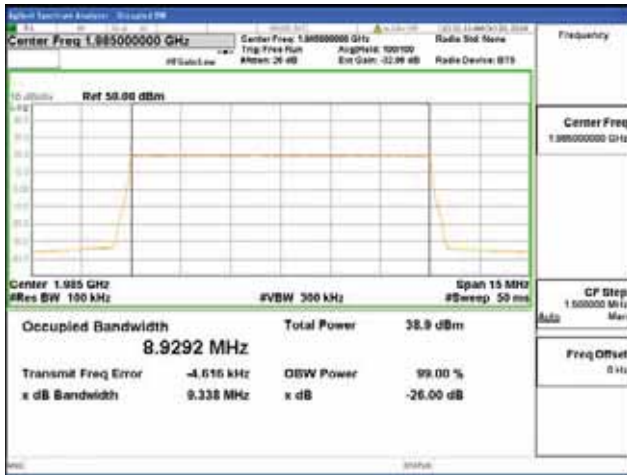

**Band 2, BW 10MHz + BW 10MHz, Multi carrier(Non-Contiguous), 4TX, Top**

QPSK

16QAM

64QAM

256QAM

**CTK Co., Ltd.**  
 (Ho-dong), 113, Yejik-ro, Cheoin-gu,  
 Yongin-si, Gyeonggi-do, Korea  
 Tel: +82-31-339-9970  
 Fax: +82-31-624-9501