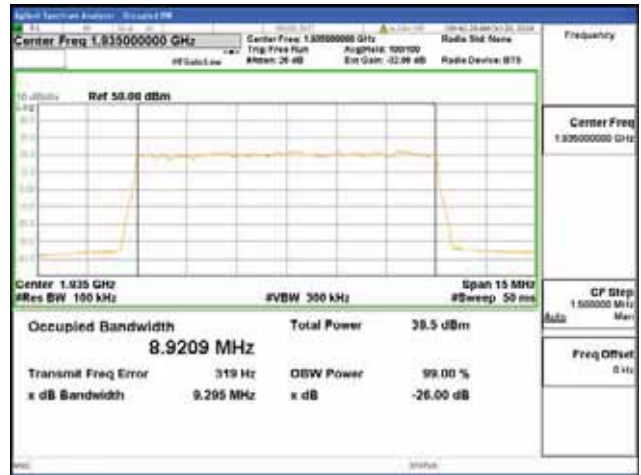

CTK Co., Ltd.
(Ho-dong), 113, Yejik-ro, Cheoin-gu,
Yongin-si, Gyeonggi-do, Korea
Tel: +82-31-339-9970
Fax: +82-31-624-9501

Report No.:
CTK-2018-03328
Page (288) / (1312)
Pages

ANT 2

Band 2, BW 10MHz + BW 10MHz, Multi carrier(Non-Contiguous), 4TX, Bottom

QPSK

16QAM