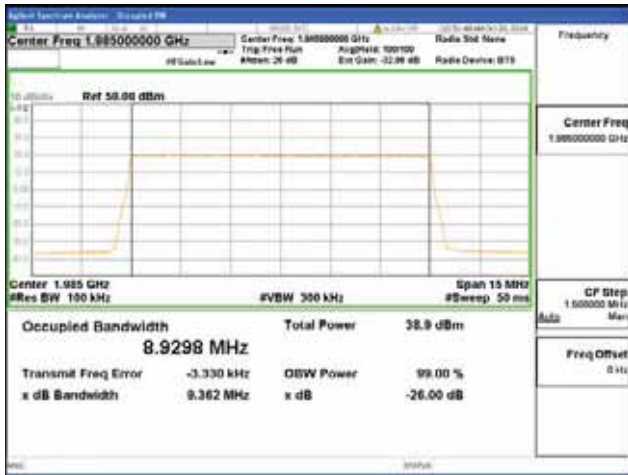

Report No.:  
 CTK-2018-03328  
 Page (293) / (1312)  
 Pages

**Band 2, BW 10MHz + BW 10MHz, Multi carrier(Non-Contiguous), 4TX, Top**

QPSK

16QAM

64QAM

256QAM

**ANT 1**

**Band 2, BW 10MHz + BW 5MHz, Multi carrier(Non-Contiguous), 4TX, Bottom**