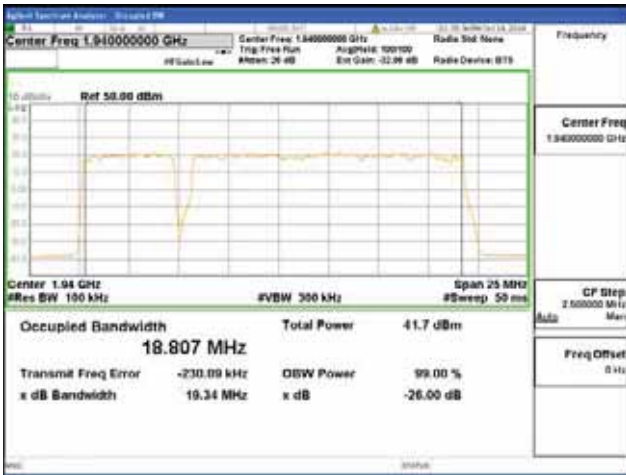

ANT 4

Band 2, BW 5MHz + BW 15MHz, Multi carrier(Contiguous), 4TX, Bottom

QPSK

16QAM