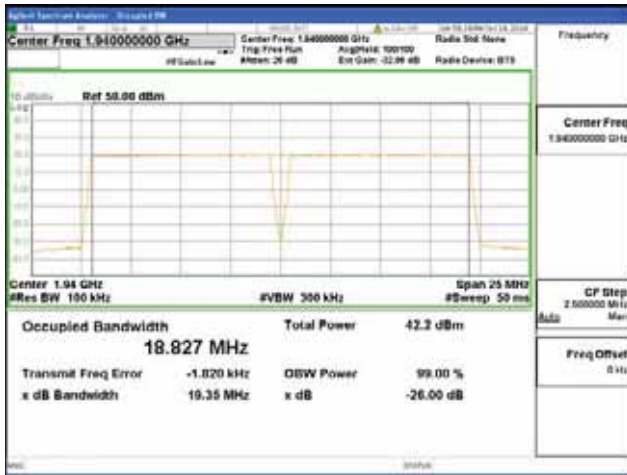

64QAM

256QAM