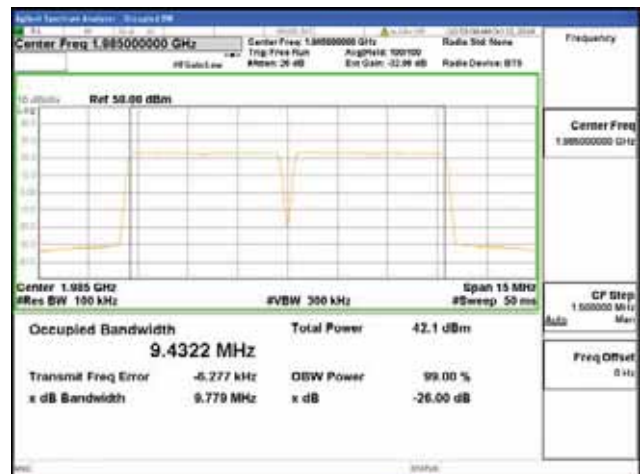

Report No.:  
 CTK-2018-03328  
 Page (247) / (1312)  
 Pages

**Band 2, BW 5MHz + BW 5MHz, Multi carrier(Contiguous), 4TX, Top**

QPSK

16QAM

64QAM

256QAM

**CTK Co., Ltd.**  
 (Ho-dong), 113, Yejik-ro, Cheoin-gu,  
 Yongin-si, Gyeonggi-do, Korea  
 Tel: +82-31-339-9970  
 Fax: +82-31-624-9501