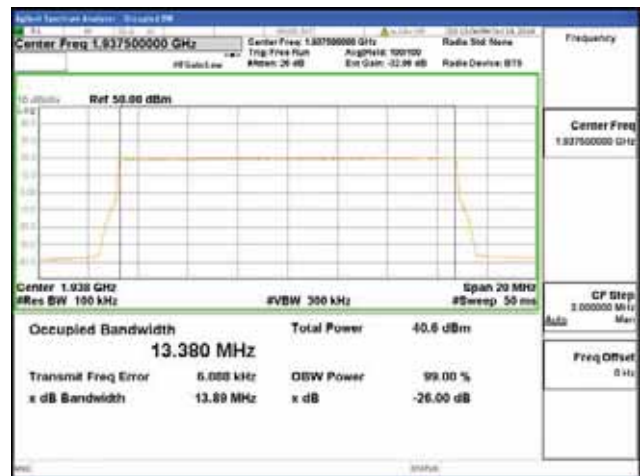

Report No.:  
 CTK-2018-03328  
 Page (284) / (1312)  
 Pages

**ANT 4**

**Band 2, BW 15MHz + BW 5MHz, Multi carrier(Non-Contiguous), 4TX, Bottom**

QPSK

16QAM

64QAM

256QAM

**CTK Co., Ltd.**  
 (Ho-dong), 113, Yejik-ro, Cheoin-gu,  
 Yongin-si, Gyeonggi-do, Korea  
 Tel: +82-31-339-9970  
 Fax: +82-31-624-9501