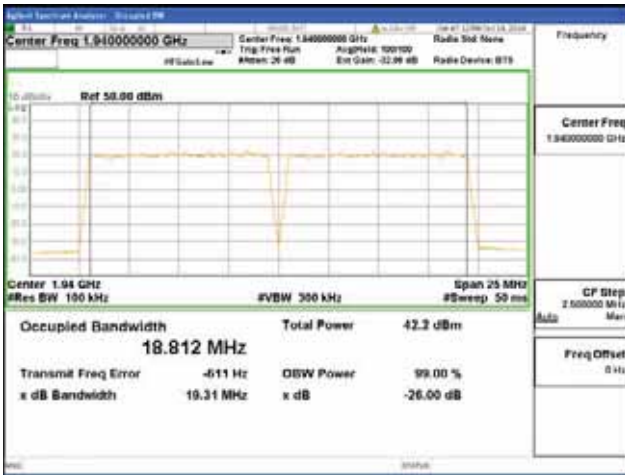

ANT 3

Band 2, BW 10MHz + BW 10MHz, Multi carrier(Contiguous), 4TX, Bottom

QPSK

16QAM