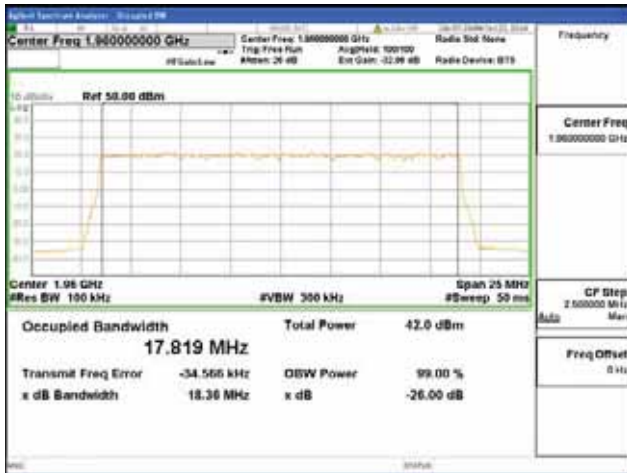

**ANT 4**  
**Band 2, BW 20MHz, Single carrier, 4TX, Bottom**

QPSK

16QAM

64QAM

256QAM

**Band 2, BW 20MHz, Single carrier, 4TX, Middle**

QPSK

16QAM