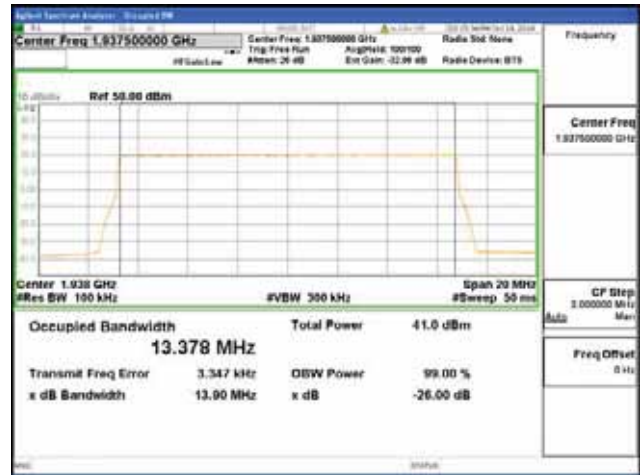

Report No.:  
 CTK-2018-03328  
 Page (282) / (1312)  
 Pages

**ANT 3**

**Band 2, BW 15MHz + BW 5MHz, Multi carrier(Non-Contiguous), 4TX, Bottom**

QPSK

16QAM

64QAM

256QAM

**CTK Co., Ltd.**  
 (Ho-dong), 113, Yejik-ro, Cheoin-gu,  
 Yongin-si, Gyeonggi-do, Korea  
 Tel: +82-31-339-9970  
 Fax: +82-31-624-9501