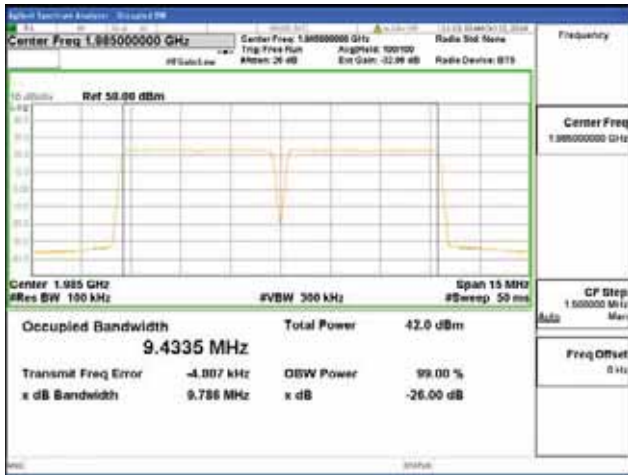

Report No.:  
 CTK-2018-03328  
 Page (253) / (1312)  
 Pages

**Band 2, BW 5MHz + BW 5MHz, Multi carrier(Contiguous), 4TX, Top**

QPSK

16QAM

64QAM

256QAM

**ANT 1**

**Band 2, BW 5MHz + BW 10MHz, Multi carrier(Contiguous), 4TX, Bottom**