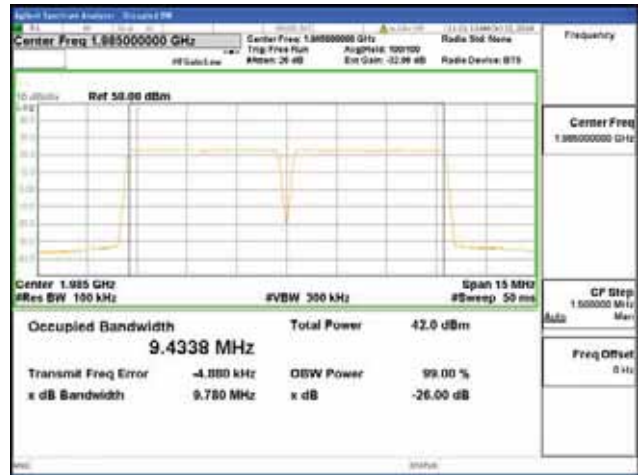

Report No.:  
 CTK-2018-03328  
 Page (253) / (1312)  
 Pages

**Band 2, BW 5MHz + BW 5MHz, Multi carrier(Contiguous), 4TX, Top**

QPSK

16QAM

64QAM

256QAM

**ANT 1**

**Band 2, BW 5MHz + BW 10MHz, Multi carrier(Contiguous), 4TX, Bottom**