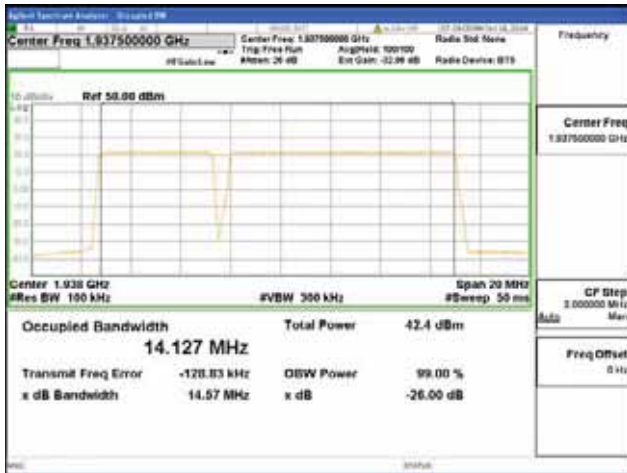

Report No.:  
 CTK-2018-03328  
 Page (256) / (1312)  
 Pages

**ANT 2**

**Band 2, BW 5MHz + BW 10MHz, Multi carrier(Contiguous), 4TX, Bottom**

QPSK

16QAM

64QAM

256QAM

**CTK Co., Ltd.**  
 (Ho-dong), 113, Yejik-ro, Cheoin-gu,  
 Yongin-si, Gyeonggi-do, Korea  
 Tel: +82-31-339-9970  
 Fax: +82-31-624-9501