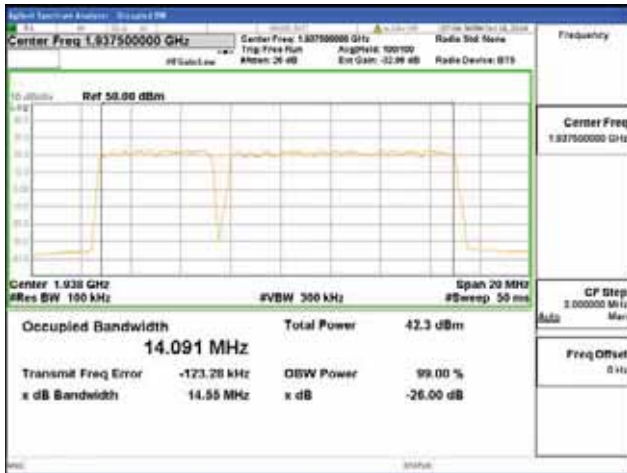

ANT 3

Band 2, BW 5MHz + BW 10MHz, Multi carrier(Contiguous), 4TX, Bottom

QPSK