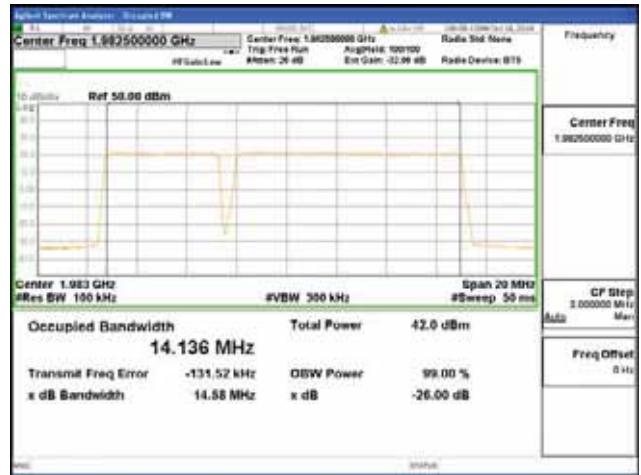

Report No.:  
 CTK-2018-03328  
 Page (261) / (1312)  
 Pages

**Band 2, BW 5MHz + BW 10MHz, Multi carrier(Contiguous), 4TX, Top**

QPSK

16QAM

64QAM

256QAM

**CTK Co., Ltd.**  
 (Ho-dong), 113, Yejik-ro, Cheoin-gu,  
 Yongin-si, Gyeonggi-do, Korea  
 Tel: +82-31-339-9970  
 Fax: +82-31-624-9501