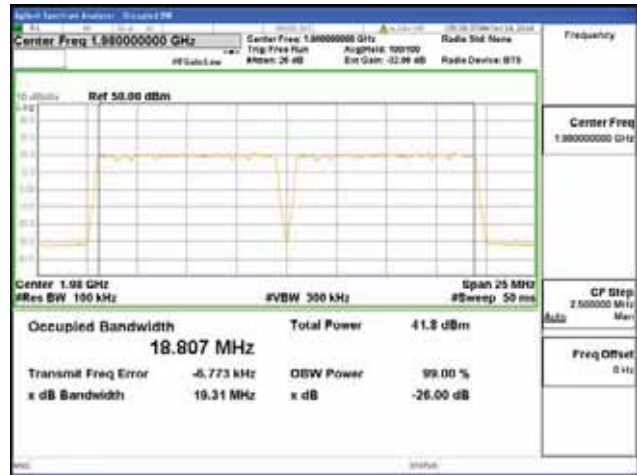

**Band 2, BW 10MHz + BW 10MHz, Multi carrier(Contiguous), 4TX, Top**

QPSK

16QAM

64QAM

256QAM

**CTK Co., Ltd.**  
 (Ho-dong), 113, Yejik-ro, Cheoin-gu,  
 Yongin-si, Gyeonggi-do, Korea  
 Tel: +82-31-339-9970  
 Fax: +82-31-624-9501