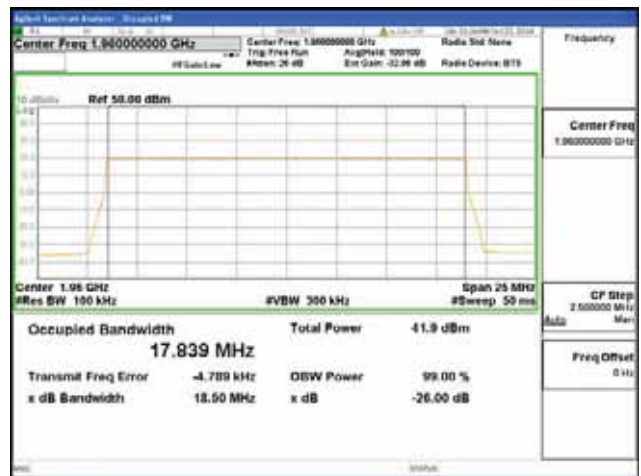

QPSK

16QAM

64QAM

256QAM

**Band 2, BW 20MHz, Single carrier, 4TX, Top**

QPSK

16QAM

64QAM