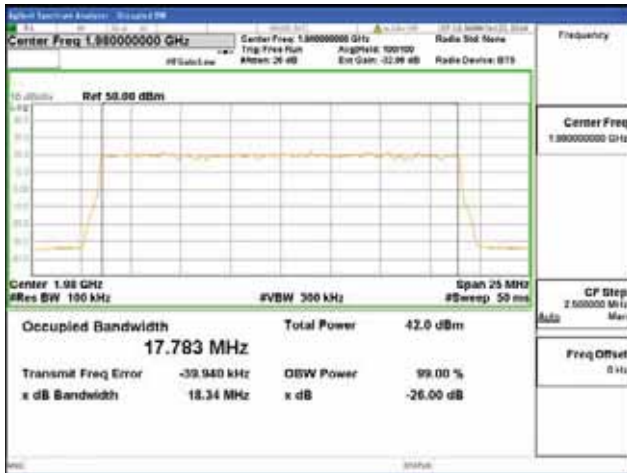

64QAM

256QAM

**Band 2, BW 20MHz, Single carrier, 4TX, Top**

QPSK

16QAM

64QAM

256QAM

**CTK Co., Ltd.**  
 (Ho-dong), 113, Yejik-ro, Cheoin-gu,  
 Yongin-si, Gyeonggi-do, Korea  
 Tel: +82-31-339-9970  
 Fax: +82-31-624-9501