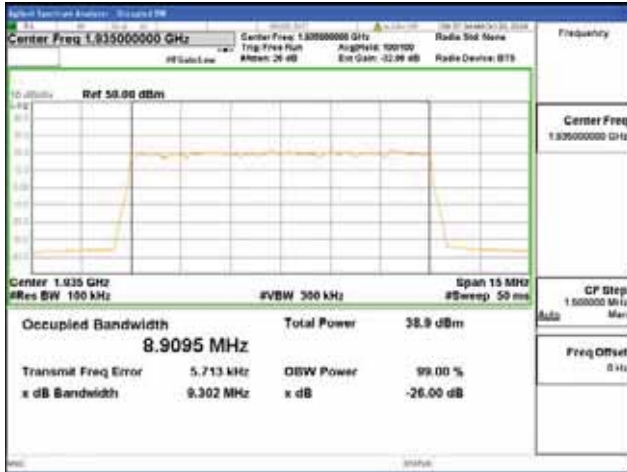

ANT 1

Band 2, BW 10MHz + BW 10MHz, Multi carrier(Non-Contiguous), 4TX, Bottom

QPSK

16QAM