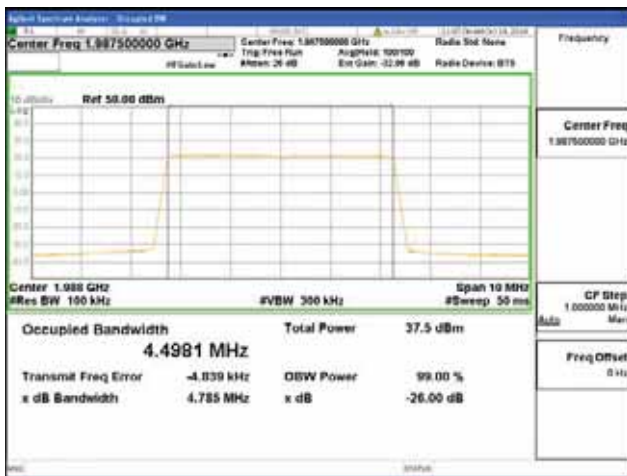

Report No.:  
 CTK-2018-03328  
 Page (297) / (1312)  
 Pages

**Band 2, BW 10MHz + BW 5MHz, Multi carrier(Non-Contiguous), 4TX, Top**

QPSK

16QAM

64QAM

256QAM

**CTK Co., Ltd.**  
 (Ho-dong), 113, Yejik-ro, Cheoin-gu,  
 Yongin-si, Gyeonggi-do, Korea  
 Tel: +82-31-339-9970  
 Fax: +82-31-624-9501