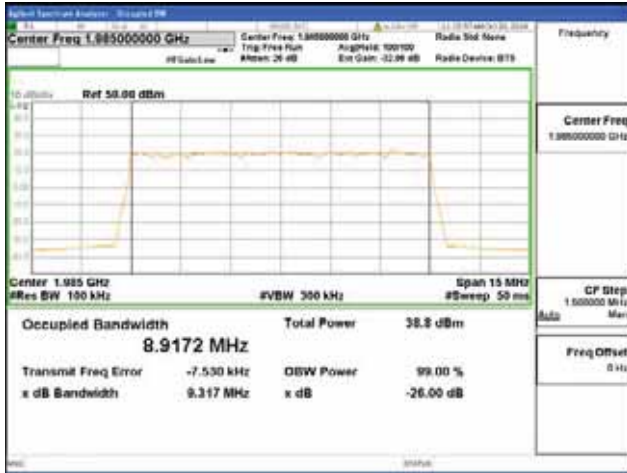

CTK Co., Ltd.
(Ho-dong), 113, Yejik-ro, Cheoin-gu,
Yongin-si, Gyeonggi-do, Korea
Tel: +82-31-339-9970
Fax: +82-31-624-9501

Report No.:
CTK-2018-03328
Page (287) / (1312)
Pages

Band 2, BW 10MHz + BW 10MHz, Multi carrier(Non-Contiguous), 4TX, Top

QPSK