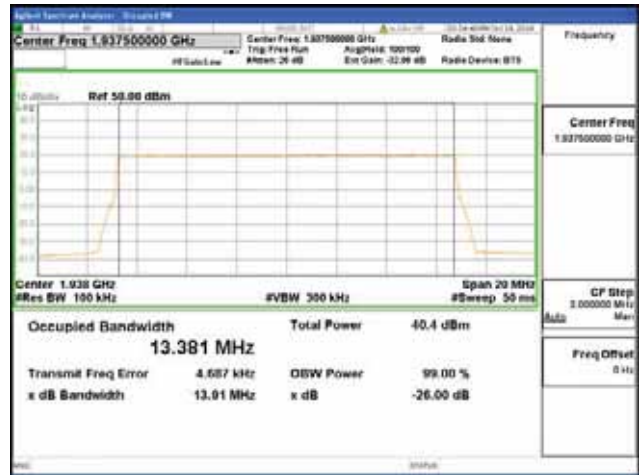

Report No.:  
 CTK-2018-03328  
 Page (278) / (1312)  
 Pages

**ANT 1**

**Band 2, BW 15MHz + BW 5MHz, Multi carrier(Non-Contiguous), 4TX, Bottom**

QPSK

16QAM

64QAM

256QAM

**CTK Co., Ltd.**  
 (Ho-dong), 113, Yejik-ro, Cheoin-gu,  
 Yongin-si, Gyeonggi-do, Korea  
 Tel: +82-31-339-9970  
 Fax: +82-31-624-9501