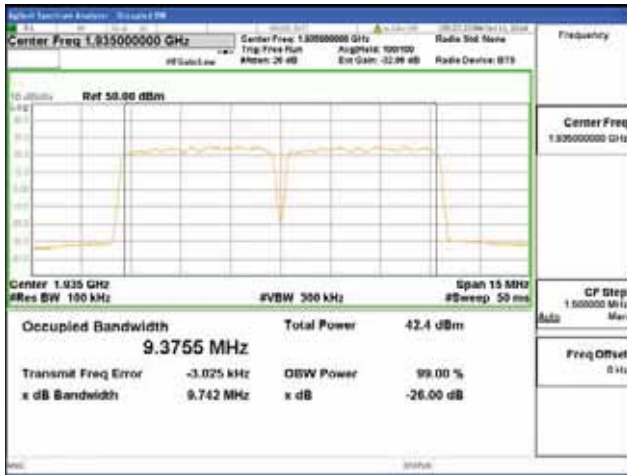

CTK Co., Ltd.
(Ho-dong), 113, Yejik-ro, Cheoin-gu,
Yongin-si, Gyeonggi-do, Korea
Tel: +82-31-339-9970
Fax: +82-31-624-9501

Report No.:
CTK-2018-03328
Page (252) / (1312)
Pages

ANT 4

Band 2, BW 5MHz + BW 5MHz, Multi carrier(Contiguous), 4TX, Bottom

QPSK

16QAM