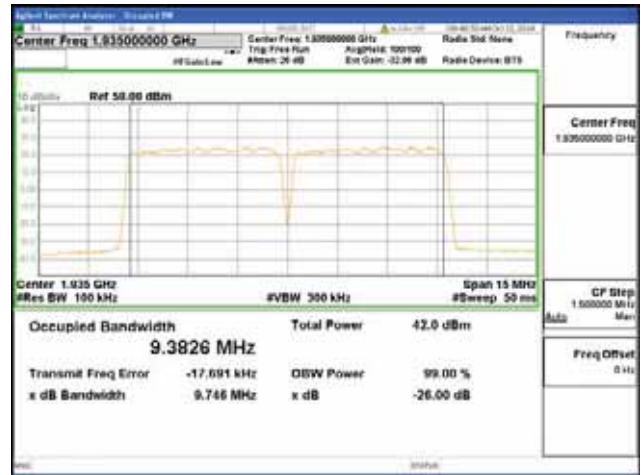

CTK Co., Ltd.
(Ho-dong), 113, Yejik-ro, Cheoin-gu,
Yongin-si, Gyeonggi-do, Korea
Tel: +82-31-339-9970
Fax: +82-31-624-9501

Report No.:
CTK-2018-03328
Page (246) / (1312)
Pages

ANT 1

Band 2, BW 5MHz + BW 5MHz, Multi carrier(Contiguous), 4TX, Bottom

QPSK

16QAM