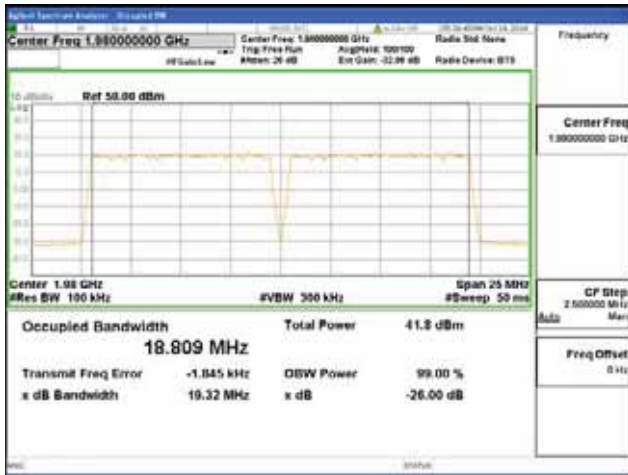

CTK Co., Ltd.
(Ho-dong), 113, Yejik-ro, Cheoin-gu,
Yongin-si, Gyeonggi-do, Korea
Tel: +82-31-339-9970
Fax: +82-31-624-9501

Report No.:
CTK-2018-03328
Page (271) / (1312)
Pages

Band 2, BW 10MHz + BW 10MHz, Multi carrier(Contiguous), 4TX, Top

QPSK