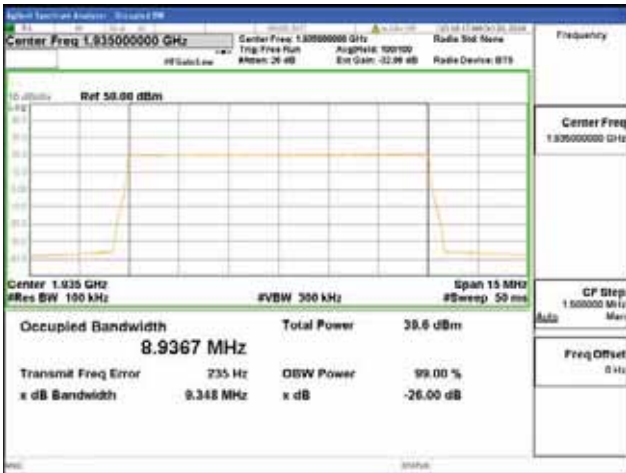

Report No.:  
 CTK-2018-03328  
 Page (290) / (1312)  
 Pages

**ANT 3**

**Band 2, BW 10MHz + BW 10MHz, Multi carrier(Non-Contiguous), 4TX, Bottom**

QPSK

16QAM

64QAM

256QAM

**CTK Co., Ltd.**  
 (Ho-dong), 113, Yejik-ro, Cheoin-gu,  
 Yongin-si, Gyeonggi-do, Korea  
 Tel: +82-31-339-9970  
 Fax: +82-31-624-9501