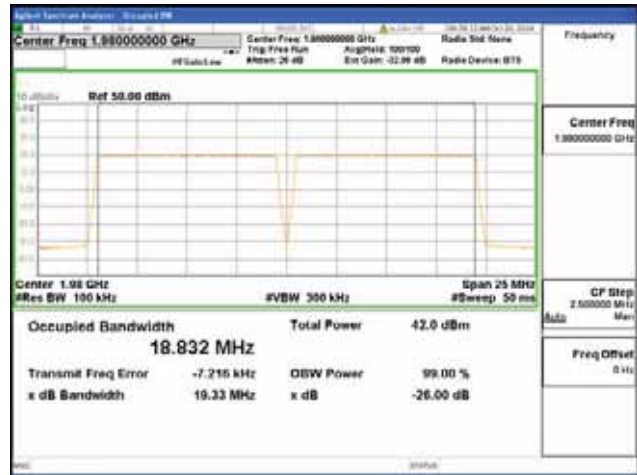

**Band 2, BW 10MHz + BW 10MHz, Multi carrier(Contiguous), 4TX, Top**

QPSK

16QAM

64QAM

256QAM

**CTK Co., Ltd.**  
 (Ho-dong), 113, Yejik-ro, Cheoin-gu,  
 Yongin-si, Gyeonggi-do, Korea  
 Tel: +82-31-339-9970  
 Fax: +82-31-624-9501