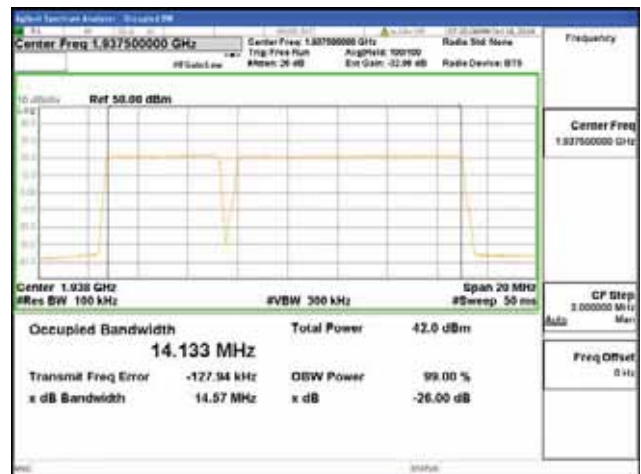

Report No.:  
 CTK-2018-03328  
 Page (260) / (1312)  
 Pages

**ANT 4**

**Band 2, BW 5MHz + BW 10MHz, Multi carrier(Contiguous), 4TX, Bottom**

QPSK

16QAM

64QAM

256QAM

**CTK Co., Ltd.**  
 (Ho-dong), 113, Yejik-ro, Cheoin-gu,  
 Yongin-si, Gyeonggi-do, Korea  
 Tel: +82-31-339-9970  
 Fax: +82-31-624-9501