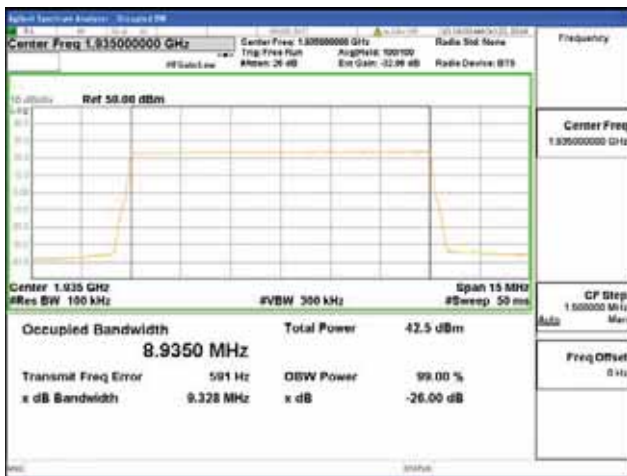

Report No.:  
 CTK-2018-03328  
 Page (213) / (1312)  
 Pages

**ANT 2**  
**Band 2, BW 10MHz, Single carrier, 4TX, Bottom**

QPSK

16QAM

64QAM

256QAM

**CTK Co., Ltd.**  
 (Ho-dong), 113, Yejik-ro, Cheoin-gu,  
 Yongin-si, Gyeonggi-do, Korea  
 Tel: +82-31-339-9970  
 Fax: +82-31-624-9501