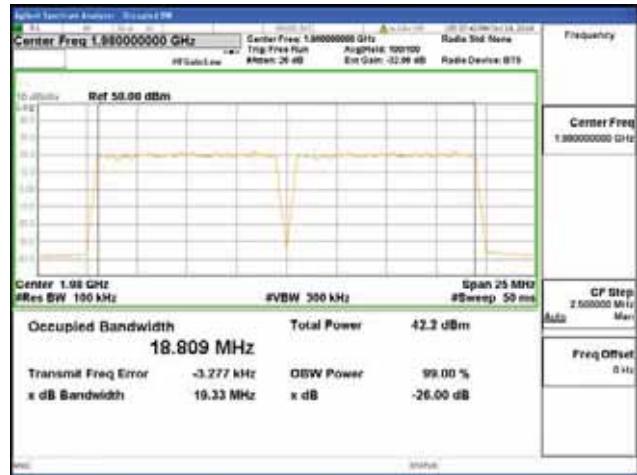

CTK Co., Ltd.
(Ho-dong), 113, Yejik-ro, Cheoin-gu,
Yongin-si, Gyeonggi-do, Korea
Tel: +82-31-339-9970
Fax: +82-31-624-9501

Report No.:
CTK-2018-03328
Page (275) / (1312)
Pages

Band 2, BW 10MHz + BW 10MHz, Multi carrier(Contiguous), 4TX, Top

QPSK

16QAM

64QAM

256QAM