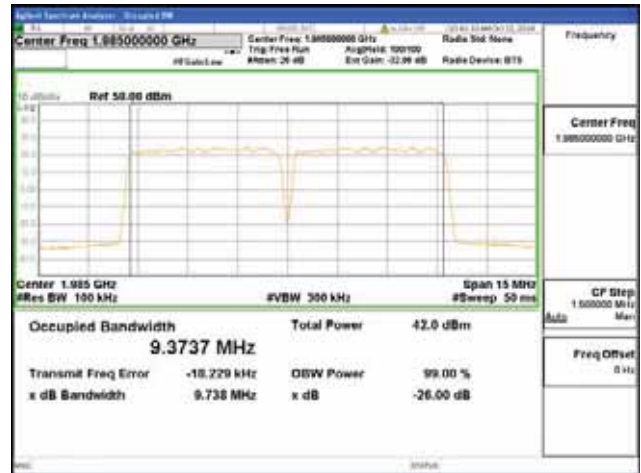

CTK Co., Ltd.
(Ho-dong), 113, Yejik-ro, Cheoin-gu,
Yongin-si, Gyeonggi-do, Korea
Tel: +82-31-339-9970
Fax: +82-31-624-9501

Report No.:
CTK-2018-03328
Page (247) / (1312)
Pages

Band 2, BW 5MHz + BW 5MHz, Multi carrier(Contiguous), 4TX, Top

QPSK

16QAM

64QAM

256QAM