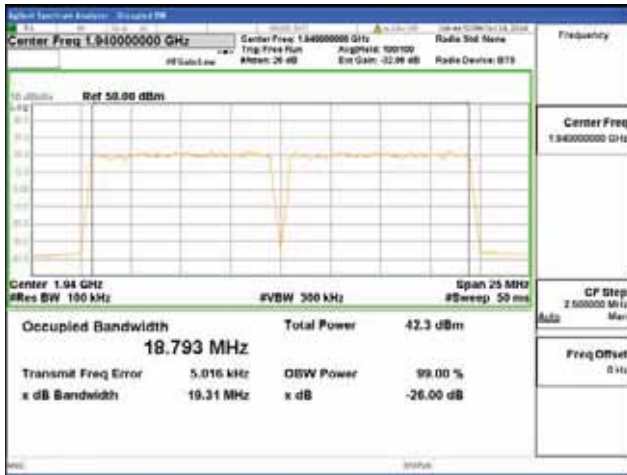

CTK Co., Ltd.
(Ho-dong), 113, Yejik-ro, Cheoin-gu,
Yongin-si, Gyeonggi-do, Korea
Tel: +82-31-339-9970
Fax: +82-31-624-9501

Report No.:
CTK-2018-03328
Page (272) / (1312)
Pages

ANT 2

Band 2, BW 10MHz + BW 10MHz, Multi carrier(Contiguous), 4TX, Bottom

QPSK

16QAM