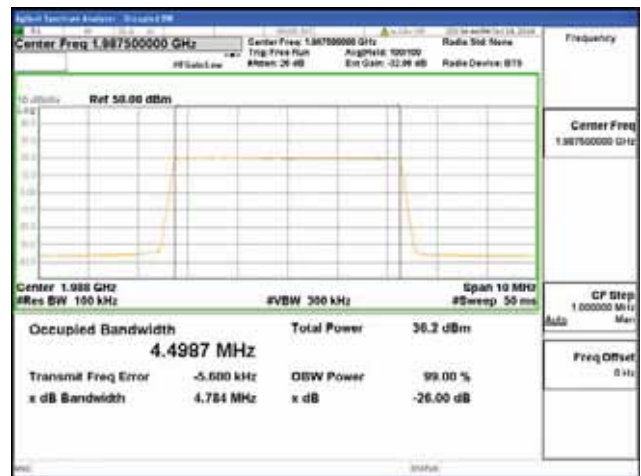

Report No.:  
 CTK-2018-03328  
 Page (281) / (1312)  
 Pages

**Band 2, BW 15MHz + BW 5MHz, Multi carrier(Non-Contiguous), 4TX, Top**

QPSK

16QAM

64QAM

256QAM

**CTK Co., Ltd.**  
 (Ho-dong), 113, Yejik-ro, Cheoin-gu,  
 Yongin-si, Gyeonggi-do, Korea  
 Tel: +82-31-339-9970  
 Fax: +82-31-624-9501