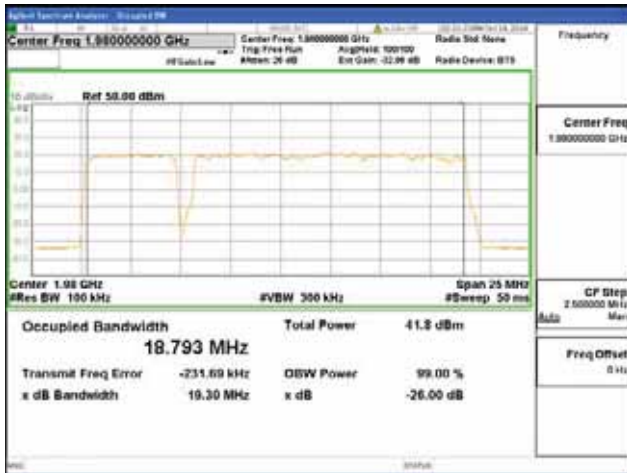

**Band 2, BW 5MHz + BW 15MHz, Multi carrier(Contiguous), 4TX, Top**

QPSK

16QAM

64QAM

256QAM

**ANT 1**

**Band 2, BW 10MHz + BW 10MHz, Multi carrier(Contiguous), 4TX, Bottom**

QPSK