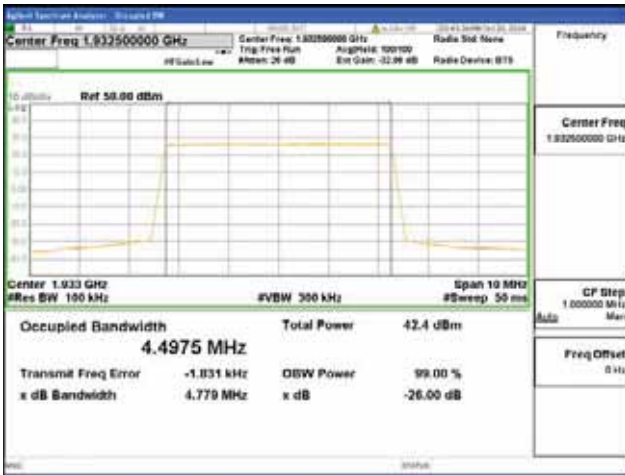

Report No.:  
 CTK-2018-03328  
 Page (204) / (1312)  
 Pages

**ANT 3**  
**Band 2, BW 5MHz, Single carrier, 4TX, Bottom**

QPSK

16QAM

64QAM

256QAM

**CTK Co., Ltd.**  
 (Ho-dong), 113, Yejik-ro, Cheoin-gu,  
 Yongin-si, Gyeonggi-do, Korea  
 Tel: +82-31-339-9970  
 Fax: +82-31-624-9501