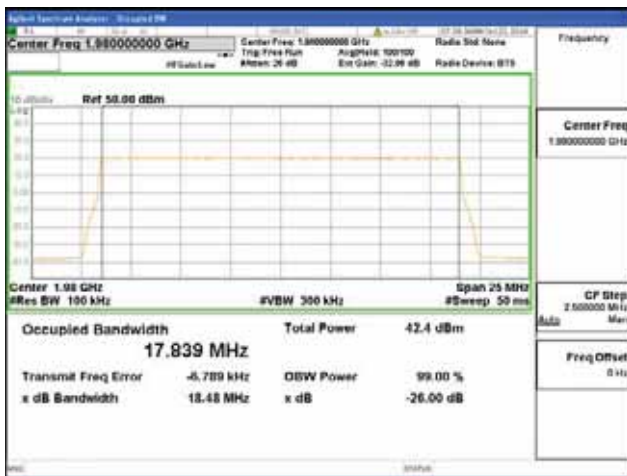

16QAM

64QAM

256QAM

**Band 2, BW 20MHz, Single carrier, 4TX, Top**

QPSK

16QAM

64QAM

256QAM