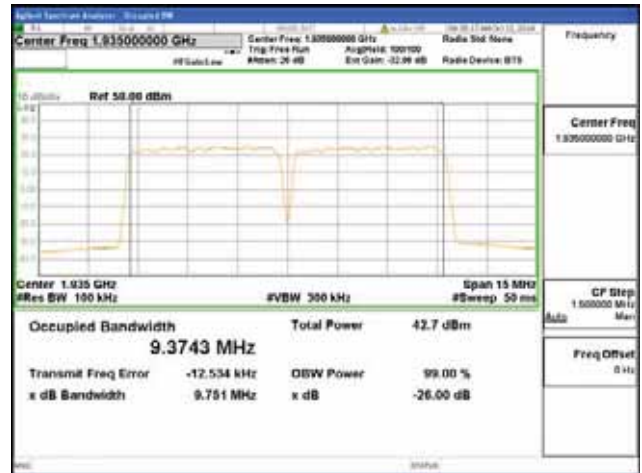

CTK Co., Ltd.
(Ho-dong), 113, Yejik-ro, Cheoin-gu,
Yongin-si, Gyeonggi-do, Korea
Tel: +82-31-339-9970
Fax: +82-31-624-9501

Report No.:
CTK-2018-03328
Page (248) / (1312)
Pages

ANT 2

Band 2, BW 5MHz + BW 5MHz, Multi carrier(Contiguous), 4TX, Bottom

QPSK

16QAM