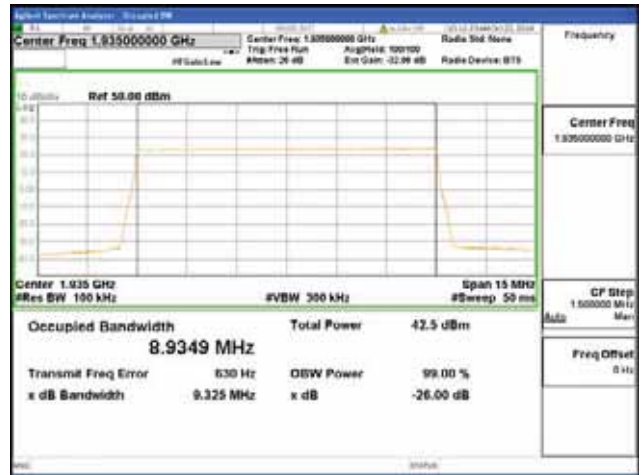

16QAM

64QAM

256QAM

**ANT 3**  
**Band 2, BW 10MHz, Single carrier, 4TX, Bottom**

QPSK

16QAM

64QAM

256QAM