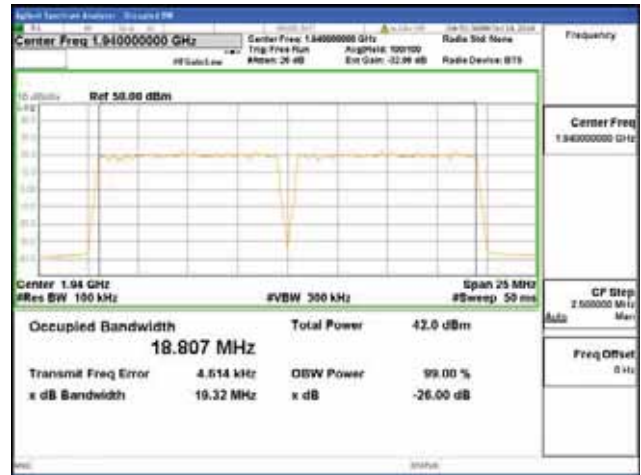

ANT 4

Band 2, BW 10MHz + BW 10MHz, Multi carrier(Contiguous), 4TX, Bottom

QPSK

16QAM