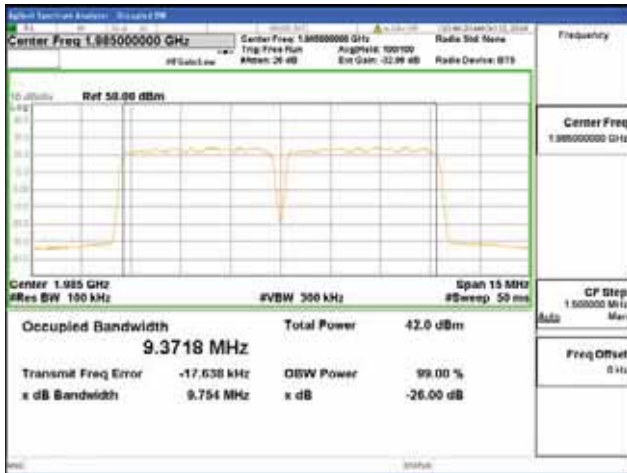

CTK Co., Ltd.
(Ho-dong), 113, Yejik-ro, Cheoin-gu,
Yongin-si, Gyeonggi-do, Korea
Tel: +82-31-339-9970
Fax: +82-31-624-9501

Report No.:
CTK-2018-03328
Page (247) / (1312)
Pages

Band 2, BW 5MHz + BW 5MHz, Multi carrier(Contiguous), 4TX, Top

QPSK