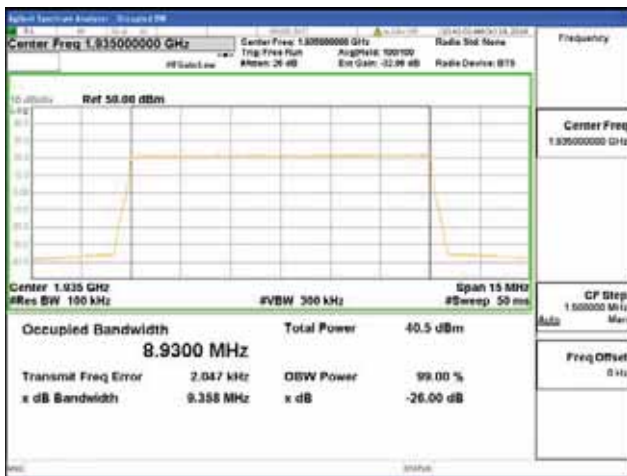

Report No.:  
 CTK-2018-03328  
 Page (296) / (1312)  
 Pages

**ANT 2**

**Band 2, BW 10MHz + BW 5MHz, Multi carrier(Non-Contiguous), 4TX, Bottom**

QPSK

16QAM

64QAM

256QAM

**CTK Co., Ltd.**  
 (Ho-dong), 113, Yejik-ro, Cheoin-gu,  
 Yongin-si, Gyeonggi-do, Korea  
 Tel: +82-31-339-9970  
 Fax: +82-31-624-9501