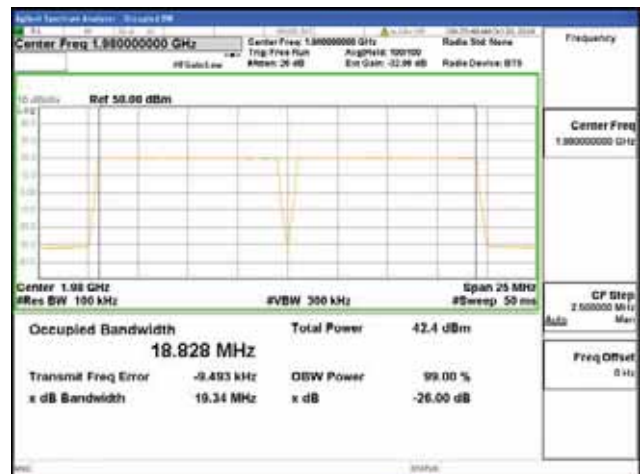

Report No.:  
 CTK-2018-03328  
 Page (273) / (1312)  
 Pages

**Band 2, BW 10MHz + BW 10MHz, Multi carrier(Contiguous), 4TX, Top**

QPSK

16QAM

64QAM

256QAM

**ANT 3**

**Band 2, BW 10MHz + BW 10MHz, Multi carrier(Contiguous), 4TX, Bottom**