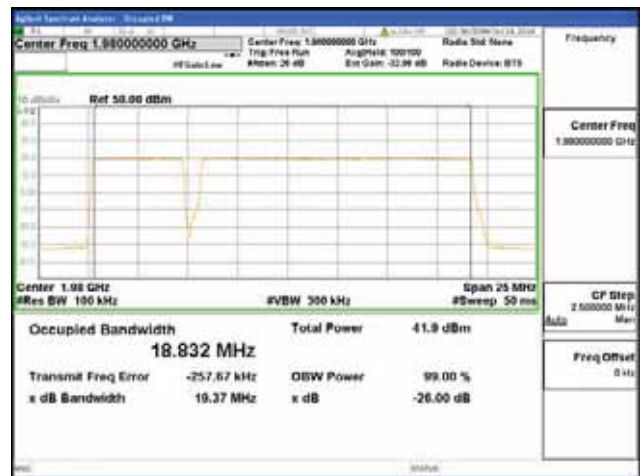

Band 2, BW 5MHz + BW 15MHz, Multi carrier(Contiguous), 4TX, Top

256QAM