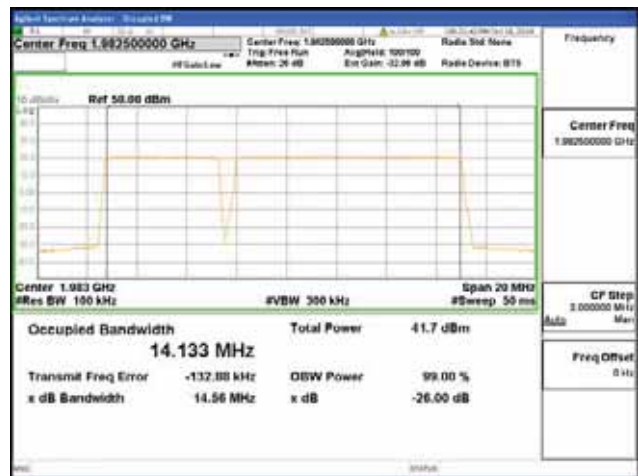

**Band 2, BW 5MHz + BW 10MHz, Multi carrier(Contiguous), 4TX, Top**

QPSK

16QAM

64QAM

256QAM

**CTK Co., Ltd.**  
 (Ho-dong), 113, Yejik-ro, Cheoin-gu,  
 Yongin-si, Gyeonggi-do, Korea  
 Tel: +82-31-339-9970  
 Fax: +82-31-624-9501