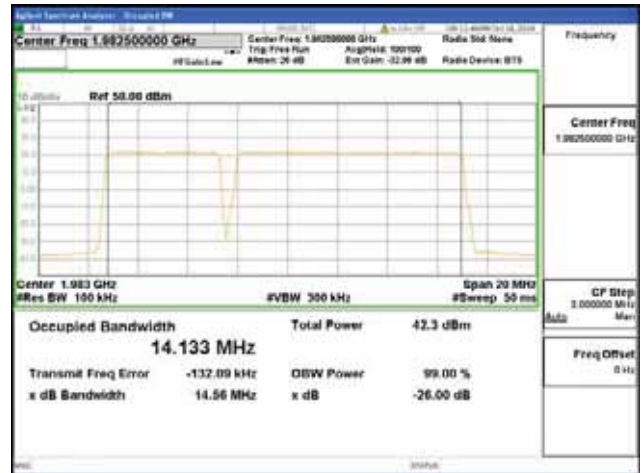

**Band 2, BW 5MHz + BW 10MHz, Multi carrier(Contiguous), 4TX, Top**

QPSK

16QAM

64QAM

256QAM

**CTK Co., Ltd.**  
 (Ho-dong), 113, Yejik-ro, Cheoin-gu,  
 Yongin-si, Gyeonggi-do, Korea  
 Tel: +82-31-339-9970  
 Fax: +82-31-624-9501