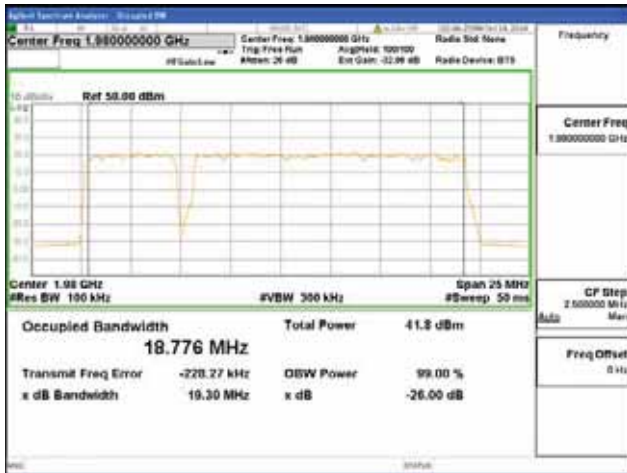

Band 2, BW 5MHz + BW 15MHz, Multi carrier(Contiguous), 4TX, Top

QPSK