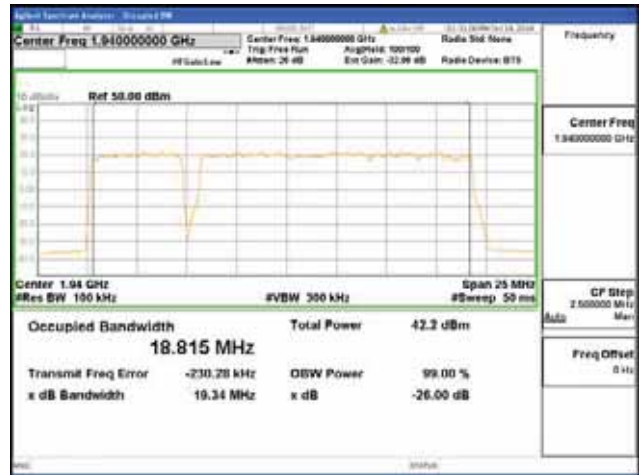

16QAM

64QAM

256QAM

**ANT 3**

**Band 2, BW 5MHz + BW 15MHz, Multi carrier(Contiguous), 4TX, Bottom**

QPSK

16QAM

64QAM