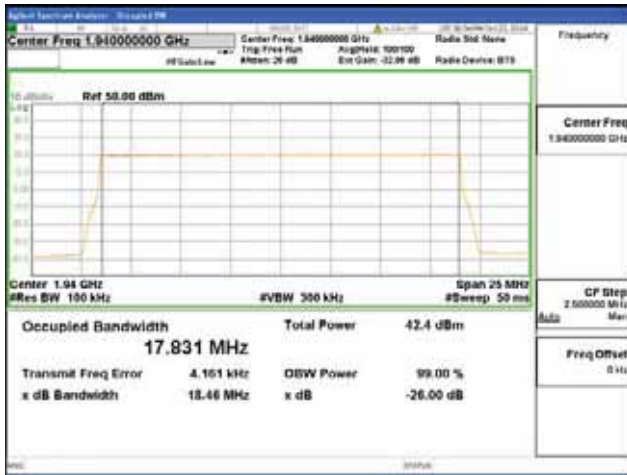

256QAM

**ANT 2**  
**Band 2, BW 20MHz, Single carrier, 4TX, Bottom**

QPSK

16QAM

64QAM

256QAM

**Band 2, BW 20MHz, Single carrier, 4TX, Middle**

QPSK