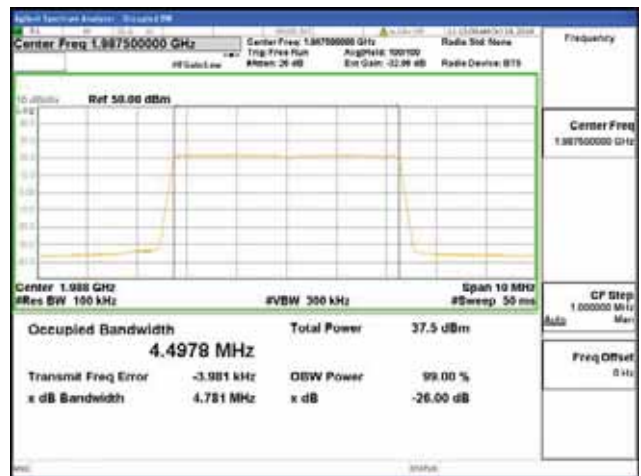

Report No.:  
 CTK-2018-03328  
 Page (299) / (1312)  
 Pages

**Band 2, BW 10MHz + BW 5MHz, Multi carrier(Non-Contiguous), 4TX, Top**

QPSK

16QAM

64QAM

256QAM

**CTK Co., Ltd.**  
 (Ho-dong), 113, Yejik-ro, Cheoin-gu,  
 Yongin-si, Gyeonggi-do, Korea  
 Tel: +82-31-339-9970  
 Fax: +82-31-624-9501