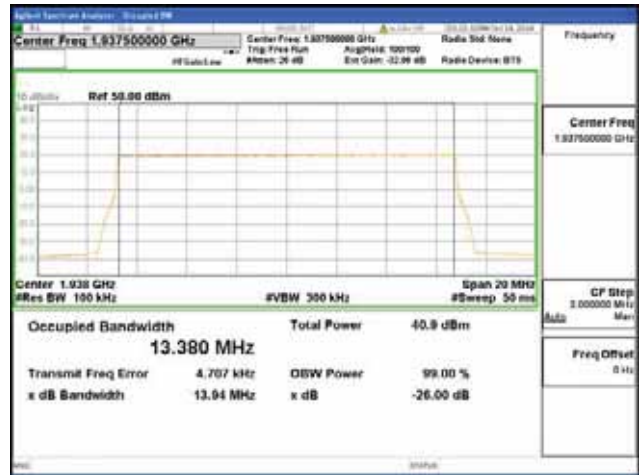

Report No.:  
 CTK-2018-03328  
 Page (280) / (1312)  
 Pages

**ANT 2**

**Band 2, BW 15MHz + BW 5MHz, Multi carrier(Non-Contiguous), 4TX, Bottom**

QPSK

16QAM

64QAM

256QAM

**CTK Co., Ltd.**  
 (Ho-dong), 113, Yejik-ro, Cheoin-gu,  
 Yongin-si, Gyeonggi-do, Korea  
 Tel: +82-31-339-9970  
 Fax: +82-31-624-9501