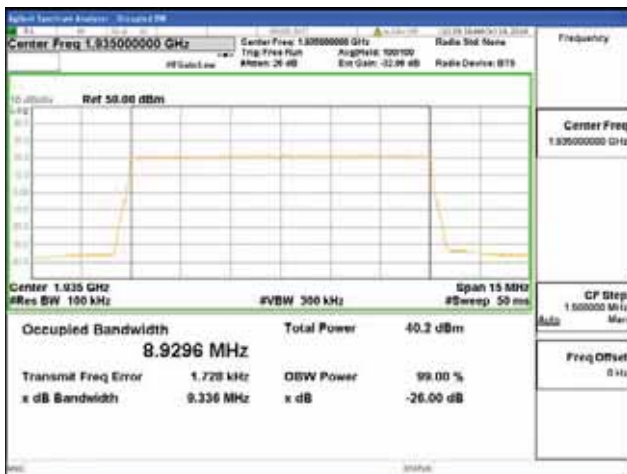

Report No.:  
 CTK-2018-03328  
 Page (300) / (1312)  
 Pages

**ANT 4**

**Band 2, BW 10MHz + BW 5MHz, Multi carrier(Non-Contiguous), 4TX, Bottom**

QPSK

16QAM

64QAM

256QAM