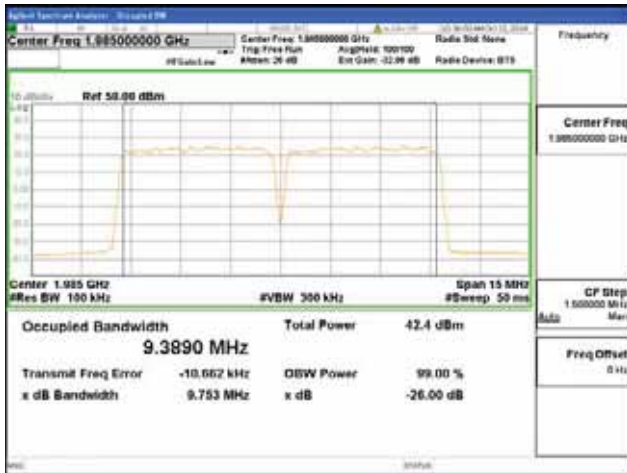

CTK Co., Ltd.
(Ho-dong), 113, Yejik-ro, Cheoin-gu,
Yongin-si, Gyeonggi-do, Korea
Tel: +82-31-339-9970
Fax: +82-31-624-9501

Report No.:
CTK-2018-03328
Page (249) / (1312)
Pages

Band 2, BW 5MHz + BW 5MHz, Multi carrier(Contiguous), 4TX, Top

QPSK