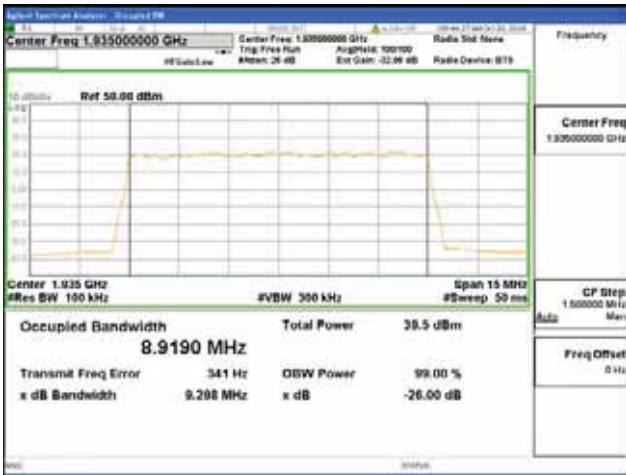

CTK Co., Ltd.
(Ho-dong), 113, Yejik-ro, Cheoin-gu,
Yongin-si, Gyeonggi-do, Korea
Tel: +82-31-339-9970
Fax: +82-31-624-9501

Report No.:
CTK-2018-03328
Page (288) / (1312)
Pages

ANT 2

Band 2, BW 10MHz + BW 10MHz, Multi carrier(Non-Contiguous), 4TX, Bottom

QPSK

16QAM