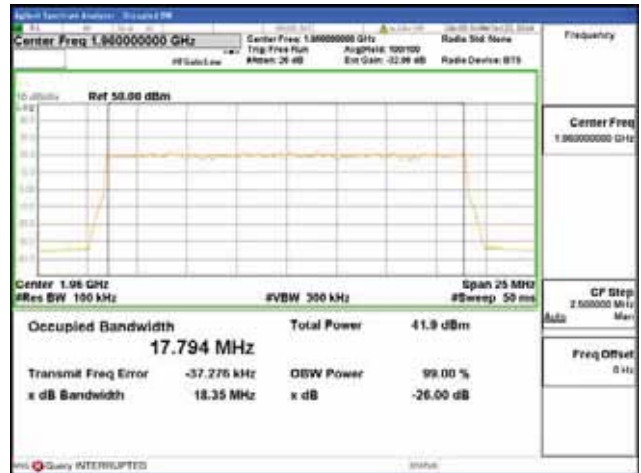

**ANT 4**  
**Band 2, BW 20MHz, Single carrier, 4TX, Bottom**

QPSK

16QAM

64QAM

256QAM

**Band 2, BW 20MHz, Single carrier, 4TX, Middle**

QPSK

16QAM