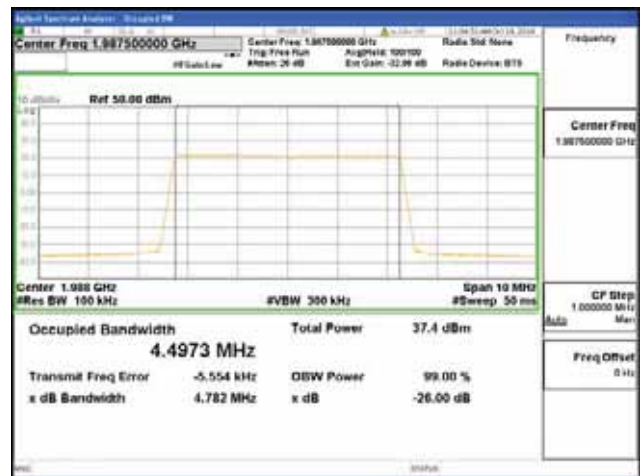

Report No.:  
 CTK-2018-03328  
 Page (297) / (1312)  
 Pages

**Band 2, BW 10MHz + BW 5MHz, Multi carrier(Non-Contiguous), 4TX, Top**

QPSK

16QAM

64QAM

256QAM

**CTK Co., Ltd.**  
 (Ho-dong), 113, Yejik-ro, Cheoin-gu,  
 Yongin-si, Gyeonggi-do, Korea  
 Tel: +82-31-339-9970  
 Fax: +82-31-624-9501