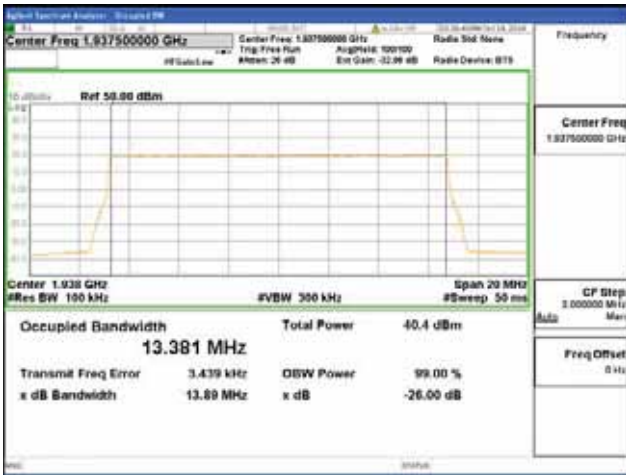

Report No.:  
 CTK-2018-03328  
 Page (278) / (1312)  
 Pages

**ANT 1**

**Band 2, BW 15MHz + BW 5MHz, Multi carrier(Non-Contiguous), 4TX, Bottom**

QPSK

16QAM

64QAM

256QAM

**CTK Co., Ltd.**  
 (Ho-dong), 113, Yejik-ro, Cheoin-gu,  
 Yongin-si, Gyeonggi-do, Korea  
 Tel: +82-31-339-9970  
 Fax: +82-31-624-9501