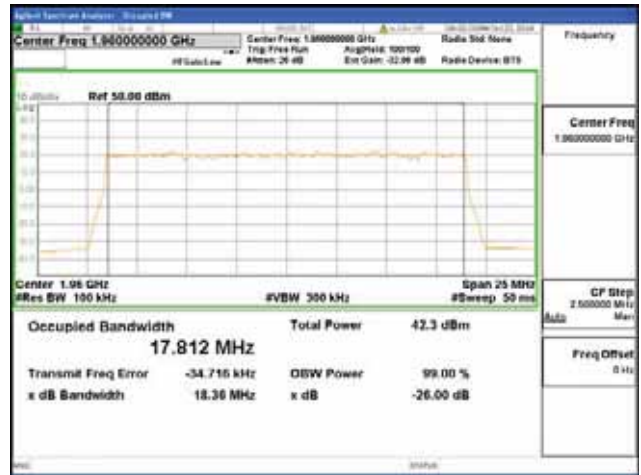

16QAM

64QAM

256QAM

**Band 2, BW 20MHz, Single carrier, 4TX, Top**

QPSK

16QAM

64QAM

256QAM