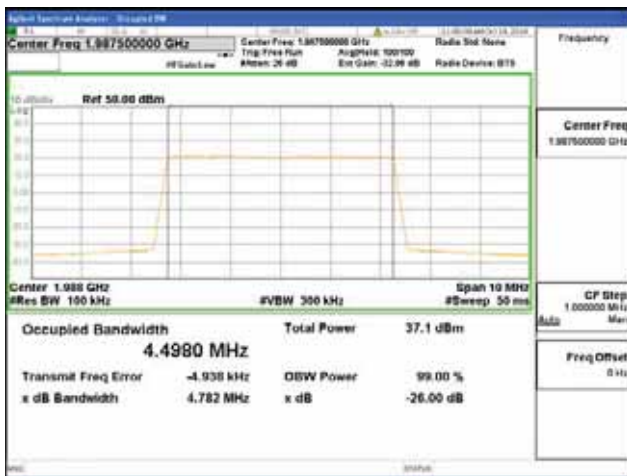

**Band 2, BW 10MHz + BW 5MHz, Multi carrier(Non-Contiguous), 4TX, Top**

QPSK

16QAM

64QAM

256QAM

**CTK Co., Ltd.**  
 (Ho-dong), 113, Yejik-ro, Cheoin-gu,  
 Yongin-si, Gyeonggi-do, Korea  
 Tel: +82-31-339-9970  
 Fax: +82-31-624-9501