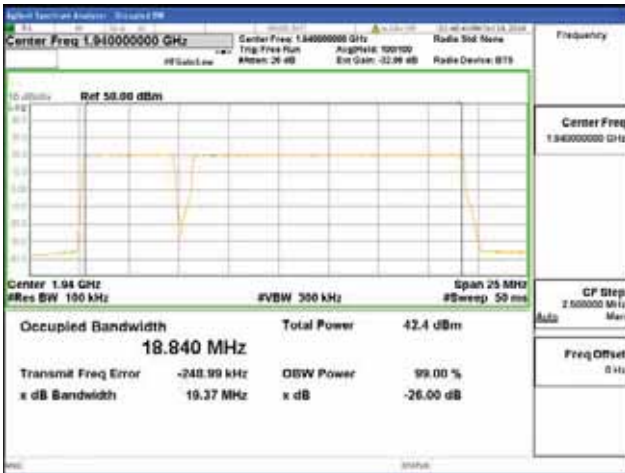

**ANT 2**

**Band 2, BW 5MHz + BW 15MHz, Multi carrier(Contiguous), 4TX, Bottom**

QPSK

16QAM

64QAM

256QAM

**Band 2, BW 5MHz + BW 15MHz, Multi carrier(Contiguous), 4TX, Top**

QPSK