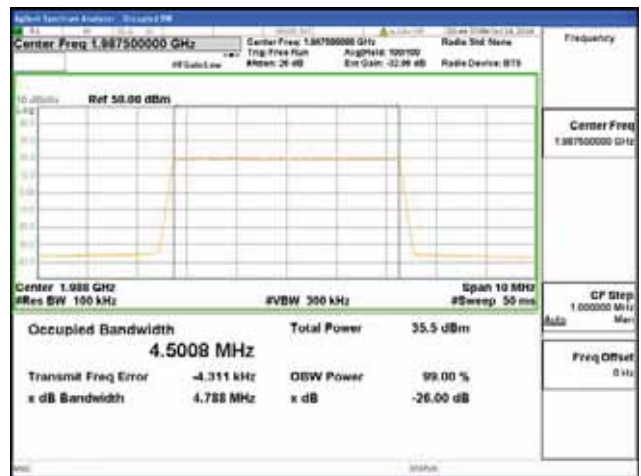

Report No.:  
 CTK-2018-03328  
 Page (285) / (1312)  
 Pages

**Band 2, BW 15MHz + BW 5MHz, Multi carrier(Non-Contiguous), 4TX, Top**

QPSK

16QAM

64QAM

256QAM

**ANT 1**

**Band 2, BW 10MHz + BW 10MHz, Multi carrier(Non-Contiguous), 4TX, Bottom**