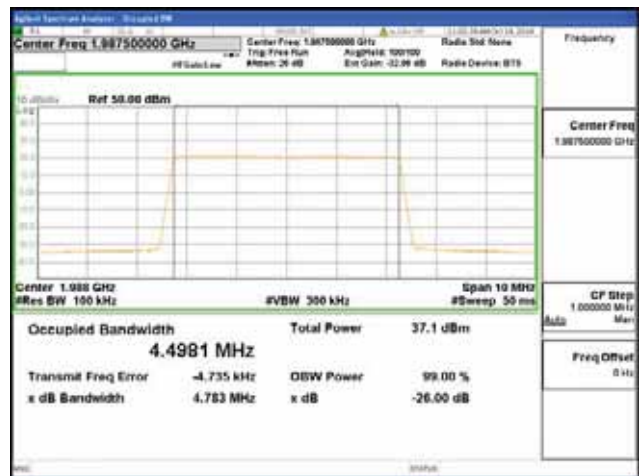

**Band 2, BW 10MHz + BW 5MHz, Multi carrier(Non-Contiguous), 4TX, Top**

QPSK

16QAM

64QAM

256QAM

**CTK Co., Ltd.**  
 (Ho-dong), 113, Yejik-ro, Cheoin-gu,  
 Yongin-si, Gyeonggi-do, Korea  
 Tel: +82-31-339-9970  
 Fax: +82-31-624-9501