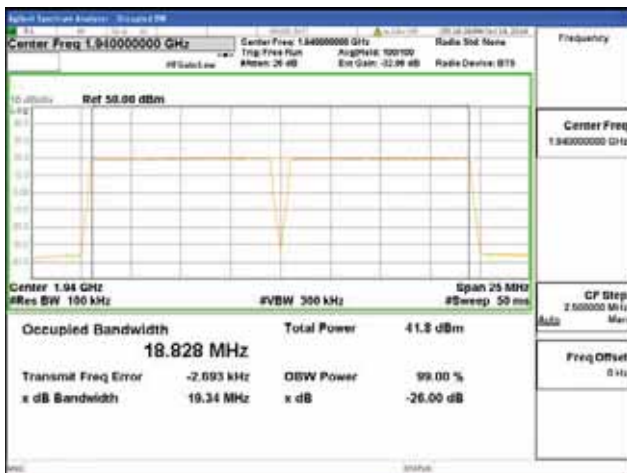

64QAM

256QAM