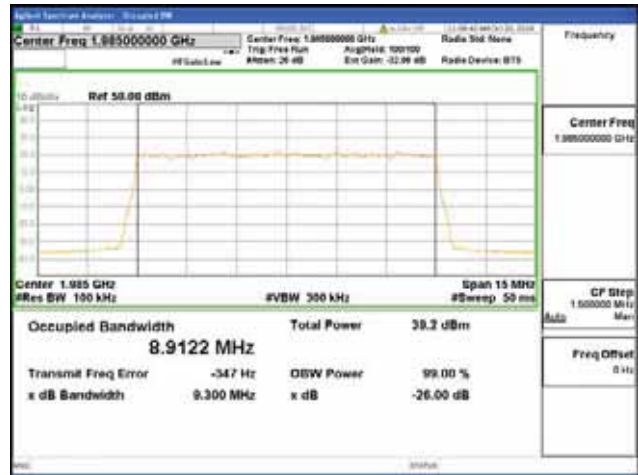

CTK Co., Ltd.
(Ho-dong), 113, Yejik-ro, Cheoin-gu,
Yongin-si, Gyeonggi-do, Korea
Tel: +82-31-339-9970
Fax: +82-31-624-9501

Report No.:
CTK-2018-03328
Page (289) / (1312)
Pages

Band 2, BW 10MHz + BW 10MHz, Multi carrier(Non-Contiguous), 4TX, Top

QPSK

16QAM

64QAM

256QAM