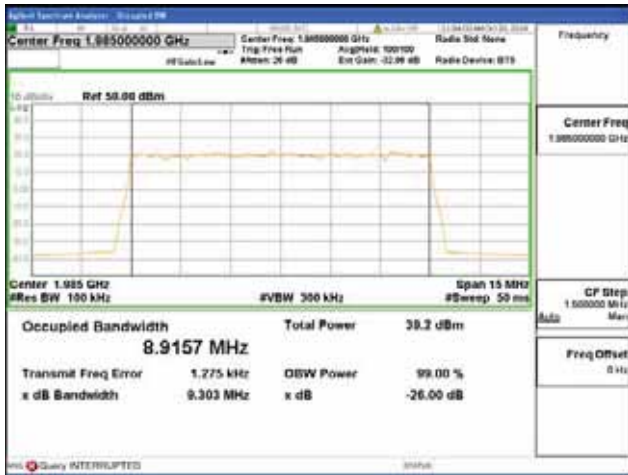

CTK Co., Ltd.
(Ho-dong), 113, Yejik-ro, Cheoin-gu,
Yongin-si, Gyeonggi-do, Korea
Tel: +82-31-339-9970
Fax: +82-31-624-9501

Report No.:
CTK-2018-03328
Page (291) / (1312)
Pages

Band 2, BW 10MHz + BW 10MHz, Multi carrier(Non-Contiguous), 4TX, Top

QPSK