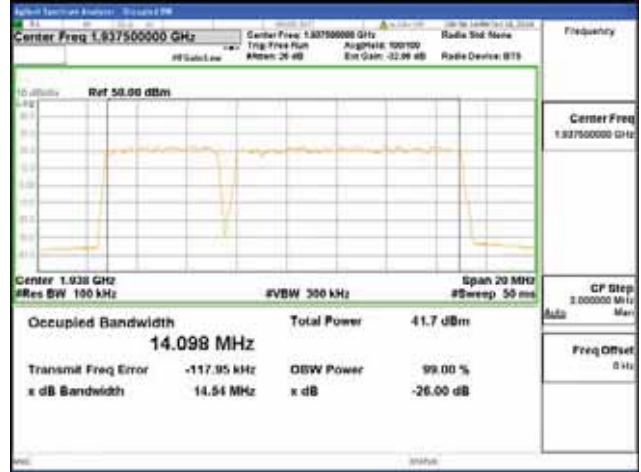

ANT 1

Band 2, BW 5MHz + BW 10MHz, Multi carrier(Contiguous), 4TX, Bottom

16QAM