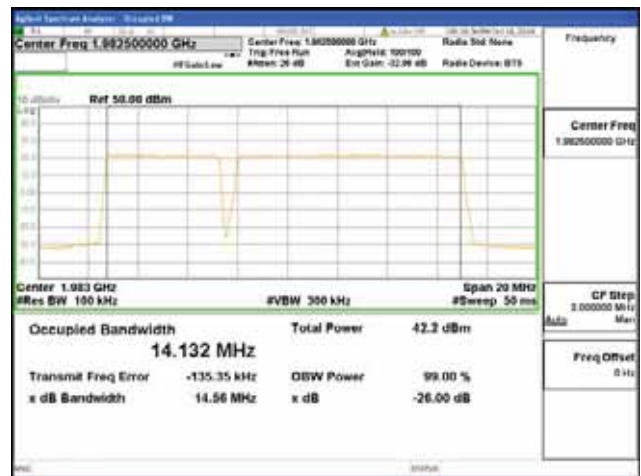

Report No.:  
 CTK-2018-03328  
 Page (257) / (1312)  
 Pages

**Band 2, BW 5MHz + BW 10MHz, Multi carrier(Contiguous), 4TX, Top**

QPSK

16QAM

64QAM

256QAM

**ANT 3**

**Band 2, BW 5MHz + BW 10MHz, Multi carrier(Contiguous), 4TX, Bottom**