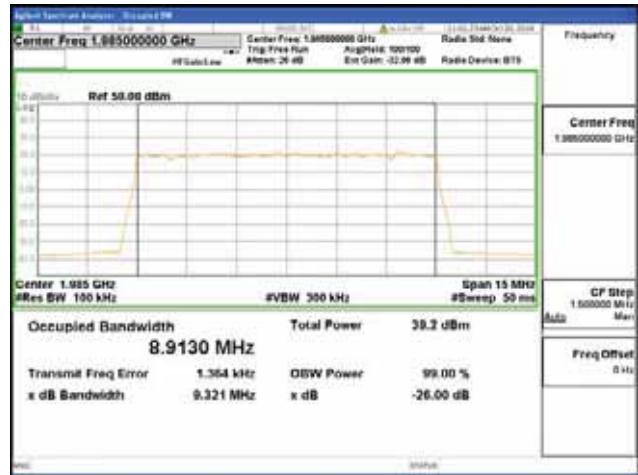

CTK Co., Ltd.
(Ho-dong), 113, Yejik-ro, Cheoin-gu,
Yongin-si, Gyeonggi-do, Korea
Tel: +82-31-339-9970
Fax: +82-31-624-9501

Report No.:
CTK-2018-03328
Page (291) / (1312)
Pages

Band 2, BW 10MHz + BW 10MHz, Multi carrier(Non-Contiguous), 4TX, Top

QPSK

16QAM

64QAM

256QAM