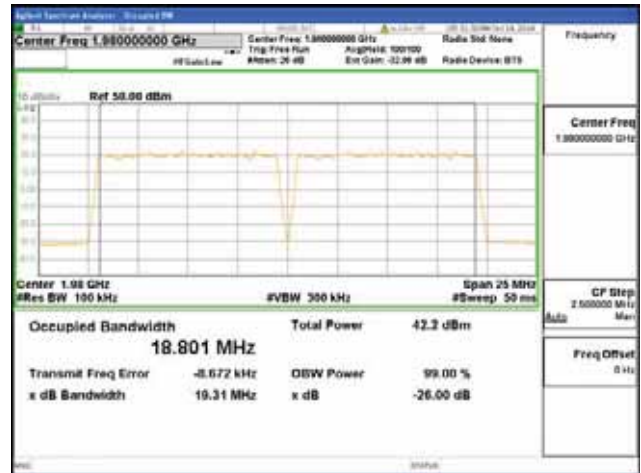

CTK Co., Ltd.
(Ho-dong), 113, Yejik-ro, Cheoin-gu,
Yongin-si, Gyeonggi-do, Korea
Tel: +82-31-339-9970
Fax: +82-31-624-9501

Report No.:
CTK-2018-03328
Page (273) / (1312)
Pages

Band 2, BW 10MHz + BW 10MHz, Multi carrier(Contiguous), 4TX, Top

QPSK

16QAM