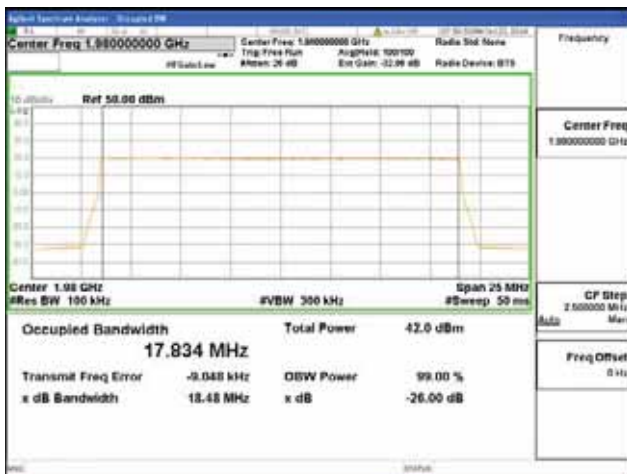

QPSK

16QAM

64QAM

256QAM

**Band 2, BW 20MHz, Single carrier, 4TX, Top**

QPSK

16QAM

64QAM