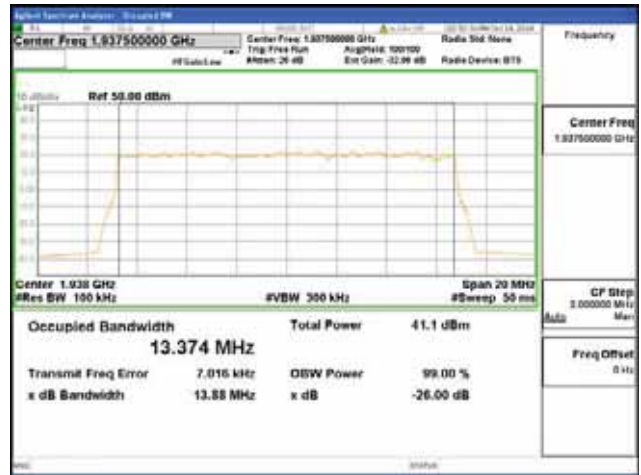

Report No.:  
 CTK-2018-03328  
 Page (280) / (1312)  
 Pages

**ANT 2**

**Band 2, BW 15MHz + BW 5MHz, Multi carrier(Non-Contiguous), 4TX, Bottom**

QPSK

16QAM

64QAM

256QAM

**CTK Co., Ltd.**  
 (Ho-dong), 113, Yejik-ro, Cheoin-gu,  
 Yongin-si, Gyeonggi-do, Korea  
 Tel: +82-31-339-9970  
 Fax: +82-31-624-9501