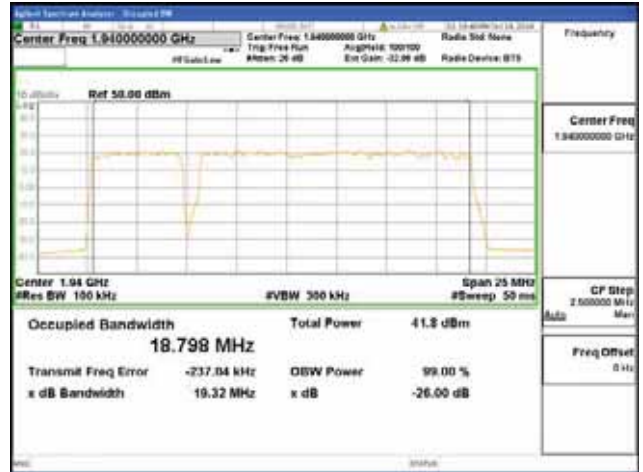

Report No.:  
 CTK-2018-03328  
 Page (262) / (1312)  
 Pages

**ANT 1**

**Band 2, BW 5MHz + BW 15MHz, Multi carrier(Contiguous), 4TX, Bottom**

QPSK

16QAM

64QAM

256QAM

**Band 2, BW 5MHz + BW 15MHz, Multi carrier(Contiguous), 4TX, Top**