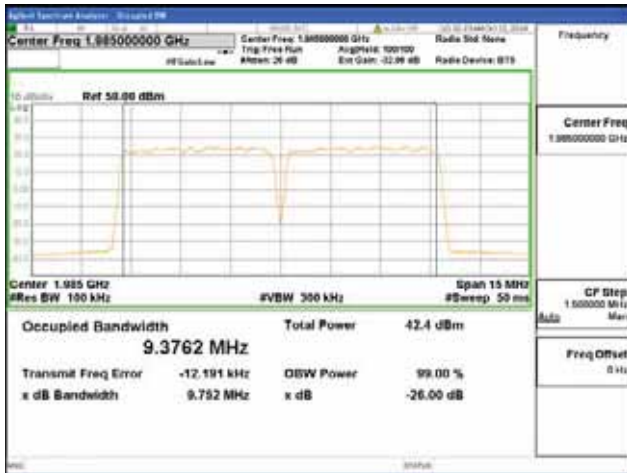

CTK Co., Ltd.
(Ho-dong), 113, Yejik-ro, Cheoin-gu,
Yongin-si, Gyeonggi-do, Korea
Tel: +82-31-339-9970
Fax: +82-31-624-9501

Report No.:
CTK-2018-03328
Page (251) / (1312)
Pages

Band 2, BW 5MHz + BW 5MHz, Multi carrier(Contiguous), 4TX, Top

QPSK