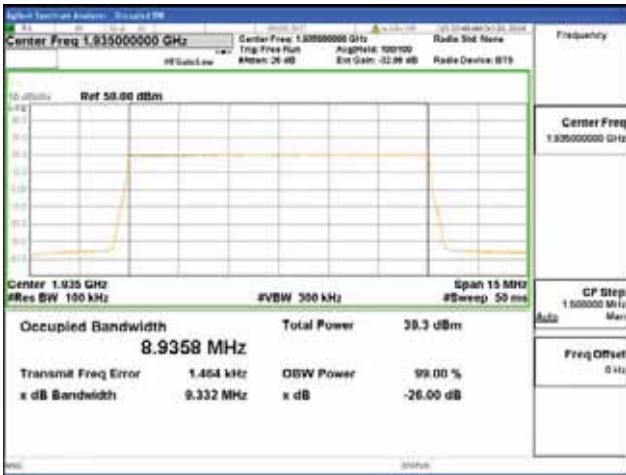

Report No.:  
 CTK-2018-03328  
 Page (292) / (1312)  
 Pages

**ANT 4**

**Band 2, BW 10MHz + BW 10MHz, Multi carrier(Non-Contiguous), 4TX, Bottom**

QPSK

16QAM

64QAM

256QAM

**CTK Co., Ltd.**  
 (Ho-dong), 113, Yejik-ro, Cheoin-gu,  
 Yongin-si, Gyeonggi-do, Korea  
 Tel: +82-31-339-9970  
 Fax: +82-31-624-9501