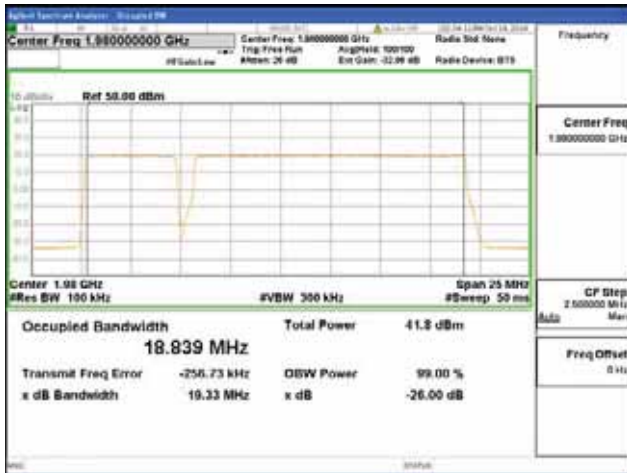

**Band 2, BW 5MHz + BW 15MHz, Multi carrier(Contiguous), 4TX, Top**

QPSK

16QAM

64QAM

256QAM

**ANT 1**

**Band 2, BW 10MHz + BW 10MHz, Multi carrier(Contiguous), 4TX, Bottom**

QPSK