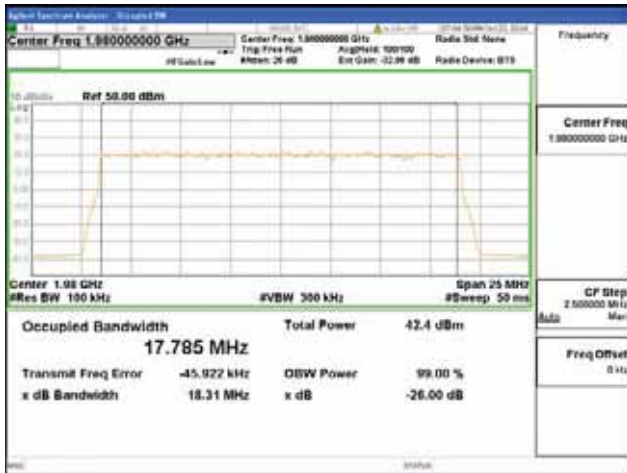

16QAM

64QAM

256QAM

**Band 2, BW 20MHz, Single carrier, 4TX, Top**

QPSK

16QAM

64QAM

256QAM