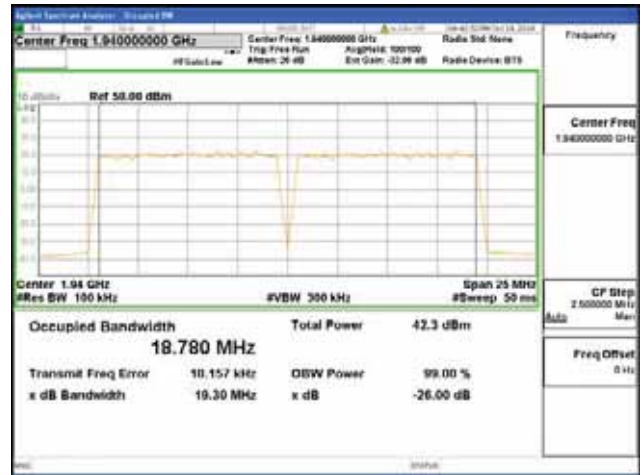

CTK Co., Ltd.
(Ho-dong), 113, Yejik-ro, Cheoin-gu,
Yongin-si, Gyeonggi-do, Korea
Tel: +82-31-339-9970
Fax: +82-31-624-9501

Report No.:
CTK-2018-03328
Page (272) / (1312)
Pages

ANT 2

Band 2, BW 10MHz + BW 10MHz, Multi carrier(Contiguous), 4TX, Bottom

QPSK

16QAM