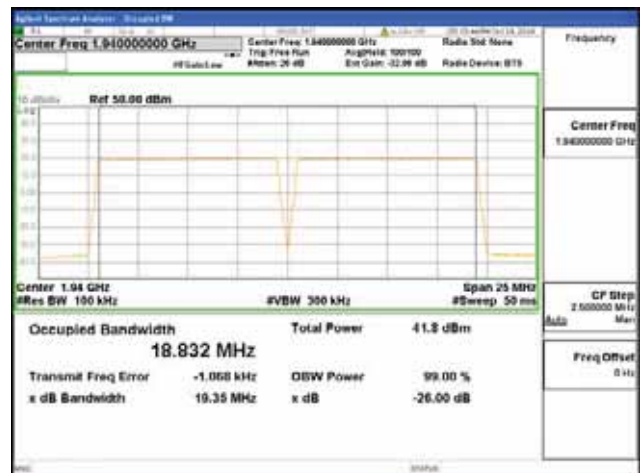

64QAM

256QAM