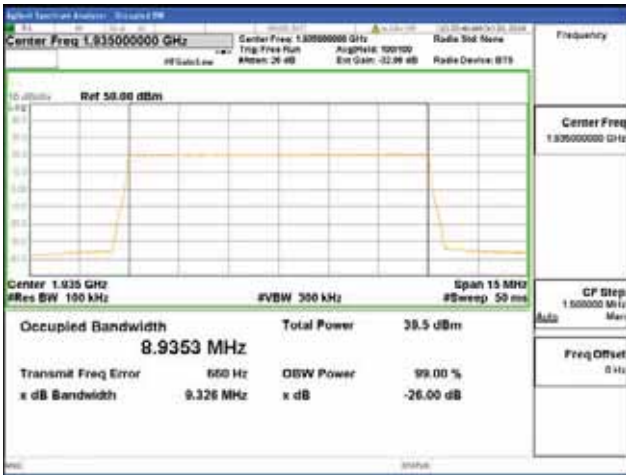

Report No.:  
 CTK-2018-03328  
 Page (288) / (1312)  
 Pages

**ANT 2**

**Band 2, BW 10MHz + BW 10MHz, Multi carrier(Non-Contiguous), 4TX, Bottom**

QPSK

16QAM

64QAM

256QAM

**CTK Co., Ltd.**  
 (Ho-dong), 113, Yejik-ro, Cheoin-gu,  
 Yongin-si, Gyeonggi-do, Korea  
 Tel: +82-31-339-9970  
 Fax: +82-31-624-9501