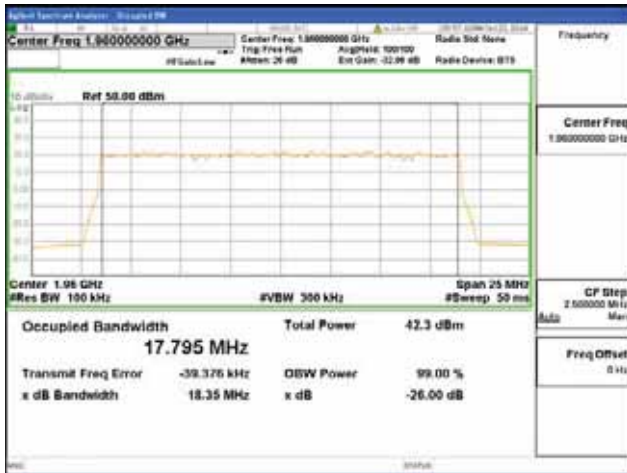

256QAM

**ANT 2**  
**Band 2, BW 20MHz, Single carrier, 4TX, Bottom**

QPSK

16QAM

64QAM

256QAM

**Band 2, BW 20MHz, Single carrier, 4TX, Middle**

QPSK