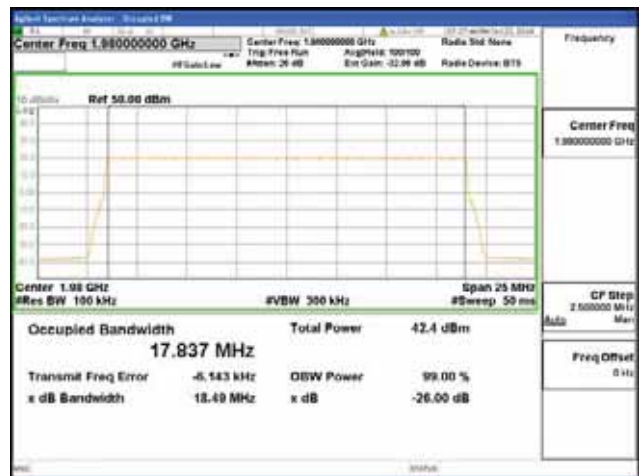

16QAM

64QAM

256QAM

**Band 2, BW 20MHz, Single carrier, 4TX, Top**

QPSK

16QAM

64QAM

256QAM