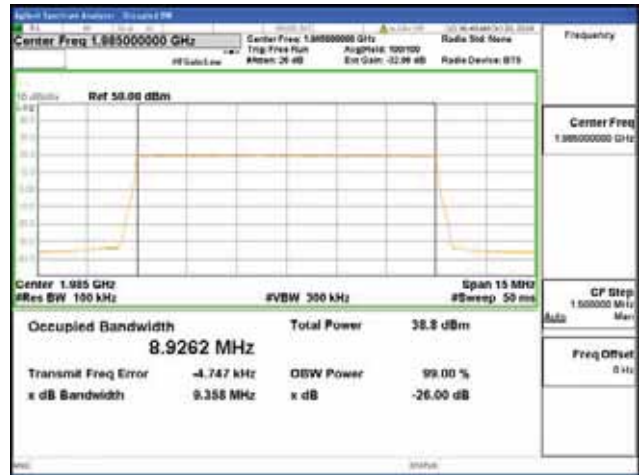

**Band 2, BW 10MHz + BW 10MHz, Multi carrier(Non-Contiguous), 4TX, Top**

QPSK

16QAM

64QAM

256QAM

**CTK Co., Ltd.**  
 (Ho-dong), 113, Yejik-ro, Cheoin-gu,  
 Yongin-si, Gyeonggi-do, Korea  
 Tel: +82-31-339-9970  
 Fax: +82-31-624-9501