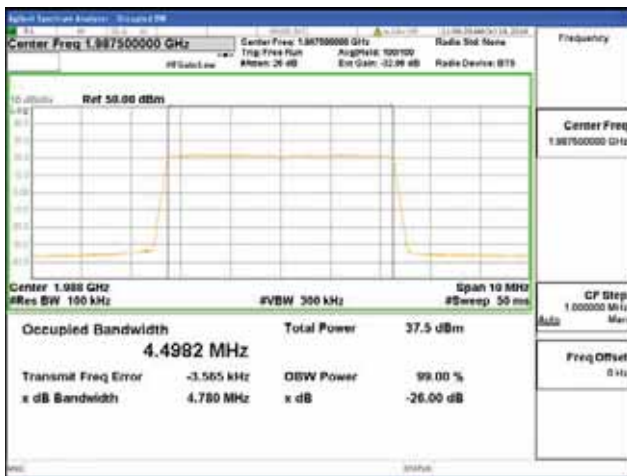

Report No.:  
 CTK-2018-03328  
 Page (299) / (1312)  
 Pages

**Band 2, BW 10MHz + BW 5MHz, Multi carrier(Non-Contiguous), 4TX, Top**

QPSK

16QAM

64QAM

256QAM

**CTK Co., Ltd.**  
 (Ho-dong), 113, Yejik-ro, Cheoin-gu,  
 Yongin-si, Gyeonggi-do, Korea  
 Tel: +82-31-339-9970  
 Fax: +82-31-624-9501