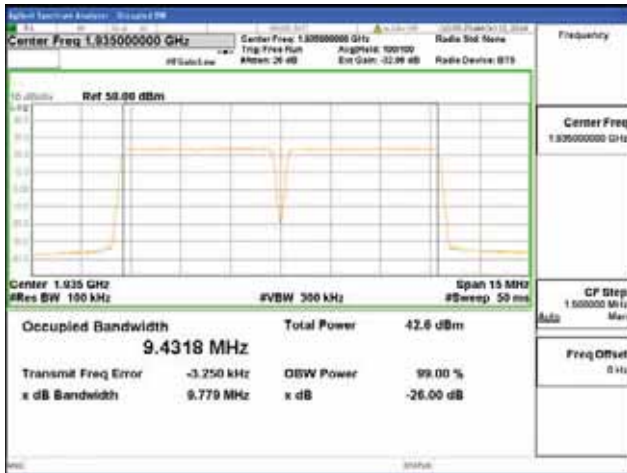

Report No.:  
 CTK-2018-03328  
 Page (248) / (1312)  
 Pages

**ANT 2**

**Band 2, BW 5MHz + BW 5MHz, Multi carrier(Contiguous), 4TX, Bottom**

QPSK

16QAM

64QAM

256QAM

**CTK Co., Ltd.**  
 (Ho-dong), 113, Yejik-ro, Cheoin-gu,  
 Yongin-si, Gyeonggi-do, Korea  
 Tel: +82-31-339-9970  
 Fax: +82-31-624-9501