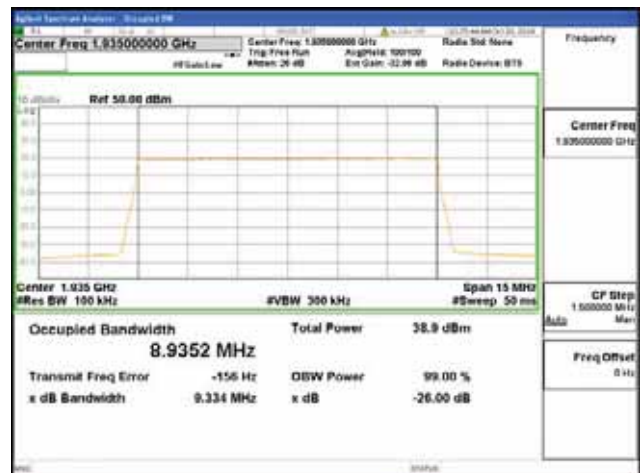

64QAM

256QAM