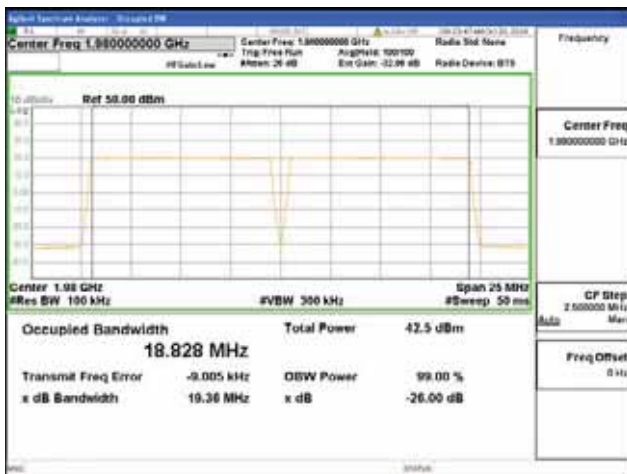

Report No.:  
 CTK-2018-03328  
 Page (273) / (1312)  
 Pages

**Band 2, BW 10MHz + BW 10MHz, Multi carrier(Contiguous), 4TX, Top**

QPSK

16QAM

64QAM

256QAM

**ANT 3**

**Band 2, BW 10MHz + BW 10MHz, Multi carrier(Contiguous), 4TX, Bottom**