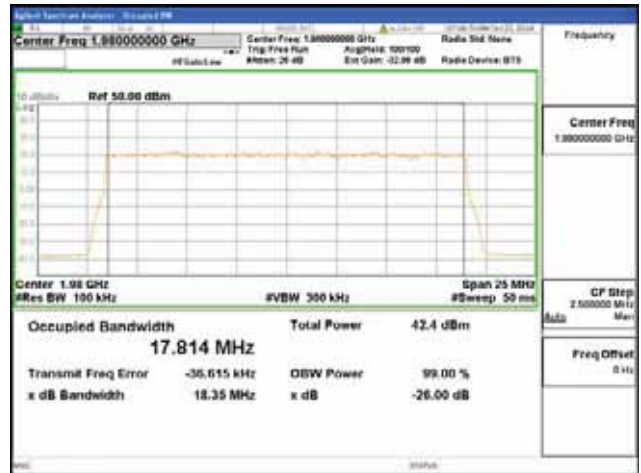

16QAM

64QAM

256QAM

**Band 2, BW 20MHz, Single carrier, 4TX, Top**

QPSK

16QAM

64QAM

256QAM