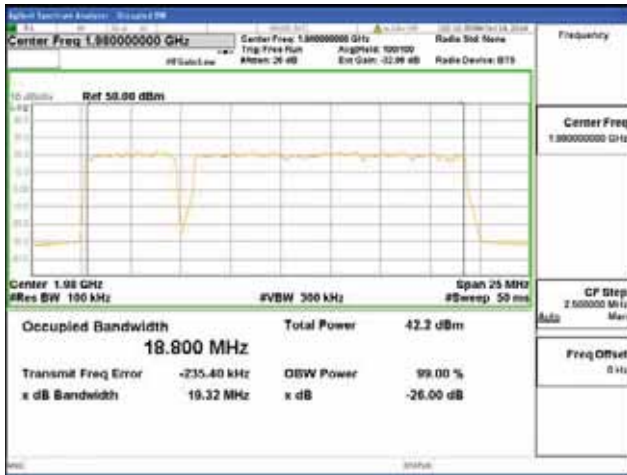

**ANT 2**

**Band 2, BW 5MHz + BW 15MHz, Multi carrier(Contiguous), 4TX, Bottom**

QPSK

16QAM

64QAM

256QAM

**Band 2, BW 5MHz + BW 15MHz, Multi carrier(Contiguous), 4TX, Top**

QPSK