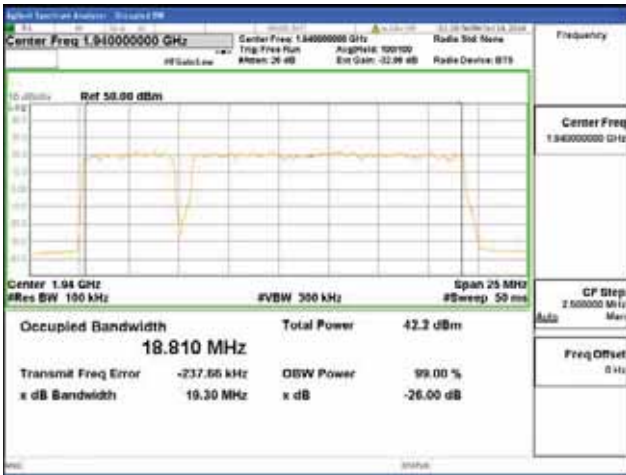

16QAM

64QAM

256QAM

**ANT 3**

**Band 2, BW 5MHz + BW 15MHz, Multi carrier(Contiguous), 4TX, Bottom**

QPSK

16QAM

64QAM