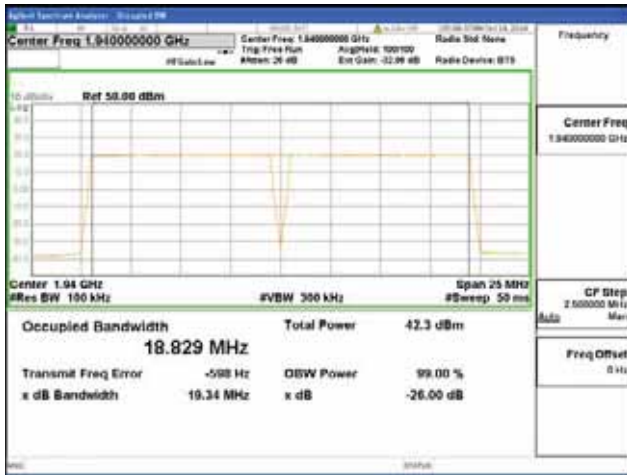

Report No.:  
 CTK-2018-03328  
 Page (272) / (1312)  
 Pages

**ANT 2**

**Band 2, BW 10MHz + BW 10MHz, Multi carrier(Contiguous), 4TX, Bottom**

QPSK

16QAM

64QAM

256QAM

**CTK Co., Ltd.**  
 (Ho-dong), 113, Yejik-ro, Cheoin-gu,  
 Yongin-si, Gyeonggi-do, Korea  
 Tel: +82-31-339-9970  
 Fax: +82-31-624-9501