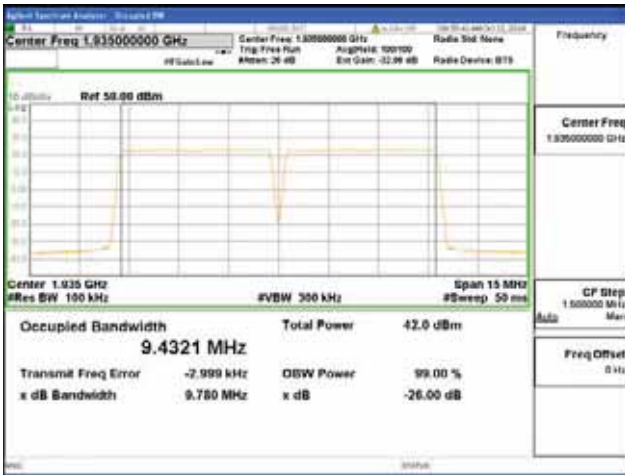

Report No.:  
 CTK-2018-03328  
 Page (246) / (1312)  
 Pages

**ANT 1**

**Band 2, BW 5MHz + BW 5MHz, Multi carrier(Contiguous), 4TX, Bottom**

QPSK

16QAM

64QAM

256QAM

**CTK Co., Ltd.**  
 (Ho-dong), 113, Yejik-ro, Cheoin-gu,  
 Yongin-si, Gyeonggi-do, Korea  
 Tel: +82-31-339-9970  
 Fax: +82-31-624-9501