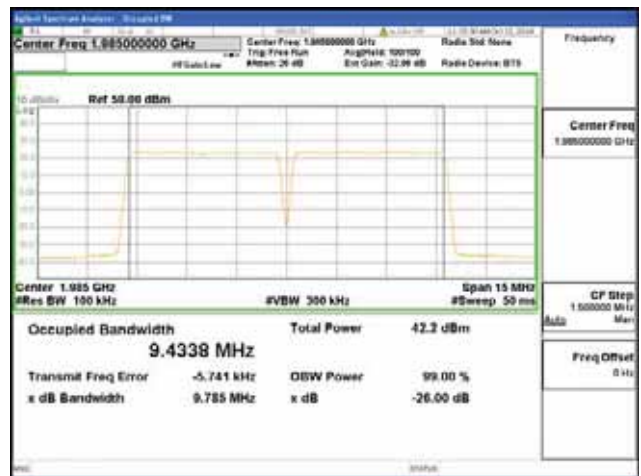

Report No.:  
 CTK-2018-03328  
 Page (251) / (1312)  
 Pages

**Band 2, BW 5MHz + BW 5MHz, Multi carrier(Contiguous), 4TX, Top**

QPSK

16QAM

64QAM

256QAM

**CTK Co., Ltd.**  
 (Ho-dong), 113, Yejik-ro, Cheoin-gu,  
 Yongin-si, Gyeonggi-do, Korea  
 Tel: +82-31-339-9970  
 Fax: +82-31-624-9501