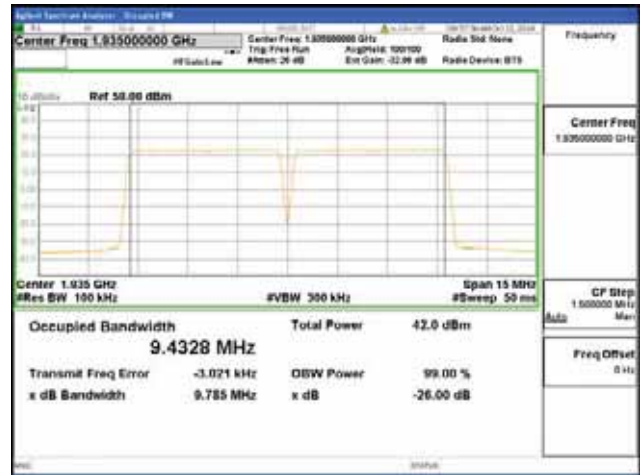

Report No.:  
 CTK-2018-03328  
 Page (246) / (1312)  
 Pages

**ANT 1**

**Band 2, BW 5MHz + BW 5MHz, Multi carrier(Contiguous), 4TX, Bottom**

QPSK

16QAM

64QAM

256QAM

**CTK Co., Ltd.**  
 (Ho-dong), 113, Yejik-ro, Cheoin-gu,  
 Yongin-si, Gyeonggi-do, Korea  
 Tel: +82-31-339-9970  
 Fax: +82-31-624-9501