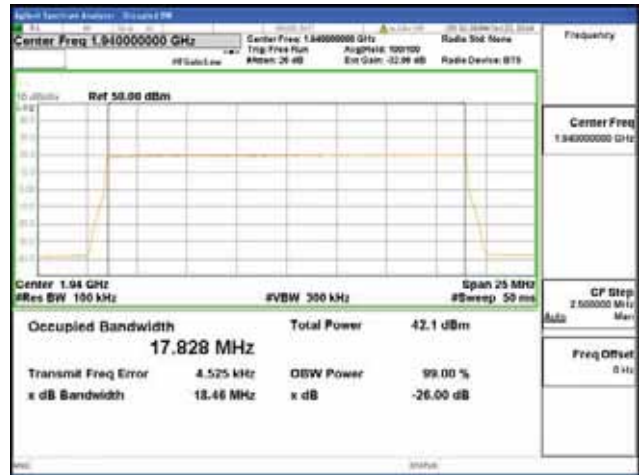

**ANT 4**  
**Band 2, BW 20MHz, Single carrier, 4TX, Bottom**

QPSK

16QAM

64QAM

256QAM

**Band 2, BW 20MHz, Single carrier, 4TX, Middle**

QPSK

16QAM