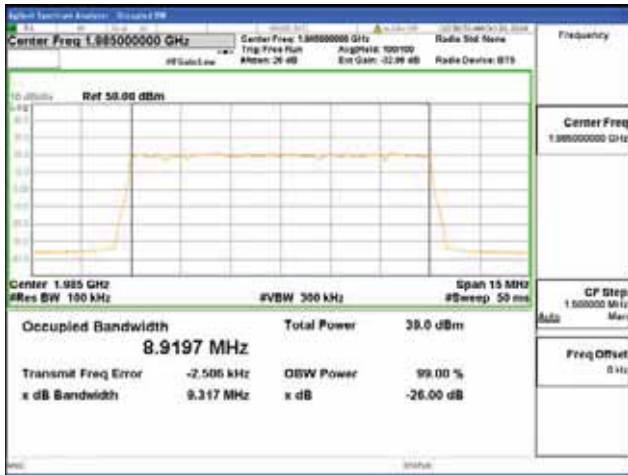

CTK Co., Ltd.
(Ho-dong), 113, Yejik-ro, Cheoin-gu,
Yongin-si, Gyeonggi-do, Korea
Tel: +82-31-339-9970
Fax: +82-31-624-9501

Report No.:
CTK-2018-03328
Page (293) / (1312)
Pages

Band 2, BW 10MHz + BW 10MHz, Multi carrier(Non-Contiguous), 4TX, Top

QPSK