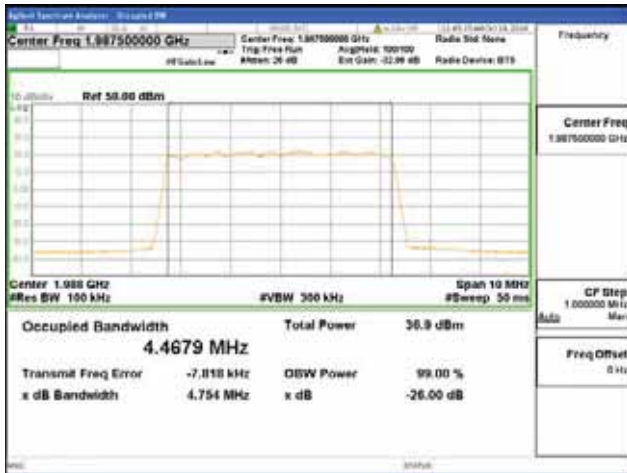

CTK Co., Ltd.
(Ho-dong), 113, Yejik-ro, Cheoin-gu,
Yongin-si, Gyeonggi-do, Korea
Tel: +82-31-339-9970
Fax: +82-31-624-9501

Report No.:
CTK-2018-03328
Page (295) / (1312)
Pages

Band 2, BW 10MHz + BW 5MHz, Multi carrier(Non-Contiguous), 4TX, Top

QPSK