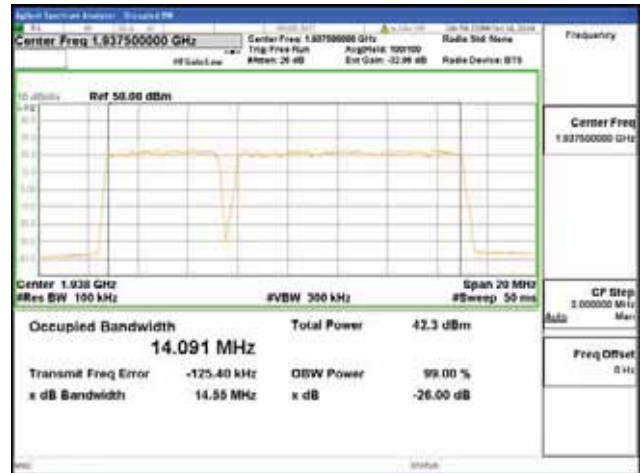

CTK Co., Ltd.
(Ho-dong), 113, Yejik-ro, Cheoin-gu,
Yongin-si, Gyeonggi-do, Korea
Tel: +82-31-339-9970
Fax: +82-31-624-9501

Report No.:
CTK-2018-03328
Page (256) / (1312)
Pages

ANT 2

Band 2, BW 5MHz + BW 10MHz, Multi carrier(Contiguous), 4TX, Bottom

QPSK

16QAM