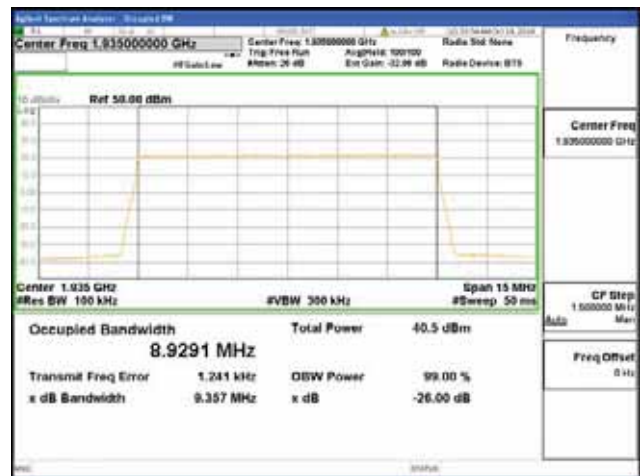

Report No.:  
 CTK-2018-03328  
 Page (298) / (1312)  
 Pages

**ANT 3**

**Band 2, BW 10MHz + BW 5MHz, Multi carrier(Non-Contiguous), 4TX, Bottom**

QPSK

16QAM

64QAM

256QAM

**CTK Co., Ltd.**  
 (Ho-dong), 113, Yejik-ro, Cheoin-gu,  
 Yongin-si, Gyeonggi-do, Korea  
 Tel: +82-31-339-9970  
 Fax: +82-31-624-9501