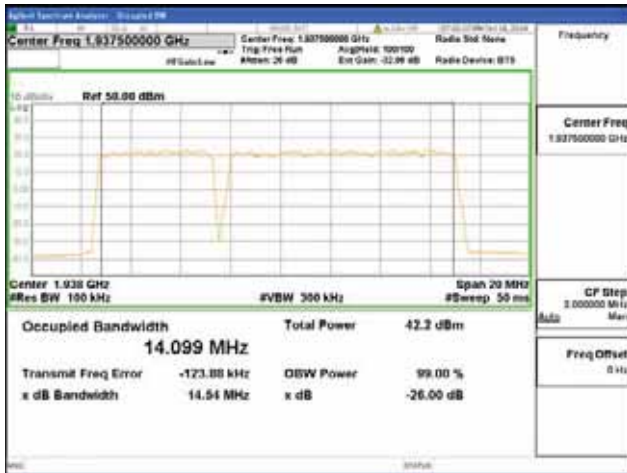

CTK Co., Ltd.
(Ho-dong), 113, Yejik-ro, Cheoin-gu,
Yongin-si, Gyeonggi-do, Korea
Tel: +82-31-339-9970
Fax: +82-31-624-9501

Report No.:
CTK-2018-03328
Page (256) / (1312)
Pages

ANT 2

Band 2, BW 5MHz + BW 10MHz, Multi carrier(Contiguous), 4TX, Bottom

QPSK

16QAM