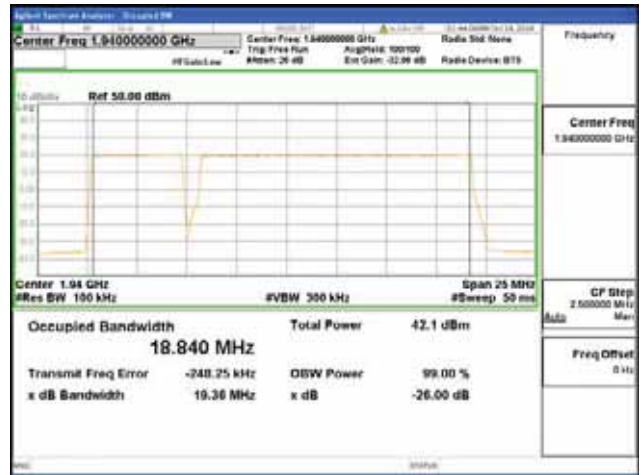

64QAM

256QAM