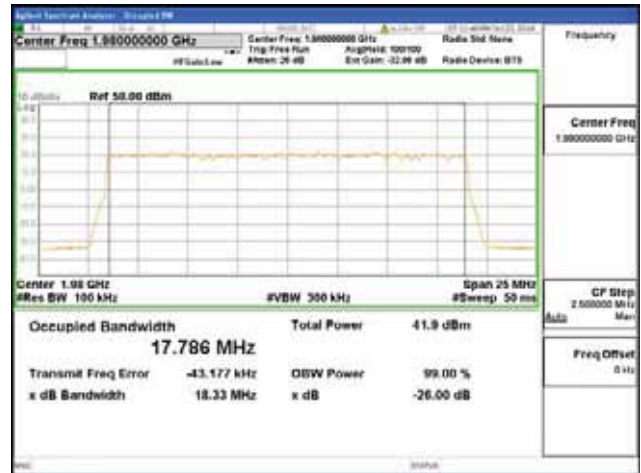

64QAM

256QAM

**Band 2, BW 20MHz, Single carrier, 4TX, Top**

QPSK

16QAM

64QAM

256QAM

**CTK Co., Ltd.**  
 (Ho-dong), 113, Yejik-ro, Cheoin-gu,  
 Yongin-si, Gyeonggi-do, Korea  
 Tel: +82-31-339-9970  
 Fax: +82-31-624-9501