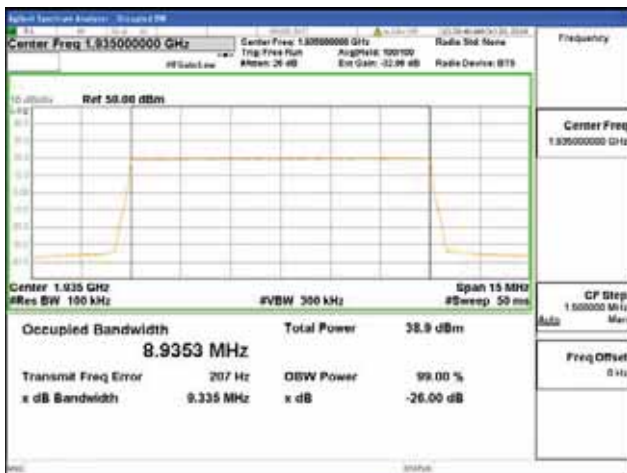

64QAM

256QAM