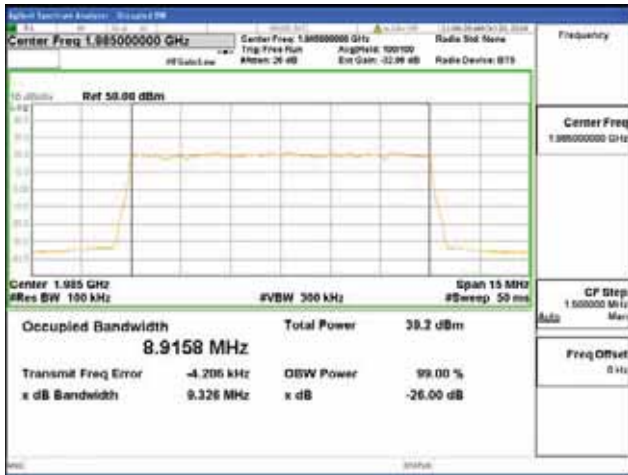

CTK Co., Ltd.
(Ho-dong), 113, Yejik-ro, Cheoin-gu,
Yongin-si, Gyeonggi-do, Korea
Tel: +82-31-339-9970
Fax: +82-31-624-9501

Report No.:
CTK-2018-03328
Page (289) / (1312)
Pages

Band 2, BW 10MHz + BW 10MHz, Multi carrier(Non-Contiguous), 4TX, Top

QPSK