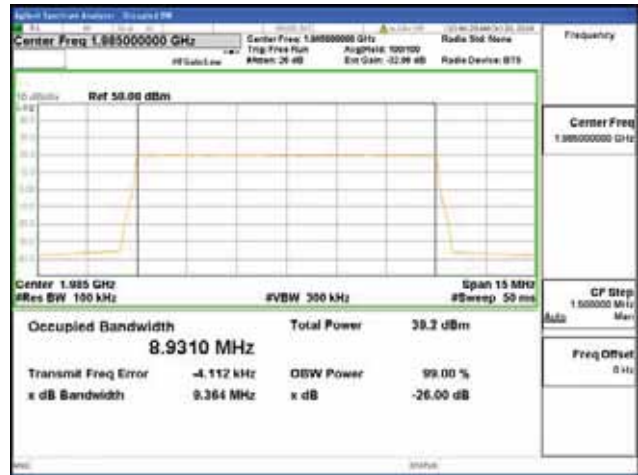

Report No.:  
 CTK-2018-03328  
 Page (291) / (1312)  
 Pages

**Band 2, BW 10MHz + BW 10MHz, Multi carrier(Non-Contiguous), 4TX, Top**

QPSK

16QAM

64QAM

256QAM

**CTK Co., Ltd.**  
 (Ho-dong), 113, Yejik-ro, Cheoin-gu,  
 Yongin-si, Gyeonggi-do, Korea  
 Tel: +82-31-339-9970  
 Fax: +82-31-624-9501