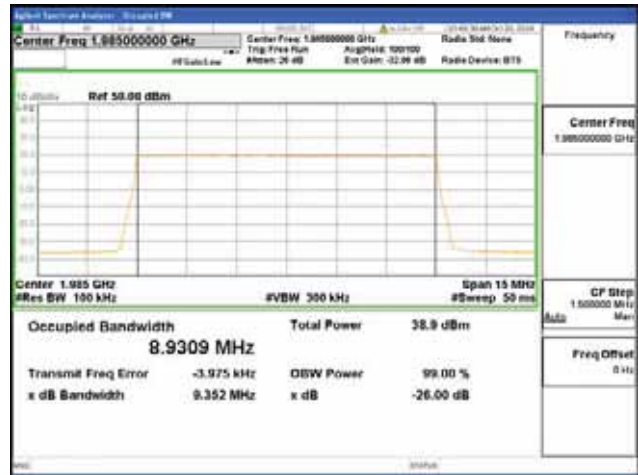

Report No.:  
 CTK-2018-03328  
 Page (293) / (1312)  
 Pages

**Band 2, BW 10MHz + BW 10MHz, Multi carrier(Non-Contiguous), 4TX, Top**

QPSK

16QAM

64QAM

256QAM

**ANT 1**

**Band 2, BW 10MHz + BW 5MHz, Multi carrier(Non-Contiguous), 4TX, Bottom**