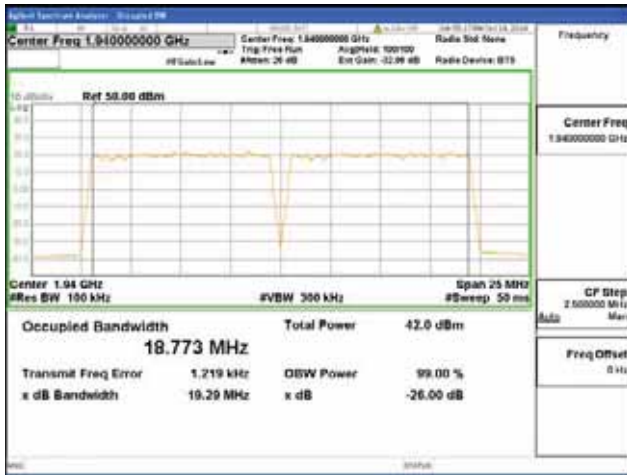

ANT 4

Band 2, BW 10MHz + BW 10MHz, Multi carrier(Contiguous), 4TX, Bottom

QPSK

16QAM