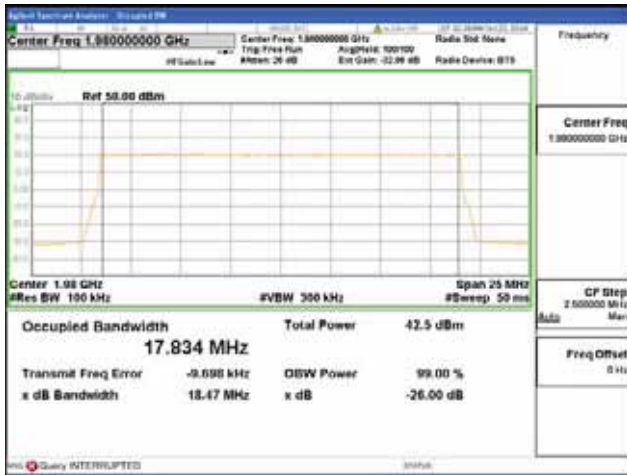

**Band 2, BW 20MHz, Single carrier, 4TX, Top**

QPSK

16QAM

64QAM

256QAM

**CTK Co., Ltd.**  
 (Ho-dong), 113, Yejik-ro, Cheoin-gu,  
 Yongin-si, Gyeonggi-do, Korea  
 Tel: +82-31-339-9970  
 Fax: +82-31-624-9501