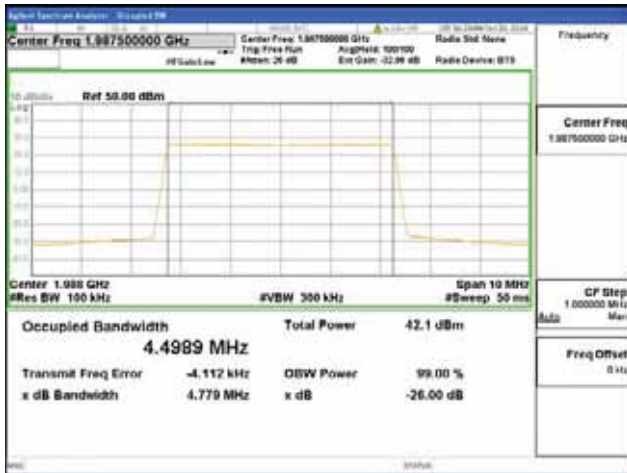

**Band 2, BW 5MHz, Single carrier, 4TX, Top**

QPSK

16QAM

64QAM

256QAM

**CTK Co., Ltd.**  
 (Ho-dong), 113, Yejik-ro, Cheoin-gu,  
 Yongin-si, Gyeonggi-do, Korea  
 Tel: +82-31-339-9970  
 Fax: +82-31-624-9501