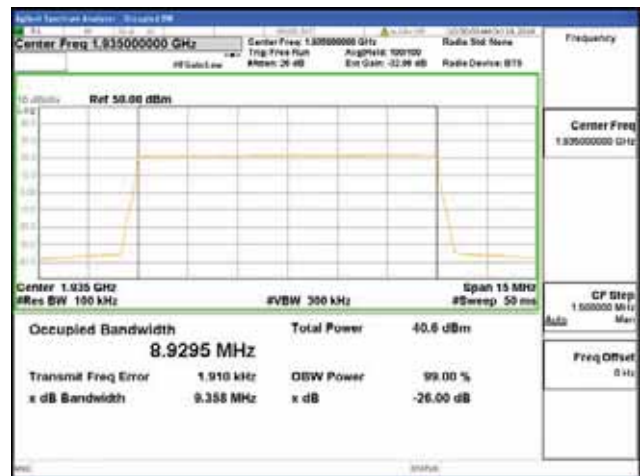

Report No.:  
 CTK-2018-03328  
 Page (296) / (1312)  
 Pages

**ANT 2**

**Band 2, BW 10MHz + BW 5MHz, Multi carrier(Non-Contiguous), 4TX, Bottom**

QPSK

16QAM

64QAM

256QAM

**CTK Co., Ltd.**  
 (Ho-dong), 113, Yejik-ro, Cheoin-gu,  
 Yongin-si, Gyeonggi-do, Korea  
 Tel: +82-31-339-9970  
 Fax: +82-31-624-9501