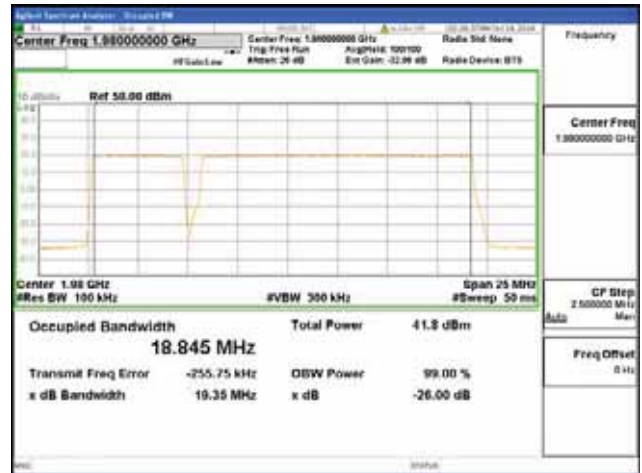

**Band 2, BW 5MHz + BW 15MHz, Multi carrier(Contiguous), 4TX, Top**

QPSK

16QAM

64QAM

256QAM

**ANT 1**

**Band 2, BW 10MHz + BW 10MHz, Multi carrier(Contiguous), 4TX, Bottom**

QPSK