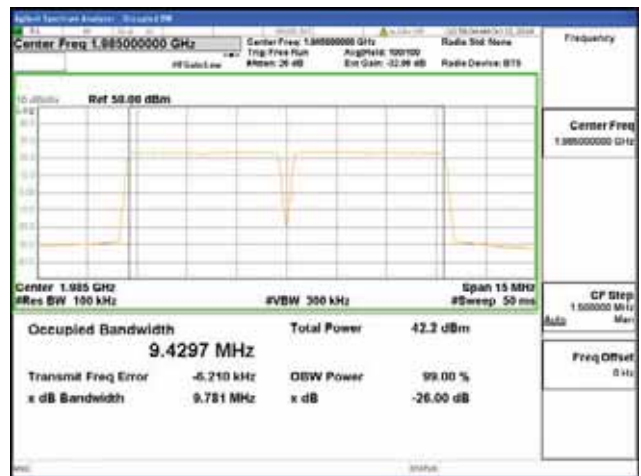

Report No.:  
 CTK-2018-03328  
 Page (249) / (1312)  
 Pages

**Band 2, BW 5MHz + BW 5MHz, Multi carrier(Contiguous), 4TX, Top**

QPSK

16QAM

64QAM

256QAM

**CTK Co., Ltd.**  
 (Ho-dong), 113, Yejik-ro, Cheoin-gu,  
 Yongin-si, Gyeonggi-do, Korea  
 Tel: +82-31-339-9970  
 Fax: +82-31-624-9501