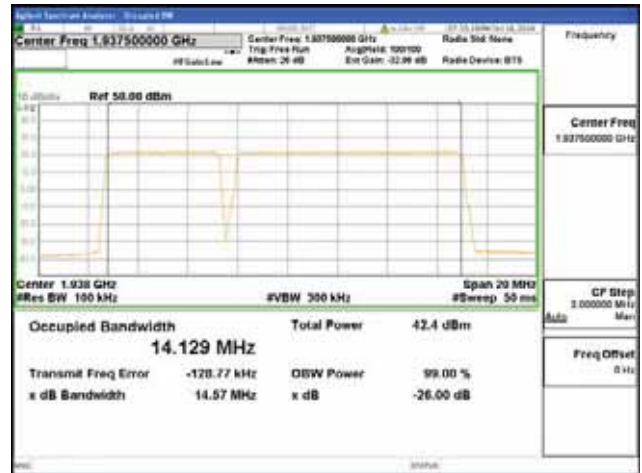

Report No.:  
 CTK-2018-03328  
 Page (256) / (1312)  
 Pages

**ANT 2**

**Band 2, BW 5MHz + BW 10MHz, Multi carrier(Contiguous), 4TX, Bottom**

QPSK

16QAM

64QAM

256QAM

**CTK Co., Ltd.**  
 (Ho-dong), 113, Yejik-ro, Cheoin-gu,  
 Yongin-si, Gyeonggi-do, Korea  
 Tel: +82-31-339-9970  
 Fax: +82-31-624-9501