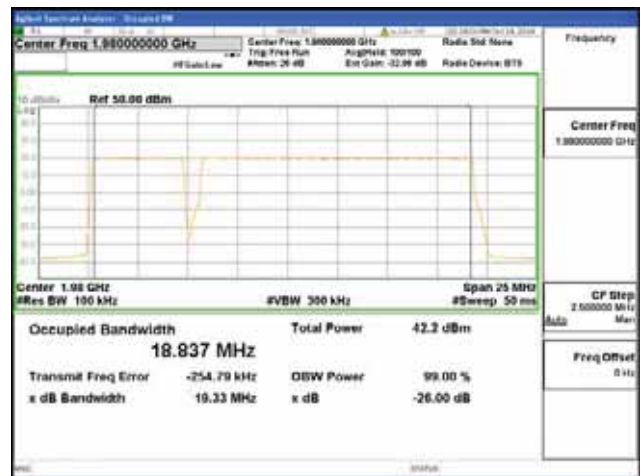

**Band 2, BW 5MHz + BW 15MHz, Multi carrier(Contiguous), 4TX, Top**

QPSK

16QAM

64QAM

256QAM

**ANT 4**

**Band 2, BW 5MHz + BW 15MHz, Multi carrier(Contiguous), 4TX, Bottom**

QPSK