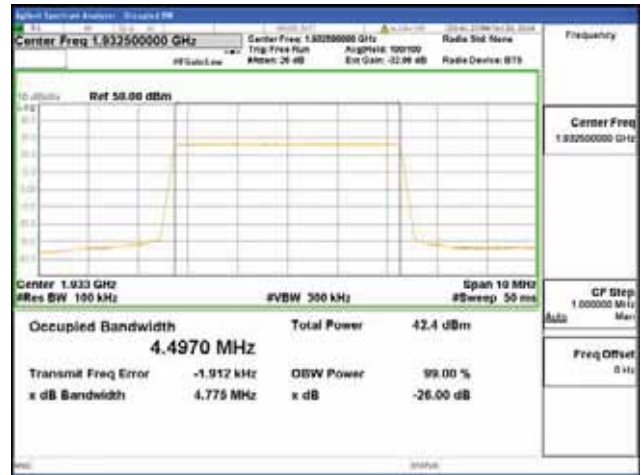

Report No.:  
 CTK-2018-03328  
 Page (204) / (1312)  
 Pages

**ANT 3**  
**Band 2, BW 5MHz, Single carrier, 4TX, Bottom**

QPSK

16QAM

64QAM

256QAM

**CTK Co., Ltd.**  
 (Ho-dong), 113, Yejik-ro, Cheoin-gu,  
 Yongin-si, Gyeonggi-do, Korea  
 Tel: +82-31-339-9970  
 Fax: +82-31-624-9501