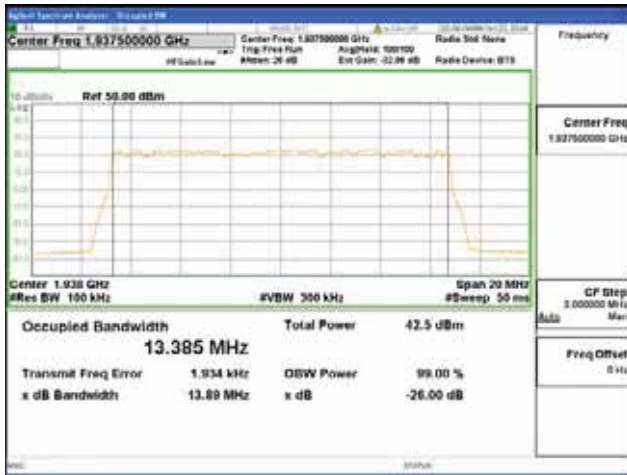

QPSK

16QAM

64QAM

256QAM

**ANT 3**  
**Band 2, BW 15MHz, Single carrier, 4TX, Bottom**

QPSK

16QAM

64QAM