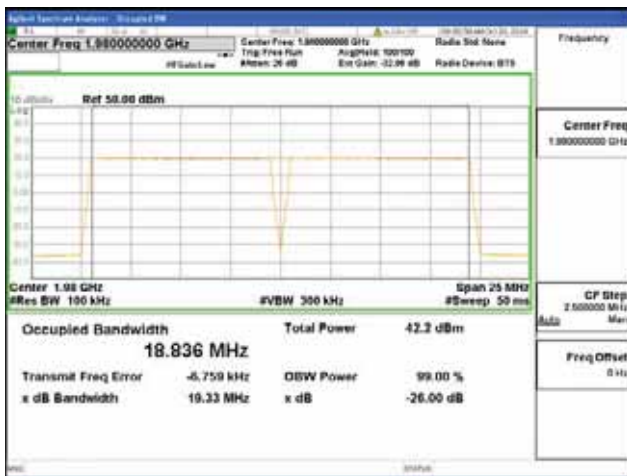

**Band 2, BW 10MHz + BW 10MHz, Multi carrier(Contiguous), 4TX, Top**

QPSK

16QAM

64QAM

256QAM

**CTK Co., Ltd.**  
 (Ho-dong), 113, Yejik-ro, Cheoin-gu,  
 Yongin-si, Gyeonggi-do, Korea  
 Tel: +82-31-339-9970  
 Fax: +82-31-624-9501