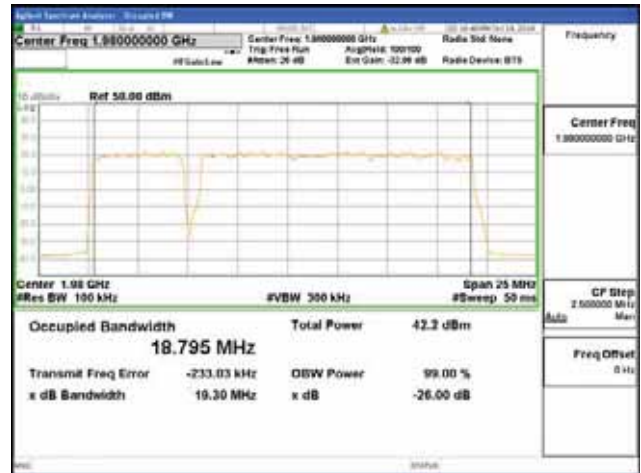

**Band 2, BW 5MHz + BW 15MHz, Multi carrier(Contiguous), 4TX, Top**

QPSK

16QAM

64QAM

256QAM

**ANT 4**

**Band 2, BW 5MHz + BW 15MHz, Multi carrier(Contiguous), 4TX, Bottom**

QPSK