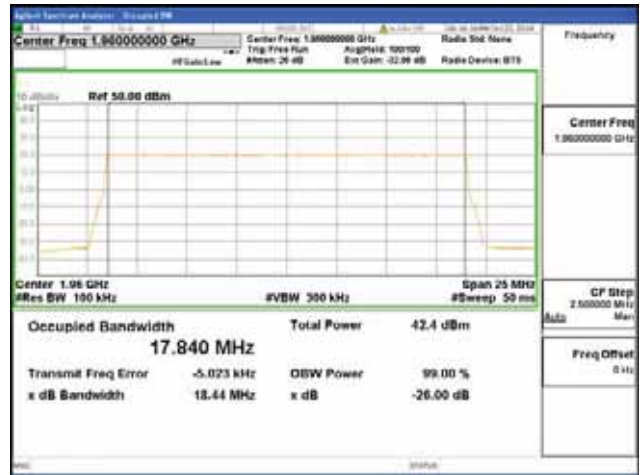

16QAM

64QAM

256QAM

**Band 2, BW 20MHz, Single carrier, 4TX, Top**

QPSK

16QAM

64QAM

256QAM