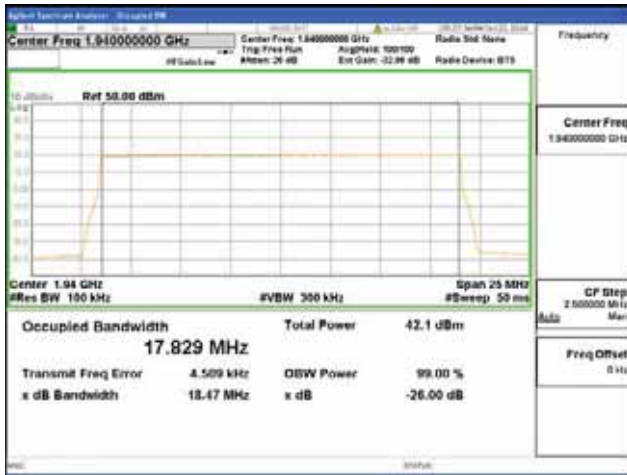

**ANT 4**  
**Band 2, BW 20MHz, Single carrier, 4TX, Bottom**

QPSK

16QAM

64QAM

256QAM

**Band 2, BW 20MHz, Single carrier, 4TX, Middle**

QPSK

16QAM