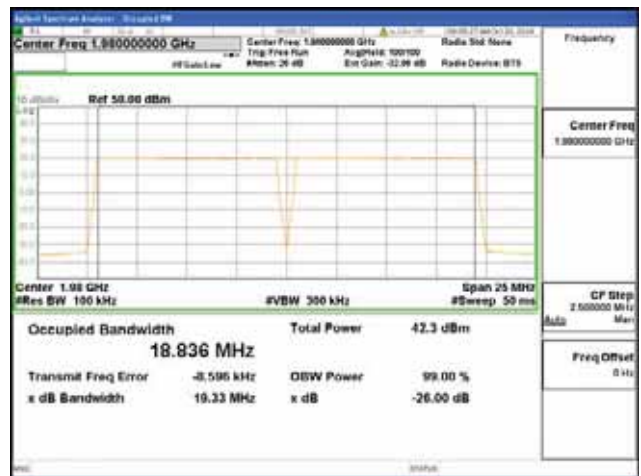

**Band 2, BW 10MHz + BW 10MHz, Multi carrier(Contiguous), 4TX, Top**

QPSK

16QAM

64QAM

256QAM

**CTK Co., Ltd.**  
 (Ho-dong), 113, Yejik-ro, Cheoin-gu,  
 Yongin-si, Gyeonggi-do, Korea  
 Tel: +82-31-339-9970  
 Fax: +82-31-624-9501