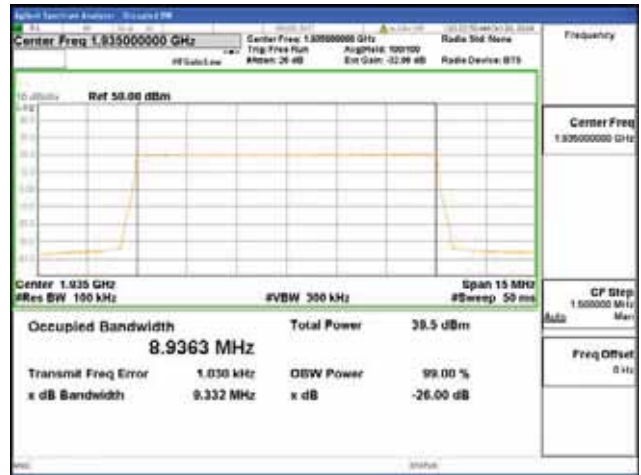

Report No.:  
 CTK-2018-03328  
 Page (288) / (1312)  
 Pages

**ANT 2**

**Band 2, BW 10MHz + BW 10MHz, Multi carrier(Non-Contiguous), 4TX, Bottom**

QPSK

16QAM

64QAM

256QAM

**CTK Co., Ltd.**  
 (Ho-dong), 113, Yejik-ro, Cheoin-gu,  
 Yongin-si, Gyeonggi-do, Korea  
 Tel: +82-31-339-9970  
 Fax: +82-31-624-9501