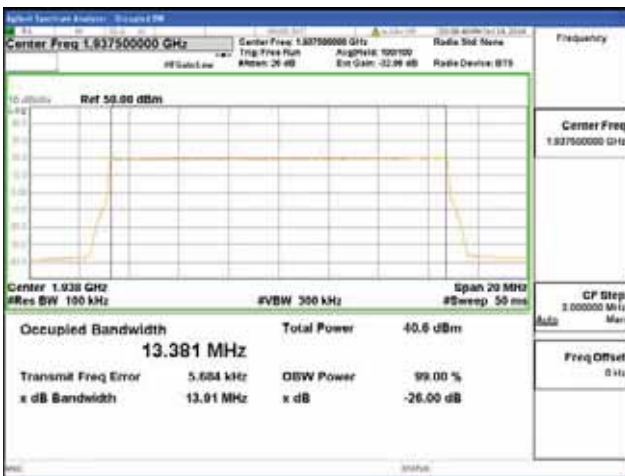

Report No.:  
 CTK-2018-03328  
 Page (284) / (1312)  
 Pages

**ANT 4**

**Band 2, BW 15MHz + BW 5MHz, Multi carrier(Non-Contiguous), 4TX, Bottom**

QPSK

16QAM

64QAM

256QAM

**CTK Co., Ltd.**  
 (Ho-dong), 113, Yejik-ro, Cheoin-gu,  
 Yongin-si, Gyeonggi-do, Korea  
 Tel: +82-31-339-9970  
 Fax: +82-31-624-9501