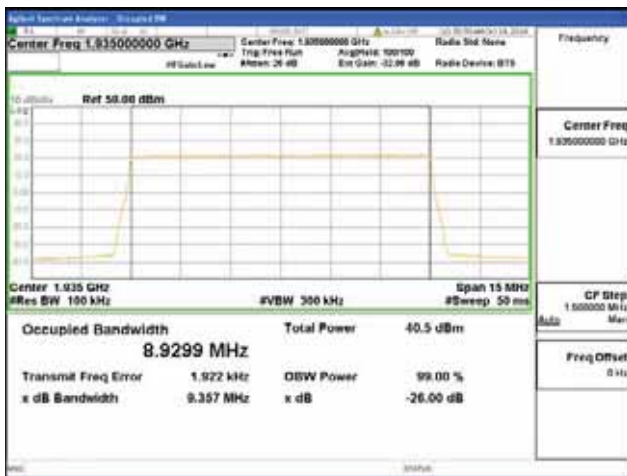

Report No.:  
 CTK-2018-03328  
 Page (298) / (1312)  
 Pages

**ANT 3**

**Band 2, BW 10MHz + BW 5MHz, Multi carrier(Non-Contiguous), 4TX, Bottom**

QPSK

16QAM

64QAM

256QAM

**CTK Co., Ltd.**  
 (Ho-dong), 113, Yejik-ro, Cheoin-gu,  
 Yongin-si, Gyeonggi-do, Korea  
 Tel: +82-31-339-9970  
 Fax: +82-31-624-9501