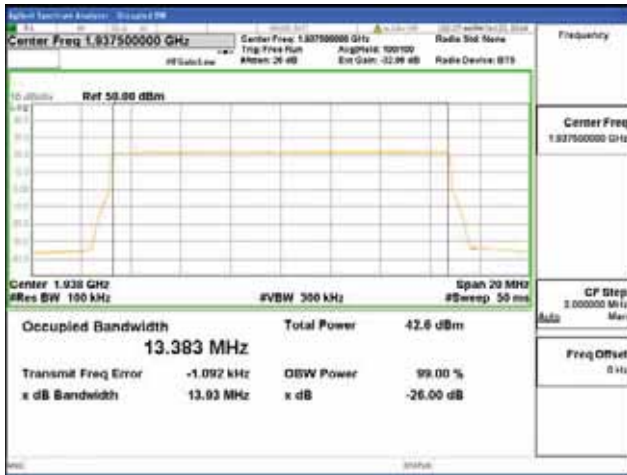

QPSK

16QAM

64QAM

256QAM

**ANT 3**  
**Band 2, BW 15MHz, Single carrier, 4TX, Bottom**

QPSK

16QAM

64QAM