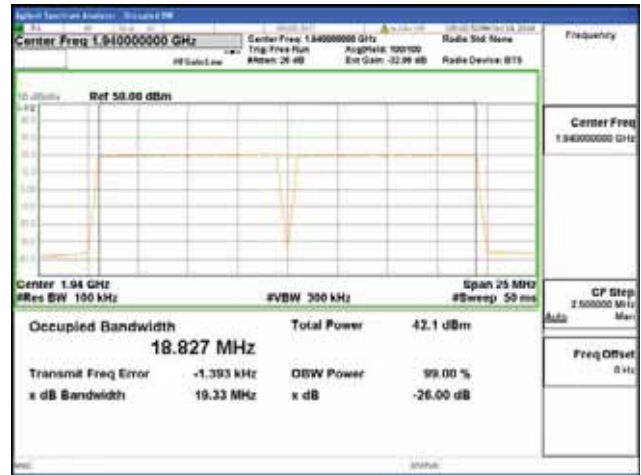

64QAM

256QAM