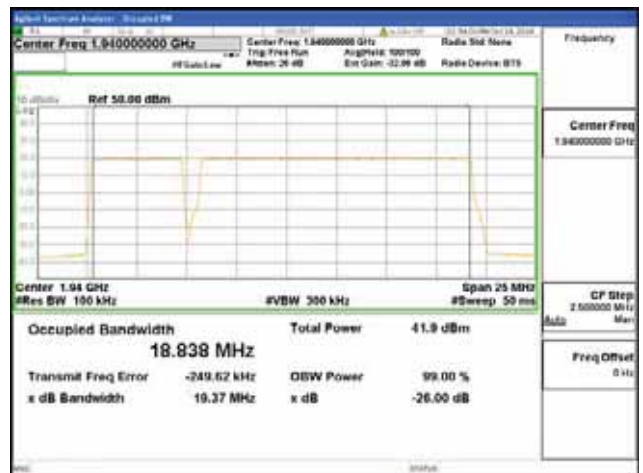

Report No.:  
 CTK-2018-03328  
 Page (262) / (1312)  
 Pages

**ANT 1**

**Band 2, BW 5MHz + BW 15MHz, Multi carrier(Contiguous), 4TX, Bottom**

QPSK

16QAM

64QAM

256QAM

**Band 2, BW 5MHz + BW 15MHz, Multi carrier(Contiguous), 4TX, Top**