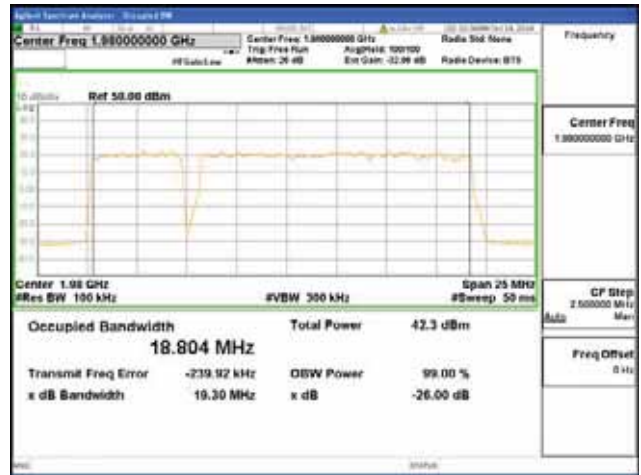

Band 2, BW 5MHz + BW 15MHz, Multi carrier(Contiguous), 4TX, Top

16QAM