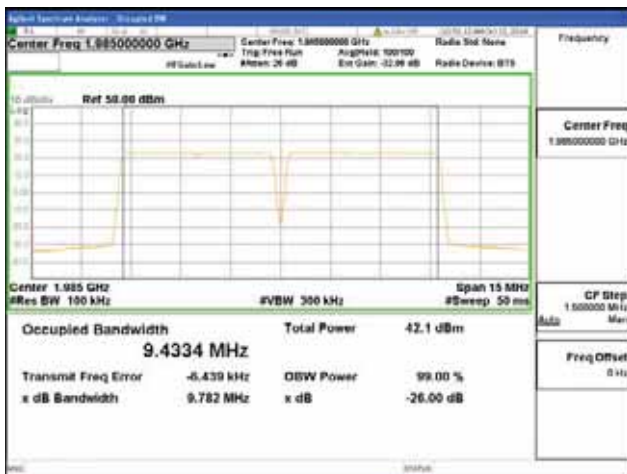

Report No.:  
 CTK-2018-03328  
 Page (247) / (1312)  
 Pages

**Band 2, BW 5MHz + BW 5MHz, Multi carrier(Contiguous), 4TX, Top**

QPSK

16QAM

64QAM

256QAM

**CTK Co., Ltd.**  
 (Ho-dong), 113, Yejik-ro, Cheoin-gu,  
 Yongin-si, Gyeonggi-do, Korea  
 Tel: +82-31-339-9970  
 Fax: +82-31-624-9501