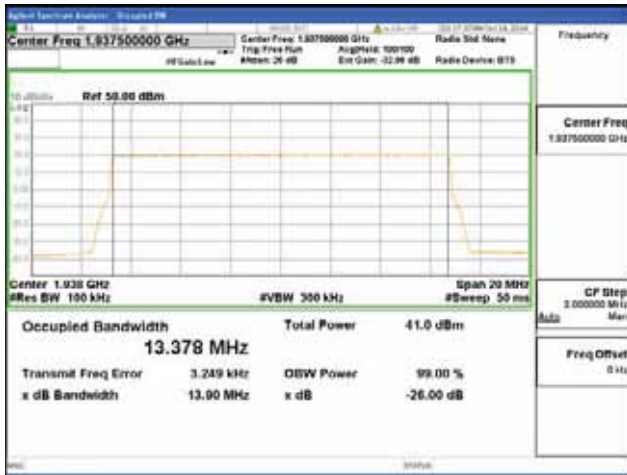

Report No.:  
 CTK-2018-03328  
 Page (282) / (1312)  
 Pages

**ANT 3**

**Band 2, BW 15MHz + BW 5MHz, Multi carrier(Non-Contiguous), 4TX, Bottom**

QPSK

16QAM

64QAM

256QAM

**CTK Co., Ltd.**  
 (Ho-dong), 113, Yejik-ro, Cheoin-gu,  
 Yongin-si, Gyeonggi-do, Korea  
 Tel: +82-31-339-9970  
 Fax: +82-31-624-9501