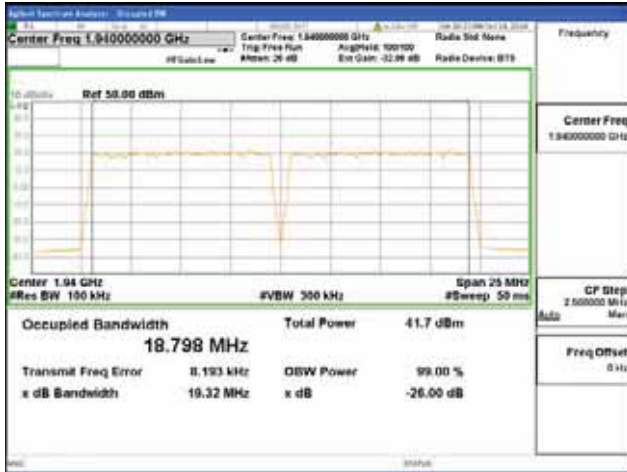

ANT 1

Band 2, BW 10MHz + BW 10MHz, Multi carrier(Contiguous), 4TX, Bottom

QPSK

16QAM