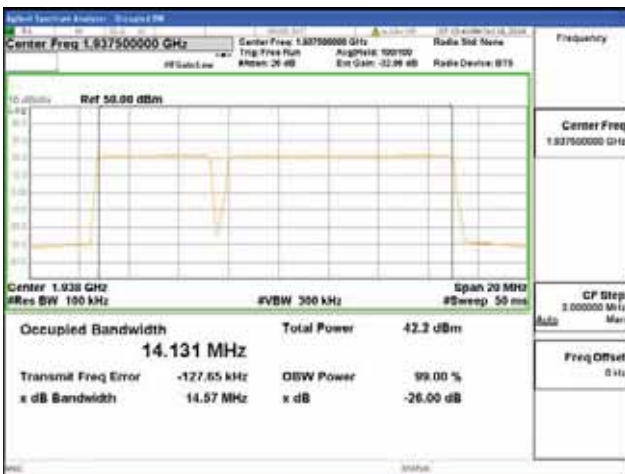

Report No.:  
 CTK-2018-03328  
 Page (260) / (1312)  
 Pages

**ANT 4**

**Band 2, BW 5MHz + BW 10MHz, Multi carrier(Contiguous), 4TX, Bottom**

QPSK

16QAM

64QAM

256QAM

**CTK Co., Ltd.**  
 (Ho-dong), 113, Yejik-ro, Cheoin-gu,  
 Yongin-si, Gyeonggi-do, Korea  
 Tel: +82-31-339-9970  
 Fax: +82-31-624-9501