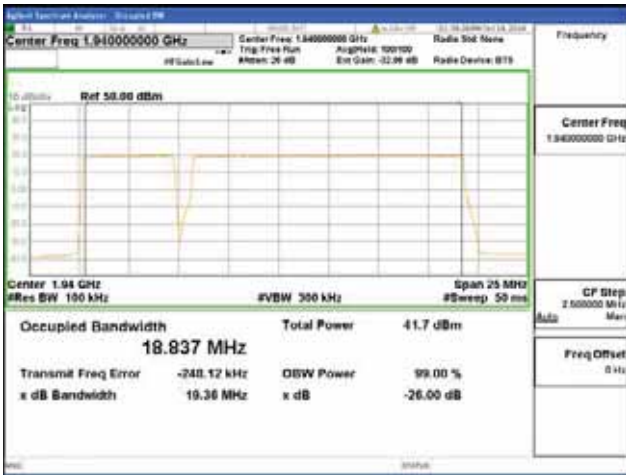

64QAM

256QAM