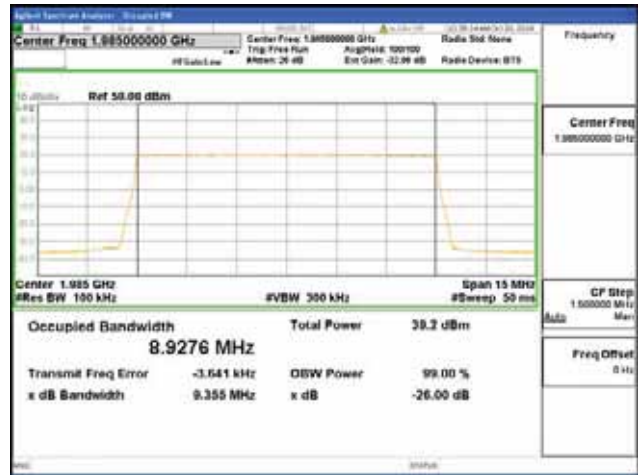

Report No.:  
 CTK-2018-03328  
 Page (289) / (1312)  
 Pages

**Band 2, BW 10MHz + BW 10MHz, Multi carrier(Non-Contiguous), 4TX, Top**

QPSK

16QAM

64QAM

256QAM

**CTK Co., Ltd.**  
 (Ho-dong), 113, Yejik-ro, Cheoin-gu,  
 Yongin-si, Gyeonggi-do, Korea  
 Tel: +82-31-339-9970  
 Fax: +82-31-624-9501