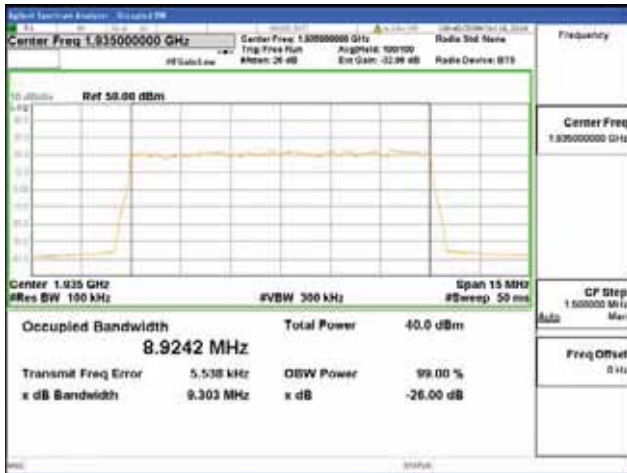

CTK Co., Ltd.
(Ho-dong), 113, Yejik-ro, Cheoin-gu,
Yongin-si, Gyeonggi-do, Korea
Tel: +82-31-339-9970
Fax: +82-31-624-9501

Report No.:
CTK-2018-03328
Page (300) / (1312)
Pages

ANT 4

Band 2, BW 10MHz + BW 5MHz, Multi carrier(Non-Contiguous), 4TX, Bottom

QPSK