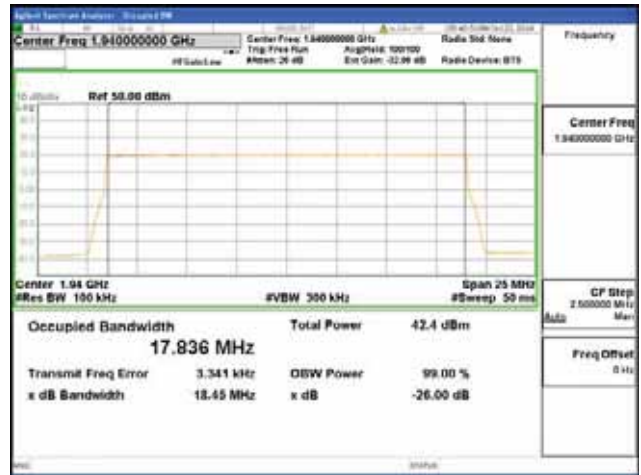

256QAM

**ANT 2**  
**Band 2, BW 20MHz, Single carrier, 4TX, Bottom**

QPSK

16QAM

64QAM

256QAM

**Band 2, BW 20MHz, Single carrier, 4TX, Middle**

QPSK