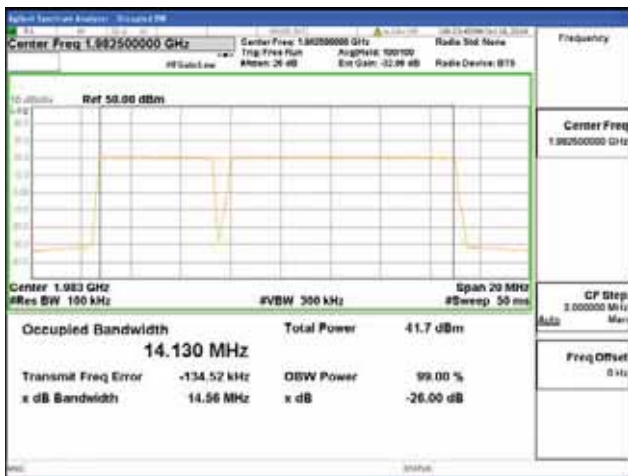

**Band 2, BW 5MHz + BW 10MHz, Multi carrier(Contiguous), 4TX, Top**

QPSK

16QAM

64QAM

256QAM

**CTK Co., Ltd.**  
 (Ho-dong), 113, Yejik-ro, Cheoin-gu,  
 Yongin-si, Gyeonggi-do, Korea  
 Tel: +82-31-339-9970  
 Fax: +82-31-624-9501