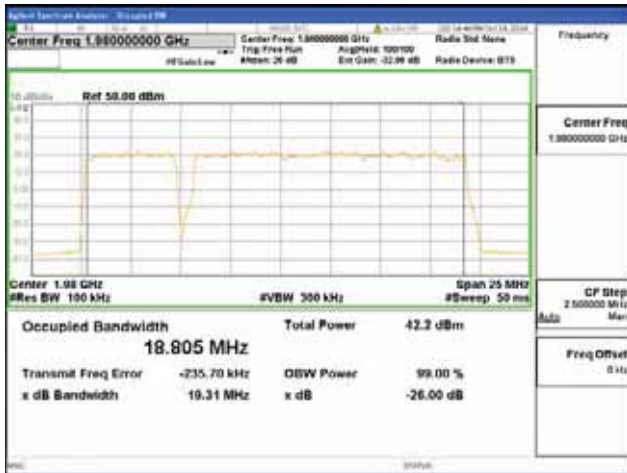

**Band 2, BW 5MHz + BW 15MHz, Multi carrier(Contiguous), 4TX, Top**

QPSK

16QAM

64QAM

256QAM

**ANT 4**

**Band 2, BW 5MHz + BW 15MHz, Multi carrier(Contiguous), 4TX, Bottom**

QPSK