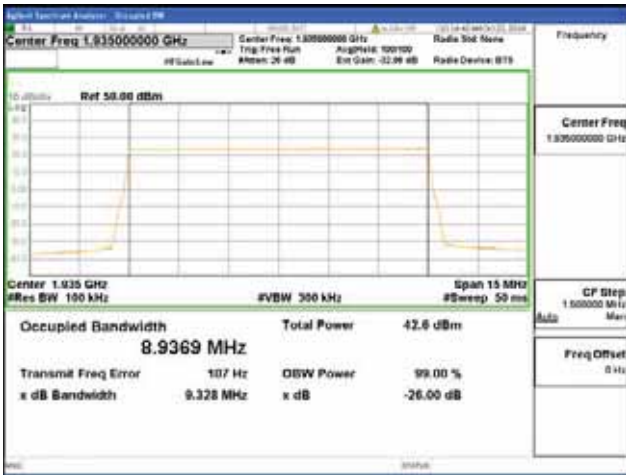

16QAM

64QAM

256QAM

**ANT 3**  
**Band 2, BW 10MHz, Single carrier, 4TX, Bottom**

QPSK

16QAM

64QAM

256QAM