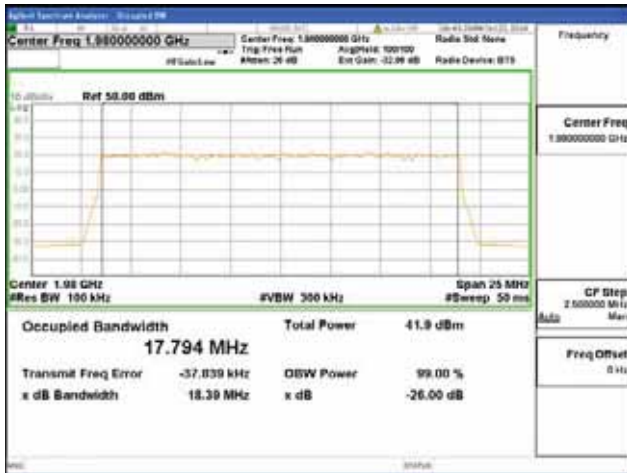

QPSK

16QAM

64QAM

256QAM

**Band 2, BW 20MHz, Single carrier, 4TX, Top**

QPSK

16QAM

64QAM