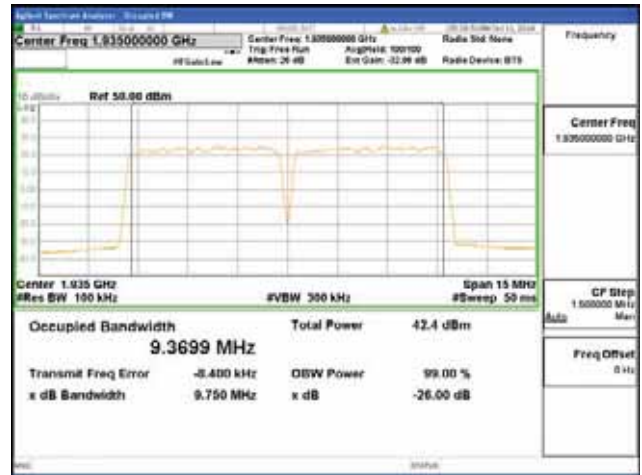

CTK Co., Ltd.
(Ho-dong), 113, Yejik-ro, Cheoin-gu,
Yongin-si, Gyeonggi-do, Korea
Tel: +82-31-339-9970
Fax: +82-31-624-9501

Report No.:
CTK-2018-03328
Page (252) / (1312)
Pages

ANT 4

Band 2, BW 5MHz + BW 5MHz, Multi carrier(Contiguous), 4TX, Bottom

QPSK

16QAM