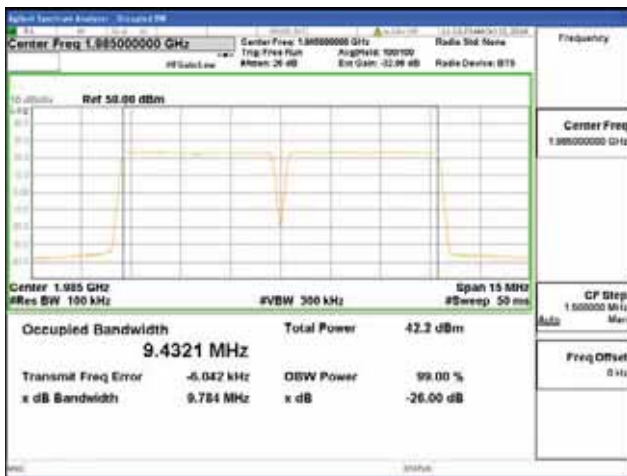

Report No.:  
 CTK-2018-03328  
 Page (251) / (1312)  
 Pages

**Band 2, BW 5MHz + BW 5MHz, Multi carrier(Contiguous), 4TX, Top**

QPSK

16QAM

64QAM

256QAM

**CTK Co., Ltd.**  
 (Ho-dong), 113, Yejik-ro, Cheoin-gu,  
 Yongin-si, Gyeonggi-do, Korea  
 Tel: +82-31-339-9970  
 Fax: +82-31-624-9501