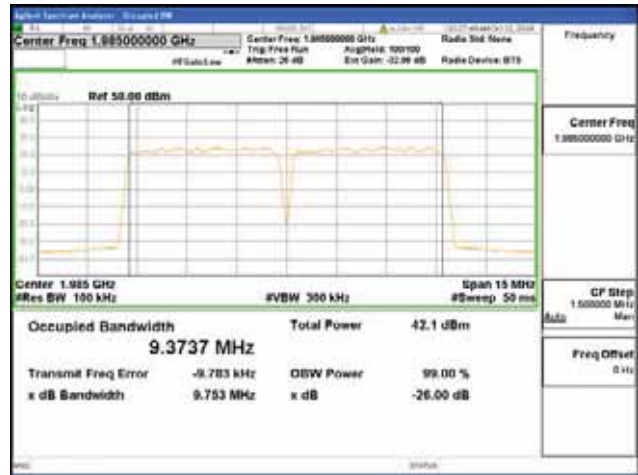

CTK Co., Ltd.
(Ho-dong), 113, Yejik-ro, Cheoin-gu,
Yongin-si, Gyeonggi-do, Korea
Tel: +82-31-339-9970
Fax: +82-31-624-9501

Report No.:
CTK-2018-03328
Page (253) / (1312)
Pages

Band 2, BW 5MHz + BW 5MHz, Multi carrier(Contiguous), 4TX, Top

QPSK

16QAM

64QAM

256QAM