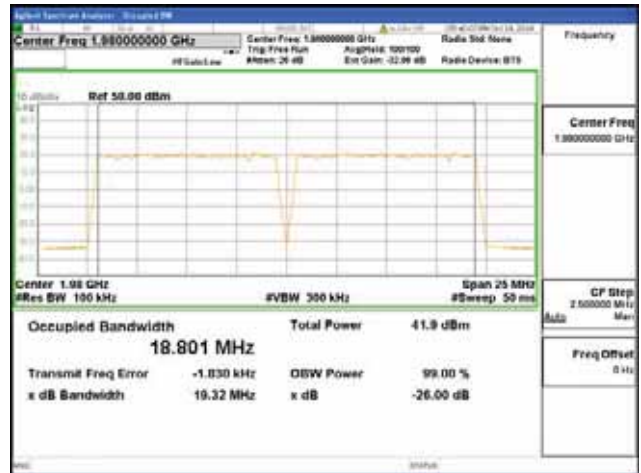

**Band 2, BW 10MHz + BW 10MHz, Multi carrier(Contiguous), 4TX, Top**

QPSK

16QAM

64QAM

256QAM

**CTK Co., Ltd.**  
 (Ho-dong), 113, Yejik-ro, Cheoin-gu,  
 Yongin-si, Gyeonggi-do, Korea  
 Tel: +82-31-339-9970  
 Fax: +82-31-624-9501