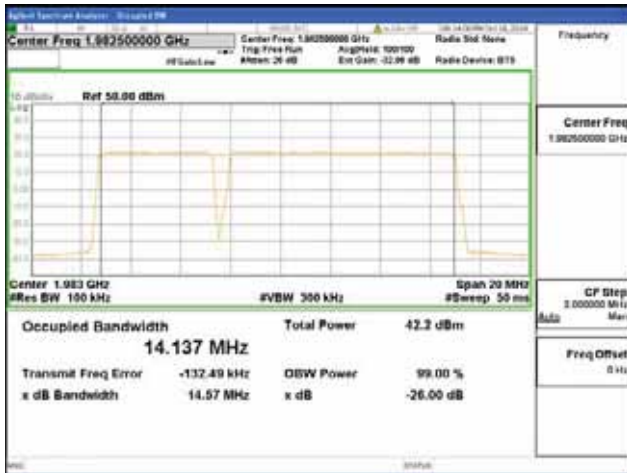

**Band 2, BW 5MHz + BW 10MHz, Multi carrier(Contiguous), 4TX, Top**

QPSK

16QAM

64QAM

256QAM

**CTK Co., Ltd.**  
 (Ho-dong), 113, Yejik-ro, Cheoin-gu,  
 Yongin-si, Gyeonggi-do, Korea  
 Tel: +82-31-339-9970  
 Fax: +82-31-624-9501