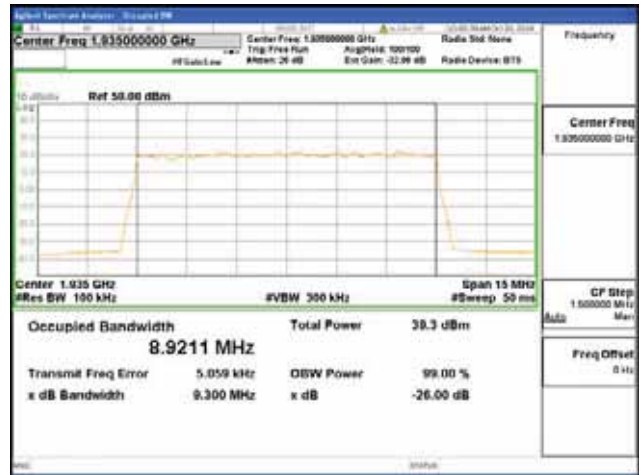

CTK Co., Ltd.
(Ho-dong), 113, Yejik-ro, Cheoin-gu,
Yongin-si, Gyeonggi-do, Korea
Tel: +82-31-339-9970
Fax: +82-31-624-9501

Report No.:
CTK-2018-03328
Page (292) / (1312)
Pages

ANT 4

Band 2, BW 10MHz + BW 10MHz, Multi carrier(Non-Contiguous), 4TX, Bottom

QPSK

16QAM