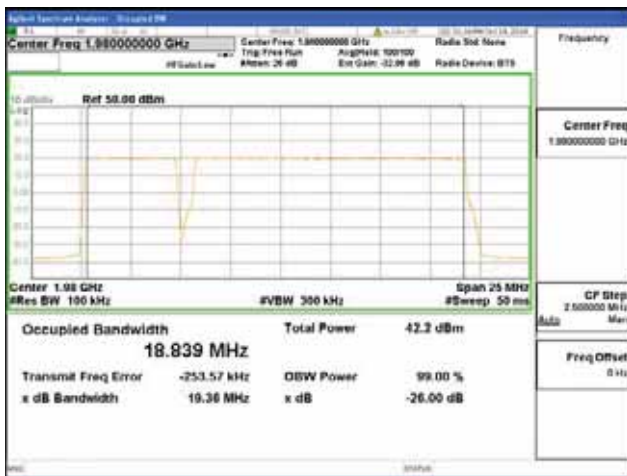

**Band 2, BW 5MHz + BW 15MHz, Multi carrier(Contiguous), 4TX, Top**

QPSK

16QAM

64QAM

256QAM

**ANT 4**

**Band 2, BW 5MHz + BW 15MHz, Multi carrier(Contiguous), 4TX, Bottom**

QPSK