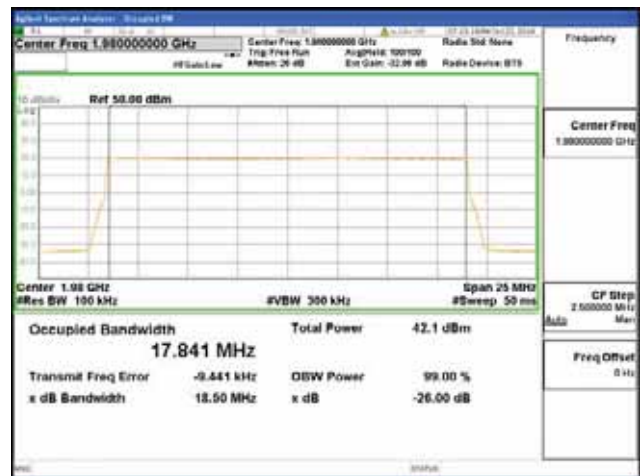

64QAM

256QAM

**Band 2, BW 20MHz, Single carrier, 4TX, Top**

QPSK

16QAM

64QAM

256QAM

**CTK Co., Ltd.**  
 (Ho-dong), 113, Yejik-ro, Cheoin-gu,  
 Yongin-si, Gyeonggi-do, Korea  
 Tel: +82-31-339-9970  
 Fax: +82-31-624-9501