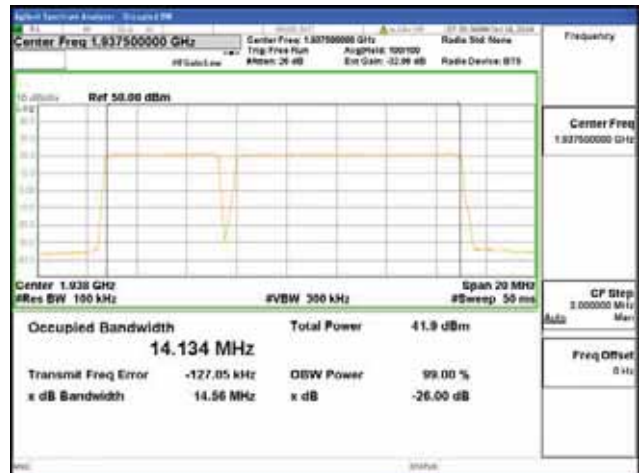

QPSK

16QAM

64QAM

256QAM

**CTK Co., Ltd.**  
 (Ho-dong), 113, Yejik-ro, Cheoin-gu,  
 Yongin-si, Gyeonggi-do, Korea  
 Tel: +82-31-339-9970  
 Fax: +82-31-624-9501

Report No.:  
 CTK-2018-03328  
 Page (255) / (1312)  
 Pages