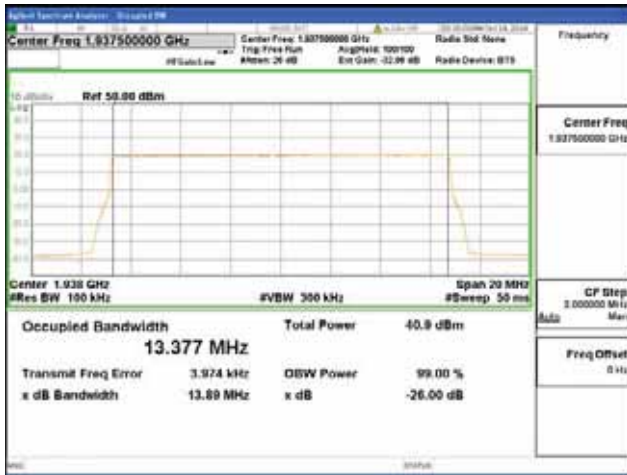

Report No.:  
 CTK-2018-03328  
 Page (280) / (1312)  
 Pages

**ANT 2**

**Band 2, BW 15MHz + BW 5MHz, Multi carrier(Non-Contiguous), 4TX, Bottom**

QPSK

16QAM

64QAM

256QAM

**CTK Co., Ltd.**  
 (Ho-dong), 113, Yejik-ro, Cheoin-gu,  
 Yongin-si, Gyeonggi-do, Korea  
 Tel: +82-31-339-9970  
 Fax: +82-31-624-9501