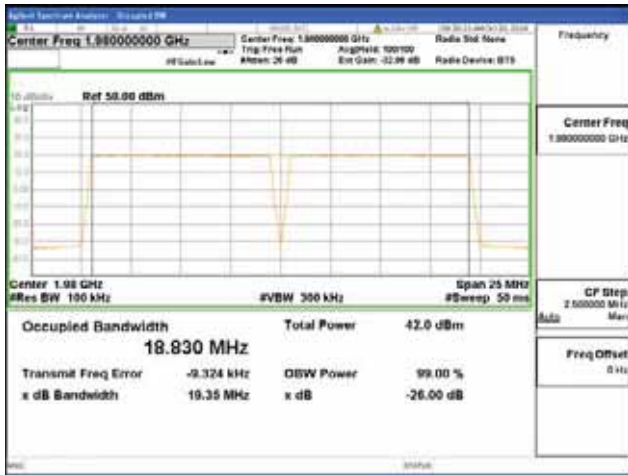

**Band 2, BW 10MHz + BW 10MHz, Multi carrier(Contiguous), 4TX, Top**

QPSK

16QAM

64QAM

256QAM

**CTK Co., Ltd.**  
 (Ho-dong), 113, Yejik-ro, Cheoin-gu,  
 Yongin-si, Gyeonggi-do, Korea  
 Tel: +82-31-339-9970  
 Fax: +82-31-624-9501