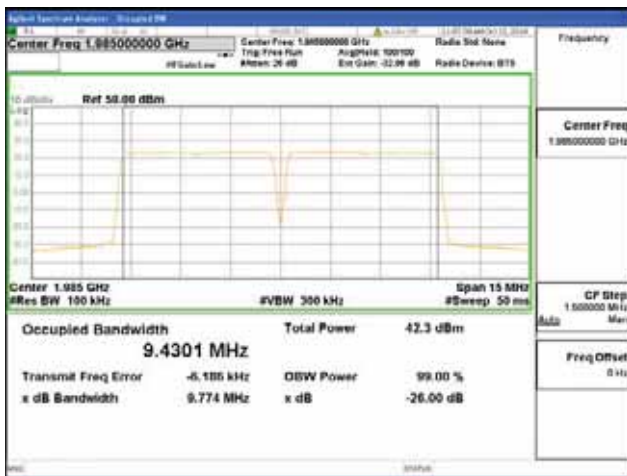

Report No.:  
 CTK-2018-03328  
 Page (249) / (1312)  
 Pages

**Band 2, BW 5MHz + BW 5MHz, Multi carrier(Contiguous), 4TX, Top**

QPSK

16QAM

64QAM

256QAM

**CTK Co., Ltd.**  
 (Ho-dong), 113, Yejik-ro, Cheoin-gu,  
 Yongin-si, Gyeonggi-do, Korea  
 Tel: +82-31-339-9970  
 Fax: +82-31-624-9501