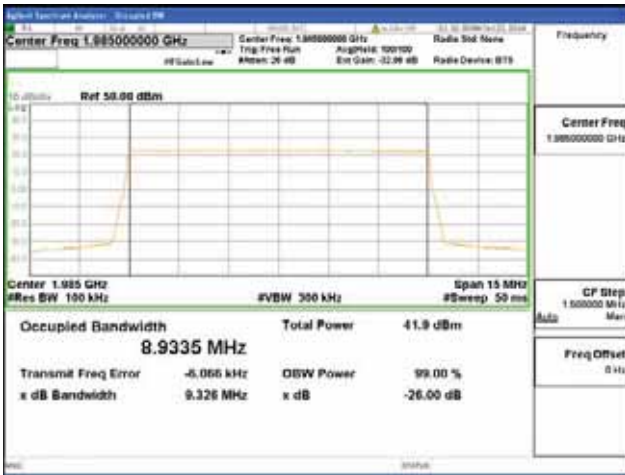

**Band 2, BW 10MHz, Single carrier, 4TX, Top**

QPSK

16QAM

64QAM

256QAM

**CTK Co., Ltd.**  
 (Ho-dong), 113, Yejik-ro, Cheoin-gu,  
 Yongin-si, Gyeonggi-do, Korea  
 Tel: +82-31-339-9970  
 Fax: +82-31-624-9501