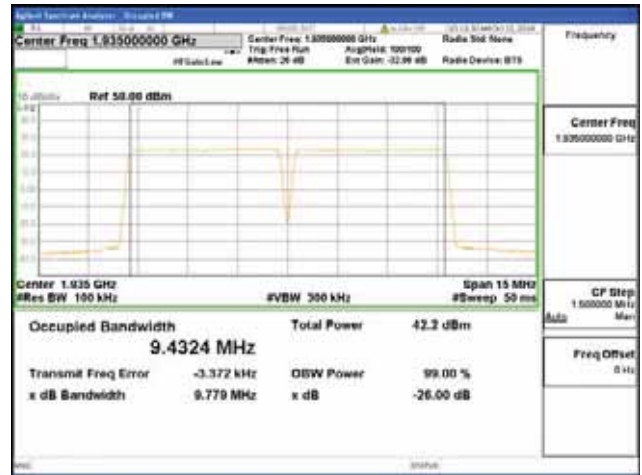

Report No.:  
 CTK-2018-03328  
 Page (252) / (1312)  
 Pages

**ANT 4**

**Band 2, BW 5MHz + BW 5MHz, Multi carrier(Contiguous), 4TX, Bottom**

QPSK

16QAM

64QAM

256QAM

**CTK Co., Ltd.**  
 (Ho-dong), 113, Yejik-ro, Cheoin-gu,  
 Yongin-si, Gyeonggi-do, Korea  
 Tel: +82-31-339-9970  
 Fax: +82-31-624-9501