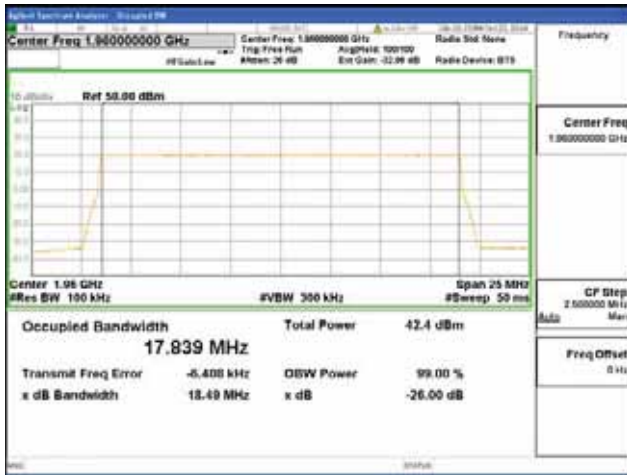

16QAM

64QAM

256QAM

**Band 2, BW 20MHz, Single carrier, 4TX, Top**

QPSK

16QAM

64QAM

256QAM