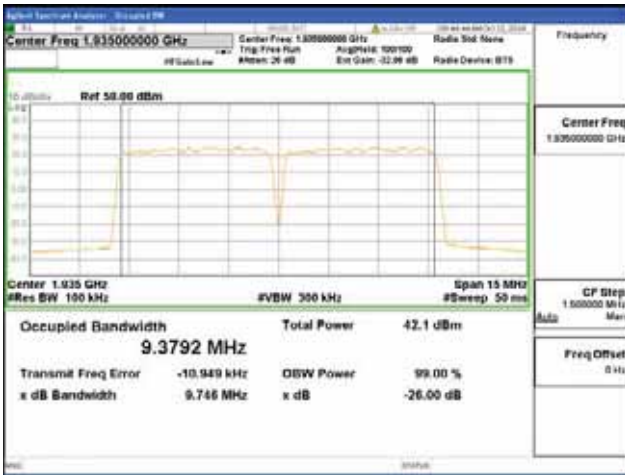

CTK Co., Ltd.
(Ho-dong), 113, Yejik-ro, Cheoin-gu,
Yongin-si, Gyeonggi-do, Korea
Tel: +82-31-339-9970
Fax: +82-31-624-9501

Report No.:
CTK-2018-03328
Page (246) / (1312)
Pages

ANT 1

Band 2, BW 5MHz + BW 5MHz, Multi carrier(Contiguous), 4TX, Bottom

QPSK

16QAM