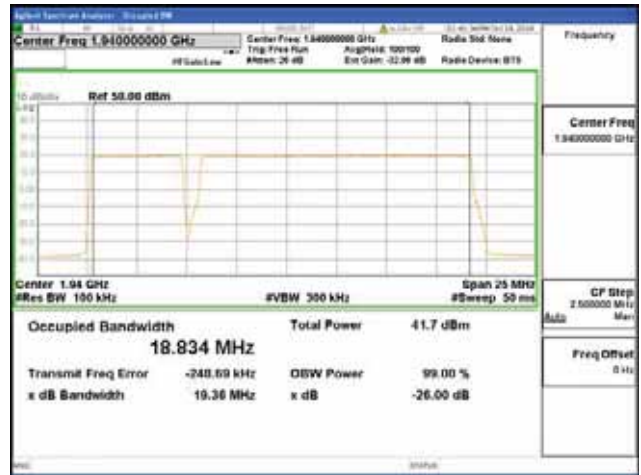

64QAM

256QAM