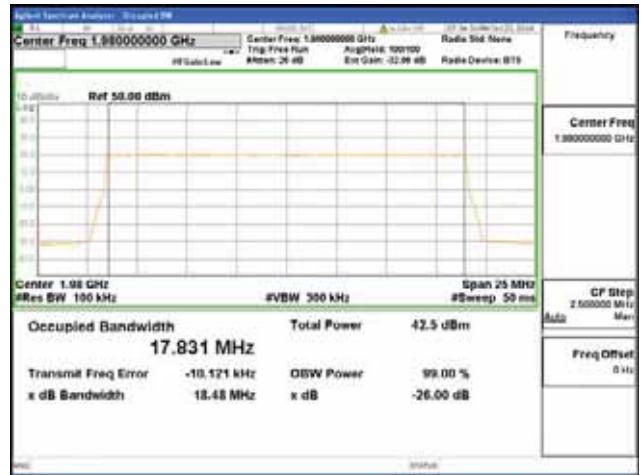

**Band 2, BW 20MHz, Single carrier, 4TX, Top**

QPSK

16QAM

64QAM

256QAM

**CTK Co., Ltd.**  
 (Ho-dong), 113, Yejik-ro, Cheoin-gu,  
 Yongin-si, Gyeonggi-do, Korea  
 Tel: +82-31-339-9970  
 Fax: +82-31-624-9501