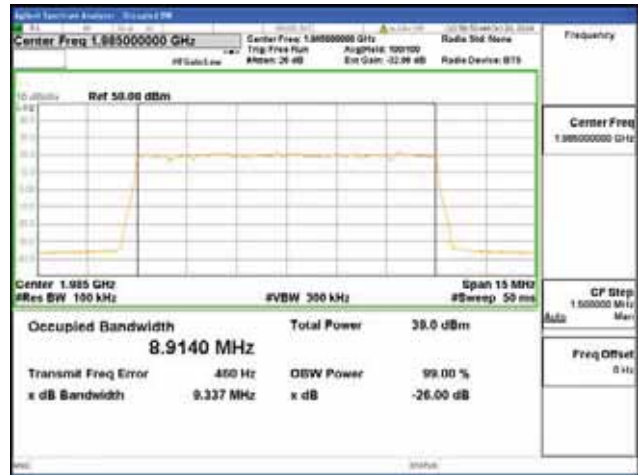

CTK Co., Ltd.
(Ho-dong), 113, Yejik-ro, Cheoin-gu,
Yongin-si, Gyeonggi-do, Korea
Tel: +82-31-339-9970
Fax: +82-31-624-9501

Report No.:
CTK-2018-03328
Page (293) / (1312)
Pages

Band 2, BW 10MHz + BW 10MHz, Multi carrier(Non-Contiguous), 4TX, Top

QPSK

16QAM

64QAM

256QAM