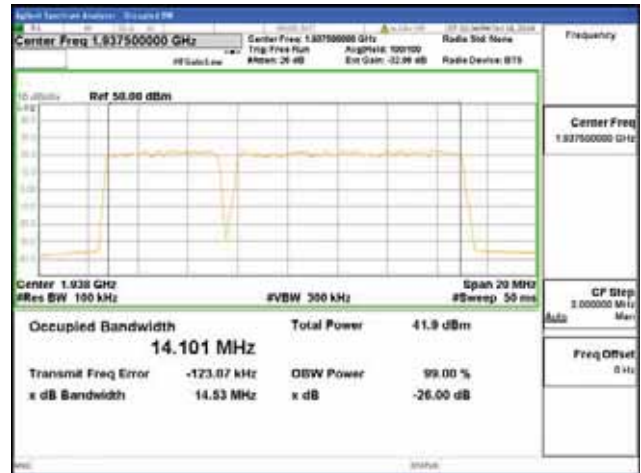

CTK Co., Ltd.
(Ho-dong), 113, Yejik-ro, Cheoin-gu,
Yongin-si, Gyeonggi-do, Korea
Tel: +82-31-339-9970
Fax: +82-31-624-9501

Report No.:
CTK-2018-03328
Page (260) / (1312)
Pages

ANT 4

Band 2, BW 5MHz + BW 10MHz, Multi carrier(Contiguous), 4TX, Bottom

QPSK

16QAM