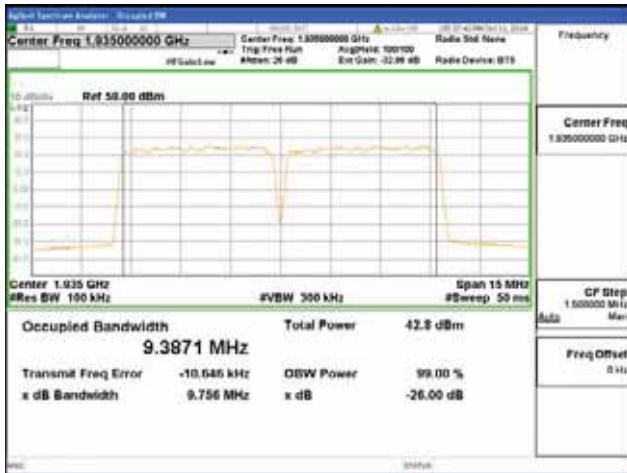

CTK Co., Ltd.
(Ho-dong), 113, Yejik-ro, Cheoin-gu,
Yongin-si, Gyeonggi-do, Korea
Tel: +82-31-339-9970
Fax: +82-31-624-9501

Report No.:
CTK-2018-03328
Page (250) / (1312)
Pages

ANT 3

Band 2, BW 5MHz + BW 5MHz, Multi carrier(Contiguous), 4TX, Bottom

QPSK

16QAM