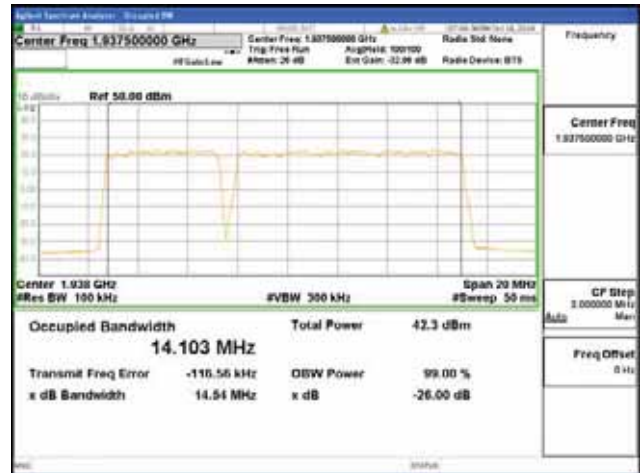

ANT 3

Band 2, BW 5MHz + BW 10MHz, Multi carrier(Contiguous), 4TX, Bottom

16QAM