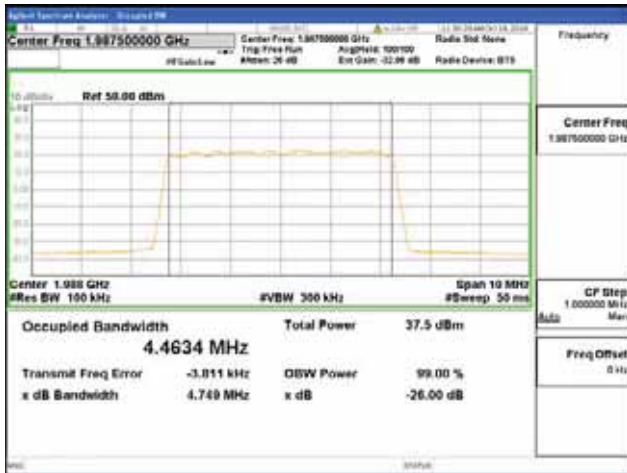

CTK Co., Ltd.
(Ho-dong), 113, Yejik-ro, Cheoin-gu,
Yongin-si, Gyeonggi-do, Korea
Tel: +82-31-339-9970
Fax: +82-31-624-9501

Report No.:
CTK-2018-03328
Page (299) / (1312)
Pages

Band 2, BW 10MHz + BW 5MHz, Multi carrier(Non-Contiguous), 4TX, Top

QPSK