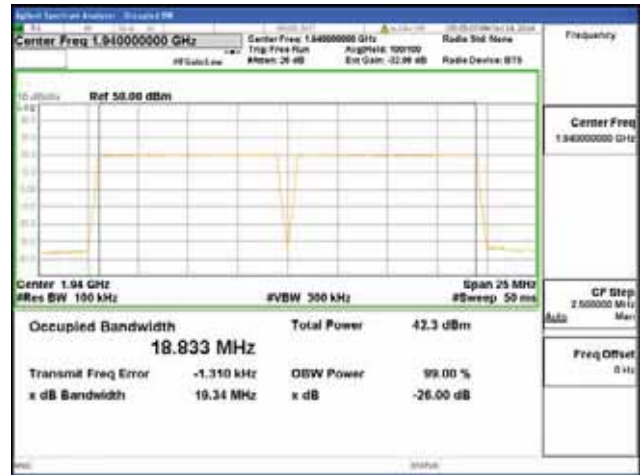

64QAM

256QAM