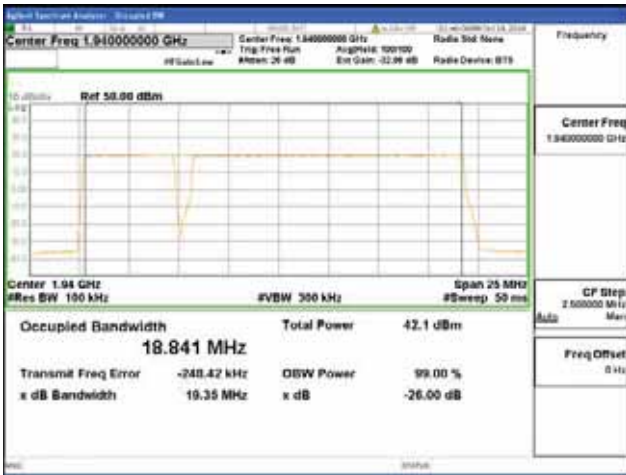

64QAM

256QAM