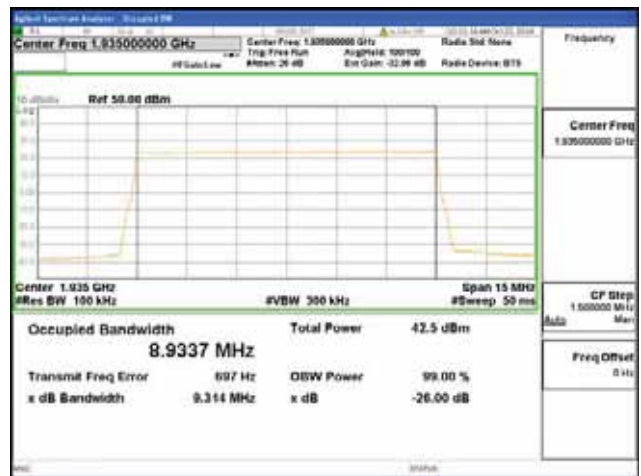

Report No.:  
 CTK-2018-03328  
 Page (213) / (1312)  
 Pages

**ANT 2**  
**Band 2, BW 10MHz, Single carrier, 4TX, Bottom**

QPSK

16QAM

64QAM

256QAM

**CTK Co., Ltd.**  
 (Ho-dong), 113, Yejik-ro, Cheoin-gu,  
 Yongin-si, Gyeonggi-do, Korea  
 Tel: +82-31-339-9970  
 Fax: +82-31-624-9501