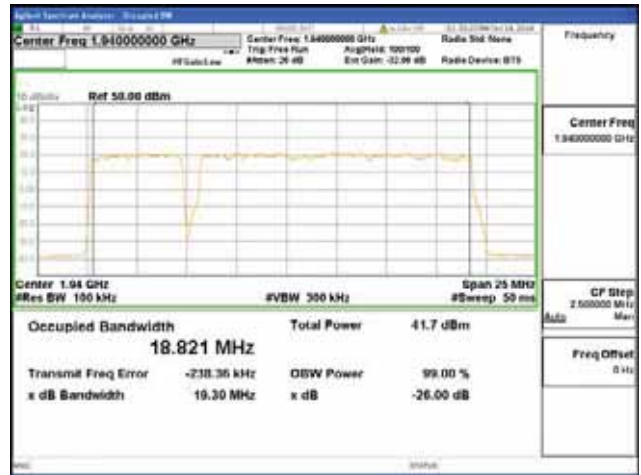

ANT 4

Band 2, BW 5MHz + BW 15MHz, Multi carrier(Contiguous), 4TX, Bottom

QPSK

16QAM