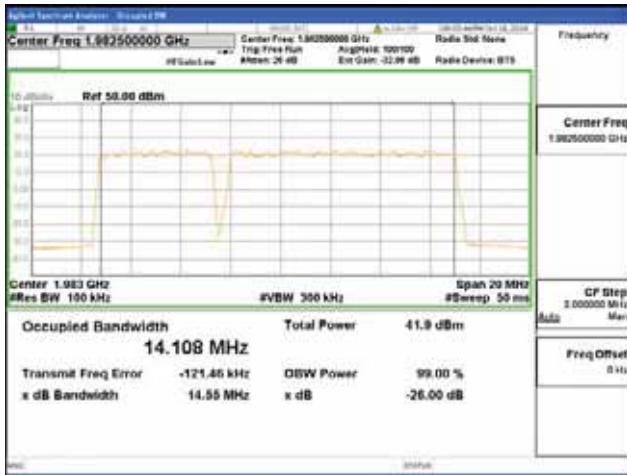

CTK Co., Ltd.
(Ho-dong), 113, Yejik-ro, Cheoin-gu,
Yongin-si, Gyeonggi-do, Korea
Tel: +82-31-339-9970
Fax: +82-31-624-9501

Report No.:
CTK-2018-03328
Page (261) / (1312)
Pages

Band 2, BW 5MHz + BW 10MHz, Multi carrier(Contiguous), 4TX, Top

QPSK