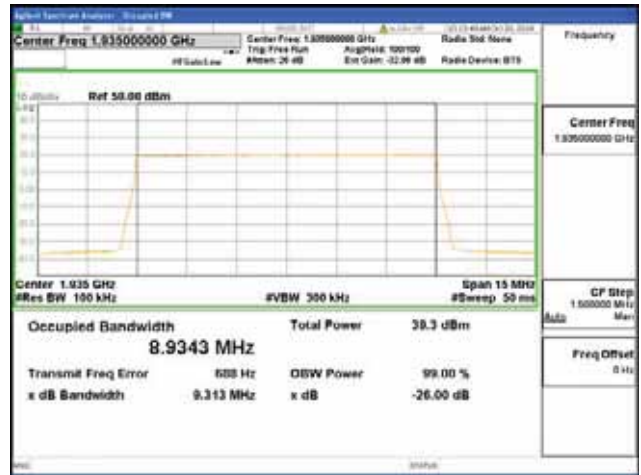

Report No.:  
 CTK-2018-03328  
 Page (292) / (1312)  
 Pages

**ANT 4**

**Band 2, BW 10MHz + BW 10MHz, Multi carrier(Non-Contiguous), 4TX, Bottom**

QPSK

16QAM

64QAM

256QAM

**CTK Co., Ltd.**  
 (Ho-dong), 113, Yejik-ro, Cheoin-gu,  
 Yongin-si, Gyeonggi-do, Korea  
 Tel: +82-31-339-9970  
 Fax: +82-31-624-9501