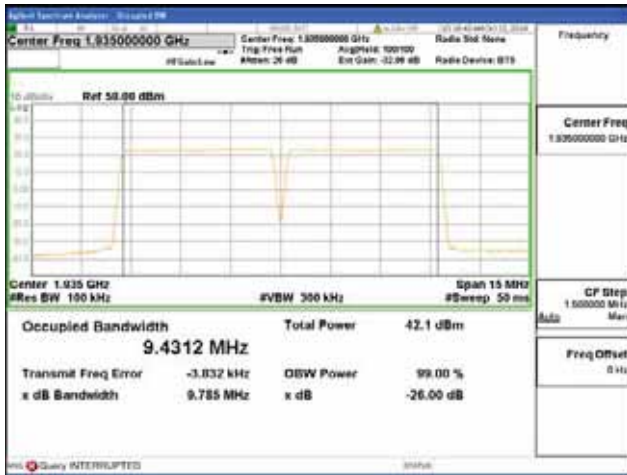

Report No.:  
 CTK-2018-03328  
 Page (252) / (1312)  
 Pages

**ANT 4**

**Band 2, BW 5MHz + BW 5MHz, Multi carrier(Contiguous), 4TX, Bottom**

QPSK

16QAM

64QAM

256QAM

**CTK Co., Ltd.**  
 (Ho-dong), 113, Yejik-ro, Cheoin-gu,  
 Yongin-si, Gyeonggi-do, Korea  
 Tel: +82-31-339-9970  
 Fax: +82-31-624-9501