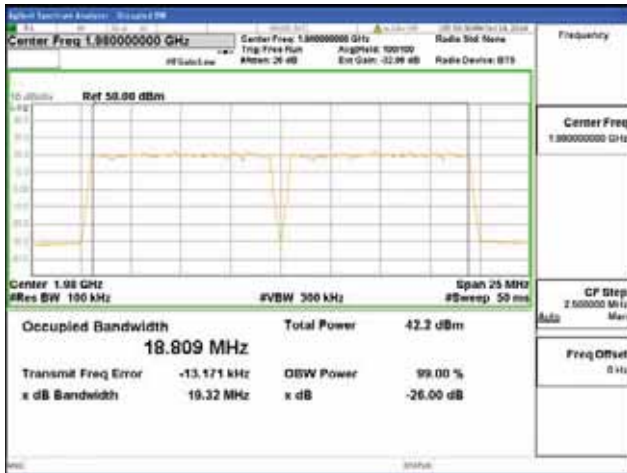

CTK Co., Ltd.
(Ho-dong), 113, Yejik-ro, Cheoin-gu,
Yongin-si, Gyeonggi-do, Korea
Tel: +82-31-339-9970
Fax: +82-31-624-9501

Report No.:
CTK-2018-03328
Page (273) / (1312)
Pages

Band 2, BW 10MHz + BW 10MHz, Multi carrier(Contiguous), 4TX, Top

QPSK

16QAM