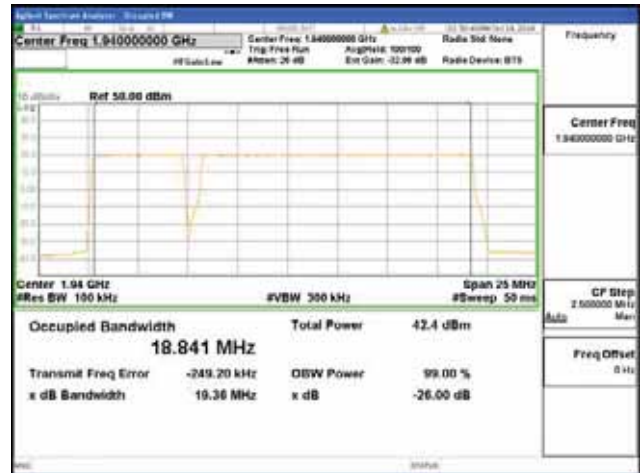

**ANT 2**

**Band 2, BW 5MHz + BW 15MHz, Multi carrier(Contiguous), 4TX, Bottom**

QPSK

16QAM

64QAM

256QAM

**Band 2, BW 5MHz + BW 15MHz, Multi carrier(Contiguous), 4TX, Top**

QPSK