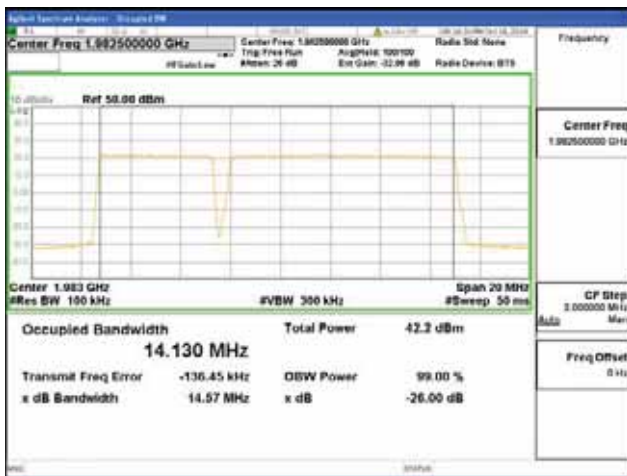

Report No.:  
 CTK-2018-03328  
 Page (257) / (1312)  
 Pages

**Band 2, BW 5MHz + BW 10MHz, Multi carrier(Contiguous), 4TX, Top**

QPSK

16QAM

64QAM

256QAM

**ANT 3**

**Band 2, BW 5MHz + BW 10MHz, Multi carrier(Contiguous), 4TX, Bottom**