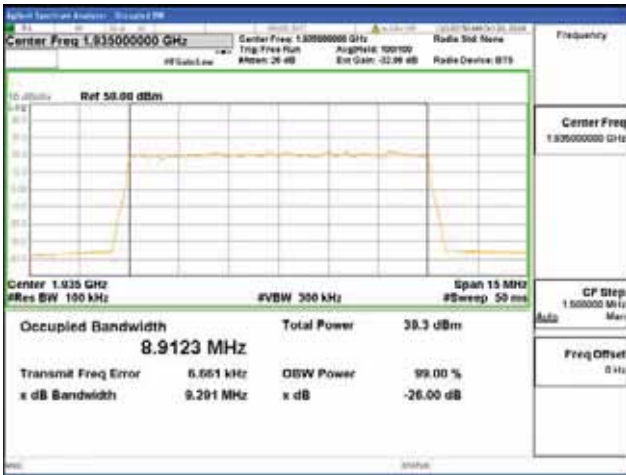

CTK Co., Ltd.
(Ho-dong), 113, Yejik-ro, Cheoin-gu,
Yongin-si, Gyeonggi-do, Korea
Tel: +82-31-339-9970
Fax: +82-31-624-9501

Report No.:
CTK-2018-03328
Page (292) / (1312)
Pages

ANT 4

Band 2, BW 10MHz + BW 10MHz, Multi carrier(Non-Contiguous), 4TX, Bottom

QPSK

16QAM