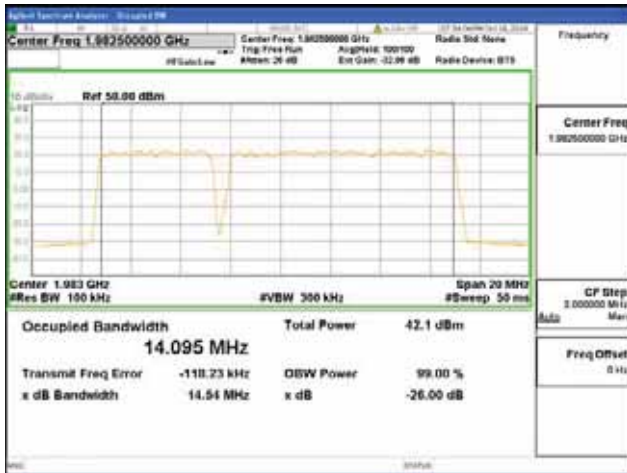

CTK Co., Ltd.
(Ho-dong), 113, Yejik-ro, Cheoin-gu,
Yongin-si, Gyeonggi-do, Korea
Tel: +82-31-339-9970
Fax: +82-31-624-9501

Report No.:
CTK-2018-03328
Page (257) / (1312)
Pages

Band 2, BW 5MHz + BW 10MHz, Multi carrier(Contiguous), 4TX, Top

QPSK