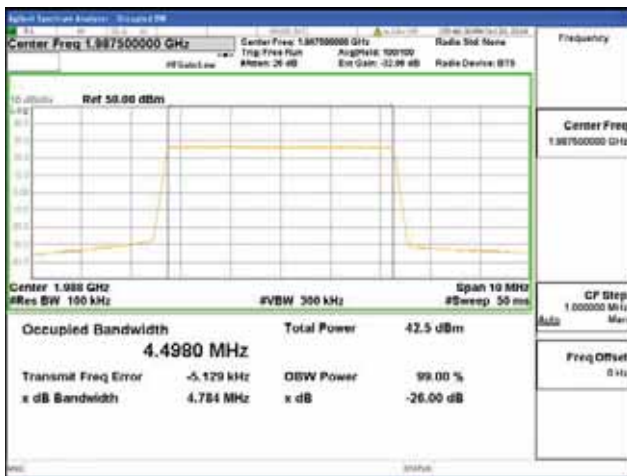

**Band 2, BW 5MHz, Single carrier, 4TX, Top**

QPSK

16QAM

64QAM

256QAM

**CTK Co., Ltd.**  
 (Ho-dong), 113, Yejik-ro, Cheoin-gu,  
 Yongin-si, Gyeonggi-do, Korea  
 Tel: +82-31-339-9970  
 Fax: +82-31-624-9501