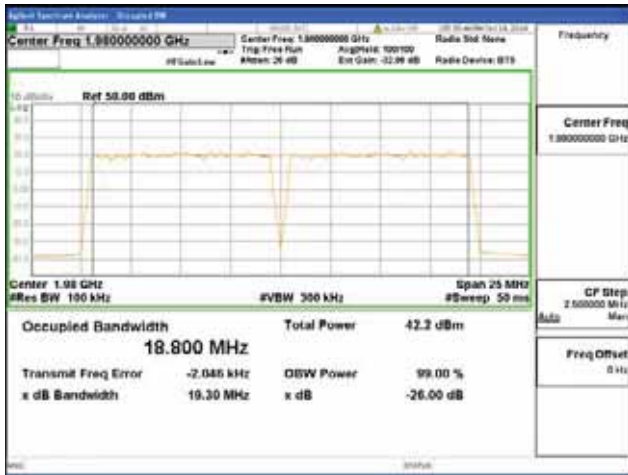

CTK Co., Ltd.
(Ho-dong), 113, Yejik-ro, Cheoin-gu,
Yongin-si, Gyeonggi-do, Korea
Tel: +82-31-339-9970
Fax: +82-31-624-9501

Report No.:
CTK-2018-03328
Page (275) / (1312)
Pages

Band 2, BW 10MHz + BW 10MHz, Multi carrier(Contiguous), 4TX, Top

QPSK