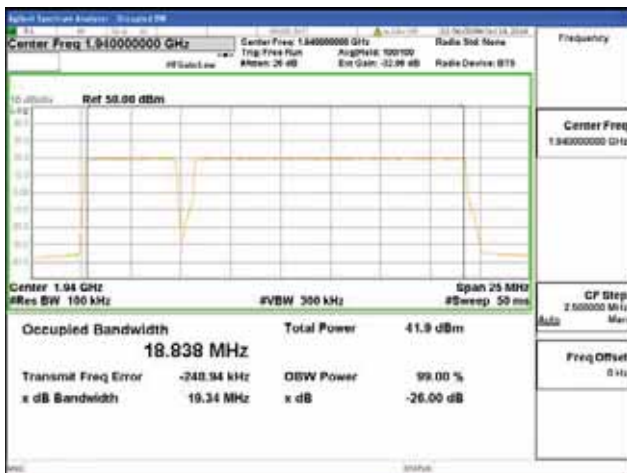

Report No.:  
 CTK-2018-03328  
 Page (262) / (1312)  
 Pages

**ANT 1**

**Band 2, BW 5MHz + BW 15MHz, Multi carrier(Contiguous), 4TX, Bottom**

QPSK

16QAM

64QAM

256QAM

**Band 2, BW 5MHz + BW 15MHz, Multi carrier(Contiguous), 4TX, Top**