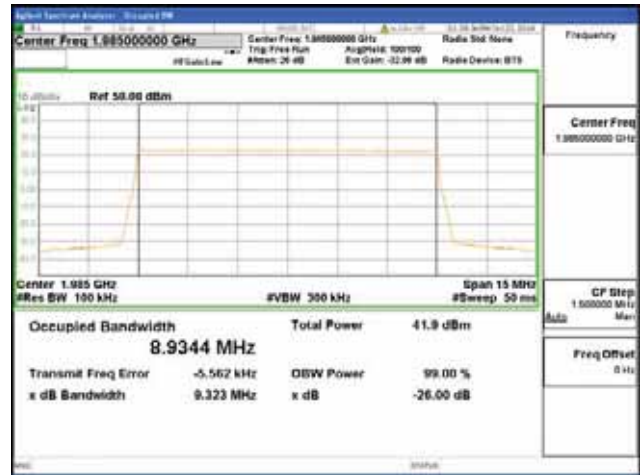

**Band 2, BW 10MHz, Single carrier, 4TX, Top**

QPSK

16QAM

64QAM

256QAM

**CTK Co., Ltd.**  
 (Ho-dong), 113, Yejik-ro, Cheoin-gu,  
 Yongin-si, Gyeonggi-do, Korea  
 Tel: +82-31-339-9970  
 Fax: +82-31-624-9501