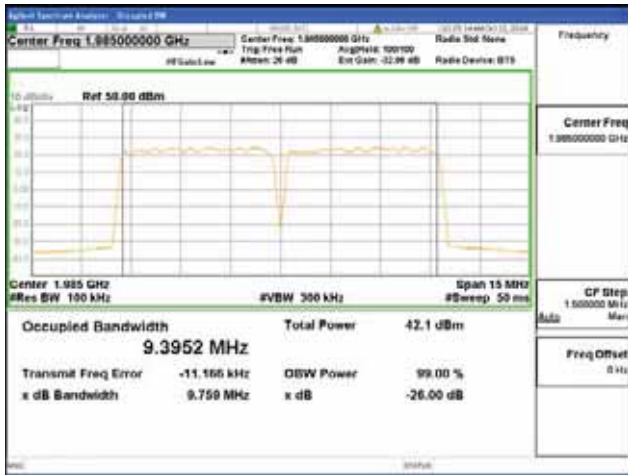

CTK Co., Ltd.
(Ho-dong), 113, Yejik-ro, Cheoin-gu,
Yongin-si, Gyeonggi-do, Korea
Tel: +82-31-339-9970
Fax: +82-31-624-9501

Report No.:
CTK-2018-03328
Page (253) / (1312)
Pages

Band 2, BW 5MHz + BW 5MHz, Multi carrier(Contiguous), 4TX, Top

QPSK