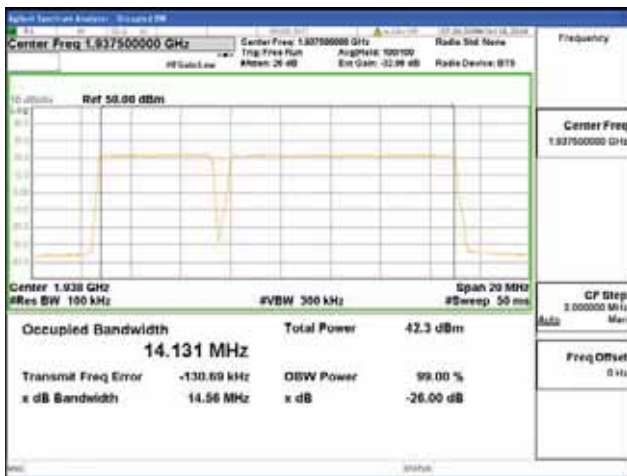

ANT 3

Band 2, BW 5MHz + BW 10MHz, Multi carrier(Contiguous), 4TX, Bottom

64QAM