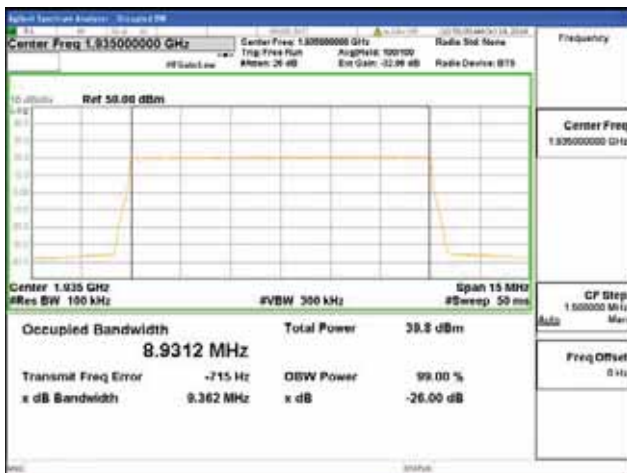

ANT 1

Band 2, BW 10MHz + BW 5MHz, Multi carrier(Non-Contiguous), 4TX, Bottom

64QAM