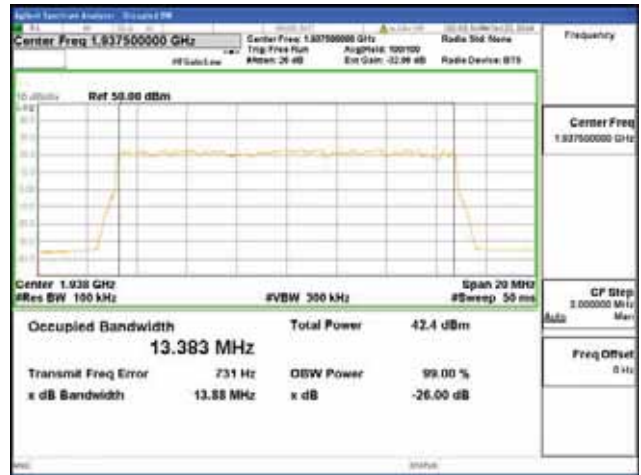

QPSK

16QAM

64QAM

256QAM

**ANT 3**  
**Band 2, BW 15MHz, Single carrier, 4TX, Bottom**

QPSK

16QAM

64QAM