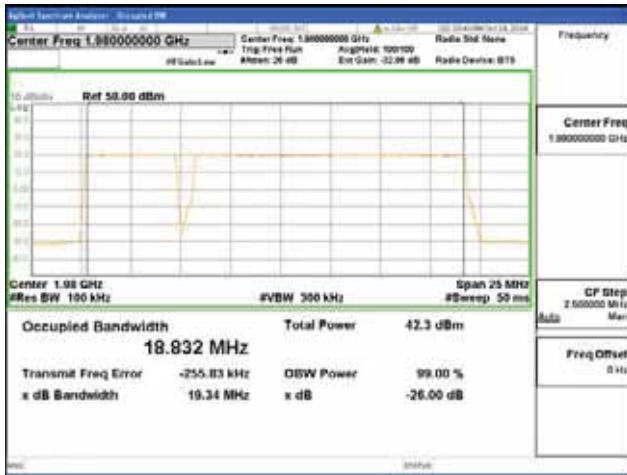

Band 2, BW 5MHz + BW 15MHz, Multi carrier(Contiguous), 4TX, Top

64QAM