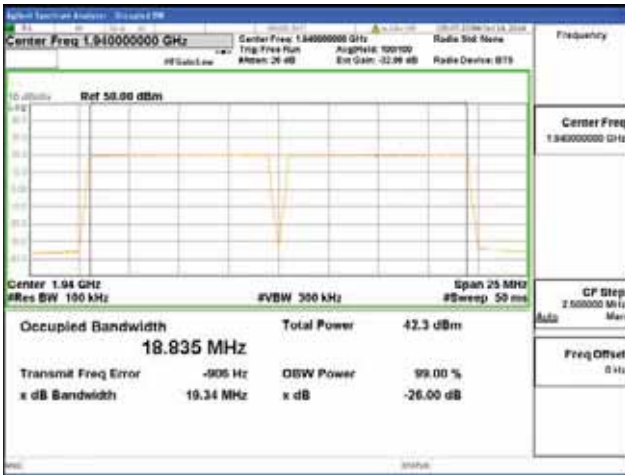

64QAM

256QAM