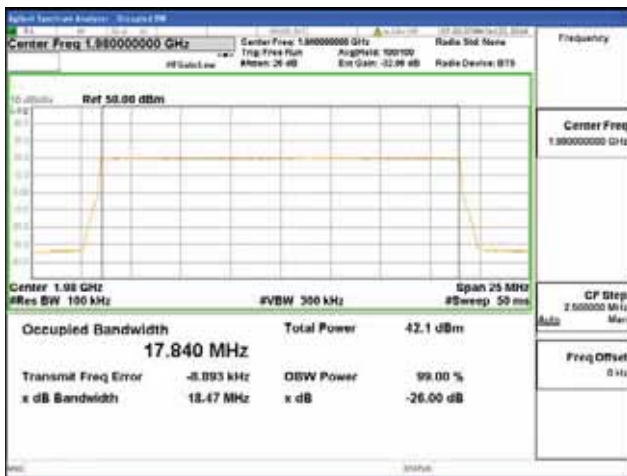

64QAM

256QAM

**Band 2, BW 20MHz, Single carrier, 4TX, Top**

QPSK

16QAM

64QAM

256QAM

**CTK Co., Ltd.**  
 (Ho-dong), 113, Yejik-ro, Cheoin-gu,  
 Yongin-si, Gyeonggi-do, Korea  
 Tel: +82-31-339-9970  
 Fax: +82-31-624-9501