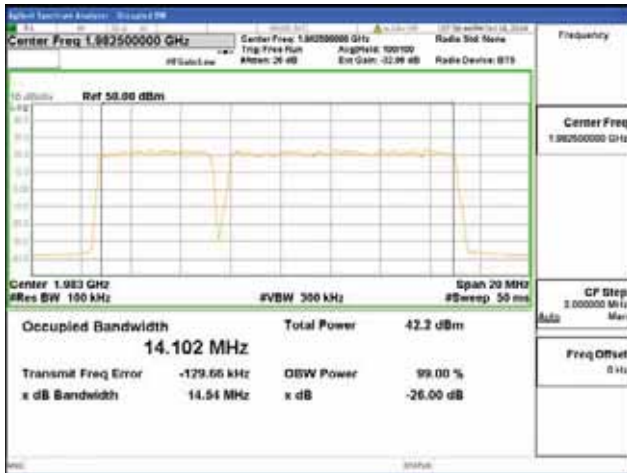

CTK Co., Ltd.
(Ho-dong), 113, Yejik-ro, Cheoin-gu,
Yongin-si, Gyeonggi-do, Korea
Tel: +82-31-339-9970
Fax: +82-31-624-9501

Report No.:
CTK-2018-03328
Page (259) / (1312)
Pages

Band 2, BW 5MHz + BW 10MHz, Multi carrier(Contiguous), 4TX, Top

QPSK

16QAM