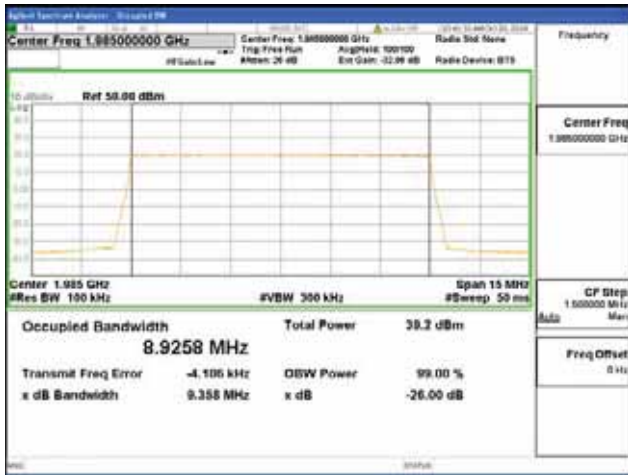

Report No.:  
 CTK-2018-03328  
 Page (289) / (1312)  
 Pages

**Band 2, BW 10MHz + BW 10MHz, Multi carrier(Non-Contiguous), 4TX, Top**

QPSK

16QAM

64QAM

256QAM

**CTK Co., Ltd.**  
 (Ho-dong), 113, Yejik-ro, Cheoin-gu,  
 Yongin-si, Gyeonggi-do, Korea  
 Tel: +82-31-339-9970  
 Fax: +82-31-624-9501