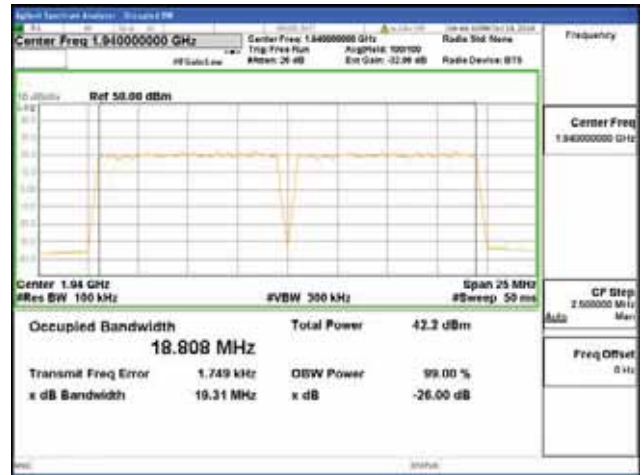

ANT 3

Band 2, BW 10MHz + BW 10MHz, Multi carrier(Contiguous), 4TX, Bottom

QPSK

16QAM