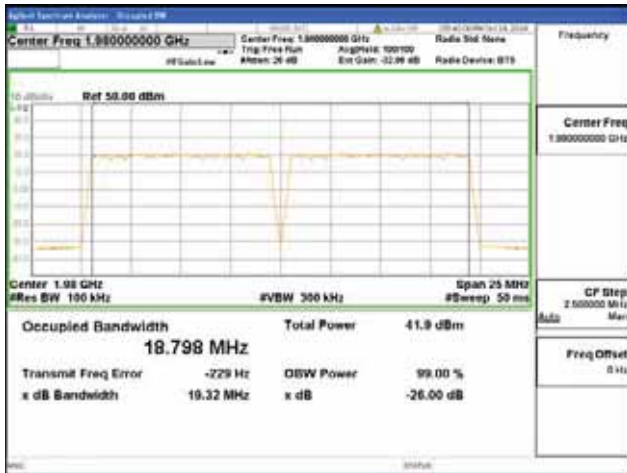

CTK Co., Ltd.
(Ho-dong), 113, Yejik-ro, Cheoin-gu,
Yongin-si, Gyeonggi-do, Korea
Tel: +82-31-339-9970
Fax: +82-31-624-9501

Report No.:
CTK-2018-03328
Page (277) / (1312)
Pages

Band 2, BW 10MHz + BW 10MHz, Multi carrier(Contiguous), 4TX, Top

QPSK