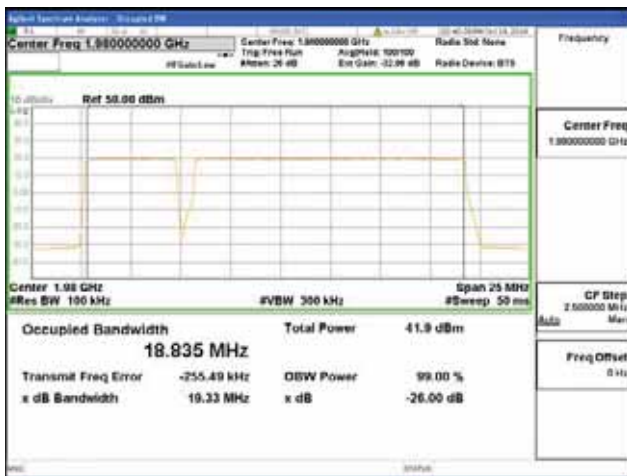

Band 2, BW 5MHz + BW 15MHz, Multi carrier(Contiguous), 4TX, Top

64QAM