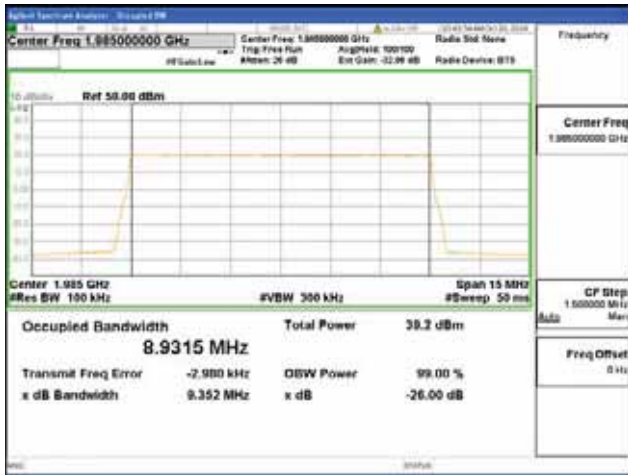

Report No.:  
 CTK-2018-03328  
 Page (291) / (1312)  
 Pages

**Band 2, BW 10MHz + BW 10MHz, Multi carrier(Non-Contiguous), 4TX, Top**

QPSK

16QAM

64QAM

256QAM

**CTK Co., Ltd.**  
 (Ho-dong), 113, Yejik-ro, Cheoin-gu,  
 Yongin-si, Gyeonggi-do, Korea  
 Tel: +82-31-339-9970  
 Fax: +82-31-624-9501