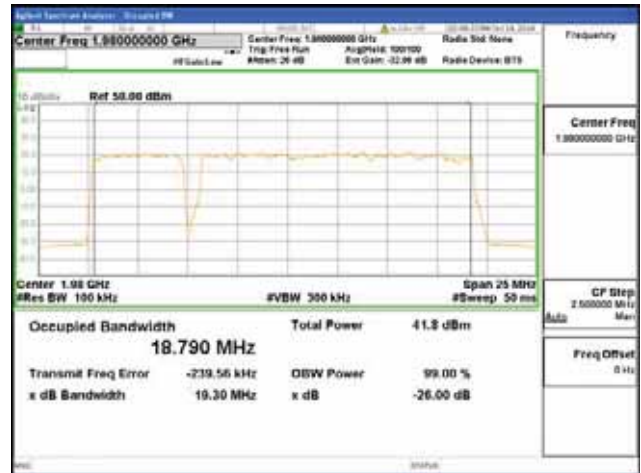

Band 2, BW 5MHz + BW 15MHz, Multi carrier(Contiguous), 4TX, Top

16QAM