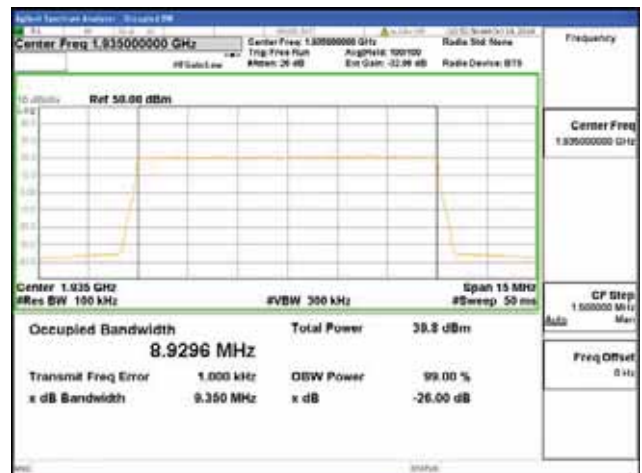

QPSK

16QAM

64QAM

256QAM

**CTK Co., Ltd.**  
 (Ho-dong), 113, Yejik-ro, Cheoin-gu,  
 Yongin-si, Gyeonggi-do, Korea  
 Tel: +82-31-339-9970  
 Fax: +82-31-624-9501

Report No.:  
 CTK-2018-03328  
 Page (295) / (1312)  
 Pages