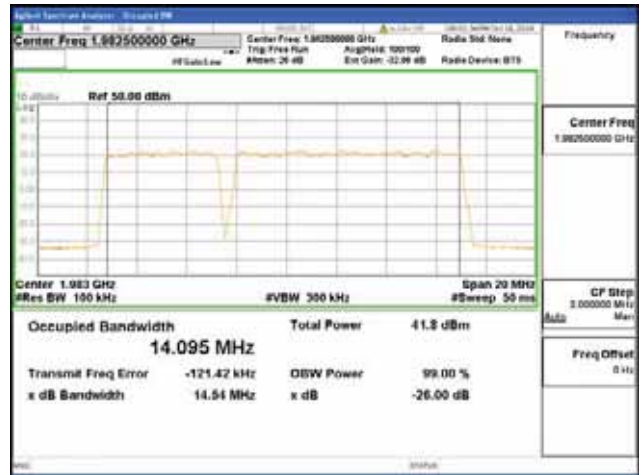

CTK Co., Ltd.
(Ho-dong), 113, Yejik-ro, Cheoin-gu,
Yongin-si, Gyeonggi-do, Korea
Tel: +82-31-339-9970
Fax: +82-31-624-9501

Report No.:
CTK-2018-03328
Page (261) / (1312)
Pages

Band 2, BW 5MHz + BW 10MHz, Multi carrier(Contiguous), 4TX, Top

QPSK

16QAM

64QAM

256QAM