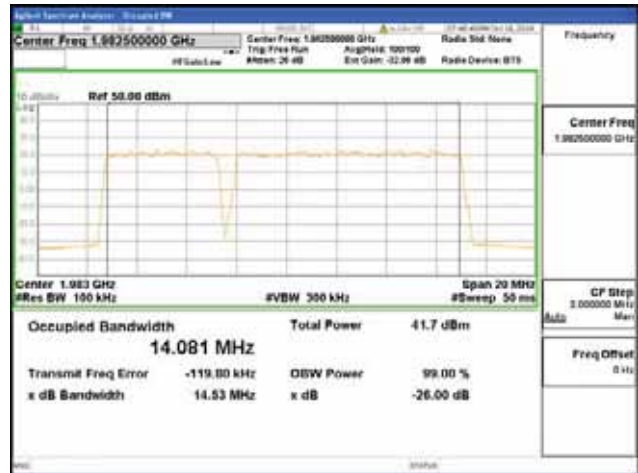

CTK Co., Ltd.
(Ho-dong), 113, Yejik-ro, Cheoin-gu,
Yongin-si, Gyeonggi-do, Korea
Tel: +82-31-339-9970
Fax: +82-31-624-9501

Report No.:
CTK-2018-03328
Page (255) / (1312)
Pages

Band 2, BW 5MHz + BW 10MHz, Multi carrier(Contiguous), 4TX, Top

QPSK

16QAM

64QAM

256QAM