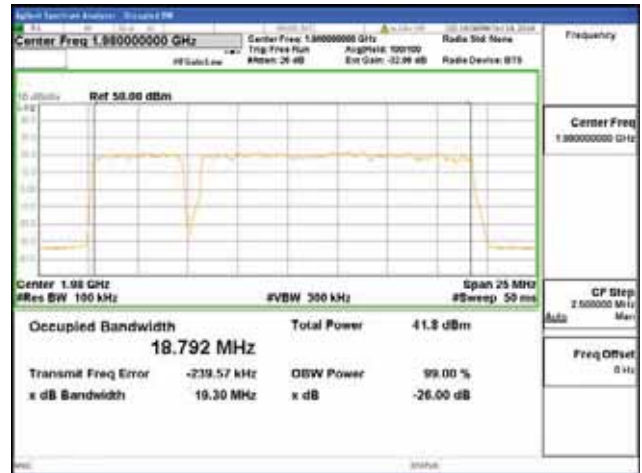

**Band 2, BW 5MHz + BW 15MHz, Multi carrier(Contiguous), 4TX, Top**

QPSK

16QAM

64QAM

256QAM

**ANT 1**

**Band 2, BW 10MHz + BW 10MHz, Multi carrier(Contiguous), 4TX, Bottom**

QPSK