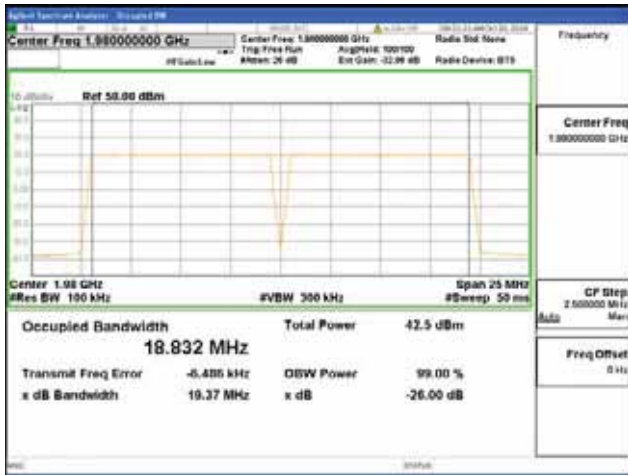

**Band 2, BW 10MHz + BW 10MHz, Multi carrier(Contiguous), 4TX, Top**

QPSK

16QAM

64QAM

256QAM

**ANT 4**

**Band 2, BW 10MHz + BW 10MHz, Multi carrier(Contiguous), 4TX, Bottom**

QPSK