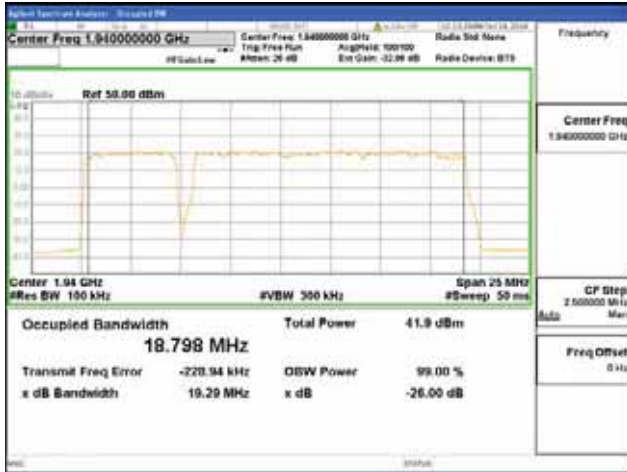

CTK Co., Ltd.
(Ho-dong), 113, Yejik-ro, Cheoin-gu,
Yongin-si, Gyeonggi-do, Korea
Tel: +82-31-339-9970
Fax: +82-31-624-9501

Report No.:
CTK-2018-03328
Page (262) / (1312)
Pages

ANT 1

Band 2, BW 5MHz + BW 15MHz, Multi carrier(Contiguous), 4TX, Bottom

QPSK