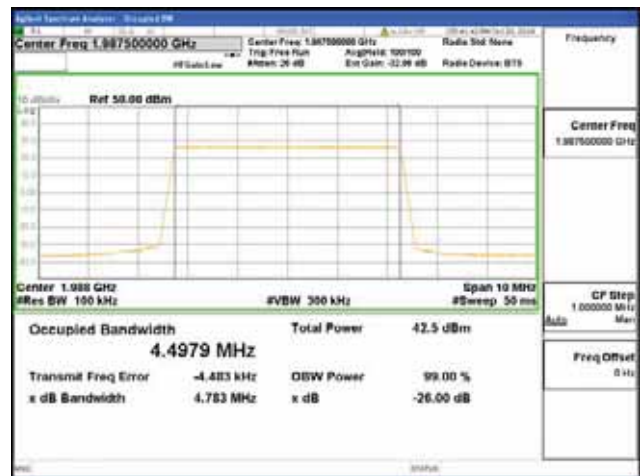

Report No.:  
 CTK-2018-03328  
 Page (206) / (1312)  
 Pages

**Band 2, BW 5MHz, Single carrier, 4TX, Top**

QPSK

16QAM

64QAM

256QAM

**CTK Co., Ltd.**  
 (Ho-dong), 113, Yejik-ro, Cheoin-gu,  
 Yongin-si, Gyeonggi-do, Korea  
 Tel: +82-31-339-9970  
 Fax: +82-31-624-9501