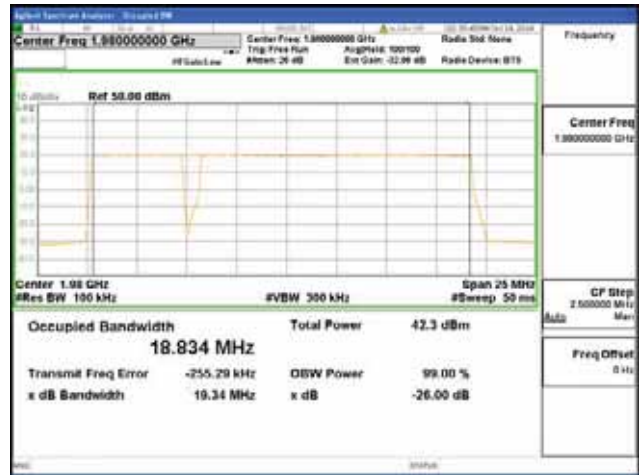

Band 2, BW 5MHz + BW 15MHz, Multi carrier(Contiguous), 4TX, Top

256QAM