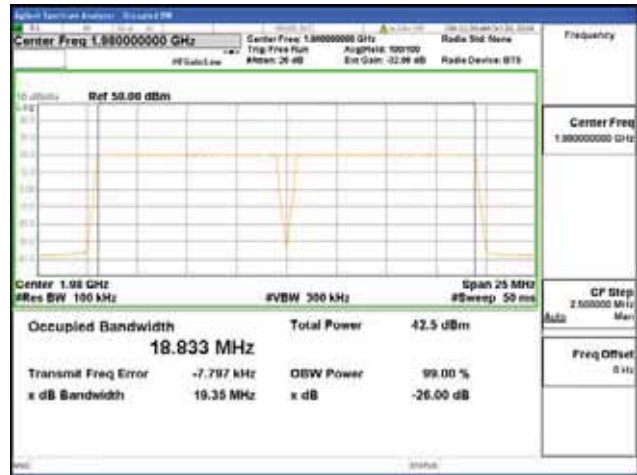

**Band 2, BW 10MHz + BW 10MHz, Multi carrier(Contiguous), 4TX, Top**

QPSK

16QAM

64QAM

256QAM

**ANT 4**

**Band 2, BW 10MHz + BW 10MHz, Multi carrier(Contiguous), 4TX, Bottom**

QPSK