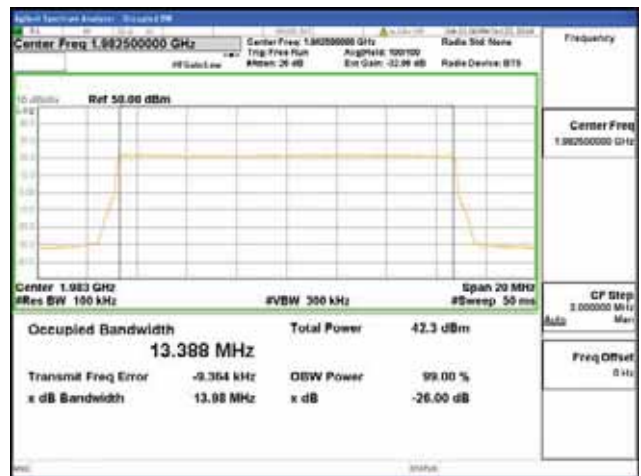

QPSK

16QAM

64QAM

256QAM

**ANT 3**  
**Band 2, BW 15MHz, Single carrier, 4TX, Bottom**

QPSK

16QAM

64QAM