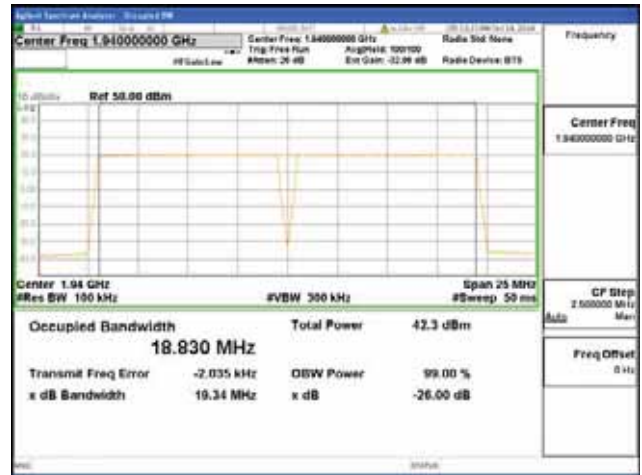

Report No.:  
 CTK-2018-03328  
 Page (272) / (1312)  
 Pages

**ANT 2**

**Band 2, BW 10MHz + BW 10MHz, Multi carrier(Contiguous), 4TX, Bottom**

QPSK

16QAM

64QAM

256QAM

**CTK Co., Ltd.**  
 (Ho-dong), 113, Yejik-ro, Cheoin-gu,  
 Yongin-si, Gyeonggi-do, Korea  
 Tel: +82-31-339-9970  
 Fax: +82-31-624-9501