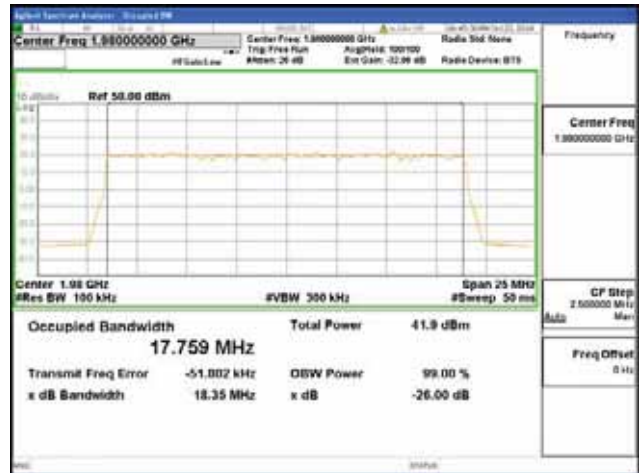

QPSK

16QAM

64QAM

256QAM

**Band 2, BW 20MHz, Single carrier, 4TX, Top**

QPSK

16QAM

64QAM