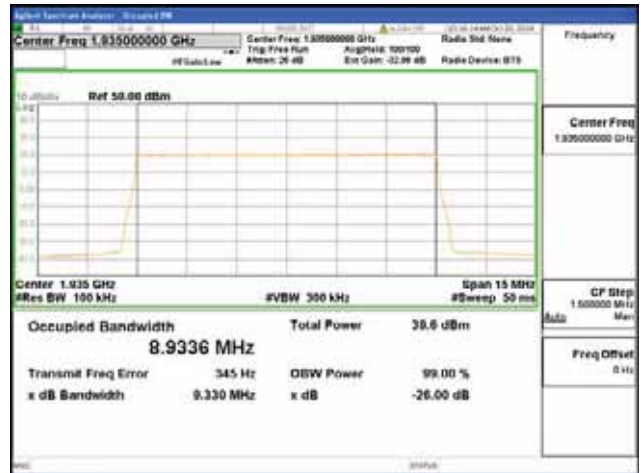

Report No.:  
 CTK-2018-03328  
 Page (290) / (1312)  
 Pages

**ANT 3**

**Band 2, BW 10MHz + BW 10MHz, Multi carrier(Non-Contiguous), 4TX, Bottom**

QPSK

16QAM

64QAM

256QAM

**CTK Co., Ltd.**  
 (Ho-dong), 113, Yejik-ro, Cheoin-gu,  
 Yongin-si, Gyeonggi-do, Korea  
 Tel: +82-31-339-9970  
 Fax: +82-31-624-9501