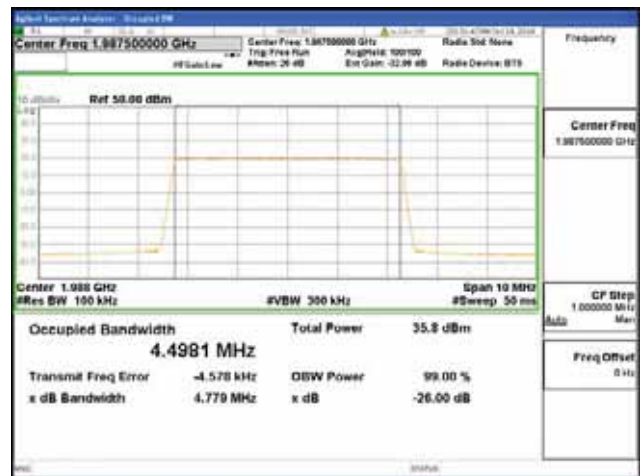

Report No.:  
 CTK-2018-03328  
 Page (279) / (1312)  
 Pages

**Band 2, BW 15MHz + BW 5MHz, Multi carrier(Non-Contiguous), 4TX, Top**

QPSK

16QAM

64QAM

256QAM

**CTK Co., Ltd.**  
 (Ho-dong), 113, Yejik-ro, Cheoin-gu,  
 Yongin-si, Gyeonggi-do, Korea  
 Tel: +82-31-339-9970  
 Fax: +82-31-624-9501