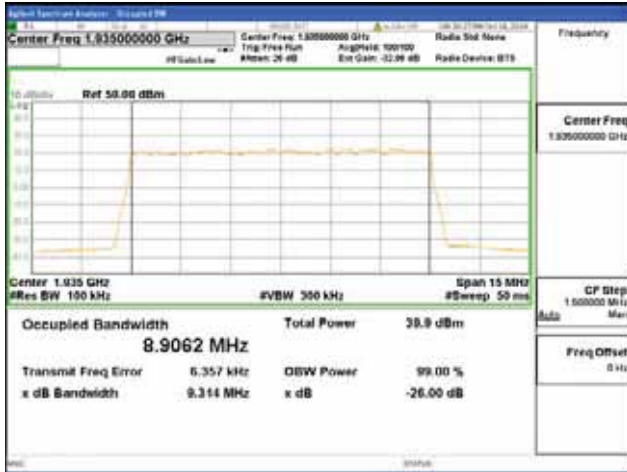

ANT 1

Band 2, BW 10MHz + BW 5MHz, Multi carrier(Non-Contiguous), 4TX, Bottom

QPSK