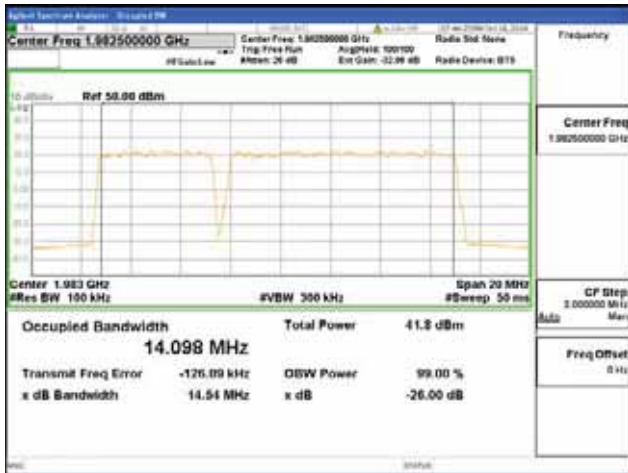

CTK Co., Ltd.
(Ho-dong), 113, Yejik-ro, Cheoin-gu,
Yongin-si, Gyeonggi-do, Korea
Tel: +82-31-339-9970
Fax: +82-31-624-9501

Report No.:
CTK-2018-03328
Page (255) / (1312)
Pages

Band 2, BW 5MHz + BW 10MHz, Multi carrier(Contiguous), 4TX, Top

QPSK