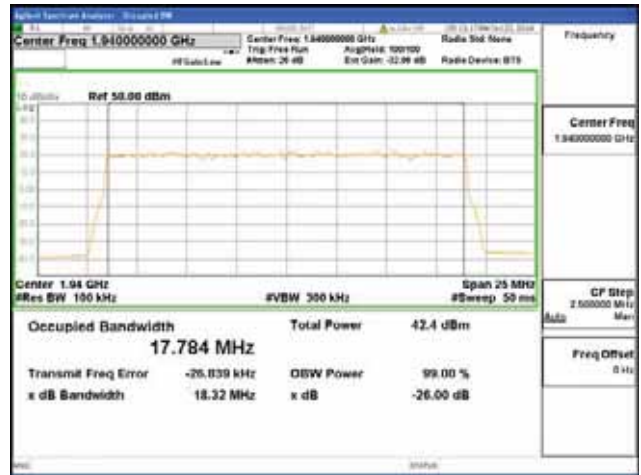

256QAM

**ANT 2**  
**Band 2, BW 20MHz, Single carrier, 4TX, Bottom**

QPSK

16QAM

64QAM

256QAM

**Band 2, BW 20MHz, Single carrier, 4TX, Middle**

QPSK