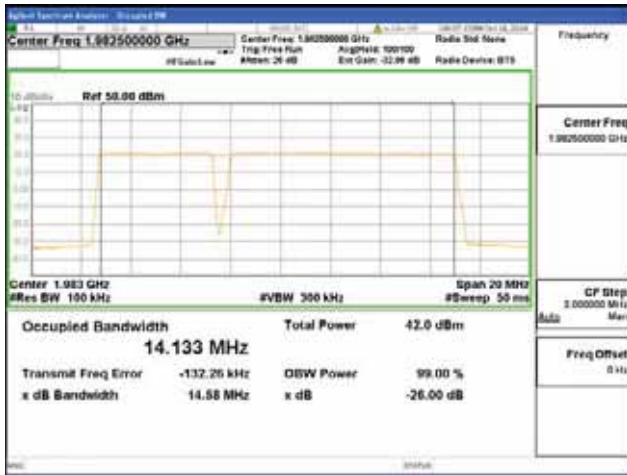

Report No.:  
 CTK-2018-03328  
 Page (261) / (1312)  
 Pages

**Band 2, BW 5MHz + BW 10MHz, Multi carrier(Contiguous), 4TX, Top**

QPSK

16QAM

64QAM

256QAM

**CTK Co., Ltd.**  
 (Ho-dong), 113, Yejik-ro, Cheoin-gu,  
 Yongin-si, Gyeonggi-do, Korea  
 Tel: +82-31-339-9970  
 Fax: +82-31-624-9501