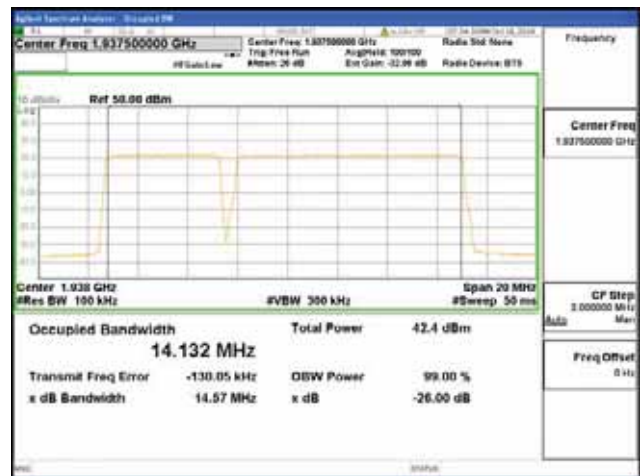

QPSK

16QAM

64QAM

256QAM

**CTK Co., Ltd.**  
 (Ho-dong), 113, Yejik-ro, Cheoin-gu,  
 Yongin-si, Gyeonggi-do, Korea  
 Tel: +82-31-339-9970  
 Fax: +82-31-624-9501

Report No.:  
 CTK-2018-03328  
 Page (259) / (1312)  
 Pages