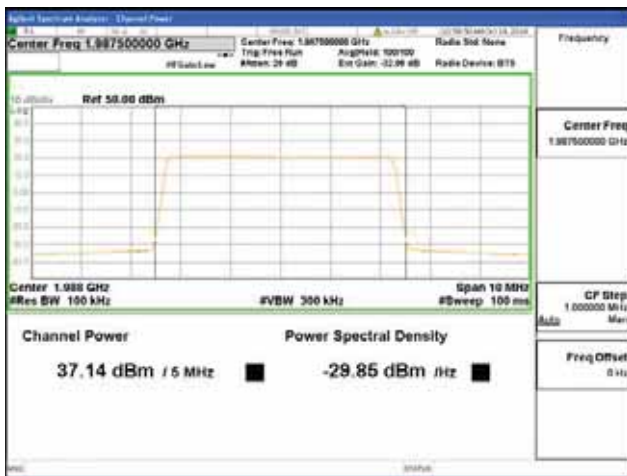

Band 2, BW 10MHz + BW 5MHz, Multi carrier(Non-Contiguous), 4TX, Top

QPSK

16QAM

64QAM

256QAM