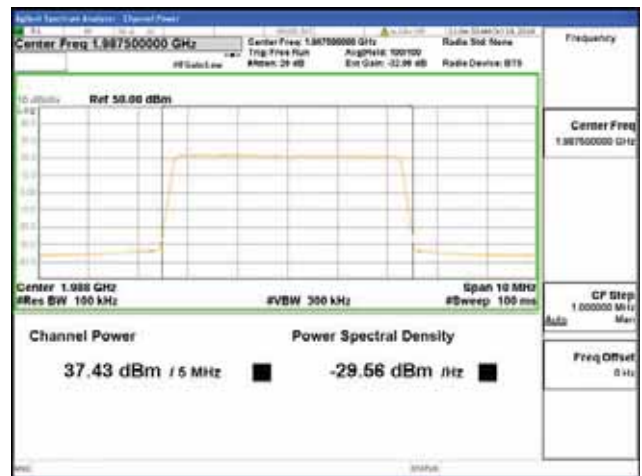

Band 2, BW 10MHz + BW 5MHz, Multi carrier(Non-Contiguous), 4TX, Top

QPSK

16QAM

64QAM

256QAM