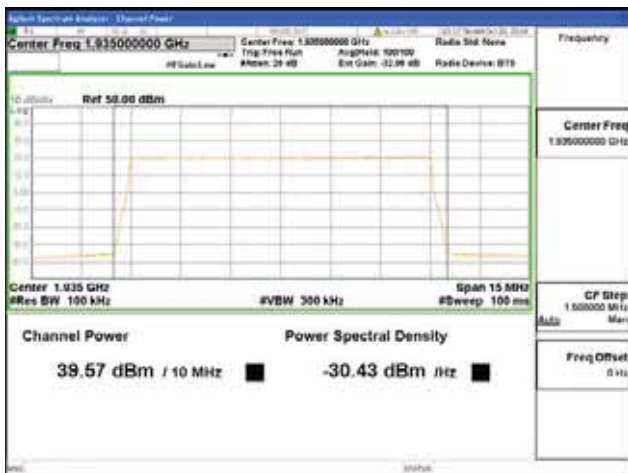

Report No.:
 CTK-2018-03328
 Page (117) / (1312)
 Pages

ANT 3

Band 2, BW 10MHz + BW 10MHz, Multi carrier(Non-Contiguous), 4TX, Bottom

QPSK

16QAM

64QAM

256QAM

CTK Co., Ltd.
 (Ho-dong), 113, Yejik-ro, Cheoin-gu,
 Yongin-si, Gyeonggi-do, Korea
 Tel: +82-31-339-9970
 Fax: +82-31-624-9501