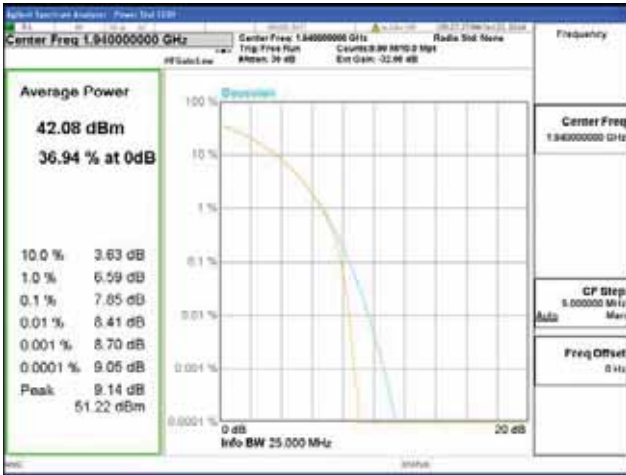

ANT 4
Band 2, BW 20MHz, Single carrier, 4TX, Bottom

QPSK

16QAM

64QAM

256QAM

CTK Co., Ltd.
 (Ho-dong), 113, Yejik-ro, Cheoin-gu,
 Yongin-si, Gyeonggi-do, Korea
 Tel: +82-31-339-9970
 Fax: +82-31-624-9501

Report No.:
 CTK-2018-03328
 Page (183) / (1312)
 Pages