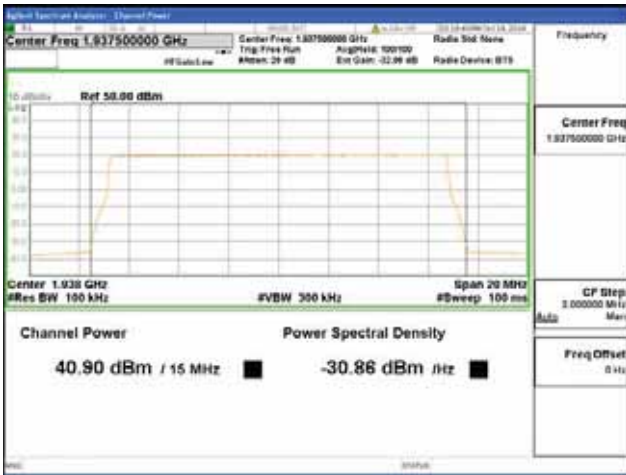

64QAM

256QAM