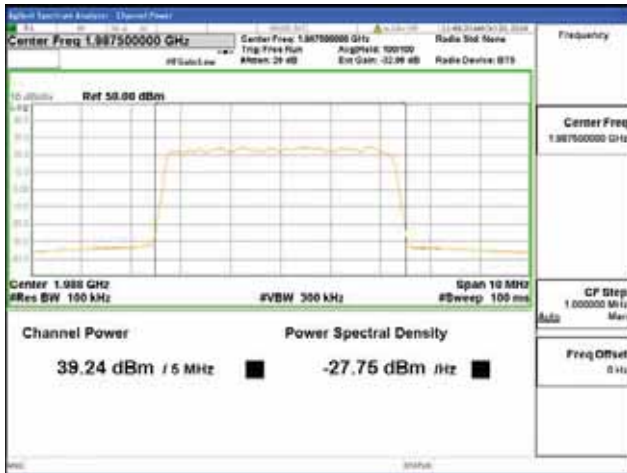

Band 2, BW 5MHz + BW 5MHz, Multi carrier(Non-Contiguous), 4TX, Top

QPSK