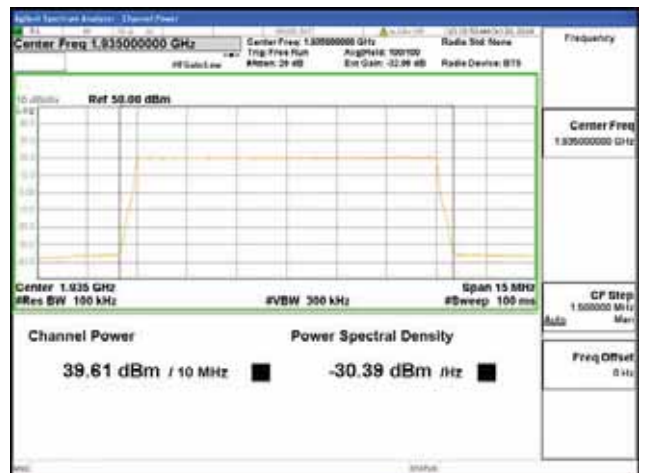

Report No.:
 CTK-2018-03328
 Page (117) / (1312)
 Pages

ANT 3

Band 2, BW 10MHz + BW 10MHz, Multi carrier(Non-Contiguous), 4TX, Bottom

QPSK

16QAM

64QAM

256QAM

CTK Co., Ltd.
 (Ho-dong), 113, Yejik-ro, Cheoin-gu,
 Yongin-si, Gyeonggi-do, Korea
 Tel: +82-31-339-9970
 Fax: +82-31-624-9501