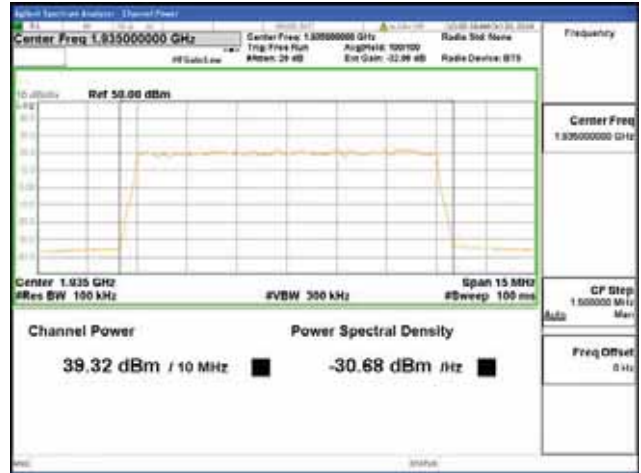

CTK Co., Ltd.
(Ho-dong), 113, Yejik-ro, Cheoin-gu,
Yongin-si, Gyeonggi-do, Korea
Tel: +82-31-339-9970
Fax: +82-31-624-9501

Report No.:
CTK-2018-03328
Page (119) / (1312)
Pages

ANT 4

Band 2, BW 10MHz + BW 10MHz, Multi carrier(Non-Contiguous), 4TX, Bottom

QPSK

16QAM