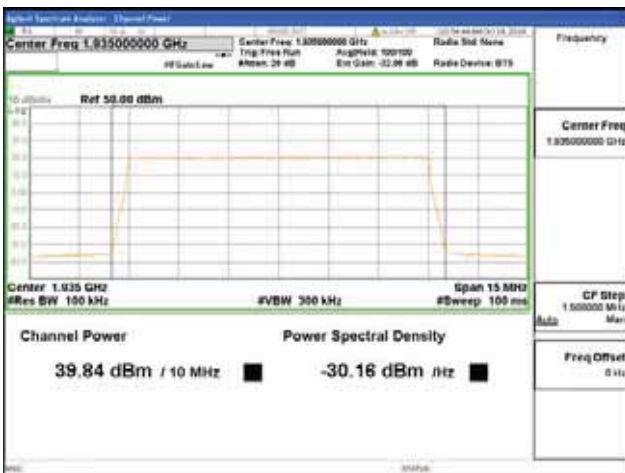

Report No.:
 CTK-2018-03328
 Page (121) / (1312)
 Pages

ANT 1

Band 2, BW 10MHz + BW 5MHz, Multi carrier(Non-Contiguous), 4TX, Bottom

QPSK

16QAM

64QAM

256QAM

Band 2, BW 10MHz + BW 5MHz, Multi carrier(Non-Contiguous), 4TX, Top