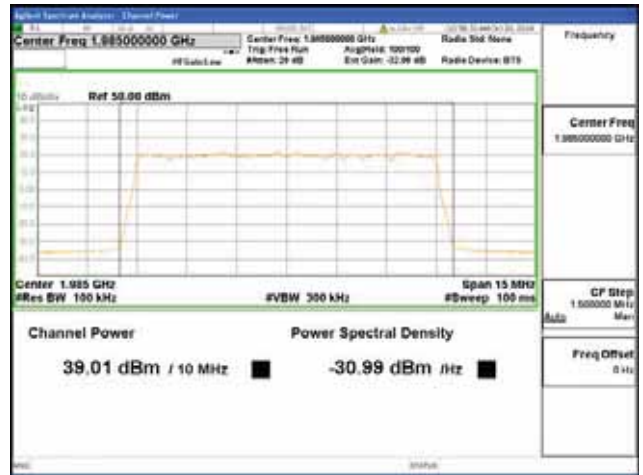

CTK Co., Ltd.
(Ho-dong), 113, Yejik-ro, Cheoin-gu,
Yongin-si, Gyeonggi-do, Korea
Tel: +82-31-339-9970
Fax: +82-31-624-9501

Report No.:
CTK-2018-03328
Page (120) / (1312)
Pages

Band 2, BW 10MHz + BW 10MHz, Multi carrier(Non-Contiguous), 4TX, Top

QPSK

16QAM

64QAM

256QAM