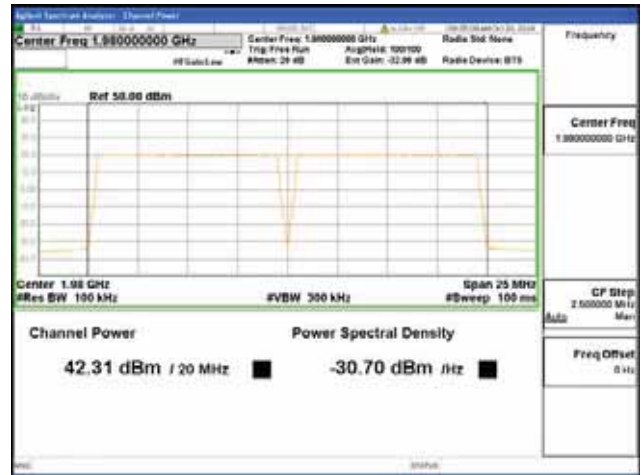

64QAM

256QAM