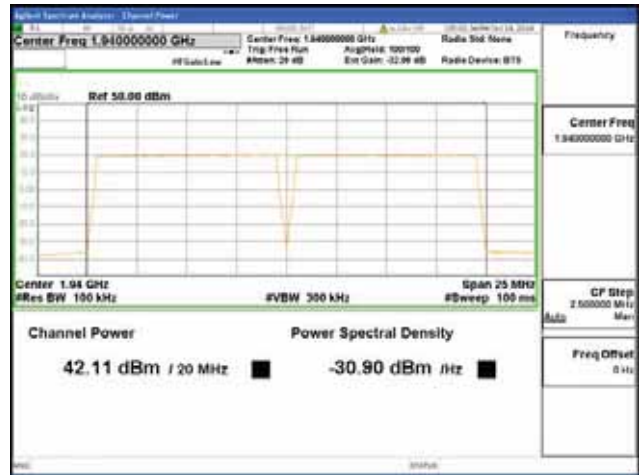

QPSK

16QAM

64QAM

256QAM

Band 2, BW 10MHz + BW 10MHz, Multi carrier(Contiguous), 4TX, Top

QPSK

16QAM

64QAM