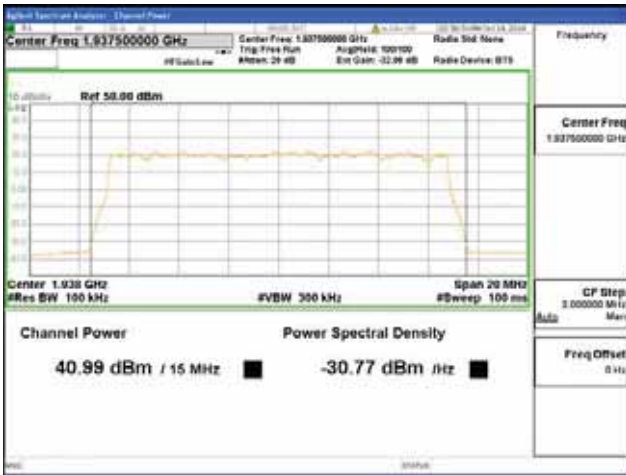

QPSK

16QAM

64QAM

256QAM

ANT 2

Band 2, BW 15MHz + BW 5MHz, Multi carrier(Non-Contiguous), 4TX, Bottom

QPSK

16QAM