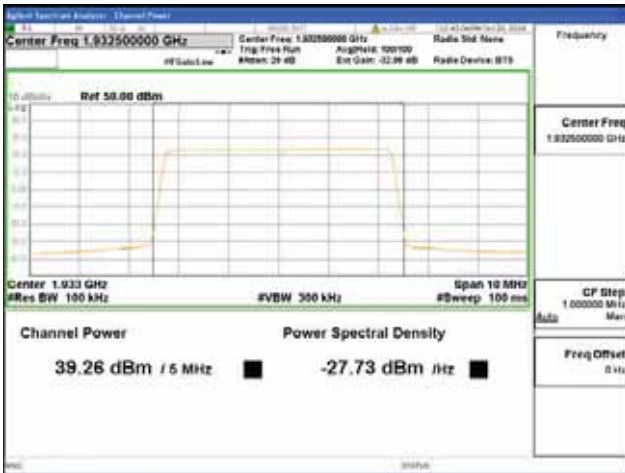

Band 2, BW 5MHz + BW 5MHz, Multi carrier(Non-Contiguous), 4TX, Bottom

QPSK

16QAM

64QAM

256QAM

Band 2, BW 5MHz + BW 5MHz, Multi carrier(Non-Contiguous), 4TX, Top

QPSK

16QAM