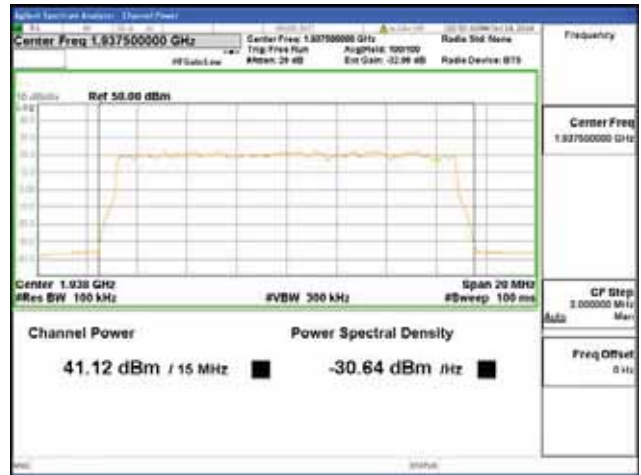

QPSK

16QAM

64QAM

256QAM

ANT 2

Band 2, BW 15MHz + BW 5MHz, Multi carrier(Non-Contiguous), 4TX, Bottom

QPSK

16QAM