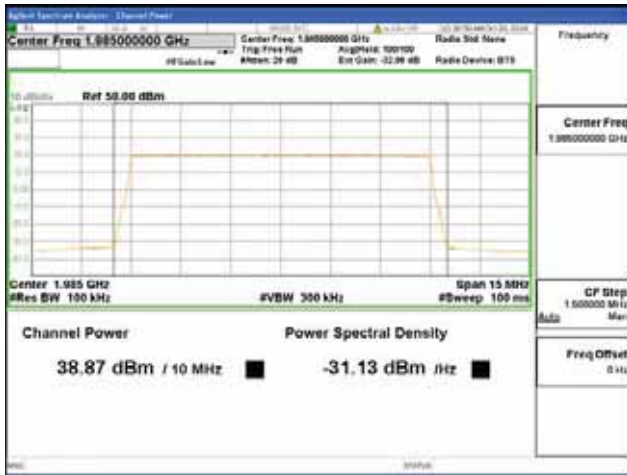

Band 2, BW 10MHz + BW 10MHz, Multi carrier(Non-Contiguous), 4TX, Top

QPSK

16QAM

64QAM

256QAM

CTK Co., Ltd.
(Ho-dong), 113, Yejik-ro, Cheoin-gu,
Yongin-si, Gyeonggi-do, Korea
Tel: +82-31-339-9970
Fax: +82-31-624-9501