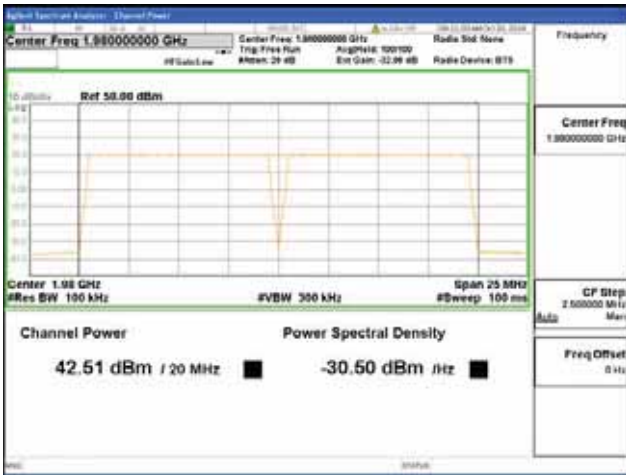

Report No.:
 CTK-2018-03328
 Page (102) / (1312)
 Pages

Band 2, BW 10MHz + BW 10MHz, Multi carrier(Contiguous), 4TX, Top

QPSK

16QAM

64QAM

256QAM

ANT 4

Band 2, BW 10MHz + BW 10MHz, Multi carrier(Contiguous), 4TX, Bottom