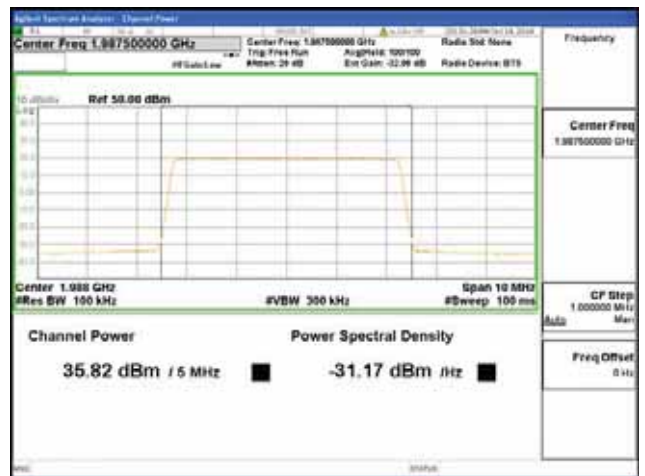

QPSK

16QAM

64QAM

256QAM

ANT 2

Band 2, BW 15MHz + BW 5MHz, Multi carrier(Non-Contiguous), 4TX, Bottom

QPSK

16QAM