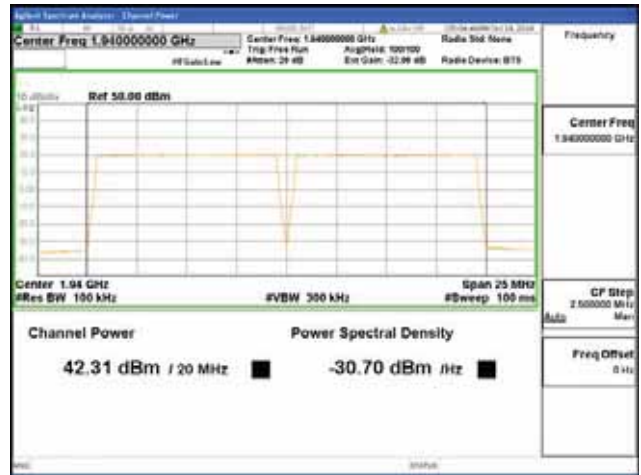

ANT 3

Band 2, BW 10MHz + BW 10MHz, Multi carrier(Contiguous), 4TX, Bottom

QPSK

16QAM

64QAM

256QAM

CTK Co., Ltd.
 (Ho-dong), 113, Yejik-ro, Cheoin-gu,
 Yongin-si, Gyeonggi-do, Korea
 Tel: +82-31-339-9970
 Fax: +82-31-624-9501