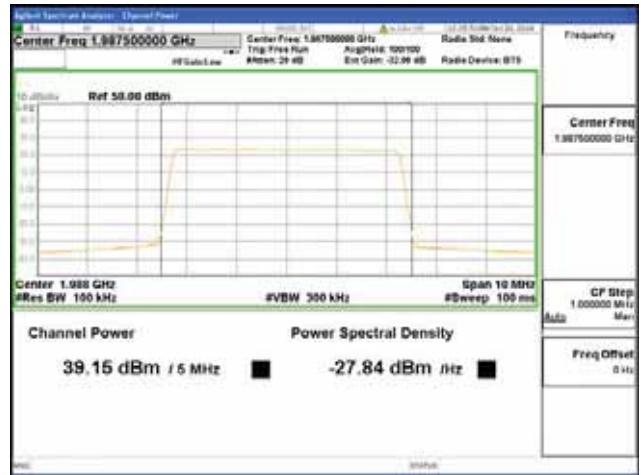

Band 2, BW 5MHz + BW 5MHz, Multi carrier(Non-Contiguous), 4TX, Top

QPSK

16QAM

64QAM

256QAM