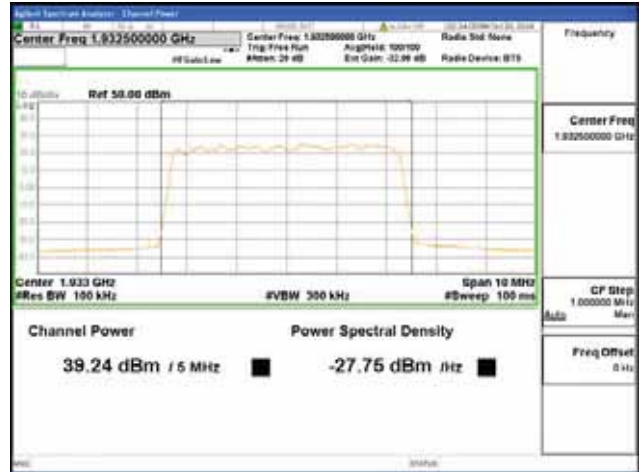

64QAM

256QAM

ANT 3

Band 2, BW 5MHz + BW 5MHz, Multi carrier(Non-Contiguous), 4TX, Bottom

QPSK

16QAM

64QAM

256QAM