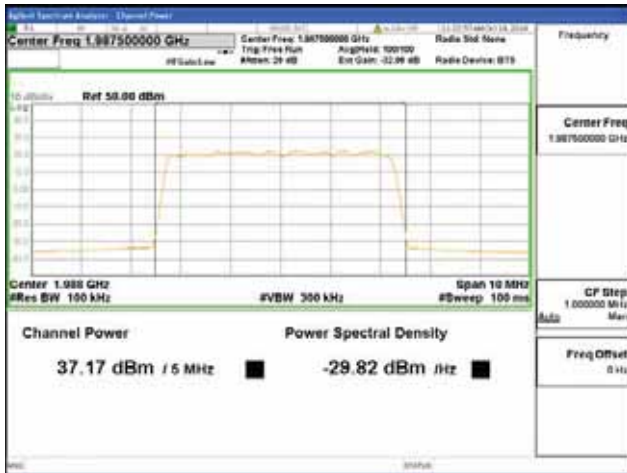

Band 2, BW 10MHz + BW 5MHz, Multi carrier(Non-Contiguous), 4TX, Top

QPSK