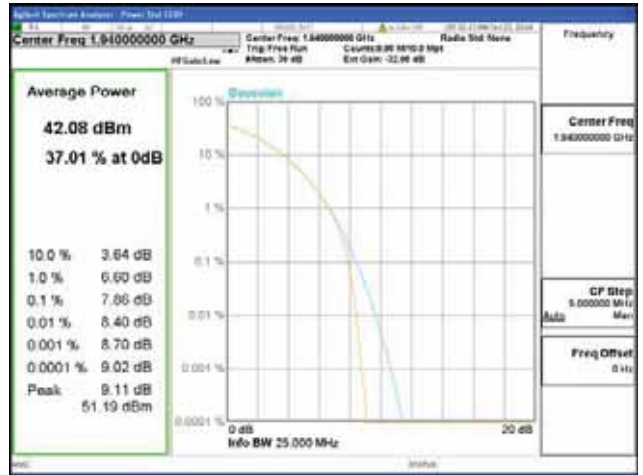

ANT 4
Band 2, BW 20MHz, Single carrier, 4TX, Bottom

QPSK

16QAM

64QAM

256QAM

CTK Co., Ltd.
 (Ho-dong), 113, Yejik-ro, Cheoin-gu,
 Yongin-si, Gyeonggi-do, Korea
 Tel: +82-31-339-9970
 Fax: +82-31-624-9501

Report No.:
 CTK-2018-03328
 Page (183) / (1312)
 Pages