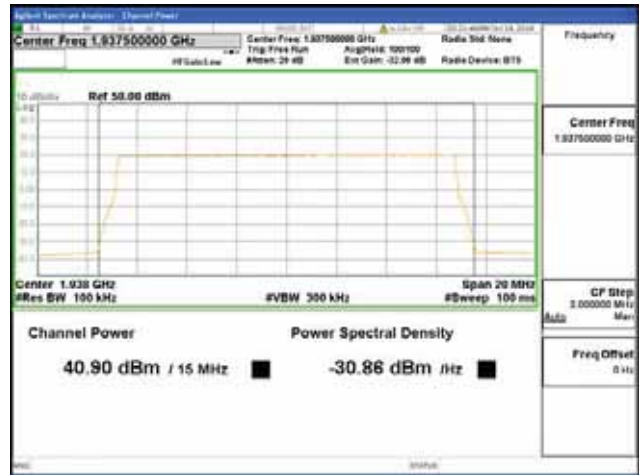

64QAM

256QAM