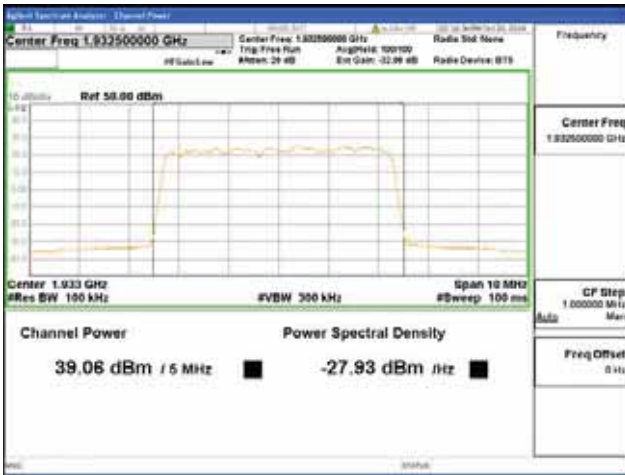

ANT 4

Band 2, BW 5MHz + BW 5MHz, Multi carrier(Non-Contiguous), 4TX, Bottom

QPSK

16QAM