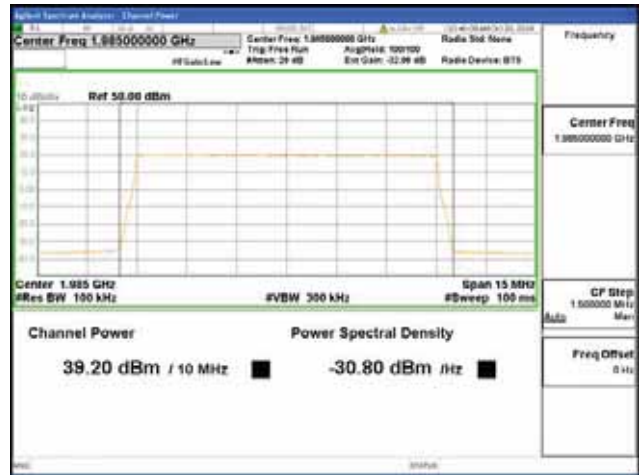

Report No.:
 CTK-2018-03328
 Page (118) / (1312)
 Pages

Band 2, BW 10MHz + BW 10MHz, Multi carrier(Non-Contiguous), 4TX, Top

QPSK

16QAM

64QAM

256QAM

CTK Co., Ltd.
 (Ho-dong), 113, Yejik-ro, Cheoin-gu,
 Yongin-si, Gyeonggi-do, Korea
 Tel: +82-31-339-9970
 Fax: +82-31-624-9501