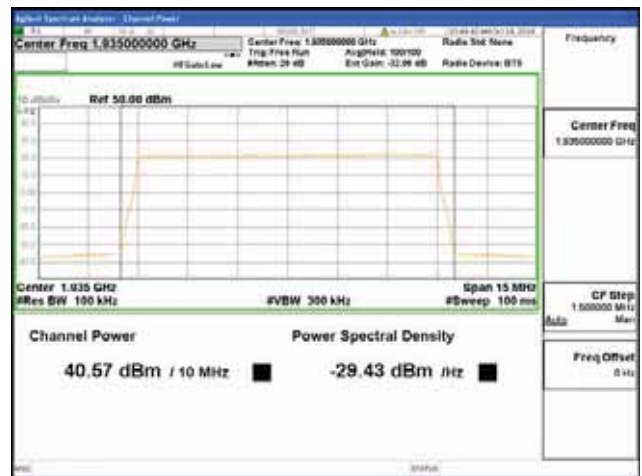

ANT 2

Band 2, BW 10MHz + BW 5MHz, Multi carrier(Non-Contiguous), 4TX, Bottom

QPSK

16QAM

64QAM

256QAM

Band 2, BW 10MHz + BW 5MHz, Multi carrier(Non-Contiguous), 4TX, Top

QPSK