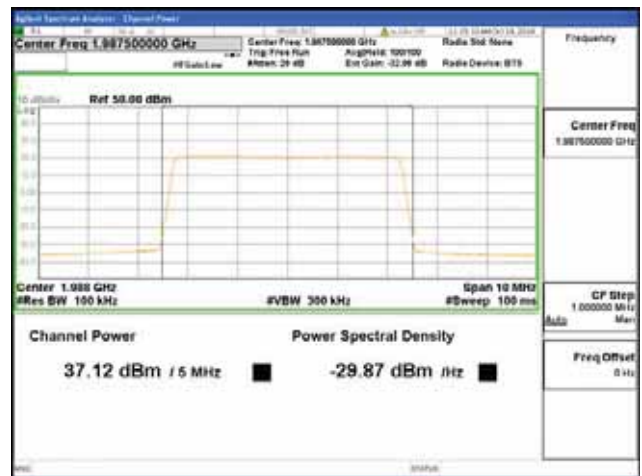

QPSK

16QAM

64QAM

256QAM

ANT 1

Band 2, BW 5MHz + BW 5MHz, Multi carrier(Non-Contiguous), 4TX, Bottom

QPSK

16QAM