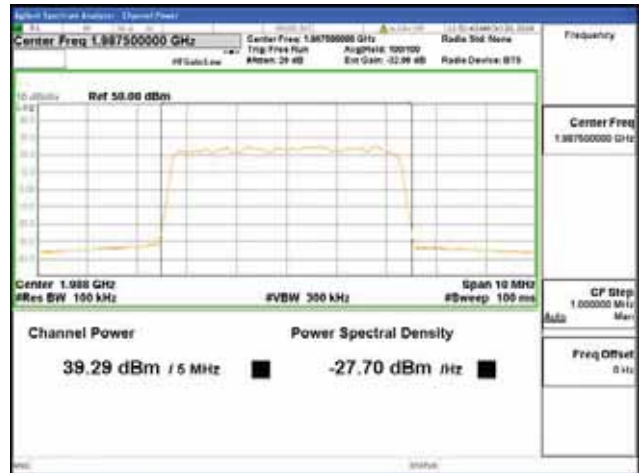

Band 2, BW 5MHz + BW 5MHz, Multi carrier(Non-Contiguous), 4TX, Top

QPSK

16QAM

64QAM

256QAM