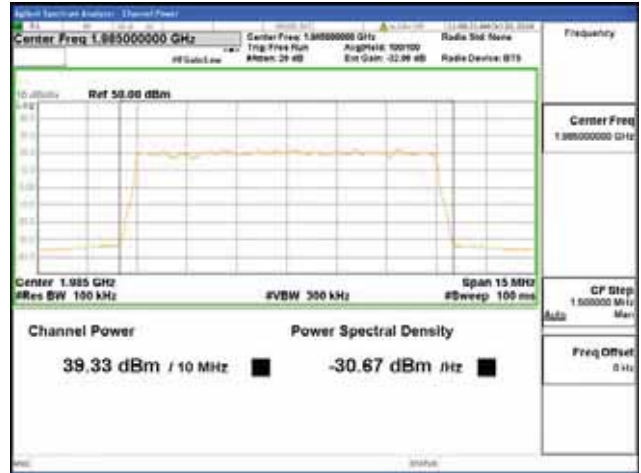

CTK Co., Ltd.
(Ho-dong), 113, Yejik-ro, Cheoin-gu,
Yongin-si, Gyeonggi-do, Korea
Tel: +82-31-339-9970
Fax: +82-31-624-9501

Report No.:
CTK-2018-03328
Page (116) / (1312)
Pages

Band 2, BW 10MHz + BW 10MHz, Multi carrier(Non-Contiguous), 4TX, Top

QPSK

16QAM

64QAM

256QAM