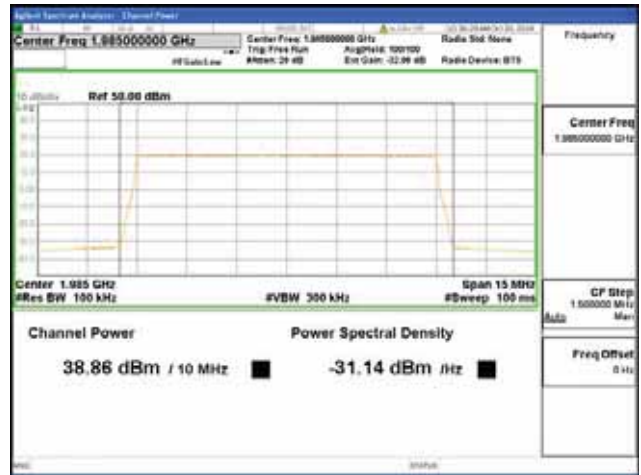

Band 2, BW 10MHz + BW 10MHz, Multi carrier(Non-Contiguous), 4TX, Top

QPSK

16QAM

64QAM

256QAM

CTK Co., Ltd.
(Ho-dong), 113, Yejik-ro, Cheoin-gu,
Yongin-si, Gyeonggi-do, Korea
Tel: +82-31-339-9970
Fax: +82-31-624-9501