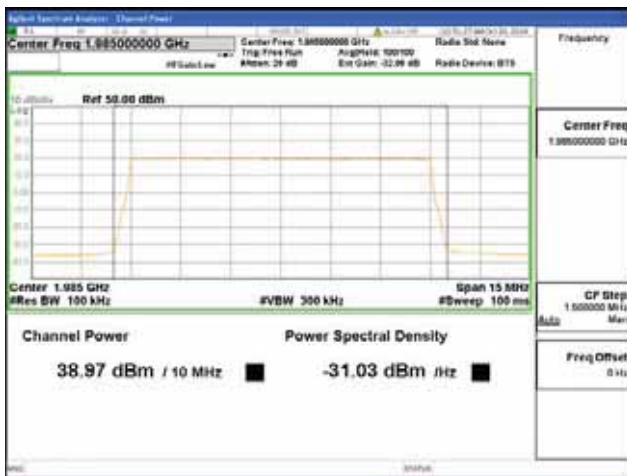

Report No.:
 CTK-2018-03328
 Page (120) / (1312)
 Pages

Band 2, BW 10MHz + BW 10MHz, Multi carrier(Non-Contiguous), 4TX, Top

QPSK

16QAM

64QAM

256QAM

CTK Co., Ltd.
 (Ho-dong), 113, Yejik-ro, Cheoin-gu,
 Yongin-si, Gyeonggi-do, Korea
 Tel: +82-31-339-9970
 Fax: +82-31-624-9501