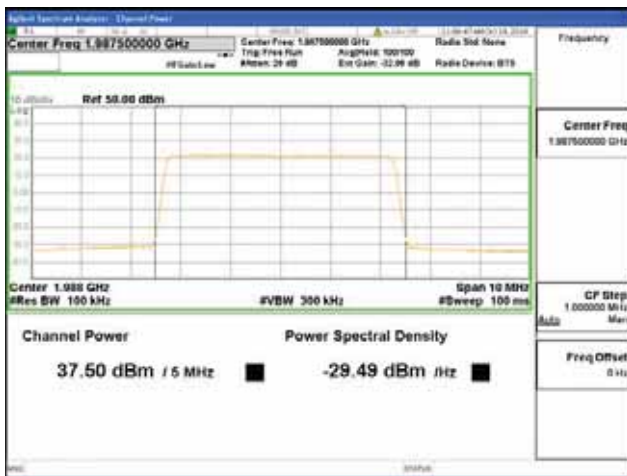

Band 2, BW 10MHz + BW 5MHz, Multi carrier(Non-Contiguous), 4TX, Top

QPSK

16QAM

64QAM

256QAM