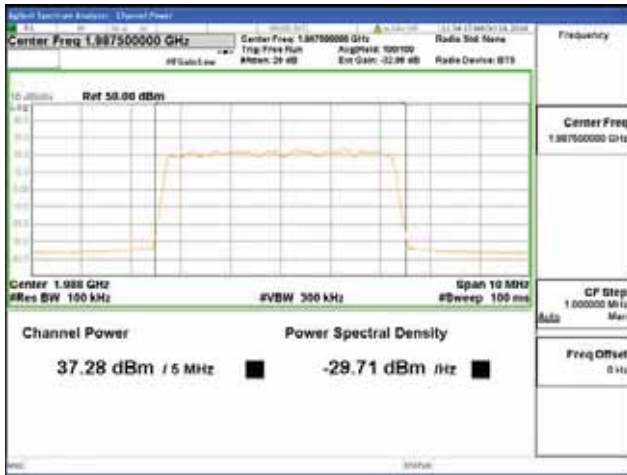

ANT 2

Band 2, BW 10MHz + BW 5MHz, Multi carrier(Non-Contiguous), 4TX, Bottom

QPSK

16QAM

64QAM

256QAM

Band 2, BW 10MHz + BW 5MHz, Multi carrier(Non-Contiguous), 4TX, Top

QPSK