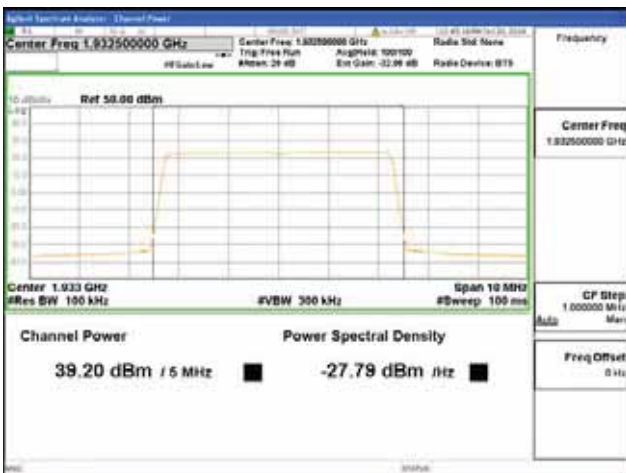

64QAM

256QAM

ANT 3

Band 2, BW 5MHz + BW 5MHz, Multi carrier(Non-Contiguous), 4TX, Bottom

QPSK

16QAM

64QAM

256QAM