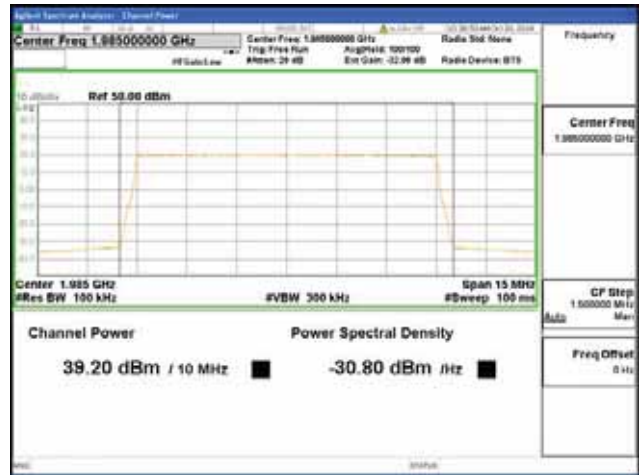

Report No.:
 CTK-2018-03328
 Page (116) / (1312)
 Pages

Band 2, BW 10MHz + BW 10MHz, Multi carrier(Non-Contiguous), 4TX, Top

QPSK

16QAM

64QAM

256QAM

CTK Co., Ltd.
 (Ho-dong), 113, Yejik-ro, Cheoin-gu,
 Yongin-si, Gyeonggi-do, Korea
 Tel: +82-31-339-9970
 Fax: +82-31-624-9501