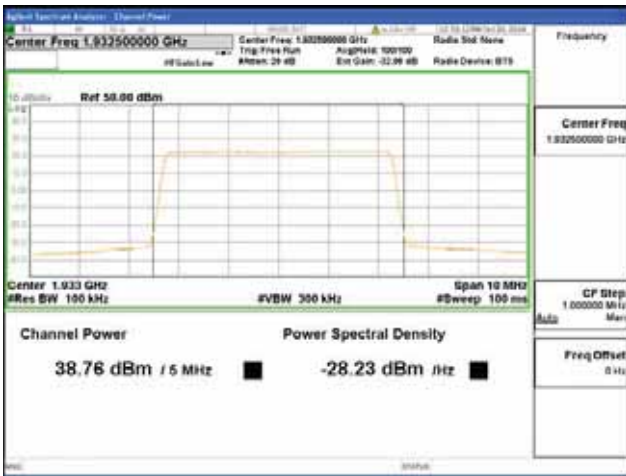

ANT 1

Band 2, BW 5MHz + BW 5MHz, Multi carrier(Non-Contiguous), 4TX, Bottom

QPSK

16QAM

64QAM

256QAM