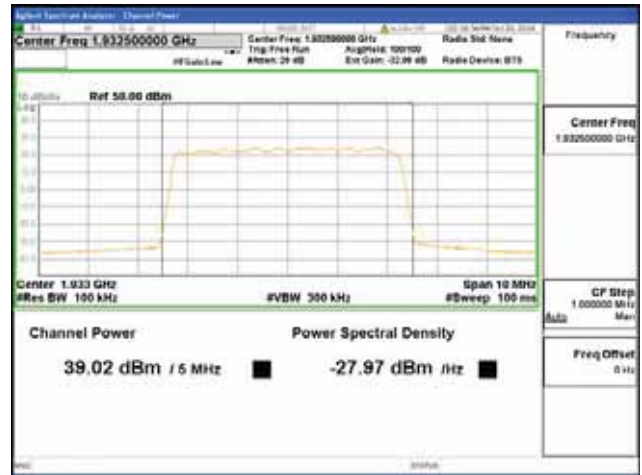

ANT 4

Band 2, BW 5MHz + BW 5MHz, Multi carrier(Non-Contiguous), 4TX, Bottom

QPSK

16QAM