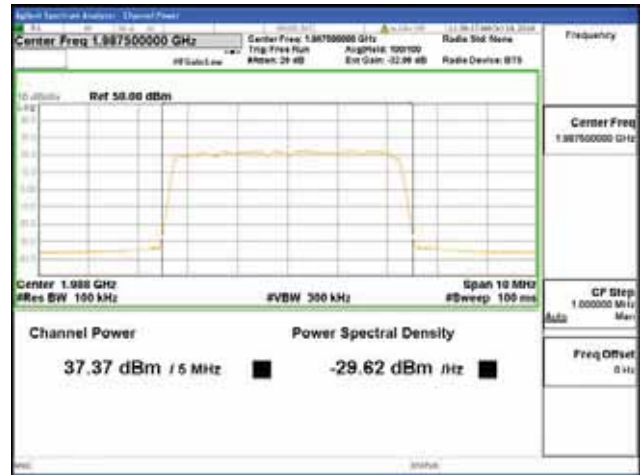

Band 2, BW 10MHz + BW 5MHz, Multi carrier(Non-Contiguous), 4TX, Top

QPSK

16QAM

64QAM

256QAM