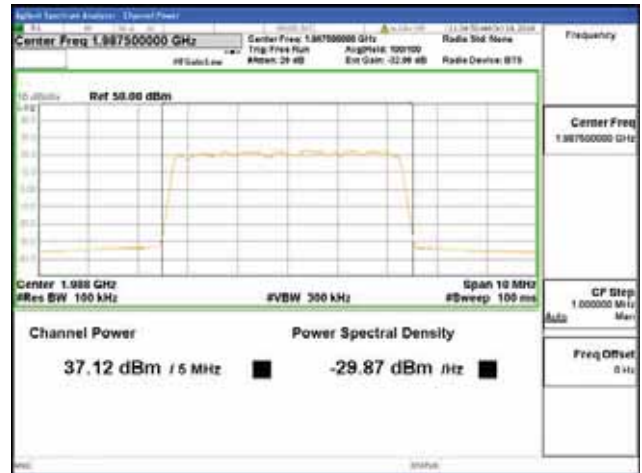

Band 2, BW 10MHz + BW 5MHz, Multi carrier(Non-Contiguous), 4TX, Top

QPSK

16QAM

64QAM

256QAM