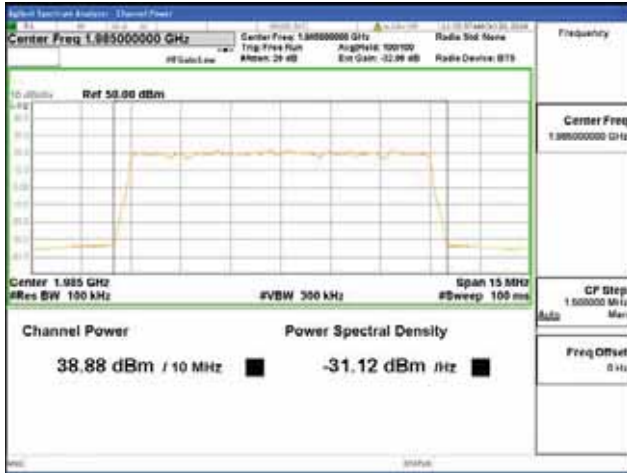

CTK Co., Ltd.
(Ho-dong), 113, Yejik-ro, Cheoin-gu,
Yongin-si, Gyeonggi-do, Korea
Tel: +82-31-339-9970
Fax: +82-31-624-9501

Report No.:
CTK-2018-03328
Page (114) / (1312)
Pages

Band 2, BW 10MHz + BW 10MHz, Multi carrier(Non-Contiguous), 4TX, Top

QPSK