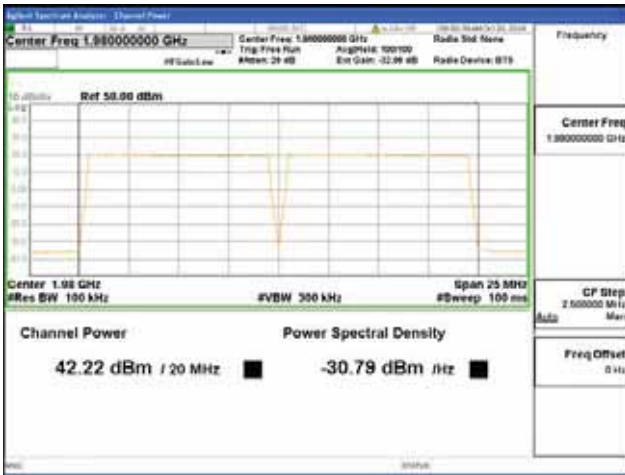

64QAM

256QAM