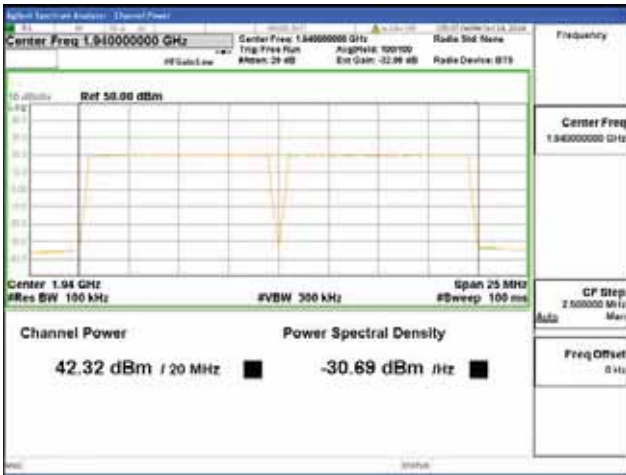

64QAM

256QAM