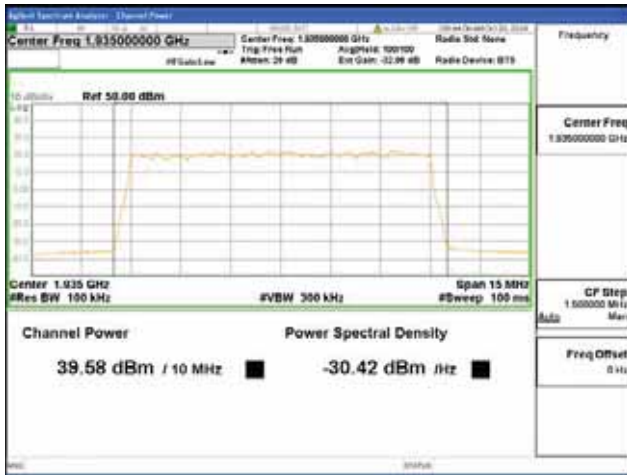

CTK Co., Ltd.
(Ho-dong), 113, Yejik-ro, Cheoin-gu,
Yongin-si, Gyeonggi-do, Korea
Tel: +82-31-339-9970
Fax: +82-31-624-9501

Report No.:
CTK-2018-03328
Page (115) / (1312)
Pages

ANT 2

Band 2, BW 10MHz + BW 10MHz, Multi carrier(Non-Contiguous), 4TX, Bottom

QPSK

16QAM