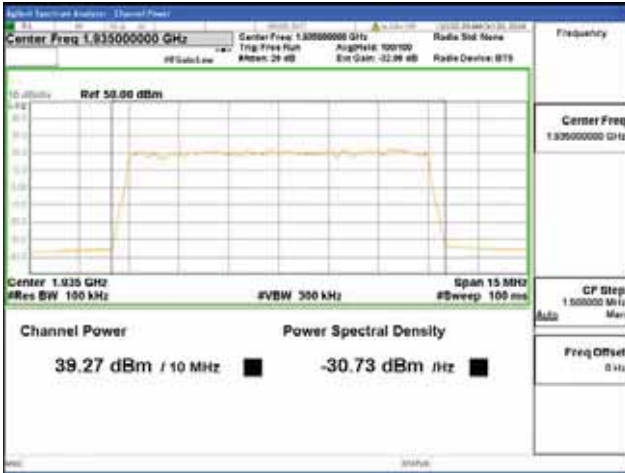

CTK Co., Ltd.
(Ho-dong), 113, Yejik-ro, Cheoin-gu,
Yongin-si, Gyeonggi-do, Korea
Tel: +82-31-339-9970
Fax: +82-31-624-9501

Report No.:
CTK-2018-03328
Page (119) / (1312)
Pages

ANT 4

Band 2, BW 10MHz + BW 10MHz, Multi carrier(Non-Contiguous), 4TX, Bottom

QPSK

16QAM