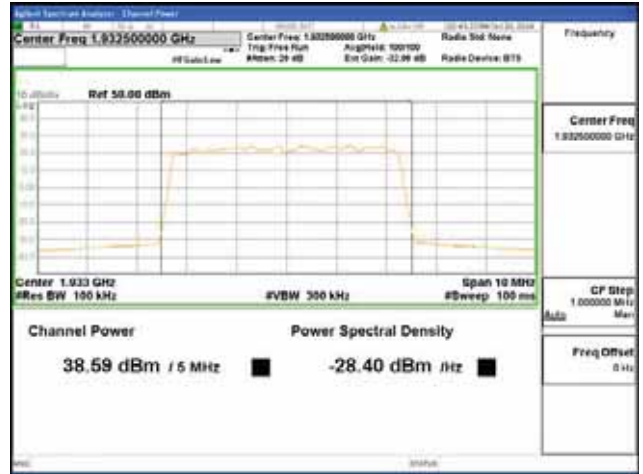

QPSK

16QAM

64QAM

256QAM

ANT 1

Band 2, BW 5MHz + BW 5MHz, Multi carrier(Non-Contiguous), 4TX, Bottom

QPSK

16QAM