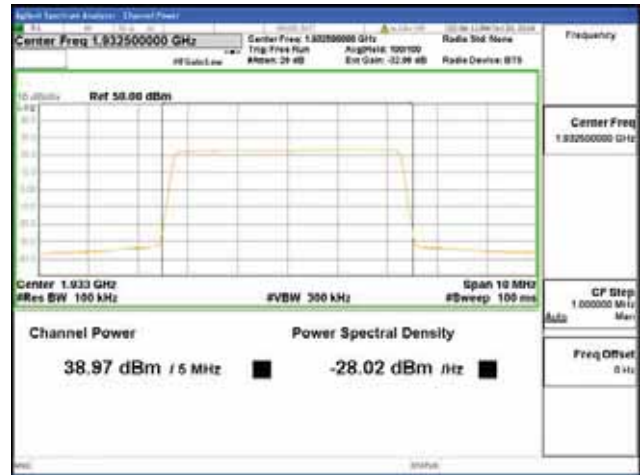

64QAM

256QAM