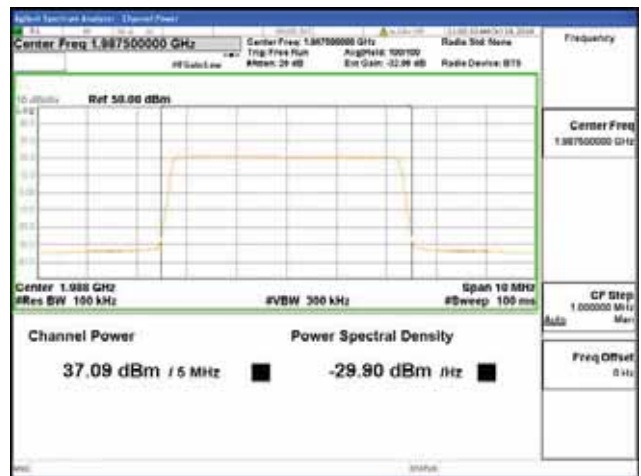

Band 2, BW 10MHz + BW 5MHz, Multi carrier(Non-Contiguous), 4TX, Top

QPSK

16QAM

64QAM

256QAM