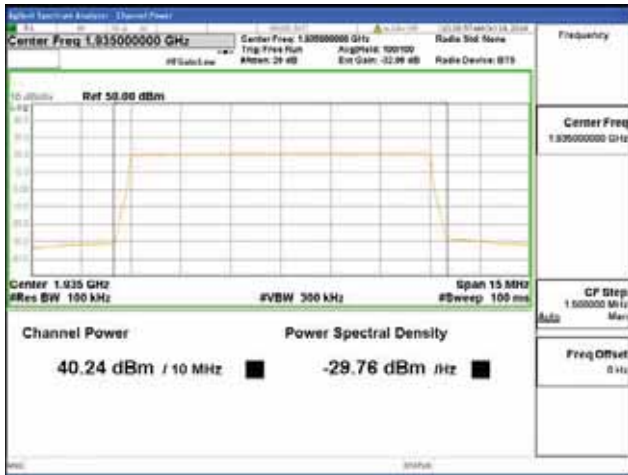

Report No.:
 CTK-2018-03328
 Page (127) / (1312)
 Pages

ANT 4

Band 2, BW 10MHz + BW 5MHz, Multi carrier(Non-Contiguous), 4TX, Bottom

QPSK

16QAM

64QAM

256QAM

Band 2, BW 10MHz + BW 5MHz, Multi carrier(Non-Contiguous), 4TX, Top