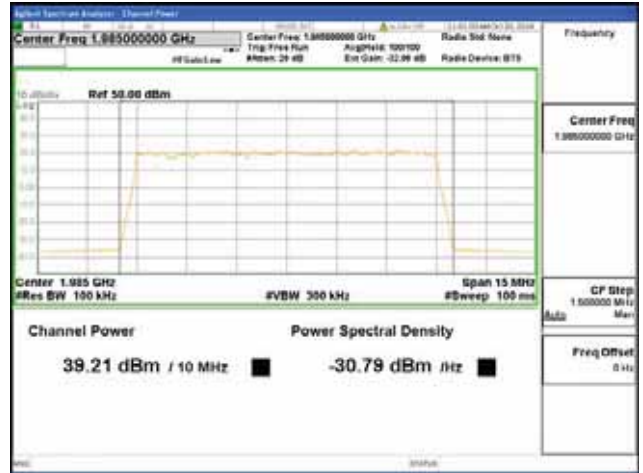

CTK Co., Ltd.
(Ho-dong), 113, Yejik-ro, Cheoin-gu,
Yongin-si, Gyeonggi-do, Korea
Tel: +82-31-339-9970
Fax: +82-31-624-9501

Report No.:
CTK-2018-03328
Page (118) / (1312)
Pages

Band 2, BW 10MHz + BW 10MHz, Multi carrier(Non-Contiguous), 4TX, Top

QPSK

16QAM

64QAM

256QAM