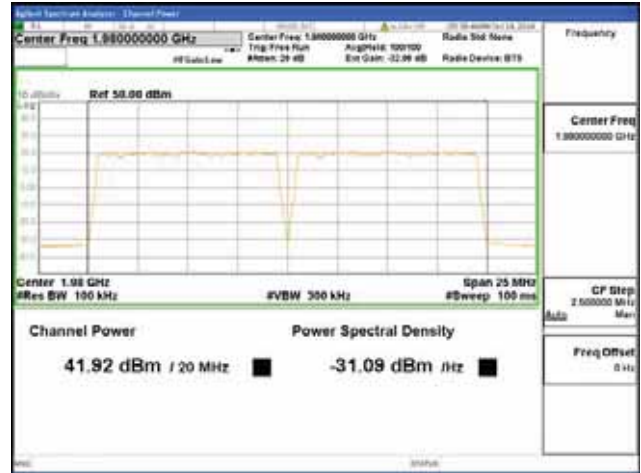

QPSK

16QAM

64QAM

256QAM

Band 2, BW 10MHz + BW 10MHz, Multi carrier(Contiguous), 4TX, Top

QPSK

16QAM

64QAM