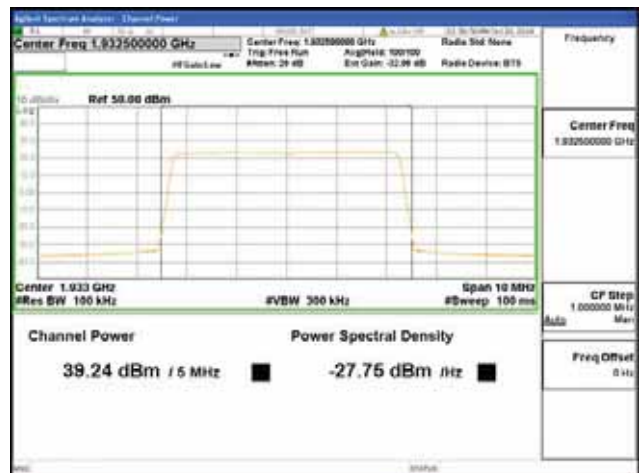

64QAM

256QAM

ANT 3

Band 2, BW 5MHz + BW 5MHz, Multi carrier(Non-Contiguous), 4TX, Bottom

QPSK

16QAM

64QAM

256QAM