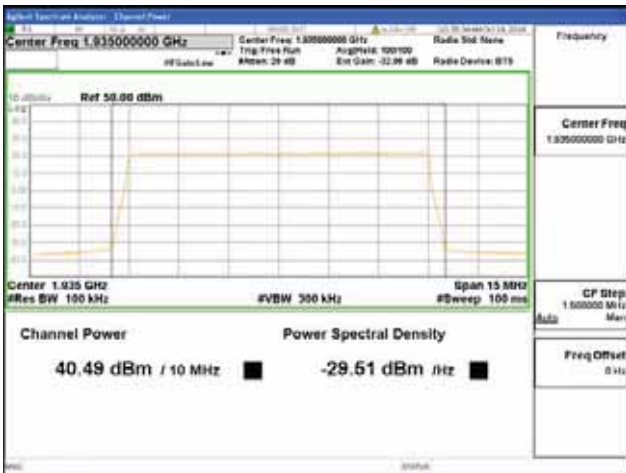

Band 2, BW 10MHz + BW 5MHz, Multi carrier(Non-Contiguous), 4TX, Bottom

QPSK

16QAM

64QAM

256QAM

CTK Co., Ltd.
 (Ho-dong), 113, Yejik-ro, Cheoin-gu,
 Yongin-si, Gyeonggi-do, Korea
 Tel: +82-31-339-9970
 Fax: +82-31-624-9501