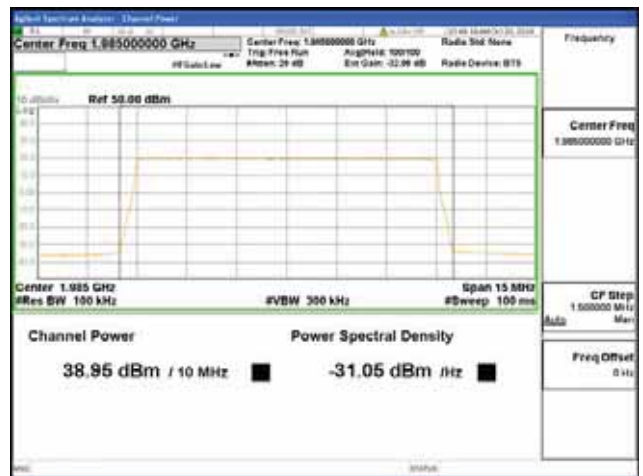

Report No.:
 CTK-2018-03328
 Page (120) / (1312)
 Pages

Band 2, BW 10MHz + BW 10MHz, Multi carrier(Non-Contiguous), 4TX, Top

QPSK

16QAM

64QAM

256QAM

CTK Co., Ltd.
 (Ho-dong), 113, Yejik-ro, Cheoin-gu,
 Yongin-si, Gyeonggi-do, Korea
 Tel: +82-31-339-9970
 Fax: +82-31-624-9501