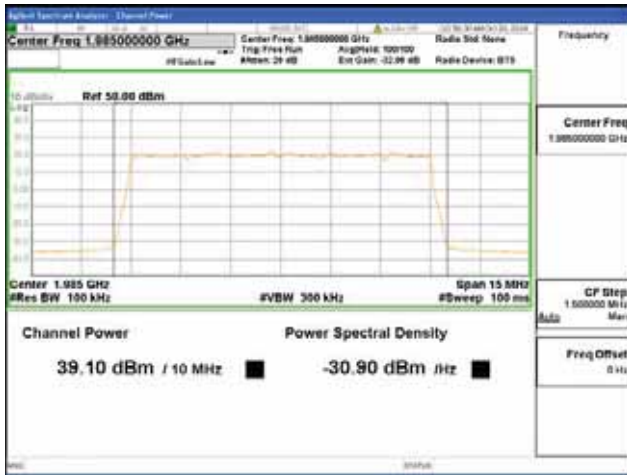

CTK Co., Ltd.
(Ho-dong), 113, Yejik-ro, Cheoin-gu,
Yongin-si, Gyeonggi-do, Korea
Tel: +82-31-339-9970
Fax: +82-31-624-9501

Report No.:
CTK-2018-03328
Page (120) / (1312)
Pages

Band 2, BW 10MHz + BW 10MHz, Multi carrier(Non-Contiguous), 4TX, Top

QPSK