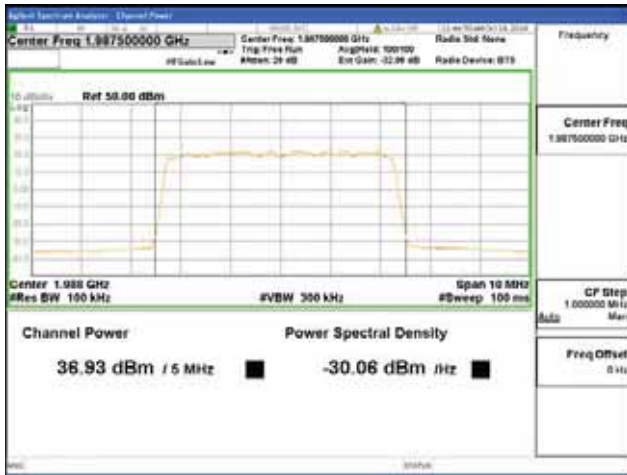

Band 2, BW 10MHz + BW 5MHz, Multi carrier(Non-Contiguous), 4TX, Top

QPSK