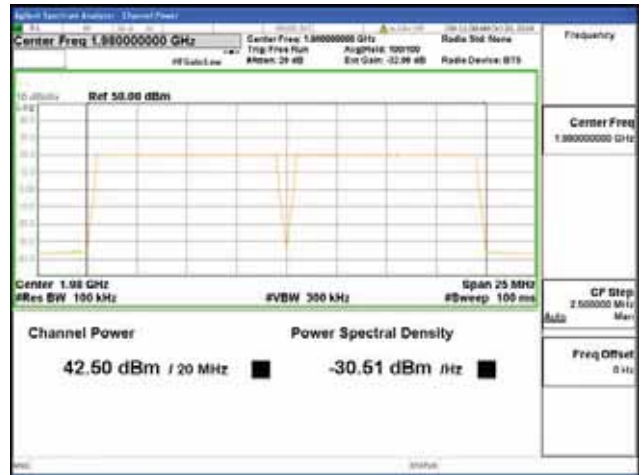

Report No.:
 CTK-2018-03328
 Page (102) / (1312)
 Pages

Band 2, BW 10MHz + BW 10MHz, Multi carrier(Contiguous), 4TX, Top

QPSK

16QAM

64QAM

256QAM

ANT 4

Band 2, BW 10MHz + BW 10MHz, Multi carrier(Contiguous), 4TX, Bottom