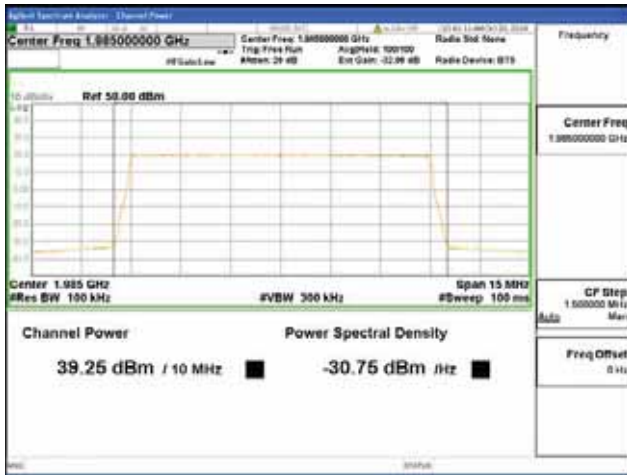

Report No.:
 CTK-2018-03328
 Page (116) / (1312)
 Pages

Band 2, BW 10MHz + BW 10MHz, Multi carrier(Non-Contiguous), 4TX, Top

QPSK

16QAM

64QAM

256QAM

CTK Co., Ltd.
 (Ho-dong), 113, Yejik-ro, Cheoin-gu,
 Yongin-si, Gyeonggi-do, Korea
 Tel: +82-31-339-9970
 Fax: +82-31-624-9501