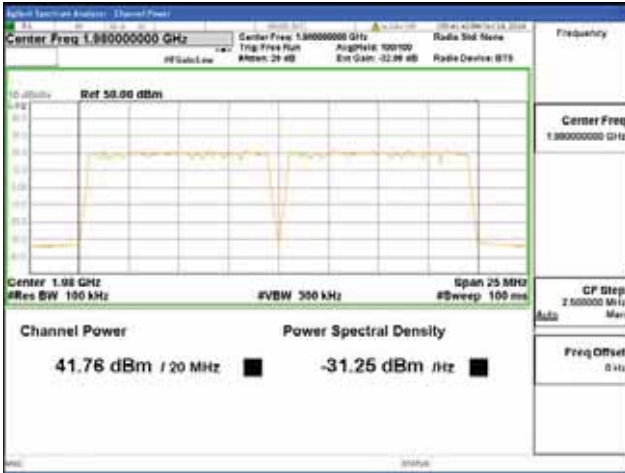

QPSK

16QAM

64QAM

256QAM

Band 2, BW 10MHz + BW 10MHz, Multi carrier(Contiguous), 4TX, Top

QPSK

16QAM

64QAM