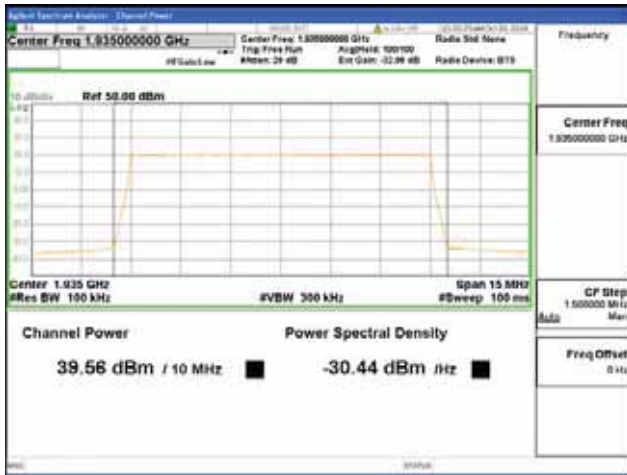

Report No.:
CTK-2018-03328
Page (115) / (1312)
Pages

ANT 2

Band 2, BW 10MHz + BW 10MHz, Multi carrier(Non-Contiguous), 4TX, Bottom

QPSK

16QAM

64QAM

256QAM

CTK Co., Ltd.
 (Ho-dong), 113, Yejik-ro, Cheoin-gu,
 Yongin-si, Gyeonggi-do, Korea
 Tel: +82-31-339-9970
 Fax: +82-31-624-9501