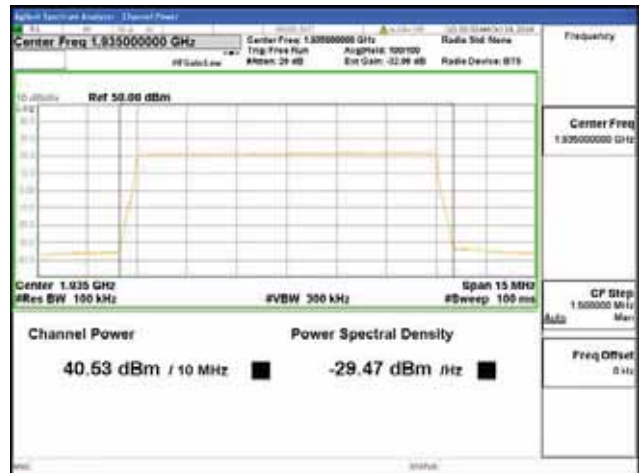

Band 2, BW 10MHz + BW 5MHz, Multi carrier(Non-Contiguous), 4TX, Bottom

QPSK

16QAM

64QAM

256QAM

CTK Co., Ltd.
 (Ho-dong), 113, Yejik-ro, Cheoin-gu,
 Yongin-si, Gyeonggi-do, Korea
 Tel: +82-31-339-9970
 Fax: +82-31-624-9501