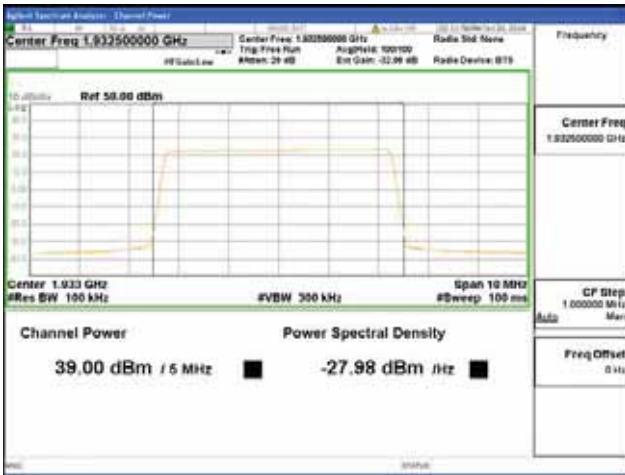

64QAM

256QAM