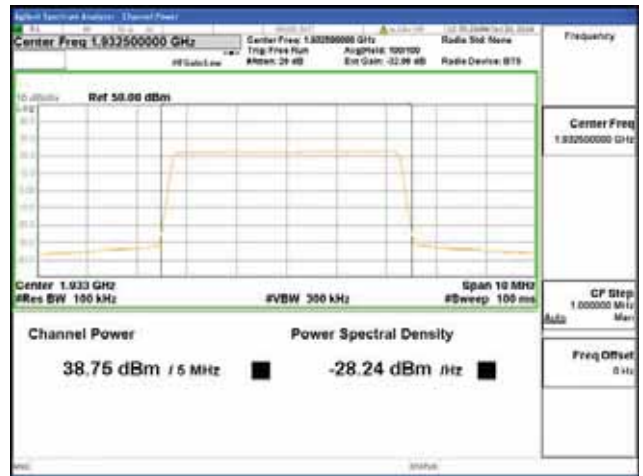

ANT 1

Band 2, BW 5MHz + BW 5MHz, Multi carrier(Non-Contiguous), 4TX, Bottom

QPSK

16QAM

64QAM

256QAM