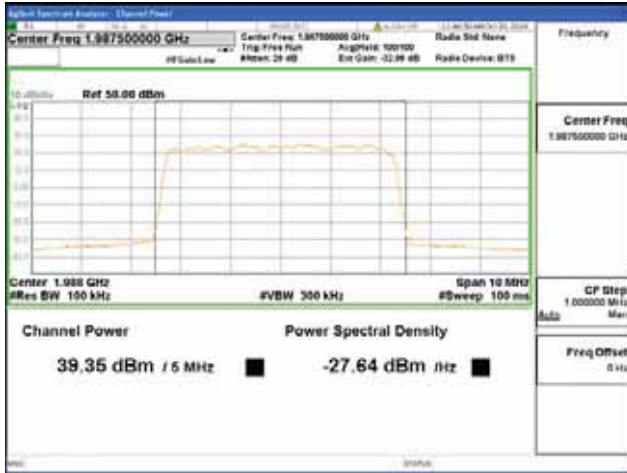

Band 2, BW 5MHz + BW 5MHz, Multi carrier(Non-Contiguous), 4TX, Bottom

QPSK

16QAM

64QAM

256QAM

Band 2, BW 5MHz + BW 5MHz, Multi carrier(Non-Contiguous), 4TX, Top

QPSK

16QAM