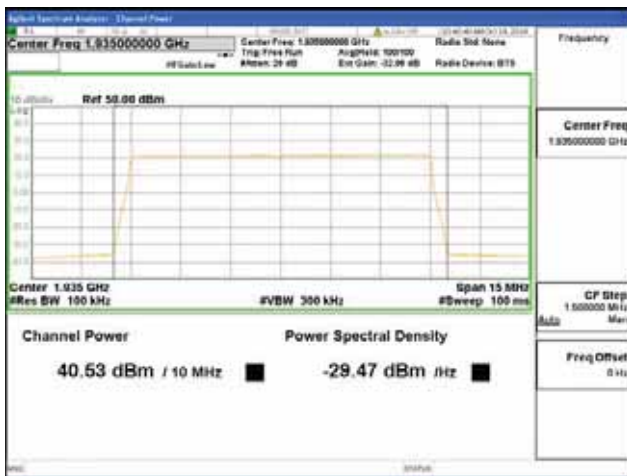

ANT 2

Band 2, BW 10MHz + BW 5MHz, Multi carrier(Non-Contiguous), 4TX, Bottom

QPSK

16QAM

64QAM

256QAM

Band 2, BW 10MHz + BW 5MHz, Multi carrier(Non-Contiguous), 4TX, Top

QPSK