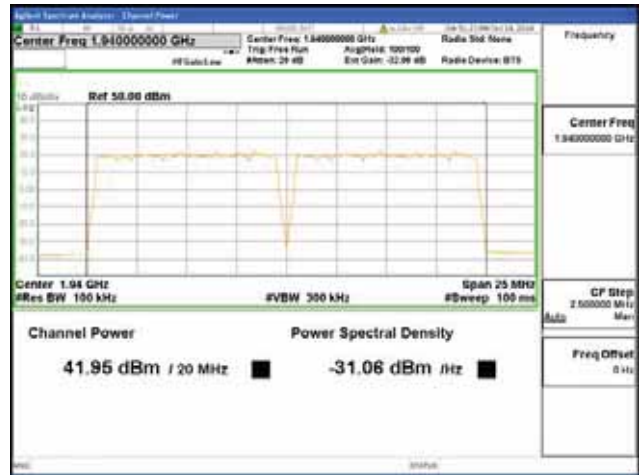

ANT 4

Band 2, BW 10MHz + BW 10MHz, Multi carrier(Contiguous), 4TX, Bottom

QPSK

16QAM

64QAM

256QAM