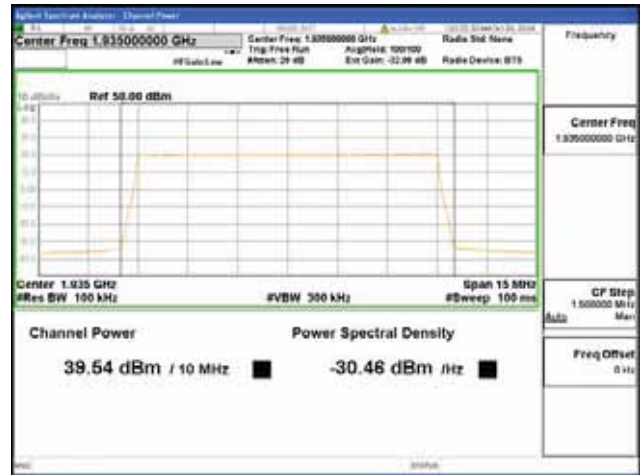

Report No.:
CTK-2018-03328
Page (115) / (1312)
Pages

ANT 2

Band 2, BW 10MHz + BW 10MHz, Multi carrier(Non-Contiguous), 4TX, Bottom

QPSK

16QAM

64QAM

256QAM

CTK Co., Ltd.
 (Ho-dong), 113, Yejik-ro, Cheoin-gu,
 Yongin-si, Gyeonggi-do, Korea
 Tel: +82-31-339-9970
 Fax: +82-31-624-9501