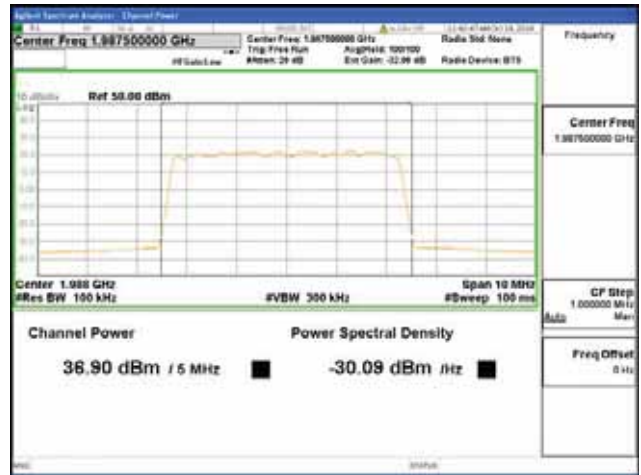

Band 2, BW 10MHz + BW 5MHz, Multi carrier(Non-Contiguous), 4TX, Top

QPSK

16QAM

64QAM

256QAM