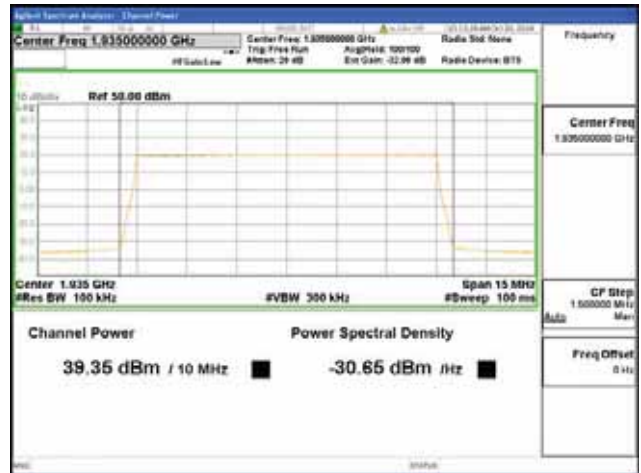

Report No.:
 CTK-2018-03328
 Page (119) / (1312)
 Pages

ANT 4

Band 2, BW 10MHz + BW 10MHz, Multi carrier(Non-Contiguous), 4TX, Bottom

QPSK

16QAM

64QAM

256QAM

CTK Co., Ltd.
 (Ho-dong), 113, Yejik-ro, Cheoin-gu,
 Yongin-si, Gyeonggi-do, Korea
 Tel: +82-31-339-9970
 Fax: +82-31-624-9501