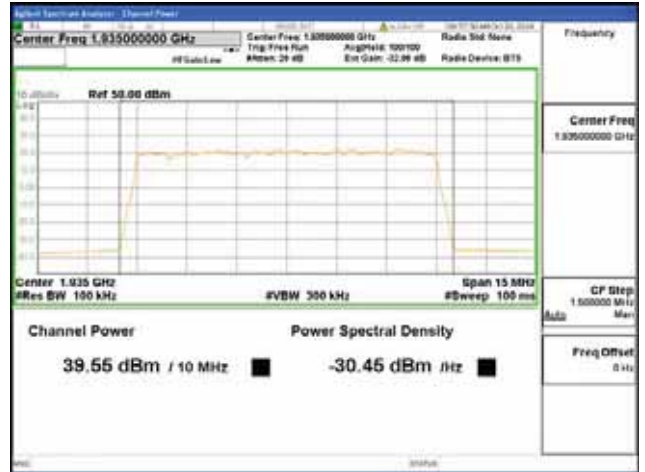

CTK Co., Ltd.
(Ho-dong), 113, Yejik-ro, Cheoin-gu,
Yongin-si, Gyeonggi-do, Korea
Tel: +82-31-339-9970
Fax: +82-31-624-9501

Report No.:
CTK-2018-03328
Page (117) / (1312)
Pages

ANT 3

Band 2, BW 10MHz + BW 10MHz, Multi carrier(Non-Contiguous), 4TX, Bottom

QPSK

16QAM