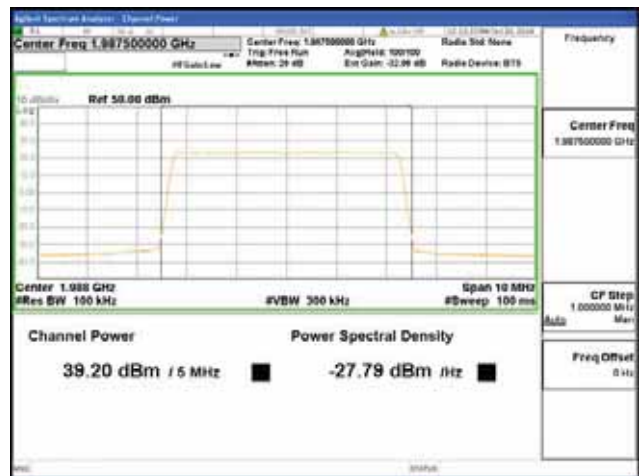

Band 2, BW 5MHz + BW 5MHz, Multi carrier(Non-Contiguous), 4TX, Top

QPSK

16QAM

64QAM

256QAM

ANT 4

Band 2, BW 5MHz + BW 5MHz, Multi carrier(Non-Contiguous), 4TX, Bottom

QPSK