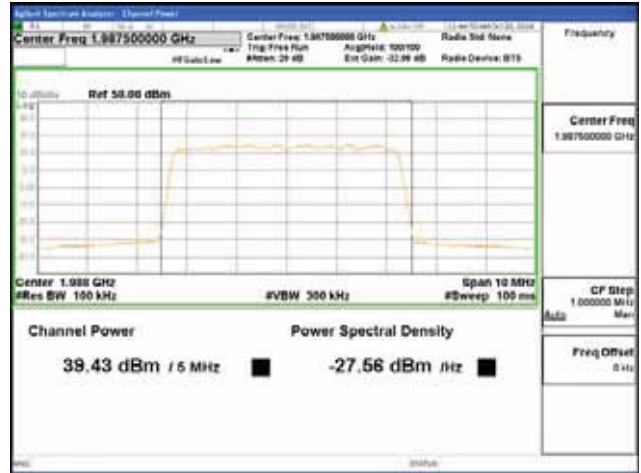

Band 2, BW 5MHz + BW 5MHz, Multi carrier(Non-Contiguous), 4TX, Bottom

QPSK

16QAM

64QAM

256QAM

Band 2, BW 5MHz + BW 5MHz, Multi carrier(Non-Contiguous), 4TX, Top

QPSK

16QAM