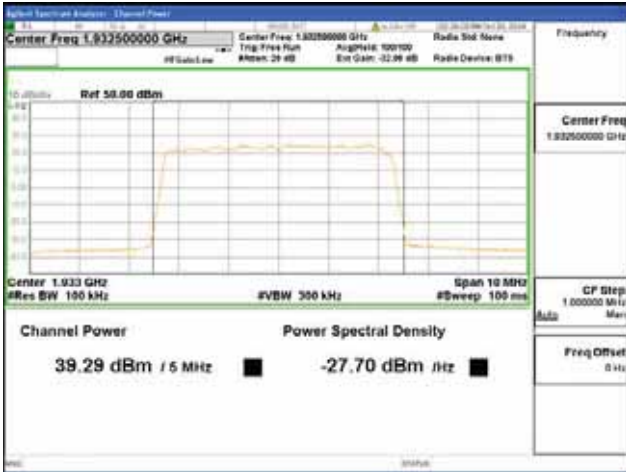

64QAM

256QAM

ANT 3

Band 2, BW 5MHz + BW 5MHz, Multi carrier(Non-Contiguous), 4TX, Bottom

QPSK

16QAM

64QAM

256QAM