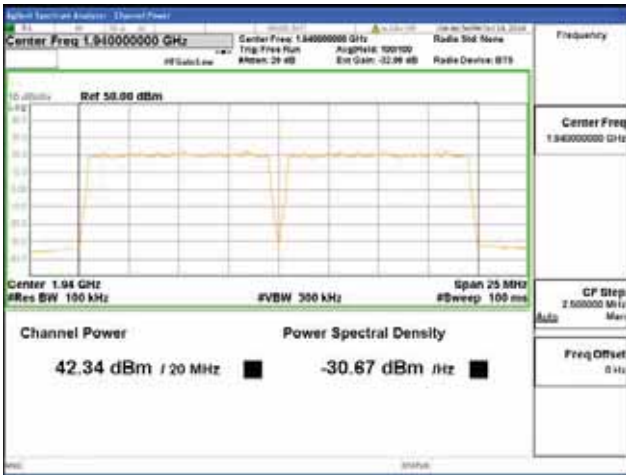

ANT 3

Band 2, BW 10MHz + BW 10MHz, Multi carrier(Contiguous), 4TX, Bottom

QPSK

16QAM