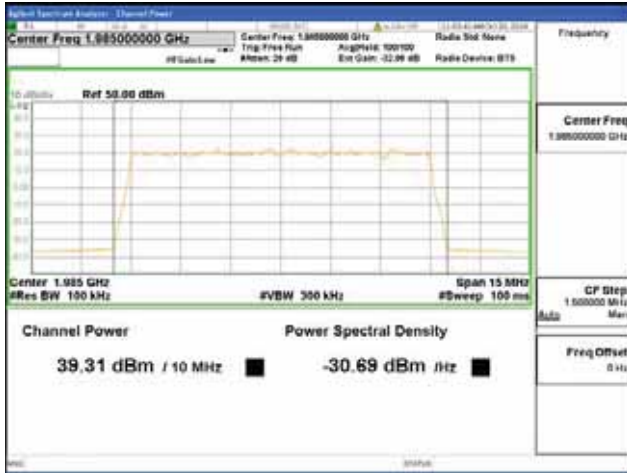

CTK Co., Ltd.
(Ho-dong), 113, Yejik-ro, Cheoin-gu,
Yongin-si, Gyeonggi-do, Korea
Tel: +82-31-339-9970
Fax: +82-31-624-9501

Report No.:
CTK-2018-03328
Page (118) / (1312)
Pages

Band 2, BW 10MHz + BW 10MHz, Multi carrier(Non-Contiguous), 4TX, Top

QPSK