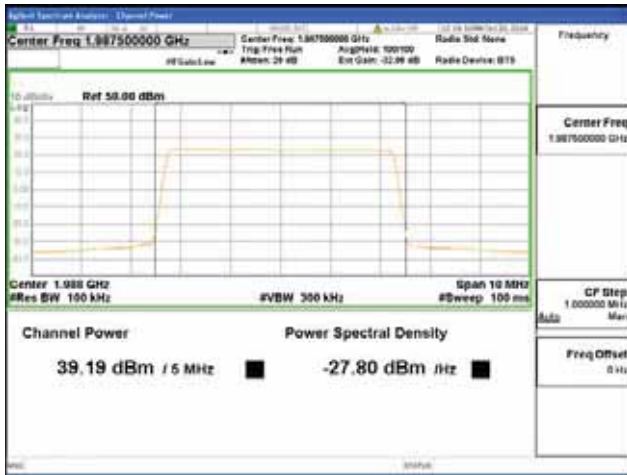

Band 2, BW 5MHz + BW 5MHz, Multi carrier(Non-Contiguous), 4TX, Top

QPSK

16QAM

64QAM

256QAM