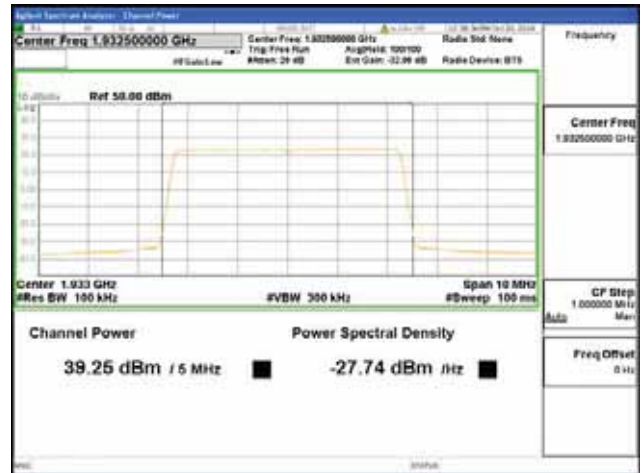

Band 2, BW 5MHz + BW 5MHz, Multi carrier(Non-Contiguous), 4TX, Bottom

QPSK

16QAM

64QAM

256QAM

Band 2, BW 5MHz + BW 5MHz, Multi carrier(Non-Contiguous), 4TX, Top

QPSK

16QAM