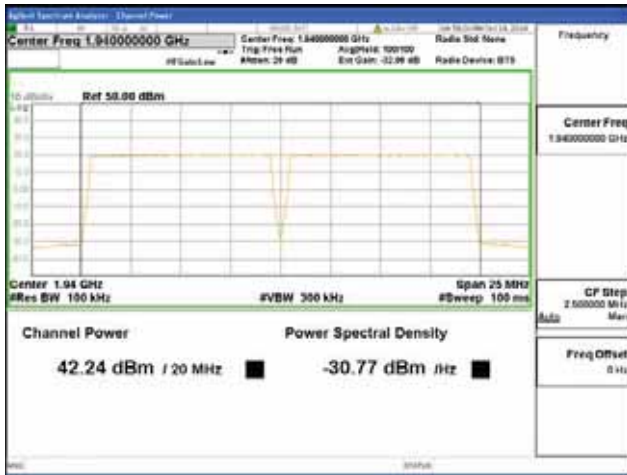

ANT 4

Band 2, BW 10MHz + BW 10MHz, Multi carrier(Contiguous), 4TX, Bottom

QPSK

16QAM

64QAM

256QAM