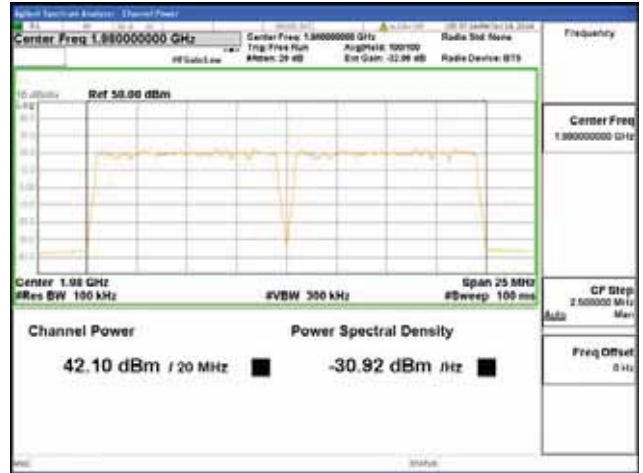

CTK Co., Ltd.
(Ho-dong), 113, Yejik-ro, Cheoin-gu,
Yongin-si, Gyeonggi-do, Korea
Tel: +82-31-339-9970
Fax: +82-31-624-9501

Report No.:
CTK-2018-03328
Page (102) / (1312)
Pages

Band 2, BW 10MHz + BW 10MHz, Multi carrier(Contiguous), 4TX, Top

QPSK

16QAM