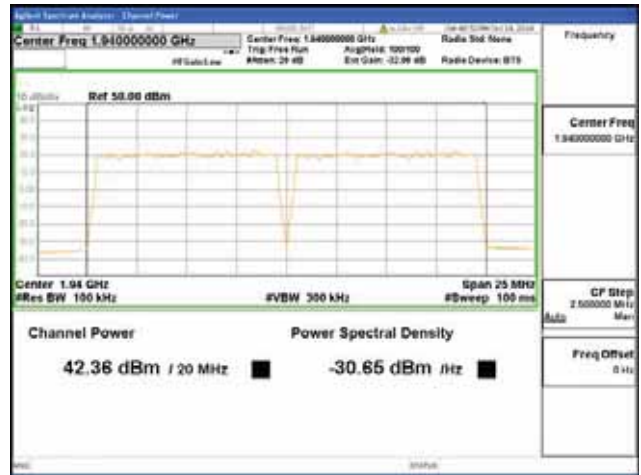

ANT 3

Band 2, BW 10MHz + BW 10MHz, Multi carrier(Contiguous), 4TX, Bottom

QPSK

16QAM

64QAM

256QAM

CTK Co., Ltd.
 (Ho-dong), 113, Yejik-ro, Cheoin-gu,
 Yongin-si, Gyeonggi-do, Korea
 Tel: +82-31-339-9970
 Fax: +82-31-624-9501