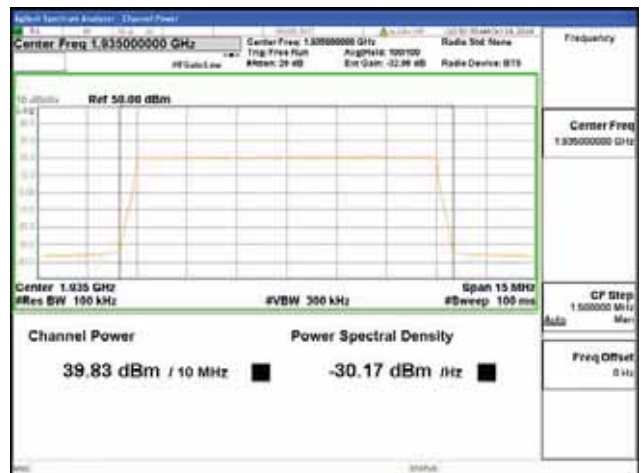

Report No.:
 CTK-2018-03328
 Page (121) / (1312)
 Pages

ANT 1

Band 2, BW 10MHz + BW 5MHz, Multi carrier(Non-Contiguous), 4TX, Bottom

QPSK

16QAM

64QAM

256QAM

Band 2, BW 10MHz + BW 5MHz, Multi carrier(Non-Contiguous), 4TX, Top