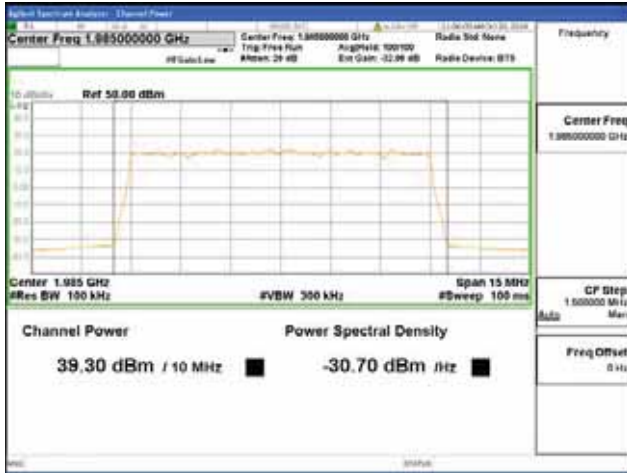

CTK Co., Ltd.
(Ho-dong), 113, Yejik-ro, Cheoin-gu,
Yongin-si, Gyeonggi-do, Korea
Tel: +82-31-339-9970
Fax: +82-31-624-9501

Report No.:
CTK-2018-03328
Page (116) / (1312)
Pages

Band 2, BW 10MHz + BW 10MHz, Multi carrier(Non-Contiguous), 4TX, Top

QPSK