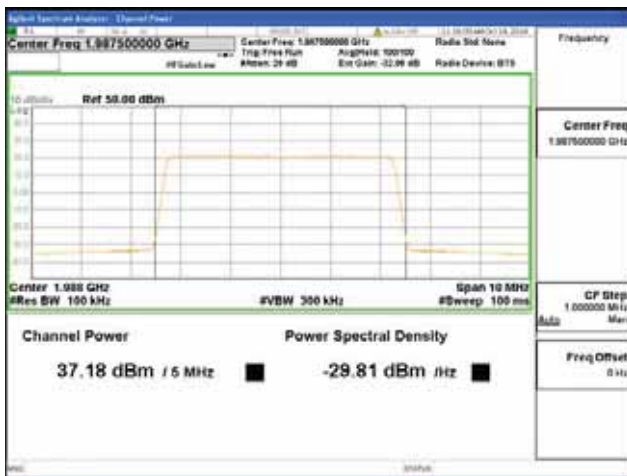

Band 2, BW 10MHz + BW 5MHz, Multi carrier(Non-Contiguous), 4TX, Top

QPSK

16QAM

64QAM

256QAM