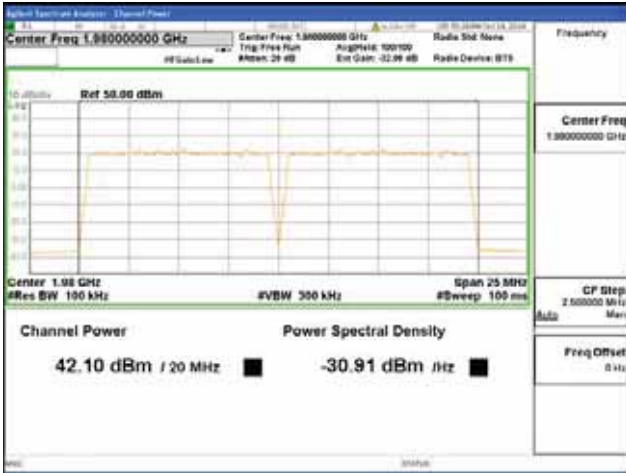

Report No.:
 CTK-2018-03328
 Page (102) / (1312)
 Pages

Band 2, BW 10MHz + BW 10MHz, Multi carrier(Contiguous), 4TX, Top

QPSK

16QAM

64QAM

256QAM

ANT 4

Band 2, BW 10MHz + BW 10MHz, Multi carrier(Contiguous), 4TX, Bottom