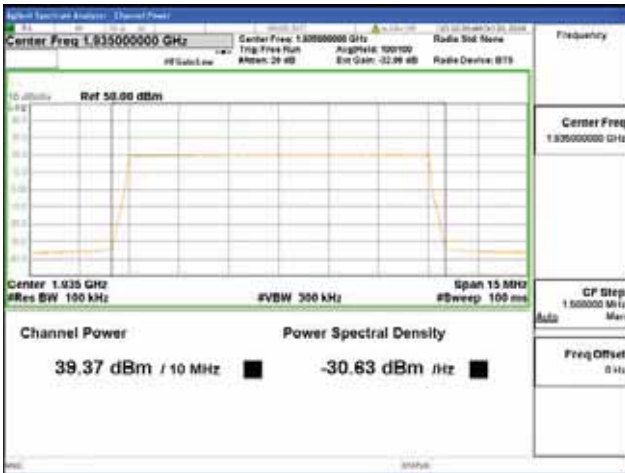

Report No.:
 CTK-2018-03328
 Page (119) / (1312)
 Pages

ANT 4

Band 2, BW 10MHz + BW 10MHz, Multi carrier(Non-Contiguous), 4TX, Bottom

QPSK

16QAM

64QAM

256QAM

CTK Co., Ltd.
 (Ho-dong), 113, Yejik-ro, Cheoin-gu,
 Yongin-si, Gyeonggi-do, Korea
 Tel: +82-31-339-9970
 Fax: +82-31-624-9501