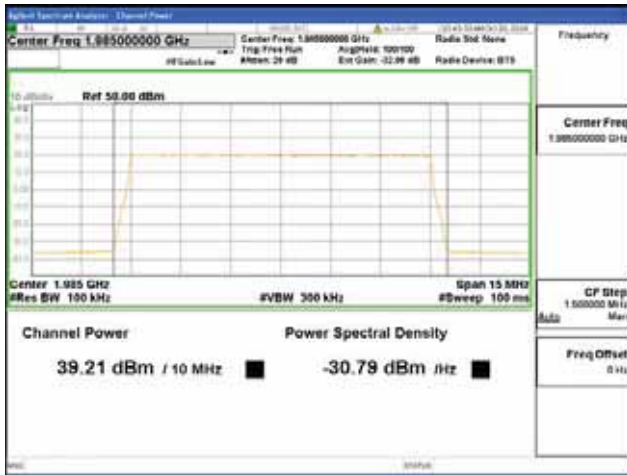

Report No.:
 CTK-2018-03328
 Page (118) / (1312)
 Pages

Band 2, BW 10MHz + BW 10MHz, Multi carrier(Non-Contiguous), 4TX, Top

QPSK

16QAM

64QAM

256QAM

CTK Co., Ltd.
 (Ho-dong), 113, Yejik-ro, Cheoin-gu,
 Yongin-si, Gyeonggi-do, Korea
 Tel: +82-31-339-9970
 Fax: +82-31-624-9501