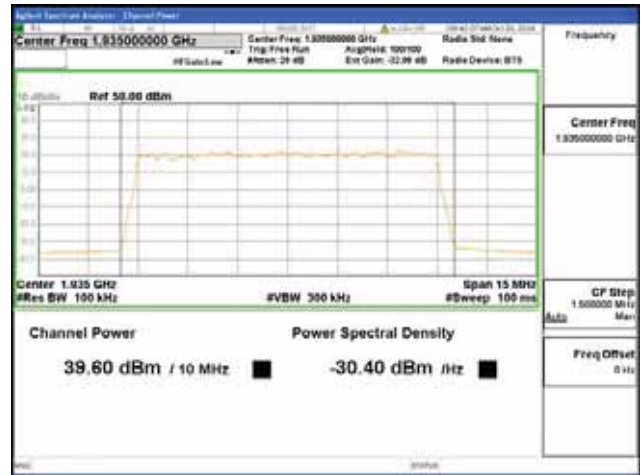

CTK Co., Ltd.
(Ho-dong), 113, Yejik-ro, Cheoin-gu,
Yongin-si, Gyeonggi-do, Korea
Tel: +82-31-339-9970
Fax: +82-31-624-9501

Report No.:
CTK-2018-03328
Page (115) / (1312)
Pages

ANT 2

Band 2, BW 10MHz + BW 10MHz, Multi carrier(Non-Contiguous), 4TX, Bottom

QPSK

16QAM