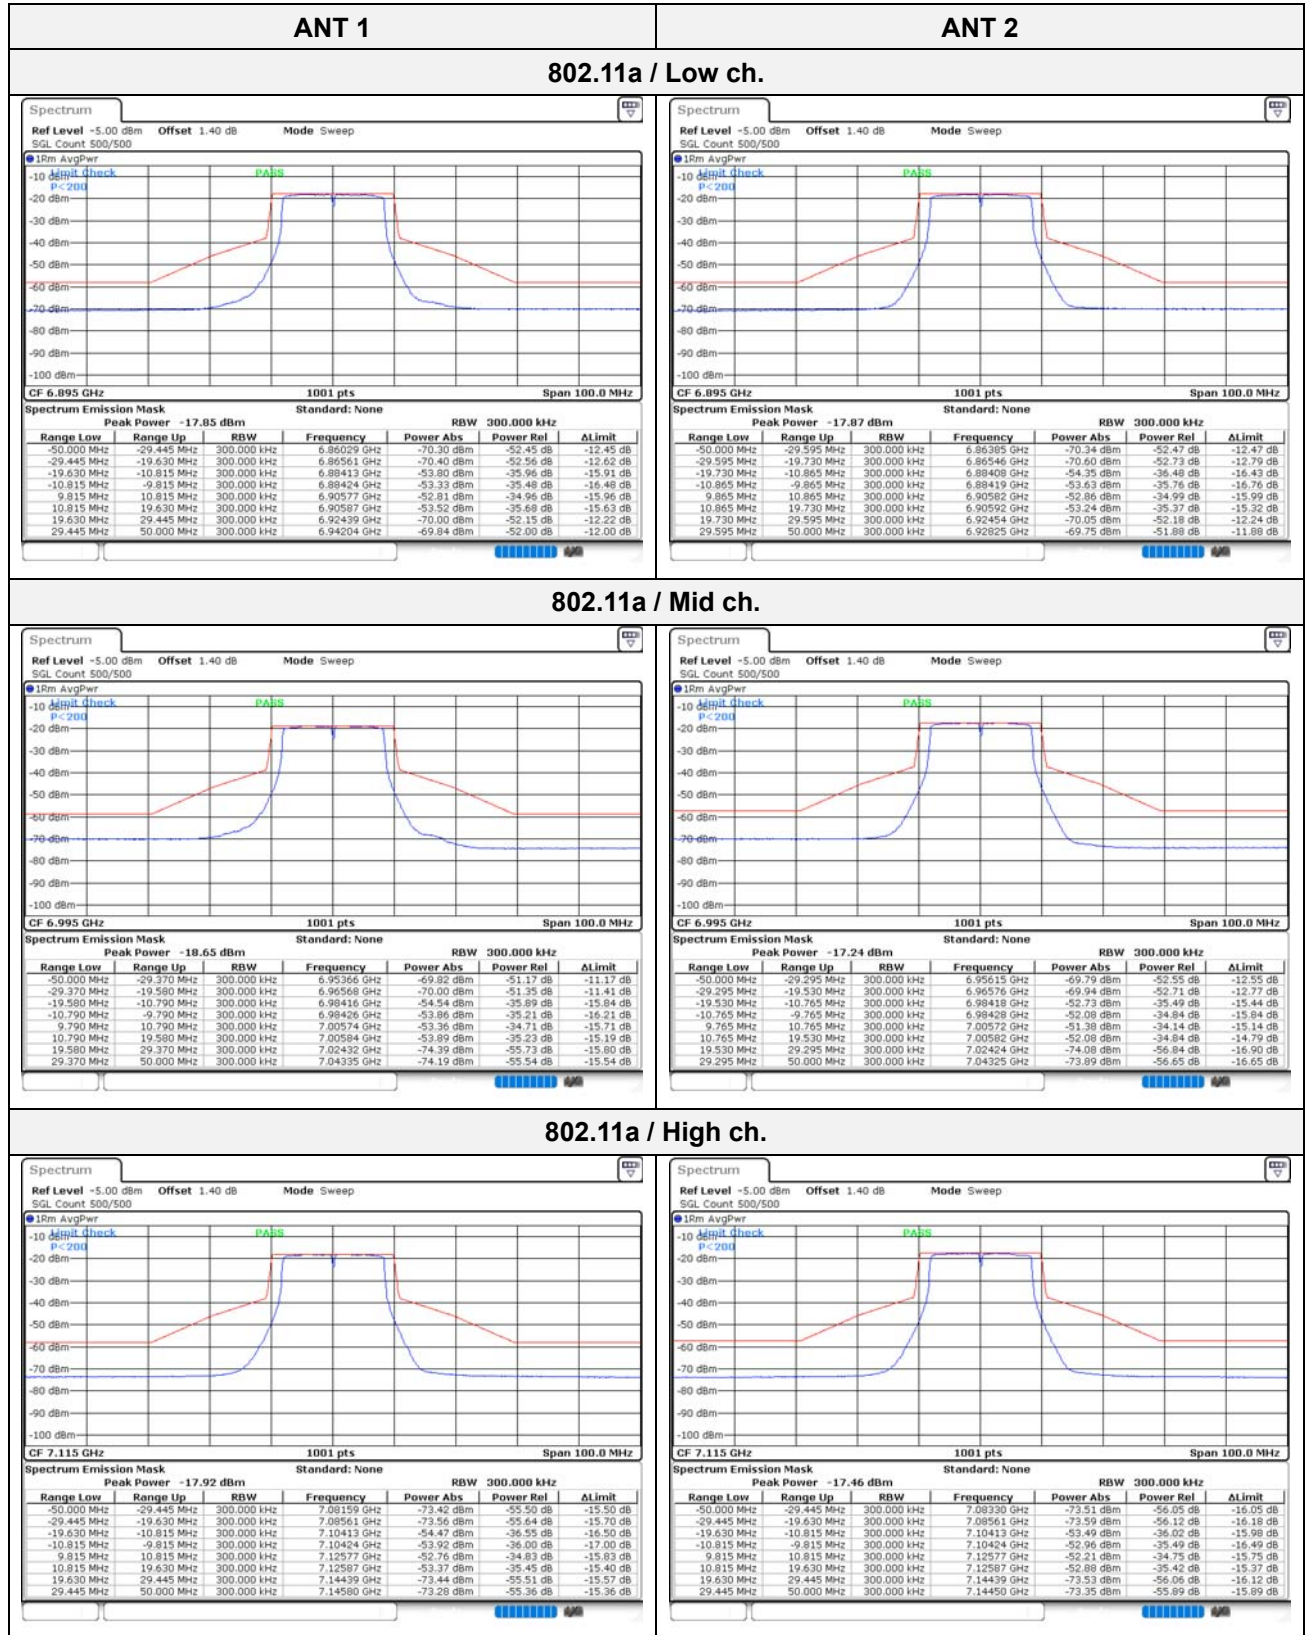

802.11ax_HE80 / 26T / RU offset 36 / High ch.

ANT 1

ANT 2

802.11ax_HE160 / SU / Low ch.

802.11ax_HE160 / SU / High ch.

ANT 1

ANT 2

802.11ax_HE160 / 26T / RU offset 0L / Low ch.

802.11ax_HE160 / 26T / RU offset 0L / High ch.

ANT 1

ANT 2

802.11ax_HE160 / 26T / RU offset 36U / Low ch.

802.11ax_HE160 / 26T / RU offset 36U / High ch.

UNII-8 Band

ANT 1

ANT 2

802.11ax_HE20 / SU / Low ch.

802.11ax_HE20 / SU / Mid ch.

802.11ax_HE20 / SU / High ch.

ANT 1

ANT 2

802.11ax_HE20 / 26T / RU offset 0 / Low ch.

802.11ax_HE20 / 26T / RU offset 0 / Mid ch.

802.11ax_HE20 / 26T / RU offset 0 / High ch.