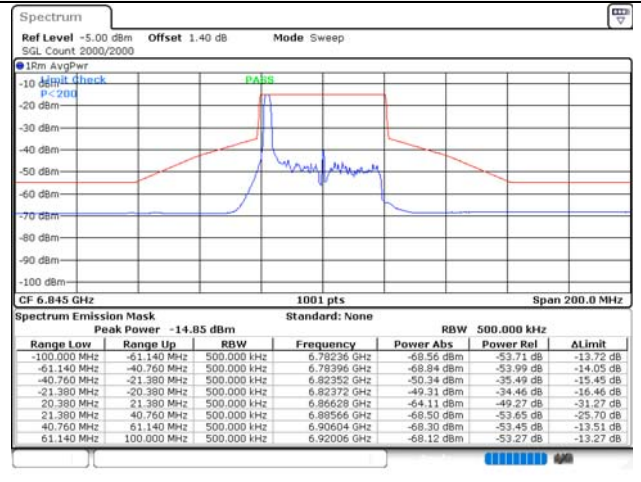

802.11ax_HE40 / 26T / RU offset 0 / High ch.