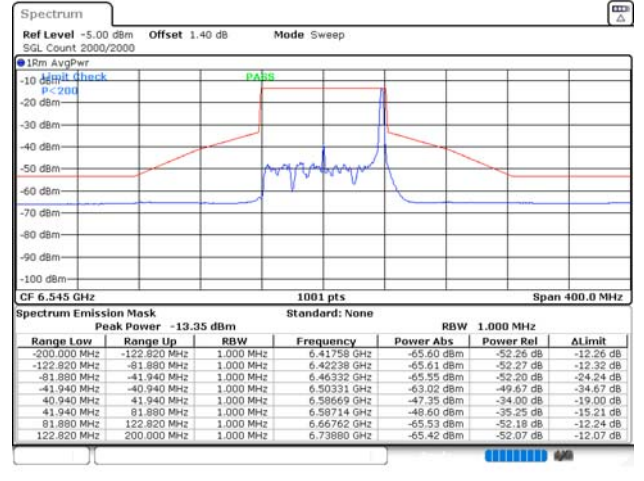

802.11ax_HE80 / 26T / RU offset 0 / Low ch.

802.11ax_HE80 / 26T / RU offset 0 / Mid ch.

802.11ax_HE80 / 26T / RU offset 0 / High ch.

ANT 1

ANT 2

802.11ax_HE80 / 26T / RU offset 36 / Low ch.

802.11ax_HE80 / 26T / RU offset 36 / Mid ch.

802.11ax_HE80 / 26T / RU offset 36 / High ch.

ANT 1

ANT 2

802.11ax_HE160 / SU / Low ch.

802.11ax_HE160 / SU / High ch.

ANT 1

ANT 2

802.11ax_HE160 / 26T / RU offset 0L / Low ch.