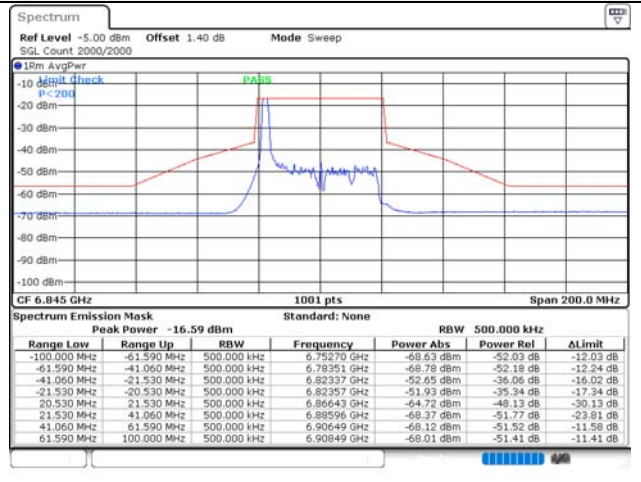

802.11ax_HE40 / 26T / RU offset 0 / High ch.