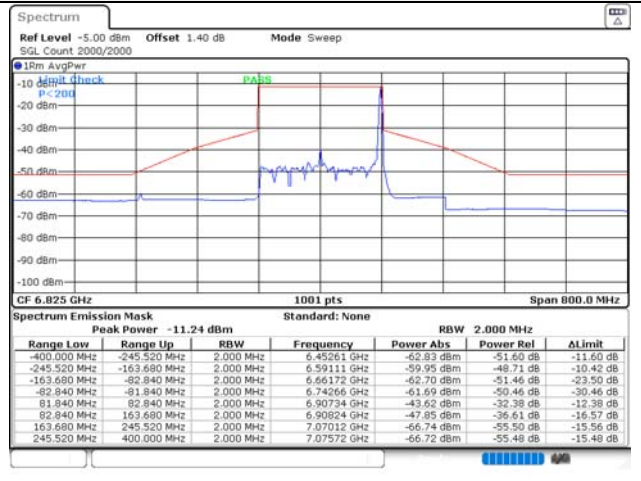

802.11ax_HE160 / 26T / RU offset 0L / High ch.

ANT 1

ANT 2

802.11ax_HE160 / 26T / RU offset 36U / Low ch.

802.11ax_HE160 / 26T / RU offset 36U / High ch.

UNII-8 Band

ANT 1

ANT 2

802.11ax_HE20 / SU / Low ch.

802.11ax_HE20 / SU / Mid ch.

802.11ax_HE20 / SU / High ch.

ANT 1

ANT 2

802.11ax_HE20 / 26T / RU offset 0 / Low ch.

802.11ax_HE20 / 26T / RU offset 0 / Mid ch.

802.11ax_HE20 / 26T / RU offset 0 / High ch.