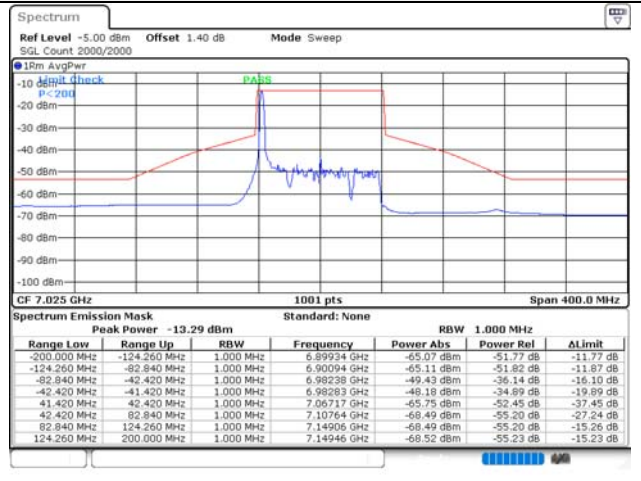

ANT 2

802.11ax_HE40 / 26T / RU offset 17 / Low ch.

802.11ax_HE40 / 26T / RU offset 17 / Mid ch.

802.11ax_HE40 / 26T / RU offset 17 / High ch.

ANT 1

ANT 2

802.11ax_HE80 / SU / Low ch.

802.11ax_HE80 / SU / High ch.

ANT 1

ANT 2

802.11ax_HE80 / 26T / RU offset 0 / Low ch.

802.11ax_HE80 / 26T / RU offset 0 / High ch.

ANT 1

ANT 2

802.11ax_HE80 / 26T / RU offset 36 / Low ch.

802.11ax_HE80 / 26T / RU offset 36 / High ch.