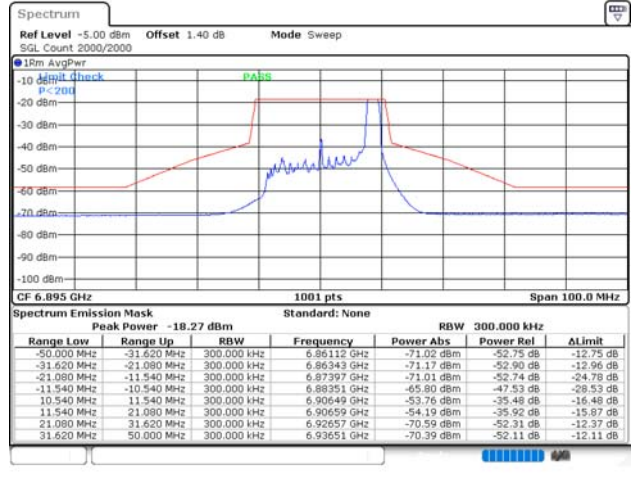

ANT 1

ANT 2

802.11ax_HE20 / 26T / RU offset 8 / Low ch.