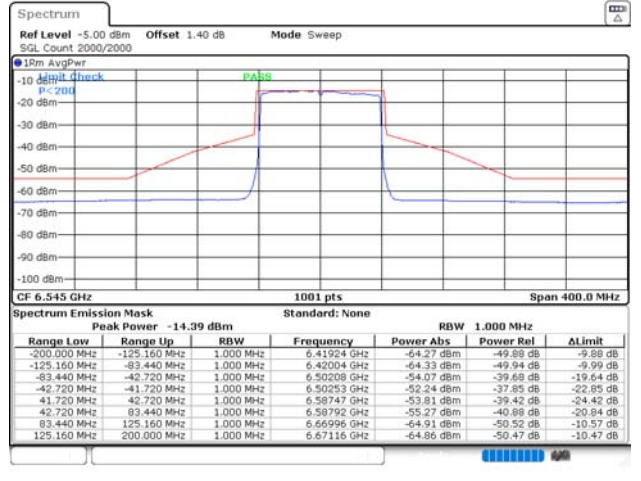

ANT 1

ANT 2

802.11ax_HE80 / SU / Low ch.