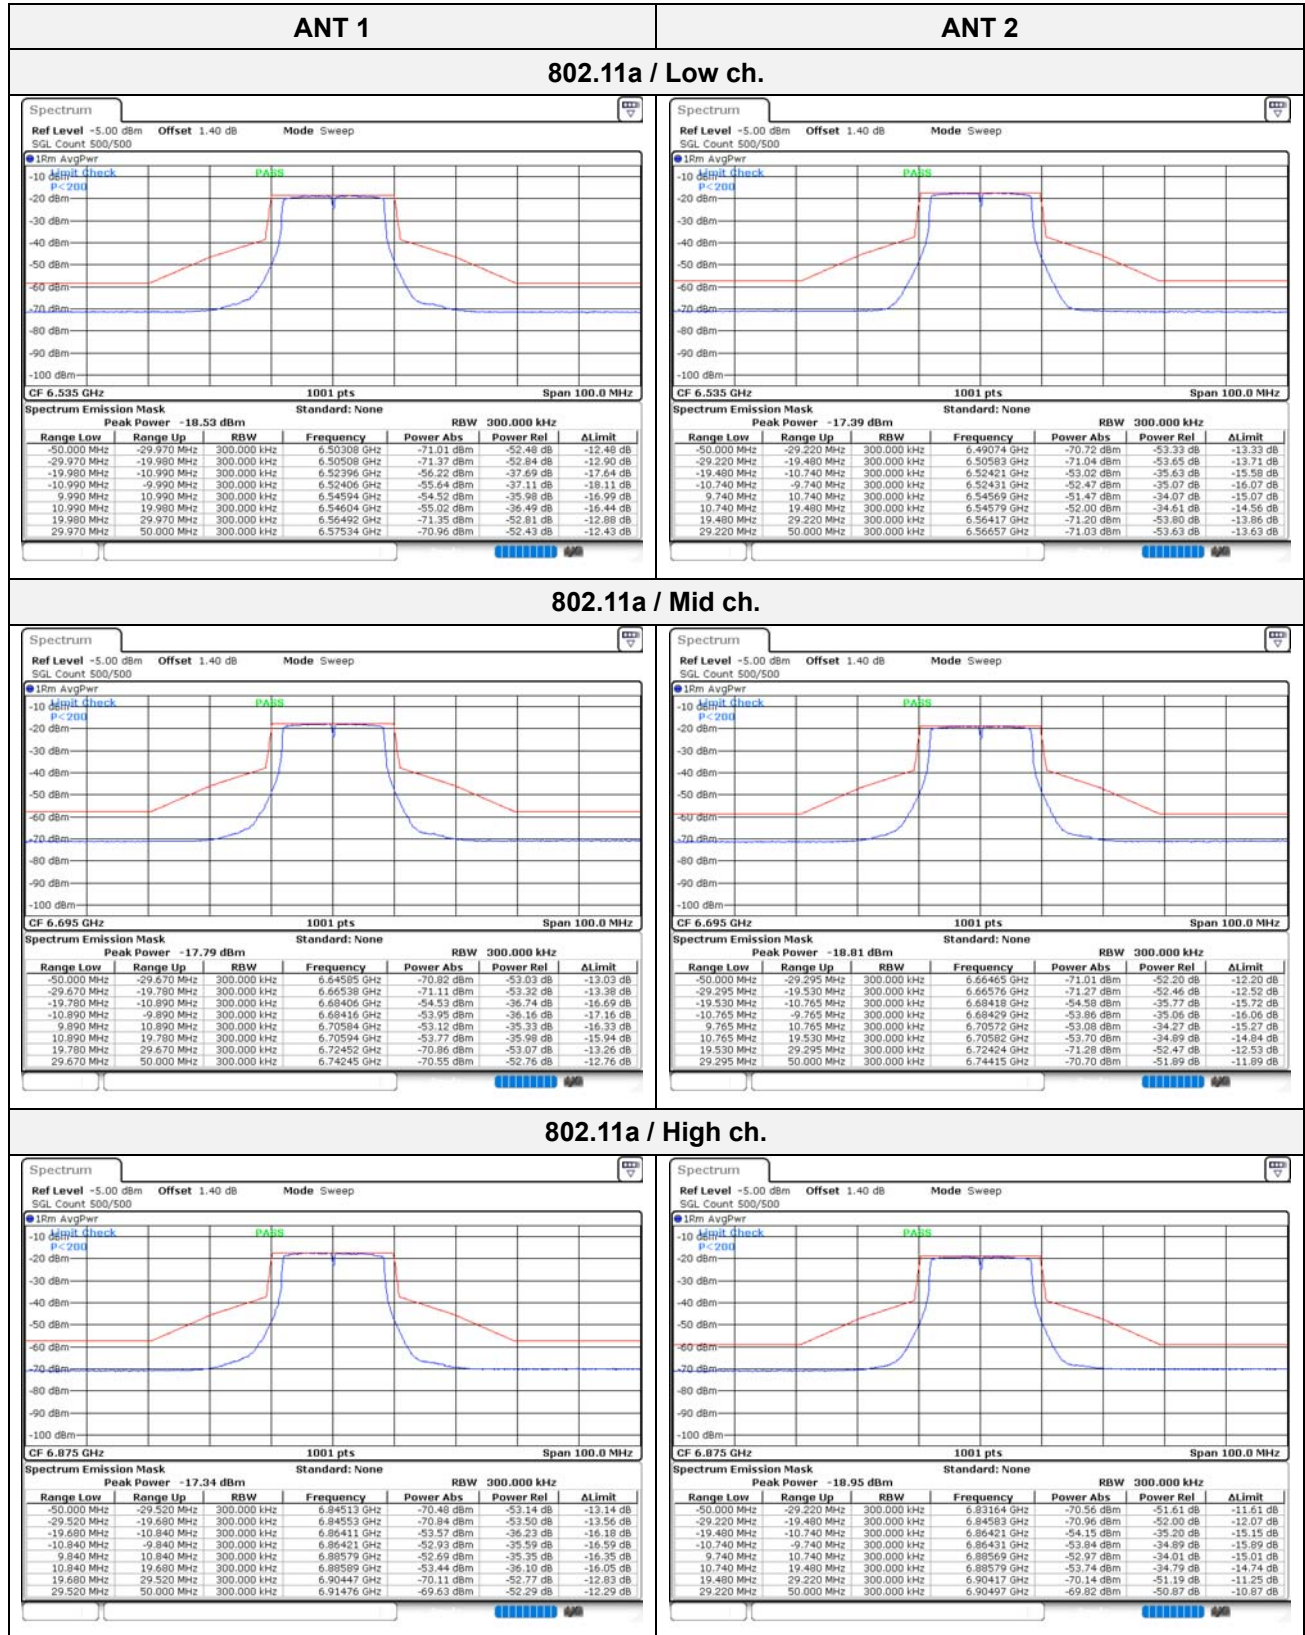

UNII-7 Band

ANT 1

ANT 2

802.11ax_HE20 / SU / Low ch.

802.11ax_HE20 / SU / Mid ch.

802.11ax_HE20 / SU / High ch.

ANT 1

ANT 2

802.11ax_HE20 / 26T / RU offset 0 / Low ch.

802.11ax_HE20 / 26T / RU offset 0 / Mid ch.

802.11ax_HE20 / 26T / RU offset 0 / High ch.

ANT 1

ANT 2

802.11ax_HE20 / 26T / RU offset 8 / Low ch.

802.11ax_HE20 / 26T / RU offset 8 / Mid ch.

802.11ax_HE20 / 26T / RU offset 8 / High ch.

ANT 1

ANT 2

802.11ax_HE40 / SU / Low ch.

802.11ax_HE40 / SU / Mid ch.

802.11ax_HE40 / SU / High ch.

ANT 1

ANT 2