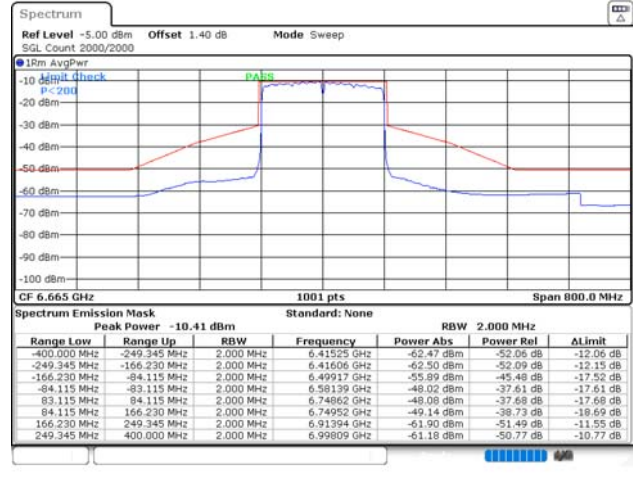

802.11ax_HE80 / 26T / RU offset 0 / Low ch.

802.11ax_HE80 / 26T / RU offset 0 / Mid ch.

802.11ax_HE80 / 26T / RU offset 0 / High ch.

ANT 1

ANT 2

802.11ax_HE80 / 26T / RU offset 36 / Low ch.

802.11ax_HE80 / 26T / RU offset 36 / Mid ch.

802.11ax_HE80 / 26T / RU offset 36 / High ch.

ANT 1

ANT 2

802.11ax_HE160 / SU / Low ch.

802.11ax_HE160 / SU / High ch.

ANT 1

ANT 2

802.11ax_HE160 / 26T / RU offset 0L / Low ch.