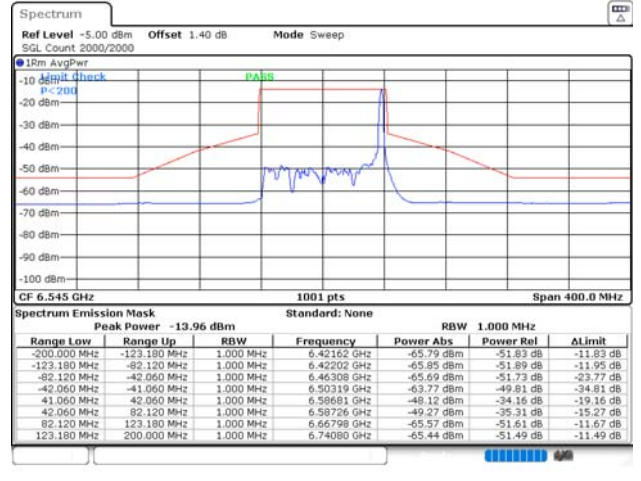

802.11ax_HE80 / 26T / RU offset 0 / Low ch.

802.11ax_HE80 / 26T / RU offset 0 / Mid ch.

802.11ax_HE80 / 26T / RU offset 0 / High ch.

ANT 1

ANT 2

802.11ax_HE80 / 26T / RU offset 36 / Low ch.

802.11ax_HE80 / 26T / RU offset 36 / Mid ch.

802.11ax_HE80 / 26T / RU offset 36 / High ch.

ANT 1

ANT 2

802.11ax_HE160 / SU / Low ch.

802.11ax_HE160 / SU / High ch.

ANT 1

ANT 2

802.11ax_HE160 / 26T / RU offset 0L / Low ch.