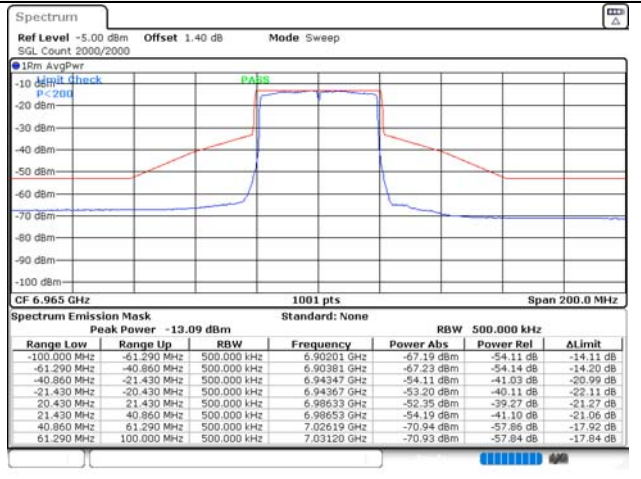

802.11ax_HE40 / SU / Mid ch.