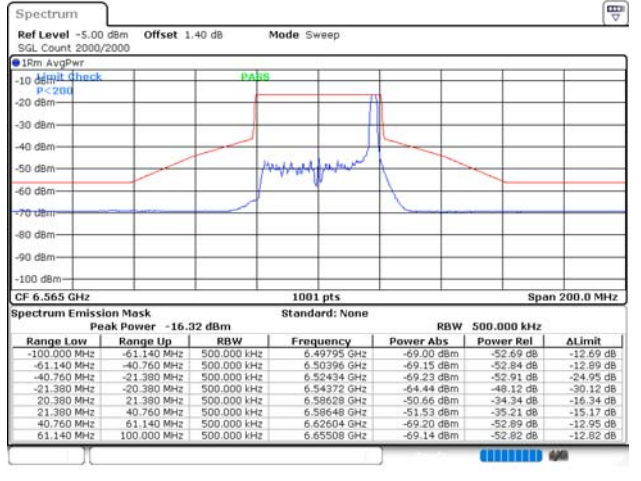

802.11ax_HE40 / 26T / RU offset 0 / Low ch.

802.11ax_HE40 / 26T / RU offset 0 / Mid ch.

802.11ax_HE40 / 26T / RU offset 0 / High ch.

ANT 1

ANT 2

802.11ax_HE40 / 26T / RU offset 17 / Low ch.

802.11ax_HE40 / 26T / RU offset 17 / Mid ch.