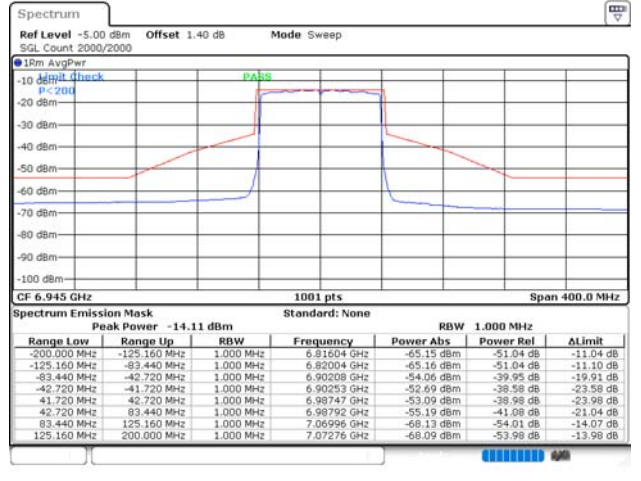

ANT 2

802.11ax_HE40 / 26T / RU offset 17 / Low ch.

802.11ax_HE40 / 26T / RU offset 17 / Mid ch.

802.11ax_HE40 / 26T / RU offset 17 / High ch.

ANT 1

ANT 2

802.11ax_HE80 / SU / Low ch.

802.11ax_HE80 / SU / High ch.

ANT 1

ANT 2

802.11ax_HE80 / 26T / RU offset 0 / Low ch.

802.11ax_HE80 / 26T / RU offset 0 / High ch.

ANT 1

ANT 2

802.11ax_HE80 / 26T / RU offset 36 / Low ch.

802.11ax_HE80 / 26T / RU offset 36 / High ch.