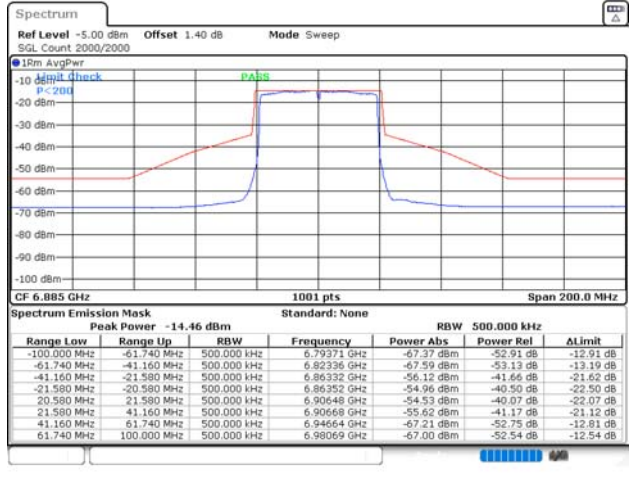

ANT 1

ANT 2

802.11ax_HE20 / 26T / RU offset 8 / Low ch.

802.11ax_HE20 / 26T / RU offset 8 / Mid ch.

802.11ax_HE20 / 26T / RU offset 8 / High ch.

ANT 1

ANT 2

802.11ax_HE40 / SU / Low ch.