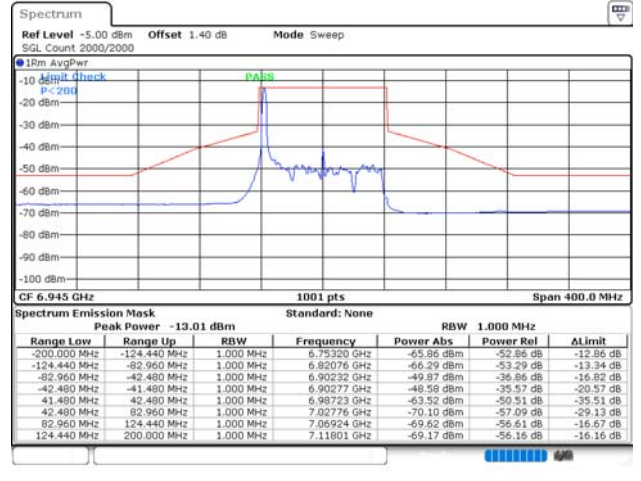

ANT 2

802.11ax_HE40 / 26T / RU offset 17 / Low ch.

802.11ax_HE40 / 26T / RU offset 17 / Mid ch.

802.11ax_HE40 / 26T / RU offset 17 / High ch.

ANT 1

ANT 2

802.11ax_HE80 / SU / Low ch.

802.11ax_HE80 / SU / High ch.

ANT 1

ANT 2

802.11ax_HE80 / 26T / RU offset 0 / Low ch.

802.11ax_HE80 / 26T / RU offset 0 / High ch.

ANT 1

ANT 2

802.11ax_HE80 / 26T / RU offset 36 / Low ch.

802.11ax_HE80 / 26T / RU offset 36 / High ch.