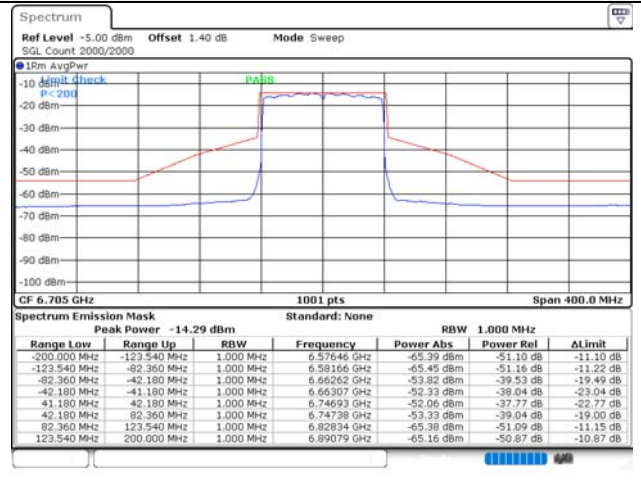

802.11ax_HE40 / 26T / RU offset 17 / High ch.

ANT 1

ANT 2

802.11ax_HE80 / SU / Low ch.

802.11ax_HE80 / SU / Mid ch.

802.11ax_HE80 / SU / High ch.

ANT 1

ANT 2

802.11ax_HE80 / 26T / RU offset 0 / Low ch.

802.11ax_HE80 / 26T / RU offset 0 / Mid ch.

802.11ax_HE80 / 26T / RU offset 0 / High ch.

ANT 1

ANT 2

802.11ax_HE80 / 26T / RU offset 36 / Low ch.

802.11ax_HE80 / 26T / RU offset 36 / Mid ch.