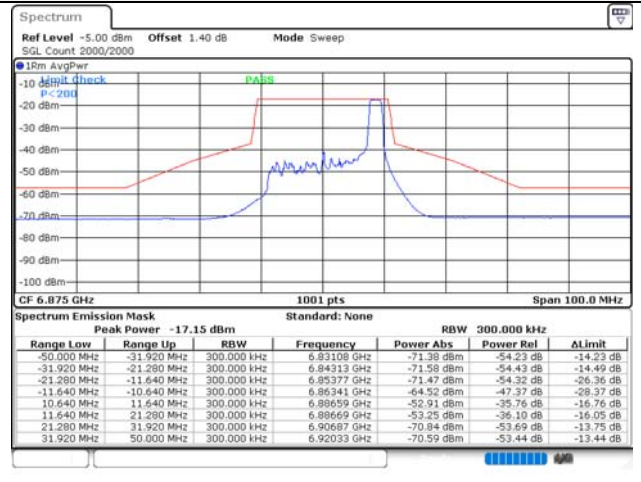

802.11ax_HE20 / 26T / RU offset 8 / High ch.