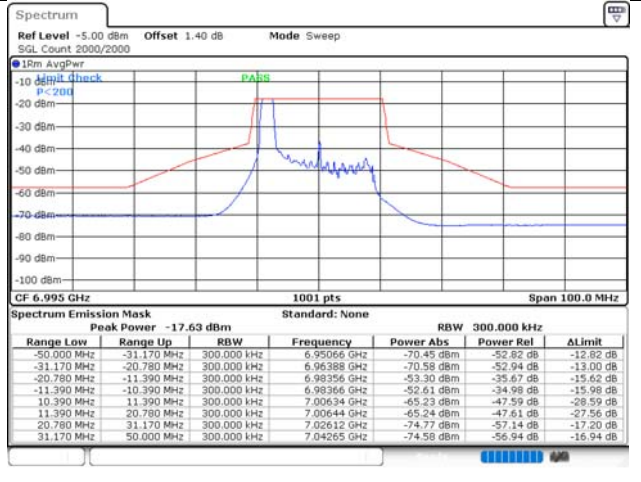

802.11ax_HE20 / SU / Low ch.

802.11ax_HE20 / SU / Mid ch.

802.11ax_HE20 / SU / High ch.

ANT 1

ANT 2

802.11ax_HE20 / 26T / RU offset 0 / Low ch.

802.11ax_HE20 / 26T / RU offset 0 / Mid ch.

802.11ax_HE20 / 26T / RU offset 0 / High ch.