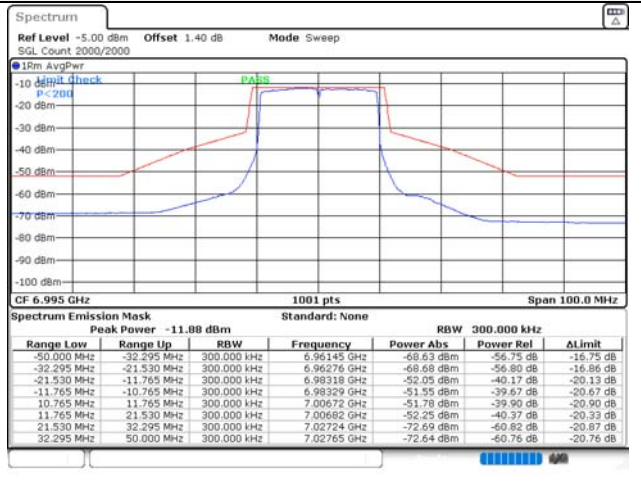

802.11ax_HE160 / 26T / RU offset 0L / High ch.

ANT 1

ANT 2

802.11ax_HE160 / 26T / RU offset 36U / Low ch.

802.11ax_HE160 / 26T / RU offset 36U / High ch.

UNII-8 Band

ANT 1

ANT 2

802.11ax_HE20 / SU / Low ch.

802.11ax_HE20 / SU / Mid ch.

802.11ax_HE20 / SU / High ch.

ANT 1

ANT 2

802.11ax_HE20 / 26T / RU offset 0 / Low ch.

802.11ax_HE20 / 26T / RU offset 0 / Mid ch.

802.11ax_HE20 / 26T / RU offset 0 / High ch.