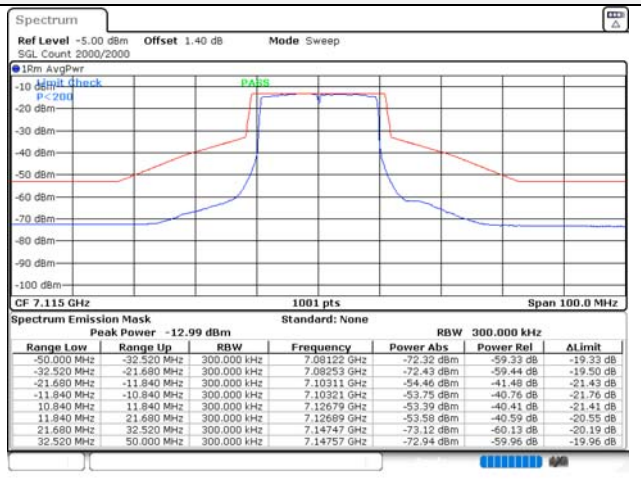

802.11ax_HE160 / 26T / RU offset 0L / High ch.

ANT 1

ANT 2

802.11ax_HE160 / 26T / RU offset 36U / Low ch.

802.11ax_HE160 / 26T / RU offset 36U / High ch.

UNII-8 Band

ANT 1

ANT 2

802.11ax_HE20 / SU / Low ch.

802.11ax_HE20 / SU / Mid ch.

802.11ax_HE20 / SU / High ch.

ANT 1

ANT 2

802.11ax_HE20 / 26T / RU offset 0 / Low ch.

802.11ax_HE20 / 26T / RU offset 0 / Mid ch.

802.11ax_HE20 / 26T / RU offset 0 / High ch.