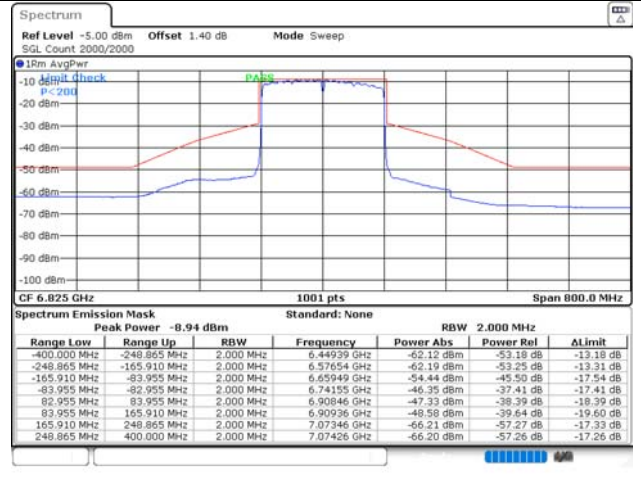

802.11ax_HE80 / 26T / RU offset 36 / High ch.

ANT 1

ANT 2

802.11ax_HE160 / SU / Low ch.

802.11ax_HE160 / SU / High ch.

ANT 1

ANT 2

802.11ax_HE160 / 26T / RU offset 0L / Low ch.