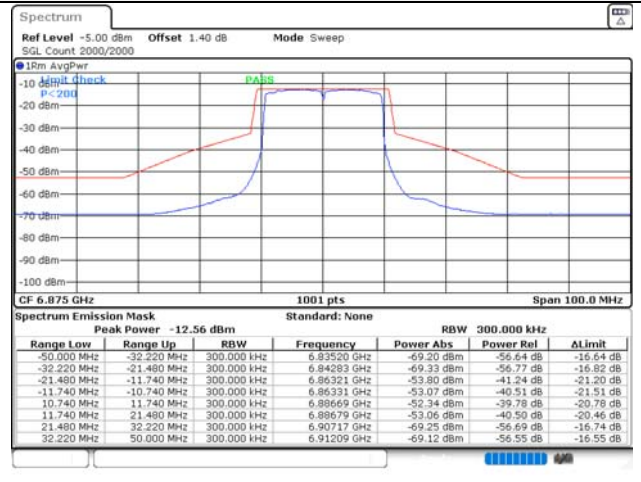

802.11ax_HE20 / SU / High ch.