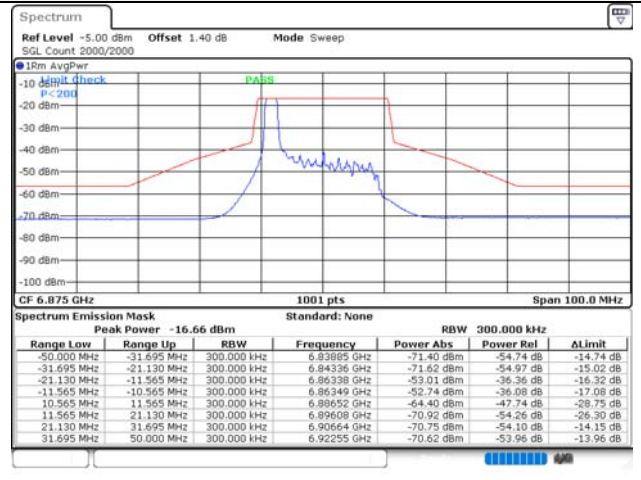

802.11ax_HE20 / 26T / RU offset 0 / Low ch.

802.11ax_HE20 / 26T / RU offset 0 / Mid ch.

802.11ax_HE20 / 26T / RU offset 0 / High ch.

ANT 1

ANT 2

802.11ax_HE20 / 26T / RU offset 8 / Low ch.

802.11ax_HE20 / 26T / RU offset 8 / Mid ch.