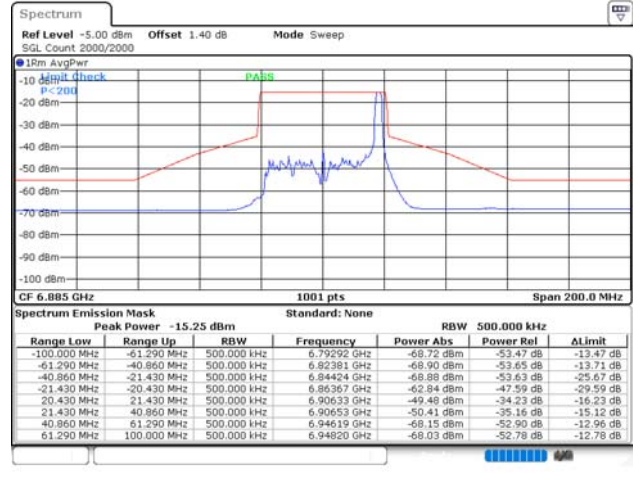

ANT 1

ANT 2

802.11ax_HE40 / 26T / RU offset 17 / Low ch.