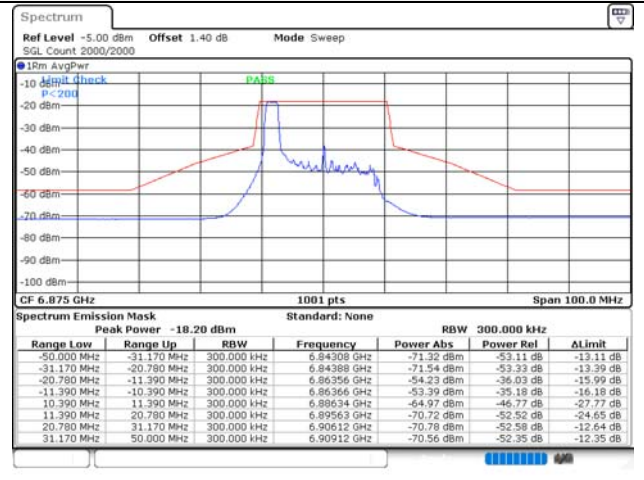

802.11ax_HE20 / 26T / RU offset 0 / Low ch.

802.11ax_HE20 / 26T / RU offset 0 / Mid ch.

802.11ax_HE20 / 26T / RU offset 0 / High ch.

ANT 1

ANT 2

802.11ax_HE20 / 26T / RU offset 8 / Low ch.

802.11ax_HE20 / 26T / RU offset 8 / Mid ch.