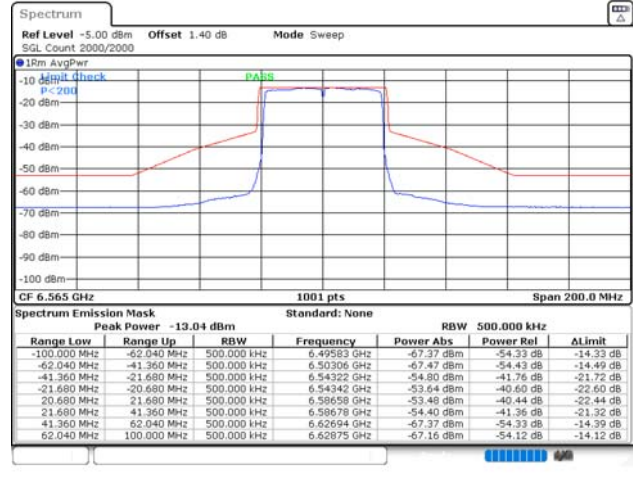

ANT 1

ANT 2

802.11ax_HE40 / SU / Low ch.