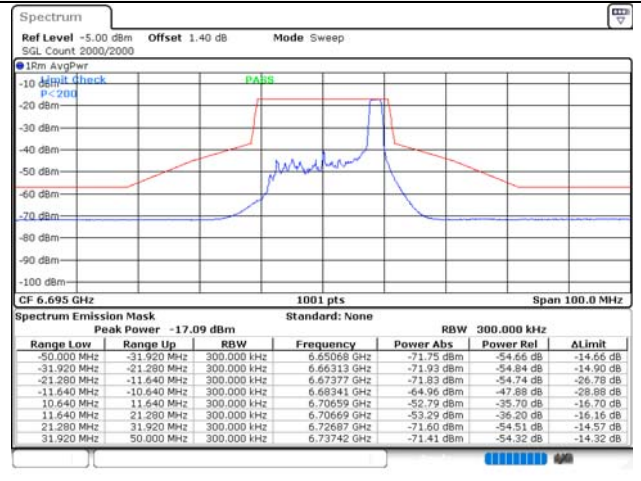

802.11ax_HE20 / 26T / RU offset 0 / Low ch.

802.11ax_HE20 / 26T / RU offset 0 / Mid ch.

802.11ax_HE20 / 26T / RU offset 0 / High ch.

ANT 1

ANT 2

802.11ax_HE20 / 26T / RU offset 8 / Low ch.

802.11ax_HE20 / 26T / RU offset 8 / Mid ch.