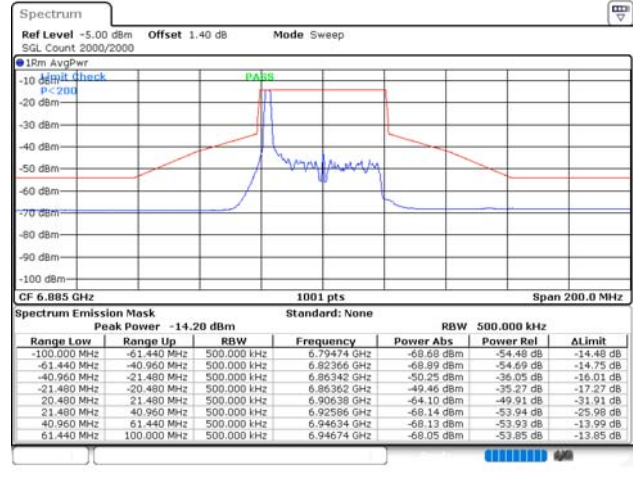

802.11ax_HE40 / SU / Mid ch.

802.11ax_HE40 / SU / High ch.

ANT 1

ANT 2

802.11ax_HE40 / 26T / RU offset 0 / Low ch.

802.11ax_HE40 / 26T / RU offset 0 / Mid ch.

802.11ax_HE40 / 26T / RU offset 0 / High ch.

ANT 1