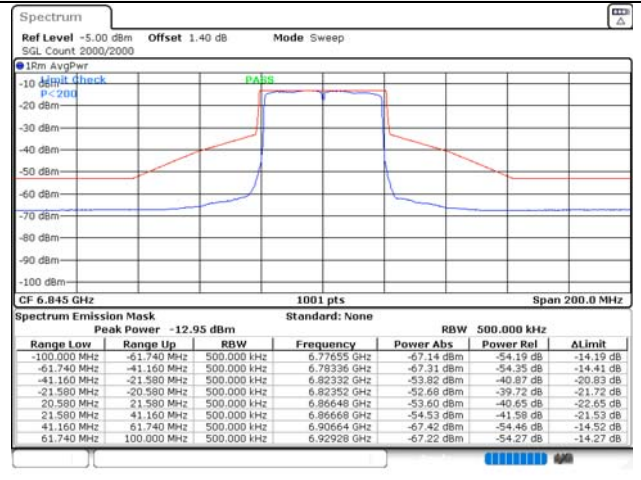

802.11ax_HE20 / 26T / RU offset 0 / Low ch.

802.11ax_HE20 / 26T / RU offset 0 / Mid ch.

802.11ax_HE20 / 26T / RU offset 0 / High ch.

ANT 1

ANT 2

802.11ax_HE20 / 26T / RU offset 8 / Low ch.

802.11ax_HE20 / 26T / RU offset 8 / Mid ch.

802.11ax_HE20 / 26T / RU offset 8 / High ch.

ANT 1

ANT 2

802.11ax_HE40 / SU / Low ch.

802.11ax_HE40 / SU / Mid ch.

802.11ax_HE40 / SU / High ch.

ANT 1

ANT 2

802.11ax_HE40 / 26T / RU offset 0 / Low ch.

802.11ax_HE40 / 26T / RU offset 0 / Mid ch.

802.11ax_HE40 / 26T / RU offset 0 / High ch.

ANT 1

ANT 2

802.11ax_HE40 / 26T / RU offset 17 / Low ch.

802.11ax_HE40 / 26T / RU offset 17 / Mid ch.