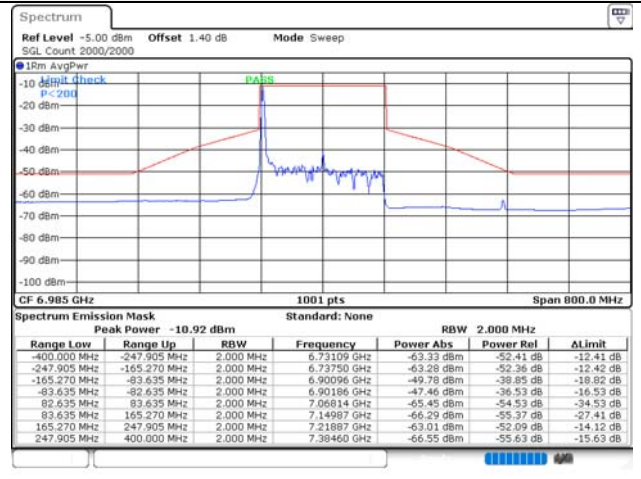

ANT 1

ANT 2

802.11ax_HE80 / 26T / RU offset 0 / Low ch.

802.11ax_HE80 / 26T / RU offset 0 / High ch.

ANT 1

ANT 2

802.11ax_HE80 / 26T / RU offset 36 / Low ch.

802.11ax_HE80 / 26T / RU offset 36 / High ch.

ANT 1

ANT 2

802.11ax_HE160 / SU / Mid ch.

802.11ax_HE160 / 26T / RU offset 0L / Mid ch.

802.11ax_HE160 / 26T / RU offset 36U / Mid ch.