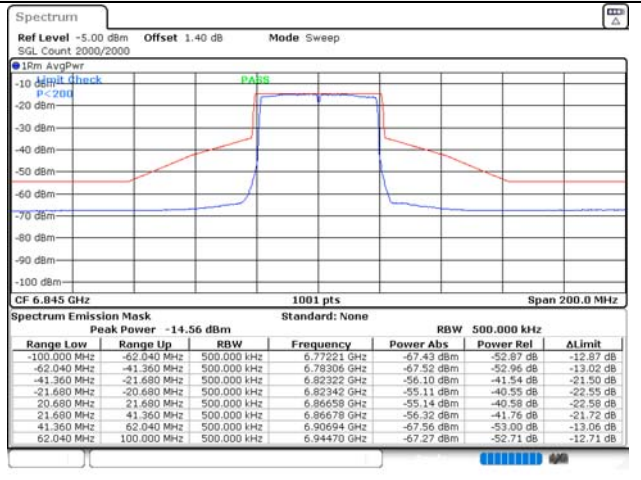

802.11ax_HE20 / 26T / RU offset 8 / High ch.

ANT 1

ANT 2

802.11ax_HE40 / SU / Low ch.

802.11ax_HE40 / SU / Mid ch.

802.11ax_HE40 / SU / High ch.

ANT 1

ANT 2

802.11ax_HE40 / 26T / RU offset 0 / Low ch.

802.11ax_HE40 / 26T / RU offset 0 / Mid ch.

802.11ax_HE40 / 26T / RU offset 0 / High ch.

ANT 1

ANT 2

802.11ax_HE40 / 26T / RU offset 17 / Low ch.

802.11ax_HE40 / 26T / RU offset 17 / Mid ch.