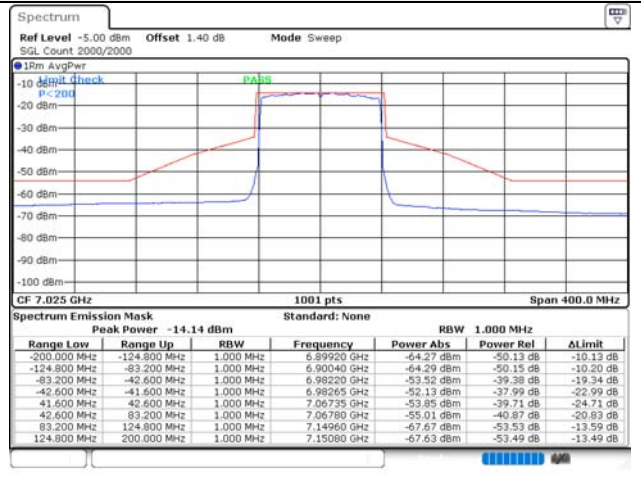

ANT 2

802.11ax_HE40 / 26T / RU offset 17 / Low ch.

802.11ax_HE40 / 26T / RU offset 17 / Mid ch.

802.11ax_HE40 / 26T / RU offset 17 / High ch.

ANT 1

ANT 2

802.11ax_HE80 / SU / Low ch.

802.11ax_HE80 / SU / High ch.

ANT 1

ANT 2

802.11ax_HE80 / 26T / RU offset 0 / Low ch.

802.11ax_HE80 / 26T / RU offset 0 / High ch.

ANT 1

ANT 2

802.11ax_HE80 / 26T / RU offset 36 / Low ch.

802.11ax_HE80 / 26T / RU offset 36 / High ch.