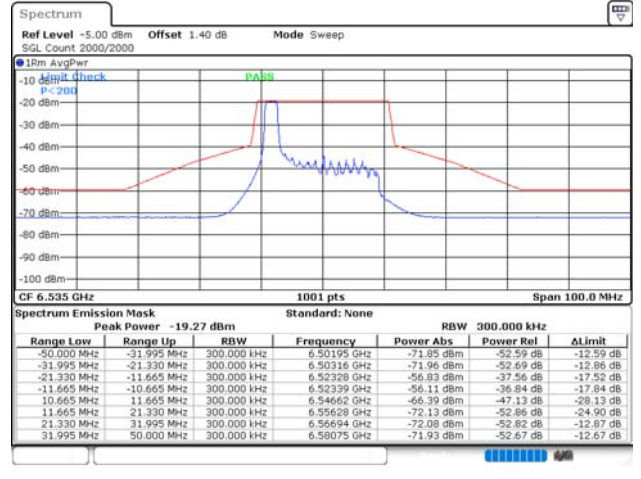

802.11ax_HE20 / 26T / RU offset 0 / Low ch.

802.11ax_HE20 / 26T / RU offset 0 / Mid ch.

802.11ax_HE20 / 26T / RU offset 0 / High ch.

ANT 1

ANT 2

802.11ax_HE20 / 26T / RU offset 8 / Low ch.

802.11ax_HE20 / 26T / RU offset 8 / Mid ch.