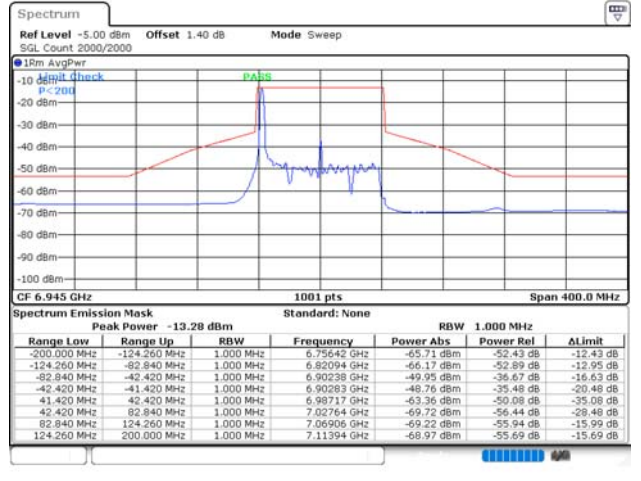

ANT 2

802.11ax_HE40 / 26T / RU offset 17 / Low ch.

802.11ax_HE40 / 26T / RU offset 17 / Mid ch.

802.11ax_HE40 / 26T / RU offset 17 / High ch.

ANT 1

ANT 2

802.11ax_HE80 / SU / Low ch.

802.11ax_HE80 / SU / High ch.

ANT 1

ANT 2

802.11ax_HE80 / 26T / RU offset 0 / Low ch.

802.11ax_HE80 / 26T / RU offset 0 / High ch.

ANT 1

ANT 2

802.11ax_HE80 / 26T / RU offset 36 / Low ch.

802.11ax_HE80 / 26T / RU offset 36 / High ch.