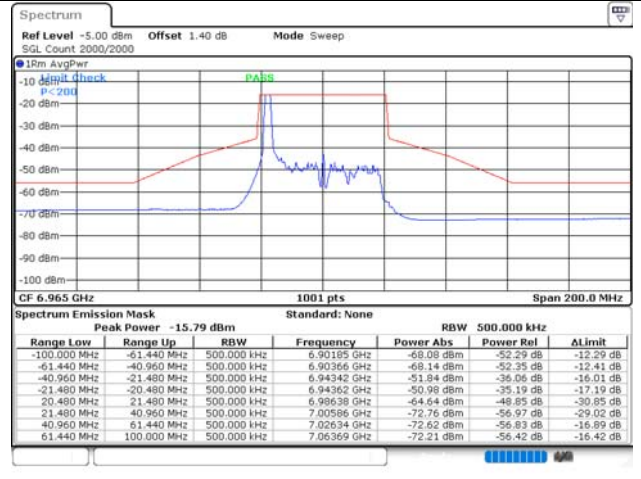

802.11ax_HE40 / SU / Mid ch.

802.11ax_HE40 / SU / High ch.

ANT 1

ANT 2

802.11ax_HE40 / 26T / RU offset 0 / Low ch.

802.11ax_HE40 / 26T / RU offset 0 / Mid ch.

802.11ax_HE40 / 26T / RU offset 0 / High ch.

ANT 1