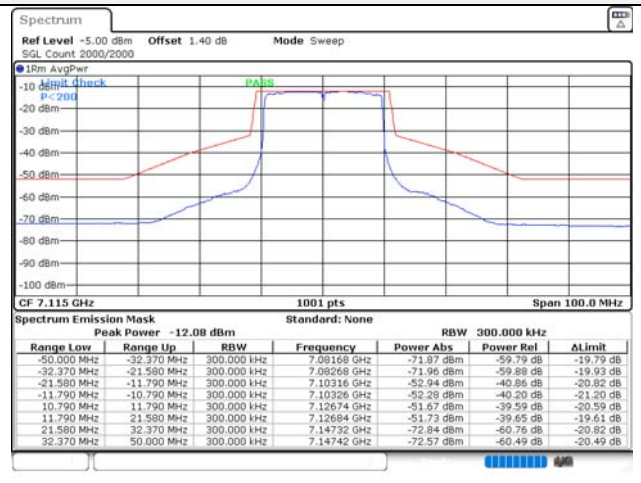

802.11ax_HE160 / 26T / RU offset 0L / High ch.

ANT 1

ANT 2

802.11ax_HE160 / 26T / RU offset 36U / Low ch.

802.11ax_HE160 / 26T / RU offset 36U / High ch.

UNII-8 Band

ANT 1

ANT 2

802.11ax_HE20 / SU / Low ch.

802.11ax_HE20 / SU / Mid ch.

802.11ax_HE20 / SU / High ch.

ANT 1

ANT 2

802.11ax_HE20 / 26T / RU offset 0 / Low ch.

802.11ax_HE20 / 26T / RU offset 0 / Mid ch.

802.11ax_HE20 / 26T / RU offset 0 / High ch.