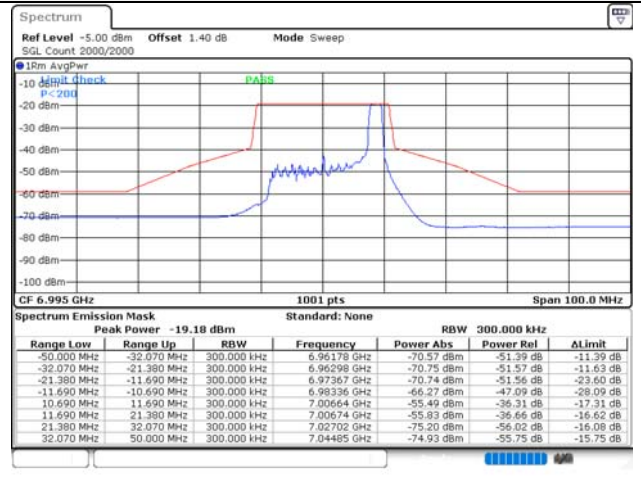

802.11ax_HE20 / 26T / RU offset 8 / Mid ch.