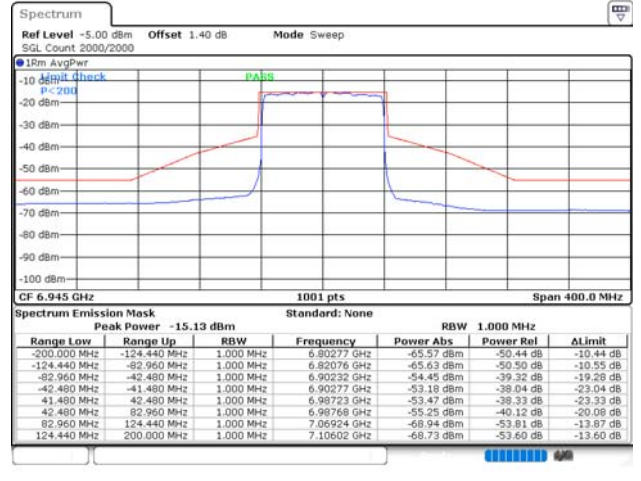

ANT 2

802.11ax_HE40 / 26T / RU offset 17 / Low ch.

802.11ax_HE40 / 26T / RU offset 17 / Mid ch.

802.11ax_HE40 / 26T / RU offset 17 / High ch.

ANT 1

ANT 2

802.11ax_HE80 / SU / Low ch.

802.11ax_HE80 / SU / High ch.

ANT 1

ANT 2

802.11ax_HE80 / 26T / RU offset 0 / Low ch.

802.11ax_HE80 / 26T / RU offset 0 / High ch.

ANT 1

ANT 2

802.11ax_HE80 / 26T / RU offset 36 / Low ch.

802.11ax_HE80 / 26T / RU offset 36 / High ch.