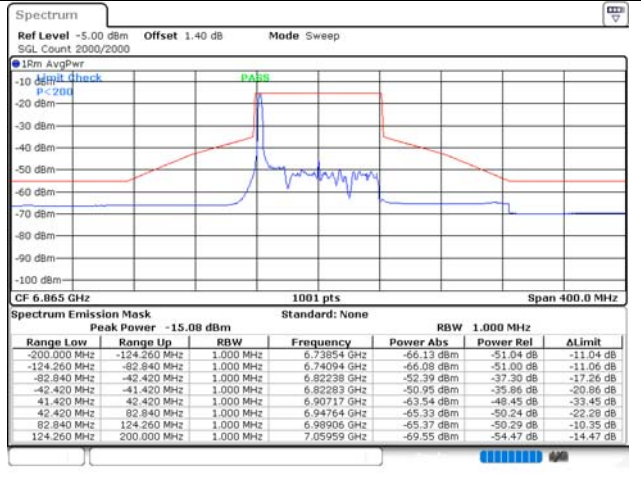

802.11ax_HE40 / 26T / RU offset 17 / High ch.

ANT 1

ANT 2

802.11ax_HE80 / SU / Low ch.

802.11ax_HE80 / SU / Mid ch.

802.11ax_HE80 / SU / High ch.

ANT 1

ANT 2

802.11ax_HE80 / 26T / RU offset 0 / Low ch.

802.11ax_HE80 / 26T / RU offset 0 / Mid ch.

802.11ax_HE80 / 26T / RU offset 0 / High ch.

ANT 1

ANT 2

802.11ax_HE80 / 26T / RU offset 36 / Low ch.

802.11ax_HE80 / 26T / RU offset 36 / Mid ch.