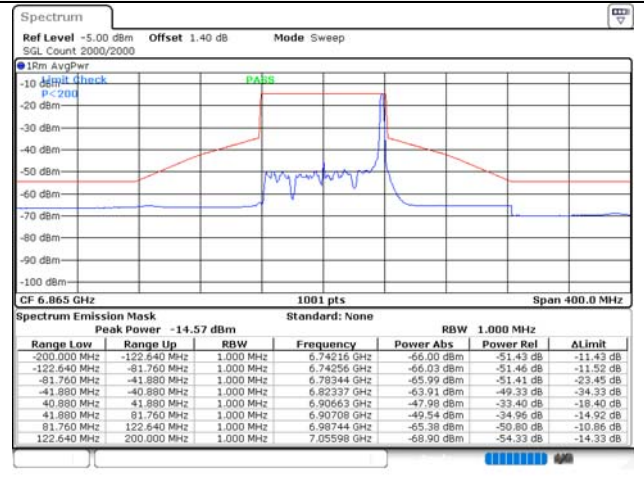

802.11ax_HE80 / 26T / RU offset 0 / Low ch.

802.11ax_HE80 / 26T / RU offset 0 / Mid ch.

802.11ax_HE80 / 26T / RU offset 0 / High ch.

ANT 1

ANT 2

802.11ax_HE80 / 26T / RU offset 36 / Low ch.

802.11ax_HE80 / 26T / RU offset 36 / Mid ch.

802.11ax_HE80 / 26T / RU offset 36 / High ch.

ANT 1

ANT 2

802.11ax_HE160 / SU / Low ch.

802.11ax_HE160 / SU / High ch.

ANT 1

ANT 2

802.11ax_HE160 / 26T / RU offset 0L / Low ch.