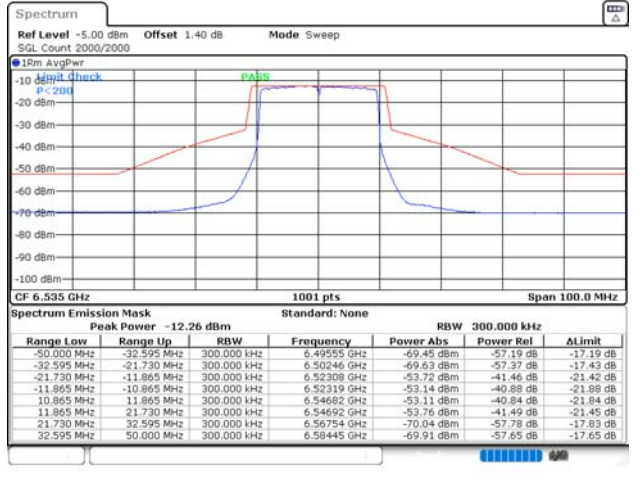

ANT 1

ANT 2

802.11ax_HE20 / SU / Low ch.