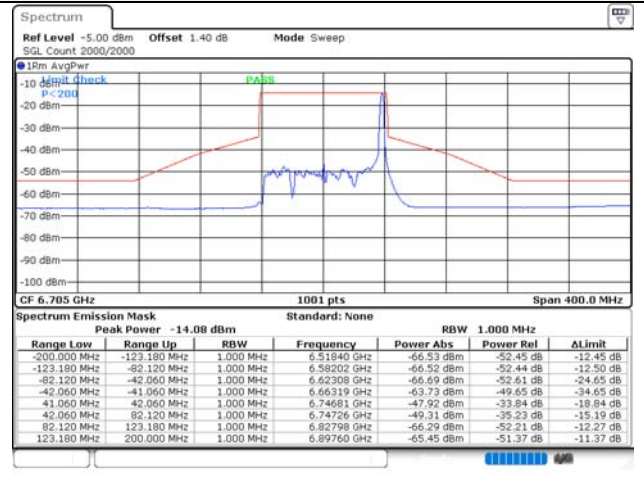

802.11ax_HE80 / 26T / RU offset 0 / Low ch.

802.11ax_HE80 / 26T / RU offset 0 / Mid ch.

802.11ax_HE80 / 26T / RU offset 0 / High ch.

ANT 1

ANT 2

802.11ax_HE80 / 26T / RU offset 36 / Low ch.

802.11ax_HE80 / 26T / RU offset 36 / Mid ch.

802.11ax_HE80 / 26T / RU offset 36 / High ch.

ANT 1

ANT 2

802.11ax_HE160 / SU / Low ch.

802.11ax_HE160 / SU / High ch.

ANT 1

ANT 2

802.11ax_HE160 / 26T / RU offset 0L / Low ch.