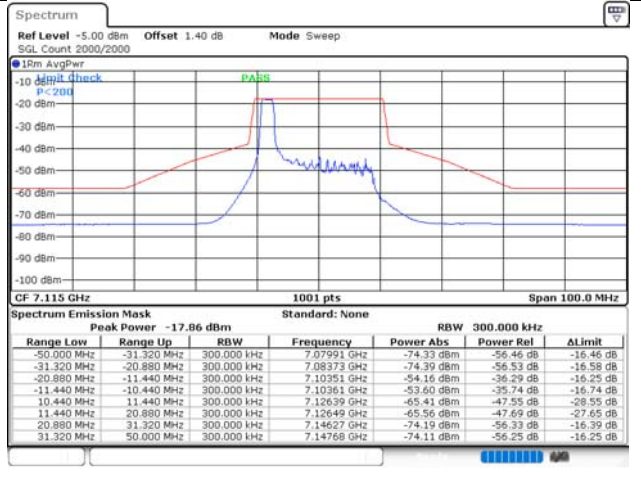

802.11ax_HE20 / SU / Low ch.

802.11ax_HE20 / SU / Mid ch.

802.11ax_HE20 / SU / High ch.

ANT 1

ANT 2

802.11ax_HE20 / 26T / RU offset 0 / Low ch.

802.11ax_HE20 / 26T / RU offset 0 / Mid ch.

802.11ax_HE20 / 26T / RU offset 0 / High ch.