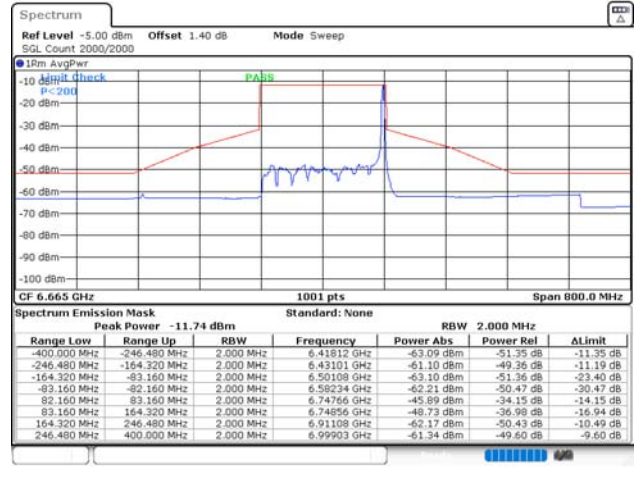

ANT 1

ANT 2

802.11ax_HE160 / 26T / RU offset 36U / Low ch.