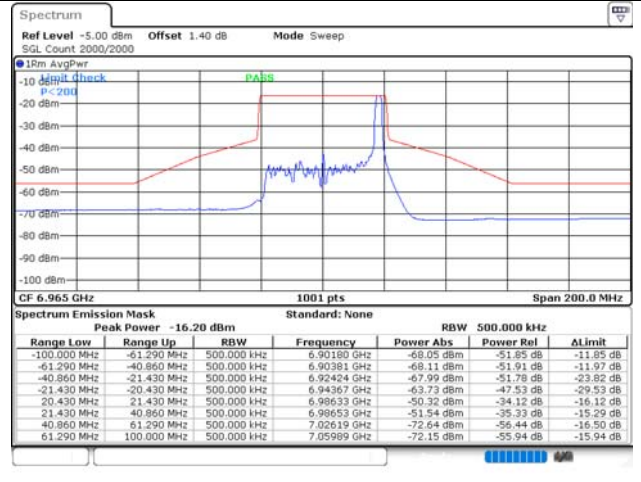

802.11ax_HE40 / 26T / RU offset 17 / Mid ch.