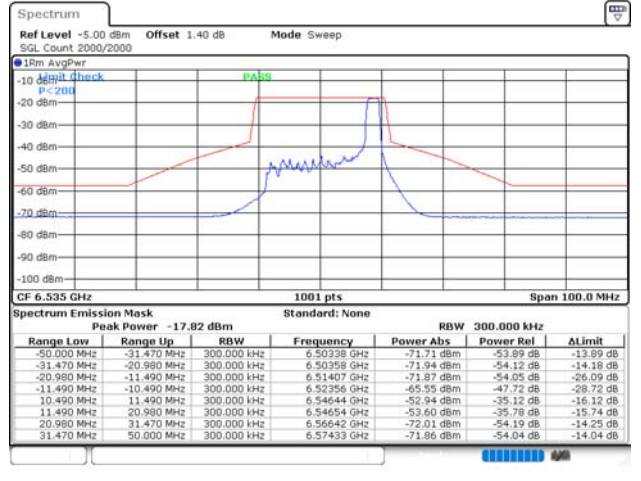

802.11ax_HE20 / 26T / RU offset 0 / Low ch.

802.11ax_HE20 / 26T / RU offset 0 / Mid ch.

802.11ax_HE20 / 26T / RU offset 0 / High ch.

ANT 1

ANT 2

802.11ax_HE20 / 26T / RU offset 8 / Low ch.

802.11ax_HE20 / 26T / RU offset 8 / Mid ch.