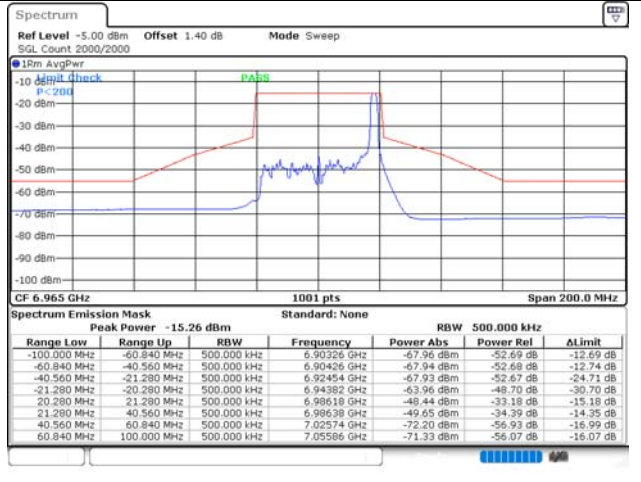

802.11ax_HE40 / 26T / RU offset 17 / Mid ch.