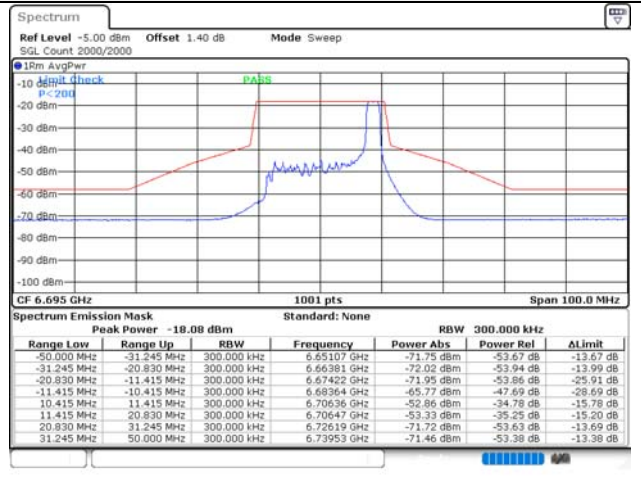

802.11ax_HE20 / 26T / RU offset 0 / Low ch.

802.11ax_HE20 / 26T / RU offset 0 / Mid ch.

802.11ax_HE20 / 26T / RU offset 0 / High ch.

ANT 1

ANT 2

802.11ax_HE20 / 26T / RU offset 8 / Low ch.

802.11ax_HE20 / 26T / RU offset 8 / Mid ch.