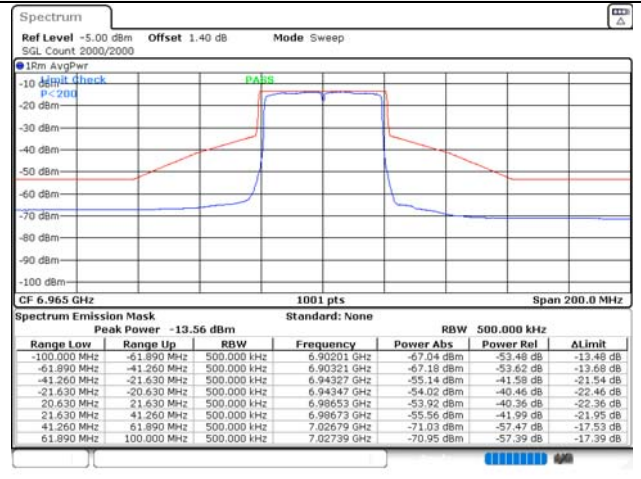

802.11ax_HE40 / SU / Mid ch.