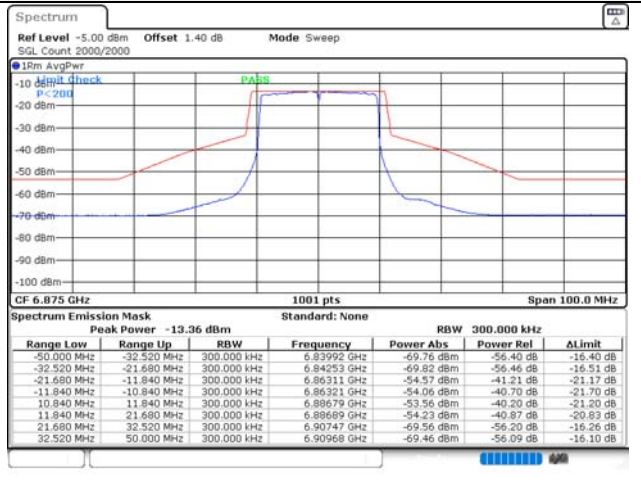

802.11ax_HE20 / SU / High ch.