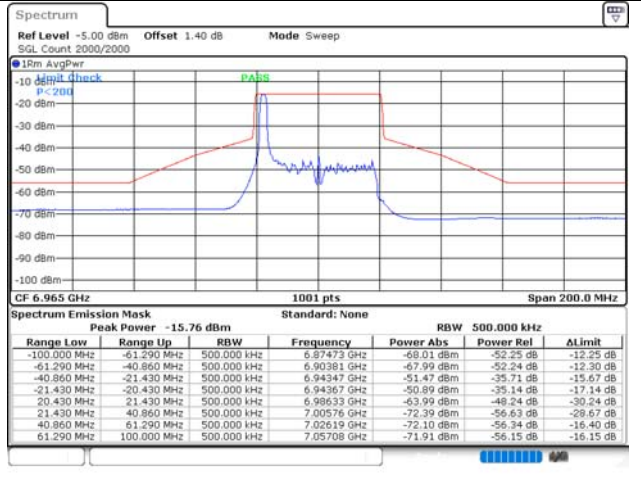

802.11ax_HE40 / SU / Mid ch.

802.11ax_HE40 / SU / High ch.

ANT 1

ANT 2

802.11ax_HE40 / 26T / RU offset 0 / Low ch.

802.11ax_HE40 / 26T / RU offset 0 / Mid ch.

802.11ax_HE40 / 26T / RU offset 0 / High ch.

ANT 1