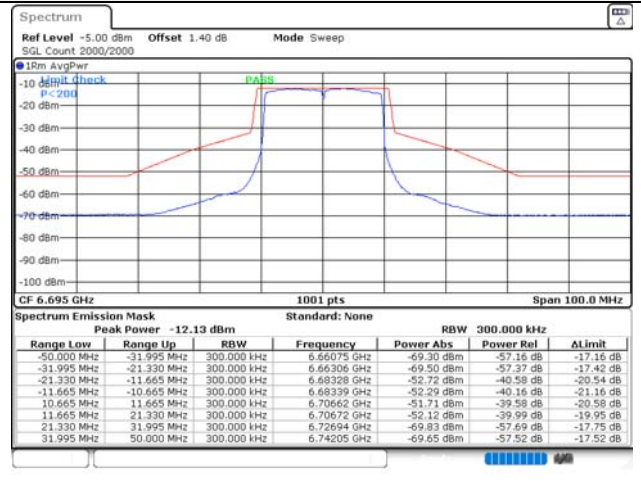

802.11ax_HE20 / SU / Mid ch.