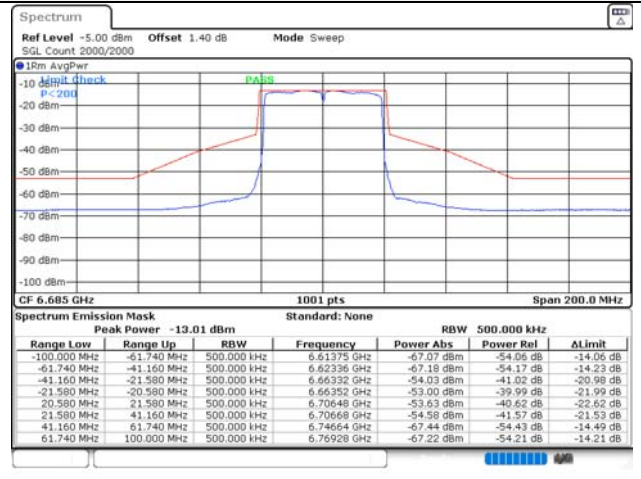

802.11ax_HE20 / 26T / RU offset 0 / Low ch.

802.11ax_HE20 / 26T / RU offset 0 / Mid ch.

802.11ax_HE20 / 26T / RU offset 0 / High ch.

ANT 1

ANT 2

802.11ax_HE20 / 26T / RU offset 8 / Low ch.

802.11ax_HE20 / 26T / RU offset 8 / Mid ch.

802.11ax_HE20 / 26T / RU offset 8 / High ch.

ANT 1

ANT 2

802.11ax_HE40 / SU / Low ch.

802.11ax_HE40 / SU / Mid ch.

802.11ax_HE40 / SU / High ch.

ANT 1

ANT 2

802.11ax_HE40 / 26T / RU offset 0 / Low ch.

802.11ax_HE40 / 26T / RU offset 0 / Mid ch.

802.11ax_HE40 / 26T / RU offset 0 / High ch.

ANT 1

ANT 2

802.11ax_HE40 / 26T / RU offset 17 / Low ch.

802.11ax_HE40 / 26T / RU offset 17 / Mid ch.