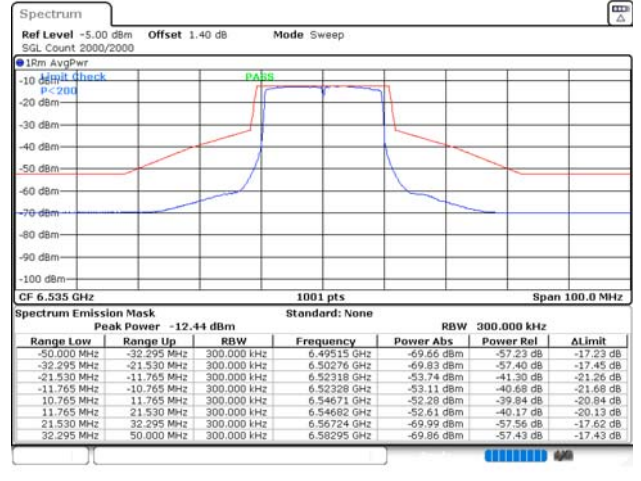

ANT 1

ANT 2

802.11ax_HE20 / SU / Low ch.