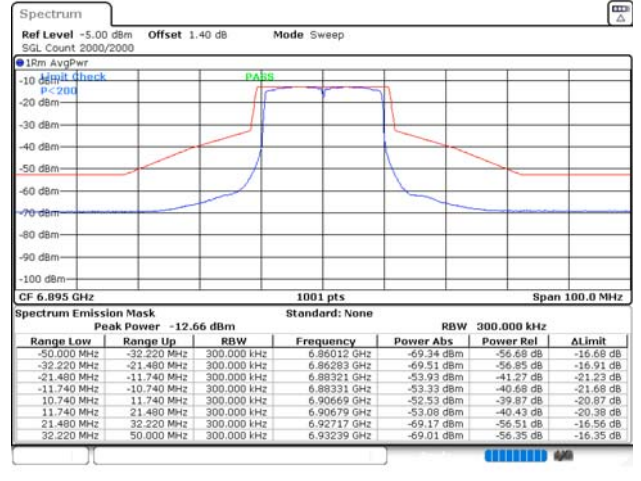

802.11ax_HE160 / 26T / RU offset 0L / High ch.

ANT 1

ANT 2

802.11ax_HE160 / 26T / RU offset 36U / Low ch.

802.11ax_HE160 / 26T / RU offset 36U / High ch.

UNII-8 Band

ANT 1

ANT 2

802.11ax_HE20 / SU / Low ch.

802.11ax_HE20 / SU / Mid ch.

802.11ax_HE20 / SU / High ch.

ANT 1

ANT 2

802.11ax_HE20 / 26T / RU offset 0 / Low ch.

802.11ax_HE20 / 26T / RU offset 0 / Mid ch.

802.11ax_HE20 / 26T / RU offset 0 / High ch.