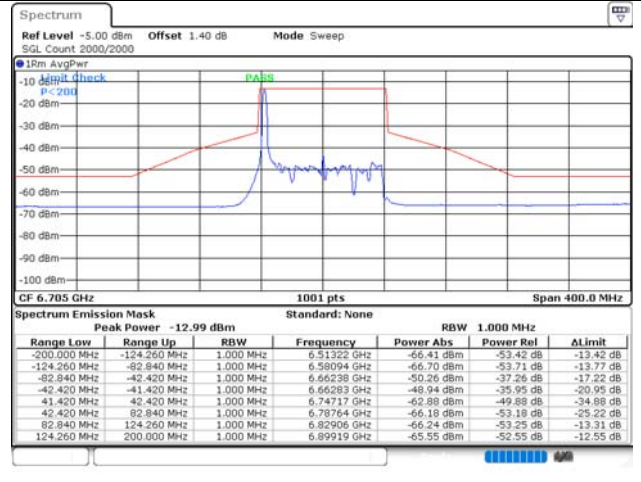

802.11ax_HE40 / 26T / RU offset 17 / High ch.

ANT 1

ANT 2

802.11ax_HE80 / SU / Low ch.

802.11ax_HE80 / SU / Mid ch.

802.11ax_HE80 / SU / High ch.

ANT 1

ANT 2

802.11ax_HE80 / 26T / RU offset 0 / Low ch.

802.11ax_HE80 / 26T / RU offset 0 / Mid ch.

802.11ax_HE80 / 26T / RU offset 0 / High ch.

ANT 1

ANT 2

802.11ax_HE80 / 26T / RU offset 36 / Low ch.

802.11ax_HE80 / 26T / RU offset 36 / Mid ch.