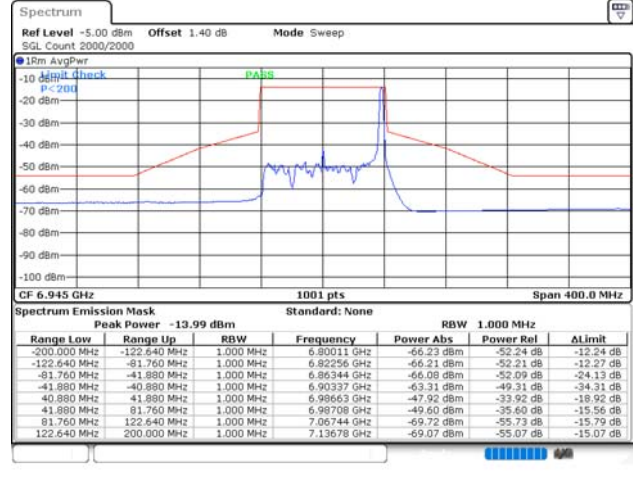

ANT 1

ANT 2

802.11ax_HE80 / 26T / RU offset 0 / Low ch.

802.11ax_HE80 / 26T / RU offset 0 / High ch.

ANT 1

ANT 2

802.11ax_HE80 / 26T / RU offset 36 / Low ch.

802.11ax_HE80 / 26T / RU offset 36 / High ch.

ANT 1

ANT 2

802.11ax_HE160 / SU / Mid ch.

802.11ax_HE160 / 26T / RU offset 0L / Mid ch.

802.11ax_HE160 / 26T / RU offset 36U / Mid ch.