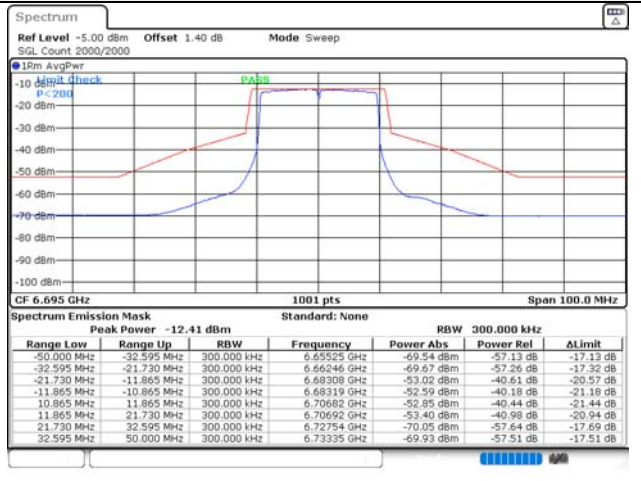

802.11ax_HE20 / SU / Mid ch.