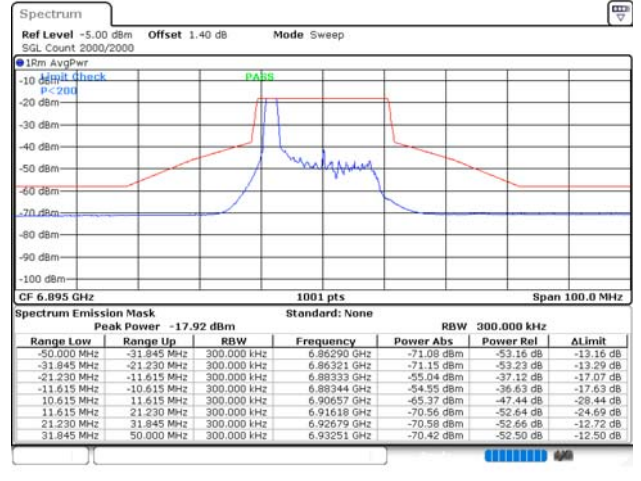

802.11ax_HE20 / SU / Low ch.

802.11ax_HE20 / SU / Mid ch.

802.11ax_HE20 / SU / High ch.

ANT 1

ANT 2

802.11ax_HE20 / 26T / RU offset 0 / Low ch.

802.11ax_HE20 / 26T / RU offset 0 / Mid ch.

802.11ax_HE20 / 26T / RU offset 0 / High ch.