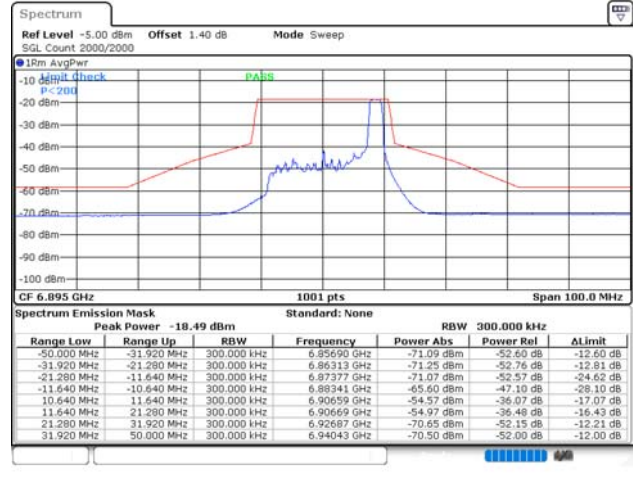

ANT 1

ANT 2

802.11ax_HE20 / 26T / RU offset 8 / Low ch.