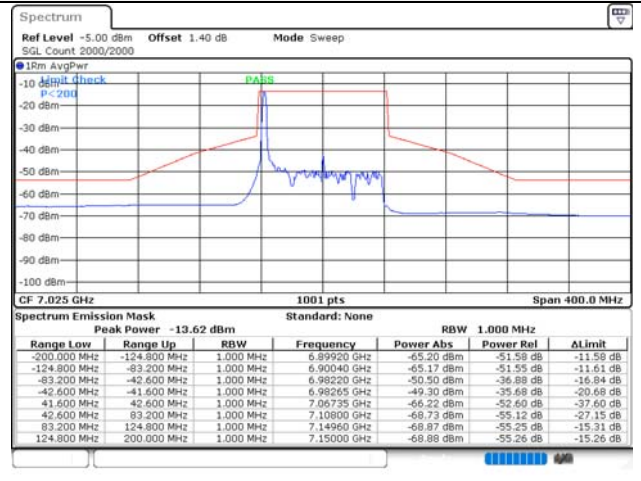

ANT 2

802.11ax_HE40 / 26T / RU offset 17 / Low ch.

802.11ax_HE40 / 26T / RU offset 17 / Mid ch.

802.11ax_HE40 / 26T / RU offset 17 / High ch.

ANT 1

ANT 2

802.11ax_HE80 / SU / Low ch.

802.11ax_HE80 / SU / High ch.

ANT 1

ANT 2

802.11ax_HE80 / 26T / RU offset 0 / Low ch.

802.11ax_HE80 / 26T / RU offset 0 / High ch.

ANT 1

ANT 2

802.11ax_HE80 / 26T / RU offset 36 / Low ch.

802.11ax_HE80 / 26T / RU offset 36 / High ch.