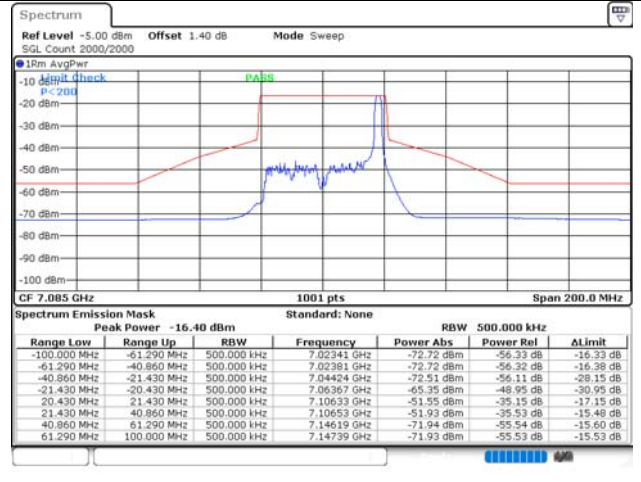

ANT 2

802.11ax_HE40 / 26T / RU offset 17 / Low ch.

802.11ax_HE40 / 26T / RU offset 17 / Mid ch.

802.11ax_HE40 / 26T / RU offset 17 / High ch.

ANT 1

ANT 2

802.11ax_HE80 / SU / Low ch.

802.11ax_HE80 / SU / High ch.

ANT 1

ANT 2

802.11ax_HE80 / 26T / RU offset 0 / Low ch.

802.11ax_HE80 / 26T / RU offset 0 / High ch.

ANT 1

ANT 2

802.11ax_HE80 / 26T / RU offset 36 / Low ch.

802.11ax_HE80 / 26T / RU offset 36 / High ch.