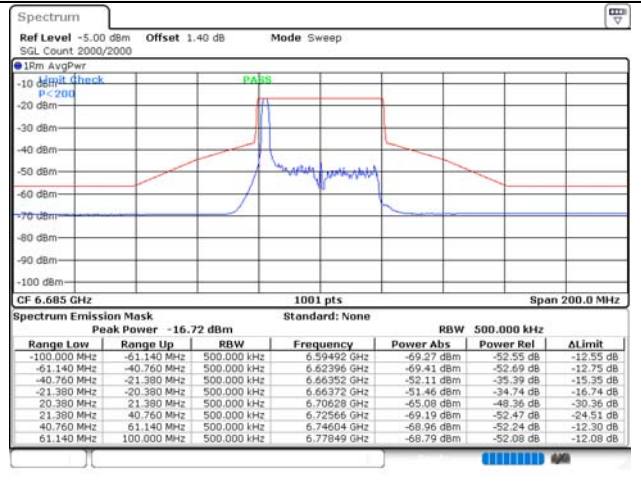

802.11ax_HE40 / 26T / RU offset 0 / Mid ch.