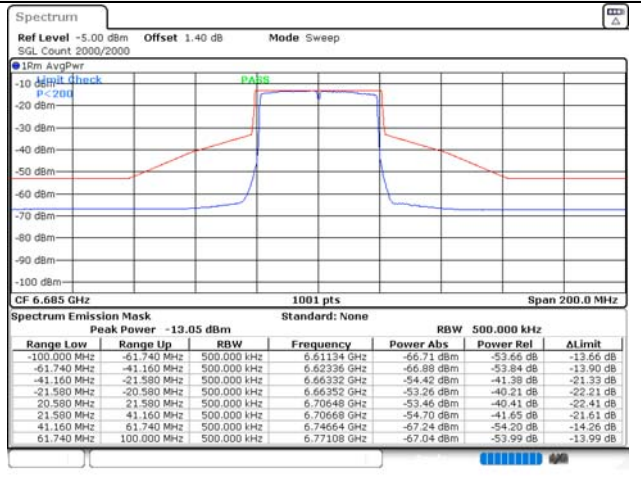

802.11ax_HE20 / 26T / RU offset 8 / High ch.

ANT 1

ANT 2

802.11ax_HE40 / SU / Low ch.

802.11ax_HE40 / SU / Mid ch.

802.11ax_HE40 / SU / High ch.

ANT 1

ANT 2