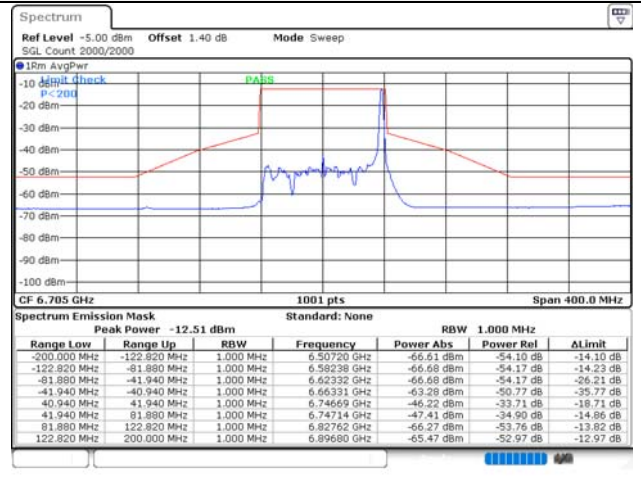

802.11ax_HE80 / 26T / RU offset 0 / Low ch.

802.11ax_HE80 / 26T / RU offset 0 / Mid ch.

802.11ax_HE80 / 26T / RU offset 0 / High ch.

ANT 1

ANT 2

802.11ax_HE80 / 26T / RU offset 36 / Low ch.

802.11ax_HE80 / 26T / RU offset 36 / Mid ch.

802.11ax_HE80 / 26T / RU offset 36 / High ch.

ANT 1

ANT 2

802.11ax_HE160 / SU / Low ch.

802.11ax_HE160 / SU / High ch.

ANT 1

ANT 2

802.11ax_HE160 / 26T / RU offset 0L / Low ch.