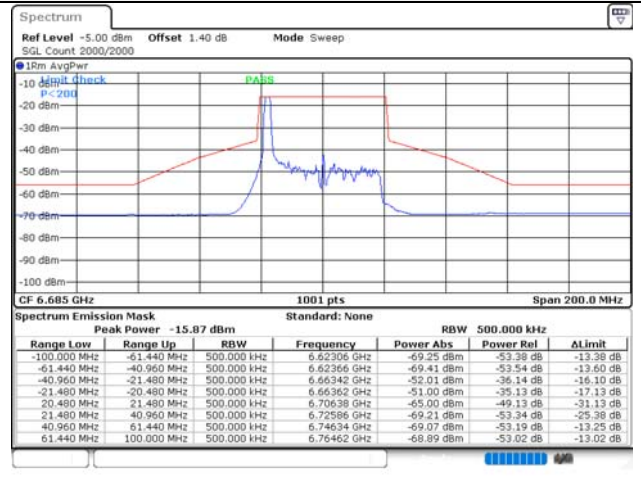

802.11ax_HE40 / 26T / RU offset 0 / Mid ch.