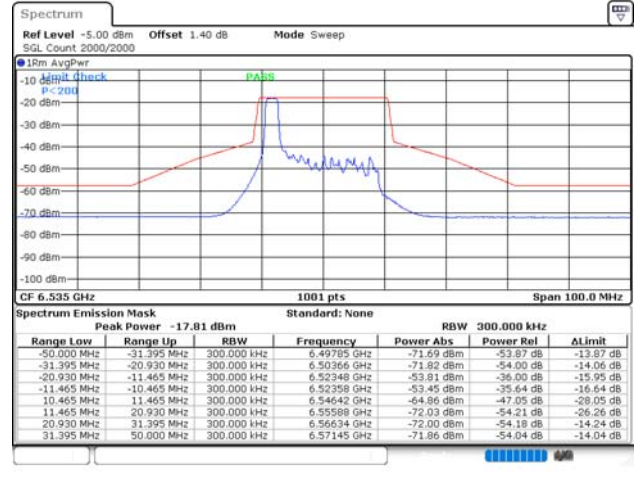

802.11ax_HE20 / 26T / RU offset 0 / Low ch.

802.11ax_HE20 / 26T / RU offset 0 / Mid ch.

802.11ax_HE20 / 26T / RU offset 0 / High ch.

ANT 1

ANT 2

802.11ax_HE20 / 26T / RU offset 8 / Low ch.

802.11ax_HE20 / 26T / RU offset 8 / Mid ch.