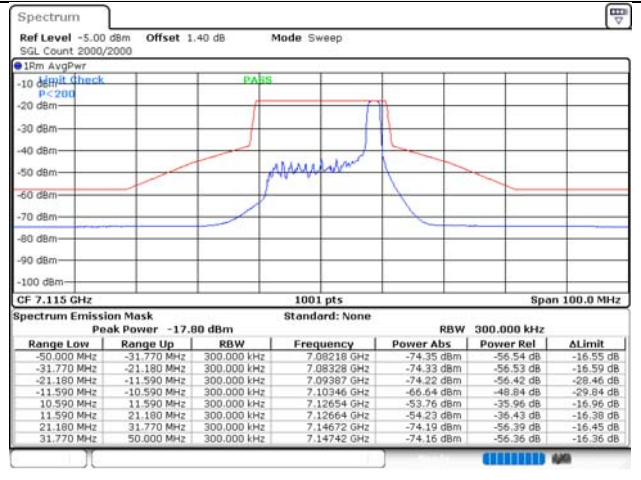

ANT 1

ANT 2

802.11ax_HE20 / 26T / RU offset 8 / Low ch.

802.11ax_HE20 / 26T / RU offset 8 / Mid ch.

802.11ax_HE20 / 26T / RU offset 8 / High ch.

ANT 1

ANT 2

802.11ax_HE40 / SU / Low ch.