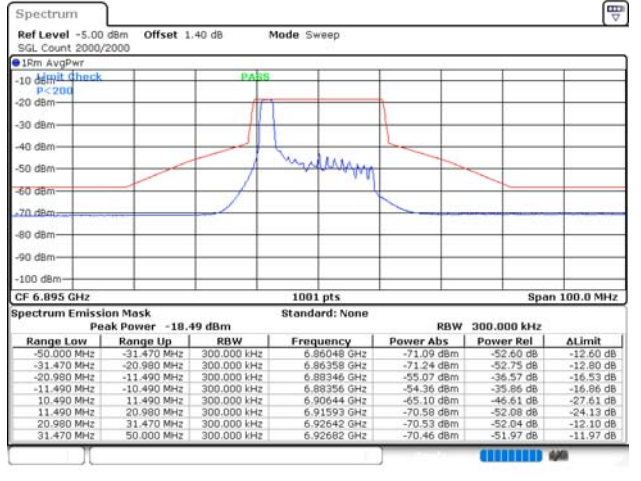

802.11ax_HE20 / SU / Low ch.

802.11ax_HE20 / SU / Mid ch.

802.11ax_HE20 / SU / High ch.

ANT 1

ANT 2

802.11ax_HE20 / 26T / RU offset 0 / Low ch.

802.11ax_HE20 / 26T / RU offset 0 / Mid ch.

802.11ax_HE20 / 26T / RU offset 0 / High ch.