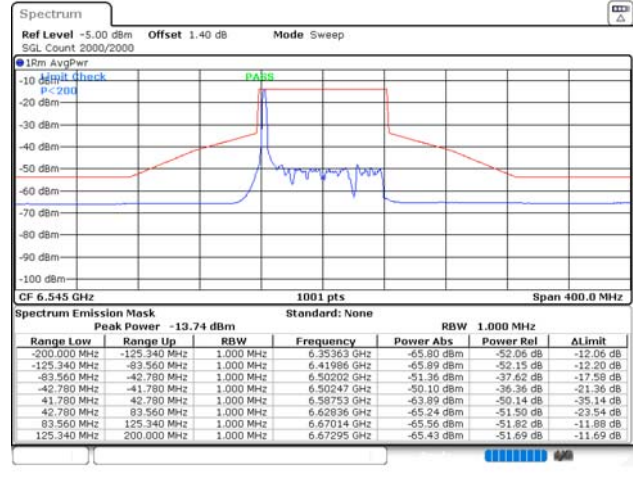

802.11ax_HE40 / 26T / RU offset 17 / High ch.

ANT 1

ANT 2

802.11ax_HE80 / SU / Low ch.

802.11ax_HE80 / SU / Mid ch.

802.11ax_HE80 / SU / High ch.

ANT 1

ANT 2

802.11ax_HE80 / 26T / RU offset 0 / Low ch.

802.11ax_HE80 / 26T / RU offset 0 / Mid ch.

802.11ax_HE80 / 26T / RU offset 0 / High ch.

ANT 1

ANT 2

802.11ax_HE80 / 26T / RU offset 36 / Low ch.

802.11ax_HE80 / 26T / RU offset 36 / Mid ch.