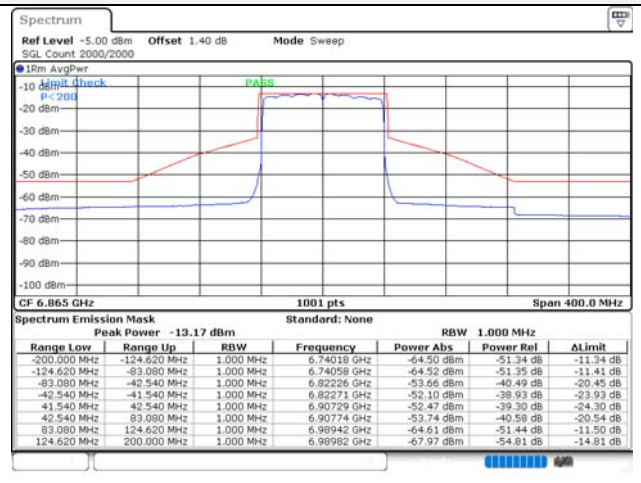

802.11ax_HE40 / 26T / RU offset 17 / High ch.

ANT 1

ANT 2

802.11ax_HE80 / SU / Low ch.

802.11ax_HE80 / SU / Mid ch.

802.11ax_HE80 / SU / High ch.

ANT 1

ANT 2

802.11ax_HE80 / 26T / RU offset 0 / Low ch.

802.11ax_HE80 / 26T / RU offset 0 / Mid ch.

802.11ax_HE80 / 26T / RU offset 0 / High ch.

ANT 1

ANT 2

802.11ax_HE80 / 26T / RU offset 36 / Low ch.

802.11ax_HE80 / 26T / RU offset 36 / Mid ch.