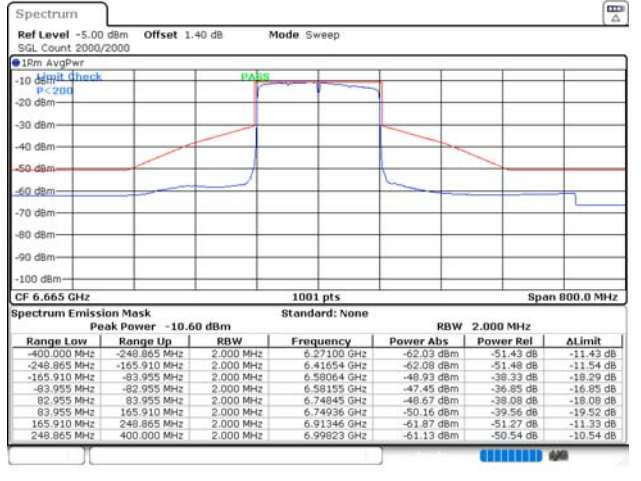

802.11ax_HE80 / 26T / RU offset 0 / Low ch.

802.11ax_HE80 / 26T / RU offset 0 / Mid ch.

802.11ax_HE80 / 26T / RU offset 0 / High ch.

ANT 1

ANT 2

802.11ax_HE80 / 26T / RU offset 36 / Low ch.

802.11ax_HE80 / 26T / RU offset 36 / Mid ch.

802.11ax_HE80 / 26T / RU offset 36 / High ch.

ANT 1

ANT 2

802.11ax_HE160 / SU / Low ch.

802.11ax_HE160 / SU / High ch.

ANT 1

ANT 2

802.11ax_HE160 / 26T / RU offset 0L / Low ch.