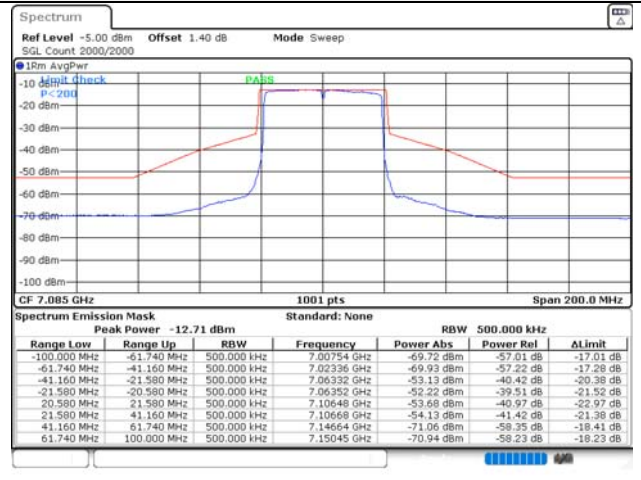

802.11ax_HE40 / SU / High ch.