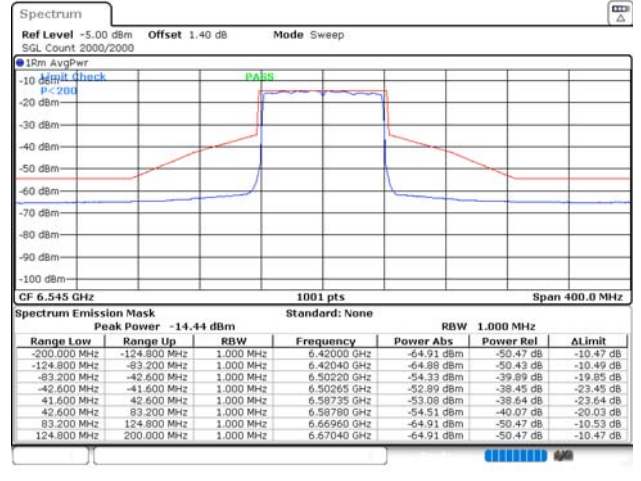

ANT 1

ANT 2

802.11ax_HE80 / SU / Low ch.