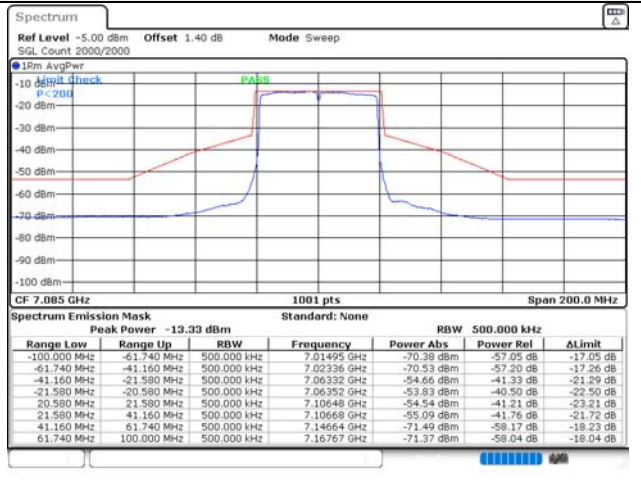

802.11ax_HE40 / SU / High ch.