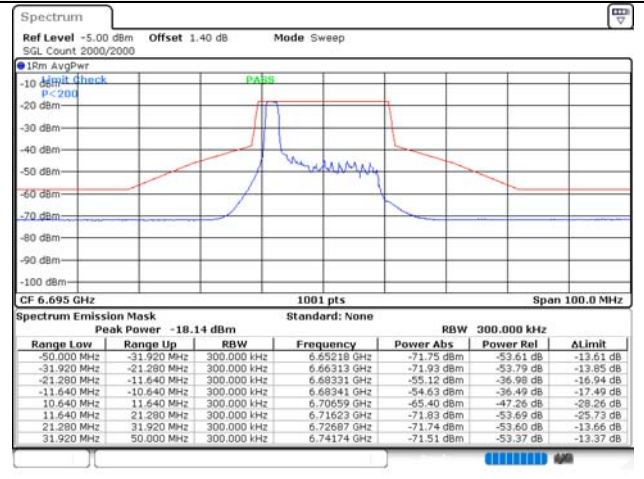

802.11ax_HE20 / 26T / RU offset 0 / Low ch.

802.11ax_HE20 / 26T / RU offset 0 / Mid ch.

802.11ax_HE20 / 26T / RU offset 0 / High ch.

ANT 1

ANT 2

802.11ax_HE20 / 26T / RU offset 8 / Low ch.

802.11ax_HE20 / 26T / RU offset 8 / Mid ch.