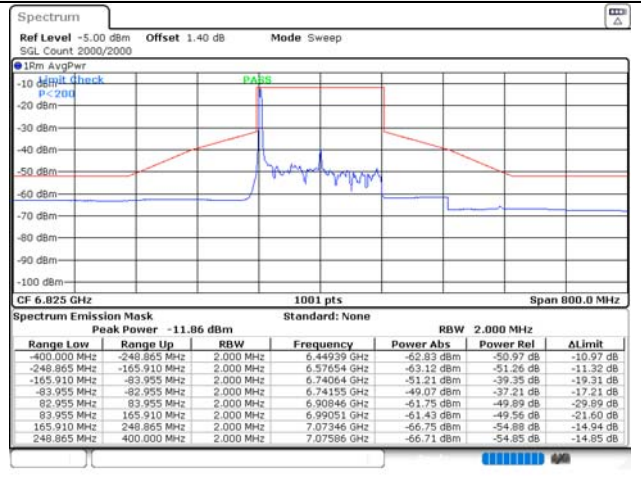

802.11ax_HE80 / 26T / RU offset 36 / High ch.

ANT 1

ANT 2

802.11ax_HE160 / SU / Low ch.

802.11ax_HE160 / SU / High ch.

ANT 1

ANT 2

802.11ax_HE160 / 26T / RU offset 0L / Low ch.

802.11ax_HE160 / 26T / RU offset 0L / High ch.

ANT 1

ANT 2

802.11ax_HE160 / 26T / RU offset 36U / Low ch.

802.11ax_HE160 / 26T / RU offset 36U / High ch.

UNII-8 Band

ANT 1

ANT 2