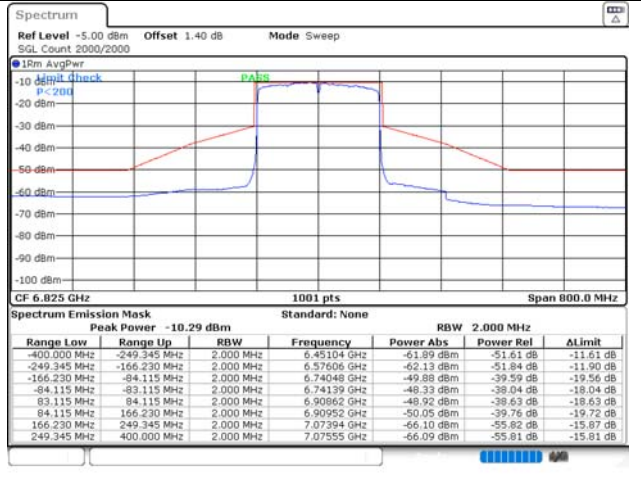

802.11ax_HE80 / 26T / RU offset 36 / High ch.

ANT 1

ANT 2

802.11ax_HE160 / SU / Low ch.

802.11ax_HE160 / SU / High ch.

ANT 1

ANT 2

802.11ax_HE160 / 26T / RU offset 0L / Low ch.