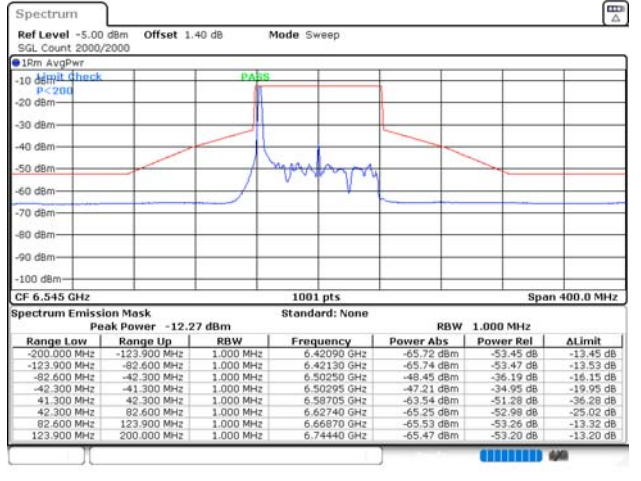

802.11ax_HE40 / 26T / RU offset 17 / High ch.

ANT 1

ANT 2

802.11ax_HE80 / SU / Low ch.

802.11ax_HE80 / SU / Mid ch.

802.11ax_HE80 / SU / High ch.

ANT 1

ANT 2

802.11ax_HE80 / 26T / RU offset 0 / Low ch.

802.11ax_HE80 / 26T / RU offset 0 / Mid ch.

802.11ax_HE80 / 26T / RU offset 0 / High ch.

ANT 1

ANT 2

802.11ax_HE80 / 26T / RU offset 36 / Low ch.

802.11ax_HE80 / 26T / RU offset 36 / Mid ch.