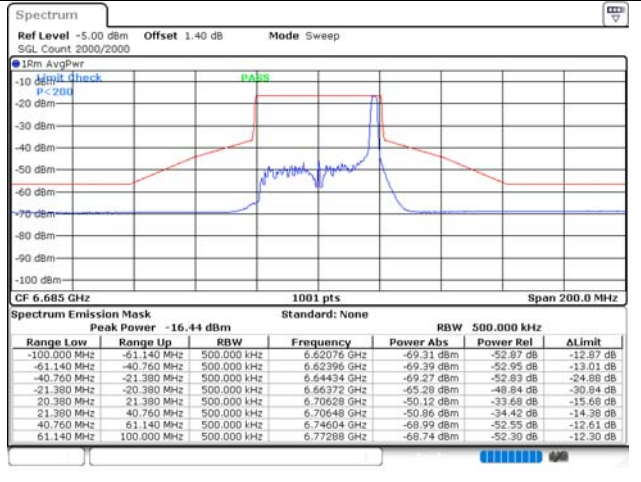

802.11ax_HE40 / 26T / RU offset 0 / Low ch.

802.11ax_HE40 / 26T / RU offset 0 / Mid ch.

802.11ax_HE40 / 26T / RU offset 0 / High ch.

ANT 1

ANT 2

802.11ax_HE40 / 26T / RU offset 17 / Low ch.

802.11ax_HE40 / 26T / RU offset 17 / Mid ch.