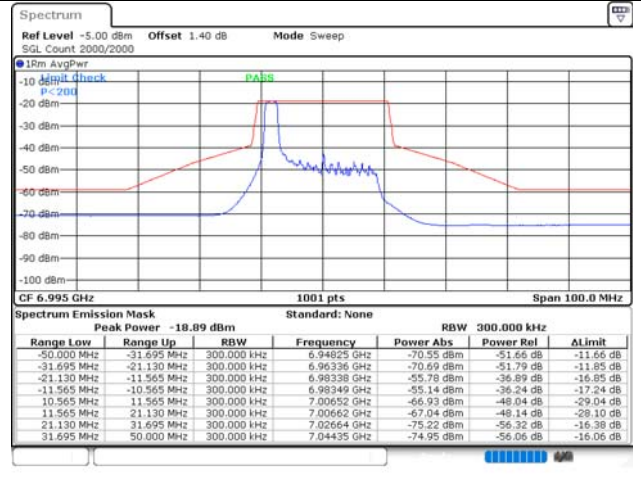

802.11ax_HE20 / SU / Low ch.

802.11ax_HE20 / SU / Mid ch.

802.11ax_HE20 / SU / High ch.

ANT 1

ANT 2

802.11ax_HE20 / 26T / RU offset 0 / Low ch.

802.11ax_HE20 / 26T / RU offset 0 / Mid ch.

802.11ax_HE20 / 26T / RU offset 0 / High ch.