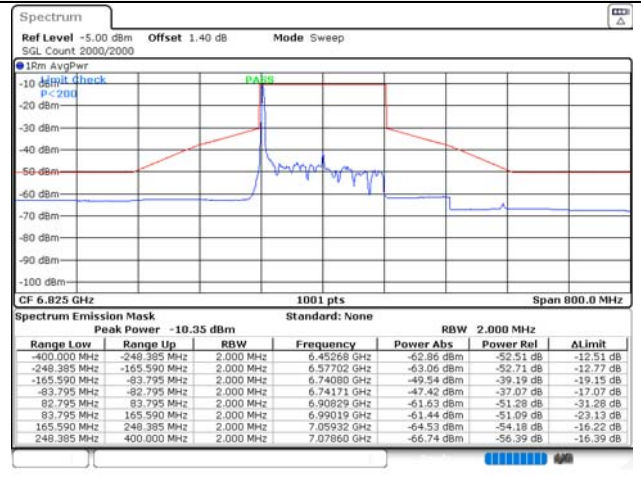

802.11ax_HE80 / 26T / RU offset 36 / High ch.

ANT 1

ANT 2

802.11ax_HE160 / SU / Low ch.

802.11ax_HE160 / SU / High ch.

ANT 1

ANT 2

802.11ax_HE160 / 26T / RU offset 0L / Low ch.

802.11ax_HE160 / 26T / RU offset 0L / High ch.

ANT 1

ANT 2

802.11ax_HE160 / 26T / RU offset 36U / Low ch.

802.11ax_HE160 / 26T / RU offset 36U / High ch.

UNII-8 Band

ANT 1

ANT 2