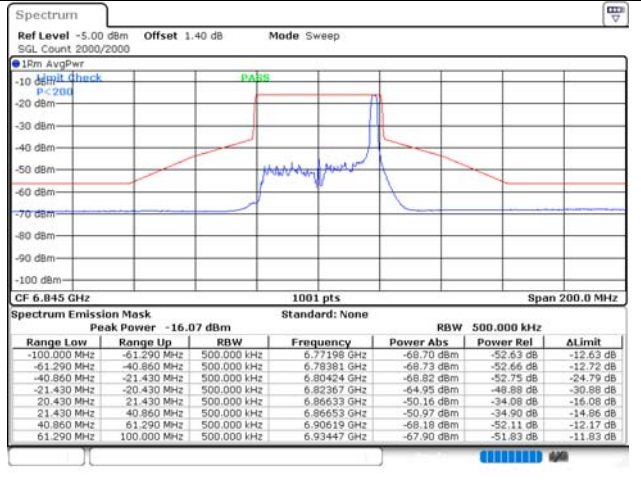

802.11ax_HE40 / 26T / RU offset 17 / High ch.