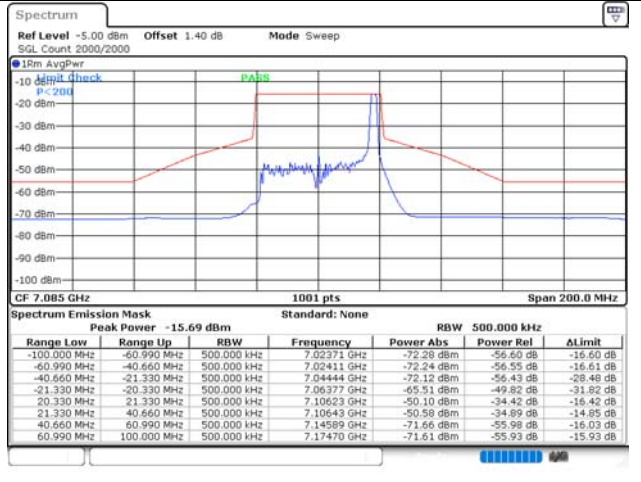

ANT 2

802.11ax_HE40 / 26T / RU offset 17 / Low ch.

802.11ax_HE40 / 26T / RU offset 17 / Mid ch.

802.11ax_HE40 / 26T / RU offset 17 / High ch.

ANT 1

ANT 2

802.11ax_HE80 / SU / Low ch.

802.11ax_HE80 / SU / High ch.

ANT 1

ANT 2

802.11ax_HE80 / 26T / RU offset 0 / Low ch.

802.11ax_HE80 / 26T / RU offset 0 / High ch.

ANT 1

ANT 2

802.11ax_HE80 / 26T / RU offset 36 / Low ch.

802.11ax_HE80 / 26T / RU offset 36 / High ch.