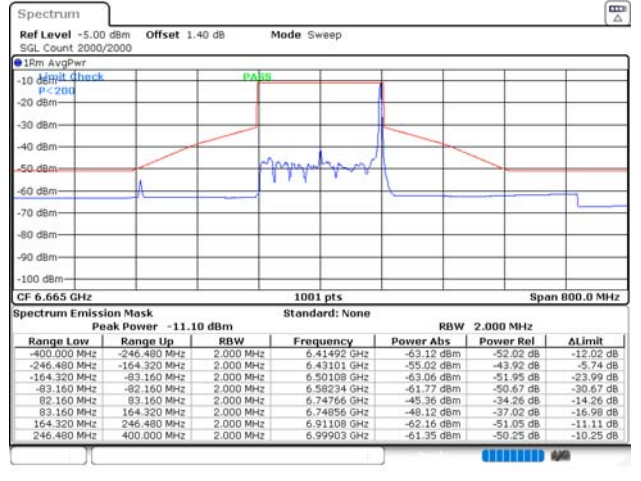

802.11ax_HE80 / 26T / RU offset 36 / High ch.

ANT 1

ANT 2

802.11ax_HE160 / SU / Low ch.

802.11ax_HE160 / SU / High ch.

ANT 1

ANT 2

802.11ax_HE160 / 26T / RU offset 0L / Low ch.

802.11ax_HE160 / 26T / RU offset 0L / High ch.

ANT 1

ANT 2

802.11ax_HE160 / 26T / RU offset 36U / Low ch.

802.11ax_HE160 / 26T / RU offset 36U / High ch.

UNII-8 Band

ANT 1

ANT 2