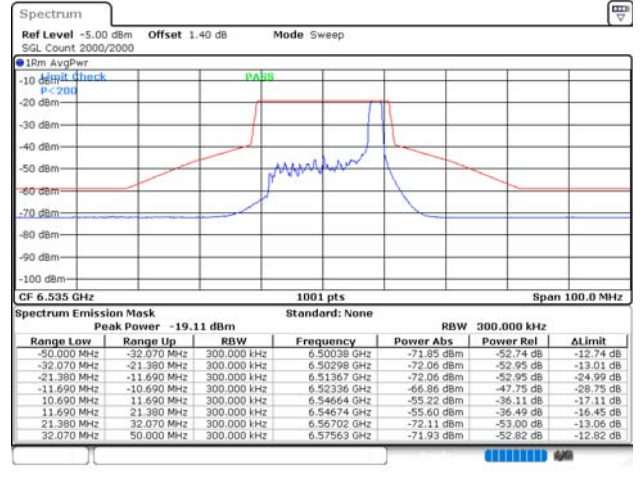

802.11ax_HE20 / 26T / RU offset 0 / Low ch.

802.11ax_HE20 / 26T / RU offset 0 / Mid ch.

802.11ax_HE20 / 26T / RU offset 0 / High ch.

ANT 1

ANT 2

802.11ax_HE20 / 26T / RU offset 8 / Low ch.

802.11ax_HE20 / 26T / RU offset 8 / Mid ch.