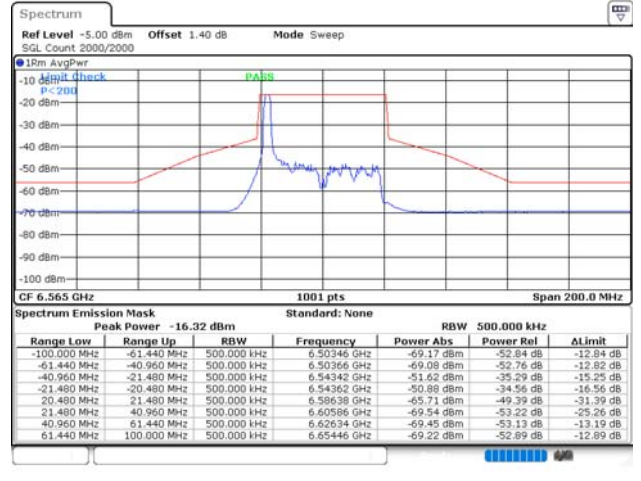

ANT 1

ANT 2

802.11ax_HE40 / 26T / RU offset 0 / Low ch.