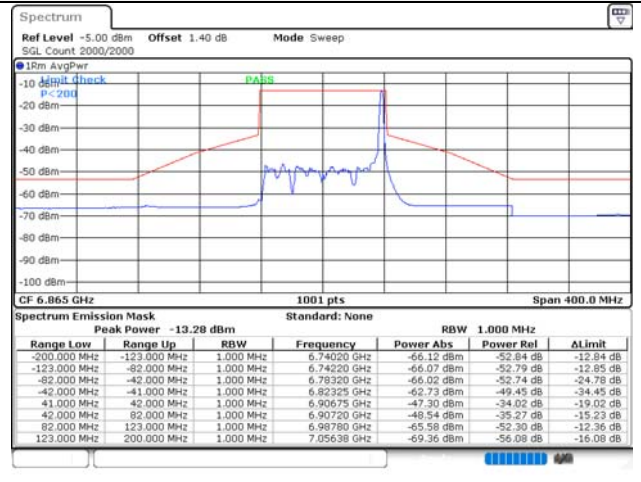

802.11ax_HE80 / 26T / RU offset 0 / Low ch.

802.11ax_HE80 / 26T / RU offset 0 / Mid ch.

802.11ax_HE80 / 26T / RU offset 0 / High ch.

ANT 1

ANT 2

802.11ax_HE80 / 26T / RU offset 36 / Low ch.

802.11ax_HE80 / 26T / RU offset 36 / Mid ch.

802.11ax_HE80 / 26T / RU offset 36 / High ch.

ANT 1

ANT 2

802.11ax_HE160 / SU / Low ch.

802.11ax_HE160 / SU / High ch.

ANT 1

ANT 2

802.11ax_HE160 / 26T / RU offset 0L / Low ch.