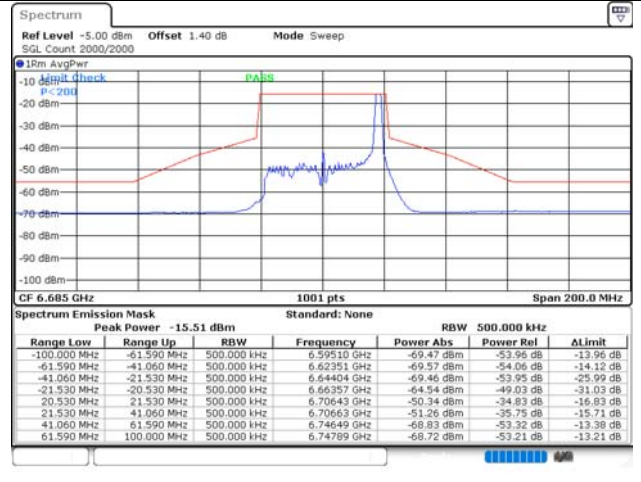

802.11ax_HE40 / 26T / RU offset 0 / Low ch.

802.11ax_HE40 / 26T / RU offset 0 / Mid ch.

802.11ax_HE40 / 26T / RU offset 0 / High ch.

ANT 1

ANT 2

802.11ax_HE40 / 26T / RU offset 17 / Low ch.

802.11ax_HE40 / 26T / RU offset 17 / Mid ch.