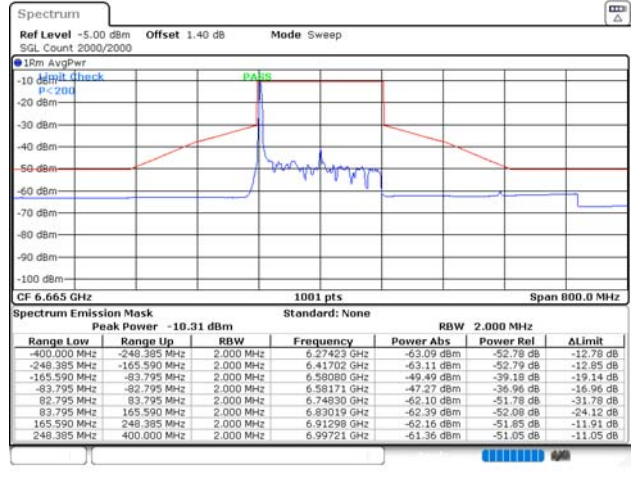

802.11ax_HE80 / 26T / RU offset 36 / High ch.

ANT 1

ANT 2

802.11ax_HE160 / SU / Low ch.

802.11ax_HE160 / SU / High ch.

ANT 1

ANT 2

802.11ax_HE160 / 26T / RU offset 0L / Low ch.