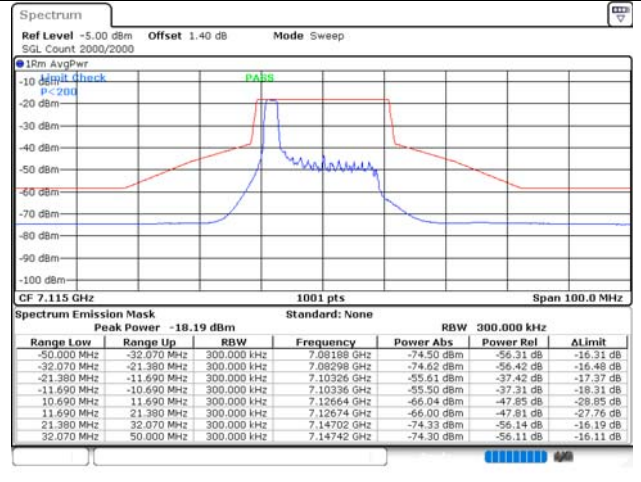

802.11ax_HE20 / SU / Low ch.

802.11ax_HE20 / SU / Mid ch.

802.11ax_HE20 / SU / High ch.

ANT 1

ANT 2

802.11ax_HE20 / 26T / RU offset 0 / Low ch.

802.11ax_HE20 / 26T / RU offset 0 / Mid ch.

802.11ax_HE20 / 26T / RU offset 0 / High ch.