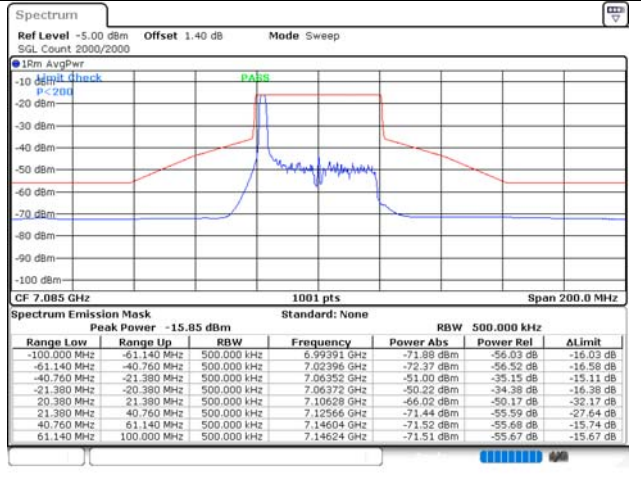

802.11ax_HE40 / SU / Mid ch.

802.11ax_HE40 / SU / High ch.

ANT 1

ANT 2

802.11ax_HE40 / 26T / RU offset 0 / Low ch.

802.11ax_HE40 / 26T / RU offset 0 / Mid ch.

802.11ax_HE40 / 26T / RU offset 0 / High ch.

ANT 1