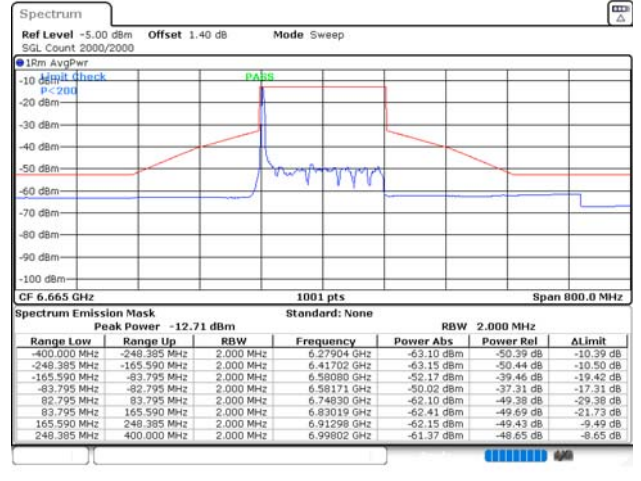

802.11ax_HE80 / 26T / RU offset 36 / High ch.

ANT 1

ANT 2

802.11ax_HE160 / SU / Low ch.

802.11ax_HE160 / SU / High ch.

ANT 1

ANT 2

802.11ax_HE160 / 26T / RU offset 0L / Low ch.