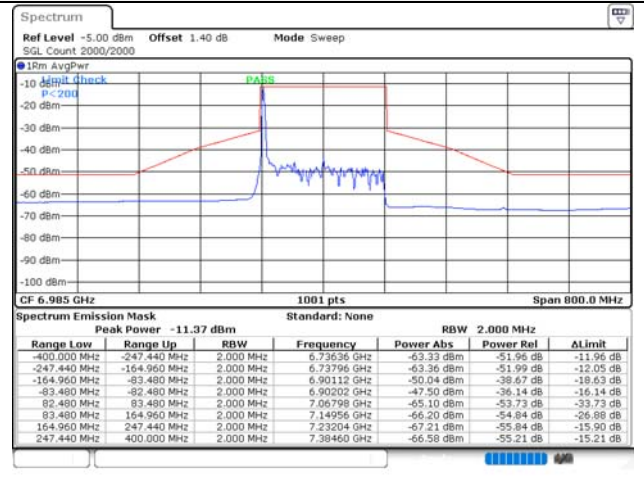

ANT 1

ANT 2

802.11ax_HE80 / 26T / RU offset 0 / Low ch.

802.11ax_HE80 / 26T / RU offset 0 / High ch.

ANT 1

ANT 2

802.11ax_HE80 / 26T / RU offset 36 / Low ch.

802.11ax_HE80 / 26T / RU offset 36 / High ch.

ANT 1

ANT 2

802.11ax_HE160 / SU / Mid ch.

802.11ax_HE160 / 26T / RU offset 0L / Mid ch.

802.11ax_HE160 / 26T / RU offset 36U / Mid ch.