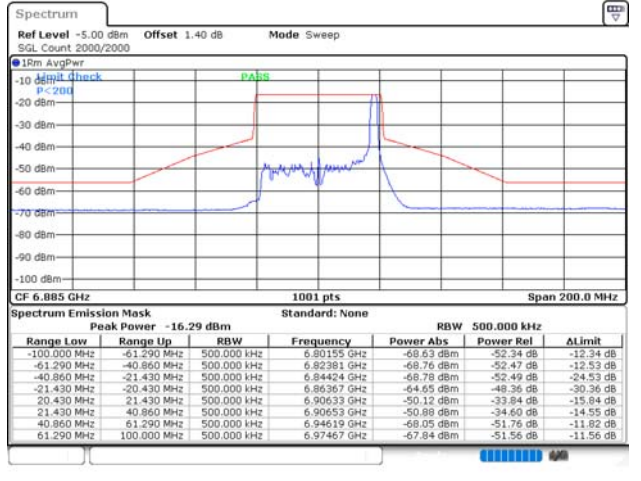

ANT 1

ANT 2

802.11ax_HE40 / 26T / RU offset 17 / Low ch.