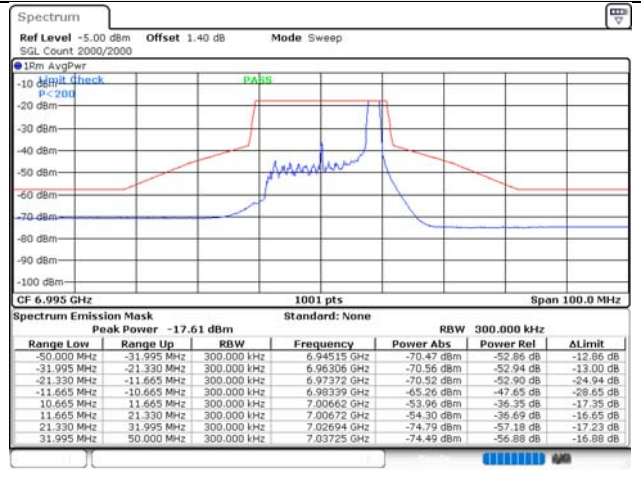

802.11ax_HE20 / 26T / RU offset 8 / Mid ch.