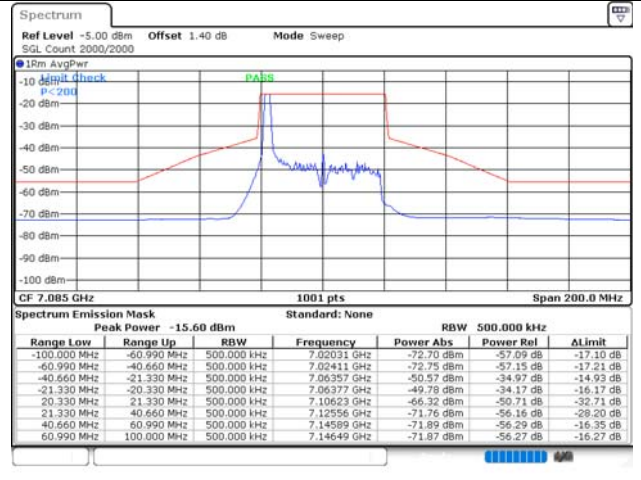

802.11ax_HE40 / SU / Mid ch.

802.11ax_HE40 / SU / High ch.

ANT 1

ANT 2

802.11ax_HE40 / 26T / RU offset 0 / Low ch.

802.11ax_HE40 / 26T / RU offset 0 / Mid ch.

802.11ax_HE40 / 26T / RU offset 0 / High ch.

ANT 1