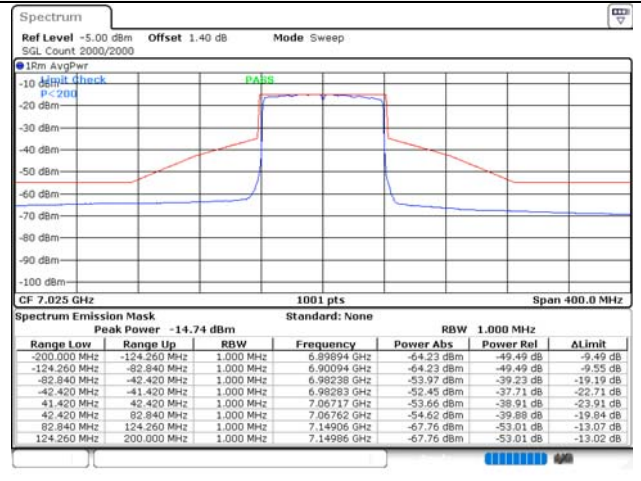

ANT 2

802.11ax_HE40 / 26T / RU offset 17 / Low ch.

802.11ax_HE40 / 26T / RU offset 17 / Mid ch.

802.11ax_HE40 / 26T / RU offset 17 / High ch.

ANT 1

ANT 2

802.11ax_HE80 / SU / Low ch.

802.11ax_HE80 / SU / High ch.

ANT 1

ANT 2

802.11ax_HE80 / 26T / RU offset 0 / Low ch.

802.11ax_HE80 / 26T / RU offset 0 / High ch.

ANT 1

ANT 2

802.11ax_HE80 / 26T / RU offset 36 / Low ch.

802.11ax_HE80 / 26T / RU offset 36 / High ch.