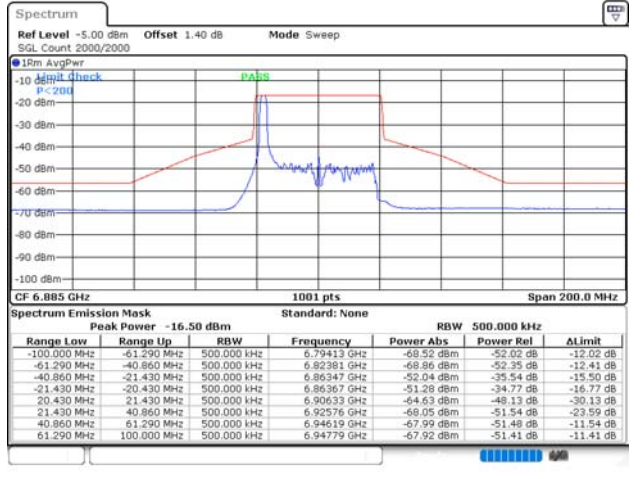

802.11ax_HE40 / SU / Mid ch.

802.11ax_HE40 / SU / High ch.

ANT 1

ANT 2

802.11ax_HE40 / 26T / RU offset 0 / Low ch.

802.11ax_HE40 / 26T / RU offset 0 / Mid ch.

802.11ax_HE40 / 26T / RU offset 0 / High ch.

ANT 1