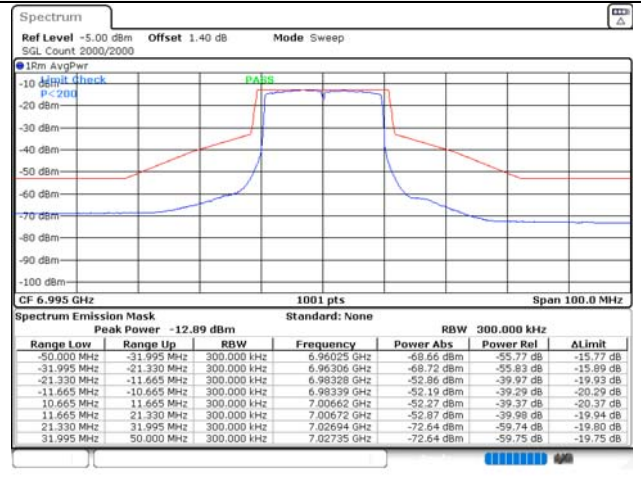

802.11ax_HE160 / 26T / RU offset 0L / High ch.

ANT 1

ANT 2

802.11ax_HE160 / 26T / RU offset 36U / Low ch.

802.11ax_HE160 / 26T / RU offset 36U / High ch.

UNII-8 Band

ANT 1

ANT 2

802.11ax_HE20 / SU / Low ch.

802.11ax_HE20 / SU / Mid ch.

802.11ax_HE20 / SU / High ch.

ANT 1

ANT 2

802.11ax_HE20 / 26T / RU offset 0 / Low ch.

802.11ax_HE20 / 26T / RU offset 0 / Mid ch.

802.11ax_HE20 / 26T / RU offset 0 / High ch.