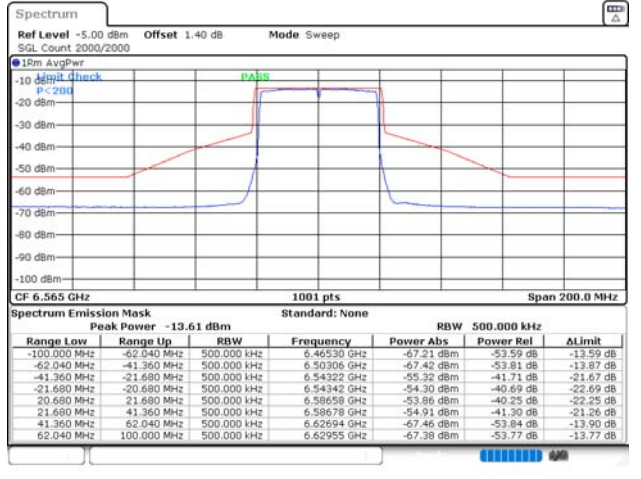

ANT 1

ANT 2

802.11ax_HE40 / SU / Low ch.