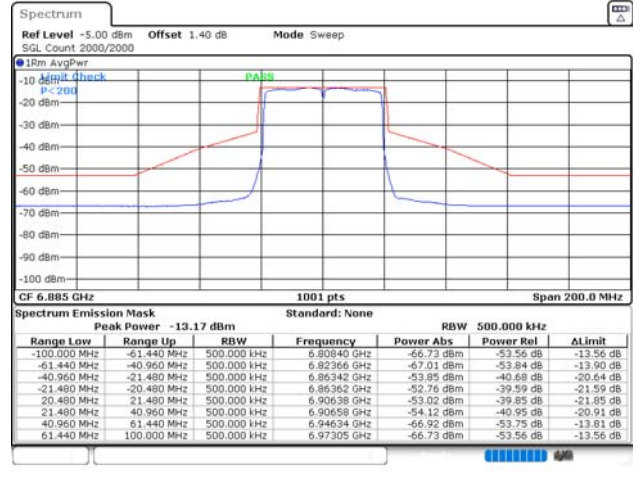

ANT 1

ANT 2

802.11ax_HE20 / 26T / RU offset 8 / Low ch.

802.11ax_HE20 / 26T / RU offset 8 / Mid ch.

802.11ax_HE20 / 26T / RU offset 8 / High ch.

ANT 1

ANT 2

802.11ax_HE40 / SU / Low ch.