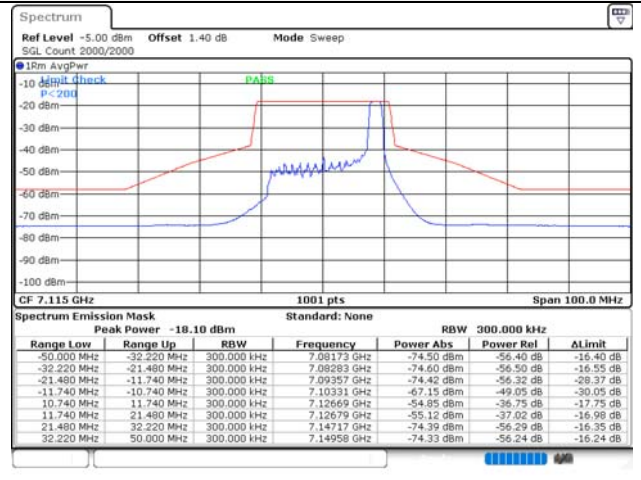

ANT 1

ANT 2

802.11ax_HE20 / 26T / RU offset 8 / Low ch.

802.11ax_HE20 / 26T / RU offset 8 / Mid ch.

802.11ax_HE20 / 26T / RU offset 8 / High ch.

ANT 1

ANT 2

802.11ax_HE40 / SU / Low ch.