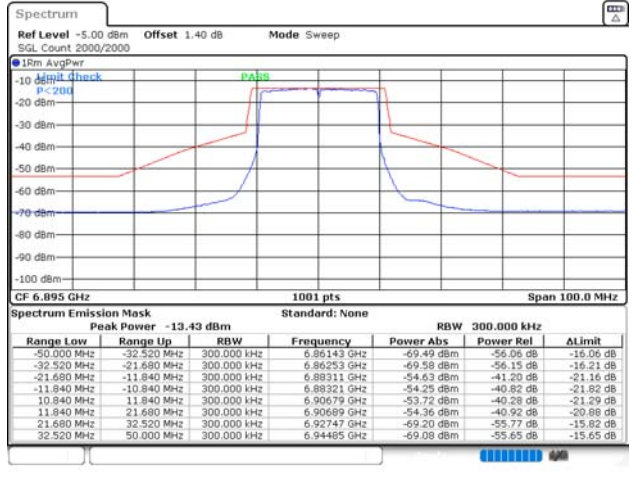

802.11ax_HE160 / 26T / RU offset 0L / High ch.

ANT 1

ANT 2

802.11ax_HE160 / 26T / RU offset 36U / Low ch.

802.11ax_HE160 / 26T / RU offset 36U / High ch.

UNII-8 Band

ANT 1

ANT 2

802.11ax_HE20 / SU / Low ch.

802.11ax_HE20 / SU / Mid ch.

802.11ax_HE20 / SU / High ch.

ANT 1

ANT 2

802.11ax_HE20 / 26T / RU offset 0 / Low ch.

802.11ax_HE20 / 26T / RU offset 0 / Mid ch.

802.11ax_HE20 / 26T / RU offset 0 / High ch.