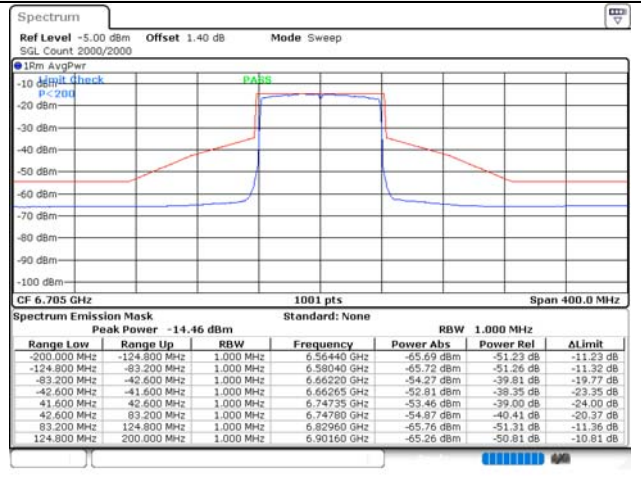

802.11ax_HE40 / 26T / RU offset 17 / High ch.

ANT 1

ANT 2

802.11ax_HE80 / SU / Low ch.

802.11ax_HE80 / SU / Mid ch.

802.11ax_HE80 / SU / High ch.

ANT 1

ANT 2

802.11ax_HE80 / 26T / RU offset 0 / Low ch.

802.11ax_HE80 / 26T / RU offset 0 / Mid ch.

802.11ax_HE80 / 26T / RU offset 0 / High ch.

ANT 1

ANT 2

802.11ax_HE80 / 26T / RU offset 36 / Low ch.

802.11ax_HE80 / 26T / RU offset 36 / Mid ch.