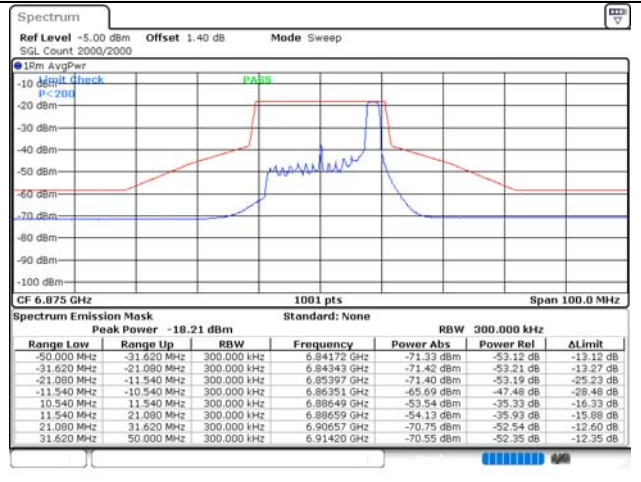

802.11ax_HE20 / 26T / RU offset 8 / High ch.