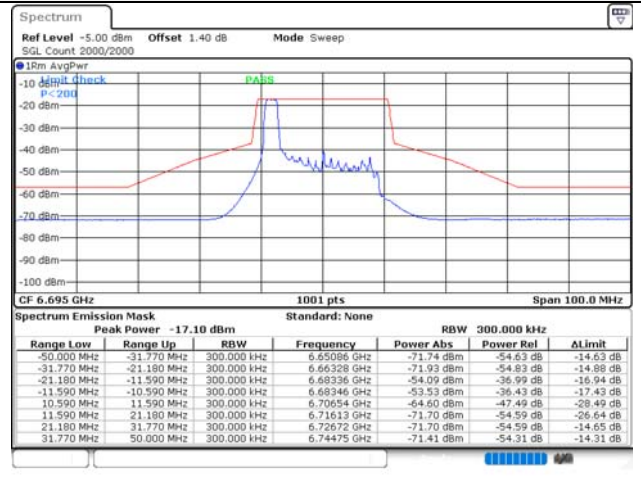

802.11ax_HE20 / 26T / RU offset 0 / Low ch.

802.11ax_HE20 / 26T / RU offset 0 / Mid ch.

802.11ax_HE20 / 26T / RU offset 0 / High ch.

ANT 1

ANT 2

802.11ax_HE20 / 26T / RU offset 8 / Low ch.

802.11ax_HE20 / 26T / RU offset 8 / Mid ch.