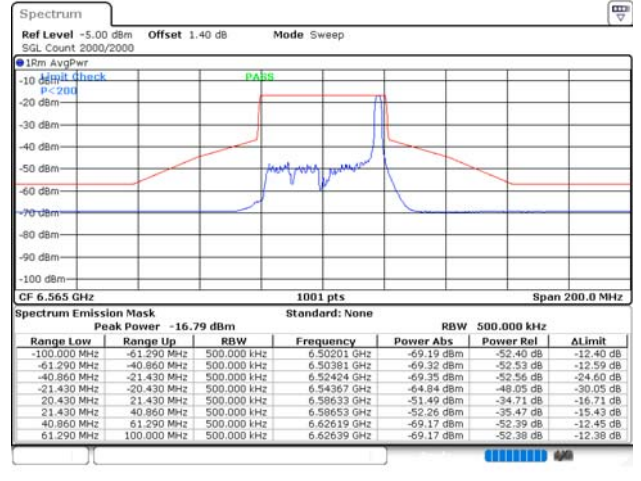

802.11ax_HE40 / 26T / RU offset 0 / Low ch.

802.11ax_HE40 / 26T / RU offset 0 / Mid ch.

802.11ax_HE40 / 26T / RU offset 0 / High ch.

ANT 1

ANT 2

802.11ax_HE40 / 26T / RU offset 17 / Low ch.

802.11ax_HE40 / 26T / RU offset 17 / Mid ch.