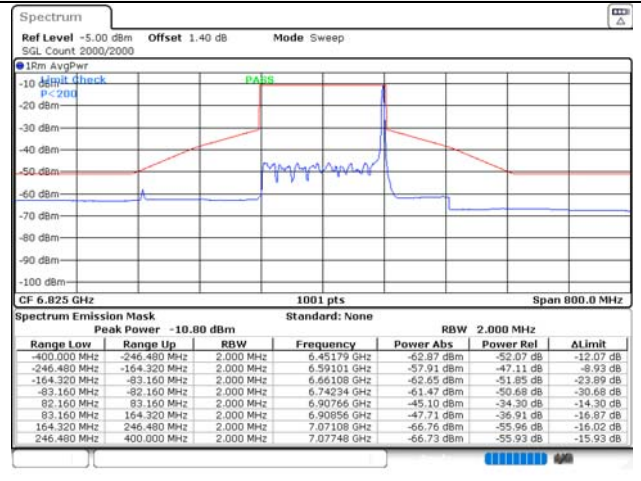

802.11ax_HE160 / 26T / RU offset 0L / High ch.

ANT 1

ANT 2

802.11ax_HE160 / 26T / RU offset 36U / Low ch.

802.11ax_HE160 / 26T / RU offset 36U / High ch.

UNII-8 Band

ANT 1

ANT 2

802.11ax_HE20 / SU / Low ch.

802.11ax_HE20 / SU / Mid ch.

802.11ax_HE20 / SU / High ch.

ANT 1

ANT 2

802.11ax_HE20 / 26T / RU offset 0 / Low ch.

802.11ax_HE20 / 26T / RU offset 0 / Mid ch.

802.11ax_HE20 / 26T / RU offset 0 / High ch.