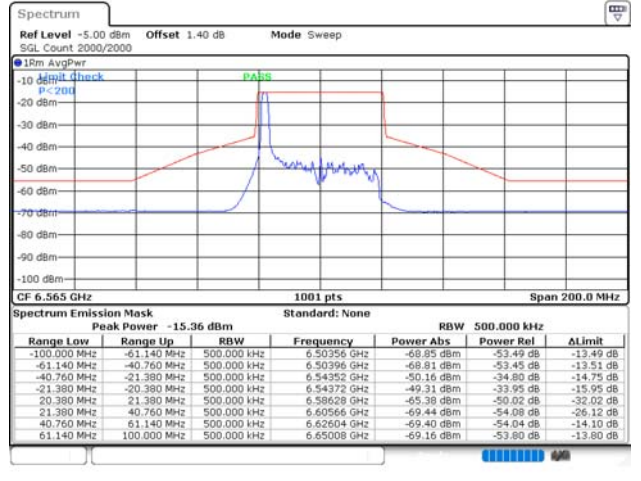

ANT 1

ANT 2

802.11ax_HE40 / 26T / RU offset 0 / Low ch.