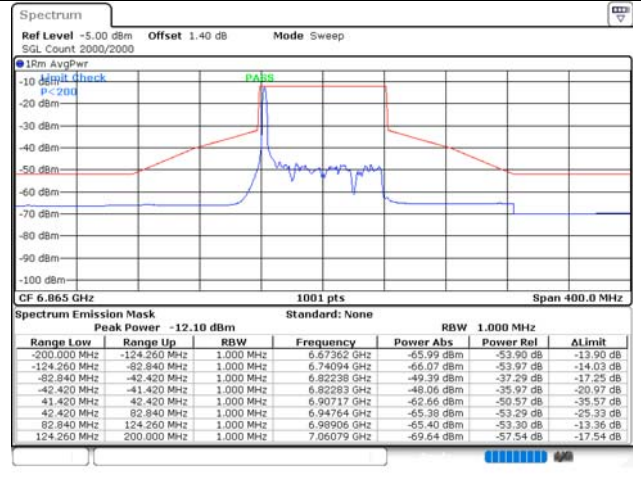

802.11ax_HE40 / 26T / RU offset 17 / High ch.

ANT 1

ANT 2

802.11ax_HE80 / SU / Low ch.

802.11ax_HE80 / SU / Mid ch.

802.11ax_HE80 / SU / High ch.

ANT 1

ANT 2

802.11ax_HE80 / 26T / RU offset 0 / Low ch.

802.11ax_HE80 / 26T / RU offset 0 / Mid ch.

802.11ax_HE80 / 26T / RU offset 0 / High ch.

ANT 1

ANT 2

802.11ax_HE80 / 26T / RU offset 36 / Low ch.

802.11ax_HE80 / 26T / RU offset 36 / Mid ch.