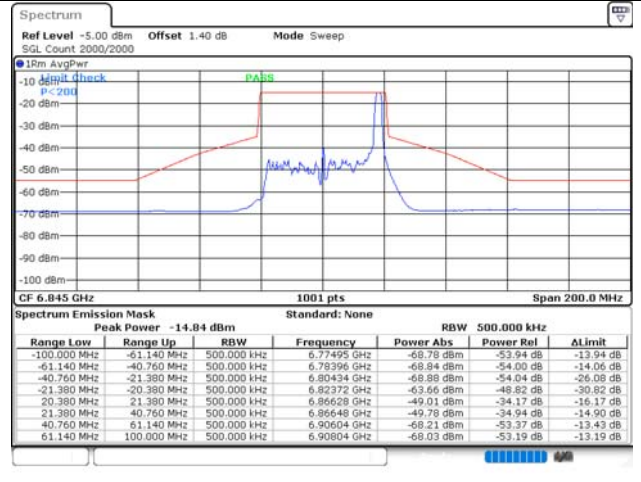

802.11ax_HE40 / 26T / RU offset 17 / High ch.