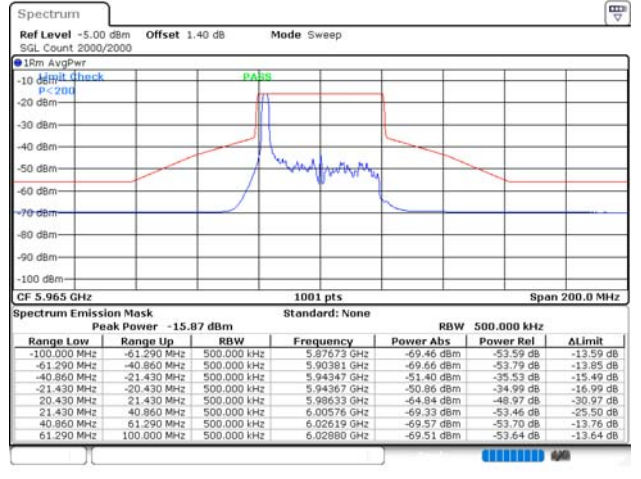

ANT 1

ANT 2

802.11ax_HE40 / 26T / RU offset 0 / Low ch.