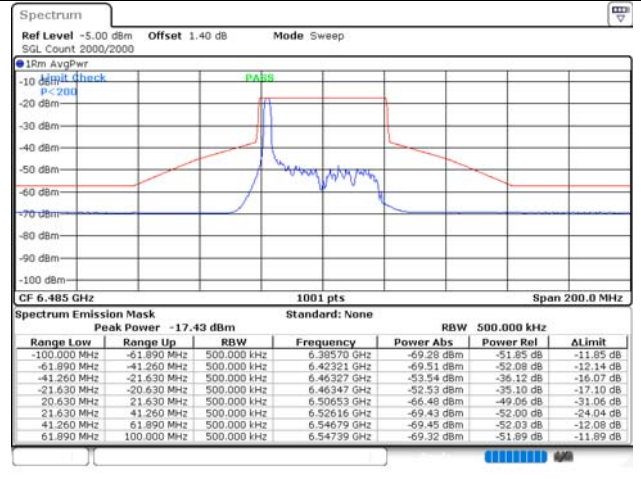

802.11ax\_HE40 / SU / High ch.

ANT 1

ANT 2

802.11ax\_HE40 / 26T / RU offset 0 / Low ch.

802.11ax\_HE40 / 26T / RU offset 0 / Mid ch.

802.11ax\_HE40 / 26T / RU offset 0 / High ch.

ANT 1

ANT 2

802.11ax\_HE40 / 26T / RU offset 17 / Low ch.

802.11ax\_HE40 / 26T / RU offset 17 / Mid ch.

802.11ax\_HE40 / 26T / RU offset 17 / High ch.

ANT 1

ANT 2

802.11ax\_HE80 / SU / Mid ch.

802.11ax\_HE80 / 26T / RU offset 0 / Mid ch.