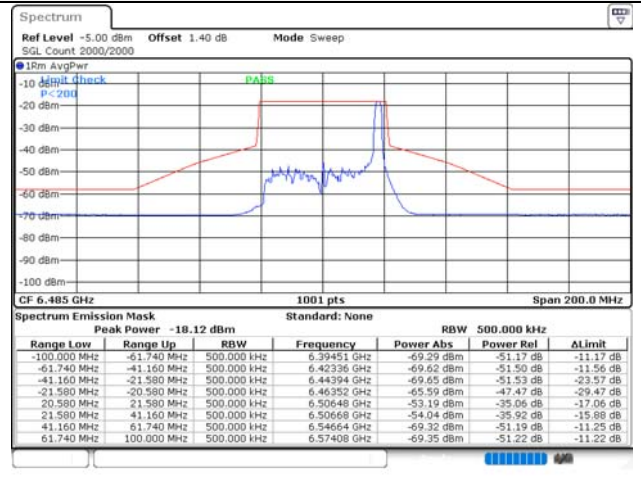

802.11ax\_HE40 / SU / High ch.

ANT 1

ANT 2

802.11ax\_HE40 / 26T / RU offset 0 / Low ch.

802.11ax\_HE40 / 26T / RU offset 0 / Mid ch.

802.11ax\_HE40 / 26T / RU offset 0 / High ch.

ANT 1

ANT 2

802.11ax\_HE40 / 26T / RU offset 17 / Low ch.

802.11ax\_HE40 / 26T / RU offset 17 / Mid ch.

802.11ax\_HE40 / 26T / RU offset 17 / High ch.

ANT 1

ANT 2

802.11ax\_HE80 / SU / Mid ch.

802.11ax\_HE80 / 26T / RU offset 0 / Mid ch.