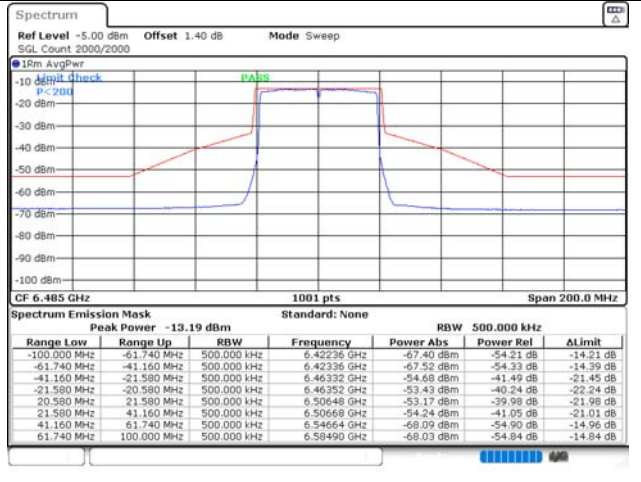

802.11ax\_HE20 / 26T / RU offset 8 / Low ch.

802.11ax\_HE20 / 26T / RU offset 8 / Mid ch.

802.11ax\_HE20 / 26T / RU offset 8 / High ch.

ANT 1

ANT 2

802.11ax\_HE40 / SU / Low ch.

802.11ax\_HE40 / SU / Mid ch.