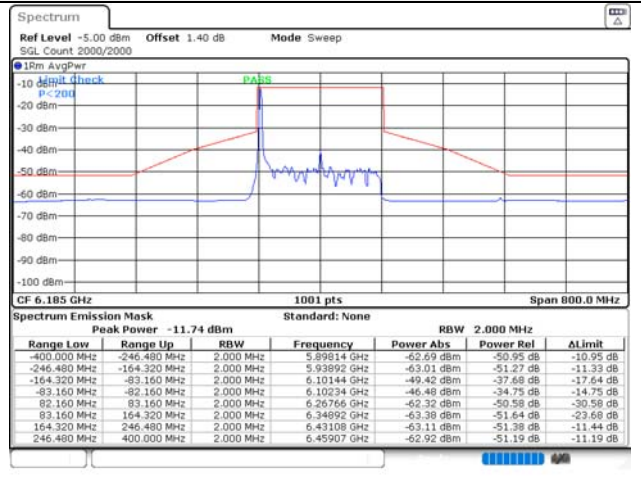

802.11ax\_HE160 / SU / High ch.

ANT 1

ANT 2

802.11ax\_HE160 / 26T / RU offset 0L / Low ch.

802.11ax\_HE160 / 26T / RU offset 0L / Mid ch.

802.11ax\_HE160 / 26T / RU offset 0L / High ch.

ANT 1

ANT 2