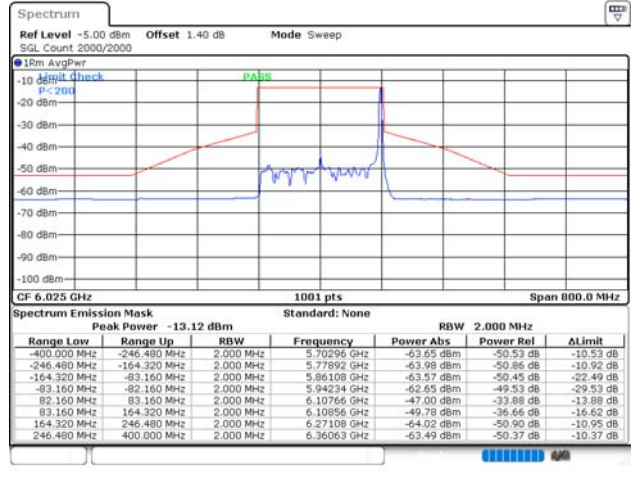

ANT 1

ANT 2

802.11ax_HE160 / 26T / RU offset 36U / Low ch.