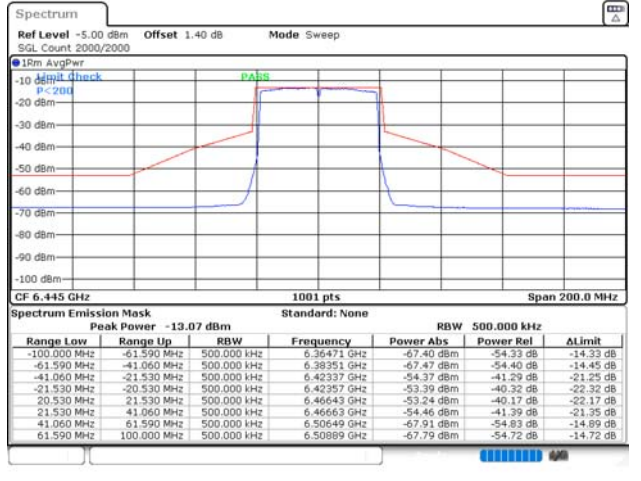

802.11ax\_HE20 / 26T / RU offset 8 / Low ch.

802.11ax\_HE20 / 26T / RU offset 8 / Mid ch.

802.11ax\_HE20 / 26T / RU offset 8 / High ch.

ANT 1

ANT 2

802.11ax\_HE40 / SU / Low ch.

802.11ax\_HE40 / SU / Mid ch.