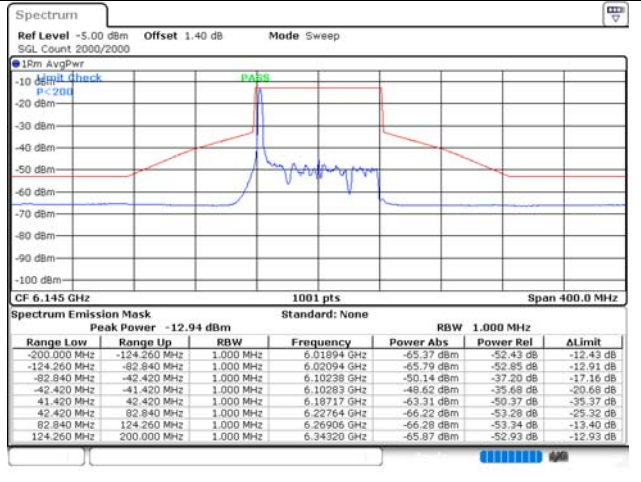

802.11ax\_HE80 / SU / High ch.

ANT 1

ANT 2

802.11ax\_HE80 / 26T / RU offset 0 / Low ch.

802.11ax\_HE80 / 26T / RU offset 0 / Mid ch.

802.11ax\_HE80 / 26T / RU offset 0 / High ch.

ANT 1

ANT 2