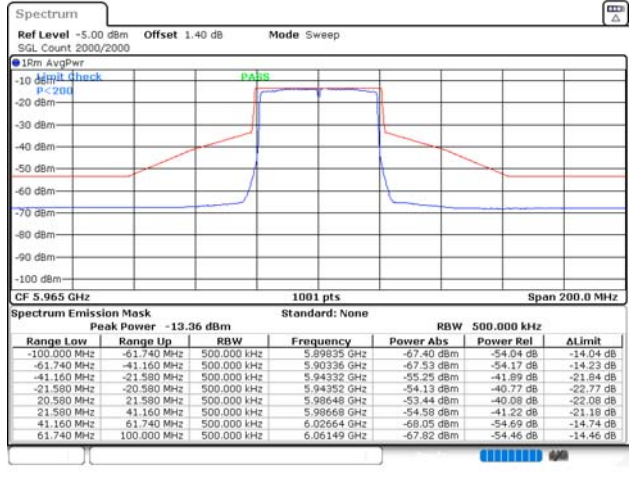

802.11ax\_HE20 / 26T / RU offset 8 / Low ch.

802.11ax\_HE20 / 26T / RU offset 8 / Mid ch.

802.11ax\_HE20 / 26T / RU offset 8 / High ch.

ANT 1

ANT 2

802.11ax\_HE40 / SU / Low ch.

802.11ax\_HE40 / SU / Mid ch.