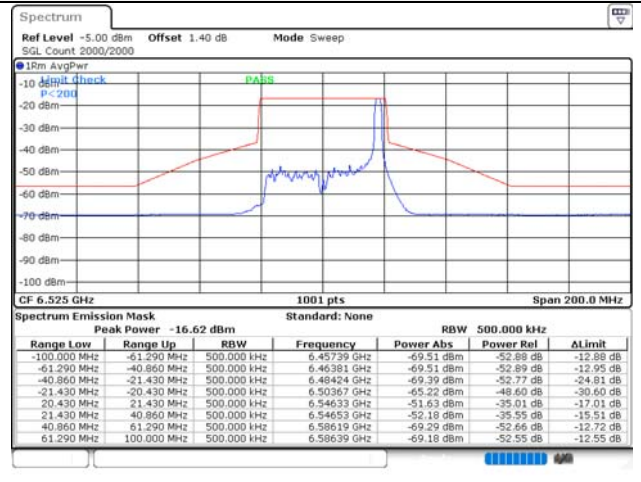

802.11ax\_HE40 / SU / High ch.

ANT 1

ANT 2

802.11ax\_HE40 / 26T / RU offset 0 / Low ch.

802.11ax\_HE40 / 26T / RU offset 0 / Mid ch.

802.11ax\_HE40 / 26T / RU offset 0 / High ch.

ANT 1

ANT 2

802.11ax\_HE40 / 26T / RU offset 17 / Low ch.

802.11ax\_HE40 / 26T / RU offset 17 / Mid ch.

802.11ax\_HE40 / 26T / RU offset 17 / High ch.

ANT 1

ANT 2

802.11ax\_HE80 / SU / Mid ch.

802.11ax\_HE80 / 26T / RU offset 0 / Mid ch.