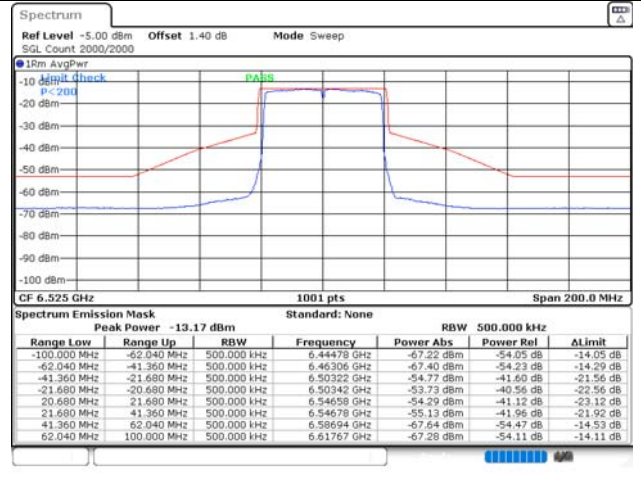

802.11ax\_HE20 / 26T / RU offset 8 / Low ch.

802.11ax\_HE20 / 26T / RU offset 8 / Mid ch.

802.11ax\_HE20 / 26T / RU offset 8 / High ch.

ANT 1

ANT 2

802.11ax\_HE40 / SU / Low ch.

802.11ax\_HE40 / SU / Mid ch.

802.11ax\_HE40 / SU / High ch.

ANT 1

ANT 2

802.11ax\_HE40 / 26T / RU offset 0 / Low ch.

802.11ax\_HE40 / 26T / RU offset 0 / Mid ch.

802.11ax\_HE40 / 26T / RU offset 0 / High ch.

ANT 1

ANT 2