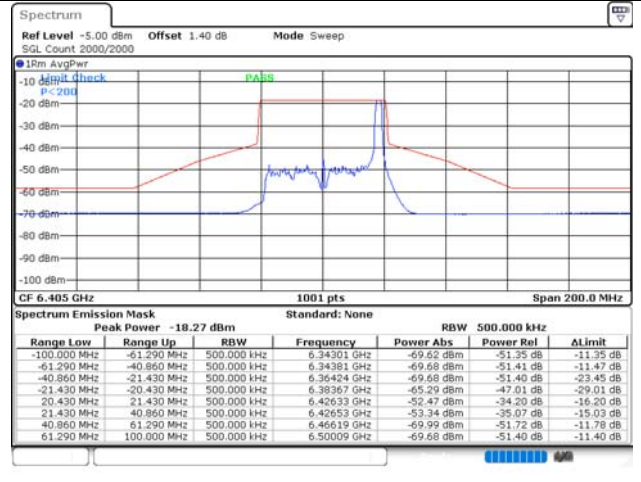

802.11ax_HE40 / 26T / RU offset 17 / High ch.