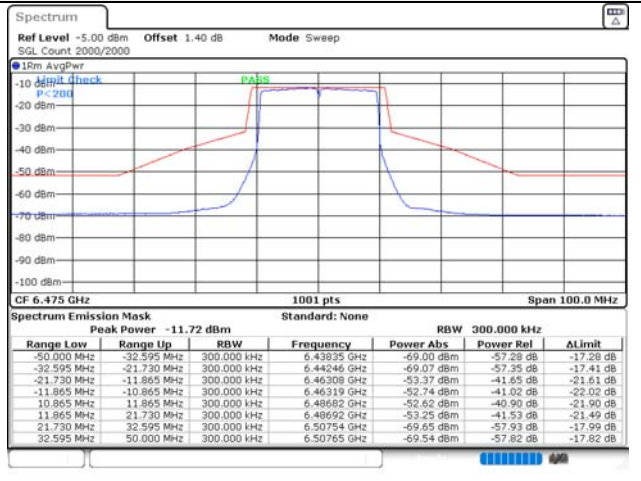

802.11ax\_HE160 / 26T / RU offset 36U / Low ch.

802.11ax\_HE160 / 26T / RU offset 36U / Mid ch.

802.11ax\_HE160 / 26T / RU offset 36U / High ch.

UNII-6 Band

ANT 1

ANT 2

802.11ax\_HE20 / SU / Low ch.

802.11ax\_HE20 / SU / Mid ch.

802.11ax\_HE20 / SU / High ch.

ANT 1

ANT 2

802.11ax\_HE20 / 26T / RU offset 0 / Low ch.

802.11ax\_HE20 / 26T / RU offset 0 / Mid ch.

802.11ax\_HE20 / 26T / RU offset 0 / High ch.

ANT 1

ANT 2