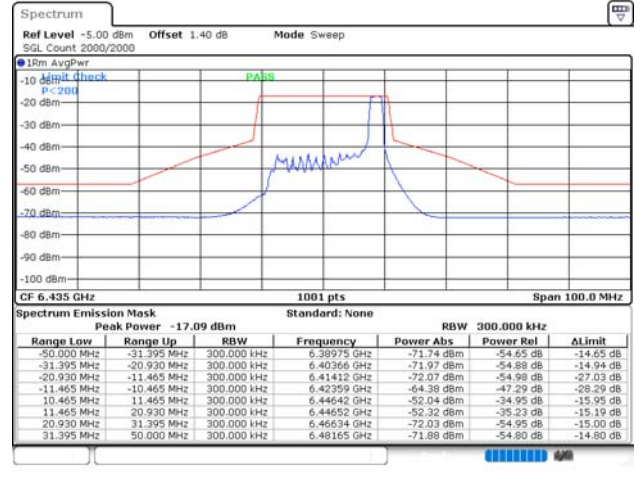

ANT 1

ANT 2

802.11ax_HE20 / 26T / RU offset 8 / Low ch.