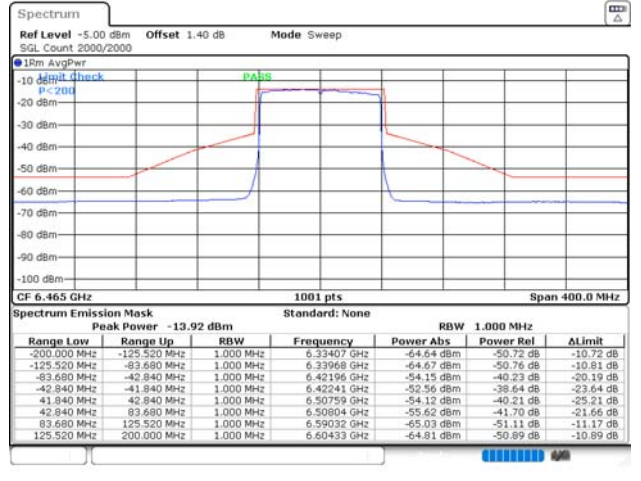

802.11ax\_HE40 / 26T / RU offset 17 / Low ch.

802.11ax\_HE40 / 26T / RU offset 17 / Mid ch.

802.11ax\_HE40 / 26T / RU offset 17 / High ch.

ANT 1

ANT 2

802.11ax\_HE80 / SU / Mid ch.

802.11ax\_HE80 / 26T / RU offset 0 / Mid ch.

802.11ax\_HE80 / 26T / RU offset 36 / Mid ch.

ANT 1

ANT 2

802.11ax\_HE160 / SU / Mid ch.

802.11ax\_HE160 / 26T / RU offset 0L / Mid ch.

802.11ax\_HE160 / 26T / RU offset 36U / Mid ch.