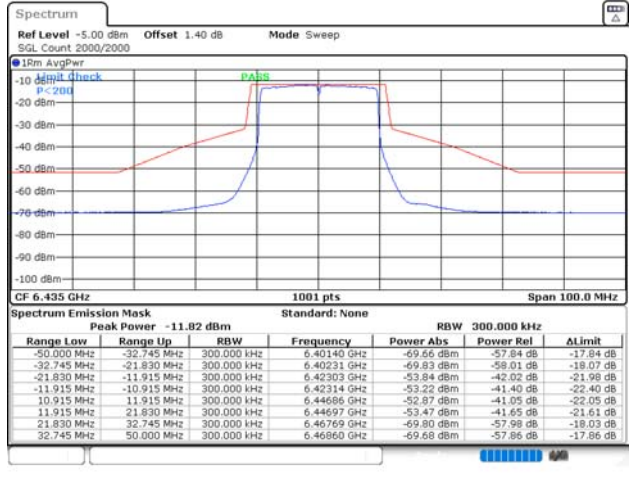

ANT 1

ANT 2

802.11ax_HE20 / SU / Low ch.