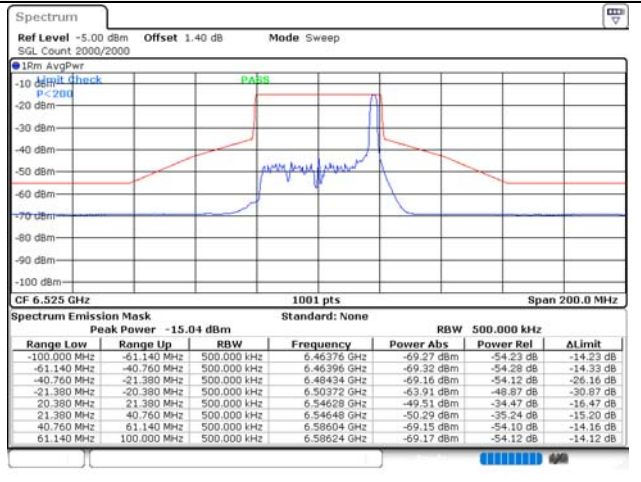

802.11ax\_HE40 / SU / High ch.

ANT 1

ANT 2

802.11ax\_HE40 / 26T / RU offset 0 / Low ch.

802.11ax\_HE40 / 26T / RU offset 0 / Mid ch.

802.11ax\_HE40 / 26T / RU offset 0 / High ch.

ANT 1

ANT 2

802.11ax\_HE40 / 26T / RU offset 17 / Low ch.

802.11ax\_HE40 / 26T / RU offset 17 / Mid ch.

802.11ax\_HE40 / 26T / RU offset 17 / High ch.

ANT 1

ANT 2

802.11ax\_HE80 / SU / Mid ch.

802.11ax\_HE80 / 26T / RU offset 0 / Mid ch.