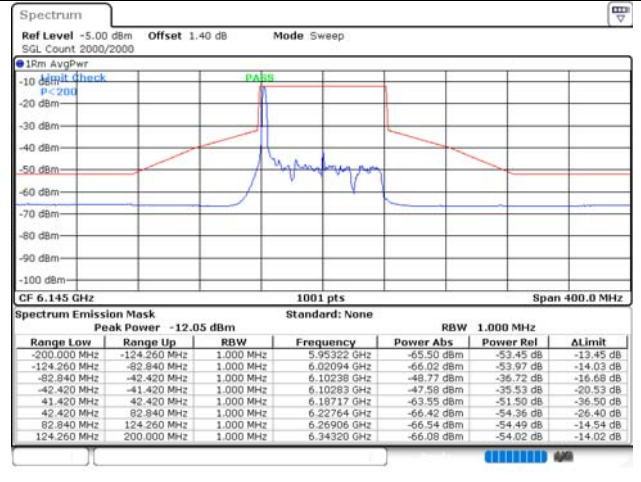

802.11ax\_HE80 / SU / High ch.

ANT 1

ANT 2

802.11ax\_HE80 / 26T / RU offset 0 / Low ch.

802.11ax\_HE80 / 26T / RU offset 0 / Mid ch.

802.11ax\_HE80 / 26T / RU offset 0 / High ch.

ANT 1

ANT 2