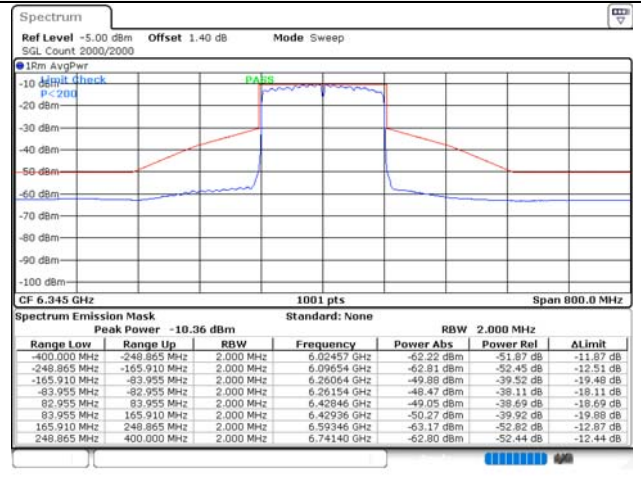

802.11ax\_HE80 / 26T / RU offset 36 / Low ch.

802.11ax\_HE80 / 26T / RU offset 36 / Mid ch.

802.11ax\_HE80 / 26T / RU offset 36 / High ch.

ANT 1

ANT 2

802.11ax\_HE160 / SU / Low ch.

802.11ax\_HE160 / SU / Mid ch.

802.11ax\_HE160 / SU / High ch.

ANT 1

ANT 2

802.11ax\_HE160 / 26T / RU offset 0L / Low ch.

802.11ax\_HE160 / 26T / RU offset 0L / Mid ch.

802.11ax\_HE160 / 26T / RU offset 0L / High ch.

ANT 1

ANT 2