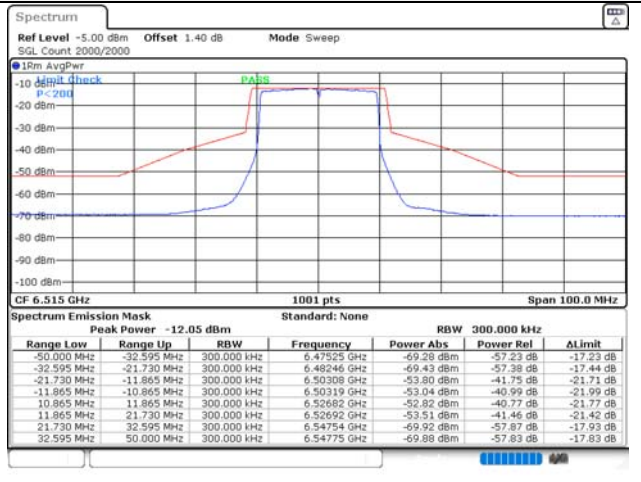

802.11ax\_HE160 / 26T / RU offset 36U / Low ch.

802.11ax\_HE160 / 26T / RU offset 36U / Mid ch.

802.11ax\_HE160 / 26T / RU offset 36U / High ch.

UNII-6 Band

ANT 1

ANT 2

802.11ax\_HE20 / SU / Low ch.

802.11ax\_HE20 / SU / Mid ch.

802.11ax\_HE20 / SU / High ch.

ANT 1

ANT 2

802.11ax\_HE20 / 26T / RU offset 0 / Low ch.

802.11ax\_HE20 / 26T / RU offset 0 / Mid ch.

802.11ax\_HE20 / 26T / RU offset 0 / High ch.

ANT 1

ANT 2