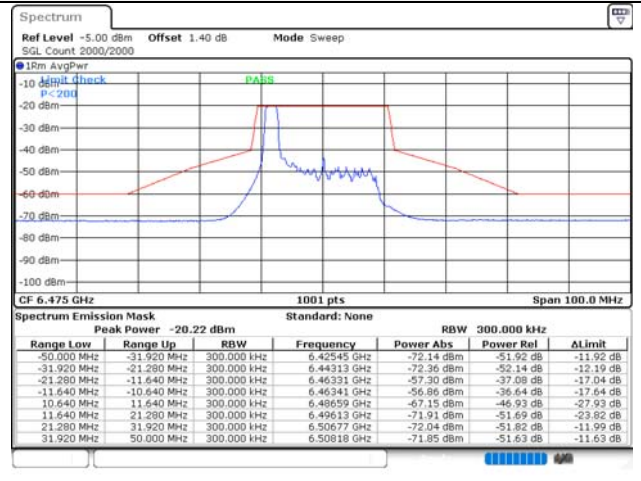

802.11ax\_HE20 / SU / High ch.

ANT 1

ANT 2

802.11ax\_HE20 / 26T / RU offset 0 / Low ch.

802.11ax\_HE20 / 26T / RU offset 0 / Mid ch.

802.11ax\_HE20 / 26T / RU offset 0 / High ch.

ANT 1

ANT 2