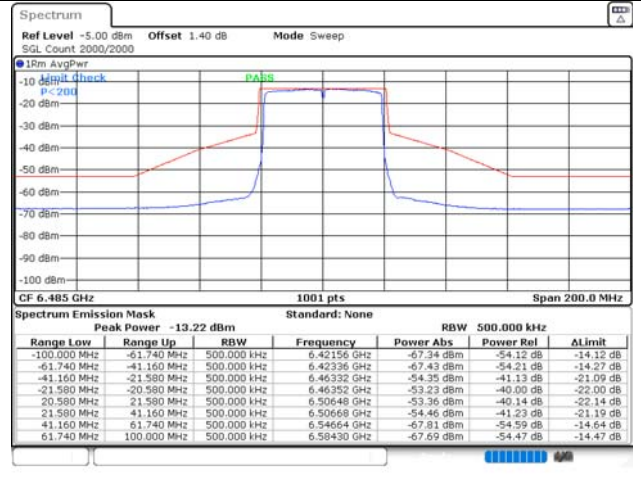

802.11ax\_HE20 / 26T / RU offset 8 / Low ch.

802.11ax\_HE20 / 26T / RU offset 8 / Mid ch.

802.11ax\_HE20 / 26T / RU offset 8 / High ch.

ANT 1

ANT 2

802.11ax\_HE40 / SU / Low ch.

802.11ax\_HE40 / SU / Mid ch.

802.11ax\_HE40 / SU / High ch.

ANT 1

ANT 2

802.11ax\_HE40 / 26T / RU offset 0 / Low ch.

802.11ax\_HE40 / 26T / RU offset 0 / Mid ch.

802.11ax\_HE40 / 26T / RU offset 0 / High ch.

ANT 1

ANT 2