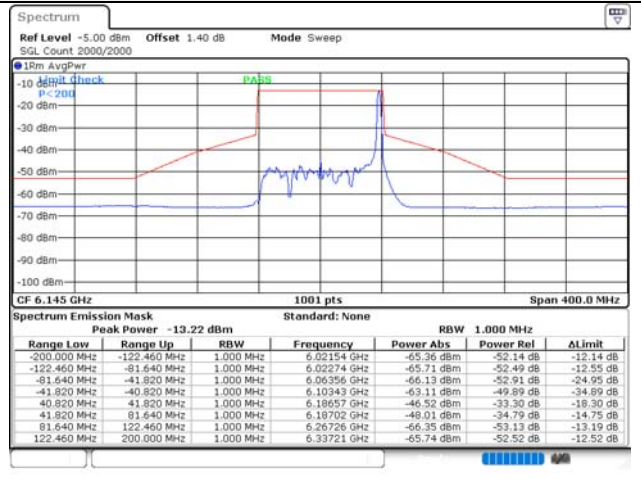

802.11ax\_HE80 / SU / High ch.

ANT 1

ANT 2

802.11ax\_HE80 / 26T / RU offset 0 / Low ch.

802.11ax\_HE80 / 26T / RU offset 0 / Mid ch.

802.11ax\_HE80 / 26T / RU offset 0 / High ch.

ANT 1

ANT 2

802.11ax\_HE80 / 26T / RU offset 36 / Low ch.

802.11ax\_HE80 / 26T / RU offset 36 / Mid ch.

802.11ax\_HE80 / 26T / RU offset 36 / High ch.

ANT 1

ANT 2

802.11ax\_HE160 / SU / Low ch.

802.11ax\_HE160 / SU / Mid ch.