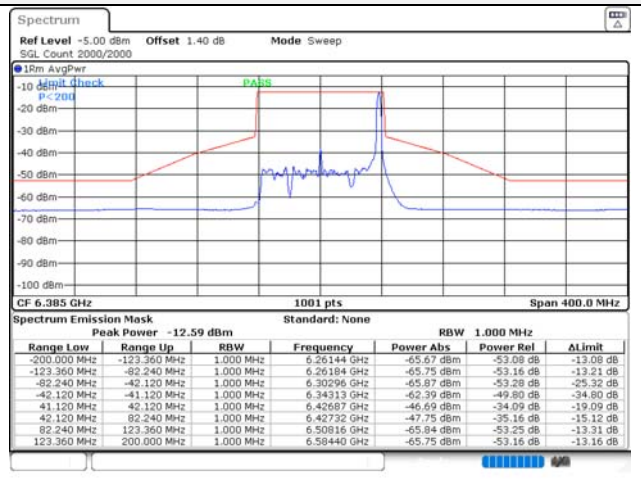

802.11ax_HE80 / 26T / RU offset 36 / High ch.