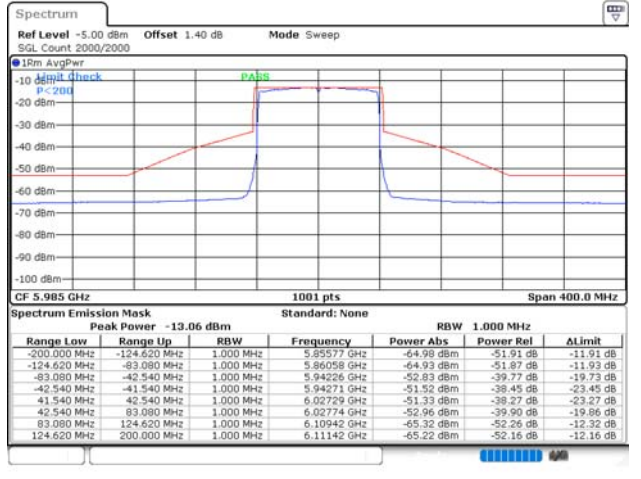

802.11ax\_HE40 / 26T / RU offset 17 / Low ch.

802.11ax\_HE40 / 26T / RU offset 17 / Mid ch.

802.11ax\_HE40 / 26T / RU offset 17 / High ch.

ANT 1

ANT 2

802.11ax\_HE80 / SU / Low ch.

802.11ax\_HE80 / SU / Mid ch.

802.11ax\_HE80 / SU / High ch.

ANT 1

ANT 2

802.11ax\_HE80 / 26T / RU offset 0 / Low ch.

802.11ax\_HE80 / 26T / RU offset 0 / Mid ch.

802.11ax\_HE80 / 26T / RU offset 0 / High ch.

ANT 1

ANT 2