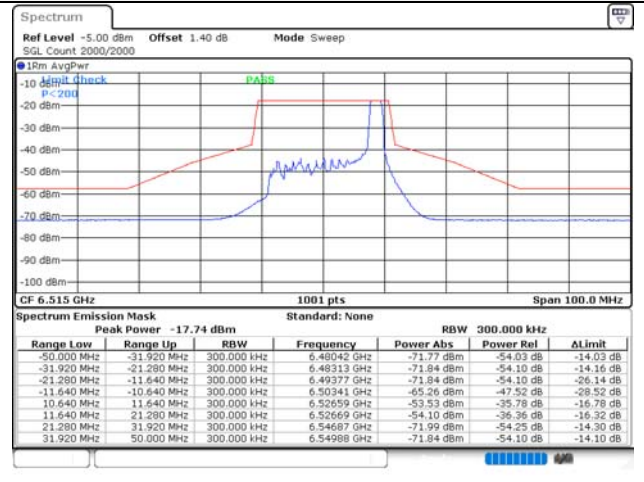

802.11ax_HE20 / 26T / RU offset 8 / High ch.