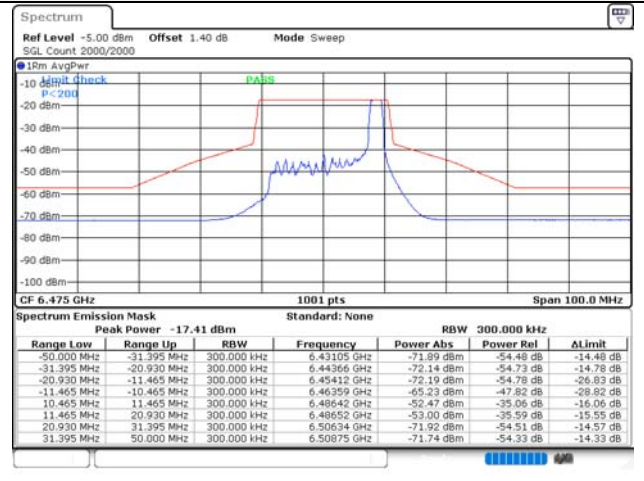

802.11ax_HE20 / 26T / RU offset 8 / Mid ch.