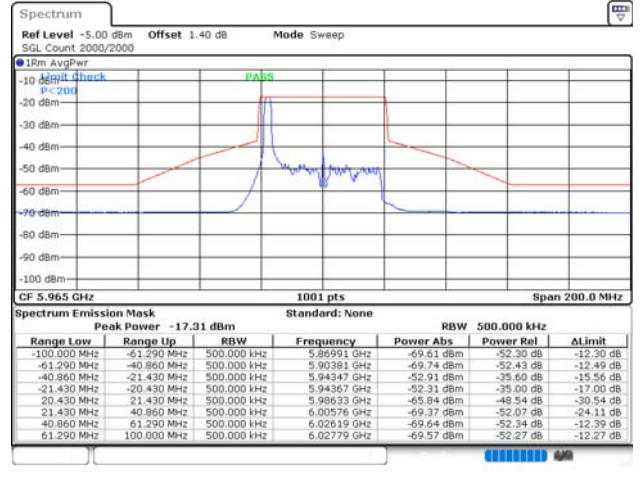

ANT 1

ANT 2

802.11ax_HE40 / 26T / RU offset 0 / Low ch.