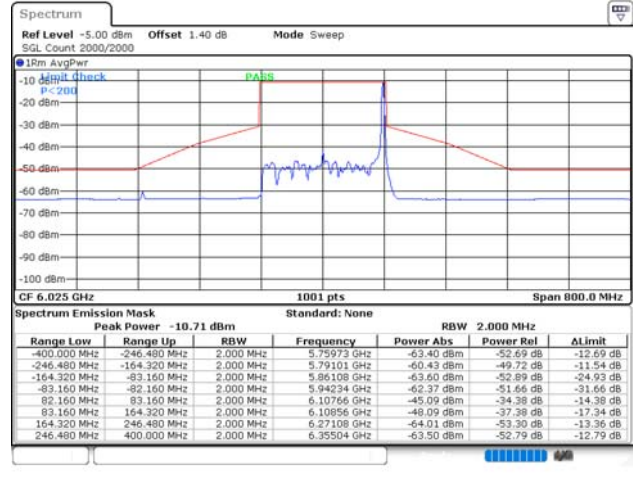

ANT 1

ANT 2

802.11ax_HE160 / 26T / RU offset 36U / Low ch.