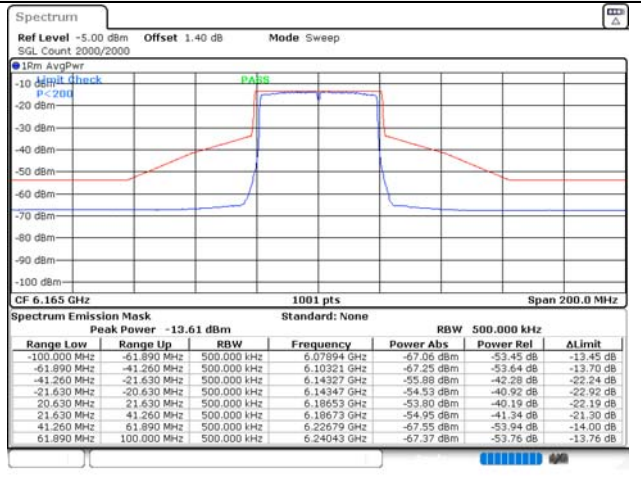

802.11ax\_HE20 / 26T / RU offset 8 / Low ch.

802.11ax\_HE20 / 26T / RU offset 8 / Mid ch.

802.11ax\_HE20 / 26T / RU offset 8 / High ch.

ANT 1

ANT 2

802.11ax\_HE40 / SU / Low ch.

802.11ax\_HE40 / SU / Mid ch.