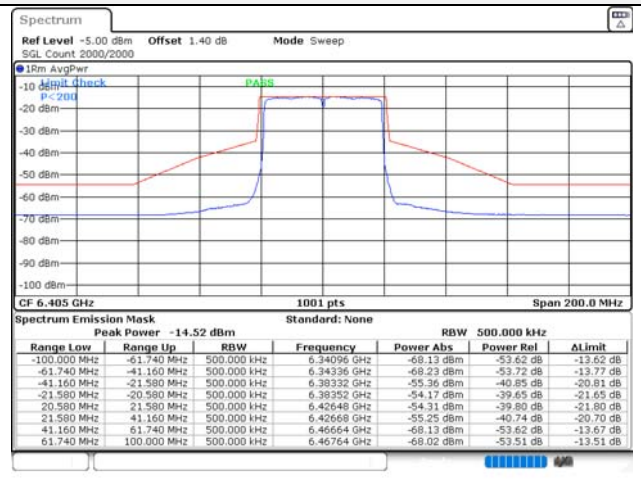

802.11ax_HE40 / SU / High ch.