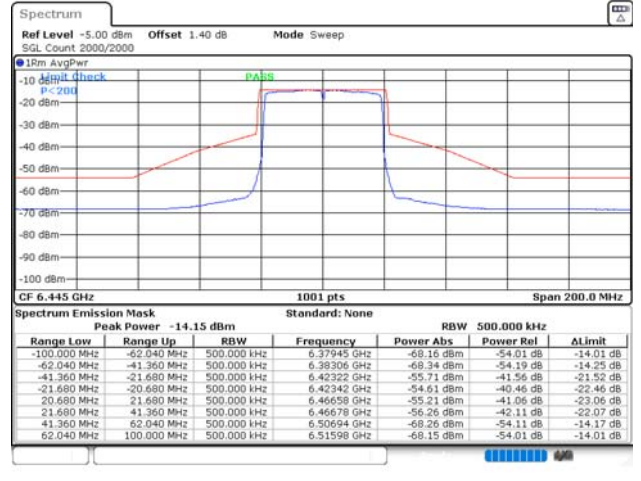

802.11ax\_HE20 / 26T / RU offset 8 / Low ch.

802.11ax\_HE20 / 26T / RU offset 8 / Mid ch.

802.11ax\_HE20 / 26T / RU offset 8 / High ch.

ANT 1

ANT 2

802.11ax\_HE40 / SU / Low ch.

802.11ax\_HE40 / SU / Mid ch.

802.11ax\_HE40 / SU / High ch.

ANT 1

ANT 2

802.11ax\_HE40 / 26T / RU offset 0 / Low ch.

802.11ax\_HE40 / 26T / RU offset 0 / Mid ch.

802.11ax\_HE40 / 26T / RU offset 0 / High ch.

ANT 1

ANT 2