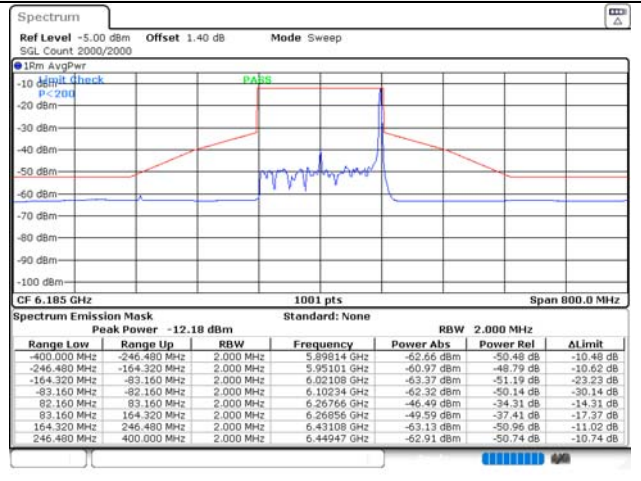

802.11ax_HE160 / 26T / RU offset 36U / Mid ch.