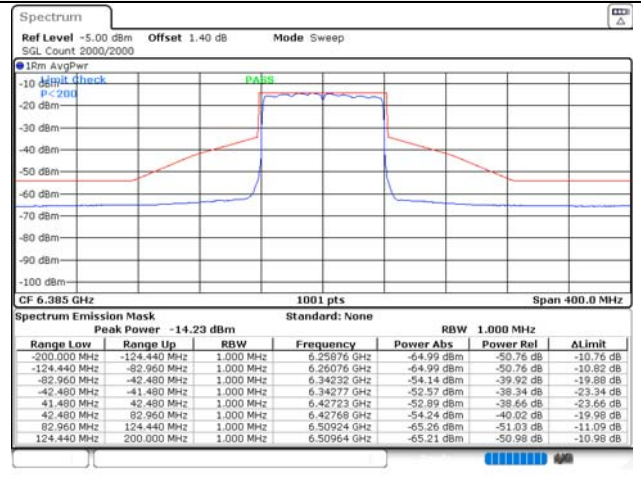

802.11ax\_HE40 / 26T / RU offset 17 / Low ch.

802.11ax\_HE40 / 26T / RU offset 17 / Mid ch.

802.11ax\_HE40 / 26T / RU offset 17 / High ch.

ANT 1

ANT 2

802.11ax\_HE80 / SU / Low ch.

802.11ax\_HE80 / SU / Mid ch.

802.11ax\_HE80 / SU / High ch.

ANT 1

ANT 2

802.11ax\_HE80 / 26T / RU offset 0 / Low ch.

802.11ax\_HE80 / 26T / RU offset 0 / Mid ch.

802.11ax\_HE80 / 26T / RU offset 0 / High ch.

ANT 1

ANT 2