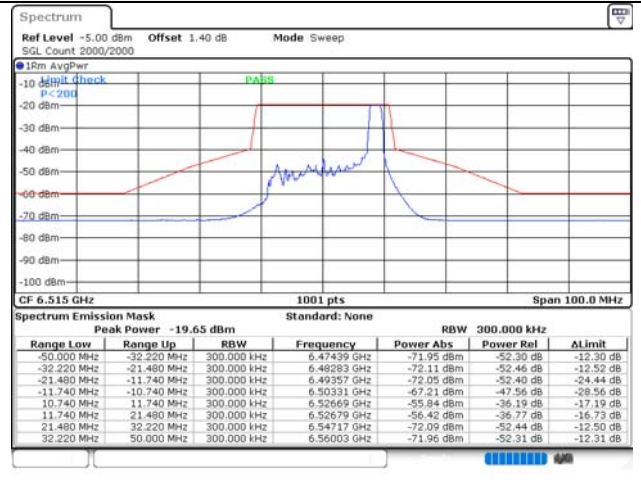

802.11ax\_HE20 / SU / High ch.

ANT 1

ANT 2

802.11ax\_HE20 / 26T / RU offset 0 / Low ch.

802.11ax\_HE20 / 26T / RU offset 0 / Mid ch.

802.11ax\_HE20 / 26T / RU offset 0 / High ch.

ANT 1

ANT 2

802.11ax\_HE20 / 26T / RU offset 8 / Low ch.

802.11ax\_HE20 / 26T / RU offset 8 / Mid ch.

802.11ax\_HE20 / 26T / RU offset 8 / High ch.

ANT 1

ANT 2

802.11ax\_HE40 / SU / Low ch.

802.11ax\_HE40 / SU / Mid ch.