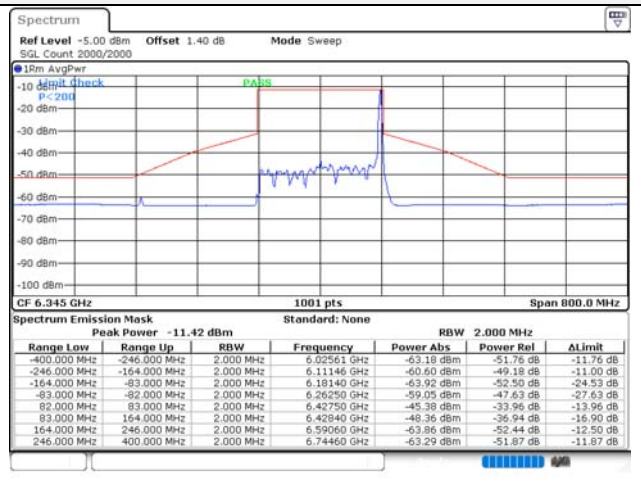

802.11ax_HE160 / 26T / RU offset 36U / High ch.