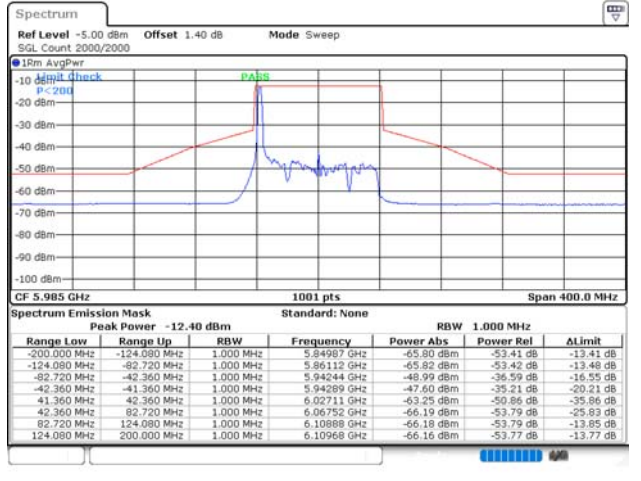

802.11ax\_HE80 / SU / High ch.

ANT 1

ANT 2

802.11ax\_HE80 / 26T / RU offset 0 / Low ch.

802.11ax\_HE80 / 26T / RU offset 0 / Mid ch.

802.11ax\_HE80 / 26T / RU offset 0 / High ch.

ANT 1

ANT 2