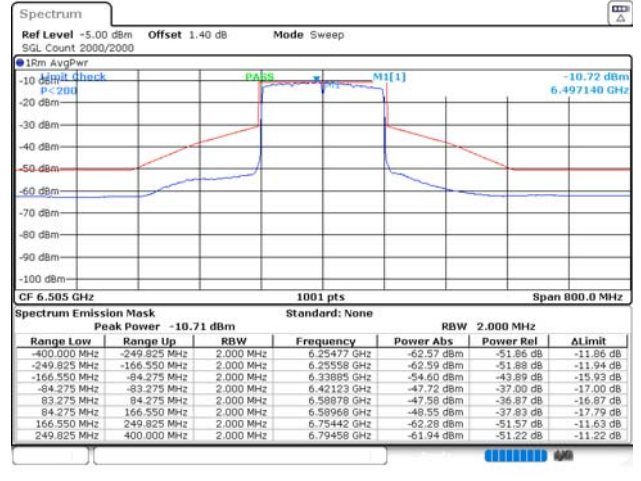

802.11ax\_HE40 / 26T / RU offset 17 / Low ch.

802.11ax\_HE40 / 26T / RU offset 17 / Mid ch.

802.11ax\_HE40 / 26T / RU offset 17 / High ch.

ANT 1

ANT 2

802.11ax\_HE80 / SU / Mid ch.

802.11ax\_HE80 / 26T / RU offset 0 / Mid ch.

802.11ax\_HE80 / 26T / RU offset 36 / Mid ch.

ANT 1

ANT 2

802.11ax\_HE160 / SU / Mid ch.

802.11ax\_HE160 / 26T / RU offset 0L / Mid ch.

802.11ax\_HE160 / 26T / RU offset 36U / Mid ch.