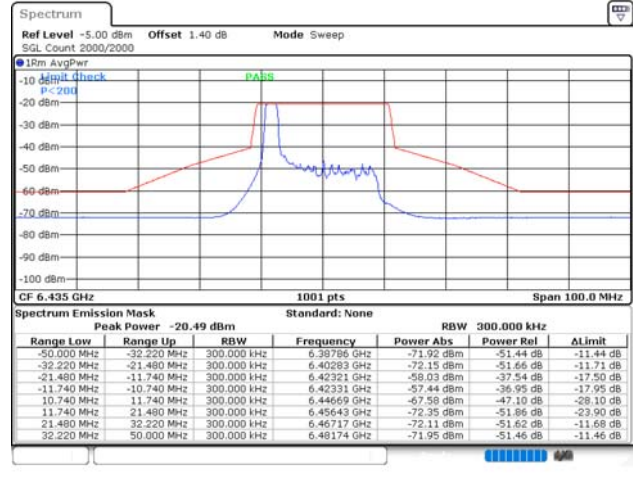

802.11ax\_HE20 / SU / High ch.

ANT 1

ANT 2

802.11ax\_HE20 / 26T / RU offset 0 / Low ch.

802.11ax\_HE20 / 26T / RU offset 0 / Mid ch.

802.11ax\_HE20 / 26T / RU offset 0 / High ch.

ANT 1

ANT 2