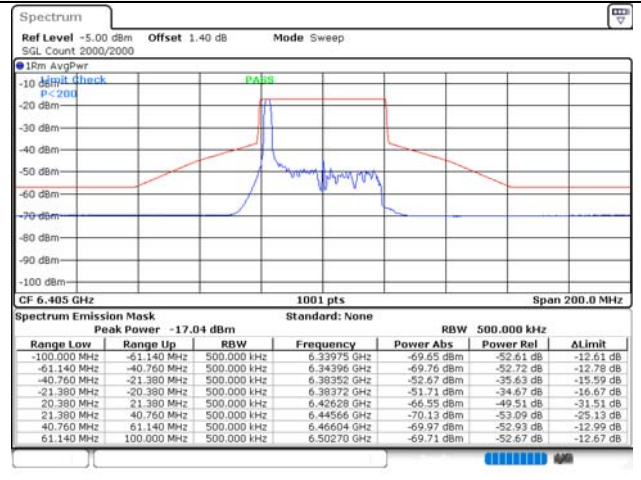

802.11ax\_HE40 / SU / High ch.

ANT 1

ANT 2

802.11ax\_HE40 / 26T / RU offset 0 / Low ch.

802.11ax\_HE40 / 26T / RU offset 0 / Mid ch.

802.11ax\_HE40 / 26T / RU offset 0 / High ch.

ANT 1

ANT 2