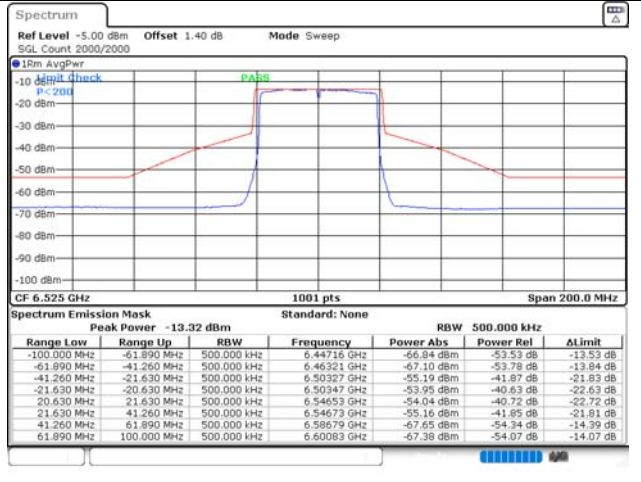

802.11ax_HE40 / SU / High ch.