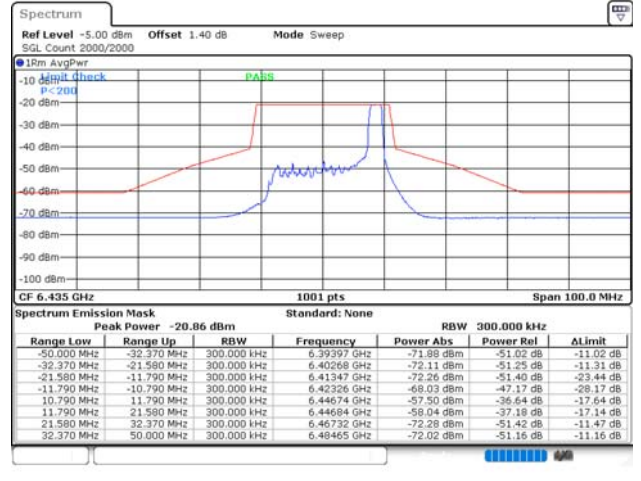

ANT 1

ANT 2

802.11ax_HE20 / 26T / RU offset 8 / Low ch.