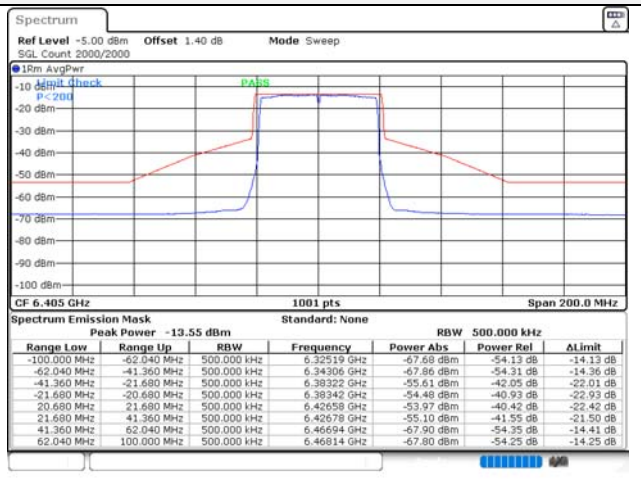

802.11ax_HE40 / SU / High ch.