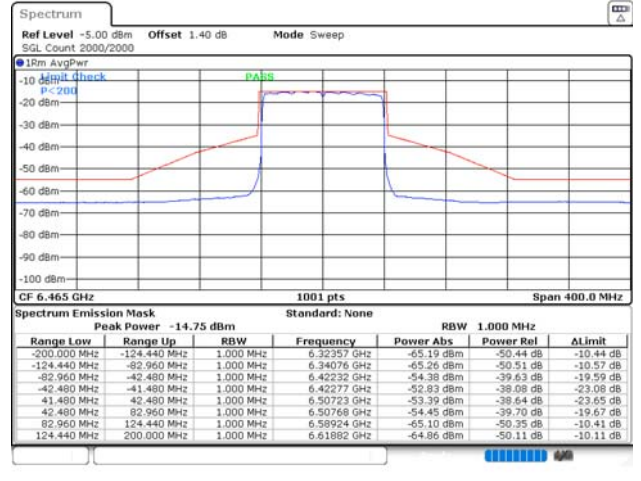

802.11ax\_HE40 / 26T / RU offset 17 / Low ch.

802.11ax\_HE40 / 26T / RU offset 17 / Mid ch.

802.11ax\_HE40 / 26T / RU offset 17 / High ch.

ANT 1

ANT 2

802.11ax\_HE80 / SU / Mid ch.

802.11ax\_HE80 / 26T / RU offset 0 / Mid ch.

802.11ax\_HE80 / 26T / RU offset 36 / Mid ch.

ANT 1

ANT 2

802.11ax\_HE160 / SU / Mid ch.

802.11ax\_HE160 / 26T / RU offset 0L / Mid ch.

802.11ax\_HE160 / 26T / RU offset 36U / Mid ch.