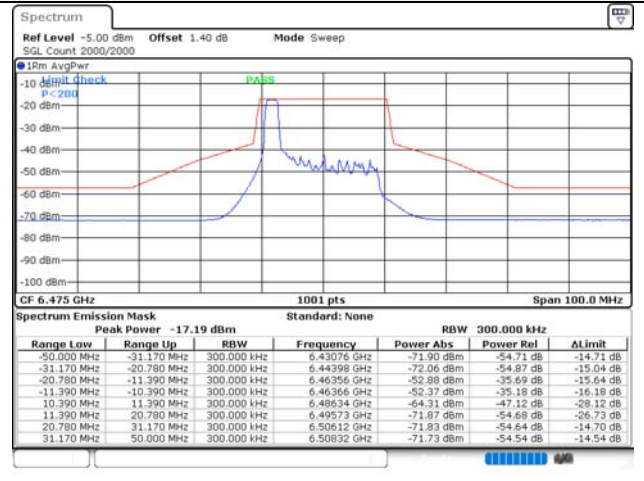

802.11ax\_HE20 / SU / High ch.

ANT 1

ANT 2

802.11ax\_HE20 / 26T / RU offset 0 / Low ch.

802.11ax\_HE20 / 26T / RU offset 0 / Mid ch.

802.11ax\_HE20 / 26T / RU offset 0 / High ch.

ANT 1

ANT 2