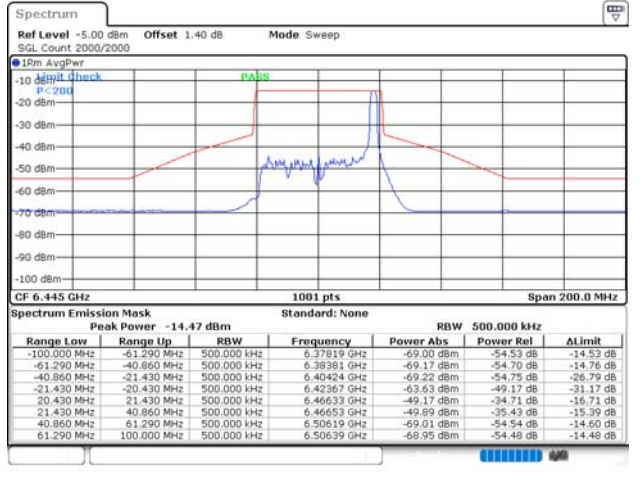

ANT 1

ANT 2

802.11ax_HE40 / 26T / RU offset 17 / Low ch.