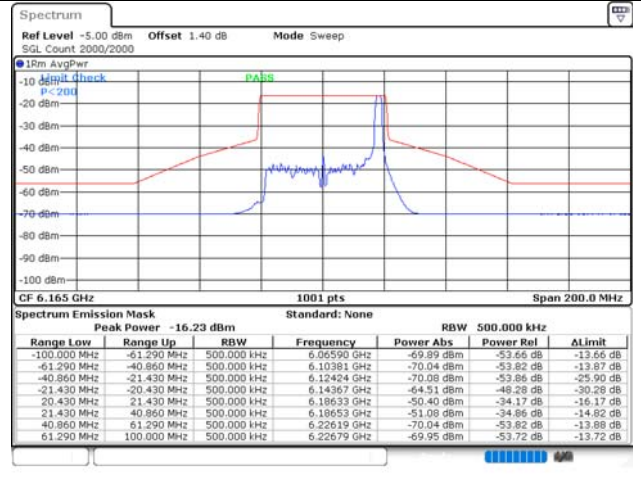

802.11ax_HE40 / 26T / RU offset 17 / Mid ch.