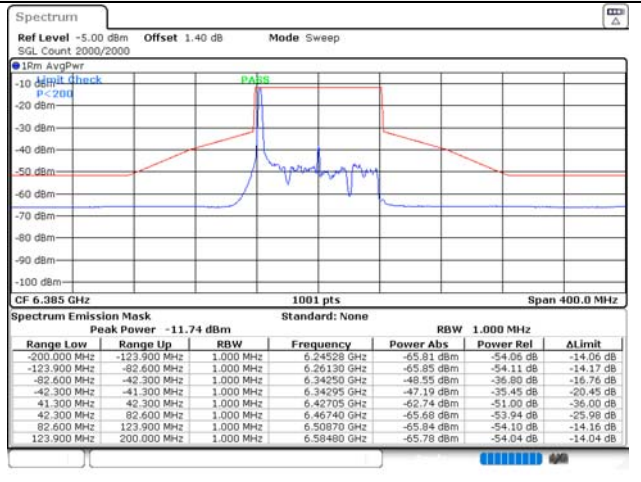

802.11ax\_HE80 / SU / High ch.

ANT 1

ANT 2

802.11ax\_HE80 / 26T / RU offset 0 / Low ch.

802.11ax\_HE80 / 26T / RU offset 0 / Mid ch.

802.11ax\_HE80 / 26T / RU offset 0 / High ch.

ANT 1

ANT 2