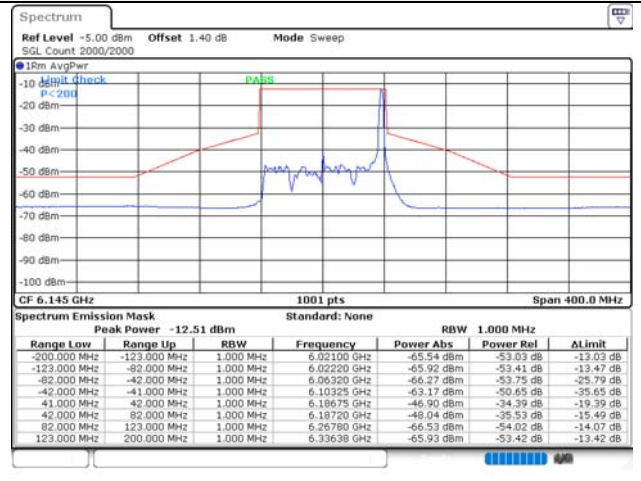

802.11ax\_HE80 / SU / High ch.

ANT 1

ANT 2

802.11ax\_HE80 / 26T / RU offset 0 / Low ch.

802.11ax\_HE80 / 26T / RU offset 0 / Mid ch.

802.11ax\_HE80 / 26T / RU offset 0 / High ch.

ANT 1

ANT 2

802.11ax\_HE80 / 26T / RU offset 36 / Low ch.

802.11ax\_HE80 / 26T / RU offset 36 / Mid ch.

802.11ax\_HE80 / 26T / RU offset 36 / High ch.

ANT 1

ANT 2

802.11ax\_HE160 / SU / Low ch.

802.11ax\_HE160 / SU / Mid ch.