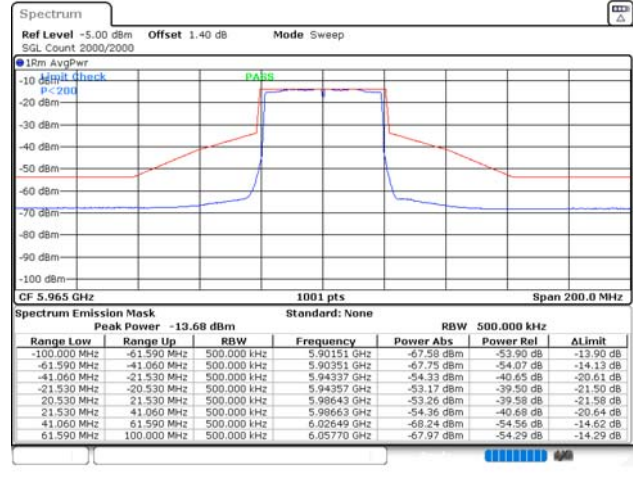

802.11ax\_HE20 / 26T / RU offset 8 / Low ch.

802.11ax\_HE20 / 26T / RU offset 8 / Mid ch.

802.11ax\_HE20 / 26T / RU offset 8 / High ch.

ANT 1

ANT 2

802.11ax\_HE40 / SU / Low ch.

802.11ax\_HE40 / SU / Mid ch.