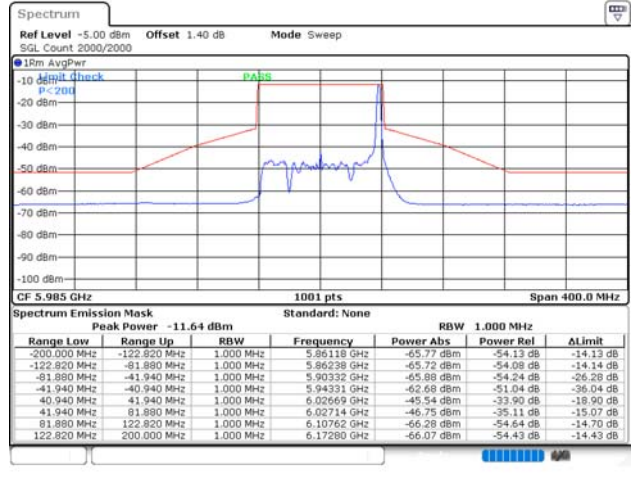

ANT 1

ANT 2

802.11ax_HE80 / 26T / RU offset 36 / Low ch.