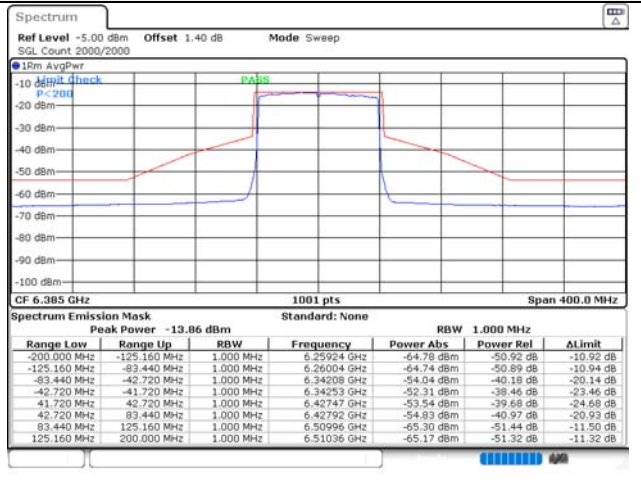

802.11ax\_HE40 / 26T / RU offset 17 / Low ch.

802.11ax\_HE40 / 26T / RU offset 17 / Mid ch.

802.11ax\_HE40 / 26T / RU offset 17 / High ch.

ANT 1

ANT 2

802.11ax\_HE80 / SU / Low ch.

802.11ax\_HE80 / SU / Mid ch.

802.11ax\_HE80 / SU / High ch.

ANT 1

ANT 2

802.11ax\_HE80 / 26T / RU offset 0 / Low ch.

802.11ax\_HE80 / 26T / RU offset 0 / Mid ch.

802.11ax\_HE80 / 26T / RU offset 0 / High ch.

ANT 1

ANT 2