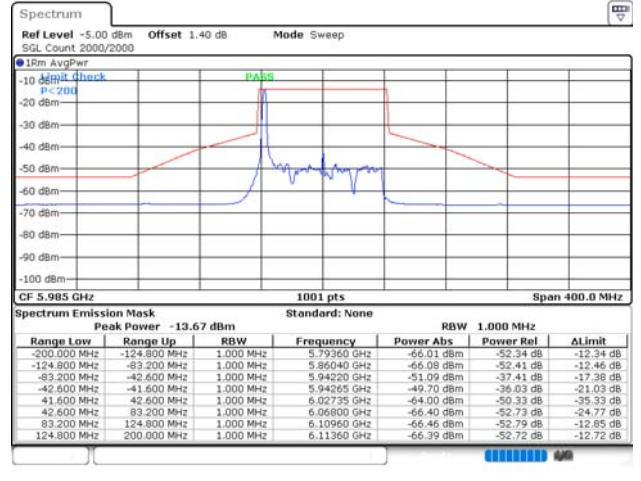

802.11ax\_HE80 / SU / High ch.

ANT 1

ANT 2

802.11ax\_HE80 / 26T / RU offset 0 / Low ch.

802.11ax\_HE80 / 26T / RU offset 0 / Mid ch.

802.11ax\_HE80 / 26T / RU offset 0 / High ch.

ANT 1

ANT 2