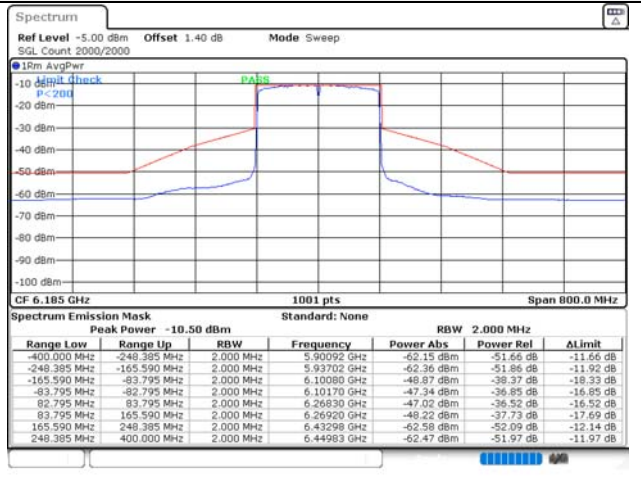

802.11ax\_HE80 / 26T / RU offset 36 / Low ch.

802.11ax\_HE80 / 26T / RU offset 36 / Mid ch.

802.11ax\_HE80 / 26T / RU offset 36 / High ch.

ANT 1

ANT 2

802.11ax\_HE160 / SU / Low ch.

802.11ax\_HE160 / SU / Mid ch.

802.11ax\_HE160 / SU / High ch.

ANT 1

ANT 2

802.11ax\_HE160 / 26T / RU offset 0L / Low ch.

802.11ax\_HE160 / 26T / RU offset 0L / Mid ch.

802.11ax\_HE160 / 26T / RU offset 0L / High ch.

ANT 1

ANT 2