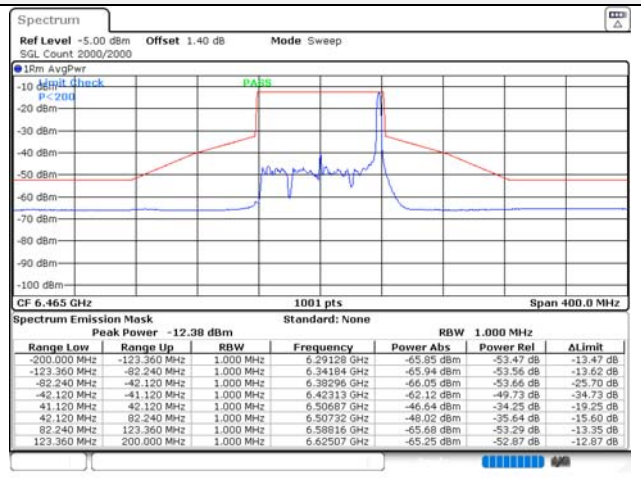

802.11ax\_HE40 / 26T / RU offset 17 / Low ch.

802.11ax\_HE40 / 26T / RU offset 17 / Mid ch.

802.11ax\_HE40 / 26T / RU offset 17 / High ch.

ANT 1

ANT 2

802.11ax\_HE80 / SU / Mid ch.

802.11ax\_HE80 / 26T / RU offset 0 / Mid ch.

802.11ax\_HE80 / 26T / RU offset 36 / Mid ch.

ANT 1

ANT 2

802.11ax\_HE160 / SU / Mid ch.

802.11ax\_HE160 / 26T / RU offset 0L / Mid ch.

802.11ax\_HE160 / 26T / RU offset 36U / Mid ch.