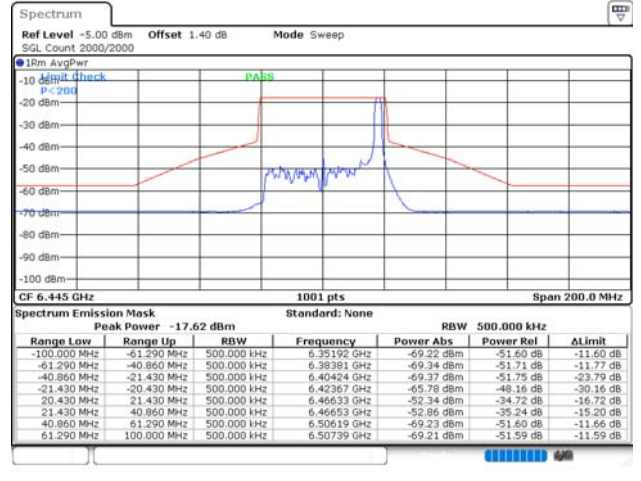

ANT 1

ANT 2

802.11ax_HE40 / 26T / RU offset 17 / Low ch.