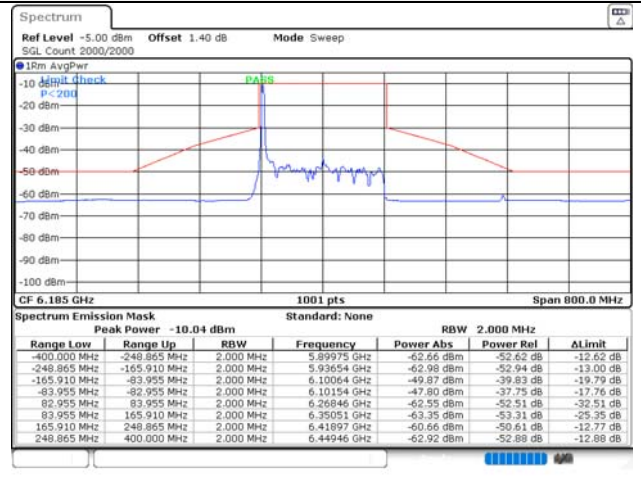

802.11ax\_HE160 / SU / High ch.

ANT 1

ANT 2

802.11ax\_HE160 / 26T / RU offset 0L / Low ch.

802.11ax\_HE160 / 26T / RU offset 0L / Mid ch.

802.11ax\_HE160 / 26T / RU offset 0L / High ch.

ANT 1

ANT 2