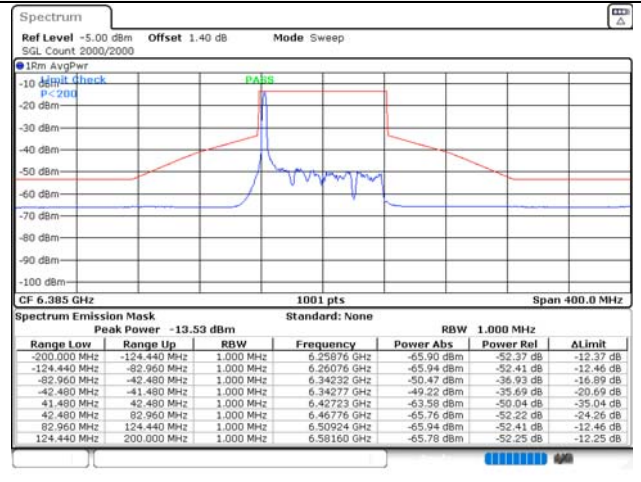

802.11ax\_HE80 / SU / High ch.

ANT 1

ANT 2

802.11ax\_HE80 / 26T / RU offset 0 / Low ch.

802.11ax\_HE80 / 26T / RU offset 0 / Mid ch.

802.11ax\_HE80 / 26T / RU offset 0 / High ch.

ANT 1

ANT 2

802.11ax\_HE80 / 26T / RU offset 36 / Low ch.

802.11ax\_HE80 / 26T / RU offset 36 / Mid ch.

802.11ax\_HE80 / 26T / RU offset 36 / High ch.

ANT 1

ANT 2

802.11ax\_HE160 / SU / Low ch.

802.11ax\_HE160 / SU / Mid ch.