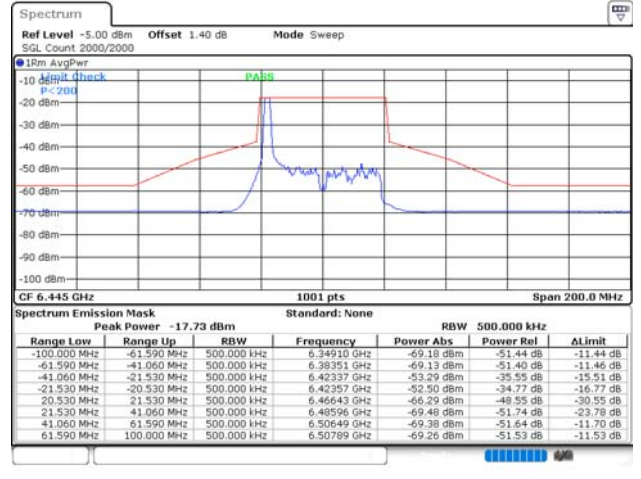

ANT 1

ANT 2

802.11ax_HE40 / 26T / RU offset 0 / Low ch.