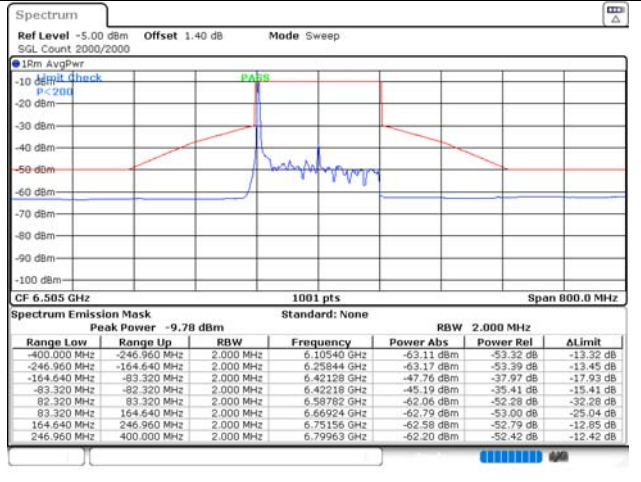

802.11ax\_HE40 / 26T / RU offset 17 / Low ch.

802.11ax\_HE40 / 26T / RU offset 17 / Mid ch.

802.11ax\_HE40 / 26T / RU offset 17 / High ch.

ANT 1

ANT 2

802.11ax\_HE80 / SU / Mid ch.

802.11ax\_HE80 / 26T / RU offset 0 / Mid ch.

802.11ax\_HE80 / 26T / RU offset 36 / Mid ch.

ANT 1

ANT 2

802.11ax\_HE160 / SU / Mid ch.

802.11ax\_HE160 / 26T / RU offset 0L / Mid ch.

802.11ax\_HE160 / 26T / RU offset 36U / Mid ch.