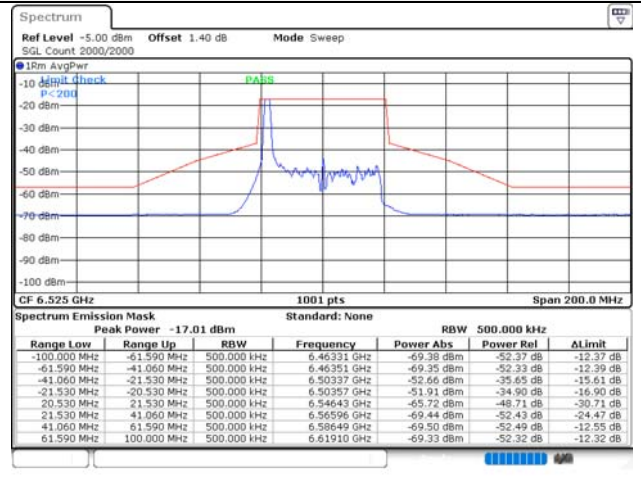

802.11ax\_HE40 / SU / High ch.

ANT 1

ANT 2

802.11ax\_HE40 / 26T / RU offset 0 / Low ch.

802.11ax\_HE40 / 26T / RU offset 0 / Mid ch.

802.11ax\_HE40 / 26T / RU offset 0 / High ch.

ANT 1

ANT 2

802.11ax\_HE40 / 26T / RU offset 17 / Low ch.

802.11ax\_HE40 / 26T / RU offset 17 / Mid ch.

802.11ax\_HE40 / 26T / RU offset 17 / High ch.

ANT 1

ANT 2

802.11ax\_HE80 / SU / Mid ch.

802.11ax\_HE80 / 26T / RU offset 0 / Mid ch.