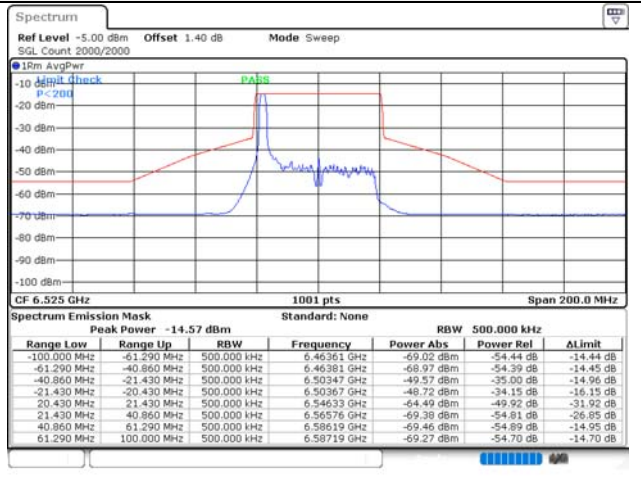

802.11ax\_HE40 / SU / High ch.

ANT 1

ANT 2

802.11ax\_HE40 / 26T / RU offset 0 / Low ch.

802.11ax\_HE40 / 26T / RU offset 0 / Mid ch.

802.11ax\_HE40 / 26T / RU offset 0 / High ch.

ANT 1

ANT 2

802.11ax\_HE40 / 26T / RU offset 17 / Low ch.

802.11ax\_HE40 / 26T / RU offset 17 / Mid ch.

802.11ax\_HE40 / 26T / RU offset 17 / High ch.

ANT 1

ANT 2

802.11ax\_HE80 / SU / Mid ch.

802.11ax\_HE80 / 26T / RU offset 0 / Mid ch.