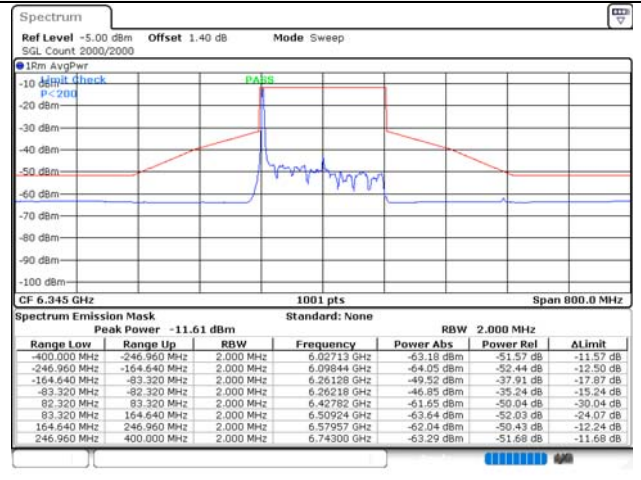

802.11ax\_HE160 / SU / High ch.

ANT 1

ANT 2

802.11ax\_HE160 / 26T / RU offset 0L / Low ch.

802.11ax\_HE160 / 26T / RU offset 0L / Mid ch.

802.11ax\_HE160 / 26T / RU offset 0L / High ch.

ANT 1

ANT 2