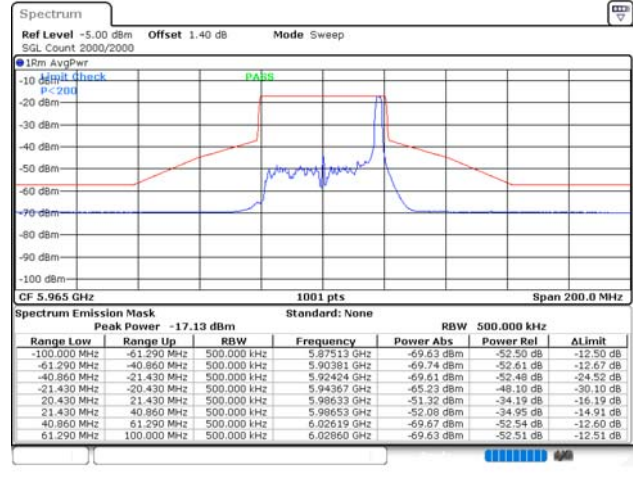

ANT 1

ANT 2

802.11ax_HE40 / 26T / RU offset 17 / Low ch.