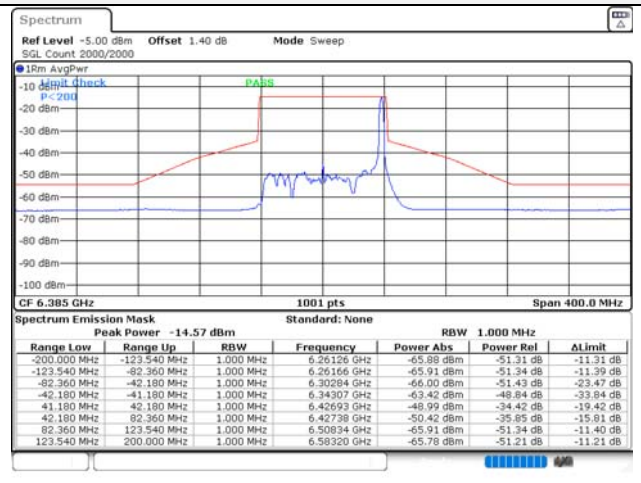

802.11ax_HE80 / 26T / RU offset 36 / High ch.