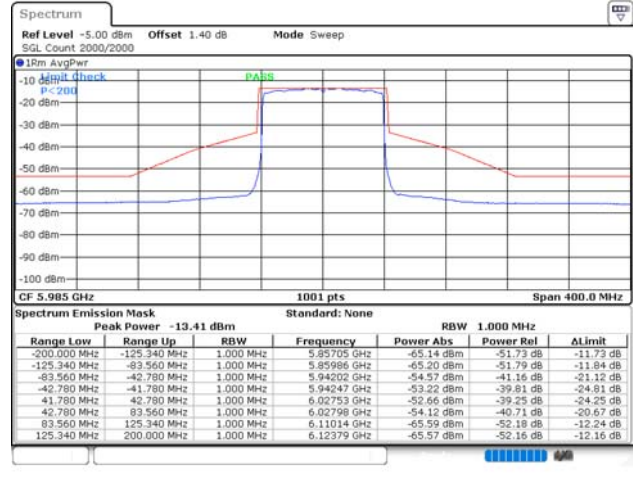

802.11ax\_HE40 / 26T / RU offset 17 / Low ch.

802.11ax\_HE40 / 26T / RU offset 17 / Mid ch.

802.11ax\_HE40 / 26T / RU offset 17 / High ch.

ANT 1

ANT 2

802.11ax\_HE80 / SU / Low ch.

802.11ax\_HE80 / SU / Mid ch.

802.11ax\_HE80 / SU / High ch.

ANT 1

ANT 2

802.11ax\_HE80 / 26T / RU offset 0 / Low ch.

802.11ax\_HE80 / 26T / RU offset 0 / Mid ch.

802.11ax\_HE80 / 26T / RU offset 0 / High ch.

ANT 1

ANT 2