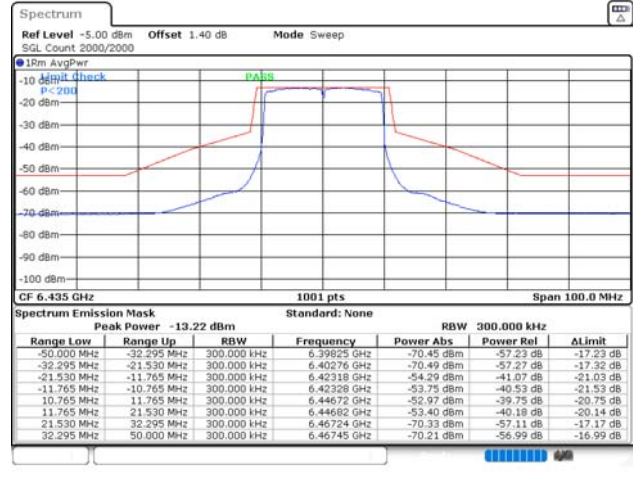

802.11ax\_HE160 / 26T / RU offset 36U / Low ch.

802.11ax\_HE160 / 26T / RU offset 36U / Mid ch.

802.11ax\_HE160 / 26T / RU offset 36U / High ch.

UNII-6 Band

ANT 1

ANT 2

802.11ax\_HE20 / SU / Low ch.

802.11ax\_HE20 / SU / Mid ch.

802.11ax\_HE20 / SU / High ch.

ANT 1

ANT 2

802.11ax\_HE20 / 26T / RU offset 0 / Low ch.

802.11ax\_HE20 / 26T / RU offset 0 / Mid ch.

802.11ax\_HE20 / 26T / RU offset 0 / High ch.

ANT 1

ANT 2