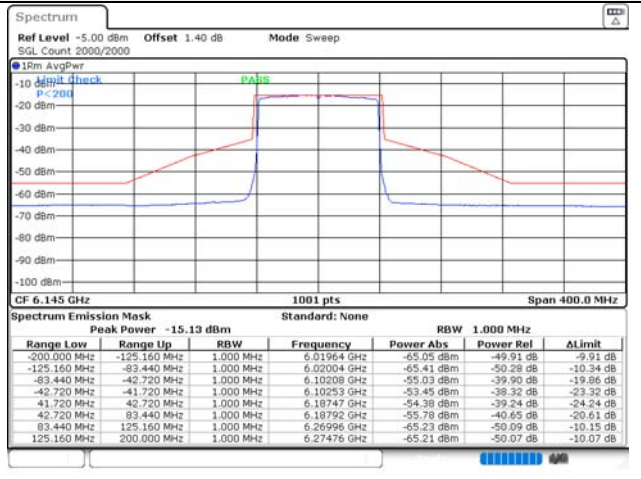

802.11ax\_HE40 / 26T / RU offset 17 / Low ch.

802.11ax\_HE40 / 26T / RU offset 17 / Mid ch.

802.11ax\_HE40 / 26T / RU offset 17 / High ch.

ANT 1

ANT 2

802.11ax\_HE80 / SU / Low ch.

802.11ax\_HE80 / SU / Mid ch.

802.11ax\_HE80 / SU / High ch.

ANT 1

ANT 2

802.11ax\_HE80 / 26T / RU offset 0 / Low ch.

802.11ax\_HE80 / 26T / RU offset 0 / Mid ch.

802.11ax\_HE80 / 26T / RU offset 0 / High ch.

ANT 1

ANT 2