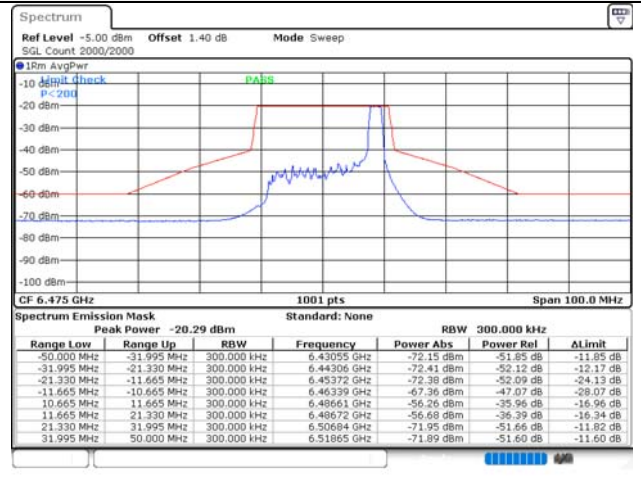

802.11ax_HE20 / 26T / RU offset 8 / Mid ch.