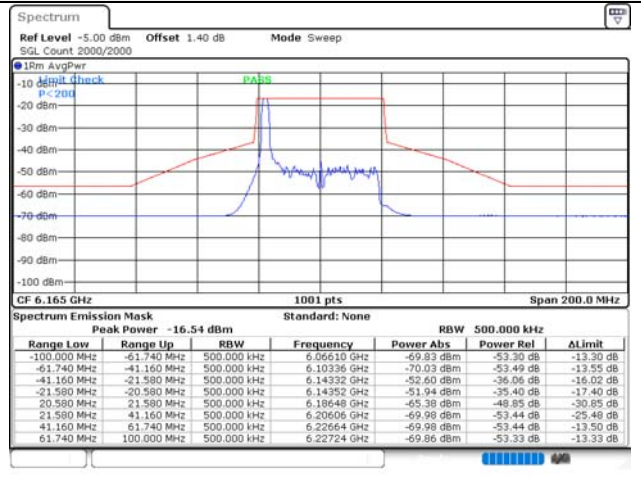

802.11ax\_HE40 / SU / High ch.

ANT 1

ANT 2

802.11ax\_HE40 / 26T / RU offset 0 / Low ch.

802.11ax\_HE40 / 26T / RU offset 0 / Mid ch.

802.11ax\_HE40 / 26T / RU offset 0 / High ch.

ANT 1

ANT 2