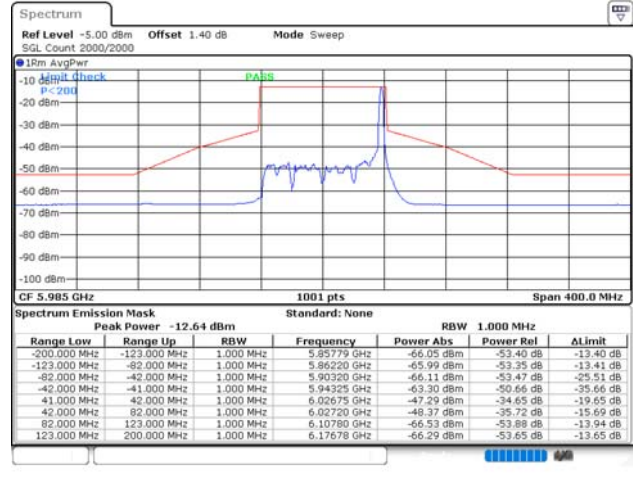

ANT 1

ANT 2

802.11ax_HE80 / 26T / RU offset 36 / Low ch.