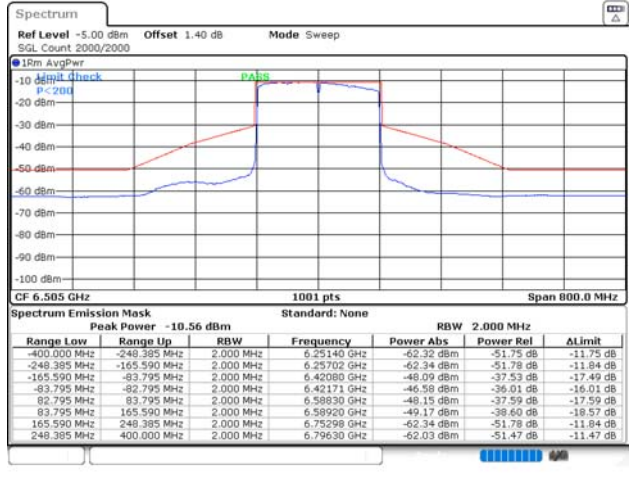

802.11ax\_HE40 / 26T / RU offset 17 / Low ch.

802.11ax\_HE40 / 26T / RU offset 17 / Mid ch.

802.11ax\_HE40 / 26T / RU offset 17 / High ch.

ANT 1

ANT 2

802.11ax\_HE80 / SU / Mid ch.

802.11ax\_HE80 / 26T / RU offset 0 / Mid ch.

802.11ax\_HE80 / 26T / RU offset 36 / Mid ch.

ANT 1

ANT 2

802.11ax\_HE160 / SU / Mid ch.

802.11ax\_HE160 / 26T / RU offset 0L / Mid ch.

802.11ax\_HE160 / 26T / RU offset 36U / Mid ch.