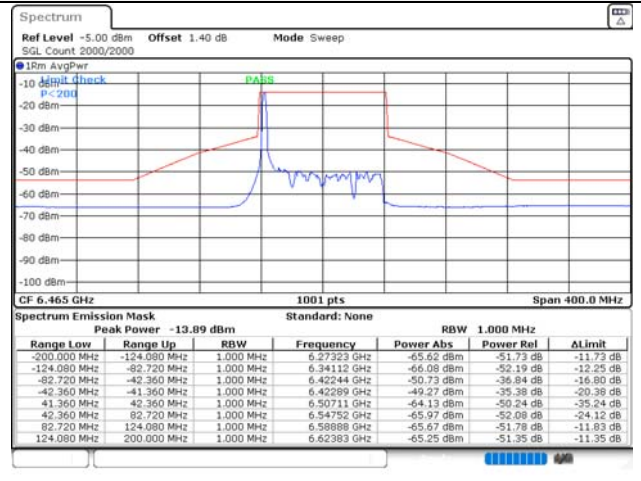

802.11ax\_HE40 / 26T / RU offset 17 / Low ch.

802.11ax\_HE40 / 26T / RU offset 17 / Mid ch.

802.11ax\_HE40 / 26T / RU offset 17 / High ch.

ANT 1

ANT 2

802.11ax\_HE80 / SU / Mid ch.

802.11ax\_HE80 / 26T / RU offset 0 / Mid ch.

802.11ax\_HE80 / 26T / RU offset 36 / Mid ch.

ANT 1

ANT 2

802.11ax\_HE160 / SU / Mid ch.

802.11ax\_HE160 / 26T / RU offset 0L / Mid ch.

802.11ax\_HE160 / 26T / RU offset 36U / Mid ch.