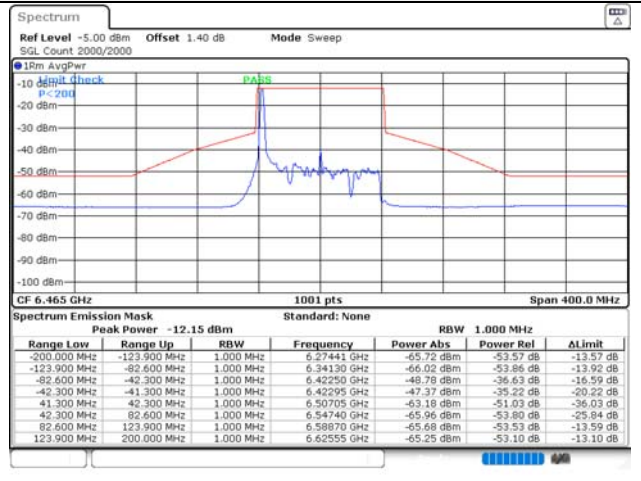

802.11ax\_HE40 / 26T / RU offset 17 / Low ch.

802.11ax\_HE40 / 26T / RU offset 17 / Mid ch.

802.11ax\_HE40 / 26T / RU offset 17 / High ch.

ANT 1

ANT 2

802.11ax\_HE80 / SU / Mid ch.

802.11ax\_HE80 / 26T / RU offset 0 / Mid ch.