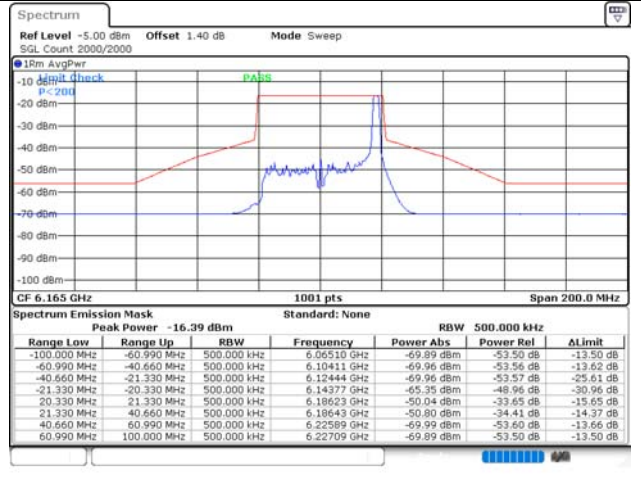

802.11ax_HE40 / 26T / RU offset 17 / Mid ch.