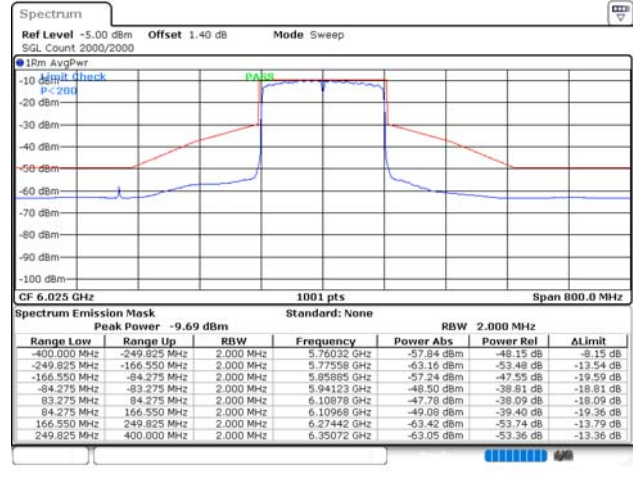

802.11ax\_HE80 / 26T / RU offset 36 / Low ch.

802.11ax\_HE80 / 26T / RU offset 36 / Mid ch.

802.11ax\_HE80 / 26T / RU offset 36 / High ch.

ANT 1

ANT 2

802.11ax\_HE160 / SU / Low ch.

802.11ax\_HE160 / SU / Mid ch.

802.11ax\_HE160 / SU / High ch.

ANT 1

ANT 2

802.11ax\_HE160 / 26T / RU offset 0L / Low ch.

802.11ax\_HE160 / 26T / RU offset 0L / Mid ch.

802.11ax\_HE160 / 26T / RU offset 0L / High ch.

ANT 1

ANT 2