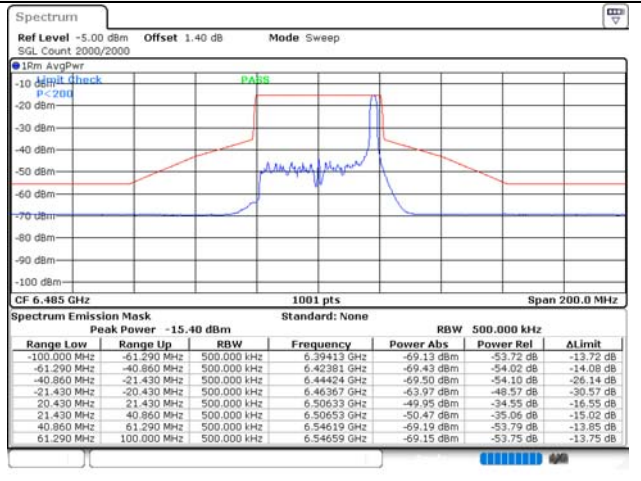

802.11ax\_HE40 / SU / High ch.

ANT 1

ANT 2

802.11ax\_HE40 / 26T / RU offset 0 / Low ch.

802.11ax\_HE40 / 26T / RU offset 0 / Mid ch.

802.11ax\_HE40 / 26T / RU offset 0 / High ch.

ANT 1

ANT 2

802.11ax\_HE40 / 26T / RU offset 17 / Low ch.

802.11ax\_HE40 / 26T / RU offset 17 / Mid ch.

802.11ax\_HE40 / 26T / RU offset 17 / High ch.

ANT 1

ANT 2

802.11ax\_HE80 / SU / Mid ch.

802.11ax\_HE80 / 26T / RU offset 0 / Mid ch.