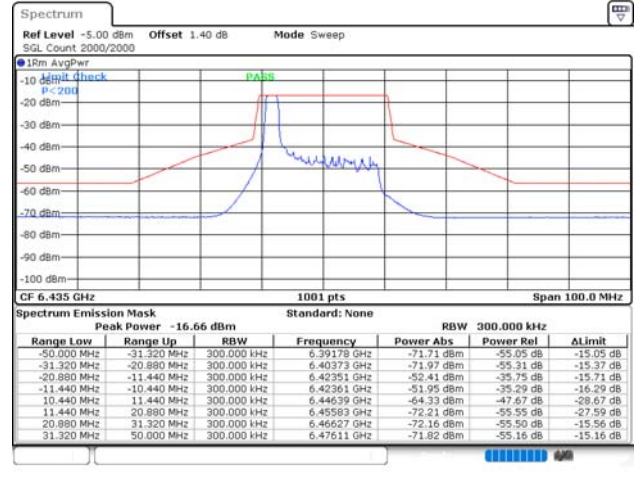

802.11ax\_HE20 / SU / High ch.

ANT 1

ANT 2

802.11ax\_HE20 / 26T / RU offset 0 / Low ch.

802.11ax\_HE20 / 26T / RU offset 0 / Mid ch.

802.11ax\_HE20 / 26T / RU offset 0 / High ch.

ANT 1

ANT 2