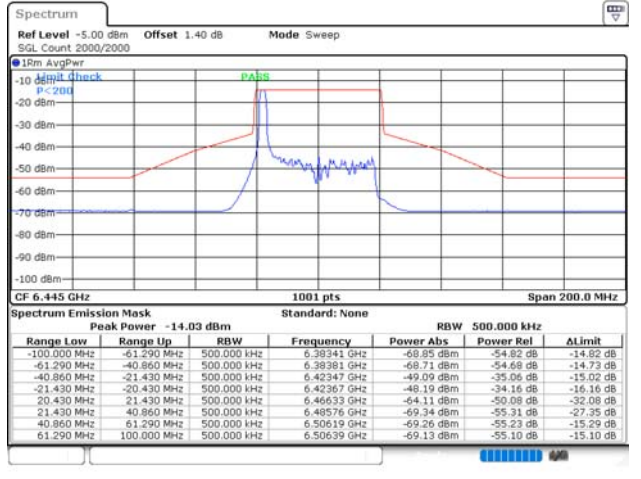

ANT 1

ANT 2

802.11ax_HE40 / 26T / RU offset 0 / Low ch.