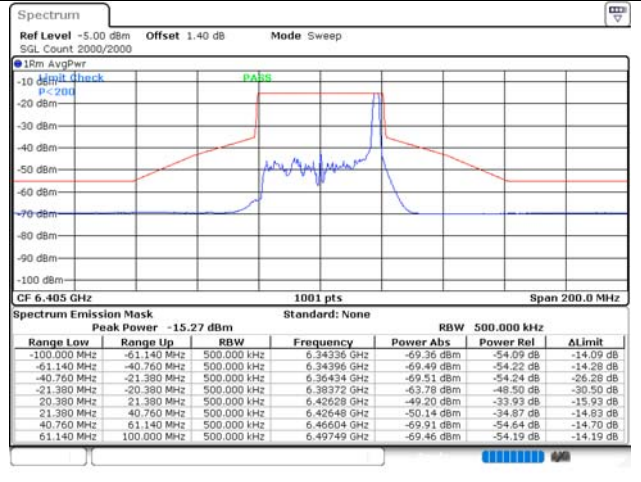

802.11ax_HE40 / 26T / RU offset 17 / High ch.