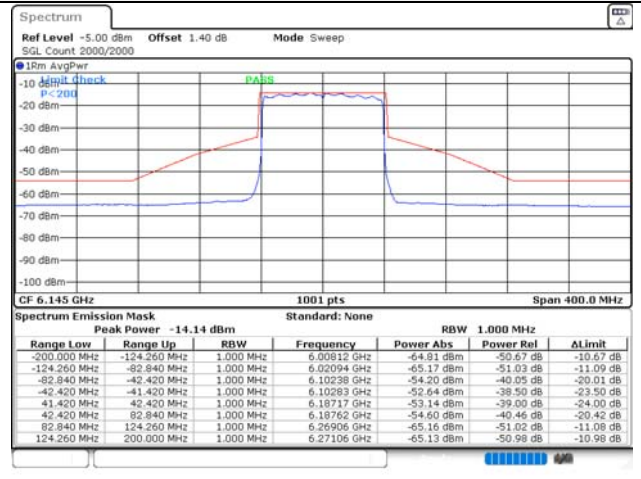

802.11ax\_HE40 / 26T / RU offset 17 / Low ch.

802.11ax\_HE40 / 26T / RU offset 17 / Mid ch.

802.11ax\_HE40 / 26T / RU offset 17 / High ch.

ANT 1

ANT 2

802.11ax\_HE80 / SU / Low ch.

802.11ax\_HE80 / SU / Mid ch.

802.11ax\_HE80 / SU / High ch.

ANT 1

ANT 2

802.11ax\_HE80 / 26T / RU offset 0 / Low ch.

802.11ax\_HE80 / 26T / RU offset 0 / Mid ch.

802.11ax\_HE80 / 26T / RU offset 0 / High ch.

ANT 1

ANT 2