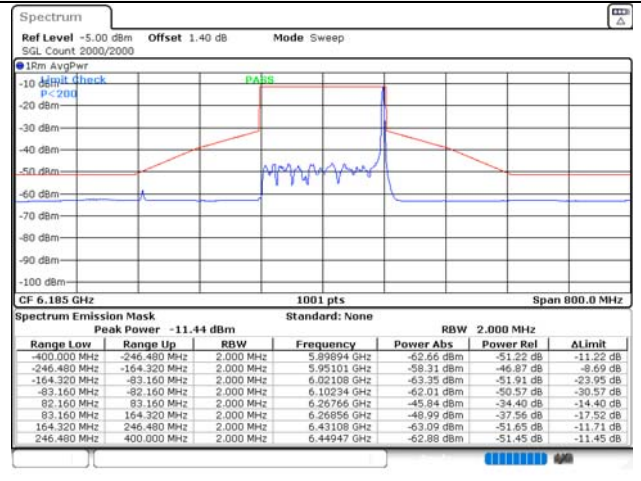

802.11ax_HE160 / 26T / RU offset 36U / Mid ch.