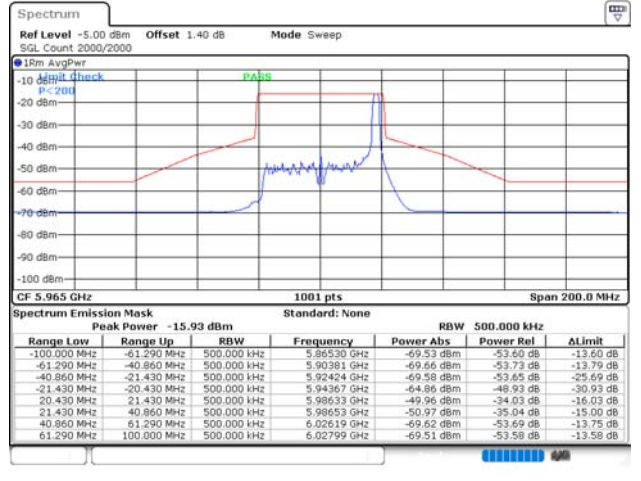

ANT 1

ANT 2

802.11ax_HE40 / 26T / RU offset 17 / Low ch.