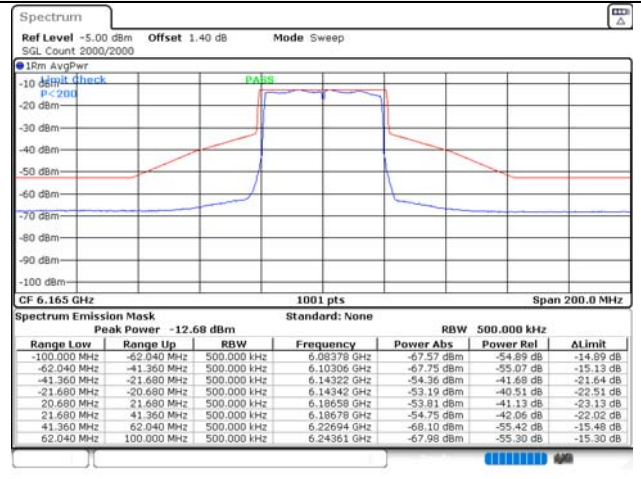

802.11ax\_HE20 / 26T / RU offset 8 / Low ch.

802.11ax\_HE20 / 26T / RU offset 8 / Mid ch.

802.11ax\_HE20 / 26T / RU offset 8 / High ch.

ANT 1

ANT 2

802.11ax\_HE40 / SU / Low ch.

802.11ax\_HE40 / SU / Mid ch.