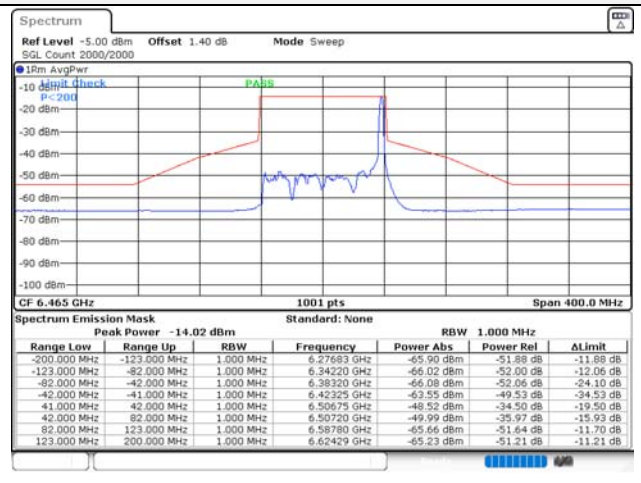

802.11ax_HE80 / 26T / RU offset 36 / Mid ch.