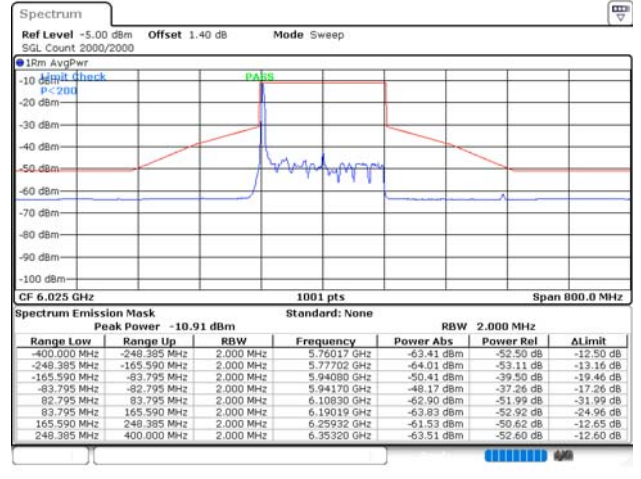

802.11ax\_HE160 / SU / High ch.

ANT 1

ANT 2

802.11ax\_HE160 / 26T / RU offset 0L / Low ch.

802.11ax\_HE160 / 26T / RU offset 0L / Mid ch.

802.11ax\_HE160 / 26T / RU offset 0L / High ch.

ANT 1

ANT 2