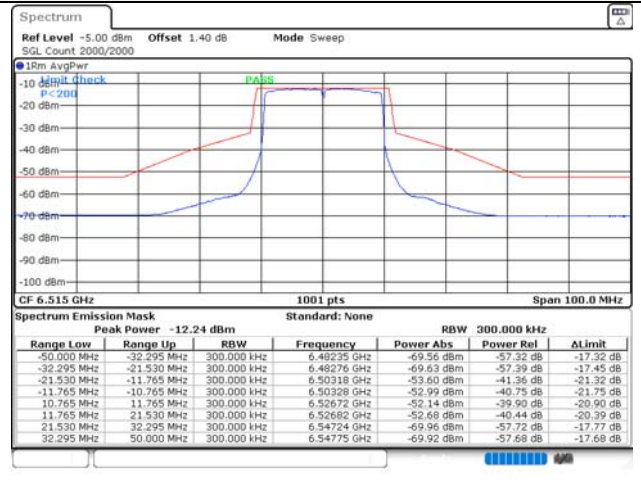

802.11ax\_HE160 / 26T / RU offset 36U / Low ch.

802.11ax\_HE160 / 26T / RU offset 36U / Mid ch.

802.11ax\_HE160 / 26T / RU offset 36U / High ch.

UNII-6 Band

ANT 1

ANT 2

802.11ax\_HE20 / SU / Low ch.

802.11ax\_HE20 / SU / Mid ch.

802.11ax\_HE20 / SU / High ch.

ANT 1

ANT 2

802.11ax\_HE20 / 26T / RU offset 0 / Low ch.

802.11ax\_HE20 / 26T / RU offset 0 / Mid ch.

802.11ax\_HE20 / 26T / RU offset 0 / High ch.

ANT 1

ANT 2