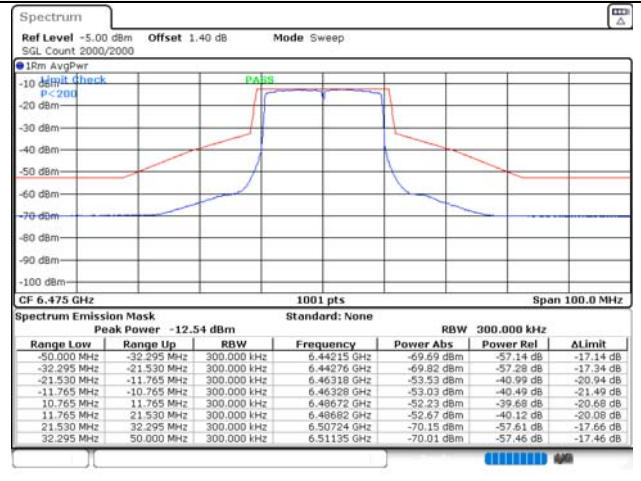

802.11ax\_HE160 / 26T / RU offset 36U / Low ch.

802.11ax\_HE160 / 26T / RU offset 36U / Mid ch.

802.11ax\_HE160 / 26T / RU offset 36U / High ch.

UNII-6 Band

ANT 1

ANT 2

802.11ax\_HE20 / SU / Low ch.

802.11ax\_HE20 / SU / Mid ch.

802.11ax\_HE20 / SU / High ch.

ANT 1

ANT 2

802.11ax\_HE20 / 26T / RU offset 0 / Low ch.

802.11ax\_HE20 / 26T / RU offset 0 / Mid ch.

802.11ax\_HE20 / 26T / RU offset 0 / High ch.

ANT 1

ANT 2