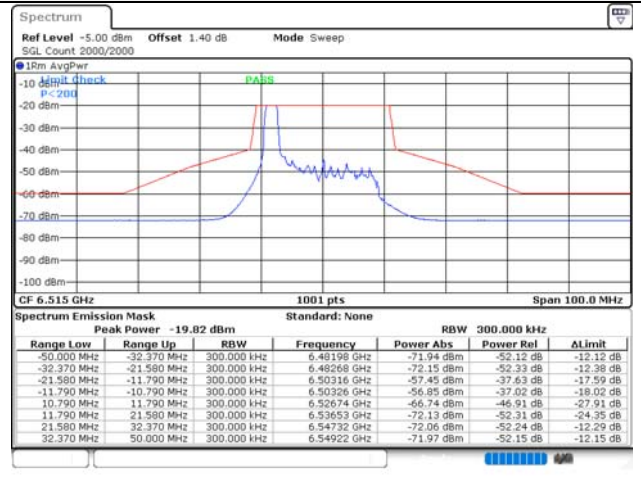

802.11ax\_HE20 / SU / High ch.

ANT 1

ANT 2

802.11ax\_HE20 / 26T / RU offset 0 / Low ch.

802.11ax\_HE20 / 26T / RU offset 0 / Mid ch.

802.11ax\_HE20 / 26T / RU offset 0 / High ch.

ANT 1

ANT 2

802.11ax\_HE20 / 26T / RU offset 8 / Low ch.

802.11ax\_HE20 / 26T / RU offset 8 / Mid ch.

802.11ax\_HE20 / 26T / RU offset 8 / High ch.

ANT 1

ANT 2

802.11ax\_HE40 / SU / Low ch.

802.11ax\_HE40 / SU / Mid ch.