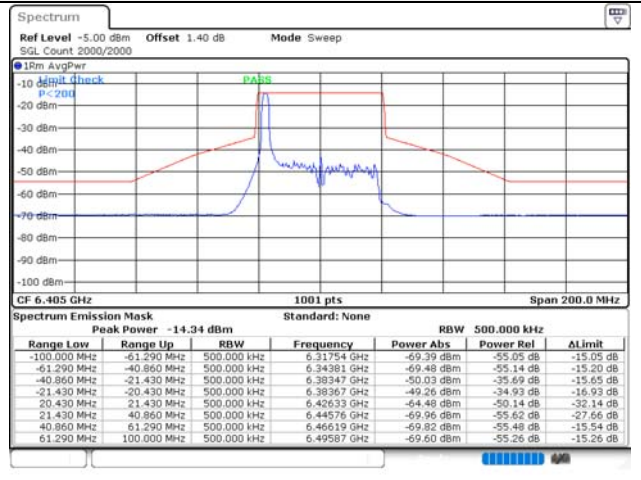

802.11ax\_HE40 / SU / High ch.

ANT 1

ANT 2

802.11ax\_HE40 / 26T / RU offset 0 / Low ch.

802.11ax\_HE40 / 26T / RU offset 0 / Mid ch.

802.11ax\_HE40 / 26T / RU offset 0 / High ch.

ANT 1

ANT 2