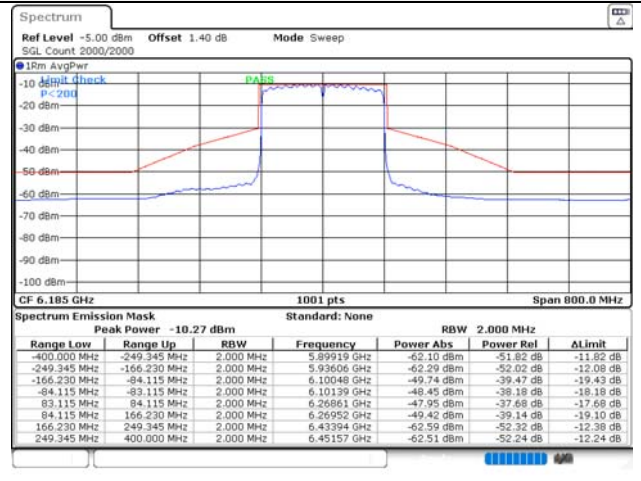

802.11ax\_HE80 / 26T / RU offset 36 / Low ch.

802.11ax\_HE80 / 26T / RU offset 36 / Mid ch.

802.11ax\_HE80 / 26T / RU offset 36 / High ch.

ANT 1

ANT 2

802.11ax\_HE160 / SU / Low ch.

802.11ax\_HE160 / SU / Mid ch.

802.11ax\_HE160 / SU / High ch.

ANT 1

ANT 2

802.11ax\_HE160 / 26T / RU offset 0L / Low ch.

802.11ax\_HE160 / 26T / RU offset 0L / Mid ch.

802.11ax\_HE160 / 26T / RU offset 0L / High ch.

ANT 1

ANT 2