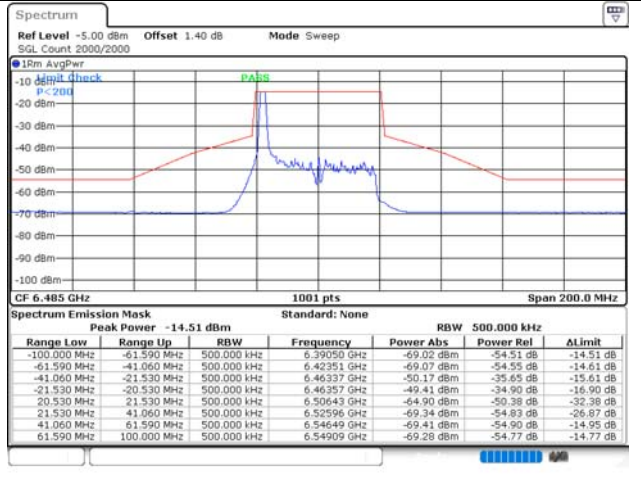

802.11ax\_HE40 / SU / High ch.

ANT 1

ANT 2

802.11ax\_HE40 / 26T / RU offset 0 / Low ch.

802.11ax\_HE40 / 26T / RU offset 0 / Mid ch.

802.11ax\_HE40 / 26T / RU offset 0 / High ch.

ANT 1

ANT 2