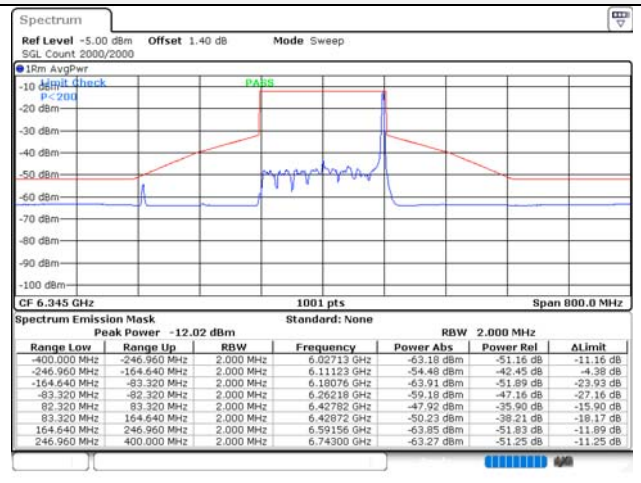

802.11ax_HE160 / 26T / RU offset 36U / High ch.