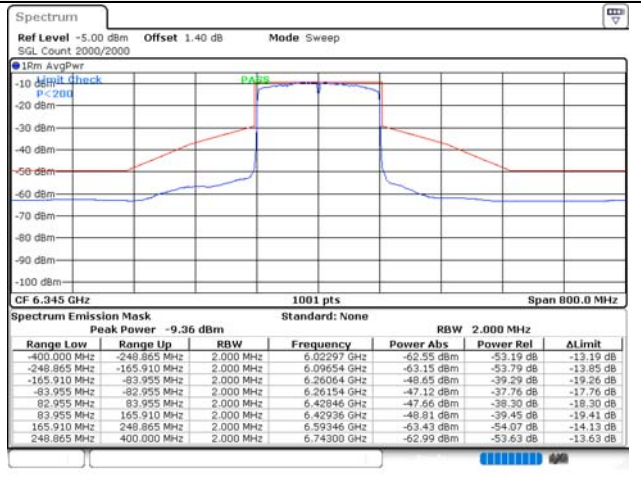

802.11ax\_HE80 / 26T / RU offset 36 / Low ch.

802.11ax\_HE80 / 26T / RU offset 36 / Mid ch.

802.11ax\_HE80 / 26T / RU offset 36 / High ch.

ANT 1

ANT 2

802.11ax\_HE160 / SU / Low ch.

802.11ax\_HE160 / SU / Mid ch.

802.11ax\_HE160 / SU / High ch.

ANT 1

ANT 2

802.11ax\_HE160 / 26T / RU offset 0L / Low ch.

802.11ax\_HE160 / 26T / RU offset 0L / Mid ch.

802.11ax\_HE160 / 26T / RU offset 0L / High ch.

ANT 1

ANT 2