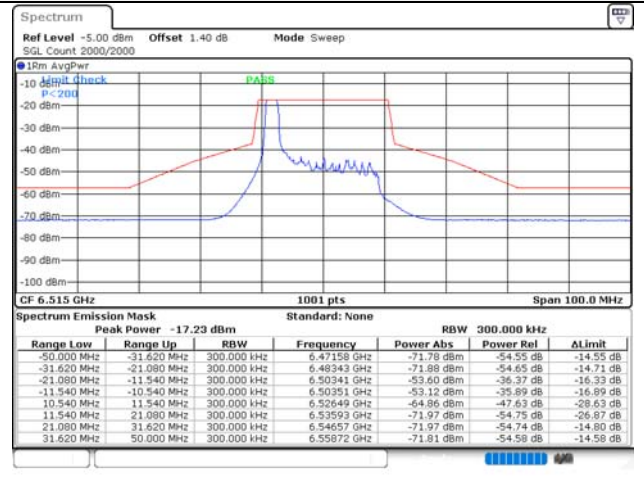

802.11ax\_HE20 / SU / High ch.

ANT 1

ANT 2

802.11ax\_HE20 / 26T / RU offset 0 / Low ch.

802.11ax\_HE20 / 26T / RU offset 0 / Mid ch.

802.11ax\_HE20 / 26T / RU offset 0 / High ch.

ANT 1

ANT 2