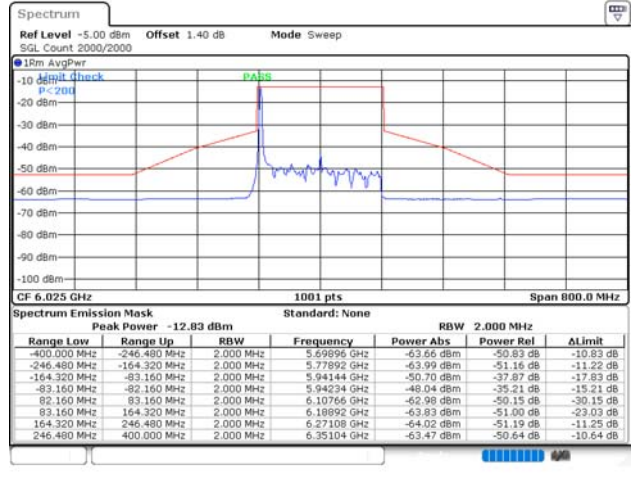

802.11ax\_HE160 / SU / High ch.

ANT 1

ANT 2

802.11ax\_HE160 / 26T / RU offset 0L / Low ch.

802.11ax\_HE160 / 26T / RU offset 0L / Mid ch.

802.11ax\_HE160 / 26T / RU offset 0L / High ch.

ANT 1

ANT 2