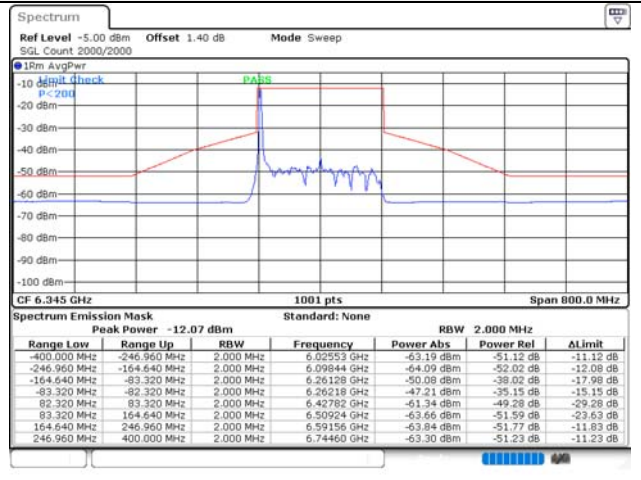

802.11ax\_HE160 / SU / High ch.

ANT 1

ANT 2

802.11ax\_HE160 / 26T / RU offset 0L / Low ch.

802.11ax\_HE160 / 26T / RU offset 0L / Mid ch.

802.11ax\_HE160 / 26T / RU offset 0L / High ch.

ANT 1

ANT 2