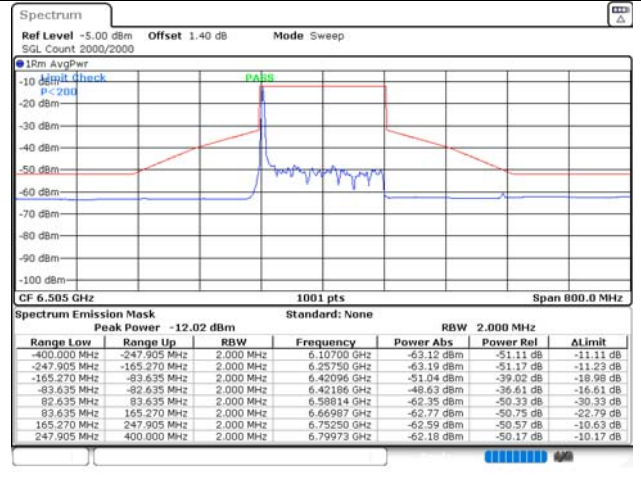

802.11ax\_HE80 / 26T / RU offset 36 / Mid ch.

ANT 1

ANT 2

802.11ax\_HE160 / SU / Mid ch.

802.11ax\_HE160 / 26T / RU offset 0L / Mid ch.

802.11ax\_HE160 / 26T / RU offset 36U / Mid ch.