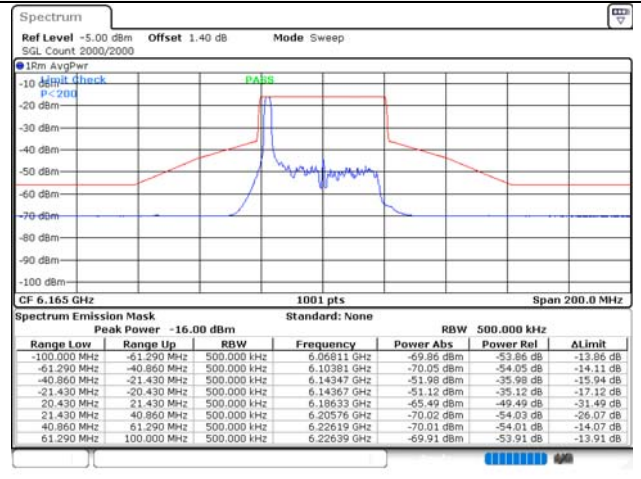

802.11ax\_HE40 / SU / High ch.

ANT 1

ANT 2

802.11ax\_HE40 / 26T / RU offset 0 / Low ch.

802.11ax\_HE40 / 26T / RU offset 0 / Mid ch.

802.11ax\_HE40 / 26T / RU offset 0 / High ch.

ANT 1

ANT 2