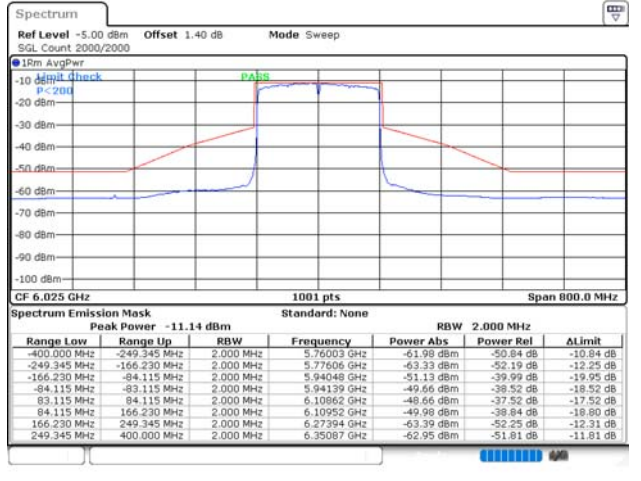

802.11ax\_HE80 / 26T / RU offset 36 / Low ch.

802.11ax\_HE80 / 26T / RU offset 36 / Mid ch.

802.11ax\_HE80 / 26T / RU offset 36 / High ch.

ANT 1

ANT 2

802.11ax\_HE160 / SU / Low ch.

802.11ax\_HE160 / SU / Mid ch.

802.11ax\_HE160 / SU / High ch.

ANT 1

ANT 2

802.11ax\_HE160 / 26T / RU offset 0L / Low ch.

802.11ax\_HE160 / 26T / RU offset 0L / Mid ch.

802.11ax\_HE160 / 26T / RU offset 0L / High ch.

ANT 1

ANT 2