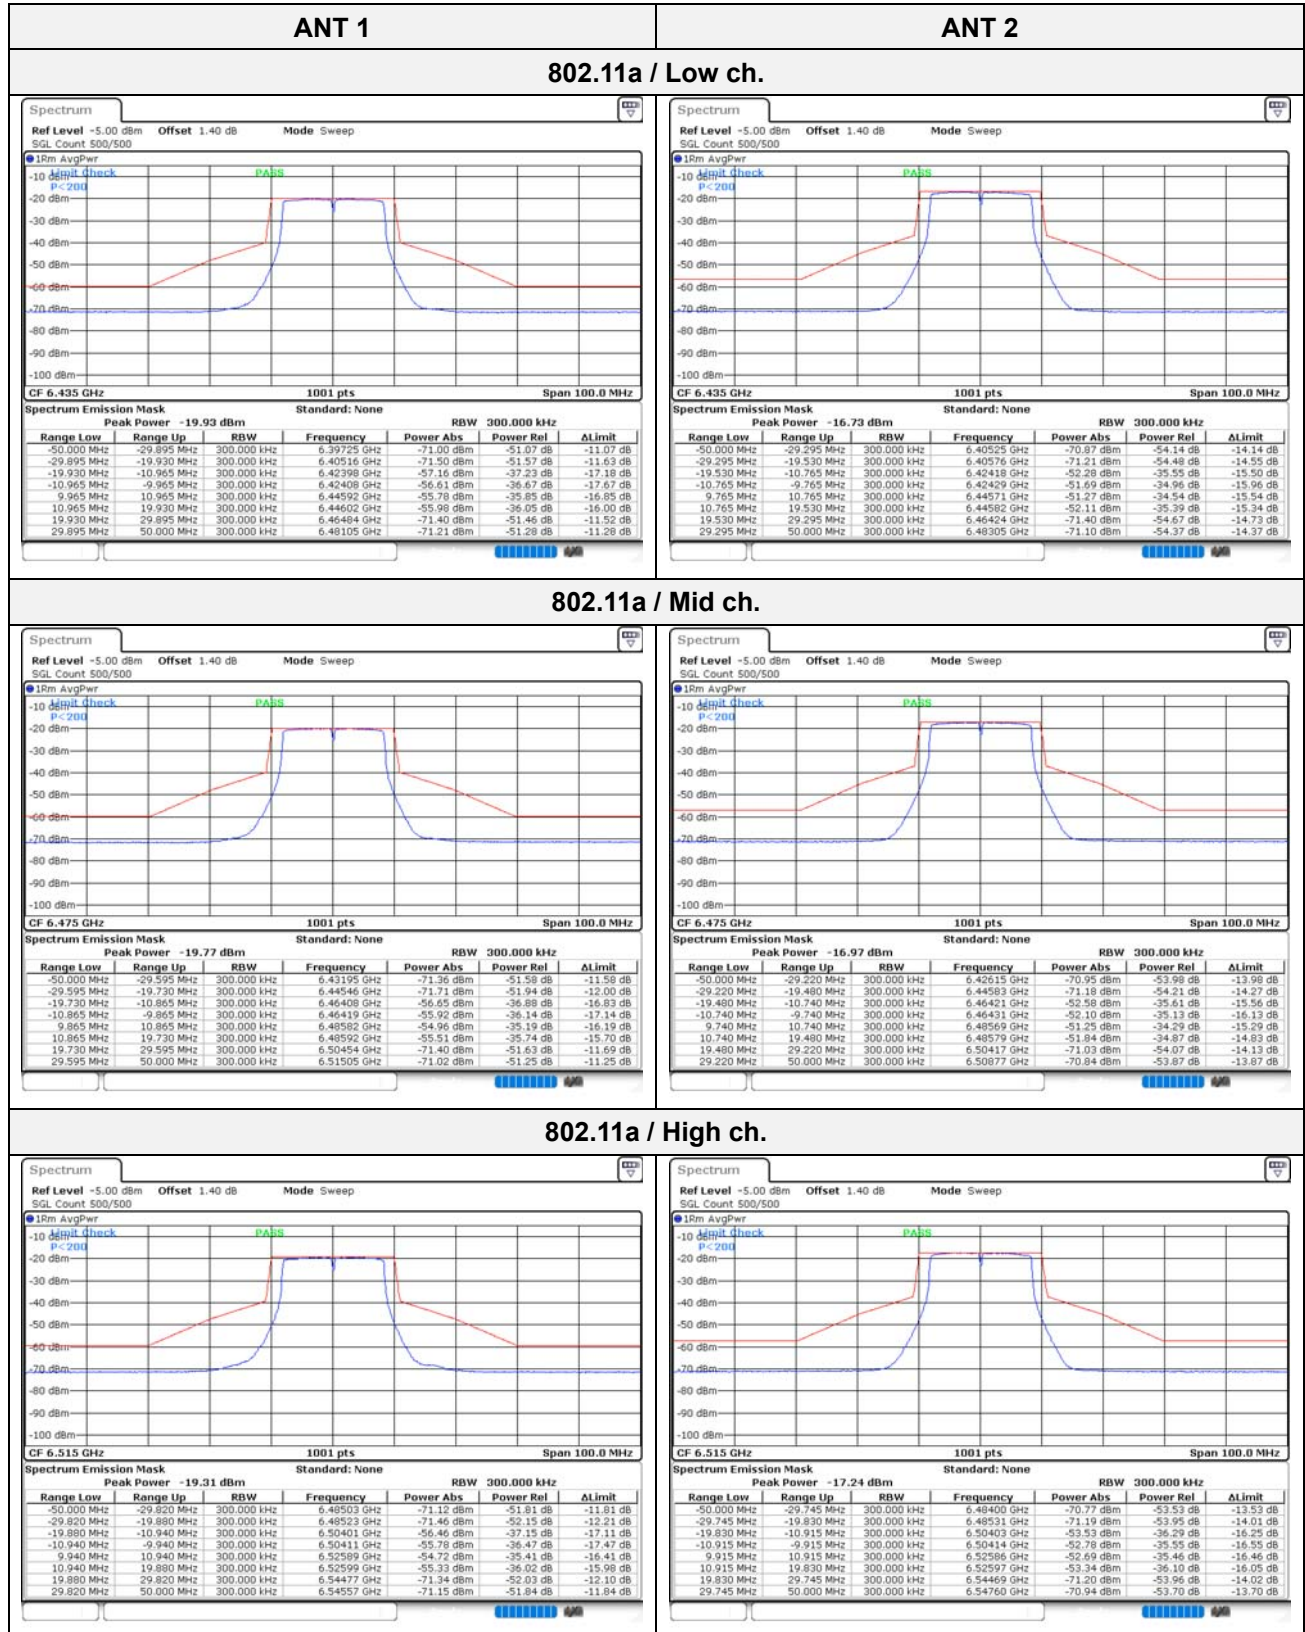

802.11ax\_HE160 / SU / High ch.

ANT 1

ANT 2

802.11ax\_HE160 / 26T / RU offset 0L / Low ch.

802.11ax\_HE160 / 26T / RU offset 0L / Mid ch.

802.11ax\_HE160 / 26T / RU offset 0L / High ch.

ANT 1

ANT 2

802.11ax\_HE160 / 26T / RU offset 36U / Low ch.

802.11ax\_HE160 / 26T / RU offset 36U / Mid ch.

802.11ax\_HE160 / 26T / RU offset 36U / High ch.

UNII-6 Band

ANT 1

ANT 2

802.11ax\_HE20 / SU / Low ch.

802.11ax\_HE20 / SU / Mid ch.

802.11ax\_HE20 / SU / High ch.

ANT 1

ANT 2

802.11ax\_HE20 / 26T / RU offset 0 / Low ch.

802.11ax\_HE20 / 26T / RU offset 0 / Mid ch.

802.11ax\_HE20 / 26T / RU offset 0 / High ch.

ANT 1

ANT 2