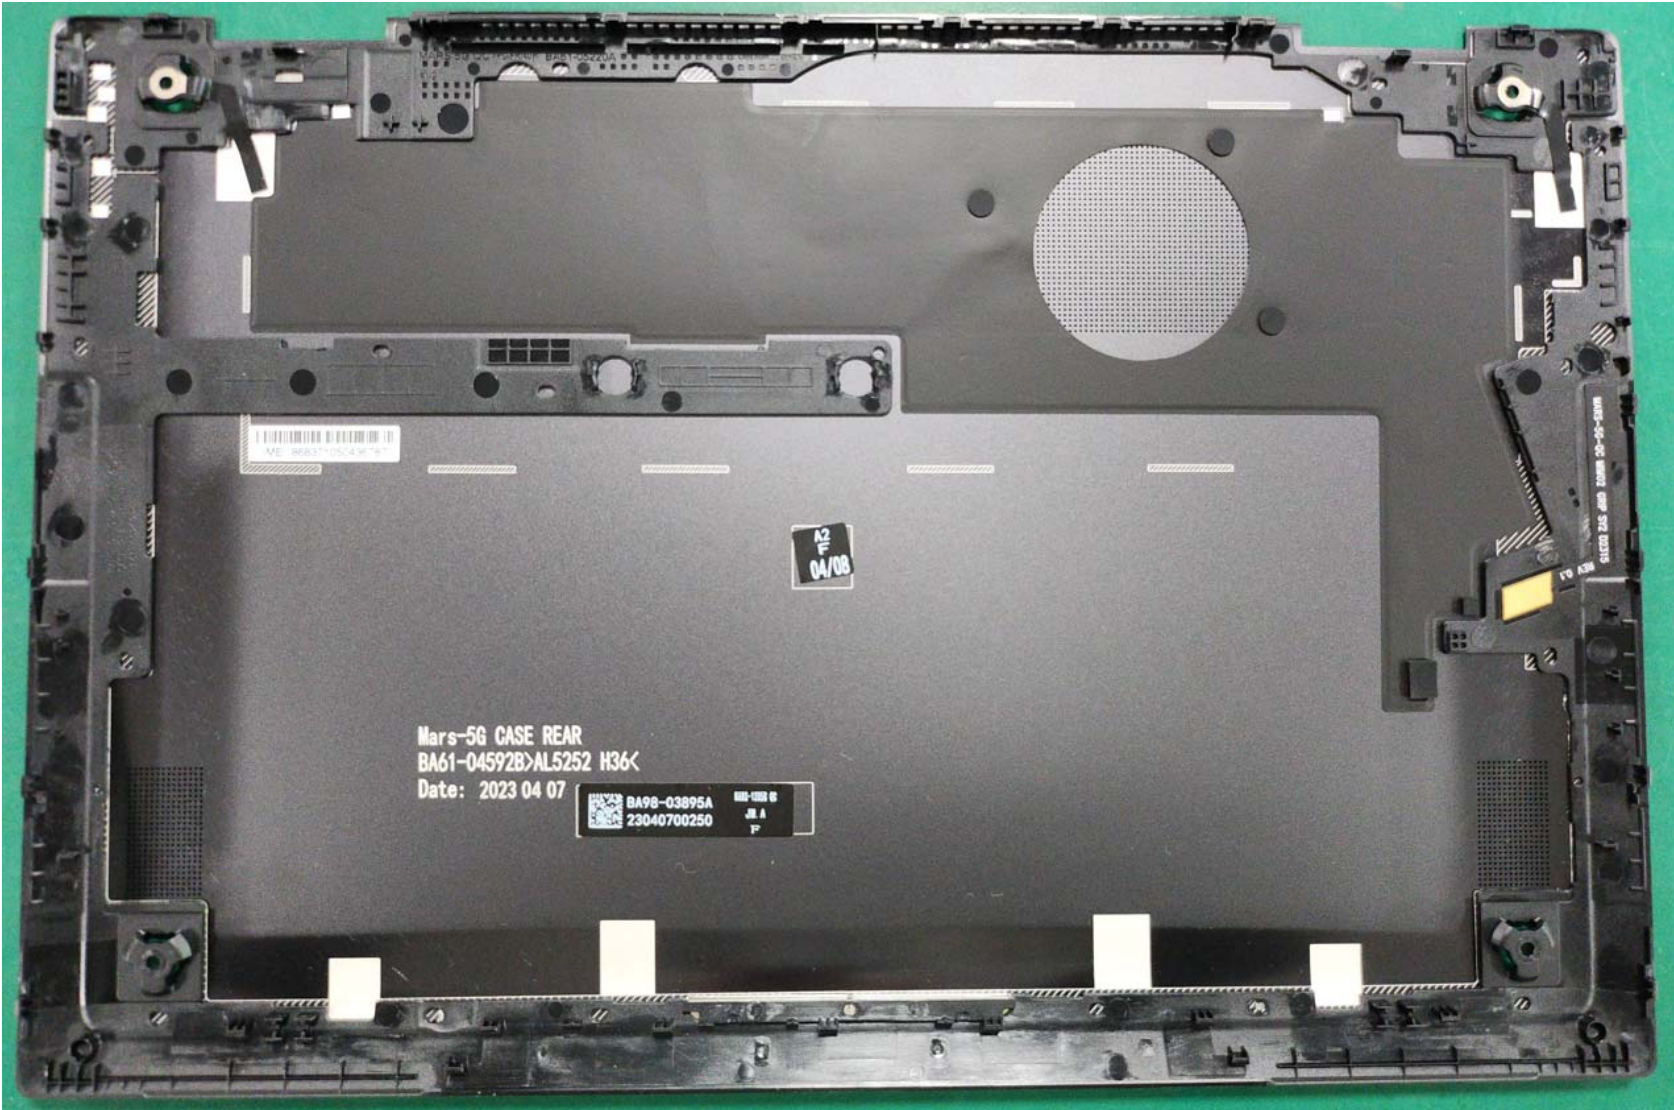

WiFi Ant2(Main) WiFi Ant1(Aux)/BT

MIMO2

AUX

MIMO1

Main

WiFi Ant2(Main) WiFi Ant1(Aux)/BT

MIMO2

AUX

MIMO1

Main

Mars-5G CASE REAR  
BA61-04592B>AL5252 H36<  
Date: 2023 04 07

BA98-03895A  
23040700250

MIS  
04/08