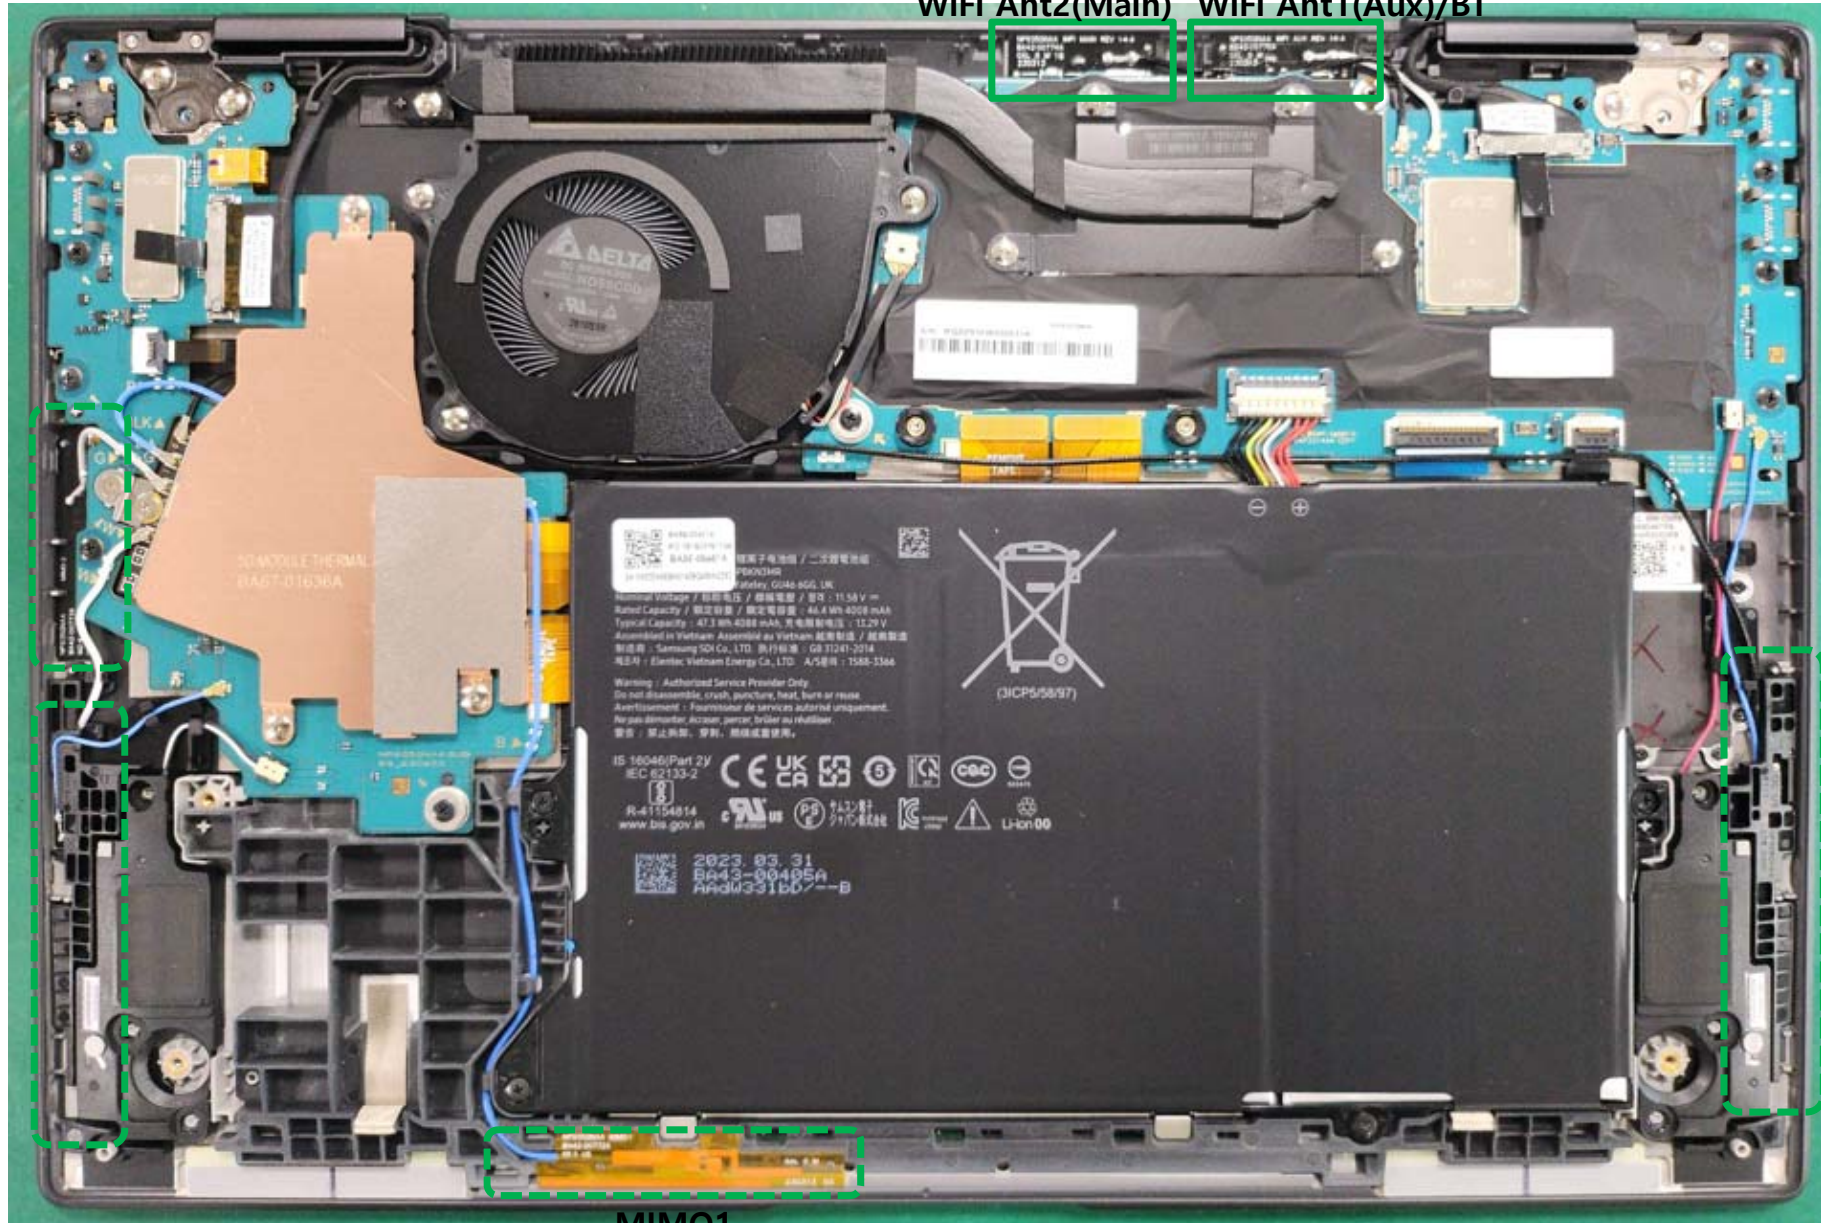

WiFi Ant2(Main) WiFi Ant1(Aux)/BT

MIMO2

AUX

MIMO1

Main

WiFi Ant2(Main) WiFi Ant1(Aux)/BT

MIMO2

AUX

MIMO1

Main

Mars-5G CASE REAR  
BA61-04592B>AL5252 H36<  
Date: 2023 04 07

BA98-03895A  
23040700250

MIS  
04/08