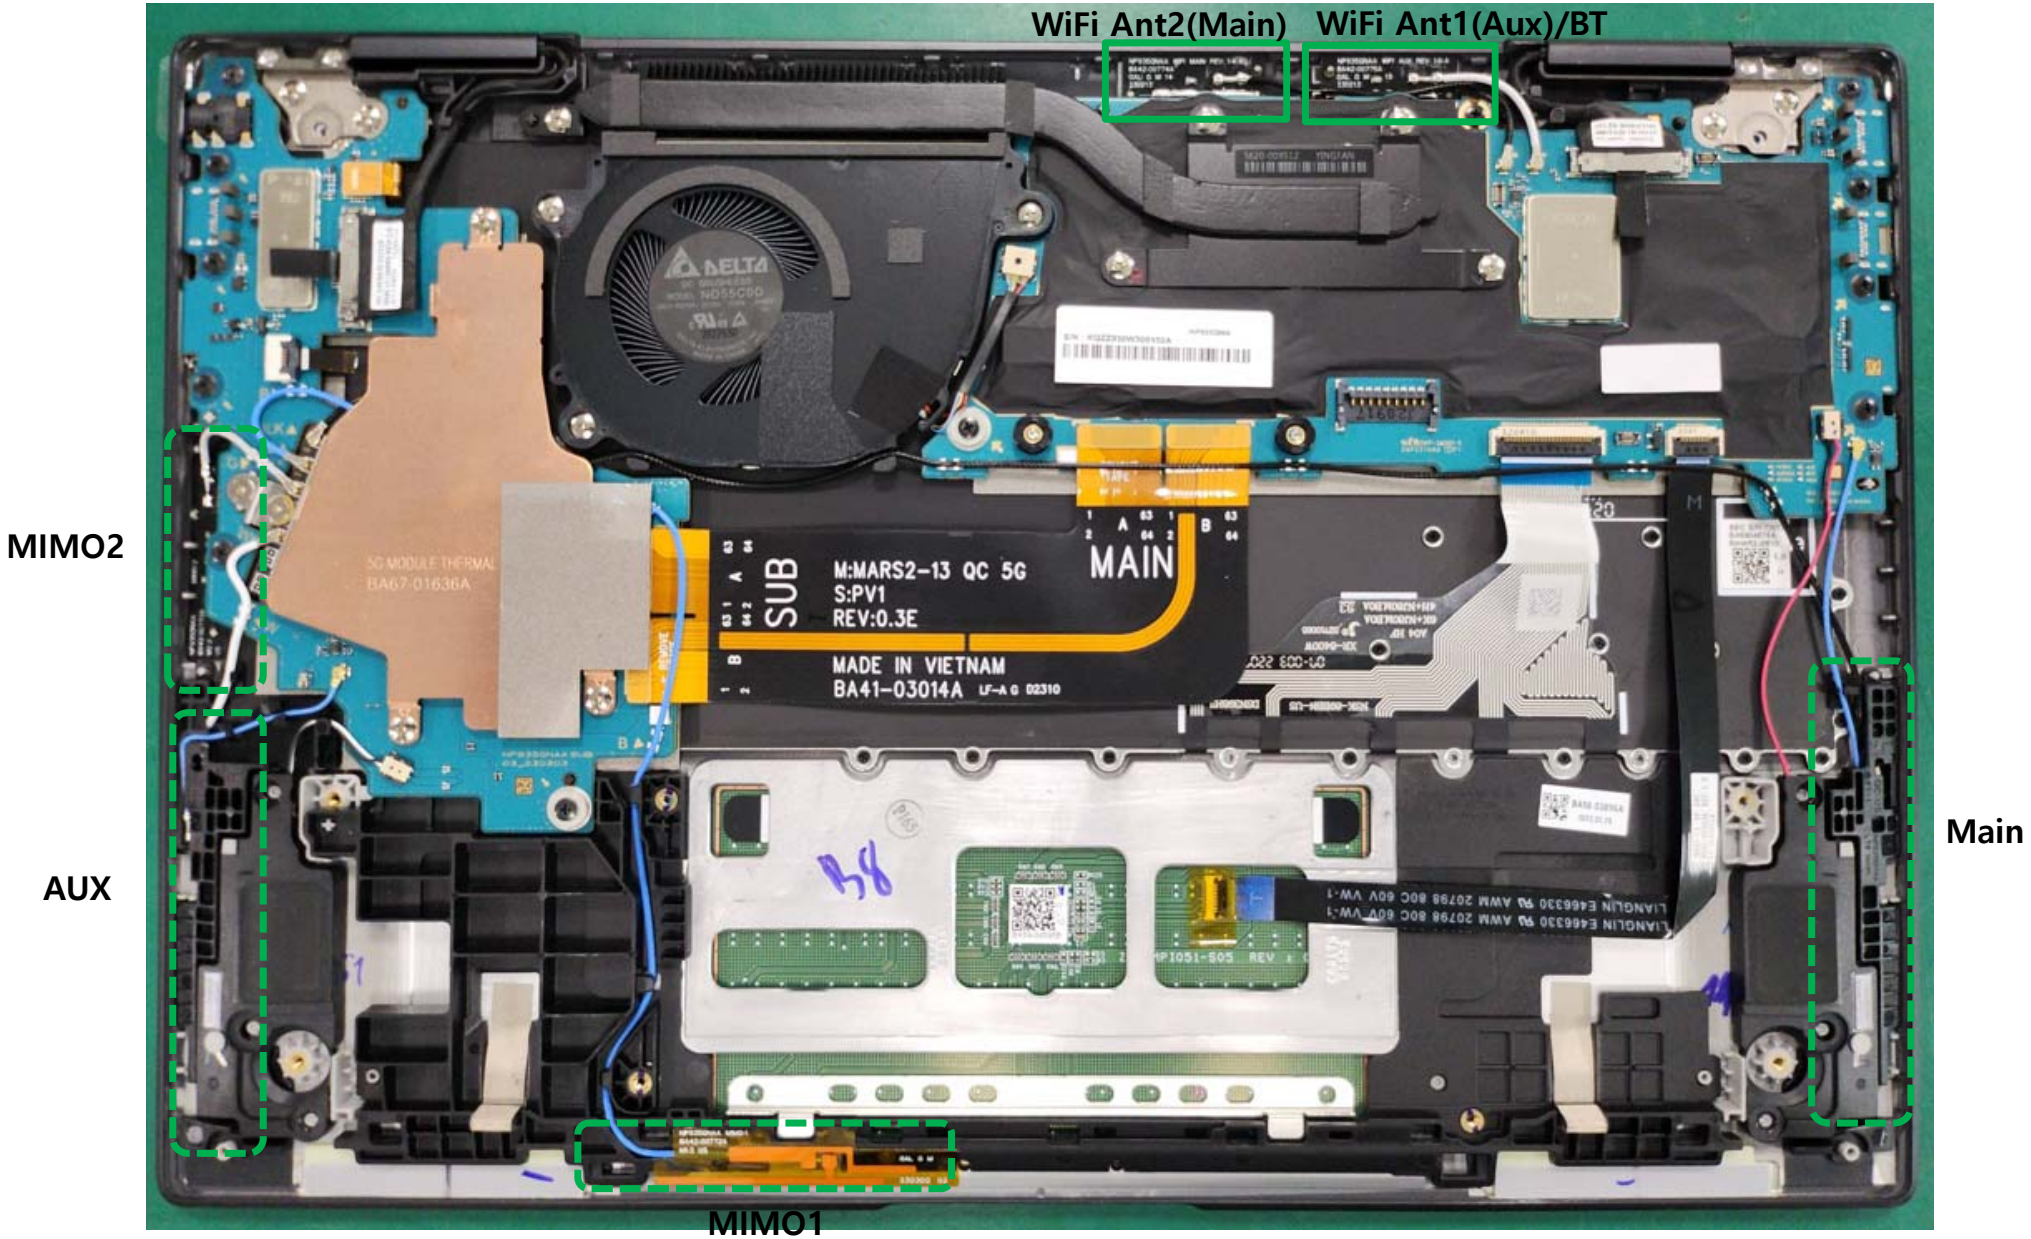

WiFi Ant2(Main) WiFi Ant1(Aux)/BT

MIMO2

AUX

MIMO1

Main

WiFi Ant2(Main) WiFi Ant1(Aux)/BT

MIMO2

AUX

MIMO1

Main

Mars-5G CASE REAR  
BA61-04592B>AL5252 H36<  
Date: 2023 04 07

BA98-03895A  
23040700250

MIS  
04/08