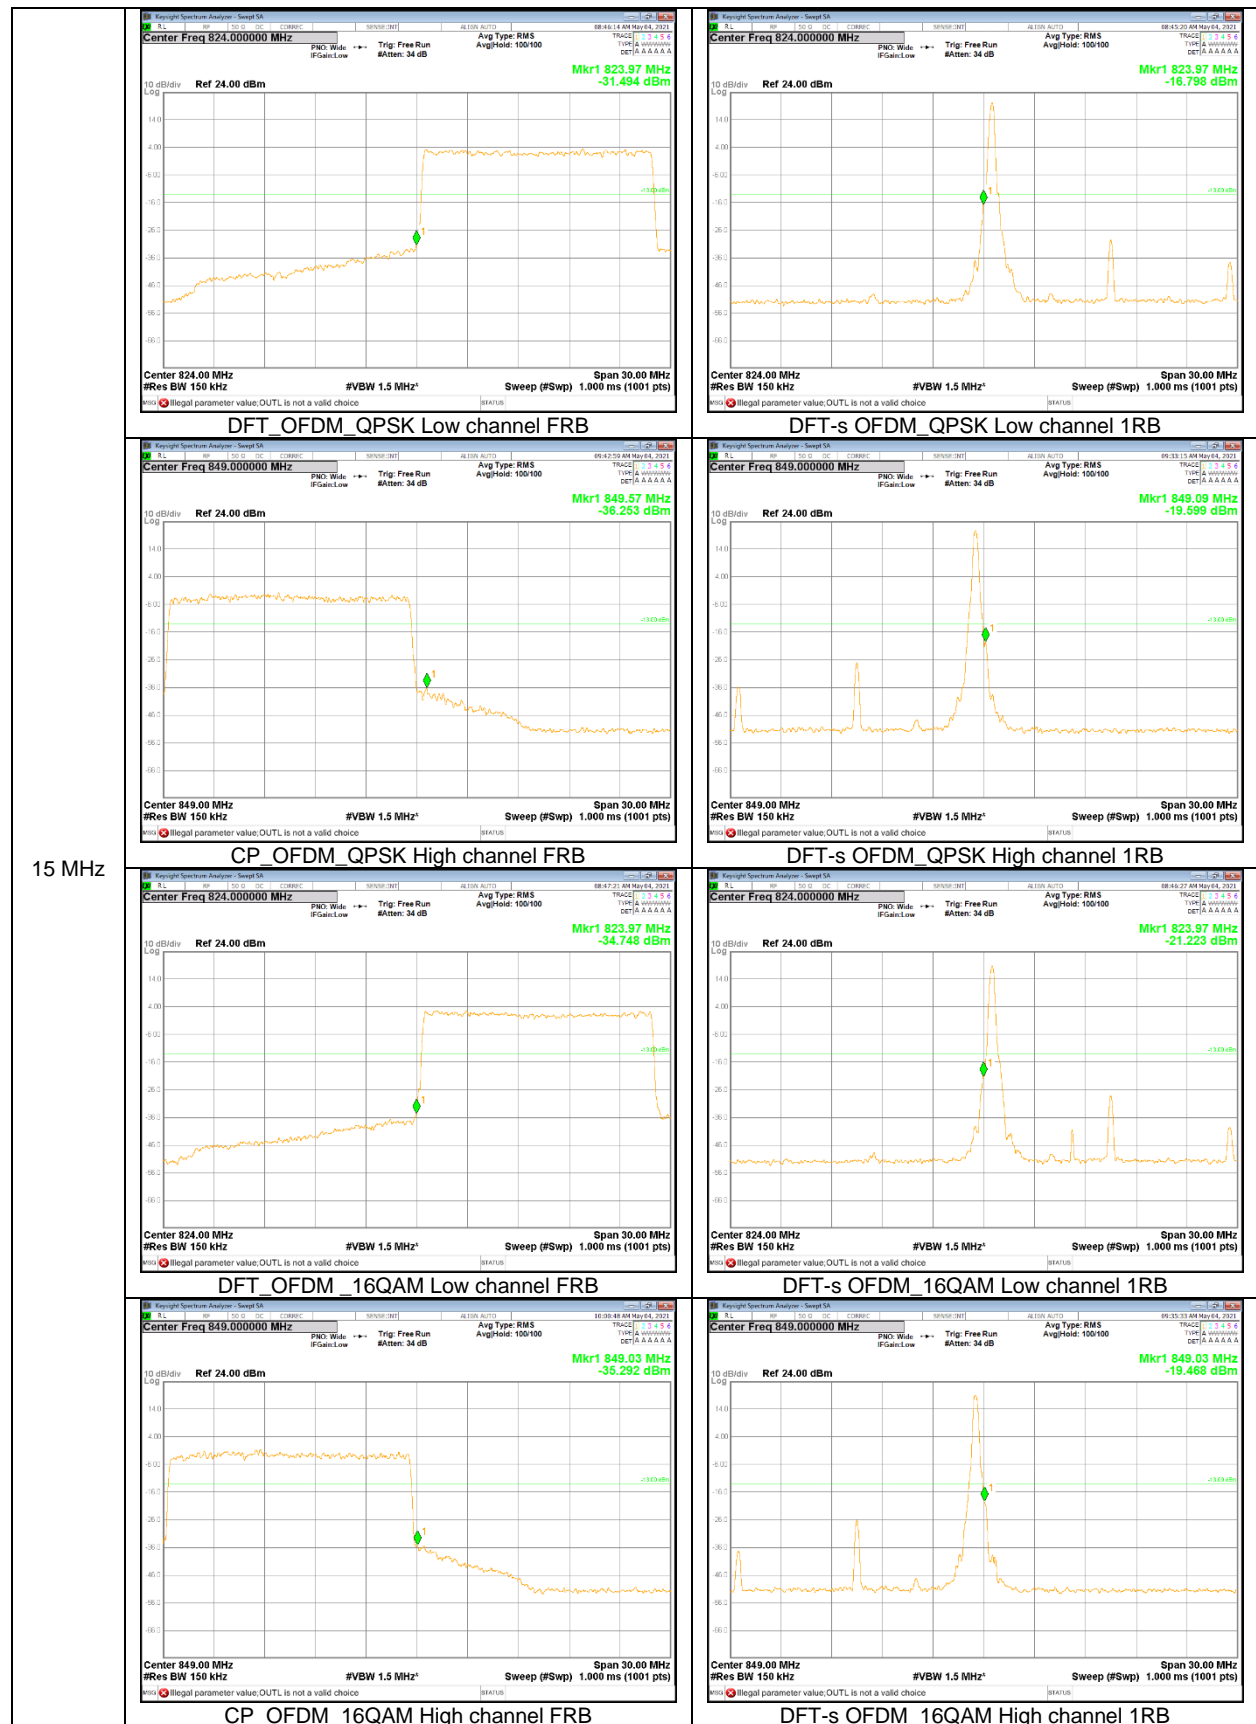

NR Band 5

20 MHz

15 MHz

NR Band 66

15 MHz

10 MHz

5 MHz

NR Band 77 (Lower)

90 MHz

80 MHz

60 MHz

50 MHz