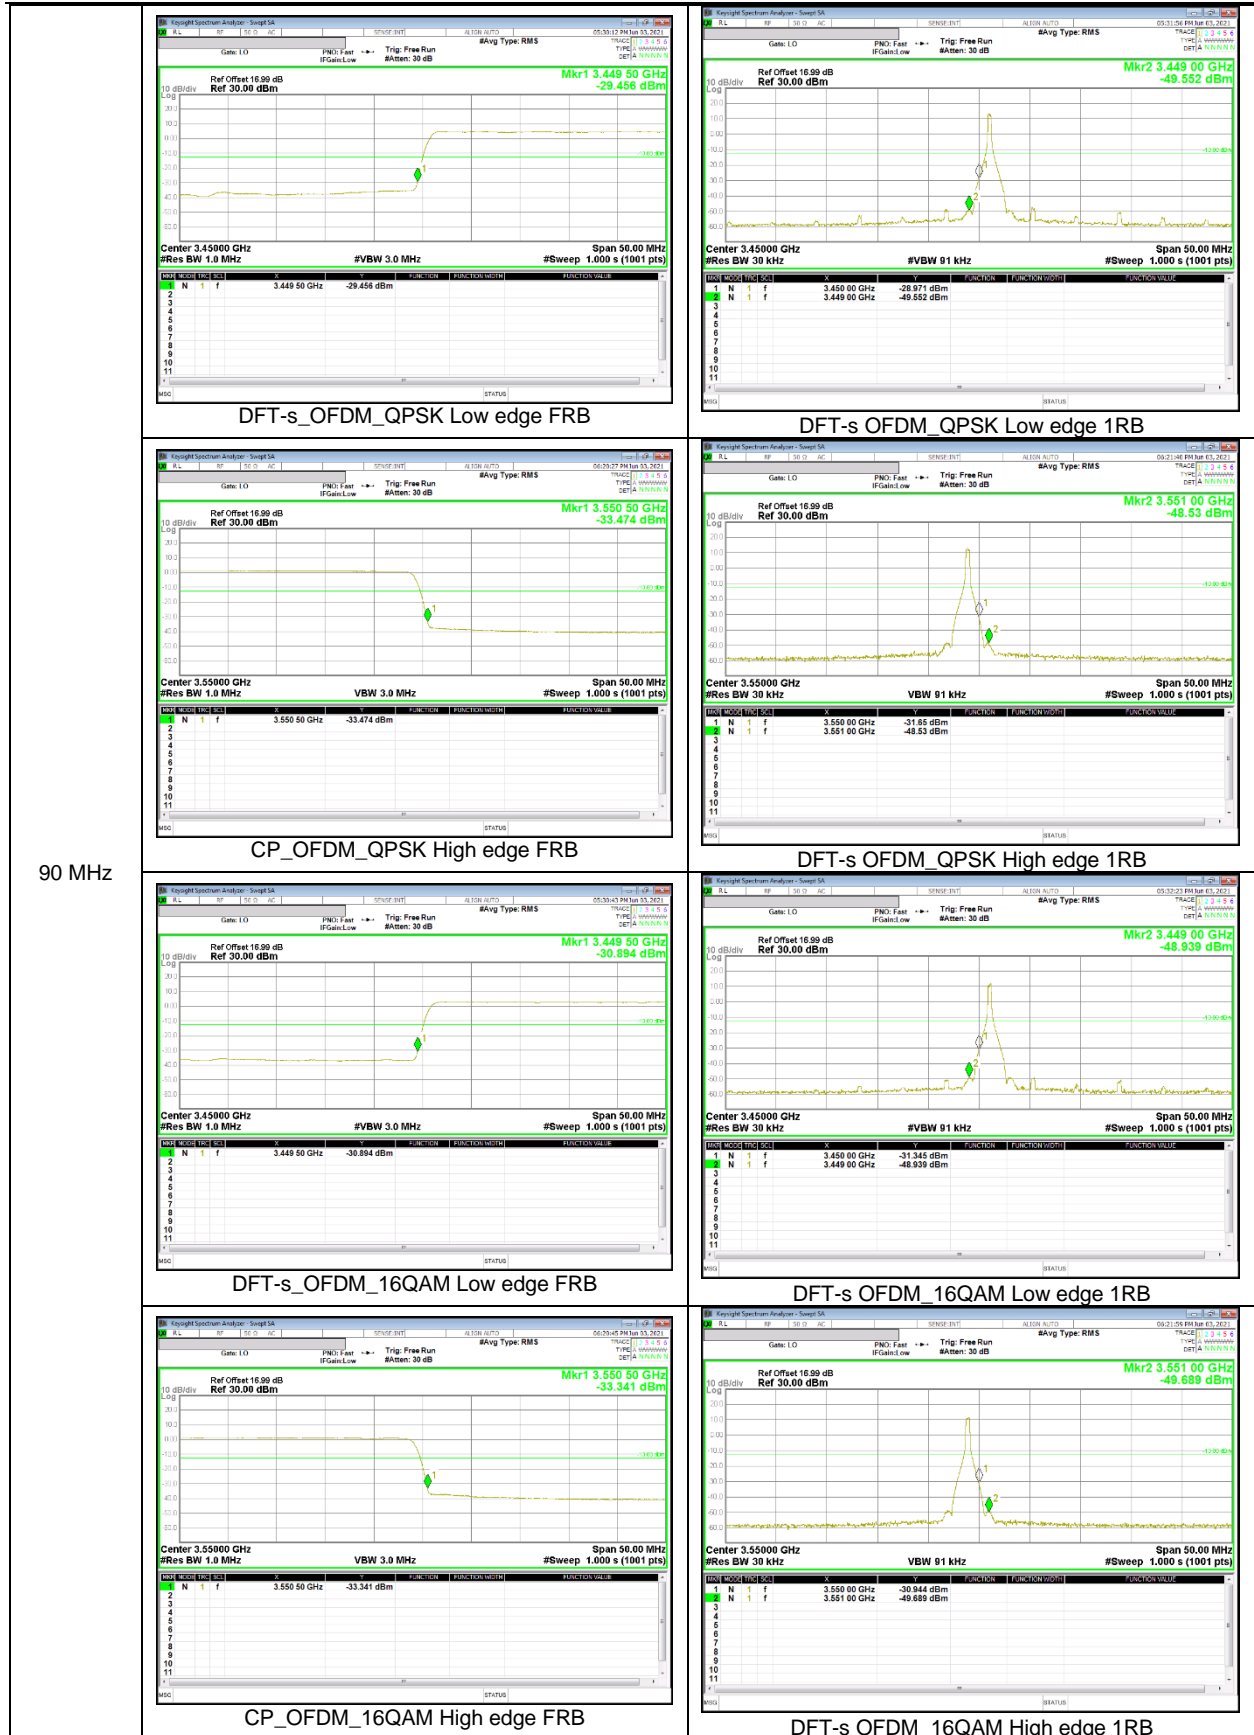

NR Band 5

20 MHz

15 MHz

NR Band 66

15 MHz

10 MHz

5 MHz

NR Band 77 (Lower)

90 MHz

80 MHz

60 MHz

50 MHz