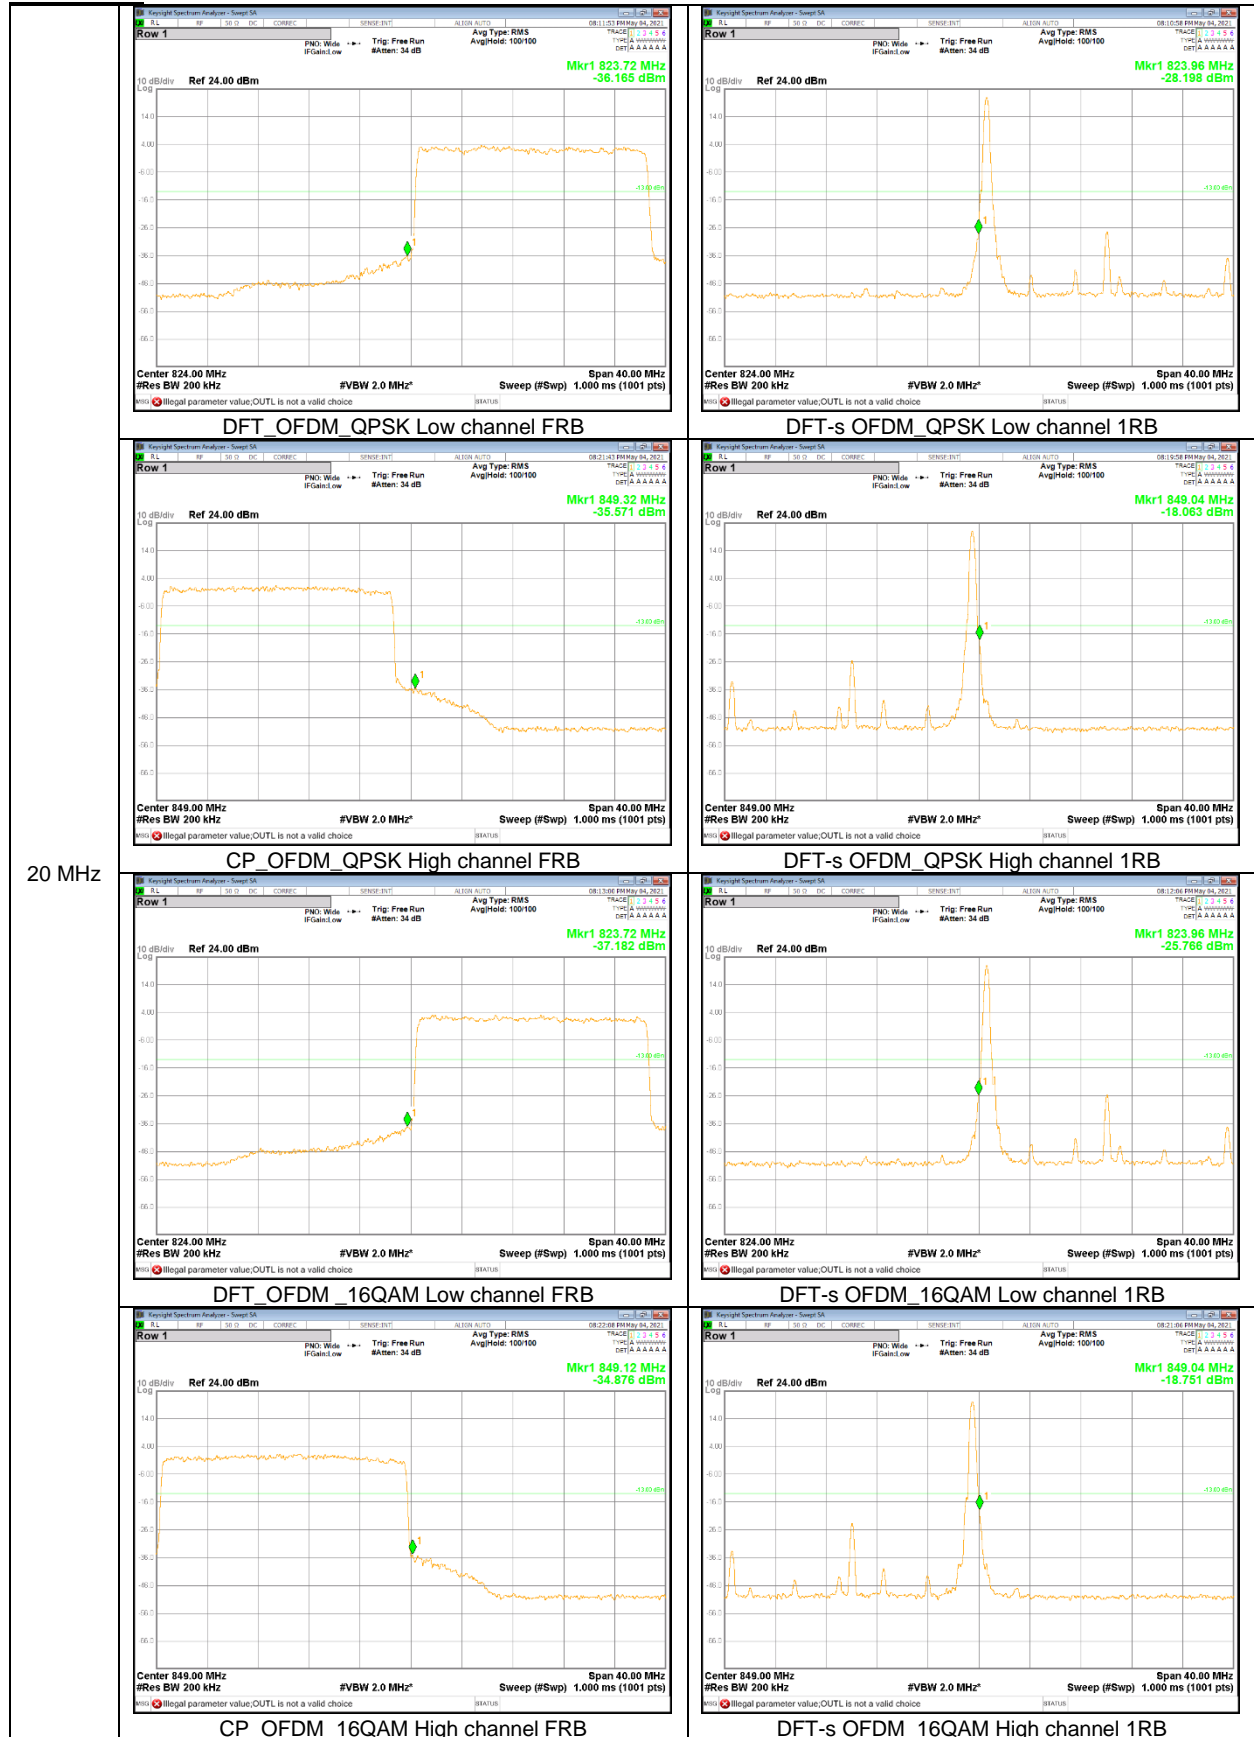

NR Band 5

20 MHz

15 MHz

NR Band 66

15 MHz

10 MHz

5 MHz

NR Band 77 (Lower)

90 MHz

80 MHz

60 MHz

50 MHz