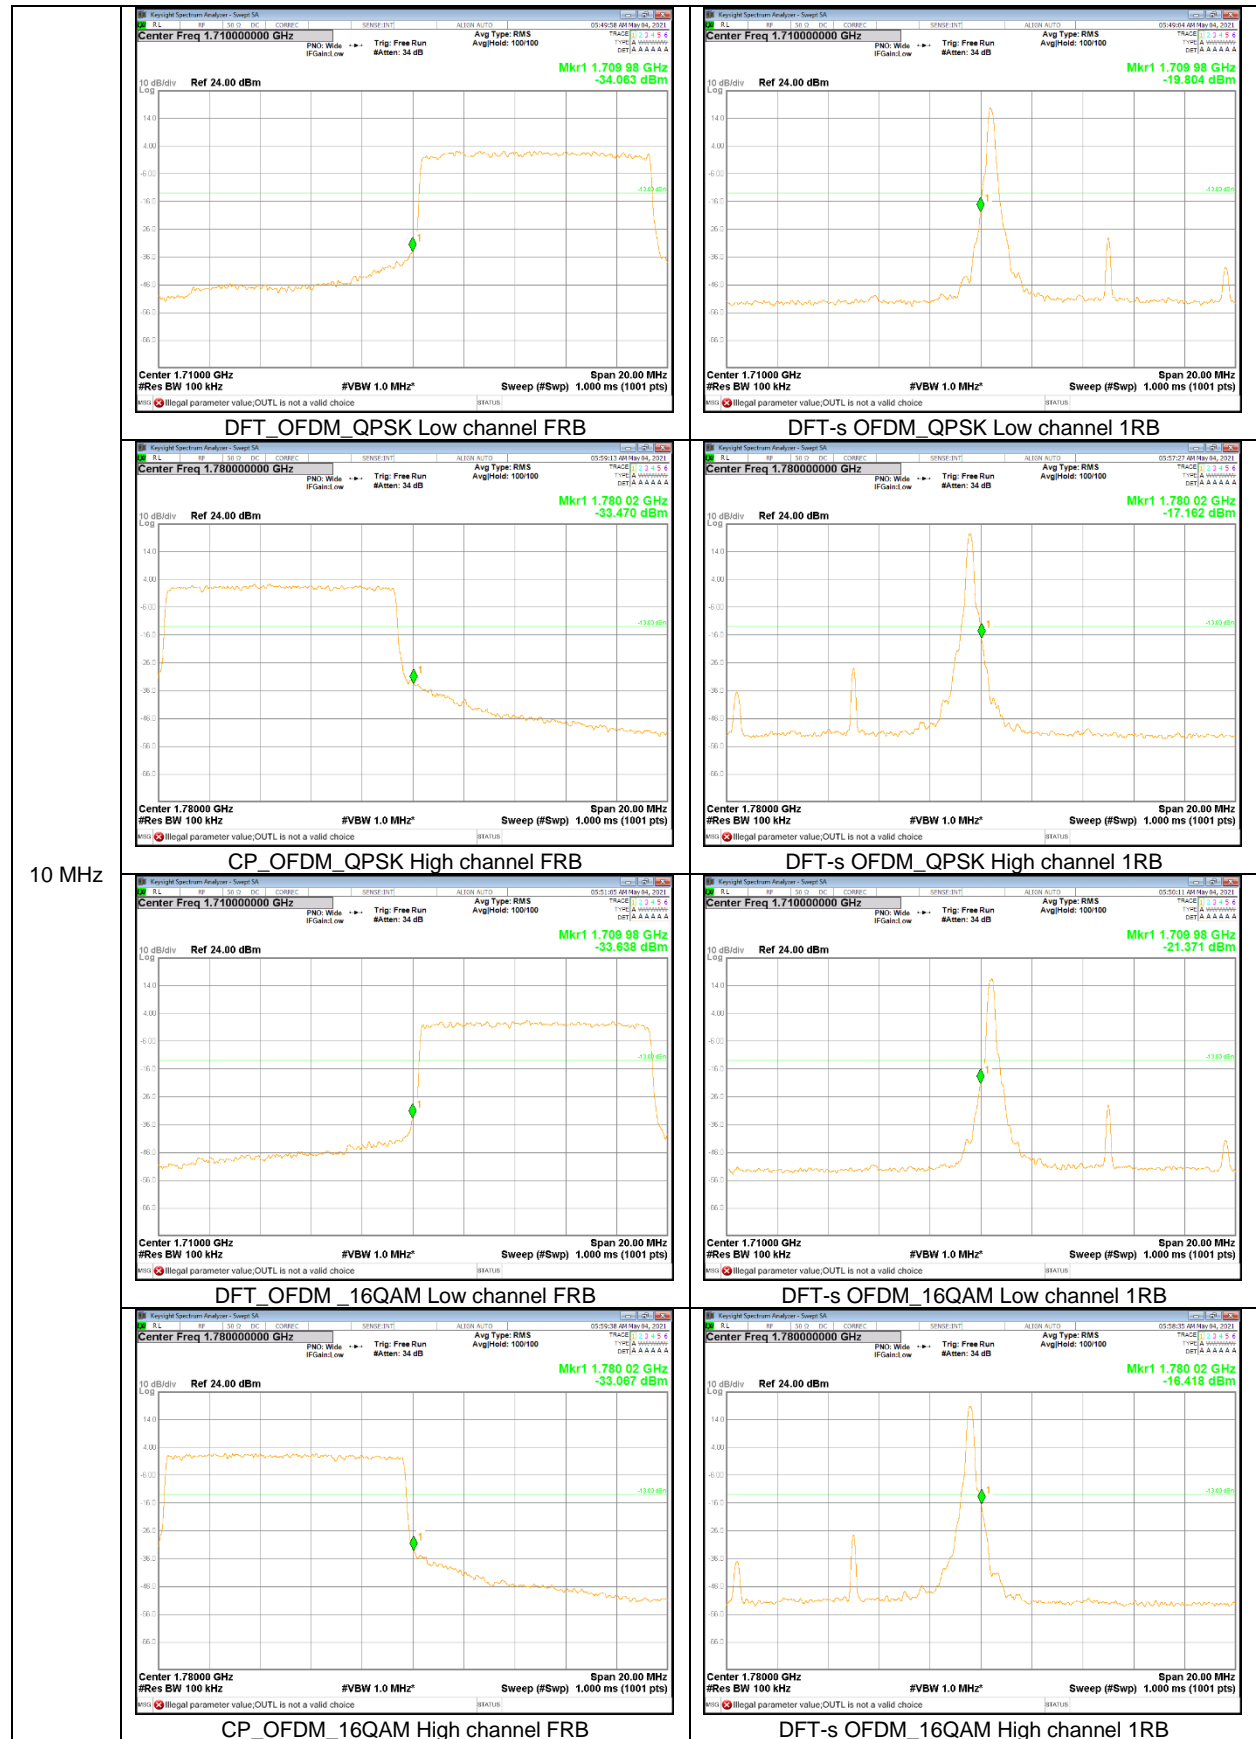

NR Band 5

20 MHz

15 MHz

NR Band 66

15 MHz

10 MHz

5 MHz

NR Band 77 (Lower)

90 MHz

80 MHz

60 MHz

50 MHz