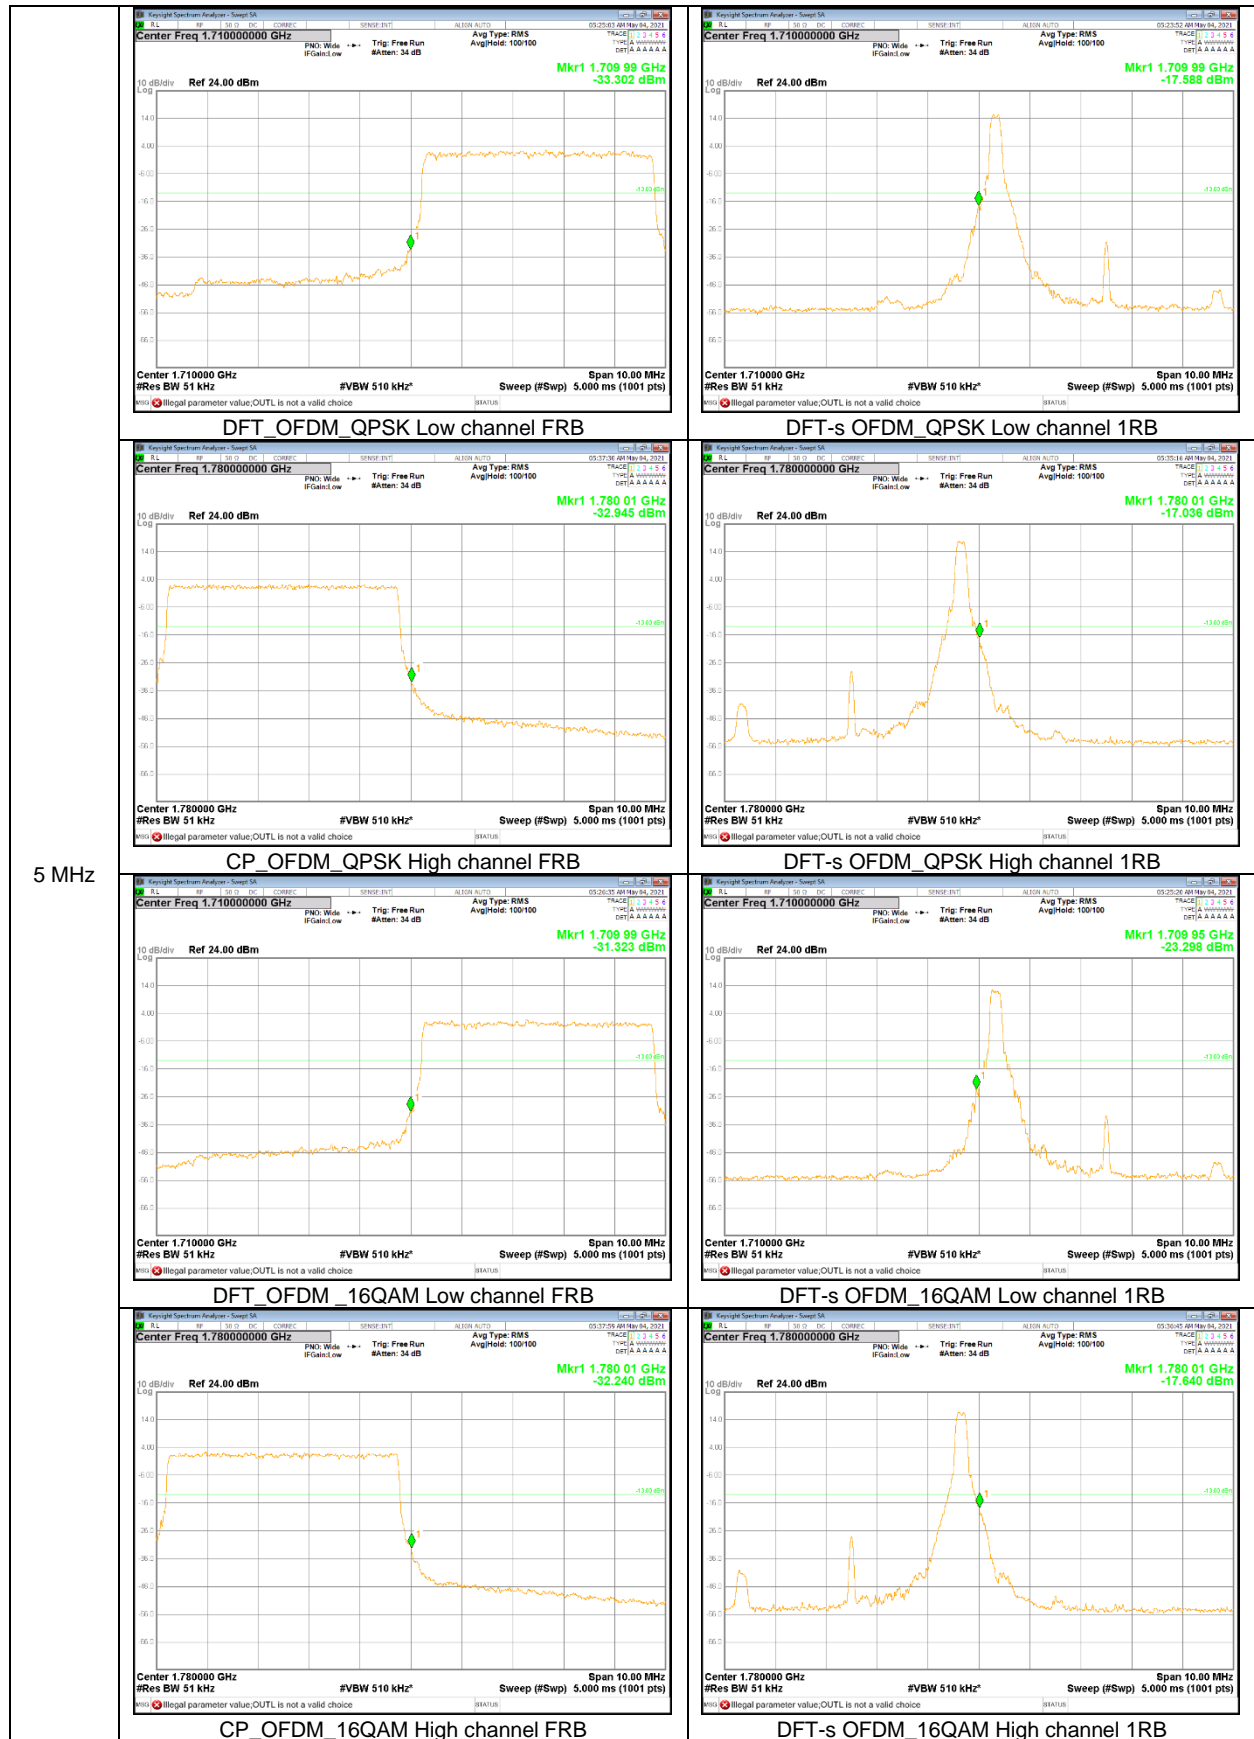

NR Band 5

20 MHz

15 MHz

NR Band 66

15 MHz

10 MHz

5 MHz

NR Band 77 (Lower)

90 MHz

80 MHz

60 MHz

50 MHz