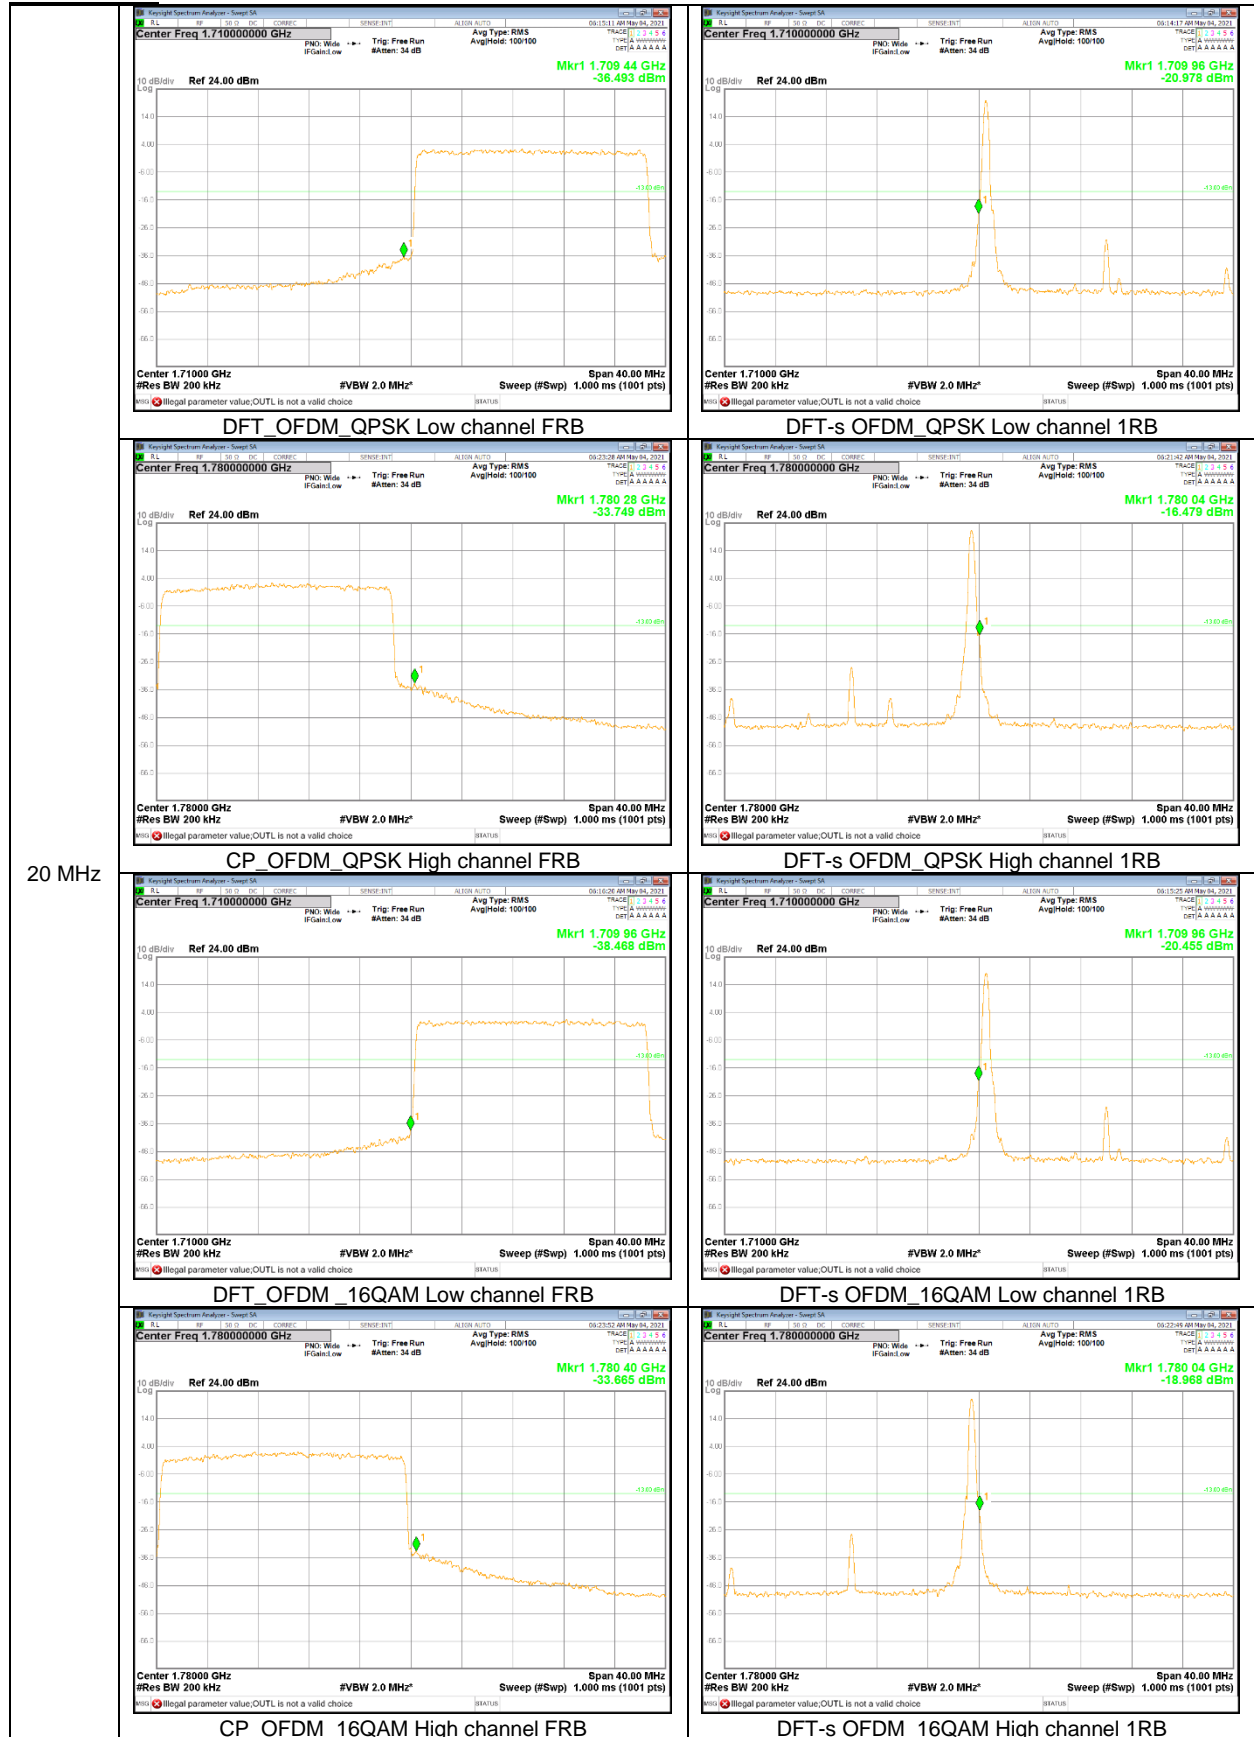

NR Band 5

20 MHz

15 MHz

NR Band 66

15 MHz

10 MHz

5 MHz

NR Band 77 (Lower)

90 MHz

80 MHz

60 MHz

50 MHz