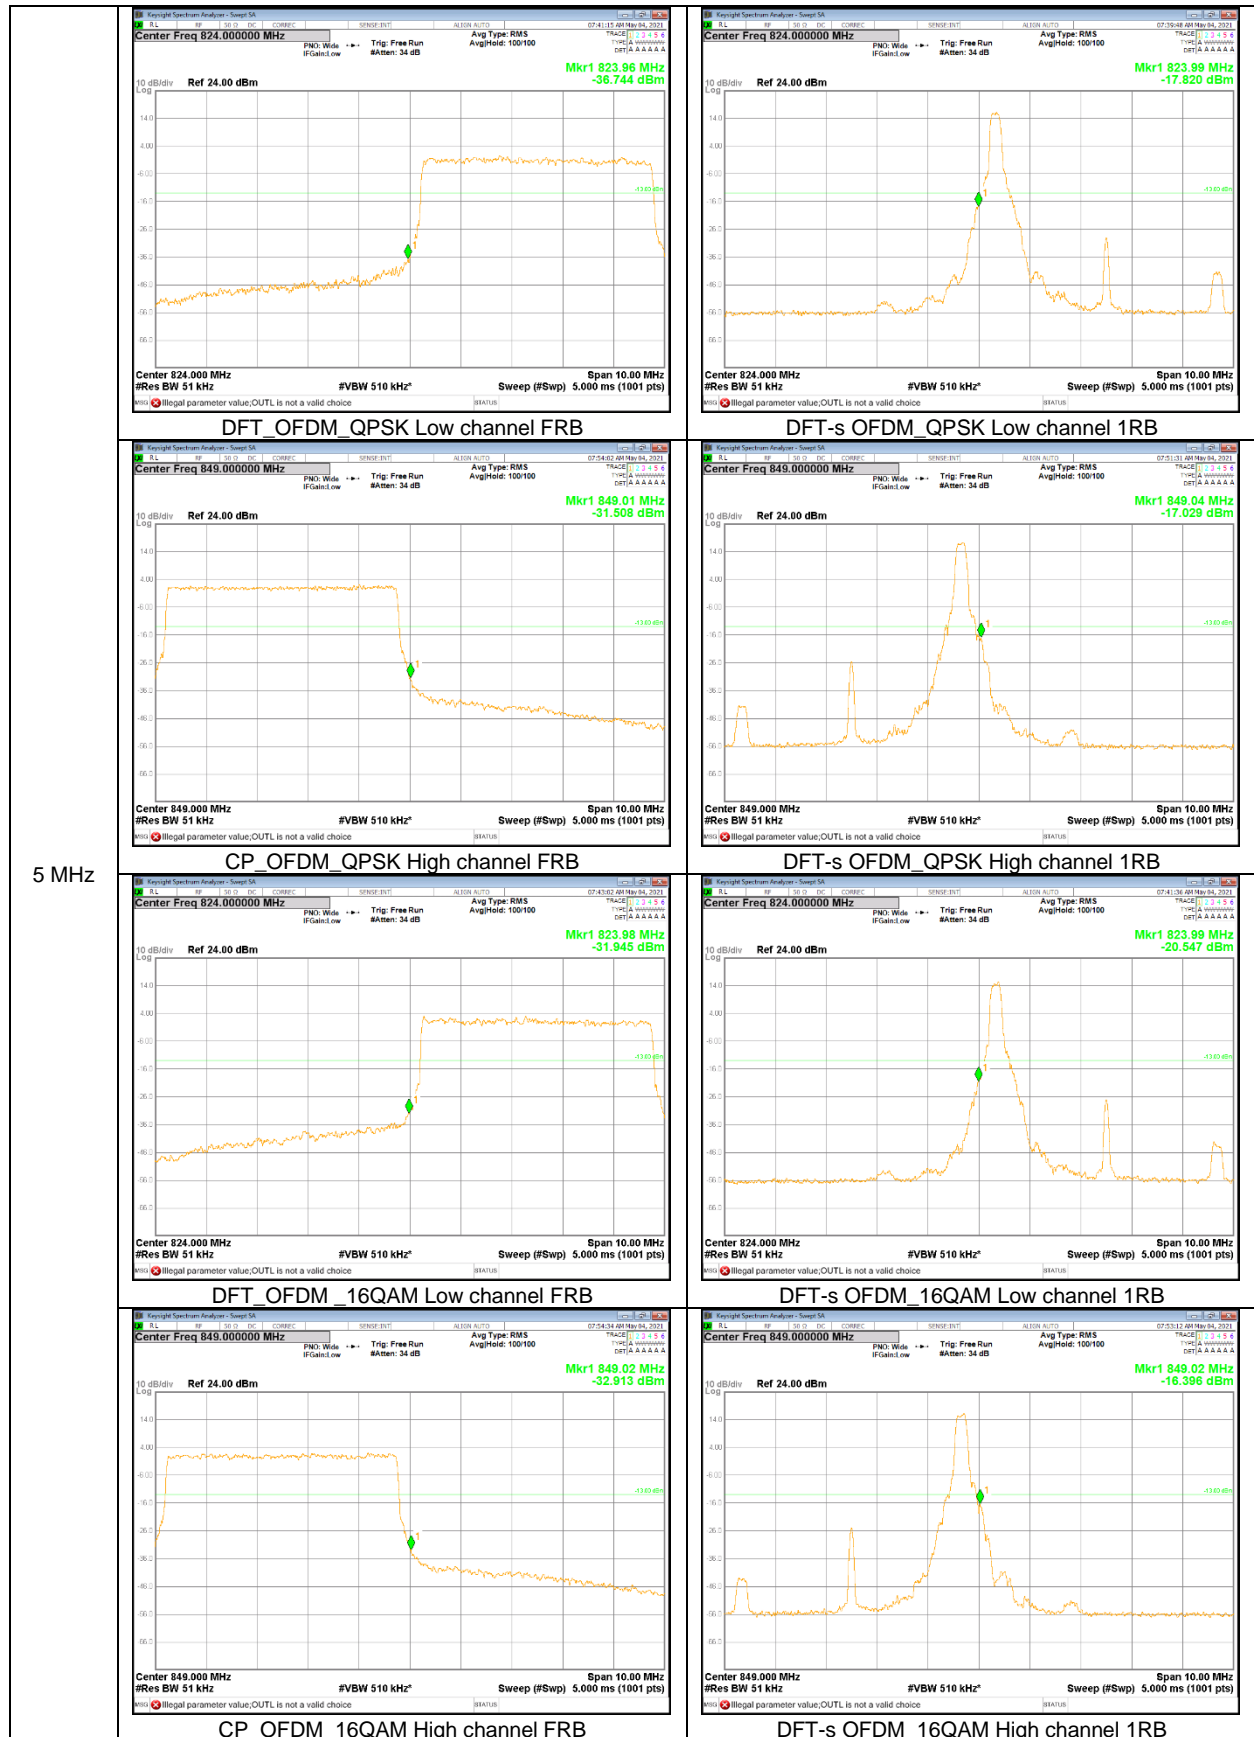

NR Band 5

20 MHz

15 MHz

NR Band 66

15 MHz

10 MHz

5 MHz

NR Band 77 (Lower)

90 MHz

80 MHz

60 MHz

50 MHz