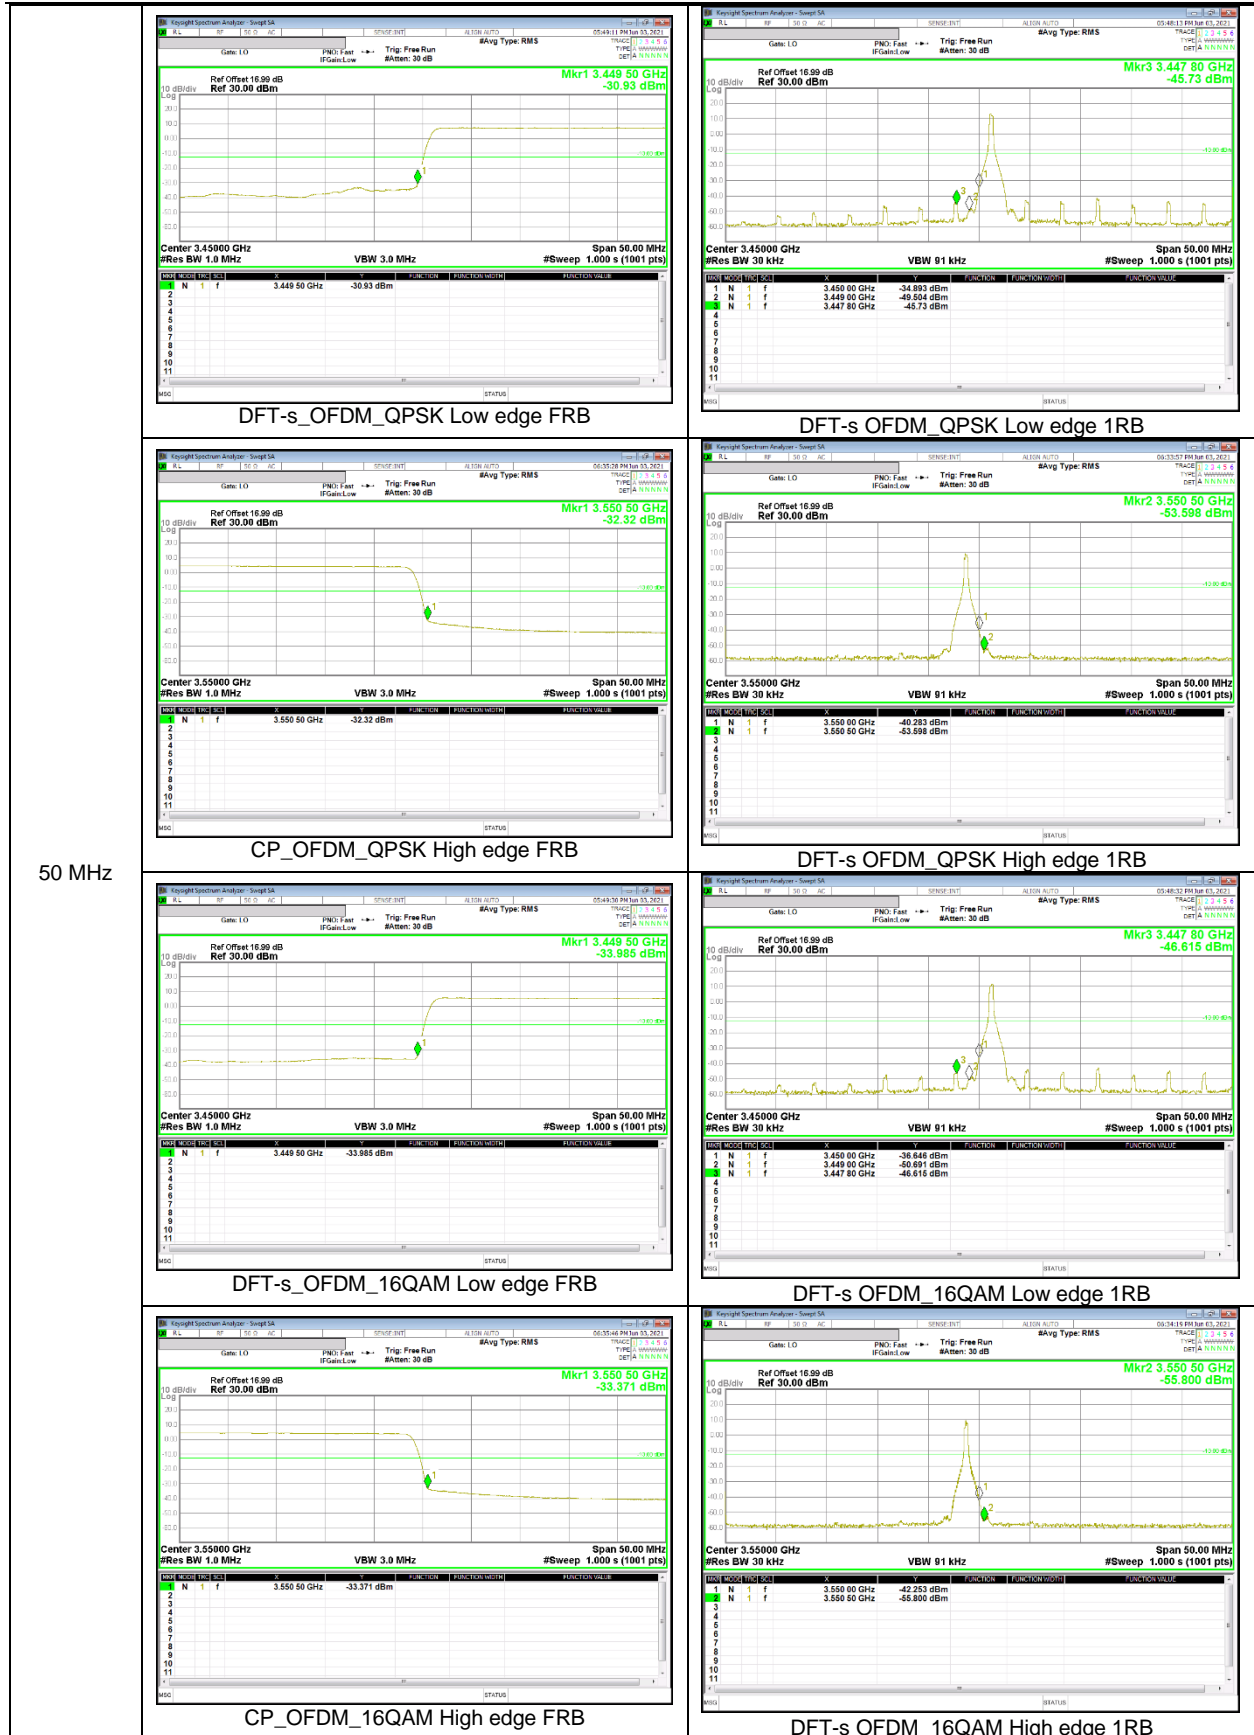

NR Band 5

20 MHz

15 MHz

NR Band 66

15 MHz

10 MHz

5 MHz

NR Band 77 (Lower)

90 MHz

80 MHz

60 MHz

50 MHz