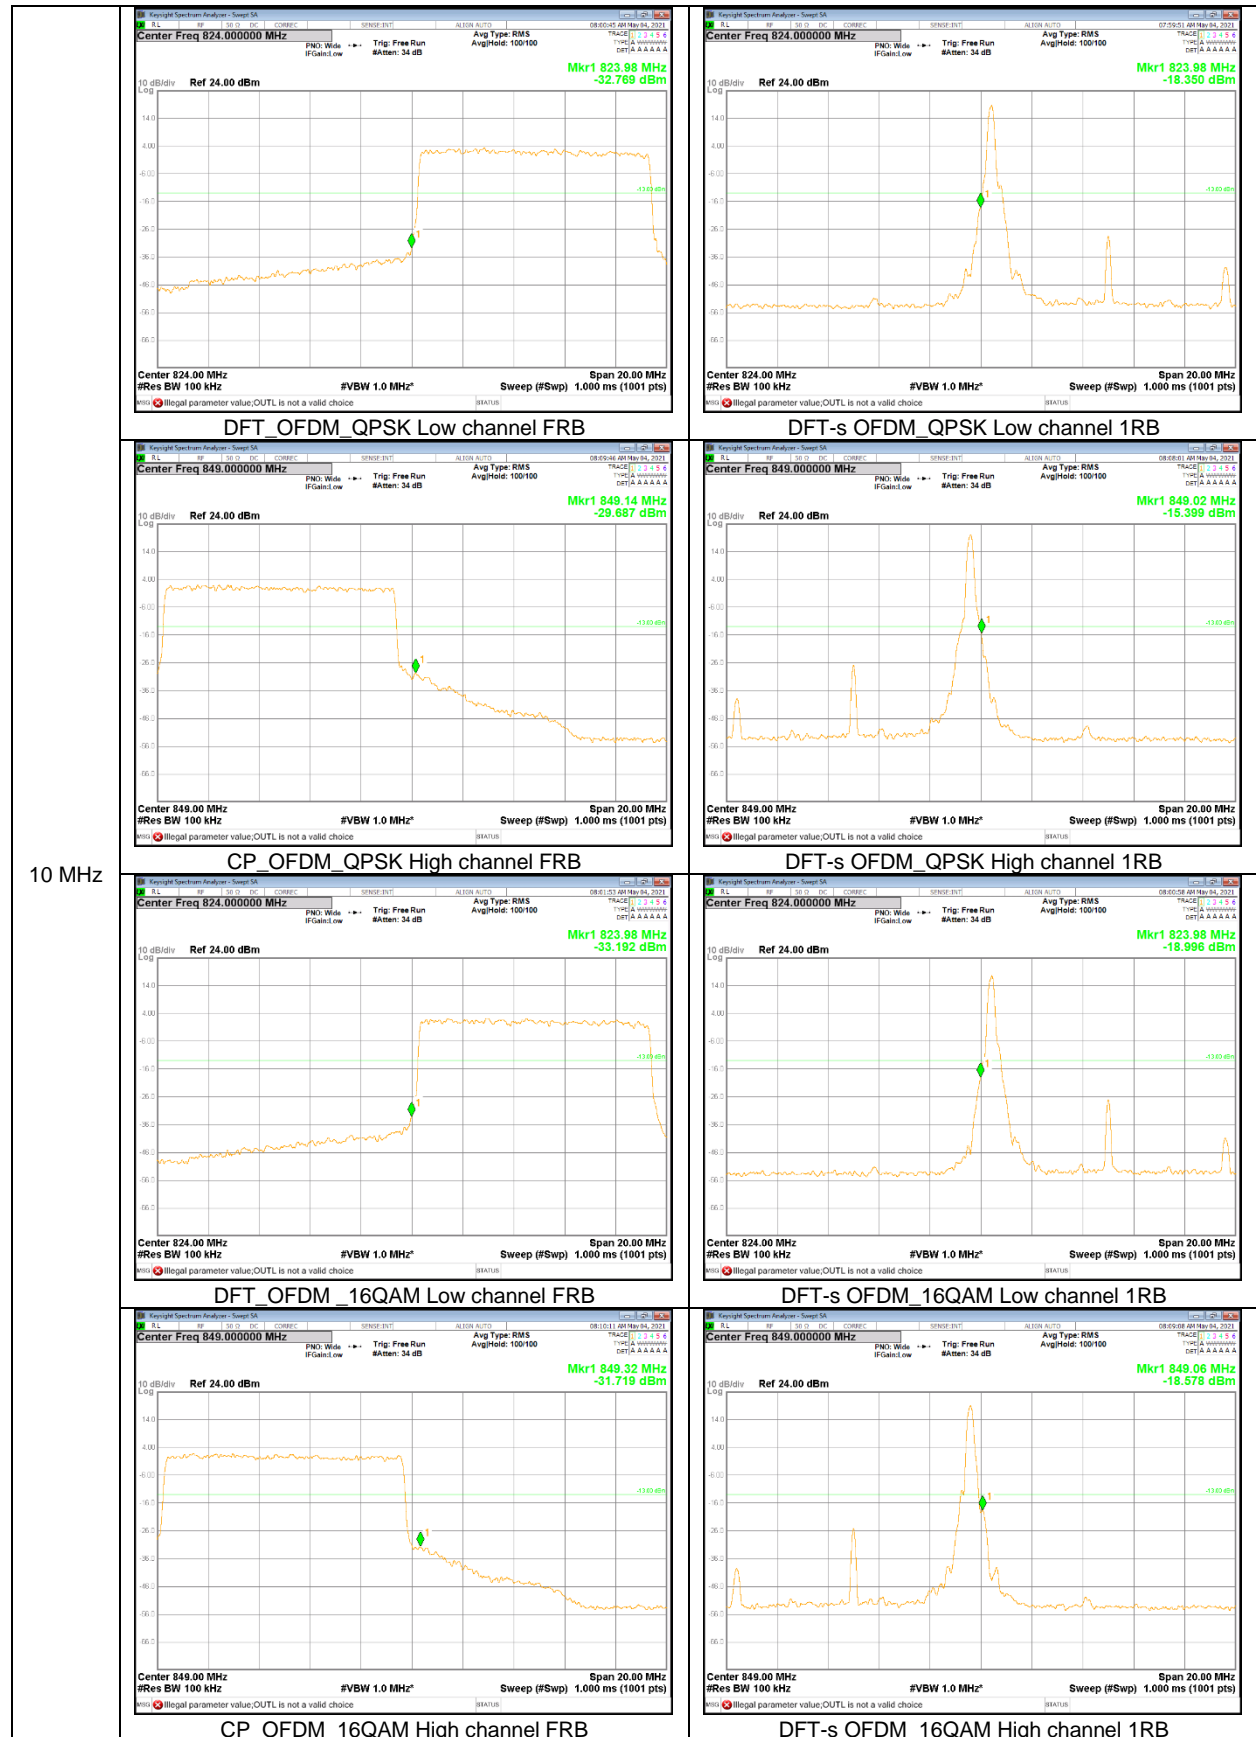

NR Band 5

20 MHz

15 MHz

NR Band 66

15 MHz

10 MHz

5 MHz

NR Band 77 (Lower)

90 MHz

80 MHz

60 MHz

50 MHz