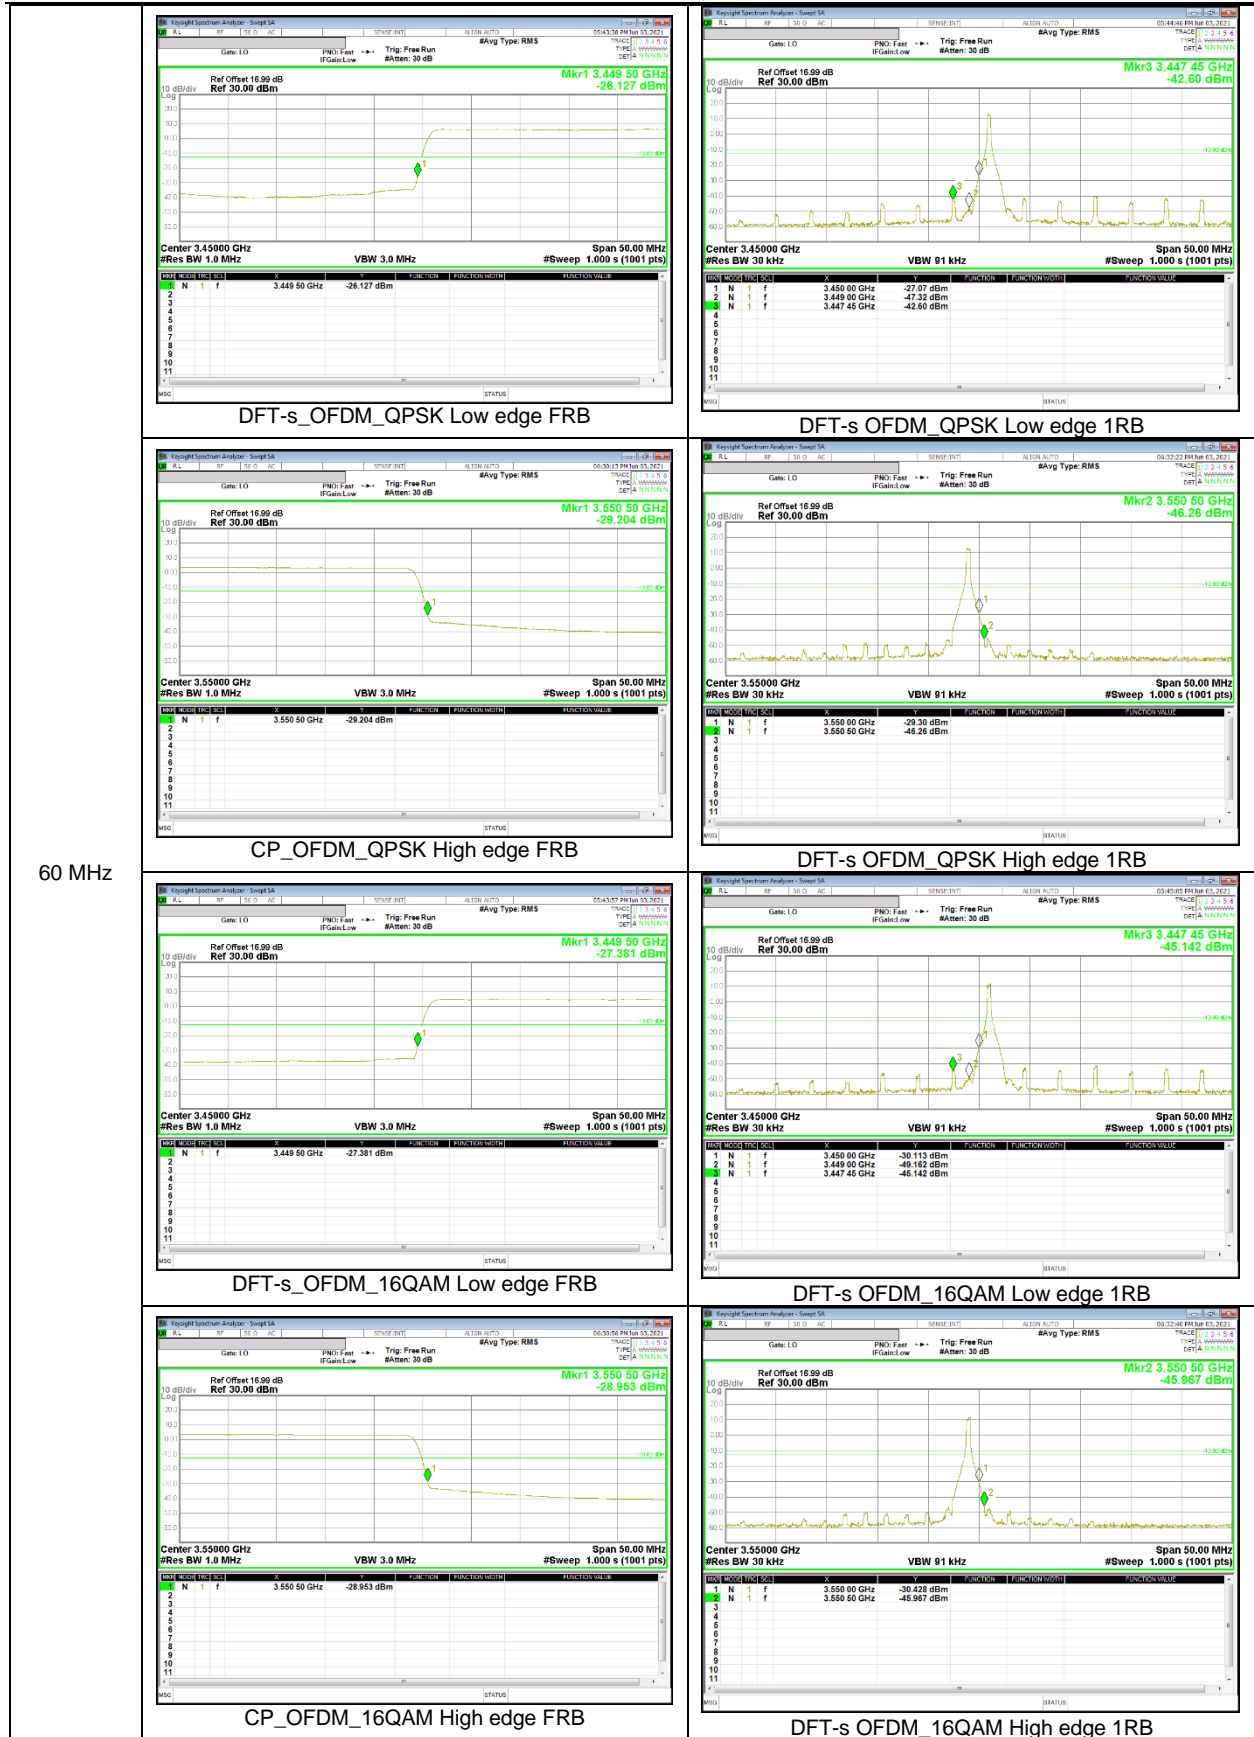

NR Band 5

20 MHz

15 MHz

NR Band 66

15 MHz

10 MHz

5 MHz

NR Band 77 (Lower)

90 MHz

80 MHz

60 MHz

50 MHz