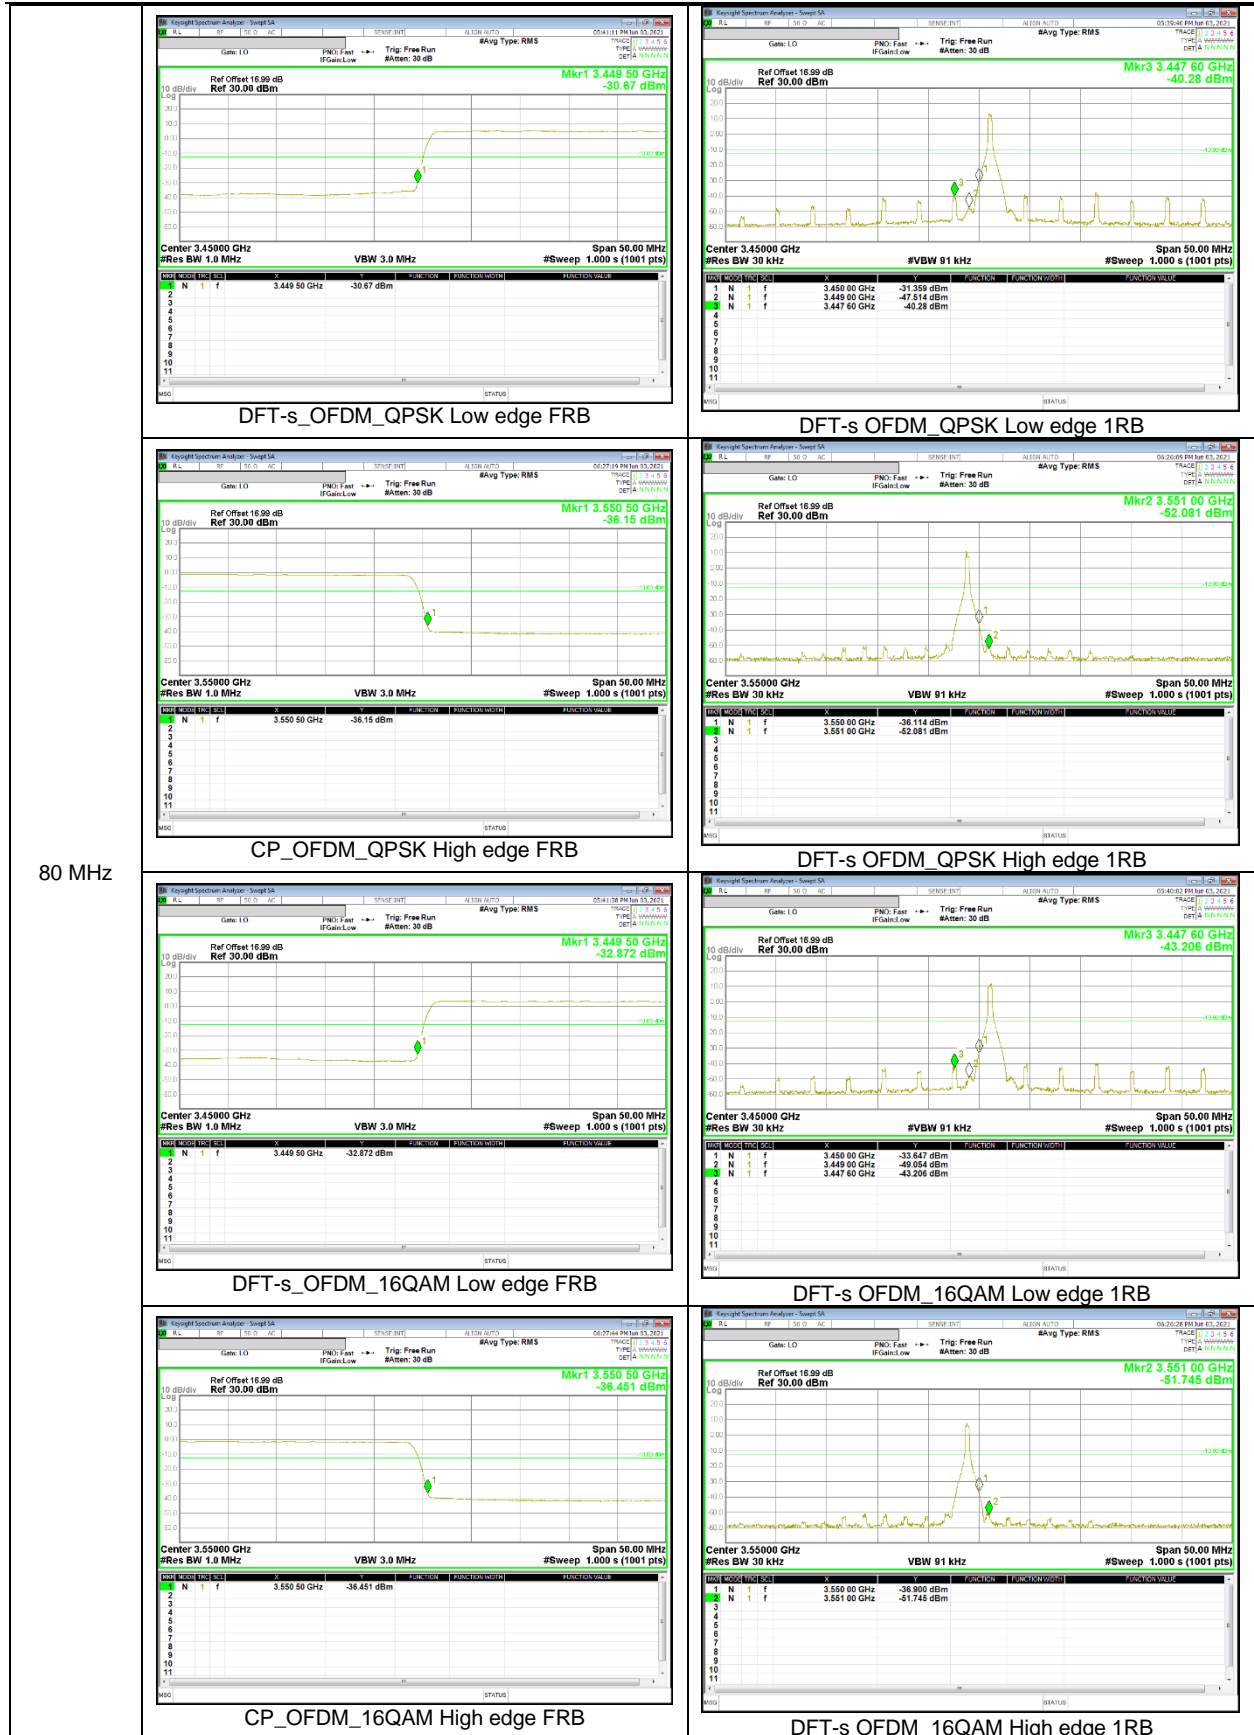

NR Band 5

20 MHz

15 MHz

NR Band 66

15 MHz

10 MHz

5 MHz

NR Band 77 (Lower)

90 MHz

80 MHz

60 MHz

50 MHz