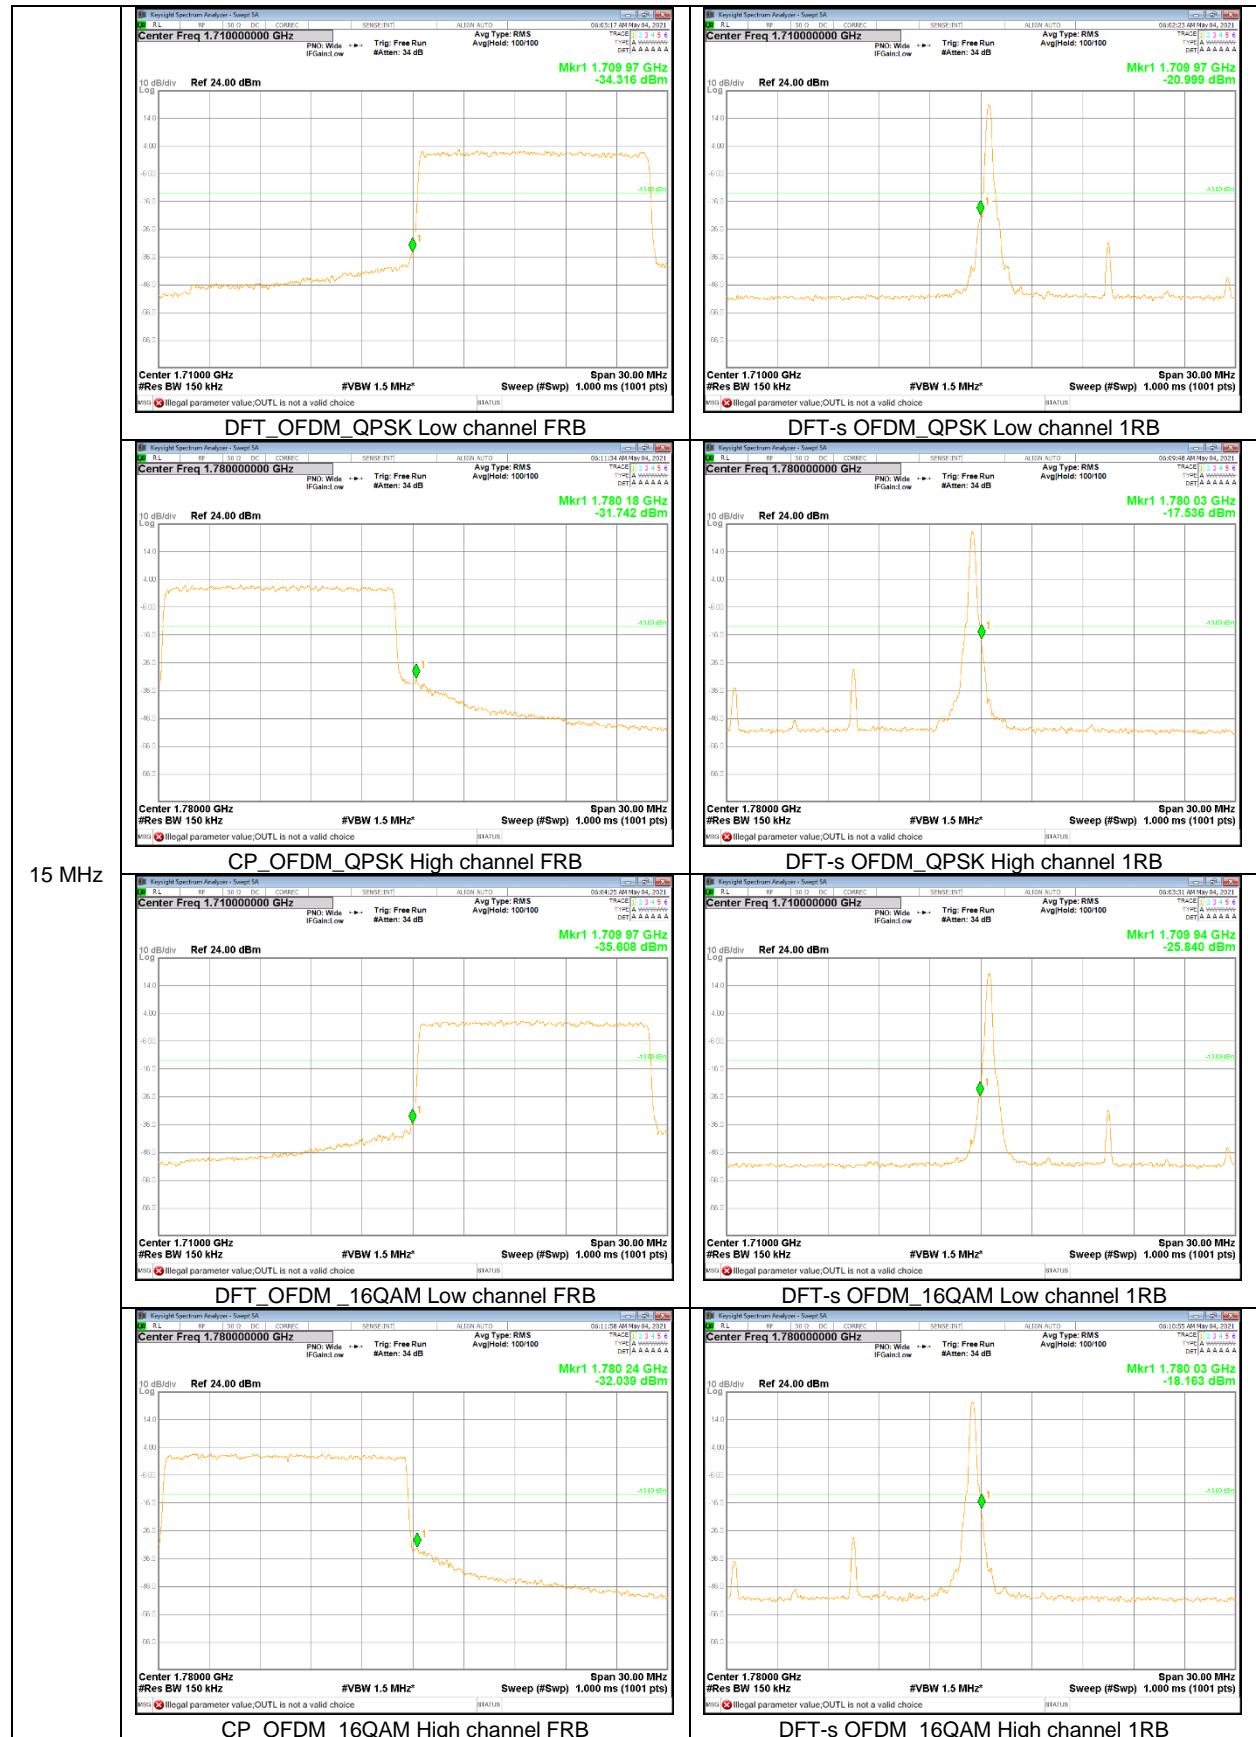

NR Band 5

20 MHz

15 MHz

NR Band 66

15 MHz

10 MHz

5 MHz

NR Band 77 (Lower)

90 MHz

80 MHz

60 MHz

50 MHz