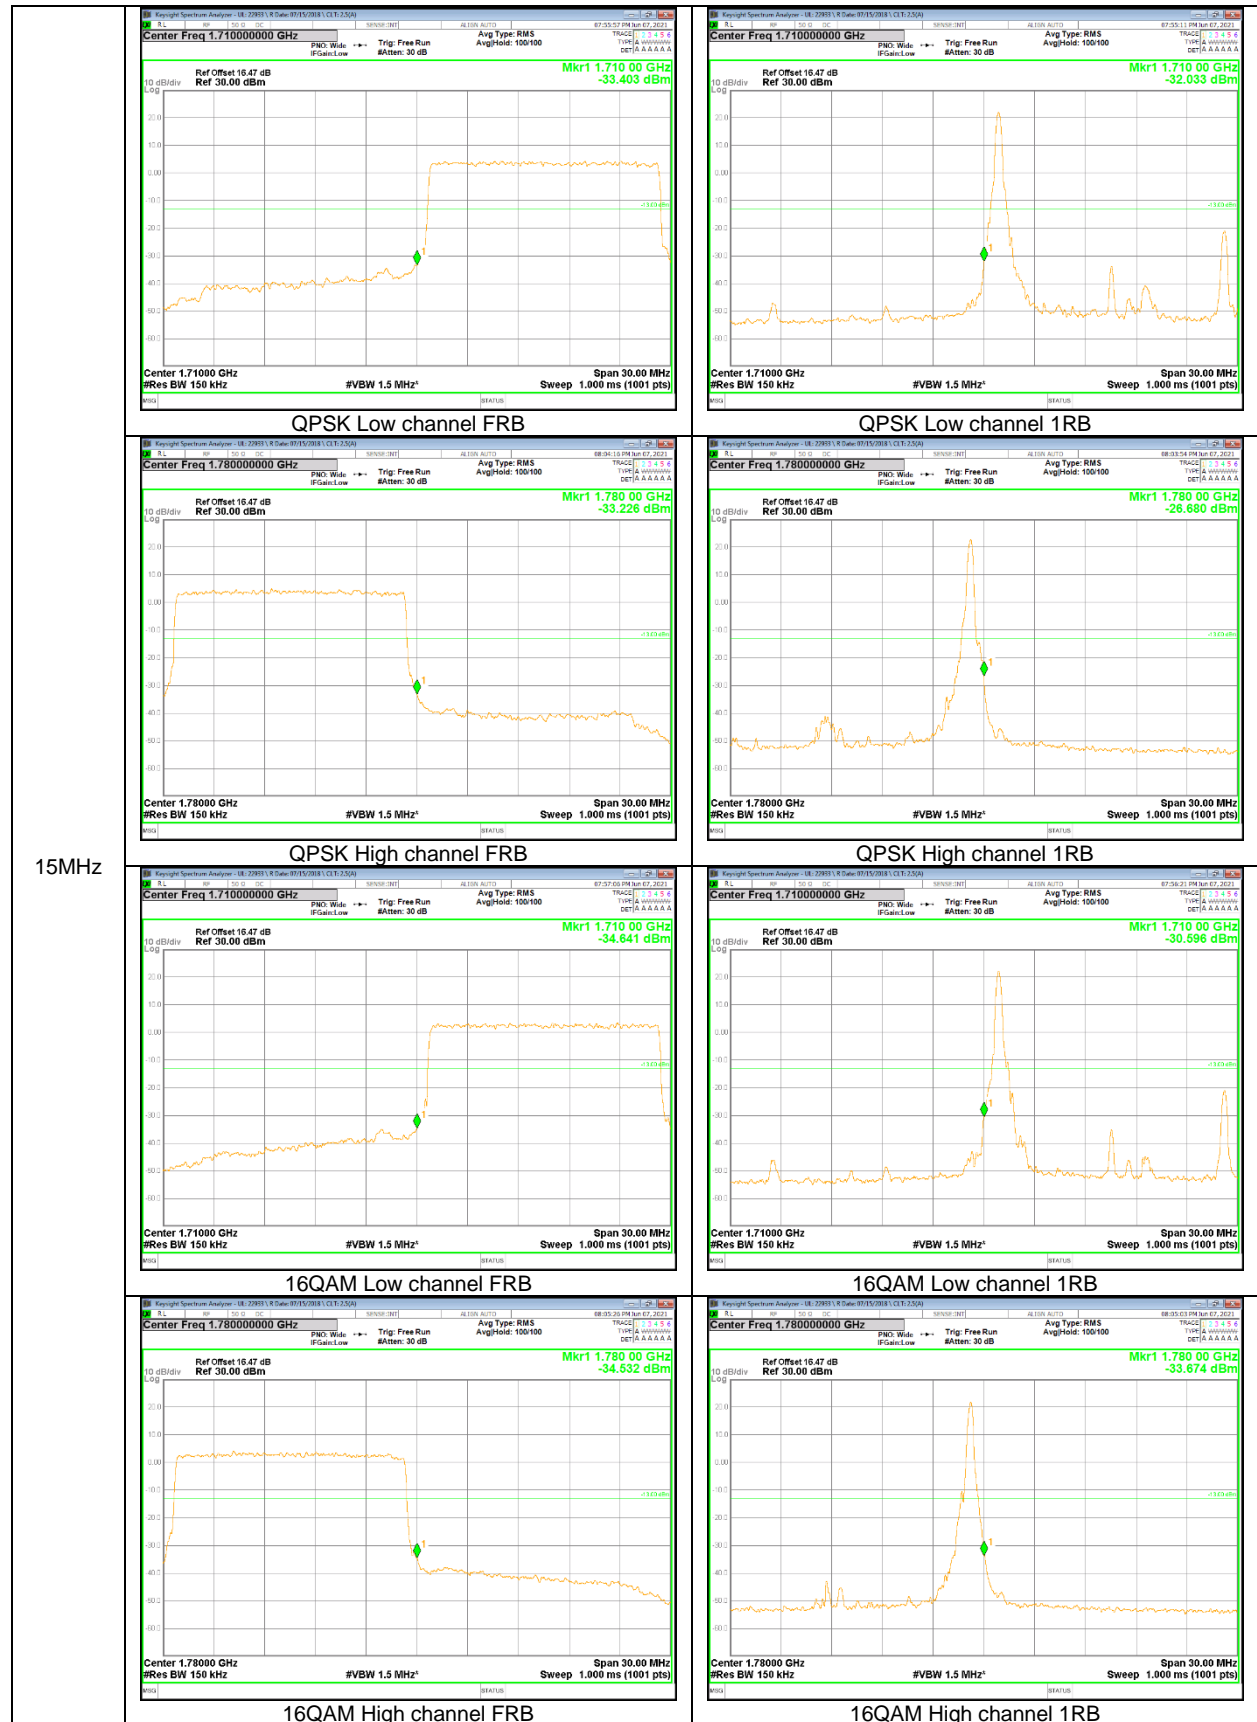

LTE Band 13

10MHz

LTE Band 14

10MHz

10MHz

5MHz

LTE Band 66

20MHz

15MHz

3MHz

NR Band 2

20 MHz