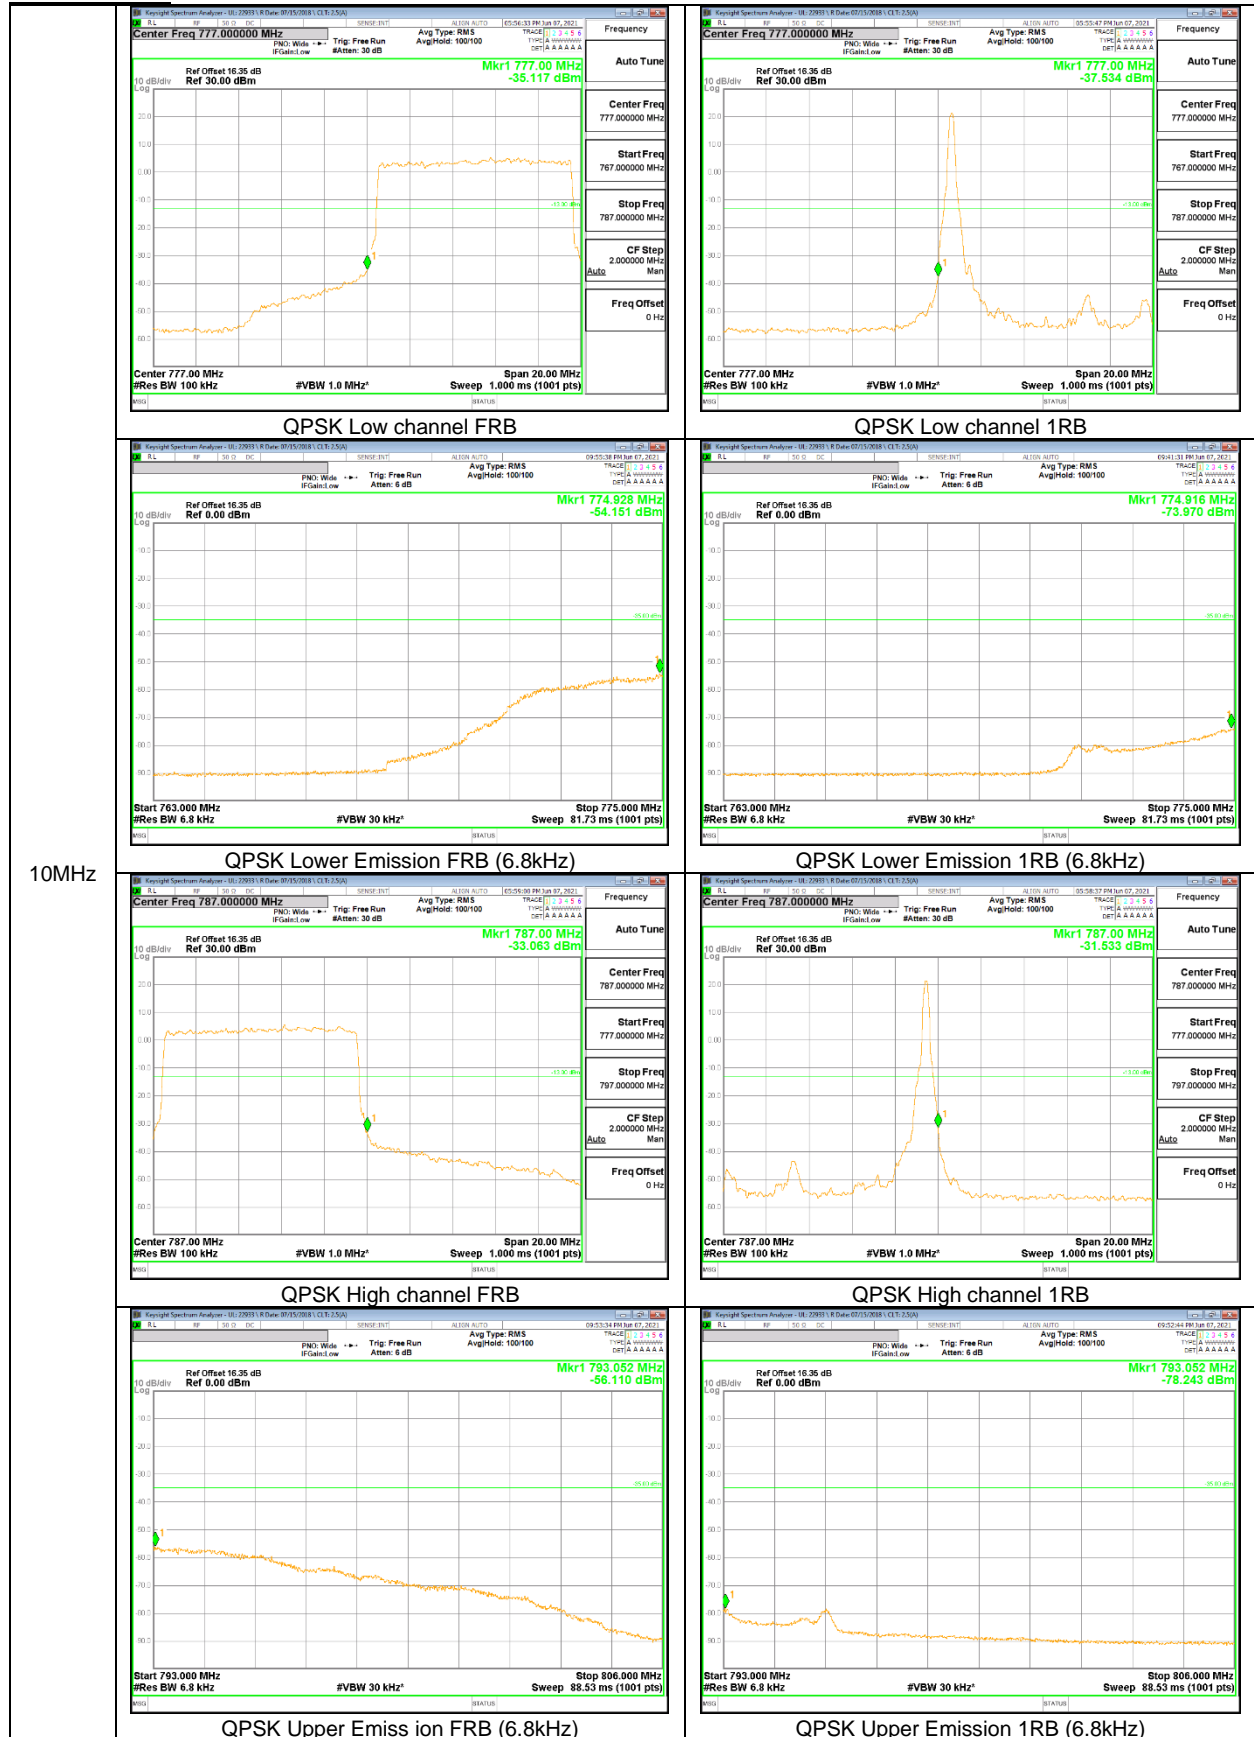

LTE Band 13

10MHz

LTE Band 14

10MHz

10MHz

5MHz

LTE Band 66

20MHz

15MHz

3MHz

NR Band 2

20 MHz