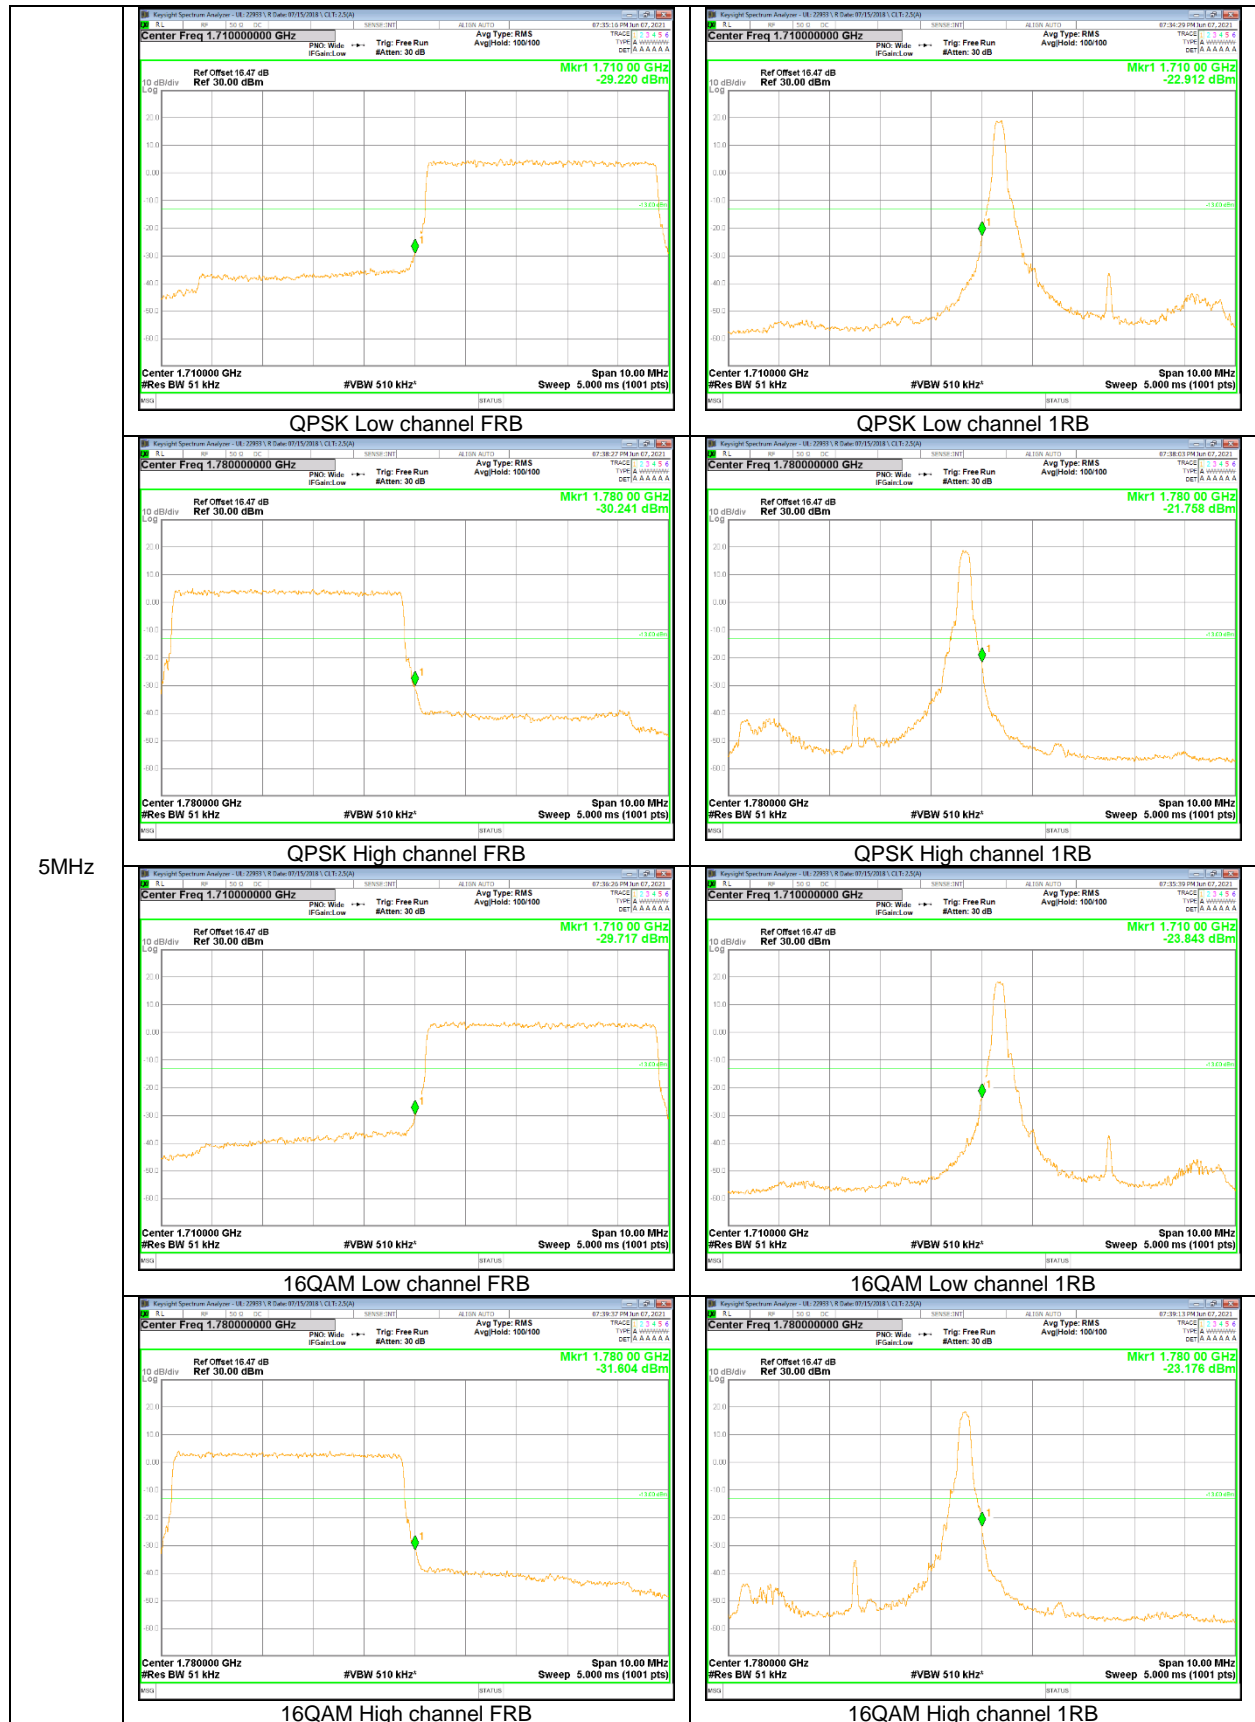

LTE Band 13

10MHz

LTE Band 14

10MHz

10MHz

5MHz

LTE Band 66

20MHz

15MHz

3MHz

NR Band 2

20 MHz