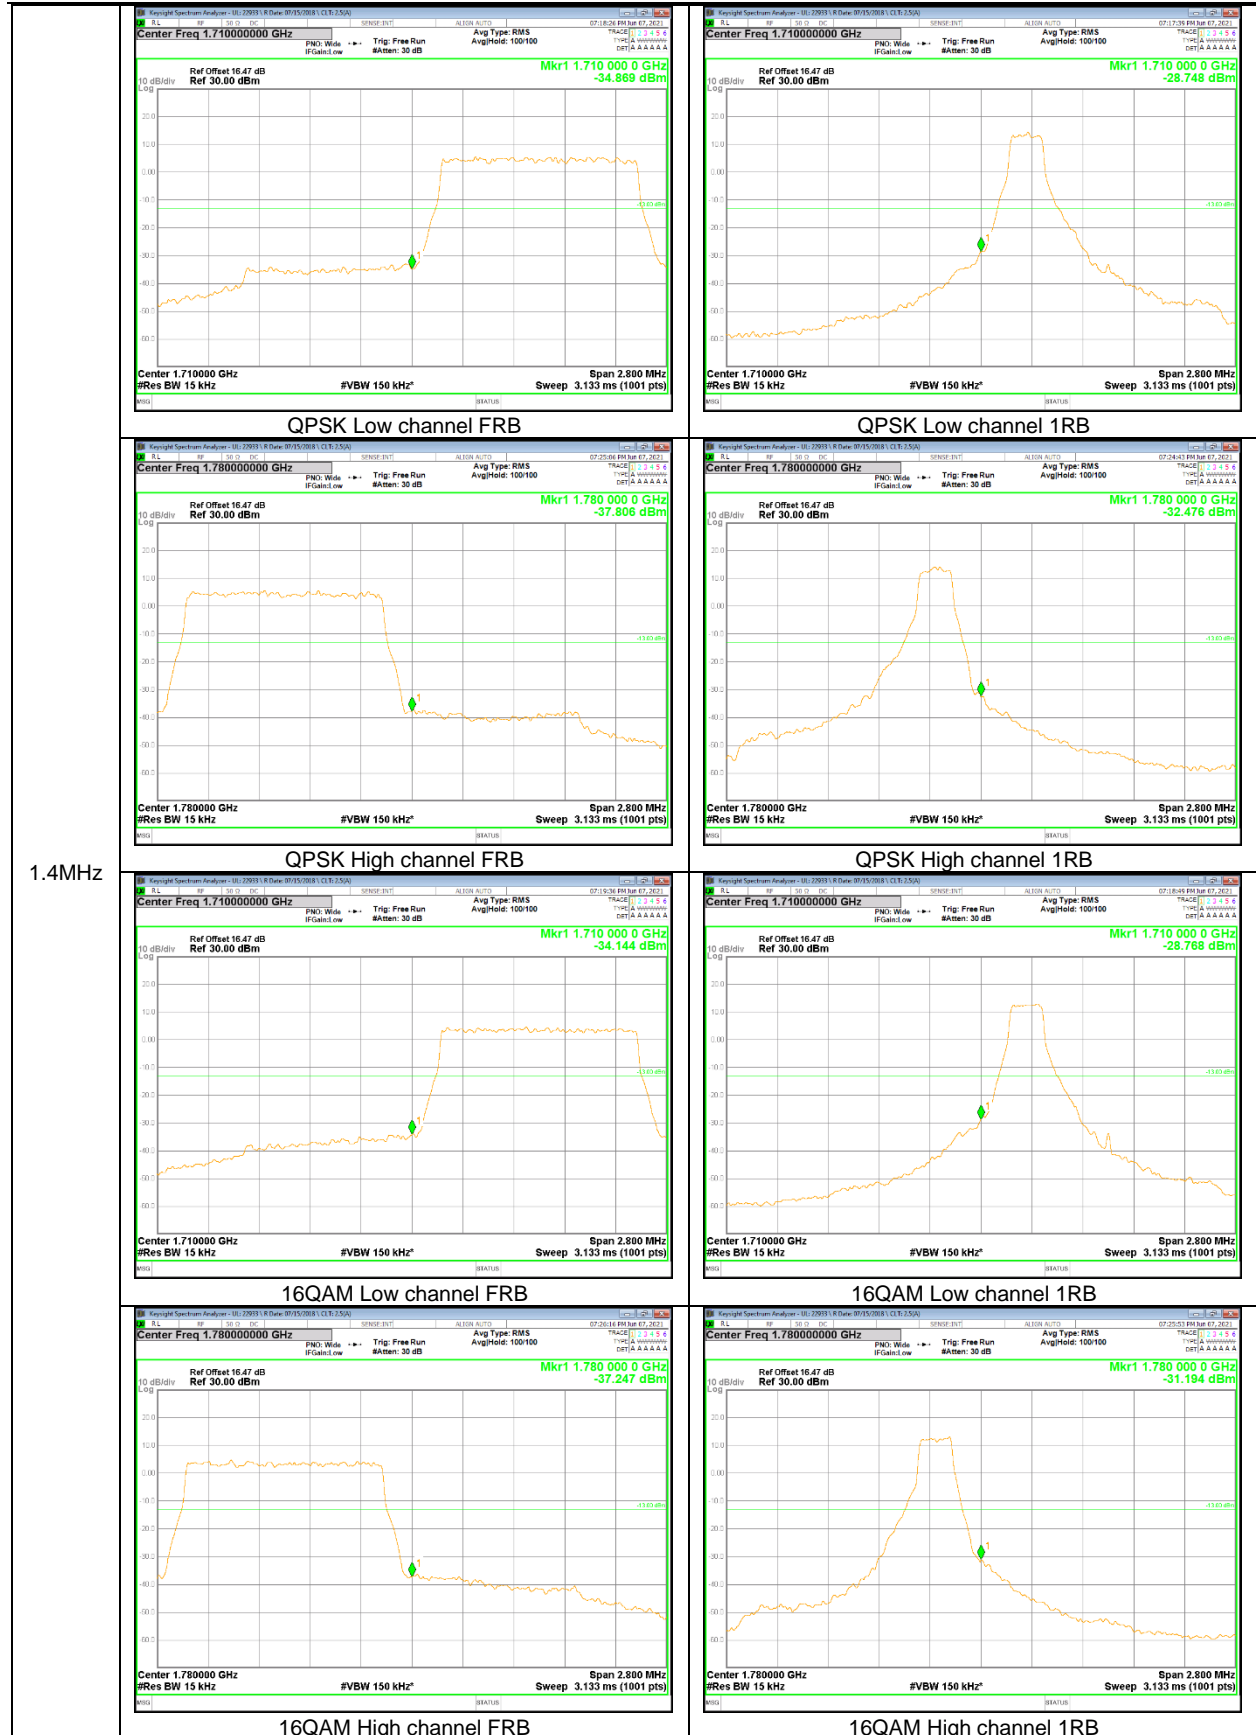

LTE Band 13

10MHz

LTE Band 14

10MHz

10MHz

5MHz

LTE Band 66

20MHz

15MHz

3MHz

NR Band 2

20 MHz