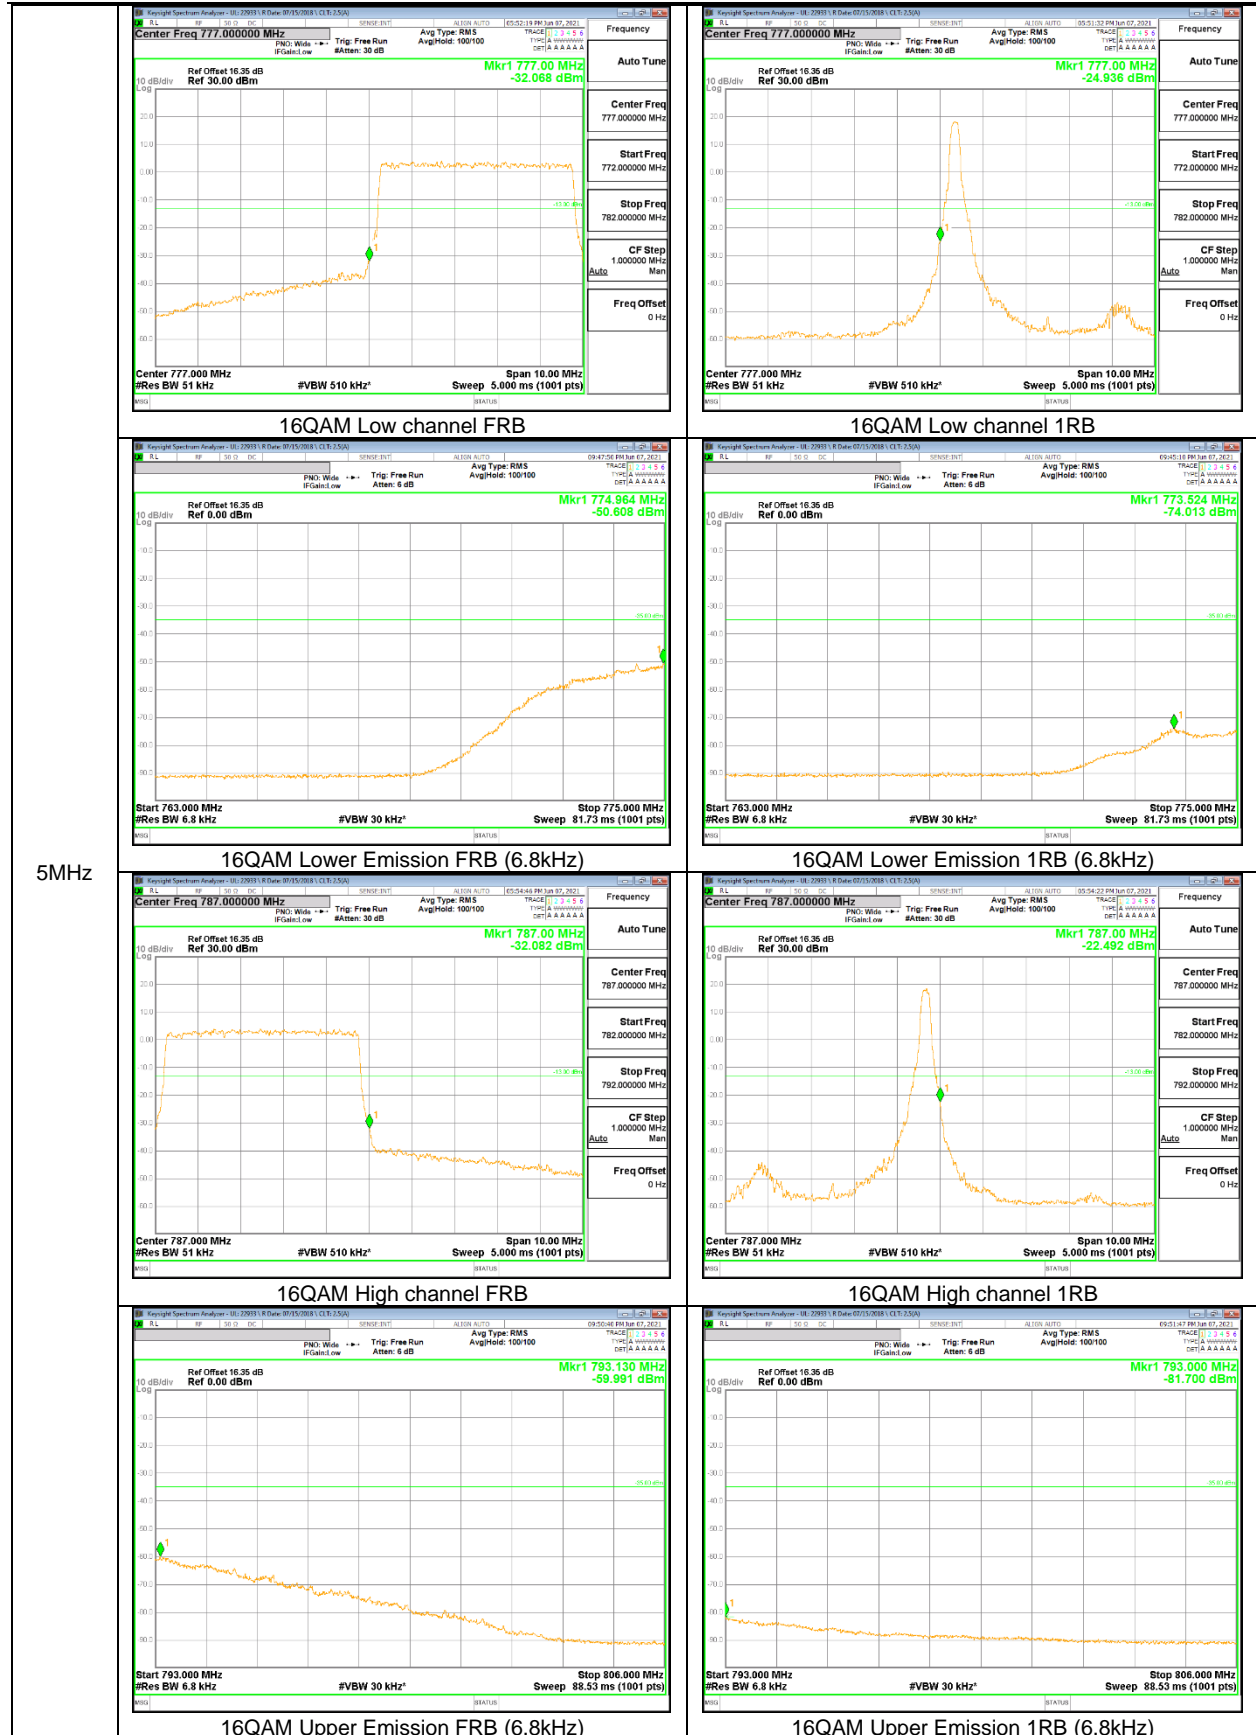

LTE Band 13

10MHz

LTE Band 14

10MHz

10MHz

5MHz

LTE Band 66

20MHz

15MHz

3MHz

NR Band 2

20 MHz