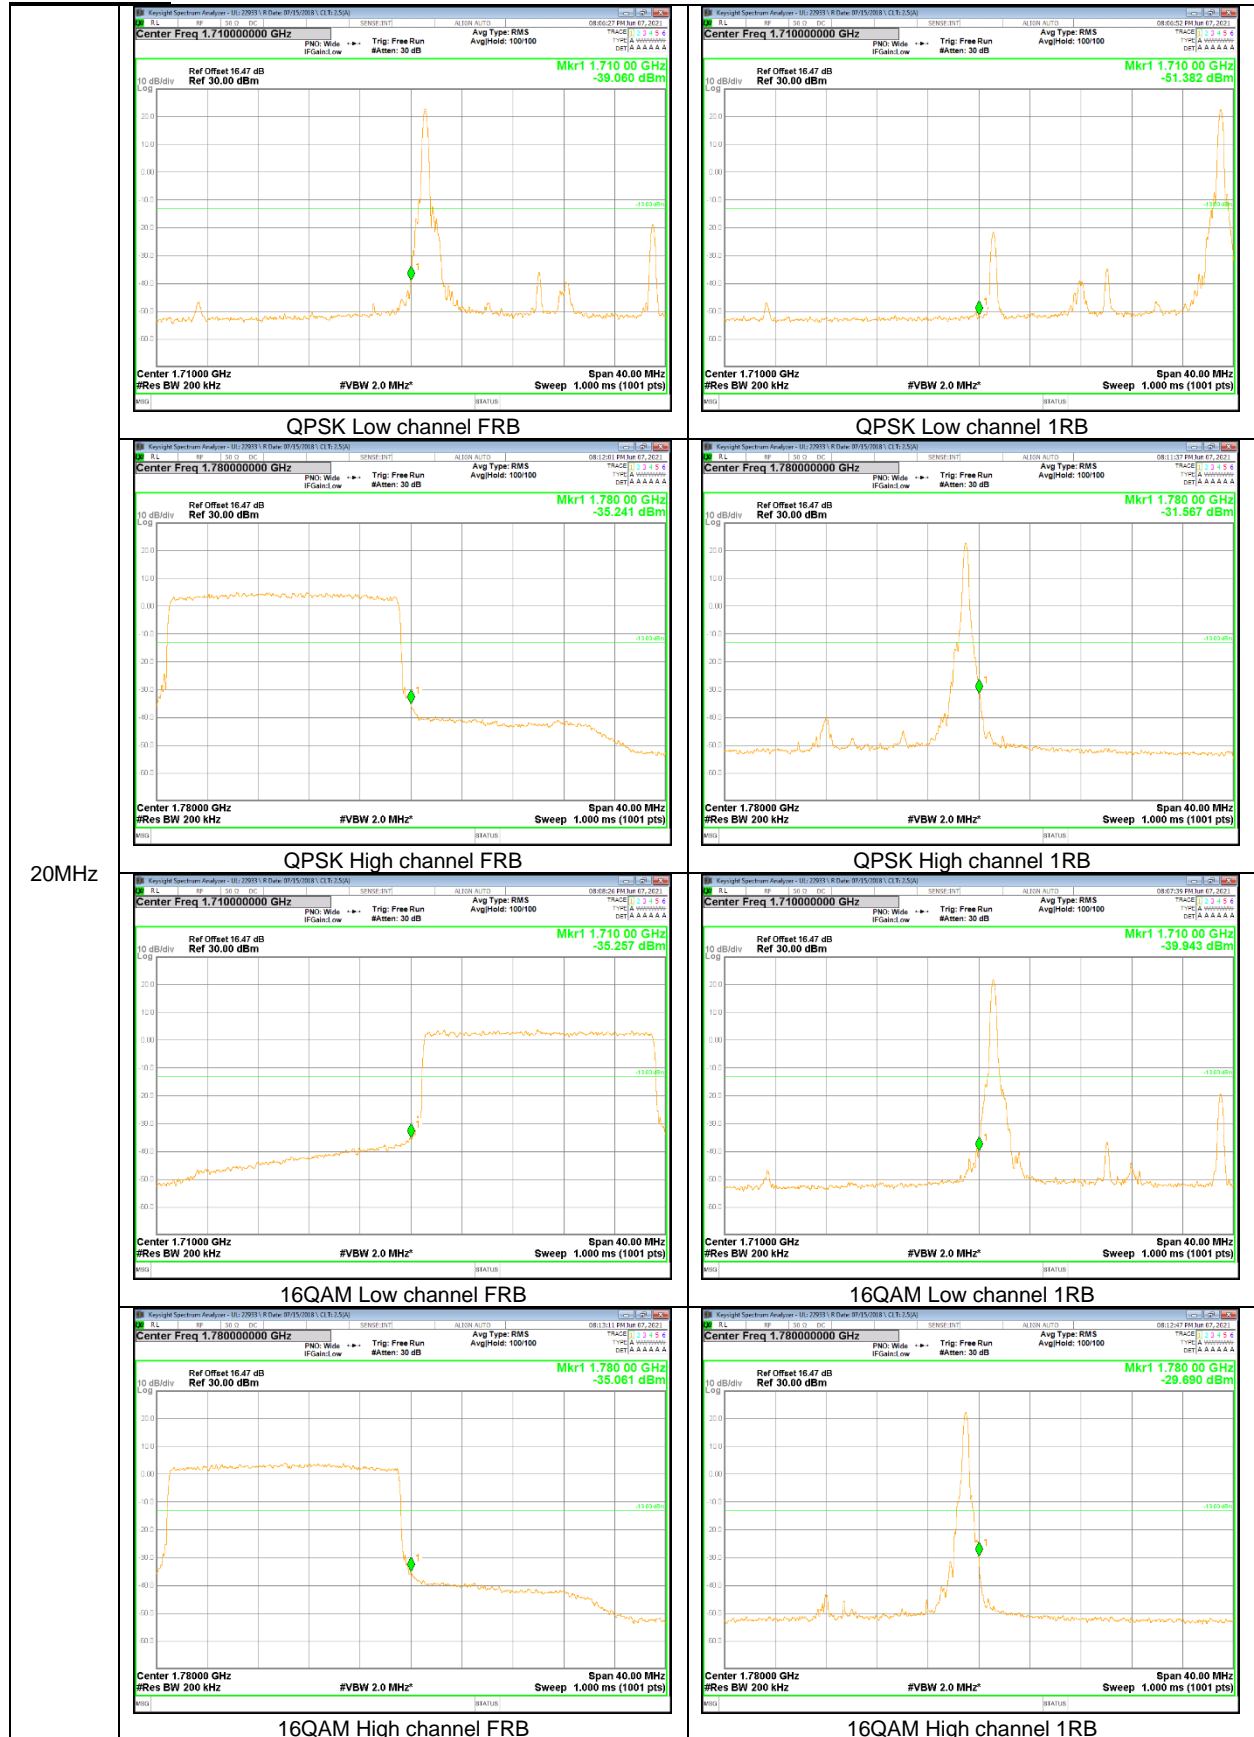

LTE Band 13

10MHz

LTE Band 14

10MHz

10MHz

5MHz

LTE Band 66

20MHz

15MHz

3MHz

NR Band 2

20 MHz