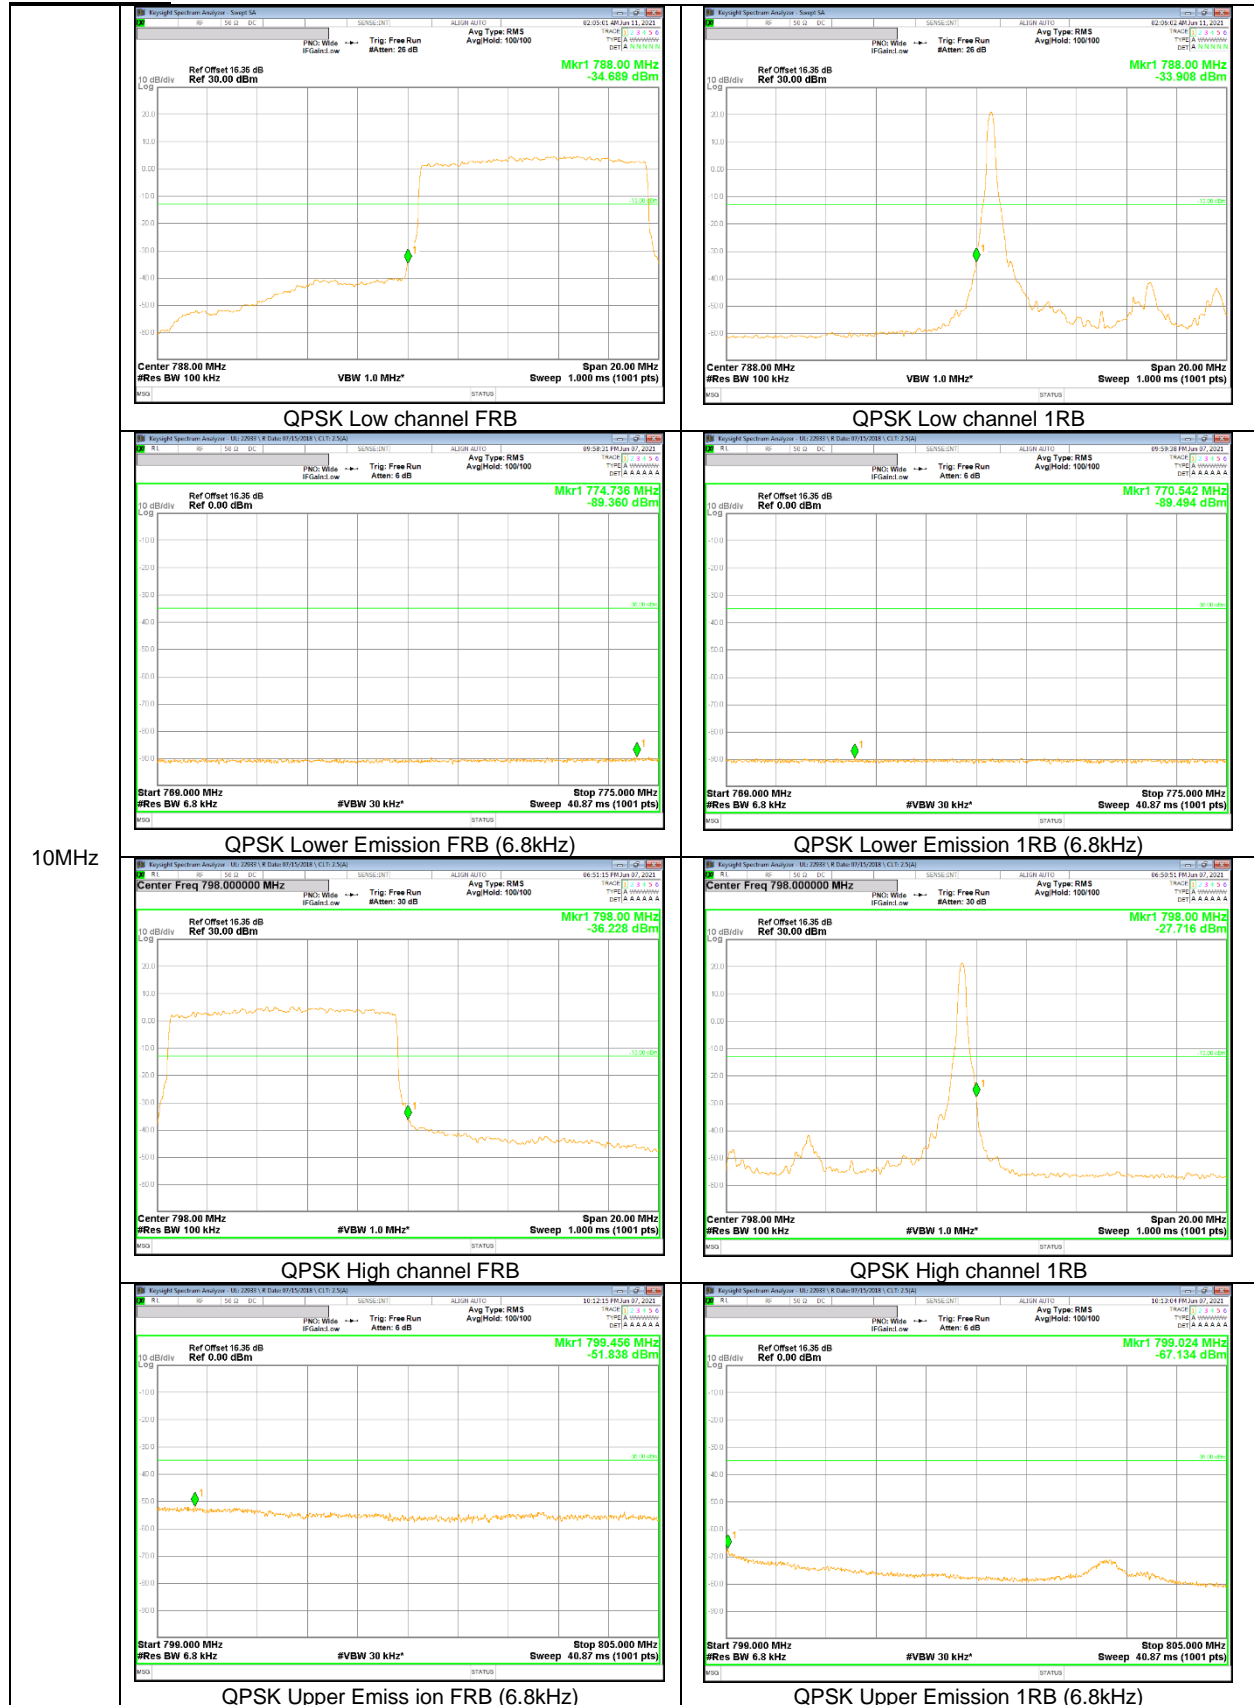

LTE Band 13

10MHz

LTE Band 14

10MHz

10MHz

5MHz

LTE Band 66

20MHz

15MHz

3MHz

NR Band 2

20 MHz