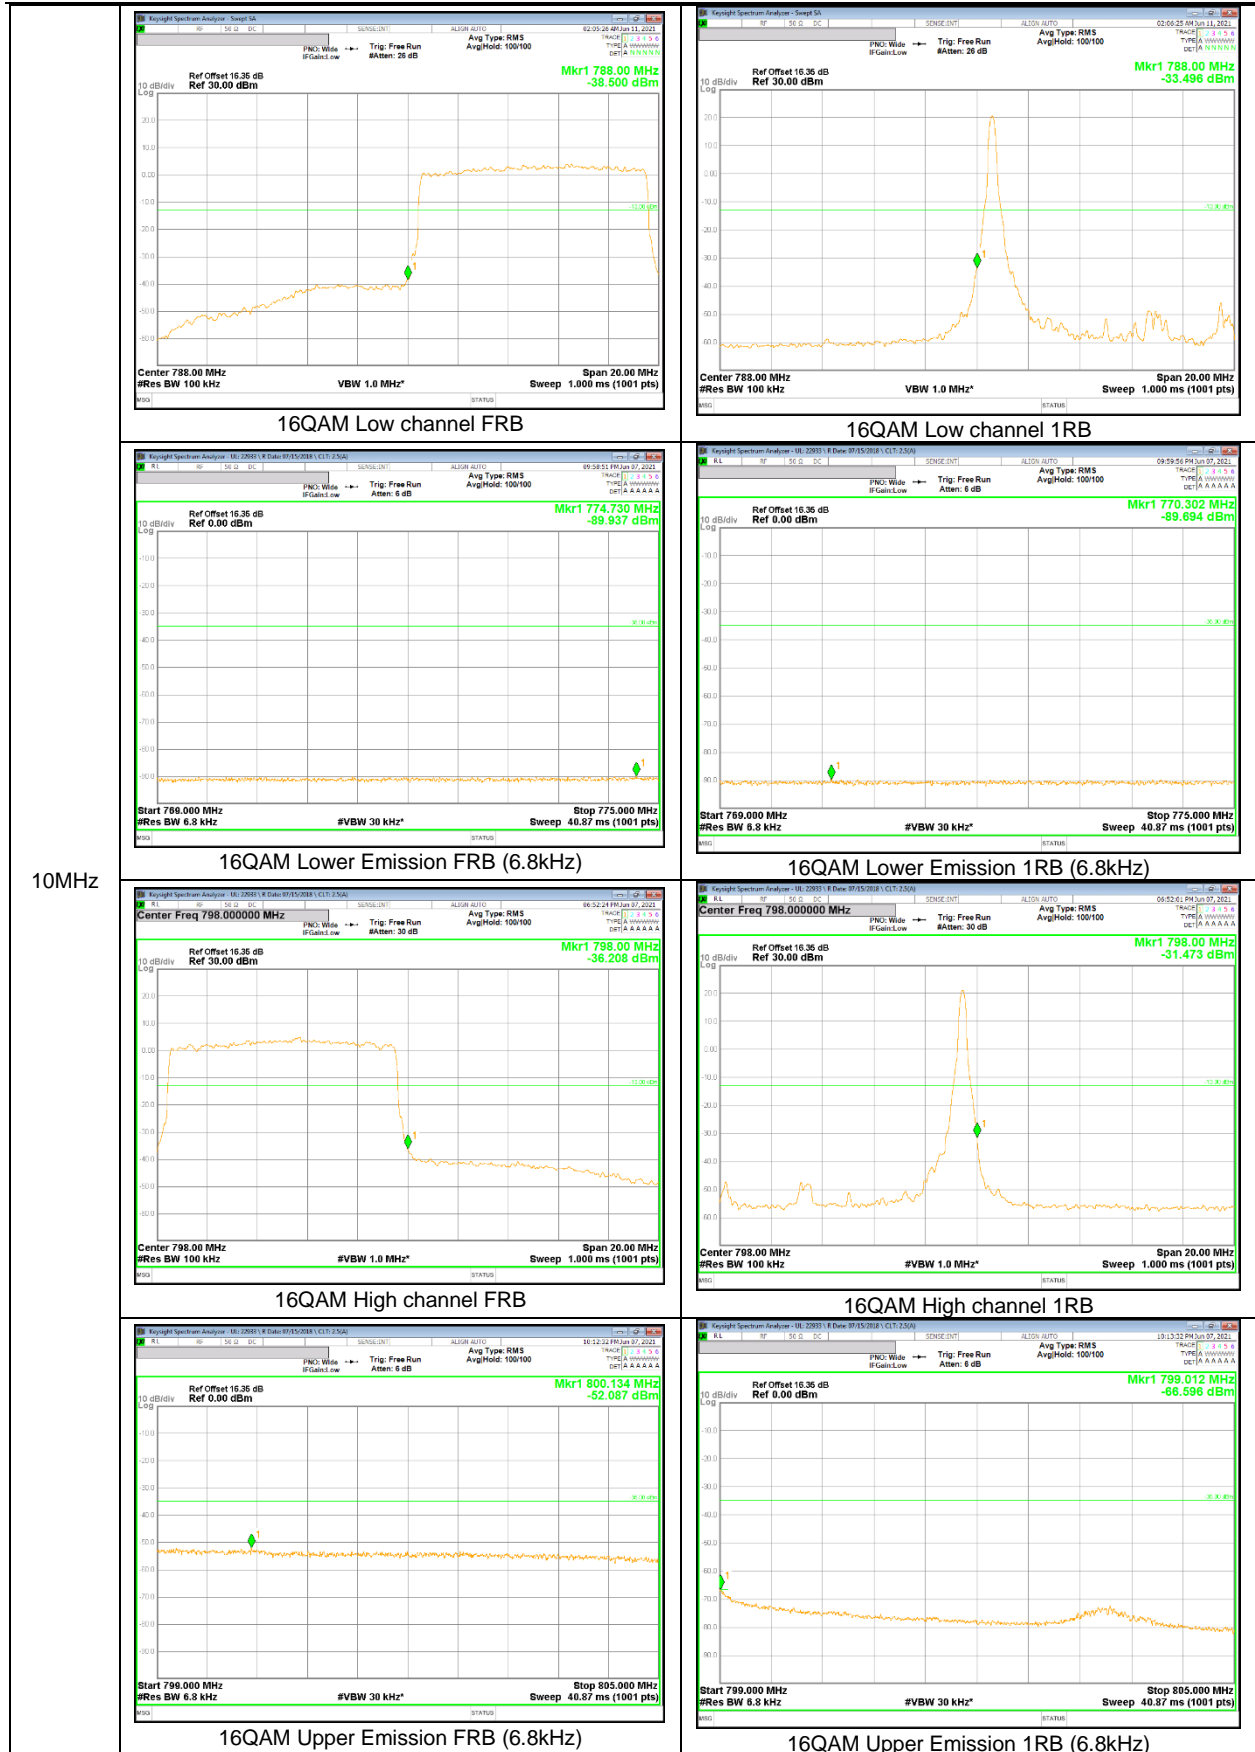

LTE Band 13

10MHz

LTE Band 14

10MHz

10MHz

5MHz

LTE Band 66

20MHz

15MHz

3MHz

NR Band 2

20 MHz