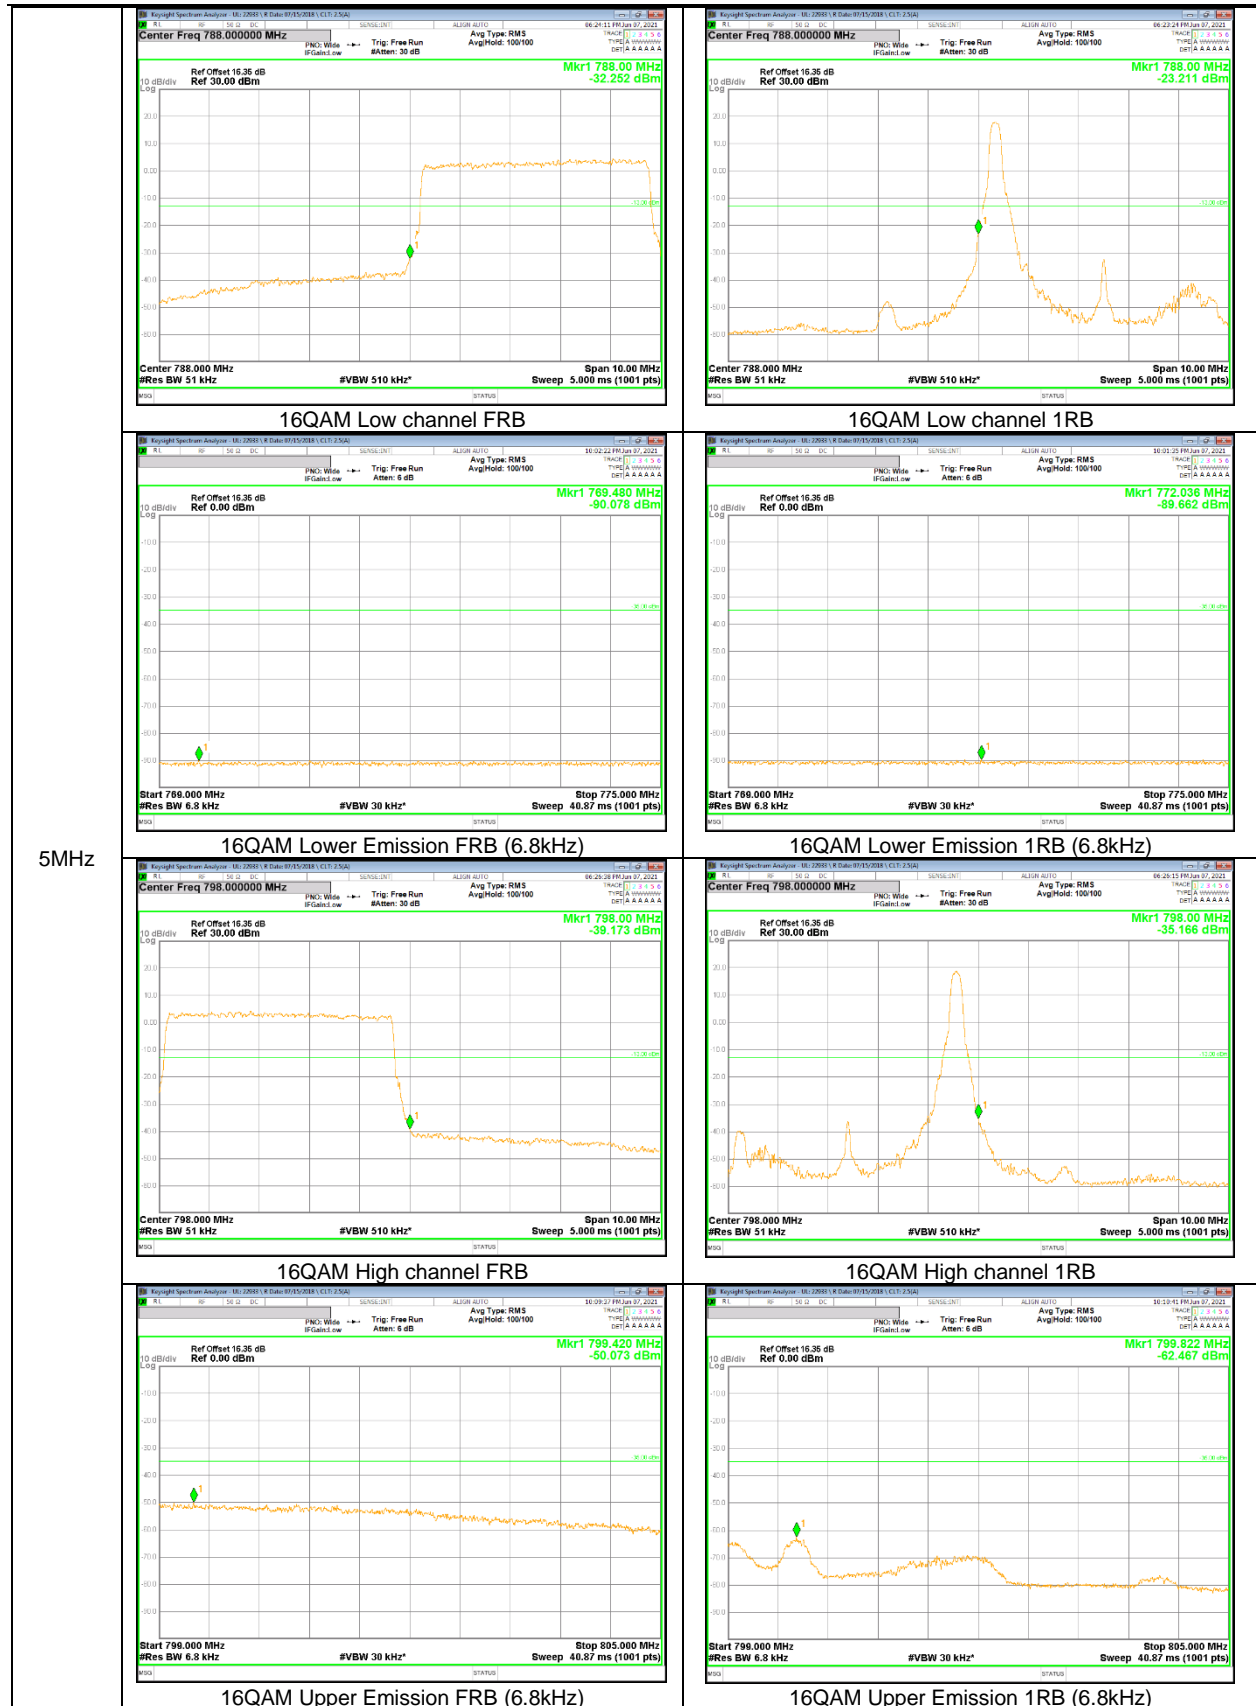

LTE Band 13

10MHz

LTE Band 14

10MHz

10MHz

5MHz

LTE Band 66

20MHz

15MHz

3MHz

NR Band 2

20 MHz