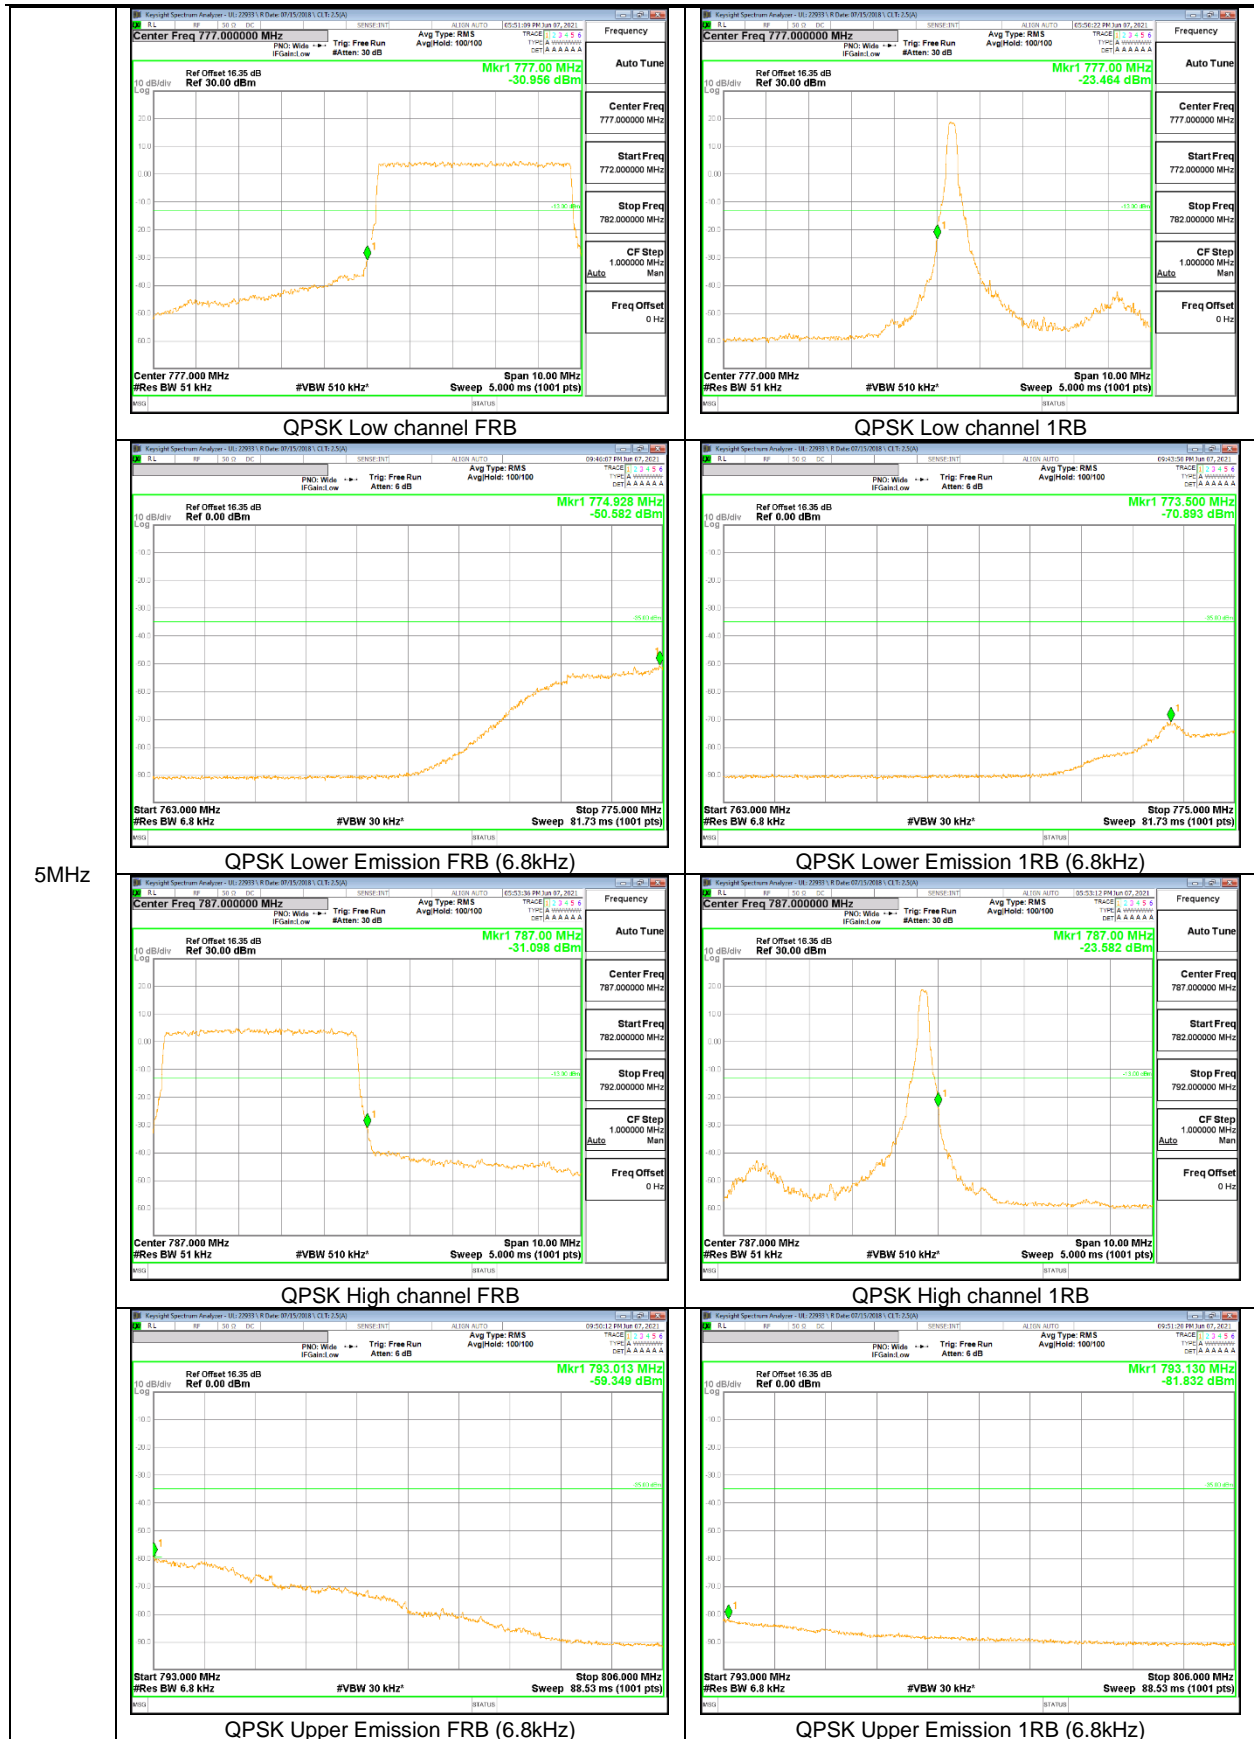

LTE Band 13

10MHz

LTE Band 14

10MHz

10MHz

5MHz

LTE Band 66

20MHz

15MHz

3MHz

NR Band 2

20 MHz