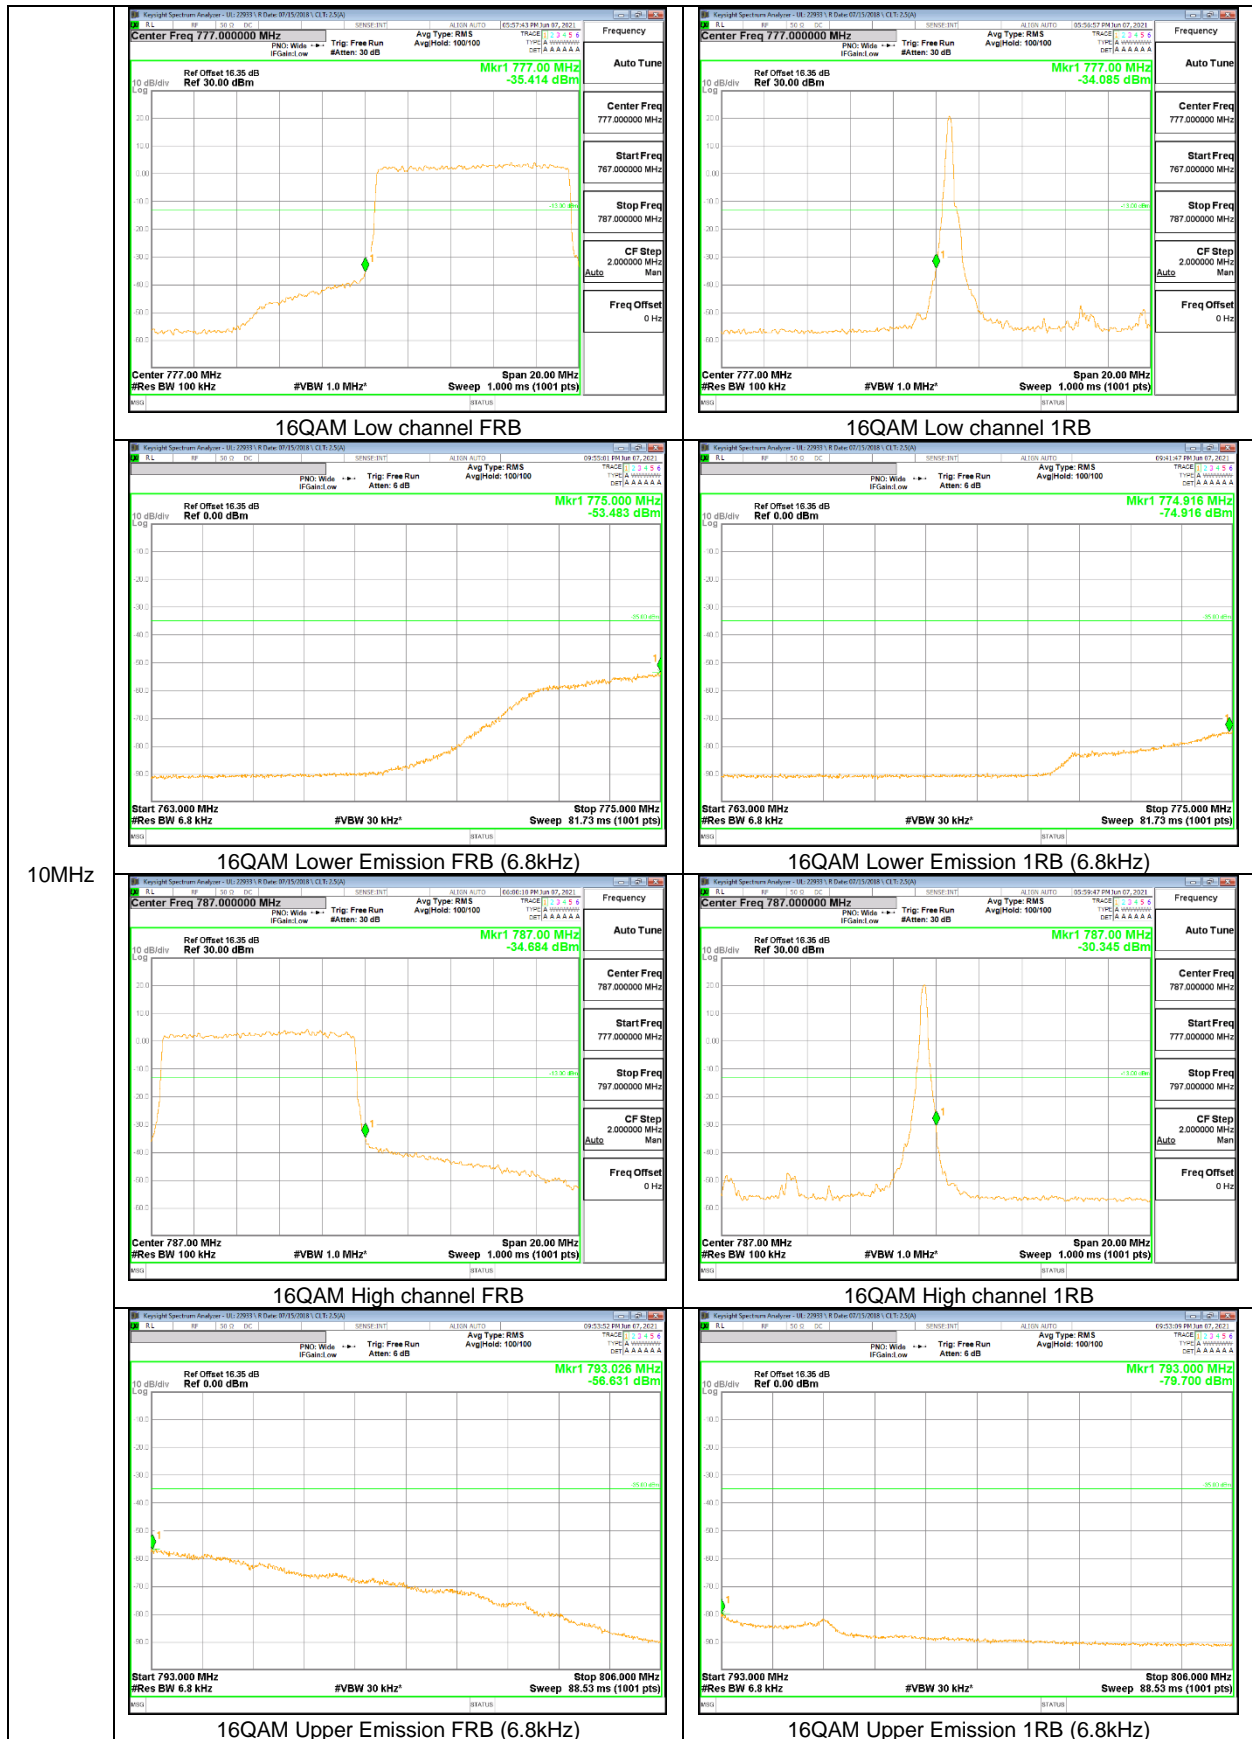

LTE Band 13

10MHz

LTE Band 14

10MHz

10MHz

5MHz

LTE Band 66

20MHz

15MHz

3MHz

NR Band 2

20 MHz