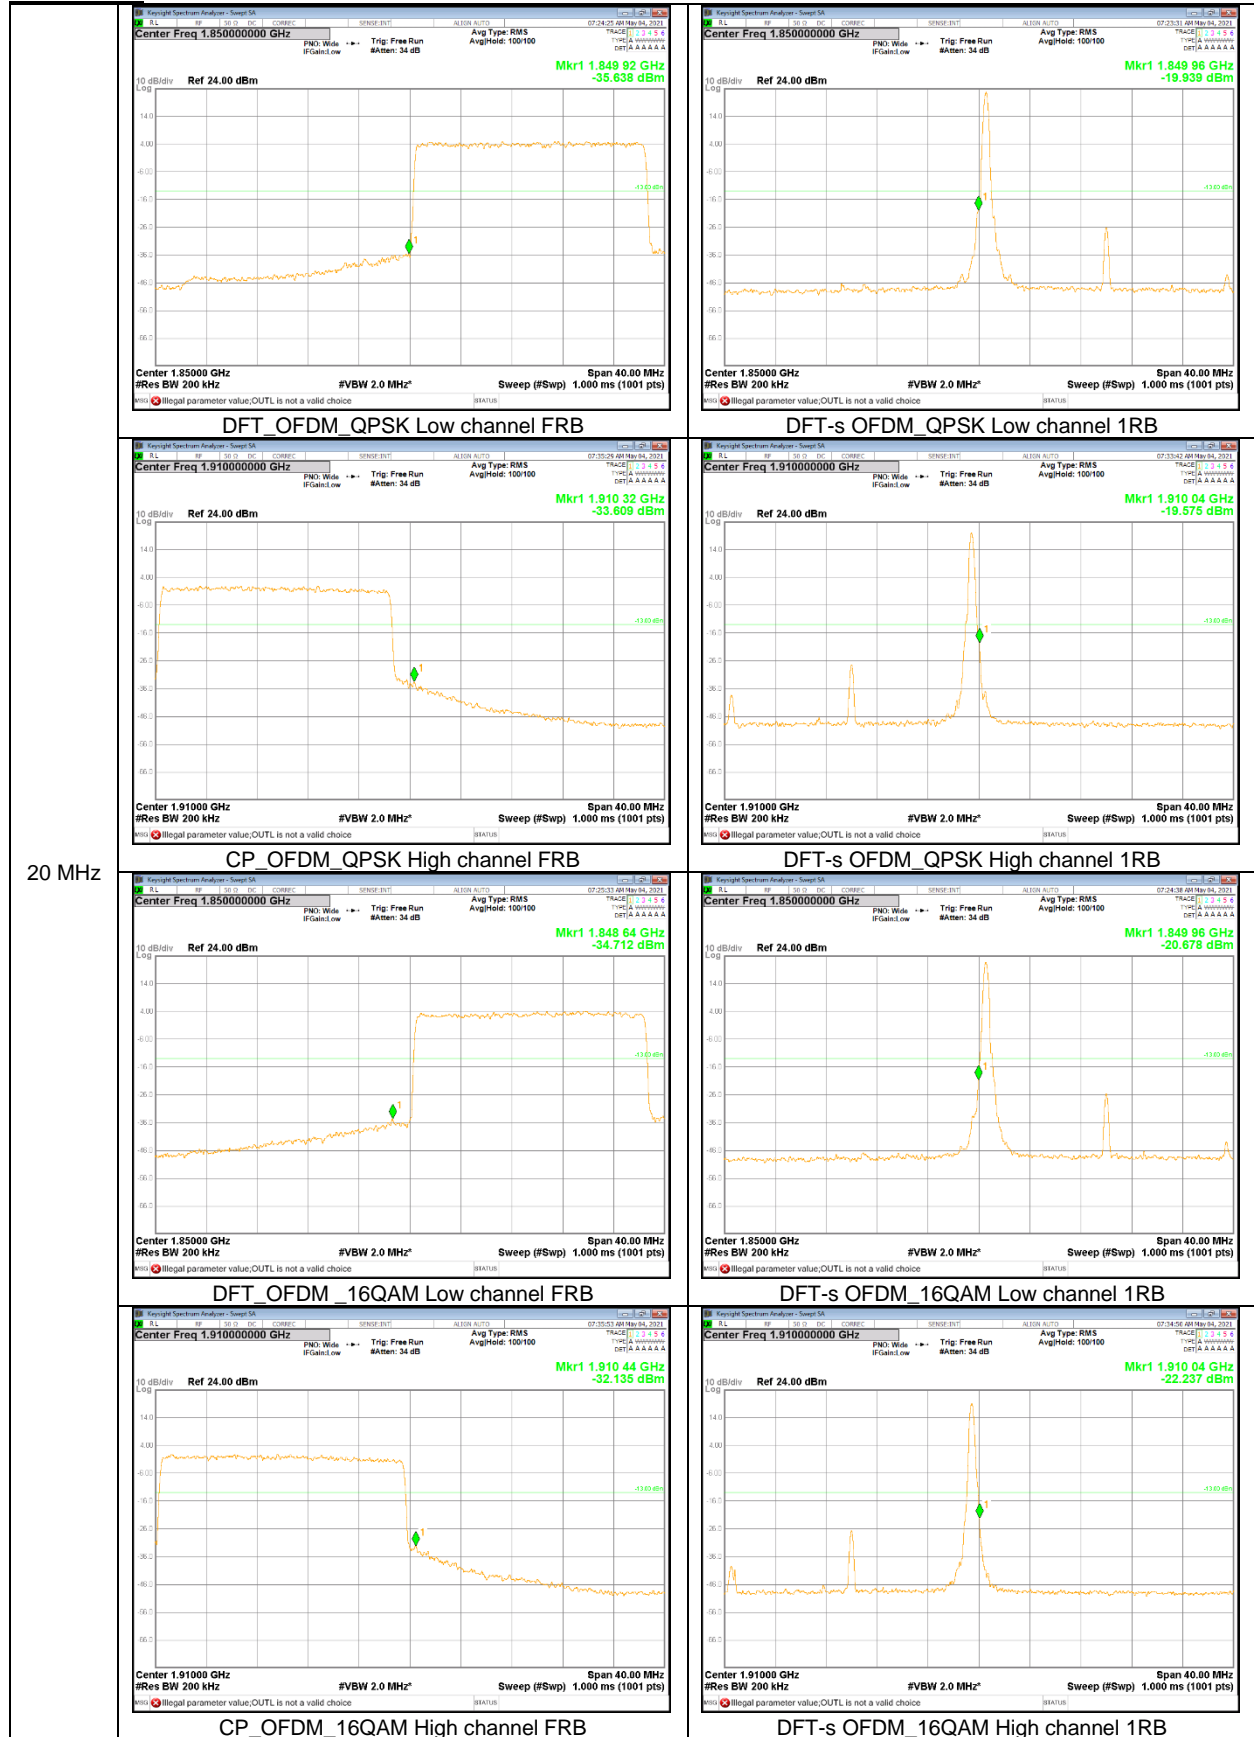

LTE Band 13

10MHz

LTE Band 14

10MHz

10MHz

5MHz

LTE Band 66

20MHz

15MHz

3MHz

NR Band 2

20 MHz