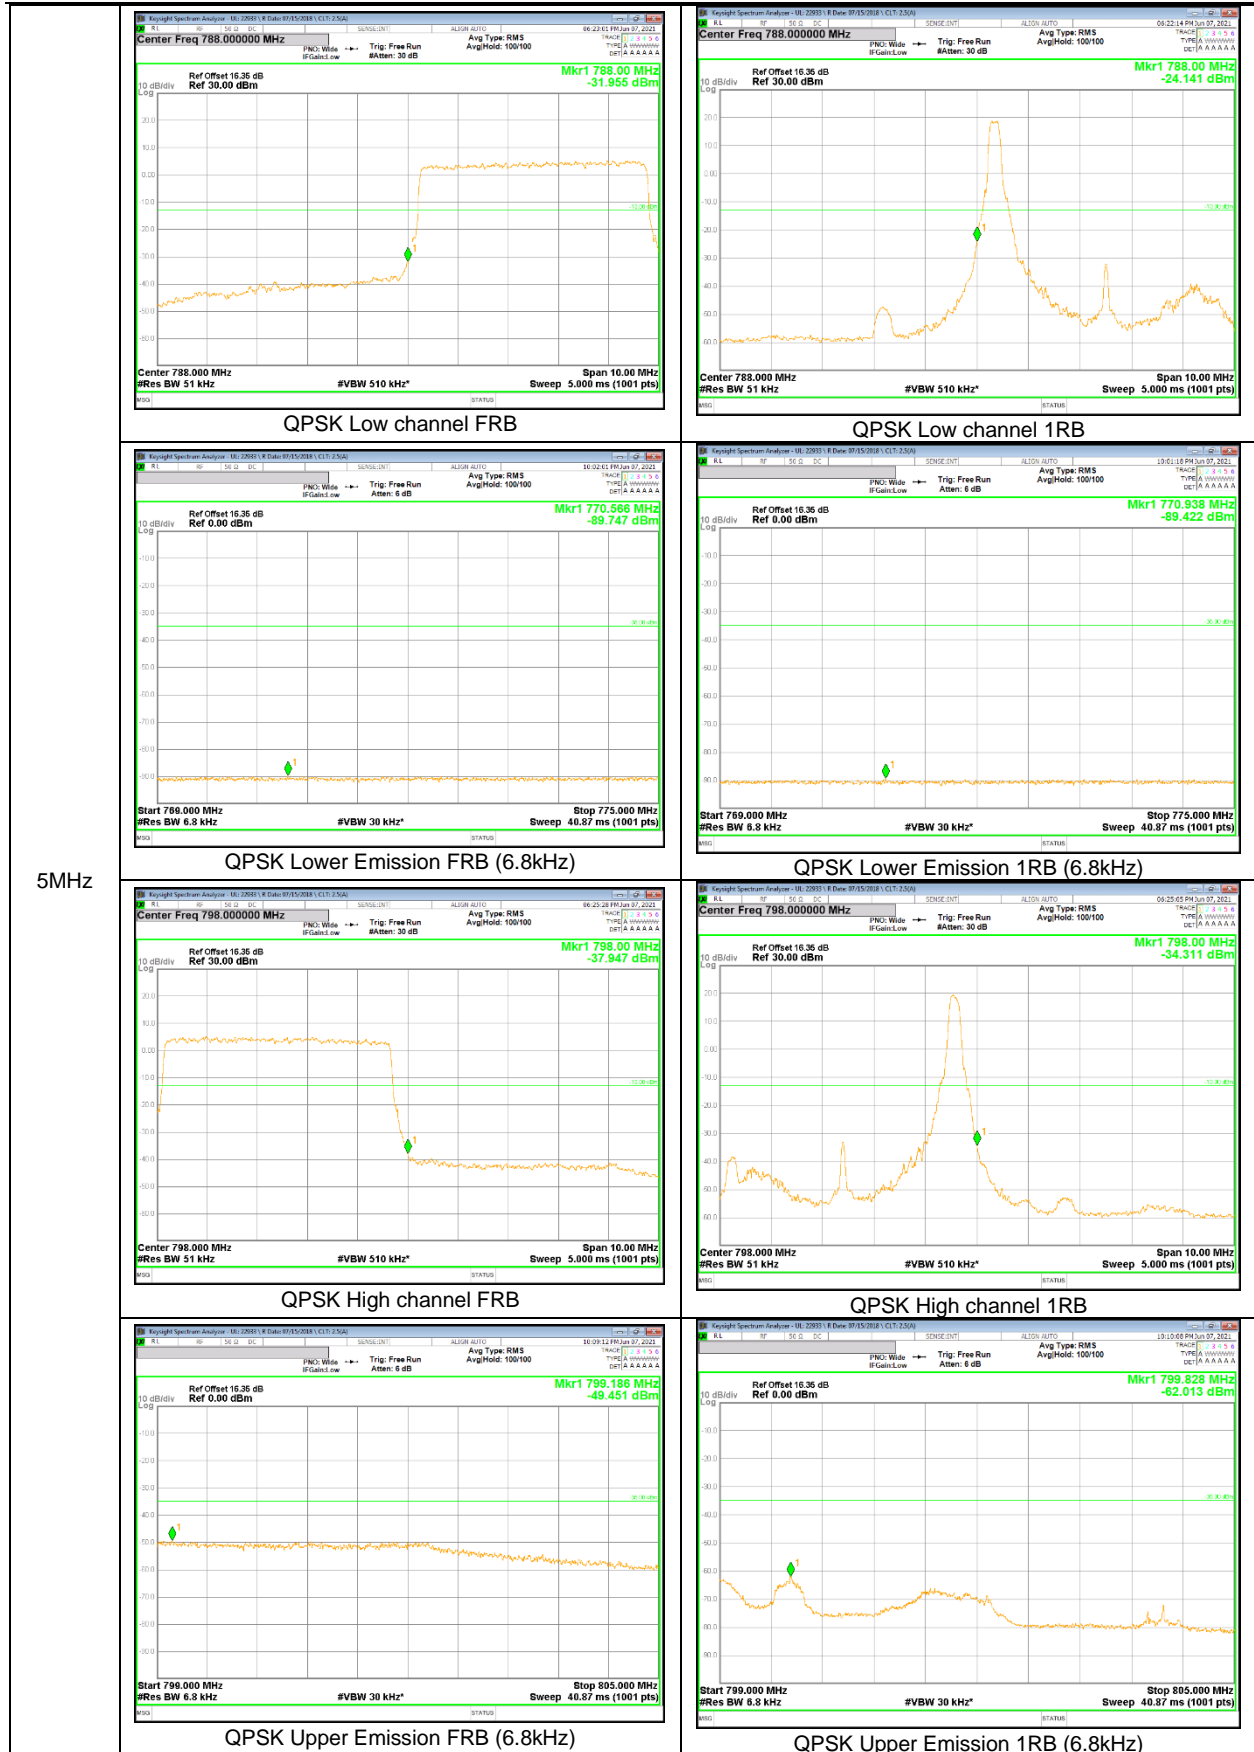

LTE Band 13

10MHz

LTE Band 14

10MHz

10MHz

5MHz

LTE Band 66

20MHz

15MHz

3MHz

NR Band 2

20 MHz