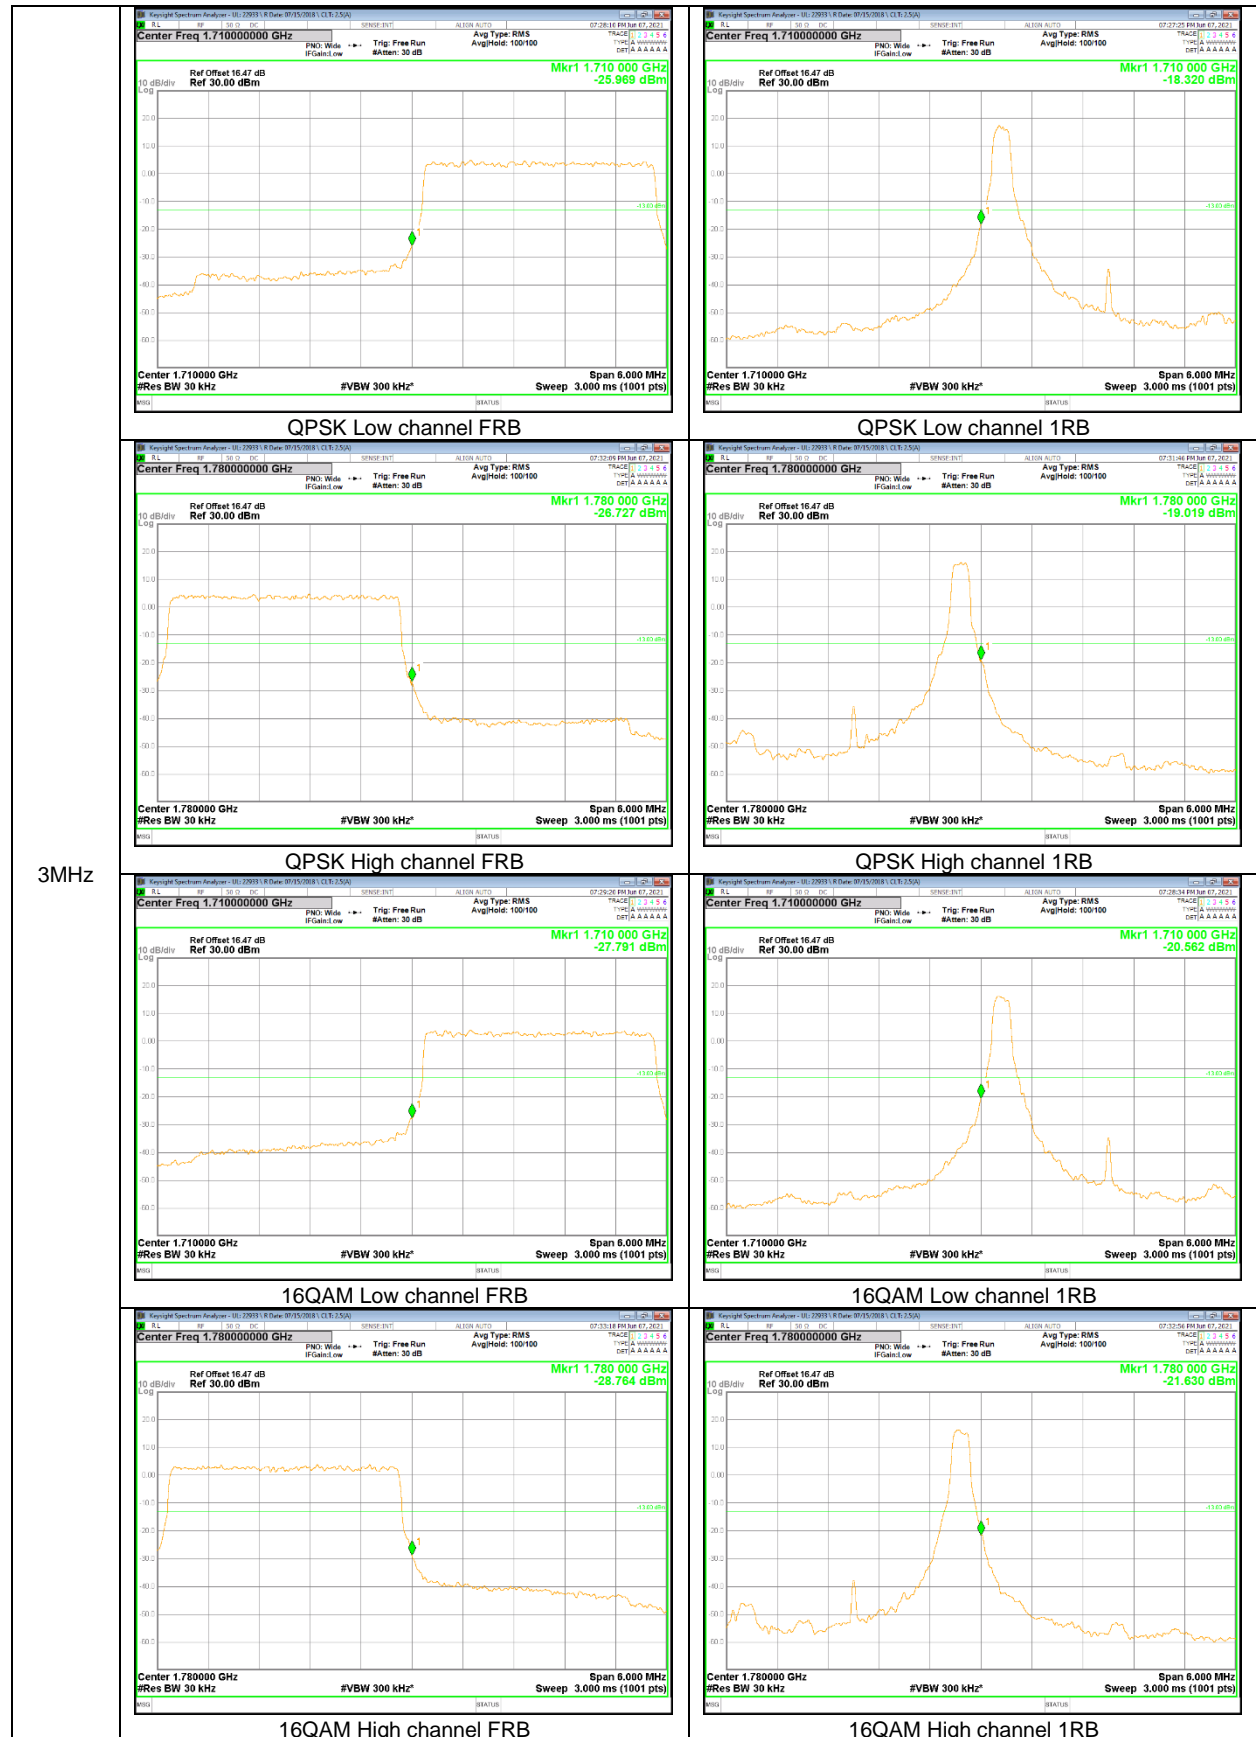

LTE Band 13

10MHz

LTE Band 14

10MHz

10MHz

5MHz

LTE Band 66

20MHz

15MHz

3MHz

NR Band 2

20 MHz