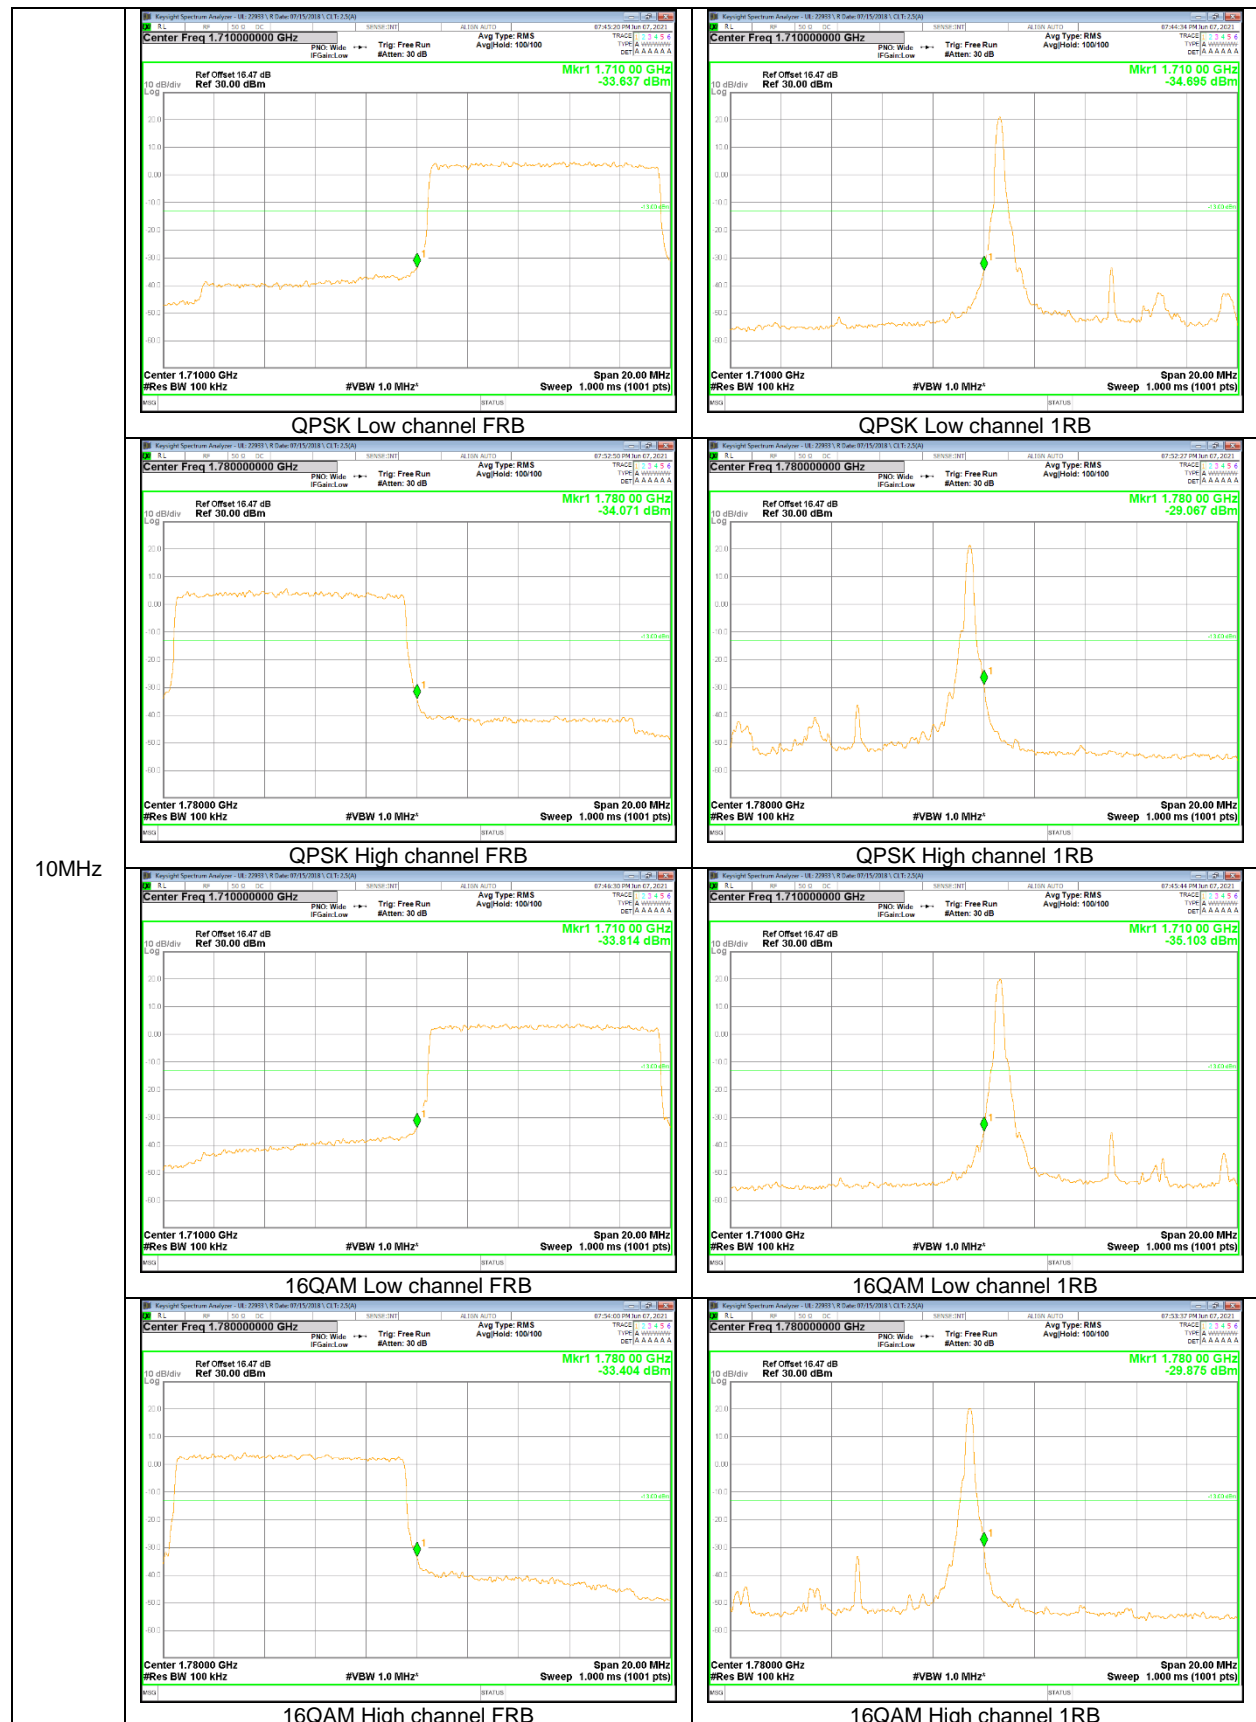

LTE Band 13

10MHz

LTE Band 14

10MHz

10MHz

5MHz

LTE Band 66

20MHz

15MHz

3MHz

NR Band 2

20 MHz