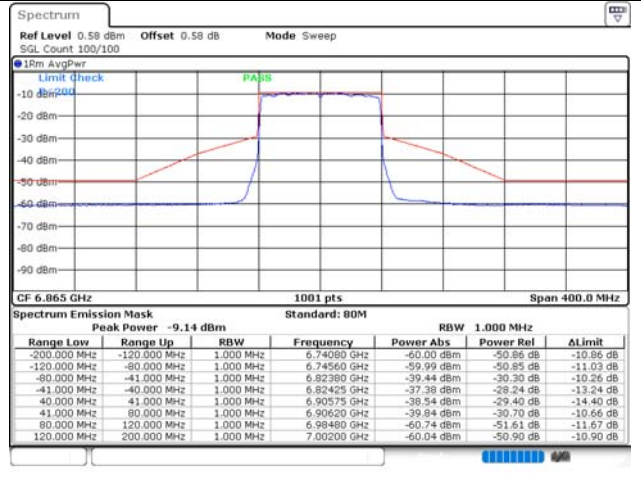

802.11ax_HE40 / 26T / RU offset 17 / Mid ch.

802.11ax_HE40 / 26T / RU offset 17 / High ch.

MIMO_ANT 1

MIMO_ANT 2

802.11ax_HE80 / SU / Low ch.

802.11ax_HE80 / SU / Mid ch.

802.11ax_HE80 / SU / High ch.

MIMO_ANT 1