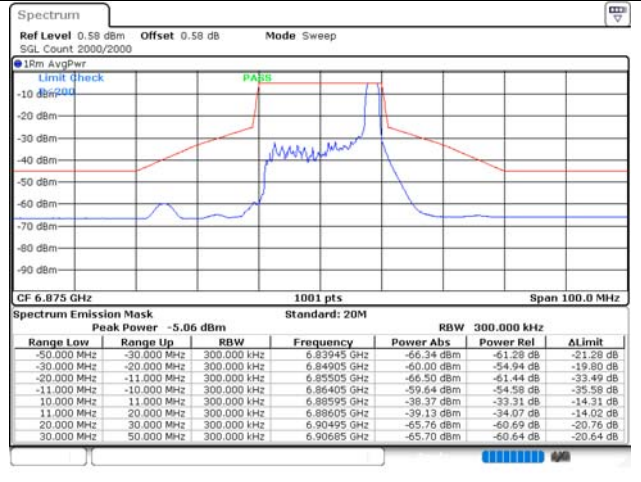

802.11ax_HE20 / 26T / RU offset 8 / High ch.