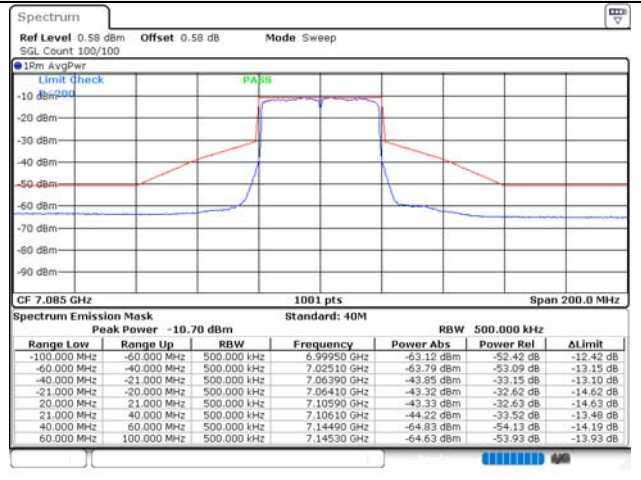

802.11ax_HE20 / 26T / RU offset 8 / High ch.

MIMO_ANT 1

MIMO_ANT 2

802.11ax_HE40 / SU / Low ch.

802.11ax_HE40 / SU / Mid ch.

802.11ax_HE40 / SU / High ch.

MIMO_ANT 1

MIMO_ANT 2