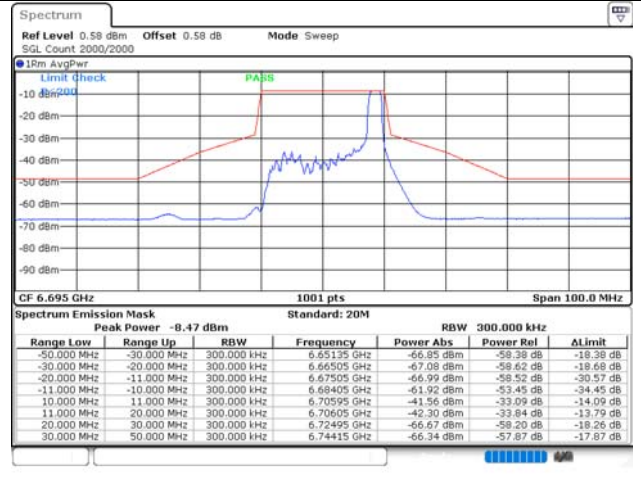

802.11ax_HE20 / 26T / RU offset 8 / Mid ch.