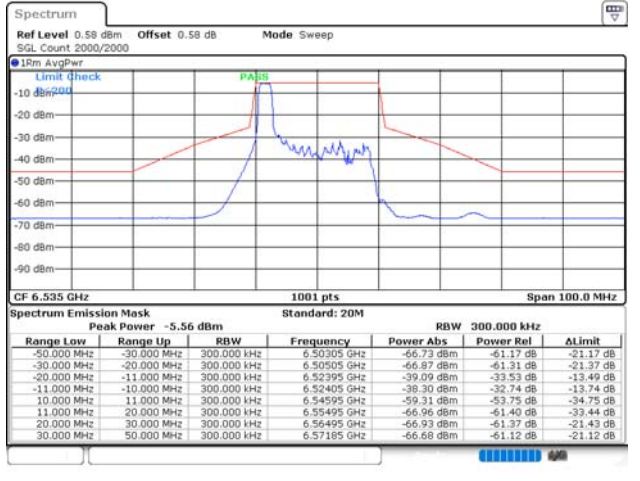

MIMO_ANT 1

MIMO_ANT 2

802.11ax_HE20 / 26T / RU offset 0 / Low ch.

802.11ax_HE20 / 26T / RU offset 0 / Mid ch.

802.11ax_HE20 / 26T / RU offset 0 / High ch.

MIMO_ANT 1

MIMO_ANT 2

802.11ax_HE20 / 26T / RU offset 8 / Low ch.