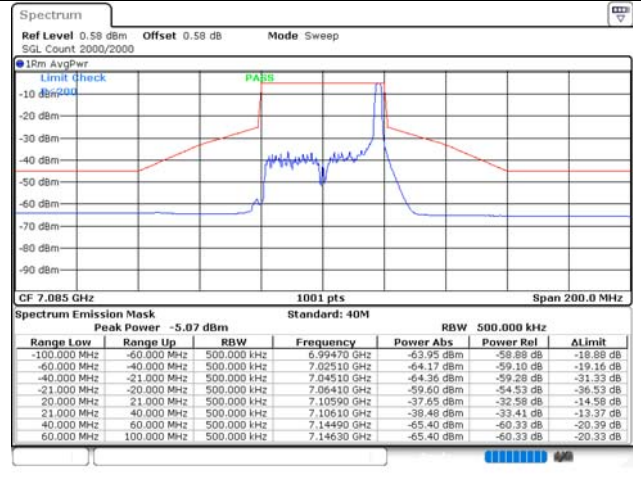

802.11ax_HE40 / 26T / RU offset 0 / Low ch.

802.11ax_HE40 / 26T / RU offset 0 / Mid ch.

802.11ax_HE40 / 26T / RU offset 0 / High ch.

MIMO_ANT 1

MIMO_ANT 2

802.11ax_HE40 / 26T / RU offset 17 / Low ch.

802.11ax_HE40 / 26T / RU offset 17 / Mid ch.

802.11ax_HE40 / 26T / RU offset 17 / High ch.

MIMO_ANT 1

MIMO_ANT 2

802.11ax_HE80 / SU / Low ch.

802.11ax_HE80 / SU / High ch.

MIMO_ANT 1

MIMO_ANT 2

802.11ax_HE80 / 26T / RU offset 0 / Low ch.