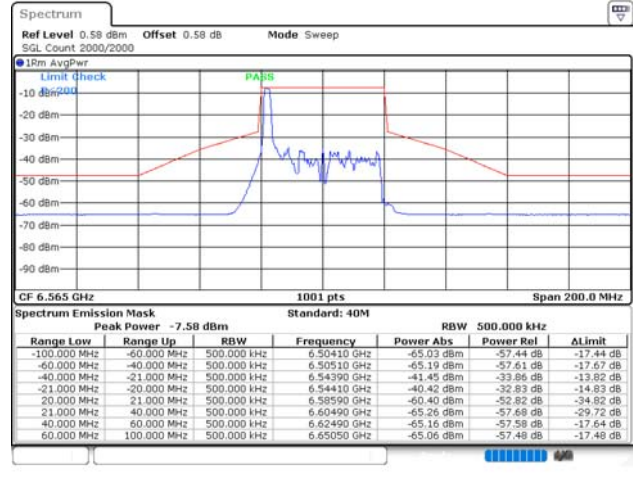

MIMO_ANT 1

MIMO_ANT 2

802.11ax_HE40 / 26T / RU offset 0 / Low ch.