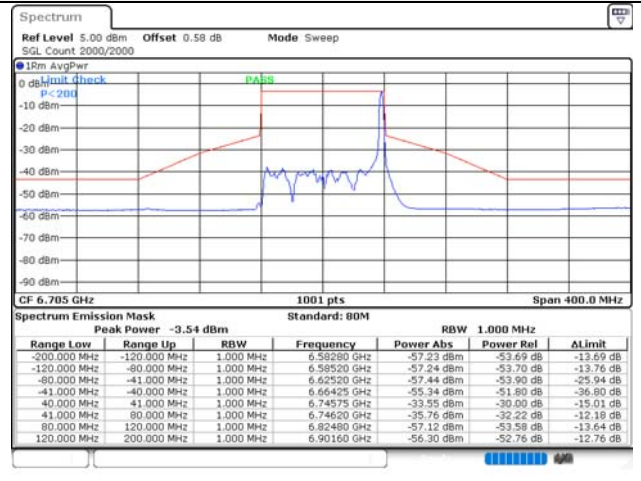

802.11ax_HE80 / 26T / RU offset 36 / Mid ch.