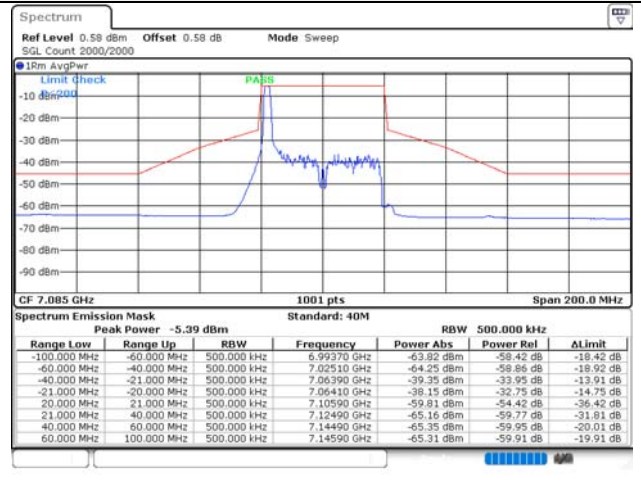

802.11ax_HE40 / 26T / RU offset 0 / High ch.