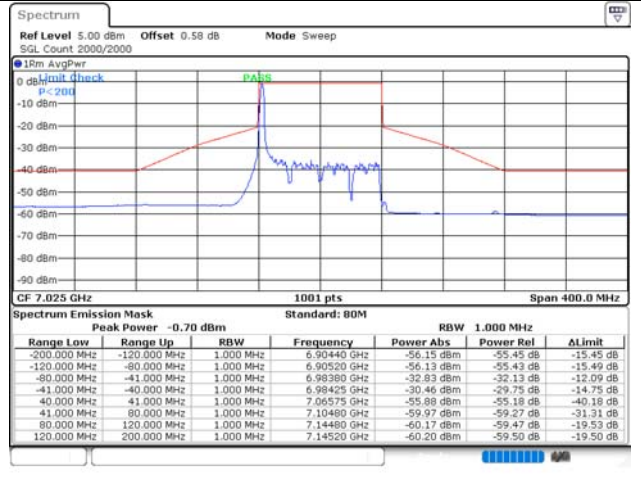

802.11ax_HE40 / 26T / RU offset 17 / High ch.

MIMO_ANT 1

MIMO_ANT 2

802.11ax_HE80 / SU / Low ch.

802.11ax_HE80 / SU / High ch.

MIMO_ANT 1

MIMO_ANT 2

802.11ax_HE80 / 26T / RU offset 0 / Low ch.

802.11ax_HE80 / 26T / RU offset 0 / High ch.

MIMO_ANT 1

MIMO_ANT 2

802.11ax_HE80 / 26T / RU offset 36 / Low ch.

802.11ax_HE80 / 26T / RU offset 36 / High ch.

MIMO_ANT 1

MIMO_ANT 2

802.11ax_HE160 / SU / Mid ch.