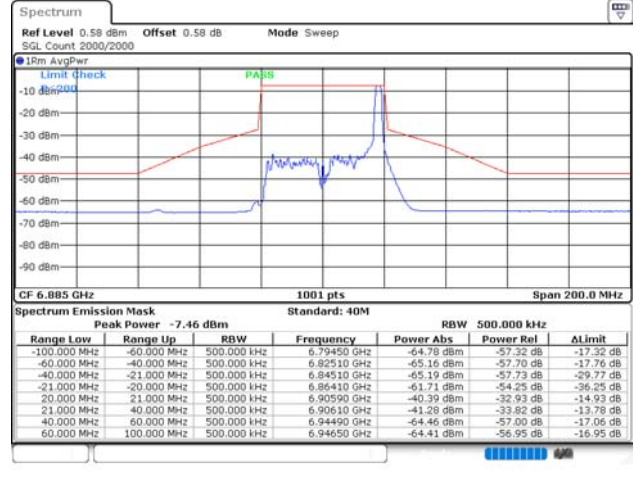

802.11ax_HE40 / 26T / RU offset 0 / Low ch.

802.11ax_HE40 / 26T / RU offset 0 / Mid ch.

802.11ax_HE40 / 26T / RU offset 0 / High ch.

MIMO_ANT 1

MIMO_ANT 2

802.11ax_HE40 / 26T / RU offset 17 / Low ch.

802.11ax_HE40 / 26T / RU offset 17 / Mid ch.

802.11ax_HE40 / 26T / RU offset 17 / High ch.

MIMO_ANT 1

MIMO_ANT 2

802.11ax_HE80 / SU / Low ch.

802.11ax_HE80 / SU / High ch.

MIMO_ANT 1

MIMO_ANT 2

802.11ax_HE80 / 26T / RU offset 0 / Low ch.