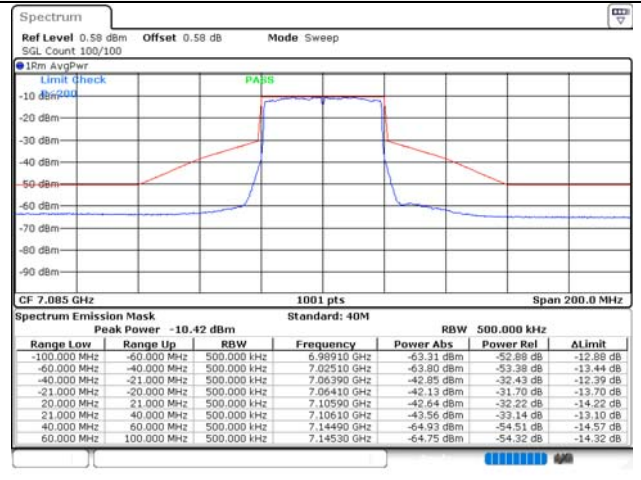

802.11ax_HE20 / 26T / RU offset 8 / High ch.

MIMO_ANT 1

MIMO_ANT 2

802.11ax_HE40 / SU / Low ch.

802.11ax_HE40 / SU / Mid ch.

802.11ax_HE40 / SU / High ch.

MIMO_ANT 1

MIMO_ANT 2