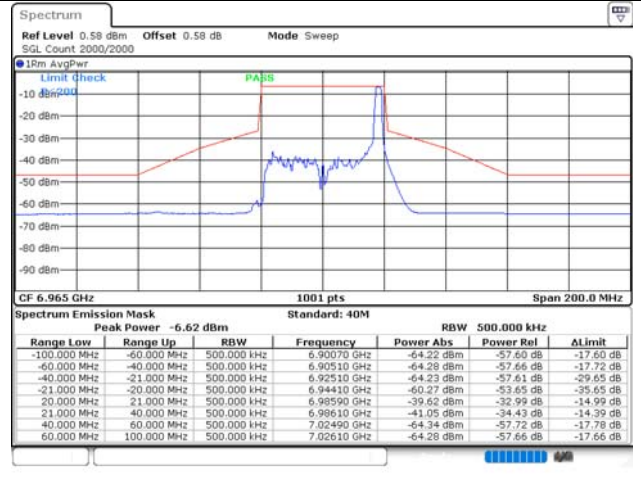

802.11ax_HE40 / 26T / RU offset 0 / Low ch.

802.11ax_HE40 / 26T / RU offset 0 / Mid ch.

802.11ax_HE40 / 26T / RU offset 0 / High ch.

MIMO_ANT 1

MIMO_ANT 2

802.11ax_HE40 / 26T / RU offset 17 / Low ch.

802.11ax_HE40 / 26T / RU offset 17 / Mid ch.

802.11ax_HE40 / 26T / RU offset 17 / High ch.

MIMO_ANT 1

MIMO_ANT 2

802.11ax_HE80 / SU / Low ch.

802.11ax_HE80 / SU / High ch.

MIMO_ANT 1

MIMO_ANT 2

802.11ax_HE80 / 26T / RU offset 0 / Low ch.