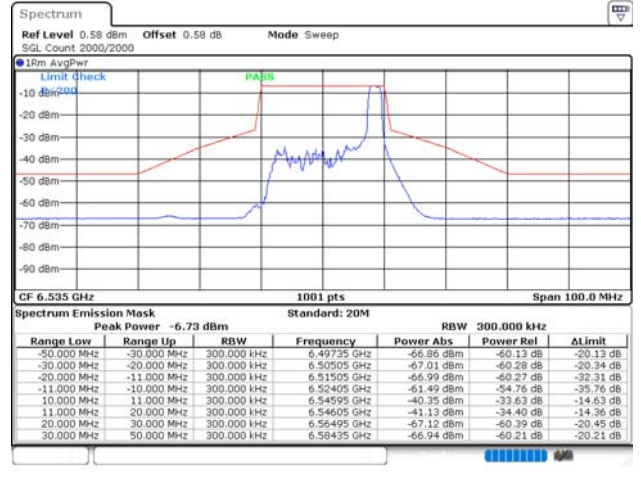

MIMO_ANT 1

MIMO_ANT 2

802.11ax_HE20 / 26T / RU offset 0 / Low ch.

802.11ax_HE20 / 26T / RU offset 0 / Mid ch.

802.11ax_HE20 / 26T / RU offset 0 / High ch.

MIMO_ANT 1

MIMO_ANT 2

802.11ax_HE20 / 26T / RU offset 8 / Low ch.