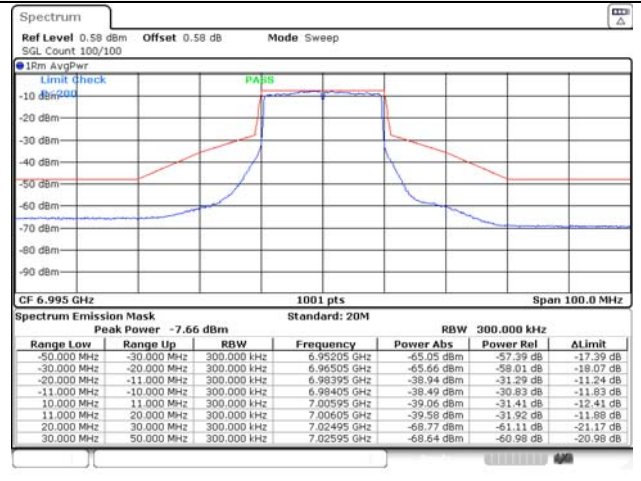

802.11ax_HE20 / SU / Mid ch.