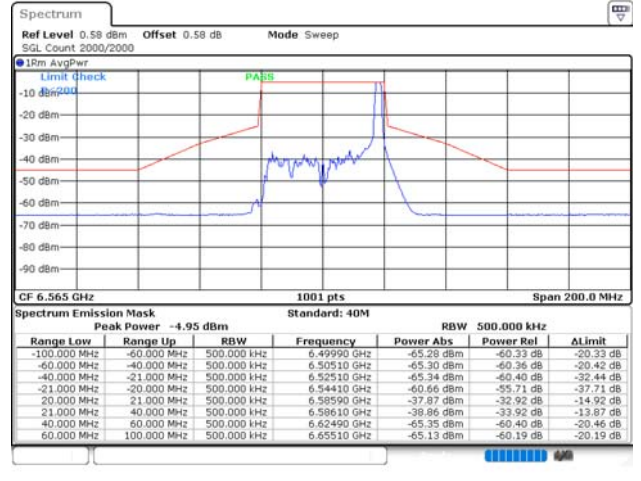

MIMO_ANT 2

802.11ax_HE40 / 26T / RU offset 0 / Low ch.

802.11ax_HE40 / 26T / RU offset 0 / Mid ch.

802.11ax_HE40 / 26T / RU offset 0 / High ch.

MIMO_ANT 1

MIMO_ANT 2

802.11ax_HE40 / 26T / RU offset 17 / Low ch.