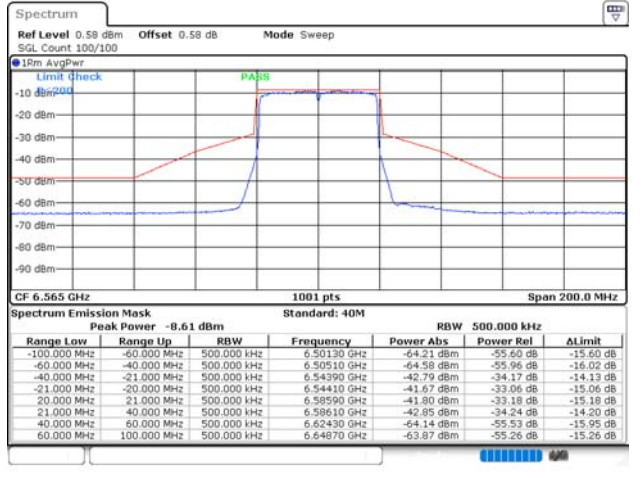

802.11ax_HE20 / 26T / RU offset 8 / Mid ch.

802.11ax_HE20 / 26T / RU offset 8 / High ch.

MIMO_ANT 1

MIMO_ANT 2

802.11ax_HE40 / SU / Low ch.

802.11ax_HE40 / SU / Mid ch.

802.11ax_HE40 / SU / High ch.

MIMO_ANT 1