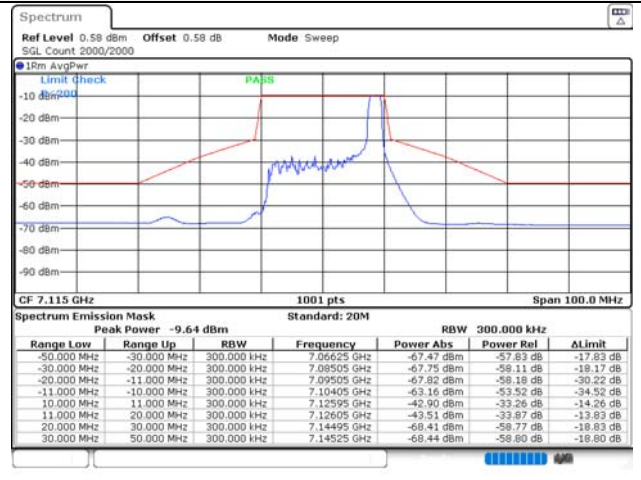

802.11ax_HE20 / 26T / RU offset 8 / High ch.