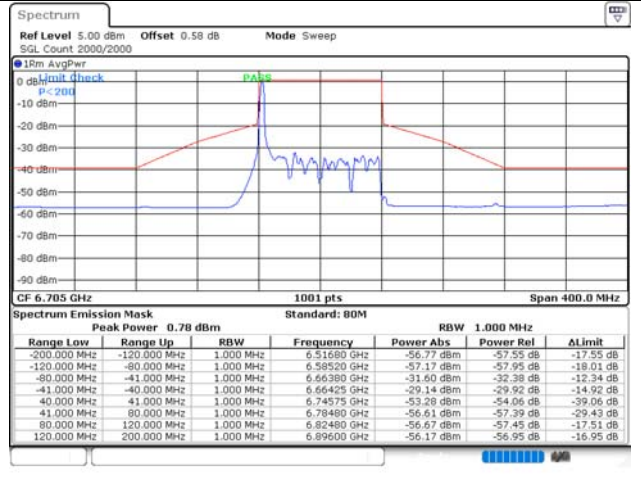

802.11ax_HE80 / 26T / RU offset 0 / Mid ch.