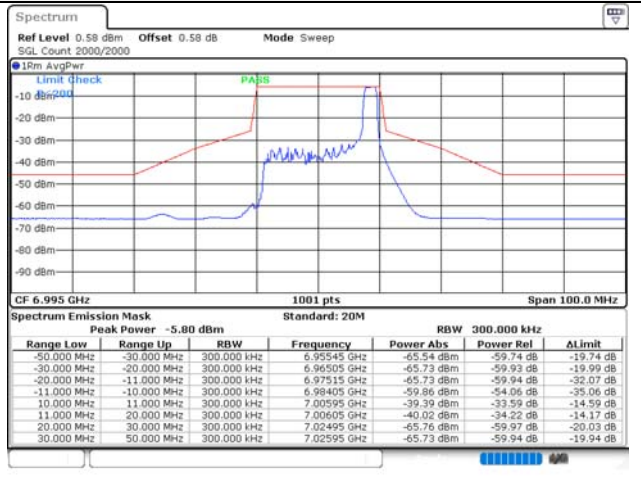

802.11ax_HE20 / 26T / RU offset 0 / Low ch.

802.11ax_HE20 / 26T / RU offset 0 / Mid ch.

802.11ax_HE20 / 26T / RU offset 0 / High ch.

MIMO_ANT 1

MIMO_ANT 2

802.11ax_HE20 / 26T / RU offset 8 / Low ch.

802.11ax_HE20 / 26T / RU offset 8 / Mid ch.