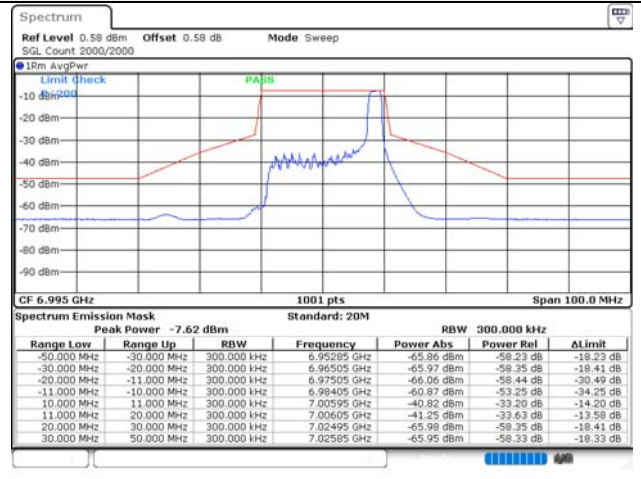

802.11ax_HE20 / 26T / RU offset 0 / Low ch.

802.11ax_HE20 / 26T / RU offset 0 / Mid ch.

802.11ax_HE20 / 26T / RU offset 0 / High ch.

MIMO_ANT 1

MIMO_ANT 2

802.11ax_HE20 / 26T / RU offset 8 / Low ch.

802.11ax_HE20 / 26T / RU offset 8 / Mid ch.