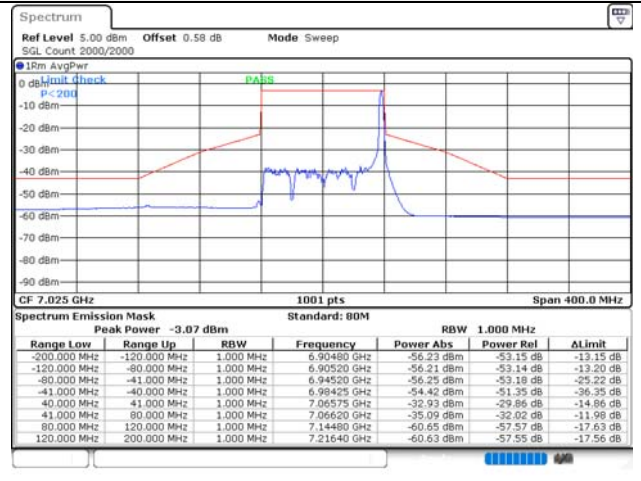

802.11ax_HE80 / 26T / RU offset 0 / High ch.

MIMO_ANT 1

MIMO_ANT 2

802.11ax_HE80 / 26T / RU offset 36 / Low ch.

802.11ax_HE80 / 26T / RU offset 36 / High ch.

MIMO_ANT 1

MIMO_ANT 2

802.11ax_HE160 / SU / Mid ch.

802.11ax_HE160 / 26T / RU offset 0L / Mid ch.

802.11ax_HE160 / 26T / RU offset 36U / Mid ch.