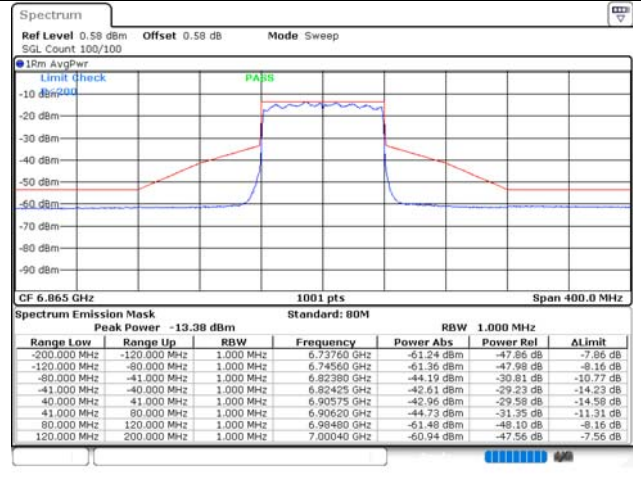

802.11ax_HE80 / SU / High ch.