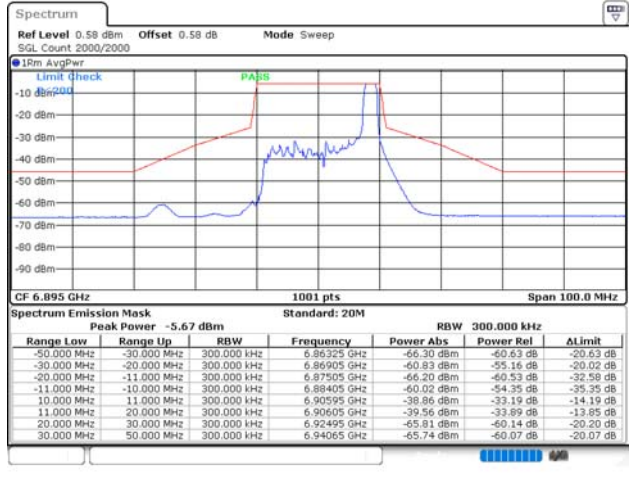

802.11ax_HE20 / 26T / RU offset 0 / Low ch.

802.11ax_HE20 / 26T / RU offset 0 / Mid ch.

802.11ax_HE20 / 26T / RU offset 0 / High ch.

MIMO_ANT 1

MIMO_ANT 2

802.11ax_HE20 / 26T / RU offset 8 / Low ch.

802.11ax_HE20 / 26T / RU offset 8 / Mid ch.