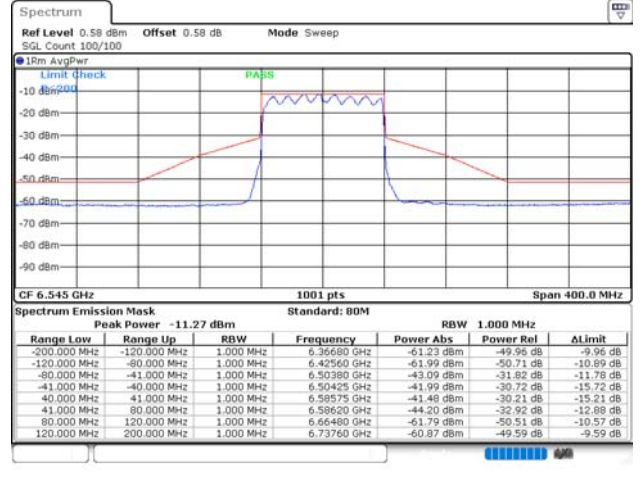

802.11ax_HE40 / 26T / RU offset 17 / Mid ch.

802.11ax_HE40 / 26T / RU offset 17 / High ch.

MIMO_ANT 1

MIMO_ANT 2

802.11ax_HE80 / SU / Low ch.

802.11ax_HE80 / SU / Mid ch.

802.11ax_HE80 / SU / High ch.

MIMO_ANT 1

MIMO_ANT 2

802.11ax_HE80 / 26T / RU offset 0 / Low ch.

802.11ax_HE80 / 26T / RU offset 0 / Mid ch.

802.11ax_HE80 / 26T / RU offset 0 / High ch.

MIMO_ANT 1

MIMO_ANT 2

802.11ax_HE80 / 26T / RU offset 36 / Low ch.