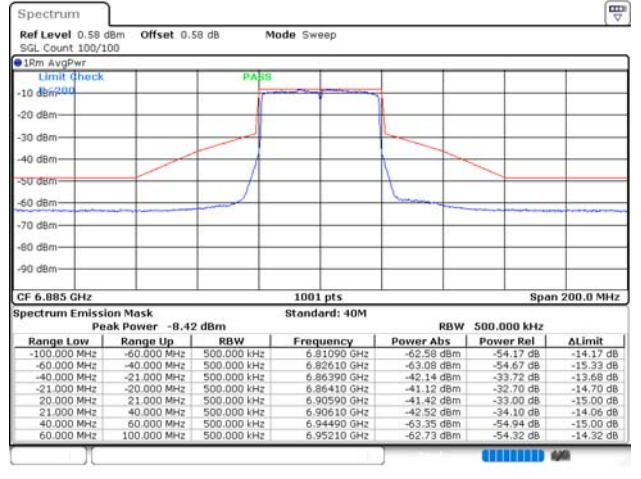

MIMO_ANT 1

MIMO_ANT 2

802.11ax_HE40 / SU / Low ch.