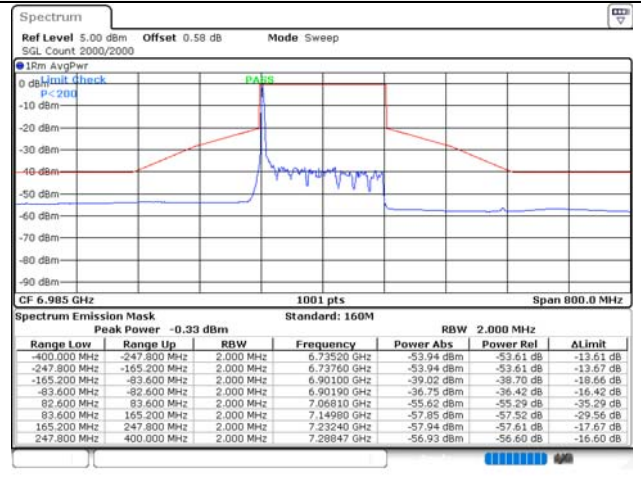

802.11ax_HE80 / 26T / RU offset 0 / High ch.

MIMO_ANT 1

MIMO_ANT 2

802.11ax_HE80 / 26T / RU offset 36 / Low ch.

802.11ax_HE80 / 26T / RU offset 36 / High ch.

MIMO_ANT 1

MIMO_ANT 2

802.11ax_HE160 / SU / Mid ch.

802.11ax_HE160 / 26T / RU offset 0L / Mid ch.

802.11ax_HE160 / 26T / RU offset 36U / Mid ch.