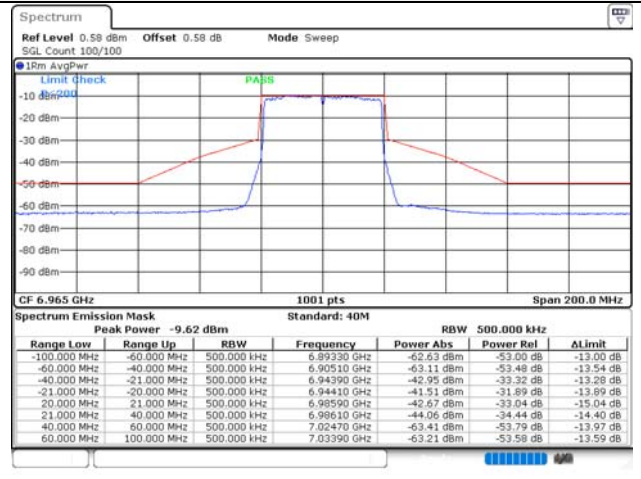

802.11ax_HE20 / 26T / RU offset 8 / High ch.

MIMO_ANT 1

MIMO_ANT 2

802.11ax_HE40 / SU / Low ch.

802.11ax_HE40 / SU / Mid ch.

802.11ax_HE40 / SU / High ch.

MIMO_ANT 1

MIMO_ANT 2