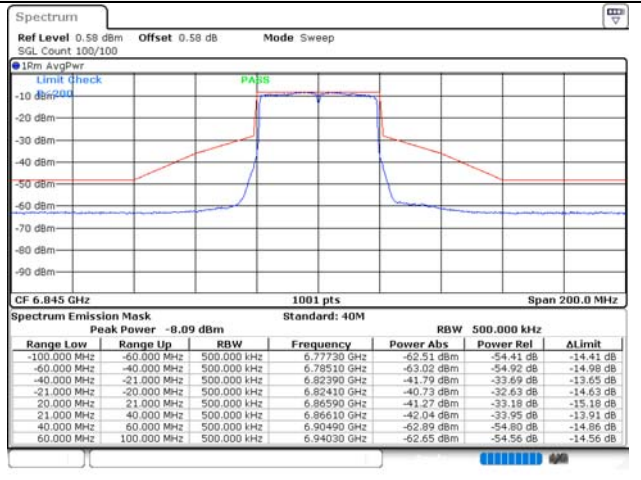

802.11ax_HE20 / 26T / RU offset 8 / Mid ch.

802.11ax_HE20 / 26T / RU offset 8 / High ch.

MIMO_ANT 1

MIMO_ANT 2

802.11ax_HE40 / SU / Low ch.

802.11ax_HE40 / SU / Mid ch.

802.11ax_HE40 / SU / High ch.

MIMO_ANT 1

MIMO_ANT 2

802.11ax_HE40 / 26T / RU offset 0 / Low ch.

802.11ax_HE40 / 26T / RU offset 0 / Mid ch.

802.11ax_HE40 / 26T / RU offset 0 / High ch.

MIMO_ANT 1

MIMO_ANT 2

802.11ax_HE40 / 26T / RU offset 17 / Low ch.