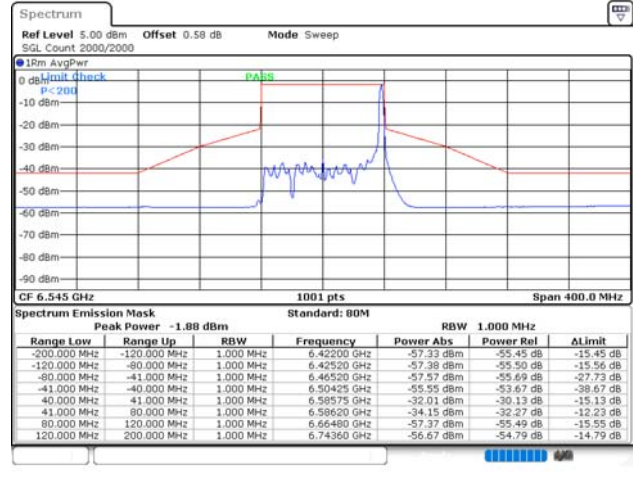

MIMO_ANT 2

802.11ax_HE80 / 26T / RU offset 0 / Low ch.

802.11ax_HE80 / 26T / RU offset 0 / Mid ch.

802.11ax_HE80 / 26T / RU offset 0 / High ch.

MIMO_ANT 1

MIMO_ANT 2

802.11ax_HE80 / 26T / RU offset 36 / Low ch.