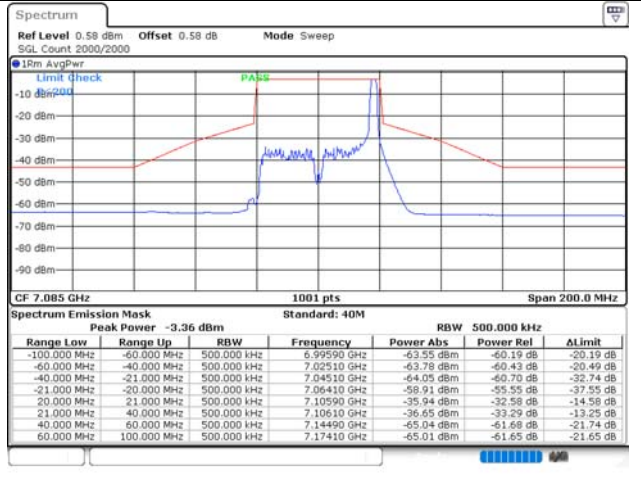

802.11ax_HE40 / 26T / RU offset 0 / Low ch.

802.11ax_HE40 / 26T / RU offset 0 / Mid ch.

802.11ax_HE40 / 26T / RU offset 0 / High ch.

MIMO_ANT 1

MIMO_ANT 2

802.11ax_HE40 / 26T / RU offset 17 / Low ch.

802.11ax_HE40 / 26T / RU offset 17 / Mid ch.

802.11ax_HE40 / 26T / RU offset 17 / High ch.

MIMO_ANT 1

MIMO_ANT 2

802.11ax_HE80 / SU / Low ch.

802.11ax_HE80 / SU / High ch.

MIMO_ANT 1

MIMO_ANT 2

802.11ax_HE80 / 26T / RU offset 0 / Low ch.