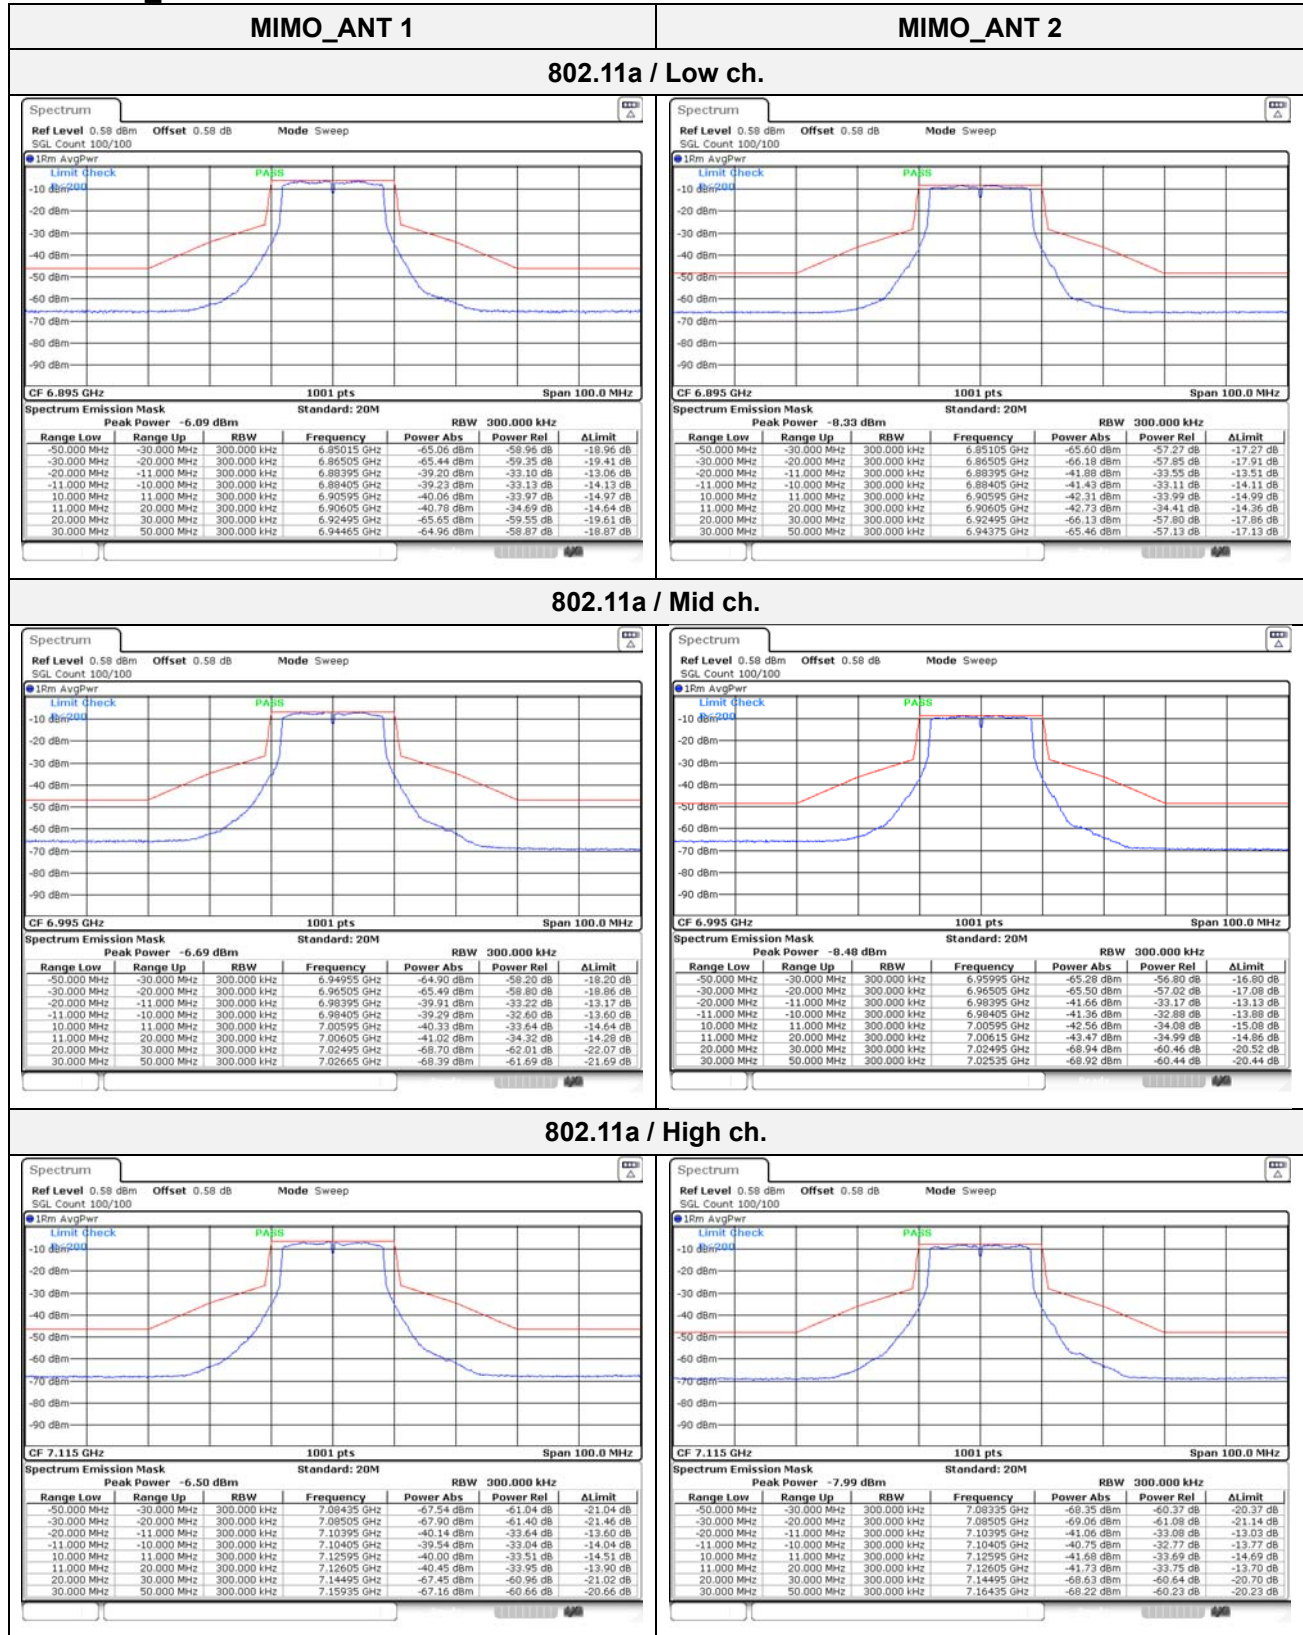

2Tx MIMO_UNII-8 Band