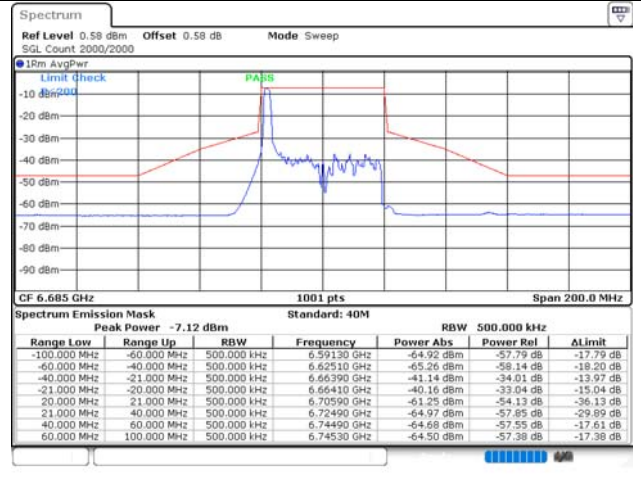

802.11ax_HE40 / 26T / RU offset 0 / Mid ch.