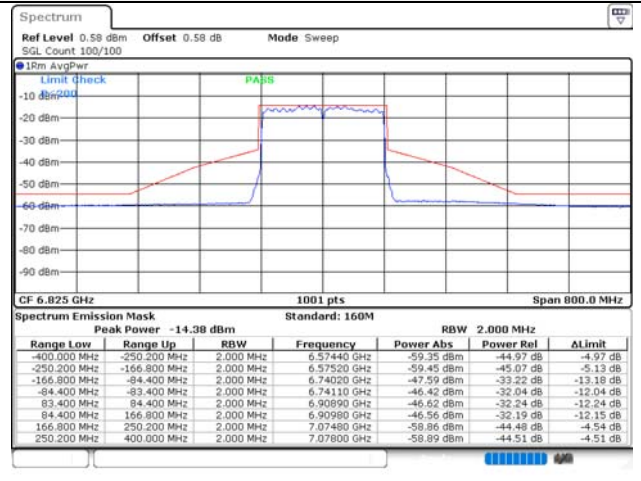

802.11ax_HE80 / 26T / RU offset 36 / Mid ch.

802.11ax_HE80 / 26T / RU offset 36 / High ch.

MIMO_ANT 1

MIMO_ANT 2

802.11ax_HE160 / SU / Low ch.

802.11ax_HE160 / SU / High ch.

MIMO_ANT 1

MIMO_ANT 2

802.11ax_HE160 / 26T / RU offset 0L / Low ch.

802.11ax_HE160 / 26T / RU offset 0L / High ch.

MIMO_ANT 1

MIMO_ANT 2

802.11ax_HE160 / 26T / RU offset 36U / Low ch.

802.11ax_HE160 / 26T / RU offset 36U / High ch.