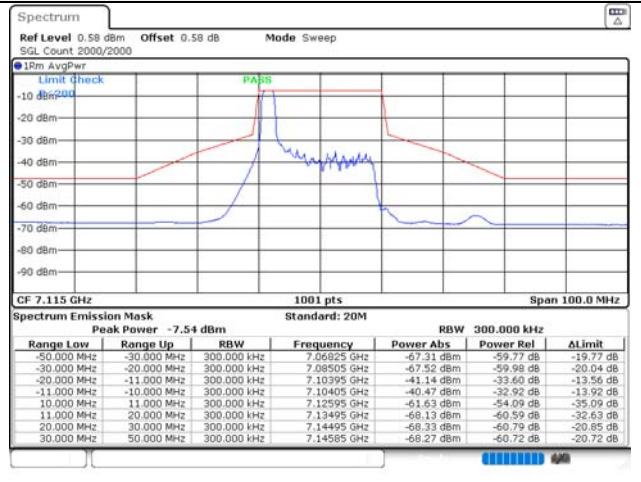

802.11ax_HE20 / 26T / RU offset 0 / Low ch.

802.11ax_HE20 / 26T / RU offset 0 / Mid ch.

802.11ax_HE20 / 26T / RU offset 0 / High ch.

MIMO_ANT 1

MIMO_ANT 2

802.11ax_HE20 / 26T / RU offset 8 / Low ch.

802.11ax_HE20 / 26T / RU offset 8 / Mid ch.