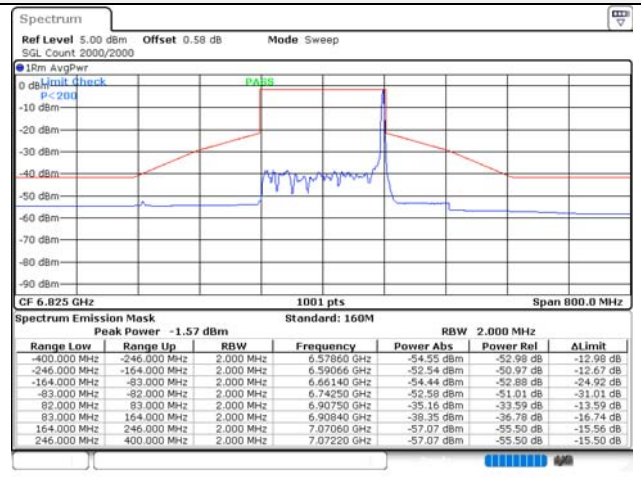

802.11ax_HE160 / 26T / RU offset 0L / Low ch.

802.11ax_HE160 / 26T / RU offset 0L / High ch.

MIMO_ANT 1

MIMO_ANT 2

802.11ax_HE160 / 26T / RU offset 36U / Low ch.

802.11ax_HE160 / 26T / RU offset 36U / High ch.