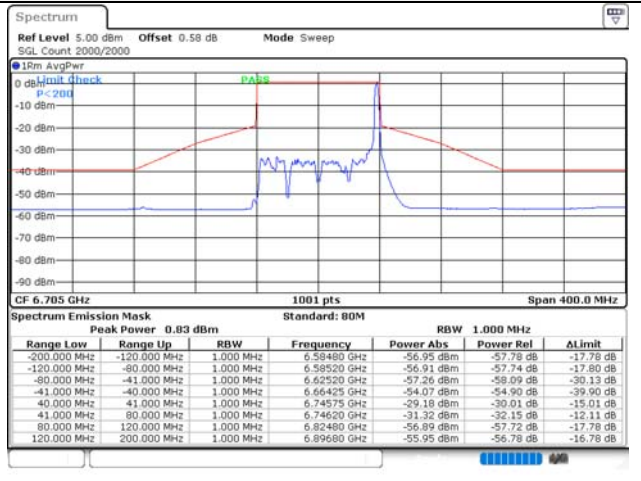

802.11ax_HE80 / 26T / RU offset 36 / Mid ch.