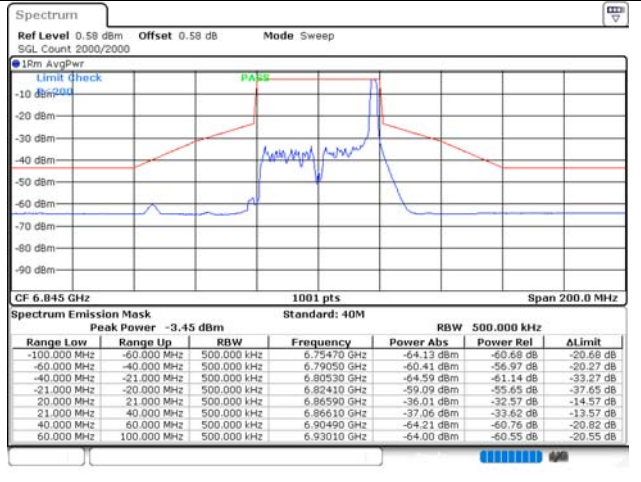

802.11ax_HE40 / 26T / RU offset 17 / High ch.