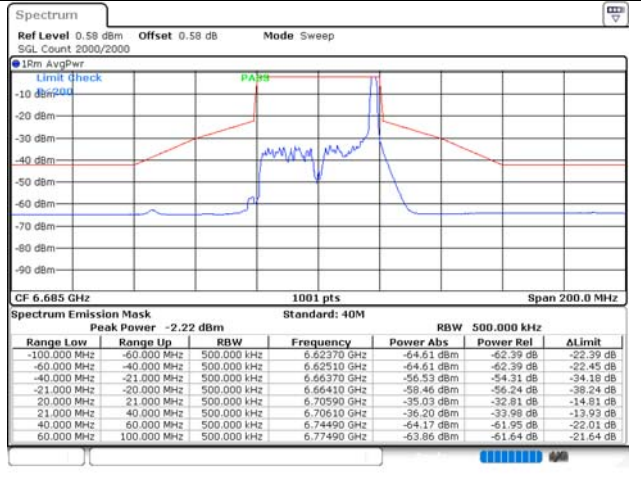

802.11ax_HE40 / 26T / RU offset 17 / Mid ch.