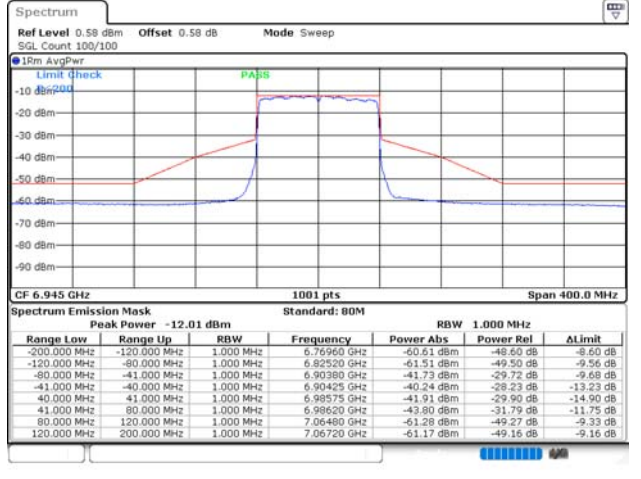

802.11ax_HE40 / 26T / RU offset 0 / Low ch.

802.11ax_HE40 / 26T / RU offset 0 / Mid ch.

802.11ax_HE40 / 26T / RU offset 0 / High ch.

MIMO_ANT 1

MIMO_ANT 2

802.11ax_HE40 / 26T / RU offset 17 / Low ch.

802.11ax_HE40 / 26T / RU offset 17 / Mid ch.

802.11ax_HE40 / 26T / RU offset 17 / High ch.

MIMO_ANT 1

MIMO_ANT 2

802.11ax_HE80 / SU / Low ch.

802.11ax_HE80 / SU / High ch.

MIMO_ANT 1

MIMO_ANT 2

802.11ax_HE80 / 26T / RU offset 0 / Low ch.