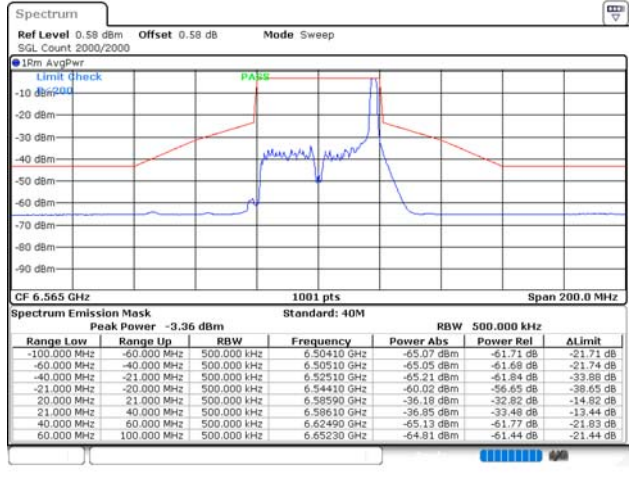

MIMO_ANT 2

802.11ax_HE40 / 26T / RU offset 0 / Low ch.

802.11ax_HE40 / 26T / RU offset 0 / Mid ch.

802.11ax_HE40 / 26T / RU offset 0 / High ch.

MIMO_ANT 1

MIMO_ANT 2

802.11ax_HE40 / 26T / RU offset 17 / Low ch.