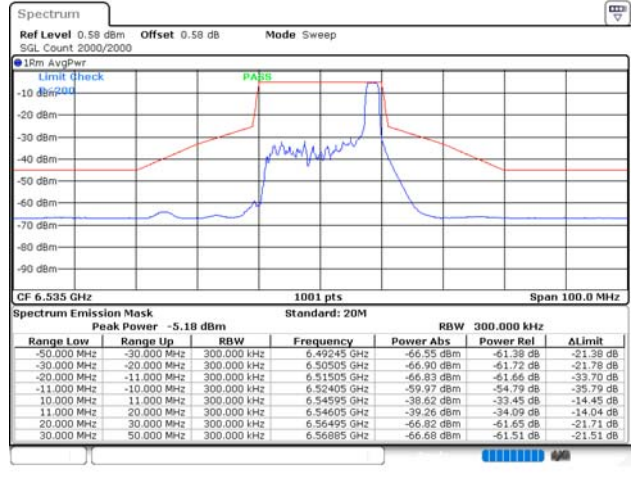

MIMO_ANT 1

MIMO_ANT 2

802.11ax_HE20 / 26T / RU offset 0 / Low ch.

802.11ax_HE20 / 26T / RU offset 0 / Mid ch.

802.11ax_HE20 / 26T / RU offset 0 / High ch.

MIMO_ANT 1

MIMO_ANT 2

802.11ax_HE20 / 26T / RU offset 8 / Low ch.