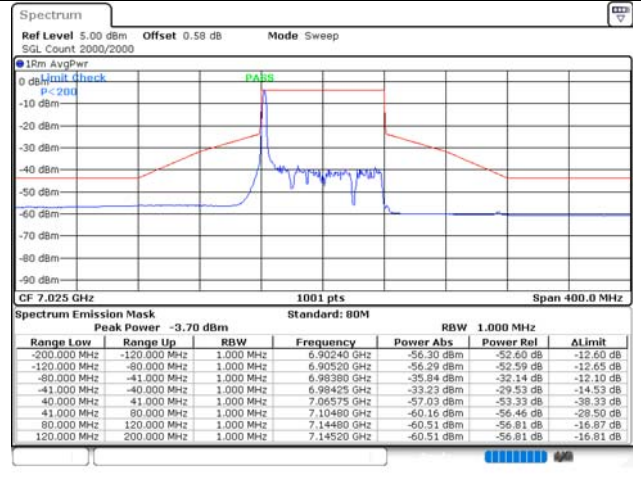

802.11ax_HE40 / 26T / RU offset 17 / High ch.

MIMO_ANT 1

MIMO_ANT 2

802.11ax_HE80 / SU / Low ch.

802.11ax_HE80 / SU / High ch.

MIMO_ANT 1

MIMO_ANT 2

802.11ax_HE80 / 26T / RU offset 0 / Low ch.

802.11ax_HE80 / 26T / RU offset 0 / High ch.

MIMO_ANT 1

MIMO_ANT 2

802.11ax_HE80 / 26T / RU offset 36 / Low ch.

802.11ax_HE80 / 26T / RU offset 36 / High ch.

MIMO_ANT 1

MIMO_ANT 2

802.11ax_HE160 / SU / Mid ch.