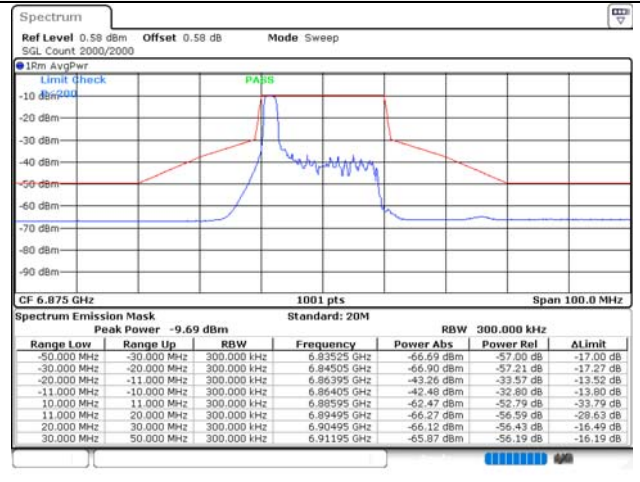

MIMO_ANT 1

MIMO_ANT 2

802.11ax_HE20 / 26T / RU offset 0 / Low ch.

802.11ax_HE20 / 26T / RU offset 0 / Mid ch.

802.11ax_HE20 / 26T / RU offset 0 / High ch.

MIMO_ANT 1

MIMO_ANT 2

802.11ax_HE20 / 26T / RU offset 8 / Low ch.