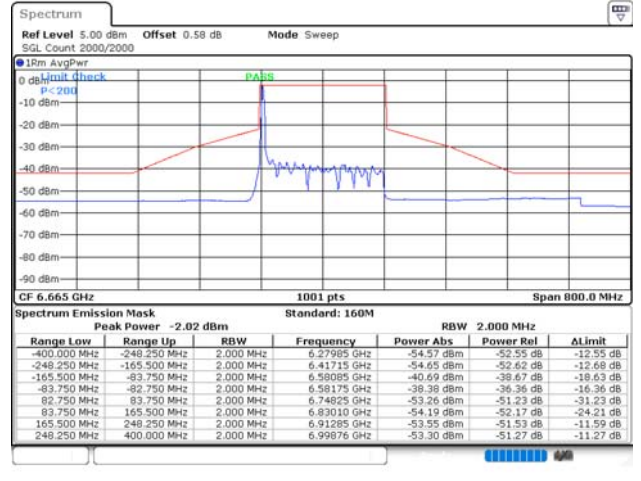

802.11ax_HE80 / 26T / RU offset 36 / Mid ch.

802.11ax_HE80 / 26T / RU offset 36 / High ch.

MIMO_ANT 1

MIMO_ANT 2

802.11ax_HE160 / SU / Low ch.

802.11ax_HE160 / SU / High ch.

MIMO_ANT 1

MIMO_ANT 2

802.11ax_HE160 / 26T / RU offset 0L / Low ch.

802.11ax_HE160 / 26T / RU offset 0L / High ch.

MIMO_ANT 1

MIMO_ANT 2

802.11ax_HE160 / 26T / RU offset 36U / Low ch.

802.11ax_HE160 / 26T / RU offset 36U / High ch.