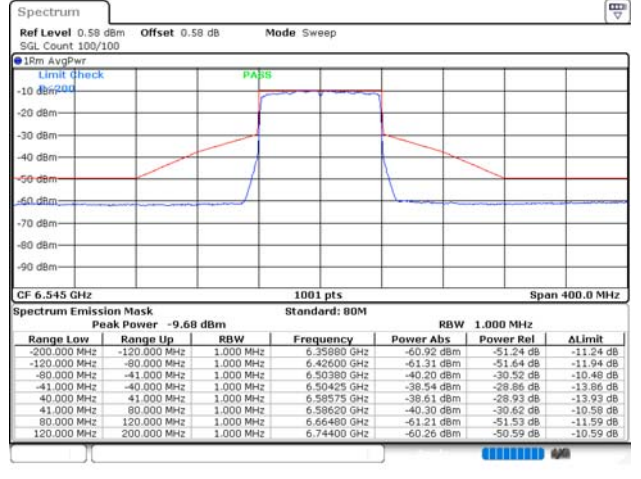

MIMO_ANT 1

MIMO_ANT 2

802.11ax_HE80 / SU / Low ch.