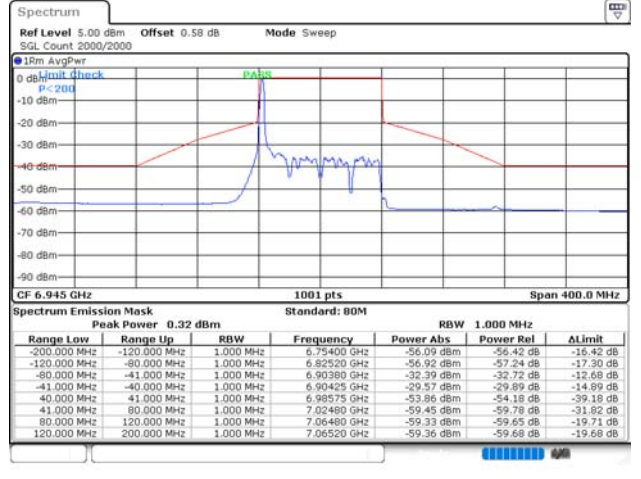

802.11ax_HE40 / 26T / RU offset 17 / High ch.

MIMO_ANT 1

MIMO_ANT 2

802.11ax_HE80 / SU / Low ch.

802.11ax_HE80 / SU / High ch.

MIMO_ANT 1

MIMO_ANT 2

802.11ax_HE80 / 26T / RU offset 0 / Low ch.

802.11ax_HE80 / 26T / RU offset 0 / High ch.

MIMO_ANT 1

MIMO_ANT 2

802.11ax_HE80 / 26T / RU offset 36 / Low ch.

802.11ax_HE80 / 26T / RU offset 36 / High ch.

MIMO_ANT 1

MIMO_ANT 2

802.11ax_HE160 / SU / Mid ch.