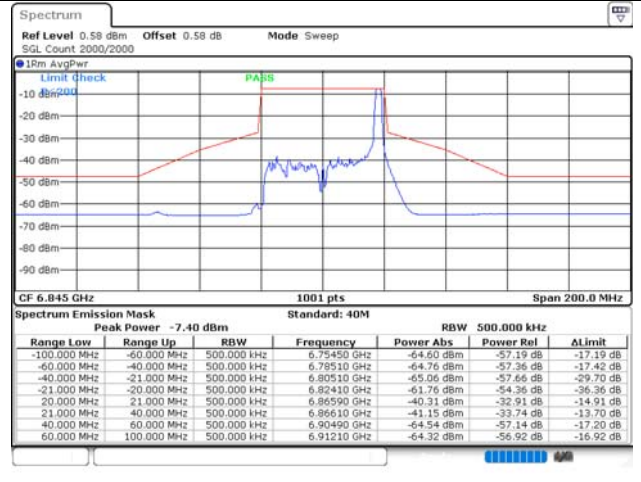

802.11ax_HE40 / 26T / RU offset 17 / High ch.