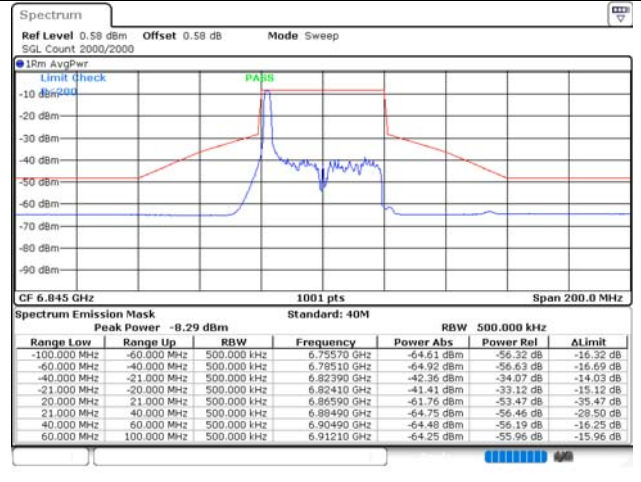

MIMO_ANT 2

802.11ax_HE40 / 26T / RU offset 0 / Low ch.

802.11ax_HE40 / 26T / RU offset 0 / Mid ch.

802.11ax_HE40 / 26T / RU offset 0 / High ch.

MIMO_ANT 1

MIMO_ANT 2

802.11ax_HE40 / 26T / RU offset 17 / Low ch.