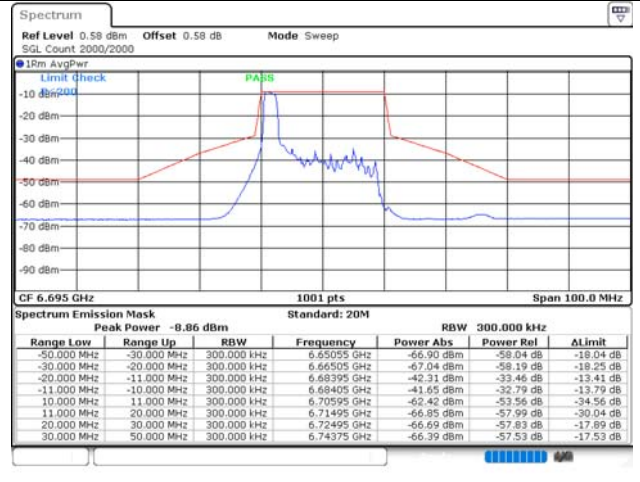

MIMO_ANT 1

MIMO_ANT 2

802.11ax_HE20 / 26T / RU offset 0 / Low ch.

802.11ax_HE20 / 26T / RU offset 0 / Mid ch.

802.11ax_HE20 / 26T / RU offset 0 / High ch.

MIMO_ANT 1

MIMO_ANT 2

802.11ax_HE20 / 26T / RU offset 8 / Low ch.