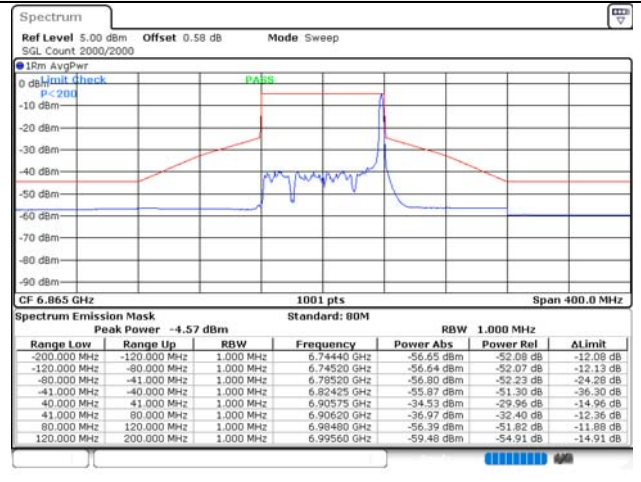

802.11ax_HE80 / 26T / RU offset 36 / High ch.