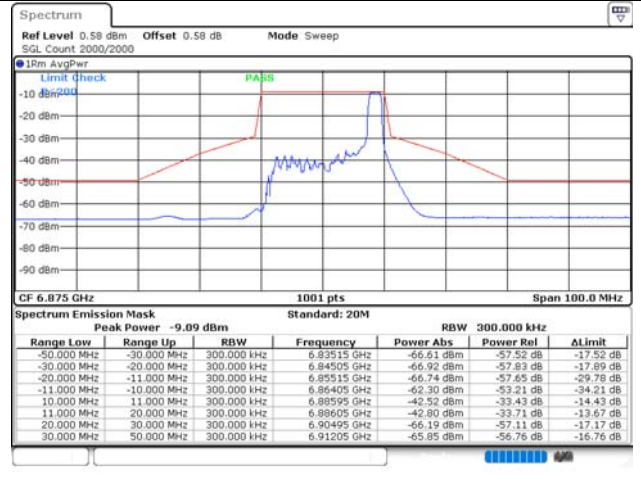

802.11ax_HE20 / 26T / RU offset 8 / High ch.