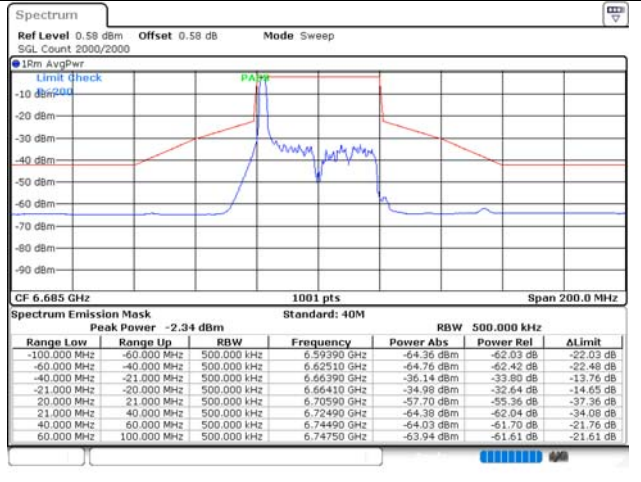

802.11ax_HE40 / 26T / RU offset 0 / Mid ch.