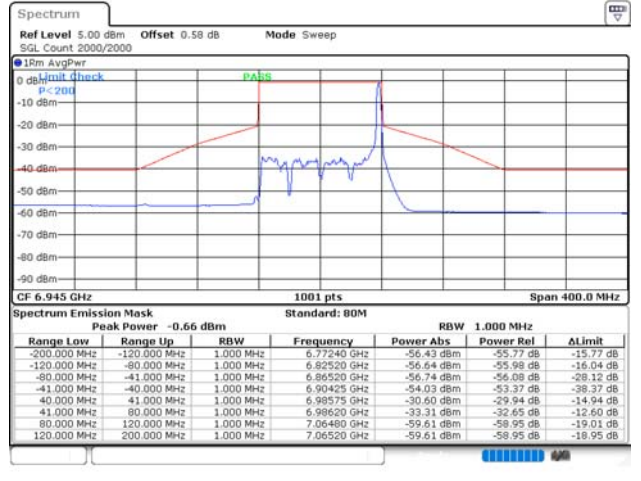

802.11ax_HE40 / 26T / RU offset 17 / High ch.

MIMO_ANT 1

MIMO_ANT 2

802.11ax_HE80 / SU / Low ch.

802.11ax_HE80 / SU / High ch.

MIMO_ANT 1

MIMO_ANT 2

802.11ax_HE80 / 26T / RU offset 0 / Low ch.

802.11ax_HE80 / 26T / RU offset 0 / High ch.

MIMO_ANT 1

MIMO_ANT 2

802.11ax_HE80 / 26T / RU offset 36 / Low ch.

802.11ax_HE80 / 26T / RU offset 36 / High ch.

MIMO_ANT 1

MIMO_ANT 2

802.11ax_HE160 / SU / Mid ch.