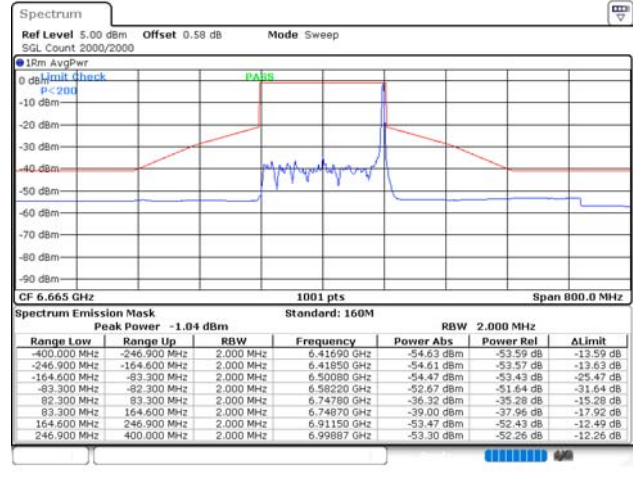

802.11ax_HE160 / 26T / RU offset 0L / Low ch.

802.11ax_HE160 / 26T / RU offset 0L / High ch.

MIMO_ANT 1

MIMO_ANT 2

802.11ax_HE160 / 26T / RU offset 36U / Low ch.

802.11ax_HE160 / 26T / RU offset 36U / High ch.