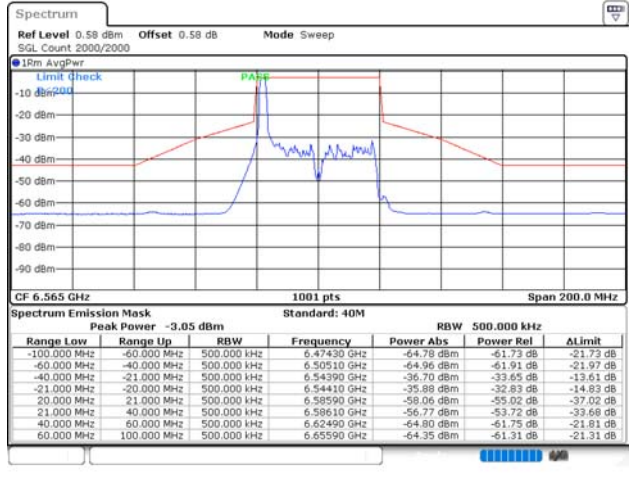

MIMO_ANT 1

MIMO_ANT 2

802.11ax_HE40 / 26T / RU offset 0 / Low ch.