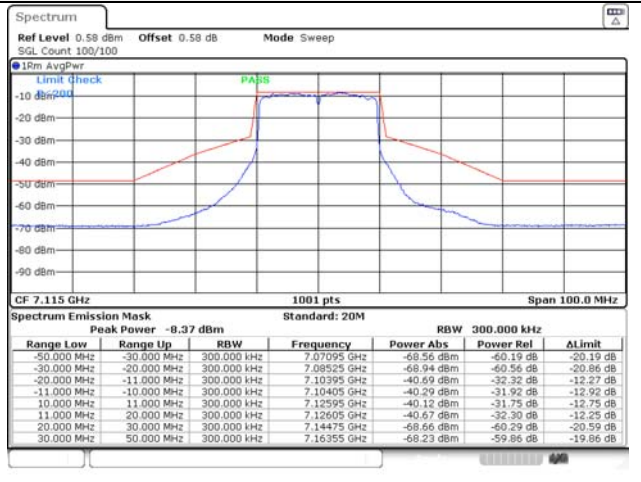

802.11ax_HE20 / SU / High ch.