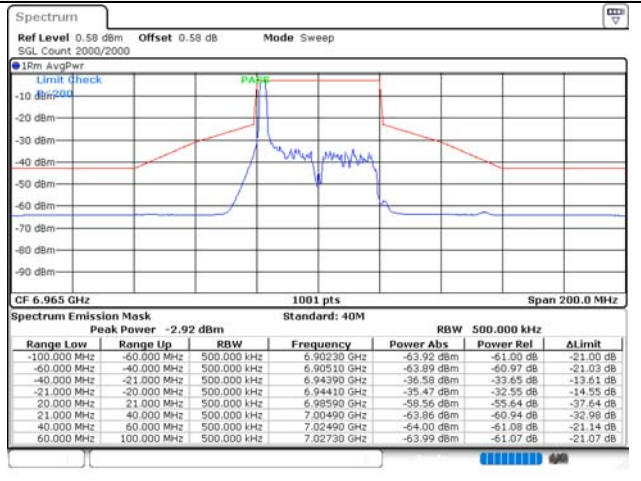

802.11ax_HE20 / 26T / RU offset 8 / High ch.

MIMO_ANT 1

MIMO_ANT 2

802.11ax_HE40 / SU / Low ch.

802.11ax_HE40 / SU / Mid ch.

802.11ax_HE40 / SU / High ch.

MIMO_ANT 1

MIMO_ANT 2

802.11ax_HE40 / 26T / RU offset 0 / Low ch.

802.11ax_HE40 / 26T / RU offset 0 / Mid ch.

802.11ax_HE40 / 26T / RU offset 0 / High ch.

MIMO_ANT 1

MIMO_ANT 2

802.11ax_HE40 / 26T / RU offset 17 / Low ch.

802.11ax_HE40 / 26T / RU offset 17 / Mid ch.