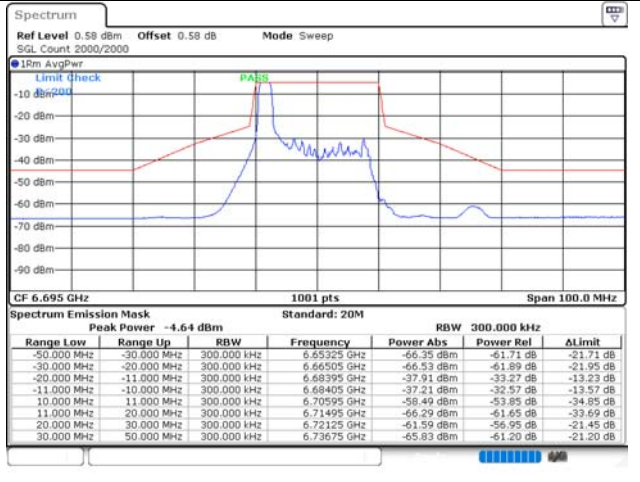

MIMO_ANT 1

MIMO_ANT 2

802.11ax_HE20 / 26T / RU offset 0 / Low ch.

802.11ax_HE20 / 26T / RU offset 0 / Mid ch.

802.11ax_HE20 / 26T / RU offset 0 / High ch.

MIMO_ANT 1

MIMO_ANT 2

802.11ax_HE20 / 26T / RU offset 8 / Low ch.