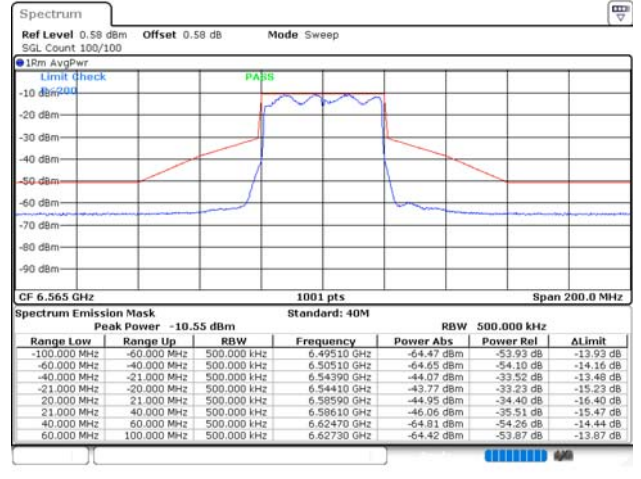

802.11ax_HE20 / 26T / RU offset 8 / Mid ch.

802.11ax_HE20 / 26T / RU offset 8 / High ch.

MIMO_ANT 1

MIMO_ANT 2

802.11ax_HE40 / SU / Low ch.

802.11ax_HE40 / SU / Mid ch.

802.11ax_HE40 / SU / High ch.

MIMO_ANT 1