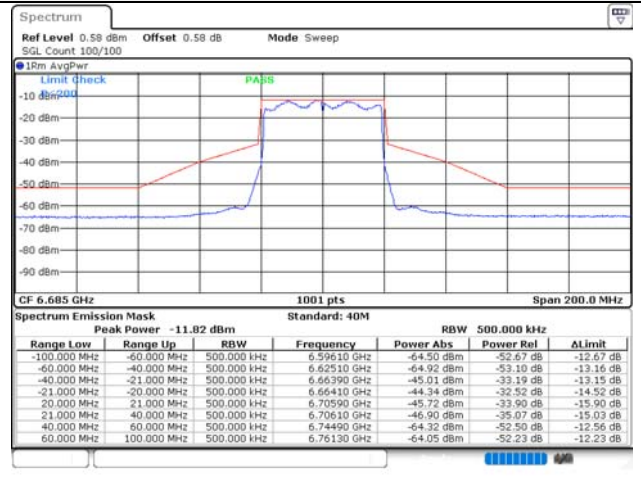

802.11ax_HE20 / 26T / RU offset 8 / Mid ch.

802.11ax_HE20 / 26T / RU offset 8 / High ch.

MIMO_ANT 1

MIMO_ANT 2

802.11ax_HE40 / SU / Low ch.

802.11ax_HE40 / SU / Mid ch.

802.11ax_HE40 / SU / High ch.

MIMO_ANT 1

MIMO_ANT 2

802.11ax_HE40 / 26T / RU offset 0 / Low ch.

802.11ax_HE40 / 26T / RU offset 0 / Mid ch.

802.11ax_HE40 / 26T / RU offset 0 / High ch.

MIMO_ANT 1

MIMO_ANT 2

802.11ax_HE40 / 26T / RU offset 17 / Low ch.