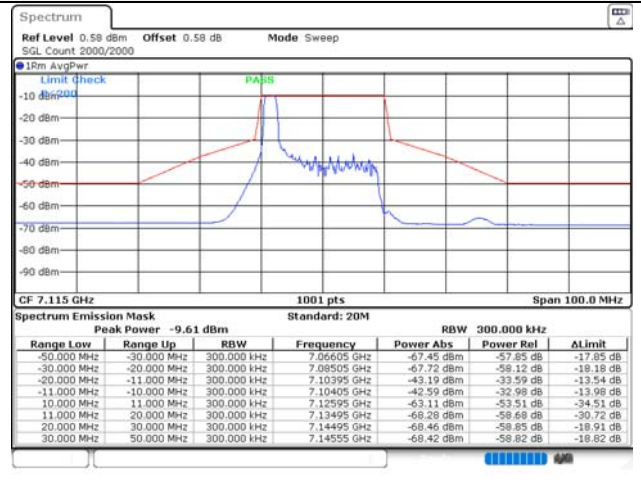

2Tx MIMO_UNII-8 Band

MIMO_ANT 1

MIMO_ANT 2

802.11ax_HE20 / SU / Low ch.

802.11ax_HE20 / SU / Mid ch.

802.11ax_HE20 / SU / High ch.

MIMO_ANT 1

MIMO_ANT 2

802.11ax_HE20 / 26T / RU offset 0 / Low ch.

802.11ax_HE20 / 26T / RU offset 0 / Mid ch.

802.11ax_HE20 / 26T / RU offset 0 / High ch.

MIMO_ANT 1

MIMO_ANT 2

802.11ax_HE20 / 26T / RU offset 8 / Low ch.

802.11ax_HE20 / 26T / RU offset 8 / Mid ch.