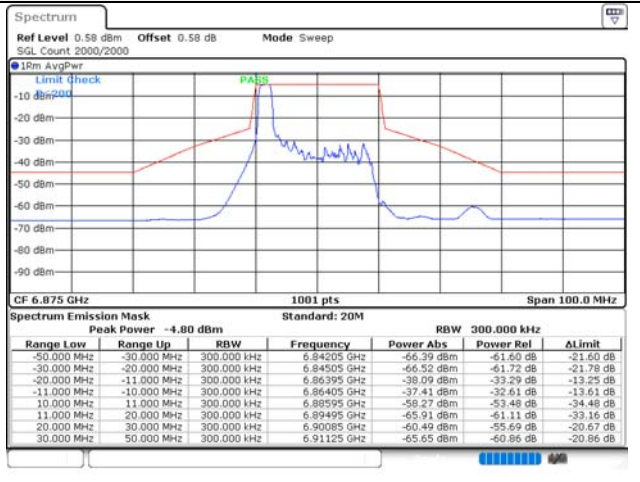

MIMO_ANT 1

MIMO_ANT 2

802.11ax_HE20 / 26T / RU offset 0 / Low ch.

802.11ax_HE20 / 26T / RU offset 0 / Mid ch.

802.11ax_HE20 / 26T / RU offset 0 / High ch.

MIMO_ANT 1

MIMO_ANT 2

802.11ax_HE20 / 26T / RU offset 8 / Low ch.