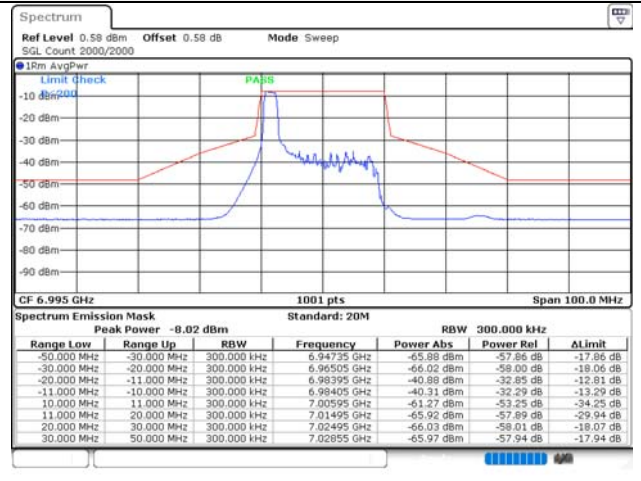

802.11ax_HE20 / 26T / RU offset 0 / Low ch.

802.11ax_HE20 / 26T / RU offset 0 / Mid ch.

802.11ax_HE20 / 26T / RU offset 0 / High ch.

MIMO_ANT 1

MIMO_ANT 2

802.11ax_HE20 / 26T / RU offset 8 / Low ch.

802.11ax_HE20 / 26T / RU offset 8 / Mid ch.