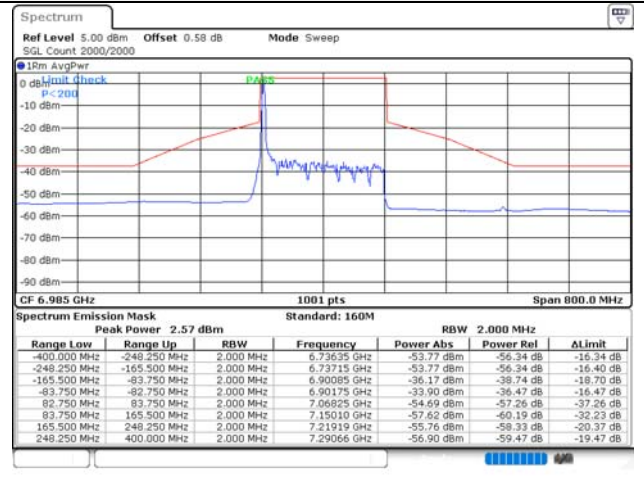

802.11ax_HE80 / 26T / RU offset 0 / High ch.

MIMO_ANT 1

MIMO_ANT 2

802.11ax_HE80 / 26T / RU offset 36 / Low ch.

802.11ax_HE80 / 26T / RU offset 36 / High ch.

MIMO_ANT 1

MIMO_ANT 2

802.11ax_HE160 / SU / Mid ch.

802.11ax_HE160 / 26T / RU offset 0L / Mid ch.

802.11ax_HE160 / 26T / RU offset 36U / Mid ch.