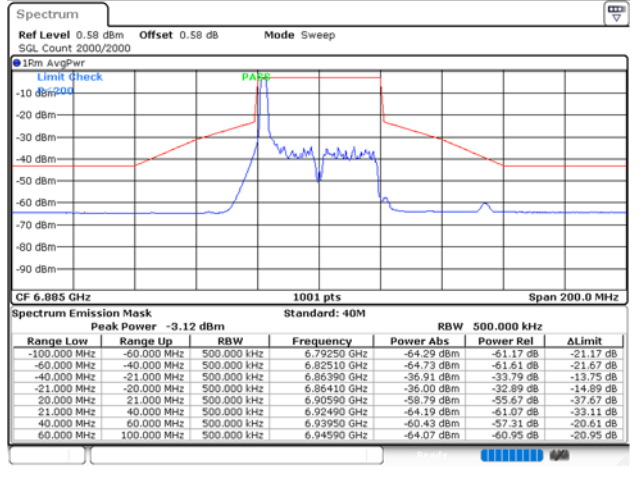

802.11ax_HE20 / 26T / RU offset 8 / High ch.

MIMO_ANT 1

MIMO_ANT 2

802.11ax_HE40 / SU / Low ch.

802.11ax_HE40 / SU / Mid ch.

802.11ax_HE40 / SU / High ch.

MIMO_ANT 1

MIMO_ANT 2

802.11ax_HE40 / 26T / RU offset 0 / Low ch.

802.11ax_HE40 / 26T / RU offset 0 / Mid ch.

802.11ax_HE40 / 26T / RU offset 0 / High ch.

MIMO_ANT 1

MIMO_ANT 2

802.11ax_HE40 / 26T / RU offset 17 / Low ch.

802.11ax_HE40 / 26T / RU offset 17 / Mid ch.