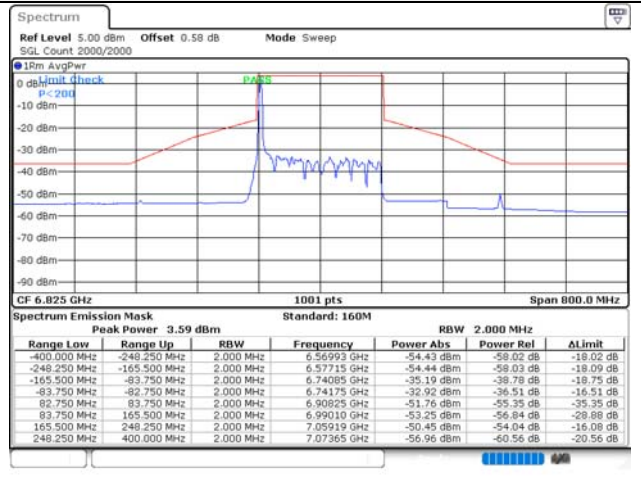

802.11ax_HE80 / 26T / RU offset 36 / Mid ch.

802.11ax_HE80 / 26T / RU offset 36 / High ch.

MIMO_ANT 1

MIMO_ANT 2

802.11ax_HE160 / SU / Low ch.

802.11ax_HE160 / SU / High ch.

MIMO_ANT 1

MIMO_ANT 2

802.11ax_HE160 / 26T / RU offset 0L / Low ch.

802.11ax_HE160 / 26T / RU offset 0L / High ch.

MIMO_ANT 1

MIMO_ANT 2

802.11ax_HE160 / 26T / RU offset 36U / Low ch.

802.11ax_HE160 / 26T / RU offset 36U / High ch.