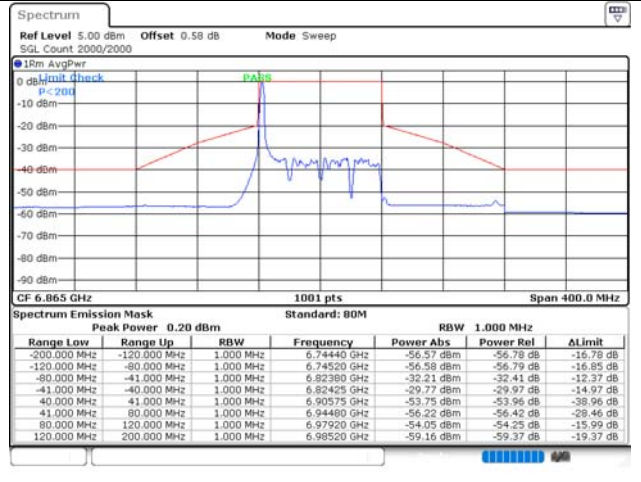

MIMO_ANT 2

802.11ax_HE80 / 26T / RU offset 0 / Low ch.

802.11ax_HE80 / 26T / RU offset 0 / Mid ch.

802.11ax_HE80 / 26T / RU offset 0 / High ch.

MIMO_ANT 1

MIMO_ANT 2

802.11ax_HE80 / 26T / RU offset 36 / Low ch.