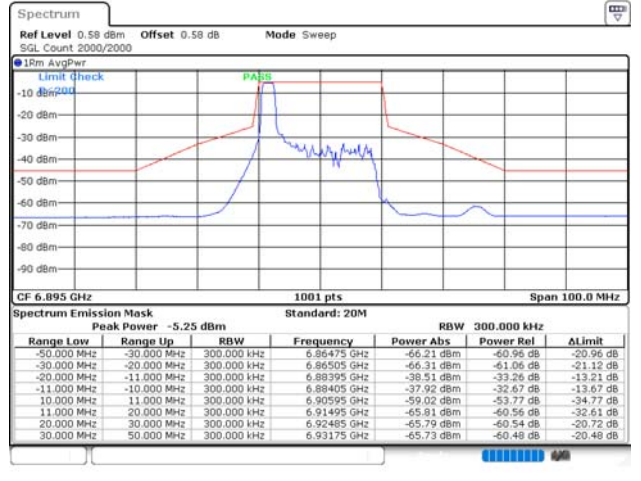

802.11ax_HE20 / 26T / RU offset 0 / Low ch.

802.11ax_HE20 / 26T / RU offset 0 / Mid ch.

802.11ax_HE20 / 26T / RU offset 0 / High ch.

MIMO_ANT 1

MIMO_ANT 2

802.11ax_HE20 / 26T / RU offset 8 / Low ch.

802.11ax_HE20 / 26T / RU offset 8 / Mid ch.