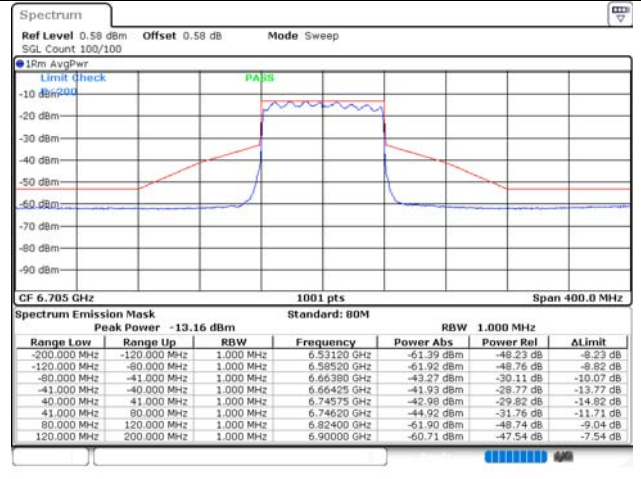

802.11ax_HE80 / SU / Mid ch.