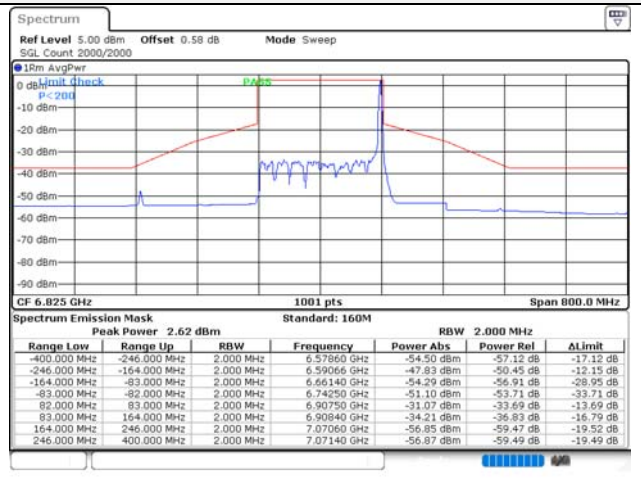

802.11ax_HE160 / 26T / RU offset 0L / Low ch.

802.11ax_HE160 / 26T / RU offset 0L / High ch.

MIMO_ANT 1

MIMO_ANT 2

802.11ax_HE160 / 26T / RU offset 36U / Low ch.

802.11ax_HE160 / 26T / RU offset 36U / High ch.