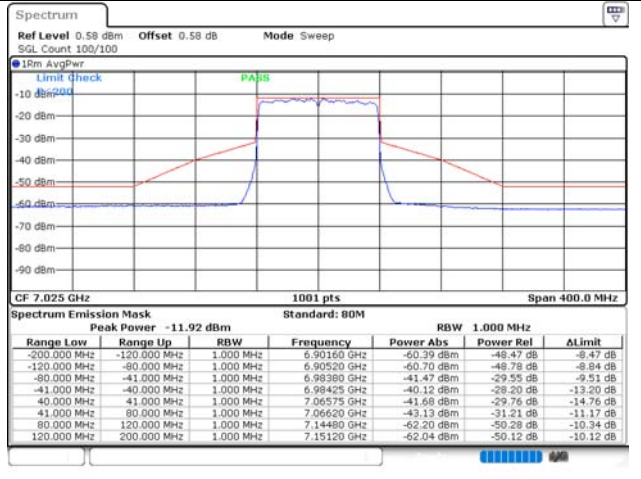

802.11ax_HE40 / 26T / RU offset 17 / High ch.

MIMO_ANT 1

MIMO_ANT 2

802.11ax_HE80 / SU / Low ch.

802.11ax_HE80 / SU / High ch.

MIMO_ANT 1

MIMO_ANT 2

802.11ax_HE80 / 26T / RU offset 0 / Low ch.

802.11ax_HE80 / 26T / RU offset 0 / High ch.

MIMO_ANT 1

MIMO_ANT 2

802.11ax_HE80 / 26T / RU offset 36 / Low ch.

802.11ax_HE80 / 26T / RU offset 36 / High ch.

MIMO_ANT 1

MIMO_ANT 2

802.11ax_HE160 / SU / Mid ch.