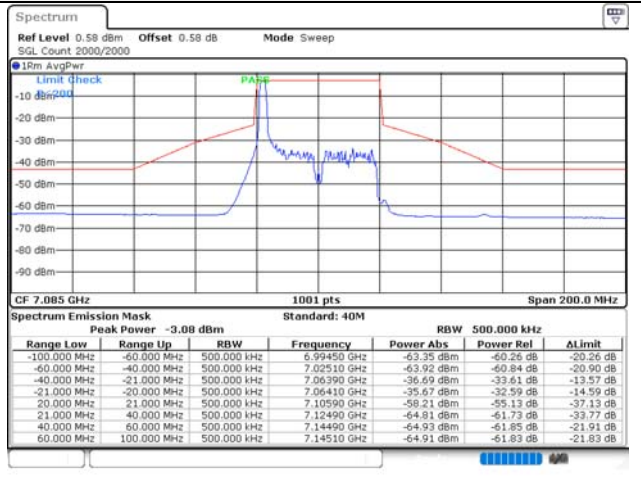

802.11ax_HE40 / 26T / RU offset 0 / High ch.