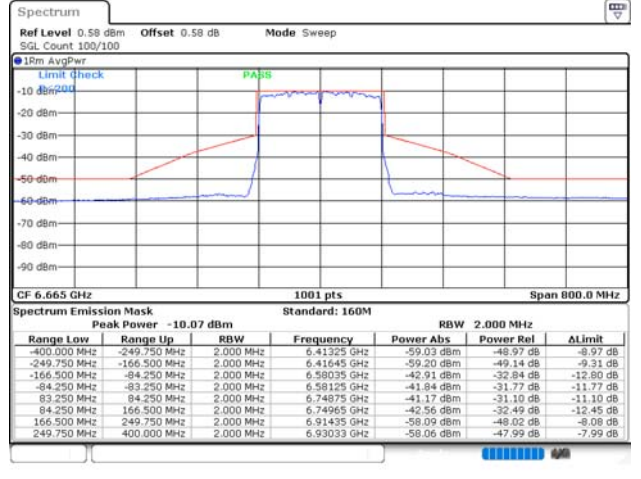

802.11ax_HE80 / 26T / RU offset 36 / Mid ch.

802.11ax_HE80 / 26T / RU offset 36 / High ch.

MIMO_ANT 1

MIMO_ANT 2

802.11ax_HE160 / SU / Low ch.

802.11ax_HE160 / SU / High ch.

MIMO_ANT 1

MIMO_ANT 2

802.11ax_HE160 / 26T / RU offset 0L / Low ch.

802.11ax_HE160 / 26T / RU offset 0L / High ch.

MIMO_ANT 1

MIMO_ANT 2

802.11ax_HE160 / 26T / RU offset 36U / Low ch.

802.11ax_HE160 / 26T / RU offset 36U / High ch.