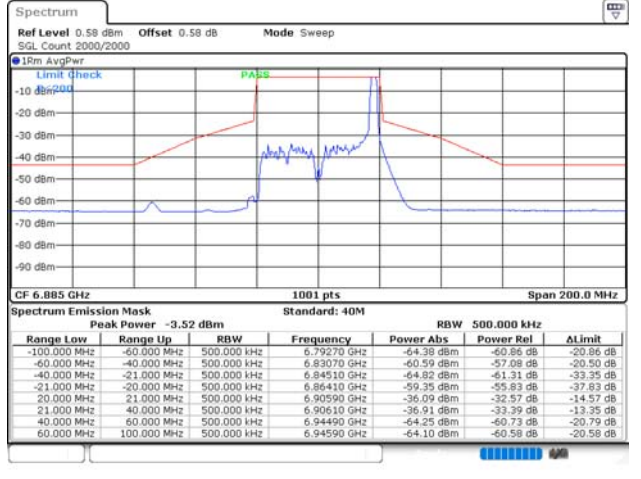

802.11ax_HE40 / 26T / RU offset 0 / Low ch.

802.11ax_HE40 / 26T / RU offset 0 / Mid ch.

802.11ax_HE40 / 26T / RU offset 0 / High ch.

MIMO_ANT 1

MIMO_ANT 2

802.11ax_HE40 / 26T / RU offset 17 / Low ch.

802.11ax_HE40 / 26T / RU offset 17 / Mid ch.

802.11ax_HE40 / 26T / RU offset 17 / High ch.

MIMO_ANT 1

MIMO_ANT 2

802.11ax_HE80 / SU / Low ch.

802.11ax_HE80 / SU / High ch.

MIMO_ANT 1

MIMO_ANT 2

802.11ax_HE80 / 26T / RU offset 0 / Low ch.