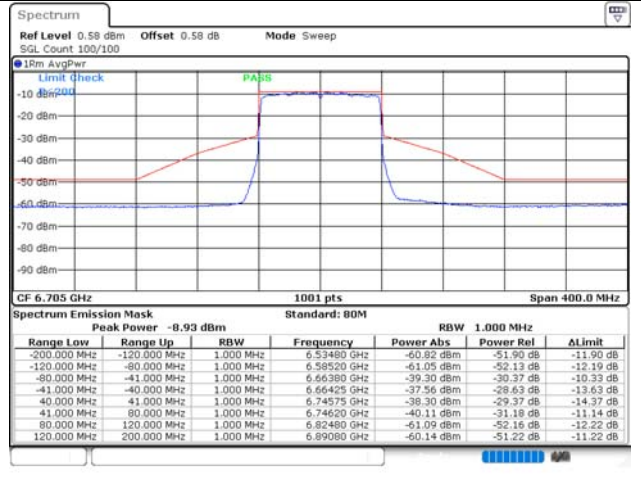

802.11ax_HE80 / SU / Mid ch.