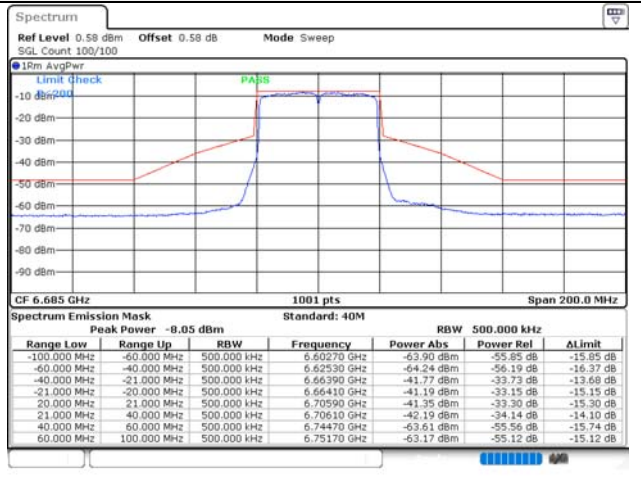

802.11ax_HE20 / 26T / RU offset 8 / Mid ch.

802.11ax_HE20 / 26T / RU offset 8 / High ch.

MIMO_ANT 1

MIMO_ANT 2

802.11ax_HE40 / SU / Low ch.

802.11ax_HE40 / SU / Mid ch.

802.11ax_HE40 / SU / High ch.

MIMO_ANT 1