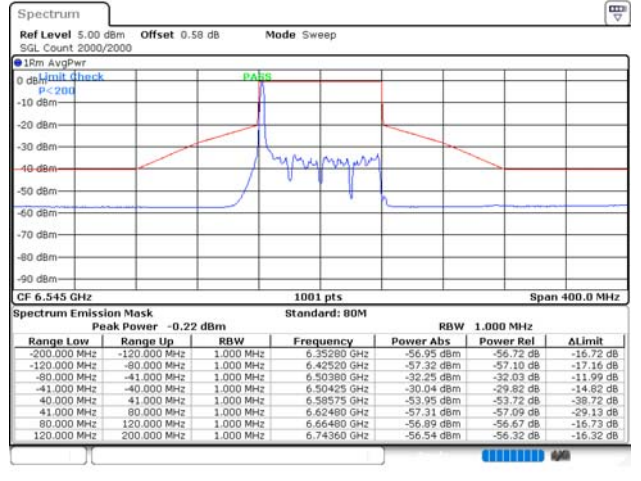

MIMO_ANT 1

MIMO_ANT 2

802.11ax_HE80 / 26T / RU offset 0 / Low ch.