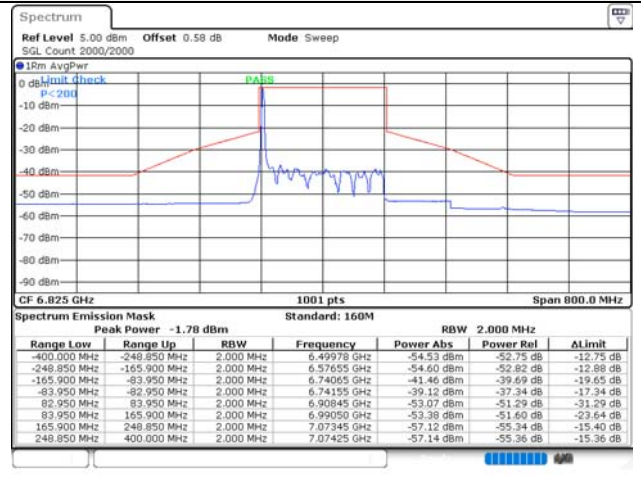

802.11ax_HE80 / 26T / RU offset 36 / Mid ch.

802.11ax_HE80 / 26T / RU offset 36 / High ch.

MIMO_ANT 1

MIMO_ANT 2

802.11ax_HE160 / SU / Low ch.

802.11ax_HE160 / SU / High ch.

MIMO_ANT 1

MIMO_ANT 2

802.11ax_HE160 / 26T / RU offset 0L / Low ch.

802.11ax_HE160 / 26T / RU offset 0L / High ch.

MIMO_ANT 1

MIMO_ANT 2

802.11ax_HE160 / 26T / RU offset 36U / Low ch.

802.11ax_HE160 / 26T / RU offset 36U / High ch.