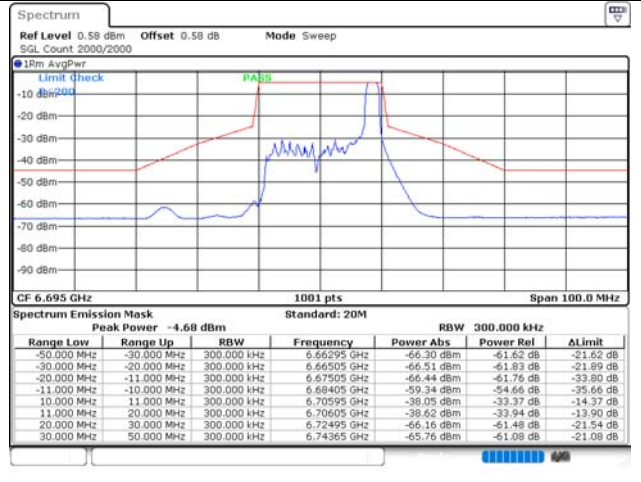

802.11ax_HE20 / 26T / RU offset 8 / Mid ch.