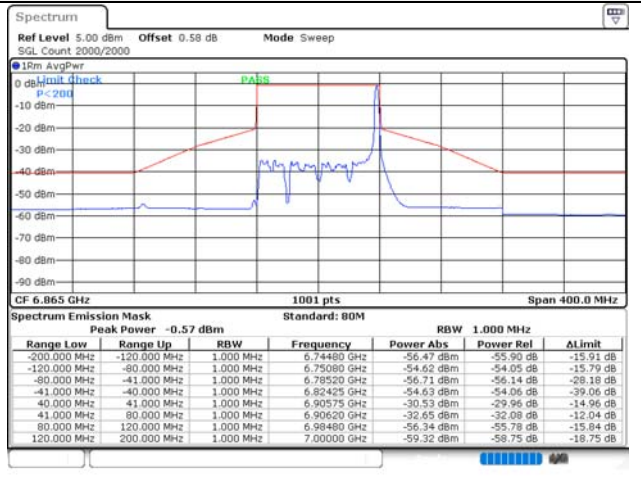

802.11ax_HE80 / 26T / RU offset 36 / High ch.