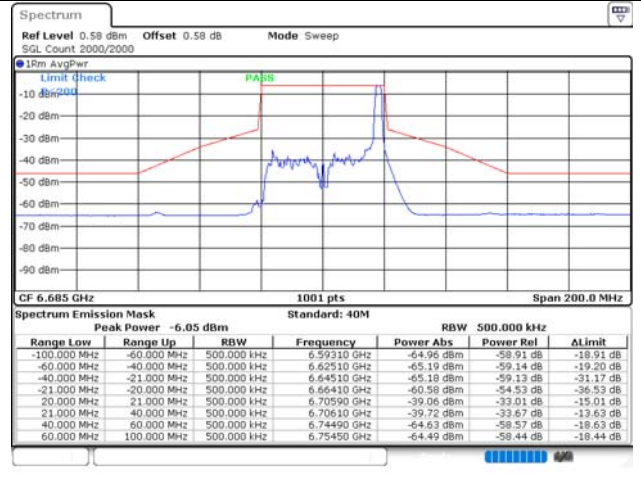

802.11ax_HE40 / 26T / RU offset 17 / Mid ch.