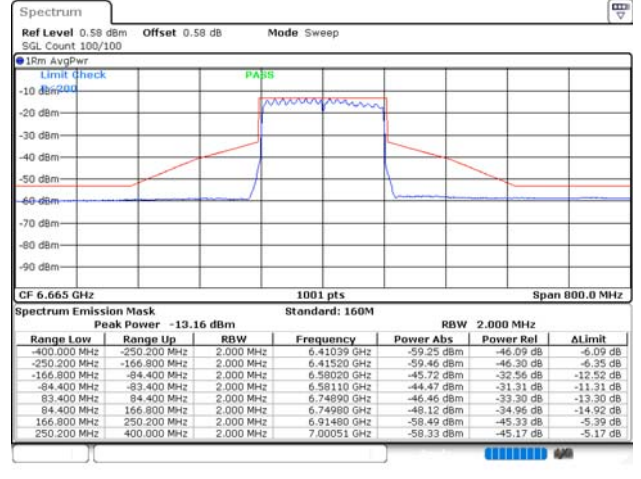

802.11ax_HE80 / 26T / RU offset 36 / Mid ch.

802.11ax_HE80 / 26T / RU offset 36 / High ch.

MIMO_ANT 1

MIMO_ANT 2

802.11ax_HE160 / SU / Low ch.

802.11ax_HE160 / SU / High ch.

MIMO_ANT 1

MIMO_ANT 2

802.11ax_HE160 / 26T / RU offset 0L / Low ch.

802.11ax_HE160 / 26T / RU offset 0L / High ch.

MIMO_ANT 1

MIMO_ANT 2

802.11ax_HE160 / 26T / RU offset 36U / Low ch.

802.11ax_HE160 / 26T / RU offset 36U / High ch.