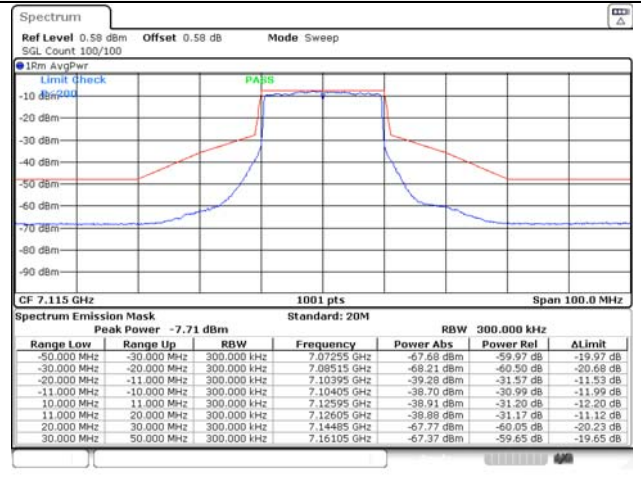

802.11ax_HE20 / SU / High ch.