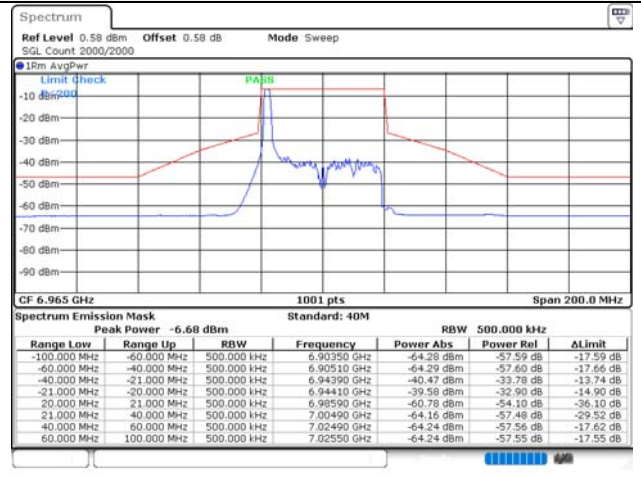

802.11ax_HE40 / 26T / RU offset 0 / Mid ch.