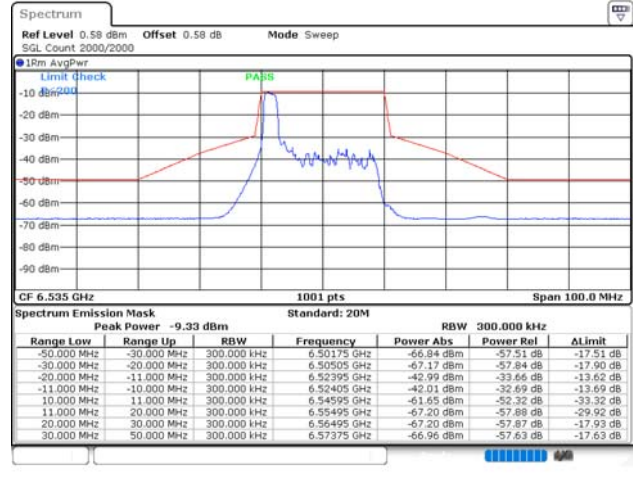

MIMO_ANT 1

MIMO_ANT 2

802.11ax_HE20 / 26T / RU offset 0 / Low ch.

802.11ax_HE20 / 26T / RU offset 0 / Mid ch.

802.11ax_HE20 / 26T / RU offset 0 / High ch.

MIMO_ANT 1

MIMO_ANT 2

802.11ax_HE20 / 26T / RU offset 8 / Low ch.