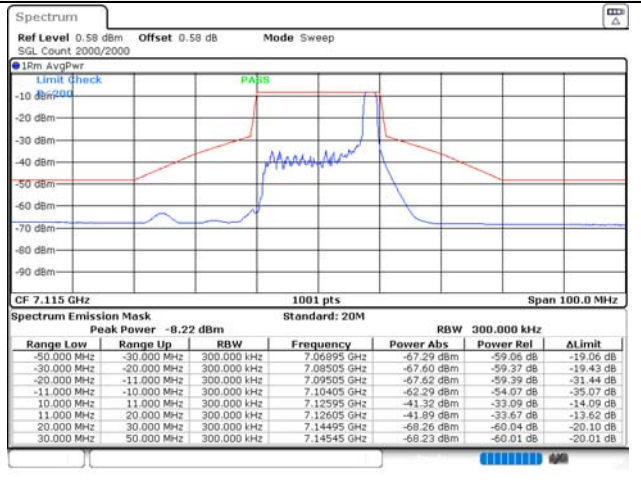

802.11ax_HE20 / 26T / RU offset 8 / High ch.