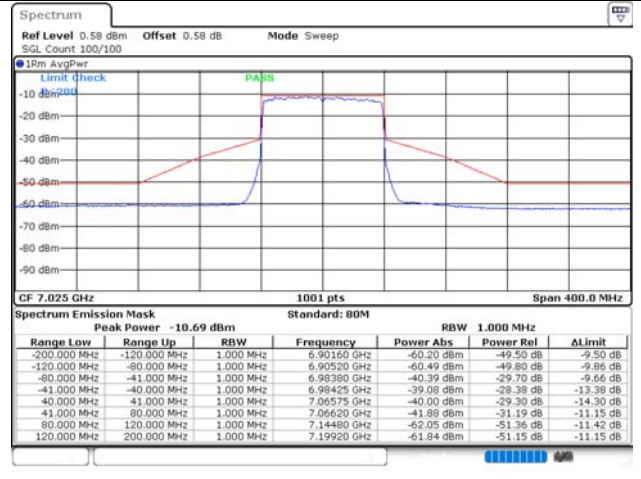

802.11ax_HE40 / 26T / RU offset 17 / High ch.

MIMO_ANT 1

MIMO_ANT 2

802.11ax_HE80 / SU / Low ch.

802.11ax_HE80 / SU / High ch.

MIMO_ANT 1

MIMO_ANT 2

802.11ax_HE80 / 26T / RU offset 0 / Low ch.

802.11ax_HE80 / 26T / RU offset 0 / High ch.

MIMO_ANT 1

MIMO_ANT 2

802.11ax_HE80 / 26T / RU offset 36 / Low ch.

802.11ax_HE80 / 26T / RU offset 36 / High ch.

MIMO_ANT 1

MIMO_ANT 2

802.11ax_HE160 / SU / Mid ch.