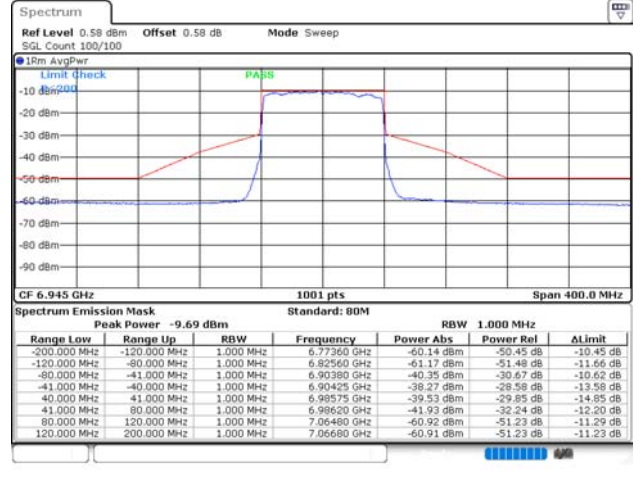

802.11ax_HE40 / 26T / RU offset 0 / Low ch.

802.11ax_HE40 / 26T / RU offset 0 / Mid ch.

802.11ax_HE40 / 26T / RU offset 0 / High ch.

MIMO_ANT 1

MIMO_ANT 2

802.11ax_HE40 / 26T / RU offset 17 / Low ch.

802.11ax_HE40 / 26T / RU offset 17 / Mid ch.

802.11ax_HE40 / 26T / RU offset 17 / High ch.

MIMO_ANT 1

MIMO_ANT 2

802.11ax_HE80 / SU / Low ch.

802.11ax_HE80 / SU / High ch.

MIMO_ANT 1

MIMO_ANT 2

802.11ax_HE80 / 26T / RU offset 0 / Low ch.