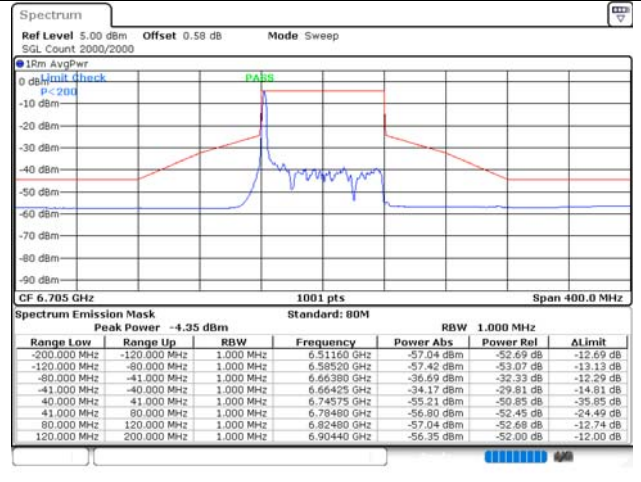

802.11ax_HE80 / 26T / RU offset 0 / Mid ch.