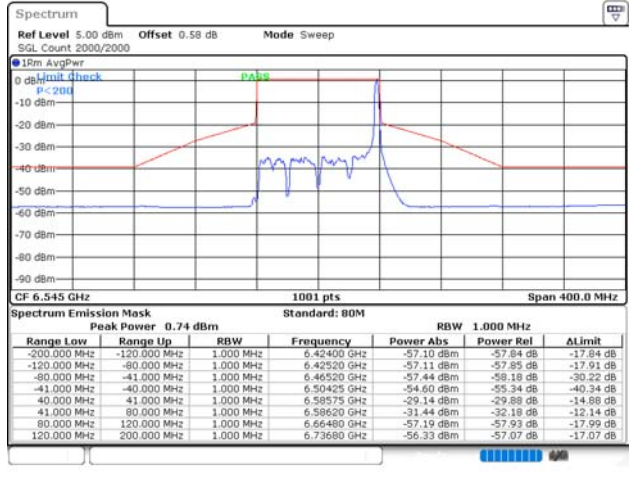

MIMO_ANT 2

802.11ax_HE80 / 26T / RU offset 0 / Low ch.

802.11ax_HE80 / 26T / RU offset 0 / Mid ch.

802.11ax_HE80 / 26T / RU offset 0 / High ch.

MIMO_ANT 1

MIMO_ANT 2

802.11ax_HE80 / 26T / RU offset 36 / Low ch.