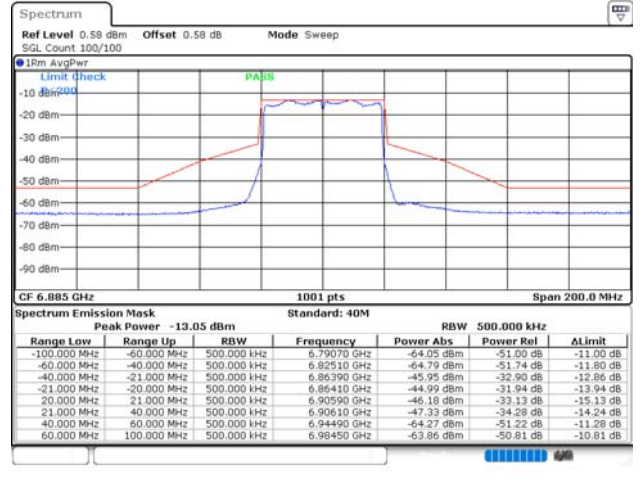

MIMO_ANT 1

MIMO_ANT 2

802.11ax_HE40 / SU / Low ch.