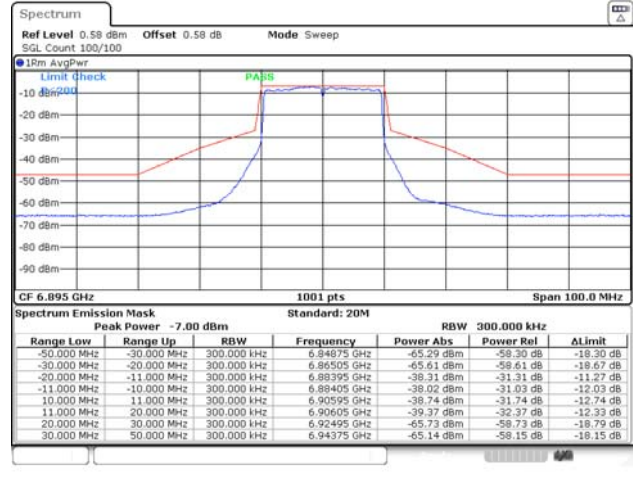

MIMO_ANT 1

MIMO_ANT 2

802.11ax_HE20 / SU / Low ch.