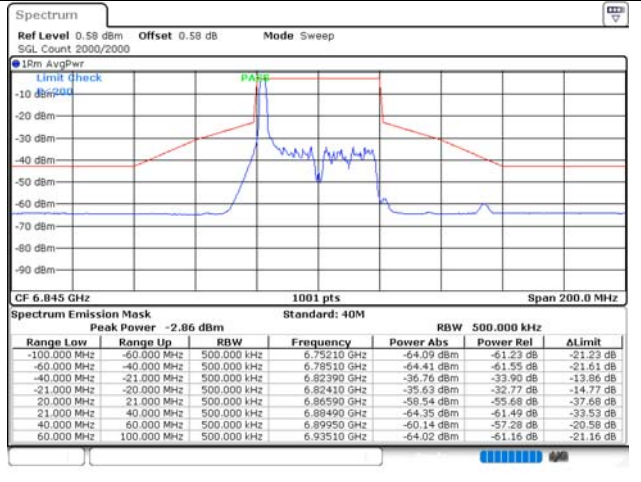

MIMO_ANT 2

802.11ax_HE40 / 26T / RU offset 0 / Low ch.

802.11ax_HE40 / 26T / RU offset 0 / Mid ch.

802.11ax_HE40 / 26T / RU offset 0 / High ch.

MIMO_ANT 1

MIMO_ANT 2

802.11ax_HE40 / 26T / RU offset 17 / Low ch.