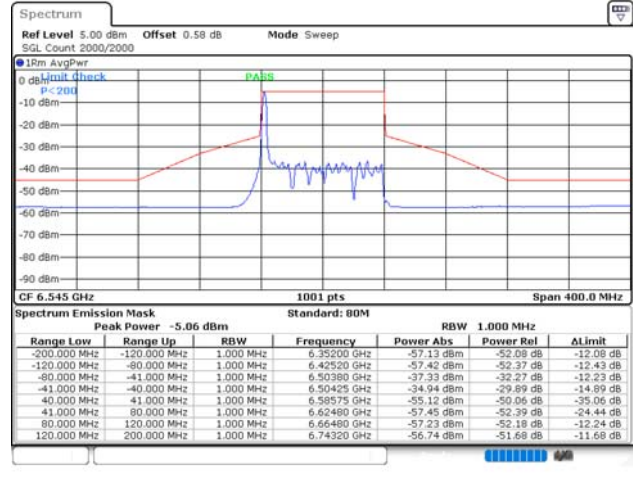

MIMO_ANT 1

MIMO_ANT 2

802.11ax_HE80 / 26T / RU offset 0 / Low ch.