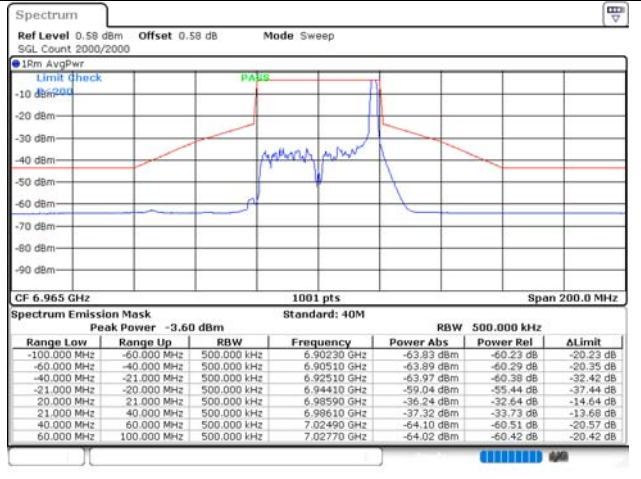

802.11ax_HE40 / 26T / RU offset 0 / Low ch.

802.11ax_HE40 / 26T / RU offset 0 / Mid ch.

802.11ax_HE40 / 26T / RU offset 0 / High ch.

MIMO_ANT 1

MIMO_ANT 2

802.11ax_HE40 / 26T / RU offset 17 / Low ch.

802.11ax_HE40 / 26T / RU offset 17 / Mid ch.

802.11ax_HE40 / 26T / RU offset 17 / High ch.

MIMO_ANT 1

MIMO_ANT 2

802.11ax_HE80 / SU / Low ch.

802.11ax_HE80 / SU / High ch.

MIMO_ANT 1

MIMO_ANT 2

802.11ax_HE80 / 26T / RU offset 0 / Low ch.