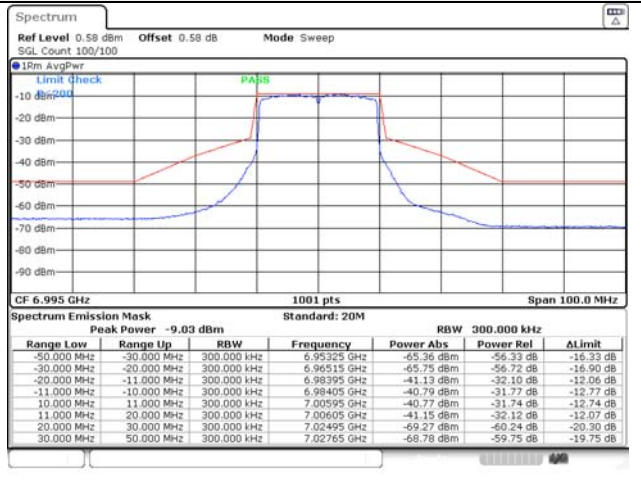

802.11ax_HE20 / SU / Mid ch.