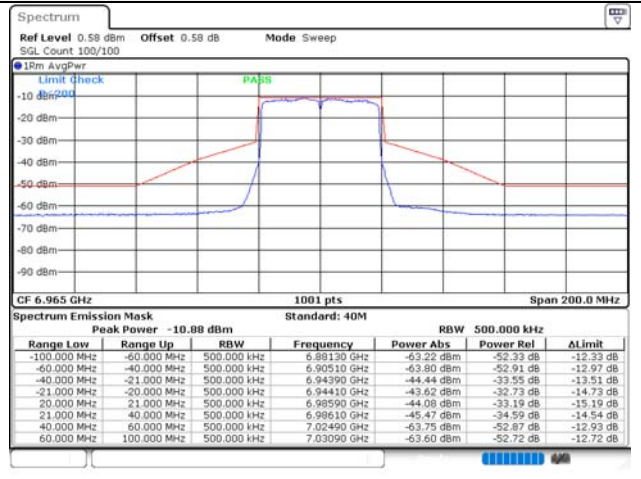

802.11ax_HE20 / 26T / RU offset 8 / High ch.

MIMO_ANT 1

MIMO_ANT 2

802.11ax_HE40 / SU / Low ch.

802.11ax_HE40 / SU / Mid ch.

802.11ax_HE40 / SU / High ch.

MIMO_ANT 1

MIMO_ANT 2