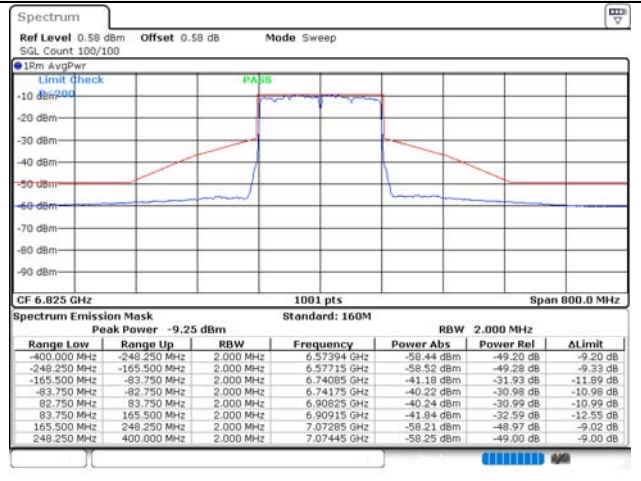

802.11ax_HE80 / 26T / RU offset 36 / Mid ch.

802.11ax_HE80 / 26T / RU offset 36 / High ch.

MIMO_ANT 1

MIMO_ANT 2

802.11ax_HE160 / SU / Low ch.

802.11ax_HE160 / SU / High ch.

MIMO_ANT 1

MIMO_ANT 2

802.11ax_HE160 / 26T / RU offset 0L / Low ch.

802.11ax_HE160 / 26T / RU offset 0L / High ch.

MIMO_ANT 1

MIMO_ANT 2

802.11ax_HE160 / 26T / RU offset 36U / Low ch.

802.11ax_HE160 / 26T / RU offset 36U / High ch.