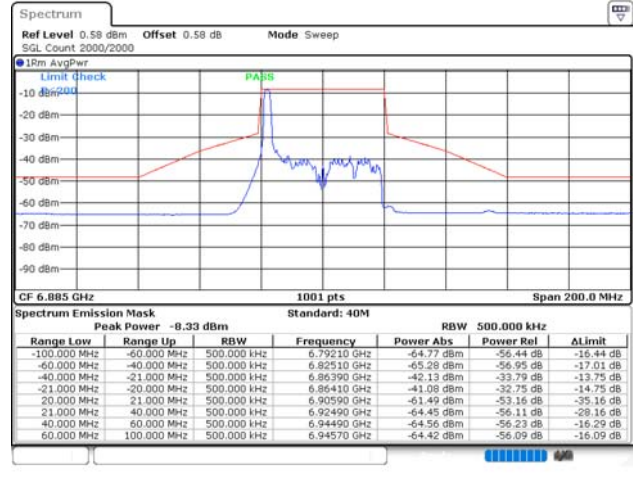

MIMO_ANT 1

MIMO_ANT 2

802.11ax_HE40 / 26T / RU offset 0 / Low ch.