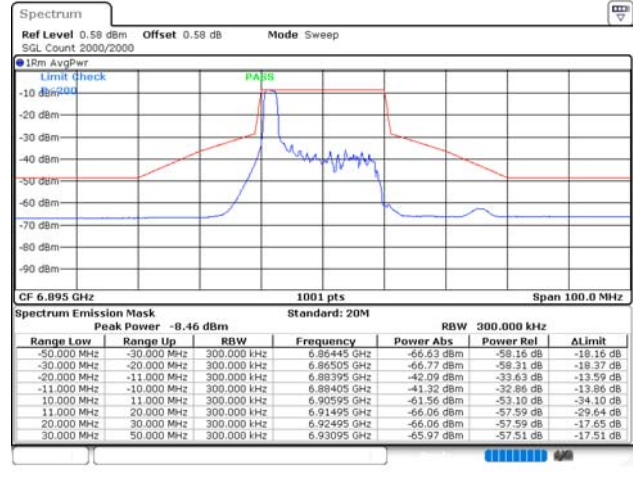

802.11ax_HE20 / 26T / RU offset 0 / Low ch.

802.11ax_HE20 / 26T / RU offset 0 / Mid ch.

802.11ax_HE20 / 26T / RU offset 0 / High ch.

MIMO_ANT 1

MIMO_ANT 2

802.11ax_HE20 / 26T / RU offset 8 / Low ch.

802.11ax_HE20 / 26T / RU offset 8 / Mid ch.