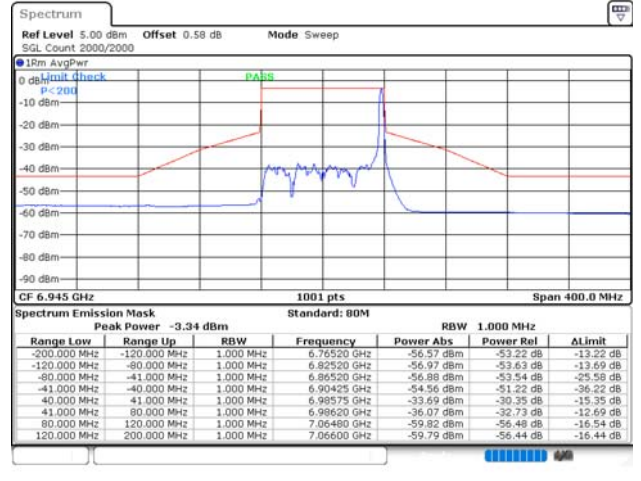

802.11ax_HE40 / 26T / RU offset 17 / High ch.

MIMO_ANT 1

MIMO_ANT 2

802.11ax_HE80 / SU / Low ch.

802.11ax_HE80 / SU / High ch.

MIMO_ANT 1

MIMO_ANT 2

802.11ax_HE80 / 26T / RU offset 0 / Low ch.

802.11ax_HE80 / 26T / RU offset 0 / High ch.

MIMO_ANT 1

MIMO_ANT 2

802.11ax_HE80 / 26T / RU offset 36 / Low ch.

802.11ax_HE80 / 26T / RU offset 36 / High ch.

MIMO_ANT 1

MIMO_ANT 2

802.11ax_HE160 / SU / Mid ch.