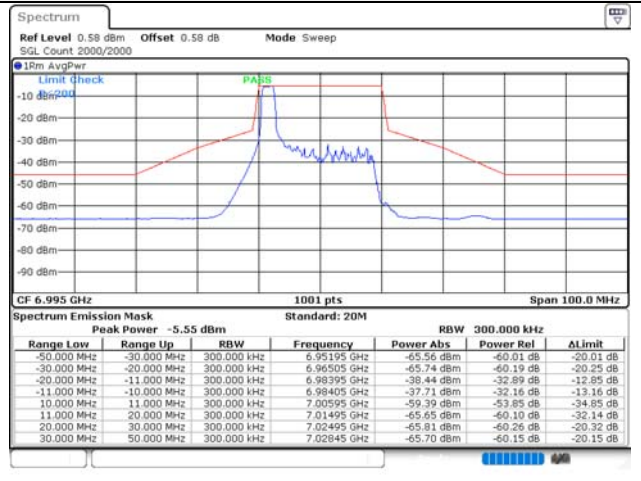

802.11ax_HE20 / 26T / RU offset 0 / Low ch.

802.11ax_HE20 / 26T / RU offset 0 / Mid ch.

802.11ax_HE20 / 26T / RU offset 0 / High ch.

MIMO_ANT 1

MIMO_ANT 2

802.11ax_HE20 / 26T / RU offset 8 / Low ch.

802.11ax_HE20 / 26T / RU offset 8 / Mid ch.