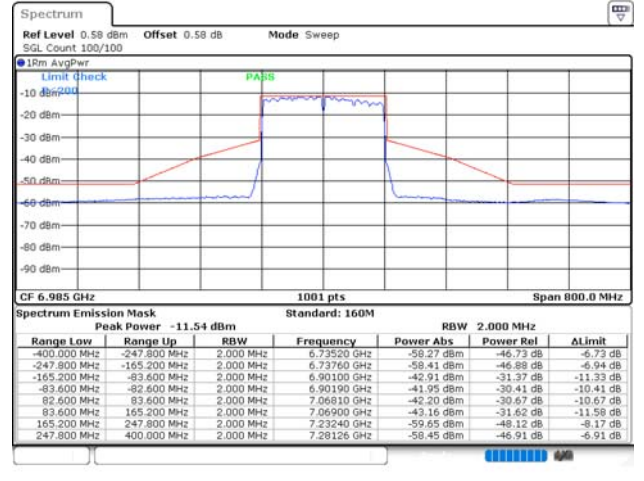

802.11ax_HE40 / 26T / RU offset 17 / High ch.

MIMO_ANT 1

MIMO_ANT 2

802.11ax_HE80 / SU / Low ch.

802.11ax_HE80 / SU / High ch.

MIMO_ANT 1

MIMO_ANT 2

802.11ax_HE80 / 26T / RU offset 0 / Low ch.

802.11ax_HE80 / 26T / RU offset 0 / High ch.

MIMO_ANT 1

MIMO_ANT 2

802.11ax_HE80 / 26T / RU offset 36 / Low ch.

802.11ax_HE80 / 26T / RU offset 36 / High ch.

MIMO_ANT 1

MIMO_ANT 2

802.11ax_HE160 / SU / Mid ch.

802.11ax_HE160 / 26T / RU offset 0L / Mid ch.

802.11ax_HE160 / 26T / RU offset 36U / Mid ch.