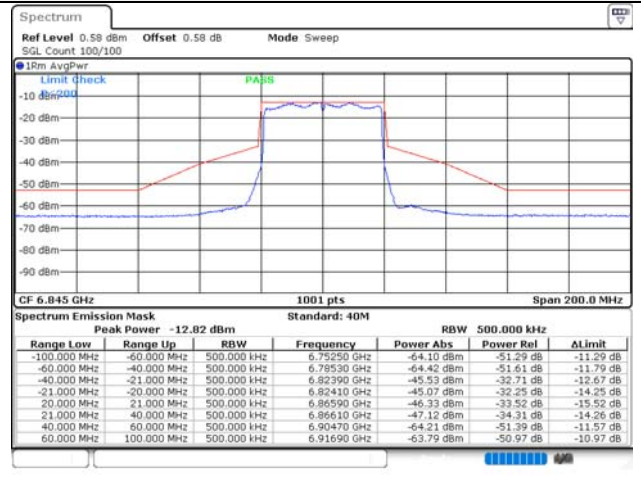

802.11ax_HE20 / 26T / RU offset 8 / Mid ch.

802.11ax_HE20 / 26T / RU offset 8 / High ch.

MIMO_ANT 1

MIMO_ANT 2

802.11ax_HE40 / SU / Low ch.

802.11ax_HE40 / SU / Mid ch.

802.11ax_HE40 / SU / High ch.

MIMO_ANT 1

MIMO_ANT 2

802.11ax_HE40 / 26T / RU offset 0 / Low ch.

802.11ax_HE40 / 26T / RU offset 0 / Mid ch.

802.11ax_HE40 / 26T / RU offset 0 / High ch.

MIMO_ANT 1

MIMO_ANT 2

802.11ax_HE40 / 26T / RU offset 17 / Low ch.