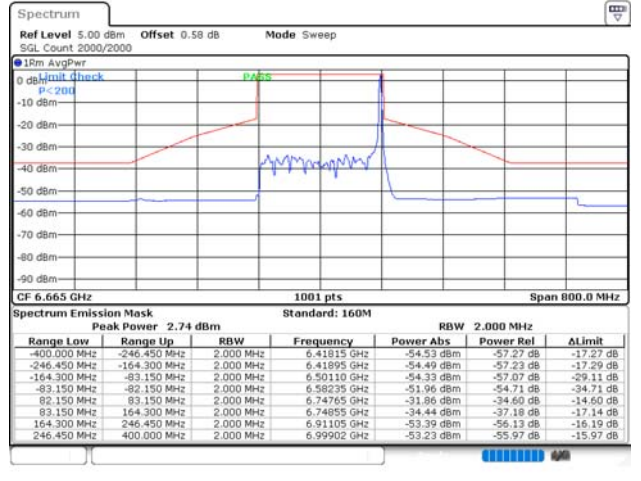

802.11ax_HE160 / 26T / RU offset 0L / Low ch.

802.11ax_HE160 / 26T / RU offset 0L / High ch.

MIMO_ANT 1

MIMO_ANT 2

802.11ax_HE160 / 26T / RU offset 36U / Low ch.

802.11ax_HE160 / 26T / RU offset 36U / High ch.