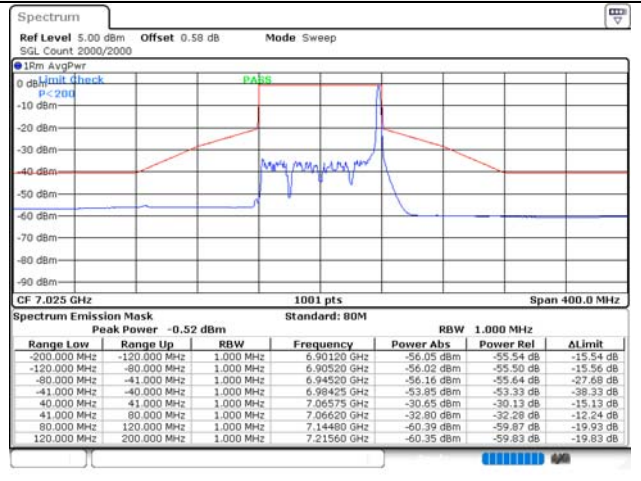

802.11ax_HE80 / 26T / RU offset 0 / High ch.

MIMO_ANT 1

MIMO_ANT 2

802.11ax_HE80 / 26T / RU offset 36 / Low ch.

802.11ax_HE80 / 26T / RU offset 36 / High ch.

MIMO_ANT 1

MIMO_ANT 2

802.11ax_HE160 / SU / Mid ch.

802.11ax_HE160 / 26T / RU offset 0L / Mid ch.

802.11ax_HE160 / 26T / RU offset 36U / Mid ch.