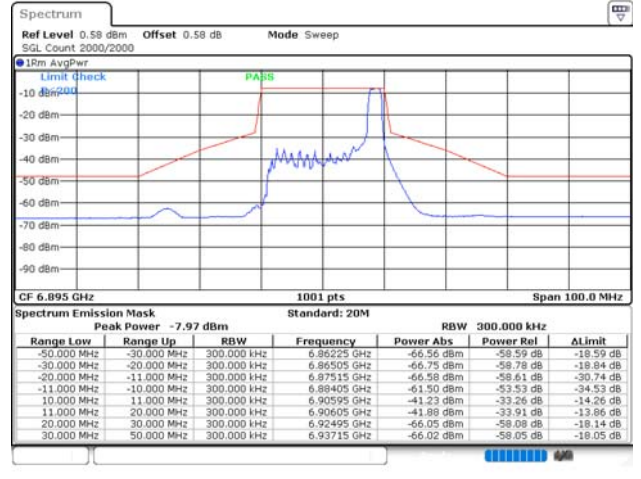

802.11ax_HE20 / 26T / RU offset 0 / Low ch.

802.11ax_HE20 / 26T / RU offset 0 / Mid ch.

802.11ax_HE20 / 26T / RU offset 0 / High ch.

MIMO_ANT 1

MIMO_ANT 2

802.11ax_HE20 / 26T / RU offset 8 / Low ch.

802.11ax_HE20 / 26T / RU offset 8 / Mid ch.