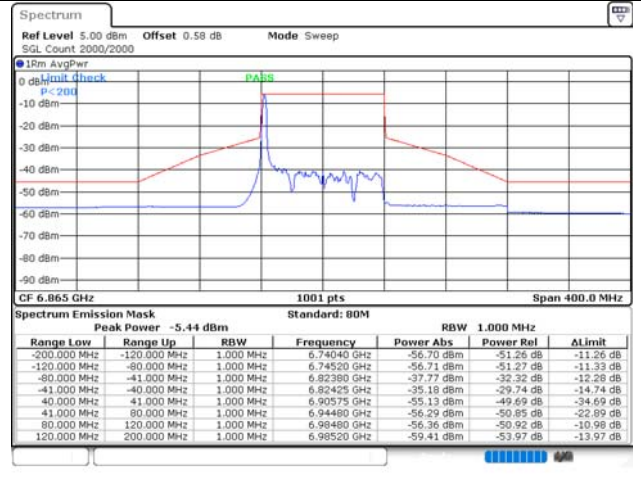

MIMO_ANT 2

802.11ax_HE80 / 26T / RU offset 0 / Low ch.

802.11ax_HE80 / 26T / RU offset 0 / Mid ch.

802.11ax_HE80 / 26T / RU offset 0 / High ch.

MIMO_ANT 1

MIMO_ANT 2

802.11ax_HE80 / 26T / RU offset 36 / Low ch.