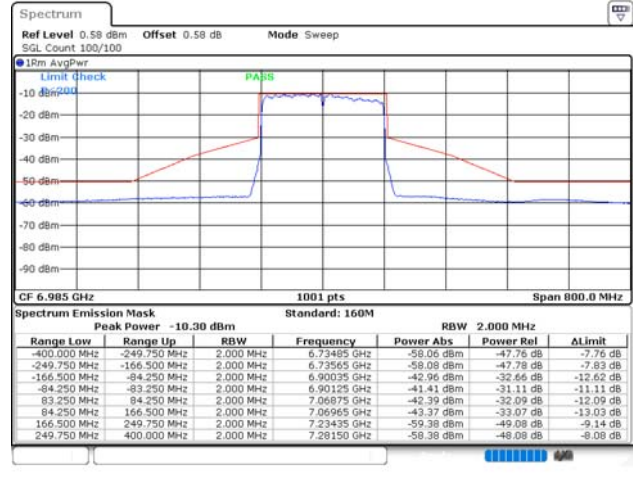

802.11ax_HE80 / 26T / RU offset 0 / High ch.

MIMO_ANT 1

MIMO_ANT 2

802.11ax_HE80 / 26T / RU offset 36 / Low ch.

802.11ax_HE80 / 26T / RU offset 36 / High ch.

MIMO_ANT 1

MIMO_ANT 2

802.11ax_HE160 / SU / Mid ch.

802.11ax_HE160 / 26T / RU offset 0L / Mid ch.

802.11ax_HE160 / 26T / RU offset 36U / Mid ch.