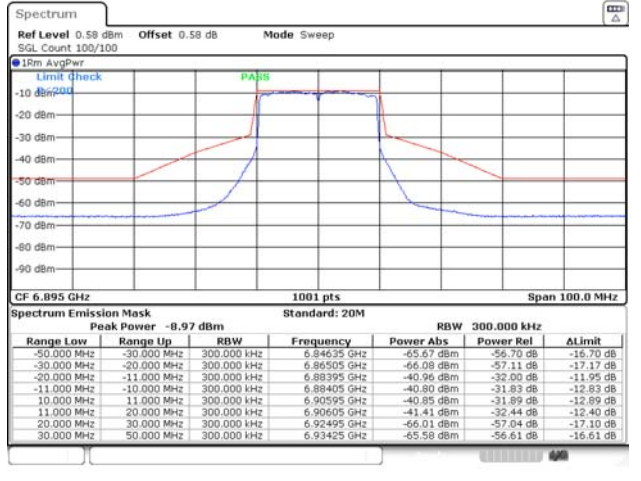

MIMO_ANT 1

MIMO_ANT 2

802.11ax_HE20 / SU / Low ch.