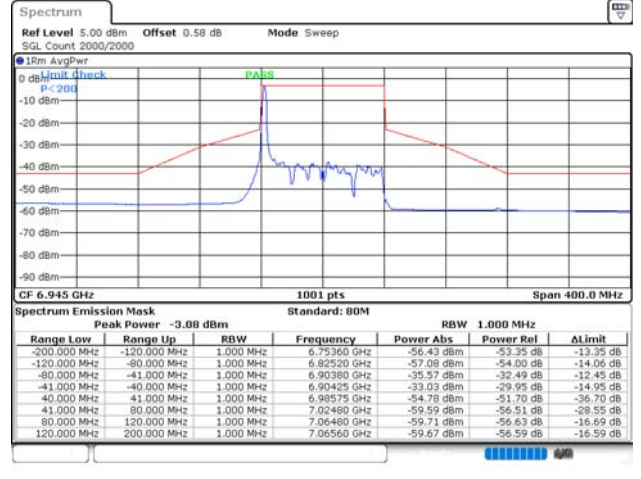

802.11ax_HE40 / 26T / RU offset 17 / High ch.

MIMO_ANT 1

MIMO_ANT 2

802.11ax_HE80 / SU / Low ch.

802.11ax_HE80 / SU / High ch.

MIMO_ANT 1

MIMO_ANT 2

802.11ax_HE80 / 26T / RU offset 0 / Low ch.

802.11ax_HE80 / 26T / RU offset 0 / High ch.

MIMO_ANT 1

MIMO_ANT 2

802.11ax_HE80 / 26T / RU offset 36 / Low ch.

802.11ax_HE80 / 26T / RU offset 36 / High ch.

MIMO_ANT 1

MIMO_ANT 2

802.11ax_HE160 / SU / Mid ch.