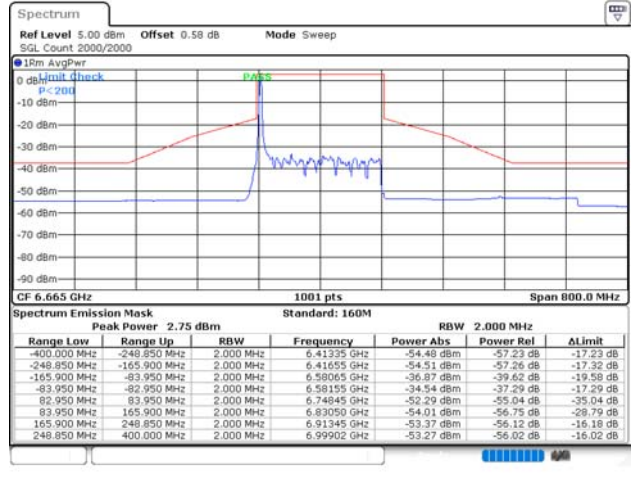

802.11ax_HE80 / 26T / RU offset 36 / Mid ch.

802.11ax_HE80 / 26T / RU offset 36 / High ch.

MIMO_ANT 1

MIMO_ANT 2

802.11ax_HE160 / SU / Low ch.

802.11ax_HE160 / SU / High ch.

MIMO_ANT 1

MIMO_ANT 2

802.11ax_HE160 / 26T / RU offset 0L / Low ch.

802.11ax_HE160 / 26T / RU offset 0L / High ch.

MIMO_ANT 1

MIMO_ANT 2

802.11ax_HE160 / 26T / RU offset 36U / Low ch.

802.11ax_HE160 / 26T / RU offset 36U / High ch.