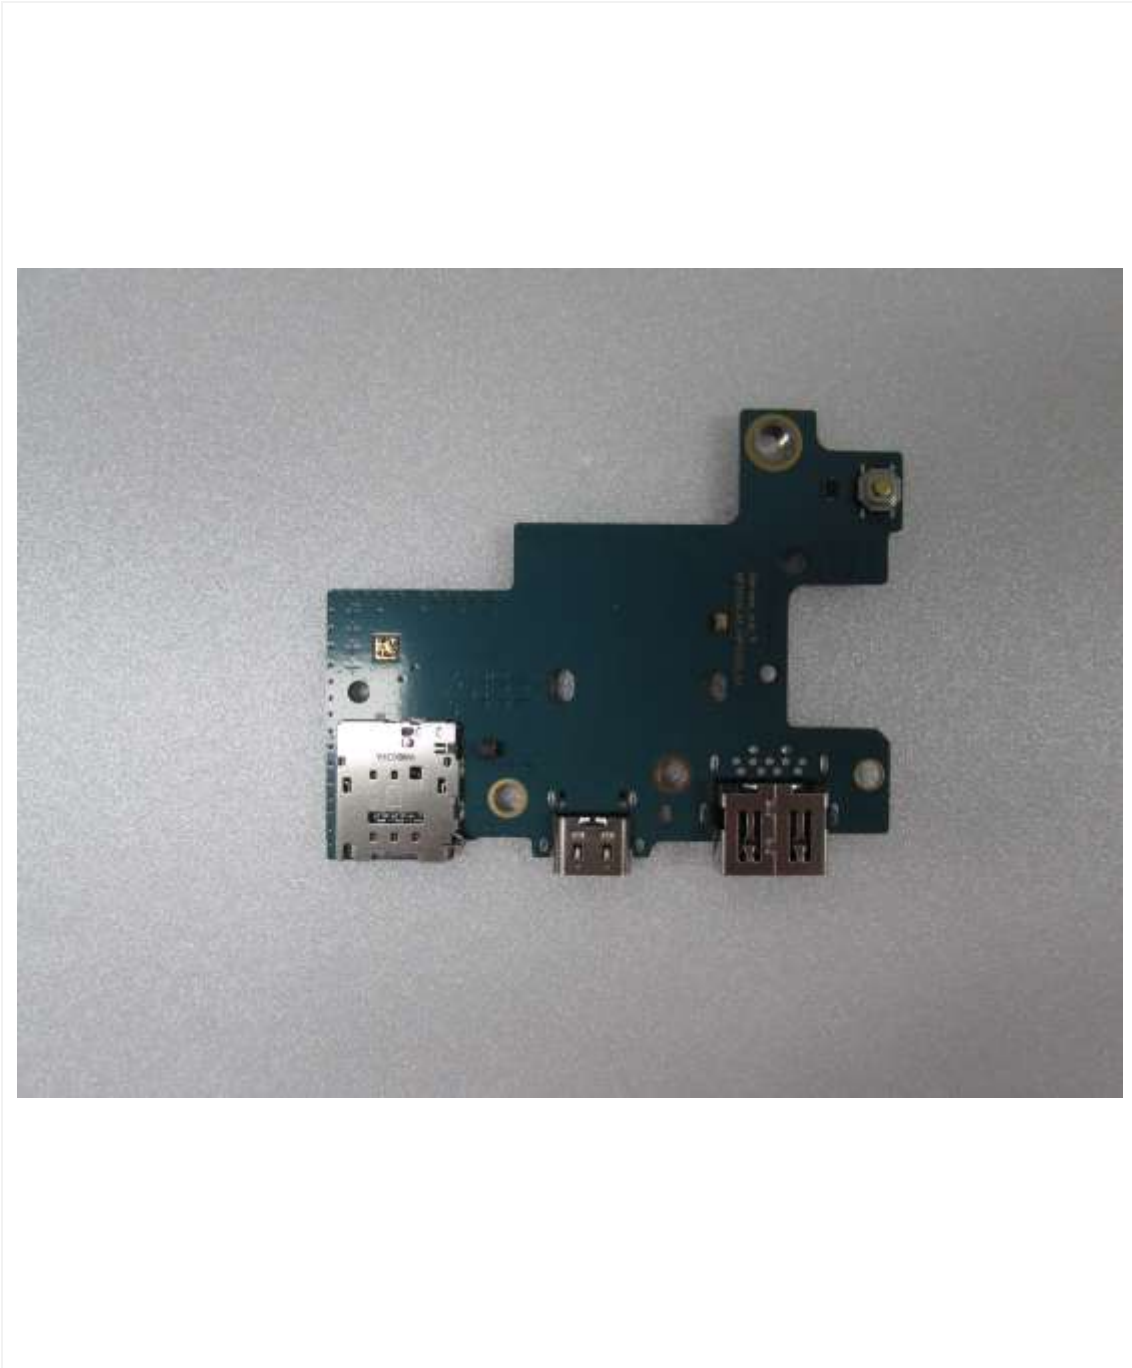

4. Internal Photo