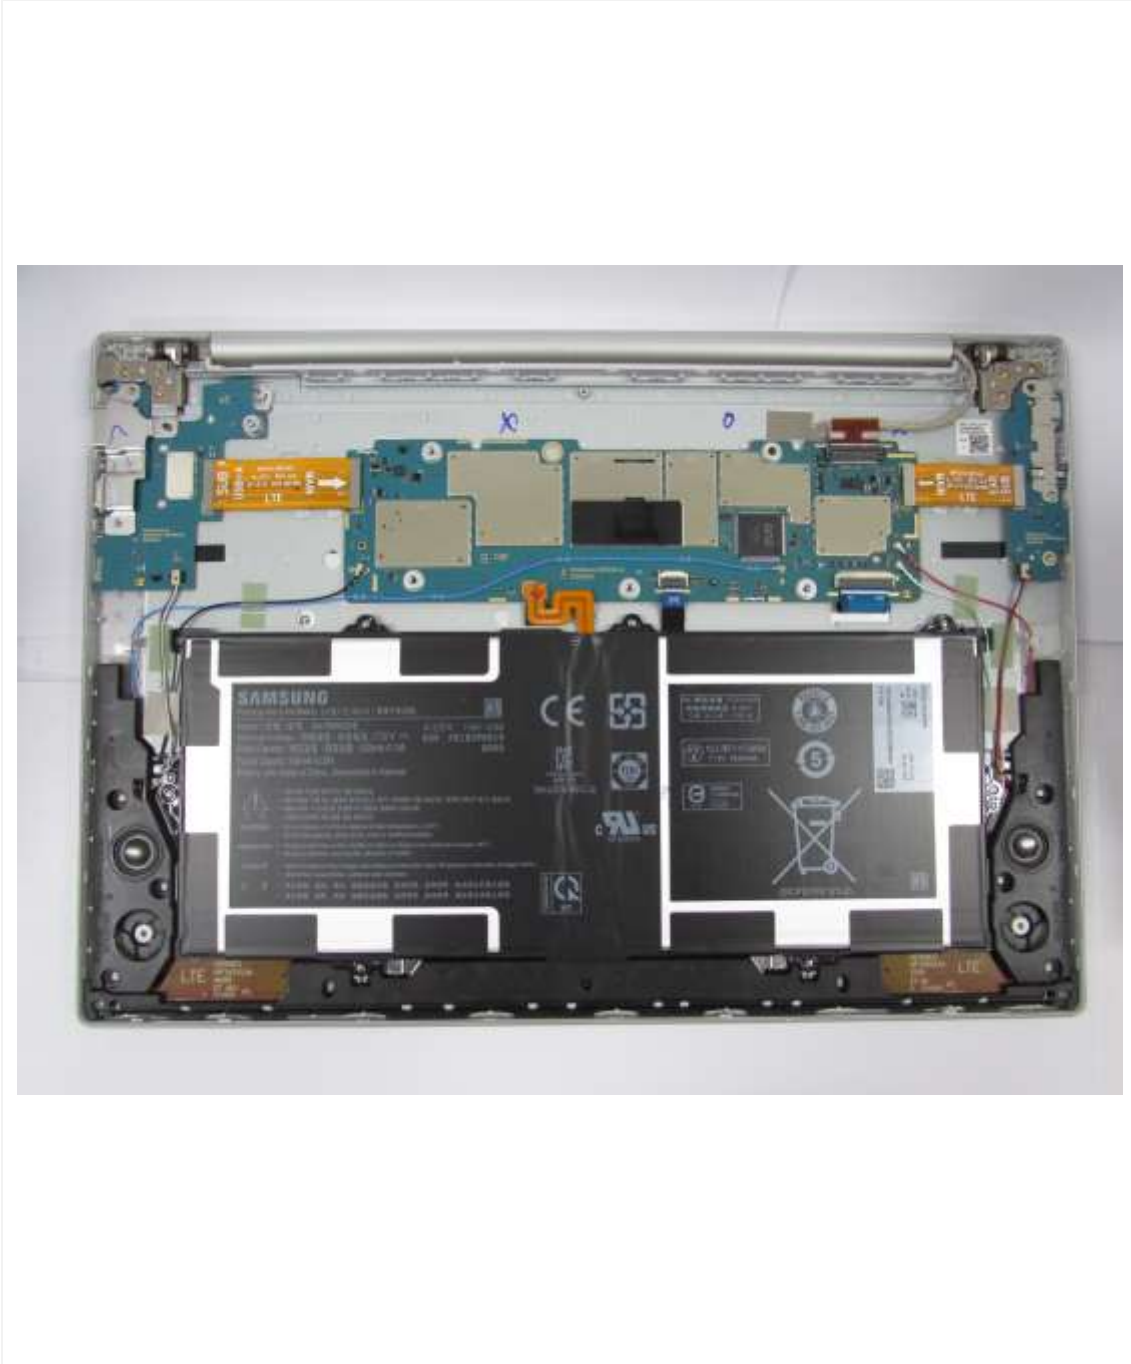

**- INTERNAL PHOTOGRAPHS**

■ Main / Bluetooth & WLAN Antenna Internal Photo

◦ Rear side

WIFI2 ANT

BT/WIFI1 ANT

**Main ANT(TRx)**  
Tx/PRx  
WCDMA 2,4,5  
LTE FDD 2,4,5,12,13,17,26,66  
TDD 41

**Sub ANT(DRx)**  
DRx  
WCDMA 2,4,5  
LTE FDD 2,4,5,12,13,17,26,66  
TDD 41

**1. Internal Photo**

## 2. Internal Photo