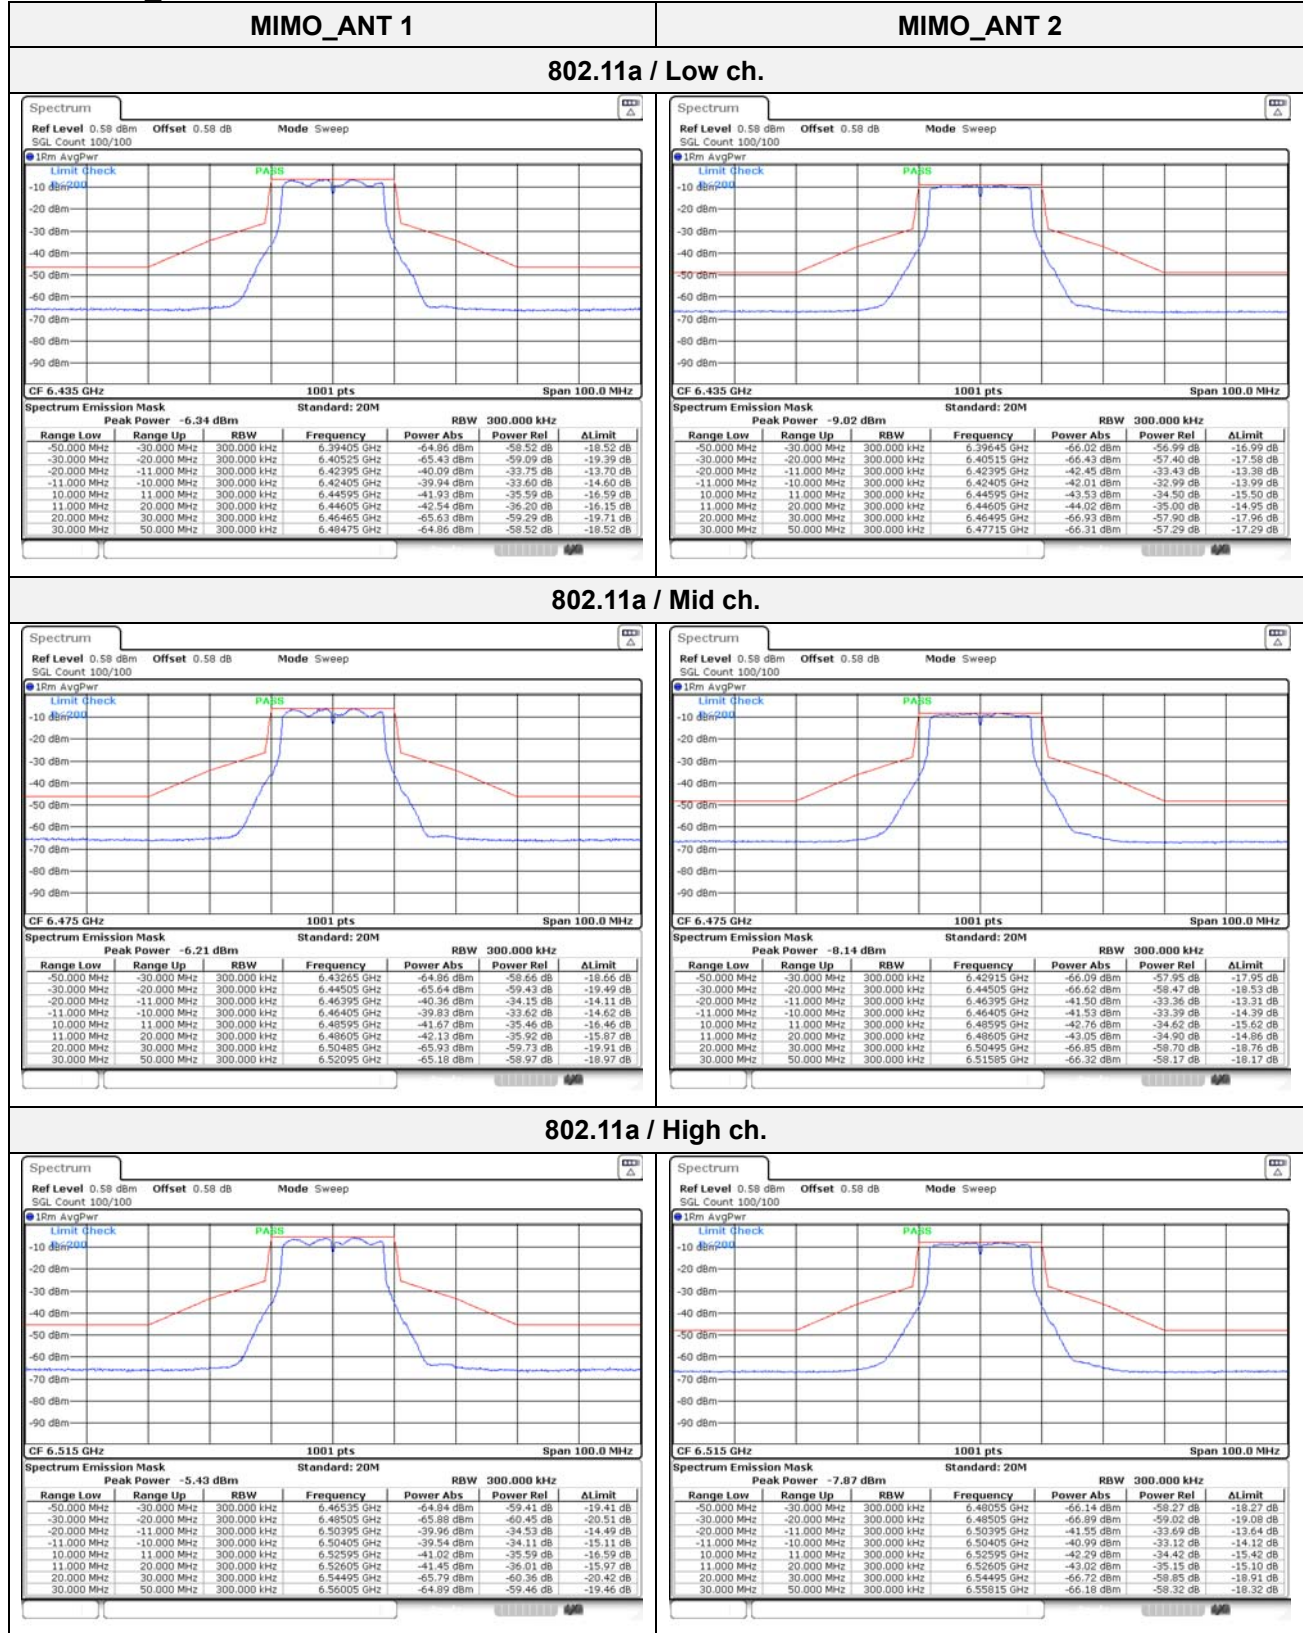

2Tx MIMO_UNII-6 Band