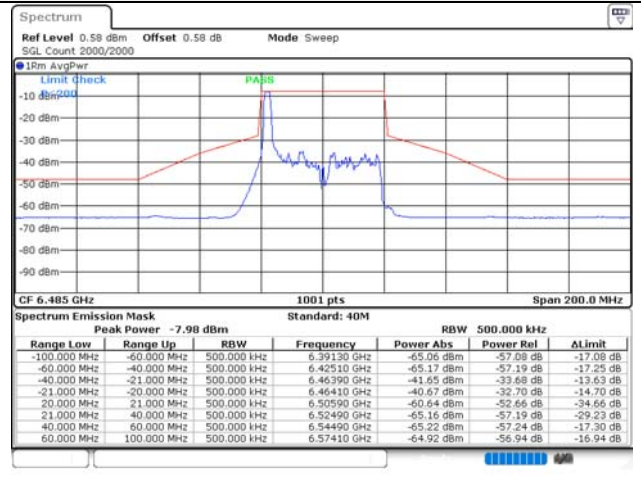

802.11ax_HE40 / 26T / RU offset 0 / Mid ch.