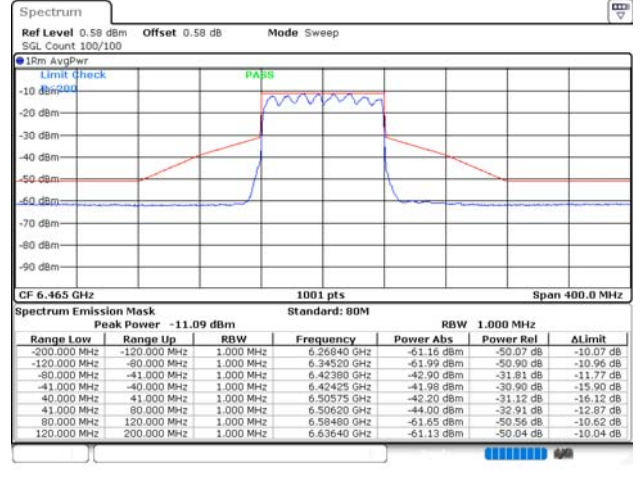

802.11ax_HE40 / 26T / RU offset 17 / Mid ch.

802.11ax_HE40 / 26T / RU offset 17 / High ch.

MIMO_ANT 1

MIMO_ANT 2

802.11ax_HE80 / SU / Mid ch.

802.11ax_HE80 / 26T / RU offset 0 / Mid ch.

802.11ax_HE80 / 26T / RU offset 36 / Mid ch.