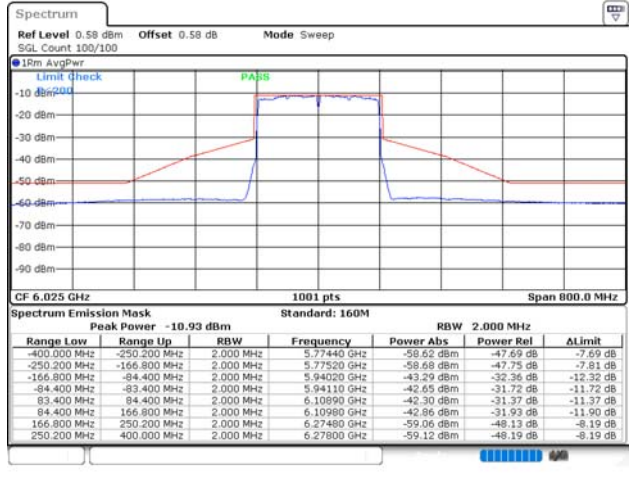

802.11ax_HE80 / 26T / RU offset 36 / Mid ch.

802.11ax_HE80 / 26T / RU offset 36 / High ch.

MIMO_ANT 1

MIMO_ANT 2

802.11ax_HE160 / SU / Low ch.

802.11ax_HE160 / SU / Mid ch.

802.11ax_HE160 / SU / High ch.

MIMO_ANT 1

MIMO_ANT 2

802.11ax_HE160 / 26T / RU offset 0L / Low ch.

802.11ax_HE160 / 26T / RU offset 0L / Mid ch.

802.11ax_HE160 / 26T / RU offset 0L / High ch.

MIMO_ANT 1

MIMO_ANT 2

802.11ax_HE160 / 26T / RU offset 36U / Low ch.