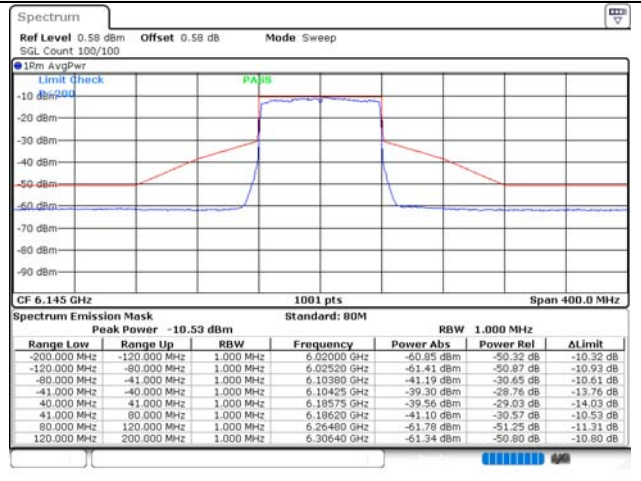

802.11ax_HE80 / SU / Mid ch.