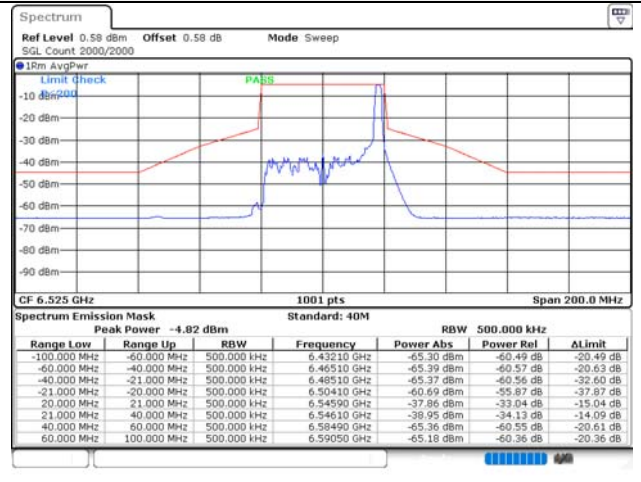

802.11ax_HE40 / 26T / RU offset 17 / High ch.