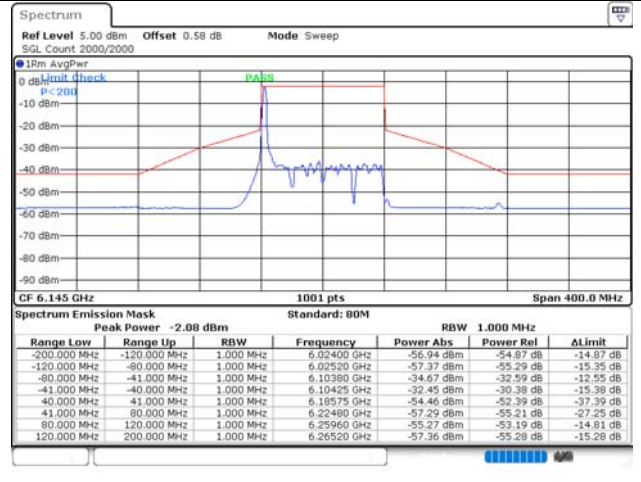

802.11ax_HE80 / 26T / RU offset 0 / Mid ch.