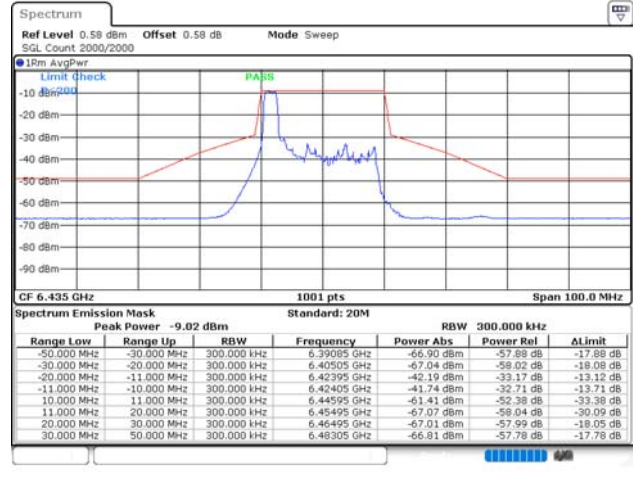

MIMO_ANT 1

MIMO_ANT 2

802.11ax_HE20 / 26T / RU offset 0 / Low ch.

802.11ax_HE20 / 26T / RU offset 0 / Mid ch.

802.11ax_HE20 / 26T / RU offset 0 / High ch.

MIMO_ANT 1

MIMO_ANT 2

802.11ax_HE20 / 26T / RU offset 8 / Low ch.