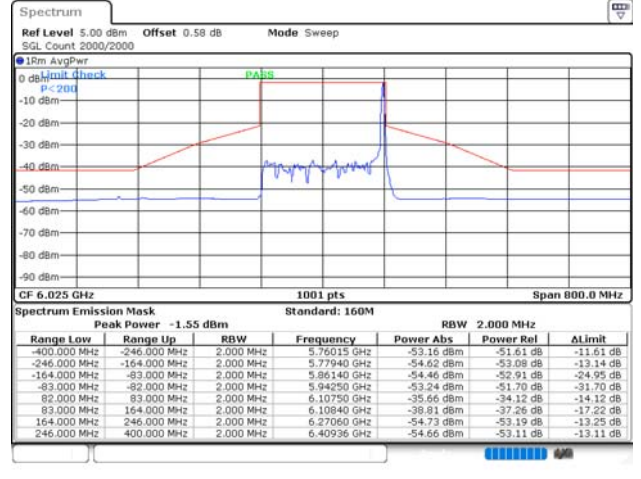

MIMO_ANT 2

802.11ax_HE160 / 26T / RU offset 0L / Low ch.

802.11ax_HE160 / 26T / RU offset 0L / Mid ch.

802.11ax_HE160 / 26T / RU offset 0L / High ch.

MIMO_ANT 1

MIMO_ANT 2

802.11ax_HE160 / 26T / RU offset 36U / Low ch.