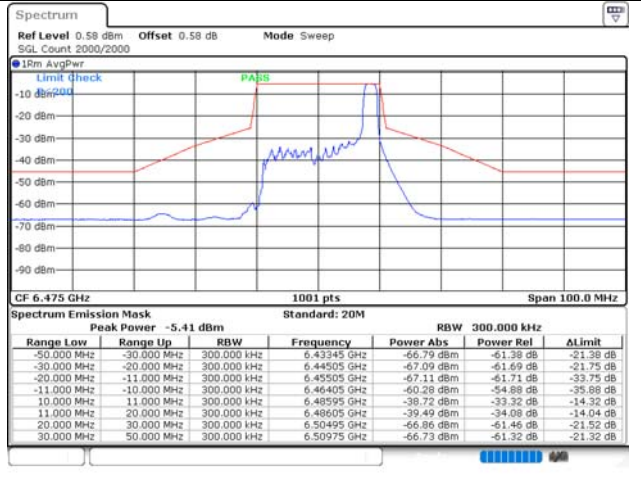

802.11ax_HE20 / 26T / RU offset 8 / Mid ch.