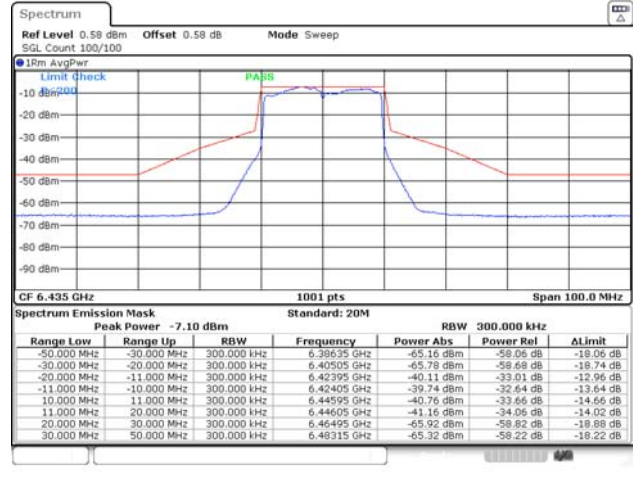

MIMO_ANT 1

MIMO_ANT 2

802.11ax_HE20 / SU / Low ch.