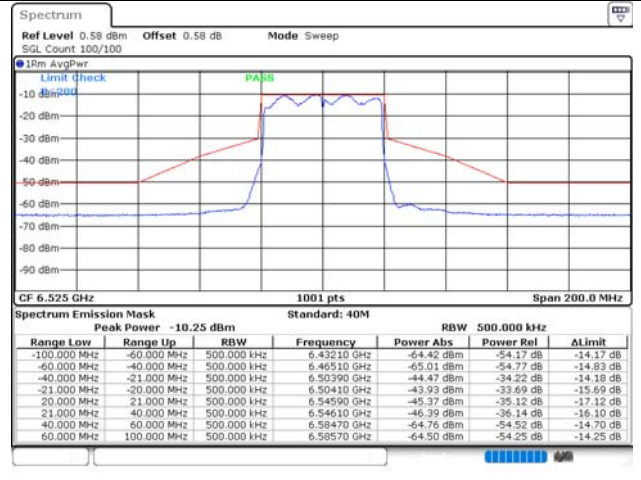

802.11ax_HE20 / 26T / RU offset 8 / Mid ch.

802.11ax_HE20 / 26T / RU offset 8 / High ch.

MIMO_ANT 1

MIMO_ANT 2

802.11ax_HE40 / SU / Low ch.

802.11ax_HE40 / SU / Mid ch.

802.11ax_HE40 / SU / High ch.

MIMO_ANT 1

MIMO_ANT 2

802.11ax_HE40 / 26T / RU offset 0 / Low ch.

802.11ax_HE40 / 26T / RU offset 0 / Mid ch.

802.11ax_HE40 / 26T / RU offset 0 / High ch.

MIMO_ANT 1

MIMO_ANT 2

802.11ax_HE40 / 26T / RU offset 17 / Low ch.