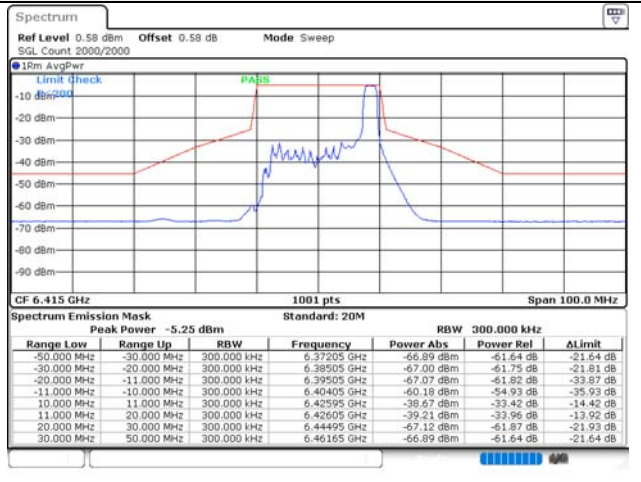

MIMO_ANT 1

MIMO_ANT 2

802.11ax_HE20 / 26T / RU offset 0 / Low ch.

802.11ax_HE20 / 26T / RU offset 0 / Mid ch.

802.11ax_HE20 / 26T / RU offset 0 / High ch.

MIMO_ANT 1

MIMO_ANT 2

802.11ax_HE20 / 26T / RU offset 8 / Low ch.

802.11ax_HE20 / 26T / RU offset 8 / Mid ch.

802.11ax_HE20 / 26T / RU offset 8 / High ch.

MIMO_ANT 1

MIMO_ANT 2

802.11ax_HE40 / SU / Low ch.

802.11ax_HE40 / SU / Mid ch.

802.11ax_HE40 / SU / High ch.

MIMO_ANT 1