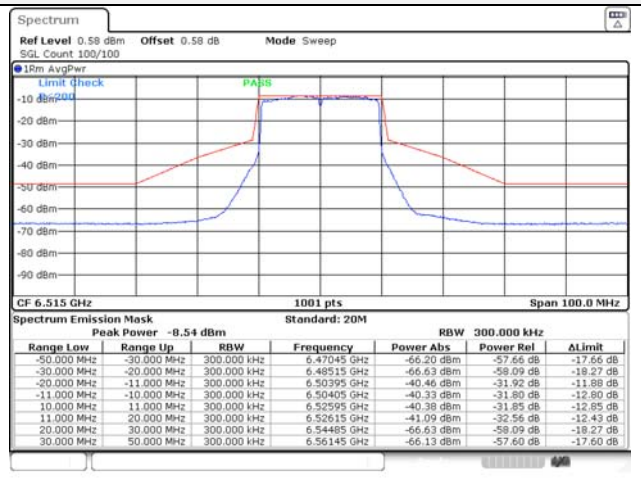

802.11ax_HE160 / 26T / RU offset 36U / Mid ch.

802.11ax_HE160 / 26T / RU offset 36U / High ch.

2Tx MIMO_UNII-6 Band

MIMO_ANT 1

MIMO_ANT 2

802.11ax_HE20 / SU / Low ch.

802.11ax_HE20 / SU / Mid ch.

802.11ax_HE20 / SU / High ch.

MIMO_ANT 1

MIMO_ANT 2

802.11ax_HE20 / 26T / RU offset 0 / Low ch.

802.11ax_HE20 / 26T / RU offset 0 / Mid ch.

802.11ax_HE20 / 26T / RU offset 0 / High ch.

MIMO_ANT 1

MIMO_ANT 2

802.11ax_HE20 / 26T / RU offset 8 / Low ch.