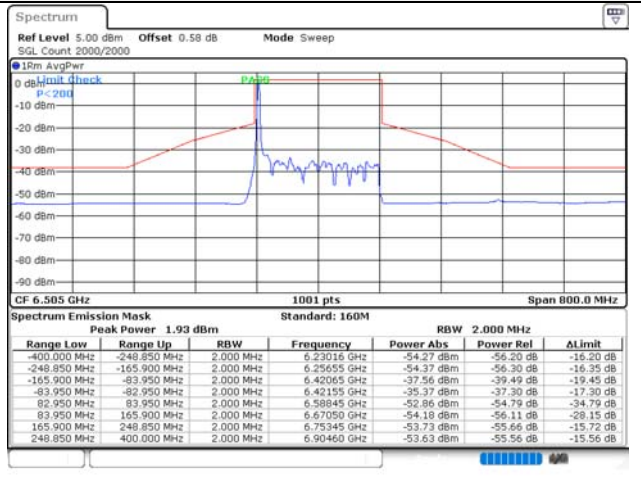

802.11ax_HE160 / 26T / RU offset 0L / Mid ch.