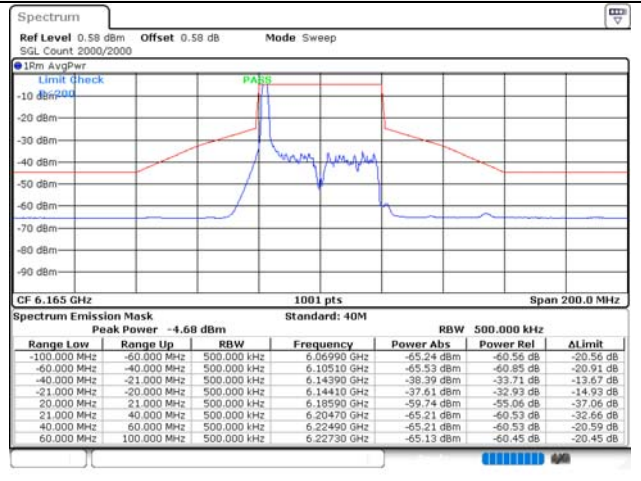

802.11ax_HE40 / 26T / RU offset 0 / Mid ch.