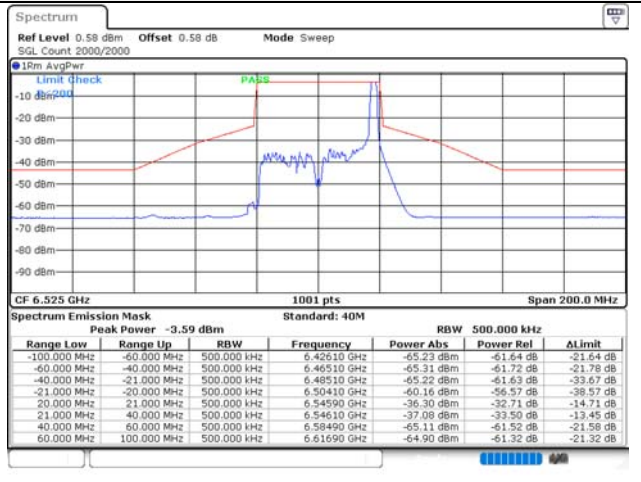

802.11ax_HE40 / 26T / RU offset 17 / High ch.