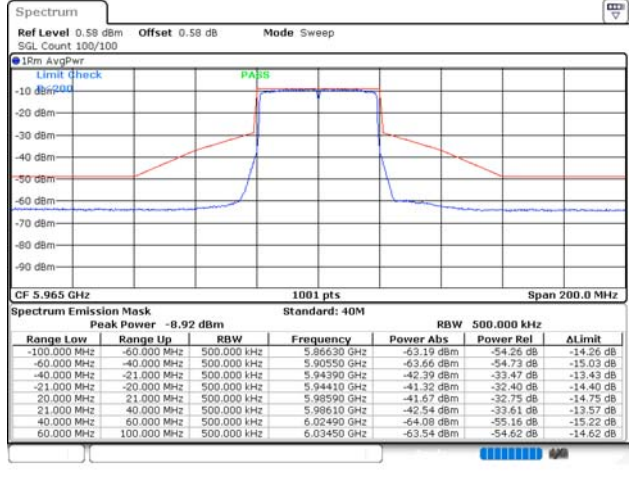

802.11ax_HE20 / 26T / RU offset 8 / Mid ch.

802.11ax_HE20 / 26T / RU offset 8 / High ch.

MIMO_ANT 1

MIMO_ANT 2

802.11ax_HE40 / SU / Low ch.

802.11ax_HE40 / SU / Mid ch.

802.11ax_HE40 / SU / High ch.

MIMO_ANT 1