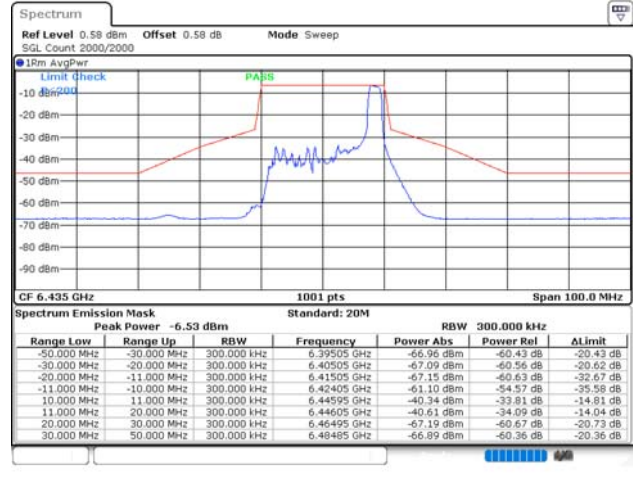

MIMO_ANT 1

MIMO_ANT 2

802.11ax_HE20 / 26T / RU offset 0 / Low ch.

802.11ax_HE20 / 26T / RU offset 0 / Mid ch.

802.11ax_HE20 / 26T / RU offset 0 / High ch.

MIMO_ANT 1

MIMO_ANT 2

802.11ax_HE20 / 26T / RU offset 8 / Low ch.