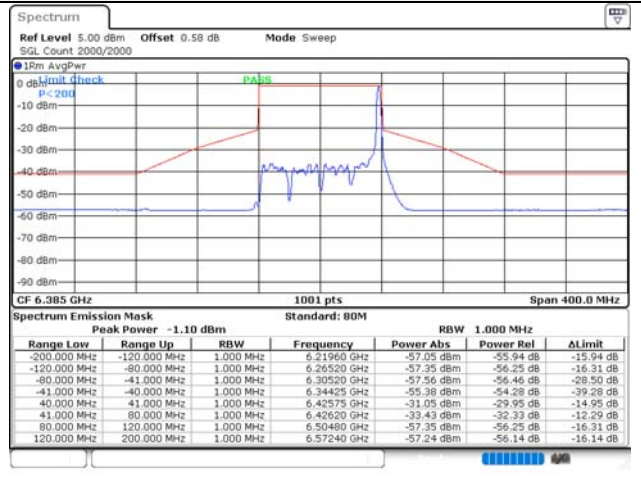

802.11ax_HE80 / 26T / RU offset 36 / High ch.