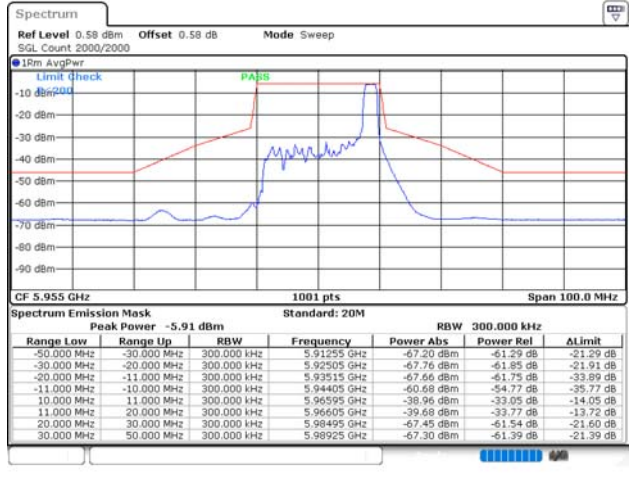

MIMO_ANT 1

MIMO_ANT 2

802.11ax_HE20 / 26T / RU offset 0 / Low ch.

802.11ax_HE20 / 26T / RU offset 0 / Mid ch.

802.11ax_HE20 / 26T / RU offset 0 / High ch.

MIMO_ANT 1

MIMO_ANT 2

802.11ax_HE20 / 26T / RU offset 8 / Low ch.