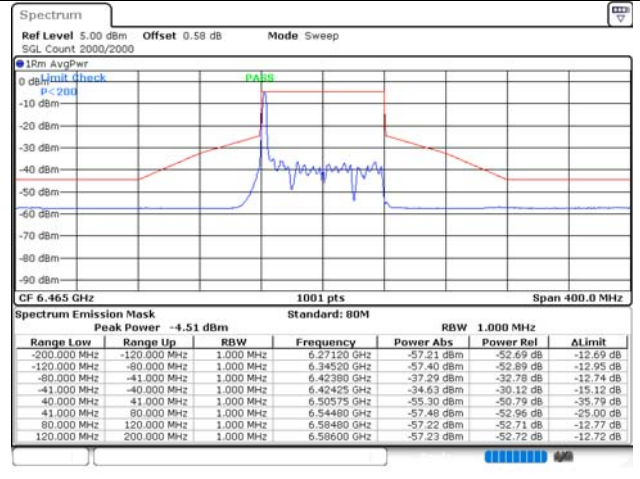

802.11ax_HE40 / 26T / RU offset 17 / Mid ch.

802.11ax_HE40 / 26T / RU offset 17 / High ch.

MIMO_ANT 1

MIMO_ANT 2

802.11ax_HE80 / SU / Mid ch.

802.11ax_HE80 / 26T / RU offset 0 / Mid ch.

802.11ax_HE80 / 26T / RU offset 36 / Mid ch.