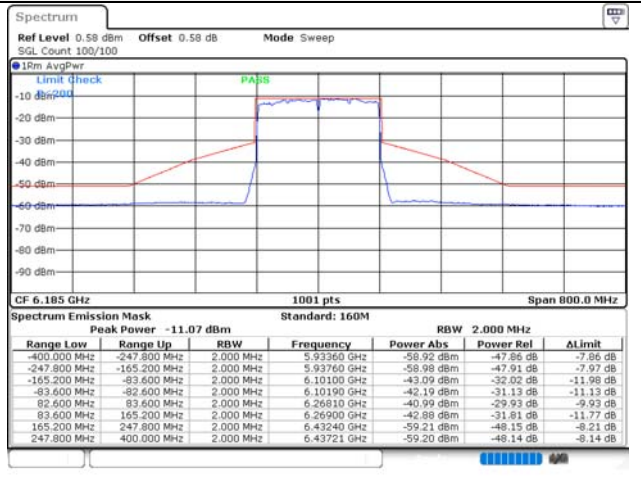

802.11ax_HE80 / 26T / RU offset 36 / Mid ch.

802.11ax_HE80 / 26T / RU offset 36 / High ch.

MIMO_ANT 1

MIMO_ANT 2

802.11ax_HE160 / SU / Low ch.

802.11ax_HE160 / SU / Mid ch.

802.11ax_HE160 / SU / High ch.

MIMO_ANT 1

MIMO_ANT 2

802.11ax_HE160 / 26T / RU offset 0L / Low ch.

802.11ax_HE160 / 26T / RU offset 0L / Mid ch.

802.11ax_HE160 / 26T / RU offset 0L / High ch.

MIMO_ANT 1

MIMO_ANT 2

802.11ax_HE160 / 26T / RU offset 36U / Low ch.