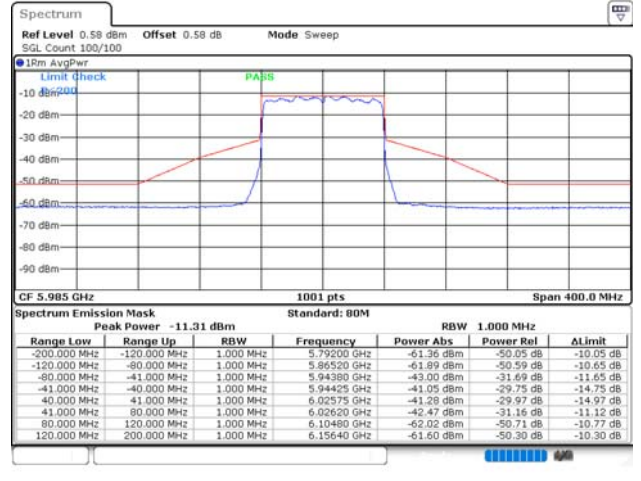

MIMO_ANT 1

MIMO_ANT 2

802.11ax_HE80 / SU / Low ch.