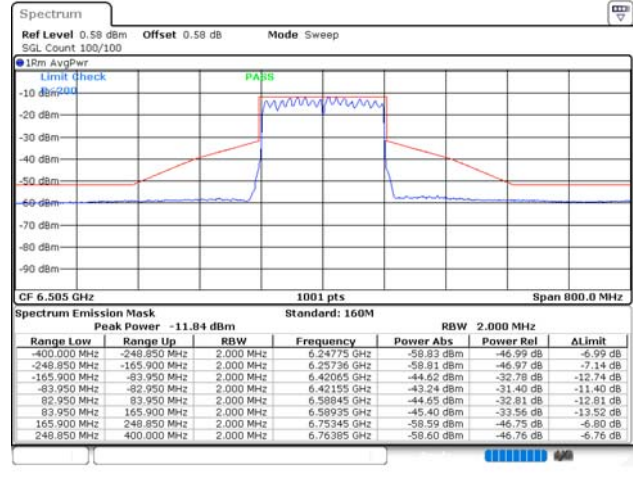

MIMO_ANT 1

MIMO_ANT 2

802.11ax_HE160 / SU / Mid ch.