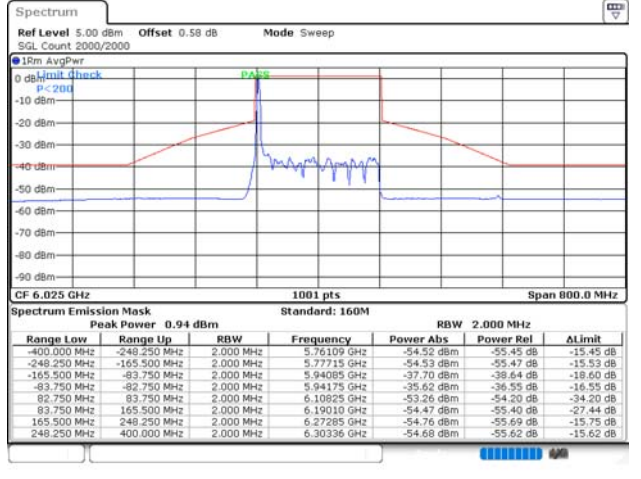

802.11ax_HE80 / 26T / RU offset 36 / Mid ch.

802.11ax_HE80 / 26T / RU offset 36 / High ch.

MIMO_ANT 1

MIMO_ANT 2

802.11ax_HE160 / SU / Low ch.

802.11ax_HE160 / SU / Mid ch.

802.11ax_HE160 / SU / High ch.

MIMO_ANT 1

MIMO_ANT 2

802.11ax_HE160 / 26T / RU offset 0L / Low ch.

802.11ax_HE160 / 26T / RU offset 0L / Mid ch.

802.11ax_HE160 / 26T / RU offset 0L / High ch.

MIMO_ANT 1

MIMO_ANT 2

802.11ax_HE160 / 26T / RU offset 36U / Low ch.