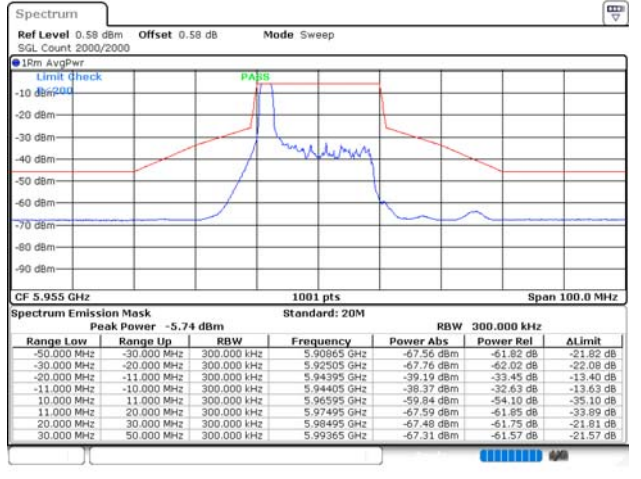

MIMO_ANT 1

MIMO_ANT 2

802.11ax_HE20 / 26T / RU offset 0 / Low ch.

802.11ax_HE20 / 26T / RU offset 0 / Mid ch.

802.11ax_HE20 / 26T / RU offset 0 / High ch.

MIMO_ANT 1

MIMO_ANT 2

802.11ax_HE20 / 26T / RU offset 8 / Low ch.