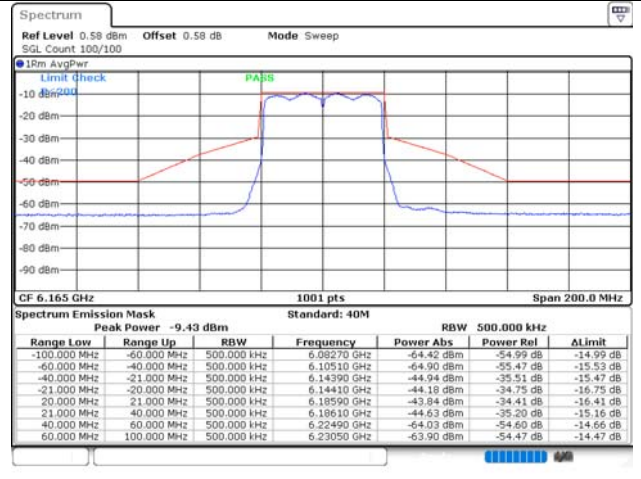

802.11ax_HE20 / 26T / RU offset 8 / Mid ch.

802.11ax_HE20 / 26T / RU offset 8 / High ch.

MIMO_ANT 1

MIMO_ANT 2

802.11ax_HE40 / SU / Low ch.

802.11ax_HE40 / SU / Mid ch.

802.11ax_HE40 / SU / High ch.

MIMO_ANT 1