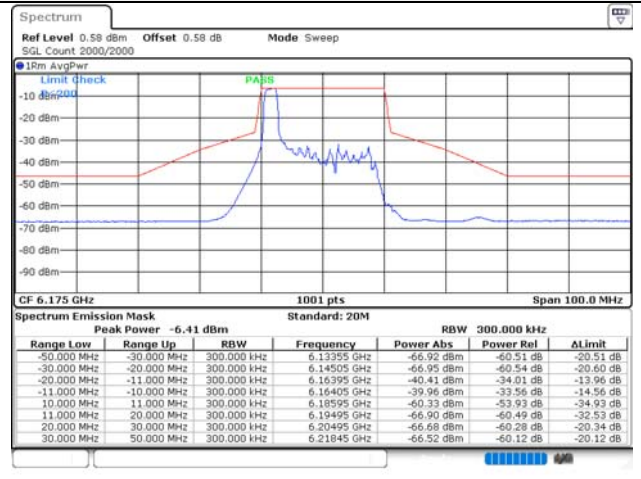

MIMO_ANT 1

MIMO_ANT 2

802.11ax_HE20 / 26T / RU offset 0 / Low ch.

802.11ax_HE20 / 26T / RU offset 0 / Mid ch.

802.11ax_HE20 / 26T / RU offset 0 / High ch.

MIMO_ANT 1

MIMO_ANT 2

802.11ax_HE20 / 26T / RU offset 8 / Low ch.