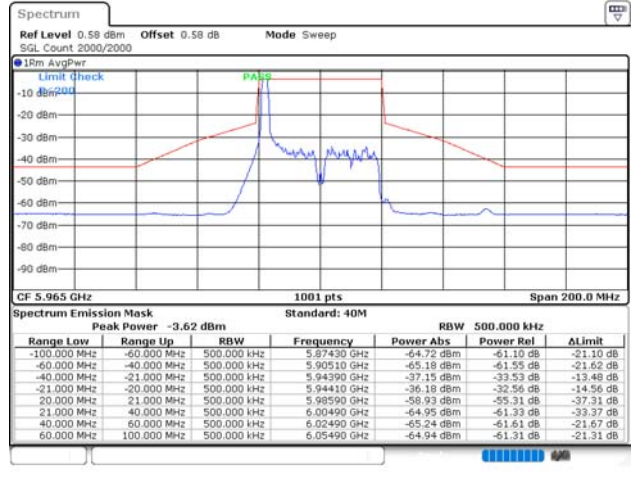

MIMO_ANT 1

MIMO_ANT 2

802.11ax_HE40 / 26T / RU offset 0 / Low ch.