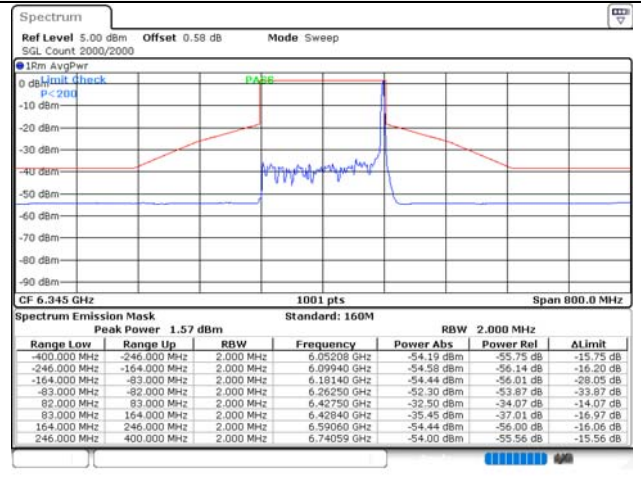

802.11ax_HE160 / 26T / RU offset 36U / High ch.