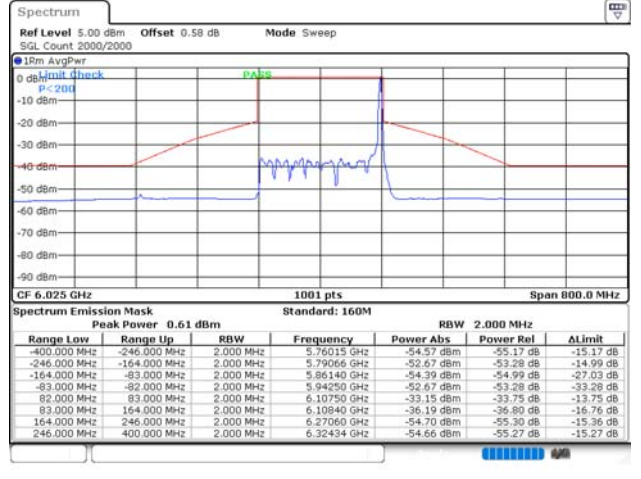

MIMO_ANT 2

802.11ax_HE160 / 26T / RU offset 0L / Low ch.

802.11ax_HE160 / 26T / RU offset 0L / Mid ch.

802.11ax_HE160 / 26T / RU offset 0L / High ch.

MIMO_ANT 1

MIMO_ANT 2

802.11ax_HE160 / 26T / RU offset 36U / Low ch.