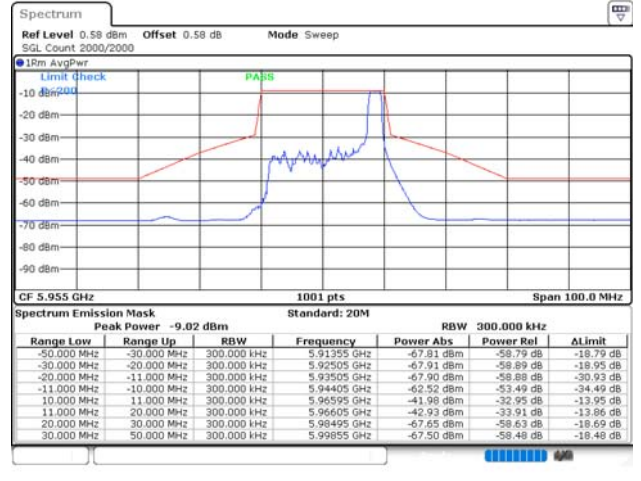

MIMO_ANT 1

MIMO_ANT 2

802.11ax_HE20 / 26T / RU offset 0 / Low ch.

802.11ax_HE20 / 26T / RU offset 0 / Mid ch.

802.11ax_HE20 / 26T / RU offset 0 / High ch.

MIMO_ANT 1

MIMO_ANT 2

802.11ax_HE20 / 26T / RU offset 8 / Low ch.