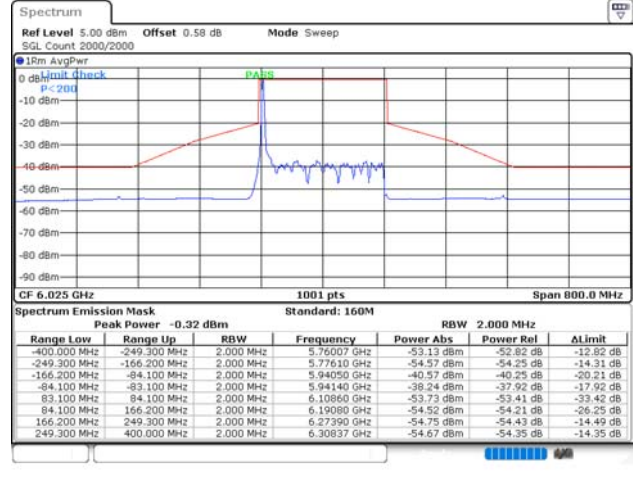

802.11ax_HE80 / 26T / RU offset 36 / Mid ch.

802.11ax_HE80 / 26T / RU offset 36 / High ch.

MIMO_ANT 1

MIMO_ANT 2

802.11ax_HE160 / SU / Low ch.

802.11ax_HE160 / SU / Mid ch.

802.11ax_HE160 / SU / High ch.

MIMO_ANT 1

MIMO_ANT 2

802.11ax_HE160 / 26T / RU offset 0L / Low ch.

802.11ax_HE160 / 26T / RU offset 0L / Mid ch.

802.11ax_HE160 / 26T / RU offset 0L / High ch.

MIMO_ANT 1

MIMO_ANT 2

802.11ax_HE160 / 26T / RU offset 36U / Low ch.