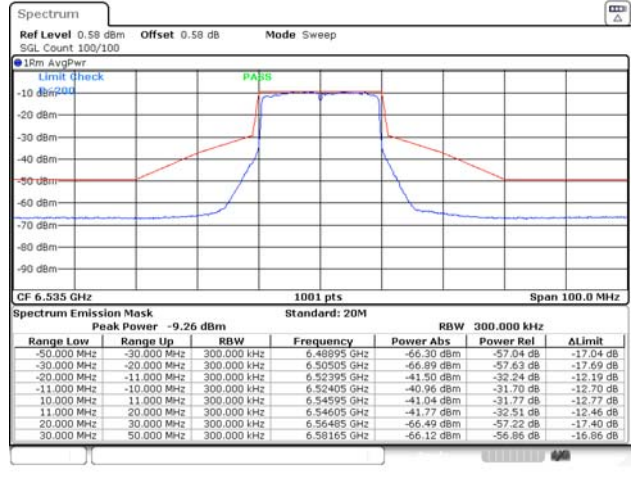

MIMO_ANT 1

MIMO_ANT 2

802.11ax_HE160 / SU / Mid ch.

802.11ax_HE160 / 26T / RU offset 0L / Mid ch.

802.11ax_HE160 / 26T / RU offset 36U / Mid ch.

2Tx MIMO_UNII-7 Band

MIMO_ANT 1

MIMO_ANT 2

802.11ax_HE20 / SU / Low ch.

802.11ax_HE20 / SU / Mid ch.

802.11ax_HE20 / SU / High ch.