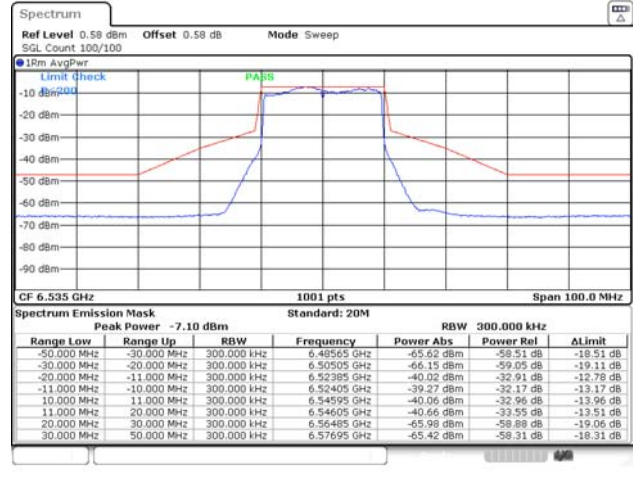

MIMO_ANT 1

MIMO_ANT 2

802.11ax_HE160 / SU / Mid ch.

802.11ax_HE160 / 26T / RU offset 0L / Mid ch.

802.11ax_HE160 / 26T / RU offset 36U / Mid ch.

2Tx MIMO_UNII-7 Band

MIMO_ANT 1

MIMO_ANT 2

802.11ax_HE20 / SU / Low ch.

802.11ax_HE20 / SU / Mid ch.

802.11ax_HE20 / SU / High ch.