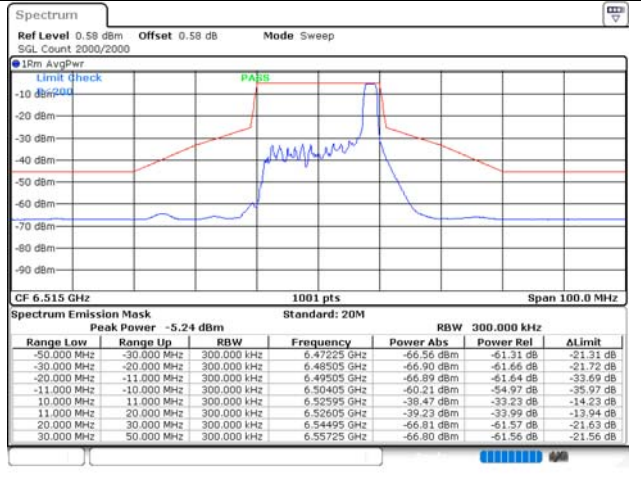

802.11ax_HE20 / 26T / RU offset 8 / High ch.