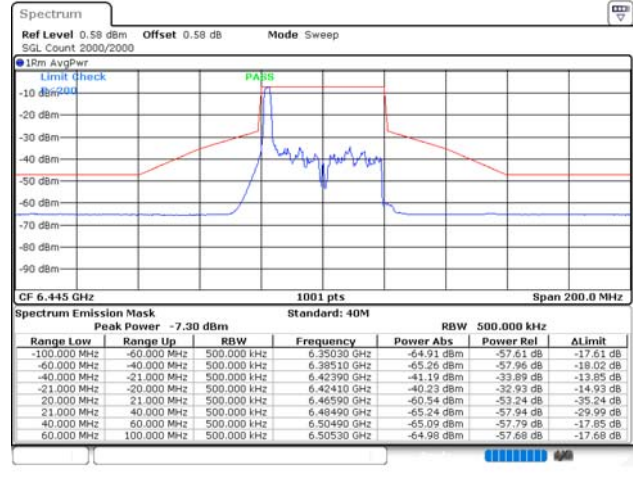

MIMO_ANT 1

MIMO_ANT 2

802.11ax_HE40 / 26T / RU offset 0 / Low ch.