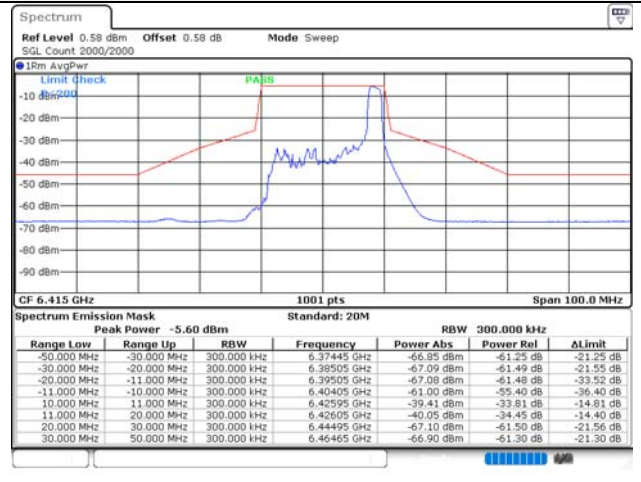

MIMO_ANT 1

MIMO_ANT 2

802.11ax_HE20 / 26T / RU offset 0 / Low ch.

802.11ax_HE20 / 26T / RU offset 0 / Mid ch.

802.11ax_HE20 / 26T / RU offset 0 / High ch.

MIMO_ANT 1

MIMO_ANT 2

802.11ax_HE20 / 26T / RU offset 8 / Low ch.

802.11ax_HE20 / 26T / RU offset 8 / Mid ch.

802.11ax_HE20 / 26T / RU offset 8 / High ch.

MIMO_ANT 1

MIMO_ANT 2

802.11ax_HE40 / SU / Low ch.

802.11ax_HE40 / SU / Mid ch.

802.11ax_HE40 / SU / High ch.

MIMO_ANT 1