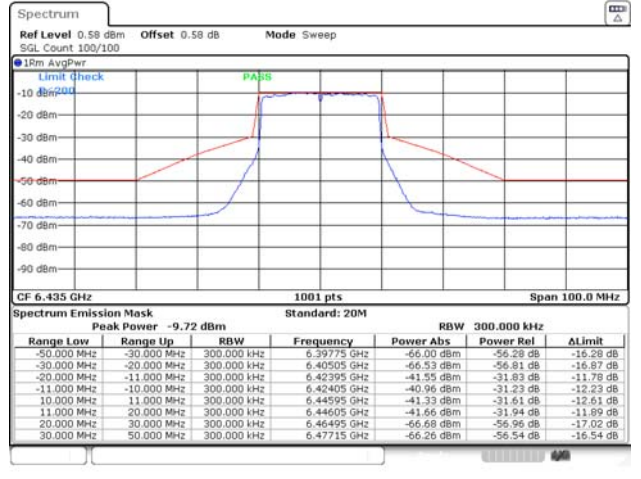

MIMO_ANT 1

MIMO_ANT 2

802.11ax_HE20 / SU / Low ch.