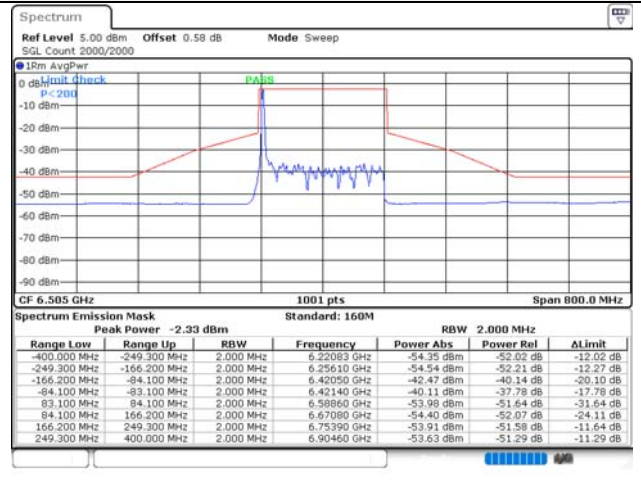

802.11ax_HE160 / 26T / RU offset 0L / Mid ch.