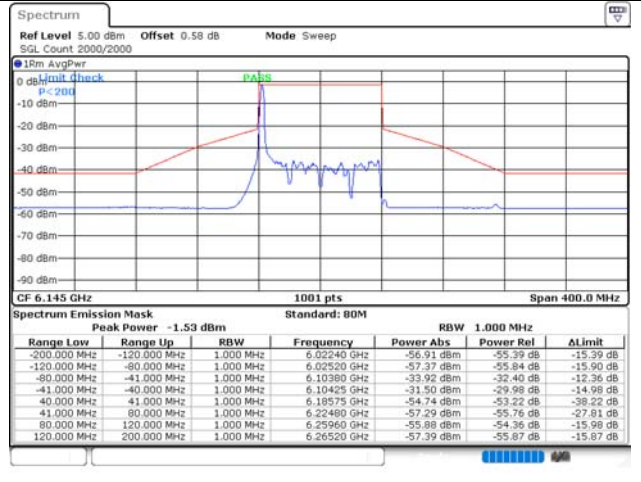

802.11ax_HE80 / 26T / RU offset 0 / Mid ch.