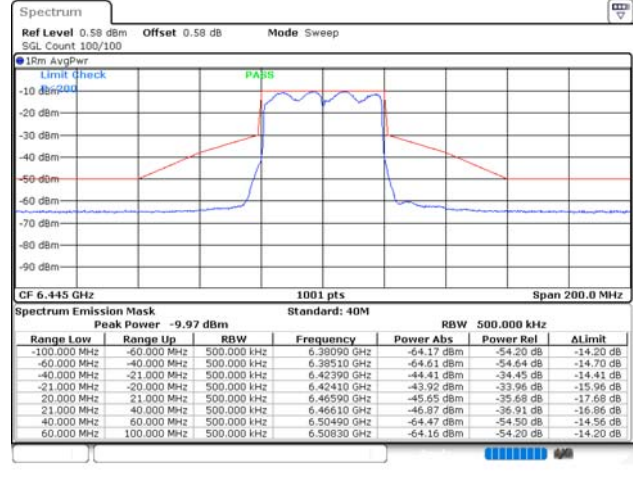

802.11ax_HE20 / 26T / RU offset 8 / Mid ch.

802.11ax_HE20 / 26T / RU offset 8 / High ch.

MIMO_ANT 1

MIMO_ANT 2

802.11ax_HE40 / SU / Low ch.

802.11ax_HE40 / SU / Mid ch.

802.11ax_HE40 / SU / High ch.

MIMO_ANT 1

MIMO_ANT 2

802.11ax_HE40 / 26T / RU offset 0 / Low ch.

802.11ax_HE40 / 26T / RU offset 0 / Mid ch.

802.11ax_HE40 / 26T / RU offset 0 / High ch.

MIMO_ANT 1

MIMO_ANT 2

802.11ax_HE40 / 26T / RU offset 17 / Low ch.