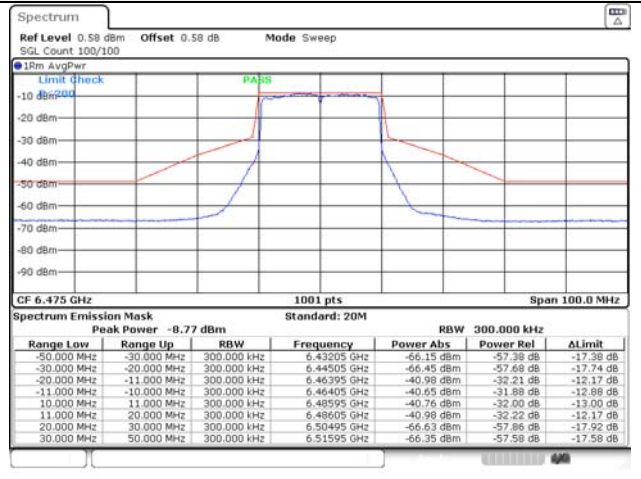

802.11ax_HE160 / 26T / RU offset 36U / Mid ch.

802.11ax_HE160 / 26T / RU offset 36U / High ch.

2Tx MIMO_UNII-6 Band

MIMO_ANT 1

MIMO_ANT 2

802.11ax_HE20 / SU / Low ch.

802.11ax_HE20 / SU / Mid ch.

802.11ax_HE20 / SU / High ch.

MIMO_ANT 1

MIMO_ANT 2

802.11ax_HE20 / 26T / RU offset 0 / Low ch.

802.11ax_HE20 / 26T / RU offset 0 / Mid ch.

802.11ax_HE20 / 26T / RU offset 0 / High ch.

MIMO_ANT 1

MIMO_ANT 2

802.11ax_HE20 / 26T / RU offset 8 / Low ch.