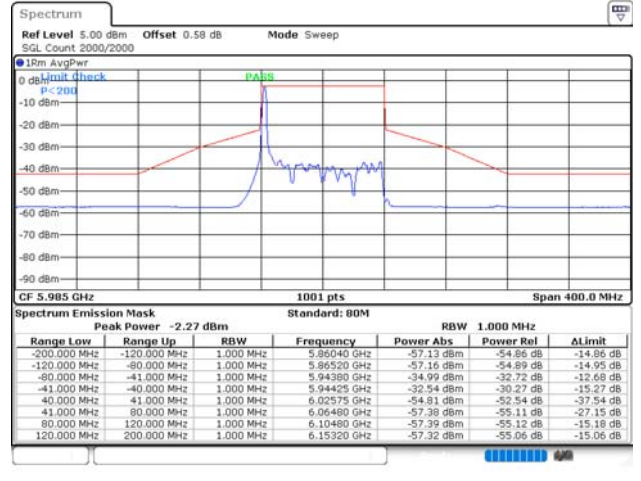

802.11ax_HE40 / 26T / RU offset 17 / Mid ch.

802.11ax_HE40 / 26T / RU offset 17 / High ch.

MIMO_ANT 1

MIMO_ANT 2

802.11ax_HE80 / SU / Low ch.

802.11ax_HE80 / SU / Mid ch.

802.11ax_HE80 / SU / High ch.

MIMO_ANT 1

MIMO_ANT 2

802.11ax_HE80 / 26T / RU offset 0 / Low ch.

802.11ax_HE80 / 26T / RU offset 0 / Mid ch.

802.11ax_HE80 / 26T / RU offset 0 / High ch.

MIMO_ANT 1

MIMO_ANT 2

802.11ax_HE80 / 26T / RU offset 36 / Low ch.