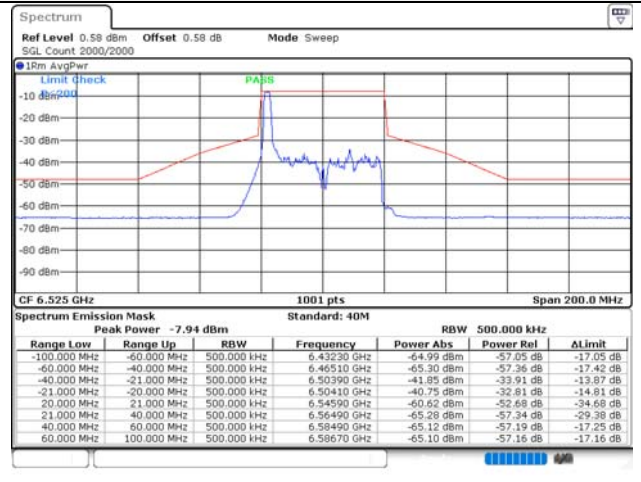

MIMO_ANT 2

802.11ax_HE40 / 26T / RU offset 0 / Low ch.

802.11ax_HE40 / 26T / RU offset 0 / Mid ch.

802.11ax_HE40 / 26T / RU offset 0 / High ch.

MIMO_ANT 1

MIMO_ANT 2

802.11ax_HE40 / 26T / RU offset 17 / Low ch.