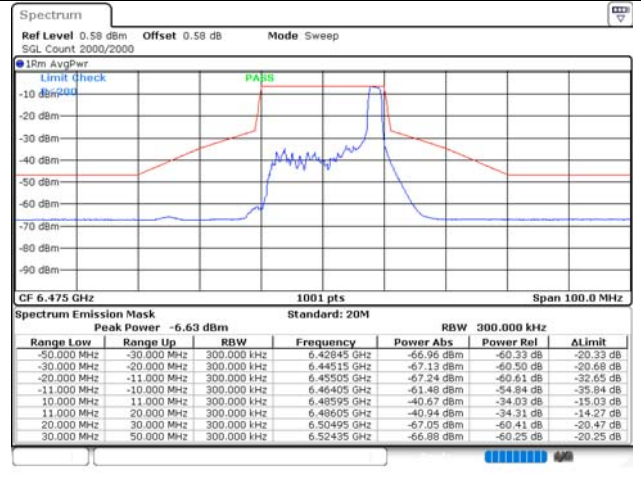

802.11ax_HE20 / 26T / RU offset 8 / Mid ch.