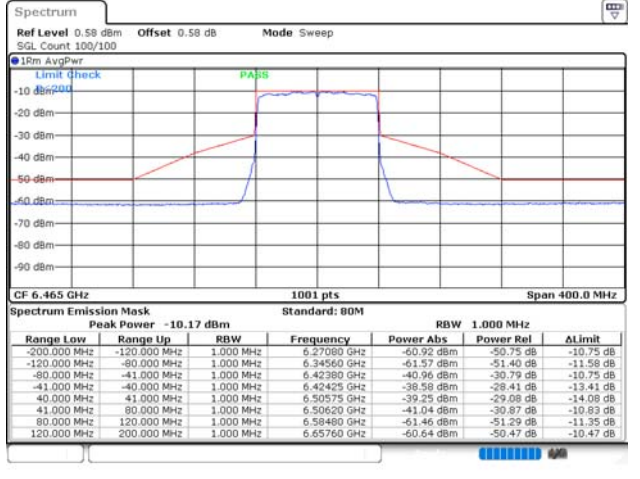

802.11ax_HE40 / 26T / RU offset 17 / Mid ch.

802.11ax_HE40 / 26T / RU offset 17 / High ch.

MIMO_ANT 1

MIMO_ANT 2

802.11ax_HE80 / SU / Mid ch.

802.11ax_HE80 / 26T / RU offset 0 / Mid ch.

802.11ax_HE80 / 26T / RU offset 36 / Mid ch.