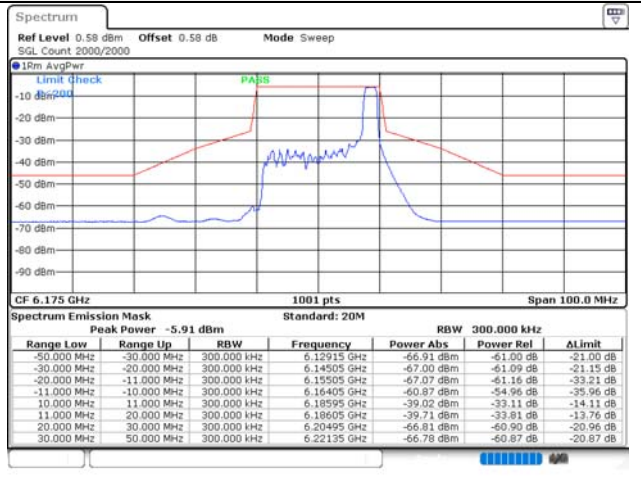

MIMO_ANT 1

MIMO_ANT 2

802.11ax_HE20 / 26T / RU offset 0 / Low ch.

802.11ax_HE20 / 26T / RU offset 0 / Mid ch.

802.11ax_HE20 / 26T / RU offset 0 / High ch.

MIMO_ANT 1

MIMO_ANT 2

802.11ax_HE20 / 26T / RU offset 8 / Low ch.

802.11ax_HE20 / 26T / RU offset 8 / Mid ch.

802.11ax_HE20 / 26T / RU offset 8 / High ch.

MIMO_ANT 1

MIMO_ANT 2

802.11ax_HE40 / SU / Low ch.

802.11ax_HE40 / SU / Mid ch.

802.11ax_HE40 / SU / High ch.

MIMO_ANT 1