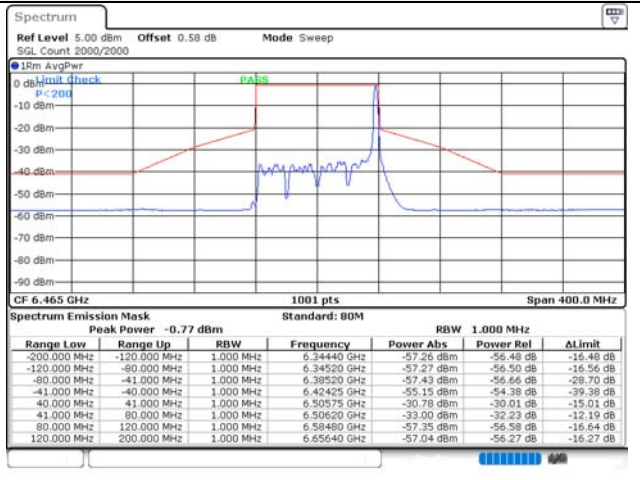

802.11ax_HE40 / 26T / RU offset 17 / Mid ch.

802.11ax_HE40 / 26T / RU offset 17 / High ch.

MIMO_ANT 1

MIMO_ANT 2

802.11ax_HE80 / SU / Mid ch.

802.11ax_HE80 / 26T / RU offset 0 / Mid ch.

802.11ax_HE80 / 26T / RU offset 36 / Mid ch.