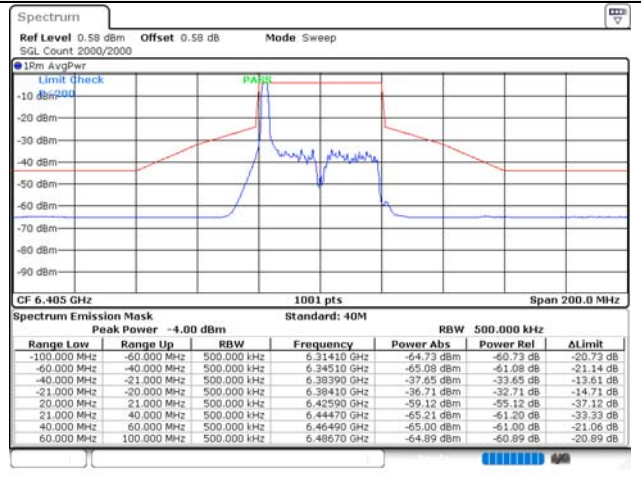

MIMO_ANT 2

802.11ax_HE40 / 26T / RU offset 0 / Low ch.

802.11ax_HE40 / 26T / RU offset 0 / Mid ch.

802.11ax_HE40 / 26T / RU offset 0 / High ch.

MIMO_ANT 1

MIMO_ANT 2

802.11ax_HE40 / 26T / RU offset 17 / Low ch.