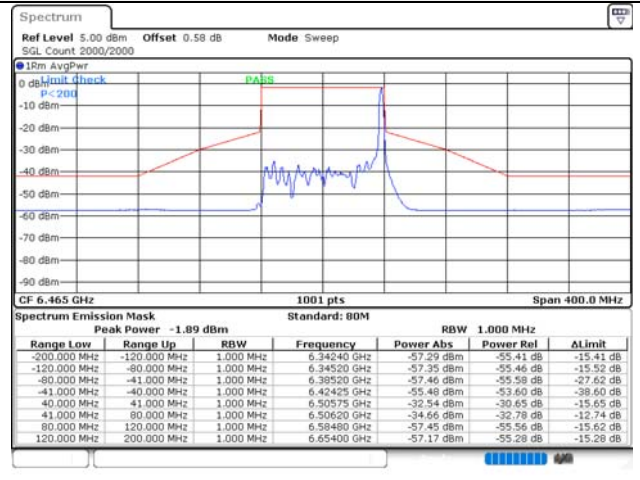

802.11ax_HE40 / 26T / RU offset 17 / Mid ch.

802.11ax_HE40 / 26T / RU offset 17 / High ch.

MIMO_ANT 1

MIMO_ANT 2

802.11ax_HE80 / SU / Mid ch.

802.11ax_HE80 / 26T / RU offset 0 / Mid ch.

802.11ax_HE80 / 26T / RU offset 36 / Mid ch.