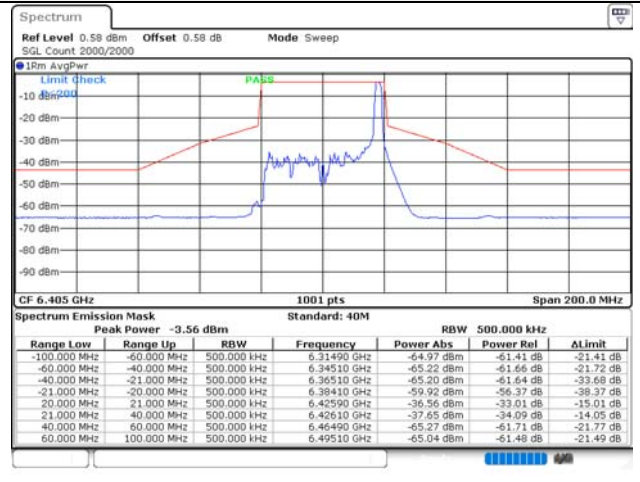

802.11ax_HE40 / 26T / RU offset 17 / High ch.