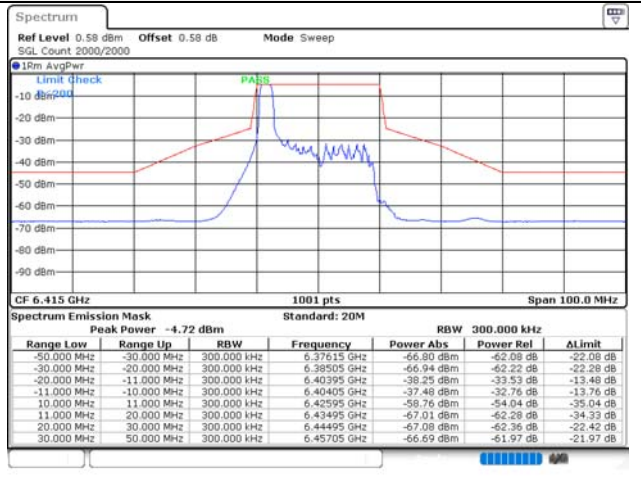

MIMO_ANT 1

MIMO_ANT 2

802.11ax_HE20 / 26T / RU offset 0 / Low ch.

802.11ax_HE20 / 26T / RU offset 0 / Mid ch.

802.11ax_HE20 / 26T / RU offset 0 / High ch.

MIMO_ANT 1

MIMO_ANT 2

802.11ax_HE20 / 26T / RU offset 8 / Low ch.