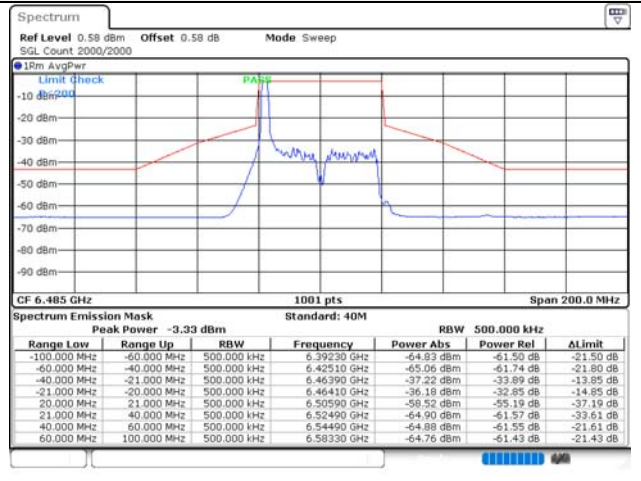

802.11ax_HE40 / 26T / RU offset 0 / Mid ch.