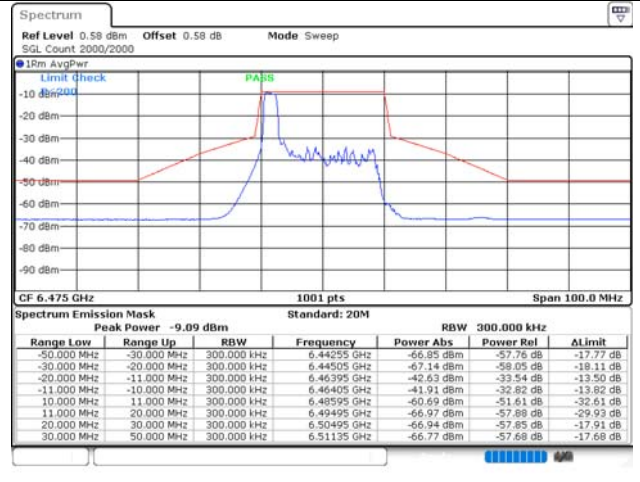

MIMO_ANT 1

MIMO_ANT 2

802.11ax_HE20 / 26T / RU offset 0 / Low ch.

802.11ax_HE20 / 26T / RU offset 0 / Mid ch.

802.11ax_HE20 / 26T / RU offset 0 / High ch.

MIMO_ANT 1

MIMO_ANT 2

802.11ax_HE20 / 26T / RU offset 8 / Low ch.