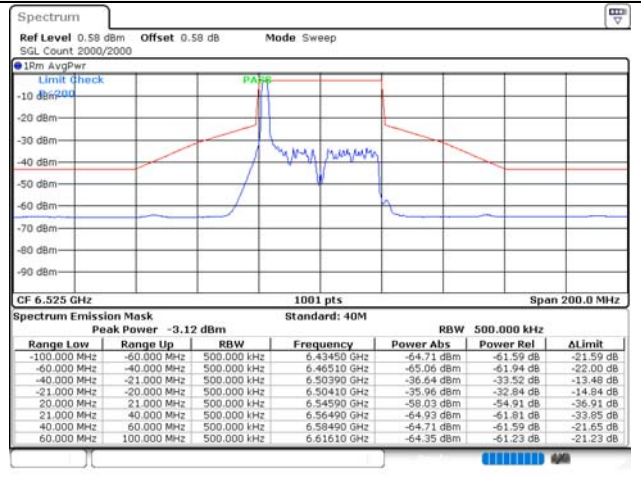

MIMO_ANT 2

802.11ax_HE40 / 26T / RU offset 0 / Low ch.

802.11ax_HE40 / 26T / RU offset 0 / Mid ch.

802.11ax_HE40 / 26T / RU offset 0 / High ch.

MIMO_ANT 1

MIMO_ANT 2

802.11ax_HE40 / 26T / RU offset 17 / Low ch.