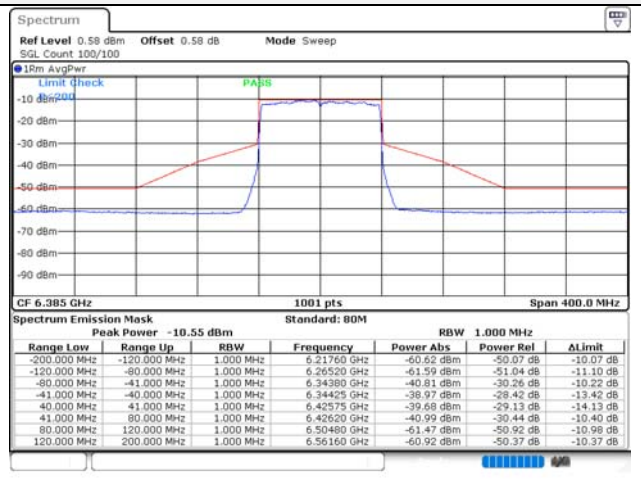

802.11ax_HE40 / 26T / RU offset 17 / Mid ch.

802.11ax_HE40 / 26T / RU offset 17 / High ch.

MIMO_ANT 1

MIMO_ANT 2

802.11ax_HE80 / SU / Low ch.

802.11ax_HE80 / SU / Mid ch.

802.11ax_HE80 / SU / High ch.

MIMO_ANT 1

MIMO_ANT 2

802.11ax_HE80 / 26T / RU offset 0 / Low ch.

802.11ax_HE80 / 26T / RU offset 0 / Mid ch.

802.11ax_HE80 / 26T / RU offset 0 / High ch.

MIMO_ANT 1

MIMO_ANT 2

802.11ax_HE80 / 26T / RU offset 36 / Low ch.