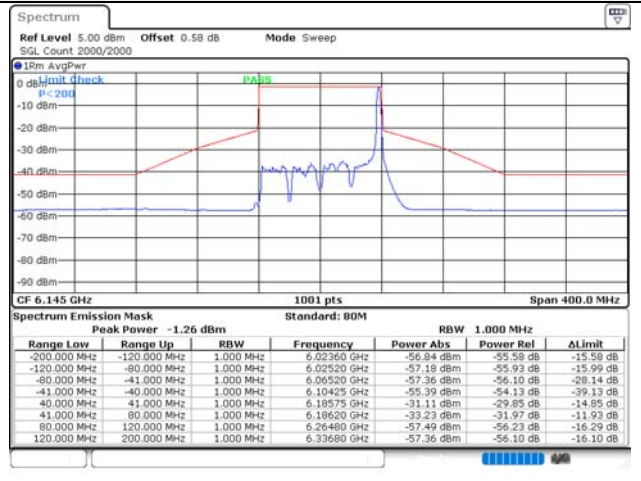

802.11ax_HE80 / 26T / RU offset 36 / Mid ch.