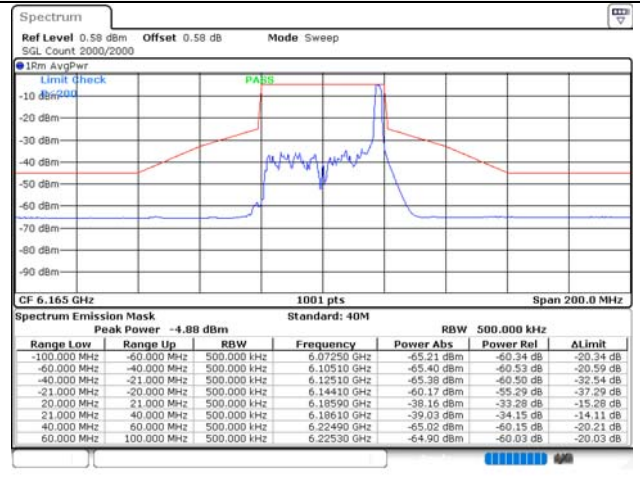

802.11ax_HE40 / 26T / RU offset 17 / Mid ch.