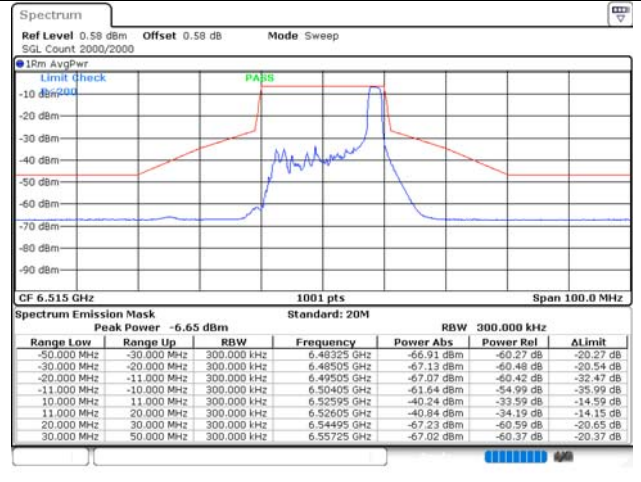

802.11ax_HE20 / 26T / RU offset 8 / High ch.