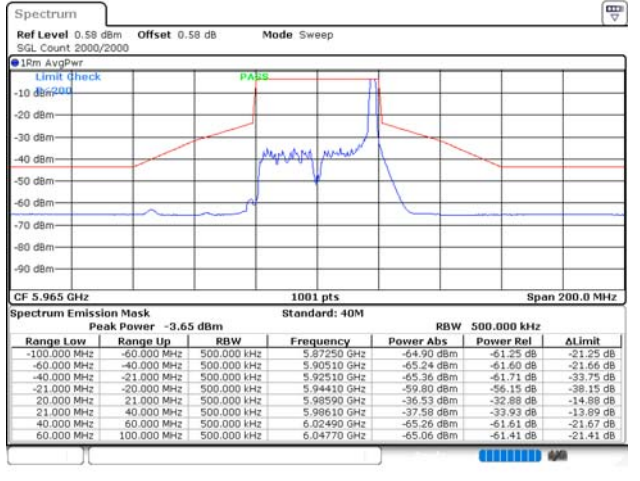

MIMO_ANT 2

802.11ax_HE40 / 26T / RU offset 0 / Low ch.

802.11ax_HE40 / 26T / RU offset 0 / Mid ch.

802.11ax_HE40 / 26T / RU offset 0 / High ch.

MIMO_ANT 1

MIMO_ANT 2

802.11ax_HE40 / 26T / RU offset 17 / Low ch.