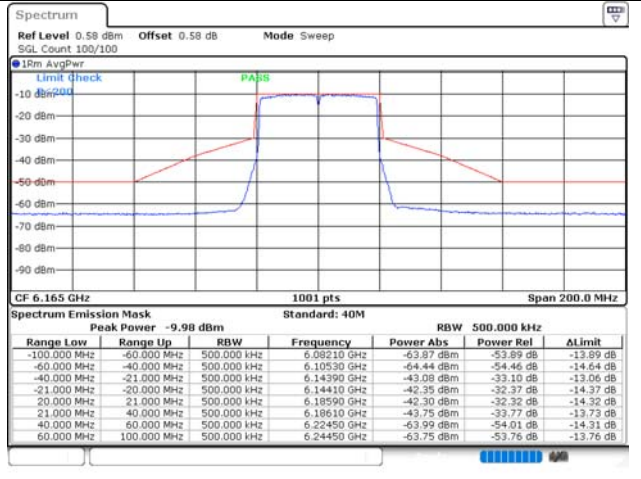

802.11ax_HE20 / 26T / RU offset 8 / Mid ch.

802.11ax_HE20 / 26T / RU offset 8 / High ch.

MIMO_ANT 1

MIMO_ANT 2

802.11ax_HE40 / SU / Low ch.

802.11ax_HE40 / SU / Mid ch.

802.11ax_HE40 / SU / High ch.

MIMO_ANT 1