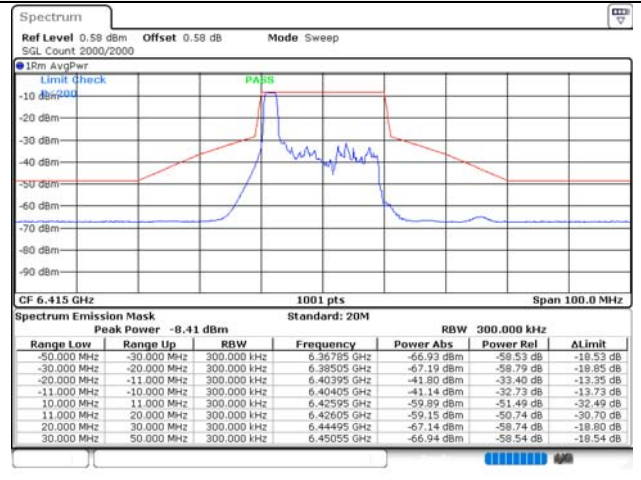

MIMO_ANT 1

MIMO_ANT 2

802.11ax_HE20 / 26T / RU offset 0 / Low ch.

802.11ax_HE20 / 26T / RU offset 0 / Mid ch.

802.11ax_HE20 / 26T / RU offset 0 / High ch.

MIMO_ANT 1

MIMO_ANT 2

802.11ax_HE20 / 26T / RU offset 8 / Low ch.

802.11ax_HE20 / 26T / RU offset 8 / Mid ch.

802.11ax_HE20 / 26T / RU offset 8 / High ch.

MIMO_ANT 1

MIMO_ANT 2

802.11ax_HE40 / SU / Low ch.

802.11ax_HE40 / SU / Mid ch.

802.11ax_HE40 / SU / High ch.

MIMO_ANT 1