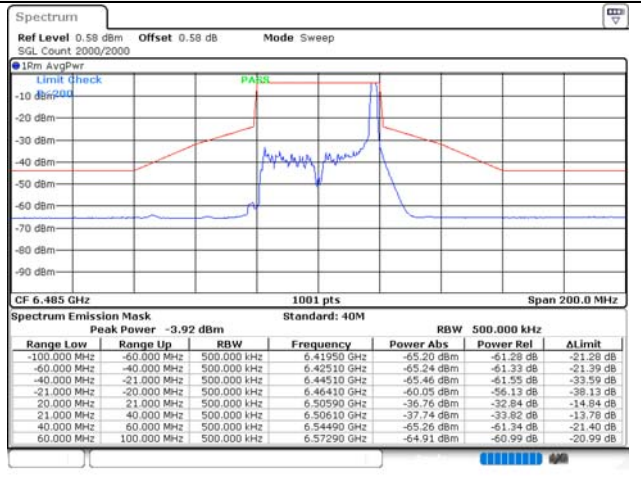

MIMO_ANT 2

802.11ax_HE40 / 26T / RU offset 0 / Low ch.

802.11ax_HE40 / 26T / RU offset 0 / Mid ch.

802.11ax_HE40 / 26T / RU offset 0 / High ch.

MIMO_ANT 1

MIMO_ANT 2

802.11ax_HE40 / 26T / RU offset 17 / Low ch.

802.11ax_HE40 / 26T / RU offset 17 / Mid ch.

802.11ax_HE40 / 26T / RU offset 17 / High ch.

MIMO_ANT 1

MIMO_ANT 2

802.11ax_HE80 / SU / Mid ch.

802.11ax_HE80 / 26T / RU offset 0 / Mid ch.

802.11ax_HE80 / 26T / RU offset 36 / Mid ch.