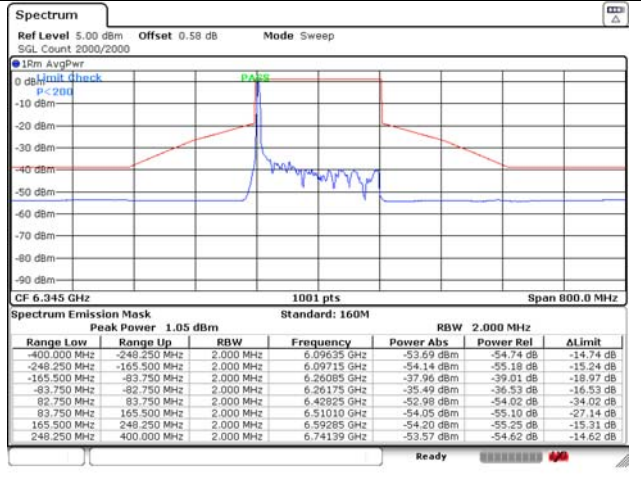

MIMO_ANT 2

802.11ax_HE160 / 26T / RU offset 0L / Low ch.

802.11ax_HE160 / 26T / RU offset 0L / Mid ch.

802.11ax_HE160 / 26T / RU offset 0L / High ch.

MIMO_ANT 1

MIMO_ANT 2

802.11ax_HE160 / 26T / RU offset 36U / Low ch.