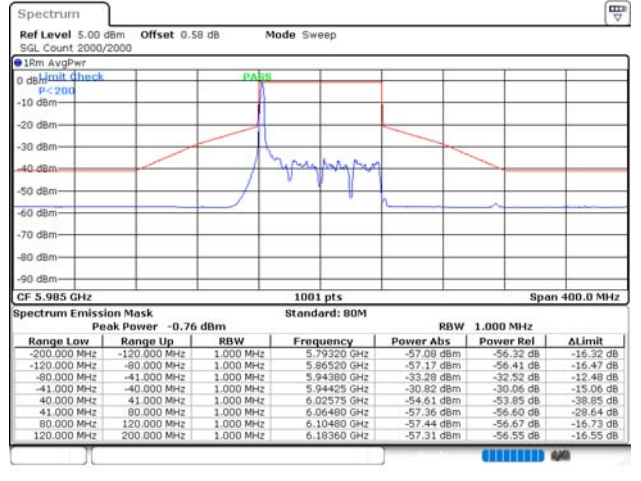

802.11ax_HE40 / 26T / RU offset 17 / Mid ch.

802.11ax_HE40 / 26T / RU offset 17 / High ch.

MIMO_ANT 1

MIMO_ANT 2

802.11ax_HE80 / SU / Low ch.

802.11ax_HE80 / SU / Mid ch.

802.11ax_HE80 / SU / High ch.

MIMO_ANT 1

MIMO_ANT 2

802.11ax_HE80 / 26T / RU offset 0 / Low ch.

802.11ax_HE80 / 26T / RU offset 0 / Mid ch.

802.11ax_HE80 / 26T / RU offset 0 / High ch.

MIMO_ANT 1

MIMO_ANT 2

802.11ax_HE80 / 26T / RU offset 36 / Low ch.