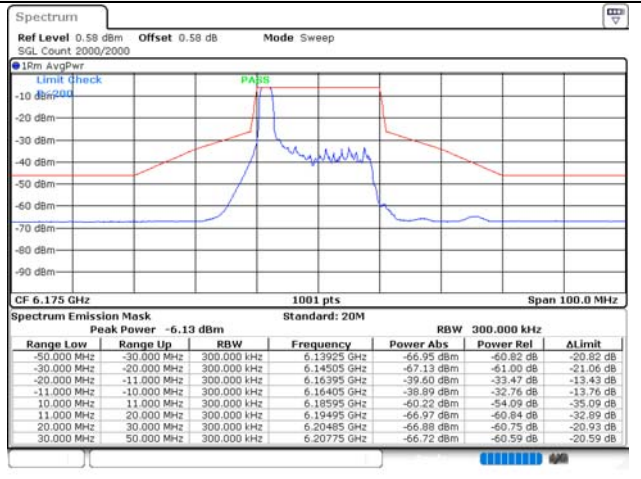

MIMO_ANT 1

MIMO_ANT 2

802.11ax_HE20 / 26T / RU offset 0 / Low ch.

802.11ax_HE20 / 26T / RU offset 0 / Mid ch.

802.11ax_HE20 / 26T / RU offset 0 / High ch.

MIMO_ANT 1

MIMO_ANT 2

802.11ax_HE20 / 26T / RU offset 8 / Low ch.