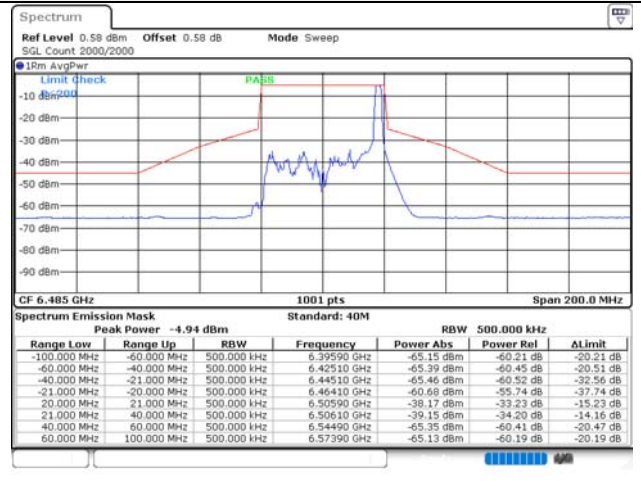

MIMO_ANT 2

802.11ax_HE40 / 26T / RU offset 0 / Low ch.

802.11ax_HE40 / 26T / RU offset 0 / Mid ch.

802.11ax_HE40 / 26T / RU offset 0 / High ch.

MIMO_ANT 1

MIMO_ANT 2

802.11ax_HE40 / 26T / RU offset 17 / Low ch.

802.11ax_HE40 / 26T / RU offset 17 / Mid ch.

802.11ax_HE40 / 26T / RU offset 17 / High ch.

MIMO_ANT 1

MIMO_ANT 2

802.11ax_HE80 / SU / Mid ch.

802.11ax_HE80 / 26T / RU offset 0 / Mid ch.

802.11ax_HE80 / 26T / RU offset 36 / Mid ch.