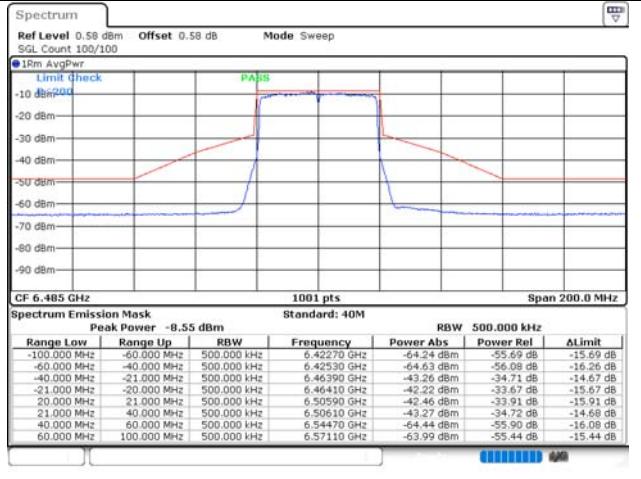

802.11ax_HE20 / 26T / RU offset 8 / Mid ch.

802.11ax_HE20 / 26T / RU offset 8 / High ch.

MIMO_ANT 1

MIMO_ANT 2

802.11ax_HE40 / SU / Low ch.

802.11ax_HE40 / SU / Mid ch.

802.11ax_HE40 / SU / High ch.

MIMO_ANT 1