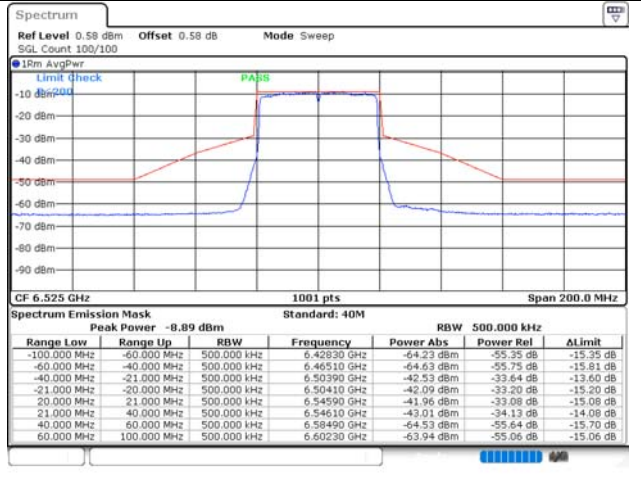

802.11ax_HE20 / 26T / RU offset 8 / Mid ch.

802.11ax_HE20 / 26T / RU offset 8 / High ch.

MIMO_ANT 1

MIMO_ANT 2

802.11ax_HE40 / SU / Low ch.

802.11ax_HE40 / SU / Mid ch.

802.11ax_HE40 / SU / High ch.

MIMO_ANT 1