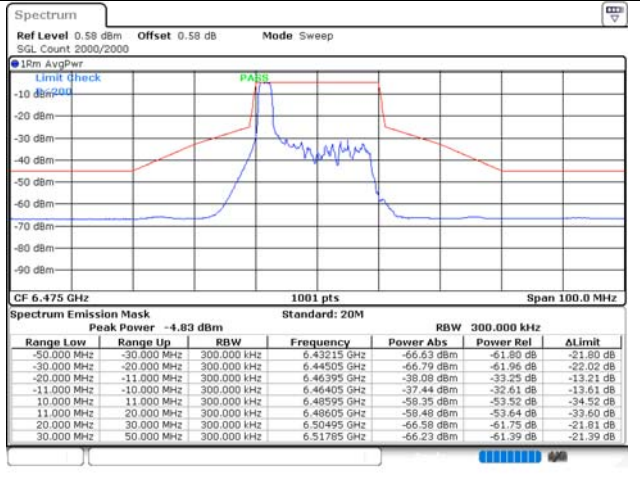

802.11ax_HE160 / 26T / RU offset 36U / Mid ch.

802.11ax_HE160 / 26T / RU offset 36U / High ch.

2Tx MIMO_UNII-6 Band

MIMO_ANT 1

MIMO_ANT 2

802.11ax_HE20 / SU / Low ch.

802.11ax_HE20 / SU / Mid ch.

802.11ax_HE20 / SU / High ch.

MIMO_ANT 1

MIMO_ANT 2

802.11ax_HE20 / 26T / RU offset 0 / Low ch.

802.11ax_HE20 / 26T / RU offset 0 / Mid ch.

802.11ax_HE20 / 26T / RU offset 0 / High ch.

MIMO_ANT 1

MIMO_ANT 2

802.11ax_HE20 / 26T / RU offset 8 / Low ch.