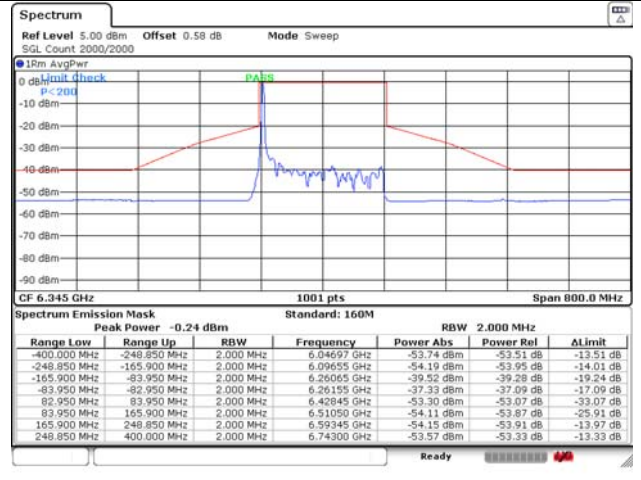

MIMO_ANT 2

802.11ax_HE160 / 26T / RU offset 0L / Low ch.

802.11ax_HE160 / 26T / RU offset 0L / Mid ch.

802.11ax_HE160 / 26T / RU offset 0L / High ch.

MIMO_ANT 1

MIMO_ANT 2

802.11ax_HE160 / 26T / RU offset 36U / Low ch.