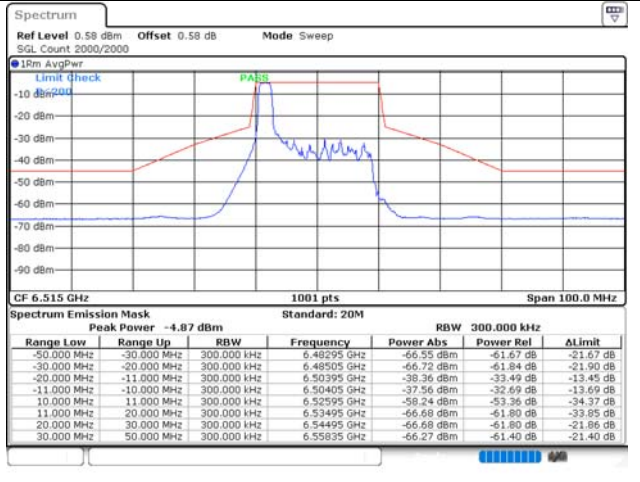

MIMO_ANT 1

MIMO_ANT 2

802.11ax_HE20 / 26T / RU offset 0 / Low ch.

802.11ax_HE20 / 26T / RU offset 0 / Mid ch.

802.11ax_HE20 / 26T / RU offset 0 / High ch.

MIMO_ANT 1

MIMO_ANT 2

802.11ax_HE20 / 26T / RU offset 8 / Low ch.