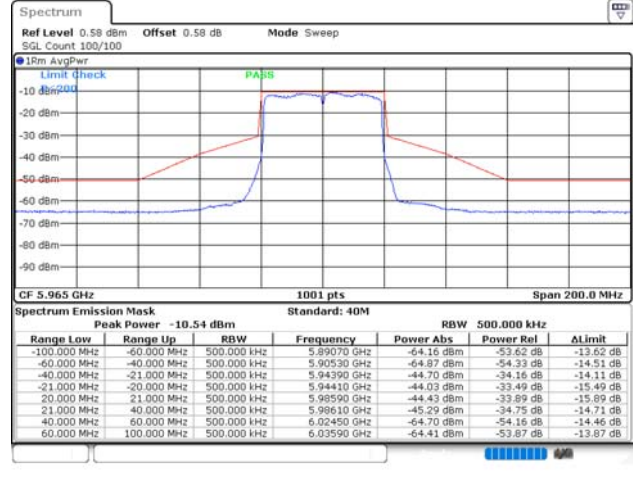

802.11ax_HE20 / 26T / RU offset 8 / Mid ch.

802.11ax_HE20 / 26T / RU offset 8 / High ch.

MIMO_ANT 1

MIMO_ANT 2

802.11ax_HE40 / SU / Low ch.

802.11ax_HE40 / SU / Mid ch.

802.11ax_HE40 / SU / High ch.

MIMO_ANT 1

MIMO_ANT 2

802.11ax_HE40 / 26T / RU offset 0 / Low ch.

802.11ax_HE40 / 26T / RU offset 0 / Mid ch.

802.11ax_HE40 / 26T / RU offset 0 / High ch.

MIMO_ANT 1

MIMO_ANT 2

802.11ax_HE40 / 26T / RU offset 17 / Low ch.