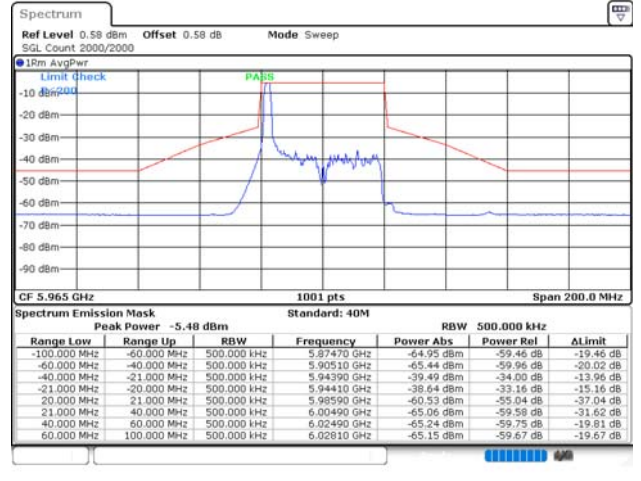

MIMO_ANT 1

MIMO_ANT 2

802.11ax_HE40 / 26T / RU offset 0 / Low ch.