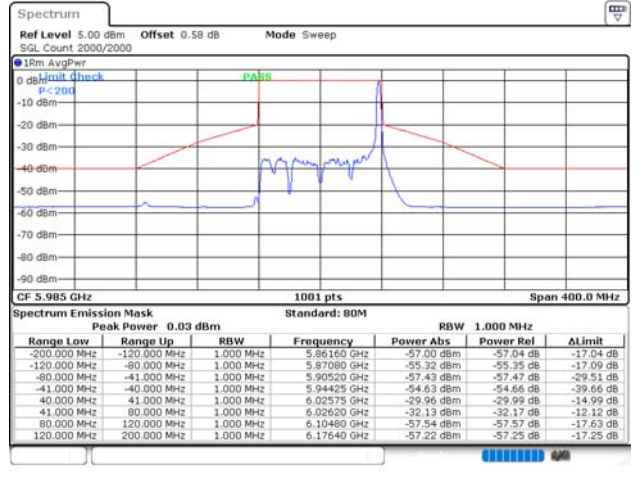

MIMO_ANT 2

802.11ax_HE80 / 26T / RU offset 0 / Low ch.

802.11ax_HE80 / 26T / RU offset 0 / Mid ch.

802.11ax_HE80 / 26T / RU offset 0 / High ch.

MIMO_ANT 1

MIMO_ANT 2

802.11ax_HE80 / 26T / RU offset 36 / Low ch.