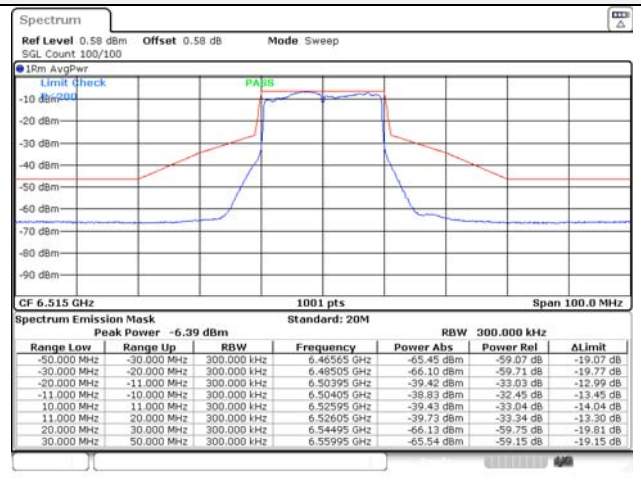

802.11ax_HE160 / 26T / RU offset 36U / Mid ch.

802.11ax_HE160 / 26T / RU offset 36U / High ch.

2Tx MIMO_UNII-6 Band

MIMO_ANT 1

MIMO_ANT 2

802.11ax_HE20 / SU / Low ch.

802.11ax_HE20 / SU / Mid ch.

802.11ax_HE20 / SU / High ch.

MIMO_ANT 1

MIMO_ANT 2

802.11ax_HE20 / 26T / RU offset 0 / Low ch.

802.11ax_HE20 / 26T / RU offset 0 / Mid ch.

802.11ax_HE20 / 26T / RU offset 0 / High ch.

MIMO_ANT 1

MIMO_ANT 2

802.11ax_HE20 / 26T / RU offset 8 / Low ch.