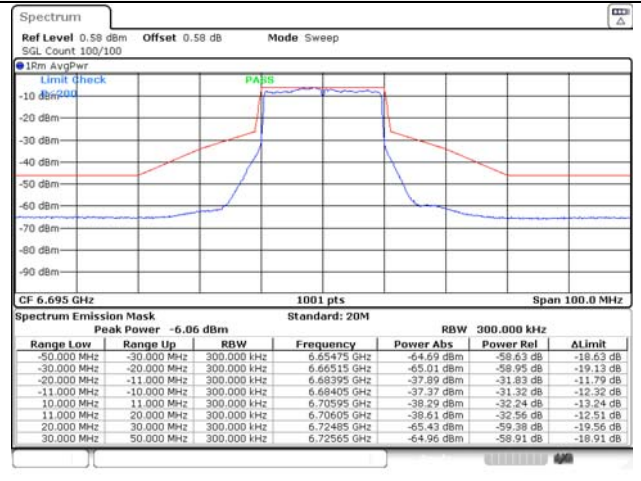

MIMO_ANT 1

MIMO_ANT 2

802.11ax_HE160 / SU / Mid ch.

802.11ax_HE160 / 26T / RU offset 0L / Mid ch.

802.11ax_HE160 / 26T / RU offset 36U / Mid ch.

2Tx MIMO_UNII-7 Band

MIMO_ANT 1

MIMO_ANT 2

802.11ax_HE20 / SU / Low ch.

802.11ax_HE20 / SU / Mid ch.

802.11ax_HE20 / SU / High ch.