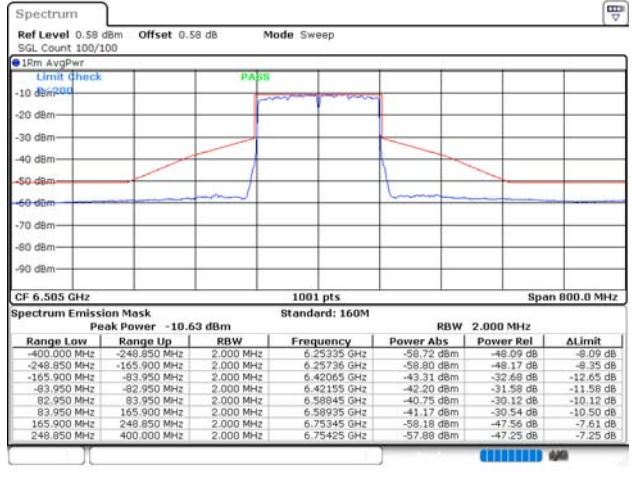

MIMO_ANT 1

MIMO_ANT 2

802.11ax_HE160 / SU / Mid ch.