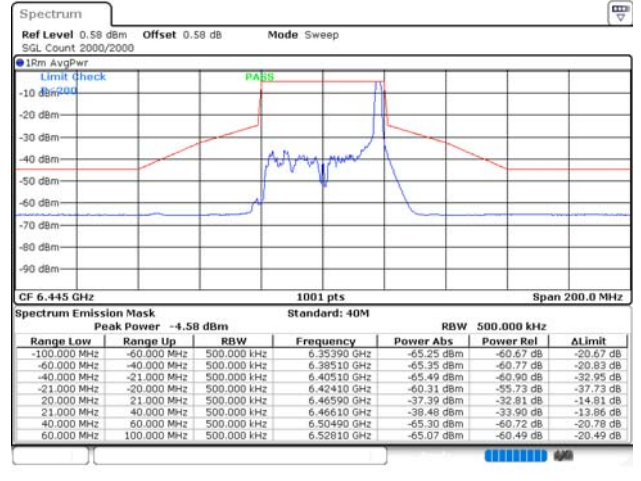

MIMO_ANT 2

802.11ax_HE40 / 26T / RU offset 0 / Low ch.

802.11ax_HE40 / 26T / RU offset 0 / Mid ch.

802.11ax_HE40 / 26T / RU offset 0 / High ch.

MIMO_ANT 1

MIMO_ANT 2

802.11ax_HE40 / 26T / RU offset 17 / Low ch.