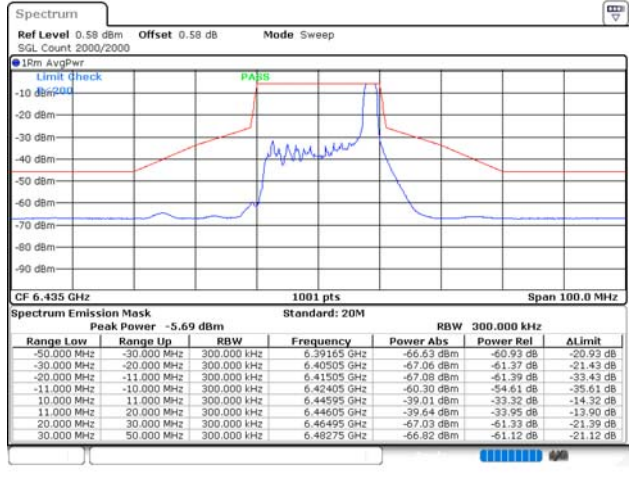

MIMO_ANT 1

MIMO_ANT 2

802.11ax_HE20 / 26T / RU offset 0 / Low ch.

802.11ax_HE20 / 26T / RU offset 0 / Mid ch.

802.11ax_HE20 / 26T / RU offset 0 / High ch.

MIMO_ANT 1

MIMO_ANT 2

802.11ax_HE20 / 26T / RU offset 8 / Low ch.