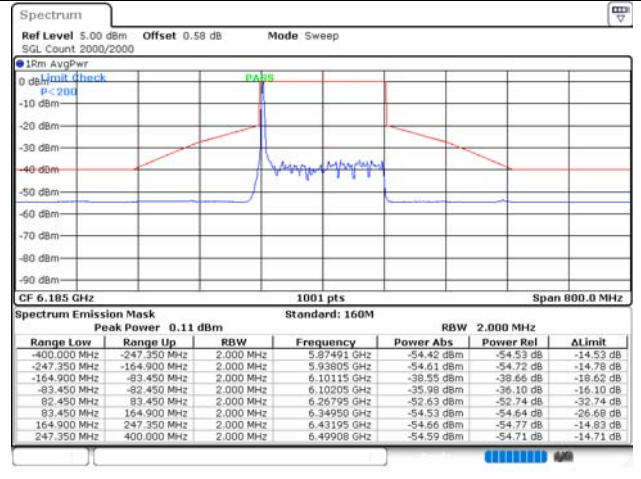

802.11ax_HE160 / 26T / RU offset 0L / Mid ch.