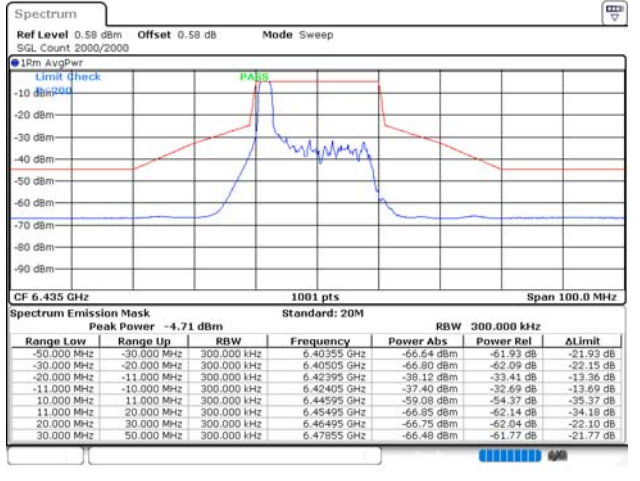

MIMO_ANT 1

MIMO_ANT 2

802.11ax_HE20 / 26T / RU offset 0 / Low ch.

802.11ax_HE20 / 26T / RU offset 0 / Mid ch.

802.11ax_HE20 / 26T / RU offset 0 / High ch.

MIMO_ANT 1

MIMO_ANT 2

802.11ax_HE20 / 26T / RU offset 8 / Low ch.