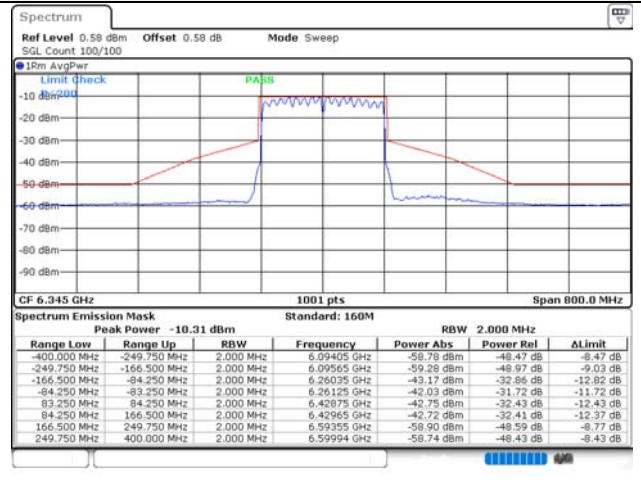

802.11ax_HE80 / 26T / RU offset 36 / Mid ch.

802.11ax_HE80 / 26T / RU offset 36 / High ch.

MIMO_ANT 1

MIMO_ANT 2

802.11ax_HE160 / SU / Low ch.

802.11ax_HE160 / SU / Mid ch.

802.11ax_HE160 / SU / High ch.

MIMO_ANT 1

MIMO_ANT 2

802.11ax_HE160 / 26T / RU offset 0L / Low ch.

802.11ax_HE160 / 26T / RU offset 0L / Mid ch.

802.11ax_HE160 / 26T / RU offset 0L / High ch.

MIMO_ANT 1

MIMO_ANT 2

802.11ax_HE160 / 26T / RU offset 36U / Low ch.