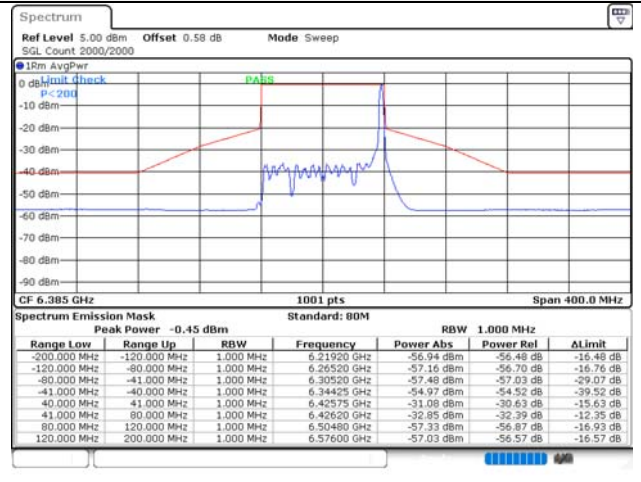

802.11ax_HE80 / 26T / RU offset 36 / High ch.