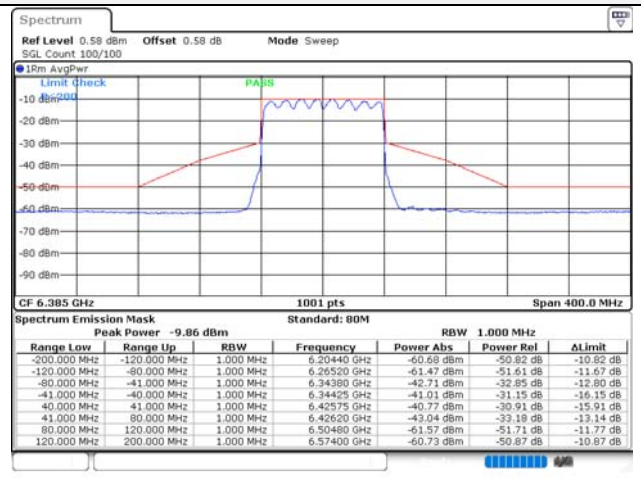

802.11ax_HE80 / SU / High ch.