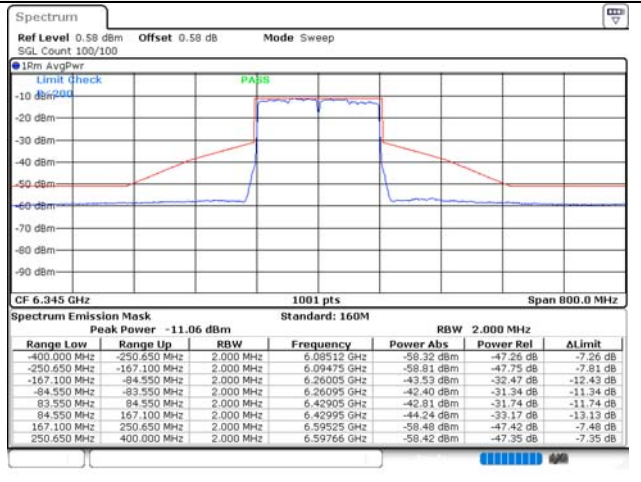

802.11ax_HE80 / 26T / RU offset 36 / Mid ch.

802.11ax_HE80 / 26T / RU offset 36 / High ch.

MIMO_ANT 1

MIMO_ANT 2

802.11ax_HE160 / SU / Low ch.

802.11ax_HE160 / SU / Mid ch.

802.11ax_HE160 / SU / High ch.

MIMO_ANT 1

MIMO_ANT 2

802.11ax_HE160 / 26T / RU offset 0L / Low ch.

802.11ax_HE160 / 26T / RU offset 0L / Mid ch.

802.11ax_HE160 / 26T / RU offset 0L / High ch.

MIMO_ANT 1

MIMO_ANT 2

802.11ax_HE160 / 26T / RU offset 36U / Low ch.