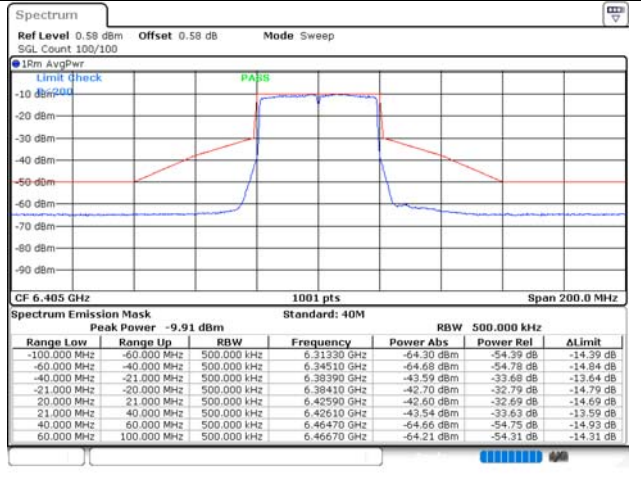

802.11ax_HE20 / 26T / RU offset 8 / Mid ch.

802.11ax_HE20 / 26T / RU offset 8 / High ch.

MIMO_ANT 1

MIMO_ANT 2

802.11ax_HE40 / SU / Low ch.

802.11ax_HE40 / SU / Mid ch.

802.11ax_HE40 / SU / High ch.

MIMO_ANT 1

MIMO_ANT 2

802.11ax_HE40 / 26T / RU offset 0 / Low ch.

802.11ax_HE40 / 26T / RU offset 0 / Mid ch.

802.11ax_HE40 / 26T / RU offset 0 / High ch.

MIMO_ANT 1

MIMO_ANT 2

802.11ax_HE40 / 26T / RU offset 17 / Low ch.