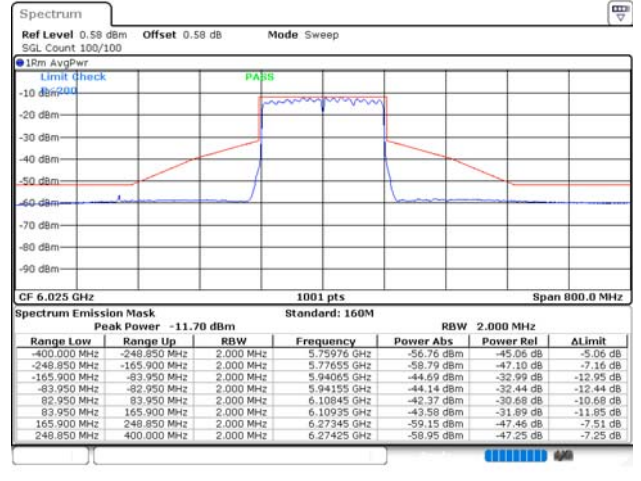

802.11ax_HE80 / 26T / RU offset 36 / Mid ch.

802.11ax_HE80 / 26T / RU offset 36 / High ch.

MIMO_ANT 1

MIMO_ANT 2

802.11ax_HE160 / SU / Low ch.

802.11ax_HE160 / SU / Mid ch.

802.11ax_HE160 / SU / High ch.

MIMO_ANT 1