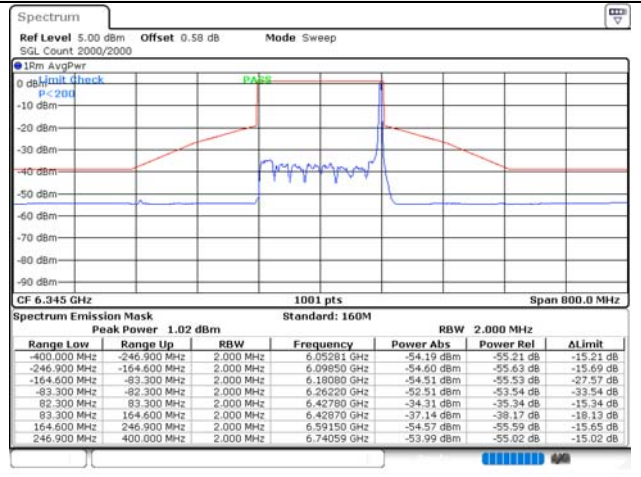

802.11ax_HE160 / 26T / RU offset 36U / High ch.