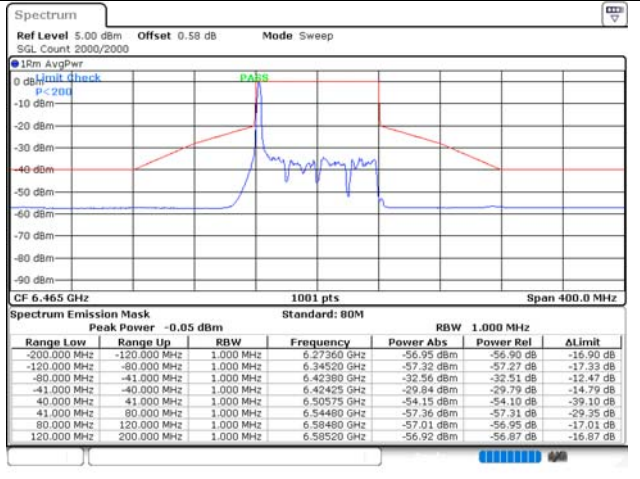

802.11ax_HE40 / 26T / RU offset 17 / Mid ch.

802.11ax_HE40 / 26T / RU offset 17 / High ch.

MIMO_ANT 1

MIMO_ANT 2

802.11ax_HE80 / SU / Mid ch.

802.11ax_HE80 / 26T / RU offset 0 / Mid ch.

802.11ax_HE80 / 26T / RU offset 36 / Mid ch.