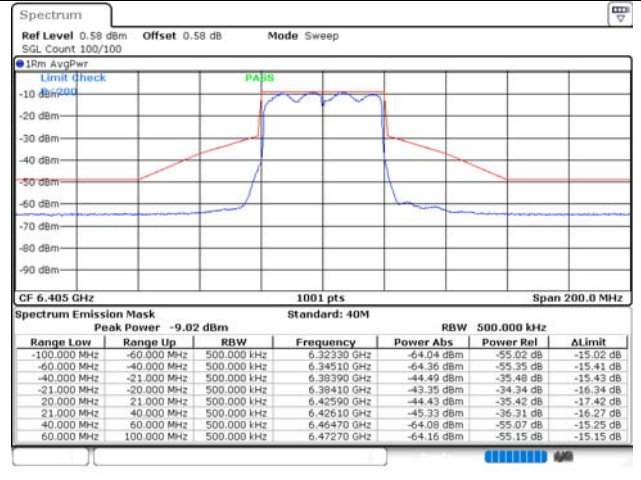

802.11ax_HE20 / 26T / RU offset 8 / Mid ch.

802.11ax_HE20 / 26T / RU offset 8 / High ch.

MIMO_ANT 1

MIMO_ANT 2

802.11ax_HE40 / SU / Low ch.

802.11ax_HE40 / SU / Mid ch.

802.11ax_HE40 / SU / High ch.

MIMO_ANT 1