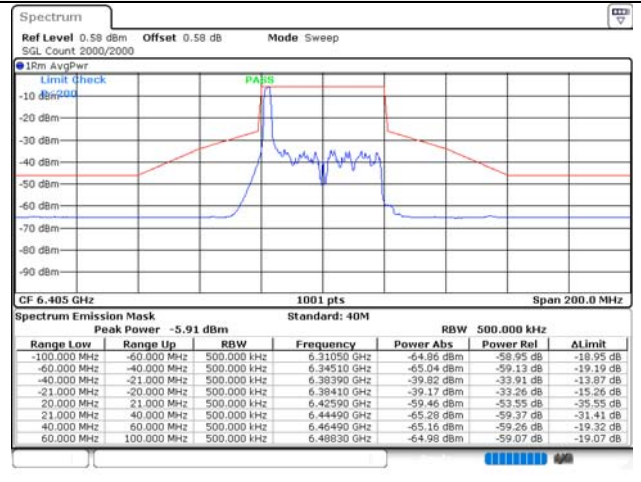

MIMO_ANT 2

802.11ax_HE40 / 26T / RU offset 0 / Low ch.

802.11ax_HE40 / 26T / RU offset 0 / Mid ch.

802.11ax_HE40 / 26T / RU offset 0 / High ch.

MIMO_ANT 1

MIMO_ANT 2

802.11ax_HE40 / 26T / RU offset 17 / Low ch.