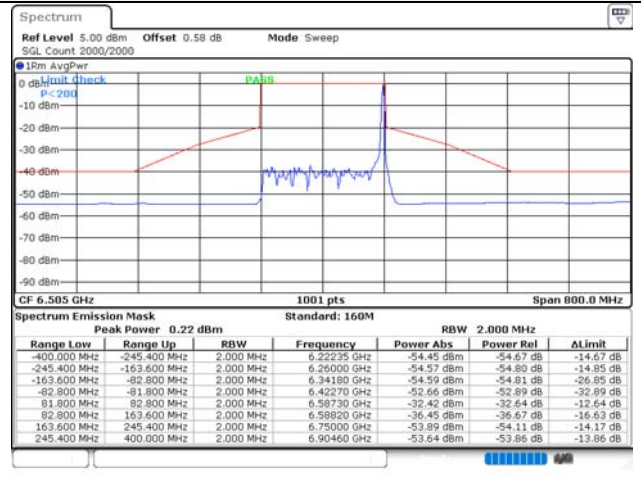

MIMO_ANT 1

MIMO_ANT 2

802.11ax_HE160 / SU / Mid ch.

802.11ax_HE160 / 26T / RU offset 0L / Mid ch.

802.11ax_HE160 / 26T / RU offset 36U / Mid ch.

2Tx MIMO_UNII-7 Band

MIMO_ANT 1

MIMO_ANT 2

802.11ax_HE20 / SU / Low ch.

802.11ax_HE20 / SU / Mid ch.

802.11ax_HE20 / SU / High ch.