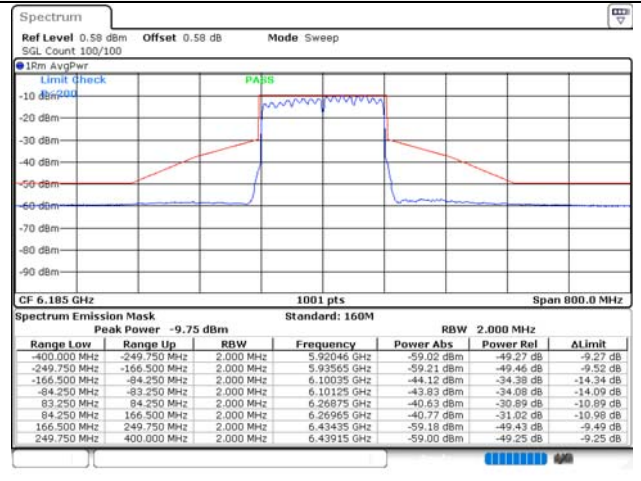

802.11ax_HE80 / 26T / RU offset 36 / Mid ch.

802.11ax_HE80 / 26T / RU offset 36 / High ch.

MIMO_ANT 1

MIMO_ANT 2

802.11ax_HE160 / SU / Low ch.

802.11ax_HE160 / SU / Mid ch.

802.11ax_HE160 / SU / High ch.

MIMO_ANT 1

MIMO_ANT 2

802.11ax_HE160 / 26T / RU offset 0L / Low ch.

802.11ax_HE160 / 26T / RU offset 0L / Mid ch.

802.11ax_HE160 / 26T / RU offset 0L / High ch.

MIMO_ANT 1

MIMO_ANT 2

802.11ax_HE160 / 26T / RU offset 36U / Low ch.