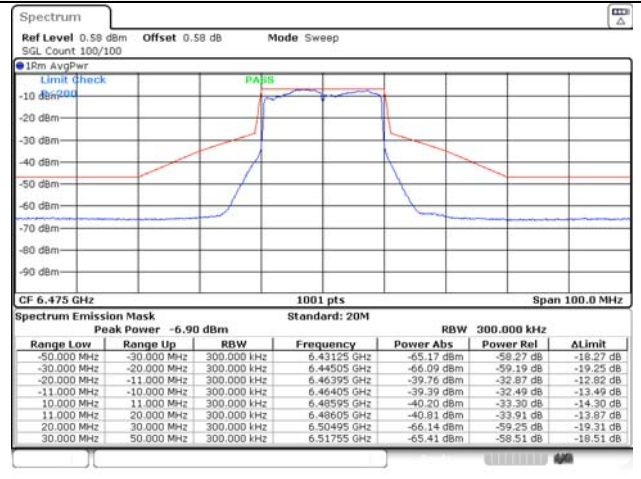

802.11ax_HE160 / 26T / RU offset 36U / Mid ch.

802.11ax_HE160 / 26T / RU offset 36U / High ch.

2Tx MIMO_UNII-6 Band

MIMO_ANT 1

MIMO_ANT 2

802.11ax_HE20 / SU / Low ch.

802.11ax_HE20 / SU / Mid ch.

802.11ax_HE20 / SU / High ch.

MIMO_ANT 1

MIMO_ANT 2

802.11ax_HE20 / 26T / RU offset 0 / Low ch.

802.11ax_HE20 / 26T / RU offset 0 / Mid ch.

802.11ax_HE20 / 26T / RU offset 0 / High ch.

MIMO_ANT 1

MIMO_ANT 2

802.11ax_HE20 / 26T / RU offset 8 / Low ch.