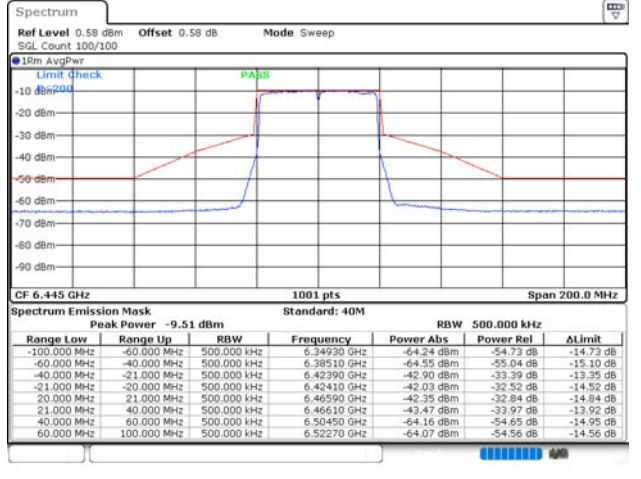

802.11ax_HE20 / 26T / RU offset 8 / Mid ch.

802.11ax_HE20 / 26T / RU offset 8 / High ch.

MIMO_ANT 1

MIMO_ANT 2

802.11ax_HE40 / SU / Low ch.

802.11ax_HE40 / SU / Mid ch.

802.11ax_HE40 / SU / High ch.

MIMO_ANT 1