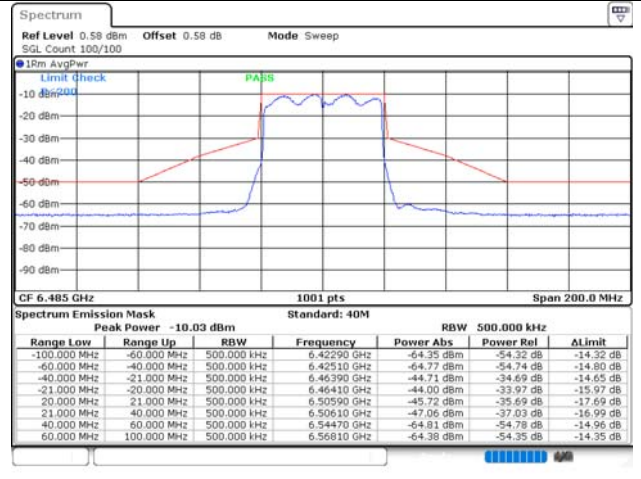

802.11ax_HE20 / 26T / RU offset 8 / Mid ch.

802.11ax_HE20 / 26T / RU offset 8 / High ch.

MIMO_ANT 1

MIMO_ANT 2

802.11ax_HE40 / SU / Low ch.

802.11ax_HE40 / SU / Mid ch.

802.11ax_HE40 / SU / High ch.

MIMO_ANT 1

MIMO_ANT 2

802.11ax_HE40 / 26T / RU offset 0 / Low ch.

802.11ax_HE40 / 26T / RU offset 0 / Mid ch.

802.11ax_HE40 / 26T / RU offset 0 / High ch.

MIMO_ANT 1

MIMO_ANT 2

802.11ax_HE40 / 26T / RU offset 17 / Low ch.