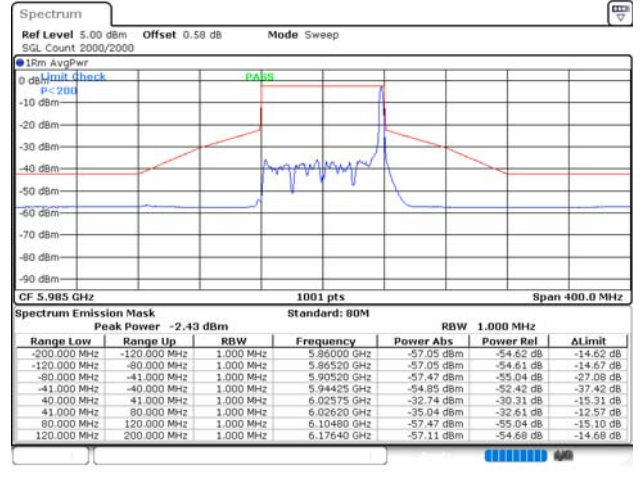

MIMO_ANT 2

802.11ax_HE80 / 26T / RU offset 0 / Low ch.

802.11ax_HE80 / 26T / RU offset 0 / Mid ch.

802.11ax_HE80 / 26T / RU offset 0 / High ch.

MIMO_ANT 1

MIMO_ANT 2

802.11ax_HE80 / 26T / RU offset 36 / Low ch.