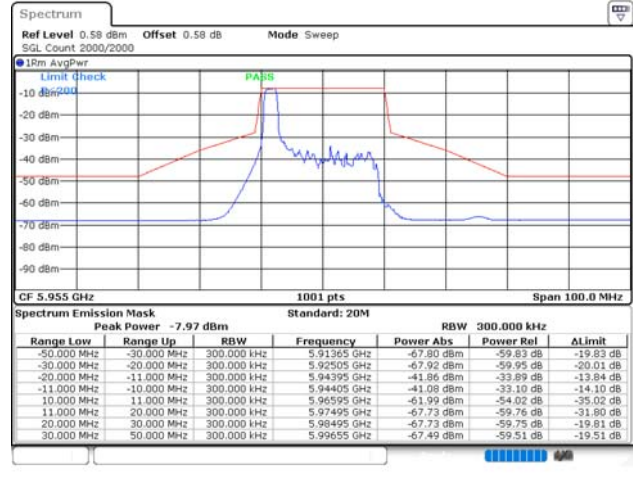

MIMO_ANT 1

MIMO_ANT 2

802.11ax_HE20 / 26T / RU offset 0 / Low ch.

802.11ax_HE20 / 26T / RU offset 0 / Mid ch.

802.11ax_HE20 / 26T / RU offset 0 / High ch.

MIMO_ANT 1

MIMO_ANT 2

802.11ax_HE20 / 26T / RU offset 8 / Low ch.