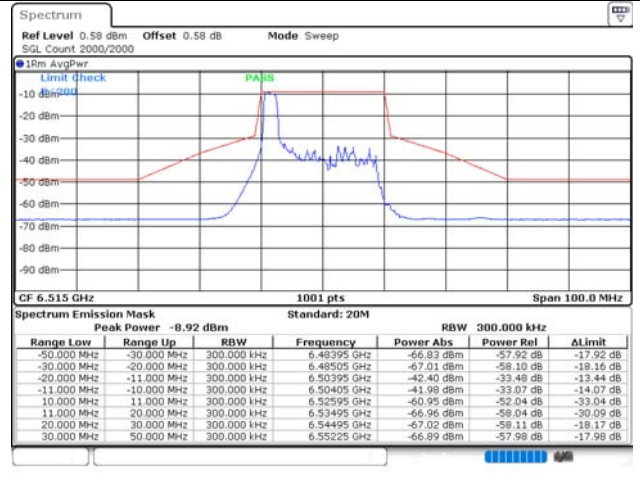

MIMO_ANT 1

MIMO_ANT 2

802.11ax_HE20 / 26T / RU offset 0 / Low ch.

802.11ax_HE20 / 26T / RU offset 0 / Mid ch.

802.11ax_HE20 / 26T / RU offset 0 / High ch.

MIMO_ANT 1

MIMO_ANT 2

802.11ax_HE20 / 26T / RU offset 8 / Low ch.