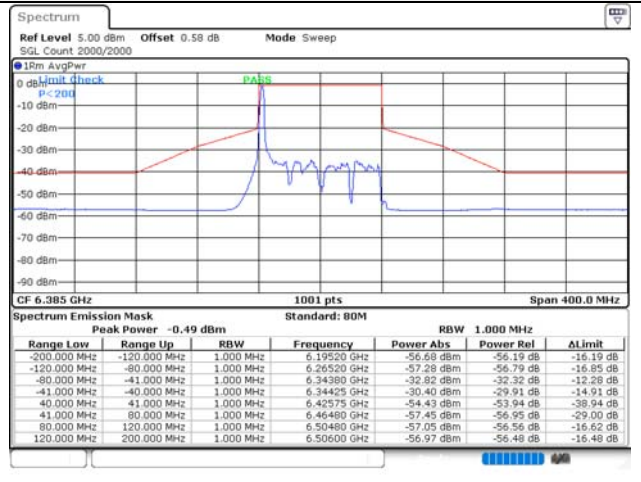

MIMO_ANT 2

802.11ax_HE80 / 26T / RU offset 0 / Low ch.

802.11ax_HE80 / 26T / RU offset 0 / Mid ch.

802.11ax_HE80 / 26T / RU offset 0 / High ch.

MIMO_ANT 1

MIMO_ANT 2

802.11ax_HE80 / 26T / RU offset 36 / Low ch.