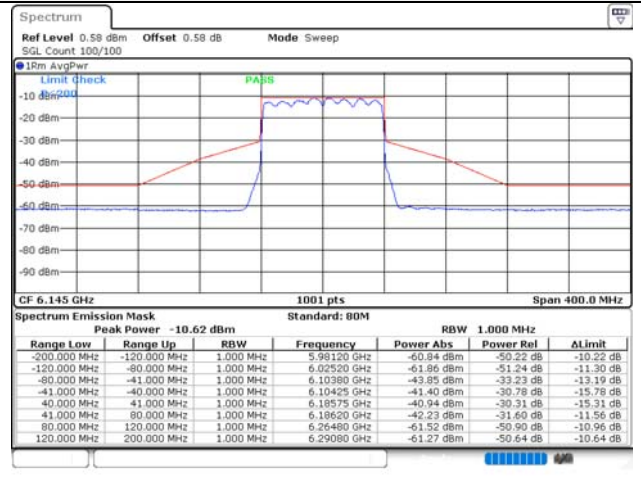

802.11ax_HE40 / 26T / RU offset 17 / Mid ch.

802.11ax_HE40 / 26T / RU offset 17 / High ch.

MIMO_ANT 1

MIMO_ANT 2

802.11ax_HE80 / SU / Low ch.

802.11ax_HE80 / SU / Mid ch.

802.11ax_HE80 / SU / High ch.

MIMO_ANT 1

MIMO_ANT 2

802.11ax_HE80 / 26T / RU offset 0 / Low ch.

802.11ax_HE80 / 26T / RU offset 0 / Mid ch.

802.11ax_HE80 / 26T / RU offset 0 / High ch.

MIMO_ANT 1

MIMO_ANT 2

802.11ax_HE80 / 26T / RU offset 36 / Low ch.