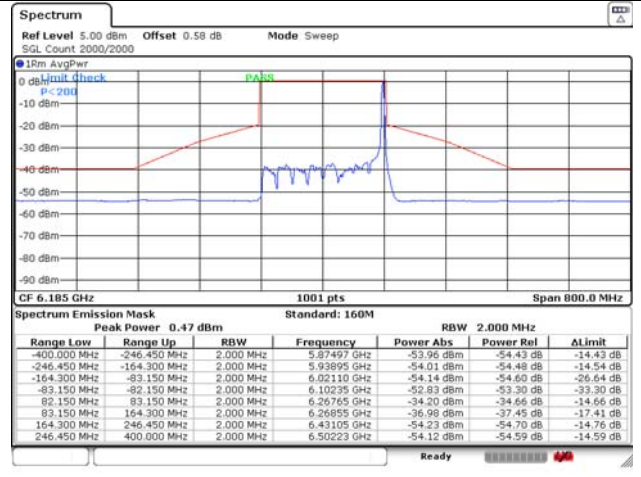

802.11ax_HE160 / 26T / RU offset 36U / Mid ch.