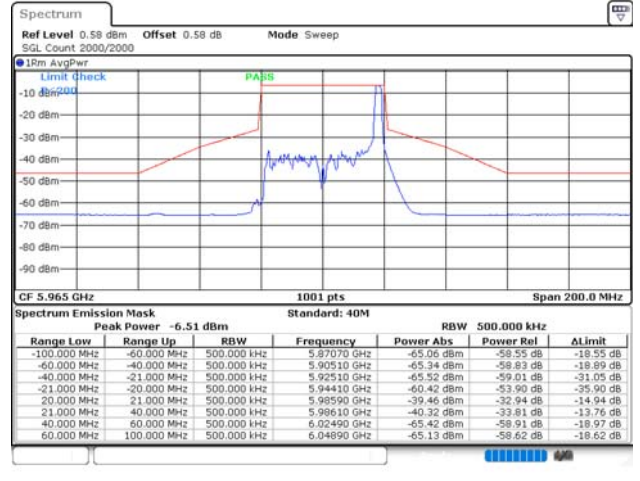

MIMO_ANT 2

802.11ax_HE40 / 26T / RU offset 0 / Low ch.

802.11ax_HE40 / 26T / RU offset 0 / Mid ch.

802.11ax_HE40 / 26T / RU offset 0 / High ch.

MIMO_ANT 1

MIMO_ANT 2

802.11ax_HE40 / 26T / RU offset 17 / Low ch.