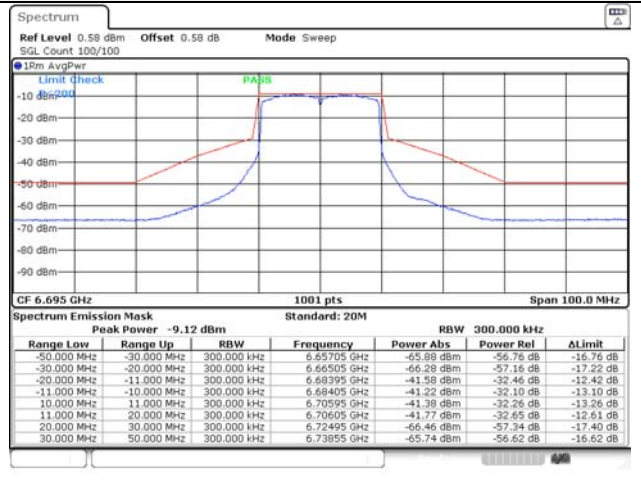

MIMO_ANT 1

MIMO_ANT 2

802.11ax_HE160 / SU / Mid ch.

802.11ax_HE160 / 26T / RU offset 0L / Mid ch.

802.11ax_HE160 / 26T / RU offset 36U / Mid ch.

2Tx MIMO_UNII-7 Band

MIMO_ANT 1

MIMO_ANT 2

802.11ax_HE20 / SU / Low ch.

802.11ax_HE20 / SU / Mid ch.

802.11ax_HE20 / SU / High ch.