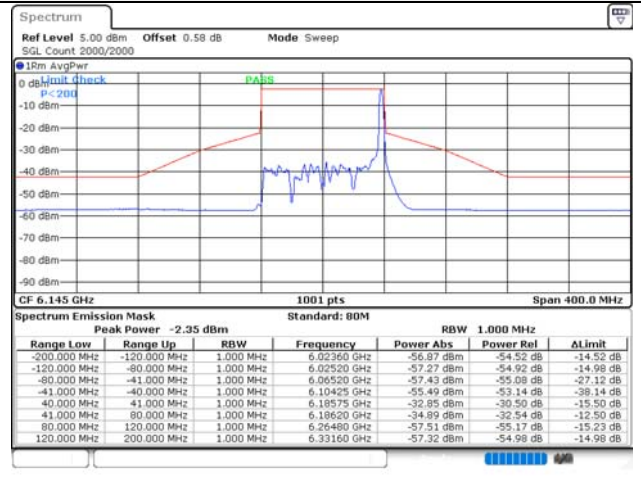

802.11ax_HE80 / 26T / RU offset 36 / Mid ch.