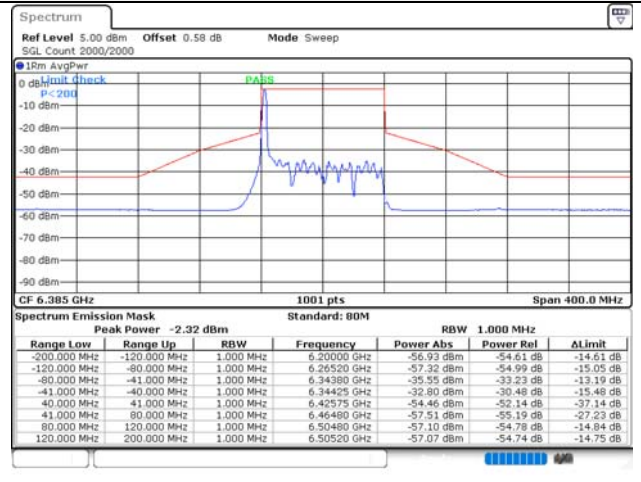

MIMO_ANT 2

802.11ax_HE80 / 26T / RU offset 0 / Low ch.

802.11ax_HE80 / 26T / RU offset 0 / Mid ch.

802.11ax_HE80 / 26T / RU offset 0 / High ch.

MIMO_ANT 1

MIMO_ANT 2

802.11ax_HE80 / 26T / RU offset 36 / Low ch.