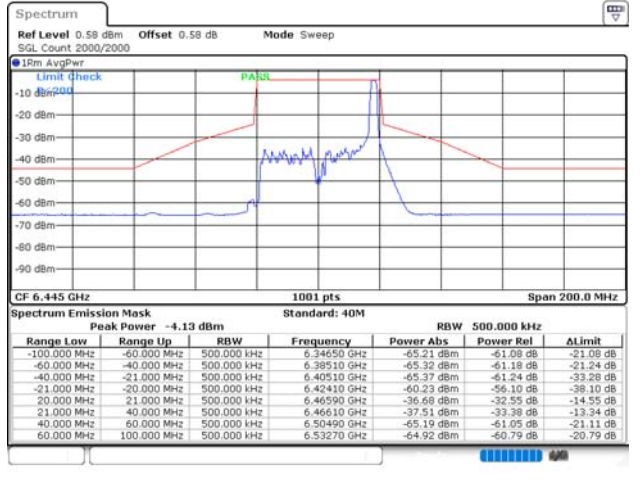

MIMO_ANT 2

802.11ax_HE40 / 26T / RU offset 0 / Low ch.

802.11ax_HE40 / 26T / RU offset 0 / Mid ch.

802.11ax_HE40 / 26T / RU offset 0 / High ch.

MIMO_ANT 1

MIMO_ANT 2

802.11ax_HE40 / 26T / RU offset 17 / Low ch.

802.11ax_HE40 / 26T / RU offset 17 / Mid ch.

802.11ax_HE40 / 26T / RU offset 17 / High ch.

MIMO_ANT 1

MIMO_ANT 2

802.11ax_HE80 / SU / Mid ch.

802.11ax_HE80 / 26T / RU offset 0 / Mid ch.

802.11ax_HE80 / 26T / RU offset 36 / Mid ch.