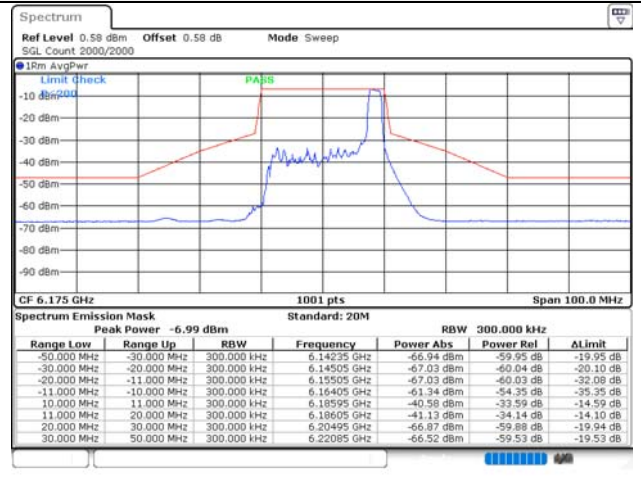

802.11ax_HE20 / 26T / RU offset 8 / Mid ch.