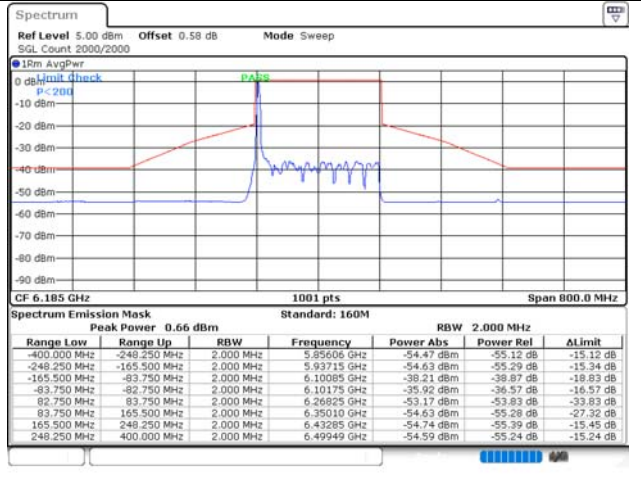

802.11ax_HE160 / 26T / RU offset 0L / Mid ch.