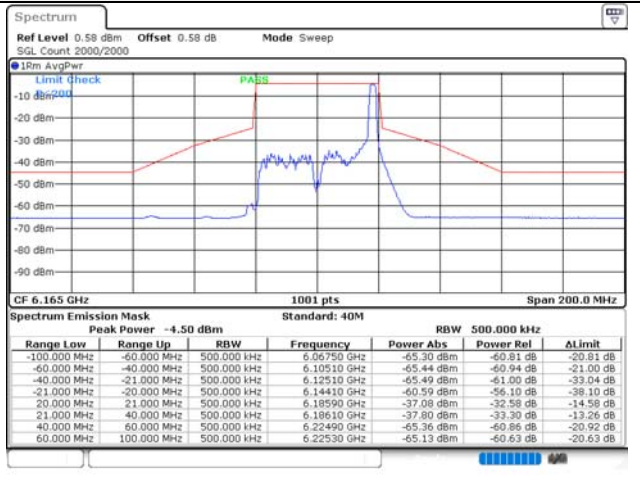

802.11ax_HE40 / 26T / RU offset 17 / Mid ch.