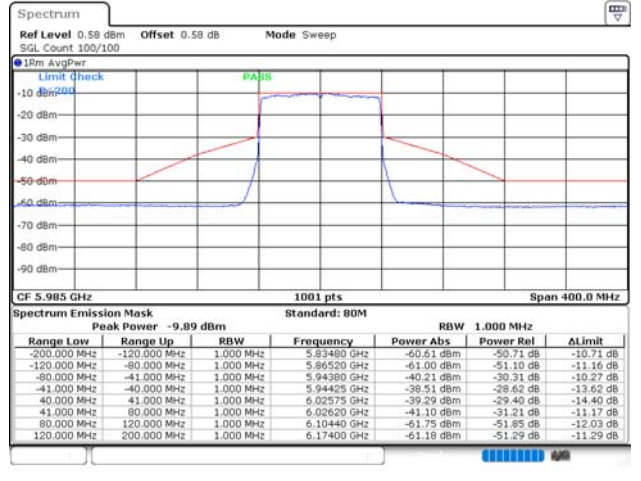

802.11ax_HE40 / 26T / RU offset 17 / Mid ch.

802.11ax_HE40 / 26T / RU offset 17 / High ch.

MIMO_ANT 1

MIMO_ANT 2

802.11ax_HE80 / SU / Low ch.

802.11ax_HE80 / SU / Mid ch.

802.11ax_HE80 / SU / High ch.

MIMO_ANT 1

MIMO_ANT 2

802.11ax_HE80 / 26T / RU offset 0 / Low ch.

802.11ax_HE80 / 26T / RU offset 0 / Mid ch.

802.11ax_HE80 / 26T / RU offset 0 / High ch.

MIMO_ANT 1

MIMO_ANT 2

802.11ax_HE80 / 26T / RU offset 36 / Low ch.