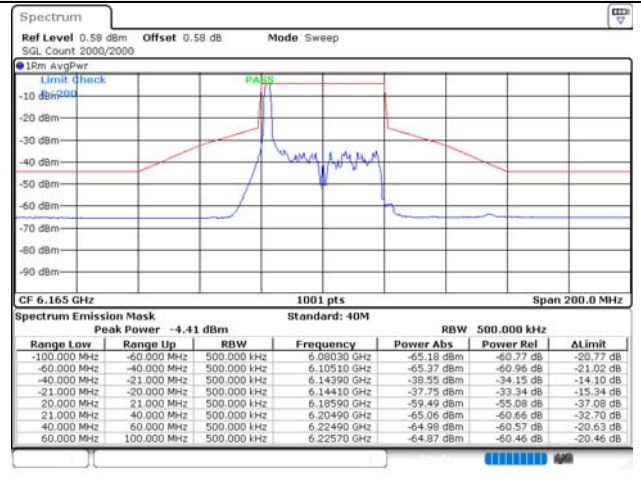

802.11ax_HE40 / 26T / RU offset 0 / Mid ch.