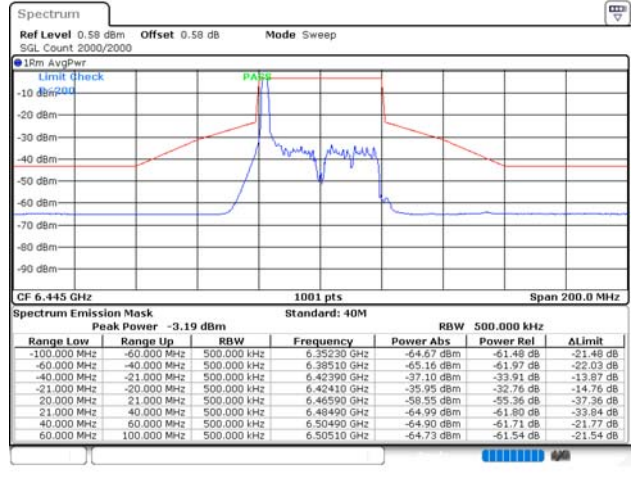

MIMO_ANT 1

MIMO_ANT 2

802.11ax_HE40 / 26T / RU offset 0 / Low ch.