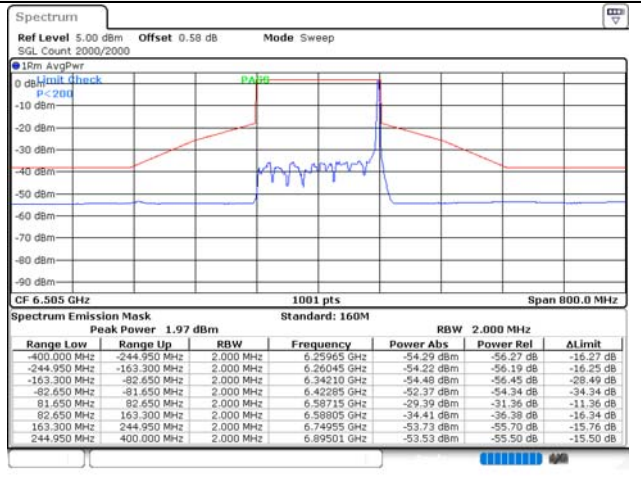

MIMO_ANT 1

MIMO_ANT 2

802.11ax_HE160 / SU / Mid ch.

802.11ax_HE160 / 26T / RU offset 0L / Mid ch.

802.11ax_HE160 / 26T / RU offset 36U / Mid ch.

2Tx MIMO_UNII-7 Band

MIMO_ANT 1

MIMO_ANT 2

802.11ax_HE20 / SU / Low ch.

802.11ax_HE20 / SU / Mid ch.

802.11ax_HE20 / SU / High ch.