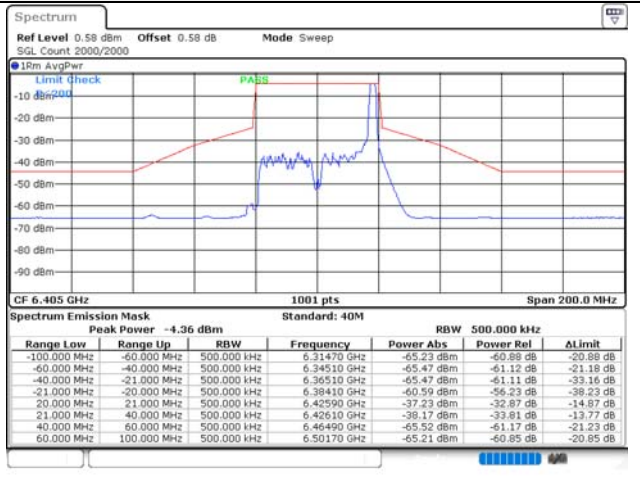

802.11ax_HE40 / 26T / RU offset 17 / High ch.