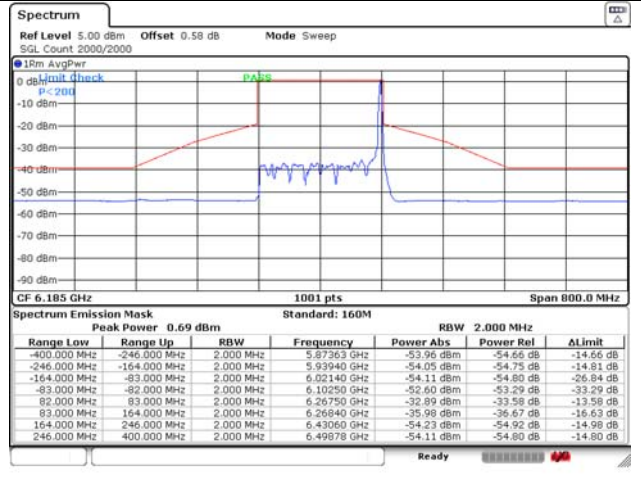

802.11ax_HE160 / 26T / RU offset 36U / Mid ch.