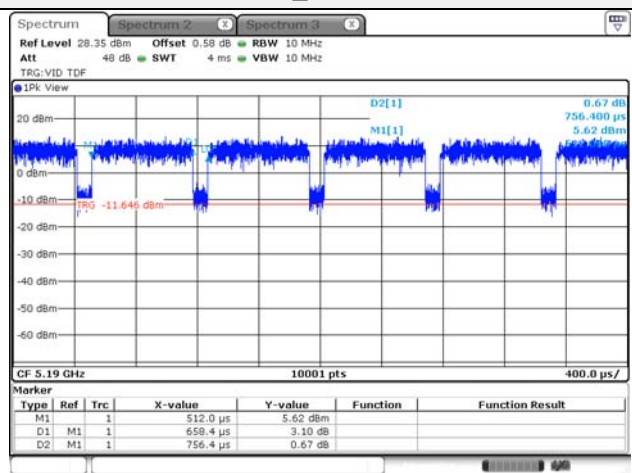

## Test plots

### UNII 802.11ax WLAN

#### REPORT REVISION HISTORY

Date	Revision	Page No
2022-11-08	Originally issued	-

**Duty cycle**  
**MIMO**

802.11ax\_HE40 / 26T

802.11ax\_HE40 / 242T

802.11ax\_HE40 / 52T

802.11ax\_HE40 / 484T

802.11ax\_HE40 / 106T

802.11ax\_HE40 / SU

802.11ax\_HE80 / 26T

802.11ax\_HE80 / 242T

802.11ax\_HE80 / 52T

802.11ax\_HE80 / 484T

802.11ax\_HE80 / 106T

802.11ax\_HE80 / 996T