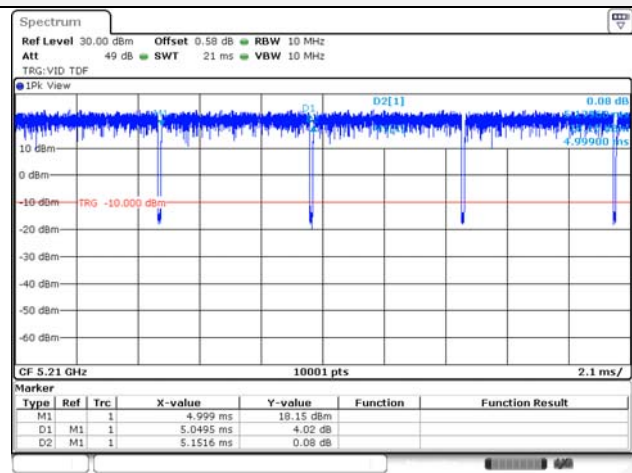

802.11ax_HE80 / 26T