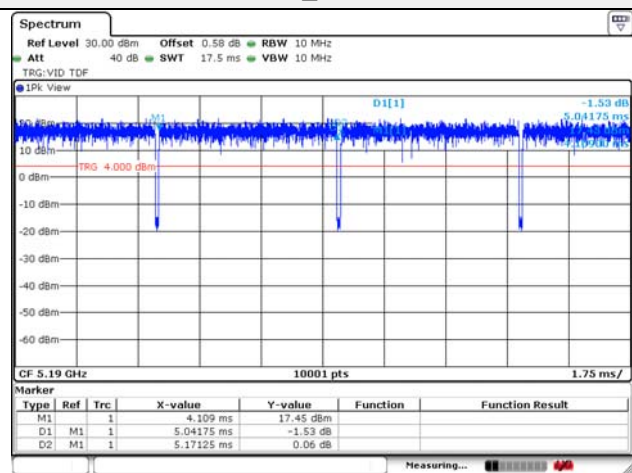

## Test plots

#### REPORT REVISION HISTORY

Date	Revision	Page No
2022-11-08	Originally issued	-

**Duty cycle**  
**MIMO**

802.11ax\_HE40 / 26T

802.11ax\_HE40 / 242T

802.11ax\_HE40 / 52T

802.11ax\_HE40 / 484T

802.11ax\_HE40 / 106T

802.11ax\_HE40 / SU

802.11ax\_HE80 / 26T

802.11ax\_HE80 / 242T

802.11ax\_HE80 / 52T

802.11ax\_HE80 / 484T

802.11ax\_HE80 / 106T

802.11ax\_HE80 / 996T