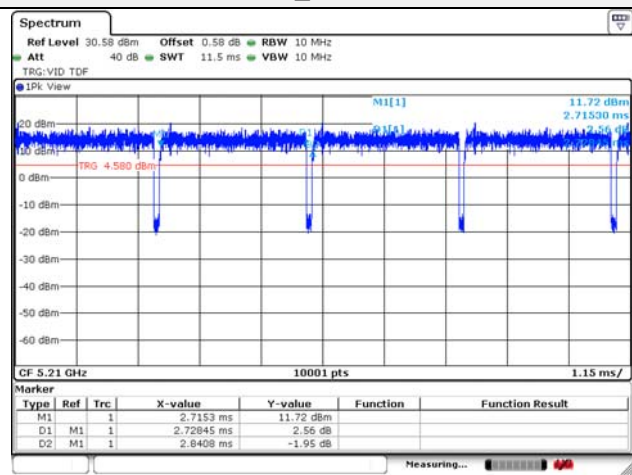

## Test plots

802.11ax\_HE40 / SU

802.11ax\_HE80 / 26T

802.11ax\_HE80 / 242T

802.11ax\_HE80 / 52T

802.11ax\_HE80 / 484T

802.11ax\_HE80 / 106T

802.11ax\_HE80 / 996T