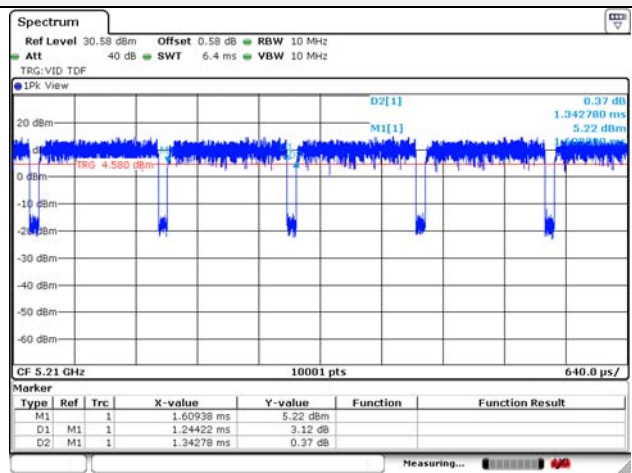

802.11ax_HE80 / 242T