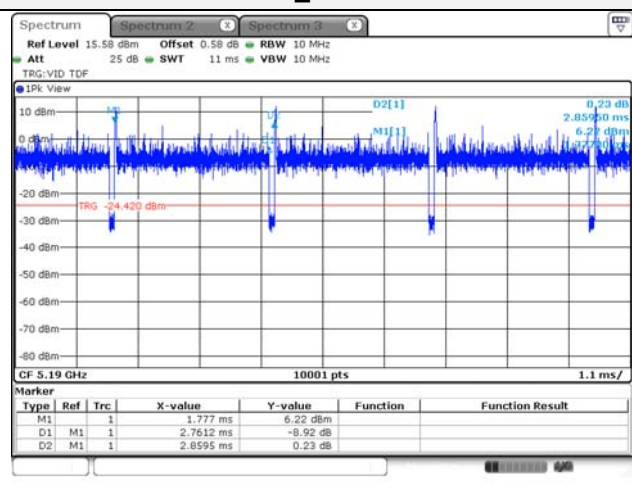

## Test plots

### UNII 802.11ax WLAN

#### REPORT REVISION HISTORY

Date	Revision	Page No
2022-11-08	Originally issued	-

**Duty cycle**  
**MIMO**

802.11ax\_HE40 / 26T

802.11ax\_HE40 / 242T

802.11ax\_HE40 / 52T

802.11ax\_HE40 / 484T

802.11ax\_HE40 / 106T

802.11ax\_HE40 / SU

802.11ax\_HE80 / 26T

802.11ax\_HE80 / 242T

802.11ax\_HE80 / 52T

802.11ax\_HE80 / 484T

802.11ax\_HE80 / 106T

802.11ax\_HE80 / 996T