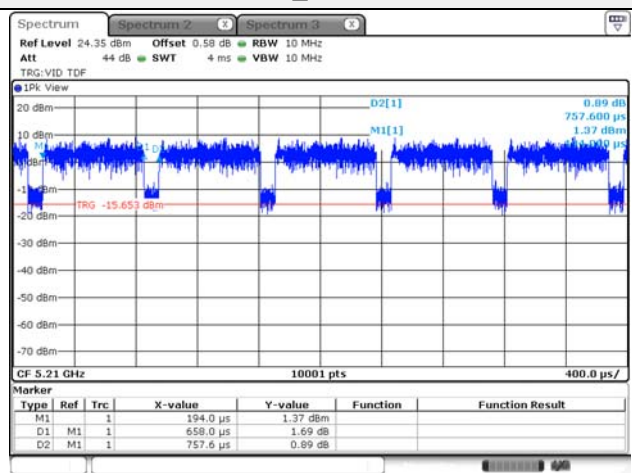

## Test plots

802.11ax\_HE40 / SU

802.11ax\_HE80 / 26T

802.11ax\_HE80 / 242T

802.11ax\_HE80 / 52T

802.11ax\_HE80 / 484T

802.11ax\_HE80 / 106T

802.11ax\_HE80 / 996T