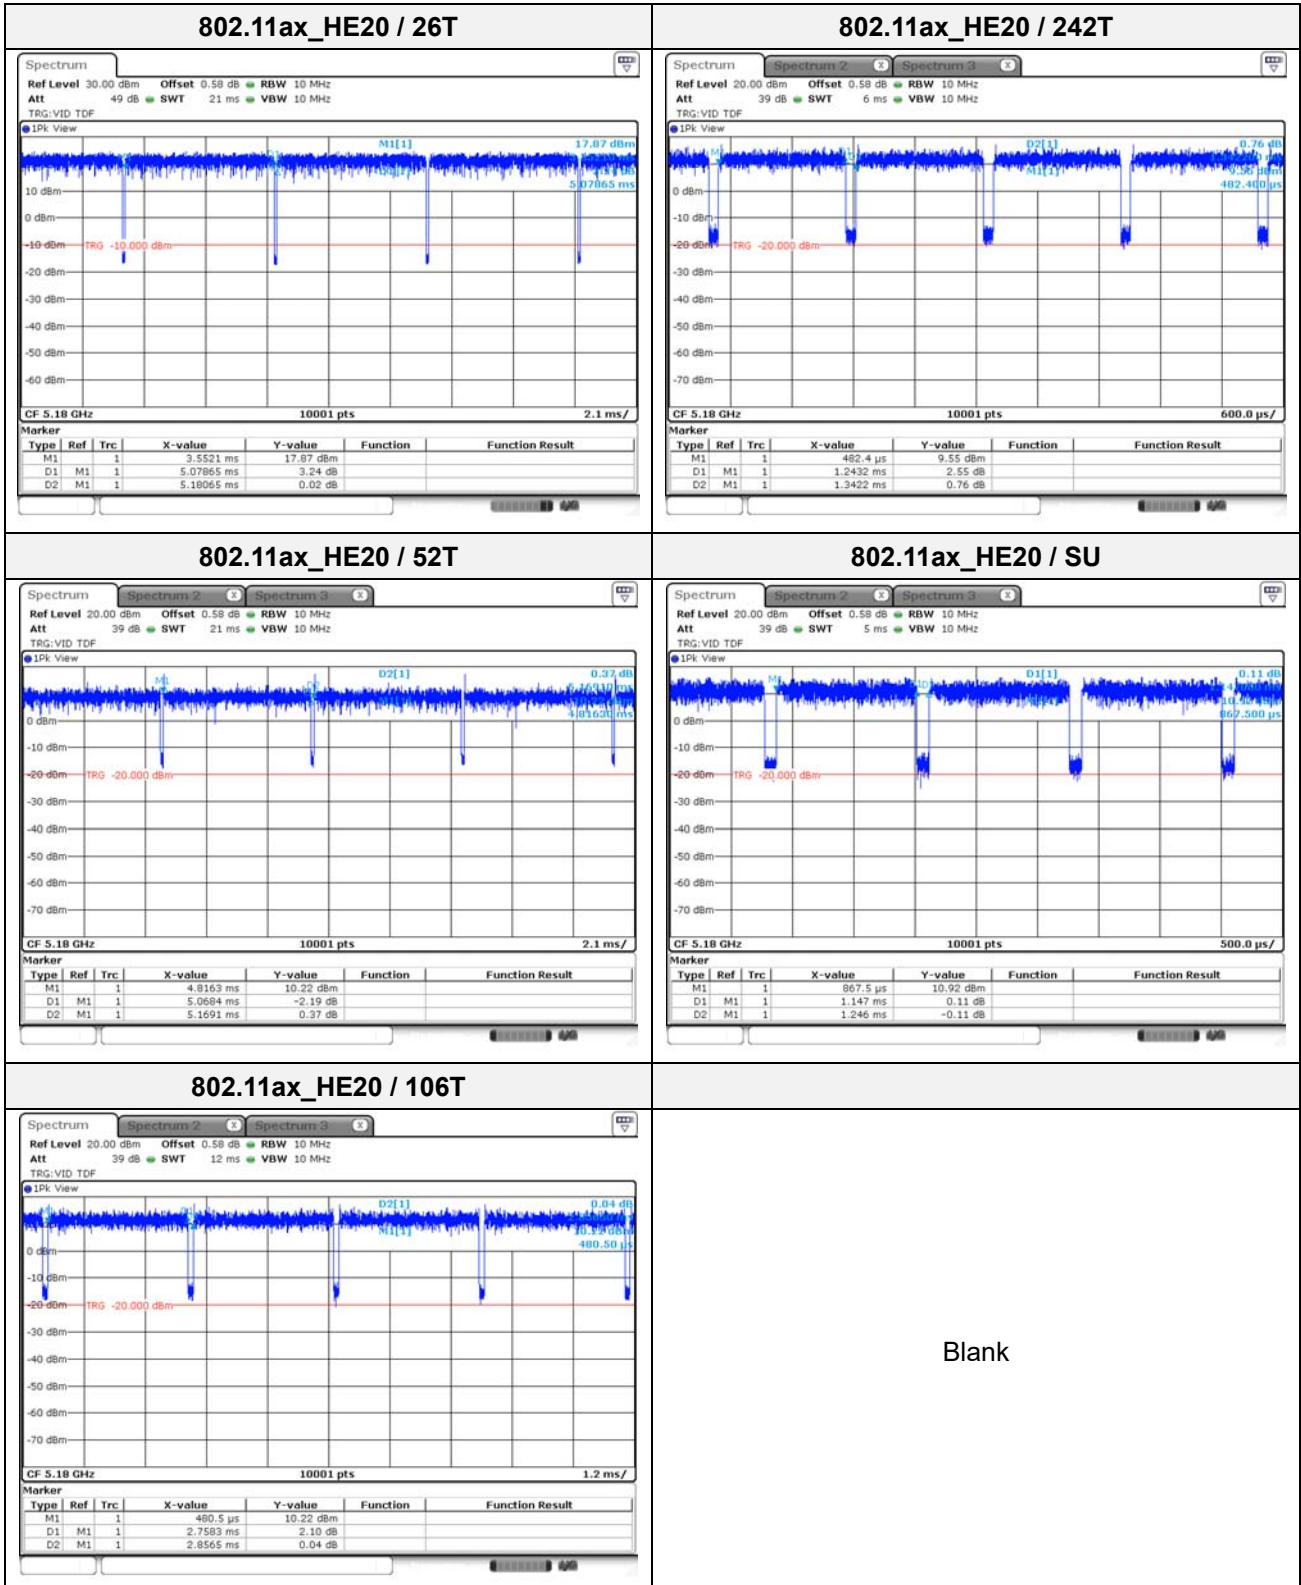

Duty cycle
MIMO