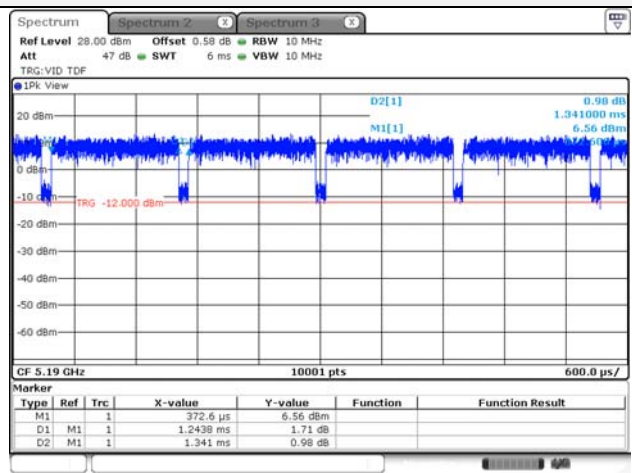

## Test plots

### UNII 802.11ax WLAN

#### REPORT REVISION HISTORY

Date	Revision	Page No
2022-11-08	Originally issued	-

**Duty cycle**  
**MIMO**

802.11ax\_HE40 / 26T

802.11ax\_HE40 / 242T

802.11ax\_HE40 / 52T

802.11ax\_HE40 / 484T

802.11ax\_HE40 / 106T

802.11ax\_HE40 / SU

802.11ax\_HE80 / 26T

802.11ax\_HE80 / 242T

802.11ax\_HE80 / 52T

802.11ax\_HE80 / 484T

802.11ax\_HE80 / 106T

802.11ax\_HE80 / 996T