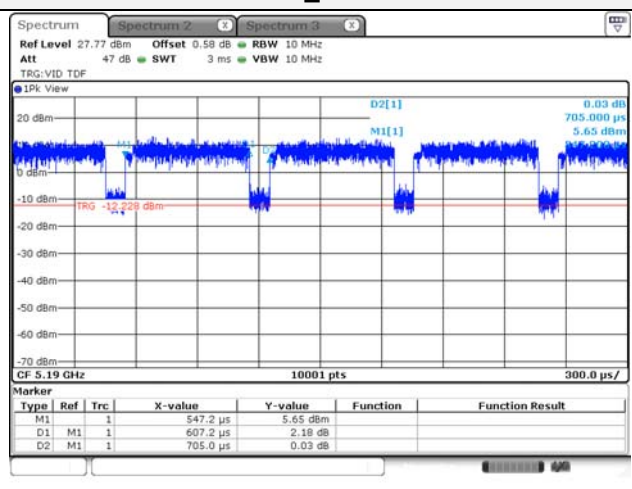

## Test plots

### UNII 802.11ax WLAN

#### REPORT REVISION HISTORY

Date	Revision	Page No
2022-11-08	Originally issued	-

**Duty cycle**  
**MIMO**

802.11ax\_HE40 / 26T

802.11ax\_HE40 / 242T

802.11ax\_HE40 / 52T

802.11ax\_HE40 / 484T

802.11ax\_HE40 / 106T

802.11ax\_HE40 / SU

802.11ax\_HE80 / 26T

802.11ax\_HE80 / 242T

802.11ax\_HE80 / 52T

802.11ax\_HE80 / 484T

802.11ax\_HE80 / 106T

802.11ax\_HE80 / 996T