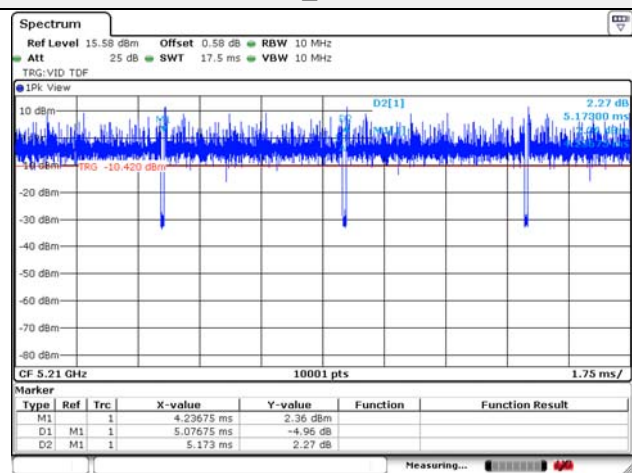

## Test plots

802.11ax\_HE40 / SU

802.11ax\_HE80 / 26T

802.11ax\_HE80 / 242T

802.11ax\_HE80 / 52T

802.11ax\_HE80 / 484T

802.11ax\_HE80 / 106T

802.11ax\_HE80 / 996T