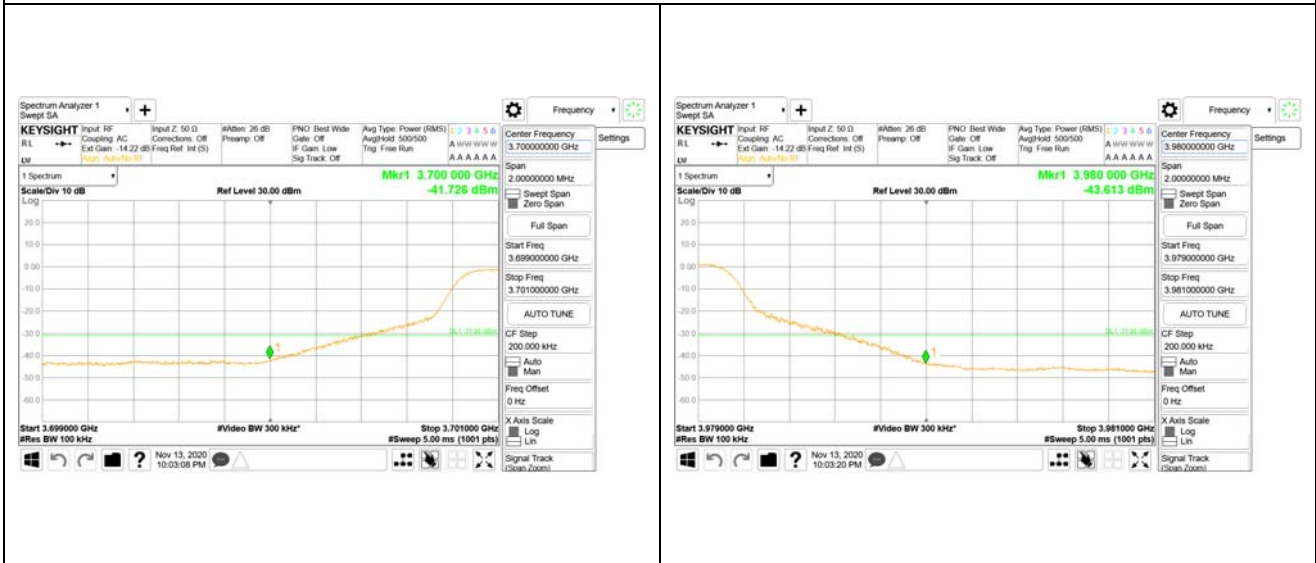

CTK Co., Ltd.
(Ho-dong), 113, Yejik-ro, Cheoin-gu,
Yongin-si, Gyeonggi-do, Korea
Tel: +82-31-339-9970
Fax: +82-31-624-9501

Report No.:
CTK-2020-04662
Page (2282) / (2355)
Pages

**BW 100MHz + 100MHz, Multi carrier(Non-contiguous)
ANT1**

QPSK

16QAM