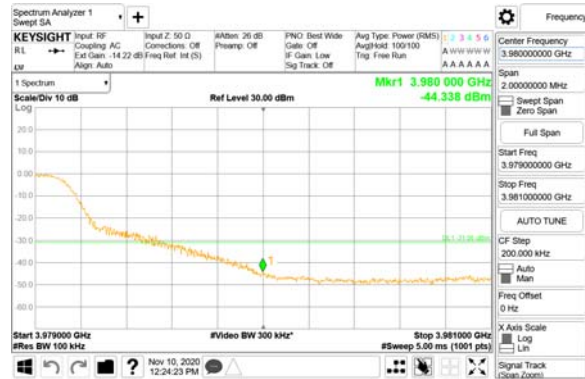

ANT61

QPSK

16QAM

CTK Co., Ltd.
(Ho-dong), 113, Yejik-ro, Cheoin-gu,
Yongin-si, Gyeonggi-do, Korea
Tel: +82-31-339-9970
Fax: +82-31-624-9501

Report No.:
CTK-2020-04662
Page (2279) / (2355)
Pages

ANT62

QPSK

16QAM