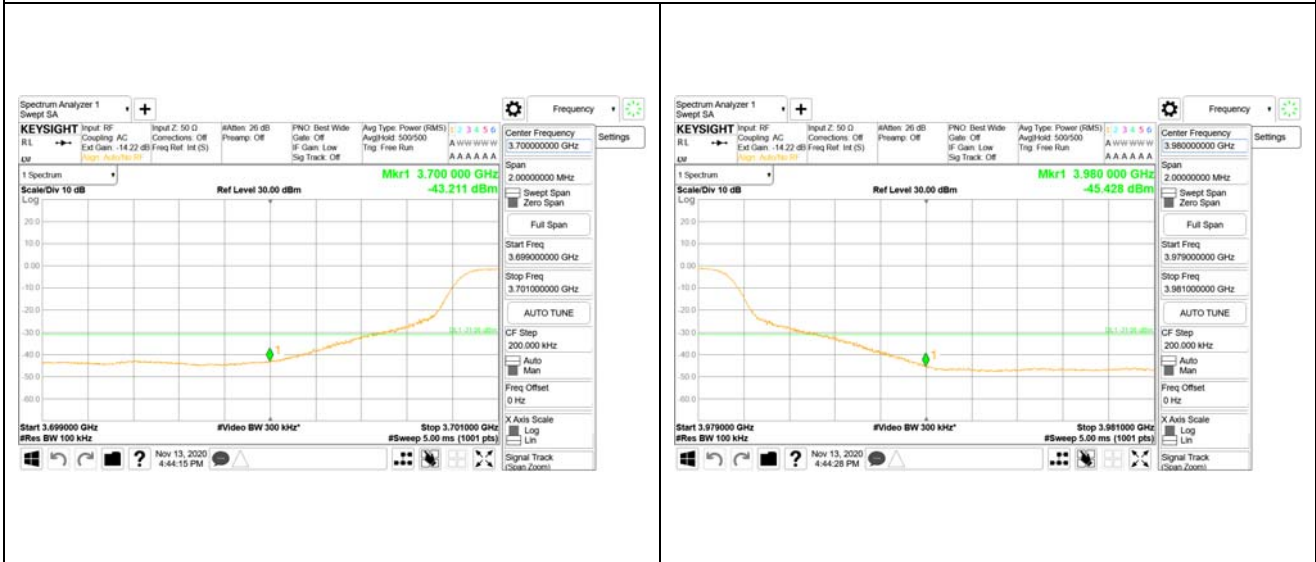

CTK Co., Ltd.
(Ho-dong), 113, Yejik-ro, Cheoin-gu,
Yongin-si, Gyeonggi-do, Korea
Tel: +82-31-339-9970
Fax: +82-31-624-9501

Report No.:
CTK-2020-04662
Page (2282) / (2355)
Pages

**BW 100MHz + 100MHz, Multi carrier(Non-contiguous)
ANT1**

QPSK