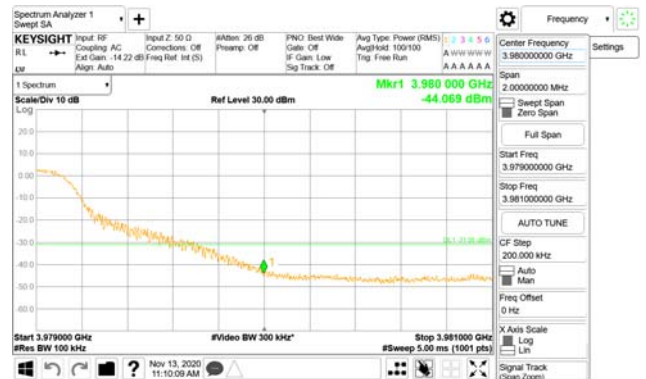

CTK Co., Ltd.
(Ho-dong), 113, Yejik-ro, Cheoin-gu,
Yongin-si, Gyeonggi-do, Korea
Tel: +82-31-339-9970
Fax: +82-31-624-9501

Report No.:
CTK-2020-04662
Page (2270) / (2355)
Pages

ANT53

QPSK

16QAM

CTK Co., Ltd.
(Ho-dong), 113, Yejik-ro, Cheoin-gu,
Yongin-si, Gyeonggi-do, Korea
Tel: +82-31-339-9970
Fax: +82-31-624-9501