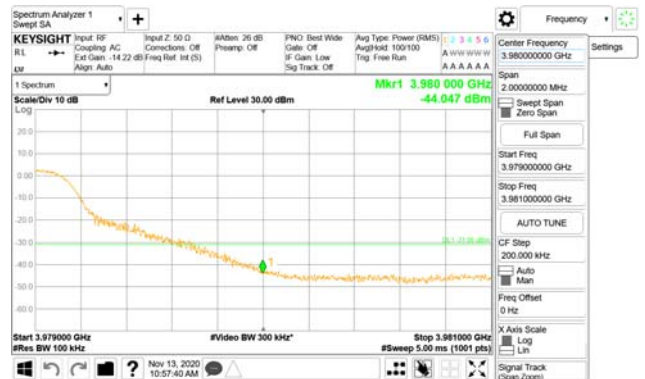

ANT46

QPSK

16QAM

CTK Co., Ltd.
(Ho-dong), 113, Yejik-ro, Cheoin-gu,
Yongin-si, Gyeonggi-do, Korea
Tel: +82-31-339-9970
Fax: +82-31-624-9501

Report No.:
CTK-2020-04662
Page (2264) / (2355)
Pages

ANT47

QPSK

16QAM