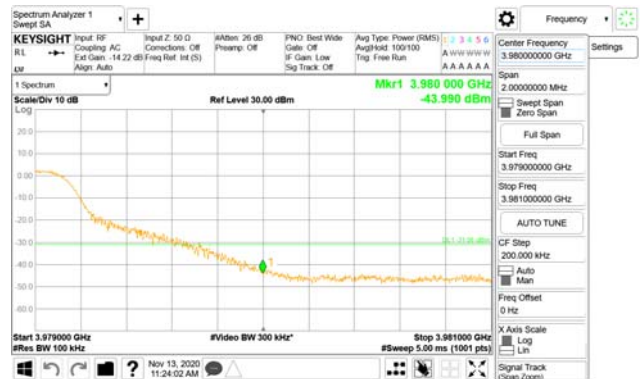

ANT59

QPSK

16QAM

CTK Co., Ltd.
(Ho-dong), 113, Yejik-ro, Cheoin-gu,
Yongin-si, Gyeonggi-do, Korea
Tel: +82-31-339-9970
Fax: +82-31-624-9501

Report No.:
CTK-2020-04662
Page (2277) / (2355)
Pages

ANT60

QPSK

16QAM