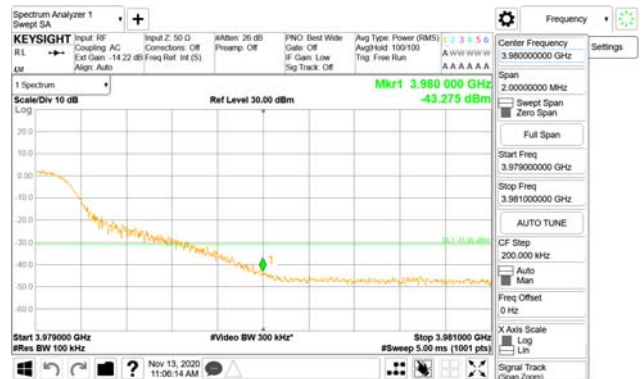

ANT50

QPSK

16QAM

CTK Co., Ltd.
(Ho-dong), 113, Yejik-ro, Cheoin-gu,
Yongin-si, Gyeonggi-do, Korea
Tel: +82-31-339-9970
Fax: +82-31-624-9501

Report No.:
CTK-2020-04662
Page (2268) / (2355)
Pages

ANT51

QPSK

16QAM