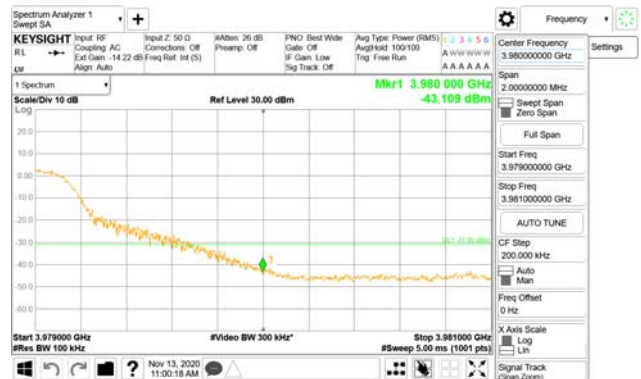

CTK Co., Ltd.
(Ho-dong), 113, Yejik-ro, Cheoin-gu,
Yongin-si, Gyeonggi-do, Korea
Tel: +82-31-339-9970
Fax: +82-31-624-9501

Report No.:
CTK-2020-04662
Page (2265) / (2355)
Pages

ANT48

QPSK

16QAM

CTK Co., Ltd.
(Ho-dong), 113, Yejik-ro, Cheoin-gu,
Yongin-si, Gyeonggi-do, Korea
Tel: +82-31-339-9970
Fax: +82-31-624-9501