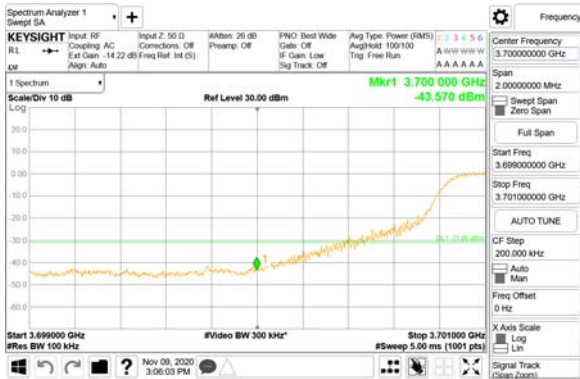

ANT46

QPSK

16QAM

CTK Co., Ltd.
(Ho-dong), 113, Yejik-ro, Cheoin-gu,
Yongin-si, Gyeonggi-do, Korea
Tel: +82-31-339-9970
Fax: +82-31-624-9501

Report No.:
CTK-2020-04662
Page (2264) / (2355)
Pages

ANT47

QPSK

16QAM