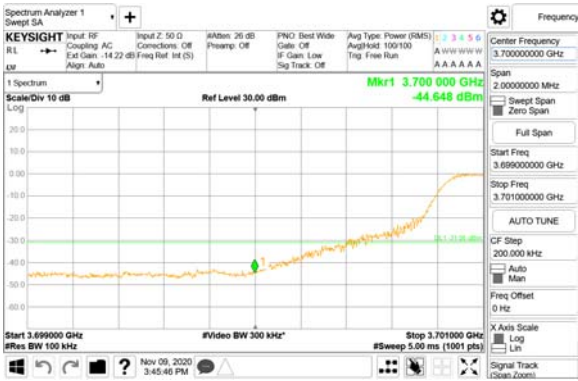

CTK Co., Ltd.
(Ho-dong), 113, Yejik-ro, Cheoin-gu,
Yongin-si, Gyeonggi-do, Korea
Tel: +82-31-339-9970
Fax: +82-31-624-9501

Report No.:
CTK-2020-04662
Page (2275) / (2355)
Pages

ANT58

QPSK