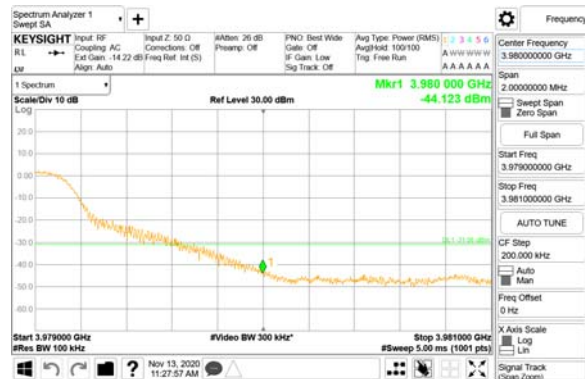

ANT61

QPSK

16QAM

CTK Co., Ltd.
(Ho-dong), 113, Yejik-ro, Cheoin-gu,
Yongin-si, Gyeonggi-do, Korea
Tel: +82-31-339-9970
Fax: +82-31-624-9501

Report No.:
CTK-2020-04662
Page (2279) / (2355)
Pages

ANT62

QPSK

16QAM