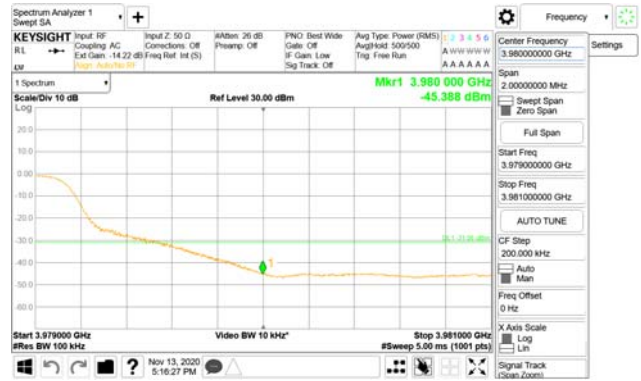

CTK Co., Ltd.
(Ho-dong), 113, Yejik-ro, Cheoin-gu,
Yongin-si, Gyeonggi-do, Korea
Tel: +82-31-339-9970
Fax: +82-31-624-9501

Report No.:
CTK-2020-04662
Page (2289) / (2355)
Pages

ANT8

QPSK