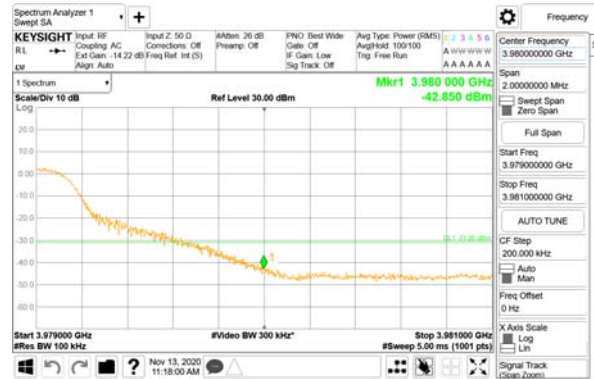

CTK Co., Ltd.
(Ho-dong), 113, Yejik-ro, Cheoin-gu,
Yongin-si, Gyeonggi-do, Korea
Tel: +82-31-339-9970
Fax: +82-31-624-9501

Report No.:
CTK-2020-04662
Page (2274) / (2355)
Pages

ANT57

QPSK

16QAM

CTK Co., Ltd.
(Ho-dong), 113, Yejik-ro, Cheoin-gu,
Yongin-si, Gyeonggi-do, Korea
Tel: +82-31-339-9970
Fax: +82-31-624-9501