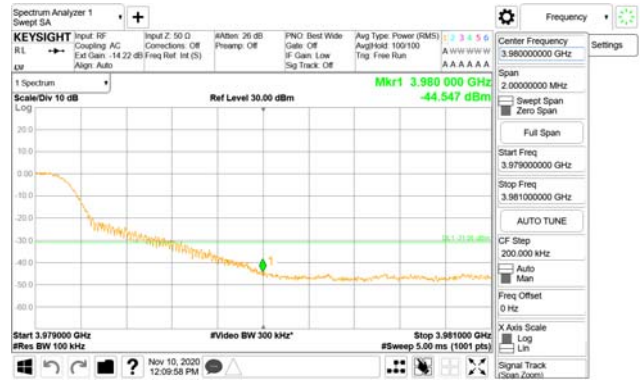

CTK Co., Ltd.
(Ho-dong), 113, Yejik-ro, Cheoin-gu,
Yongin-si, Gyeonggi-do, Korea
Tel: +82-31-339-9970
Fax: +82-31-624-9501

Report No.:
CTK-2020-04662
Page (2275) / (2355)
Pages

ANT58

QPSK