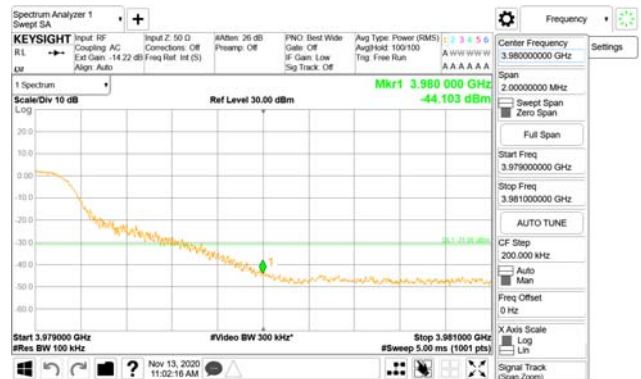

CTK Co., Ltd.
(Ho-dong), 113, Yejik-ro, Cheoin-gu,
Yongin-si, Gyeonggi-do, Korea
Tel: +82-31-339-9970
Fax: +82-31-624-9501

Report No.:
CTK-2020-04662
Page (2266) / (2355)
Pages

ANT49

QPSK

16QAM