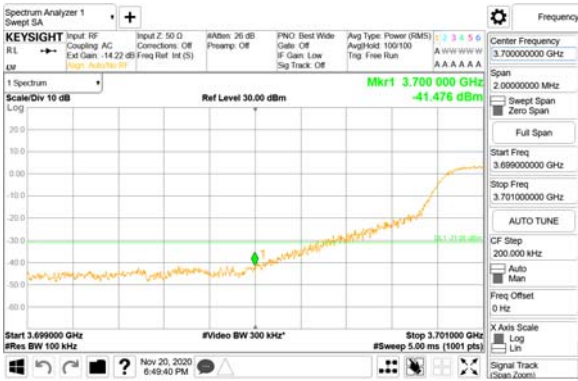

ANT63

QPSK

16QAM

CTK Co., Ltd.
(Ho-dong), 113, Yejik-ro, Cheoin-gu,
Yongin-si, Gyeonggi-do, Korea
Tel: +82-31-339-9970
Fax: +82-31-624-9501

Report No.:
CTK-2020-04662
Page (2217) / (2355)
Pages

ANT64

QPSK

16QAM