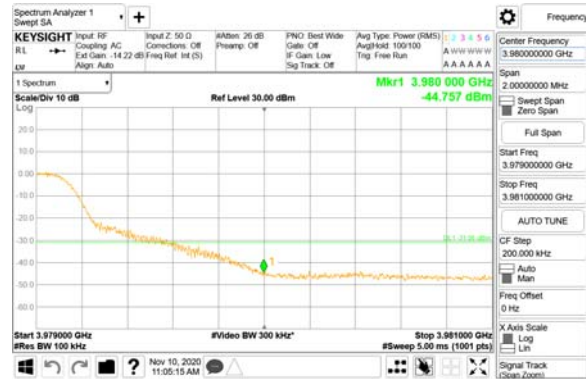

ANT39

QPSK

16QAM

CTK Co., Ltd.
(Ho-dong), 113, Yejik-ro, Cheoin-gu,
Yongin-si, Gyeonggi-do, Korea
Tel: +82-31-339-9970
Fax: +82-31-624-9501

Report No.:
CTK-2020-04662
Page (2257) / (2355)
Pages

ANT40

QPSK

16QAM