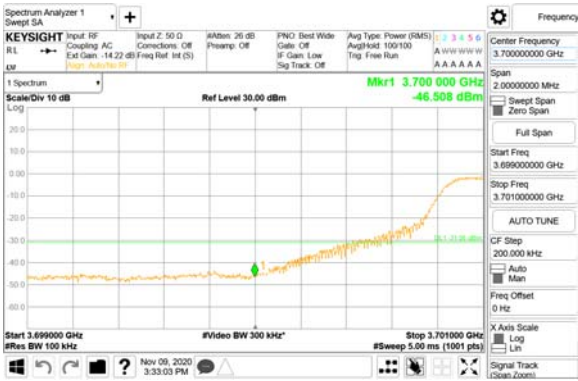

ANT25

QPSK

16QAM

CTK Co., Ltd.
(Ho-dong), 113, Yejik-ro, Cheoin-gu,
Yongin-si, Gyeonggi-do, Korea
Tel: +82-31-339-9970
Fax: +82-31-624-9501

Report No.:
CTK-2020-04662
Page (2243) / (2355)
Pages

ANT26

QPSK

16QAM