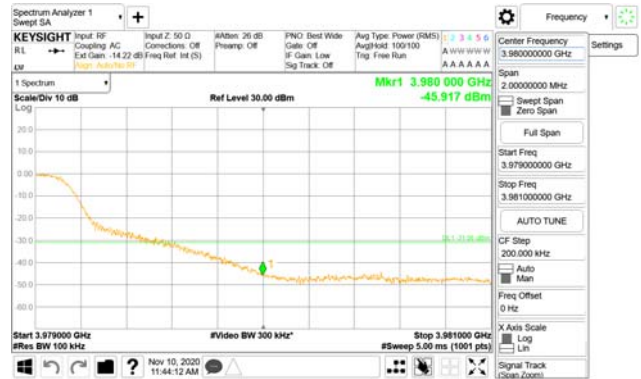

CTK Co., Ltd.
(Ho-dong), 113, Yejik-ro, Cheoin-gu,
Yongin-si, Gyeonggi-do, Korea
Tel: +82-31-339-9970
Fax: +82-31-624-9501

Report No.:
CTK-2020-04662
Page (2235) / (2355)
Pages

ANT18

QPSK