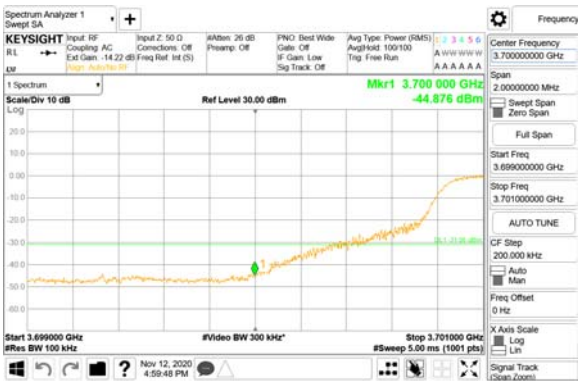

CTK Co., Ltd.
(Ho-dong), 113, Yejik-ro, Cheoin-gu,
Yongin-si, Gyeonggi-do, Korea
Tel: +82-31-339-9970
Fax: +82-31-624-9501

Report No.:
CTK-2020-04662
Page (2224) / (2355)
Pages

ANT7

QPSK

16QAM

CTK Co., Ltd.
(Ho-dong), 113, Yejik-ro, Cheoin-gu,
Yongin-si, Gyeonggi-do, Korea
Tel: +82-31-339-9970
Fax: +82-31-624-9501