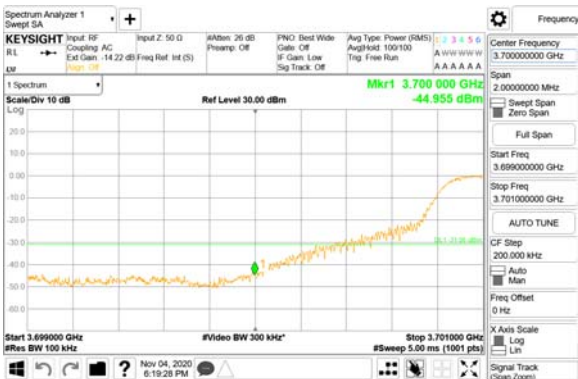

CTK Co., Ltd.
(Ho-dong), 113, Yejik-ro, Cheoin-gu,
Yongin-si, Gyeonggi-do, Korea
Tel: +82-31-339-9970
Fax: +82-31-624-9501

Report No.:
CTK-2020-04662
Page (2210) / (2355)
Pages

ANT57

QPSK

16QAM

CTK Co., Ltd.
(Ho-dong), 113, Yejik-ro, Cheoin-gu,
Yongin-si, Gyeonggi-do, Korea
Tel: +82-31-339-9970
Fax: +82-31-624-9501