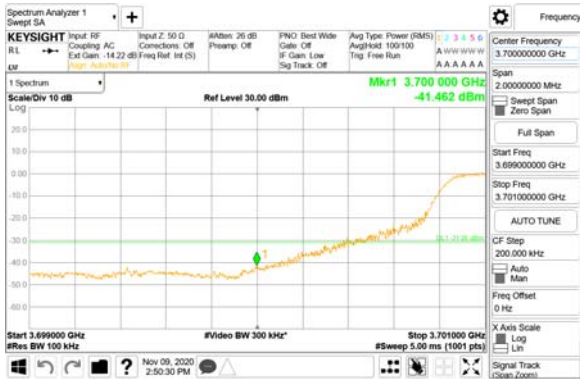

CTK Co., Ltd.
(Ho-dong), 113, Yejik-ro, Cheoin-gu,
Yongin-si, Gyeonggi-do, Korea
Tel: +82-31-339-9970
Fax: +82-31-624-9501

Report No.:
CTK-2020-04662
Page (2231) / (2355)
Pages

ANT14

QPSK