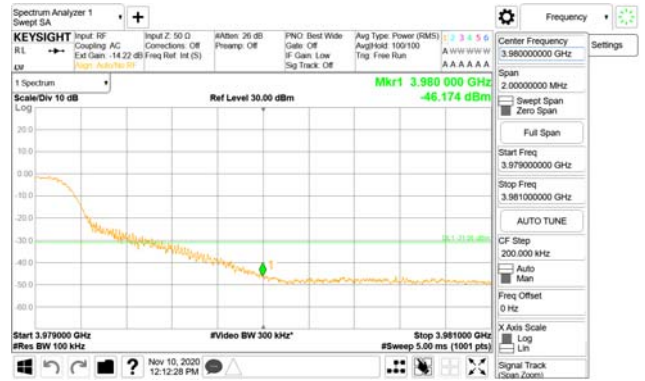

ANT25

QPSK

16QAM

CTK Co., Ltd.
(Ho-dong), 113, Yejik-ro, Cheoin-gu,
Yongin-si, Gyeonggi-do, Korea
Tel: +82-31-339-9970
Fax: +82-31-624-9501

Report No.:
CTK-2020-04662
Page (2243) / (2355)
Pages

ANT26

QPSK

16QAM