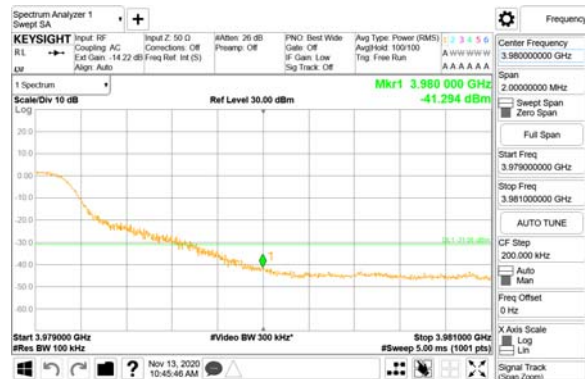

CTK Co., Ltd.
(Ho-dong), 113, Yejik-ro, Cheoin-gu,
Yongin-si, Gyeonggi-do, Korea
Tel: +82-31-339-9970
Fax: +82-31-624-9501

Report No.:
CTK-2020-04662
Page (2258) / (2355)
Pages

ANT41

QPSK

16QAM

CTK Co., Ltd.
(Ho-dong), 113, Yejik-ro, Cheoin-gu,
Yongin-si, Gyeonggi-do, Korea
Tel: +82-31-339-9970
Fax: +82-31-624-9501