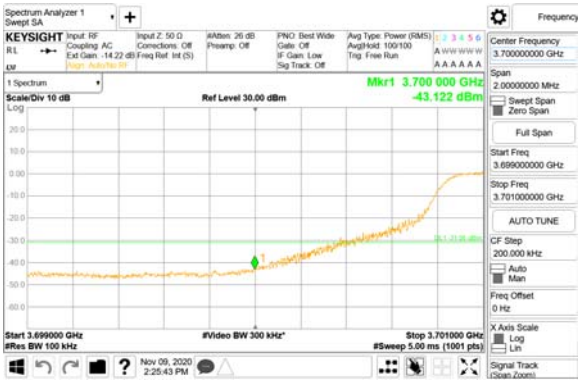

CTK Co., Ltd.
(Ho-dong), 113, Yejik-ro, Cheoin-gu,
Yongin-si, Gyeonggi-do, Korea
Tel: +82-31-339-9970
Fax: +82-31-624-9501

Report No.:
CTK-2020-04662
Page (2224) / (2355)
Pages

ANT7

QPSK