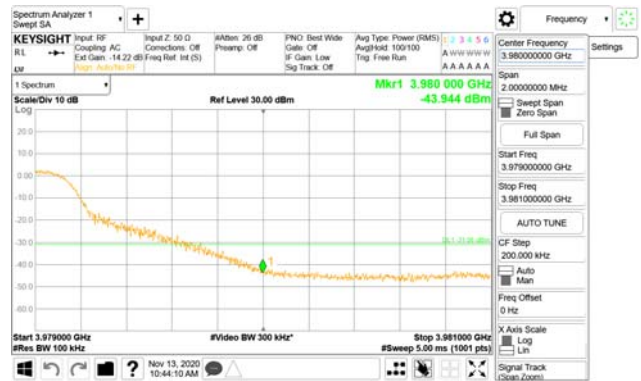

ANT5

QPSK

16QAM

CTK Co., Ltd.
(Ho-dong), 113, Yejik-ro, Cheoin-gu,
Yongin-si, Gyeonggi-do, Korea
Tel: +82-31-339-9970
Fax: +82-31-624-9501

Report No.:
CTK-2020-04662
Page (2223) / (2355)
Pages

ANT6

QPSK

16QAM