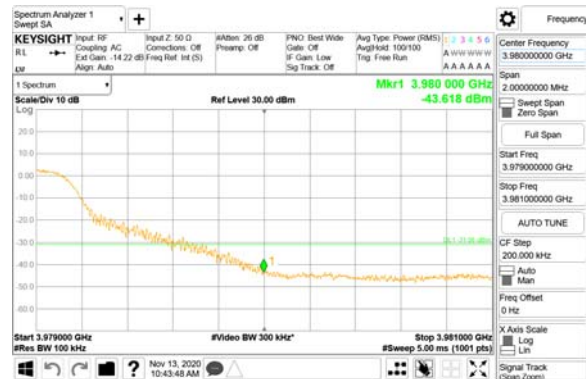

ANT39

QPSK

16QAM

CTK Co., Ltd.
(Ho-dong), 113, Yejik-ro, Cheoin-gu,
Yongin-si, Gyeonggi-do, Korea
Tel: +82-31-339-9970
Fax: +82-31-624-9501

Report No.:
CTK-2020-04662
Page (2257) / (2355)
Pages

ANT40

QPSK

16QAM