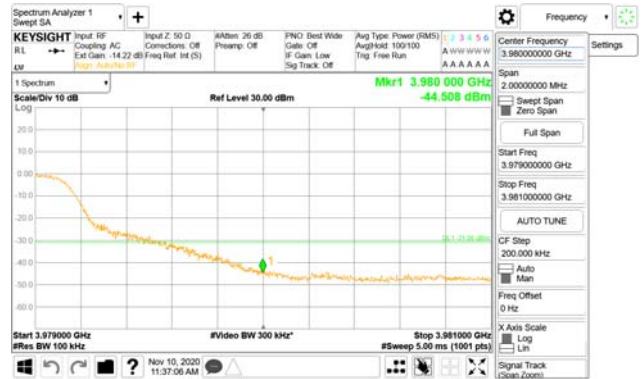

ANT15

QPSK

16QAM

CTK Co., Ltd.
(Ho-dong), 113, Yejik-ro, Cheoin-gu,
Yongin-si, Gyeonggi-do, Korea
Tel: +82-31-339-9970
Fax: +82-31-624-9501

Report No.:
CTK-2020-04662
Page (2233) / (2355)
Pages

ANT16

QPSK

16QAM