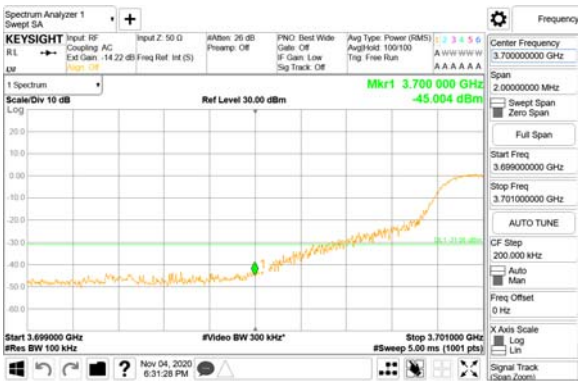

ANT63

QPSK

16QAM

CTK Co., Ltd.
(Ho-dong), 113, Yejik-ro, Cheoin-gu,
Yongin-si, Gyeonggi-do, Korea
Tel: +82-31-339-9970
Fax: +82-31-624-9501

Report No.:
CTK-2020-04662
Page (2217) / (2355)
Pages

ANT64

QPSK

16QAM