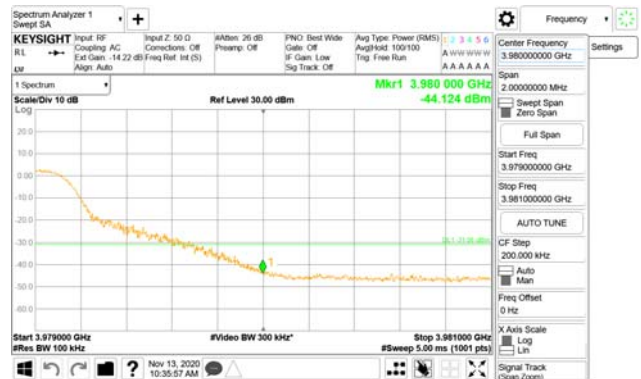

ANT35

QPSK

16QAM

CTK Co., Ltd.
(Ho-dong), 113, Yejik-ro, Cheoin-gu,
Yongin-si, Gyeonggi-do, Korea
Tel: +82-31-339-9970
Fax: +82-31-624-9501

Report No.:
CTK-2020-04662
Page (2253) / (2355)
Pages

ANT36

QPSK

16QAM