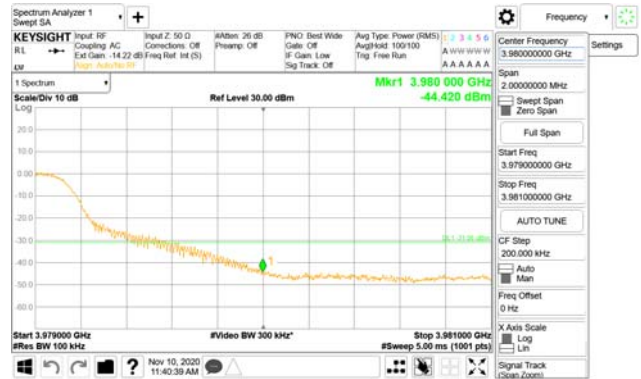

CTK Co., Ltd.
(Ho-dong), 113, Yejik-ro, Cheoin-gu,
Yongin-si, Gyeonggi-do, Korea
Tel: +82-31-339-9970
Fax: +82-31-624-9501

Report No.:
CTK-2020-04662
Page (2234) / (2355)
Pages

ANT17

QPSK