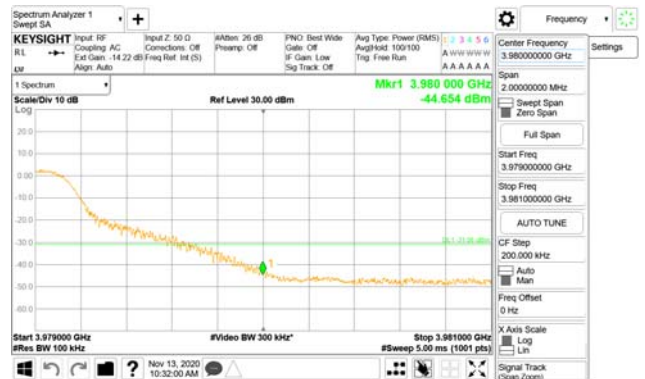

ANT33

QPSK

16QAM

CTK Co., Ltd.
(Ho-dong), 113, Yejik-ro, Cheoin-gu,
Yongin-si, Gyeonggi-do, Korea
Tel: +82-31-339-9970
Fax: +82-31-624-9501

Report No.:
CTK-2020-04662
Page (2251) / (2355)
Pages

ANT34

QPSK

16QAM