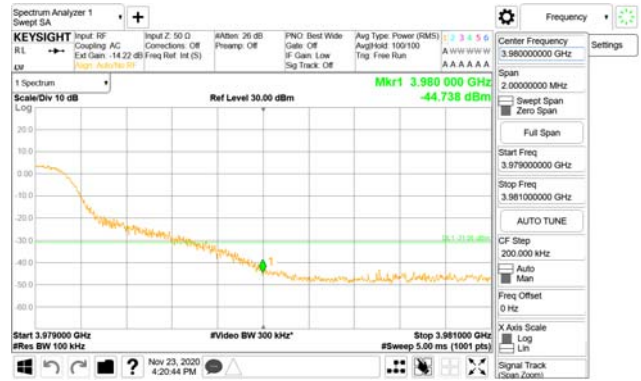

ANT63

QPSK

16QAM

CTK Co., Ltd.
(Ho-dong), 113, Yejik-ro, Cheoin-gu,
Yongin-si, Gyeonggi-do, Korea
Tel: +82-31-339-9970
Fax: +82-31-624-9501

Report No.:
CTK-2020-04662
Page (2217) / (2355)
Pages

ANT64

QPSK

16QAM