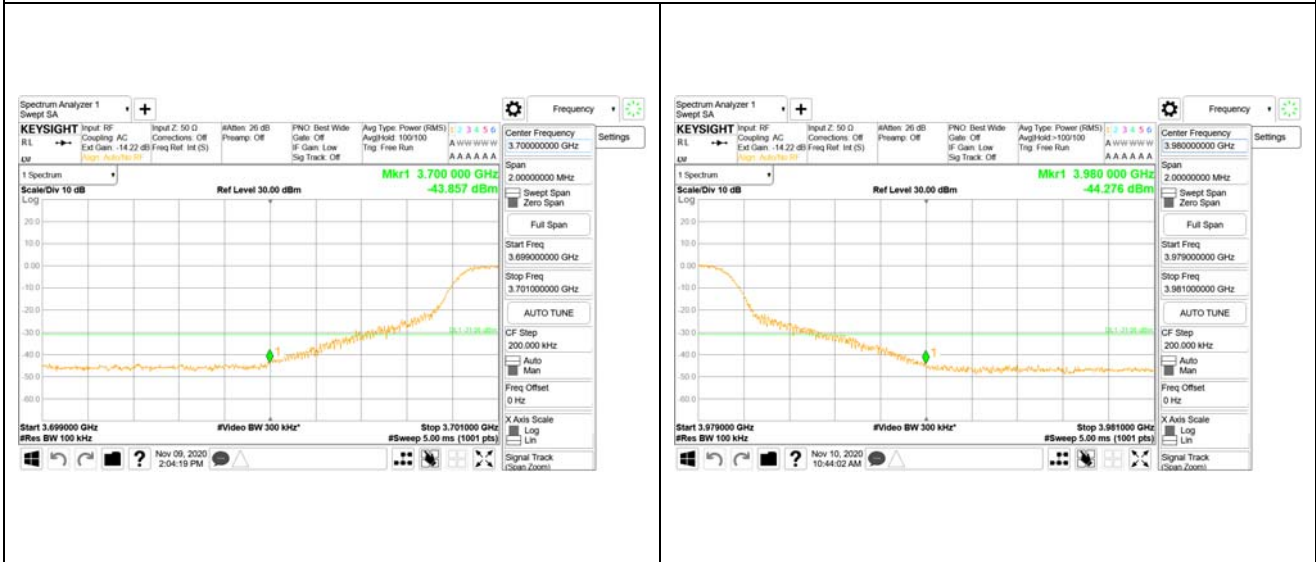

CTK Co., Ltd.
(Ho-dong), 113, Yejik-ro, Cheoin-gu,
Yongin-si, Gyeonggi-do, Korea
Tel: +82-31-339-9970
Fax: +82-31-624-9501

Report No.:
CTK-2020-04662
Page (2218) / (2355)
Pages

BW 100MHz + 100MHz, Multi carrier(Contiguous)

ANT1

QPSK