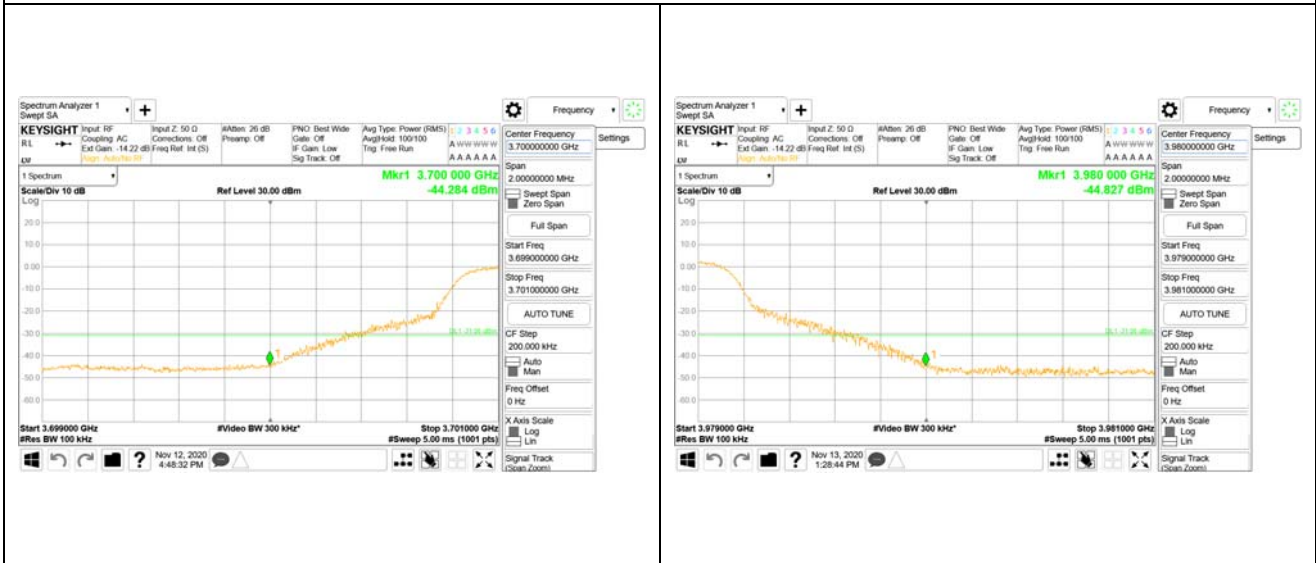

CTK Co., Ltd.
(Ho-dong), 113, Yejik-ro, Cheoin-gu,
Yongin-si, Gyeonggi-do, Korea
Tel: +82-31-339-9970
Fax: +82-31-624-9501

Report No.:
CTK-2020-04662
Page (2218) / (2355)
Pages

BW 100MHz + 100MHz, Multi carrier(Contiguous)

ANT1

QPSK

16QAM