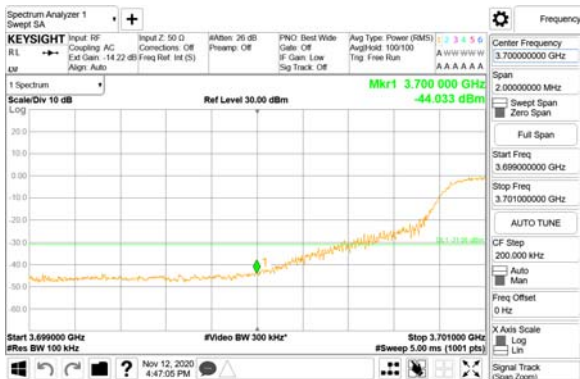

CTK Co., Ltd.
(Ho-dong), 113, Yejik-ro, Cheoin-gu,
Yongin-si, Gyeonggi-do, Korea
Tel: +82-31-339-9970
Fax: +82-31-624-9501

Report No.:
CTK-2020-04662
Page (2258) / (2355)
Pages

ANT41

QPSK

16QAM

CTK Co., Ltd.
(Ho-dong), 113, Yejik-ro, Cheoin-gu,
Yongin-si, Gyeonggi-do, Korea
Tel: +82-31-339-9970
Fax: +82-31-624-9501