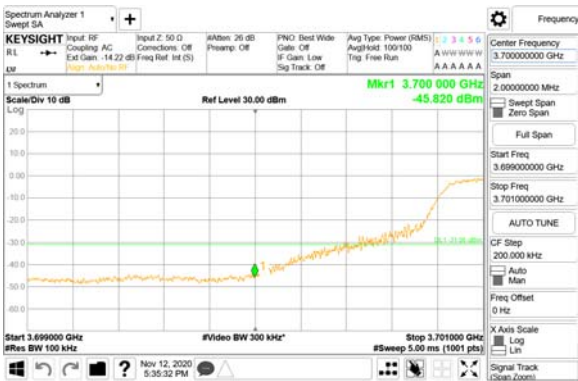

ANT25

QPSK

16QAM

CTK Co., Ltd.
(Ho-dong), 113, Yejik-ro, Cheoin-gu,
Yongin-si, Gyeonggi-do, Korea
Tel: +82-31-339-9970
Fax: +82-31-624-9501

Report No.:
CTK-2020-04662
Page (2243) / (2355)
Pages

ANT26

QPSK

16QAM