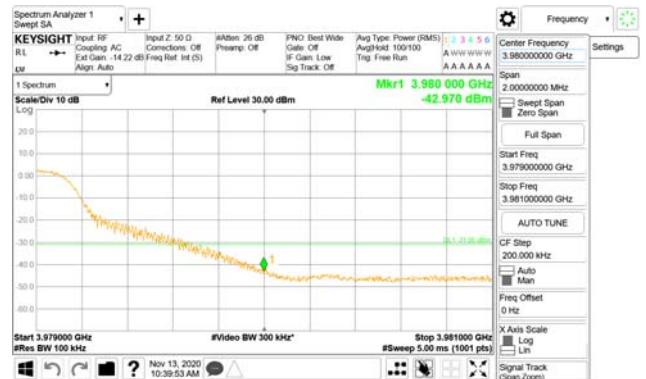

CTK Co., Ltd.
(Ho-dong), 113, Yejik-ro, Cheoin-gu,
Yongin-si, Gyeonggi-do, Korea
Tel: +82-31-339-9970
Fax: +82-31-624-9501

Report No.:
CTK-2020-04662
Page (2255) / (2355)
Pages

ANT38

QPSK

16QAM