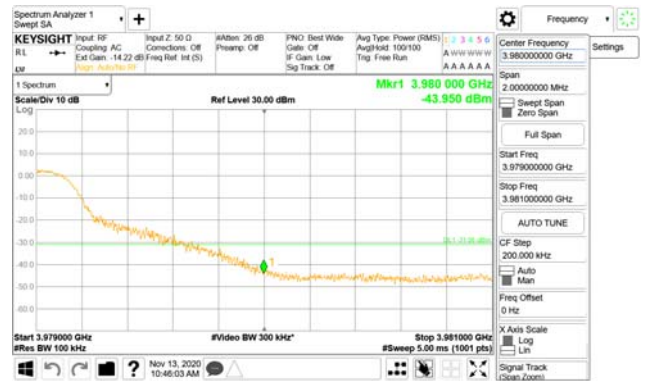

CTK Co., Ltd.
(Ho-dong), 113, Yejik-ro, Cheoin-gu,
Yongin-si, Gyeonggi-do, Korea
Tel: +82-31-339-9970
Fax: +82-31-624-9501

Report No.:
CTK-2020-04662
Page (2224) / (2355)
Pages

ANT7

QPSK

16QAM

CTK Co., Ltd.
(Ho-dong), 113, Yejik-ro, Cheoin-gu,
Yongin-si, Gyeonggi-do, Korea
Tel: +82-31-339-9970
Fax: +82-31-624-9501