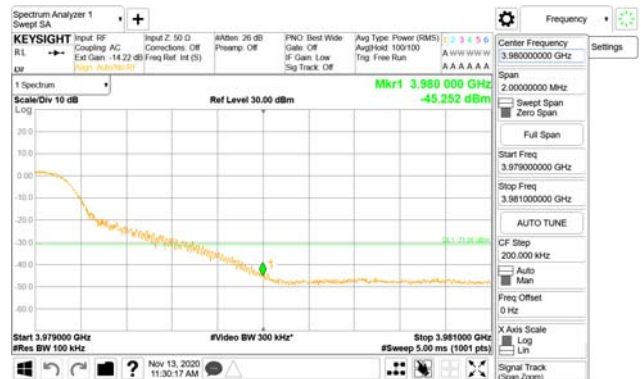

ANT29

QPSK

16QAM

CTK Co., Ltd.
(Ho-dong), 113, Yejik-ro, Cheoin-gu,
Yongin-si, Gyeonggi-do, Korea
Tel: +82-31-339-9970
Fax: +82-31-624-9501

Report No.:
CTK-2020-04662
Page (2247) / (2355)
Pages

ANT30

QPSK

16QAM