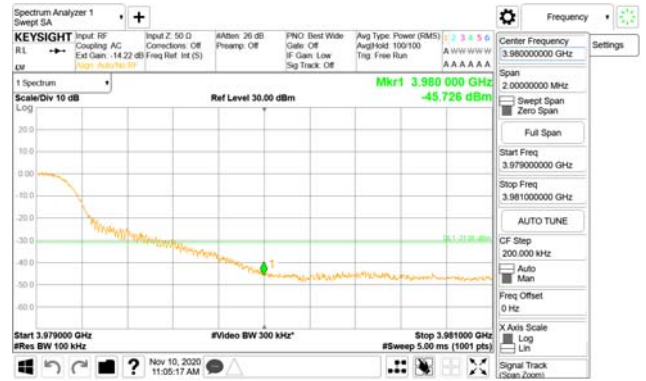

CTK Co., Ltd.
(Ho-dong), 113, Yejik-ro, Cheoin-gu,
Yongin-si, Gyeonggi-do, Korea
Tel: +82-31-339-9970
Fax: +82-31-624-9501

Report No.:
CTK-2020-04662
Page (2224) / (2355)
Pages

ANT7

QPSK