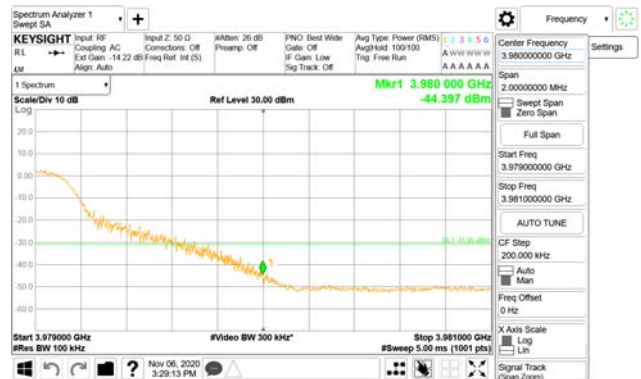

CTK Co., Ltd.
(Ho-dong), 113, Yejik-ro, Cheoin-gu,
Yongin-si, Gyeonggi-do, Korea
Tel: +82-31-339-9970
Fax: +82-31-624-9501

Report No.:
CTK-2020-04662
Page (2214) / (2355)
Pages

ANT61

QPSK

16QAM

CTK Co., Ltd.
(Ho-dong), 113, Yejik-ro, Cheoin-gu,
Yongin-si, Gyeonggi-do, Korea
Tel: +82-31-339-9970
Fax: +82-31-624-9501