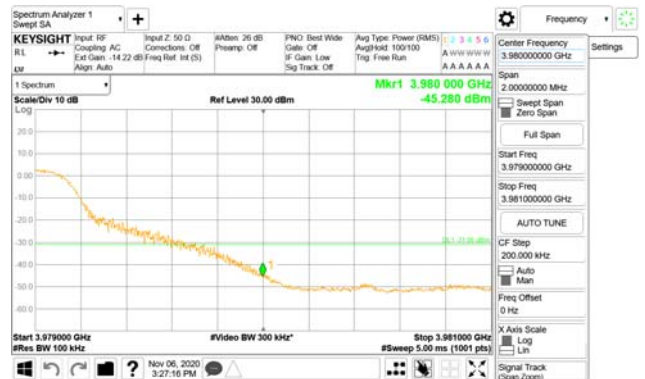

ANT59

QPSK

16QAM

CTK Co., Ltd.
(Ho-dong), 113, Yejik-ro, Cheoin-gu,
Yongin-si, Gyeonggi-do, Korea
Tel: +82-31-339-9970
Fax: +82-31-624-9501

Report No.:
CTK-2020-04662
Page (2213) / (2355)
Pages

ANT60

QPSK

16QAM