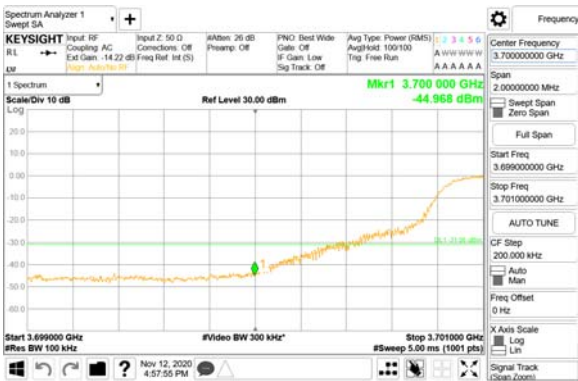

ANT5

QPSK

16QAM

CTK Co., Ltd.
(Ho-dong), 113, Yejik-ro, Cheoin-gu,
Yongin-si, Gyeonggi-do, Korea
Tel: +82-31-339-9970
Fax: +82-31-624-9501

Report No.:
CTK-2020-04662
Page (2223) / (2355)
Pages

ANT6

QPSK

16QAM