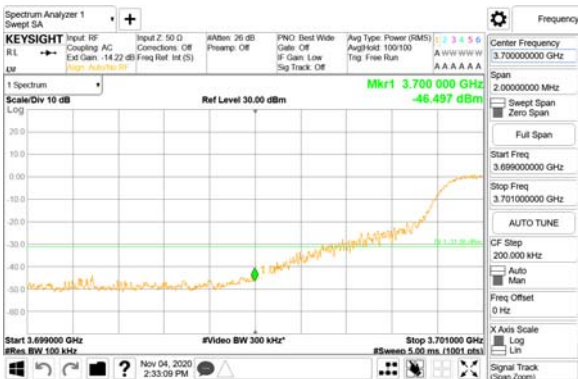

CTK Co., Ltd.
(Ho-dong), 113, Yejik-ro, Cheoin-gu,
Yongin-si, Gyeonggi-do, Korea
Tel: +82-31-339-9970
Fax: +82-31-624-9501

Report No.:
CTK-2020-04662
Page (2160) / (2355)
Pages

ANT7

QPSK

16QAM