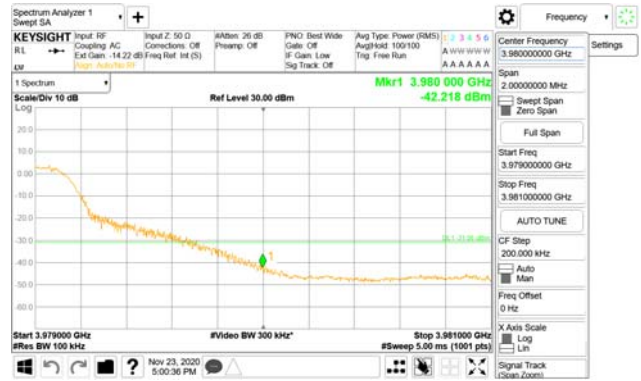

ANT20

QPSK

16QAM

CTK Co., Ltd.
(Ho-dong), 113, Yejik-ro, Cheoin-gu,
Yongin-si, Gyeonggi-do, Korea
Tel: +82-31-339-9970
Fax: +82-31-624-9501

Report No.:
CTK-2020-04662
Page (2174) / (2355)
Pages

ANT21

QPSK

16QAM