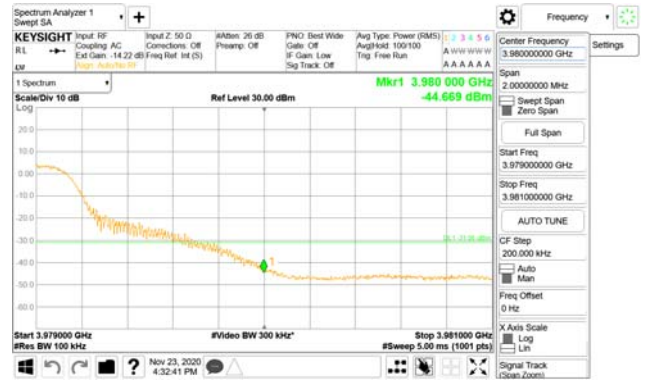

Report No.:
CTK-2020-04662
Page (2166) / (2355)
Pages

ANT13

QPSK

16QAM

ANT14

QPSK

16QAM

CTK Co., Ltd.
(Ho-dong), 113, Yejik-ro, Cheoin-gu,
Yongin-si, Gyeonggi-do, Korea
Tel: +82-31-339-9970
Fax: +82-31-624-9501