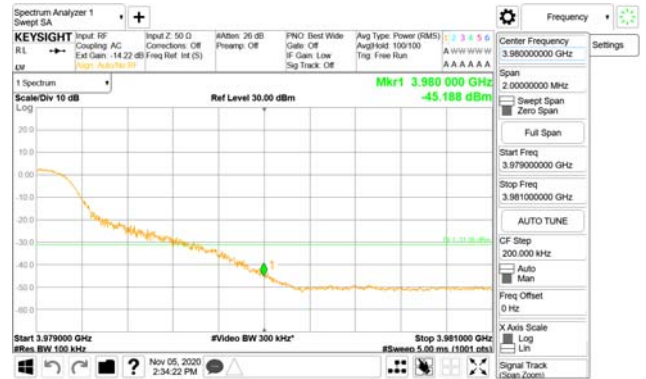

Report No.:
CTK-2020-04662
Page (2166) / (2355)
Pages

ANT13

QPSK

16QAM

ANT14

QPSK

16QAM

CTK Co., Ltd.
(Ho-dong), 113, Yejik-ro, Cheoin-gu,
Yongin-si, Gyeonggi-do, Korea
Tel: +82-31-339-9970
Fax: +82-31-624-9501