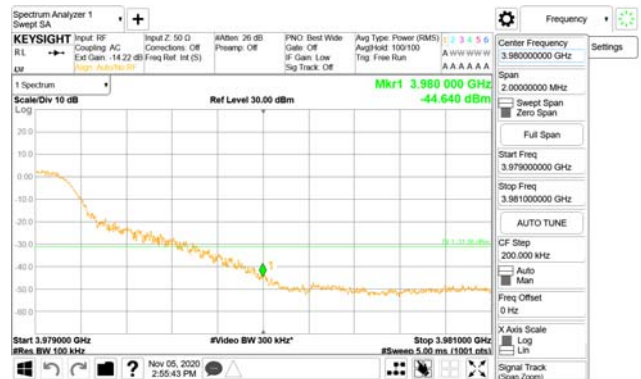

ANT24

QPSK

16QAM

CTK Co., Ltd.
(Ho-dong), 113, Yejik-ro, Cheoin-gu,
Yongin-si, Gyeonggi-do, Korea
Tel: +82-31-339-9970
Fax: +82-31-624-9501

Report No.:
CTK-2020-04662
Page (2178) / (2355)
Pages

ANT25

QPSK

16QAM