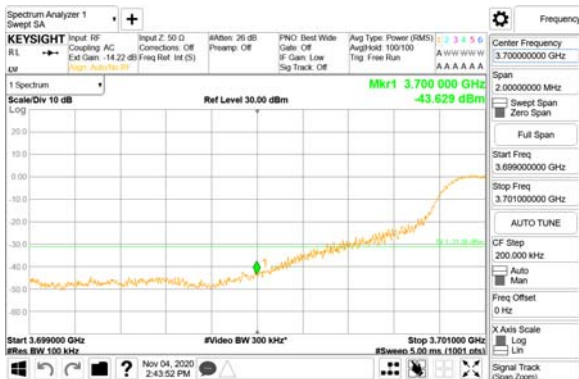

CTK Co., Ltd.
(Ho-dong), 113, Yejik-ro, Cheoin-gu,
Yongin-si, Gyeonggi-do, Korea
Tel: +82-31-339-9970
Fax: +82-31-624-9501

Report No.:
CTK-2020-04662
Page (2166) / (2355)
Pages

ANT13

QPSK

16QAM