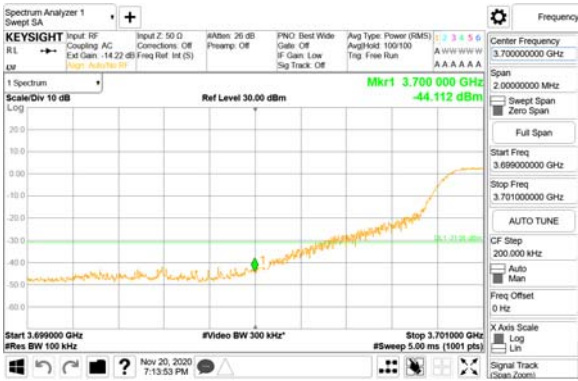

CTK Co., Ltd.
(Ho-dong), 113, Yejik-ro, Cheoin-gu,
Yongin-si, Gyeonggi-do, Korea
Tel: +82-31-339-9970
Fax: +82-31-624-9501

Report No.:
CTK-2020-04662
Page (2203) / (2355)
Pages

ANT50

QPSK