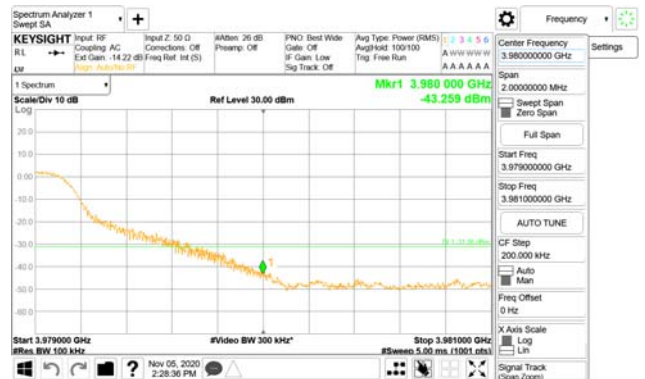

CTK Co., Ltd.
(Ho-dong), 113, Yejik-ro, Cheoin-gu,
Yongin-si, Gyeonggi-do, Korea
Tel: +82-31-339-9970
Fax: +82-31-624-9501

Report No.:
CTK-2020-04662
Page (2163) / (2355)
Pages

ANT10

QPSK

16QAM

ANT11

QPSK

16QAM