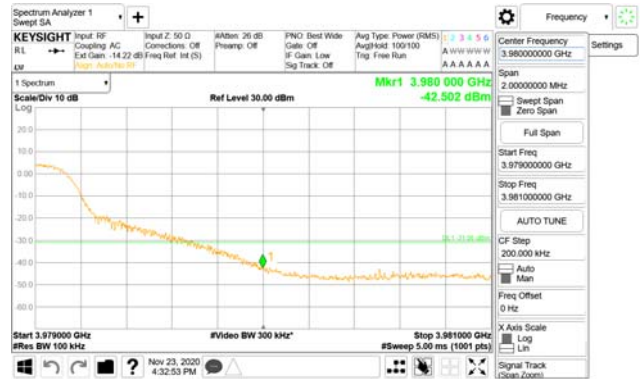

CTK Co., Ltd.
(Ho-dong), 113, Yejik-ro, Cheoin-gu,
Yongin-si, Gyeonggi-do, Korea
Tel: +82-31-339-9970
Fax: +82-31-624-9501

Report No.:
CTK-2020-04662
Page (2200) / (2355)
Pages

ANT47

QPSK