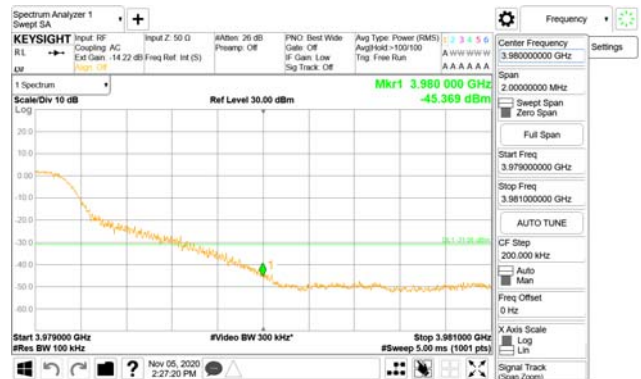

CTK Co., Ltd.
(Ho-dong), 113, Yejik-ro, Cheoin-gu,
Yongin-si, Gyeonggi-do, Korea
Tel: +82-31-339-9970
Fax: +82-31-624-9501

Report No.:
CTK-2020-04662
Page (2191) / (2355)
Pages

ANT38

QPSK

16QAM

CTK Co., Ltd.
(Ho-dong), 113, Yejik-ro, Cheoin-gu,
Yongin-si, Gyeonggi-do, Korea
Tel: +82-31-339-9970
Fax: +82-31-624-9501