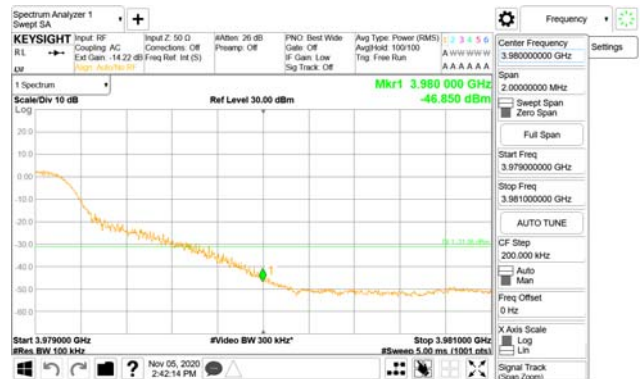

CTK Co., Ltd.
(Ho-dong), 113, Yejik-ro, Cheoin-gu,
Yongin-si, Gyeonggi-do, Korea
Tel: +82-31-339-9970
Fax: +82-31-624-9501

Report No.:
CTK-2020-04662
Page (2171) / (2355)
Pages

ANT18

QPSK

16QAM

CTK Co., Ltd.
(Ho-dong), 113, Yejik-ro, Cheoin-gu,
Yongin-si, Gyeonggi-do, Korea
Tel: +82-31-339-9970
Fax: +82-31-624-9501