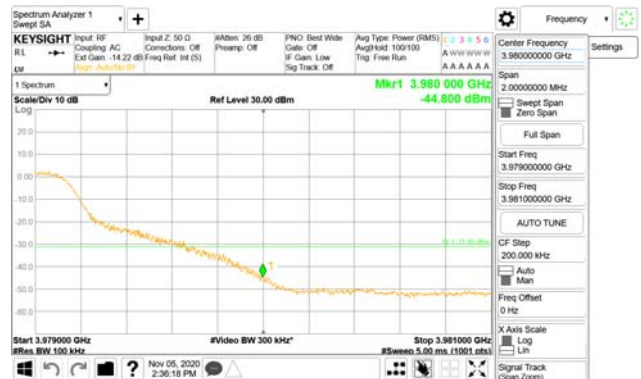

CTK Co., Ltd.
(Ho-dong), 113, Yejik-ro, Cheoin-gu,
Yongin-si, Gyeonggi-do, Korea
Tel: +82-31-339-9970
Fax: +82-31-624-9501

Report No.:
CTK-2020-04662
Page (2168) / (2355)
Pages

ANT15

QPSK

16QAM