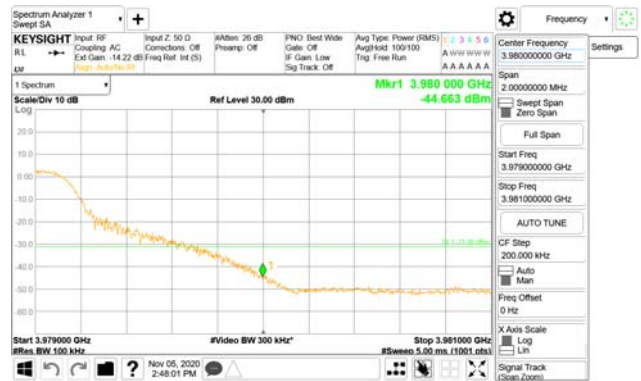

ANT20

QPSK

16QAM

CTK Co., Ltd.
(Ho-dong), 113, Yejik-ro, Cheoin-gu,
Yongin-si, Gyeonggi-do, Korea
Tel: +82-31-339-9970
Fax: +82-31-624-9501

Report No.:
CTK-2020-04662
Page (2174) / (2355)
Pages

ANT21

QPSK

16QAM