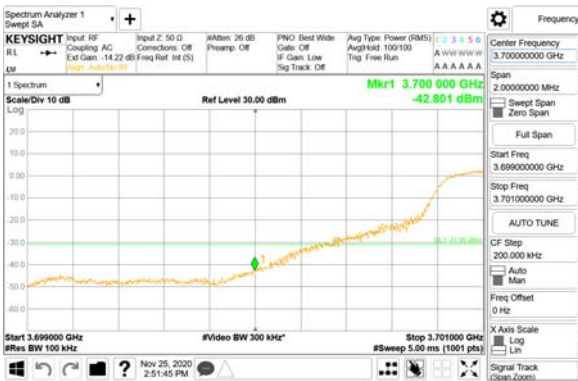

CTK Co., Ltd.
(Ho-dong), 113, Yejik-ro, Cheoin-gu,
Yongin-si, Gyeonggi-do, Korea
Tel: +82-31-339-9970
Fax: +82-31-624-9501

Report No.:
CTK-2020-04662
Page (2203) / (2355)
Pages

ANT50

QPSK

16QAM

CTK Co., Ltd.
(Ho-dong), 113, Yejik-ro, Cheoin-gu,
Yongin-si, Gyeonggi-do, Korea
Tel: +82-31-339-9970
Fax: +82-31-624-9501