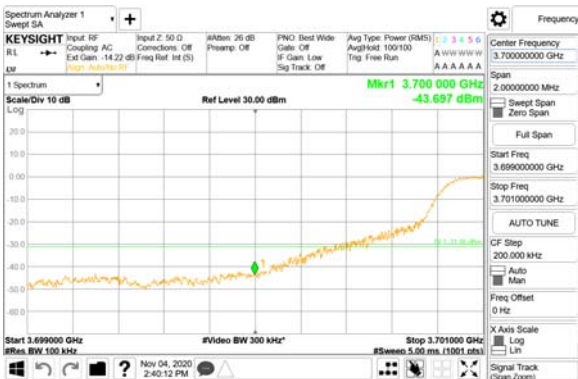

CTK Co., Ltd.
(Ho-dong), 113, Yejik-ro, Cheoin-gu,
Yongin-si, Gyeonggi-do, Korea
Tel: +82-31-339-9970
Fax: +82-31-624-9501

Report No.:
CTK-2020-04662
Page (2163) / (2355)
Pages

ANT10

QPSK

16QAM

ANT11

QPSK

16QAM