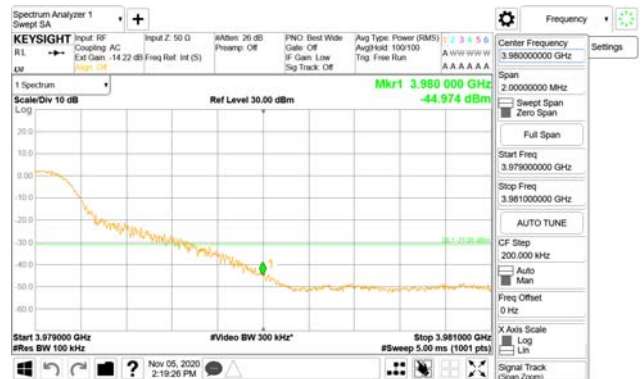

CTK Co., Ltd.
(Ho-dong), 113, Yejik-ro, Cheoin-gu,
Yongin-si, Gyeonggi-do, Korea
Tel: +82-31-339-9970
Fax: +82-31-624-9501

Report No.:
CTK-2020-04662
Page (2187) / (2355)
Pages

ANT34

QPSK

16QAM

CTK Co., Ltd.
(Ho-dong), 113, Yejik-ro, Cheoin-gu,
Yongin-si, Gyeonggi-do, Korea
Tel: +82-31-339-9970
Fax: +82-31-624-9501