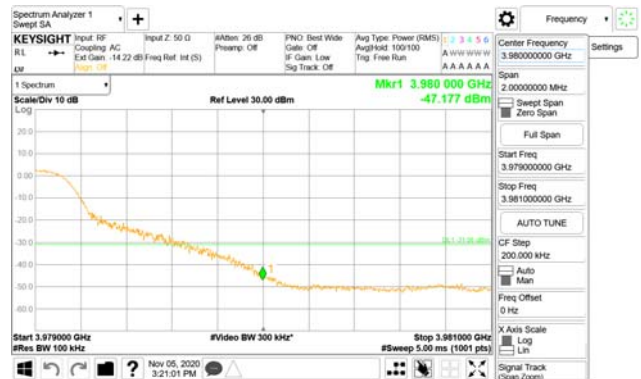

CTK Co., Ltd.
(Ho-dong), 113, Yejik-ro, Cheoin-gu,
Yongin-si, Gyeonggi-do, Korea
Tel: +82-31-339-9970
Fax: +82-31-624-9501

Report No.:
CTK-2020-04662
Page (2200) / (2355)
Pages

ANT47

QPSK

16QAM