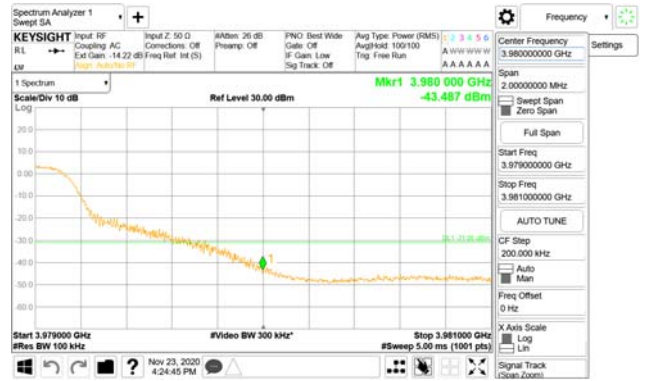

CTK Co., Ltd.
(Ho-dong), 113, Yejik-ro, Cheoin-gu,
Yongin-si, Gyeonggi-do, Korea
Tel: +82-31-339-9970
Fax: +82-31-624-9501

Report No.:
CTK-2020-04662
Page (2165) / (2355)
Pages

ANT12

QPSK