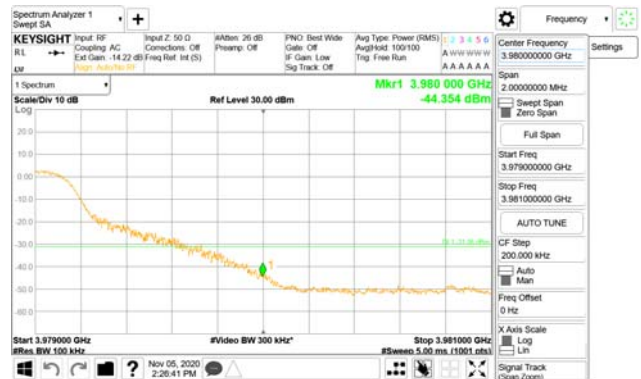

CTK Co., Ltd.
(Ho-dong), 113, Yejik-ro, Cheoin-gu,
Yongin-si, Gyeonggi-do, Korea
Tel: +82-31-339-9970
Fax: +82-31-624-9501

Report No.:
CTK-2020-04662
Page (2163) / (2355)
Pages

ANT10

QPSK

16QAM

ANT11

QPSK

16QAM