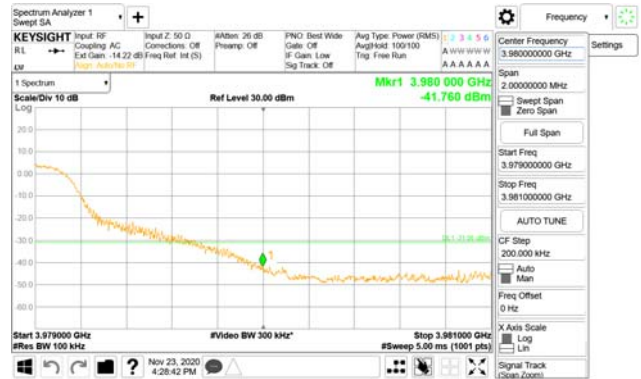

CTK Co., Ltd.
(Ho-dong), 113, Yejik-ro, Cheoin-gu,
Yongin-si, Gyeonggi-do, Korea
Tel: +82-31-339-9970
Fax: +82-31-624-9501

Report No.:
CTK-2020-04662
Page (2166) / (2355)
Pages

ANT13

QPSK