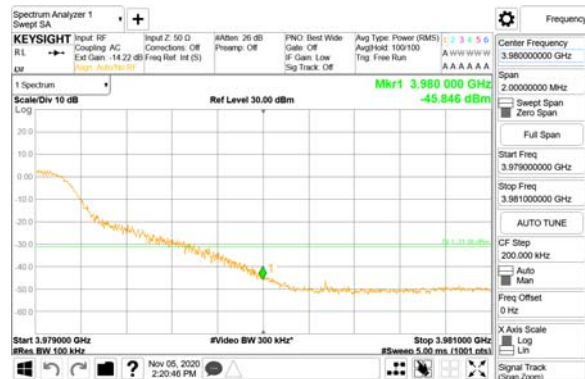

CTK Co., Ltd.
(Ho-dong), 113, Yejik-ro, Cheoin-gu,
Yongin-si, Gyeonggi-do, Korea
Tel: +82-31-339-9970
Fax: +82-31-624-9501

Report No.:
CTK-2020-04662
Page (2160) / (2355)
Pages

ANT7

QPSK

16QAM