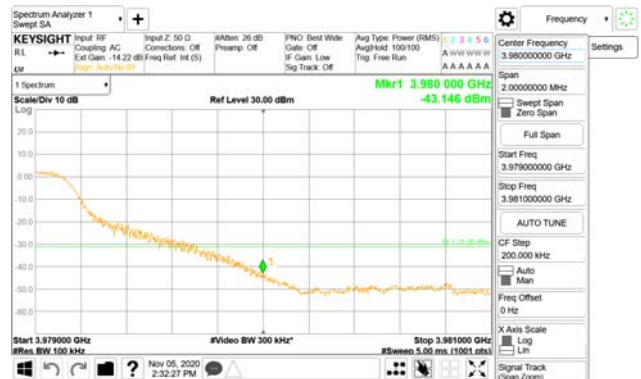

Report No.:
CTK-2020-04662
Page (2166) / (2355)
Pages

ANT13

QPSK

16QAM

ANT14

QPSK

16QAM

CTK Co., Ltd.
(Ho-dong), 113, Yejik-ro, Cheoin-gu,
Yongin-si, Gyeonggi-do, Korea
Tel: +82-31-339-9970
Fax: +82-31-624-9501