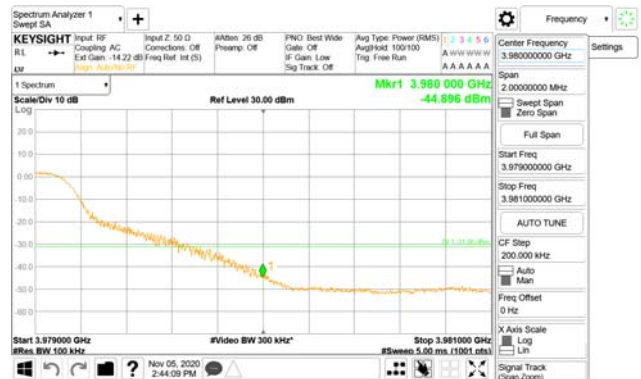

CTK Co., Ltd.
(Ho-dong), 113, Yejik-ro, Cheoin-gu,
Yongin-si, Gyeonggi-do, Korea
Tel: +82-31-339-9970
Fax: +82-31-624-9501

Report No.:
CTK-2020-04662
Page (2172) / (2355)
Pages

ANT19

QPSK

16QAM