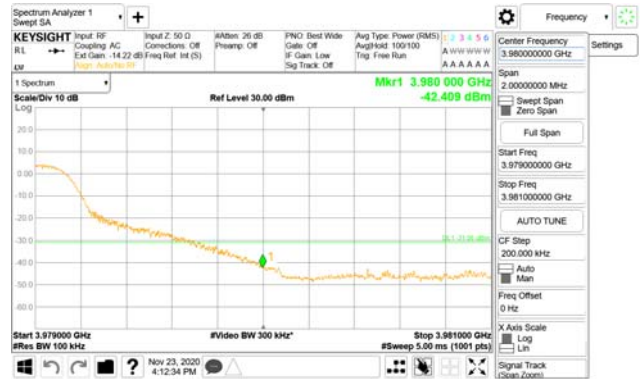

ANT52

QPSK

16QAM

CTK Co., Ltd.
(Ho-dong), 113, Yejik-ro, Cheoin-gu,
Yongin-si, Gyeonggi-do, Korea
Tel: +82-31-339-9970
Fax: +82-31-624-9501

Report No.:
CTK-2020-04662
Page (2206) / (2355)
Pages

ANT53

QPSK

16QAM