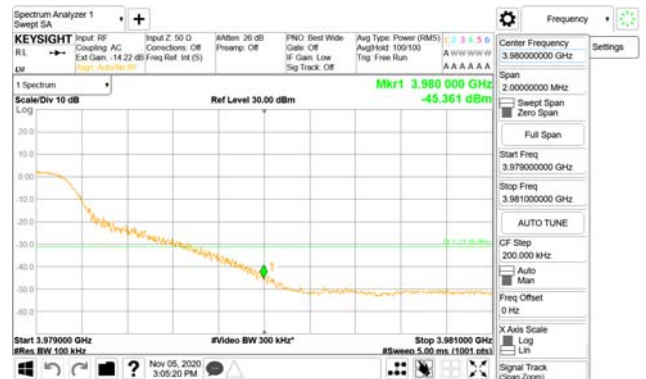

CTK Co., Ltd.
(Ho-dong), 113, Yejik-ro, Cheoin-gu,
Yongin-si, Gyeonggi-do, Korea
Tel: +82-31-339-9970
Fax: +82-31-624-9501

Report No.:
CTK-2020-04662
Page (2183) / (2355)
Pages

ANT30

QPSK

16QAM

CTK Co., Ltd.
(Ho-dong), 113, Yejik-ro, Cheoin-gu,
Yongin-si, Gyeonggi-do, Korea
Tel: +82-31-339-9970
Fax: +82-31-624-9501