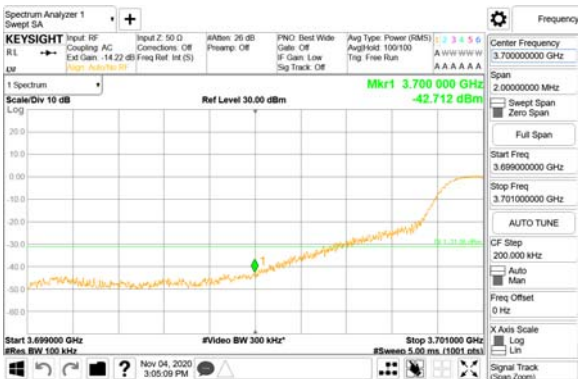

ANT24

QPSK

16QAM

CTK Co., Ltd.
(Ho-dong), 113, Yejik-ro, Cheoin-gu,
Yongin-si, Gyeonggi-do, Korea
Tel: +82-31-339-9970
Fax: +82-31-624-9501

Report No.:
CTK-2020-04662
Page (2178) / (2355)
Pages

ANT25

QPSK

16QAM