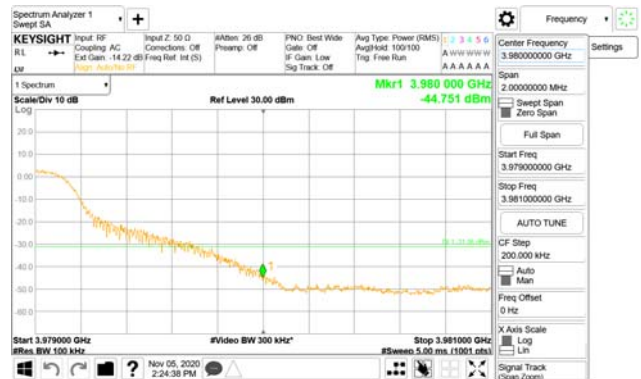

ANT8

QPSK

16QAM

CTK Co., Ltd.
(Ho-dong), 113, Yejik-ro, Cheoin-gu,
Yongin-si, Gyeonggi-do, Korea
Tel: +82-31-339-9970
Fax: +82-31-624-9501

Report No.:
CTK-2020-04662
Page (2162) / (2355)
Pages

ANT9

QPSK

16QAM