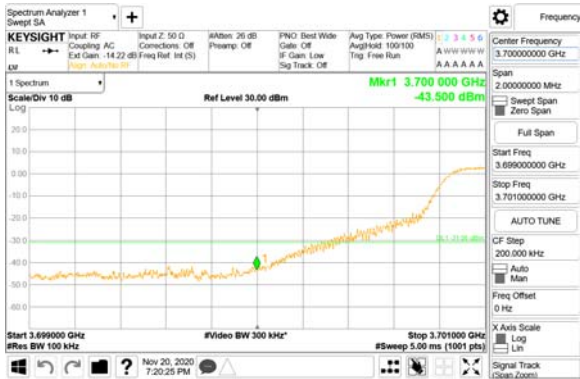

CTK Co., Ltd.
(Ho-dong), 113, Yejik-ro, Cheoin-gu,
Yongin-si, Gyeonggi-do, Korea
Tel: +82-31-339-9970
Fax: +82-31-624-9501

Report No.:
CTK-2020-04662
Page (2172) / (2355)
Pages

ANT19

QPSK