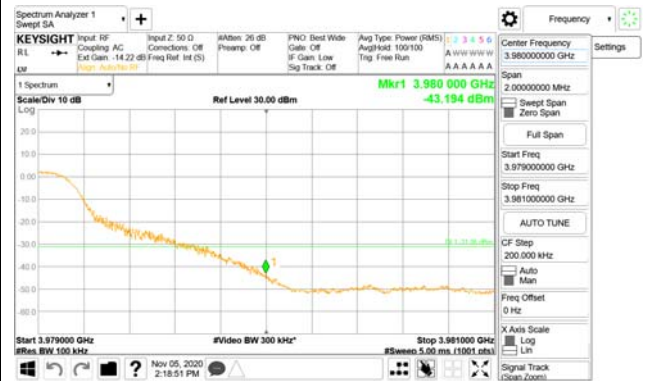

CTK Co., Ltd.
(Ho-dong), 113, Yejik-ro, Cheoin-gu,
Yongin-si, Gyeonggi-do, Korea
Tel: +82-31-339-9970
Fax: +82-31-624-9501

Report No.:
CTK-2020-04662
Page (2159) / (2355)
Pages

ANT6

QPSK

16QAM

CTK Co., Ltd.
(Ho-dong), 113, Yejik-ro, Cheoin-gu,
Yongin-si, Gyeonggi-do, Korea
Tel: +82-31-339-9970
Fax: +82-31-624-9501