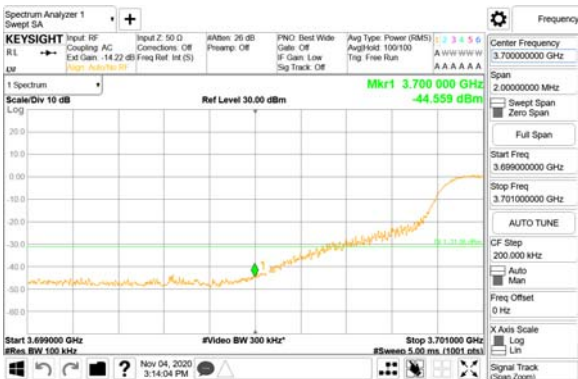

CTK Co., Ltd.
(Ho-dong), 113, Yejik-ro, Cheoin-gu,
Yongin-si, Gyeonggi-do, Korea
Tel: +82-31-339-9970
Fax: +82-31-624-9501

Report No.:
CTK-2020-04662
Page (2183) / (2355)
Pages

ANT30

QPSK

16QAM

CTK Co., Ltd.
(Ho-dong), 113, Yejik-ro, Cheoin-gu,
Yongin-si, Gyeonggi-do, Korea
Tel: +82-31-339-9970
Fax: +82-31-624-9501