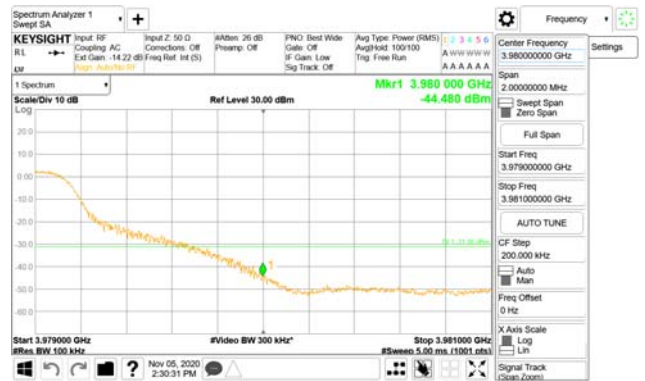

CTK Co., Ltd.
(Ho-dong), 113, Yejik-ro, Cheoin-gu,
Yongin-si, Gyeonggi-do, Korea
Tel: +82-31-339-9970
Fax: +82-31-624-9501

Report No.:
CTK-2020-04662
Page (2165) / (2355)
Pages

ANT12

QPSK

16QAM

CTK Co., Ltd.
(Ho-dong), 113, Yejik-ro, Cheoin-gu,
Yongin-si, Gyeonggi-do, Korea
Tel: +82-31-339-9970
Fax: +82-31-624-9501