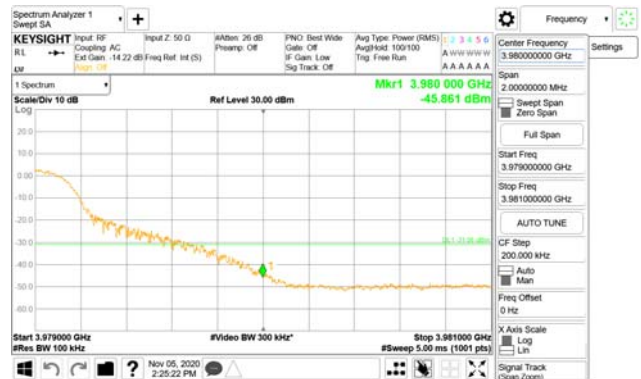

ANT36

QPSK

16QAM

CTK Co., Ltd.
(Ho-dong), 113, Yejik-ro, Cheoin-gu,
Yongin-si, Gyeonggi-do, Korea
Tel: +82-31-339-9970
Fax: +82-31-624-9501

Report No.:
CTK-2020-04662
Page (2190) / (2355)
Pages

ANT37

QPSK

16QAM