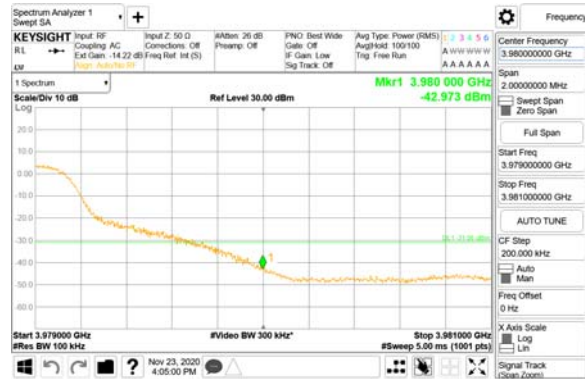

CTK Co., Ltd.
(Ho-dong), 113, Yejik-ro, Cheoin-gu,
Yongin-si, Gyeonggi-do, Korea
Tel: +82-31-339-9970
Fax: +82-31-624-9501

Report No.:
CTK-2020-04662
Page (2160) / (2355)
Pages

ANT7

QPSK