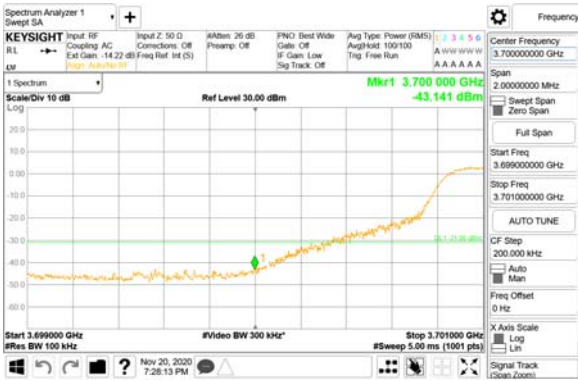

ANT20

QPSK

16QAM

CTK Co., Ltd.
(Ho-dong), 113, Yejik-ro, Cheoin-gu,
Yongin-si, Gyeonggi-do, Korea
Tel: +82-31-339-9970
Fax: +82-31-624-9501

Report No.:
CTK-2020-04662
Page (2174) / (2355)
Pages

ANT21

QPSK

16QAM