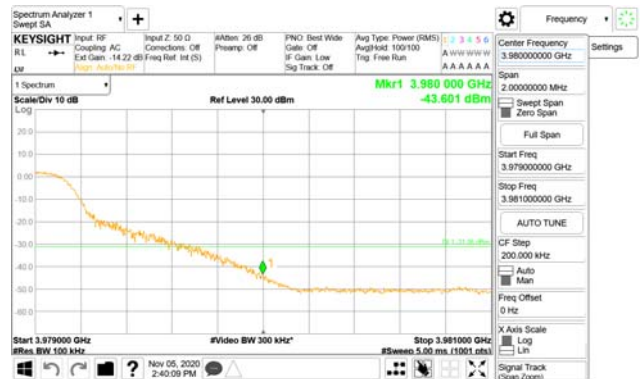

ANT16

QPSK

16QAM

CTK Co., Ltd.
(Ho-dong), 113, Yejik-ro, Cheoin-gu,
Yongin-si, Gyeonggi-do, Korea
Tel: +82-31-339-9970
Fax: +82-31-624-9501

Report No.:
CTK-2020-04662
Page (2170) / (2355)
Pages

ANT17

QPSK

16QAM