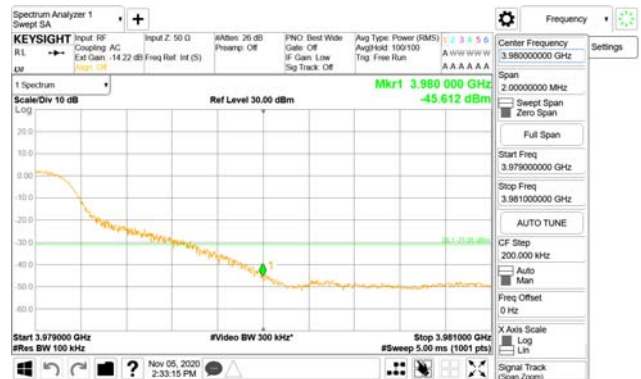

ANT40

QPSK

16QAM

CTK Co., Ltd.
(Ho-dong), 113, Yejik-ro, Cheoin-gu,
Yongin-si, Gyeonggi-do, Korea
Tel: +82-31-339-9970
Fax: +82-31-624-9501

Report No.:
CTK-2020-04662
Page (2194) / (2355)
Pages

ANT41

QPSK

16QAM