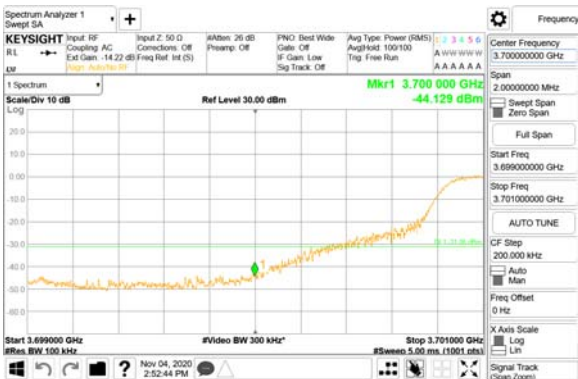

CTK Co., Ltd.
(Ho-dong), 113, Yejik-ro, Cheoin-gu,
Yongin-si, Gyeonggi-do, Korea
Tel: +82-31-339-9970
Fax: +82-31-624-9501

Report No.:
CTK-2020-04662
Page (2171) / (2355)
Pages

ANT18

QPSK

16QAM

CTK Co., Ltd.
(Ho-dong), 113, Yejik-ro, Cheoin-gu,
Yongin-si, Gyeonggi-do, Korea
Tel: +82-31-339-9970
Fax: +82-31-624-9501