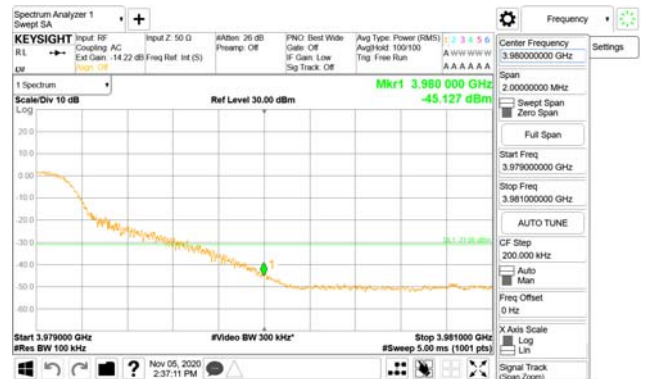

ANT42

QPSK

16QAM

ANT43

QPSK

16QAM

CTK Co., Ltd.
(Ho-dong), 113, Yejik-ro, Cheoin-gu,
Yongin-si, Gyeonggi-do, Korea
Tel: +82-31-339-9970
Fax: +82-31-624-9501

Report No.:
CTK-2020-04662
Page (2197) / (2355)
Pages