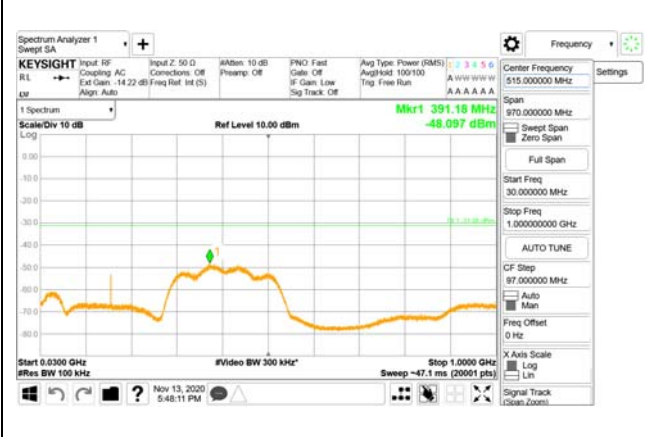

ANT51

9 kHz - 150 kHz

150 kHz - 30 MHz

30 MHz - 1000 MHz

1000 MHz - 3690 MHz

3690 MHz - 3699 MHz

3981 MHz - 4000 MHz

CTK Co., Ltd.
(Ho-dong), 113, Yejik-ro, Cheoin-gu,
Yongin-si, Gyeonggi-do, Korea
Tel: +82-31-339-9970
Fax: +82-31-624-9501