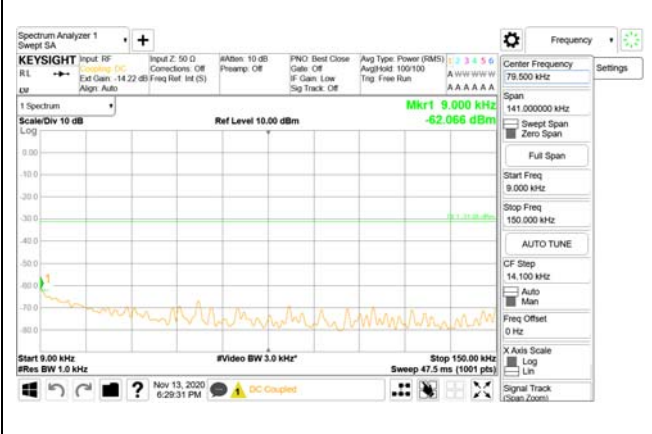

Report No.:
CTK-2020-04662
Page (2143) / (2355)
Pages

4000 MHz - 26.5 GHz

ANT60

9 kHz - 150 kHz

150 kHz - 30 MHz

30 MHz - 1000 MHz

1000 MHz - 3690 MHz

3690 MHz - 3699 MHz