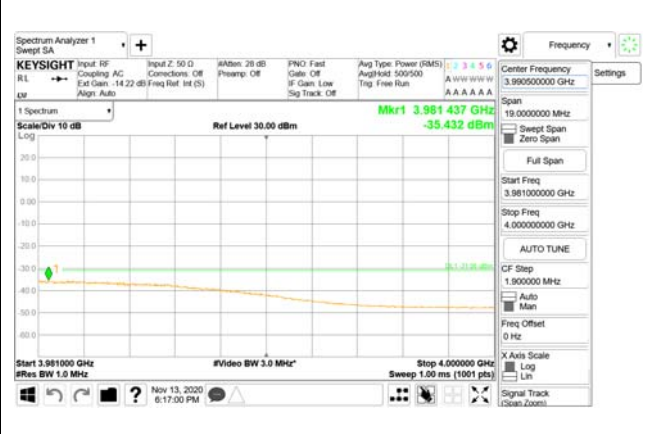

ANT57

9 kHz - 150 kHz

150 kHz - 30 MHz

30 MHz - 1000 MHz

1000 MHz - 3690 MHz

3690 MHz - 3699 MHz

3981 MHz - 4000 MHz

CTK Co., Ltd.
(Ho-dong), 113, Yejik-ro, Cheoin-gu,
Yongin-si, Gyeonggi-do, Korea
Tel: +82-31-339-9970
Fax: +82-31-624-9501