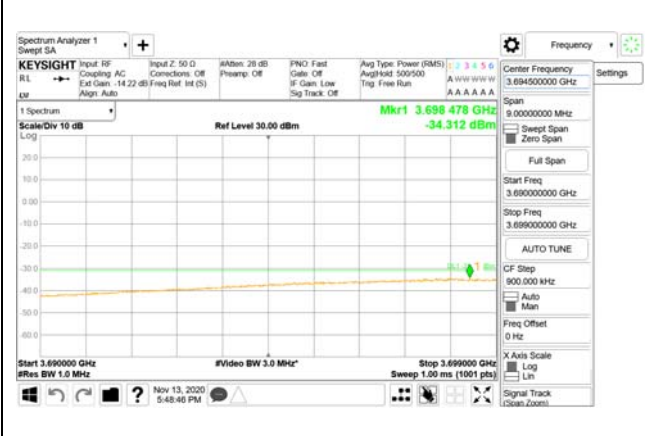

ANT51

9 kHz - 150 kHz

150 kHz - 30 MHz

30 MHz - 1000 MHz

1000 MHz - 3690 MHz

3690 MHz - 3699 MHz

3981 MHz - 4000 MHz

CTK Co., Ltd.
(Ho-dong), 113, Yejik-ro, Cheoin-gu,
Yongin-si, Gyeonggi-do, Korea
Tel: +82-31-339-9970
Fax: +82-31-624-9501