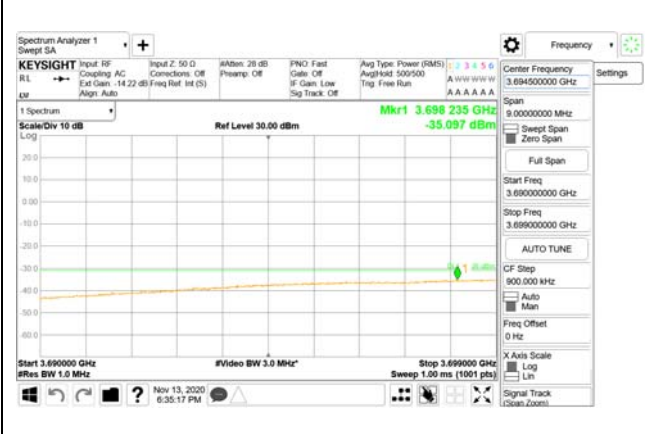

ANT61

9 kHz - 150 kHz

150 kHz - 30 MHz

30 MHz - 1000 MHz

1000 MHz - 3690 MHz

3690 MHz - 3699 MHz

3981 MHz - 4000 MHz

CTK Co., Ltd.
(Ho-dong), 113, Yejik-ro, Cheoin-gu,
Yongin-si, Gyeonggi-do, Korea
Tel: +82-31-339-9970
Fax: +82-31-624-9501