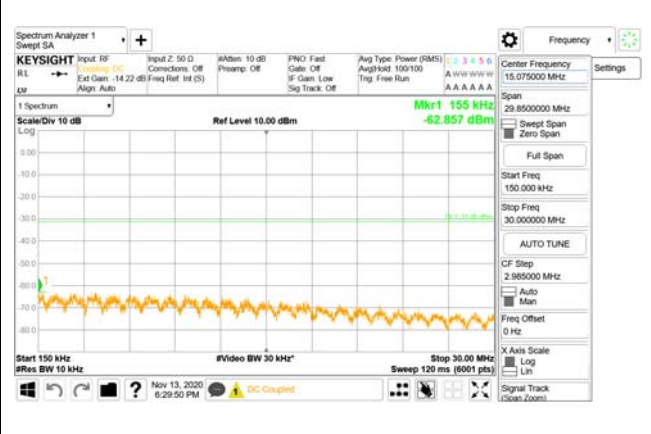

Report No.:
CTK-2020-04662
Page (2143) / (2355)
Pages

4000 MHz - 26.5 GHz

ANT60

9 kHz - 150 kHz

150 kHz - 30 MHz

30 MHz - 1000 MHz

1000 MHz - 3690 MHz

3690 MHz - 3699 MHz