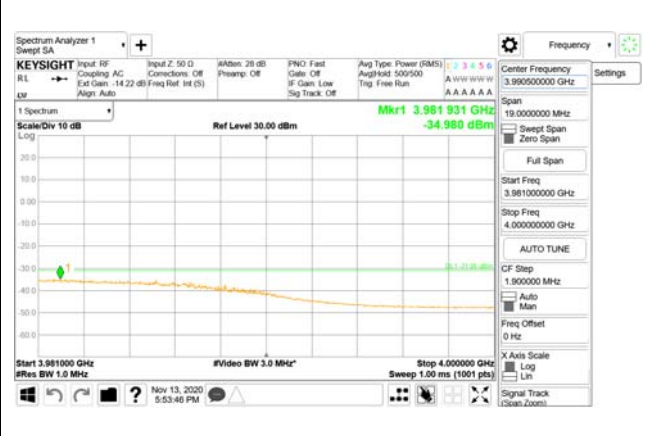

3981 MHz - 4000 MHz