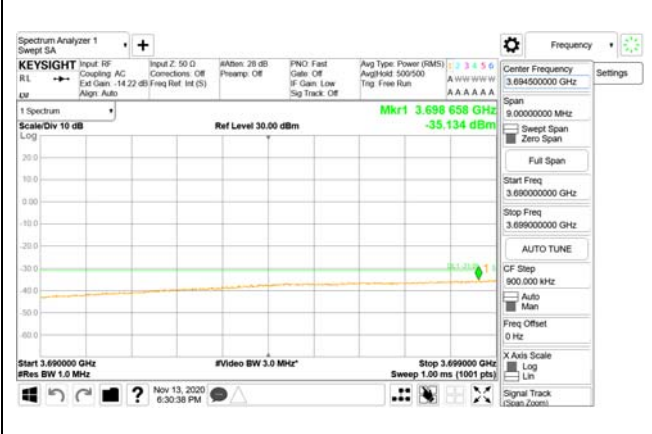

Report No.:
CTK-2020-04662
Page (2143) / (2355)
Pages

4000 MHz - 26.5 GHz

ANT60

9 kHz - 150 kHz

150 kHz - 30 MHz

30 MHz - 1000 MHz

1000 MHz - 3690 MHz

3690 MHz - 3699 MHz