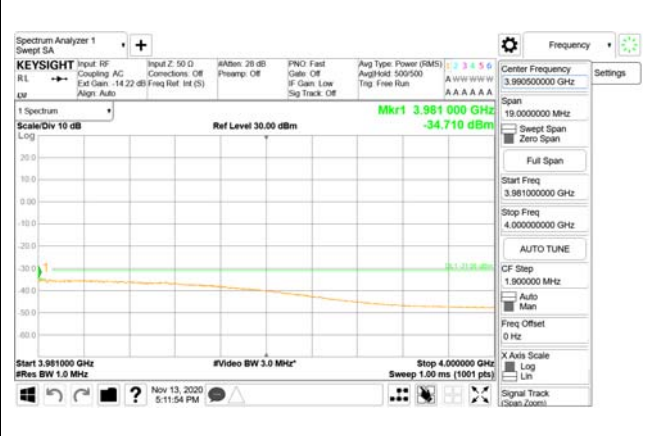

ANT43

9 kHz - 150 kHz

150 kHz - 30 MHz

30 MHz - 1000 MHz

1000 MHz - 3690 MHz

3690 MHz - 3699 MHz

3981 MHz - 4000 MHz

CTK Co., Ltd.
(Ho-dong), 113, Yejik-ro, Cheoin-gu,
Yongin-si, Gyeonggi-do, Korea
Tel: +82-31-339-9970
Fax: +82-31-624-9501