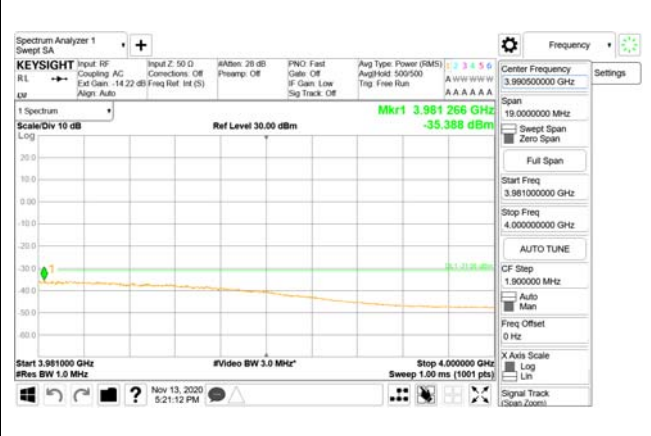

ANT45

9 kHz - 150 kHz

150 kHz - 30 MHz

30 MHz - 1000 MHz

1000 MHz - 3690 MHz

3690 MHz - 3699 MHz

3981 MHz - 4000 MHz

CTK Co., Ltd.
(Ho-dong), 113, Yejik-ro, Cheoin-gu,
Yongin-si, Gyeonggi-do, Korea
Tel: +82-31-339-9970
Fax: +82-31-624-9501