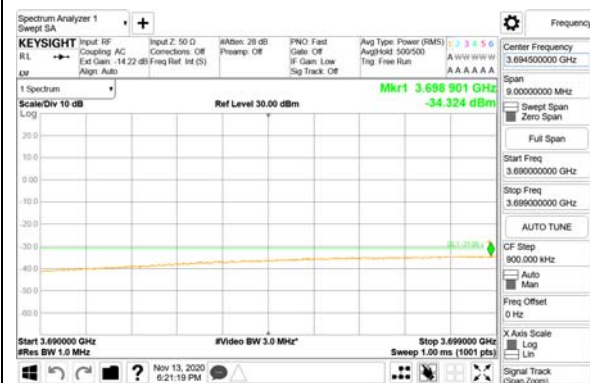

Report No.:
CTK-2020-04662
Page (2139) / (2355)
Pages

4000 MHz - 26.5 GHz

ANT58

9 kHz - 150 kHz

150 kHz - 30 MHz

30 MHz - 1000 MHz

1000 MHz - 3690 MHz

3690 MHz - 3699 MHz