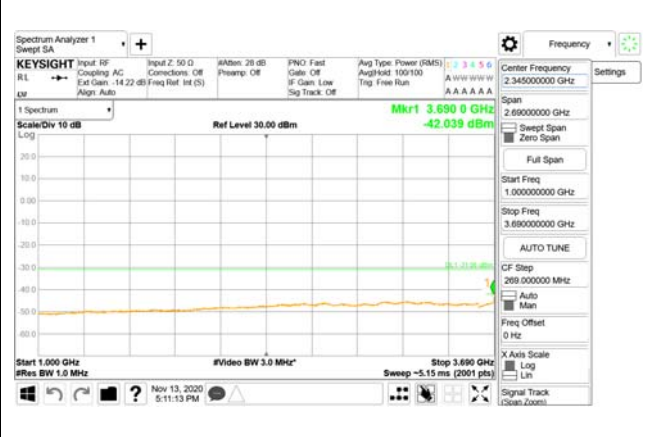

ANT43

9 kHz - 150 kHz

150 kHz - 30 MHz

30 MHz - 1000 MHz

1000 MHz - 3690 MHz

3690 MHz - 3699 MHz

3981 MHz - 4000 MHz

CTK Co., Ltd.
(Ho-dong), 113, Yejik-ro, Cheoin-gu,
Yongin-si, Gyeonggi-do, Korea
Tel: +82-31-339-9970
Fax: +82-31-624-9501