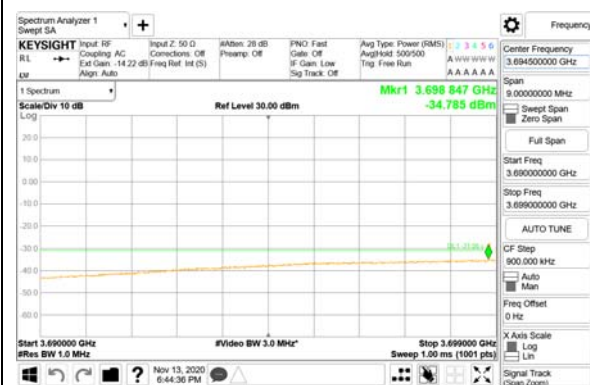

ANT63

9 kHz - 150 kHz

150 kHz - 30 MHz

30 MHz - 1000 MHz

1000 MHz - 3690 MHz

3690 MHz - 3699 MHz

3981 MHz - 4000 MHz

CTK Co., Ltd.
(Ho-dong), 113, Yejik-ro, Cheoin-gu,
Yongin-si, Gyeonggi-do, Korea
Tel: +82-31-339-9970
Fax: +82-31-624-9501