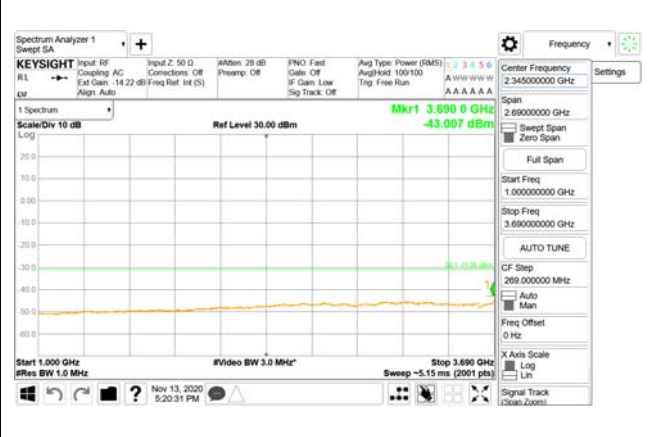

ANT45

9 kHz - 150 kHz

150 kHz - 30 MHz

30 MHz - 1000 MHz

1000 MHz - 3690 MHz

3690 MHz - 3699 MHz

3981 MHz - 4000 MHz

CTK Co., Ltd.
(Ho-dong), 113, Yejik-ro, Cheoin-gu,
Yongin-si, Gyeonggi-do, Korea
Tel: +82-31-339-9970
Fax: +82-31-624-9501