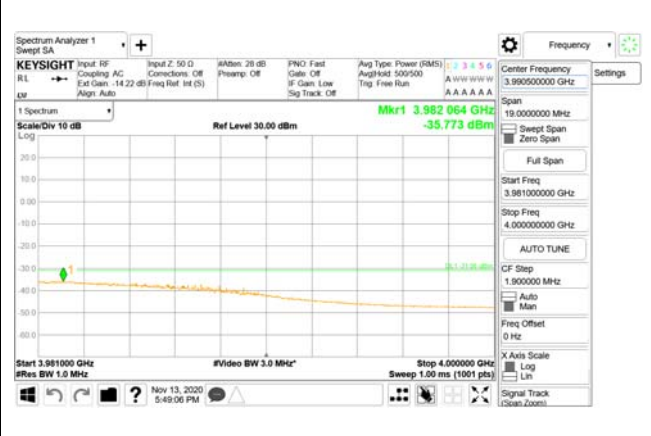

ANT51

9 kHz - 150 kHz

150 kHz - 30 MHz

30 MHz - 1000 MHz

1000 MHz - 3690 MHz

3690 MHz - 3699 MHz

3981 MHz - 4000 MHz

CTK Co., Ltd.
(Ho-dong), 113, Yejik-ro, Cheoin-gu,
Yongin-si, Gyeonggi-do, Korea
Tel: +82-31-339-9970
Fax: +82-31-624-9501