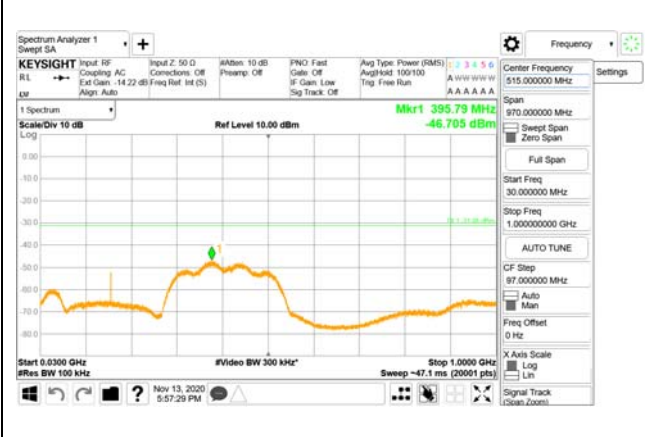

ANT53

9 kHz - 150 kHz

150 kHz - 30 MHz

30 MHz - 1000 MHz

1000 MHz - 3690 MHz

3690 MHz - 3699 MHz

3981 MHz - 4000 MHz

CTK Co., Ltd.
(Ho-dong), 113, Yejik-ro, Cheoin-gu,
Yongin-si, Gyeonggi-do, Korea
Tel: +82-31-339-9970
Fax: +82-31-624-9501