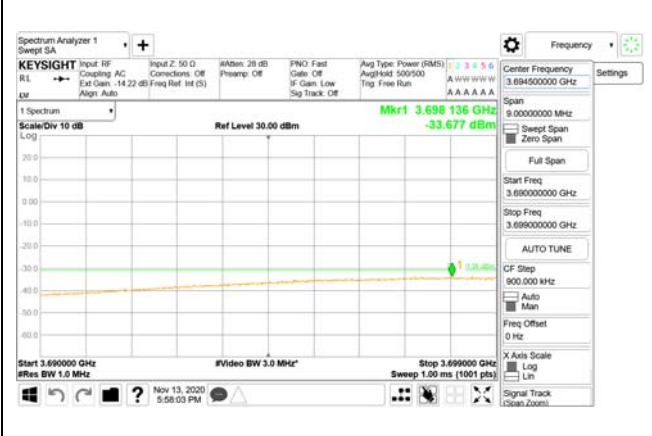

ANT53

9 kHz - 150 kHz

150 kHz - 30 MHz

30 MHz - 1000 MHz

1000 MHz - 3690 MHz

3690 MHz - 3699 MHz

3981 MHz - 4000 MHz

CTK Co., Ltd.
(Ho-dong), 113, Yejik-ro, Cheoin-gu,
Yongin-si, Gyeonggi-do, Korea
Tel: +82-31-339-9970
Fax: +82-31-624-9501