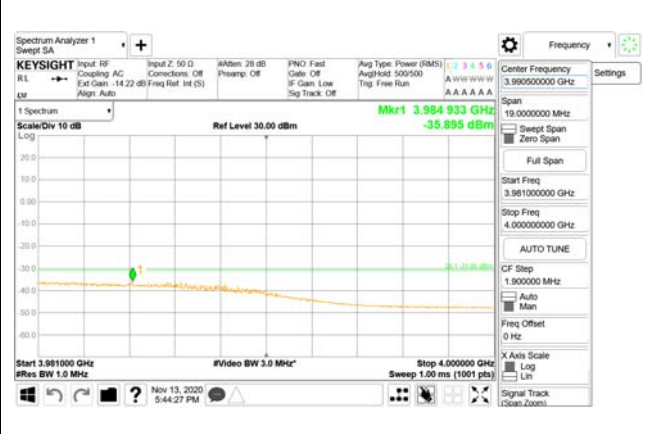

3981 MHz - 4000 MHz