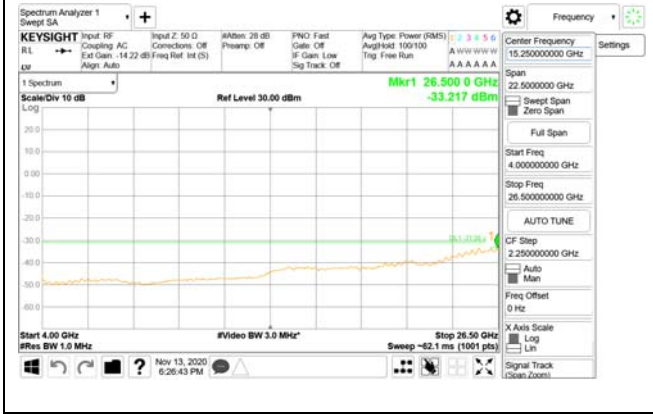

CTK Co., Ltd.
(Ho-dong), 113, Yejik-ro, Cheoin-gu,
Yongin-si, Gyeonggi-do, Korea
Tel: +82-31-339-9970
Fax: +82-31-624-9501

Report No.:
CTK-2020-04662
Page (2143) / (2355)
Pages

4000 MHz - 26.5 GHz