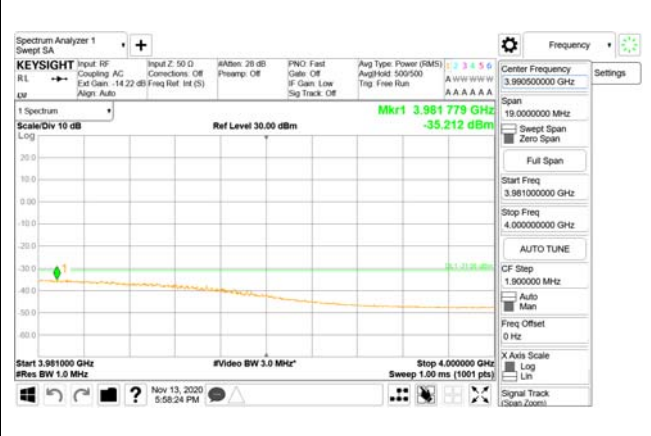

ANT53

9 kHz - 150 kHz

150 kHz - 30 MHz

30 MHz - 1000 MHz

1000 MHz - 3690 MHz

3690 MHz - 3699 MHz

3981 MHz - 4000 MHz

CTK Co., Ltd.
(Ho-dong), 113, Yejik-ro, Cheoin-gu,
Yongin-si, Gyeonggi-do, Korea
Tel: +82-31-339-9970
Fax: +82-31-624-9501