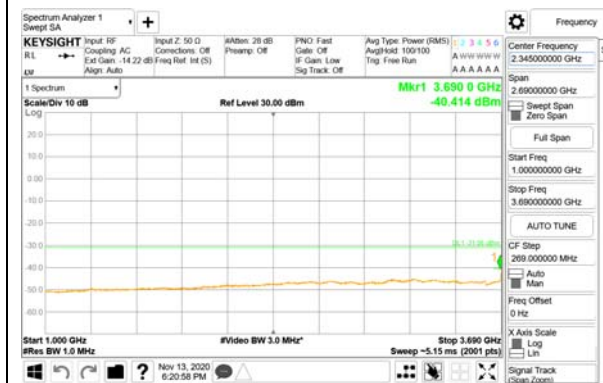

Report No.:
CTK-2020-04662
Page (2139) / (2355)
Pages

4000 MHz - 26.5 GHz

ANT58

9 kHz - 150 kHz

150 kHz - 30 MHz

30 MHz - 1000 MHz

1000 MHz - 3690 MHz

3690 MHz - 3699 MHz