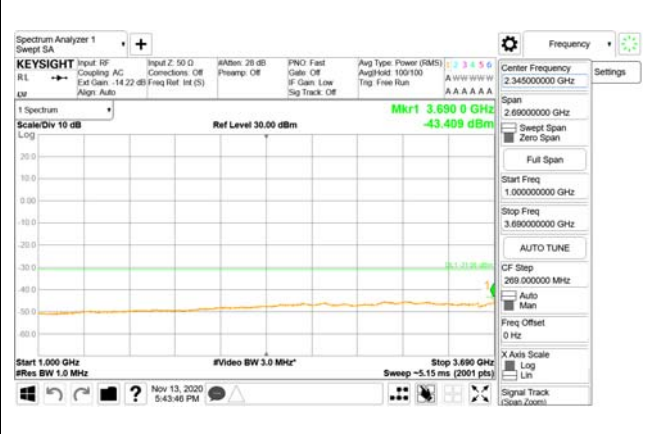

Report No.:
CTK-2020-04662
Page (2123) / (2355)
Pages

4000 MHz - 26.5 GHz

ANT50

9 kHz - 150 kHz

150 kHz - 30 MHz

30 MHz - 1000 MHz

1000 MHz - 3690 MHz

3690 MHz - 3699 MHz