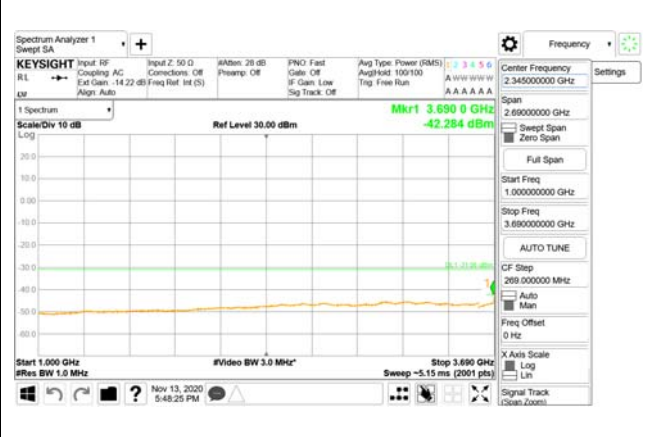

ANT51

9 kHz - 150 kHz

150 kHz - 30 MHz

30 MHz - 1000 MHz

1000 MHz - 3690 MHz

3690 MHz - 3699 MHz

3981 MHz - 4000 MHz

CTK Co., Ltd.
(Ho-dong), 113, Yejik-ro, Cheoin-gu,
Yongin-si, Gyeonggi-do, Korea
Tel: +82-31-339-9970
Fax: +82-31-624-9501