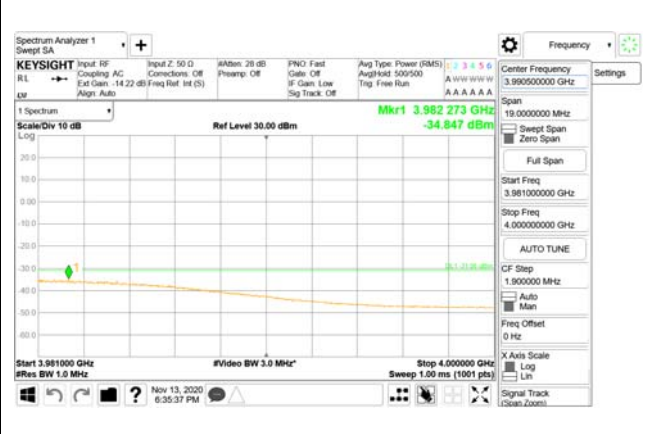

ANT61

9 kHz - 150 kHz

150 kHz - 30 MHz

30 MHz - 1000 MHz

1000 MHz - 3690 MHz

3690 MHz - 3699 MHz

3981 MHz - 4000 MHz

CTK Co., Ltd.
(Ho-dong), 113, Yejik-ro, Cheoin-gu,
Yongin-si, Gyeonggi-do, Korea
Tel: +82-31-339-9970
Fax: +82-31-624-9501