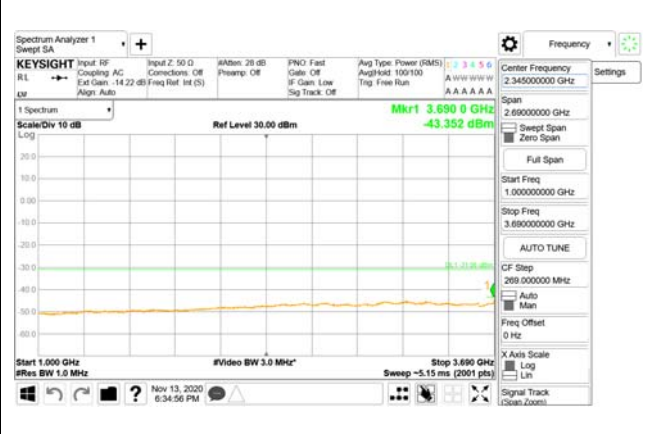

ANT61

9 kHz - 150 kHz

150 kHz - 30 MHz

30 MHz - 1000 MHz

1000 MHz - 3690 MHz

3690 MHz - 3699 MHz

3981 MHz - 4000 MHz

CTK Co., Ltd.
(Ho-dong), 113, Yejik-ro, Cheoin-gu,
Yongin-si, Gyeonggi-do, Korea
Tel: +82-31-339-9970
Fax: +82-31-624-9501