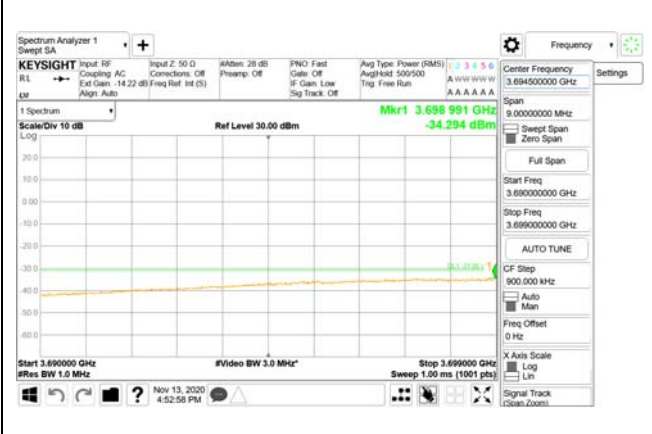

150 kHz - 30 MHz

30 MHz - 1000 MHz

1000 MHz - 3690 MHz

3690 MHz - 3699 MHz

3981 MHz - 4000 MHz

CTK Co., Ltd.
(Ho-dong), 113, Yejik-ro, Cheoin-gu,
Yongin-si, Gyeonggi-do, Korea
Tel: +82-31-339-9970
Fax: +82-31-624-9501