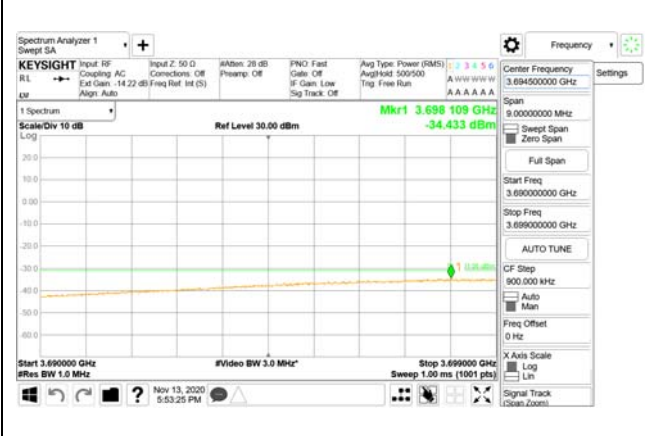

Report No.:
CTK-2020-04662
Page (2127) / (2355)
Pages

4000 MHz - 26.5 GHz

ANT52

9 kHz - 150 kHz

150 kHz - 30 MHz

30 MHz - 1000 MHz

1000 MHz - 3690 MHz

3690 MHz - 3699 MHz