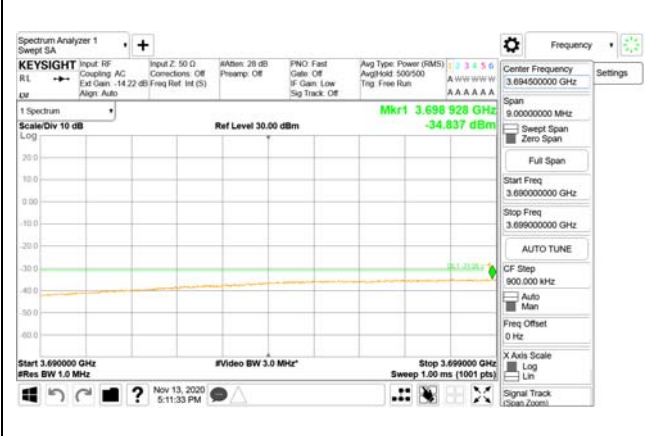

ANT43

9 kHz - 150 kHz

150 kHz - 30 MHz

30 MHz - 1000 MHz

1000 MHz - 3690 MHz

3690 MHz - 3699 MHz

3981 MHz - 4000 MHz

CTK Co., Ltd.
(Ho-dong), 113, Yejik-ro, Cheoin-gu,
Yongin-si, Gyeonggi-do, Korea
Tel: +82-31-339-9970
Fax: +82-31-624-9501