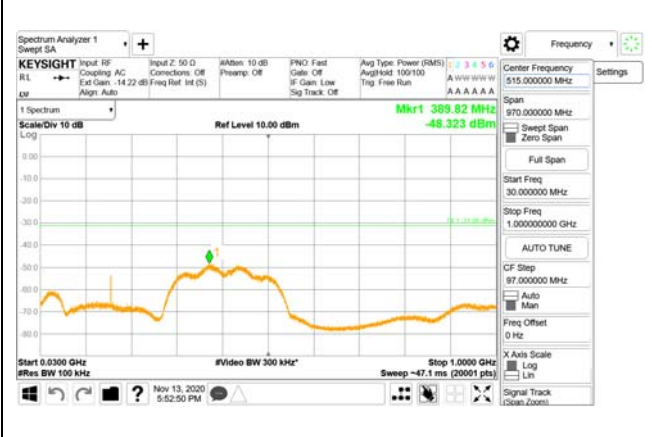

Report No.:
CTK-2020-04662
Page (2127) / (2355)
Pages

4000 MHz - 26.5 GHz

ANT52

9 kHz - 150 kHz

150 kHz - 30 MHz

30 MHz - 1000 MHz

1000 MHz - 3690 MHz

3690 MHz - 3699 MHz