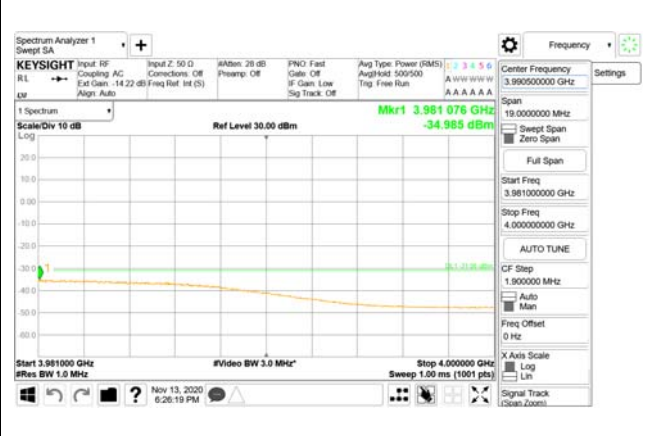

ANT59

9 kHz - 150 kHz

150 kHz - 30 MHz

30 MHz - 1000 MHz

1000 MHz - 3690 MHz

3690 MHz - 3699 MHz

3981 MHz - 4000 MHz

CTK Co., Ltd.
(Ho-dong), 113, Yejik-ro, Cheoin-gu,
Yongin-si, Gyeonggi-do, Korea
Tel: +82-31-339-9970
Fax: +82-31-624-9501