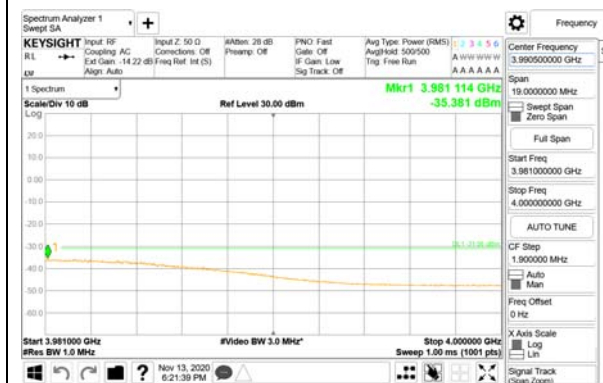

3981 MHz - 4000 MHz