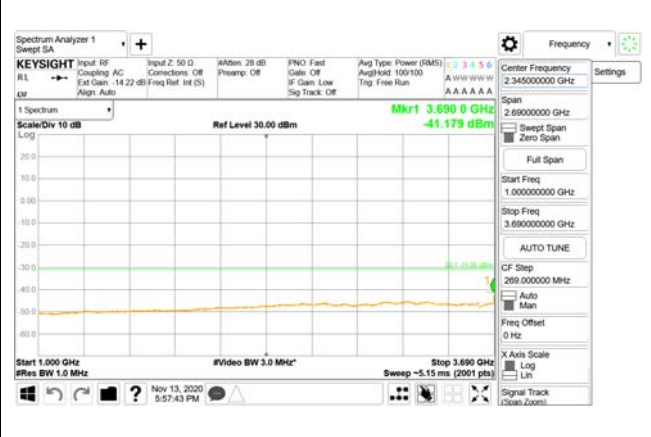

ANT53

9 kHz - 150 kHz

150 kHz - 30 MHz

30 MHz - 1000 MHz

1000 MHz - 3690 MHz

3690 MHz - 3699 MHz

3981 MHz - 4000 MHz

CTK Co., Ltd.
(Ho-dong), 113, Yejik-ro, Cheoin-gu,
Yongin-si, Gyeonggi-do, Korea
Tel: +82-31-339-9970
Fax: +82-31-624-9501