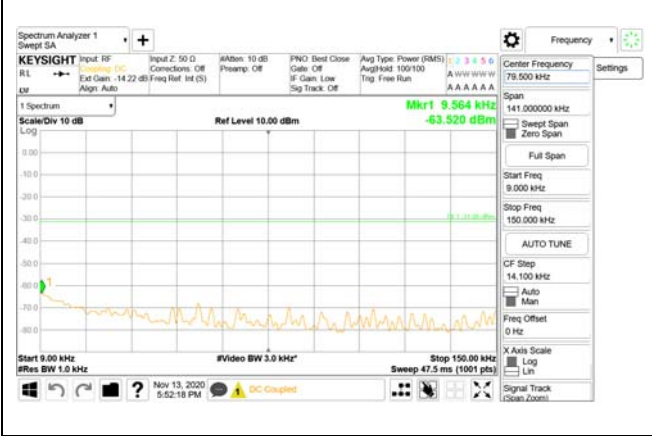

Report No.:
CTK-2020-04662
Page (2127) / (2355)
Pages

4000 MHz - 26.5 GHz

ANT52

9 kHz - 150 kHz

150 kHz - 30 MHz

30 MHz - 1000 MHz

1000 MHz - 3690 MHz

3690 MHz - 3699 MHz