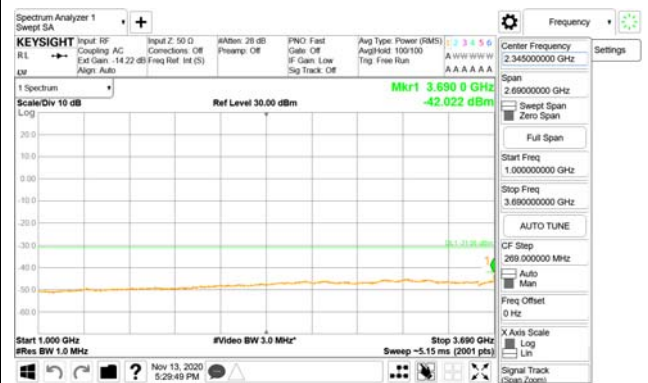

ANT47

9 kHz - 150 kHz

150 kHz - 30 MHz

30 MHz - 1000 MHz

1000 MHz - 3690 MHz

3690 MHz - 3699 MHz

3981 MHz - 4000 MHz

CTK Co., Ltd.
(Ho-dong), 113, Yejik-ro, Cheoin-gu,
Yongin-si, Gyeonggi-do, Korea
Tel: +82-31-339-9970
Fax: +82-31-624-9501