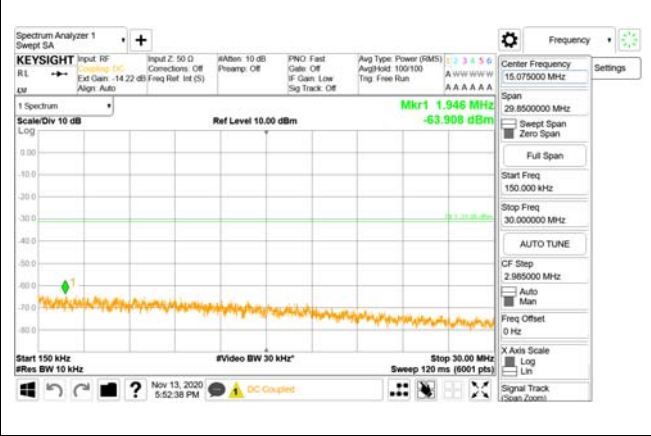

Report No.:
CTK-2020-04662
Page (2127) / (2355)
Pages

4000 MHz - 26.5 GHz

ANT52

9 kHz - 150 kHz

150 kHz - 30 MHz

30 MHz - 1000 MHz

1000 MHz - 3690 MHz

3690 MHz - 3699 MHz