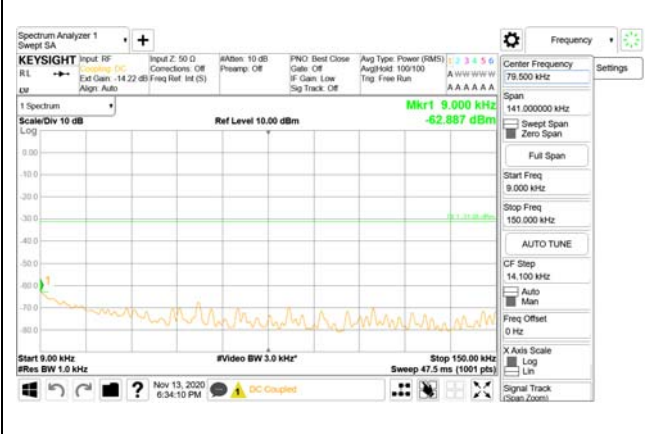

ANT61

9 kHz - 150 kHz