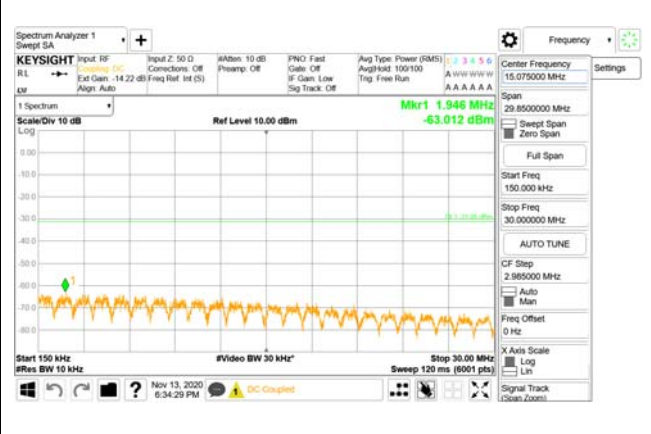

150 kHz - 30 MHz