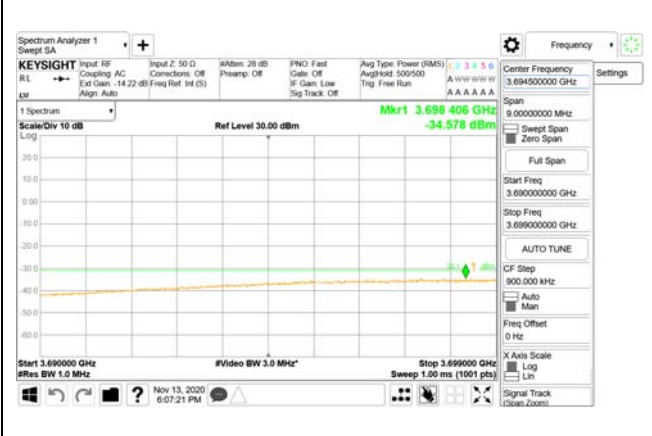

ANT55

9 kHz - 150 kHz

150 kHz - 30 MHz

30 MHz - 1000 MHz

1000 MHz - 3690 MHz

3690 MHz - 3699 MHz

3981 MHz - 4000 MHz

CTK Co., Ltd.
(Ho-dong), 113, Yejik-ro, Cheoin-gu,
Yongin-si, Gyeonggi-do, Korea
Tel: +82-31-339-9970
Fax: +82-31-624-9501