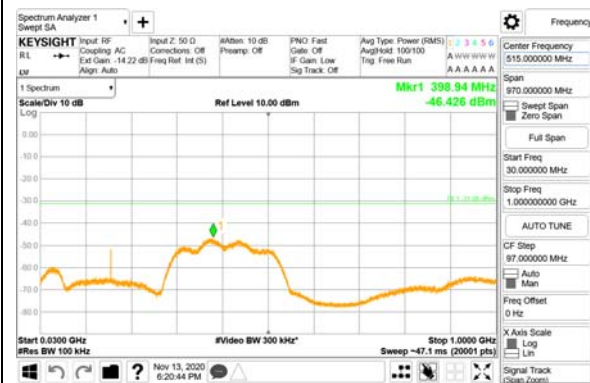

Report No.:
CTK-2020-04662
Page (2139) / (2355)
Pages

4000 MHz - 26.5 GHz

ANT58

9 kHz - 150 kHz

150 kHz - 30 MHz

30 MHz - 1000 MHz

1000 MHz - 3690 MHz

3690 MHz - 3699 MHz