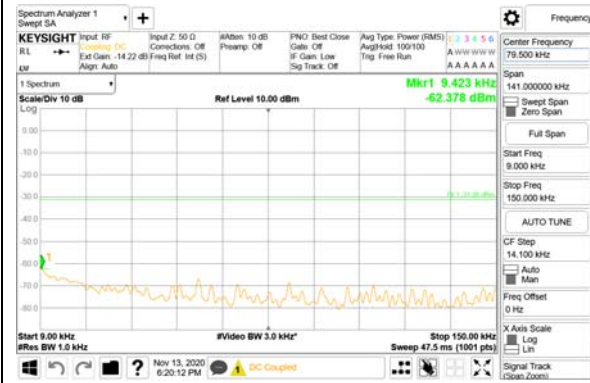

Report No.:
CTK-2020-04662
Page (2139) / (2355)
Pages

4000 MHz - 26.5 GHz

ANT58

9 kHz - 150 kHz

150 kHz - 30 MHz

30 MHz - 1000 MHz

1000 MHz - 3690 MHz

3690 MHz - 3699 MHz