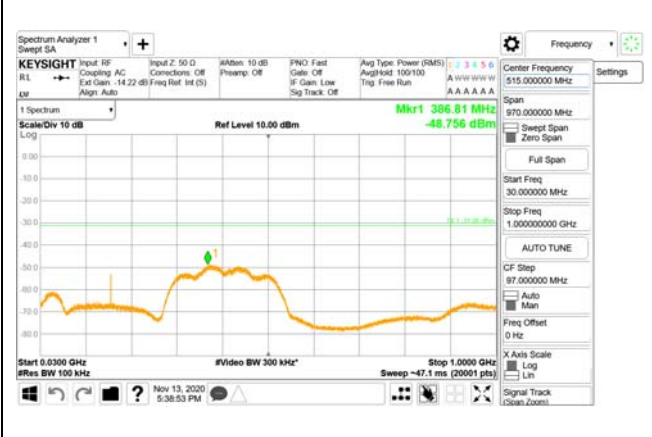

ANT49

9 kHz - 150 kHz

150 kHz - 30 MHz

30 MHz - 1000 MHz

1000 MHz - 3690 MHz

3690 MHz - 3699 MHz

3981 MHz - 4000 MHz

CTK Co., Ltd.
(Ho-dong), 113, Yejik-ro, Cheoin-gu,
Yongin-si, Gyeonggi-do, Korea
Tel: +82-31-339-9970
Fax: +82-31-624-9501