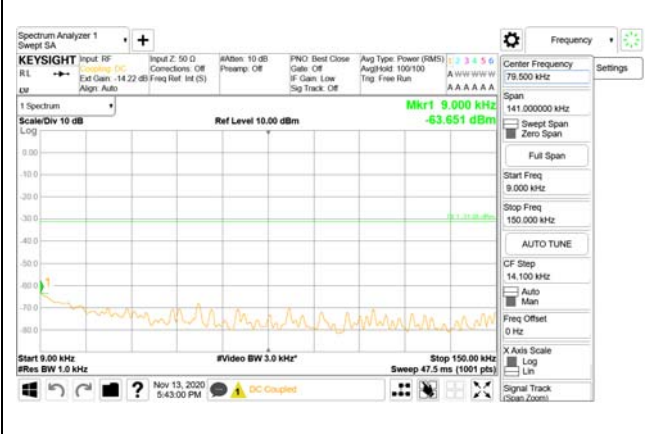

Report No.:
CTK-2020-04662
Page (2123) / (2355)
Pages

4000 MHz - 26.5 GHz

ANT50

9 kHz - 150 kHz

150 kHz - 30 MHz

30 MHz - 1000 MHz

1000 MHz - 3690 MHz

3690 MHz - 3699 MHz