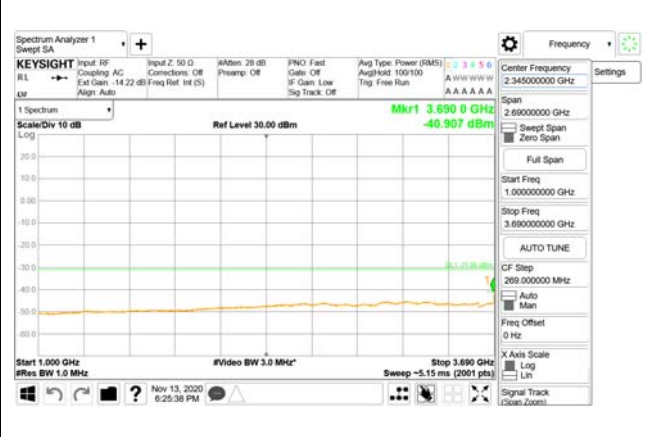

ANT59

9 kHz - 150 kHz

150 kHz - 30 MHz

30 MHz - 1000 MHz

1000 MHz - 3690 MHz

3690 MHz - 3699 MHz

3981 MHz - 4000 MHz

CTK Co., Ltd.
(Ho-dong), 113, Yejik-ro, Cheoin-gu,
Yongin-si, Gyeonggi-do, Korea
Tel: +82-31-339-9970
Fax: +82-31-624-9501