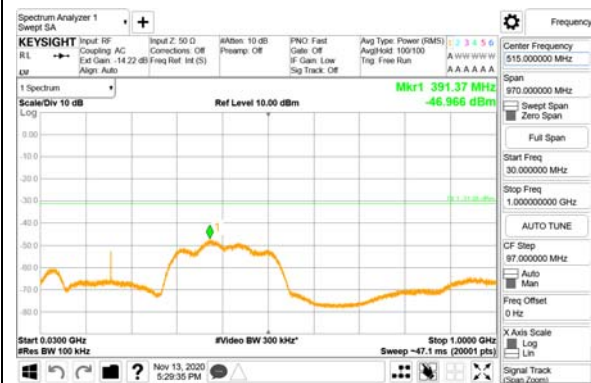

ANT47

9 kHz - 150 kHz

150 kHz - 30 MHz

30 MHz - 1000 MHz

1000 MHz - 3690 MHz

3690 MHz - 3699 MHz

3981 MHz - 4000 MHz

CTK Co., Ltd.
(Ho-dong), 113, Yejik-ro, Cheoin-gu,
Yongin-si, Gyeonggi-do, Korea
Tel: +82-31-339-9970
Fax: +82-31-624-9501