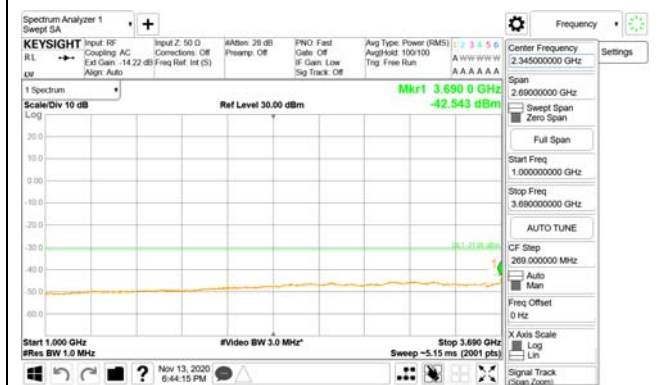

ANT63

9 kHz - 150 kHz

150 kHz - 30 MHz

30 MHz - 1000 MHz

1000 MHz - 3690 MHz

3690 MHz - 3699 MHz

3981 MHz - 4000 MHz

CTK Co., Ltd.
(Ho-dong), 113, Yejik-ro, Cheoin-gu,
Yongin-si, Gyeonggi-do, Korea
Tel: +82-31-339-9970
Fax: +82-31-624-9501