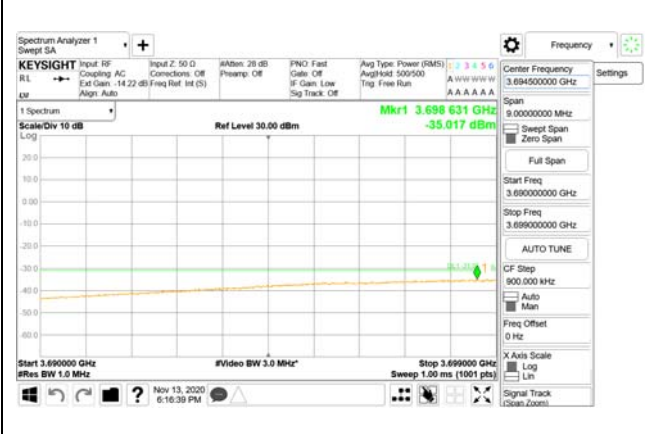

ANT57

9 kHz - 150 kHz

150 kHz - 30 MHz

30 MHz - 1000 MHz

1000 MHz - 3690 MHz

3690 MHz - 3699 MHz

3981 MHz - 4000 MHz

CTK Co., Ltd.
(Ho-dong), 113, Yejik-ro, Cheoin-gu,
Yongin-si, Gyeonggi-do, Korea
Tel: +82-31-339-9970
Fax: +82-31-624-9501