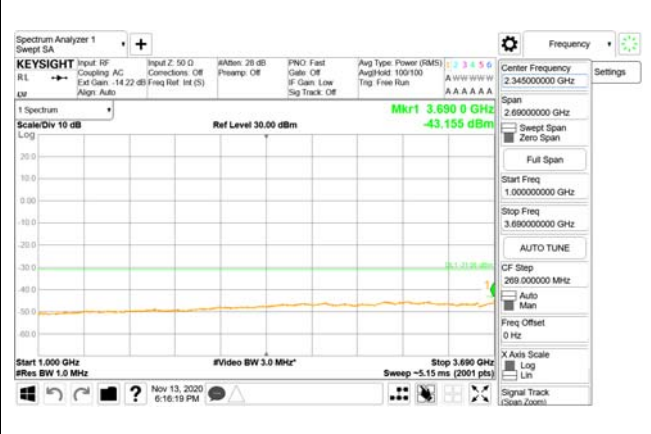

ANT57

9 kHz - 150 kHz

150 kHz - 30 MHz

30 MHz - 1000 MHz

1000 MHz - 3690 MHz

3690 MHz - 3699 MHz

3981 MHz - 4000 MHz

CTK Co., Ltd.
(Ho-dong), 113, Yejik-ro, Cheoin-gu,
Yongin-si, Gyeonggi-do, Korea
Tel: +82-31-339-9970
Fax: +82-31-624-9501