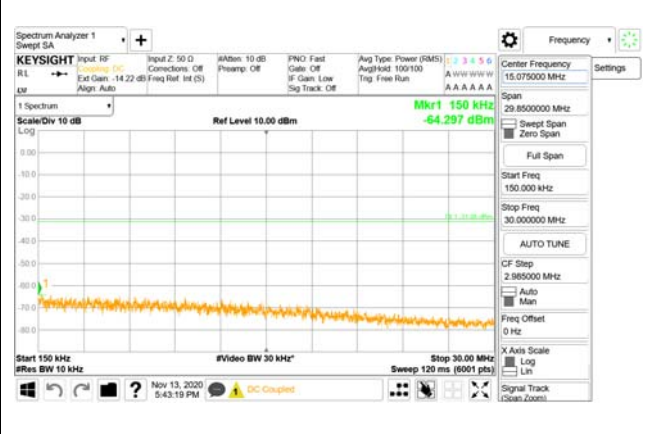

Report No.:
CTK-2020-04662
Page (2123) / (2355)
Pages

4000 MHz - 26.5 GHz

ANT50

9 kHz - 150 kHz

150 kHz - 30 MHz

30 MHz - 1000 MHz

1000 MHz - 3690 MHz

3690 MHz - 3699 MHz