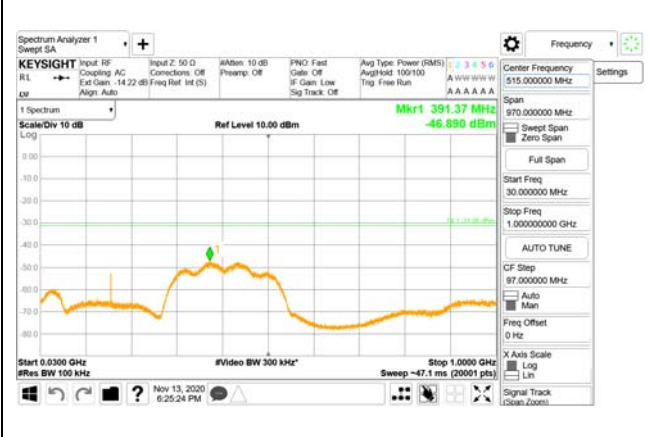

ANT59

9 kHz - 150 kHz

150 kHz - 30 MHz

30 MHz - 1000 MHz

1000 MHz - 3690 MHz

3690 MHz - 3699 MHz

3981 MHz - 4000 MHz

CTK Co., Ltd.
(Ho-dong), 113, Yejik-ro, Cheoin-gu,
Yongin-si, Gyeonggi-do, Korea
Tel: +82-31-339-9970
Fax: +82-31-624-9501