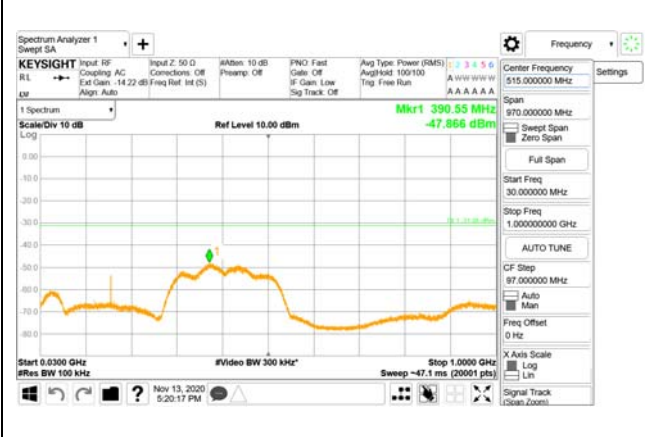

ANT45

9 kHz - 150 kHz

150 kHz - 30 MHz

30 MHz - 1000 MHz

1000 MHz - 3690 MHz

3690 MHz - 3699 MHz

3981 MHz - 4000 MHz

CTK Co., Ltd.
(Ho-dong), 113, Yejik-ro, Cheoin-gu,
Yongin-si, Gyeonggi-do, Korea
Tel: +82-31-339-9970
Fax: +82-31-624-9501