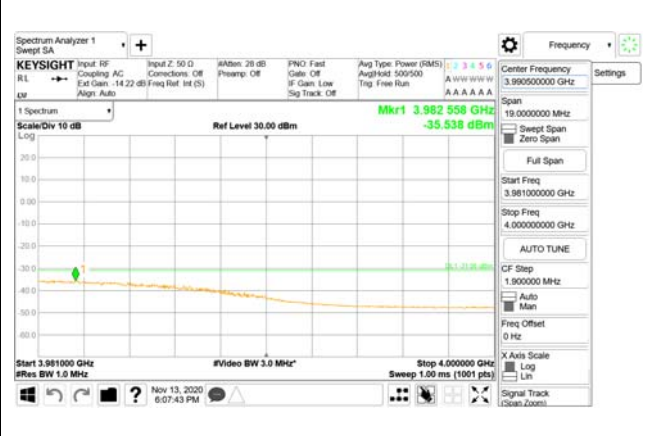

ANT55

9 kHz - 150 kHz

150 kHz - 30 MHz

30 MHz - 1000 MHz

1000 MHz - 3690 MHz

3690 MHz - 3699 MHz

3981 MHz - 4000 MHz

CTK Co., Ltd.
(Ho-dong), 113, Yejik-ro, Cheoin-gu,
Yongin-si, Gyeonggi-do, Korea
Tel: +82-31-339-9970
Fax: +82-31-624-9501