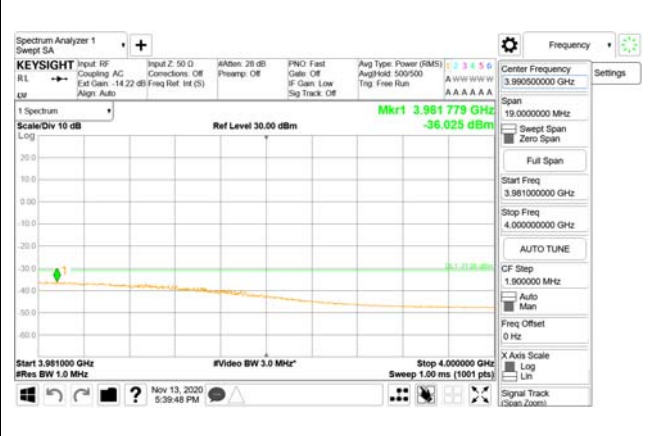

ANT49

9 kHz - 150 kHz

150 kHz - 30 MHz

30 MHz - 1000 MHz

1000 MHz - 3690 MHz

3690 MHz - 3699 MHz

3981 MHz - 4000 MHz

CTK Co., Ltd.
(Ho-dong), 113, Yejik-ro, Cheoin-gu,
Yongin-si, Gyeonggi-do, Korea
Tel: +82-31-339-9970
Fax: +82-31-624-9501