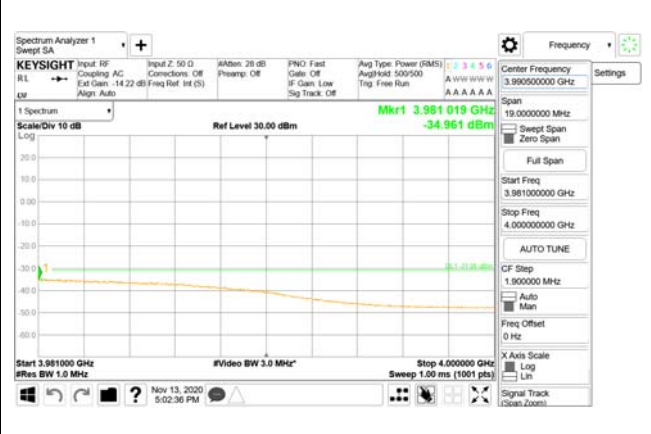

ANT41

9 kHz - 150 kHz

150 kHz - 30 MHz

30 MHz - 1000 MHz

1000 MHz - 3690 MHz

3690 MHz - 3699 MHz

3981 MHz - 4000 MHz

CTK Co., Ltd.
(Ho-dong), 113, Yejik-ro, Cheoin-gu,
Yongin-si, Gyeonggi-do, Korea
Tel: +82-31-339-9970
Fax: +82-31-624-9501