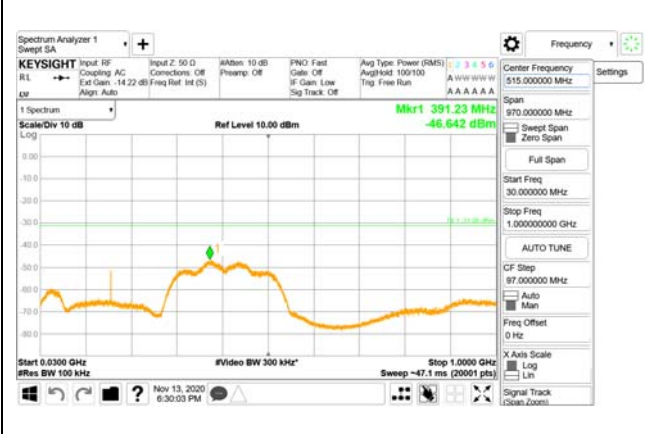

Report No.:
CTK-2020-04662
Page (2143) / (2355)
Pages

4000 MHz - 26.5 GHz

ANT60

9 kHz - 150 kHz

150 kHz - 30 MHz

30 MHz - 1000 MHz

1000 MHz - 3690 MHz

3690 MHz - 3699 MHz