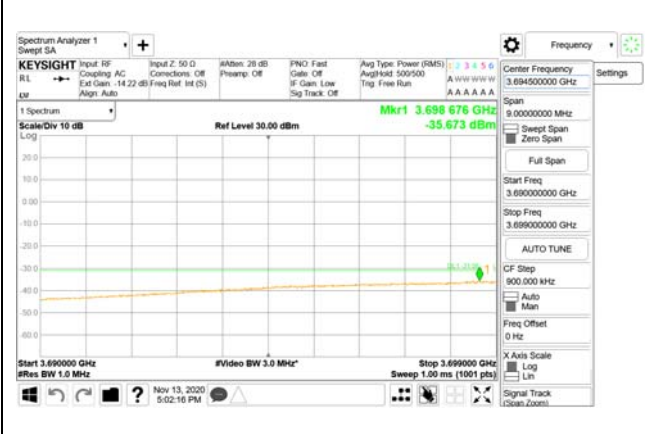

ANT41

9 kHz - 150 kHz

150 kHz - 30 MHz

30 MHz - 1000 MHz

1000 MHz - 3690 MHz

3690 MHz - 3699 MHz

3981 MHz - 4000 MHz

CTK Co., Ltd.
(Ho-dong), 113, Yejik-ro, Cheoin-gu,
Yongin-si, Gyeonggi-do, Korea
Tel: +82-31-339-9970
Fax: +82-31-624-9501