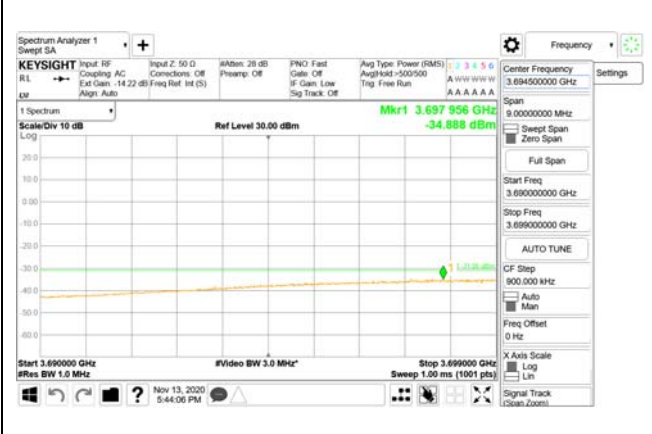

Report No.:
CTK-2020-04662
Page (2123) / (2355)
Pages

4000 MHz - 26.5 GHz

ANT50

9 kHz - 150 kHz

150 kHz - 30 MHz

30 MHz - 1000 MHz

1000 MHz - 3690 MHz

3690 MHz - 3699 MHz