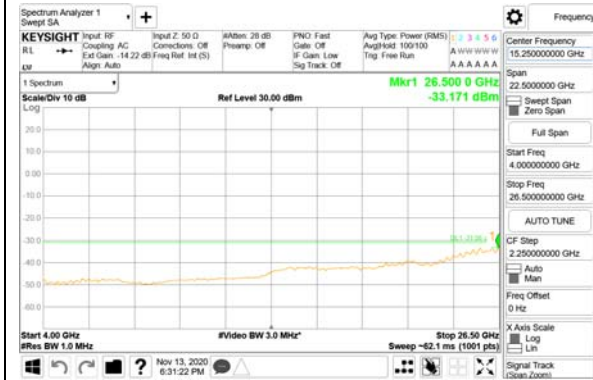

3981 MHz - 4000 MHz

CTK Co., Ltd.
(Ho-dong), 113, Yejik-ro, Cheoin-gu,
Yongin-si, Gyeonggi-do, Korea
Tel: +82-31-339-9970
Fax: +82-31-624-9501

Report No.:
CTK-2020-04662
Page (2145) / (2355)
Pages

4000 MHz - 26.5 GHz