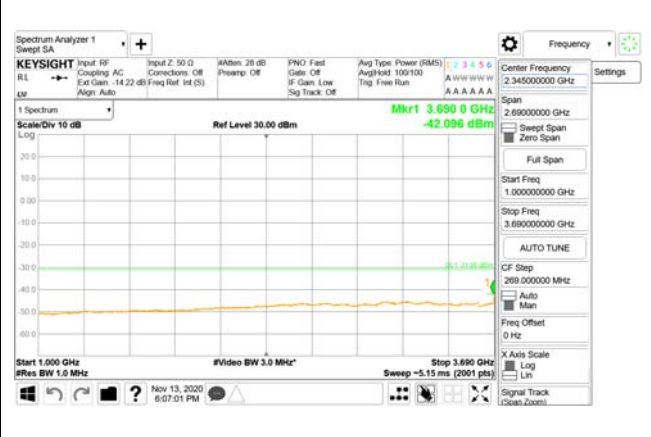

ANT55

9 kHz - 150 kHz

150 kHz - 30 MHz

30 MHz - 1000 MHz

1000 MHz - 3690 MHz

3690 MHz - 3699 MHz

3981 MHz - 4000 MHz

CTK Co., Ltd.
(Ho-dong), 113, Yejik-ro, Cheoin-gu,
Yongin-si, Gyeonggi-do, Korea
Tel: +82-31-339-9970
Fax: +82-31-624-9501