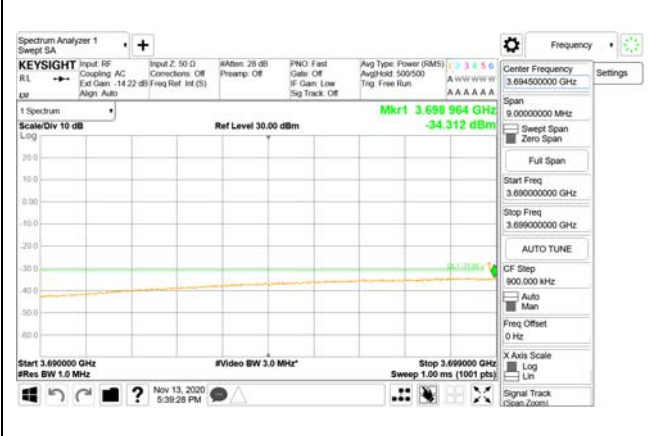

ANT49

9 kHz - 150 kHz

150 kHz - 30 MHz

30 MHz - 1000 MHz

1000 MHz - 3690 MHz

3690 MHz - 3699 MHz

3981 MHz - 4000 MHz

CTK Co., Ltd.
(Ho-dong), 113, Yejik-ro, Cheoin-gu,
Yongin-si, Gyeonggi-do, Korea
Tel: +82-31-339-9970
Fax: +82-31-624-9501