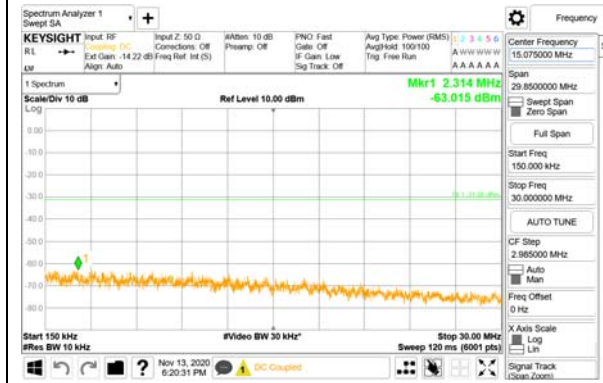

Report No.:
CTK-2020-04662
Page (2139) / (2355)
Pages

4000 MHz - 26.5 GHz

ANT58

9 kHz - 150 kHz

150 kHz - 30 MHz

30 MHz - 1000 MHz

1000 MHz - 3690 MHz

3690 MHz - 3699 MHz