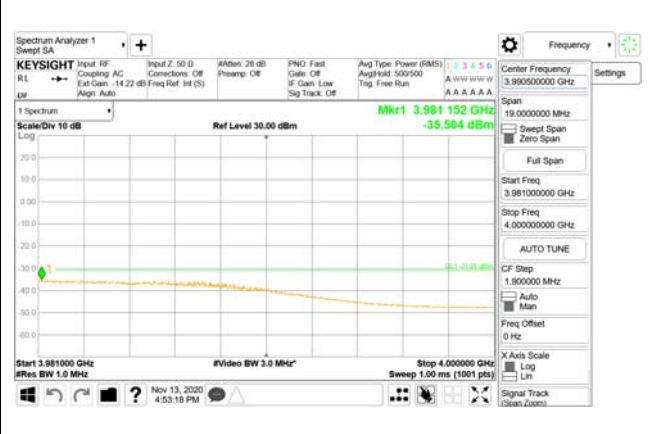

150 kHz - 30 MHz

30 MHz - 1000 MHz

1000 MHz - 3690 MHz

3690 MHz - 3699 MHz

3981 MHz - 4000 MHz

CTK Co., Ltd.
(Ho-dong), 113, Yejik-ro, Cheoin-gu,
Yongin-si, Gyeonggi-do, Korea
Tel: +82-31-339-9970
Fax: +82-31-624-9501