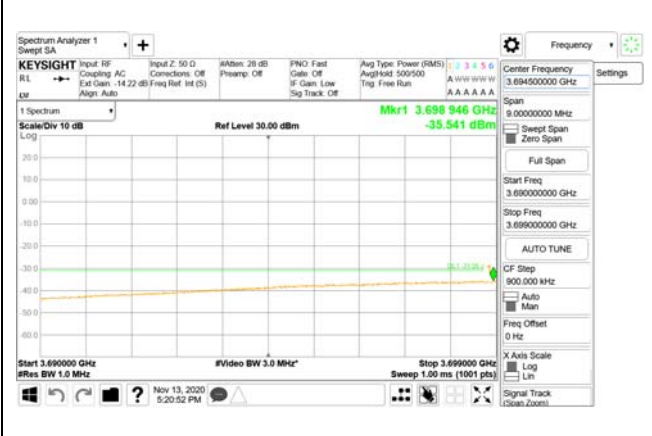

ANT45

9 kHz - 150 kHz

150 kHz - 30 MHz

30 MHz - 1000 MHz

1000 MHz - 3690 MHz

3690 MHz - 3699 MHz

3981 MHz - 4000 MHz

CTK Co., Ltd.
(Ho-dong), 113, Yejik-ro, Cheoin-gu,
Yongin-si, Gyeonggi-do, Korea
Tel: +82-31-339-9970
Fax: +82-31-624-9501