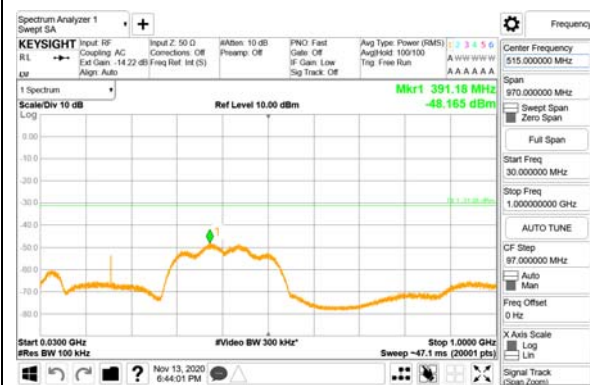

ANT63

9 kHz - 150 kHz

150 kHz - 30 MHz

30 MHz - 1000 MHz

1000 MHz - 3690 MHz

3690 MHz - 3699 MHz

3981 MHz - 4000 MHz

CTK Co., Ltd.
(Ho-dong), 113, Yejik-ro, Cheoin-gu,
Yongin-si, Gyeonggi-do, Korea
Tel: +82-31-339-9970
Fax: +82-31-624-9501