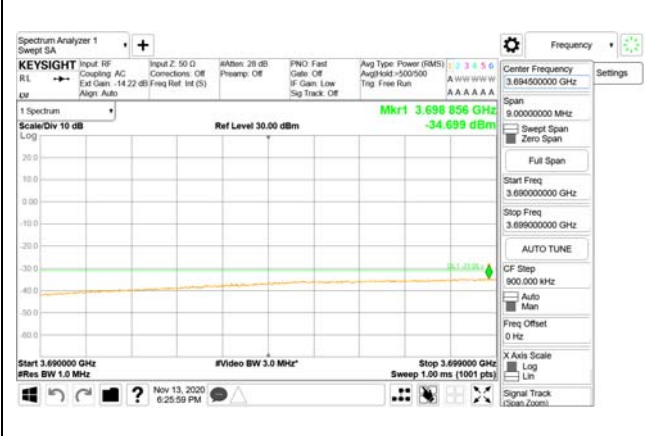

ANT59

9 kHz - 150 kHz

150 kHz - 30 MHz

30 MHz - 1000 MHz

1000 MHz - 3690 MHz

3690 MHz - 3699 MHz

3981 MHz - 4000 MHz

CTK Co., Ltd.
(Ho-dong), 113, Yejik-ro, Cheoin-gu,
Yongin-si, Gyeonggi-do, Korea
Tel: +82-31-339-9970
Fax: +82-31-624-9501