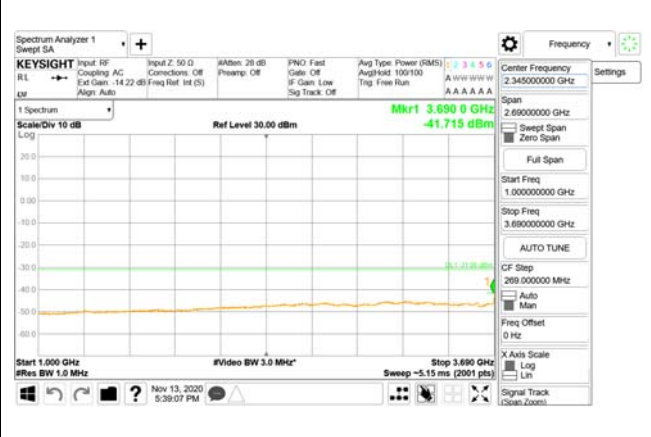

ANT49

9 kHz - 150 kHz

150 kHz - 30 MHz

30 MHz - 1000 MHz

1000 MHz - 3690 MHz

3690 MHz - 3699 MHz

3981 MHz - 4000 MHz

CTK Co., Ltd.
(Ho-dong), 113, Yejik-ro, Cheoin-gu,
Yongin-si, Gyeonggi-do, Korea
Tel: +82-31-339-9970
Fax: +82-31-624-9501