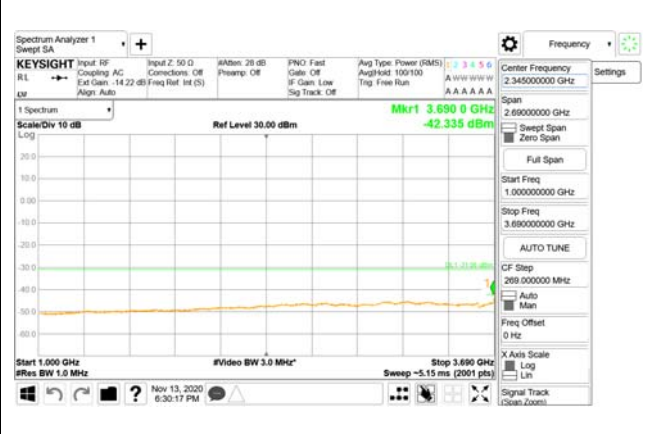

Report No.:
CTK-2020-04662
Page (2143) / (2355)
Pages

4000 MHz - 26.5 GHz

ANT60

9 kHz - 150 kHz

150 kHz - 30 MHz

30 MHz - 1000 MHz

1000 MHz - 3690 MHz

3690 MHz - 3699 MHz