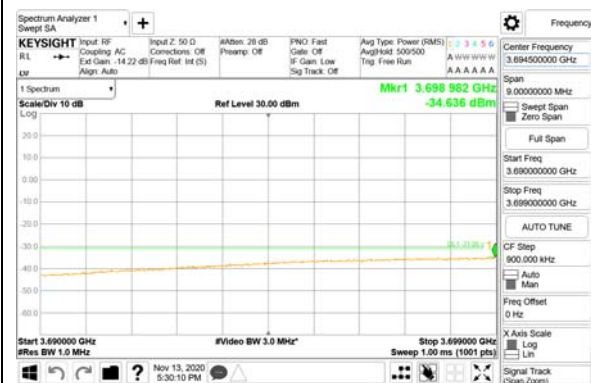

ANT47

9 kHz - 150 kHz

150 kHz - 30 MHz

30 MHz - 1000 MHz

1000 MHz - 3690 MHz

3690 MHz - 3699 MHz

3981 MHz - 4000 MHz

CTK Co., Ltd.
(Ho-dong), 113, Yejik-ro, Cheoin-gu,
Yongin-si, Gyeonggi-do, Korea
Tel: +82-31-339-9970
Fax: +82-31-624-9501