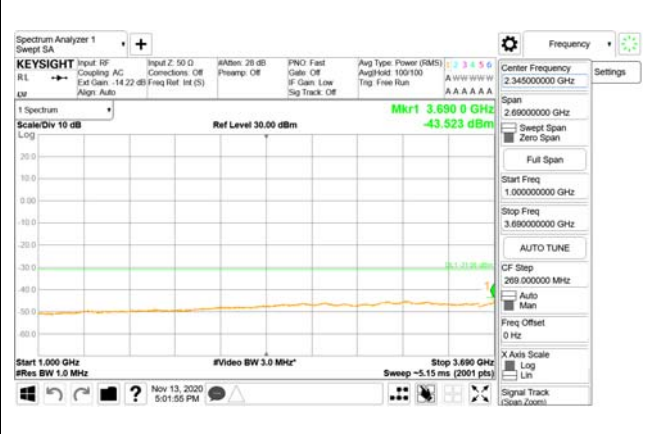

ANT41

9 kHz - 150 kHz

150 kHz - 30 MHz

30 MHz - 1000 MHz

1000 MHz - 3690 MHz

3690 MHz - 3699 MHz

3981 MHz - 4000 MHz

CTK Co., Ltd.
(Ho-dong), 113, Yejik-ro, Cheoin-gu,
Yongin-si, Gyeonggi-do, Korea
Tel: +82-31-339-9970
Fax: +82-31-624-9501