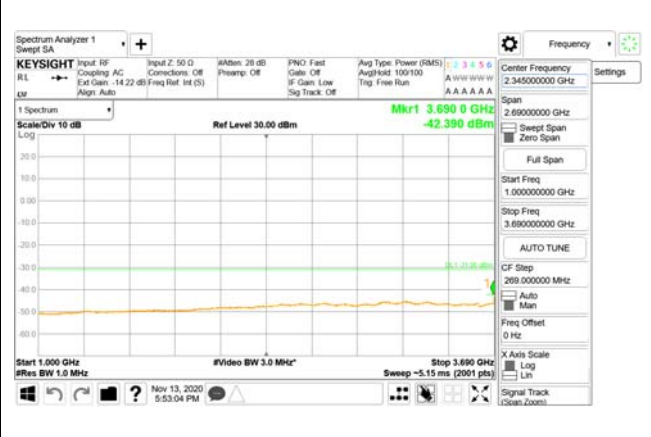

Report No.:
CTK-2020-04662
Page (2127) / (2355)
Pages

4000 MHz - 26.5 GHz

ANT52

9 kHz - 150 kHz

150 kHz - 30 MHz

30 MHz - 1000 MHz

1000 MHz - 3690 MHz

3690 MHz - 3699 MHz