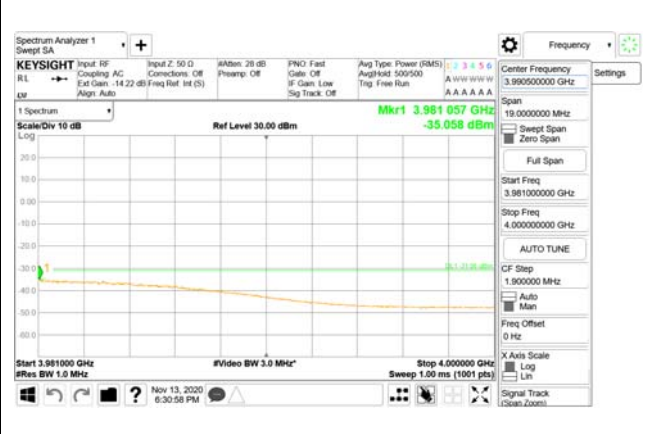

3981 MHz - 4000 MHz