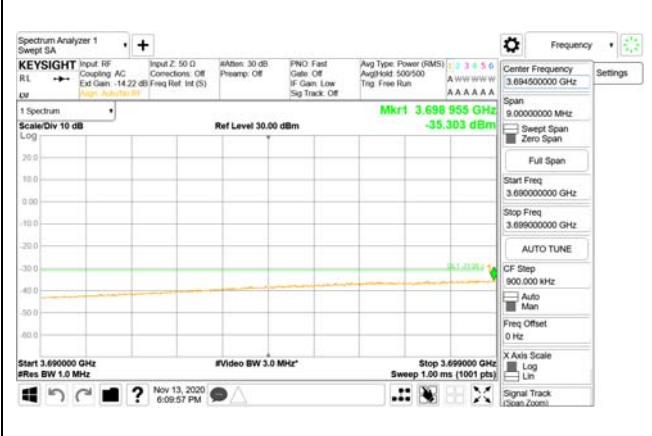

ANT20

9 kHz - 150 kHz

150 kHz - 30 MHz

30 MHz - 1000 MHz

1000 MHz - 3690 MHz

3690 MHz - 3699 MHz

3981 MHz - 4000 MHz

CTK Co., Ltd.
(Ho-dong), 113, Yejik-ro, Cheoin-gu,
Yongin-si, Gyeonggi-do, Korea
Tel: +82-31-339-9970
Fax: +82-31-624-9501