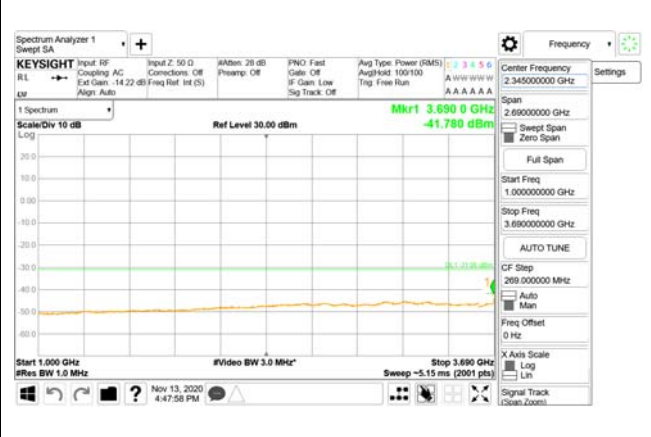

ANT38

9 kHz - 150 kHz

150 kHz - 30 MHz

30 MHz - 1000 MHz

1000 MHz - 3690 MHz

3690 MHz - 3699 MHz

3981 MHz - 4000 MHz