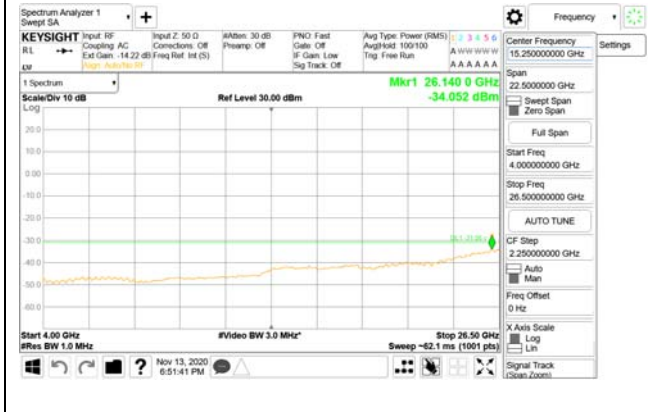

3981 MHz - 4000 MHz

CTK Co., Ltd.
(Ho-dong), 113, Yejik-ro, Cheoin-gu,
Yongin-si, Gyeonggi-do, Korea
Tel: +82-31-339-9970
Fax: +82-31-624-9501

Report No.:
CTK-2020-04662
Page (2083) / (2355)
Pages

4000 MHz - 26.5 GHz