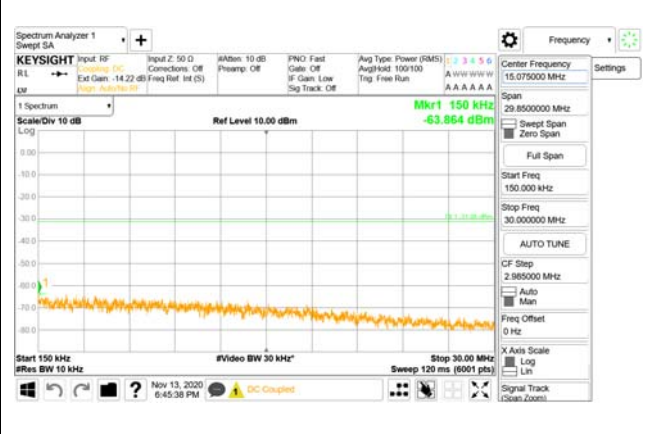

ANT28

9 kHz - 150 kHz

150 kHz - 30 MHz

30 MHz - 1000 MHz

1000 MHz - 3690 MHz

3690 MHz - 3699 MHz

3981 MHz - 4000 MHz

CTK Co., Ltd.
(Ho-dong), 113, Yejik-ro, Cheoin-gu,
Yongin-si, Gyeonggi-do, Korea
Tel: +82-31-339-9970
Fax: +82-31-624-9501