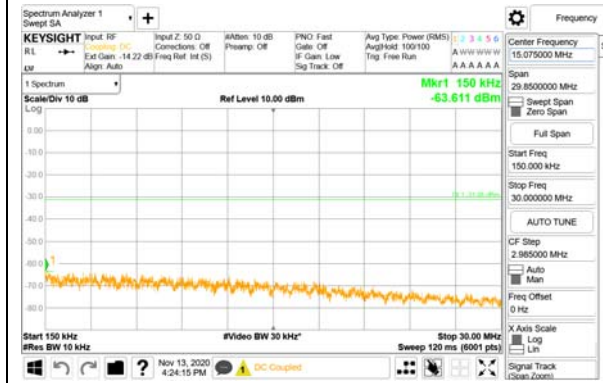

Report No.:
CTK-2020-04662
Page (2089) / (2355)
Pages

4000 MHz - 26.5 GHz

ANT33

9 kHz - 150 kHz

150 kHz - 30 MHz

30 MHz - 1000 MHz

1000 MHz - 3690 MHz

3690 MHz - 3699 MHz