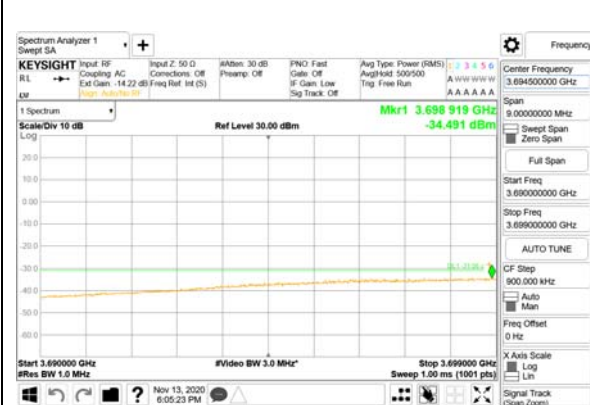

Report No.:
CTK-2020-04662
Page (2061) / (2355)
Pages

4000 MHz - 26.5 GHz

ANT19

9 kHz - 150 kHz

150 kHz - 30 MHz

30 MHz - 1000 MHz

1000 MHz - 3690 MHz

3690 MHz - 3699 MHz