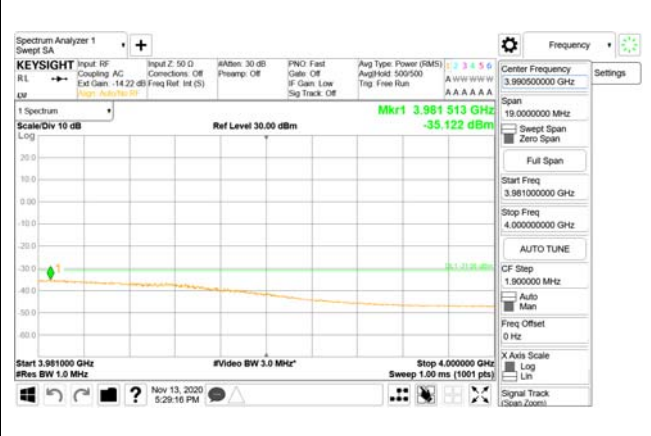

3981 MHz - 4000 MHz