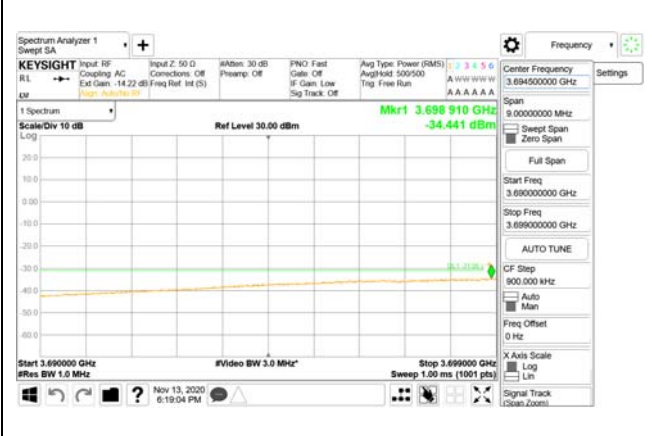

ANT22

9 kHz - 150 kHz

150 kHz - 30 MHz

30 MHz - 1000 MHz

1000 MHz - 3690 MHz

3690 MHz - 3699 MHz

3981 MHz - 4000 MHz

CTK Co., Ltd.
(Ho-dong), 113, Yejik-ro, Cheoin-gu,
Yongin-si, Gyeonggi-do, Korea
Tel: +82-31-339-9970
Fax: +82-31-624-9501