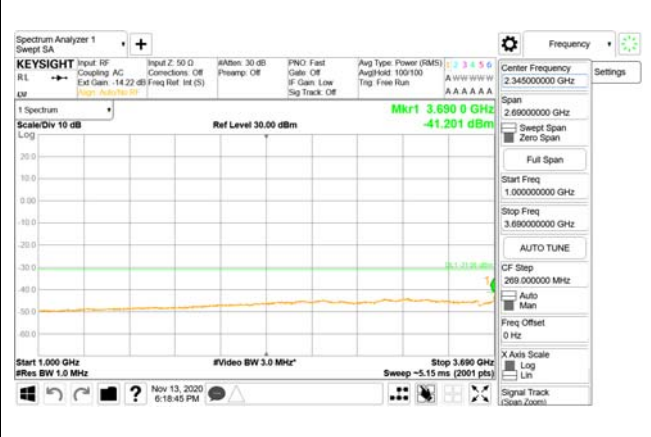

ANT22

9 kHz - 150 kHz

150 kHz - 30 MHz

30 MHz - 1000 MHz

1000 MHz - 3690 MHz

3690 MHz - 3699 MHz

3981 MHz - 4000 MHz

CTK Co., Ltd.
(Ho-dong), 113, Yejik-ro, Cheoin-gu,
Yongin-si, Gyeonggi-do, Korea
Tel: +82-31-339-9970
Fax: +82-31-624-9501