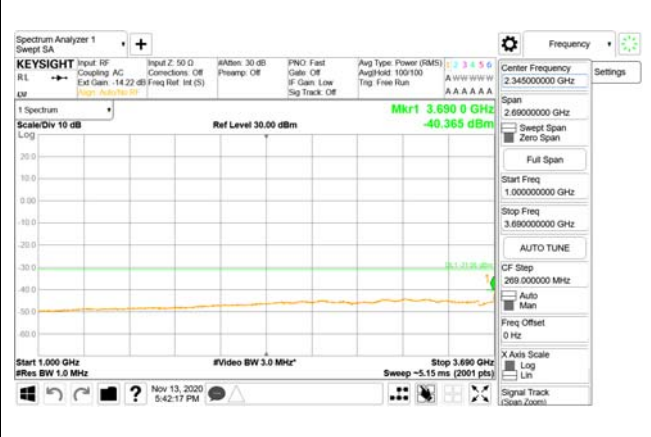

ANT14

9 kHz - 150 kHz

150 kHz - 30 MHz

30 MHz - 1000 MHz

1000 MHz - 3690 MHz

3690 MHz - 3699 MHz

3981 MHz - 4000 MHz

CTK Co., Ltd.
(Ho-dong), 113, Yejik-ro, Cheoin-gu,
Yongin-si, Gyeonggi-do, Korea
Tel: +82-31-339-9970
Fax: +82-31-624-9501