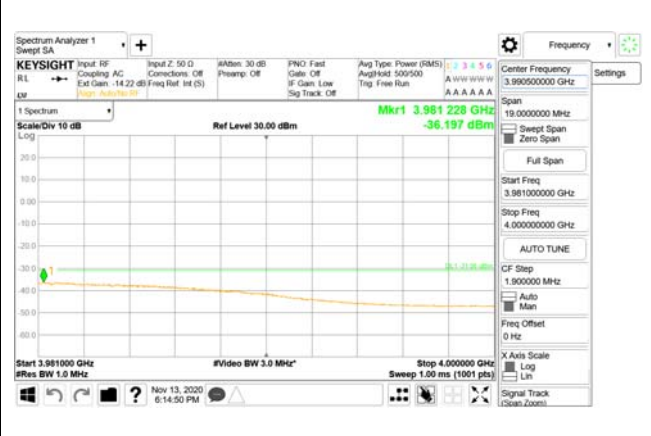

3981 MHz - 4000 MHz