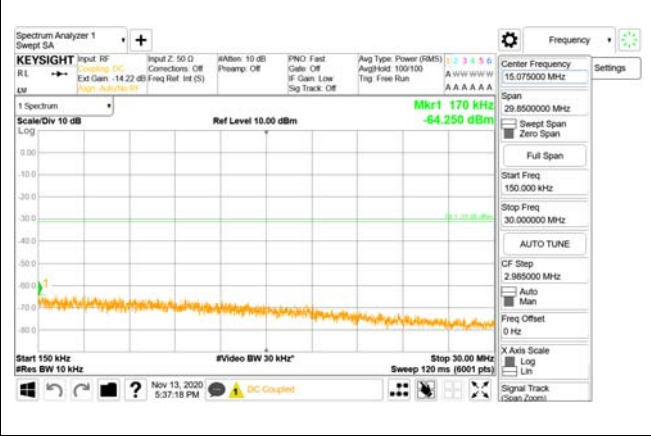

Report No.:
CTK-2020-04662
Page (2049) / (2355)
Pages

4000 MHz - 26.5 GHz

ANT13

9 kHz - 150 kHz

150 kHz - 30 MHz

30 MHz - 1000 MHz

1000 MHz - 3690 MHz

3690 MHz - 3699 MHz