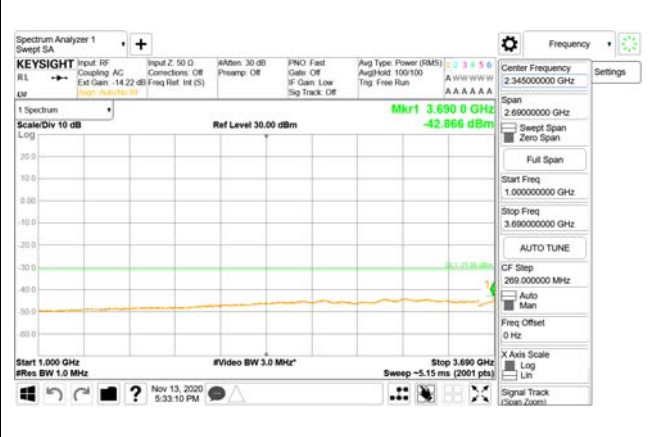

ANT12

9 kHz - 150 kHz

150 kHz - 30 MHz

30 MHz - 1000 MHz

1000 MHz - 3690 MHz

3690 MHz - 3699 MHz

3981 MHz - 4000 MHz

CTK Co., Ltd.
(Ho-dong), 113, Yejik-ro, Cheoin-gu,
Yongin-si, Gyeonggi-do, Korea
Tel: +82-31-339-9970
Fax: +82-31-624-9501