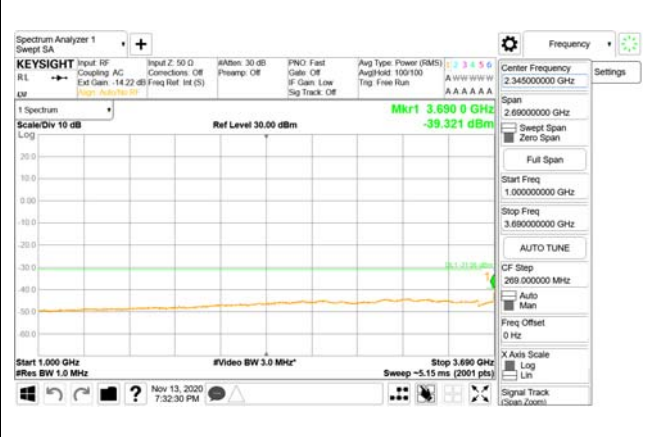

ANT32

9 kHz - 150 kHz

150 kHz - 30 MHz

30 MHz - 1000 MHz

1000 MHz - 3690 MHz

3690 MHz - 3699 MHz

3981 MHz - 4000 MHz

CTK Co., Ltd.
(Ho-dong), 113, Yejik-ro, Cheoin-gu,
Yongin-si, Gyeonggi-do, Korea
Tel: +82-31-339-9970
Fax: +82-31-624-9501