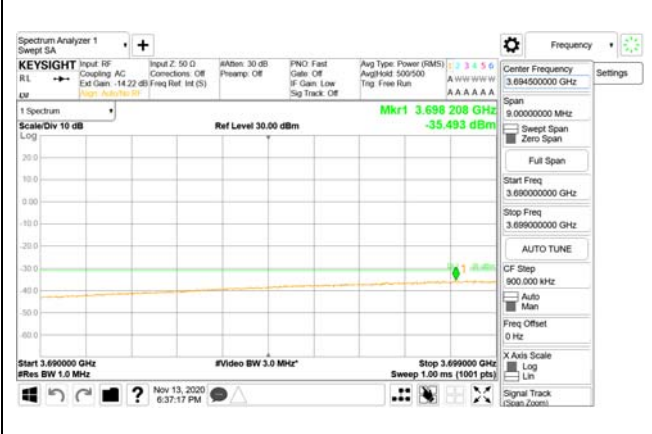

ANT26

9 kHz - 150 kHz

150 kHz - 30 MHz

30 MHz - 1000 MHz

1000 MHz - 3690 MHz

3690 MHz - 3699 MHz

3981 MHz - 4000 MHz

CTK Co., Ltd.
(Ho-dong), 113, Yejik-ro, Cheoin-gu,
Yongin-si, Gyeonggi-do, Korea
Tel: +82-31-339-9970
Fax: +82-31-624-9501