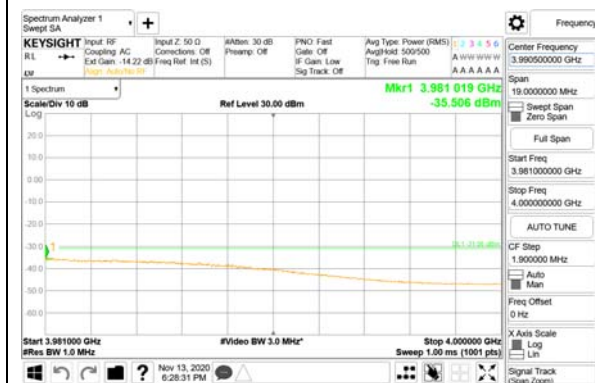

ANT24

9 kHz - 150 kHz

150 kHz - 30 MHz

30 MHz - 1000 MHz

1000 MHz - 3690 MHz

3690 MHz - 3699 MHz

3981 MHz - 4000 MHz

CTK Co., Ltd.
(Ho-dong), 113, Yejik-ro, Cheoin-gu,
Yongin-si, Gyeonggi-do, Korea
Tel: +82-31-339-9970
Fax: +82-31-624-9501