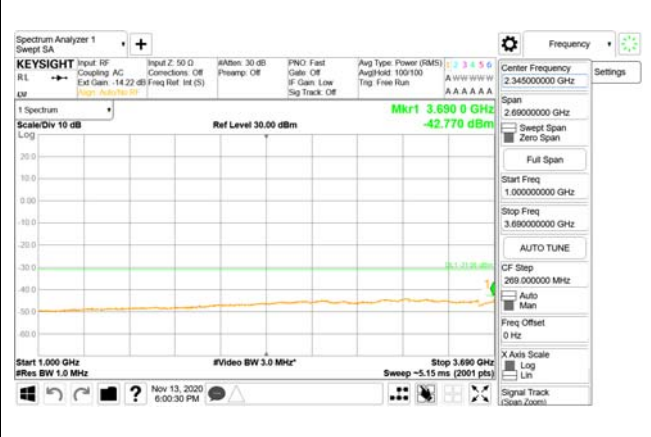

ANT18

9 kHz - 150 kHz

150 kHz - 30 MHz

30 MHz - 1000 MHz

1000 MHz - 3690 MHz

3690 MHz - 3699 MHz

3981 MHz - 4000 MHz

CTK Co., Ltd.
(Ho-dong), 113, Yejik-ro, Cheoin-gu,
Yongin-si, Gyeonggi-do, Korea
Tel: +82-31-339-9970
Fax: +82-31-624-9501