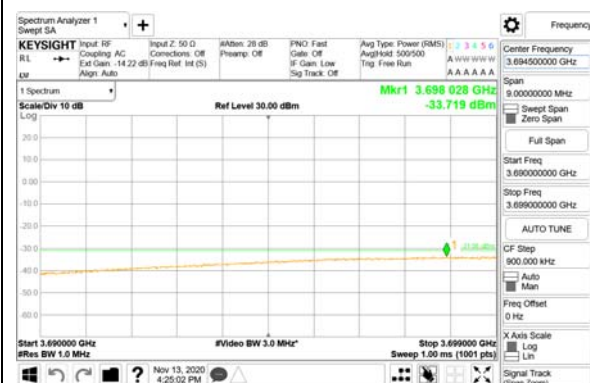

Report No.:
CTK-2020-04662
Page (2089) / (2355)
Pages

4000 MHz - 26.5 GHz

ANT33

9 kHz - 150 kHz

150 kHz - 30 MHz

30 MHz - 1000 MHz

1000 MHz - 3690 MHz

3690 MHz - 3699 MHz