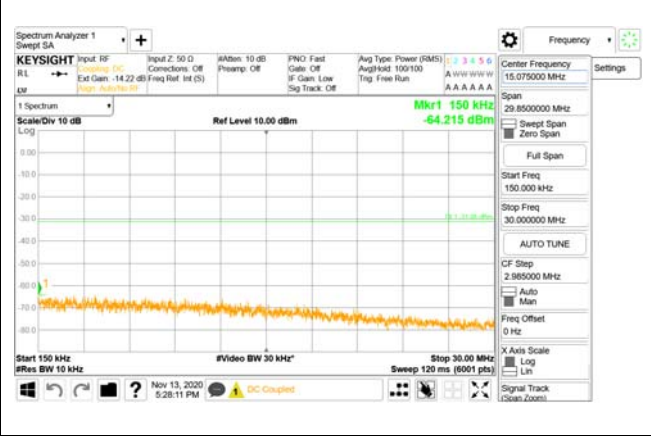

Report No.:
CTK-2020-04662
Page (2045) / (2355)
Pages

4000 MHz - 26.5 GHz

ANT11

9 kHz - 150 kHz

150 kHz - 30 MHz

30 MHz - 1000 MHz

1000 MHz - 3690 MHz

3690 MHz - 3699 MHz