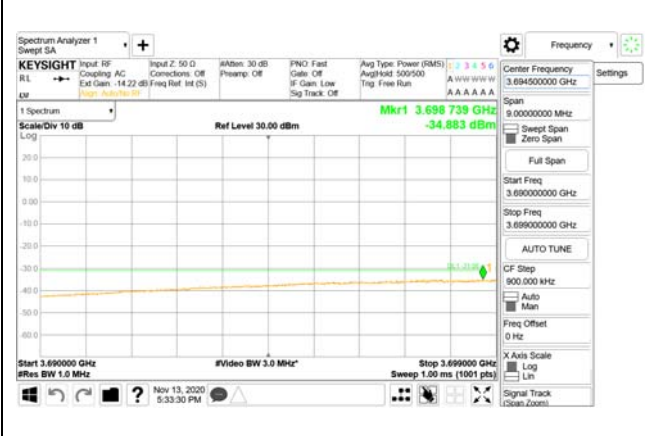

ANT12

9 kHz - 150 kHz

150 kHz - 30 MHz

30 MHz - 1000 MHz

1000 MHz - 3690 MHz

3690 MHz - 3699 MHz

3981 MHz - 4000 MHz

CTK Co., Ltd.
(Ho-dong), 113, Yejik-ro, Cheoin-gu,
Yongin-si, Gyeonggi-do, Korea
Tel: +82-31-339-9970
Fax: +82-31-624-9501