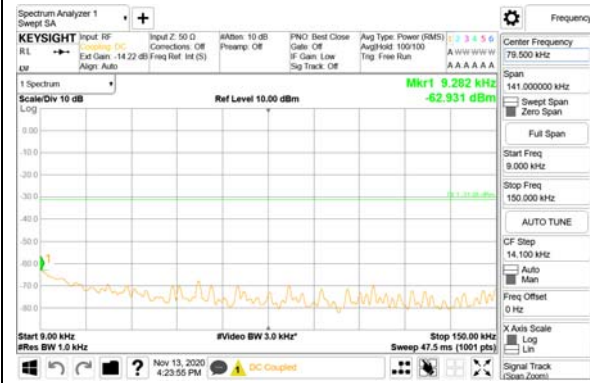

Report No.:
CTK-2020-04662
Page (2089) / (2355)
Pages

4000 MHz - 26.5 GHz

ANT33

9 kHz - 150 kHz

150 kHz - 30 MHz

30 MHz - 1000 MHz

1000 MHz - 3690 MHz

3690 MHz - 3699 MHz