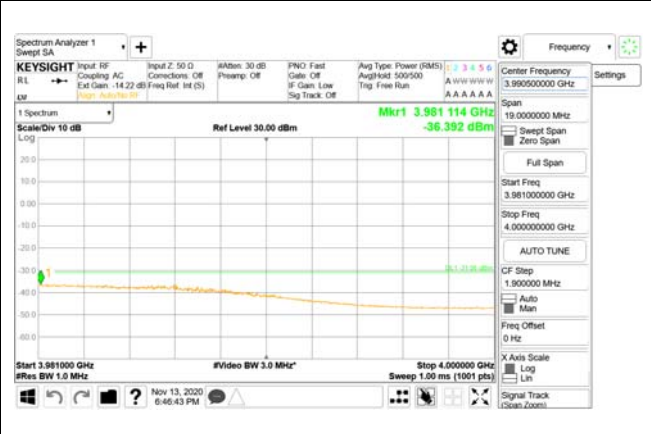

ANT28

9 kHz - 150 kHz

150 kHz - 30 MHz

30 MHz - 1000 MHz

1000 MHz - 3690 MHz

3690 MHz - 3699 MHz

3981 MHz - 4000 MHz

CTK Co., Ltd.
(Ho-dong), 113, Yejik-ro, Cheoin-gu,
Yongin-si, Gyeonggi-do, Korea
Tel: +82-31-339-9970
Fax: +82-31-624-9501