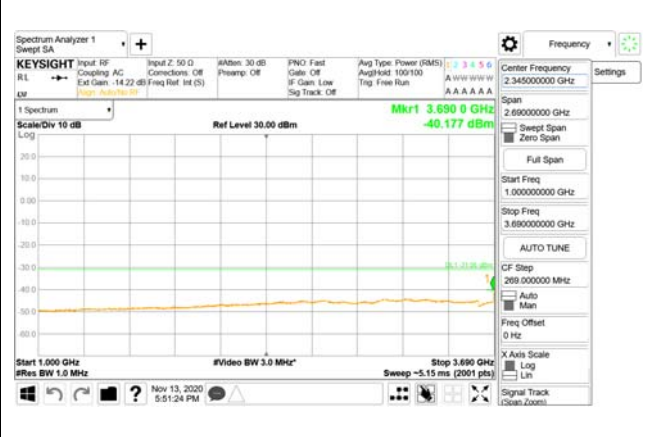

ANT16

9 kHz - 150 kHz

150 kHz - 30 MHz

30 MHz - 1000 MHz

1000 MHz - 3690 MHz

3690 MHz - 3699 MHz

3981 MHz - 4000 MHz

CTK Co., Ltd.
 (Ho-dong), 113, Yejik-ro, Cheoin-gu,
 Yongin-si, Gyeonggi-do, Korea
 Tel: +82-31-339-9970
 Fax: +82-31-624-9501