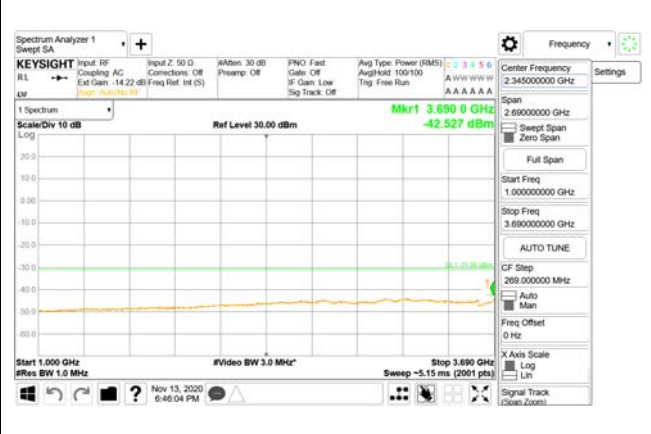

ANT28

9 kHz - 150 kHz

150 kHz - 30 MHz

30 MHz - 1000 MHz

1000 MHz - 3690 MHz

3690 MHz - 3699 MHz

3981 MHz - 4000 MHz

CTK Co., Ltd.
(Ho-dong), 113, Yejik-ro, Cheoin-gu,
Yongin-si, Gyeonggi-do, Korea
Tel: +82-31-339-9970
Fax: +82-31-624-9501