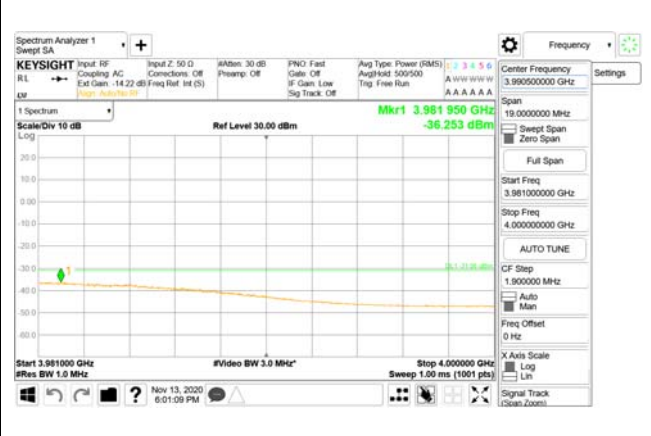

ANT18

9 kHz - 150 kHz

150 kHz - 30 MHz

30 MHz - 1000 MHz

1000 MHz - 3690 MHz

3690 MHz - 3699 MHz

3981 MHz - 4000 MHz

CTK Co., Ltd.
(Ho-dong), 113, Yejik-ro, Cheoin-gu,
Yongin-si, Gyeonggi-do, Korea
Tel: +82-31-339-9970
Fax: +82-31-624-9501