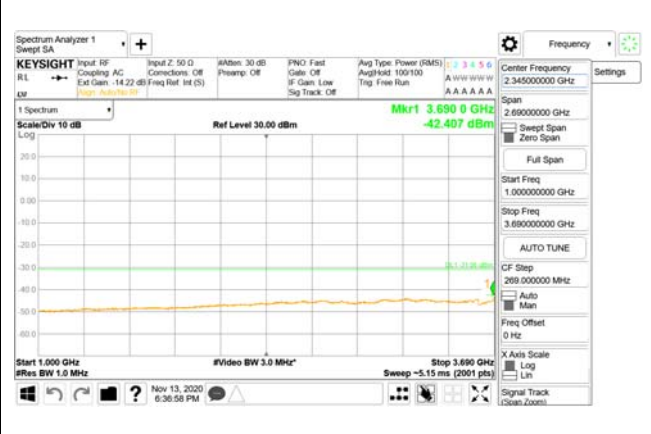

ANT26

9 kHz - 150 kHz

150 kHz - 30 MHz

30 MHz - 1000 MHz

1000 MHz - 3690 MHz

3690 MHz - 3699 MHz

3981 MHz - 4000 MHz

CTK Co., Ltd.
(Ho-dong), 113, Yejik-ro, Cheoin-gu,
Yongin-si, Gyeonggi-do, Korea
Tel: +82-31-339-9970
Fax: +82-31-624-9501