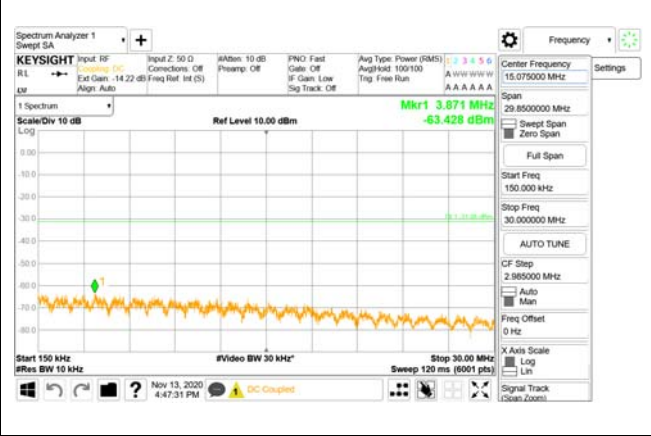

ANT38

9 kHz - 150 kHz

150 kHz - 30 MHz

30 MHz - 1000 MHz

1000 MHz - 3690 MHz

3690 MHz - 3699 MHz

3981 MHz - 4000 MHz