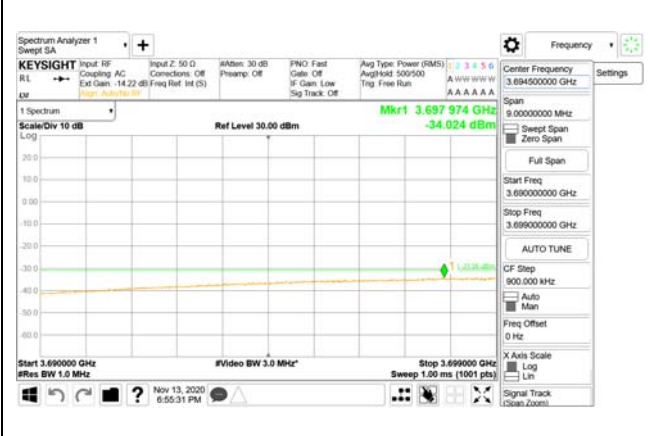

ANT30

9 kHz - 150 kHz

150 kHz - 30 MHz

30 MHz - 1000 MHz

1000 MHz - 3690 MHz

3690 MHz - 3699 MHz

3981 MHz - 4000 MHz

CTK Co., Ltd.
(Ho-dong), 113, Yejik-ro, Cheoin-gu,
Yongin-si, Gyeonggi-do, Korea
Tel: +82-31-339-9970
Fax: +82-31-624-9501