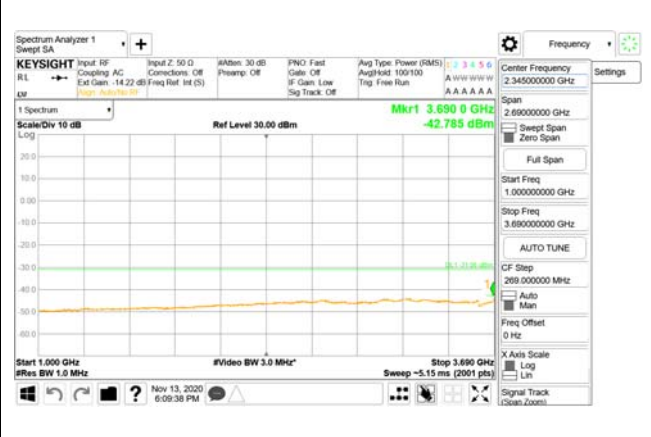

ANT20

9 kHz - 150 kHz

150 kHz - 30 MHz

30 MHz - 1000 MHz

1000 MHz - 3690 MHz

3690 MHz - 3699 MHz

3981 MHz - 4000 MHz

CTK Co., Ltd.
(Ho-dong), 113, Yejik-ro, Cheoin-gu,
Yongin-si, Gyeonggi-do, Korea
Tel: +82-31-339-9970
Fax: +82-31-624-9501