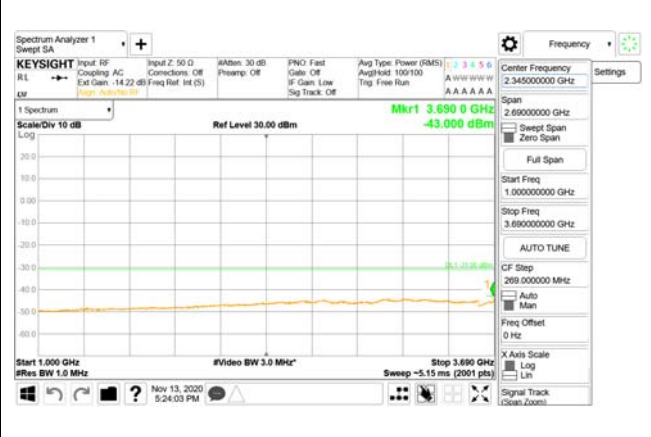

1000 MHz - 3690 MHz