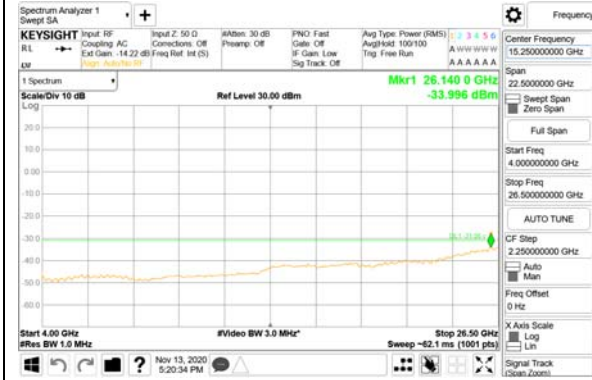

CTK Co., Ltd.
(Ho-dong), 113, Yejik-ro, Cheoin-gu,
Yongin-si, Gyeonggi-do, Korea
Tel: +82-31-339-9970
Fax: +82-31-624-9501

Report No.:
CTK-2020-04662
Page (2043) / (2355)
Pages

4000 MHz - 26.5 GHz

ANT10

9 kHz - 150 kHz