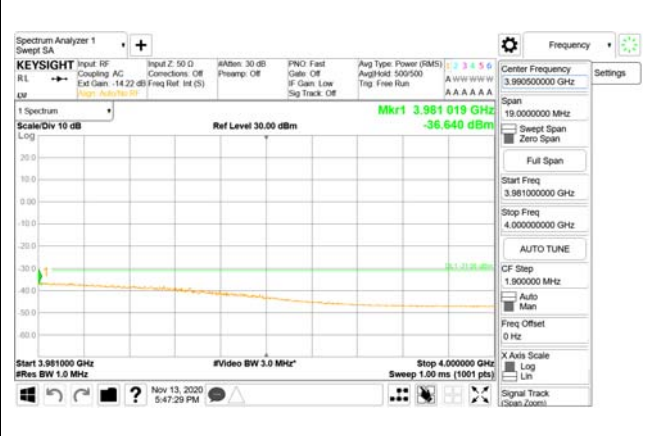

3981 MHz - 4000 MHz