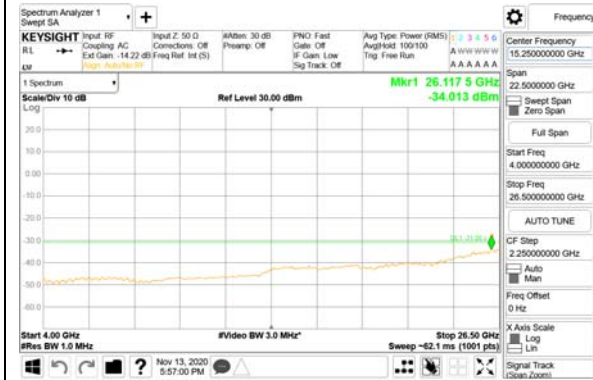

3981 MHz - 4000 MHz

CTK Co., Ltd.
(Ho-dong), 113, Yejik-ro, Cheoin-gu,
Yongin-si, Gyeonggi-do, Korea
Tel: +82-31-339-9970
Fax: +82-31-624-9501

Report No.:
CTK-2020-04662
Page (2059) / (2355)
Pages

4000 MHz - 26.5 GHz