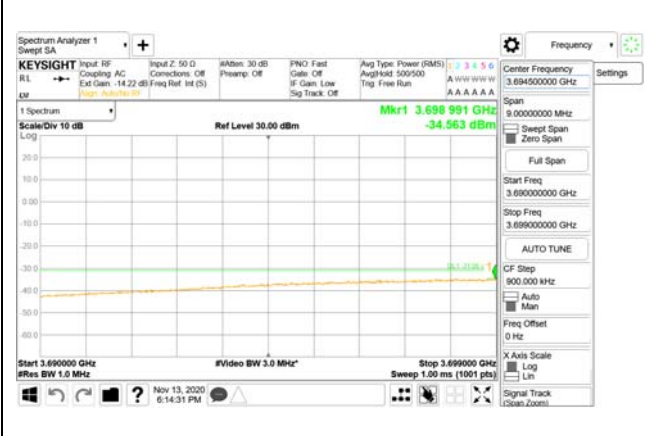

Report No.:
CTK-2020-04662
Page (2065) / (2355)
Pages

4000 MHz - 26.5 GHz

ANT21

9 kHz - 150 kHz

150 kHz - 30 MHz

30 MHz - 1000 MHz

1000 MHz - 3690 MHz

3690 MHz - 3699 MHz