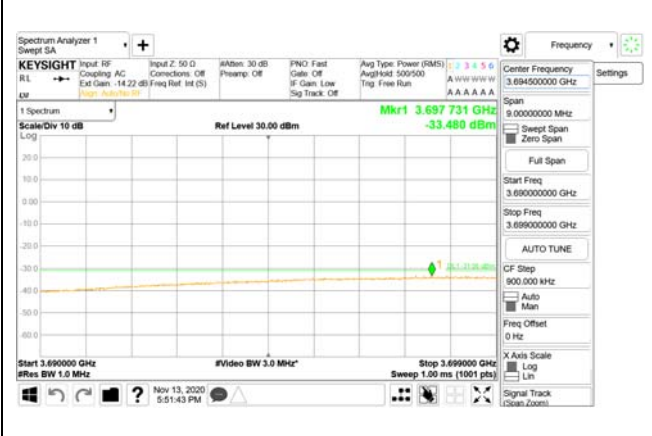

ANT16

9 kHz - 150 kHz

150 kHz - 30 MHz

30 MHz - 1000 MHz

1000 MHz - 3690 MHz

3690 MHz - 3699 MHz

3981 MHz - 4000 MHz

CTK Co., Ltd.
 (Ho-dong), 113, Yejik-ro, Cheoin-gu,
 Yongin-si, Gyeonggi-do, Korea
 Tel: +82-31-339-9970
 Fax: +82-31-624-9501