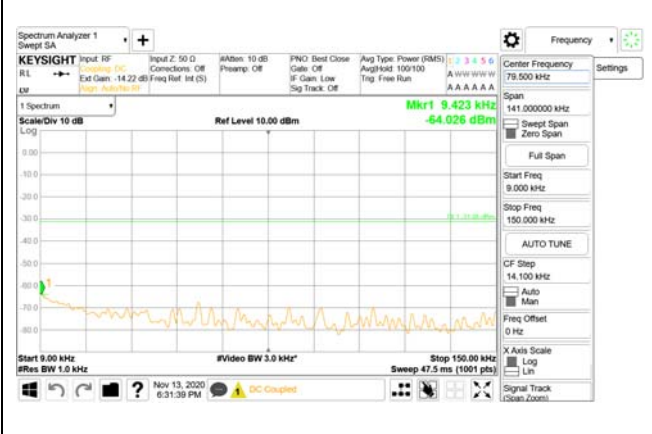

ANT25

9 kHz - 150 kHz