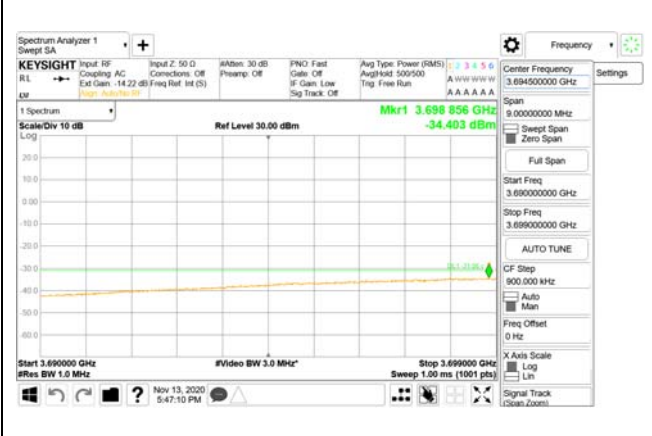

Report No.:
CTK-2020-04662
Page (2053) / (2355)
Pages

4000 MHz - 26.5 GHz

ANT15

9 kHz - 150 kHz

150 kHz - 30 MHz

30 MHz - 1000 MHz

1000 MHz - 3690 MHz

3690 MHz - 3699 MHz