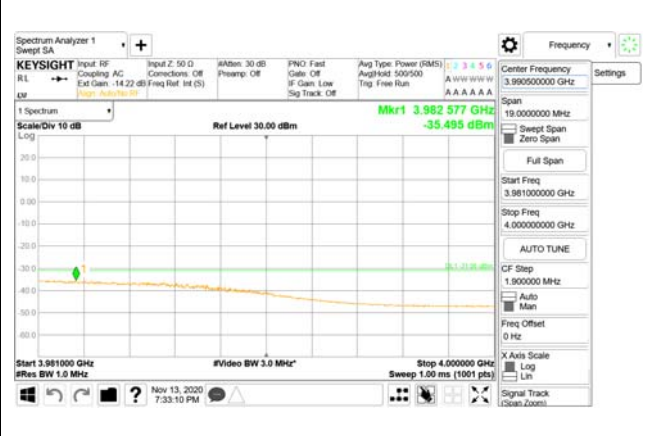

ANT32

9 kHz - 150 kHz

150 kHz - 30 MHz

30 MHz - 1000 MHz

1000 MHz - 3690 MHz

3690 MHz - 3699 MHz

3981 MHz - 4000 MHz

CTK Co., Ltd.
(Ho-dong), 113, Yejik-ro, Cheoin-gu,
Yongin-si, Gyeonggi-do, Korea
Tel: +82-31-339-9970
Fax: +82-31-624-9501