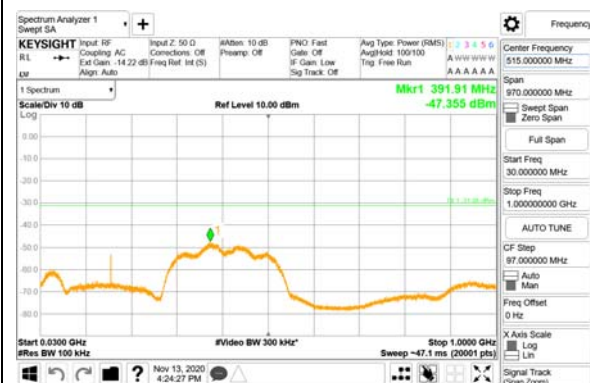

Report No.:
CTK-2020-04662
Page (2089) / (2355)
Pages

4000 MHz - 26.5 GHz

ANT33

9 kHz - 150 kHz

150 kHz - 30 MHz

30 MHz - 1000 MHz

1000 MHz - 3690 MHz

3690 MHz - 3699 MHz