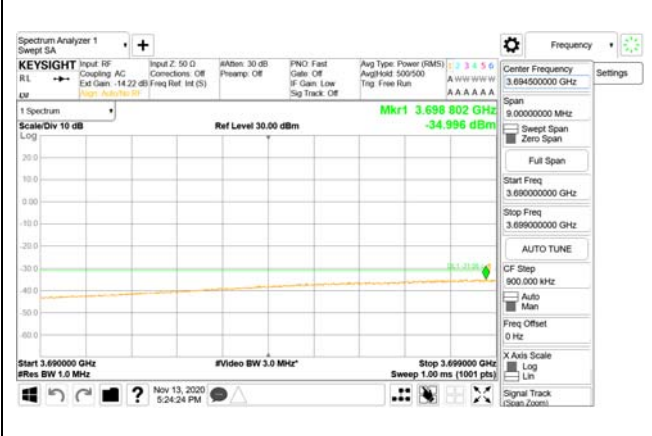

3690 MHz - 3699 MHz