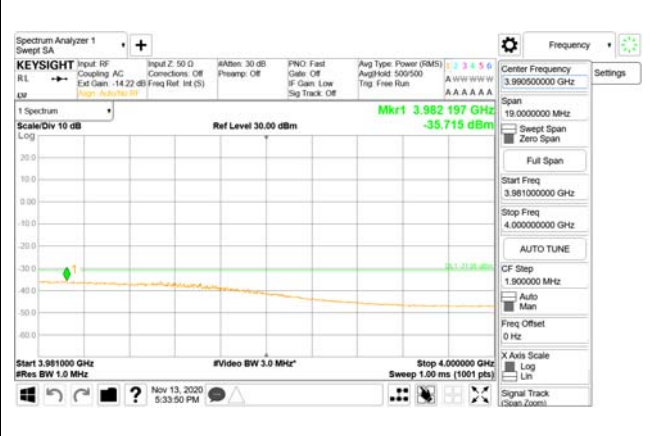

ANT12

9 kHz - 150 kHz

150 kHz - 30 MHz

30 MHz - 1000 MHz

1000 MHz - 3690 MHz

3690 MHz - 3699 MHz

3981 MHz - 4000 MHz

CTK Co., Ltd.
(Ho-dong), 113, Yejik-ro, Cheoin-gu,
Yongin-si, Gyeonggi-do, Korea
Tel: +82-31-339-9970
Fax: +82-31-624-9501