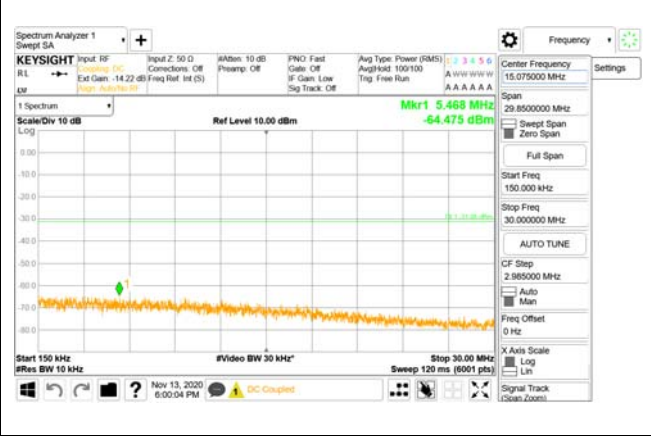

150 kHz - 30 MHz