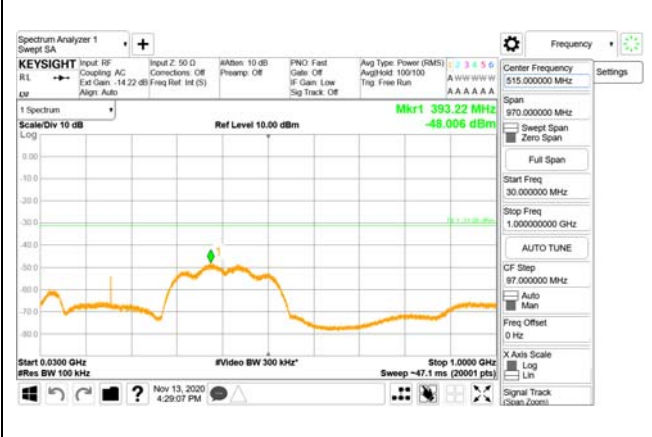

ANT34

9 kHz - 150 kHz

150 kHz - 30 MHz

30 MHz - 1000 MHz

1000 MHz - 3690 MHz

3690 MHz - 3699 MHz

3981 MHz - 4000 MHz

CTK Co., Ltd.
(Ho-dong), 113, Yejik-ro, Cheoin-gu,
Yongin-si, Gyeonggi-do, Korea
Tel: +82-31-339-9970
Fax: +82-31-624-9501