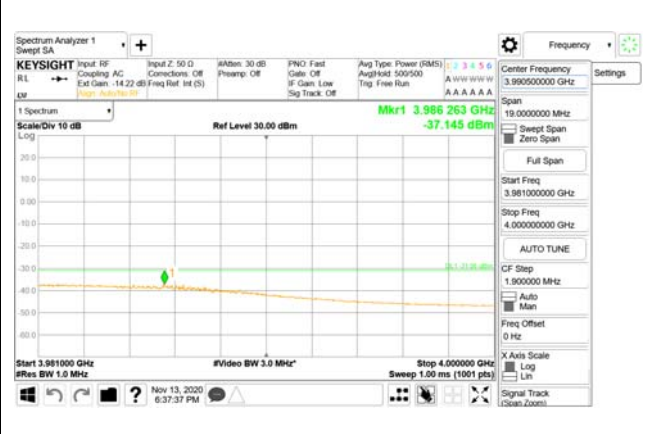

ANT26

9 kHz - 150 kHz

150 kHz - 30 MHz

30 MHz - 1000 MHz

1000 MHz - 3690 MHz

3690 MHz - 3699 MHz

3981 MHz - 4000 MHz

CTK Co., Ltd.
(Ho-dong), 113, Yejik-ro, Cheoin-gu,
Yongin-si, Gyeonggi-do, Korea
Tel: +82-31-339-9970
Fax: +82-31-624-9501