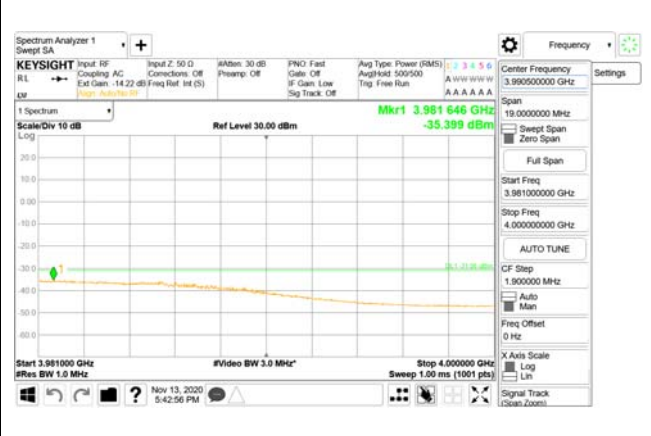

ANT14

9 kHz - 150 kHz

150 kHz - 30 MHz

30 MHz - 1000 MHz

1000 MHz - 3690 MHz

3690 MHz - 3699 MHz

3981 MHz - 4000 MHz

CTK Co., Ltd.
(Ho-dong), 113, Yejik-ro, Cheoin-gu,
Yongin-si, Gyeonggi-do, Korea
Tel: +82-31-339-9970
Fax: +82-31-624-9501