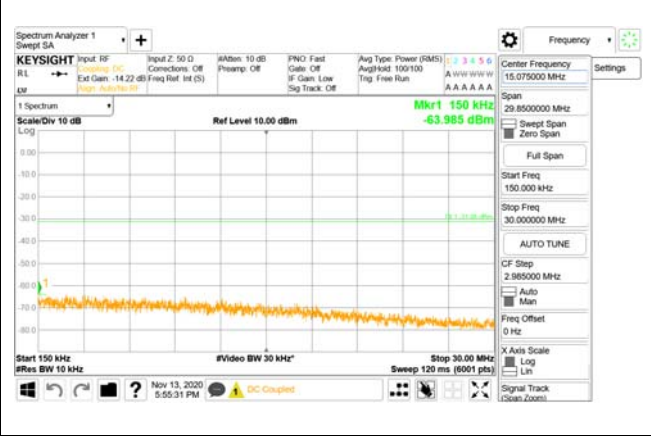

Report No.:
 CTK-2020-04662
 Page (2057) / (2355)
 Pages

4000 MHz - 26.5 GHz

ANT17

9 kHz - 150 kHz

150 kHz - 30 MHz

30 MHz - 1000 MHz

1000 MHz - 3690 MHz

3690 MHz - 3699 MHz