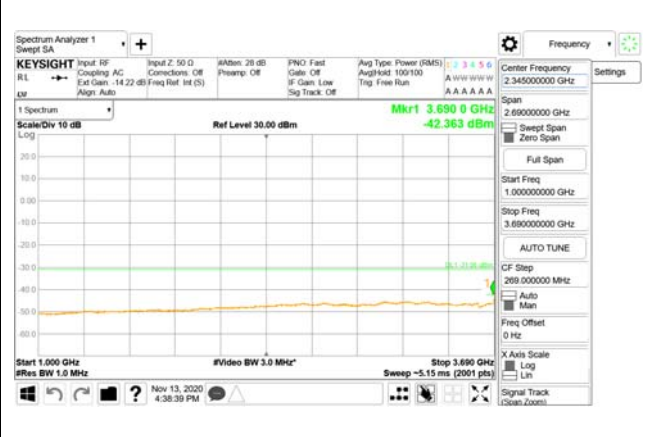

ANT36

9 kHz - 150 kHz

150 kHz - 30 MHz

30 MHz - 1000 MHz

1000 MHz - 3690 MHz

3690 MHz - 3699 MHz

3981 MHz - 4000 MHz

CTK Co., Ltd.
(Ho-dong), 113, Yejik-ro, Cheoin-gu,
Yongin-si, Gyeonggi-do, Korea
Tel: +82-31-339-9970
Fax: +82-31-624-9501