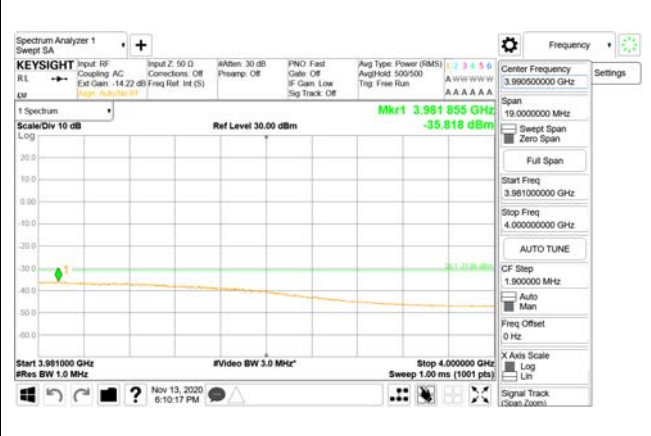

ANT20

9 kHz - 150 kHz

150 kHz - 30 MHz

30 MHz - 1000 MHz

1000 MHz - 3690 MHz

3690 MHz - 3699 MHz

3981 MHz - 4000 MHz

CTK Co., Ltd.
(Ho-dong), 113, Yejik-ro, Cheoin-gu,
Yongin-si, Gyeonggi-do, Korea
Tel: +82-31-339-9970
Fax: +82-31-624-9501