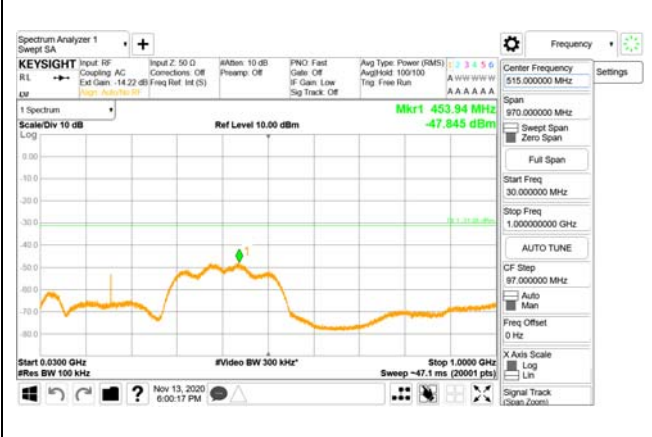

ANT18

9 kHz - 150 kHz

150 kHz - 30 MHz

30 MHz - 1000 MHz

1000 MHz - 3690 MHz

3690 MHz - 3699 MHz

3981 MHz - 4000 MHz

CTK Co., Ltd.
(Ho-dong), 113, Yejik-ro, Cheoin-gu,
Yongin-si, Gyeonggi-do, Korea
Tel: +82-31-339-9970
Fax: +82-31-624-9501