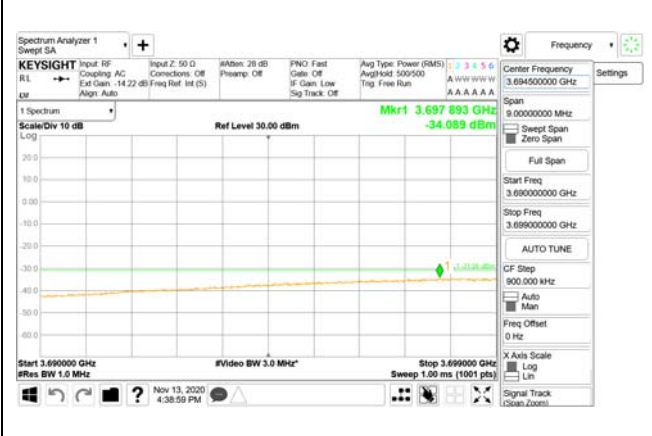

ANT36

9 kHz - 150 kHz

150 kHz - 30 MHz

30 MHz - 1000 MHz

1000 MHz - 3690 MHz

3690 MHz - 3699 MHz

3981 MHz - 4000 MHz

CTK Co., Ltd.
(Ho-dong), 113, Yejik-ro, Cheoin-gu,
Yongin-si, Gyeonggi-do, Korea
Tel: +82-31-339-9970
Fax: +82-31-624-9501