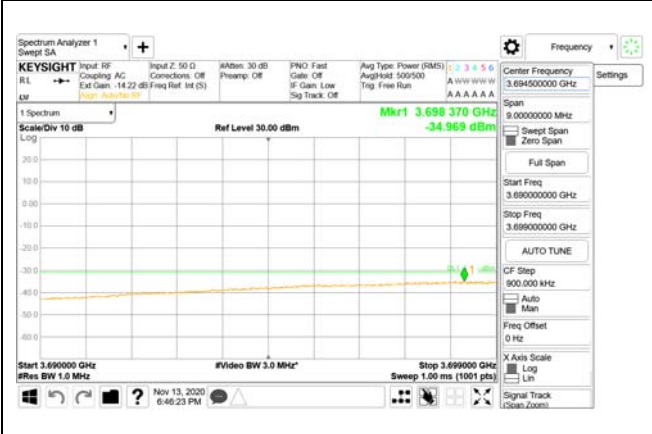

ANT28

9 kHz - 150 kHz

150 kHz - 30 MHz

30 MHz - 1000 MHz

1000 MHz - 3690 MHz

3690 MHz - 3699 MHz

3981 MHz - 4000 MHz

CTK Co., Ltd.
(Ho-dong), 113, Yejik-ro, Cheoin-gu,
Yongin-si, Gyeonggi-do, Korea
Tel: +82-31-339-9970
Fax: +82-31-624-9501