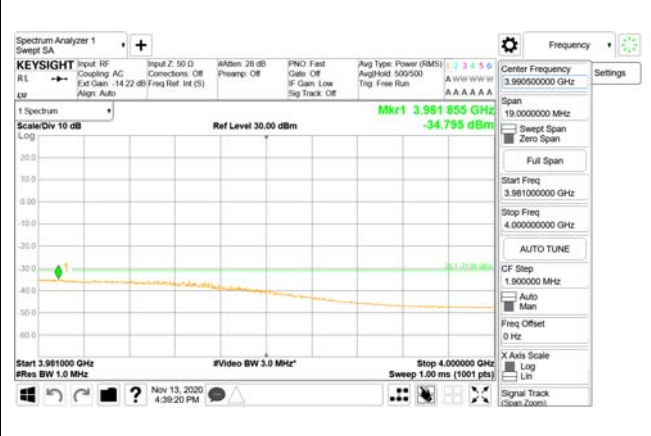

ANT36

9 kHz - 150 kHz

150 kHz - 30 MHz

30 MHz - 1000 MHz

1000 MHz - 3690 MHz

3690 MHz - 3699 MHz

3981 MHz - 4000 MHz

CTK Co., Ltd.
(Ho-dong), 113, Yejik-ro, Cheoin-gu,
Yongin-si, Gyeonggi-do, Korea
Tel: +82-31-339-9970
Fax: +82-31-624-9501