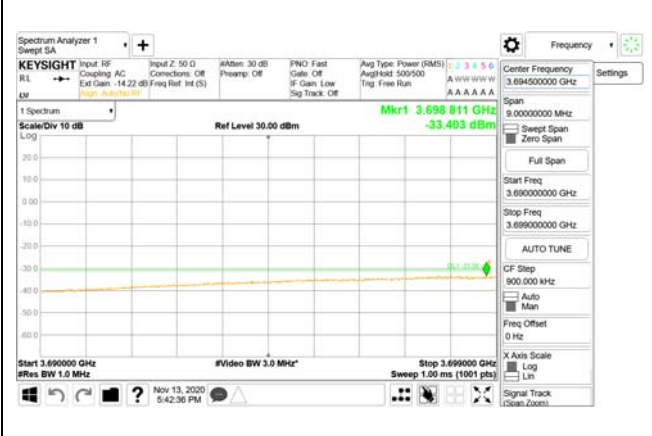

ANT14

9 kHz - 150 kHz

150 kHz - 30 MHz

30 MHz - 1000 MHz

1000 MHz - 3690 MHz

3690 MHz - 3699 MHz

3981 MHz - 4000 MHz

CTK Co., Ltd.
(Ho-dong), 113, Yejik-ro, Cheoin-gu,
Yongin-si, Gyeonggi-do, Korea
Tel: +82-31-339-9970
Fax: +82-31-624-9501