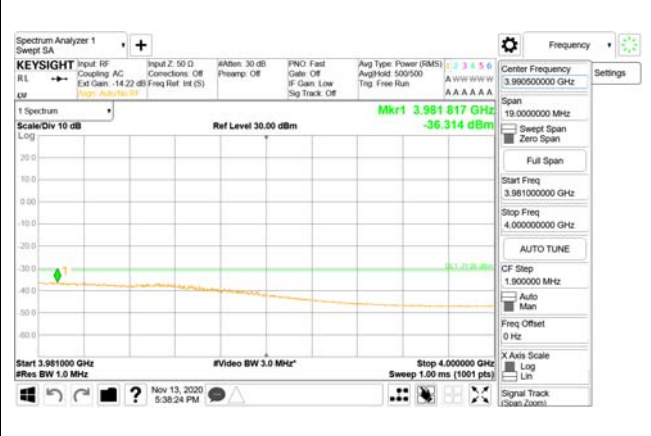

3981 MHz - 4000 MHz