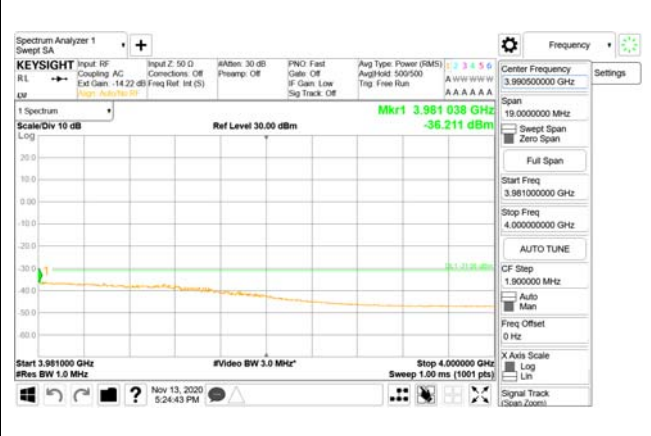

3981 MHz - 4000 MHz