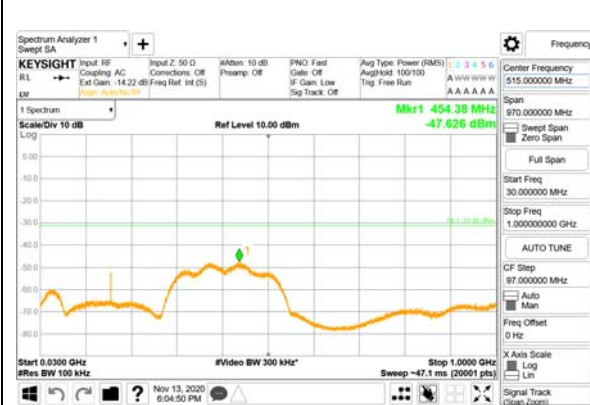

Report No.:
CTK-2020-04662
Page (2061) / (2355)
Pages

4000 MHz - 26.5 GHz

ANT19

9 kHz - 150 kHz

150 kHz - 30 MHz

30 MHz - 1000 MHz

1000 MHz - 3690 MHz

3690 MHz - 3699 MHz