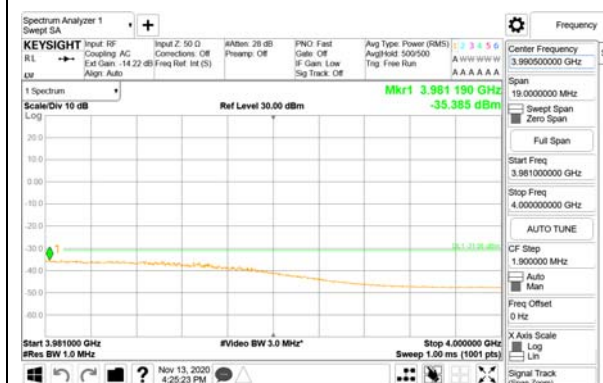

3981 MHz - 4000 MHz