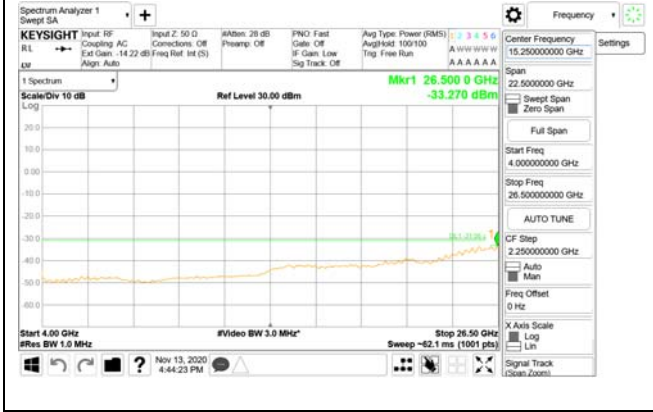

ANT38

9 kHz - 150 kHz

150 kHz - 30 MHz

30 MHz - 1000 MHz

1000 MHz - 3690 MHz

3690 MHz - 3699 MHz

3981 MHz - 4000 MHz