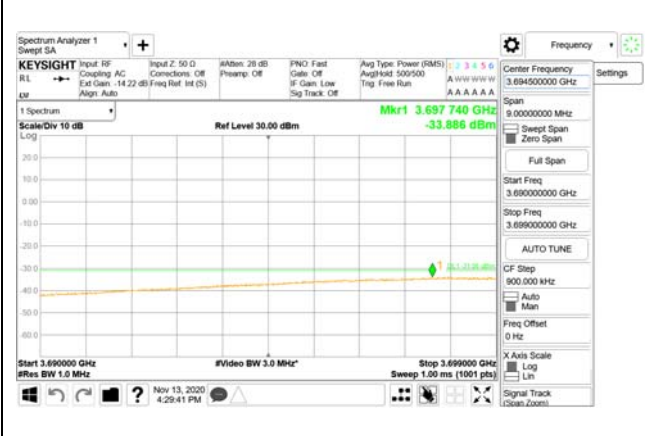

ANT34

9 kHz - 150 kHz

150 kHz - 30 MHz

30 MHz - 1000 MHz

1000 MHz - 3690 MHz

3690 MHz - 3699 MHz

3981 MHz - 4000 MHz

CTK Co., Ltd.
(Ho-dong), 113, Yejik-ro, Cheoin-gu,
Yongin-si, Gyeonggi-do, Korea
Tel: +82-31-339-9970
Fax: +82-31-624-9501