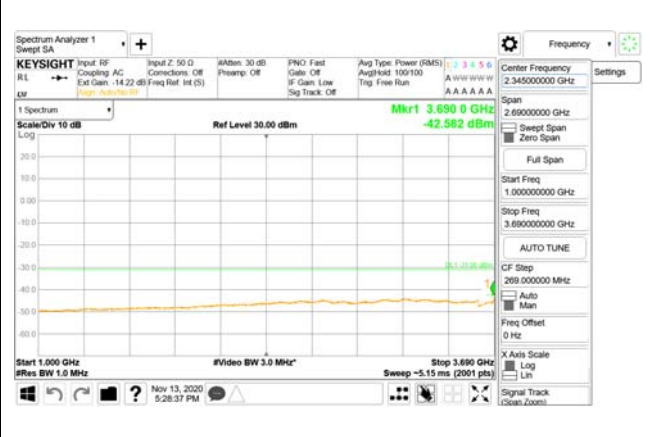

Report No.:
CTK-2020-04662
Page (2045) / (2355)
Pages

4000 MHz - 26.5 GHz

ANT11

9 kHz - 150 kHz

150 kHz - 30 MHz

30 MHz - 1000 MHz

1000 MHz - 3690 MHz

3690 MHz - 3699 MHz