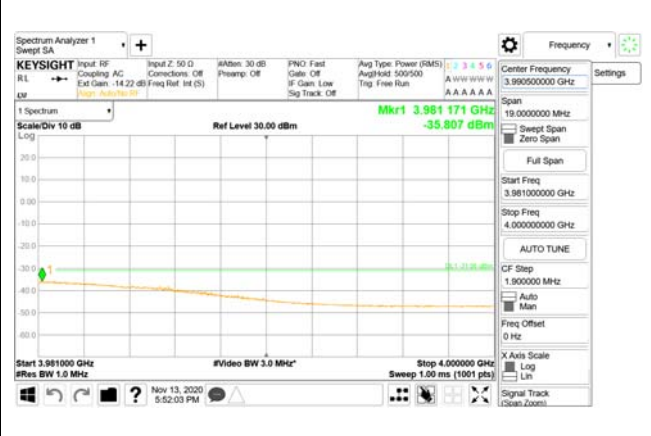

ANT16

9 kHz - 150 kHz

150 kHz - 30 MHz

30 MHz - 1000 MHz

1000 MHz - 3690 MHz

3690 MHz - 3699 MHz

3981 MHz - 4000 MHz

CTK Co., Ltd.
 (Ho-dong), 113, Yejik-ro, Cheoin-gu,
 Yongin-si, Gyeonggi-do, Korea
 Tel: +82-31-339-9970
 Fax: +82-31-624-9501