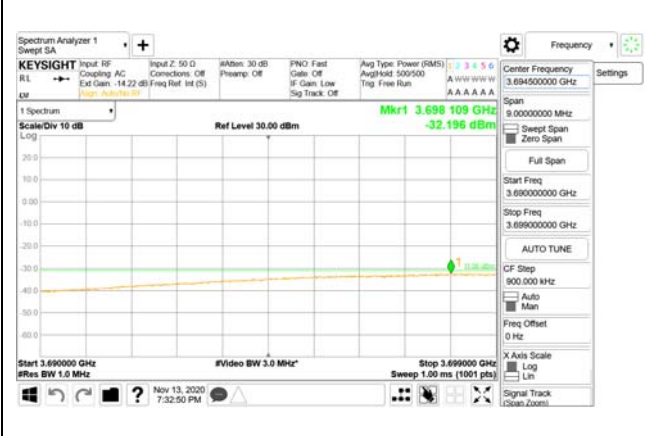

ANT32

9 kHz - 150 kHz

150 kHz - 30 MHz

30 MHz - 1000 MHz

1000 MHz - 3690 MHz

3690 MHz - 3699 MHz

3981 MHz - 4000 MHz

CTK Co., Ltd.
(Ho-dong), 113, Yejik-ro, Cheoin-gu,
Yongin-si, Gyeonggi-do, Korea
Tel: +82-31-339-9970
Fax: +82-31-624-9501