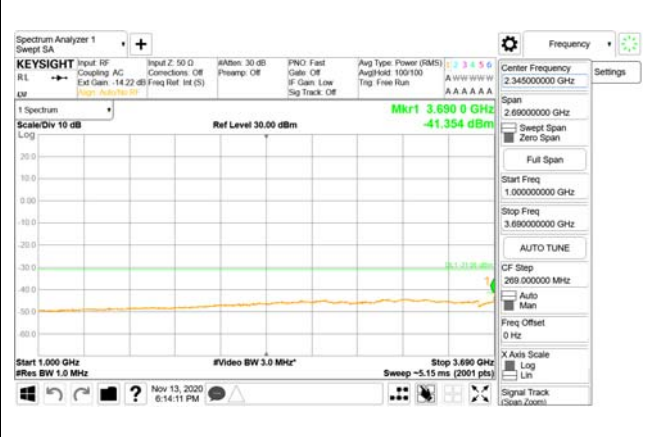

Report No.:
CTK-2020-04662
Page (2065) / (2355)
Pages

4000 MHz - 26.5 GHz

ANT21

9 kHz - 150 kHz

150 kHz - 30 MHz

30 MHz - 1000 MHz

1000 MHz - 3690 MHz

3690 MHz - 3699 MHz