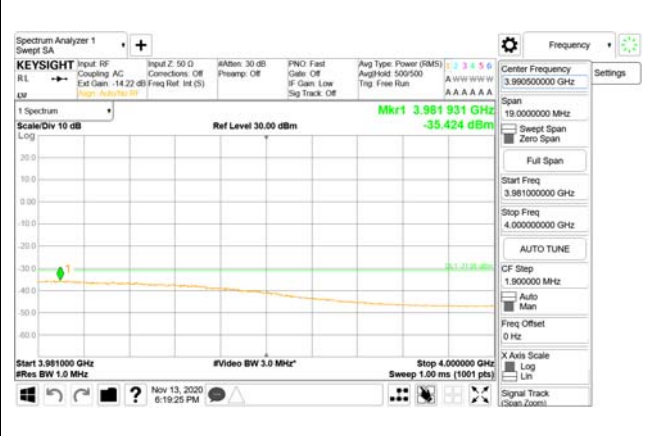

ANT22

9 kHz - 150 kHz

150 kHz - 30 MHz

30 MHz - 1000 MHz

1000 MHz - 3690 MHz

3690 MHz - 3699 MHz

3981 MHz - 4000 MHz

CTK Co., Ltd.
(Ho-dong), 113, Yejik-ro, Cheoin-gu,
Yongin-si, Gyeonggi-do, Korea
Tel: +82-31-339-9970
Fax: +82-31-624-9501