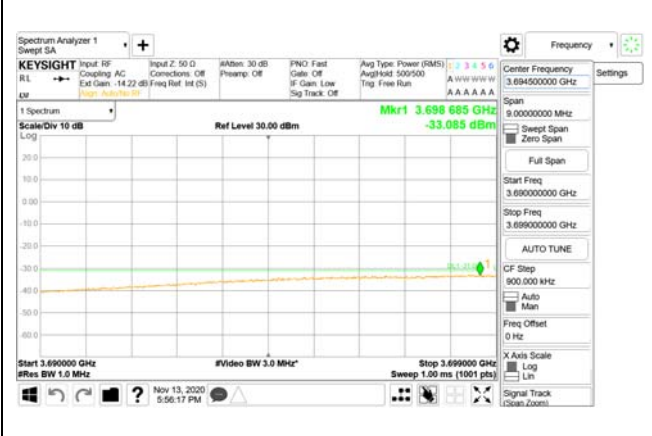

Report No.:
 CTK-2020-04662
 Page (2057) / (2355)
 Pages

4000 MHz - 26.5 GHz

ANT17

9 kHz - 150 kHz

150 kHz - 30 MHz

30 MHz - 1000 MHz

1000 MHz - 3690 MHz

3690 MHz - 3699 MHz