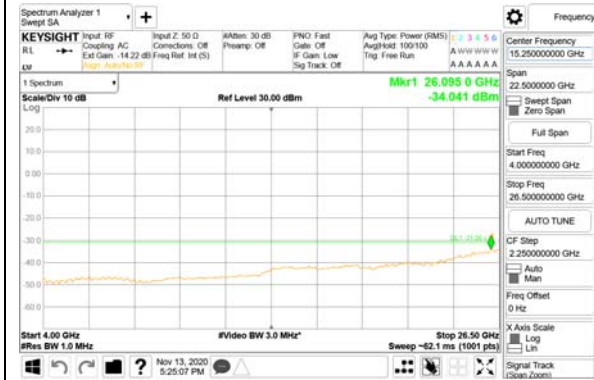

Report No.:
CTK-2020-04662
Page (2045) / (2355)
Pages

4000 MHz - 26.5 GHz

ANT11

9 kHz - 150 kHz

150 kHz - 30 MHz

30 MHz - 1000 MHz

1000 MHz - 3690 MHz

3690 MHz - 3699 MHz