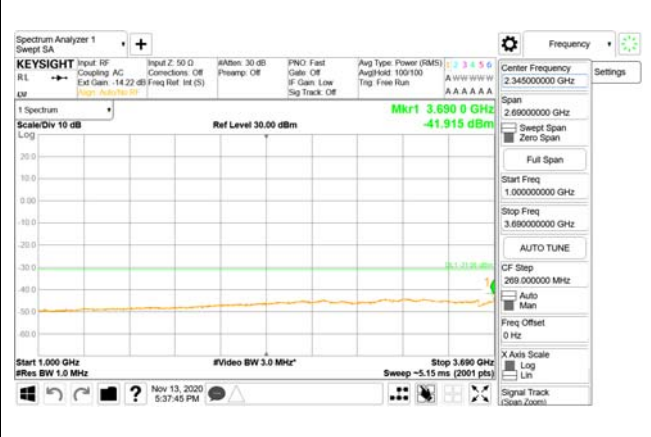

Report No.:
CTK-2020-04662
Page (2049) / (2355)
Pages

4000 MHz - 26.5 GHz

ANT13

9 kHz - 150 kHz

150 kHz - 30 MHz

30 MHz - 1000 MHz

1000 MHz - 3690 MHz

3690 MHz - 3699 MHz