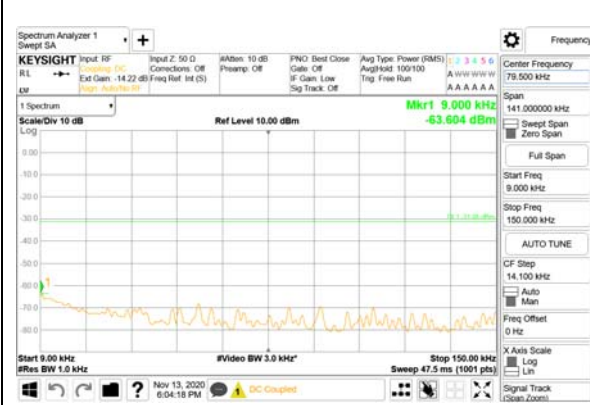

Report No.:
CTK-2020-04662
Page (2061) / (2355)
Pages

4000 MHz - 26.5 GHz

ANT19

9 kHz - 150 kHz

150 kHz - 30 MHz

30 MHz - 1000 MHz

1000 MHz - 3690 MHz

3690 MHz - 3699 MHz