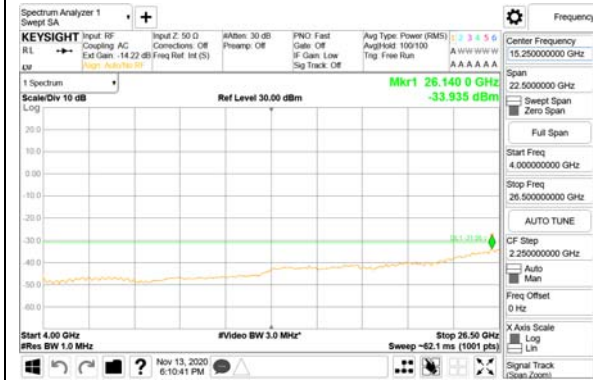

CTK Co., Ltd.
(Ho-dong), 113, Yejik-ro, Cheoin-gu,
Yongin-si, Gyeonggi-do, Korea
Tel: +82-31-339-9970
Fax: +82-31-624-9501

Report No.:
CTK-2020-04662
Page (2065) / (2355)
Pages

4000 MHz - 26.5 GHz