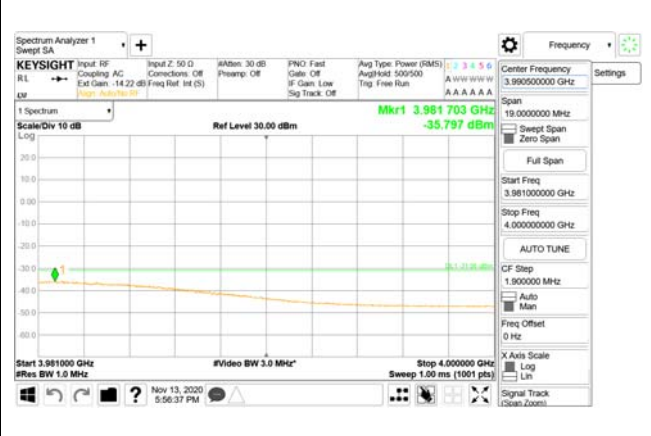

3981 MHz - 4000 MHz