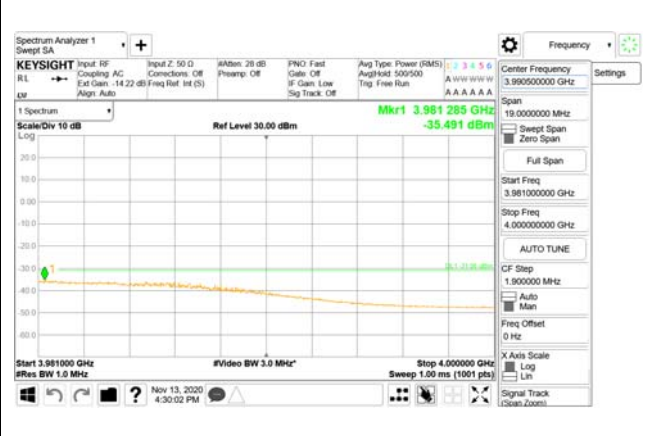

ANT34

9 kHz - 150 kHz

150 kHz - 30 MHz

30 MHz - 1000 MHz

1000 MHz - 3690 MHz

3690 MHz - 3699 MHz

3981 MHz - 4000 MHz

CTK Co., Ltd.
(Ho-dong), 113, Yejik-ro, Cheoin-gu,
Yongin-si, Gyeonggi-do, Korea
Tel: +82-31-339-9970
Fax: +82-31-624-9501