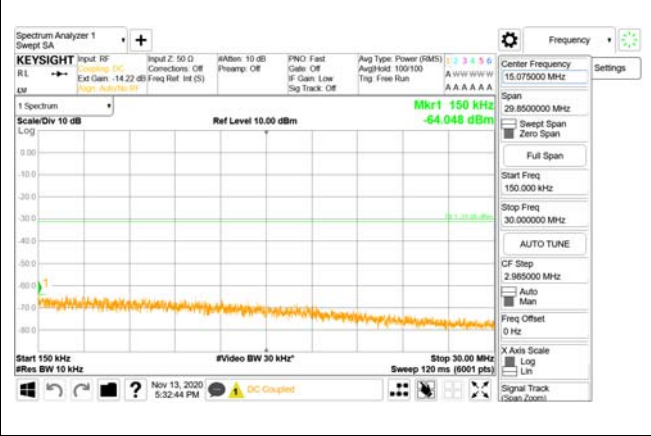

150 kHz - 30 MHz