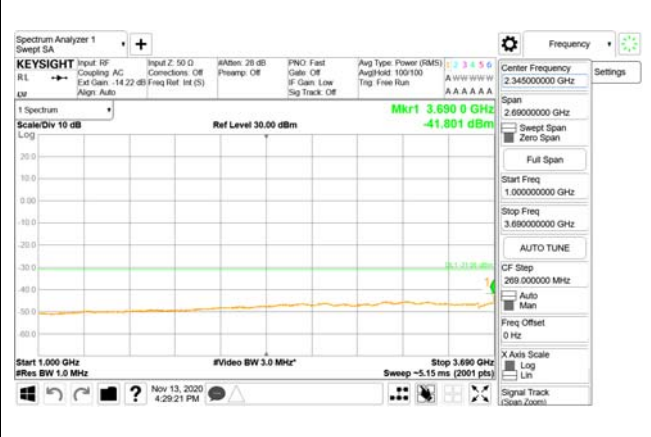

ANT34

9 kHz - 150 kHz

150 kHz - 30 MHz

30 MHz - 1000 MHz

1000 MHz - 3690 MHz

3690 MHz - 3699 MHz

3981 MHz - 4000 MHz

CTK Co., Ltd.
(Ho-dong), 113, Yejik-ro, Cheoin-gu,
Yongin-si, Gyeonggi-do, Korea
Tel: +82-31-339-9970
Fax: +82-31-624-9501