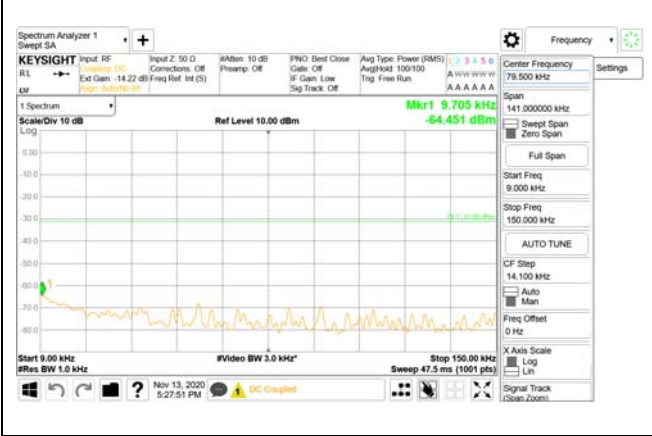

Report No.:
CTK-2020-04662
Page (2045) / (2355)
Pages

4000 MHz - 26.5 GHz

ANT11

9 kHz - 150 kHz

150 kHz - 30 MHz

30 MHz - 1000 MHz

1000 MHz - 3690 MHz

3690 MHz - 3699 MHz