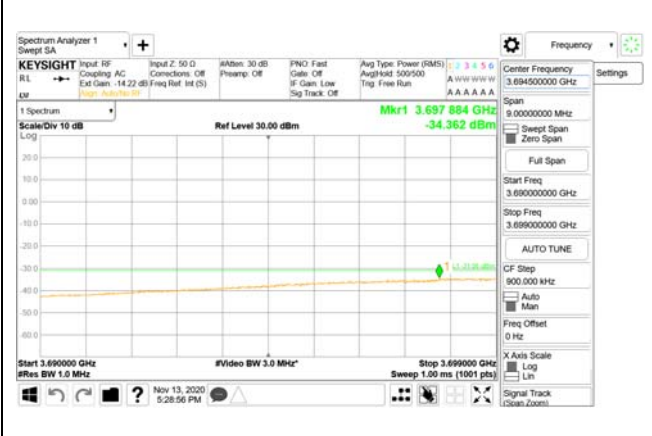

Report No.:
CTK-2020-04662
Page (2045) / (2355)
Pages

4000 MHz - 26.5 GHz

ANT11

9 kHz - 150 kHz

150 kHz - 30 MHz

30 MHz - 1000 MHz

1000 MHz - 3690 MHz

3690 MHz - 3699 MHz