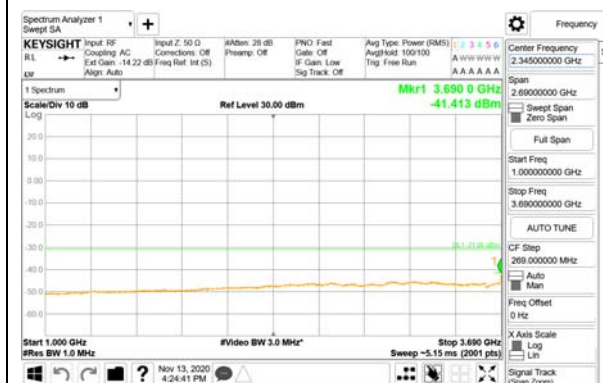

Report No.:
CTK-2020-04662
Page (2089) / (2355)
Pages

4000 MHz - 26.5 GHz

ANT33

9 kHz - 150 kHz

150 kHz - 30 MHz

30 MHz - 1000 MHz

1000 MHz - 3690 MHz

3690 MHz - 3699 MHz