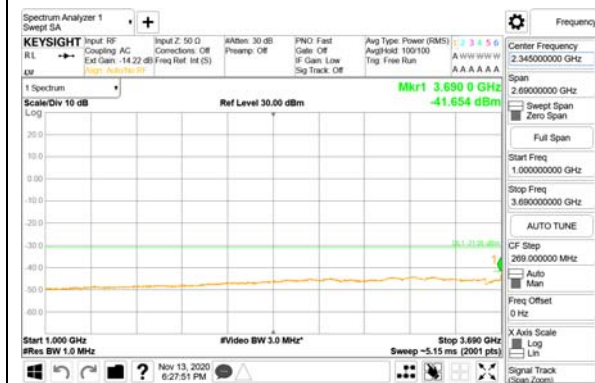

ANT24

9 kHz - 150 kHz

150 kHz - 30 MHz

30 MHz - 1000 MHz

1000 MHz - 3690 MHz

3690 MHz - 3699 MHz

3981 MHz - 4000 MHz

CTK Co., Ltd.
(Ho-dong), 113, Yejik-ro, Cheoin-gu,
Yongin-si, Gyeonggi-do, Korea
Tel: +82-31-339-9970
Fax: +82-31-624-9501