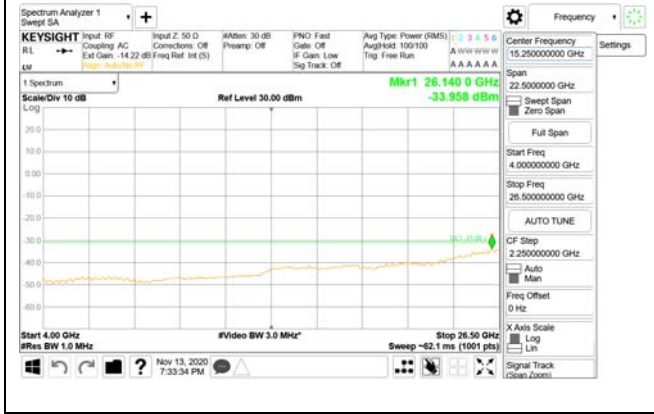

CTK Co., Ltd.
(Ho-dong), 113, Yejik-ro, Cheoin-gu,
Yongin-si, Gyeonggi-do, Korea
Tel: +82-31-339-9970
Fax: +82-31-624-9501

Report No.:
CTK-2020-04662
Page (2089) / (2355)
Pages

4000 MHz - 26.5 GHz