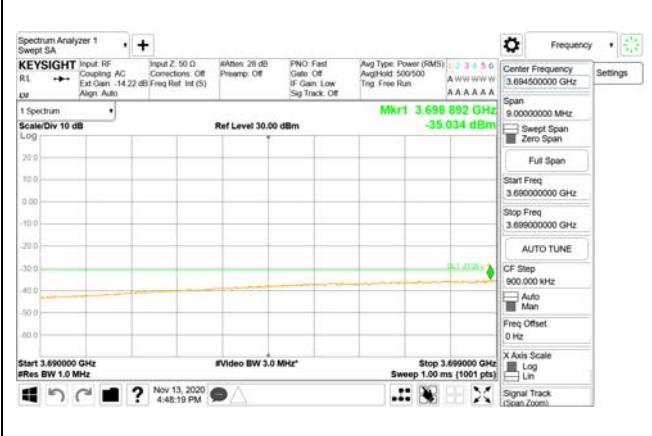

ANT38

9 kHz - 150 kHz

150 kHz - 30 MHz

30 MHz - 1000 MHz

1000 MHz - 3690 MHz

3690 MHz - 3699 MHz

3981 MHz - 4000 MHz