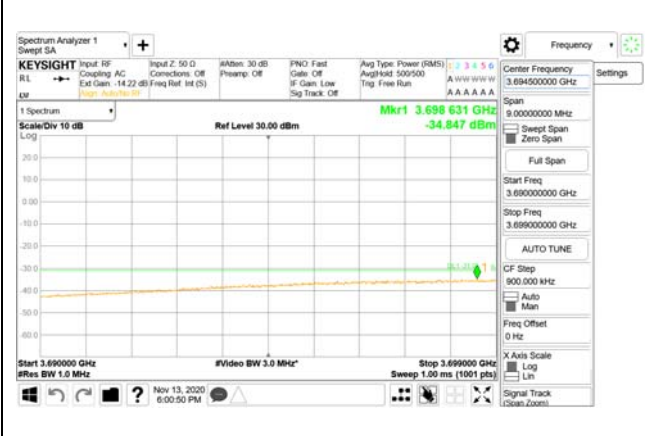

ANT18

9 kHz - 150 kHz

150 kHz - 30 MHz

30 MHz - 1000 MHz

1000 MHz - 3690 MHz

3690 MHz - 3699 MHz

3981 MHz - 4000 MHz

CTK Co., Ltd.
(Ho-dong), 113, Yejik-ro, Cheoin-gu,
Yongin-si, Gyeonggi-do, Korea
Tel: +82-31-339-9970
Fax: +82-31-624-9501