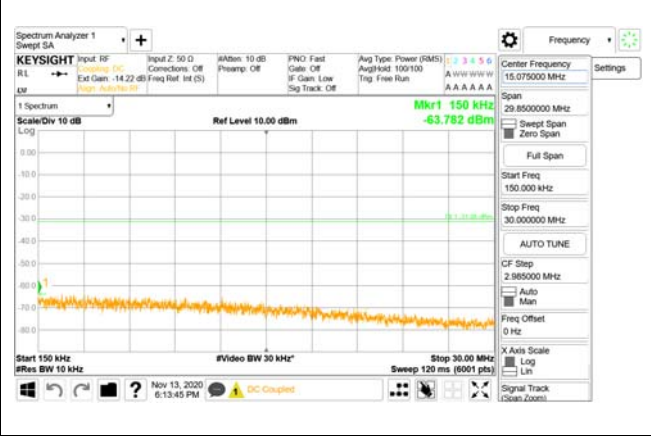

Report No.:
CTK-2020-04662
Page (2065) / (2355)
Pages

4000 MHz - 26.5 GHz

ANT21

9 kHz - 150 kHz

150 kHz - 30 MHz

30 MHz - 1000 MHz

1000 MHz - 3690 MHz

3690 MHz - 3699 MHz