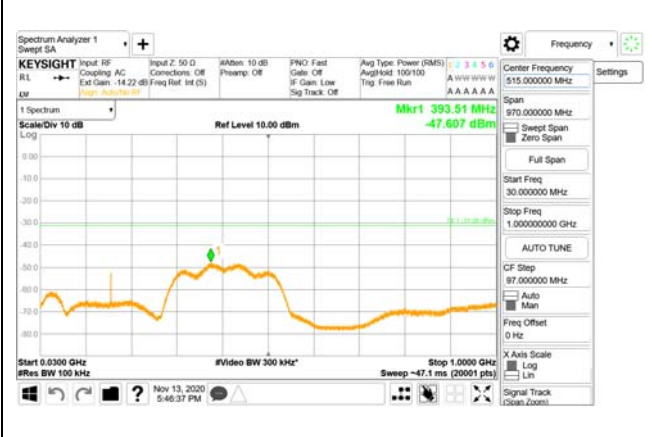

Report No.:
CTK-2020-04662
Page (2053) / (2355)
Pages

4000 MHz - 26.5 GHz

ANT15

9 kHz - 150 kHz

150 kHz - 30 MHz

30 MHz - 1000 MHz

1000 MHz - 3690 MHz

3690 MHz - 3699 MHz