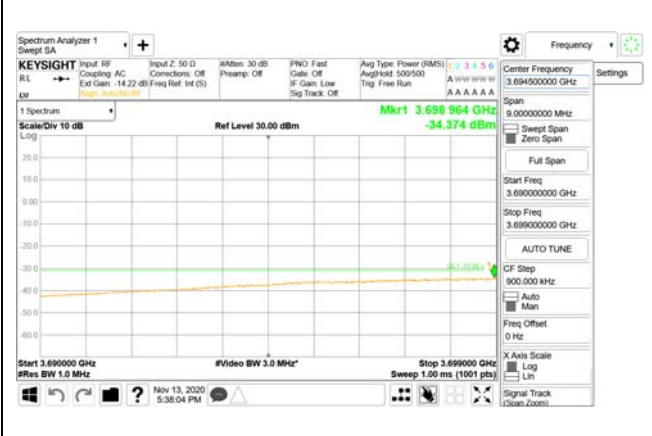

Report No.:
CTK-2020-04662
Page (2049) / (2355)
Pages

4000 MHz - 26.5 GHz

ANT13

9 kHz - 150 kHz

150 kHz - 30 MHz

30 MHz - 1000 MHz

1000 MHz - 3690 MHz

3690 MHz - 3699 MHz