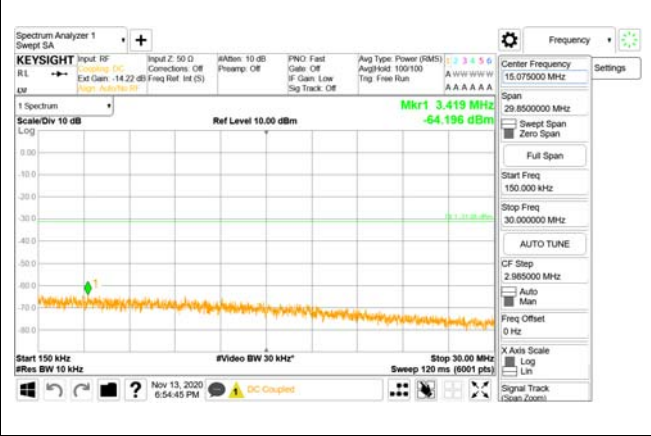

150 kHz - 30 MHz