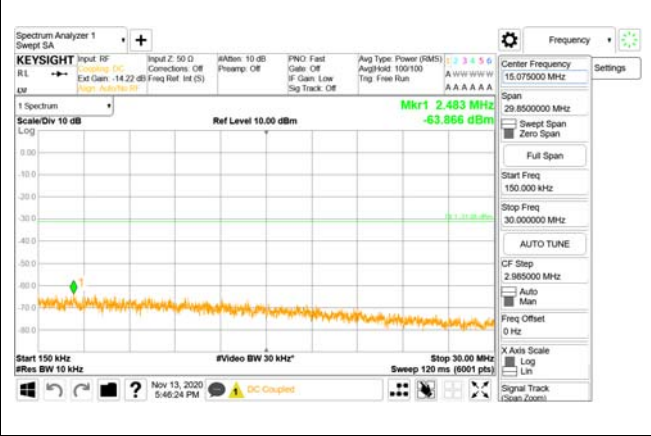

Report No.:
CTK-2020-04662
Page (2053) / (2355)
Pages

4000 MHz - 26.5 GHz

ANT15

9 kHz - 150 kHz

150 kHz - 30 MHz

30 MHz - 1000 MHz

1000 MHz - 3690 MHz

3690 MHz - 3699 MHz