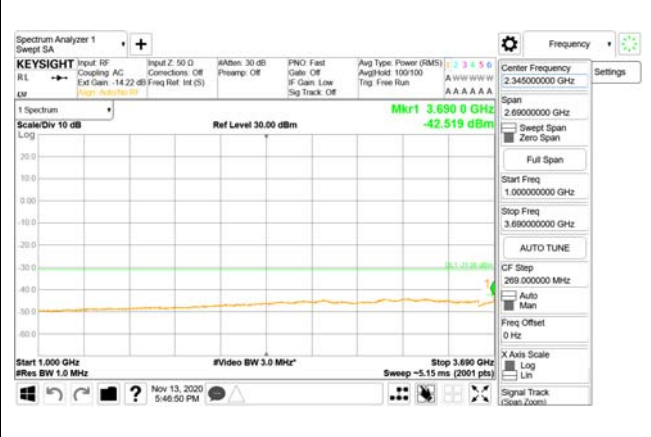

Report No.:
CTK-2020-04662
Page (2053) / (2355)
Pages

4000 MHz - 26.5 GHz

ANT15

9 kHz - 150 kHz

150 kHz - 30 MHz

30 MHz - 1000 MHz

1000 MHz - 3690 MHz

3690 MHz - 3699 MHz