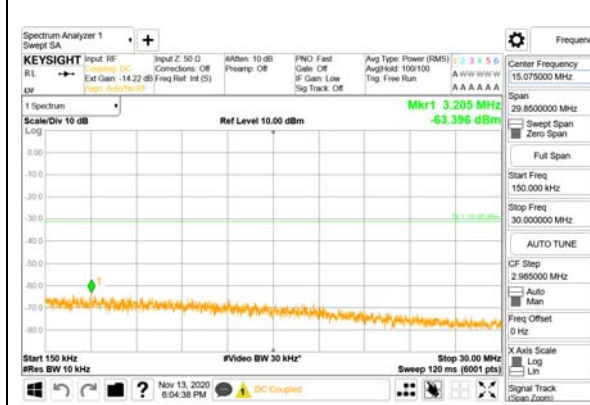

Report No.:
CTK-2020-04662
Page (2061) / (2355)
Pages

4000 MHz - 26.5 GHz

ANT19

9 kHz - 150 kHz

150 kHz - 30 MHz

30 MHz - 1000 MHz

1000 MHz - 3690 MHz

3690 MHz - 3699 MHz