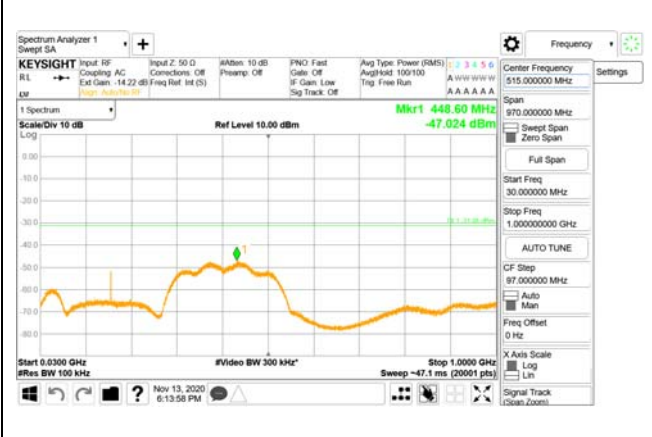

Report No.:
CTK-2020-04662
Page (2065) / (2355)
Pages

4000 MHz - 26.5 GHz

ANT21

9 kHz - 150 kHz

150 kHz - 30 MHz

30 MHz - 1000 MHz

1000 MHz - 3690 MHz

3690 MHz - 3699 MHz