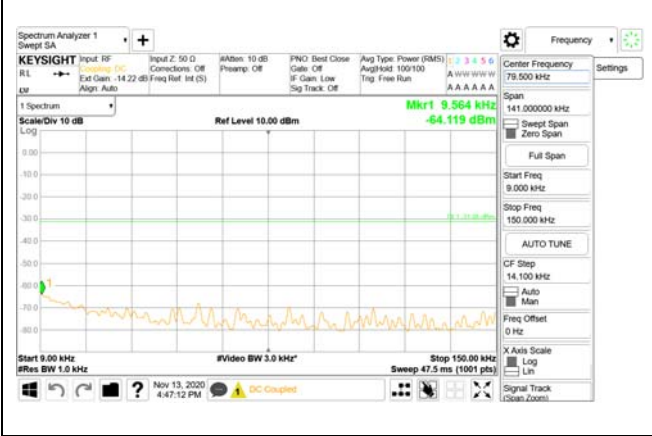

ANT38

9 kHz - 150 kHz

150 kHz - 30 MHz

30 MHz - 1000 MHz

1000 MHz - 3690 MHz

3690 MHz - 3699 MHz

3981 MHz - 4000 MHz