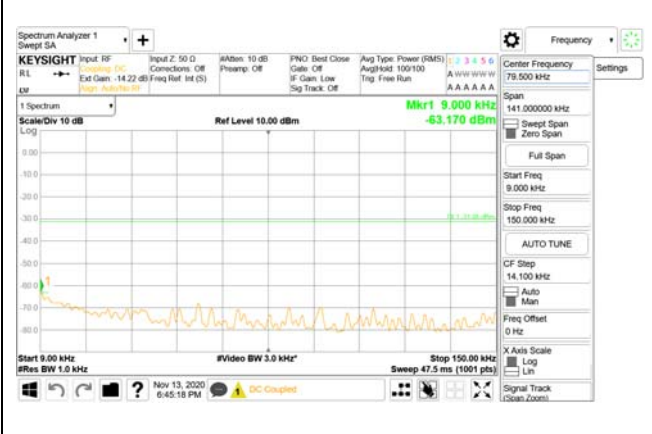

ANT28

9 kHz - 150 kHz

150 kHz - 30 MHz

30 MHz - 1000 MHz

1000 MHz - 3690 MHz

3690 MHz - 3699 MHz

3981 MHz - 4000 MHz

CTK Co., Ltd.
(Ho-dong), 113, Yejik-ro, Cheoin-gu,
Yongin-si, Gyeonggi-do, Korea
Tel: +82-31-339-9970
Fax: +82-31-624-9501