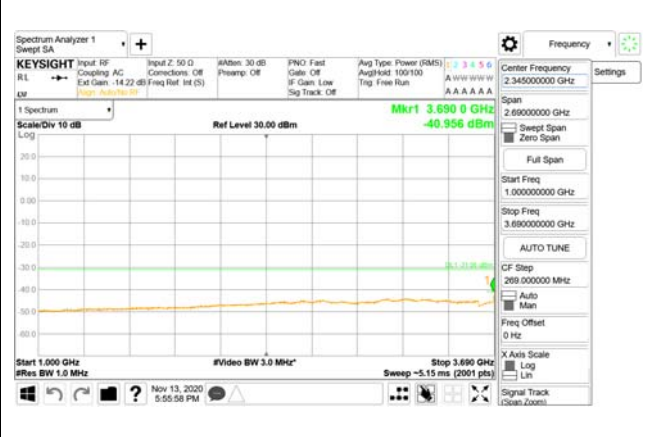

Report No.:
 CTK-2020-04662
 Page (2057) / (2355)
 Pages

4000 MHz - 26.5 GHz

ANT17

9 kHz - 150 kHz

150 kHz - 30 MHz

30 MHz - 1000 MHz

1000 MHz - 3690 MHz

3690 MHz - 3699 MHz