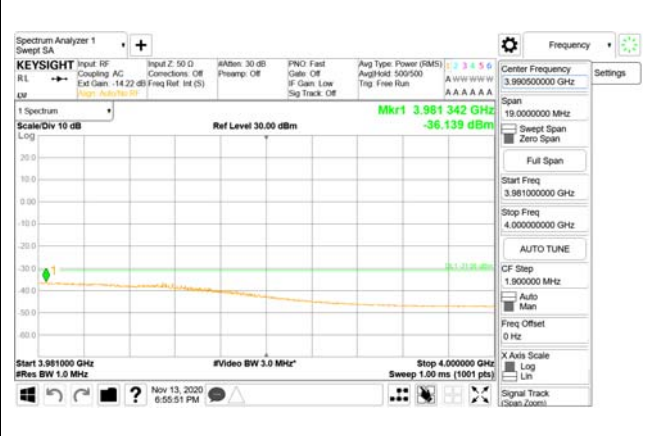

ANT30

9 kHz - 150 kHz

150 kHz - 30 MHz

30 MHz - 1000 MHz

1000 MHz - 3690 MHz

3690 MHz - 3699 MHz

3981 MHz - 4000 MHz

CTK Co., Ltd.
(Ho-dong), 113, Yejik-ro, Cheoin-gu,
Yongin-si, Gyeonggi-do, Korea
Tel: +82-31-339-9970
Fax: +82-31-624-9501