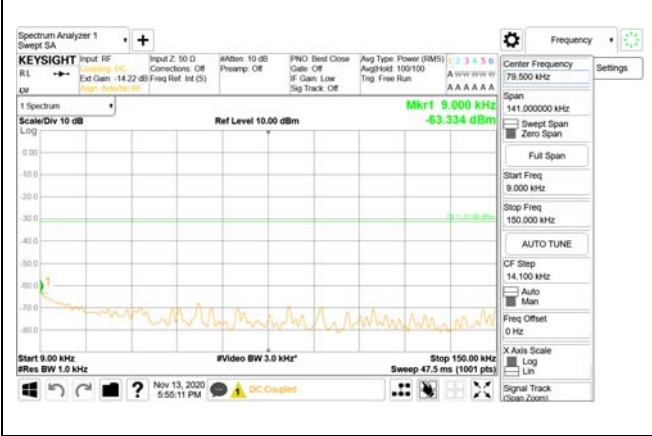

Report No.:
 CTK-2020-04662
 Page (2057) / (2355)
 Pages

4000 MHz - 26.5 GHz

ANT17

9 kHz - 150 kHz

150 kHz - 30 MHz

30 MHz - 1000 MHz

1000 MHz - 3690 MHz

3690 MHz - 3699 MHz