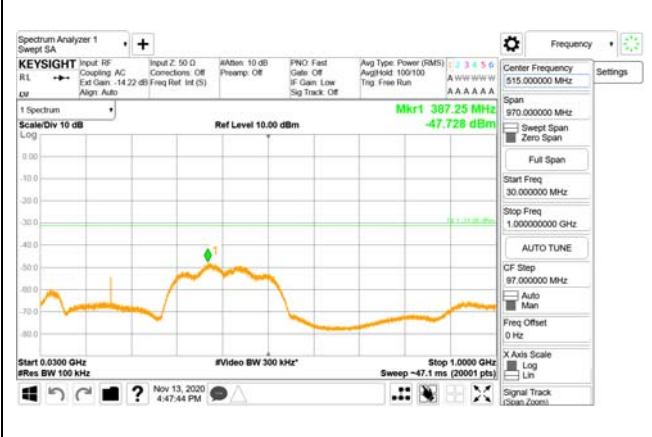

ANT38

9 kHz - 150 kHz

150 kHz - 30 MHz

30 MHz - 1000 MHz

1000 MHz - 3690 MHz

3690 MHz - 3699 MHz

3981 MHz - 4000 MHz