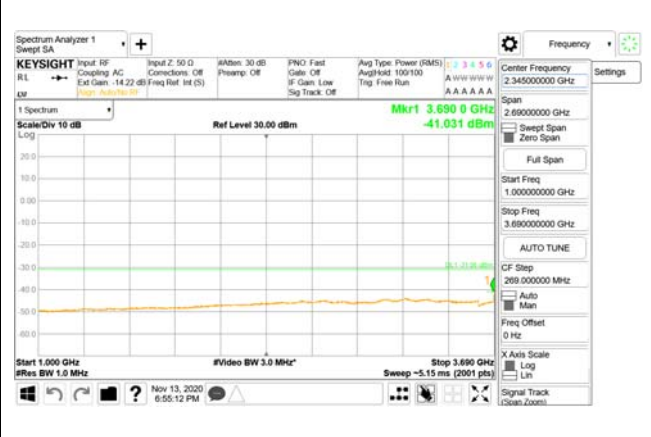

ANT30

9 kHz - 150 kHz

150 kHz - 30 MHz

30 MHz - 1000 MHz

1000 MHz - 3690 MHz

3690 MHz - 3699 MHz

3981 MHz - 4000 MHz

CTK Co., Ltd.
(Ho-dong), 113, Yejik-ro, Cheoin-gu,
Yongin-si, Gyeonggi-do, Korea
Tel: +82-31-339-9970
Fax: +82-31-624-9501