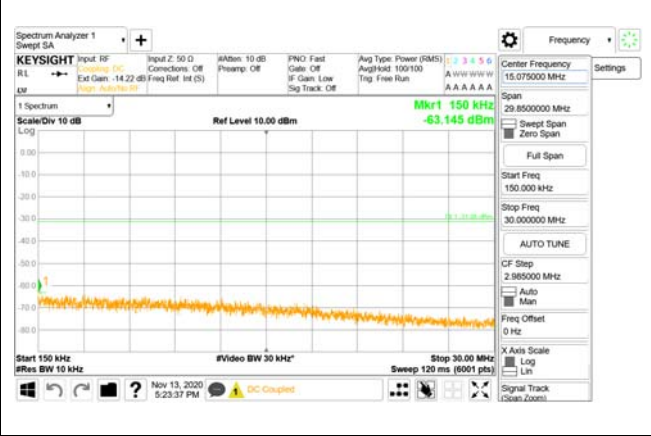

150 kHz - 30 MHz