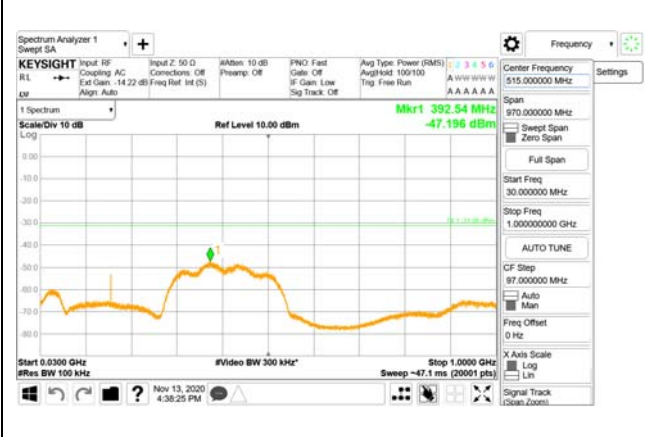

ANT36

9 kHz - 150 kHz

150 kHz - 30 MHz

30 MHz - 1000 MHz

1000 MHz - 3690 MHz

3690 MHz - 3699 MHz

3981 MHz - 4000 MHz

CTK Co., Ltd.
(Ho-dong), 113, Yejik-ro, Cheoin-gu,
Yongin-si, Gyeonggi-do, Korea
Tel: +82-31-339-9970
Fax: +82-31-624-9501