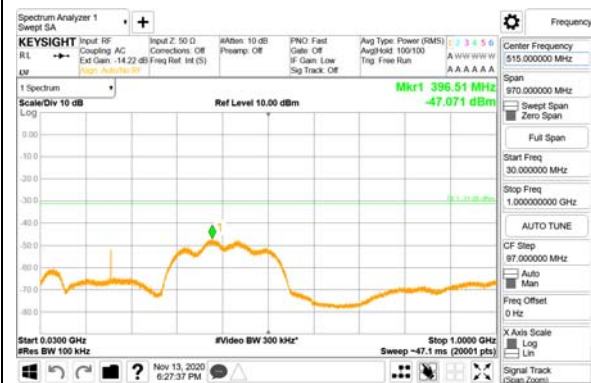

ANT24

9 kHz - 150 kHz

150 kHz - 30 MHz

30 MHz - 1000 MHz

1000 MHz - 3690 MHz

3690 MHz - 3699 MHz

3981 MHz - 4000 MHz

CTK Co., Ltd.
(Ho-dong), 113, Yejik-ro, Cheoin-gu,
Yongin-si, Gyeonggi-do, Korea
Tel: +82-31-339-9970
Fax: +82-31-624-9501