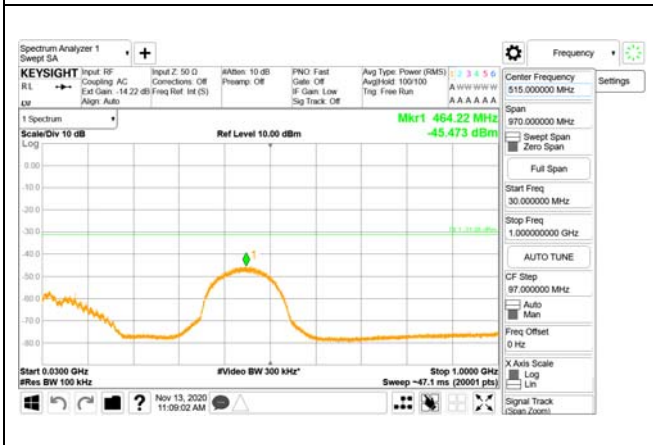

Report No.:
CTK-2020-04662
Page (2014) / (2355)
Pages

ANT53

9 kHz - 150 kHz

150 kHz - 30 MHz

30 MHz - 1000 MHz

1000 MHz - 3700 MHz

3981 MHz - 4000 MHz

4000 MHz - 26.5 GHz