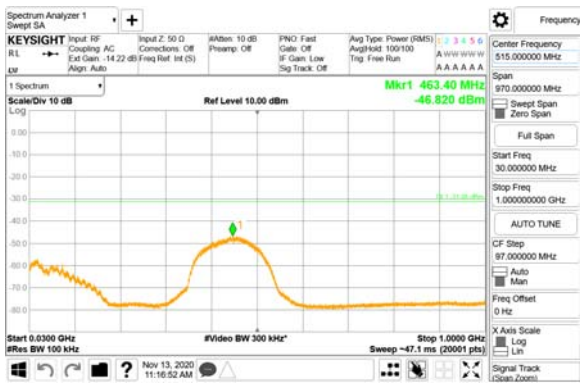

30 MHz - 1000 MHz