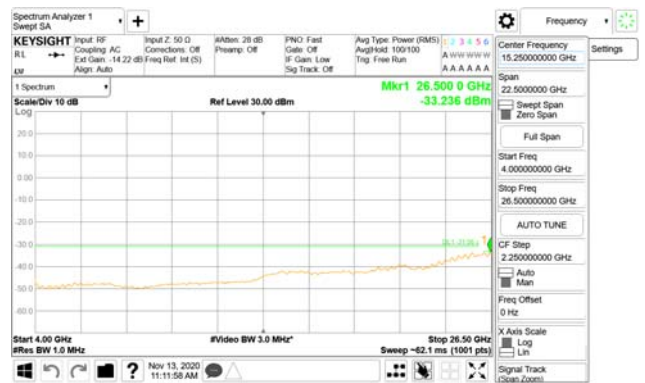

150 kHz - 30 MHz

30 MHz - 1000 MHz

1000 MHz - 3700 MHz

3981 MHz - 4000 MHz

4000 MHz - 26.5 GHz

CTK Co., Ltd.
(Ho-dong), 113, Yejik-ro, Cheoin-gu,
Yongin-si, Gyeonggi-do, Korea
Tel: +82-31-339-9970
Fax: +82-31-624-9501