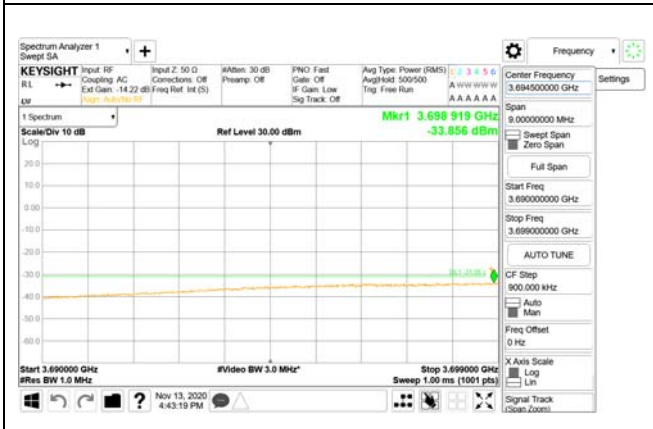

Report No.:
CTK-2020-04662
Page (2026) / (2355)
Pages

**BW 100MHz + BW 100MHz, Multi carrier(Non-contiguous), Bottom+Top, QPSK
ANT1**

9 kHz - 150 kHz

150 kHz - 30 MHz

30 MHz - 1000 MHz

1000 MHz - 3690 MHz

3690 MHz - 3699 MHz