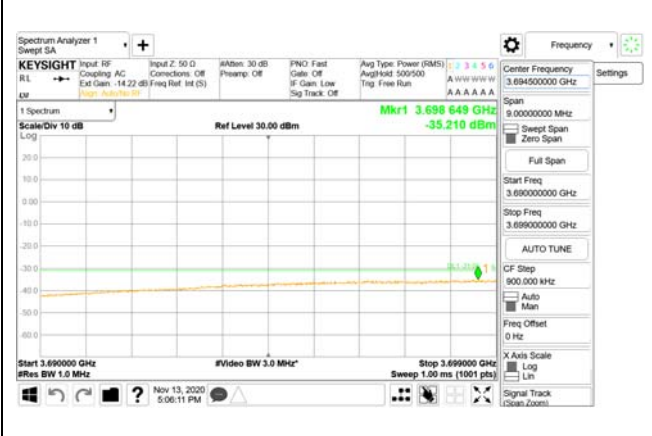

ANT6

9 kHz - 150 kHz

150 kHz - 30 MHz

30 MHz - 1000 MHz

1000 MHz - 3690 MHz

3690 MHz - 3699 MHz

3981 MHz - 4000 MHz

CTK Co., Ltd.
(Ho-dong), 113, Yejik-ro, Cheoin-gu,
Yongin-si, Gyeonggi-do, Korea
Tel: +82-31-339-9970
Fax: +82-31-624-9501