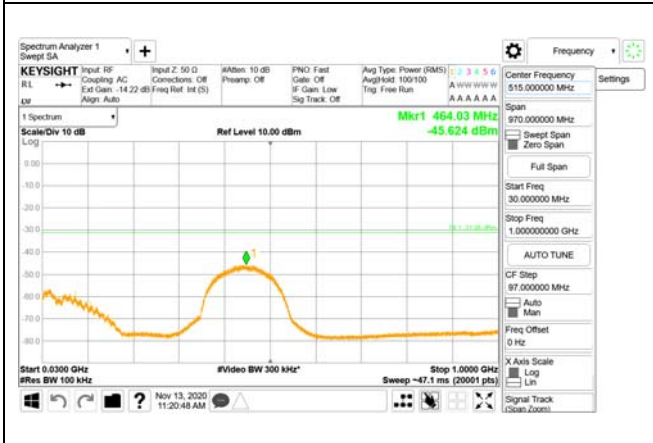

30 MHz - 1000 MHz

1000 MHz - 3700 MHz

3981 MHz - 4000 MHz

4000 MHz - 26.5 GHz

ANT60

9 kHz - 150 kHz

150 kHz - 30 MHz

30 MHz - 1000 MHz