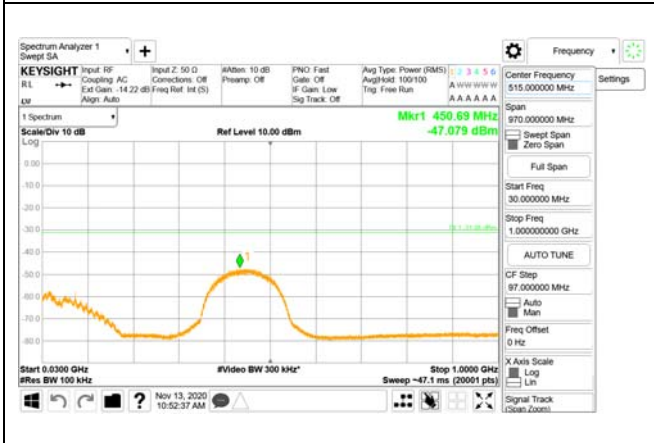

30 MHz - 1000 MHz