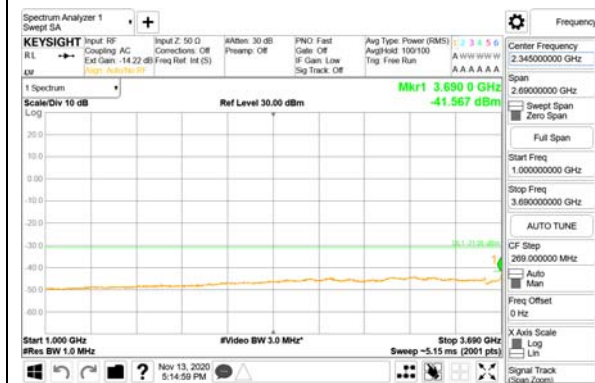

ANT8

9 kHz - 150 kHz

150 kHz - 30 MHz

30 MHz - 1000 MHz

1000 MHz - 3690 MHz

3690 MHz - 3699 MHz

3981 MHz - 4000 MHz

CTK Co., Ltd.
(Ho-dong), 113, Yejik-ro, Cheoin-gu,
Yongin-si, Gyeonggi-do, Korea
Tel: +82-31-339-9970
Fax: +82-31-624-9501

3981 MHz - 4000 MHz