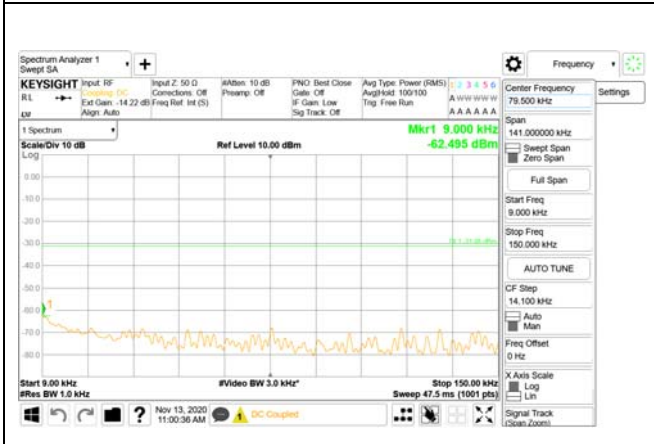

ANT49

9 kHz - 150 kHz