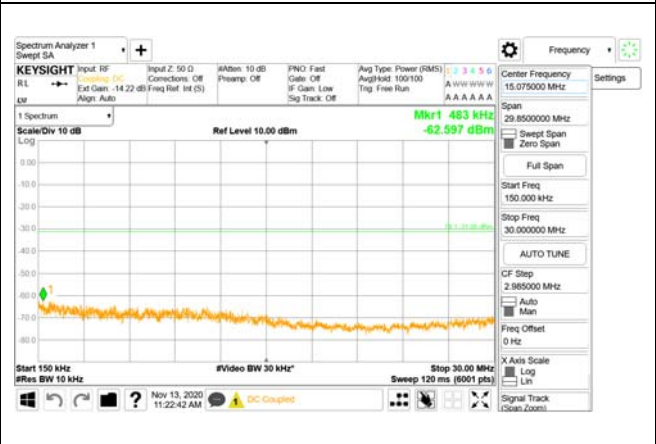

30 MHz - 1000 MHz

1000 MHz - 3700 MHz

3981 MHz - 4000 MHz

4000 MHz - 26.5 GHz

ANT60

9 kHz - 150 kHz

150 kHz - 30 MHz

30 MHz - 1000 MHz