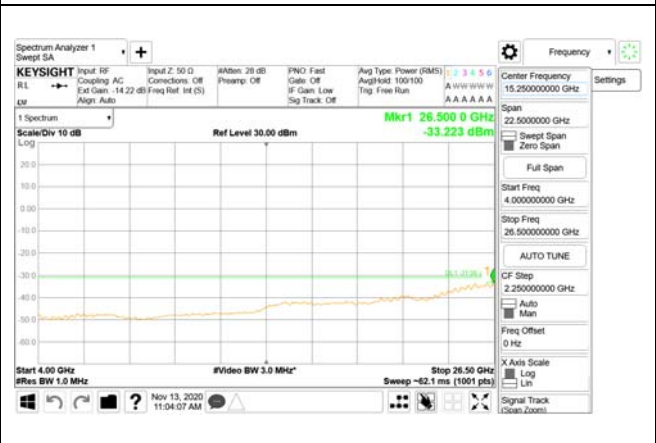

Report No.:
CTK-2020-04662
Page (2011) / (2355)
Pages

ANT50

9 kHz - 150 kHz

150 kHz - 30 MHz

30 MHz - 1000 MHz

1000 MHz - 3700 MHz

3981 MHz - 4000 MHz

4000 MHz - 26.5 GHz

ANT51

9 kHz - 150 kHz

150 kHz - 30 MHz

30 MHz - 1000 MHz

1000 MHz - 3700 MHz

3981 MHz - 4000 MHz

4000 MHz - 26.5 GHz

ANT52