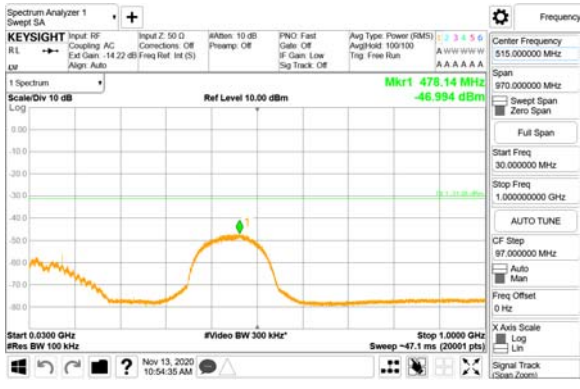

Report No.:
 CTK-2020-04662
 Page (2007) / (2355)
 Pages

ANT46

9 kHz - 150 kHz

150 kHz - 30 MHz

30 MHz - 1000 MHz

1000 MHz - 3700 MHz

3981 MHz - 4000 MHz

4000 MHz - 26.5 GHz