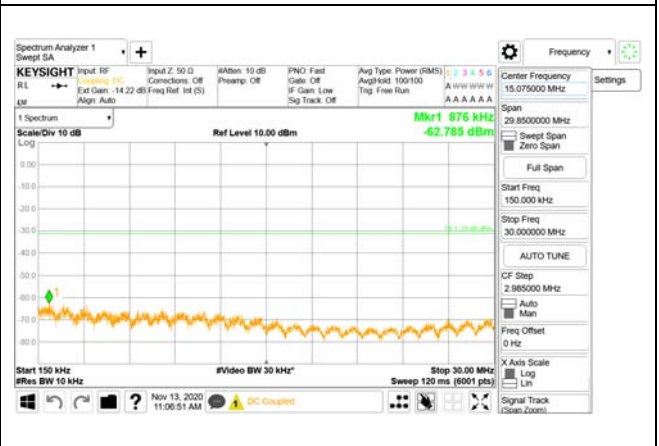

150 kHz - 30 MHz