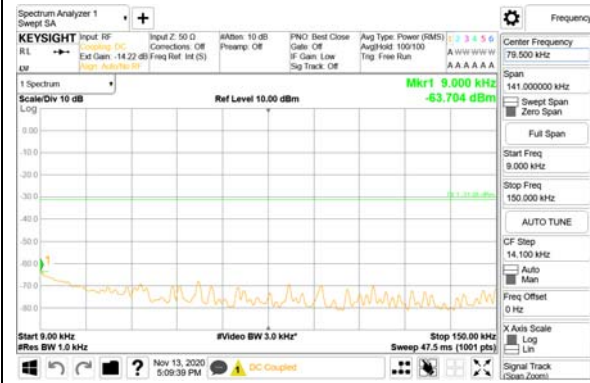

ANT7

9 kHz - 150 kHz