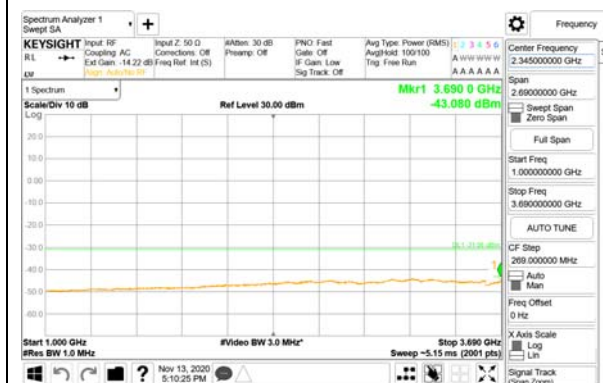

Report No.:
CTK-2020-04662
Page (2037) / (2355)
Pages

4000 MHz - 26.5 GHz

ANT7

9 kHz - 150 kHz

150 kHz - 30 MHz

30 MHz - 1000 MHz

1000 MHz - 3690 MHz

3690 MHz - 3699 MHz