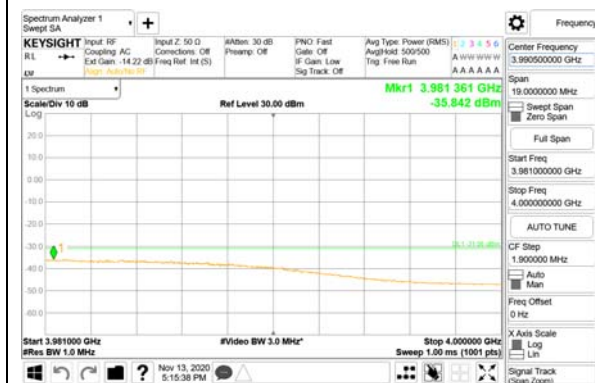

3981 MHz - 4000 MHz