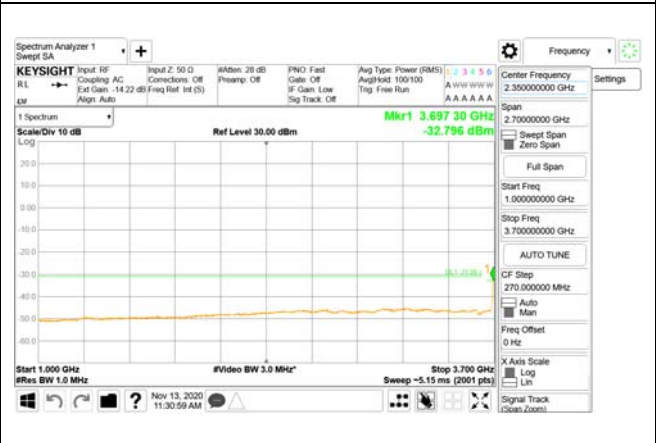

ANT64

9 kHz - 150 kHz

150 kHz - 30 MHz

30 MHz - 1000 MHz

1000 MHz - 3700 MHz

3981 MHz - 4000 MHz

4000 MHz - 26.5 GHz

CTK Co., Ltd.
(Ho-dong), 113, Yejik-ro, Cheoin-gu,
Yongin-si, Gyeonggi-do, Korea
Tel: +82-31-339-9970
Fax: +82-31-624-9501