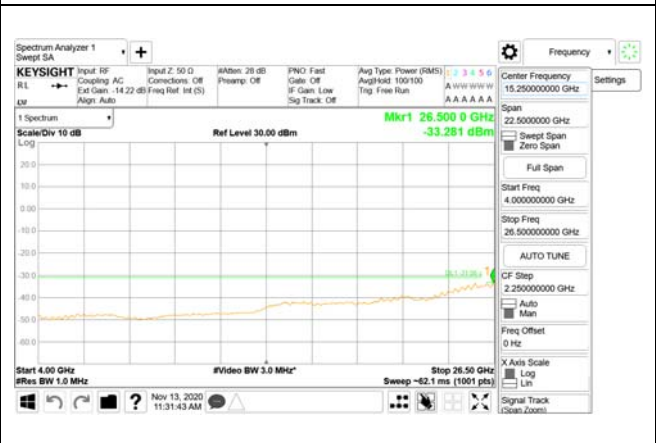

ANT64

9 kHz - 150 kHz

150 kHz - 30 MHz

30 MHz - 1000 MHz

1000 MHz - 3700 MHz

3981 MHz - 4000 MHz

4000 MHz - 26.5 GHz

CTK Co., Ltd.
(Ho-dong), 113, Yejik-ro, Cheoin-gu,
Yongin-si, Gyeonggi-do, Korea
Tel: +82-31-339-9970
Fax: +82-31-624-9501