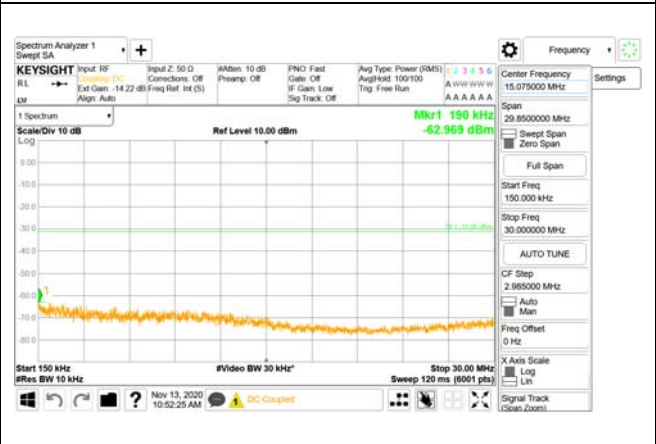

150 kHz - 30 MHz