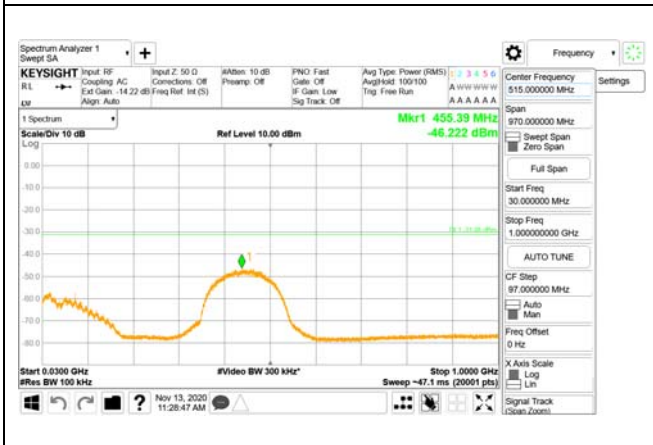

30 MHz - 1000 MHz