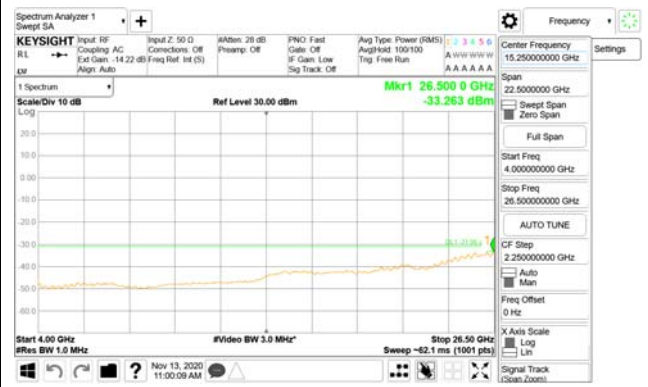

Report No.:
 CTK-2020-04662
 Page (2009) / (2355)
 Pages

ANT48

9 kHz - 150 kHz

150 kHz - 30 MHz

30 MHz - 1000 MHz

1000 MHz - 3700 MHz

3981 MHz - 4000 MHz

4000 MHz - 26.5 GHz