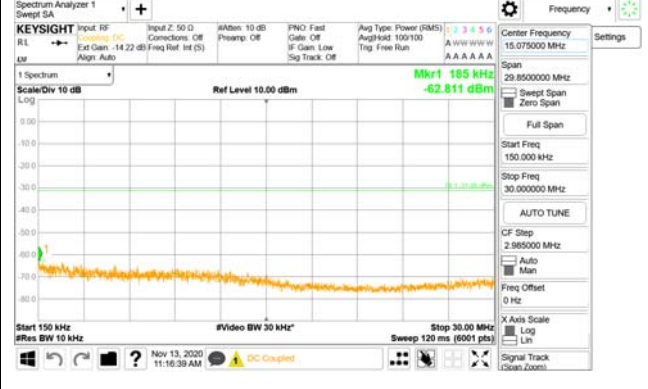

150 kHz - 30 MHz

30 MHz - 1000 MHz

1000 MHz - 3700 MHz

3981 MHz - 4000 MHz

4000 MHz - 26.5 GHz

ANT57

9 kHz - 150 kHz

150 kHz - 30 MHz