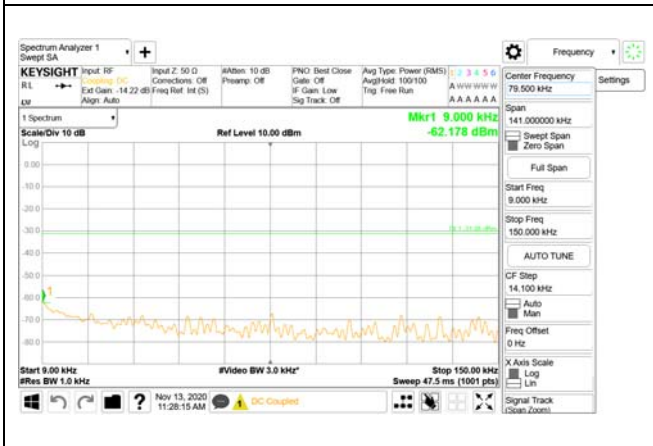

CTK Co., Ltd.
(Ho-dong), 113, Yejik-ro, Cheoin-gu,
Yongin-si, Gyeonggi-do, Korea
Tel: +82-31-339-9970
Fax: +82-31-624-9501

Report No.:
CTK-2020-04662
Page (2024) / (2355)
Pages

ANT63

9 kHz - 150 kHz