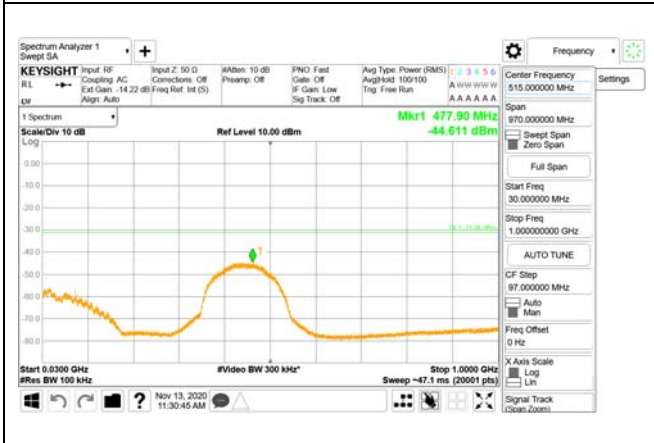

ANT64

9 kHz - 150 kHz

150 kHz - 30 MHz

30 MHz - 1000 MHz

1000 MHz - 3700 MHz

3981 MHz - 4000 MHz

4000 MHz - 26.5 GHz

CTK Co., Ltd.
(Ho-dong), 113, Yejik-ro, Cheoin-gu,
Yongin-si, Gyeonggi-do, Korea
Tel: +82-31-339-9970
Fax: +82-31-624-9501