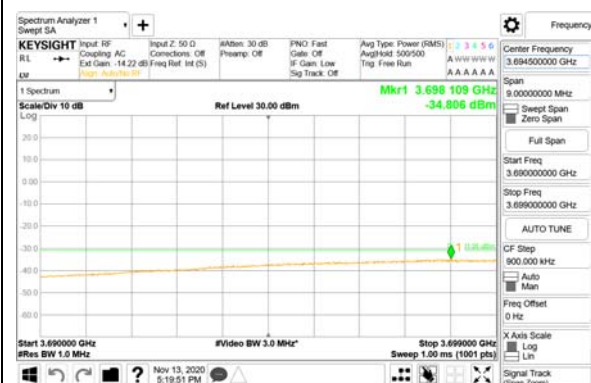

3981 MHz - 4000 MHz