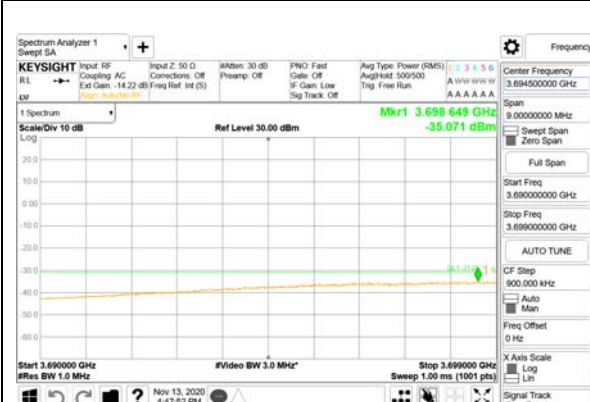

ANT2

9 kHz - 150 kHz

150 kHz - 30 MHz

30 MHz - 1000 MHz

1000 MHz - 3690 MHz

3690 MHz - 3699 MHz

3981 MHz - 4000 MHz

CTK Co., Ltd.
(Ho-dong), 113, Yejik-ro, Cheoin-gu,
Yongin-si, Gyeonggi-do, Korea
Tel: +82-31-339-9970
Fax: +82-31-624-9501