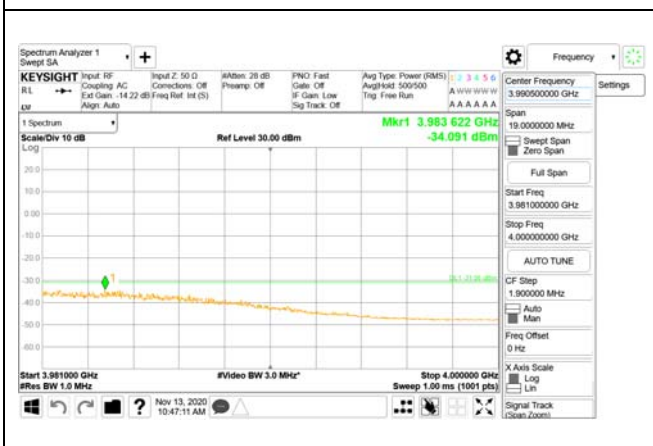

ANT42

9 kHz - 150 kHz

150 kHz - 30 MHz

30 MHz - 1000 MHz

1000 MHz - 3700 MHz

3981 MHz - 4000 MHz

4000 MHz - 26.5 GHz

CTK Co., Ltd.
(Ho-dong), 113, Yejik-ro, Cheoin-gu,
Yongin-si, Gyeonggi-do, Korea
Tel: +82-31-339-9970
Fax: +82-31-624-9501