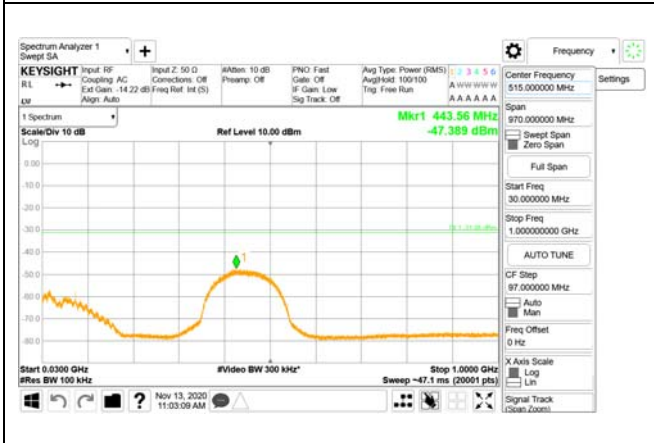

30 MHz - 1000 MHz