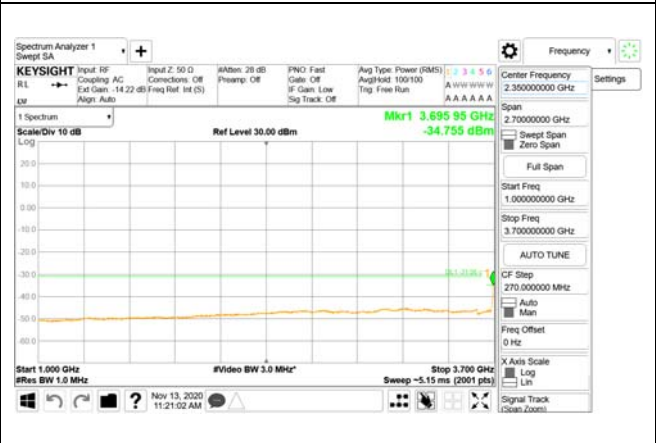

30 MHz - 1000 MHz

1000 MHz - 3700 MHz

3981 MHz - 4000 MHz

4000 MHz - 26.5 GHz

ANT60

9 kHz - 150 kHz

150 kHz - 30 MHz

30 MHz - 1000 MHz