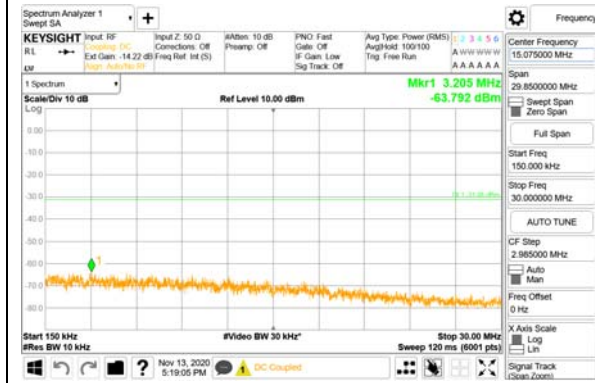

150 kHz - 30 MHz