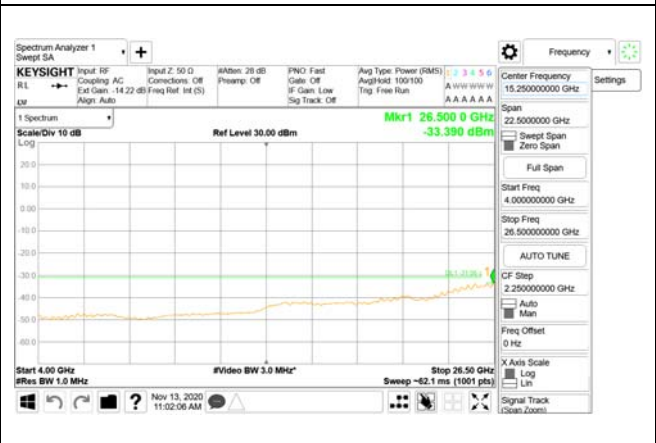

ANT49

9 kHz - 150 kHz

150 kHz - 30 MHz

30 MHz - 1000 MHz

1000 MHz - 3700 MHz

3981 MHz - 4000 MHz

4000 MHz - 26.5 GHz

CTK Co., Ltd.
(Ho-dong), 113, Yejik-ro, Cheoin-gu,
Yongin-si, Gyeonggi-do, Korea
Tel: +82-31-339-9970
Fax: +82-31-624-9501