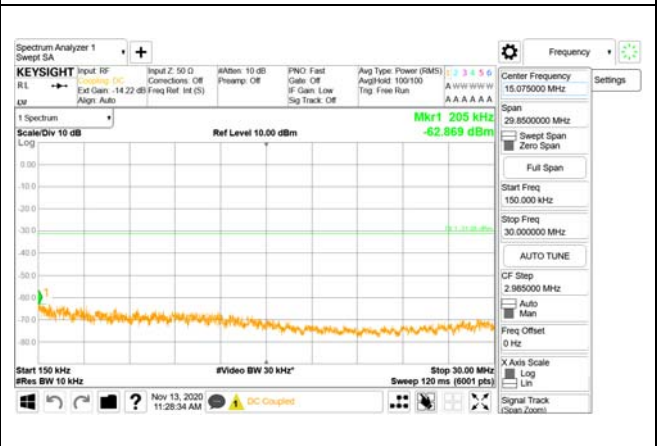

CTK Co., Ltd.
(Ho-dong), 113, Yejik-ro, Cheoin-gu,
Yongin-si, Gyeonggi-do, Korea
Tel: +82-31-339-9970
Fax: +82-31-624-9501

Report No.:
CTK-2020-04662
Page (2024) / (2355)
Pages

ANT63

9 kHz - 150 kHz

150 kHz - 30 MHz