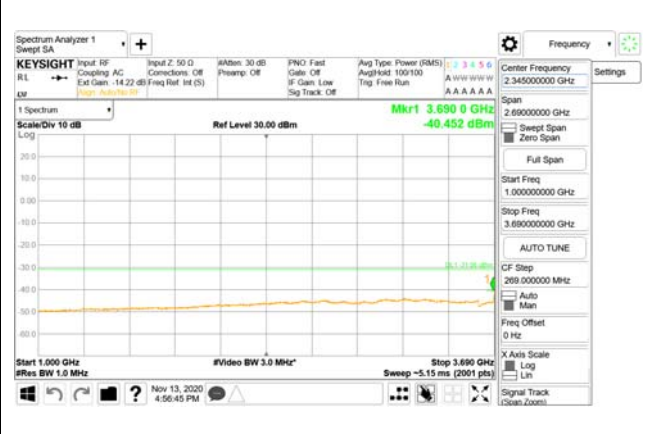

ANT4

9 kHz - 150 kHz

150 kHz - 30 MHz

30 MHz - 1000 MHz

1000 MHz - 3690 MHz

3690 MHz - 3699 MHz

3981 MHz - 4000 MHz

CTK Co., Ltd.
(Ho-dong), 113, Yejik-ro, Cheoin-gu,
Yongin-si, Gyeonggi-do, Korea
Tel: +82-31-339-9970
Fax: +82-31-624-9501