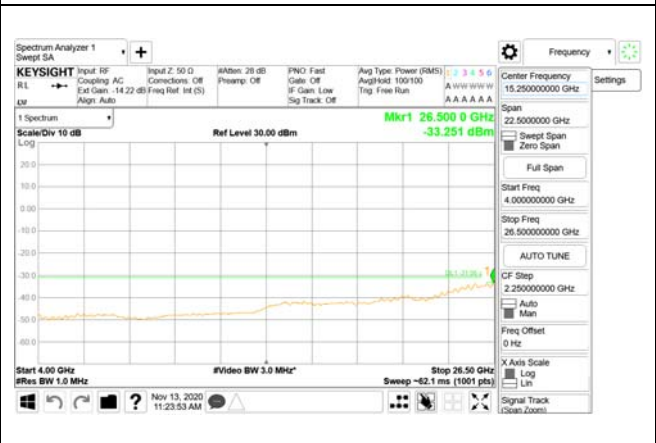

4000 MHz - 26.5 GHz