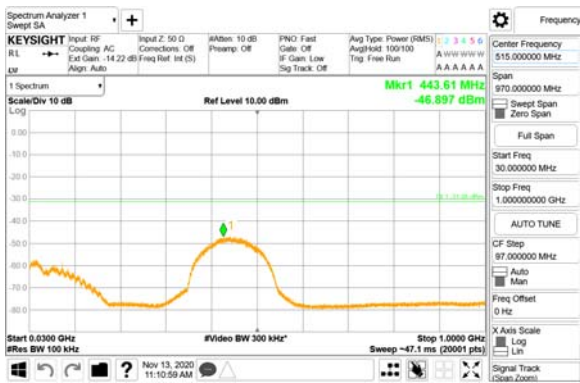

30 MHz - 1000 MHz