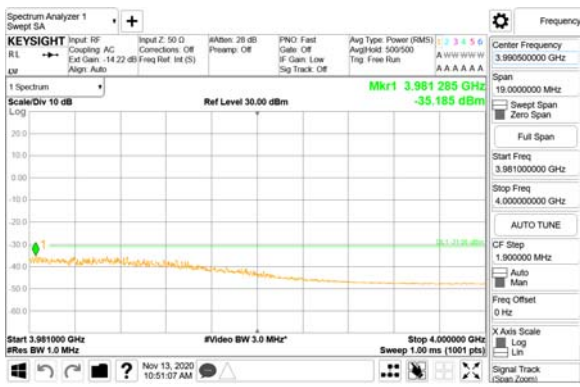

ANT44

9 kHz - 150 kHz

150 kHz - 30 MHz

30 MHz - 1000 MHz

1000 MHz - 3700 MHz

3981 MHz - 4000 MHz

4000 MHz - 26.5 GHz

ANT45