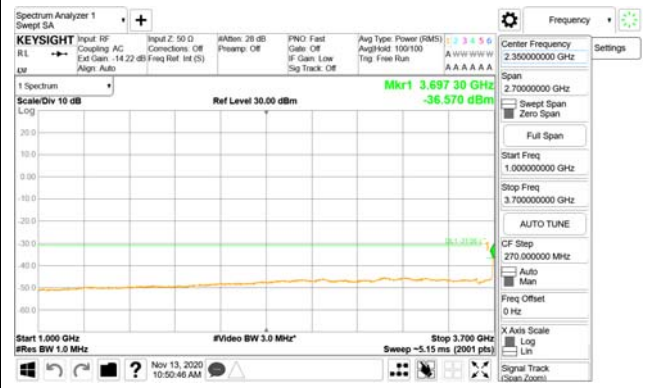

ANT44

9 kHz - 150 kHz

150 kHz - 30 MHz

30 MHz - 1000 MHz

1000 MHz - 3700 MHz

3981 MHz - 4000 MHz

4000 MHz - 26.5 GHz

ANT45