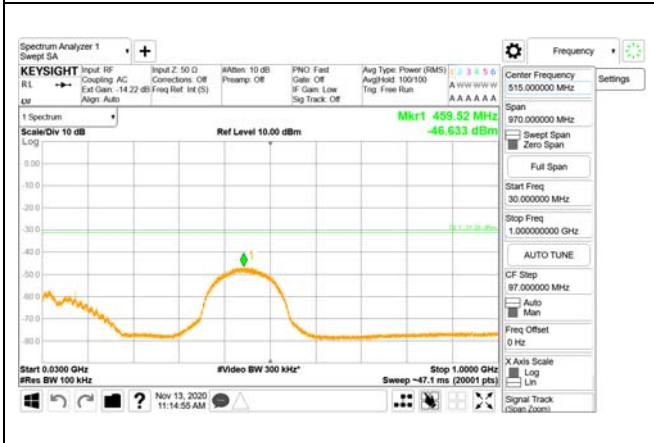

150 kHz - 30 MHz

30 MHz - 1000 MHz

1000 MHz - 3700 MHz

3981 MHz - 4000 MHz

4000 MHz - 26.5 GHz

ANT57

9 kHz - 150 kHz

150 kHz - 30 MHz