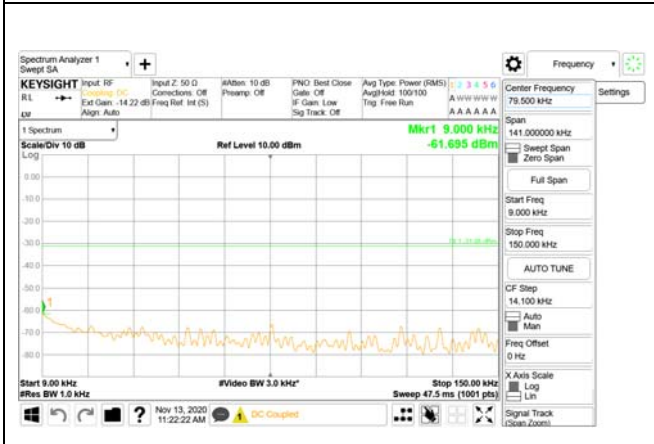

30 MHz - 1000 MHz

1000 MHz - 3700 MHz

3981 MHz - 4000 MHz

4000 MHz - 26.5 GHz

ANT60

9 kHz - 150 kHz

150 kHz - 30 MHz

30 MHz - 1000 MHz