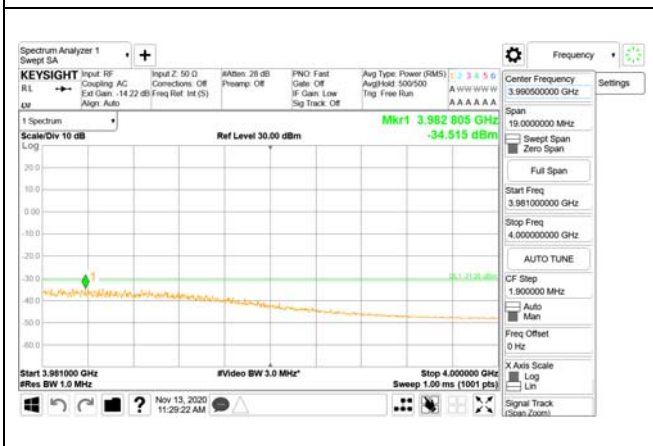

3981 MHz - 4000 MHz