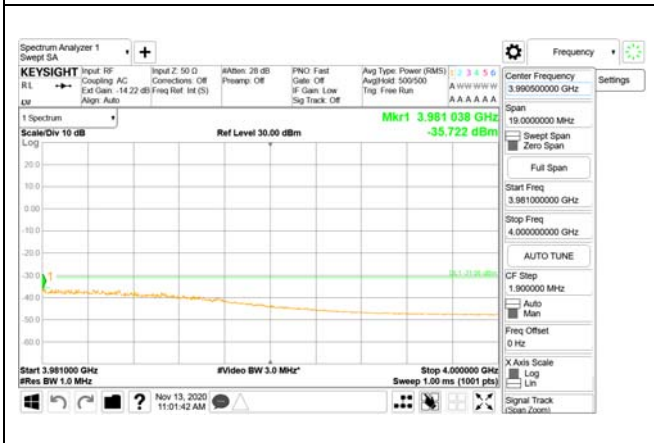

ANT49

9 kHz - 150 kHz

150 kHz - 30 MHz

30 MHz - 1000 MHz

1000 MHz - 3700 MHz

3981 MHz - 4000 MHz

4000 MHz - 26.5 GHz

CTK Co., Ltd.
(Ho-dong), 113, Yejik-ro, Cheoin-gu,
Yongin-si, Gyeonggi-do, Korea
Tel: +82-31-339-9970
Fax: +82-31-624-9501