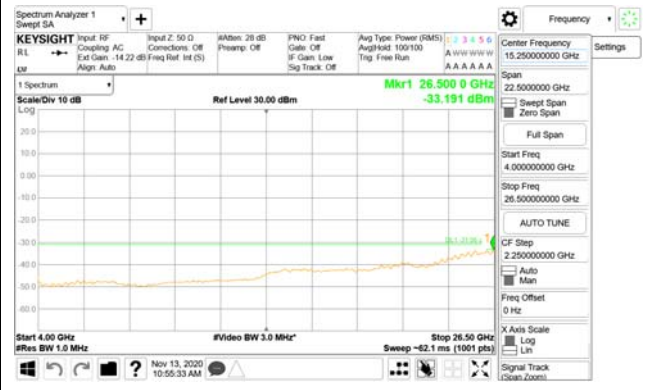

Report No.:
 CTK-2020-04662
 Page (2007) / (2355)
 Pages

ANT46

9 kHz - 150 kHz

150 kHz - 30 MHz

30 MHz - 1000 MHz

1000 MHz - 3700 MHz

3981 MHz - 4000 MHz

4000 MHz - 26.5 GHz