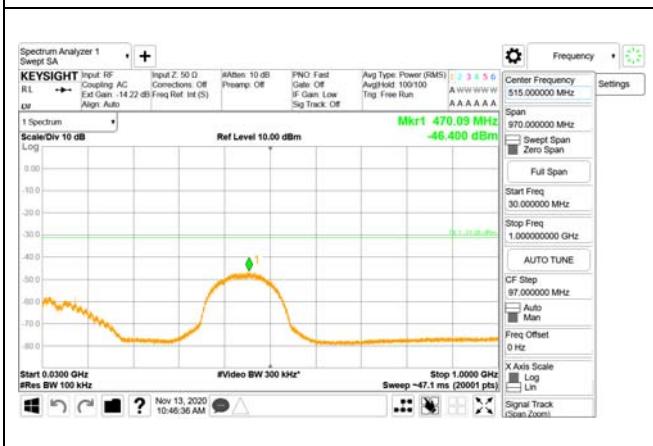

ANT42

9 kHz - 150 kHz

150 kHz - 30 MHz

30 MHz - 1000 MHz

1000 MHz - 3700 MHz

3981 MHz - 4000 MHz

4000 MHz - 26.5 GHz

CTK Co., Ltd.
(Ho-dong), 113, Yejik-ro, Cheoin-gu,
Yongin-si, Gyeonggi-do, Korea
Tel: +82-31-339-9970
Fax: +82-31-624-9501