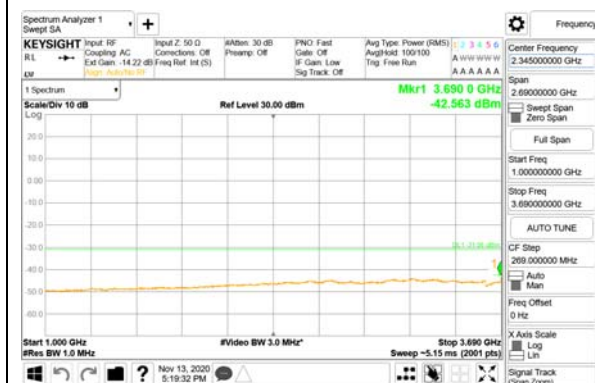

Report No.:
CTK-2020-04662
Page (2041) / (2355)
Pages

4000 MHz - 26.5 GHz

ANT9

9 kHz - 150 kHz

150 kHz - 30 MHz

30 MHz - 1000 MHz

1000 MHz - 3690 MHz

3690 MHz - 3699 MHz

3981 MHz - 4000 MHz