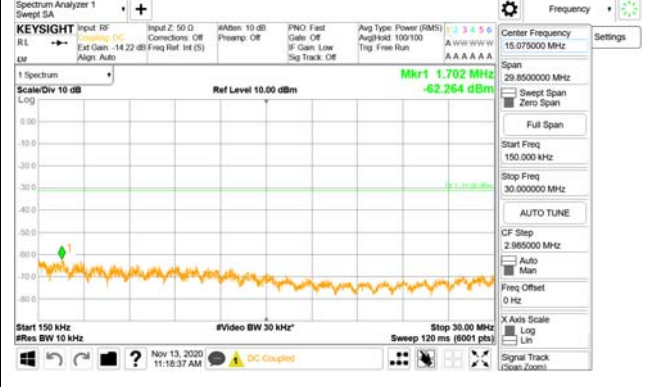

150 kHz - 30 MHz