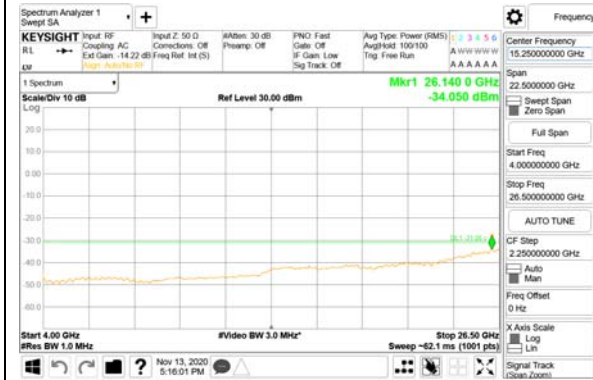

CTK Co., Ltd.
(Ho-dong), 113, Yejik-ro, Cheoin-gu,
Yongin-si, Gyeonggi-do, Korea
Tel: +82-31-339-9970
Fax: +82-31-624-9501

Report No.:
CTK-2020-04662
Page (2041) / (2355)
Pages

4000 MHz - 26.5 GHz