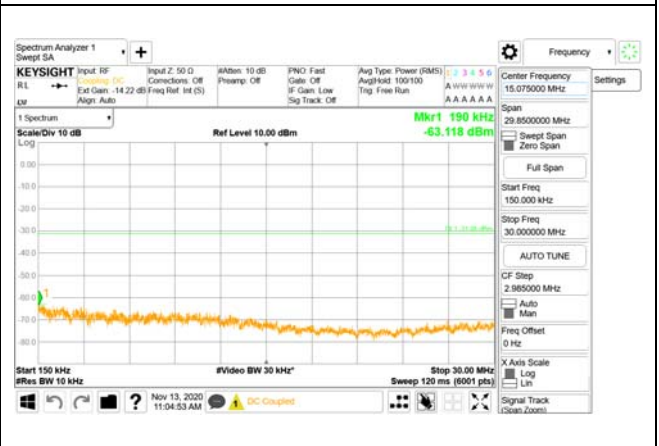

ANT51

9 kHz - 150 kHz

150 kHz - 30 MHz

30 MHz - 1000 MHz

1000 MHz - 3700 MHz

3981 MHz - 4000 MHz

4000 MHz - 26.5 GHz

ANT52