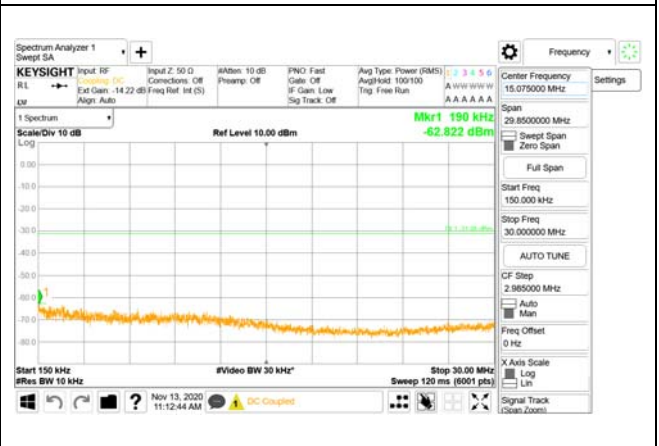

150 kHz - 30 MHz