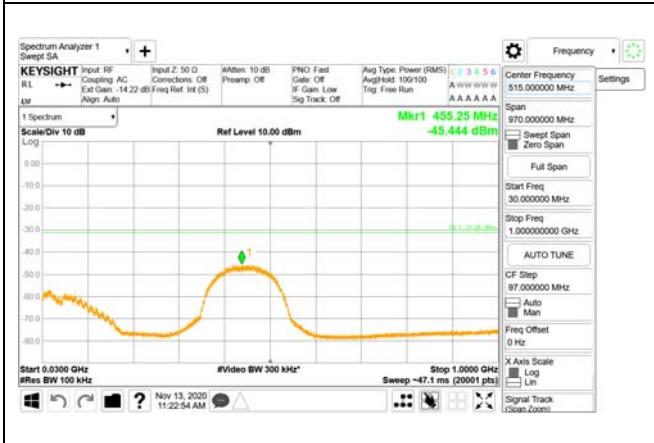

30 MHz - 1000 MHz

1000 MHz - 3700 MHz

3981 MHz - 4000 MHz

4000 MHz - 26.5 GHz

ANT60

9 kHz - 150 kHz

150 kHz - 30 MHz

30 MHz - 1000 MHz