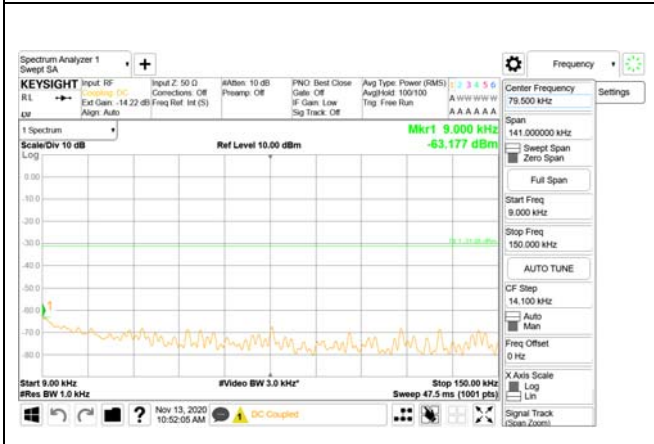

ANT45

9 kHz - 150 kHz