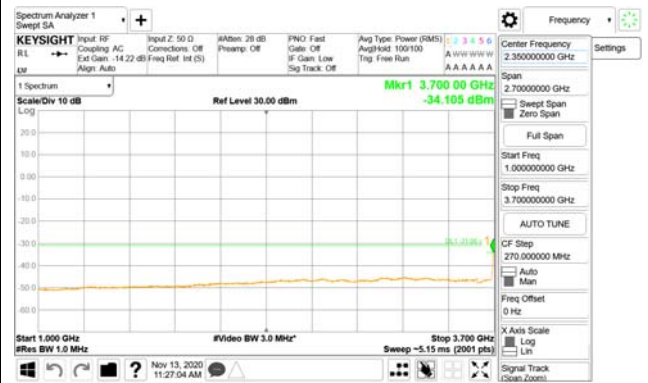

Report No.:
CTK-2020-04662
Page (2023) / (2355)
Pages

ANT62

9 kHz - 150 kHz

150 kHz - 30 MHz

30 MHz - 1000 MHz

1000 MHz - 3700 MHz

3981 MHz - 4000 MHz

4000 MHz - 26.5 GHz