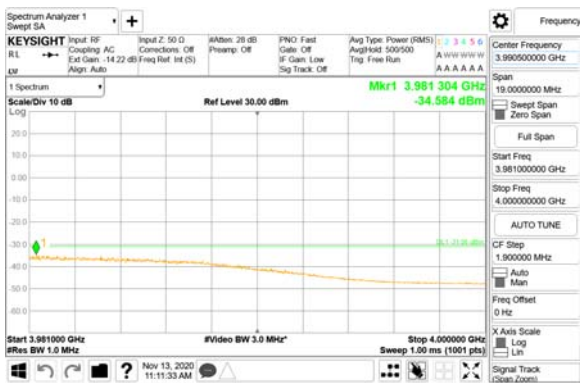

150 kHz - 30 MHz

30 MHz - 1000 MHz

1000 MHz - 3700 MHz

3981 MHz - 4000 MHz

4000 MHz - 26.5 GHz

CTK Co., Ltd.
(Ho-dong), 113, Yejik-ro, Cheoin-gu,
Yongin-si, Gyeonggi-do, Korea
Tel: +82-31-339-9970
Fax: +82-31-624-9501