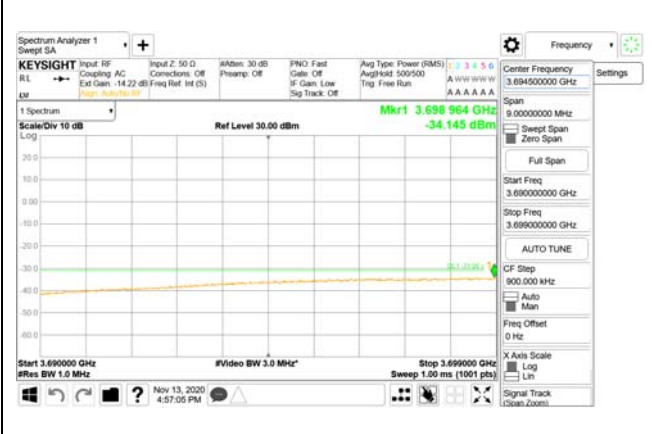

ANT4

9 kHz - 150 kHz

150 kHz - 30 MHz

30 MHz - 1000 MHz

1000 MHz - 3690 MHz

3690 MHz - 3699 MHz

3981 MHz - 4000 MHz

CTK Co., Ltd.
(Ho-dong), 113, Yejik-ro, Cheoin-gu,
Yongin-si, Gyeonggi-do, Korea
Tel: +82-31-339-9970
Fax: +82-31-624-9501