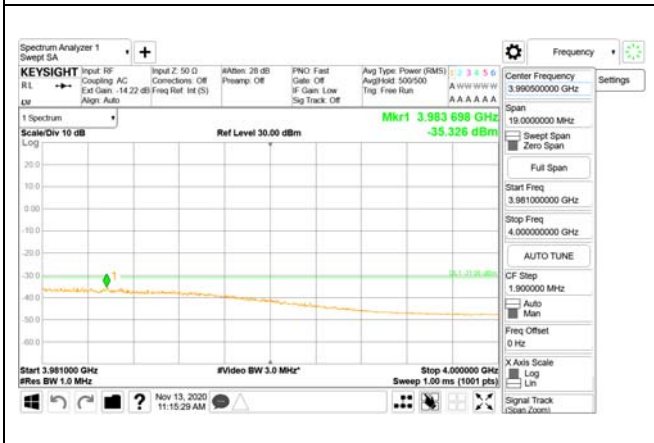

150 kHz - 30 MHz

30 MHz - 1000 MHz

1000 MHz - 3700 MHz

3981 MHz - 4000 MHz

4000 MHz - 26.5 GHz

ANT57

9 kHz - 150 kHz

150 kHz - 30 MHz