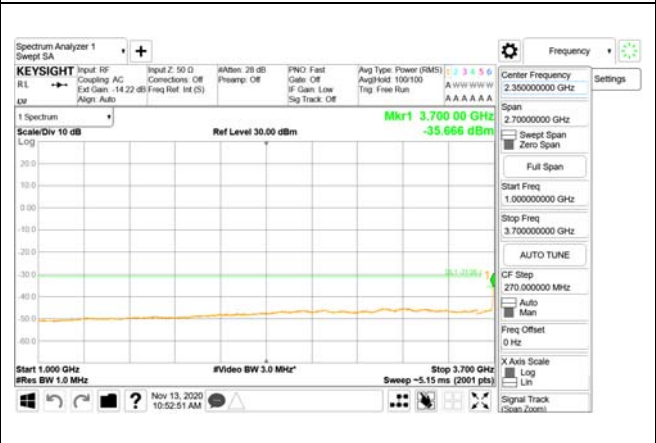

9 kHz - 150 kHz

150 kHz - 30 MHz

30 MHz - 1000 MHz

1000 MHz - 3700 MHz

3981 MHz - 4000 MHz

4000 MHz - 26.5 GHz

CTK Co., Ltd.
 (Ho-dong), 113, Yejik-ro, Cheoin-gu,
 Yongin-si, Gyeonggi-do, Korea
 Tel: +82-31-339-9970
 Fax: +82-31-624-9501