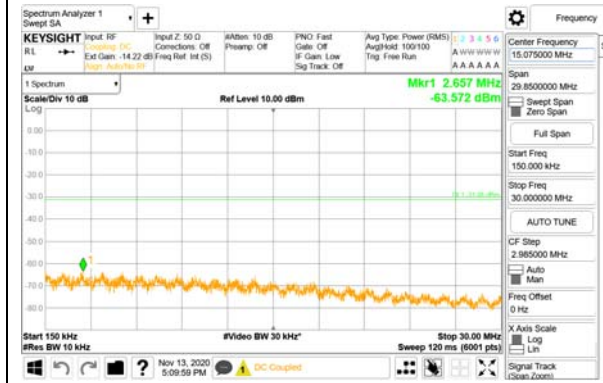

Report No.:
CTK-2020-04662
Page (2037) / (2355)
Pages

4000 MHz - 26.5 GHz

ANT7

9 kHz - 150 kHz

150 kHz - 30 MHz

30 MHz - 1000 MHz

1000 MHz - 3690 MHz

3690 MHz - 3699 MHz