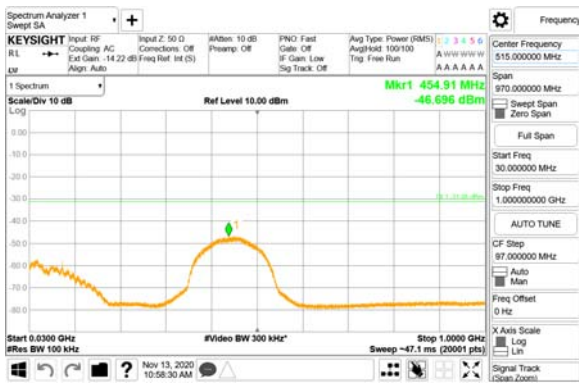

Report No.:
 CTK-2020-04662
 Page (2009) / (2355)
 Pages

ANT48

9 kHz - 150 kHz

150 kHz - 30 MHz

30 MHz - 1000 MHz

1000 MHz - 3700 MHz

3981 MHz - 4000 MHz

4000 MHz - 26.5 GHz