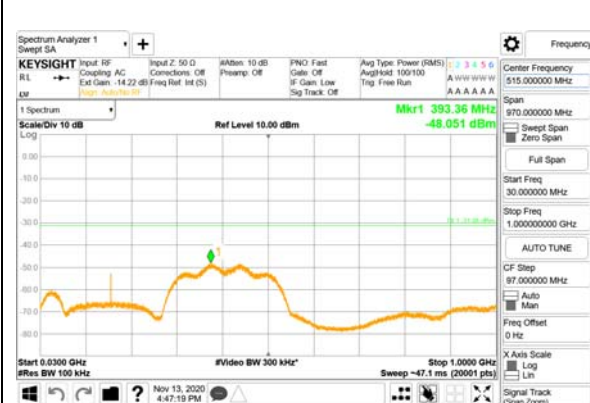

ANT2

9 kHz - 150 kHz

150 kHz - 30 MHz

30 MHz - 1000 MHz

1000 MHz - 3690 MHz

3690 MHz - 3699 MHz

3981 MHz - 4000 MHz

CTK Co., Ltd.
(Ho-dong), 113, Yejik-ro, Cheoin-gu,
Yongin-si, Gyeonggi-do, Korea
Tel: +82-31-339-9970
Fax: +82-31-624-9501