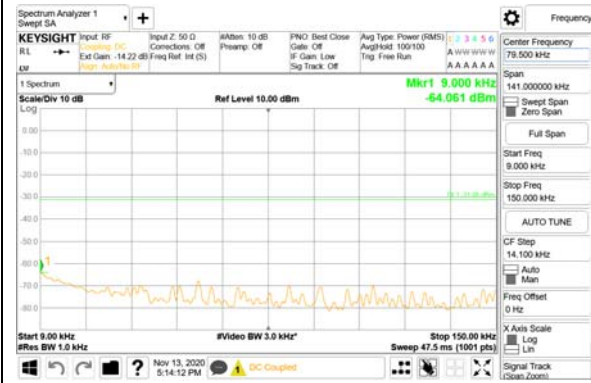

ANT8

9 kHz - 150 kHz