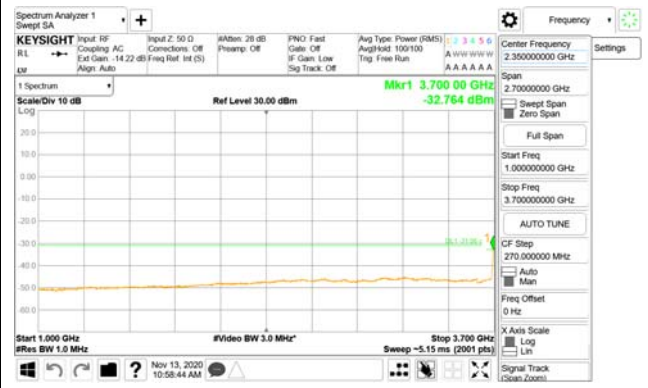

Report No.:
 CTK-2020-04662
 Page (2009) / (2355)
 Pages

ANT48

9 kHz - 150 kHz

150 kHz - 30 MHz

30 MHz - 1000 MHz

1000 MHz - 3700 MHz

3981 MHz - 4000 MHz

4000 MHz - 26.5 GHz