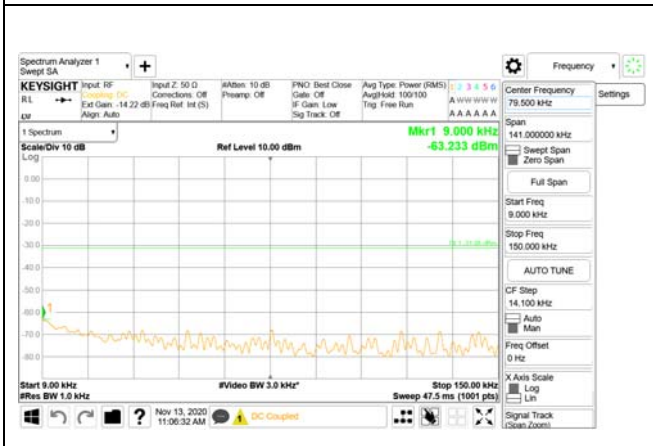

ANT52

9 kHz - 150 kHz