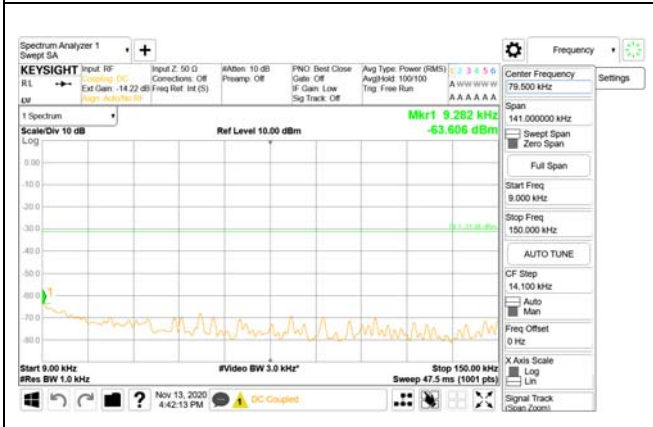

CTK Co., Ltd.
(Ho-dong), 113, Yejik-ro, Cheoin-gu,
Yongin-si, Gyeonggi-do, Korea
Tel: +82-31-339-9970
Fax: +82-31-624-9501

Report No.:
CTK-2020-04662
Page (2026) / (2355)
Pages

**BW 100MHz + BW 100MHz, Multi carrier(Non-contiguous), Bottom+Top, QPSK
ANT1**

9 kHz - 150 kHz