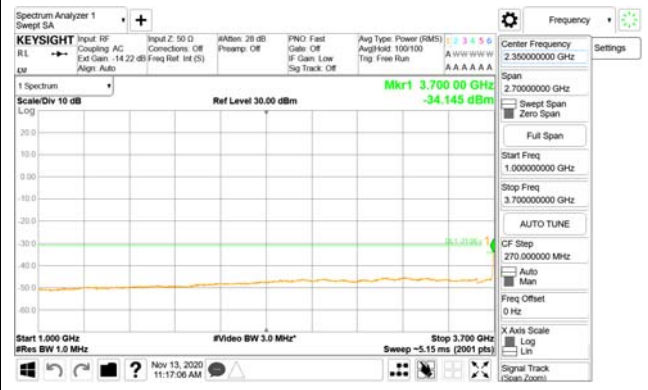

1000 MHz - 3700 MHz