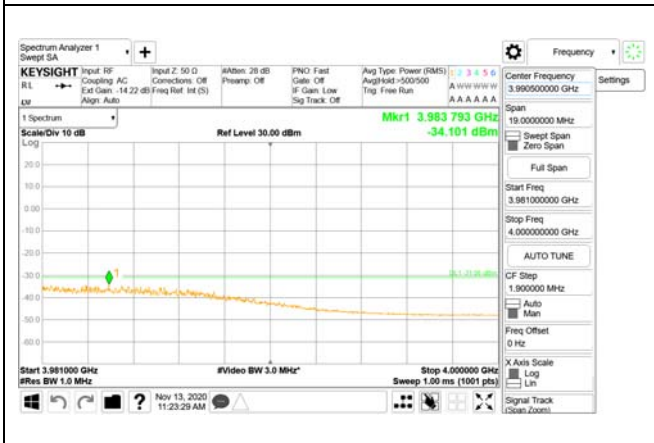

3981 MHz - 4000 MHz