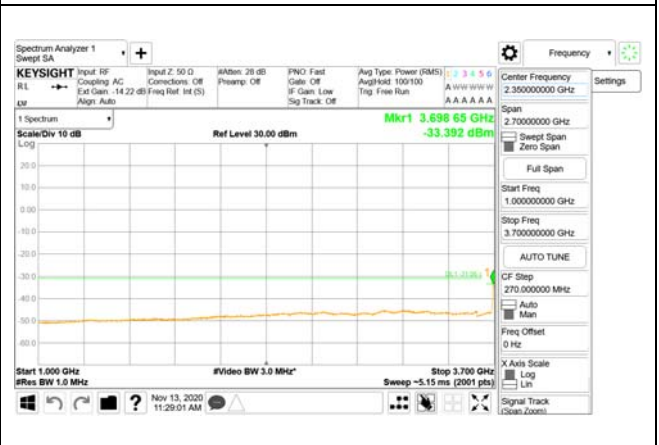

1000 MHz - 3700 MHz