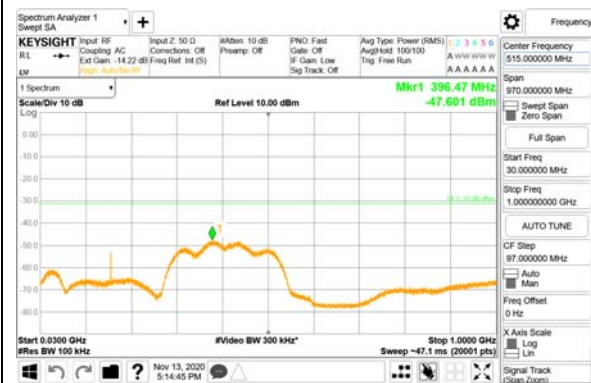

ANT8

9 kHz - 150 kHz

150 kHz - 30 MHz

30 MHz - 1000 MHz

1000 MHz - 3690 MHz

3690 MHz - 3699 MHz

3981 MHz - 4000 MHz

CTK Co., Ltd.
(Ho-dong), 113, Yejik-ro, Cheoin-gu,
Yongin-si, Gyeonggi-do, Korea
Tel: +82-31-339-9970
Fax: +82-31-624-9501

3981 MHz - 4000 MHz