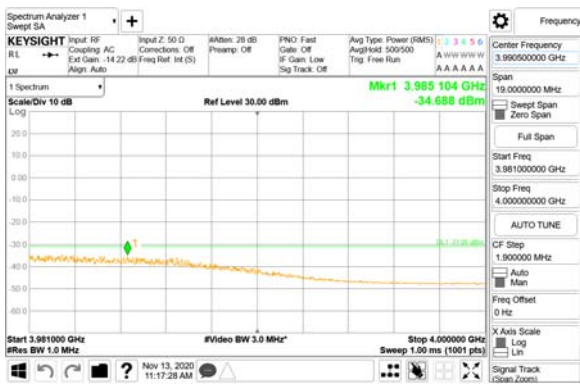

3981 MHz - 4000 MHz