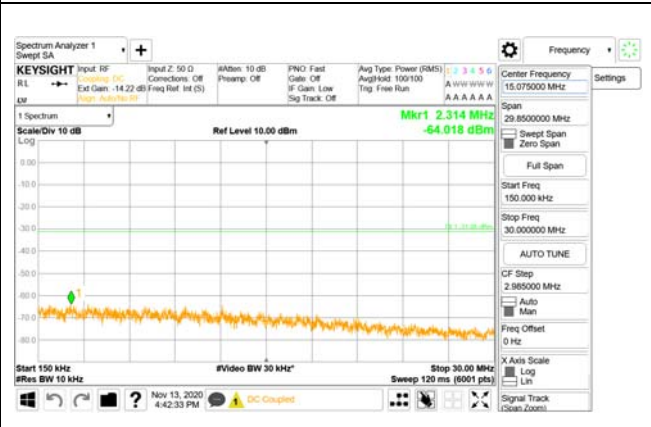

150 kHz - 30 MHz