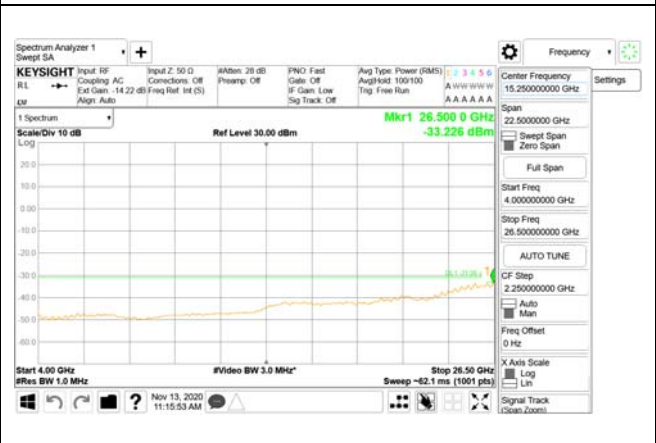

150 kHz - 30 MHz

30 MHz - 1000 MHz

1000 MHz - 3700 MHz

3981 MHz - 4000 MHz

4000 MHz - 26.5 GHz

ANT57

9 kHz - 150 kHz

150 kHz - 30 MHz