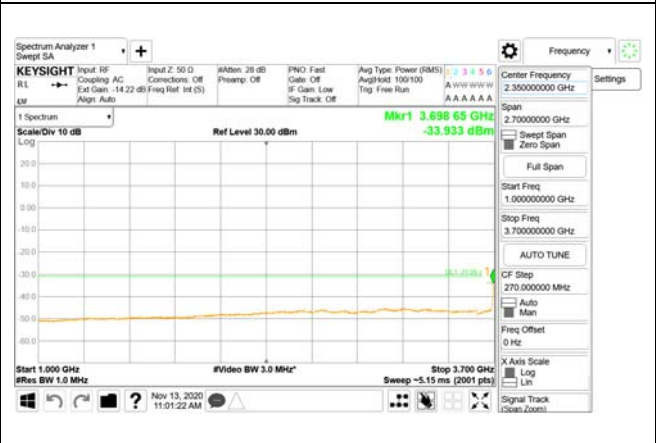

ANT49

9 kHz - 150 kHz

150 kHz - 30 MHz

30 MHz - 1000 MHz

1000 MHz - 3700 MHz

3981 MHz - 4000 MHz

4000 MHz - 26.5 GHz

CTK Co., Ltd.
(Ho-dong), 113, Yejik-ro, Cheoin-gu,
Yongin-si, Gyeonggi-do, Korea
Tel: +82-31-339-9970
Fax: +82-31-624-9501