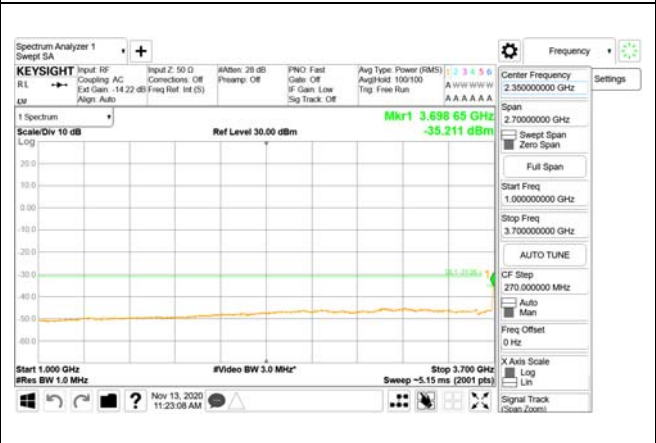

1000 MHz - 3700 MHz