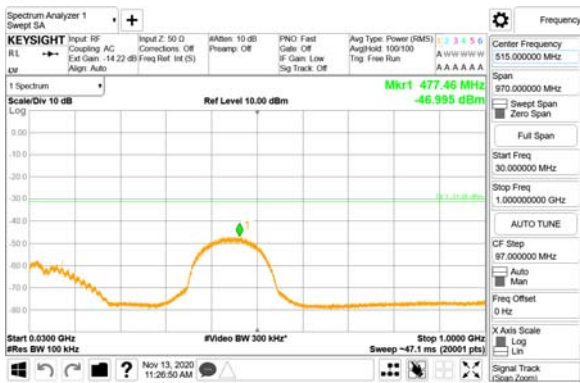

Report No.:
CTK-2020-04662
Page (2023) / (2355)
Pages

ANT62

9 kHz - 150 kHz

150 kHz - 30 MHz

30 MHz - 1000 MHz

1000 MHz - 3700 MHz

3981 MHz - 4000 MHz

4000 MHz - 26.5 GHz