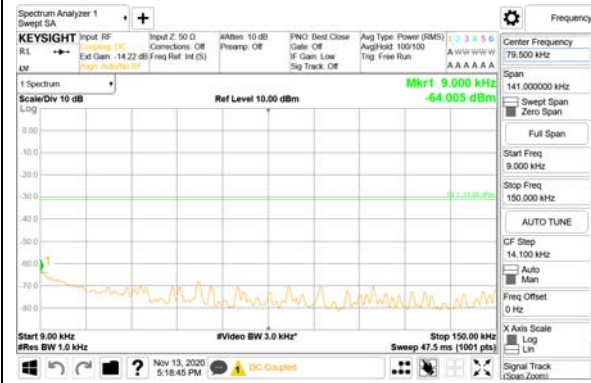

ANT9

9 kHz - 150 kHz