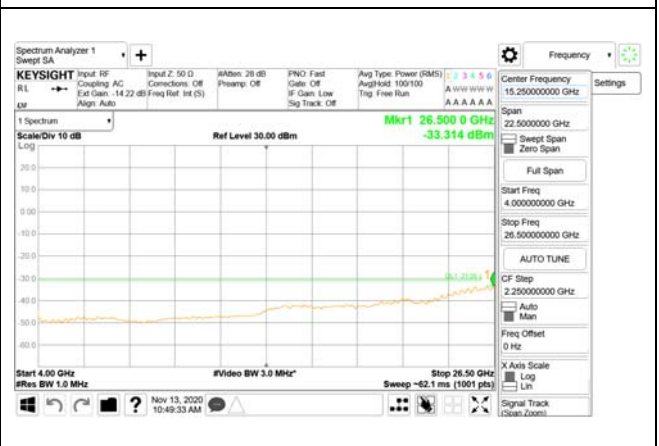

Report No.:
CTK-2020-04662
Page (2004) / (2355)
Pages

ANT43

9 kHz - 150 kHz

150 kHz - 30 MHz

30 MHz - 1000 MHz

1000 MHz - 3700 MHz

3981 MHz - 4000 MHz

4000 MHz - 26.5 GHz

ANT44

9 kHz - 150 kHz

150 kHz - 30 MHz

30 MHz - 1000 MHz

1000 MHz - 3700 MHz

3981 MHz - 4000 MHz

4000 MHz - 26.5 GHz

ANT45