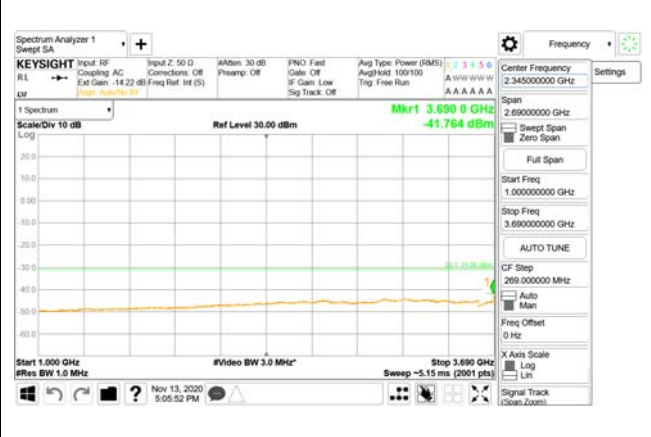

ANT6

9 kHz - 150 kHz

150 kHz - 30 MHz

30 MHz - 1000 MHz

1000 MHz - 3690 MHz

3690 MHz - 3699 MHz

3981 MHz - 4000 MHz

CTK Co., Ltd.
(Ho-dong), 113, Yejik-ro, Cheoin-gu,
Yongin-si, Gyeonggi-do, Korea
Tel: +82-31-339-9970
Fax: +82-31-624-9501