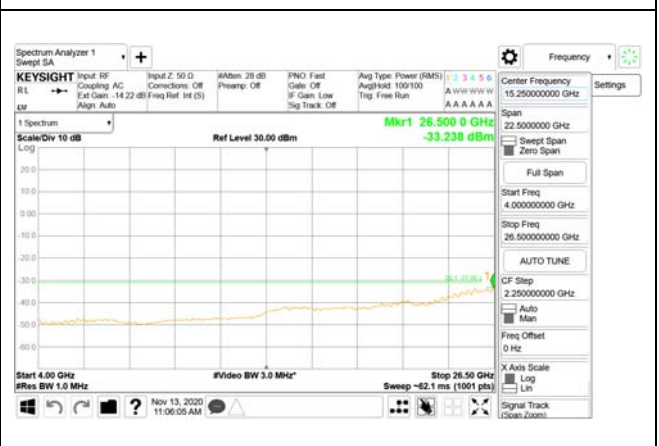

ANT51

9 kHz - 150 kHz

150 kHz - 30 MHz

30 MHz - 1000 MHz

1000 MHz - 3700 MHz

3981 MHz - 4000 MHz

4000 MHz - 26.5 GHz

ANT52