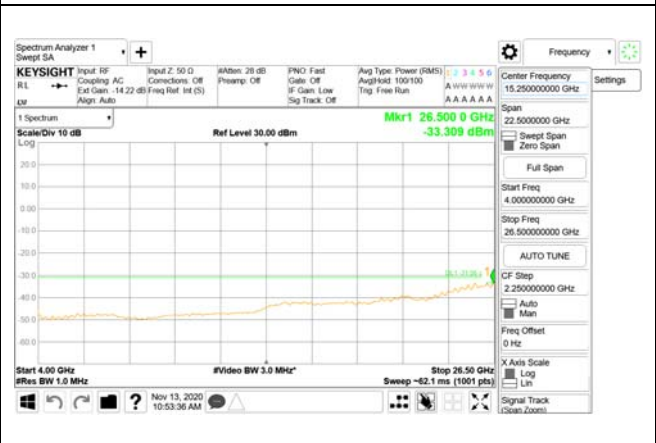

9 kHz - 150 kHz

150 kHz - 30 MHz

30 MHz - 1000 MHz

1000 MHz - 3700 MHz

3981 MHz - 4000 MHz

4000 MHz - 26.5 GHz

CTK Co., Ltd.
 (Ho-dong), 113, Yejik-ro, Cheoin-gu,
 Yongin-si, Gyeonggi-do, Korea
 Tel: +82-31-339-9970
 Fax: +82-31-624-9501