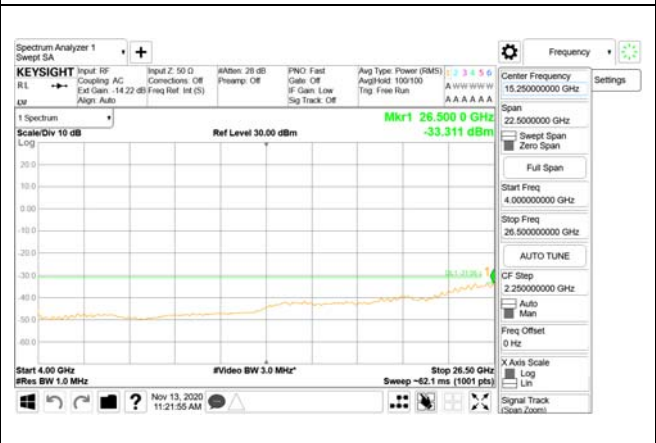

30 MHz - 1000 MHz

1000 MHz - 3700 MHz

3981 MHz - 4000 MHz

4000 MHz - 26.5 GHz

ANT60

9 kHz - 150 kHz

150 kHz - 30 MHz

30 MHz - 1000 MHz