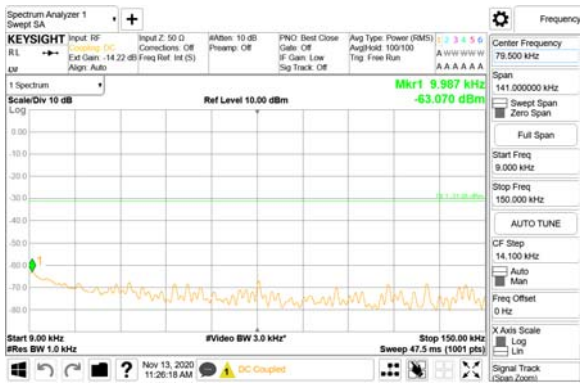

CTK Co., Ltd.
(Ho-dong), 113, Yejik-ro, Cheoin-gu,
Yongin-si, Gyeonggi-do, Korea
Tel: +82-31-339-9970
Fax: +82-31-624-9501

Report No.:
CTK-2020-04662
Page (2023) / (2355)
Pages

ANT62

9 kHz - 150 kHz