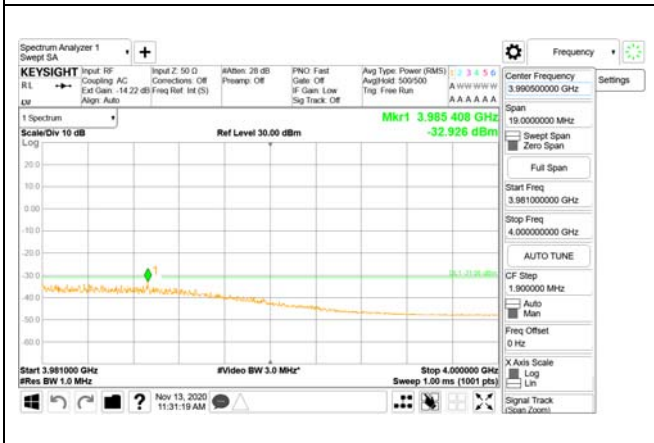

ANT64

9 kHz - 150 kHz

150 kHz - 30 MHz

30 MHz - 1000 MHz

1000 MHz - 3700 MHz

3981 MHz - 4000 MHz

4000 MHz - 26.5 GHz

CTK Co., Ltd.
(Ho-dong), 113, Yejik-ro, Cheoin-gu,
Yongin-si, Gyeonggi-do, Korea
Tel: +82-31-339-9970
Fax: +82-31-624-9501