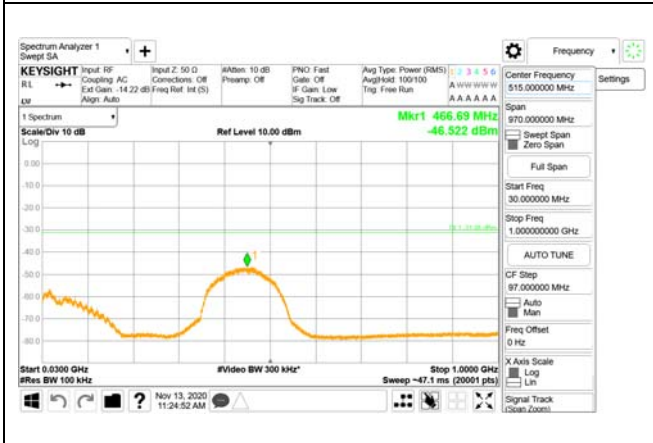

ANT61

9 kHz - 150 kHz

150 kHz - 30 MHz

30 MHz - 1000 MHz

1000 MHz - 3700 MHz

3981 MHz - 4000 MHz

4000 MHz - 26.5 GHz

CTK Co., Ltd.
(Ho-dong), 113, Yejik-ro, Cheoin-gu,
Yongin-si, Gyeonggi-do, Korea
Tel: +82-31-339-9970
Fax: +82-31-624-9501