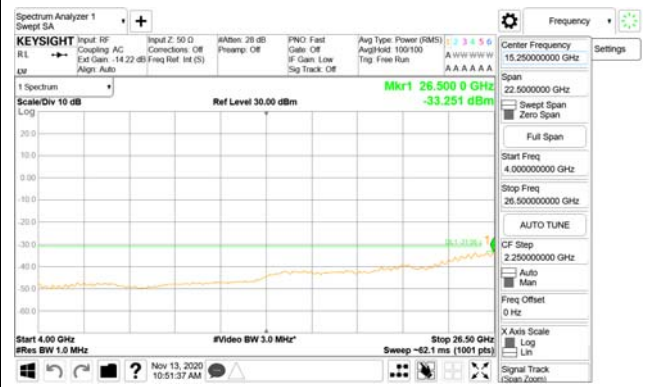

ANT44

9 kHz - 150 kHz

150 kHz - 30 MHz

30 MHz - 1000 MHz

1000 MHz - 3700 MHz

3981 MHz - 4000 MHz

4000 MHz - 26.5 GHz

ANT45