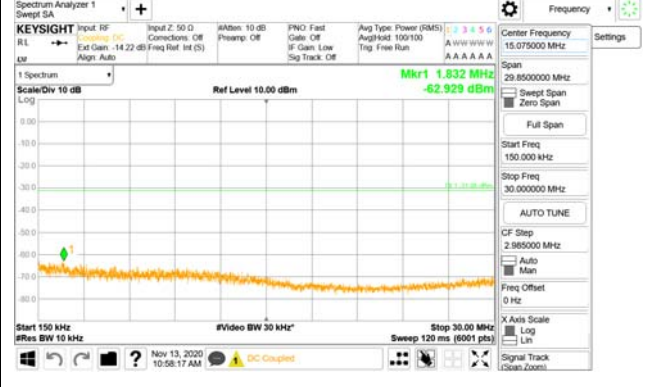

150 kHz - 30 MHz