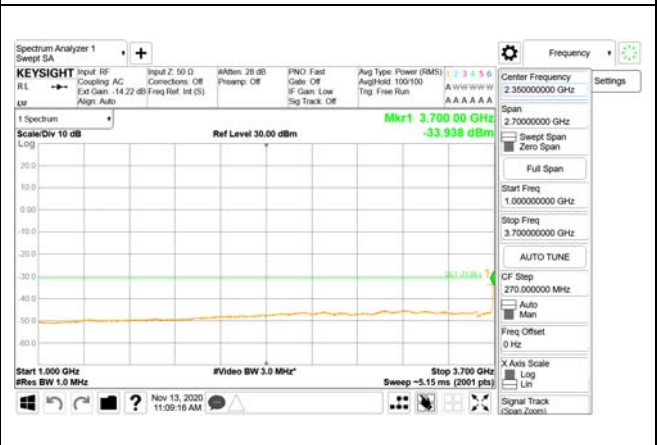

Report No.:
CTK-2020-04662
Page (2014) / (2355)
Pages

ANT53

9 kHz - 150 kHz

150 kHz - 30 MHz

30 MHz - 1000 MHz

1000 MHz - 3700 MHz

3981 MHz - 4000 MHz

4000 MHz - 26.5 GHz