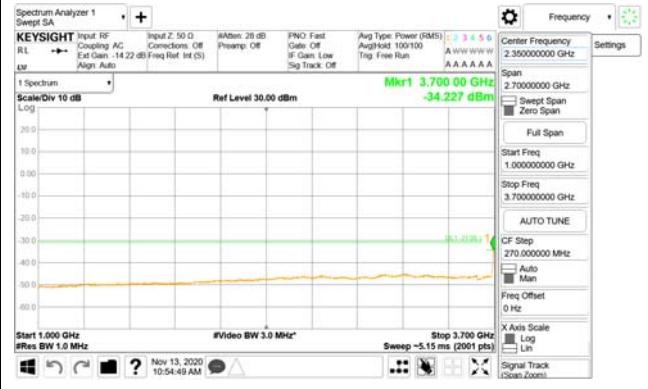

Report No.:
 CTK-2020-04662
 Page (2007) / (2355)
 Pages

ANT46

9 kHz - 150 kHz

150 kHz - 30 MHz

30 MHz - 1000 MHz

1000 MHz - 3700 MHz

3981 MHz - 4000 MHz

4000 MHz - 26.5 GHz