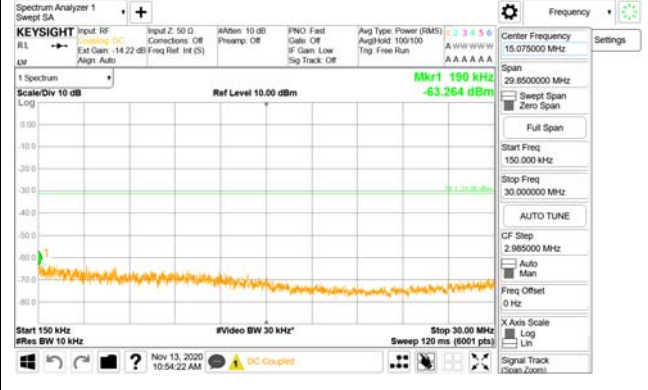

150 kHz - 30 MHz