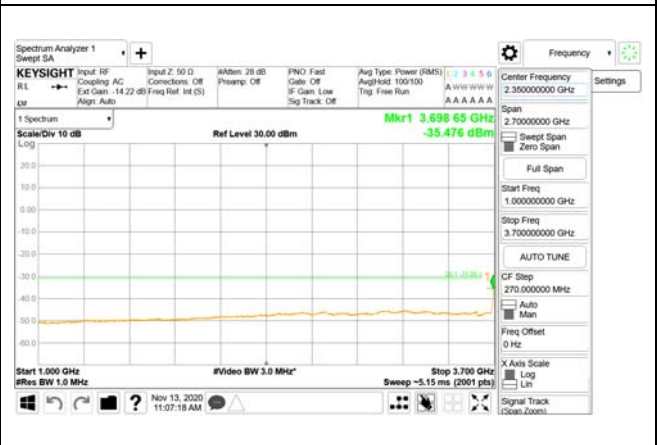

9 kHz - 150 kHz

150 kHz - 30 MHz

30 MHz - 1000 MHz

1000 MHz - 3700 MHz

3981 MHz - 4000 MHz

4000 MHz - 26.5 GHz

CTK Co., Ltd.
(Ho-dong), 113, Yejik-ro, Cheoin-gu,
Yongin-si, Gyeonggi-do, Korea
Tel: +82-31-339-9970
Fax: +82-31-624-9501