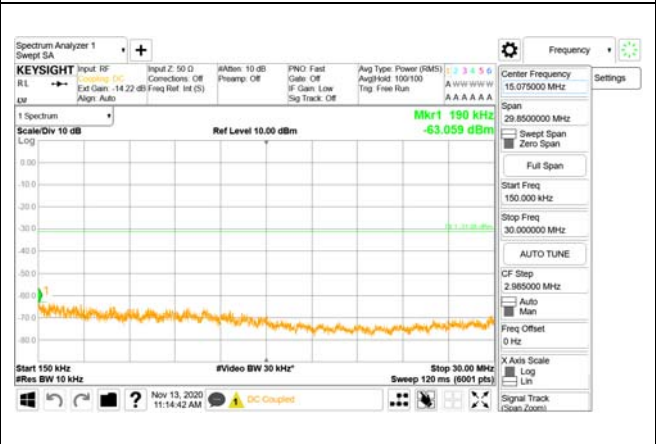

150 kHz - 30 MHz

30 MHz - 1000 MHz

1000 MHz - 3700 MHz

3981 MHz - 4000 MHz

4000 MHz - 26.5 GHz

ANT57

9 kHz - 150 kHz

150 kHz - 30 MHz