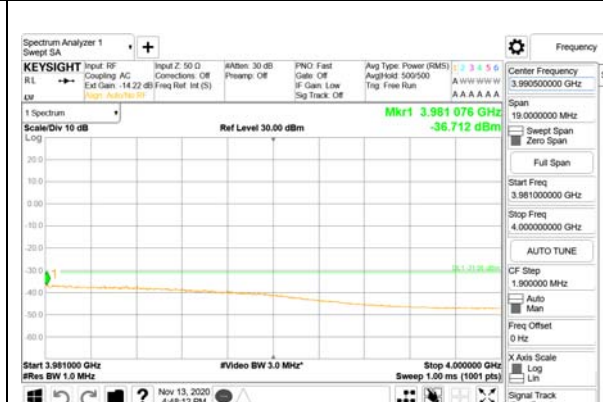

ANT2

9 kHz - 150 kHz

150 kHz - 30 MHz

30 MHz - 1000 MHz

1000 MHz - 3690 MHz

3690 MHz - 3699 MHz

3981 MHz - 4000 MHz

CTK Co., Ltd.
(Ho-dong), 113, Yejik-ro, Cheoin-gu,
Yongin-si, Gyeonggi-do, Korea
Tel: +82-31-339-9970
Fax: +82-31-624-9501