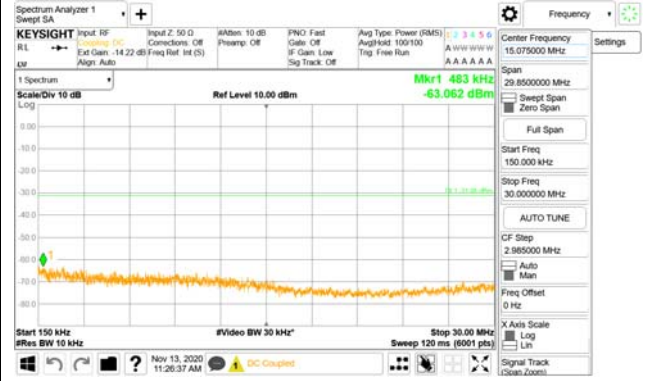

150 kHz - 30 MHz