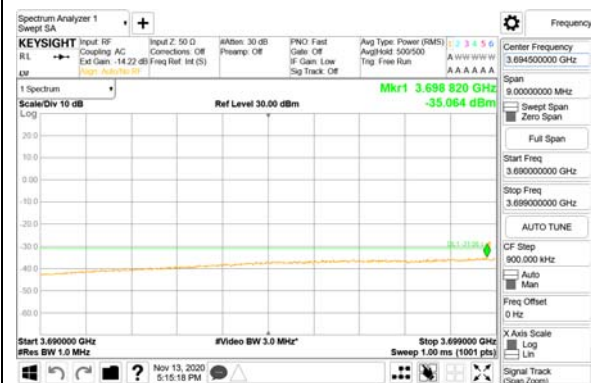

3690 MHz - 3699 MHz