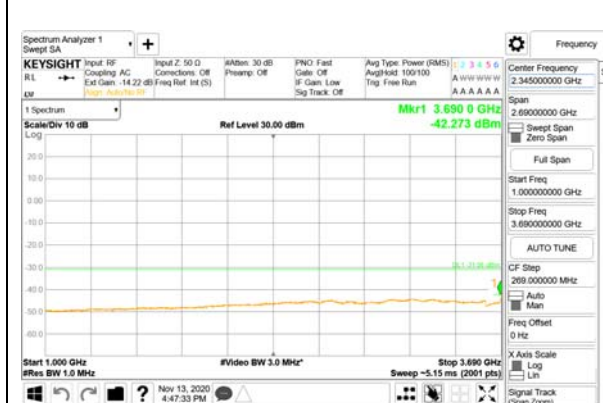

ANT2

9 kHz - 150 kHz

150 kHz - 30 MHz

30 MHz - 1000 MHz

1000 MHz - 3690 MHz

3690 MHz - 3699 MHz

3981 MHz - 4000 MHz

CTK Co., Ltd.
(Ho-dong), 113, Yejik-ro, Cheoin-gu,
Yongin-si, Gyeonggi-do, Korea
Tel: +82-31-339-9970
Fax: +82-31-624-9501