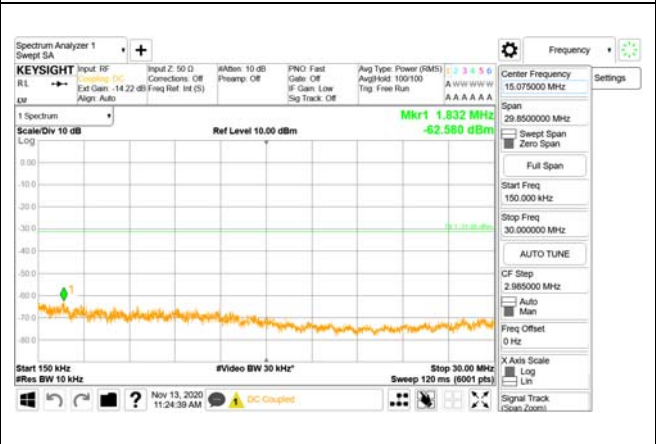

150 kHz - 30 MHz