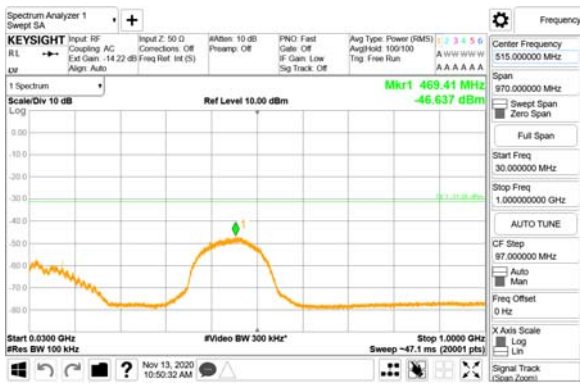

ANT44

9 kHz - 150 kHz

150 kHz - 30 MHz

30 MHz - 1000 MHz

1000 MHz - 3700 MHz

3981 MHz - 4000 MHz

4000 MHz - 26.5 GHz

ANT45