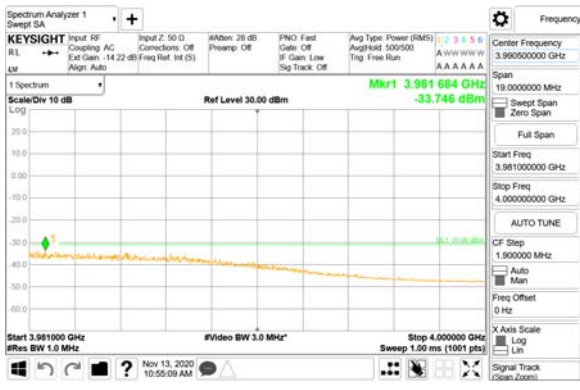

Report No.:
 CTK-2020-04662
 Page (2007) / (2355)
 Pages

ANT46

9 kHz - 150 kHz

150 kHz - 30 MHz

30 MHz - 1000 MHz

1000 MHz - 3700 MHz

3981 MHz - 4000 MHz

4000 MHz - 26.5 GHz