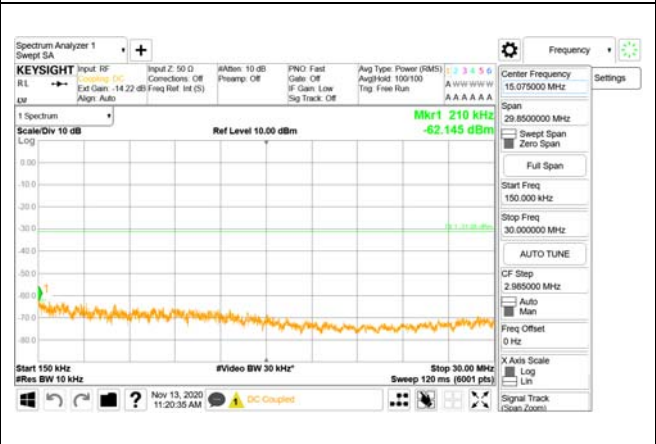

30 MHz - 1000 MHz

1000 MHz - 3700 MHz

3981 MHz - 4000 MHz

4000 MHz - 26.5 GHz

ANT60

9 kHz - 150 kHz

150 kHz - 30 MHz

30 MHz - 1000 MHz