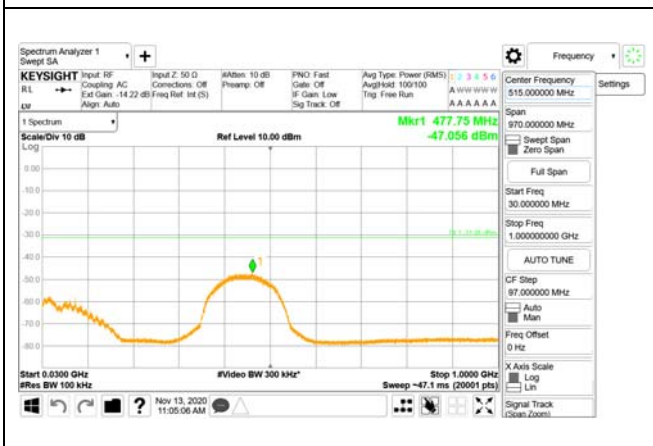

ANT51

9 kHz - 150 kHz

150 kHz - 30 MHz

30 MHz - 1000 MHz

1000 MHz - 3700 MHz

3981 MHz - 4000 MHz

4000 MHz - 26.5 GHz

ANT52