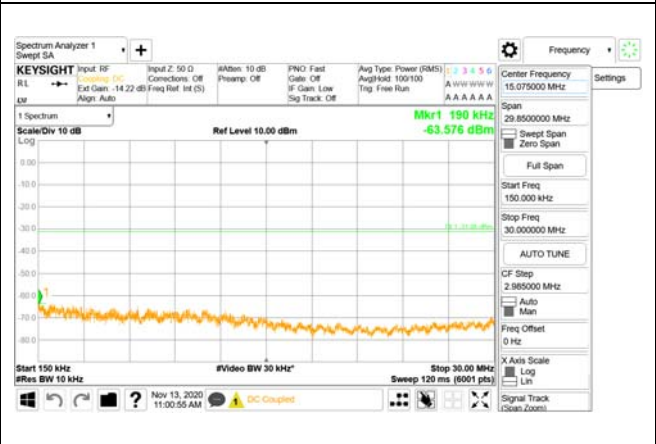

150 kHz - 30 MHz