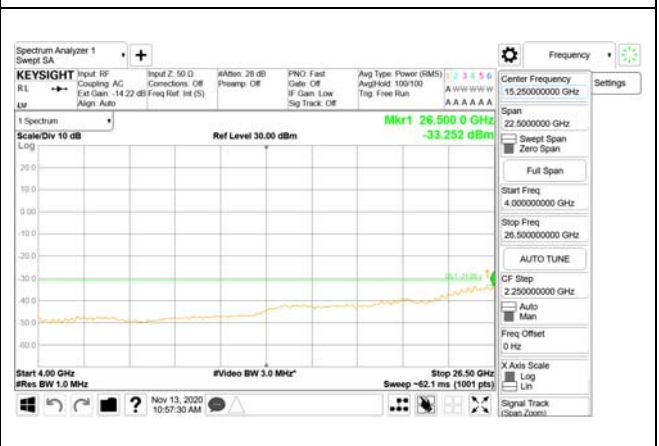

150 kHz - 30 MHz

30 MHz - 1000 MHz

1000 MHz - 3700 MHz

3981 MHz - 4000 MHz

4000 MHz - 26.5 GHz

CTK Co., Ltd.
 (Ho-dong), 113, Yejik-ro, Cheoin-gu,
 Yongin-si, Gyeonggi-do, Korea
 Tel: +82-31-339-9970
 Fax: +82-31-624-9501