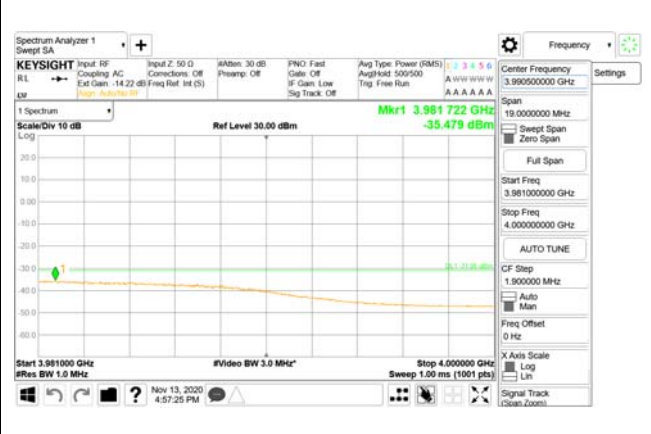

ANT4

9 kHz - 150 kHz

150 kHz - 30 MHz

30 MHz - 1000 MHz

1000 MHz - 3690 MHz

3690 MHz - 3699 MHz

3981 MHz - 4000 MHz

CTK Co., Ltd.
(Ho-dong), 113, Yejik-ro, Cheoin-gu,
Yongin-si, Gyeonggi-do, Korea
Tel: +82-31-339-9970
Fax: +82-31-624-9501