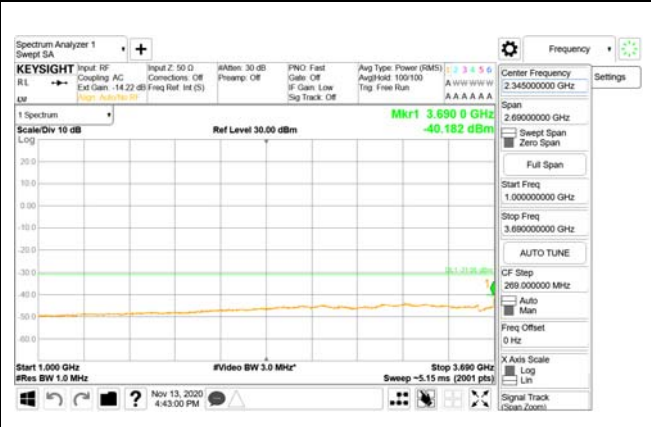

Report No.:
CTK-2020-04662
Page (2026) / (2355)
Pages

**BW 100MHz + BW 100MHz, Multi carrier(Non-contiguous), Bottom+Top, QPSK
ANT1**

9 kHz - 150 kHz

150 kHz - 30 MHz

30 MHz - 1000 MHz

1000 MHz - 3690 MHz

3690 MHz - 3699 MHz