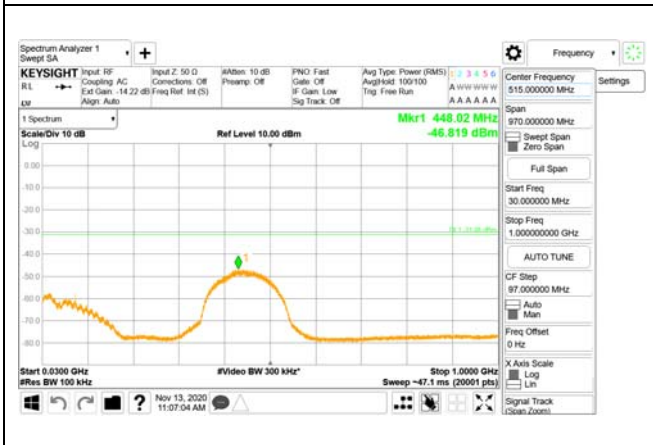

30 MHz - 1000 MHz