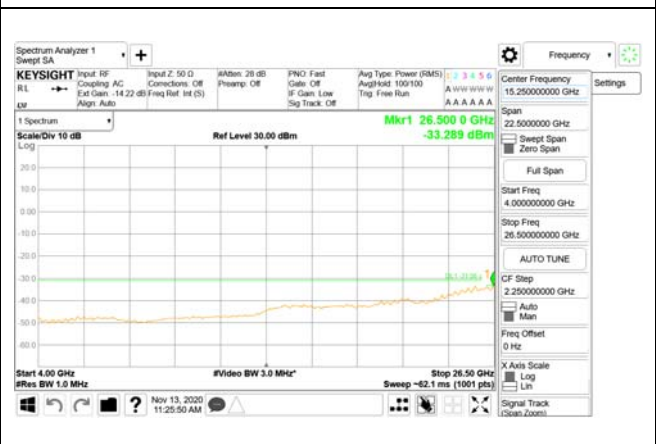

ANT61

9 kHz - 150 kHz

150 kHz - 30 MHz

30 MHz - 1000 MHz

1000 MHz - 3700 MHz

3981 MHz - 4000 MHz

4000 MHz - 26.5 GHz

CTK Co., Ltd.
(Ho-dong), 113, Yejik-ro, Cheoin-gu,
Yongin-si, Gyeonggi-do, Korea
Tel: +82-31-339-9970
Fax: +82-31-624-9501