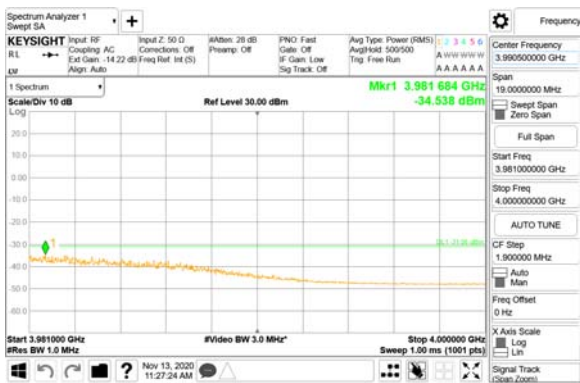

Report No.:
CTK-2020-04662
Page (2023) / (2355)
Pages

ANT62

9 kHz - 150 kHz

150 kHz - 30 MHz

30 MHz - 1000 MHz

1000 MHz - 3700 MHz

3981 MHz - 4000 MHz

4000 MHz - 26.5 GHz