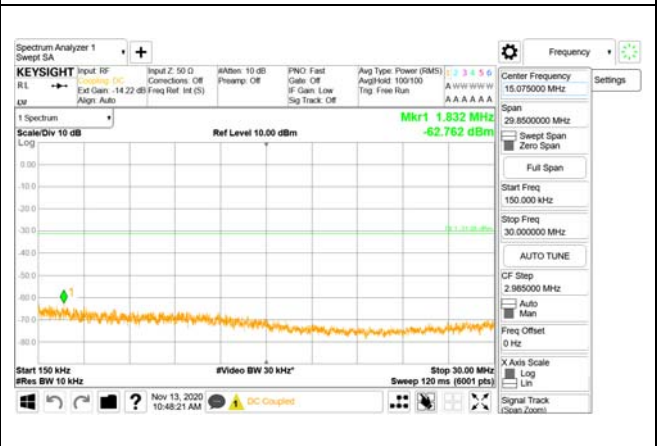

150 kHz - 30 MHz