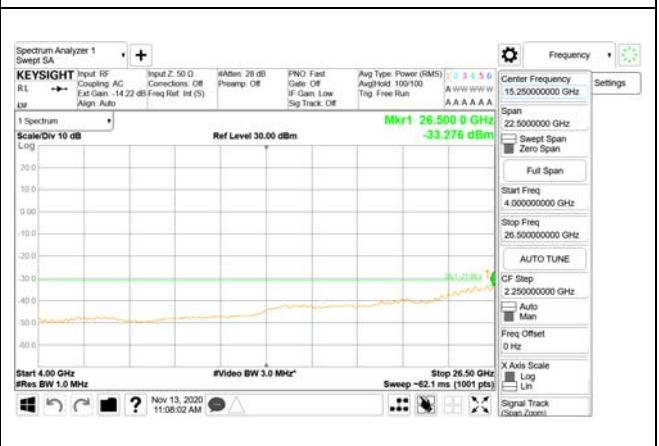

9 kHz - 150 kHz

150 kHz - 30 MHz

30 MHz - 1000 MHz

1000 MHz - 3700 MHz

3981 MHz - 4000 MHz

4000 MHz - 26.5 GHz

CTK Co., Ltd.
(Ho-dong), 113, Yejik-ro, Cheoin-gu,
Yongin-si, Gyeonggi-do, Korea
Tel: +82-31-339-9970
Fax: +82-31-624-9501