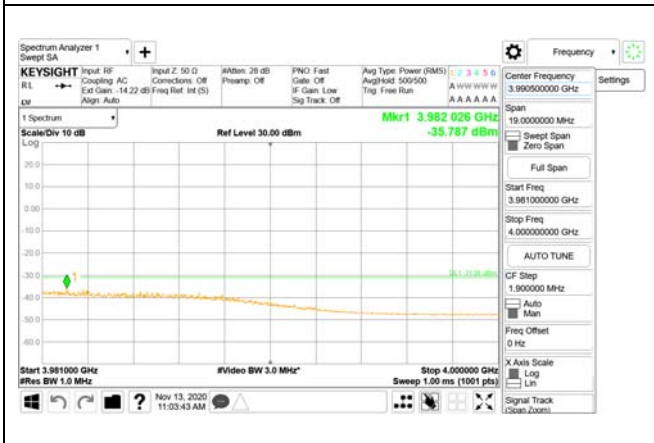

Report No.:
CTK-2020-04662
Page (2011) / (2355)
Pages

ANT50

9 kHz - 150 kHz

150 kHz - 30 MHz

30 MHz - 1000 MHz

1000 MHz - 3700 MHz

3981 MHz - 4000 MHz

4000 MHz - 26.5 GHz