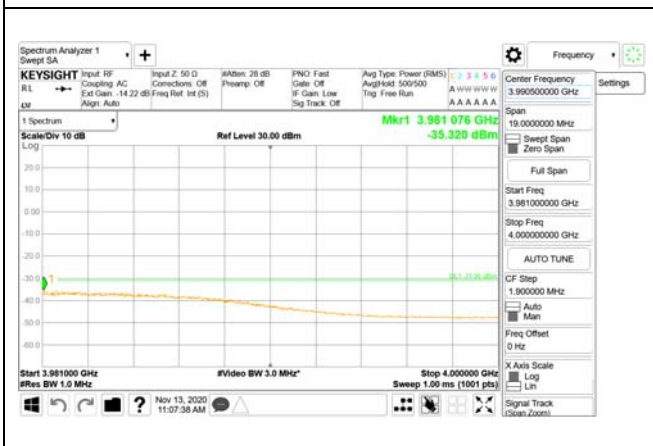

9 kHz - 150 kHz

150 kHz - 30 MHz

30 MHz - 1000 MHz

1000 MHz - 3700 MHz

3981 MHz - 4000 MHz

4000 MHz - 26.5 GHz

CTK Co., Ltd.
(Ho-dong), 113, Yejik-ro, Cheoin-gu,
Yongin-si, Gyeonggi-do, Korea
Tel: +82-31-339-9970
Fax: +82-31-624-9501