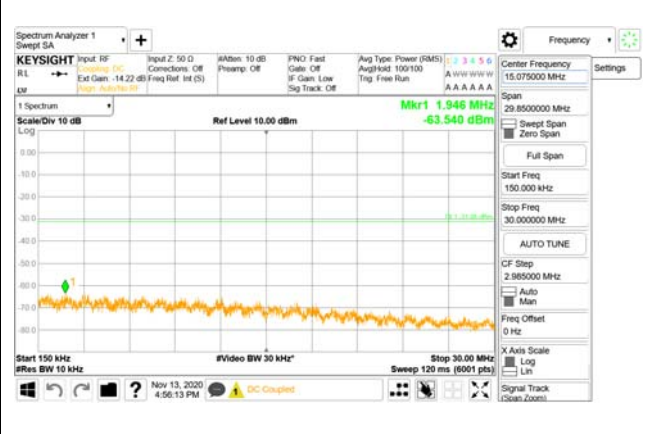

ANT4

9 kHz - 150 kHz

150 kHz - 30 MHz

30 MHz - 1000 MHz

1000 MHz - 3690 MHz

3690 MHz - 3699 MHz

3981 MHz - 4000 MHz

CTK Co., Ltd.
(Ho-dong), 113, Yejik-ro, Cheoin-gu,
Yongin-si, Gyeonggi-do, Korea
Tel: +82-31-339-9970
Fax: +82-31-624-9501