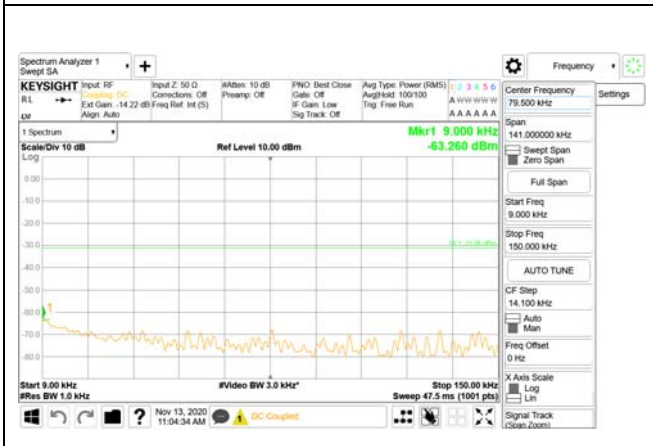

ANT51

9 kHz - 150 kHz