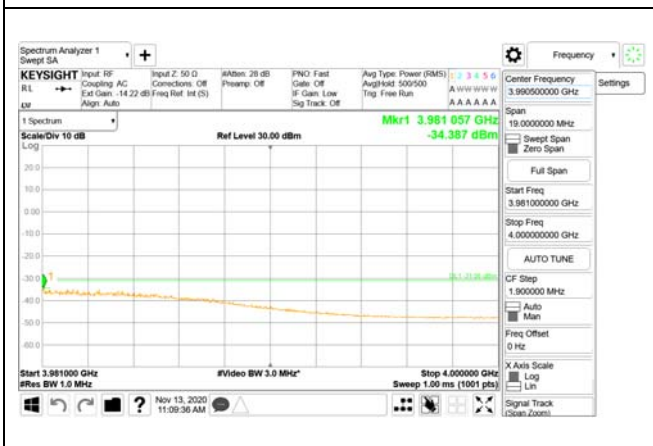

Report No.:
CTK-2020-04662
Page (2014) / (2355)
Pages

ANT53

9 kHz - 150 kHz

150 kHz - 30 MHz

30 MHz - 1000 MHz

1000 MHz - 3700 MHz

3981 MHz - 4000 MHz

4000 MHz - 26.5 GHz