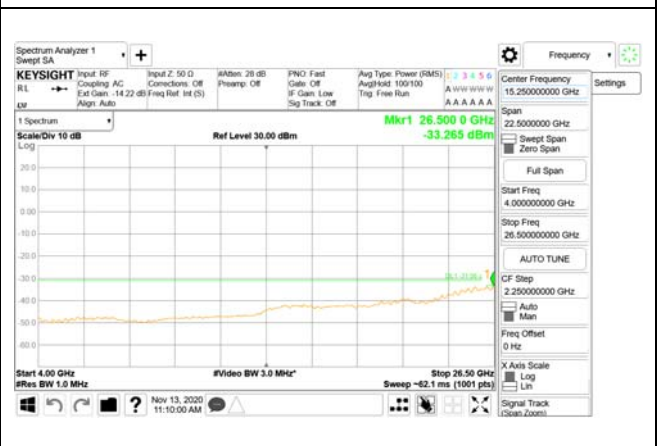

Report No.:
CTK-2020-04662
Page (2014) / (2355)
Pages

ANT53

9 kHz - 150 kHz

150 kHz - 30 MHz

30 MHz - 1000 MHz

1000 MHz - 3700 MHz

3981 MHz - 4000 MHz

4000 MHz - 26.5 GHz