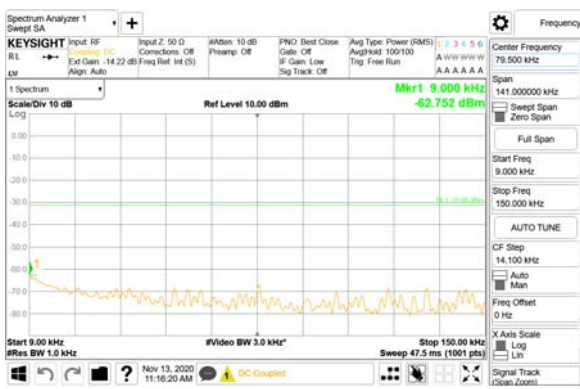

150 kHz - 30 MHz

30 MHz - 1000 MHz

1000 MHz - 3700 MHz

3981 MHz - 4000 MHz

4000 MHz - 26.5 GHz

ANT57

9 kHz - 150 kHz

150 kHz - 30 MHz