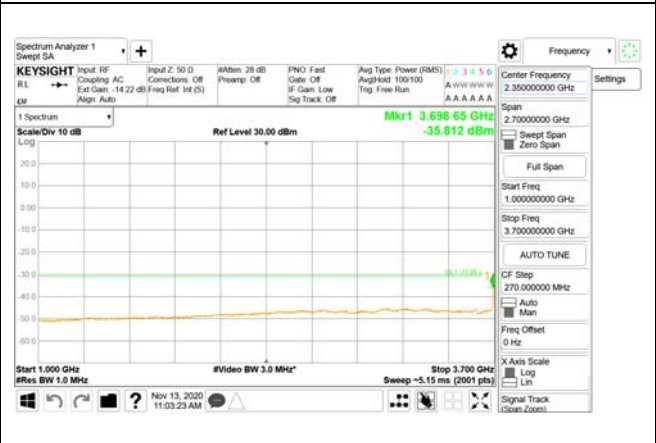

Report No.:
CTK-2020-04662
Page (2011) / (2355)
Pages

ANT50

9 kHz - 150 kHz

150 kHz - 30 MHz

30 MHz - 1000 MHz

1000 MHz - 3700 MHz

3981 MHz - 4000 MHz

4000 MHz - 26.5 GHz

ANT51

9 kHz - 150 kHz

150 kHz - 30 MHz

30 MHz - 1000 MHz

1000 MHz - 3700 MHz

3981 MHz - 4000 MHz

4000 MHz - 26.5 GHz

ANT52