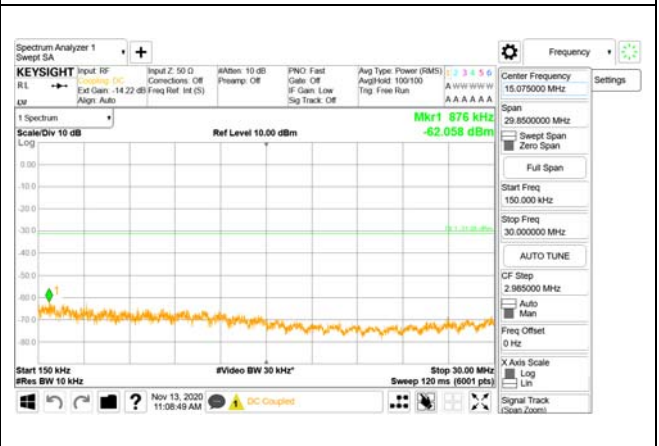

150 kHz - 30 MHz