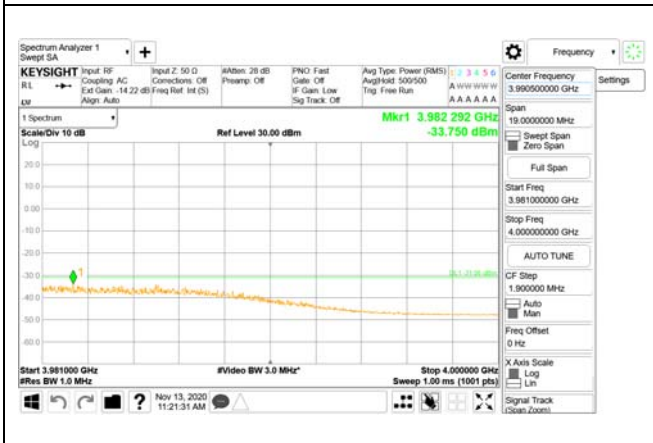

30 MHz - 1000 MHz

1000 MHz - 3700 MHz

3981 MHz - 4000 MHz

4000 MHz - 26.5 GHz

ANT60

9 kHz - 150 kHz

150 kHz - 30 MHz

30 MHz - 1000 MHz