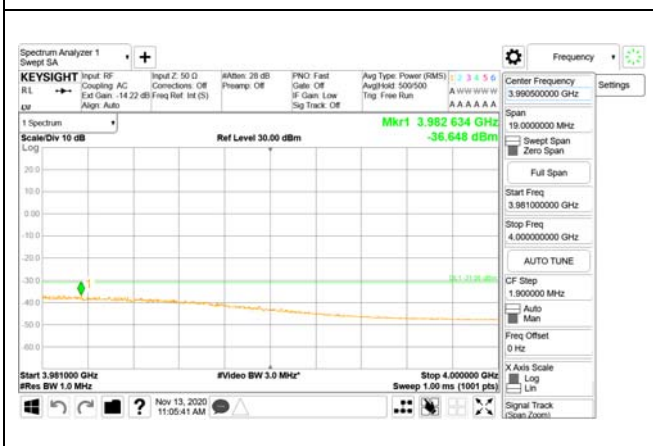

ANT51

9 kHz - 150 kHz

150 kHz - 30 MHz

30 MHz - 1000 MHz

1000 MHz - 3700 MHz

3981 MHz - 4000 MHz

4000 MHz - 26.5 GHz

ANT52