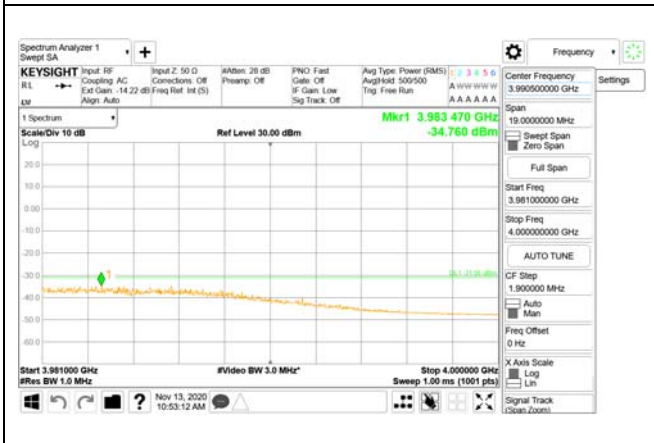

9 kHz - 150 kHz

150 kHz - 30 MHz

30 MHz - 1000 MHz

1000 MHz - 3700 MHz

3981 MHz - 4000 MHz

4000 MHz - 26.5 GHz

CTK Co., Ltd.
 (Ho-dong), 113, Yejik-ro, Cheoin-gu,
 Yongin-si, Gyeonggi-do, Korea
 Tel: +82-31-339-9970
 Fax: +82-31-624-9501