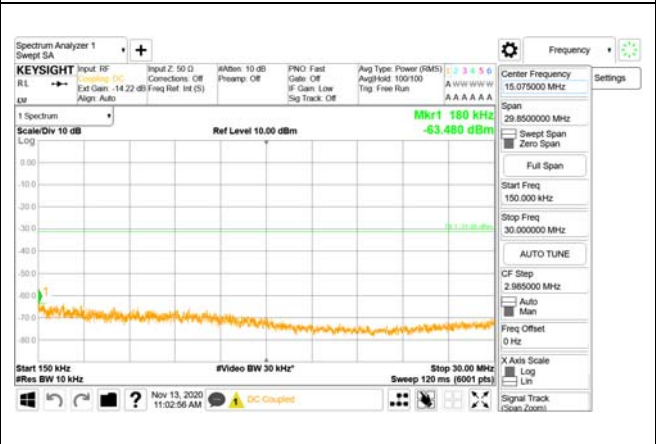

150 kHz - 30 MHz