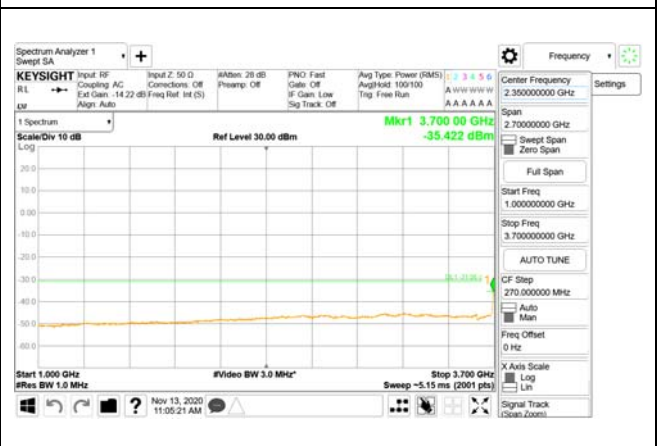

ANT51

9 kHz - 150 kHz

150 kHz - 30 MHz

30 MHz - 1000 MHz

1000 MHz - 3700 MHz

3981 MHz - 4000 MHz

4000 MHz - 26.5 GHz

ANT52