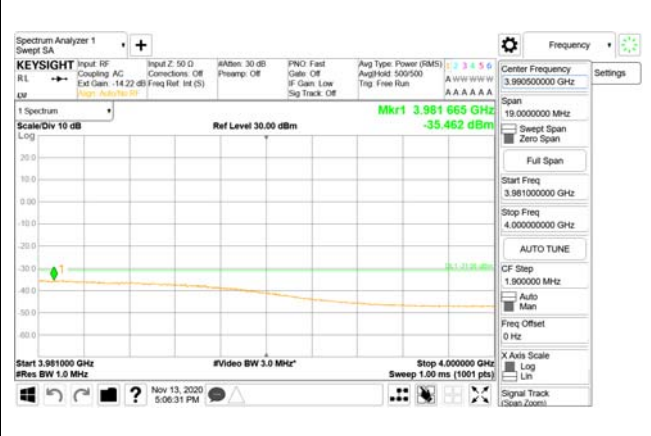

ANT6

9 kHz - 150 kHz

150 kHz - 30 MHz

30 MHz - 1000 MHz

1000 MHz - 3690 MHz

3690 MHz - 3699 MHz

3981 MHz - 4000 MHz

CTK Co., Ltd.
(Ho-dong), 113, Yejik-ro, Cheoin-gu,
Yongin-si, Gyeonggi-do, Korea
Tel: +82-31-339-9970
Fax: +82-31-624-9501