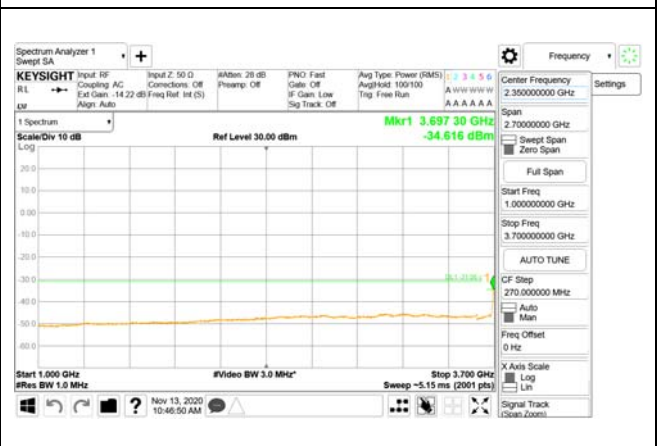

ANT42

9 kHz - 150 kHz

150 kHz - 30 MHz

30 MHz - 1000 MHz

1000 MHz - 3700 MHz

3981 MHz - 4000 MHz

4000 MHz - 26.5 GHz

CTK Co., Ltd.
(Ho-dong), 113, Yejik-ro, Cheoin-gu,
Yongin-si, Gyeonggi-do, Korea
Tel: +82-31-339-9970
Fax: +82-31-624-9501