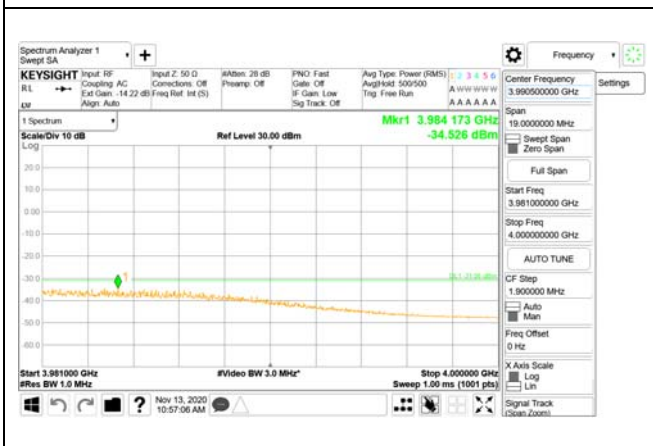

150 kHz - 30 MHz

30 MHz - 1000 MHz

1000 MHz - 3700 MHz

3981 MHz - 4000 MHz

4000 MHz - 26.5 GHz

CTK Co., Ltd.
 (Ho-dong), 113, Yejik-ro, Cheoin-gu,
 Yongin-si, Gyeonggi-do, Korea
 Tel: +82-31-339-9970
 Fax: +82-31-624-9501