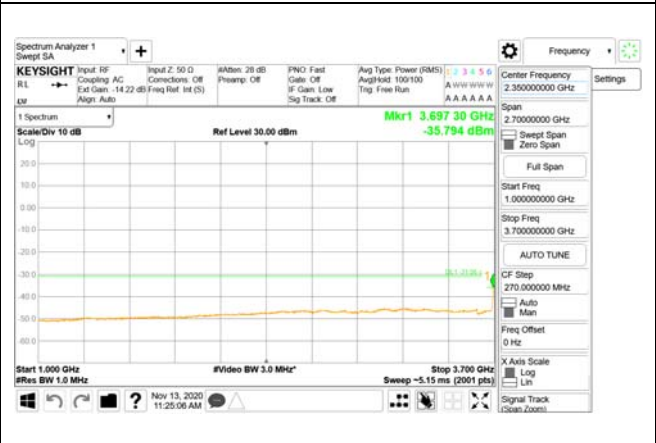

ANT61

9 kHz - 150 kHz

150 kHz - 30 MHz

30 MHz - 1000 MHz

1000 MHz - 3700 MHz

3981 MHz - 4000 MHz

4000 MHz - 26.5 GHz

CTK Co., Ltd.
(Ho-dong), 113, Yejik-ro, Cheoin-gu,
Yongin-si, Gyeonggi-do, Korea
Tel: +82-31-339-9970
Fax: +82-31-624-9501