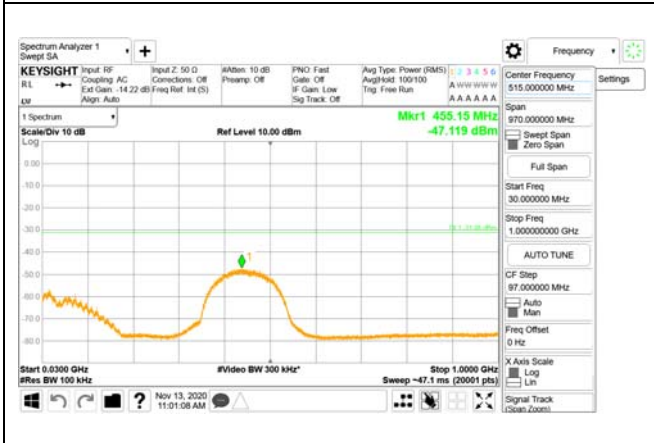

ANT49

9 kHz - 150 kHz

150 kHz - 30 MHz

30 MHz - 1000 MHz

1000 MHz - 3700 MHz

3981 MHz - 4000 MHz

4000 MHz - 26.5 GHz

CTK Co., Ltd.
(Ho-dong), 113, Yejik-ro, Cheoin-gu,
Yongin-si, Gyeonggi-do, Korea
Tel: +82-31-339-9970
Fax: +82-31-624-9501