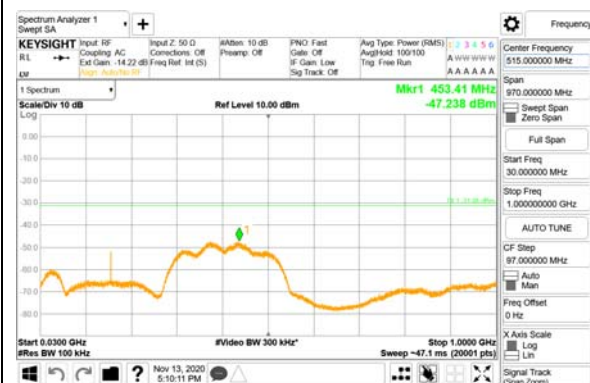

Report No.:
CTK-2020-04662
Page (2037) / (2355)
Pages

4000 MHz - 26.5 GHz

ANT7

9 kHz - 150 kHz

150 kHz - 30 MHz

30 MHz - 1000 MHz

1000 MHz - 3690 MHz

3690 MHz - 3699 MHz