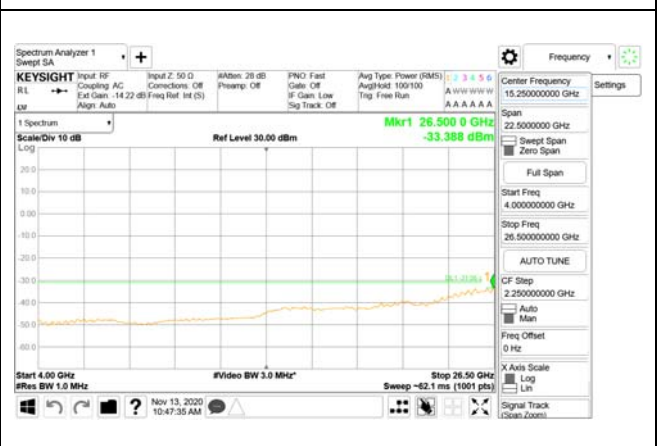

ANT42

9 kHz - 150 kHz

150 kHz - 30 MHz

30 MHz - 1000 MHz

1000 MHz - 3700 MHz

3981 MHz - 4000 MHz

4000 MHz - 26.5 GHz

CTK Co., Ltd.
(Ho-dong), 113, Yejik-ro, Cheoin-gu,
Yongin-si, Gyeonggi-do, Korea
Tel: +82-31-339-9970
Fax: +82-31-624-9501