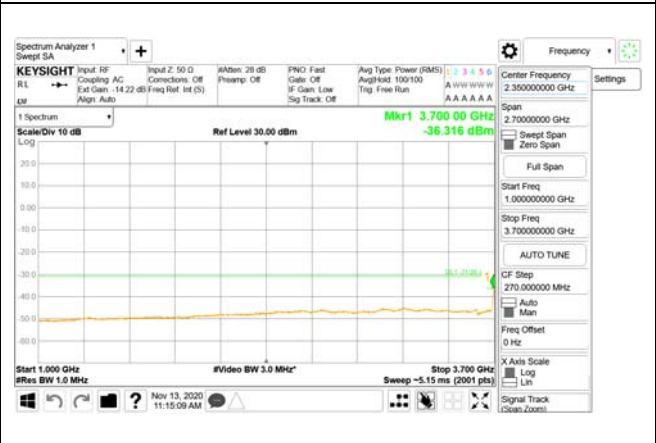

150 kHz - 30 MHz

30 MHz - 1000 MHz

1000 MHz - 3700 MHz

3981 MHz - 4000 MHz

4000 MHz - 26.5 GHz

ANT57

9 kHz - 150 kHz

150 kHz - 30 MHz