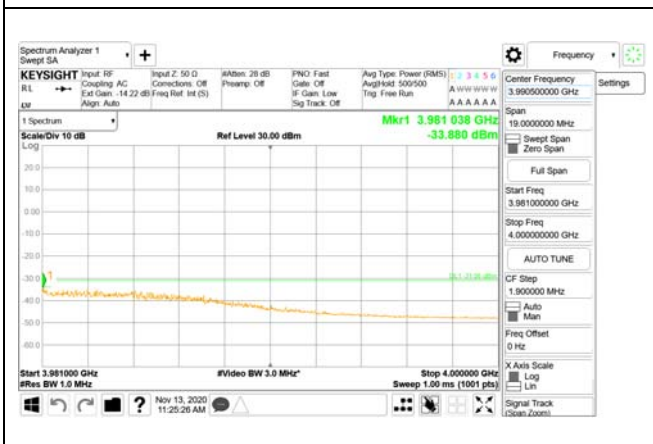

ANT61

9 kHz - 150 kHz

150 kHz - 30 MHz

30 MHz - 1000 MHz

1000 MHz - 3700 MHz

3981 MHz - 4000 MHz

4000 MHz - 26.5 GHz

CTK Co., Ltd.
(Ho-dong), 113, Yejik-ro, Cheoin-gu,
Yongin-si, Gyeonggi-do, Korea
Tel: +82-31-339-9970
Fax: +82-31-624-9501