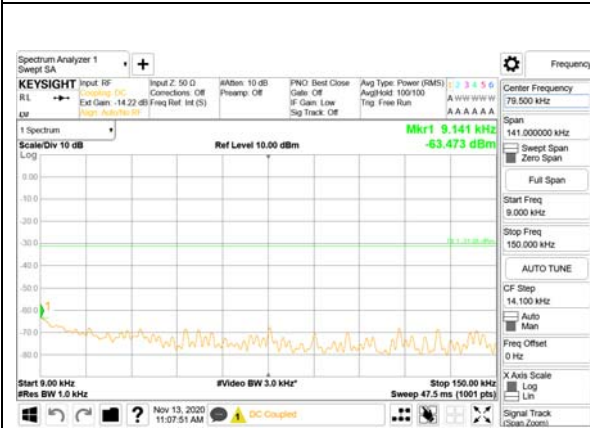

ANT19

9 kHz - 150 kHz