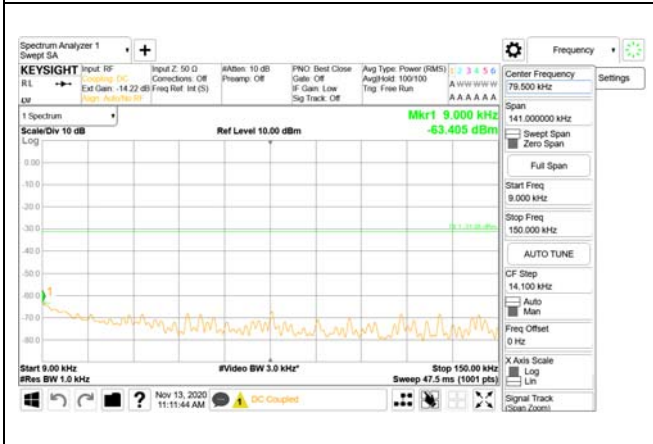

150 kHz - 30 MHz

30 MHz - 1000 MHz

1000 MHz - 3700 MHz

3981 MHz - 4000 MHz

4000 MHz - 26.5 GHz

**ANT21**

9 kHz - 150 kHz

150 kHz - 30 MHz