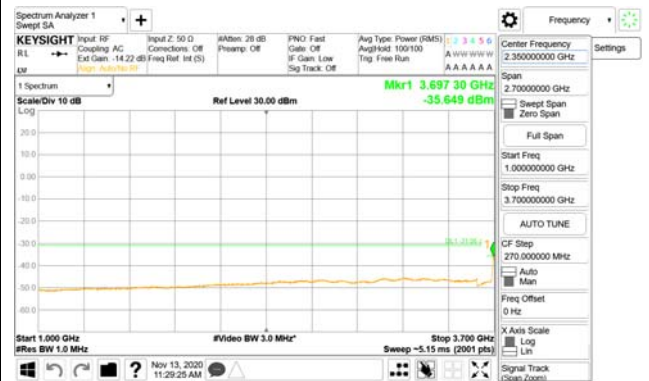

### ANT30

9 kHz - 150 kHz

150 kHz - 30 MHz

30 MHz - 1000 MHz

1000 MHz - 3700 MHz

3981 MHz - 4000 MHz

4000 MHz - 26.5 GHz

**ANT31**