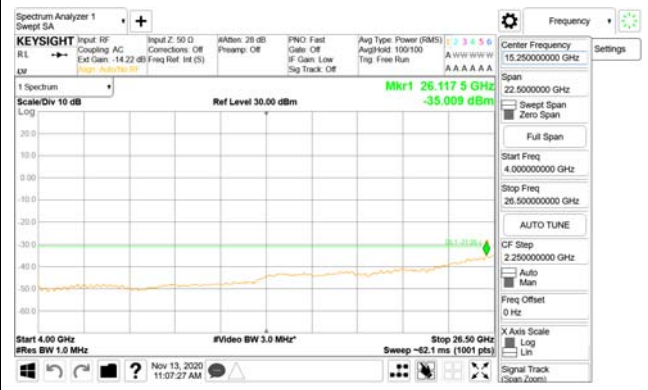

### ANT18

9 kHz - 150 kHz

150 kHz - 30 MHz

30 MHz - 1000 MHz

1000 MHz - 3700 MHz

3981 MHz - 4000 MHz

4000 MHz - 26.5 GHz

**ANT19**

9 kHz - 150 kHz

150 kHz - 30 MHz

30 MHz - 1000 MHz

1000 MHz - 3700 MHz

3981 MHz - 4000 MHz

4000 MHz - 26.5 GHz

**ANT20**

9 kHz - 150 kHz