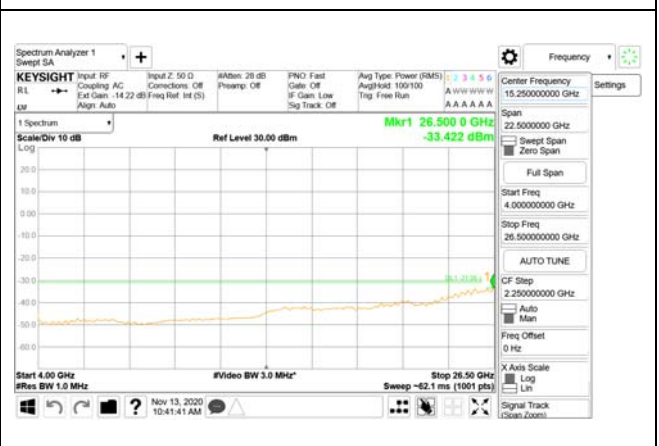

### ANT39

9 kHz - 150 kHz

150 kHz - 30 MHz

30 MHz - 1000 MHz

1000 MHz - 3700 MHz

3981 MHz - 4000 MHz

4000 MHz - 26.5 GHz

**ANT40**