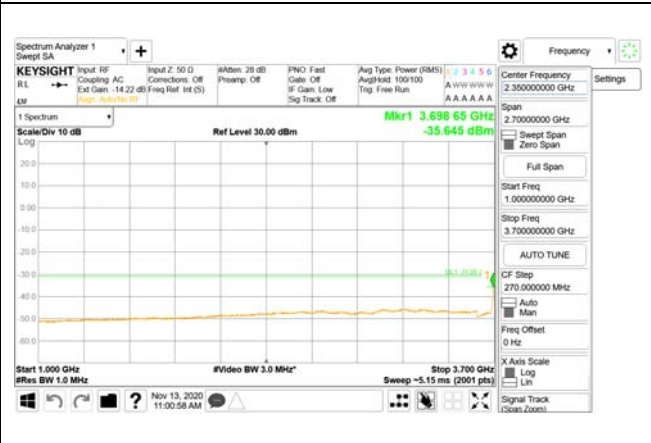

1000 MHz - 3700 MHz