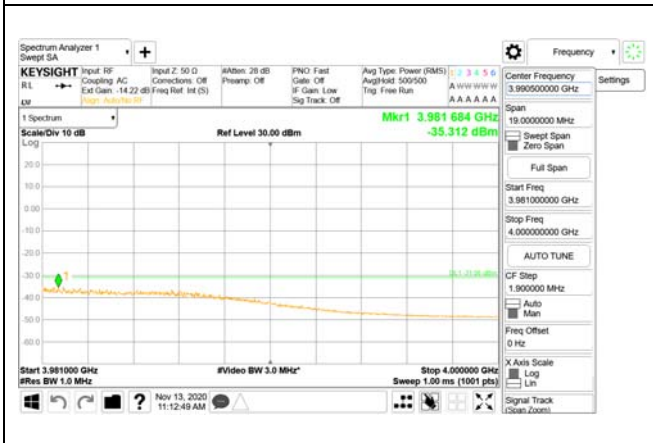

3981 MHz - 4000 MHz