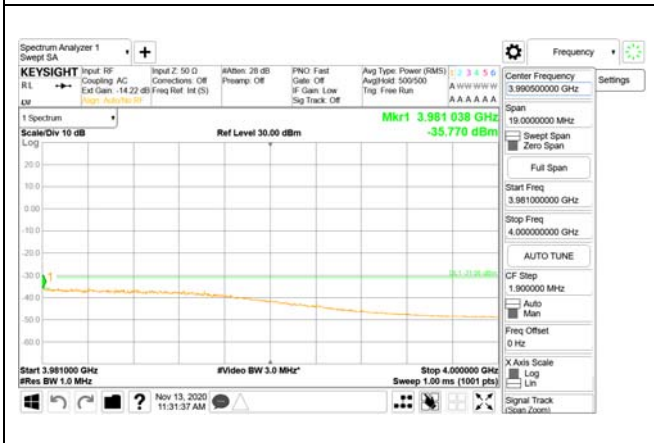

3981 MHz - 4000 MHz