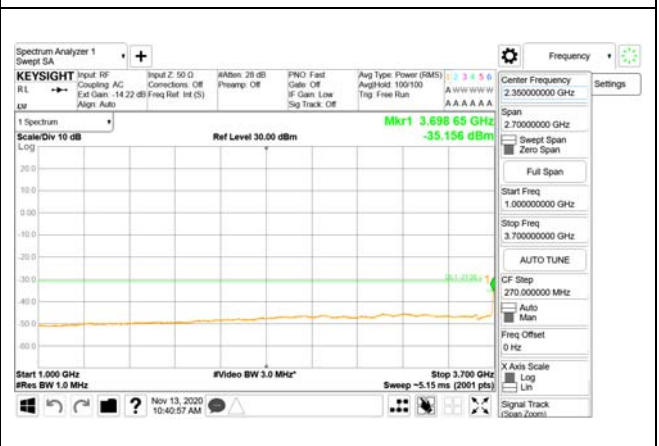

### ANT39

9 kHz - 150 kHz

150 kHz - 30 MHz

30 MHz - 1000 MHz

1000 MHz - 3700 MHz

3981 MHz - 4000 MHz

4000 MHz - 26.5 GHz

**ANT40**