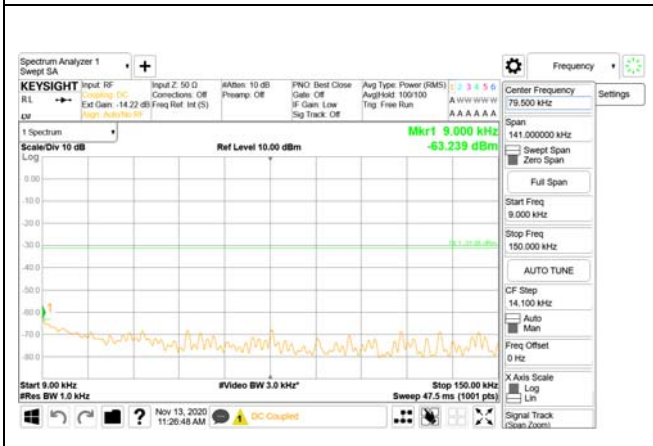

ANT29

9 kHz - 150 kHz