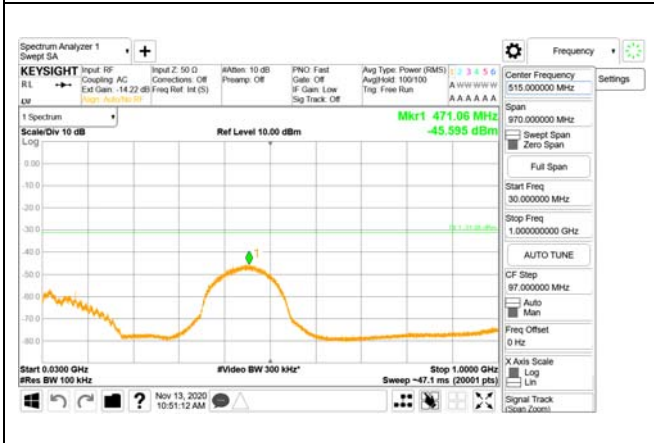

### ANT10

9 kHz - 150 kHz

150 kHz - 30 MHz

30 MHz - 1000 MHz

1000 MHz - 3700 MHz

3981 MHz - 4000 MHz

4000 MHz - 26.5 GHz

**CTK Co., Ltd.**  
 (Ho-dong), 113, Yejik-ro, Cheoin-gu,  
 Yongin-si, Gyeonggi-do, Korea  
 Tel: +82-31-339-9970  
 Fax: +82-31-624-9501