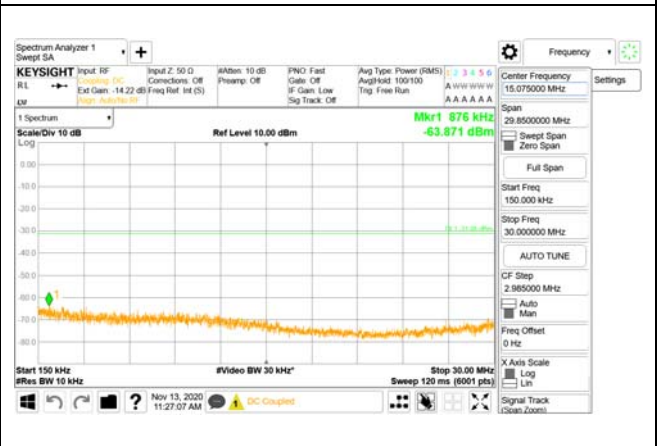

150 kHz - 30 MHz