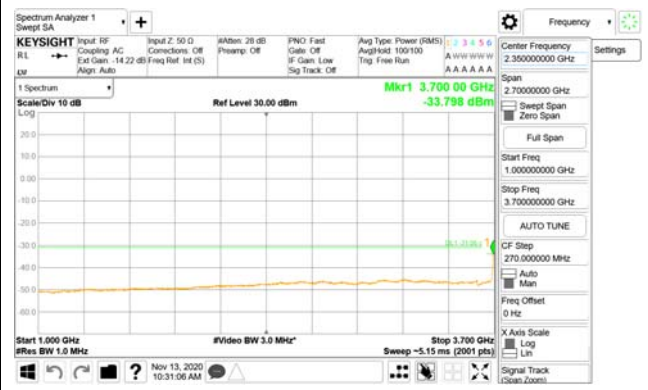

### ANT34

9 kHz - 150 kHz

150 kHz - 30 MHz

30 MHz - 1000 MHz

1000 MHz - 3700 MHz

3981 MHz - 4000 MHz

4000 MHz - 26.5 GHz

**CTK Co., Ltd.**  
(Ho-dong), 113, Yejik-ro, Cheoin-gu,  
Yongin-si, Gyeonggi-do, Korea  
Tel: +82-31-339-9970  
Fax: +82-31-624-9501