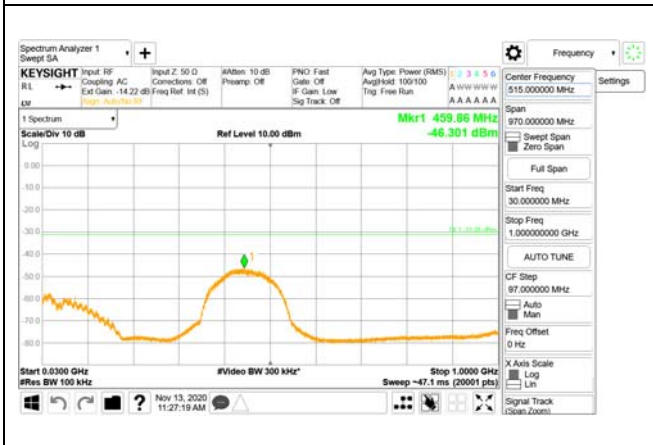

30 MHz - 1000 MHz