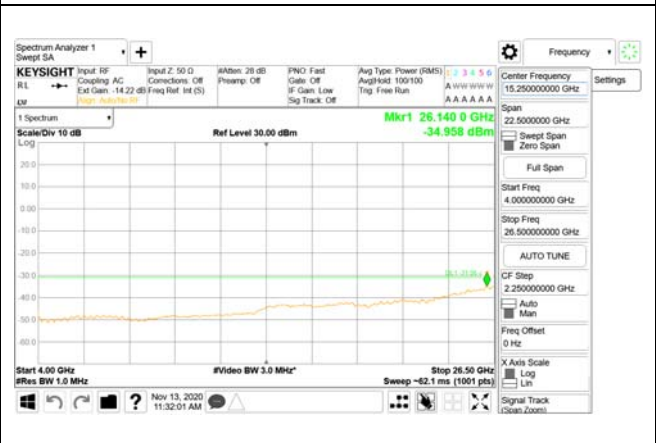

4000 MHz - 26.5 GHz