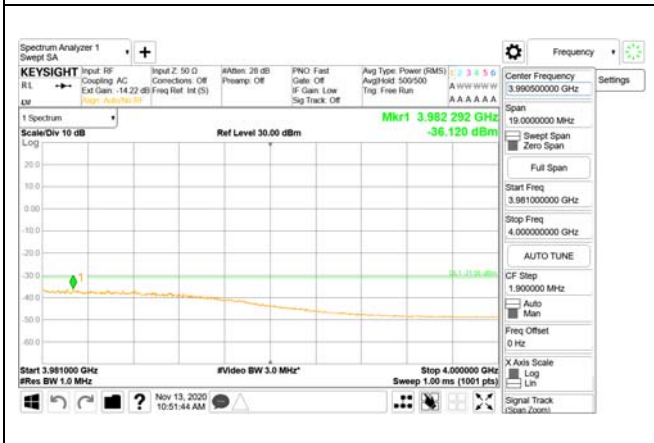

### ANT10

9 kHz - 150 kHz

150 kHz - 30 MHz

30 MHz - 1000 MHz

1000 MHz - 3700 MHz

3981 MHz - 4000 MHz

4000 MHz - 26.5 GHz

**CTK Co., Ltd.**  
 (Ho-dong), 113, Yejik-ro, Cheoin-gu,  
 Yongin-si, Gyeonggi-do, Korea  
 Tel: +82-31-339-9970  
 Fax: +82-31-624-9501