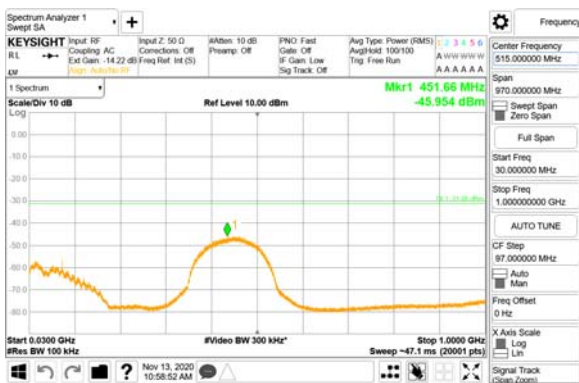

### ANT14

9 kHz - 150 kHz

150 kHz - 30 MHz

30 MHz - 1000 MHz

1000 MHz - 3700 MHz

3981 MHz - 4000 MHz

4000 MHz - 26.5 GHz

**ANT15**