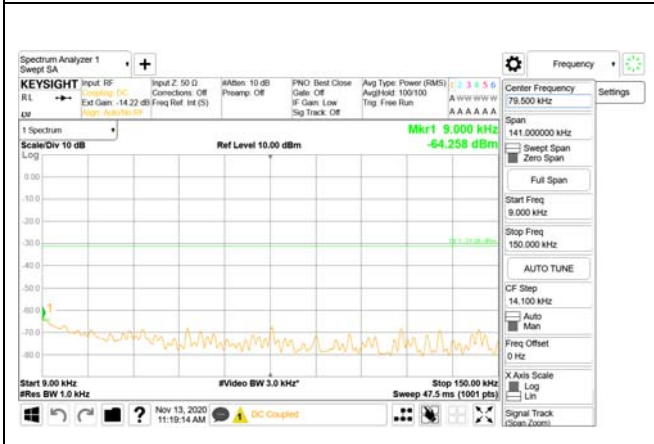

ANT25

9 kHz - 150 kHz