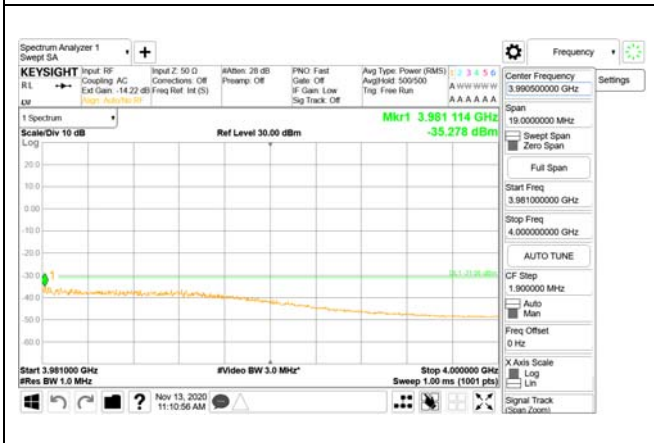

150 kHz - 30 MHz

30 MHz - 1000 MHz

1000 MHz - 3700 MHz

3981 MHz - 4000 MHz

4000 MHz - 26.5 GHz

**ANT21**

9 kHz - 150 kHz

150 kHz - 30 MHz