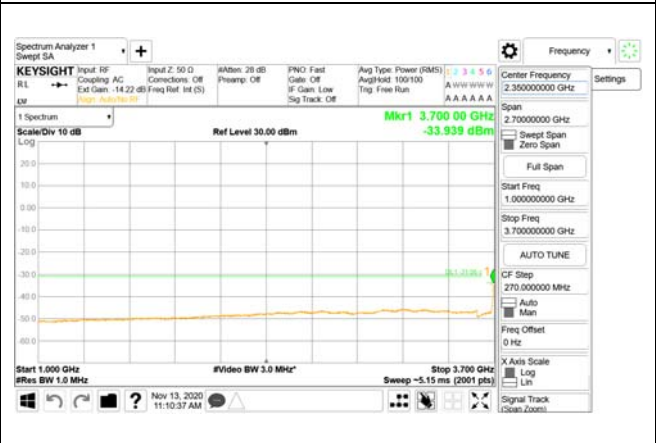

9 kHz - 150 kHz

150 kHz - 30 MHz

30 MHz - 1000 MHz

1000 MHz - 3700 MHz

3981 MHz - 4000 MHz

4000 MHz - 26.5 GHz

**ANT20**

9 kHz - 150 kHz

150 kHz - 30 MHz

30 MHz - 1000 MHz

1000 MHz - 3700 MHz

3981 MHz - 4000 MHz

4000 MHz - 26.5 GHz

**ANT21**

9 kHz - 150 kHz

150 kHz - 30 MHz