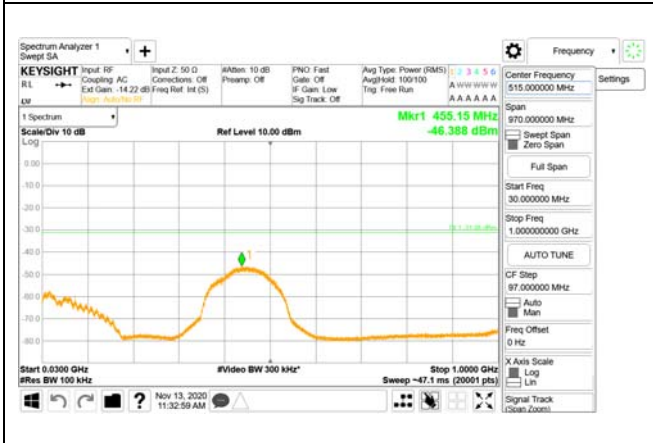

### ANT32

9 kHz - 150 kHz

150 kHz - 30 MHz

30 MHz - 1000 MHz

1000 MHz - 3700 MHz

3981 MHz - 4000 MHz

4000 MHz - 26.5 GHz

**CTK Co., Ltd.**  
 (Ho-dong), 113, Yejik-ro, Cheoin-gu,  
 Yongin-si, Gyeonggi-do, Korea  
 Tel: +82-31-339-9970  
 Fax: +82-31-624-9501