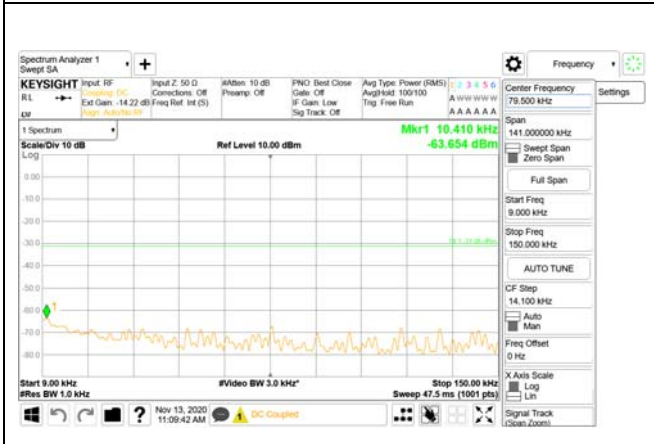

9 kHz - 150 kHz

150 kHz - 30 MHz

30 MHz - 1000 MHz

1000 MHz - 3700 MHz

3981 MHz - 4000 MHz

4000 MHz - 26.5 GHz

**ANT20**

9 kHz - 150 kHz

150 kHz - 30 MHz

30 MHz - 1000 MHz

1000 MHz - 3700 MHz

3981 MHz - 4000 MHz

4000 MHz - 26.5 GHz

**ANT21**

9 kHz - 150 kHz

150 kHz - 30 MHz