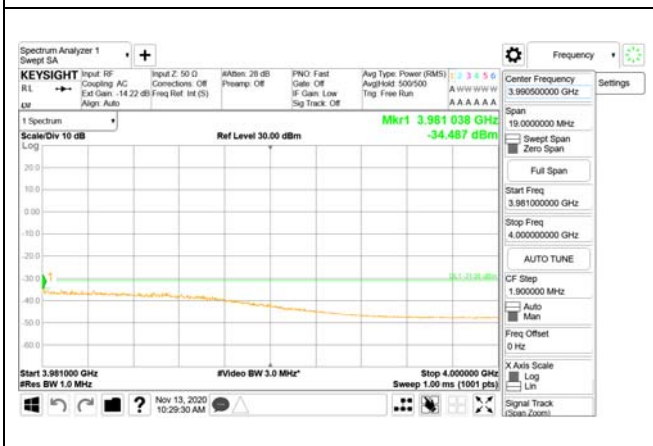

Report No.:  
 CTK-2020-04662  
 Page (1994) / (2355)  
 Pages

**ANT33**

9 kHz - 150 kHz

150 kHz - 30 MHz

30 MHz - 1000 MHz

1000 MHz - 3700 MHz

3981 MHz - 4000 MHz

4000 MHz - 26.5 GHz