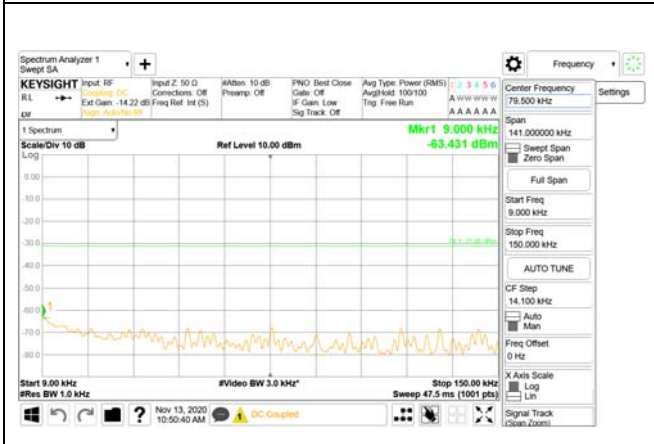

CTK Co., Ltd.
(Ho-dong), 113, Yejik-ro, Cheoin-gu,
Yongin-si, Gyeonggi-do, Korea
Tel: +82-31-339-9970
Fax: +82-31-624-9501

Report No.:
CTK-2020-04662
Page (1971) / (2355)
Pages

ANT10

9 kHz - 150 kHz