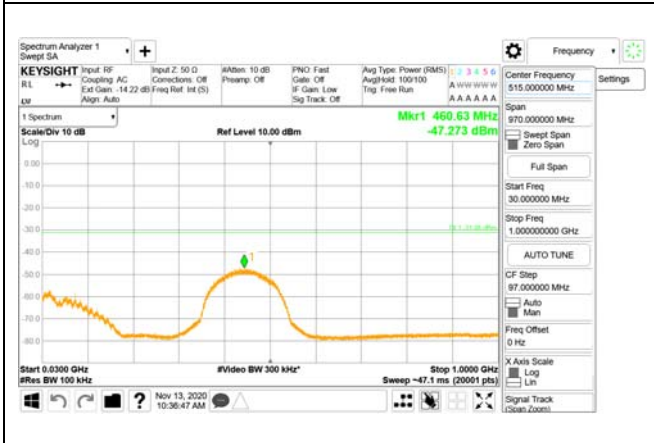

Report No.:  
 CTK-2020-04662  
 Page (1998) / (2355)  
 Pages

**ANT37**

9 kHz - 150 kHz

150 kHz - 30 MHz

30 MHz - 1000 MHz

1000 MHz - 3700 MHz

3981 MHz - 4000 MHz

4000 MHz - 26.5 GHz