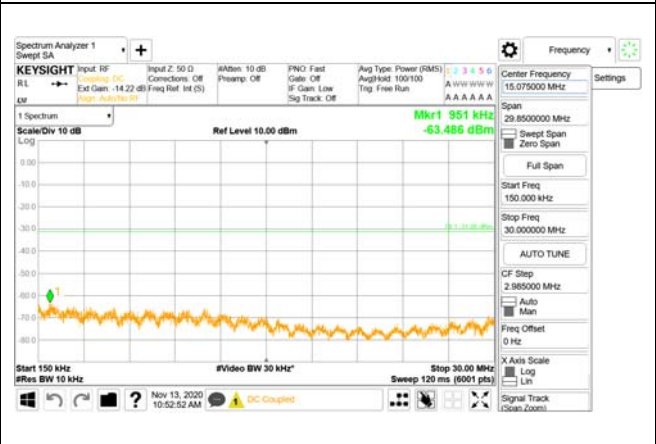

150 kHz - 30 MHz