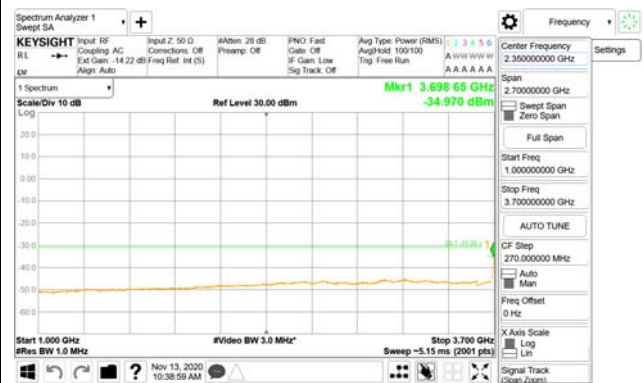

**ANT38**

9 kHz - 150 kHz

150 kHz - 30 MHz

30 MHz - 1000 MHz

1000 MHz - 3700 MHz

3981 MHz - 4000 MHz

4000 MHz - 26.5 GHz

**CTK Co., Ltd.**  
(Ho-dong), 113, Yejik-ro, Cheoin-gu,  
Yongin-si, Gyeonggi-do, Korea  
Tel: +82-31-339-9970  
Fax: +82-31-624-9501