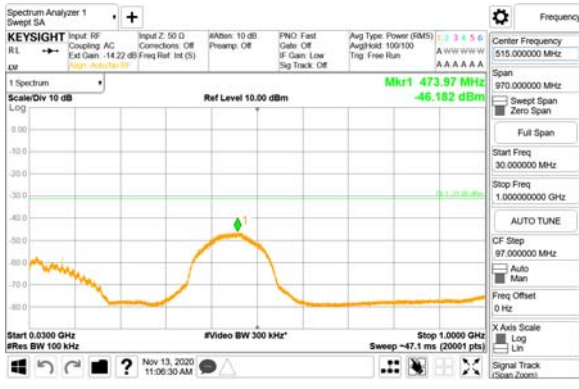

### ANT18

9 kHz - 150 kHz

150 kHz - 30 MHz

30 MHz - 1000 MHz

1000 MHz - 3700 MHz

3981 MHz - 4000 MHz

4000 MHz - 26.5 GHz

**ANT19**

9 kHz - 150 kHz

150 kHz - 30 MHz

30 MHz - 1000 MHz

1000 MHz - 3700 MHz

3981 MHz - 4000 MHz

4000 MHz - 26.5 GHz

**ANT20**

9 kHz - 150 kHz