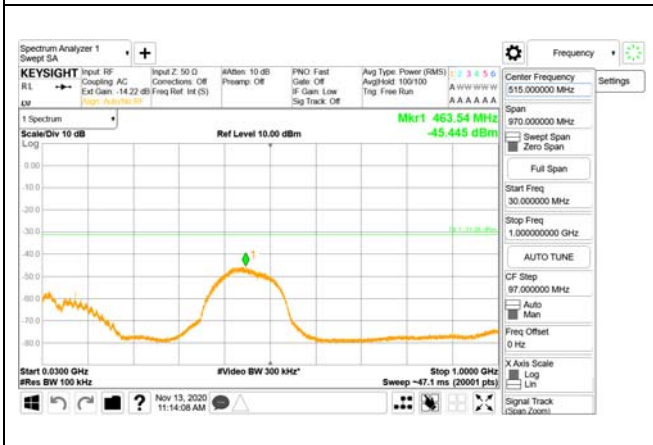

### ANT22

9 kHz - 150 kHz

150 kHz - 30 MHz

30 MHz - 1000 MHz

1000 MHz - 3700 MHz

3981 MHz - 4000 MHz

4000 MHz - 26.5 GHz

**ANT23**