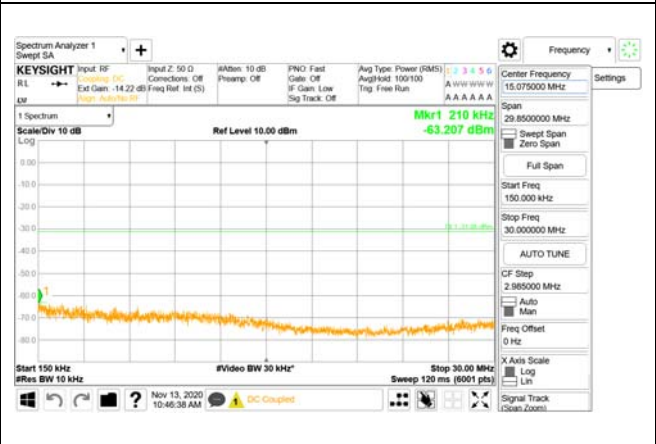

150 kHz - 30 MHz