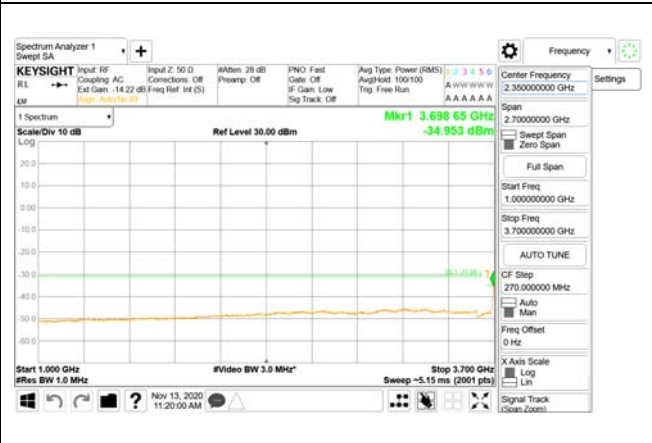

### ANT24

9 kHz - 150 kHz

150 kHz - 30 MHz

30 MHz - 1000 MHz

1000 MHz - 3700 MHz

3981 MHz - 4000 MHz

4000 MHz - 26.5 GHz

**ANT25**

9 kHz - 150 kHz

150 kHz - 30 MHz

30 MHz - 1000 MHz

1000 MHz - 3700 MHz

3981 MHz - 4000 MHz

4000 MHz - 26.5 GHz

**ANT26**

9 kHz - 150 kHz

150 kHz - 30 MHz

30 MHz - 1000 MHz

1000 MHz - 3700 MHz

3981 MHz - 4000 MHz

4000 MHz - 26.5 GHz

**ANT27**

9 kHz - 150 kHz

150 kHz - 30 MHz