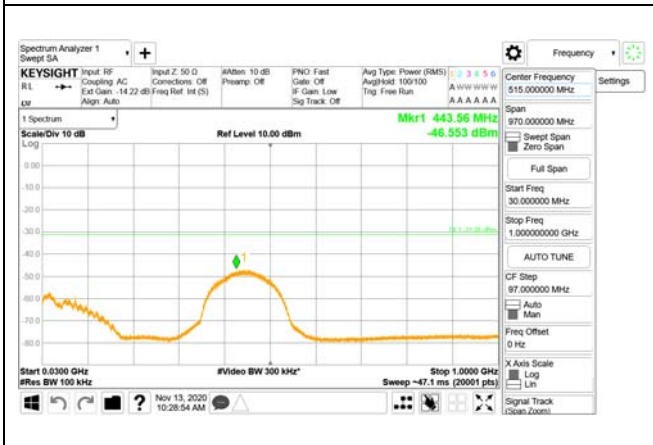

Report No.:  
 CTK-2020-04662  
 Page (1994) / (2355)  
 Pages

**ANT33**

9 kHz - 150 kHz

150 kHz - 30 MHz

30 MHz - 1000 MHz

1000 MHz - 3700 MHz

3981 MHz - 4000 MHz

4000 MHz - 26.5 GHz