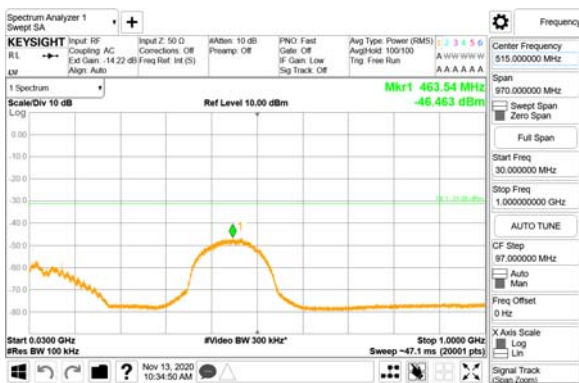

### ANT36

9 kHz - 150 kHz

150 kHz - 30 MHz

30 MHz - 1000 MHz

1000 MHz - 3700 MHz

3981 MHz - 4000 MHz

4000 MHz - 26.5 GHz

**CTK Co., Ltd.**  
 (Ho-dong), 113, Yejik-ro, Cheoin-gu,  
 Yongin-si, Gyeonggi-do, Korea  
 Tel: +82-31-339-9970  
 Fax: +82-31-624-9501