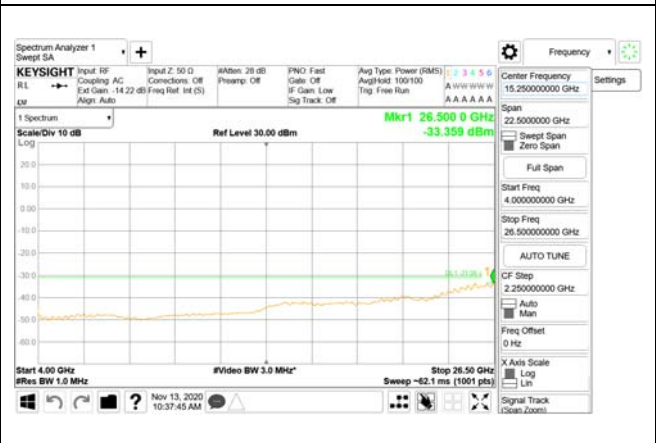

Report No.:  
 CTK-2020-04662  
 Page (1998) / (2355)  
 Pages

**ANT37**

9 kHz - 150 kHz

150 kHz - 30 MHz

30 MHz - 1000 MHz

1000 MHz - 3700 MHz

3981 MHz - 4000 MHz

4000 MHz - 26.5 GHz