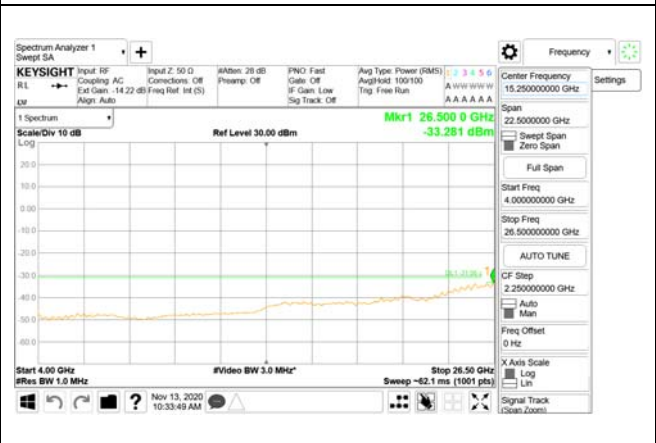

### ANT35

9 kHz - 150 kHz

150 kHz - 30 MHz

30 MHz - 1000 MHz

1000 MHz - 3700 MHz

3981 MHz - 4000 MHz

4000 MHz - 26.5 GHz

**CTK Co., Ltd.**  
(Ho-dong), 113, Yejik-ro, Cheoin-gu,  
Yongin-si, Gyeonggi-do, Korea  
Tel: +82-31-339-9970  
Fax: +82-31-624-9501