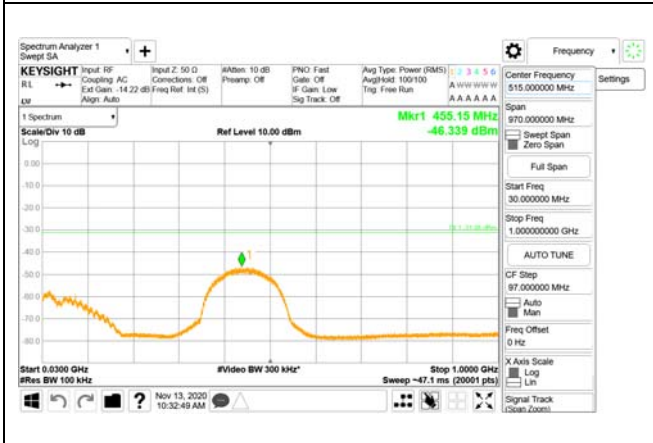

### ANT35

9 kHz - 150 kHz

150 kHz - 30 MHz

30 MHz - 1000 MHz

1000 MHz - 3700 MHz

3981 MHz - 4000 MHz

4000 MHz - 26.5 GHz

**CTK Co., Ltd.**  
(Ho-dong), 113, Yejik-ro, Cheoin-gu,  
Yongin-si, Gyeonggi-do, Korea  
Tel: +82-31-339-9970  
Fax: +82-31-624-9501