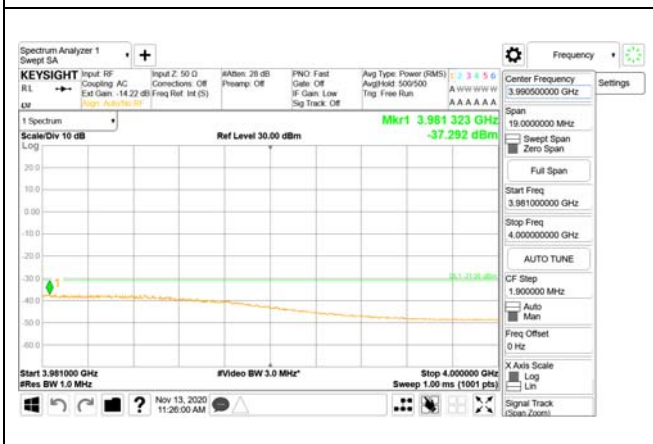

### ANT28

9 kHz - 150 kHz

150 kHz - 30 MHz

30 MHz - 1000 MHz

1000 MHz - 3700 MHz

3981 MHz - 4000 MHz

4000 MHz - 26.5 GHz

**ANT29**