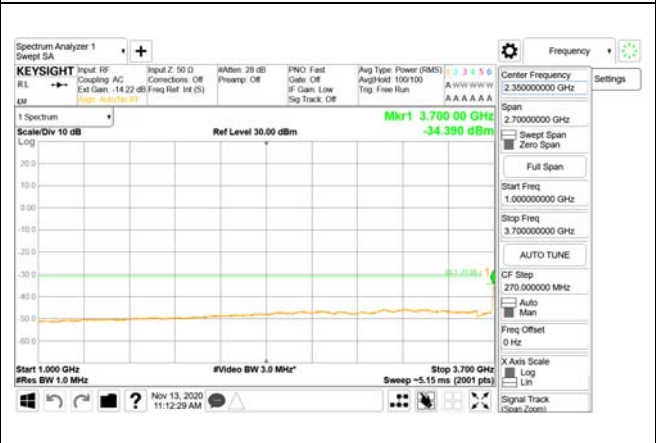

1000 MHz - 3700 MHz