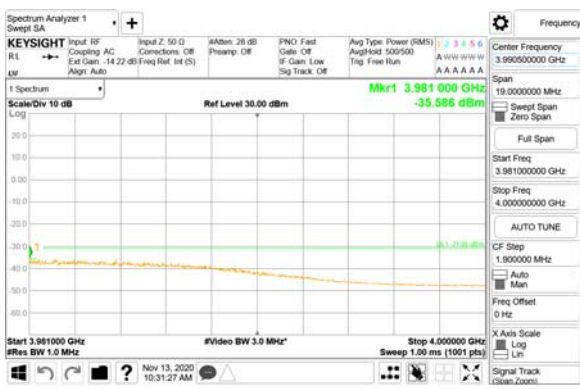

### ANT34

9 kHz - 150 kHz

150 kHz - 30 MHz

30 MHz - 1000 MHz

1000 MHz - 3700 MHz

3981 MHz - 4000 MHz

4000 MHz - 26.5 GHz

**CTK Co., Ltd.**  
(Ho-dong), 113, Yejik-ro, Cheoin-gu,  
Yongin-si, Gyeonggi-do, Korea  
Tel: +82-31-339-9970  
Fax: +82-31-624-9501