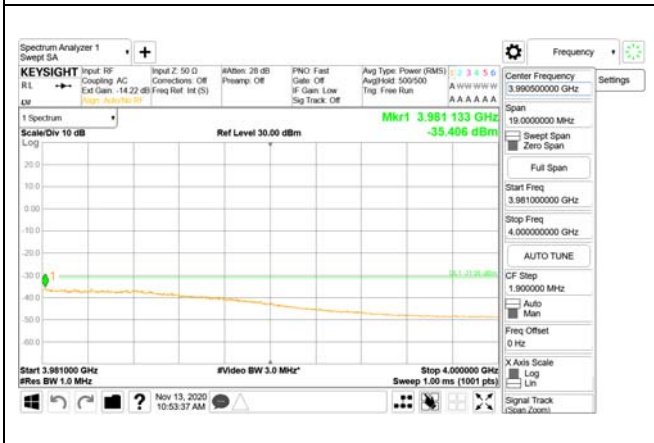

Report No.:  
 CTK-2020-04662  
 Page (1972) / (2355)  
 Pages

**ANT11**

9 kHz - 150 kHz

150 kHz - 30 MHz

30 MHz - 1000 MHz

1000 MHz - 3700 MHz

3981 MHz - 4000 MHz

4000 MHz - 26.5 GHz