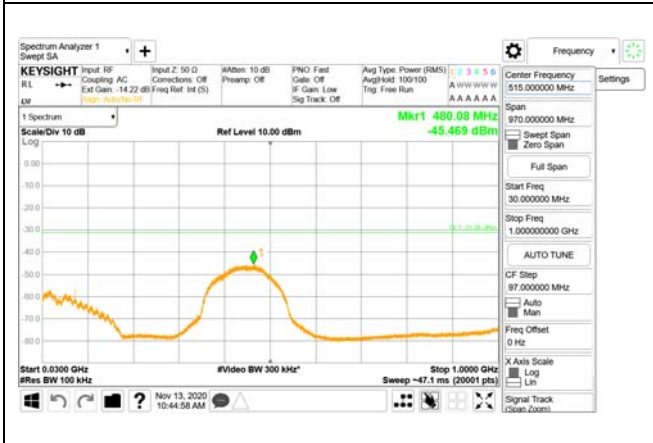

### ANT7

9 kHz - 150 kHz

150 kHz - 30 MHz

30 MHz - 1000 MHz

1000 MHz - 3700 MHz

3981 MHz - 4000 MHz

4000 MHz - 26.5 GHz

**CTK Co., Ltd.**  
(Ho-dong), 113, Yejik-ro, Cheoin-gu,  
Yongin-si, Gyeonggi-do, Korea  
Tel: +82-31-339-9970  
Fax: +82-31-624-9501