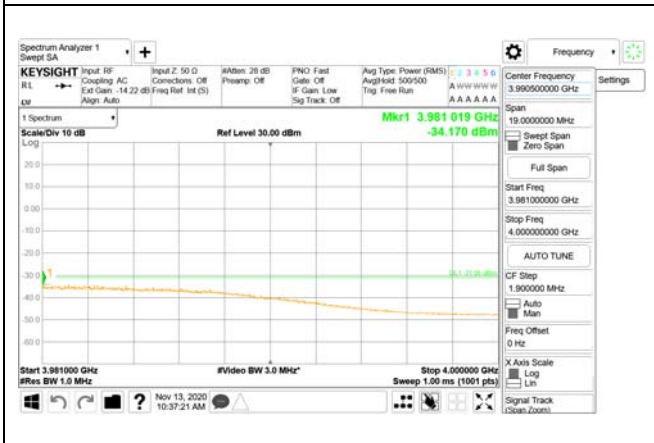

Report No.:  
 CTK-2020-04662  
 Page (1998) / (2355)  
 Pages

**ANT37**

9 kHz - 150 kHz

150 kHz - 30 MHz

30 MHz - 1000 MHz

1000 MHz - 3700 MHz

3981 MHz - 4000 MHz

4000 MHz - 26.5 GHz