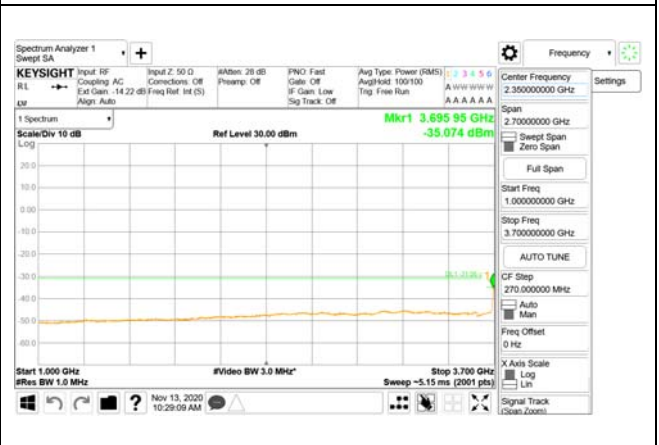

Report No.:  
 CTK-2020-04662  
 Page (1994) / (2355)  
 Pages

**ANT33**

9 kHz - 150 kHz

150 kHz - 30 MHz

30 MHz - 1000 MHz

1000 MHz - 3700 MHz

3981 MHz - 4000 MHz

4000 MHz - 26.5 GHz