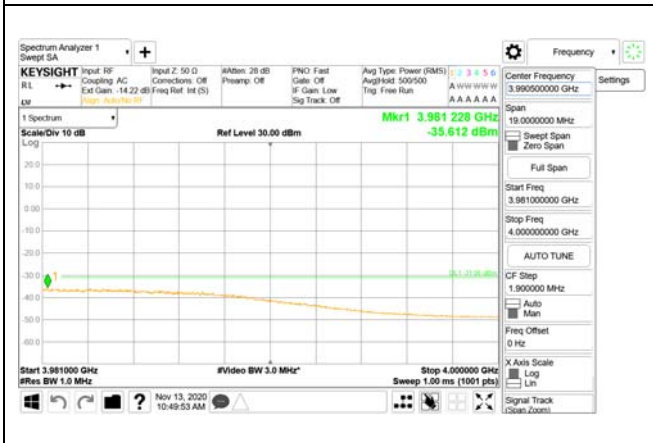

### ANT9

9 kHz - 150 kHz

150 kHz - 30 MHz

30 MHz - 1000 MHz

1000 MHz - 3700 MHz

3981 MHz - 4000 MHz

4000 MHz - 26.5 GHz

**CTK Co., Ltd.**  
(Ho-dong), 113, Yejik-ro, Cheoin-gu,  
Yongin-si, Gyeonggi-do, Korea  
Tel: +82-31-339-9970  
Fax: +82-31-624-9501