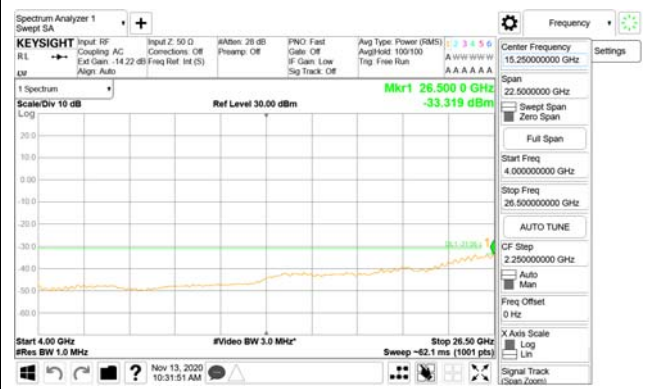

### ANT34

9 kHz - 150 kHz

150 kHz - 30 MHz

30 MHz - 1000 MHz

1000 MHz - 3700 MHz

3981 MHz - 4000 MHz

4000 MHz - 26.5 GHz

**CTK Co., Ltd.**  
(Ho-dong), 113, Yejik-ro, Cheoin-gu,  
Yongin-si, Gyeonggi-do, Korea  
Tel: +82-31-339-9970  
Fax: +82-31-624-9501