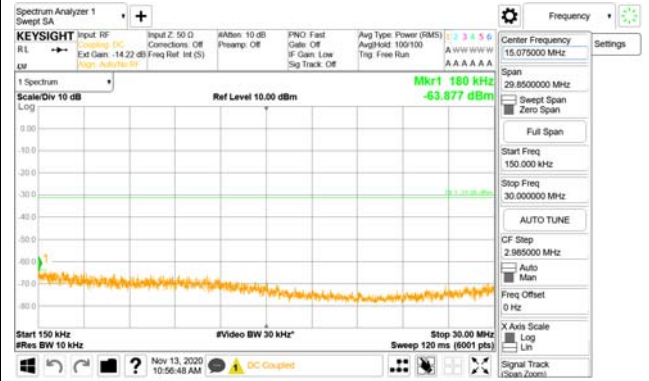

150 kHz - 30 MHz