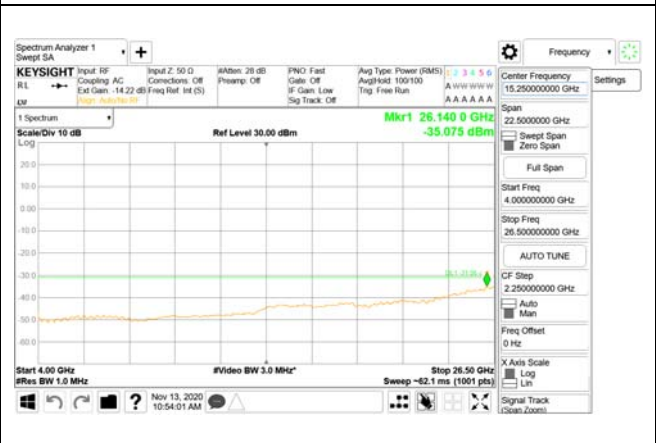

Report No.:  
 CTK-2020-04662  
 Page (1972) / (2355)  
 Pages

**ANT11**

9 kHz - 150 kHz

150 kHz - 30 MHz

30 MHz - 1000 MHz

1000 MHz - 3700 MHz

3981 MHz - 4000 MHz

4000 MHz - 26.5 GHz