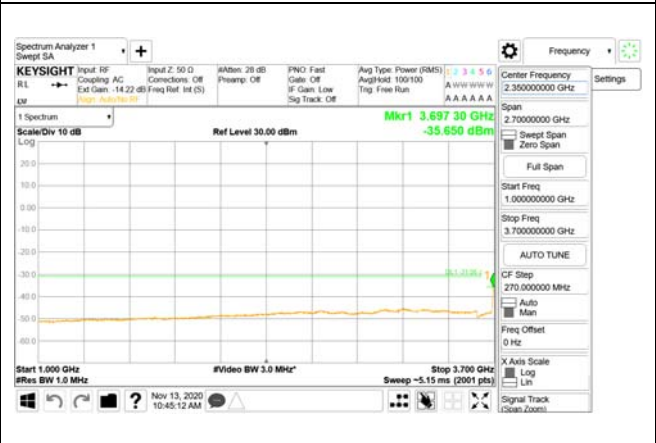

### ANT7

9 kHz - 150 kHz

150 kHz - 30 MHz

30 MHz - 1000 MHz

1000 MHz - 3700 MHz

3981 MHz - 4000 MHz

4000 MHz - 26.5 GHz

**CTK Co., Ltd.**  
(Ho-dong), 113, Yejik-ro, Cheoin-gu,  
Yongin-si, Gyeonggi-do, Korea  
Tel: +82-31-339-9970  
Fax: +82-31-624-9501