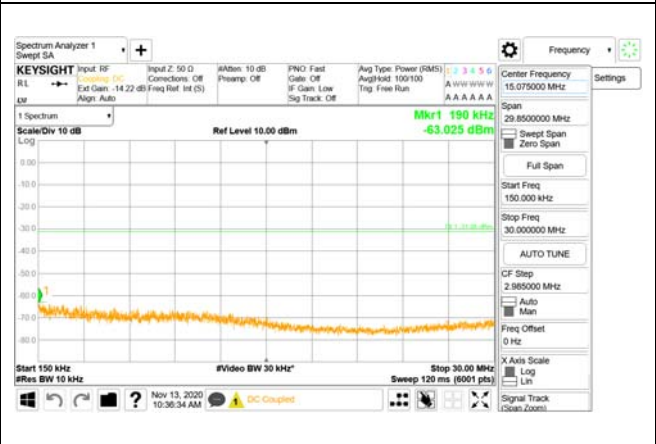

150 kHz - 30 MHz