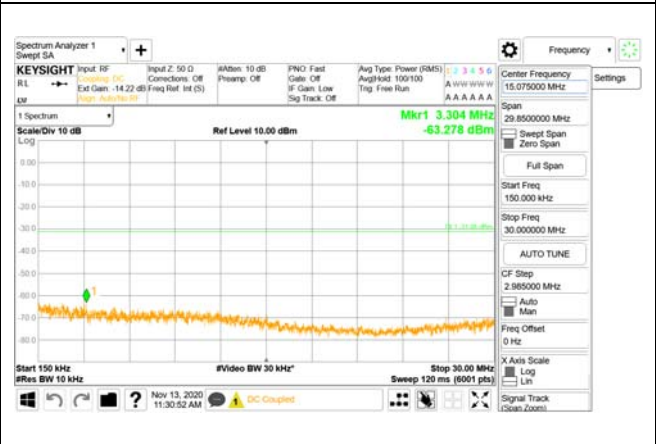

150 kHz - 30 MHz