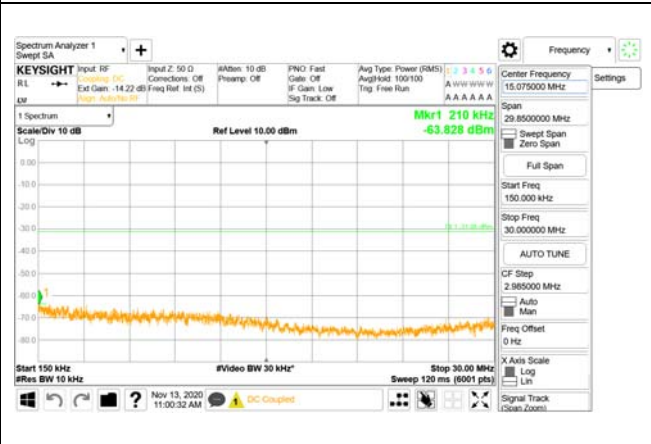

150 kHz - 30 MHz