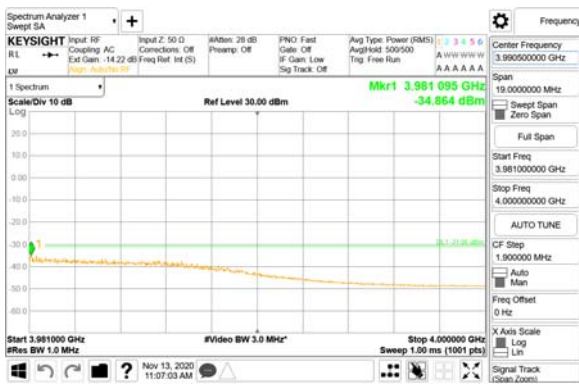

### ANT18

9 kHz - 150 kHz

150 kHz - 30 MHz

30 MHz - 1000 MHz

1000 MHz - 3700 MHz

3981 MHz - 4000 MHz

4000 MHz - 26.5 GHz

**ANT19**

9 kHz - 150 kHz

150 kHz - 30 MHz

30 MHz - 1000 MHz

1000 MHz - 3700 MHz

3981 MHz - 4000 MHz

4000 MHz - 26.5 GHz

**ANT20**

9 kHz - 150 kHz