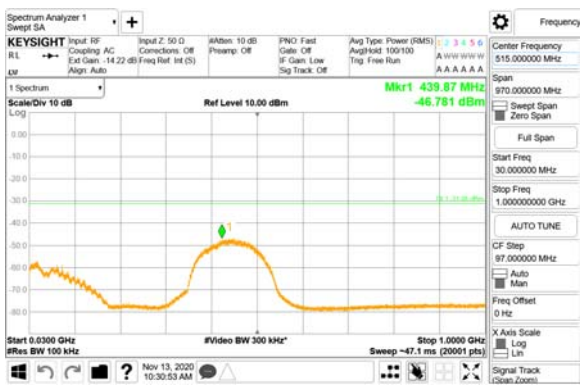

### ANT34

9 kHz - 150 kHz

150 kHz - 30 MHz

30 MHz - 1000 MHz

1000 MHz - 3700 MHz

3981 MHz - 4000 MHz

4000 MHz - 26.5 GHz

**CTK Co., Ltd.**  
(Ho-dong), 113, Yejik-ro, Cheoin-gu,  
Yongin-si, Gyeonggi-do, Korea  
Tel: +82-31-339-9970  
Fax: +82-31-624-9501