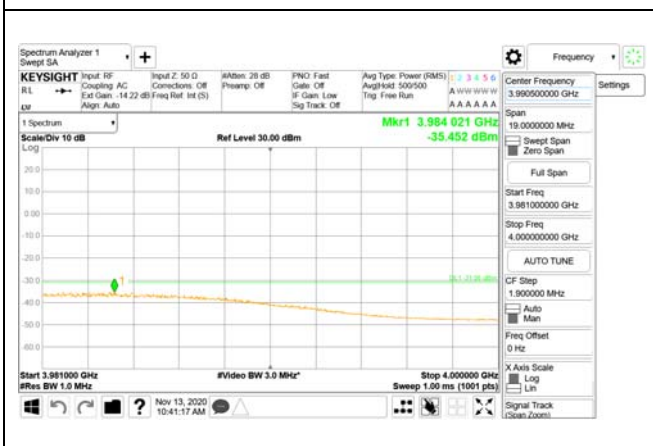

### ANT39

9 kHz - 150 kHz

150 kHz - 30 MHz

30 MHz - 1000 MHz

1000 MHz - 3700 MHz

3981 MHz - 4000 MHz

4000 MHz - 26.5 GHz

**ANT40**