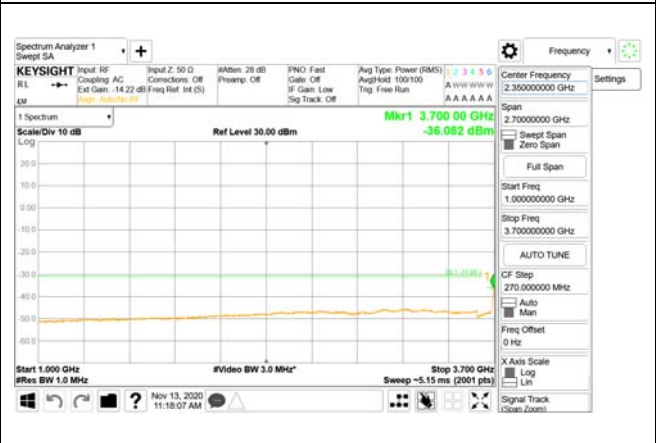

### ANT24

9 kHz - 150 kHz

150 kHz - 30 MHz

30 MHz - 1000 MHz

1000 MHz - 3700 MHz

3981 MHz - 4000 MHz

4000 MHz - 26.5 GHz

**ANT25**