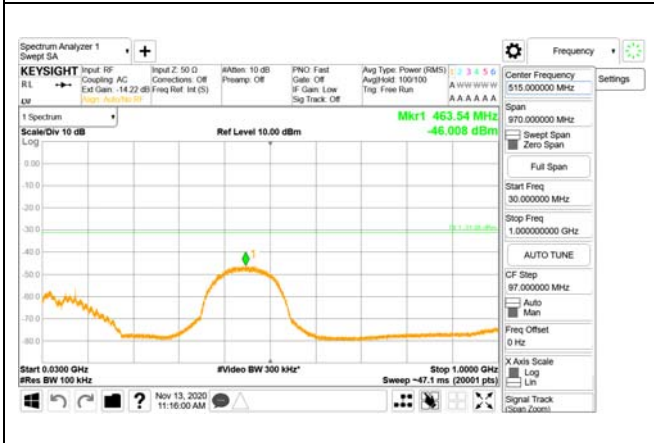

30 MHz - 1000 MHz