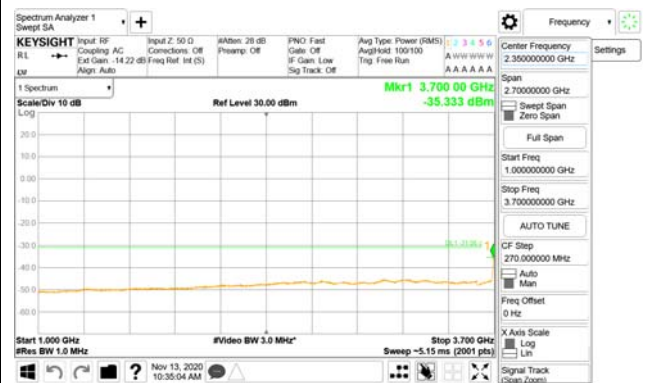

### ANT36

9 kHz - 150 kHz

150 kHz - 30 MHz

30 MHz - 1000 MHz

1000 MHz - 3700 MHz

3981 MHz - 4000 MHz

4000 MHz - 26.5 GHz

**CTK Co., Ltd.**  
 (Ho-dong), 113, Yejik-ro, Cheoin-gu,  
 Yongin-si, Gyeonggi-do, Korea  
 Tel: +82-31-339-9970  
 Fax: +82-31-624-9501