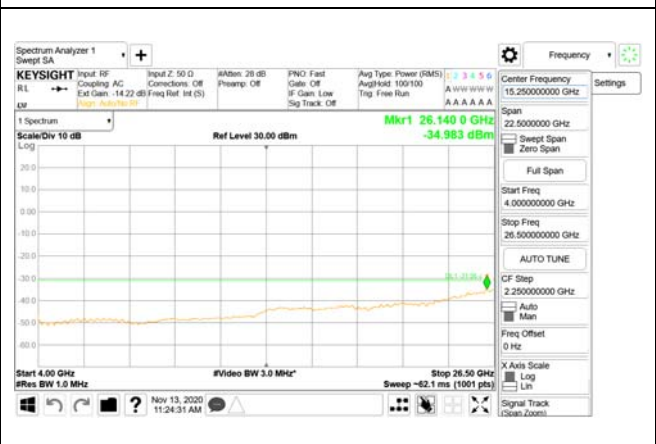

4000 MHz - 26.5 GHz