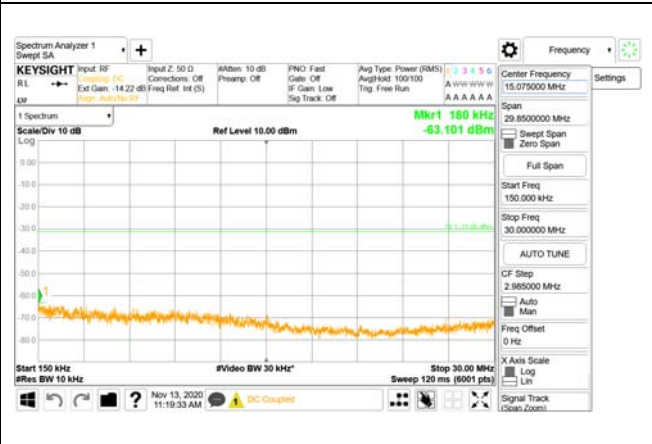

150 kHz - 30 MHz