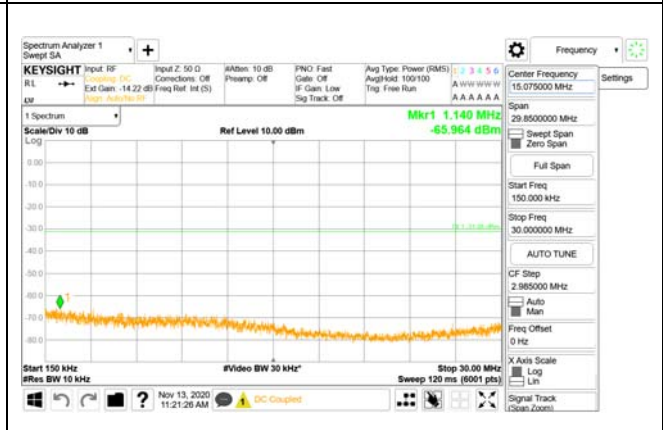

150 kHz - 30 MHz