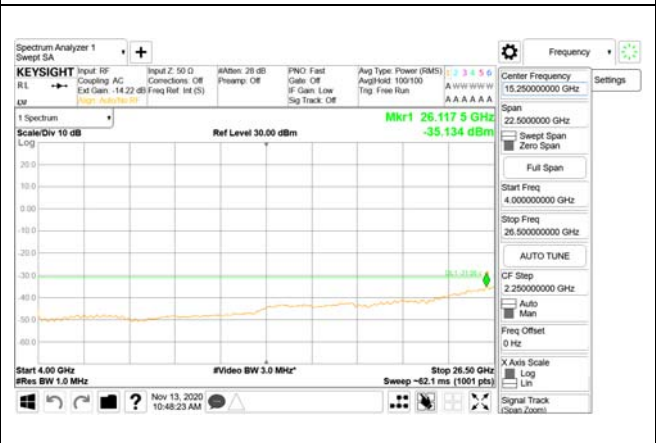

### ANT8

9 kHz - 150 kHz

150 kHz - 30 MHz

30 MHz - 1000 MHz

1000 MHz - 3700 MHz

3981 MHz - 4000 MHz

4000 MHz - 26.5 GHz

**CTK Co., Ltd.**  
(Ho-dong), 113, Yejik-ro, Cheoin-gu,  
Yongin-si, Gyeonggi-do, Korea  
Tel: +82-31-339-9970  
Fax: +82-31-624-9501