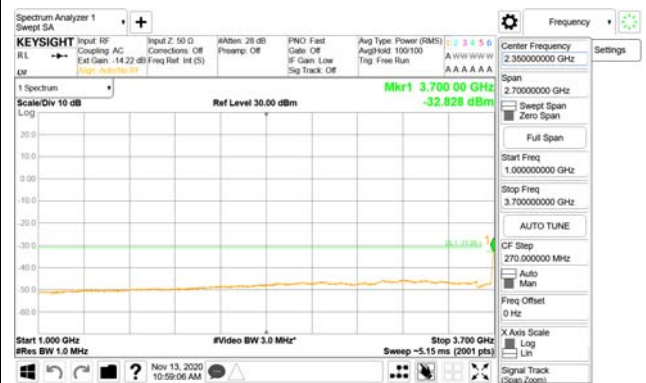

### ANT14

9 kHz - 150 kHz

150 kHz - 30 MHz

30 MHz - 1000 MHz

1000 MHz - 3700 MHz

3981 MHz - 4000 MHz

4000 MHz - 26.5 GHz

**ANT15**