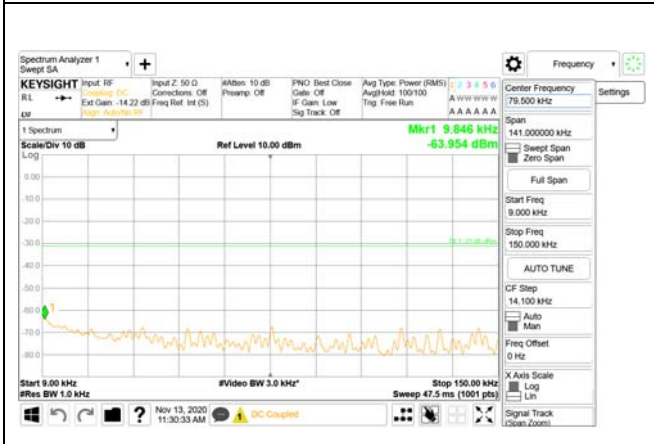

ANT31

9 kHz - 150 kHz