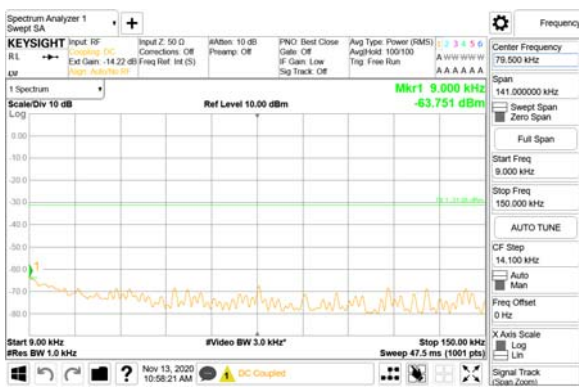

CTK Co., Ltd.
(Ho-dong), 113, Yejik-ro, Cheoin-gu,
Yongin-si, Gyeonggi-do, Korea
Tel: +82-31-339-9970
Fax: +82-31-624-9501

Report No.:
CTK-2020-04662
Page (1975) / (2355)
Pages

ANT14

9 kHz - 150 kHz