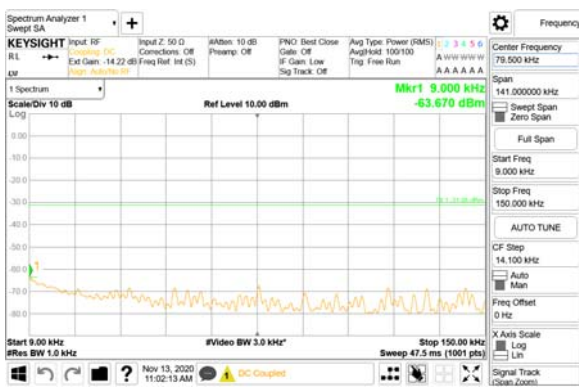

CTK Co., Ltd.
(Ho-dong), 113, Yejik-ro, Cheoin-gu,
Yongin-si, Gyeonggi-do, Korea
Tel: +82-31-339-9970
Fax: +82-31-624-9501

Report No.:
CTK-2020-04662
Page (1977) / (2355)
Pages

ANT16

9 kHz - 150 kHz