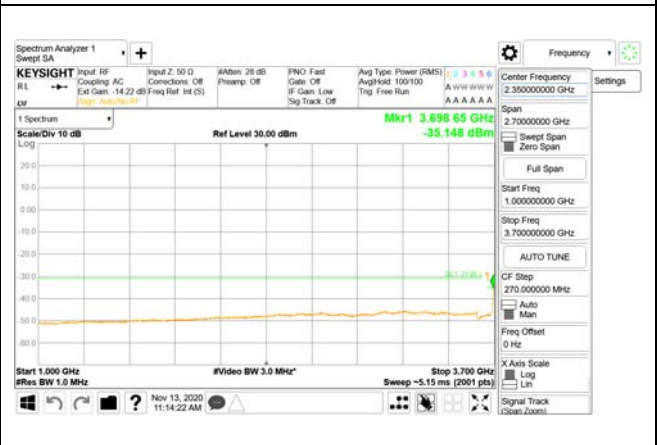

### ANT22

9 kHz - 150 kHz

150 kHz - 30 MHz

30 MHz - 1000 MHz

1000 MHz - 3700 MHz

3981 MHz - 4000 MHz

4000 MHz - 26.5 GHz

**ANT23**