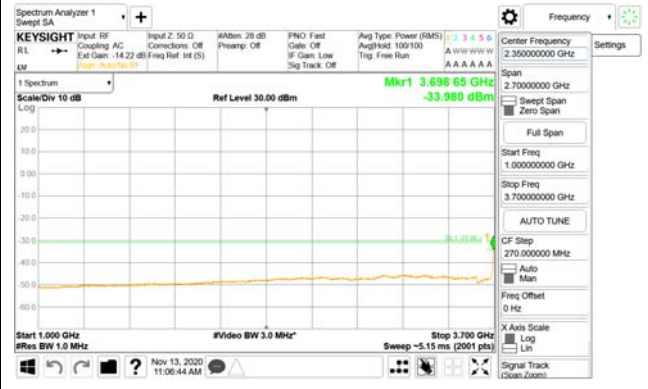

### ANT18

9 kHz - 150 kHz

150 kHz - 30 MHz

30 MHz - 1000 MHz

1000 MHz - 3700 MHz

3981 MHz - 4000 MHz

4000 MHz - 26.5 GHz

**ANT19**

9 kHz - 150 kHz

150 kHz - 30 MHz

30 MHz - 1000 MHz

1000 MHz - 3700 MHz

3981 MHz - 4000 MHz

4000 MHz - 26.5 GHz

**ANT20**

9 kHz - 150 kHz