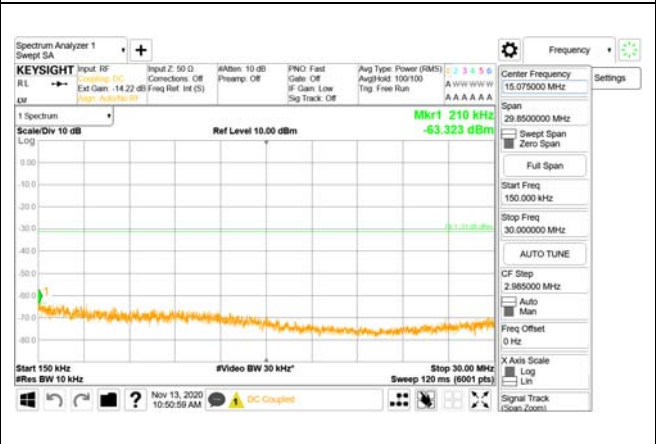

150 kHz - 30 MHz