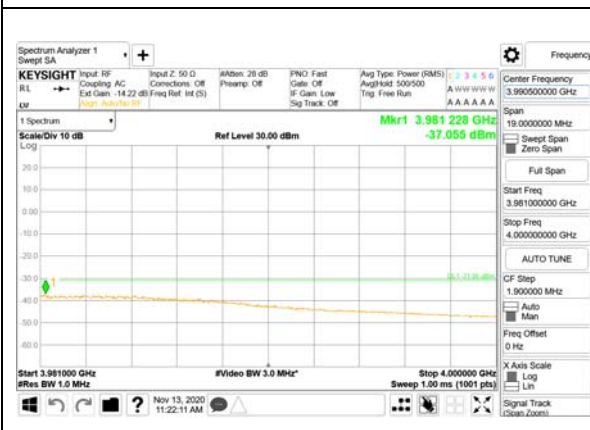

150 kHz - 30 MHz

30 MHz - 1000 MHz

1000 MHz - 3700 MHz

3981 MHz - 4000 MHz

4000 MHz - 26.5 GHz

**ANT27**

9 kHz - 150 kHz

150 kHz - 30 MHz