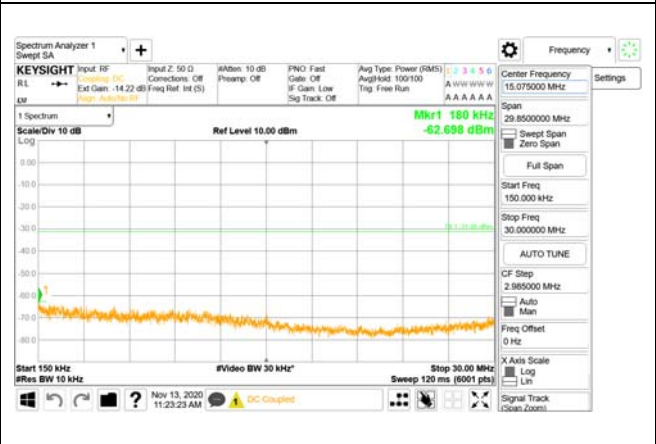

150 kHz - 30 MHz

30 MHz - 1000 MHz

1000 MHz - 3700 MHz

3981 MHz - 4000 MHz

4000 MHz - 26.5 GHz

**ANT27**

9 kHz - 150 kHz

150 kHz - 30 MHz