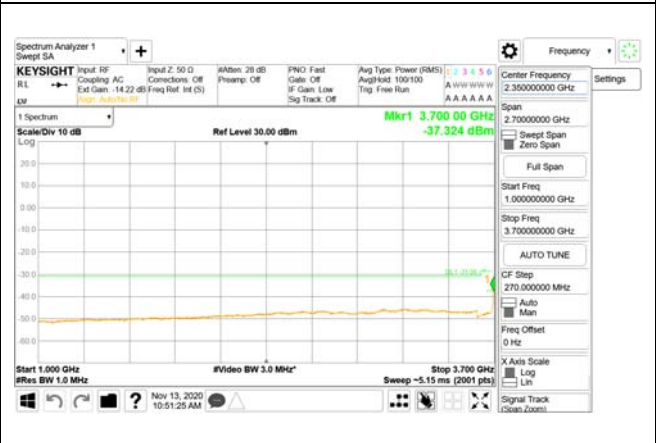

### ANT10

9 kHz - 150 kHz

150 kHz - 30 MHz

30 MHz - 1000 MHz

1000 MHz - 3700 MHz

3981 MHz - 4000 MHz

4000 MHz - 26.5 GHz

**CTK Co., Ltd.**  
 (Ho-dong), 113, Yejik-ro, Cheoin-gu,  
 Yongin-si, Gyeonggi-do, Korea  
 Tel: +82-31-339-9970  
 Fax: +82-31-624-9501