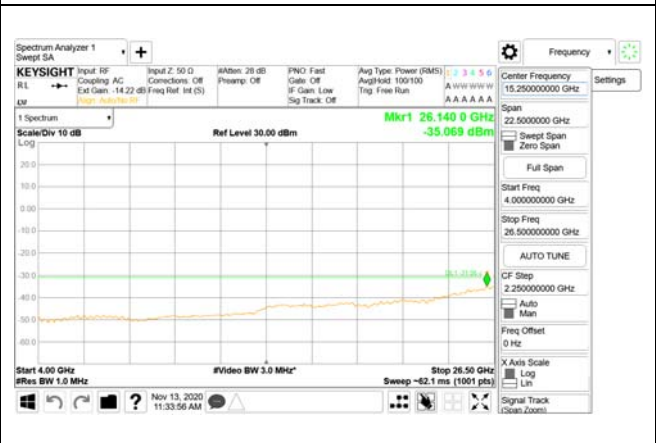

### ANT32

9 kHz - 150 kHz

150 kHz - 30 MHz

30 MHz - 1000 MHz

1000 MHz - 3700 MHz

3981 MHz - 4000 MHz

4000 MHz - 26.5 GHz

**CTK Co., Ltd.**  
 (Ho-dong), 113, Yejik-ro, Cheoin-gu,  
 Yongin-si, Gyeonggi-do, Korea  
 Tel: +82-31-339-9970  
 Fax: +82-31-624-9501