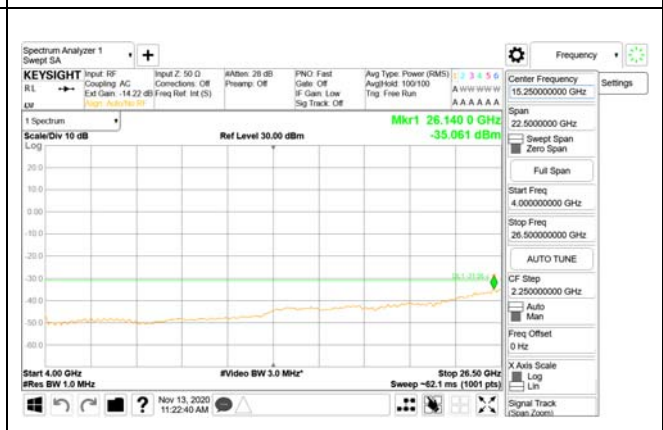

150 kHz - 30 MHz

30 MHz - 1000 MHz

1000 MHz - 3700 MHz

3981 MHz - 4000 MHz

4000 MHz - 26.5 GHz

**ANT27**

9 kHz - 150 kHz

150 kHz - 30 MHz