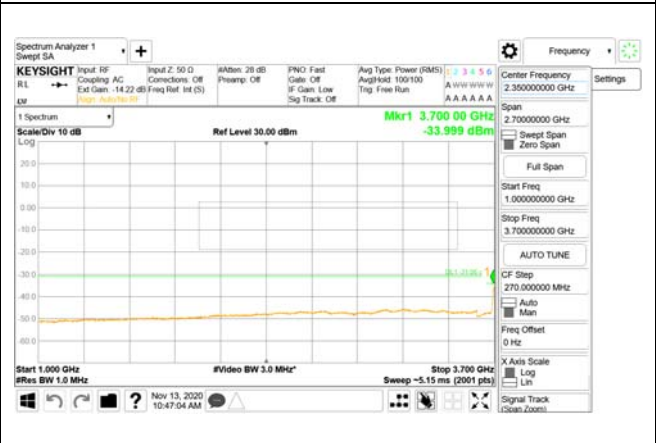

### ANT8

9 kHz - 150 kHz

150 kHz - 30 MHz

30 MHz - 1000 MHz

1000 MHz - 3700 MHz

3981 MHz - 4000 MHz

4000 MHz - 26.5 GHz

**CTK Co., Ltd.**  
(Ho-dong), 113, Yejik-ro, Cheoin-gu,  
Yongin-si, Gyeonggi-do, Korea  
Tel: +82-31-339-9970  
Fax: +82-31-624-9501