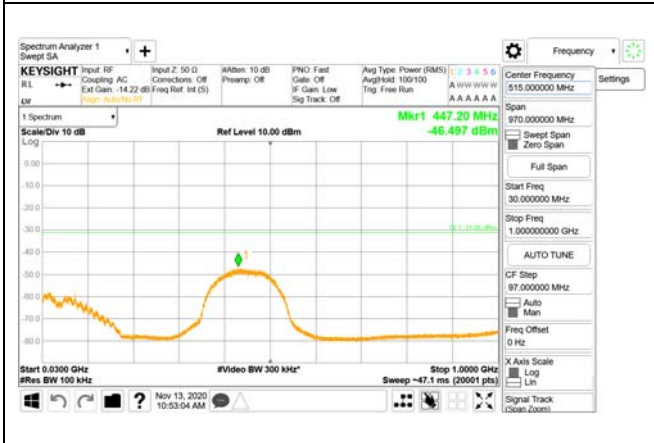

Report No.:  
 CTK-2020-04662  
 Page (1972) / (2355)  
 Pages

**ANT11**

9 kHz - 150 kHz

150 kHz - 30 MHz

30 MHz - 1000 MHz

1000 MHz - 3700 MHz

3981 MHz - 4000 MHz

4000 MHz - 26.5 GHz