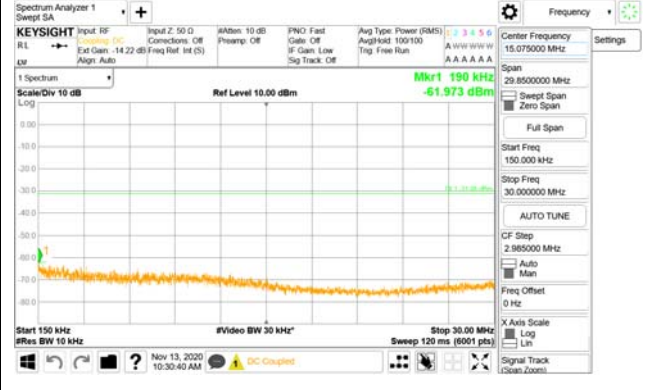

### ANT34

9 kHz - 150 kHz

150 kHz - 30 MHz

30 MHz - 1000 MHz

1000 MHz - 3700 MHz

3981 MHz - 4000 MHz

4000 MHz - 26.5 GHz

**CTK Co., Ltd.**  
(Ho-dong), 113, Yejik-ro, Cheoin-gu,  
Yongin-si, Gyeonggi-do, Korea  
Tel: +82-31-339-9970  
Fax: +82-31-624-9501