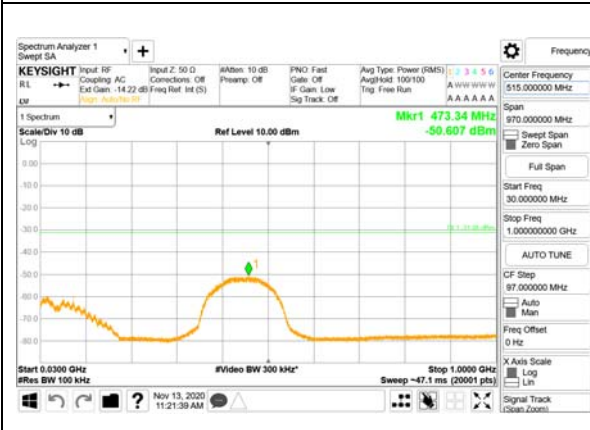

30 MHz - 1000 MHz