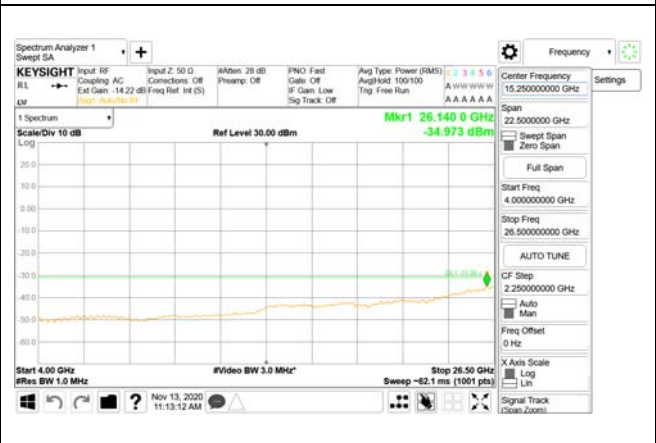

4000 MHz - 26.5 GHz