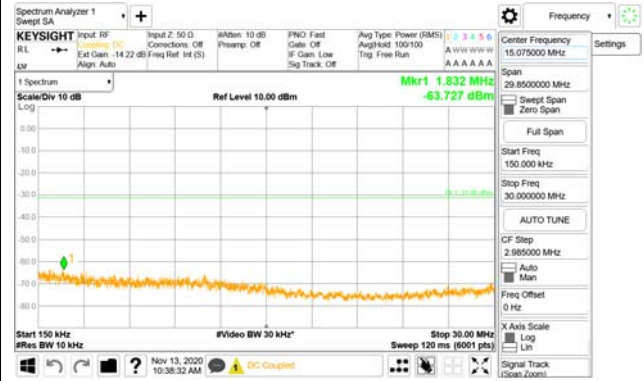

150 kHz - 30 MHz