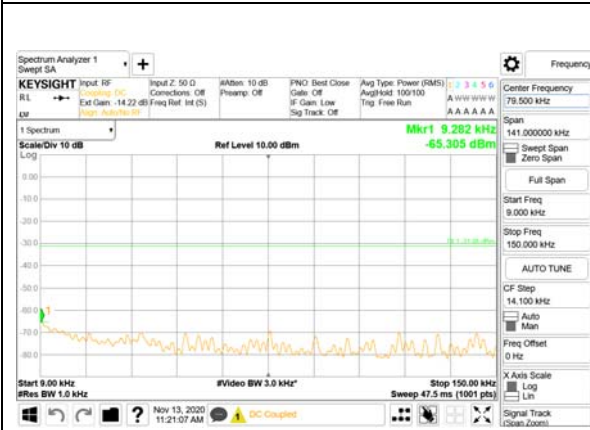

9 kHz - 150 kHz

150 kHz - 30 MHz

30 MHz - 1000 MHz

1000 MHz - 3700 MHz

3981 MHz - 4000 MHz

4000 MHz - 26.5 GHz

**ANT26**

9 kHz - 150 kHz