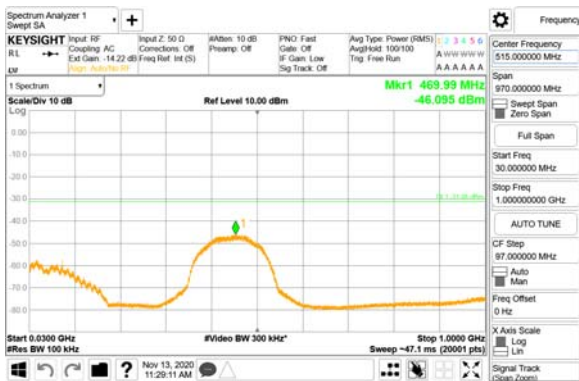

### ANT30

9 kHz - 150 kHz

150 kHz - 30 MHz

30 MHz - 1000 MHz

1000 MHz - 3700 MHz

3981 MHz - 4000 MHz

4000 MHz - 26.5 GHz

**ANT31**