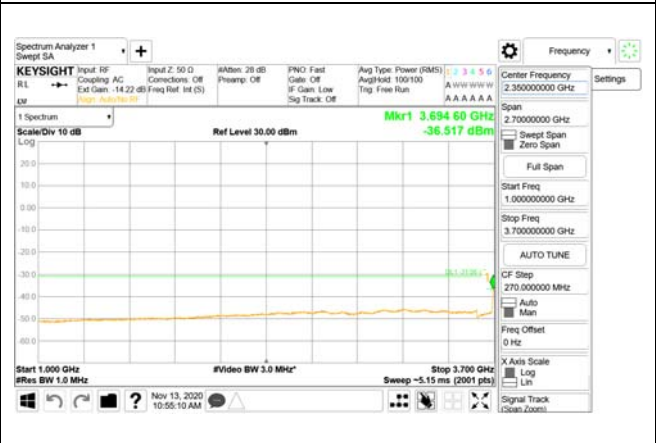

**ANT12**

9 kHz - 150 kHz

150 kHz - 30 MHz

30 MHz - 1000 MHz

1000 MHz - 3700 MHz

3981 MHz - 4000 MHz

4000 MHz - 26.5 GHz

**CTK Co., Ltd.**  
(Ho-dong), 113, Yejik-ro, Cheoin-gu,  
Yongin-si, Gyeonggi-do, Korea  
Tel: +82-31-339-9970  
Fax: +82-31-624-9501