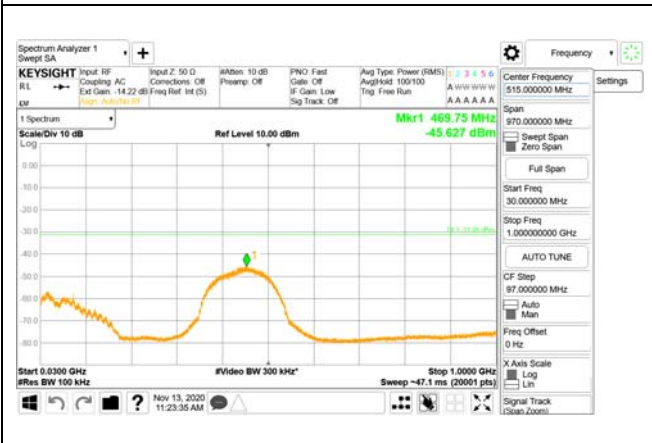

30 MHz - 1000 MHz