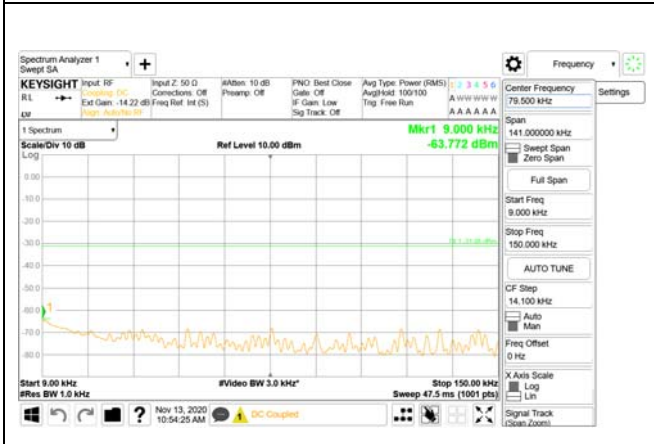

ANT12

9 kHz - 150 kHz