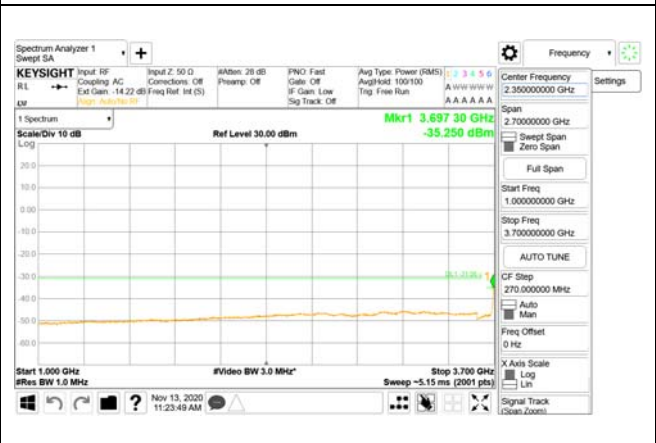

1000 MHz - 3700 MHz