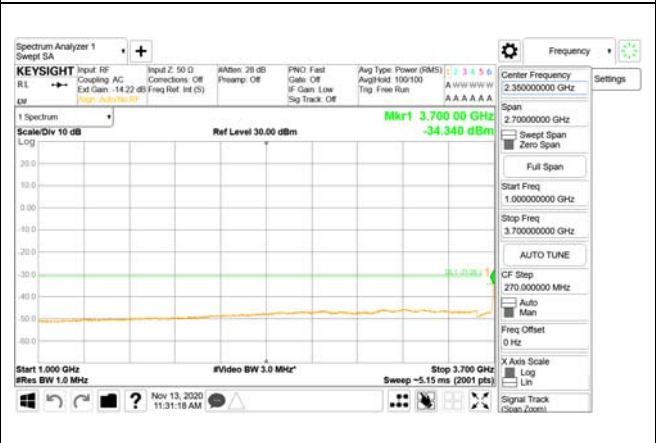

1000 MHz - 3700 MHz