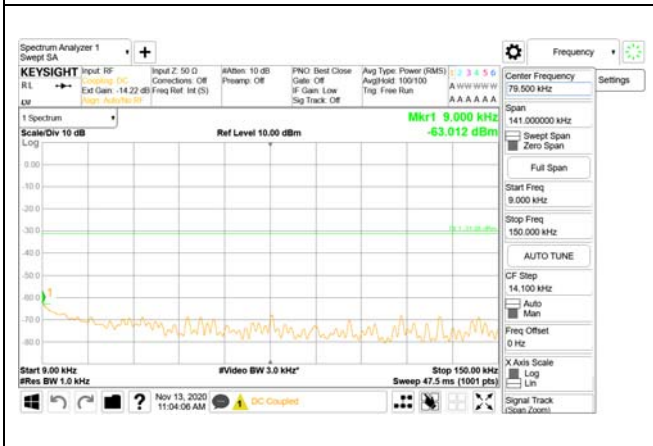

CTK Co., Ltd.
(Ho-dong), 113, Yejik-ro, Cheoin-gu,
Yongin-si, Gyeonggi-do, Korea
Tel: +82-31-339-9970
Fax: +82-31-624-9501

Report No.:
CTK-2020-04662
Page (1978) / (2355)
Pages

ANT17

9 kHz - 150 kHz