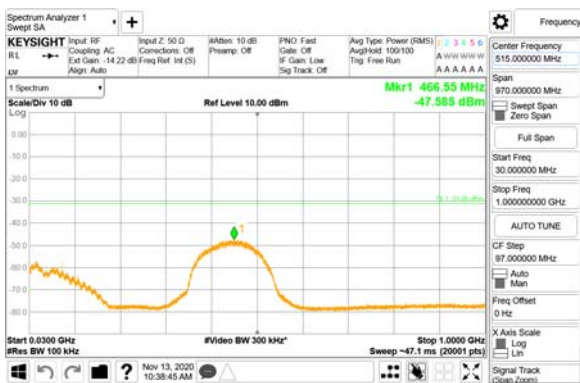

**ANT38**

9 kHz - 150 kHz

150 kHz - 30 MHz

30 MHz - 1000 MHz

1000 MHz - 3700 MHz

3981 MHz - 4000 MHz

4000 MHz - 26.5 GHz

**CTK Co., Ltd.**  
(Ho-dong), 113, Yejik-ro, Cheoin-gu,  
Yongin-si, Gyeonggi-do, Korea  
Tel: +82-31-339-9970  
Fax: +82-31-624-9501