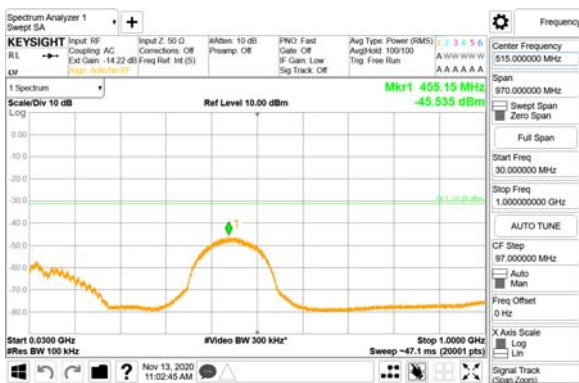

### ANT16

9 kHz - 150 kHz

150 kHz - 30 MHz

30 MHz - 1000 MHz

1000 MHz - 3700 MHz

3981 MHz - 4000 MHz

4000 MHz - 26.5 GHz

**CTK Co., Ltd.**  
(Ho-dong), 113, Yejik-ro, Cheoin-gu,  
Yongin-si, Gyeonggi-do, Korea  
Tel: +82-31-339-9970  
Fax: +82-31-624-9501