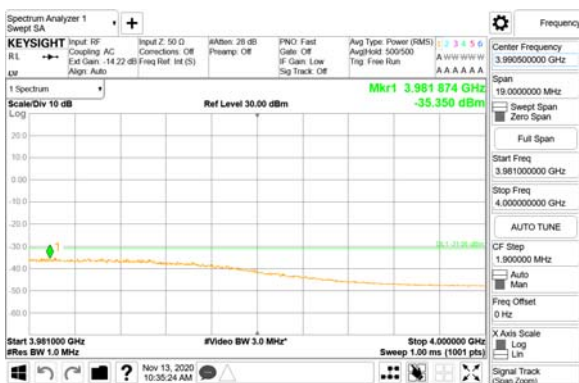

### ANT36

9 kHz - 150 kHz

150 kHz - 30 MHz

30 MHz - 1000 MHz

1000 MHz - 3700 MHz

3981 MHz - 4000 MHz

4000 MHz - 26.5 GHz

**CTK Co., Ltd.**  
 (Ho-dong), 113, Yejik-ro, Cheoin-gu,  
 Yongin-si, Gyeonggi-do, Korea  
 Tel: +82-31-339-9970  
 Fax: +82-31-624-9501