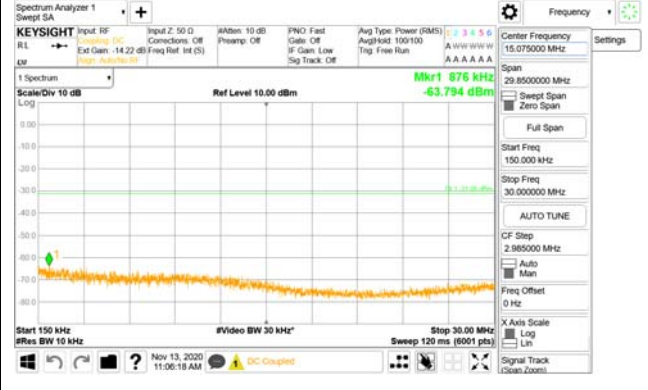

150 kHz - 30 MHz