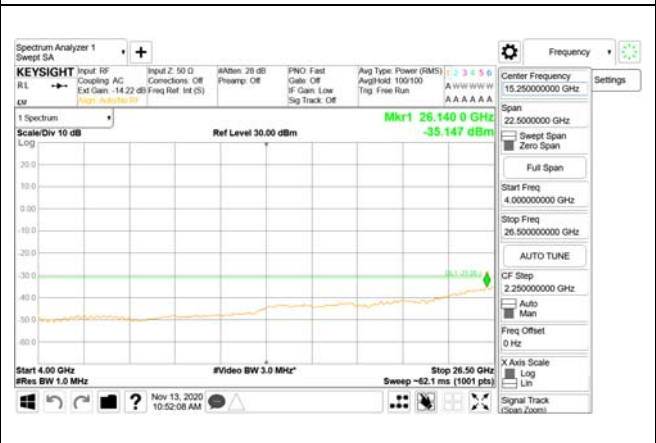

### ANT10

9 kHz - 150 kHz

150 kHz - 30 MHz

30 MHz - 1000 MHz

1000 MHz - 3700 MHz

3981 MHz - 4000 MHz

4000 MHz - 26.5 GHz

**CTK Co., Ltd.**  
 (Ho-dong), 113, Yejik-ro, Cheoin-gu,  
 Yongin-si, Gyeonggi-do, Korea  
 Tel: +82-31-339-9970  
 Fax: +82-31-624-9501