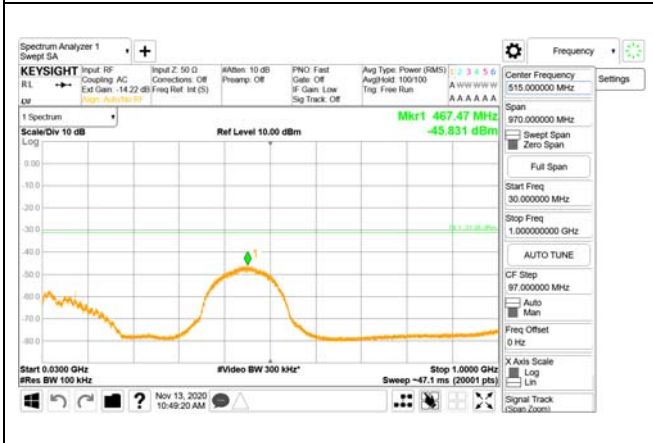

### ANT9

9 kHz - 150 kHz

150 kHz - 30 MHz

30 MHz - 1000 MHz

1000 MHz - 3700 MHz

3981 MHz - 4000 MHz

4000 MHz - 26.5 GHz

**CTK Co., Ltd.**  
(Ho-dong), 113, Yejik-ro, Cheoin-gu,  
Yongin-si, Gyeonggi-do, Korea  
Tel: +82-31-339-9970  
Fax: +82-31-624-9501