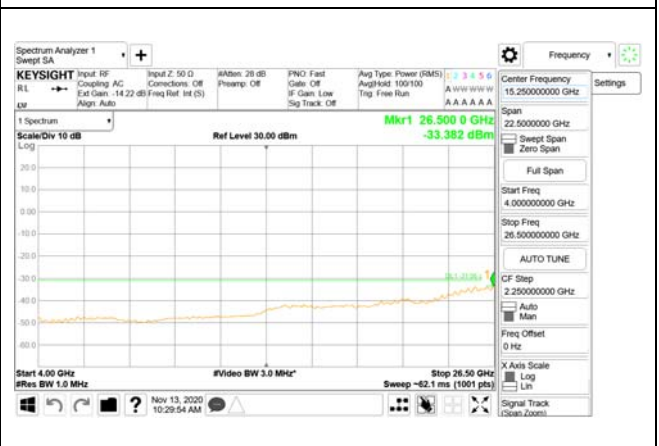

Report No.:  
 CTK-2020-04662  
 Page (1994) / (2355)  
 Pages

**ANT33**

9 kHz - 150 kHz

150 kHz - 30 MHz

30 MHz - 1000 MHz

1000 MHz - 3700 MHz

3981 MHz - 4000 MHz

4000 MHz - 26.5 GHz