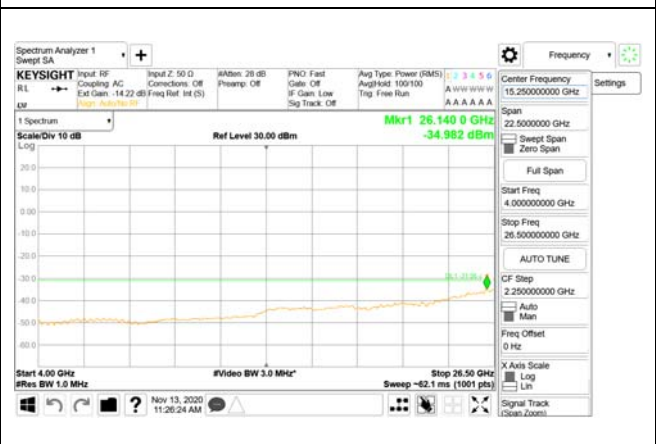

### ANT28

9 kHz - 150 kHz

150 kHz - 30 MHz

30 MHz - 1000 MHz

1000 MHz - 3700 MHz

3981 MHz - 4000 MHz

4000 MHz - 26.5 GHz

**ANT29**