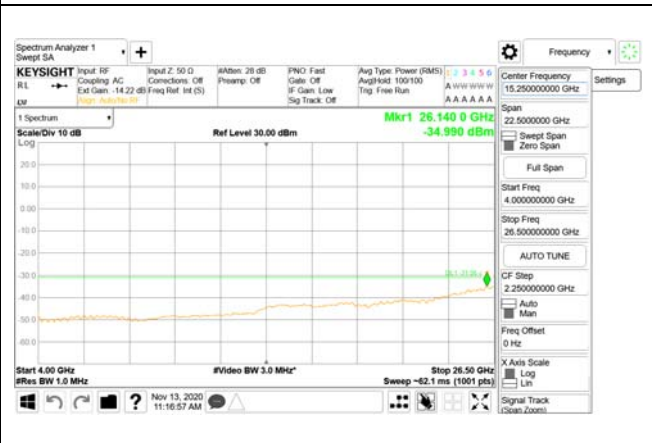

4000 MHz - 26.5 GHz