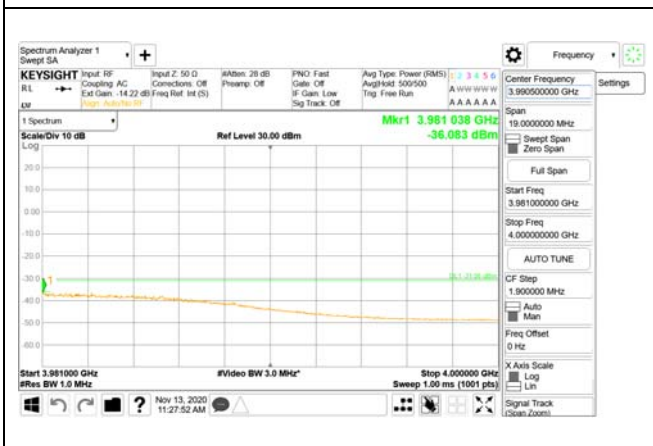

3981 MHz - 4000 MHz