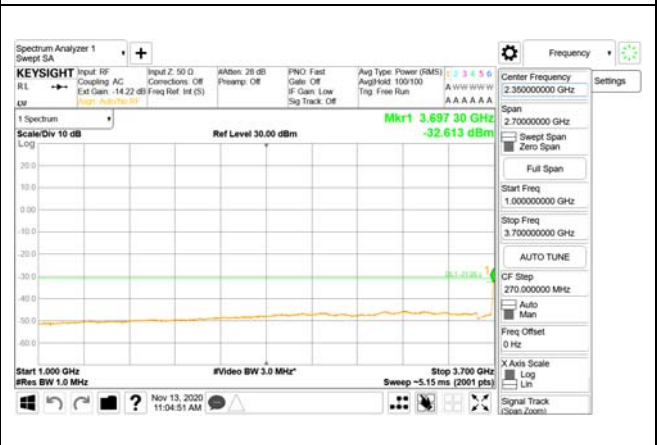

### ANT17

9 kHz - 150 kHz

150 kHz - 30 MHz

30 MHz - 1000 MHz

1000 MHz - 3700 MHz

3981 MHz - 4000 MHz

4000 MHz - 26.5 GHz

**CTK Co., Ltd.**  
(Ho-dong), 113, Yejik-ro, Cheoin-gu,  
Yongin-si, Gyeonggi-do, Korea  
Tel: +82-31-339-9970  
Fax: +82-31-624-9501