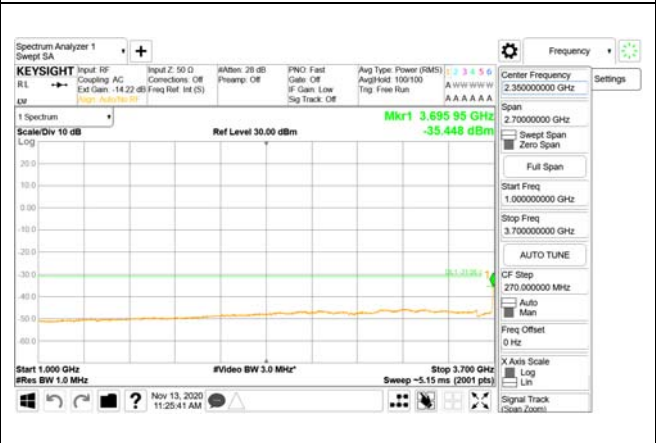

### ANT28

9 kHz - 150 kHz

150 kHz - 30 MHz

30 MHz - 1000 MHz

1000 MHz - 3700 MHz

3981 MHz - 4000 MHz

4000 MHz - 26.5 GHz

**ANT29**