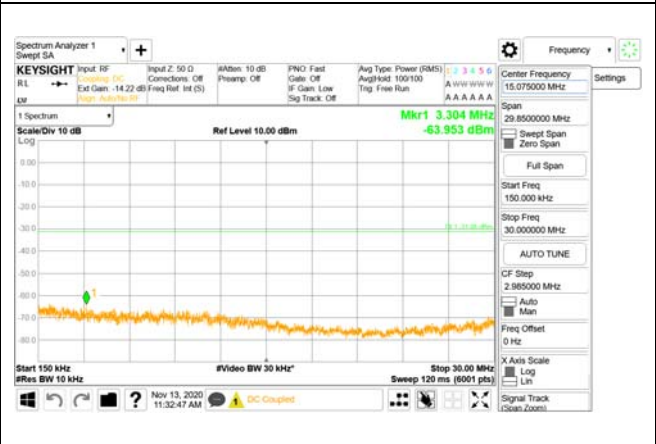

150 kHz - 30 MHz