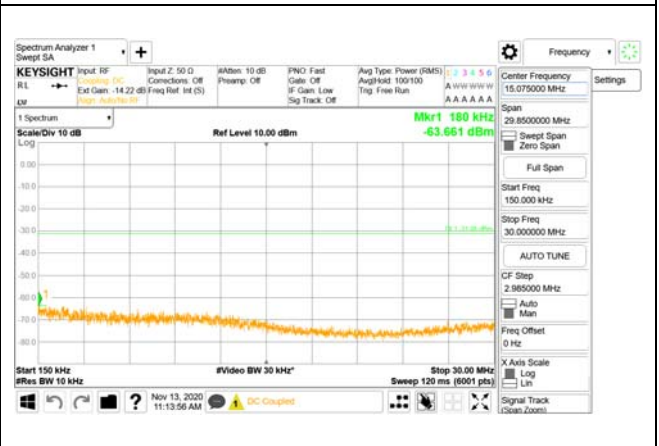

150 kHz - 30 MHz