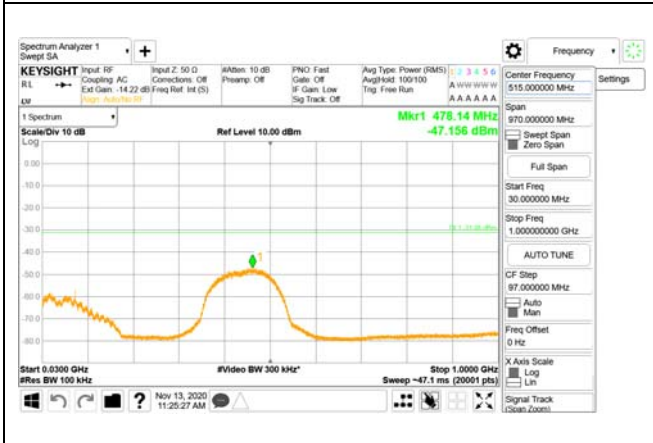

### ANT28

9 kHz - 150 kHz

150 kHz - 30 MHz

30 MHz - 1000 MHz

1000 MHz - 3700 MHz

3981 MHz - 4000 MHz

4000 MHz - 26.5 GHz

**ANT29**