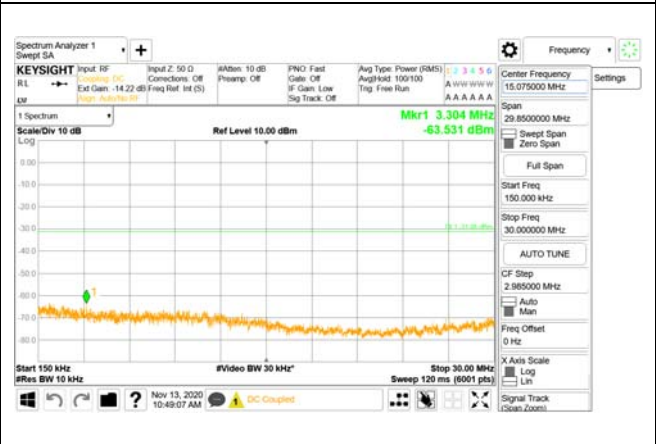

150 kHz - 30 MHz