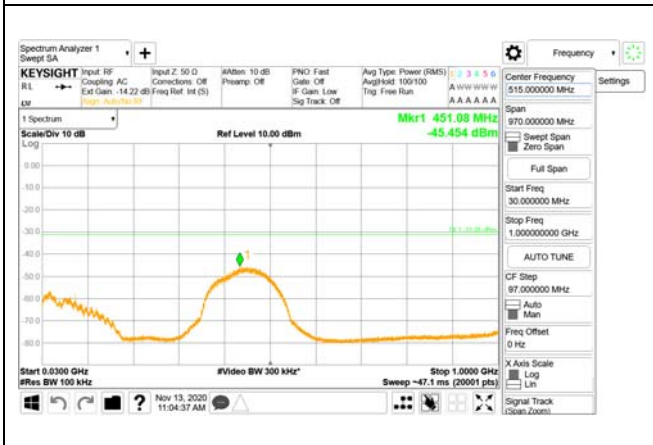

### ANT17

9 kHz - 150 kHz

150 kHz - 30 MHz

30 MHz - 1000 MHz

1000 MHz - 3700 MHz

3981 MHz - 4000 MHz

4000 MHz - 26.5 GHz

**CTK Co., Ltd.**  
(Ho-dong), 113, Yejik-ro, Cheoin-gu,  
Yongin-si, Gyeonggi-do, Korea  
Tel: +82-31-339-9970  
Fax: +82-31-624-9501