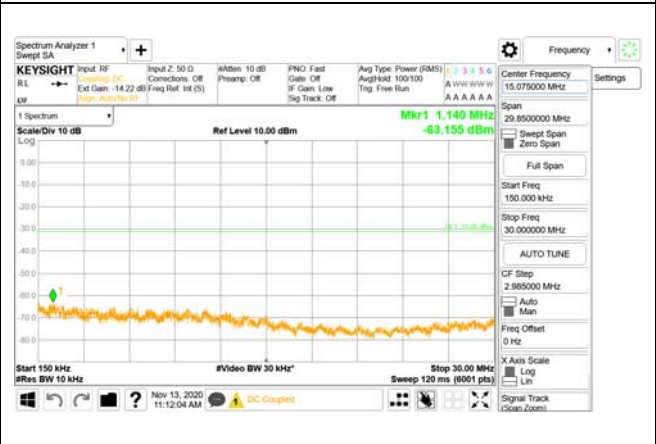

150 kHz - 30 MHz

30 MHz - 1000 MHz

1000 MHz - 3700 MHz

3981 MHz - 4000 MHz

4000 MHz - 26.5 GHz

**ANT21**

9 kHz - 150 kHz

150 kHz - 30 MHz