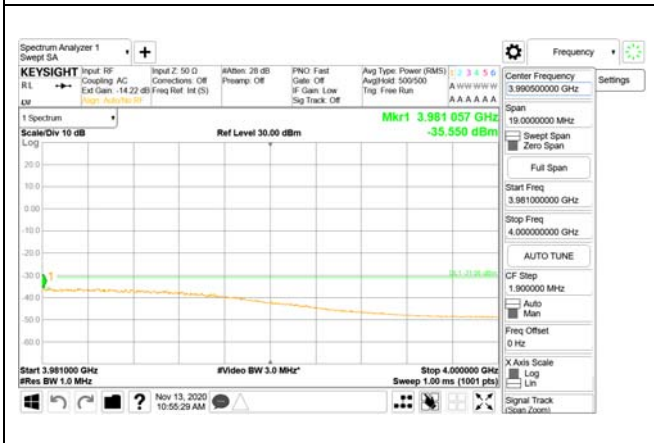

**ANT12**

9 kHz - 150 kHz

150 kHz - 30 MHz

30 MHz - 1000 MHz

1000 MHz - 3700 MHz

3981 MHz - 4000 MHz

4000 MHz - 26.5 GHz

**CTK Co., Ltd.**  
(Ho-dong), 113, Yejik-ro, Cheoin-gu,  
Yongin-si, Gyeonggi-do, Korea  
Tel: +82-31-339-9970  
Fax: +82-31-624-9501