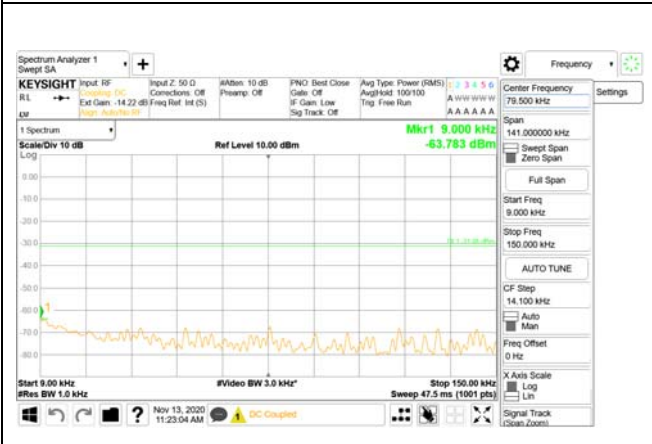

150 kHz - 30 MHz

30 MHz - 1000 MHz

1000 MHz - 3700 MHz

3981 MHz - 4000 MHz

4000 MHz - 26.5 GHz

**ANT27**

9 kHz - 150 kHz

150 kHz - 30 MHz