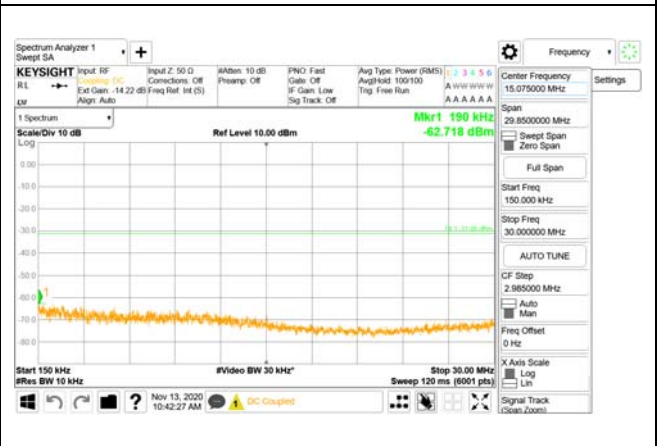

150 kHz - 30 MHz