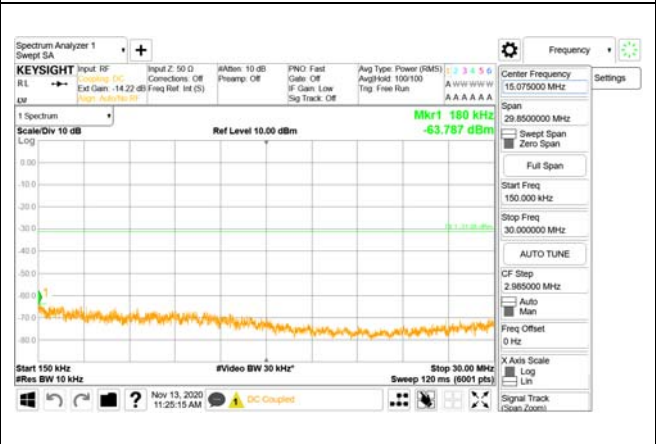

### ANT28

9 kHz - 150 kHz

150 kHz - 30 MHz

30 MHz - 1000 MHz

1000 MHz - 3700 MHz

3981 MHz - 4000 MHz

4000 MHz - 26.5 GHz

**ANT29**