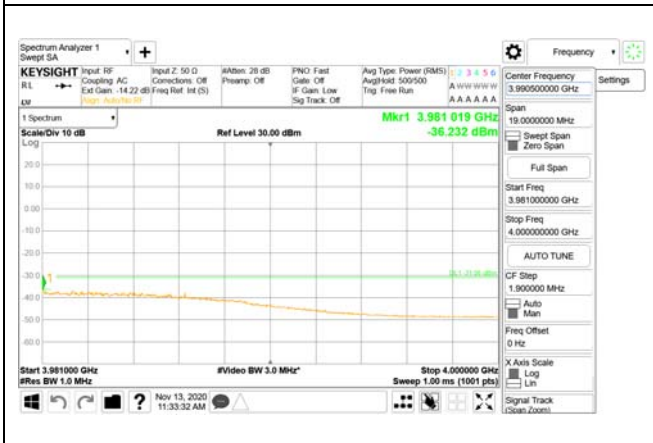

### ANT32

9 kHz - 150 kHz

150 kHz - 30 MHz

30 MHz - 1000 MHz

1000 MHz - 3700 MHz

3981 MHz - 4000 MHz

4000 MHz - 26.5 GHz

**CTK Co., Ltd.**  
 (Ho-dong), 113, Yejik-ro, Cheoin-gu,  
 Yongin-si, Gyeonggi-do, Korea  
 Tel: +82-31-339-9970  
 Fax: +82-31-624-9501