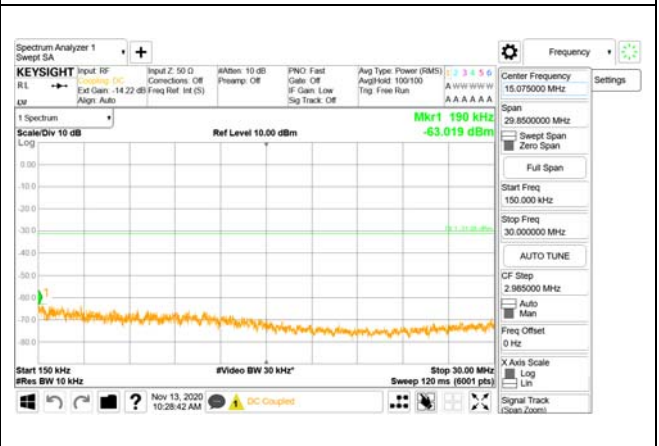

150 kHz - 30 MHz