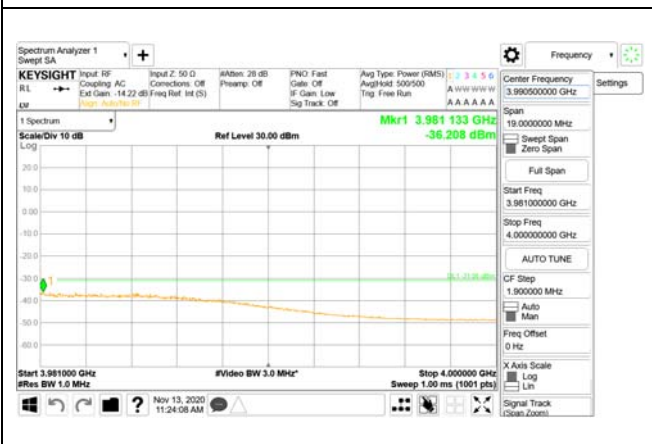

3981 MHz - 4000 MHz