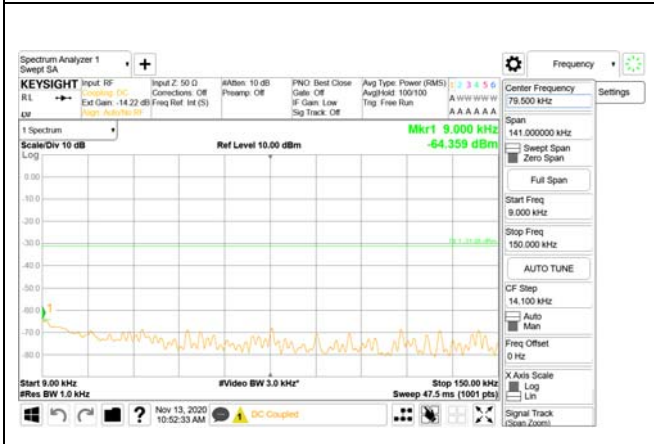

CTK Co., Ltd.
(Ho-dong), 113, Yejik-ro, Cheoin-gu,
Yongin-si, Gyeonggi-do, Korea
Tel: +82-31-339-9970
Fax: +82-31-624-9501

Report No.:
CTK-2020-04662
Page (1972) / (2355)
Pages

ANT11

9 kHz - 150 kHz