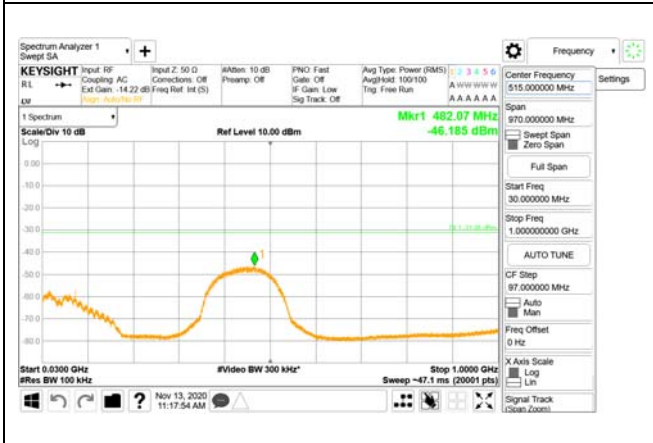

### ANT24

9 kHz - 150 kHz

150 kHz - 30 MHz

30 MHz - 1000 MHz

1000 MHz - 3700 MHz

3981 MHz - 4000 MHz

4000 MHz - 26.5 GHz

**ANT25**