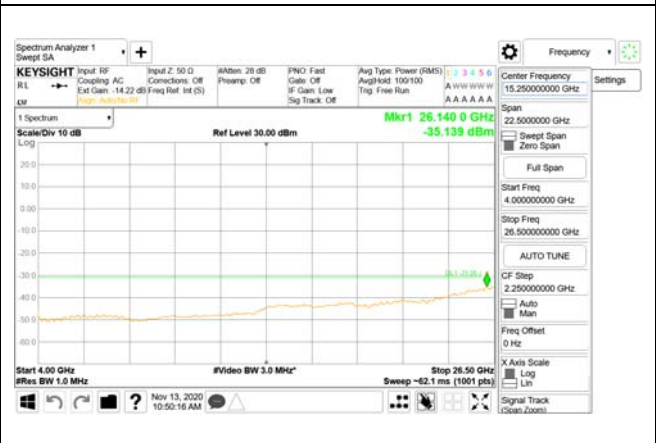

### ANT9

9 kHz - 150 kHz

150 kHz - 30 MHz

30 MHz - 1000 MHz

1000 MHz - 3700 MHz

3981 MHz - 4000 MHz

4000 MHz - 26.5 GHz

**CTK Co., Ltd.**  
(Ho-dong), 113, Yejik-ro, Cheoin-gu,  
Yongin-si, Gyeonggi-do, Korea  
Tel: +82-31-339-9970  
Fax: +82-31-624-9501