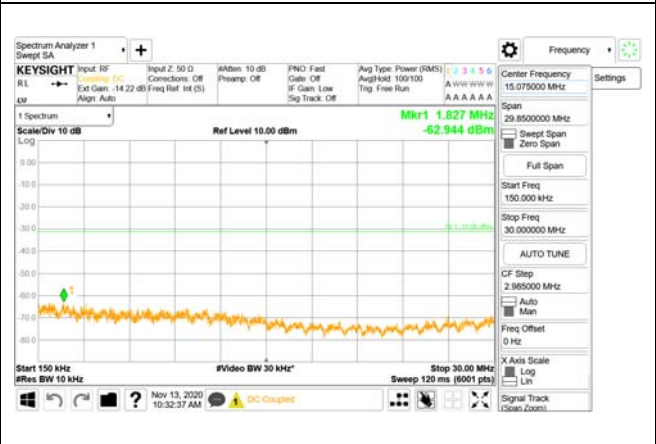

150 kHz - 30 MHz