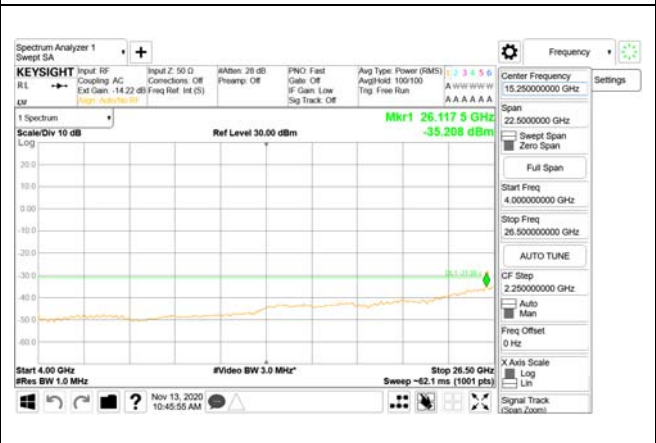

### ANT7

9 kHz - 150 kHz

150 kHz - 30 MHz

30 MHz - 1000 MHz

1000 MHz - 3700 MHz

3981 MHz - 4000 MHz

4000 MHz - 26.5 GHz

**CTK Co., Ltd.**  
(Ho-dong), 113, Yejik-ro, Cheoin-gu,  
Yongin-si, Gyeonggi-do, Korea  
Tel: +82-31-339-9970  
Fax: +82-31-624-9501