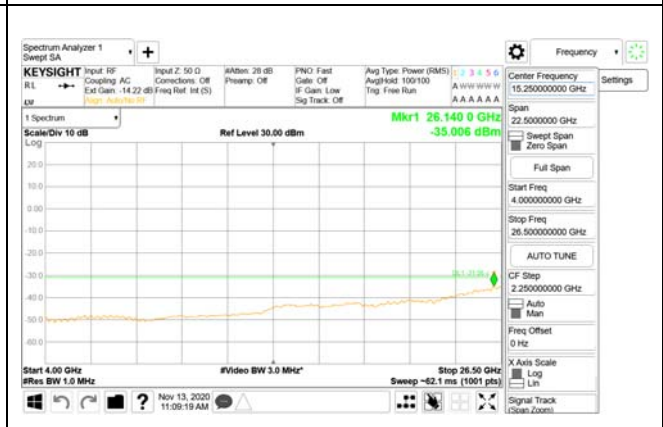

9 kHz - 150 kHz

150 kHz - 30 MHz

30 MHz - 1000 MHz

1000 MHz - 3700 MHz

3981 MHz - 4000 MHz

4000 MHz - 26.5 GHz

**ANT20**

9 kHz - 150 kHz

150 kHz - 30 MHz

30 MHz - 1000 MHz

1000 MHz - 3700 MHz

3981 MHz - 4000 MHz

4000 MHz - 26.5 GHz

**ANT21**

9 kHz - 150 kHz

150 kHz - 30 MHz