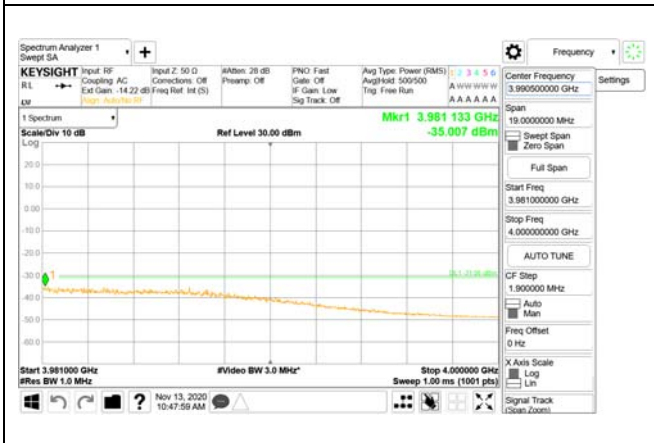

### ANT8

9 kHz - 150 kHz

150 kHz - 30 MHz

30 MHz - 1000 MHz

1000 MHz - 3700 MHz

3981 MHz - 4000 MHz

4000 MHz - 26.5 GHz

**CTK Co., Ltd.**  
(Ho-dong), 113, Yejik-ro, Cheoin-gu,  
Yongin-si, Gyeonggi-do, Korea  
Tel: +82-31-339-9970  
Fax: +82-31-624-9501