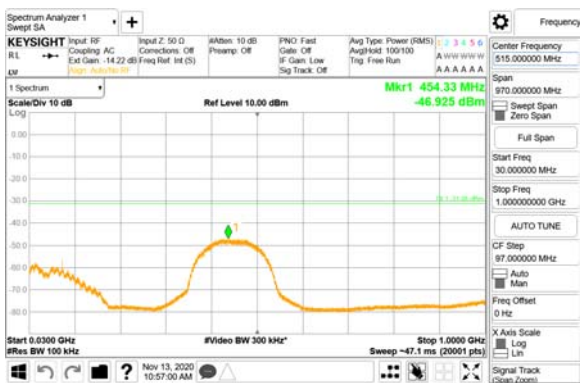

### ANT13

9 kHz - 150 kHz

150 kHz - 30 MHz

30 MHz - 1000 MHz

1000 MHz - 3700 MHz

3981 MHz - 4000 MHz

4000 MHz - 26.5 GHz

**CTK Co., Ltd.**  
(Ho-dong), 113, Yejik-ro, Cheoin-gu,  
Yongin-si, Gyeonggi-do, Korea  
Tel: +82-31-339-9970  
Fax: +82-31-624-9501