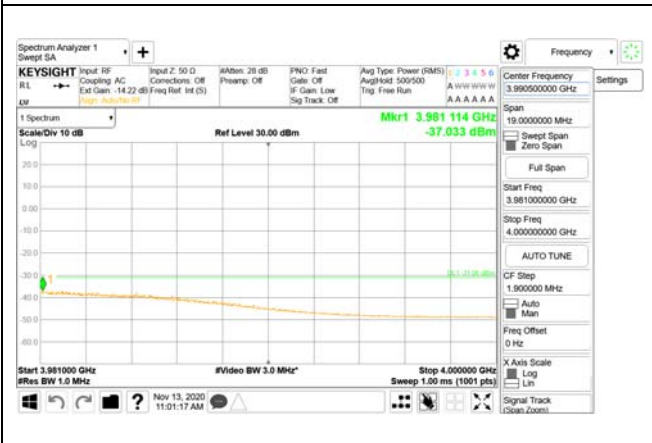

3981 MHz - 4000 MHz