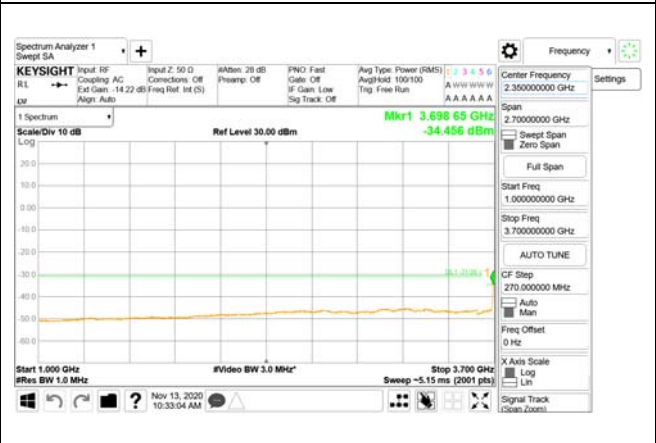

### ANT35

9 kHz - 150 kHz

150 kHz - 30 MHz

30 MHz - 1000 MHz

1000 MHz - 3700 MHz

3981 MHz - 4000 MHz

4000 MHz - 26.5 GHz

**CTK Co., Ltd.**  
(Ho-dong), 113, Yejik-ro, Cheoin-gu,  
Yongin-si, Gyeonggi-do, Korea  
Tel: +82-31-339-9970  
Fax: +82-31-624-9501