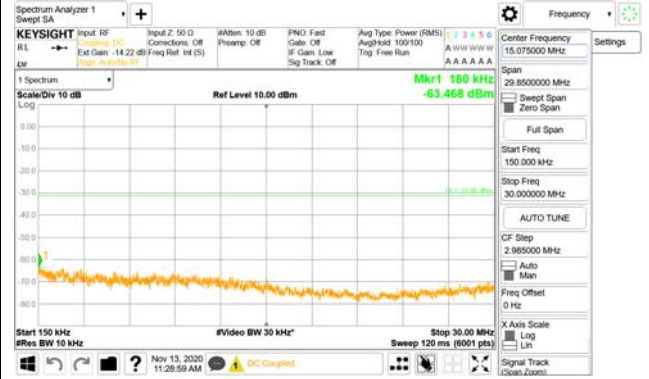

150 kHz - 30 MHz