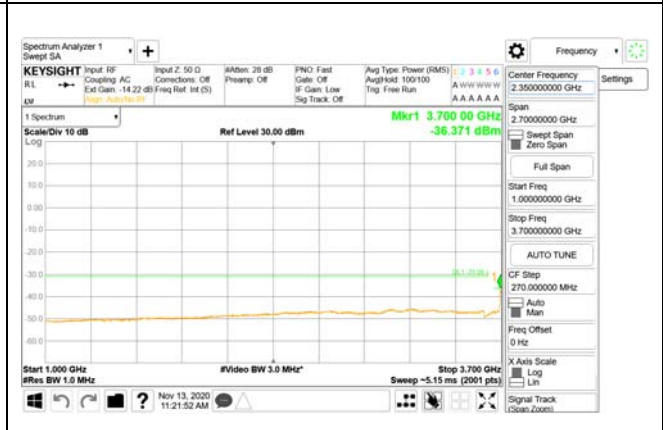

9 kHz - 150 kHz

150 kHz - 30 MHz

30 MHz - 1000 MHz

1000 MHz - 3700 MHz

3981 MHz - 4000 MHz

4000 MHz - 26.5 GHz

**ANT26**

9 kHz - 150 kHz

150 kHz - 30 MHz

30 MHz - 1000 MHz

1000 MHz - 3700 MHz

3981 MHz - 4000 MHz

4000 MHz - 26.5 GHz

**ANT27**

9 kHz - 150 kHz

150 kHz - 30 MHz