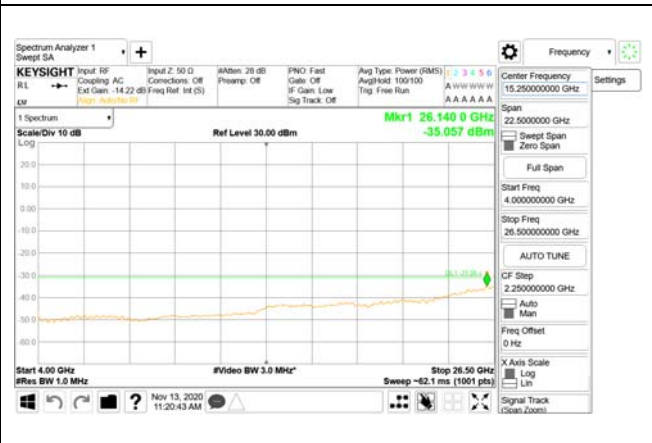

9 kHz - 150 kHz

150 kHz - 30 MHz

30 MHz - 1000 MHz

1000 MHz - 3700 MHz

3981 MHz - 4000 MHz

4000 MHz - 26.5 GHz

**ANT26**

9 kHz - 150 kHz

150 kHz - 30 MHz

30 MHz - 1000 MHz

1000 MHz - 3700 MHz

3981 MHz - 4000 MHz

4000 MHz - 26.5 GHz

**ANT27**

9 kHz - 150 kHz

150 kHz - 30 MHz