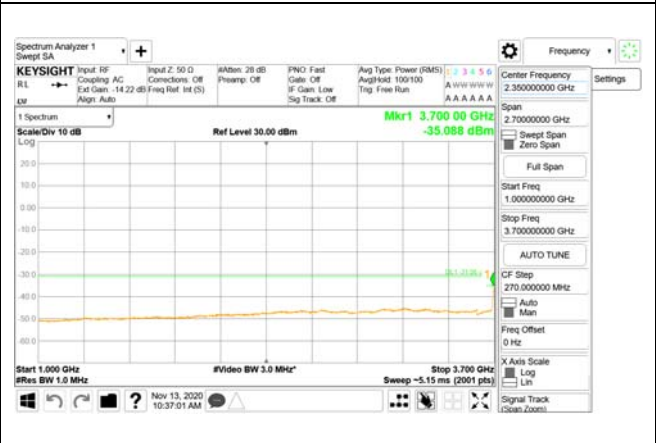

Report No.:  
 CTK-2020-04662  
 Page (1998) / (2355)  
 Pages

**ANT37**

9 kHz - 150 kHz

150 kHz - 30 MHz

30 MHz - 1000 MHz

1000 MHz - 3700 MHz

3981 MHz - 4000 MHz

4000 MHz - 26.5 GHz