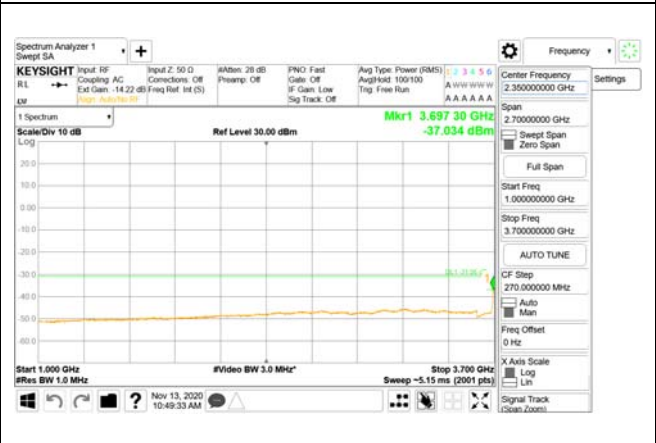

### ANT9

9 kHz - 150 kHz

150 kHz - 30 MHz

30 MHz - 1000 MHz

1000 MHz - 3700 MHz

3981 MHz - 4000 MHz

4000 MHz - 26.5 GHz

**CTK Co., Ltd.**  
(Ho-dong), 113, Yejik-ro, Cheoin-gu,  
Yongin-si, Gyeonggi-do, Korea  
Tel: +82-31-339-9970  
Fax: +82-31-624-9501