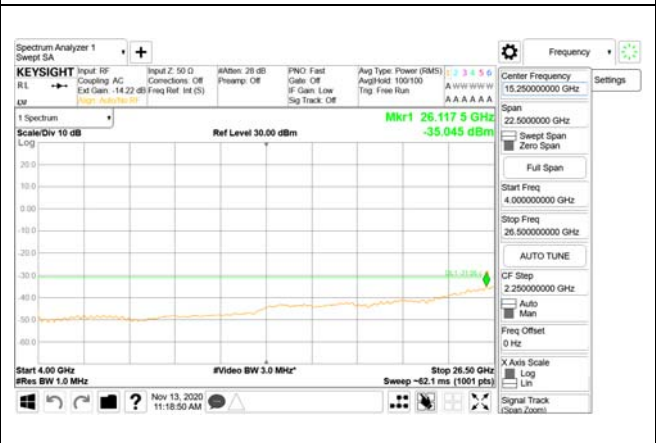

### ANT24

9 kHz - 150 kHz

150 kHz - 30 MHz

30 MHz - 1000 MHz

1000 MHz - 3700 MHz

3981 MHz - 4000 MHz

4000 MHz - 26.5 GHz

**ANT25**

9 kHz - 150 kHz

150 kHz - 30 MHz

30 MHz - 1000 MHz

1000 MHz - 3700 MHz

3981 MHz - 4000 MHz

4000 MHz - 26.5 GHz

**ANT26**

9 kHz - 150 kHz