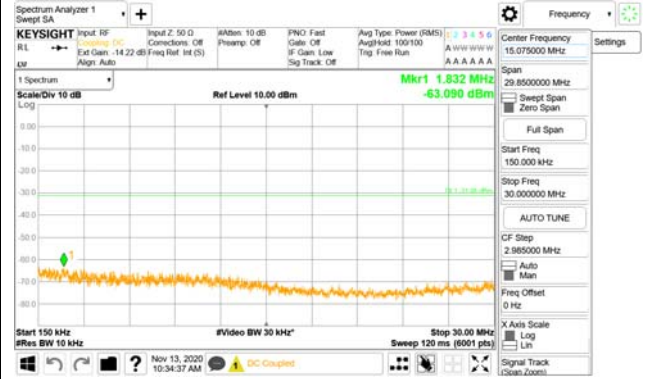

150 kHz - 30 MHz