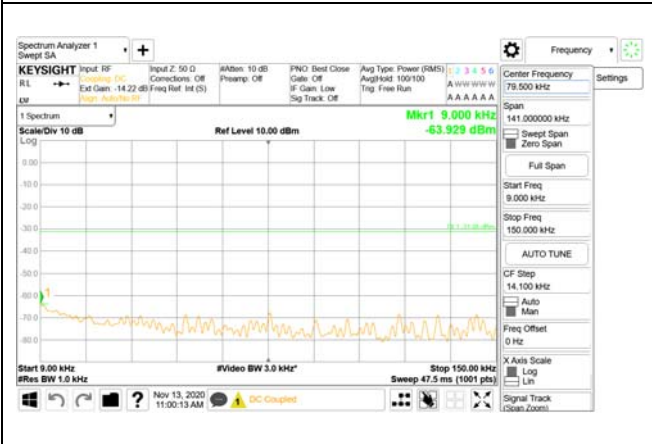

ANT15

9 kHz - 150 kHz