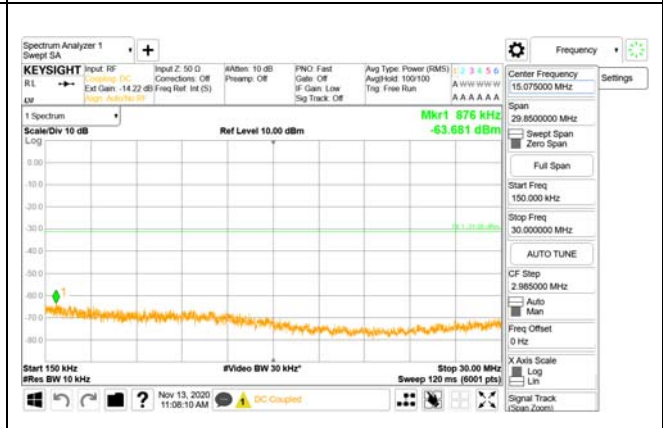

### ANT18

9 kHz - 150 kHz

150 kHz - 30 MHz

30 MHz - 1000 MHz

1000 MHz - 3700 MHz

3981 MHz - 4000 MHz

4000 MHz - 26.5 GHz

**ANT19**

9 kHz - 150 kHz

150 kHz - 30 MHz

30 MHz - 1000 MHz

1000 MHz - 3700 MHz

3981 MHz - 4000 MHz

4000 MHz - 26.5 GHz

**ANT20**

9 kHz - 150 kHz