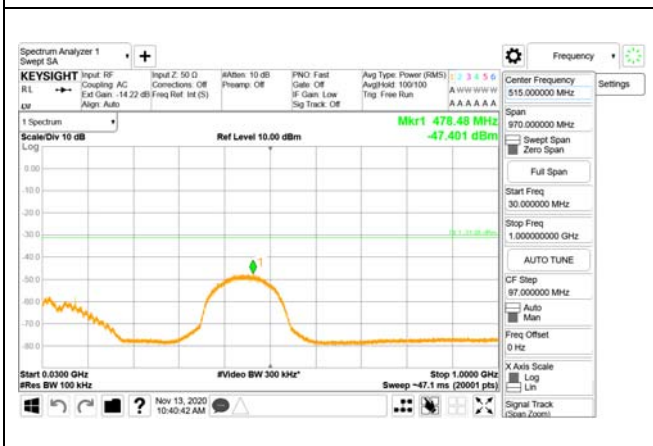

### ANT39

9 kHz - 150 kHz

150 kHz - 30 MHz

30 MHz - 1000 MHz

1000 MHz - 3700 MHz

3981 MHz - 4000 MHz

4000 MHz - 26.5 GHz

**ANT40**