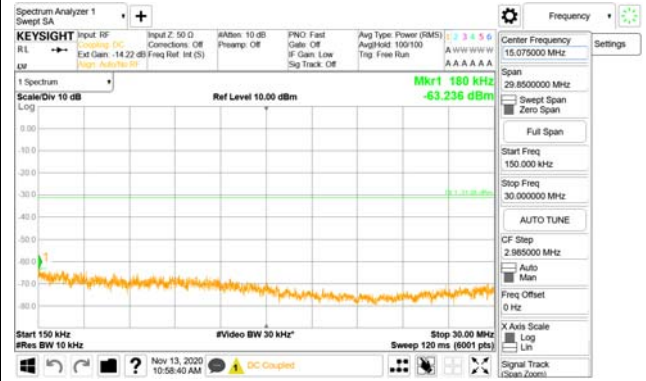

150 kHz - 30 MHz