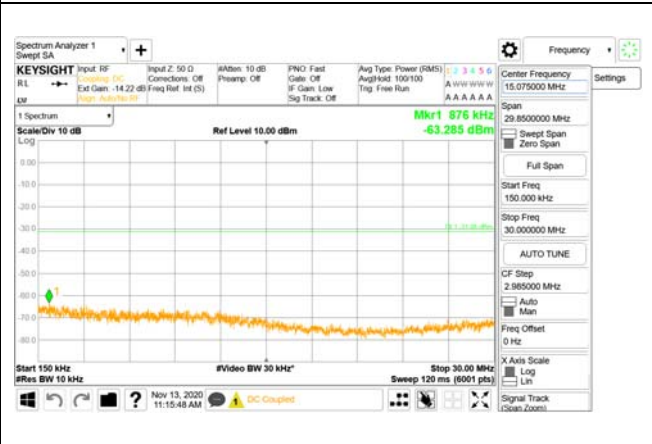

150 kHz - 30 MHz