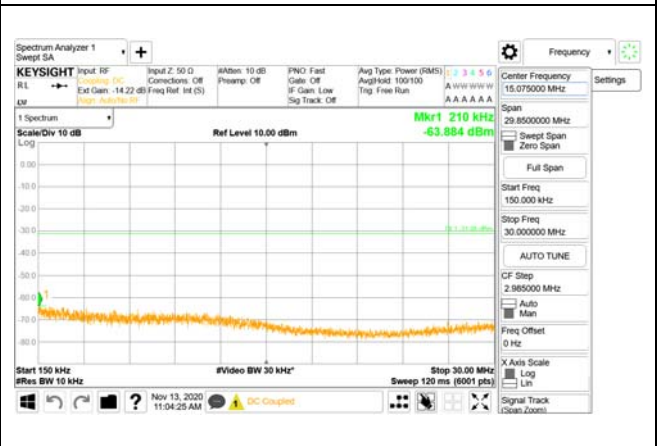

150 kHz - 30 MHz