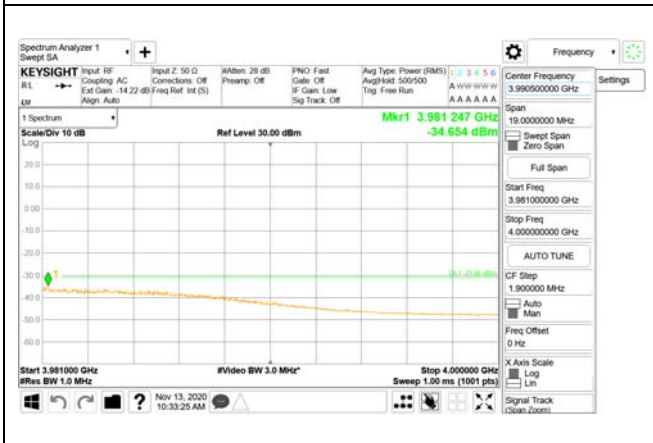

### ANT35

9 kHz - 150 kHz

150 kHz - 30 MHz

30 MHz - 1000 MHz

1000 MHz - 3700 MHz

3981 MHz - 4000 MHz

4000 MHz - 26.5 GHz

**CTK Co., Ltd.**  
(Ho-dong), 113, Yejik-ro, Cheoin-gu,  
Yongin-si, Gyeonggi-do, Korea  
Tel: +82-31-339-9970  
Fax: +82-31-624-9501