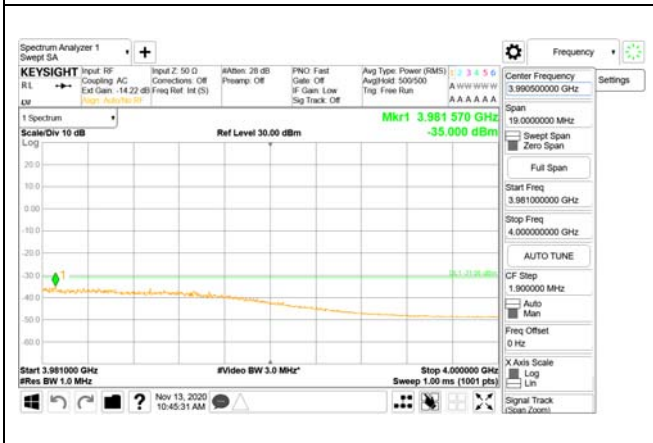

### ANT7

9 kHz - 150 kHz

150 kHz - 30 MHz

30 MHz - 1000 MHz

1000 MHz - 3700 MHz

3981 MHz - 4000 MHz

4000 MHz - 26.5 GHz

**CTK Co., Ltd.**  
(Ho-dong), 113, Yejik-ro, Cheoin-gu,  
Yongin-si, Gyeonggi-do, Korea  
Tel: +82-31-339-9970  
Fax: +82-31-624-9501