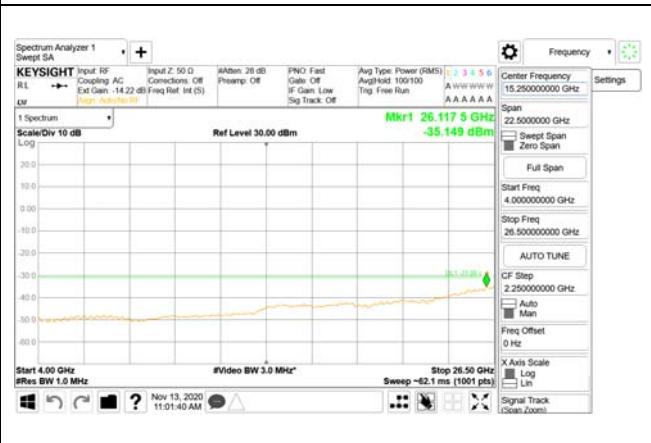

4000 MHz - 26.5 GHz