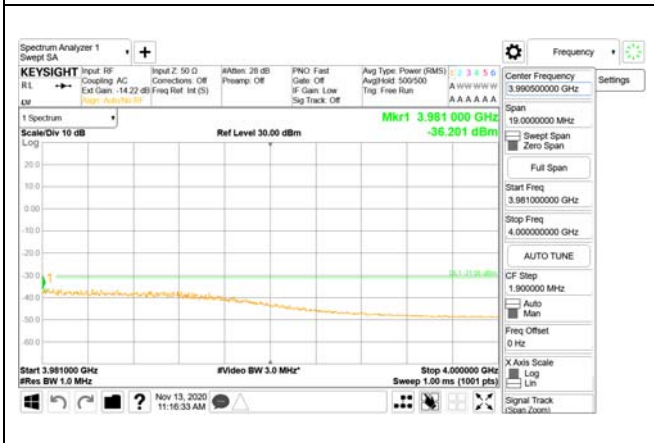

3981 MHz - 4000 MHz