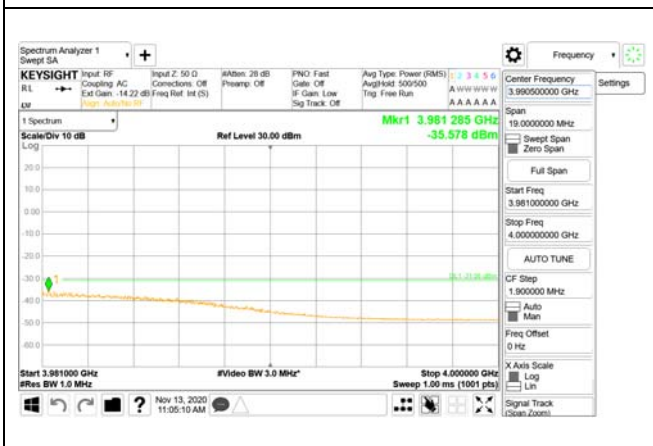

### ANT17

9 kHz - 150 kHz

150 kHz - 30 MHz

30 MHz - 1000 MHz

1000 MHz - 3700 MHz

3981 MHz - 4000 MHz

4000 MHz - 26.5 GHz

**CTK Co., Ltd.**  
(Ho-dong), 113, Yejik-ro, Cheoin-gu,  
Yongin-si, Gyeonggi-do, Korea  
Tel: +82-31-339-9970  
Fax: +82-31-624-9501