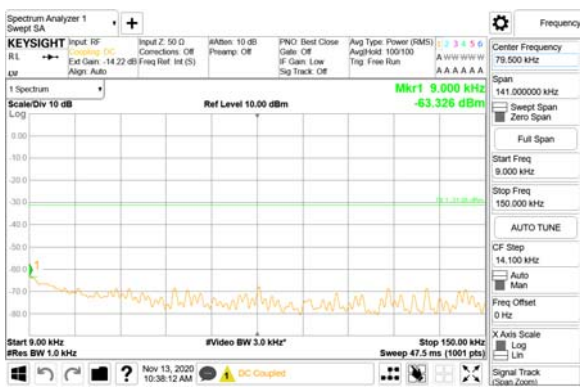

ANT38

9 kHz - 150 kHz