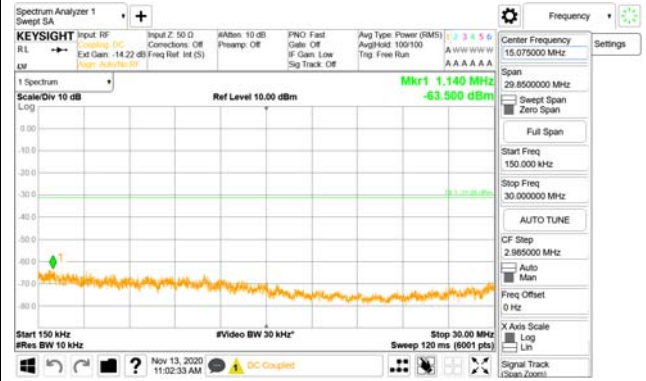

150 kHz - 30 MHz