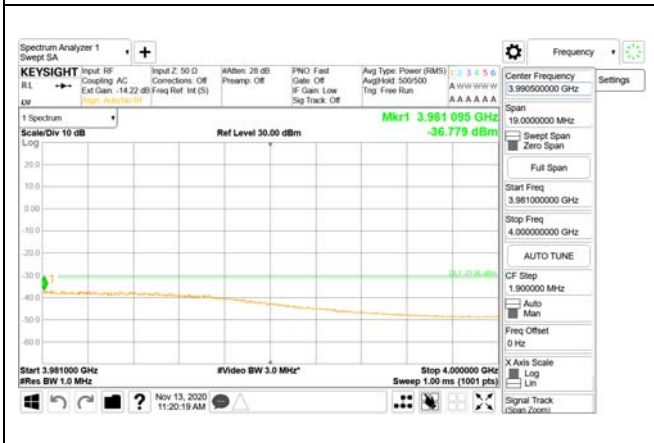

9 kHz - 150 kHz

150 kHz - 30 MHz

30 MHz - 1000 MHz

1000 MHz - 3700 MHz

3981 MHz - 4000 MHz

4000 MHz - 26.5 GHz

**ANT26**

9 kHz - 150 kHz