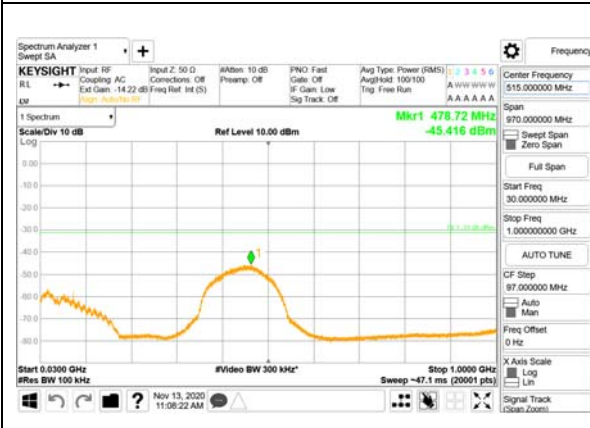

### ANT18

9 kHz - 150 kHz

150 kHz - 30 MHz

30 MHz - 1000 MHz

1000 MHz - 3700 MHz

3981 MHz - 4000 MHz

4000 MHz - 26.5 GHz

**ANT19**

9 kHz - 150 kHz

150 kHz - 30 MHz

30 MHz - 1000 MHz

1000 MHz - 3700 MHz

3981 MHz - 4000 MHz

4000 MHz - 26.5 GHz

**ANT20**

9 kHz - 150 kHz