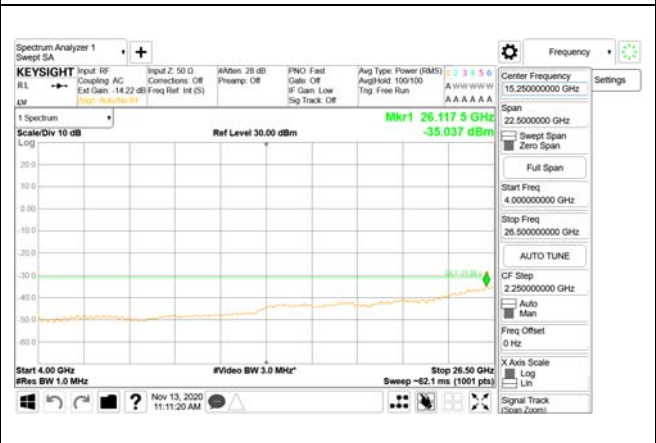

150 kHz - 30 MHz

30 MHz - 1000 MHz

1000 MHz - 3700 MHz

3981 MHz - 4000 MHz

4000 MHz - 26.5 GHz

**ANT21**

9 kHz - 150 kHz

150 kHz - 30 MHz