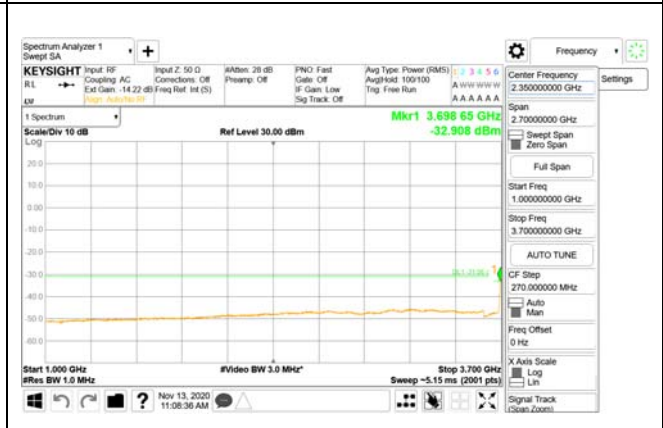

9 kHz - 150 kHz

150 kHz - 30 MHz

30 MHz - 1000 MHz

1000 MHz - 3700 MHz

3981 MHz - 4000 MHz

4000 MHz - 26.5 GHz

**ANT20**

9 kHz - 150 kHz

150 kHz - 30 MHz

30 MHz - 1000 MHz

1000 MHz - 3700 MHz

3981 MHz - 4000 MHz

4000 MHz - 26.5 GHz

**ANT21**

9 kHz - 150 kHz

150 kHz - 30 MHz