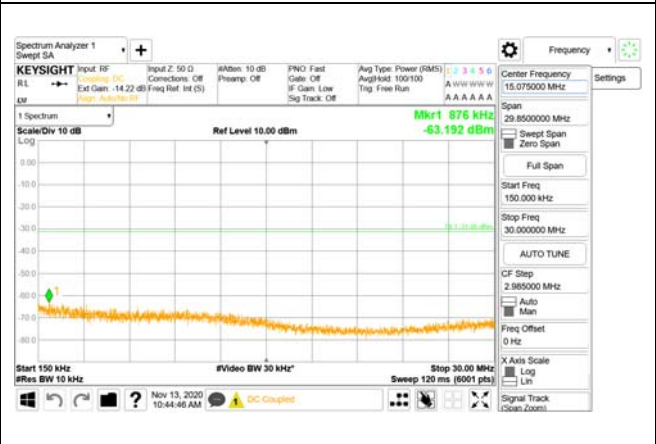

### ANT7

9 kHz - 150 kHz

150 kHz - 30 MHz

30 MHz - 1000 MHz

1000 MHz - 3700 MHz

3981 MHz - 4000 MHz

4000 MHz - 26.5 GHz

**CTK Co., Ltd.**  
(Ho-dong), 113, Yejik-ro, Cheoin-gu,  
Yongin-si, Gyeonggi-do, Korea  
Tel: +82-31-339-9970  
Fax: +82-31-624-9501