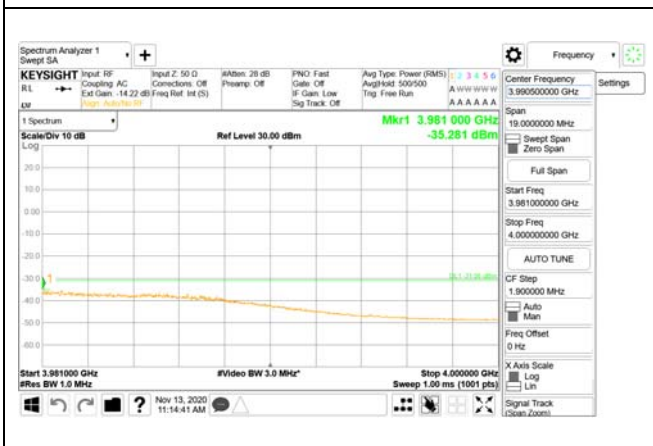

### ANT22

9 kHz - 150 kHz

150 kHz - 30 MHz

30 MHz - 1000 MHz

1000 MHz - 3700 MHz

3981 MHz - 4000 MHz

4000 MHz - 26.5 GHz

**ANT23**