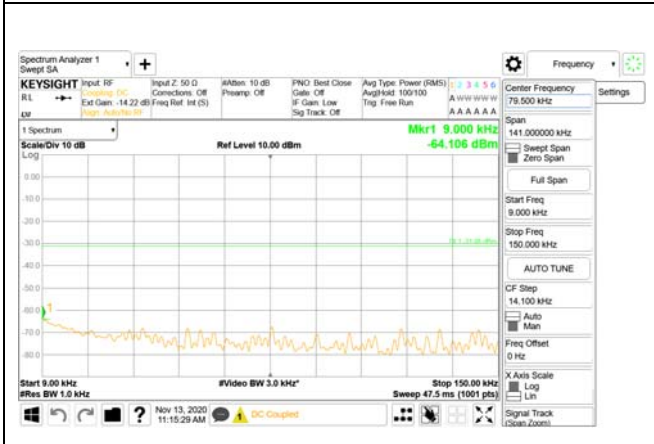

ANT23

9 kHz - 150 kHz