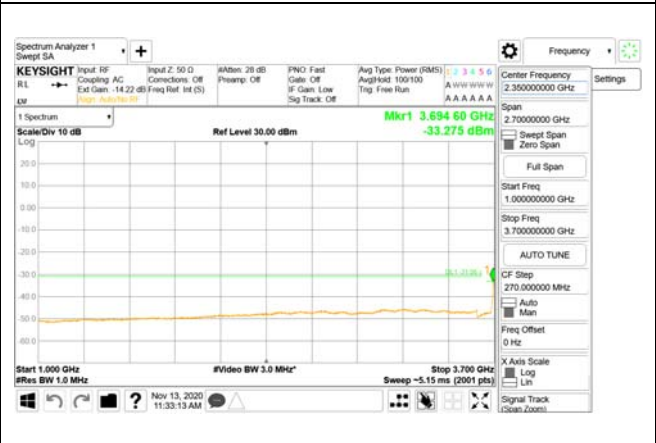

### ANT32

9 kHz - 150 kHz

150 kHz - 30 MHz

30 MHz - 1000 MHz

1000 MHz - 3700 MHz

3981 MHz - 4000 MHz

4000 MHz - 26.5 GHz

**CTK Co., Ltd.**  
 (Ho-dong), 113, Yejik-ro, Cheoin-gu,  
 Yongin-si, Gyeonggi-do, Korea  
 Tel: +82-31-339-9970  
 Fax: +82-31-624-9501