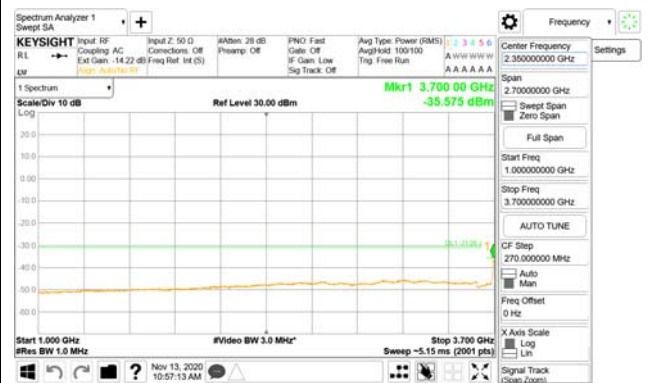

### ANT13

9 kHz - 150 kHz

150 kHz - 30 MHz

30 MHz - 1000 MHz

1000 MHz - 3700 MHz

3981 MHz - 4000 MHz

4000 MHz - 26.5 GHz

**CTK Co., Ltd.**  
(Ho-dong), 113, Yejik-ro, Cheoin-gu,  
Yongin-si, Gyeonggi-do, Korea  
Tel: +82-31-339-9970  
Fax: +82-31-624-9501

### ANT14

9 kHz - 150 kHz

150 kHz - 30 MHz

30 MHz - 1000 MHz

1000 MHz - 3700 MHz

3981 MHz - 4000 MHz

4000 MHz - 26.5 GHz

**ANT15**