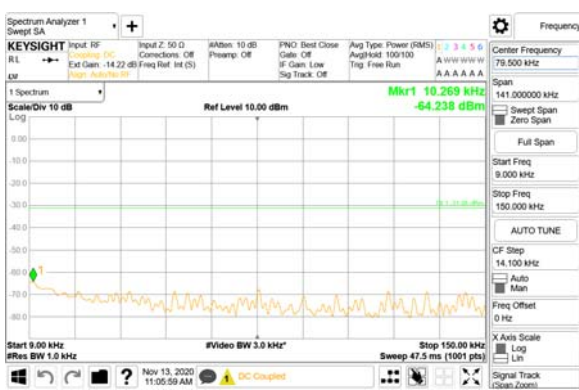

CTK Co., Ltd.
(Ho-dong), 113, Yejik-ro, Cheoin-gu,
Yongin-si, Gyeonggi-do, Korea
Tel: +82-31-339-9970
Fax: +82-31-624-9501

Report No.:
CTK-2020-04662
Page (1979) / (2355)
Pages

ANT18

9 kHz - 150 kHz