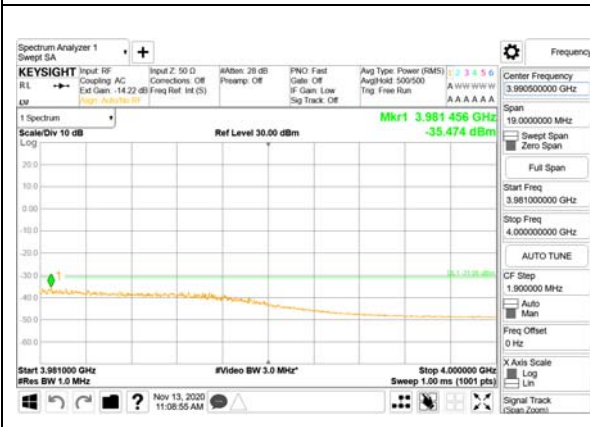

9 kHz - 150 kHz

150 kHz - 30 MHz

30 MHz - 1000 MHz

1000 MHz - 3700 MHz

3981 MHz - 4000 MHz

4000 MHz - 26.5 GHz

**ANT20**

9 kHz - 150 kHz

150 kHz - 30 MHz

30 MHz - 1000 MHz

1000 MHz - 3700 MHz

3981 MHz - 4000 MHz

4000 MHz - 26.5 GHz

**ANT21**

9 kHz - 150 kHz

150 kHz - 30 MHz