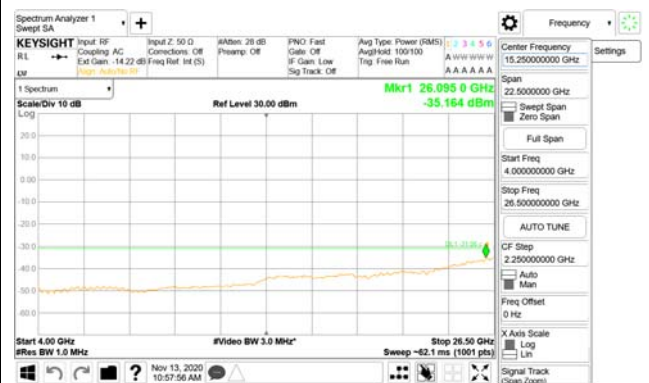

### ANT13

9 kHz - 150 kHz

150 kHz - 30 MHz

30 MHz - 1000 MHz

1000 MHz - 3700 MHz

3981 MHz - 4000 MHz

4000 MHz - 26.5 GHz

**CTK Co., Ltd.**  
(Ho-dong), 113, Yejik-ro, Cheoin-gu,  
Yongin-si, Gyeonggi-do, Korea  
Tel: +82-31-339-9970  
Fax: +82-31-624-9501