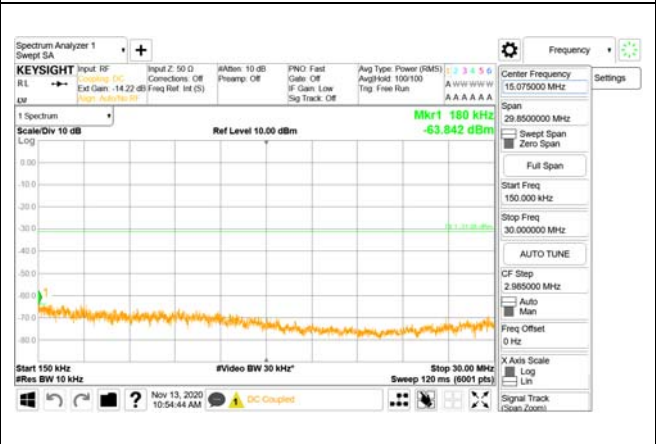

150 kHz - 30 MHz