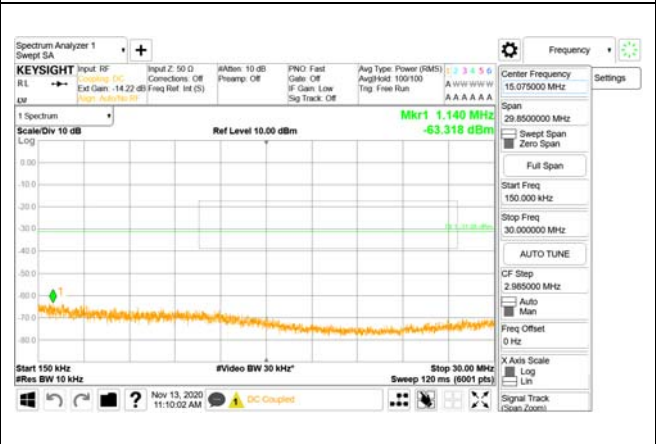

9 kHz - 150 kHz

150 kHz - 30 MHz

30 MHz - 1000 MHz

1000 MHz - 3700 MHz

3981 MHz - 4000 MHz

4000 MHz - 26.5 GHz

**ANT20**

9 kHz - 150 kHz

150 kHz - 30 MHz

30 MHz - 1000 MHz

1000 MHz - 3700 MHz

3981 MHz - 4000 MHz

4000 MHz - 26.5 GHz

**ANT21**

9 kHz - 150 kHz

150 kHz - 30 MHz