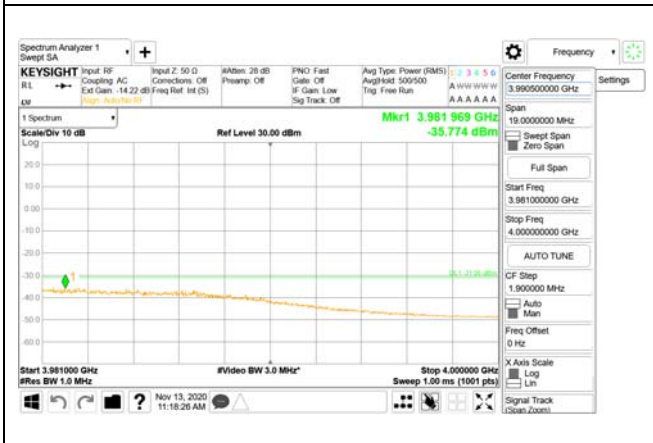

### ANT24

9 kHz - 150 kHz

150 kHz - 30 MHz

30 MHz - 1000 MHz

1000 MHz - 3700 MHz

3981 MHz - 4000 MHz

4000 MHz - 26.5 GHz

**ANT25**

9 kHz - 150 kHz

150 kHz - 30 MHz

30 MHz - 1000 MHz

1000 MHz - 3700 MHz

3981 MHz - 4000 MHz

4000 MHz - 26.5 GHz

**ANT26**

9 kHz - 150 kHz