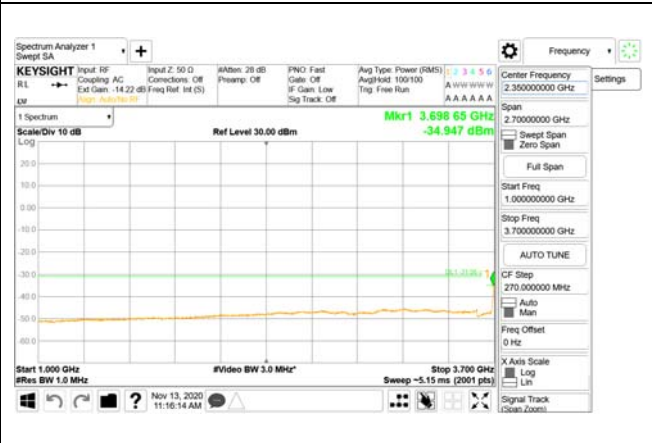

1000 MHz - 3700 MHz