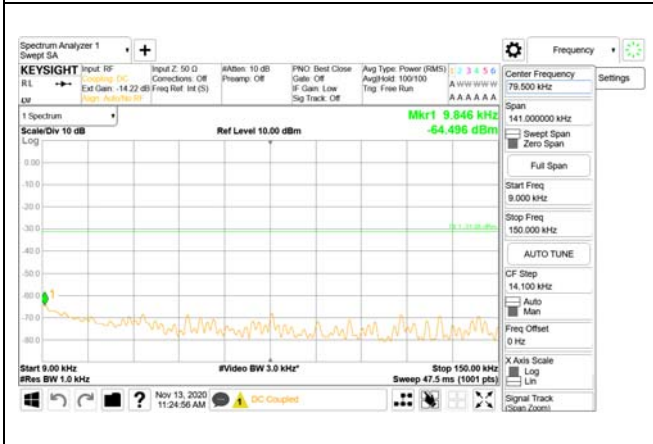

### ANT28

9 kHz - 150 kHz

150 kHz - 30 MHz

30 MHz - 1000 MHz

1000 MHz - 3700 MHz

3981 MHz - 4000 MHz

4000 MHz - 26.5 GHz

**ANT29**