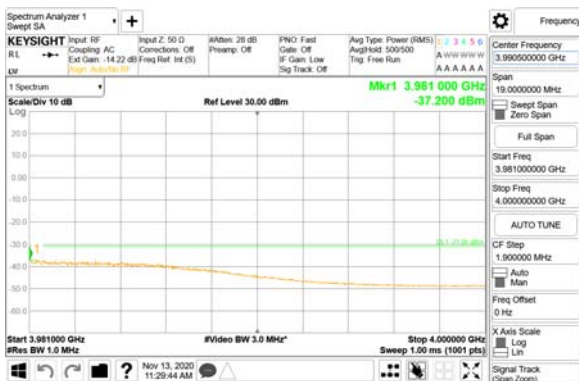

### ANT30

9 kHz - 150 kHz

150 kHz - 30 MHz

30 MHz - 1000 MHz

1000 MHz - 3700 MHz

3981 MHz - 4000 MHz

4000 MHz - 26.5 GHz

**ANT31**