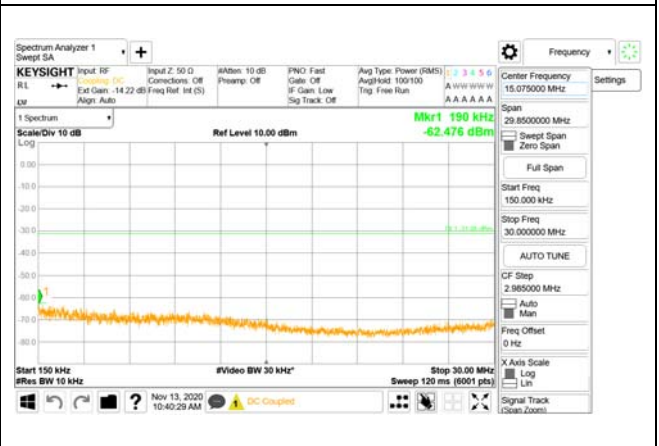

150 kHz - 30 MHz