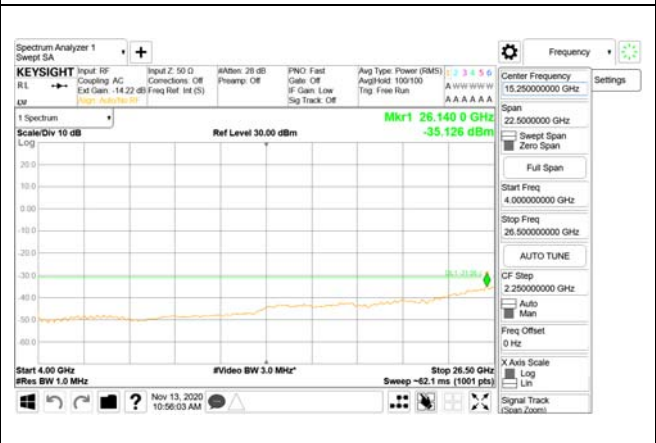

**ANT12**

9 kHz - 150 kHz

150 kHz - 30 MHz

30 MHz - 1000 MHz

1000 MHz - 3700 MHz

3981 MHz - 4000 MHz

4000 MHz - 26.5 GHz

**CTK Co., Ltd.**  
(Ho-dong), 113, Yejik-ro, Cheoin-gu,  
Yongin-si, Gyeonggi-do, Korea  
Tel: +82-31-339-9970  
Fax: +82-31-624-9501