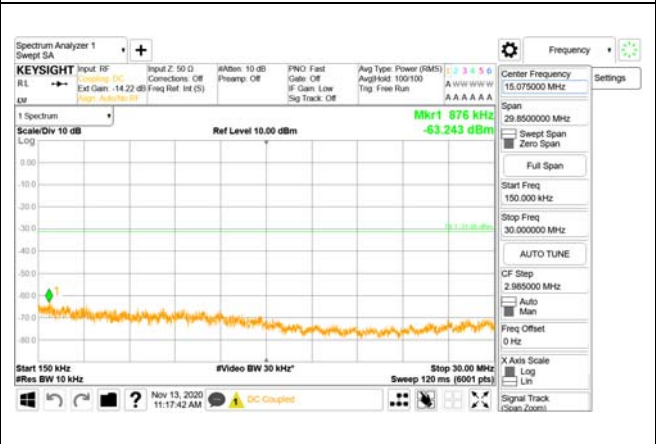

150 kHz - 30 MHz