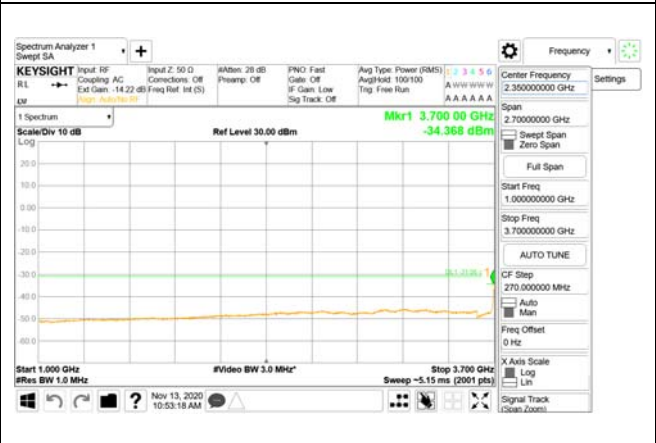

Report No.:  
 CTK-2020-04662  
 Page (1972) / (2355)  
 Pages

**ANT11**

9 kHz - 150 kHz

150 kHz - 30 MHz

30 MHz - 1000 MHz

1000 MHz - 3700 MHz

3981 MHz - 4000 MHz

4000 MHz - 26.5 GHz