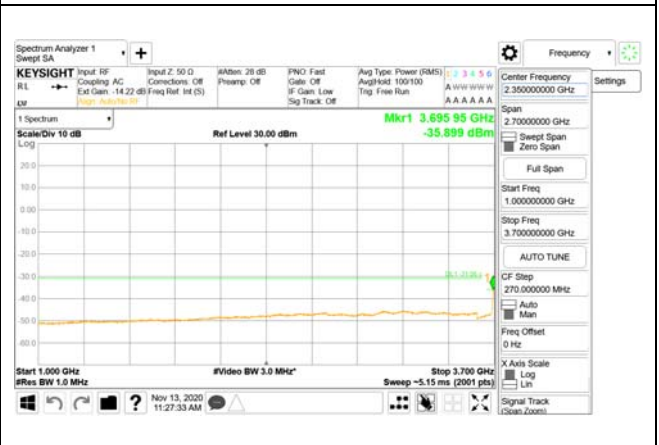

1000 MHz - 3700 MHz