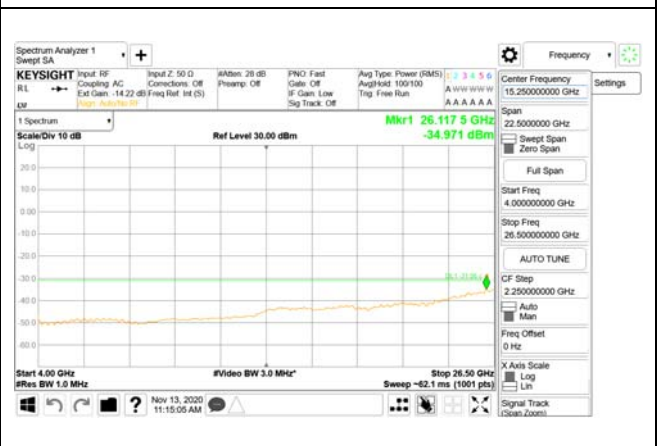

### ANT22

9 kHz - 150 kHz

150 kHz - 30 MHz

30 MHz - 1000 MHz

1000 MHz - 3700 MHz

3981 MHz - 4000 MHz

4000 MHz - 26.5 GHz

**ANT23**