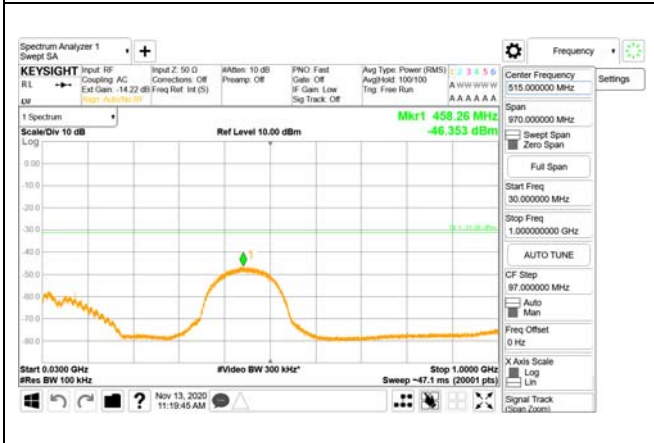

30 MHz - 1000 MHz