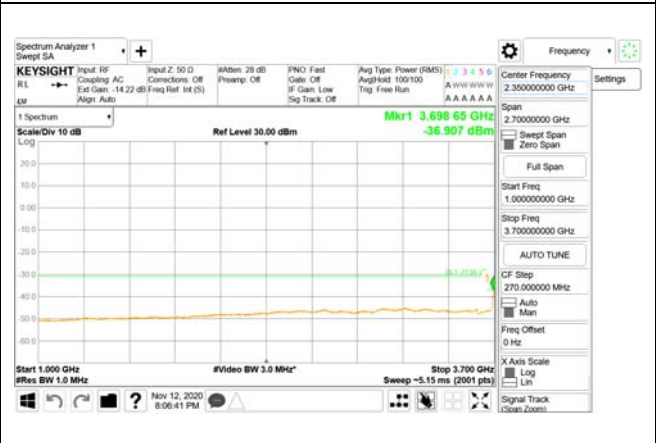

### ANT53

9 kHz - 150 kHz

150 kHz - 30 MHz

30 MHz - 1000 MHz

1000 MHz - 3700 MHz

3980 MHz - 26.5 GHz

**CTK Co., Ltd.**  
(Ho-dong), 113, Yejik-ro, Cheoin-gu,  
Yongin-si, Gyeonggi-do, Korea  
Tel: +82-31-339-9970  
Fax: +82-31-624-9501