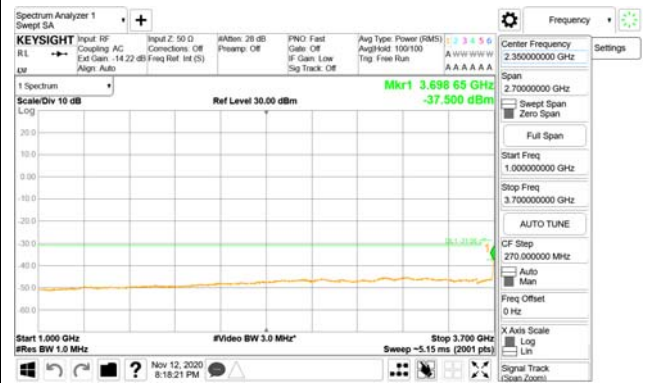

### ANT61

9 kHz - 150 kHz

150 kHz - 30 MHz

30 MHz - 1000 MHz

1000 MHz - 3700 MHz

3980 MHz - 26.5 GHz

**CTK Co., Ltd.**  
(Ho-dong), 113, Yejik-ro, Cheoin-gu,  
Yongin-si, Gyeonggi-do, Korea  
Tel: +82-31-339-9970  
Fax: +82-31-624-9501