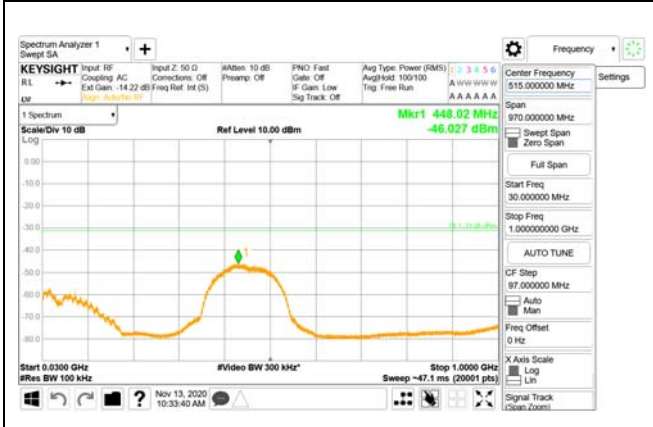

30 MHz - 1000 MHz