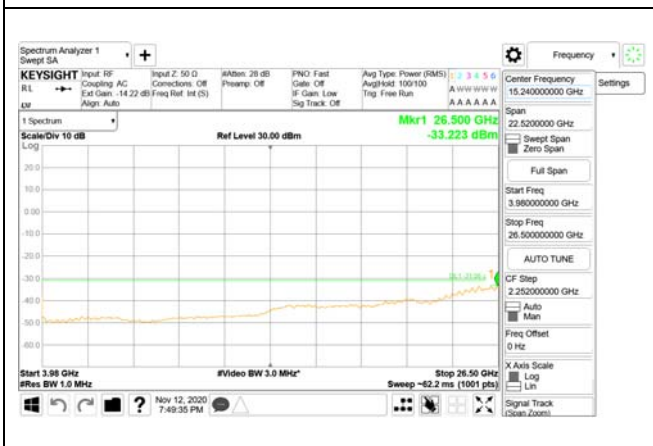

150 kHz - 30 MHz

30 MHz - 1000 MHz

1000 MHz - 3700 MHz

3980 MHz - 26.5 GHz

**CTK Co., Ltd.**  
(Ho-dong), 113, Yejik-ro, Cheoin-gu,  
Yongin-si, Gyeonggi-do, Korea  
Tel: +82-31-339-9970  
Fax: +82-31-624-9501