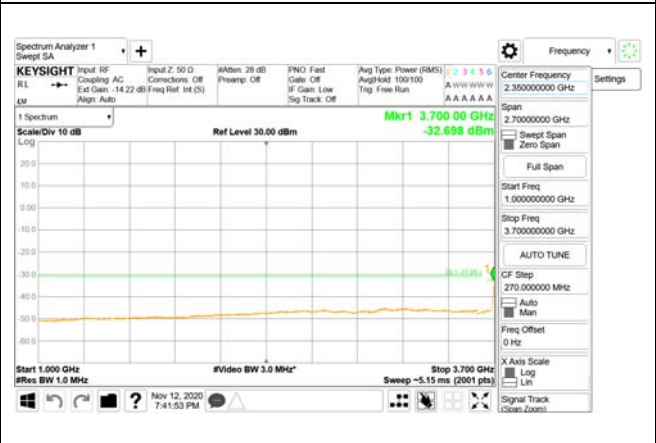

### ANT36

9 kHz - 150 kHz

150 kHz - 30 MHz

30 MHz - 1000 MHz

1000 MHz - 3700 MHz

3980 MHz - 26.5 GHz

**CTK Co., Ltd.**  
 (Ho-dong), 113, Yejik-ro, Cheoin-gu,  
 Yongin-si, Gyeonggi-do, Korea  
 Tel: +82-31-339-9970  
 Fax: +82-31-624-9501