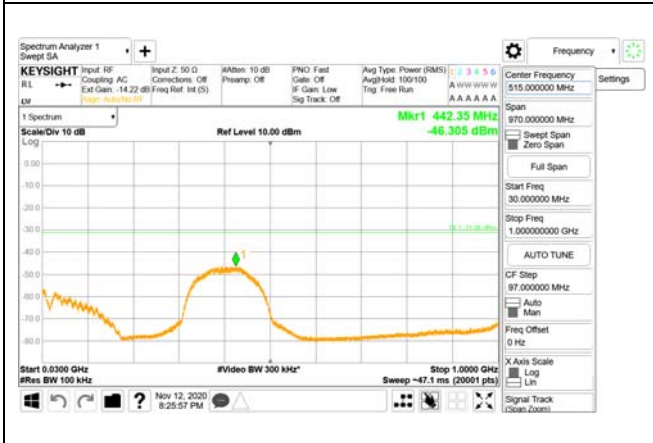

**ANT32**

9 kHz - 150 kHz

150 kHz - 30 MHz

30 MHz - 1000 MHz

1000 MHz - 3700 MHz

3980 MHz - 26.5 GHz

**CTK Co., Ltd.**  
(Ho-dong), 113, Yejik-ro, Cheoin-gu,  
Yongin-si, Gyeonggi-do, Korea  
Tel: +82-31-339-9970  
Fax: +82-31-624-9501