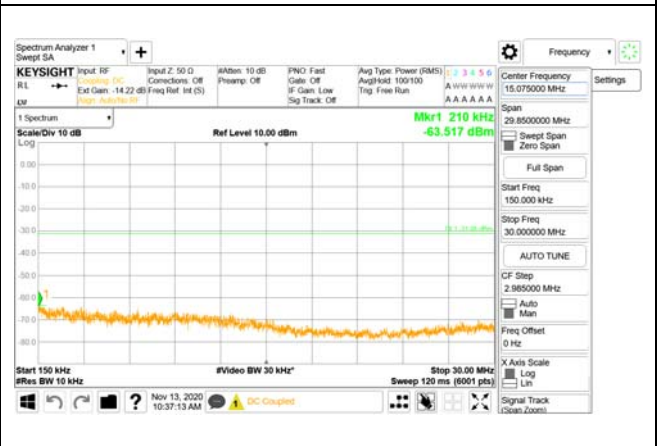

150 kHz - 30 MHz