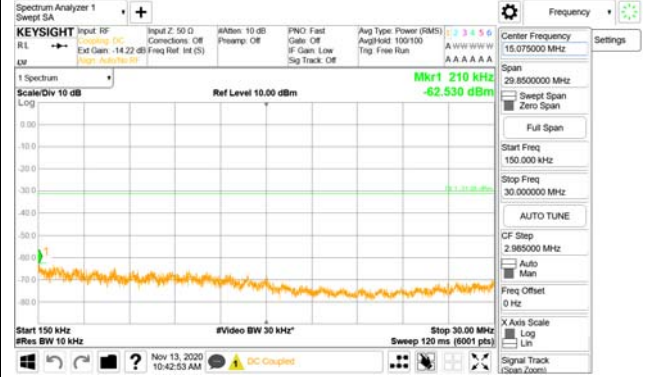

150 kHz - 30 MHz