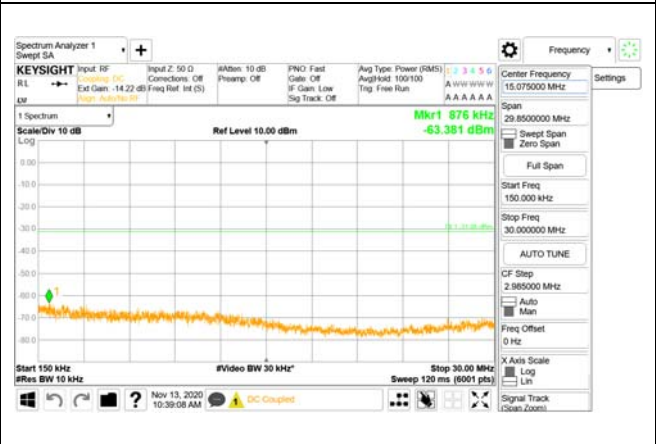

150 kHz - 30 MHz