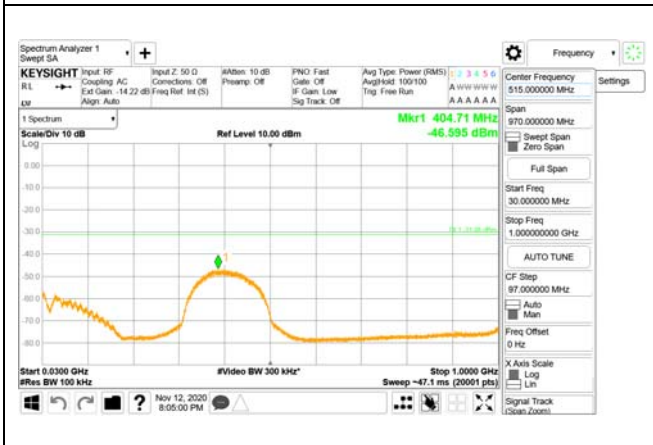

### ANT52

9 kHz - 150 kHz

150 kHz - 30 MHz

30 MHz - 1000 MHz

1000 MHz - 3700 MHz

3980 MHz - 26.5 GHz

**CTK Co., Ltd.**  
(Ho-dong), 113, Yejik-ro, Cheoin-gu,  
Yongin-si, Gyeonggi-do, Korea  
Tel: +82-31-339-9970  
Fax: +82-31-624-9501