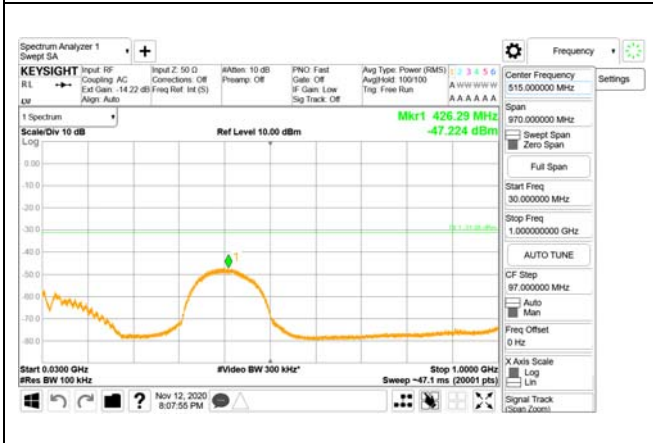

### ANT54

9 kHz - 150 kHz

150 kHz - 30 MHz

30 MHz - 1000 MHz

1000 MHz - 3700 MHz

3980 MHz - 26.5 GHz

**CTK Co., Ltd.**  
(Ho-dong), 113, Yejik-ro, Cheoin-gu,  
Yongin-si, Gyeonggi-do, Korea  
Tel: +82-31-339-9970  
Fax: +82-31-624-9501