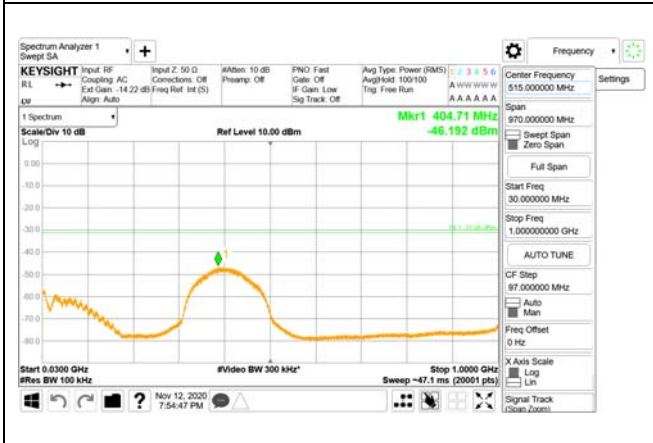

### ANT45

9 kHz - 150 kHz

150 kHz - 30 MHz

30 MHz - 1000 MHz

1000 MHz - 3700 MHz

3980 MHz - 26.5 GHz

**CTK Co., Ltd.**  
(Ho-dong), 113, Yejik-ro, Cheoin-gu,  
Yongin-si, Gyeonggi-do, Korea  
Tel: +82-31-339-9970  
Fax: +82-31-624-9501