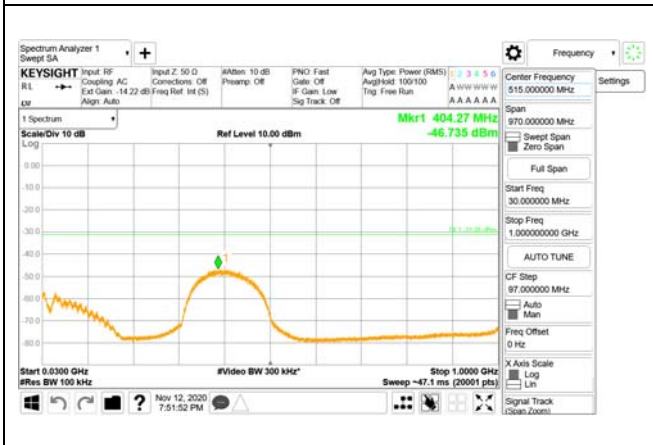

### ANT43

9 kHz - 150 kHz

150 kHz - 30 MHz

30 MHz - 1000 MHz

1000 MHz - 3700 MHz

3980 MHz - 26.5 GHz

**ANT44**

9 kHz - 150 kHz