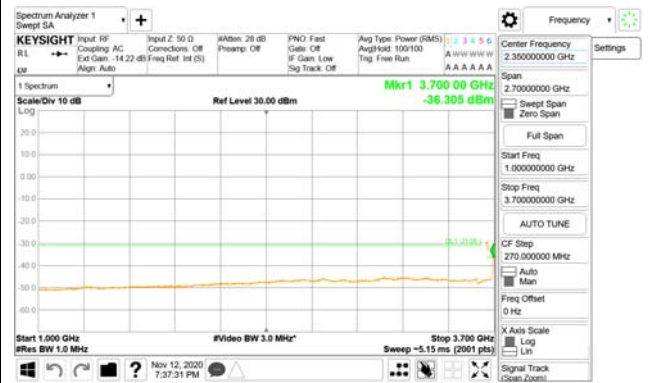

### ANT33

9 kHz - 150 kHz

150 kHz - 30 MHz

30 MHz - 1000 MHz

1000 MHz - 3700 MHz

3980 MHz - 26.5 GHz

**CTK Co., Ltd.**  
 (Ho-dong), 113, Yejik-ro, Cheoin-gu,  
 Yongin-si, Gyeonggi-do, Korea  
 Tel: +82-31-339-9970  
 Fax: +82-31-624-9501