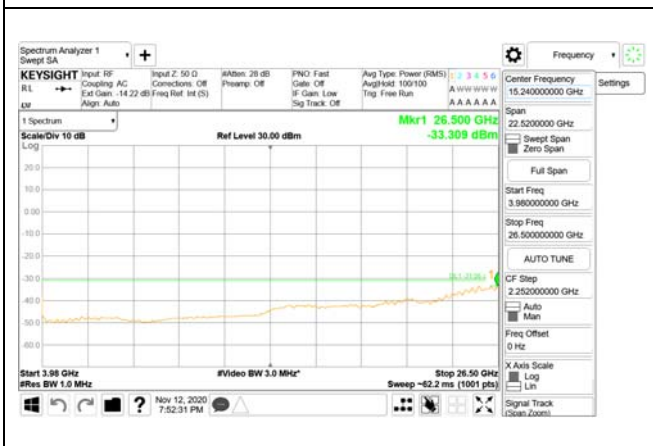

### ANT43

9 kHz - 150 kHz

150 kHz - 30 MHz

30 MHz - 1000 MHz

1000 MHz - 3700 MHz

3980 MHz - 26.5 GHz

**ANT44**

9 kHz - 150 kHz