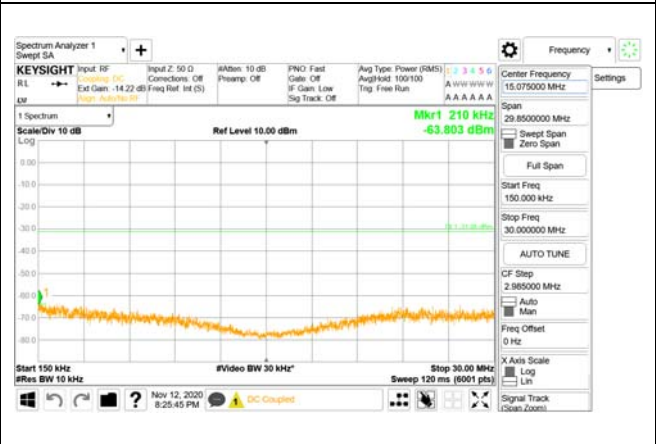

**ANT32**

9 kHz - 150 kHz

150 kHz - 30 MHz

30 MHz - 1000 MHz

1000 MHz - 3700 MHz

3980 MHz - 26.5 GHz

**CTK Co., Ltd.**  
(Ho-dong), 113, Yejik-ro, Cheoin-gu,  
Yongin-si, Gyeonggi-do, Korea  
Tel: +82-31-339-9970  
Fax: +82-31-624-9501