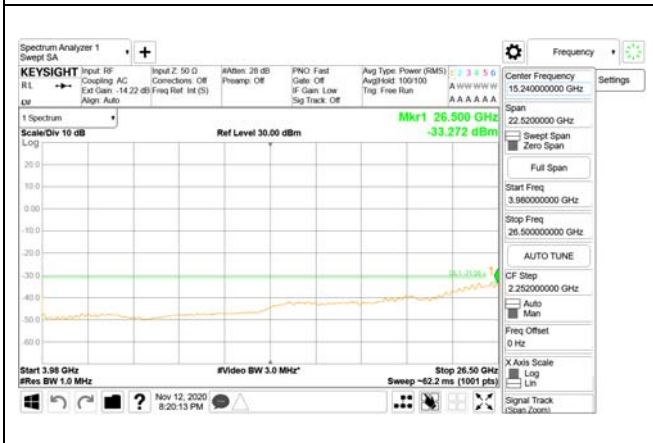

### ANT62

9 kHz - 150 kHz

150 kHz - 30 MHz

30 MHz - 1000 MHz

1000 MHz - 3700 MHz

3980 MHz - 26.5 GHz

**CTK Co., Ltd.**  
(Ho-dong), 113, Yejik-ro, Cheoin-gu,  
Yongin-si, Gyeonggi-do, Korea  
Tel: +82-31-339-9970  
Fax: +82-31-624-9501