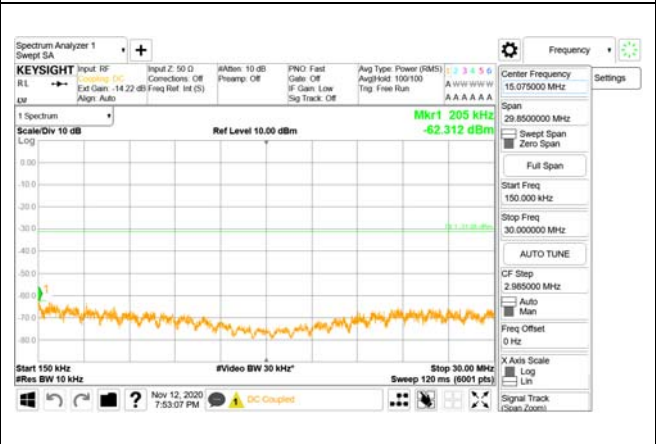

150 kHz - 30 MHz