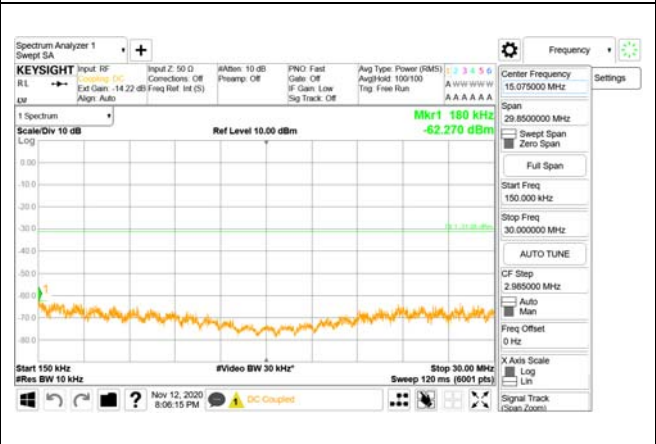

150 kHz - 30 MHz