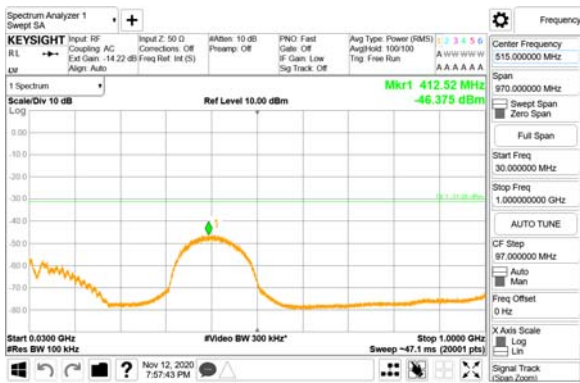

### ANT47

9 kHz - 150 kHz

150 kHz - 30 MHz

30 MHz - 1000 MHz

1000 MHz - 3700 MHz

3980 MHz - 26.5 GHz

**CTK Co., Ltd.**  
 (Ho-dong), 113, Yejik-ro, Cheoin-gu,  
 Yongin-si, Gyeonggi-do, Korea  
 Tel: +82-31-339-9970  
 Fax: +82-31-624-9501