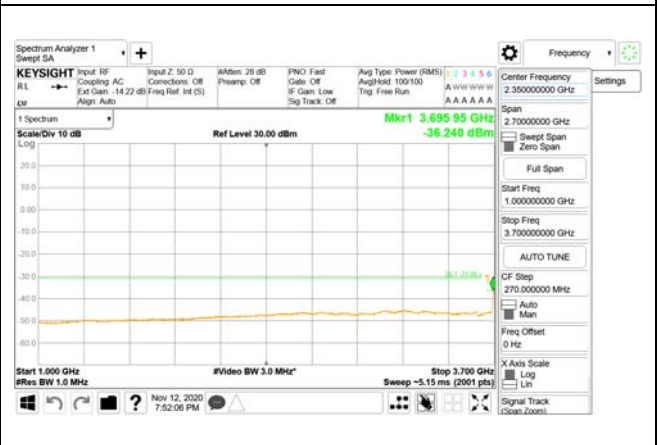

### ANT43

9 kHz - 150 kHz

150 kHz - 30 MHz

30 MHz - 1000 MHz

1000 MHz - 3700 MHz

3980 MHz - 26.5 GHz

**ANT44**

9 kHz - 150 kHz