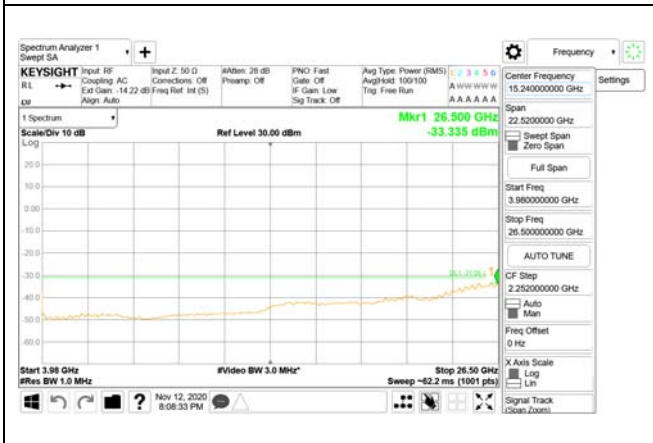

### ANT54

9 kHz - 150 kHz

150 kHz - 30 MHz

30 MHz - 1000 MHz

1000 MHz - 3700 MHz

3980 MHz - 26.5 GHz

**CTK Co., Ltd.**  
(Ho-dong), 113, Yejik-ro, Cheoin-gu,  
Yongin-si, Gyeonggi-do, Korea  
Tel: +82-31-339-9970  
Fax: +82-31-624-9501