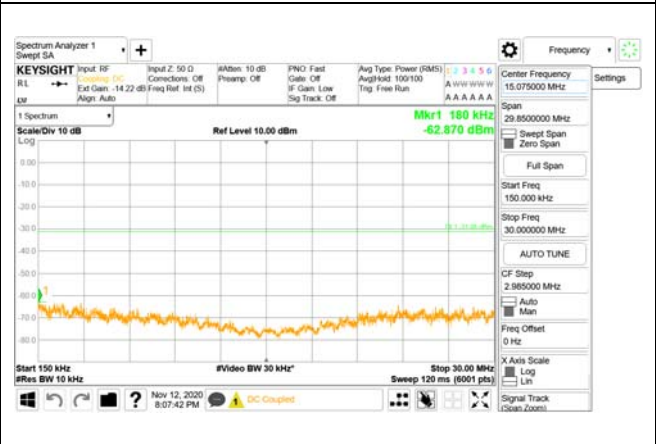

150 kHz - 30 MHz