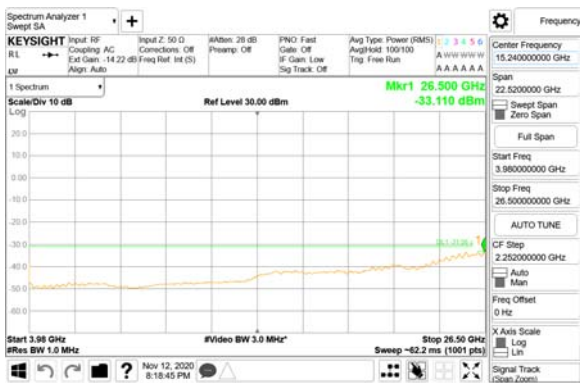

### ANT61

9 kHz - 150 kHz

150 kHz - 30 MHz

30 MHz - 1000 MHz

1000 MHz - 3700 MHz

3980 MHz - 26.5 GHz

**CTK Co., Ltd.**  
(Ho-dong), 113, Yejik-ro, Cheoin-gu,  
Yongin-si, Gyeonggi-do, Korea  
Tel: +82-31-339-9970  
Fax: +82-31-624-9501