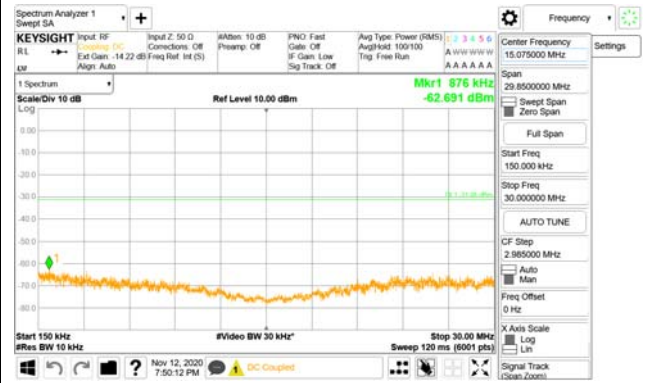

150 kHz - 30 MHz