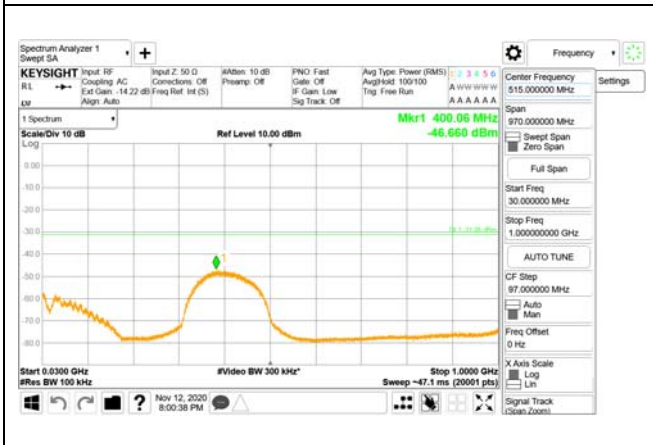

### ANT49

9 kHz - 150 kHz

150 kHz - 30 MHz

30 MHz - 1000 MHz

1000 MHz - 3700 MHz

3980 MHz - 26.5 GHz

**CTK Co., Ltd.**  
(Ho-dong), 113, Yejik-ro, Cheoin-gu,  
Yongin-si, Gyeonggi-do, Korea  
Tel: +82-31-339-9970  
Fax: +82-31-624-9501