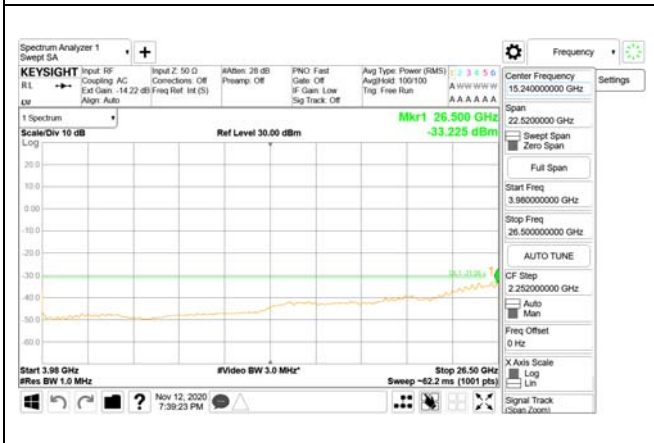

Report No.:  
 CTK-2020-04662  
 Page (1931) / (2355)  
 Pages

**ANT34**

9 kHz - 150 kHz

150 kHz - 30 MHz

30 MHz - 1000 MHz

1000 MHz - 3700 MHz

3980 MHz - 26.5 GHz

**CTK Co., Ltd.**  
 (Ho-dong), 113, Yejik-ro, Cheoin-gu,  
 Yongin-si, Gyeonggi-do, Korea  
 Tel: +82-31-339-9970  
 Fax: +82-31-624-9501