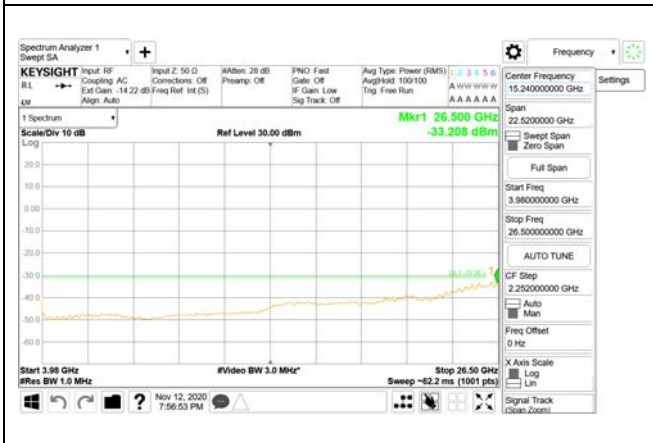

### ANT46

9 kHz - 150 kHz

150 kHz - 30 MHz

30 MHz - 1000 MHz

1000 MHz - 3700 MHz

3980 MHz - 26.5 GHz

**CTK Co., Ltd.**  
(Ho-dong), 113, Yejik-ro, Cheoin-gu,  
Yongin-si, Gyeonggi-do, Korea  
Tel: +82-31-339-9970  
Fax: +82-31-624-9501