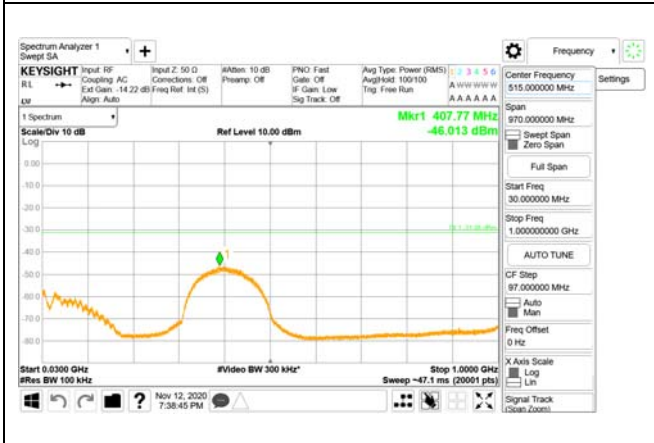

Report No.:  
 CTK-2020-04662  
 Page (1931) / (2355)  
 Pages

**ANT34**

9 kHz - 150 kHz

150 kHz - 30 MHz

30 MHz - 1000 MHz

1000 MHz - 3700 MHz

3980 MHz - 26.5 GHz

**CTK Co., Ltd.**  
 (Ho-dong), 113, Yejik-ro, Cheoin-gu,  
 Yongin-si, Gyeonggi-do, Korea  
 Tel: +82-31-339-9970  
 Fax: +82-31-624-9501