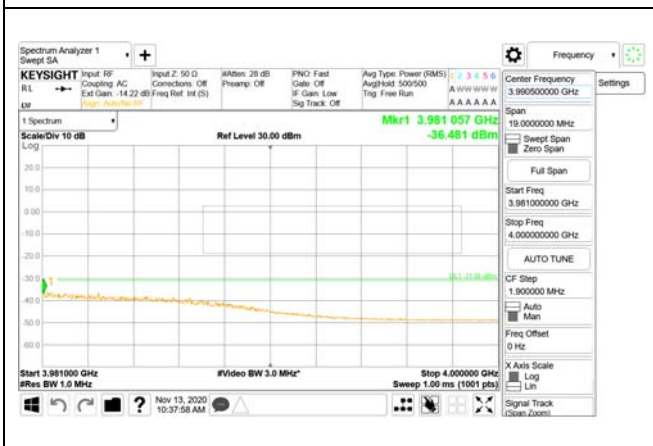

### ANT3

9 kHz - 150 kHz

150 kHz - 30 MHz

30 MHz - 1000 MHz

1000 MHz - 3700 MHz

3981 MHz - 4000 MHz

4000 MHz - 26.5 GHz

**CTK Co., Ltd.**  
 (Ho-dong), 113, Yejik-ro, Cheoin-gu,  
 Yongin-si, Gyeonggi-do, Korea  
 Tel: +82-31-339-9970  
 Fax: +82-31-624-9501