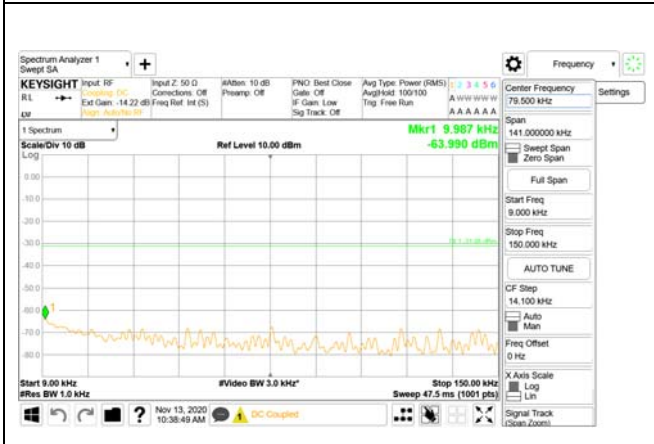

CTK Co., Ltd.
(Ho-dong), 113, Yejik-ro, Cheoin-gu,
Yongin-si, Gyeonggi-do, Korea
Tel: +82-31-339-9970
Fax: +82-31-624-9501

Report No.:
CTK-2020-04662
Page (1965) / (2355)
Pages

ANT4

9 kHz - 150 kHz