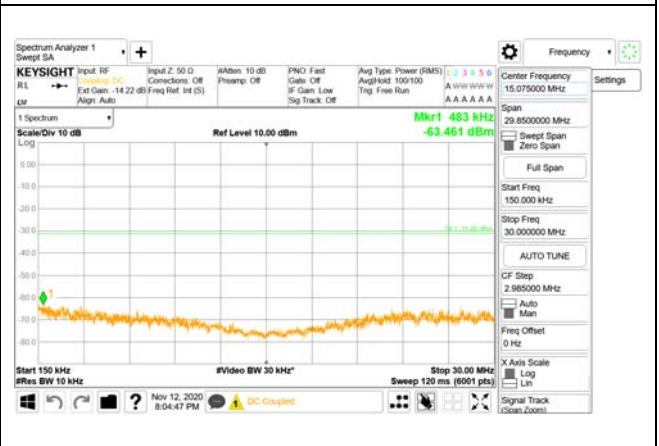

150 kHz - 30 MHz