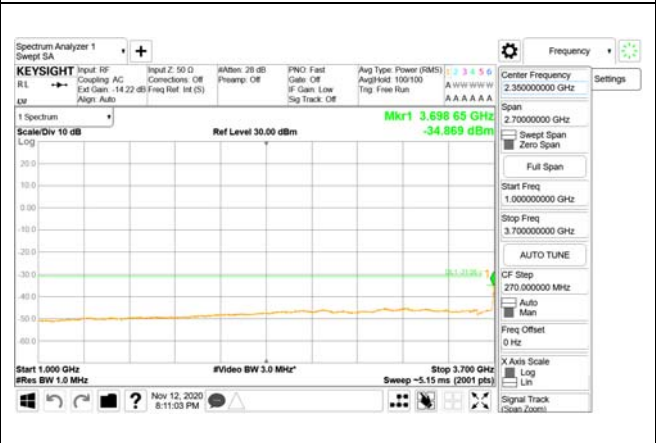

1000 MHz - 3700 MHz