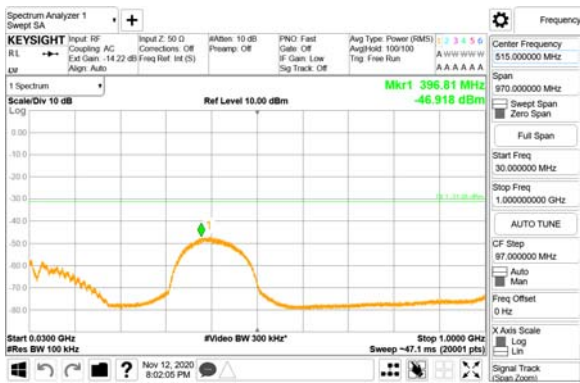

### ANT50

9 kHz - 150 kHz

150 kHz - 30 MHz

30 MHz - 1000 MHz

1000 MHz - 3700 MHz

3980 MHz - 26.5 GHz

**CTK Co., Ltd.**  
(Ho-dong), 113, Yejik-ro, Cheoin-gu,  
Yongin-si, Gyeonggi-do, Korea  
Tel: +82-31-339-9970  
Fax: +82-31-624-9501