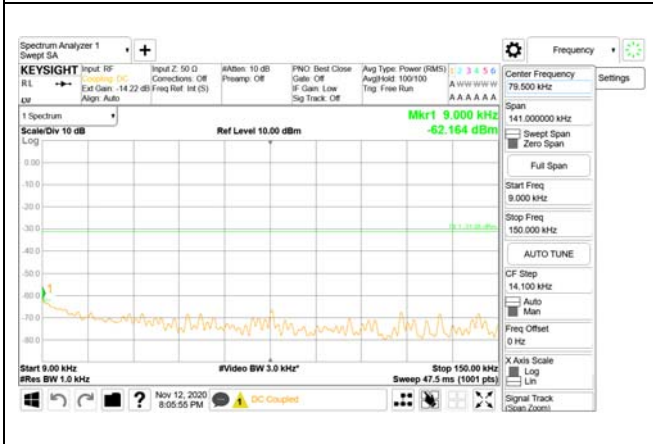

CTK Co., Ltd.
(Ho-dong), 113, Yejik-ro, Cheoin-gu,
Yongin-si, Gyeonggi-do, Korea
Tel: +82-31-339-9970
Fax: +82-31-624-9501

Report No.:
CTK-2020-04662
Page (1950) / (2355)
Pages

ANT53

9 kHz - 150 kHz