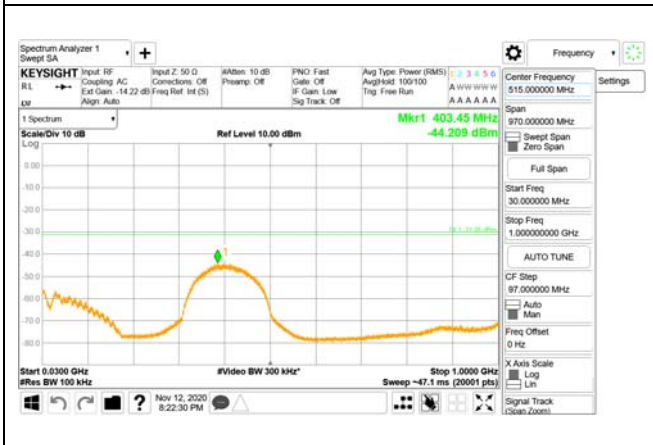

30 MHz - 1000 MHz