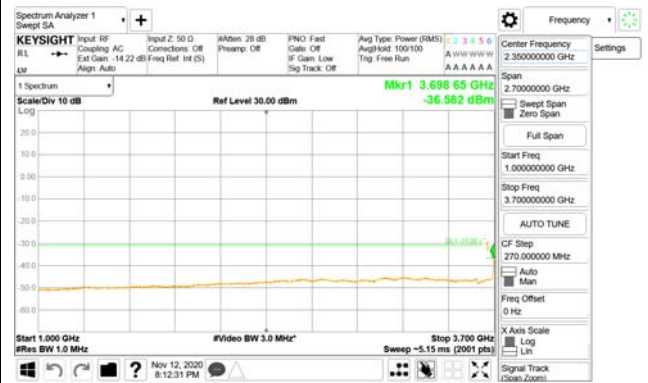

### ANT57

9 kHz - 150 kHz

150 kHz - 30 MHz

30 MHz - 1000 MHz

1000 MHz - 3700 MHz

3980 MHz - 26.5 GHz

**CTK Co., Ltd.**  
 (Ho-dong), 113, Yejik-ro, Cheoin-gu,  
 Yongin-si, Gyeonggi-do, Korea  
 Tel: +82-31-339-9970  
 Fax: +82-31-624-9501