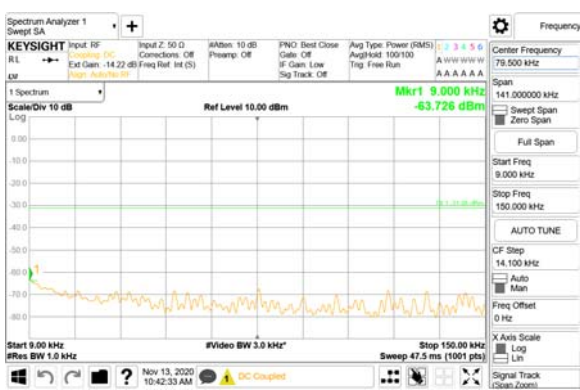

CTK Co., Ltd.
(Ho-dong), 113, Yejik-ro, Cheoin-gu,
Yongin-si, Gyeonggi-do, Korea
Tel: +82-31-339-9970
Fax: +82-31-624-9501

Report No.:
CTK-2020-04662
Page (1967) / (2355)
Pages

ANT6

9 kHz - 150 kHz