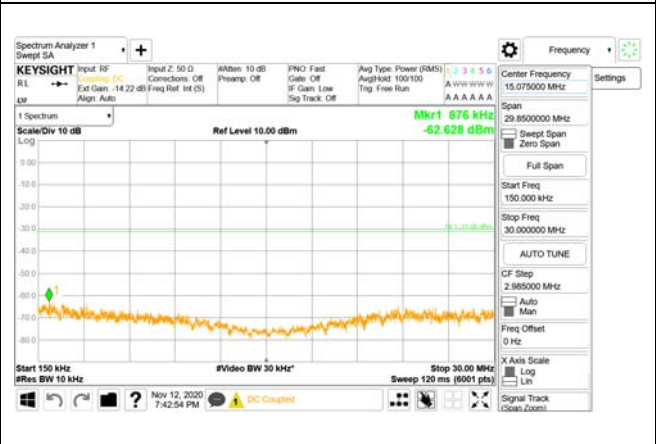

150 kHz - 30 MHz