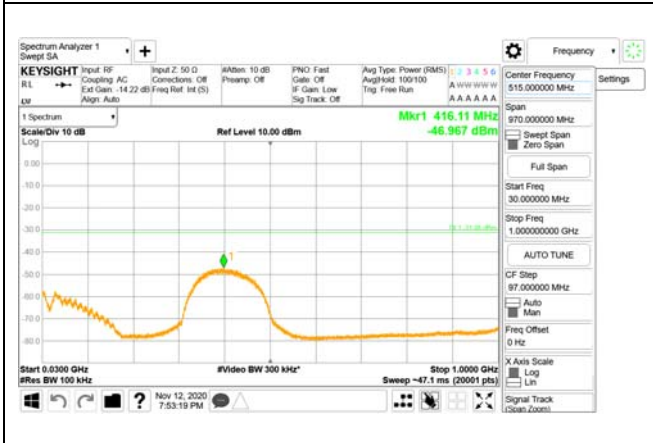

30 MHz - 1000 MHz