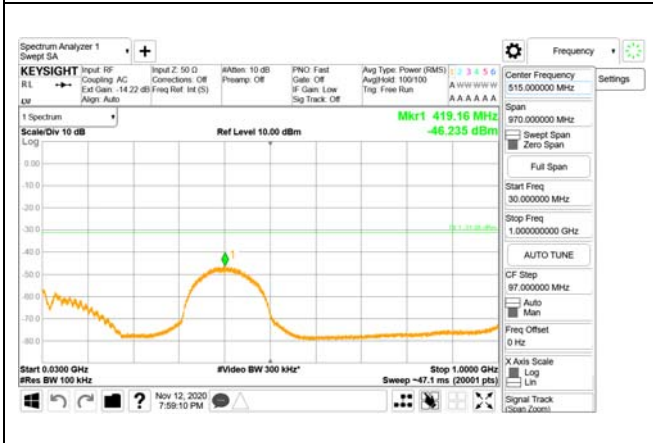

Report No.:  
 CTK-2020-04662  
 Page (1945) / (2355)  
 Pages

**ANT48**

9 kHz - 150 kHz

150 kHz - 30 MHz

30 MHz - 1000 MHz

1000 MHz - 3700 MHz

3980 MHz - 26.5 GHz

**CTK Co., Ltd.**  
(Ho-dong), 113, Yejik-ro, Cheoin-gu,  
Yongin-si, Gyeonggi-do, Korea  
Tel: +82-31-339-9970  
Fax: +82-31-624-9501