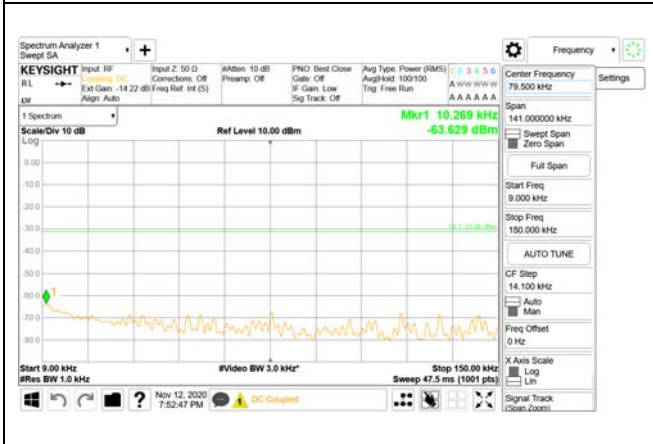

### ANT43

9 kHz - 150 kHz

150 kHz - 30 MHz

30 MHz - 1000 MHz

1000 MHz - 3700 MHz

3980 MHz - 26.5 GHz

**ANT44**

9 kHz - 150 kHz