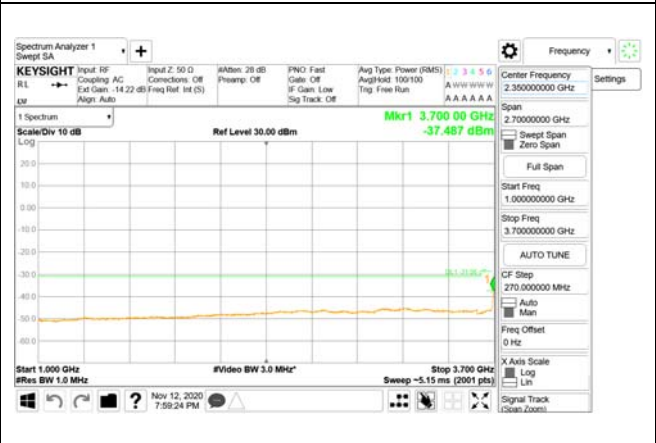

Report No.:  
 CTK-2020-04662  
 Page (1945) / (2355)  
 Pages

**ANT48**

9 kHz - 150 kHz

150 kHz - 30 MHz

30 MHz - 1000 MHz

1000 MHz - 3700 MHz

3980 MHz - 26.5 GHz

**CTK Co., Ltd.**  
(Ho-dong), 113, Yejik-ro, Cheoin-gu,  
Yongin-si, Gyeonggi-do, Korea  
Tel: +82-31-339-9970  
Fax: +82-31-624-9501