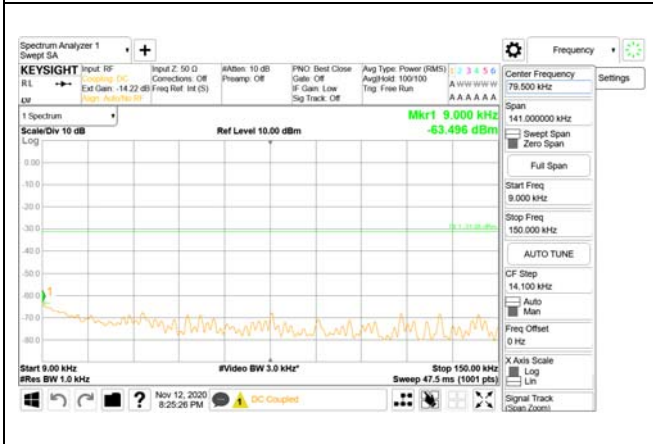

**ANT32**

9 kHz - 150 kHz

150 kHz - 30 MHz

30 MHz - 1000 MHz

1000 MHz - 3700 MHz

3980 MHz - 26.5 GHz

**CTK Co., Ltd.**  
(Ho-dong), 113, Yejik-ro, Cheoin-gu,  
Yongin-si, Gyeonggi-do, Korea  
Tel: +82-31-339-9970  
Fax: +82-31-624-9501