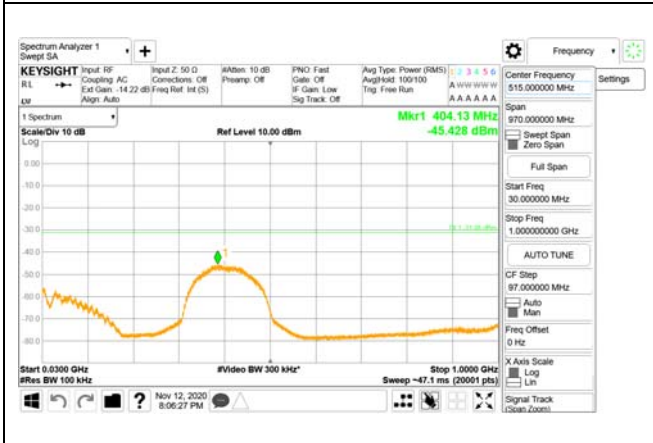

### ANT53

9 kHz - 150 kHz

150 kHz - 30 MHz

30 MHz - 1000 MHz

1000 MHz - 3700 MHz

3980 MHz - 26.5 GHz

**CTK Co., Ltd.**  
(Ho-dong), 113, Yejik-ro, Cheoin-gu,  
Yongin-si, Gyeonggi-do, Korea  
Tel: +82-31-339-9970  
Fax: +82-31-624-9501