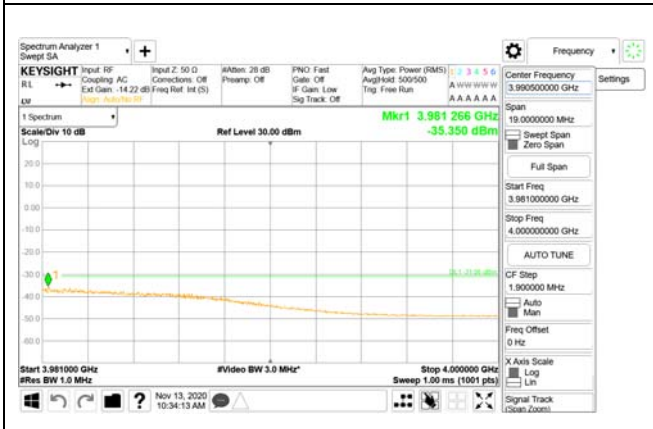

4000 MHz - 26.5 GHz

**ANT2**

9 kHz - 150 kHz

150 kHz - 30 MHz

30 MHz - 1000 MHz

1000 MHz - 3700 MHz

3981 MHz - 4000 MHz

4000 MHz - 26.5 GHz