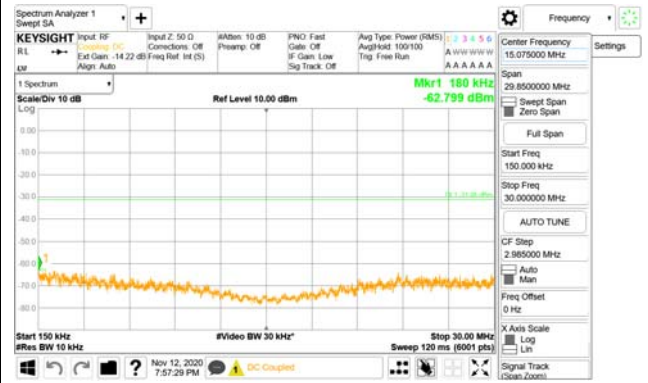

150 kHz - 30 MHz