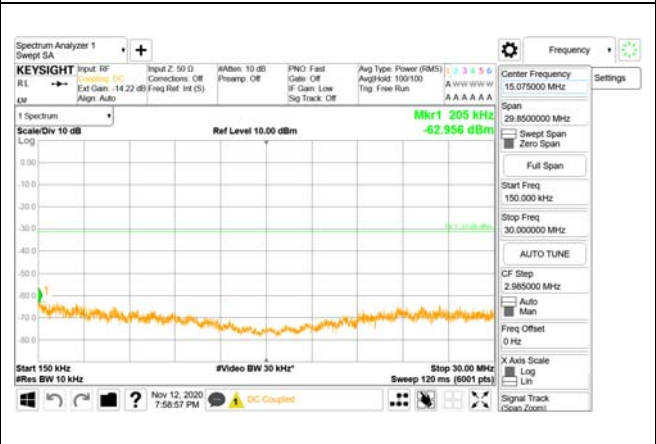

150 kHz - 30 MHz