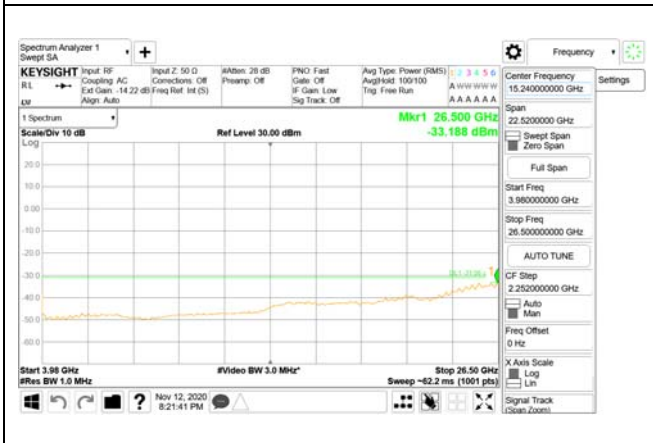

### ANT63

9 kHz - 150 kHz

150 kHz - 30 MHz

30 MHz - 1000 MHz

1000 MHz - 3700 MHz

3980 MHz - 26.5 GHz

**ANT64**

9 kHz - 150 kHz