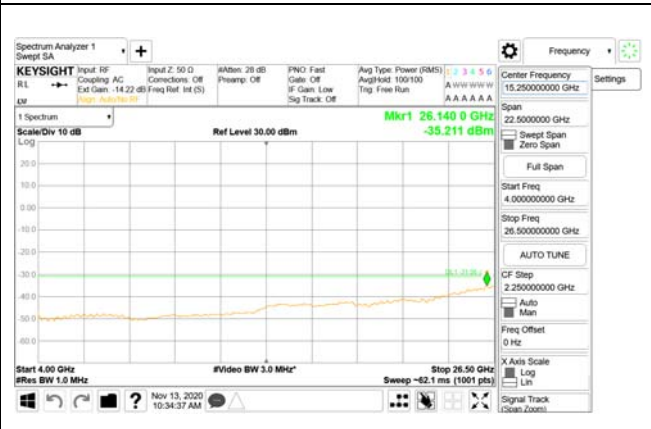

4000 MHz - 26.5 GHz

**ANT2**

9 kHz - 150 kHz

150 kHz - 30 MHz

30 MHz - 1000 MHz

1000 MHz - 3700 MHz

3981 MHz - 4000 MHz

4000 MHz - 26.5 GHz