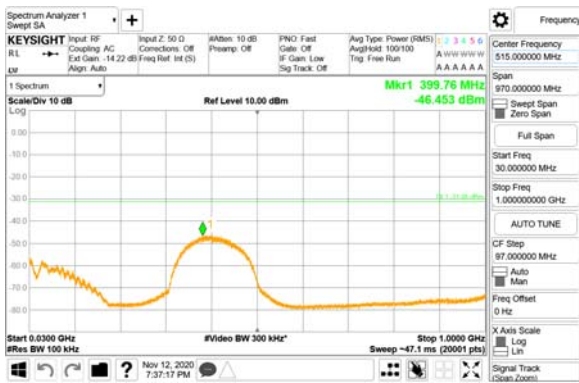

### ANT33

9 kHz - 150 kHz

150 kHz - 30 MHz

30 MHz - 1000 MHz

1000 MHz - 3700 MHz

3980 MHz - 26.5 GHz

**CTK Co., Ltd.**  
 (Ho-dong), 113, Yejik-ro, Cheoin-gu,  
 Yongin-si, Gyeonggi-do, Korea  
 Tel: +82-31-339-9970  
 Fax: +82-31-624-9501