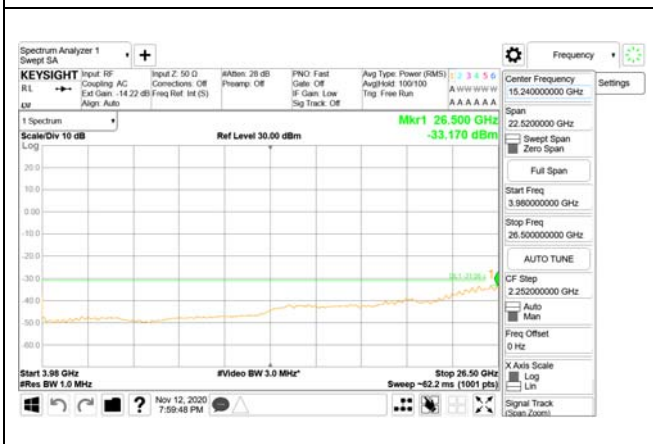

Report No.:  
 CTK-2020-04662  
 Page (1945) / (2355)  
 Pages

**ANT48**

9 kHz - 150 kHz

150 kHz - 30 MHz

30 MHz - 1000 MHz

1000 MHz - 3700 MHz

3980 MHz - 26.5 GHz

**CTK Co., Ltd.**  
(Ho-dong), 113, Yejik-ro, Cheoin-gu,  
Yongin-si, Gyeonggi-do, Korea  
Tel: +82-31-339-9970  
Fax: +82-31-624-9501