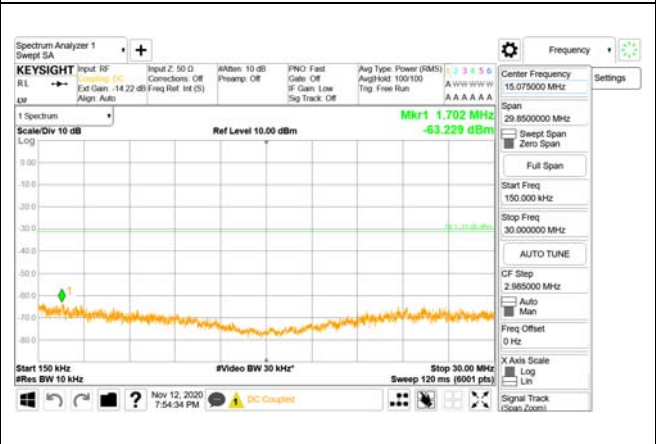

150 kHz - 30 MHz