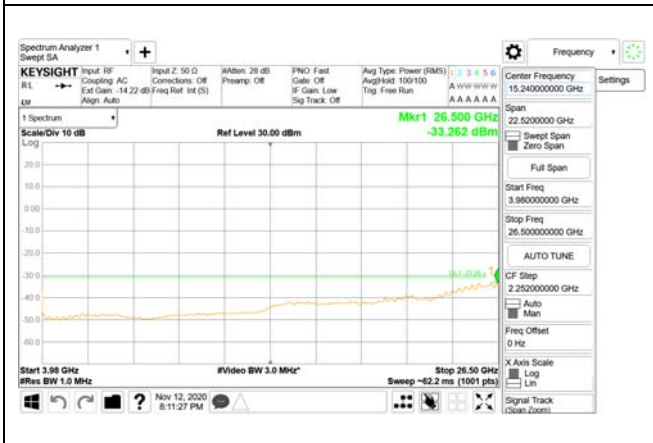

### ANT55

9 kHz - 150 kHz

150 kHz - 30 MHz

30 MHz - 1000 MHz

1000 MHz - 3700 MHz

3980 MHz - 26.5 GHz

**ANT56**

9 kHz - 150 kHz

150 kHz - 30 MHz

30 MHz - 1000 MHz

1000 MHz - 3700 MHz

3980 MHz - 26.5 GHz

**CTK Co., Ltd.**  
(Ho-dong), 113, Yejik-ro, Cheoin-gu,  
Yongin-si, Gyeonggi-do, Korea  
Tel: +82-31-339-9970  
Fax: +82-31-624-9501