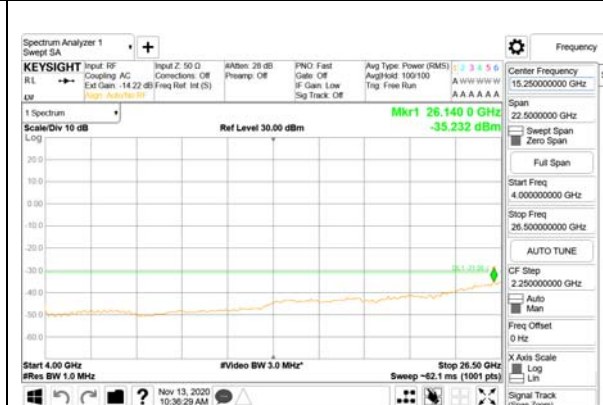

4000 MHz - 26.5 GHz

**ANT2**

9 kHz - 150 kHz

150 kHz - 30 MHz

30 MHz - 1000 MHz

1000 MHz - 3700 MHz

3981 MHz - 4000 MHz

4000 MHz - 26.5 GHz