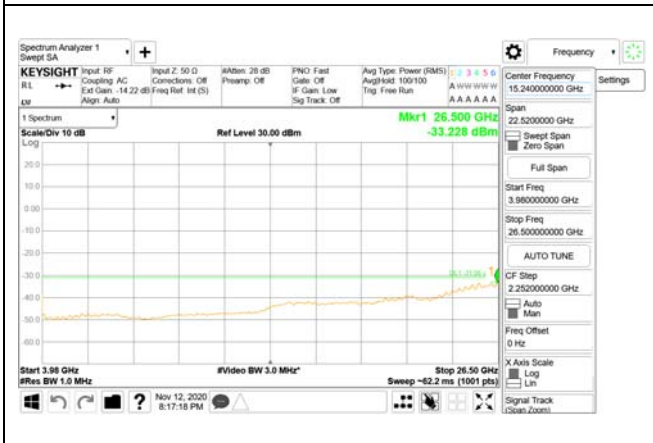

### ANT60

9 kHz - 150 kHz

150 kHz - 30 MHz

30 MHz - 1000 MHz

1000 MHz - 3700 MHz

3980 MHz - 26.5 GHz

**CTK Co., Ltd.**  
(Ho-dong), 113, Yejik-ro, Cheoin-gu,  
Yongin-si, Gyeonggi-do, Korea  
Tel: +82-31-339-9970  
Fax: +82-31-624-9501