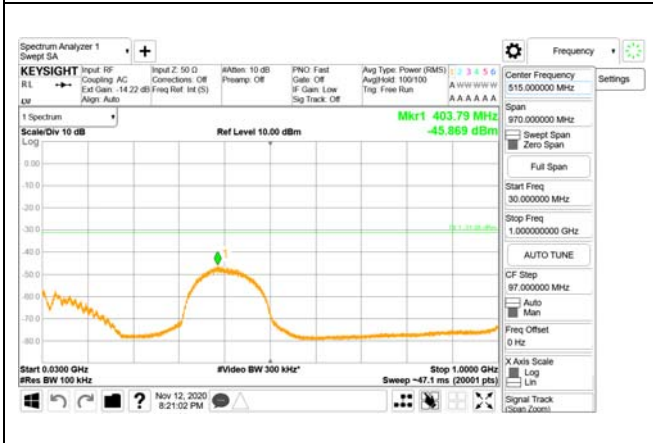

### ANT63

9 kHz - 150 kHz

150 kHz - 30 MHz

30 MHz - 1000 MHz

1000 MHz - 3700 MHz

3980 MHz - 26.5 GHz

**ANT64**

9 kHz - 150 kHz