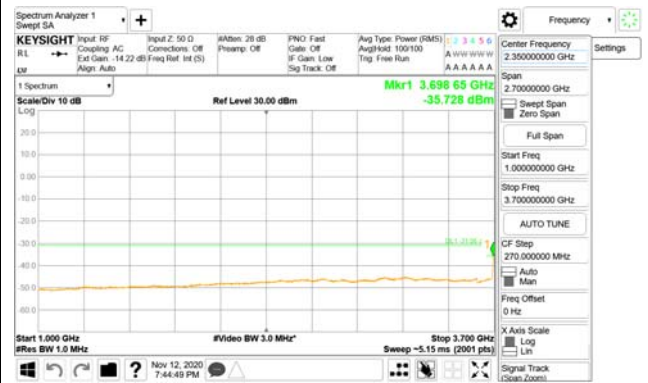

### ANT38

9 kHz - 150 kHz

150 kHz - 30 MHz

30 MHz - 1000 MHz

1000 MHz - 3700 MHz

3980 MHz - 26.5 GHz

**CTK Co., Ltd.**  
(Ho-dong), 113, Yejik-ro, Cheoin-gu,  
Yongin-si, Gyeonggi-do, Korea  
Tel: +82-31-339-9970  
Fax: +82-31-624-9501