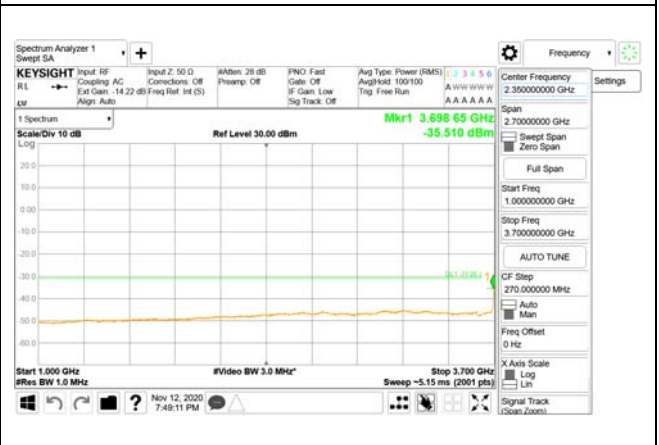

1000 MHz - 3700 MHz