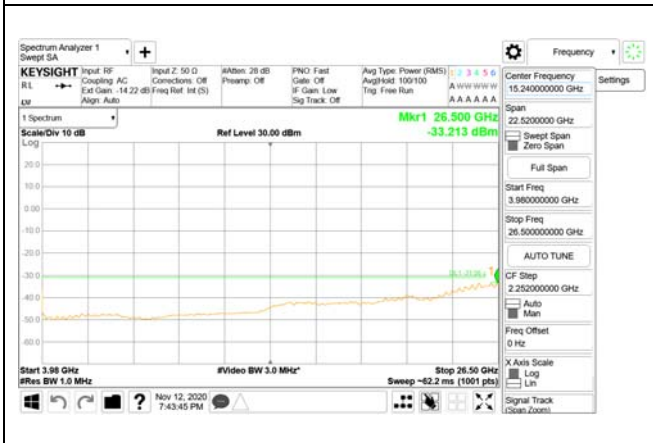

Report No.:  
 CTK-2020-04662  
 Page (1934) / (2355)  
 Pages

**ANT37**

9 kHz - 150 kHz

150 kHz - 30 MHz

30 MHz - 1000 MHz

1000 MHz - 3700 MHz

3980 MHz - 26.5 GHz

**CTK Co., Ltd.**  
(Ho-dong), 113, Yejik-ro, Cheoin-gu,  
Yongin-si, Gyeonggi-do, Korea  
Tel: +82-31-339-9970  
Fax: +82-31-624-9501