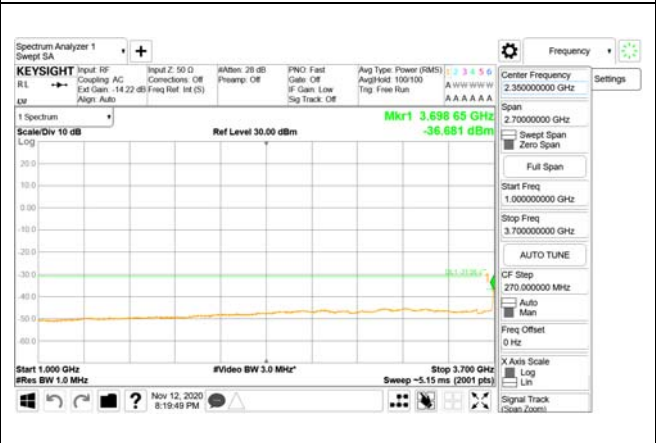

### ANT62

9 kHz - 150 kHz

150 kHz - 30 MHz

30 MHz - 1000 MHz

1000 MHz - 3700 MHz

3980 MHz - 26.5 GHz

**CTK Co., Ltd.**  
(Ho-dong), 113, Yejik-ro, Cheoin-gu,  
Yongin-si, Gyeonggi-do, Korea  
Tel: +82-31-339-9970  
Fax: +82-31-624-9501