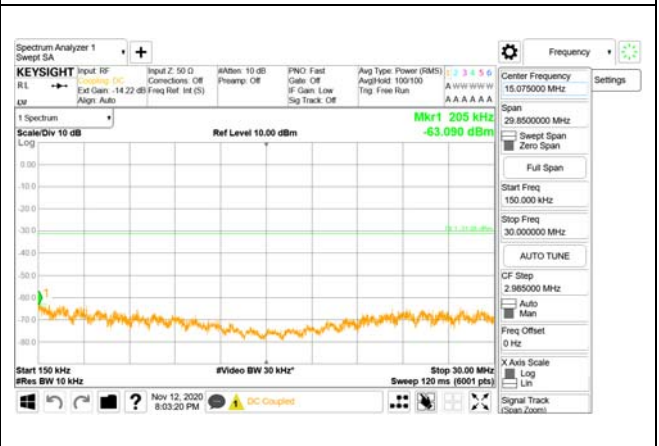

150 kHz - 30 MHz