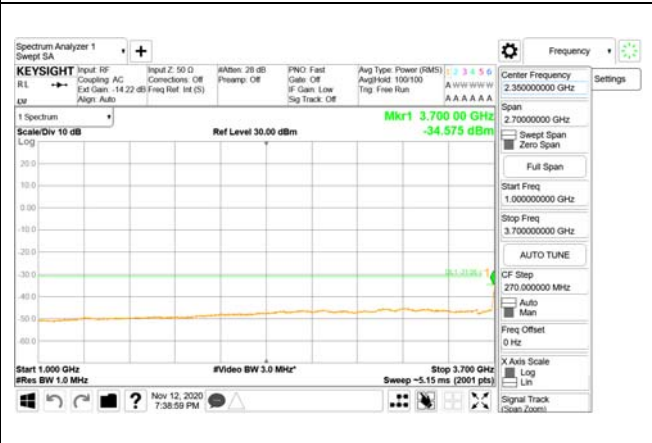

Report No.:  
 CTK-2020-04662  
 Page (1931) / (2355)  
 Pages

**ANT34**

9 kHz - 150 kHz

150 kHz - 30 MHz

30 MHz - 1000 MHz

1000 MHz - 3700 MHz

3980 MHz - 26.5 GHz

**CTK Co., Ltd.**  
 (Ho-dong), 113, Yejik-ro, Cheoin-gu,  
 Yongin-si, Gyeonggi-do, Korea  
 Tel: +82-31-339-9970  
 Fax: +82-31-624-9501