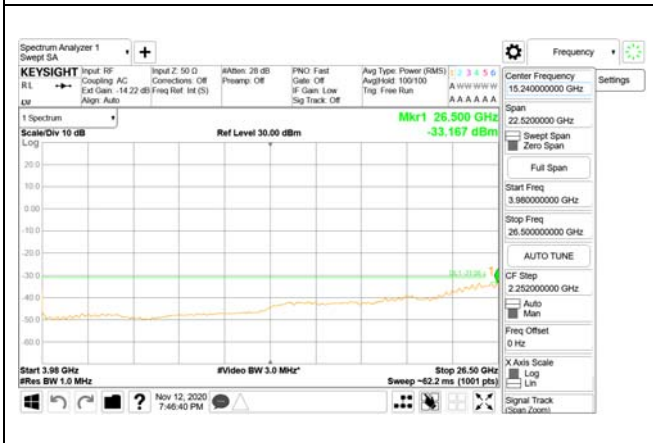

### ANT39

9 kHz - 150 kHz

150 kHz - 30 MHz

30 MHz - 1000 MHz

1000 MHz - 3700 MHz

3980 MHz - 26.5 GHz

**CTK Co., Ltd.**  
(Ho-dong), 113, Yejik-ro, Cheoin-gu,  
Yongin-si, Gyeonggi-do, Korea  
Tel: +82-31-339-9970  
Fax: +82-31-624-9501