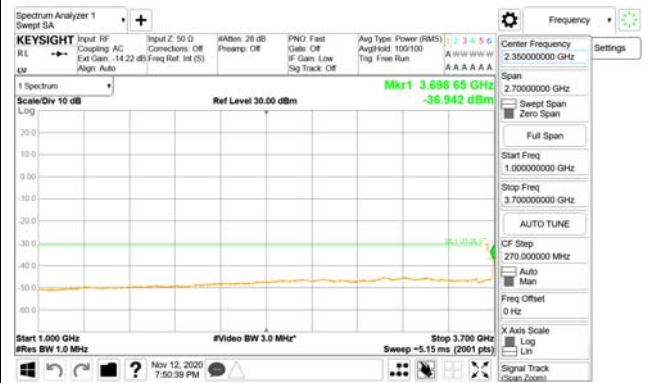

### ANT42

9 kHz - 150 kHz

150 kHz - 30 MHz

30 MHz - 1000 MHz

1000 MHz - 3700 MHz

3980 MHz - 26.5 GHz

**CTK Co., Ltd.**  
(Ho-dong), 113, Yejik-ro, Cheoin-gu,  
Yongin-si, Gyeonggi-do, Korea  
Tel: +82-31-339-9970  
Fax: +82-31-624-9501