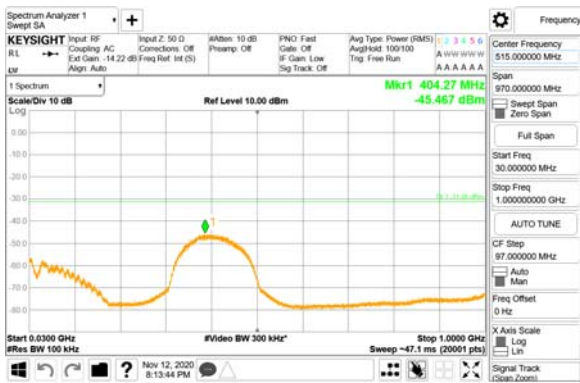

Report No.:  
 CTK-2020-04662  
 Page (1955) / (2355)  
 Pages

**ANT58**

9 kHz - 150 kHz

150 kHz - 30 MHz

30 MHz - 1000 MHz

1000 MHz - 3700 MHz

3980 MHz - 26.5 GHz

**CTK Co., Ltd.**  
(Ho-dong), 113, Yejik-ro, Cheoin-gu,  
Yongin-si, Gyeonggi-do, Korea  
Tel: +82-31-339-9970  
Fax: +82-31-624-9501