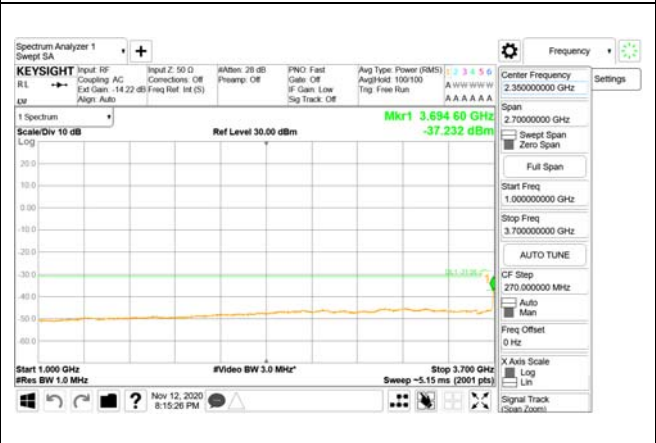

### ANT59

9 kHz - 150 kHz

150 kHz - 30 MHz

30 MHz - 1000 MHz

1000 MHz - 3700 MHz

3980 MHz - 26.5 GHz

**CTK Co., Ltd.**  
(Ho-dong), 113, Yejik-ro, Cheoin-gu,  
Yongin-si, Gyeonggi-do, Korea  
Tel: +82-31-339-9970  
Fax: +82-31-624-9501