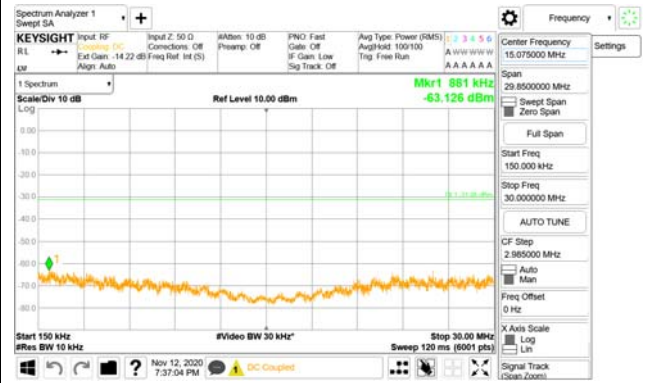

150 kHz - 30 MHz