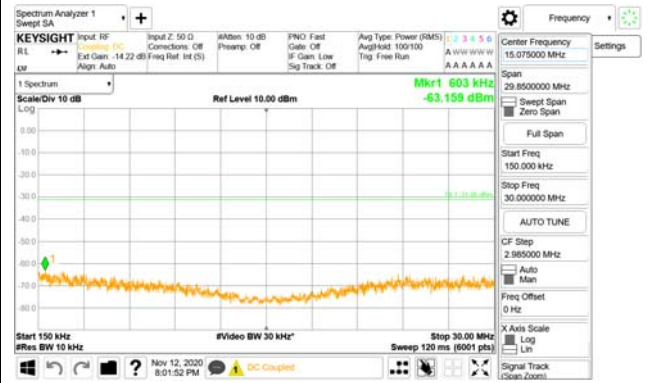

150 kHz - 30 MHz