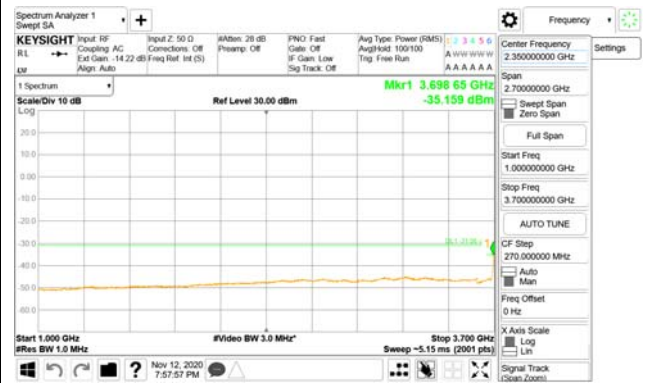

### ANT47

9 kHz - 150 kHz

150 kHz - 30 MHz

30 MHz - 1000 MHz

1000 MHz - 3700 MHz

3980 MHz - 26.5 GHz

**CTK Co., Ltd.**  
 (Ho-dong), 113, Yejik-ro, Cheoin-gu,  
 Yongin-si, Gyeonggi-do, Korea  
 Tel: +82-31-339-9970  
 Fax: +82-31-624-9501