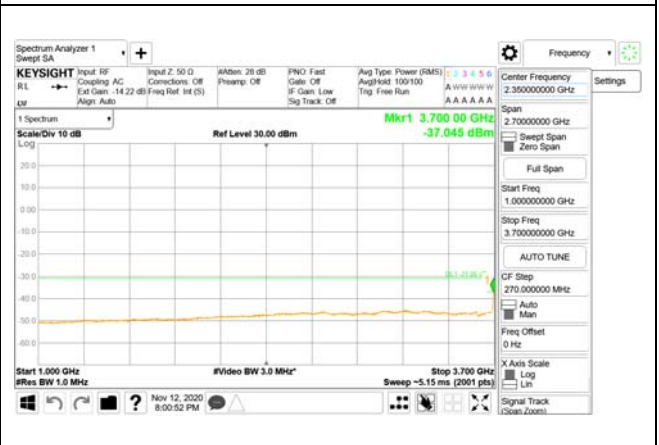

### ANT49

9 kHz - 150 kHz

150 kHz - 30 MHz

30 MHz - 1000 MHz

1000 MHz - 3700 MHz

3980 MHz - 26.5 GHz

**CTK Co., Ltd.**  
(Ho-dong), 113, Yejik-ro, Cheoin-gu,  
Yongin-si, Gyeonggi-do, Korea  
Tel: +82-31-339-9970  
Fax: +82-31-624-9501