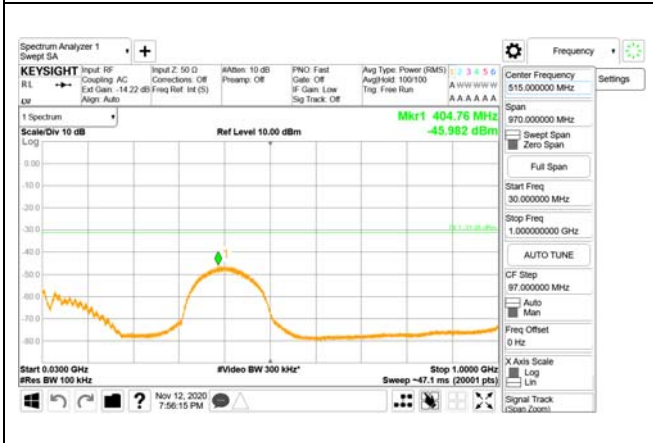

### ANT46

9 kHz - 150 kHz

150 kHz - 30 MHz

30 MHz - 1000 MHz

1000 MHz - 3700 MHz

3980 MHz - 26.5 GHz

**CTK Co., Ltd.**  
(Ho-dong), 113, Yejik-ro, Cheoin-gu,  
Yongin-si, Gyeonggi-do, Korea  
Tel: +82-31-339-9970  
Fax: +82-31-624-9501