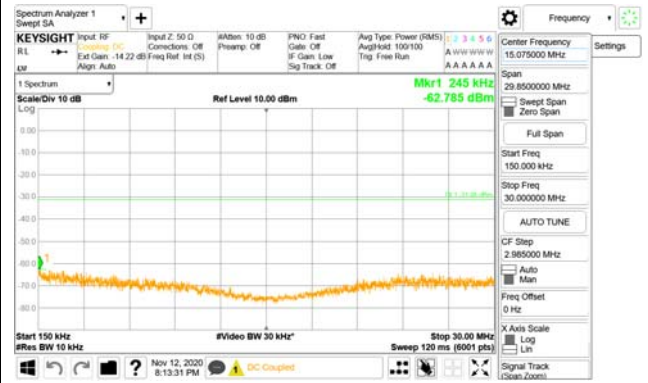

150 kHz - 30 MHz