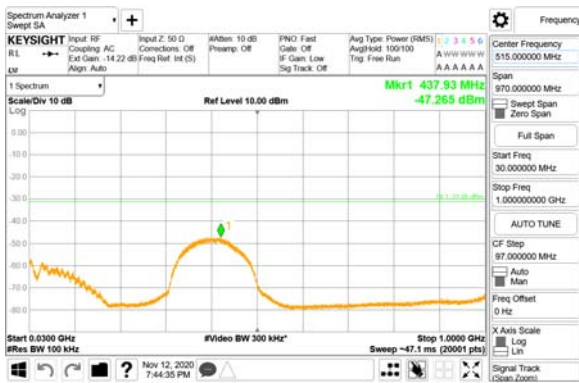

### ANT38

9 kHz - 150 kHz

150 kHz - 30 MHz

30 MHz - 1000 MHz

1000 MHz - 3700 MHz

3980 MHz - 26.5 GHz

**CTK Co., Ltd.**  
(Ho-dong), 113, Yejik-ro, Cheoin-gu,  
Yongin-si, Gyeonggi-do, Korea  
Tel: +82-31-339-9970  
Fax: +82-31-624-9501