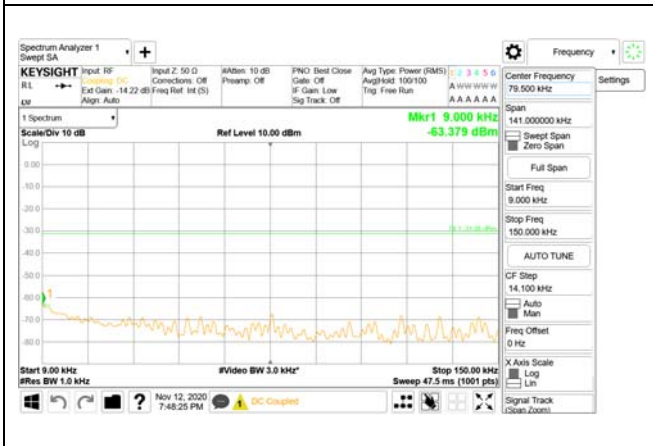

### ANT40

9 kHz - 150 kHz

150 kHz - 30 MHz

30 MHz - 1000 MHz

1000 MHz - 3700 MHz

3980 MHz - 26.5 GHz

**ANT41**

9 kHz - 150 kHz