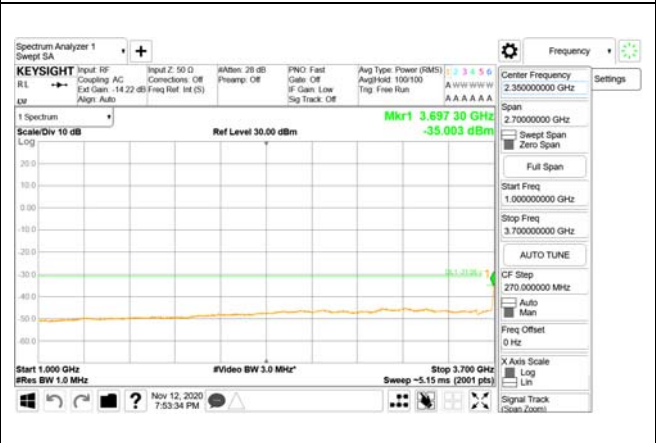

1000 MHz - 3700 MHz