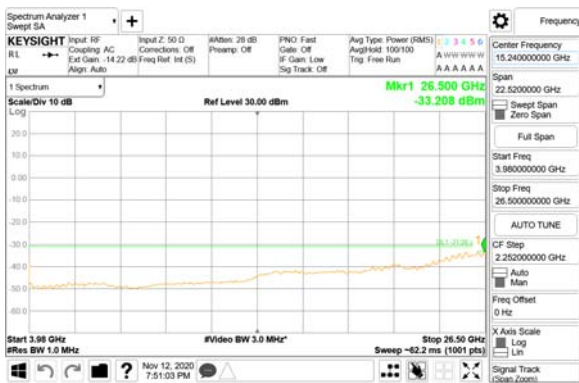

### ANT42

9 kHz - 150 kHz

150 kHz - 30 MHz

30 MHz - 1000 MHz

1000 MHz - 3700 MHz

3980 MHz - 26.5 GHz

**CTK Co., Ltd.**  
(Ho-dong), 113, Yejik-ro, Cheoin-gu,  
Yongin-si, Gyeonggi-do, Korea  
Tel: +82-31-339-9970  
Fax: +82-31-624-9501