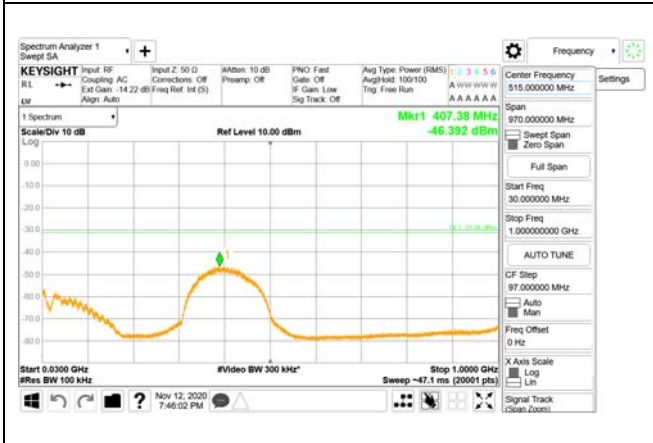

### ANT39

9 kHz - 150 kHz

150 kHz - 30 MHz

30 MHz - 1000 MHz

1000 MHz - 3700 MHz

3980 MHz - 26.5 GHz

**CTK Co., Ltd.**  
(Ho-dong), 113, Yejik-ro, Cheoin-gu,  
Yongin-si, Gyeonggi-do, Korea  
Tel: +82-31-339-9970  
Fax: +82-31-624-9501