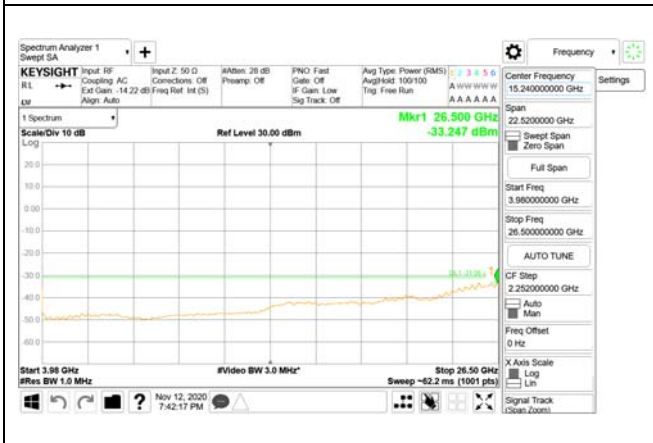

### ANT36

9 kHz - 150 kHz

150 kHz - 30 MHz

30 MHz - 1000 MHz

1000 MHz - 3700 MHz

3980 MHz - 26.5 GHz

**CTK Co., Ltd.**  
 (Ho-dong), 113, Yejik-ro, Cheoin-gu,  
 Yongin-si, Gyeonggi-do, Korea  
 Tel: +82-31-339-9970  
 Fax: +82-31-624-9501