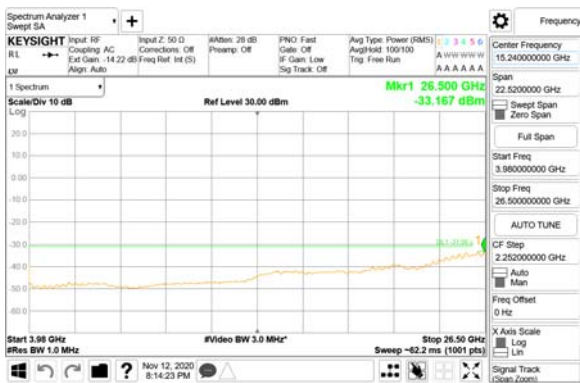

Report No.:  
 CTK-2020-04662  
 Page (1955) / (2355)  
 Pages

**ANT58**

9 kHz - 150 kHz

150 kHz - 30 MHz

30 MHz - 1000 MHz

1000 MHz - 3700 MHz

3980 MHz - 26.5 GHz

**CTK Co., Ltd.**  
(Ho-dong), 113, Yejik-ro, Cheoin-gu,  
Yongin-si, Gyeonggi-do, Korea  
Tel: +82-31-339-9970  
Fax: +82-31-624-9501