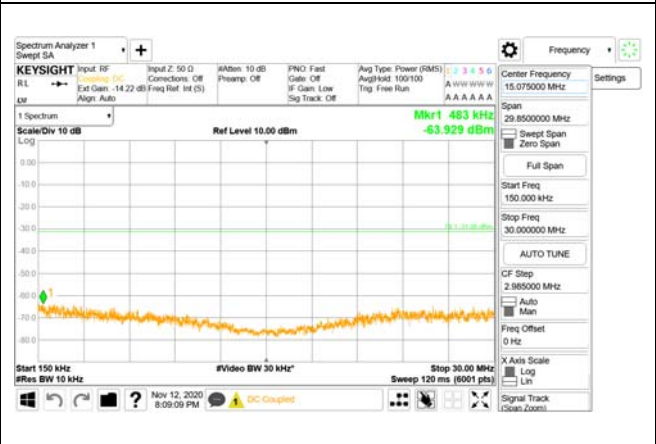

150 kHz - 30 MHz