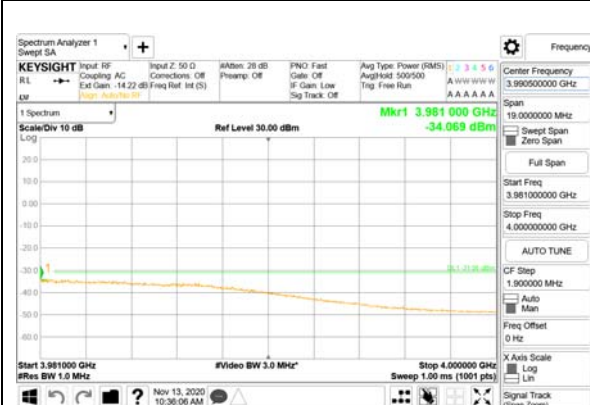

4000 MHz - 26.5 GHz

**ANT2**

9 kHz - 150 kHz

150 kHz - 30 MHz

30 MHz - 1000 MHz

1000 MHz - 3700 MHz

3981 MHz - 4000 MHz

4000 MHz - 26.5 GHz