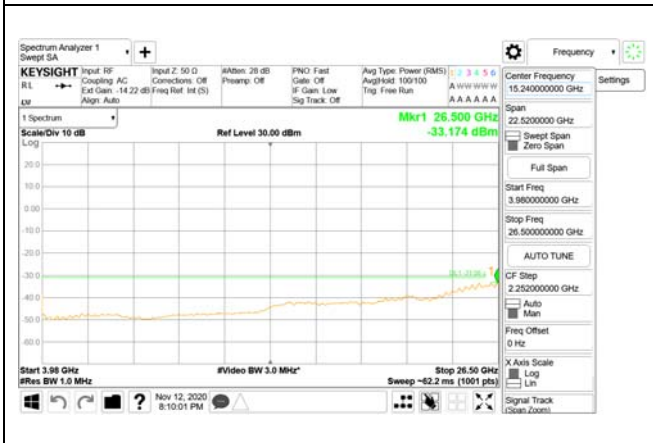

### ANT55

9 kHz - 150 kHz

150 kHz - 30 MHz

30 MHz - 1000 MHz

1000 MHz - 3700 MHz

3980 MHz - 26.5 GHz

**ANT56**

9 kHz - 150 kHz