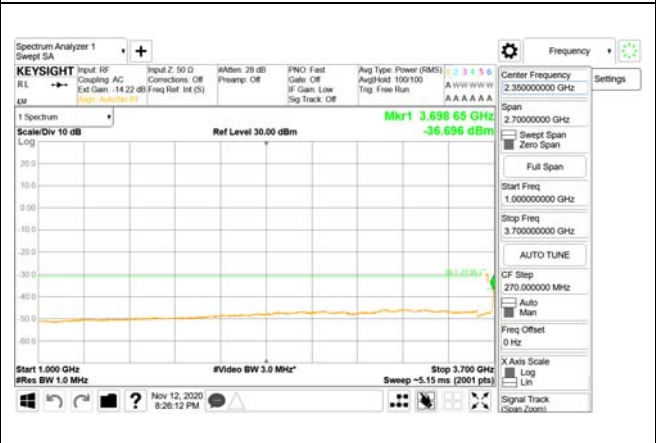

**ANT32**

9 kHz - 150 kHz

150 kHz - 30 MHz

30 MHz - 1000 MHz

1000 MHz - 3700 MHz

3980 MHz - 26.5 GHz

**CTK Co., Ltd.**  
(Ho-dong), 113, Yejik-ro, Cheoin-gu,  
Yongin-si, Gyeonggi-do, Korea  
Tel: +82-31-339-9970  
Fax: +82-31-624-9501