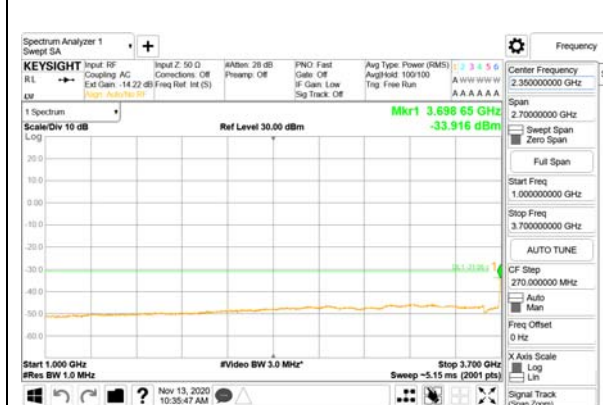

4000 MHz - 26.5 GHz

**ANT2**

9 kHz - 150 kHz

150 kHz - 30 MHz

30 MHz - 1000 MHz

1000 MHz - 3700 MHz

3981 MHz - 4000 MHz

4000 MHz - 26.5 GHz