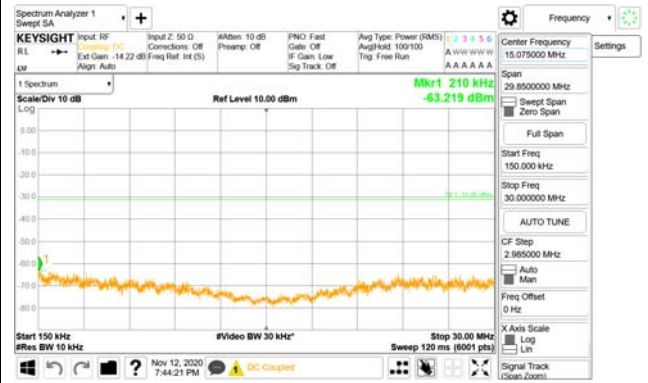

150 kHz - 30 MHz