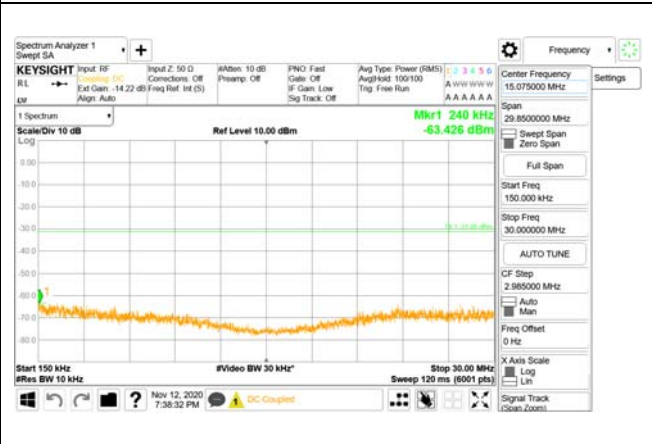

150 kHz - 30 MHz