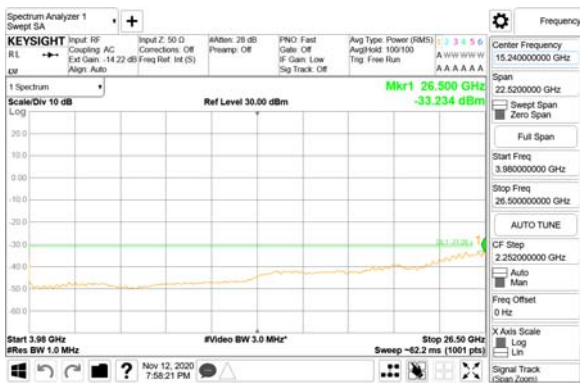

### ANT47

9 kHz - 150 kHz

150 kHz - 30 MHz

30 MHz - 1000 MHz

1000 MHz - 3700 MHz

3980 MHz - 26.5 GHz

**CTK Co., Ltd.**  
 (Ho-dong), 113, Yejik-ro, Cheoin-gu,  
 Yongin-si, Gyeonggi-do, Korea  
 Tel: +82-31-339-9970  
 Fax: +82-31-624-9501