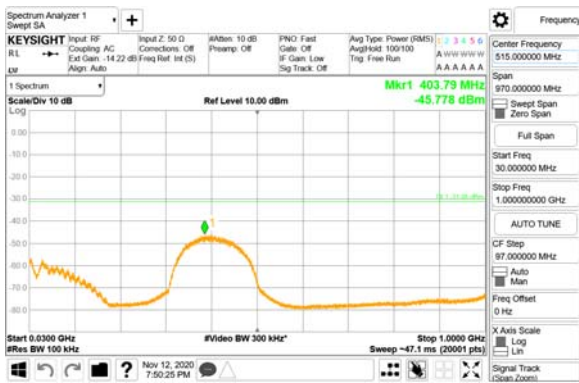

### ANT42

9 kHz - 150 kHz

150 kHz - 30 MHz

30 MHz - 1000 MHz

1000 MHz - 3700 MHz

3980 MHz - 26.5 GHz

**CTK Co., Ltd.**  
(Ho-dong), 113, Yejik-ro, Cheoin-gu,  
Yongin-si, Gyeonggi-do, Korea  
Tel: +82-31-339-9970  
Fax: +82-31-624-9501