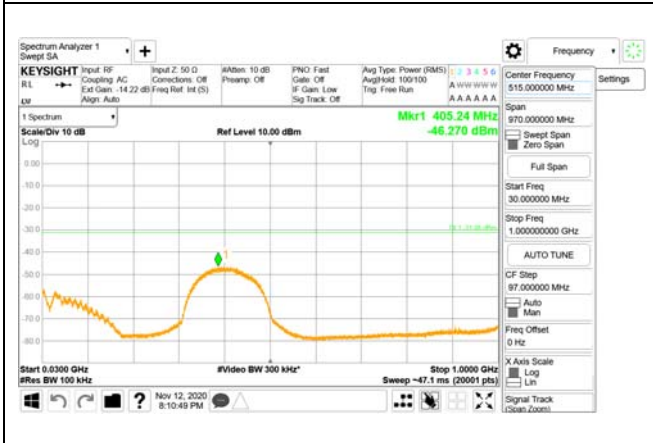

30 MHz - 1000 MHz