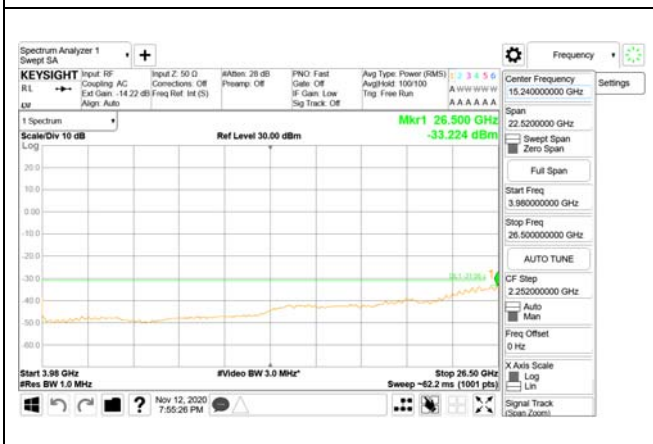

### ANT45

9 kHz - 150 kHz

150 kHz - 30 MHz

30 MHz - 1000 MHz

1000 MHz - 3700 MHz

3980 MHz - 26.5 GHz

**CTK Co., Ltd.**  
(Ho-dong), 113, Yejik-ro, Cheoin-gu,  
Yongin-si, Gyeonggi-do, Korea  
Tel: +82-31-339-9970  
Fax: +82-31-624-9501