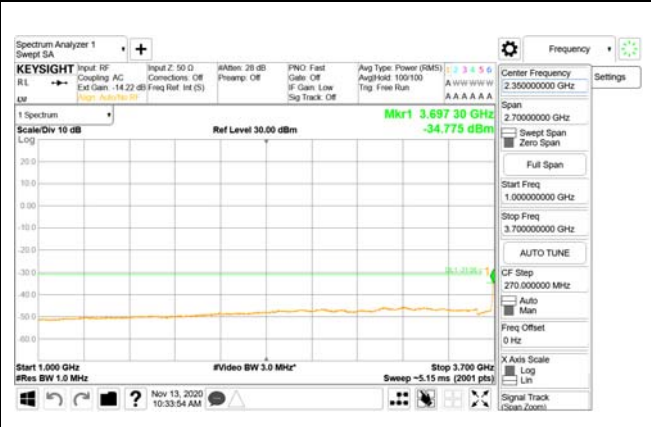

1000 MHz - 3700 MHz