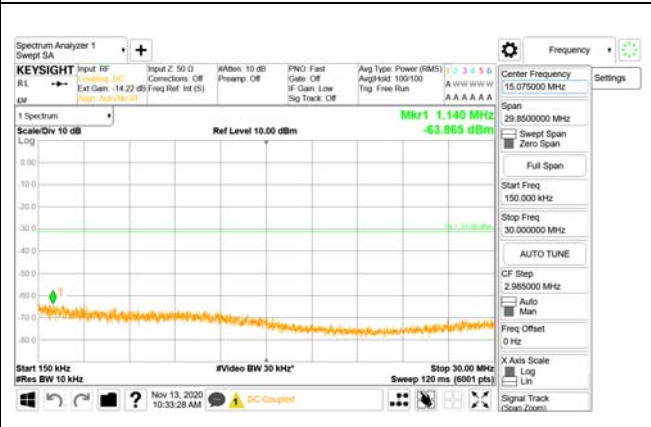

150 kHz - 30 MHz