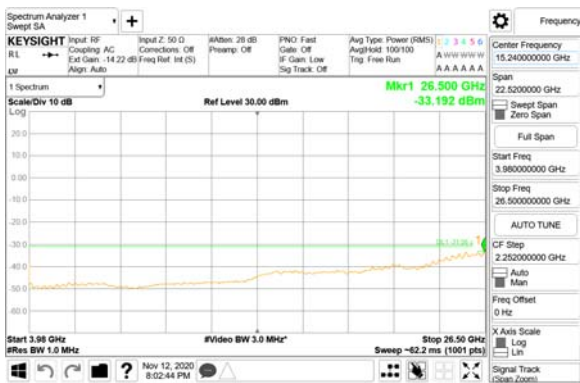

### ANT50

9 kHz - 150 kHz

150 kHz - 30 MHz

30 MHz - 1000 MHz

1000 MHz - 3700 MHz

3980 MHz - 26.5 GHz

**CTK Co., Ltd.**  
(Ho-dong), 113, Yejik-ro, Cheoin-gu,  
Yongin-si, Gyeonggi-do, Korea  
Tel: +82-31-339-9970  
Fax: +82-31-624-9501