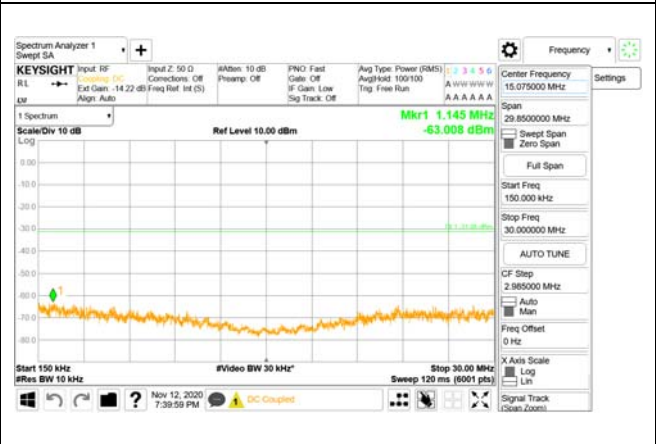

150 kHz - 30 MHz