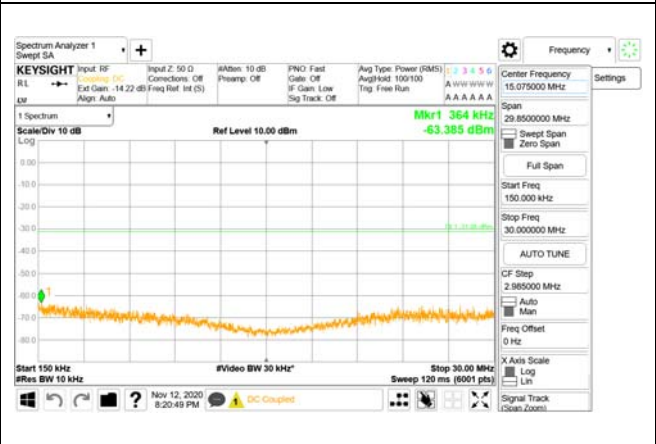

150 kHz - 30 MHz