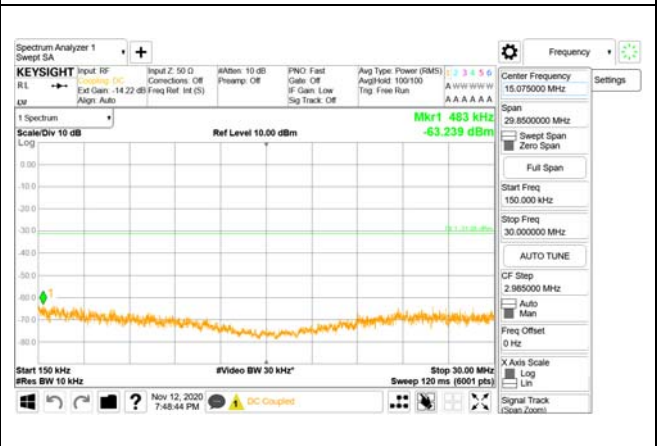

150 kHz - 30 MHz