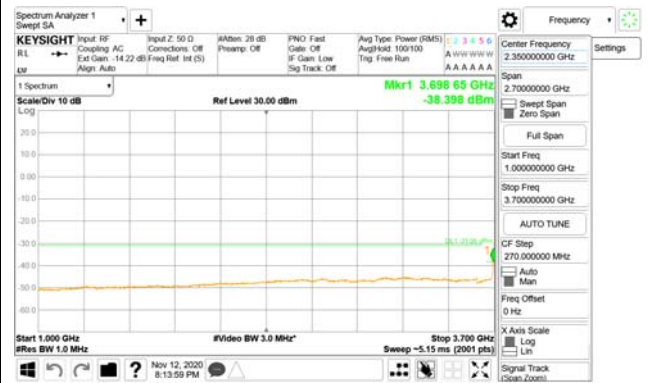

Report No.:  
 CTK-2020-04662  
 Page (1955) / (2355)  
 Pages

**ANT58**

9 kHz - 150 kHz

150 kHz - 30 MHz

30 MHz - 1000 MHz

1000 MHz - 3700 MHz

3980 MHz - 26.5 GHz

**CTK Co., Ltd.**  
(Ho-dong), 113, Yejik-ro, Cheoin-gu,  
Yongin-si, Gyeonggi-do, Korea  
Tel: +82-31-339-9970  
Fax: +82-31-624-9501