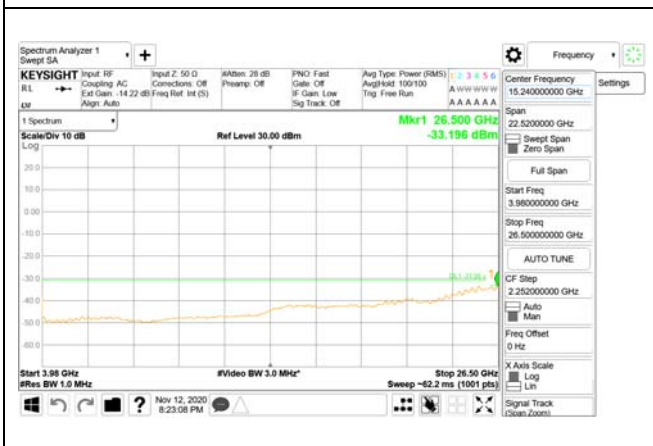

### ANT63

9 kHz - 150 kHz

150 kHz - 30 MHz

30 MHz - 1000 MHz

1000 MHz - 3700 MHz

3980 MHz - 26.5 GHz

**ANT64**

9 kHz - 150 kHz

150 kHz - 30 MHz

30 MHz - 1000 MHz

1000 MHz - 3700 MHz

3980 MHz - 26.5 GHz

**CTK Co., Ltd.**  
(Ho-dong), 113, Yejik-ro, Cheoin-gu,  
Yongin-si, Gyeonggi-do, Korea  
Tel: +82-31-339-9970  
Fax: +82-31-624-9501