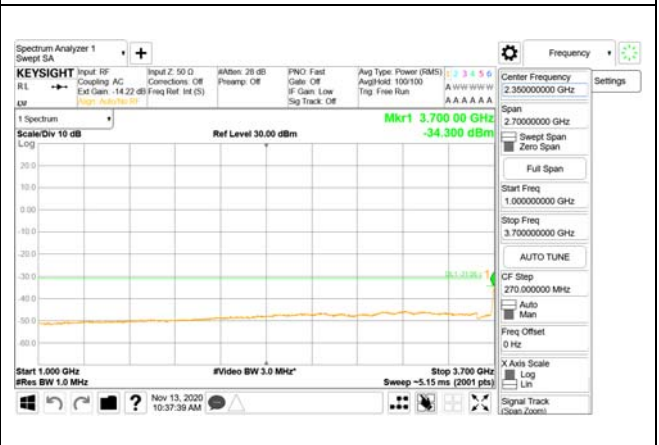

### ANT3

9 kHz - 150 kHz

150 kHz - 30 MHz

30 MHz - 1000 MHz

1000 MHz - 3700 MHz

3981 MHz - 4000 MHz

4000 MHz - 26.5 GHz

**CTK Co., Ltd.**  
 (Ho-dong), 113, Yejik-ro, Cheoin-gu,  
 Yongin-si, Gyeonggi-do, Korea  
 Tel: +82-31-339-9970  
 Fax: +82-31-624-9501