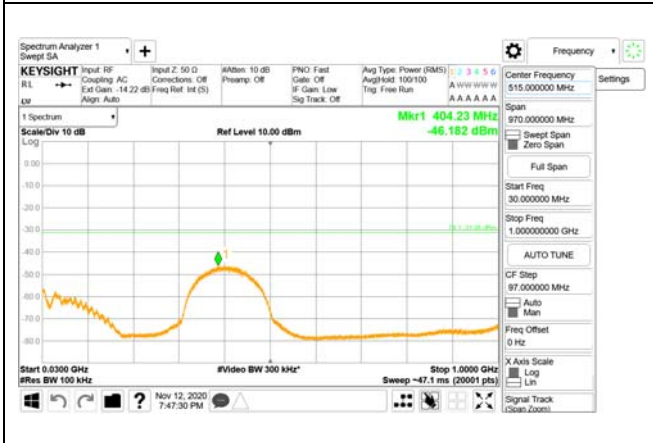

### ANT40

9 kHz - 150 kHz

150 kHz - 30 MHz

30 MHz - 1000 MHz

1000 MHz - 3700 MHz

3980 MHz - 26.5 GHz

**ANT41**

9 kHz - 150 kHz