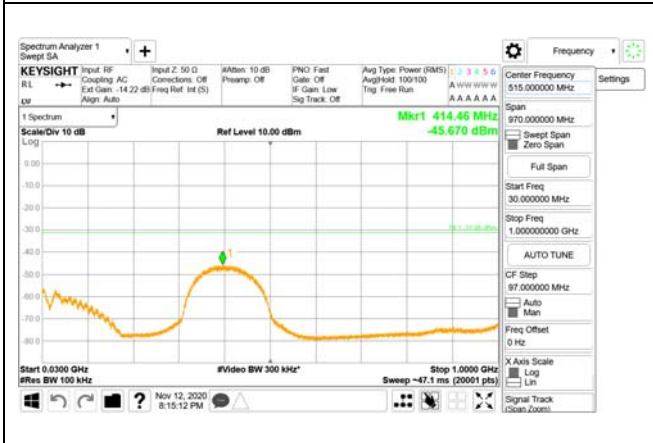

### ANT59

9 kHz - 150 kHz

150 kHz - 30 MHz

30 MHz - 1000 MHz

1000 MHz - 3700 MHz

3980 MHz - 26.5 GHz

**CTK Co., Ltd.**  
(Ho-dong), 113, Yejik-ro, Cheoin-gu,  
Yongin-si, Gyeonggi-do, Korea  
Tel: +82-31-339-9970  
Fax: +82-31-624-9501