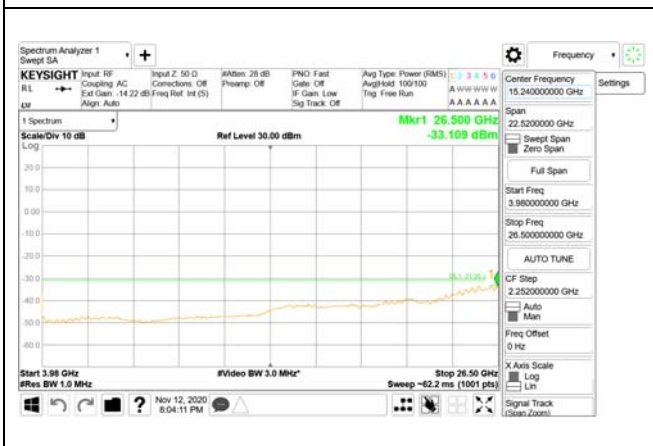

### ANT51

9 kHz - 150 kHz

150 kHz - 30 MHz

30 MHz - 1000 MHz

1000 MHz - 3700 MHz

3980 MHz - 26.5 GHz

**CTK Co., Ltd.**  
(Ho-dong), 113, Yejik-ro, Cheoin-gu,  
Yongin-si, Gyeonggi-do, Korea  
Tel: +82-31-339-9970  
Fax: +82-31-624-9501