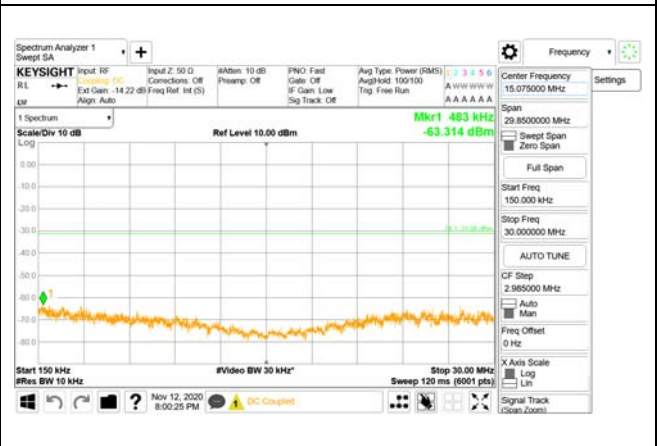

150 kHz - 30 MHz