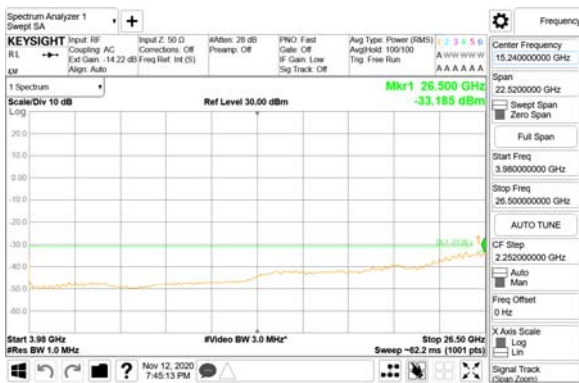

### ANT38

9 kHz - 150 kHz

150 kHz - 30 MHz

30 MHz - 1000 MHz

1000 MHz - 3700 MHz

3980 MHz - 26.5 GHz

**CTK Co., Ltd.**  
(Ho-dong), 113, Yejik-ro, Cheoin-gu,  
Yongin-si, Gyeonggi-do, Korea  
Tel: +82-31-339-9970  
Fax: +82-31-624-9501