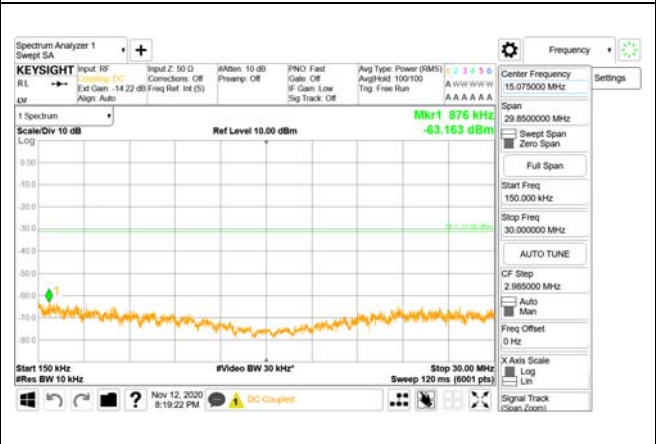

150 kHz - 30 MHz