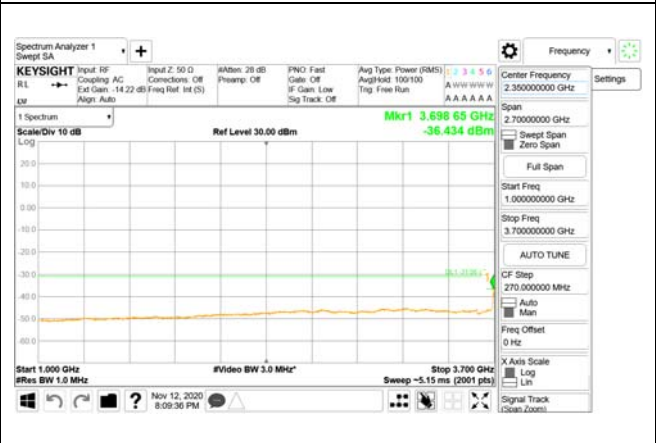

### ANT55

9 kHz - 150 kHz

150 kHz - 30 MHz

30 MHz - 1000 MHz

1000 MHz - 3700 MHz

3980 MHz - 26.5 GHz

**ANT56**

9 kHz - 150 kHz