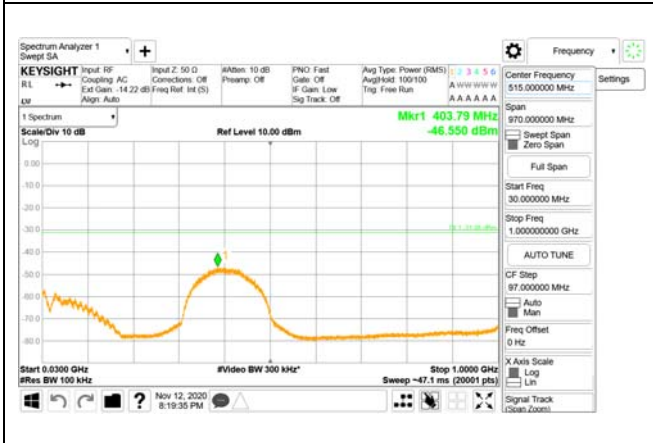

### ANT62

9 kHz - 150 kHz

150 kHz - 30 MHz

30 MHz - 1000 MHz

1000 MHz - 3700 MHz

3980 MHz - 26.5 GHz

**CTK Co., Ltd.**  
(Ho-dong), 113, Yejik-ro, Cheoin-gu,  
Yongin-si, Gyeonggi-do, Korea  
Tel: +82-31-339-9970  
Fax: +82-31-624-9501