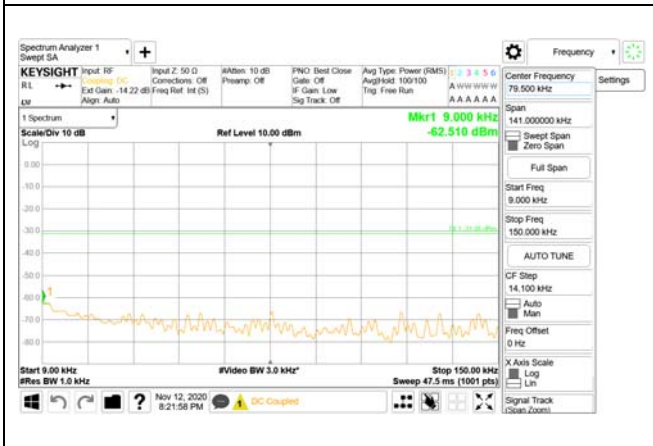

### ANT63

9 kHz - 150 kHz

150 kHz - 30 MHz

30 MHz - 1000 MHz

1000 MHz - 3700 MHz

3980 MHz - 26.5 GHz

**ANT64**

9 kHz - 150 kHz