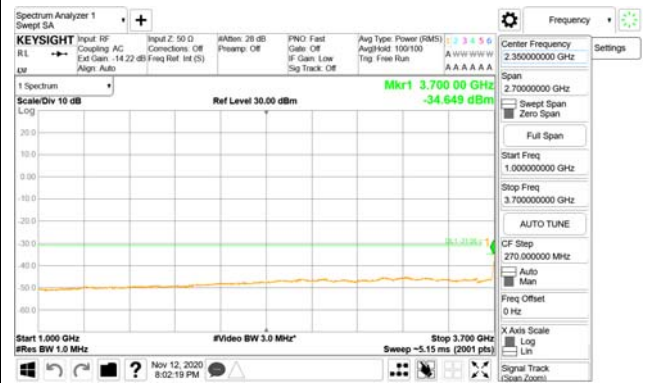

### ANT50

9 kHz - 150 kHz

150 kHz - 30 MHz

30 MHz - 1000 MHz

1000 MHz - 3700 MHz

3980 MHz - 26.5 GHz

**CTK Co., Ltd.**  
(Ho-dong), 113, Yejik-ro, Cheoin-gu,  
Yongin-si, Gyeonggi-do, Korea  
Tel: +82-31-339-9970  
Fax: +82-31-624-9501