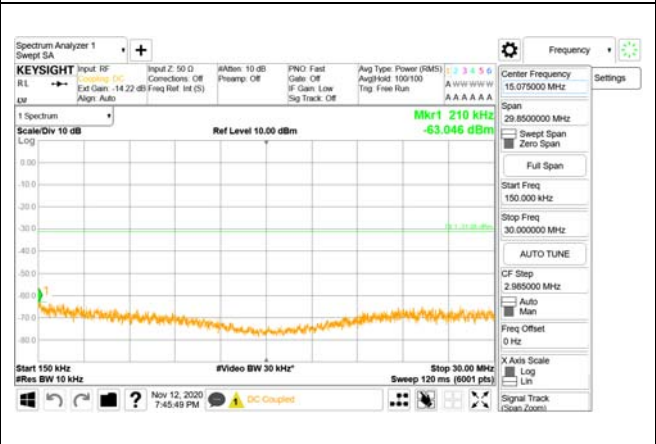

150 kHz - 30 MHz