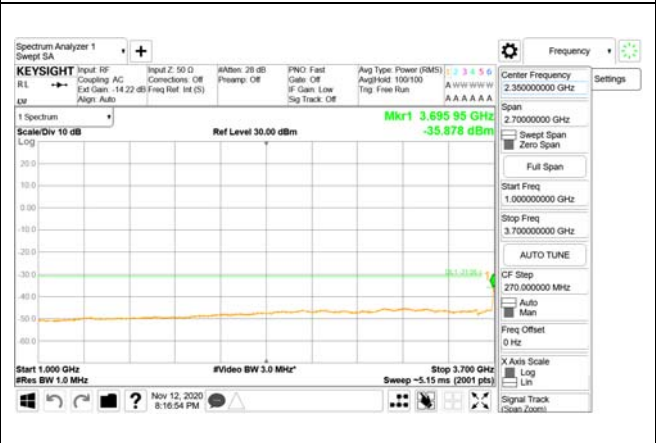

### ANT60

9 kHz - 150 kHz

150 kHz - 30 MHz

30 MHz - 1000 MHz

1000 MHz - 3700 MHz

3980 MHz - 26.5 GHz

**CTK Co., Ltd.**  
(Ho-dong), 113, Yejik-ro, Cheoin-gu,  
Yongin-si, Gyeonggi-do, Korea  
Tel: +82-31-339-9970  
Fax: +82-31-624-9501