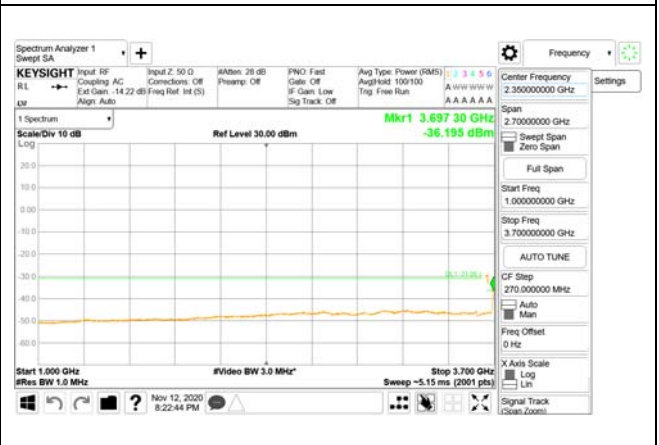

1000 MHz - 3700 MHz