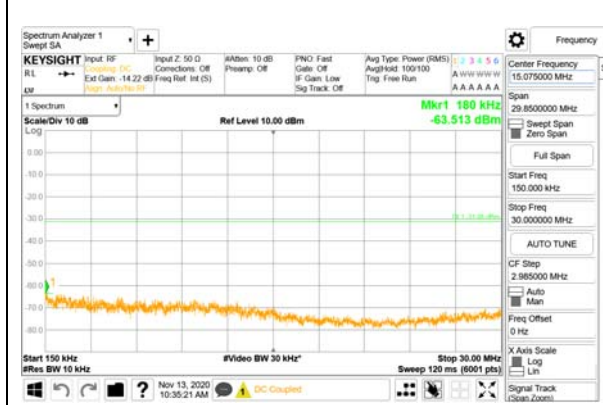

4000 MHz - 26.5 GHz

**ANT2**

9 kHz - 150 kHz

150 kHz - 30 MHz

30 MHz - 1000 MHz

1000 MHz - 3700 MHz

3981 MHz - 4000 MHz

4000 MHz - 26.5 GHz