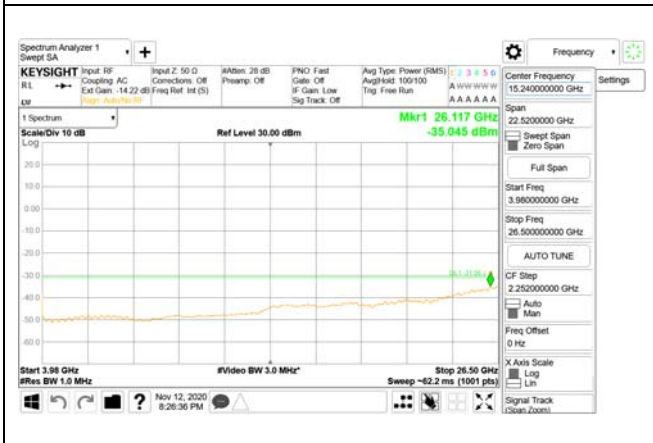

**ANT32**

9 kHz - 150 kHz

150 kHz - 30 MHz

30 MHz - 1000 MHz

1000 MHz - 3700 MHz

3980 MHz - 26.5 GHz

**CTK Co., Ltd.**  
(Ho-dong), 113, Yejik-ro, Cheoin-gu,  
Yongin-si, Gyeonggi-do, Korea  
Tel: +82-31-339-9970  
Fax: +82-31-624-9501