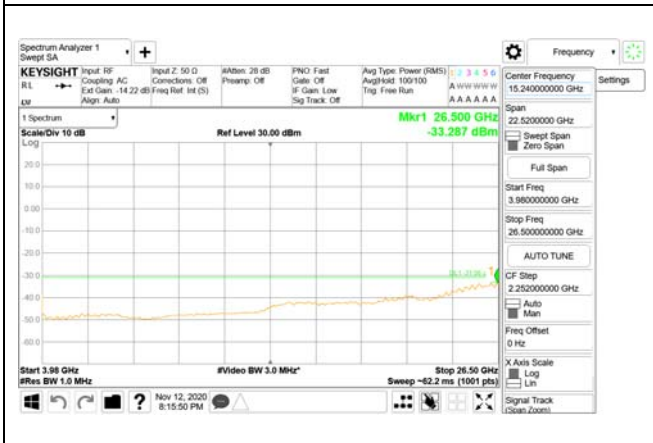

### ANT59

9 kHz - 150 kHz

150 kHz - 30 MHz

30 MHz - 1000 MHz

1000 MHz - 3700 MHz

3980 MHz - 26.5 GHz

**CTK Co., Ltd.**  
(Ho-dong), 113, Yejik-ro, Cheoin-gu,  
Yongin-si, Gyeonggi-do, Korea  
Tel: +82-31-339-9970  
Fax: +82-31-624-9501