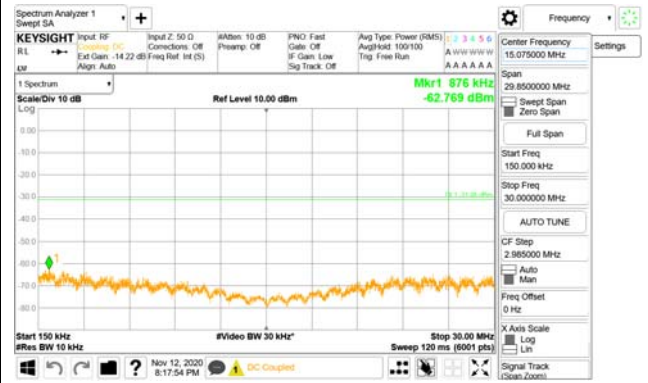

150 kHz - 30 MHz