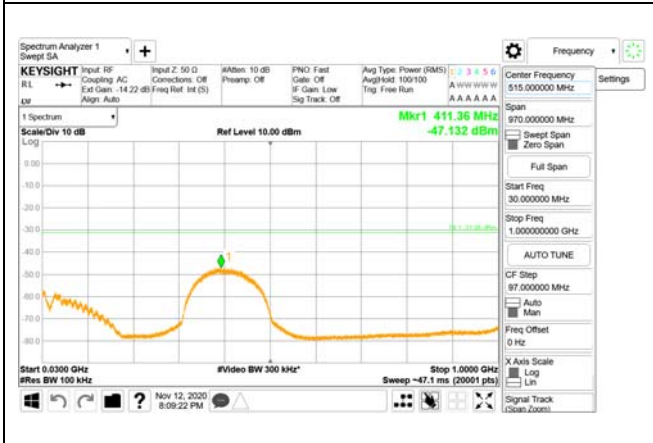

### ANT55

9 kHz - 150 kHz

150 kHz - 30 MHz

30 MHz - 1000 MHz

1000 MHz - 3700 MHz

3980 MHz - 26.5 GHz

**ANT56**

9 kHz - 150 kHz