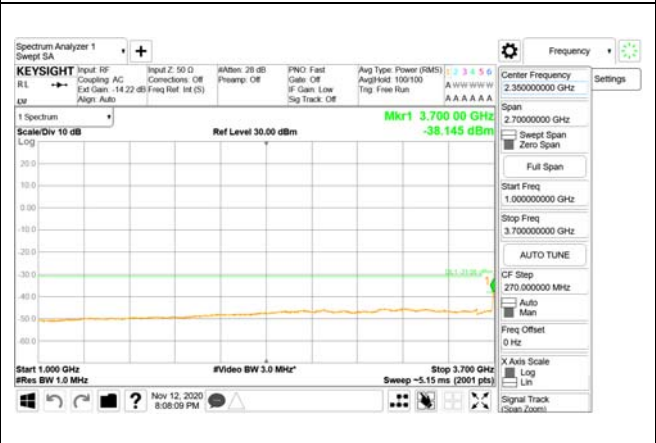

### ANT54

9 kHz - 150 kHz

150 kHz - 30 MHz

30 MHz - 1000 MHz

1000 MHz - 3700 MHz

3980 MHz - 26.5 GHz

**CTK Co., Ltd.**  
(Ho-dong), 113, Yejik-ro, Cheoin-gu,  
Yongin-si, Gyeonggi-do, Korea  
Tel: +82-31-339-9970  
Fax: +82-31-624-9501