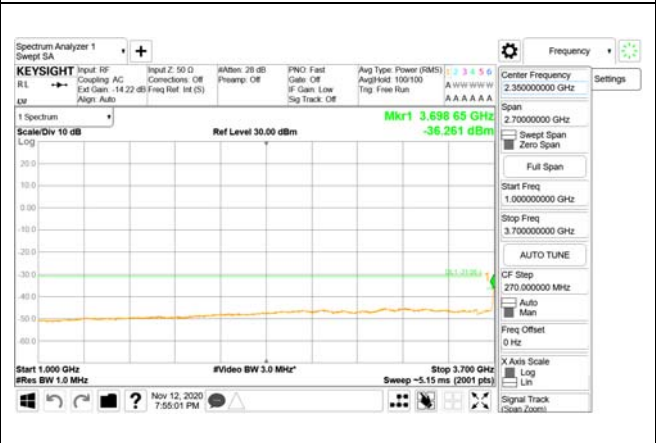

### ANT45

9 kHz - 150 kHz

150 kHz - 30 MHz

30 MHz - 1000 MHz

1000 MHz - 3700 MHz

3980 MHz - 26.5 GHz

**CTK Co., Ltd.**  
(Ho-dong), 113, Yejik-ro, Cheoin-gu,  
Yongin-si, Gyeonggi-do, Korea  
Tel: +82-31-339-9970  
Fax: +82-31-624-9501