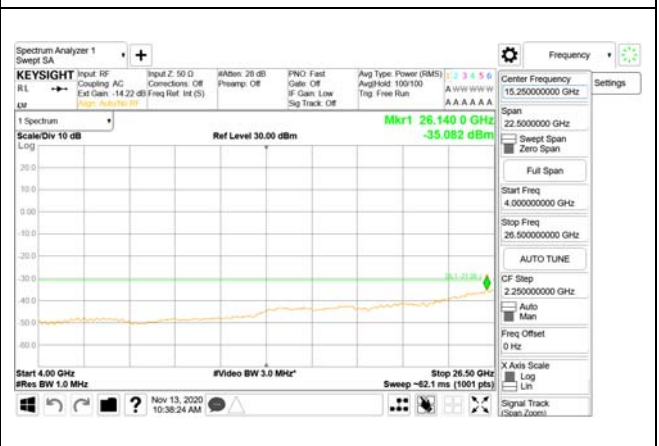

### ANT3

9 kHz - 150 kHz

150 kHz - 30 MHz

30 MHz - 1000 MHz

1000 MHz - 3700 MHz

3981 MHz - 4000 MHz

4000 MHz - 26.5 GHz

**CTK Co., Ltd.**  
 (Ho-dong), 113, Yejik-ro, Cheoin-gu,  
 Yongin-si, Gyeonggi-do, Korea  
 Tel: +82-31-339-9970  
 Fax: +82-31-624-9501