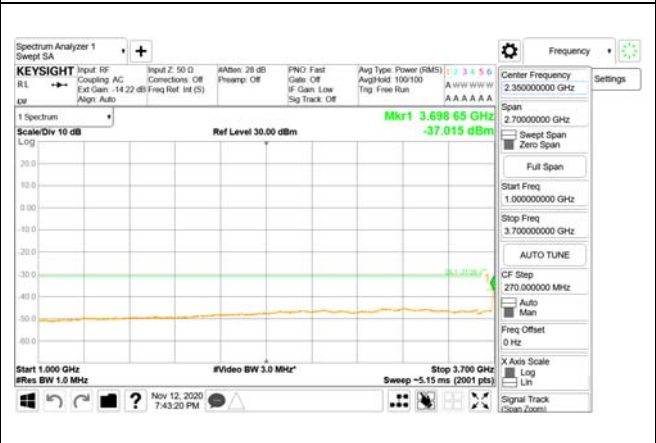

Report No.:  
 CTK-2020-04662  
 Page (1934) / (2355)  
 Pages

**ANT37**

9 kHz - 150 kHz

150 kHz - 30 MHz

30 MHz - 1000 MHz

1000 MHz - 3700 MHz

3980 MHz - 26.5 GHz

**CTK Co., Ltd.**  
(Ho-dong), 113, Yejik-ro, Cheoin-gu,  
Yongin-si, Gyeonggi-do, Korea  
Tel: +82-31-339-9970  
Fax: +82-31-624-9501