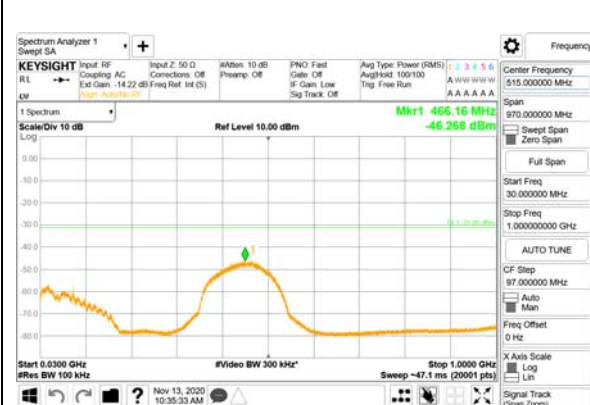

4000 MHz - 26.5 GHz

**ANT2**

9 kHz - 150 kHz

150 kHz - 30 MHz

30 MHz - 1000 MHz

1000 MHz - 3700 MHz

3981 MHz - 4000 MHz

4000 MHz - 26.5 GHz