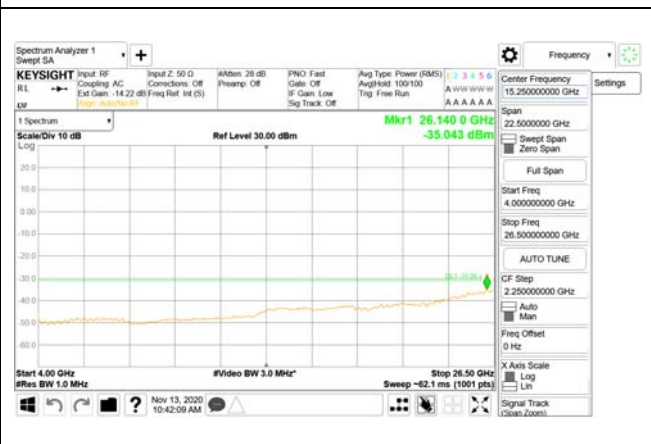

**ANT5**

9 kHz - 150 kHz

150 kHz - 30 MHz

30 MHz - 1000 MHz

1000 MHz - 3700 MHz

3981 MHz - 4000 MHz

4000 MHz - 26.5 GHz

**CTK Co., Ltd.**  
(Ho-dong), 113, Yejik-ro, Cheoin-gu,  
Yongin-si, Gyeonggi-do, Korea  
Tel: +82-31-339-9970  
Fax: +82-31-624-9501