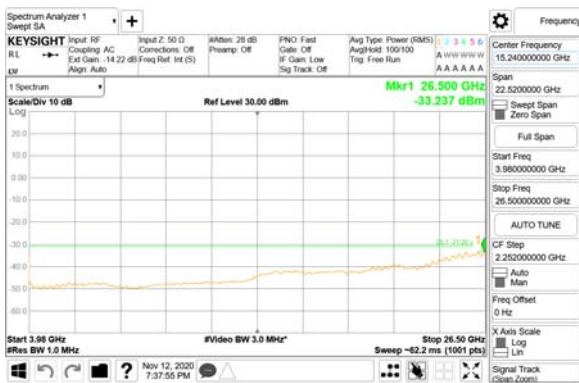

### ANT33

9 kHz - 150 kHz

150 kHz - 30 MHz

30 MHz - 1000 MHz

1000 MHz - 3700 MHz

3980 MHz - 26.5 GHz

**CTK Co., Ltd.**  
 (Ho-dong), 113, Yejik-ro, Cheoin-gu,  
 Yongin-si, Gyeonggi-do, Korea  
 Tel: +82-31-339-9970  
 Fax: +82-31-624-9501