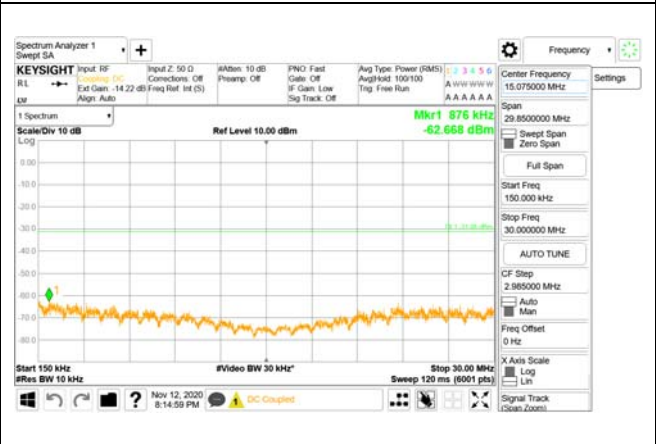

150 kHz - 30 MHz