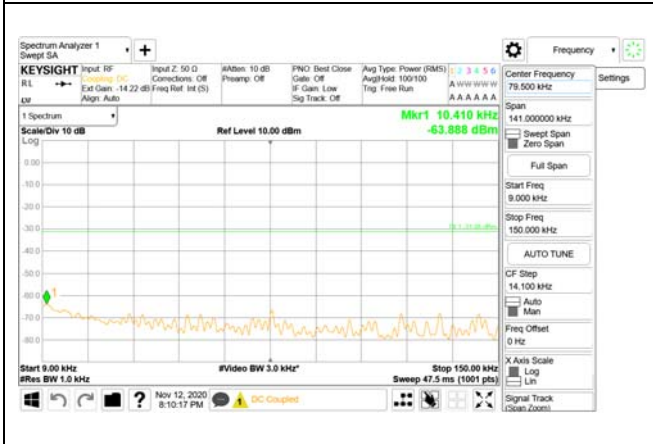

### ANT55

9 kHz - 150 kHz

150 kHz - 30 MHz

30 MHz - 1000 MHz

1000 MHz - 3700 MHz

3980 MHz - 26.5 GHz

**ANT56**

9 kHz - 150 kHz