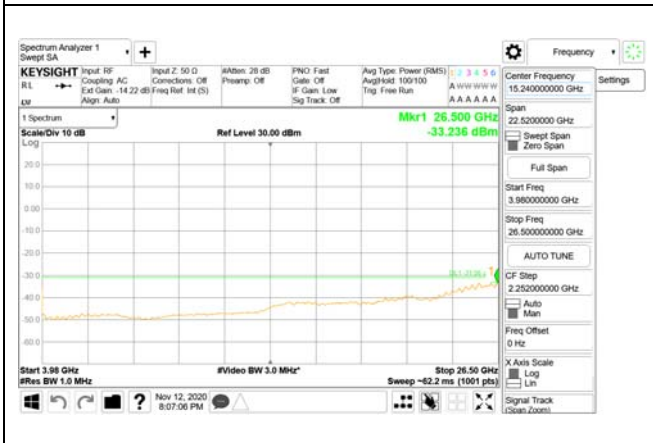

### ANT53

9 kHz - 150 kHz

150 kHz - 30 MHz

30 MHz - 1000 MHz

1000 MHz - 3700 MHz

3980 MHz - 26.5 GHz

**CTK Co., Ltd.**  
(Ho-dong), 113, Yejik-ro, Cheoin-gu,  
Yongin-si, Gyeonggi-do, Korea  
Tel: +82-31-339-9970  
Fax: +82-31-624-9501