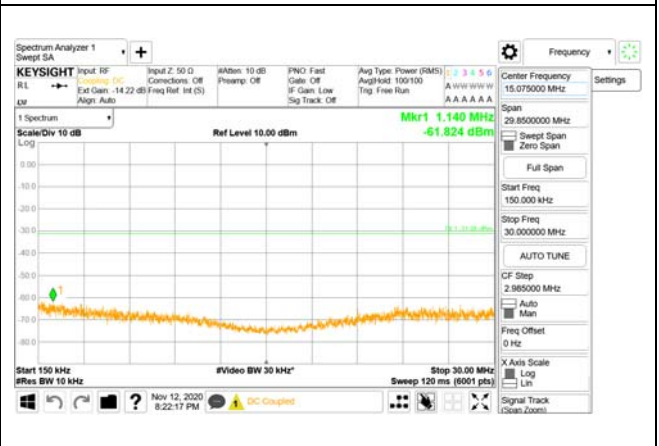

150 kHz - 30 MHz