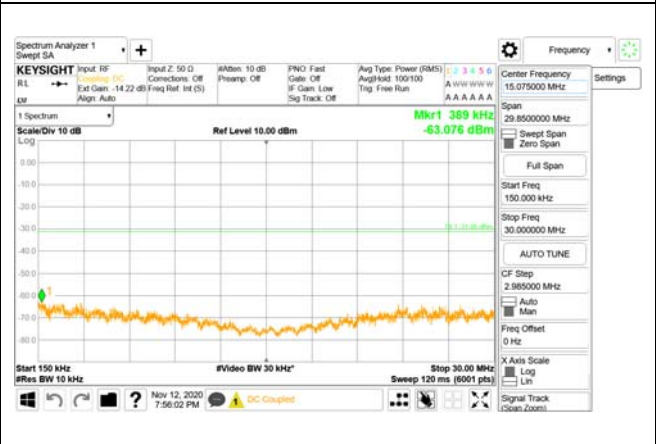

150 kHz - 30 MHz