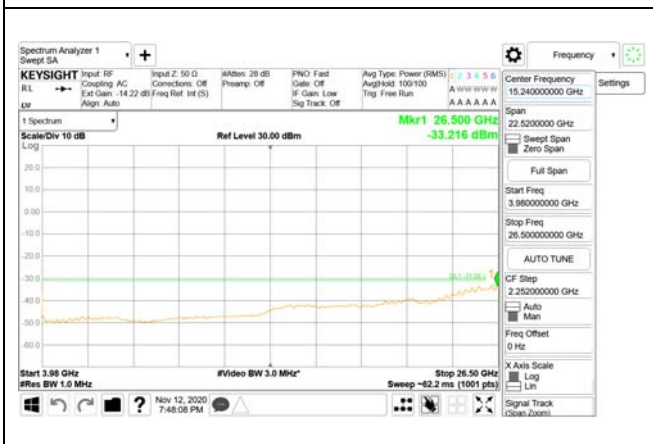

### ANT40

9 kHz - 150 kHz

150 kHz - 30 MHz

30 MHz - 1000 MHz

1000 MHz - 3700 MHz

3980 MHz - 26.5 GHz

**ANT41**

9 kHz - 150 kHz