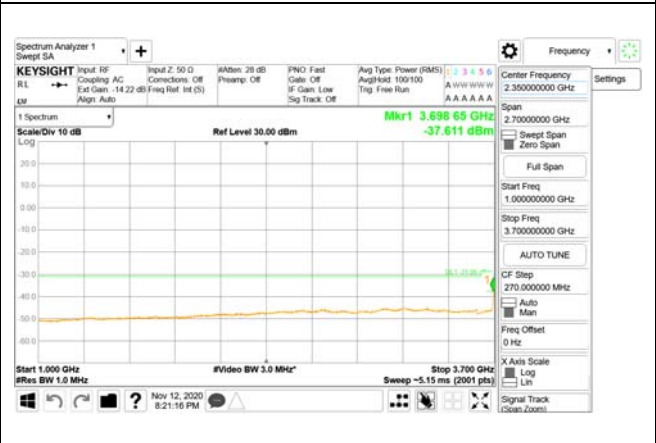

### ANT63

9 kHz - 150 kHz

150 kHz - 30 MHz

30 MHz - 1000 MHz

1000 MHz - 3700 MHz

3980 MHz - 26.5 GHz

**ANT64**

9 kHz - 150 kHz