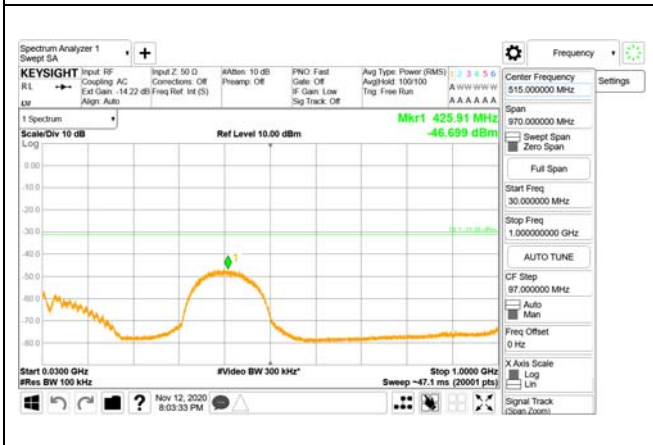

### ANT51

9 kHz - 150 kHz

150 kHz - 30 MHz

30 MHz - 1000 MHz

1000 MHz - 3700 MHz

3980 MHz - 26.5 GHz

**CTK Co., Ltd.**  
(Ho-dong), 113, Yejik-ro, Cheoin-gu,  
Yongin-si, Gyeonggi-do, Korea  
Tel: +82-31-339-9970  
Fax: +82-31-624-9501