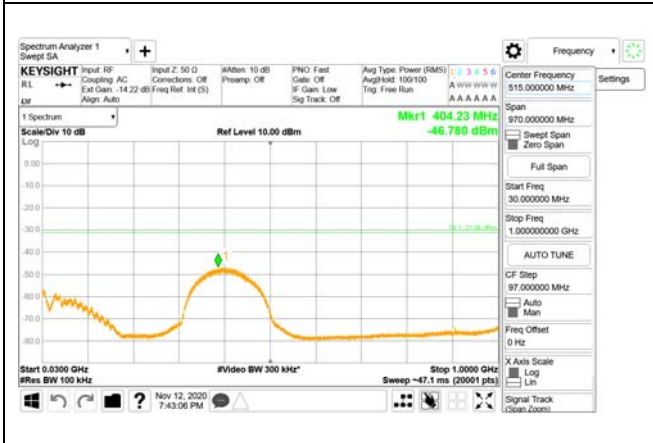

Report No.:  
 CTK-2020-04662  
 Page (1934) / (2355)  
 Pages

**ANT37**

9 kHz - 150 kHz

150 kHz - 30 MHz

30 MHz - 1000 MHz

1000 MHz - 3700 MHz

3980 MHz - 26.5 GHz

**CTK Co., Ltd.**  
(Ho-dong), 113, Yejik-ro, Cheoin-gu,  
Yongin-si, Gyeonggi-do, Korea  
Tel: +82-31-339-9970  
Fax: +82-31-624-9501