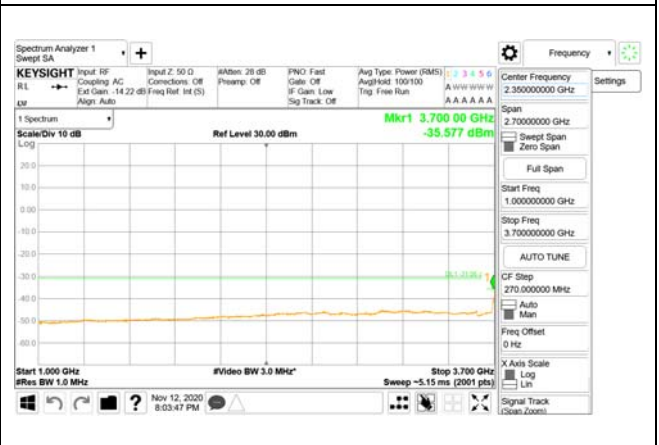

### ANT51

9 kHz - 150 kHz

150 kHz - 30 MHz

30 MHz - 1000 MHz

1000 MHz - 3700 MHz

3980 MHz - 26.5 GHz

**CTK Co., Ltd.**  
(Ho-dong), 113, Yejik-ro, Cheoin-gu,  
Yongin-si, Gyeonggi-do, Korea  
Tel: +82-31-339-9970  
Fax: +82-31-624-9501