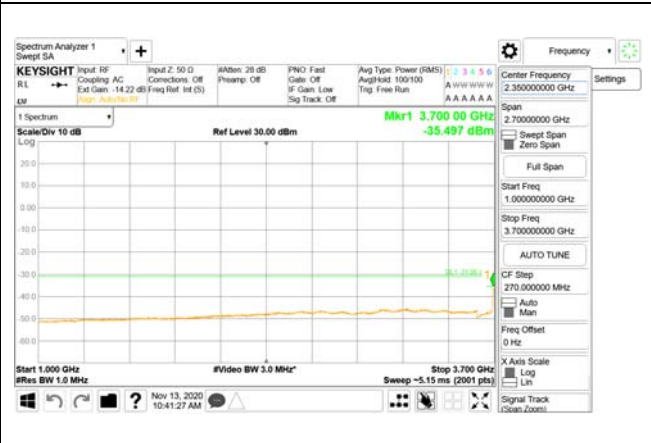

**ANT5**

9 kHz - 150 kHz

150 kHz - 30 MHz

30 MHz - 1000 MHz

1000 MHz - 3700 MHz

3981 MHz - 4000 MHz

4000 MHz - 26.5 GHz

**CTK Co., Ltd.**  
(Ho-dong), 113, Yejik-ro, Cheoin-gu,  
Yongin-si, Gyeonggi-do, Korea  
Tel: +82-31-339-9970  
Fax: +82-31-624-9501