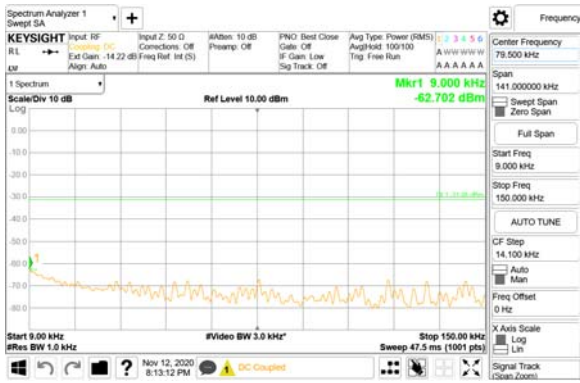

CTK Co., Ltd.
(Ho-dong), 113, Yejik-ro, Cheoin-gu,
Yongin-si, Gyeonggi-do, Korea
Tel: +82-31-339-9970
Fax: +82-31-624-9501

Report No.:
CTK-2020-04662
Page (1955) / (2355)
Pages

ANT58

9 kHz - 150 kHz