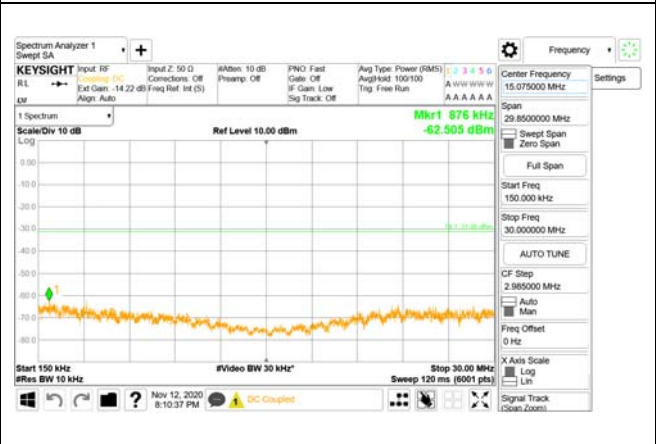

150 kHz - 30 MHz