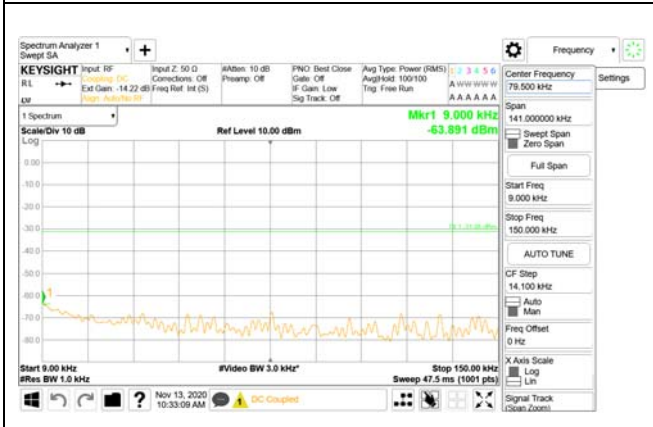

CTK Co., Ltd.
(Ho-dong), 113, Yejik-ro, Cheoin-gu,
Yongin-si, Gyeonggi-do, Korea
Tel: +82-31-339-9970
Fax: +82-31-624-9501

Report No.:
CTK-2020-04662
Page (1962) / (2355)
Pages

**BW 100MHz + BW 100MHz, Multi carrier(Contiguous), Top, 16QAM
ANT1**

9 kHz - 150 kHz