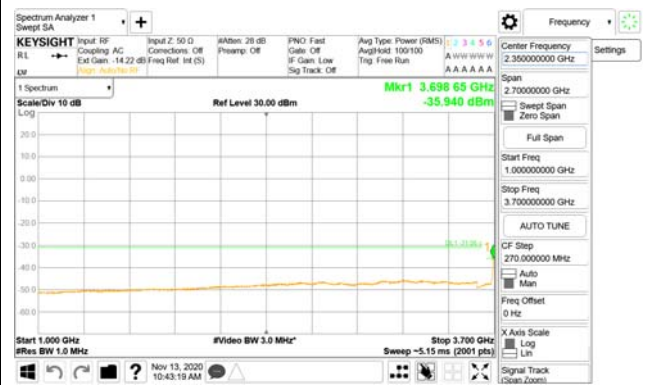

### ANT6

9 kHz - 150 kHz

150 kHz - 30 MHz

30 MHz - 1000 MHz

1000 MHz - 3700 MHz

3981 MHz - 4000 MHz

4000 MHz - 26.5 GHz