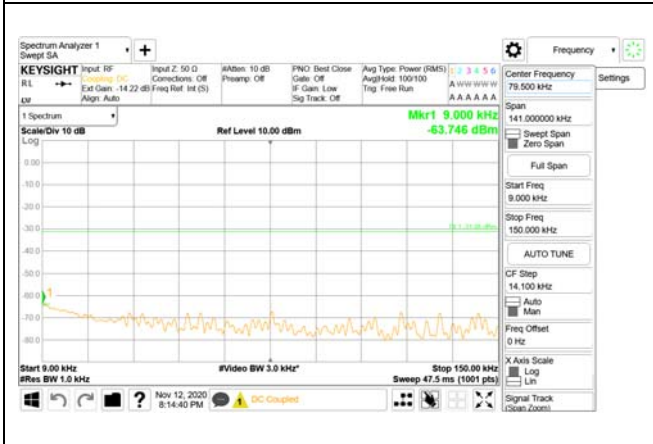

CTK Co., Ltd.
(Ho-dong), 113, Yejik-ro, Cheoin-gu,
Yongin-si, Gyeonggi-do, Korea
Tel: +82-31-339-9970
Fax: +82-31-624-9501

Report No.:
CTK-2020-04662
Page (1956) / (2355)
Pages

ANT59

9 kHz - 150 kHz