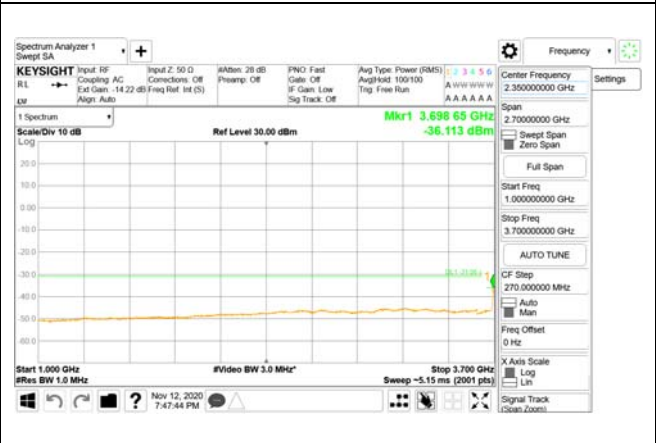

### ANT40

9 kHz - 150 kHz

150 kHz - 30 MHz

30 MHz - 1000 MHz

1000 MHz - 3700 MHz

3980 MHz - 26.5 GHz

**ANT41**

9 kHz - 150 kHz