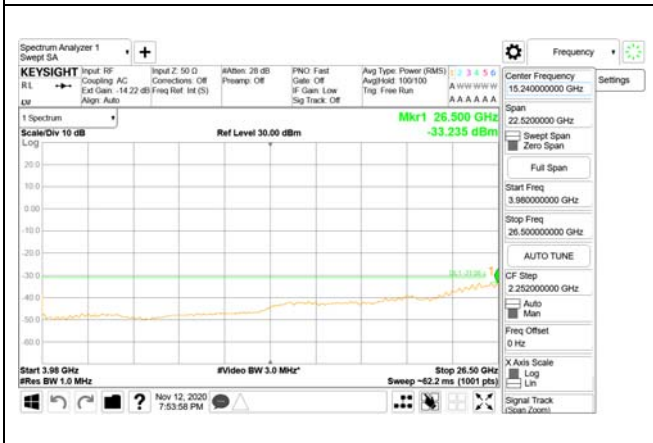

3980 MHz - 26.5 GHz