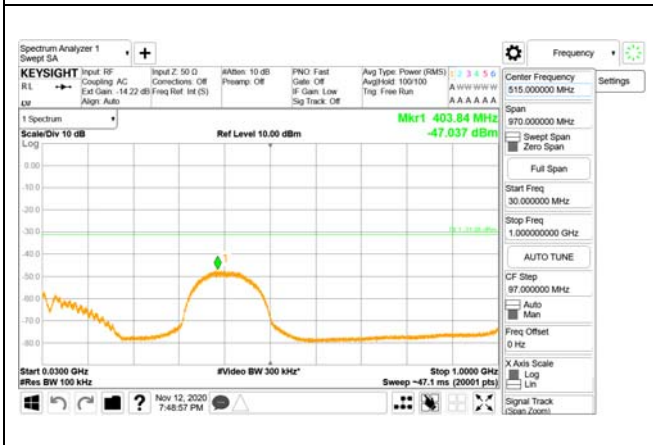

30 MHz - 1000 MHz