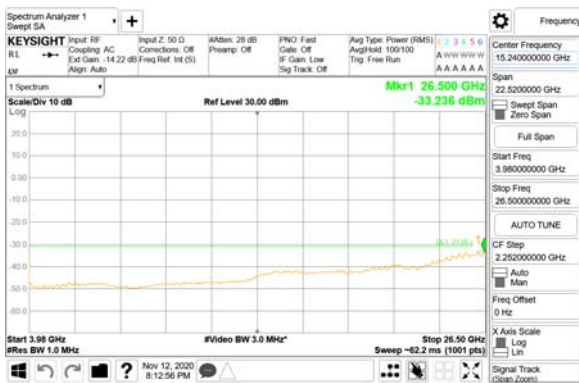

### ANT57

9 kHz - 150 kHz

150 kHz - 30 MHz

30 MHz - 1000 MHz

1000 MHz - 3700 MHz

3980 MHz - 26.5 GHz

**CTK Co., Ltd.**  
 (Ho-dong), 113, Yejik-ro, Cheoin-gu,  
 Yongin-si, Gyeonggi-do, Korea  
 Tel: +82-31-339-9970  
 Fax: +82-31-624-9501