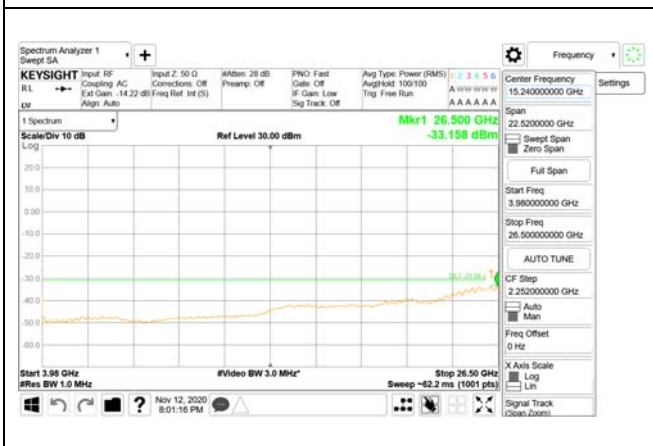

### ANT49

9 kHz - 150 kHz

150 kHz - 30 MHz

30 MHz - 1000 MHz

1000 MHz - 3700 MHz

3980 MHz - 26.5 GHz

**CTK Co., Ltd.**  
(Ho-dong), 113, Yejik-ro, Cheoin-gu,  
Yongin-si, Gyeonggi-do, Korea  
Tel: +82-31-339-9970  
Fax: +82-31-624-9501