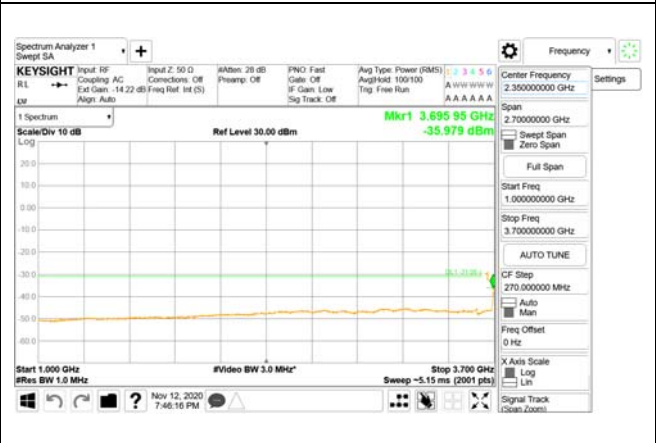

### ANT39

9 kHz - 150 kHz

150 kHz - 30 MHz

30 MHz - 1000 MHz

1000 MHz - 3700 MHz

3980 MHz - 26.5 GHz

**CTK Co., Ltd.**  
(Ho-dong), 113, Yejik-ro, Cheoin-gu,  
Yongin-si, Gyeonggi-do, Korea  
Tel: +82-31-339-9970  
Fax: +82-31-624-9501