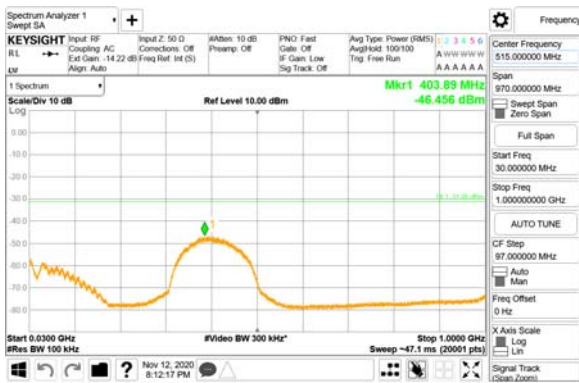

### ANT57

9 kHz - 150 kHz

150 kHz - 30 MHz

30 MHz - 1000 MHz

1000 MHz - 3700 MHz

3980 MHz - 26.5 GHz

**CTK Co., Ltd.**  
 (Ho-dong), 113, Yejik-ro, Cheoin-gu,  
 Yongin-si, Gyeonggi-do, Korea  
 Tel: +82-31-339-9970  
 Fax: +82-31-624-9501