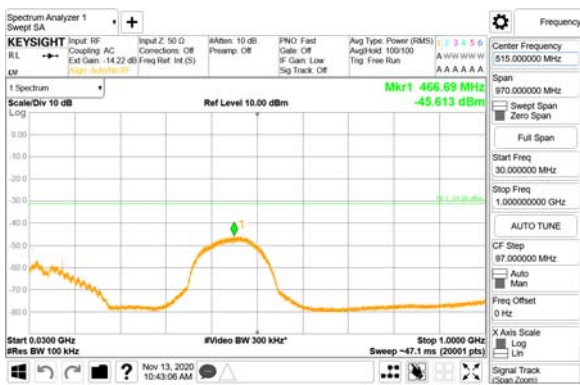

### ANT6

9 kHz - 150 kHz

150 kHz - 30 MHz

30 MHz - 1000 MHz

1000 MHz - 3700 MHz

3981 MHz - 4000 MHz

4000 MHz - 26.5 GHz