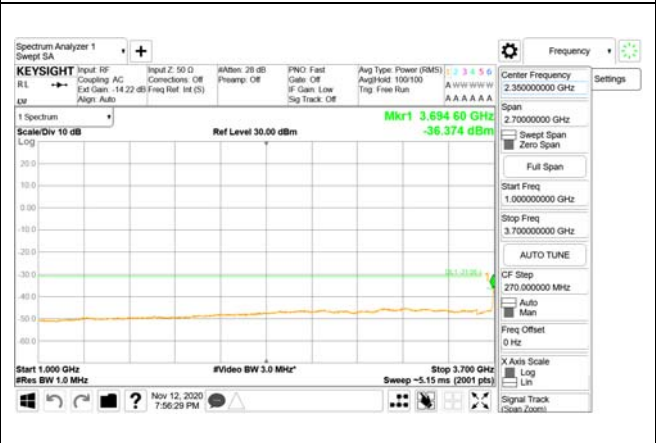

### ANT46

9 kHz - 150 kHz

150 kHz - 30 MHz

30 MHz - 1000 MHz

1000 MHz - 3700 MHz

3980 MHz - 26.5 GHz

**CTK Co., Ltd.**  
(Ho-dong), 113, Yejik-ro, Cheoin-gu,  
Yongin-si, Gyeonggi-do, Korea  
Tel: +82-31-339-9970  
Fax: +82-31-624-9501