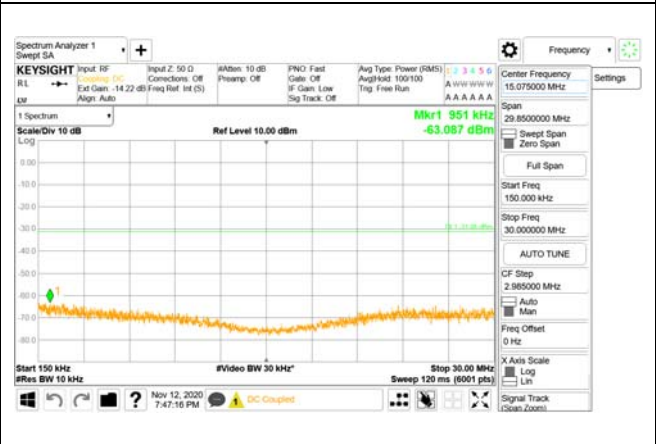

150 kHz - 30 MHz