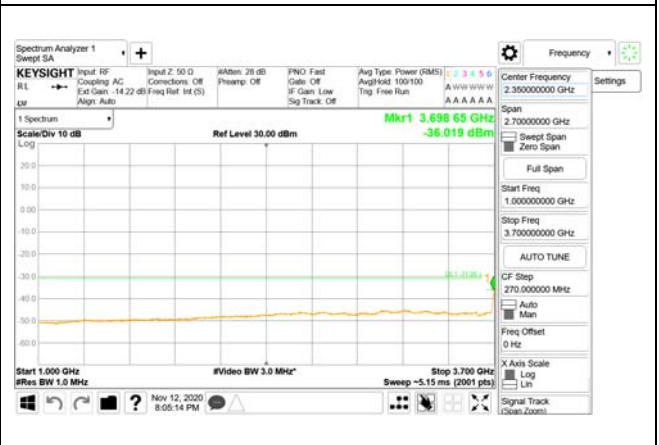

### ANT52

9 kHz - 150 kHz

150 kHz - 30 MHz

30 MHz - 1000 MHz

1000 MHz - 3700 MHz

3980 MHz - 26.5 GHz

**CTK Co., Ltd.**  
(Ho-dong), 113, Yejik-ro, Cheoin-gu,  
Yongin-si, Gyeonggi-do, Korea  
Tel: +82-31-339-9970  
Fax: +82-31-624-9501