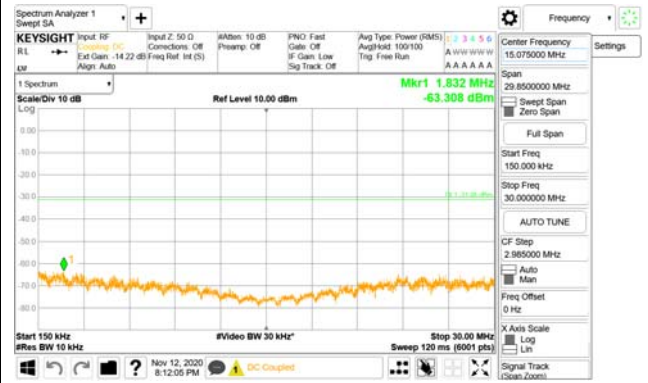

150 kHz - 30 MHz