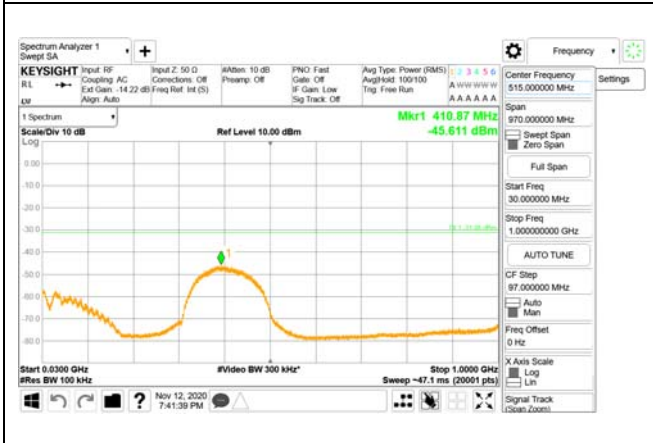

### ANT36

9 kHz - 150 kHz

150 kHz - 30 MHz

30 MHz - 1000 MHz

1000 MHz - 3700 MHz

3980 MHz - 26.5 GHz

**CTK Co., Ltd.**  
 (Ho-dong), 113, Yejik-ro, Cheoin-gu,  
 Yongin-si, Gyeonggi-do, Korea  
 Tel: +82-31-339-9970  
 Fax: +82-31-624-9501