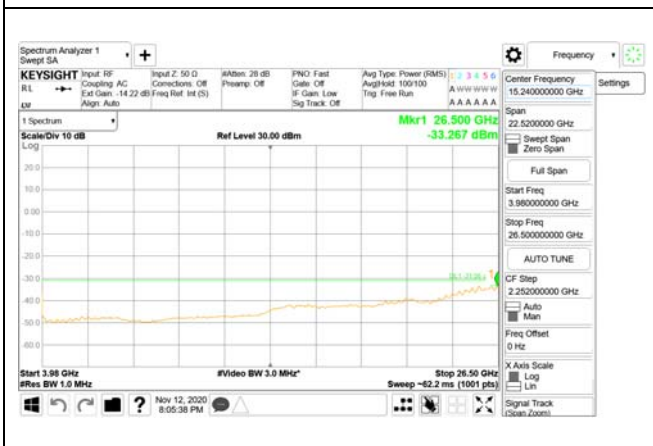

### ANT52

9 kHz - 150 kHz

150 kHz - 30 MHz

30 MHz - 1000 MHz

1000 MHz - 3700 MHz

3980 MHz - 26.5 GHz

**CTK Co., Ltd.**  
(Ho-dong), 113, Yejik-ro, Cheoin-gu,  
Yongin-si, Gyeonggi-do, Korea  
Tel: +82-31-339-9970  
Fax: +82-31-624-9501