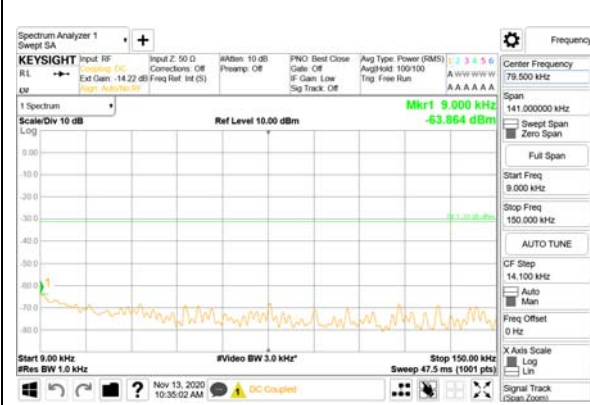

4000 MHz - 26.5 GHz

**ANT2**

9 kHz - 150 kHz

150 kHz - 30 MHz

30 MHz - 1000 MHz

1000 MHz - 3700 MHz

3981 MHz - 4000 MHz

4000 MHz - 26.5 GHz