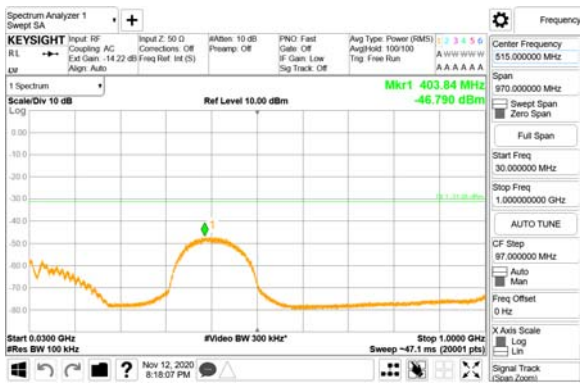

### ANT61

9 kHz - 150 kHz

150 kHz - 30 MHz

30 MHz - 1000 MHz

1000 MHz - 3700 MHz

3980 MHz - 26.5 GHz

**CTK Co., Ltd.**  
(Ho-dong), 113, Yejik-ro, Cheoin-gu,  
Yongin-si, Gyeonggi-do, Korea  
Tel: +82-31-339-9970  
Fax: +82-31-624-9501