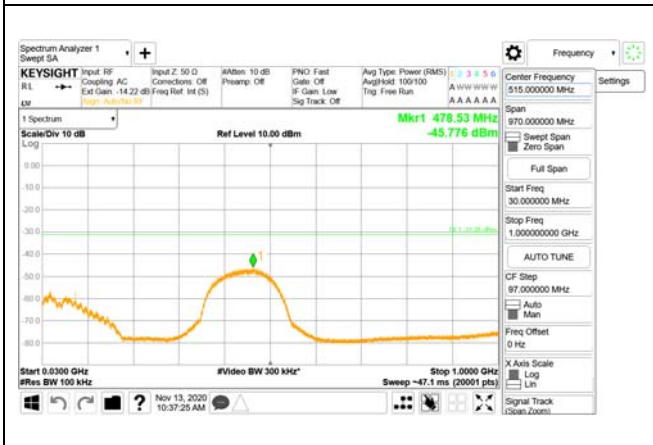

### ANT3

9 kHz - 150 kHz

150 kHz - 30 MHz

30 MHz - 1000 MHz

1000 MHz - 3700 MHz

3981 MHz - 4000 MHz

4000 MHz - 26.5 GHz

**CTK Co., Ltd.**  
 (Ho-dong), 113, Yejik-ro, Cheoin-gu,  
 Yongin-si, Gyeonggi-do, Korea  
 Tel: +82-31-339-9970  
 Fax: +82-31-624-9501