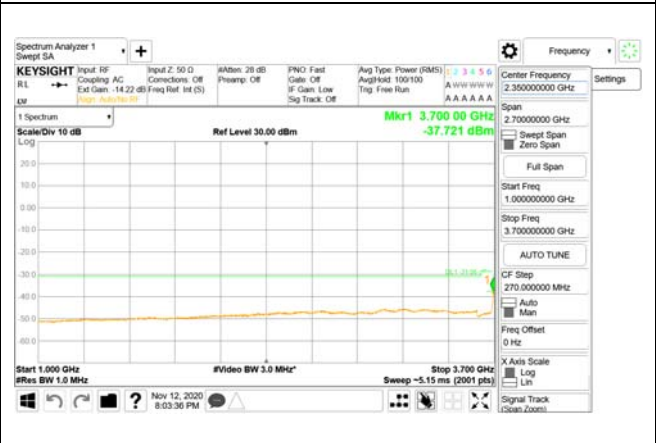

### ANT16

9 kHz - 150 kHz

150 kHz - 30 MHz

30 MHz - 1000 MHz

1000 MHz - 3700 MHz

3980 MHz - 26.5 GHz

**ANT17**

9 kHz - 150 kHz