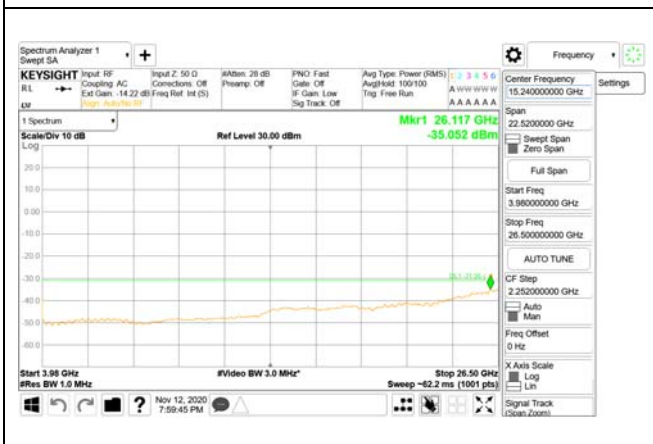

### ANT13

9 kHz - 150 kHz

150 kHz - 30 MHz

30 MHz - 1000 MHz

1000 MHz - 3700 MHz

3980 MHz - 26.5 GHz

**CTK Co., Ltd.**  
(Ho-dong), 113, Yejik-ro, Cheoin-gu,  
Yongin-si, Gyeonggi-do, Korea  
Tel: +82-31-339-9970  
Fax: +82-31-624-9501