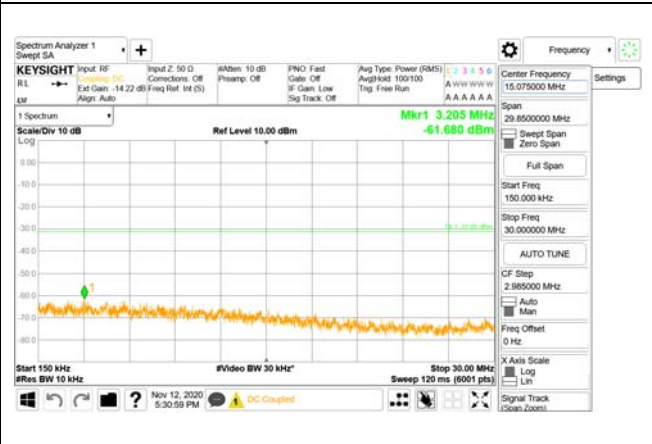

150 kHz - 30 MHz