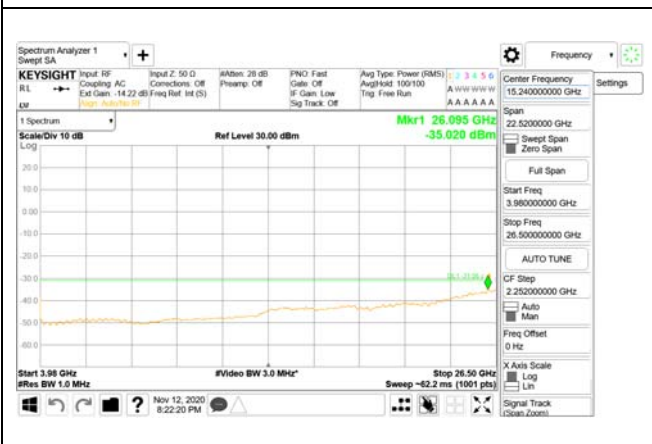

### ANT28

9 kHz - 150 kHz

150 kHz - 30 MHz

30 MHz - 1000 MHz

1000 MHz - 3700 MHz

3980 MHz - 26.5 GHz

**ANT29**

9 kHz - 150 kHz

150 kHz - 30 MHz

30 MHz - 1000 MHz

1000 MHz - 3700 MHz

3980 MHz - 26.5 GHz

**CTK Co., Ltd.**  
 (Ho-dong), 113, Yejik-ro, Cheoin-gu,  
 Yongin-si, Gyeonggi-do, Korea  
 Tel: +82-31-339-9970  
 Fax: +82-31-624-9501