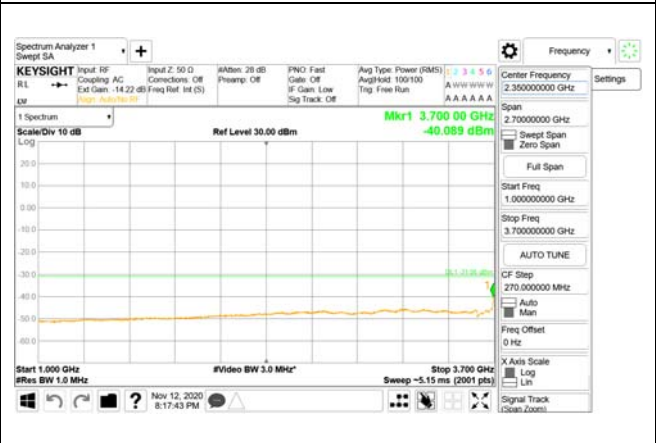

### ANT26

9 kHz - 150 kHz

150 kHz - 30 MHz

30 MHz - 1000 MHz

1000 MHz - 3700 MHz

3980 MHz - 26.5 GHz

**CTK Co., Ltd.**  
(Ho-dong), 113, Yejik-ro, Cheoin-gu,  
Yongin-si, Gyeonggi-do, Korea  
Tel: +82-31-339-9970  
Fax: +82-31-624-9501