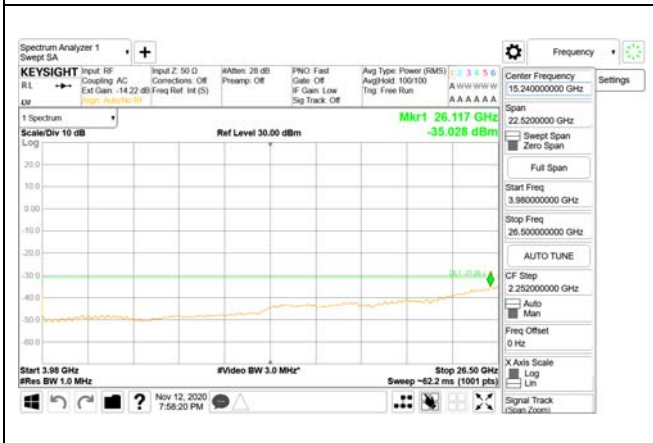

### ANT12

9 kHz - 150 kHz

150 kHz - 30 MHz

30 MHz - 1000 MHz

1000 MHz - 3700 MHz

3980 MHz - 26.5 GHz

**CTK Co., Ltd.**  
(Ho-dong), 113, Yejik-ro, Cheoin-gu,  
Yongin-si, Gyeonggi-do, Korea  
Tel: +82-31-339-9970  
Fax: +82-31-624-9501