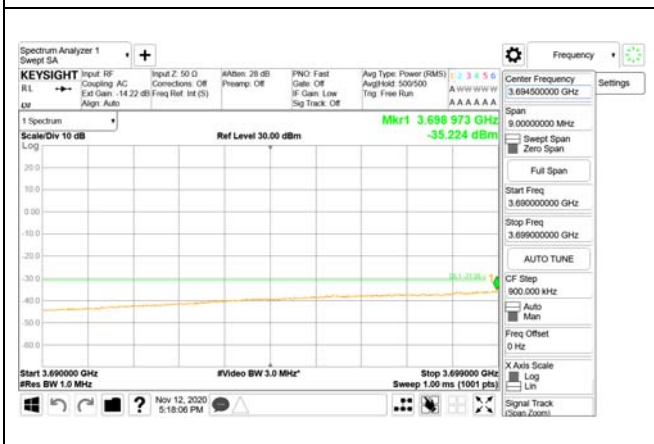

**ANT57**

9 kHz - 150 kHz

150 kHz - 30 MHz

30 MHz - 1000 MHz

1000 MHz - 3690 MHz

3690 MHz - 3699 MHz

3980 MHz - 26.5 GHz

**CTK Co., Ltd.**  
(Ho-dong), 113, Yejik-ro, Cheoin-gu,  
Yongin-si, Gyeonggi-do, Korea  
Tel: +82-31-339-9970  
Fax: +82-31-624-9501