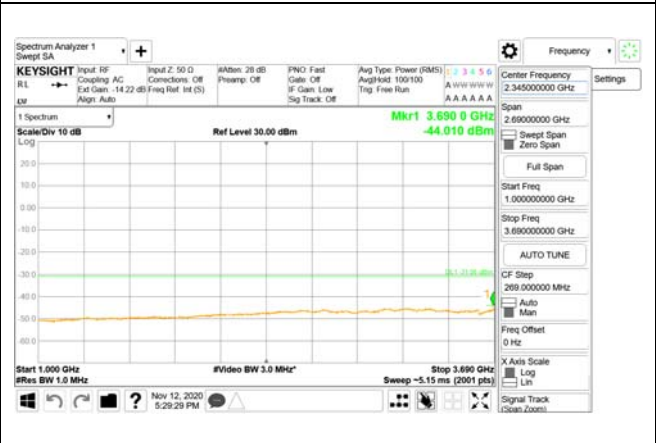

### ANT63

9 kHz - 150 kHz

150 kHz - 30 MHz

30 MHz - 1000 MHz

1000 MHz - 3690 MHz

3690 MHz - 3699 MHz

3980 MHz - 26.5 GHz

**CTK Co., Ltd.**  
 (Ho-dong), 113, Yejik-ro, Cheoin-gu,  
 Yongin-si, Gyeonggi-do, Korea  
 Tel: +82-31-339-9970  
 Fax: +82-31-624-9501