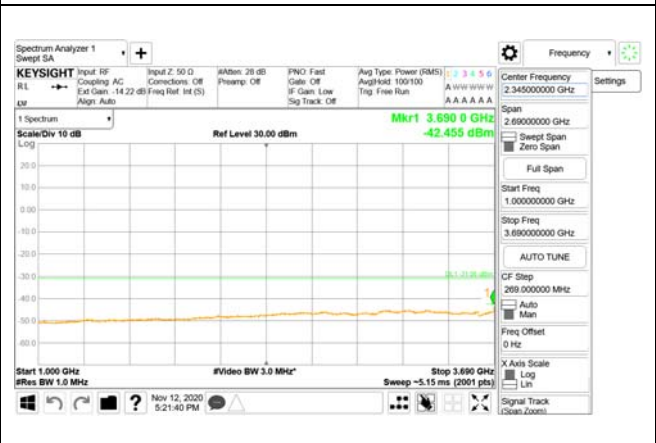

### ANT59

9 kHz - 150 kHz

150 kHz - 30 MHz

30 MHz - 1000 MHz

1000 MHz - 3690 MHz

3690 MHz - 3699 MHz

3980 MHz - 26.5 GHz

**CTK Co., Ltd.**  
(Ho-dong), 113, Yejik-ro, Cheoin-gu,  
Yongin-si, Gyeonggi-do, Korea  
Tel: +82-31-339-9970  
Fax: +82-31-624-9501