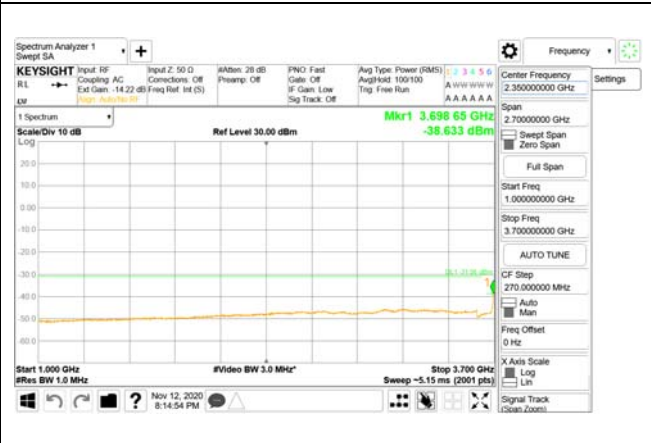

1000 MHz - 3700 MHz