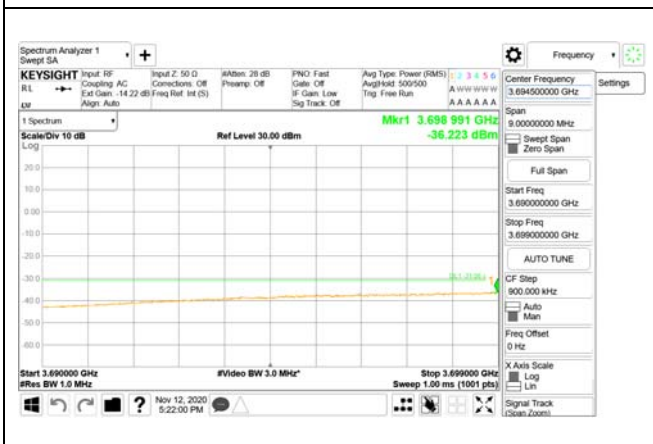

### ANT59

9 kHz - 150 kHz

150 kHz - 30 MHz

30 MHz - 1000 MHz

1000 MHz - 3690 MHz

3690 MHz - 3699 MHz

3980 MHz - 26.5 GHz

**CTK Co., Ltd.**  
(Ho-dong), 113, Yejik-ro, Cheoin-gu,  
Yongin-si, Gyeonggi-do, Korea  
Tel: +82-31-339-9970  
Fax: +82-31-624-9501