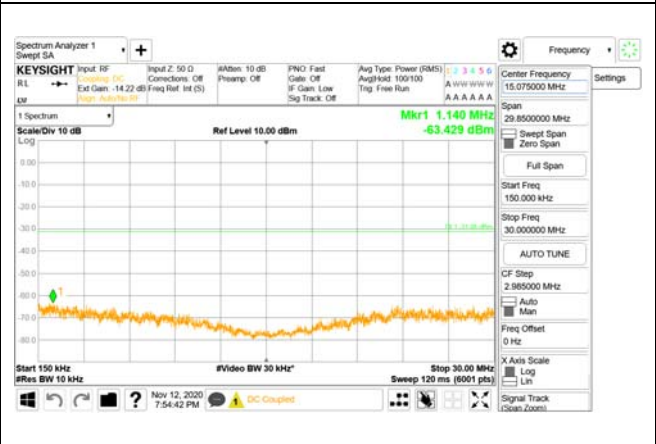

150 kHz - 30 MHz