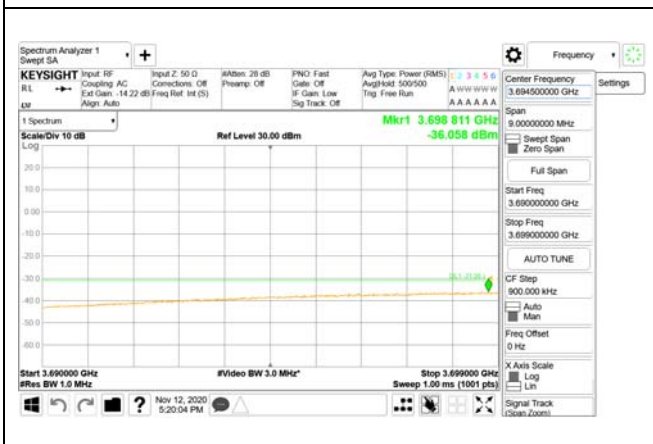

### ANT58

9 kHz - 150 kHz

150 kHz - 30 MHz

30 MHz - 1000 MHz

1000 MHz - 3690 MHz

3690 MHz - 3699 MHz

3980 MHz - 26.5 GHz

**CTK Co., Ltd.**  
(Ho-dong), 113, Yejik-ro, Cheoin-gu,  
Yongin-si, Gyeonggi-do, Korea  
Tel: +82-31-339-9970  
Fax: +82-31-624-9501