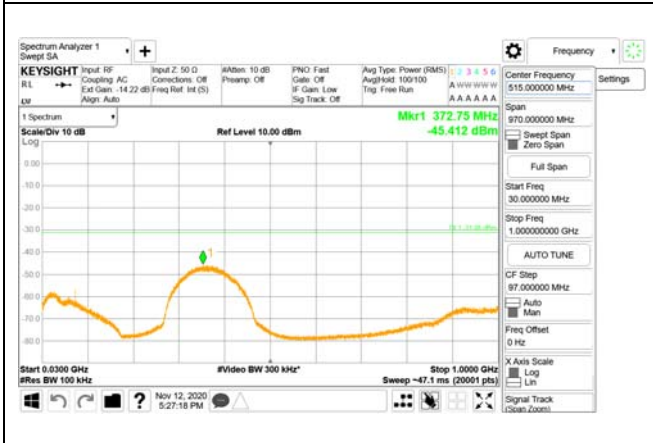

### ANT62

9 kHz - 150 kHz

150 kHz - 30 MHz

30 MHz - 1000 MHz

1000 MHz - 3690 MHz

3690 MHz - 3699 MHz

3980 MHz - 26.5 GHz

**CTK Co., Ltd.**  
(Ho-dong), 113, Yejik-ro, Cheoin-gu,  
Yongin-si, Gyeonggi-do, Korea  
Tel: +82-31-339-9970  
Fax: +82-31-624-9501