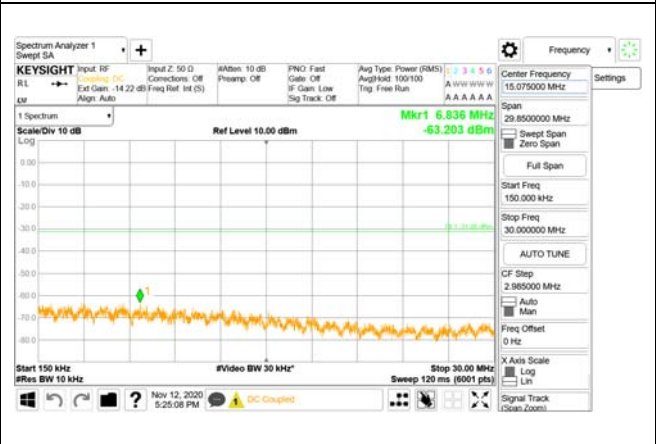

150 kHz - 30 MHz