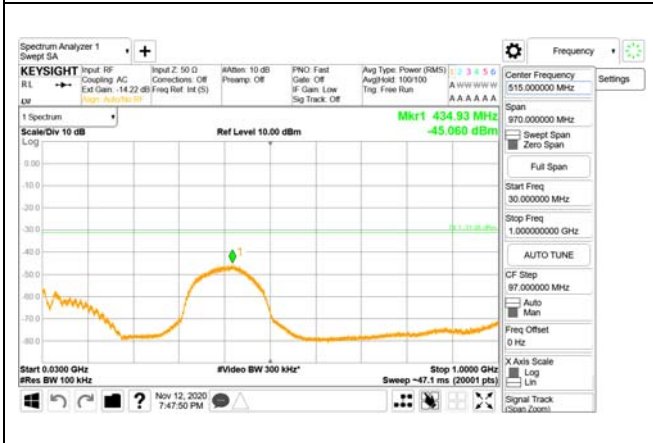

### ANT5

9 kHz - 150 kHz

150 kHz - 30 MHz

30 MHz - 1000 MHz

1000 MHz - 3700 MHz

3980 MHz - 26.5 GHz

**CTK Co., Ltd.**  
(Ho-dong), 113, Yejik-ro, Cheoin-gu,  
Yongin-si, Gyeonggi-do, Korea  
Tel: +82-31-339-9970  
Fax: +82-31-624-9501