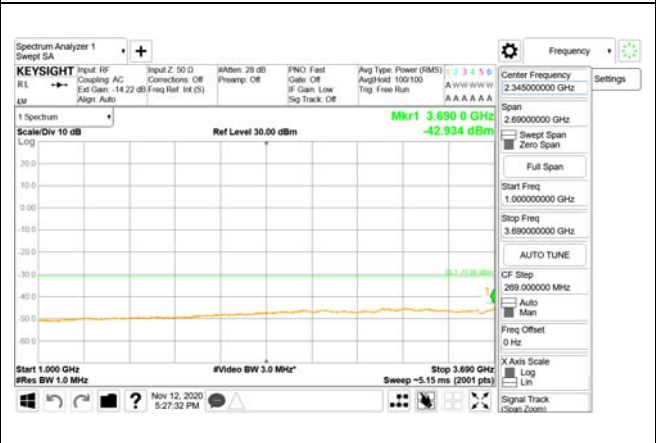

### ANT62

9 kHz - 150 kHz

150 kHz - 30 MHz

30 MHz - 1000 MHz

1000 MHz - 3690 MHz

3690 MHz - 3699 MHz

3980 MHz - 26.5 GHz

**CTK Co., Ltd.**  
(Ho-dong), 113, Yejik-ro, Cheoin-gu,  
Yongin-si, Gyeonggi-do, Korea  
Tel: +82-31-339-9970  
Fax: +82-31-624-9501