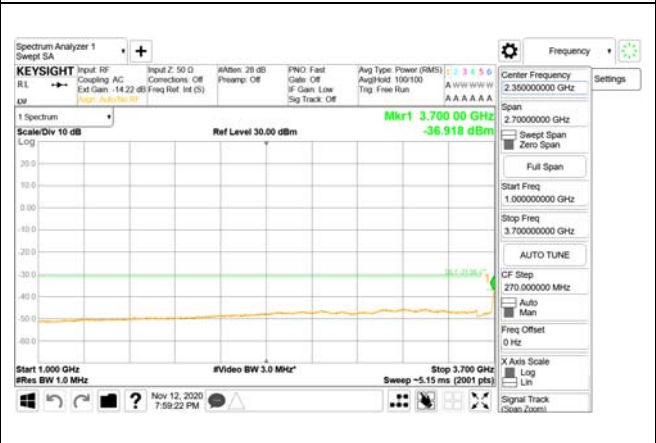

### ANT13

9 kHz - 150 kHz

150 kHz - 30 MHz

30 MHz - 1000 MHz

1000 MHz - 3700 MHz

3980 MHz - 26.5 GHz

**CTK Co., Ltd.**  
(Ho-dong), 113, Yejik-ro, Cheoin-gu,  
Yongin-si, Gyeonggi-do, Korea  
Tel: +82-31-339-9970  
Fax: +82-31-624-9501