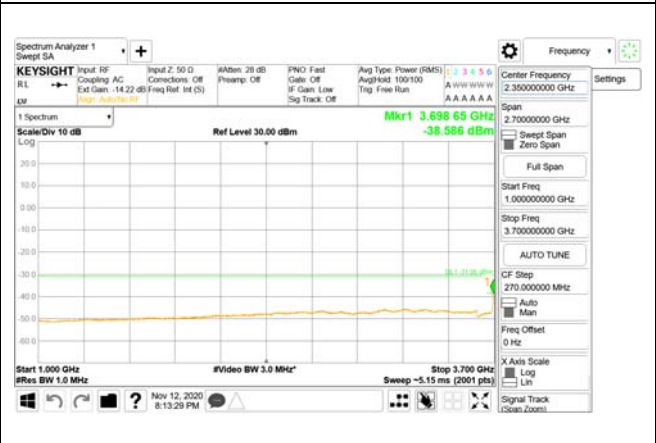

### ANT23

9 kHz - 150 kHz

150 kHz - 30 MHz

30 MHz - 1000 MHz

1000 MHz - 3700 MHz

3980 MHz - 26.5 GHz

**ANT24**

9 kHz - 150 kHz