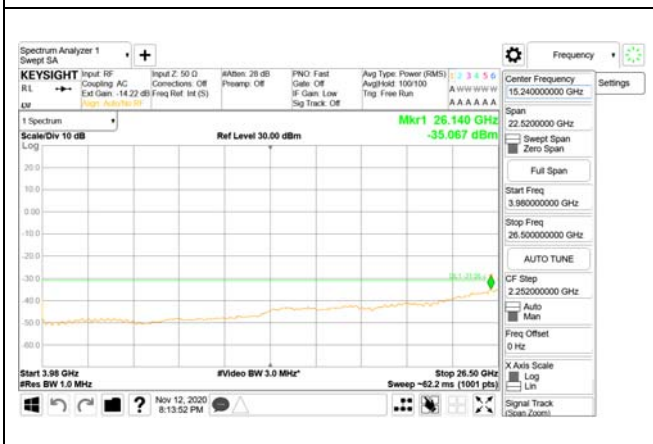

### ANT23

9 kHz - 150 kHz

150 kHz - 30 MHz

30 MHz - 1000 MHz

1000 MHz - 3700 MHz

3980 MHz - 26.5 GHz

**ANT24**

9 kHz - 150 kHz