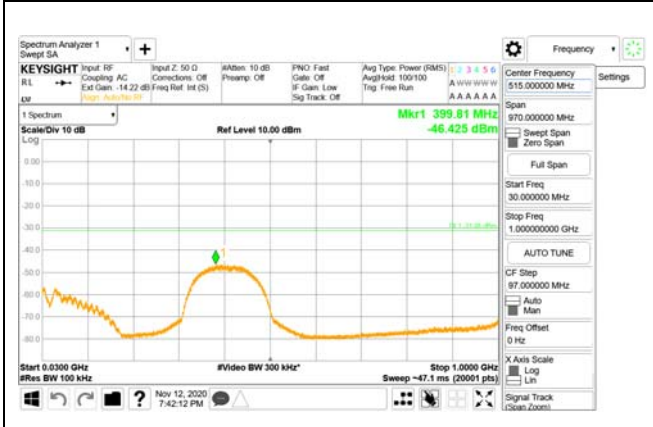

**BW 100MHz + BW 100MHz, Multi carrier(Contiguous), Middle, 16QAM  
 ANT1**

9 kHz - 150 kHz

150 kHz - 30 MHz

30 MHz - 1000 MHz

1000 MHz - 3700 MHz

3980 MHz - 26.5 GHz

**ANT2**

9 kHz - 150 kHz