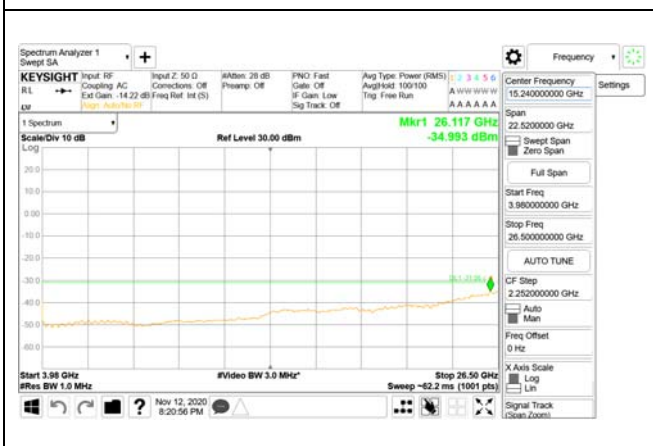

### ANT28

9 kHz - 150 kHz

150 kHz - 30 MHz

30 MHz - 1000 MHz

1000 MHz - 3700 MHz

3980 MHz - 26.5 GHz

**ANT29**

9 kHz - 150 kHz