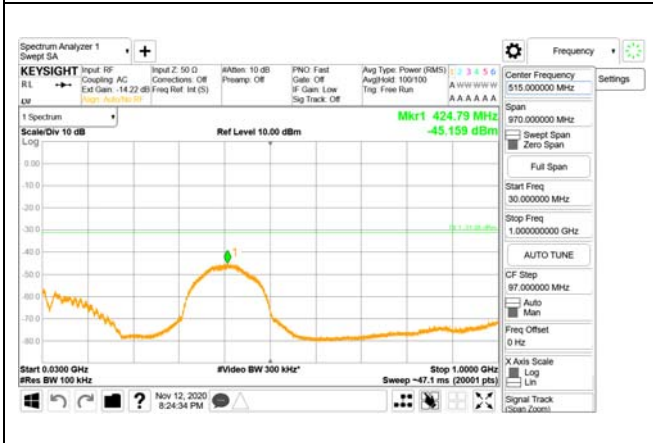

### ANT31

9 kHz - 150 kHz

150 kHz - 30 MHz

30 MHz - 1000 MHz

1000 MHz - 3700 MHz

3980 MHz - 26.5 GHz