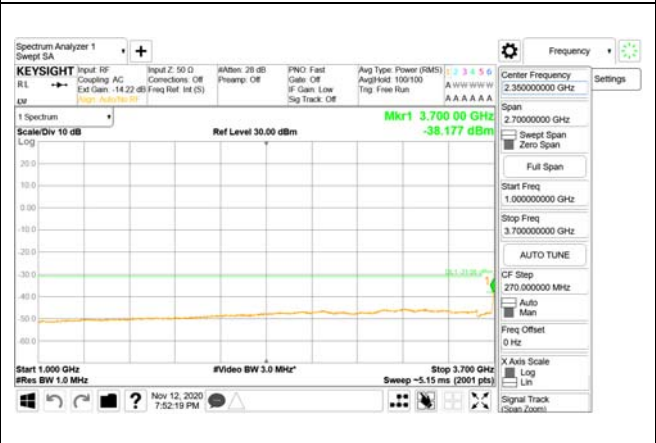

### ANT8

9 kHz - 150 kHz

150 kHz - 30 MHz

30 MHz - 1000 MHz

1000 MHz - 3700 MHz

3980 MHz - 26.5 GHz

**ANT9**

9 kHz - 150 kHz