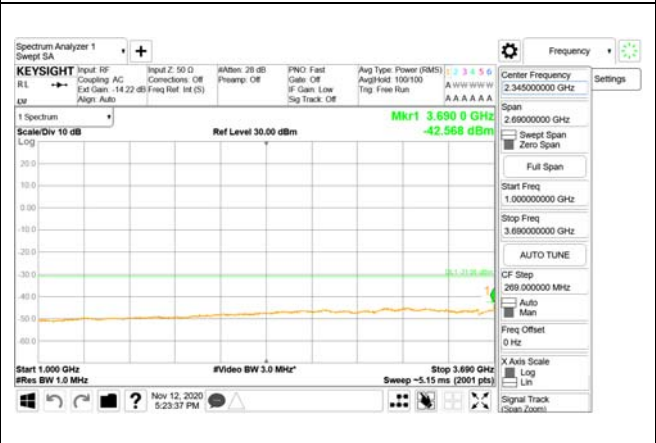

### ANT60

9 kHz - 150 kHz

150 kHz - 30 MHz

30 MHz - 1000 MHz

1000 MHz - 3690 MHz

3690 MHz - 3699 MHz

3980 MHz - 26.5 GHz

**CTK Co., Ltd.**  
(Ho-dong), 113, Yejik-ro, Cheoin-gu,  
Yongin-si, Gyeonggi-do, Korea  
Tel: +82-31-339-9970  
Fax: +82-31-624-9501