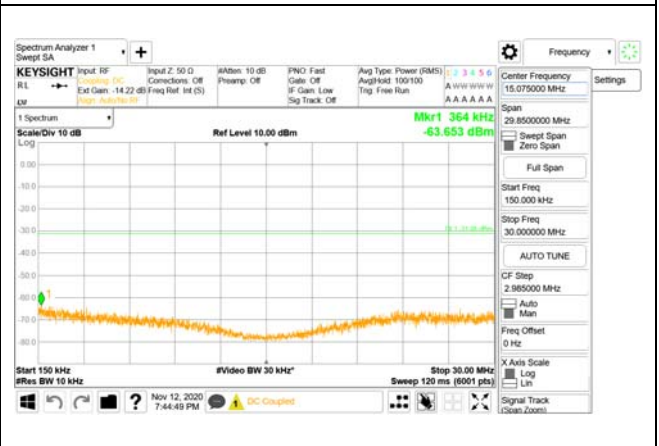

### ANT3

9 kHz - 150 kHz

150 kHz - 30 MHz

30 MHz - 1000 MHz

1000 MHz - 3700 MHz

3980 MHz - 26.5 GHz

**ANT4**

9 kHz - 150 kHz