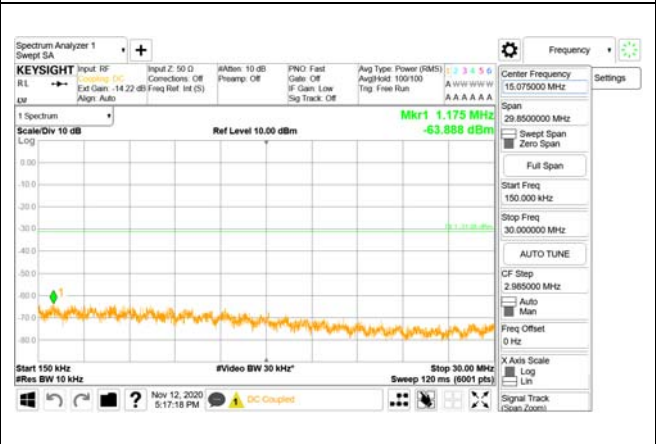

**ANT57**

9 kHz - 150 kHz

150 kHz - 30 MHz

30 MHz - 1000 MHz

1000 MHz - 3690 MHz

3690 MHz - 3699 MHz

3980 MHz - 26.5 GHz

**CTK Co., Ltd.**  
(Ho-dong), 113, Yejik-ro, Cheoin-gu,  
Yongin-si, Gyeonggi-do, Korea  
Tel: +82-31-339-9970  
Fax: +82-31-624-9501