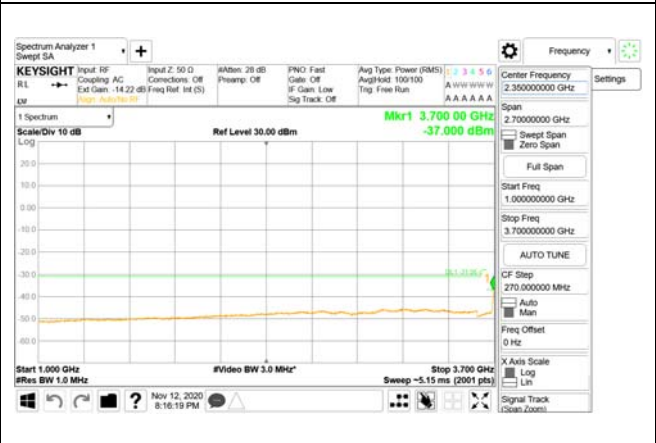

### ANT25

9 kHz - 150 kHz

150 kHz - 30 MHz

30 MHz - 1000 MHz

1000 MHz - 3700 MHz

3980 MHz - 26.5 GHz

**CTK Co., Ltd.**  
(Ho-dong), 113, Yejik-ro, Cheoin-gu,  
Yongin-si, Gyeonggi-do, Korea  
Tel: +82-31-339-9970  
Fax: +82-31-624-9501