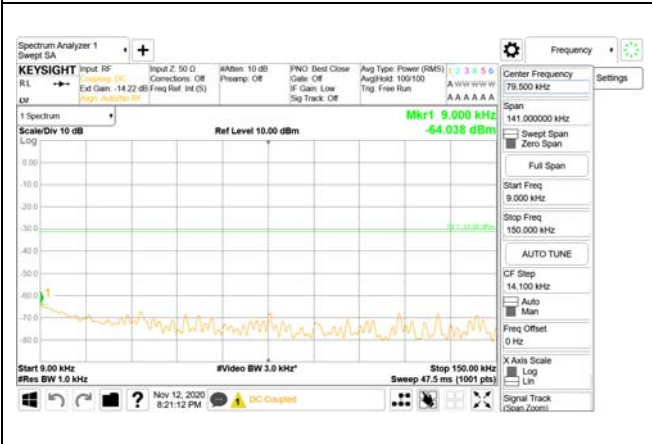

### ANT28

9 kHz - 150 kHz

150 kHz - 30 MHz

30 MHz - 1000 MHz

1000 MHz - 3700 MHz

3980 MHz - 26.5 GHz

**ANT29**

9 kHz - 150 kHz