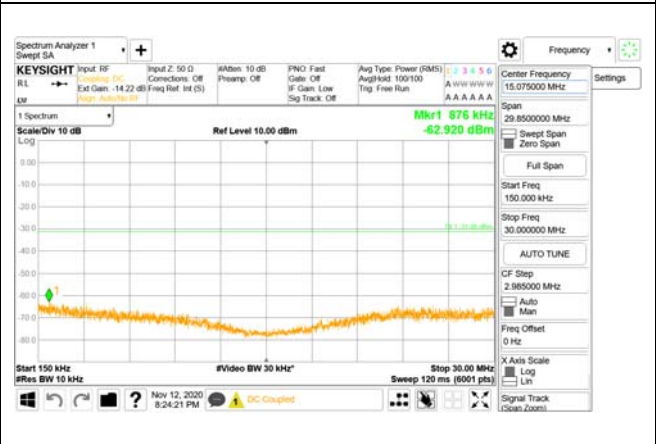

150 kHz - 30 MHz