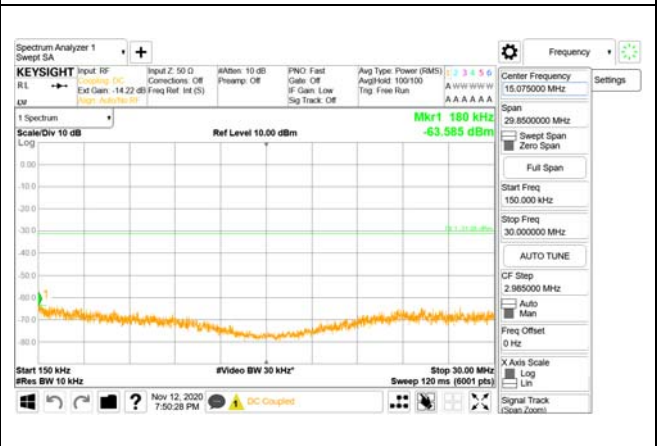

150 kHz - 30 MHz