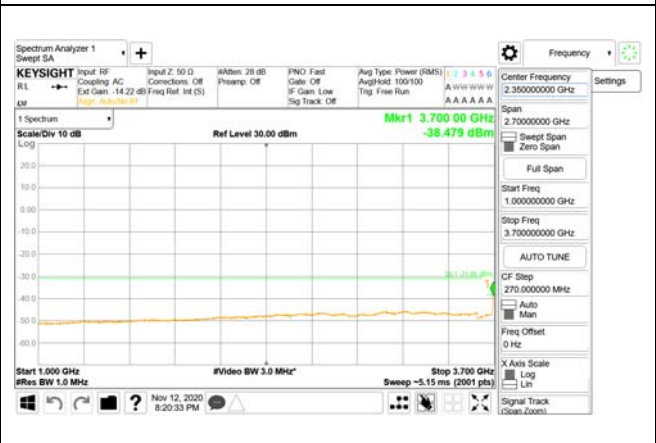

### ANT28

9 kHz - 150 kHz

150 kHz - 30 MHz

30 MHz - 1000 MHz

1000 MHz - 3700 MHz

3980 MHz - 26.5 GHz

**ANT29**

9 kHz - 150 kHz