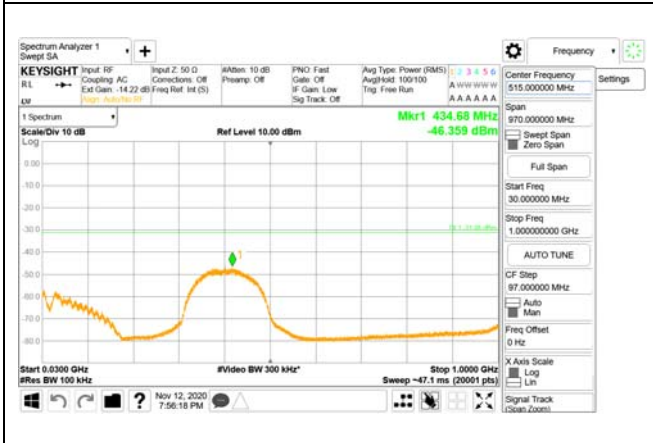

### ANT11

9 kHz - 150 kHz

150 kHz - 30 MHz

30 MHz - 1000 MHz

1000 MHz - 3700 MHz

3980 MHz - 26.5 GHz

**CTK Co., Ltd.**  
(Ho-dong), 113, Yejik-ro, Cheoin-gu,  
Yongin-si, Gyeonggi-do, Korea  
Tel: +82-31-339-9970  
Fax: +82-31-624-9501