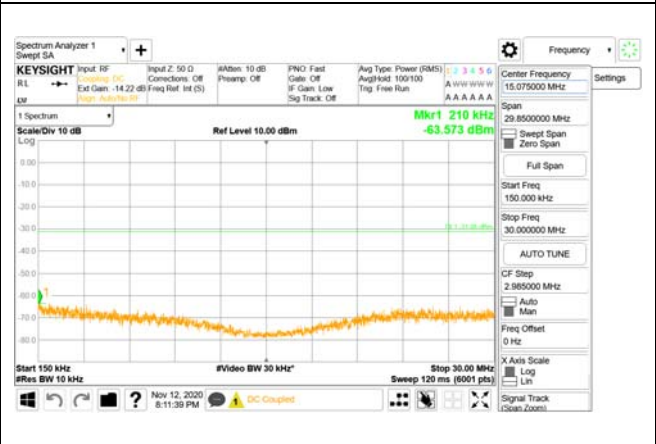

150 kHz - 30 MHz