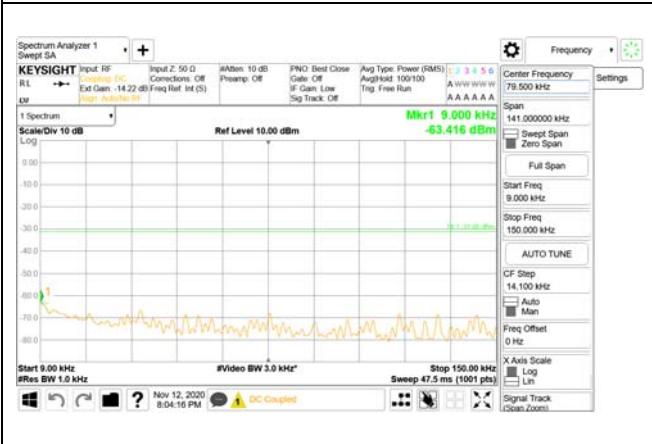

### ANT16

9 kHz - 150 kHz

150 kHz - 30 MHz

30 MHz - 1000 MHz

1000 MHz - 3700 MHz

3980 MHz - 26.5 GHz

**ANT17**

9 kHz - 150 kHz