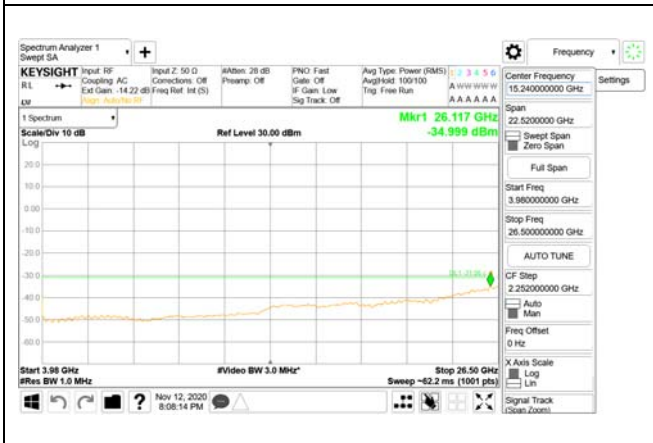

### ANT19

9 kHz - 150 kHz

150 kHz - 30 MHz

30 MHz - 1000 MHz

1000 MHz - 3700 MHz

3980 MHz - 26.5 GHz

**CTK Co., Ltd.**  
(Ho-dong), 113, Yejik-ro, Cheoin-gu,  
Yongin-si, Gyeonggi-do, Korea  
Tel: +82-31-339-9970  
Fax: +82-31-624-9501