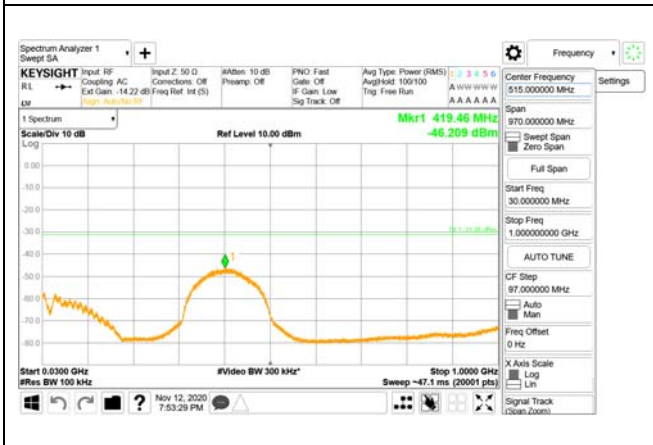

30 MHz - 1000 MHz