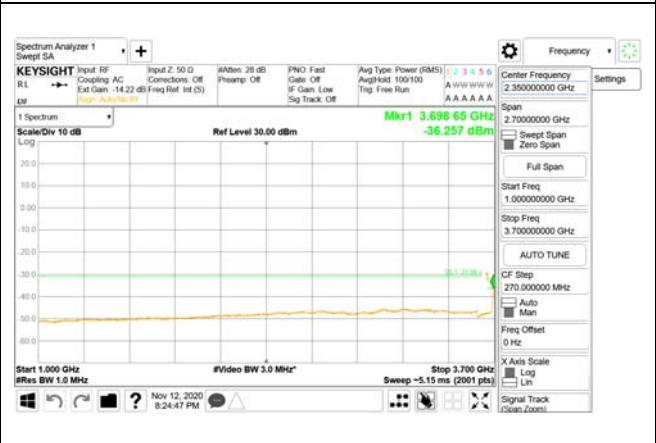

### ANT31

9 kHz - 150 kHz

150 kHz - 30 MHz

30 MHz - 1000 MHz

1000 MHz - 3700 MHz

3980 MHz - 26.5 GHz