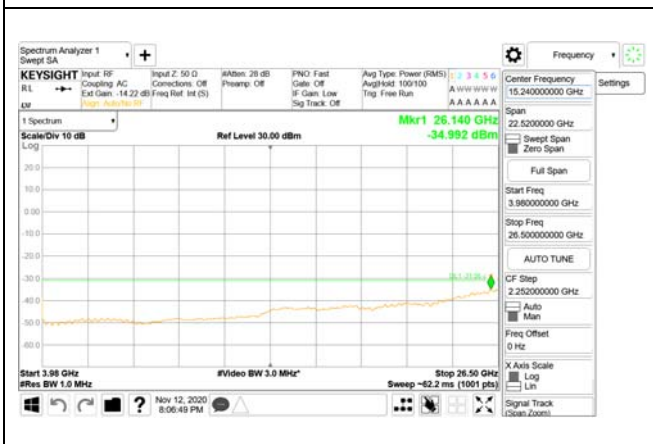

### ANT18

9 kHz - 150 kHz

150 kHz - 30 MHz

30 MHz - 1000 MHz

1000 MHz - 3700 MHz

3980 MHz - 26.5 GHz

**CTK Co., Ltd.**  
(Ho-dong), 113, Yejik-ro, Cheoin-gu,  
Yongin-si, Gyeonggi-do, Korea  
Tel: +82-31-339-9970  
Fax: +82-31-624-9501