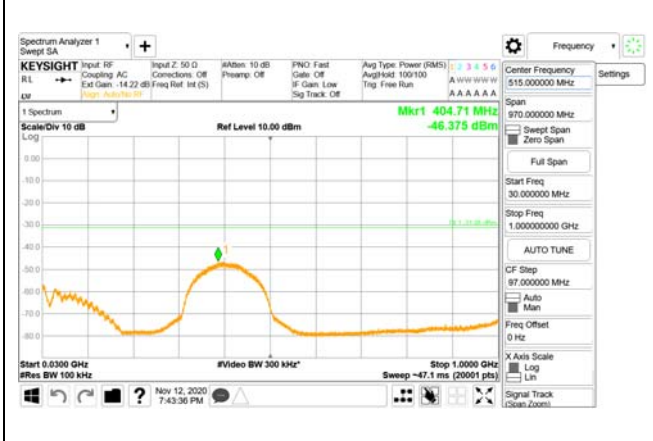

30 MHz - 1000 MHz