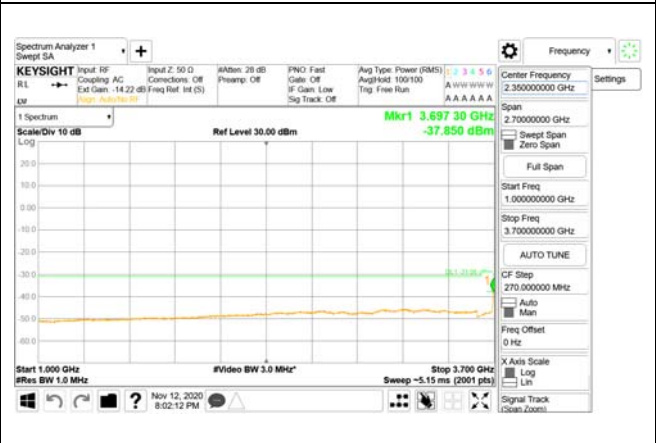

### ANT15

9 kHz - 150 kHz

150 kHz - 30 MHz

30 MHz - 1000 MHz

1000 MHz - 3700 MHz

3980 MHz - 26.5 GHz

**CTK Co., Ltd.**  
(Ho-dong), 113, Yejik-ro, Cheoin-gu,  
Yongin-si, Gyeonggi-do, Korea  
Tel: +82-31-339-9970  
Fax: +82-31-624-9501