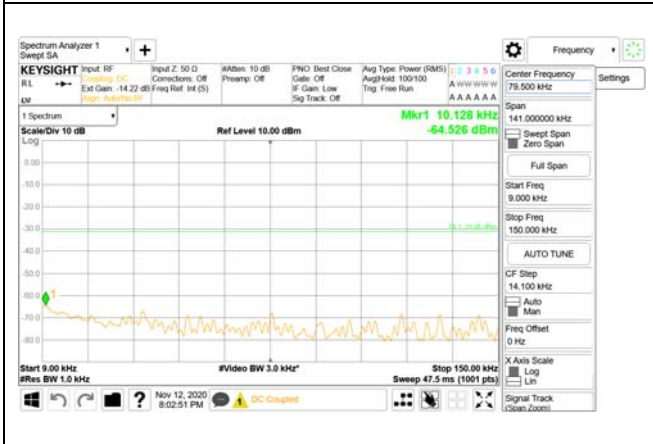

CTK Co., Ltd.
(Ho-dong), 113, Yejik-ro, Cheoin-gu,
Yongin-si, Gyeonggi-do, Korea
Tel: +82-31-339-9970
Fax: +82-31-624-9501

Report No.:
CTK-2020-04662
Page (1913) / (2355)
Pages

ANT16

9 kHz - 150 kHz