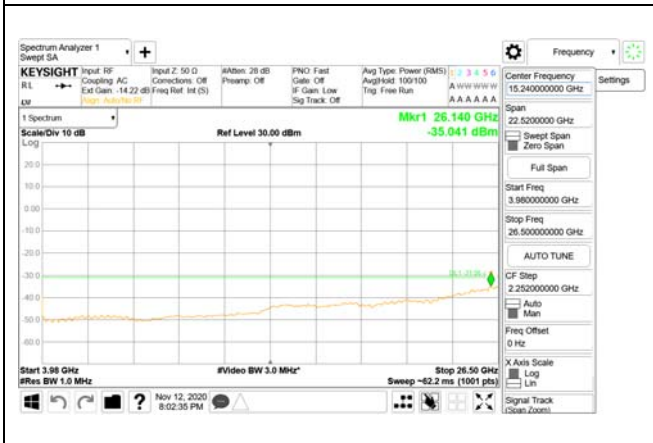

### ANT15

9 kHz - 150 kHz

150 kHz - 30 MHz

30 MHz - 1000 MHz

1000 MHz - 3700 MHz

3980 MHz - 26.5 GHz

**CTK Co., Ltd.**  
(Ho-dong), 113, Yejik-ro, Cheoin-gu,  
Yongin-si, Gyeonggi-do, Korea  
Tel: +82-31-339-9970  
Fax: +82-31-624-9501