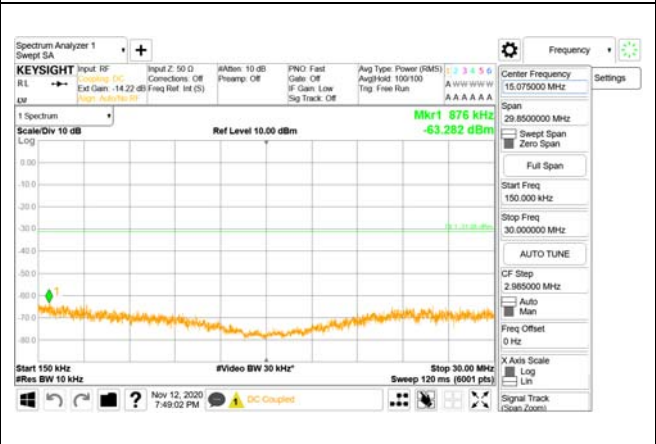

150 kHz - 30 MHz