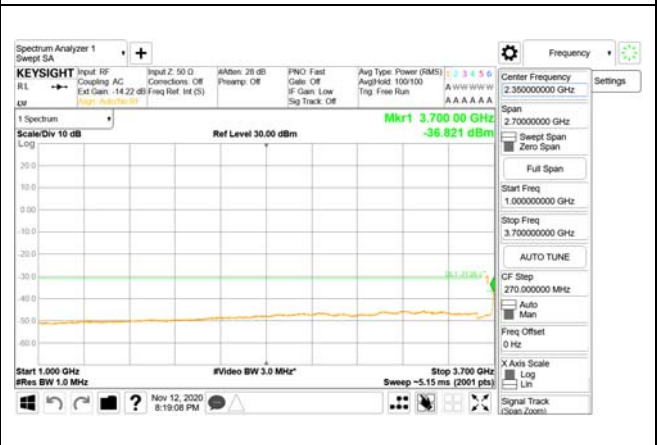

### ANT27

9 kHz - 150 kHz

150 kHz - 30 MHz

30 MHz - 1000 MHz

1000 MHz - 3700 MHz

3980 MHz - 26.5 GHz

**CTK Co., Ltd.**  
(Ho-dong), 113, Yejik-ro, Cheoin-gu,  
Yongin-si, Gyeonggi-do, Korea  
Tel: +82-31-339-9970  
Fax: +82-31-624-9501