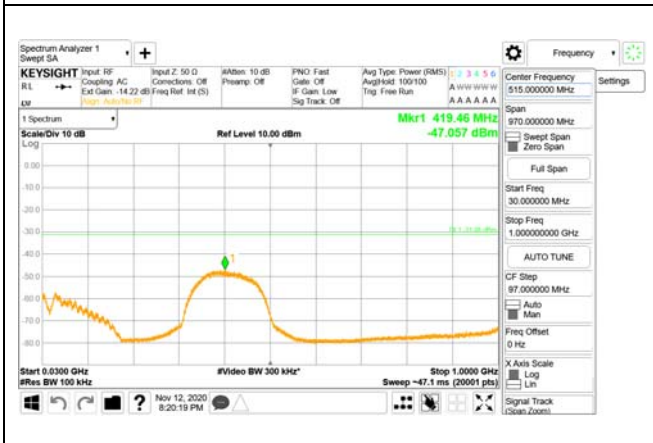

### ANT28

9 kHz - 150 kHz

150 kHz - 30 MHz

30 MHz - 1000 MHz

1000 MHz - 3700 MHz

3980 MHz - 26.5 GHz

**ANT29**

9 kHz - 150 kHz