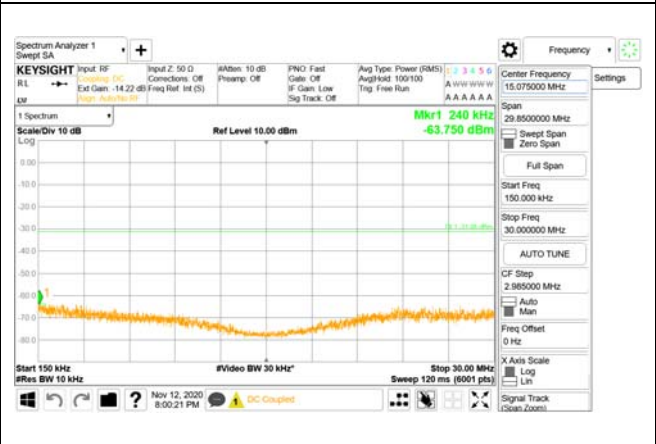

150 kHz - 30 MHz