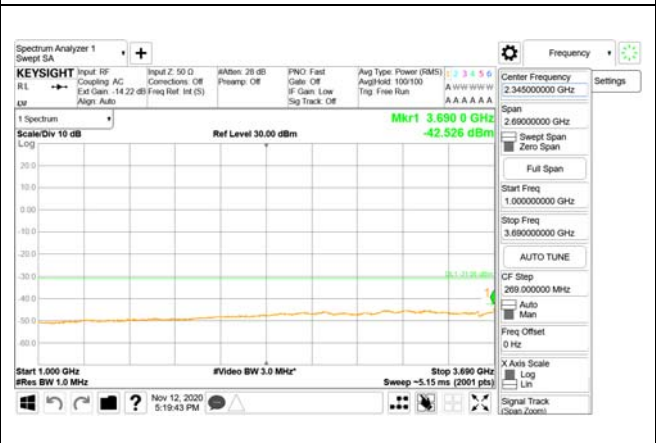

### ANT58

9 kHz - 150 kHz

150 kHz - 30 MHz

30 MHz - 1000 MHz

1000 MHz - 3690 MHz

3690 MHz - 3699 MHz

3980 MHz - 26.5 GHz

**CTK Co., Ltd.**  
(Ho-dong), 113, Yejik-ro, Cheoin-gu,  
Yongin-si, Gyeonggi-do, Korea  
Tel: +82-31-339-9970  
Fax: +82-31-624-9501