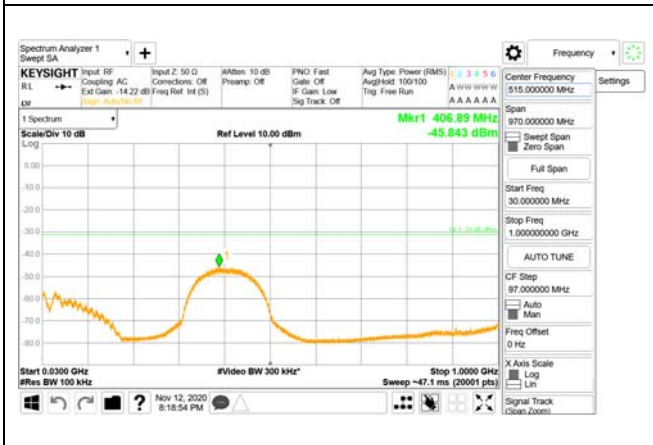

### ANT27

9 kHz - 150 kHz

150 kHz - 30 MHz

30 MHz - 1000 MHz

1000 MHz - 3700 MHz

3980 MHz - 26.5 GHz

**CTK Co., Ltd.**  
(Ho-dong), 113, Yejik-ro, Cheoin-gu,  
Yongin-si, Gyeonggi-do, Korea  
Tel: +82-31-339-9970  
Fax: +82-31-624-9501