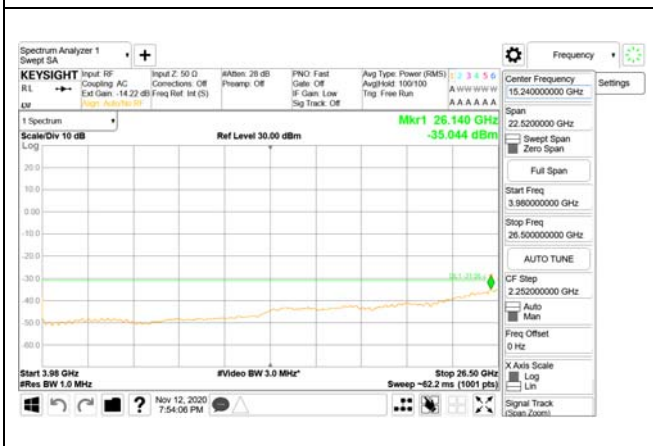

3980 MHz - 26.5 GHz