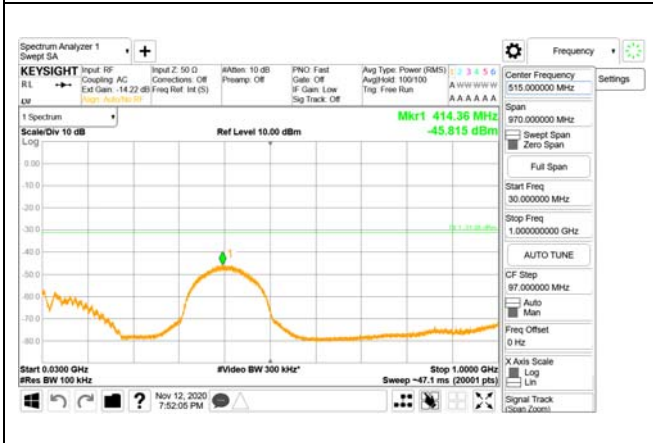

### ANT8

9 kHz - 150 kHz

150 kHz - 30 MHz

30 MHz - 1000 MHz

1000 MHz - 3700 MHz

3980 MHz - 26.5 GHz

**ANT9**

9 kHz - 150 kHz