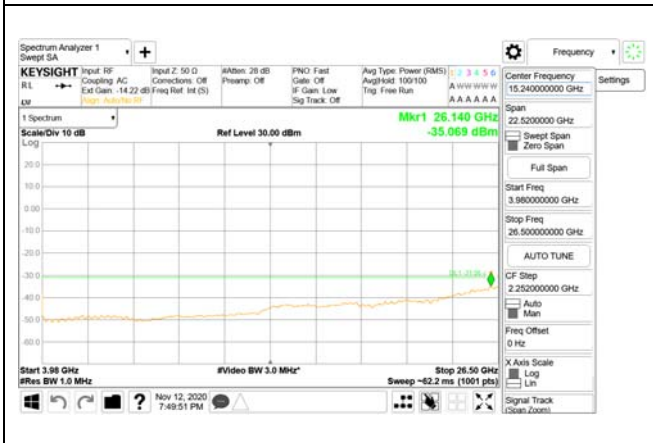

### ANT6

9 kHz - 150 kHz

150 kHz - 30 MHz

30 MHz - 1000 MHz

1000 MHz - 3700 MHz

3980 MHz - 26.5 GHz

**CTK Co., Ltd.**  
(Ho-dong), 113, Yejik-ro, Cheoin-gu,  
Yongin-si, Gyeonggi-do, Korea  
Tel: +82-31-339-9970  
Fax: +82-31-624-9501