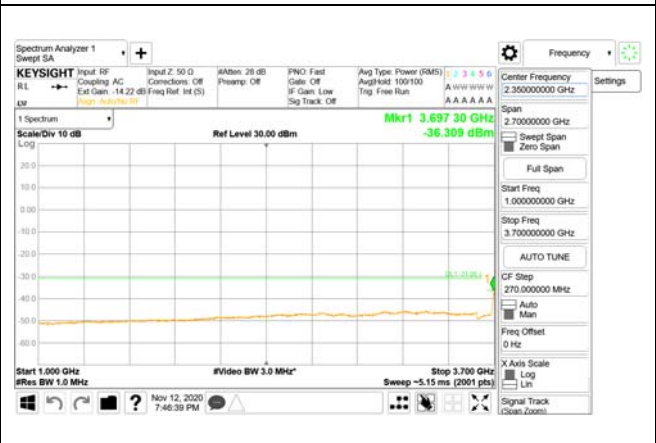

1000 MHz - 3700 MHz