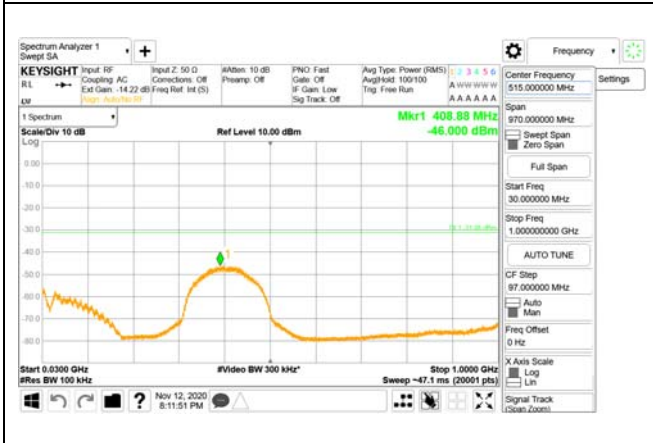

### ANT22

9 kHz - 150 kHz

150 kHz - 30 MHz

30 MHz - 1000 MHz

1000 MHz - 3700 MHz

3980 MHz - 26.5 GHz

**CTK Co., Ltd.**  
(Ho-dong), 113, Yejik-ro, Cheoin-gu,  
Yongin-si, Gyeonggi-do, Korea  
Tel: +82-31-339-9970  
Fax: +82-31-624-9501