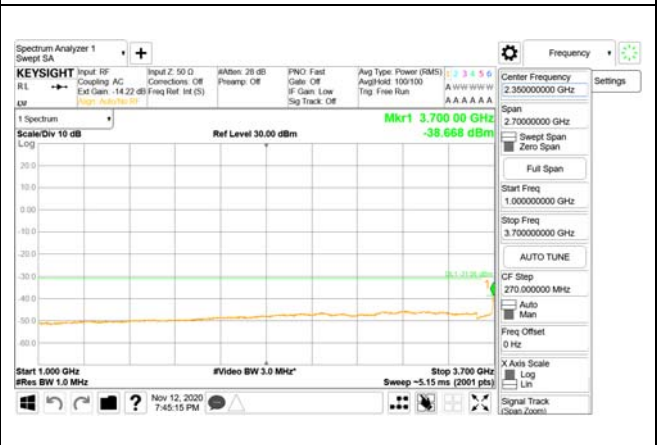

### ANT3

9 kHz - 150 kHz

150 kHz - 30 MHz

30 MHz - 1000 MHz

1000 MHz - 3700 MHz

3980 MHz - 26.5 GHz

**ANT4**

9 kHz - 150 kHz