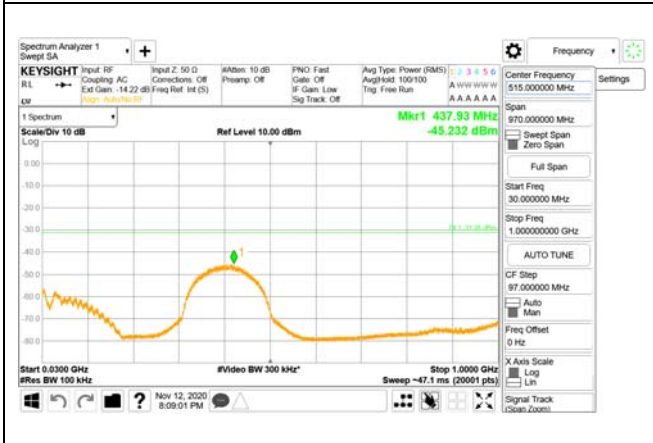

### ANT20

9 kHz - 150 kHz

150 kHz - 30 MHz

30 MHz - 1000 MHz

1000 MHz - 3700 MHz

3980 MHz - 26.5 GHz

**CTK Co., Ltd.**  
(Ho-dong), 113, Yejik-ro, Cheoin-gu,  
Yongin-si, Gyeonggi-do, Korea  
Tel: +82-31-339-9970  
Fax: +82-31-624-9501