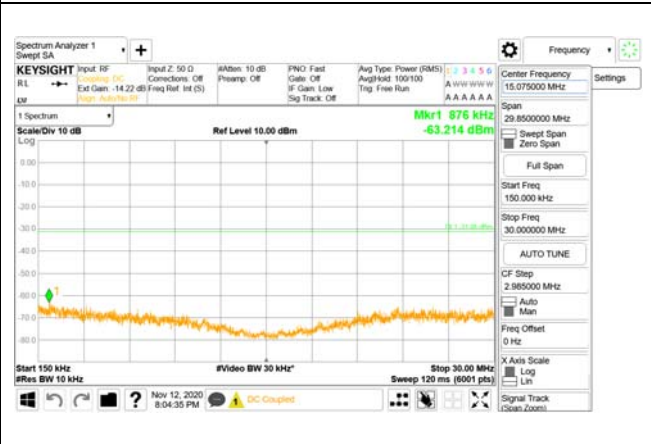

150 kHz - 30 MHz