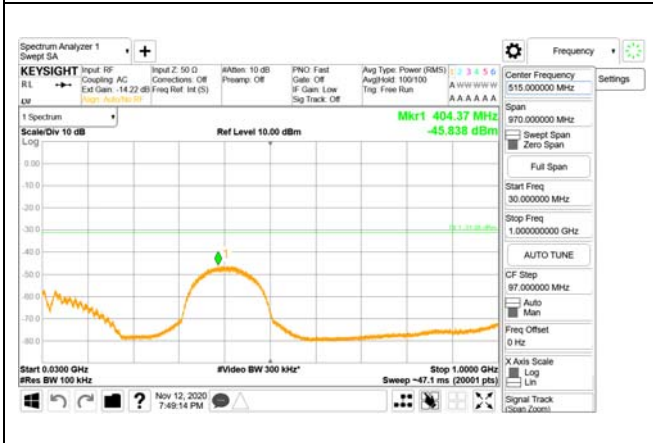

### ANT6

9 kHz - 150 kHz

150 kHz - 30 MHz

30 MHz - 1000 MHz

1000 MHz - 3700 MHz

3980 MHz - 26.5 GHz

**CTK Co., Ltd.**  
(Ho-dong), 113, Yejik-ro, Cheoin-gu,  
Yongin-si, Gyeonggi-do, Korea  
Tel: +82-31-339-9970  
Fax: +82-31-624-9501