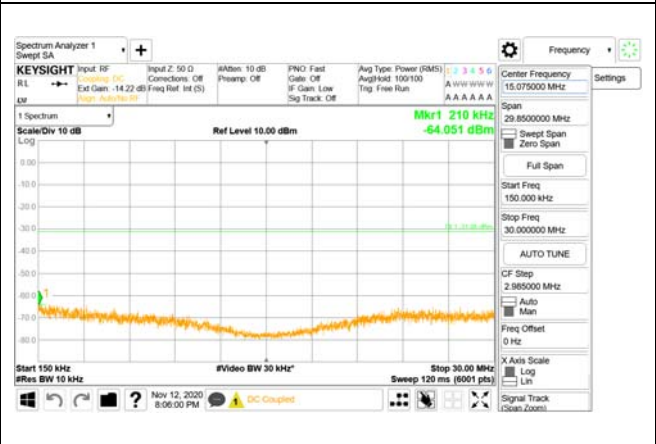

150 kHz - 30 MHz