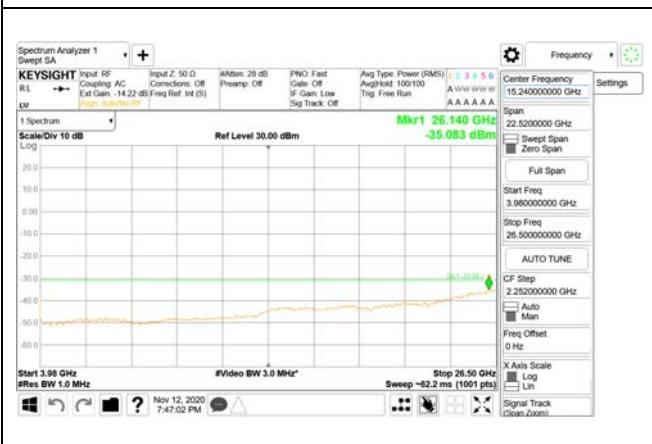

3980 MHz - 26.5 GHz