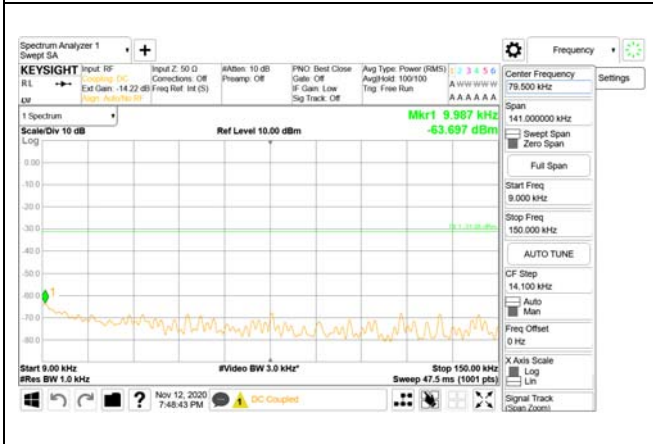

CTK Co., Ltd.
(Ho-dong), 113, Yejik-ro, Cheoin-gu,
Yongin-si, Gyeonggi-do, Korea
Tel: +82-31-339-9970
Fax: +82-31-624-9501

Report No.:
CTK-2020-04662
Page (1903) / (2355)
Pages

ANT6

9 kHz - 150 kHz