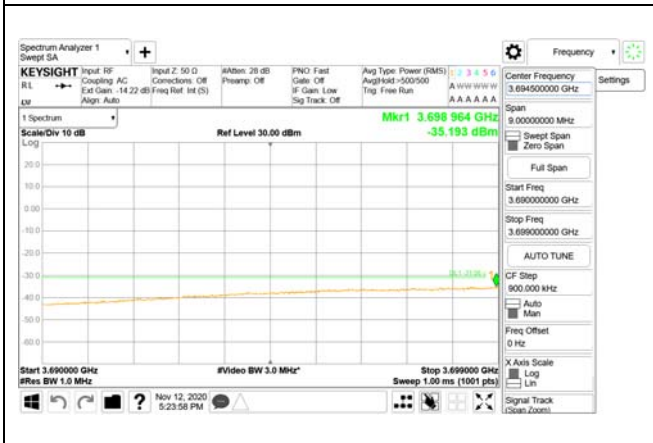

### ANT60

9 kHz - 150 kHz

150 kHz - 30 MHz

30 MHz - 1000 MHz

1000 MHz - 3690 MHz

3690 MHz - 3699 MHz

3980 MHz - 26.5 GHz

**CTK Co., Ltd.**  
(Ho-dong), 113, Yejik-ro, Cheoin-gu,  
Yongin-si, Gyeonggi-do, Korea  
Tel: +82-31-339-9970  
Fax: +82-31-624-9501