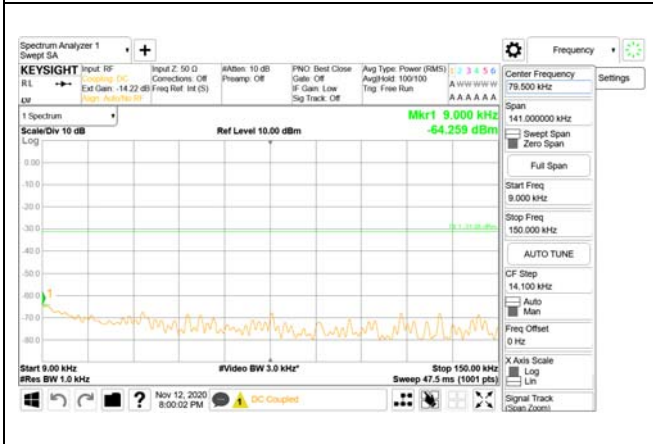

CTK Co., Ltd.
(Ho-dong), 113, Yejik-ro, Cheoin-gu,
Yongin-si, Gyeonggi-do, Korea
Tel: +82-31-339-9970
Fax: +82-31-624-9501

Report No.:
CTK-2020-04662
Page (1911) / (2355)
Pages

ANT14

9 kHz - 150 kHz