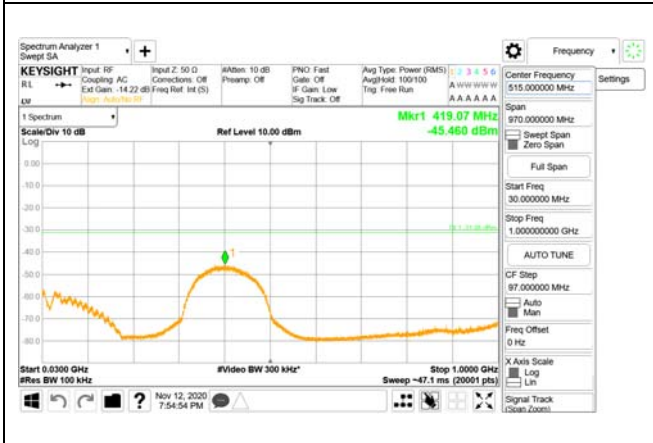

Report No.:  
 CTK-2020-04662  
 Page (1907) / (2355)  
 Pages

**ANT10**

9 kHz - 150 kHz

150 kHz - 30 MHz

30 MHz - 1000 MHz

1000 MHz - 3700 MHz

3980 MHz - 26.5 GHz

**CTK Co., Ltd.**  
(Ho-dong), 113, Yejik-ro, Cheoin-gu,  
Yongin-si, Gyeonggi-do, Korea  
Tel: +82-31-339-9970  
Fax: +82-31-624-9501