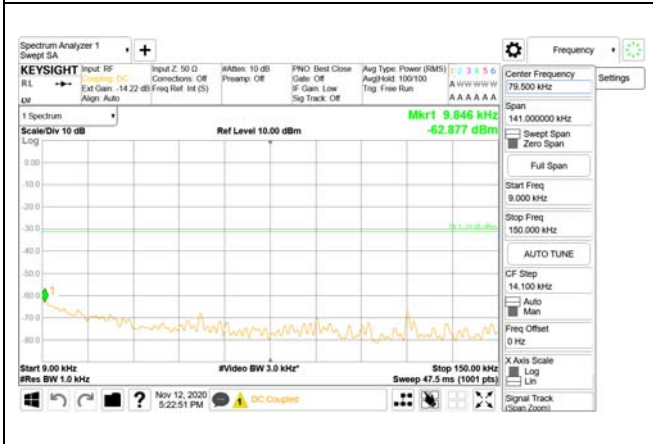

CTK Co., Ltd.
(Ho-dong), 113, Yejik-ro, Cheoin-gu,
Yongin-si, Gyeonggi-do, Korea
Tel: +82-31-339-9970
Fax: +82-31-624-9501

Report No.:
CTK-2020-04662
Page (1893) / (2355)
Pages

ANT60

9 kHz - 150 kHz