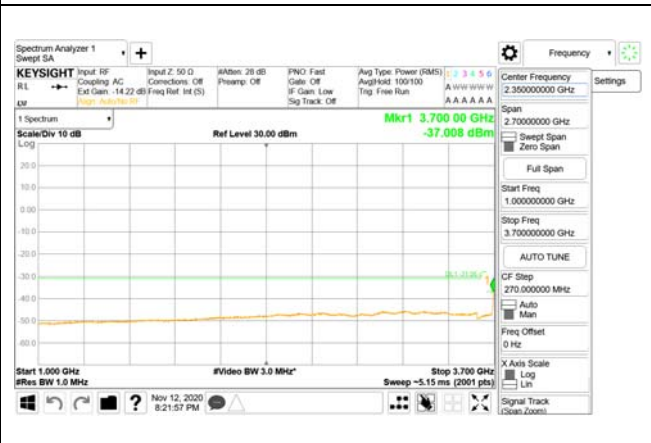

1000 MHz - 3700 MHz