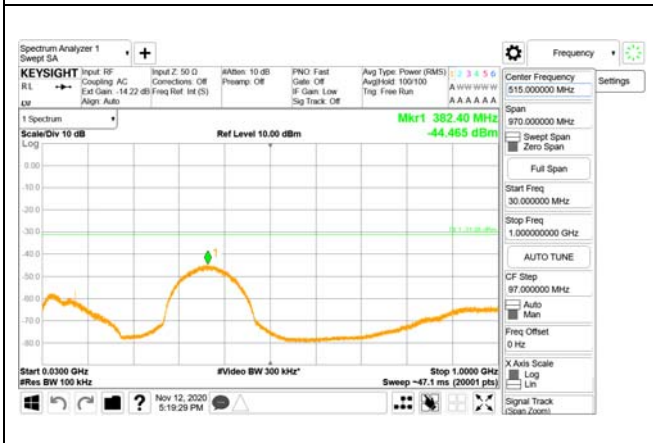

### ANT58

9 kHz - 150 kHz

150 kHz - 30 MHz

30 MHz - 1000 MHz

1000 MHz - 3690 MHz

3690 MHz - 3699 MHz

3980 MHz - 26.5 GHz

**CTK Co., Ltd.**  
(Ho-dong), 113, Yejik-ro, Cheoin-gu,  
Yongin-si, Gyeonggi-do, Korea  
Tel: +82-31-339-9970  
Fax: +82-31-624-9501