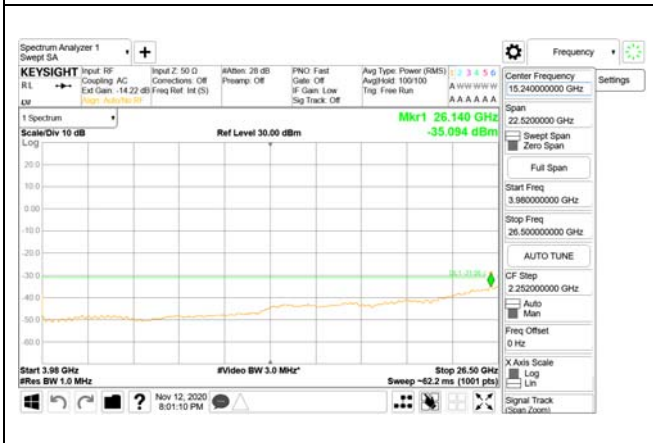

### ANT14

9 kHz - 150 kHz

150 kHz - 30 MHz

30 MHz - 1000 MHz

1000 MHz - 3700 MHz

3980 MHz - 26.5 GHz

**CTK Co., Ltd.**  
(Ho-dong), 113, Yejik-ro, Cheoin-gu,  
Yongin-si, Gyeonggi-do, Korea  
Tel: +82-31-339-9970  
Fax: +82-31-624-9501