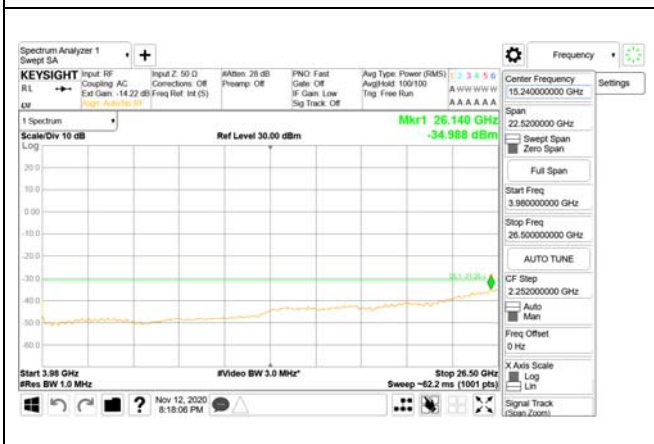

### ANT26

9 kHz - 150 kHz

150 kHz - 30 MHz

30 MHz - 1000 MHz

1000 MHz - 3700 MHz

3980 MHz - 26.5 GHz

**CTK Co., Ltd.**  
(Ho-dong), 113, Yejik-ro, Cheoin-gu,  
Yongin-si, Gyeonggi-do, Korea  
Tel: +82-31-339-9970  
Fax: +82-31-624-9501