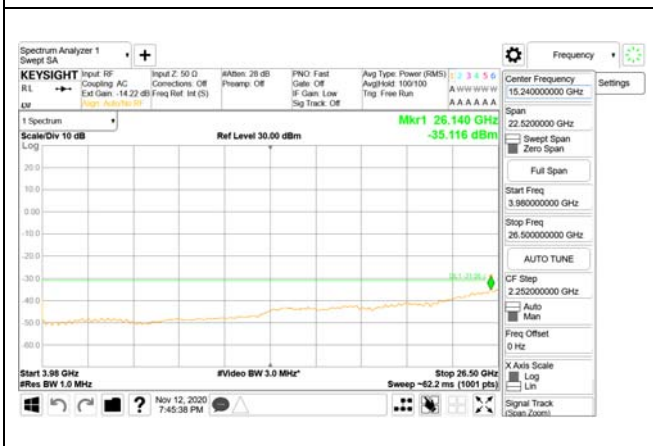

### ANT3

9 kHz - 150 kHz

150 kHz - 30 MHz

30 MHz - 1000 MHz

1000 MHz - 3700 MHz

3980 MHz - 26.5 GHz

**ANT4**

9 kHz - 150 kHz