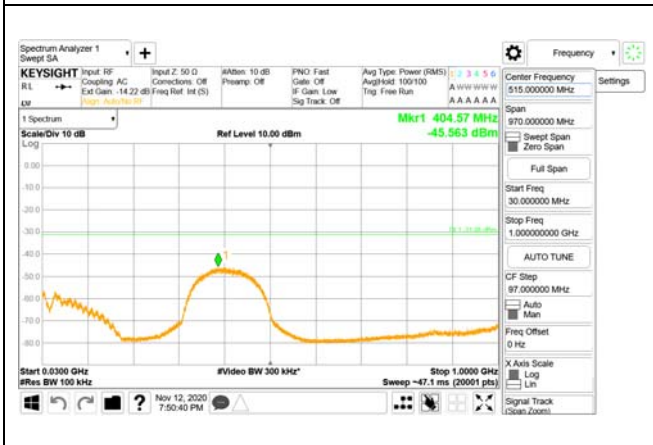

### ANT7

9 kHz - 150 kHz

150 kHz - 30 MHz

30 MHz - 1000 MHz

1000 MHz - 3700 MHz

3980 MHz - 26.5 GHz

**CTK Co., Ltd.**  
(Ho-dong), 113, Yejik-ro, Cheoin-gu,  
Yongin-si, Gyeonggi-do, Korea  
Tel: +82-31-339-9970  
Fax: +82-31-624-9501