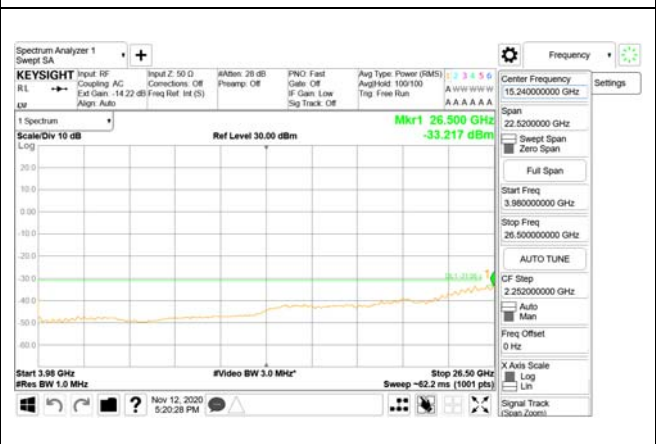

### ANT58

9 kHz - 150 kHz

150 kHz - 30 MHz

30 MHz - 1000 MHz

1000 MHz - 3690 MHz

3690 MHz - 3699 MHz

3980 MHz - 26.5 GHz

**CTK Co., Ltd.**  
(Ho-dong), 113, Yejik-ro, Cheoin-gu,  
Yongin-si, Gyeonggi-do, Korea  
Tel: +82-31-339-9970  
Fax: +82-31-624-9501