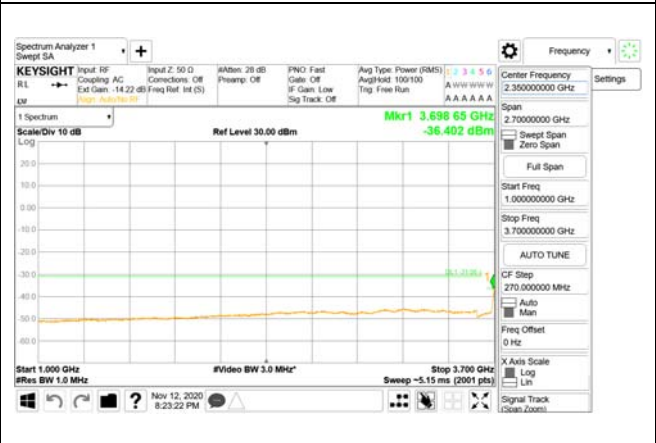

Report No.:  
 CTK-2020-04662  
 Page (1927) / (2355)  
 Pages

**ANT30**

9 kHz - 150 kHz

150 kHz - 30 MHz

30 MHz - 1000 MHz

1000 MHz - 3700 MHz

3980 MHz - 26.5 GHz

**CTK Co., Ltd.**  
(Ho-dong), 113, Yejik-ro, Cheoin-gu,  
Yongin-si, Gyeonggi-do, Korea  
Tel: +82-31-339-9970  
Fax: +82-31-624-9501