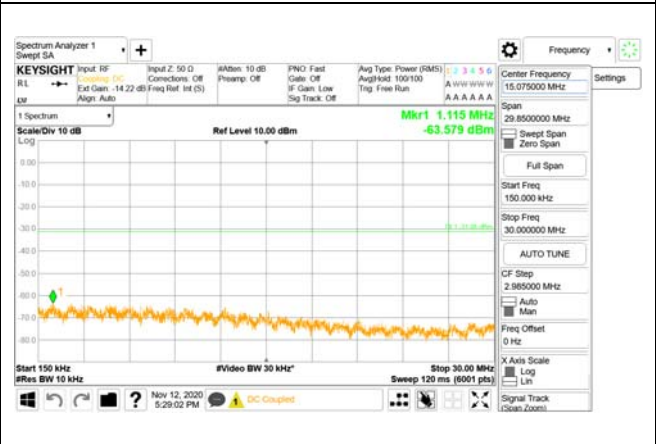

150 kHz - 30 MHz