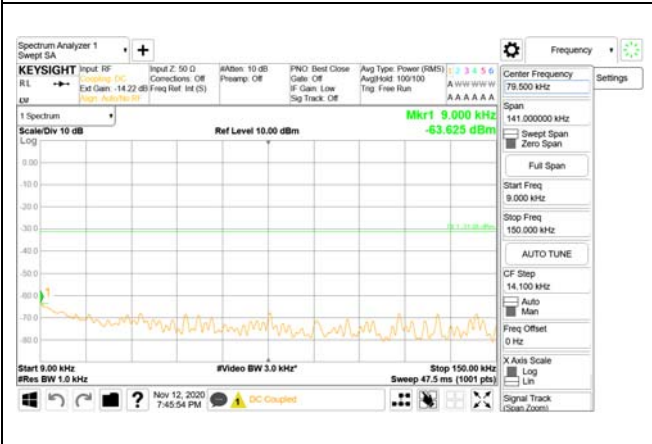

### ANT3

9 kHz - 150 kHz

150 kHz - 30 MHz

30 MHz - 1000 MHz

1000 MHz - 3700 MHz

3980 MHz - 26.5 GHz

**ANT4**

9 kHz - 150 kHz