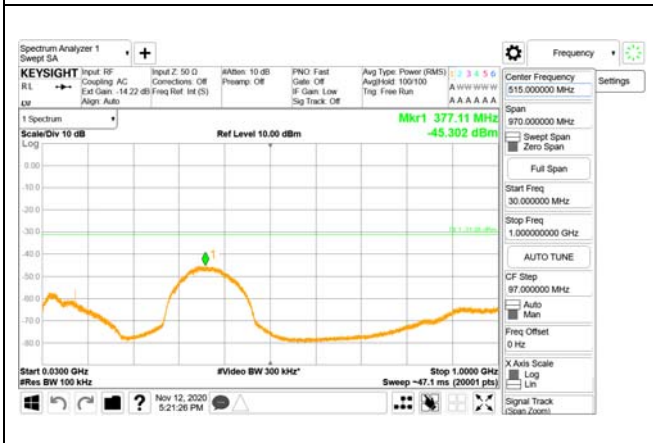

### ANT59

9 kHz - 150 kHz

150 kHz - 30 MHz

30 MHz - 1000 MHz

1000 MHz - 3690 MHz

3690 MHz - 3699 MHz

3980 MHz - 26.5 GHz

**CTK Co., Ltd.**  
(Ho-dong), 113, Yejik-ro, Cheoin-gu,  
Yongin-si, Gyeonggi-do, Korea  
Tel: +82-31-339-9970  
Fax: +82-31-624-9501