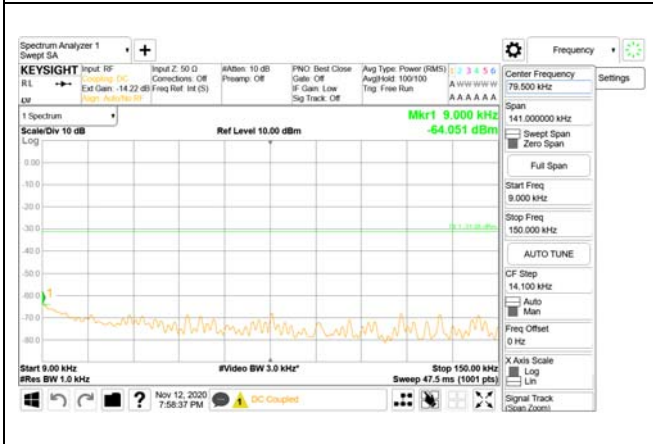

CTK Co., Ltd.
(Ho-dong), 113, Yejik-ro, Cheoin-gu,
Yongin-si, Gyeonggi-do, Korea
Tel: +82-31-339-9970
Fax: +82-31-624-9501

Report No.:
CTK-2020-04662
Page (1910) / (2355)
Pages

ANT13

9 kHz - 150 kHz