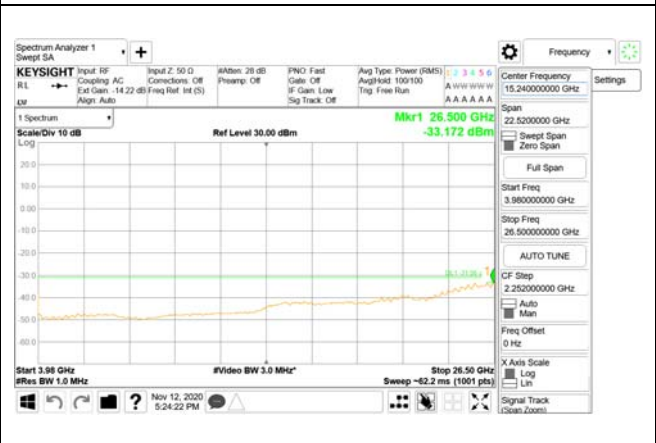

### ANT60

9 kHz - 150 kHz

150 kHz - 30 MHz

30 MHz - 1000 MHz

1000 MHz - 3690 MHz

3690 MHz - 3699 MHz

3980 MHz - 26.5 GHz

**CTK Co., Ltd.**  
(Ho-dong), 113, Yejik-ro, Cheoin-gu,  
Yongin-si, Gyeonggi-do, Korea  
Tel: +82-31-339-9970  
Fax: +82-31-624-9501