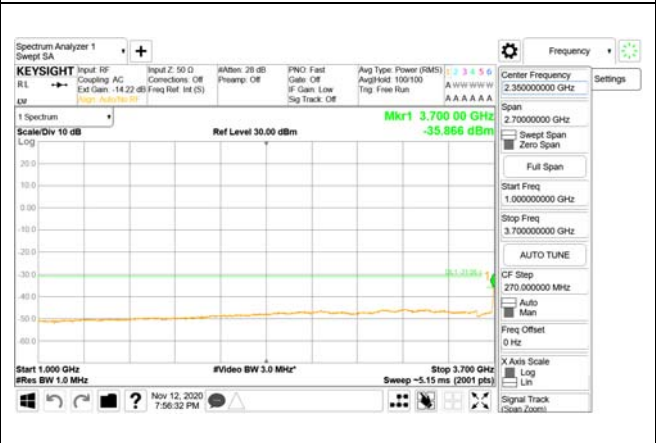

### ANT11

9 kHz - 150 kHz

150 kHz - 30 MHz

30 MHz - 1000 MHz

1000 MHz - 3700 MHz

3980 MHz - 26.5 GHz

**CTK Co., Ltd.**  
(Ho-dong), 113, Yejik-ro, Cheoin-gu,  
Yongin-si, Gyeonggi-do, Korea  
Tel: +82-31-339-9970  
Fax: +82-31-624-9501