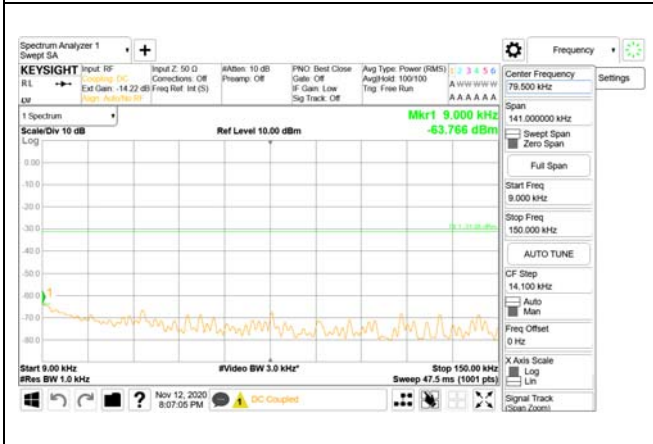

CTK Co., Ltd.
(Ho-dong), 113, Yejik-ro, Cheoin-gu,
Yongin-si, Gyeonggi-do, Korea
Tel: +82-31-339-9970
Fax: +82-31-624-9501

Report No.:
CTK-2020-04662
Page (1916) / (2355)
Pages

ANT19

9 kHz - 150 kHz