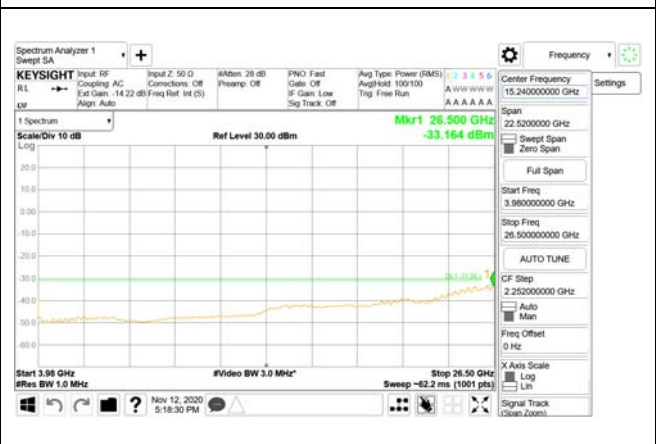

**ANT57**

9 kHz - 150 kHz

150 kHz - 30 MHz

30 MHz - 1000 MHz

1000 MHz - 3690 MHz

3690 MHz - 3699 MHz

3980 MHz - 26.5 GHz

**CTK Co., Ltd.**  
(Ho-dong), 113, Yejik-ro, Cheoin-gu,  
Yongin-si, Gyeonggi-do, Korea  
Tel: +82-31-339-9970  
Fax: +82-31-624-9501