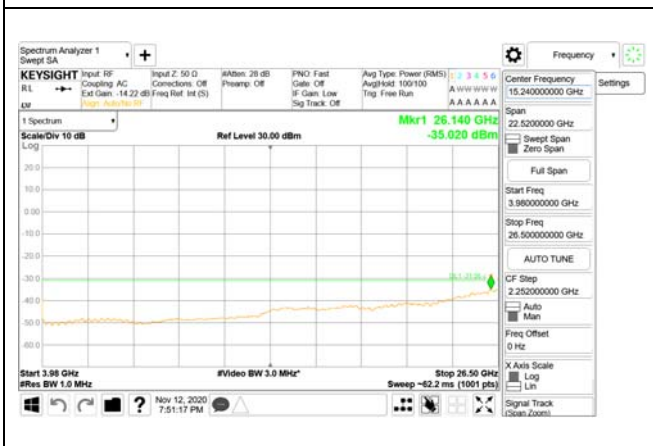

### ANT7

9 kHz - 150 kHz

150 kHz - 30 MHz

30 MHz - 1000 MHz

1000 MHz - 3700 MHz

3980 MHz - 26.5 GHz

**CTK Co., Ltd.**  
(Ho-dong), 113, Yejik-ro, Cheoin-gu,  
Yongin-si, Gyeonggi-do, Korea  
Tel: +82-31-339-9970  
Fax: +82-31-624-9501