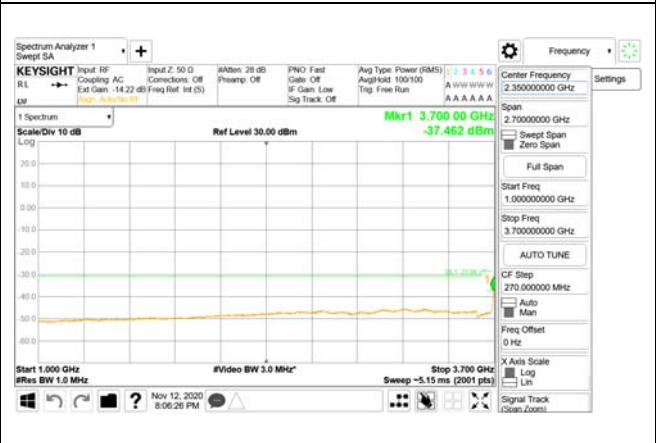

### ANT18

9 kHz - 150 kHz

150 kHz - 30 MHz

30 MHz - 1000 MHz

1000 MHz - 3700 MHz

3980 MHz - 26.5 GHz

**CTK Co., Ltd.**  
(Ho-dong), 113, Yejik-ro, Cheoin-gu,  
Yongin-si, Gyeonggi-do, Korea  
Tel: +82-31-339-9970  
Fax: +82-31-624-9501