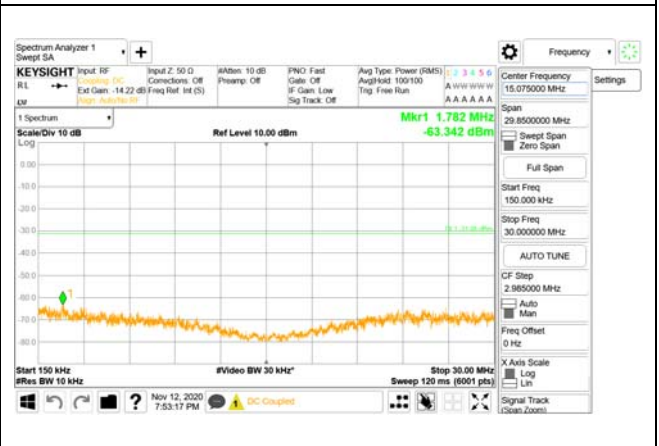

150 kHz - 30 MHz