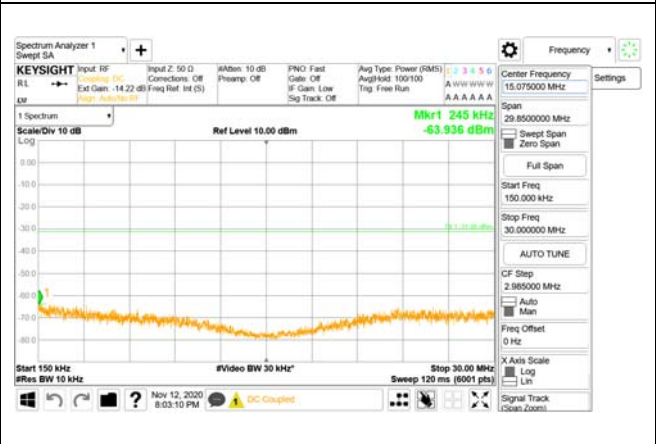

150 kHz - 30 MHz