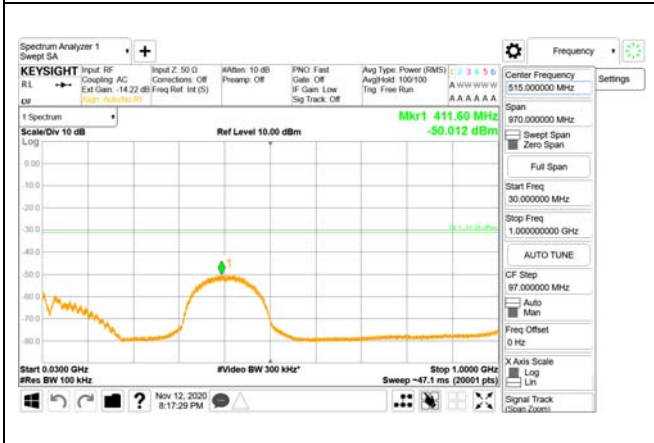

### ANT26

9 kHz - 150 kHz

150 kHz - 30 MHz

30 MHz - 1000 MHz

1000 MHz - 3700 MHz

3980 MHz - 26.5 GHz

**CTK Co., Ltd.**  
(Ho-dong), 113, Yejik-ro, Cheoin-gu,  
Yongin-si, Gyeonggi-do, Korea  
Tel: +82-31-339-9970  
Fax: +82-31-624-9501