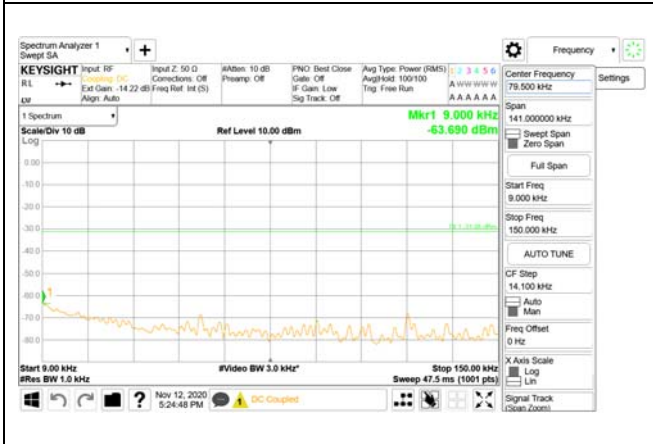

CTK Co., Ltd.
(Ho-dong), 113, Yejik-ro, Cheoin-gu,
Yongin-si, Gyeonggi-do, Korea
Tel: +82-31-339-9970
Fax: +82-31-624-9501

Report No.:
CTK-2020-04662
Page (1894) / (2355)
Pages

ANT61

9 kHz - 150 kHz