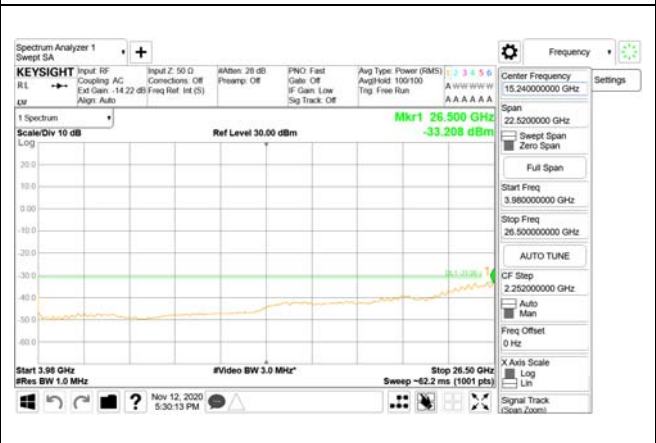

### ANT63

9 kHz - 150 kHz

150 kHz - 30 MHz

30 MHz - 1000 MHz

1000 MHz - 3690 MHz

3690 MHz - 3699 MHz

3980 MHz - 26.5 GHz

**CTK Co., Ltd.**  
 (Ho-dong), 113, Yejik-ro, Cheoin-gu,  
 Yongin-si, Gyeonggi-do, Korea  
 Tel: +82-31-339-9970  
 Fax: +82-31-624-9501