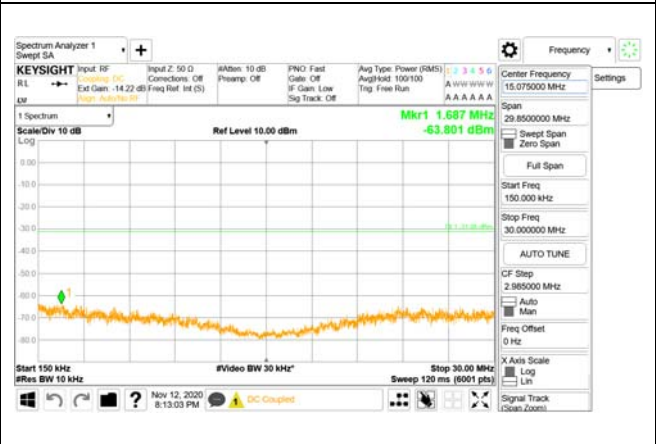

150 kHz - 30 MHz