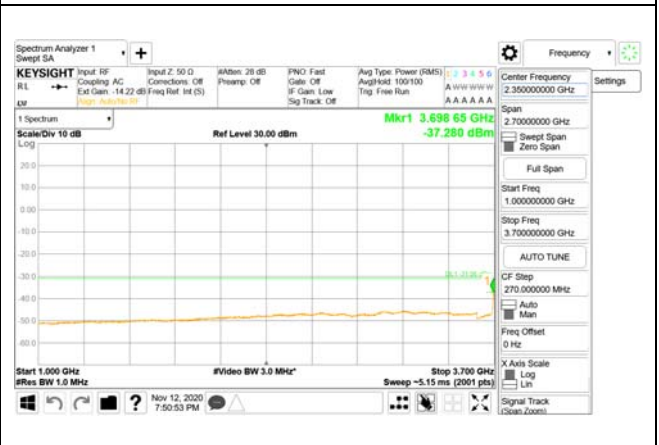

### ANT7

9 kHz - 150 kHz

150 kHz - 30 MHz

30 MHz - 1000 MHz

1000 MHz - 3700 MHz

3980 MHz - 26.5 GHz

**CTK Co., Ltd.**  
(Ho-dong), 113, Yejik-ro, Cheoin-gu,  
Yongin-si, Gyeonggi-do, Korea  
Tel: +82-31-339-9970  
Fax: +82-31-624-9501