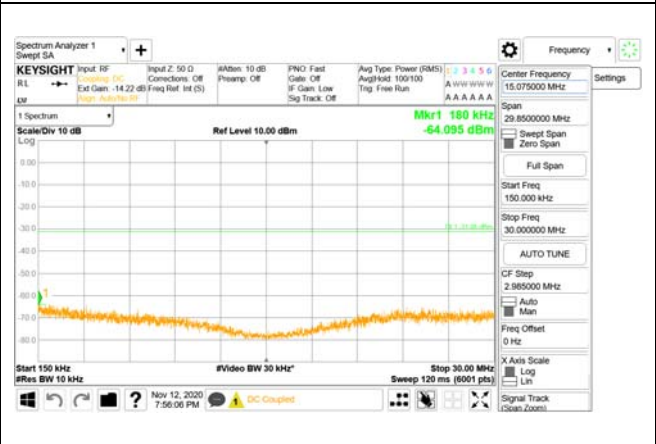

150 kHz - 30 MHz