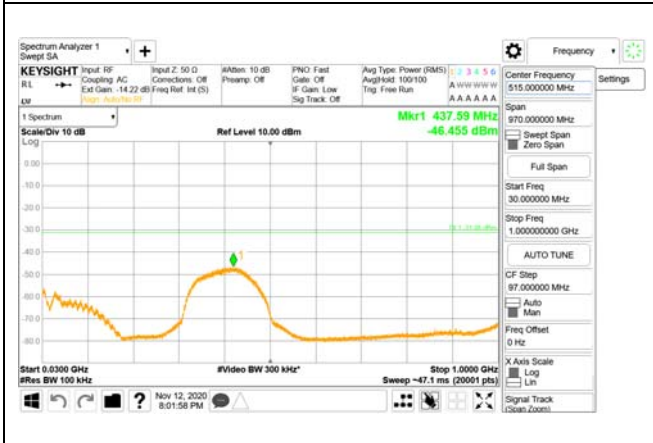

### ANT15

9 kHz - 150 kHz

150 kHz - 30 MHz

30 MHz - 1000 MHz

1000 MHz - 3700 MHz

3980 MHz - 26.5 GHz

**CTK Co., Ltd.**  
(Ho-dong), 113, Yejik-ro, Cheoin-gu,  
Yongin-si, Gyeonggi-do, Korea  
Tel: +82-31-339-9970  
Fax: +82-31-624-9501