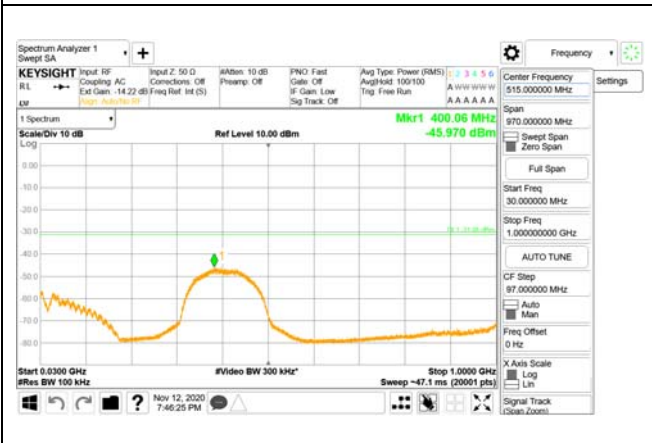

30 MHz - 1000 MHz