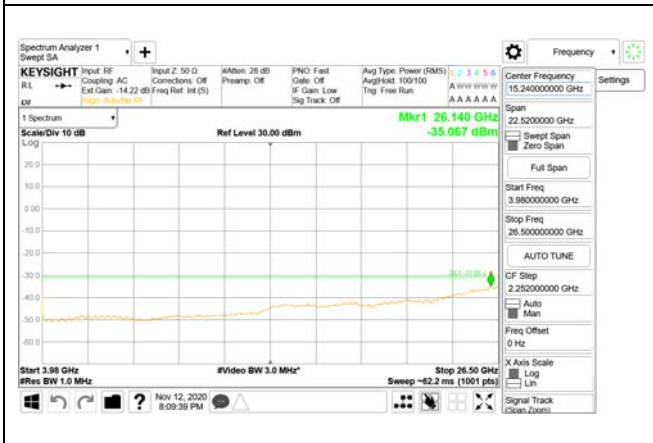

### ANT20

9 kHz - 150 kHz

150 kHz - 30 MHz

30 MHz - 1000 MHz

1000 MHz - 3700 MHz

3980 MHz - 26.5 GHz

**CTK Co., Ltd.**  
(Ho-dong), 113, Yejik-ro, Cheoin-gu,  
Yongin-si, Gyeonggi-do, Korea  
Tel: +82-31-339-9970  
Fax: +82-31-624-9501