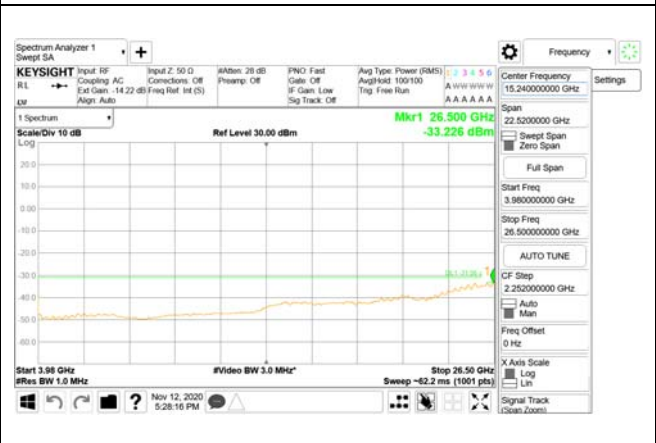

### ANT62

9 kHz - 150 kHz

150 kHz - 30 MHz

30 MHz - 1000 MHz

1000 MHz - 3690 MHz

3690 MHz - 3699 MHz

3980 MHz - 26.5 GHz

**CTK Co., Ltd.**  
(Ho-dong), 113, Yejik-ro, Cheoin-gu,  
Yongin-si, Gyeonggi-do, Korea  
Tel: +82-31-339-9970  
Fax: +82-31-624-9501