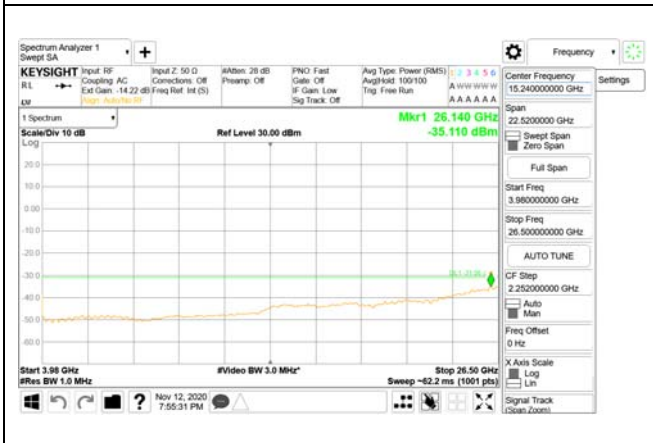

Report No.:  
 CTK-2020-04662  
 Page (1907) / (2355)  
 Pages

**ANT10**

9 kHz - 150 kHz

150 kHz - 30 MHz

30 MHz - 1000 MHz

1000 MHz - 3700 MHz

3980 MHz - 26.5 GHz

**CTK Co., Ltd.**  
(Ho-dong), 113, Yejik-ro, Cheoin-gu,  
Yongin-si, Gyeonggi-do, Korea  
Tel: +82-31-339-9970  
Fax: +82-31-624-9501