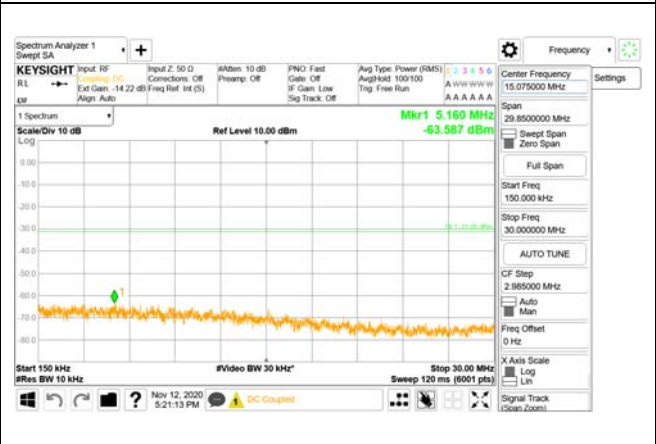

150 kHz - 30 MHz