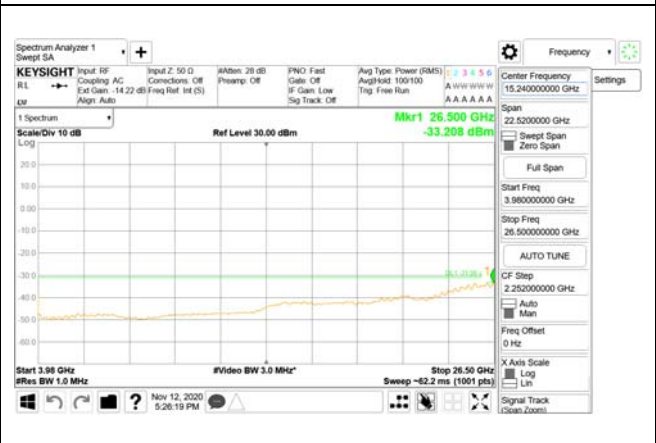

### ANT61

9 kHz - 150 kHz

150 kHz - 30 MHz

30 MHz - 1000 MHz

1000 MHz - 3690 MHz

3690 MHz - 3699 MHz

3980 MHz - 26.5 GHz

**CTK Co., Ltd.**  
(Ho-dong), 113, Yejik-ro, Cheoin-gu,  
Yongin-si, Gyeonggi-do, Korea  
Tel: +82-31-339-9970  
Fax: +82-31-624-9501