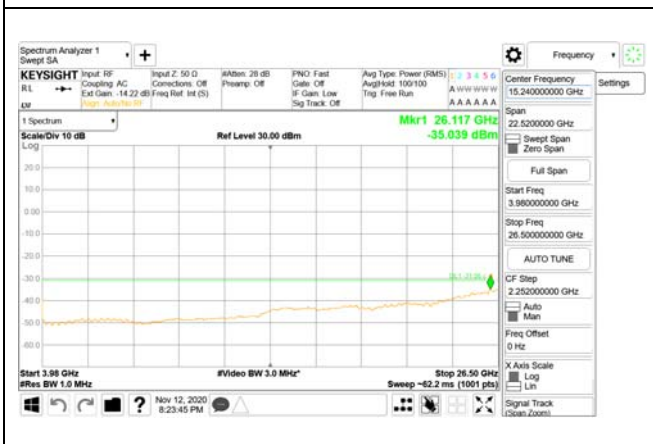

Report No.:  
 CTK-2020-04662  
 Page (1927) / (2355)  
 Pages

**ANT30**

9 kHz - 150 kHz

150 kHz - 30 MHz

30 MHz - 1000 MHz

1000 MHz - 3700 MHz

3980 MHz - 26.5 GHz

**CTK Co., Ltd.**  
(Ho-dong), 113, Yejik-ro, Cheoin-gu,  
Yongin-si, Gyeonggi-do, Korea  
Tel: +82-31-339-9970  
Fax: +82-31-624-9501