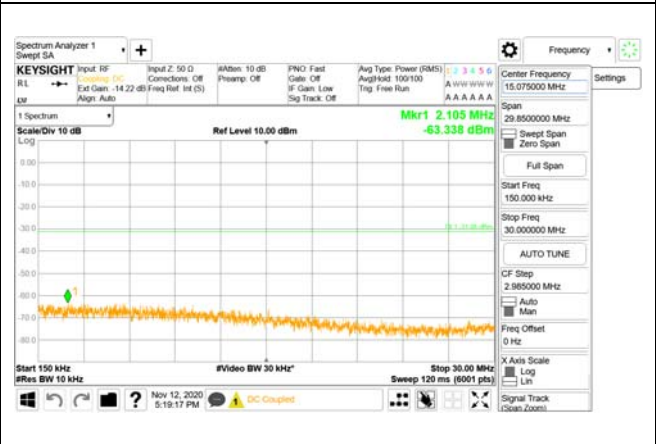

150 kHz - 30 MHz