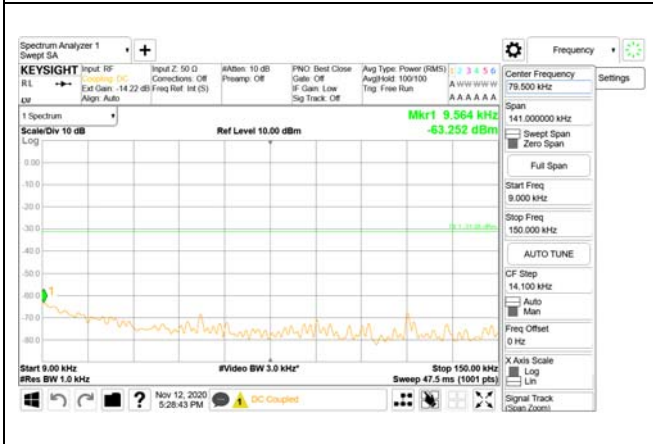

CTK Co., Ltd.
(Ho-dong), 113, Yejik-ro, Cheoin-gu,
Yongin-si, Gyeonggi-do, Korea
Tel: +82-31-339-9970
Fax: +82-31-624-9501

Report No.:
CTK-2020-04662
Page (1896) / (2355)
Pages

ANT63

9 kHz - 150 kHz