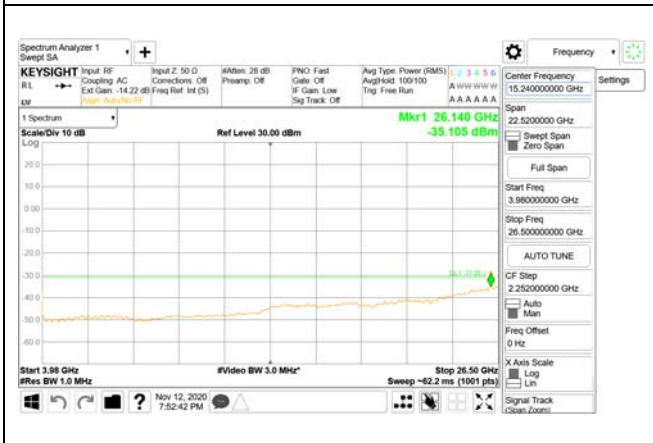

### ANT8

9 kHz - 150 kHz

150 kHz - 30 MHz

30 MHz - 1000 MHz

1000 MHz - 3700 MHz

3980 MHz - 26.5 GHz

**ANT9**

9 kHz - 150 kHz