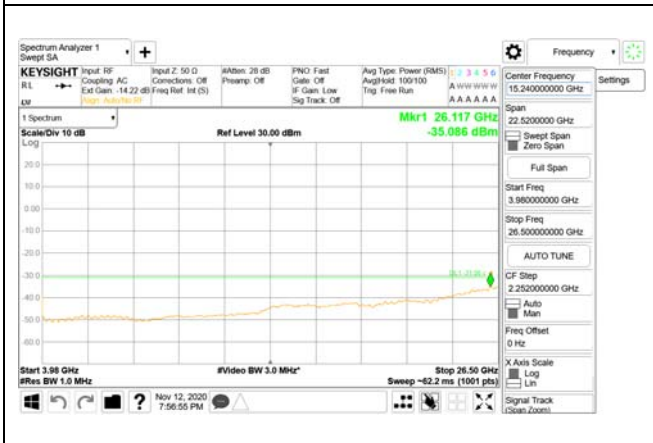

### ANT11

9 kHz - 150 kHz

150 kHz - 30 MHz

30 MHz - 1000 MHz

1000 MHz - 3700 MHz

3980 MHz - 26.5 GHz

**CTK Co., Ltd.**  
(Ho-dong), 113, Yejik-ro, Cheoin-gu,  
Yongin-si, Gyeonggi-do, Korea  
Tel: +82-31-339-9970  
Fax: +82-31-624-9501