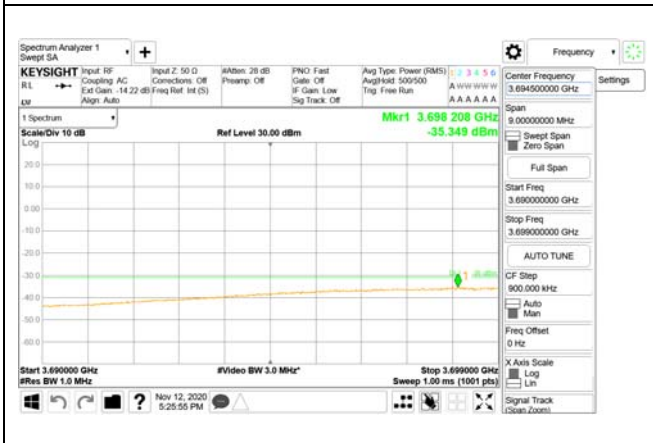

### ANT61

9 kHz - 150 kHz

150 kHz - 30 MHz

30 MHz - 1000 MHz

1000 MHz - 3690 MHz

3690 MHz - 3699 MHz

3980 MHz - 26.5 GHz

**CTK Co., Ltd.**  
(Ho-dong), 113, Yejik-ro, Cheoin-gu,  
Yongin-si, Gyeonggi-do, Korea  
Tel: +82-31-339-9970  
Fax: +82-31-624-9501