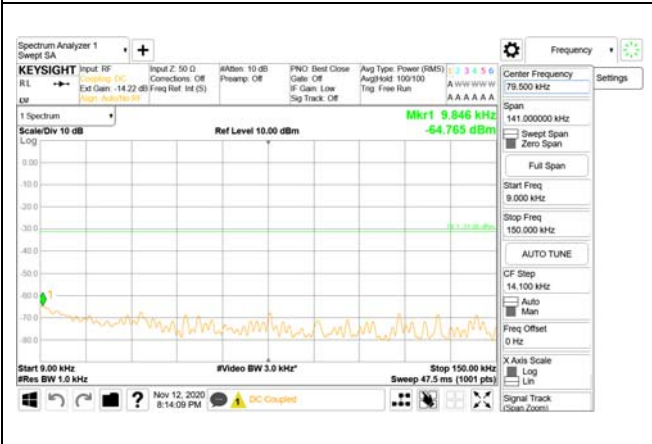

### ANT23

9 kHz - 150 kHz

150 kHz - 30 MHz

30 MHz - 1000 MHz

1000 MHz - 3700 MHz

3980 MHz - 26.5 GHz

**ANT24**

9 kHz - 150 kHz