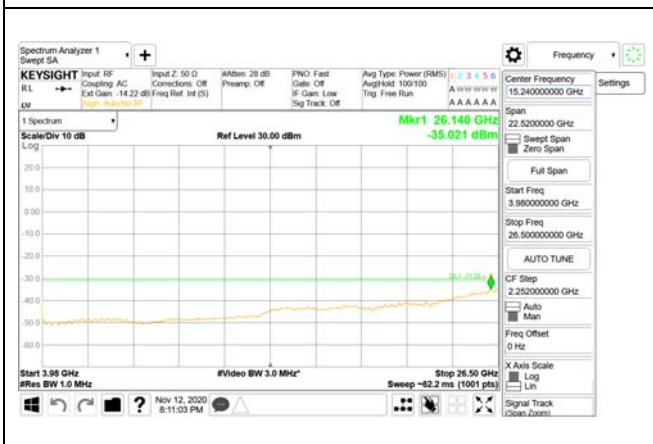

### ANT21

9 kHz - 150 kHz

150 kHz - 30 MHz

30 MHz - 1000 MHz

1000 MHz - 3700 MHz

3980 MHz - 26.5 GHz

**CTK Co., Ltd.**  
(Ho-dong), 113, Yejik-ro, Cheoin-gu,  
Yongin-si, Gyeonggi-do, Korea  
Tel: +82-31-339-9970  
Fax: +82-31-624-9501