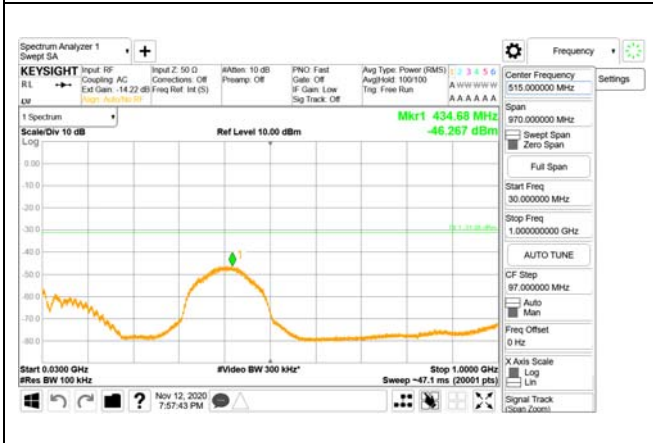

### ANT12

9 kHz - 150 kHz

150 kHz - 30 MHz

30 MHz - 1000 MHz

1000 MHz - 3700 MHz

3980 MHz - 26.5 GHz

**CTK Co., Ltd.**  
(Ho-dong), 113, Yejik-ro, Cheoin-gu,  
Yongin-si, Gyeonggi-do, Korea  
Tel: +82-31-339-9970  
Fax: +82-31-624-9501