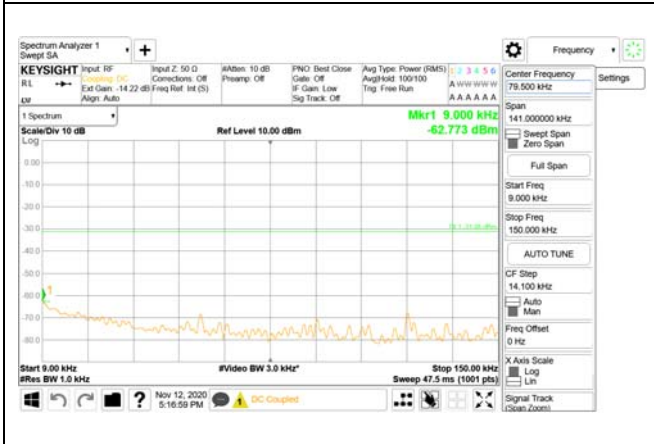

**ANT57**

9 kHz - 150 kHz

150 kHz - 30 MHz

30 MHz - 1000 MHz

1000 MHz - 3690 MHz

3690 MHz - 3699 MHz

3980 MHz - 26.5 GHz

**CTK Co., Ltd.**  
(Ho-dong), 113, Yejik-ro, Cheoin-gu,  
Yongin-si, Gyeonggi-do, Korea  
Tel: +82-31-339-9970  
Fax: +82-31-624-9501