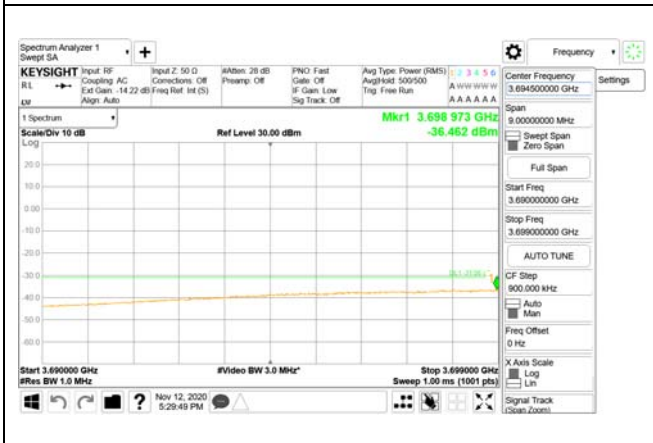

### ANT63

9 kHz - 150 kHz

150 kHz - 30 MHz

30 MHz - 1000 MHz

1000 MHz - 3690 MHz

3690 MHz - 3699 MHz

3980 MHz - 26.5 GHz

**CTK Co., Ltd.**  
 (Ho-dong), 113, Yejik-ro, Cheoin-gu,  
 Yongin-si, Gyeonggi-do, Korea  
 Tel: +82-31-339-9970  
 Fax: +82-31-624-9501