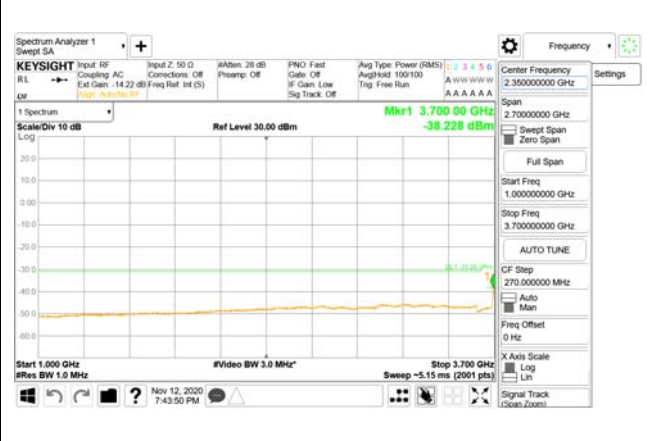

1000 MHz - 3700 MHz