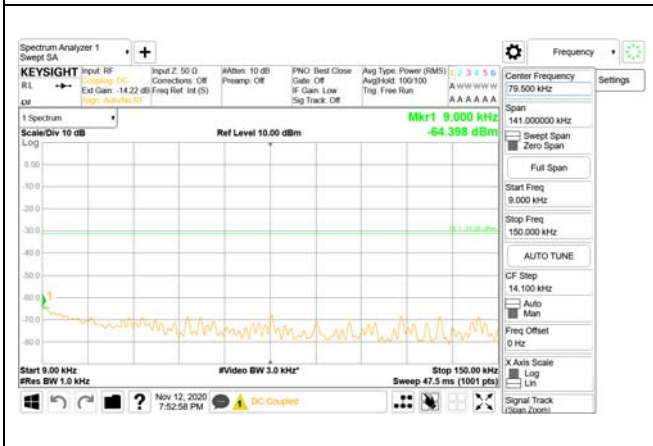

### ANT8

9 kHz - 150 kHz

150 kHz - 30 MHz

30 MHz - 1000 MHz

1000 MHz - 3700 MHz

3980 MHz - 26.5 GHz

**ANT9**

9 kHz - 150 kHz