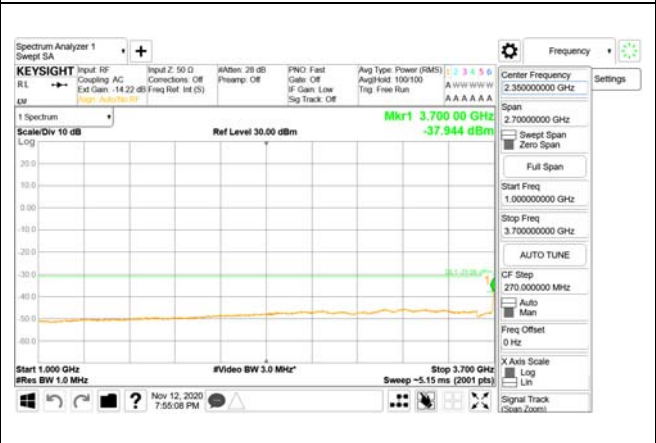

Report No.:  
 CTK-2020-04662  
 Page (1907) / (2355)  
 Pages

**ANT10**

9 kHz - 150 kHz

150 kHz - 30 MHz

30 MHz - 1000 MHz

1000 MHz - 3700 MHz

3980 MHz - 26.5 GHz

**CTK Co., Ltd.**  
(Ho-dong), 113, Yejik-ro, Cheoin-gu,  
Yongin-si, Gyeonggi-do, Korea  
Tel: +82-31-339-9970  
Fax: +82-31-624-9501