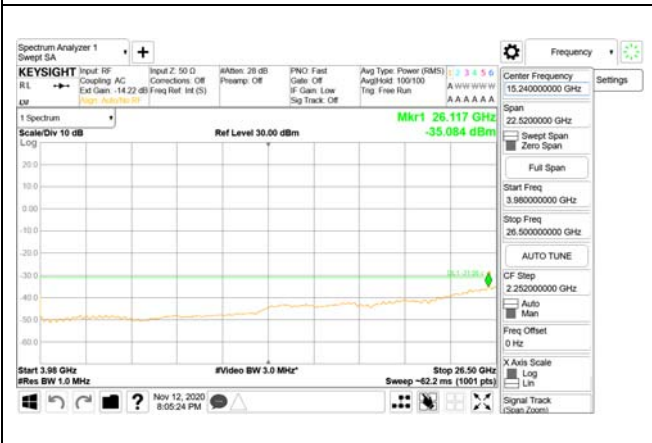

3980 MHz - 26.5 GHz