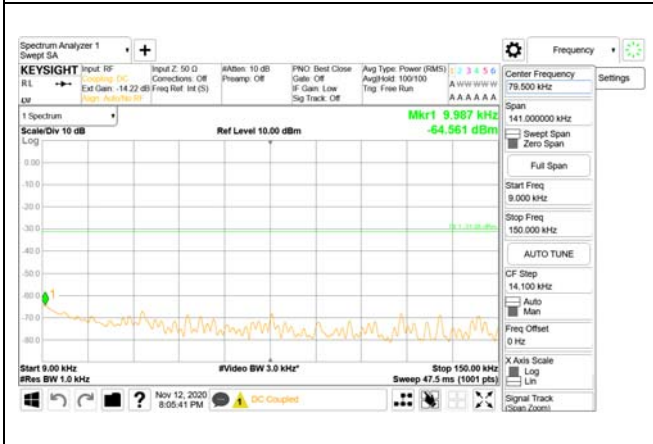

CTK Co., Ltd.
(Ho-dong), 113, Yejik-ro, Cheoin-gu,
Yongin-si, Gyeonggi-do, Korea
Tel: +82-31-339-9970
Fax: +82-31-624-9501

Report No.:
CTK-2020-04662
Page (1915) / (2355)
Pages

ANT18

9 kHz - 150 kHz