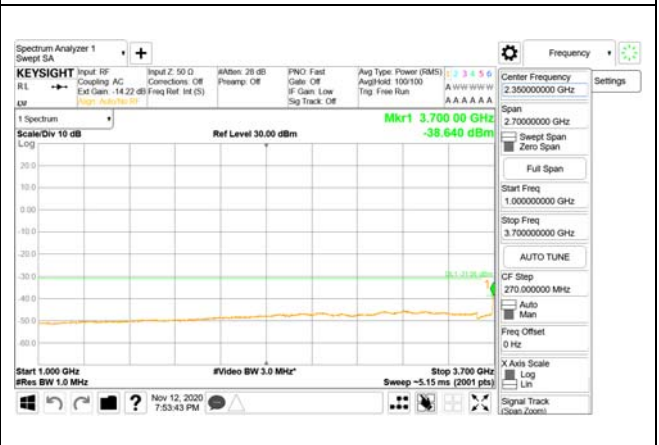

1000 MHz - 3700 MHz