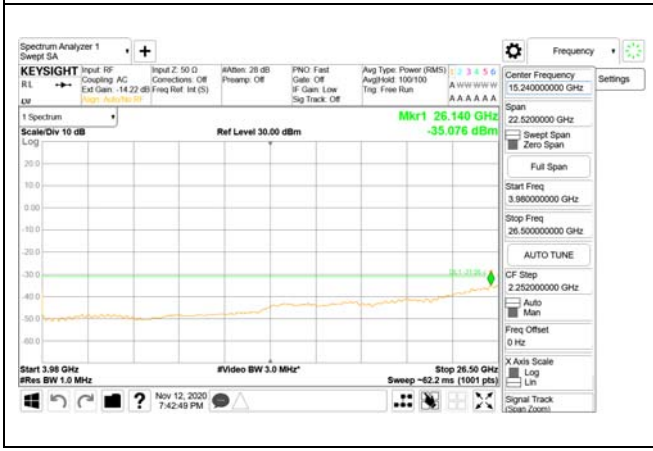

**BW 100MHz + BW 100MHz, Multi carrier(Contiguous), Middle, 16QAM  
 ANT1**

9 kHz - 150 kHz

150 kHz - 30 MHz

30 MHz - 1000 MHz

1000 MHz - 3700 MHz

3980 MHz - 26.5 GHz

**ANT2**

9 kHz - 150 kHz