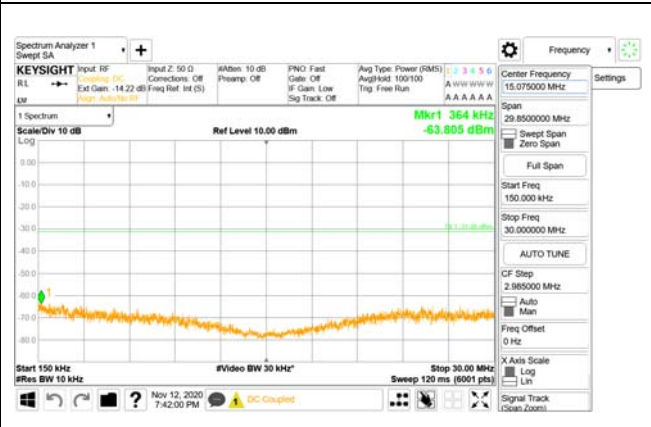

**BW 100MHz + BW 100MHz, Multi carrier(Contiguous), Middle, 16QAM  
 ANT1**

9 kHz - 150 kHz

150 kHz - 30 MHz

30 MHz - 1000 MHz

1000 MHz - 3700 MHz

3980 MHz - 26.5 GHz

**ANT2**

9 kHz - 150 kHz