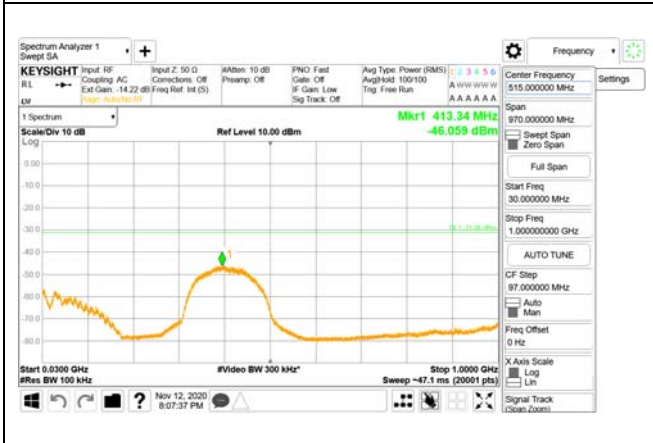

### ANT19

9 kHz - 150 kHz

150 kHz - 30 MHz

30 MHz - 1000 MHz

1000 MHz - 3700 MHz

3980 MHz - 26.5 GHz

**CTK Co., Ltd.**  
(Ho-dong), 113, Yejik-ro, Cheoin-gu,  
Yongin-si, Gyeonggi-do, Korea  
Tel: +82-31-339-9970  
Fax: +82-31-624-9501