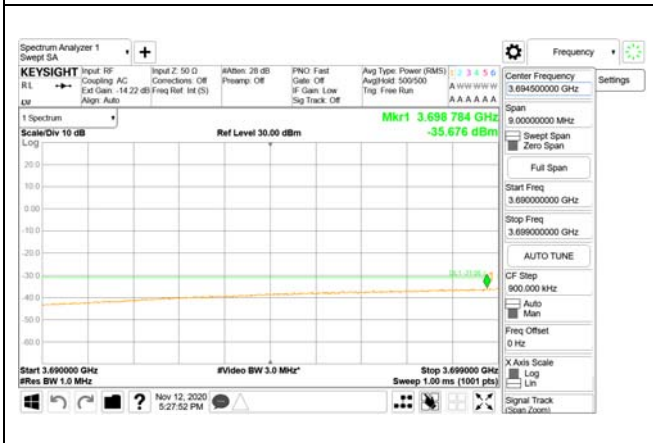

### ANT62

9 kHz - 150 kHz

150 kHz - 30 MHz

30 MHz - 1000 MHz

1000 MHz - 3690 MHz

3690 MHz - 3699 MHz

3980 MHz - 26.5 GHz

**CTK Co., Ltd.**  
(Ho-dong), 113, Yejik-ro, Cheoin-gu,  
Yongin-si, Gyeonggi-do, Korea  
Tel: +82-31-339-9970  
Fax: +82-31-624-9501