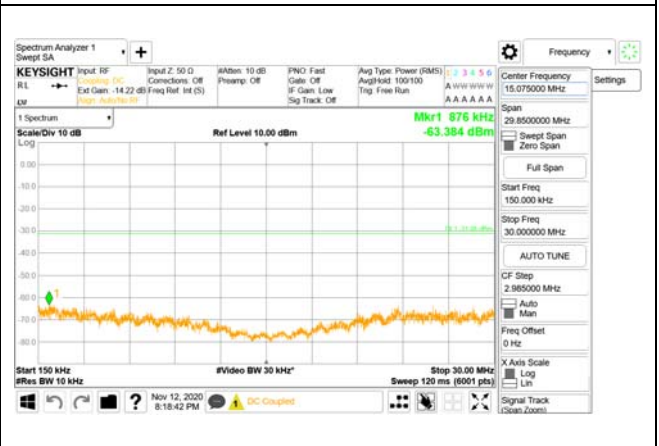

150 kHz - 30 MHz