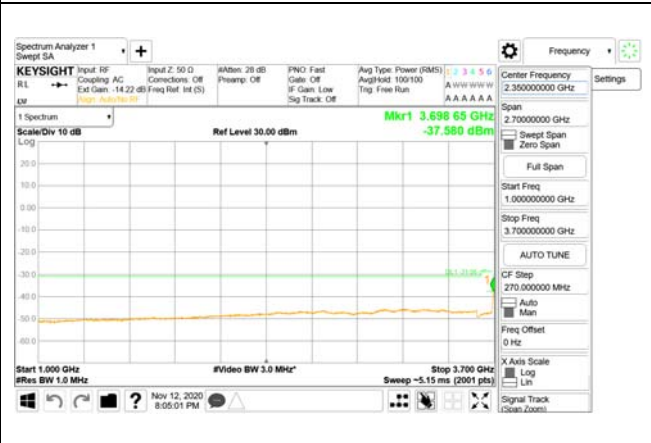

1000 MHz - 3700 MHz