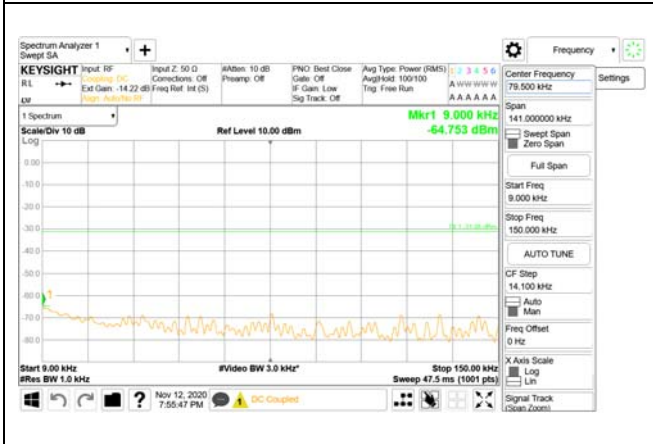

CTK Co., Ltd.
(Ho-dong), 113, Yejik-ro, Cheoin-gu,
Yongin-si, Gyeonggi-do, Korea
Tel: +82-31-339-9970
Fax: +82-31-624-9501

Report No.:
CTK-2020-04662
Page (1908) / (2355)
Pages

ANT11

9 kHz - 150 kHz