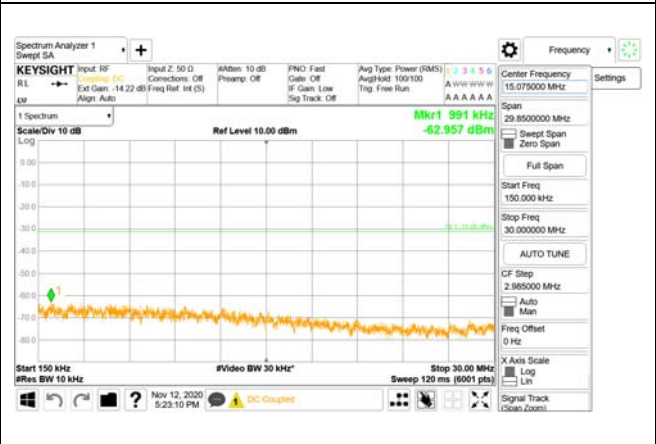

150 kHz - 30 MHz