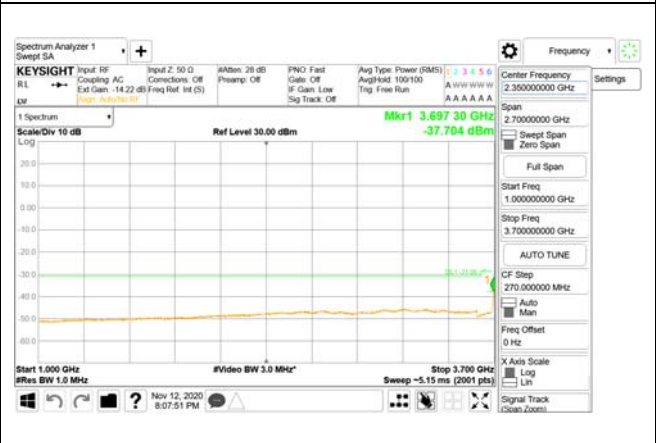

### ANT19

9 kHz - 150 kHz

150 kHz - 30 MHz

30 MHz - 1000 MHz

1000 MHz - 3700 MHz

3980 MHz - 26.5 GHz

**CTK Co., Ltd.**  
(Ho-dong), 113, Yejik-ro, Cheoin-gu,  
Yongin-si, Gyeonggi-do, Korea  
Tel: +82-31-339-9970  
Fax: +82-31-624-9501