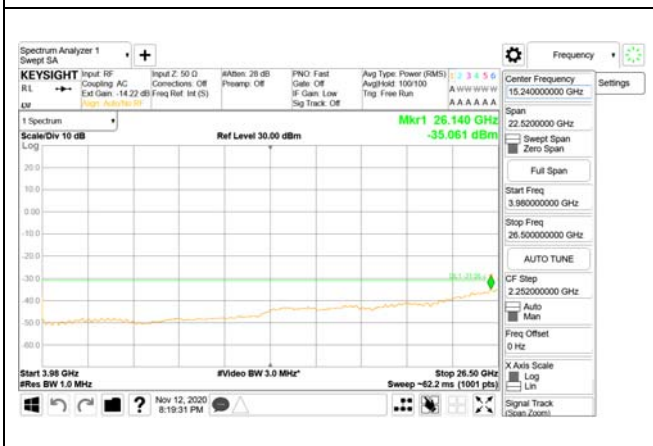

### ANT27

9 kHz - 150 kHz

150 kHz - 30 MHz

30 MHz - 1000 MHz

1000 MHz - 3700 MHz

3980 MHz - 26.5 GHz

**CTK Co., Ltd.**  
(Ho-dong), 113, Yejik-ro, Cheoin-gu,  
Yongin-si, Gyeonggi-do, Korea  
Tel: +82-31-339-9970  
Fax: +82-31-624-9501