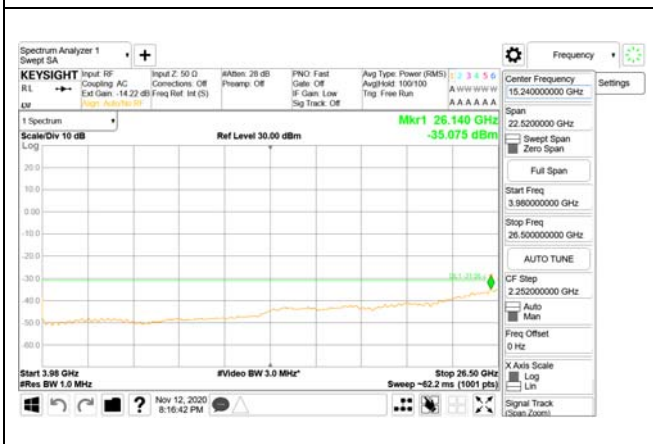

### ANT25

9 kHz - 150 kHz

150 kHz - 30 MHz

30 MHz - 1000 MHz

1000 MHz - 3700 MHz

3980 MHz - 26.5 GHz

**CTK Co., Ltd.**  
(Ho-dong), 113, Yejik-ro, Cheoin-gu,  
Yongin-si, Gyeonggi-do, Korea  
Tel: +82-31-339-9970  
Fax: +82-31-624-9501