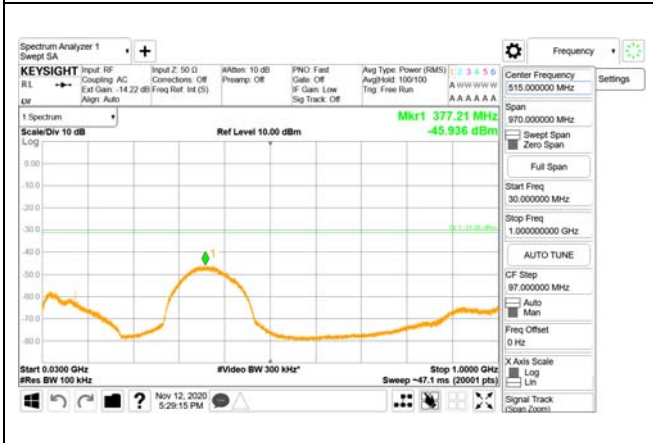

### ANT63

9 kHz - 150 kHz

150 kHz - 30 MHz

30 MHz - 1000 MHz

1000 MHz - 3690 MHz

3690 MHz - 3699 MHz

3980 MHz - 26.5 GHz

**CTK Co., Ltd.**  
 (Ho-dong), 113, Yejik-ro, Cheoin-gu,  
 Yongin-si, Gyeonggi-do, Korea  
 Tel: +82-31-339-9970  
 Fax: +82-31-624-9501