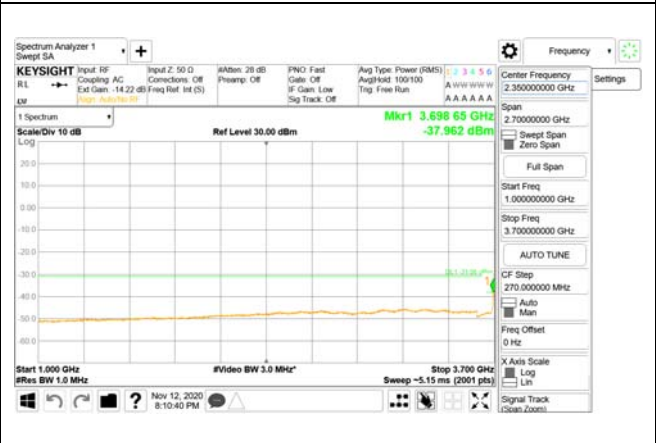

### ANT21

9 kHz - 150 kHz

150 kHz - 30 MHz

30 MHz - 1000 MHz

1000 MHz - 3700 MHz

3980 MHz - 26.5 GHz

**CTK Co., Ltd.**  
(Ho-dong), 113, Yejik-ro, Cheoin-gu,  
Yongin-si, Gyeonggi-do, Korea  
Tel: +82-31-339-9970  
Fax: +82-31-624-9501