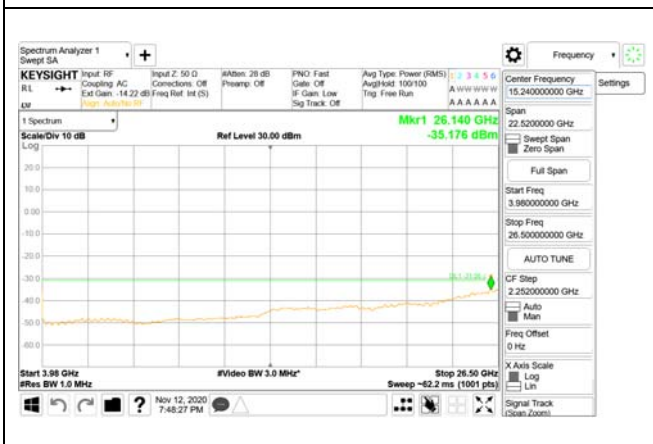

### ANT5

9 kHz - 150 kHz

150 kHz - 30 MHz

30 MHz - 1000 MHz

1000 MHz - 3700 MHz

3980 MHz - 26.5 GHz

**CTK Co., Ltd.**  
(Ho-dong), 113, Yejik-ro, Cheoin-gu,  
Yongin-si, Gyeonggi-do, Korea  
Tel: +82-31-339-9970  
Fax: +82-31-624-9501