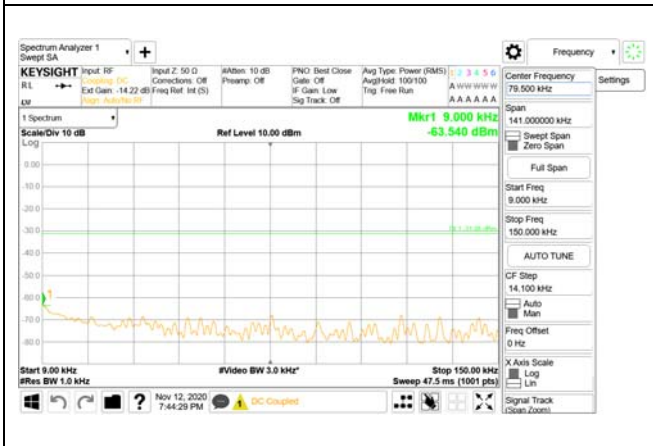

### ANT3

9 kHz - 150 kHz

150 kHz - 30 MHz

30 MHz - 1000 MHz

1000 MHz - 3700 MHz

3980 MHz - 26.5 GHz

**ANT4**

9 kHz - 150 kHz