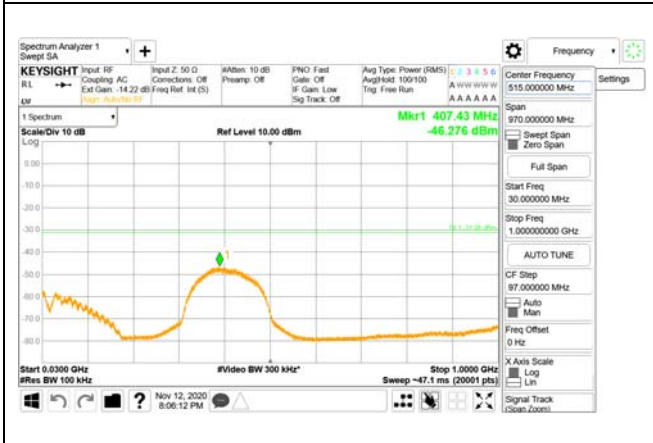

### ANT18

9 kHz - 150 kHz

150 kHz - 30 MHz

30 MHz - 1000 MHz

1000 MHz - 3700 MHz

3980 MHz - 26.5 GHz

**CTK Co., Ltd.**  
(Ho-dong), 113, Yejik-ro, Cheoin-gu,  
Yongin-si, Gyeonggi-do, Korea  
Tel: +82-31-339-9970  
Fax: +82-31-624-9501