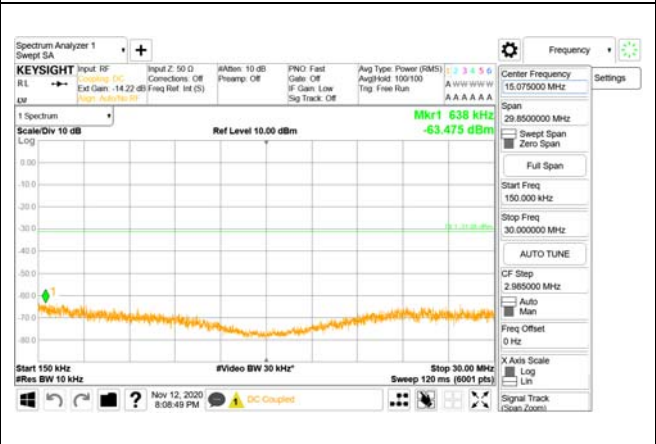

150 kHz - 30 MHz