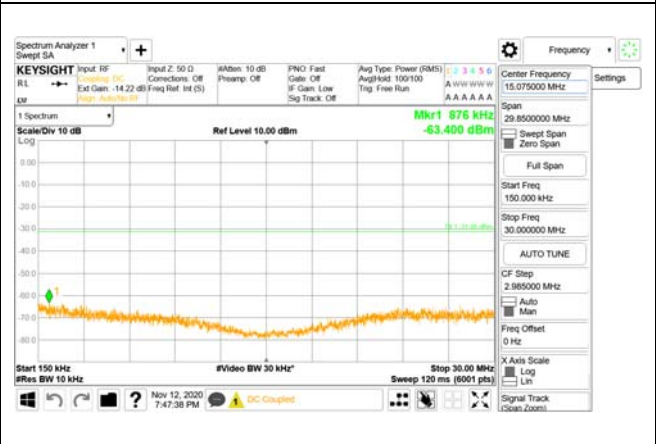

150 kHz - 30 MHz