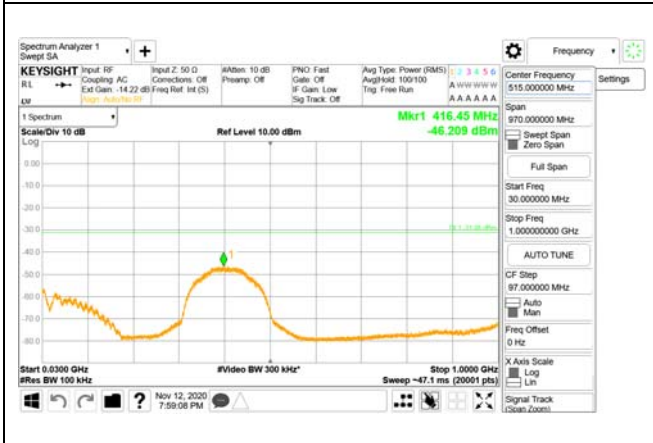

### ANT13

9 kHz - 150 kHz

150 kHz - 30 MHz

30 MHz - 1000 MHz

1000 MHz - 3700 MHz

3980 MHz - 26.5 GHz

**CTK Co., Ltd.**  
(Ho-dong), 113, Yejik-ro, Cheoin-gu,  
Yongin-si, Gyeonggi-do, Korea  
Tel: +82-31-339-9970  
Fax: +82-31-624-9501