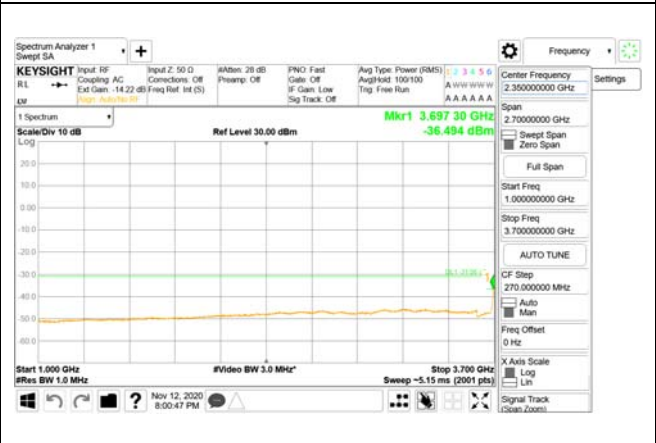

### ANT14

9 kHz - 150 kHz

150 kHz - 30 MHz

30 MHz - 1000 MHz

1000 MHz - 3700 MHz

3980 MHz - 26.5 GHz

**CTK Co., Ltd.**  
(Ho-dong), 113, Yejik-ro, Cheoin-gu,  
Yongin-si, Gyeonggi-do, Korea  
Tel: +82-31-339-9970  
Fax: +82-31-624-9501