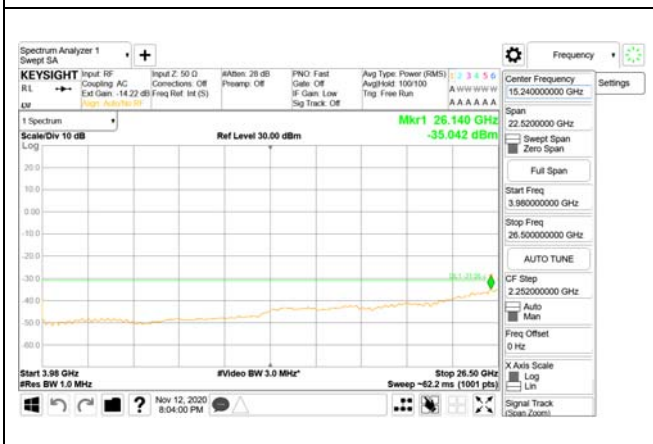

### ANT16

9 kHz - 150 kHz

150 kHz - 30 MHz

30 MHz - 1000 MHz

1000 MHz - 3700 MHz

3980 MHz - 26.5 GHz

**ANT17**

9 kHz - 150 kHz