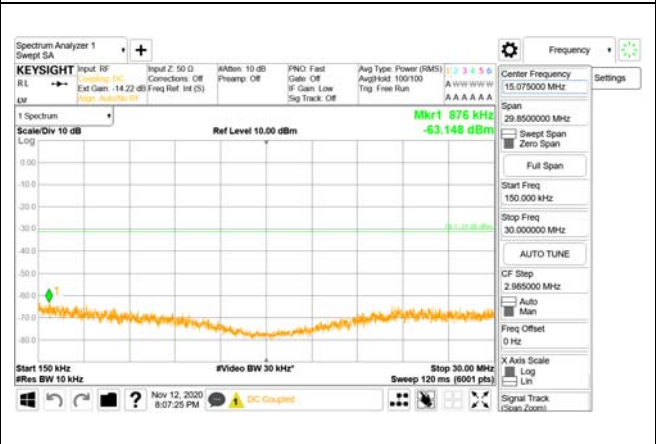

150 kHz - 30 MHz