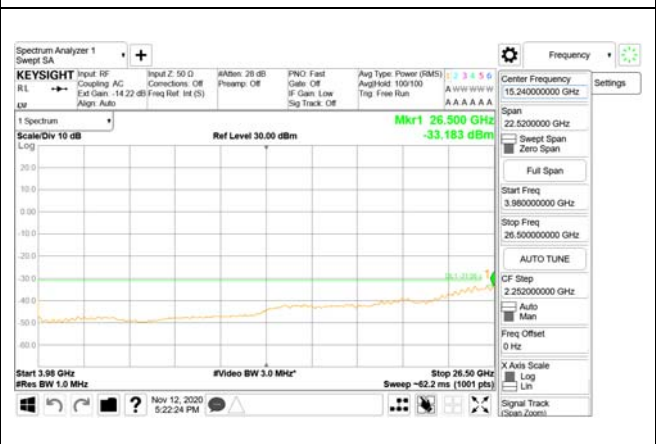

### ANT59

9 kHz - 150 kHz

150 kHz - 30 MHz

30 MHz - 1000 MHz

1000 MHz - 3690 MHz

3690 MHz - 3699 MHz

3980 MHz - 26.5 GHz

**CTK Co., Ltd.**  
(Ho-dong), 113, Yejik-ro, Cheoin-gu,  
Yongin-si, Gyeonggi-do, Korea  
Tel: +82-31-339-9970  
Fax: +82-31-624-9501