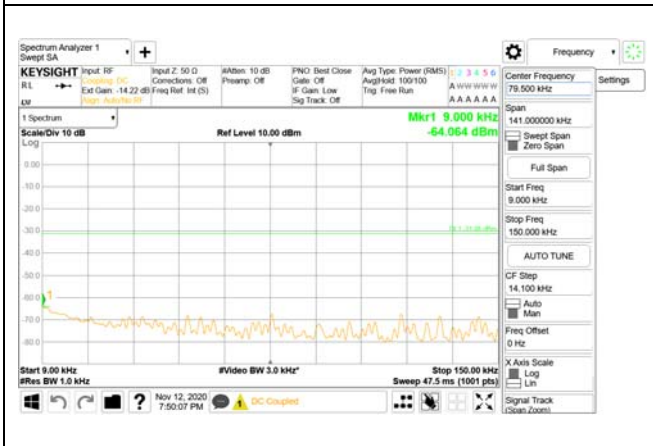

CTK Co., Ltd.
(Ho-dong), 113, Yejik-ro, Cheoin-gu,
Yongin-si, Gyeonggi-do, Korea
Tel: +82-31-339-9970
Fax: +82-31-624-9501

Report No.:
CTK-2020-04662
Page (1904) / (2355)
Pages

ANT7

9 kHz - 150 kHz