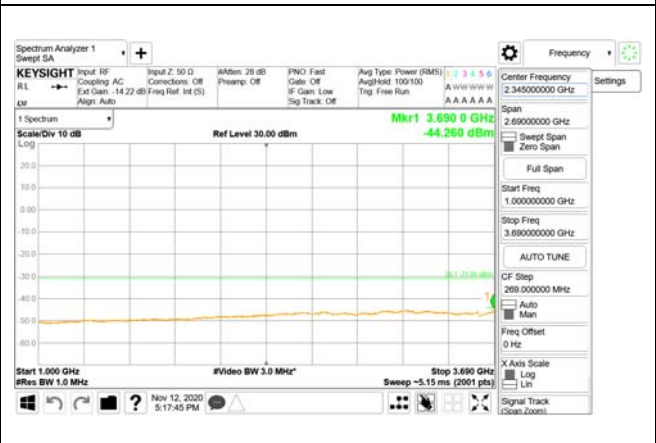

**ANT57**

9 kHz - 150 kHz

150 kHz - 30 MHz

30 MHz - 1000 MHz

1000 MHz - 3690 MHz

3690 MHz - 3699 MHz

3980 MHz - 26.5 GHz

**CTK Co., Ltd.**  
(Ho-dong), 113, Yejik-ro, Cheoin-gu,  
Yongin-si, Gyeonggi-do, Korea  
Tel: +82-31-339-9970  
Fax: +82-31-624-9501