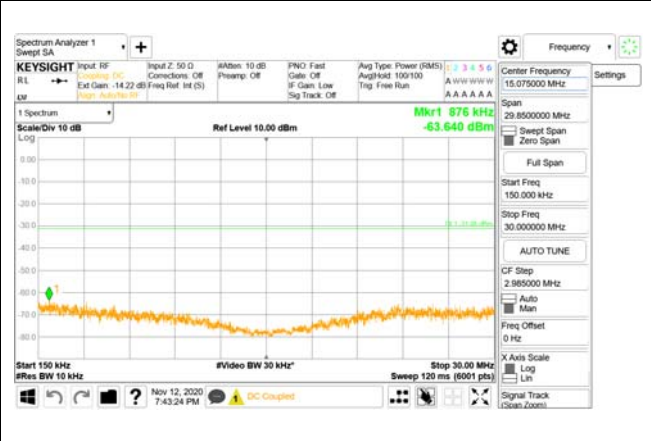

150 kHz - 30 MHz