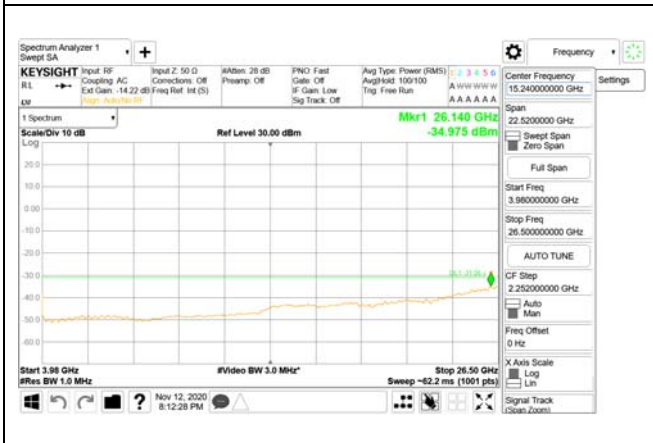

### ANT22

9 kHz - 150 kHz

150 kHz - 30 MHz

30 MHz - 1000 MHz

1000 MHz - 3700 MHz

3980 MHz - 26.5 GHz

**CTK Co., Ltd.**  
(Ho-dong), 113, Yejik-ro, Cheoin-gu,  
Yongin-si, Gyeonggi-do, Korea  
Tel: +82-31-339-9970  
Fax: +82-31-624-9501