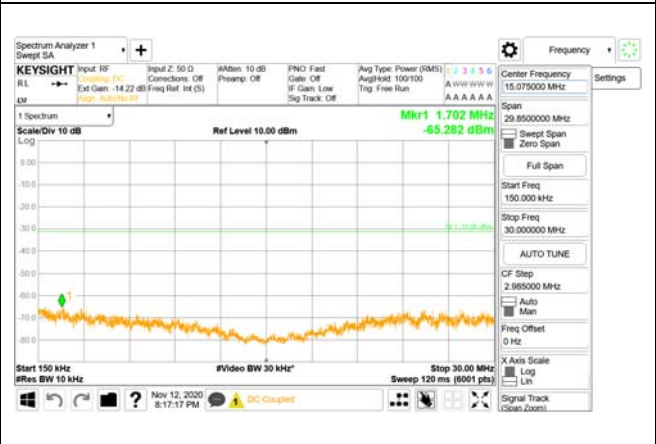

150 kHz - 30 MHz