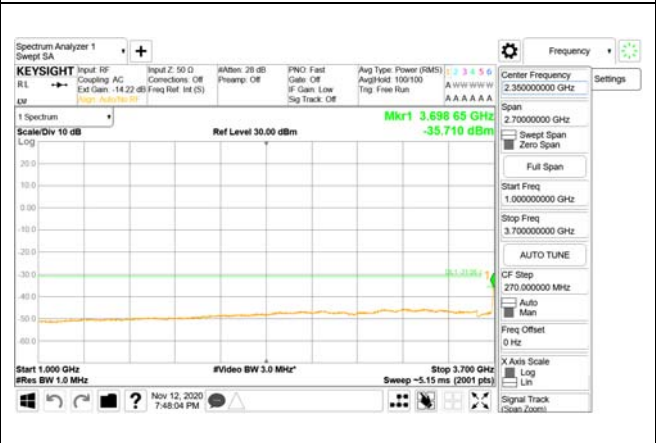

### ANT5

9 kHz - 150 kHz

150 kHz - 30 MHz

30 MHz - 1000 MHz

1000 MHz - 3700 MHz

3980 MHz - 26.5 GHz

**CTK Co., Ltd.**  
(Ho-dong), 113, Yejik-ro, Cheoin-gu,  
Yongin-si, Gyeonggi-do, Korea  
Tel: +82-31-339-9970  
Fax: +82-31-624-9501