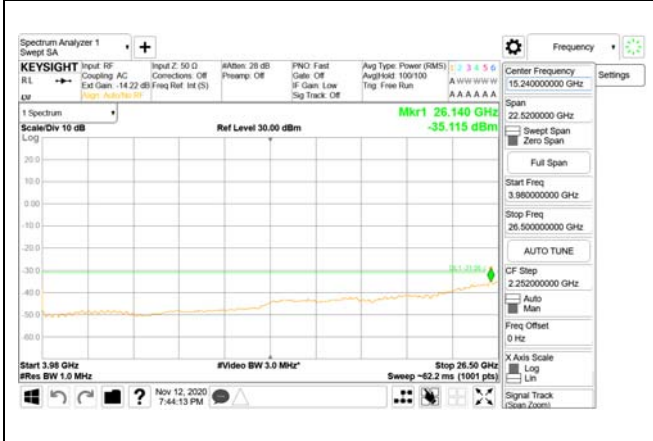

150 kHz - 30 MHz

30 MHz - 1000 MHz

1000 MHz - 3700 MHz

3980 MHz - 26.5 GHz

**CTK Co., Ltd.**  
(Ho-dong), 113, Yejik-ro, Cheoin-gu,  
Yongin-si, Gyeonggi-do, Korea  
Tel: +82-31-339-9970  
Fax: +82-31-624-9501