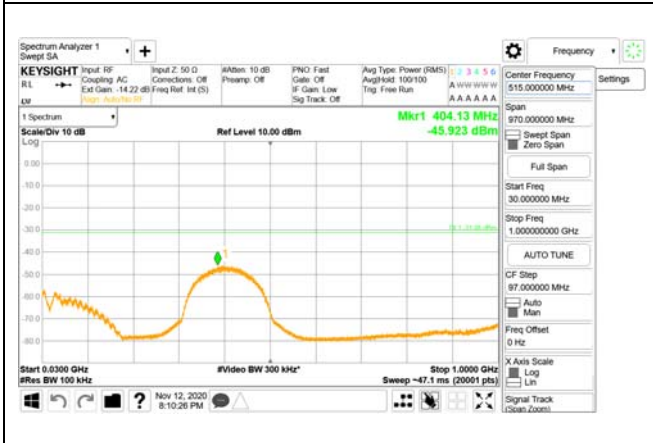

### ANT21

9 kHz - 150 kHz

150 kHz - 30 MHz

30 MHz - 1000 MHz

1000 MHz - 3700 MHz

3980 MHz - 26.5 GHz

**CTK Co., Ltd.**  
(Ho-dong), 113, Yejik-ro, Cheoin-gu,  
Yongin-si, Gyeonggi-do, Korea  
Tel: +82-31-339-9970  
Fax: +82-31-624-9501