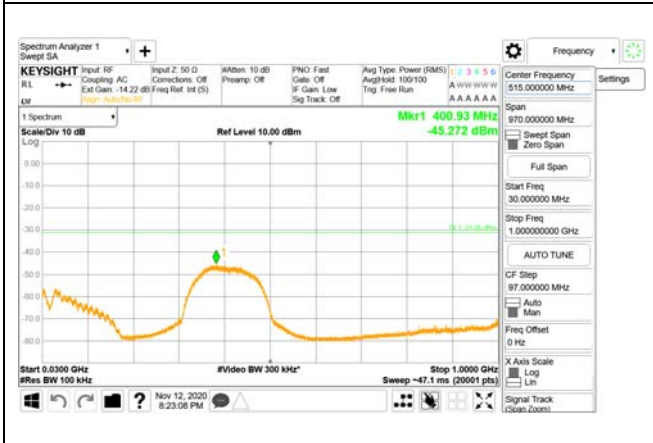

Report No.:  
 CTK-2020-04662  
 Page (1927) / (2355)  
 Pages

**ANT30**

9 kHz - 150 kHz

150 kHz - 30 MHz

30 MHz - 1000 MHz

1000 MHz - 3700 MHz

3980 MHz - 26.5 GHz

**CTK Co., Ltd.**  
(Ho-dong), 113, Yejik-ro, Cheoin-gu,  
Yongin-si, Gyeonggi-do, Korea  
Tel: +82-31-339-9970  
Fax: +82-31-624-9501