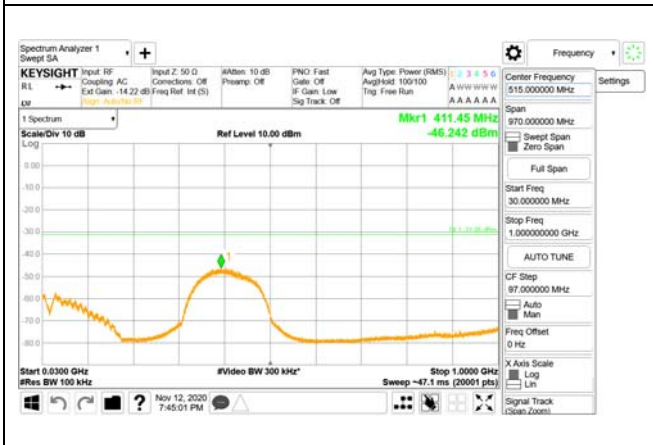

### ANT3

9 kHz - 150 kHz

150 kHz - 30 MHz

30 MHz - 1000 MHz

1000 MHz - 3700 MHz

3980 MHz - 26.5 GHz

**ANT4**

9 kHz - 150 kHz