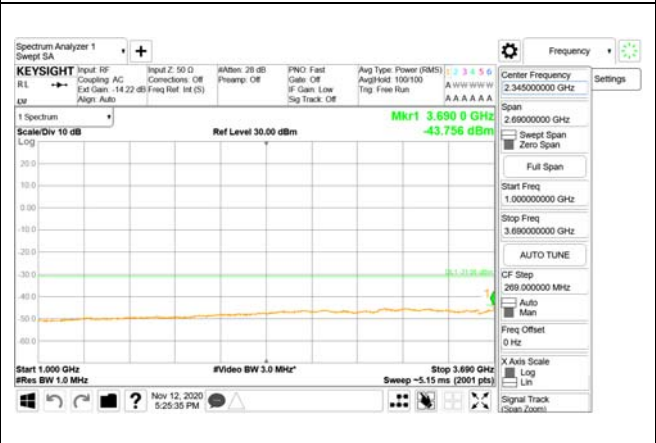

### ANT61

9 kHz - 150 kHz

150 kHz - 30 MHz

30 MHz - 1000 MHz

1000 MHz - 3690 MHz

3690 MHz - 3699 MHz

3980 MHz - 26.5 GHz

**CTK Co., Ltd.**  
(Ho-dong), 113, Yejik-ro, Cheoin-gu,  
Yongin-si, Gyeonggi-do, Korea  
Tel: +82-31-339-9970  
Fax: +82-31-624-9501