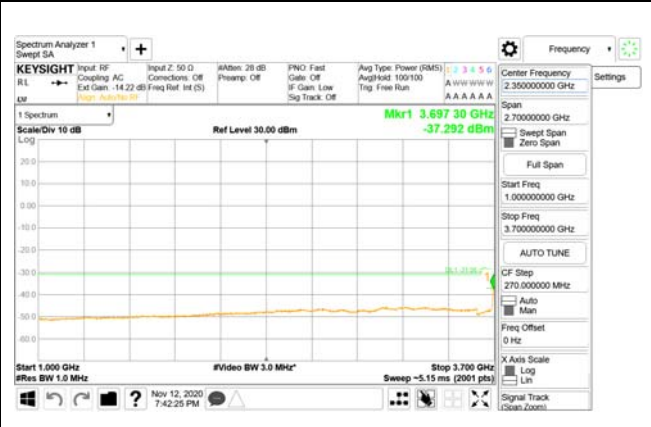

**BW 100MHz + BW 100MHz, Multi carrier(Contiguous), Middle, 16QAM  
 ANT1**

9 kHz - 150 kHz

150 kHz - 30 MHz

30 MHz - 1000 MHz

1000 MHz - 3700 MHz

3980 MHz - 26.5 GHz

**ANT2**

9 kHz - 150 kHz