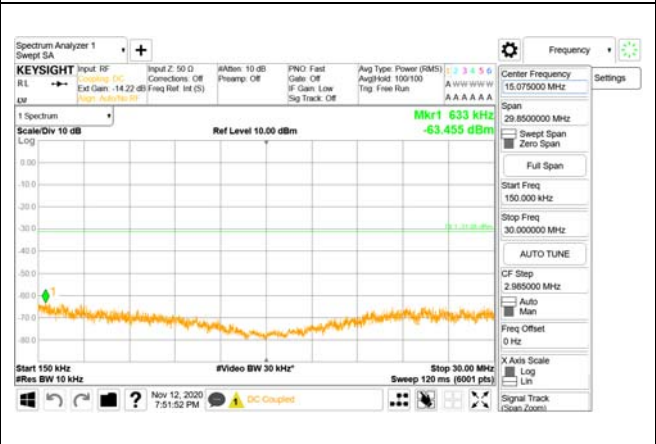

150 kHz - 30 MHz