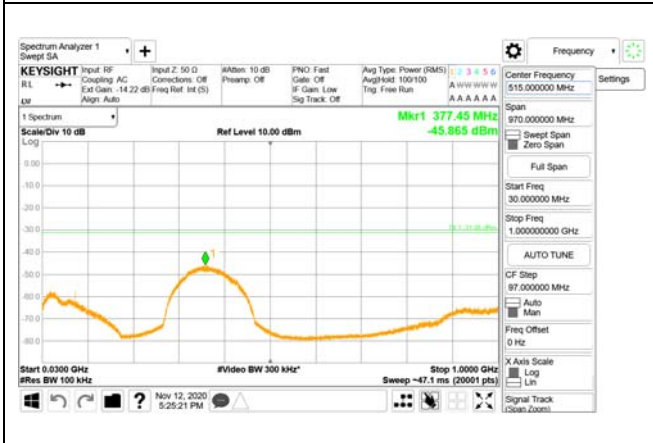

### ANT61

9 kHz - 150 kHz

150 kHz - 30 MHz

30 MHz - 1000 MHz

1000 MHz - 3690 MHz

3690 MHz - 3699 MHz

3980 MHz - 26.5 GHz

**CTK Co., Ltd.**  
(Ho-dong), 113, Yejik-ro, Cheoin-gu,  
Yongin-si, Gyeonggi-do, Korea  
Tel: +82-31-339-9970  
Fax: +82-31-624-9501