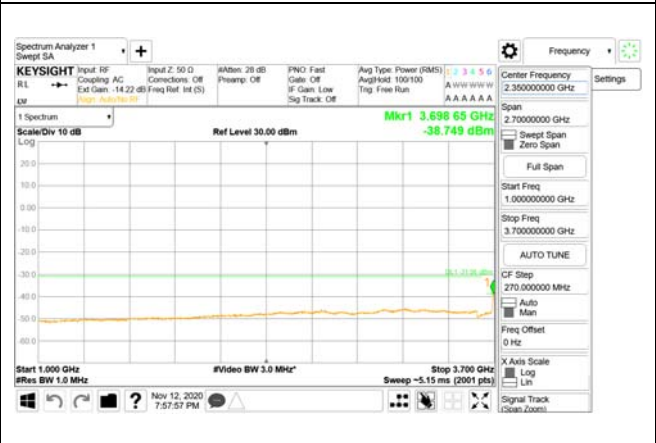

### ANT12

9 kHz - 150 kHz

150 kHz - 30 MHz

30 MHz - 1000 MHz

1000 MHz - 3700 MHz

3980 MHz - 26.5 GHz

**CTK Co., Ltd.**  
(Ho-dong), 113, Yejik-ro, Cheoin-gu,  
Yongin-si, Gyeonggi-do, Korea  
Tel: +82-31-339-9970  
Fax: +82-31-624-9501