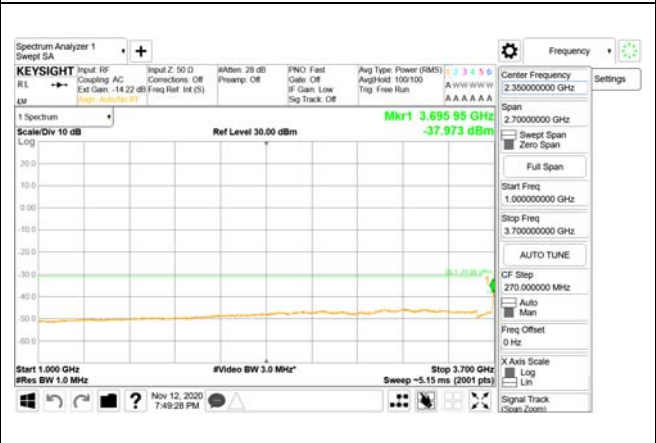

### ANT6

9 kHz - 150 kHz

150 kHz - 30 MHz

30 MHz - 1000 MHz

1000 MHz - 3700 MHz

3980 MHz - 26.5 GHz

**CTK Co., Ltd.**  
(Ho-dong), 113, Yejik-ro, Cheoin-gu,  
Yongin-si, Gyeonggi-do, Korea  
Tel: +82-31-339-9970  
Fax: +82-31-624-9501