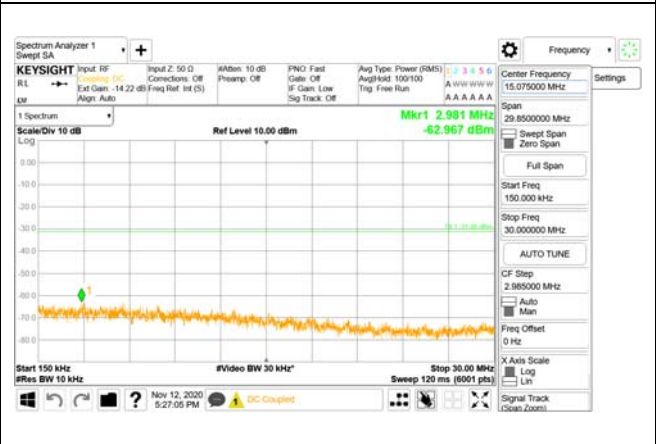

150 kHz - 30 MHz