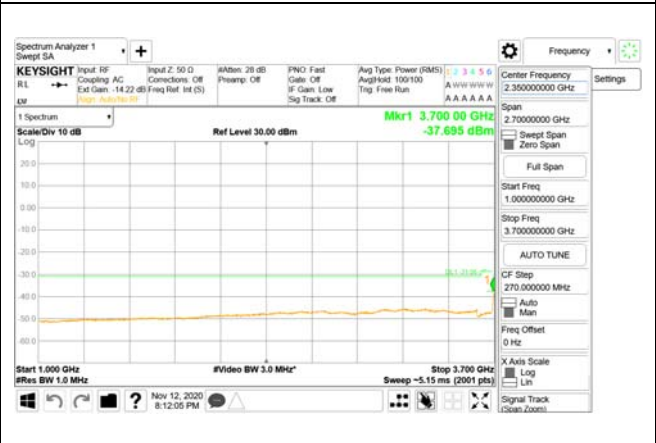

### ANT22

9 kHz - 150 kHz

150 kHz - 30 MHz

30 MHz - 1000 MHz

1000 MHz - 3700 MHz

3980 MHz - 26.5 GHz

**CTK Co., Ltd.**  
(Ho-dong), 113, Yejik-ro, Cheoin-gu,  
Yongin-si, Gyeonggi-do, Korea  
Tel: +82-31-339-9970  
Fax: +82-31-624-9501