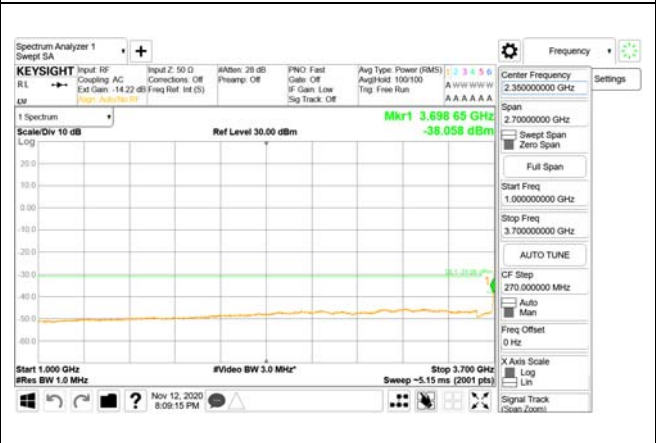

### ANT20

9 kHz - 150 kHz

150 kHz - 30 MHz

30 MHz - 1000 MHz

1000 MHz - 3700 MHz

3980 MHz - 26.5 GHz

**CTK Co., Ltd.**  
(Ho-dong), 113, Yejik-ro, Cheoin-gu,  
Yongin-si, Gyeonggi-do, Korea  
Tel: +82-31-339-9970  
Fax: +82-31-624-9501