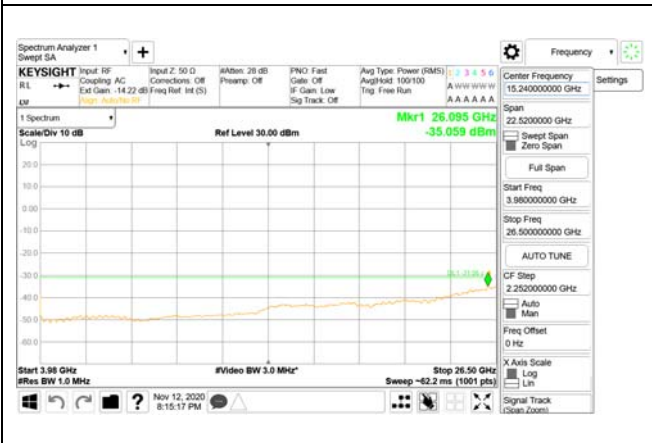

3980 MHz - 26.5 GHz