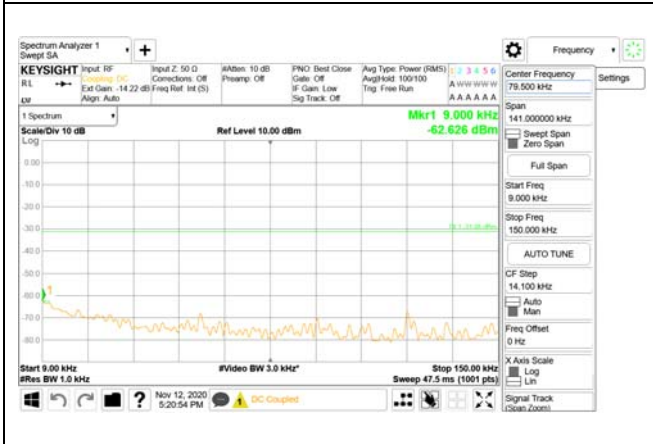

CTK Co., Ltd.
(Ho-dong), 113, Yejik-ro, Cheoin-gu,
Yongin-si, Gyeonggi-do, Korea
Tel: +82-31-339-9970
Fax: +82-31-624-9501

Report No.:
CTK-2020-04662
Page (1892) / (2355)
Pages

ANT59

9 kHz - 150 kHz