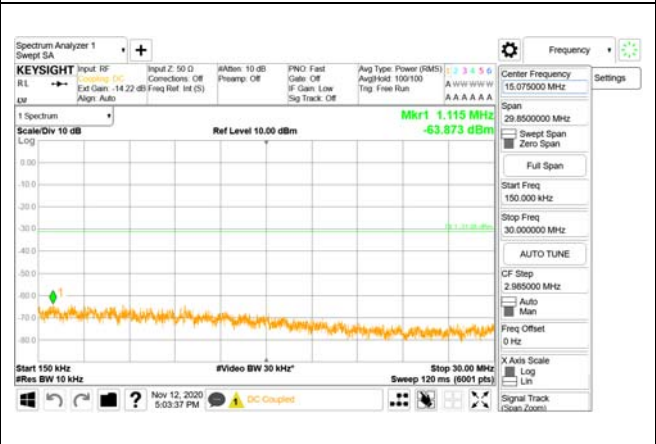

150 kHz - 30 MHz