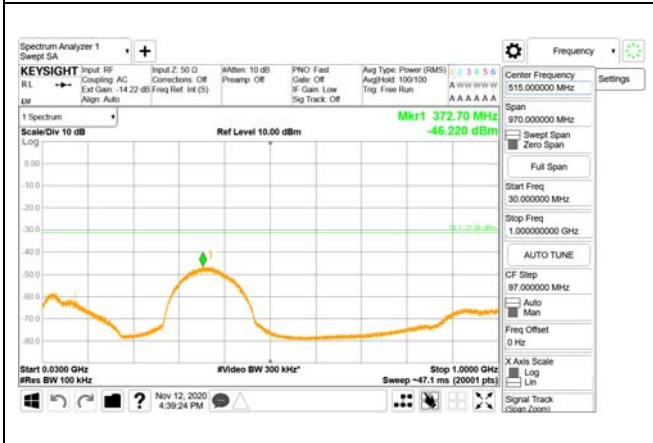

### ANT38

9 kHz - 150 kHz

150 kHz - 30 MHz

30 MHz - 1000 MHz

1000 MHz - 3690 MHz

3690 MHz - 3699 MHz

3980 MHz - 26.5 GHz

**CTK Co., Ltd.**  
 (Ho-dong), 113, Yejik-ro, Cheoin-gu,  
 Yongin-si, Gyeonggi-do, Korea  
 Tel: +82-31-339-9970  
 Fax: +82-31-624-9501