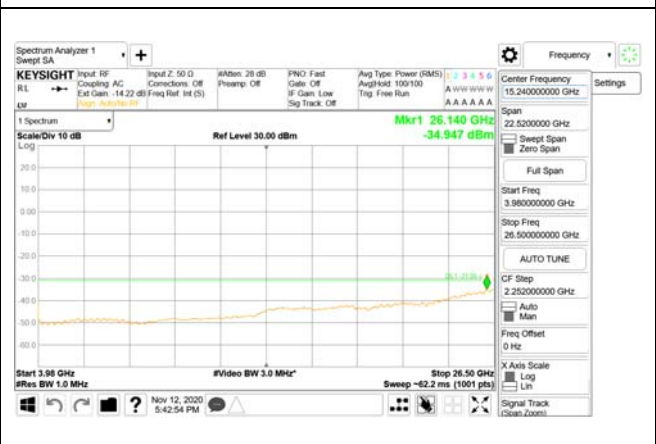

### ANT30

9 kHz - 150 kHz

150 kHz - 30 MHz

30 MHz - 1000 MHz

1000 MHz - 3690 MHz

3690 MHz - 3699 MHz

3980 MHz - 26.5 GHz

**CTK Co., Ltd.**  
(Ho-dong), 113, Yejik-ro, Cheoin-gu,  
Yongin-si, Gyeonggi-do, Korea  
Tel: +82-31-339-9970  
Fax: +82-31-624-9501