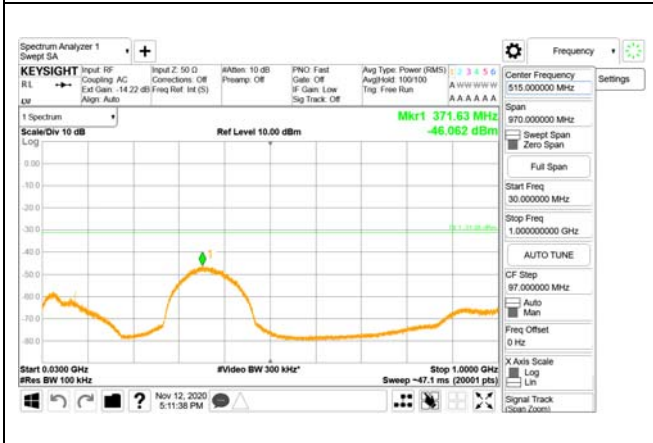

### ANT54

9 kHz - 150 kHz

150 kHz - 30 MHz

30 MHz - 1000 MHz

1000 MHz - 3690 MHz

3690 MHz - 3699 MHz

3980 MHz - 26.5 GHz

**CTK Co., Ltd.**  
(Ho-dong), 113, Yejik-ro, Cheoin-gu,  
Yongin-si, Gyeonggi-do, Korea  
Tel: +82-31-339-9970  
Fax: +82-31-624-9501