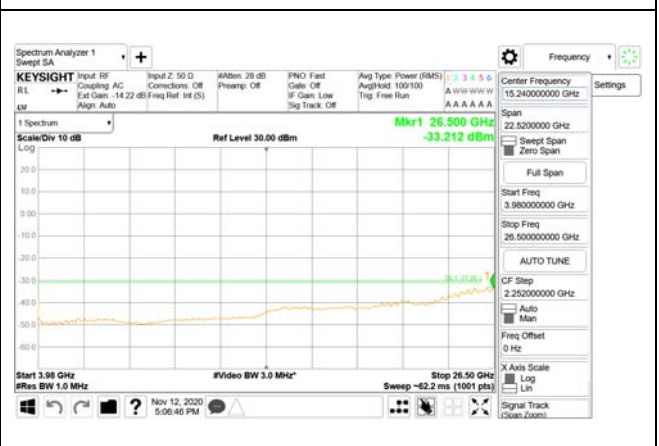

3980 MHz - 26.5 GHz