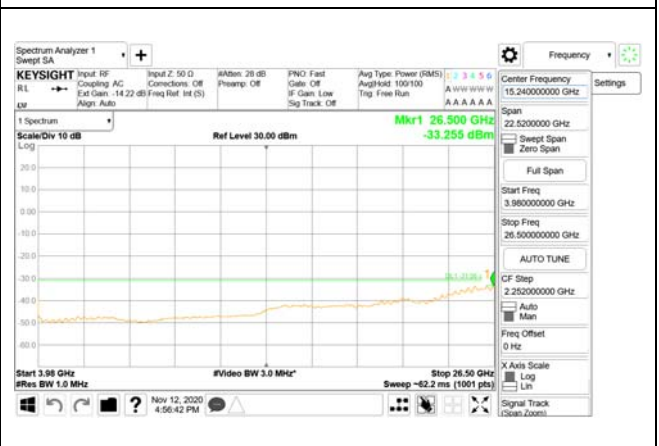

### ANT46

9 kHz - 150 kHz

150 kHz - 30 MHz

30 MHz - 1000 MHz

1000 MHz - 3690 MHz

3690 MHz - 3699 MHz

3980 MHz - 26.5 GHz

**CTK Co., Ltd.**  
(Ho-dong), 113, Yejik-ro, Cheoin-gu,  
Yongin-si, Gyeonggi-do, Korea  
Tel: +82-31-339-9970  
Fax: +82-31-624-9501