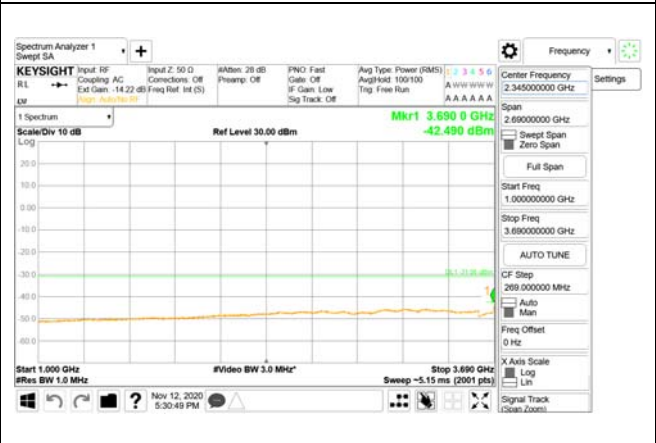

### ANT24

9 kHz - 150 kHz

150 kHz - 30 MHz

30 MHz - 1000 MHz

1000 MHz - 3690 MHz

3690 MHz - 3699 MHz

3980 MHz - 26.5 GHz

**CTK Co., Ltd.**  
(Ho-dong), 113, Yejik-ro, Cheoin-gu,  
Yongin-si, Gyeonggi-do, Korea  
Tel: +82-31-339-9970  
Fax: +82-31-624-9501