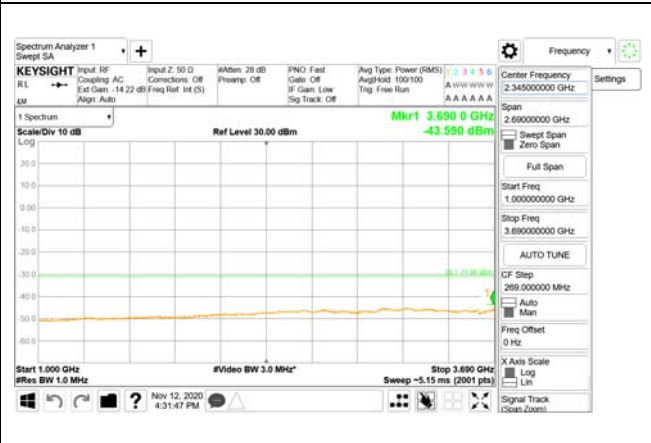

**ANT34**

9 kHz - 150 kHz

150 kHz - 30 MHz

30 MHz - 1000 MHz

1000 MHz - 3690 MHz

3690 MHz - 3699 MHz

3980 MHz - 26.5 GHz

**CTK Co., Ltd.**  
(Ho-dong), 113, Yejik-ro, Cheoin-gu,  
Yongin-si, Gyeonggi-do, Korea  
Tel: +82-31-339-9970  
Fax: +82-31-624-9501