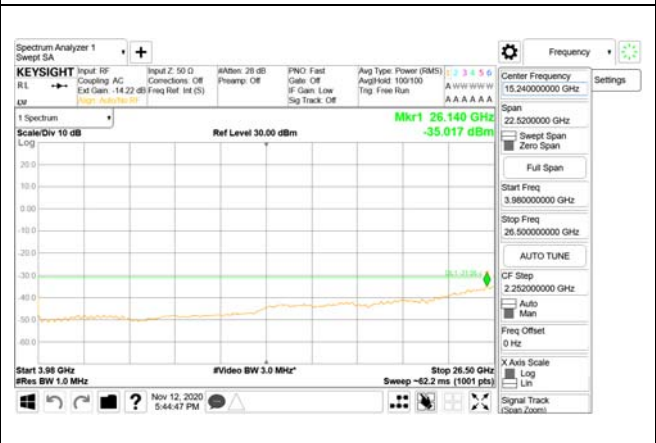

### ANT31

9 kHz - 150 kHz

150 kHz - 30 MHz

30 MHz - 1000 MHz

1000 MHz - 3690 MHz

3690 MHz - 3699 MHz

3980 MHz - 26.5 GHz

**CTK Co., Ltd.**  
(Ho-dong), 113, Yejik-ro, Cheoin-gu,  
Yongin-si, Gyeonggi-do, Korea  
Tel: +82-31-339-9970  
Fax: +82-31-624-9501