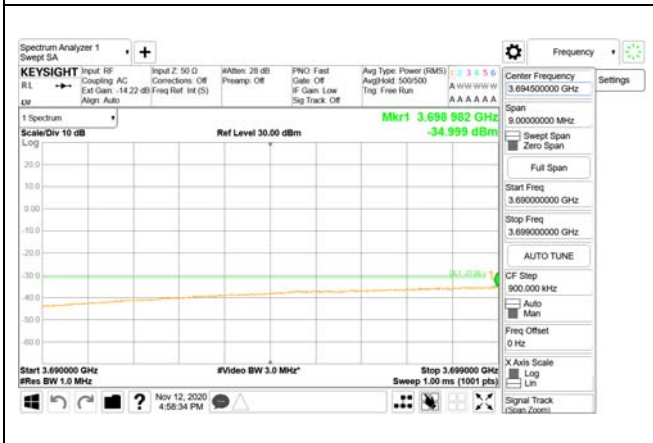

### ANT47

9 kHz - 150 kHz

150 kHz - 30 MHz

30 MHz - 1000 MHz

1000 MHz - 3690 MHz

3690 MHz - 3699 MHz

3980 MHz - 26.5 GHz

**CTK Co., Ltd.**  
 (Ho-dong), 113, Yejik-ro, Cheoin-gu,  
 Yongin-si, Gyeonggi-do, Korea  
 Tel: +82-31-339-9970  
 Fax: +82-31-624-9501