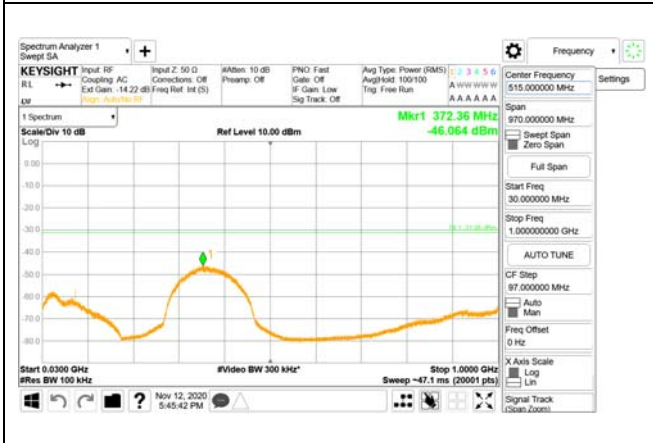

### ANT32

9 kHz - 150 kHz

150 kHz - 30 MHz

30 MHz - 1000 MHz

1000 MHz - 3690 MHz

3690 MHz - 3699 MHz

3980 MHz - 26.5 GHz

**CTK Co., Ltd.**  
 (Ho-dong), 113, Yejik-ro, Cheoin-gu,  
 Yongin-si, Gyeonggi-do, Korea  
 Tel: +82-31-339-9970  
 Fax: +82-31-624-9501