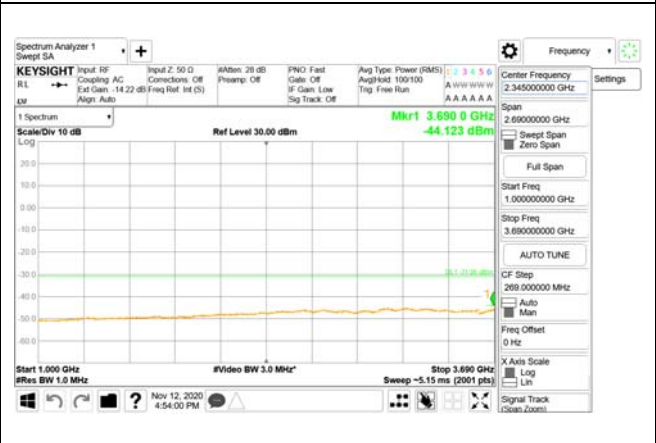

### ANT45

9 kHz - 150 kHz

150 kHz - 30 MHz

30 MHz - 1000 MHz

1000 MHz - 3690 MHz

3690 MHz - 3699 MHz

3980 MHz - 26.5 GHz

**CTK Co., Ltd.**  
(Ho-dong), 113, Yejik-ro, Cheoin-gu,  
Yongin-si, Gyeonggi-do, Korea  
Tel: +82-31-339-9970  
Fax: +82-31-624-9501