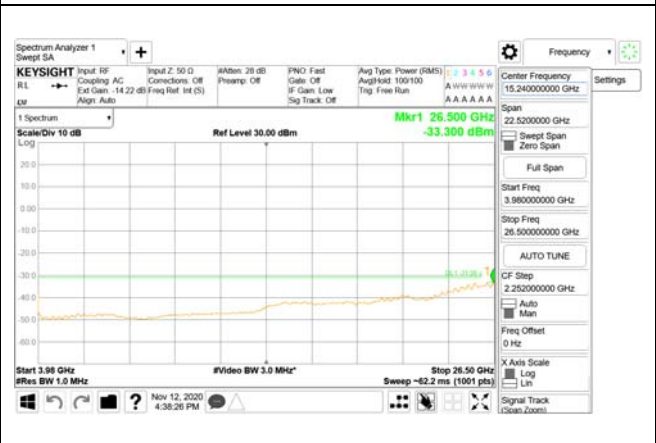

### ANT37

9 kHz - 150 kHz

150 kHz - 30 MHz

30 MHz - 1000 MHz

1000 MHz - 3690 MHz

3690 MHz - 3699 MHz

3980 MHz - 26.5 GHz

**CTK Co., Ltd.**  
(Ho-dong), 113, Yejik-ro, Cheoin-gu,  
Yongin-si, Gyeonggi-do, Korea  
Tel: +82-31-339-9970  
Fax: +82-31-624-9501