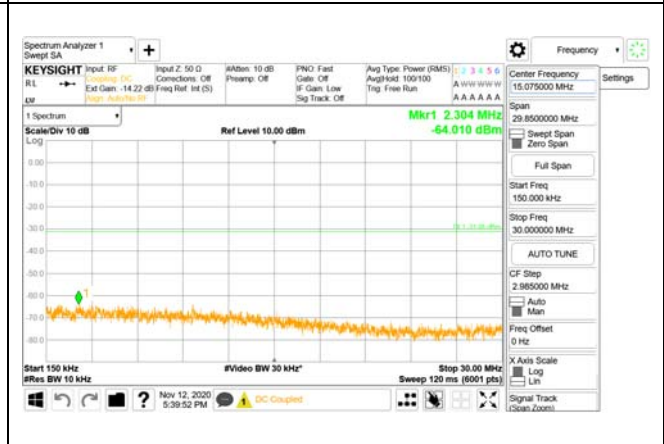

150 kHz - 30 MHz