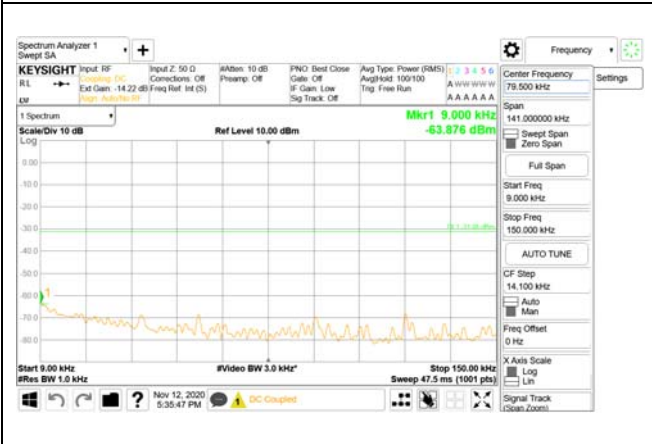

ANT27

9 kHz - 150 kHz