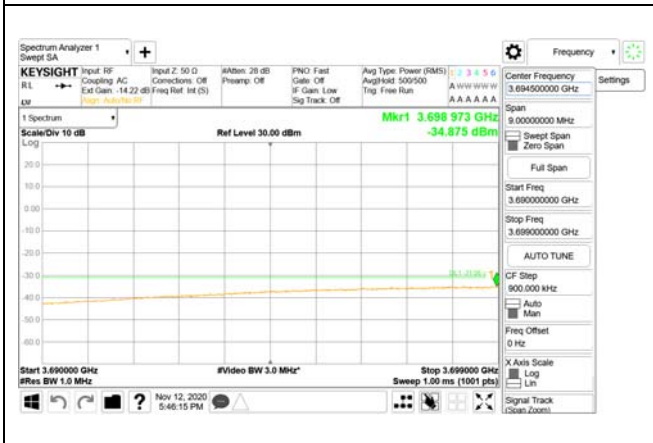

### ANT32

9 kHz - 150 kHz

150 kHz - 30 MHz

30 MHz - 1000 MHz

1000 MHz - 3690 MHz

3690 MHz - 3699 MHz

3980 MHz - 26.5 GHz

**CTK Co., Ltd.**  
 (Ho-dong), 113, Yejik-ro, Cheoin-gu,  
 Yongin-si, Gyeonggi-do, Korea  
 Tel: +82-31-339-9970  
 Fax: +82-31-624-9501