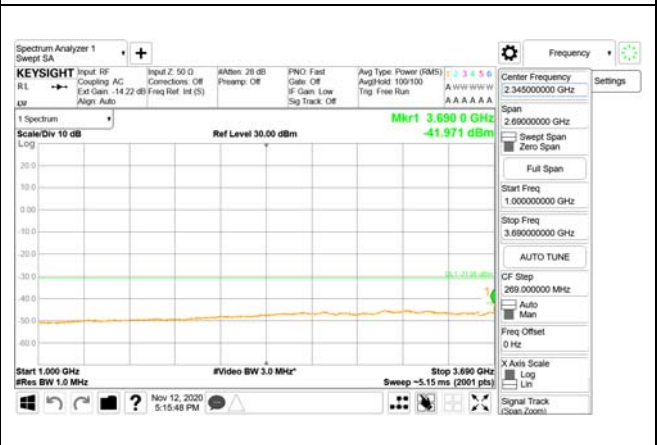

### ANT56

9 kHz - 150 kHz

150 kHz - 30 MHz

30 MHz - 1000 MHz

1000 MHz - 3690 MHz

3690 MHz - 3699 MHz

3980 MHz - 26.5 GHz