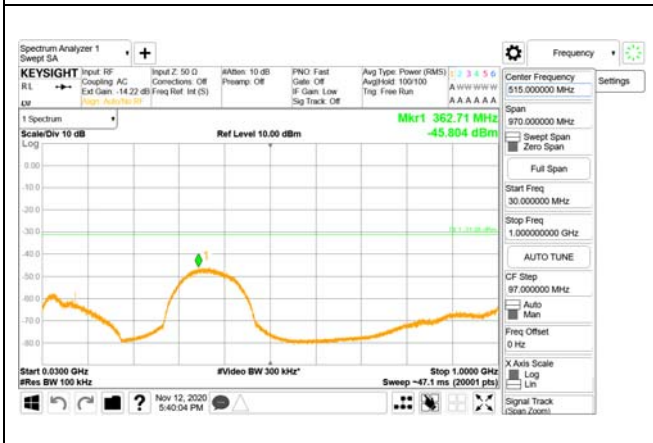

### ANT29

9 kHz - 150 kHz

150 kHz - 30 MHz

30 MHz - 1000 MHz

1000 MHz - 3690 MHz

3690 MHz - 3699 MHz

3980 MHz - 26.5 GHz

**CTK Co., Ltd.**  
(Ho-dong), 113, Yejik-ro, Cheoin-gu,  
Yongin-si, Gyeonggi-do, Korea  
Tel: +82-31-339-9970  
Fax: +82-31-624-9501