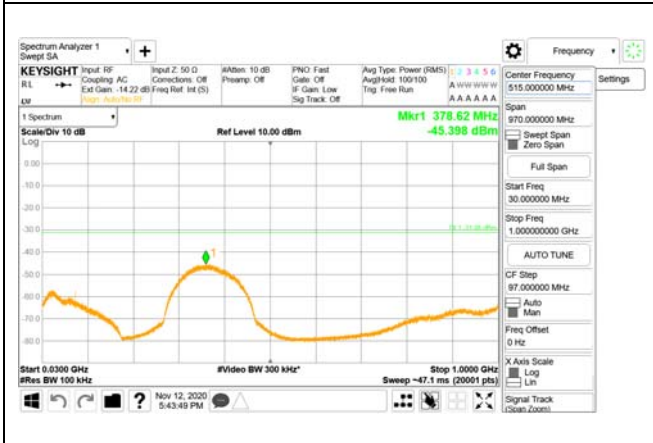

### ANT31

9 kHz - 150 kHz

150 kHz - 30 MHz

30 MHz - 1000 MHz

1000 MHz - 3690 MHz

3690 MHz - 3699 MHz

3980 MHz - 26.5 GHz

**CTK Co., Ltd.**  
(Ho-dong), 113, Yejik-ro, Cheoin-gu,  
Yongin-si, Gyeonggi-do, Korea  
Tel: +82-31-339-9970  
Fax: +82-31-624-9501