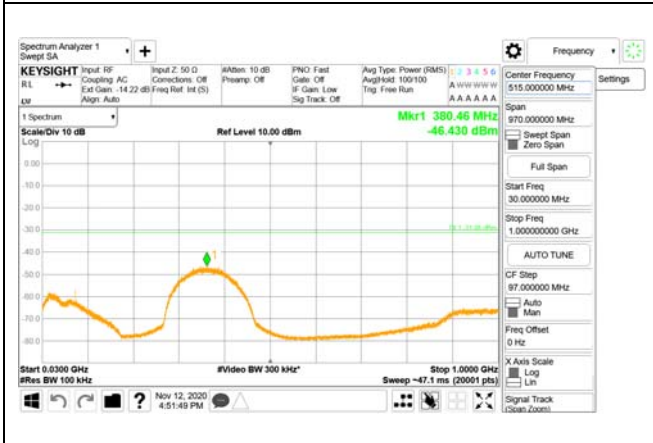

### ANT44

9 kHz - 150 kHz

150 kHz - 30 MHz

30 MHz - 1000 MHz

1000 MHz - 3690 MHz

3690 MHz - 3699 MHz

3980 MHz - 26.5 GHz

**CTK Co., Ltd.**  
(Ho-dong), 113, Yejik-ro, Cheoin-gu,  
Yongin-si, Gyeonggi-do, Korea  
Tel: +82-31-339-9970  
Fax: +82-31-624-9501