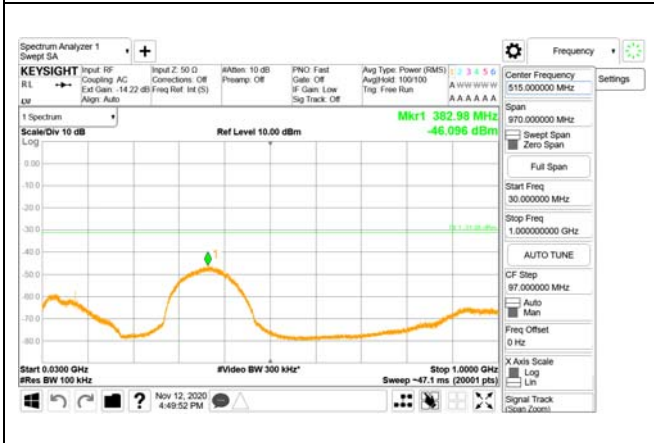

**ANT43**

9 kHz - 150 kHz

150 kHz - 30 MHz

30 MHz - 1000 MHz

1000 MHz - 3690 MHz

3690 MHz - 3699 MHz

3980 MHz - 26.5 GHz

**CTK Co., Ltd.**  
(Ho-dong), 113, Yejik-ro, Cheoin-gu,  
Yongin-si, Gyeonggi-do, Korea  
Tel: +82-31-339-9970  
Fax: +82-31-624-9501