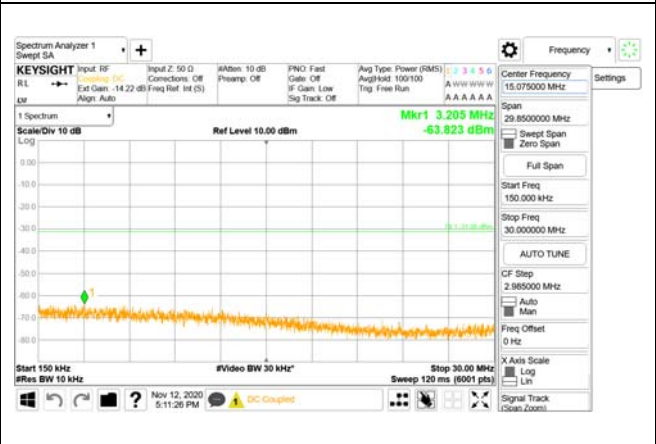

150 kHz - 30 MHz