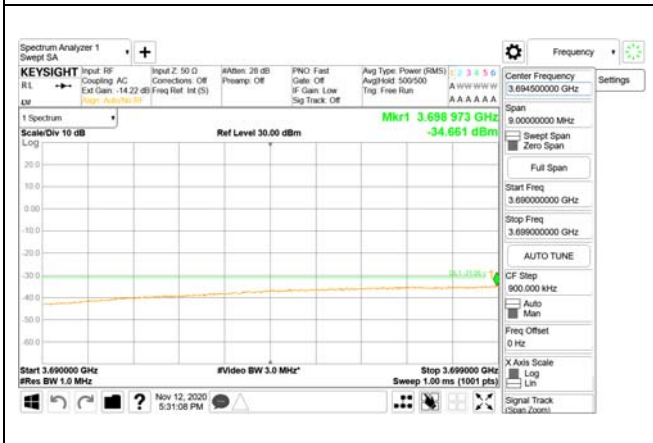

### ANT24

9 kHz - 150 kHz

150 kHz - 30 MHz

30 MHz - 1000 MHz

1000 MHz - 3690 MHz

3690 MHz - 3699 MHz

3980 MHz - 26.5 GHz

**CTK Co., Ltd.**  
(Ho-dong), 113, Yejik-ro, Cheoin-gu,  
Yongin-si, Gyeonggi-do, Korea  
Tel: +82-31-339-9970  
Fax: +82-31-624-9501