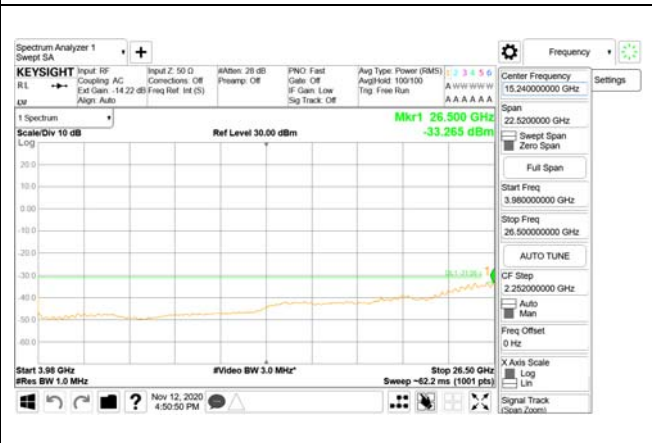

**ANT43**

9 kHz - 150 kHz

150 kHz - 30 MHz

30 MHz - 1000 MHz

1000 MHz - 3690 MHz

3690 MHz - 3699 MHz

3980 MHz - 26.5 GHz

**CTK Co., Ltd.**  
(Ho-dong), 113, Yejik-ro, Cheoin-gu,  
Yongin-si, Gyeonggi-do, Korea  
Tel: +82-31-339-9970  
Fax: +82-31-624-9501