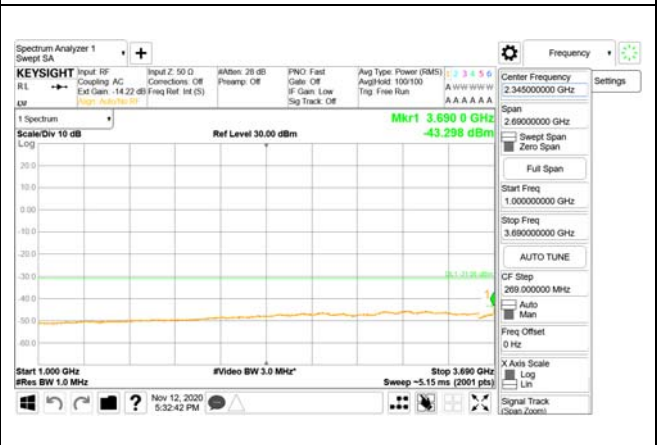

### ANT25

9 kHz - 150 kHz

150 kHz - 30 MHz

30 MHz - 1000 MHz

1000 MHz - 3690 MHz

3690 MHz - 3699 MHz

3980 MHz - 26.5 GHz

**CTK Co., Ltd.**  
(Ho-dong), 113, Yejik-ro, Cheoin-gu,  
Yongin-si, Gyeonggi-do, Korea  
Tel: +82-31-339-9970  
Fax: +82-31-624-9501