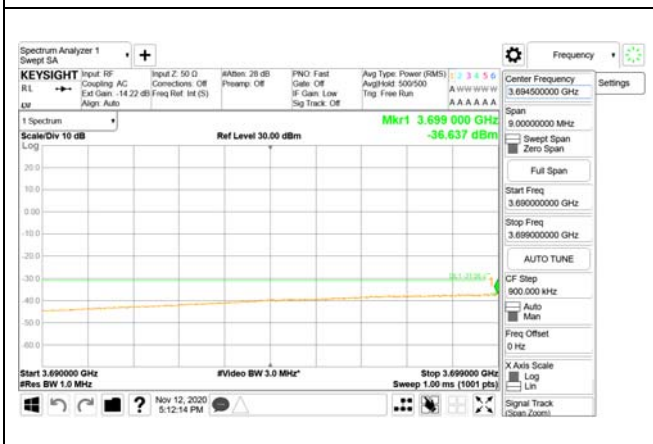

### ANT54

9 kHz - 150 kHz

150 kHz - 30 MHz

30 MHz - 1000 MHz

1000 MHz - 3690 MHz

3690 MHz - 3699 MHz

3980 MHz - 26.5 GHz

**CTK Co., Ltd.**  
(Ho-dong), 113, Yejik-ro, Cheoin-gu,  
Yongin-si, Gyeonggi-do, Korea  
Tel: +82-31-339-9970  
Fax: +82-31-624-9501