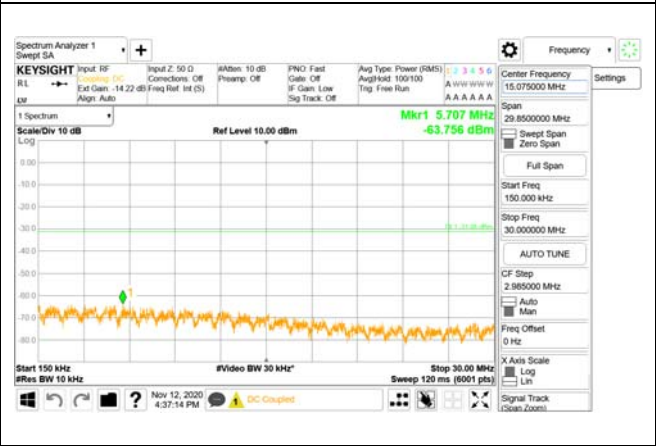

150 kHz - 30 MHz