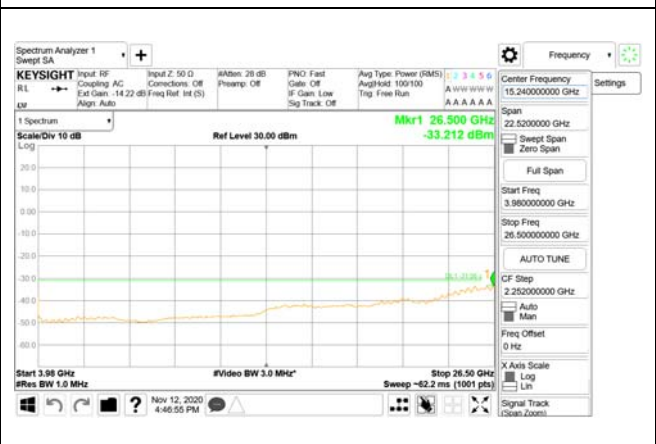

### ANT41

9 kHz - 150 kHz

150 kHz - 30 MHz

30 MHz - 1000 MHz

1000 MHz - 3690 MHz

3690 MHz - 3699 MHz

3980 MHz - 26.5 GHz

**CTK Co., Ltd.**  
 (Ho-dong), 113, Yejik-ro, Cheoin-gu,  
 Yongin-si, Gyeonggi-do, Korea  
 Tel: +82-31-339-9970  
 Fax: +82-31-624-9501