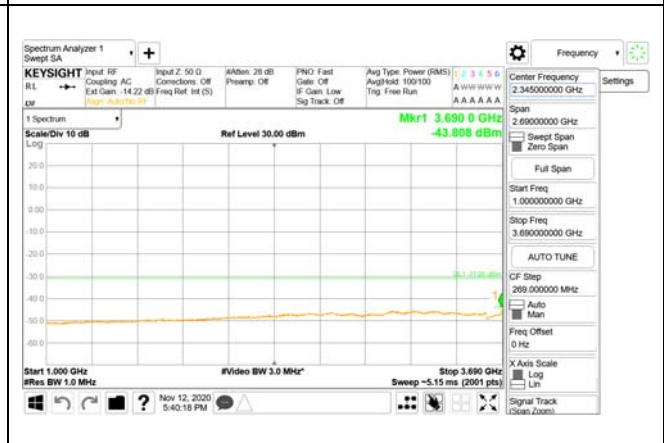

### ANT29

9 kHz - 150 kHz

150 kHz - 30 MHz

30 MHz - 1000 MHz

1000 MHz - 3690 MHz

3690 MHz - 3699 MHz

3980 MHz - 26.5 GHz

**CTK Co., Ltd.**  
(Ho-dong), 113, Yejik-ro, Cheoin-gu,  
Yongin-si, Gyeonggi-do, Korea  
Tel: +82-31-339-9970  
Fax: +82-31-624-9501