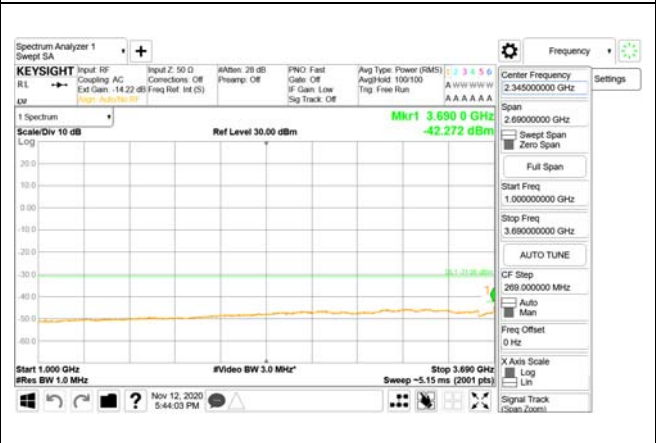

### ANT31

9 kHz - 150 kHz

150 kHz - 30 MHz

30 MHz - 1000 MHz

1000 MHz - 3690 MHz

3690 MHz - 3699 MHz

3980 MHz - 26.5 GHz

**CTK Co., Ltd.**  
(Ho-dong), 113, Yejik-ro, Cheoin-gu,  
Yongin-si, Gyeonggi-do, Korea  
Tel: +82-31-339-9970  
Fax: +82-31-624-9501