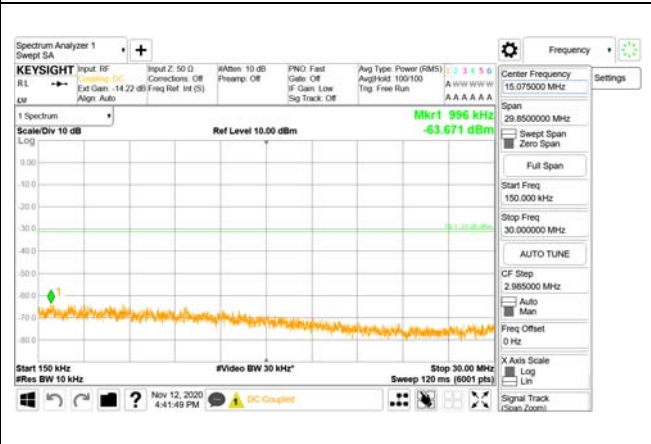

150 kHz - 30 MHz