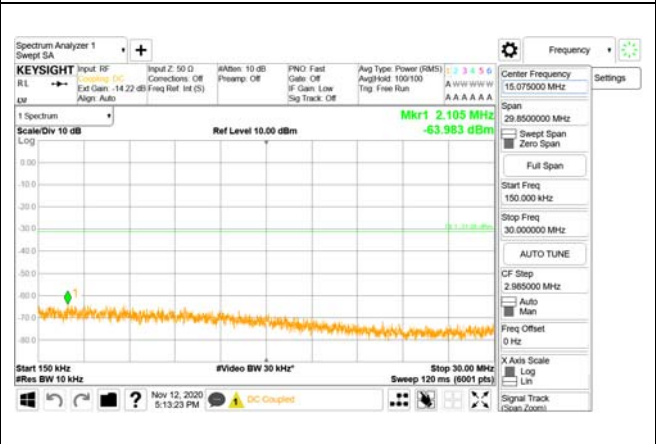

150 kHz - 30 MHz