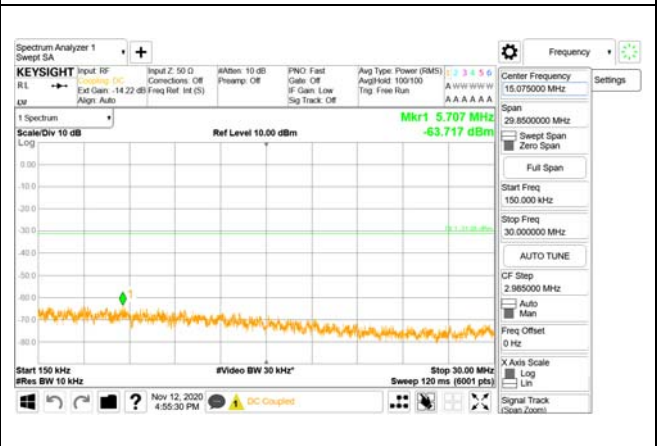

150 kHz - 30 MHz