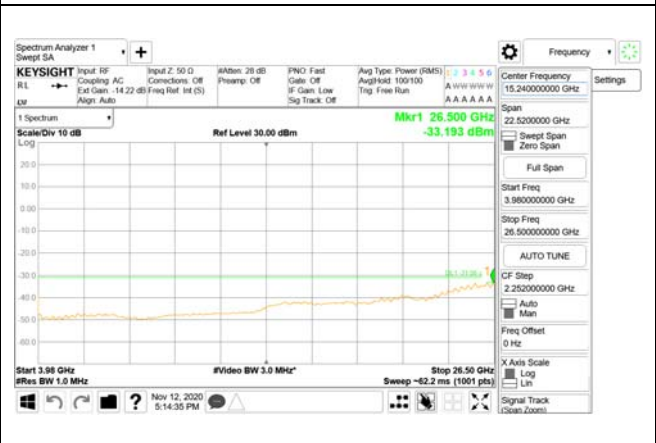

### ANT55

9 kHz - 150 kHz

150 kHz - 30 MHz

30 MHz - 1000 MHz

1000 MHz - 3690 MHz

3690 MHz - 3699 MHz

3980 MHz - 26.5 GHz

**CTK Co., Ltd.**  
(Ho-dong), 113, Yejik-ro, Cheoin-gu,  
Yongin-si, Gyeonggi-do, Korea  
Tel: +82-31-339-9970  
Fax: +82-31-624-9501