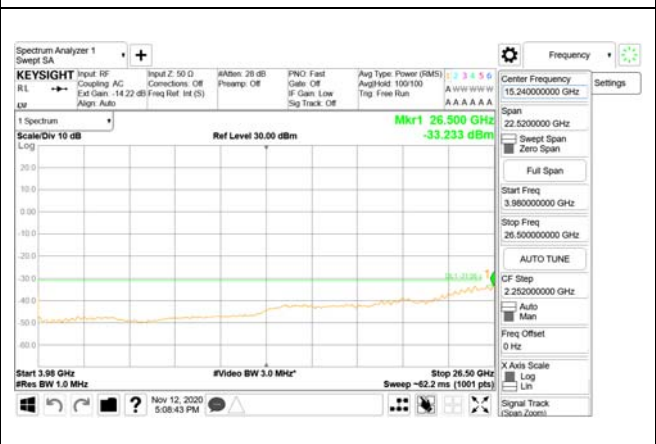

### ANT52

9 kHz - 150 kHz

150 kHz - 30 MHz

30 MHz - 1000 MHz

1000 MHz - 3690 MHz

3690 MHz - 3699 MHz

3980 MHz - 26.5 GHz

**CTK Co., Ltd.**  
(Ho-dong), 113, Yejik-ro, Cheoin-gu,  
Yongin-si, Gyeonggi-do, Korea  
Tel: +82-31-339-9970  
Fax: +82-31-624-9501