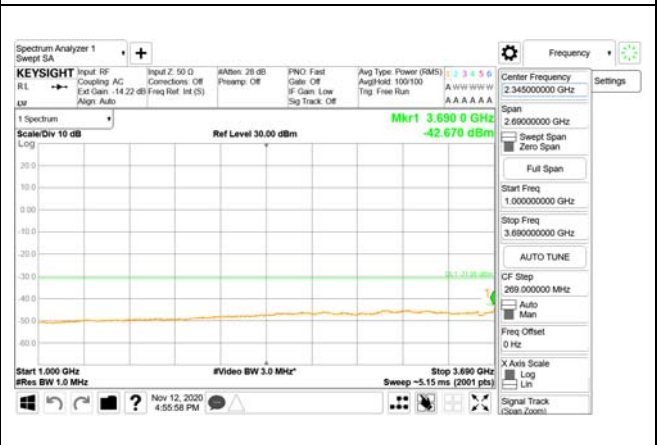

### ANT46

9 kHz - 150 kHz

150 kHz - 30 MHz

30 MHz - 1000 MHz

1000 MHz - 3690 MHz

3690 MHz - 3699 MHz

3980 MHz - 26.5 GHz

**CTK Co., Ltd.**  
(Ho-dong), 113, Yejik-ro, Cheoin-gu,  
Yongin-si, Gyeonggi-do, Korea  
Tel: +82-31-339-9970  
Fax: +82-31-624-9501