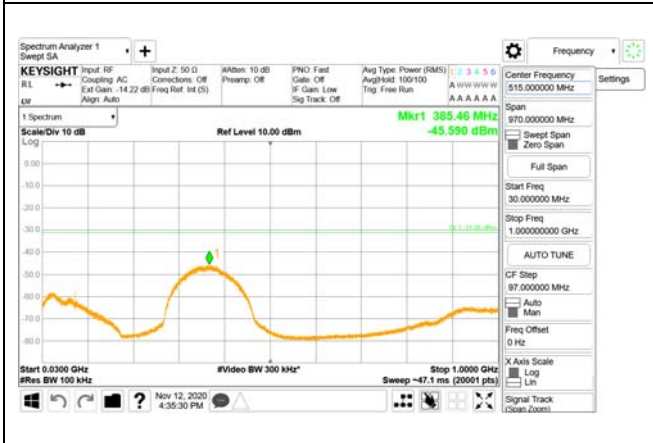

### ANT36

9 kHz - 150 kHz

150 kHz - 30 MHz

30 MHz - 1000 MHz

1000 MHz - 3690 MHz

3690 MHz - 3699 MHz

3980 MHz - 26.5 GHz

**CTK Co., Ltd.**  
(Ho-dong), 113, Yejik-ro, Cheoin-gu,  
Yongin-si, Gyeonggi-do, Korea  
Tel: +82-31-339-9970  
Fax: +82-31-624-9501