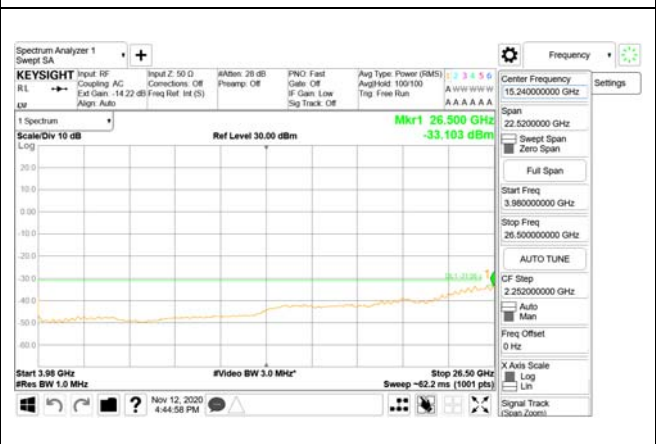

### ANT40

9 kHz - 150 kHz

150 kHz - 30 MHz

30 MHz - 1000 MHz

1000 MHz - 3690 MHz

3690 MHz - 3699 MHz

3980 MHz - 26.5 GHz

**CTK Co., Ltd.**  
(Ho-dong), 113, Yejik-ro, Cheoin-gu,  
Yongin-si, Gyeonggi-do, Korea  
Tel: +82-31-339-9970  
Fax: +82-31-624-9501