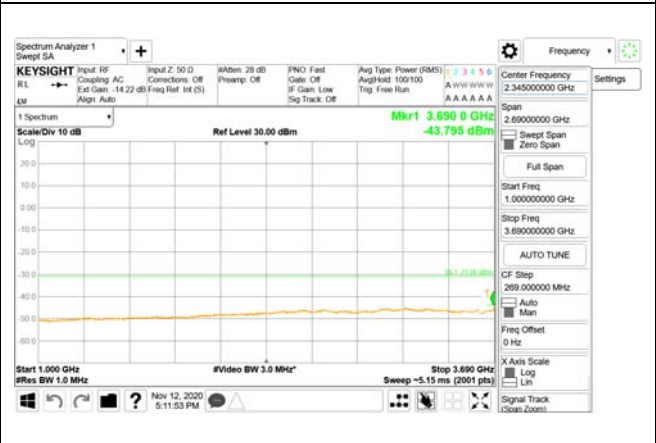

### ANT54

9 kHz - 150 kHz

150 kHz - 30 MHz

30 MHz - 1000 MHz

1000 MHz - 3690 MHz

3690 MHz - 3699 MHz

3980 MHz - 26.5 GHz

**CTK Co., Ltd.**  
(Ho-dong), 113, Yejik-ro, Cheoin-gu,  
Yongin-si, Gyeonggi-do, Korea  
Tel: +82-31-339-9970  
Fax: +82-31-624-9501