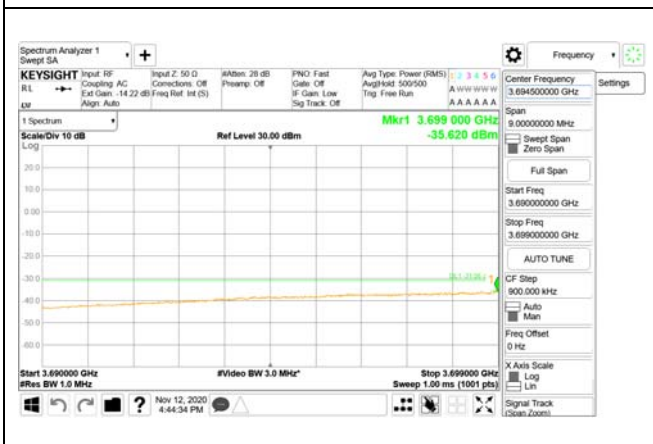

### ANT40

9 kHz - 150 kHz

150 kHz - 30 MHz

30 MHz - 1000 MHz

1000 MHz - 3690 MHz

3690 MHz - 3699 MHz

3980 MHz - 26.5 GHz

**CTK Co., Ltd.**  
(Ho-dong), 113, Yejik-ro, Cheoin-gu,  
Yongin-si, Gyeonggi-do, Korea  
Tel: +82-31-339-9970  
Fax: +82-31-624-9501