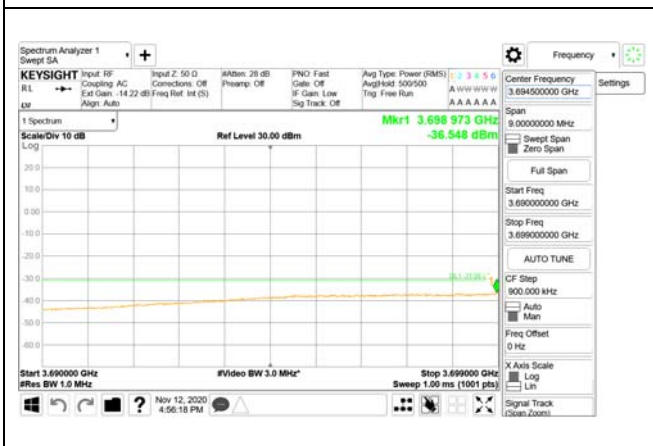

### ANT46

9 kHz - 150 kHz

150 kHz - 30 MHz

30 MHz - 1000 MHz

1000 MHz - 3690 MHz

3690 MHz - 3699 MHz

3980 MHz - 26.5 GHz

**CTK Co., Ltd.**  
(Ho-dong), 113, Yejik-ro, Cheoin-gu,  
Yongin-si, Gyeonggi-do, Korea  
Tel: +82-31-339-9970  
Fax: +82-31-624-9501