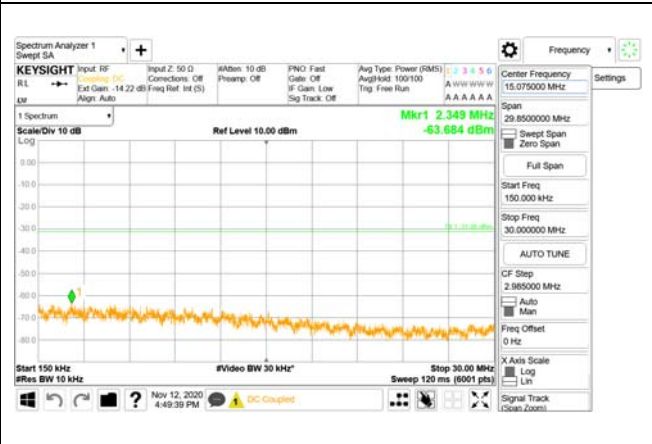

**ANT43**

9 kHz - 150 kHz

150 kHz - 30 MHz

30 MHz - 1000 MHz

1000 MHz - 3690 MHz

3690 MHz - 3699 MHz

3980 MHz - 26.5 GHz

**CTK Co., Ltd.**  
(Ho-dong), 113, Yejik-ro, Cheoin-gu,  
Yongin-si, Gyeonggi-do, Korea  
Tel: +82-31-339-9970  
Fax: +82-31-624-9501