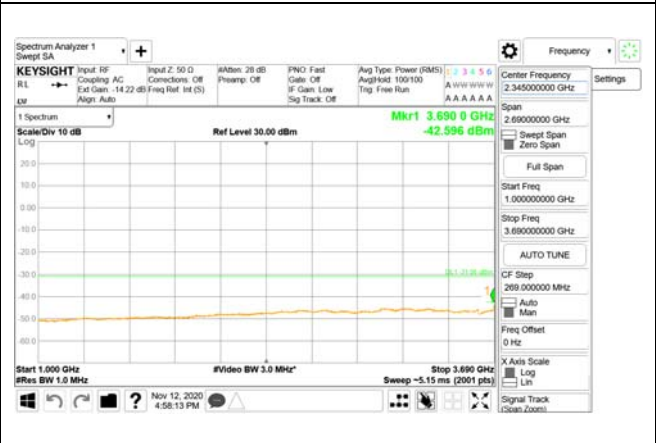

### ANT47

9 kHz - 150 kHz

150 kHz - 30 MHz

30 MHz - 1000 MHz

1000 MHz - 3690 MHz

3690 MHz - 3699 MHz

3980 MHz - 26.5 GHz

**CTK Co., Ltd.**  
 (Ho-dong), 113, Yejik-ro, Cheoin-gu,  
 Yongin-si, Gyeonggi-do, Korea  
 Tel: +82-31-339-9970  
 Fax: +82-31-624-9501