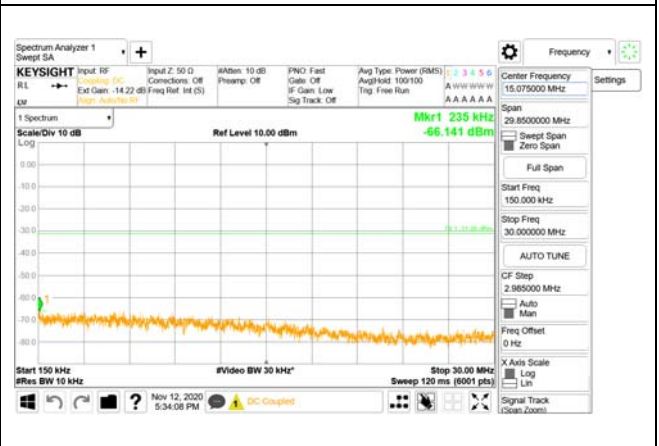

150 kHz - 30 MHz