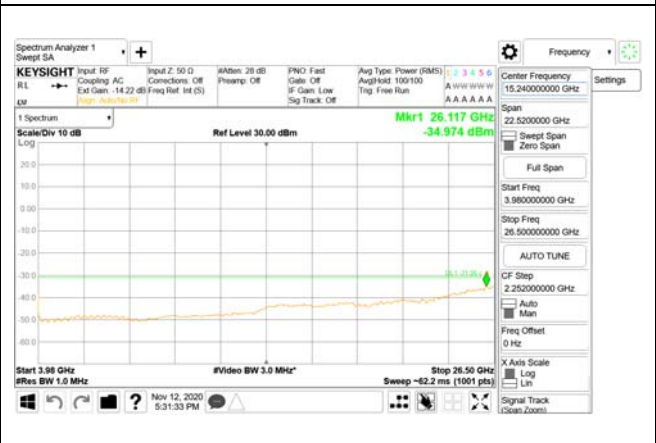

### ANT24

9 kHz - 150 kHz

150 kHz - 30 MHz

30 MHz - 1000 MHz

1000 MHz - 3690 MHz

3690 MHz - 3699 MHz

3980 MHz - 26.5 GHz

**CTK Co., Ltd.**  
(Ho-dong), 113, Yejik-ro, Cheoin-gu,  
Yongin-si, Gyeonggi-do, Korea  
Tel: +82-31-339-9970  
Fax: +82-31-624-9501