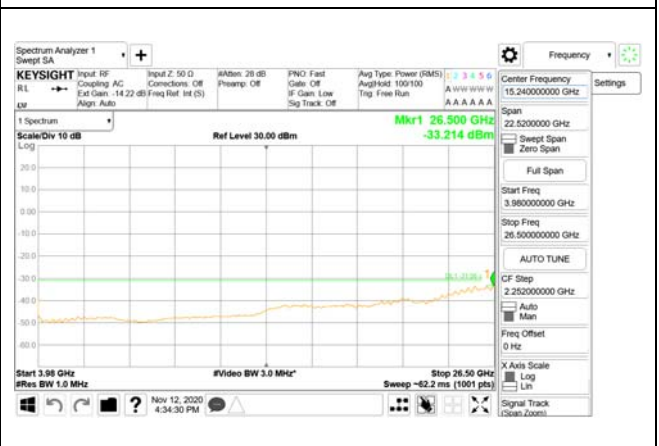

### ANT35

9 kHz - 150 kHz

150 kHz - 30 MHz

30 MHz - 1000 MHz

1000 MHz - 3690 MHz

3690 MHz - 3699 MHz

3980 MHz - 26.5 GHz

**CTK Co., Ltd.**  
(Ho-dong), 113, Yejik-ro, Cheoin-gu,  
Yongin-si, Gyeonggi-do, Korea  
Tel: +82-31-339-9970  
Fax: +82-31-624-9501