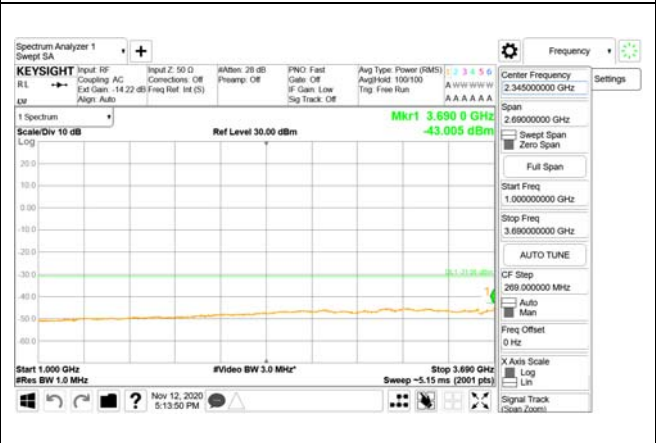

### ANT55

9 kHz - 150 kHz

150 kHz - 30 MHz

30 MHz - 1000 MHz

1000 MHz - 3690 MHz

3690 MHz - 3699 MHz

3980 MHz - 26.5 GHz

**CTK Co., Ltd.**  
(Ho-dong), 113, Yejik-ro, Cheoin-gu,  
Yongin-si, Gyeonggi-do, Korea  
Tel: +82-31-339-9970  
Fax: +82-31-624-9501