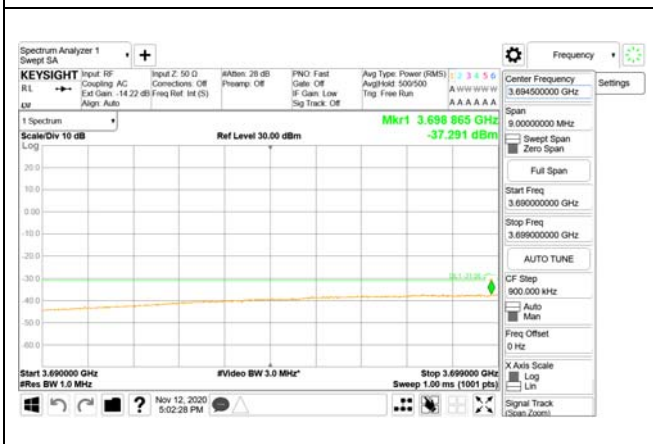

### ANT49

9 kHz - 150 kHz

150 kHz - 30 MHz

30 MHz - 1000 MHz

1000 MHz - 3690 MHz

3690 MHz - 3699 MHz

3980 MHz - 26.5 GHz

**CTK Co., Ltd.**  
(Ho-dong), 113, Yejik-ro, Cheoin-gu,  
Yongin-si, Gyeonggi-do, Korea  
Tel: +82-31-339-9970  
Fax: +82-31-624-9501