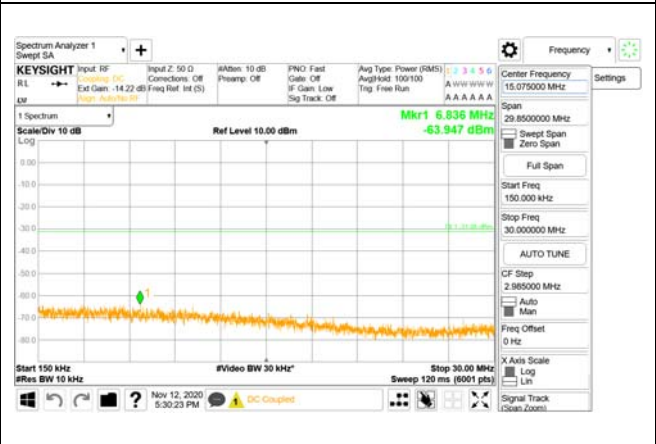

150 kHz - 30 MHz