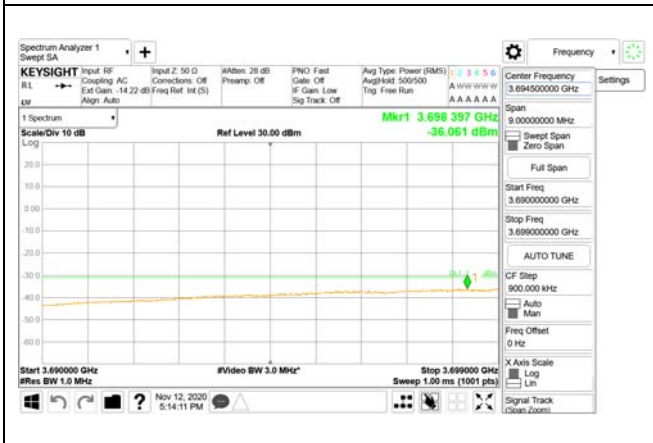

### ANT55

9 kHz - 150 kHz

150 kHz - 30 MHz

30 MHz - 1000 MHz

1000 MHz - 3690 MHz

3690 MHz - 3699 MHz

3980 MHz - 26.5 GHz

**CTK Co., Ltd.**  
(Ho-dong), 113, Yejik-ro, Cheoin-gu,  
Yongin-si, Gyeonggi-do, Korea  
Tel: +82-31-339-9970  
Fax: +82-31-624-9501