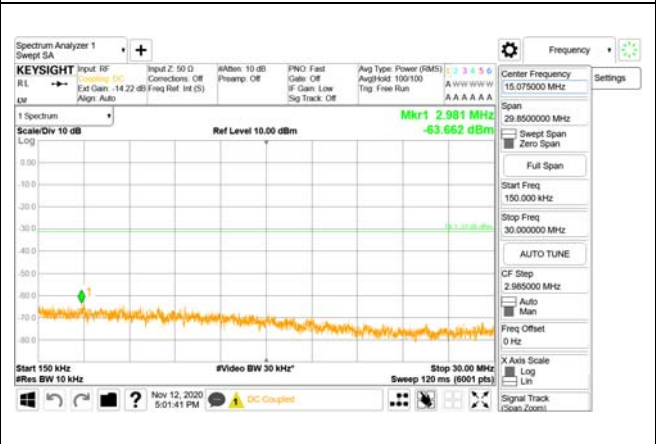

### ANT49

9 kHz - 150 kHz

150 kHz - 30 MHz

30 MHz - 1000 MHz

1000 MHz - 3690 MHz

3690 MHz - 3699 MHz

3980 MHz - 26.5 GHz

**CTK Co., Ltd.**  
(Ho-dong), 113, Yejik-ro, Cheoin-gu,  
Yongin-si, Gyeonggi-do, Korea  
Tel: +82-31-339-9970  
Fax: +82-31-624-9501