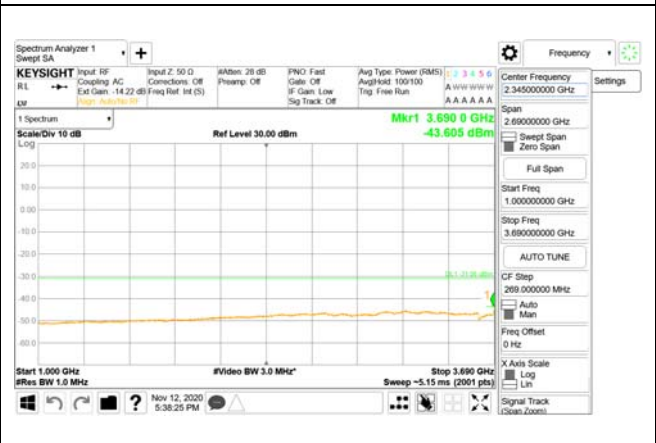

### ANT28

9 kHz - 150 kHz

150 kHz - 30 MHz

30 MHz - 1000 MHz

1000 MHz - 3690 MHz

3690 MHz - 3699 MHz

3980 MHz - 26.5 GHz

**CTK Co., Ltd.**  
(Ho-dong), 113, Yejik-ro, Cheoin-gu,  
Yongin-si, Gyeonggi-do, Korea  
Tel: +82-31-339-9970  
Fax: +82-31-624-9501