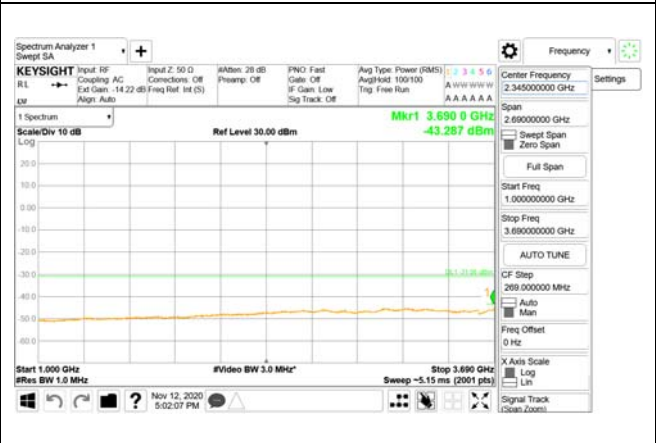

### ANT49

9 kHz - 150 kHz

150 kHz - 30 MHz

30 MHz - 1000 MHz

1000 MHz - 3690 MHz

3690 MHz - 3699 MHz

3980 MHz - 26.5 GHz

**CTK Co., Ltd.**  
(Ho-dong), 113, Yejik-ro, Cheoin-gu,  
Yongin-si, Gyeonggi-do, Korea  
Tel: +82-31-339-9970  
Fax: +82-31-624-9501