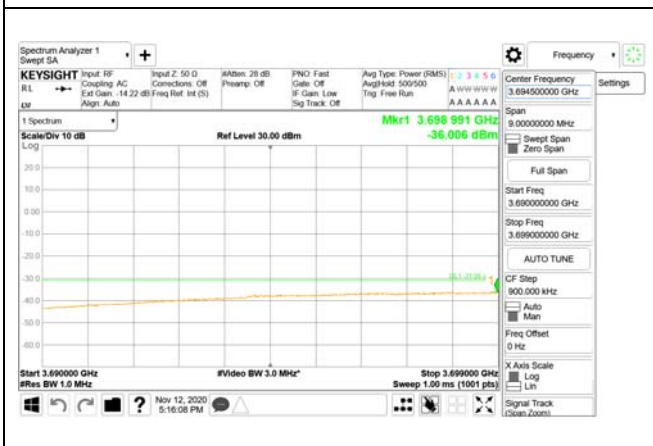

### ANT56

9 kHz - 150 kHz

150 kHz - 30 MHz

30 MHz - 1000 MHz

1000 MHz - 3690 MHz

3690 MHz - 3699 MHz

3980 MHz - 26.5 GHz