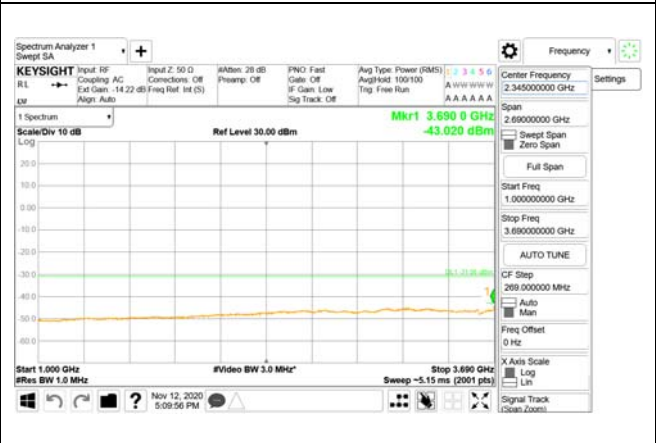

### ANT53

9 kHz - 150 kHz

150 kHz - 30 MHz

30 MHz - 1000 MHz

1000 MHz - 3690 MHz

3690 MHz - 3699 MHz

3980 MHz - 26.5 GHz

**CTK Co., Ltd.**  
(Ho-dong), 113, Yejik-ro, Cheoin-gu,  
Yongin-si, Gyeonggi-do, Korea  
Tel: +82-31-339-9970  
Fax: +82-31-624-9501