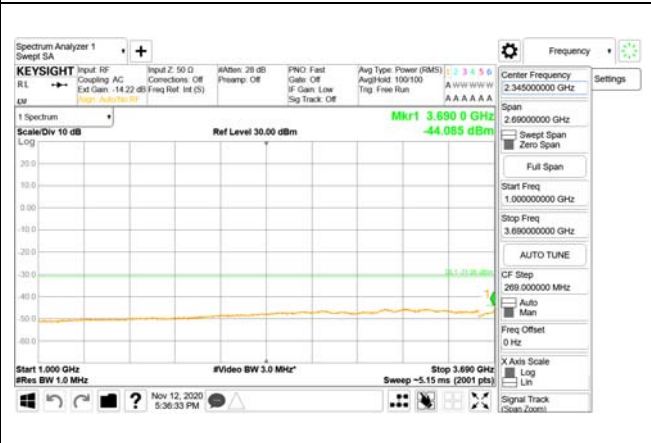

1000 MHz - 3690 MHz