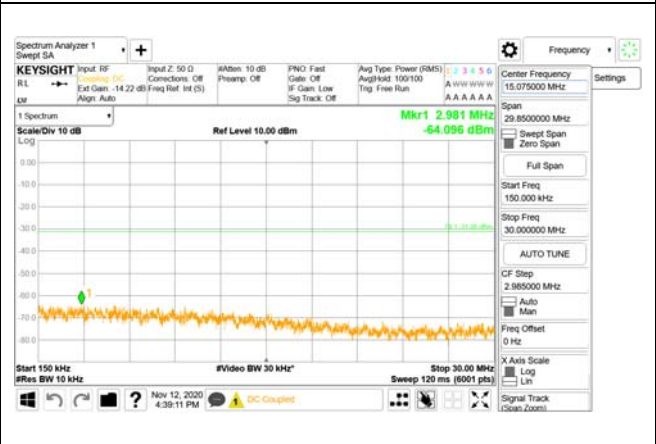

150 kHz - 30 MHz