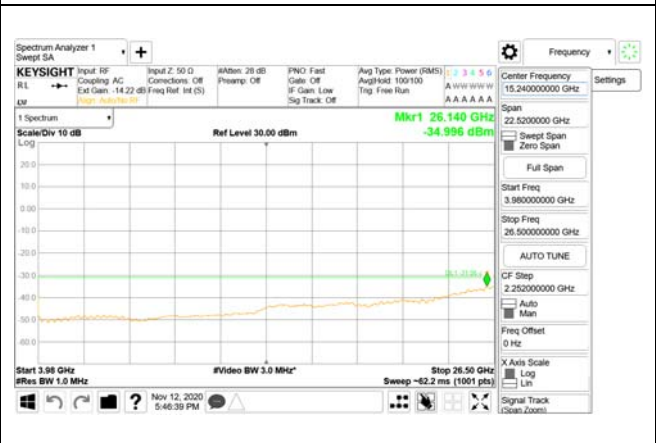

### ANT32

9 kHz - 150 kHz

150 kHz - 30 MHz

30 MHz - 1000 MHz

1000 MHz - 3690 MHz

3690 MHz - 3699 MHz

3980 MHz - 26.5 GHz

**CTK Co., Ltd.**  
 (Ho-dong), 113, Yejik-ro, Cheoin-gu,  
 Yongin-si, Gyeonggi-do, Korea  
 Tel: +82-31-339-9970  
 Fax: +82-31-624-9501