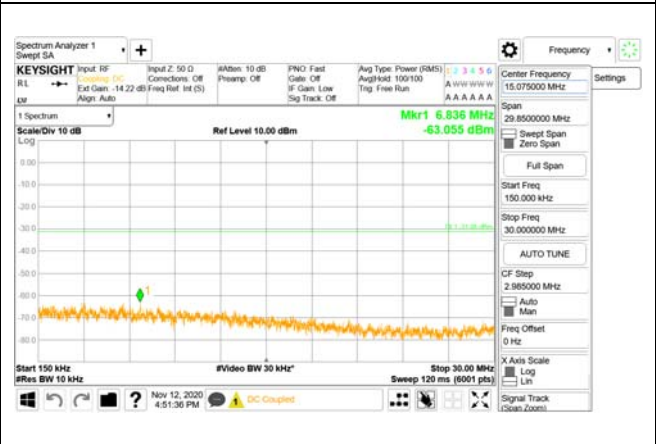

150 kHz - 30 MHz