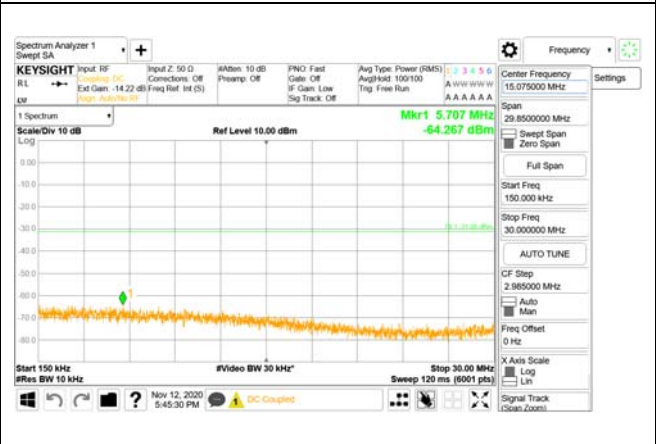

150 kHz - 30 MHz