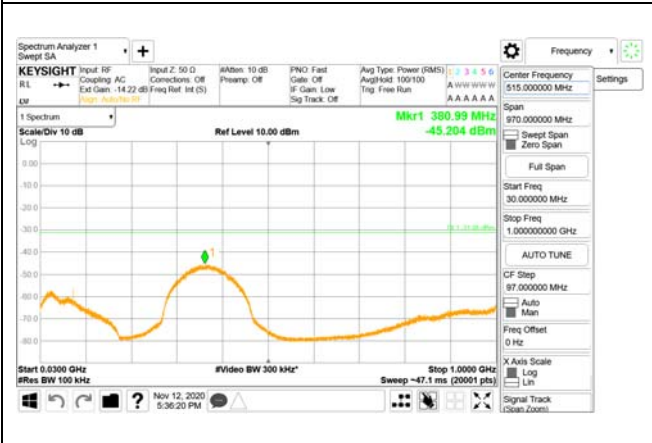

30 MHz - 1000 MHz