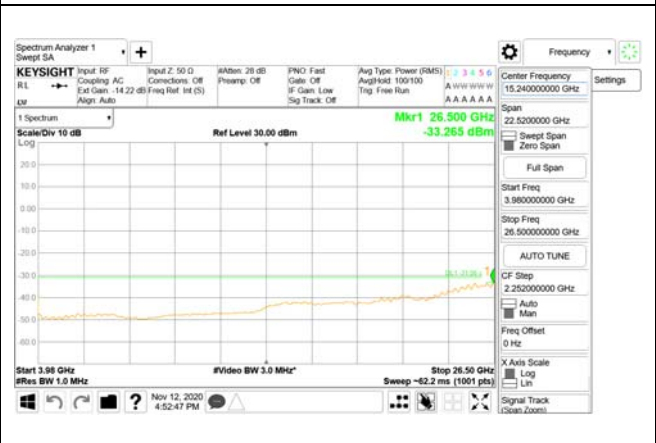

### ANT44

9 kHz - 150 kHz

150 kHz - 30 MHz

30 MHz - 1000 MHz

1000 MHz - 3690 MHz

3690 MHz - 3699 MHz

3980 MHz - 26.5 GHz

**CTK Co., Ltd.**  
(Ho-dong), 113, Yejik-ro, Cheoin-gu,  
Yongin-si, Gyeonggi-do, Korea  
Tel: +82-31-339-9970  
Fax: +82-31-624-9501