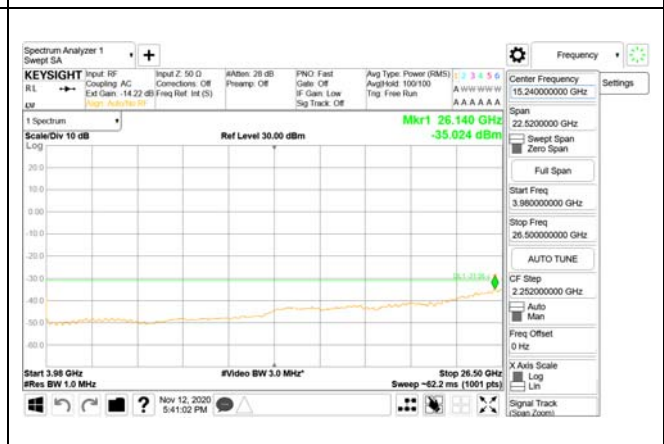

### ANT29

9 kHz - 150 kHz

150 kHz - 30 MHz

30 MHz - 1000 MHz

1000 MHz - 3690 MHz

3690 MHz - 3699 MHz

3980 MHz - 26.5 GHz

**CTK Co., Ltd.**  
(Ho-dong), 113, Yejik-ro, Cheoin-gu,  
Yongin-si, Gyeonggi-do, Korea  
Tel: +82-31-339-9970  
Fax: +82-31-624-9501