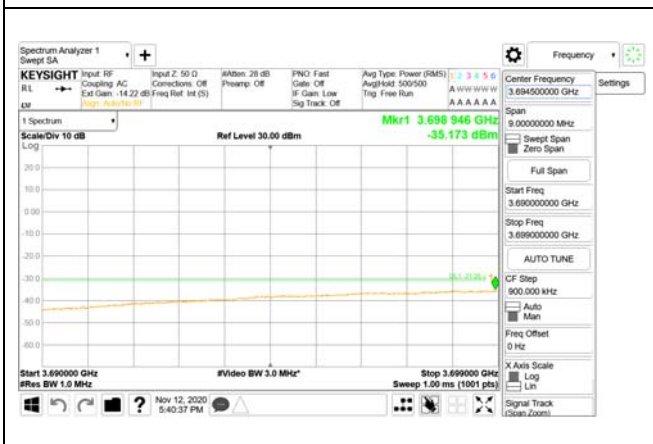

### ANT29

9 kHz - 150 kHz

150 kHz - 30 MHz

30 MHz - 1000 MHz

1000 MHz - 3690 MHz

3690 MHz - 3699 MHz

3980 MHz - 26.5 GHz

**CTK Co., Ltd.**  
(Ho-dong), 113, Yejik-ro, Cheoin-gu,  
Yongin-si, Gyeonggi-do, Korea  
Tel: +82-31-339-9970  
Fax: +82-31-624-9501