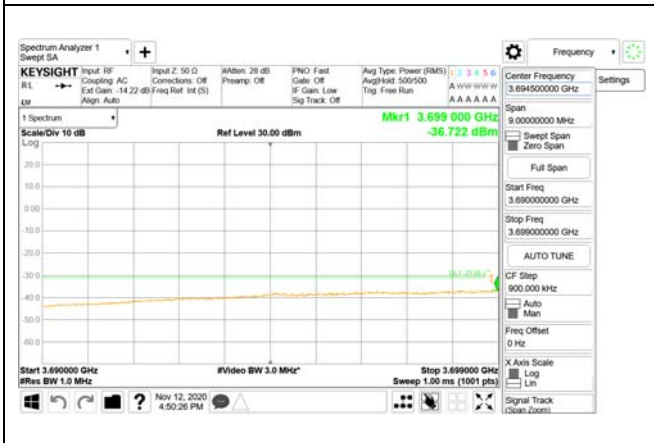

**ANT43**

9 kHz - 150 kHz

150 kHz - 30 MHz

30 MHz - 1000 MHz

1000 MHz - 3690 MHz

3690 MHz - 3699 MHz

3980 MHz - 26.5 GHz

**CTK Co., Ltd.**  
(Ho-dong), 113, Yejik-ro, Cheoin-gu,  
Yongin-si, Gyeonggi-do, Korea  
Tel: +82-31-339-9970  
Fax: +82-31-624-9501