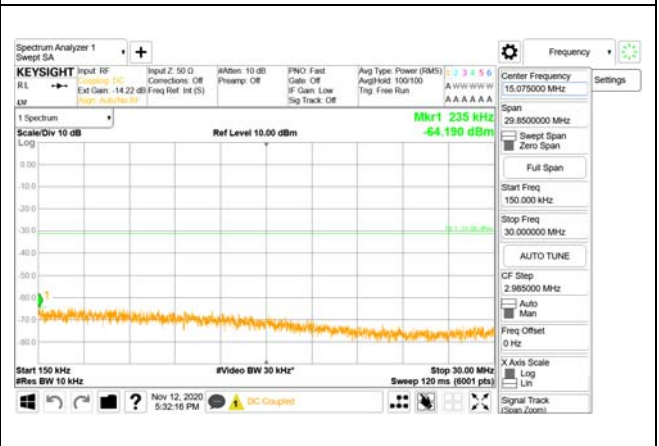

150 kHz - 30 MHz