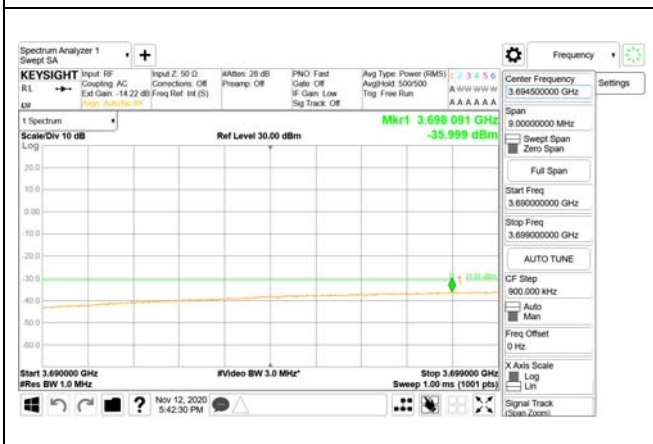

### ANT30

9 kHz - 150 kHz

150 kHz - 30 MHz

30 MHz - 1000 MHz

1000 MHz - 3690 MHz

3690 MHz - 3699 MHz

3980 MHz - 26.5 GHz

**CTK Co., Ltd.**  
(Ho-dong), 113, Yejik-ro, Cheoin-gu,  
Yongin-si, Gyeonggi-do, Korea  
Tel: +82-31-339-9970  
Fax: +82-31-624-9501