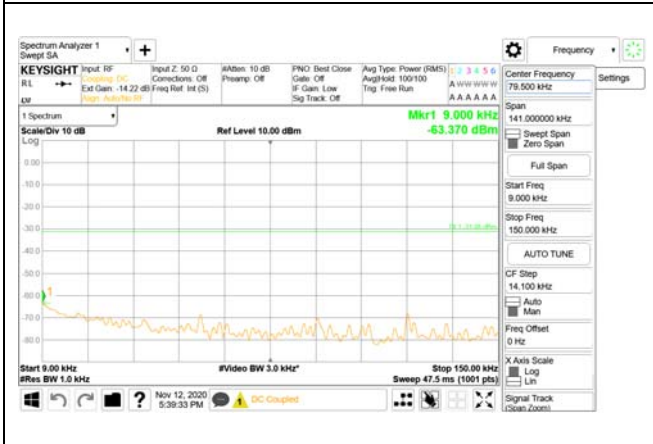

CTK Co., Ltd.
(Ho-dong), 113, Yejik-ro, Cheoin-gu,
Yongin-si, Gyeonggi-do, Korea
Tel: +82-31-339-9970
Fax: +82-31-624-9501

Report No.:
CTK-2020-04662
Page (1862) / (2355)
Pages

ANT29

9 kHz - 150 kHz