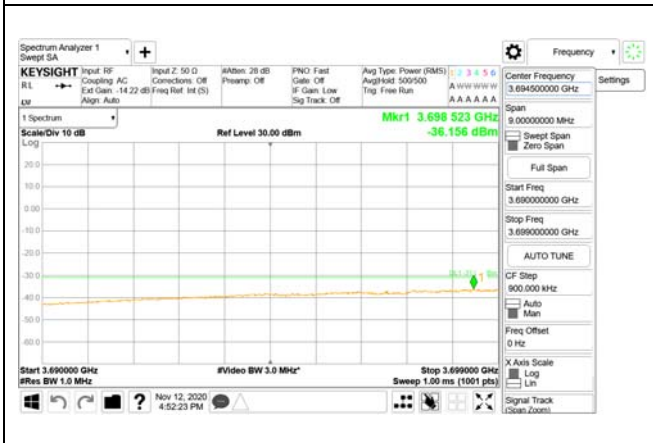

### ANT44

9 kHz - 150 kHz

150 kHz - 30 MHz

30 MHz - 1000 MHz

1000 MHz - 3690 MHz

3690 MHz - 3699 MHz

3980 MHz - 26.5 GHz

**CTK Co., Ltd.**  
(Ho-dong), 113, Yejik-ro, Cheoin-gu,  
Yongin-si, Gyeonggi-do, Korea  
Tel: +82-31-339-9970  
Fax: +82-31-624-9501