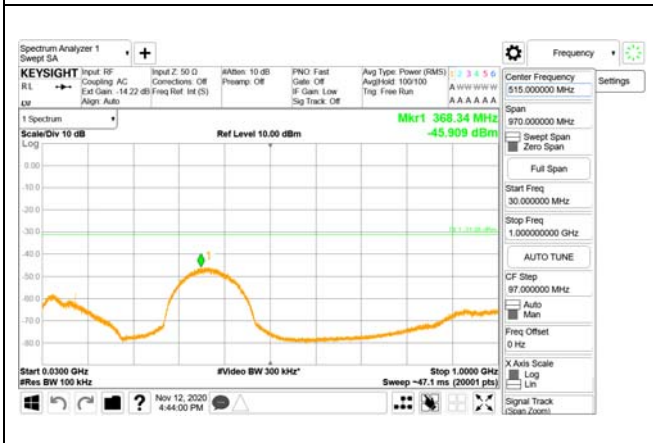

### ANT40

9 kHz - 150 kHz

150 kHz - 30 MHz

30 MHz - 1000 MHz

1000 MHz - 3690 MHz

3690 MHz - 3699 MHz

3980 MHz - 26.5 GHz

**CTK Co., Ltd.**  
(Ho-dong), 113, Yejik-ro, Cheoin-gu,  
Yongin-si, Gyeonggi-do, Korea  
Tel: +82-31-339-9970  
Fax: +82-31-624-9501