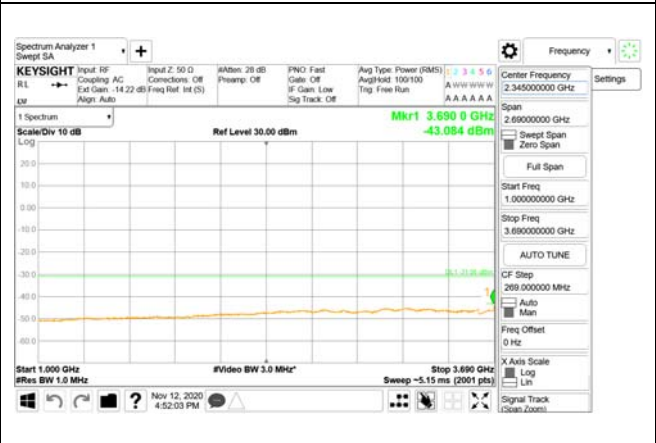

### ANT44

9 kHz - 150 kHz

150 kHz - 30 MHz

30 MHz - 1000 MHz

1000 MHz - 3690 MHz

3690 MHz - 3699 MHz

3980 MHz - 26.5 GHz

**CTK Co., Ltd.**  
(Ho-dong), 113, Yejik-ro, Cheoin-gu,  
Yongin-si, Gyeonggi-do, Korea  
Tel: +82-31-339-9970  
Fax: +82-31-624-9501