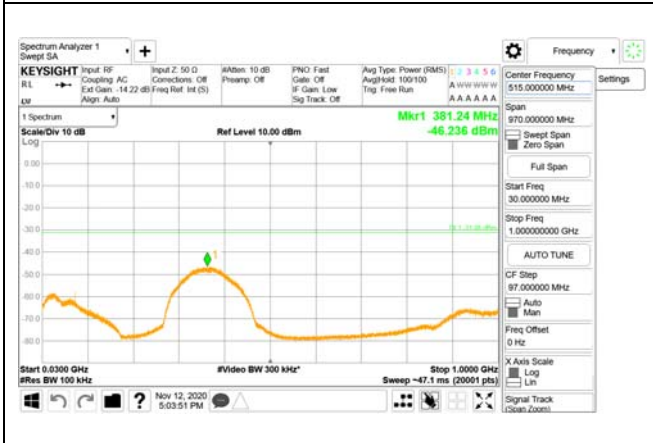

### ANT50

9 kHz - 150 kHz

150 kHz - 30 MHz

30 MHz - 1000 MHz

1000 MHz - 3690 MHz

3690 MHz - 3699 MHz

3980 MHz - 26.5 GHz

**ANT51**