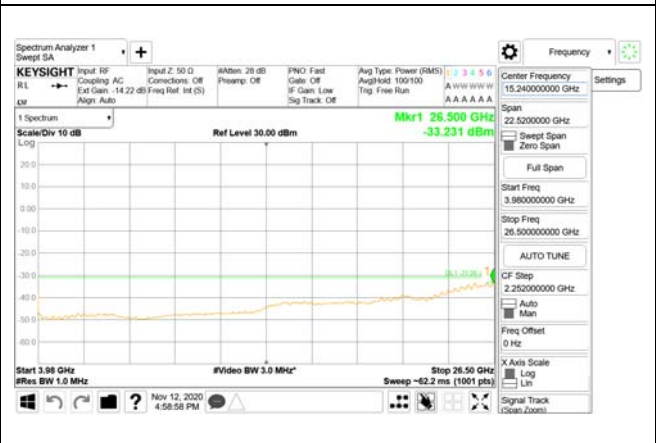

### ANT47

9 kHz - 150 kHz

150 kHz - 30 MHz

30 MHz - 1000 MHz

1000 MHz - 3690 MHz

3690 MHz - 3699 MHz

3980 MHz - 26.5 GHz

**CTK Co., Ltd.**  
 (Ho-dong), 113, Yejik-ro, Cheoin-gu,  
 Yongin-si, Gyeonggi-do, Korea  
 Tel: +82-31-339-9970  
 Fax: +82-31-624-9501