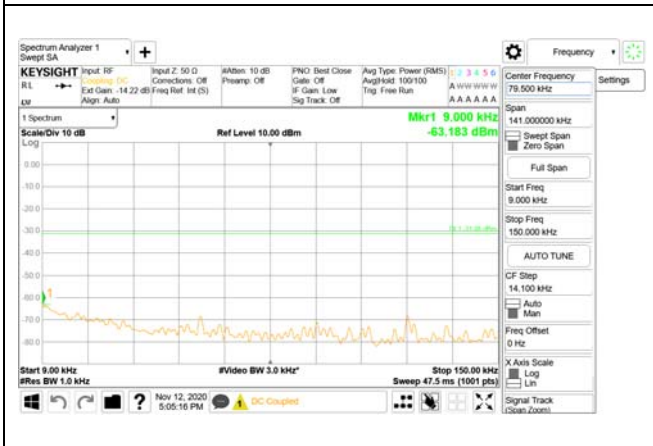

ANT51

9 kHz - 150 kHz