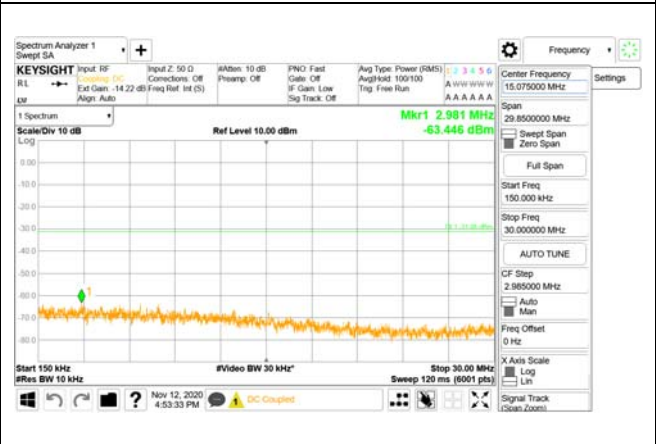

150 kHz - 30 MHz