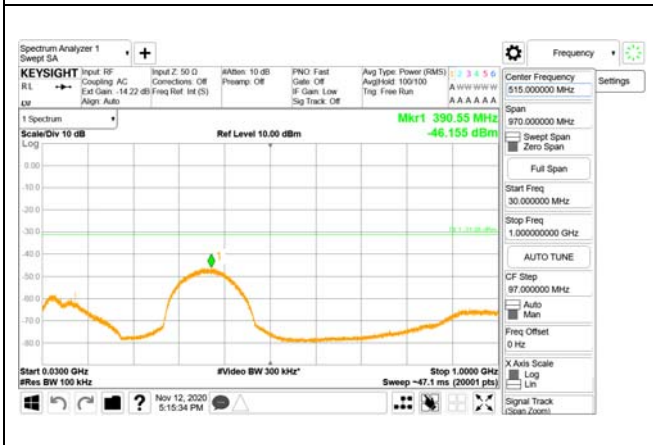

### ANT56

9 kHz - 150 kHz

150 kHz - 30 MHz

30 MHz - 1000 MHz

1000 MHz - 3690 MHz

3690 MHz - 3699 MHz

3980 MHz - 26.5 GHz