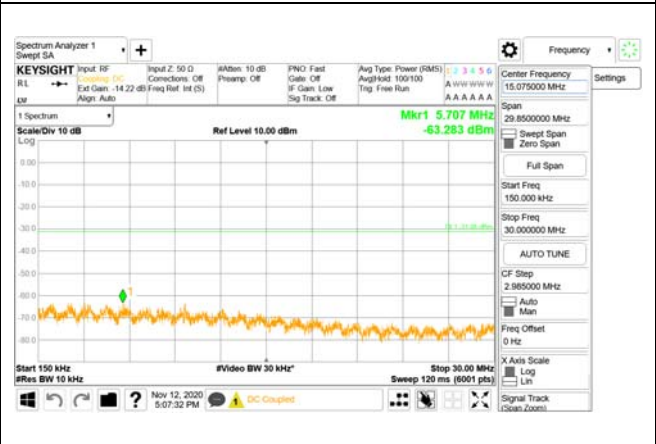

150 kHz - 30 MHz