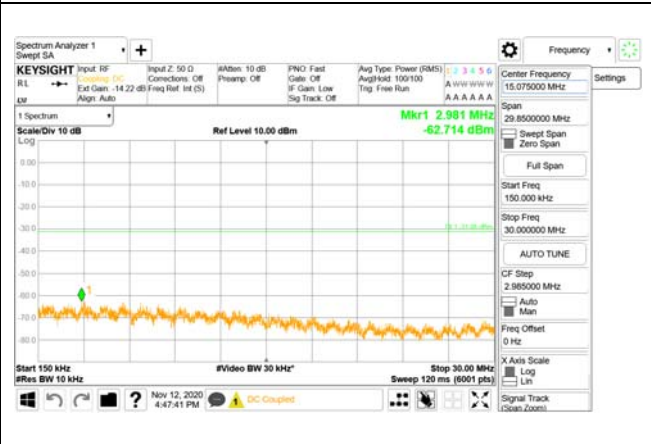

150 kHz - 30 MHz