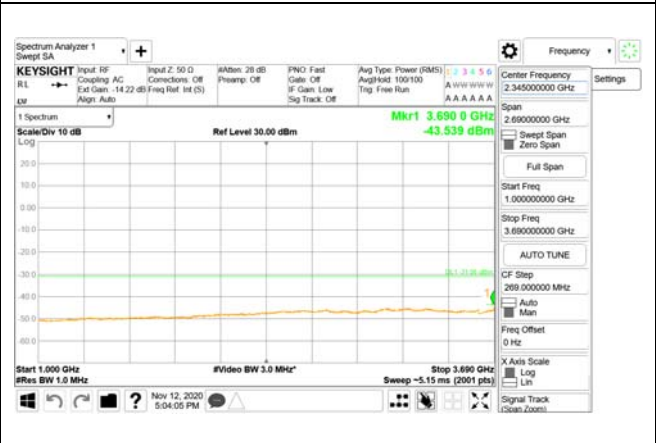

### ANT50

9 kHz - 150 kHz

150 kHz - 30 MHz

30 MHz - 1000 MHz

1000 MHz - 3690 MHz

3690 MHz - 3699 MHz

3980 MHz - 26.5 GHz

**ANT51**