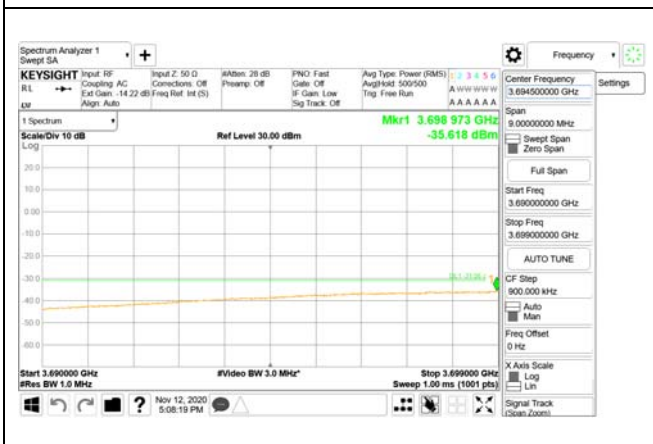

### ANT52

9 kHz - 150 kHz

150 kHz - 30 MHz

30 MHz - 1000 MHz

1000 MHz - 3690 MHz

3690 MHz - 3699 MHz

3980 MHz - 26.5 GHz

**CTK Co., Ltd.**  
(Ho-dong), 113, Yejik-ro, Cheoin-gu,  
Yongin-si, Gyeonggi-do, Korea  
Tel: +82-31-339-9970  
Fax: +82-31-624-9501