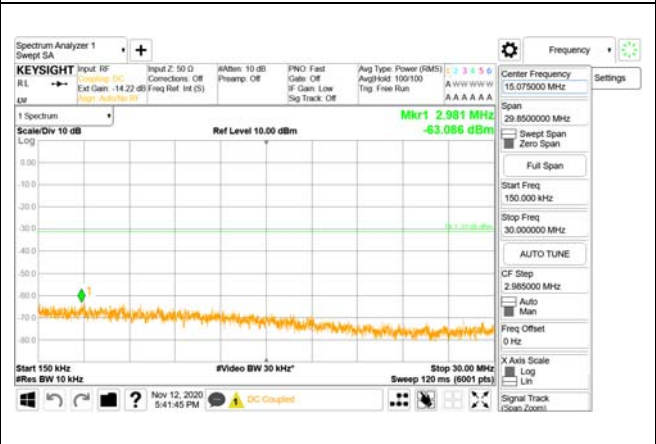

150 kHz - 30 MHz