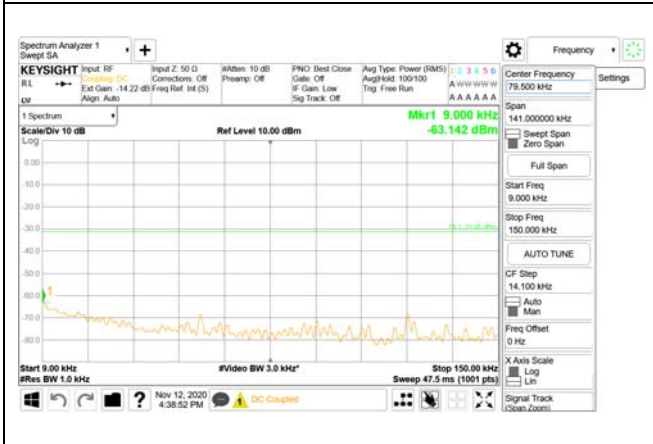

CTK Co., Ltd.
(Ho-dong), 113, Yejik-ro, Cheoin-gu,
Yongin-si, Gyeonggi-do, Korea
Tel: +82-31-339-9970
Fax: +82-31-624-9501

Report No.:
CTK-2020-04662
Page (1871) / (2355)
Pages

ANT38

9 kHz - 150 kHz