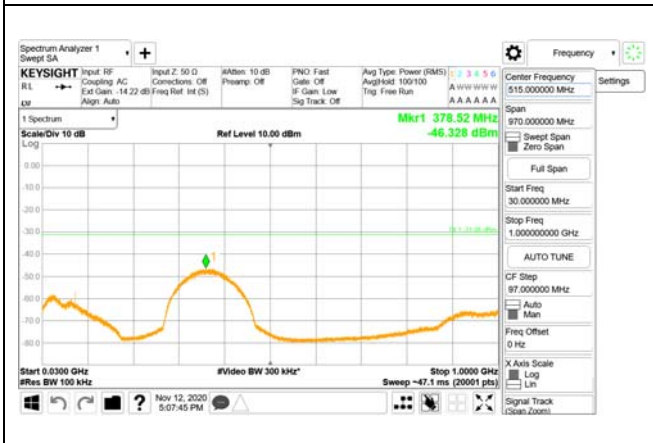

### ANT52

9 kHz - 150 kHz

150 kHz - 30 MHz

30 MHz - 1000 MHz

1000 MHz - 3690 MHz

3690 MHz - 3699 MHz

3980 MHz - 26.5 GHz

**CTK Co., Ltd.**  
(Ho-dong), 113, Yejik-ro, Cheoin-gu,  
Yongin-si, Gyeonggi-do, Korea  
Tel: +82-31-339-9970  
Fax: +82-31-624-9501