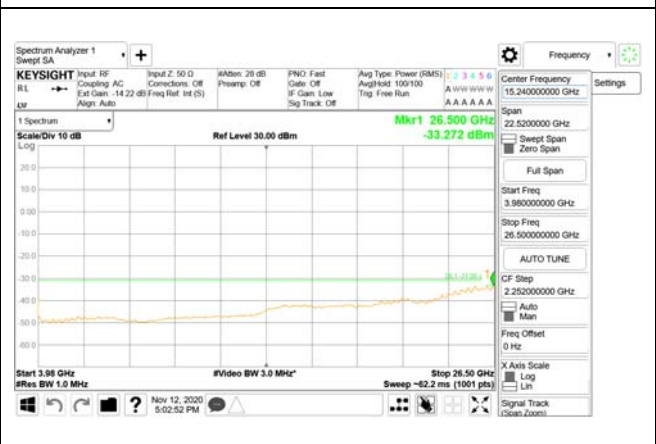

### ANT49

9 kHz - 150 kHz

150 kHz - 30 MHz

30 MHz - 1000 MHz

1000 MHz - 3690 MHz

3690 MHz - 3699 MHz

3980 MHz - 26.5 GHz

**CTK Co., Ltd.**  
(Ho-dong), 113, Yejik-ro, Cheoin-gu,  
Yongin-si, Gyeonggi-do, Korea  
Tel: +82-31-339-9970  
Fax: +82-31-624-9501