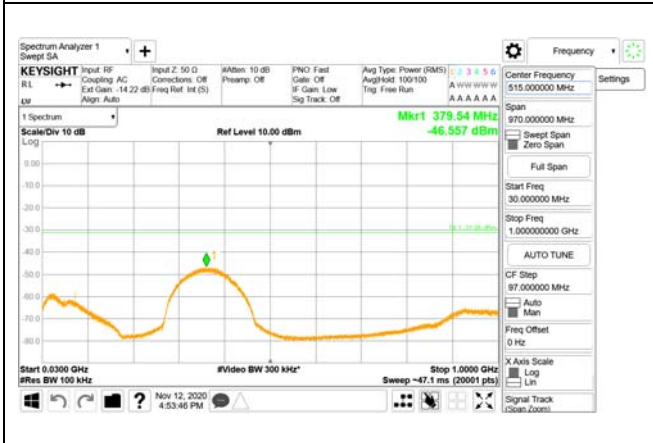

### ANT45

9 kHz - 150 kHz

150 kHz - 30 MHz

30 MHz - 1000 MHz

1000 MHz - 3690 MHz

3690 MHz - 3699 MHz

3980 MHz - 26.5 GHz

**CTK Co., Ltd.**  
(Ho-dong), 113, Yejik-ro, Cheoin-gu,  
Yongin-si, Gyeonggi-do, Korea  
Tel: +82-31-339-9970  
Fax: +82-31-624-9501