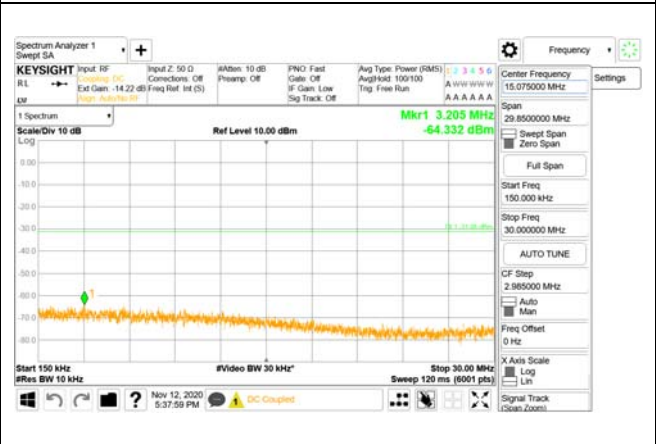

150 kHz - 30 MHz