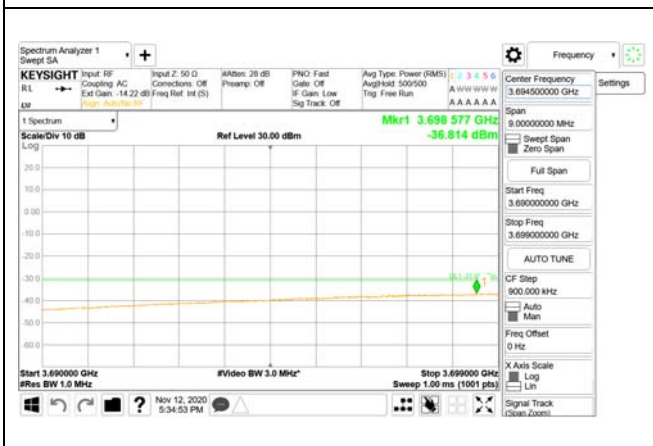

### ANT26

9 kHz - 150 kHz

150 kHz - 30 MHz

30 MHz - 1000 MHz

1000 MHz - 3690 MHz

3690 MHz - 3699 MHz

3980 MHz - 26.5 GHz

**ANT27**