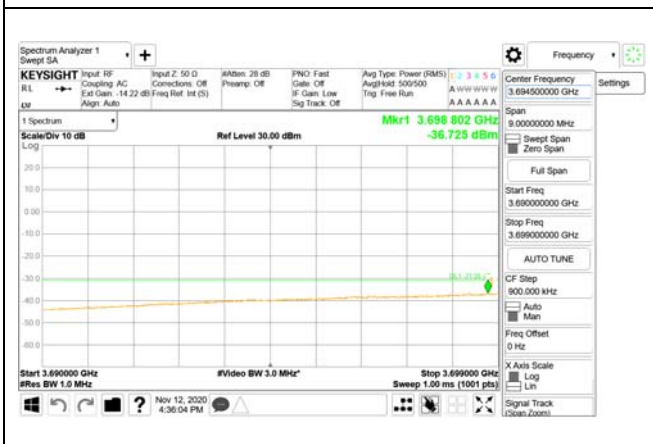

### ANT36

9 kHz - 150 kHz

150 kHz - 30 MHz

30 MHz - 1000 MHz

1000 MHz - 3690 MHz

3690 MHz - 3699 MHz

3980 MHz - 26.5 GHz

**CTK Co., Ltd.**  
(Ho-dong), 113, Yejik-ro, Cheoin-gu,  
Yongin-si, Gyeonggi-do, Korea  
Tel: +82-31-339-9970  
Fax: +82-31-624-9501