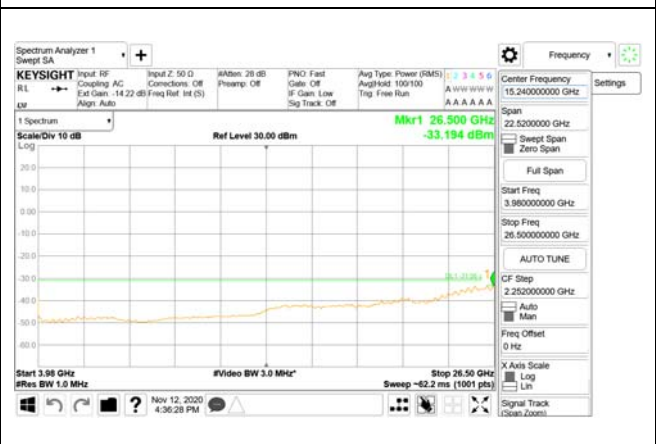

### ANT36

9 kHz - 150 kHz

150 kHz - 30 MHz

30 MHz - 1000 MHz

1000 MHz - 3690 MHz

3690 MHz - 3699 MHz

3980 MHz - 26.5 GHz

**CTK Co., Ltd.**  
(Ho-dong), 113, Yejik-ro, Cheoin-gu,  
Yongin-si, Gyeonggi-do, Korea  
Tel: +82-31-339-9970  
Fax: +82-31-624-9501