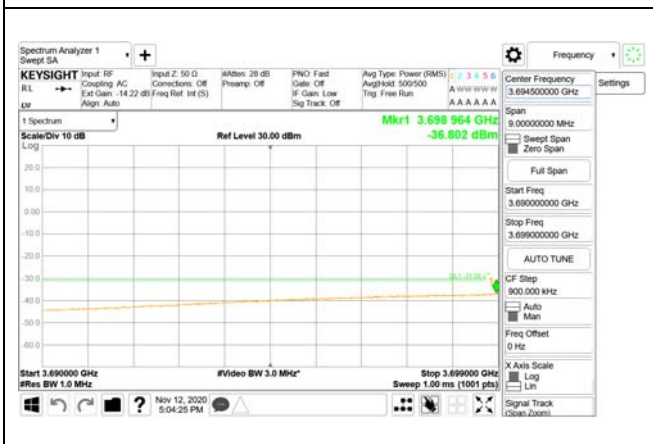

### ANT50

9 kHz - 150 kHz

150 kHz - 30 MHz

30 MHz - 1000 MHz

1000 MHz - 3690 MHz

3690 MHz - 3699 MHz

3980 MHz - 26.5 GHz

**ANT51**