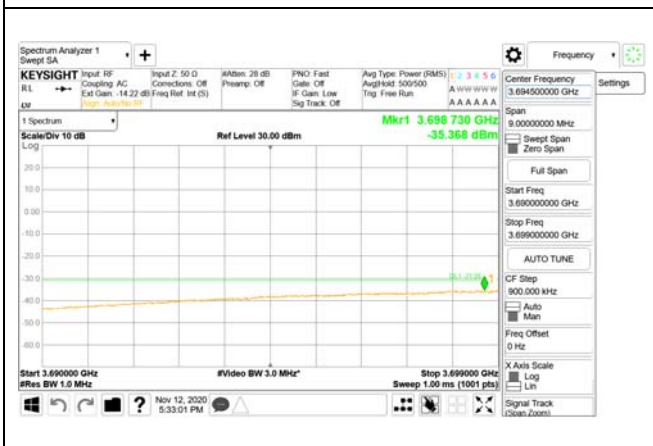

### ANT25

9 kHz - 150 kHz

150 kHz - 30 MHz

30 MHz - 1000 MHz

1000 MHz - 3690 MHz

3690 MHz - 3699 MHz

3980 MHz - 26.5 GHz

**CTK Co., Ltd.**  
(Ho-dong), 113, Yejik-ro, Cheoin-gu,  
Yongin-si, Gyeonggi-do, Korea  
Tel: +82-31-339-9970  
Fax: +82-31-624-9501