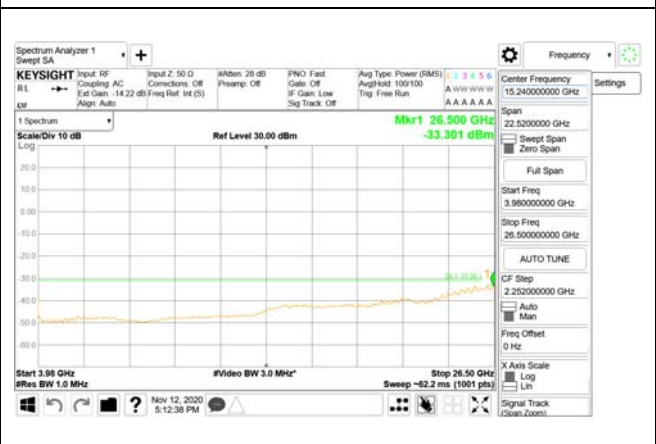

### ANT54

9 kHz - 150 kHz

150 kHz - 30 MHz

30 MHz - 1000 MHz

1000 MHz - 3690 MHz

3690 MHz - 3699 MHz

3980 MHz - 26.5 GHz

**CTK Co., Ltd.**  
(Ho-dong), 113, Yejik-ro, Cheoin-gu,  
Yongin-si, Gyeonggi-do, Korea  
Tel: +82-31-339-9970  
Fax: +82-31-624-9501