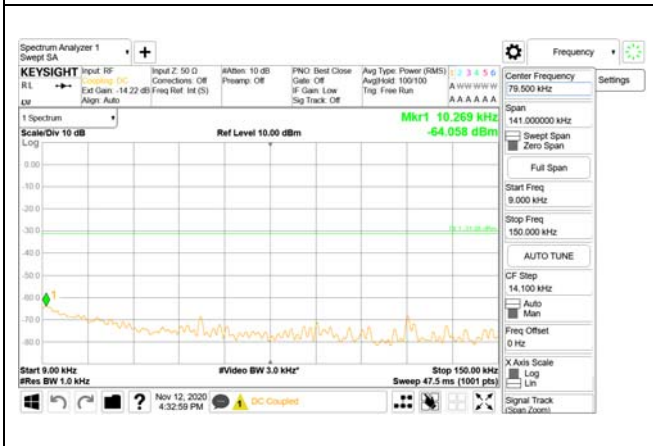

CTK Co., Ltd.
(Ho-dong), 113, Yejik-ro, Cheoin-gu,
Yongin-si, Gyeonggi-do, Korea
Tel: +82-31-339-9970
Fax: +82-31-624-9501

Report No.:
CTK-2020-04662
Page (1868) / (2355)
Pages

ANT35

9 kHz - 150 kHz