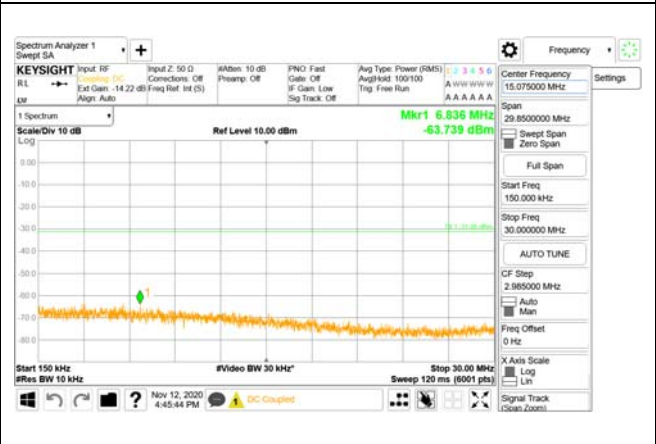

150 kHz - 30 MHz