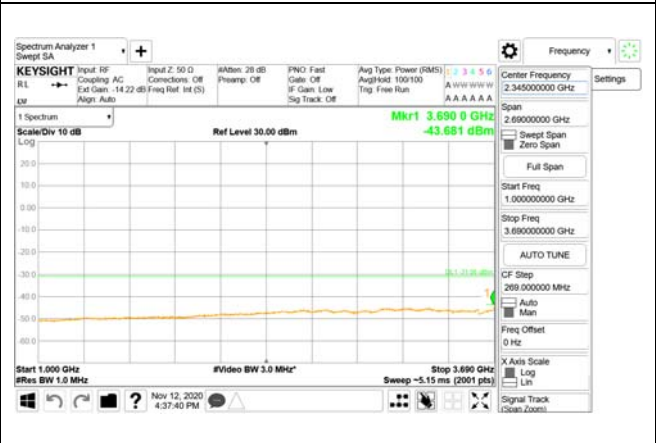

### ANT37

9 kHz - 150 kHz

150 kHz - 30 MHz

30 MHz - 1000 MHz

1000 MHz - 3690 MHz

3690 MHz - 3699 MHz

3980 MHz - 26.5 GHz

**CTK Co., Ltd.**  
(Ho-dong), 113, Yejik-ro, Cheoin-gu,  
Yongin-si, Gyeonggi-do, Korea  
Tel: +82-31-339-9970  
Fax: +82-31-624-9501