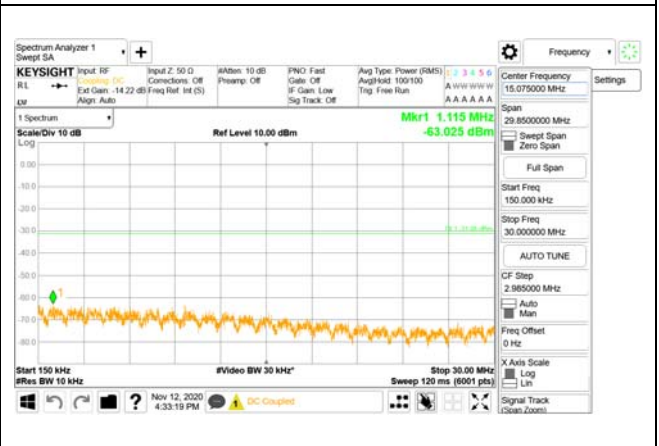

150 kHz - 30 MHz