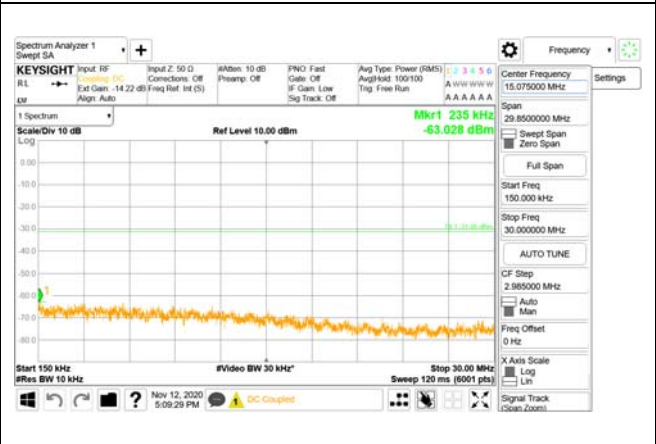

150 kHz - 30 MHz