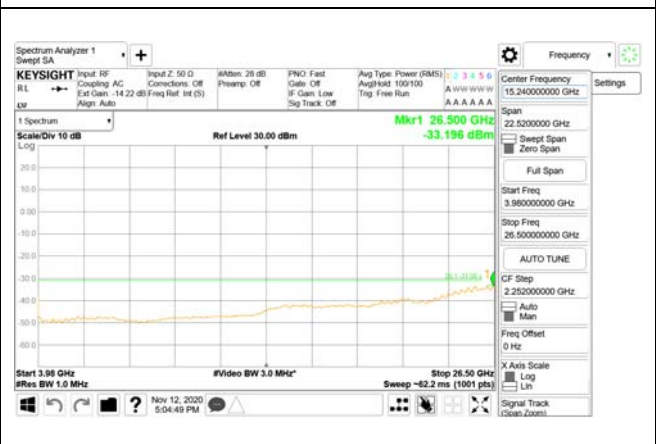

### ANT50

9 kHz - 150 kHz

150 kHz - 30 MHz

30 MHz - 1000 MHz

1000 MHz - 3690 MHz

3690 MHz - 3699 MHz

3980 MHz - 26.5 GHz

**ANT51**