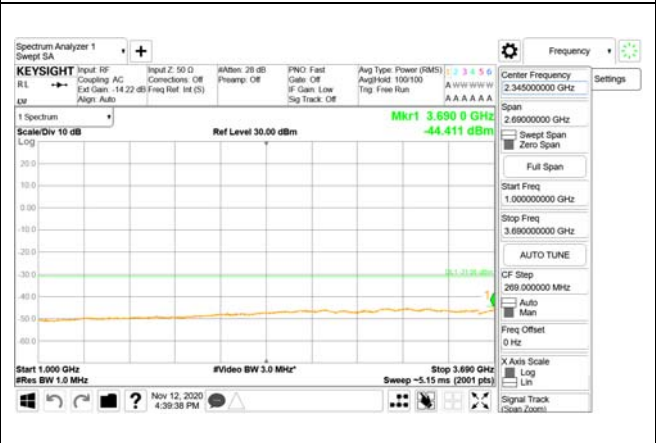

### ANT38

9 kHz - 150 kHz

150 kHz - 30 MHz

30 MHz - 1000 MHz

1000 MHz - 3690 MHz

3690 MHz - 3699 MHz

3980 MHz - 26.5 GHz

**CTK Co., Ltd.**  
 (Ho-dong), 113, Yejik-ro, Cheoin-gu,  
 Yongin-si, Gyeonggi-do, Korea  
 Tel: +82-31-339-9970  
 Fax: +82-31-624-9501