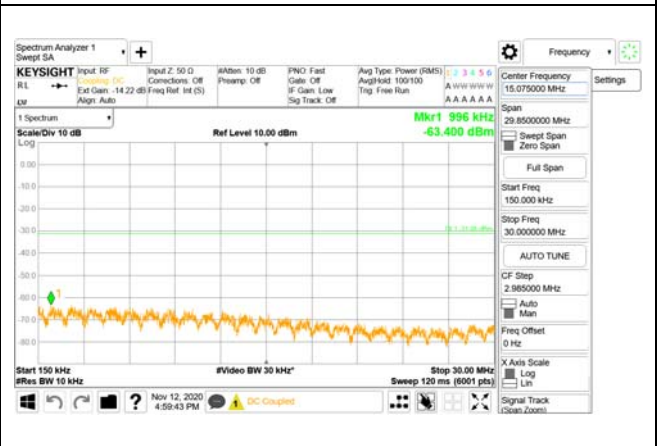

150 kHz - 30 MHz