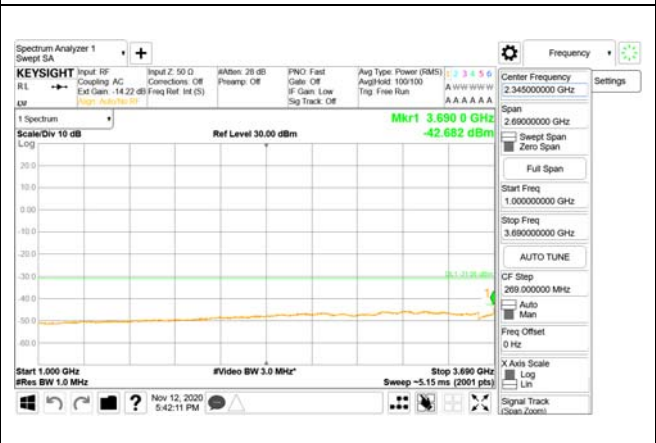

### ANT30

9 kHz - 150 kHz

150 kHz - 30 MHz

30 MHz - 1000 MHz

1000 MHz - 3690 MHz

3690 MHz - 3699 MHz

3980 MHz - 26.5 GHz

**CTK Co., Ltd.**  
(Ho-dong), 113, Yejik-ro, Cheoin-gu,  
Yongin-si, Gyeonggi-do, Korea  
Tel: +82-31-339-9970  
Fax: +82-31-624-9501