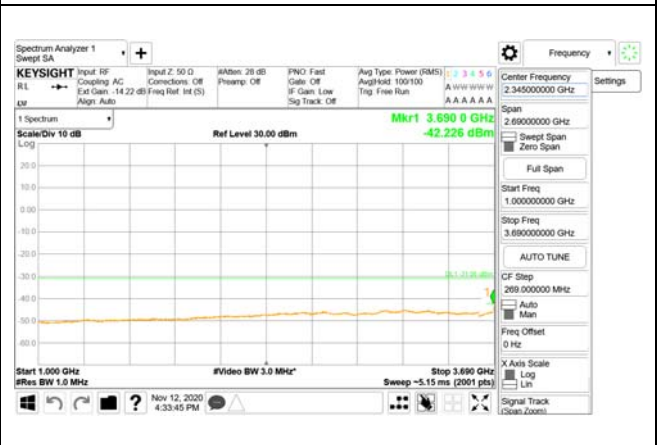

### ANT35

9 kHz - 150 kHz

150 kHz - 30 MHz

30 MHz - 1000 MHz

1000 MHz - 3690 MHz

3690 MHz - 3699 MHz

3980 MHz - 26.5 GHz

**CTK Co., Ltd.**  
(Ho-dong), 113, Yejik-ro, Cheoin-gu,  
Yongin-si, Gyeonggi-do, Korea  
Tel: +82-31-339-9970  
Fax: +82-31-624-9501