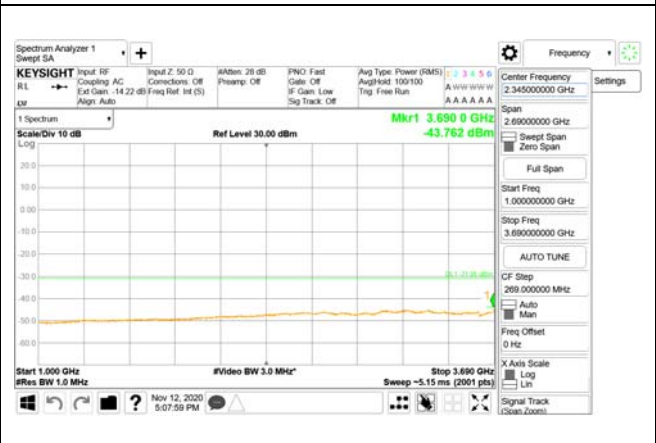

### ANT52

9 kHz - 150 kHz

150 kHz - 30 MHz

30 MHz - 1000 MHz

1000 MHz - 3690 MHz

3690 MHz - 3699 MHz

3980 MHz - 26.5 GHz

**CTK Co., Ltd.**  
(Ho-dong), 113, Yejik-ro, Cheoin-gu,  
Yongin-si, Gyeonggi-do, Korea  
Tel: +82-31-339-9970  
Fax: +82-31-624-9501