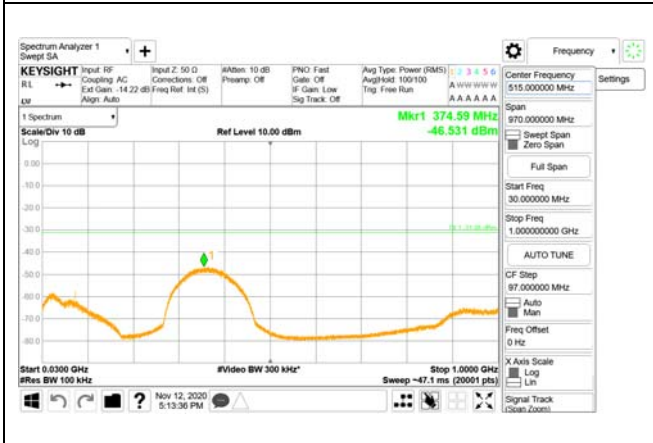

### ANT55

9 kHz - 150 kHz

150 kHz - 30 MHz

30 MHz - 1000 MHz

1000 MHz - 3690 MHz

3690 MHz - 3699 MHz

3980 MHz - 26.5 GHz

**CTK Co., Ltd.**  
(Ho-dong), 113, Yejik-ro, Cheoin-gu,  
Yongin-si, Gyeonggi-do, Korea  
Tel: +82-31-339-9970  
Fax: +82-31-624-9501