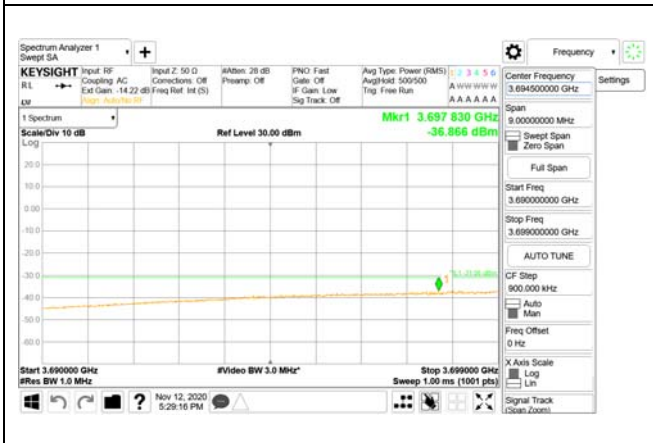

### ANT23

9 kHz - 150 kHz

150 kHz - 30 MHz

30 MHz - 1000 MHz

1000 MHz - 3690 MHz

3690 MHz - 3699 MHz

3980 MHz - 26.5 GHz

**CTK Co., Ltd.**  
(Ho-dong), 113, Yejik-ro, Cheoin-gu,  
Yongin-si, Gyeonggi-do, Korea  
Tel: +82-31-339-9970  
Fax: +82-31-624-9501