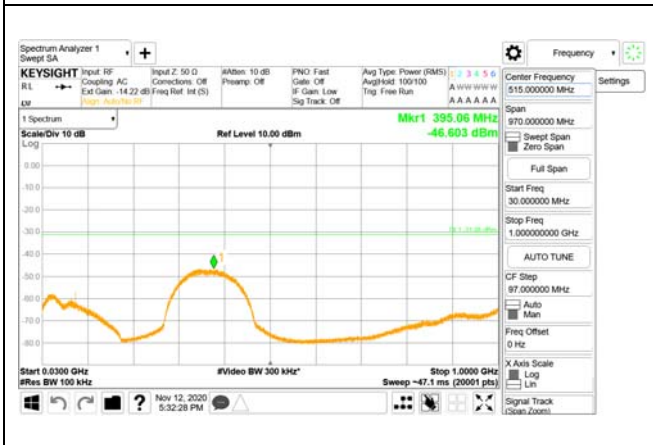

### ANT25

9 kHz - 150 kHz

150 kHz - 30 MHz

30 MHz - 1000 MHz

1000 MHz - 3690 MHz

3690 MHz - 3699 MHz

3980 MHz - 26.5 GHz

**CTK Co., Ltd.**  
(Ho-dong), 113, Yejik-ro, Cheoin-gu,  
Yongin-si, Gyeonggi-do, Korea  
Tel: +82-31-339-9970  
Fax: +82-31-624-9501

### ANT26

9 kHz - 150 kHz

150 kHz - 30 MHz

30 MHz - 1000 MHz

1000 MHz - 3690 MHz

3690 MHz - 3699 MHz

3980 MHz - 26.5 GHz

**ANT27**