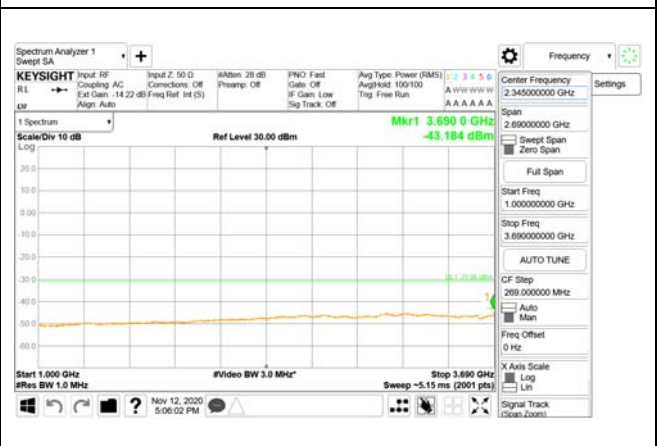

1000 MHz - 3690 MHz