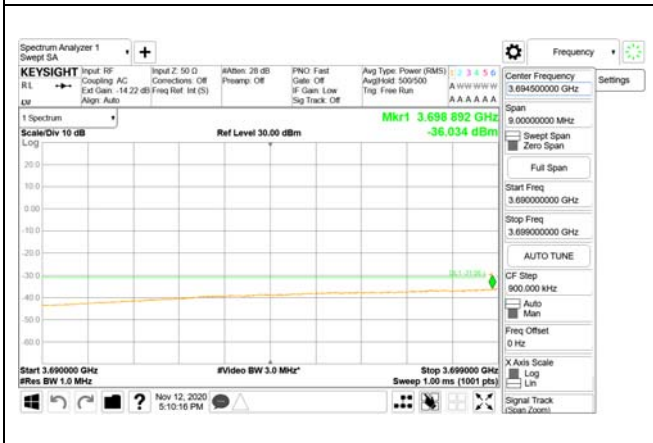

### ANT53

9 kHz - 150 kHz

150 kHz - 30 MHz

30 MHz - 1000 MHz

1000 MHz - 3690 MHz

3690 MHz - 3699 MHz

3980 MHz - 26.5 GHz

**CTK Co., Ltd.**  
(Ho-dong), 113, Yejik-ro, Cheoin-gu,  
Yongin-si, Gyeonggi-do, Korea  
Tel: +82-31-339-9970  
Fax: +82-31-624-9501