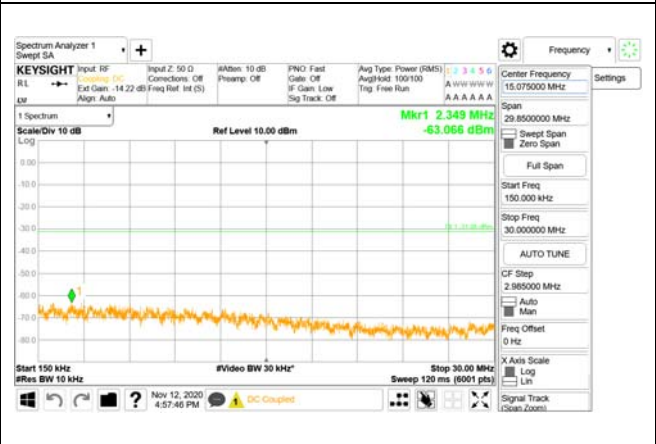

150 kHz - 30 MHz