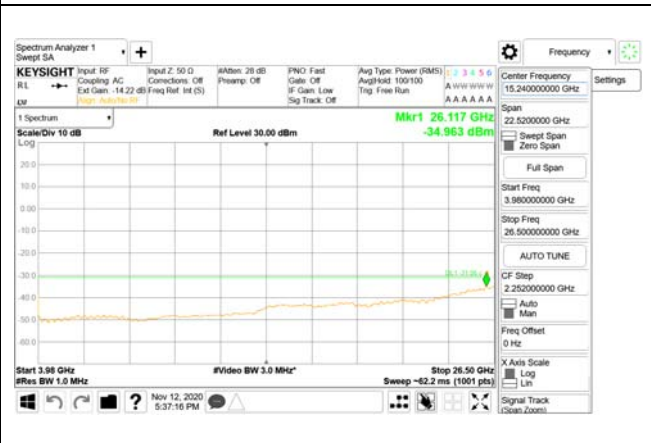

### ANT26

9 kHz - 150 kHz

150 kHz - 30 MHz

30 MHz - 1000 MHz

1000 MHz - 3690 MHz

3690 MHz - 3699 MHz

3980 MHz - 26.5 GHz

**ANT27**

9 kHz - 150 kHz

150 kHz - 30 MHz

30 MHz - 1000 MHz

1000 MHz - 3690 MHz

3690 MHz - 3699 MHz

3980 MHz - 26.5 GHz

**CTK Co., Ltd.**  
(Ho-dong), 113, Yejik-ro, Cheoin-gu,  
Yongin-si, Gyeonggi-do, Korea  
Tel: +82-31-339-9970  
Fax: +82-31-624-9501