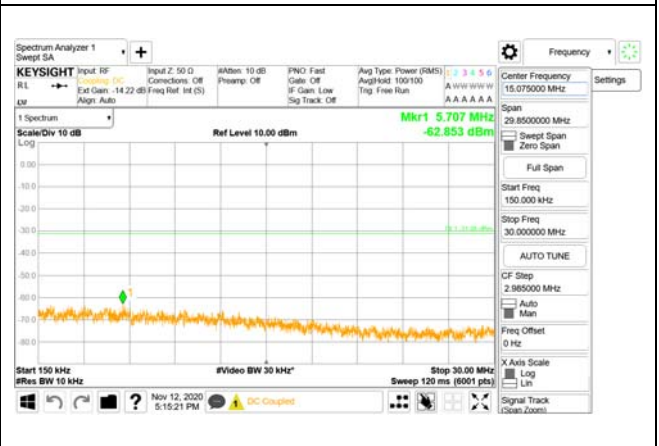

150 kHz - 30 MHz