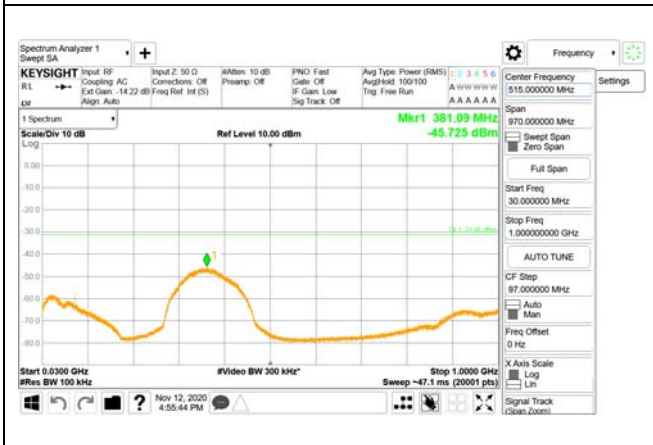

### ANT46

9 kHz - 150 kHz

150 kHz - 30 MHz

30 MHz - 1000 MHz

1000 MHz - 3690 MHz

3690 MHz - 3699 MHz

3980 MHz - 26.5 GHz

**CTK Co., Ltd.**  
(Ho-dong), 113, Yejik-ro, Cheoin-gu,  
Yongin-si, Gyeonggi-do, Korea  
Tel: +82-31-339-9970  
Fax: +82-31-624-9501