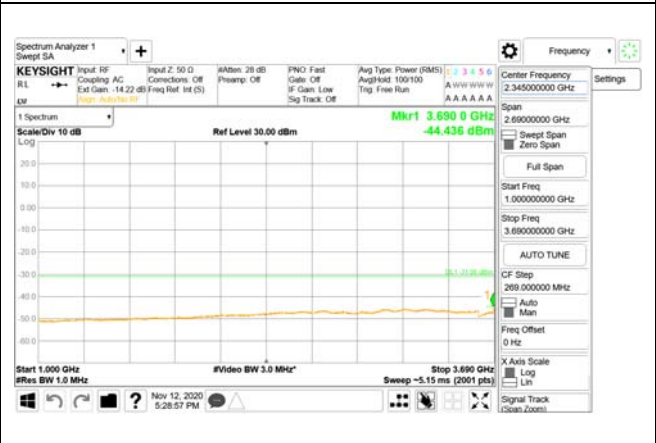

### ANT23

9 kHz - 150 kHz

150 kHz - 30 MHz

30 MHz - 1000 MHz

1000 MHz - 3690 MHz

3690 MHz - 3699 MHz

3980 MHz - 26.5 GHz

**CTK Co., Ltd.**  
(Ho-dong), 113, Yejik-ro, Cheoin-gu,  
Yongin-si, Gyeonggi-do, Korea  
Tel: +82-31-339-9970  
Fax: +82-31-624-9501