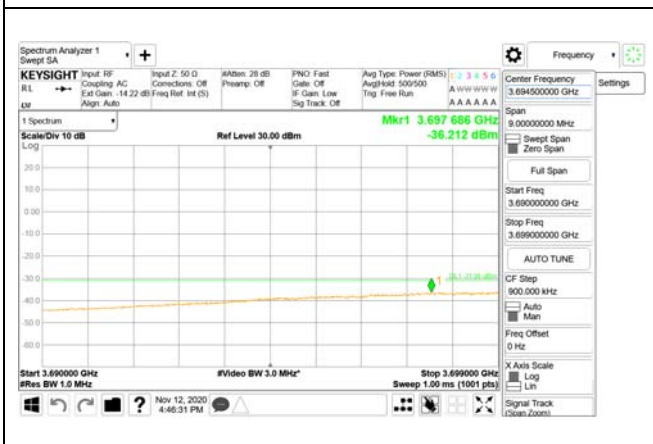

### ANT41

9 kHz - 150 kHz

150 kHz - 30 MHz

30 MHz - 1000 MHz

1000 MHz - 3690 MHz

3690 MHz - 3699 MHz

3980 MHz - 26.5 GHz

**CTK Co., Ltd.**  
 (Ho-dong), 113, Yejik-ro, Cheoin-gu,  
 Yongin-si, Gyeonggi-do, Korea  
 Tel: +82-31-339-9970  
 Fax: +82-31-624-9501