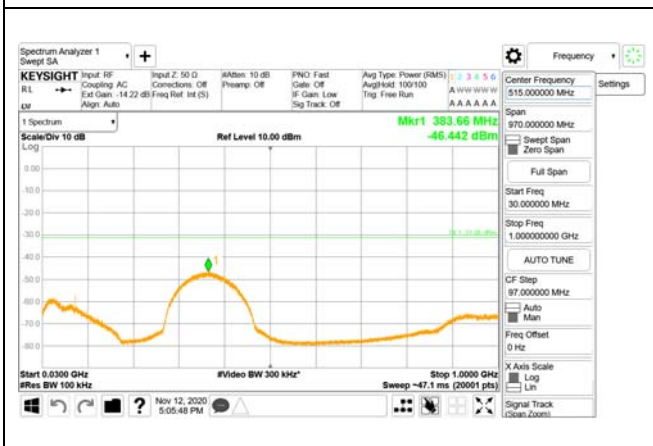

30 MHz - 1000 MHz