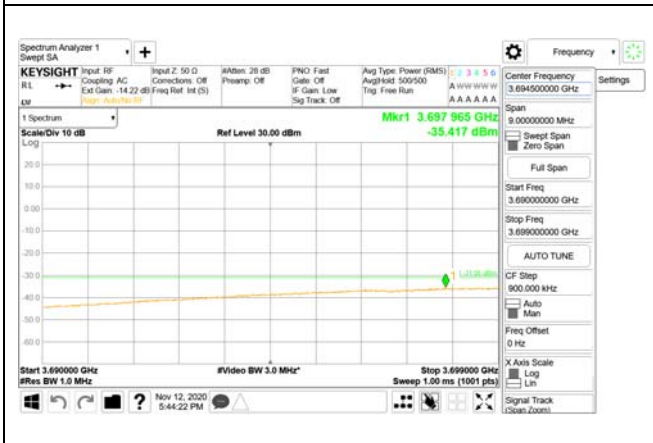

### ANT31

9 kHz - 150 kHz

150 kHz - 30 MHz

30 MHz - 1000 MHz

1000 MHz - 3690 MHz

3690 MHz - 3699 MHz

3980 MHz - 26.5 GHz

**CTK Co., Ltd.**  
(Ho-dong), 113, Yejik-ro, Cheoin-gu,  
Yongin-si, Gyeonggi-do, Korea  
Tel: +82-31-339-9970  
Fax: +82-31-624-9501