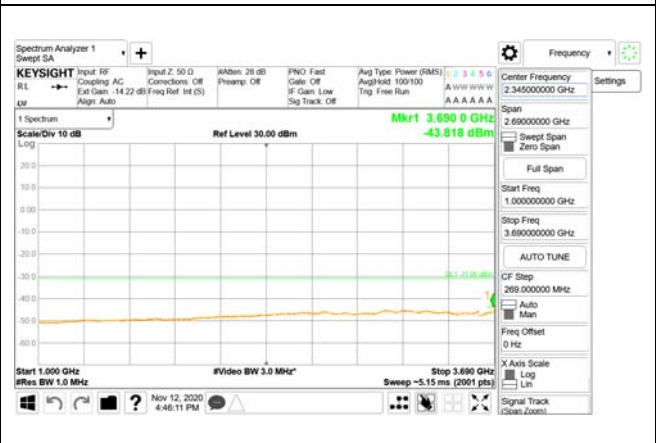

### ANT41

9 kHz - 150 kHz

150 kHz - 30 MHz

30 MHz - 1000 MHz

1000 MHz - 3690 MHz

3690 MHz - 3699 MHz

3980 MHz - 26.5 GHz

**CTK Co., Ltd.**  
 (Ho-dong), 113, Yejik-ro, Cheoin-gu,  
 Yongin-si, Gyeonggi-do, Korea  
 Tel: +82-31-339-9970  
 Fax: +82-31-624-9501