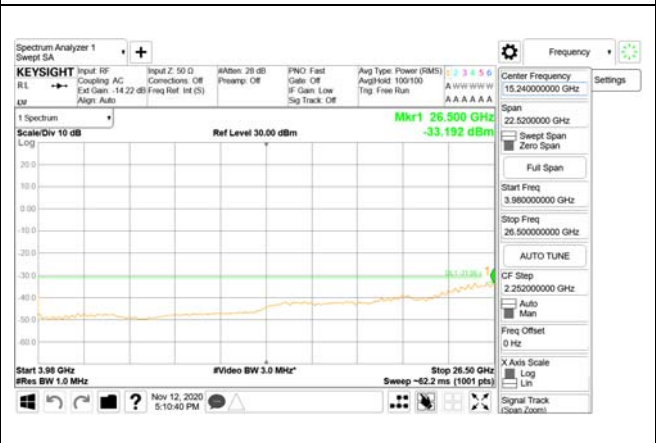

### ANT53

9 kHz - 150 kHz

150 kHz - 30 MHz

30 MHz - 1000 MHz

1000 MHz - 3690 MHz

3690 MHz - 3699 MHz

3980 MHz - 26.5 GHz

**CTK Co., Ltd.**  
(Ho-dong), 113, Yejik-ro, Cheoin-gu,  
Yongin-si, Gyeonggi-do, Korea  
Tel: +82-31-339-9970  
Fax: +82-31-624-9501