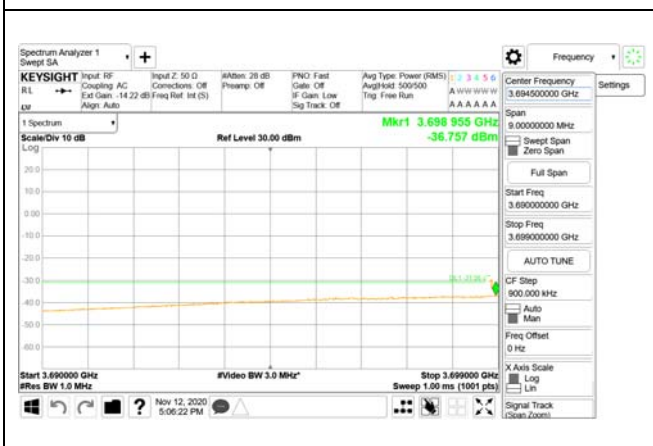

3690 MHz - 3699 MHz