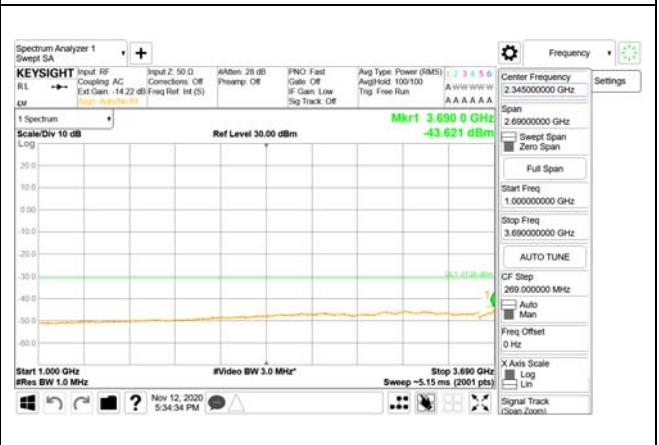

### ANT26

9 kHz - 150 kHz

150 kHz - 30 MHz

30 MHz - 1000 MHz

1000 MHz - 3690 MHz

3690 MHz - 3699 MHz

3980 MHz - 26.5 GHz

**ANT27**