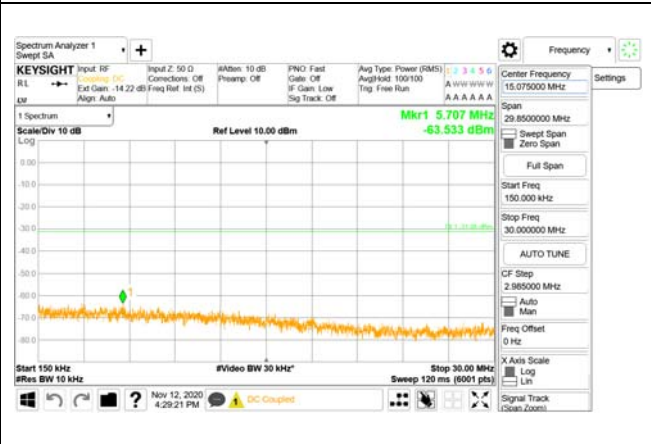

150 kHz - 30 MHz