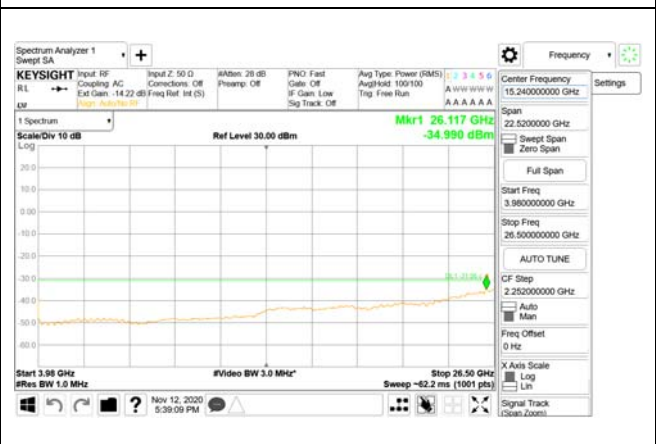

### ANT28

9 kHz - 150 kHz

150 kHz - 30 MHz

30 MHz - 1000 MHz

1000 MHz - 3690 MHz

3690 MHz - 3699 MHz

3980 MHz - 26.5 GHz

**CTK Co., Ltd.**  
(Ho-dong), 113, Yejik-ro, Cheoin-gu,  
Yongin-si, Gyeonggi-do, Korea  
Tel: +82-31-339-9970  
Fax: +82-31-624-9501