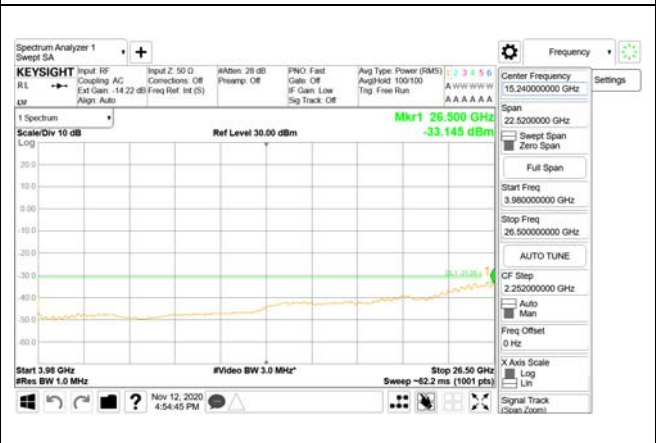

### ANT45

9 kHz - 150 kHz

150 kHz - 30 MHz

30 MHz - 1000 MHz

1000 MHz - 3690 MHz

3690 MHz - 3699 MHz

3980 MHz - 26.5 GHz

**CTK Co., Ltd.**  
(Ho-dong), 113, Yejik-ro, Cheoin-gu,  
Yongin-si, Gyeonggi-do, Korea  
Tel: +82-31-339-9970  
Fax: +82-31-624-9501