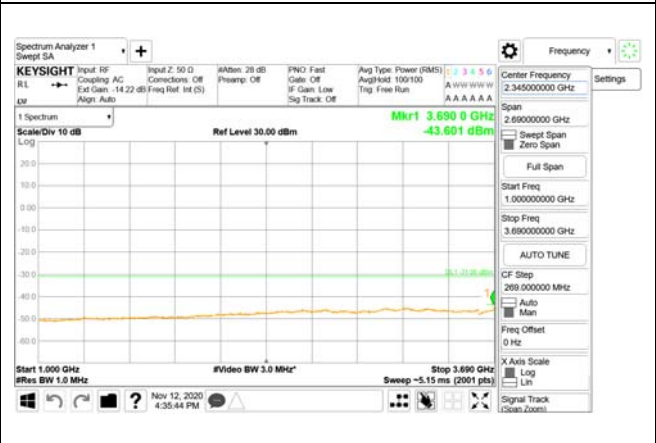

### ANT36

9 kHz - 150 kHz

150 kHz - 30 MHz

30 MHz - 1000 MHz

1000 MHz - 3690 MHz

3690 MHz - 3699 MHz

3980 MHz - 26.5 GHz

**CTK Co., Ltd.**  
(Ho-dong), 113, Yejik-ro, Cheoin-gu,  
Yongin-si, Gyeonggi-do, Korea  
Tel: +82-31-339-9970  
Fax: +82-31-624-9501