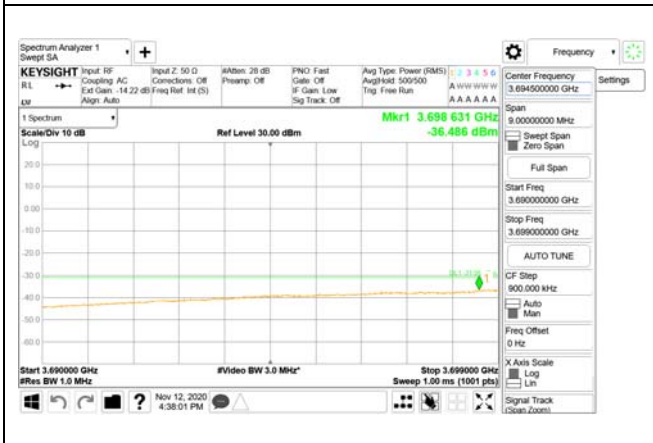

### ANT37

9 kHz - 150 kHz

150 kHz - 30 MHz

30 MHz - 1000 MHz

1000 MHz - 3690 MHz

3690 MHz - 3699 MHz

3980 MHz - 26.5 GHz

**CTK Co., Ltd.**  
(Ho-dong), 113, Yejik-ro, Cheoin-gu,  
Yongin-si, Gyeonggi-do, Korea  
Tel: +82-31-339-9970  
Fax: +82-31-624-9501