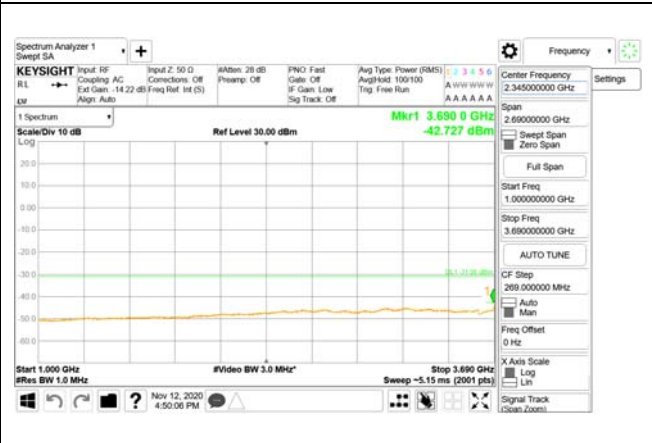

**ANT43**

9 kHz - 150 kHz

150 kHz - 30 MHz

30 MHz - 1000 MHz

1000 MHz - 3690 MHz

3690 MHz - 3699 MHz

3980 MHz - 26.5 GHz

**CTK Co., Ltd.**  
(Ho-dong), 113, Yejik-ro, Cheoin-gu,  
Yongin-si, Gyeonggi-do, Korea  
Tel: +82-31-339-9970  
Fax: +82-31-624-9501