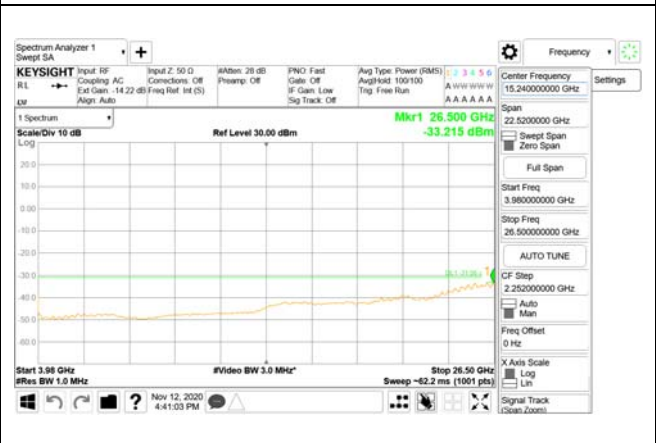

### ANT38

9 kHz - 150 kHz

150 kHz - 30 MHz

30 MHz - 1000 MHz

1000 MHz - 3690 MHz

3690 MHz - 3699 MHz

3980 MHz - 26.5 GHz

**CTK Co., Ltd.**  
 (Ho-dong), 113, Yejik-ro, Cheoin-gu,  
 Yongin-si, Gyeonggi-do, Korea  
 Tel: +82-31-339-9970  
 Fax: +82-31-624-9501