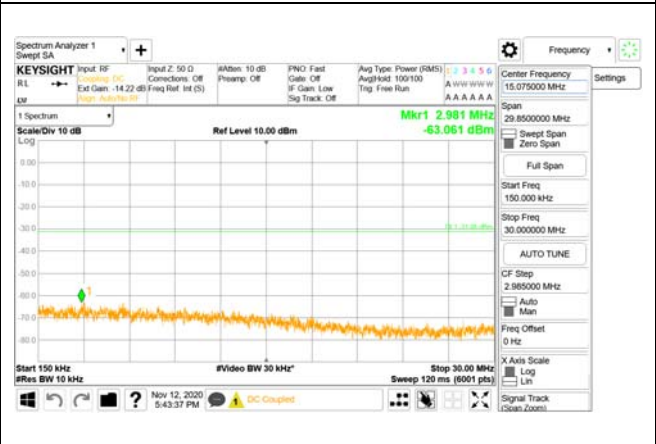

150 kHz - 30 MHz