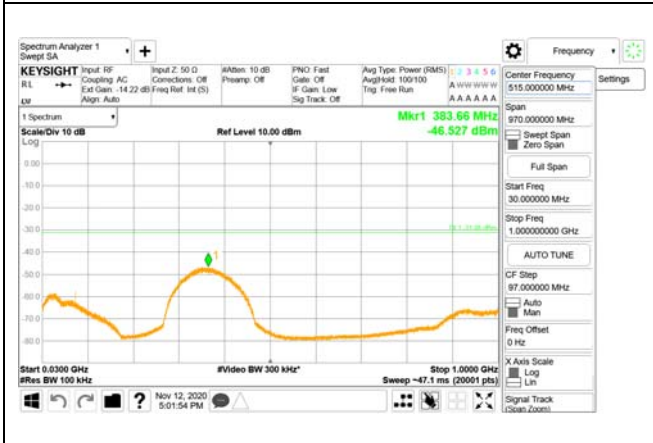

### ANT49

9 kHz - 150 kHz

150 kHz - 30 MHz

30 MHz - 1000 MHz

1000 MHz - 3690 MHz

3690 MHz - 3699 MHz

3980 MHz - 26.5 GHz

**CTK Co., Ltd.**  
(Ho-dong), 113, Yejik-ro, Cheoin-gu,  
Yongin-si, Gyeonggi-do, Korea  
Tel: +82-31-339-9970  
Fax: +82-31-624-9501