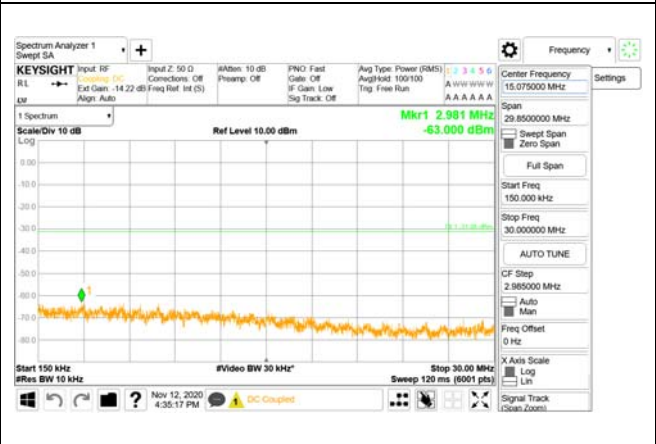

150 kHz - 30 MHz