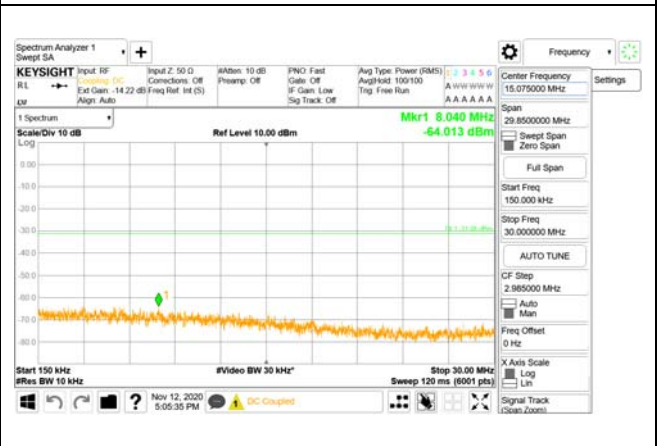

150 kHz - 30 MHz