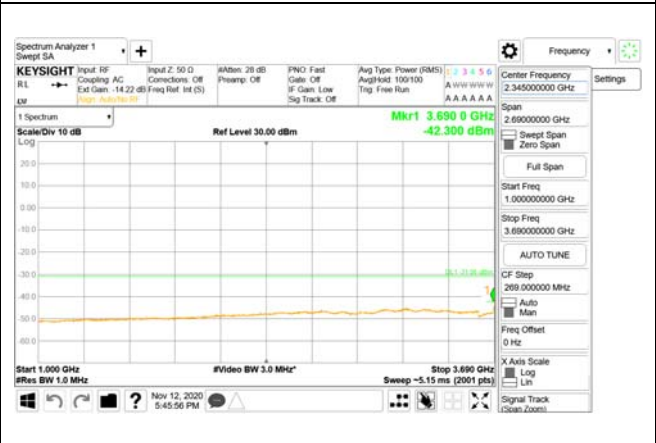

### ANT32

9 kHz - 150 kHz

150 kHz - 30 MHz

30 MHz - 1000 MHz

1000 MHz - 3690 MHz

3690 MHz - 3699 MHz

3980 MHz - 26.5 GHz

**CTK Co., Ltd.**  
 (Ho-dong), 113, Yejik-ro, Cheoin-gu,  
 Yongin-si, Gyeonggi-do, Korea  
 Tel: +82-31-339-9970  
 Fax: +82-31-624-9501