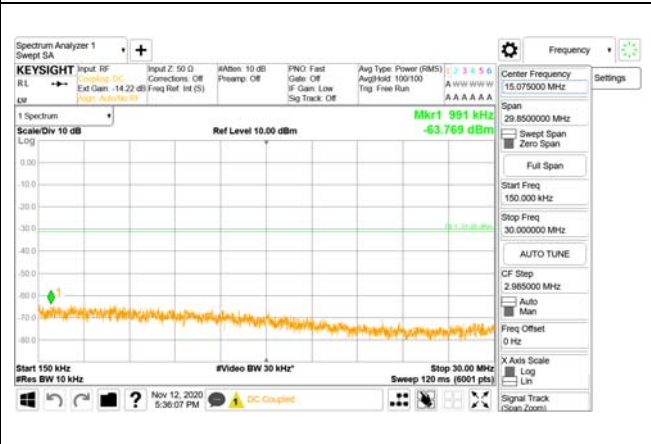

150 kHz - 30 MHz