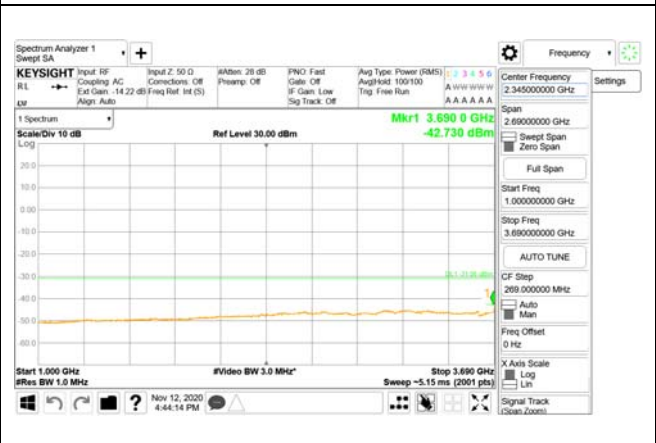

### ANT40

9 kHz - 150 kHz

150 kHz - 30 MHz

30 MHz - 1000 MHz

1000 MHz - 3690 MHz

3690 MHz - 3699 MHz

3980 MHz - 26.5 GHz

**CTK Co., Ltd.**  
(Ho-dong), 113, Yejik-ro, Cheoin-gu,  
Yongin-si, Gyeonggi-do, Korea  
Tel: +82-31-339-9970  
Fax: +82-31-624-9501