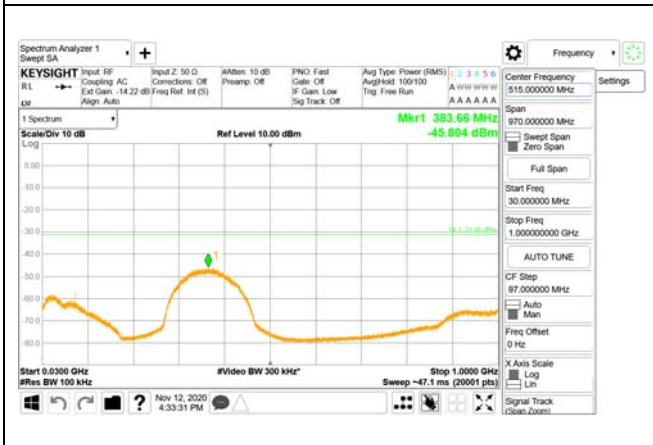

### ANT35

9 kHz - 150 kHz

150 kHz - 30 MHz

30 MHz - 1000 MHz

1000 MHz - 3690 MHz

3690 MHz - 3699 MHz

3980 MHz - 26.5 GHz

**CTK Co., Ltd.**  
(Ho-dong), 113, Yejik-ro, Cheoin-gu,  
Yongin-si, Gyeonggi-do, Korea  
Tel: +82-31-339-9970  
Fax: +82-31-624-9501