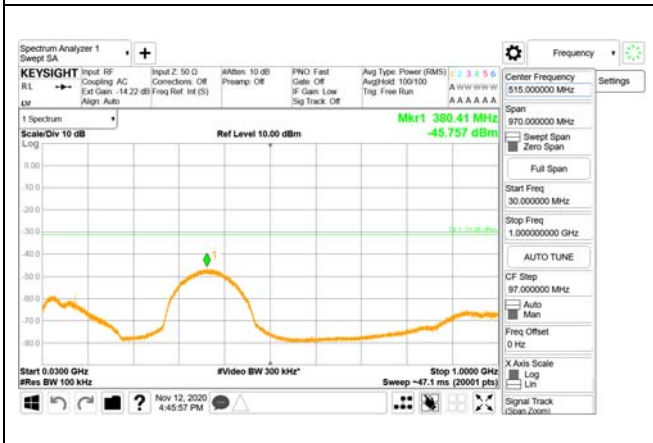

### ANT41

9 kHz - 150 kHz

150 kHz - 30 MHz

30 MHz - 1000 MHz

1000 MHz - 3690 MHz

3690 MHz - 3699 MHz

3980 MHz - 26.5 GHz

**CTK Co., Ltd.**  
 (Ho-dong), 113, Yejik-ro, Cheoin-gu,  
 Yongin-si, Gyeonggi-do, Korea  
 Tel: +82-31-339-9970  
 Fax: +82-31-624-9501