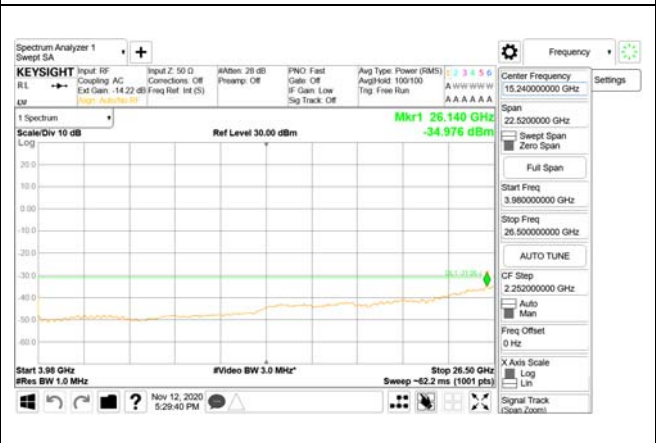

### ANT23

9 kHz - 150 kHz

150 kHz - 30 MHz

30 MHz - 1000 MHz

1000 MHz - 3690 MHz

3690 MHz - 3699 MHz

3980 MHz - 26.5 GHz

**CTK Co., Ltd.**  
(Ho-dong), 113, Yejik-ro, Cheoin-gu,  
Yongin-si, Gyeonggi-do, Korea  
Tel: +82-31-339-9970  
Fax: +82-31-624-9501