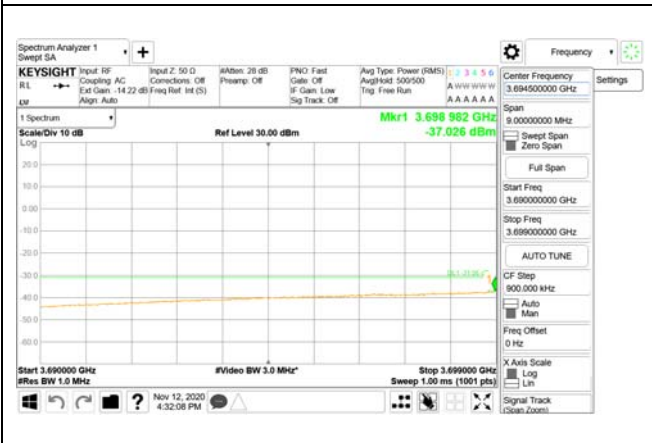

**ANT34**

9 kHz - 150 kHz

150 kHz - 30 MHz

30 MHz - 1000 MHz

1000 MHz - 3690 MHz

3690 MHz - 3699 MHz

3980 MHz - 26.5 GHz

**CTK Co., Ltd.**  
(Ho-dong), 113, Yejik-ro, Cheoin-gu,  
Yongin-si, Gyeonggi-do, Korea  
Tel: +82-31-339-9970  
Fax: +82-31-624-9501