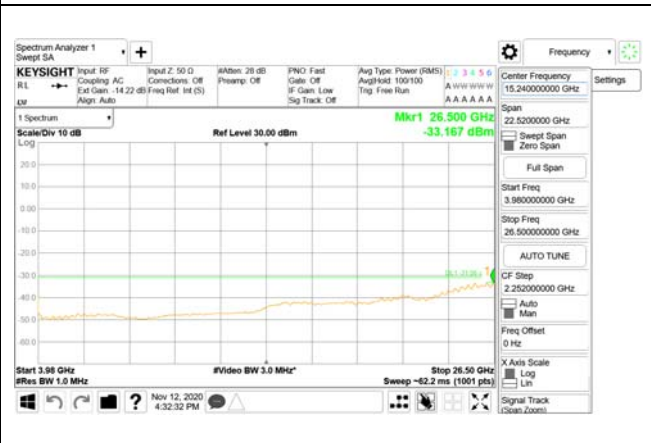

**ANT34**

9 kHz - 150 kHz

150 kHz - 30 MHz

30 MHz - 1000 MHz

1000 MHz - 3690 MHz

3690 MHz - 3699 MHz

3980 MHz - 26.5 GHz

**CTK Co., Ltd.**  
(Ho-dong), 113, Yejik-ro, Cheoin-gu,  
Yongin-si, Gyeonggi-do, Korea  
Tel: +82-31-339-9970  
Fax: +82-31-624-9501