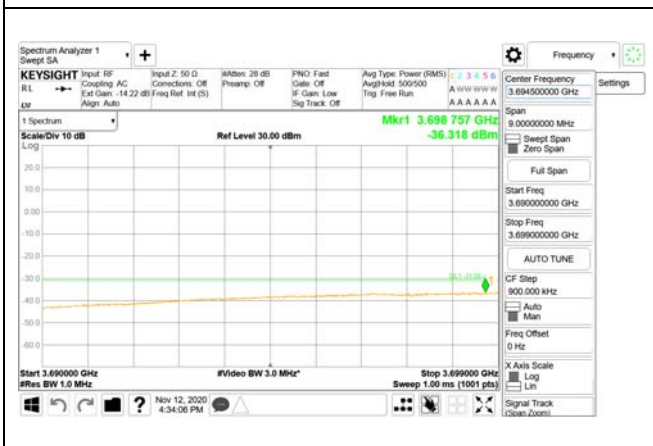

### ANT35

9 kHz - 150 kHz

150 kHz - 30 MHz

30 MHz - 1000 MHz

1000 MHz - 3690 MHz

3690 MHz - 3699 MHz

3980 MHz - 26.5 GHz

**CTK Co., Ltd.**  
(Ho-dong), 113, Yejik-ro, Cheoin-gu,  
Yongin-si, Gyeonggi-do, Korea  
Tel: +82-31-339-9970  
Fax: +82-31-624-9501