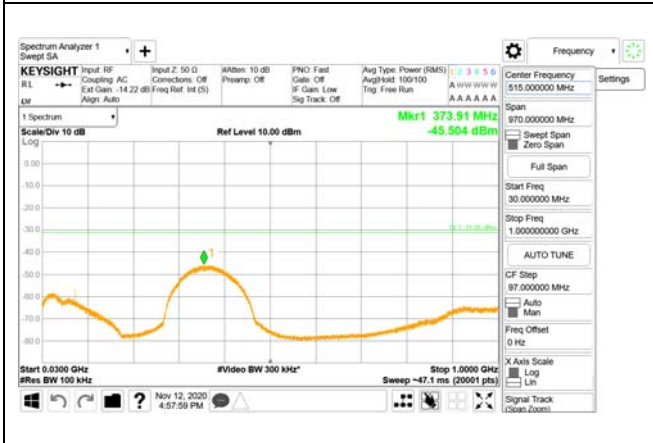

### ANT47

9 kHz - 150 kHz

150 kHz - 30 MHz

30 MHz - 1000 MHz

1000 MHz - 3690 MHz

3690 MHz - 3699 MHz

3980 MHz - 26.5 GHz

**CTK Co., Ltd.**  
 (Ho-dong), 113, Yejik-ro, Cheoin-gu,  
 Yongin-si, Gyeonggi-do, Korea  
 Tel: +82-31-339-9970  
 Fax: +82-31-624-9501