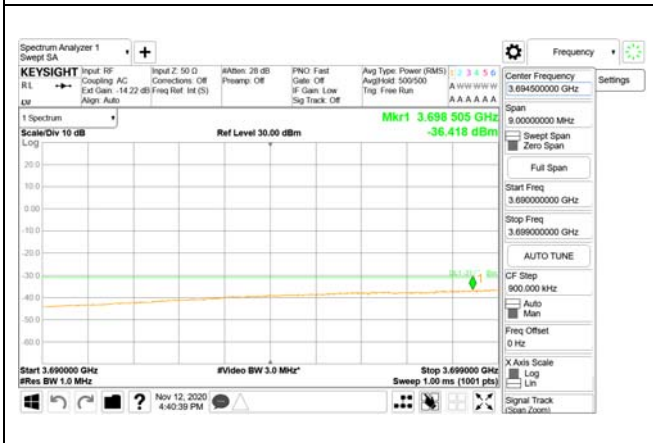

### ANT38

9 kHz - 150 kHz

150 kHz - 30 MHz

30 MHz - 1000 MHz

1000 MHz - 3690 MHz

3690 MHz - 3699 MHz

3980 MHz - 26.5 GHz

**CTK Co., Ltd.**  
 (Ho-dong), 113, Yejik-ro, Cheoin-gu,  
 Yongin-si, Gyeonggi-do, Korea  
 Tel: +82-31-339-9970  
 Fax: +82-31-624-9501