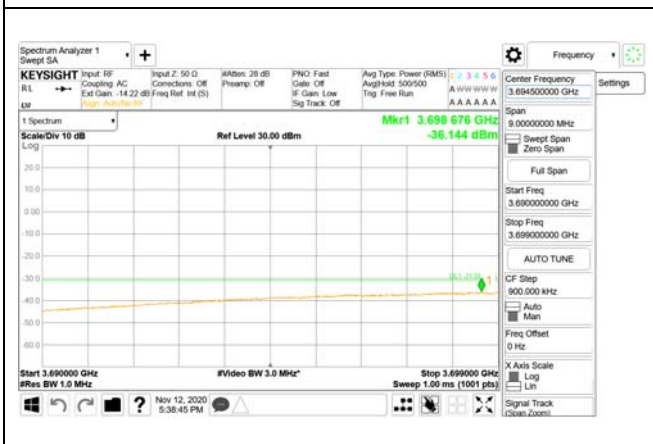

### ANT28

9 kHz - 150 kHz

150 kHz - 30 MHz

30 MHz - 1000 MHz

1000 MHz - 3690 MHz

3690 MHz - 3699 MHz

3980 MHz - 26.5 GHz

**CTK Co., Ltd.**  
(Ho-dong), 113, Yejik-ro, Cheoin-gu,  
Yongin-si, Gyeonggi-do, Korea  
Tel: +82-31-339-9970  
Fax: +82-31-624-9501