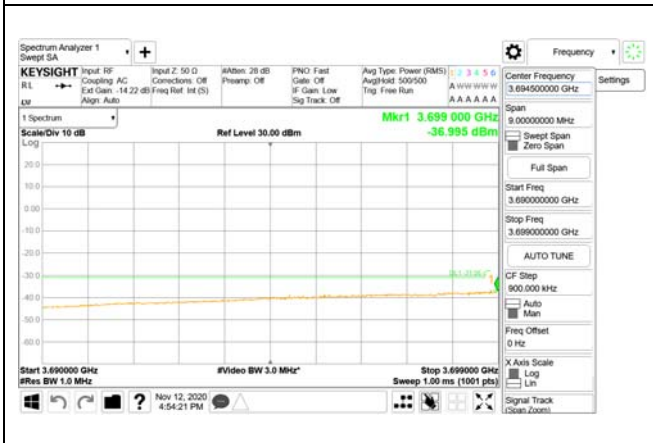

### ANT45

9 kHz - 150 kHz

150 kHz - 30 MHz

30 MHz - 1000 MHz

1000 MHz - 3690 MHz

3690 MHz - 3699 MHz

3980 MHz - 26.5 GHz

**CTK Co., Ltd.**  
(Ho-dong), 113, Yejik-ro, Cheoin-gu,  
Yongin-si, Gyeonggi-do, Korea  
Tel: +82-31-339-9970  
Fax: +82-31-624-9501