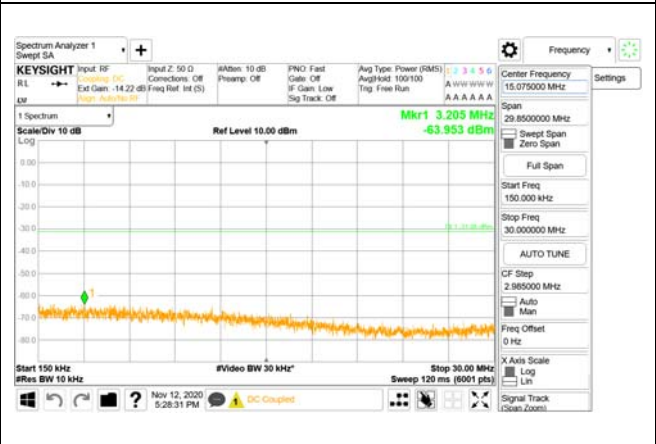

### ANT23

9 kHz - 150 kHz

150 kHz - 30 MHz

30 MHz - 1000 MHz

1000 MHz - 3690 MHz

3690 MHz - 3699 MHz

3980 MHz - 26.5 GHz

**CTK Co., Ltd.**  
(Ho-dong), 113, Yejik-ro, Cheoin-gu,  
Yongin-si, Gyeonggi-do, Korea  
Tel: +82-31-339-9970  
Fax: +82-31-624-9501