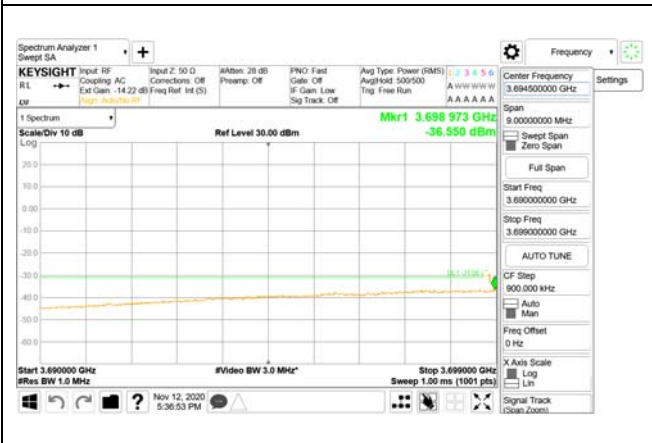

3690 MHz - 3699 MHz