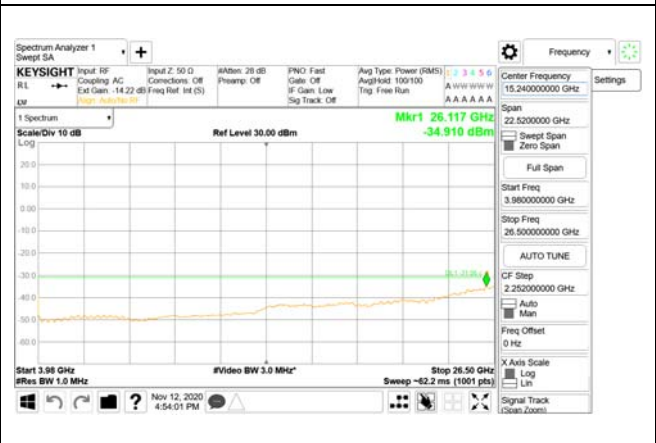

30 MHz - 1000 MHz

1000 MHz - 3690 MHz

3690 MHz - 3699 MHz

3980 MHz - 26.5 GHz

ANT5

9 kHz - 150 kHz

150 kHz - 30 MHz

30 MHz - 1000 MHz