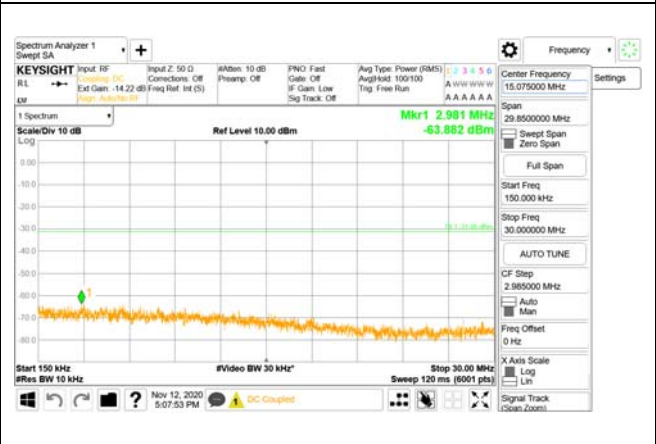

150 kHz - 30 MHz