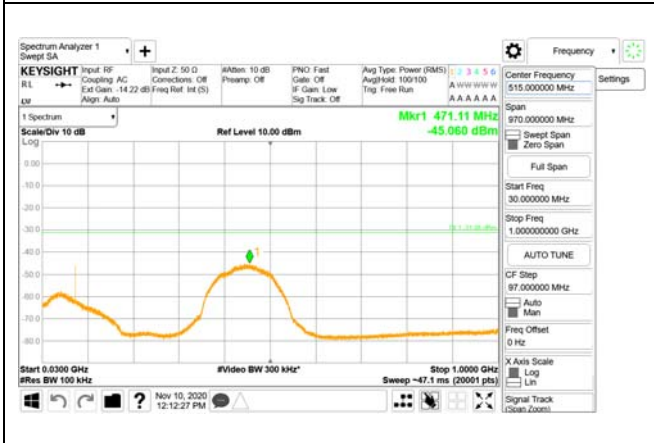

ANT59

9 kHz - 150 kHz

150 kHz - 30 MHz

30 MHz - 1000 MHz

1000 MHz - 3700 MHz

3981 MHz - 4000 MHz

4000 MHz - 26.5 GHz

CTK Co., Ltd.
 (Ho-dong), 113, Yejik-ro, Cheoin-gu,
 Yongin-si, Gyeonggi-do, Korea
 Tel: +82-31-339-9970
 Fax: +82-31-624-9501