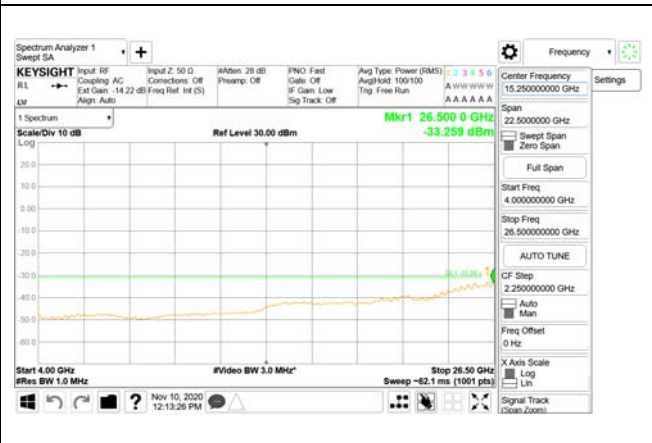

ANT59

9 kHz - 150 kHz

150 kHz - 30 MHz

30 MHz - 1000 MHz

1000 MHz - 3700 MHz

3981 MHz - 4000 MHz

4000 MHz - 26.5 GHz

CTK Co., Ltd.
 (Ho-dong), 113, Yejik-ro, Cheoin-gu,
 Yongin-si, Gyeonggi-do, Korea
 Tel: +82-31-339-9970
 Fax: +82-31-624-9501