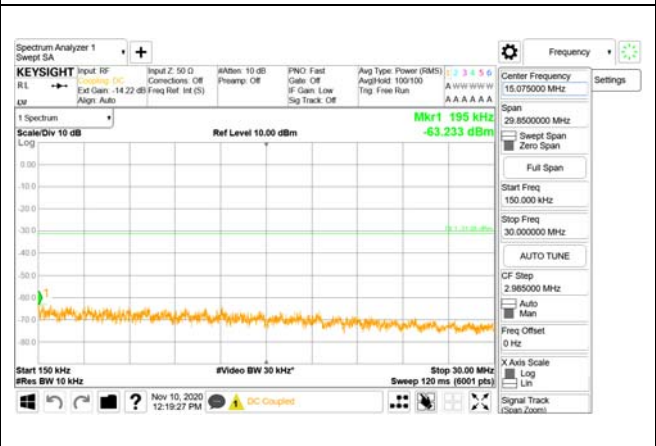

150 kHz - 30 MHz