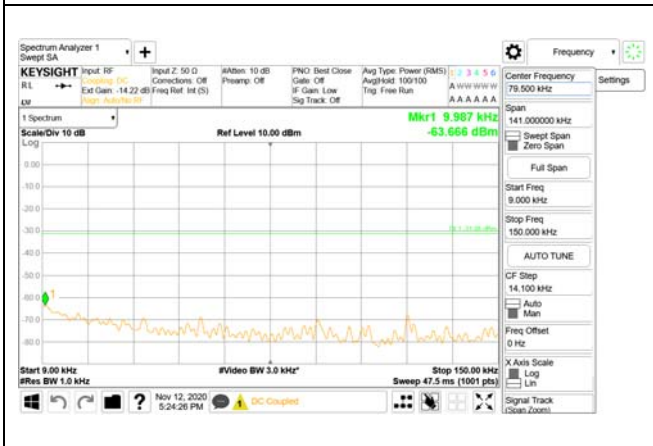

30 MHz - 1000 MHz

1000 MHz - 3690 MHz

3690 MHz - 3699 MHz

3980 MHz - 26.5 GHz

ANT21

9 kHz - 150 kHz

150 kHz - 30 MHz

30 MHz - 1000 MHz