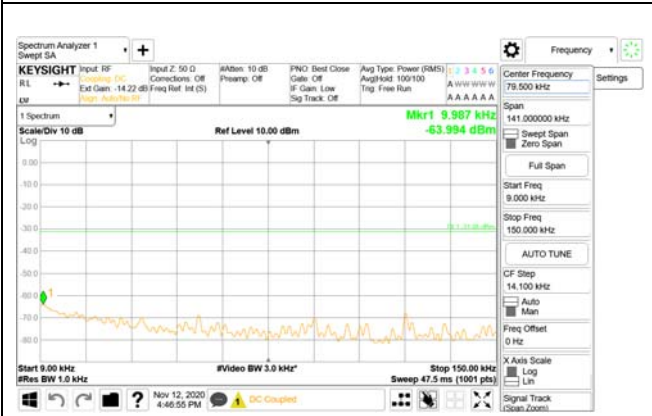

9 kHz - 150 kHz

150 kHz - 30 MHz

30 MHz - 1000 MHz

1000 MHz - 3690 MHz

3690 MHz - 3699 MHz

3980 MHz - 26.5 GHz

ANT2

9 kHz - 150 kHz