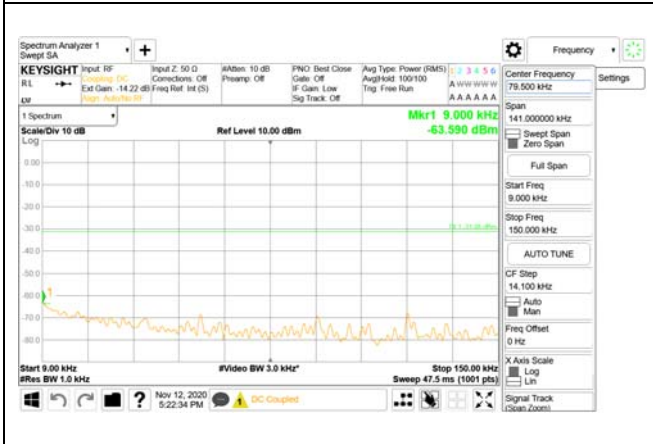

CTK Co., Ltd.
(Ho-dong), 113, Yejik-ro, Cheoin-gu,
Yongin-si, Gyeonggi-do, Korea
Tel: +82-31-339-9970
Fax: +82-31-624-9501

Report No.:
CTK-2020-04662
Page (1853) / (2355)
Pages

ANT20

9 kHz - 150 kHz