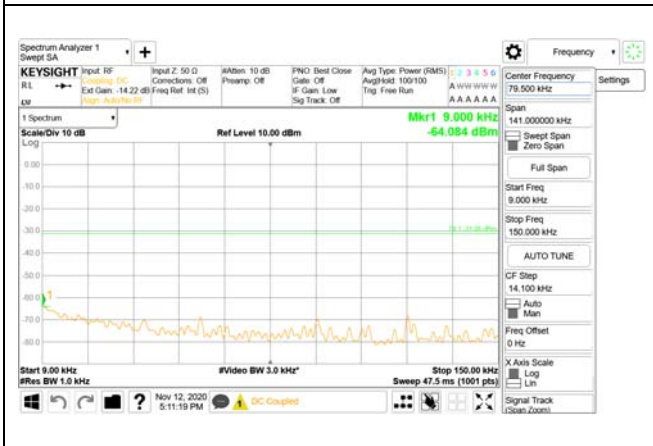

CTK Co., Ltd.
(Ho-dong), 113, Yejik-ro, Cheoin-gu,
Yongin-si, Gyeonggi-do, Korea
Tel: +82-31-339-9970
Fax: +82-31-624-9501

Report No.:
CTK-2020-04662
Page (1847) / (2355)
Pages

ANT14

9 kHz - 150 kHz