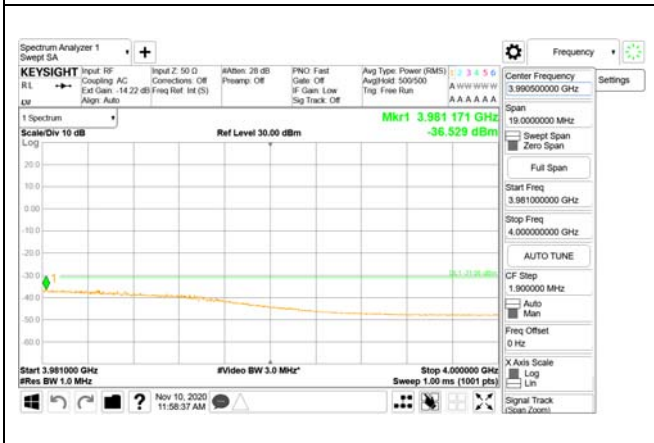

150 kHz - 30 MHz

30 MHz - 1000 MHz

1000 MHz - 3700 MHz

3981 MHz - 4000 MHz

4000 MHz - 26.5 GHz

ANT56

9 kHz - 150 kHz

150 kHz - 30 MHz