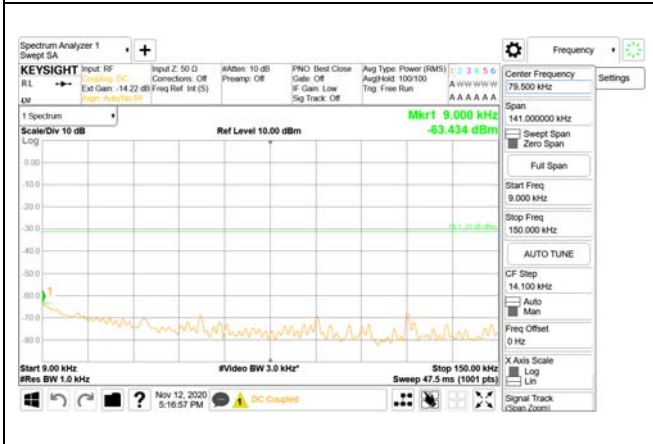

CTK Co., Ltd.
(Ho-dong), 113, Yejik-ro, Cheoin-gu,
Yongin-si, Gyeonggi-do, Korea
Tel: +82-31-339-9970
Fax: +82-31-624-9501

Report No.:
CTK-2020-04662
Page (1850) / (2355)
Pages

ANT17

9 kHz - 150 kHz