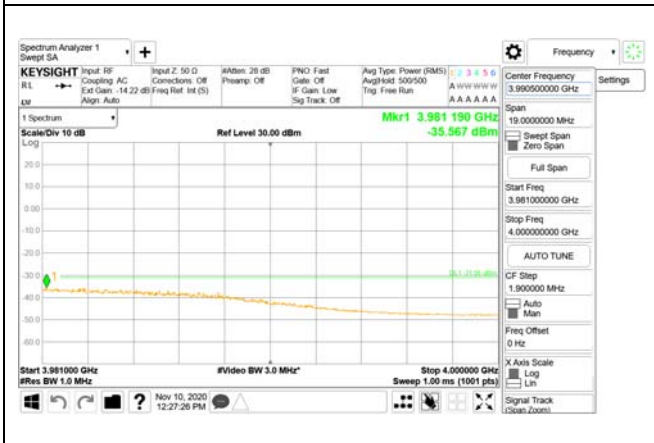

ANT63

9 kHz - 150 kHz

150 kHz - 30 MHz

30 MHz - 1000 MHz

1000 MHz - 3700 MHz

3981 MHz - 4000 MHz

4000 MHz - 26.5 GHz

CTK Co., Ltd.
(Ho-dong), 113, Yejik-ro, Cheoin-gu,
Yongin-si, Gyeonggi-do, Korea
Tel: +82-31-339-9970
Fax: +82-31-624-9501