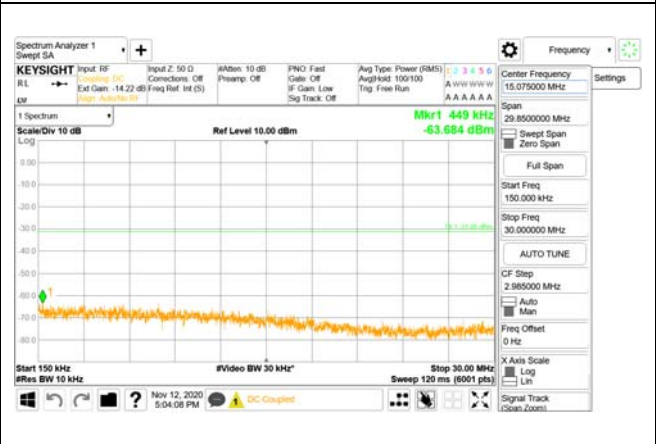

150 kHz - 30 MHz