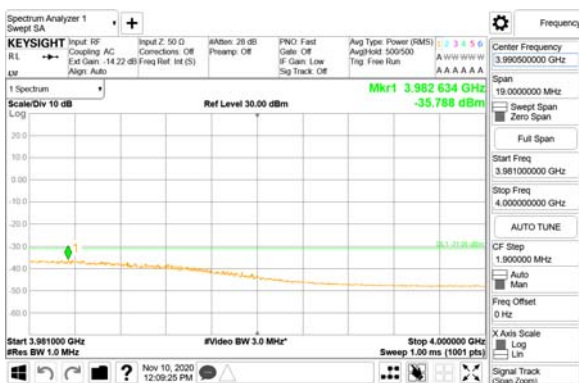

Report No.:
CTK-2020-04662
Page (1827) / (2355)
Pages

ANT58

9 kHz - 150 kHz

150 kHz - 30 MHz

30 MHz - 1000 MHz

1000 MHz - 3700 MHz

3981 MHz - 4000 MHz

4000 MHz - 26.5 GHz