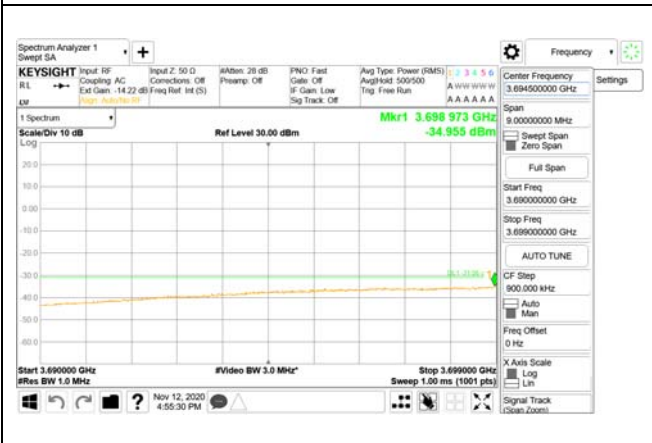

3690 MHz - 3699 MHz