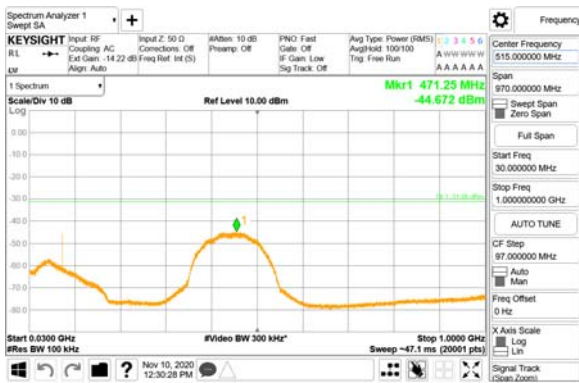

30 MHz - 1000 MHz