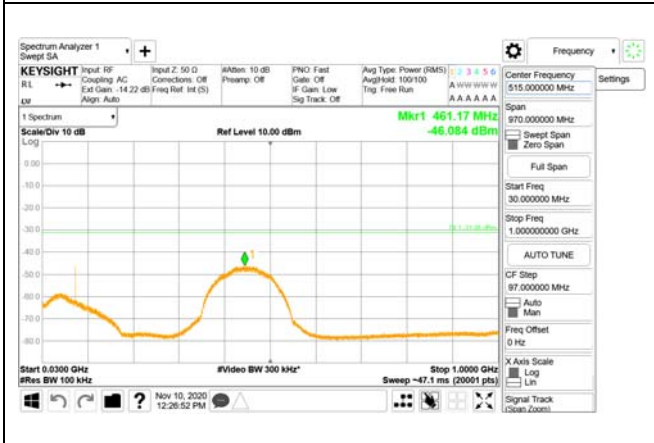

ANT63

9 kHz - 150 kHz

150 kHz - 30 MHz

30 MHz - 1000 MHz

1000 MHz - 3700 MHz

3981 MHz - 4000 MHz

4000 MHz - 26.5 GHz

CTK Co., Ltd.
(Ho-dong), 113, Yejik-ro, Cheoin-gu,
Yongin-si, Gyeonggi-do, Korea
Tel: +82-31-339-9970
Fax: +82-31-624-9501