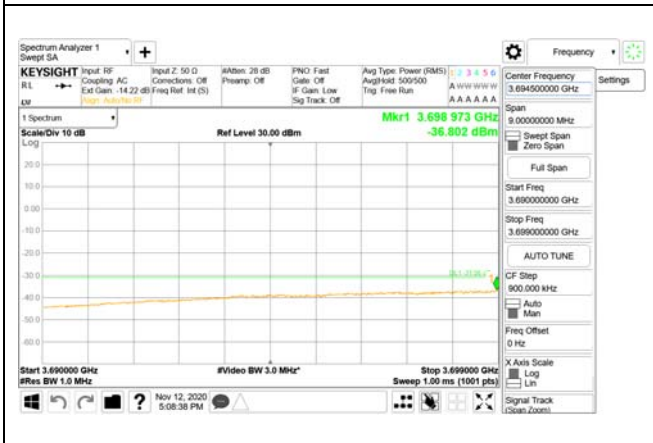

ANT12

9 kHz - 150 kHz

150 kHz - 30 MHz

30 MHz - 1000 MHz

1000 MHz - 3690 MHz

3690 MHz - 3699 MHz

3980 MHz - 26.5 GHz

CTK Co., Ltd.
(Ho-dong), 113, Yejik-ro, Cheoin-gu,
Yongin-si, Gyeonggi-do, Korea
Tel: +82-31-339-9970
Fax: +82-31-624-9501