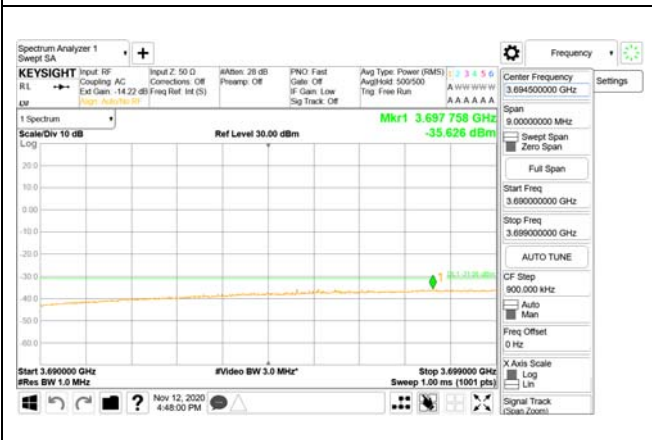

9 kHz - 150 kHz

150 kHz - 30 MHz

30 MHz - 1000 MHz

1000 MHz - 3690 MHz

3690 MHz - 3699 MHz

3980 MHz - 26.5 GHz

ANT2

9 kHz - 150 kHz