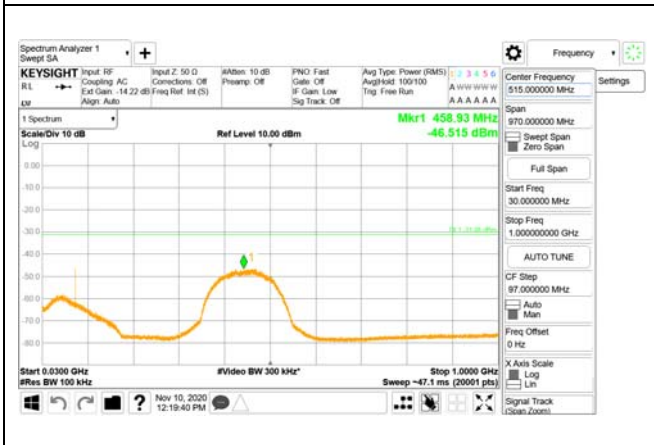

ANT61

9 kHz - 150 kHz

150 kHz - 30 MHz

30 MHz - 1000 MHz

1000 MHz - 3700 MHz

3981 MHz - 4000 MHz

4000 MHz - 26.5 GHz

CTK Co., Ltd.
(Ho-dong), 113, Yejik-ro, Cheoin-gu,
Yongin-si, Gyeonggi-do, Korea
Tel: +82-31-339-9970
Fax: +82-31-624-9501