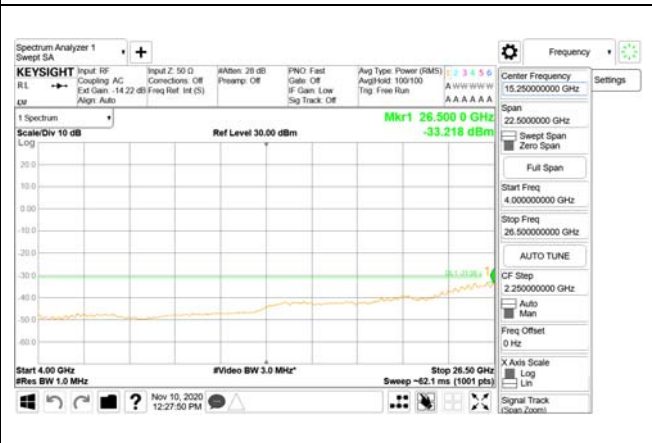

ANT63

9 kHz - 150 kHz

150 kHz - 30 MHz

30 MHz - 1000 MHz

1000 MHz - 3700 MHz

3981 MHz - 4000 MHz

4000 MHz - 26.5 GHz

CTK Co., Ltd.
(Ho-dong), 113, Yejik-ro, Cheoin-gu,
Yongin-si, Gyeonggi-do, Korea
Tel: +82-31-339-9970
Fax: +82-31-624-9501