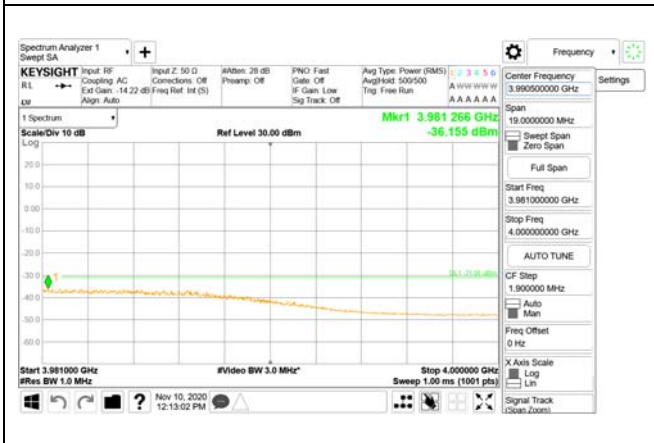

ANT59

9 kHz - 150 kHz

150 kHz - 30 MHz

30 MHz - 1000 MHz

1000 MHz - 3700 MHz

3981 MHz - 4000 MHz

4000 MHz - 26.5 GHz

CTK Co., Ltd.
 (Ho-dong), 113, Yejik-ro, Cheoin-gu,
 Yongin-si, Gyeonggi-do, Korea
 Tel: +82-31-339-9970
 Fax: +82-31-624-9501