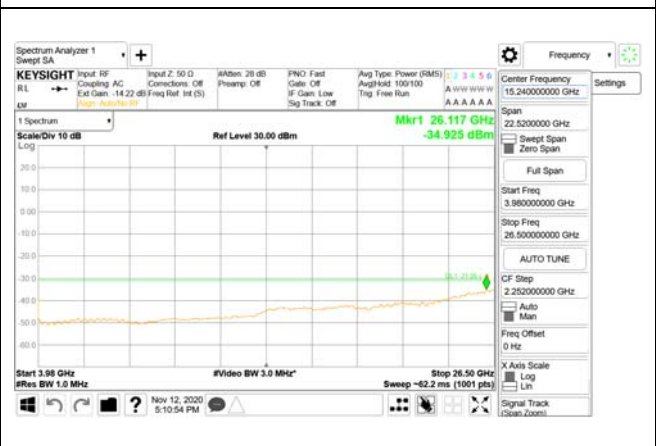

Report No.:
CTK-2020-04662
Page (1846) / (2355)
Pages

ANT13

9 kHz - 150 kHz

150 kHz - 30 MHz

30 MHz - 1000 MHz

1000 MHz - 3690 MHz

3690 MHz - 3699 MHz

3980 MHz - 26.5 GHz