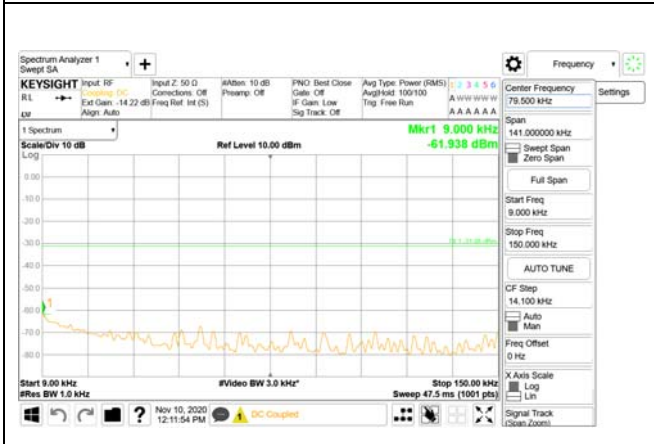

ANT59

9 kHz - 150 kHz