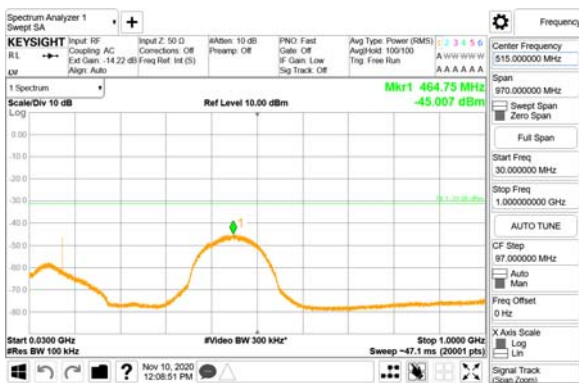

Report No.:
CTK-2020-04662
Page (1827) / (2355)
Pages

ANT58

9 kHz - 150 kHz

150 kHz - 30 MHz

30 MHz - 1000 MHz

1000 MHz - 3700 MHz

3981 MHz - 4000 MHz

4000 MHz - 26.5 GHz