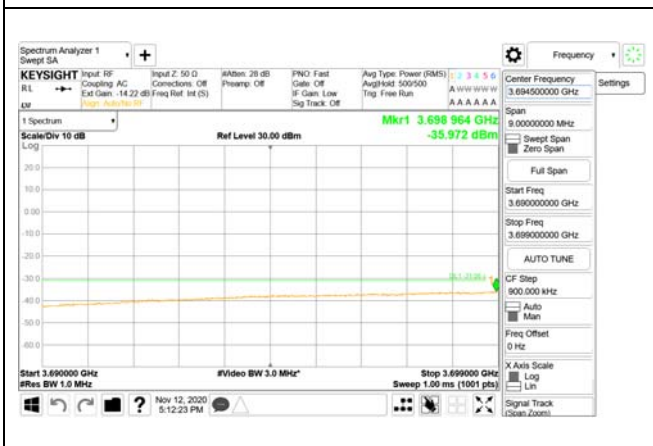

3690 MHz - 3699 MHz