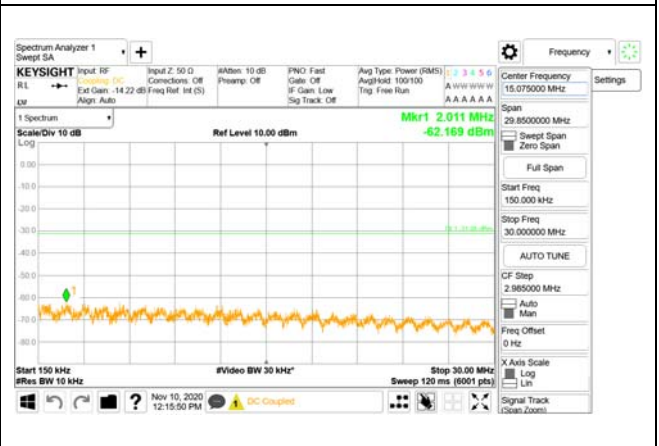

150 kHz - 30 MHz