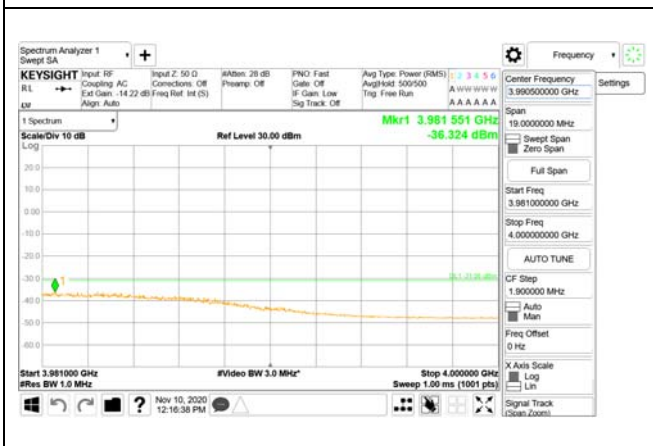

Report No.:
 CTK-2020-04662
 Page (1829) / (2355)
 Pages

ANT60

9 kHz - 150 kHz

150 kHz - 30 MHz

30 MHz - 1000 MHz

1000 MHz - 3700 MHz

3981 MHz - 4000 MHz

4000 MHz - 26.5 GHz