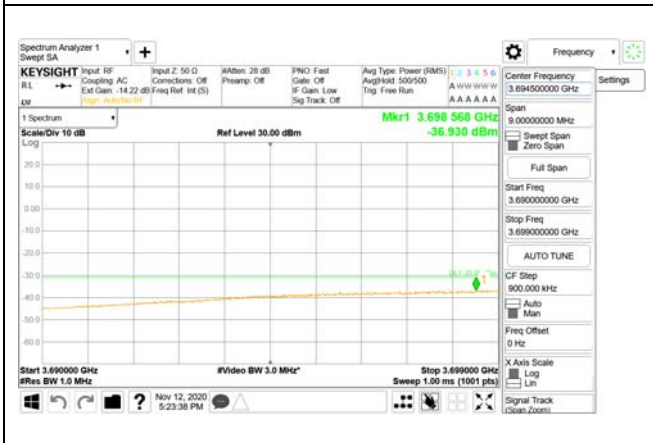

30 MHz - 1000 MHz

1000 MHz - 3690 MHz

3690 MHz - 3699 MHz

3980 MHz - 26.5 GHz

ANT21

9 kHz - 150 kHz

150 kHz - 30 MHz

30 MHz - 1000 MHz