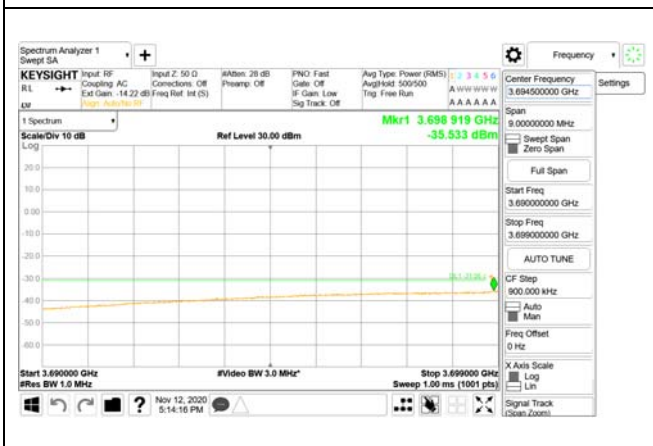

ANT15

9 kHz - 150 kHz

150 kHz - 30 MHz

30 MHz - 1000 MHz

1000 MHz - 3690 MHz

3690 MHz - 3699 MHz

3980 MHz - 26.5 GHz

CTK Co., Ltd.
(Ho-dong), 113, Yejik-ro, Cheoin-gu,
Yongin-si, Gyeonggi-do, Korea
Tel: +82-31-339-9970
Fax: +82-31-624-9501