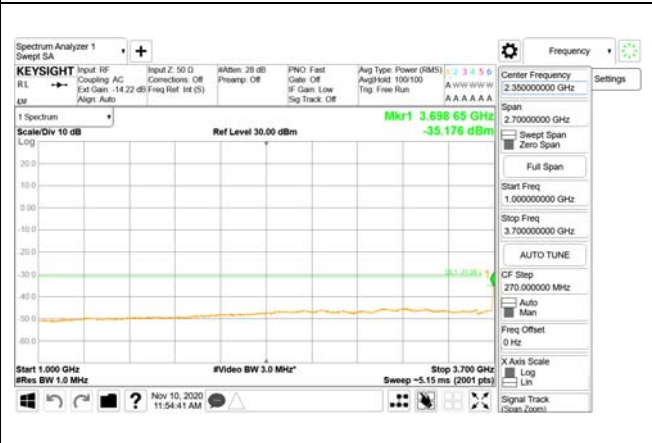

9 kHz - 150 kHz

150 kHz - 30 MHz

30 MHz - 1000 MHz

1000 MHz - 3700 MHz

3981 MHz - 4000 MHz

4000 MHz - 26.5 GHz

ANT55

9 kHz - 150 kHz

150 kHz - 30 MHz

30 MHz - 1000 MHz

1000 MHz - 3700 MHz

3981 MHz - 4000 MHz

4000 MHz - 26.5 GHz

ANT56

9 kHz - 150 kHz

150 kHz - 30 MHz