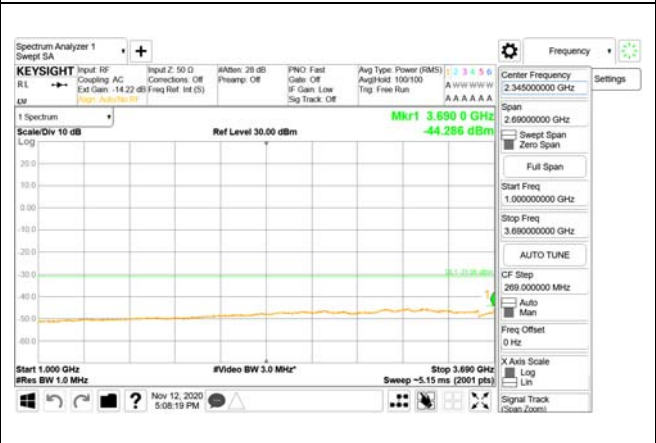

ANT12

9 kHz - 150 kHz

150 kHz - 30 MHz

30 MHz - 1000 MHz

1000 MHz - 3690 MHz

3690 MHz - 3699 MHz

3980 MHz - 26.5 GHz

CTK Co., Ltd.
(Ho-dong), 113, Yejik-ro, Cheoin-gu,
Yongin-si, Gyeonggi-do, Korea
Tel: +82-31-339-9970
Fax: +82-31-624-9501