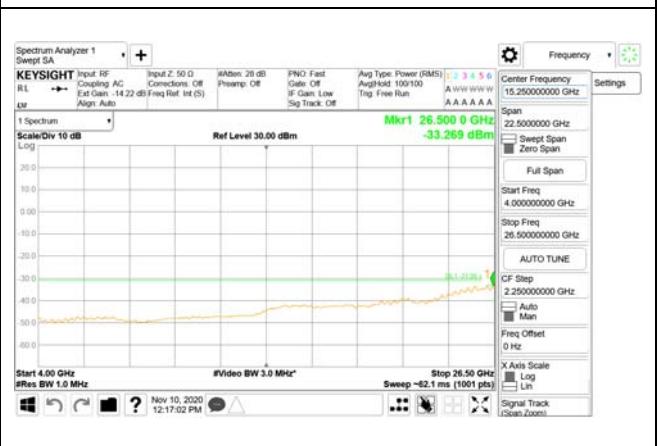

Report No.:
 CTK-2020-04662
 Page (1829) / (2355)
 Pages

ANT60

9 kHz - 150 kHz

150 kHz - 30 MHz

30 MHz - 1000 MHz

1000 MHz - 3700 MHz

3981 MHz - 4000 MHz

4000 MHz - 26.5 GHz