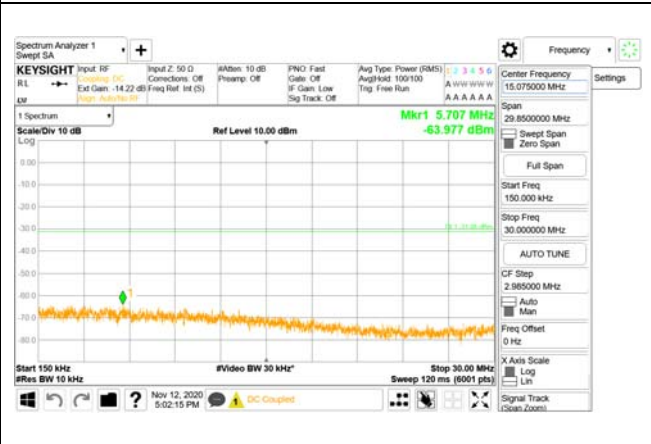

150 kHz - 30 MHz