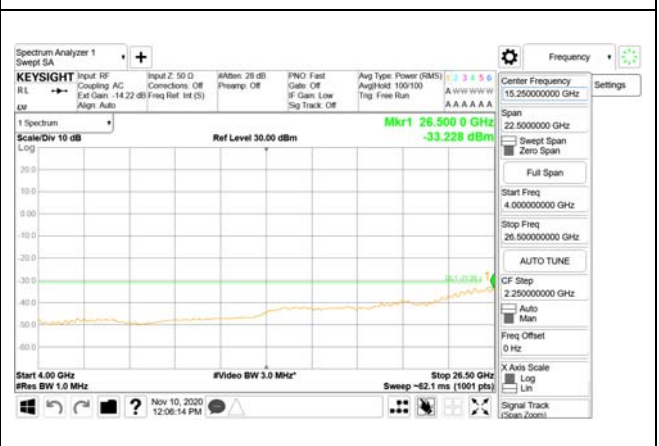

ANT57

9 kHz - 150 kHz

150 kHz - 30 MHz

30 MHz - 1000 MHz

1000 MHz - 3700 MHz

3981 MHz - 4000 MHz

4000 MHz - 26.5 GHz

CTK Co., Ltd.
(Ho-dong), 113, Yejik-ro, Cheoin-gu,
Yongin-si, Gyeonggi-do, Korea
Tel: +82-31-339-9970
Fax: +82-31-624-9501