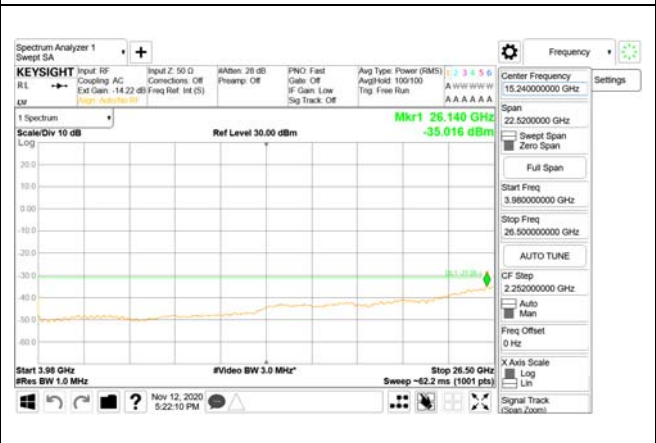

Report No.:
CTK-2020-04662
Page (1852) / (2355)
Pages

ANT19

9 kHz - 150 kHz

150 kHz - 30 MHz

30 MHz - 1000 MHz

1000 MHz - 3690 MHz

3690 MHz - 3699 MHz

3980 MHz - 26.5 GHz