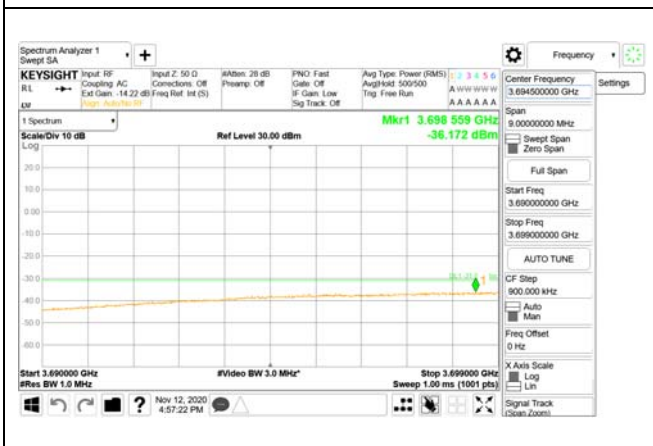

ANT6

9 kHz - 150 kHz

150 kHz - 30 MHz

30 MHz - 1000 MHz

1000 MHz - 3690 MHz

3690 MHz - 3699 MHz

3980 MHz - 26.5 GHz

CTK Co., Ltd.
 (Ho-dong), 113, Yejik-ro, Cheoin-gu,
 Yongin-si, Gyeonggi-do, Korea
 Tel: +82-31-339-9970
 Fax: +82-31-624-9501