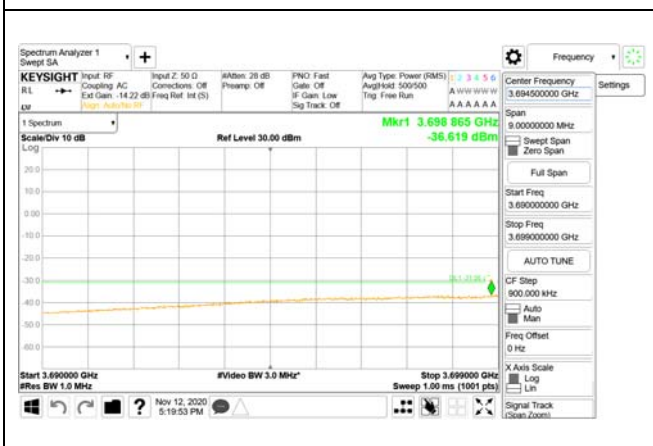

ANT18

9 kHz - 150 kHz

150 kHz - 30 MHz

30 MHz - 1000 MHz

1000 MHz - 3690 MHz

3690 MHz - 3699 MHz

3980 MHz - 26.5 GHz

CTK Co., Ltd.
(Ho-dong), 113, Yejik-ro, Cheoin-gu,
Yongin-si, Gyeonggi-do, Korea
Tel: +82-31-339-9970
Fax: +82-31-624-9501