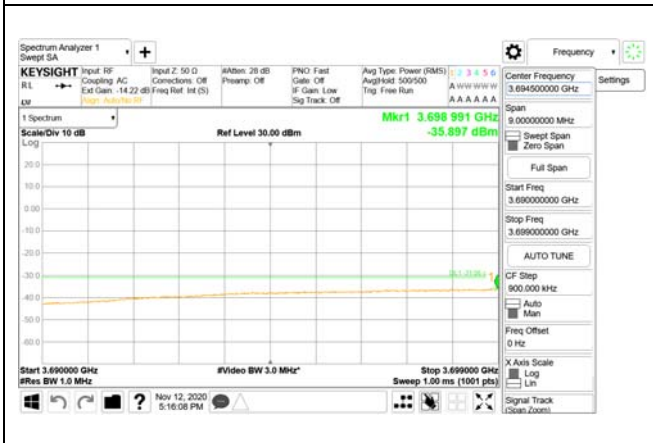

Report No.:
CTK-2020-04662
Page (1849) / (2355)
Pages

ANT16

9 kHz - 150 kHz

150 kHz - 30 MHz

30 MHz - 1000 MHz

1000 MHz - 3690 MHz

3690 MHz - 3699 MHz

3980 MHz - 26.5 GHz