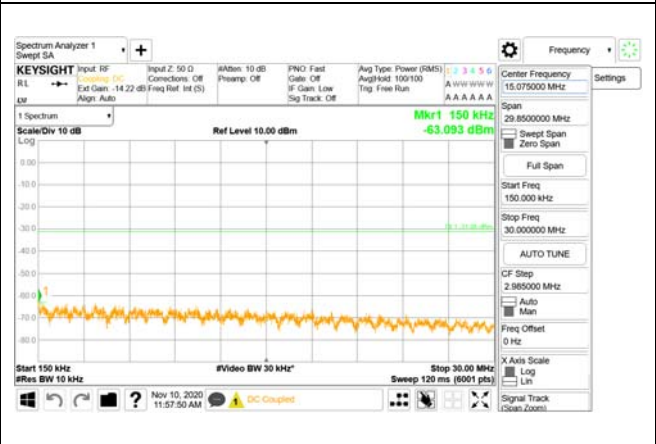

150 kHz - 30 MHz