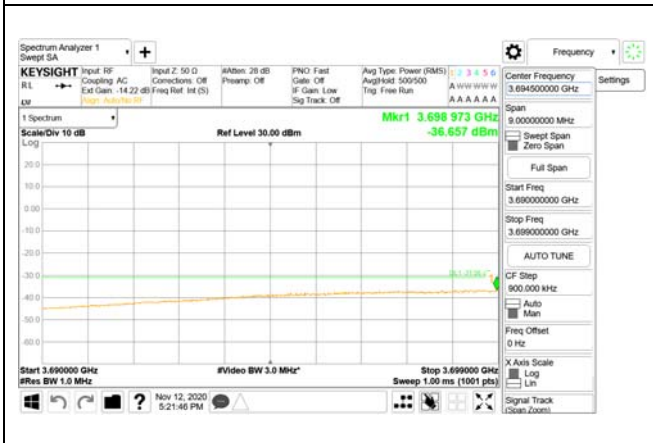

Report No.:
CTK-2020-04662
Page (1852) / (2355)
Pages

ANT19

9 kHz - 150 kHz

150 kHz - 30 MHz

30 MHz - 1000 MHz

1000 MHz - 3690 MHz

3690 MHz - 3699 MHz

3980 MHz - 26.5 GHz