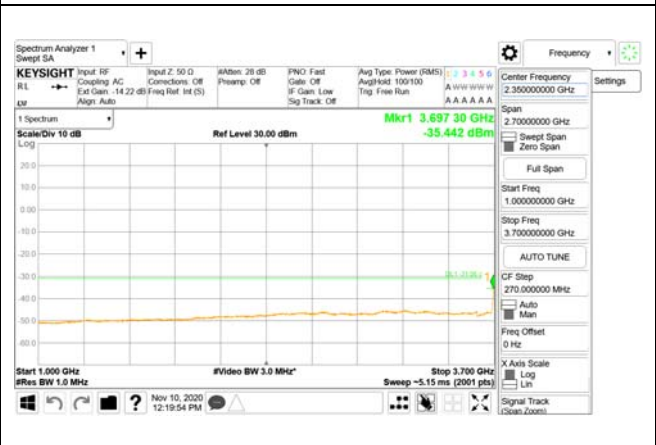

ANT61

9 kHz - 150 kHz

150 kHz - 30 MHz

30 MHz - 1000 MHz

1000 MHz - 3700 MHz

3981 MHz - 4000 MHz

4000 MHz - 26.5 GHz

CTK Co., Ltd.
(Ho-dong), 113, Yejik-ro, Cheoin-gu,
Yongin-si, Gyeonggi-do, Korea
Tel: +82-31-339-9970
Fax: +82-31-624-9501