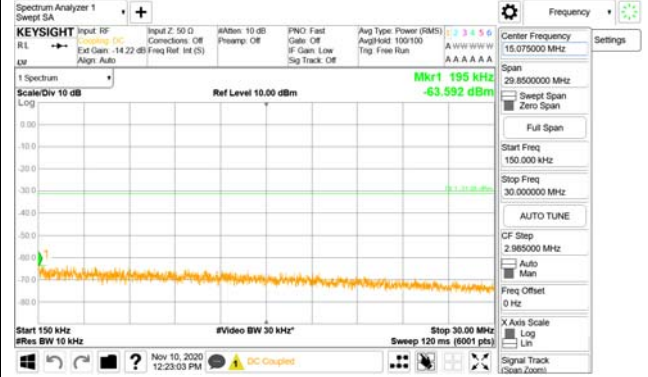

150 kHz - 30 MHz