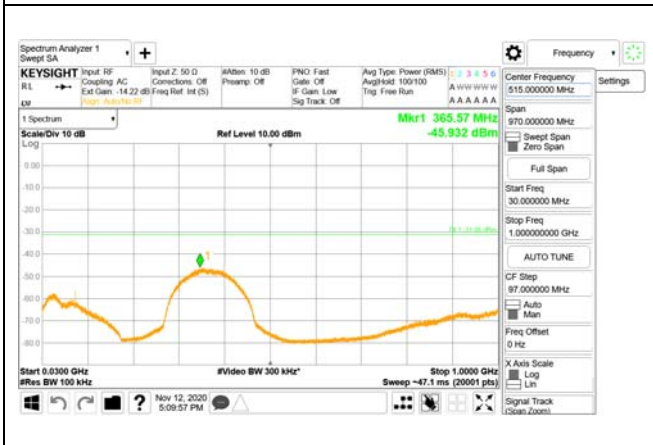

Report No.:
CTK-2020-04662
Page (1846) / (2355)
Pages

ANT13

9 kHz - 150 kHz

150 kHz - 30 MHz

30 MHz - 1000 MHz

1000 MHz - 3690 MHz

3690 MHz - 3699 MHz

3980 MHz - 26.5 GHz