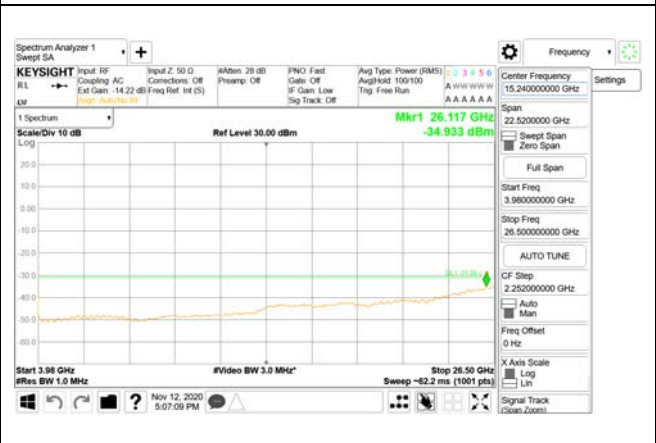

30 MHz - 1000 MHz

1000 MHz - 3690 MHz

3690 MHz - 3699 MHz

3980 MHz - 26.5 GHz

CTK Co., Ltd.
(Ho-dong), 113, Yejik-ro, Cheoin-gu,
Yongin-si, Gyeonggi-do, Korea
Tel: +82-31-339-9970
Fax: +82-31-624-9501

Report No.:
CTK-2020-04662
Page (1845) / (2355)
Pages