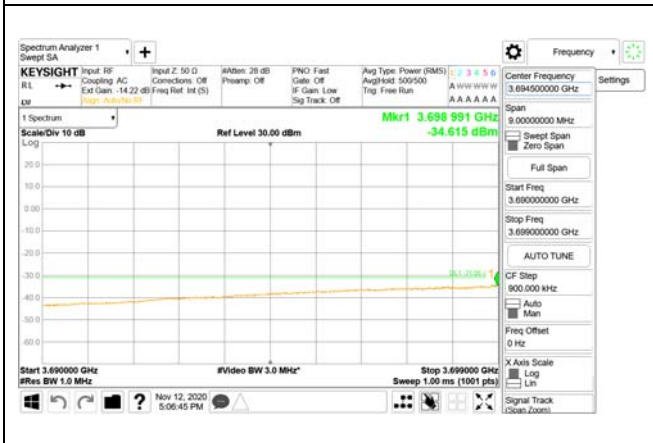

3690 MHz - 3699 MHz