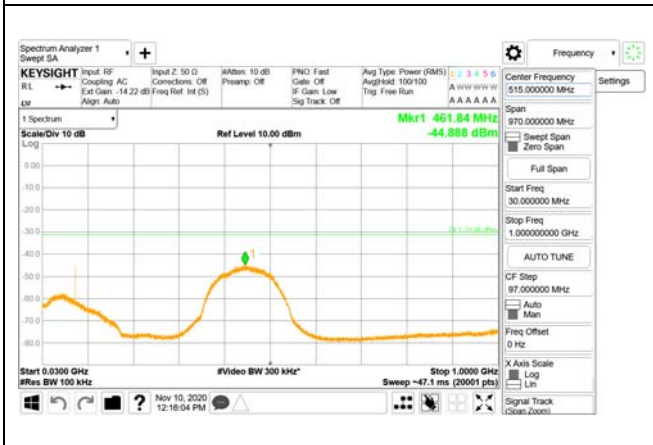

Report No.:
 CTK-2020-04662
 Page (1829) / (2355)
 Pages

ANT60

9 kHz - 150 kHz

150 kHz - 30 MHz

30 MHz - 1000 MHz

1000 MHz - 3700 MHz

3981 MHz - 4000 MHz

4000 MHz - 26.5 GHz