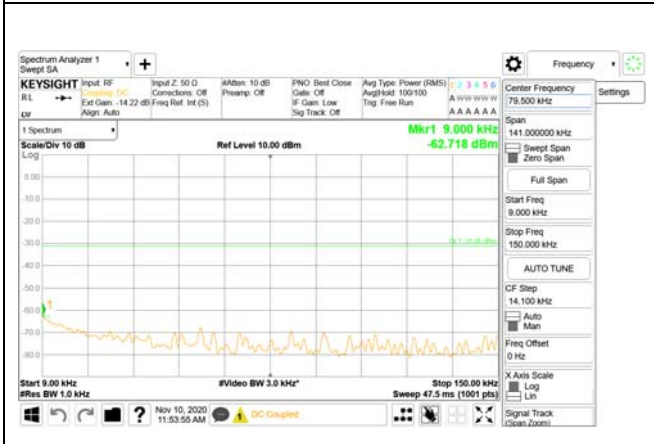

ANT54

9 kHz - 150 kHz