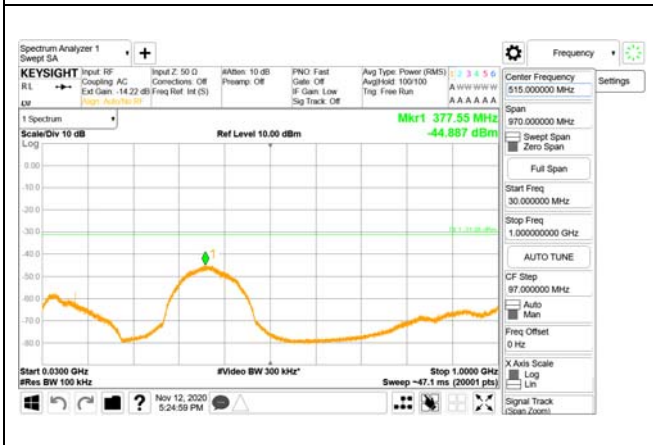

30 MHz - 1000 MHz

1000 MHz - 3690 MHz

3690 MHz - 3699 MHz

3980 MHz - 26.5 GHz

ANT21

9 kHz - 150 kHz

150 kHz - 30 MHz

30 MHz - 1000 MHz