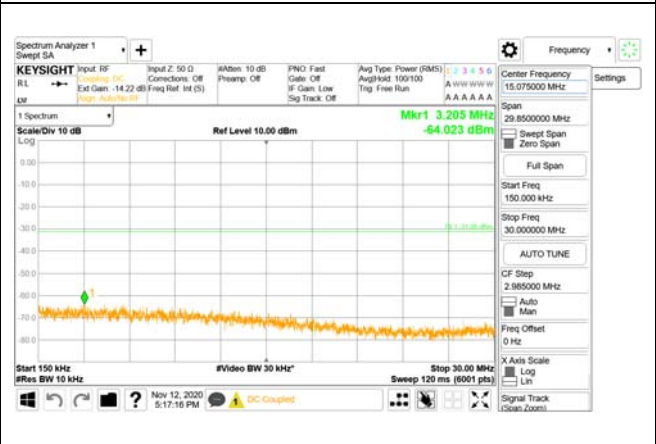

150 kHz - 30 MHz