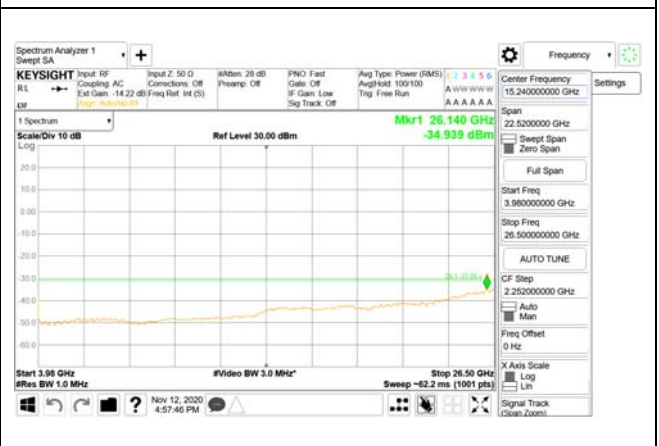

ANT6

9 kHz - 150 kHz

150 kHz - 30 MHz

30 MHz - 1000 MHz

1000 MHz - 3690 MHz

3690 MHz - 3699 MHz

3980 MHz - 26.5 GHz

CTK Co., Ltd.
 (Ho-dong), 113, Yejik-ro, Cheoin-gu,
 Yongin-si, Gyeonggi-do, Korea
 Tel: +82-31-339-9970
 Fax: +82-31-624-9501