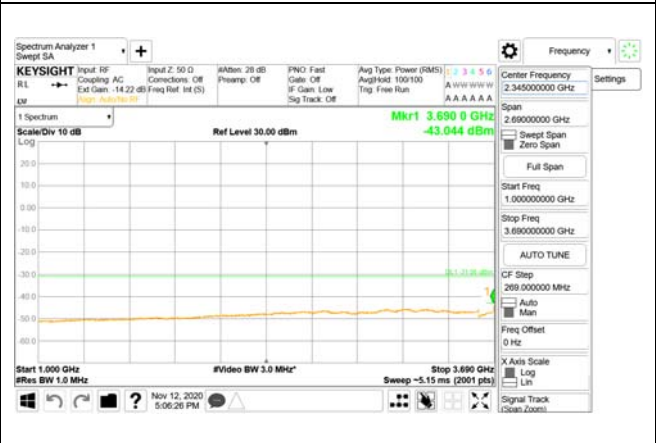

1000 MHz - 3690 MHz