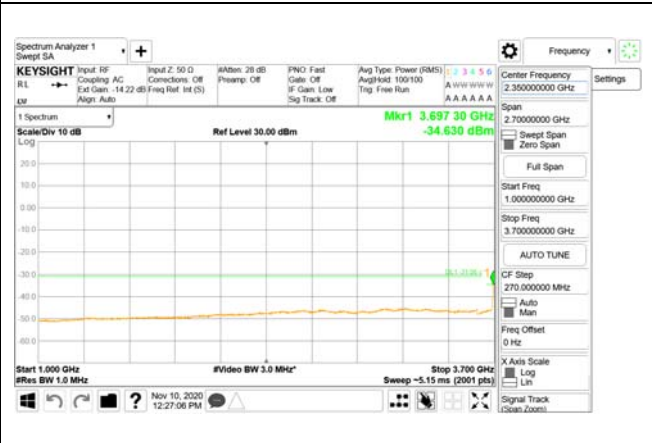

ANT63

9 kHz - 150 kHz

150 kHz - 30 MHz

30 MHz - 1000 MHz

1000 MHz - 3700 MHz

3981 MHz - 4000 MHz

4000 MHz - 26.5 GHz

CTK Co., Ltd.
(Ho-dong), 113, Yejik-ro, Cheoin-gu,
Yongin-si, Gyeonggi-do, Korea
Tel: +82-31-339-9970
Fax: +82-31-624-9501