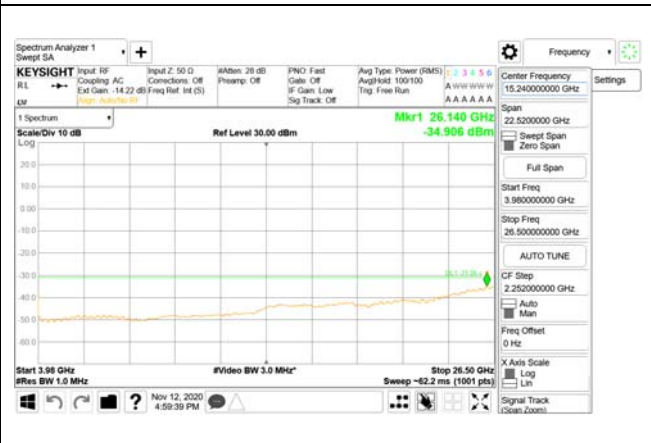

ANT8

9 kHz - 150 kHz

150 kHz - 30 MHz

30 MHz - 1000 MHz

1000 MHz - 3690 MHz

3690 MHz - 3699 MHz

3980 MHz - 26.5 GHz

ANT9