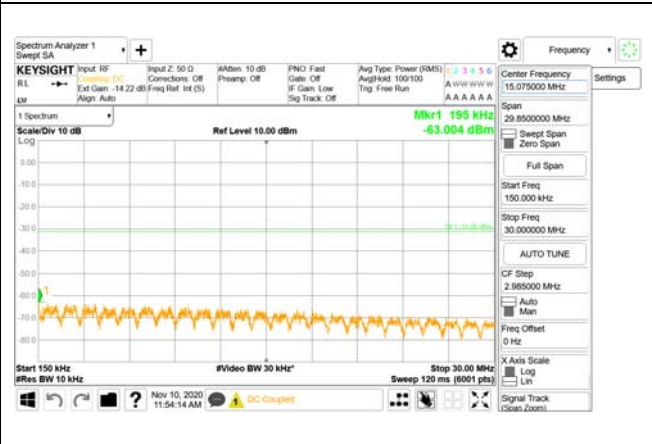

150 kHz - 30 MHz