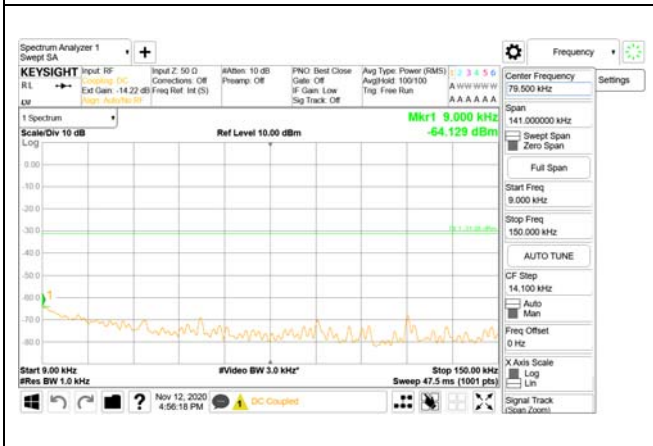

CTK Co., Ltd.
(Ho-dong), 113, Yejik-ro, Cheoin-gu,
Yongin-si, Gyeonggi-do, Korea
Tel: +82-31-339-9970
Fax: +82-31-624-9501

Report No.:
CTK-2020-04662
Page (1839) / (2355)
Pages

ANT6

9 kHz - 150 kHz