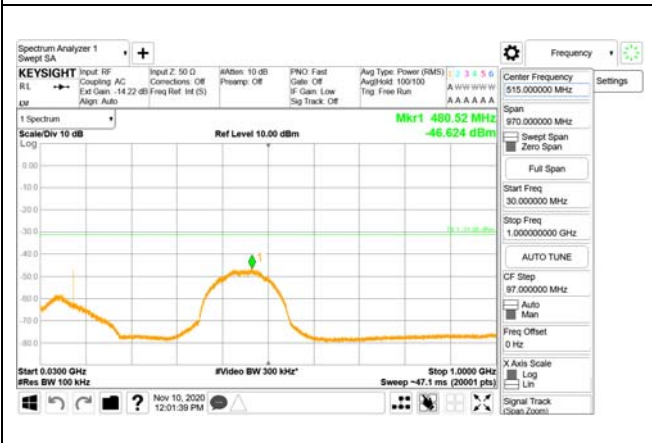

30 MHz - 1000 MHz