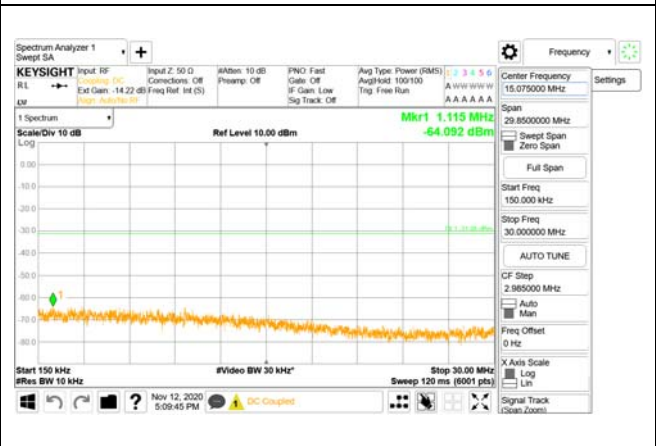

150 kHz - 30 MHz