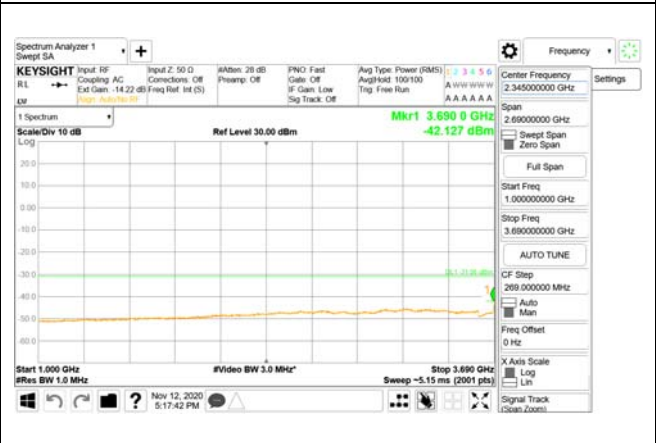

1000 MHz - 3690 MHz