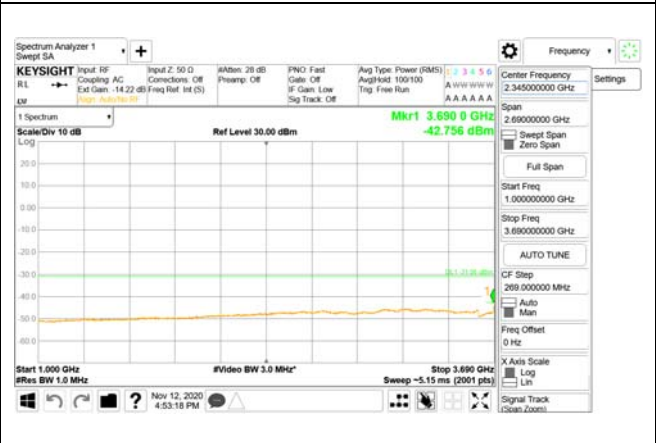

30 MHz - 1000 MHz

1000 MHz - 3690 MHz

3690 MHz - 3699 MHz

3980 MHz - 26.5 GHz

ANT5

9 kHz - 150 kHz

150 kHz - 30 MHz

30 MHz - 1000 MHz