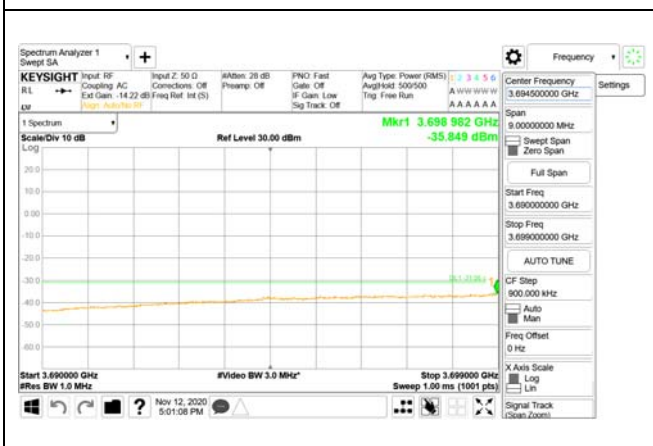

ANT8

9 kHz - 150 kHz

150 kHz - 30 MHz

30 MHz - 1000 MHz

1000 MHz - 3690 MHz

3690 MHz - 3699 MHz

3980 MHz - 26.5 GHz

ANT9