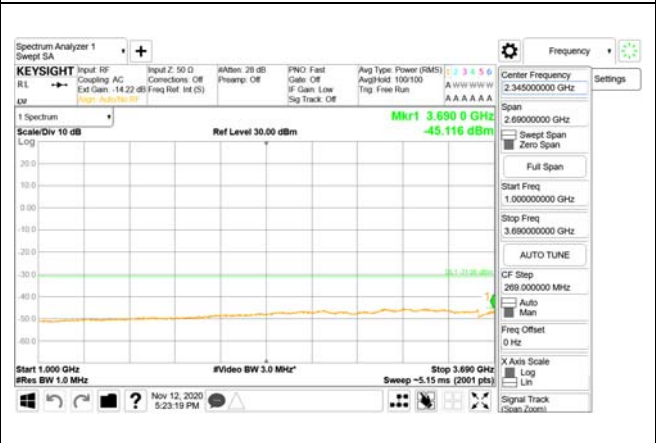

30 MHz - 1000 MHz

1000 MHz - 3690 MHz

3690 MHz - 3699 MHz

3980 MHz - 26.5 GHz

ANT21

9 kHz - 150 kHz

150 kHz - 30 MHz

30 MHz - 1000 MHz