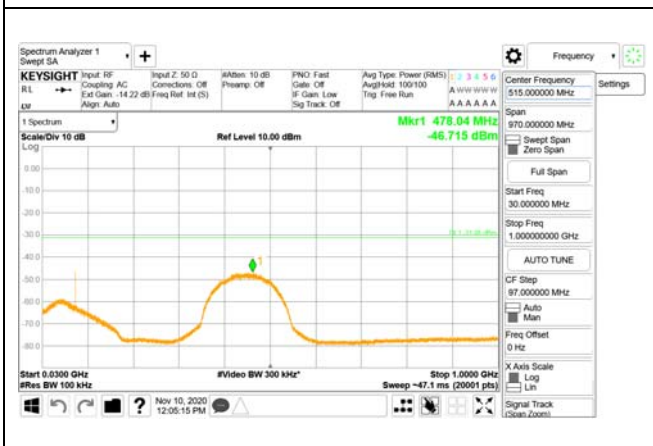

ANT57

9 kHz - 150 kHz

150 kHz - 30 MHz

30 MHz - 1000 MHz

1000 MHz - 3700 MHz

3981 MHz - 4000 MHz

4000 MHz - 26.5 GHz

CTK Co., Ltd.
(Ho-dong), 113, Yejik-ro, Cheoin-gu,
Yongin-si, Gyeonggi-do, Korea
Tel: +82-31-339-9970
Fax: +82-31-624-9501