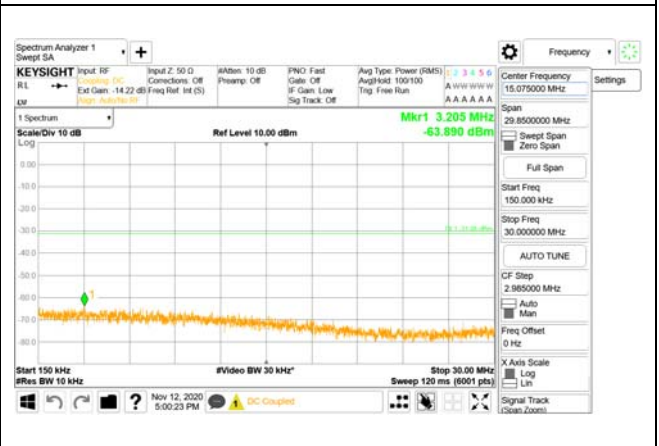

ANT8

9 kHz - 150 kHz

150 kHz - 30 MHz

30 MHz - 1000 MHz

1000 MHz - 3690 MHz

3690 MHz - 3699 MHz

3980 MHz - 26.5 GHz

ANT9