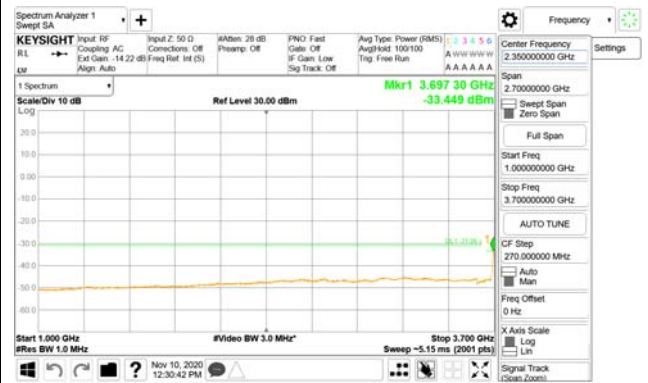

Report No.:
CTK-2020-04662
Page (1833) / (2355)
Pages

ANT64

9 kHz - 150 kHz

150 kHz - 30 MHz

30 MHz - 1000 MHz

1000 MHz - 3700 MHz

3981 MHz - 4000 MHz

4000 MHz - 26.5 GHz