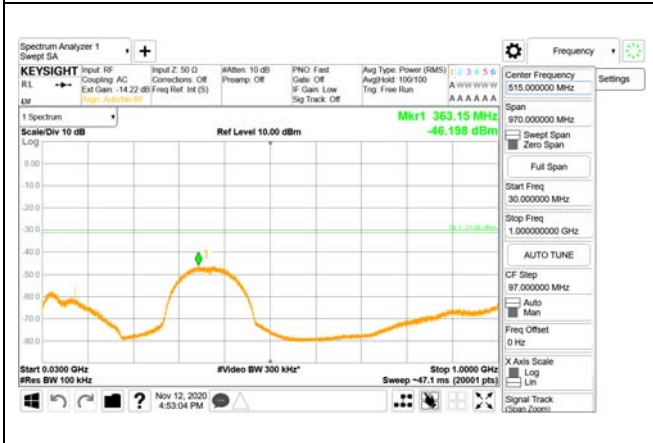

30 MHz - 1000 MHz

1000 MHz - 3690 MHz

3690 MHz - 3699 MHz

3980 MHz - 26.5 GHz

ANT5

9 kHz - 150 kHz

150 kHz - 30 MHz

30 MHz - 1000 MHz