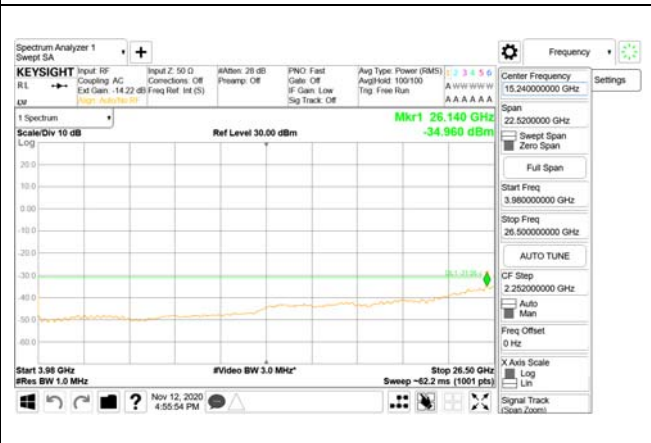

3980 MHz - 26.5 GHz