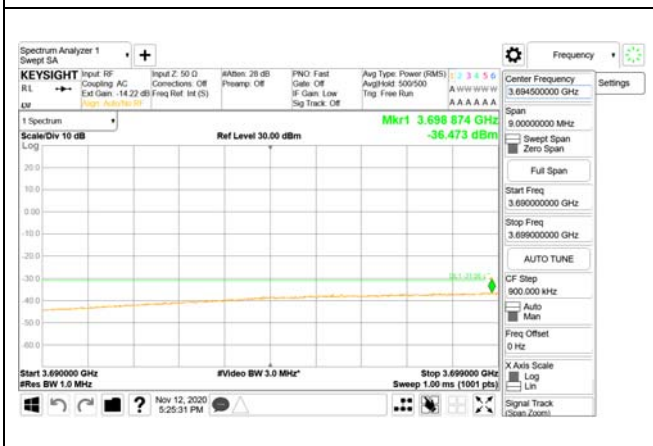

3690 MHz - 3699 MHz