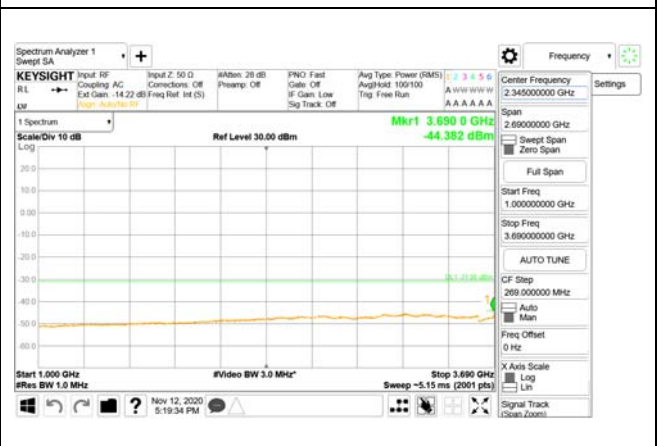

ANT18

9 kHz - 150 kHz

150 kHz - 30 MHz

30 MHz - 1000 MHz

1000 MHz - 3690 MHz

3690 MHz - 3699 MHz

3980 MHz - 26.5 GHz

CTK Co., Ltd.
(Ho-dong), 113, Yejik-ro, Cheoin-gu,
Yongin-si, Gyeonggi-do, Korea
Tel: +82-31-339-9970
Fax: +82-31-624-9501