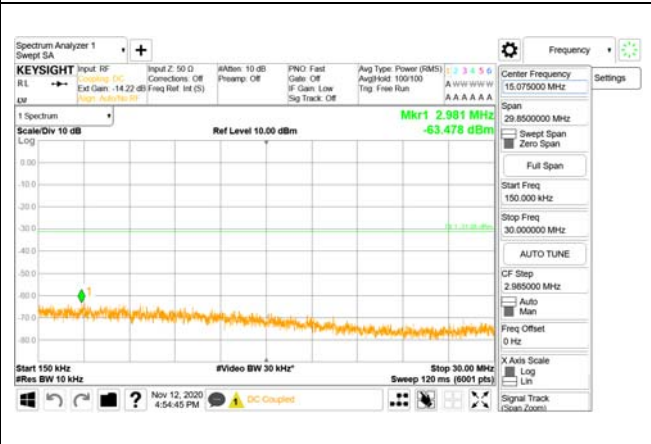

30 MHz - 1000 MHz

1000 MHz - 3690 MHz

3690 MHz - 3699 MHz

3980 MHz - 26.5 GHz

ANT5

9 kHz - 150 kHz

150 kHz - 30 MHz

30 MHz - 1000 MHz