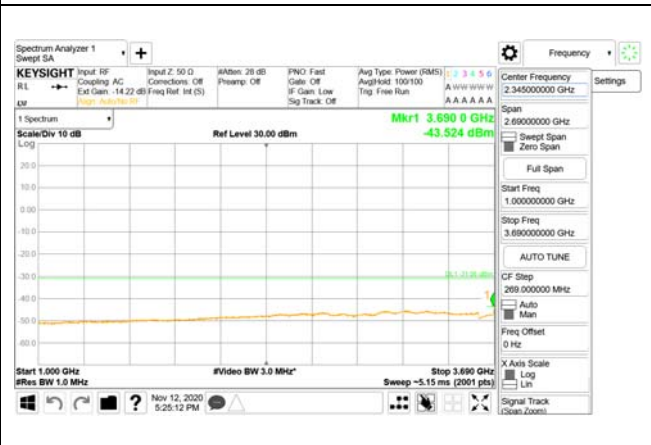

1000 MHz - 3690 MHz