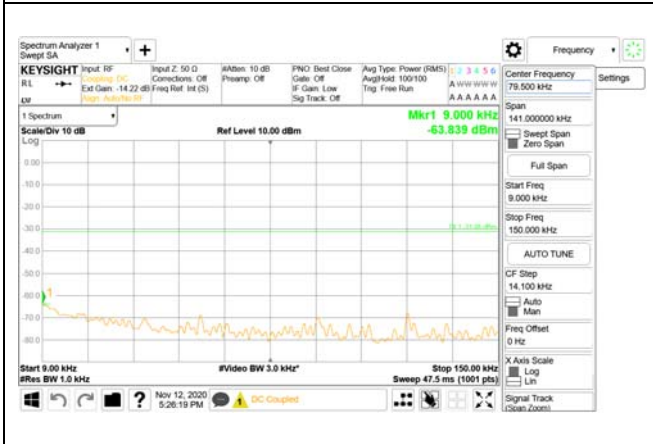

30 MHz - 1000 MHz

1000 MHz - 3690 MHz

3690 MHz - 3699 MHz

3980 MHz - 26.5 GHz

ANT21

9 kHz - 150 kHz

150 kHz - 30 MHz

30 MHz - 1000 MHz

ANT22

9 kHz - 150 kHz

150 kHz - 30 MHz

30 MHz - 1000 MHz

1000 MHz - 3690 MHz

3690 MHz - 3699 MHz

3980 MHz - 26.5 GHz