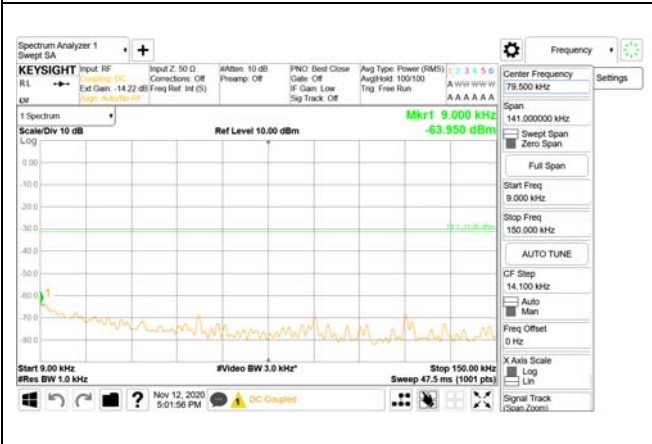

ANT9

9 kHz - 150 kHz