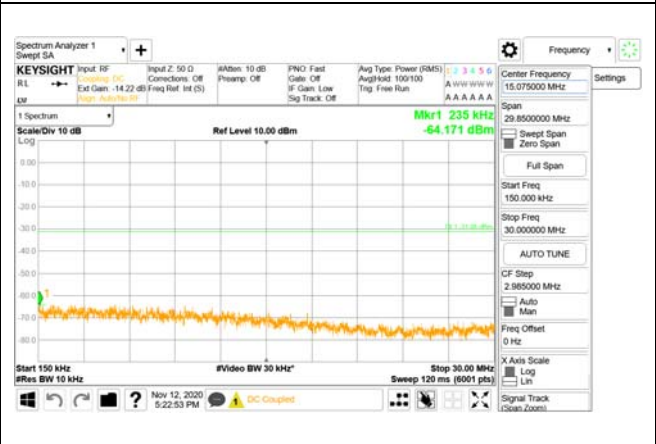

30 MHz - 1000 MHz

1000 MHz - 3690 MHz

3690 MHz - 3699 MHz

3980 MHz - 26.5 GHz

ANT21

9 kHz - 150 kHz

150 kHz - 30 MHz

30 MHz - 1000 MHz