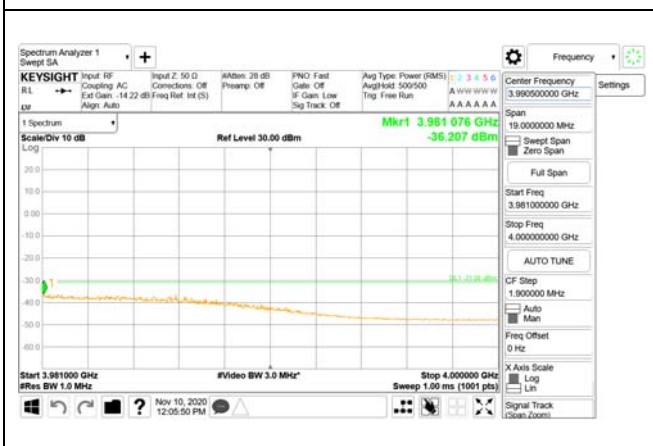

ANT57

9 kHz - 150 kHz

150 kHz - 30 MHz

30 MHz - 1000 MHz

1000 MHz - 3700 MHz

3981 MHz - 4000 MHz

4000 MHz - 26.5 GHz

CTK Co., Ltd.
(Ho-dong), 113, Yejik-ro, Cheoin-gu,
Yongin-si, Gyeonggi-do, Korea
Tel: +82-31-339-9970
Fax: +82-31-624-9501