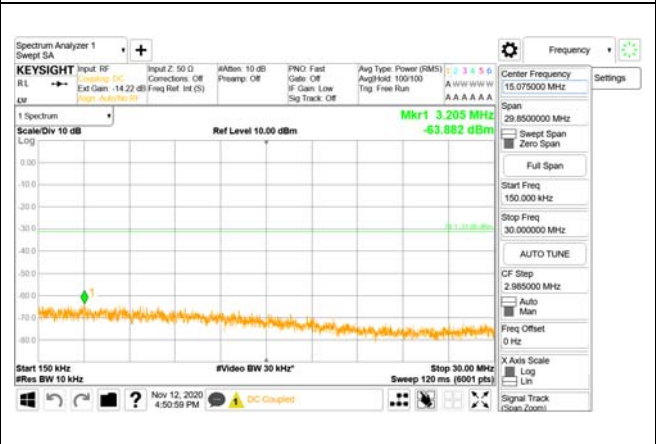

150 kHz - 30 MHz