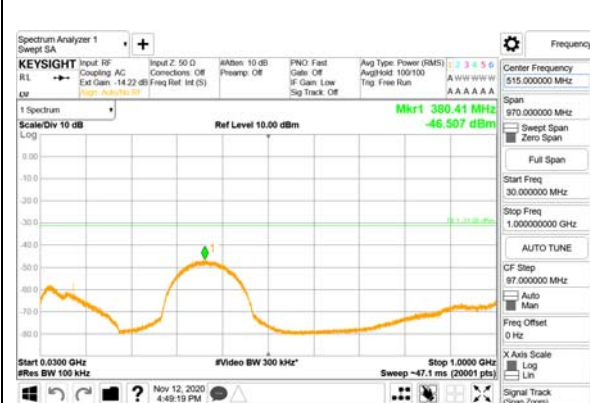

30 MHz - 1000 MHz