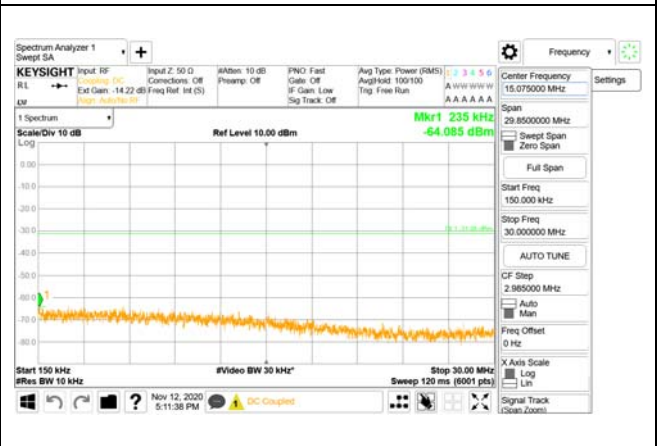

CTK Co., Ltd.
(Ho-dong), 113, Yejik-ro, Cheoin-gu,
Yongin-si, Gyeonggi-do, Korea
Tel: +82-31-339-9970
Fax: +82-31-624-9501

Report No.:
CTK-2020-04662
Page (1847) / (2355)
Pages

ANT14

9 kHz - 150 kHz

150 kHz - 30 MHz