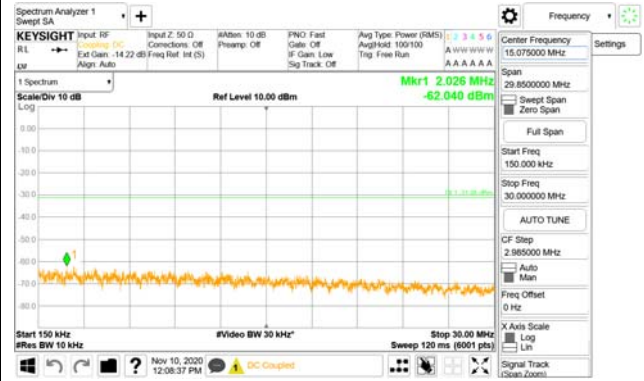

150 kHz - 30 MHz