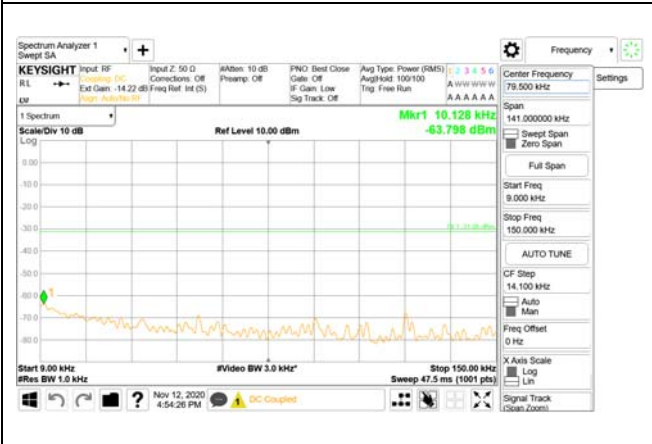

30 MHz - 1000 MHz

1000 MHz - 3690 MHz

3690 MHz - 3699 MHz

3980 MHz - 26.5 GHz

ANT5

9 kHz - 150 kHz

150 kHz - 30 MHz

30 MHz - 1000 MHz