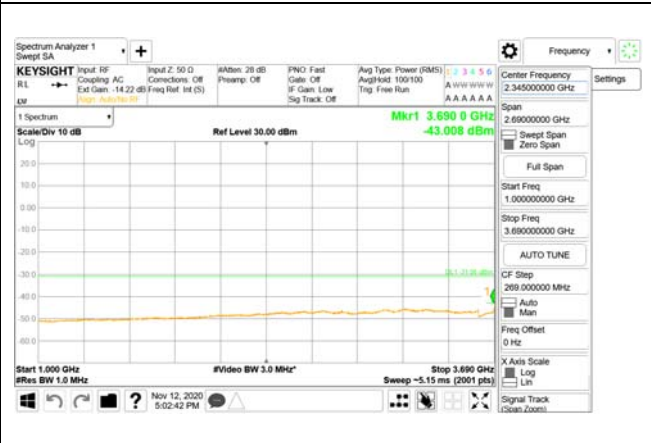

9 kHz - 150 kHz

150 kHz - 30 MHz

30 MHz - 1000 MHz

1000 MHz - 3690 MHz

3690 MHz - 3699 MHz

3980 MHz - 26.5 GHz

CTK Co., Ltd.
(Ho-dong), 113, Yejik-ro, Cheoin-gu,
Yongin-si, Gyeonggi-do, Korea
Tel: +82-31-339-9970
Fax: +82-31-624-9501