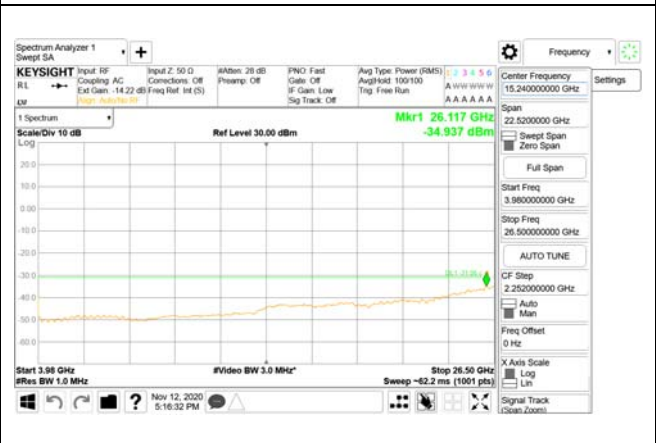

Report No.:
CTK-2020-04662
Page (1849) / (2355)
Pages

ANT16

9 kHz - 150 kHz

150 kHz - 30 MHz

30 MHz - 1000 MHz

1000 MHz - 3690 MHz

3690 MHz - 3699 MHz

3980 MHz - 26.5 GHz