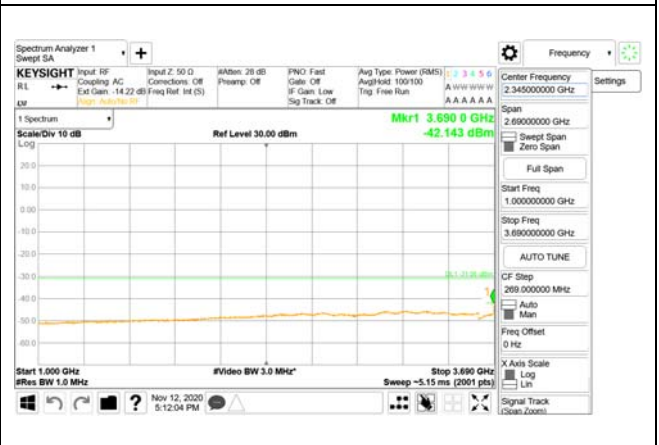

1000 MHz - 3690 MHz