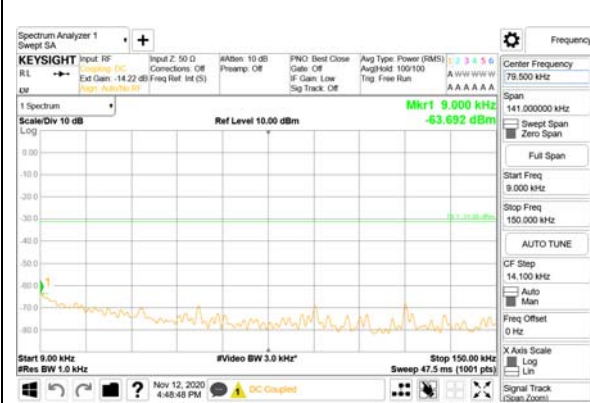

9 kHz - 150 kHz

150 kHz - 30 MHz

30 MHz - 1000 MHz

1000 MHz - 3690 MHz

3690 MHz - 3699 MHz

3980 MHz - 26.5 GHz

ANT2

9 kHz - 150 kHz