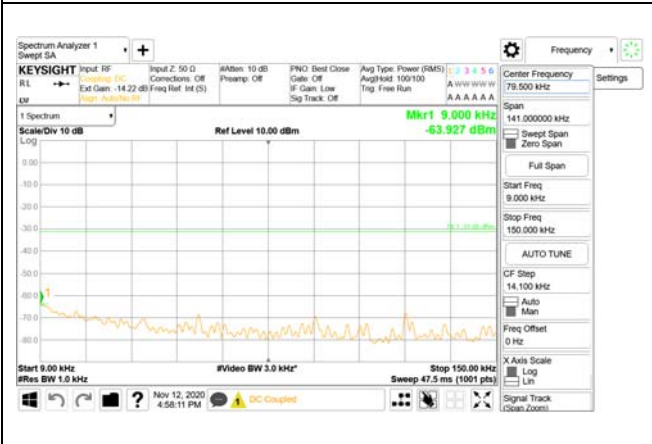

CTK Co., Ltd.
(Ho-dong), 113, Yejik-ro, Cheoin-gu,
Yongin-si, Gyeonggi-do, Korea
Tel: +82-31-339-9970
Fax: +82-31-624-9501

Report No.:
CTK-2020-04662
Page (1840) / (2355)
Pages

ANT7

9 kHz - 150 kHz