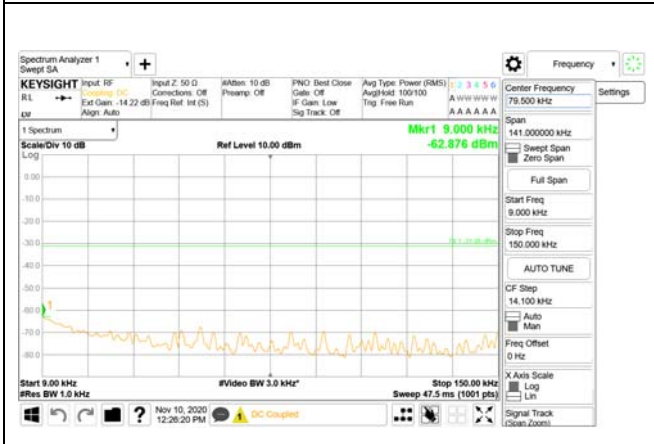

ANT63

9 kHz - 150 kHz