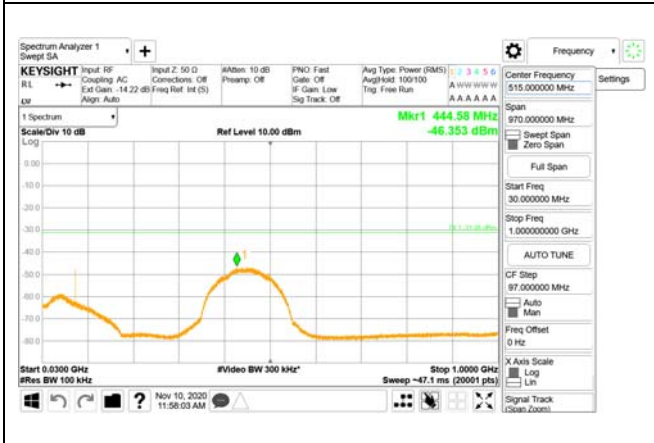

30 MHz - 1000 MHz