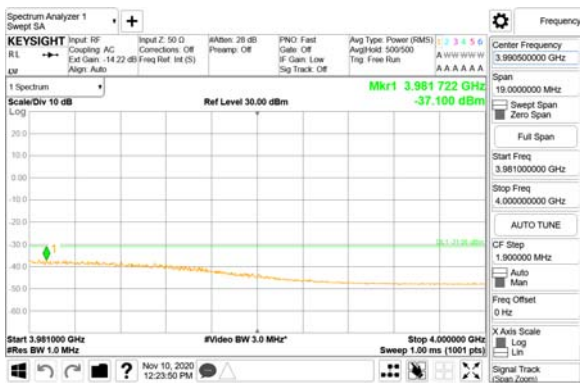

Report No.:
CTK-2020-04662
Page (1831) / (2355)
Pages

ANT62

9 kHz - 150 kHz

150 kHz - 30 MHz

30 MHz - 1000 MHz

1000 MHz - 3700 MHz

3981 MHz - 4000 MHz

4000 MHz - 26.5 GHz