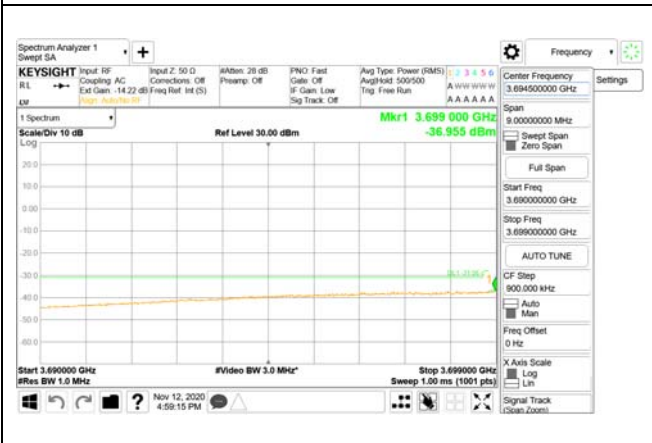

Report No.:
 CTK-2020-04662
 Page (1840) / (2355)
 Pages

ANT7

9 kHz - 150 kHz

150 kHz - 30 MHz

30 MHz - 1000 MHz

1000 MHz - 3690 MHz

3690 MHz - 3699 MHz

3980 MHz - 26.5 GHz