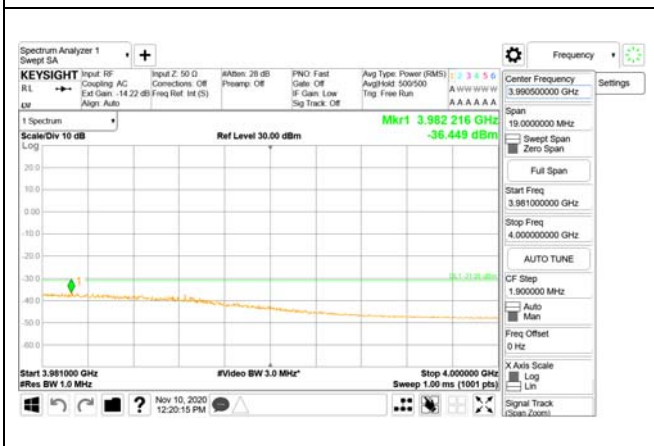

ANT61

9 kHz - 150 kHz

150 kHz - 30 MHz

30 MHz - 1000 MHz

1000 MHz - 3700 MHz

3981 MHz - 4000 MHz

4000 MHz - 26.5 GHz

CTK Co., Ltd.
(Ho-dong), 113, Yejik-ro, Cheoin-gu,
Yongin-si, Gyeonggi-do, Korea
Tel: +82-31-339-9970
Fax: +82-31-624-9501