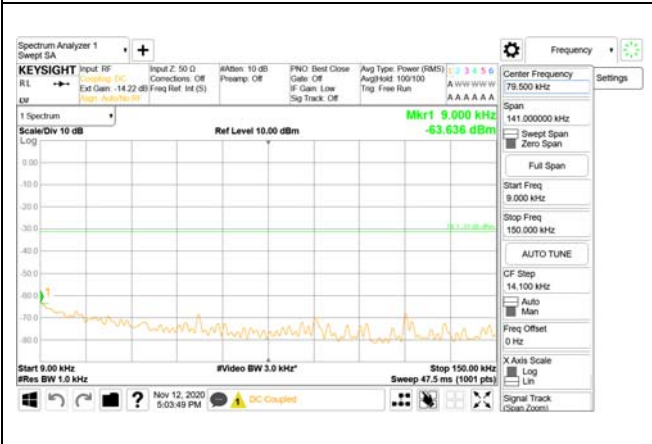

CTK Co., Ltd.
(Ho-dong), 113, Yejik-ro, Cheoin-gu,
Yongin-si, Gyeonggi-do, Korea
Tel: +82-31-339-9970
Fax: +82-31-624-9501

Report No.:
CTK-2020-04662
Page (1843) / (2355)
Pages

ANT10

9 kHz - 150 kHz