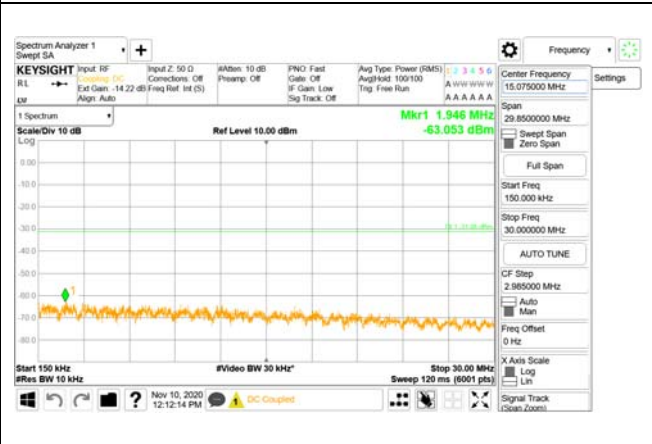

150 kHz - 30 MHz