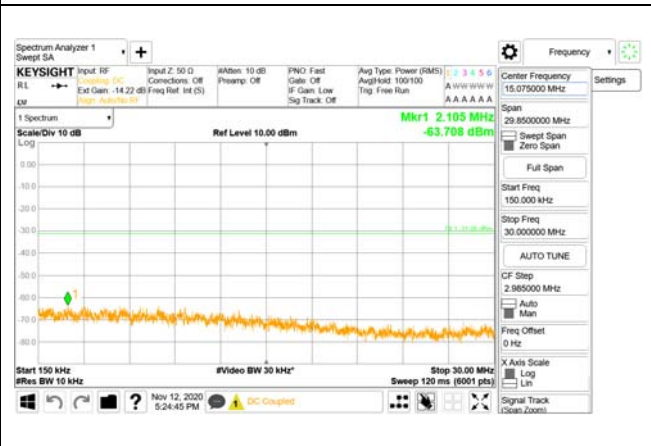

30 MHz - 1000 MHz

1000 MHz - 3690 MHz

3690 MHz - 3699 MHz

3980 MHz - 26.5 GHz

ANT21

9 kHz - 150 kHz

150 kHz - 30 MHz

30 MHz - 1000 MHz