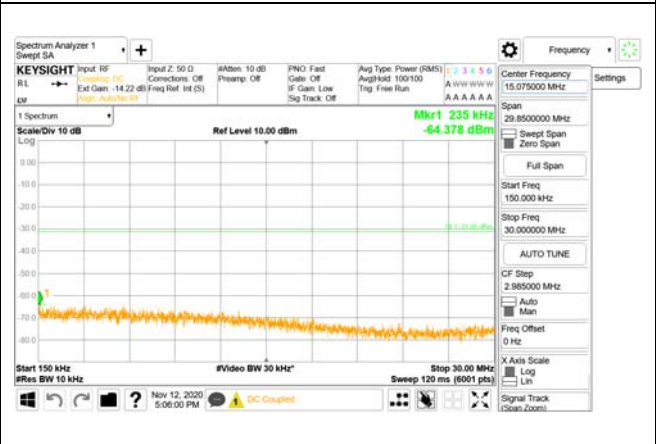

CTK Co., Ltd.
(Ho-dong), 113, Yejik-ro, Cheoin-gu,
Yongin-si, Gyeonggi-do, Korea
Tel: +82-31-339-9970
Fax: +82-31-624-9501

Report No.:
CTK-2020-04662
Page (1844) / (2355)
Pages

ANT11

9 kHz - 150 kHz

150 kHz - 30 MHz