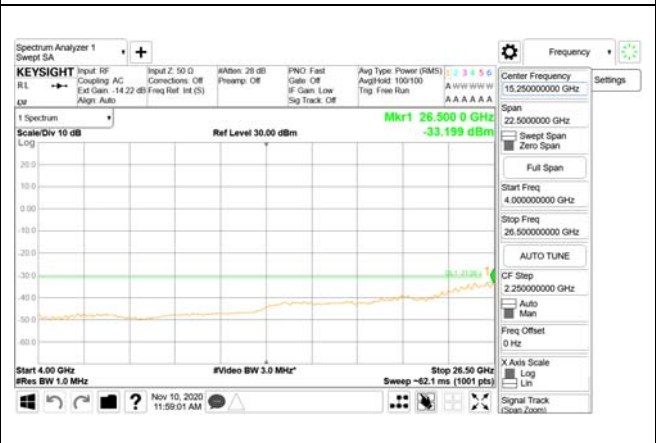

150 kHz - 30 MHz

30 MHz - 1000 MHz

1000 MHz - 3700 MHz

3981 MHz - 4000 MHz

4000 MHz - 26.5 GHz

ANT56

9 kHz - 150 kHz

150 kHz - 30 MHz