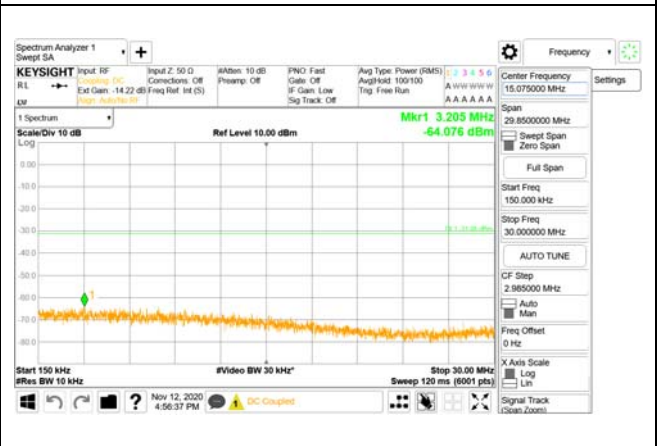

150 kHz - 30 MHz