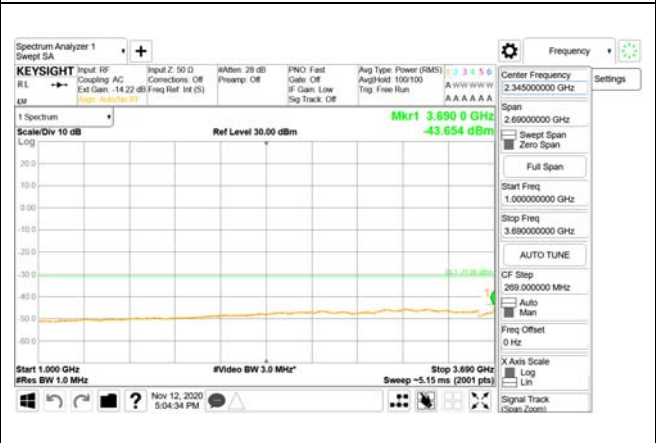

Report No.:
CTK-2020-04662
Page (1843) / (2355)
Pages

ANT10

9 kHz - 150 kHz

150 kHz - 30 MHz

30 MHz - 1000 MHz

1000 MHz - 3690 MHz

3690 MHz - 3699 MHz

3980 MHz - 26.5 GHz