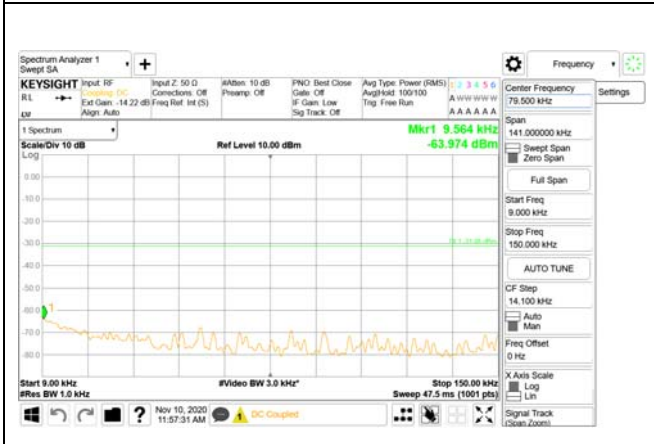

9 kHz - 150 kHz

150 kHz - 30 MHz

30 MHz - 1000 MHz

1000 MHz - 3700 MHz

3981 MHz - 4000 MHz

4000 MHz - 26.5 GHz

ANT55

9 kHz - 150 kHz