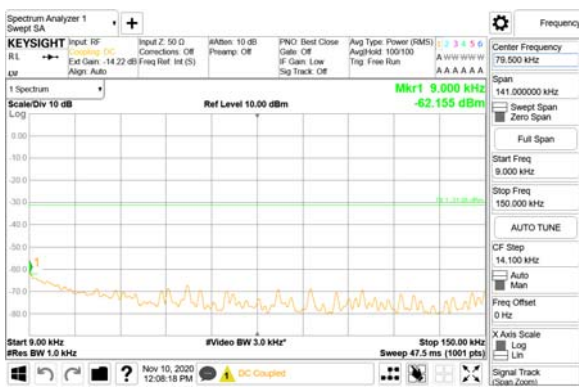

CTK Co., Ltd.
(Ho-dong), 113, Yejik-ro, Cheoin-gu,
Yongin-si, Gyeonggi-do, Korea
Tel: +82-31-339-9970
Fax: +82-31-624-9501

Report No.:
CTK-2020-04662
Page (1827) / (2355)
Pages

ANT58

9 kHz - 150 kHz