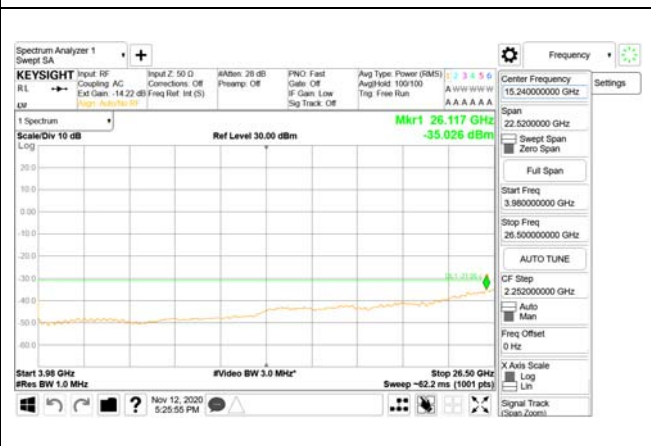

3980 MHz - 26.5 GHz