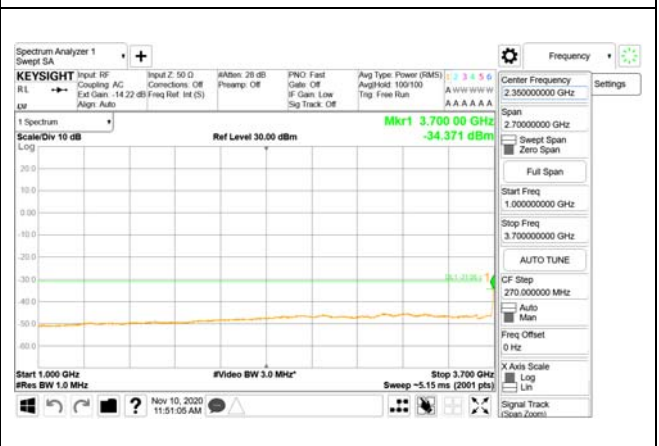

ANT53

9 kHz - 150 kHz

150 kHz - 30 MHz

30 MHz - 1000 MHz

1000 MHz - 3700 MHz

3981 MHz - 4000 MHz

4000 MHz - 26.5 GHz

ANT54