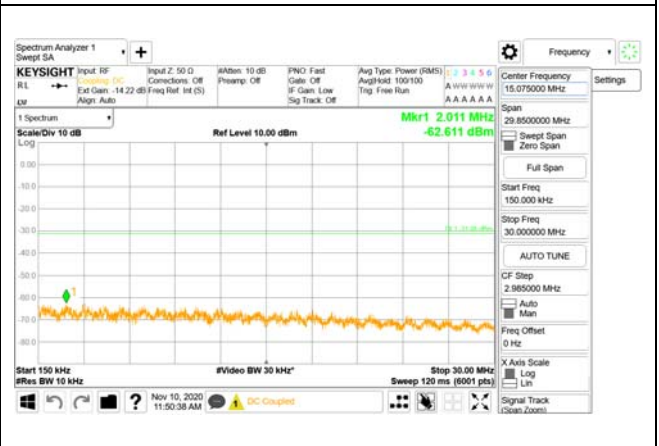

ANT53

9 kHz - 150 kHz

150 kHz - 30 MHz

30 MHz - 1000 MHz

1000 MHz - 3700 MHz

3981 MHz - 4000 MHz

4000 MHz - 26.5 GHz

ANT54