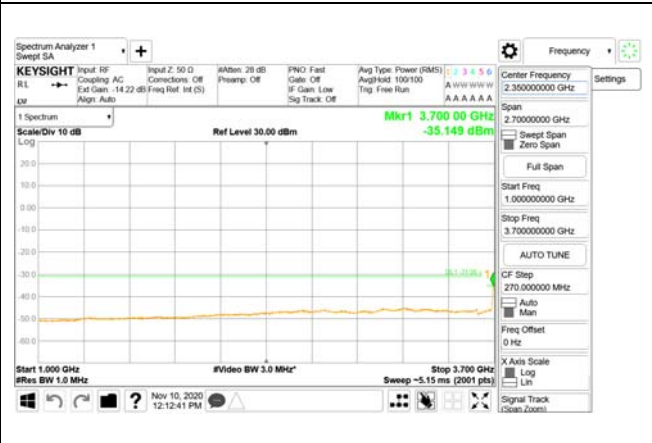

ANT59

9 kHz - 150 kHz

150 kHz - 30 MHz

30 MHz - 1000 MHz

1000 MHz - 3700 MHz

3981 MHz - 4000 MHz

4000 MHz - 26.5 GHz

CTK Co., Ltd.
 (Ho-dong), 113, Yejik-ro, Cheoin-gu,
 Yongin-si, Gyeonggi-do, Korea
 Tel: +82-31-339-9970
 Fax: +82-31-624-9501