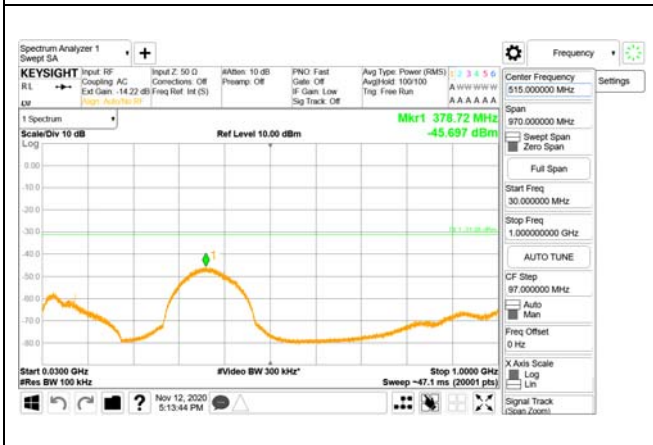

ANT15

9 kHz - 150 kHz

150 kHz - 30 MHz

30 MHz - 1000 MHz

1000 MHz - 3690 MHz

3690 MHz - 3699 MHz

3980 MHz - 26.5 GHz

CTK Co., Ltd.
(Ho-dong), 113, Yejik-ro, Cheoin-gu,
Yongin-si, Gyeonggi-do, Korea
Tel: +82-31-339-9970
Fax: +82-31-624-9501