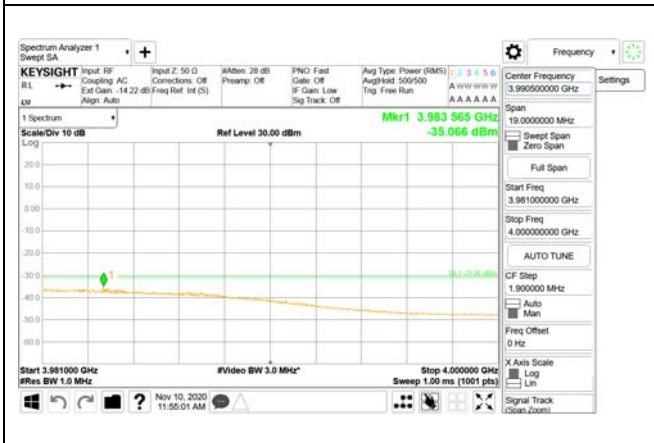

9 kHz - 150 kHz

150 kHz - 30 MHz

30 MHz - 1000 MHz

1000 MHz - 3700 MHz

3981 MHz - 4000 MHz

4000 MHz - 26.5 GHz

ANT55

9 kHz - 150 kHz