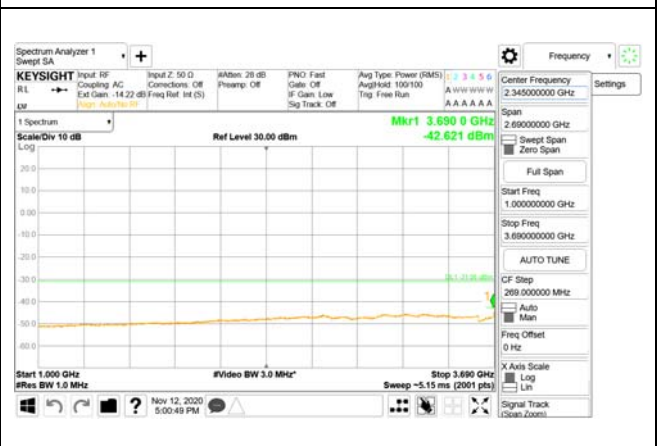

ANT8

9 kHz - 150 kHz

150 kHz - 30 MHz

30 MHz - 1000 MHz

1000 MHz - 3690 MHz

3690 MHz - 3699 MHz

3980 MHz - 26.5 GHz

ANT9