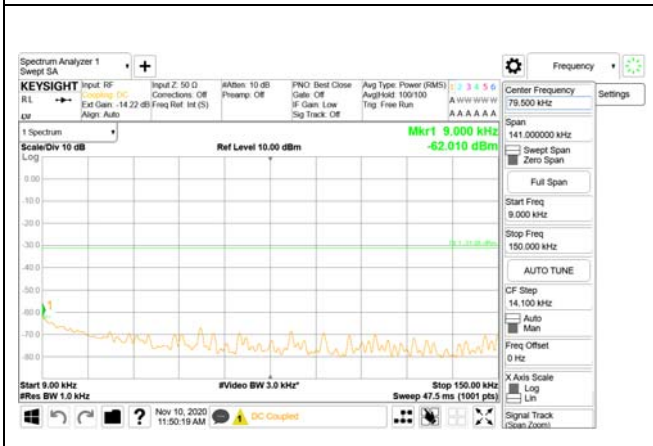

ANT53

9 kHz - 150 kHz

150 kHz - 30 MHz

30 MHz - 1000 MHz

1000 MHz - 3700 MHz

3981 MHz - 4000 MHz

4000 MHz - 26.5 GHz

ANT54