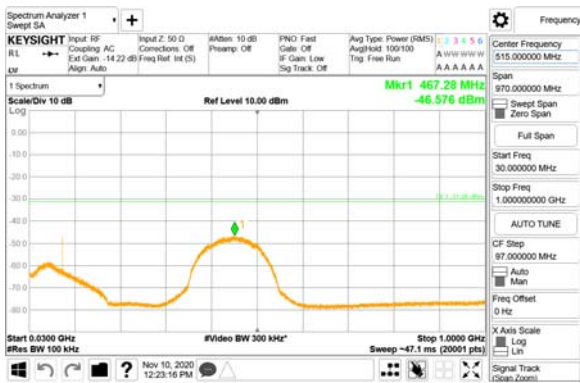

Report No.:
CTK-2020-04662
Page (1831) / (2355)
Pages

ANT62

9 kHz - 150 kHz

150 kHz - 30 MHz

30 MHz - 1000 MHz

1000 MHz - 3700 MHz

3981 MHz - 4000 MHz

4000 MHz - 26.5 GHz