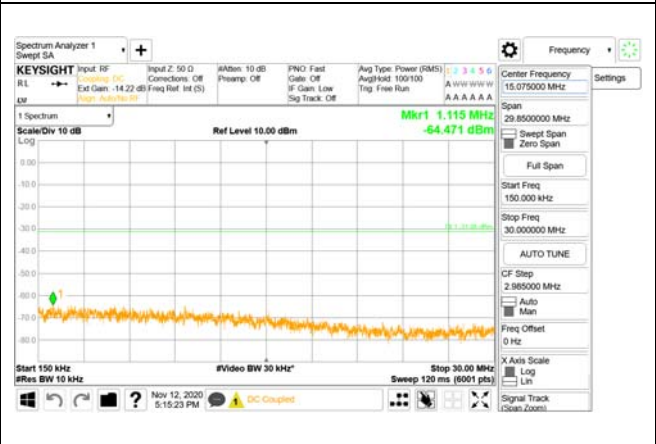

150 kHz - 30 MHz