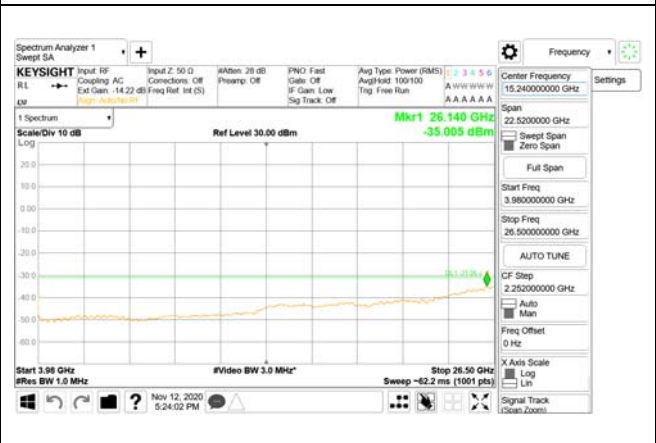

30 MHz - 1000 MHz

1000 MHz - 3690 MHz

3690 MHz - 3699 MHz

3980 MHz - 26.5 GHz

ANT21

9 kHz - 150 kHz

150 kHz - 30 MHz

30 MHz - 1000 MHz