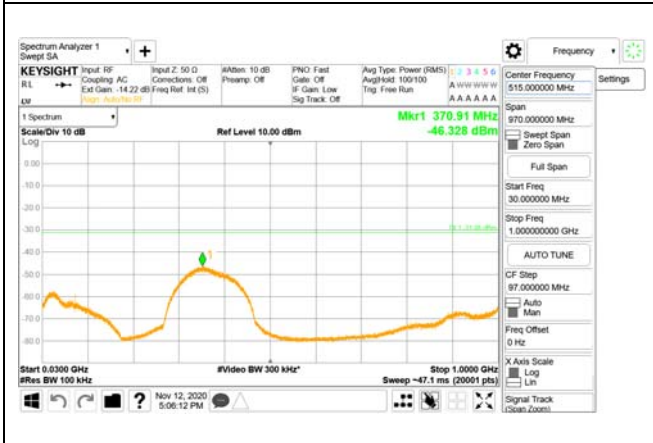

30 MHz - 1000 MHz