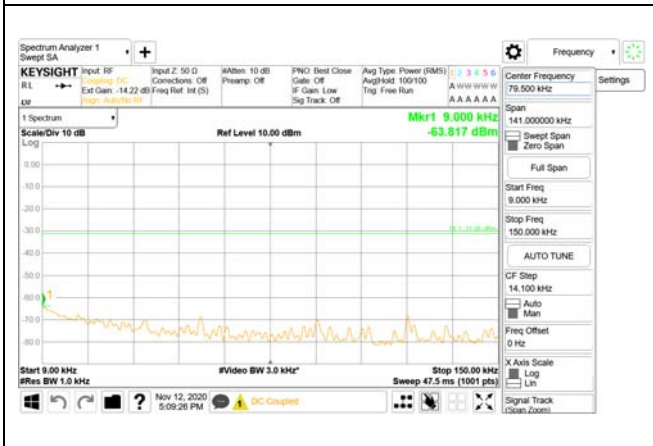

CTK Co., Ltd.
(Ho-dong), 113, Yejik-ro, Cheoin-gu,
Yongin-si, Gyeonggi-do, Korea
Tel: +82-31-339-9970
Fax: +82-31-624-9501

Report No.:
CTK-2020-04662
Page (1846) / (2355)
Pages

ANT13

9 kHz - 150 kHz