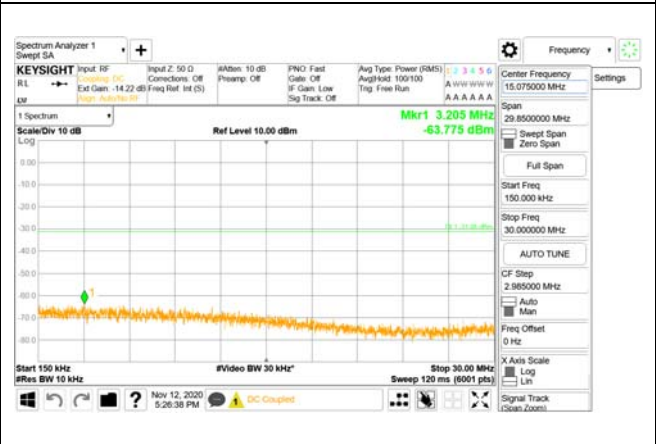

150 kHz - 30 MHz