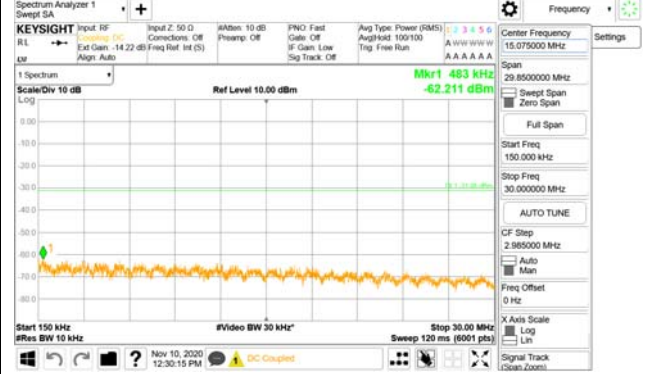

150 kHz - 30 MHz