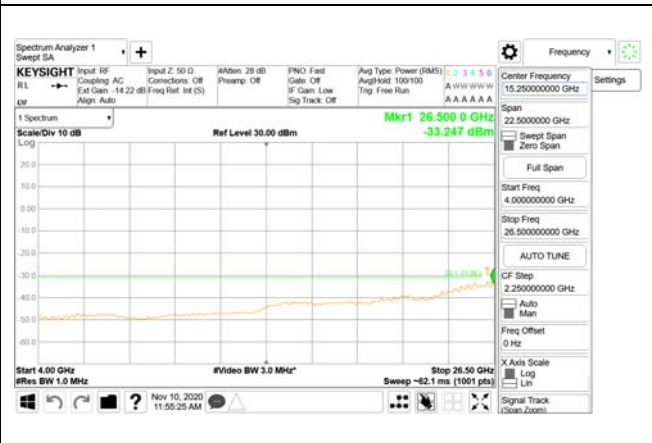

9 kHz - 150 kHz

150 kHz - 30 MHz

30 MHz - 1000 MHz

1000 MHz - 3700 MHz

3981 MHz - 4000 MHz

4000 MHz - 26.5 GHz

ANT55

9 kHz - 150 kHz