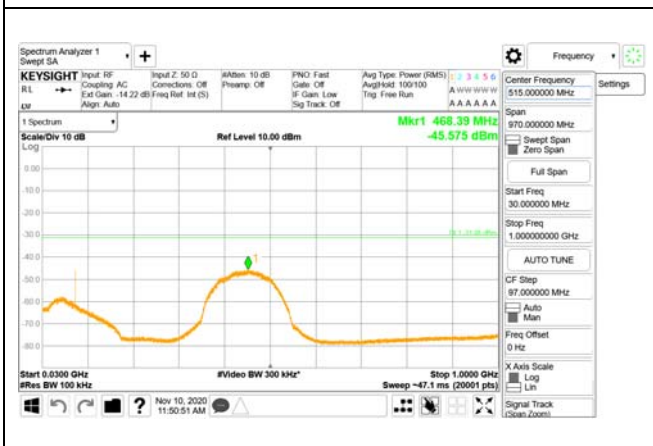

ANT53

9 kHz - 150 kHz

150 kHz - 30 MHz

30 MHz - 1000 MHz

1000 MHz - 3700 MHz

3981 MHz - 4000 MHz

4000 MHz - 26.5 GHz

ANT54