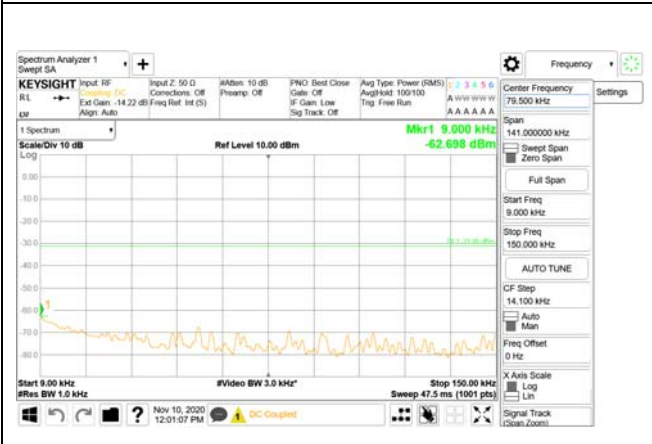

150 kHz - 30 MHz

30 MHz - 1000 MHz

1000 MHz - 3700 MHz

3981 MHz - 4000 MHz

4000 MHz - 26.5 GHz

ANT56

9 kHz - 150 kHz

150 kHz - 30 MHz