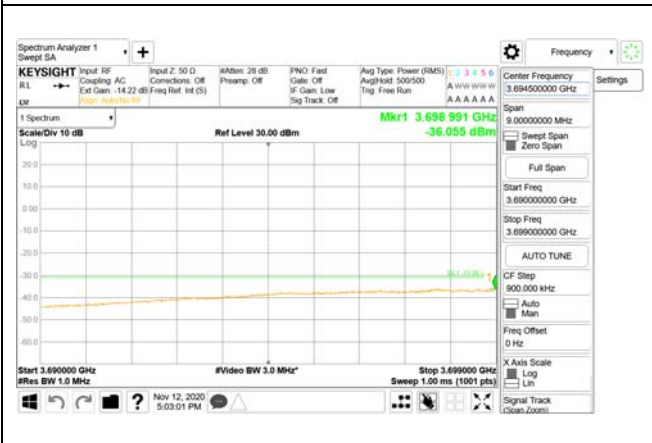

9 kHz - 150 kHz

150 kHz - 30 MHz

30 MHz - 1000 MHz

1000 MHz - 3690 MHz

3690 MHz - 3699 MHz

3980 MHz - 26.5 GHz

CTK Co., Ltd.
(Ho-dong), 113, Yejik-ro, Cheoin-gu,
Yongin-si, Gyeonggi-do, Korea
Tel: +82-31-339-9970
Fax: +82-31-624-9501