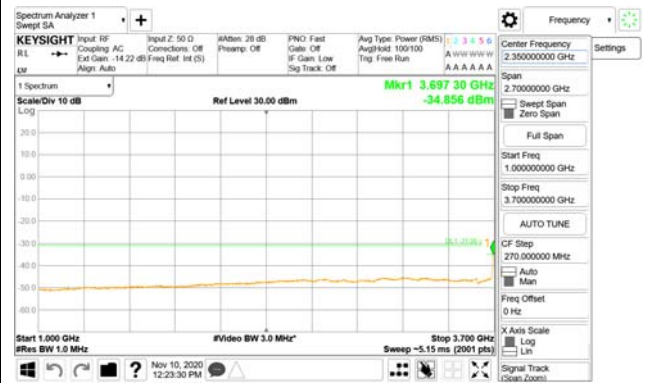

Report No.:
CTK-2020-04662
Page (1831) / (2355)
Pages

ANT62

9 kHz - 150 kHz

150 kHz - 30 MHz

30 MHz - 1000 MHz

1000 MHz - 3700 MHz

3981 MHz - 4000 MHz

4000 MHz - 26.5 GHz