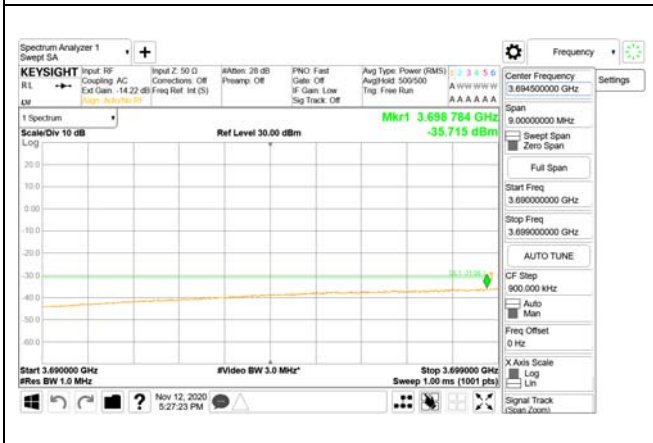

ANT22

9 kHz - 150 kHz

150 kHz - 30 MHz

30 MHz - 1000 MHz

1000 MHz - 3690 MHz

3690 MHz - 3699 MHz

3980 MHz - 26.5 GHz