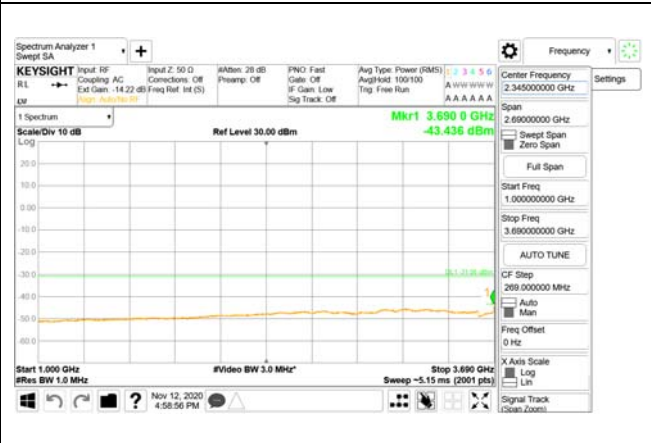

1000 MHz - 3690 MHz