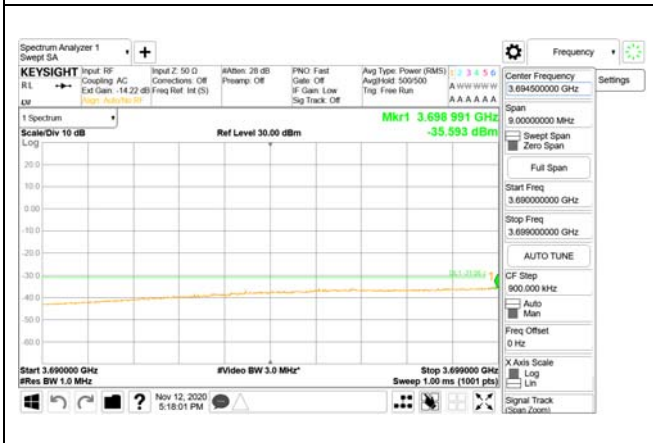

3690 MHz - 3699 MHz