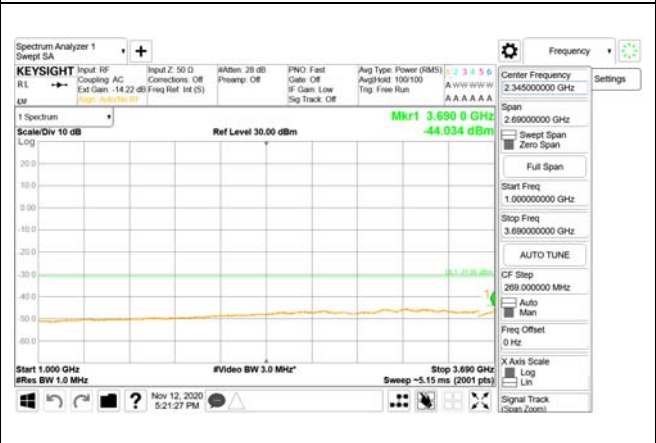

Report No.:
CTK-2020-04662
Page (1852) / (2355)
Pages

ANT19

9 kHz - 150 kHz

150 kHz - 30 MHz

30 MHz - 1000 MHz

1000 MHz - 3690 MHz

3690 MHz - 3699 MHz

3980 MHz - 26.5 GHz