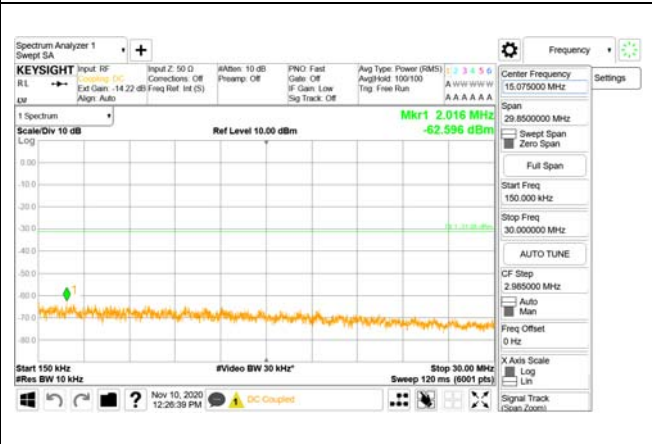

150 kHz - 30 MHz