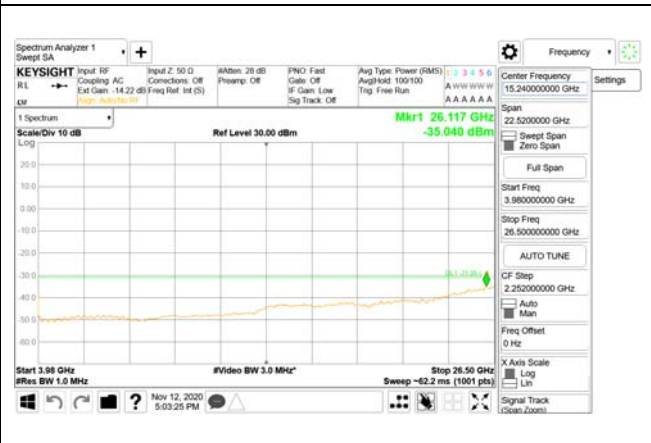

9 kHz - 150 kHz

150 kHz - 30 MHz

30 MHz - 1000 MHz

1000 MHz - 3690 MHz

3690 MHz - 3699 MHz

3980 MHz - 26.5 GHz

CTK Co., Ltd.
(Ho-dong), 113, Yejik-ro, Cheoin-gu,
Yongin-si, Gyeonggi-do, Korea
Tel: +82-31-339-9970
Fax: +82-31-624-9501