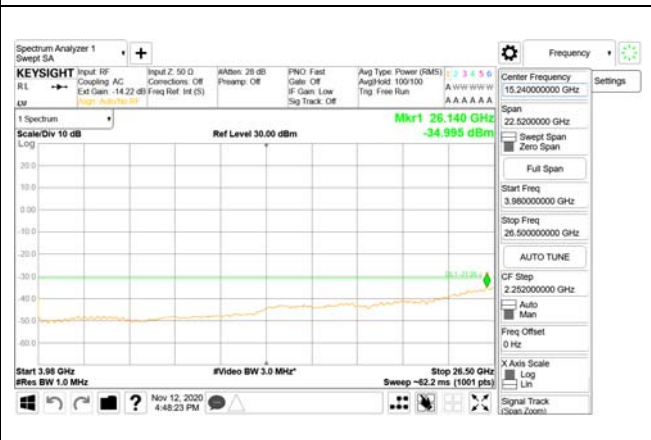

9 kHz - 150 kHz

150 kHz - 30 MHz

30 MHz - 1000 MHz

1000 MHz - 3690 MHz

3690 MHz - 3699 MHz

3980 MHz - 26.5 GHz

ANT2

9 kHz - 150 kHz