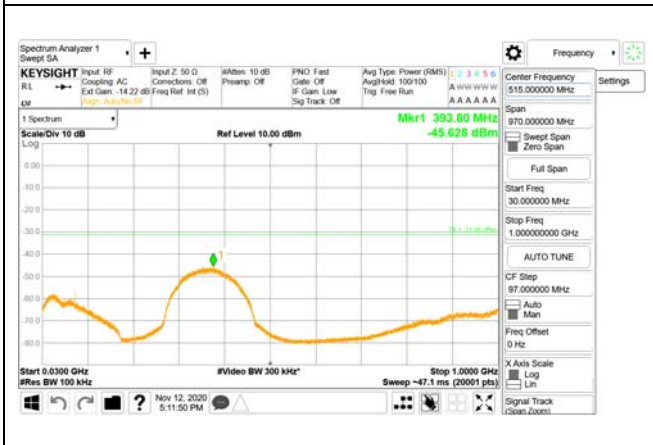

30 MHz - 1000 MHz