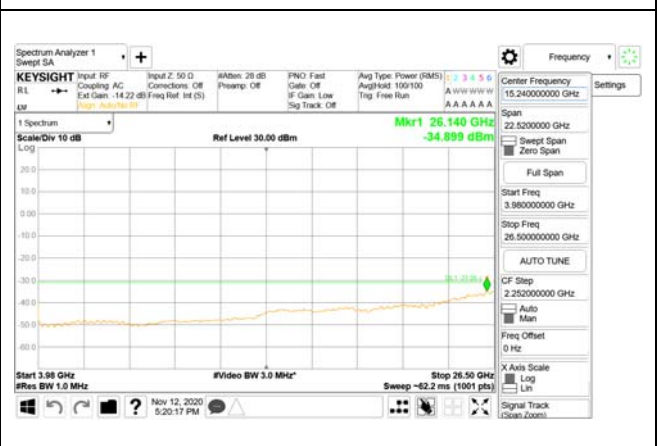

ANT18

9 kHz - 150 kHz

150 kHz - 30 MHz

30 MHz - 1000 MHz

1000 MHz - 3690 MHz

3690 MHz - 3699 MHz

3980 MHz - 26.5 GHz

CTK Co., Ltd.
(Ho-dong), 113, Yejik-ro, Cheoin-gu,
Yongin-si, Gyeonggi-do, Korea
Tel: +82-31-339-9970
Fax: +82-31-624-9501