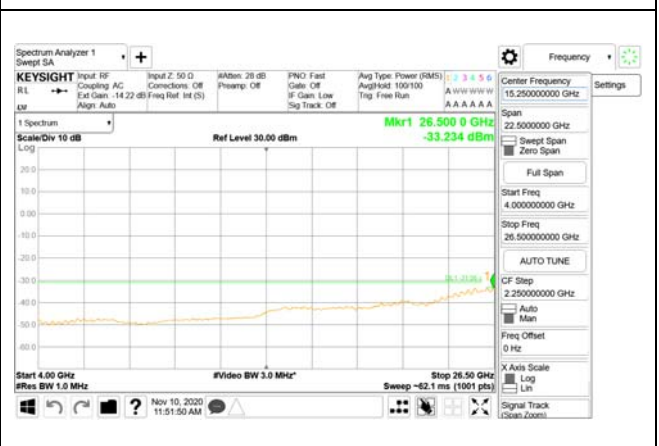

ANT53

9 kHz - 150 kHz

150 kHz - 30 MHz

30 MHz - 1000 MHz

1000 MHz - 3700 MHz

3981 MHz - 4000 MHz

4000 MHz - 26.5 GHz

ANT54