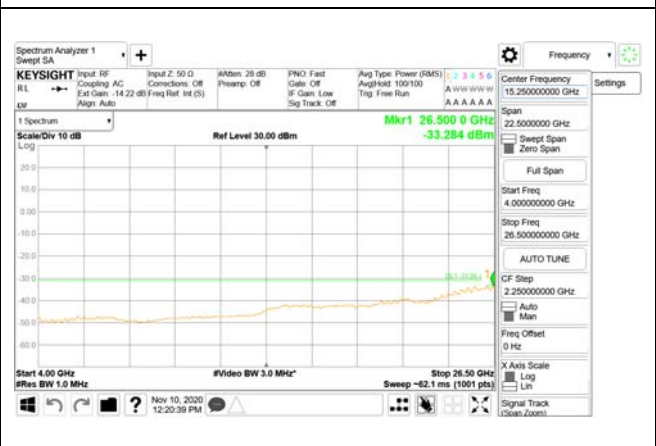

ANT61

9 kHz - 150 kHz

150 kHz - 30 MHz

30 MHz - 1000 MHz

1000 MHz - 3700 MHz

3981 MHz - 4000 MHz

4000 MHz - 26.5 GHz

CTK Co., Ltd.
(Ho-dong), 113, Yejik-ro, Cheoin-gu,
Yongin-si, Gyeonggi-do, Korea
Tel: +82-31-339-9970
Fax: +82-31-624-9501