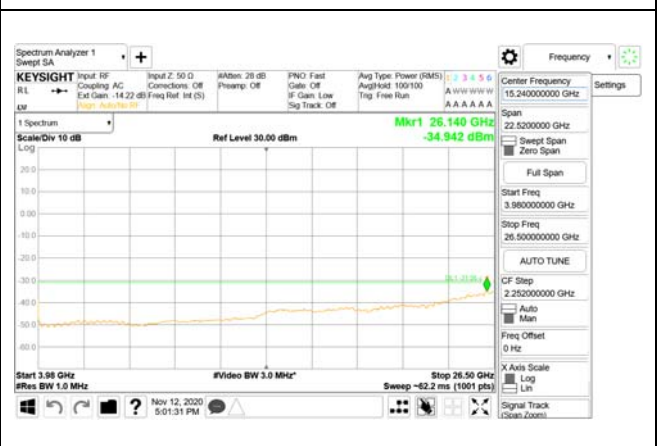

ANT8

9 kHz - 150 kHz

150 kHz - 30 MHz

30 MHz - 1000 MHz

1000 MHz - 3690 MHz

3690 MHz - 3699 MHz

3980 MHz - 26.5 GHz

ANT9