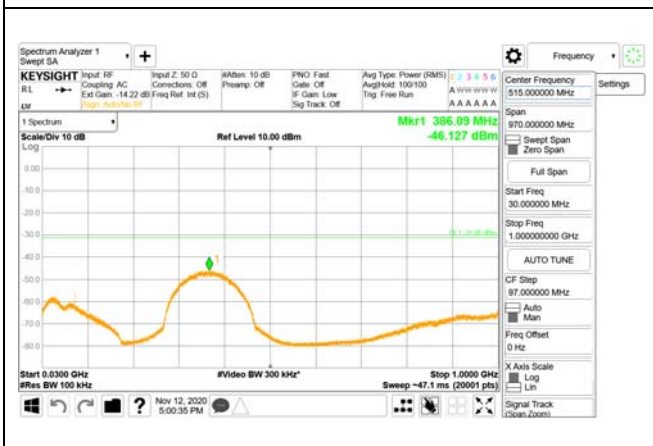

ANT8

9 kHz - 150 kHz

150 kHz - 30 MHz

30 MHz - 1000 MHz

1000 MHz - 3690 MHz

3690 MHz - 3699 MHz

3980 MHz - 26.5 GHz

ANT9