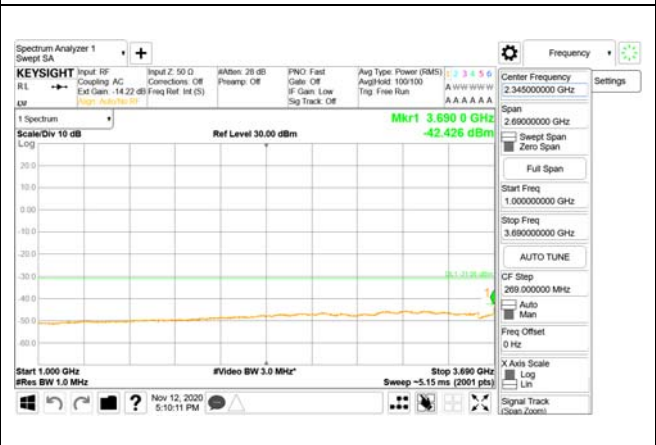

Report No.:
CTK-2020-04662
Page (1846) / (2355)
Pages

ANT13

9 kHz - 150 kHz

150 kHz - 30 MHz

30 MHz - 1000 MHz

1000 MHz - 3690 MHz

3690 MHz - 3699 MHz

3980 MHz - 26.5 GHz