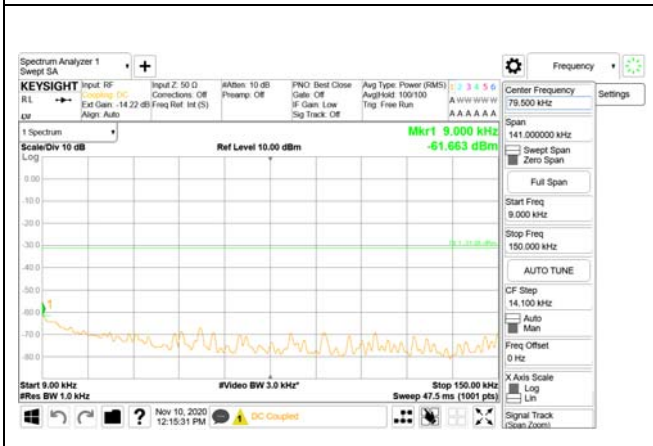

CTK Co., Ltd.
(Ho-dong), 113, Yejik-ro, Cheoin-gu,
Yongin-si, Gyeonggi-do, Korea
Tel: +82-31-339-9970
Fax: +82-31-624-9501

Report No.:
CTK-2020-04662
Page (1829) / (2355)
Pages

ANT60

9 kHz - 150 kHz