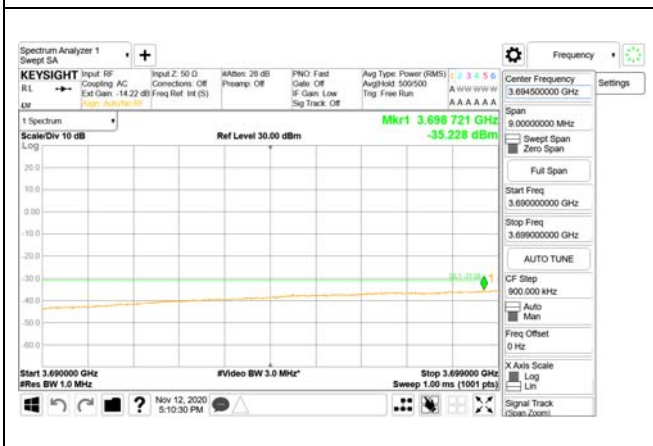

Report No.:
CTK-2020-04662
Page (1846) / (2355)
Pages

ANT13

9 kHz - 150 kHz

150 kHz - 30 MHz

30 MHz - 1000 MHz

1000 MHz - 3690 MHz

3690 MHz - 3699 MHz

3980 MHz - 26.5 GHz