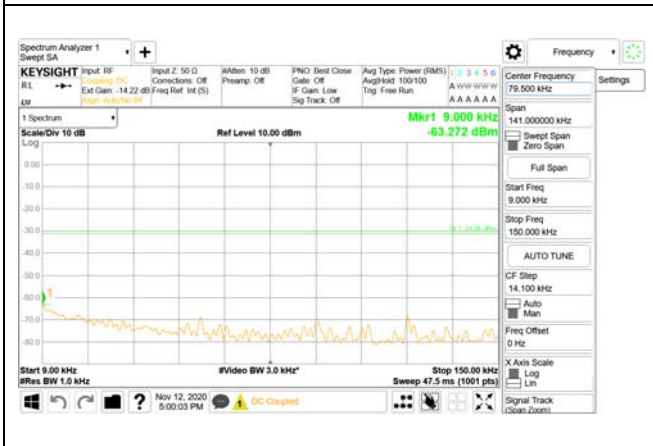

ANT8

9 kHz - 150 kHz

150 kHz - 30 MHz

30 MHz - 1000 MHz

1000 MHz - 3690 MHz

3690 MHz - 3699 MHz

3980 MHz - 26.5 GHz

ANT9