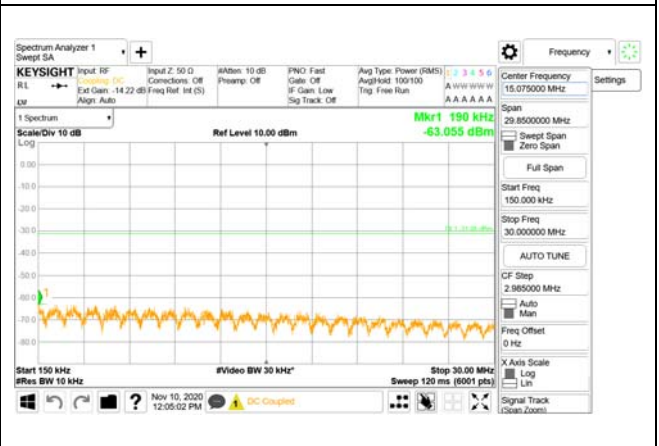

150 kHz - 30 MHz