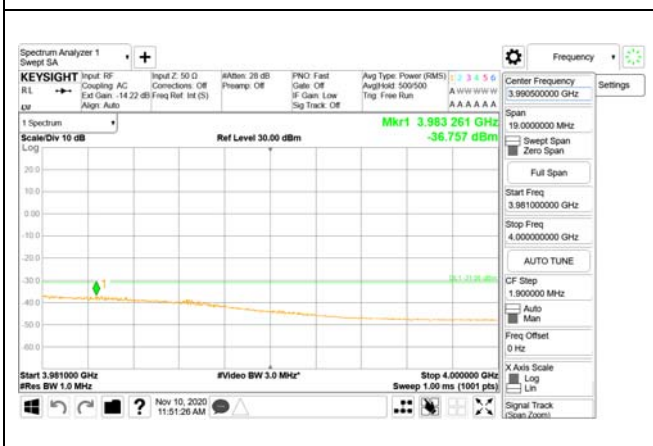

ANT53

9 kHz - 150 kHz

150 kHz - 30 MHz

30 MHz - 1000 MHz

1000 MHz - 3700 MHz

3981 MHz - 4000 MHz

4000 MHz - 26.5 GHz

ANT54