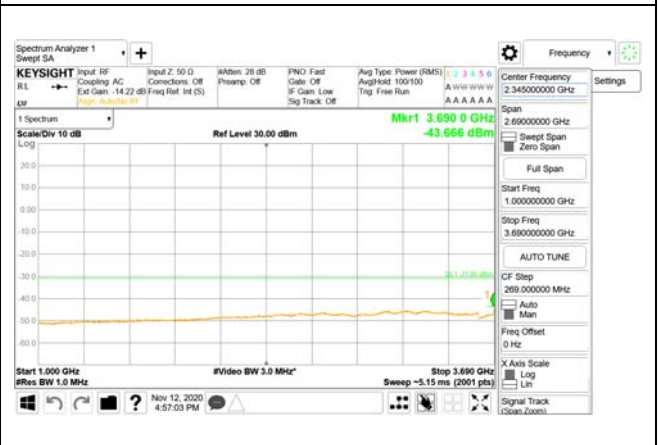

ANT6

9 kHz - 150 kHz

150 kHz - 30 MHz

30 MHz - 1000 MHz

1000 MHz - 3690 MHz

3690 MHz - 3699 MHz

3980 MHz - 26.5 GHz

CTK Co., Ltd.
 (Ho-dong), 113, Yejik-ro, Cheoin-gu,
 Yongin-si, Gyeonggi-do, Korea
 Tel: +82-31-339-9970
 Fax: +82-31-624-9501