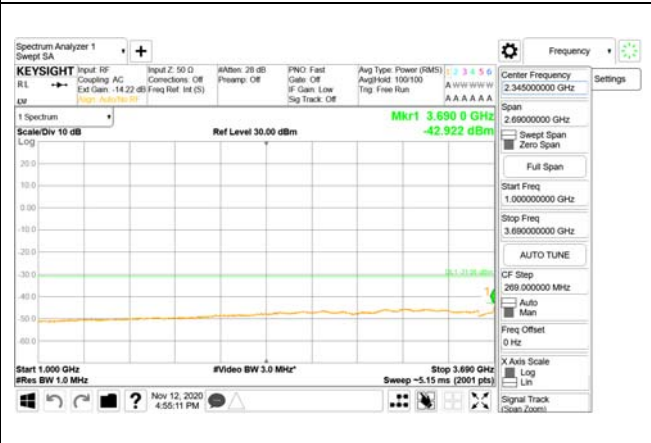

1000 MHz - 3690 MHz