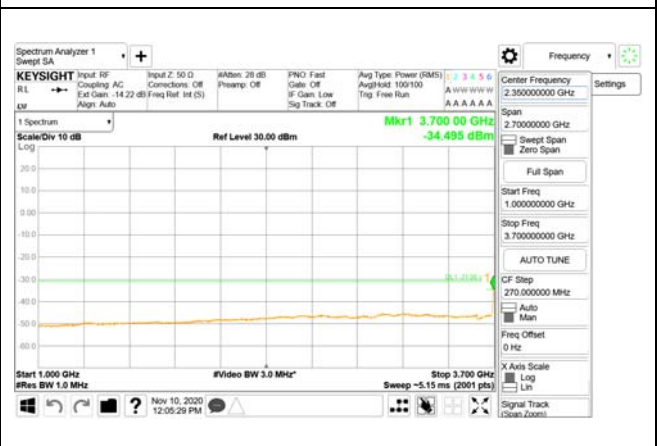

ANT57

9 kHz - 150 kHz

150 kHz - 30 MHz

30 MHz - 1000 MHz

1000 MHz - 3700 MHz

3981 MHz - 4000 MHz

4000 MHz - 26.5 GHz

CTK Co., Ltd.
(Ho-dong), 113, Yejik-ro, Cheoin-gu,
Yongin-si, Gyeonggi-do, Korea
Tel: +82-31-339-9970
Fax: +82-31-624-9501