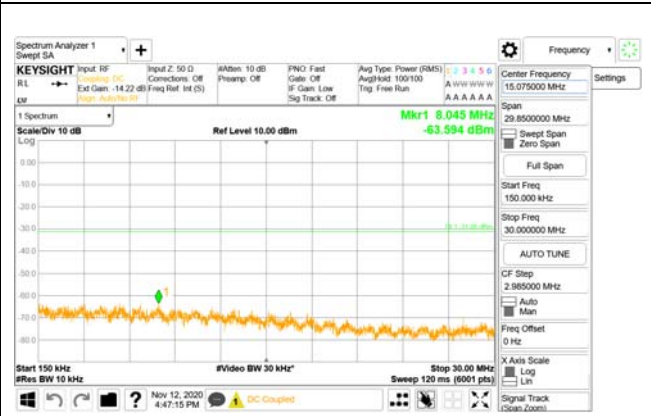

9 kHz - 150 kHz

150 kHz - 30 MHz

30 MHz - 1000 MHz

1000 MHz - 3690 MHz

3690 MHz - 3699 MHz

3980 MHz - 26.5 GHz

ANT2

9 kHz - 150 kHz