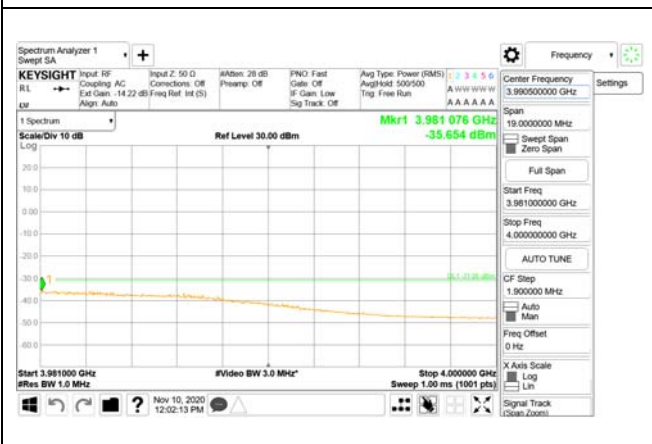

3981 MHz - 4000 MHz