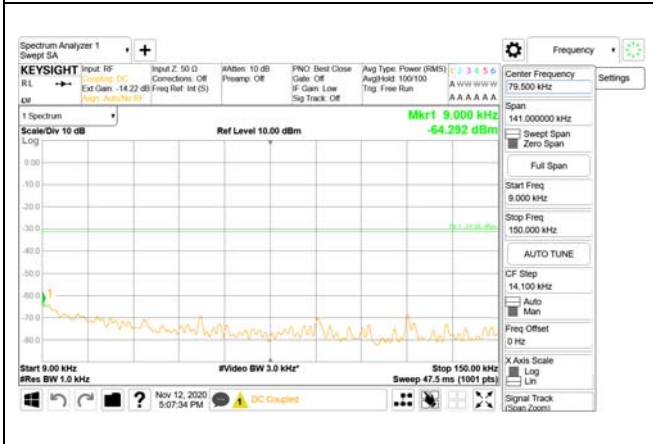

CTK Co., Ltd.
(Ho-dong), 113, Yejik-ro, Cheoin-gu,
Yongin-si, Gyeonggi-do, Korea
Tel: +82-31-339-9970
Fax: +82-31-624-9501

Report No.:
CTK-2020-04662
Page (1845) / (2355)
Pages

ANT12

9 kHz - 150 kHz