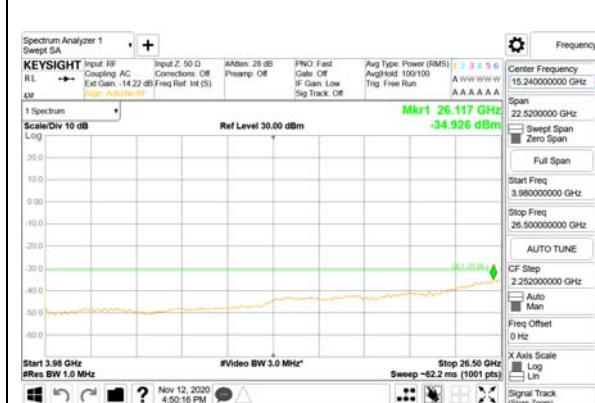

3980 MHz - 26.5 GHz