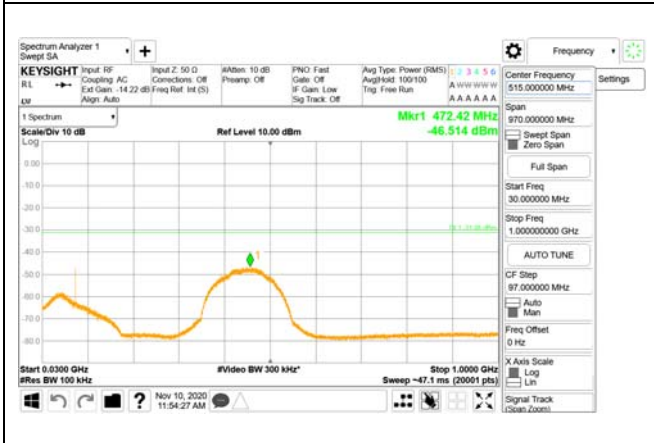

30 MHz - 1000 MHz