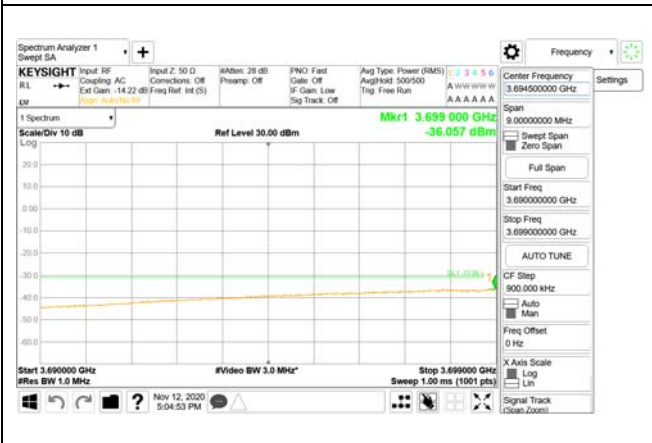

Report No.:
CTK-2020-04662
Page (1843) / (2355)
Pages

ANT10

9 kHz - 150 kHz

150 kHz - 30 MHz

30 MHz - 1000 MHz

1000 MHz - 3690 MHz

3690 MHz - 3699 MHz

3980 MHz - 26.5 GHz