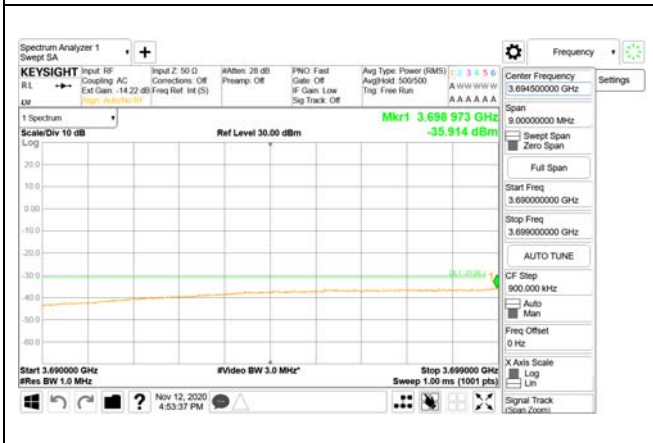

30 MHz - 1000 MHz

1000 MHz - 3690 MHz

3690 MHz - 3699 MHz

3980 MHz - 26.5 GHz

ANT5

9 kHz - 150 kHz

150 kHz - 30 MHz

30 MHz - 1000 MHz