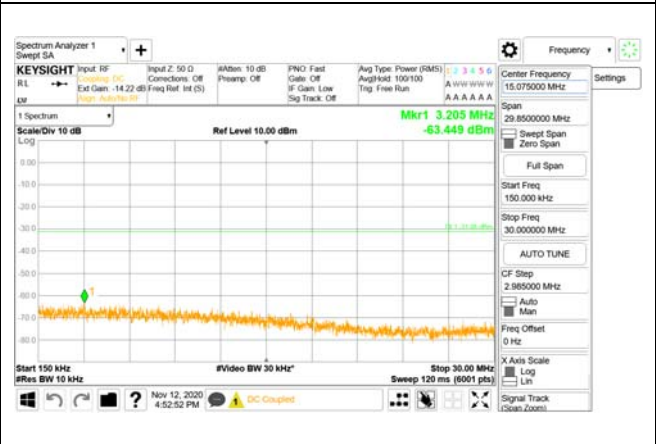

30 MHz - 1000 MHz

1000 MHz - 3690 MHz

3690 MHz - 3699 MHz

3980 MHz - 26.5 GHz

ANT5

9 kHz - 150 kHz

150 kHz - 30 MHz

30 MHz - 1000 MHz