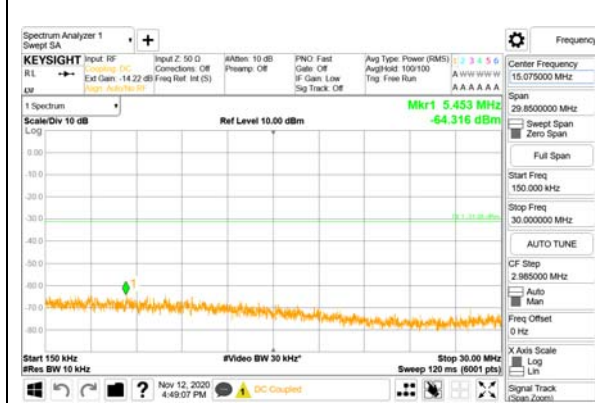

150 kHz - 30 MHz