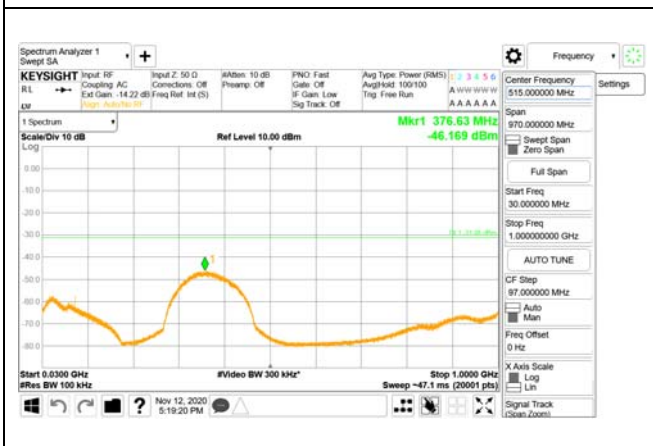

ANT18

9 kHz - 150 kHz

150 kHz - 30 MHz

30 MHz - 1000 MHz

1000 MHz - 3690 MHz

3690 MHz - 3699 MHz

3980 MHz - 26.5 GHz

CTK Co., Ltd.
(Ho-dong), 113, Yejik-ro, Cheoin-gu,
Yongin-si, Gyeonggi-do, Korea
Tel: +82-31-339-9970
Fax: +82-31-624-9501