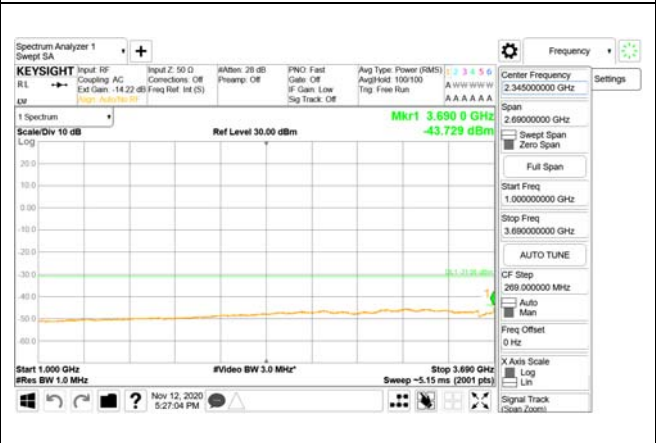

ANT22

9 kHz - 150 kHz

150 kHz - 30 MHz

30 MHz - 1000 MHz

1000 MHz - 3690 MHz

3690 MHz - 3699 MHz

3980 MHz - 26.5 GHz