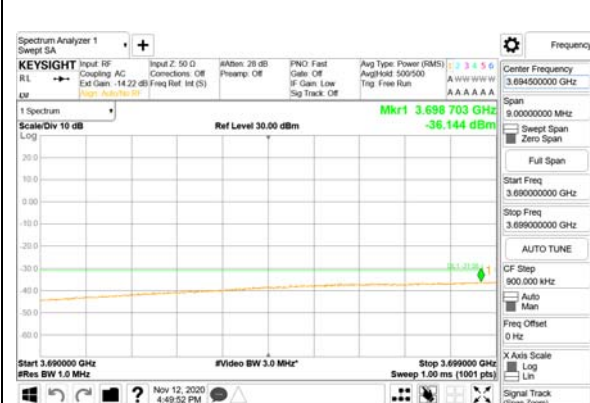

3690 MHz - 3699 MHz