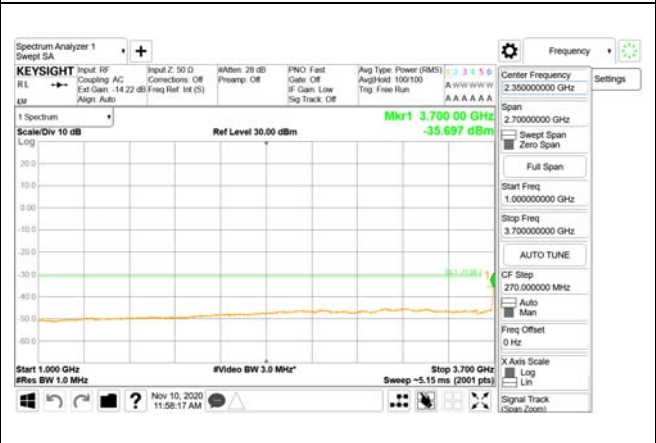

9 kHz - 150 kHz

150 kHz - 30 MHz

30 MHz - 1000 MHz

1000 MHz - 3700 MHz

3981 MHz - 4000 MHz

4000 MHz - 26.5 GHz

ANT55

9 kHz - 150 kHz

150 kHz - 30 MHz

30 MHz - 1000 MHz

1000 MHz - 3700 MHz

3981 MHz - 4000 MHz

4000 MHz - 26.5 GHz

ANT56

9 kHz - 150 kHz

150 kHz - 30 MHz