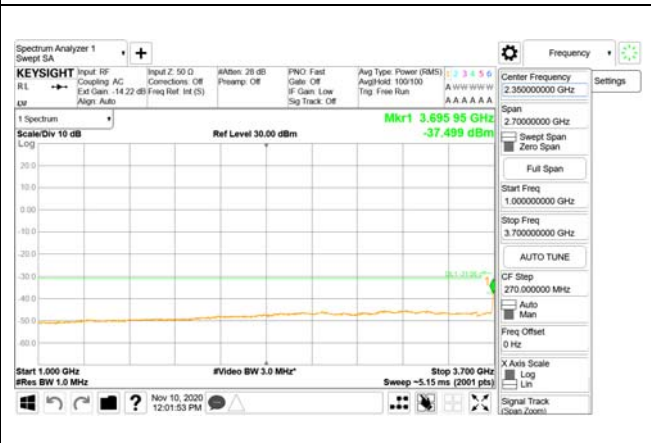

1000 MHz - 3700 MHz