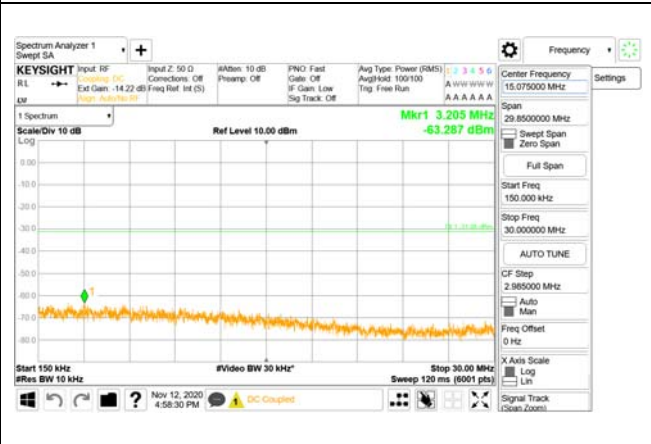

150 kHz - 30 MHz