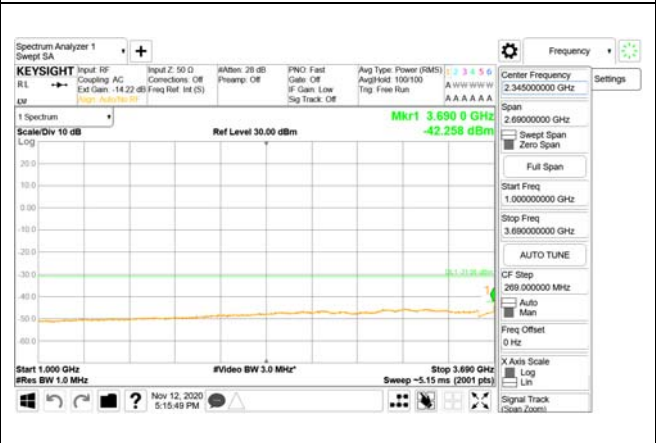

Report No.:
CTK-2020-04662
Page (1849) / (2355)
Pages

ANT16

9 kHz - 150 kHz

150 kHz - 30 MHz

30 MHz - 1000 MHz

1000 MHz - 3690 MHz

3690 MHz - 3699 MHz

3980 MHz - 26.5 GHz