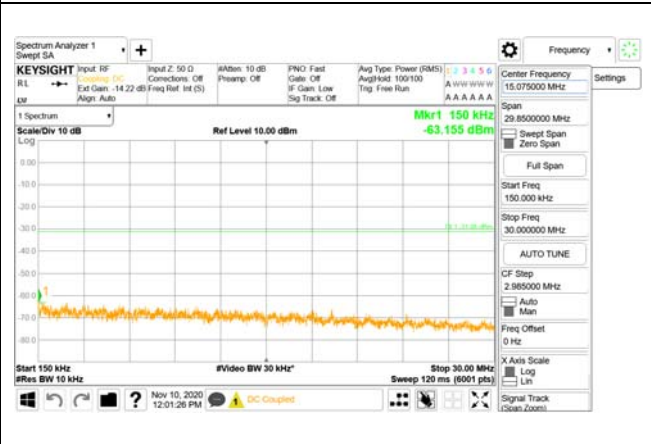

150 kHz - 30 MHz

30 MHz - 1000 MHz

1000 MHz - 3700 MHz

3981 MHz - 4000 MHz

4000 MHz - 26.5 GHz

ANT56

9 kHz - 150 kHz

150 kHz - 30 MHz