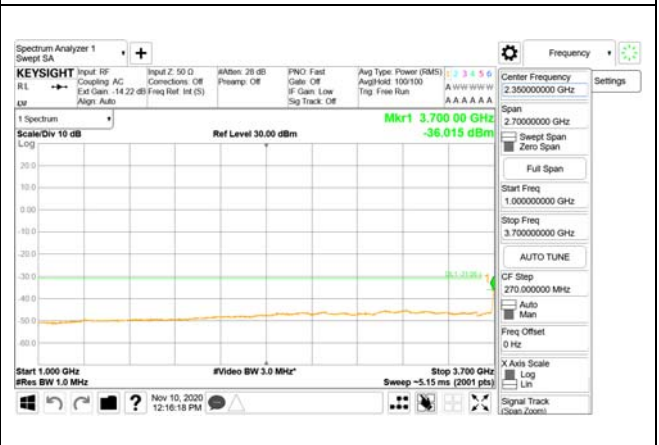

Report No.:
 CTK-2020-04662
 Page (1829) / (2355)
 Pages

ANT60

9 kHz - 150 kHz

150 kHz - 30 MHz

30 MHz - 1000 MHz

1000 MHz - 3700 MHz

3981 MHz - 4000 MHz

4000 MHz - 26.5 GHz