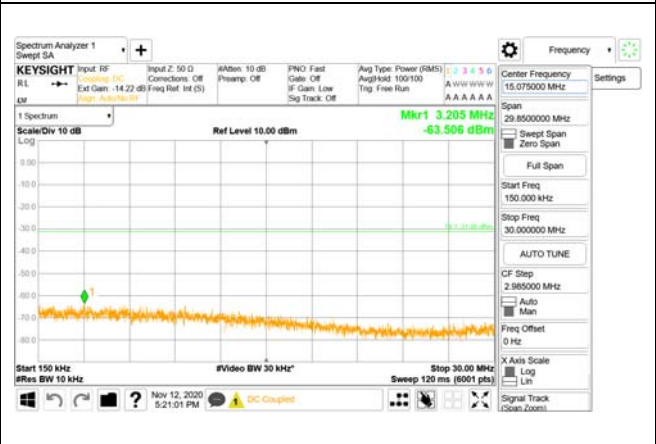

150 kHz - 30 MHz