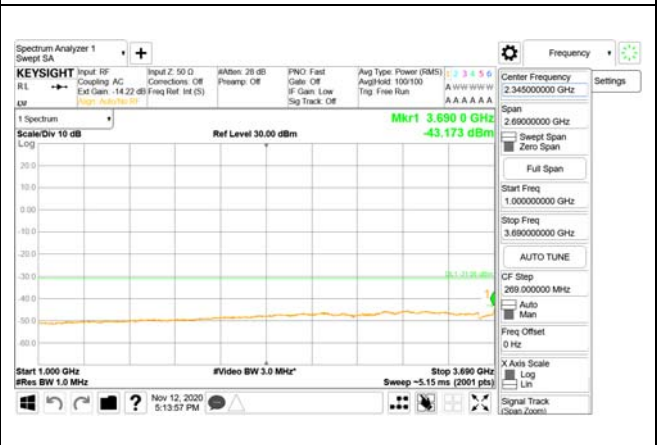

ANT15

9 kHz - 150 kHz

150 kHz - 30 MHz

30 MHz - 1000 MHz

1000 MHz - 3690 MHz

3690 MHz - 3699 MHz

3980 MHz - 26.5 GHz

CTK Co., Ltd.
(Ho-dong), 113, Yejik-ro, Cheoin-gu,
Yongin-si, Gyeonggi-do, Korea
Tel: +82-31-339-9970
Fax: +82-31-624-9501