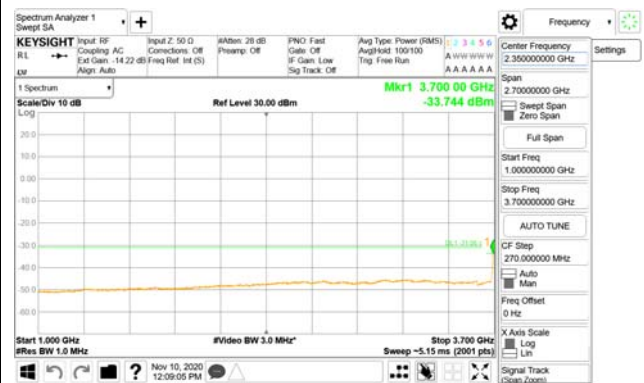

Report No.:
CTK-2020-04662
Page (1827) / (2355)
Pages

ANT58

9 kHz - 150 kHz

150 kHz - 30 MHz

30 MHz - 1000 MHz

1000 MHz - 3700 MHz

3981 MHz - 4000 MHz

4000 MHz - 26.5 GHz