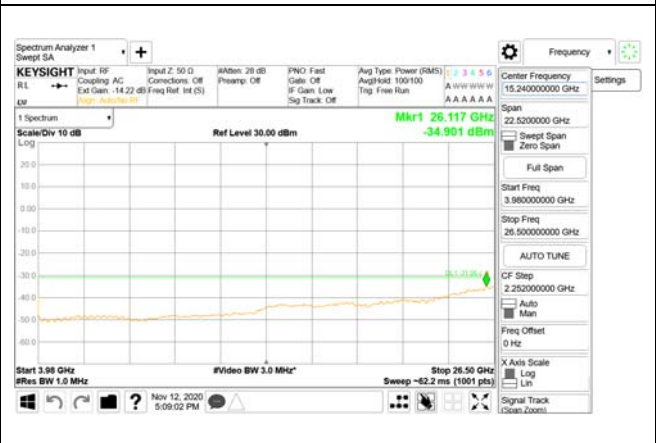

ANT12

9 kHz - 150 kHz

150 kHz - 30 MHz

30 MHz - 1000 MHz

1000 MHz - 3690 MHz

3690 MHz - 3699 MHz

3980 MHz - 26.5 GHz

CTK Co., Ltd.
(Ho-dong), 113, Yejik-ro, Cheoin-gu,
Yongin-si, Gyeonggi-do, Korea
Tel: +82-31-339-9970
Fax: +82-31-624-9501