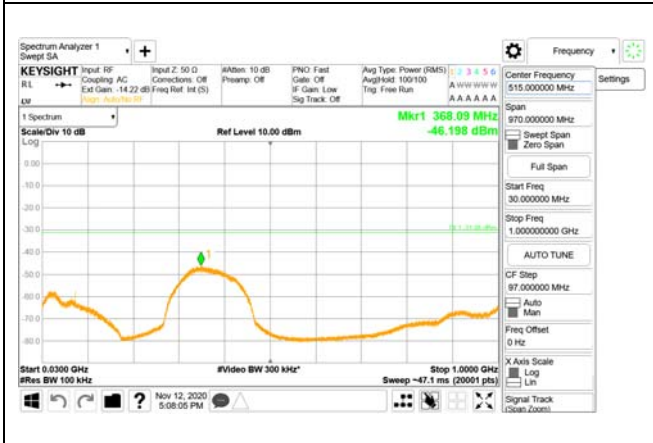

ANT12

9 kHz - 150 kHz

150 kHz - 30 MHz

30 MHz - 1000 MHz

1000 MHz - 3690 MHz

3690 MHz - 3699 MHz

3980 MHz - 26.5 GHz

CTK Co., Ltd.
(Ho-dong), 113, Yejik-ro, Cheoin-gu,
Yongin-si, Gyeonggi-do, Korea
Tel: +82-31-339-9970
Fax: +82-31-624-9501