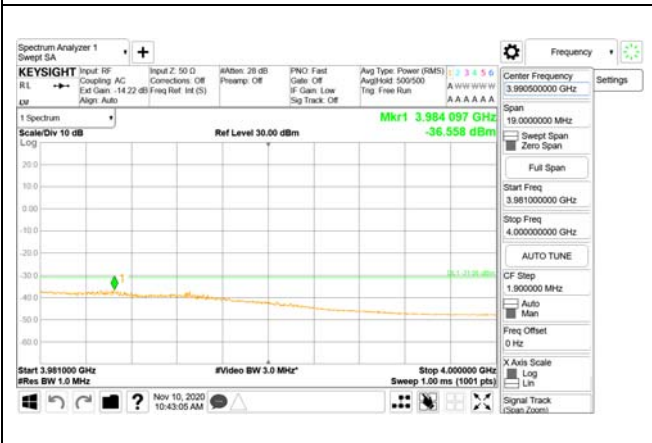

ANT34

9 kHz - 150 kHz

150 kHz - 30 MHz

30 MHz - 1000 MHz

1000 MHz - 3700 MHz

3981 MHz - 4000 MHz

4000 MHz - 26.5 GHz

CTK Co., Ltd.
(Ho-dong), 113, Yejik-ro, Cheoin-gu,
Yongin-si, Gyeonggi-do, Korea
Tel: +82-31-339-9970
Fax: +82-31-624-9501