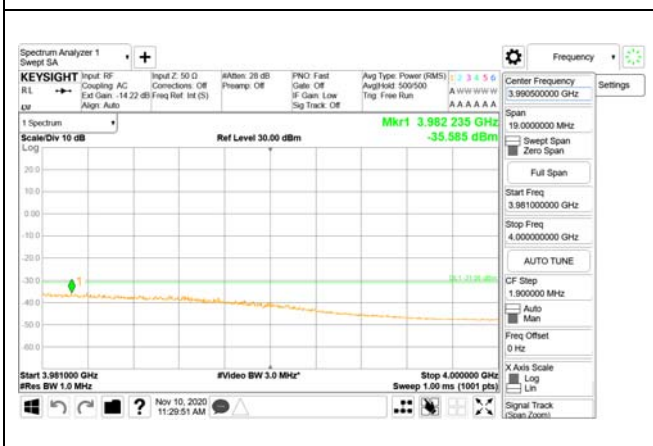

30 MHz - 1000 MHz

1000 MHz - 3700 MHz

3981 MHz - 4000 MHz

4000 MHz - 26.5 GHz

ANT47

9 kHz - 150 kHz

150 kHz - 30 MHz

30 MHz - 1000 MHz

1000 MHz - 3700 MHz

3981 MHz - 4000 MHz

4000 MHz - 26.5 GHz

ANT48

9 kHz - 150 kHz

150 kHz - 30 MHz

30 MHz - 1000 MHz

1000 MHz - 3700 MHz