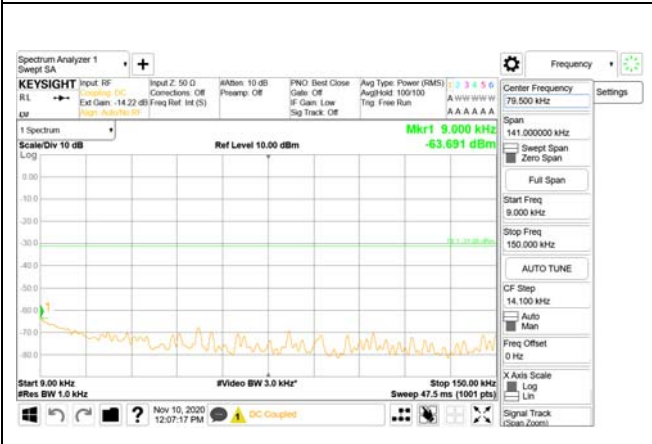

30 MHz - 1000 MHz

1000 MHz - 3700 MHz

3981 MHz - 4000 MHz

4000 MHz - 26.5 GHz

ANT25

9 kHz - 150 kHz

150 kHz - 30 MHz

30 MHz - 1000 MHz