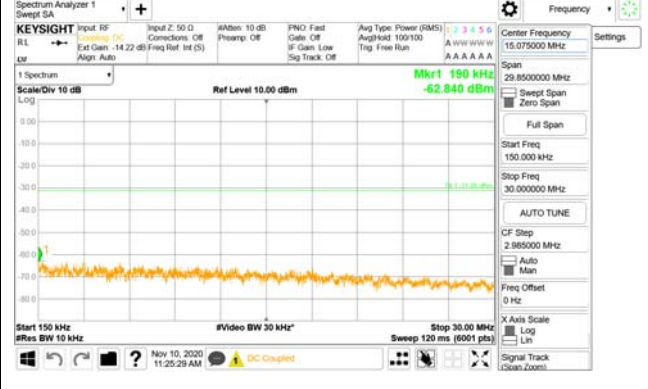

150 kHz - 30 MHz

30 MHz - 1000 MHz

1000 MHz - 3700 MHz

3981 MHz - 4000 MHz

4000 MHz - 26.5 GHz

ANT46

9 kHz - 150 kHz

150 kHz - 30 MHz