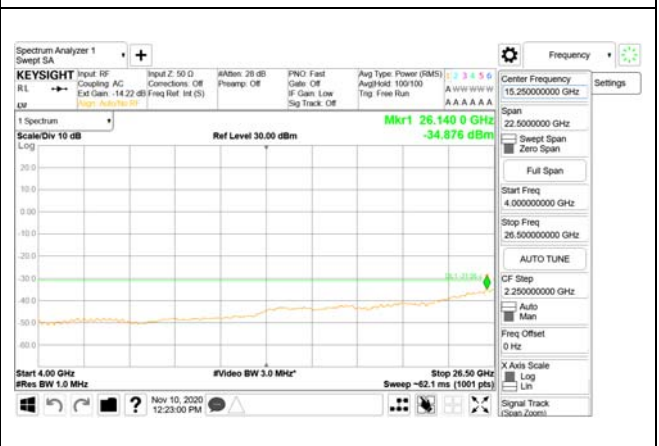

ANT28

9 kHz - 150 kHz

150 kHz - 30 MHz

30 MHz - 1000 MHz

1000 MHz - 3700 MHz

3981 MHz - 4000 MHz

4000 MHz - 26.5 GHz

ANT29

9 kHz - 150 kHz

150 kHz - 30 MHz

30 MHz - 1000 MHz

1000 MHz - 3700 MHz

3981 MHz - 4000 MHz

4000 MHz - 26.5 GHz

ANT30

9 kHz - 150 kHz