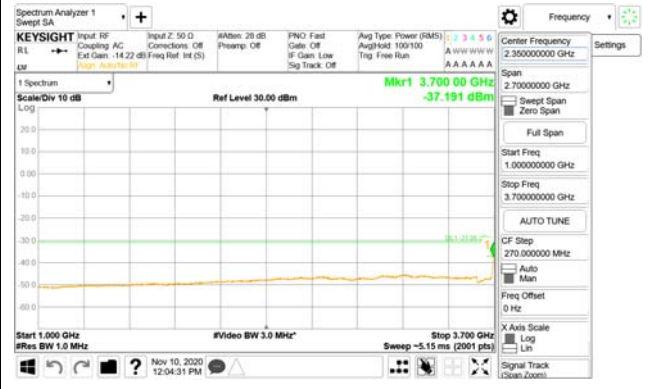

30 MHz - 1000 MHz

1000 MHz - 3700 MHz

3981 MHz - 4000 MHz

4000 MHz - 26.5 GHz

ANT25

9 kHz - 150 kHz

150 kHz - 30 MHz

30 MHz - 1000 MHz