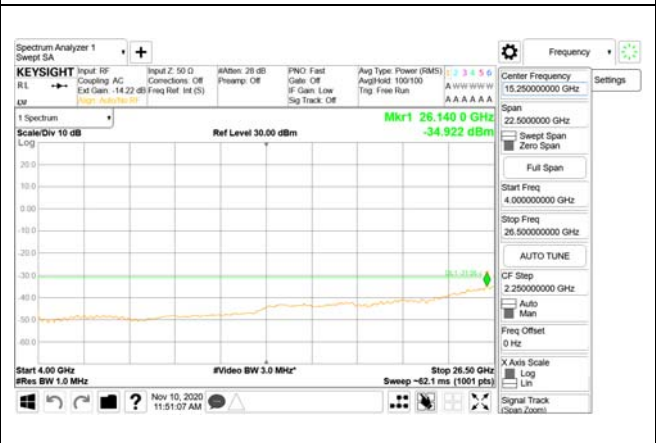

9 kHz - 150 kHz

150 kHz - 30 MHz

30 MHz - 1000 MHz

1000 MHz - 3700 MHz

3981 MHz - 4000 MHz

4000 MHz - 26.5 GHz

CTK Co., Ltd.
 (Ho-dong), 113, Yejik-ro, Cheoin-gu,
 Yongin-si, Gyeonggi-do, Korea
 Tel: +82-31-339-9970
 Fax: +82-31-624-9501