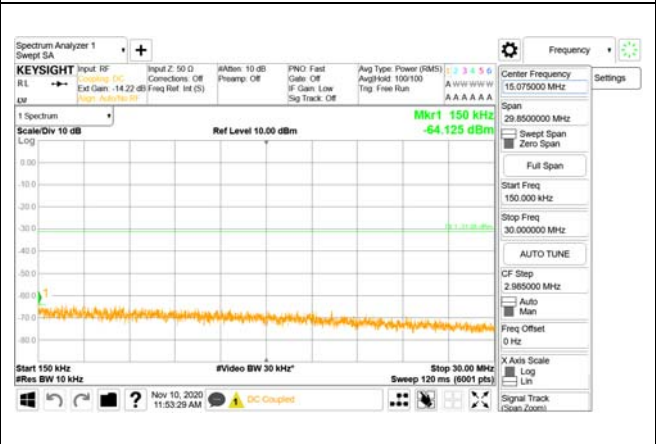

Report No.:
 CTK-2020-04662
 Page (1790) / (2355)
 Pages

ANT21

9 kHz - 150 kHz

150 kHz - 30 MHz

30 MHz - 1000 MHz

1000 MHz - 3700 MHz

3981 MHz - 4000 MHz

4000 MHz - 26.5 GHz