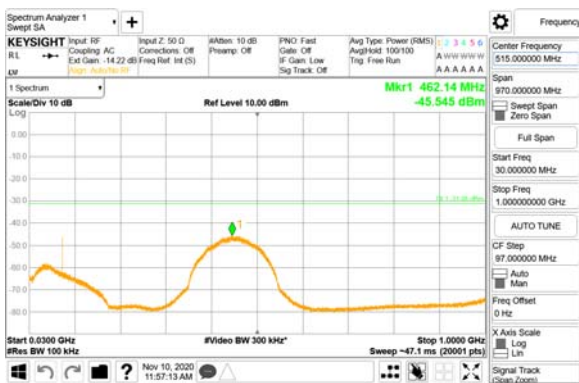

30 MHz - 1000 MHz