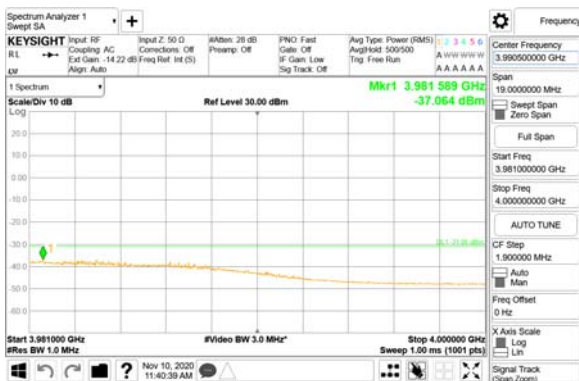

3981 MHz - 4000 MHz