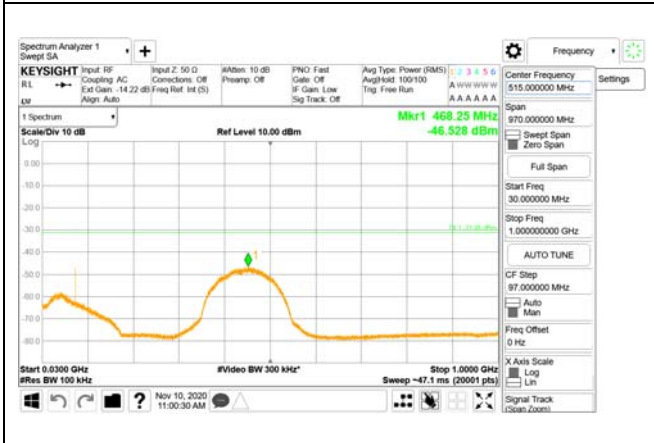

1000 MHz - 3700 MHz

3981 MHz - 4000 MHz

4000 MHz - 26.5 GHz

ANT39

9 kHz - 150 kHz

150 kHz - 30 MHz

30 MHz - 1000 MHz

1000 MHz - 3700 MHz