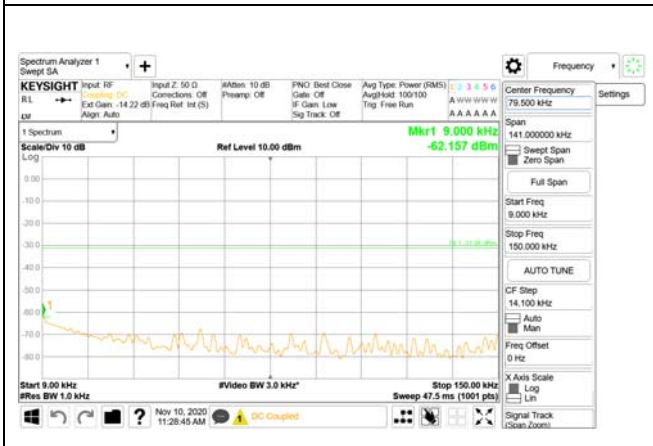

30 MHz - 1000 MHz

1000 MHz - 3700 MHz

3981 MHz - 4000 MHz

4000 MHz - 26.5 GHz

ANT47

9 kHz - 150 kHz

150 kHz - 30 MHz

30 MHz - 1000 MHz