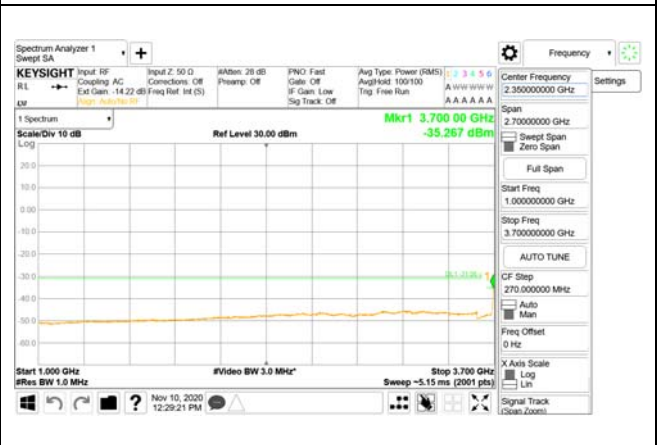

Report No.:
CTK-2020-04662
Page (1800) / (2355)
Pages

ANT31

9 kHz - 150 kHz

150 kHz - 30 MHz

30 MHz - 1000 MHz

1000 MHz - 3700 MHz

3981 MHz - 4000 MHz

4000 MHz - 26.5 GHz