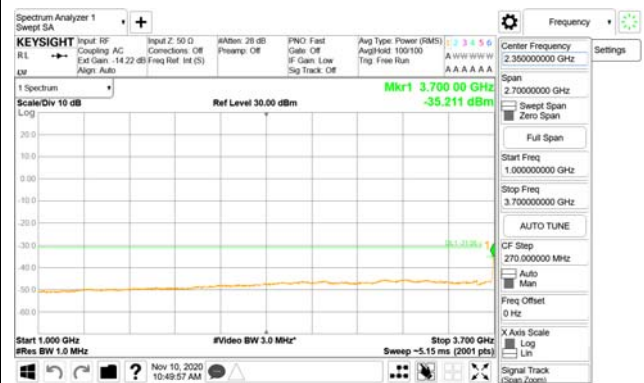

Report No.:
CTK-2020-04662
Page (1805) / (2355)
Pages

ANT36

9 kHz - 150 kHz

150 kHz - 30 MHz

30 MHz - 1000 MHz

1000 MHz - 3700 MHz

3981 MHz - 4000 MHz

4000 MHz - 26.5 GHz