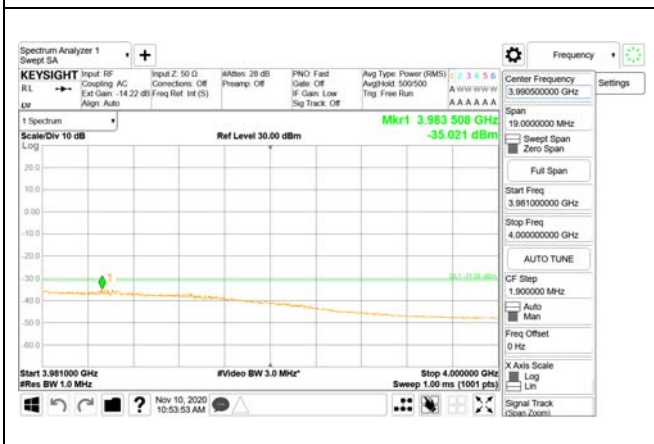

30 MHz - 1000 MHz

1000 MHz - 3700 MHz

3981 MHz - 4000 MHz

4000 MHz - 26.5 GHz

ANT38

9 kHz - 150 kHz

150 kHz - 30 MHz

30 MHz - 1000 MHz