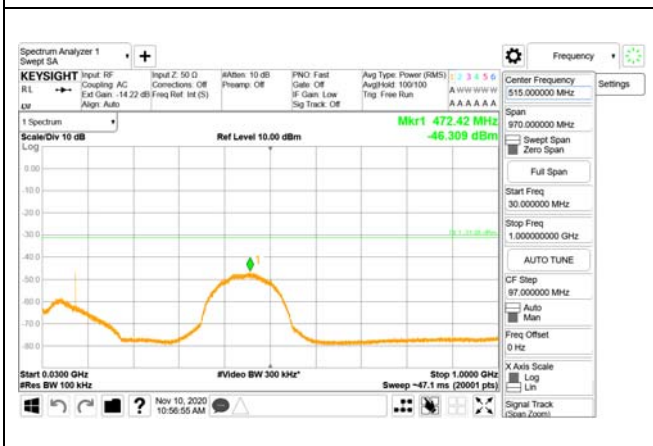

30 MHz - 1000 MHz

1000 MHz - 3700 MHz

3981 MHz - 4000 MHz

4000 MHz - 26.5 GHz

ANT38

9 kHz - 150 kHz

150 kHz - 30 MHz

30 MHz - 1000 MHz