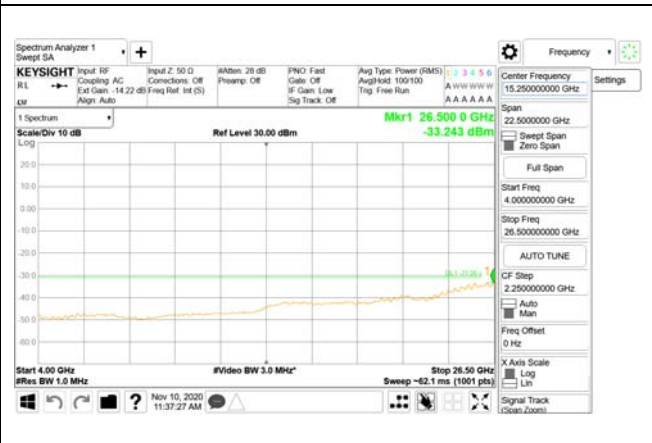

4000 MHz - 26.5 GHz