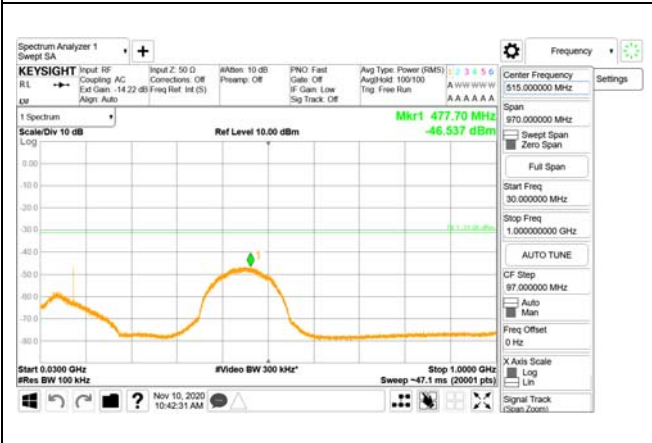

ANT34

9 kHz - 150 kHz

150 kHz - 30 MHz

30 MHz - 1000 MHz

1000 MHz - 3700 MHz

3981 MHz - 4000 MHz

4000 MHz - 26.5 GHz

CTK Co., Ltd.
(Ho-dong), 113, Yejik-ro, Cheoin-gu,
Yongin-si, Gyeonggi-do, Korea
Tel: +82-31-339-9970
Fax: +82-31-624-9501