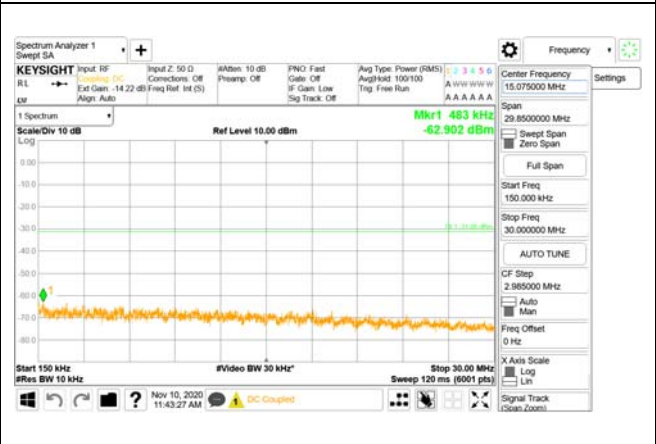

150 kHz - 30 MHz