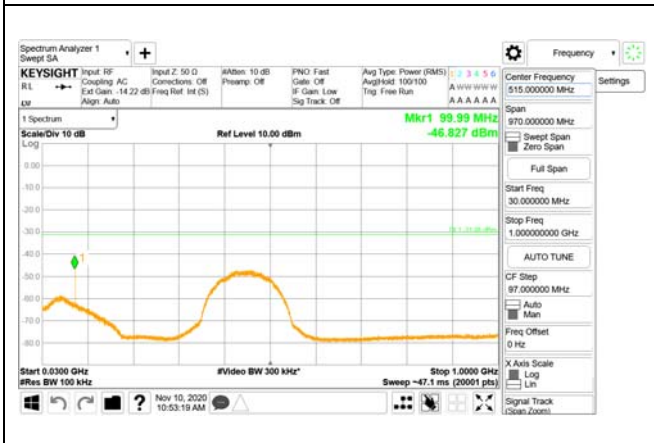

30 MHz - 1000 MHz

1000 MHz - 3700 MHz

3981 MHz - 4000 MHz

4000 MHz - 26.5 GHz

ANT38

9 kHz - 150 kHz

150 kHz - 30 MHz

30 MHz - 1000 MHz