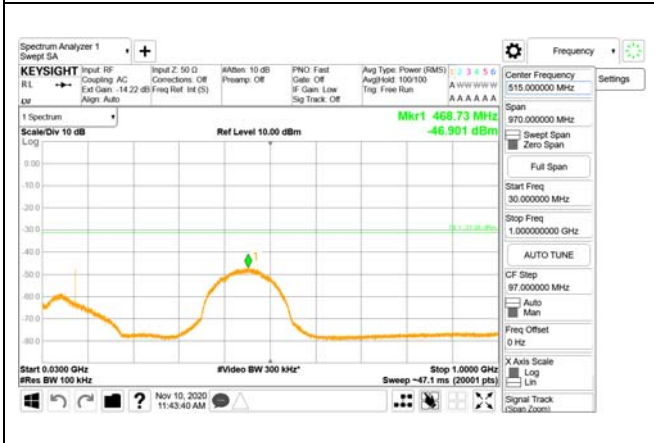

Report No.:
CTK-2020-04662
Page (1820) / (2355)
Pages

ANT51

9 kHz - 150 kHz

150 kHz - 30 MHz

30 MHz - 1000 MHz

1000 MHz - 3700 MHz

3981 MHz - 4000 MHz

4000 MHz - 26.5 GHz