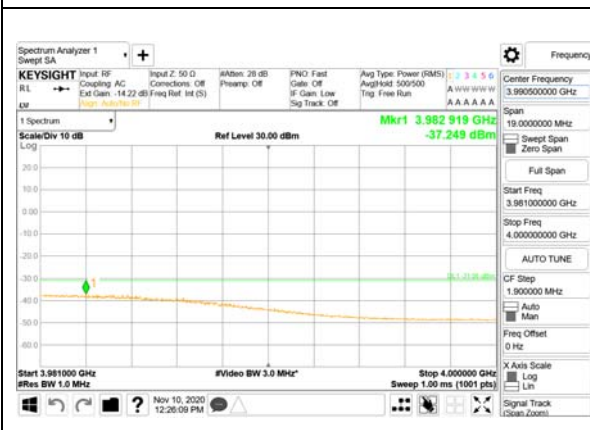

3981 MHz - 4000 MHz