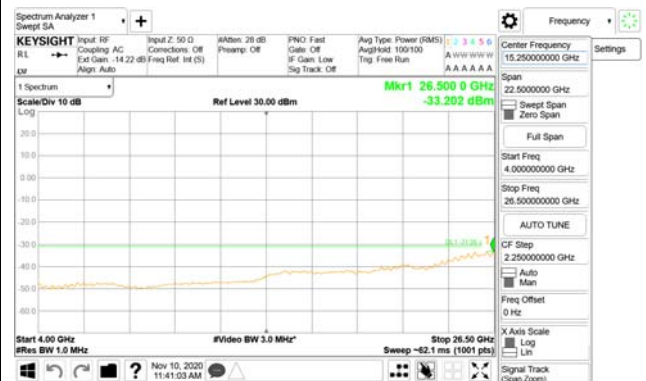

4000 MHz - 26.5 GHz