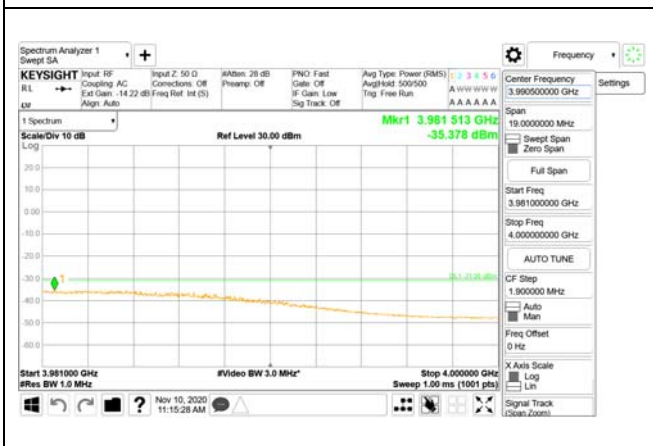

ANT43

9 kHz - 150 kHz

150 kHz - 30 MHz

30 MHz - 1000 MHz

1000 MHz - 3700 MHz

3981 MHz - 4000 MHz

4000 MHz - 26.5 GHz

ANT44