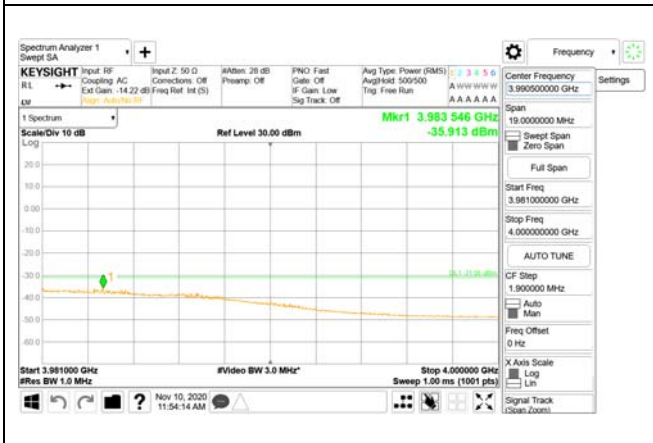

Report No.:
 CTK-2020-04662
 Page (1790) / (2355)
 Pages

ANT21

9 kHz - 150 kHz

150 kHz - 30 MHz

30 MHz - 1000 MHz

1000 MHz - 3700 MHz

3981 MHz - 4000 MHz

4000 MHz - 26.5 GHz