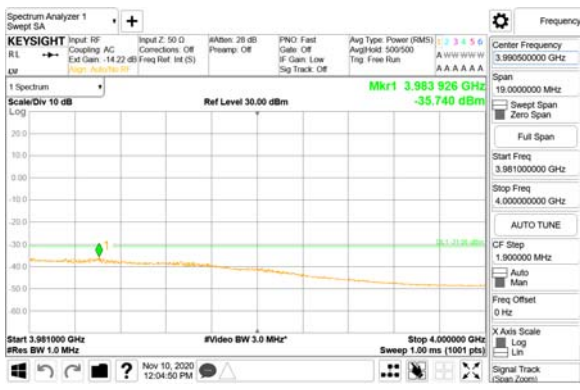

30 MHz - 1000 MHz

1000 MHz - 3700 MHz

3981 MHz - 4000 MHz

4000 MHz - 26.5 GHz

ANT25

9 kHz - 150 kHz

150 kHz - 30 MHz

30 MHz - 1000 MHz