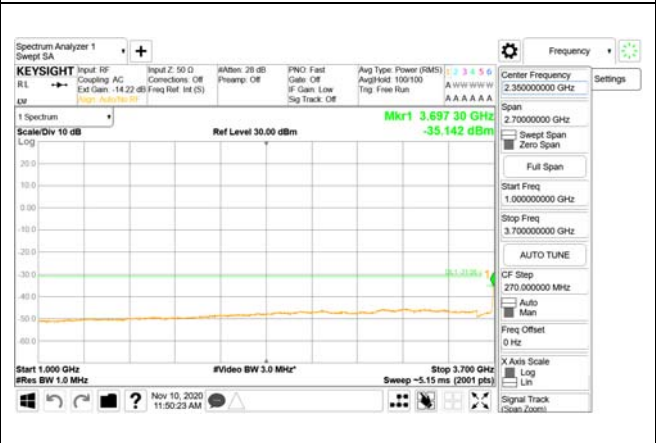

9 kHz - 150 kHz

150 kHz - 30 MHz

30 MHz - 1000 MHz

1000 MHz - 3700 MHz

3981 MHz - 4000 MHz

4000 MHz - 26.5 GHz

CTK Co., Ltd.
 (Ho-dong), 113, Yejik-ro, Cheoin-gu,
 Yongin-si, Gyeonggi-do, Korea
 Tel: +82-31-339-9970
 Fax: +82-31-624-9501