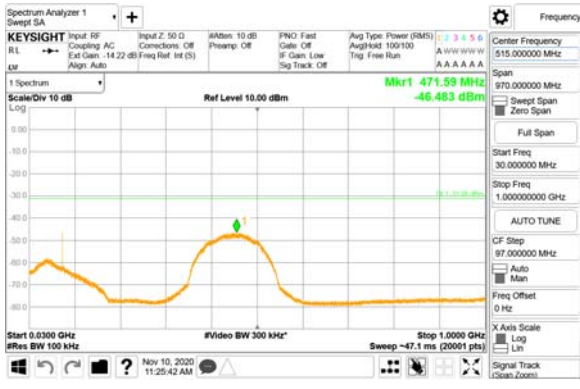

150 kHz - 30 MHz

30 MHz - 1000 MHz

1000 MHz - 3700 MHz

3981 MHz - 4000 MHz

4000 MHz - 26.5 GHz

ANT46

9 kHz - 150 kHz

150 kHz - 30 MHz

30 MHz - 1000 MHz

1000 MHz - 3700 MHz

3981 MHz - 4000 MHz

4000 MHz - 26.5 GHz

ANT47

9 kHz - 150 kHz

150 kHz - 30 MHz

30 MHz - 1000 MHz