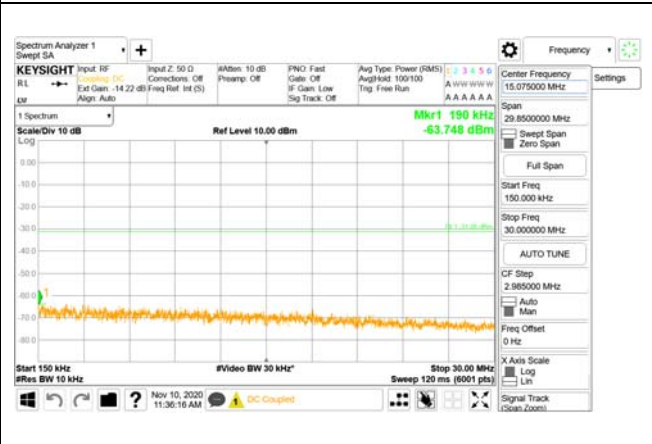

3981 MHz - 4000 MHz

4000 MHz - 26.5 GHz

ANT49

9 kHz - 150 kHz

150 kHz - 30 MHz

30 MHz - 1000 MHz

1000 MHz - 3700 MHz

3981 MHz - 4000 MHz