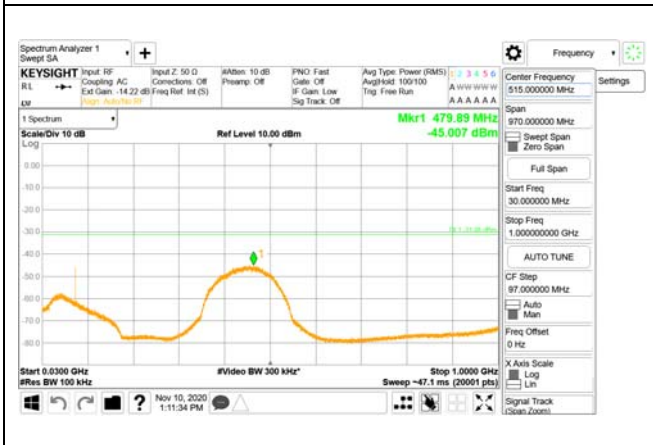

Report No.:
 CTK-2020-04662
 Page (1796) / (2355)
 Pages

ANT27

9 kHz - 150 kHz

150 kHz - 30 MHz

30 MHz - 1000 MHz

1000 MHz - 3700 MHz

3981 MHz - 4000 MHz

4000 MHz - 26.5 GHz

ANT28

9 kHz - 150 kHz

150 kHz - 30 MHz

30 MHz - 1000 MHz

1000 MHz - 3700 MHz

3981 MHz - 4000 MHz

4000 MHz - 26.5 GHz

ANT29