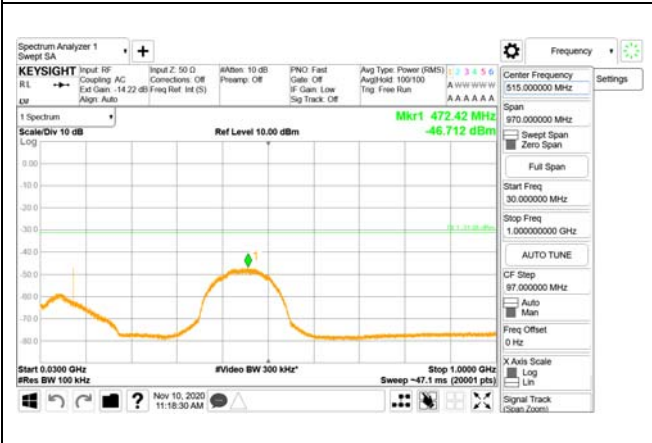

30 MHz - 1000 MHz