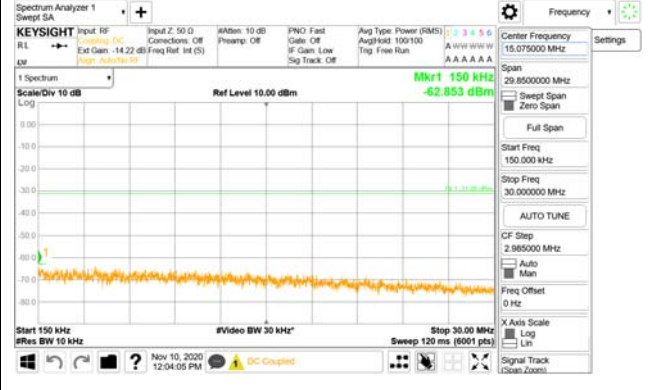

30 MHz - 1000 MHz

1000 MHz - 3700 MHz

3981 MHz - 4000 MHz

4000 MHz - 26.5 GHz

ANT25

9 kHz - 150 kHz

150 kHz - 30 MHz

30 MHz - 1000 MHz