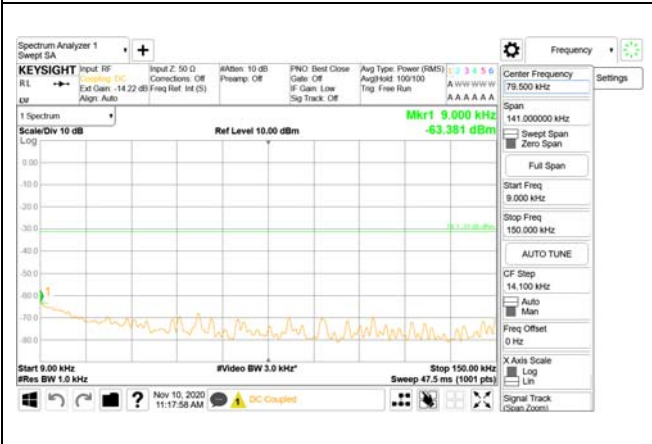

ANT44

9 kHz - 150 kHz