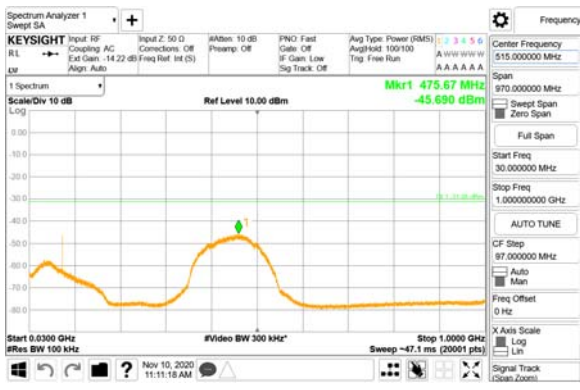

Report No.:
 CTK-2020-04662
 Page (1811) / (2355)
 Pages

ANT42

9 kHz - 150 kHz

150 kHz - 30 MHz

30 MHz - 1000 MHz

1000 MHz - 3700 MHz

3981 MHz - 4000 MHz

4000 MHz - 26.5 GHz

ANT43

9 kHz - 150 kHz

150 kHz - 30 MHz

30 MHz - 1000 MHz

1000 MHz - 3700 MHz

3981 MHz - 4000 MHz

4000 MHz - 26.5 GHz

ANT44