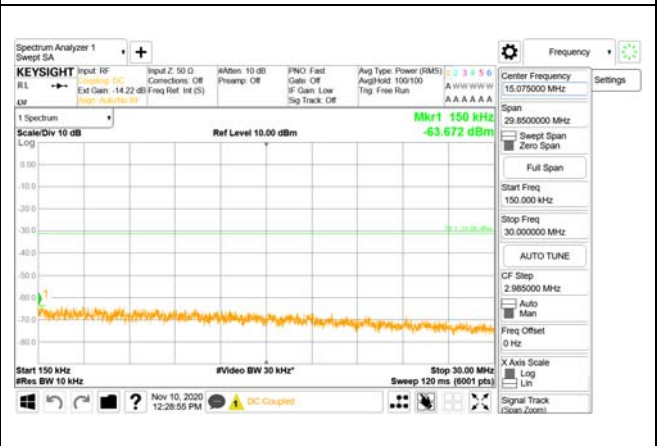

150 kHz - 30 MHz