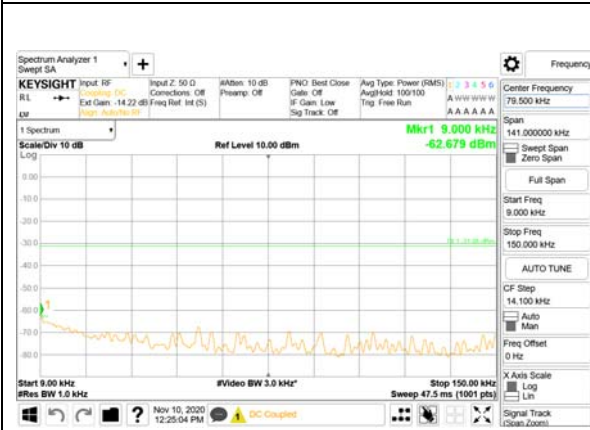

9 kHz - 150 kHz

150 kHz - 30 MHz

30 MHz - 1000 MHz

1000 MHz - 3700 MHz

3981 MHz - 4000 MHz

4000 MHz - 26.5 GHz

ANT30

9 kHz - 150 kHz