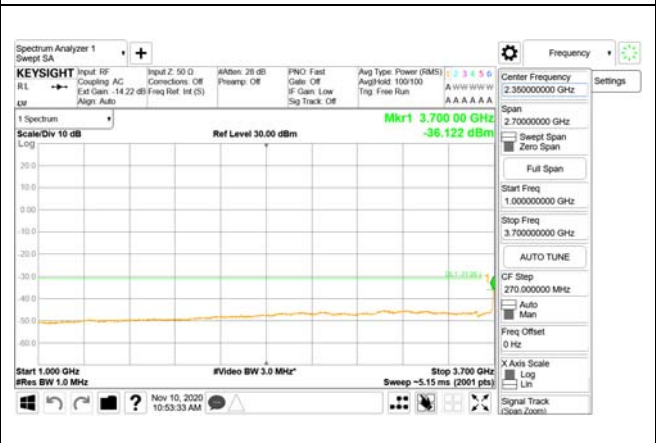

30 MHz - 1000 MHz

1000 MHz - 3700 MHz

3981 MHz - 4000 MHz

4000 MHz - 26.5 GHz

ANT38

9 kHz - 150 kHz

150 kHz - 30 MHz

30 MHz - 1000 MHz