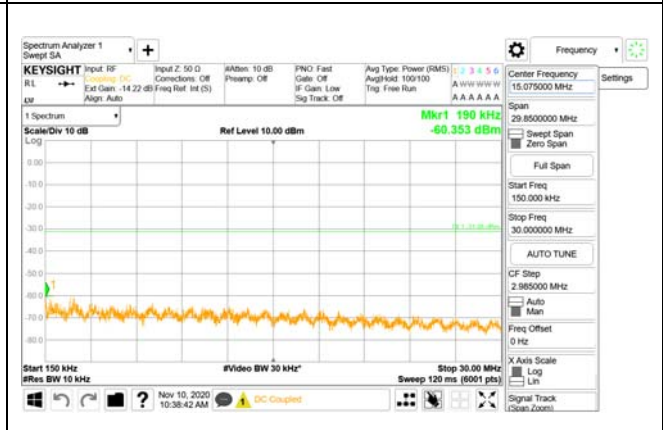

30 MHz - 1000 MHz

1000 MHz - 3700 MHz

3981 MHz - 4000 MHz

4000 MHz - 26.5 GHz

ANT33

9 kHz - 150 kHz

150 kHz - 30 MHz

30 MHz - 1000 MHz