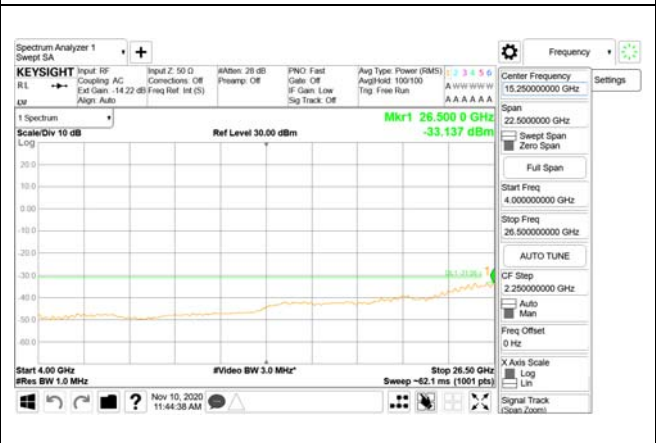

Report No.:
CTK-2020-04662
Page (1820) / (2355)
Pages

ANT51

9 kHz - 150 kHz

150 kHz - 30 MHz

30 MHz - 1000 MHz

1000 MHz - 3700 MHz

3981 MHz - 4000 MHz

4000 MHz - 26.5 GHz