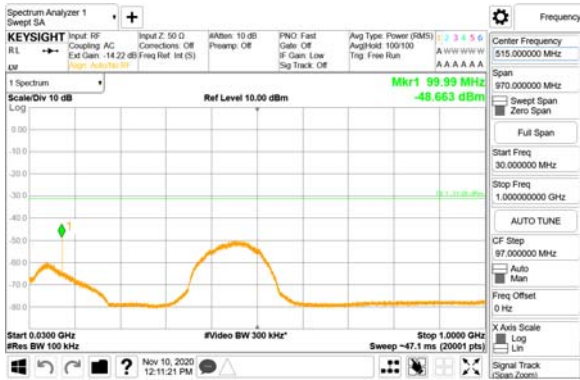

30 MHz - 1000 MHz