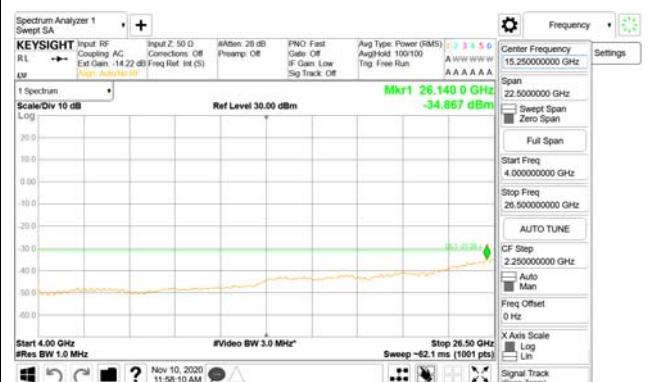

30 MHz - 1000 MHz

1000 MHz - 3700 MHz

3981 MHz - 4000 MHz

4000 MHz - 26.5 GHz

CTK Co., Ltd.
 (Ho-dong), 113, Yejik-ro, Cheoin-gu,
 Yongin-si, Gyeonggi-do, Korea
 Tel: +82-31-339-9970
 Fax: +82-31-624-9501