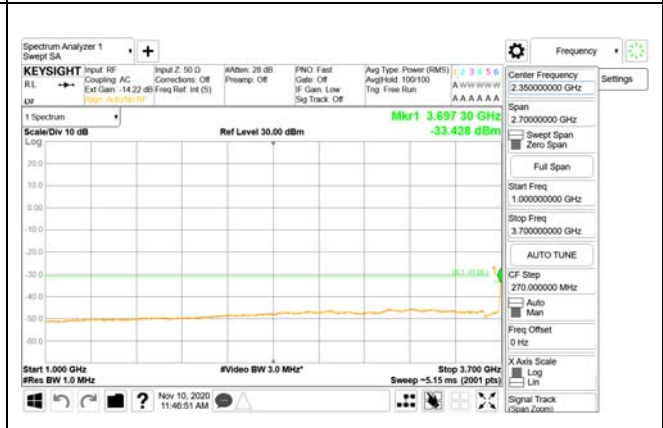

ANT19

9 kHz - 150 kHz

150 kHz - 30 MHz

30 MHz - 1000 MHz

1000 MHz - 3700 MHz

3981 MHz - 4000 MHz

4000 MHz - 26.5 GHz

ANT20