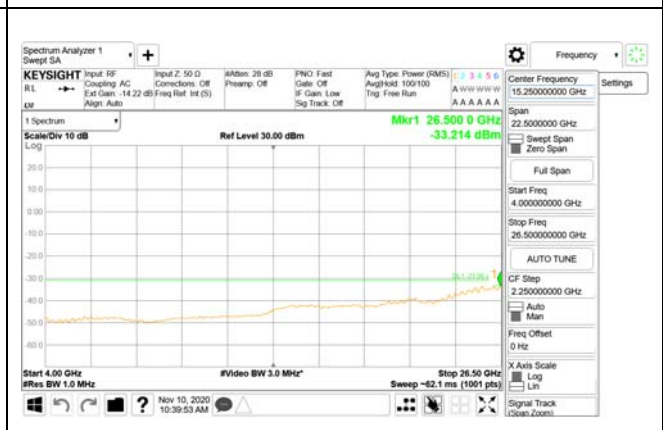

4000 MHz - 26.5 GHz