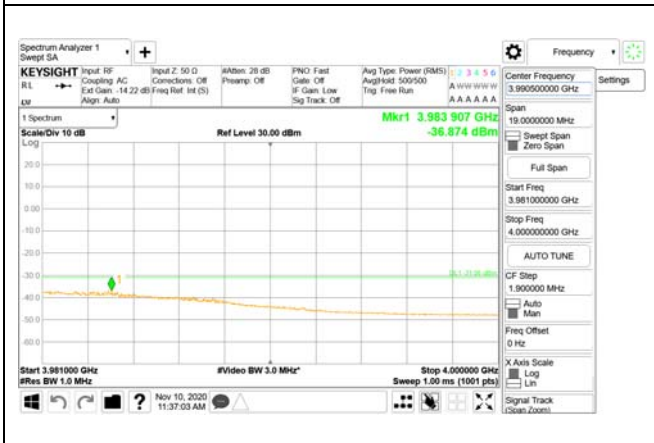

3981 MHz - 4000 MHz

4000 MHz - 26.5 GHz

ANT49

9 kHz - 150 kHz

150 kHz - 30 MHz

30 MHz - 1000 MHz

1000 MHz - 3700 MHz

3981 MHz - 4000 MHz