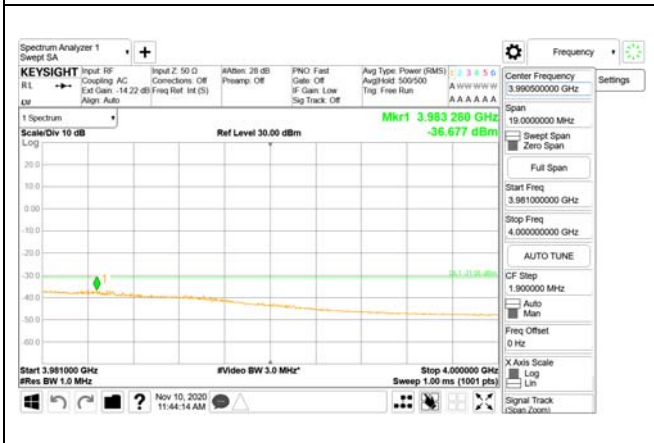

Report No.:
CTK-2020-04662
Page (1820) / (2355)
Pages

ANT51

9 kHz - 150 kHz

150 kHz - 30 MHz

30 MHz - 1000 MHz

1000 MHz - 3700 MHz

3981 MHz - 4000 MHz

4000 MHz - 26.5 GHz