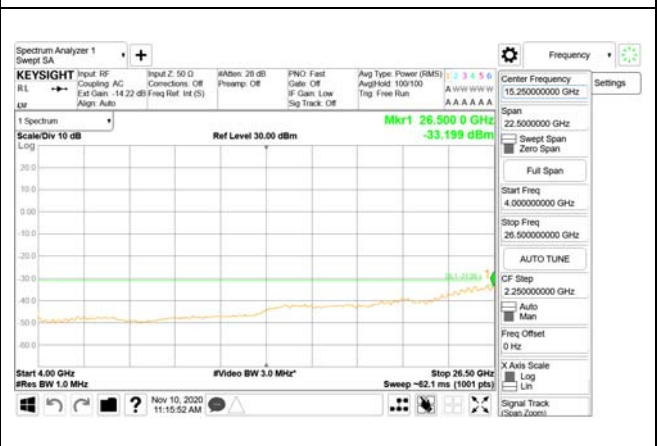

ANT43

9 kHz - 150 kHz

150 kHz - 30 MHz

30 MHz - 1000 MHz

1000 MHz - 3700 MHz

3981 MHz - 4000 MHz

4000 MHz - 26.5 GHz

ANT44

9 kHz - 150 kHz

150 kHz - 30 MHz

30 MHz - 1000 MHz

1000 MHz - 3700 MHz

3981 MHz - 4000 MHz

4000 MHz - 26.5 GHz

ANT45

9 kHz - 150 kHz