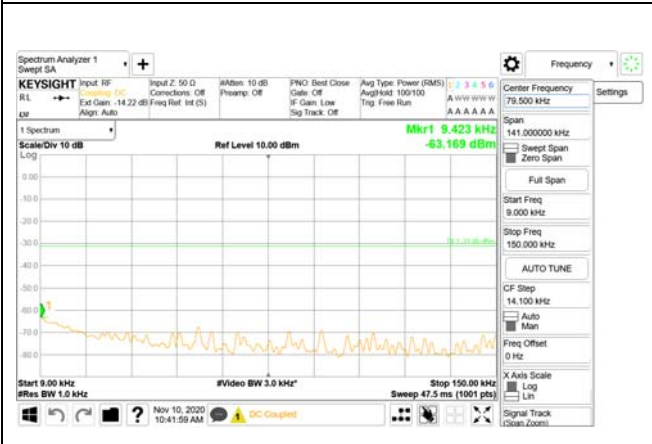

CTK Co., Ltd.
(Ho-dong), 113, Yejik-ro, Cheoin-gu,
Yongin-si, Gyeonggi-do, Korea
Tel: +82-31-339-9970
Fax: +82-31-624-9501

Report No.:
CTK-2020-04662
Page (1803) / (2355)
Pages

ANT34

9 kHz - 150 kHz