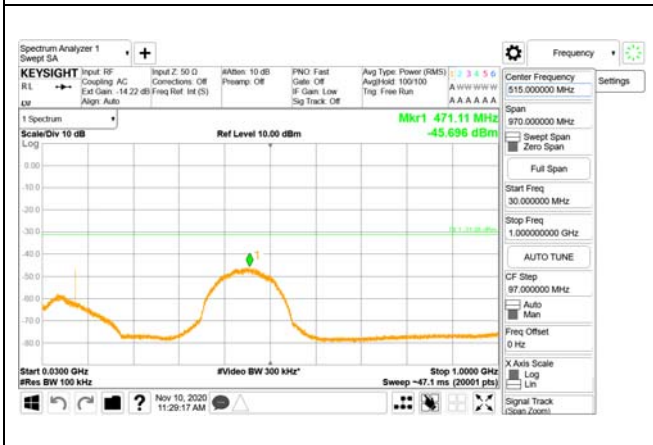

30 MHz - 1000 MHz

1000 MHz - 3700 MHz

3981 MHz - 4000 MHz

4000 MHz - 26.5 GHz

ANT47

9 kHz - 150 kHz

150 kHz - 30 MHz

30 MHz - 1000 MHz

1000 MHz - 3700 MHz

3981 MHz - 4000 MHz

4000 MHz - 26.5 GHz

ANT48

9 kHz - 150 kHz

150 kHz - 30 MHz

30 MHz - 1000 MHz

1000 MHz - 3700 MHz