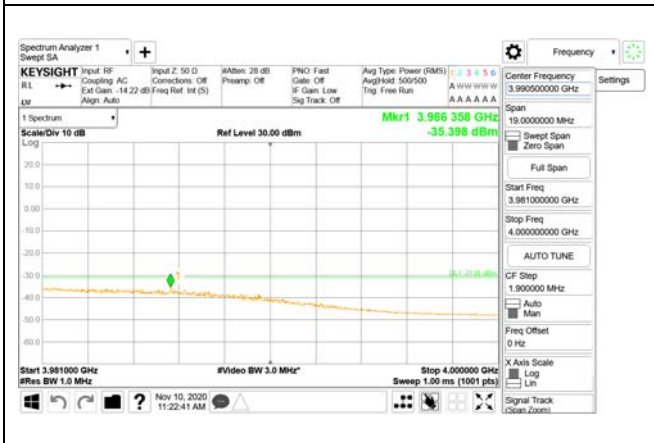

150 kHz - 30 MHz

30 MHz - 1000 MHz

1000 MHz - 3700 MHz

3981 MHz - 4000 MHz

4000 MHz - 26.5 GHz

ANT46

9 kHz - 150 kHz

150 kHz - 30 MHz