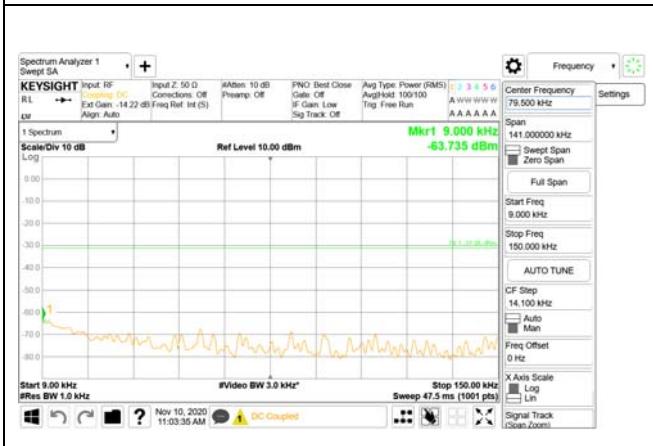

ANT40

9 kHz - 150 kHz

150 kHz - 30 MHz

30 MHz - 1000 MHz

1000 MHz - 3700 MHz

3981 MHz - 4000 MHz

4000 MHz - 26.5 GHz

ANT41