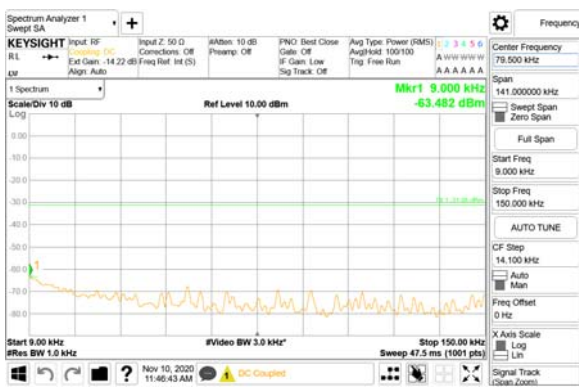

CTK Co., Ltd.
(Ho-dong), 113, Yejik-ro, Cheoin-gu,
Yongin-si, Gyeonggi-do, Korea
Tel: +82-31-339-9970
Fax: +82-31-624-9501

Report No.:
CTK-2020-04662
Page (1821) / (2355)
Pages

ANT52

9 kHz - 150 kHz