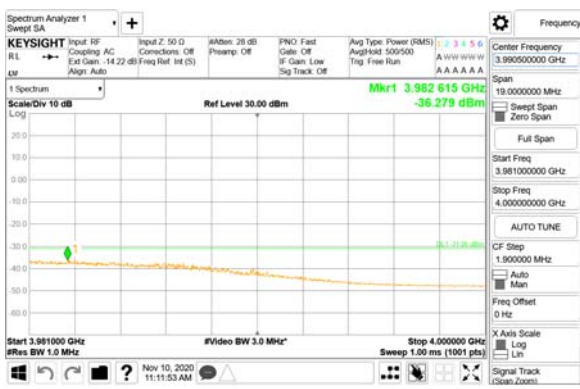

Report No.:
 CTK-2020-04662
 Page (1811) / (2355)
 Pages

ANT42

9 kHz - 150 kHz

150 kHz - 30 MHz

30 MHz - 1000 MHz

1000 MHz - 3700 MHz

3981 MHz - 4000 MHz

4000 MHz - 26.5 GHz

ANT43

9 kHz - 150 kHz

150 kHz - 30 MHz

30 MHz - 1000 MHz

1000 MHz - 3700 MHz

3981 MHz - 4000 MHz

4000 MHz - 26.5 GHz

ANT44