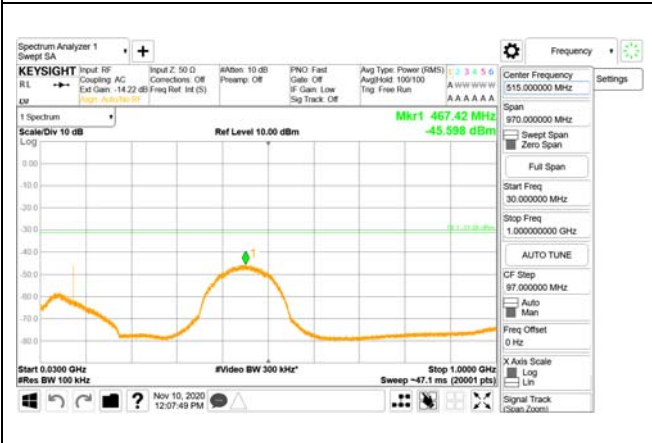

30 MHz - 1000 MHz

1000 MHz - 3700 MHz

3981 MHz - 4000 MHz

4000 MHz - 26.5 GHz

ANT25

9 kHz - 150 kHz

150 kHz - 30 MHz

30 MHz - 1000 MHz