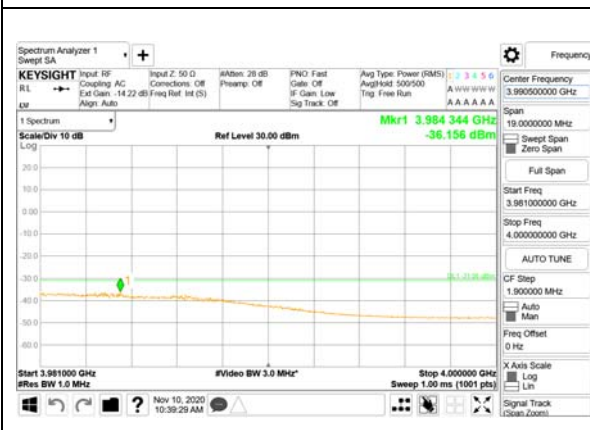

3981 MHz - 4000 MHz