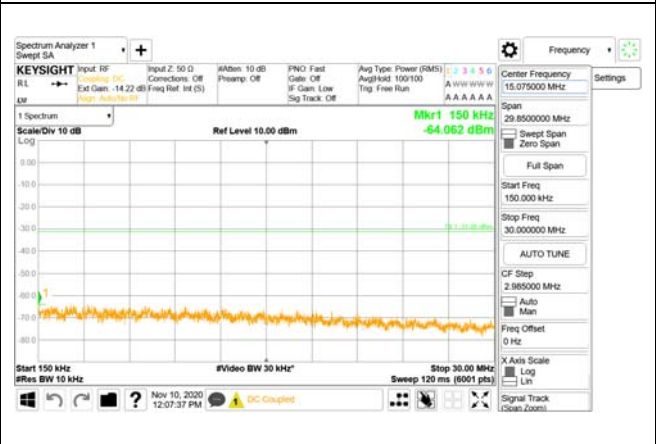

30 MHz - 1000 MHz

1000 MHz - 3700 MHz

3981 MHz - 4000 MHz

4000 MHz - 26.5 GHz

ANT25

9 kHz - 150 kHz

150 kHz - 30 MHz

30 MHz - 1000 MHz