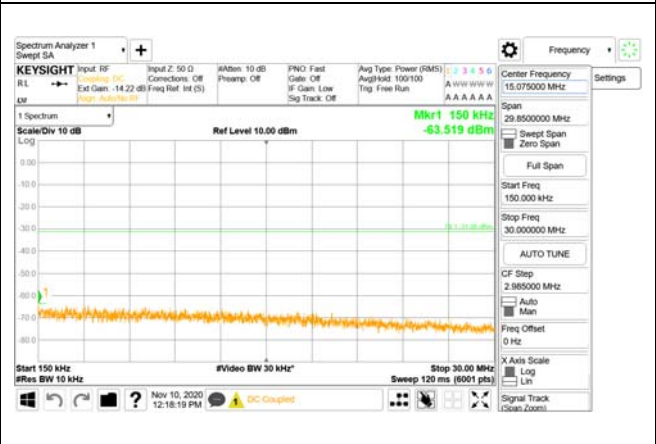

ANT28

9 kHz - 150 kHz

150 kHz - 30 MHz

30 MHz - 1000 MHz

1000 MHz - 3700 MHz

3981 MHz - 4000 MHz

4000 MHz - 26.5 GHz

ANT29