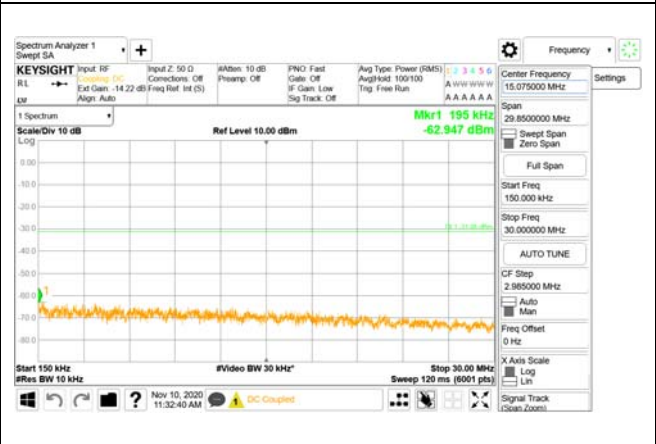

1000 MHz - 3700 MHz

3981 MHz - 4000 MHz

4000 MHz - 26.5 GHz

ANT48

9 kHz - 150 kHz

150 kHz - 30 MHz

30 MHz - 1000 MHz

1000 MHz - 3700 MHz