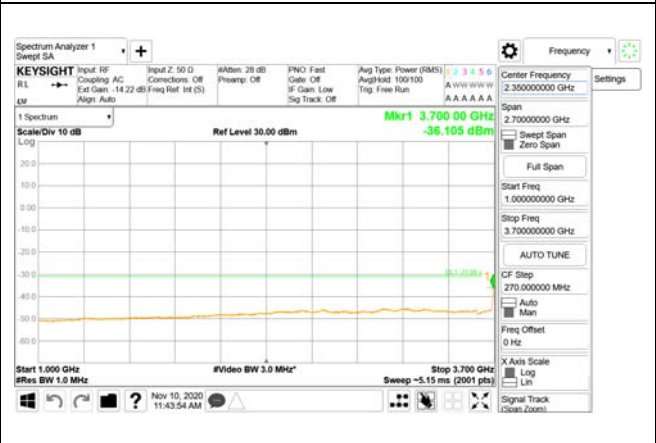

Report No.:
CTK-2020-04662
Page (1820) / (2355)
Pages

ANT51

9 kHz - 150 kHz

150 kHz - 30 MHz

30 MHz - 1000 MHz

1000 MHz - 3700 MHz

3981 MHz - 4000 MHz

4000 MHz - 26.5 GHz