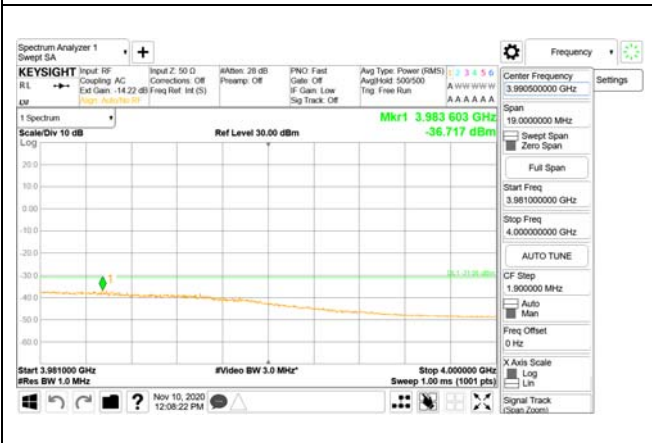

3981 MHz - 4000 MHz