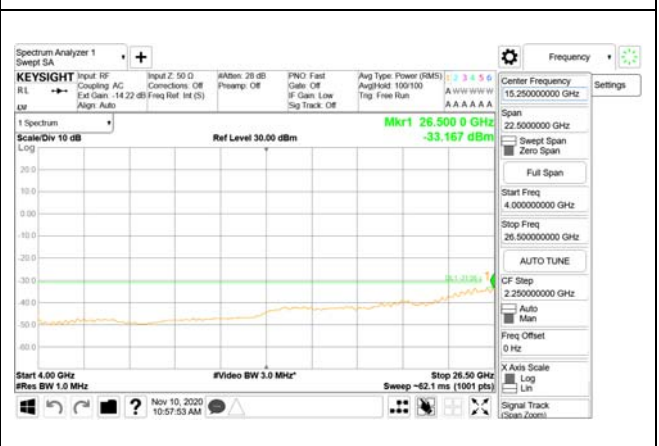

4000 MHz - 26.5 GHz