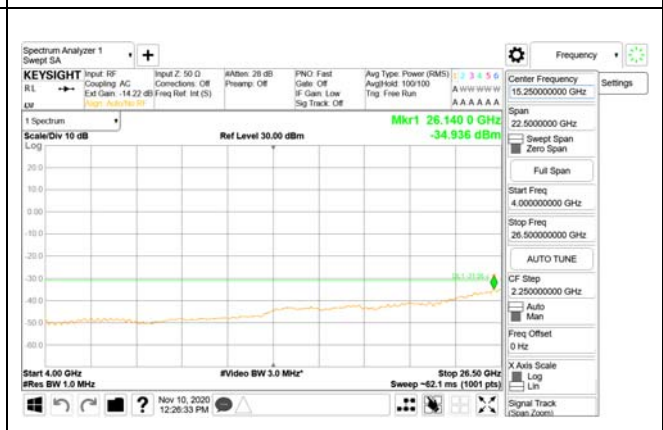

4000 MHz - 26.5 GHz