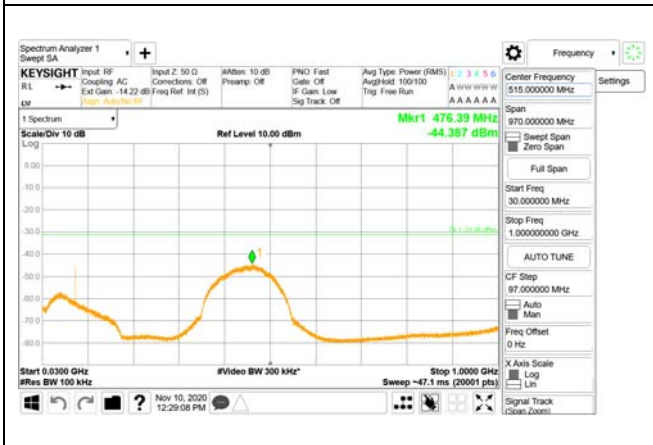

Report No.:
CTK-2020-04662
Page (1800) / (2355)
Pages

ANT31

9 kHz - 150 kHz

150 kHz - 30 MHz

30 MHz - 1000 MHz

1000 MHz - 3700 MHz

3981 MHz - 4000 MHz

4000 MHz - 26.5 GHz