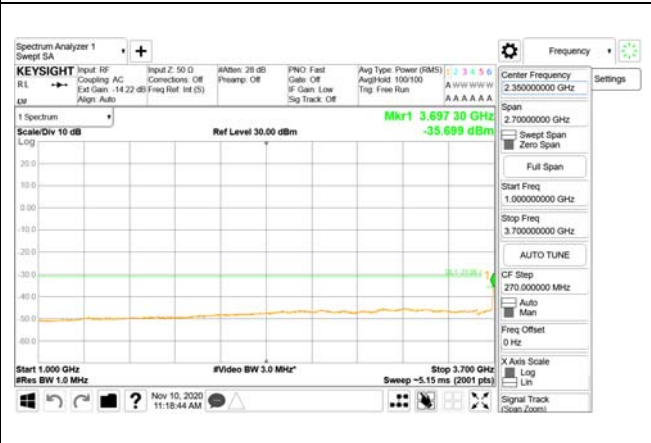

9 kHz - 150 kHz

150 kHz - 30 MHz

30 MHz - 1000 MHz

1000 MHz - 3700 MHz

3981 MHz - 4000 MHz

4000 MHz - 26.5 GHz

ANT45

9 kHz - 150 kHz