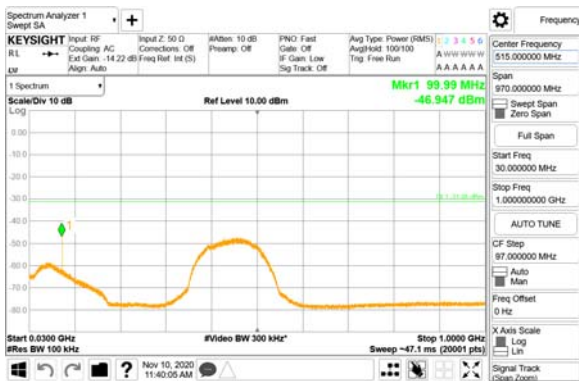

30 MHz - 1000 MHz