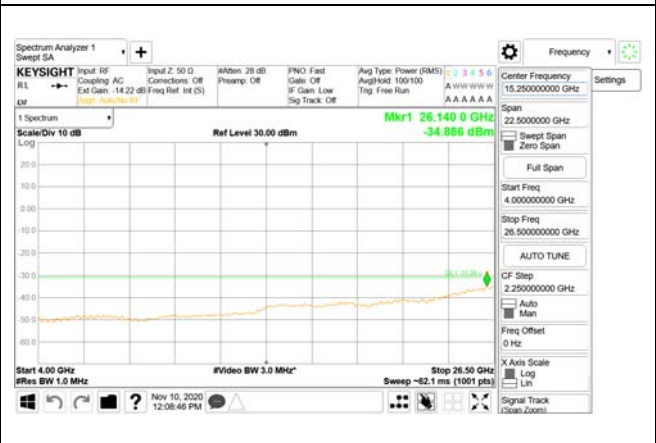

4000 MHz - 26.5 GHz