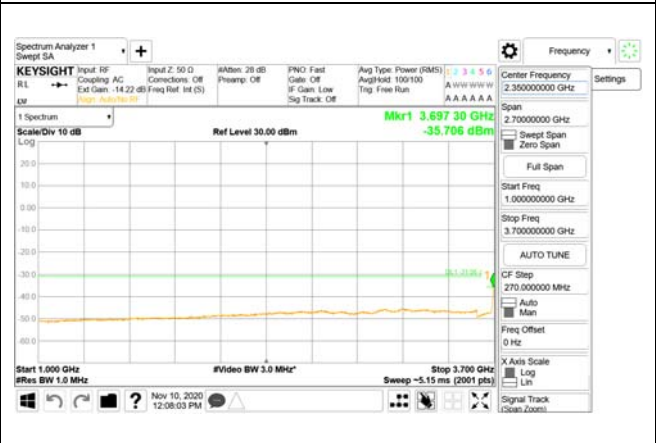

1000 MHz - 3700 MHz