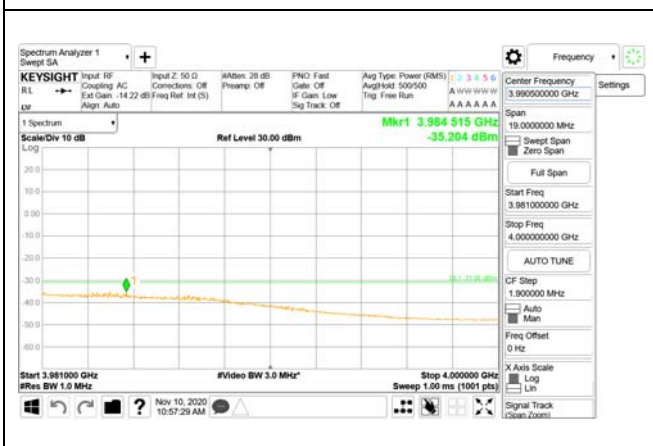

3981 MHz - 4000 MHz