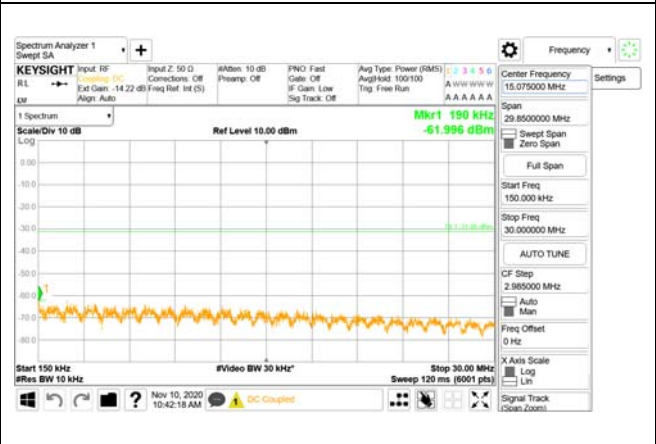

150 kHz - 30 MHz