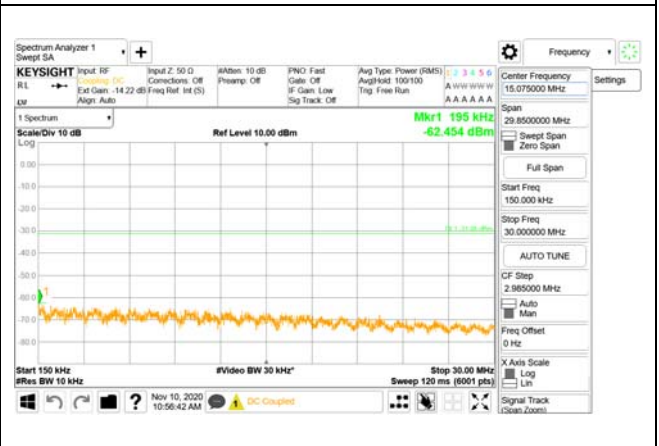

30 MHz - 1000 MHz

1000 MHz - 3700 MHz

3981 MHz - 4000 MHz

4000 MHz - 26.5 GHz

ANT38

9 kHz - 150 kHz

150 kHz - 30 MHz

30 MHz - 1000 MHz