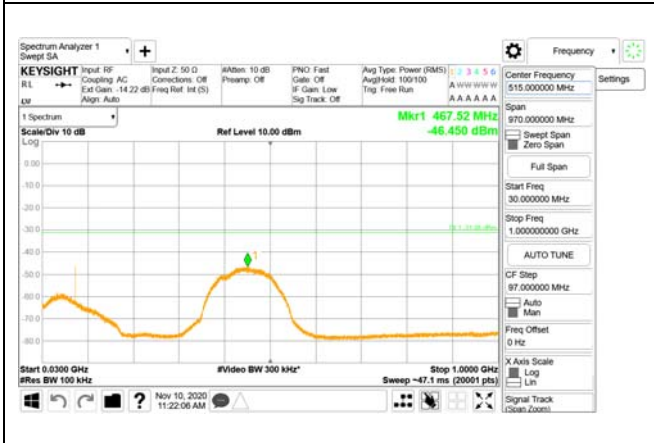

30 MHz - 1000 MHz