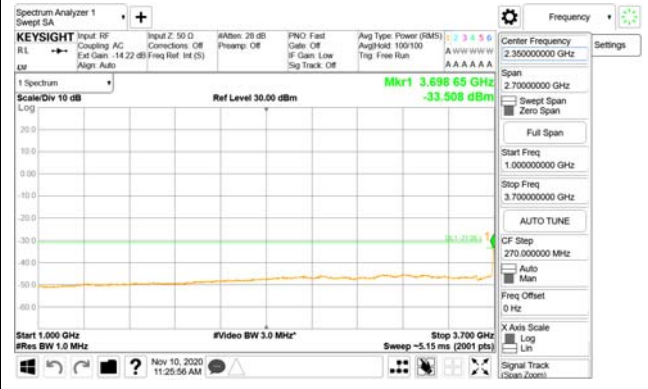

1000 MHz - 3700 MHz