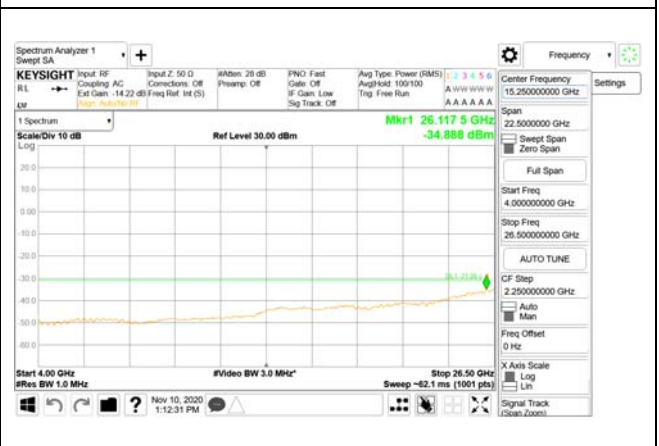

Report No.:
 CTK-2020-04662
 Page (1796) / (2355)
 Pages

ANT27

9 kHz - 150 kHz

150 kHz - 30 MHz

30 MHz - 1000 MHz

1000 MHz - 3700 MHz

3981 MHz - 4000 MHz

4000 MHz - 26.5 GHz

ANT28

9 kHz - 150 kHz

150 kHz - 30 MHz

30 MHz - 1000 MHz

1000 MHz - 3700 MHz

3981 MHz - 4000 MHz

4000 MHz - 26.5 GHz

ANT29