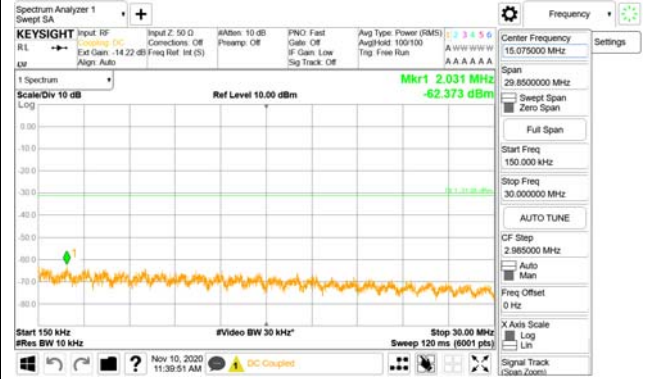

150 kHz - 30 MHz