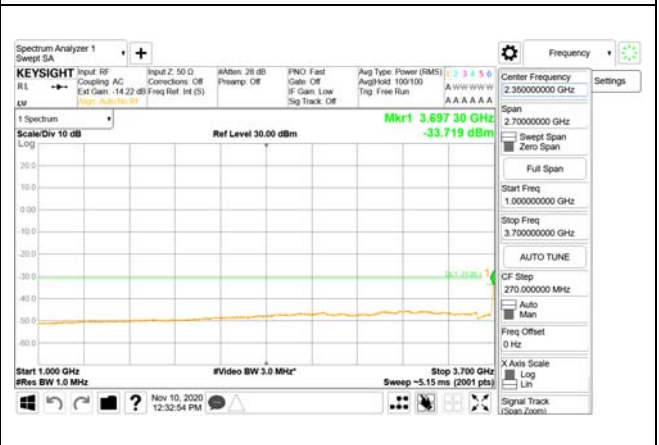

30 MHz - 1000 MHz

1000 MHz - 3700 MHz

3981 MHz - 4000 MHz

4000 MHz - 26.5 GHz

ANT33

9 kHz - 150 kHz

150 kHz - 30 MHz

30 MHz - 1000 MHz