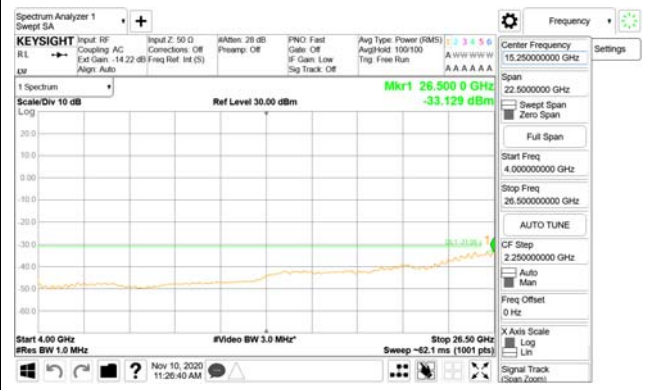

30 MHz - 1000 MHz

1000 MHz - 3700 MHz

3981 MHz - 4000 MHz

4000 MHz - 26.5 GHz

ANT47

9 kHz - 150 kHz

150 kHz - 30 MHz

30 MHz - 1000 MHz

1000 MHz - 3700 MHz

3981 MHz - 4000 MHz

4000 MHz - 26.5 GHz

ANT48

9 kHz - 150 kHz

150 kHz - 30 MHz

30 MHz - 1000 MHz

1000 MHz - 3700 MHz