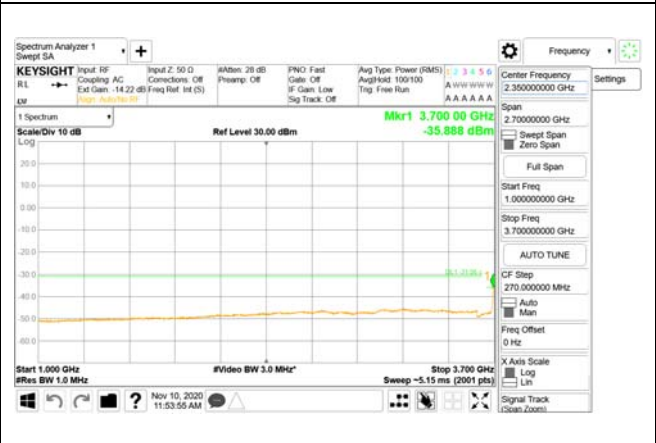

Report No.:
 CTK-2020-04662
 Page (1790) / (2355)
 Pages

ANT21

9 kHz - 150 kHz

150 kHz - 30 MHz

30 MHz - 1000 MHz

1000 MHz - 3700 MHz

3981 MHz - 4000 MHz

4000 MHz - 26.5 GHz