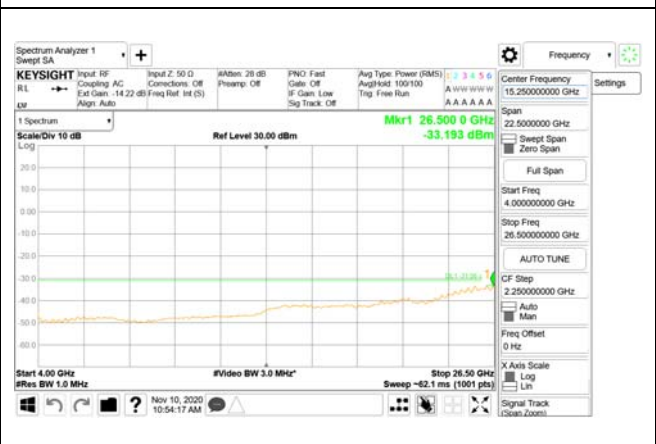

30 MHz - 1000 MHz

1000 MHz - 3700 MHz

3981 MHz - 4000 MHz

4000 MHz - 26.5 GHz

ANT38

9 kHz - 150 kHz

150 kHz - 30 MHz

30 MHz - 1000 MHz