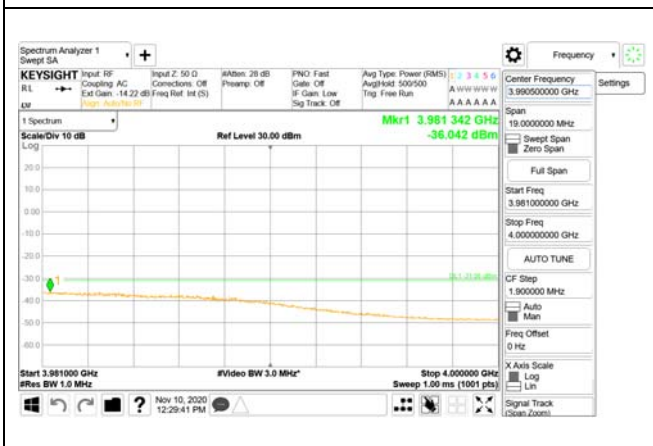

Report No.:
CTK-2020-04662
Page (1800) / (2355)
Pages

ANT31

9 kHz - 150 kHz

150 kHz - 30 MHz

30 MHz - 1000 MHz

1000 MHz - 3700 MHz

3981 MHz - 4000 MHz

4000 MHz - 26.5 GHz