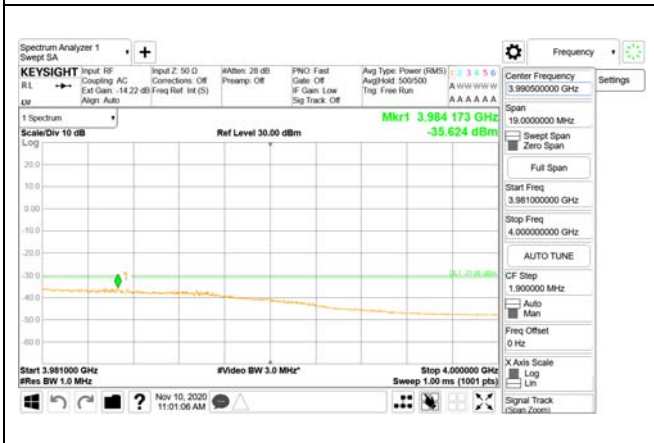

3981 MHz - 4000 MHz