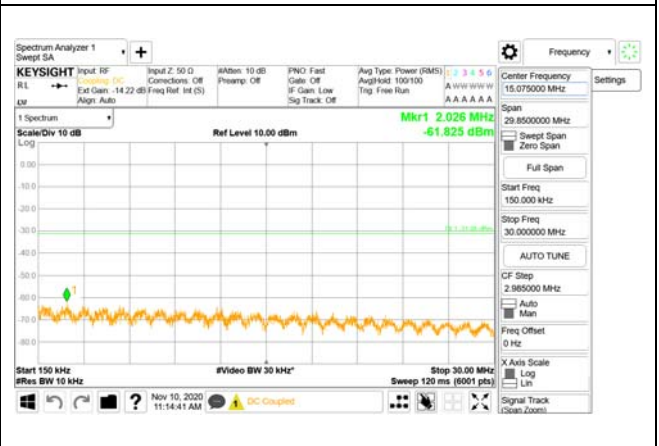

150 kHz - 30 MHz