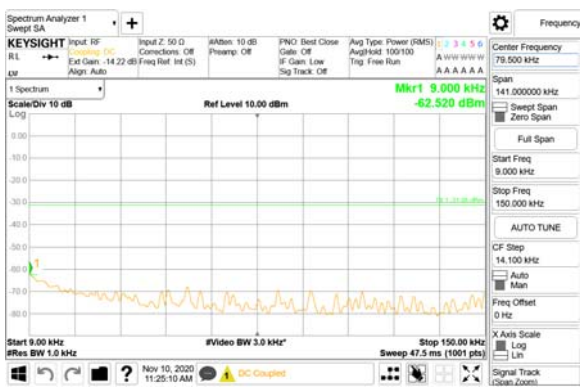

150 kHz - 30 MHz

30 MHz - 1000 MHz

1000 MHz - 3700 MHz

3981 MHz - 4000 MHz

4000 MHz - 26.5 GHz

ANT46

9 kHz - 150 kHz

150 kHz - 30 MHz