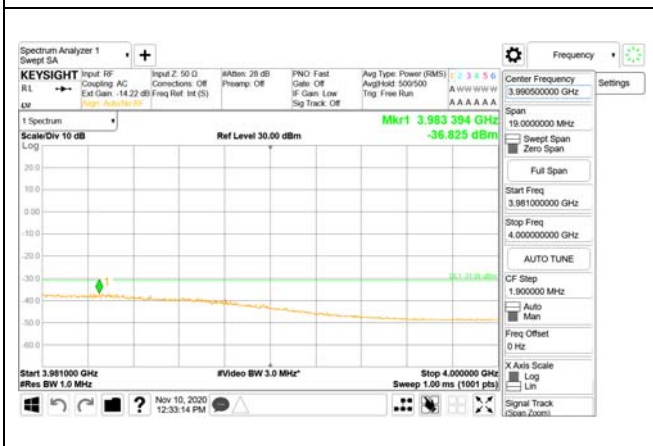

30 MHz - 1000 MHz

1000 MHz - 3700 MHz

3981 MHz - 4000 MHz

4000 MHz - 26.5 GHz

ANT33

9 kHz - 150 kHz

150 kHz - 30 MHz

30 MHz - 1000 MHz