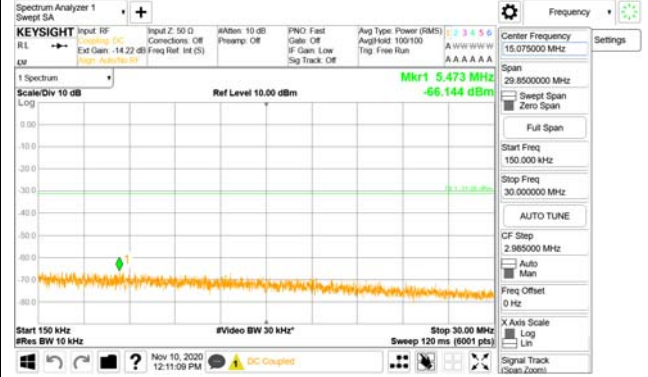

150 kHz - 30 MHz