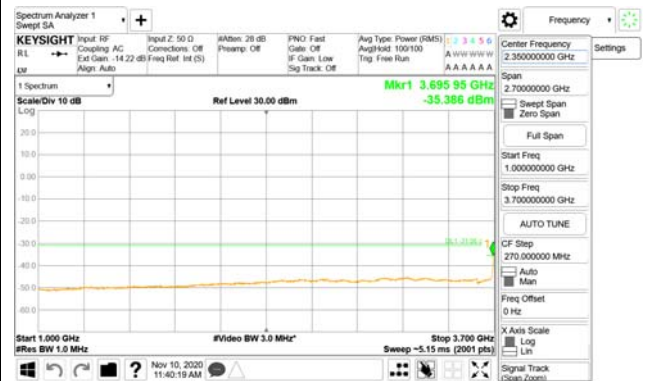

1000 MHz - 3700 MHz