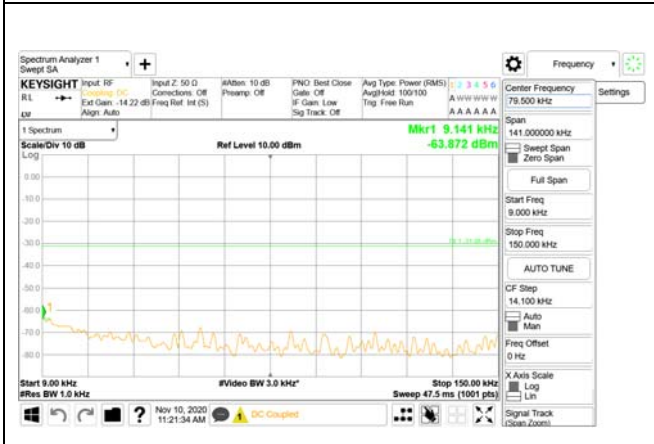

9 kHz - 150 kHz

150 kHz - 30 MHz

30 MHz - 1000 MHz

1000 MHz - 3700 MHz

3981 MHz - 4000 MHz

4000 MHz - 26.5 GHz

ANT45

9 kHz - 150 kHz