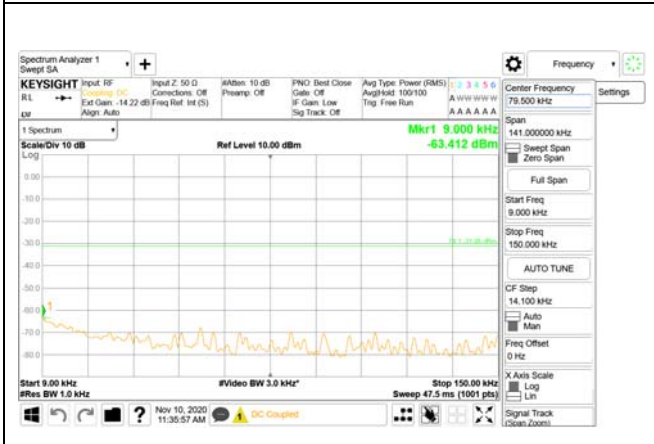

3981 MHz - 4000 MHz

4000 MHz - 26.5 GHz

ANT49

9 kHz - 150 kHz

150 kHz - 30 MHz

30 MHz - 1000 MHz

1000 MHz - 3700 MHz

3981 MHz - 4000 MHz