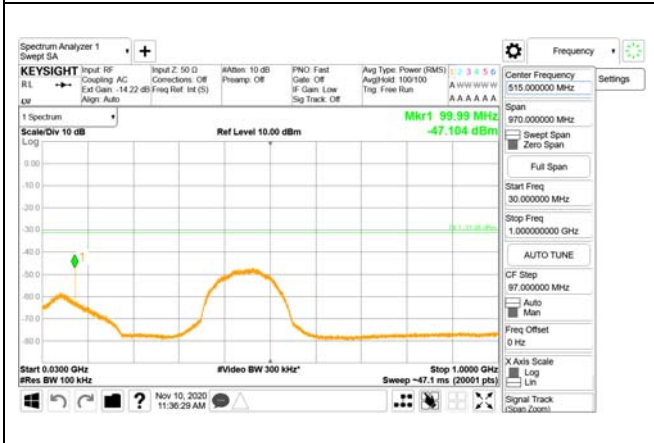

3981 MHz - 4000 MHz

4000 MHz - 26.5 GHz

ANT49

9 kHz - 150 kHz

150 kHz - 30 MHz

30 MHz - 1000 MHz

1000 MHz - 3700 MHz

3981 MHz - 4000 MHz