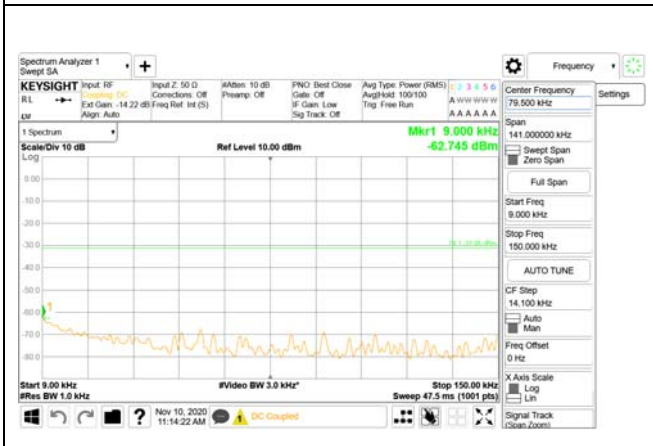

ANT43

9 kHz - 150 kHz