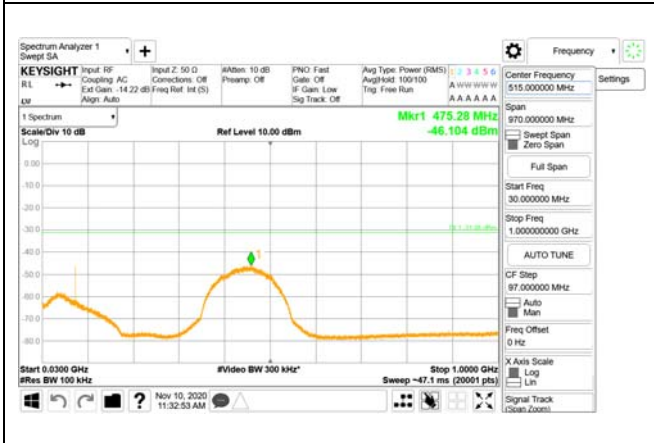

1000 MHz - 3700 MHz

3981 MHz - 4000 MHz

4000 MHz - 26.5 GHz

ANT48

9 kHz - 150 kHz

150 kHz - 30 MHz

30 MHz - 1000 MHz

1000 MHz - 3700 MHz

3981 MHz - 4000 MHz

4000 MHz - 26.5 GHz

ANT49

9 kHz - 150 kHz

150 kHz - 30 MHz

30 MHz - 1000 MHz

1000 MHz - 3700 MHz

3981 MHz - 4000 MHz