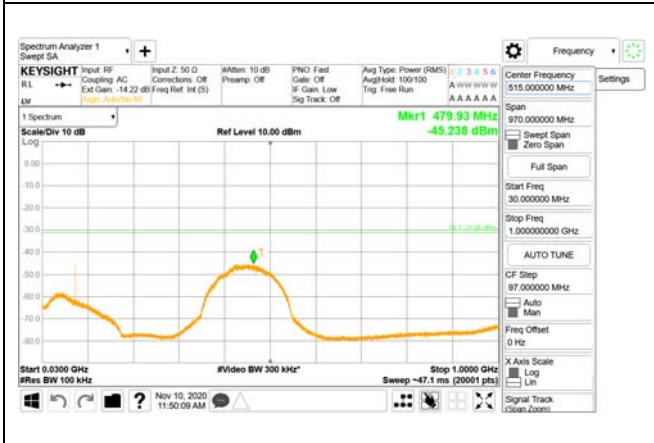

30 MHz - 1000 MHz