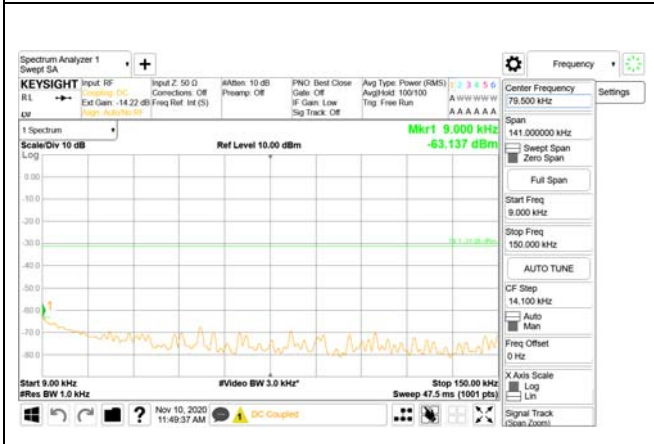

ANT20

9 kHz - 150 kHz