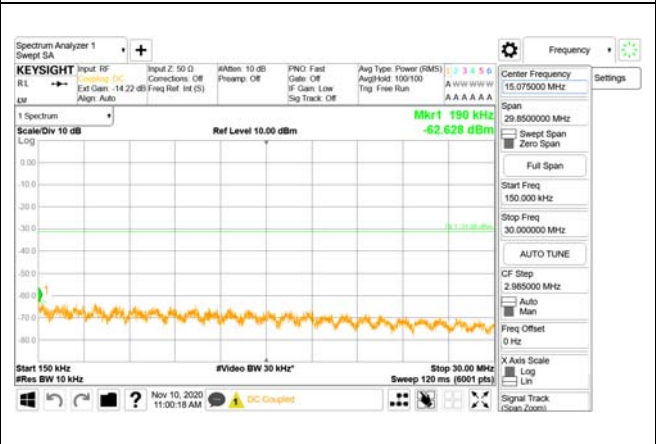

1000 MHz - 3700 MHz

3981 MHz - 4000 MHz

4000 MHz - 26.5 GHz

ANT39

9 kHz - 150 kHz

150 kHz - 30 MHz

30 MHz - 1000 MHz

1000 MHz - 3700 MHz