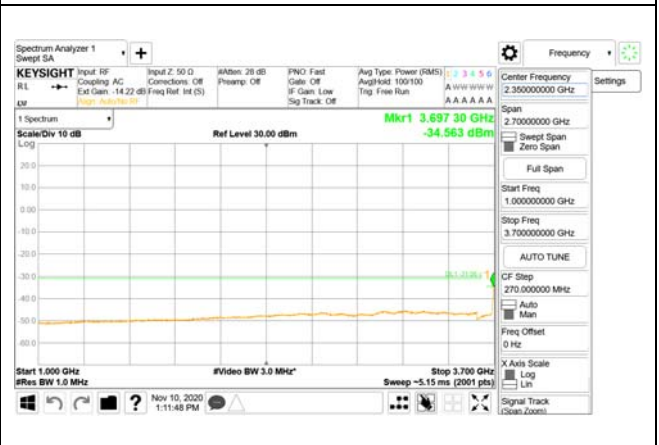

Report No.:
 CTK-2020-04662
 Page (1796) / (2355)
 Pages

ANT27

9 kHz - 150 kHz

150 kHz - 30 MHz

30 MHz - 1000 MHz

1000 MHz - 3700 MHz

3981 MHz - 4000 MHz

4000 MHz - 26.5 GHz

ANT28

9 kHz - 150 kHz

150 kHz - 30 MHz

30 MHz - 1000 MHz

1000 MHz - 3700 MHz

3981 MHz - 4000 MHz

4000 MHz - 26.5 GHz

ANT29