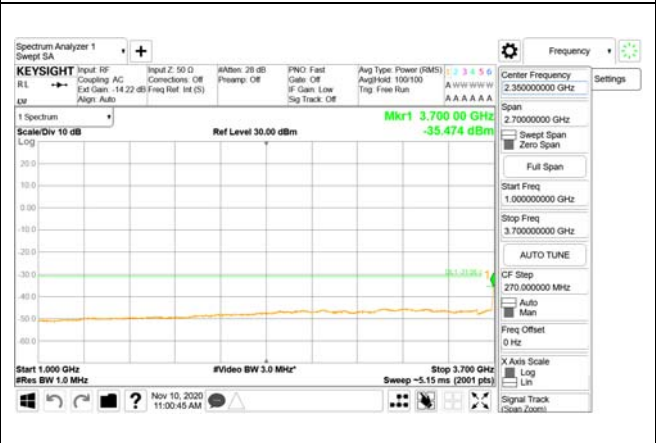

1000 MHz - 3700 MHz

3981 MHz - 4000 MHz

4000 MHz - 26.5 GHz

ANT39

9 kHz - 150 kHz

150 kHz - 30 MHz

30 MHz - 1000 MHz

1000 MHz - 3700 MHz