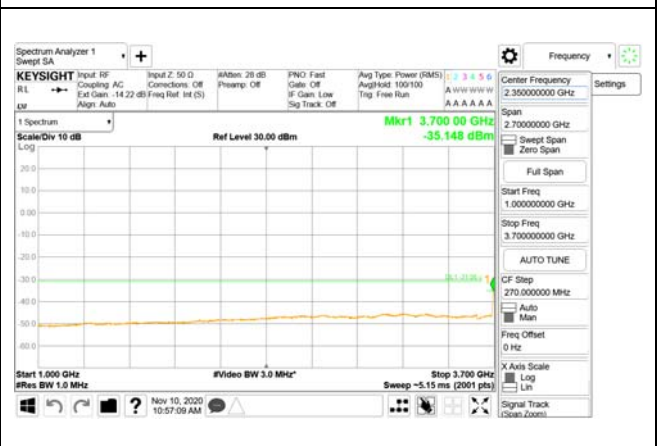

1000 MHz - 3700 MHz