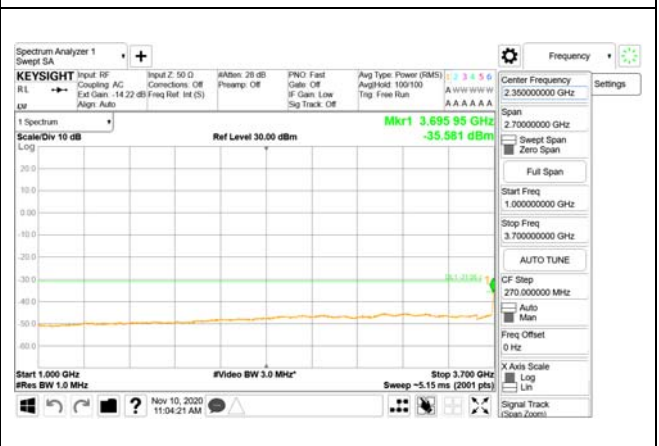

ANT40

9 kHz - 150 kHz

150 kHz - 30 MHz

30 MHz - 1000 MHz

1000 MHz - 3700 MHz

3981 MHz - 4000 MHz

4000 MHz - 26.5 GHz

ANT41