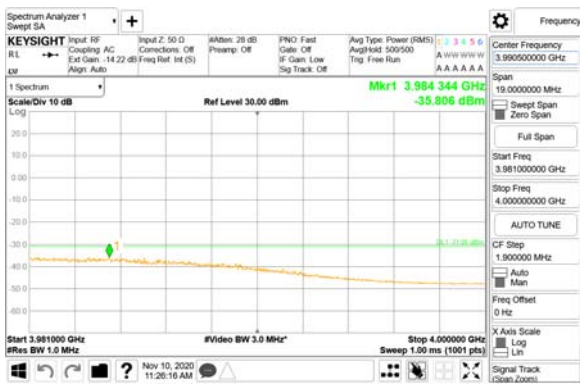

150 kHz - 30 MHz

30 MHz - 1000 MHz

1000 MHz - 3700 MHz

3981 MHz - 4000 MHz

4000 MHz - 26.5 GHz

ANT46

9 kHz - 150 kHz

150 kHz - 30 MHz

30 MHz - 1000 MHz

1000 MHz - 3700 MHz

3981 MHz - 4000 MHz

4000 MHz - 26.5 GHz

ANT47

9 kHz - 150 kHz

150 kHz - 30 MHz

30 MHz - 1000 MHz