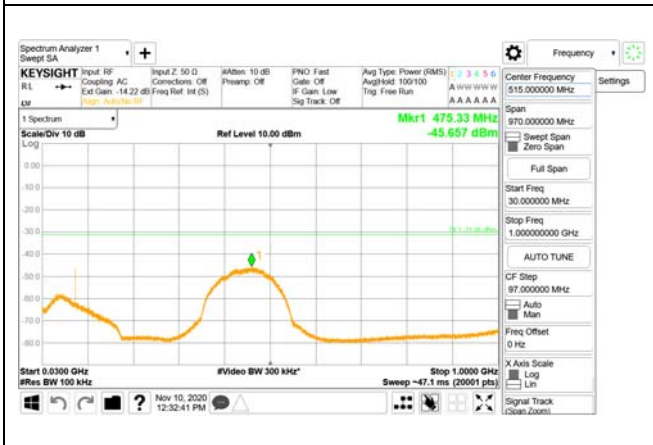

30 MHz - 1000 MHz

1000 MHz - 3700 MHz

3981 MHz - 4000 MHz

4000 MHz - 26.5 GHz

ANT33

9 kHz - 150 kHz

150 kHz - 30 MHz

30 MHz - 1000 MHz