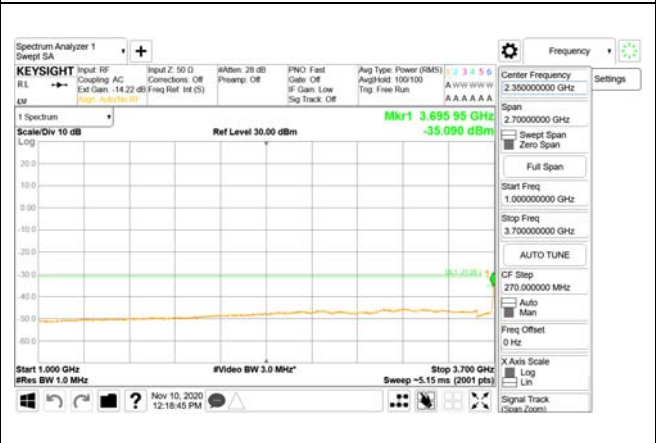

ANT28

9 kHz - 150 kHz

150 kHz - 30 MHz

30 MHz - 1000 MHz

1000 MHz - 3700 MHz

3981 MHz - 4000 MHz

4000 MHz - 26.5 GHz

ANT29

9 kHz - 150 kHz

150 kHz - 30 MHz

30 MHz - 1000 MHz

1000 MHz - 3700 MHz

3981 MHz - 4000 MHz

4000 MHz - 26.5 GHz

ANT30

9 kHz - 150 kHz