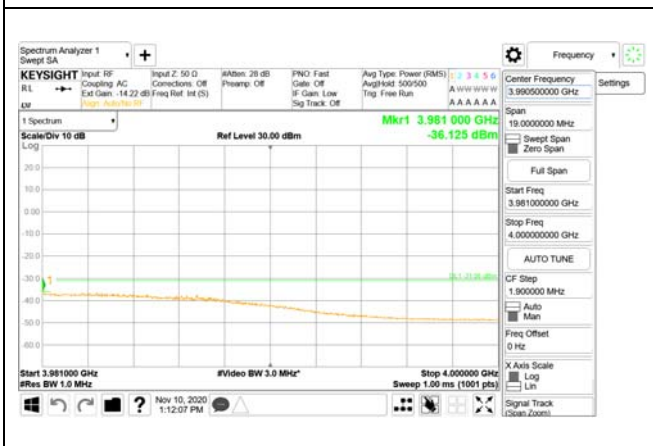

Report No.:
 CTK-2020-04662
 Page (1796) / (2355)
 Pages

ANT27

9 kHz - 150 kHz

150 kHz - 30 MHz

30 MHz - 1000 MHz

1000 MHz - 3700 MHz

3981 MHz - 4000 MHz

4000 MHz - 26.5 GHz

ANT28

9 kHz - 150 kHz

150 kHz - 30 MHz

30 MHz - 1000 MHz

1000 MHz - 3700 MHz

3981 MHz - 4000 MHz

4000 MHz - 26.5 GHz

ANT29