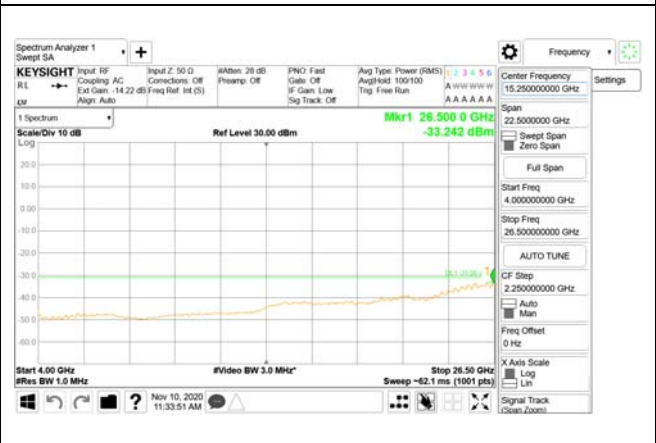

1000 MHz - 3700 MHz

3981 MHz - 4000 MHz

4000 MHz - 26.5 GHz

ANT48

9 kHz - 150 kHz

150 kHz - 30 MHz

30 MHz - 1000 MHz

1000 MHz - 3700 MHz

3981 MHz - 4000 MHz

4000 MHz - 26.5 GHz

ANT49

9 kHz - 150 kHz

150 kHz - 30 MHz

30 MHz - 1000 MHz

1000 MHz - 3700 MHz

3981 MHz - 4000 MHz