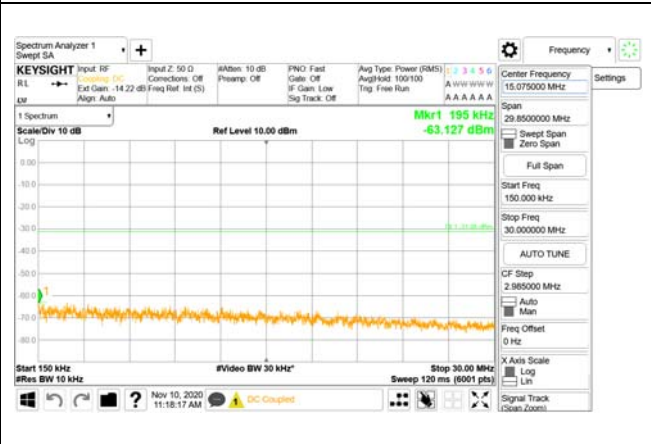

150 kHz - 30 MHz