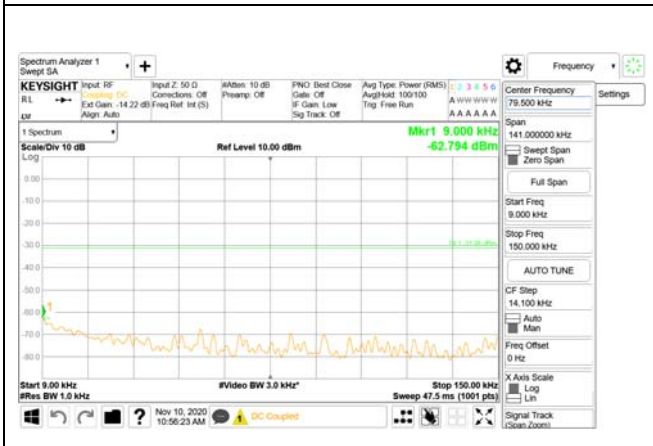

30 MHz - 1000 MHz

1000 MHz - 3700 MHz

3981 MHz - 4000 MHz

4000 MHz - 26.5 GHz

ANT38

9 kHz - 150 kHz

150 kHz - 30 MHz

30 MHz - 1000 MHz