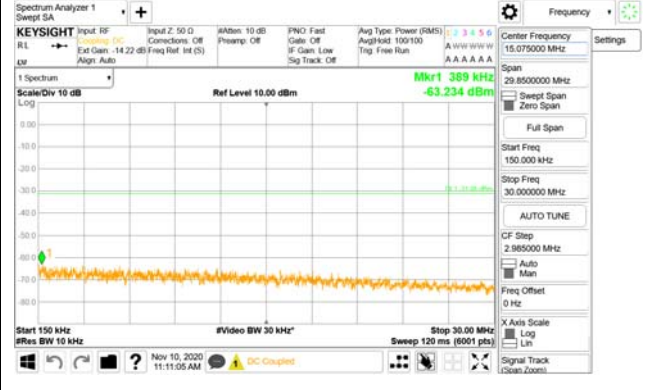

150 kHz - 30 MHz