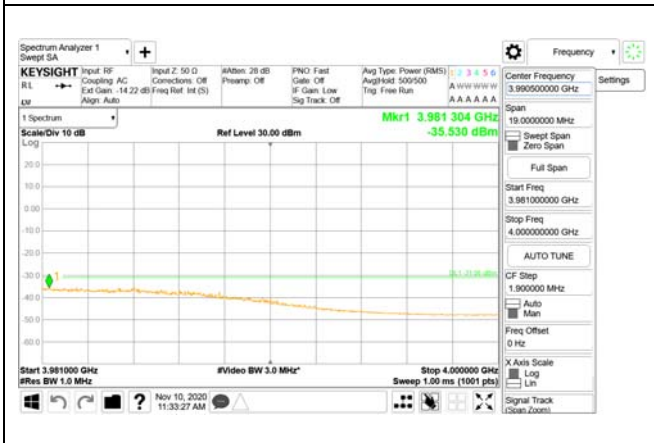

1000 MHz - 3700 MHz

3981 MHz - 4000 MHz

4000 MHz - 26.5 GHz

ANT48

9 kHz - 150 kHz

150 kHz - 30 MHz

30 MHz - 1000 MHz

1000 MHz - 3700 MHz

3981 MHz - 4000 MHz

4000 MHz - 26.5 GHz

ANT49

9 kHz - 150 kHz

150 kHz - 30 MHz

30 MHz - 1000 MHz

1000 MHz - 3700 MHz

3981 MHz - 4000 MHz