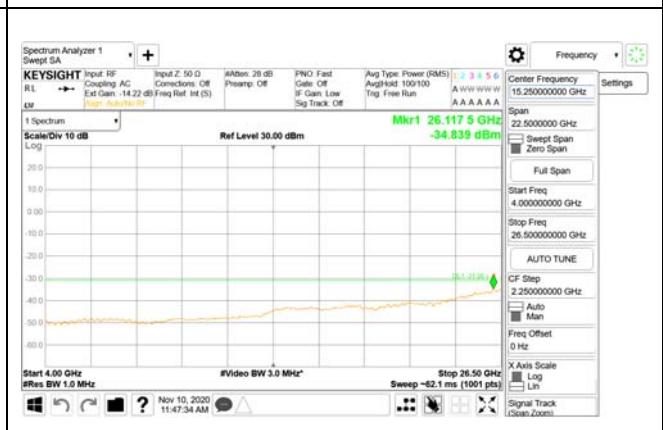

ANT19

9 kHz - 150 kHz

150 kHz - 30 MHz

30 MHz - 1000 MHz

1000 MHz - 3700 MHz

3981 MHz - 4000 MHz

4000 MHz - 26.5 GHz

ANT20