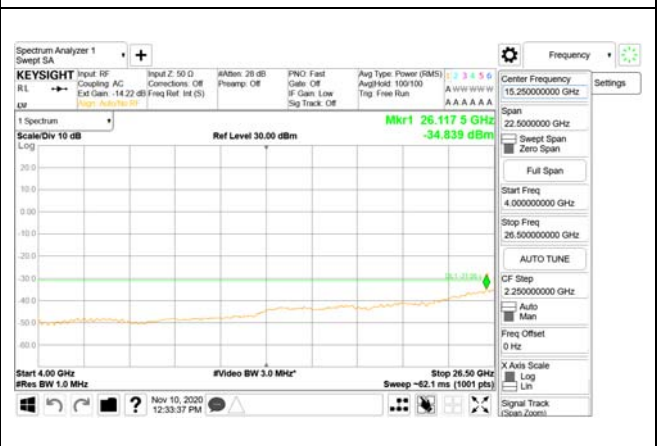

30 MHz - 1000 MHz

1000 MHz - 3700 MHz

3981 MHz - 4000 MHz

4000 MHz - 26.5 GHz

ANT33

9 kHz - 150 kHz

150 kHz - 30 MHz

30 MHz - 1000 MHz