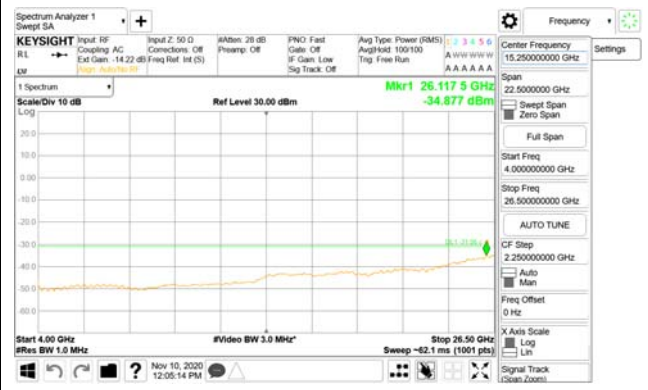

30 MHz - 1000 MHz

1000 MHz - 3700 MHz

3981 MHz - 4000 MHz

4000 MHz - 26.5 GHz

ANT25

9 kHz - 150 kHz

150 kHz - 30 MHz

30 MHz - 1000 MHz