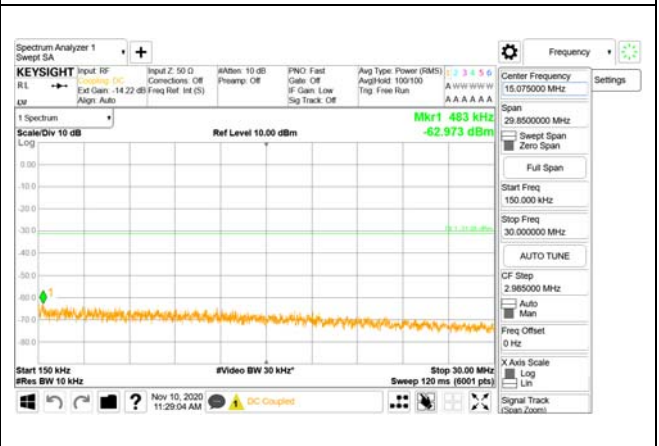

30 MHz - 1000 MHz

1000 MHz - 3700 MHz

3981 MHz - 4000 MHz

4000 MHz - 26.5 GHz

ANT47

9 kHz - 150 kHz

150 kHz - 30 MHz

30 MHz - 1000 MHz