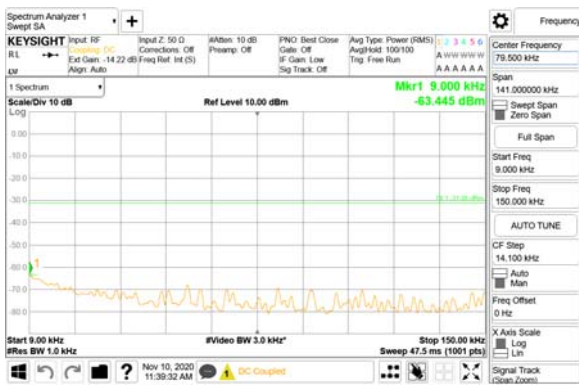

CTK Co., Ltd.
(Ho-dong), 113, Yejik-ro, Cheoin-gu,
Yongin-si, Gyeonggi-do, Korea
Tel: +82-31-339-9970
Fax: +82-31-624-9501

Report No.:
CTK-2020-04662
Page (1819) / (2355)
Pages

ANT50

9 kHz - 150 kHz