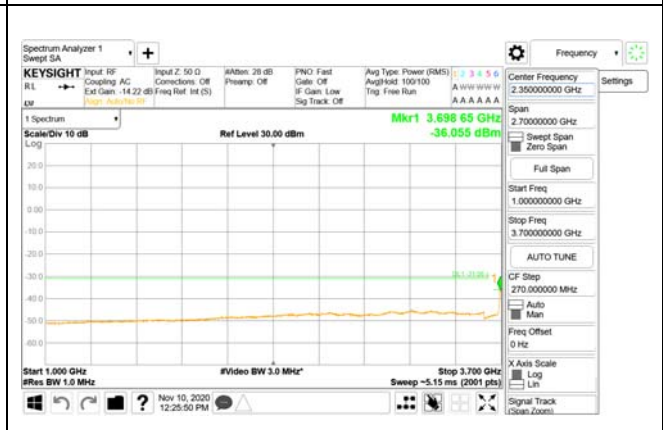

1000 MHz - 3700 MHz