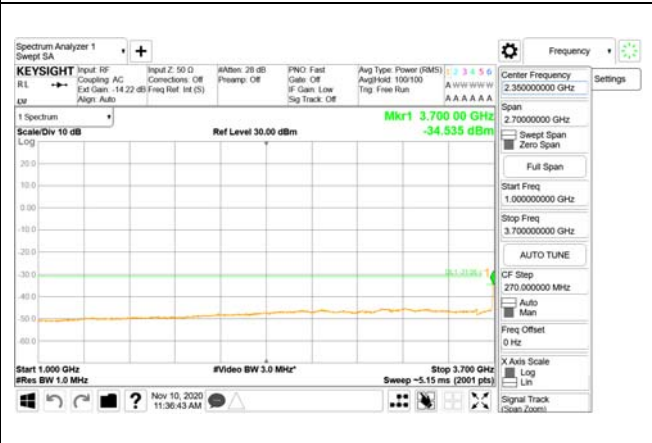

1000 MHz - 3700 MHz

3981 MHz - 4000 MHz

4000 MHz - 26.5 GHz

ANT48

9 kHz - 150 kHz

150 kHz - 30 MHz

30 MHz - 1000 MHz

1000 MHz - 3700 MHz

3981 MHz - 4000 MHz

4000 MHz - 26.5 GHz

ANT49

9 kHz - 150 kHz

150 kHz - 30 MHz

30 MHz - 1000 MHz

1000 MHz - 3700 MHz

3981 MHz - 4000 MHz