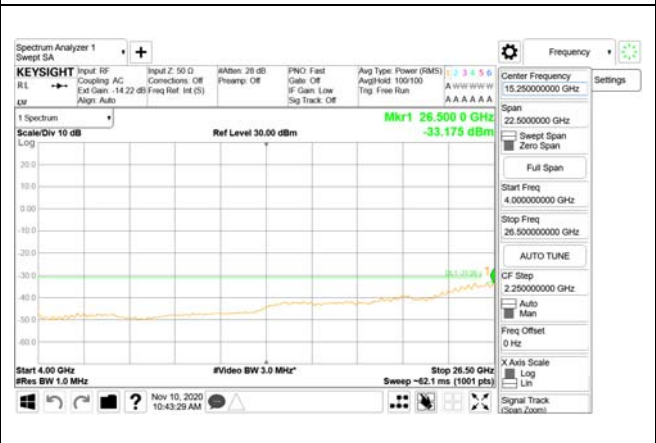

ANT34

9 kHz - 150 kHz

150 kHz - 30 MHz

30 MHz - 1000 MHz

1000 MHz - 3700 MHz

3981 MHz - 4000 MHz

4000 MHz - 26.5 GHz

CTK Co., Ltd.
(Ho-dong), 113, Yejik-ro, Cheoin-gu,
Yongin-si, Gyeonggi-do, Korea
Tel: +82-31-339-9970
Fax: +82-31-624-9501