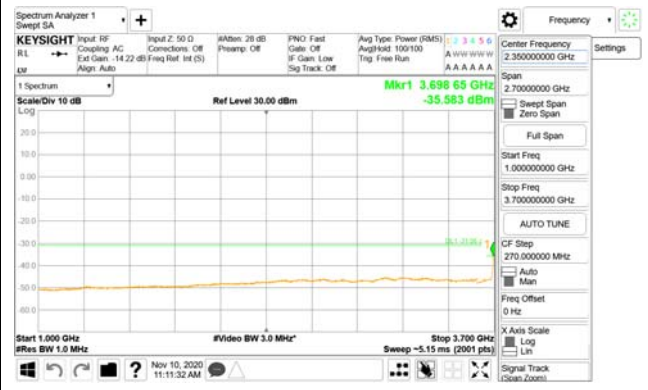

Report No.:
 CTK-2020-04662
 Page (1811) / (2355)
 Pages

ANT42

9 kHz - 150 kHz

150 kHz - 30 MHz

30 MHz - 1000 MHz

1000 MHz - 3700 MHz

3981 MHz - 4000 MHz

4000 MHz - 26.5 GHz

ANT43

9 kHz - 150 kHz

150 kHz - 30 MHz

30 MHz - 1000 MHz

1000 MHz - 3700 MHz

3981 MHz - 4000 MHz

4000 MHz - 26.5 GHz

ANT44