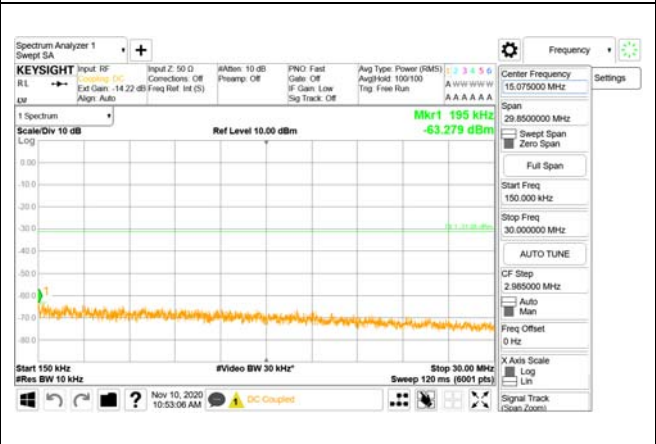

30 MHz - 1000 MHz

1000 MHz - 3700 MHz

3981 MHz - 4000 MHz

4000 MHz - 26.5 GHz

ANT38

9 kHz - 150 kHz

150 kHz - 30 MHz

30 MHz - 1000 MHz