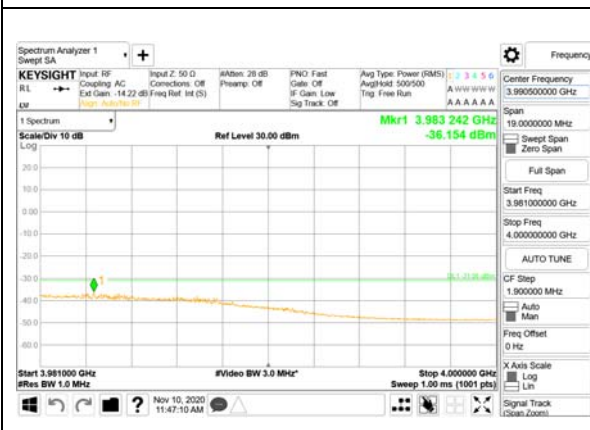

ANT19

9 kHz - 150 kHz

150 kHz - 30 MHz

30 MHz - 1000 MHz

1000 MHz - 3700 MHz

3981 MHz - 4000 MHz

4000 MHz - 26.5 GHz

ANT20