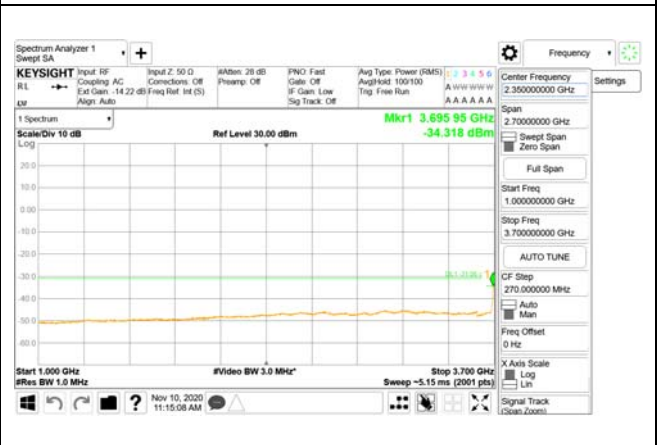

ANT43

9 kHz - 150 kHz

150 kHz - 30 MHz

30 MHz - 1000 MHz

1000 MHz - 3700 MHz

3981 MHz - 4000 MHz

4000 MHz - 26.5 GHz

ANT44