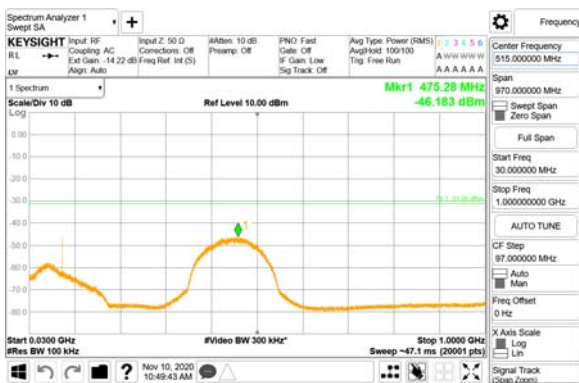

Report No.:
CTK-2020-04662
Page (1805) / (2355)
Pages

ANT36

9 kHz - 150 kHz

150 kHz - 30 MHz

30 MHz - 1000 MHz

1000 MHz - 3700 MHz

3981 MHz - 4000 MHz

4000 MHz - 26.5 GHz