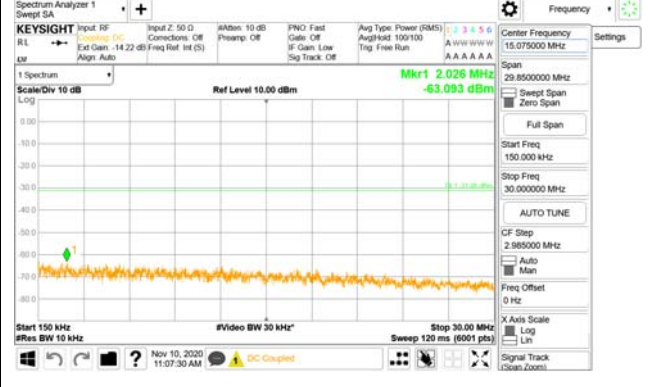

150 kHz - 30 MHz