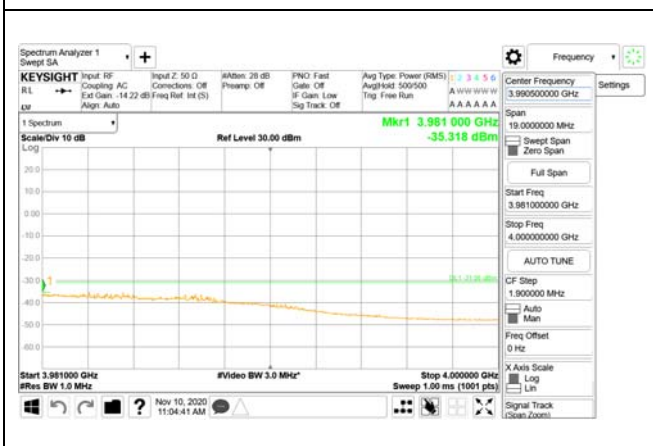

ANT40

9 kHz - 150 kHz

150 kHz - 30 MHz

30 MHz - 1000 MHz

1000 MHz - 3700 MHz

3981 MHz - 4000 MHz

4000 MHz - 26.5 GHz

ANT41