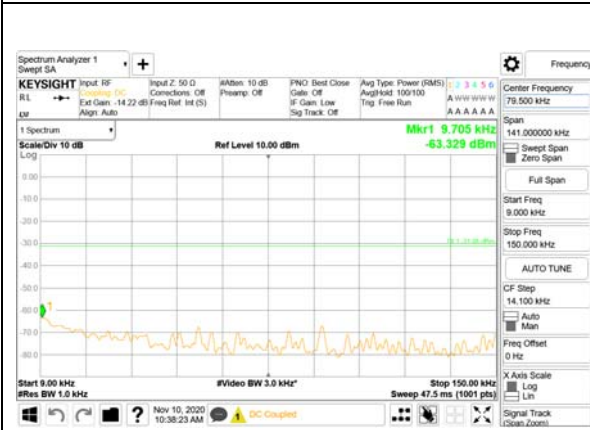

30 MHz - 1000 MHz

1000 MHz - 3700 MHz

3981 MHz - 4000 MHz

4000 MHz - 26.5 GHz

ANT33

9 kHz - 150 kHz

150 kHz - 30 MHz

30 MHz - 1000 MHz