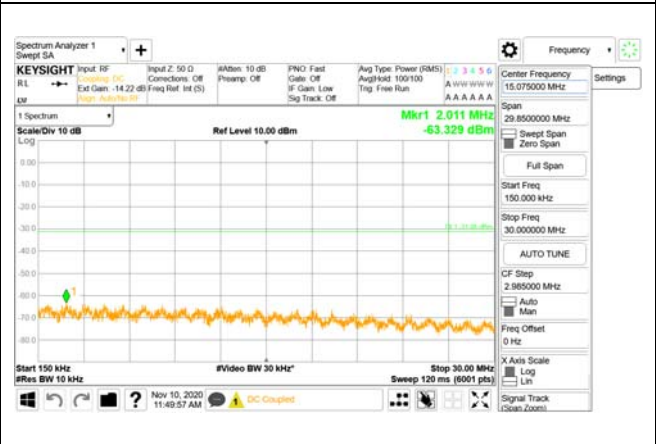

150 kHz - 30 MHz