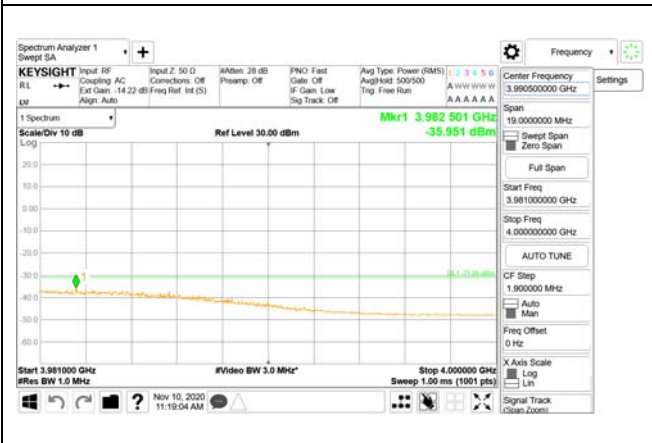

9 kHz - 150 kHz

150 kHz - 30 MHz

30 MHz - 1000 MHz

1000 MHz - 3700 MHz

3981 MHz - 4000 MHz

4000 MHz - 26.5 GHz

ANT45

9 kHz - 150 kHz