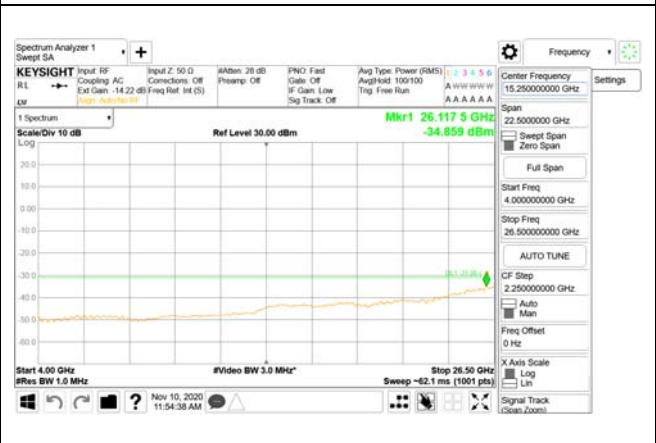

Report No.:
 CTK-2020-04662
 Page (1790) / (2355)
 Pages

ANT21

9 kHz - 150 kHz

150 kHz - 30 MHz

30 MHz - 1000 MHz

1000 MHz - 3700 MHz

3981 MHz - 4000 MHz

4000 MHz - 26.5 GHz