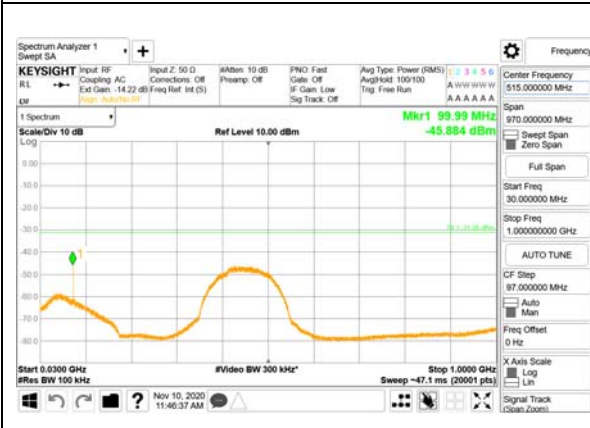

ANT19

9 kHz - 150 kHz

150 kHz - 30 MHz

30 MHz - 1000 MHz

1000 MHz - 3700 MHz

3981 MHz - 4000 MHz

4000 MHz - 26.5 GHz

ANT20