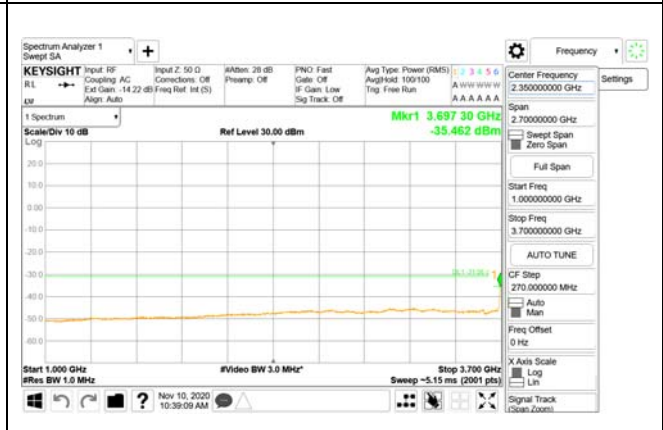

1000 MHz - 3700 MHz