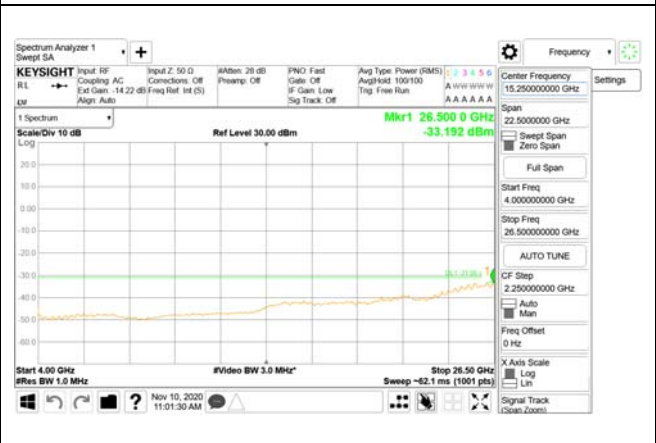

4000 MHz - 26.5 GHz