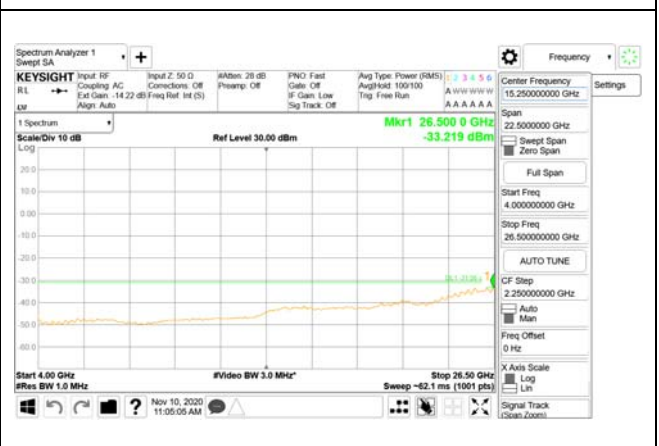

ANT40

9 kHz - 150 kHz

150 kHz - 30 MHz

30 MHz - 1000 MHz

1000 MHz - 3700 MHz

3981 MHz - 4000 MHz

4000 MHz - 26.5 GHz

ANT41