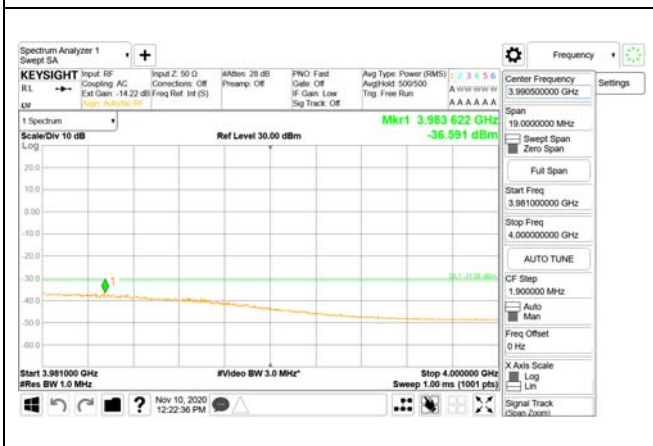

ANT28

9 kHz - 150 kHz

150 kHz - 30 MHz

30 MHz - 1000 MHz

1000 MHz - 3700 MHz

3981 MHz - 4000 MHz

4000 MHz - 26.5 GHz

ANT29

9 kHz - 150 kHz

150 kHz - 30 MHz

30 MHz - 1000 MHz

1000 MHz - 3700 MHz

3981 MHz - 4000 MHz

4000 MHz - 26.5 GHz

ANT30

9 kHz - 150 kHz