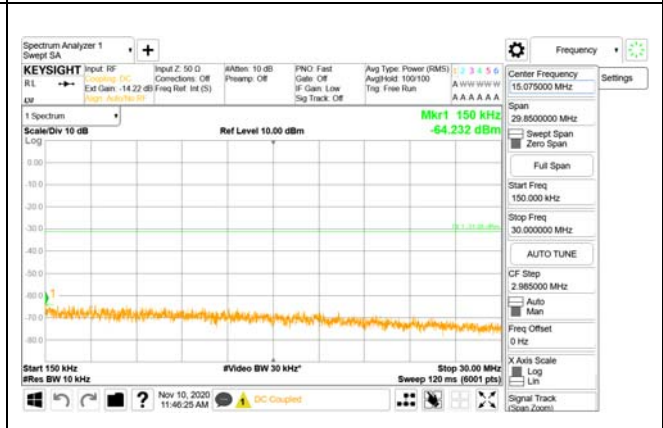

ANT19

9 kHz - 150 kHz

150 kHz - 30 MHz

30 MHz - 1000 MHz

1000 MHz - 3700 MHz

3981 MHz - 4000 MHz

4000 MHz - 26.5 GHz

ANT20