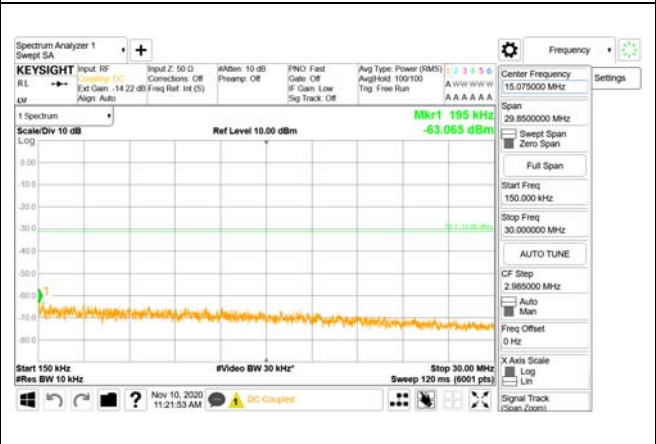

150 kHz - 30 MHz