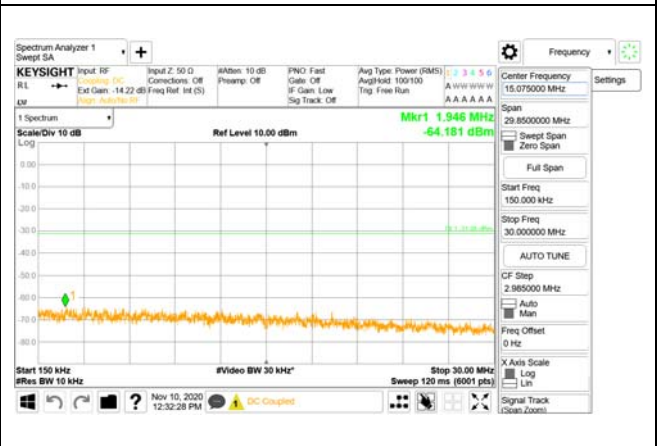

30 MHz - 1000 MHz

1000 MHz - 3700 MHz

3981 MHz - 4000 MHz

4000 MHz - 26.5 GHz

ANT33

9 kHz - 150 kHz

150 kHz - 30 MHz

30 MHz - 1000 MHz