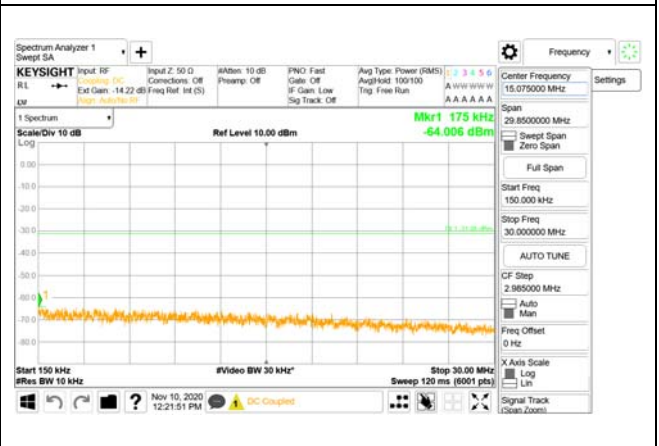

150 kHz - 30 MHz