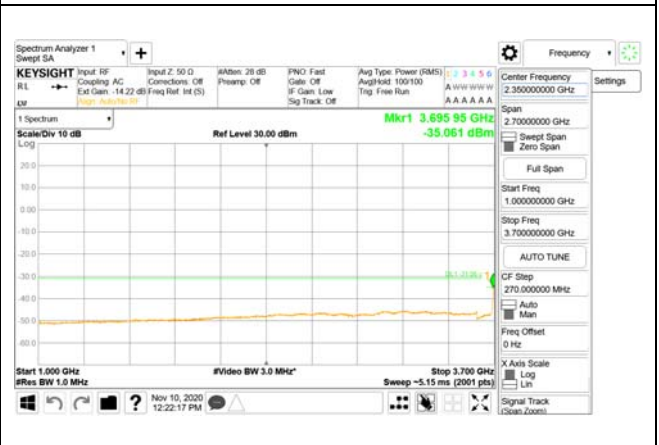

ANT28

9 kHz - 150 kHz

150 kHz - 30 MHz

30 MHz - 1000 MHz

1000 MHz - 3700 MHz

3981 MHz - 4000 MHz

4000 MHz - 26.5 GHz

ANT29

9 kHz - 150 kHz

150 kHz - 30 MHz

30 MHz - 1000 MHz

1000 MHz - 3700 MHz

3981 MHz - 4000 MHz

4000 MHz - 26.5 GHz

ANT30

9 kHz - 150 kHz