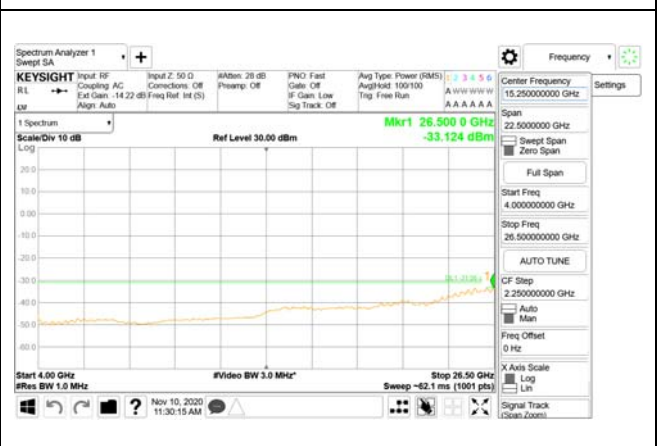

30 MHz - 1000 MHz

1000 MHz - 3700 MHz

3981 MHz - 4000 MHz

4000 MHz - 26.5 GHz

ANT47

9 kHz - 150 kHz

150 kHz - 30 MHz

30 MHz - 1000 MHz

1000 MHz - 3700 MHz

3981 MHz - 4000 MHz

4000 MHz - 26.5 GHz

ANT48

9 kHz - 150 kHz

150 kHz - 30 MHz

30 MHz - 1000 MHz

1000 MHz - 3700 MHz