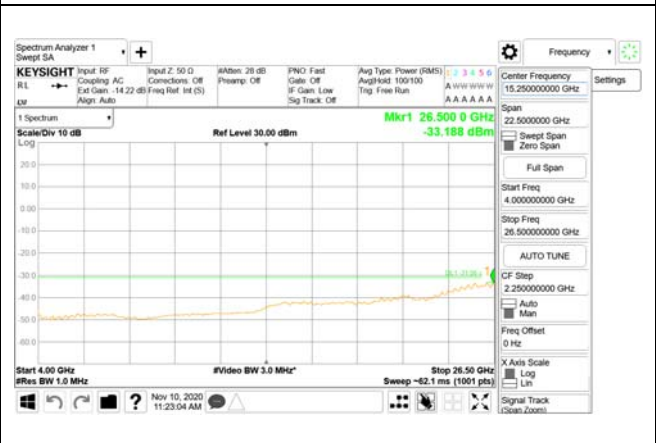

150 kHz - 30 MHz

30 MHz - 1000 MHz

1000 MHz - 3700 MHz

3981 MHz - 4000 MHz

4000 MHz - 26.5 GHz

ANT46

9 kHz - 150 kHz

150 kHz - 30 MHz