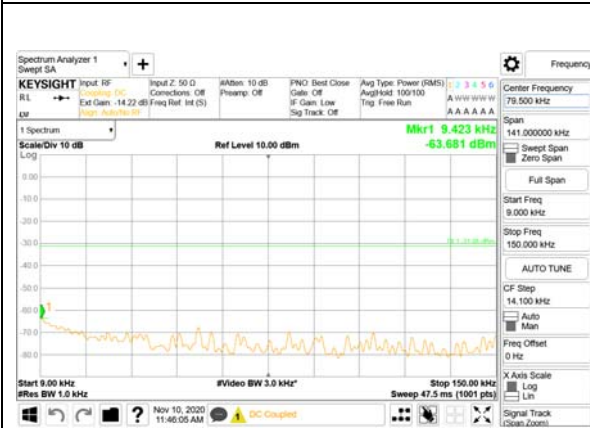

ANT19

9 kHz - 150 kHz

150 kHz - 30 MHz

30 MHz - 1000 MHz

1000 MHz - 3700 MHz

3981 MHz - 4000 MHz

4000 MHz - 26.5 GHz

ANT20