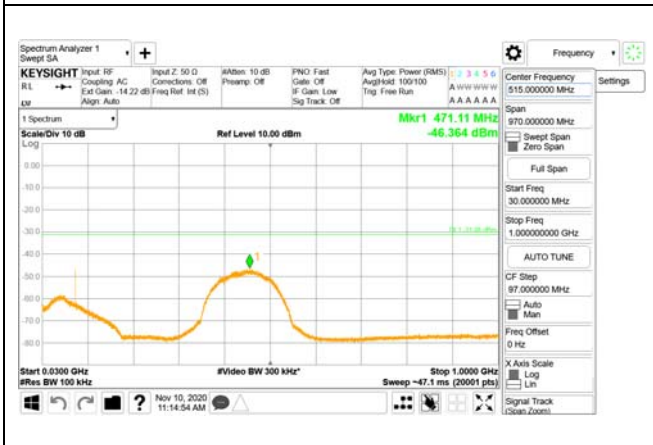

ANT43

9 kHz - 150 kHz

150 kHz - 30 MHz

30 MHz - 1000 MHz

1000 MHz - 3700 MHz

3981 MHz - 4000 MHz

4000 MHz - 26.5 GHz

ANT44

9 kHz - 150 kHz

150 kHz - 30 MHz

30 MHz - 1000 MHz

1000 MHz - 3700 MHz

3981 MHz - 4000 MHz

4000 MHz - 26.5 GHz

ANT45

9 kHz - 150 kHz