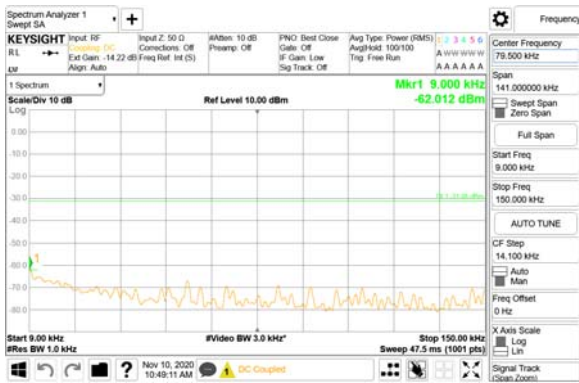

CTK Co., Ltd.
(Ho-dong), 113, Yejik-ro, Cheoin-gu,
Yongin-si, Gyeonggi-do, Korea
Tel: +82-31-339-9970
Fax: +82-31-624-9501

Report No.:
CTK-2020-04662
Page (1805) / (2355)
Pages

ANT36

9 kHz - 150 kHz