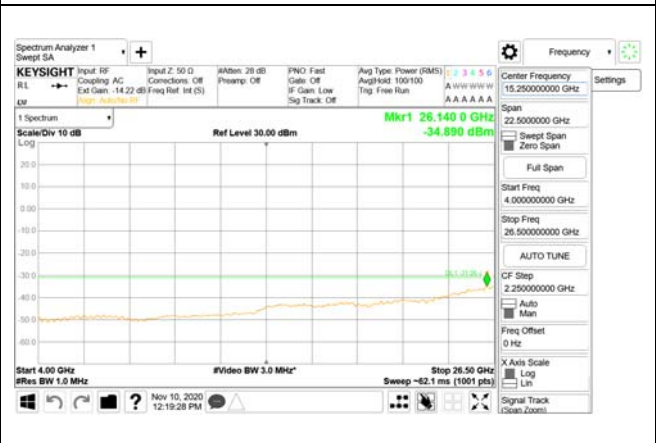

ANT28

9 kHz - 150 kHz

150 kHz - 30 MHz

30 MHz - 1000 MHz

1000 MHz - 3700 MHz

3981 MHz - 4000 MHz

4000 MHz - 26.5 GHz

ANT29

9 kHz - 150 kHz

150 kHz - 30 MHz

30 MHz - 1000 MHz

1000 MHz - 3700 MHz

3981 MHz - 4000 MHz

4000 MHz - 26.5 GHz

ANT30

9 kHz - 150 kHz