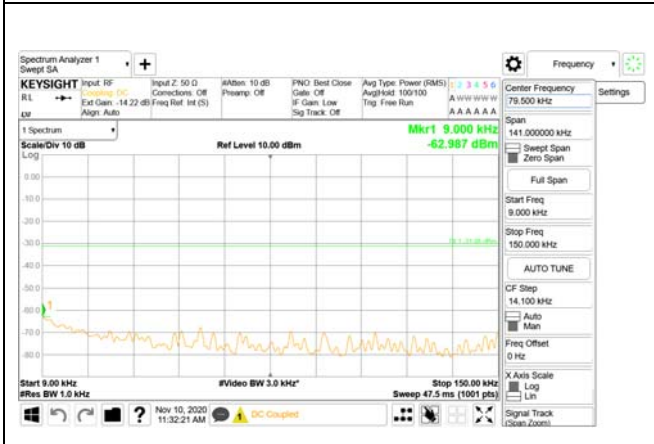

1000 MHz - 3700 MHz

3981 MHz - 4000 MHz

4000 MHz - 26.5 GHz

ANT48

9 kHz - 150 kHz

150 kHz - 30 MHz

30 MHz - 1000 MHz

1000 MHz - 3700 MHz