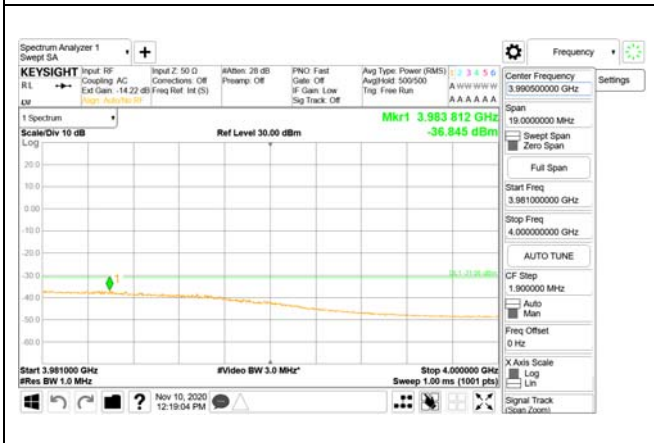

ANT28

9 kHz - 150 kHz

150 kHz - 30 MHz

30 MHz - 1000 MHz

1000 MHz - 3700 MHz

3981 MHz - 4000 MHz

4000 MHz - 26.5 GHz

ANT29