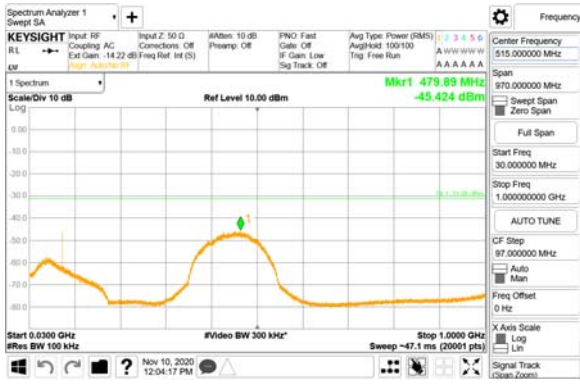

30 MHz - 1000 MHz

1000 MHz - 3700 MHz

3981 MHz - 4000 MHz

4000 MHz - 26.5 GHz

ANT25

9 kHz - 150 kHz

150 kHz - 30 MHz

30 MHz - 1000 MHz