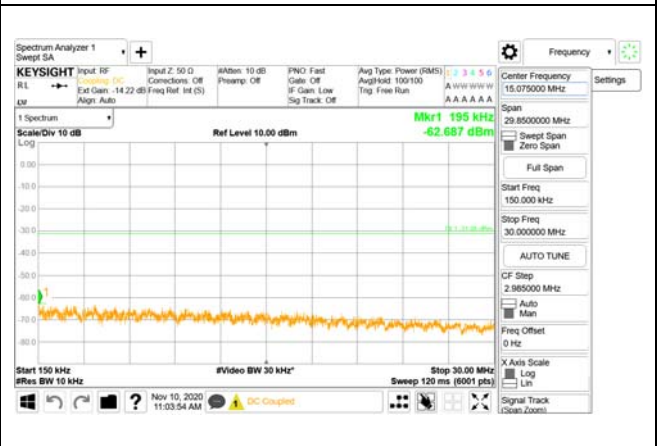

ANT40

9 kHz - 150 kHz

150 kHz - 30 MHz

30 MHz - 1000 MHz

1000 MHz - 3700 MHz

3981 MHz - 4000 MHz

4000 MHz - 26.5 GHz

ANT41