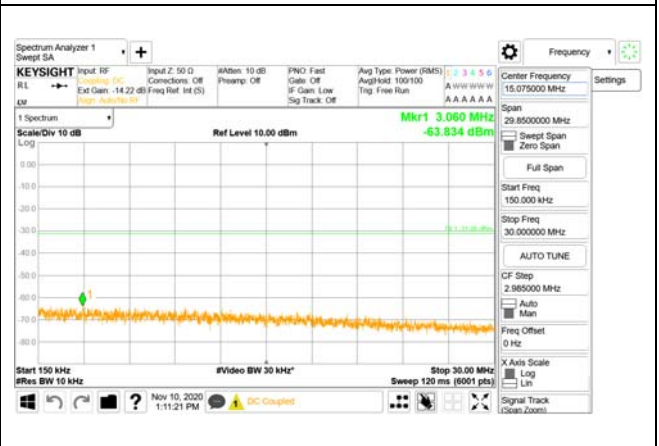

150 kHz - 30 MHz