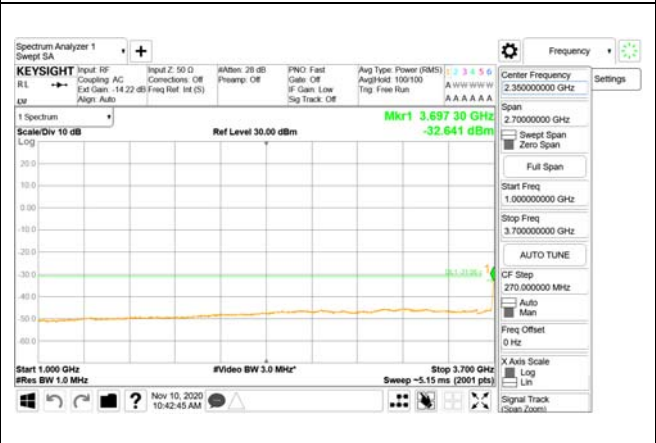

ANT34

9 kHz - 150 kHz

150 kHz - 30 MHz

30 MHz - 1000 MHz

1000 MHz - 3700 MHz

3981 MHz - 4000 MHz

4000 MHz - 26.5 GHz

CTK Co., Ltd.
(Ho-dong), 113, Yejik-ro, Cheoin-gu,
Yongin-si, Gyeonggi-do, Korea
Tel: +82-31-339-9970
Fax: +82-31-624-9501