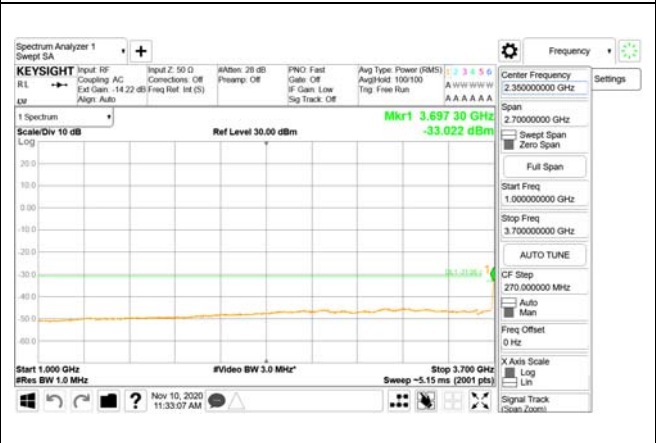

1000 MHz - 3700 MHz

3981 MHz - 4000 MHz

4000 MHz - 26.5 GHz

ANT48

9 kHz - 150 kHz

150 kHz - 30 MHz

30 MHz - 1000 MHz

1000 MHz - 3700 MHz

3981 MHz - 4000 MHz

4000 MHz - 26.5 GHz

ANT49

9 kHz - 150 kHz

150 kHz - 30 MHz

30 MHz - 1000 MHz

1000 MHz - 3700 MHz

3981 MHz - 4000 MHz