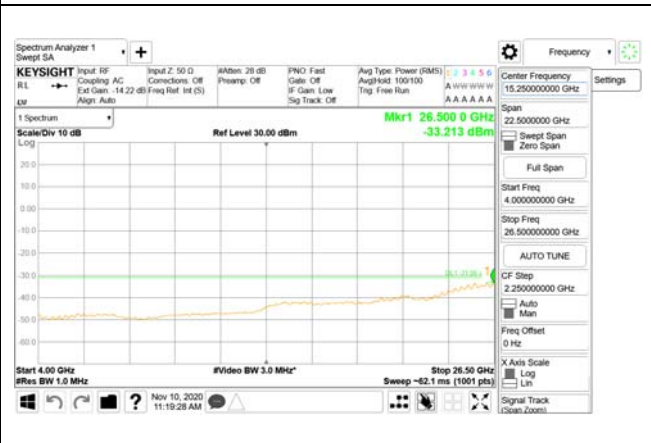

9 kHz - 150 kHz

150 kHz - 30 MHz

30 MHz - 1000 MHz

1000 MHz - 3700 MHz

3981 MHz - 4000 MHz

4000 MHz - 26.5 GHz

ANT45

9 kHz - 150 kHz