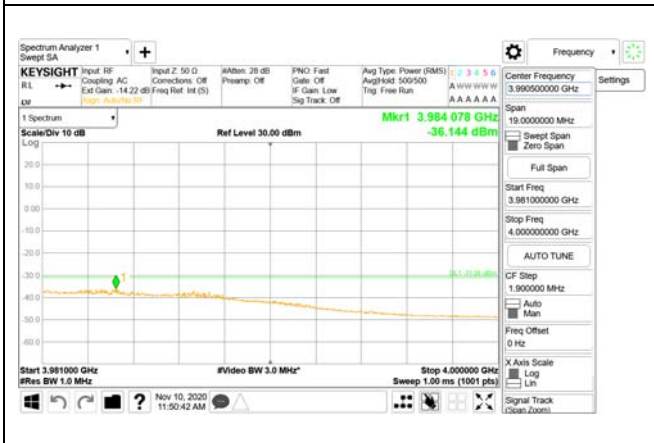

9 kHz - 150 kHz

150 kHz - 30 MHz

30 MHz - 1000 MHz

1000 MHz - 3700 MHz

3981 MHz - 4000 MHz

4000 MHz - 26.5 GHz

CTK Co., Ltd.
 (Ho-dong), 113, Yejik-ro, Cheoin-gu,
 Yongin-si, Gyeonggi-do, Korea
 Tel: +82-31-339-9970
 Fax: +82-31-624-9501