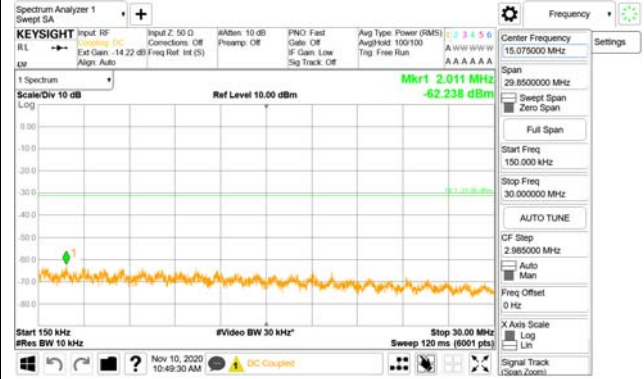

150 kHz - 30 MHz