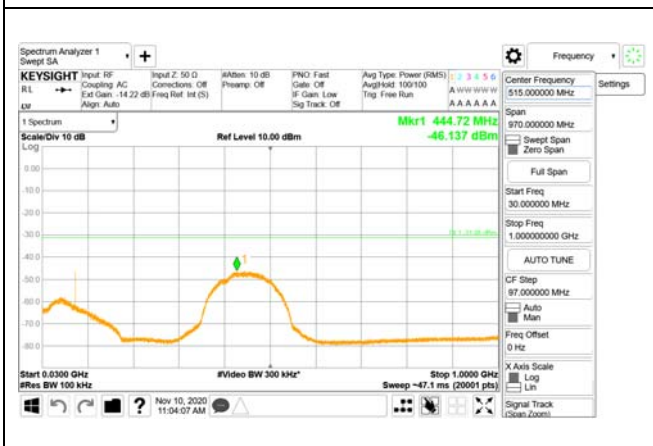

ANT40

9 kHz - 150 kHz

150 kHz - 30 MHz

30 MHz - 1000 MHz

1000 MHz - 3700 MHz

3981 MHz - 4000 MHz

4000 MHz - 26.5 GHz

ANT41