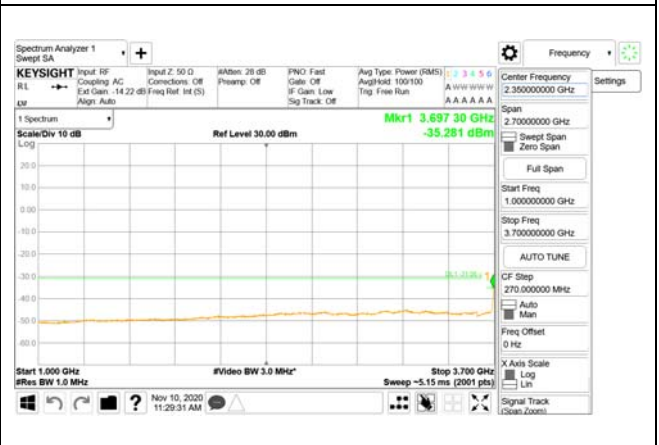

30 MHz - 1000 MHz

1000 MHz - 3700 MHz

3981 MHz - 4000 MHz

4000 MHz - 26.5 GHz

ANT47

9 kHz - 150 kHz

150 kHz - 30 MHz

30 MHz - 1000 MHz

1000 MHz - 3700 MHz

3981 MHz - 4000 MHz

4000 MHz - 26.5 GHz

ANT48

9 kHz - 150 kHz

150 kHz - 30 MHz

30 MHz - 1000 MHz

1000 MHz - 3700 MHz