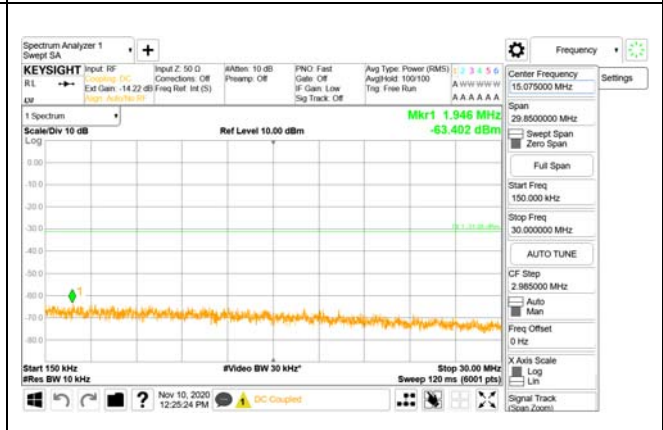

150 kHz - 30 MHz