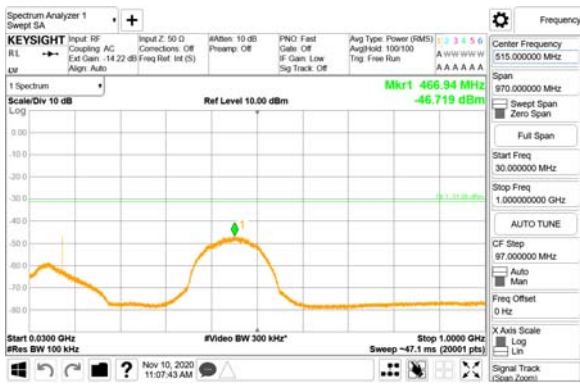

30 MHz - 1000 MHz