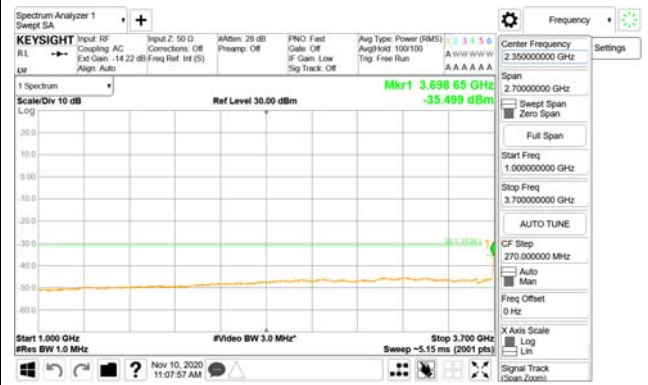

9 kHz - 150 kHz

150 kHz - 30 MHz

30 MHz - 1000 MHz

1000 MHz - 3700 MHz

3981 MHz - 4000 MHz

4000 MHz - 26.5 GHz

CTK Co., Ltd.
 (Ho-dong), 113, Yejik-ro, Cheoin-gu,
 Yongin-si, Gyeonggi-do, Korea
 Tel: +82-31-339-9970
 Fax: +82-31-624-9501