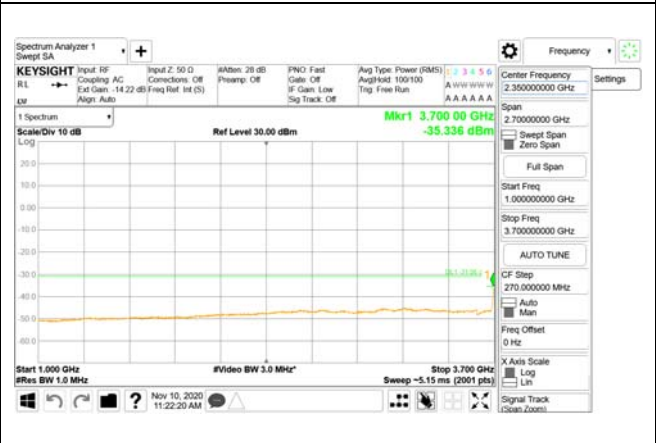

1000 MHz - 3700 MHz