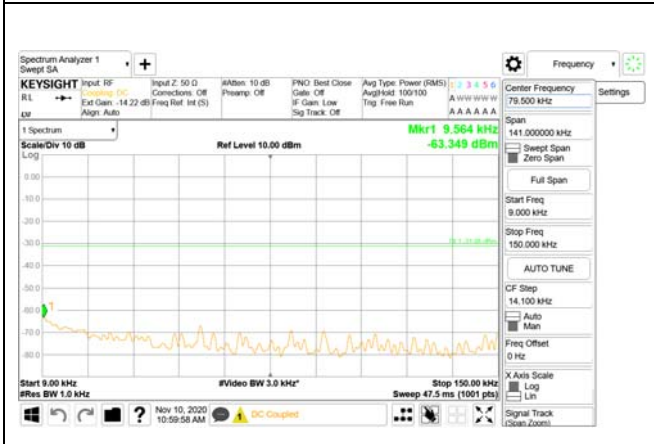

1000 MHz - 3700 MHz

3981 MHz - 4000 MHz

4000 MHz - 26.5 GHz

ANT39

9 kHz - 150 kHz

150 kHz - 30 MHz

30 MHz - 1000 MHz

1000 MHz - 3700 MHz