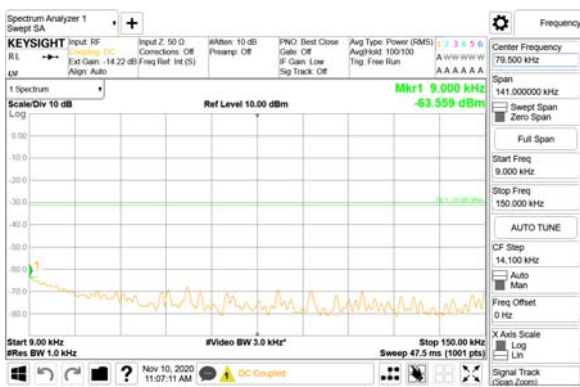

ANT41

9 kHz - 150 kHz