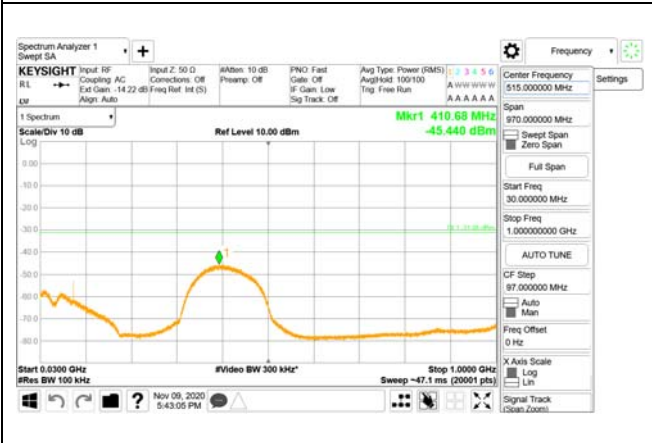

30 MHz - 1000 MHz

1000 MHz - 3700 MHz

3980 MHz - 26.5 GHz

ANT47

9 kHz - 150 kHz

150 kHz - 30 MHz

30 MHz - 1000 MHz

1000 MHz - 3700 MHz