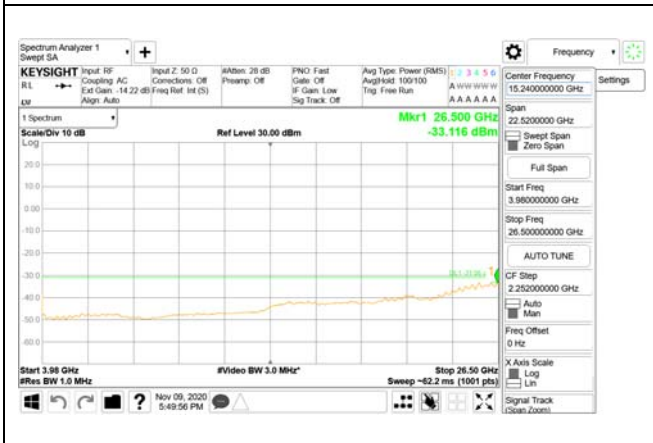

3980 MHz - 26.5 GHz