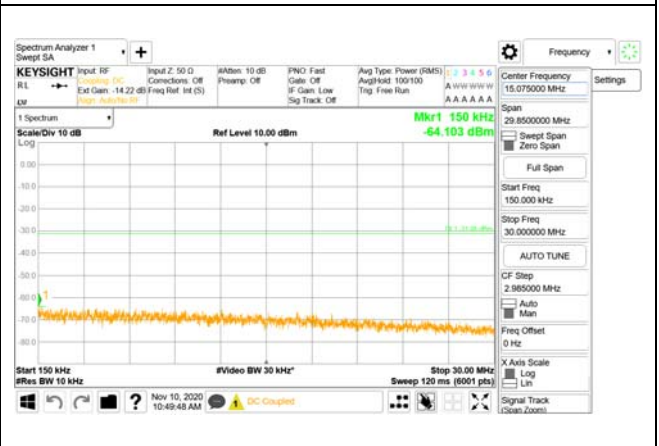

150 kHz - 30 MHz