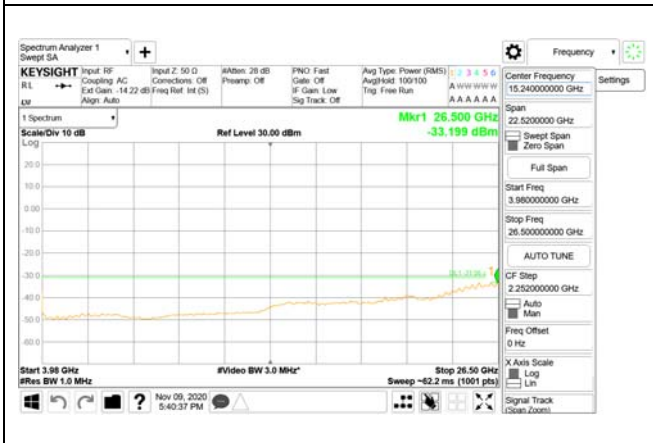

3980 MHz - 26.5 GHz