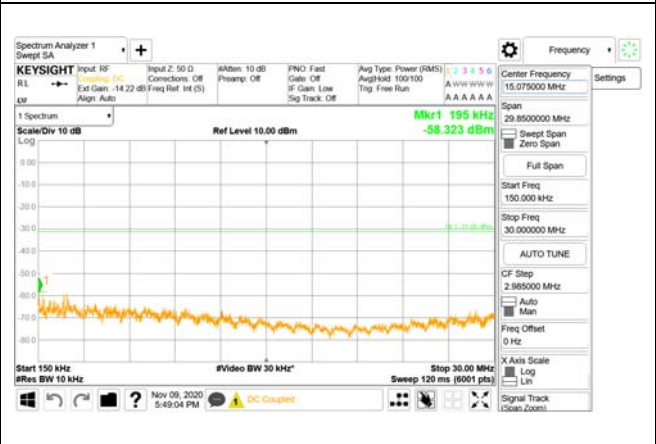

150 kHz - 30 MHz

30 MHz - 1000 MHz

1000 MHz - 3700 MHz

3980 MHz - 26.5 GHz

ANT49

9 kHz - 150 kHz

150 kHz - 30 MHz

30 MHz - 1000 MHz