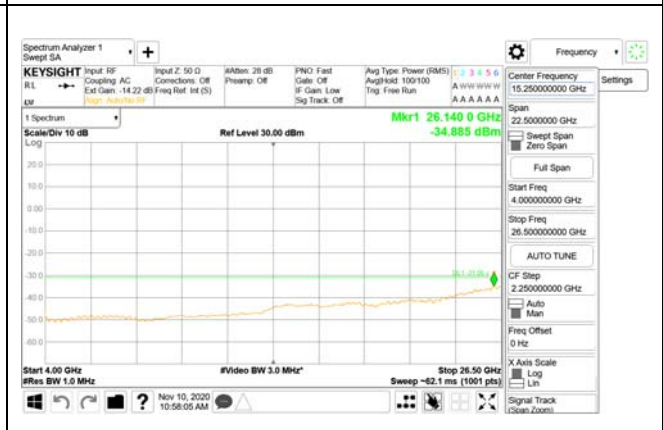

150 kHz - 30 MHz

30 MHz - 1000 MHz

1000 MHz - 3700 MHz

3981 MHz - 4000 MHz

4000 MHz - 26.5 GHz

ANT6

9 kHz - 150 kHz

150 kHz - 30 MHz