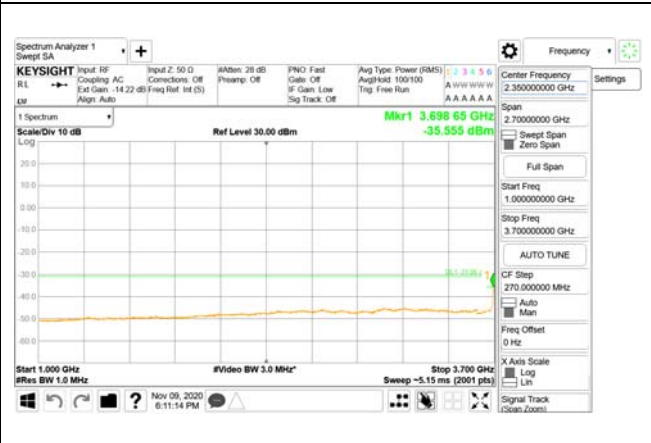

Report No.:
CTK-2020-04662
Page (1761) / (2355)
Pages

ANT56

9 kHz - 150 kHz

150 kHz - 30 MHz

30 MHz - 1000 MHz

1000 MHz - 3700 MHz

3980 MHz - 26.5 GHz

ANT57