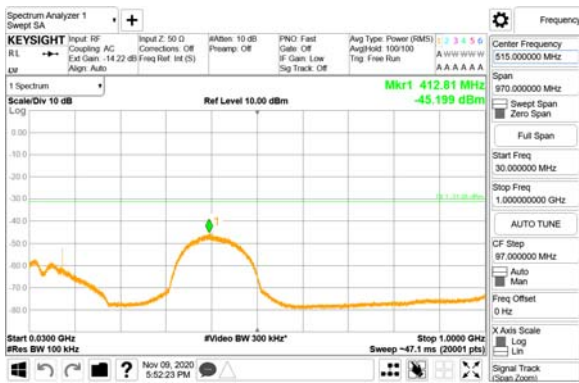

ANT50

9 kHz - 150 kHz

150 kHz - 30 MHz

30 MHz - 1000 MHz

1000 MHz - 3700 MHz

3980 MHz - 26.5 GHz

ANT51

9 kHz - 150 kHz