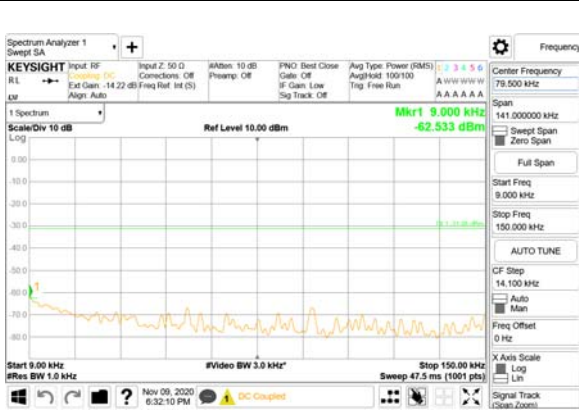

CTK Co., Ltd.
(Ho-dong), 113, Yejik-ro, Cheoin-gu,
Yongin-si, Gyeonggi-do, Korea
Tel: +82-31-339-9970
Fax: +82-31-624-9501

Report No.:
CTK-2020-04662
Page (1768) / (2355)
Pages

ANT63

9 kHz - 150 kHz