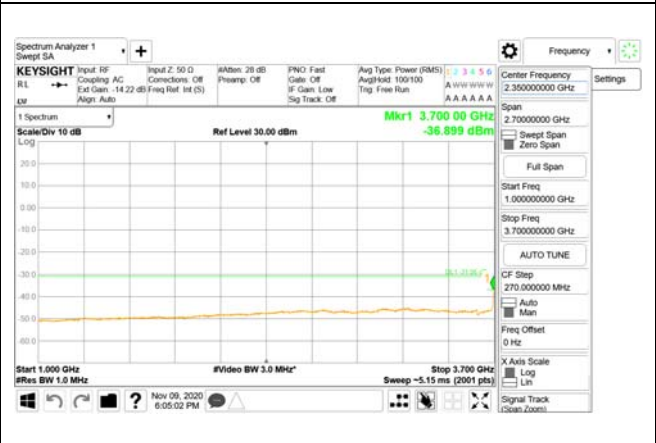

1000 MHz - 3700 MHz