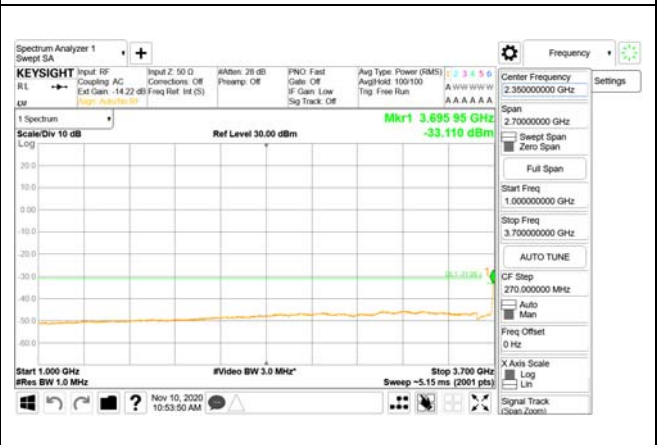

9 kHz - 150 kHz

150 kHz - 30 MHz

30 MHz - 1000 MHz

1000 MHz - 3700 MHz

3981 MHz - 4000 MHz

4000 MHz - 26.5 GHz

ANT5

9 kHz - 150 kHz