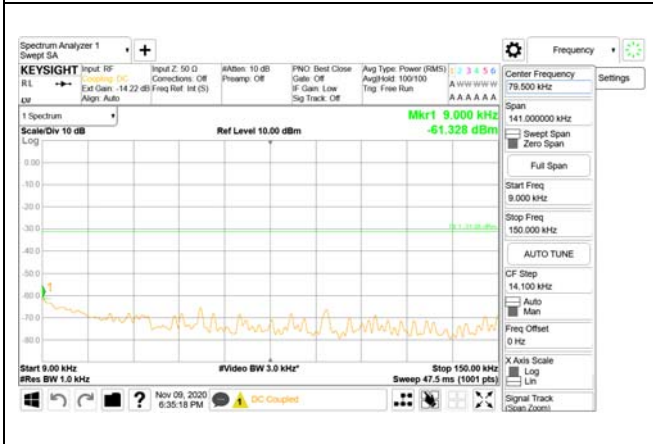

ANT64

9 kHz - 150 kHz