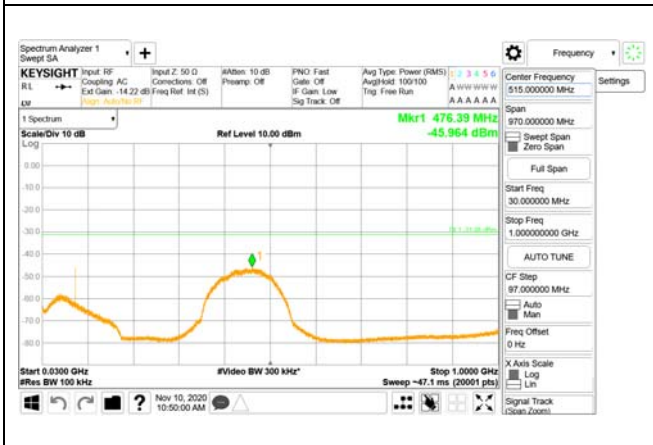

ANT3

9 kHz - 150 kHz

150 kHz - 30 MHz

30 MHz - 1000 MHz

1000 MHz - 3700 MHz

3981 MHz - 4000 MHz

4000 MHz - 26.5 GHz

ANT4

9 kHz - 150 kHz

150 kHz - 30 MHz

30 MHz - 1000 MHz

1000 MHz - 3700 MHz

3981 MHz - 4000 MHz

4000 MHz - 26.5 GHz

ANT5

9 kHz - 150 kHz