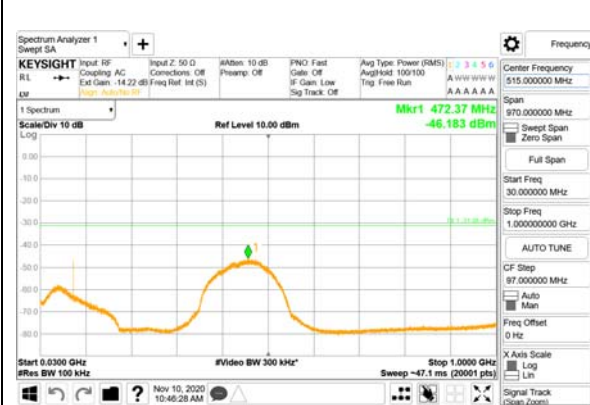

4000 MHz - 26.5 GHz

ANT2

9 kHz - 150 kHz

150 kHz - 30 MHz

30 MHz - 1000 MHz

1000 MHz - 3700 MHz

3981 MHz - 4000 MHz

4000 MHz - 26.5 GHz

ANT3

9 kHz - 150 kHz

150 kHz - 30 MHz

30 MHz - 1000 MHz

1000 MHz - 3700 MHz

3981 MHz - 4000 MHz

4000 MHz - 26.5 GHz

ANT4