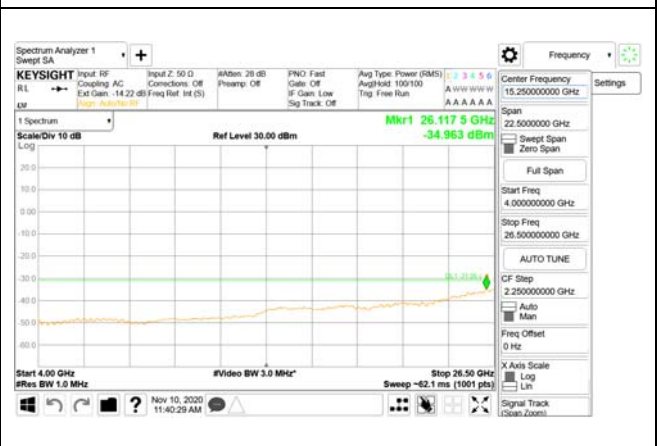

ANT17

9 kHz - 150 kHz

150 kHz - 30 MHz

30 MHz - 1000 MHz

1000 MHz - 3700 MHz

3981 MHz - 4000 MHz

4000 MHz - 26.5 GHz

ANT18