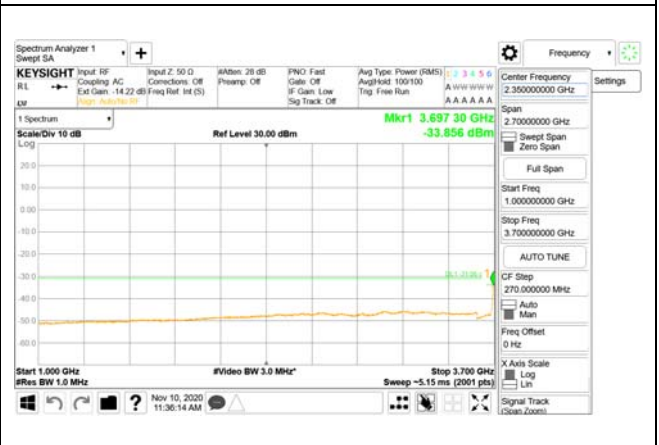

1000 MHz - 3700 MHz