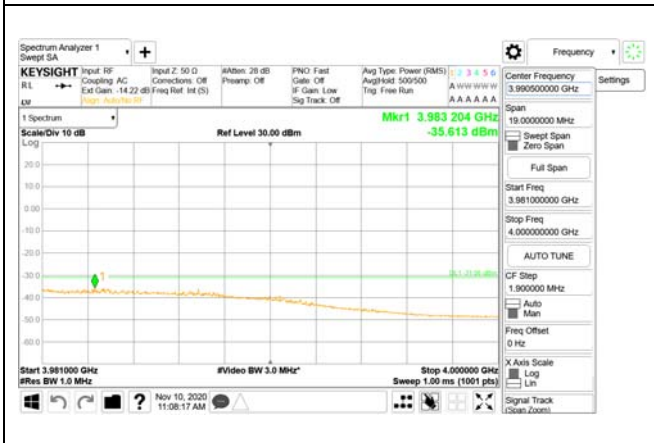

9 kHz - 150 kHz

150 kHz - 30 MHz

30 MHz - 1000 MHz

1000 MHz - 3700 MHz

3981 MHz - 4000 MHz

4000 MHz - 26.5 GHz

CTK Co., Ltd.
 (Ho-dong), 113, Yejik-ro, Cheoin-gu,
 Yongin-si, Gyeonggi-do, Korea
 Tel: +82-31-339-9970
 Fax: +82-31-624-9501