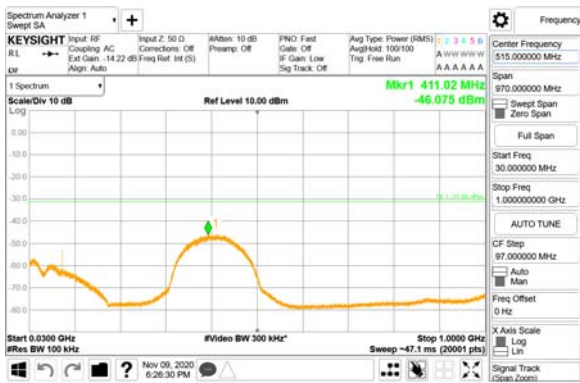

30 MHz - 1000 MHz