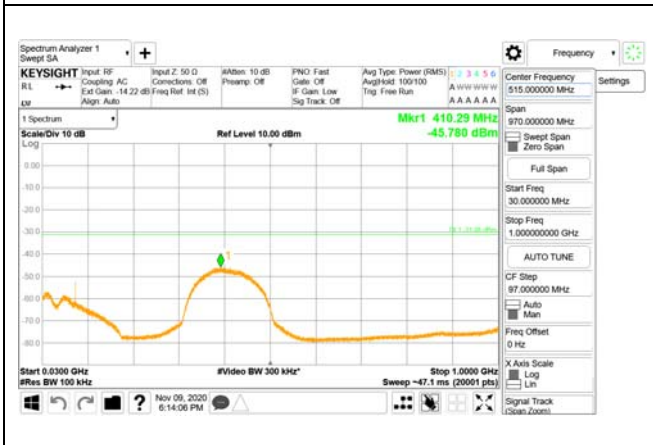

30 MHz - 1000 MHz