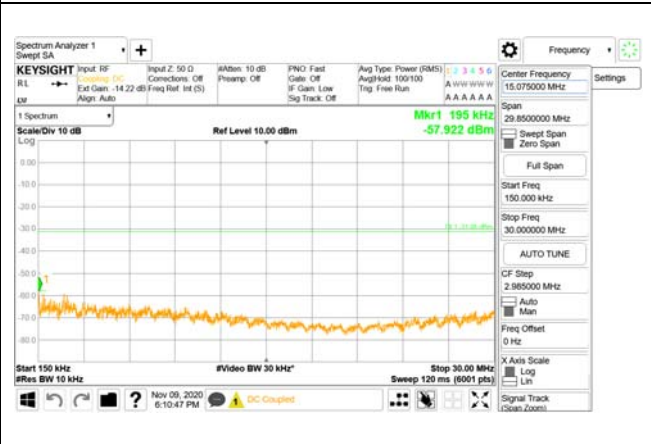

150 kHz - 30 MHz