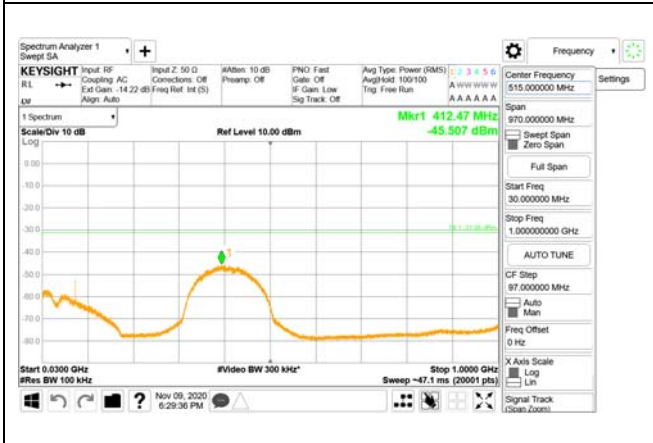

ANT62

9 kHz - 150 kHz

150 kHz - 30 MHz

30 MHz - 1000 MHz

1000 MHz - 3700 MHz

3980 MHz - 26.5 GHz

CTK Co., Ltd.
(Ho-dong), 113, Yejik-ro, Cheoin-gu,
Yongin-si, Gyeonggi-do, Korea
Tel: +82-31-339-9970
Fax: +82-31-624-9501