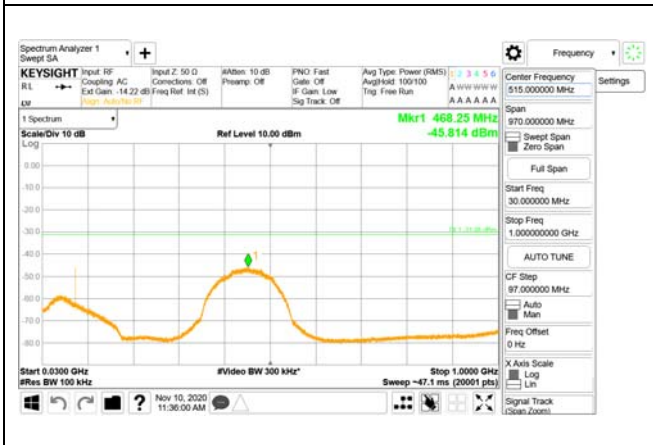

30 MHz - 1000 MHz