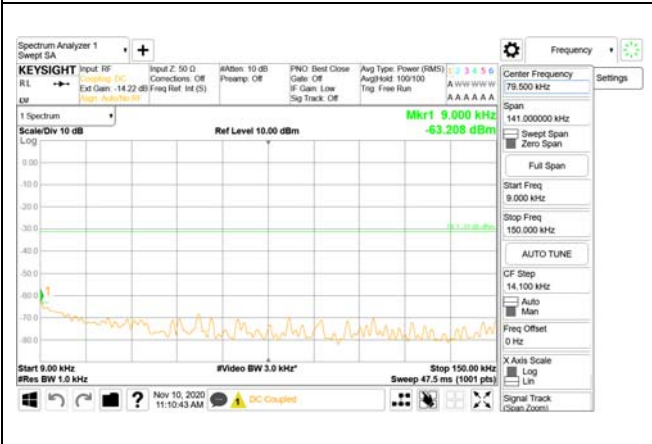

CTK Co., Ltd.
(Ho-dong), 113, Yejik-ro, Cheoin-gu,
Yongin-si, Gyeonggi-do, Korea
Tel: +82-31-339-9970
Fax: +82-31-624-9501

Report No.:
CTK-2020-04662
Page (1778) / (2355)
Pages

ANT9

9 kHz - 150 kHz