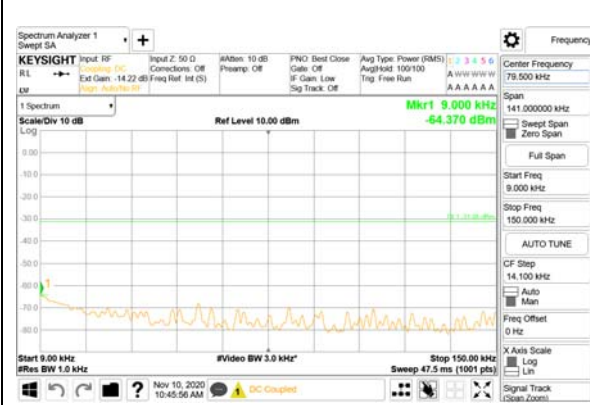

4000 MHz - 26.5 GHz

ANT2

9 kHz - 150 kHz

150 kHz - 30 MHz

30 MHz - 1000 MHz

1000 MHz - 3700 MHz

3981 MHz - 4000 MHz

4000 MHz - 26.5 GHz