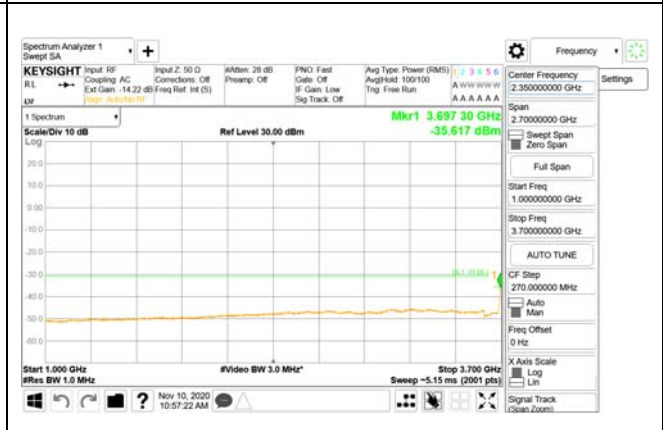

1000 MHz - 3700 MHz