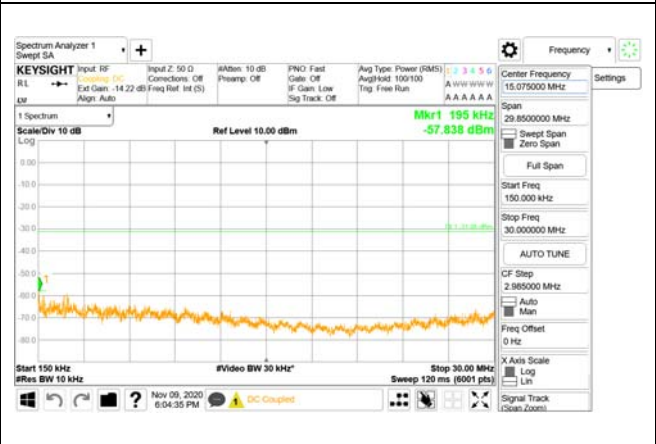

150 kHz - 30 MHz

30 MHz - 1000 MHz

1000 MHz - 3700 MHz

3980 MHz - 26.5 GHz

ANT54

9 kHz - 150 kHz

150 kHz - 30 MHz

30 MHz - 1000 MHz