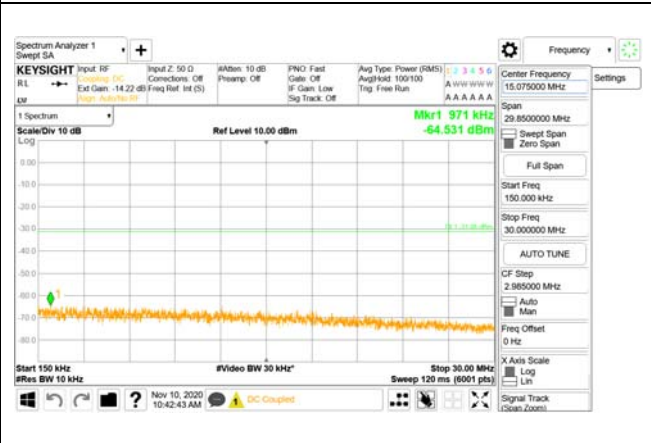

150 kHz - 30 MHz