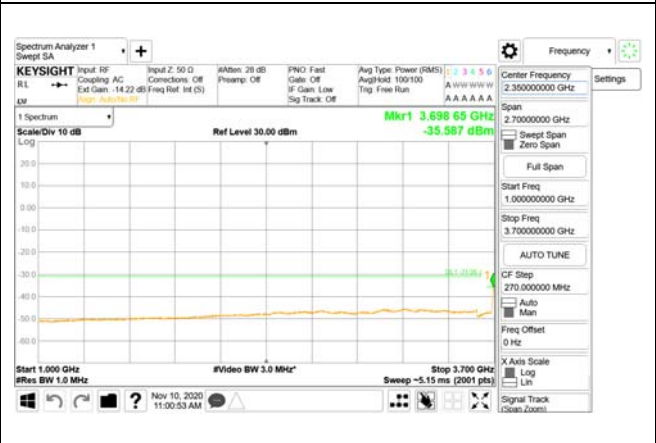

1000 MHz - 3700 MHz