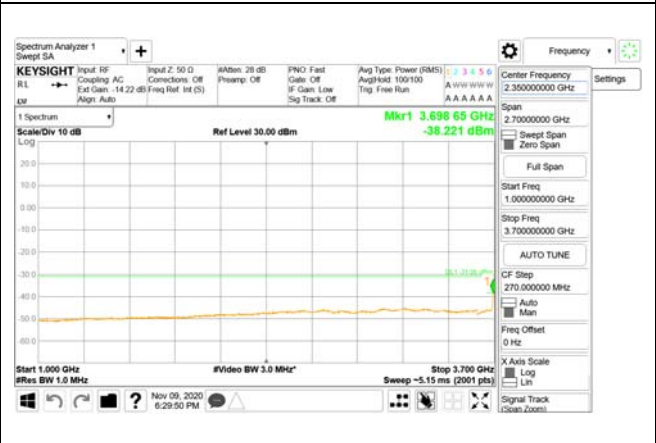

ANT62

9 kHz - 150 kHz

150 kHz - 30 MHz

30 MHz - 1000 MHz

1000 MHz - 3700 MHz

3980 MHz - 26.5 GHz

CTK Co., Ltd.
(Ho-dong), 113, Yejik-ro, Cheoin-gu,
Yongin-si, Gyeonggi-do, Korea
Tel: +82-31-339-9970
Fax: +82-31-624-9501