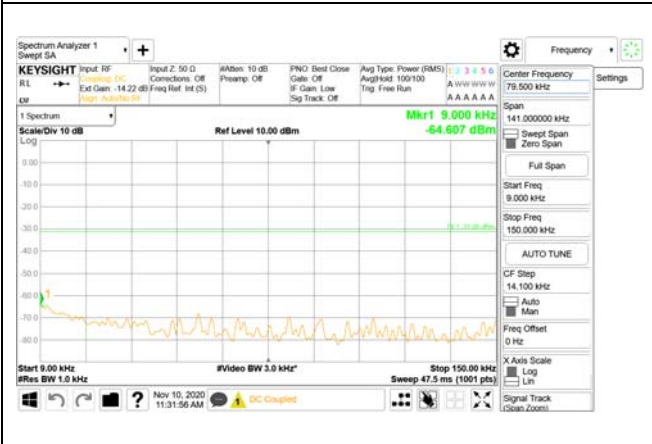

CTK Co., Ltd.
(Ho-dong), 113, Yejik-ro, Cheoin-gu,
Yongin-si, Gyeonggi-do, Korea
Tel: +82-31-339-9970
Fax: +82-31-624-9501

Report No.:
CTK-2020-04662
Page (1784) / (2355)
Pages

ANT15

9 kHz - 150 kHz