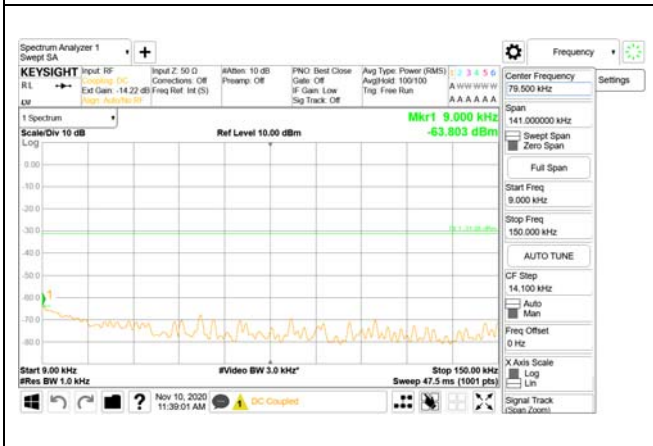

150 kHz - 30 MHz

30 MHz - 1000 MHz

1000 MHz - 3700 MHz

3981 MHz - 4000 MHz

4000 MHz - 26.5 GHz

ANT16

9 kHz - 150 kHz

150 kHz - 30 MHz

ANT17

9 kHz - 150 kHz

150 kHz - 30 MHz

30 MHz - 1000 MHz

1000 MHz - 3700 MHz

3981 MHz - 4000 MHz

4000 MHz - 26.5 GHz

ANT18