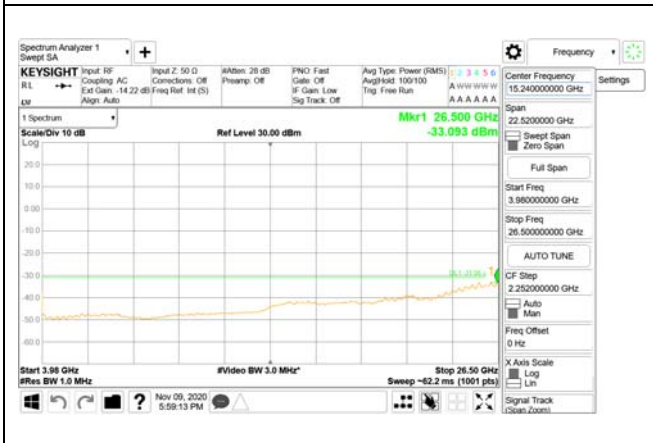

ANT52

9 kHz - 150 kHz

150 kHz - 30 MHz

30 MHz - 1000 MHz

1000 MHz - 3700 MHz

3980 MHz - 26.5 GHz

ANT53

9 kHz - 150 kHz

150 kHz - 30 MHz

30 MHz - 1000 MHz

1000 MHz - 3700 MHz

3980 MHz - 26.5 GHz

ANT54

9 kHz - 150 kHz

150 kHz - 30 MHz

30 MHz - 1000 MHz