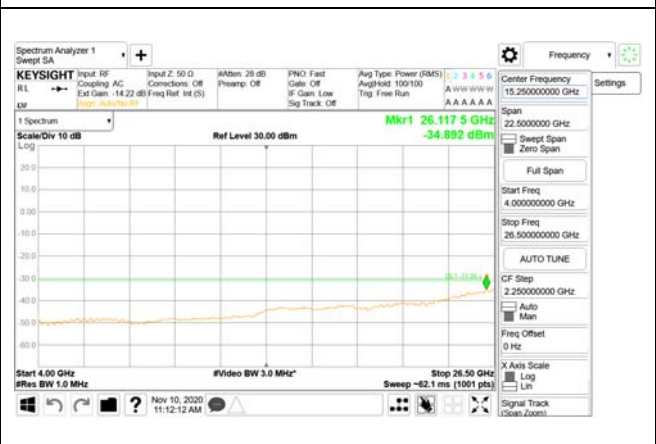

Report No.:
 CTK-2020-04662
 Page (1778) / (2355)
 Pages

ANT9

9 kHz - 150 kHz

150 kHz - 30 MHz

30 MHz - 1000 MHz

1000 MHz - 3700 MHz

3981 MHz - 4000 MHz

4000 MHz - 26.5 GHz