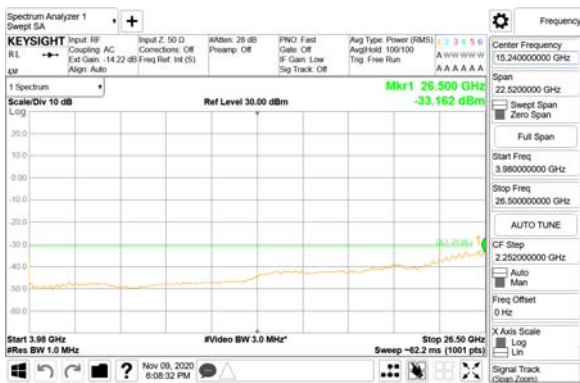

ANT55

9 kHz - 150 kHz

150 kHz - 30 MHz

30 MHz - 1000 MHz

1000 MHz - 3700 MHz

3980 MHz - 26.5 GHz

CTK Co., Ltd.
(Ho-dong), 113, Yejik-ro, Cheoin-gu,
Yongin-si, Gyeonggi-do, Korea
Tel: +82-31-339-9970
Fax: +82-31-624-9501