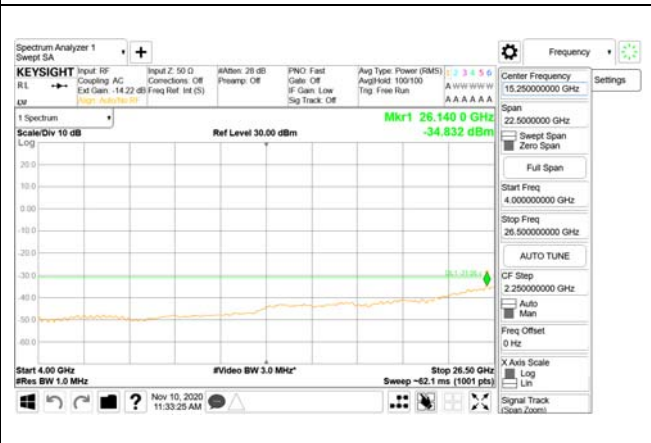

150 kHz - 30 MHz

30 MHz - 1000 MHz

1000 MHz - 3700 MHz

3981 MHz - 4000 MHz

4000 MHz - 26.5 GHz

ANT16

9 kHz - 150 kHz

150 kHz - 30 MHz