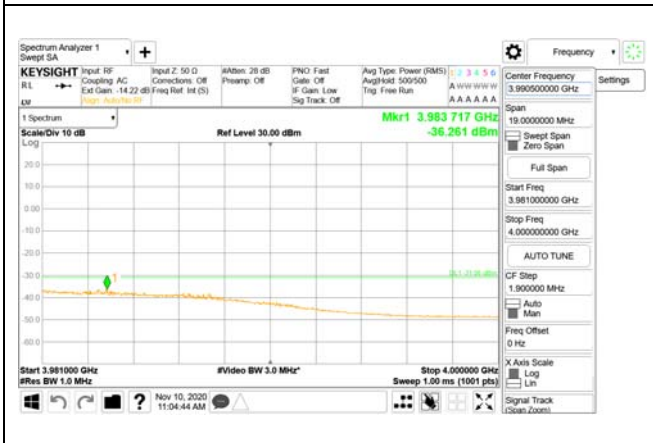

ANT7

9 kHz - 150 kHz

150 kHz - 30 MHz

30 MHz - 1000 MHz

1000 MHz - 3700 MHz

3981 MHz - 4000 MHz

4000 MHz - 26.5 GHz

ANT8