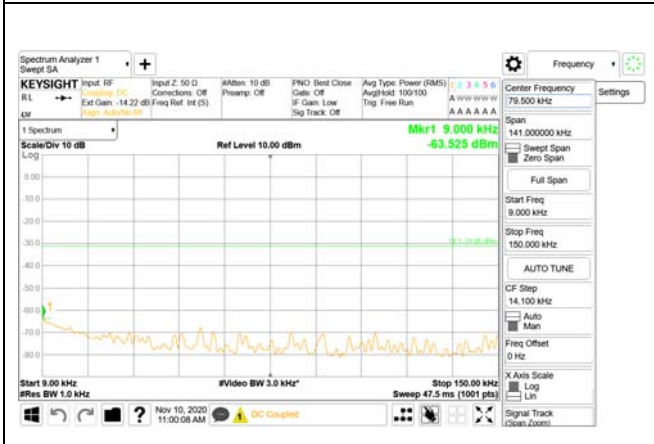

150 kHz - 30 MHz

30 MHz - 1000 MHz

1000 MHz - 3700 MHz

3981 MHz - 4000 MHz

4000 MHz - 26.5 GHz

ANT6

9 kHz - 150 kHz

150 kHz - 30 MHz