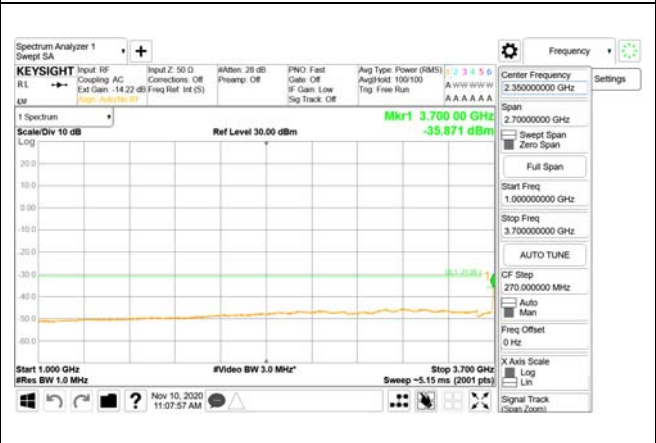

9 kHz - 150 kHz

150 kHz - 30 MHz

30 MHz - 1000 MHz

1000 MHz - 3700 MHz

3981 MHz - 4000 MHz

4000 MHz - 26.5 GHz

CTK Co., Ltd.
 (Ho-dong), 113, Yejik-ro, Cheoin-gu,
 Yongin-si, Gyeonggi-do, Korea
 Tel: +82-31-339-9970
 Fax: +82-31-624-9501