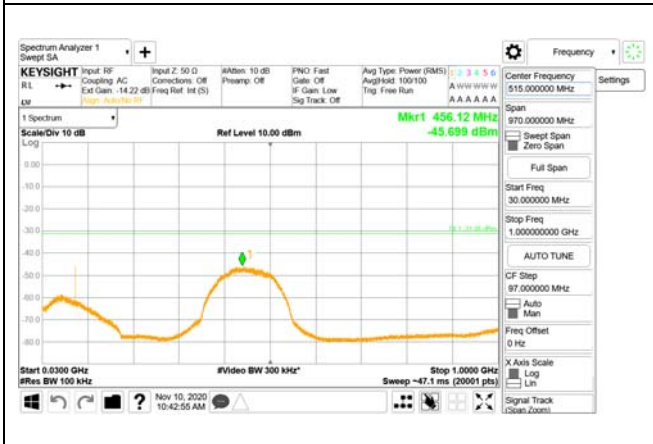

30 MHz - 1000 MHz