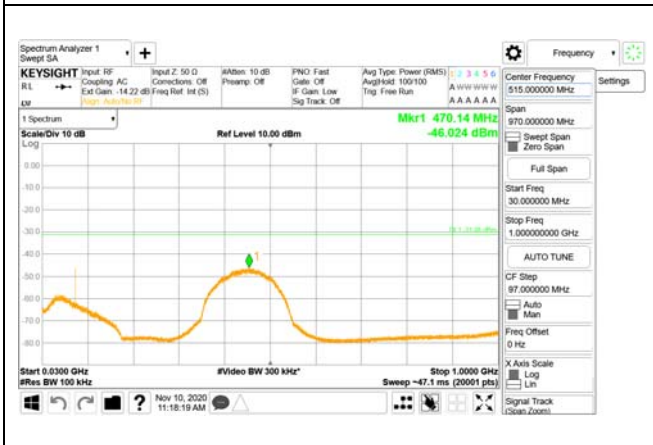

30 MHz - 1000 MHz

1000 MHz - 3700 MHz

3981 MHz - 4000 MHz

4000 MHz - 26.5 GHz

ANT11

9 kHz - 150 kHz

150 kHz - 30 MHz

30 MHz - 1000 MHz