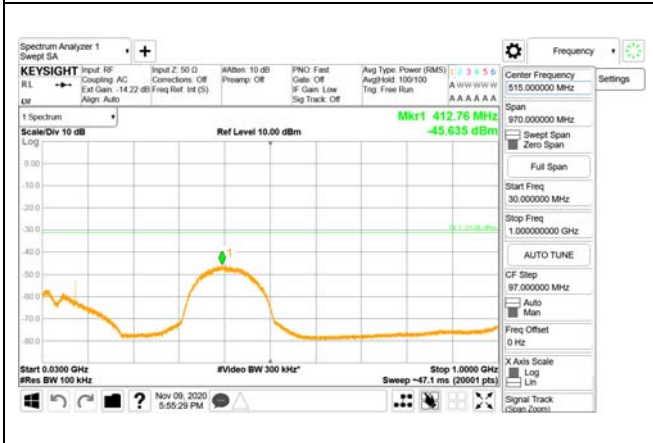

30 MHz - 1000 MHz