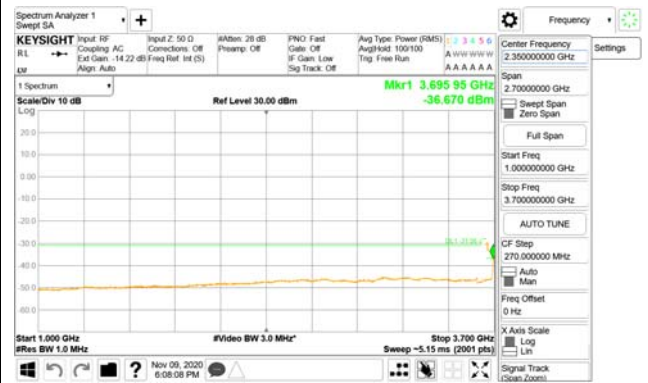

ANT55

9 kHz - 150 kHz

150 kHz - 30 MHz

30 MHz - 1000 MHz

1000 MHz - 3700 MHz

3980 MHz - 26.5 GHz

CTK Co., Ltd.
(Ho-dong), 113, Yejik-ro, Cheoin-gu,
Yongin-si, Gyeonggi-do, Korea
Tel: +82-31-339-9970
Fax: +82-31-624-9501