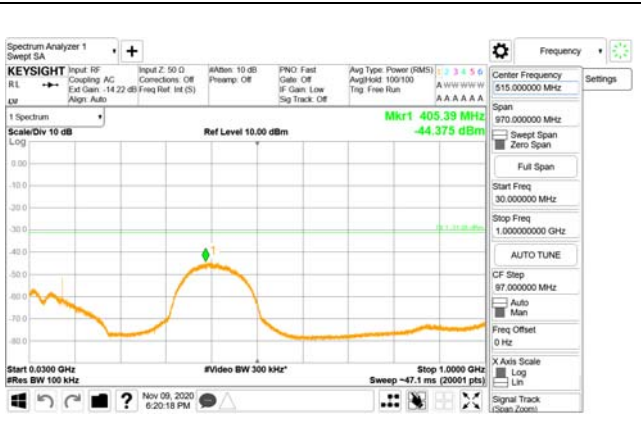

30 MHz - 1000 MHz