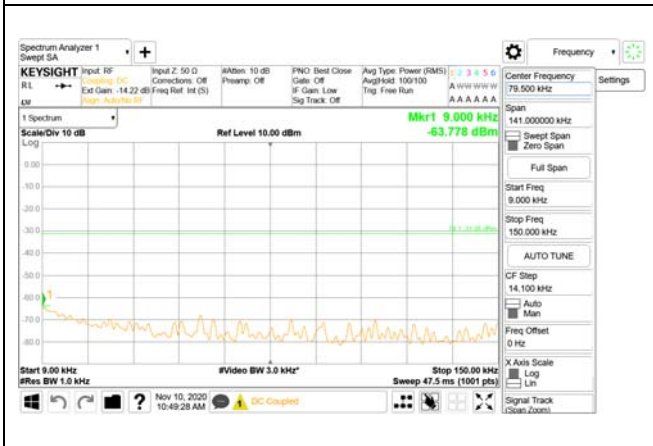

4000 MHz - 26.5 GHz

ANT2

9 kHz - 150 kHz

150 kHz - 30 MHz

30 MHz - 1000 MHz

1000 MHz - 3700 MHz

3981 MHz - 4000 MHz

4000 MHz - 26.5 GHz

ANT3

9 kHz - 150 kHz

150 kHz - 30 MHz

30 MHz - 1000 MHz

1000 MHz - 3700 MHz

3981 MHz - 4000 MHz

4000 MHz - 26.5 GHz

ANT4