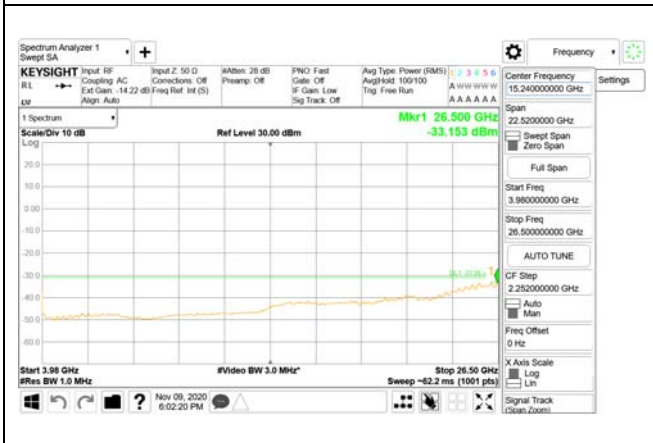

150 kHz - 30 MHz

30 MHz - 1000 MHz

1000 MHz - 3700 MHz

3980 MHz - 26.5 GHz

ANT54

9 kHz - 150 kHz

150 kHz - 30 MHz

30 MHz - 1000 MHz