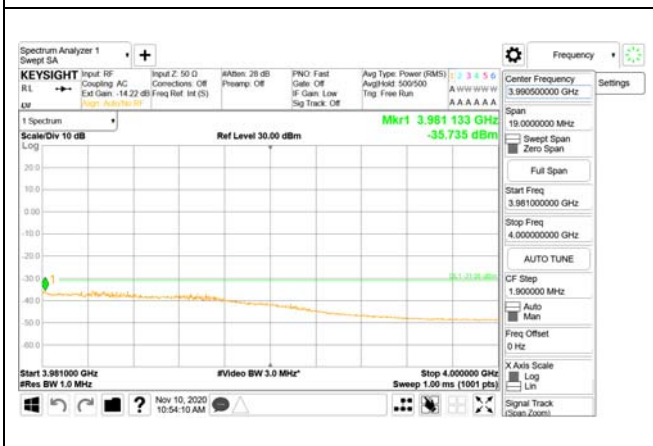

9 kHz - 150 kHz

150 kHz - 30 MHz

30 MHz - 1000 MHz

1000 MHz - 3700 MHz

3981 MHz - 4000 MHz

4000 MHz - 26.5 GHz

ANT5

9 kHz - 150 kHz