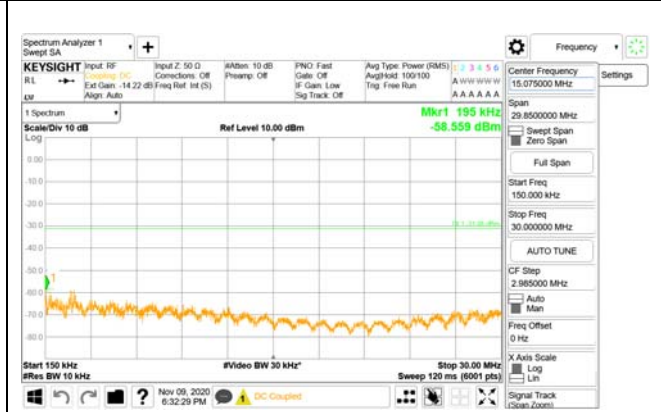

150 kHz - 30 MHz