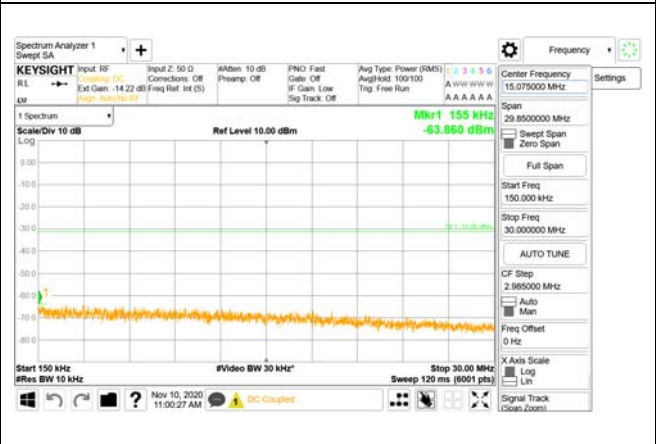

150 kHz - 30 MHz

30 MHz - 1000 MHz

1000 MHz - 3700 MHz

3981 MHz - 4000 MHz

4000 MHz - 26.5 GHz

ANT6

9 kHz - 150 kHz

150 kHz - 30 MHz