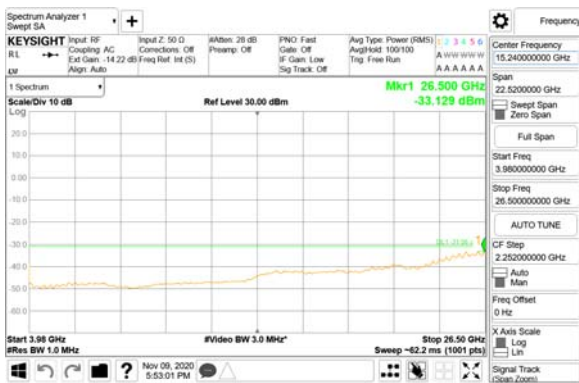

ANT50

9 kHz - 150 kHz

150 kHz - 30 MHz

30 MHz - 1000 MHz

1000 MHz - 3700 MHz

3980 MHz - 26.5 GHz

ANT51

9 kHz - 150 kHz