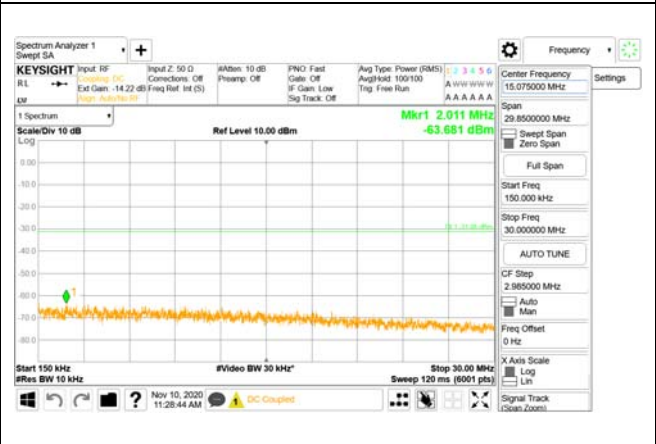

150 kHz - 30 MHz