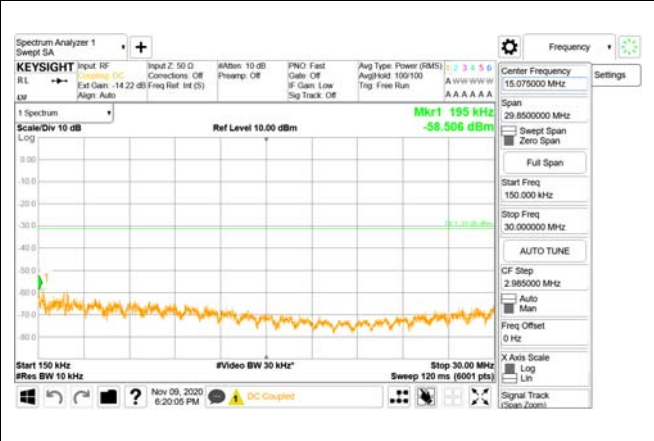

150 kHz - 30 MHz