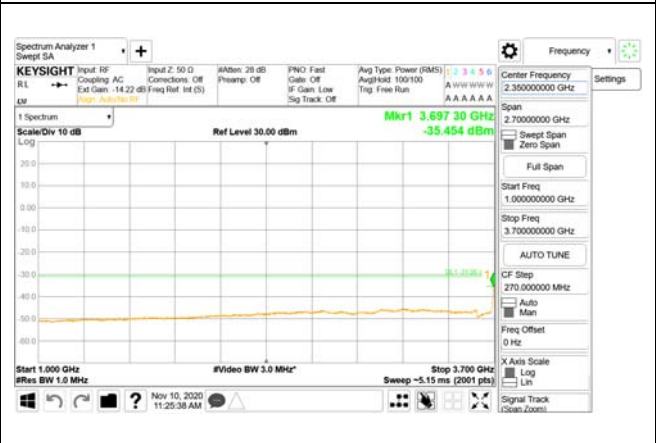

ANT13

9 kHz - 150 kHz

150 kHz - 30 MHz

30 MHz - 1000 MHz

1000 MHz - 3700 MHz

3981 MHz - 4000 MHz

4000 MHz - 26.5 GHz

CTK Co., Ltd.
 (Ho-dong), 113, Yejik-ro, Cheoin-gu,
 Yongin-si, Gyeonggi-do, Korea
 Tel: +82-31-339-9970
 Fax: +82-31-624-9501