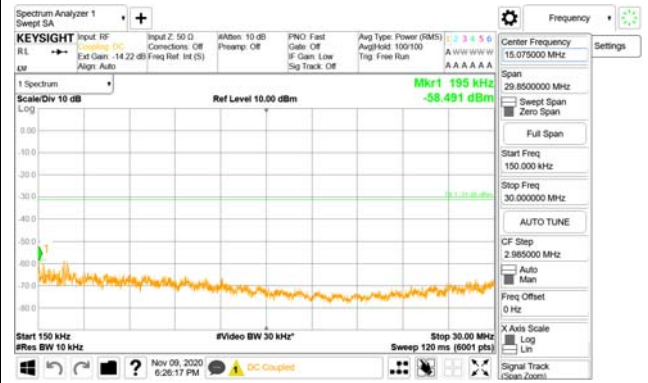

9 kHz - 150 kHz

150 kHz - 30 MHz

30 MHz - 1000 MHz

1000 MHz - 3700 MHz

3980 MHz - 26.5 GHz

ANT61

9 kHz - 150 kHz

150 kHz - 30 MHz