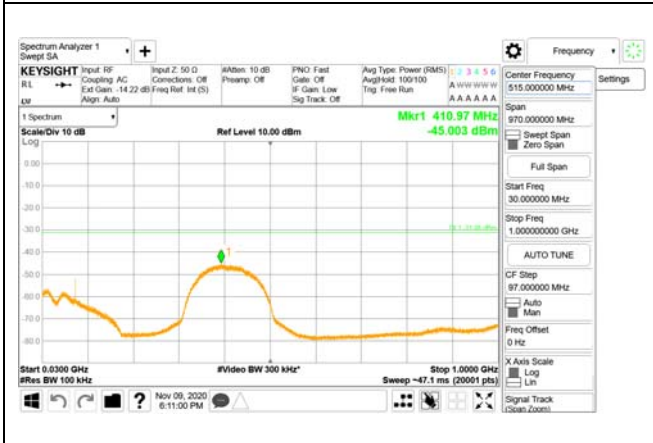

Report No.:
CTK-2020-04662
Page (1761) / (2355)
Pages

ANT56

9 kHz - 150 kHz

150 kHz - 30 MHz

30 MHz - 1000 MHz

1000 MHz - 3700 MHz

3980 MHz - 26.5 GHz

ANT57