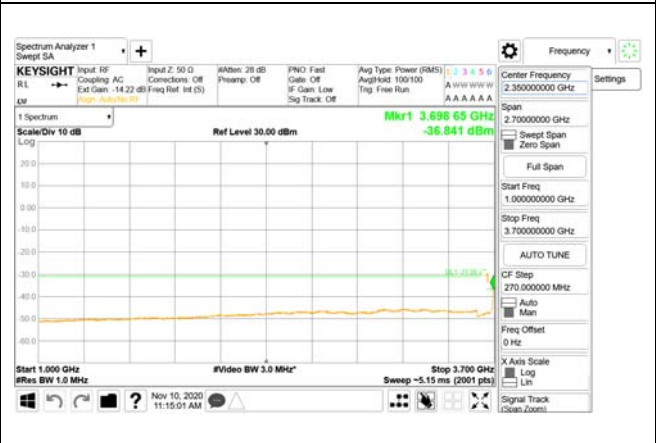

30 MHz - 1000 MHz

1000 MHz - 3700 MHz

3981 MHz - 4000 MHz

4000 MHz - 26.5 GHz

ANT11

9 kHz - 150 kHz

150 kHz - 30 MHz

30 MHz - 1000 MHz