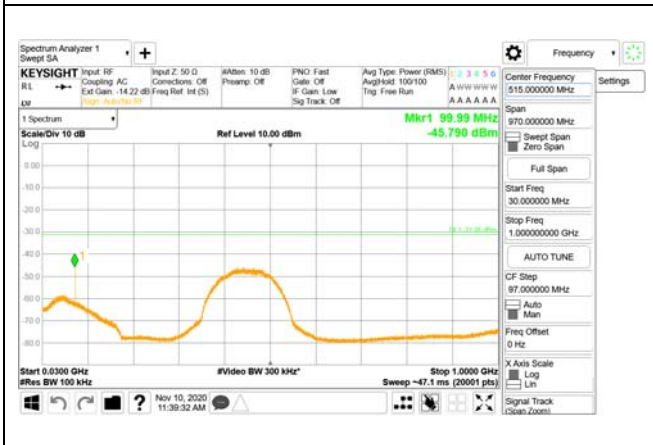

ANT17

9 kHz - 150 kHz

150 kHz - 30 MHz

30 MHz - 1000 MHz

1000 MHz - 3700 MHz

3981 MHz - 4000 MHz

4000 MHz - 26.5 GHz

ANT18