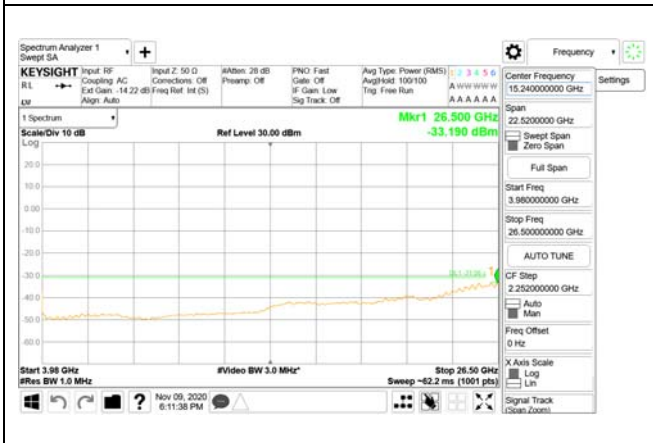

Report No.:
CTK-2020-04662
Page (1761) / (2355)
Pages

ANT56

9 kHz - 150 kHz

150 kHz - 30 MHz

30 MHz - 1000 MHz

1000 MHz - 3700 MHz

3980 MHz - 26.5 GHz

ANT57