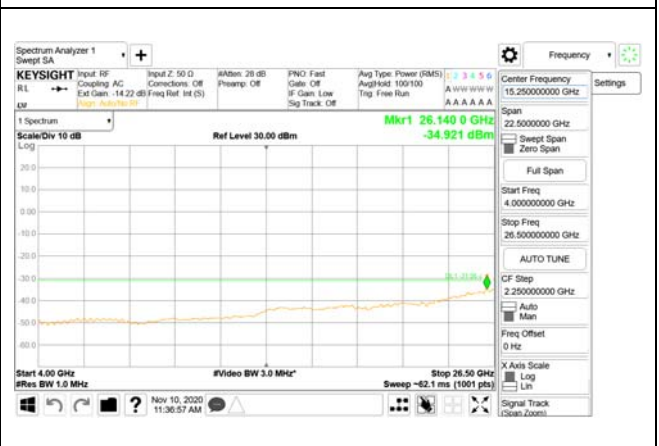

150 kHz - 30 MHz

30 MHz - 1000 MHz

1000 MHz - 3700 MHz

3981 MHz - 4000 MHz

4000 MHz - 26.5 GHz

ANT16

9 kHz - 150 kHz

150 kHz - 30 MHz

30 MHz - 1000 MHz

1000 MHz - 3700 MHz

3981 MHz - 4000 MHz

4000 MHz - 26.5 GHz

CTK Co., Ltd.
(Ho-dong), 113, Yejik-ro, Cheoin-gu,
Yongin-si, Gyeonggi-do, Korea
Tel: +82-31-339-9970
Fax: +82-31-624-9501

Report No.:
CTK-2020-04662
Page (1786) / (2355)
Pages

ANT17

9 kHz - 150 kHz

150 kHz - 30 MHz

30 MHz - 1000 MHz

1000 MHz - 3700 MHz

3981 MHz - 4000 MHz

4000 MHz - 26.5 GHz

ANT18