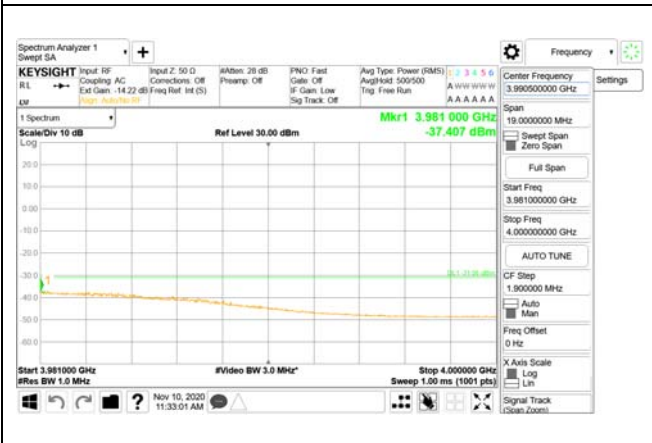

150 kHz - 30 MHz

30 MHz - 1000 MHz

1000 MHz - 3700 MHz

3981 MHz - 4000 MHz

4000 MHz - 26.5 GHz

ANT16

9 kHz - 150 kHz

150 kHz - 30 MHz