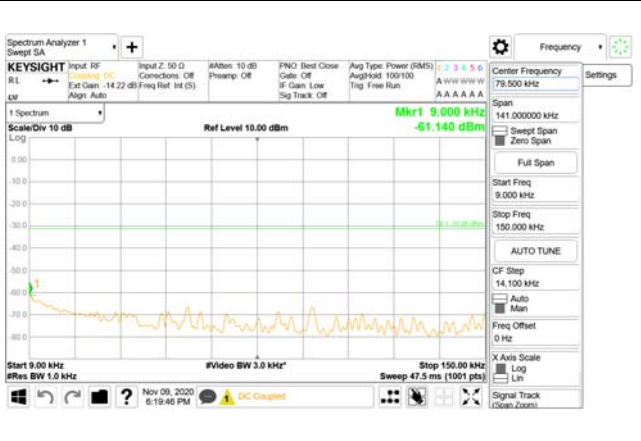

CTK Co., Ltd.
(Ho-dong), 113, Yejik-ro, Cheoin-gu,
Yongin-si, Gyeonggi-do, Korea
Tel: +82-31-339-9970
Fax: +82-31-624-9501

Report No.:
CTK-2020-04662
Page (1764) / (2355)
Pages

ANT59

9 kHz - 150 kHz