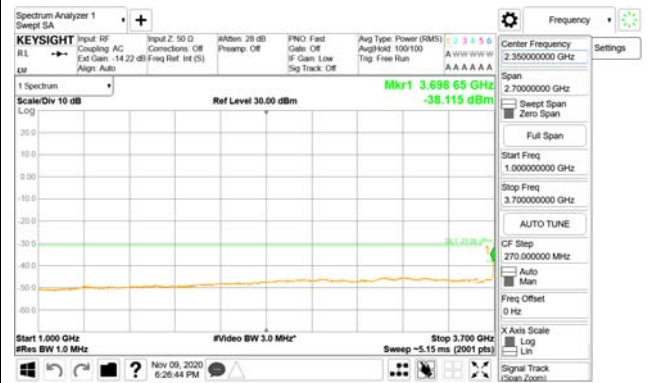

1000 MHz - 3700 MHz