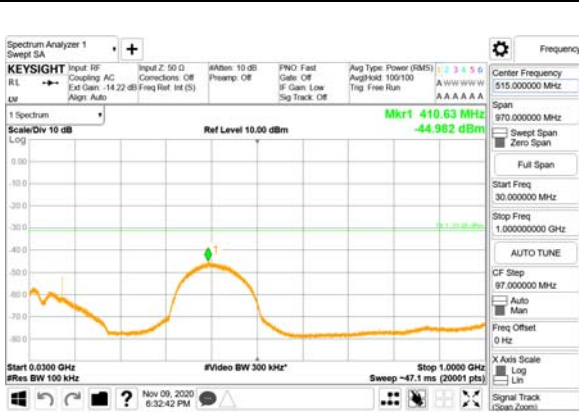

Report No.:
CTK-2020-04662
Page (1768) / (2355)
Pages

ANT63

9 kHz - 150 kHz

150 kHz - 30 MHz

30 MHz - 1000 MHz

1000 MHz - 3700 MHz

3980 MHz - 26.5 GHz

ANT64