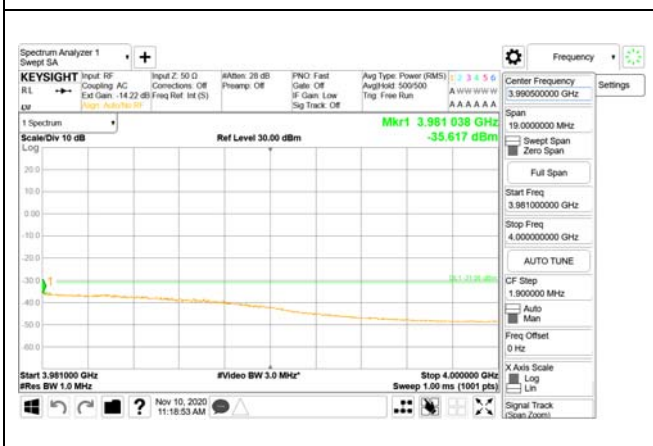

3981 MHz - 4000 MHz