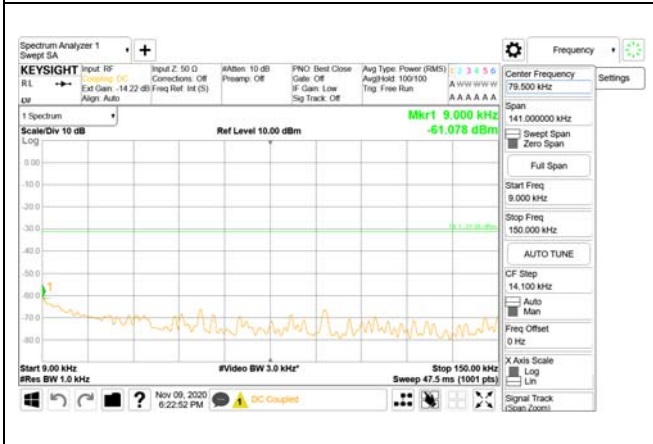

9 kHz - 150 kHz

150 kHz - 30 MHz

30 MHz - 1000 MHz

1000 MHz - 3700 MHz

3980 MHz - 26.5 GHz

ANT61

9 kHz - 150 kHz

150 kHz - 30 MHz