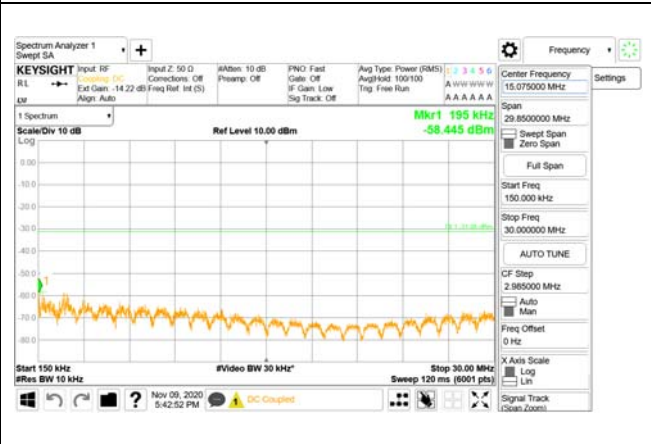

30 MHz - 1000 MHz

1000 MHz - 3700 MHz

3980 MHz - 26.5 GHz

ANT47

9 kHz - 150 kHz

150 kHz - 30 MHz

30 MHz - 1000 MHz

1000 MHz - 3700 MHz