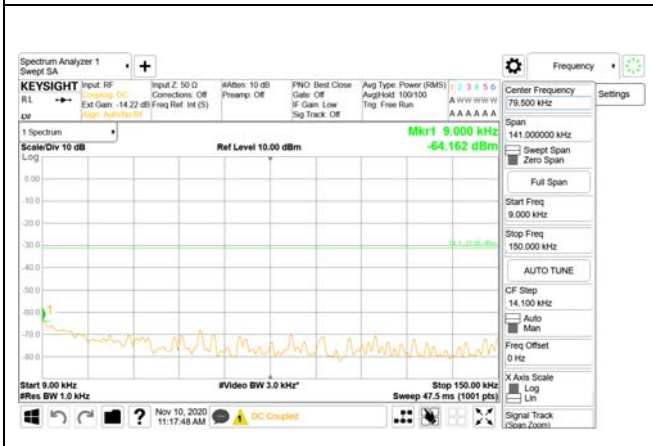

30 MHz - 1000 MHz

1000 MHz - 3700 MHz

3981 MHz - 4000 MHz

4000 MHz - 26.5 GHz

ANT11

9 kHz - 150 kHz

150 kHz - 30 MHz

30 MHz - 1000 MHz