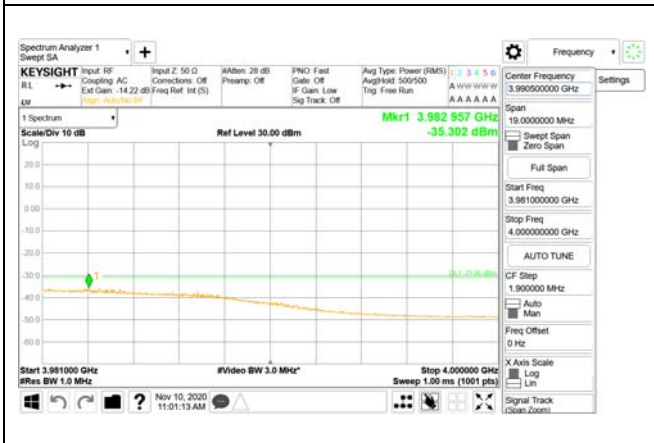

3981 MHz - 4000 MHz