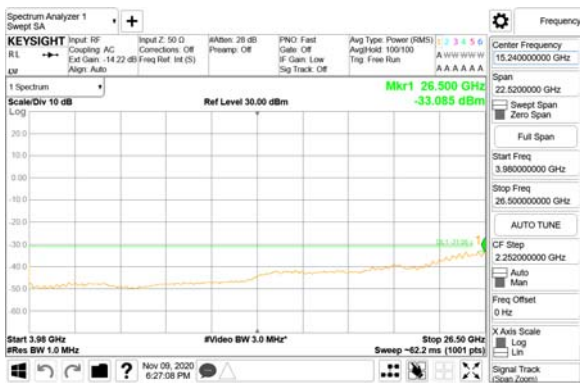

3980 MHz - 26.5 GHz