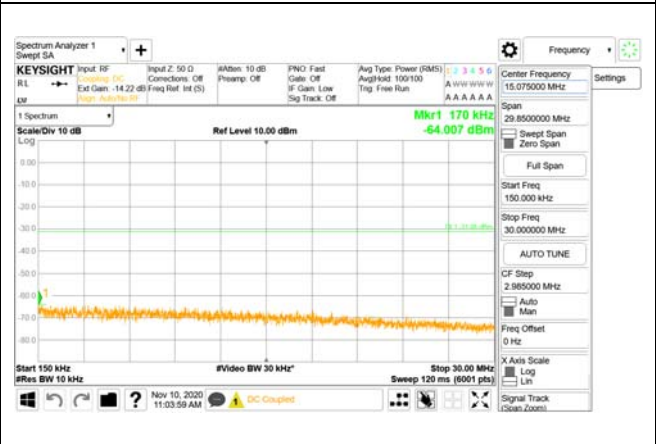

ANT7

9 kHz - 150 kHz

150 kHz - 30 MHz

30 MHz - 1000 MHz

1000 MHz - 3700 MHz

3981 MHz - 4000 MHz

4000 MHz - 26.5 GHz

ANT8