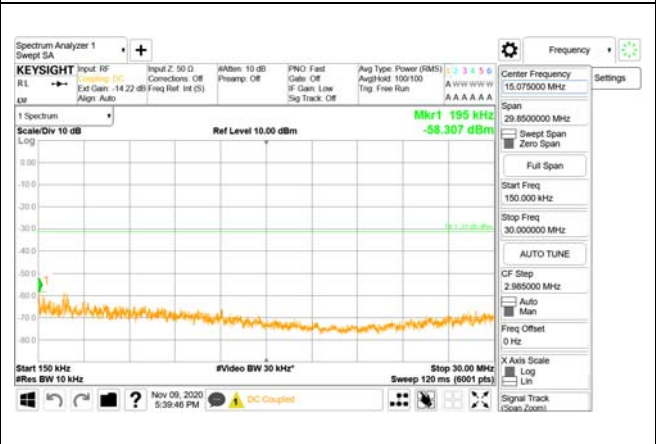

30 MHz - 1000 MHz

1000 MHz - 3700 MHz

3980 MHz - 26.5 GHz

ANT47

9 kHz - 150 kHz

150 kHz - 30 MHz

30 MHz - 1000 MHz

1000 MHz - 3700 MHz