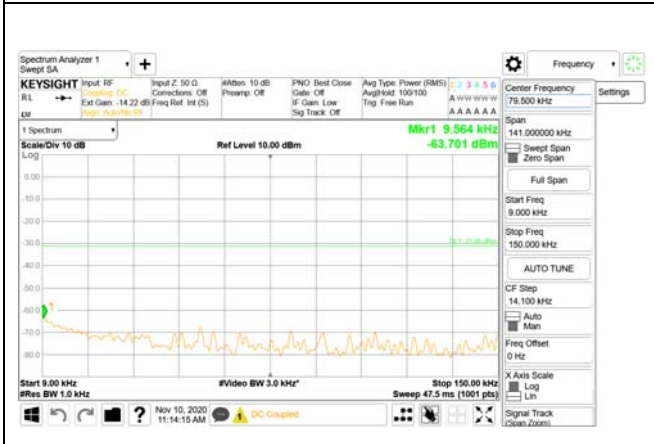

CTK Co., Ltd.
(Ho-dong), 113, Yejik-ro, Cheoin-gu,
Yongin-si, Gyeonggi-do, Korea
Tel: +82-31-339-9970
Fax: +82-31-624-9501

Report No.:
CTK-2020-04662
Page (1779) / (2355)
Pages

ANT10

9 kHz - 150 kHz