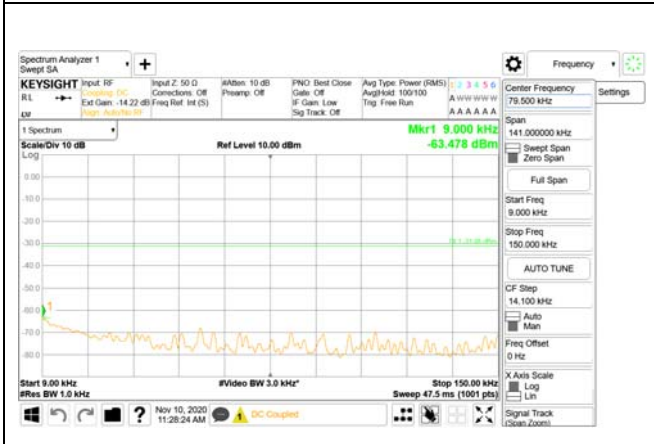

CTK Co., Ltd.
(Ho-dong), 113, Yejik-ro, Cheoin-gu,
Yongin-si, Gyeonggi-do, Korea
Tel: +82-31-339-9970
Fax: +82-31-624-9501

Report No.:
CTK-2020-04662
Page (1783) / (2355)
Pages

ANT14

9 kHz - 150 kHz