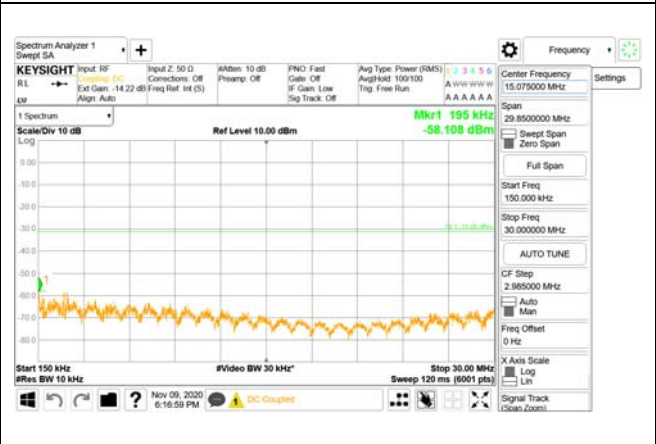

150 kHz - 30 MHz