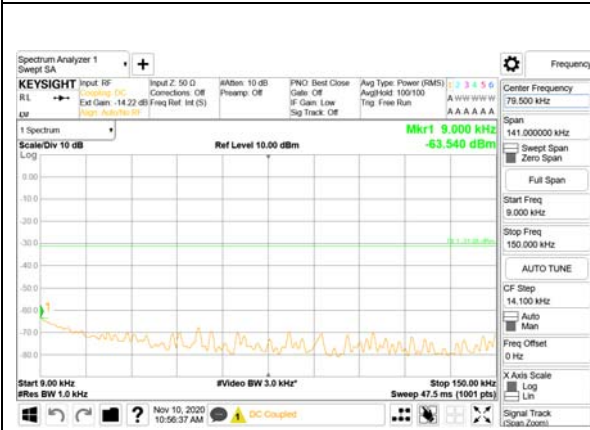

9 kHz - 150 kHz

150 kHz - 30 MHz

30 MHz - 1000 MHz

1000 MHz - 3700 MHz

3981 MHz - 4000 MHz

4000 MHz - 26.5 GHz

ANT5

9 kHz - 150 kHz