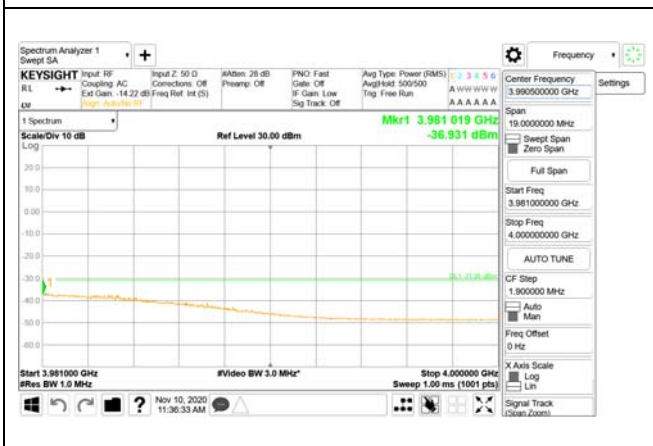

3981 MHz - 4000 MHz