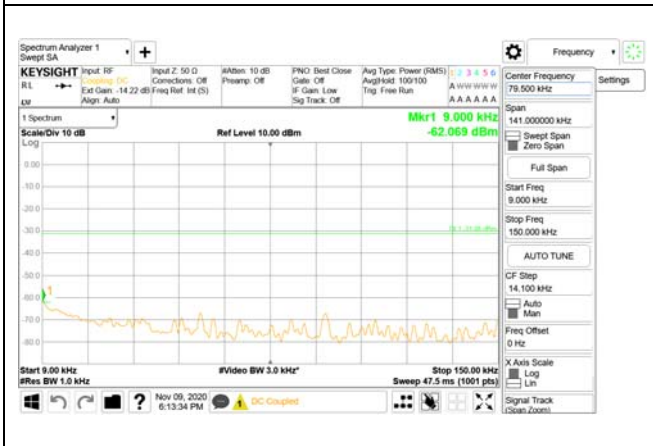

ANT57

9 kHz - 150 kHz