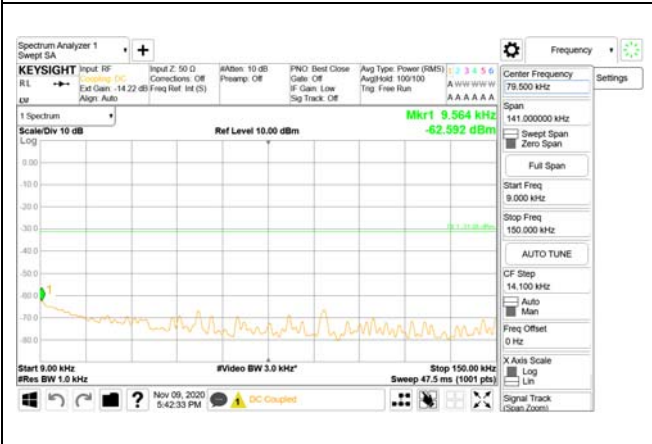

30 MHz - 1000 MHz

1000 MHz - 3700 MHz

3980 MHz - 26.5 GHz

ANT47

9 kHz - 150 kHz

150 kHz - 30 MHz

30 MHz - 1000 MHz

1000 MHz - 3700 MHz