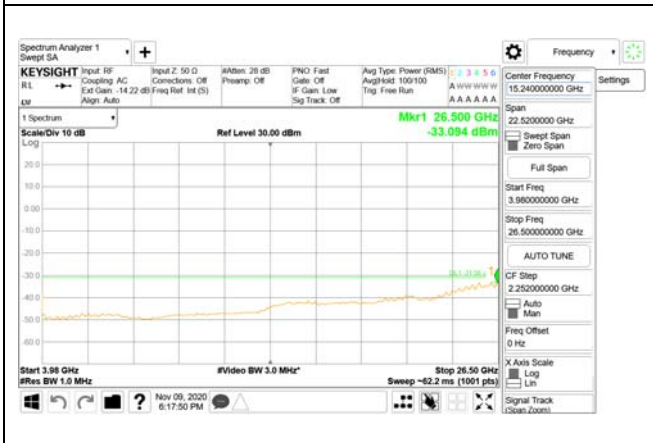

Report No.:
 CTK-2020-04662
 Page (1763) / (2355)
 Pages

ANT58

9 kHz - 150 kHz

150 kHz - 30 MHz

30 MHz - 1000 MHz

1000 MHz - 3700 MHz

3980 MHz - 26.5 GHz

CTK Co., Ltd.
 (Ho-dong), 113, Yejik-ro, Cheoin-gu,
 Yongin-si, Gyeonggi-do, Korea
 Tel: +82-31-339-9970
 Fax: +82-31-624-9501