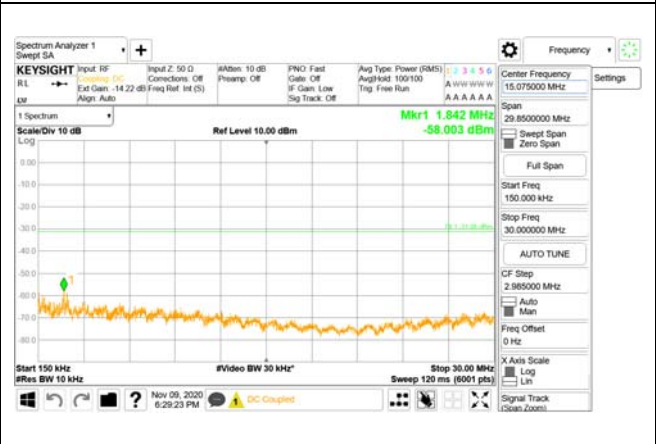

150 kHz - 30 MHz