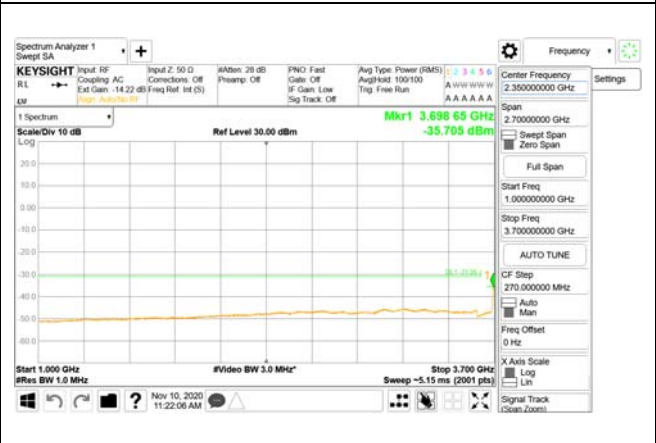

1000 MHz - 3700 MHz

3981 MHz - 4000 MHz

4000 MHz - 26.5 GHz

ANT12

9 kHz - 150 kHz

150 kHz - 30 MHz

30 MHz - 1000 MHz

1000 MHz - 3700 MHz