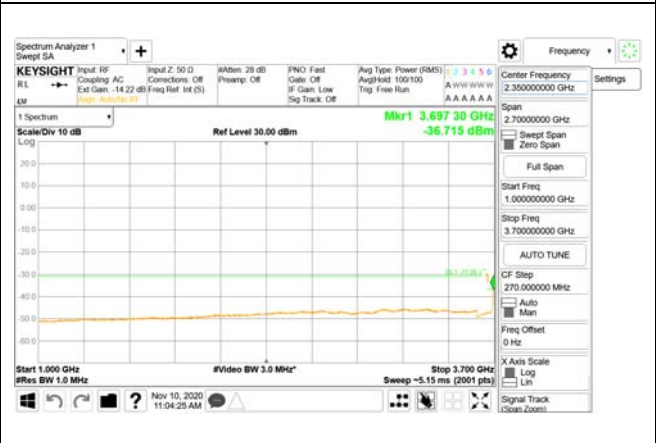

ANT7

9 kHz - 150 kHz

150 kHz - 30 MHz

30 MHz - 1000 MHz

1000 MHz - 3700 MHz

3981 MHz - 4000 MHz

4000 MHz - 26.5 GHz

ANT8