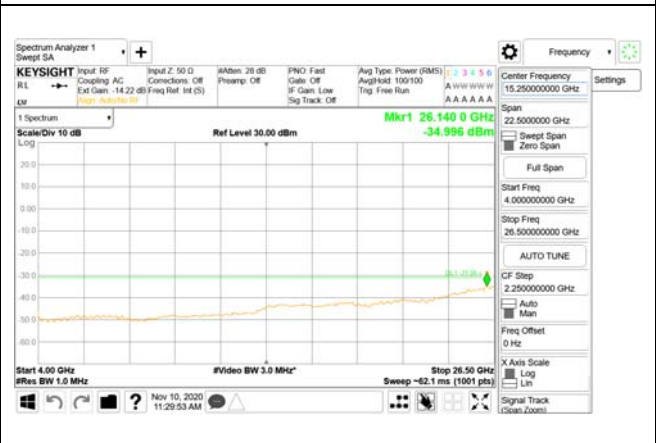

Report No.:
 CTK-2020-04662
 Page (1783) / (2355)
 Pages

ANT14

9 kHz - 150 kHz

150 kHz - 30 MHz

30 MHz - 1000 MHz

1000 MHz - 3700 MHz

3981 MHz - 4000 MHz

4000 MHz - 26.5 GHz