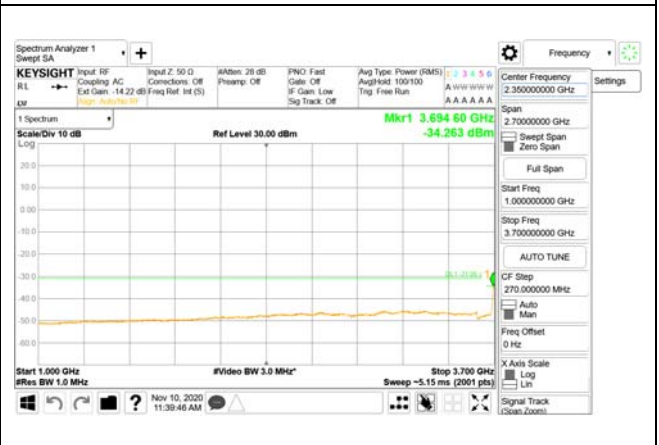

ANT17

9 kHz - 150 kHz

150 kHz - 30 MHz

30 MHz - 1000 MHz

1000 MHz - 3700 MHz

3981 MHz - 4000 MHz

4000 MHz - 26.5 GHz

ANT18