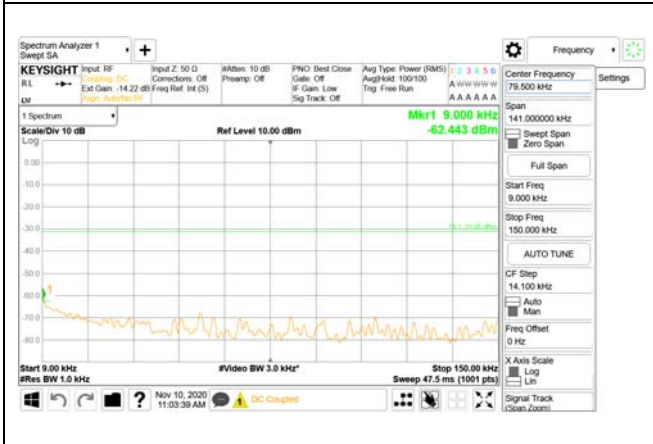

ANT7

9 kHz - 150 kHz

150 kHz - 30 MHz

30 MHz - 1000 MHz

1000 MHz - 3700 MHz

3981 MHz - 4000 MHz

4000 MHz - 26.5 GHz

ANT8