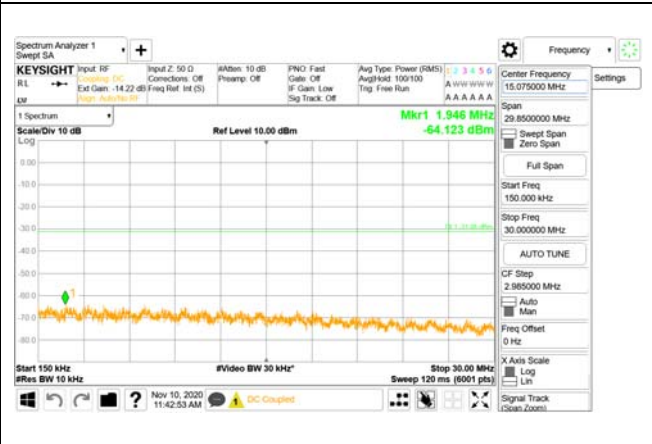

150 kHz - 30 MHz