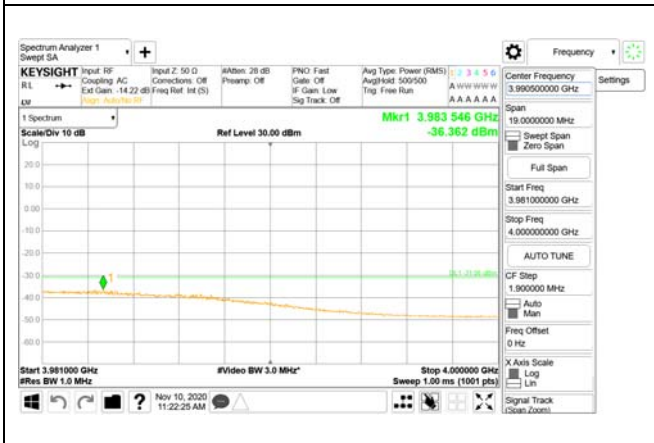

3981 MHz - 4000 MHz