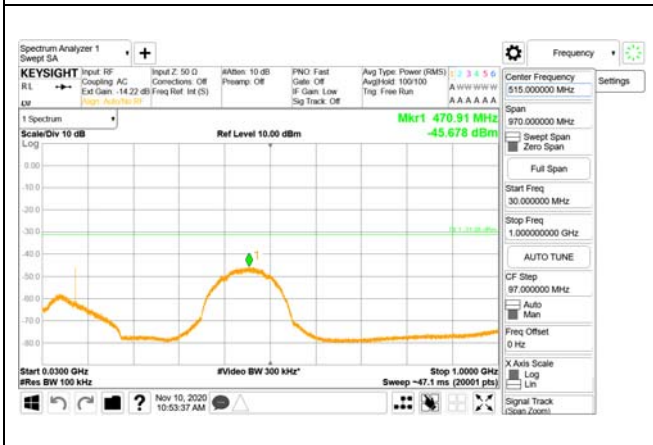

ANT3

9 kHz - 150 kHz

150 kHz - 30 MHz

30 MHz - 1000 MHz

1000 MHz - 3700 MHz

3981 MHz - 4000 MHz

4000 MHz - 26.5 GHz

ANT4

9 kHz - 150 kHz

150 kHz - 30 MHz

30 MHz - 1000 MHz

1000 MHz - 3700 MHz

3981 MHz - 4000 MHz

4000 MHz - 26.5 GHz

ANT5

9 kHz - 150 kHz