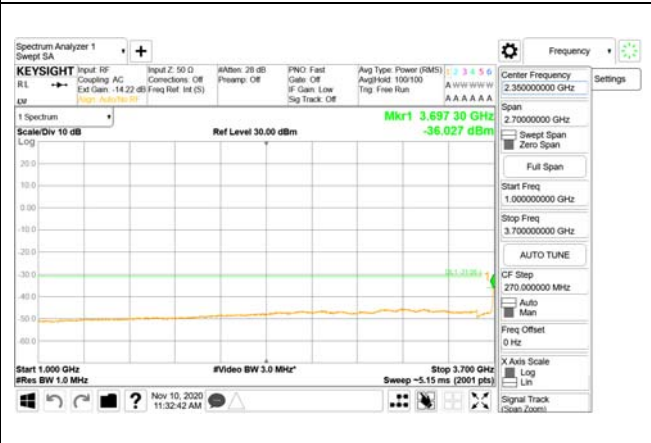

150 kHz - 30 MHz

30 MHz - 1000 MHz

1000 MHz - 3700 MHz

3981 MHz - 4000 MHz

4000 MHz - 26.5 GHz

ANT16

9 kHz - 150 kHz

150 kHz - 30 MHz