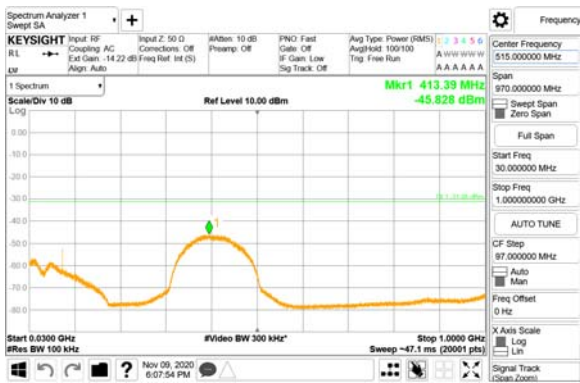

ANT55

9 kHz - 150 kHz

150 kHz - 30 MHz

30 MHz - 1000 MHz

1000 MHz - 3700 MHz

3980 MHz - 26.5 GHz

CTK Co., Ltd.
(Ho-dong), 113, Yejik-ro, Cheoin-gu,
Yongin-si, Gyeonggi-do, Korea
Tel: +82-31-339-9970
Fax: +82-31-624-9501