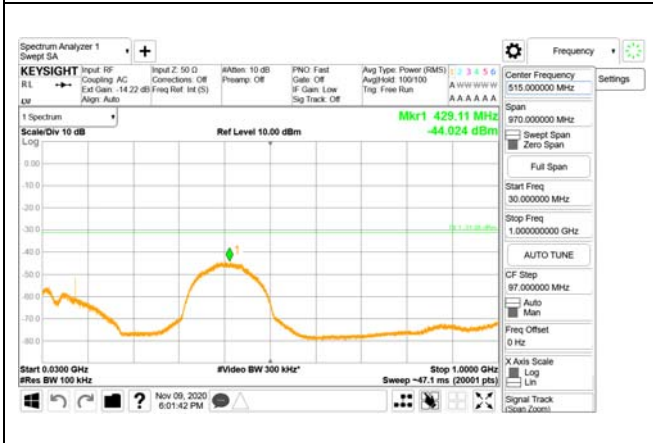

ANT52

9 kHz - 150 kHz

150 kHz - 30 MHz

30 MHz - 1000 MHz

1000 MHz - 3700 MHz

3980 MHz - 26.5 GHz

ANT53

9 kHz - 150 kHz

150 kHz - 30 MHz

30 MHz - 1000 MHz

1000 MHz - 3700 MHz

3980 MHz - 26.5 GHz

ANT54

9 kHz - 150 kHz

150 kHz - 30 MHz

30 MHz - 1000 MHz