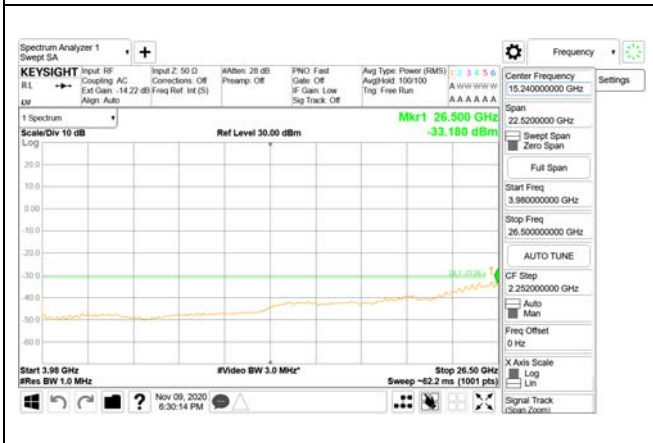

ANT62

9 kHz - 150 kHz

150 kHz - 30 MHz

30 MHz - 1000 MHz

1000 MHz - 3700 MHz

3980 MHz - 26.5 GHz

CTK Co., Ltd.
(Ho-dong), 113, Yejik-ro, Cheoin-gu,
Yongin-si, Gyeonggi-do, Korea
Tel: +82-31-339-9970
Fax: +82-31-624-9501