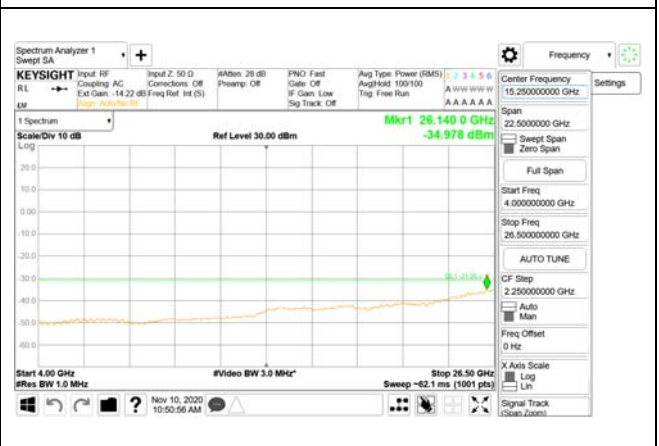

ANT3

9 kHz - 150 kHz

150 kHz - 30 MHz

30 MHz - 1000 MHz

1000 MHz - 3700 MHz

3981 MHz - 4000 MHz

4000 MHz - 26.5 GHz

ANT4

9 kHz - 150 kHz

150 kHz - 30 MHz

30 MHz - 1000 MHz

1000 MHz - 3700 MHz

3981 MHz - 4000 MHz

4000 MHz - 26.5 GHz

ANT5

9 kHz - 150 kHz