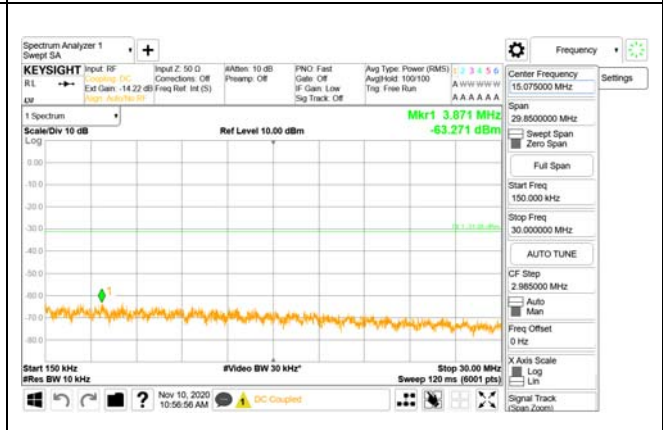

150 kHz - 30 MHz