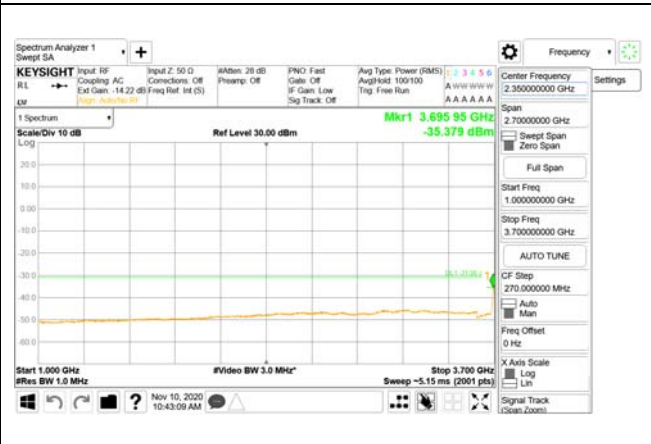

Report No.:
 CTK-2020-04662
 Page (1770) / (2355)
 Pages

**BW 100MHz + BW 100MHz, Multi carrier(Contiguous), Top, QPSK
 ANT1**

9 kHz - 150 kHz

150 kHz - 30 MHz

30 MHz - 1000 MHz

1000 MHz - 3700 MHz

3981 MHz - 4000 MHz

4000 MHz - 26.5 GHz

ANT2

9 kHz - 150 kHz

150 kHz - 30 MHz

30 MHz - 1000 MHz

1000 MHz - 3700 MHz

3981 MHz - 4000 MHz

4000 MHz - 26.5 GHz