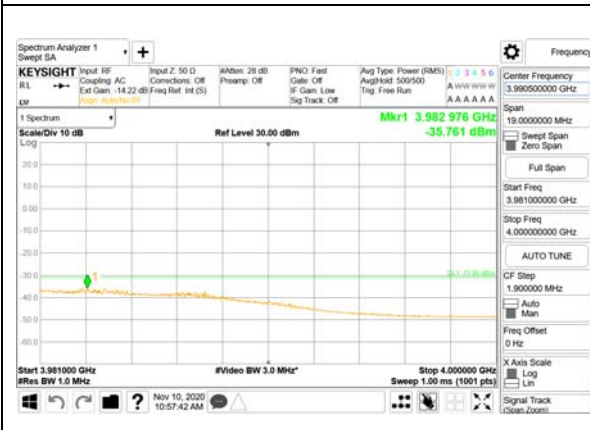

150 kHz - 30 MHz

30 MHz - 1000 MHz

1000 MHz - 3700 MHz

3981 MHz - 4000 MHz

4000 MHz - 26.5 GHz

ANT6

9 kHz - 150 kHz

150 kHz - 30 MHz