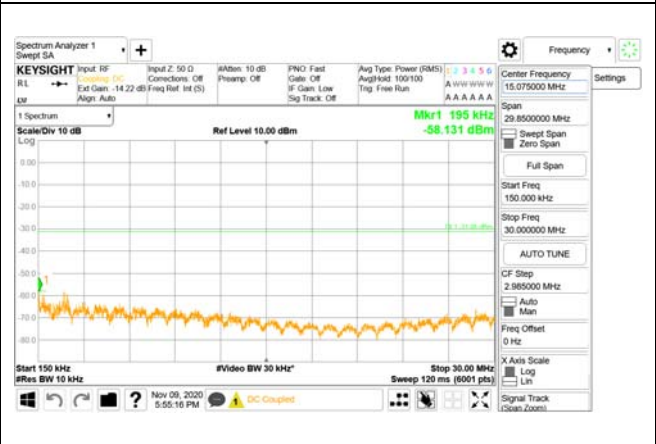

150 kHz - 30 MHz