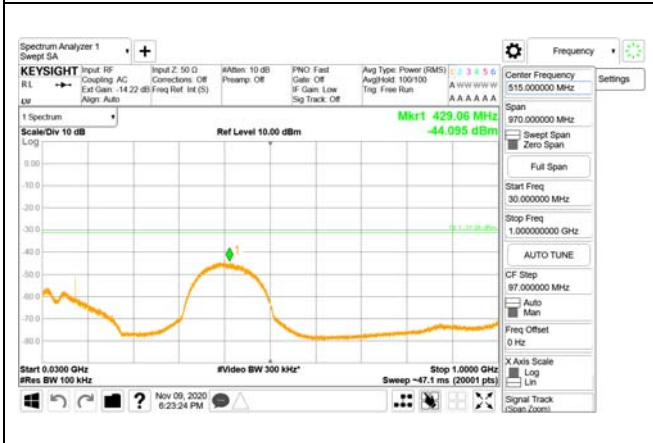

9 kHz - 150 kHz

150 kHz - 30 MHz

30 MHz - 1000 MHz

1000 MHz - 3700 MHz

3980 MHz - 26.5 GHz

ANT61

9 kHz - 150 kHz

150 kHz - 30 MHz