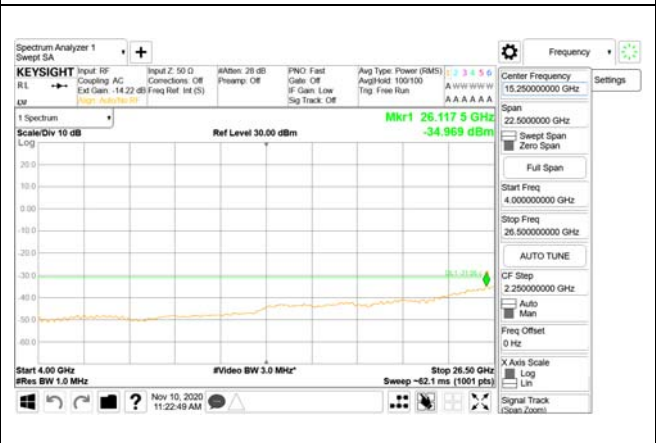

4000 MHz - 26.5 GHz