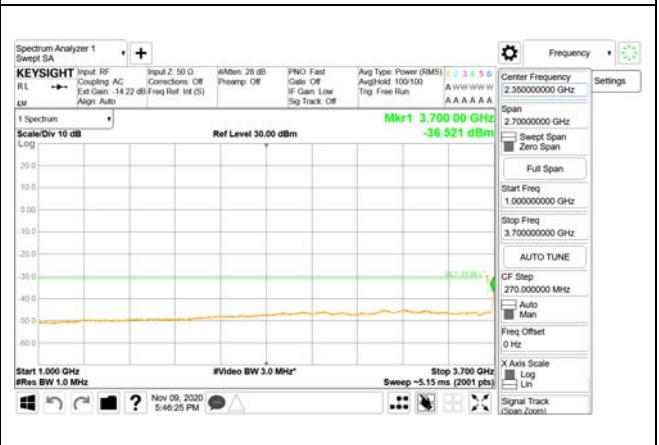

150 kHz - 30 MHz

30 MHz - 1000 MHz

1000 MHz - 3700 MHz

3980 MHz - 26.5 GHz

ANT49

9 kHz - 150 kHz

150 kHz - 30 MHz

30 MHz - 1000 MHz