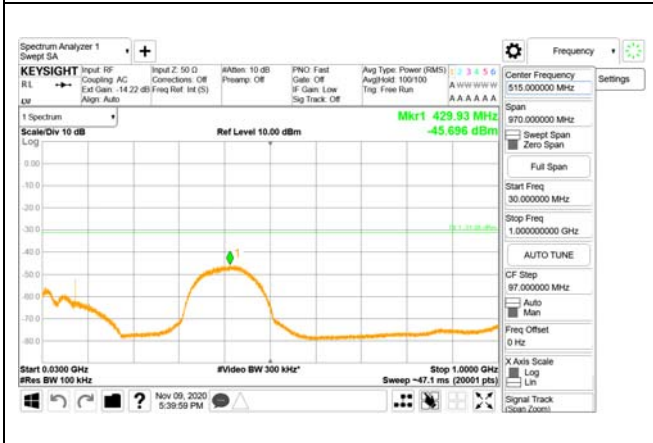

30 MHz - 1000 MHz

1000 MHz - 3700 MHz

3980 MHz - 26.5 GHz

ANT47

9 kHz - 150 kHz

150 kHz - 30 MHz

30 MHz - 1000 MHz

1000 MHz - 3700 MHz