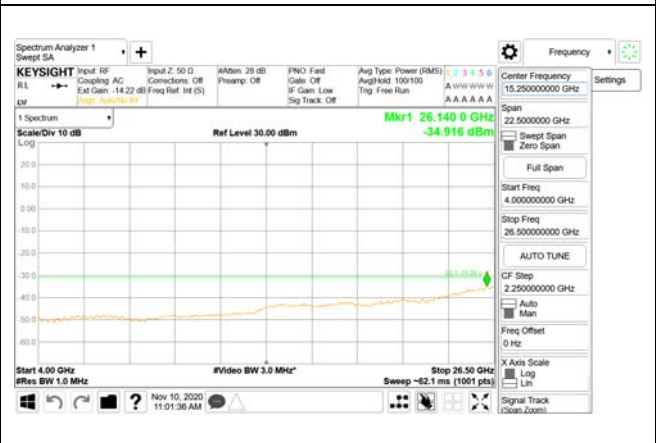

30 MHz - 1000 MHz

1000 MHz - 3700 MHz

3981 MHz - 4000 MHz

4000 MHz - 26.5 GHz

CTK Co., Ltd.
(Ho-dong), 113, Yejik-ro, Cheoin-gu,
Yongin-si, Gyeonggi-do, Korea
Tel: +82-31-339-9970
Fax: +82-31-624-9501

Report No.:
CTK-2020-04662
Page (1776) / (2355)
Pages