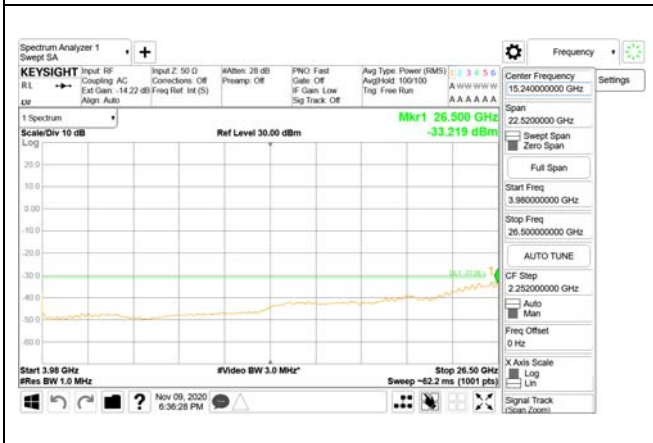

9 kHz - 150 kHz

150 kHz - 30 MHz

30 MHz - 1000 MHz

1000 MHz - 3700 MHz

3980 MHz - 26.5 GHz

CTK Co., Ltd.
 (Ho-dong), 113, Yejik-ro, Cheoin-gu,
 Yongin-si, Gyeonggi-do, Korea
 Tel: +82-31-339-9970
 Fax: +82-31-624-9501