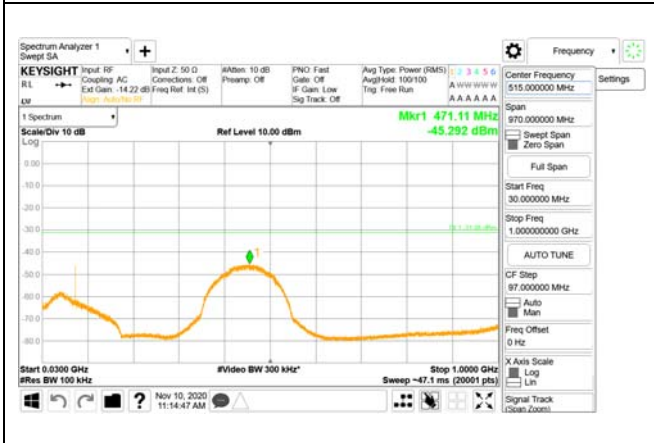

30 MHz - 1000 MHz

1000 MHz - 3700 MHz

3981 MHz - 4000 MHz

4000 MHz - 26.5 GHz

ANT11

9 kHz - 150 kHz

150 kHz - 30 MHz

30 MHz - 1000 MHz