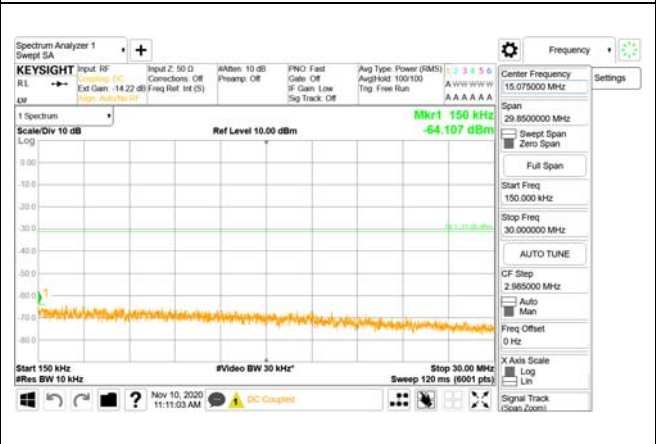

150 kHz - 30 MHz