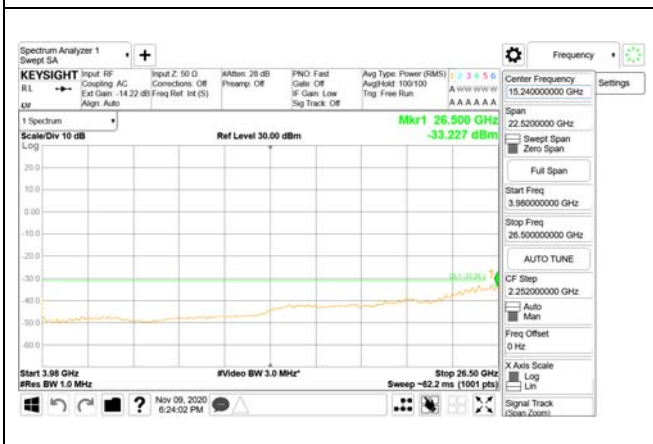

9 kHz - 150 kHz

150 kHz - 30 MHz

30 MHz - 1000 MHz

1000 MHz - 3700 MHz

3980 MHz - 26.5 GHz

ANT61

9 kHz - 150 kHz

150 kHz - 30 MHz