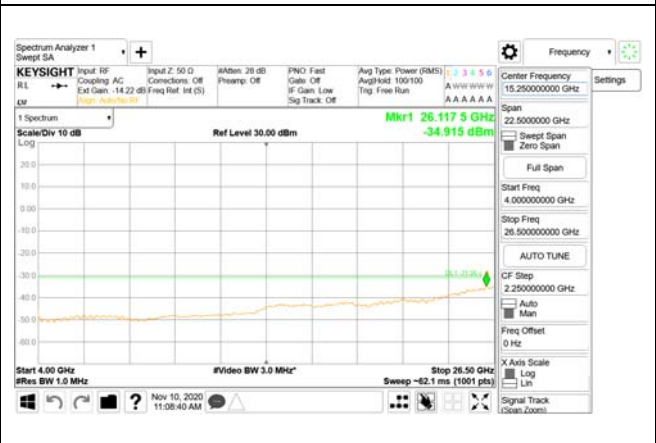

9 kHz - 150 kHz

150 kHz - 30 MHz

30 MHz - 1000 MHz

1000 MHz - 3700 MHz

3981 MHz - 4000 MHz

4000 MHz - 26.5 GHz

CTK Co., Ltd.
 (Ho-dong), 113, Yejik-ro, Cheoin-gu,
 Yongin-si, Gyeonggi-do, Korea
 Tel: +82-31-339-9970
 Fax: +82-31-624-9501