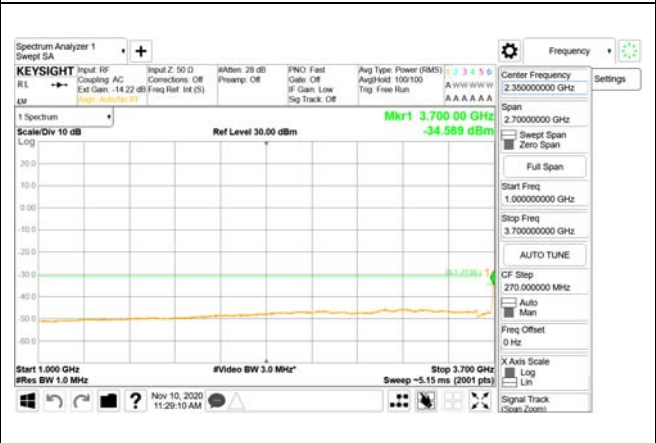

Report No.:
 CTK-2020-04662
 Page (1783) / (2355)
 Pages

ANT14

9 kHz - 150 kHz

150 kHz - 30 MHz

30 MHz - 1000 MHz

1000 MHz - 3700 MHz

3981 MHz - 4000 MHz

4000 MHz - 26.5 GHz