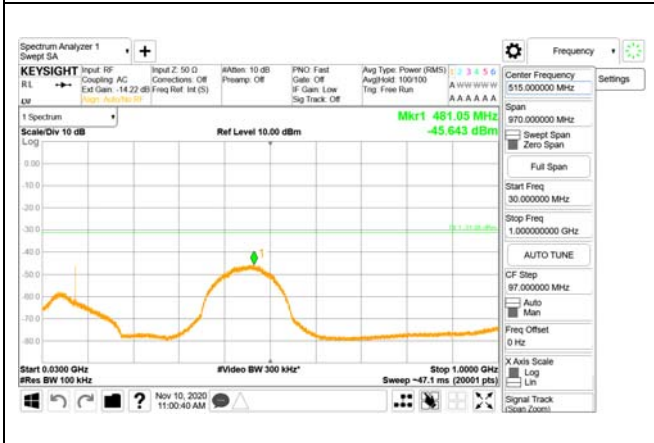

30 MHz - 1000 MHz