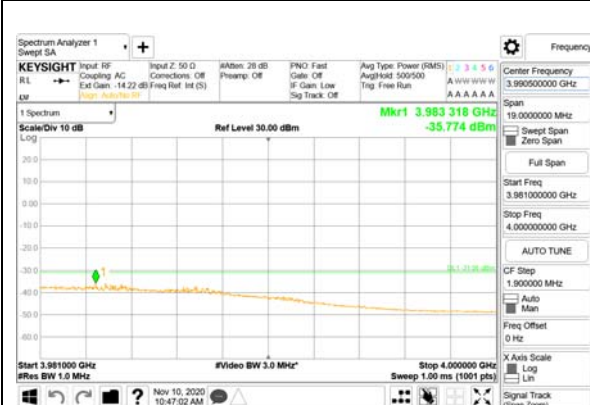

4000 MHz - 26.5 GHz

ANT2

9 kHz - 150 kHz

150 kHz - 30 MHz

30 MHz - 1000 MHz

1000 MHz - 3700 MHz

3981 MHz - 4000 MHz

4000 MHz - 26.5 GHz

ANT3

9 kHz - 150 kHz

150 kHz - 30 MHz

30 MHz - 1000 MHz

1000 MHz - 3700 MHz

3981 MHz - 4000 MHz

4000 MHz - 26.5 GHz

ANT4