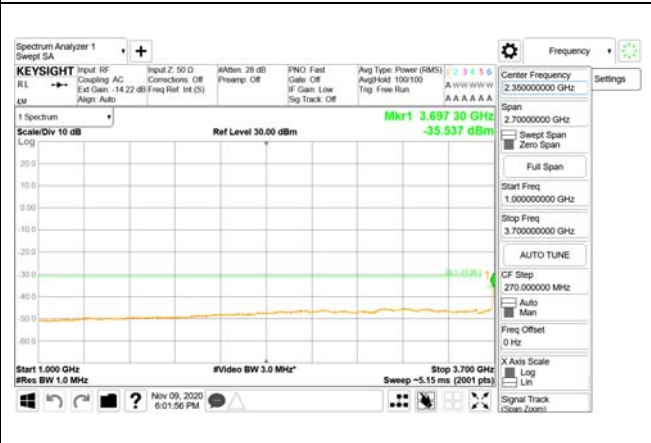

ANT52

9 kHz - 150 kHz

150 kHz - 30 MHz

30 MHz - 1000 MHz

1000 MHz - 3700 MHz

3980 MHz - 26.5 GHz

ANT53

9 kHz - 150 kHz

150 kHz - 30 MHz

30 MHz - 1000 MHz

1000 MHz - 3700 MHz

3980 MHz - 26.5 GHz

ANT54

9 kHz - 150 kHz

150 kHz - 30 MHz

30 MHz - 1000 MHz