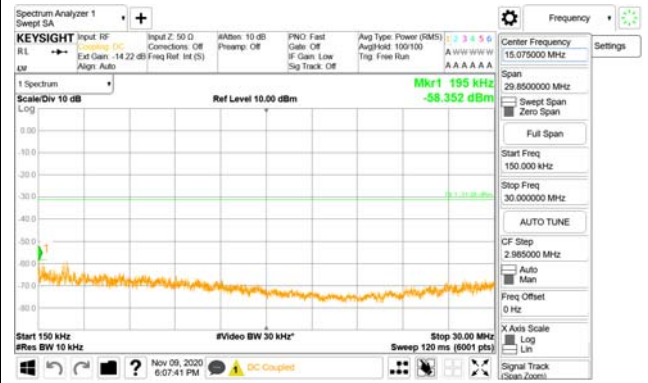

150 kHz - 30 MHz