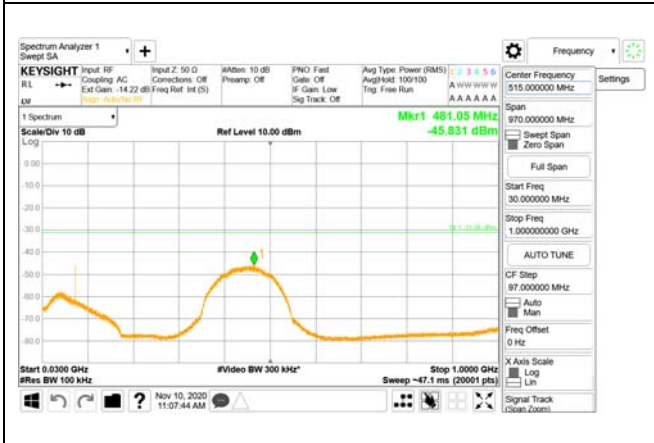

30 MHz - 1000 MHz