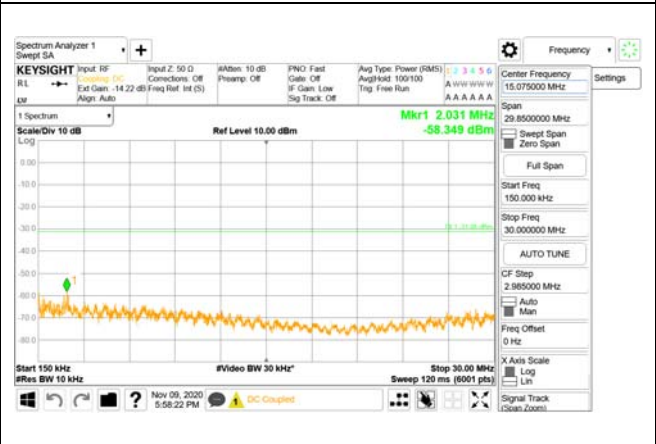

ANT52

9 kHz - 150 kHz

150 kHz - 30 MHz

30 MHz - 1000 MHz

1000 MHz - 3700 MHz

3980 MHz - 26.5 GHz

ANT53

9 kHz - 150 kHz