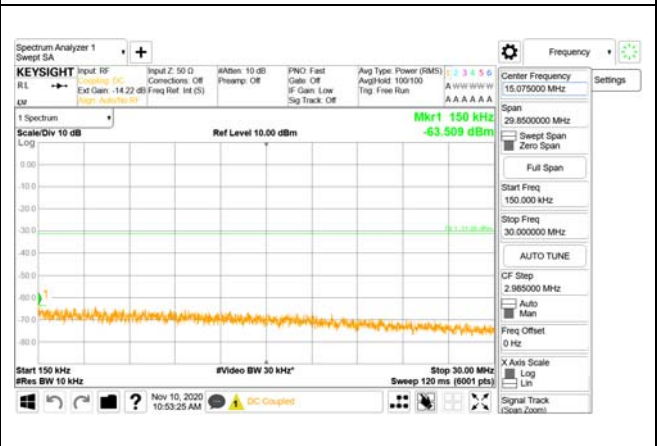

150 kHz - 30 MHz