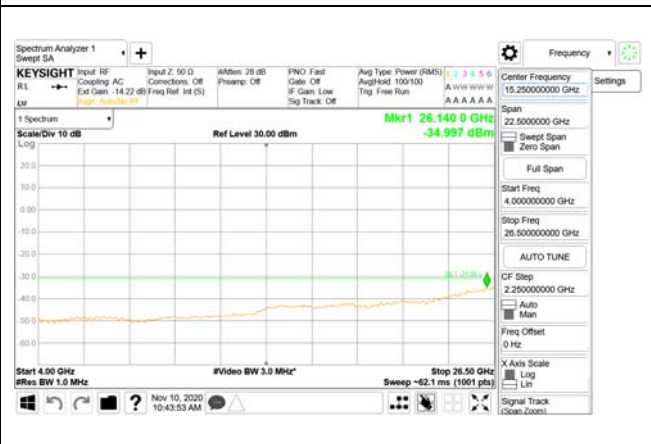

Report No.:
 CTK-2020-04662
 Page (1770) / (2355)
 Pages

**BW 100MHz + BW 100MHz, Multi carrier(Contiguous), Top, QPSK
 ANT1**

9 kHz - 150 kHz

150 kHz - 30 MHz

30 MHz - 1000 MHz

1000 MHz - 3700 MHz

3981 MHz - 4000 MHz

4000 MHz - 26.5 GHz

ANT2

9 kHz - 150 kHz

150 kHz - 30 MHz

30 MHz - 1000 MHz

1000 MHz - 3700 MHz

3981 MHz - 4000 MHz

4000 MHz - 26.5 GHz