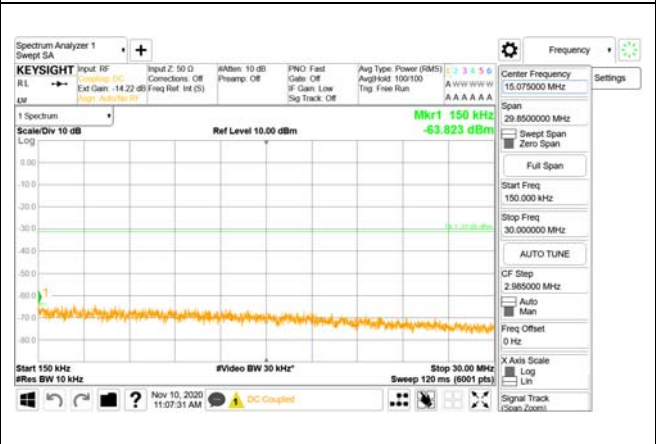

150 kHz - 30 MHz