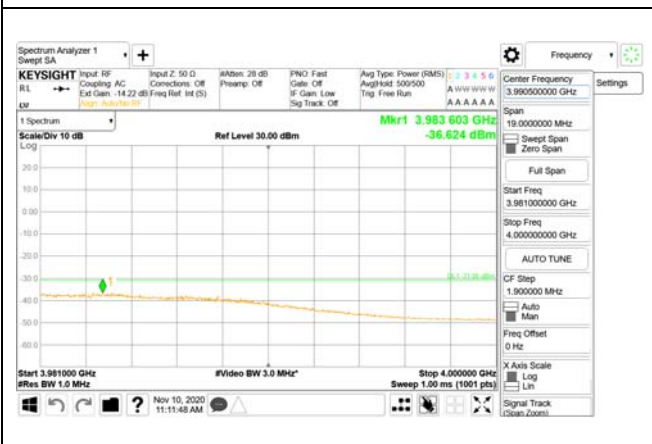

Report No.:
 CTK-2020-04662
 Page (1778) / (2355)
 Pages

ANT9

9 kHz - 150 kHz

150 kHz - 30 MHz

30 MHz - 1000 MHz

1000 MHz - 3700 MHz

3981 MHz - 4000 MHz

4000 MHz - 26.5 GHz