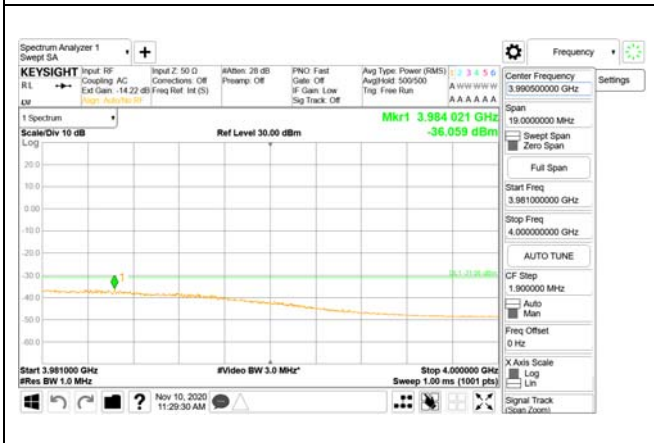

Report No.:
 CTK-2020-04662
 Page (1783) / (2355)
 Pages

ANT14

9 kHz - 150 kHz

150 kHz - 30 MHz

30 MHz - 1000 MHz

1000 MHz - 3700 MHz

3981 MHz - 4000 MHz

4000 MHz - 26.5 GHz