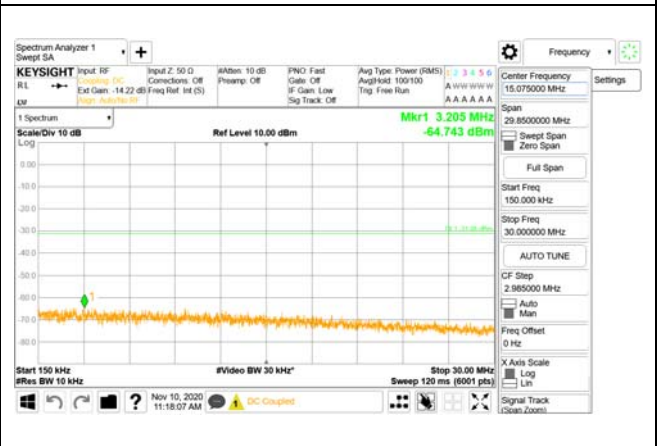

30 MHz - 1000 MHz

1000 MHz - 3700 MHz

3981 MHz - 4000 MHz

4000 MHz - 26.5 GHz

ANT11

9 kHz - 150 kHz

150 kHz - 30 MHz

30 MHz - 1000 MHz