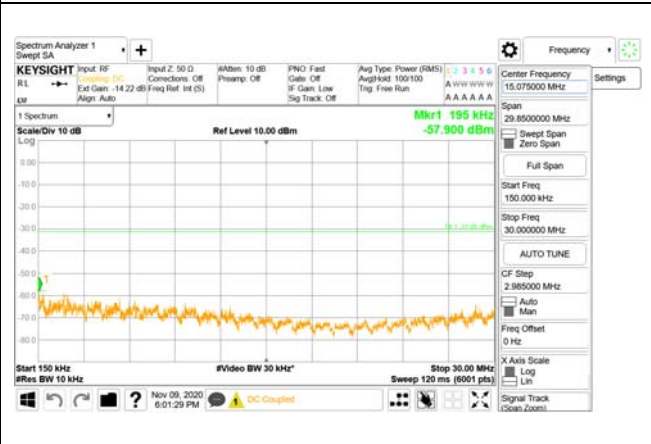

150 kHz - 30 MHz