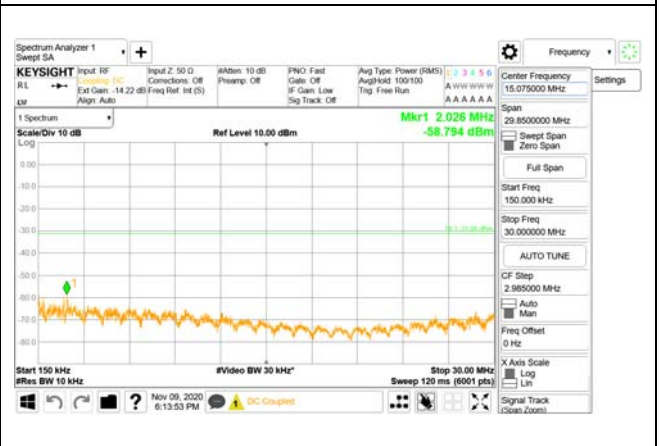

150 kHz - 30 MHz