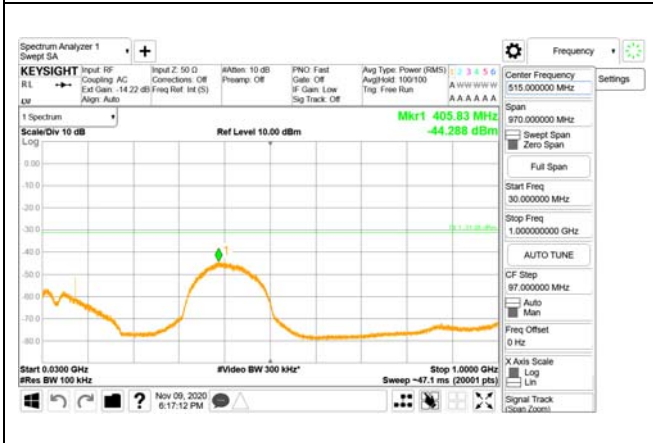

Report No.:
 CTK-2020-04662
 Page (1763) / (2355)
 Pages

ANT58

9 kHz - 150 kHz

150 kHz - 30 MHz

30 MHz - 1000 MHz

1000 MHz - 3700 MHz

3980 MHz - 26.5 GHz

CTK Co., Ltd.
 (Ho-dong), 113, Yejik-ro, Cheoin-gu,
 Yongin-si, Gyeonggi-do, Korea
 Tel: +82-31-339-9970
 Fax: +82-31-624-9501