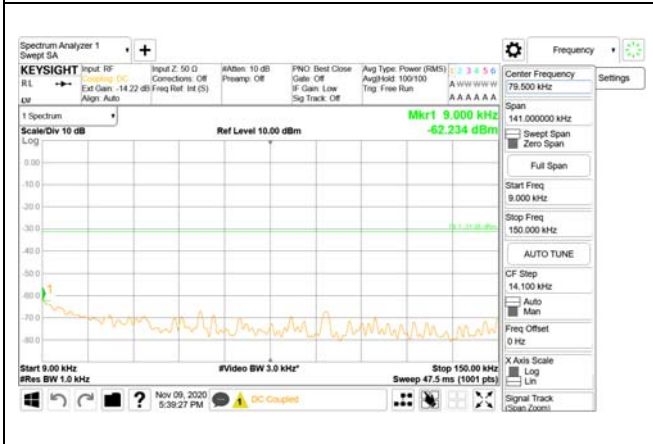

CTK Co., Ltd.
(Ho-dong), 113, Yejik-ro, Cheoin-gu,
Yongin-si, Gyeonggi-do, Korea
Tel: +82-31-339-9970
Fax: +82-31-624-9501

Report No.:
CTK-2020-04662
Page (1751) / (2355)
Pages

ANT46

9 kHz - 150 kHz