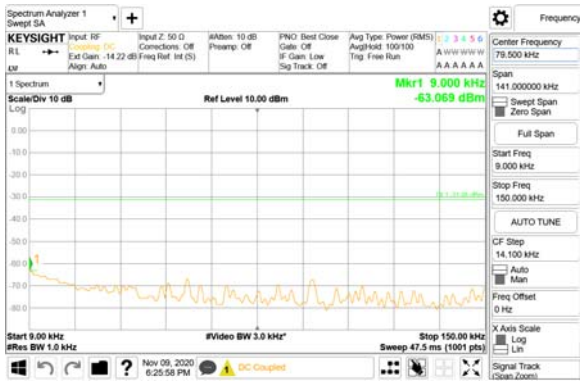

9 kHz - 150 kHz

150 kHz - 30 MHz

30 MHz - 1000 MHz

1000 MHz - 3700 MHz

3980 MHz - 26.5 GHz

ANT61

9 kHz - 150 kHz

150 kHz - 30 MHz