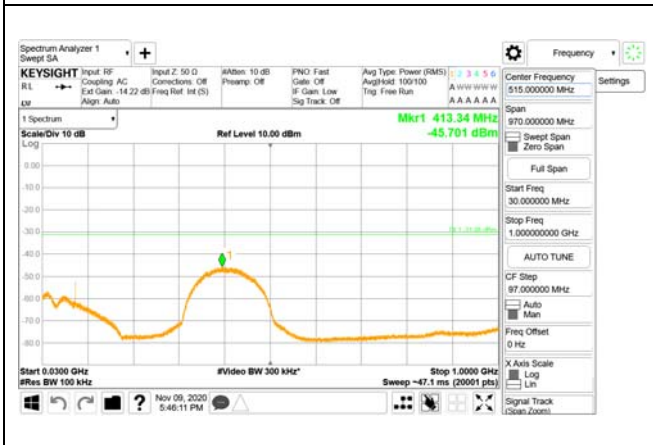

150 kHz - 30 MHz

30 MHz - 1000 MHz

1000 MHz - 3700 MHz

3980 MHz - 26.5 GHz

ANT49

9 kHz - 150 kHz

150 kHz - 30 MHz

30 MHz - 1000 MHz