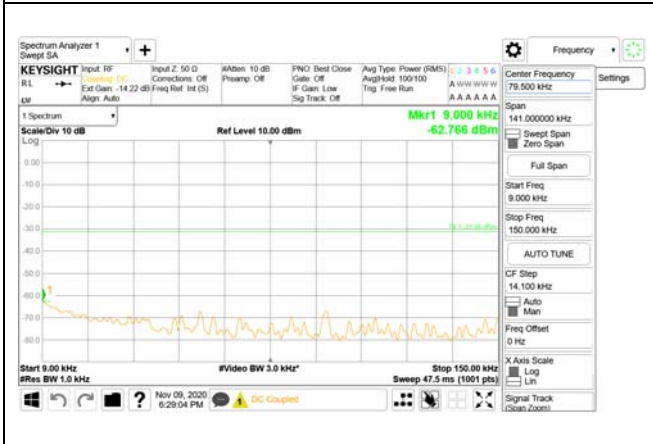

CTK Co., Ltd.
(Ho-dong), 113, Yejik-ro, Cheoin-gu,
Yongin-si, Gyeonggi-do, Korea
Tel: +82-31-339-9970
Fax: +82-31-624-9501

Report No.:
CTK-2020-04662
Page (1767) / (2355)
Pages

ANT62

9 kHz - 150 kHz