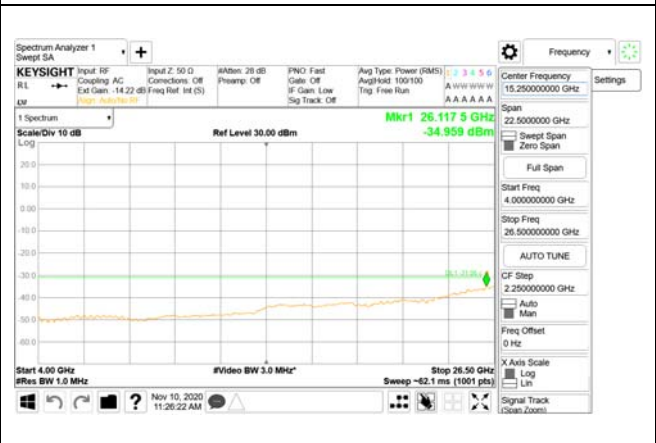

ANT13

9 kHz - 150 kHz

150 kHz - 30 MHz

30 MHz - 1000 MHz

1000 MHz - 3700 MHz

3981 MHz - 4000 MHz

4000 MHz - 26.5 GHz

CTK Co., Ltd.
 (Ho-dong), 113, Yejik-ro, Cheoin-gu,
 Yongin-si, Gyeonggi-do, Korea
 Tel: +82-31-339-9970
 Fax: +82-31-624-9501