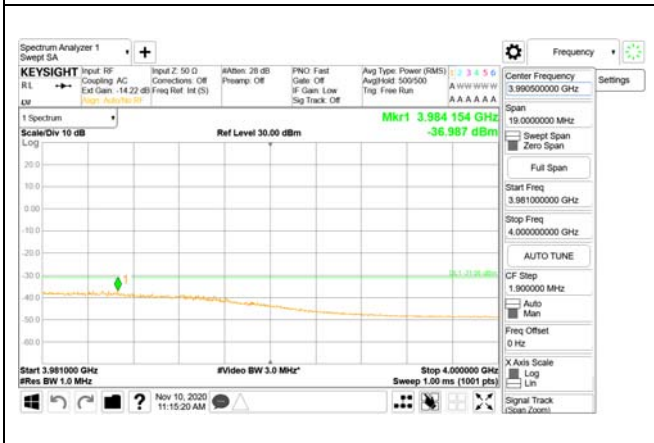

30 MHz - 1000 MHz

1000 MHz - 3700 MHz

3981 MHz - 4000 MHz

4000 MHz - 26.5 GHz

ANT11

9 kHz - 150 kHz

150 kHz - 30 MHz

30 MHz - 1000 MHz