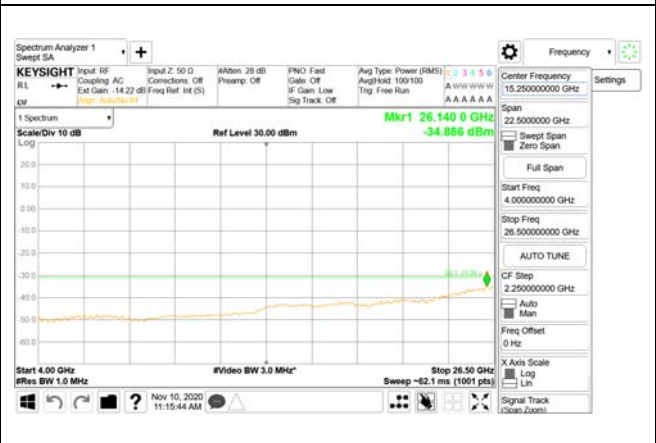

30 MHz - 1000 MHz

1000 MHz - 3700 MHz

3981 MHz - 4000 MHz

4000 MHz - 26.5 GHz

ANT11

9 kHz - 150 kHz

150 kHz - 30 MHz

30 MHz - 1000 MHz