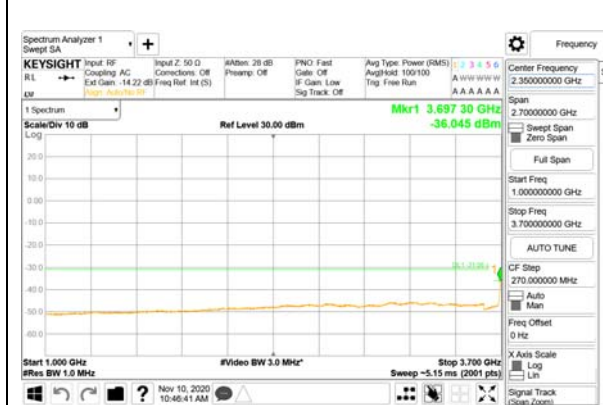

4000 MHz - 26.5 GHz

ANT2

9 kHz - 150 kHz

150 kHz - 30 MHz

30 MHz - 1000 MHz

1000 MHz - 3700 MHz

3981 MHz - 4000 MHz

4000 MHz - 26.5 GHz

ANT3

9 kHz - 150 kHz

150 kHz - 30 MHz

30 MHz - 1000 MHz

1000 MHz - 3700 MHz

3981 MHz - 4000 MHz

4000 MHz - 26.5 GHz

ANT4