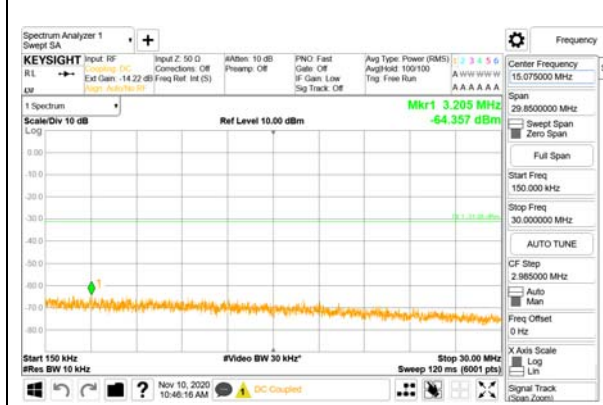

4000 MHz - 26.5 GHz

ANT2

9 kHz - 150 kHz

150 kHz - 30 MHz

30 MHz - 1000 MHz

1000 MHz - 3700 MHz

3981 MHz - 4000 MHz

4000 MHz - 26.5 GHz