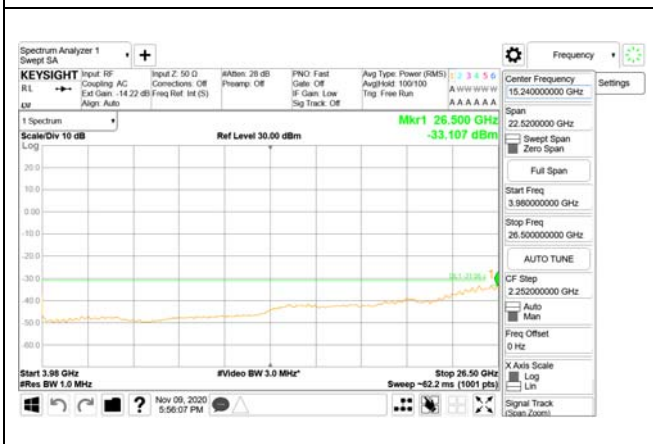

ANT50

9 kHz - 150 kHz

150 kHz - 30 MHz

30 MHz - 1000 MHz

1000 MHz - 3700 MHz

3980 MHz - 26.5 GHz

ANT51

9 kHz - 150 kHz

150 kHz - 30 MHz

30 MHz - 1000 MHz

1000 MHz - 3700 MHz

3980 MHz - 26.5 GHz

CTK Co., Ltd.
(Ho-dong), 113, Yejik-ro, Cheoin-gu,
Yongin-si, Gyeonggi-do, Korea
Tel: +82-31-339-9970
Fax: +82-31-624-9501

Report No.:
CTK-2020-04662
Page (1757) / (2355)
Pages

ANT52

9 kHz - 150 kHz

150 kHz - 30 MHz

30 MHz - 1000 MHz

1000 MHz - 3700 MHz

3980 MHz - 26.5 GHz

ANT53

9 kHz - 150 kHz