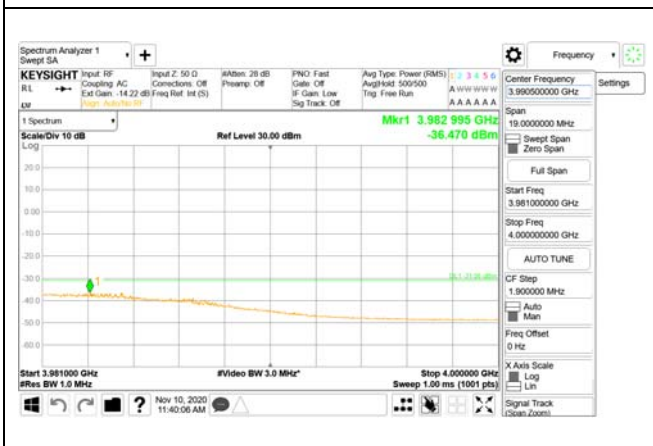

ANT17

9 kHz - 150 kHz

150 kHz - 30 MHz

30 MHz - 1000 MHz

1000 MHz - 3700 MHz

3981 MHz - 4000 MHz

4000 MHz - 26.5 GHz

ANT18