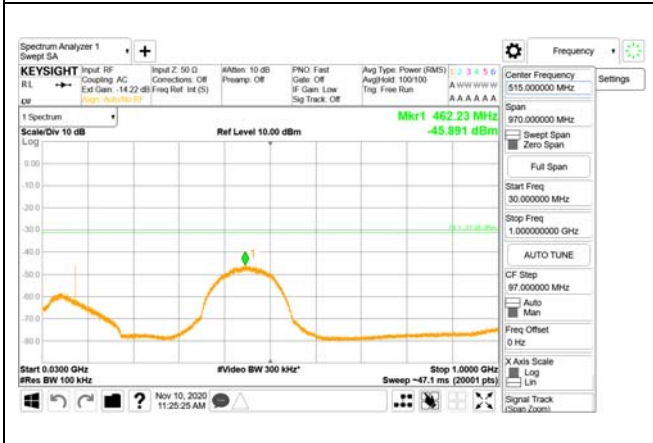

ANT13

9 kHz - 150 kHz

150 kHz - 30 MHz

30 MHz - 1000 MHz

1000 MHz - 3700 MHz

3981 MHz - 4000 MHz

4000 MHz - 26.5 GHz

CTK Co., Ltd.
 (Ho-dong), 113, Yejik-ro, Cheoin-gu,
 Yongin-si, Gyeonggi-do, Korea
 Tel: +82-31-339-9970
 Fax: +82-31-624-9501