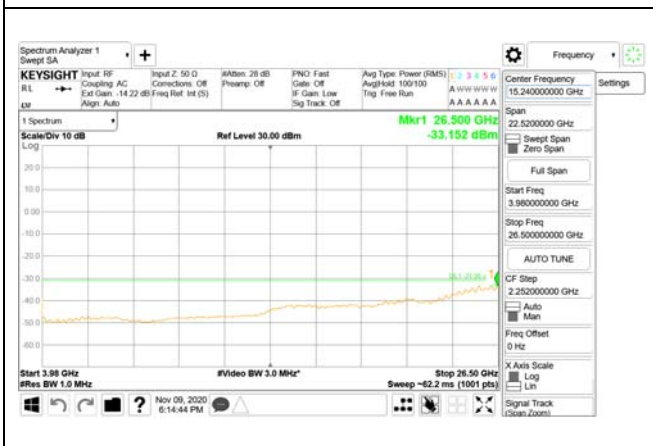

9 kHz - 150 kHz

150 kHz - 30 MHz

30 MHz - 1000 MHz

1000 MHz - 3700 MHz

3980 MHz - 26.5 GHz

CTK Co., Ltd.
 (Ho-dong), 113, Yejik-ro, Cheoin-gu,
 Yongin-si, Gyeonggi-do, Korea
 Tel: +82-31-339-9970
 Fax: +82-31-624-9501