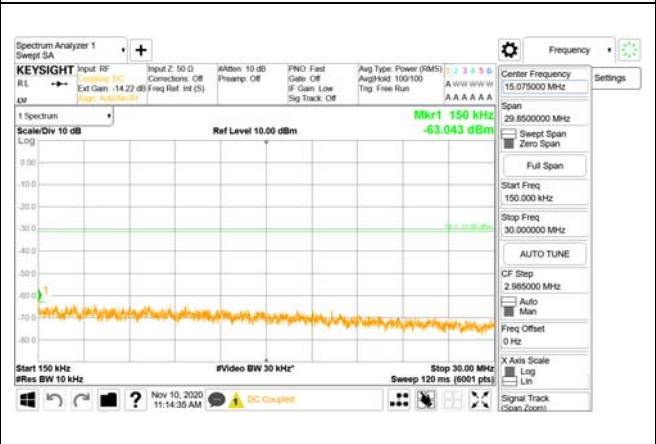

30 MHz - 1000 MHz

1000 MHz - 3700 MHz

3981 MHz - 4000 MHz

4000 MHz - 26.5 GHz

ANT11

9 kHz - 150 kHz

150 kHz - 30 MHz

30 MHz - 1000 MHz