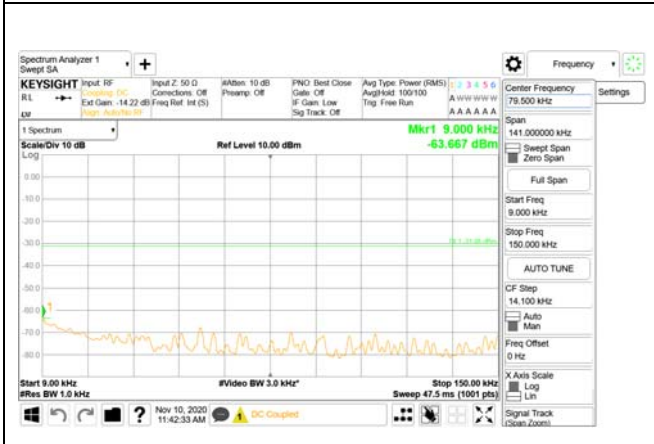

ANT18

9 kHz - 150 kHz