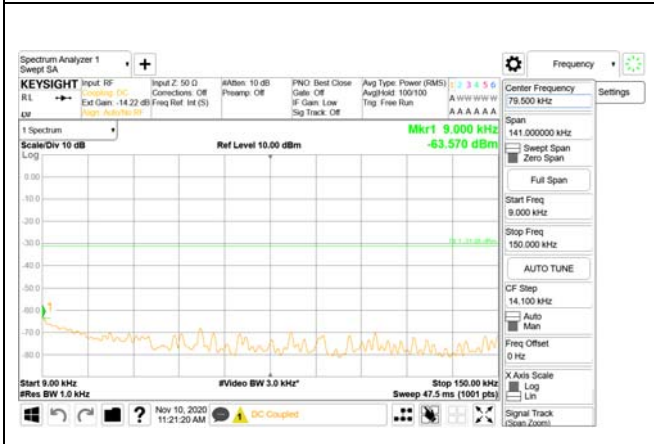

1000 MHz - 3700 MHz

3981 MHz - 4000 MHz

4000 MHz - 26.5 GHz

ANT12

9 kHz - 150 kHz

150 kHz - 30 MHz

30 MHz - 1000 MHz

1000 MHz - 3700 MHz