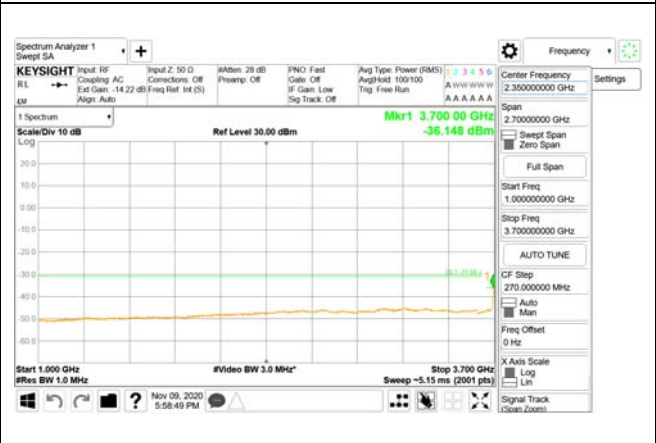

ANT52

9 kHz - 150 kHz

150 kHz - 30 MHz

30 MHz - 1000 MHz

1000 MHz - 3700 MHz

3980 MHz - 26.5 GHz

ANT53

9 kHz - 150 kHz

150 kHz - 30 MHz

30 MHz - 1000 MHz

1000 MHz - 3700 MHz

3980 MHz - 26.5 GHz

ANT54

9 kHz - 150 kHz

150 kHz - 30 MHz

30 MHz - 1000 MHz