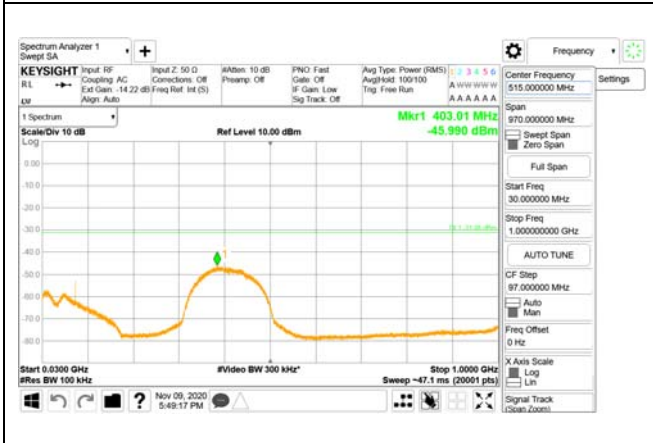

150 kHz - 30 MHz

30 MHz - 1000 MHz

1000 MHz - 3700 MHz

3980 MHz - 26.5 GHz

ANT49

9 kHz - 150 kHz

150 kHz - 30 MHz

30 MHz - 1000 MHz