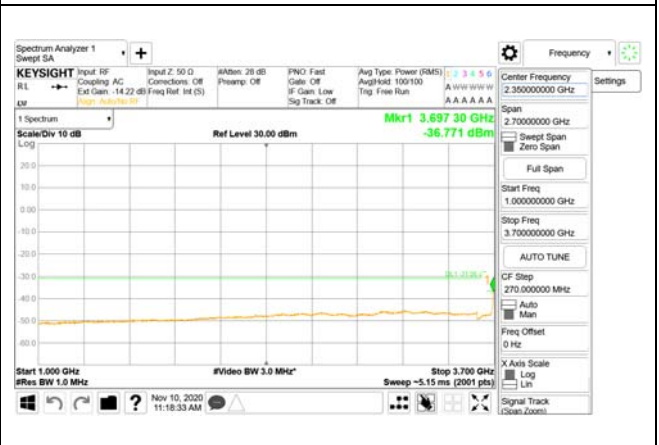

1000 MHz - 3700 MHz