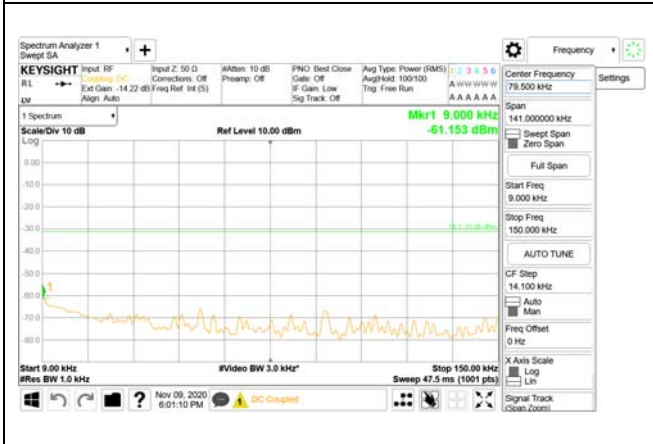

ANT52

9 kHz - 150 kHz

150 kHz - 30 MHz

30 MHz - 1000 MHz

1000 MHz - 3700 MHz

3980 MHz - 26.5 GHz

ANT53

9 kHz - 150 kHz