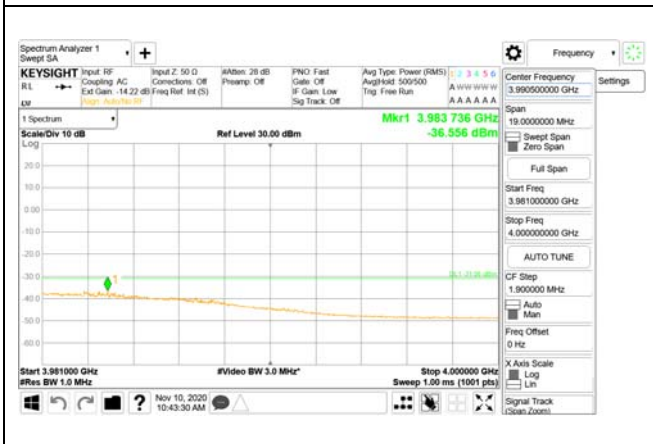

Report No.:
 CTK-2020-04662
 Page (1770) / (2355)
 Pages

**BW 100MHz + BW 100MHz, Multi carrier(Contiguous), Top, QPSK
 ANT1**

9 kHz - 150 kHz

150 kHz - 30 MHz

30 MHz - 1000 MHz

1000 MHz - 3700 MHz

3981 MHz - 4000 MHz

4000 MHz - 26.5 GHz

ANT2

9 kHz - 150 kHz

150 kHz - 30 MHz

30 MHz - 1000 MHz

1000 MHz - 3700 MHz

3981 MHz - 4000 MHz

4000 MHz - 26.5 GHz