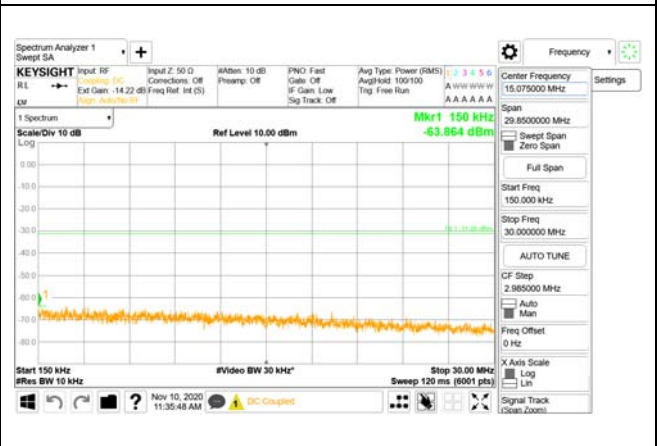

150 kHz - 30 MHz

30 MHz - 1000 MHz

1000 MHz - 3700 MHz

3981 MHz - 4000 MHz

4000 MHz - 26.5 GHz

ANT16

9 kHz - 150 kHz

150 kHz - 30 MHz