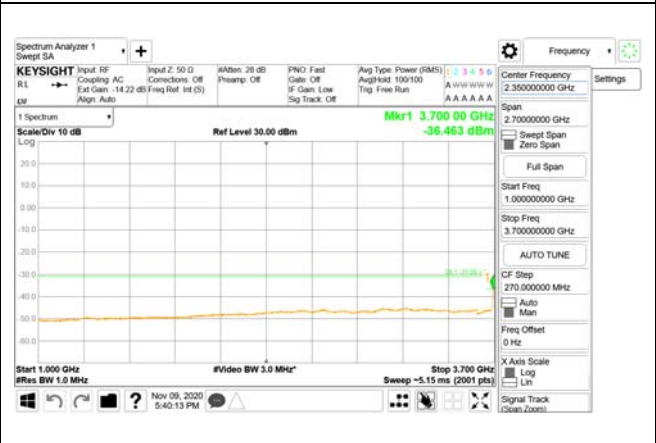

1000 MHz - 3700 MHz