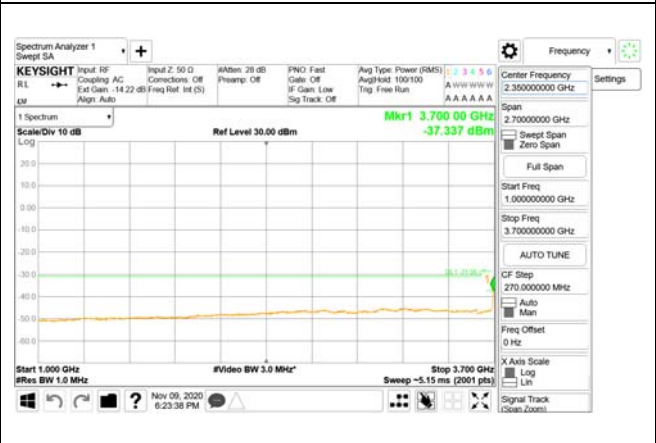

9 kHz - 150 kHz

150 kHz - 30 MHz

30 MHz - 1000 MHz

1000 MHz - 3700 MHz

3980 MHz - 26.5 GHz

ANT61

9 kHz - 150 kHz

150 kHz - 30 MHz