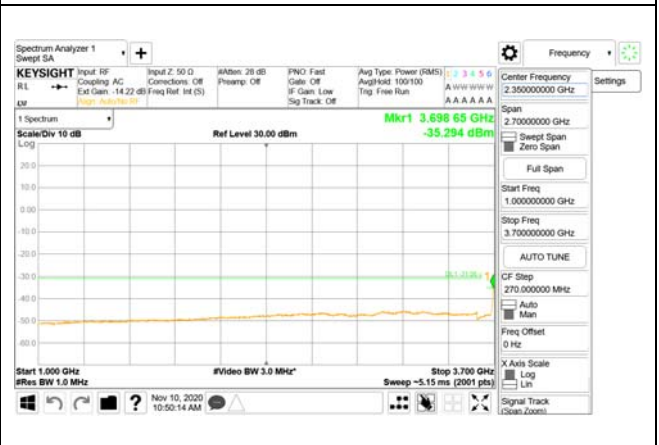

ANT3

9 kHz - 150 kHz

150 kHz - 30 MHz

30 MHz - 1000 MHz

1000 MHz - 3700 MHz

3981 MHz - 4000 MHz

4000 MHz - 26.5 GHz

ANT4

9 kHz - 150 kHz

150 kHz - 30 MHz

30 MHz - 1000 MHz

1000 MHz - 3700 MHz

3981 MHz - 4000 MHz

4000 MHz - 26.5 GHz

ANT5

9 kHz - 150 kHz