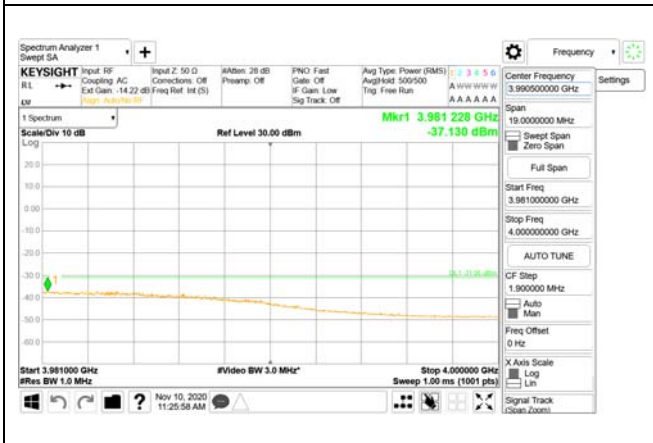

ANT13

9 kHz - 150 kHz

150 kHz - 30 MHz

30 MHz - 1000 MHz

1000 MHz - 3700 MHz

3981 MHz - 4000 MHz

4000 MHz - 26.5 GHz

CTK Co., Ltd.
 (Ho-dong), 113, Yejik-ro, Cheoin-gu,
 Yongin-si, Gyeonggi-do, Korea
 Tel: +82-31-339-9970
 Fax: +82-31-624-9501