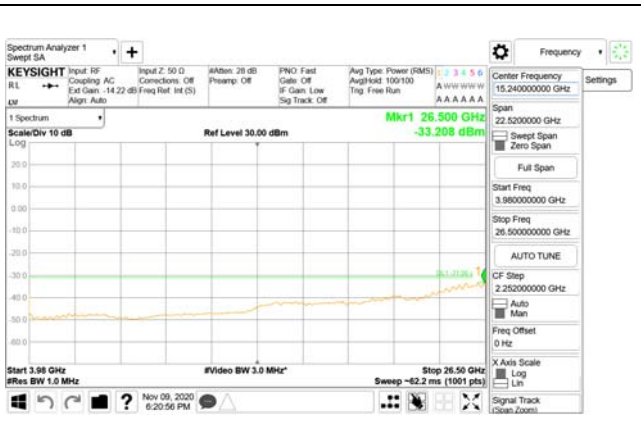

Report No.:
 CTK-2020-04662
 Page (1764) / (2355)
 Pages

ANT59

9 kHz - 150 kHz

150 kHz - 30 MHz

30 MHz - 1000 MHz

1000 MHz - 3700 MHz

3980 MHz - 26.5 GHz

ANT60

9 kHz - 150 kHz

150 kHz - 30 MHz

30 MHz - 1000 MHz

1000 MHz - 3700 MHz

3980 MHz - 26.5 GHz

ANT61

9 kHz - 150 kHz

150 kHz - 30 MHz