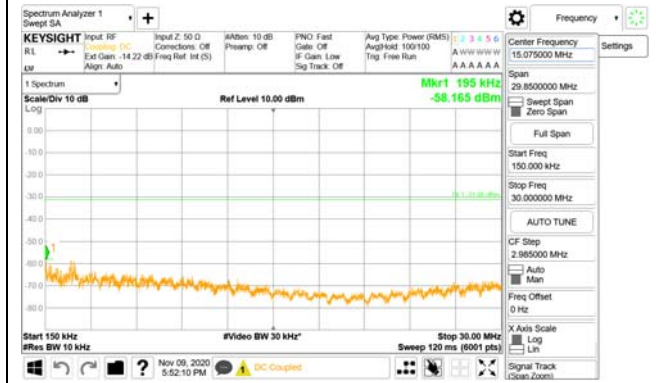

ANT50

9 kHz - 150 kHz

150 kHz - 30 MHz

30 MHz - 1000 MHz

1000 MHz - 3700 MHz

3980 MHz - 26.5 GHz

ANT51

9 kHz - 150 kHz