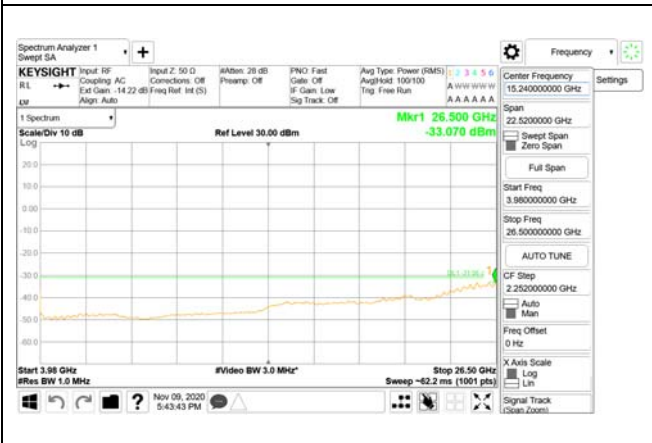

3980 MHz - 26.5 GHz