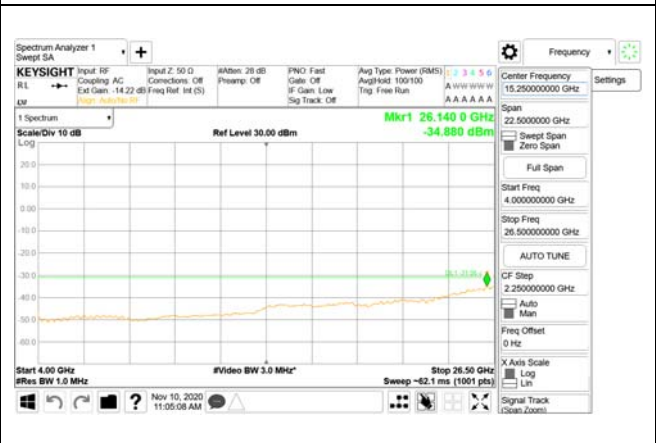

ANT7

9 kHz - 150 kHz

150 kHz - 30 MHz

30 MHz - 1000 MHz

1000 MHz - 3700 MHz

3981 MHz - 4000 MHz

4000 MHz - 26.5 GHz

ANT8