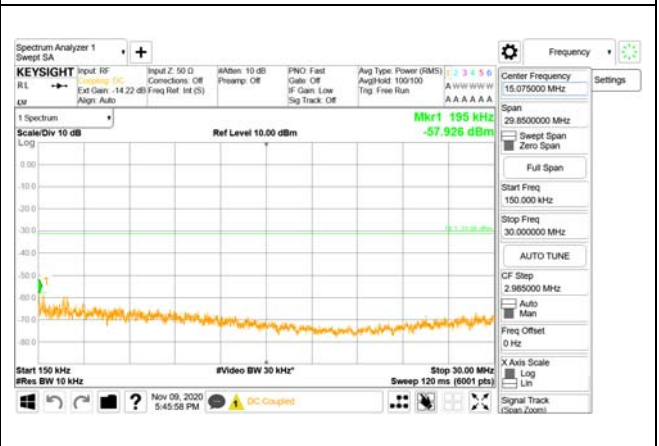

150 kHz - 30 MHz

30 MHz - 1000 MHz

1000 MHz - 3700 MHz

3980 MHz - 26.5 GHz

ANT49

9 kHz - 150 kHz

150 kHz - 30 MHz

30 MHz - 1000 MHz