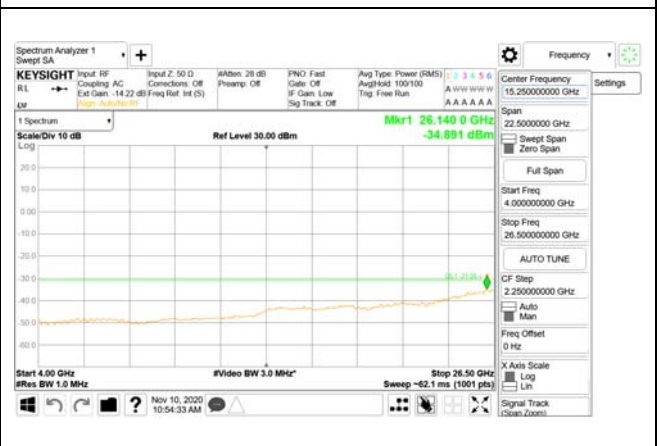

9 kHz - 150 kHz

150 kHz - 30 MHz

30 MHz - 1000 MHz

1000 MHz - 3700 MHz

3981 MHz - 4000 MHz

4000 MHz - 26.5 GHz

ANT5

9 kHz - 150 kHz

150 kHz - 30 MHz

30 MHz - 1000 MHz

1000 MHz - 3700 MHz

3981 MHz - 4000 MHz

4000 MHz - 26.5 GHz

ANT6

9 kHz - 150 kHz

150 kHz - 30 MHz