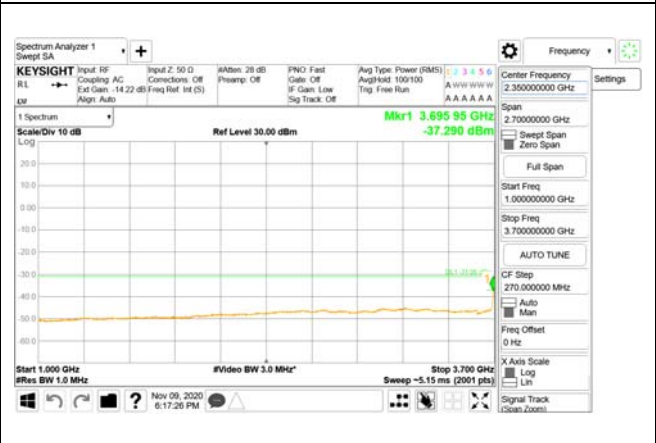

Report No.:
 CTK-2020-04662
 Page (1763) / (2355)
 Pages

ANT58

9 kHz - 150 kHz

150 kHz - 30 MHz

30 MHz - 1000 MHz

1000 MHz - 3700 MHz

3980 MHz - 26.5 GHz

CTK Co., Ltd.
 (Ho-dong), 113, Yejik-ro, Cheoin-gu,
 Yongin-si, Gyeonggi-do, Korea
 Tel: +82-31-339-9970
 Fax: +82-31-624-9501