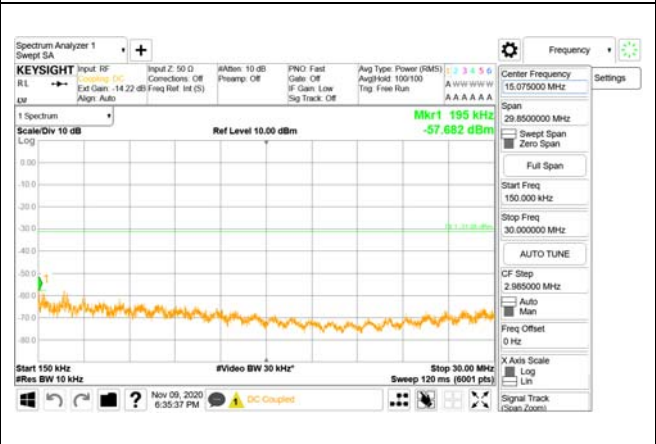

150 kHz - 30 MHz