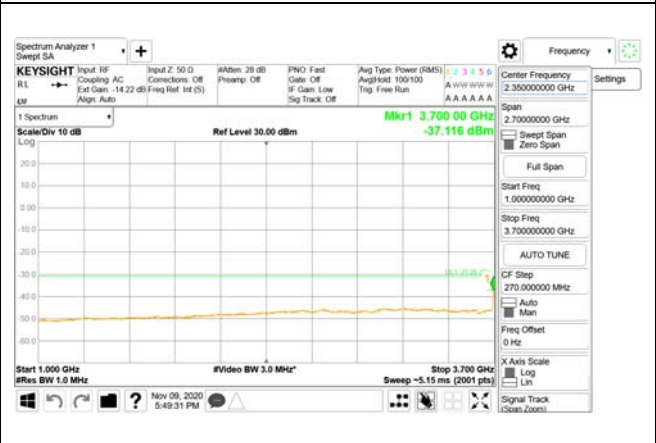

1000 MHz - 3700 MHz