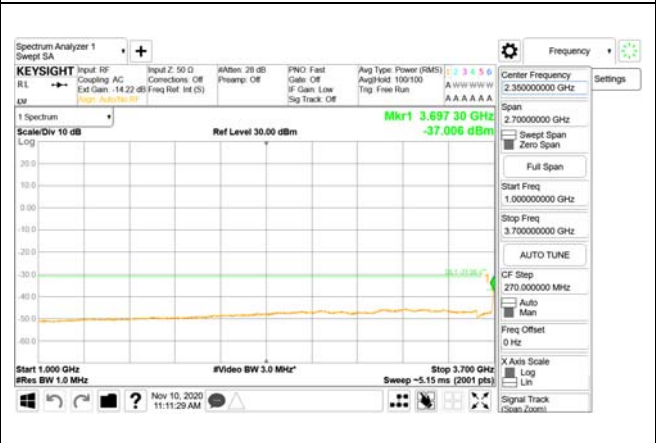

Report No.:
 CTK-2020-04662
 Page (1778) / (2355)
 Pages

ANT9

9 kHz - 150 kHz

150 kHz - 30 MHz

30 MHz - 1000 MHz

1000 MHz - 3700 MHz

3981 MHz - 4000 MHz

4000 MHz - 26.5 GHz