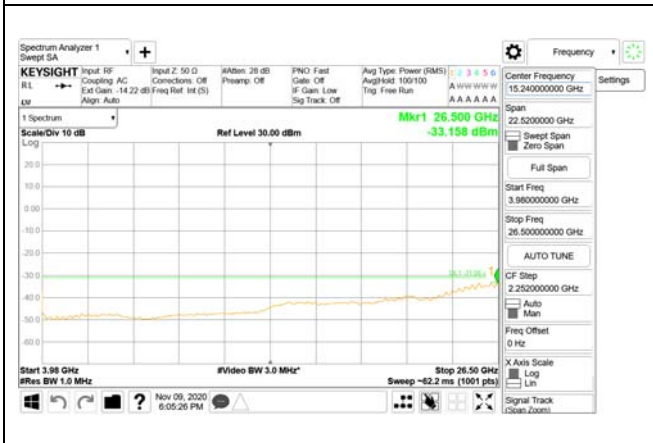

3980 MHz - 26.5 GHz