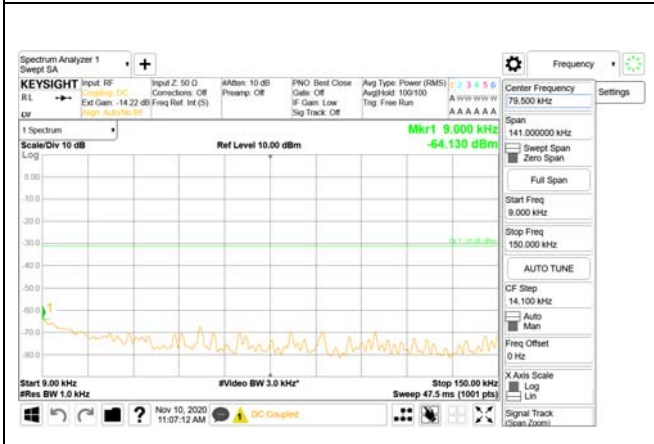

ANT8

9 kHz - 150 kHz