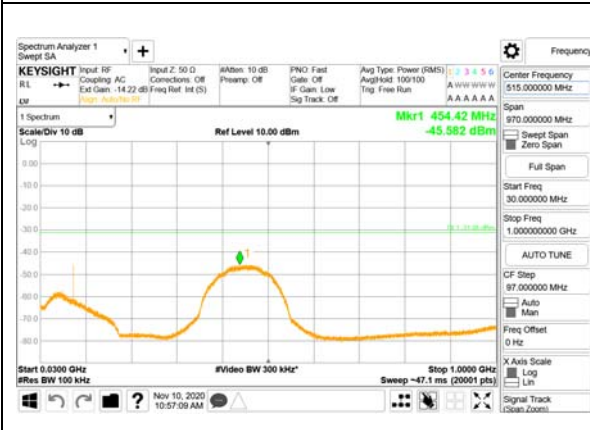

30 MHz - 1000 MHz