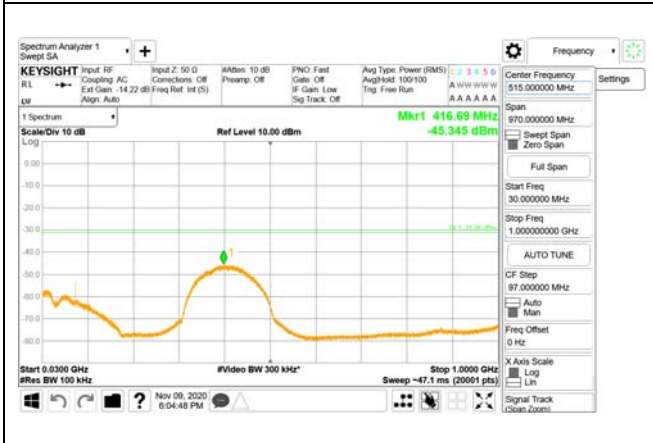

150 kHz - 30 MHz

30 MHz - 1000 MHz

1000 MHz - 3700 MHz

3980 MHz - 26.5 GHz

ANT54

9 kHz - 150 kHz

150 kHz - 30 MHz

30 MHz - 1000 MHz