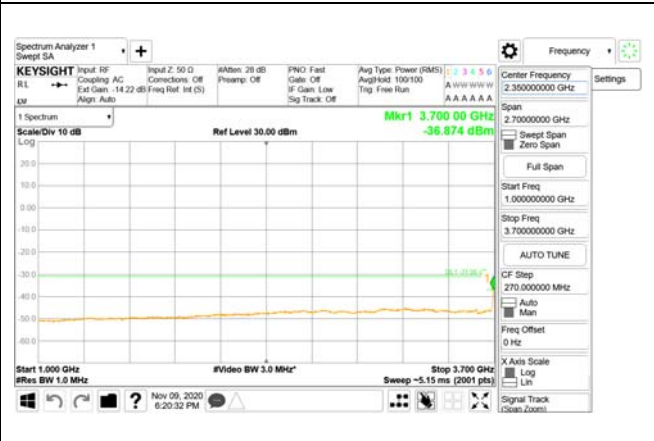

1000 MHz - 3700 MHz