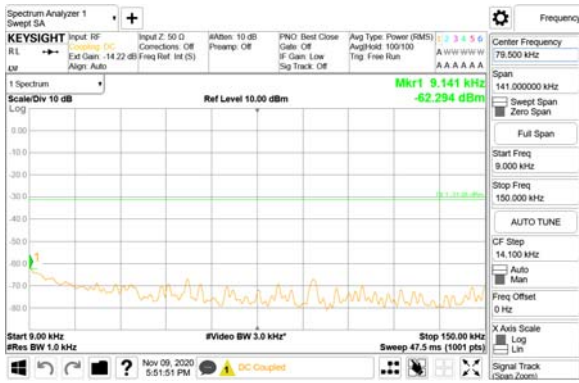

ANT50

9 kHz - 150 kHz

150 kHz - 30 MHz

30 MHz - 1000 MHz

1000 MHz - 3700 MHz

3980 MHz - 26.5 GHz

ANT51

9 kHz - 150 kHz