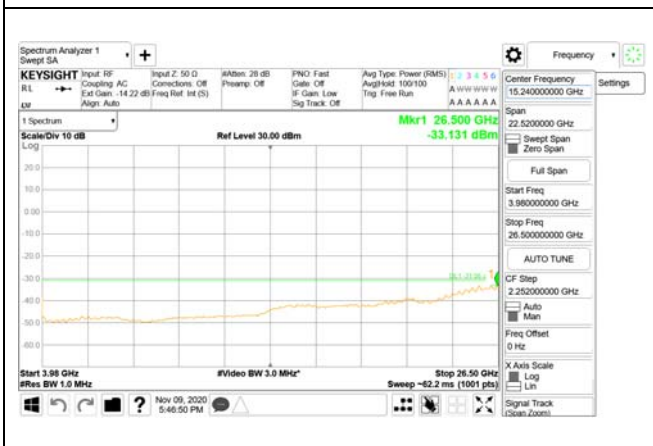

150 kHz - 30 MHz

30 MHz - 1000 MHz

1000 MHz - 3700 MHz

3980 MHz - 26.5 GHz

ANT49

9 kHz - 150 kHz

150 kHz - 30 MHz

30 MHz - 1000 MHz