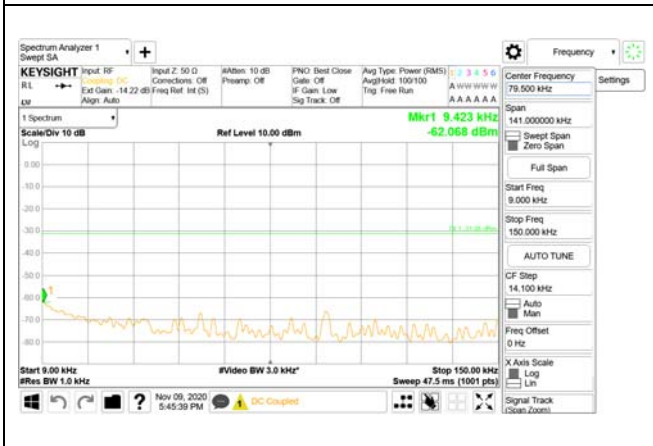

150 kHz - 30 MHz

30 MHz - 1000 MHz

1000 MHz - 3700 MHz

3980 MHz - 26.5 GHz

ANT49

9 kHz - 150 kHz

150 kHz - 30 MHz

30 MHz - 1000 MHz