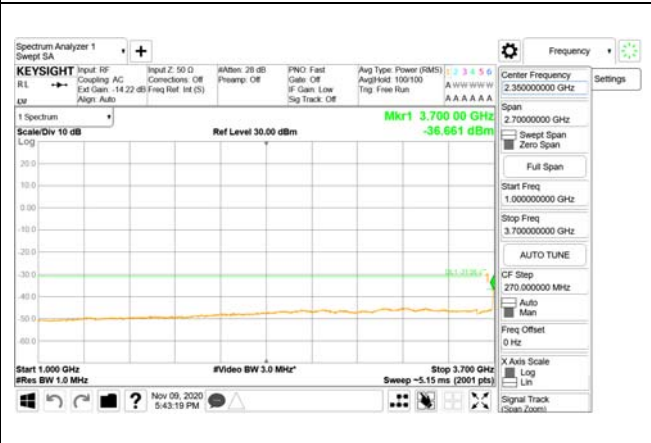

30 MHz - 1000 MHz

1000 MHz - 3700 MHz

3980 MHz - 26.5 GHz

ANT47

9 kHz - 150 kHz

150 kHz - 30 MHz

30 MHz - 1000 MHz

1000 MHz - 3700 MHz