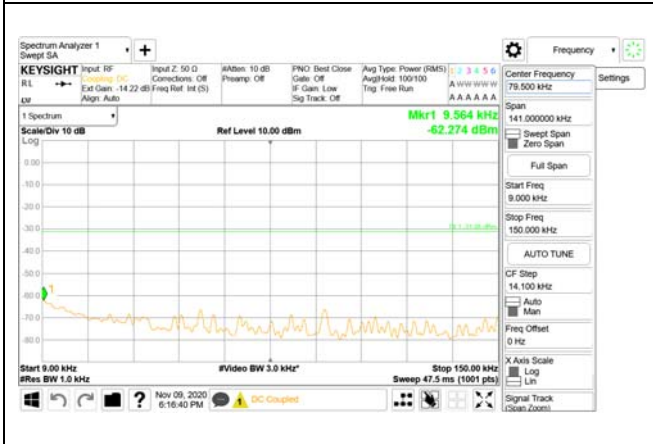

CTK Co., Ltd.
(Ho-dong), 113, Yejik-ro, Cheoin-gu,
Yongin-si, Gyeonggi-do, Korea
Tel: +82-31-339-9970
Fax: +82-31-624-9501

Report No.:
CTK-2020-04662
Page (1763) / (2355)
Pages

ANT58

9 kHz - 150 kHz