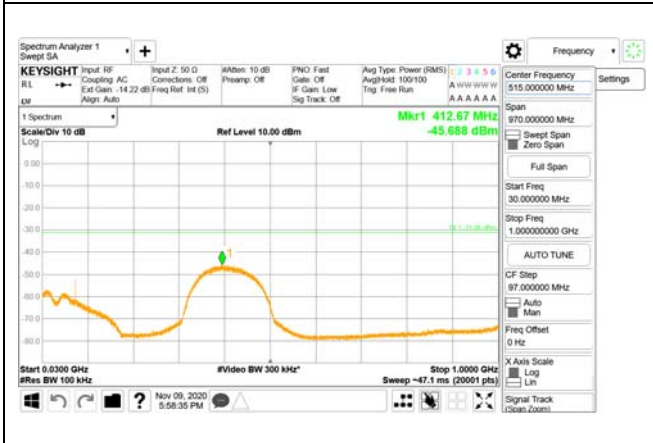

ANT52

9 kHz - 150 kHz

150 kHz - 30 MHz

30 MHz - 1000 MHz

1000 MHz - 3700 MHz

3980 MHz - 26.5 GHz

ANT53

9 kHz - 150 kHz

150 kHz - 30 MHz

30 MHz - 1000 MHz

1000 MHz - 3700 MHz

3980 MHz - 26.5 GHz

ANT54

9 kHz - 150 kHz

150 kHz - 30 MHz

30 MHz - 1000 MHz