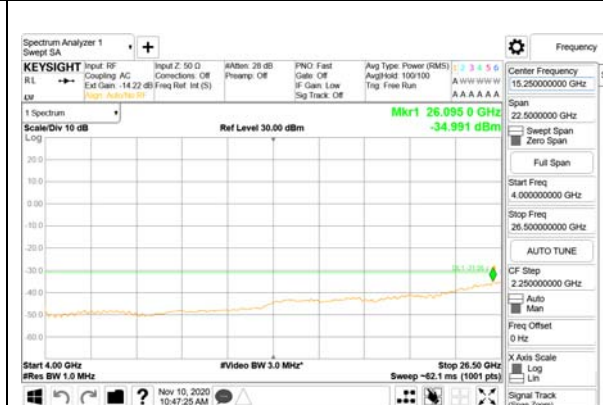

4000 MHz - 26.5 GHz

ANT2

9 kHz - 150 kHz

150 kHz - 30 MHz

30 MHz - 1000 MHz

1000 MHz - 3700 MHz

3981 MHz - 4000 MHz

4000 MHz - 26.5 GHz

ANT3

9 kHz - 150 kHz

150 kHz - 30 MHz

30 MHz - 1000 MHz

1000 MHz - 3700 MHz

3981 MHz - 4000 MHz

4000 MHz - 26.5 GHz

ANT4