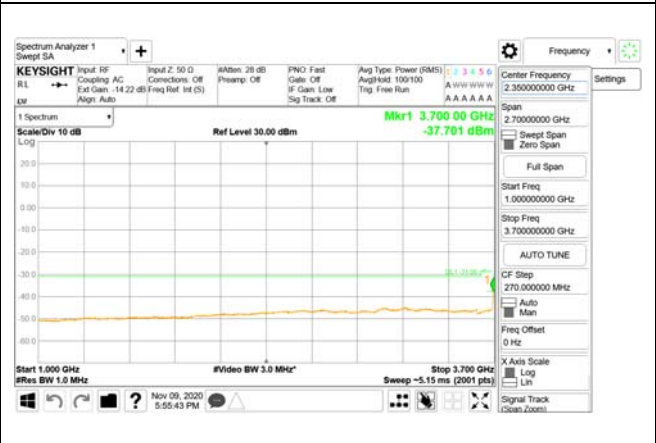

1000 MHz - 3700 MHz