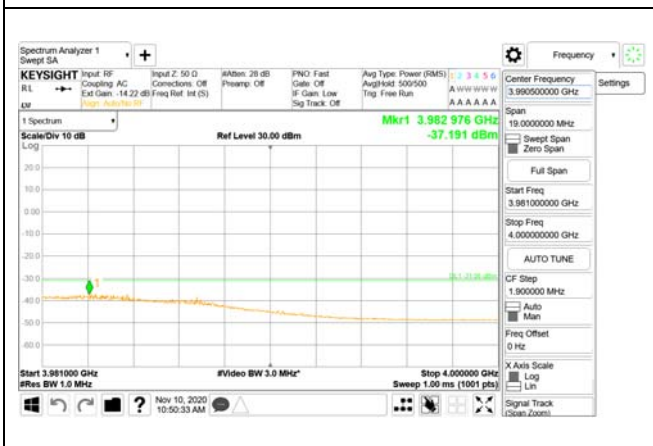

ANT3

9 kHz - 150 kHz

150 kHz - 30 MHz

30 MHz - 1000 MHz

1000 MHz - 3700 MHz

3981 MHz - 4000 MHz

4000 MHz - 26.5 GHz

ANT4