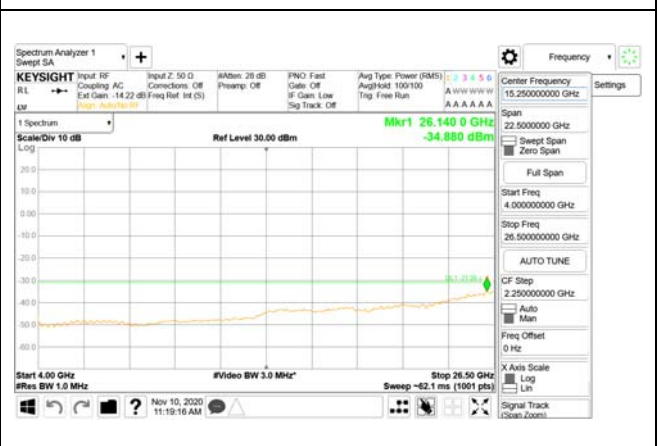

4000 MHz - 26.5 GHz