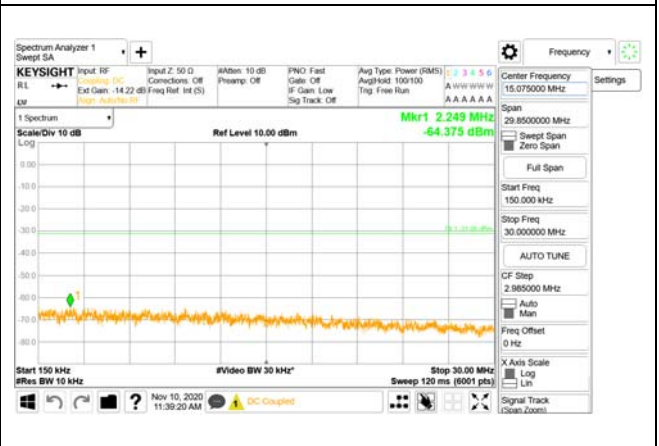

150 kHz - 30 MHz