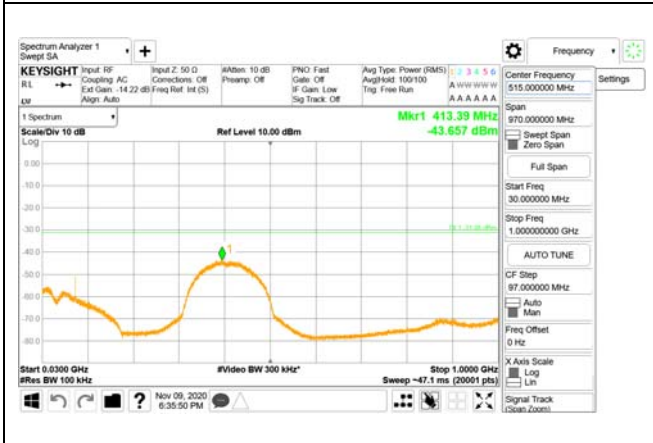

30 MHz - 1000 MHz