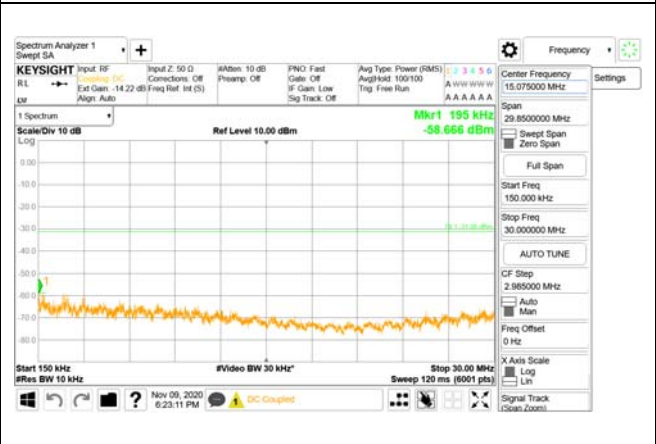

150 kHz - 30 MHz