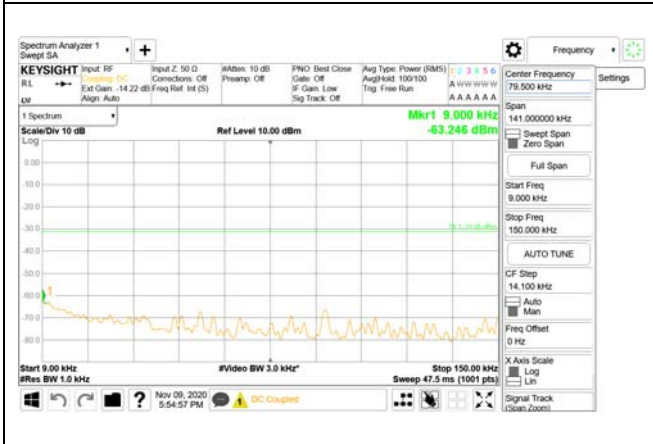

ANT50

9 kHz - 150 kHz

150 kHz - 30 MHz

30 MHz - 1000 MHz

1000 MHz - 3700 MHz

3980 MHz - 26.5 GHz

ANT51

9 kHz - 150 kHz