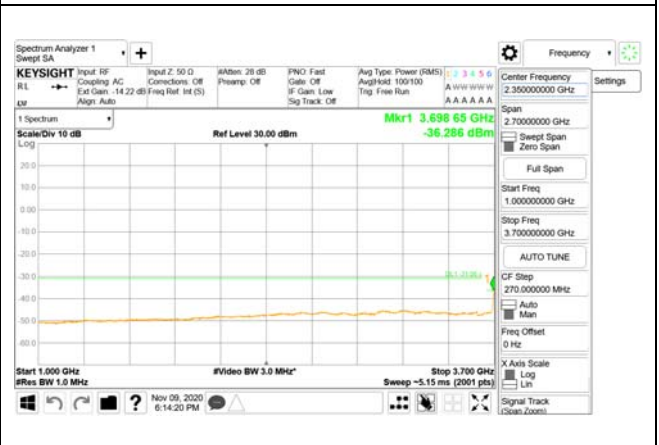

9 kHz - 150 kHz

150 kHz - 30 MHz

30 MHz - 1000 MHz

1000 MHz - 3700 MHz

3980 MHz - 26.5 GHz

CTK Co., Ltd.
 (Ho-dong), 113, Yejik-ro, Cheoin-gu,
 Yongin-si, Gyeonggi-do, Korea
 Tel: +82-31-339-9970
 Fax: +82-31-624-9501