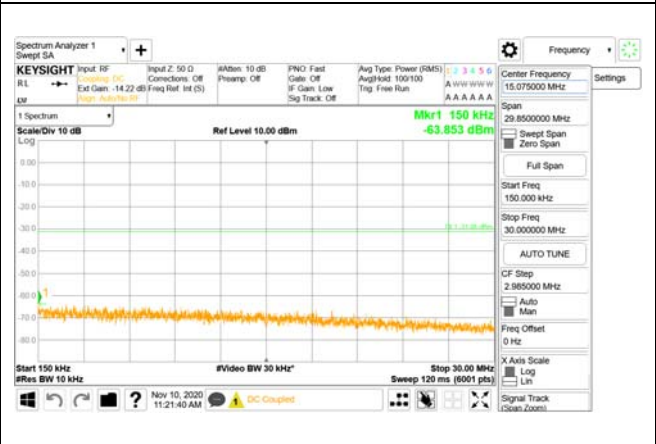

1000 MHz - 3700 MHz

3981 MHz - 4000 MHz

4000 MHz - 26.5 GHz

ANT12

9 kHz - 150 kHz

150 kHz - 30 MHz

30 MHz - 1000 MHz

1000 MHz - 3700 MHz