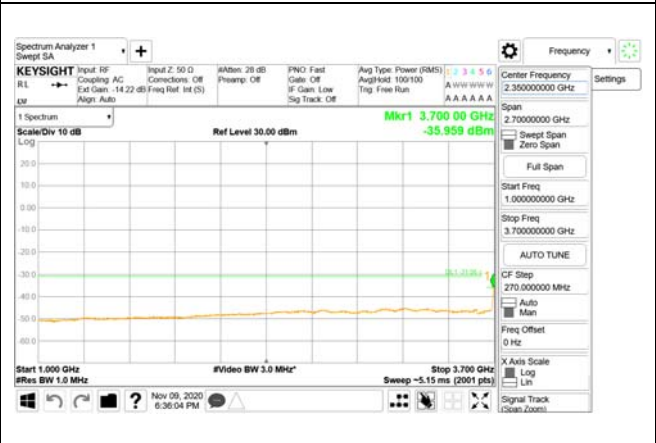

9 kHz - 150 kHz

150 kHz - 30 MHz

30 MHz - 1000 MHz

1000 MHz - 3700 MHz

3980 MHz - 26.5 GHz

CTK Co., Ltd.
 (Ho-dong), 113, Yejik-ro, Cheoin-gu,
 Yongin-si, Gyeonggi-do, Korea
 Tel: +82-31-339-9970
 Fax: +82-31-624-9501