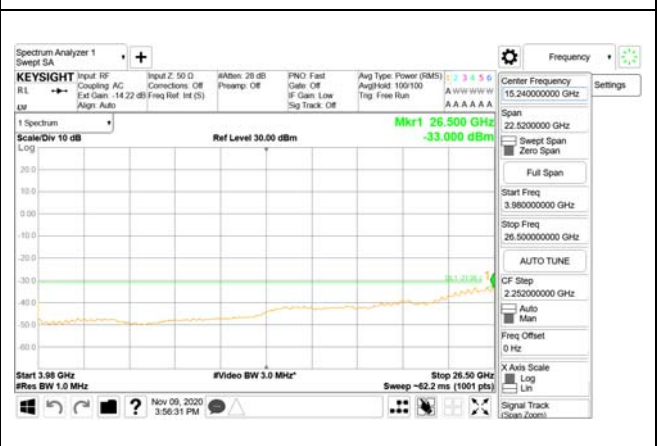

30 MHz - 1000 MHz

1000 MHz - 3690 MHz

3690 MHz - 3699 MHz

3980 MHz - 26.5 GHz

ANT62

9 kHz - 150 kHz

150 kHz - 30 MHz

30 MHz - 1000 MHz