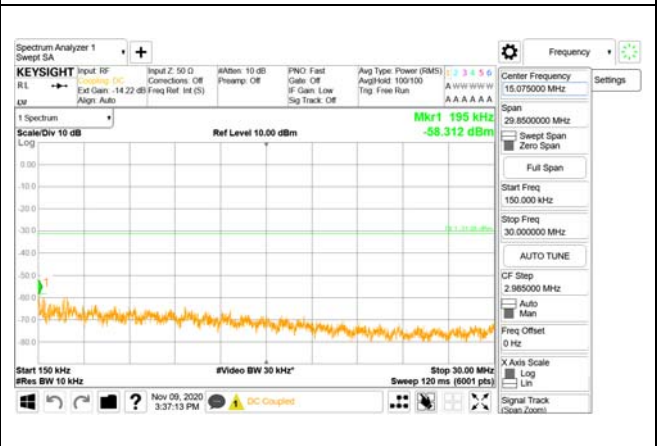

CTK Co., Ltd.
(Ho-dong), 113, Yejik-ro, Cheoin-gu,
Yongin-si, Gyeonggi-do, Korea
Tel: +82-31-339-9970
Fax: +82-31-624-9501

Report No.:
CTK-2020-04662
Page (1697) / (2355)
Pages

ANT56

9 kHz - 150 kHz

150 kHz - 30 MHz