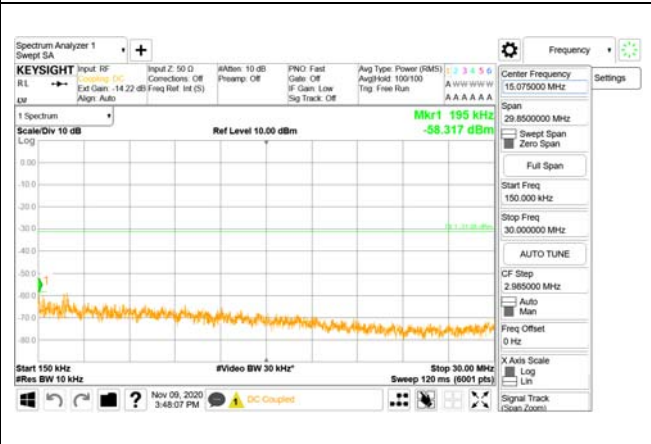

150 kHz - 30 MHz