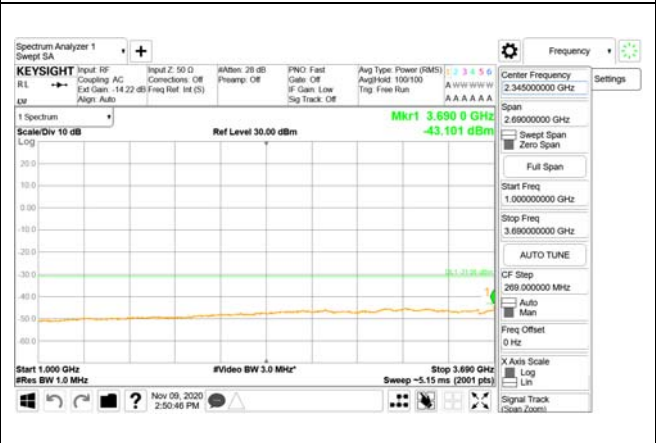

1000 MHz - 3690 MHz