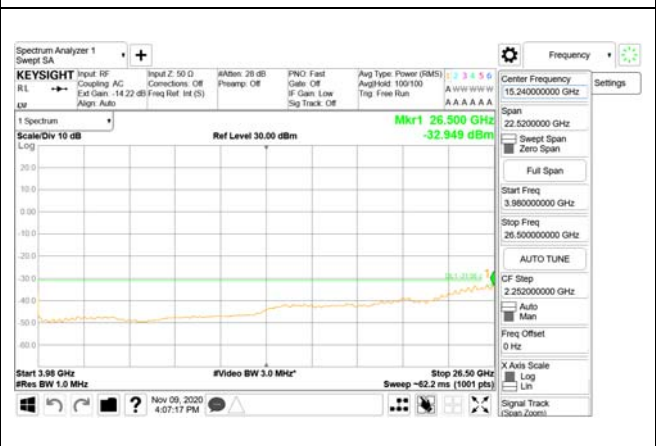

Report No.:
CTK-2020-04662
Page (1705) / (2355)
Pages

ANT64

9 kHz - 150 kHz

150 kHz - 30 MHz

30 MHz - 1000 MHz

1000 MHz - 3690 MHz

3690 MHz - 3699 MHz

3980 MHz - 26.5 GHz