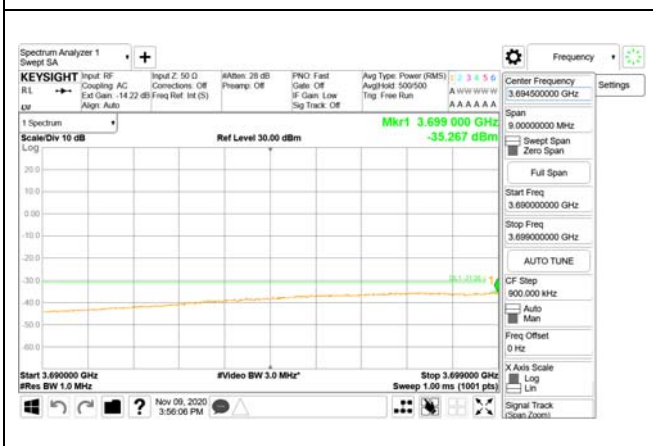

30 MHz - 1000 MHz

1000 MHz - 3690 MHz

3690 MHz - 3699 MHz

3980 MHz - 26.5 GHz

ANT62

9 kHz - 150 kHz

150 kHz - 30 MHz

30 MHz - 1000 MHz