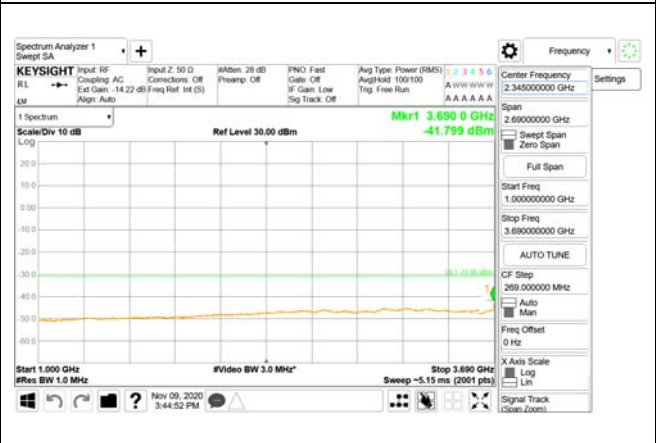

Report No.:
CTK-2020-04662
Page (1699) / (2355)
Pages

ANT58

9 kHz - 150 kHz

150 kHz - 30 MHz

30 MHz - 1000 MHz

1000 MHz - 3690 MHz

3690 MHz - 3699 MHz

3980 MHz - 26.5 GHz