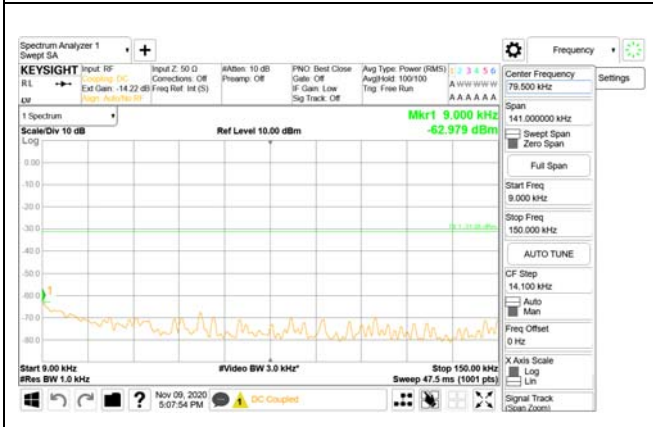

CTK Co., Ltd.
(Ho-dong), 113, Yejik-ro, Cheoin-gu,
Yongin-si, Gyeonggi-do, Korea
Tel: +82-31-339-9970
Fax: +82-31-624-9501

Report No.:
CTK-2020-04662
Page (1706) / (2355)
Pages

**BW 100MHz + BW 100MHz, Multi carrier(Contiguous), Middle, QPSK
ANT1**

9 kHz - 150 kHz