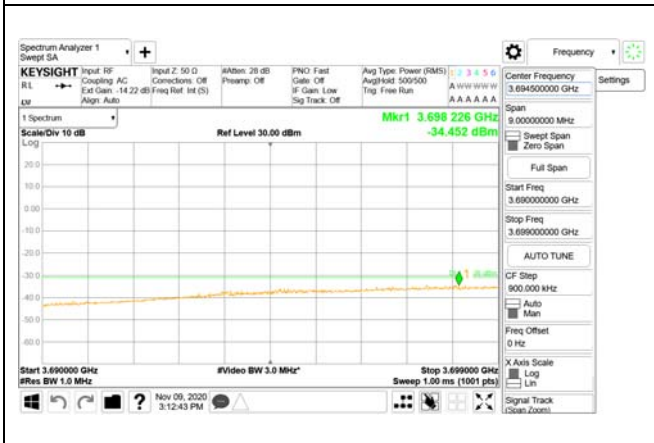

Report No.:
 CTK-2020-04662
 Page (1690) / (2355)
 Pages

ANT49

9 kHz - 150 kHz

150 kHz - 30 MHz

30 MHz - 1000 MHz

1000 MHz - 3690 MHz

3690 MHz - 3699 MHz

3980 MHz - 26.5 GHz