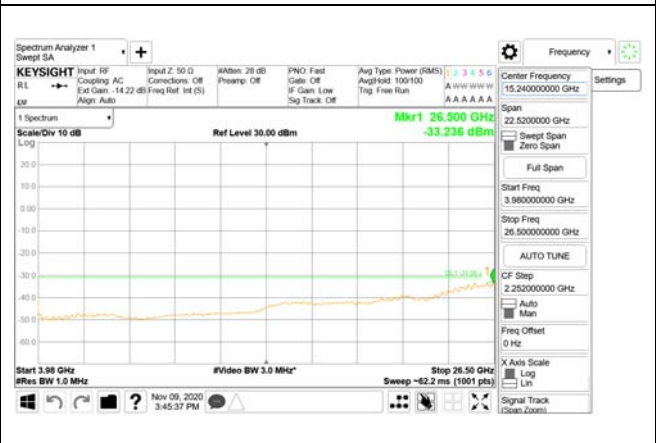

Report No.:
CTK-2020-04662
Page (1699) / (2355)
Pages

ANT58

9 kHz - 150 kHz

150 kHz - 30 MHz

30 MHz - 1000 MHz

1000 MHz - 3690 MHz

3690 MHz - 3699 MHz

3980 MHz - 26.5 GHz