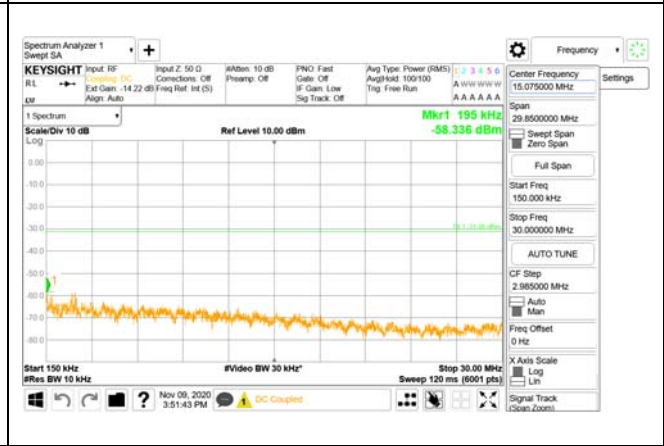

150 kHz - 30 MHz