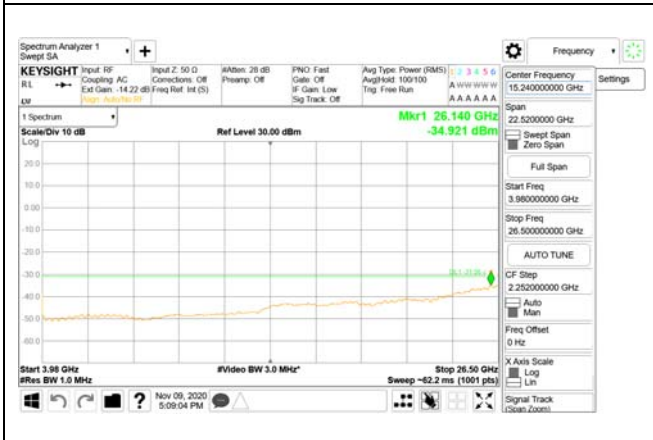

9 kHz - 150 kHz

150 kHz - 30 MHz

30 MHz - 1000 MHz

1000 MHz - 3700 MHz

3980 MHz - 26.5 GHz

ANT2

9 kHz - 150 kHz

150 kHz - 30 MHz