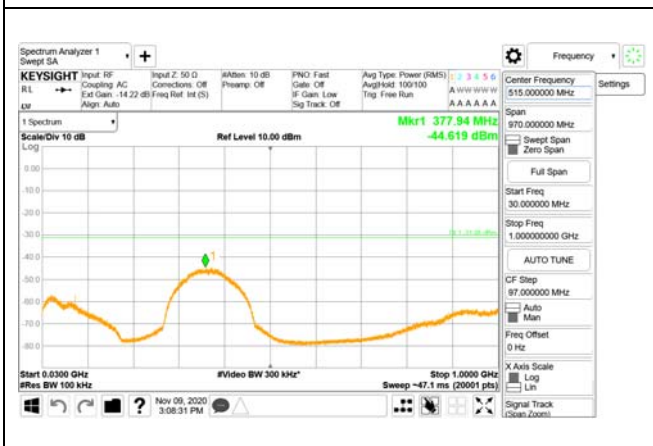

30 MHz - 1000 MHz