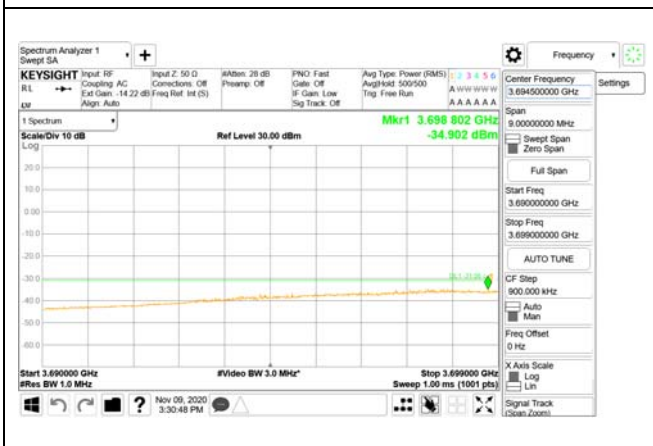

ANT54

9 kHz - 150 kHz

150 kHz - 30 MHz

30 MHz - 1000 MHz

1000 MHz - 3690 MHz

3690 MHz - 3699 MHz

3980 MHz - 26.5 GHz

CTK Co., Ltd.
(Ho-dong), 113, Yejik-ro, Cheoin-gu,
Yongin-si, Gyeonggi-do, Korea
Tel: +82-31-339-9970
Fax: +82-31-624-9501