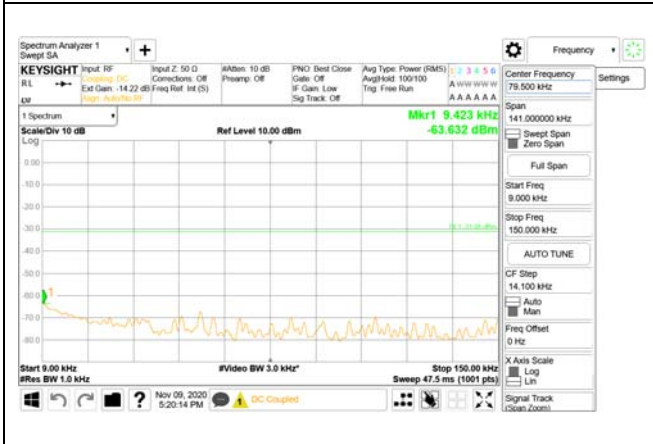

CTK Co., Ltd.
(Ho-dong), 113, Yejik-ro, Cheoin-gu,
Yongin-si, Gyeonggi-do, Korea
Tel: +82-31-339-9970
Fax: +82-31-624-9501

Report No.:
CTK-2020-04662
Page (1710) / (2355)
Pages

ANT5

9 kHz - 150 kHz