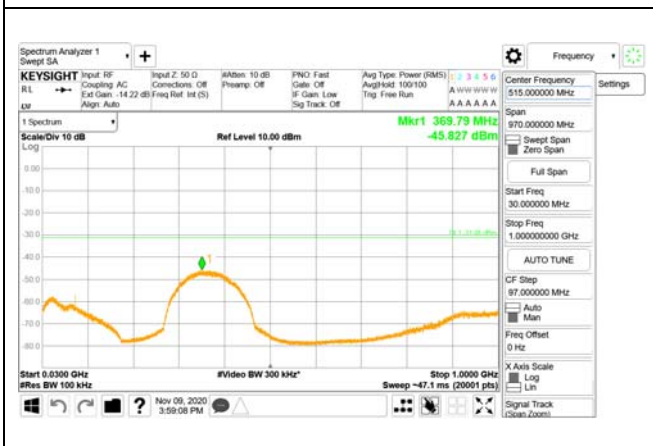

30 MHz - 1000 MHz

1000 MHz - 3690 MHz

3690 MHz - 3699 MHz

3980 MHz - 26.5 GHz

ANT62

9 kHz - 150 kHz

150 kHz - 30 MHz

30 MHz - 1000 MHz