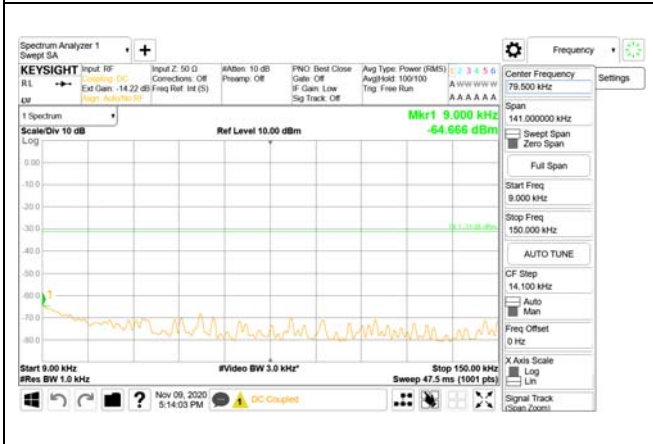

CTK Co., Ltd.
(Ho-dong), 113, Yejik-ro, Cheoin-gu,
Yongin-si, Gyeonggi-do, Korea
Tel: +82-31-339-9970
Fax: +82-31-624-9501

Report No.:
CTK-2020-04662
Page (1708) / (2355)
Pages

ANT3

9 kHz - 150 kHz