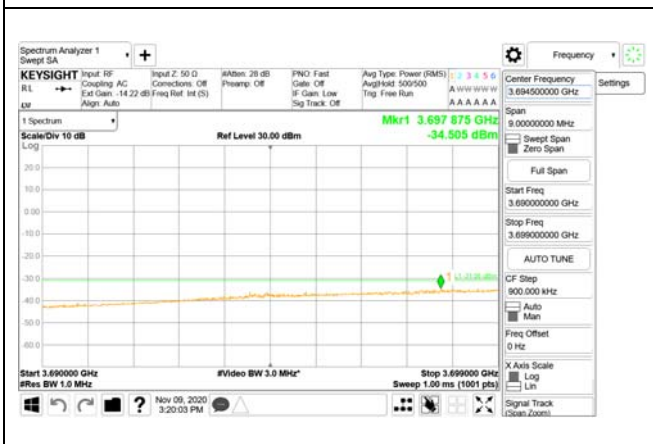

ANT51

9 kHz - 150 kHz

150 kHz - 30 MHz

30 MHz - 1000 MHz

1000 MHz - 3690 MHz

3690 MHz - 3699 MHz

3980 MHz - 26.5 GHz

CTK Co., Ltd.
(Ho-dong), 113, Yejik-ro, Cheoin-gu,
Yongin-si, Gyeonggi-do, Korea
Tel: +82-31-339-9970
Fax: +82-31-624-9501