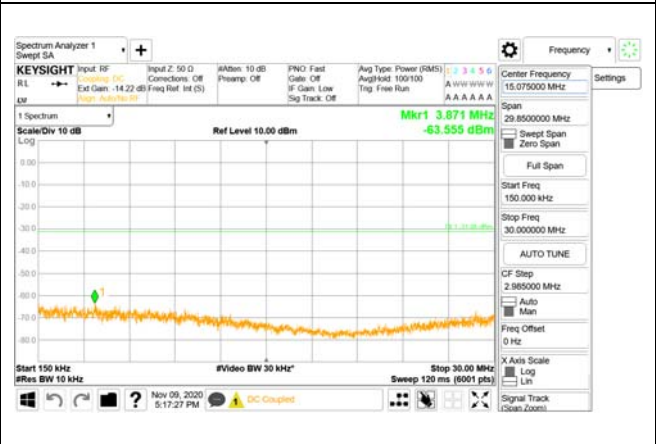

150 kHz - 30 MHz