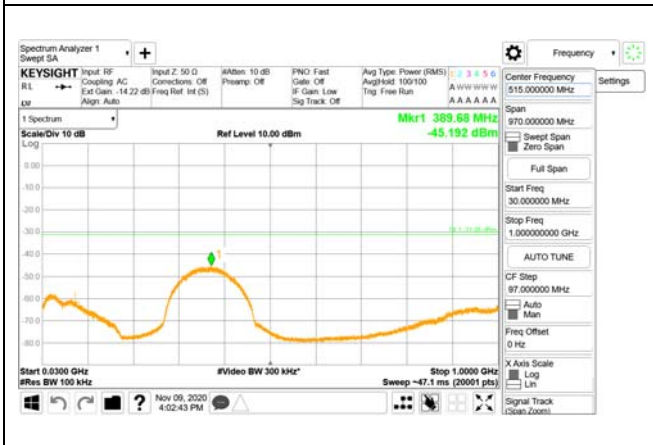

ANT63

9 kHz - 150 kHz

150 kHz - 30 MHz

30 MHz - 1000 MHz

1000 MHz - 3690 MHz

3690 MHz - 3699 MHz

3980 MHz - 26.5 GHz

CTK Co., Ltd.
(Ho-dong), 113, Yejik-ro, Cheoin-gu,
Yongin-si, Gyeonggi-do, Korea
Tel: +82-31-339-9970
Fax: +82-31-624-9501