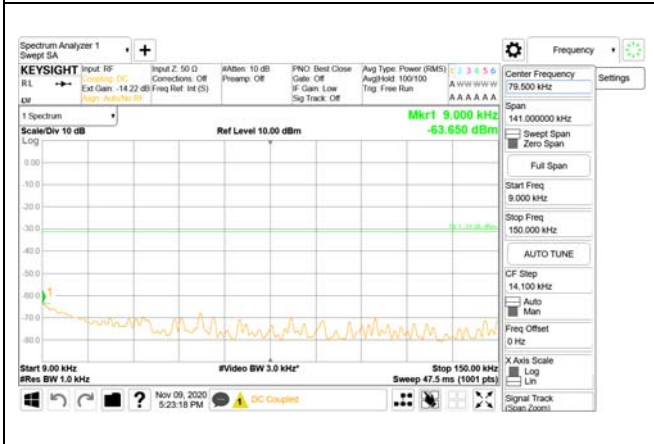

CTK Co., Ltd.
(Ho-dong), 113, Yejik-ro, Cheoin-gu,
Yongin-si, Gyeonggi-do, Korea
Tel: +82-31-339-9970
Fax: +82-31-624-9501

Report No.:
CTK-2020-04662
Page (1711) / (2355)
Pages

ANT6

9 kHz - 150 kHz