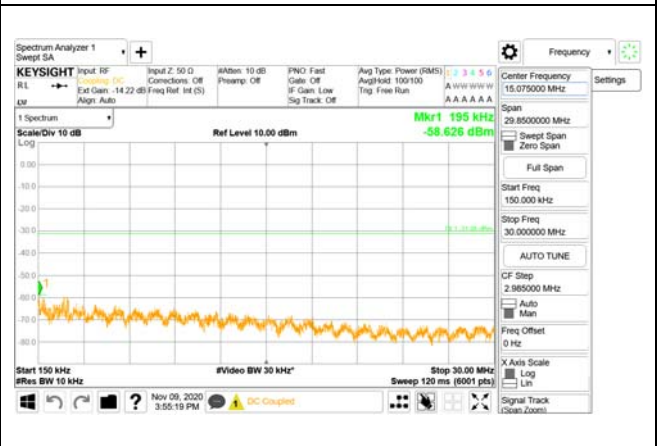

30 MHz - 1000 MHz

1000 MHz - 3690 MHz

3690 MHz - 3699 MHz

3980 MHz - 26.5 GHz

ANT62

9 kHz - 150 kHz

150 kHz - 30 MHz

30 MHz - 1000 MHz