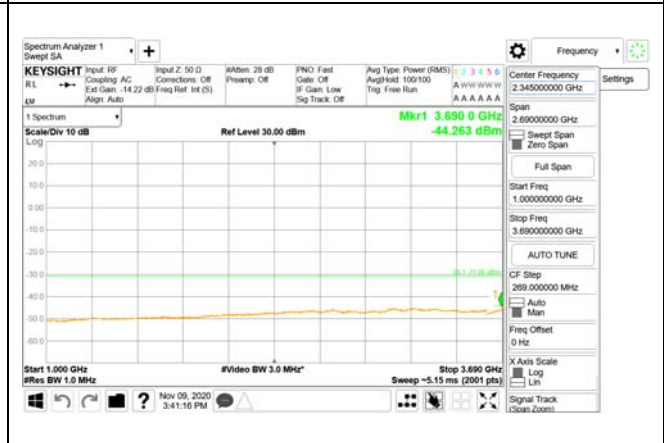

ANT57

9 kHz - 150 kHz

150 kHz - 30 MHz

30 MHz - 1000 MHz

1000 MHz - 3690 MHz

3690 MHz - 3699 MHz

3980 MHz - 26.5 GHz

CTK Co., Ltd.
(Ho-dong), 113, Yejik-ro, Cheoin-gu,
Yongin-si, Gyeonggi-do, Korea
Tel: +82-31-339-9970
Fax: +82-31-624-9501