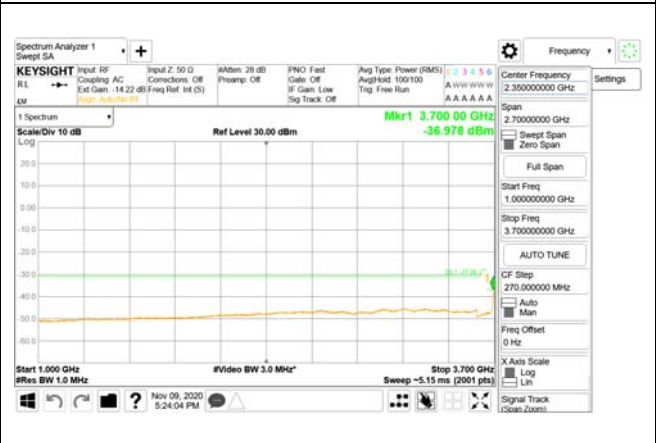

Report No.:
 CTK-2020-04662
 Page (1711) / (2355)
 Pages

ANT6

9 kHz - 150 kHz

150 kHz - 30 MHz

30 MHz - 1000 MHz

1000 MHz - 3700 MHz

3980 MHz - 26.5 GHz

CTK Co., Ltd.
 (Ho-dong), 113, Yejik-ro, Cheoin-gu,
 Yongin-si, Gyeonggi-do, Korea
 Tel: +82-31-339-9970
 Fax: +82-31-624-9501