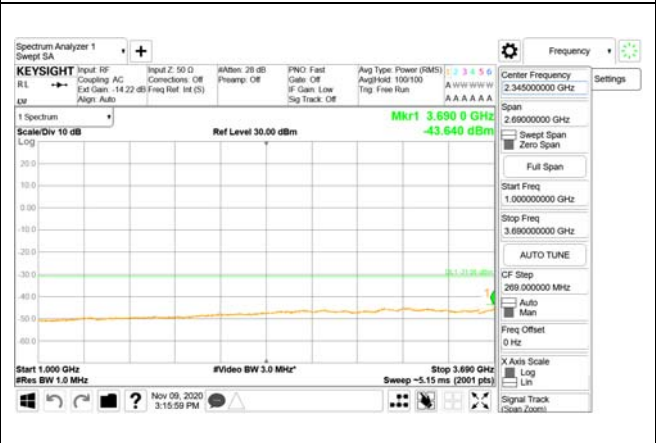

1000 MHz - 3690 MHz