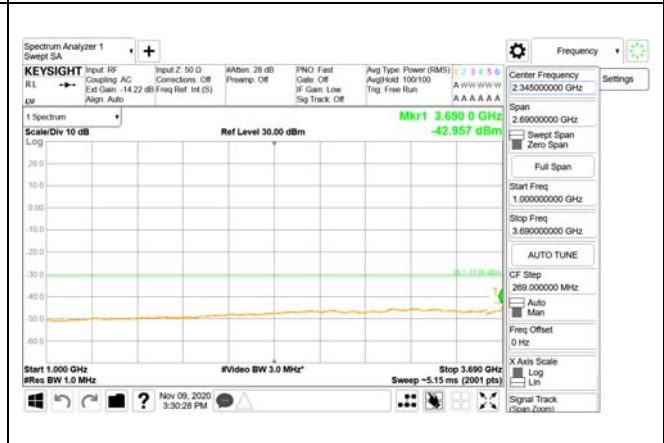

ANT54

9 kHz - 150 kHz

150 kHz - 30 MHz

30 MHz - 1000 MHz

1000 MHz - 3690 MHz

3690 MHz - 3699 MHz

3980 MHz - 26.5 GHz

CTK Co., Ltd.
(Ho-dong), 113, Yejik-ro, Cheoin-gu,
Yongin-si, Gyeonggi-do, Korea
Tel: +82-31-339-9970
Fax: +82-31-624-9501