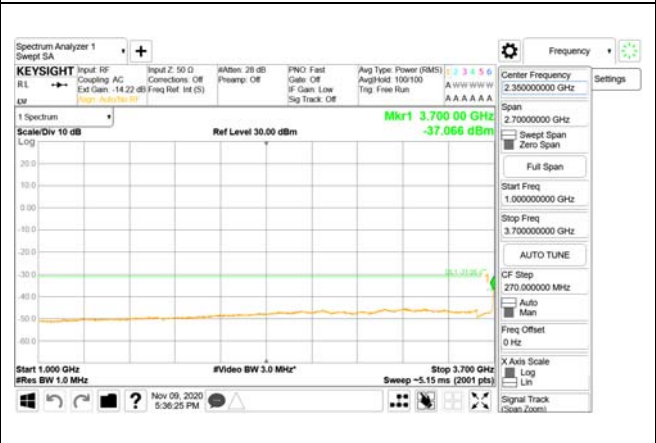

Report No.:
CTK-2020-04662
Page (1715) / (2355)
Pages

ANT10

9 kHz - 150 kHz

150 kHz - 30 MHz

30 MHz - 1000 MHz

1000 MHz - 3700 MHz

3980 MHz - 26.5 GHz

CTK Co., Ltd.
(Ho-dong), 113, Yejik-ro, Cheoin-gu,
Yongin-si, Gyeonggi-do, Korea
Tel: +82-31-339-9970
Fax: +82-31-624-9501