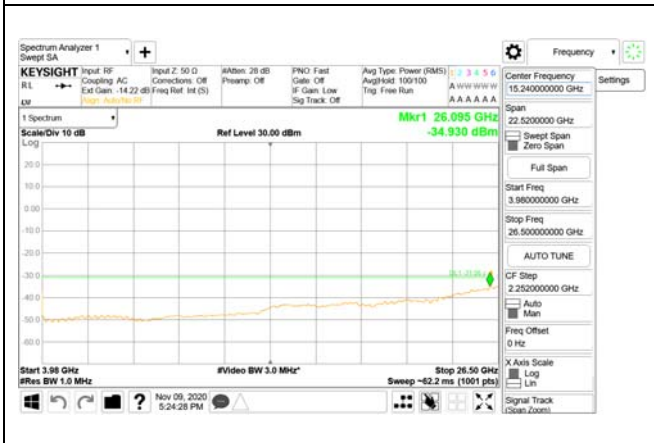

Report No.:
 CTK-2020-04662
 Page (1711) / (2355)
 Pages

ANT6

9 kHz - 150 kHz

150 kHz - 30 MHz

30 MHz - 1000 MHz

1000 MHz - 3700 MHz

3980 MHz - 26.5 GHz

CTK Co., Ltd.
 (Ho-dong), 113, Yejik-ro, Cheoin-gu,
 Yongin-si, Gyeonggi-do, Korea
 Tel: +82-31-339-9970
 Fax: +82-31-624-9501