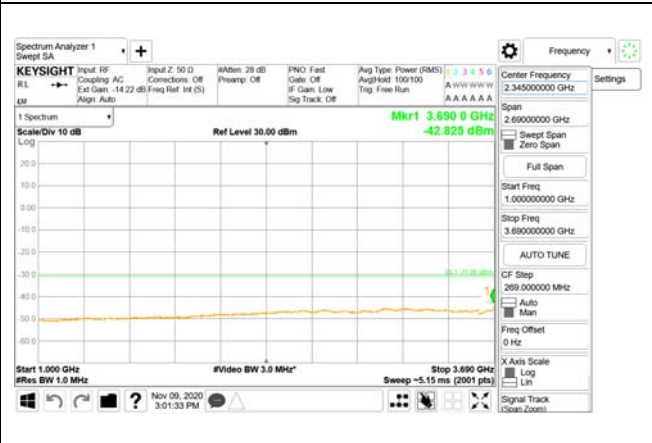

ANT46

9 kHz - 150 kHz

150 kHz - 30 MHz

30 MHz - 1000 MHz

1000 MHz - 3690 MHz

3690 MHz - 3699 MHz

3980 MHz - 26.5 GHz

CTK Co., Ltd.
(Ho-dong), 113, Yejik-ro, Cheoin-gu,
Yongin-si, Gyeonggi-do, Korea
Tel: +82-31-339-9970
Fax: +82-31-624-9501