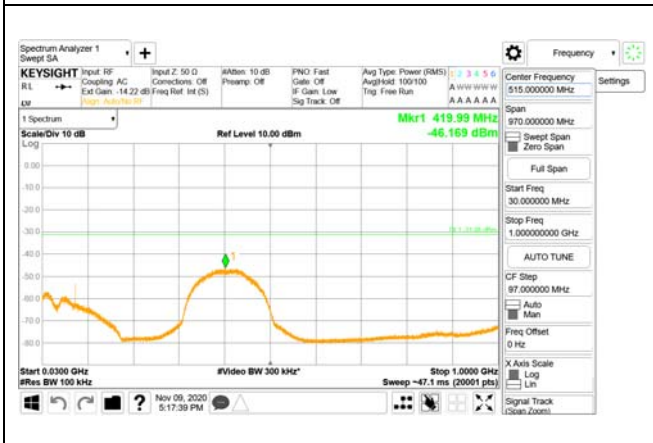

Report No.:
CTK-2020-04662
Page (1709) / (2355)
Pages

ANT4

9 kHz - 150 kHz

150 kHz - 30 MHz

30 MHz - 1000 MHz

1000 MHz - 3700 MHz

3980 MHz - 26.5 GHz

CTK Co., Ltd.
(Ho-dong), 113, Yejik-ro, Cheoin-gu,
Yongin-si, Gyeonggi-do, Korea
Tel: +82-31-339-9970
Fax: +82-31-624-9501