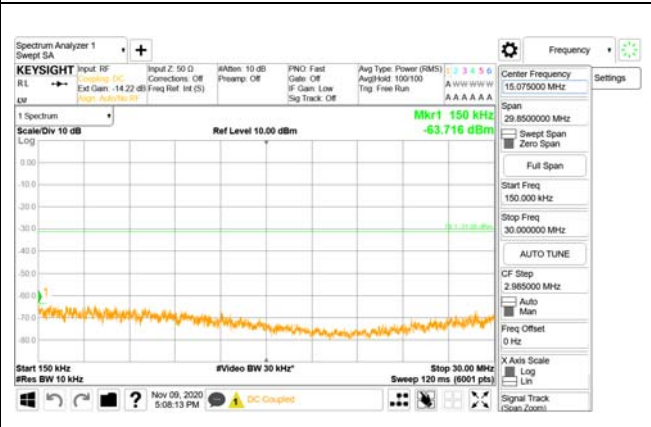

9 kHz - 150 kHz

150 kHz - 30 MHz

30 MHz - 1000 MHz

1000 MHz - 3700 MHz

3980 MHz - 26.5 GHz

ANT2

9 kHz - 150 kHz

150 kHz - 30 MHz