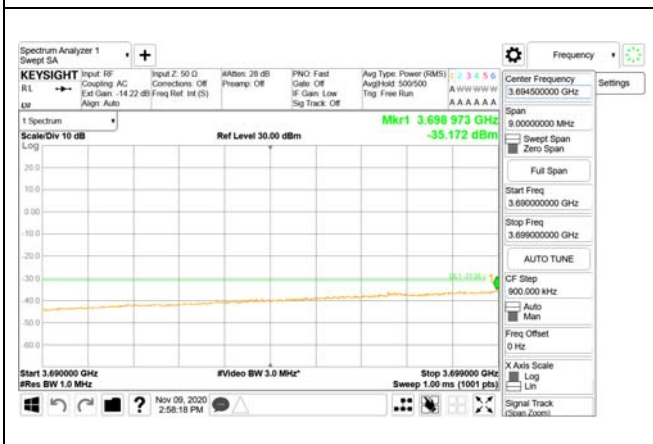

Report No.:
CTK-2020-04662
Page (1686) / (2355)
Pages

ANT45

9 kHz - 150 kHz

150 kHz - 30 MHz

30 MHz - 1000 MHz

1000 MHz - 3690 MHz

3690 MHz - 3699 MHz

3980 MHz - 26.5 GHz