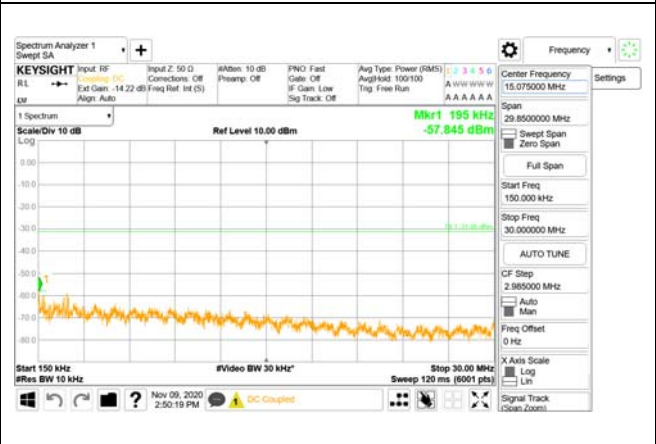

CTK Co., Ltd.
(Ho-dong), 113, Yejik-ro, Cheoin-gu,
Yongin-si, Gyeonggi-do, Korea
Tel: +82-31-339-9970
Fax: +82-31-624-9501

Report No.:
CTK-2020-04662
Page (1684) / (2355)
Pages

ANT43

9 kHz - 150 kHz

150 kHz - 30 MHz