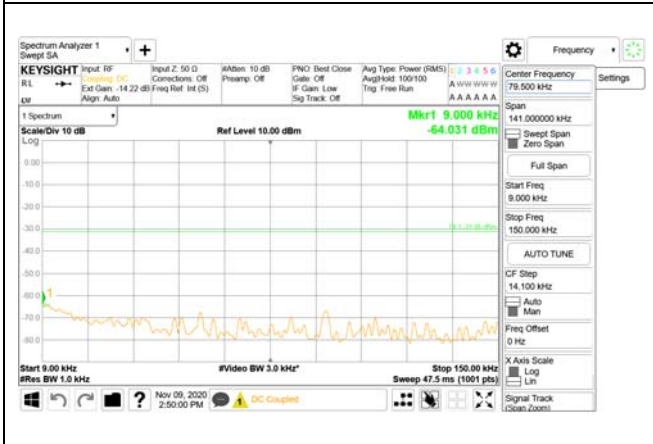

CTK Co., Ltd.
(Ho-dong), 113, Yejik-ro, Cheoin-gu,
Yongin-si, Gyeonggi-do, Korea
Tel: +82-31-339-9970
Fax: +82-31-624-9501

Report No.:
CTK-2020-04662
Page (1684) / (2355)
Pages

ANT43

9 kHz - 150 kHz

150 kHz - 30 MHz