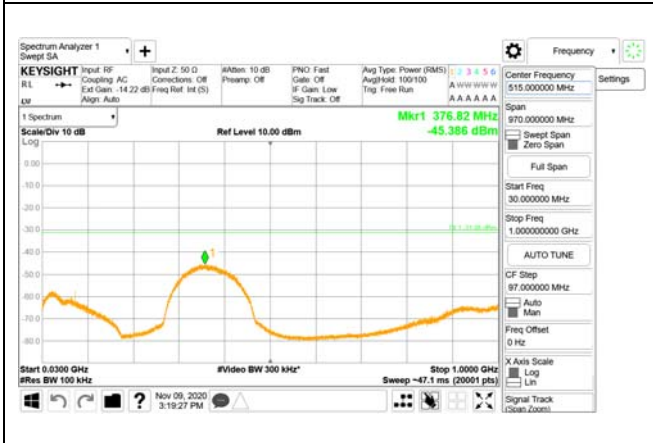

ANT51

9 kHz - 150 kHz

150 kHz - 30 MHz

30 MHz - 1000 MHz

1000 MHz - 3690 MHz

3690 MHz - 3699 MHz

3980 MHz - 26.5 GHz

CTK Co., Ltd.
(Ho-dong), 113, Yejik-ro, Cheoin-gu,
Yongin-si, Gyeonggi-do, Korea
Tel: +82-31-339-9970
Fax: +82-31-624-9501