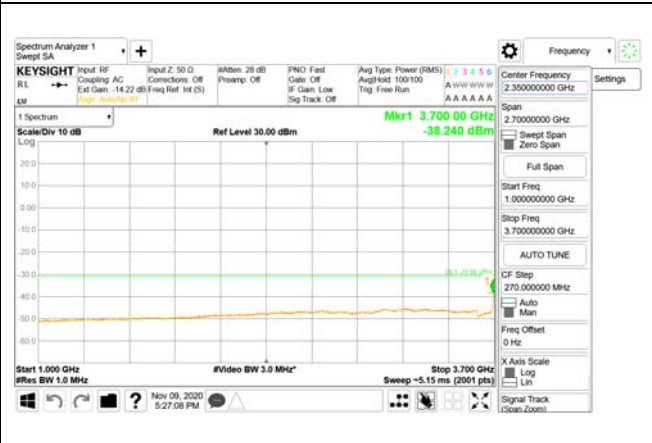

Report No.:
 CTK-2020-04662
 Page (1712) / (2355)
 Pages

ANT7

9 kHz - 150 kHz

150 kHz - 30 MHz

30 MHz - 1000 MHz

1000 MHz - 3700 MHz

3980 MHz - 26.5 GHz

CTK Co., Ltd.
(Ho-dong), 113, Yejik-ro, Cheoin-gu,
Yongin-si, Gyeonggi-do, Korea
Tel: +82-31-339-9970
Fax: +82-31-624-9501