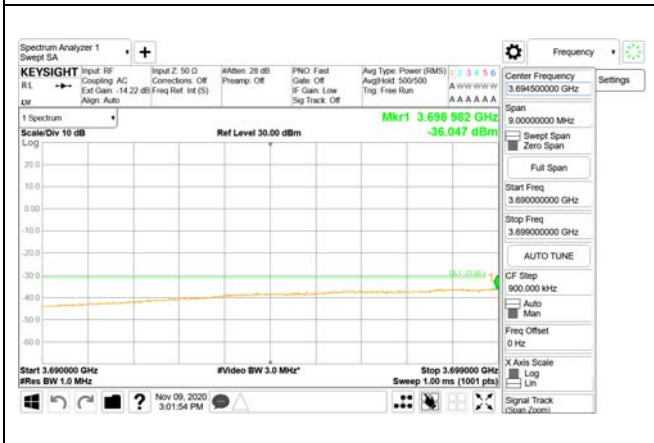

ANT46

9 kHz - 150 kHz

150 kHz - 30 MHz

30 MHz - 1000 MHz

1000 MHz - 3690 MHz

3690 MHz - 3699 MHz

3980 MHz - 26.5 GHz

CTK Co., Ltd.
(Ho-dong), 113, Yejik-ro, Cheoin-gu,
Yongin-si, Gyeonggi-do, Korea
Tel: +82-31-339-9970
Fax: +82-31-624-9501