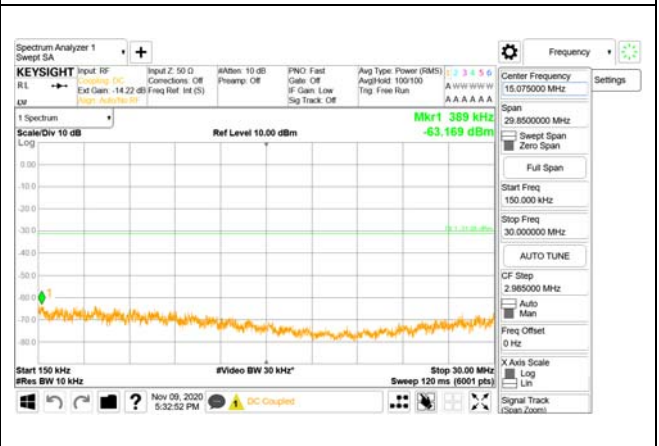

150 kHz - 30 MHz