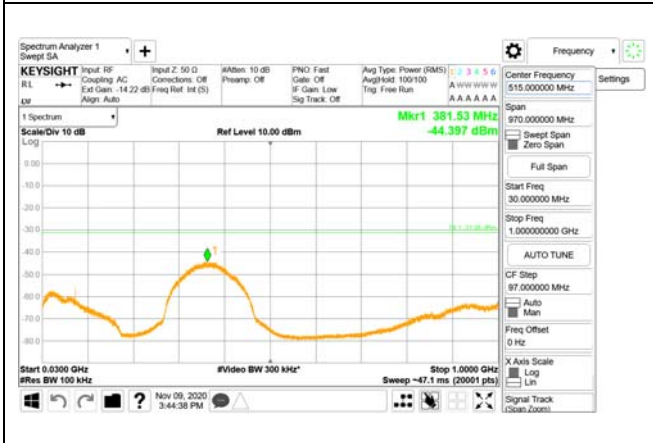

Report No.:
CTK-2020-04662
Page (1699) / (2355)
Pages

ANT58

9 kHz - 150 kHz

150 kHz - 30 MHz

30 MHz - 1000 MHz

1000 MHz - 3690 MHz

3690 MHz - 3699 MHz

3980 MHz - 26.5 GHz