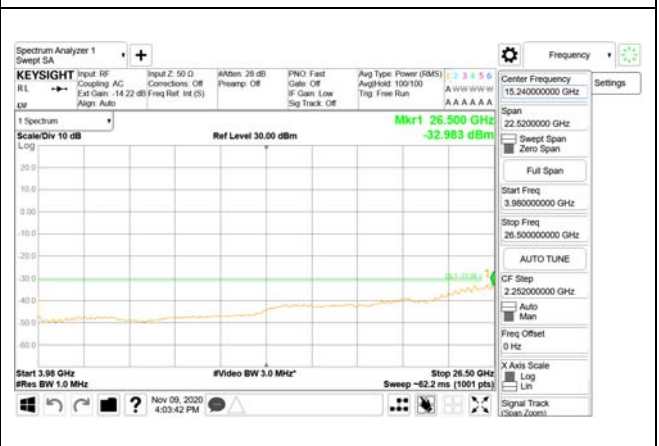

ANT63

9 kHz - 150 kHz

150 kHz - 30 MHz

30 MHz - 1000 MHz

1000 MHz - 3690 MHz

3690 MHz - 3699 MHz

3980 MHz - 26.5 GHz

CTK Co., Ltd.
(Ho-dong), 113, Yejik-ro, Cheoin-gu,
Yongin-si, Gyeonggi-do, Korea
Tel: +82-31-339-9970
Fax: +82-31-624-9501