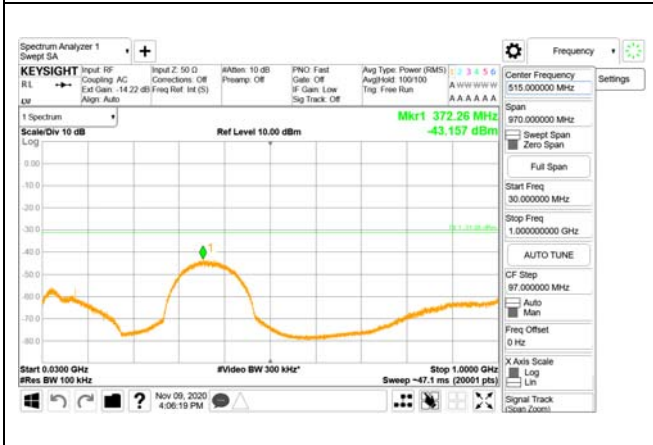

Report No.:
CTK-2020-04662
Page (1705) / (2355)
Pages

ANT64

9 kHz - 150 kHz

150 kHz - 30 MHz

30 MHz - 1000 MHz

1000 MHz - 3690 MHz

3690 MHz - 3699 MHz

3980 MHz - 26.5 GHz