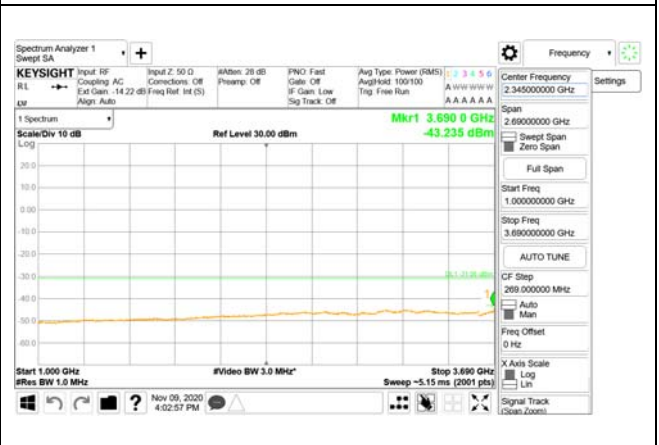

ANT63

9 kHz - 150 kHz

150 kHz - 30 MHz

30 MHz - 1000 MHz

1000 MHz - 3690 MHz

3690 MHz - 3699 MHz

3980 MHz - 26.5 GHz

CTK Co., Ltd.
(Ho-dong), 113, Yejik-ro, Cheoin-gu,
Yongin-si, Gyeonggi-do, Korea
Tel: +82-31-339-9970
Fax: +82-31-624-9501