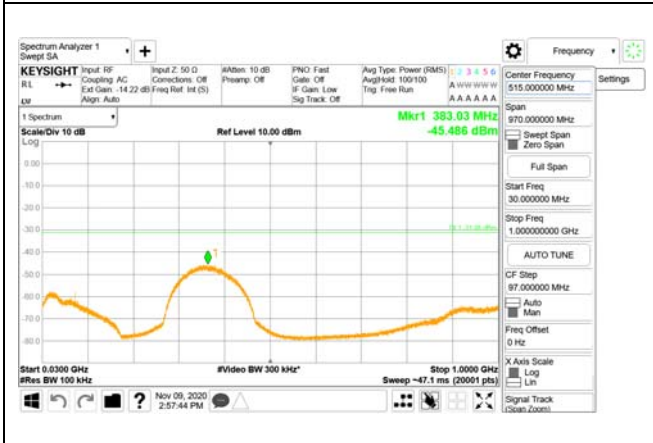

Report No.:
CTK-2020-04662
Page (1686) / (2355)
Pages

ANT45

9 kHz - 150 kHz

150 kHz - 30 MHz

30 MHz - 1000 MHz

1000 MHz - 3690 MHz

3690 MHz - 3699 MHz

3980 MHz - 26.5 GHz