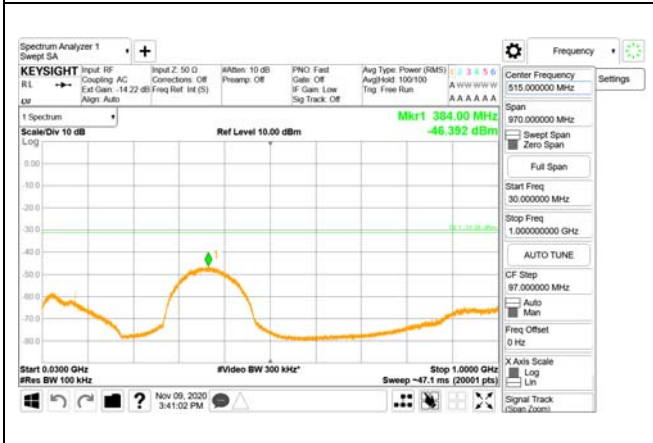

ANT57

9 kHz - 150 kHz

150 kHz - 30 MHz

30 MHz - 1000 MHz

1000 MHz - 3690 MHz

3690 MHz - 3699 MHz

3980 MHz - 26.5 GHz

CTK Co., Ltd.
(Ho-dong), 113, Yejik-ro, Cheoin-gu,
Yongin-si, Gyeonggi-do, Korea
Tel: +82-31-339-9970
Fax: +82-31-624-9501