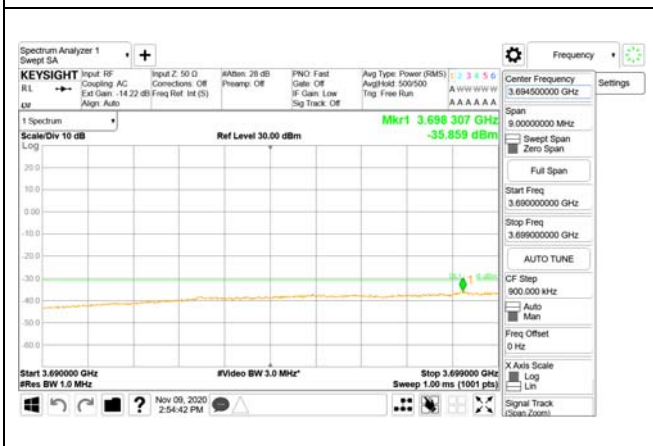

ANT44

9 kHz - 150 kHz

150 kHz - 30 MHz

30 MHz - 1000 MHz

1000 MHz - 3690 MHz

3690 MHz - 3699 MHz

3980 MHz - 26.5 GHz

CTK Co., Ltd.
(Ho-dong), 113, Yejik-ro, Cheoin-gu,
Yongin-si, Gyeonggi-do, Korea
Tel: +82-31-339-9970
Fax: +82-31-624-9501