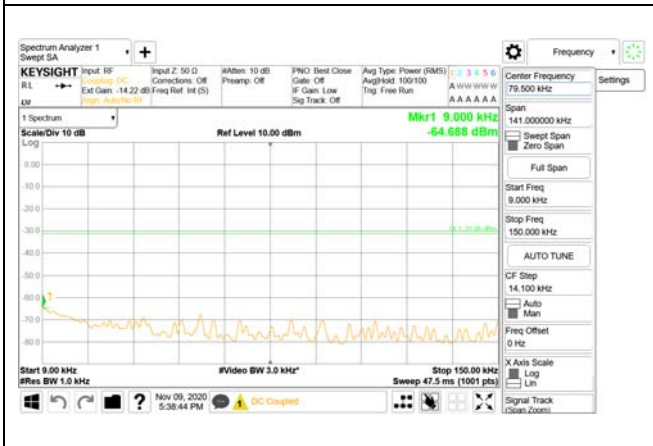

CTK Co., Ltd.
(Ho-dong), 113, Yejik-ro, Cheoin-gu,
Yongin-si, Gyeonggi-do, Korea
Tel: +82-31-339-9970
Fax: +82-31-624-9501

Report No.:
CTK-2020-04662
Page (1716) / (2355)
Pages

ANT11

9 kHz - 150 kHz