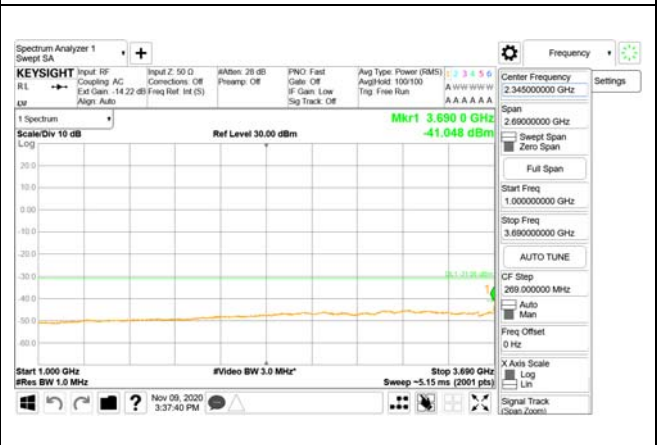

1000 MHz - 3690 MHz