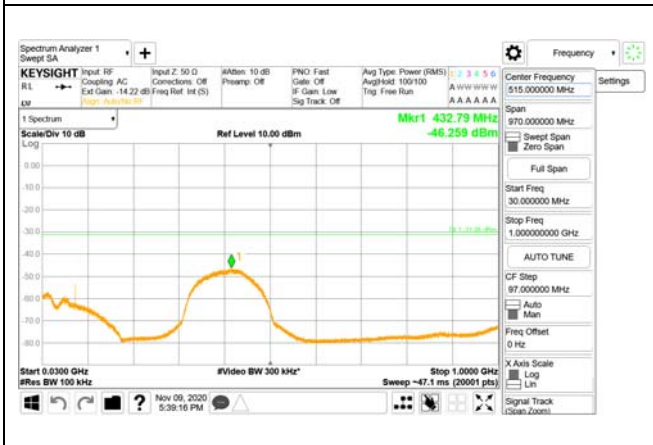

Report No.:
CTK-2020-04662
Page (1716) / (2355)
Pages

ANT11

9 kHz - 150 kHz

150 kHz - 30 MHz

30 MHz - 1000 MHz

1000 MHz - 3700 MHz

3980 MHz - 26.5 GHz

CTK Co., Ltd.
(Ho-dong), 113, Yejik-ro, Cheoin-gu,
Yongin-si, Gyeonggi-do, Korea
Tel: +82-31-339-9970
Fax: +82-31-624-9501