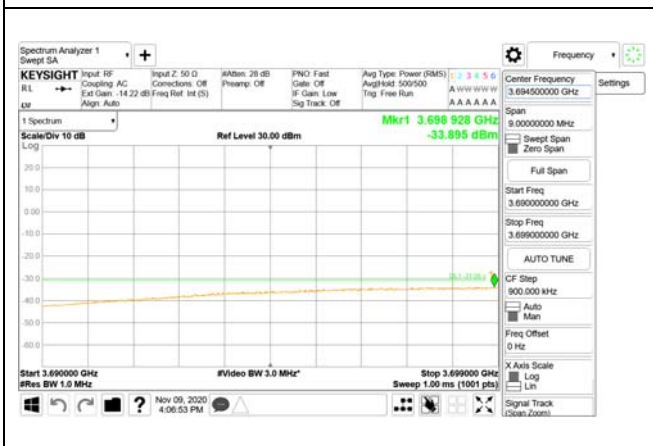

Report No.:
CTK-2020-04662
Page (1705) / (2355)
Pages

ANT64

9 kHz - 150 kHz

150 kHz - 30 MHz

30 MHz - 1000 MHz

1000 MHz - 3690 MHz

3690 MHz - 3699 MHz

3980 MHz - 26.5 GHz