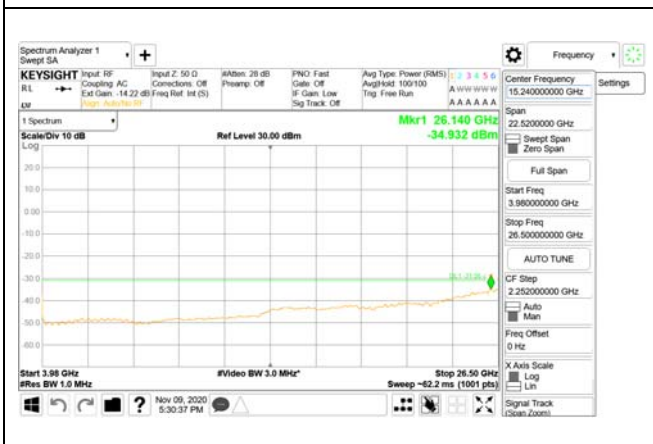

Report No.:
CTK-2020-04662
Page (1713) / (2355)
Pages

ANT8

9 kHz - 150 kHz

150 kHz - 30 MHz

30 MHz - 1000 MHz

1000 MHz - 3700 MHz

3980 MHz - 26.5 GHz

CTK Co., Ltd.
(Ho-dong), 113, Yejik-ro, Cheoin-gu,
Yongin-si, Gyeonggi-do, Korea
Tel: +82-31-339-9970
Fax: +82-31-624-9501