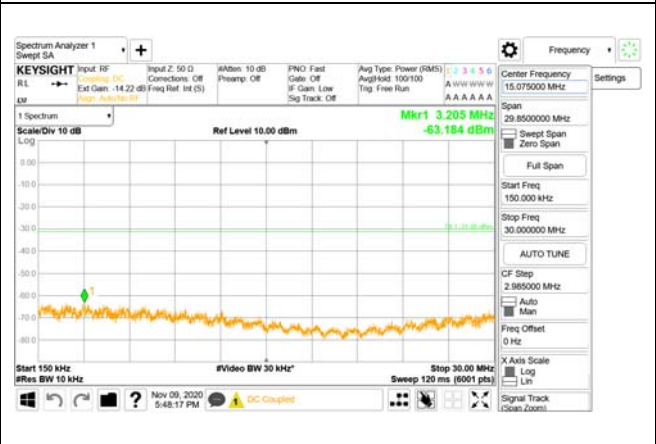

150 kHz - 30 MHz