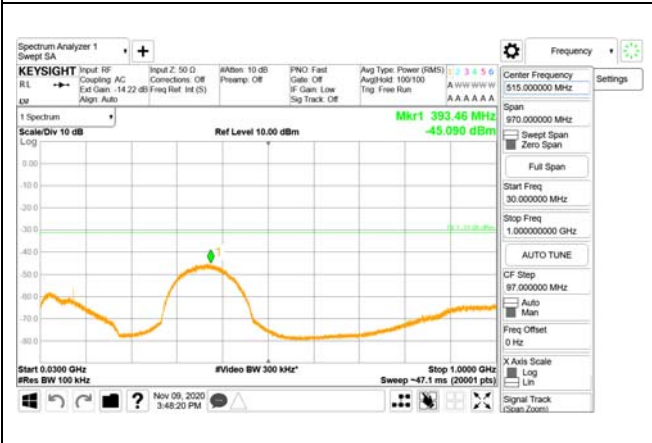

ANT59

9 kHz - 150 kHz

150 kHz - 30 MHz

30 MHz - 1000 MHz

1000 MHz - 3690 MHz

3690 MHz - 3699 MHz

3980 MHz - 26.5 GHz

CTK Co., Ltd.
(Ho-dong), 113, Yejik-ro, Cheoin-gu,
Yongin-si, Gyeonggi-do, Korea
Tel: +82-31-339-9970
Fax: +82-31-624-9501