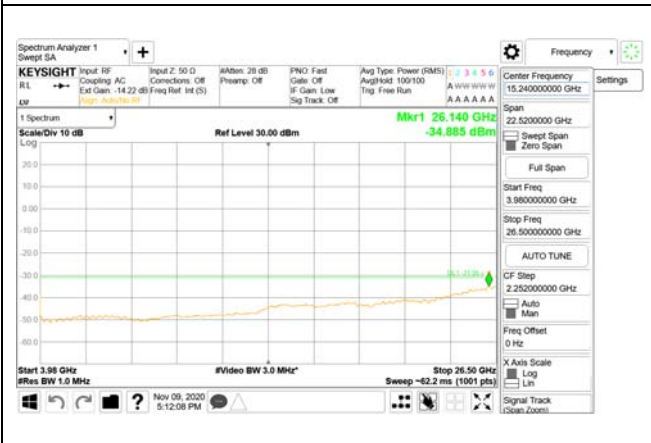

3980 MHz - 26.5 GHz