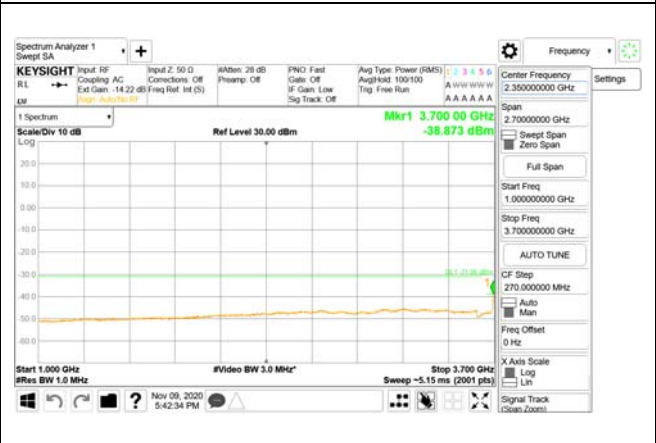

Report No.:
CTK-2020-04662
Page (1717) / (2355)
Pages

ANT12

9 kHz - 150 kHz

150 kHz - 30 MHz

30 MHz - 1000 MHz

1000 MHz - 3700 MHz

3980 MHz - 26.5 GHz

CTK Co., Ltd.
(Ho-dong), 113, Yejik-ro, Cheoin-gu,
Yongin-si, Gyeonggi-do, Korea
Tel: +82-31-339-9970
Fax: +82-31-624-9501