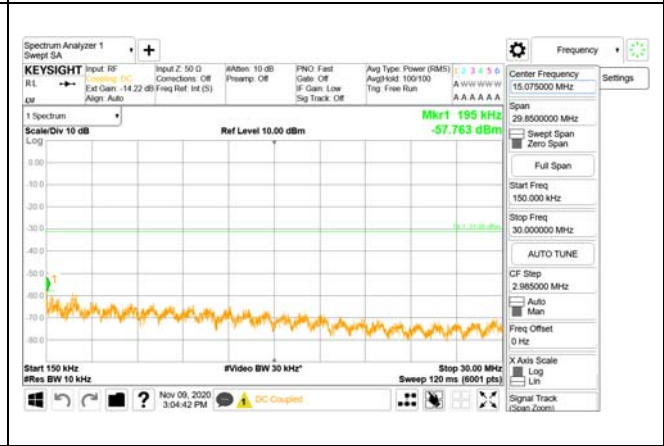

150 kHz - 30 MHz