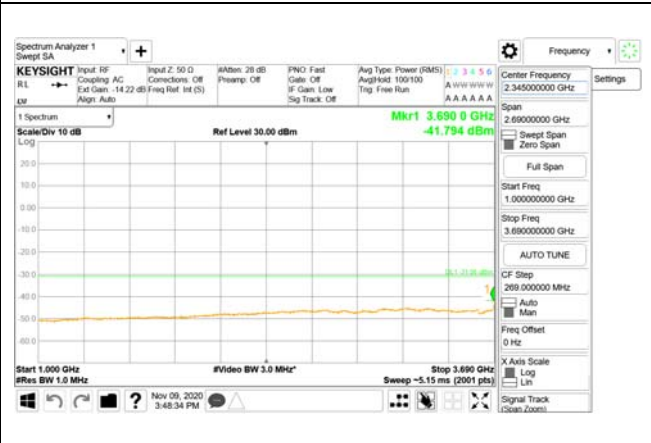

ANT59

9 kHz - 150 kHz

150 kHz - 30 MHz

30 MHz - 1000 MHz

1000 MHz - 3690 MHz

3690 MHz - 3699 MHz

3980 MHz - 26.5 GHz

CTK Co., Ltd.
(Ho-dong), 113, Yejik-ro, Cheoin-gu,
Yongin-si, Gyeonggi-do, Korea
Tel: +82-31-339-9970
Fax: +82-31-624-9501