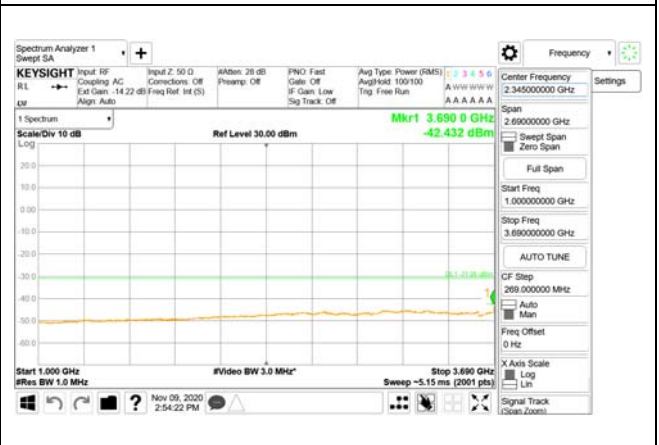

ANT44

9 kHz - 150 kHz

150 kHz - 30 MHz

30 MHz - 1000 MHz

1000 MHz - 3690 MHz

3690 MHz - 3699 MHz

3980 MHz - 26.5 GHz

CTK Co., Ltd.
(Ho-dong), 113, Yejik-ro, Cheoin-gu,
Yongin-si, Gyeonggi-do, Korea
Tel: +82-31-339-9970
Fax: +82-31-624-9501