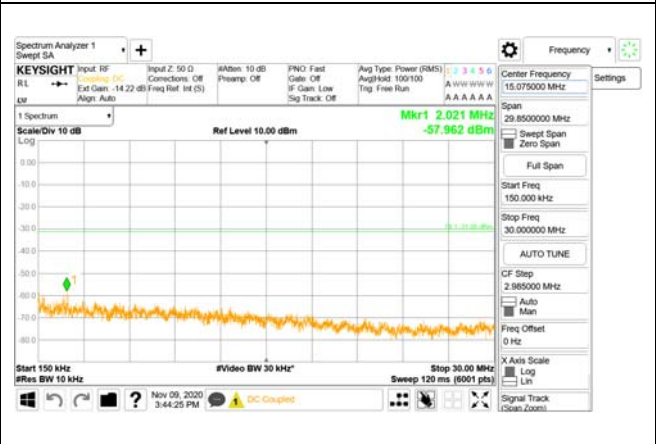

150 kHz - 30 MHz