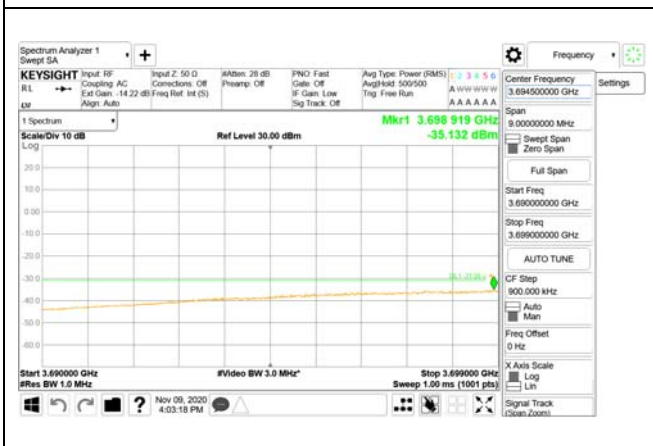

ANT63

9 kHz - 150 kHz

150 kHz - 30 MHz

30 MHz - 1000 MHz

1000 MHz - 3690 MHz

3690 MHz - 3699 MHz

3980 MHz - 26.5 GHz

CTK Co., Ltd.
(Ho-dong), 113, Yejik-ro, Cheoin-gu,
Yongin-si, Gyeonggi-do, Korea
Tel: +82-31-339-9970
Fax: +82-31-624-9501