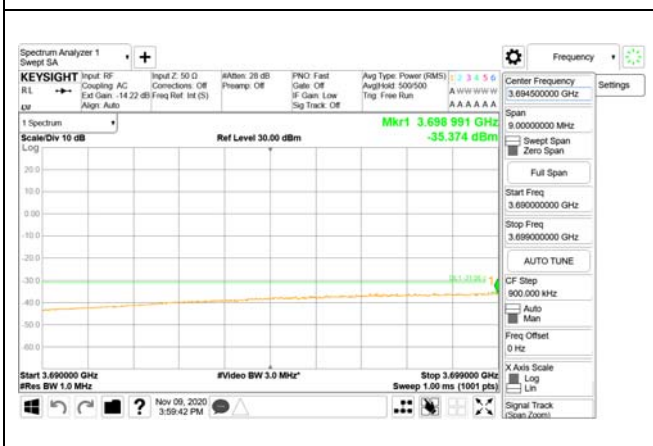

3690 MHz - 3699 MHz