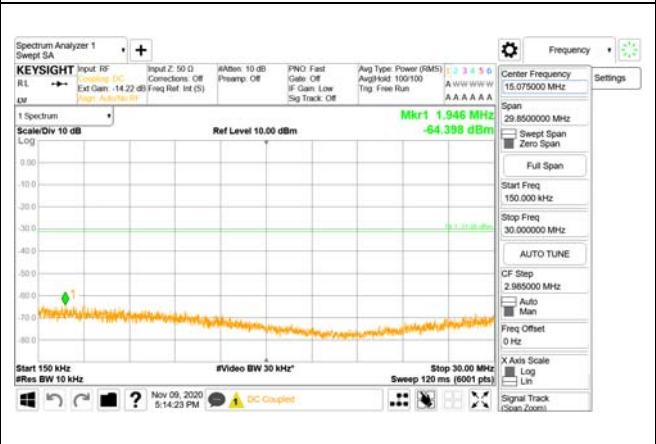

150 kHz - 30 MHz