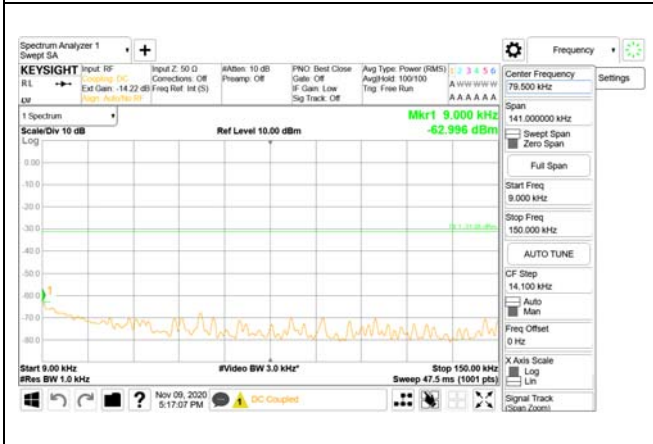

CTK Co., Ltd.
(Ho-dong), 113, Yejik-ro, Cheoin-gu,
Yongin-si, Gyeonggi-do, Korea
Tel: +82-31-339-9970
Fax: +82-31-624-9501

Report No.:
CTK-2020-04662
Page (1709) / (2355)
Pages

ANT4

9 kHz - 150 kHz