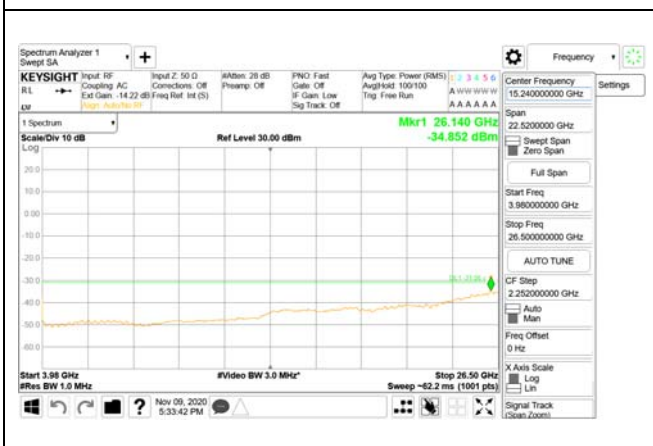

Report No.:
CTK-2020-04662
Page (1714) / (2355)
Pages

ANT9

9 kHz - 150 kHz

150 kHz - 30 MHz

30 MHz - 1000 MHz

1000 MHz - 3700 MHz

3980 MHz - 26.5 GHz

CTK Co., Ltd.
(Ho-dong), 113, Yejik-ro, Cheoin-gu,
Yongin-si, Gyeonggi-do, Korea
Tel: +82-31-339-9970
Fax: +82-31-624-9501