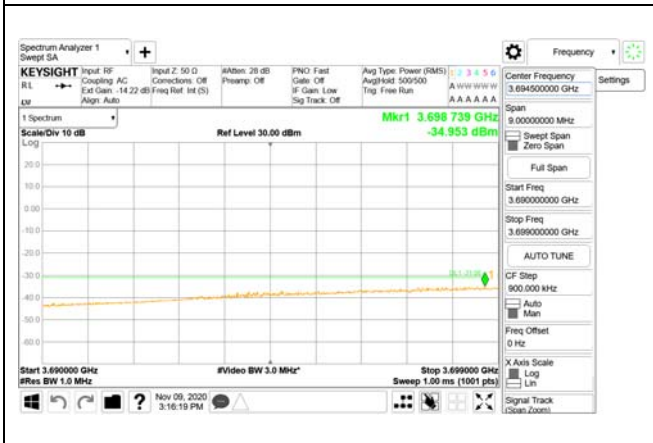

3690 MHz - 3699 MHz