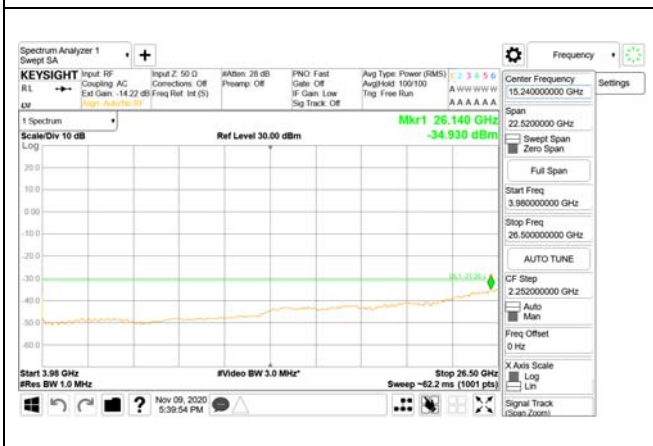

Report No.:
CTK-2020-04662
Page (1716) / (2355)
Pages

ANT11

9 kHz - 150 kHz

150 kHz - 30 MHz

30 MHz - 1000 MHz

1000 MHz - 3700 MHz

3980 MHz - 26.5 GHz

CTK Co., Ltd.
(Ho-dong), 113, Yejik-ro, Cheoin-gu,
Yongin-si, Gyeonggi-do, Korea
Tel: +82-31-339-9970
Fax: +82-31-624-9501