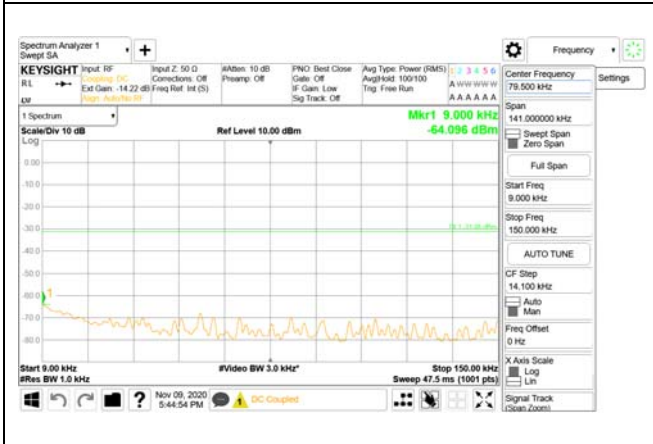

CTK Co., Ltd.
(Ho-dong), 113, Yejik-ro, Cheoin-gu,
Yongin-si, Gyeonggi-do, Korea
Tel: +82-31-339-9970
Fax: +82-31-624-9501

Report No.:
CTK-2020-04662
Page (1718) / (2355)
Pages

ANT13

9 kHz - 150 kHz