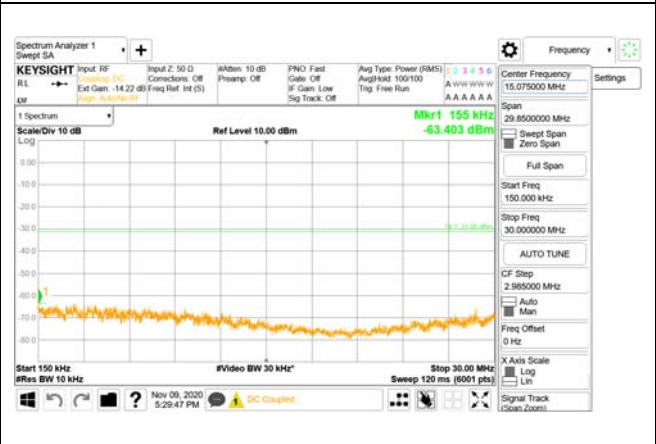

150 kHz - 30 MHz