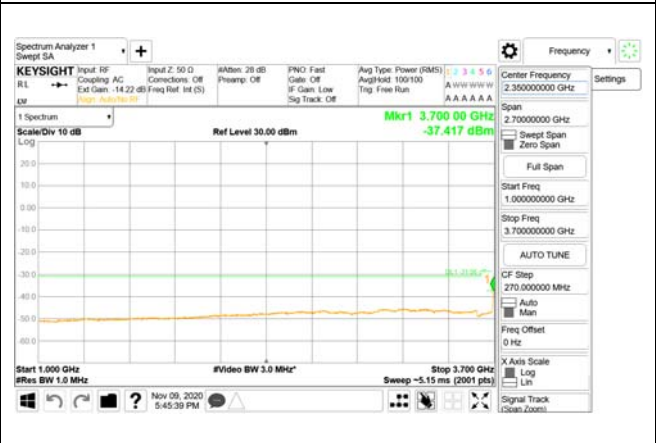

Report No.:
CTK-2020-04662
Page (1718) / (2355)
Pages

ANT13

9 kHz - 150 kHz

150 kHz - 30 MHz

30 MHz - 1000 MHz

1000 MHz - 3700 MHz

3980 MHz - 26.5 GHz

CTK Co., Ltd.
(Ho-dong), 113, Yejik-ro, Cheoin-gu,
Yongin-si, Gyeonggi-do, Korea
Tel: +82-31-339-9970
Fax: +82-31-624-9501