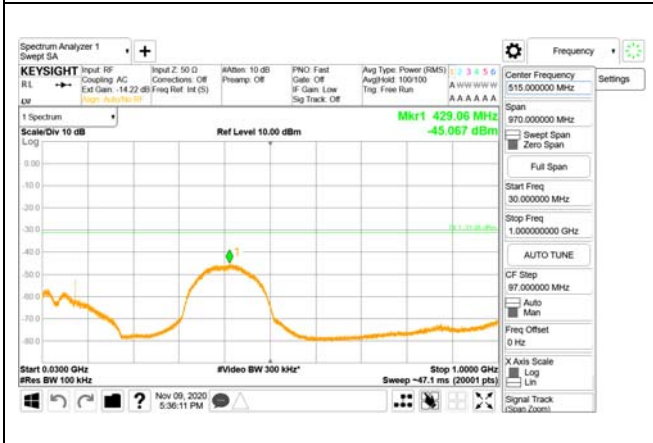

Report No.:
CTK-2020-04662
Page (1715) / (2355)
Pages

ANT10

9 kHz - 150 kHz

150 kHz - 30 MHz

30 MHz - 1000 MHz

1000 MHz - 3700 MHz

3980 MHz - 26.5 GHz

CTK Co., Ltd.
(Ho-dong), 113, Yejik-ro, Cheoin-gu,
Yongin-si, Gyeonggi-do, Korea
Tel: +82-31-339-9970
Fax: +82-31-624-9501