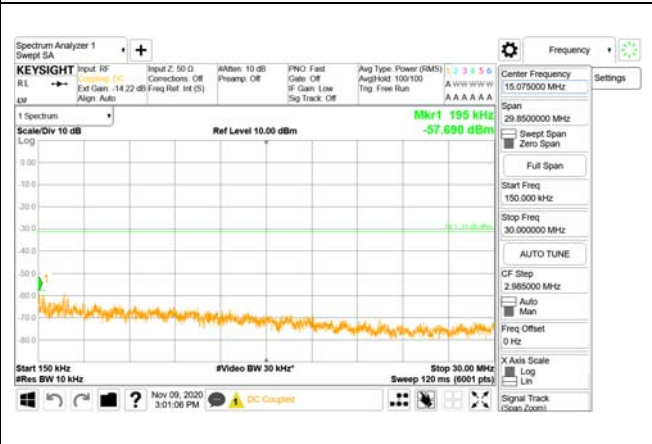

150 kHz - 30 MHz