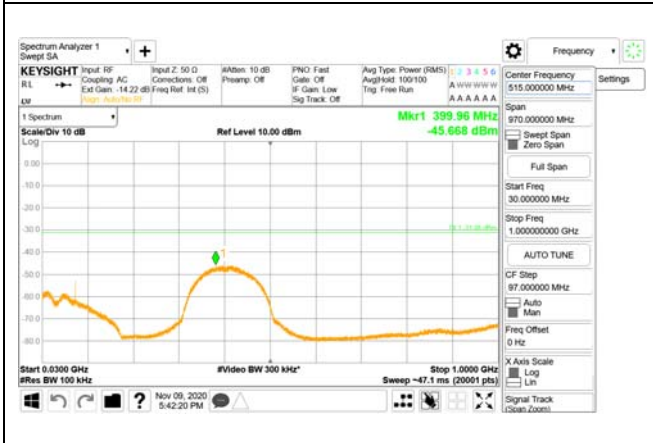

Report No.:
CTK-2020-04662
Page (1717) / (2355)
Pages

ANT12

9 kHz - 150 kHz

150 kHz - 30 MHz

30 MHz - 1000 MHz

1000 MHz - 3700 MHz

3980 MHz - 26.5 GHz

CTK Co., Ltd.
(Ho-dong), 113, Yejik-ro, Cheoin-gu,
Yongin-si, Gyeonggi-do, Korea
Tel: +82-31-339-9970
Fax: +82-31-624-9501