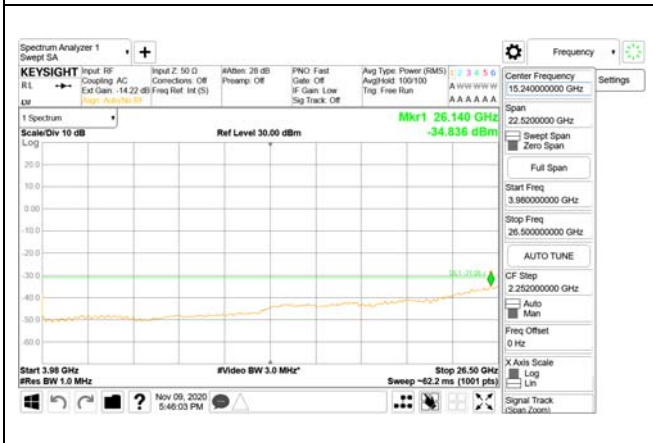

Report No.:
CTK-2020-04662
Page (1718) / (2355)
Pages

ANT13

9 kHz - 150 kHz

150 kHz - 30 MHz

30 MHz - 1000 MHz

1000 MHz - 3700 MHz

3980 MHz - 26.5 GHz

CTK Co., Ltd.
(Ho-dong), 113, Yejik-ro, Cheoin-gu,
Yongin-si, Gyeonggi-do, Korea
Tel: +82-31-339-9970
Fax: +82-31-624-9501

Report No.:
CTK-2020-04662
Page (1719) / (2355)
Pages

ANT14

9 kHz - 150 kHz

150 kHz - 30 MHz

30 MHz - 1000 MHz

1000 MHz - 3700 MHz

3980 MHz - 26.5 GHz