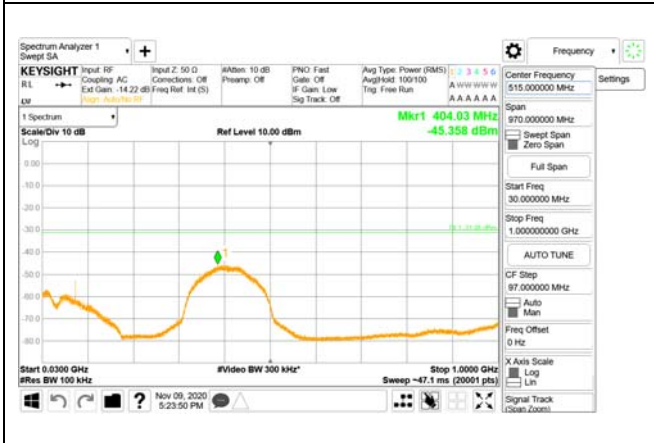

Report No.:
 CTK-2020-04662
 Page (1711) / (2355)
 Pages

ANT6

9 kHz - 150 kHz

150 kHz - 30 MHz

30 MHz - 1000 MHz

1000 MHz - 3700 MHz

3980 MHz - 26.5 GHz

CTK Co., Ltd.
 (Ho-dong), 113, Yejik-ro, Cheoin-gu,
 Yongin-si, Gyeonggi-do, Korea
 Tel: +82-31-339-9970
 Fax: +82-31-624-9501