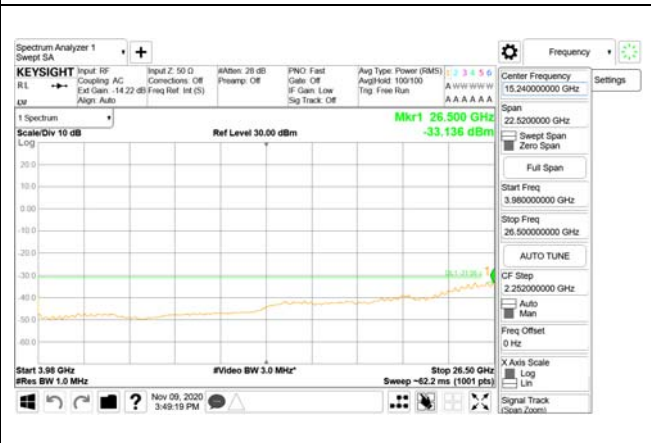

ANT59

9 kHz - 150 kHz

150 kHz - 30 MHz

30 MHz - 1000 MHz

1000 MHz - 3690 MHz

3690 MHz - 3699 MHz

3980 MHz - 26.5 GHz

CTK Co., Ltd.
(Ho-dong), 113, Yejik-ro, Cheoin-gu,
Yongin-si, Gyeonggi-do, Korea
Tel: +82-31-339-9970
Fax: +82-31-624-9501