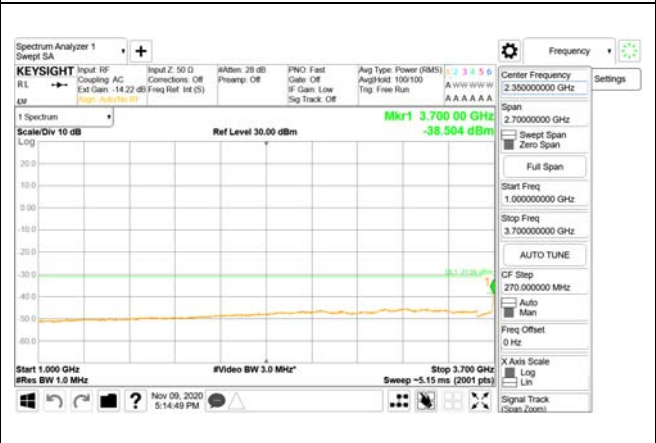

ANT3

9 kHz - 150 kHz

150 kHz - 30 MHz

30 MHz - 1000 MHz

1000 MHz - 3700 MHz

3980 MHz - 26.5 GHz

CTK Co., Ltd.
(Ho-dong), 113, Yejik-ro, Cheoin-gu,
Yongin-si, Gyeonggi-do, Korea
Tel: +82-31-339-9970
Fax: +82-31-624-9501