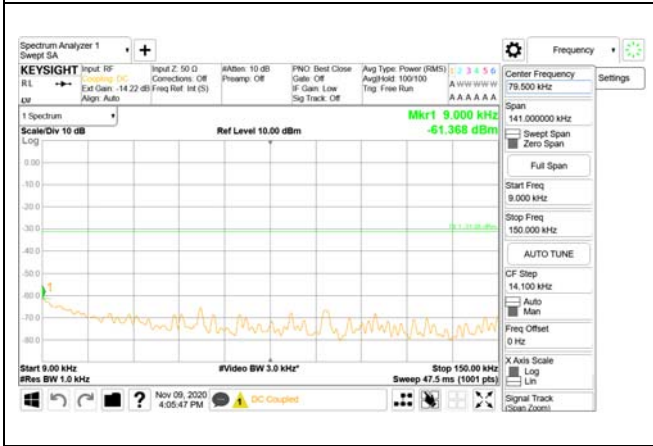

CTK Co., Ltd.
(Ho-dong), 113, Yejik-ro, Cheoin-gu,
Yongin-si, Gyeonggi-do, Korea
Tel: +82-31-339-9970
Fax: +82-31-624-9501

Report No.:
CTK-2020-04662
Page (1705) / (2355)
Pages

ANT64

9 kHz - 150 kHz