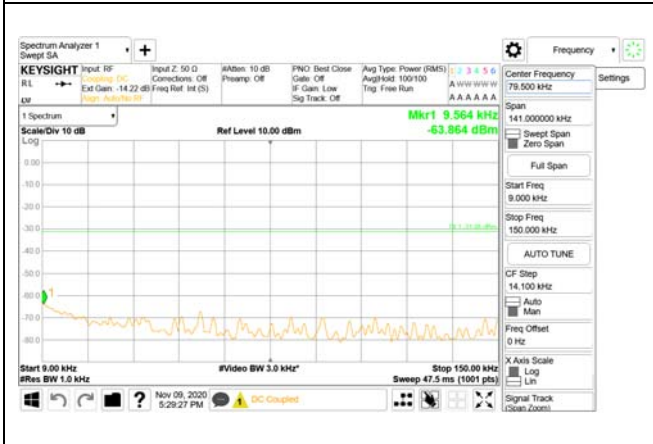

CTK Co., Ltd.
(Ho-dong), 113, Yejik-ro, Cheoin-gu,
Yongin-si, Gyeonggi-do, Korea
Tel: +82-31-339-9970
Fax: +82-31-624-9501

Report No.:
CTK-2020-04662
Page (1713) / (2355)
Pages

ANT8

9 kHz - 150 kHz