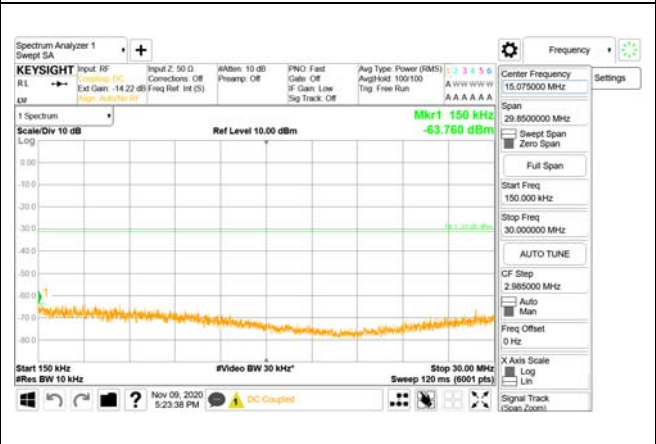

150 kHz - 30 MHz