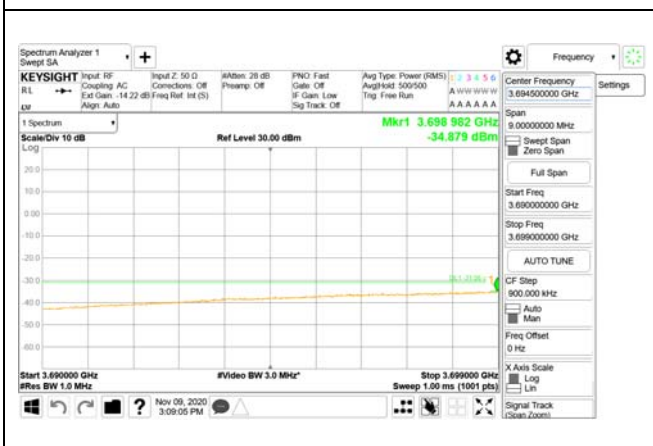

3690 MHz - 3699 MHz