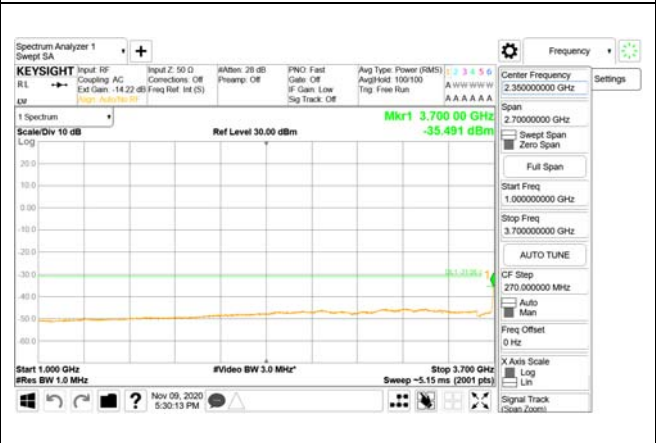

Report No.:
CTK-2020-04662
Page (1713) / (2355)
Pages

ANT8

9 kHz - 150 kHz

150 kHz - 30 MHz

30 MHz - 1000 MHz

1000 MHz - 3700 MHz

3980 MHz - 26.5 GHz

CTK Co., Ltd.
(Ho-dong), 113, Yejik-ro, Cheoin-gu,
Yongin-si, Gyeonggi-do, Korea
Tel: +82-31-339-9970
Fax: +82-31-624-9501