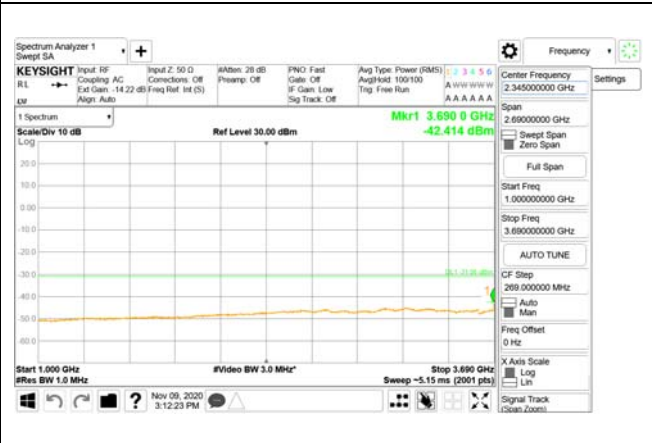

Report No.:
 CTK-2020-04662
 Page (1690) / (2355)
 Pages

ANT49

9 kHz - 150 kHz

150 kHz - 30 MHz

30 MHz - 1000 MHz

1000 MHz - 3690 MHz

3690 MHz - 3699 MHz

3980 MHz - 26.5 GHz