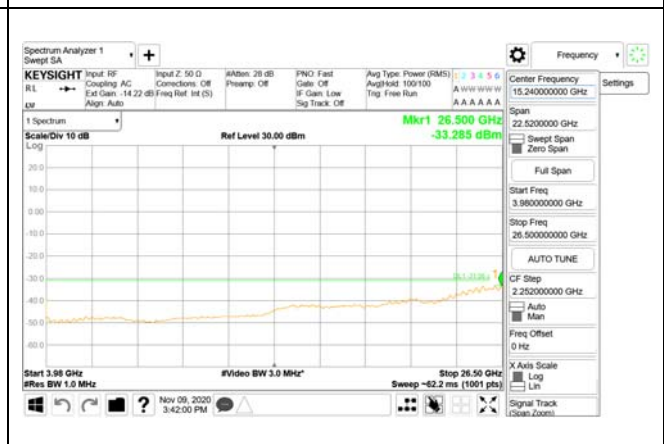

ANT57

9 kHz - 150 kHz

150 kHz - 30 MHz

30 MHz - 1000 MHz

1000 MHz - 3690 MHz

3690 MHz - 3699 MHz

3980 MHz - 26.5 GHz

CTK Co., Ltd.
(Ho-dong), 113, Yejik-ro, Cheoin-gu,
Yongin-si, Gyeonggi-do, Korea
Tel: +82-31-339-9970
Fax: +82-31-624-9501