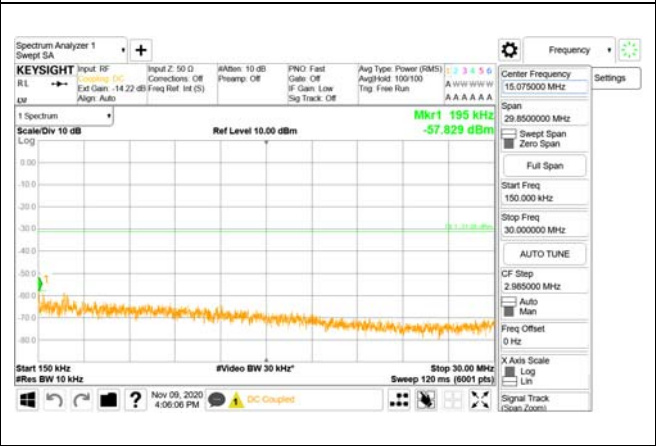

150 kHz - 30 MHz