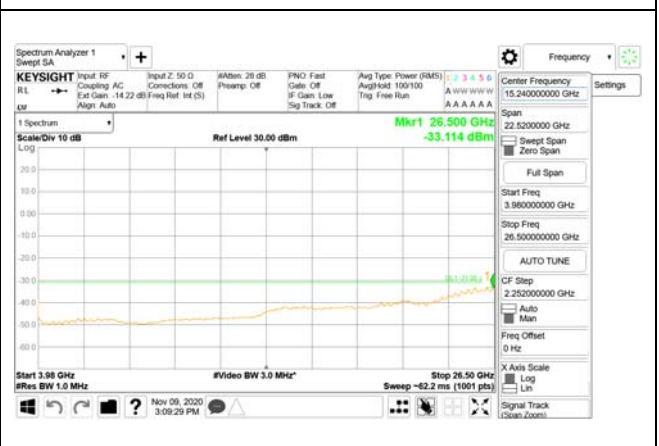

30 MHz - 1000 MHz

1000 MHz - 3690 MHz

3690 MHz - 3699 MHz

3980 MHz - 26.5 GHz

CTK Co., Ltd.
 (Ho-dong), 113, Yejik-ro, Cheoin-gu,
 Yongin-si, Gyeonggi-do, Korea
 Tel: +82-31-339-9970
 Fax: +82-31-624-9501