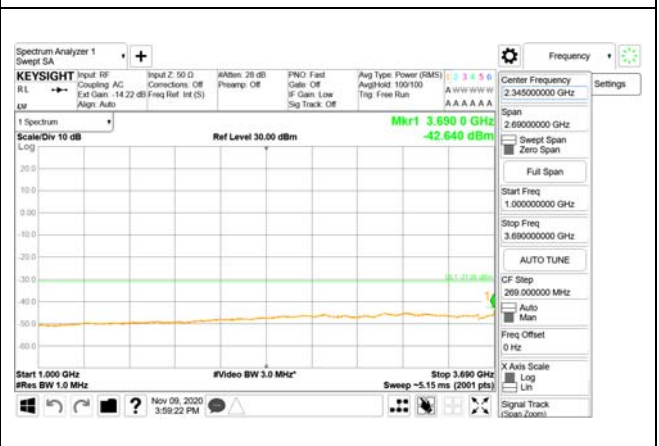

1000 MHz - 3690 MHz