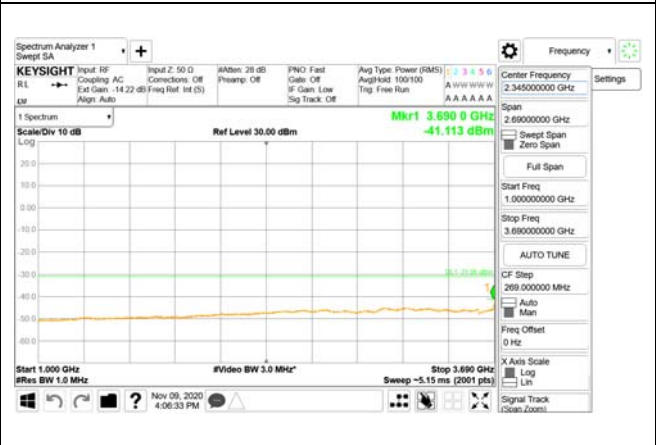

Report No.:
CTK-2020-04662
Page (1705) / (2355)
Pages

ANT64

9 kHz - 150 kHz

150 kHz - 30 MHz

30 MHz - 1000 MHz

1000 MHz - 3690 MHz

3690 MHz - 3699 MHz

3980 MHz - 26.5 GHz