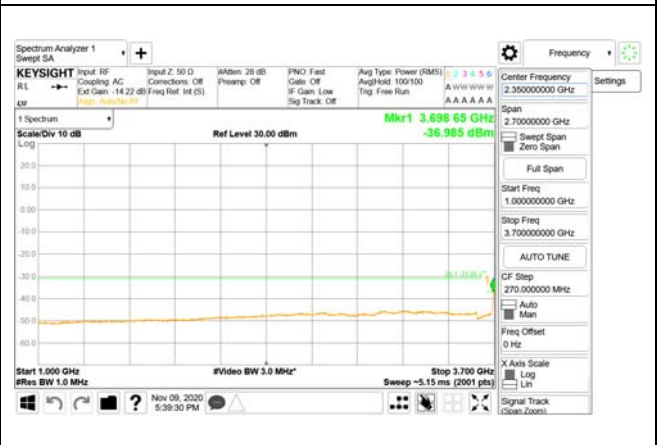

Report No.:
CTK-2020-04662
Page (1716) / (2355)
Pages

ANT11

9 kHz - 150 kHz

150 kHz - 30 MHz

30 MHz - 1000 MHz

1000 MHz - 3700 MHz

3980 MHz - 26.5 GHz

CTK Co., Ltd.
(Ho-dong), 113, Yejik-ro, Cheoin-gu,
Yongin-si, Gyeonggi-do, Korea
Tel: +82-31-339-9970
Fax: +82-31-624-9501