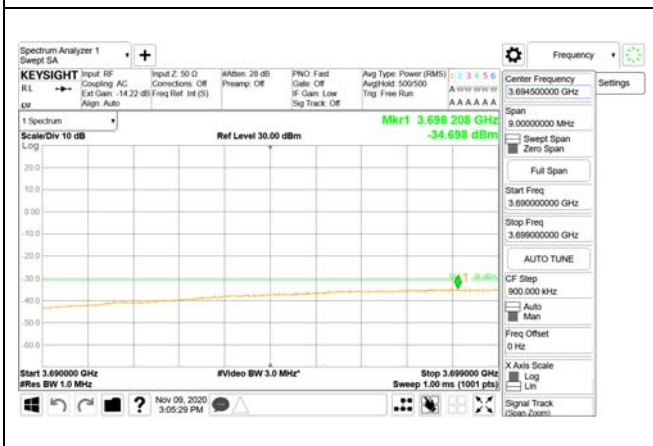

Report No.:
CTK-2020-04662
Page (1688) / (2355)
Pages

ANT47

9 kHz - 150 kHz

150 kHz - 30 MHz

30 MHz - 1000 MHz

1000 MHz - 3690 MHz

3690 MHz - 3699 MHz

3980 MHz - 26.5 GHz