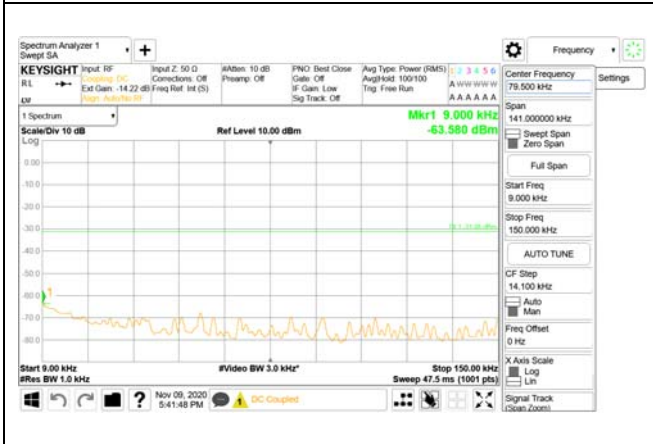

CTK Co., Ltd.
(Ho-dong), 113, Yejik-ro, Cheoin-gu,
Yongin-si, Gyeonggi-do, Korea
Tel: +82-31-339-9970
Fax: +82-31-624-9501

Report No.:
CTK-2020-04662
Page (1717) / (2355)
Pages

ANT12

9 kHz - 150 kHz