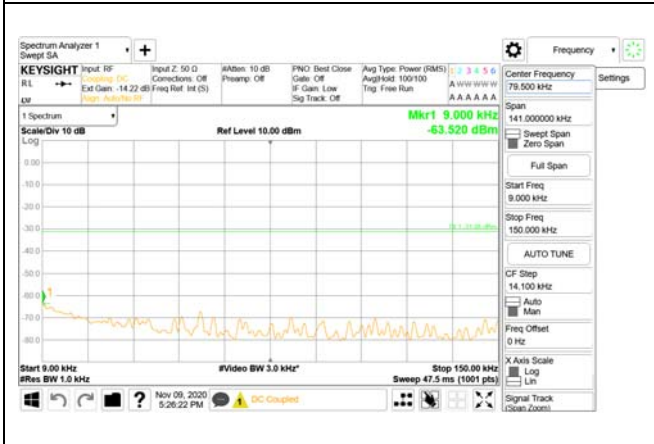

CTK Co., Ltd.
(Ho-dong), 113, Yejik-ro, Cheoin-gu,
Yongin-si, Gyeonggi-do, Korea
Tel: +82-31-339-9970
Fax: +82-31-624-9501

Report No.:
CTK-2020-04662
Page (1712) / (2355)
Pages

ANT7

9 kHz - 150 kHz