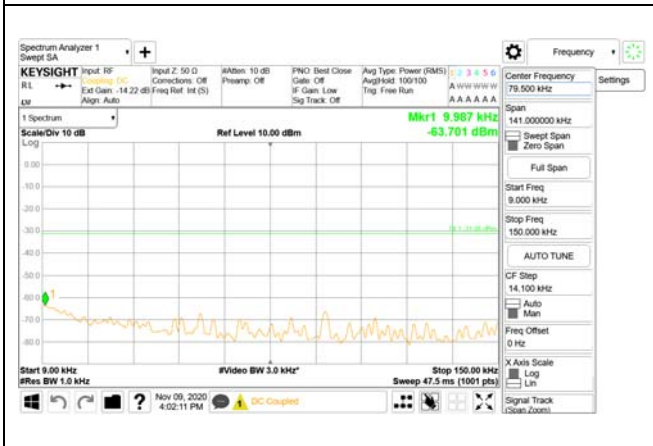

CTK Co., Ltd.
(Ho-dong), 113, Yejik-ro, Cheoin-gu,
Yongin-si, Gyeonggi-do, Korea
Tel: +82-31-339-9970
Fax: +82-31-624-9501

Report No.:
CTK-2020-04662
Page (1704) / (2355)
Pages

ANT63

9 kHz - 150 kHz