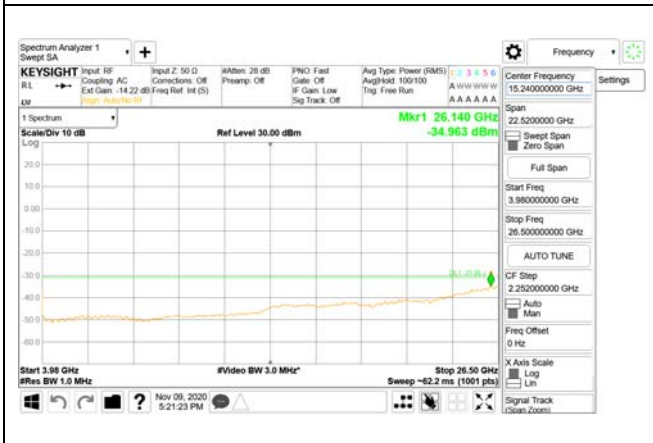

Report No.:
CTK-2020-04662
Page (1710) / (2355)
Pages

ANT5

9 kHz - 150 kHz

150 kHz - 30 MHz

30 MHz - 1000 MHz

1000 MHz - 3700 MHz

3980 MHz - 26.5 GHz

CTK Co., Ltd.
 (Ho-dong), 113, Yejik-ro, Cheoin-gu,
 Yongin-si, Gyeonggi-do, Korea
 Tel: +82-31-339-9970
 Fax: +82-31-624-9501