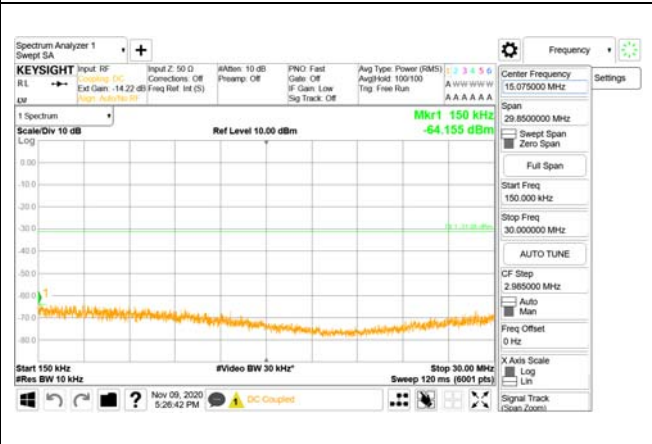

150 kHz - 30 MHz