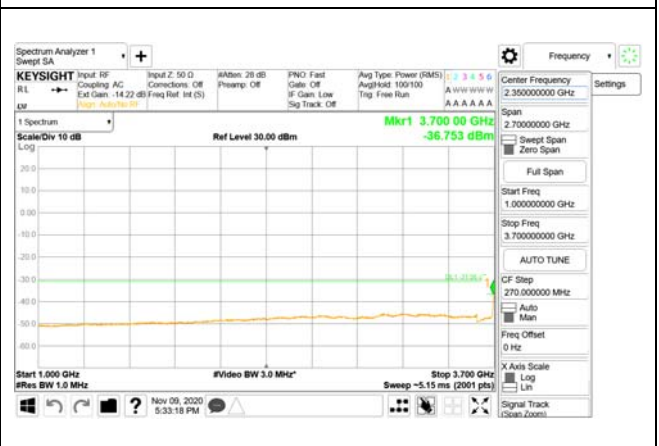

Report No.:
CTK-2020-04662
Page (1714) / (2355)
Pages

ANT9

9 kHz - 150 kHz

150 kHz - 30 MHz

30 MHz - 1000 MHz

1000 MHz - 3700 MHz

3980 MHz - 26.5 GHz

CTK Co., Ltd.
(Ho-dong), 113, Yejik-ro, Cheoin-gu,
Yongin-si, Gyeonggi-do, Korea
Tel: +82-31-339-9970
Fax: +82-31-624-9501