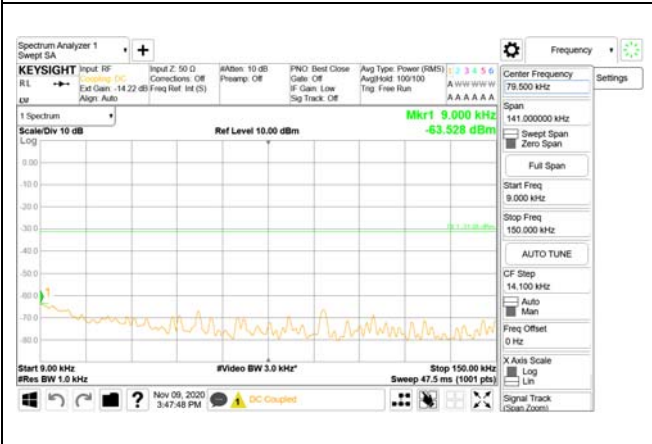

ANT59

9 kHz - 150 kHz