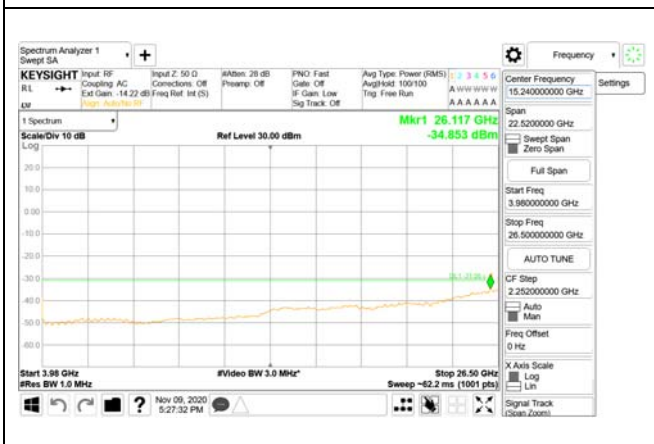

Report No.:
 CTK-2020-04662
 Page (1712) / (2355)
 Pages

ANT7

9 kHz - 150 kHz

150 kHz - 30 MHz

30 MHz - 1000 MHz

1000 MHz - 3700 MHz

3980 MHz - 26.5 GHz

CTK Co., Ltd.
(Ho-dong), 113, Yejik-ro, Cheoin-gu,
Yongin-si, Gyeonggi-do, Korea
Tel: +82-31-339-9970
Fax: +82-31-624-9501