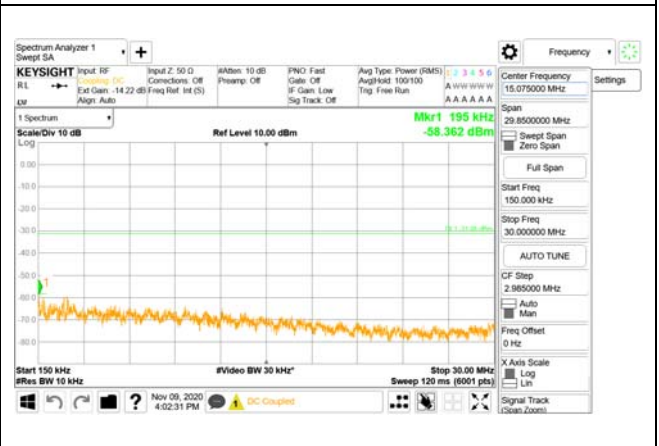

150 kHz - 30 MHz