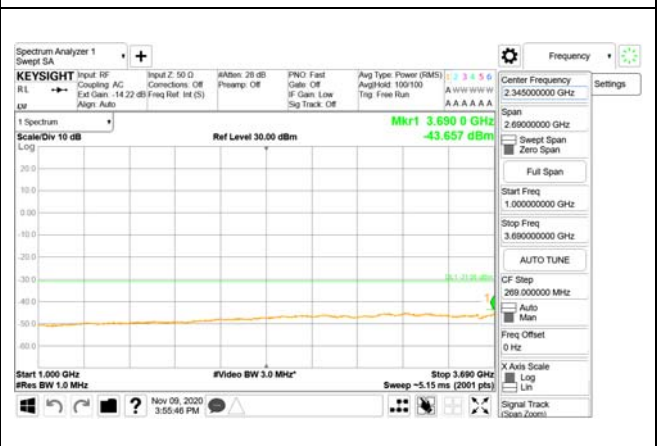

30 MHz - 1000 MHz

1000 MHz - 3690 MHz

3690 MHz - 3699 MHz

3980 MHz - 26.5 GHz

ANT62

9 kHz - 150 kHz

150 kHz - 30 MHz

30 MHz - 1000 MHz