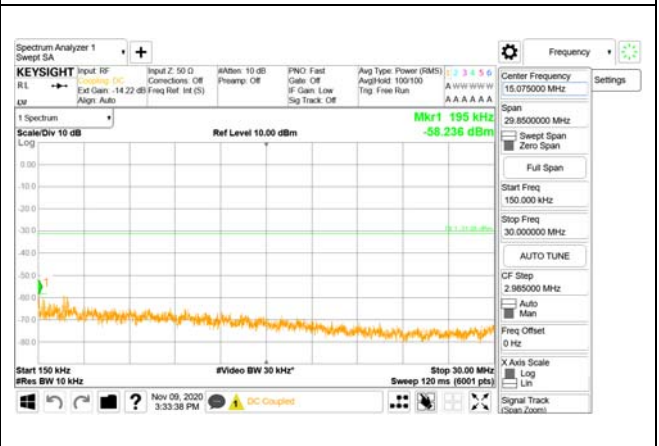

150 kHz - 30 MHz