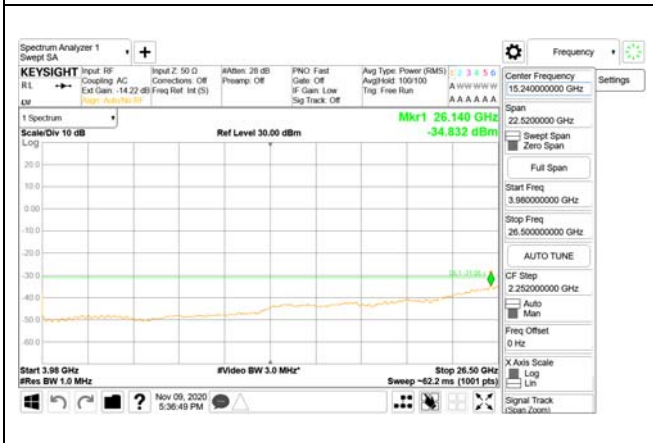

Report No.:
CTK-2020-04662
Page (1715) / (2355)
Pages

ANT10

9 kHz - 150 kHz

150 kHz - 30 MHz

30 MHz - 1000 MHz

1000 MHz - 3700 MHz

3980 MHz - 26.5 GHz

CTK Co., Ltd.
(Ho-dong), 113, Yejik-ro, Cheoin-gu,
Yongin-si, Gyeonggi-do, Korea
Tel: +82-31-339-9970
Fax: +82-31-624-9501