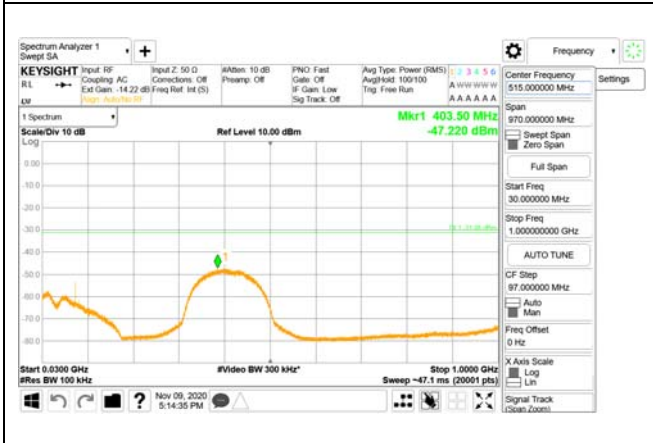

ANT3

9 kHz - 150 kHz

150 kHz - 30 MHz

30 MHz - 1000 MHz

1000 MHz - 3700 MHz

3980 MHz - 26.5 GHz

CTK Co., Ltd.
(Ho-dong), 113, Yejik-ro, Cheoin-gu,
Yongin-si, Gyeonggi-do, Korea
Tel: +82-31-339-9970
Fax: +82-31-624-9501