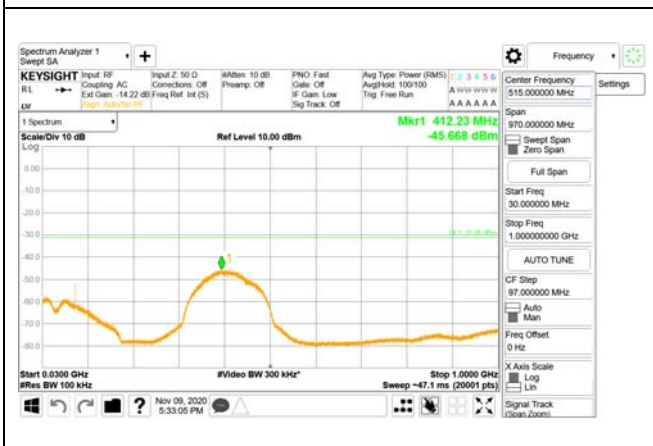

Report No.:
CTK-2020-04662
Page (1714) / (2355)
Pages

ANT9

9 kHz - 150 kHz

150 kHz - 30 MHz

30 MHz - 1000 MHz

1000 MHz - 3700 MHz

3980 MHz - 26.5 GHz

CTK Co., Ltd.
(Ho-dong), 113, Yejik-ro, Cheoin-gu,
Yongin-si, Gyeonggi-do, Korea
Tel: +82-31-339-9970
Fax: +82-31-624-9501