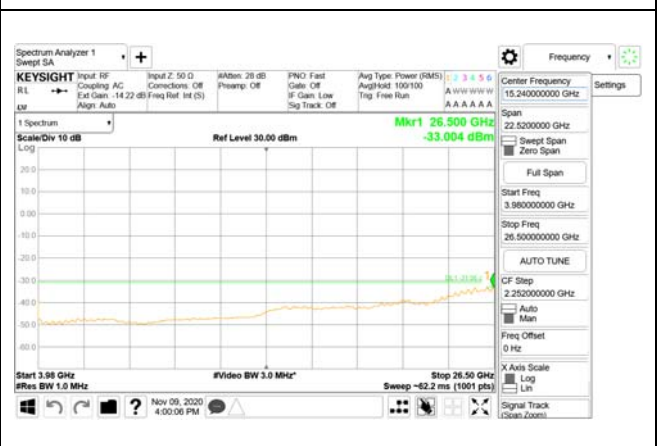

3980 MHz - 26.5 GHz