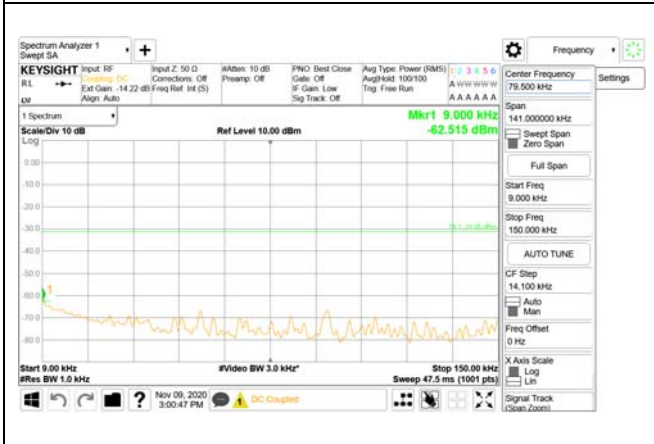

ANT46

9 kHz - 150 kHz