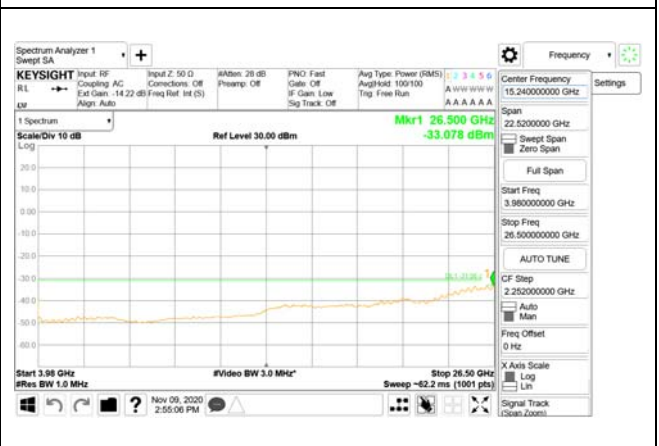

ANT44

9 kHz - 150 kHz

150 kHz - 30 MHz

30 MHz - 1000 MHz

1000 MHz - 3690 MHz

3690 MHz - 3699 MHz

3980 MHz - 26.5 GHz

CTK Co., Ltd.
(Ho-dong), 113, Yejik-ro, Cheoin-gu,
Yongin-si, Gyeonggi-do, Korea
Tel: +82-31-339-9970
Fax: +82-31-624-9501