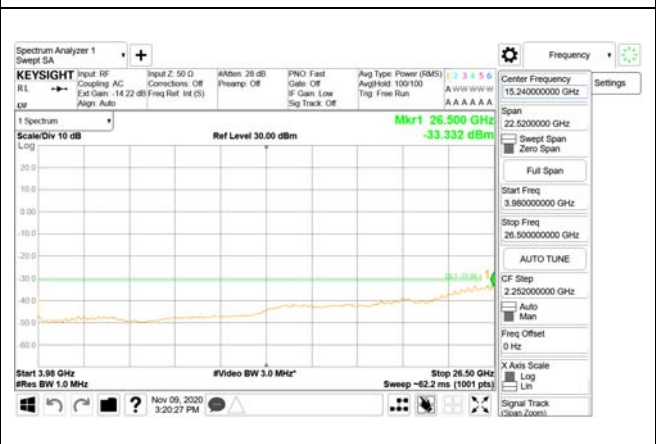

ANT51

9 kHz - 150 kHz

150 kHz - 30 MHz

30 MHz - 1000 MHz

1000 MHz - 3690 MHz

3690 MHz - 3699 MHz

3980 MHz - 26.5 GHz

CTK Co., Ltd.
(Ho-dong), 113, Yejik-ro, Cheoin-gu,
Yongin-si, Gyeonggi-do, Korea
Tel: +82-31-339-9970
Fax: +82-31-624-9501