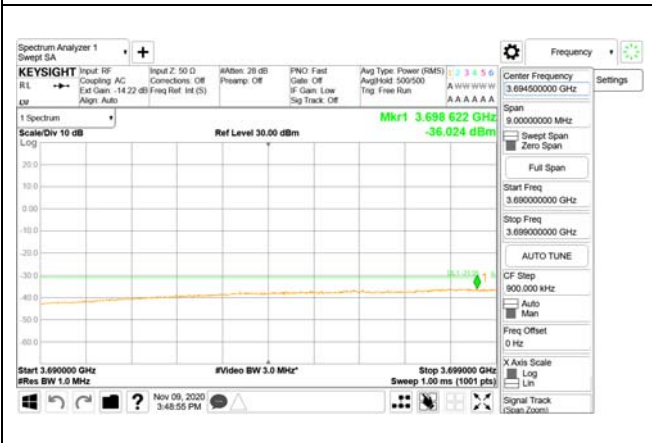

ANT59

9 kHz - 150 kHz

150 kHz - 30 MHz

30 MHz - 1000 MHz

1000 MHz - 3690 MHz

3690 MHz - 3699 MHz

3980 MHz - 26.5 GHz

CTK Co., Ltd.
(Ho-dong), 113, Yejik-ro, Cheoin-gu,
Yongin-si, Gyeonggi-do, Korea
Tel: +82-31-339-9970
Fax: +82-31-624-9501