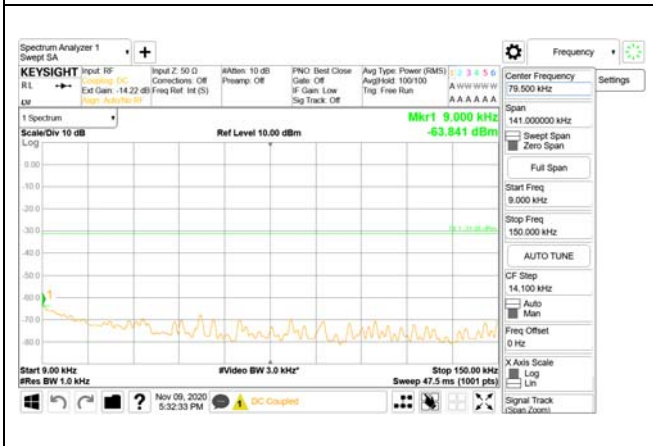

CTK Co., Ltd.
(Ho-dong), 113, Yejik-ro, Cheoin-gu,
Yongin-si, Gyeonggi-do, Korea
Tel: +82-31-339-9970
Fax: +82-31-624-9501

Report No.:
CTK-2020-04662
Page (1714) / (2355)
Pages

ANT9

9 kHz - 150 kHz