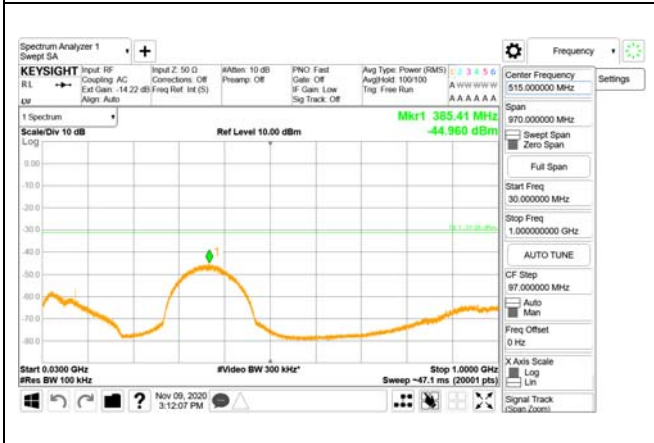

Report No.:
 CTK-2020-04662
 Page (1690) / (2355)
 Pages

ANT49

9 kHz - 150 kHz

150 kHz - 30 MHz

30 MHz - 1000 MHz

1000 MHz - 3690 MHz

3690 MHz - 3699 MHz

3980 MHz - 26.5 GHz