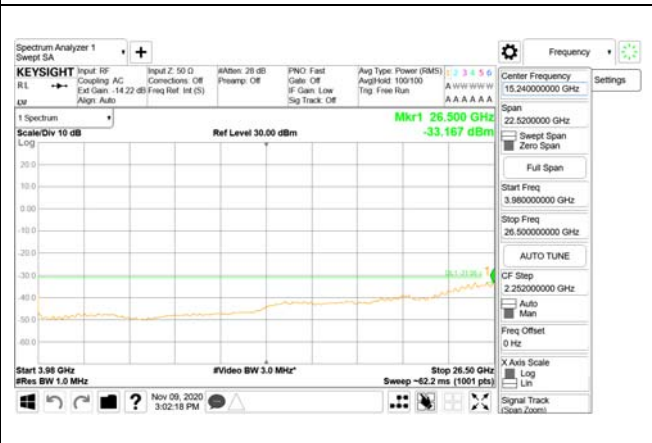

ANT46

9 kHz - 150 kHz

150 kHz - 30 MHz

30 MHz - 1000 MHz

1000 MHz - 3690 MHz

3690 MHz - 3699 MHz

3980 MHz - 26.5 GHz

CTK Co., Ltd.
(Ho-dong), 113, Yejik-ro, Cheoin-gu,
Yongin-si, Gyeonggi-do, Korea
Tel: +82-31-339-9970
Fax: +82-31-624-9501