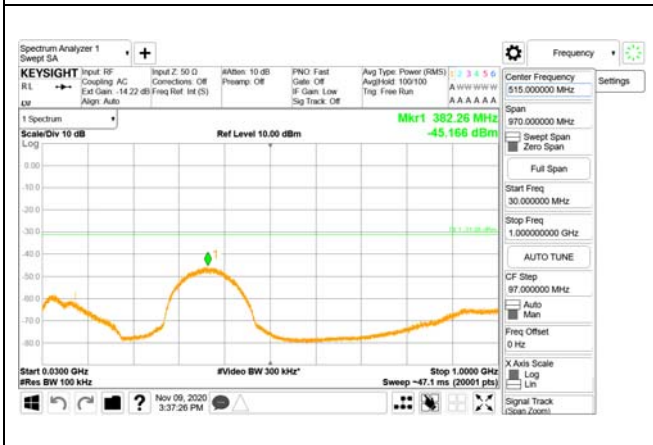

30 MHz - 1000 MHz