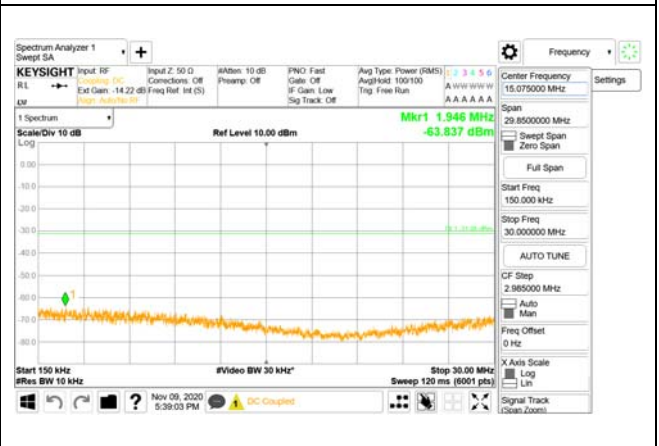

150 kHz - 30 MHz