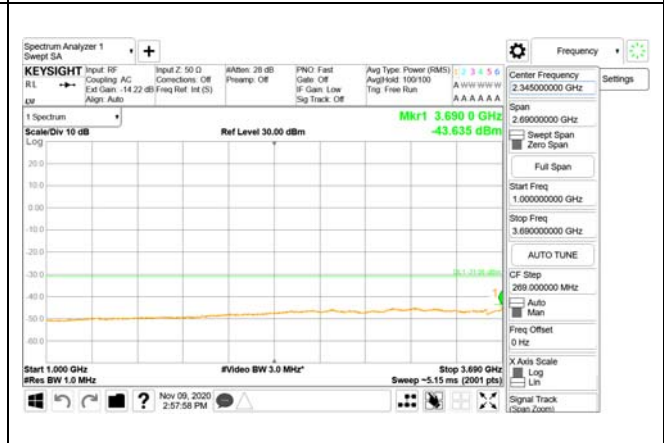

Report No.:
CTK-2020-04662
Page (1686) / (2355)
Pages

ANT45

9 kHz - 150 kHz

150 kHz - 30 MHz

30 MHz - 1000 MHz

1000 MHz - 3690 MHz

3690 MHz - 3699 MHz

3980 MHz - 26.5 GHz