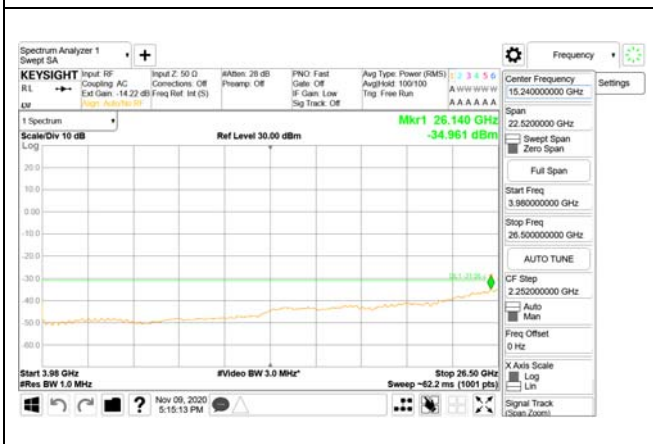

ANT3

9 kHz - 150 kHz

150 kHz - 30 MHz

30 MHz - 1000 MHz

1000 MHz - 3700 MHz

3980 MHz - 26.5 GHz

CTK Co., Ltd.
(Ho-dong), 113, Yejik-ro, Cheoin-gu,
Yongin-si, Gyeonggi-do, Korea
Tel: +82-31-339-9970
Fax: +82-31-624-9501