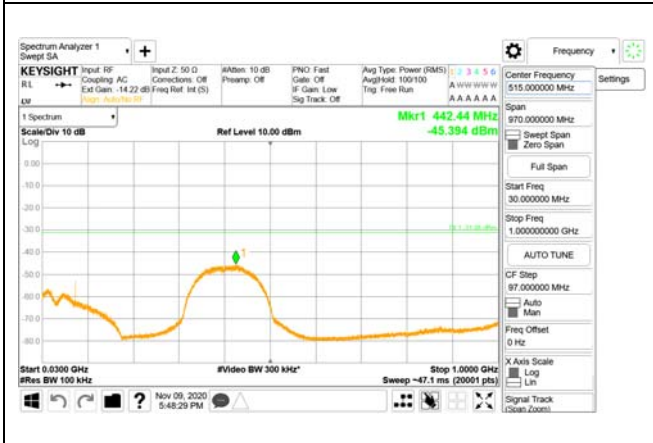

Report No.:
CTK-2020-04662
Page (1719) / (2355)
Pages

ANT14

9 kHz - 150 kHz

150 kHz - 30 MHz

30 MHz - 1000 MHz

1000 MHz - 3700 MHz

3980 MHz - 26.5 GHz