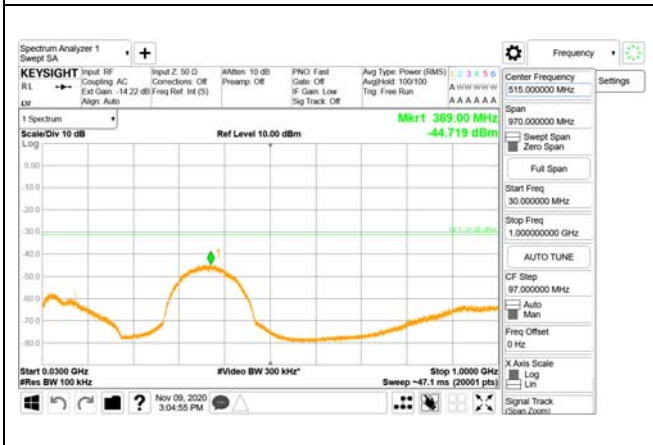

Report No.:
CTK-2020-04662
Page (1688) / (2355)
Pages

ANT47

9 kHz - 150 kHz

150 kHz - 30 MHz

30 MHz - 1000 MHz

1000 MHz - 3690 MHz

3690 MHz - 3699 MHz

3980 MHz - 26.5 GHz