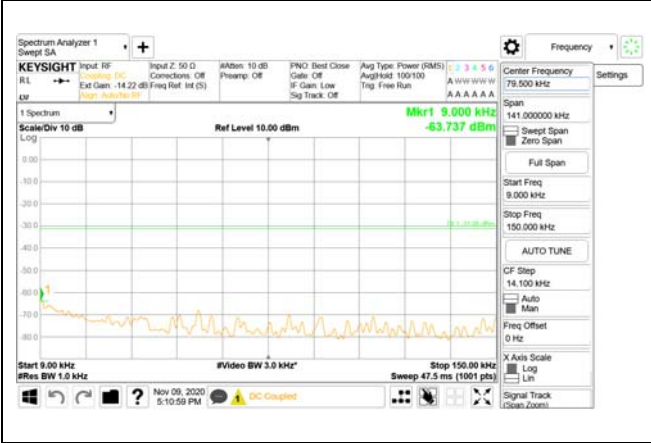

9 kHz - 150 kHz

150 kHz - 30 MHz

30 MHz - 1000 MHz

1000 MHz - 3700 MHz

3980 MHz - 26.5 GHz

ANT2

9 kHz - 150 kHz

150 kHz - 30 MHz