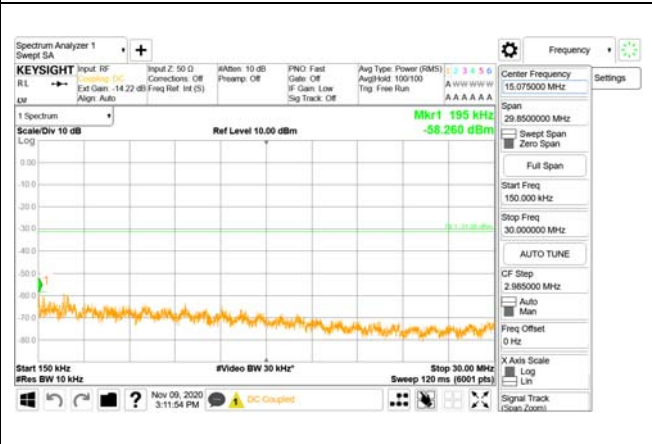

150 kHz - 30 MHz