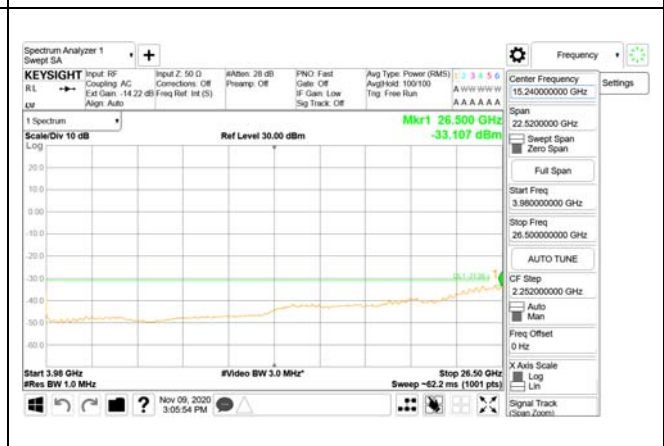

Report No.:
CTK-2020-04662
Page (1688) / (2355)
Pages

ANT47

9 kHz - 150 kHz

150 kHz - 30 MHz

30 MHz - 1000 MHz

1000 MHz - 3690 MHz

3690 MHz - 3699 MHz

3980 MHz - 26.5 GHz