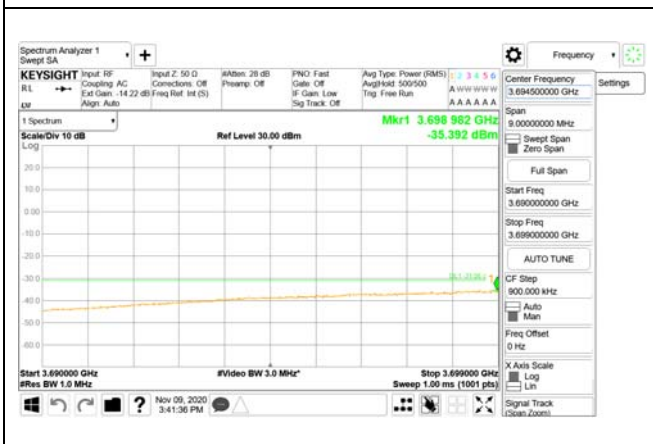

ANT57

9 kHz - 150 kHz

150 kHz - 30 MHz

30 MHz - 1000 MHz

1000 MHz - 3690 MHz

3690 MHz - 3699 MHz

3980 MHz - 26.5 GHz

CTK Co., Ltd.
(Ho-dong), 113, Yejik-ro, Cheoin-gu,
Yongin-si, Gyeonggi-do, Korea
Tel: +82-31-339-9970
Fax: +82-31-624-9501