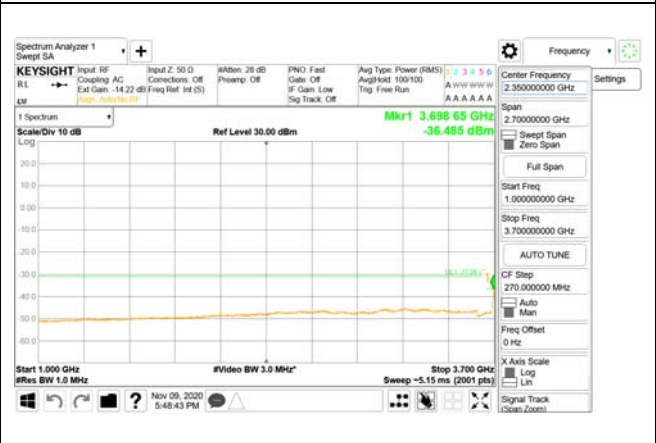

Report No.:
CTK-2020-04662
Page (1719) / (2355)
Pages

ANT14

9 kHz - 150 kHz

150 kHz - 30 MHz

30 MHz - 1000 MHz

1000 MHz - 3700 MHz

3980 MHz - 26.5 GHz