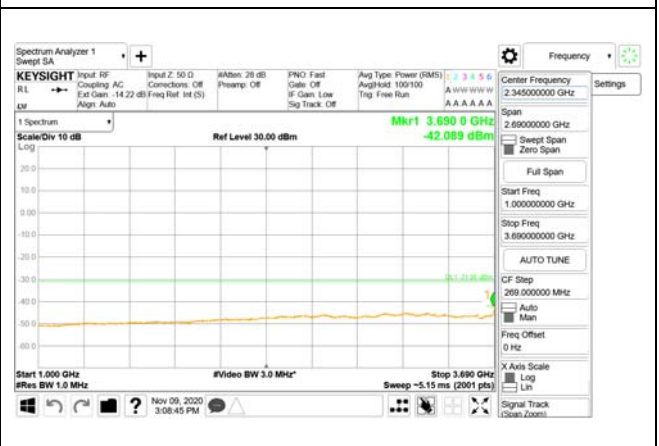

1000 MHz - 3690 MHz