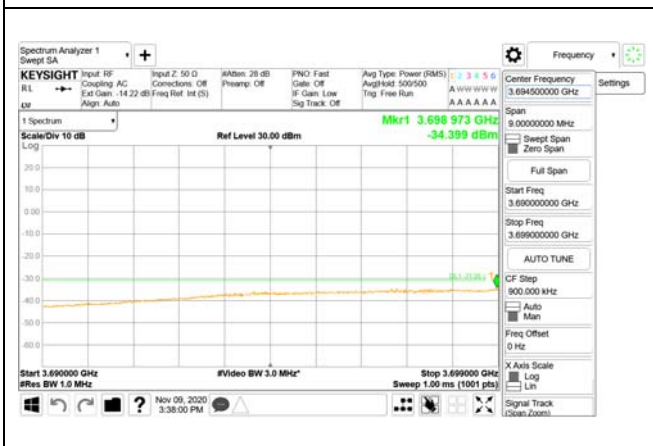

3690 MHz - 3699 MHz