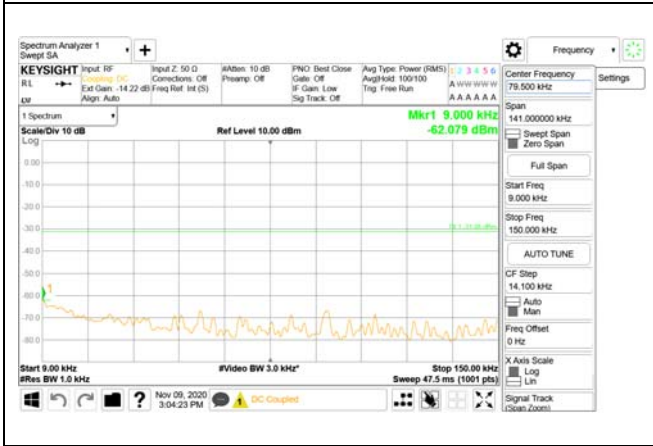

CTK Co., Ltd.
(Ho-dong), 113, Yejik-ro, Cheoin-gu,
Yongin-si, Gyeonggi-do, Korea
Tel: +82-31-339-9970
Fax: +82-31-624-9501

Report No.:
CTK-2020-04662
Page (1688) / (2355)
Pages

ANT47

9 kHz - 150 kHz