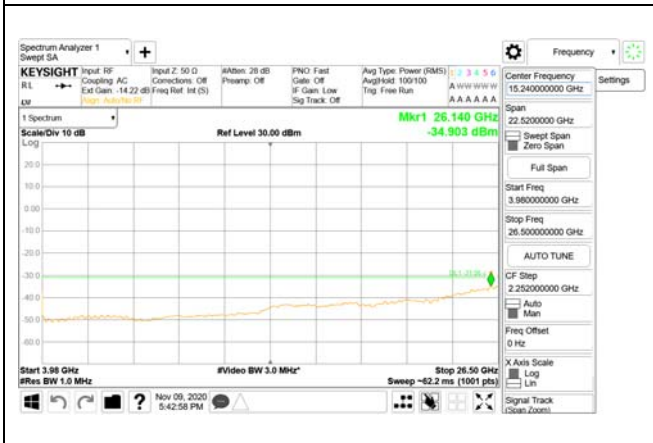

Report No.:
CTK-2020-04662
Page (1717) / (2355)
Pages

ANT12

9 kHz - 150 kHz

150 kHz - 30 MHz

30 MHz - 1000 MHz

1000 MHz - 3700 MHz

3980 MHz - 26.5 GHz

CTK Co., Ltd.
(Ho-dong), 113, Yejik-ro, Cheoin-gu,
Yongin-si, Gyeonggi-do, Korea
Tel: +82-31-339-9970
Fax: +82-31-624-9501