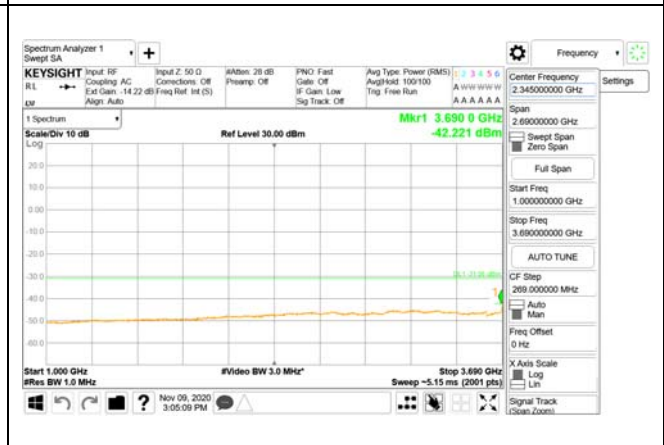

Report No.:
CTK-2020-04662
Page (1688) / (2355)
Pages

ANT47

9 kHz - 150 kHz

150 kHz - 30 MHz

30 MHz - 1000 MHz

1000 MHz - 3690 MHz

3690 MHz - 3699 MHz

3980 MHz - 26.5 GHz