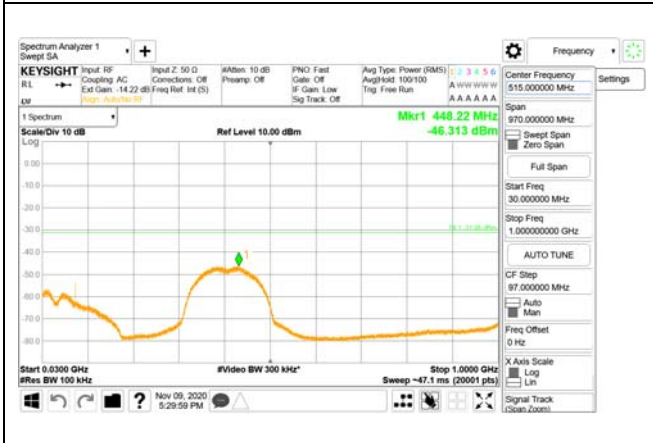

Report No.:
CTK-2020-04662
Page (1713) / (2355)
Pages

ANT8

9 kHz - 150 kHz

150 kHz - 30 MHz

30 MHz - 1000 MHz

1000 MHz - 3700 MHz

3980 MHz - 26.5 GHz

CTK Co., Ltd.
(Ho-dong), 113, Yejik-ro, Cheoin-gu,
Yongin-si, Gyeonggi-do, Korea
Tel: +82-31-339-9970
Fax: +82-31-624-9501