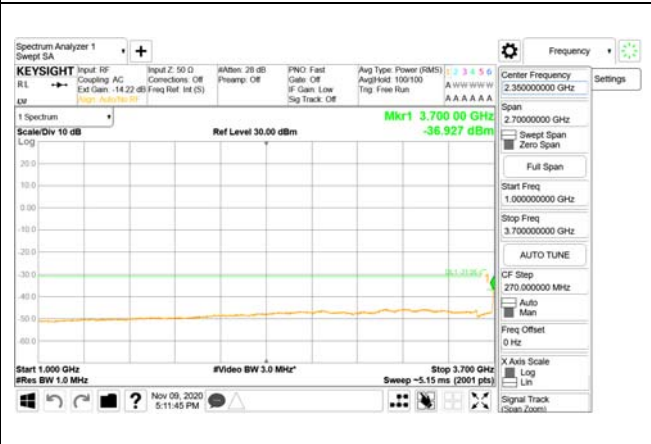

1000 MHz - 3700 MHz