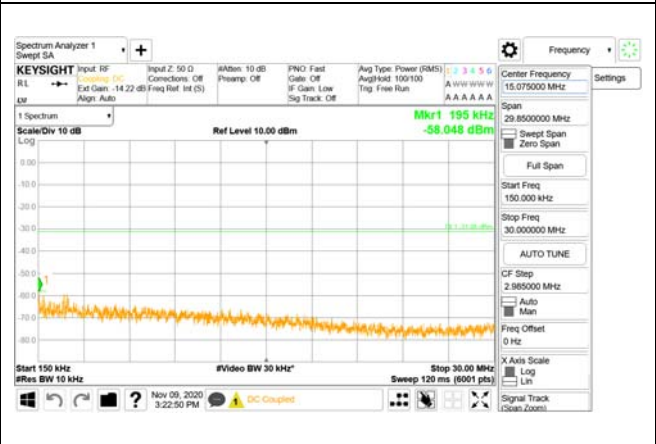

150 kHz - 30 MHz