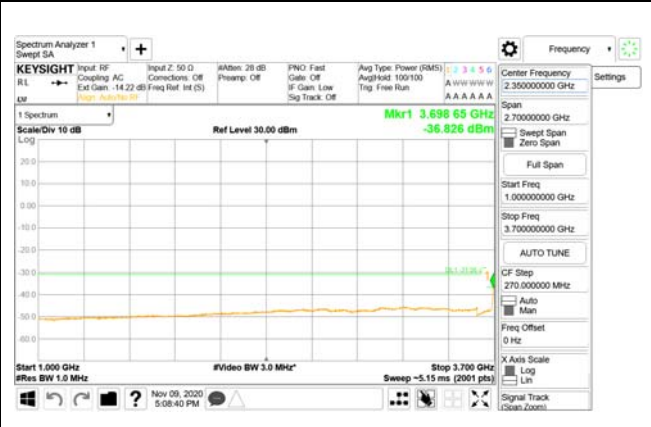

9 kHz - 150 kHz

150 kHz - 30 MHz

30 MHz - 1000 MHz

1000 MHz - 3700 MHz

3980 MHz - 26.5 GHz

ANT2

9 kHz - 150 kHz

150 kHz - 30 MHz