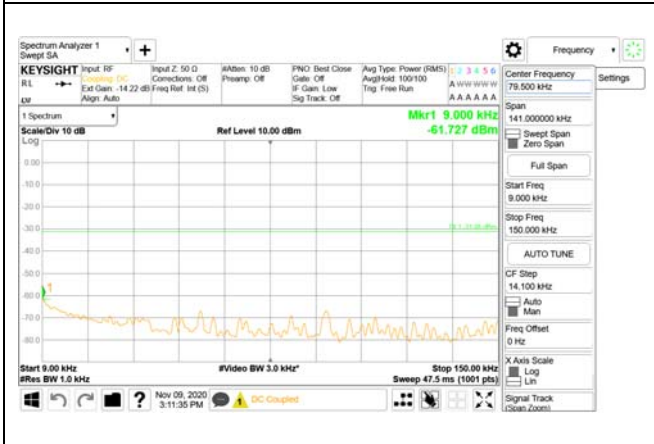

CTK Co., Ltd.
(Ho-dong), 113, Yejik-ro, Cheoin-gu,
Yongin-si, Gyeonggi-do, Korea
Tel: +82-31-339-9970
Fax: +82-31-624-9501

Report No.:
CTK-2020-04662
Page (1690) / (2355)
Pages

ANT49

9 kHz - 150 kHz