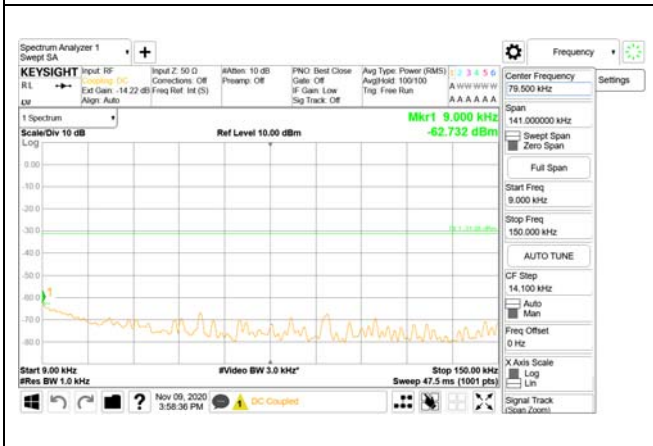

30 MHz - 1000 MHz

1000 MHz - 3690 MHz

3690 MHz - 3699 MHz

3980 MHz - 26.5 GHz

ANT62

9 kHz - 150 kHz

150 kHz - 30 MHz

30 MHz - 1000 MHz