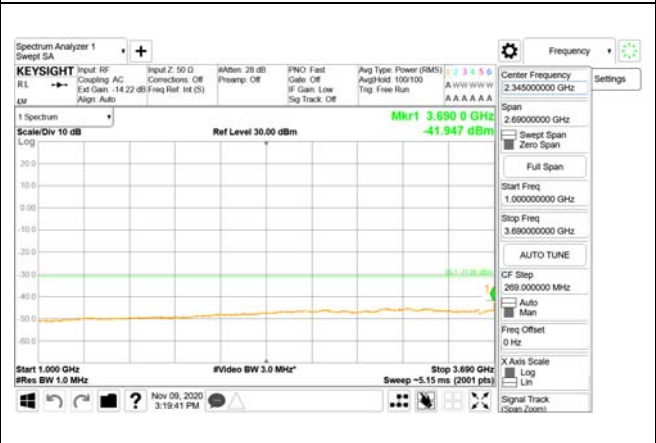

ANT51

9 kHz - 150 kHz

150 kHz - 30 MHz

30 MHz - 1000 MHz

1000 MHz - 3690 MHz

3690 MHz - 3699 MHz

3980 MHz - 26.5 GHz

CTK Co., Ltd.
(Ho-dong), 113, Yejik-ro, Cheoin-gu,
Yongin-si, Gyeonggi-do, Korea
Tel: +82-31-339-9970
Fax: +82-31-624-9501