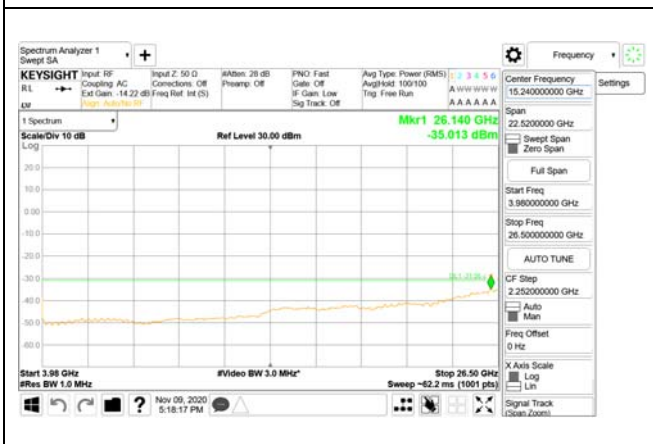

Report No.:
CTK-2020-04662
Page (1709) / (2355)
Pages

ANT4

9 kHz - 150 kHz

150 kHz - 30 MHz

30 MHz - 1000 MHz

1000 MHz - 3700 MHz

3980 MHz - 26.5 GHz

CTK Co., Ltd.
(Ho-dong), 113, Yejik-ro, Cheoin-gu,
Yongin-si, Gyeonggi-do, Korea
Tel: +82-31-339-9970
Fax: +82-31-624-9501