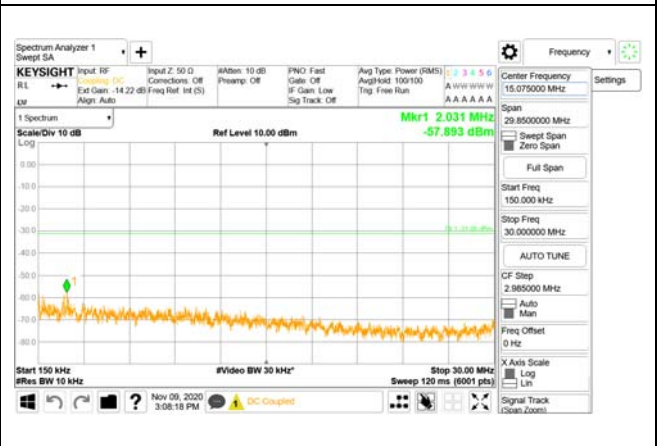

CTK Co., Ltd.
(Ho-dong), 113, Yejik-ro, Cheoin-gu,
Yongin-si, Gyeonggi-do, Korea
Tel: +82-31-339-9970
Fax: +82-31-624-9501

Report No.:
CTK-2020-04662
Page (1689) / (2355)
Pages

ANT48

9 kHz - 150 kHz

150 kHz - 30 MHz