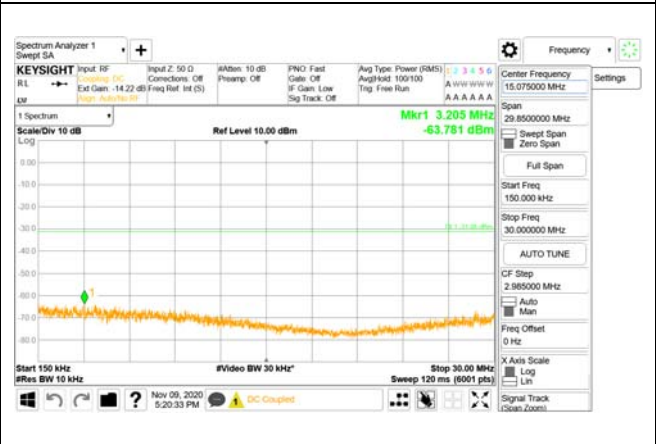

150 kHz - 30 MHz