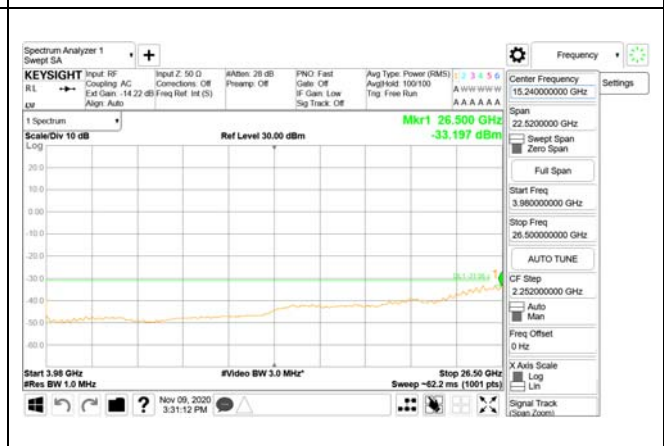

ANT54

9 kHz - 150 kHz

150 kHz - 30 MHz

30 MHz - 1000 MHz

1000 MHz - 3690 MHz

3690 MHz - 3699 MHz

3980 MHz - 26.5 GHz

CTK Co., Ltd.
(Ho-dong), 113, Yejik-ro, Cheoin-gu,
Yongin-si, Gyeonggi-do, Korea
Tel: +82-31-339-9970
Fax: +82-31-624-9501