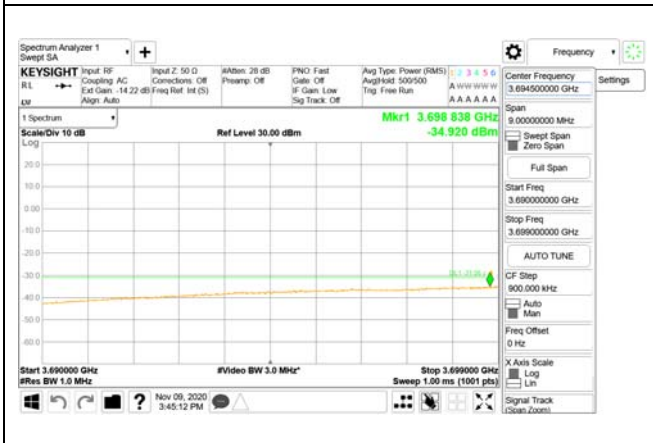

Report No.:
CTK-2020-04662
Page (1699) / (2355)
Pages

ANT58

9 kHz - 150 kHz

150 kHz - 30 MHz

30 MHz - 1000 MHz

1000 MHz - 3690 MHz

3690 MHz - 3699 MHz

3980 MHz - 26.5 GHz