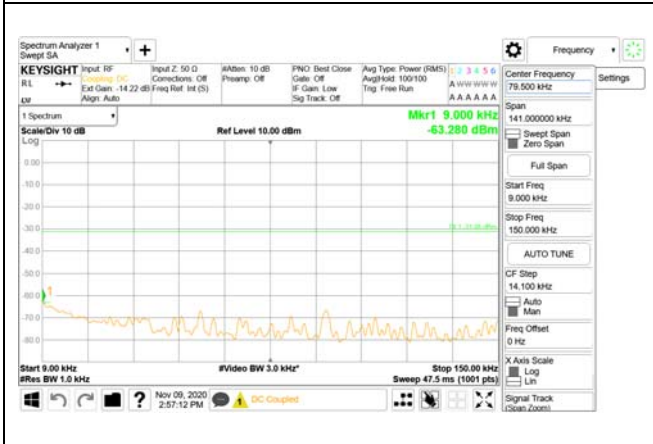

CTK Co., Ltd.
(Ho-dong), 113, Yejik-ro, Cheoin-gu,
Yongin-si, Gyeonggi-do, Korea
Tel: +82-31-339-9970
Fax: +82-31-624-9501

Report No.:
CTK-2020-04662
Page (1686) / (2355)
Pages

ANT45

9 kHz - 150 kHz