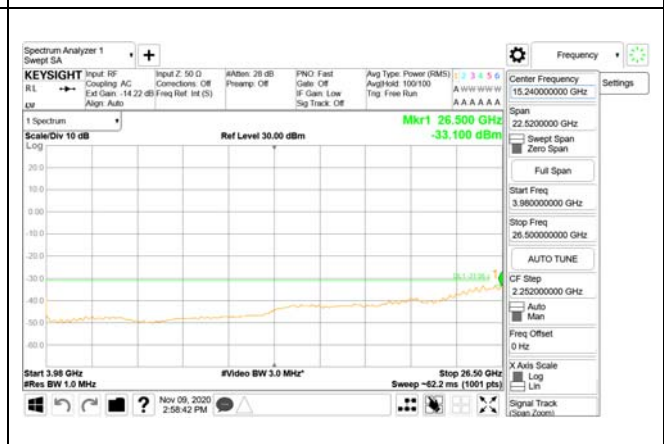

Report No.:
CTK-2020-04662
Page (1686) / (2355)
Pages

ANT45

9 kHz - 150 kHz

150 kHz - 30 MHz

30 MHz - 1000 MHz

1000 MHz - 3690 MHz

3690 MHz - 3699 MHz

3980 MHz - 26.5 GHz