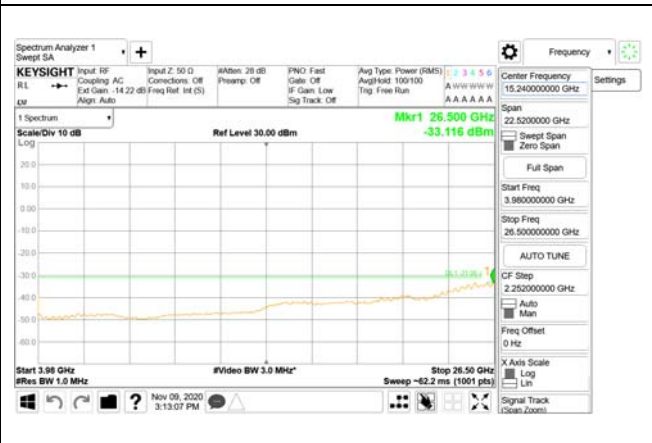

Report No.:
 CTK-2020-04662
 Page (1690) / (2355)
 Pages

ANT49

9 kHz - 150 kHz

150 kHz - 30 MHz

30 MHz - 1000 MHz

1000 MHz - 3690 MHz

3690 MHz - 3699 MHz

3980 MHz - 26.5 GHz