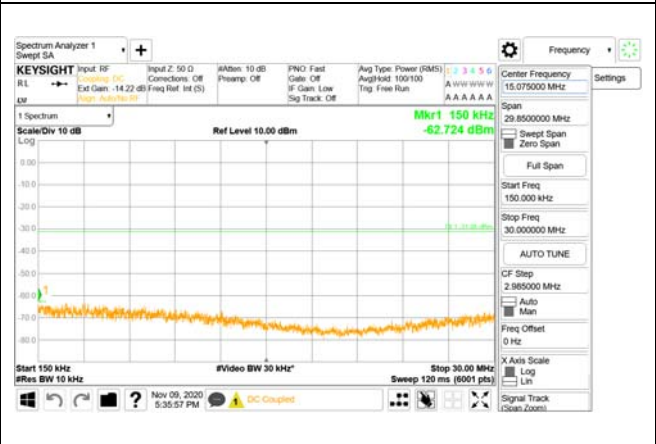

150 kHz - 30 MHz