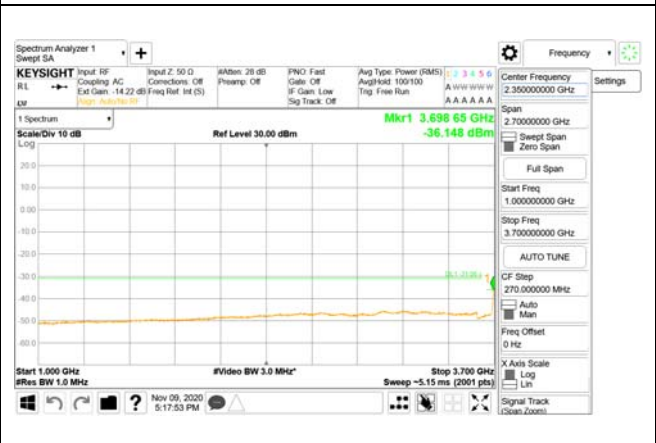

Report No.:
CTK-2020-04662
Page (1709) / (2355)
Pages

ANT4

9 kHz - 150 kHz

150 kHz - 30 MHz

30 MHz - 1000 MHz

1000 MHz - 3700 MHz

3980 MHz - 26.5 GHz

CTK Co., Ltd.
(Ho-dong), 113, Yejik-ro, Cheoin-gu,
Yongin-si, Gyeonggi-do, Korea
Tel: +82-31-339-9970
Fax: +82-31-624-9501