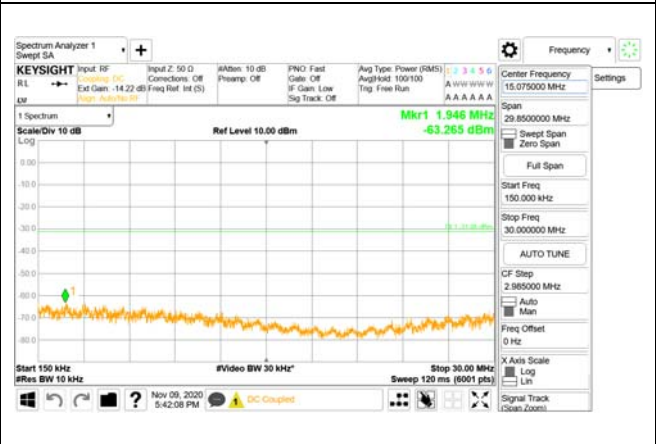

150 kHz - 30 MHz