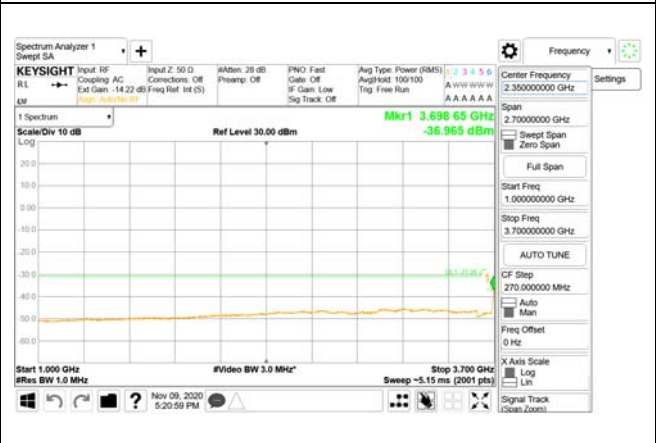

Report No.:
CTK-2020-04662
Page (1710) / (2355)
Pages

ANT5

9 kHz - 150 kHz

150 kHz - 30 MHz

30 MHz - 1000 MHz

1000 MHz - 3700 MHz

3980 MHz - 26.5 GHz

CTK Co., Ltd.
 (Ho-dong), 113, Yejik-ro, Cheoin-gu,
 Yongin-si, Gyeonggi-do, Korea
 Tel: +82-31-339-9970
 Fax: +82-31-624-9501