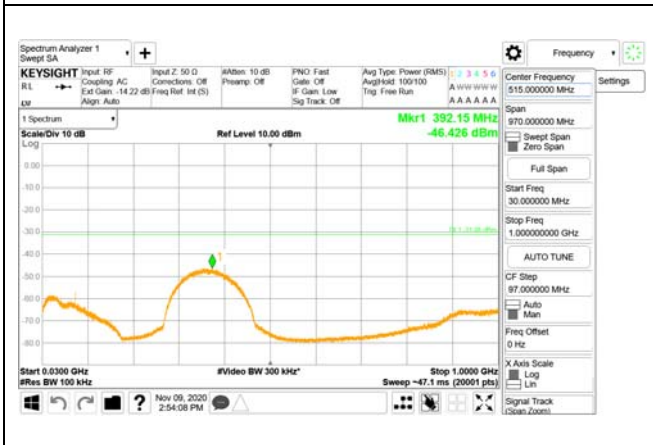

ANT44

9 kHz - 150 kHz

150 kHz - 30 MHz

30 MHz - 1000 MHz

1000 MHz - 3690 MHz

3690 MHz - 3699 MHz

3980 MHz - 26.5 GHz

CTK Co., Ltd.
(Ho-dong), 113, Yejik-ro, Cheoin-gu,
Yongin-si, Gyeonggi-do, Korea
Tel: +82-31-339-9970
Fax: +82-31-624-9501