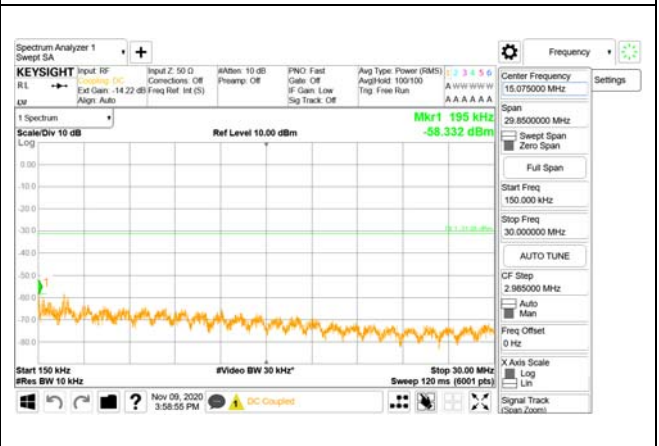

30 MHz - 1000 MHz

1000 MHz - 3690 MHz

3690 MHz - 3699 MHz

3980 MHz - 26.5 GHz

ANT62

9 kHz - 150 kHz

150 kHz - 30 MHz

30 MHz - 1000 MHz