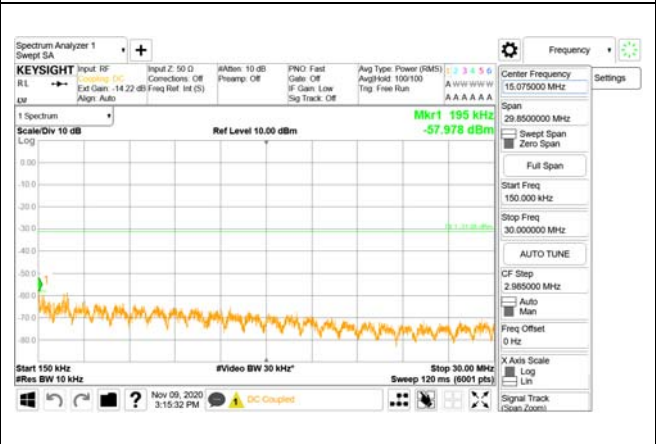

CTK Co., Ltd.
(Ho-dong), 113, Yejik-ro, Cheoin-gu,
Yongin-si, Gyeonggi-do, Korea
Tel: +82-31-339-9970
Fax: +82-31-624-9501

Report No.:
CTK-2020-04662
Page (1691) / (2355)
Pages

ANT50

9 kHz - 150 kHz

150 kHz - 30 MHz