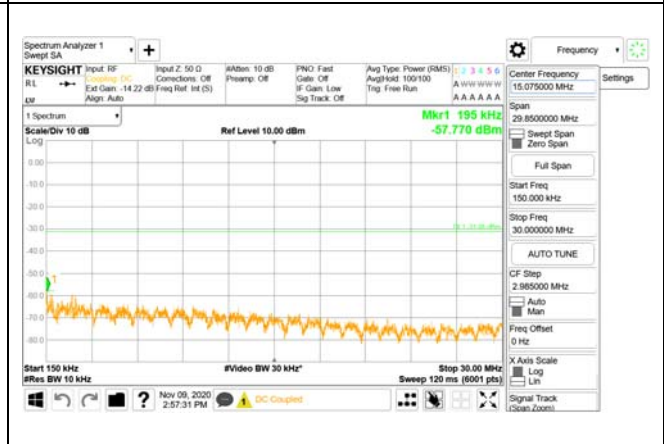

150 kHz - 30 MHz