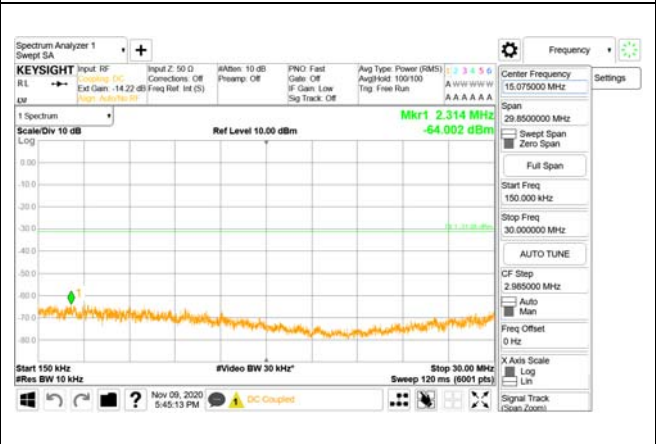

150 kHz - 30 MHz