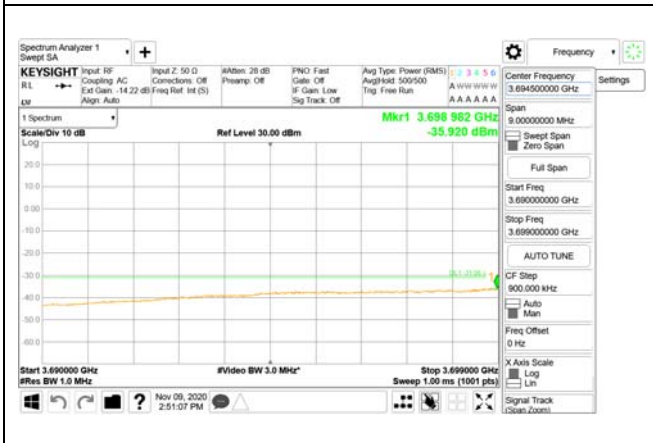

3690 MHz - 3699 MHz