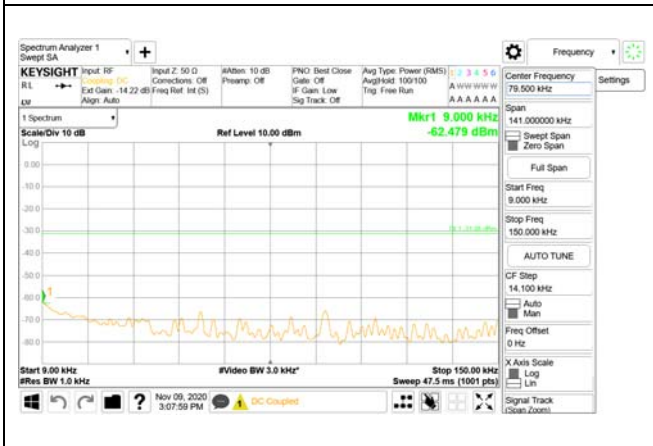

CTK Co., Ltd.
(Ho-dong), 113, Yejik-ro, Cheoin-gu,
Yongin-si, Gyeonggi-do, Korea
Tel: +82-31-339-9970
Fax: +82-31-624-9501

Report No.:
CTK-2020-04662
Page (1689) / (2355)
Pages

ANT48

9 kHz - 150 kHz