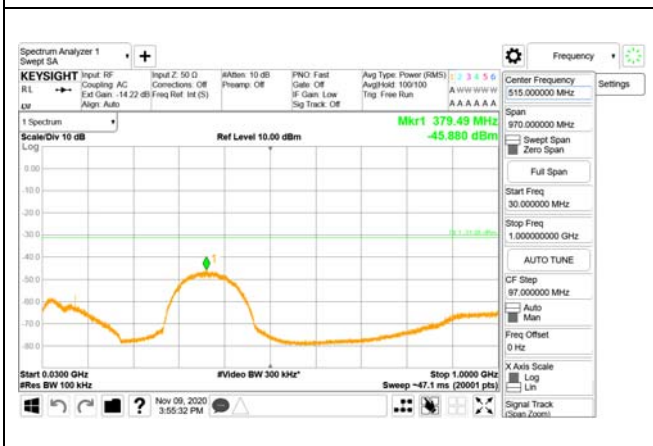

30 MHz - 1000 MHz

1000 MHz - 3690 MHz

3690 MHz - 3699 MHz

3980 MHz - 26.5 GHz

ANT62

9 kHz - 150 kHz

150 kHz - 30 MHz

30 MHz - 1000 MHz