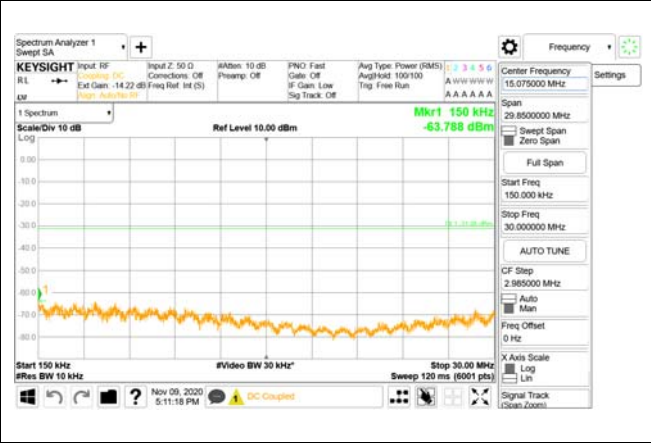

9 kHz - 150 kHz

150 kHz - 30 MHz

30 MHz - 1000 MHz

1000 MHz - 3700 MHz

3980 MHz - 26.5 GHz

ANT2

9 kHz - 150 kHz

150 kHz - 30 MHz