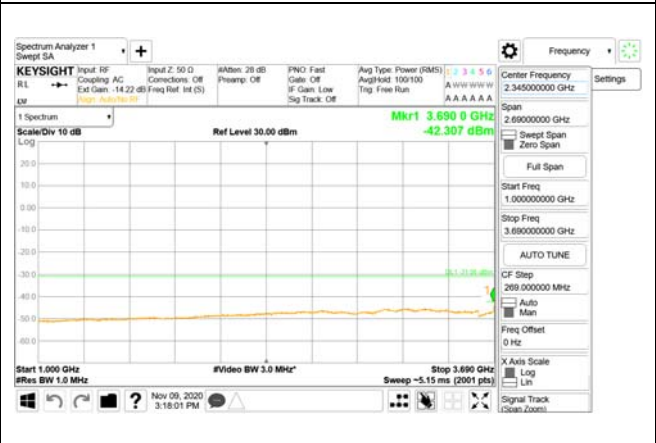

ANT22

9 kHz - 150 kHz

150 kHz - 30 MHz

30 MHz - 1000 MHz

1000 MHz - 3690 MHz

3690 MHz - 3699 MHz

3980 MHz - 26.5 GHz

CTK Co., Ltd.
(Ho-dong), 113, Yejik-ro, Cheoin-gu,
Yongin-si, Gyeonggi-do, Korea
Tel: +82-31-339-9970
Fax: +82-31-624-9501