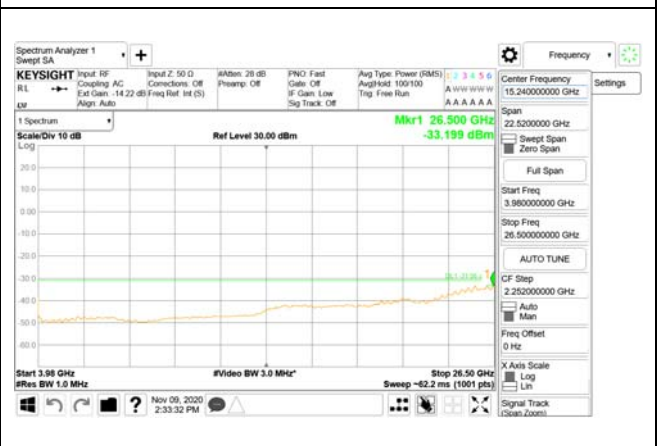

ANT38

9 kHz - 150 kHz

150 kHz - 30 MHz

30 MHz - 1000 MHz

1000 MHz - 3690 MHz

3690 MHz - 3699 MHz

3980 MHz - 26.5 GHz

CTK Co., Ltd.
(Ho-dong), 113, Yejik-ro, Cheoin-gu,
Yongin-si, Gyeonggi-do, Korea
Tel: +82-31-339-9970
Fax: +82-31-624-9501