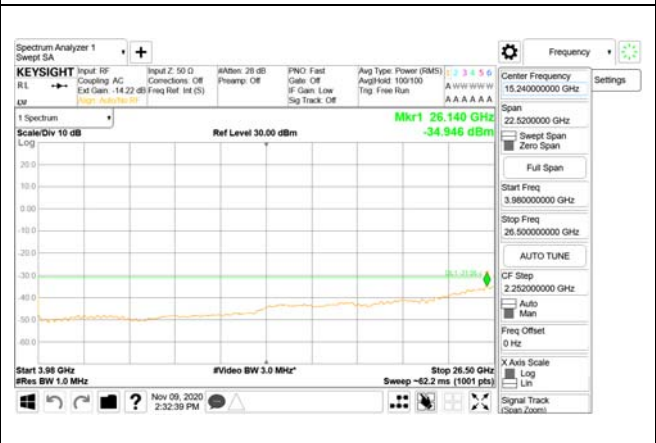

30 MHz - 1000 MHz

1000 MHz - 3690 MHz

3690 MHz - 3699 MHz

3980 MHz - 26.5 GHz

ANT10

9 kHz - 150 kHz

150 kHz - 30 MHz

30 MHz - 1000 MHz