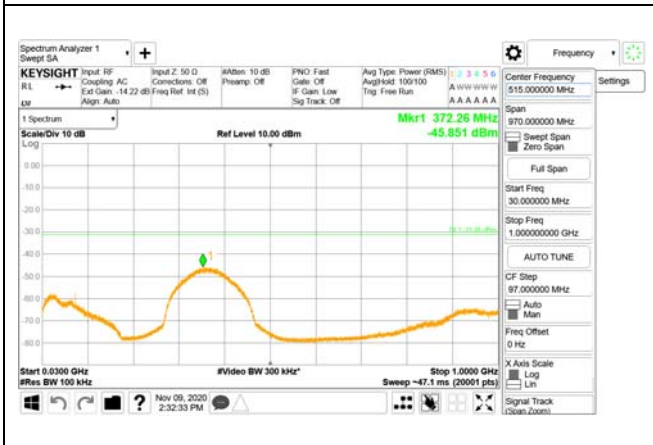

ANT38

9 kHz - 150 kHz

150 kHz - 30 MHz

30 MHz - 1000 MHz

1000 MHz - 3690 MHz

3690 MHz - 3699 MHz

3980 MHz - 26.5 GHz

CTK Co., Ltd.
(Ho-dong), 113, Yejik-ro, Cheoin-gu,
Yongin-si, Gyeonggi-do, Korea
Tel: +82-31-339-9970
Fax: +82-31-624-9501