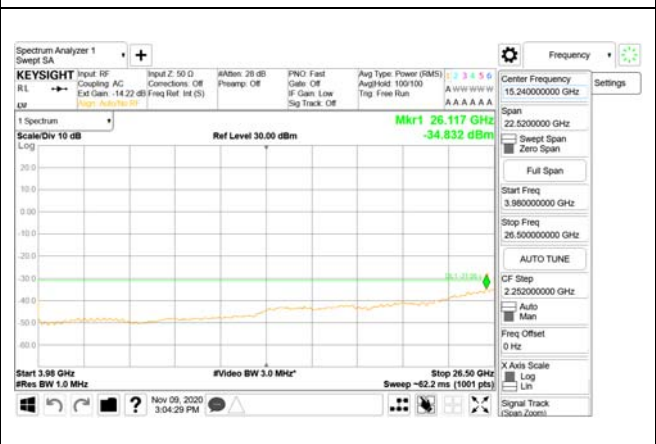

ANT18

9 kHz - 150 kHz

150 kHz - 30 MHz

30 MHz - 1000 MHz

1000 MHz - 3690 MHz

3690 MHz - 3699 MHz

3980 MHz - 26.5 GHz

ANT19