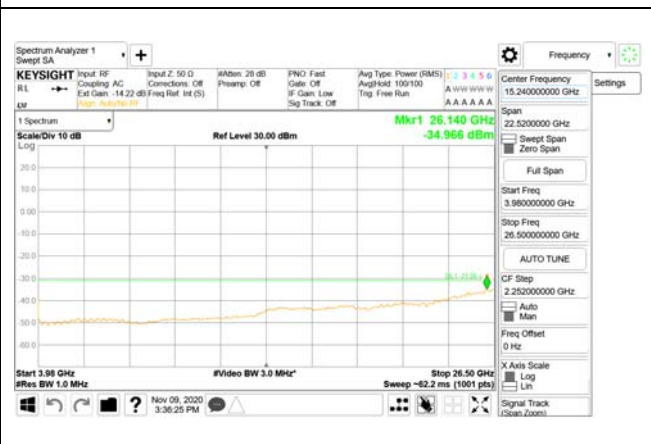

ANT27

9 kHz - 150 kHz

150 kHz - 30 MHz

30 MHz - 1000 MHz

1000 MHz - 3690 MHz

3690 MHz - 3699 MHz

3980 MHz - 26.5 GHz

CTK Co., Ltd.
(Ho-dong), 113, Yejik-ro, Cheoin-gu,
Yongin-si, Gyeonggi-do, Korea
Tel: +82-31-339-9970
Fax: +82-31-624-9501