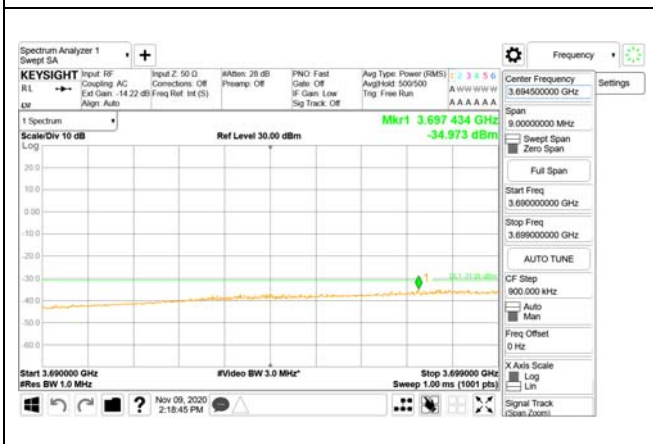

3690 MHz - 3699 MHz