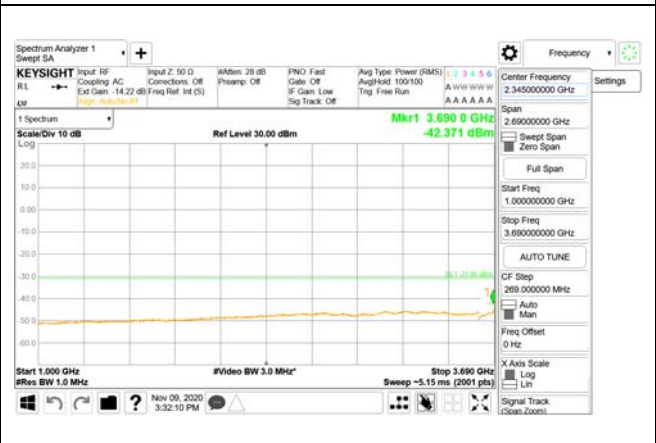

Report No.:
CTK-2020-04662
Page (1667) / (2355)
Pages

ANT26

9 kHz - 150 kHz

150 kHz - 30 MHz

30 MHz - 1000 MHz

1000 MHz - 3690 MHz

3690 MHz - 3699 MHz

3980 MHz - 26.5 GHz