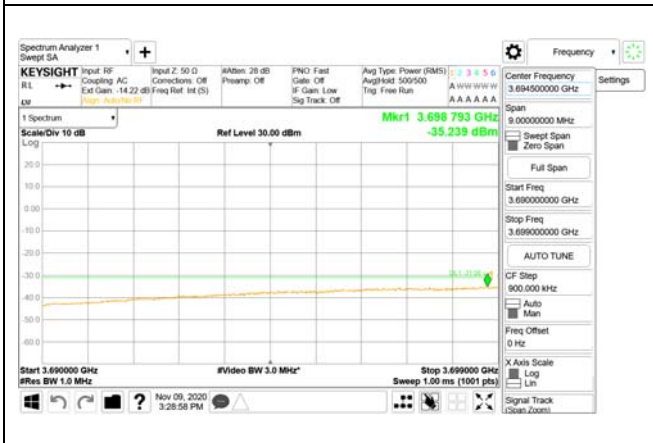

ANT25

9 kHz - 150 kHz

150 kHz - 30 MHz

30 MHz - 1000 MHz

1000 MHz - 3690 MHz

3690 MHz - 3699 MHz

3980 MHz - 26.5 GHz

CTK Co., Ltd.
(Ho-dong), 113, Yejik-ro, Cheoin-gu,
Yongin-si, Gyeonggi-do, Korea
Tel: +82-31-339-9970
Fax: +82-31-624-9501