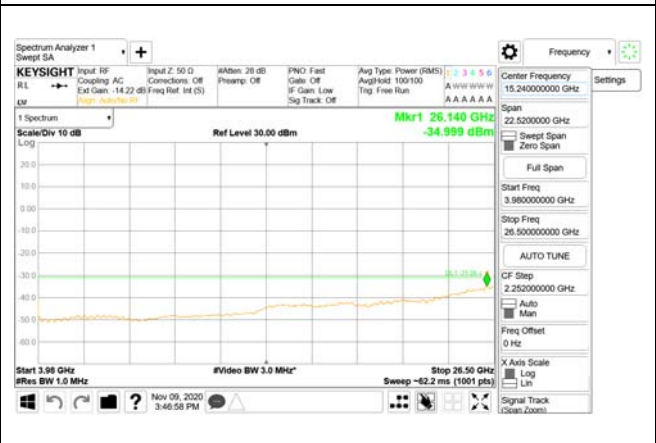

ANT30

9 kHz - 150 kHz

150 kHz - 30 MHz

30 MHz - 1000 MHz

1000 MHz - 3690 MHz

3690 MHz - 3699 MHz

3980 MHz - 26.5 GHz

CTK Co., Ltd.
(Ho-dong), 113, Yejik-ro, Cheoin-gu,
Yongin-si, Gyeonggi-do, Korea
Tel: +82-31-339-9970
Fax: +82-31-624-9501