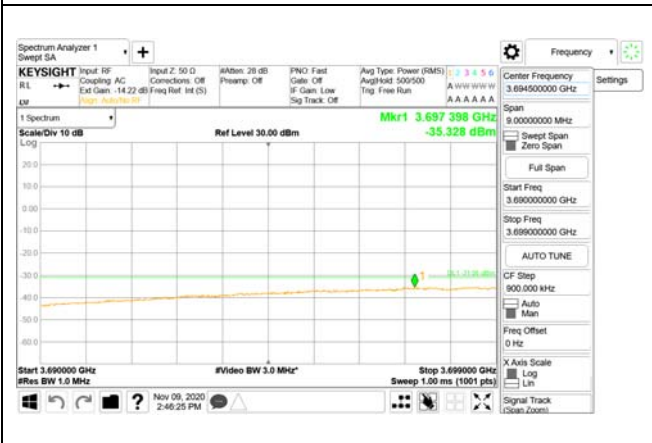

Report No.:
CTK-2020-04662
Page (1654) / (2355)
Pages

ANT13

9 kHz - 150 kHz

150 kHz - 30 MHz

30 MHz - 1000 MHz

1000 MHz - 3690 MHz

3690 MHz - 3699 MHz

3980 MHz - 26.5 GHz