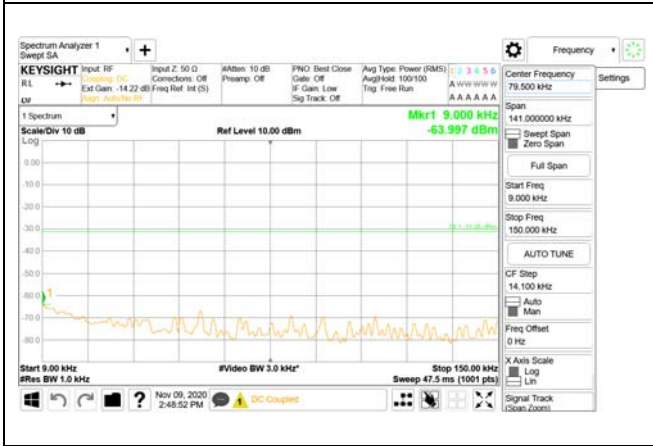

CTK Co., Ltd.
(Ho-dong), 113, Yejik-ro, Cheoin-gu,
Yongin-si, Gyeonggi-do, Korea
Tel: +82-31-339-9970
Fax: +82-31-624-9501

Report No.:
CTK-2020-04662
Page (1655) / (2355)
Pages

ANT14

9 kHz - 150 kHz