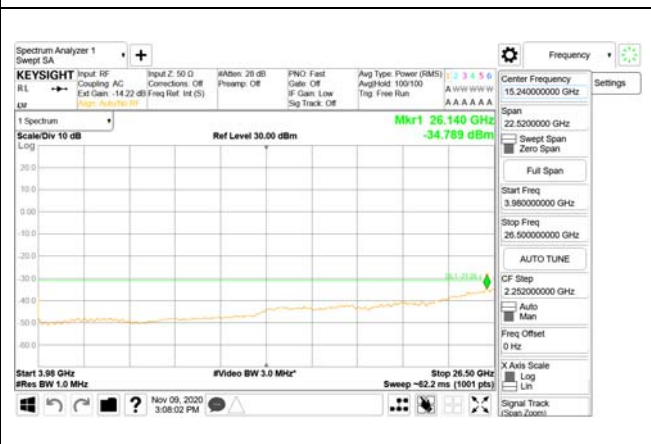

ANT18

9 kHz - 150 kHz

150 kHz - 30 MHz

30 MHz - 1000 MHz

1000 MHz - 3690 MHz

3690 MHz - 3699 MHz

3980 MHz - 26.5 GHz

ANT19

9 kHz - 150 kHz

150 kHz - 30 MHz

30 MHz - 1000 MHz

1000 MHz - 3690 MHz

3690 MHz - 3699 MHz

3980 MHz - 26.5 GHz

CTK Co., Ltd.
(Ho-dong), 113, Yejik-ro, Cheoin-gu,
Yongin-si, Gyeonggi-do, Korea
Tel: +82-31-339-9970
Fax: +82-31-624-9501