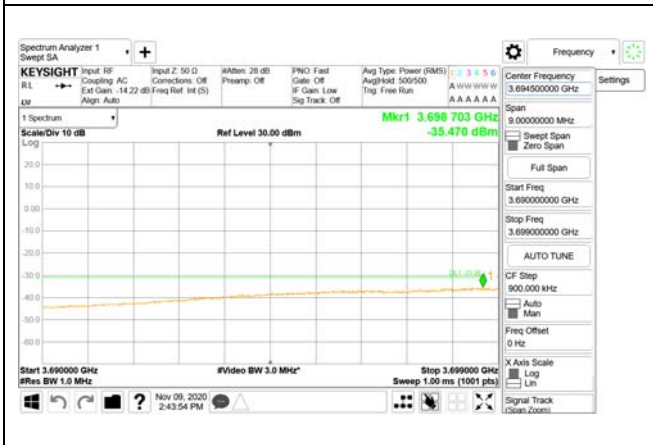

ANT41

9 kHz - 150 kHz

150 kHz - 30 MHz

30 MHz - 1000 MHz

1000 MHz - 3690 MHz

3690 MHz - 3699 MHz

3980 MHz - 26.5 GHz

CTK Co., Ltd.
(Ho-dong), 113, Yejik-ro, Cheoin-gu,
Yongin-si, Gyeonggi-do, Korea
Tel: +82-31-339-9970
Fax: +82-31-624-9501