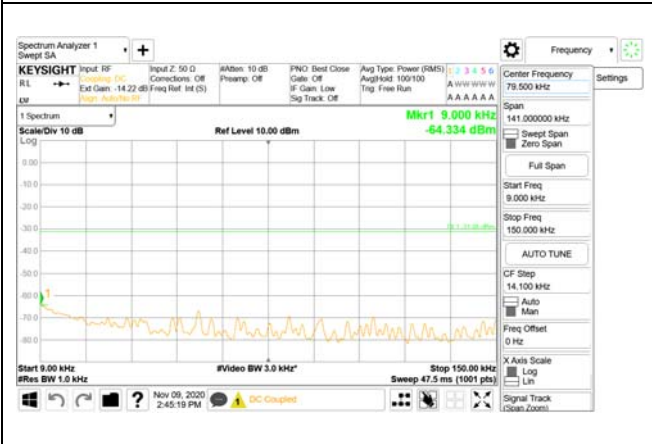

CTK Co., Ltd.
(Ho-dong), 113, Yejik-ro, Cheoin-gu,
Yongin-si, Gyeonggi-do, Korea
Tel: +82-31-339-9970
Fax: +82-31-624-9501

Report No.:
CTK-2020-04662
Page (1654) / (2355)
Pages

ANT13

9 kHz - 150 kHz