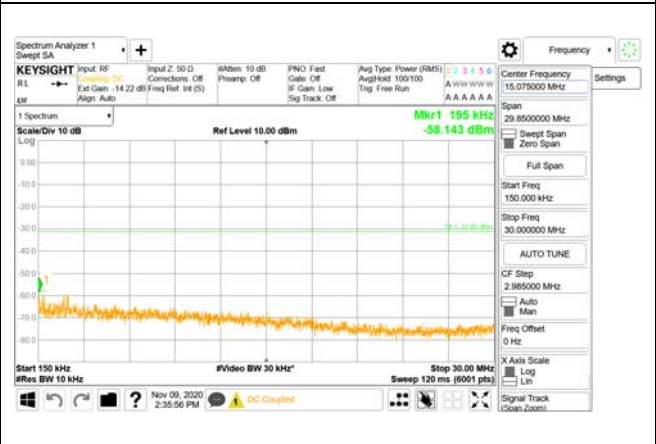

150 kHz - 30 MHz