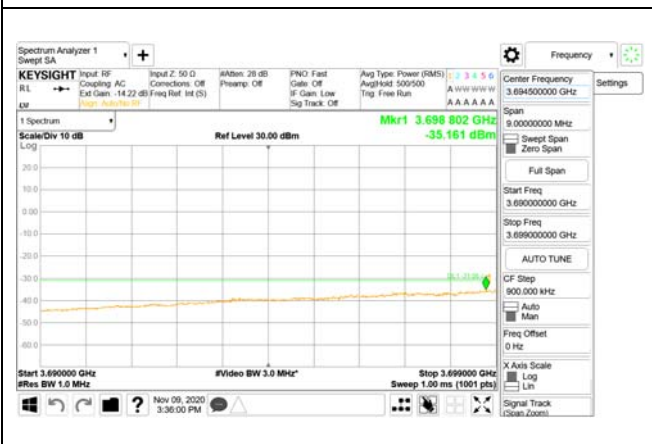

ANT27

9 kHz - 150 kHz

150 kHz - 30 MHz

30 MHz - 1000 MHz

1000 MHz - 3690 MHz

3690 MHz - 3699 MHz

3980 MHz - 26.5 GHz

CTK Co., Ltd.
(Ho-dong), 113, Yejik-ro, Cheoin-gu,
Yongin-si, Gyeonggi-do, Korea
Tel: +82-31-339-9970
Fax: +82-31-624-9501