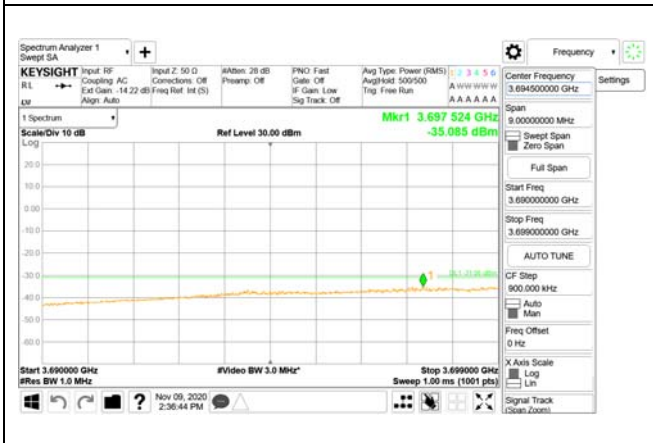

Report No.:
CTK-2020-04662
Page (1680) / (2355)
Pages

ANT39

9 kHz - 150 kHz

150 kHz - 30 MHz

30 MHz - 1000 MHz

1000 MHz - 3690 MHz

3690 MHz - 3699 MHz

3980 MHz - 26.5 GHz