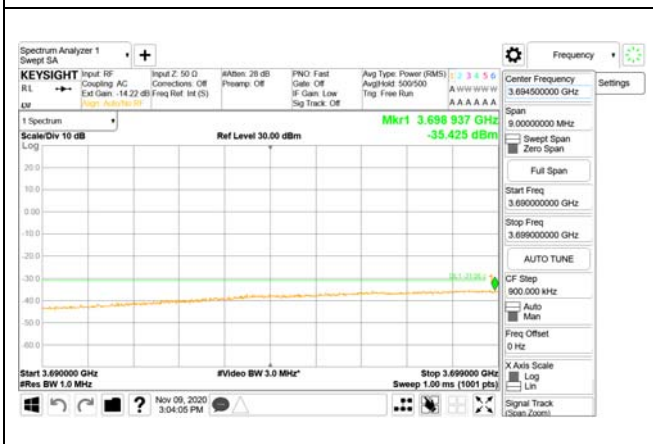

ANT18

9 kHz - 150 kHz

150 kHz - 30 MHz

30 MHz - 1000 MHz

1000 MHz - 3690 MHz

3690 MHz - 3699 MHz

3980 MHz - 26.5 GHz

ANT19