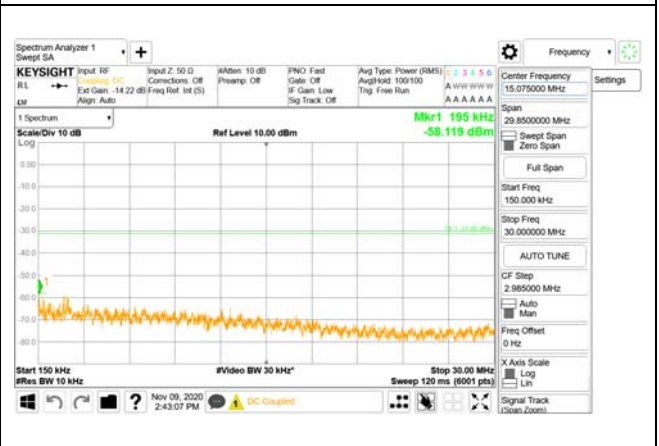

150 kHz - 30 MHz