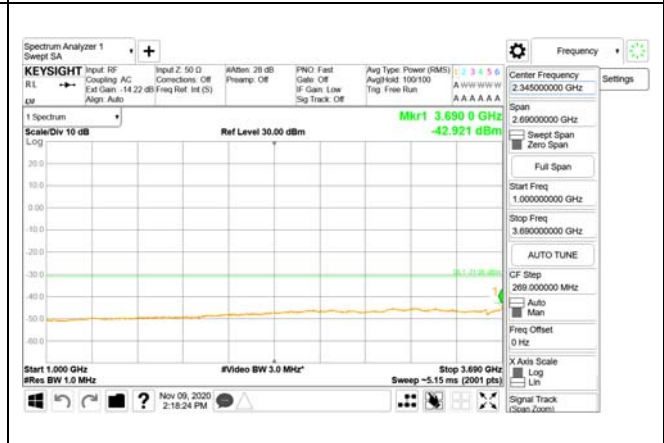

1000 MHz - 3690 MHz