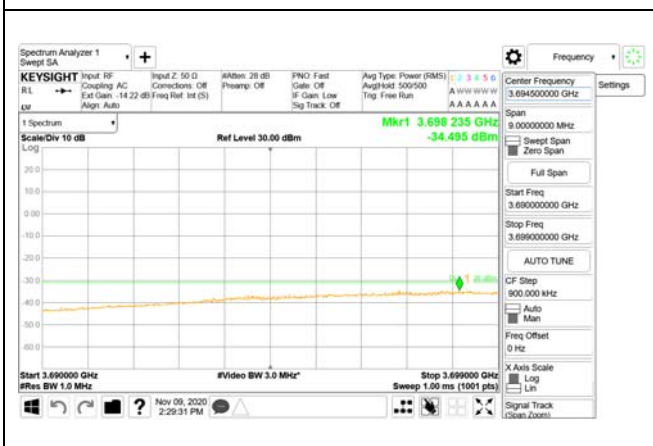

3690 MHz - 3699 MHz