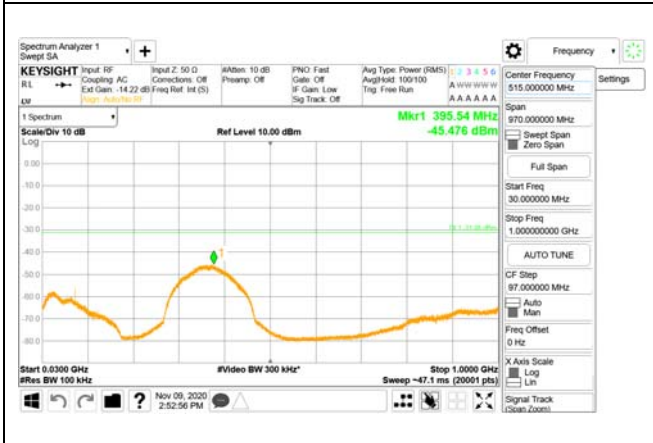

ANT15

9 kHz - 150 kHz

150 kHz - 30 MHz

30 MHz - 1000 MHz

1000 MHz - 3690 MHz

3690 MHz - 3699 MHz

3980 MHz - 26.5 GHz

CTK Co., Ltd.
(Ho-dong), 113, Yejik-ro, Cheoin-gu,
Yongin-si, Gyeonggi-do, Korea
Tel: +82-31-339-9970
Fax: +82-31-624-9501