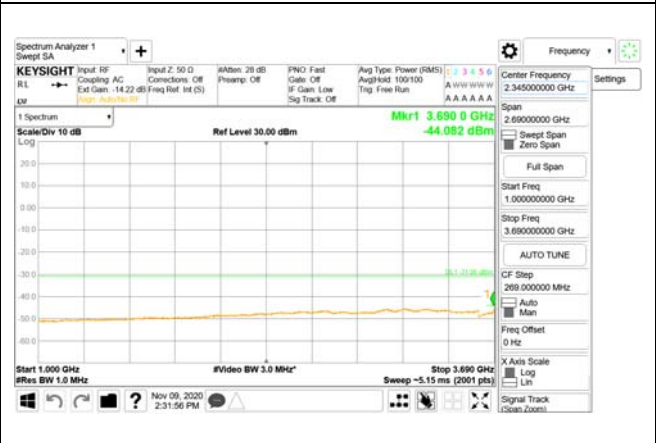

30 MHz - 1000 MHz

1000 MHz - 3690 MHz

3690 MHz - 3699 MHz

3980 MHz - 26.5 GHz

ANT10

9 kHz - 150 kHz

150 kHz - 30 MHz

30 MHz - 1000 MHz