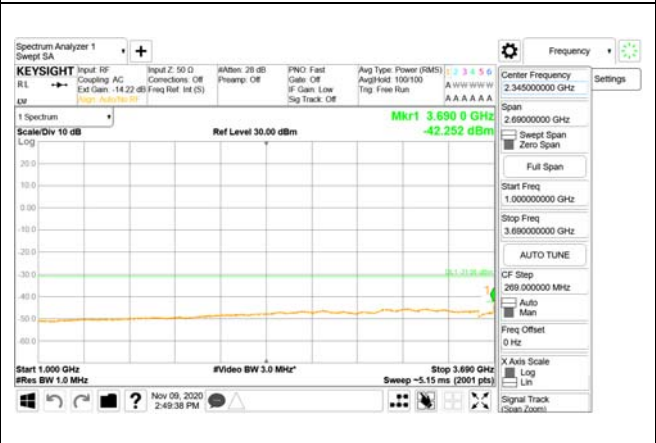

1000 MHz - 3690 MHz