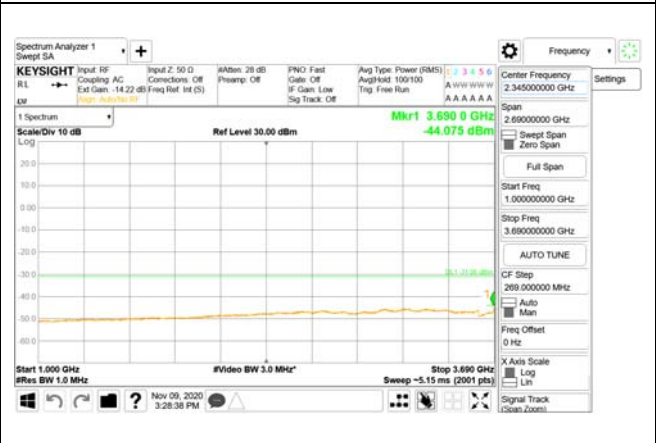

ANT25

9 kHz - 150 kHz

150 kHz - 30 MHz

30 MHz - 1000 MHz

1000 MHz - 3690 MHz

3690 MHz - 3699 MHz

3980 MHz - 26.5 GHz

CTK Co., Ltd.
(Ho-dong), 113, Yejik-ro, Cheoin-gu,
Yongin-si, Gyeonggi-do, Korea
Tel: +82-31-339-9970
Fax: +82-31-624-9501