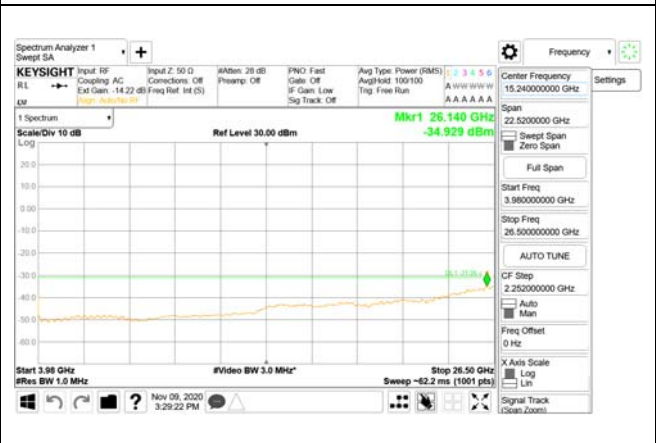

ANT25

9 kHz - 150 kHz

150 kHz - 30 MHz

30 MHz - 1000 MHz

1000 MHz - 3690 MHz

3690 MHz - 3699 MHz

3980 MHz - 26.5 GHz

CTK Co., Ltd.
(Ho-dong), 113, Yejik-ro, Cheoin-gu,
Yongin-si, Gyeonggi-do, Korea
Tel: +82-31-339-9970
Fax: +82-31-624-9501