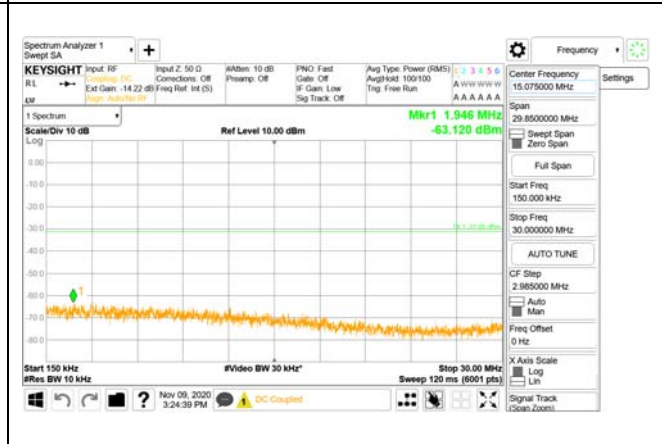

CTK Co., Ltd.
(Ho-dong), 113, Yejik-ro, Cheoin-gu,
Yongin-si, Gyeonggi-do, Korea
Tel: +82-31-339-9970
Fax: +82-31-624-9501

Report No.:
CTK-2020-04662
Page (1665) / (2355)
Pages

ANT24

9 kHz - 150 kHz

150 kHz - 30 MHz