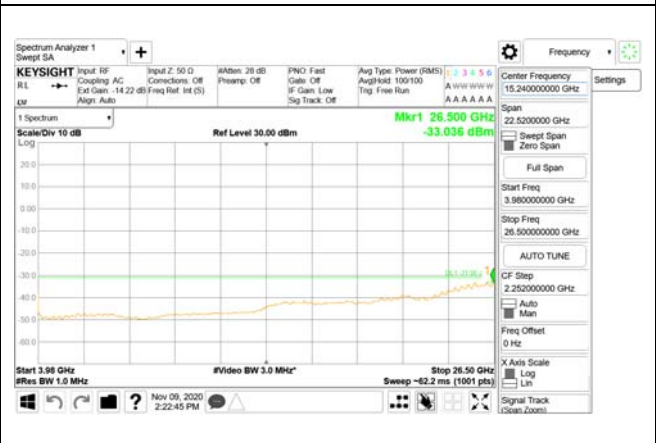

ANT35

9 kHz - 150 kHz

150 kHz - 30 MHz

30 MHz - 1000 MHz

1000 MHz - 3690 MHz

3690 MHz - 3699 MHz

3980 MHz - 26.5 GHz

CTK Co., Ltd.
 (Ho-dong), 113, Yejik-ro, Cheoin-gu,
 Yongin-si, Gyeonggi-do, Korea
 Tel: +82-31-339-9970
 Fax: +82-31-624-9501