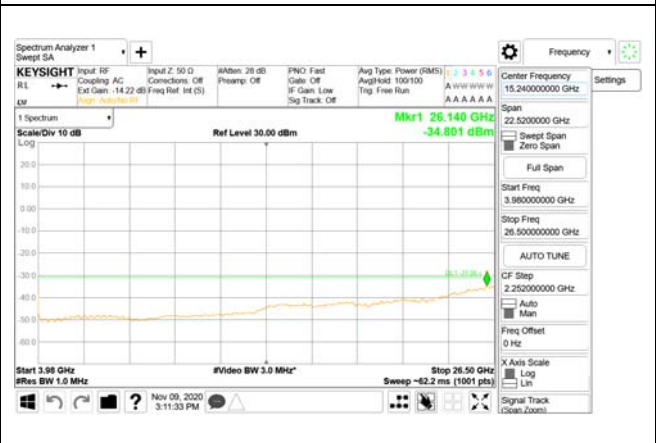

Report No.:
CTK-2020-04662
Page (1661) / (2355)
Pages

ANT20

9 kHz - 150 kHz

150 kHz - 30 MHz

30 MHz - 1000 MHz

1000 MHz - 3690 MHz

3690 MHz - 3699 MHz

3980 MHz - 26.5 GHz