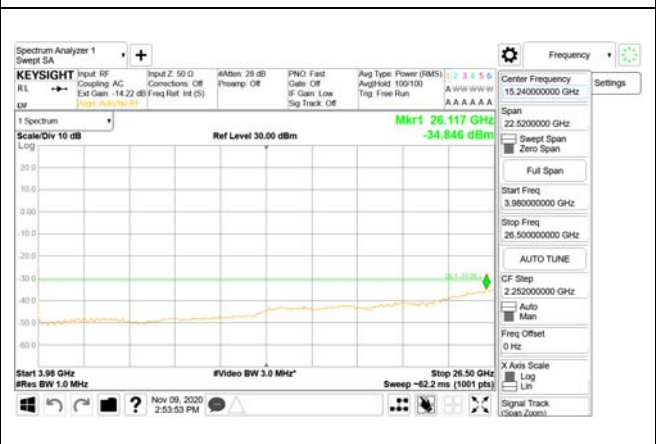

ANT15

9 kHz - 150 kHz

150 kHz - 30 MHz

30 MHz - 1000 MHz

1000 MHz - 3690 MHz

3690 MHz - 3699 MHz

3980 MHz - 26.5 GHz

CTK Co., Ltd.
(Ho-dong), 113, Yejik-ro, Cheoin-gu,
Yongin-si, Gyeonggi-do, Korea
Tel: +82-31-339-9970
Fax: +82-31-624-9501