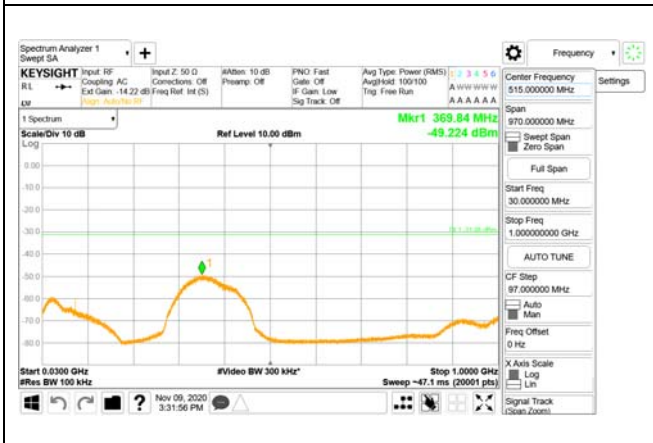

Report No.:
CTK-2020-04662
Page (1667) / (2355)
Pages

ANT26

9 kHz - 150 kHz

150 kHz - 30 MHz

30 MHz - 1000 MHz

1000 MHz - 3690 MHz

3690 MHz - 3699 MHz

3980 MHz - 26.5 GHz