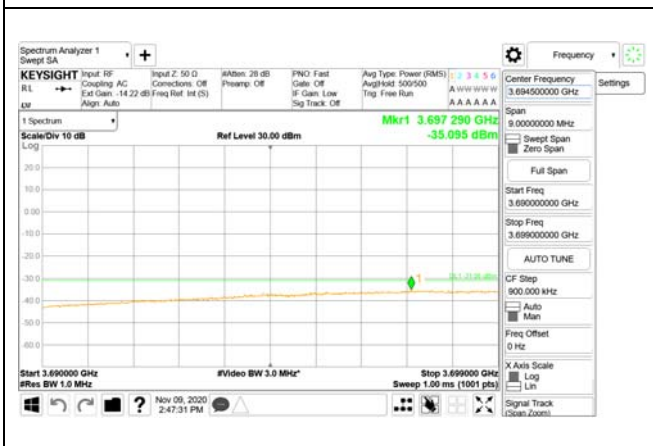

Report No.:
CTK-2020-04662
Page (1683) / (2355)
Pages

ANT42

9 kHz - 150 kHz

150 kHz - 30 MHz

30 MHz - 1000 MHz

1000 MHz - 3690 MHz

3690 MHz - 3699 MHz

3980 MHz - 26.5 GHz