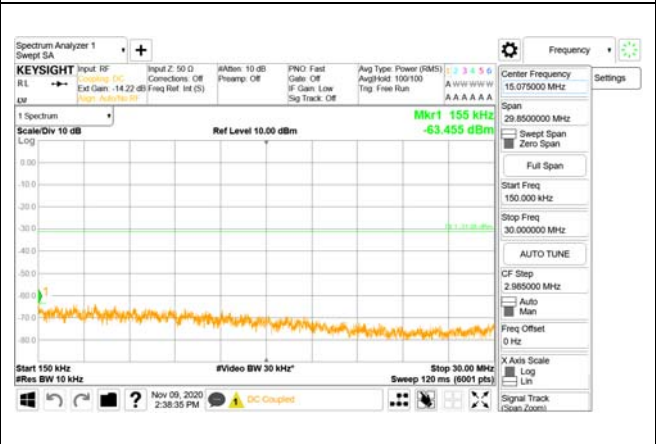

ANT11

9 kHz - 150 kHz

150 kHz - 30 MHz

30 MHz - 1000 MHz

1000 MHz - 3690 MHz

3690 MHz - 3699 MHz

3980 MHz - 26.5 GHz

ANT12