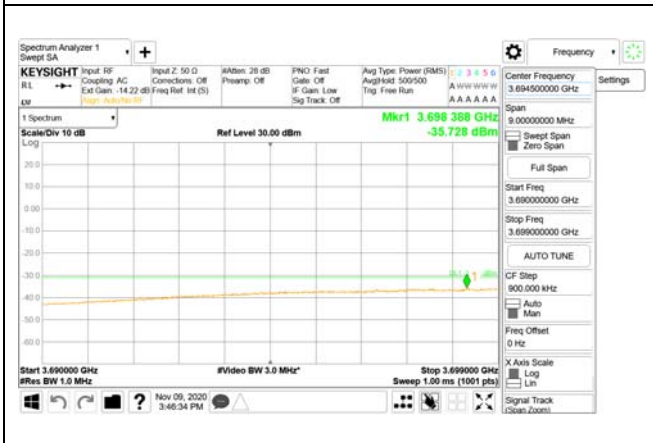

ANT30

9 kHz - 150 kHz

150 kHz - 30 MHz

30 MHz - 1000 MHz

1000 MHz - 3690 MHz

3690 MHz - 3699 MHz

3980 MHz - 26.5 GHz

CTK Co., Ltd.
(Ho-dong), 113, Yejik-ro, Cheoin-gu,
Yongin-si, Gyeonggi-do, Korea
Tel: +82-31-339-9970
Fax: +82-31-624-9501