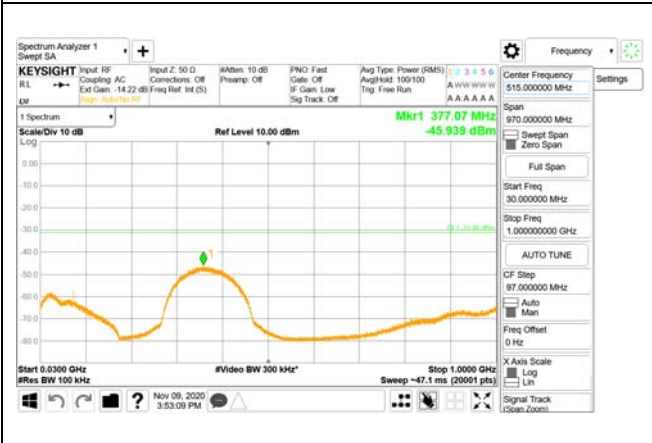

ANT32

9 kHz - 150 kHz

150 kHz - 30 MHz

30 MHz - 1000 MHz

1000 MHz - 3690 MHz

3690 MHz - 3699 MHz

3980 MHz - 26.5 GHz

CTK Co., Ltd.
(Ho-dong), 113, Yejik-ro, Cheoin-gu,
Yongin-si, Gyeonggi-do, Korea
Tel: +82-31-339-9970
Fax: +82-31-624-9501