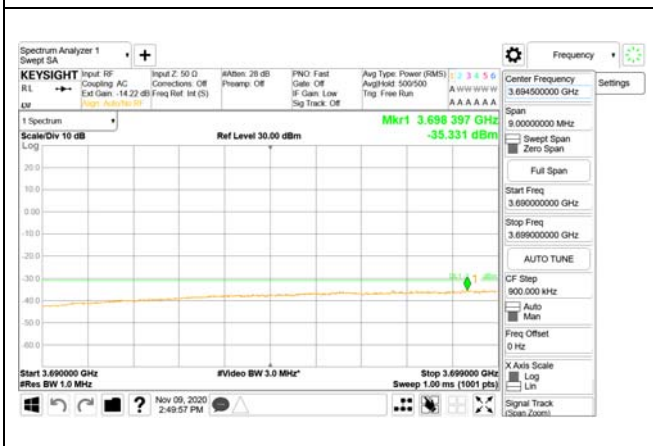

3690 MHz - 3699 MHz