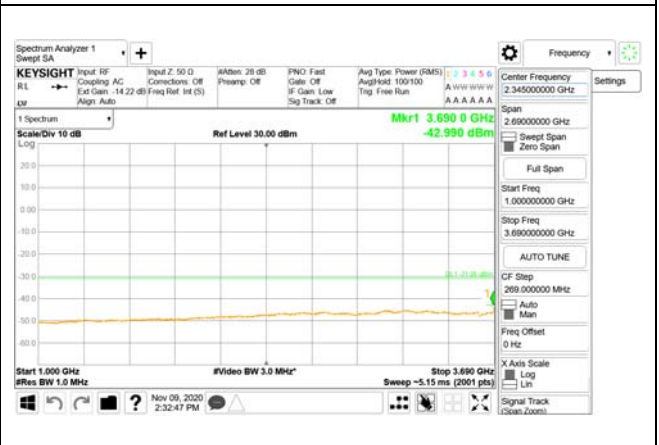

ANT38

9 kHz - 150 kHz

150 kHz - 30 MHz

30 MHz - 1000 MHz

1000 MHz - 3690 MHz

3690 MHz - 3699 MHz

3980 MHz - 26.5 GHz

CTK Co., Ltd.
(Ho-dong), 113, Yejik-ro, Cheoin-gu,
Yongin-si, Gyeonggi-do, Korea
Tel: +82-31-339-9970
Fax: +82-31-624-9501