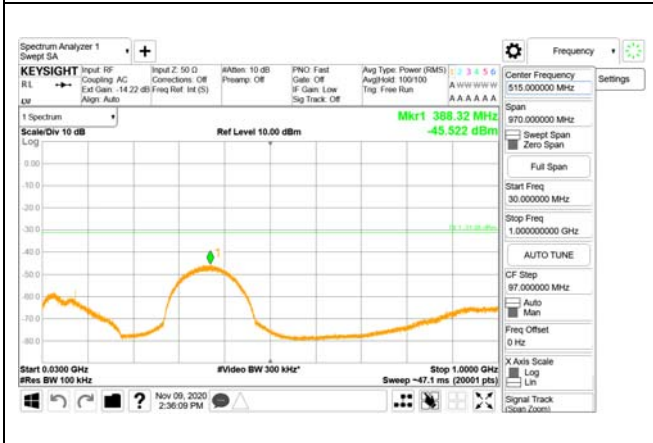

Report No.:
CTK-2020-04662
Page (1680) / (2355)
Pages

ANT39

9 kHz - 150 kHz

150 kHz - 30 MHz

30 MHz - 1000 MHz

1000 MHz - 3690 MHz

3690 MHz - 3699 MHz

3980 MHz - 26.5 GHz