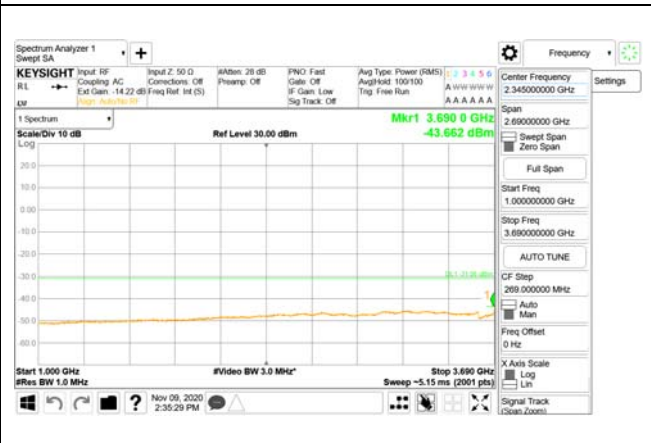

1000 MHz - 3690 MHz