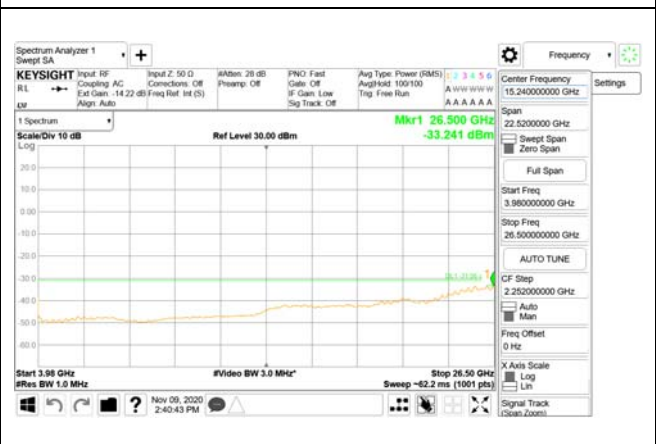

30 MHz - 1000 MHz

1000 MHz - 3690 MHz

3690 MHz - 3699 MHz

3980 MHz - 26.5 GHz

CTK Co., Ltd.
(Ho-dong), 113, Yejik-ro, Cheoin-gu,
Yongin-si, Gyeonggi-do, Korea
Tel: +82-31-339-9970
Fax: +82-31-624-9501

Report No.:
CTK-2020-04662
Page (1682) / (2355)
Pages