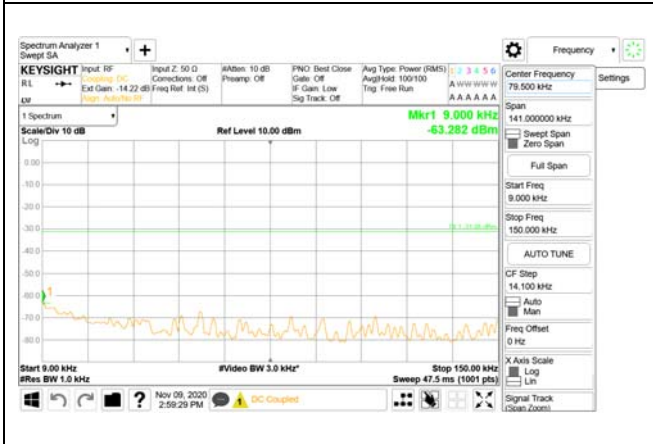

CTK Co., Ltd.
(Ho-dong), 113, Yejik-ro, Cheoin-gu,
Yongin-si, Gyeonggi-do, Korea
Tel: +82-31-339-9970
Fax: +82-31-624-9501

Report No.:
CTK-2020-04662
Page (1658) / (2355)
Pages

ANT17

9 kHz - 150 kHz