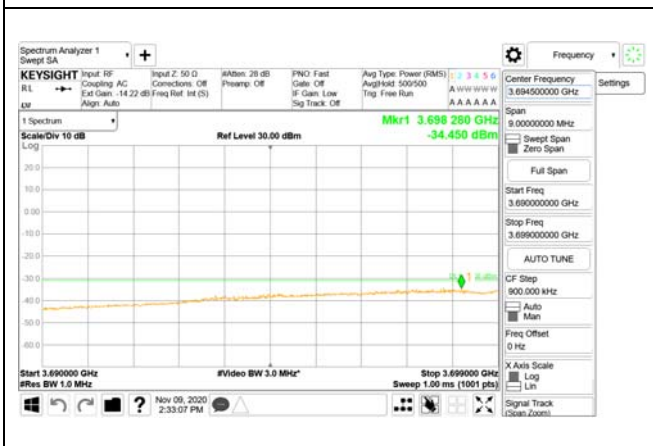

ANT38

9 kHz - 150 kHz

150 kHz - 30 MHz

30 MHz - 1000 MHz

1000 MHz - 3690 MHz

3690 MHz - 3699 MHz

3980 MHz - 26.5 GHz

CTK Co., Ltd.
(Ho-dong), 113, Yejik-ro, Cheoin-gu,
Yongin-si, Gyeonggi-do, Korea
Tel: +82-31-339-9970
Fax: +82-31-624-9501