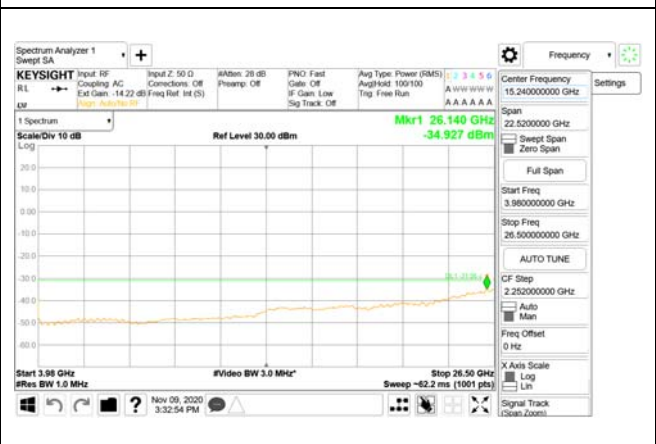

Report No.:
CTK-2020-04662
Page (1667) / (2355)
Pages

ANT26

9 kHz - 150 kHz

150 kHz - 30 MHz

30 MHz - 1000 MHz

1000 MHz - 3690 MHz

3690 MHz - 3699 MHz

3980 MHz - 26.5 GHz