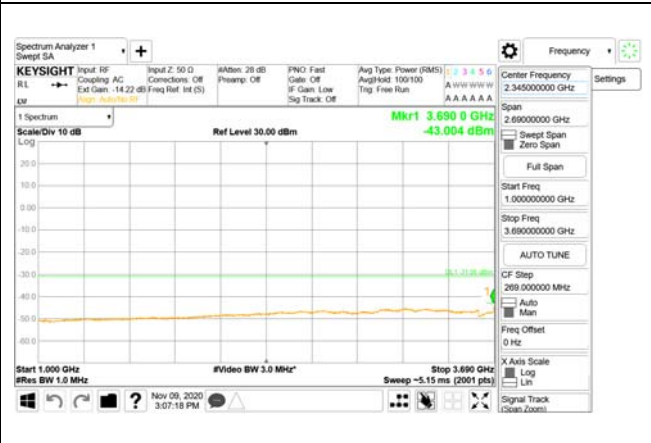

1000 MHz - 3690 MHz