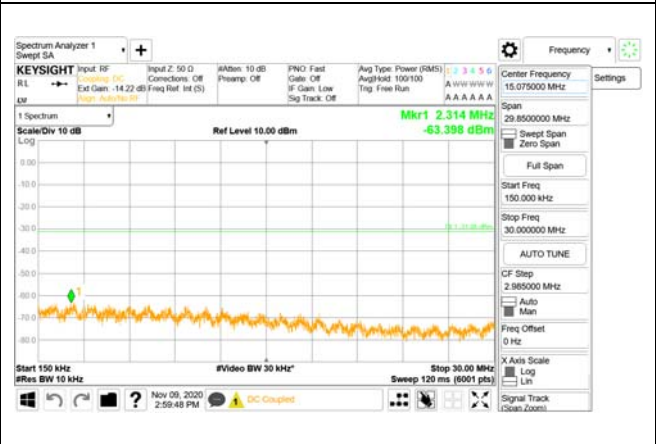

150 kHz - 30 MHz