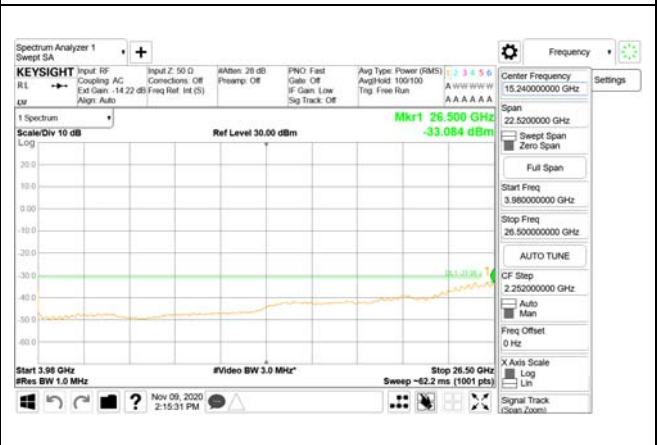

Report No.:
CTK-2020-04662
Page (1674) / (2355)
Pages

ANT33

9 kHz - 150 kHz

150 kHz - 30 MHz

30 MHz - 1000 MHz

1000 MHz - 3690 MHz

3690 MHz - 3699 MHz

3980 MHz - 26.5 GHz