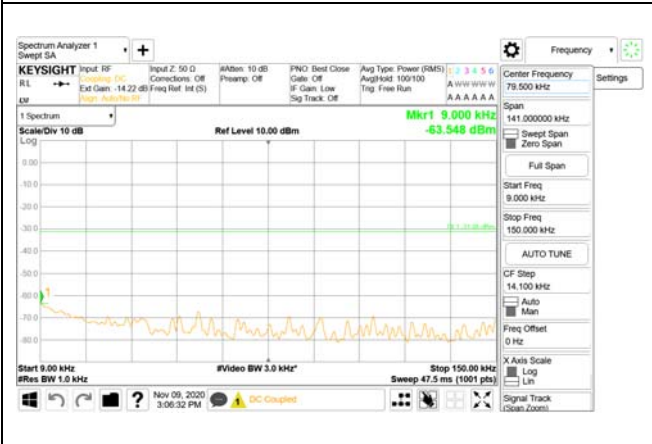

ANT19

9 kHz - 150 kHz