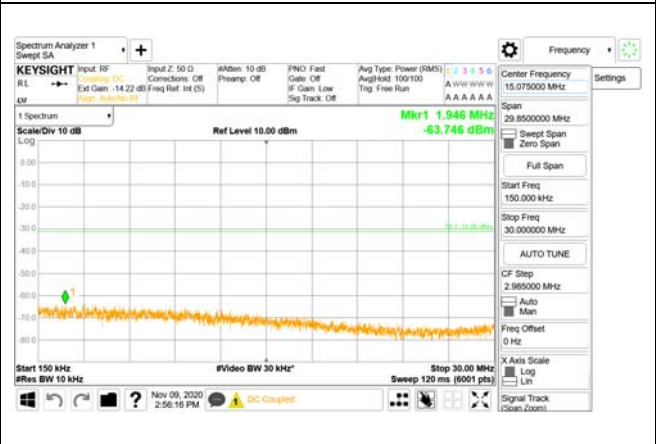

150 kHz - 30 MHz