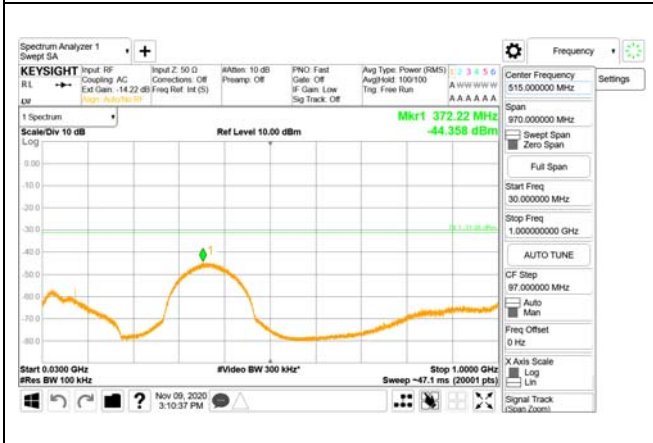

Report No.:
CTK-2020-04662
Page (1661) / (2355)
Pages

ANT20

9 kHz - 150 kHz

150 kHz - 30 MHz

30 MHz - 1000 MHz

1000 MHz - 3690 MHz

3690 MHz - 3699 MHz

3980 MHz - 26.5 GHz