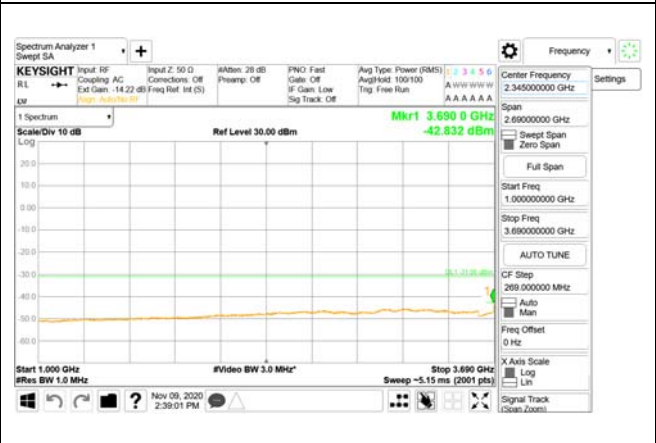

ANT11

9 kHz - 150 kHz

150 kHz - 30 MHz

30 MHz - 1000 MHz

1000 MHz - 3690 MHz

3690 MHz - 3699 MHz

3980 MHz - 26.5 GHz

ANT12