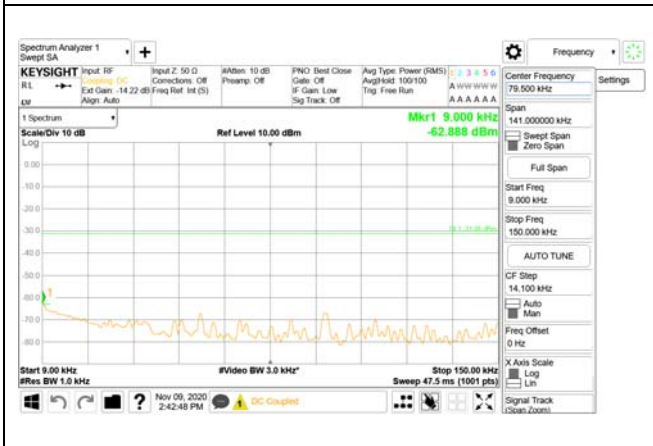

CTK Co., Ltd.
(Ho-dong), 113, Yejik-ro, Cheoin-gu,
Yongin-si, Gyeonggi-do, Korea
Tel: +82-31-339-9970
Fax: +82-31-624-9501

Report No.:
CTK-2020-04662
Page (1682) / (2355)
Pages

ANT41

9 kHz - 150 kHz