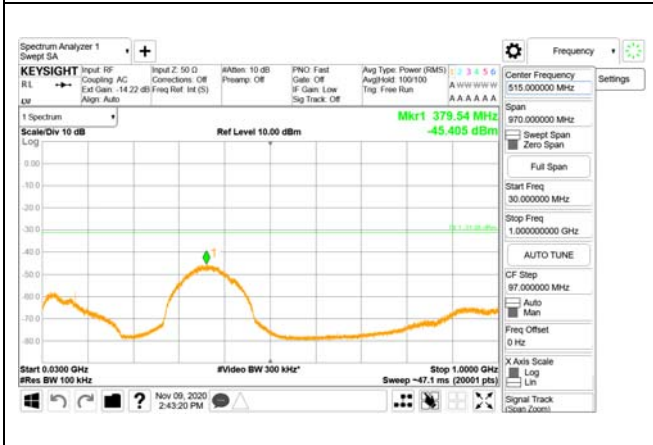

ANT41

9 kHz - 150 kHz

150 kHz - 30 MHz

30 MHz - 1000 MHz

1000 MHz - 3690 MHz

3690 MHz - 3699 MHz

3980 MHz - 26.5 GHz

CTK Co., Ltd.
(Ho-dong), 113, Yejik-ro, Cheoin-gu,
Yongin-si, Gyeonggi-do, Korea
Tel: +82-31-339-9970
Fax: +82-31-624-9501