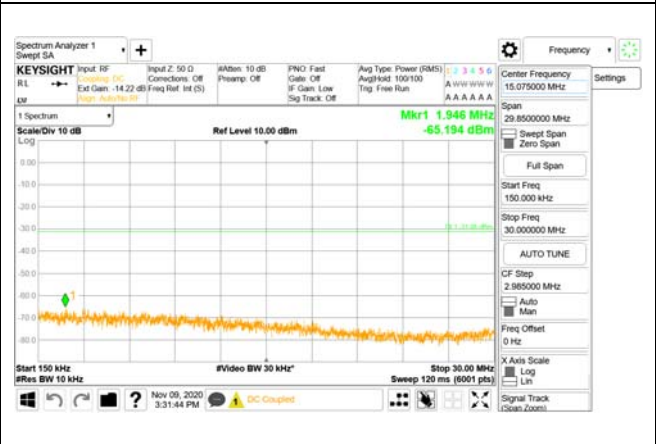

150 kHz - 30 MHz