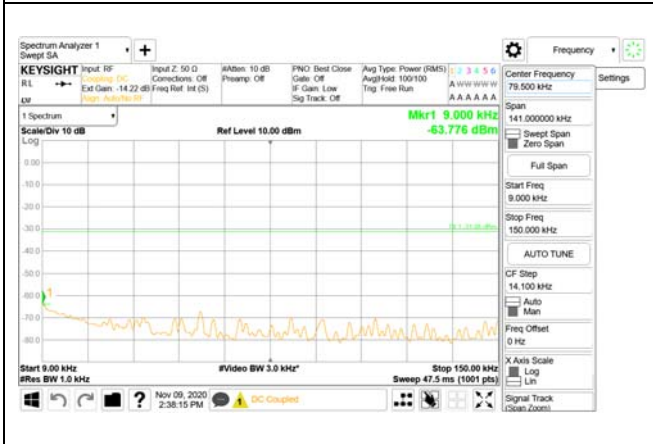

ANT11

9 kHz - 150 kHz

150 kHz - 30 MHz

30 MHz - 1000 MHz

1000 MHz - 3690 MHz

3690 MHz - 3699 MHz

3980 MHz - 26.5 GHz

ANT12