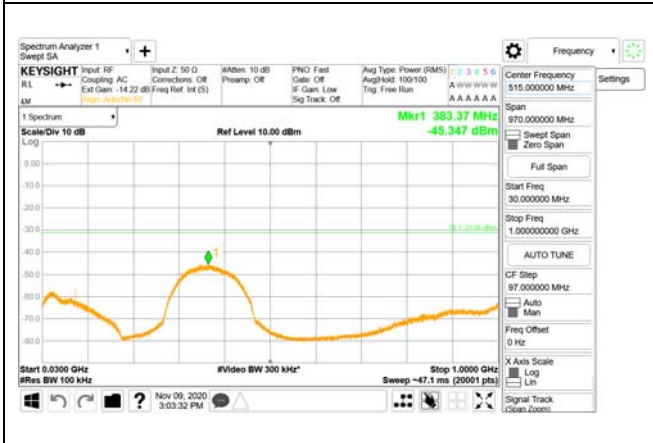

ANT18

9 kHz - 150 kHz

150 kHz - 30 MHz

30 MHz - 1000 MHz

1000 MHz - 3690 MHz

3690 MHz - 3699 MHz

3980 MHz - 26.5 GHz

ANT19