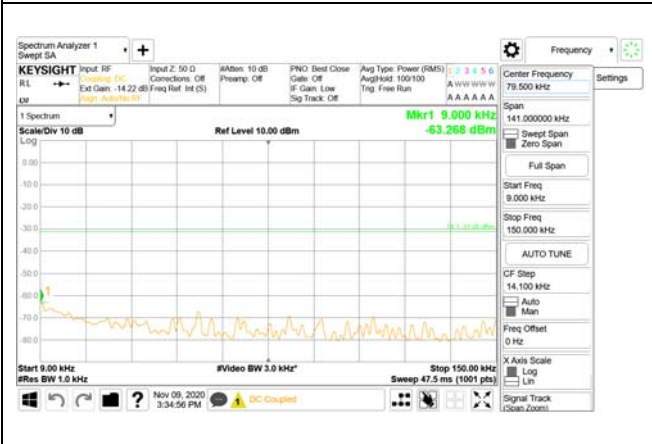

ANT27

9 kHz - 150 kHz