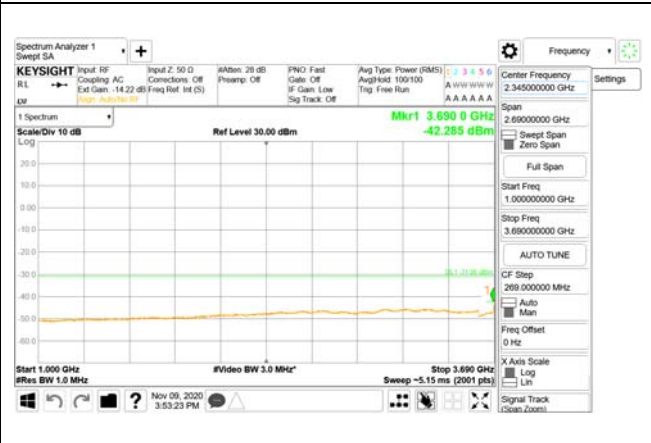

ANT32

9 kHz - 150 kHz

150 kHz - 30 MHz

30 MHz - 1000 MHz

1000 MHz - 3690 MHz

3690 MHz - 3699 MHz

3980 MHz - 26.5 GHz

CTK Co., Ltd.
(Ho-dong), 113, Yejik-ro, Cheoin-gu,
Yongin-si, Gyeonggi-do, Korea
Tel: +82-31-339-9970
Fax: +82-31-624-9501