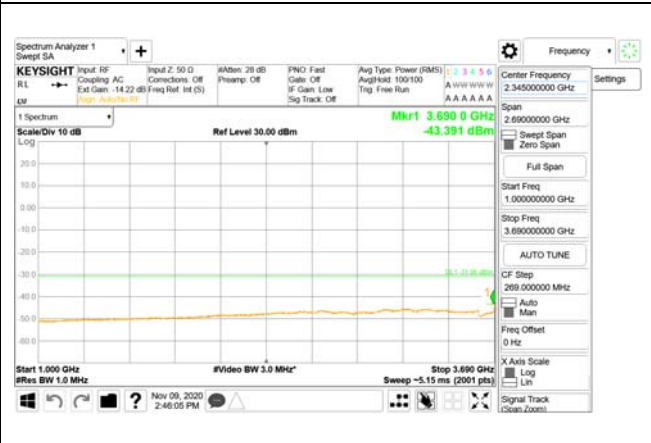

Report No.:
CTK-2020-04662
Page (1654) / (2355)
Pages

ANT13

9 kHz - 150 kHz

150 kHz - 30 MHz

30 MHz - 1000 MHz

1000 MHz - 3690 MHz

3690 MHz - 3699 MHz

3980 MHz - 26.5 GHz