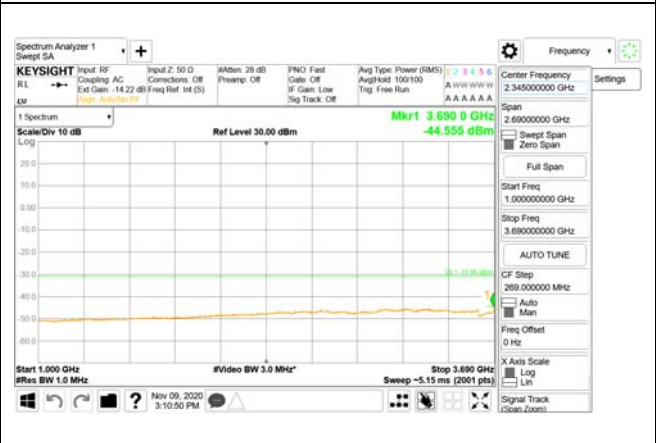

Report No.:
CTK-2020-04662
Page (1661) / (2355)
Pages

ANT20

9 kHz - 150 kHz

150 kHz - 30 MHz

30 MHz - 1000 MHz

1000 MHz - 3690 MHz

3690 MHz - 3699 MHz

3980 MHz - 26.5 GHz