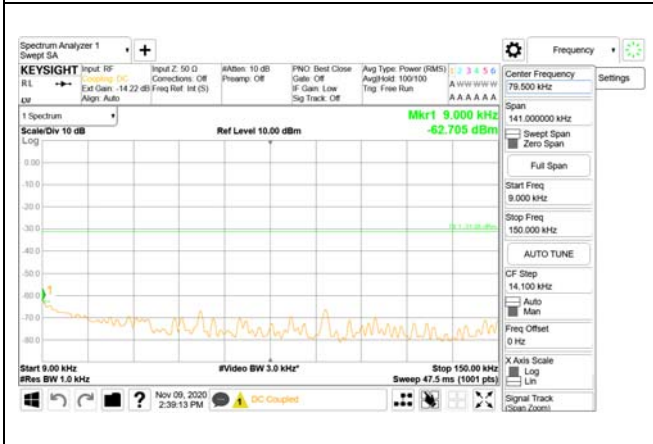

CTK Co., Ltd.
(Ho-dong), 113, Yejik-ro, Cheoin-gu,
Yongin-si, Gyeonggi-do, Korea
Tel: +82-31-339-9970
Fax: +82-31-624-9501

Report No.:
CTK-2020-04662
Page (1681) / (2355)
Pages

ANT40

9 kHz - 150 kHz