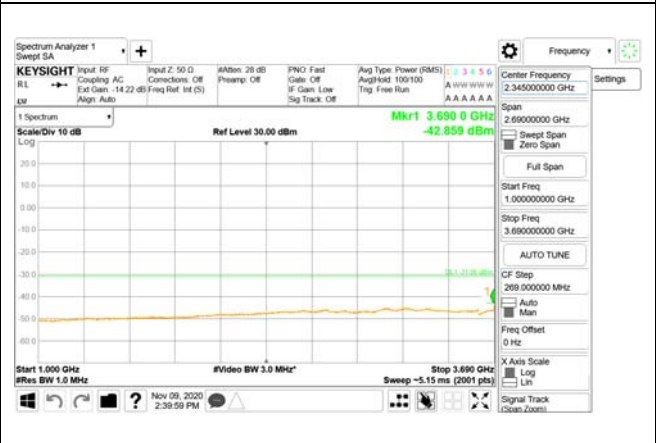

1000 MHz - 3690 MHz