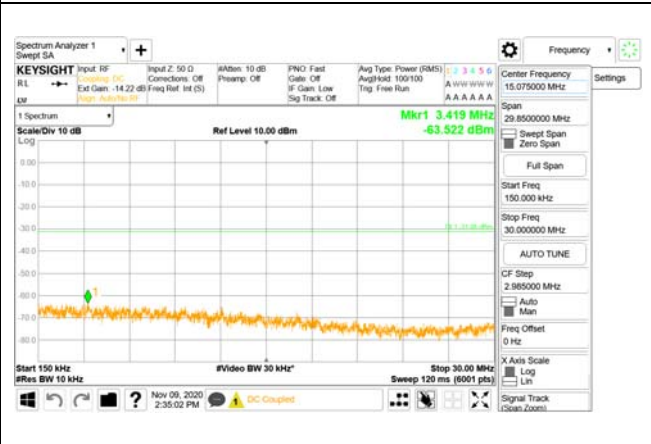

30 MHz - 1000 MHz

1000 MHz - 3690 MHz

3690 MHz - 3699 MHz

3980 MHz - 26.5 GHz

ANT10

9 kHz - 150 kHz

150 kHz - 30 MHz

30 MHz - 1000 MHz