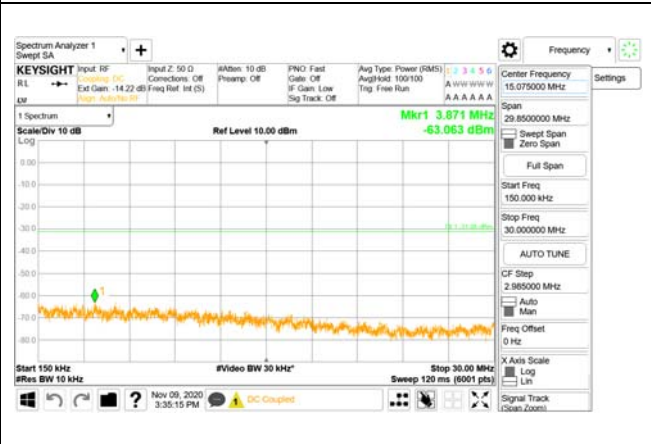

150 kHz - 30 MHz