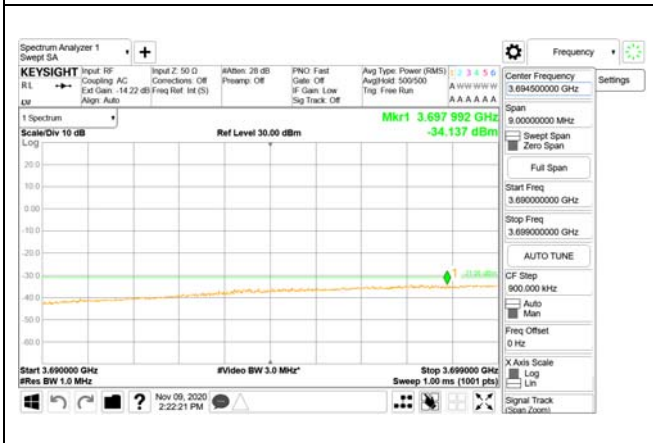

ANT35

9 kHz - 150 kHz

150 kHz - 30 MHz

30 MHz - 1000 MHz

1000 MHz - 3690 MHz

3690 MHz - 3699 MHz

3980 MHz - 26.5 GHz

CTK Co., Ltd.
 (Ho-dong), 113, Yejik-ro, Cheoin-gu,
 Yongin-si, Gyeonggi-do, Korea
 Tel: +82-31-339-9970
 Fax: +82-31-624-9501