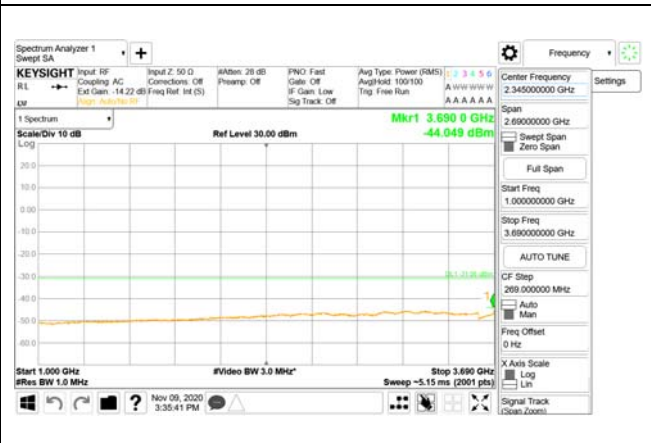

ANT27

9 kHz - 150 kHz

150 kHz - 30 MHz

30 MHz - 1000 MHz

1000 MHz - 3690 MHz

3690 MHz - 3699 MHz

3980 MHz - 26.5 GHz

CTK Co., Ltd.
(Ho-dong), 113, Yejik-ro, Cheoin-gu,
Yongin-si, Gyeonggi-do, Korea
Tel: +82-31-339-9970
Fax: +82-31-624-9501