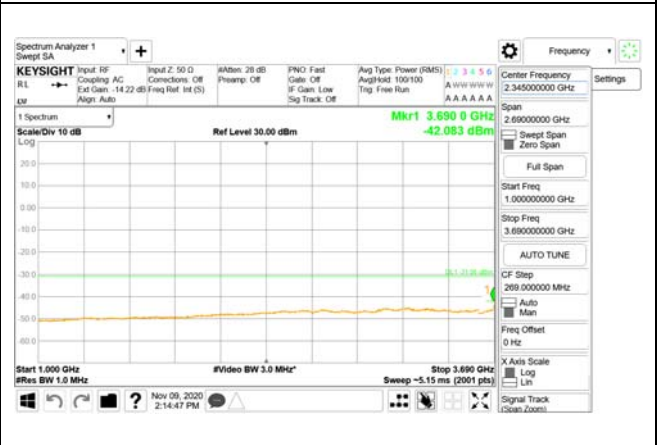

Report No.:
CTK-2020-04662
Page (1674) / (2355)
Pages

ANT33

9 kHz - 150 kHz

150 kHz - 30 MHz

30 MHz - 1000 MHz

1000 MHz - 3690 MHz

3690 MHz - 3699 MHz

3980 MHz - 26.5 GHz