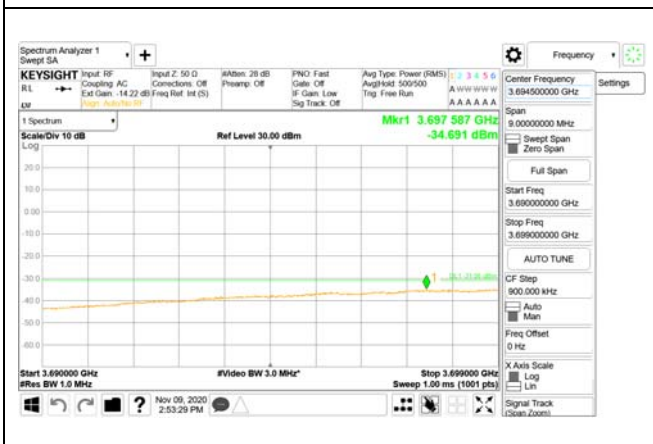

ANT15

9 kHz - 150 kHz

150 kHz - 30 MHz

30 MHz - 1000 MHz

1000 MHz - 3690 MHz

3690 MHz - 3699 MHz

3980 MHz - 26.5 GHz

CTK Co., Ltd.
(Ho-dong), 113, Yejik-ro, Cheoin-gu,
Yongin-si, Gyeonggi-do, Korea
Tel: +82-31-339-9970
Fax: +82-31-624-9501