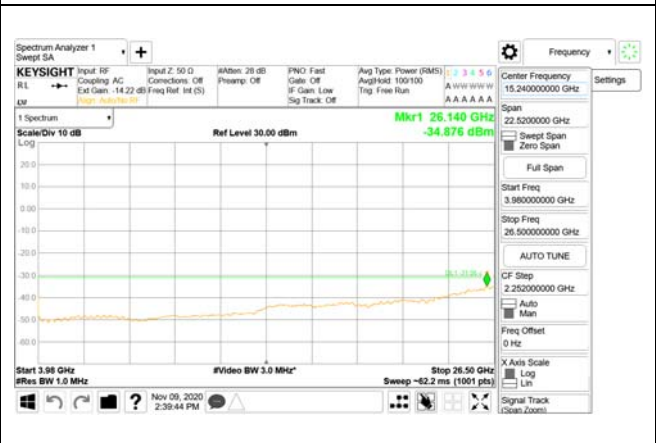

ANT11

9 kHz - 150 kHz

150 kHz - 30 MHz

30 MHz - 1000 MHz

1000 MHz - 3690 MHz

3690 MHz - 3699 MHz

3980 MHz - 26.5 GHz

ANT12