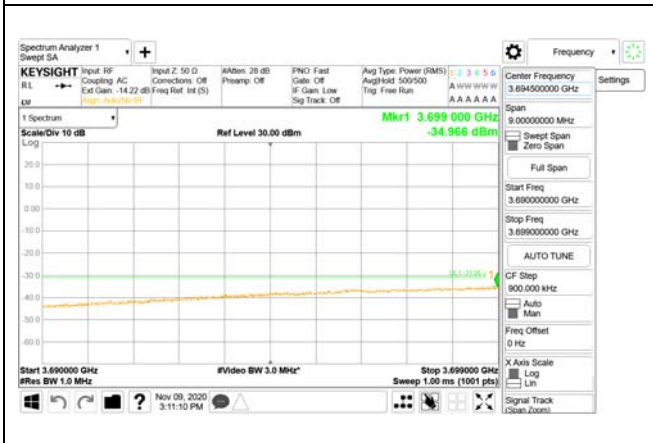

Report No.:
CTK-2020-04662
Page (1661) / (2355)
Pages

ANT20

9 kHz - 150 kHz

150 kHz - 30 MHz

30 MHz - 1000 MHz

1000 MHz - 3690 MHz

3690 MHz - 3699 MHz

3980 MHz - 26.5 GHz