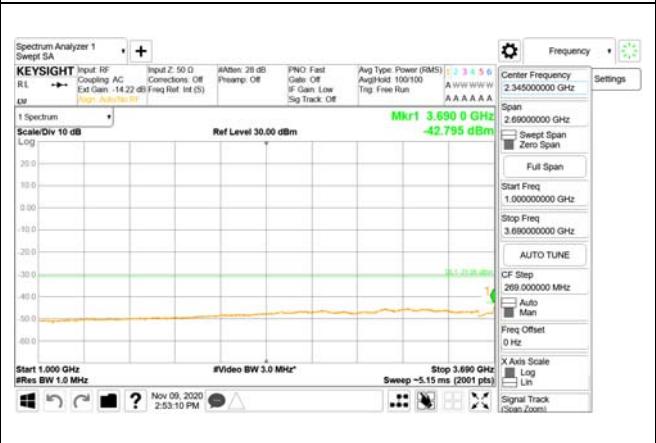

ANT15

9 kHz - 150 kHz

150 kHz - 30 MHz

30 MHz - 1000 MHz

1000 MHz - 3690 MHz

3690 MHz - 3699 MHz

3980 MHz - 26.5 GHz

CTK Co., Ltd.
(Ho-dong), 113, Yejik-ro, Cheoin-gu,
Yongin-si, Gyeonggi-do, Korea
Tel: +82-31-339-9970
Fax: +82-31-624-9501