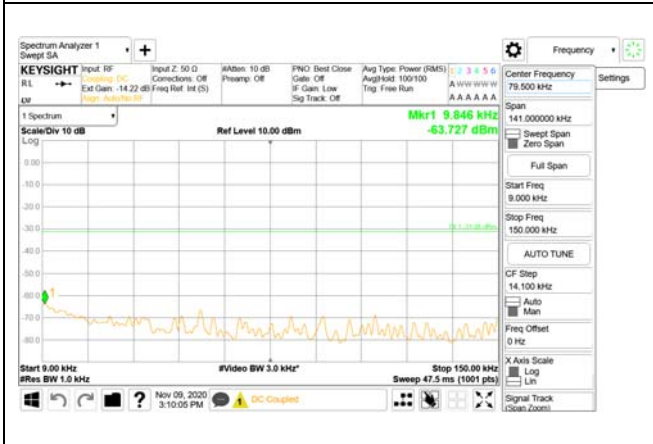

CTK Co., Ltd.
(Ho-dong), 113, Yejik-ro, Cheoin-gu,
Yongin-si, Gyeonggi-do, Korea
Tel: +82-31-339-9970
Fax: +82-31-624-9501

Report No.:
CTK-2020-04662
Page (1661) / (2355)
Pages

ANT20

9 kHz - 150 kHz