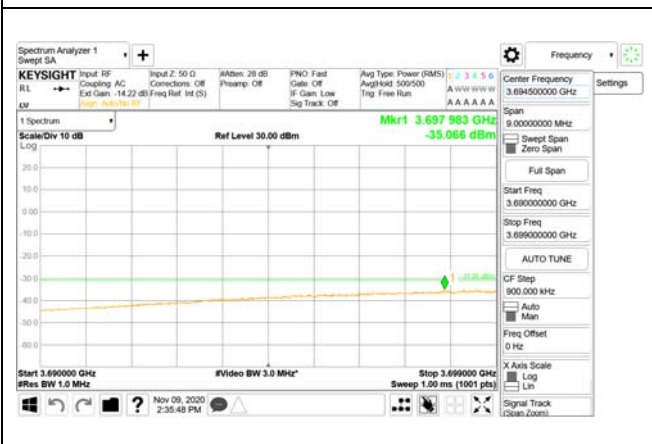

3690 MHz - 3699 MHz