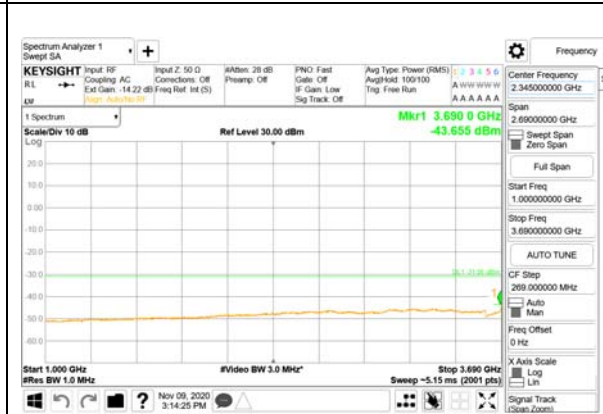

1000 MHz - 3690 MHz