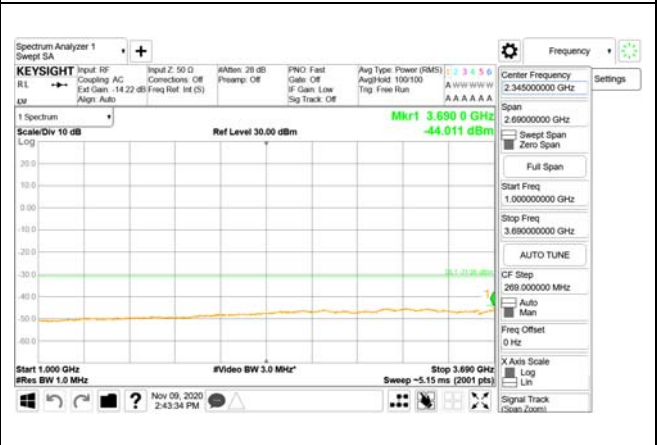

ANT41

9 kHz - 150 kHz

150 kHz - 30 MHz

30 MHz - 1000 MHz

1000 MHz - 3690 MHz

3690 MHz - 3699 MHz

3980 MHz - 26.5 GHz

CTK Co., Ltd.
(Ho-dong), 113, Yejik-ro, Cheoin-gu,
Yongin-si, Gyeonggi-do, Korea
Tel: +82-31-339-9970
Fax: +82-31-624-9501