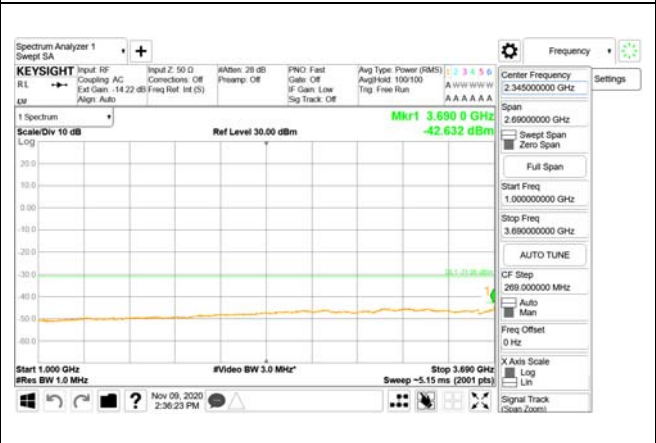

Report No.:
CTK-2020-04662
Page (1680) / (2355)
Pages

ANT39

9 kHz - 150 kHz

150 kHz - 30 MHz

30 MHz - 1000 MHz

1000 MHz - 3690 MHz

3690 MHz - 3699 MHz

3980 MHz - 26.5 GHz