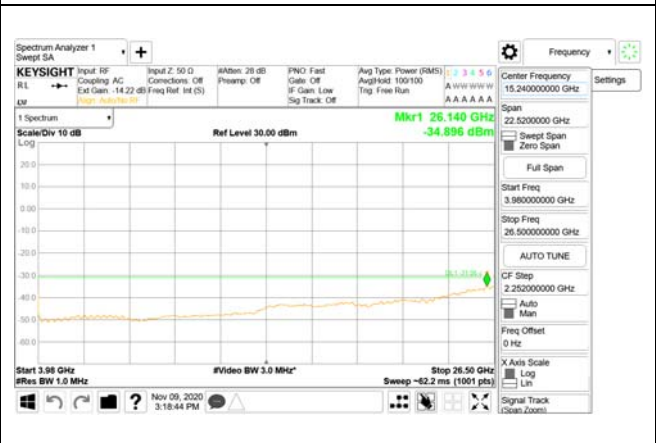

ANT22

9 kHz - 150 kHz

150 kHz - 30 MHz

30 MHz - 1000 MHz

1000 MHz - 3690 MHz

3690 MHz - 3699 MHz

3980 MHz - 26.5 GHz

CTK Co., Ltd.
(Ho-dong), 113, Yejik-ro, Cheoin-gu,
Yongin-si, Gyeonggi-do, Korea
Tel: +82-31-339-9970
Fax: +82-31-624-9501