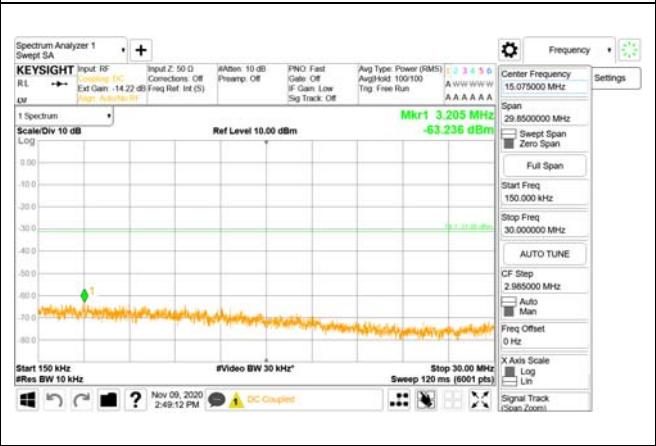

CTK Co., Ltd.
(Ho-dong), 113, Yejik-ro, Cheoin-gu,
Yongin-si, Gyeonggi-do, Korea
Tel: +82-31-339-9970
Fax: +82-31-624-9501

Report No.:
CTK-2020-04662
Page (1655) / (2355)
Pages

ANT14

9 kHz - 150 kHz

150 kHz - 30 MHz