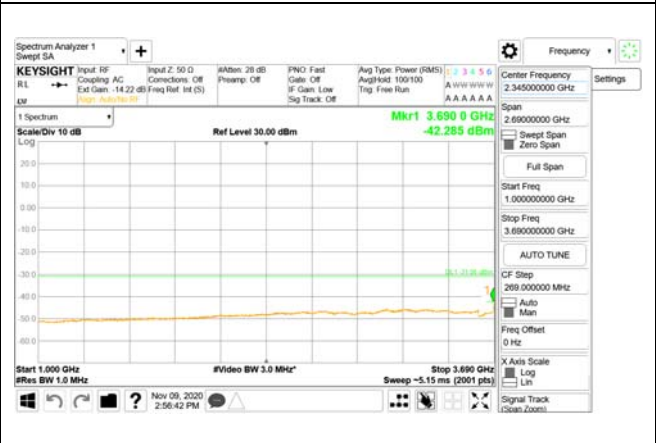

Report No.:
CTK-2020-04662
Page (1657) / (2355)
Pages

ANT16

9 kHz - 150 kHz

150 kHz - 30 MHz

30 MHz - 1000 MHz

1000 MHz - 3690 MHz

3690 MHz - 3699 MHz

3980 MHz - 26.5 GHz