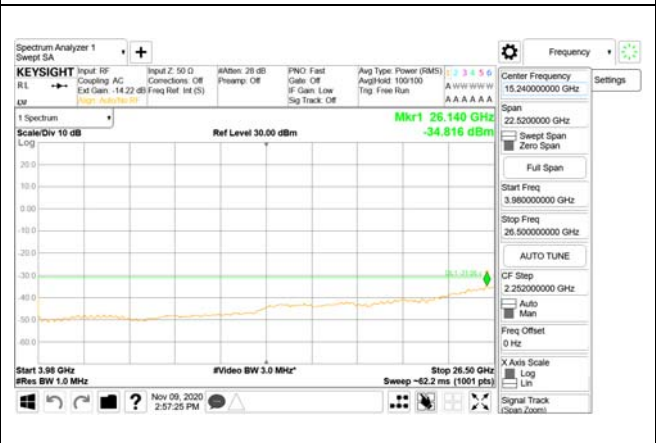

Report No.:
CTK-2020-04662
Page (1657) / (2355)
Pages

ANT16

9 kHz - 150 kHz

150 kHz - 30 MHz

30 MHz - 1000 MHz

1000 MHz - 3690 MHz

3690 MHz - 3699 MHz

3980 MHz - 26.5 GHz