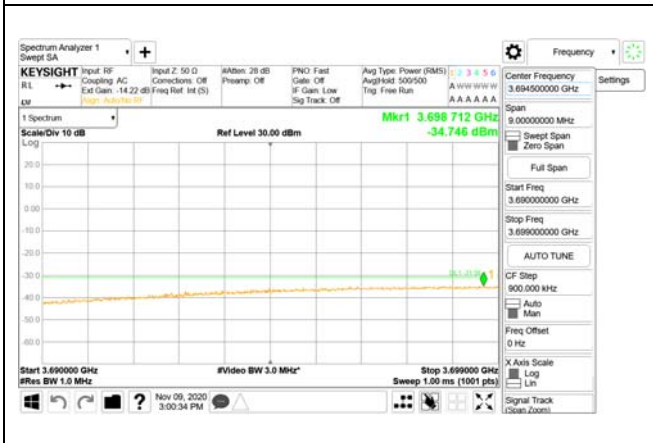

3690 MHz - 3699 MHz