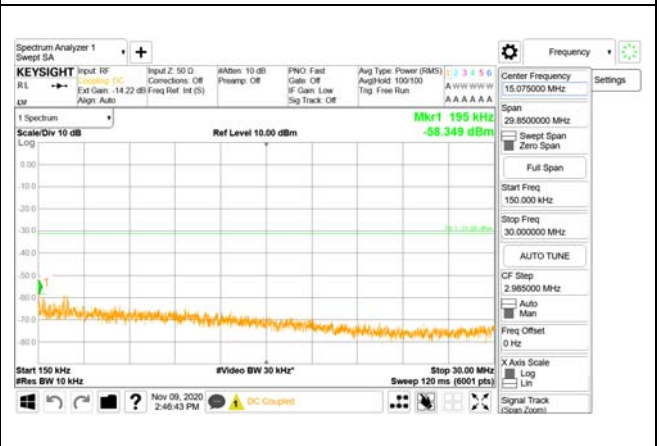

150 kHz - 30 MHz