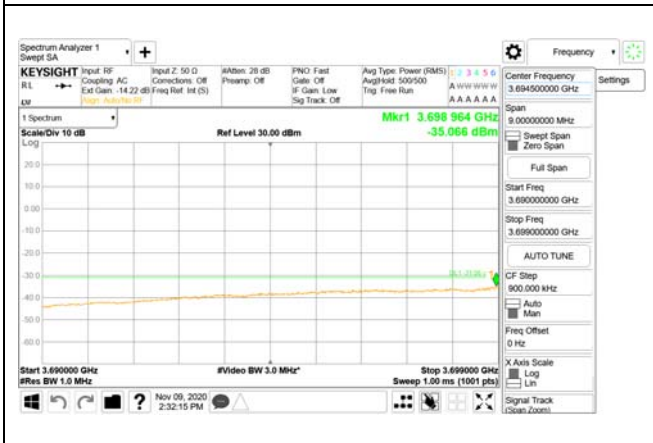

30 MHz - 1000 MHz

1000 MHz - 3690 MHz

3690 MHz - 3699 MHz

3980 MHz - 26.5 GHz

ANT10

9 kHz - 150 kHz

150 kHz - 30 MHz

30 MHz - 1000 MHz