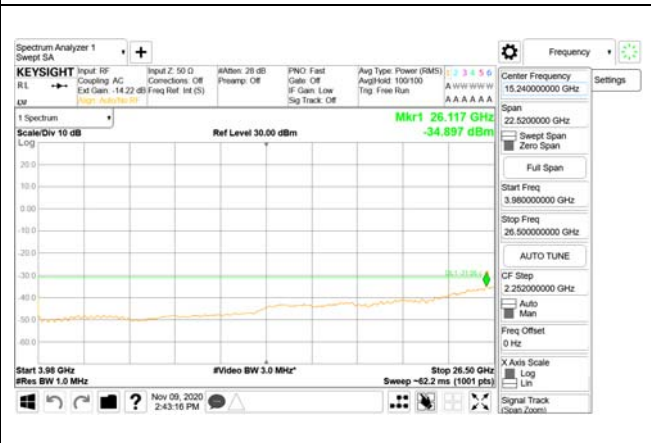

9 kHz - 150 kHz

150 kHz - 30 MHz

30 MHz - 1000 MHz

1000 MHz - 3690 MHz

3690 MHz - 3699 MHz

3980 MHz - 26.5 GHz

CTK Co., Ltd.
(Ho-dong), 113, Yejik-ro, Cheoin-gu,
Yongin-si, Gyeonggi-do, Korea
Tel: +82-31-339-9970
Fax: +82-31-624-9501