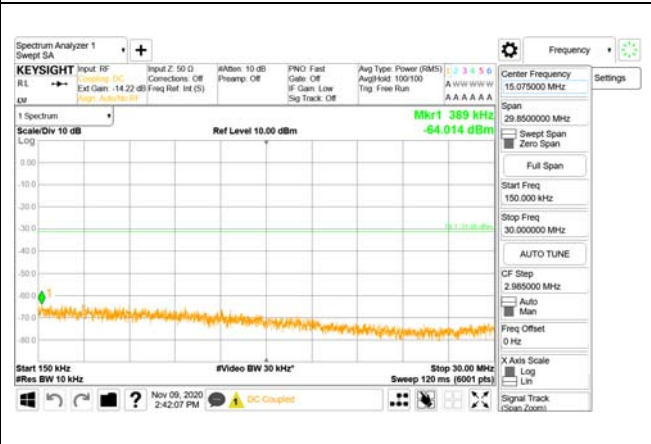

150 kHz - 30 MHz