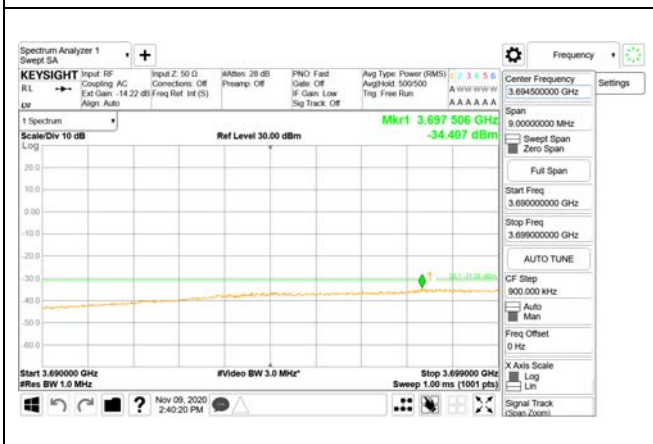

3690 MHz - 3699 MHz