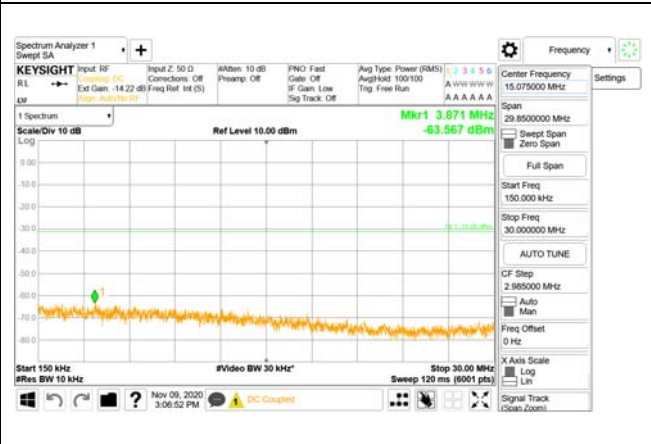

150 kHz - 30 MHz