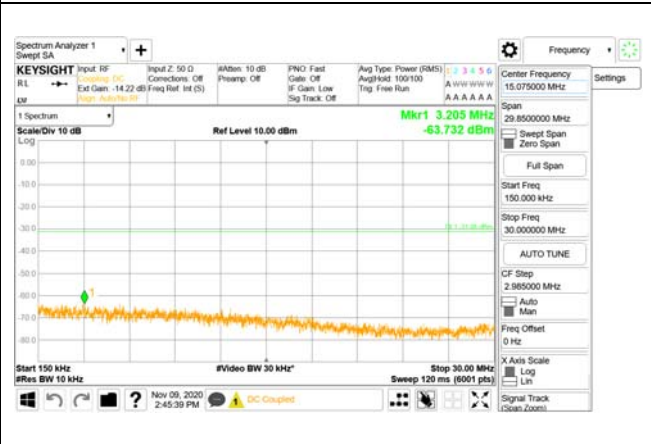

150 kHz - 30 MHz