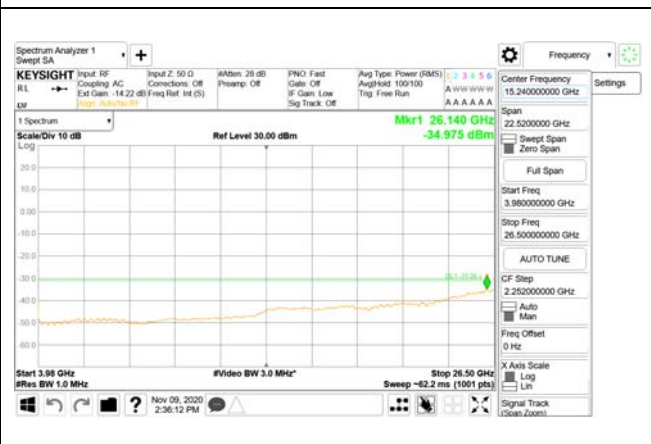

3980 MHz - 26.5 GHz