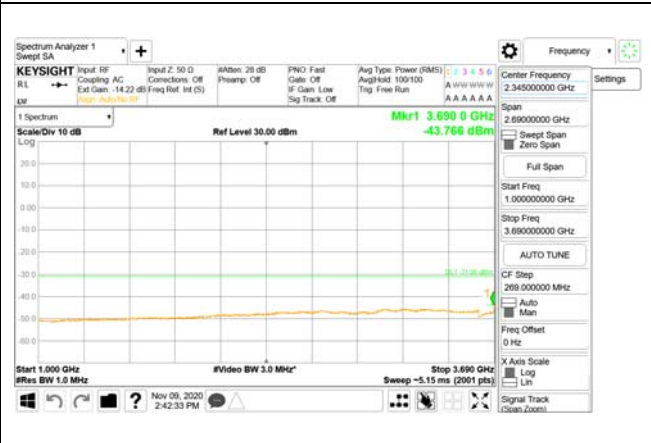

9 kHz - 150 kHz

150 kHz - 30 MHz

30 MHz - 1000 MHz

1000 MHz - 3690 MHz

3690 MHz - 3699 MHz

3980 MHz - 26.5 GHz

CTK Co., Ltd.
(Ho-dong), 113, Yejik-ro, Cheoin-gu,
Yongin-si, Gyeonggi-do, Korea
Tel: +82-31-339-9970
Fax: +82-31-624-9501