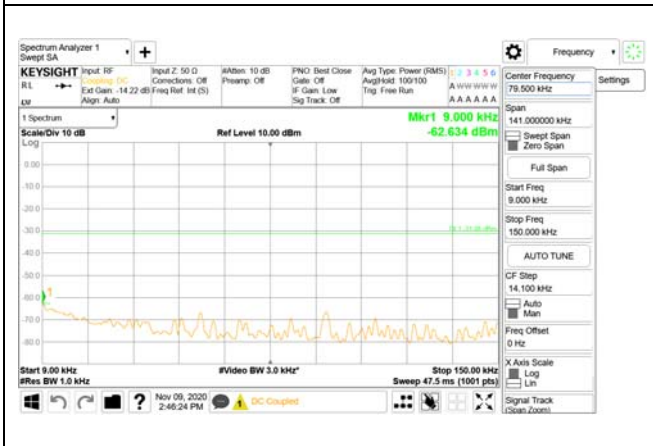

CTK Co., Ltd.
(Ho-dong), 113, Yejik-ro, Cheoin-gu,
Yongin-si, Gyeonggi-do, Korea
Tel: +82-31-339-9970
Fax: +82-31-624-9501

Report No.:
CTK-2020-04662
Page (1683) / (2355)
Pages

ANT42

9 kHz - 150 kHz