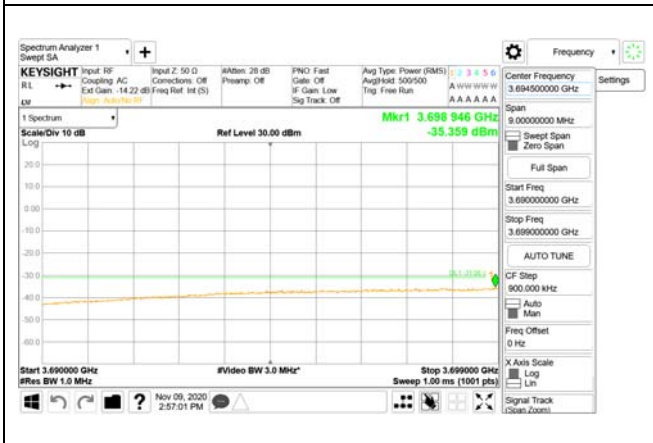

Report No.:
CTK-2020-04662
Page (1657) / (2355)
Pages

ANT16

9 kHz - 150 kHz

150 kHz - 30 MHz

30 MHz - 1000 MHz

1000 MHz - 3690 MHz

3690 MHz - 3699 MHz

3980 MHz - 26.5 GHz