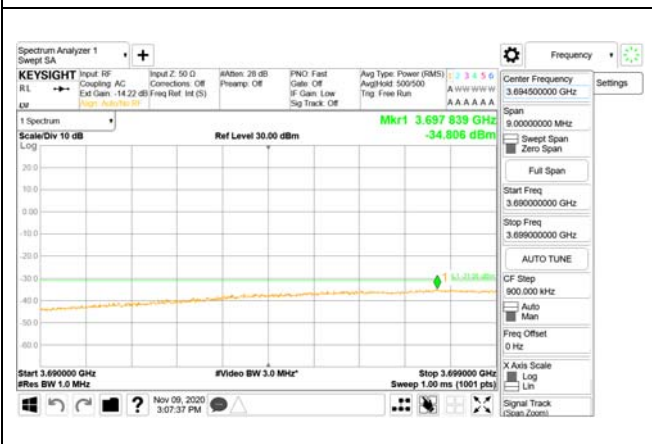

9 kHz - 150 kHz

150 kHz - 30 MHz

30 MHz - 1000 MHz

1000 MHz - 3690 MHz

3690 MHz - 3699 MHz

3980 MHz - 26.5 GHz

CTK Co., Ltd.
(Ho-dong), 113, Yejik-ro, Cheoin-gu,
Yongin-si, Gyeonggi-do, Korea
Tel: +82-31-339-9970
Fax: +82-31-624-9501