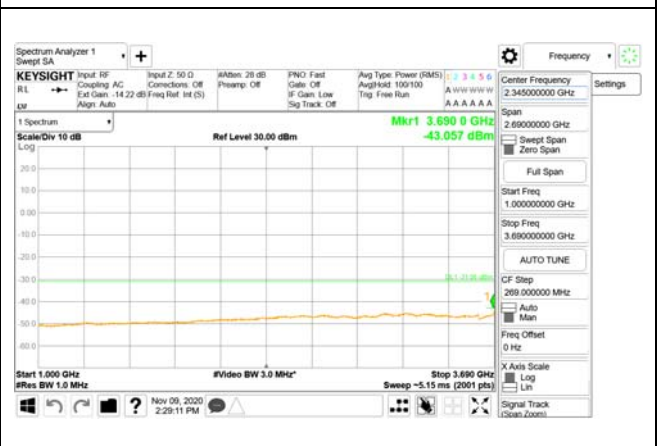

1000 MHz - 3690 MHz