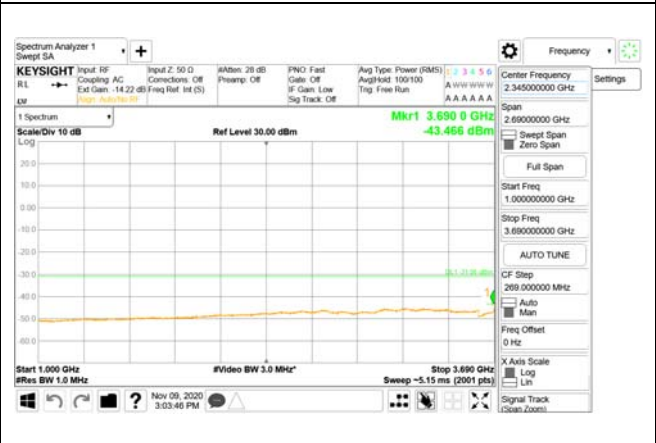

ANT18

9 kHz - 150 kHz

150 kHz - 30 MHz

30 MHz - 1000 MHz

1000 MHz - 3690 MHz

3690 MHz - 3699 MHz

3980 MHz - 26.5 GHz

ANT19