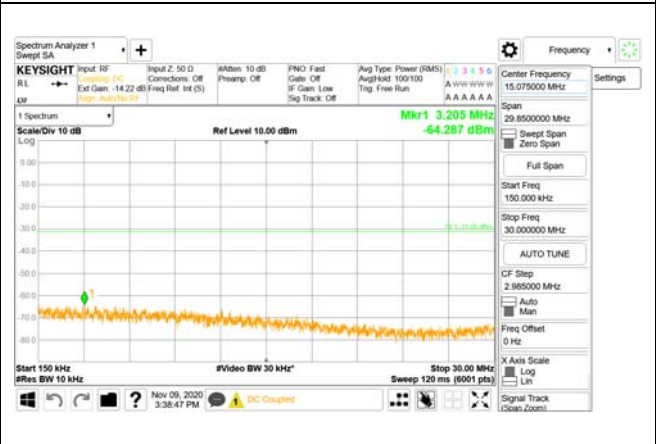

150 kHz - 30 MHz