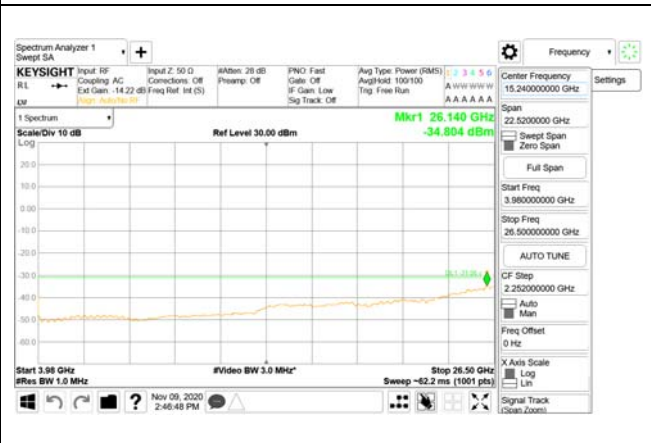

Report No.:
CTK-2020-04662
Page (1654) / (2355)
Pages

ANT13

9 kHz - 150 kHz

150 kHz - 30 MHz

30 MHz - 1000 MHz

1000 MHz - 3690 MHz

3690 MHz - 3699 MHz

3980 MHz - 26.5 GHz