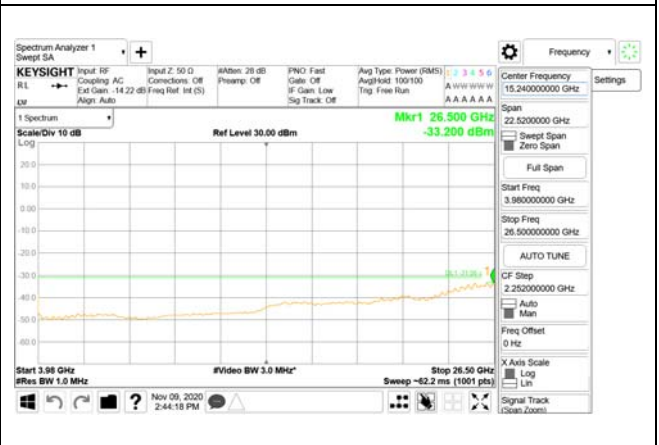

ANT41

9 kHz - 150 kHz

150 kHz - 30 MHz

30 MHz - 1000 MHz

1000 MHz - 3690 MHz

3690 MHz - 3699 MHz

3980 MHz - 26.5 GHz

CTK Co., Ltd.
(Ho-dong), 113, Yejik-ro, Cheoin-gu,
Yongin-si, Gyeonggi-do, Korea
Tel: +82-31-339-9970
Fax: +82-31-624-9501