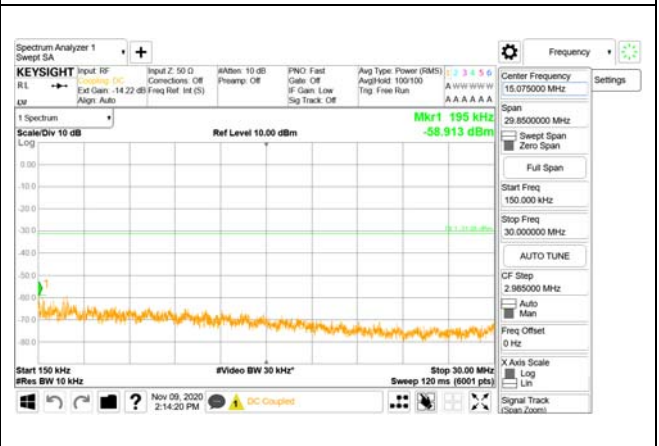

150 kHz - 30 MHz