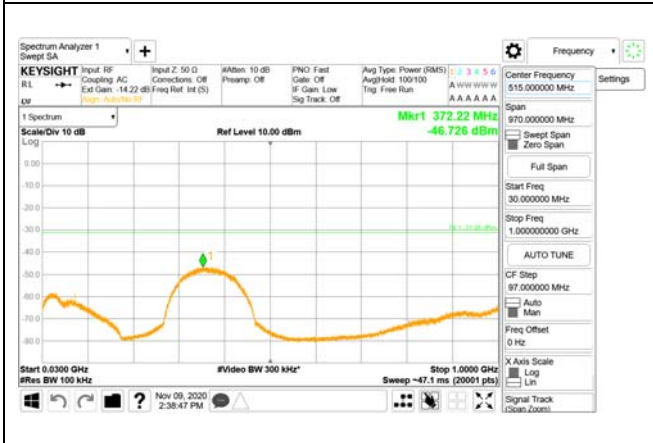

ANT11

9 kHz - 150 kHz

150 kHz - 30 MHz

30 MHz - 1000 MHz

1000 MHz - 3690 MHz

3690 MHz - 3699 MHz

3980 MHz - 26.5 GHz

ANT12