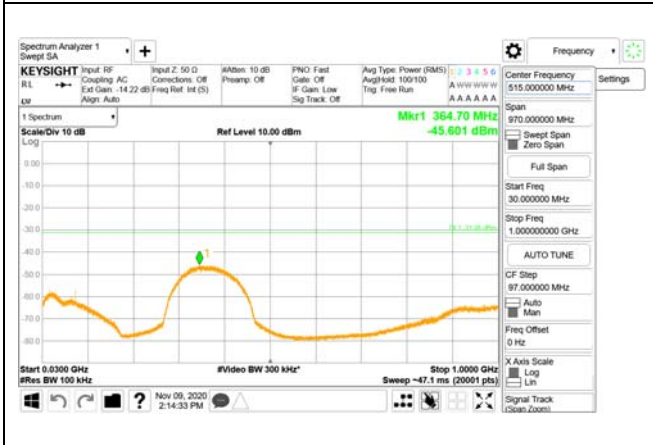

Report No.:
CTK-2020-04662
Page (1674) / (2355)
Pages

ANT33

9 kHz - 150 kHz

150 kHz - 30 MHz

30 MHz - 1000 MHz

1000 MHz - 3690 MHz

3690 MHz - 3699 MHz

3980 MHz - 26.5 GHz