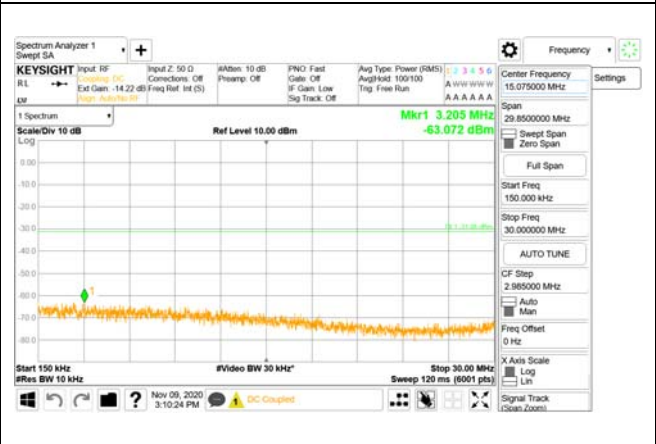

150 kHz - 30 MHz