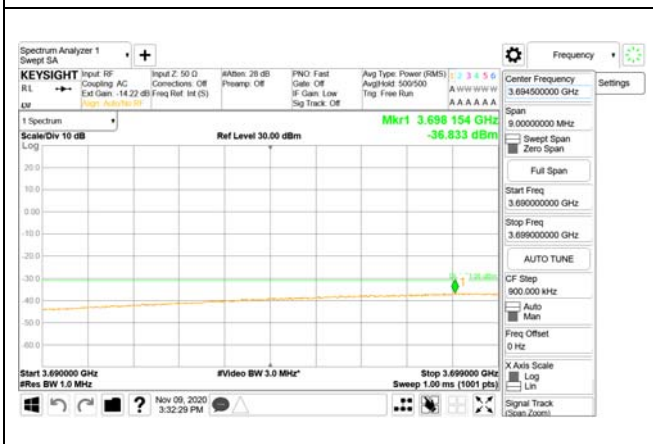

Report No.:
CTK-2020-04662
Page (1667) / (2355)
Pages

ANT26

9 kHz - 150 kHz

150 kHz - 30 MHz

30 MHz - 1000 MHz

1000 MHz - 3690 MHz

3690 MHz - 3699 MHz

3980 MHz - 26.5 GHz