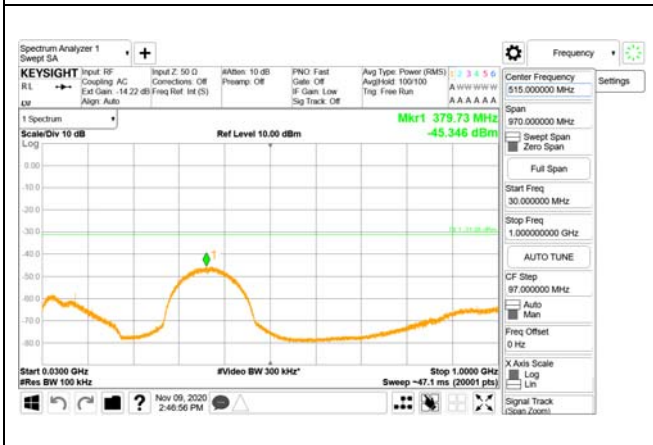

Report No.:
CTK-2020-04662
Page (1683) / (2355)
Pages

ANT42

9 kHz - 150 kHz

150 kHz - 30 MHz

30 MHz - 1000 MHz

1000 MHz - 3690 MHz

3690 MHz - 3699 MHz

3980 MHz - 26.5 GHz