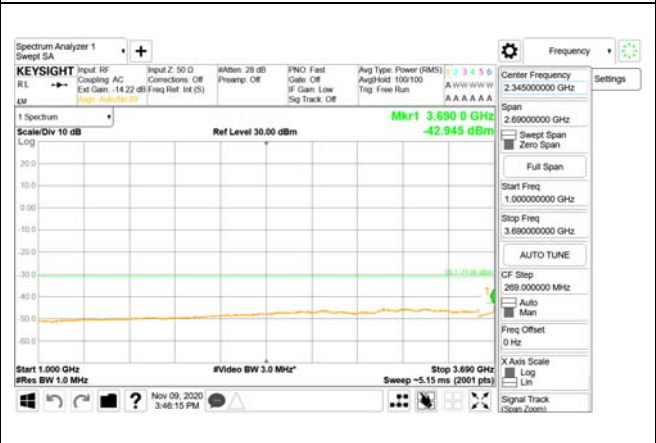

ANT30

9 kHz - 150 kHz

150 kHz - 30 MHz

30 MHz - 1000 MHz

1000 MHz - 3690 MHz

3690 MHz - 3699 MHz

3980 MHz - 26.5 GHz

CTK Co., Ltd.
(Ho-dong), 113, Yejik-ro, Cheoin-gu,
Yongin-si, Gyeonggi-do, Korea
Tel: +82-31-339-9970
Fax: +82-31-624-9501