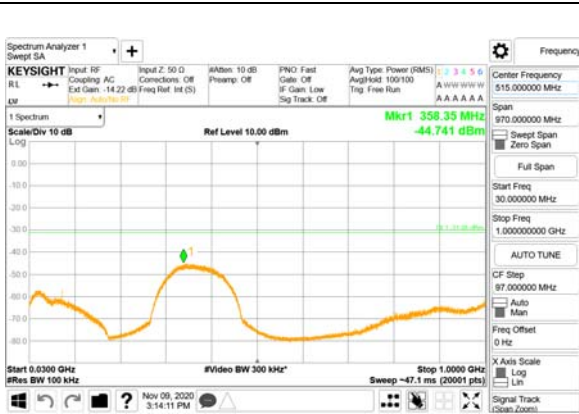

30 MHz - 1000 MHz