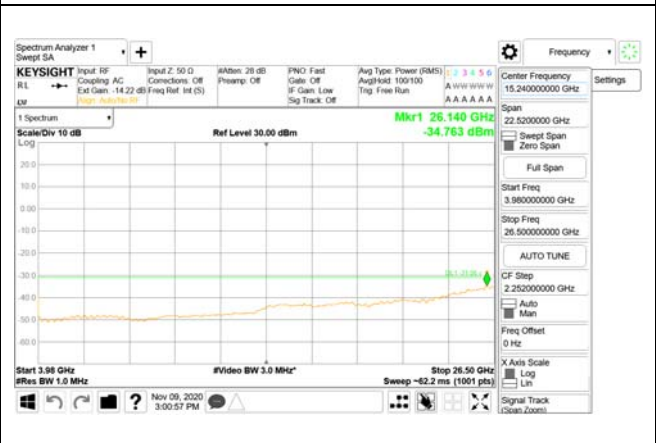

30 MHz - 1000 MHz

1000 MHz - 3690 MHz

3690 MHz - 3699 MHz

3980 MHz - 26.5 GHz

CTK Co., Ltd.
(Ho-dong), 113, Yejik-ro, Cheoin-gu,
Yongin-si, Gyeonggi-do, Korea
Tel: +82-31-339-9970
Fax: +82-31-624-9501

Report No.:
CTK-2020-04662
Page (1659) / (2355)
Pages

ANT18

9 kHz - 150 kHz

150 kHz - 30 MHz

30 MHz - 1000 MHz

1000 MHz - 3690 MHz

3690 MHz - 3699 MHz

3980 MHz - 26.5 GHz

ANT19