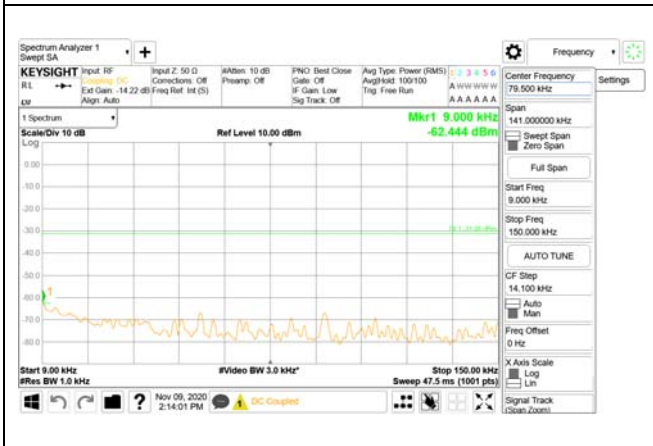

CTK Co., Ltd.
(Ho-dong), 113, Yejik-ro, Cheoin-gu,
Yongin-si, Gyeonggi-do, Korea
Tel: +82-31-339-9970
Fax: +82-31-624-9501

Report No.:
CTK-2020-04662
Page (1674) / (2355)
Pages

ANT33

9 kHz - 150 kHz