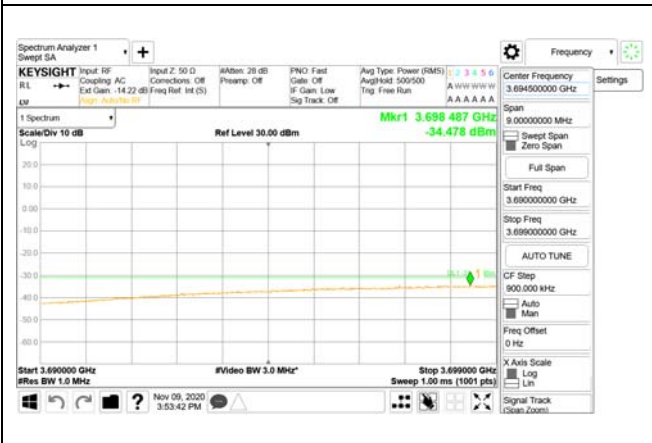

ANT32

9 kHz - 150 kHz

150 kHz - 30 MHz

30 MHz - 1000 MHz

1000 MHz - 3690 MHz

3690 MHz - 3699 MHz

3980 MHz - 26.5 GHz

CTK Co., Ltd.
(Ho-dong), 113, Yejik-ro, Cheoin-gu,
Yongin-si, Gyeonggi-do, Korea
Tel: +82-31-339-9970
Fax: +82-31-624-9501