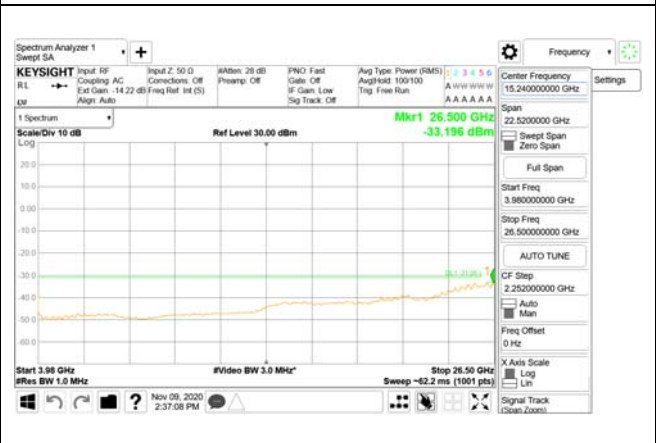

Report No.:
CTK-2020-04662
Page (1680) / (2355)
Pages

ANT39

9 kHz - 150 kHz

150 kHz - 30 MHz

30 MHz - 1000 MHz

1000 MHz - 3690 MHz

3690 MHz - 3699 MHz

3980 MHz - 26.5 GHz