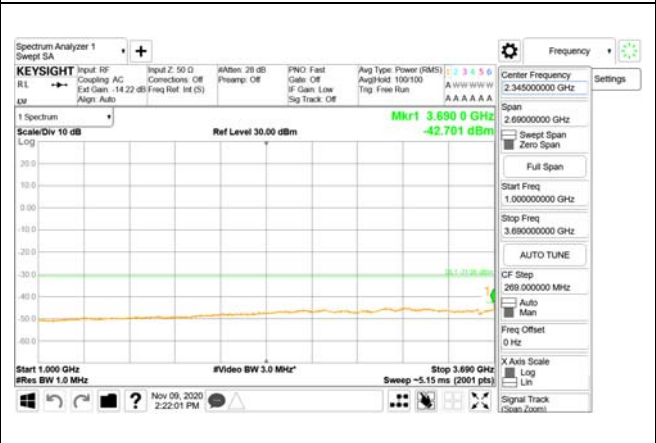

ANT35

9 kHz - 150 kHz

150 kHz - 30 MHz

30 MHz - 1000 MHz

1000 MHz - 3690 MHz

3690 MHz - 3699 MHz

3980 MHz - 26.5 GHz

CTK Co., Ltd.
 (Ho-dong), 113, Yejik-ro, Cheoin-gu,
 Yongin-si, Gyeonggi-do, Korea
 Tel: +82-31-339-9970
 Fax: +82-31-624-9501