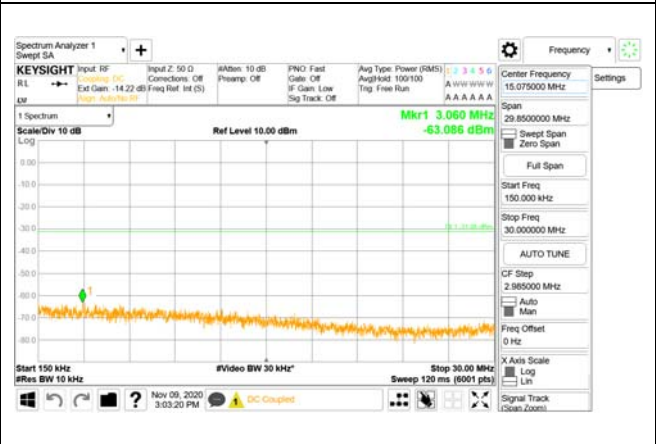

ANT18

9 kHz - 150 kHz

150 kHz - 30 MHz

30 MHz - 1000 MHz

1000 MHz - 3690 MHz

3690 MHz - 3699 MHz

3980 MHz - 26.5 GHz

ANT19