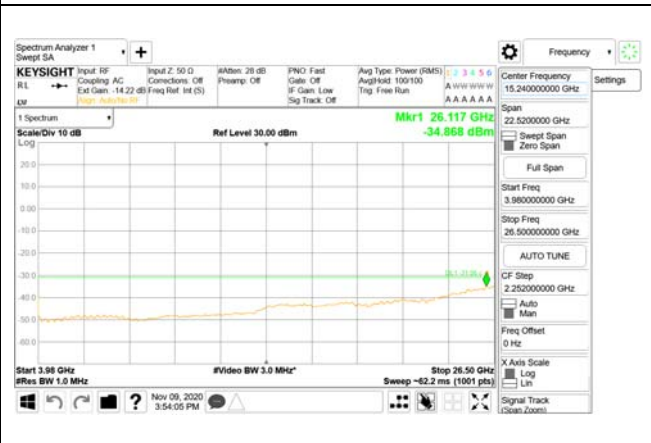

ANT32

9 kHz - 150 kHz

150 kHz - 30 MHz

30 MHz - 1000 MHz

1000 MHz - 3690 MHz

3690 MHz - 3699 MHz

3980 MHz - 26.5 GHz

CTK Co., Ltd.
(Ho-dong), 113, Yejik-ro, Cheoin-gu,
Yongin-si, Gyeonggi-do, Korea
Tel: +82-31-339-9970
Fax: +82-31-624-9501