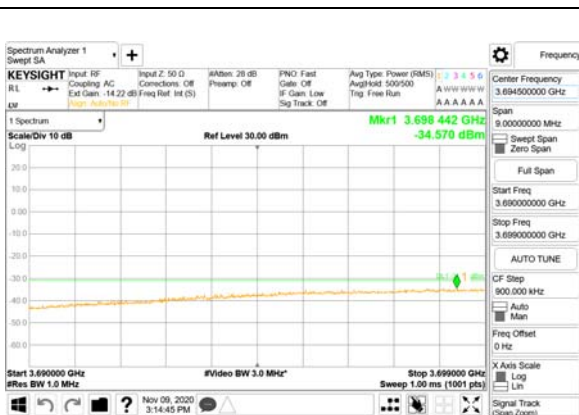

3690 MHz - 3699 MHz