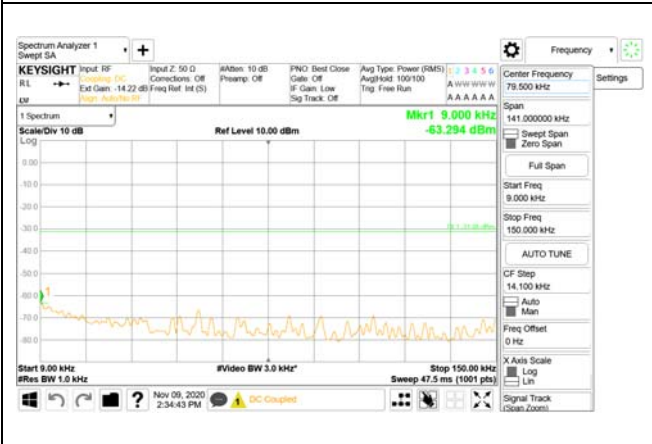

30 MHz - 1000 MHz

1000 MHz - 3690 MHz

3690 MHz - 3699 MHz

3980 MHz - 26.5 GHz

ANT10

9 kHz - 150 kHz

150 kHz - 30 MHz

30 MHz - 1000 MHz