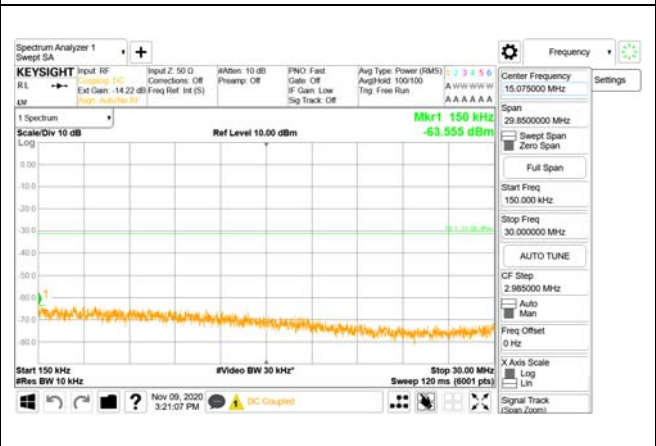

150 kHz - 30 MHz