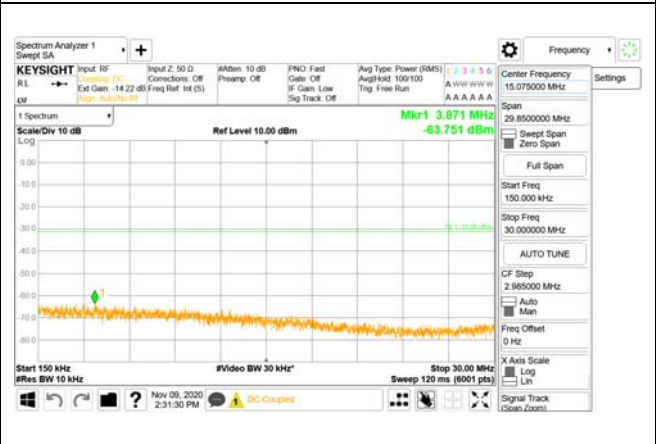

30 MHz - 1000 MHz

1000 MHz - 3690 MHz

3690 MHz - 3699 MHz

3980 MHz - 26.5 GHz

ANT10

9 kHz - 150 kHz

150 kHz - 30 MHz

30 MHz - 1000 MHz