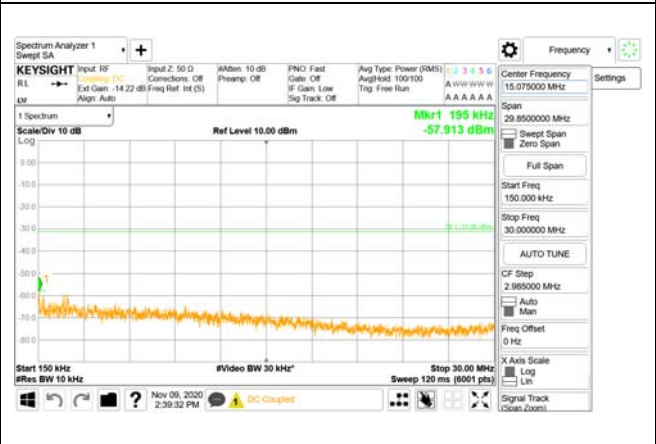

CTK Co., Ltd.
(Ho-dong), 113, Yejik-ro, Cheoin-gu,
Yongin-si, Gyeonggi-do, Korea
Tel: +82-31-339-9970
Fax: +82-31-624-9501

Report No.:
CTK-2020-04662
Page (1681) / (2355)
Pages

ANT40

9 kHz - 150 kHz

150 kHz - 30 MHz