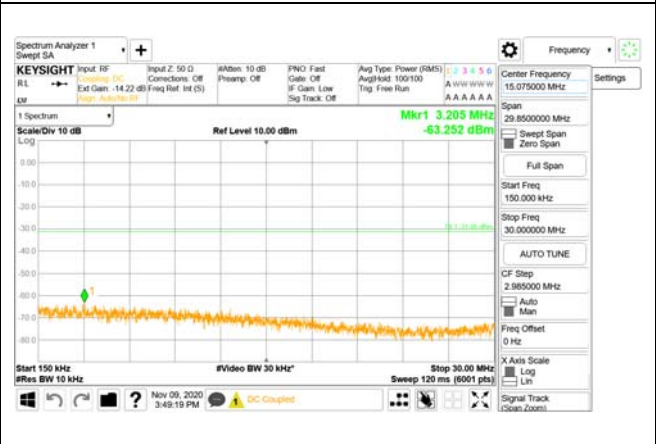

150 kHz - 30 MHz