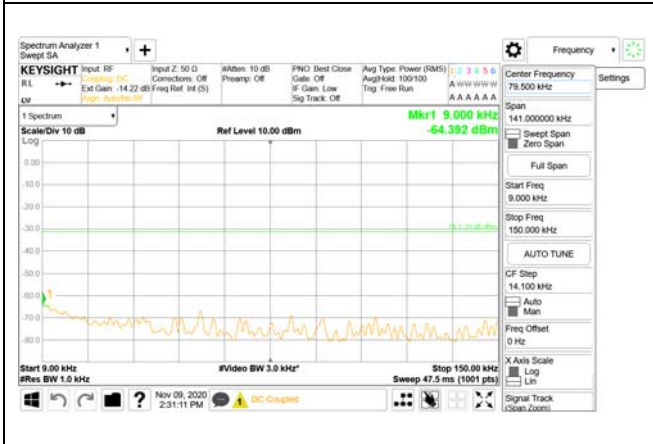

CTK Co., Ltd.
(Ho-dong), 113, Yejik-ro, Cheoin-gu,
Yongin-si, Gyeonggi-do, Korea
Tel: +82-31-339-9970
Fax: +82-31-624-9501

Report No.:
CTK-2020-04662
Page (1650) / (2355)
Pages

ANT9

9 kHz - 150 kHz