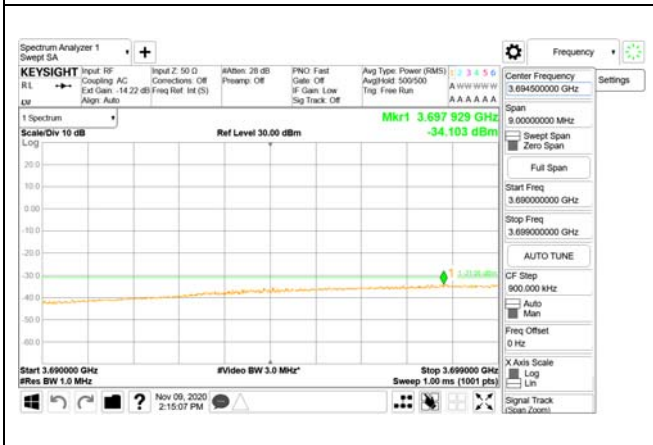

Report No.:
CTK-2020-04662
Page (1674) / (2355)
Pages

ANT33

9 kHz - 150 kHz

150 kHz - 30 MHz

30 MHz - 1000 MHz

1000 MHz - 3690 MHz

3690 MHz - 3699 MHz

3980 MHz - 26.5 GHz