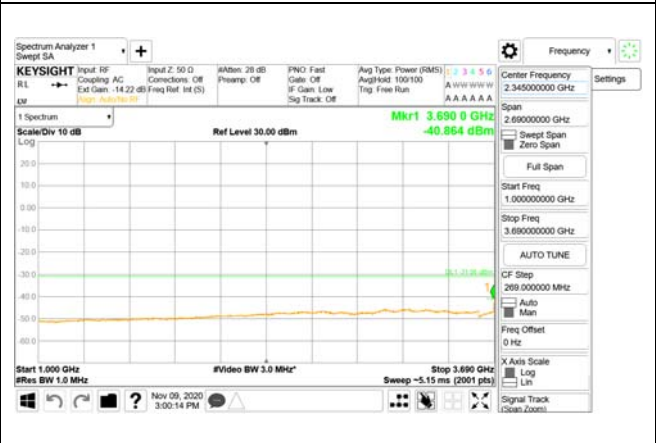

1000 MHz - 3690 MHz