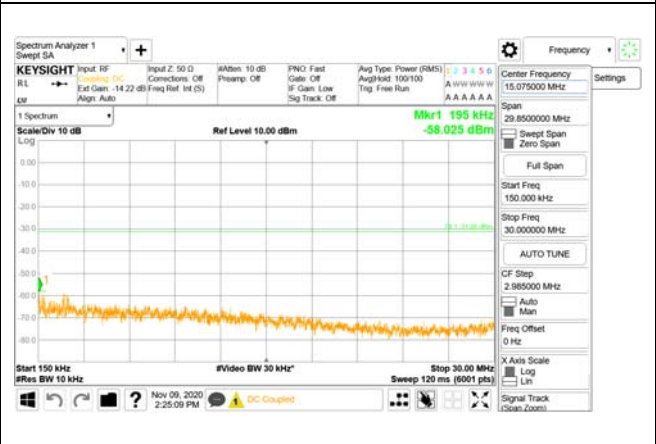

150 kHz - 30 MHz