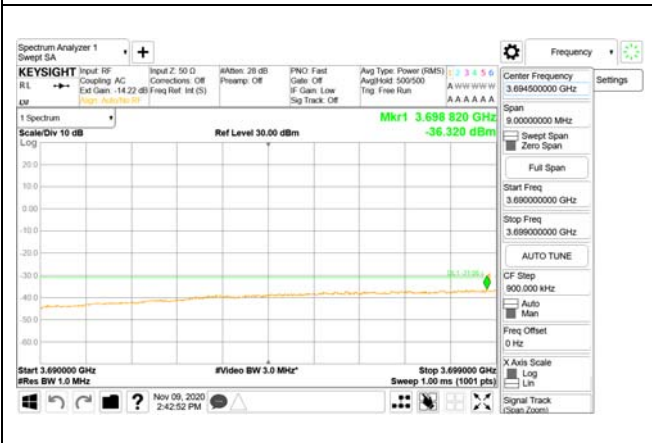

9 kHz - 150 kHz

150 kHz - 30 MHz

30 MHz - 1000 MHz

1000 MHz - 3690 MHz

3690 MHz - 3699 MHz

3980 MHz - 26.5 GHz

CTK Co., Ltd.
(Ho-dong), 113, Yejik-ro, Cheoin-gu,
Yongin-si, Gyeonggi-do, Korea
Tel: +82-31-339-9970
Fax: +82-31-624-9501