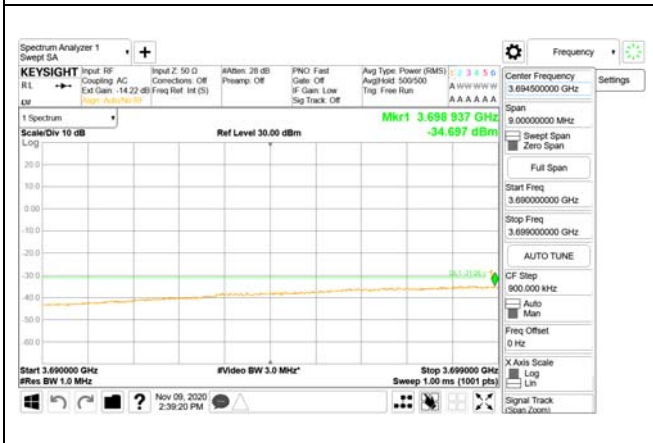

ANT11

9 kHz - 150 kHz

150 kHz - 30 MHz

30 MHz - 1000 MHz

1000 MHz - 3690 MHz

3690 MHz - 3699 MHz

3980 MHz - 26.5 GHz

ANT12