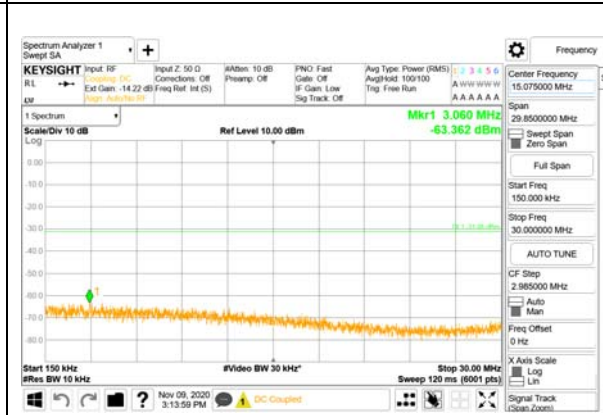

CTK Co., Ltd.
(Ho-dong), 113, Yejik-ro, Cheoin-gu,
Yongin-si, Gyeonggi-do, Korea
Tel: +82-31-339-9970
Fax: +82-31-624-9501

Report No.:
CTK-2020-04662
Page (1662) / (2355)
Pages

ANT21

9 kHz - 150 kHz

150 kHz - 30 MHz