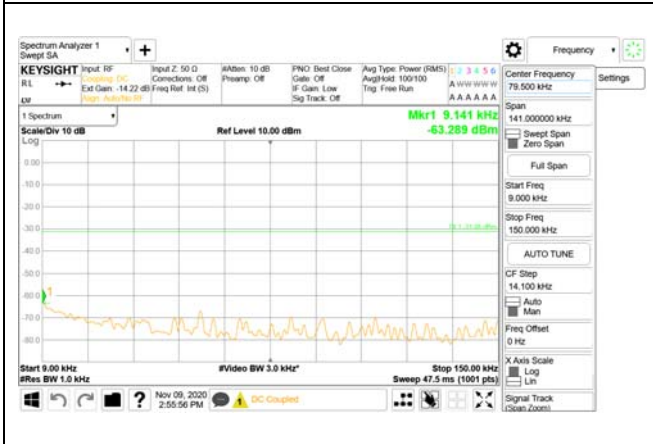

CTK Co., Ltd.
(Ho-dong), 113, Yejik-ro, Cheoin-gu,
Yongin-si, Gyeonggi-do, Korea
Tel: +82-31-339-9970
Fax: +82-31-624-9501

Report No.:
CTK-2020-04662
Page (1657) / (2355)
Pages

ANT16

9 kHz - 150 kHz