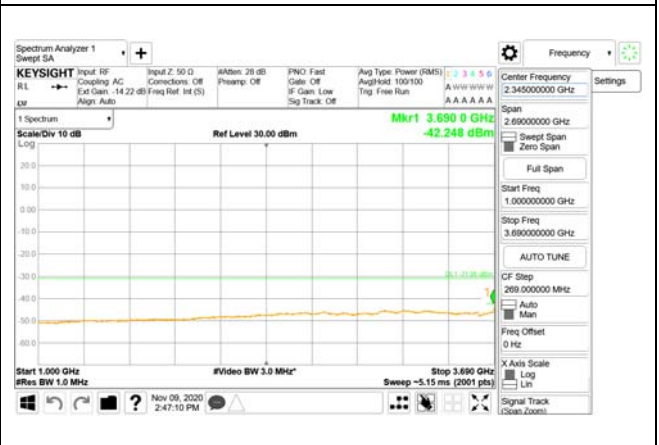

Report No.:
CTK-2020-04662
Page (1683) / (2355)
Pages

ANT42

9 kHz - 150 kHz

150 kHz - 30 MHz

30 MHz - 1000 MHz

1000 MHz - 3690 MHz

3690 MHz - 3699 MHz

3980 MHz - 26.5 GHz