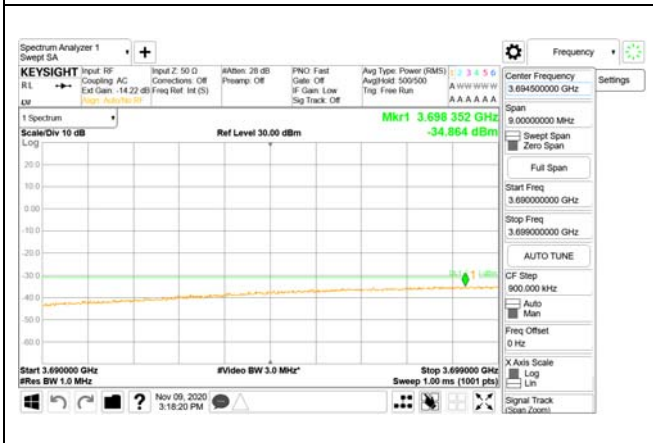

ANT22

9 kHz - 150 kHz

150 kHz - 30 MHz

30 MHz - 1000 MHz

1000 MHz - 3690 MHz

3690 MHz - 3699 MHz

3980 MHz - 26.5 GHz

CTK Co., Ltd.
(Ho-dong), 113, Yejik-ro, Cheoin-gu,
Yongin-si, Gyeonggi-do, Korea
Tel: +82-31-339-9970
Fax: +82-31-624-9501