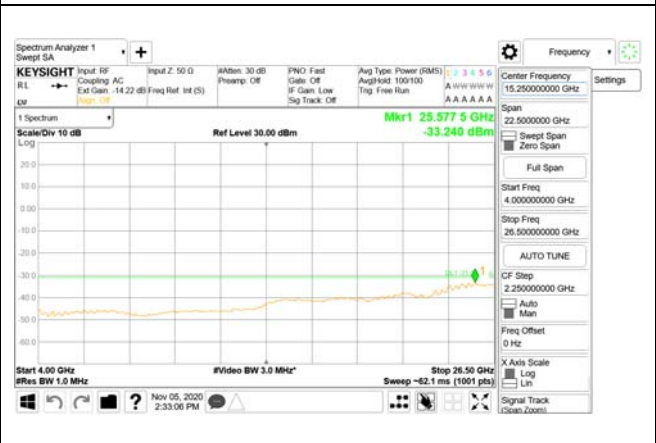

150 kHz - 30 MHz

30 MHz - 1000 MHz

1000 MHz - 3700 MHz

3981 MHz - 4000 MHz

4000 MHz - 26.5 GHz

**CTK Co., Ltd.**  
(Ho-dong), 113, Yejik-ro, Cheoin-gu,  
Yongin-si, Gyeonggi-do, Korea  
Tel: +82-31-339-9970  
Fax: +82-31-624-9501