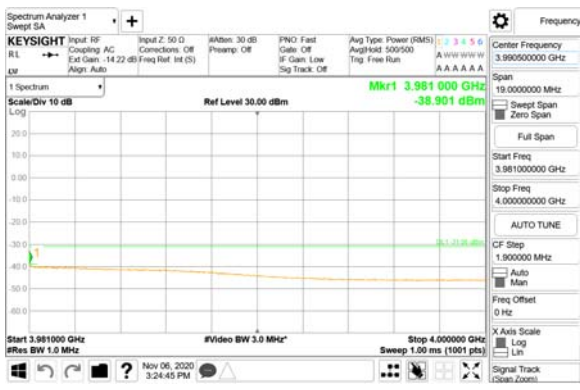

**ANT59**

9 kHz - 150 kHz

150 kHz - 30 MHz

30 MHz - 1000 MHz

1000 MHz - 3700 MHz

3981 MHz - 4000 MHz

4000 MHz - 26.5 GHz

**ANT60**