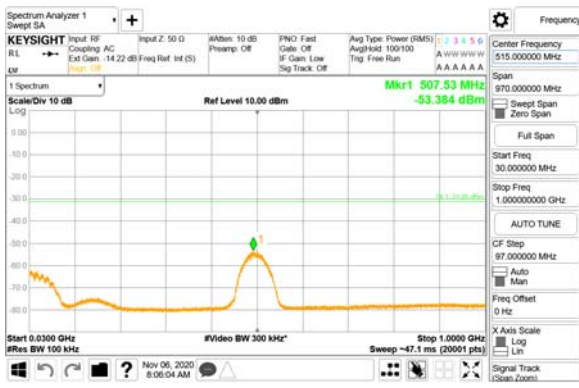

**ANT55**

9 kHz - 150 kHz

150 kHz - 30 MHz

30 MHz - 1000 MHz

1000 MHz - 3700 MHz

3981 MHz - 4000 MHz

4000 MHz - 26.5 GHz

**CTK Co., Ltd.**  
(Ho-dong), 113, Yejik-ro, Cheoin-gu,  
Yongin-si, Gyeonggi-do, Korea  
Tel: +82-31-339-9970  
Fax: +82-31-624-9501