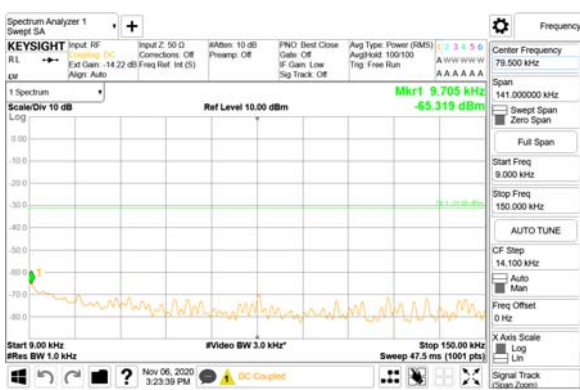

CTK Co., Ltd.
(Ho-dong), 113, Yejik-ro, Cheoin-gu,
Yongin-si, Gyeonggi-do, Korea
Tel: +82-31-339-9970
Fax: +82-31-624-9501

Report No.:
CTK-2020-04662
Page (1636) / (2355)
Pages

ANT59

9 kHz - 150 kHz