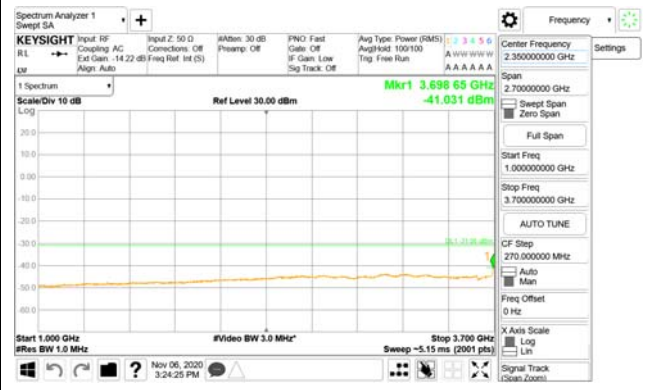

**ANT59**

9 kHz - 150 kHz

150 kHz - 30 MHz

30 MHz - 1000 MHz

1000 MHz - 3700 MHz

3981 MHz - 4000 MHz

4000 MHz - 26.5 GHz

**ANT60**