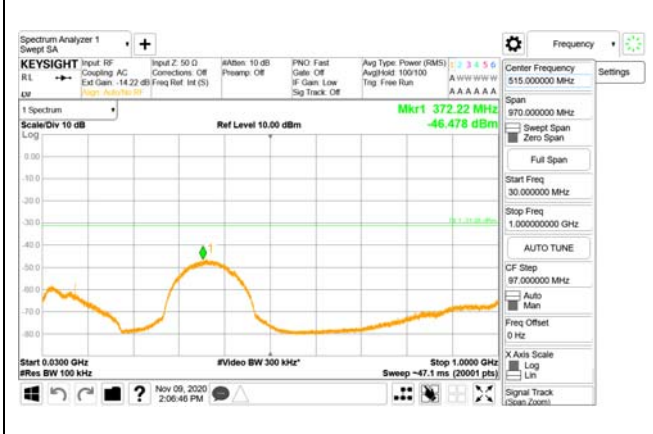

3980 MHz - 26.5 GHz

**ANT2**

9 kHz - 150 kHz

150 kHz - 30 MHz

30 MHz - 1000 MHz

1000 MHz - 3690 MHz

3690 MHz - 3699 MHz

3980 MHz - 26.5 GHz