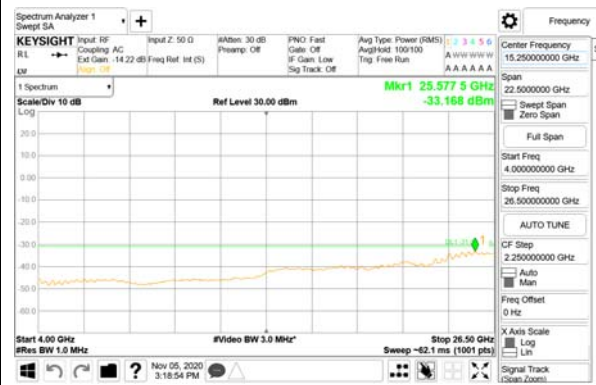

150 kHz - 30 MHz

30 MHz - 1000 MHz

1000 MHz - 3700 MHz

3981 MHz - 4000 MHz

4000 MHz - 26.5 GHz

**ANT47**

9 kHz - 150 kHz

150 kHz - 30 MHz

30 MHz - 1000 MHz

1000 MHz - 3700 MHz

3981 MHz - 4000 MHz

4000 MHz - 26.5 GHz

**ANT48**

9 kHz - 150 kHz

150 kHz - 30 MHz

30 MHz - 1000 MHz