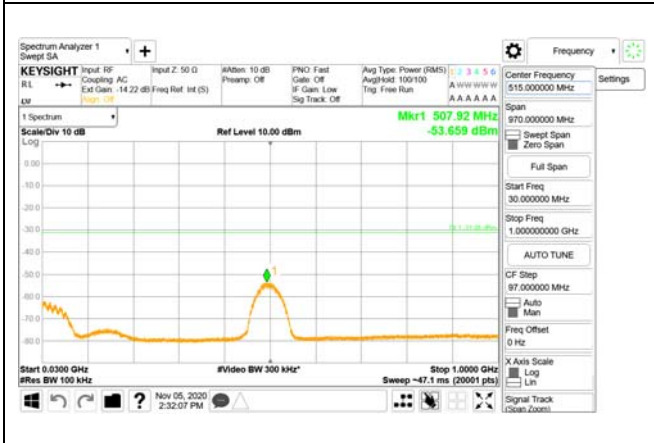

30 MHz - 1000 MHz