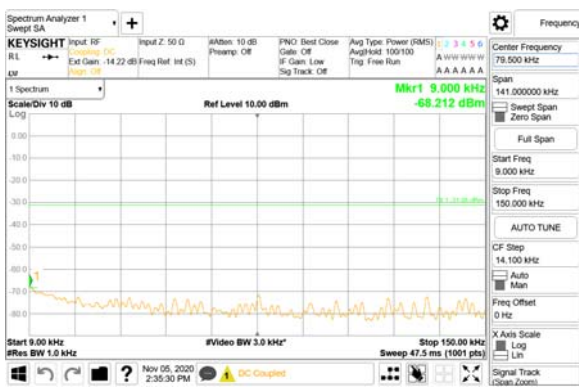

ANT43

9 kHz - 150 kHz