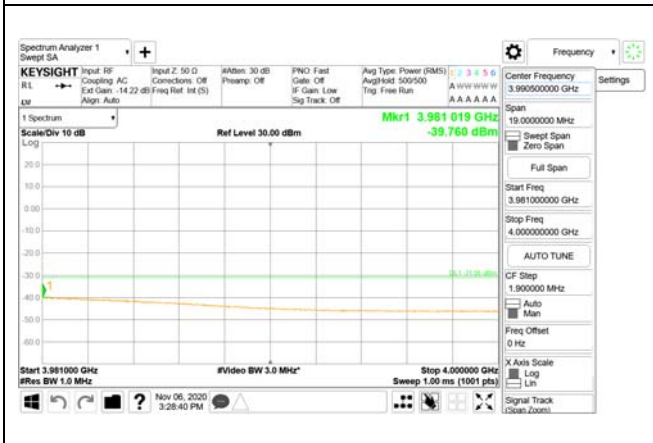

### ANT61

9 kHz - 150 kHz

150 kHz - 30 MHz

30 MHz - 1000 MHz

1000 MHz - 3700 MHz

3981 MHz - 4000 MHz

4000 MHz - 26.5 GHz

**CTK Co., Ltd.**  
(Ho-dong), 113, Yejik-ro, Cheoin-gu,  
Yongin-si, Gyeonggi-do, Korea  
Tel: +82-31-339-9970  
Fax: +82-31-624-9501