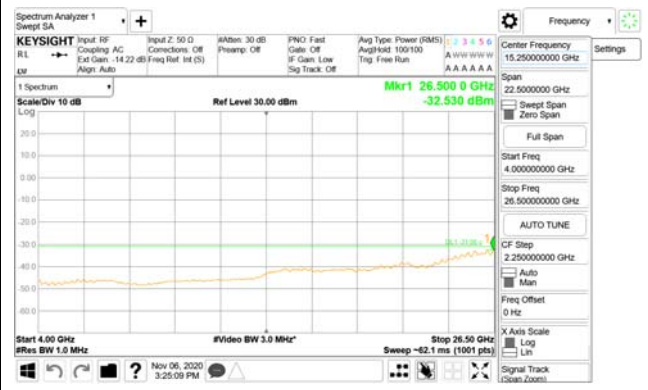

**ANT59**

9 kHz - 150 kHz

150 kHz - 30 MHz

30 MHz - 1000 MHz

1000 MHz - 3700 MHz

3981 MHz - 4000 MHz

4000 MHz - 26.5 GHz

**ANT60**