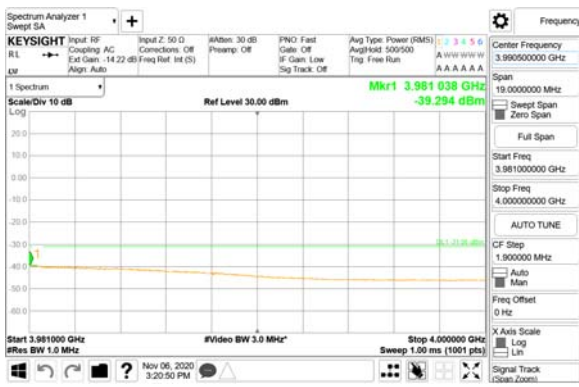

3981 MHz - 4000 MHz