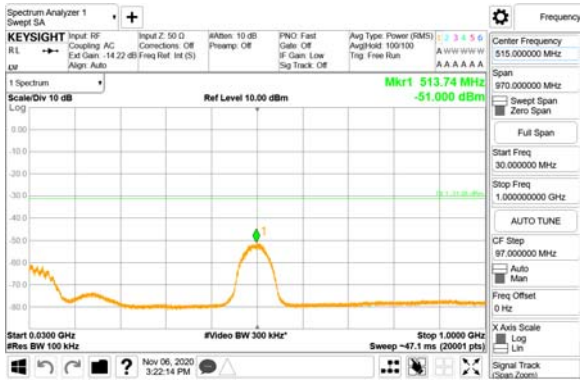

Report No.:  
CTK-2020-04662  
Page (1635) / (2355)  
Pages

**ANT58**

9 kHz - 150 kHz

150 kHz - 30 MHz

30 MHz - 1000 MHz

1000 MHz - 3700 MHz

3981 MHz - 4000 MHz

4000 MHz - 26.5 GHz