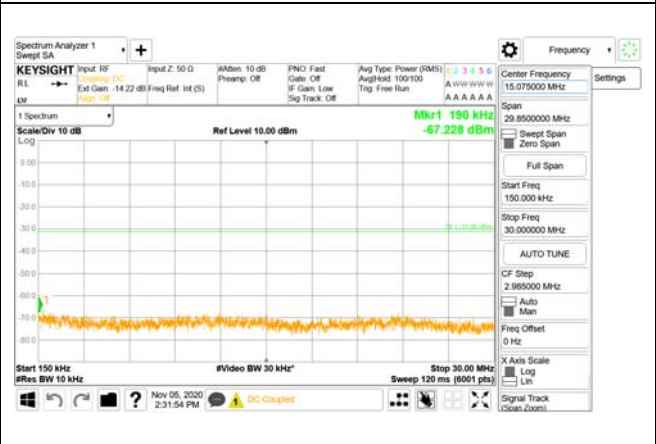

150 kHz - 30 MHz