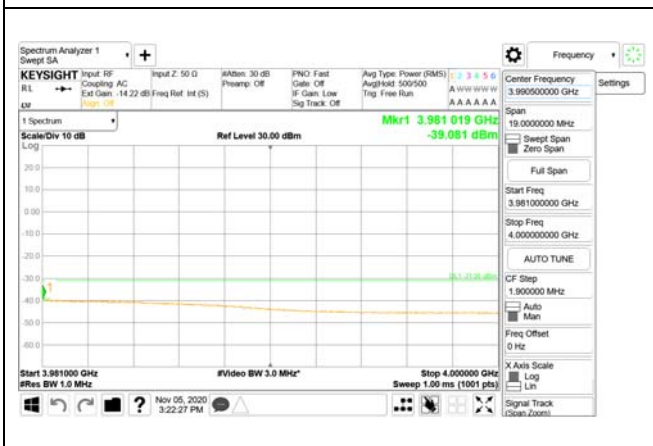

3981 MHz - 4000 MHz