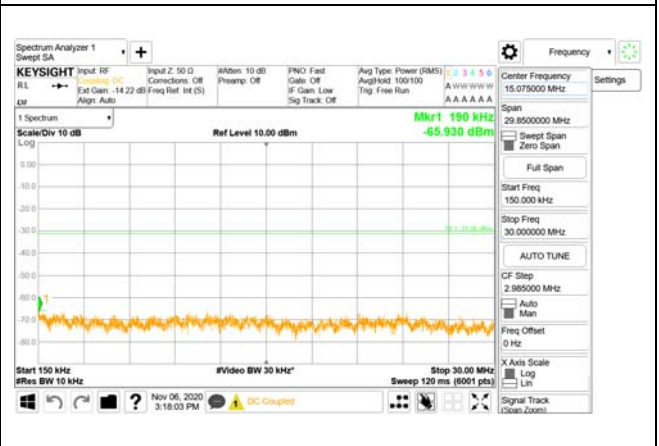

150 kHz - 30 MHz