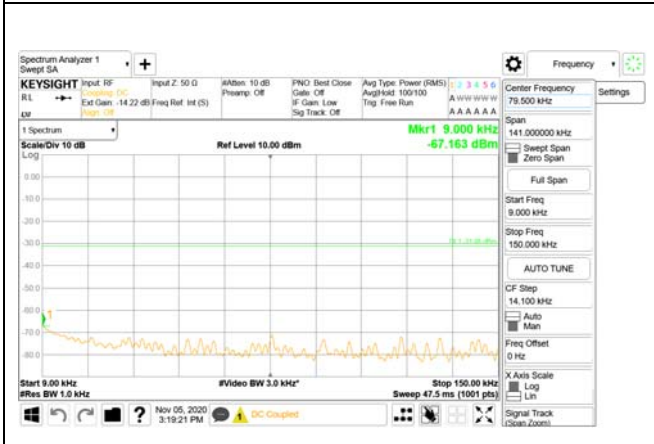

150 kHz - 30 MHz

30 MHz - 1000 MHz

1000 MHz - 3700 MHz

3981 MHz - 4000 MHz

4000 MHz - 26.5 GHz

**ANT47**

9 kHz - 150 kHz

150 kHz - 30 MHz