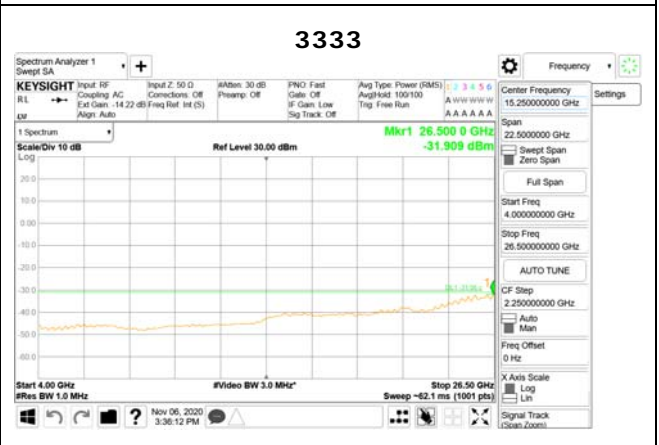

**ANT64**

9 kHz - 150 kHz

150 kHz - 30 MHz

30 MHz - 1000 MHz

1000 MHz - 3700 MHz

3981 MHz - 4000 MHz

4000 MHz - 26.5 GHz

**CTK Co., Ltd.**  
(Ho-dong), 113, Yejik-ro, Cheoin-gu,  
Yongin-si, Gyeonggi-do, Korea  
Tel: +82-31-339-9970  
Fax: +82-31-624-9501