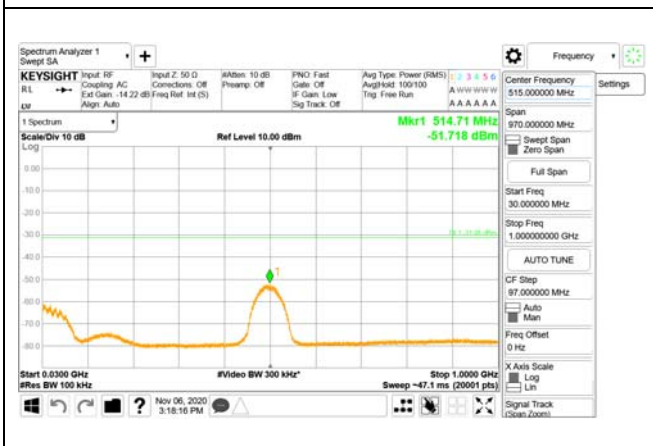

### ANT56

9 kHz - 150 kHz

150 kHz - 30 MHz

30 MHz - 1000 MHz

1000 MHz - 3700 MHz

3981 MHz - 4000 MHz

4000 MHz - 26.5 GHz

**ANT57**