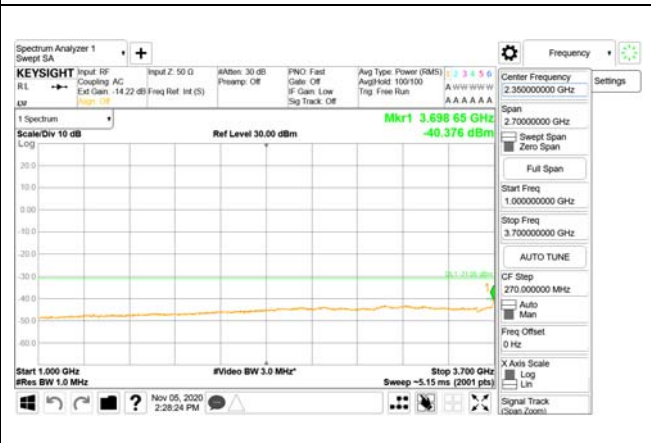

**ANT39**

9 kHz - 150 kHz

150 kHz - 30 MHz

30 MHz - 1000 MHz

1000 MHz - 3700 MHz

3981 MHz - 4000 MHz

4000 MHz - 26.5 GHz

**ANT40**