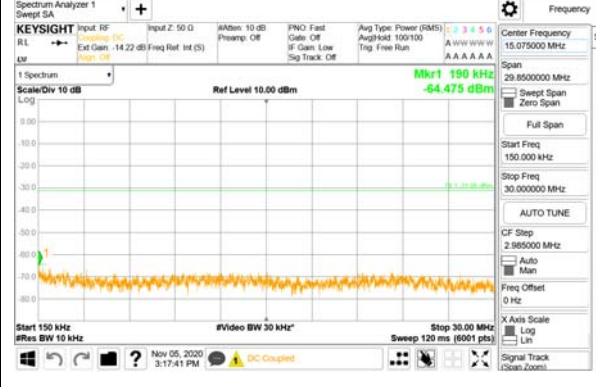

150 kHz - 30 MHz