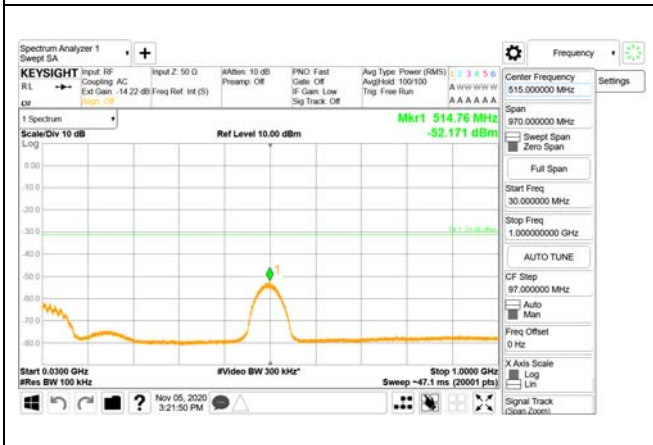

30 MHz - 1000 MHz

1000 MHz - 3700 MHz

3981 MHz - 4000 MHz

4000 MHz - 26.5 GHz

**ANT48**

9 kHz - 150 kHz

150 kHz - 30 MHz

30 MHz - 1000 MHz