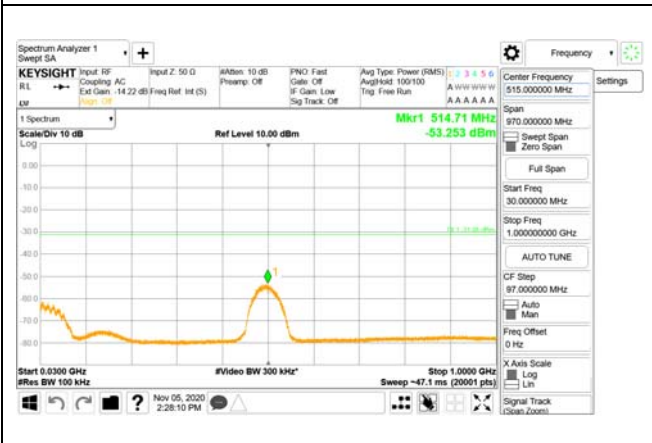

**ANT39**

9 kHz - 150 kHz

150 kHz - 30 MHz

30 MHz - 1000 MHz

1000 MHz - 3700 MHz

3981 MHz - 4000 MHz

4000 MHz - 26.5 GHz

**ANT40**