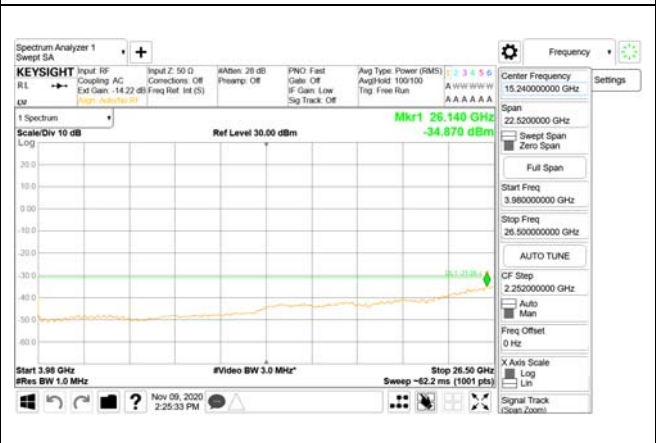

### ANT7

9 kHz - 150 kHz

150 kHz - 30 MHz

30 MHz - 1000 MHz

1000 MHz - 3690 MHz

3690 MHz - 3699 MHz

3980 MHz - 26.5 GHz

**CTK Co., Ltd.**  
(Ho-dong), 113, Yejik-ro, Cheoin-gu,  
Yongin-si, Gyeonggi-do, Korea  
Tel: +82-31-339-9970  
Fax: +82-31-624-9501