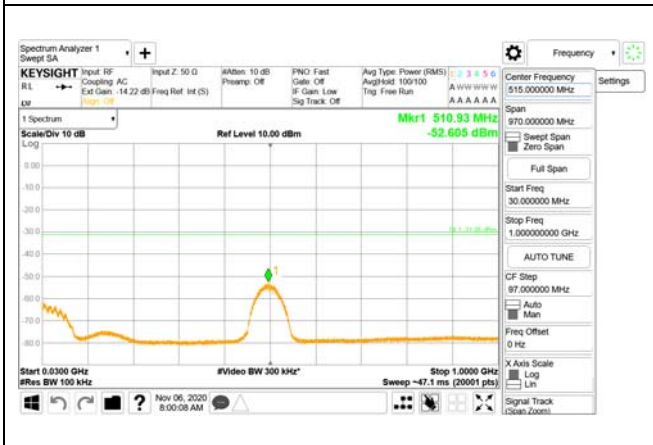

### ANT52

9 kHz - 150 kHz

150 kHz - 30 MHz

30 MHz - 1000 MHz

1000 MHz - 3700 MHz

3981 MHz - 4000 MHz

4000 MHz - 26.5 GHz

**CTK Co., Ltd.**  
(Ho-dong), 113, Yejik-ro, Cheoin-gu,  
Yongin-si, Gyeonggi-do, Korea  
Tel: +82-31-339-9970  
Fax: +82-31-624-9501