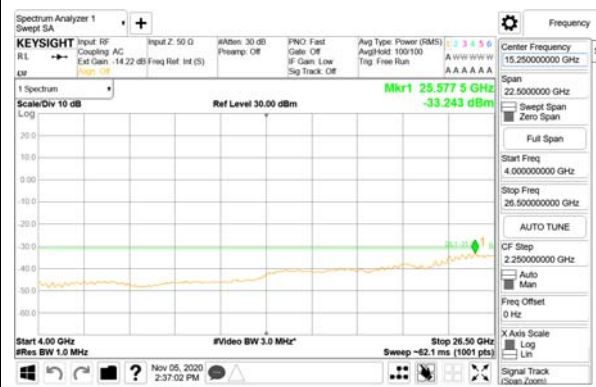

4000 MHz - 26.5 GHz