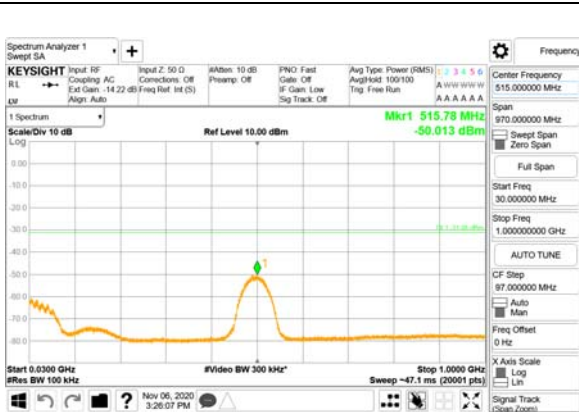

30 MHz - 1000 MHz