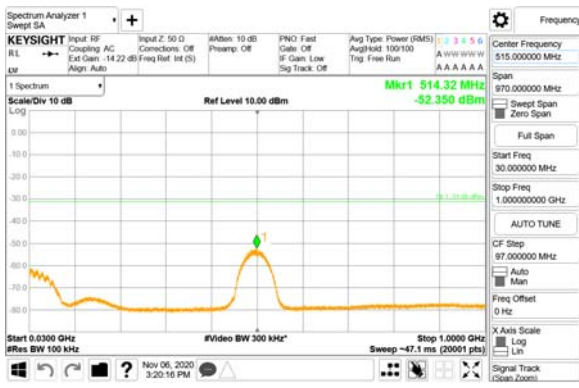

30 MHz - 1000 MHz