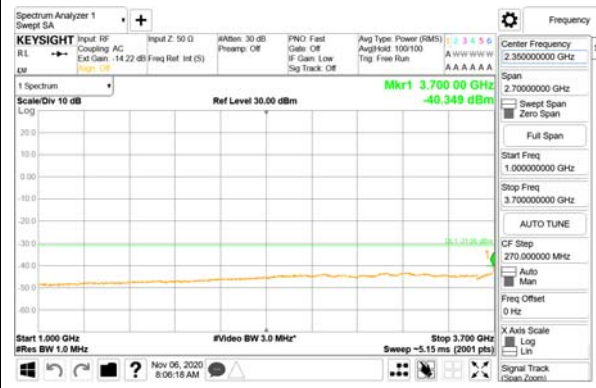

**ANT55**

9 kHz - 150 kHz

150 kHz - 30 MHz

30 MHz - 1000 MHz

1000 MHz - 3700 MHz

3981 MHz - 4000 MHz

4000 MHz - 26.5 GHz

**CTK Co., Ltd.**  
(Ho-dong), 113, Yejik-ro, Cheoin-gu,  
Yongin-si, Gyeonggi-do, Korea  
Tel: +82-31-339-9970  
Fax: +82-31-624-9501