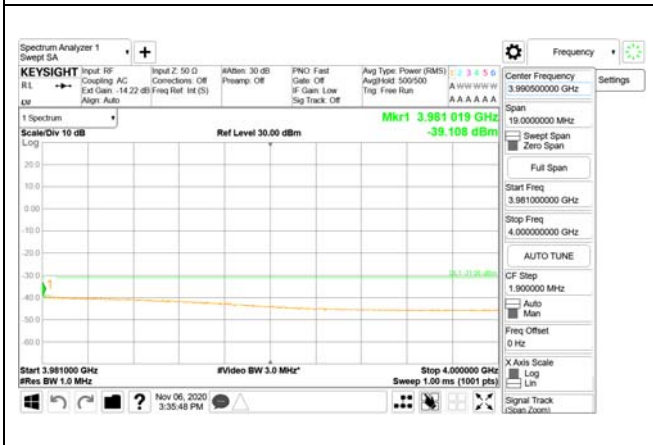

**ANT64**

9 kHz - 150 kHz

150 kHz - 30 MHz

30 MHz - 1000 MHz

1000 MHz - 3700 MHz

3981 MHz - 4000 MHz

4000 MHz - 26.5 GHz

**CTK Co., Ltd.**  
(Ho-dong), 113, Yejik-ro, Cheoin-gu,  
Yongin-si, Gyeonggi-do, Korea  
Tel: +82-31-339-9970  
Fax: +82-31-624-9501