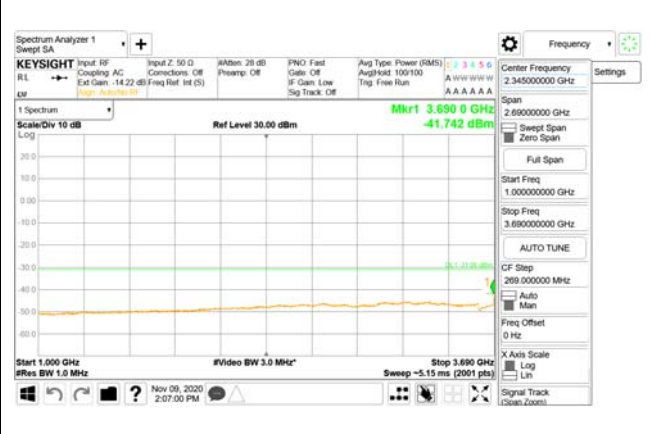

3980 MHz - 26.5 GHz

**ANT2**

9 kHz - 150 kHz

150 kHz - 30 MHz

30 MHz - 1000 MHz

1000 MHz - 3690 MHz

3690 MHz - 3699 MHz

3980 MHz - 26.5 GHz