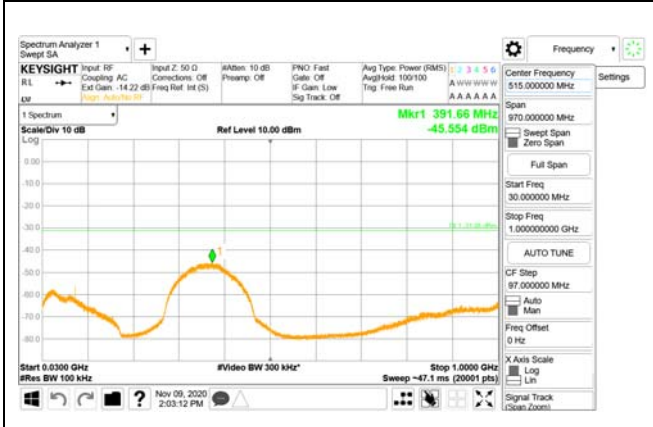

30 MHz - 1000 MHz