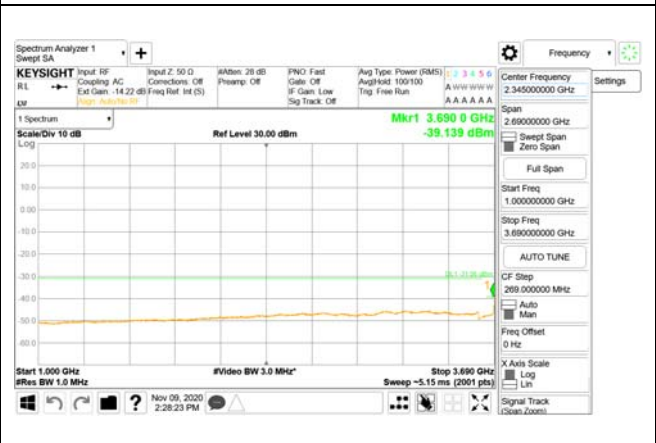

### ANT8

9 kHz - 150 kHz

150 kHz - 30 MHz

30 MHz - 1000 MHz

1000 MHz - 3690 MHz

3690 MHz - 3699 MHz

3980 MHz - 26.5 GHz