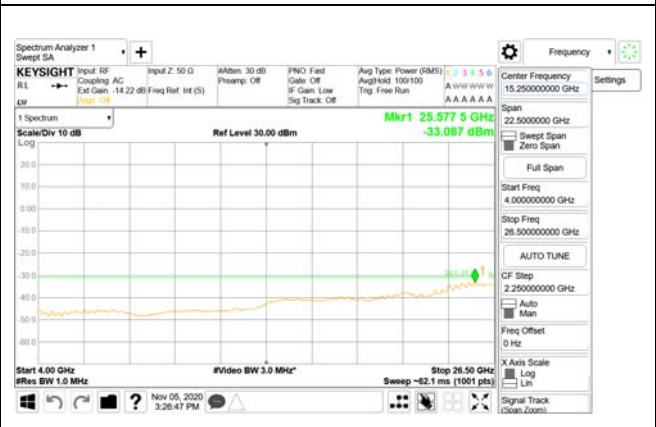

Report No.:  
 CTK-2020-04662  
 Page (1627) / (2355)  
 Pages

**ANT50**

9 kHz - 150 kHz

150 kHz - 30 MHz

30 MHz - 1000 MHz

1000 MHz - 3700 MHz

3981 MHz - 4000 MHz

4000 MHz - 26.5 GHz