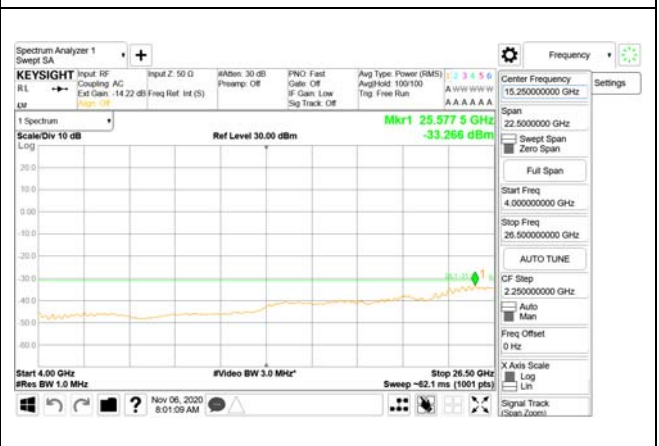

### ANT52

9 kHz - 150 kHz

150 kHz - 30 MHz

30 MHz - 1000 MHz

1000 MHz - 3700 MHz

3981 MHz - 4000 MHz

4000 MHz - 26.5 GHz

**CTK Co., Ltd.**  
(Ho-dong), 113, Yejik-ro, Cheoin-gu,  
Yongin-si, Gyeonggi-do, Korea  
Tel: +82-31-339-9970  
Fax: +82-31-624-9501