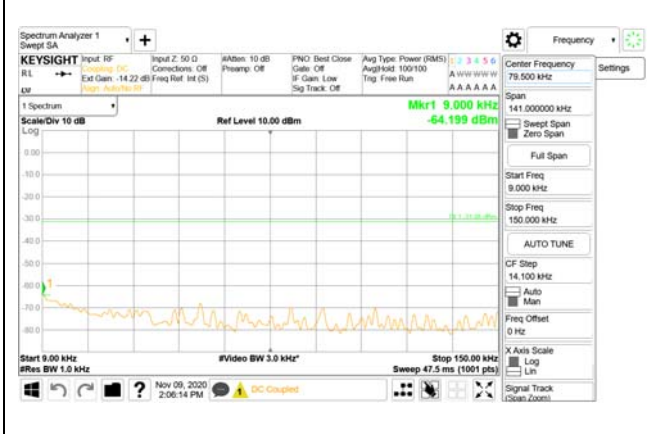

3980 MHz - 26.5 GHz

**ANT2**

9 kHz - 150 kHz

150 kHz - 30 MHz

30 MHz - 1000 MHz

1000 MHz - 3690 MHz

3690 MHz - 3699 MHz

3980 MHz - 26.5 GHz