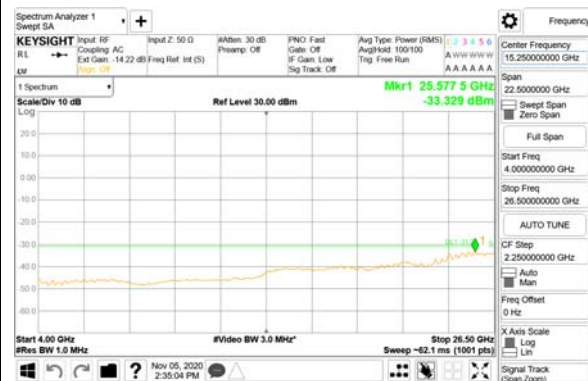

### ANT42

9 kHz - 150 kHz

150 kHz - 30 MHz

30 MHz - 1000 MHz

1000 MHz - 3700 MHz

3981 MHz - 4000 MHz

4000 MHz - 26.5 GHz

**ANT43**