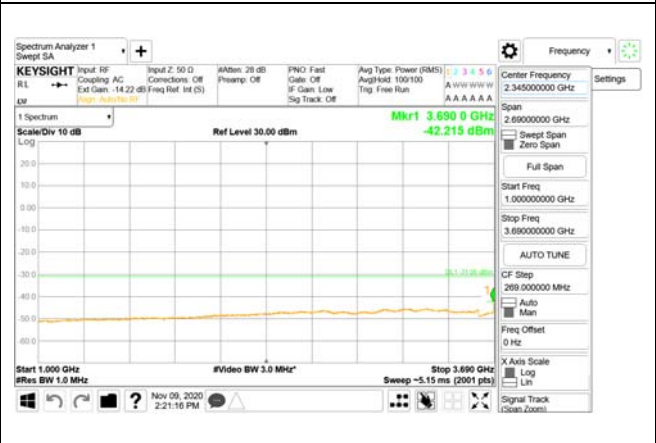

### ANT6

9 kHz - 150 kHz

150 kHz - 30 MHz

30 MHz - 1000 MHz

1000 MHz - 3690 MHz

3690 MHz - 3699 MHz

3980 MHz - 26.5 GHz

**CTK Co., Ltd.**  
(Ho-dong), 113, Yejik-ro, Cheoin-gu,  
Yongin-si, Gyeonggi-do, Korea  
Tel: +82-31-339-9970  
Fax: +82-31-624-9501