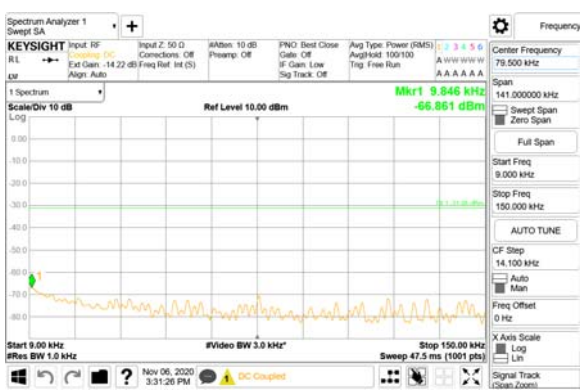

CTK Co., Ltd.
(Ho-dong), 113, Yejik-ro, Cheoin-gu,
Yongin-si, Gyeonggi-do, Korea
Tel: +82-31-339-9970
Fax: +82-31-624-9501

Report No.:
CTK-2020-04662
Page (1640) / (2355)
Pages

ANT63

9 kHz - 150 kHz