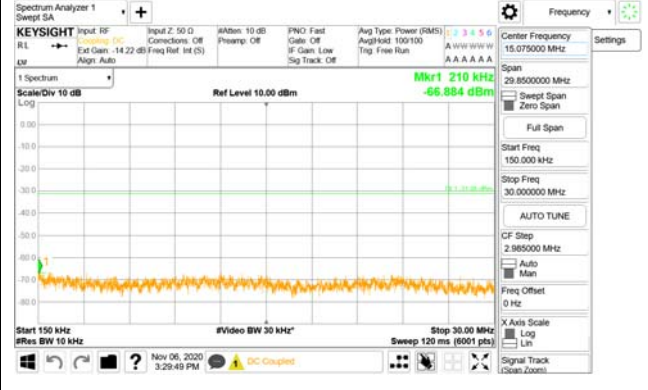

150 kHz - 30 MHz