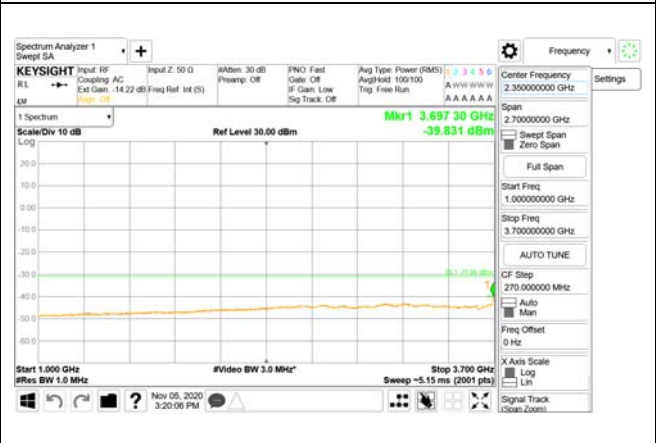

1000 MHz - 3700 MHz