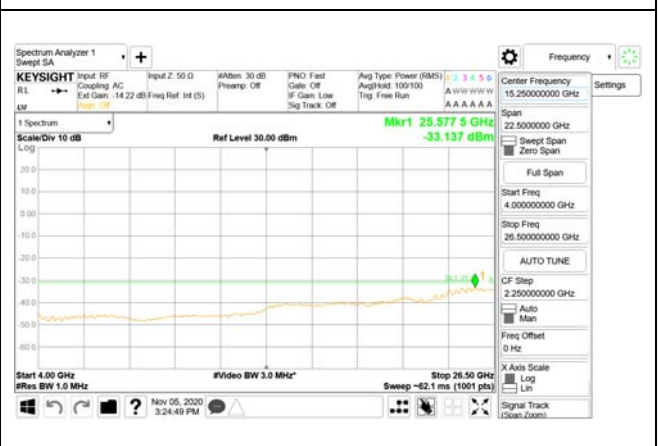

### ANT49

9 kHz - 150 kHz

150 kHz - 30 MHz

30 MHz - 1000 MHz

1000 MHz - 3700 MHz

3981 MHz - 4000 MHz

4000 MHz - 26.5 GHz

**CTK Co., Ltd.**  
 (Ho-dong), 113, Yejik-ro, Cheoin-gu,  
 Yongin-si, Gyeonggi-do, Korea  
 Tel: +82-31-339-9970  
 Fax: +82-31-624-9501