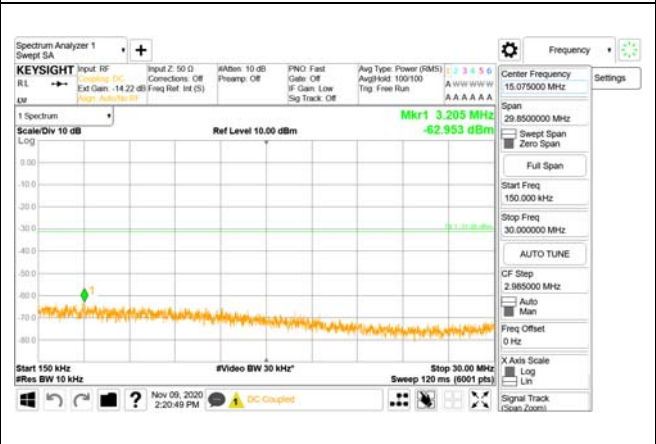

### ANT6

9 kHz - 150 kHz

150 kHz - 30 MHz

30 MHz - 1000 MHz

1000 MHz - 3690 MHz

3690 MHz - 3699 MHz

3980 MHz - 26.5 GHz

**CTK Co., Ltd.**  
(Ho-dong), 113, Yejik-ro, Cheoin-gu,  
Yongin-si, Gyeonggi-do, Korea  
Tel: +82-31-339-9970  
Fax: +82-31-624-9501