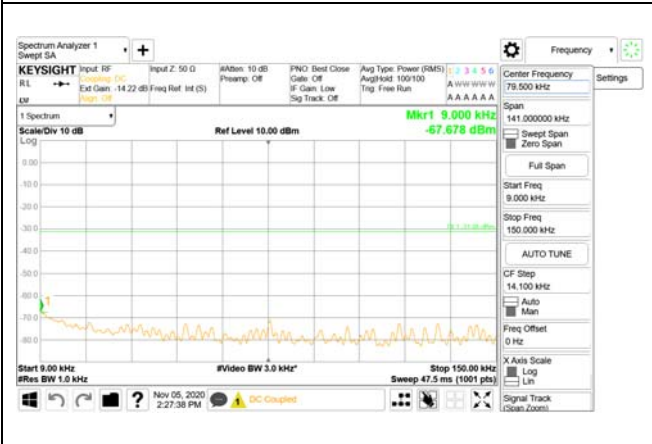

**ANT39**

9 kHz - 150 kHz

150 kHz - 30 MHz

30 MHz - 1000 MHz

1000 MHz - 3700 MHz

3981 MHz - 4000 MHz

4000 MHz - 26.5 GHz

**ANT40**