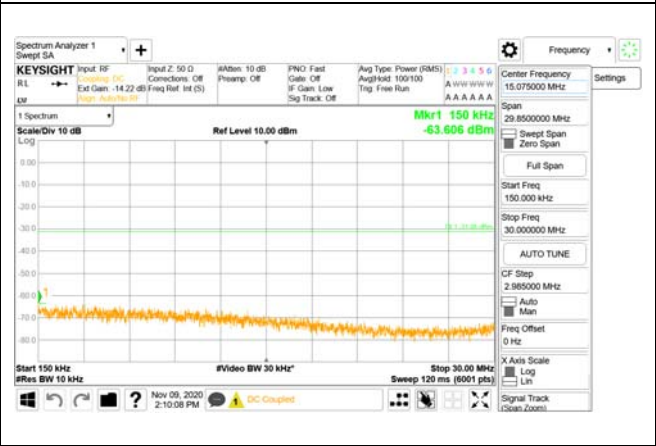

150 kHz - 30 MHz