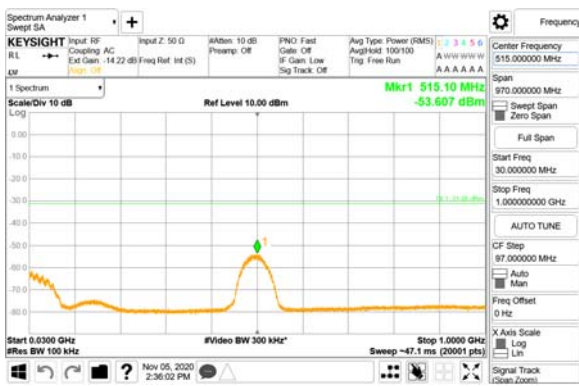

30 MHz - 1000 MHz