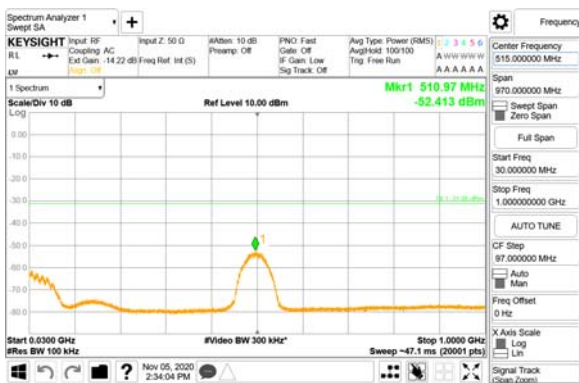

### ANT42

9 kHz - 150 kHz

150 kHz - 30 MHz

30 MHz - 1000 MHz

1000 MHz - 3700 MHz

3981 MHz - 4000 MHz

4000 MHz - 26.5 GHz

**ANT43**