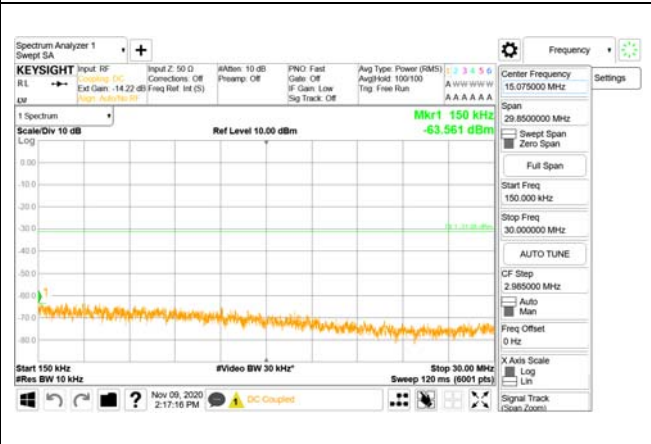

150 kHz - 30 MHz