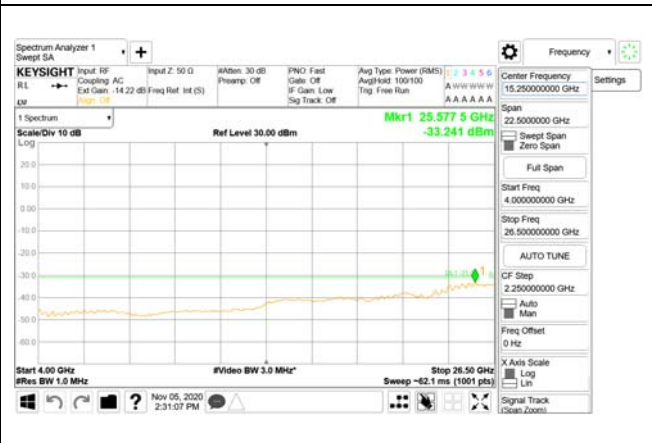

9 kHz - 150 kHz

150 kHz - 30 MHz

30 MHz - 1000 MHz

1000 MHz - 3700 MHz

3981 MHz - 4000 MHz

4000 MHz - 26.5 GHz

**ANT41**

9 kHz - 150 kHz