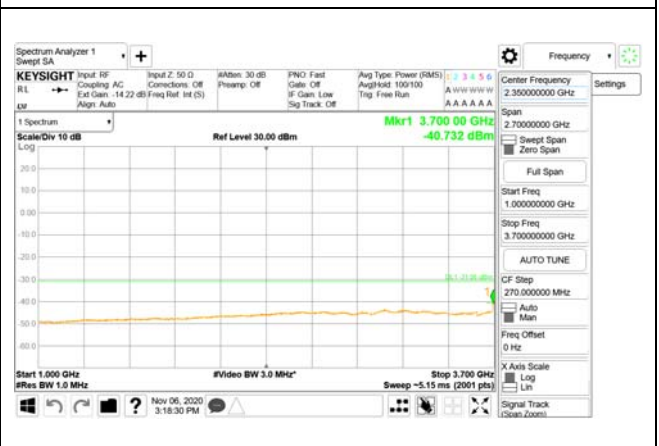

### ANT56

9 kHz - 150 kHz

150 kHz - 30 MHz

30 MHz - 1000 MHz

1000 MHz - 3700 MHz

3981 MHz - 4000 MHz

4000 MHz - 26.5 GHz

**ANT57**