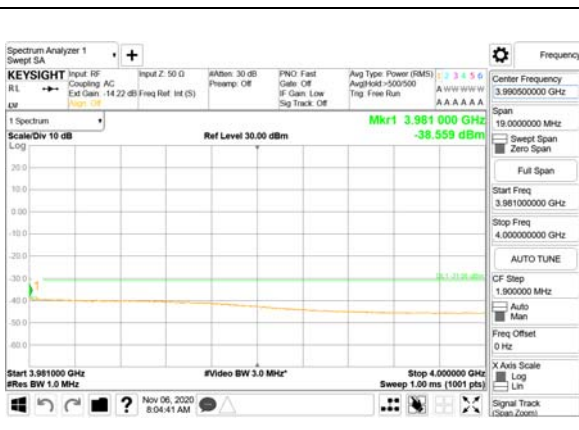

Report No.:  
 CTK-2020-04662  
 Page (1631) / (2355)  
 Pages

**ANT54**

9 kHz - 150 kHz

150 kHz - 30 MHz

30 MHz - 1000 MHz

1000 MHz - 3700 MHz

3981 MHz - 4000 MHz

4000 MHz - 26.5 GHz