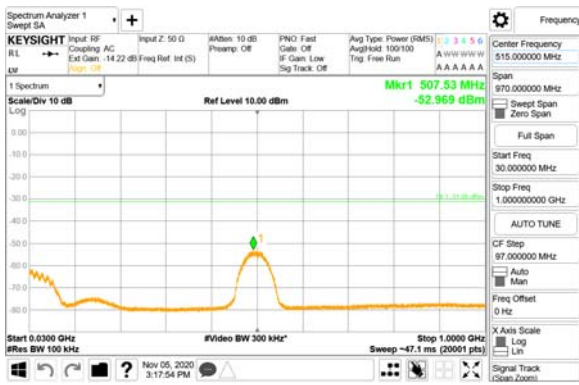

30 MHz - 1000 MHz