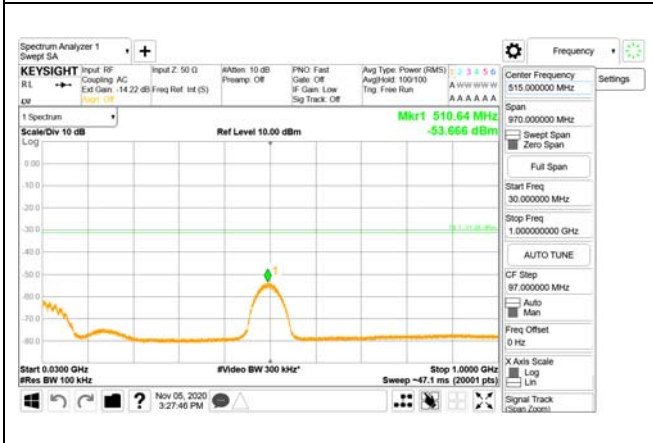

### ANT51

9 kHz - 150 kHz

150 kHz - 30 MHz

30 MHz - 1000 MHz

1000 MHz - 3700 MHz

3981 MHz - 4000 MHz

4000 MHz - 26.5 GHz

**CTK Co., Ltd.**  
(Ho-dong), 113, Yejik-ro, Cheoin-gu,  
Yongin-si, Gyeonggi-do, Korea  
Tel: +82-31-339-9970  
Fax: +82-31-624-9501