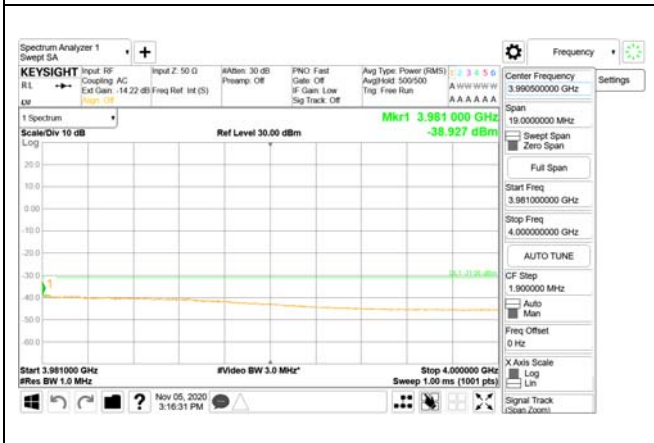

9 kHz - 150 kHz

150 kHz - 30 MHz

30 MHz - 1000 MHz

1000 MHz - 3700 MHz

3981 MHz - 4000 MHz

4000 MHz - 26.5 GHz

**ANT46**

9 kHz - 150 kHz