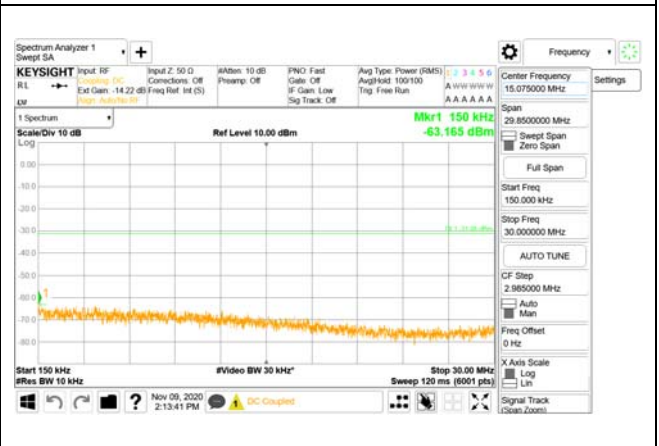

150 kHz - 30 MHz