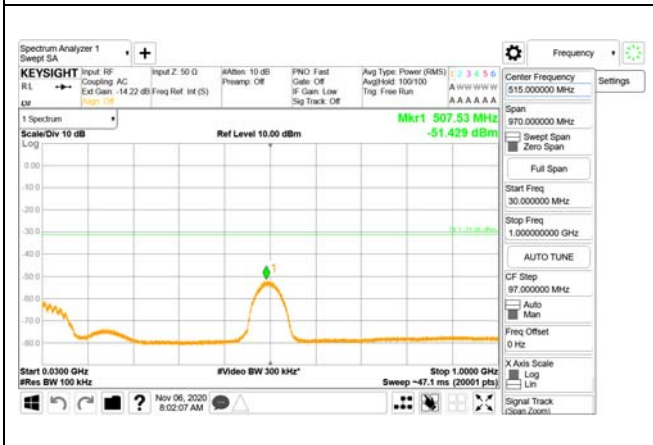

### ANT53

9 kHz - 150 kHz

150 kHz - 30 MHz

30 MHz - 1000 MHz

1000 MHz - 3700 MHz

3981 MHz - 4000 MHz

4000 MHz - 26.5 GHz

**CTK Co., Ltd.**  
 (Ho-dong), 113, Yejik-ro, Cheoin-gu,  
 Yongin-si, Gyeonggi-do, Korea  
 Tel: +82-31-339-9970  
 Fax: +82-31-624-9501