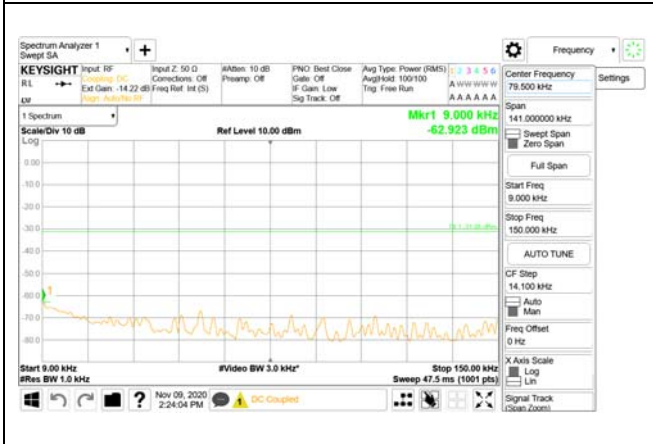

CTK Co., Ltd.
(Ho-dong), 113, Yejik-ro, Cheoin-gu,
Yongin-si, Gyeonggi-do, Korea
Tel: +82-31-339-9970
Fax: +82-31-624-9501

Report No.:
CTK-2020-04662
Page (1648) / (2355)
Pages

ANT7

9 kHz - 150 kHz