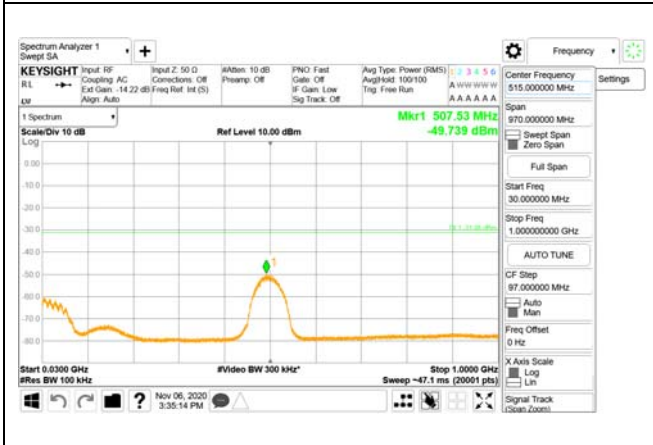

**ANT64**

9 kHz - 150 kHz

150 kHz - 30 MHz

30 MHz - 1000 MHz

1000 MHz - 3700 MHz

3981 MHz - 4000 MHz

4000 MHz - 26.5 GHz

**CTK Co., Ltd.**  
(Ho-dong), 113, Yejik-ro, Cheoin-gu,  
Yongin-si, Gyeonggi-do, Korea  
Tel: +82-31-339-9970  
Fax: +82-31-624-9501