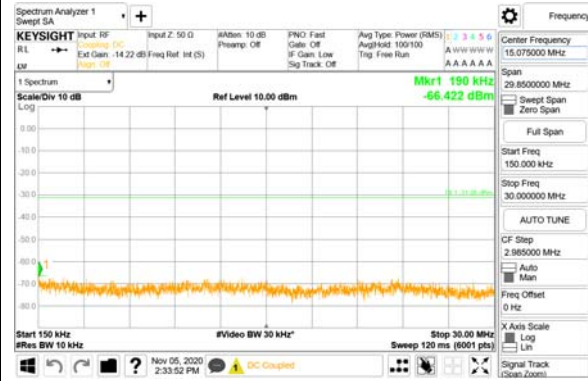

150 kHz - 30 MHz