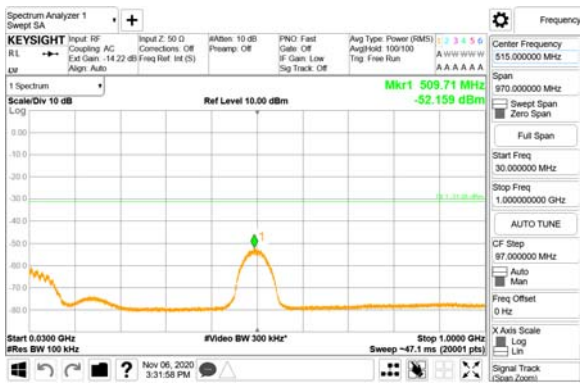

Report No.:  
 CTK-2020-04662  
 Page (1640) / (2355)  
 Pages

**ANT63**

9 kHz - 150 kHz

150 kHz - 30 MHz

30 MHz - 1000 MHz

1000 MHz - 3700 MHz

3981 MHz - 4000 MHz

4000 MHz - 26.5 GHz