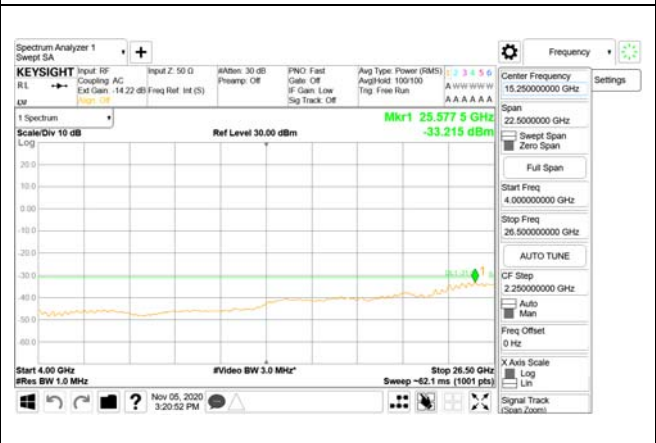

30 MHz - 1000 MHz

1000 MHz - 3700 MHz

3981 MHz - 4000 MHz

4000 MHz - 26.5 GHz

**ANT48**

9 kHz - 150 kHz

150 kHz - 30 MHz

30 MHz - 1000 MHz