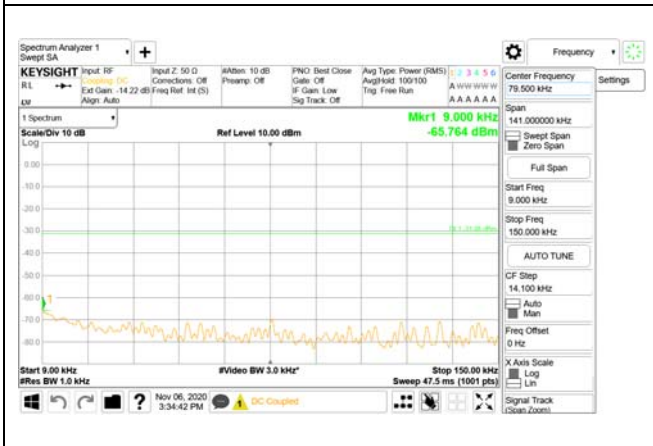

CTK Co., Ltd.
(Ho-dong), 113, Yejik-ro, Cheoin-gu,
Yongin-si, Gyeonggi-do, Korea
Tel: +82-31-339-9970
Fax: +82-31-624-9501

Report No.:
CTK-2020-04662
Page (1641) / (2355)
Pages

ANT64

9 kHz - 150 kHz