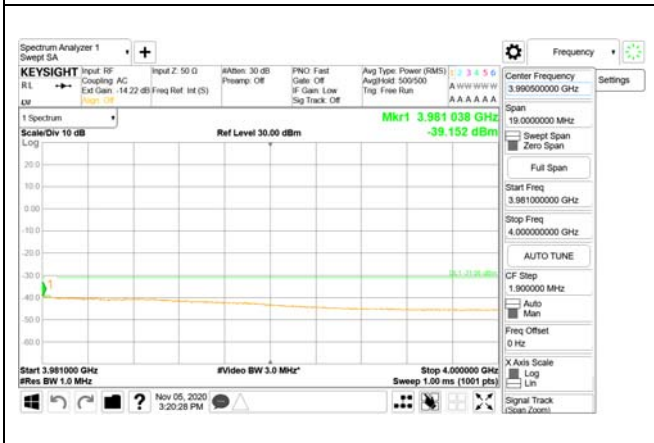

3981 MHz - 4000 MHz