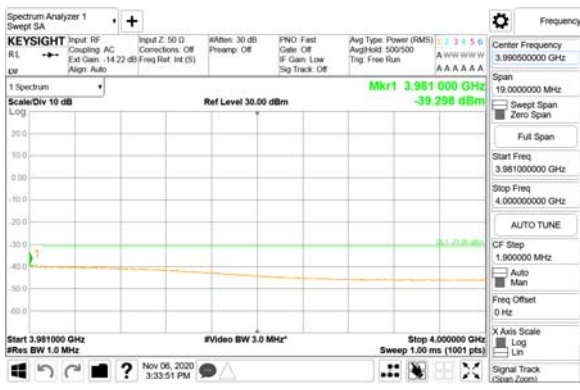

Report No.:  
 CTK-2020-04662  
 Page (1640) / (2355)  
 Pages

**ANT63**

9 kHz - 150 kHz

150 kHz - 30 MHz

30 MHz - 1000 MHz

1000 MHz - 3700 MHz

3981 MHz - 4000 MHz

4000 MHz - 26.5 GHz