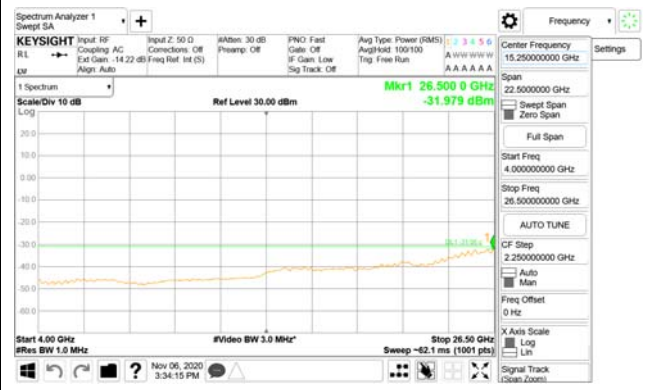

Report No.:  
 CTK-2020-04662  
 Page (1640) / (2355)  
 Pages

**ANT63**

9 kHz - 150 kHz

150 kHz - 30 MHz

30 MHz - 1000 MHz

1000 MHz - 3700 MHz

3981 MHz - 4000 MHz

4000 MHz - 26.5 GHz