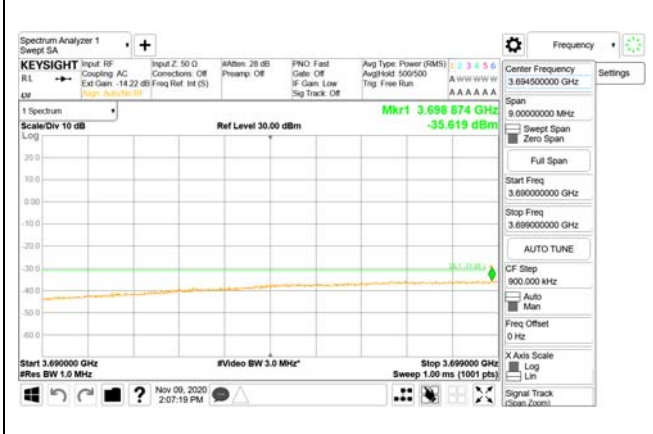

3980 MHz - 26.5 GHz

**ANT2**

9 kHz - 150 kHz

150 kHz - 30 MHz

30 MHz - 1000 MHz

1000 MHz - 3690 MHz

3690 MHz - 3699 MHz

3980 MHz - 26.5 GHz