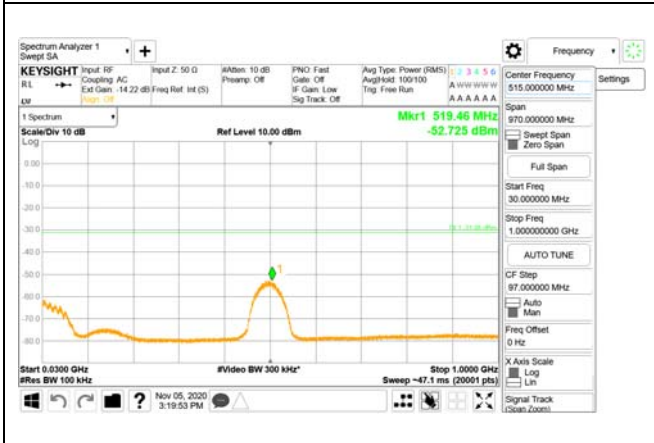

30 MHz - 1000 MHz