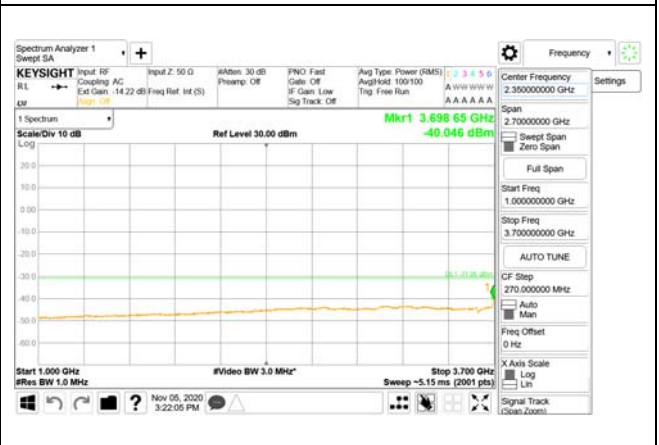

1000 MHz - 3700 MHz