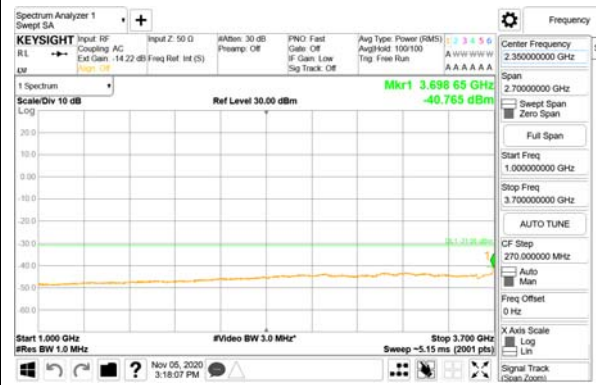

1000 MHz - 3700 MHz