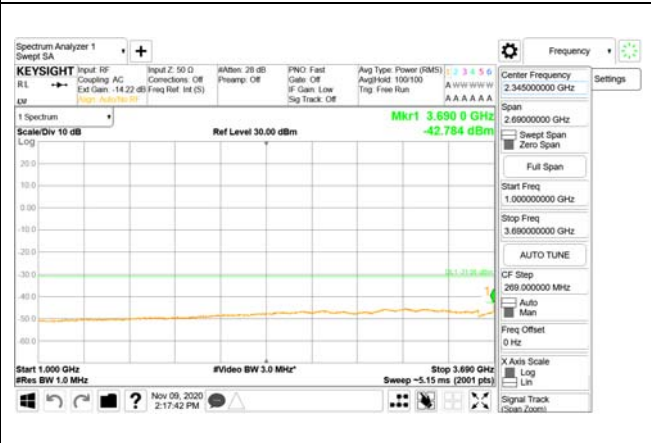

Report No.:  
 CTK-2020-04662  
 Page (1646) / (2355)  
 Pages

**ANT5**

9 kHz - 150 kHz

150 kHz - 30 MHz

30 MHz - 1000 MHz

1000 MHz - 3690 MHz

3690 MHz - 3699 MHz

3980 MHz - 26.5 GHz