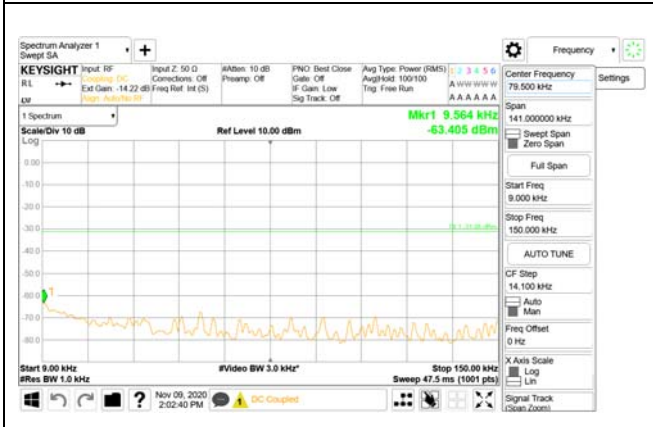

CTK Co., Ltd.
(Ho-dong), 113, Yejik-ro, Cheoin-gu,
Yongin-si, Gyeonggi-do, Korea
Tel: +82-31-339-9970
Fax: +82-31-624-9501

Report No.:
CTK-2020-04662
Page (1642) / (2355)
Pages

**BW 100MHz + BW 100MHz, Multi carrier(Contiguous), Bottom, QPSK
ANT1**

9 kHz - 150 kHz