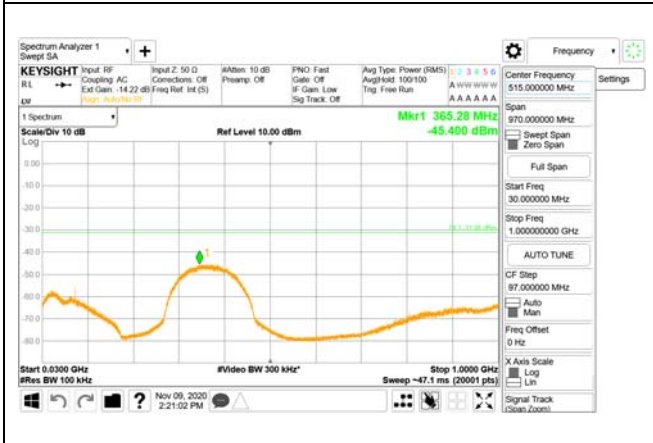

### ANT6

9 kHz - 150 kHz

150 kHz - 30 MHz

30 MHz - 1000 MHz

1000 MHz - 3690 MHz

3690 MHz - 3699 MHz

3980 MHz - 26.5 GHz

**CTK Co., Ltd.**  
(Ho-dong), 113, Yejik-ro, Cheoin-gu,  
Yongin-si, Gyeonggi-do, Korea  
Tel: +82-31-339-9970  
Fax: +82-31-624-9501