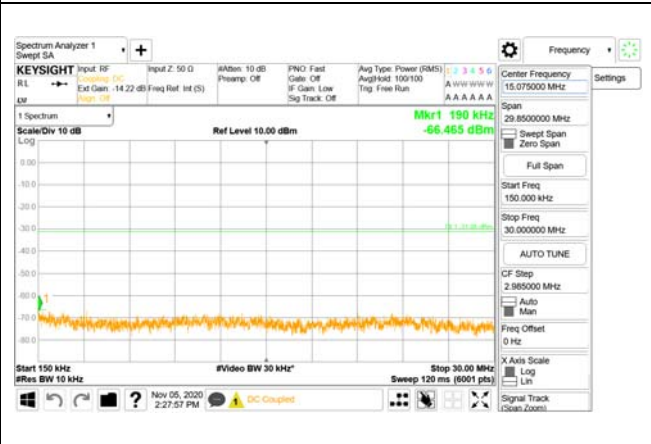

**ANT39**

9 kHz - 150 kHz

150 kHz - 30 MHz

30 MHz - 1000 MHz

1000 MHz - 3700 MHz

3981 MHz - 4000 MHz

4000 MHz - 26.5 GHz

**ANT40**