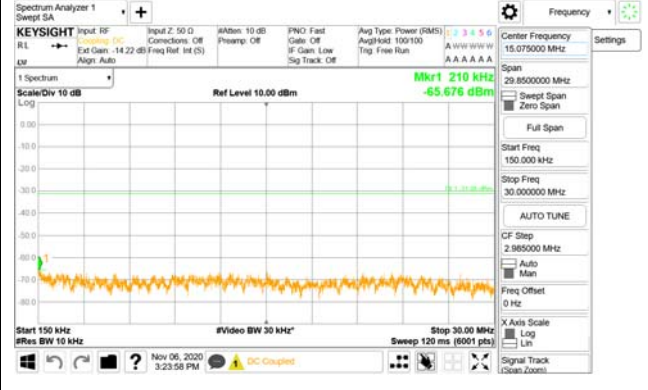

**ANT59**

9 kHz - 150 kHz

150 kHz - 30 MHz

30 MHz - 1000 MHz

1000 MHz - 3700 MHz

3981 MHz - 4000 MHz

4000 MHz - 26.5 GHz

**ANT60**