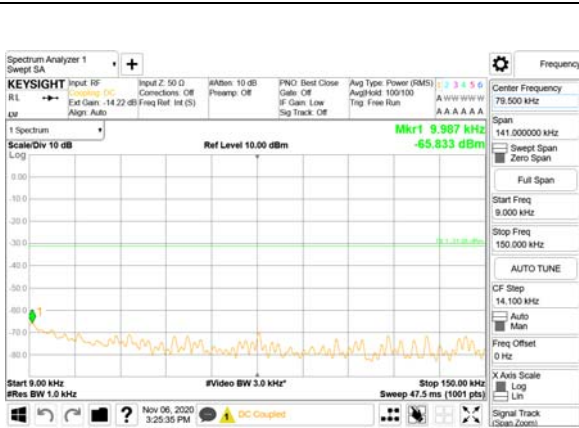

ANT60

9 kHz - 150 kHz