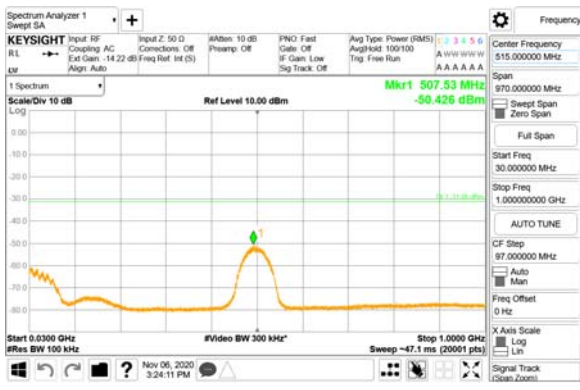

**ANT59**

9 kHz - 150 kHz

150 kHz - 30 MHz

30 MHz - 1000 MHz

1000 MHz - 3700 MHz

3981 MHz - 4000 MHz

4000 MHz - 26.5 GHz

**ANT60**