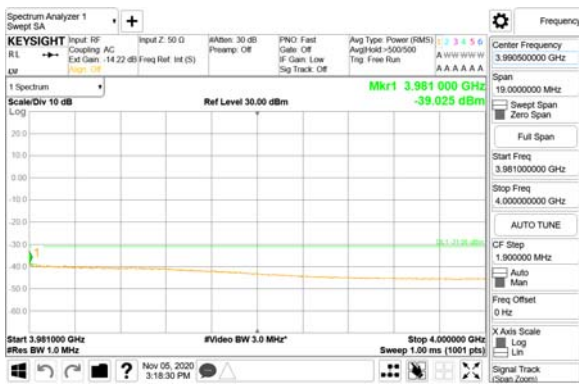

150 kHz - 30 MHz

30 MHz - 1000 MHz

1000 MHz - 3700 MHz

3981 MHz - 4000 MHz

4000 MHz - 26.5 GHz

**ANT47**

9 kHz - 150 kHz

150 kHz - 30 MHz