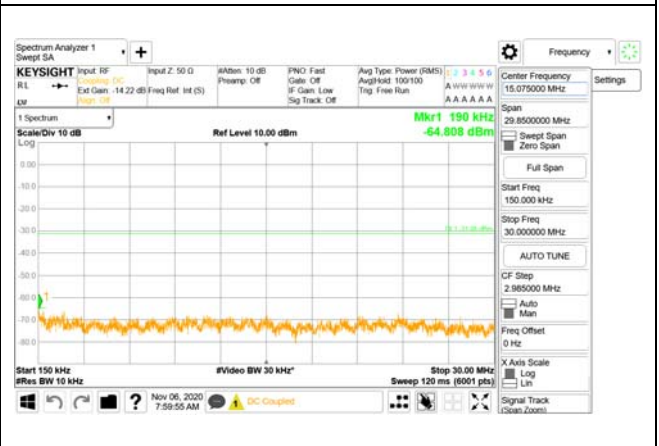

150 kHz - 30 MHz