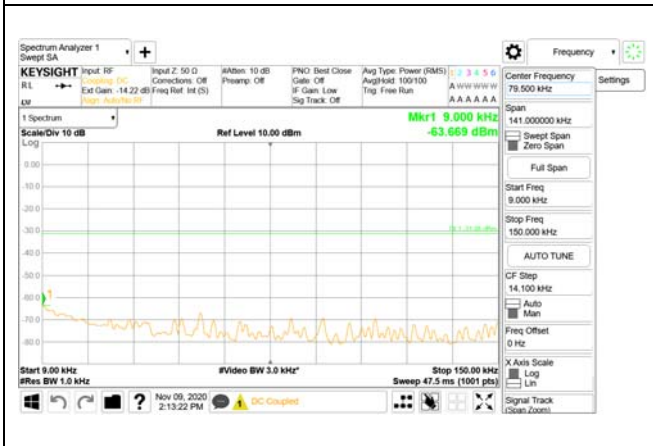

CTK Co., Ltd.
(Ho-dong), 113, Yejik-ro, Cheoin-gu,
Yongin-si, Gyeonggi-do, Korea
Tel: +82-31-339-9970
Fax: +82-31-624-9501

Report No.:
CTK-2020-04662
Page (1645) / (2355)
Pages

ANT4

9 kHz - 150 kHz