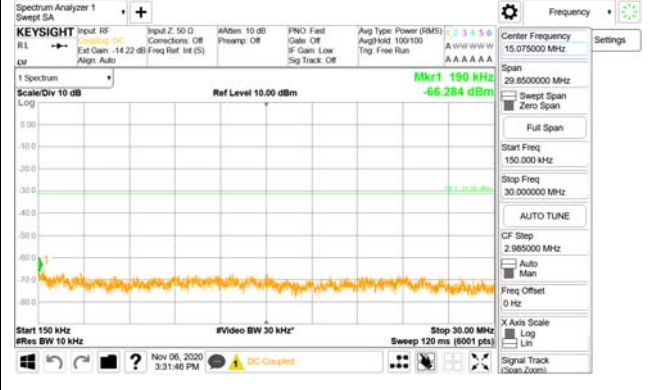

150 kHz - 30 MHz