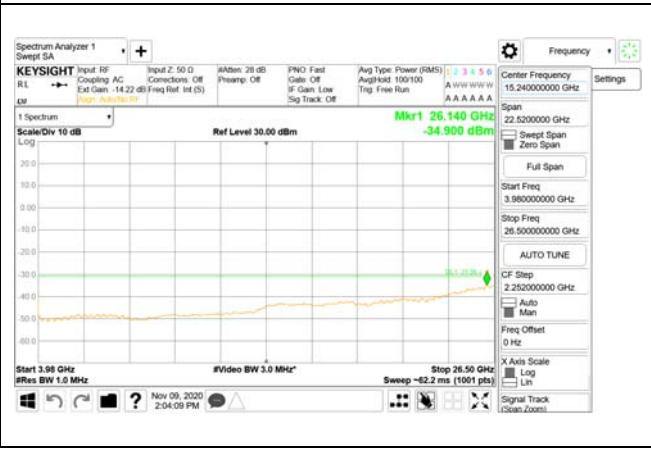

Report No.:  
CTK-2020-04662  
Page (1642) / (2355)  
Pages

**BW 100MHz + BW 100MHz, Multi carrier(Contiguous), Bottom, QPSK  
ANT1**

9 kHz - 150 kHz

150 kHz - 30 MHz

30 MHz - 1000 MHz

1000 MHz - 3690 MHz

3690 MHz - 3699 MHz

3980 MHz - 26.5 GHz

**ANT2**

9 kHz - 150 kHz

150 kHz - 30 MHz

30 MHz - 1000 MHz

1000 MHz - 3690 MHz

3690 MHz - 3699 MHz

3980 MHz - 26.5 GHz