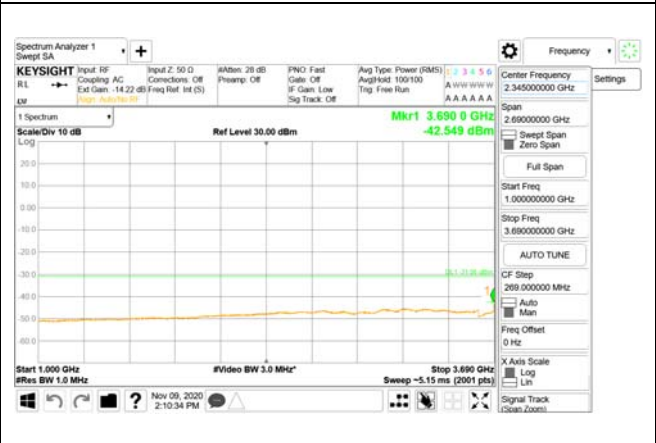

3980 MHz - 26.5 GHz

**ANT2**

9 kHz - 150 kHz

150 kHz - 30 MHz

30 MHz - 1000 MHz

1000 MHz - 3690 MHz

3690 MHz - 3699 MHz

3980 MHz - 26.5 GHz

**ANT3**

9 kHz - 150 kHz

150 kHz - 30 MHz

30 MHz - 1000 MHz

1000 MHz - 3690 MHz

3690 MHz - 3699 MHz

3980 MHz - 26.5 GHz

**CTK Co., Ltd.**  
(Ho-dong), 113, Yejik-ro, Cheoin-gu,  
Yongin-si, Gyeonggi-do, Korea  
Tel: +82-31-339-9970  
Fax: +82-31-624-9501