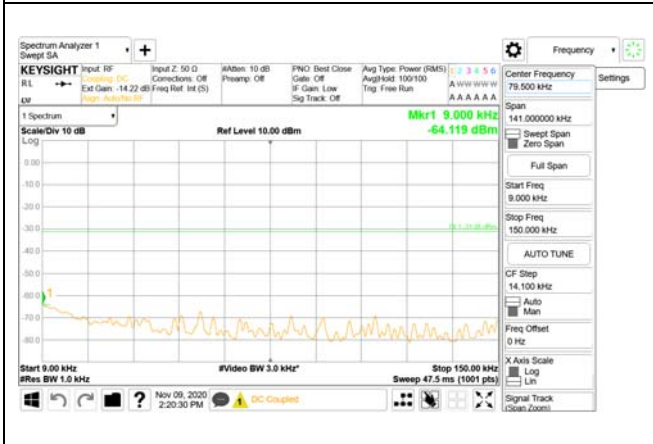

CTK Co., Ltd.
(Ho-dong), 113, Yejik-ro, Cheoin-gu,
Yongin-si, Gyeonggi-do, Korea
Tel: +82-31-339-9970
Fax: +82-31-624-9501

Report No.:
CTK-2020-04662
Page (1647) / (2355)
Pages

ANT6

9 kHz - 150 kHz