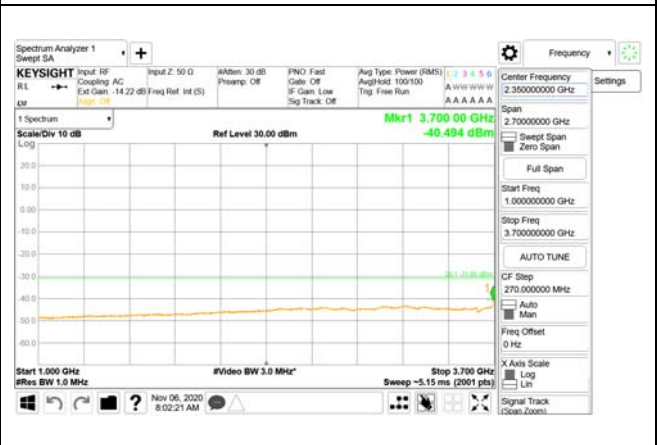

### ANT53

9 kHz - 150 kHz

150 kHz - 30 MHz

30 MHz - 1000 MHz

1000 MHz - 3700 MHz

3981 MHz - 4000 MHz

4000 MHz - 26.5 GHz

**CTK Co., Ltd.**  
 (Ho-dong), 113, Yejik-ro, Cheoin-gu,  
 Yongin-si, Gyeonggi-do, Korea  
 Tel: +82-31-339-9970  
 Fax: +82-31-624-9501