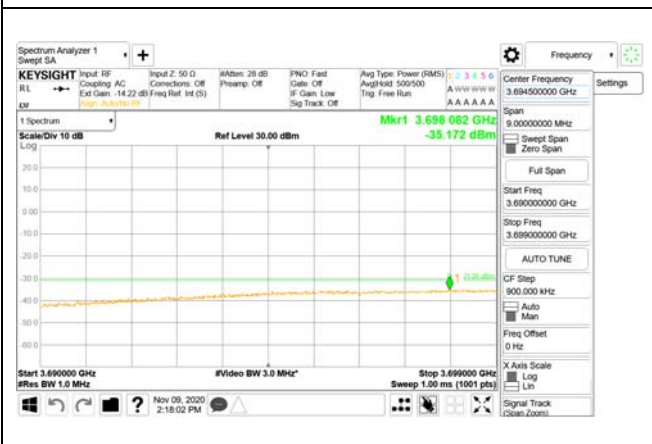

Report No.:  
 CTK-2020-04662  
 Page (1646) / (2355)  
 Pages

**ANT5**

9 kHz - 150 kHz

150 kHz - 30 MHz

30 MHz - 1000 MHz

1000 MHz - 3690 MHz

3690 MHz - 3699 MHz

3980 MHz - 26.5 GHz