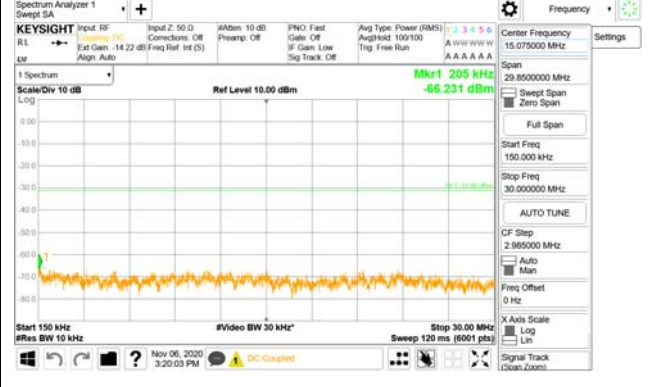

150 kHz - 30 MHz