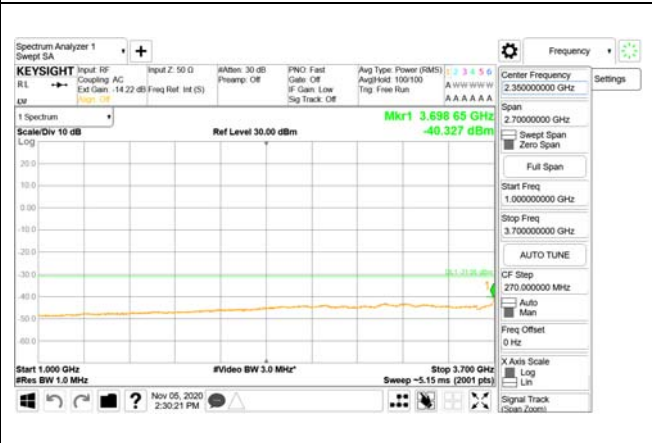

9 kHz - 150 kHz

150 kHz - 30 MHz

30 MHz - 1000 MHz

1000 MHz - 3700 MHz

3981 MHz - 4000 MHz

4000 MHz - 26.5 GHz

**ANT41**

9 kHz - 150 kHz