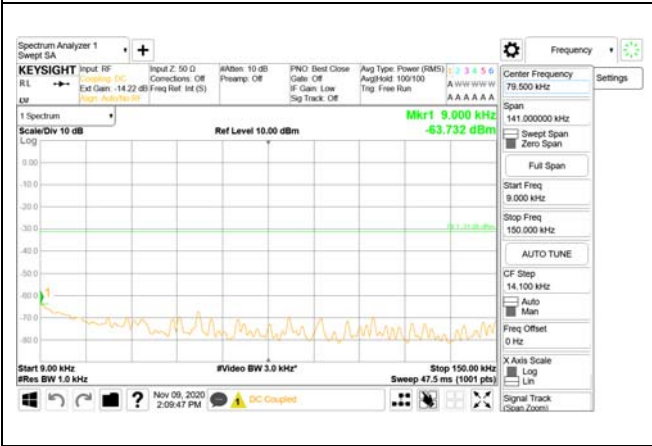

ANT3

9 kHz - 150 kHz