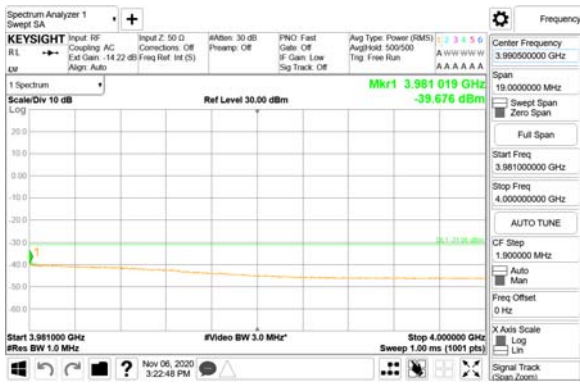

Report No.:  
CTK-2020-04662  
Page (1635) / (2355)  
Pages

**ANT58**

9 kHz - 150 kHz

150 kHz - 30 MHz

30 MHz - 1000 MHz

1000 MHz - 3700 MHz

3981 MHz - 4000 MHz

4000 MHz - 26.5 GHz