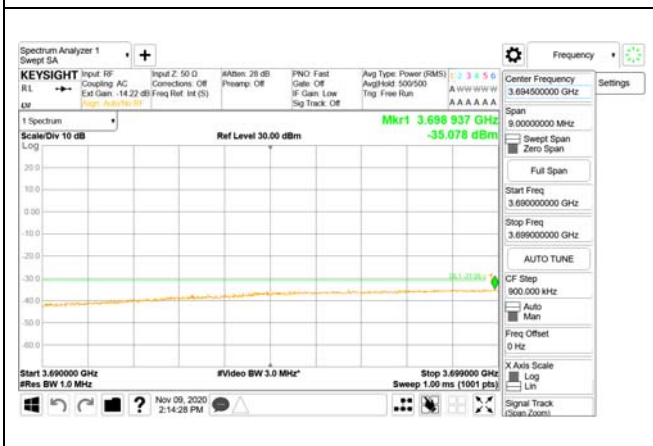

### ANT4

9 kHz - 150 kHz

150 kHz - 30 MHz

30 MHz - 1000 MHz

1000 MHz - 3690 MHz

3690 MHz - 3699 MHz

3980 MHz - 26.5 GHz

**CTK Co., Ltd.**  
 (Ho-dong), 113, Yejik-ro, Cheoin-gu,  
 Yongin-si, Gyeonggi-do, Korea  
 Tel: +82-31-339-9970  
 Fax: +82-31-624-9501