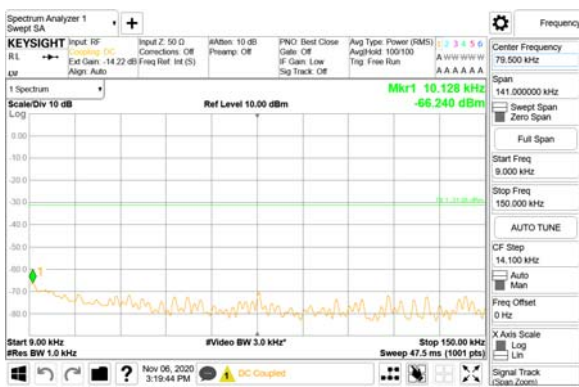

ANT57

9 kHz - 150 kHz