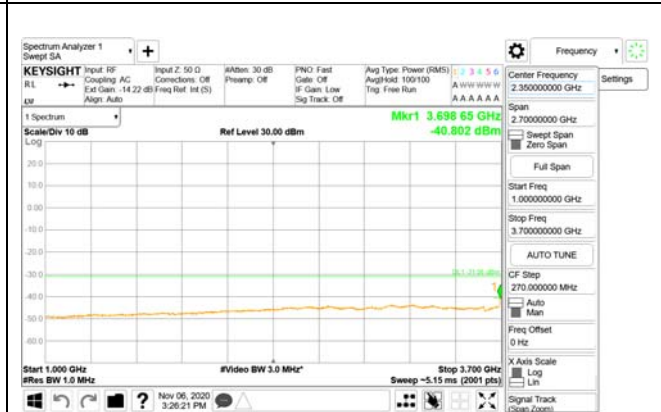

**ANT59**

9 kHz - 150 kHz

150 kHz - 30 MHz

30 MHz - 1000 MHz

1000 MHz - 3700 MHz

3981 MHz - 4000 MHz

4000 MHz - 26.5 GHz

**ANT60**

9 kHz - 150 kHz

150 kHz - 30 MHz

30 MHz - 1000 MHz

1000 MHz - 3700 MHz

3981 MHz - 4000 MHz

4000 MHz - 26.5 GHz

**CTK Co., Ltd.**  
(Ho-dong), 113, Yejik-ro, Cheoin-gu,  
Yongin-si, Gyeonggi-do, Korea  
Tel: +82-31-339-9970  
Fax: +82-31-624-9501