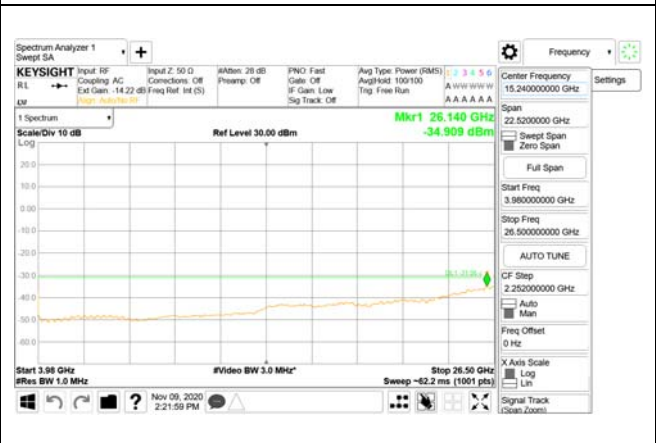

### ANT6

9 kHz - 150 kHz

150 kHz - 30 MHz

30 MHz - 1000 MHz

1000 MHz - 3690 MHz

3690 MHz - 3699 MHz

3980 MHz - 26.5 GHz

**CTK Co., Ltd.**  
(Ho-dong), 113, Yejik-ro, Cheoin-gu,  
Yongin-si, Gyeonggi-do, Korea  
Tel: +82-31-339-9970  
Fax: +82-31-624-9501