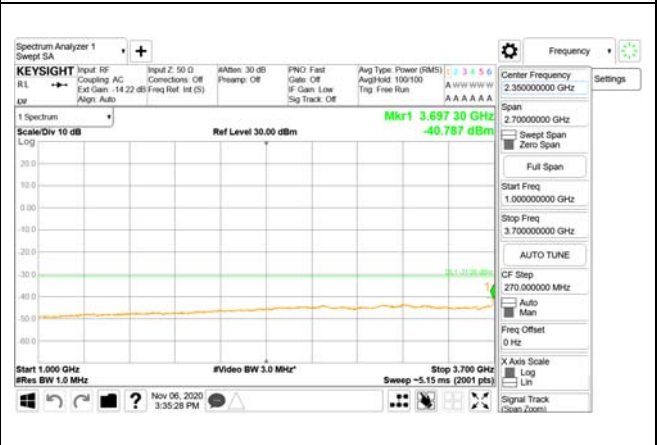

**ANT64**

9 kHz - 150 kHz

150 kHz - 30 MHz

30 MHz - 1000 MHz

1000 MHz - 3700 MHz

3981 MHz - 4000 MHz

4000 MHz - 26.5 GHz

**CTK Co., Ltd.**  
(Ho-dong), 113, Yejik-ro, Cheoin-gu,  
Yongin-si, Gyeonggi-do, Korea  
Tel: +82-31-339-9970  
Fax: +82-31-624-9501