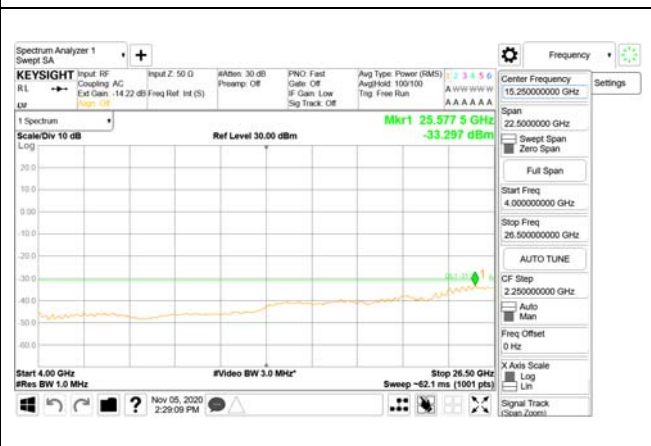

**ANT39**

9 kHz - 150 kHz

150 kHz - 30 MHz

30 MHz - 1000 MHz

1000 MHz - 3700 MHz

3981 MHz - 4000 MHz

4000 MHz - 26.5 GHz

**ANT40**

9 kHz - 150 kHz

150 kHz - 30 MHz

30 MHz - 1000 MHz

1000 MHz - 3700 MHz

3981 MHz - 4000 MHz

4000 MHz - 26.5 GHz

**ANT41**

9 kHz - 150 kHz