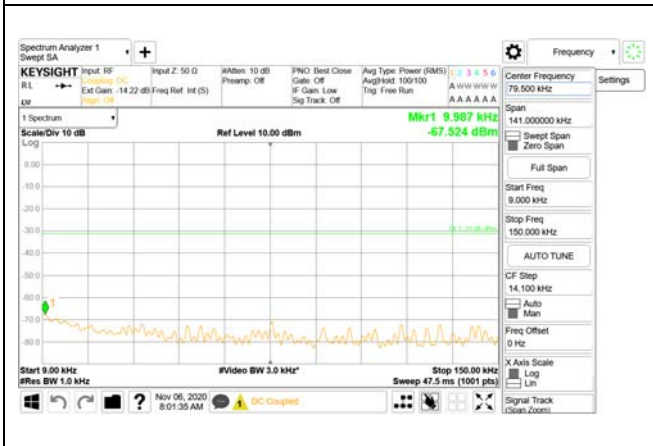

CTK Co., Ltd.
(Ho-dong), 113, Yejik-ro, Cheoin-gu,
Yongin-si, Gyeonggi-do, Korea
Tel: +82-31-339-9970
Fax: +82-31-624-9501

Report No.:
CTK-2020-04662
Page (1630) / (2355)
Pages

ANT53

9 kHz - 150 kHz