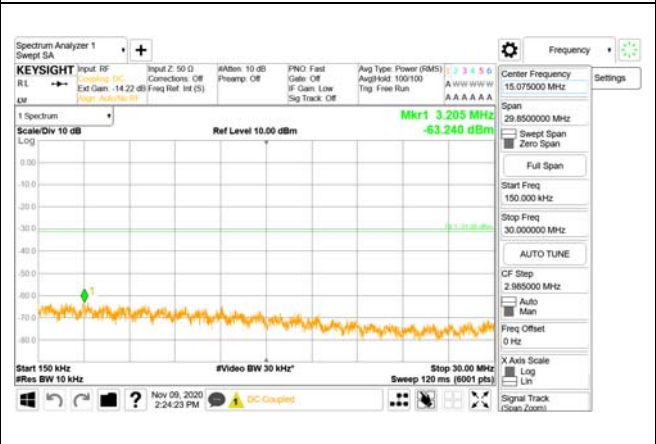

150 kHz - 30 MHz