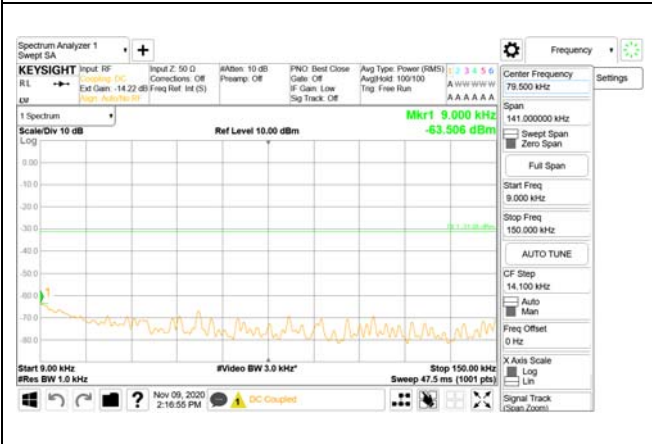

CTK Co., Ltd.
(Ho-dong), 113, Yejik-ro, Cheoin-gu,
Yongin-si, Gyeonggi-do, Korea
Tel: +82-31-339-9970
Fax: +82-31-624-9501

Report No.:
CTK-2020-04662
Page (1646) / (2355)
Pages

ANT5

9 kHz - 150 kHz