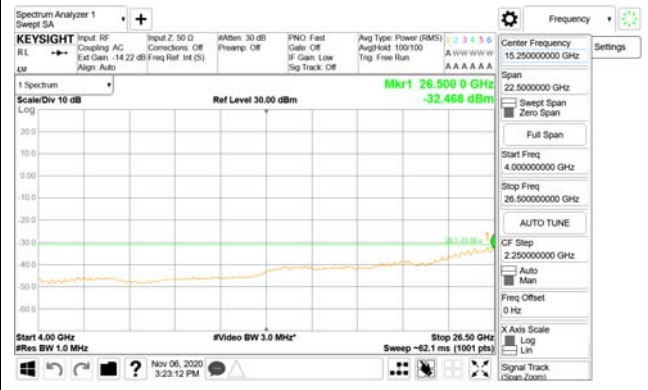

Report No.:  
CTK-2020-04662  
Page (1635) / (2355)  
Pages

**ANT58**

9 kHz - 150 kHz

150 kHz - 30 MHz

30 MHz - 1000 MHz

1000 MHz - 3700 MHz

3981 MHz - 4000 MHz

4000 MHz - 26.5 GHz