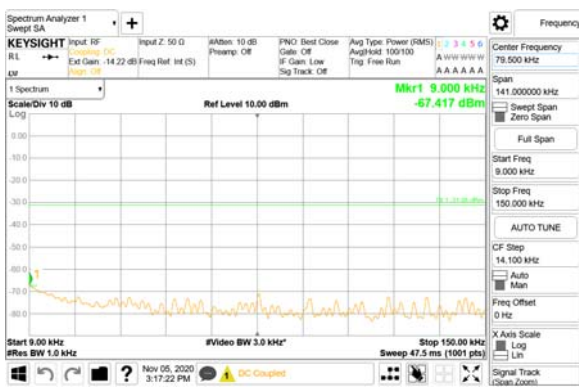

9 kHz - 150 kHz

150 kHz - 30 MHz

30 MHz - 1000 MHz

1000 MHz - 3700 MHz

3981 MHz - 4000 MHz

4000 MHz - 26.5 GHz

**ANT46**

9 kHz - 150 kHz