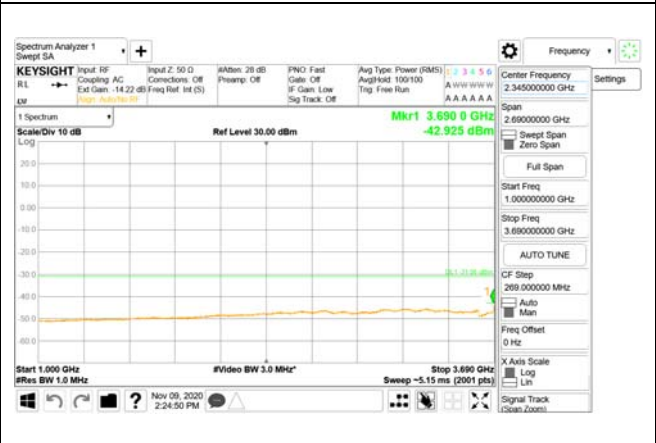

### ANT7

9 kHz - 150 kHz

150 kHz - 30 MHz

30 MHz - 1000 MHz

1000 MHz - 3690 MHz

3690 MHz - 3699 MHz

3980 MHz - 26.5 GHz

**CTK Co., Ltd.**  
(Ho-dong), 113, Yejik-ro, Cheoin-gu,  
Yongin-si, Gyeonggi-do, Korea  
Tel: +82-31-339-9970  
Fax: +82-31-624-9501