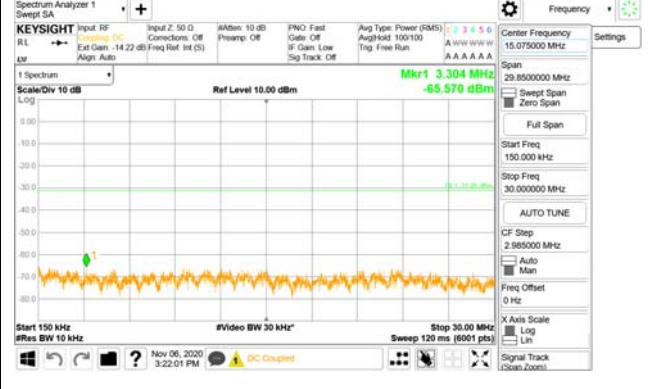

150 kHz - 30 MHz