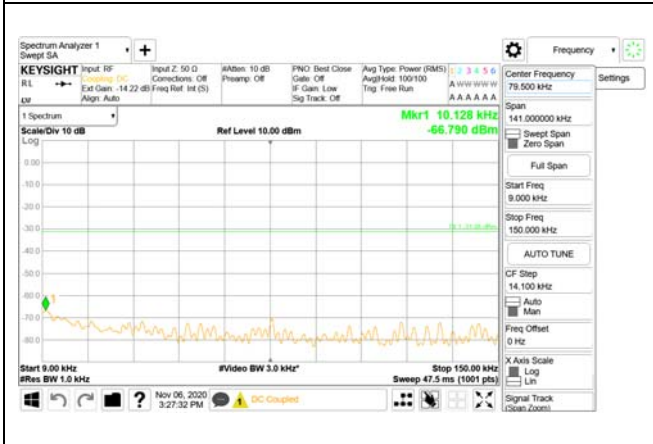

CTK Co., Ltd.
(Ho-dong), 113, Yejik-ro, Cheoin-gu,
Yongin-si, Gyeonggi-do, Korea
Tel: +82-31-339-9970
Fax: +82-31-624-9501

Report No.:
CTK-2020-04662
Page (1638) / (2355)
Pages

ANT61

9 kHz - 150 kHz