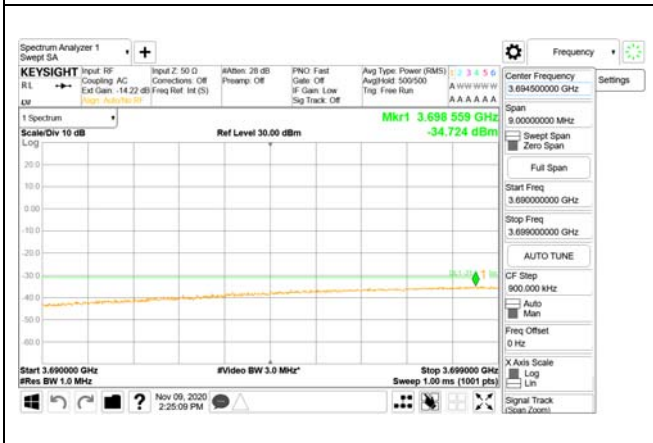

### ANT7

9 kHz - 150 kHz

150 kHz - 30 MHz

30 MHz - 1000 MHz

1000 MHz - 3690 MHz

3690 MHz - 3699 MHz

3980 MHz - 26.5 GHz

**CTK Co., Ltd.**  
(Ho-dong), 113, Yejik-ro, Cheoin-gu,  
Yongin-si, Gyeonggi-do, Korea  
Tel: +82-31-339-9970  
Fax: +82-31-624-9501