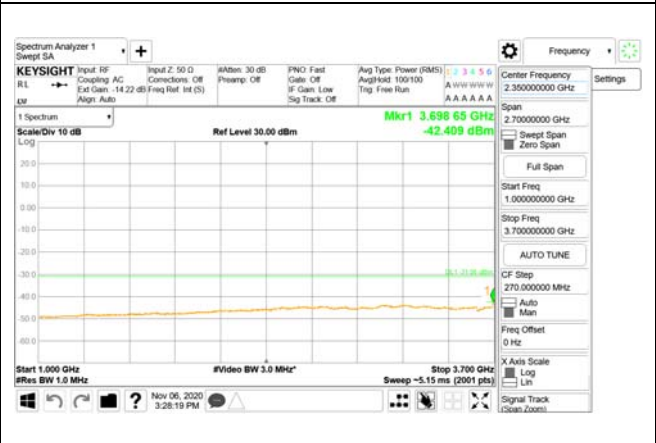

### ANT61

9 kHz - 150 kHz

150 kHz - 30 MHz

30 MHz - 1000 MHz

1000 MHz - 3700 MHz

3981 MHz - 4000 MHz

4000 MHz - 26.5 GHz

**CTK Co., Ltd.**  
(Ho-dong), 113, Yejik-ro, Cheoin-gu,  
Yongin-si, Gyeonggi-do, Korea  
Tel: +82-31-339-9970  
Fax: +82-31-624-9501