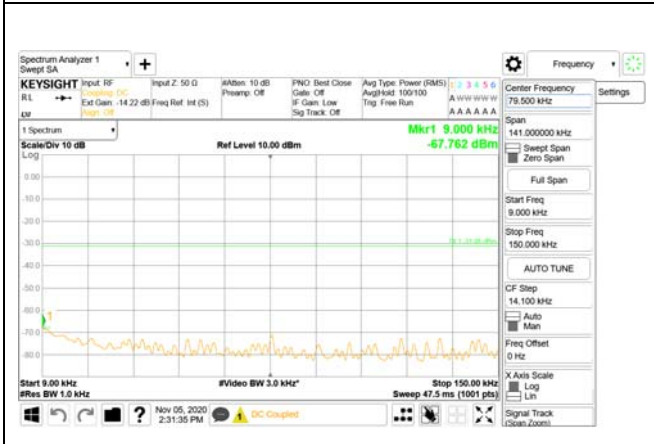

9 kHz - 150 kHz

150 kHz - 30 MHz

30 MHz - 1000 MHz

1000 MHz - 3700 MHz

3981 MHz - 4000 MHz

4000 MHz - 26.5 GHz

**ANT41**

9 kHz - 150 kHz