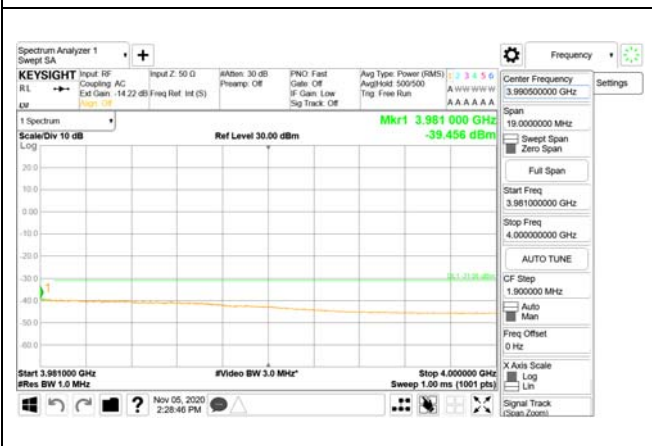

**ANT39**

9 kHz - 150 kHz

150 kHz - 30 MHz

30 MHz - 1000 MHz

1000 MHz - 3700 MHz

3981 MHz - 4000 MHz

4000 MHz - 26.5 GHz

**ANT40**