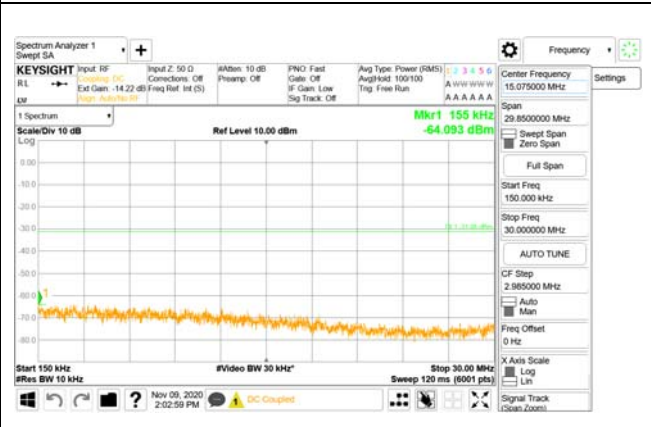

150 kHz - 30 MHz