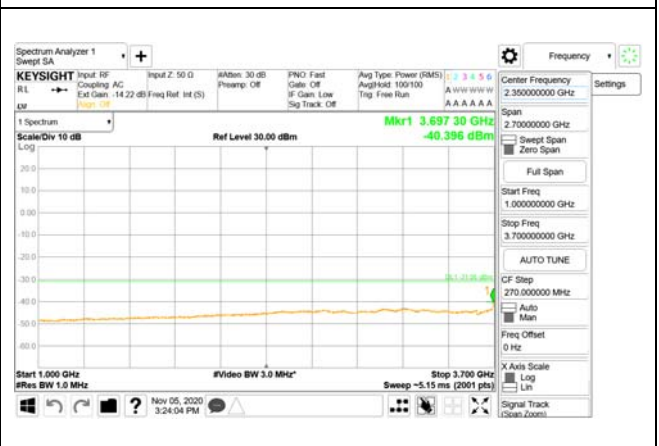

### ANT49

9 kHz - 150 kHz

150 kHz - 30 MHz

30 MHz - 1000 MHz

1000 MHz - 3700 MHz

3981 MHz - 4000 MHz

4000 MHz - 26.5 GHz

**CTK Co., Ltd.**  
 (Ho-dong), 113, Yejik-ro, Cheoin-gu,  
 Yongin-si, Gyeonggi-do, Korea  
 Tel: +82-31-339-9970  
 Fax: +82-31-624-9501