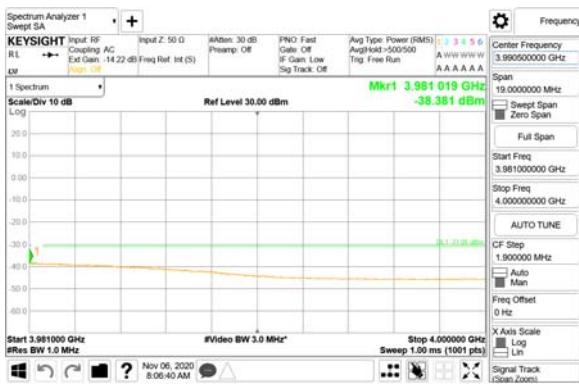

**ANT55**

9 kHz - 150 kHz

150 kHz - 30 MHz

30 MHz - 1000 MHz

1000 MHz - 3700 MHz

3981 MHz - 4000 MHz

4000 MHz - 26.5 GHz

**CTK Co., Ltd.**  
(Ho-dong), 113, Yejik-ro, Cheoin-gu,  
Yongin-si, Gyeonggi-do, Korea  
Tel: +82-31-339-9970  
Fax: +82-31-624-9501