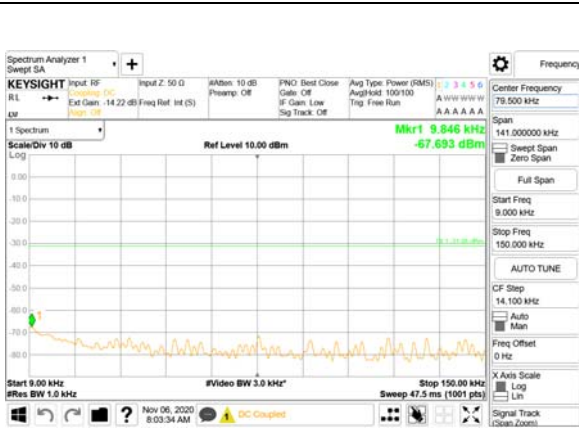

CTK Co., Ltd.
(Ho-dong), 113, Yejik-ro, Cheoin-gu,
Yongin-si, Gyeonggi-do, Korea
Tel: +82-31-339-9970
Fax: +82-31-624-9501

Report No.:
CTK-2020-04662
Page (1631) / (2355)
Pages

ANT54

9 kHz - 150 kHz