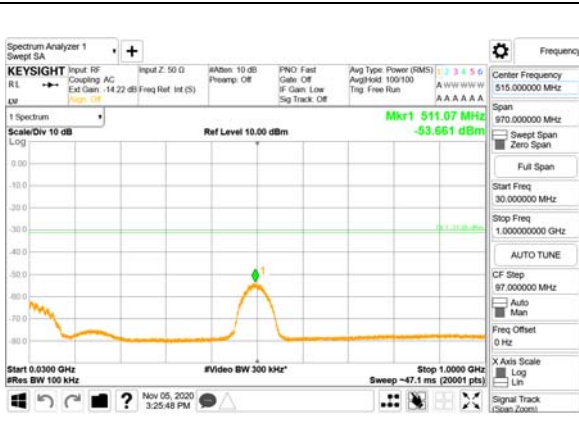

Report No.:  
 CTK-2020-04662  
 Page (1627) / (2355)  
 Pages

**ANT50**

9 kHz - 150 kHz

150 kHz - 30 MHz

30 MHz - 1000 MHz

1000 MHz - 3700 MHz

3981 MHz - 4000 MHz

4000 MHz - 26.5 GHz