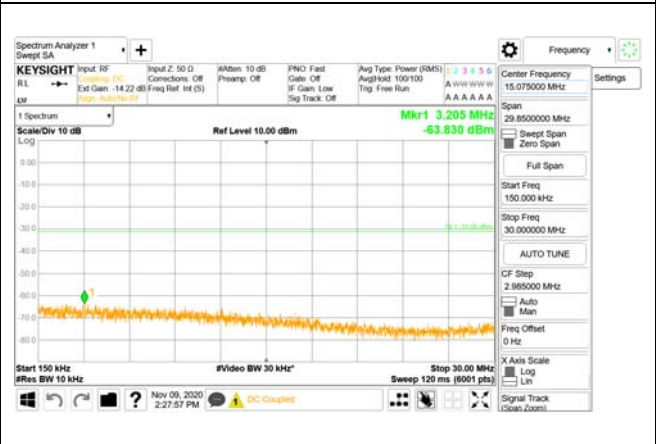

150 kHz - 30 MHz