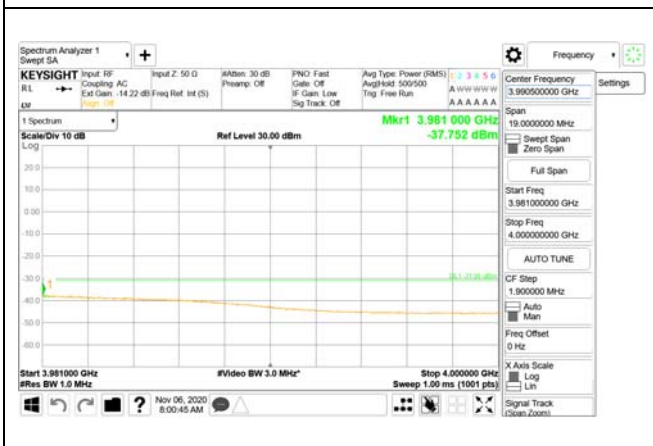

### ANT52

9 kHz - 150 kHz

150 kHz - 30 MHz

30 MHz - 1000 MHz

1000 MHz - 3700 MHz

3981 MHz - 4000 MHz

4000 MHz - 26.5 GHz

**CTK Co., Ltd.**  
(Ho-dong), 113, Yejik-ro, Cheoin-gu,  
Yongin-si, Gyeonggi-do, Korea  
Tel: +82-31-339-9970  
Fax: +82-31-624-9501