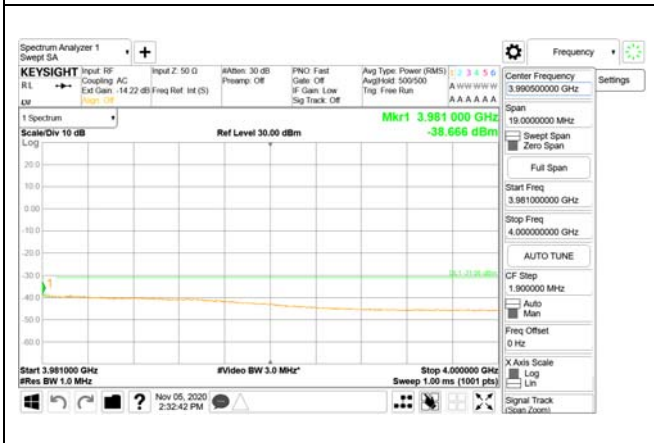

150 kHz - 30 MHz

30 MHz - 1000 MHz

1000 MHz - 3700 MHz

3981 MHz - 4000 MHz

4000 MHz - 26.5 GHz

**CTK Co., Ltd.**  
(Ho-dong), 113, Yejik-ro, Cheoin-gu,  
Yongin-si, Gyeonggi-do, Korea  
Tel: +82-31-339-9970  
Fax: +82-31-624-9501