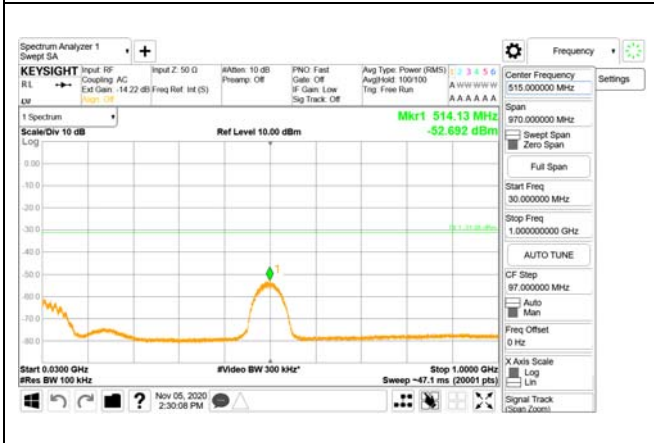

30 MHz - 1000 MHz