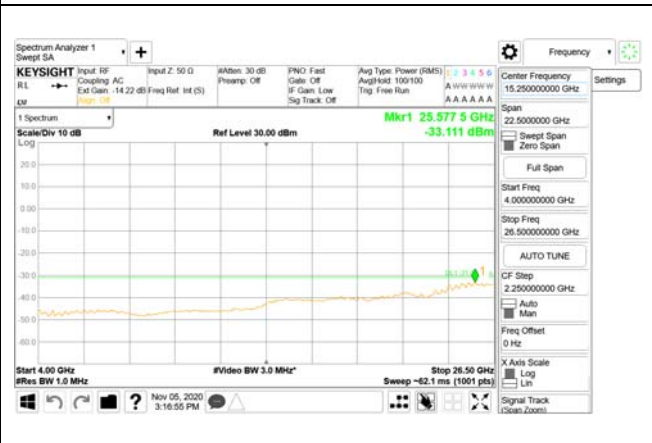

9 kHz - 150 kHz

150 kHz - 30 MHz

30 MHz - 1000 MHz

1000 MHz - 3700 MHz

3981 MHz - 4000 MHz

4000 MHz - 26.5 GHz

**ANT46**

9 kHz - 150 kHz