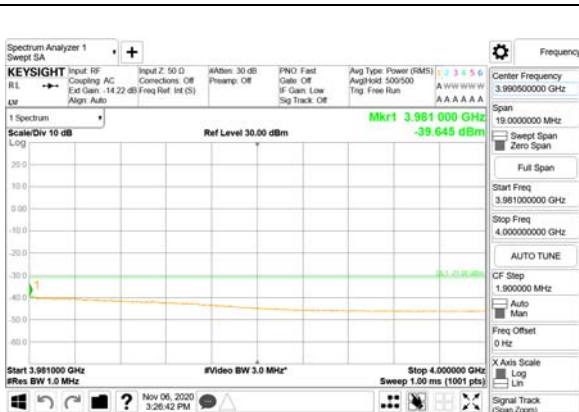

3981 MHz - 4000 MHz