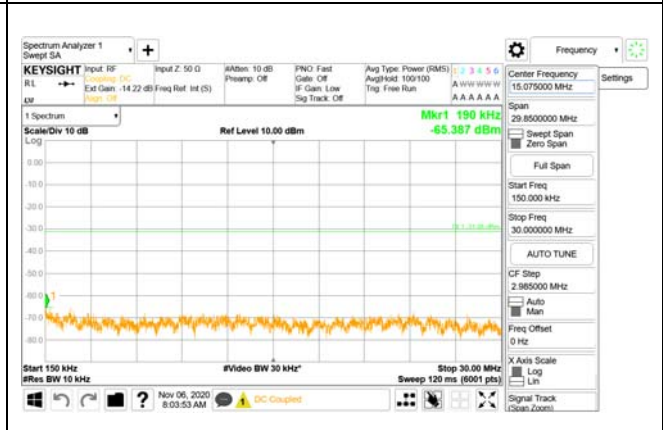

150 kHz - 30 MHz