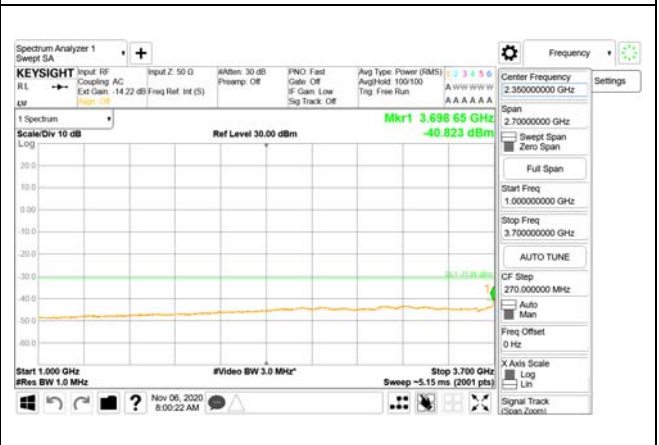

### ANT52

9 kHz - 150 kHz

150 kHz - 30 MHz

30 MHz - 1000 MHz

1000 MHz - 3700 MHz

3981 MHz - 4000 MHz

4000 MHz - 26.5 GHz

**CTK Co., Ltd.**  
(Ho-dong), 113, Yejik-ro, Cheoin-gu,  
Yongin-si, Gyeonggi-do, Korea  
Tel: +82-31-339-9970  
Fax: +82-31-624-9501