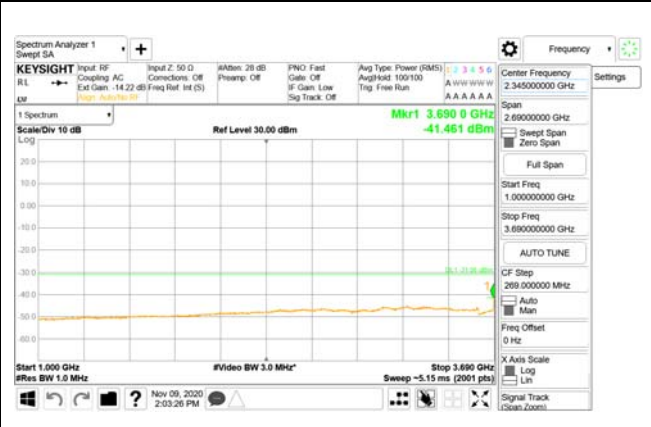

1000 MHz - 3690 MHz