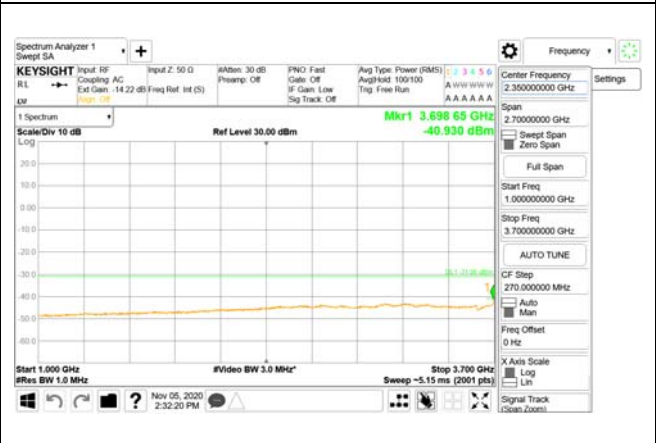

1000 MHz - 3700 MHz