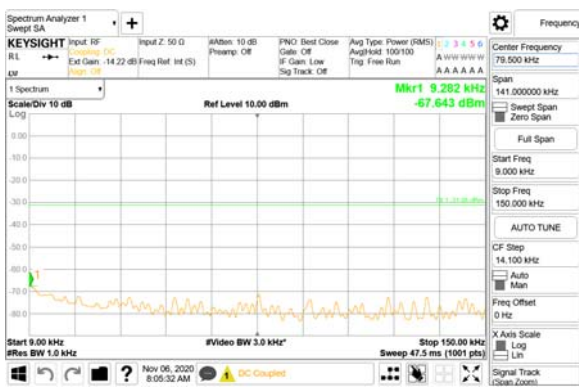

ANT55

9 kHz - 150 kHz