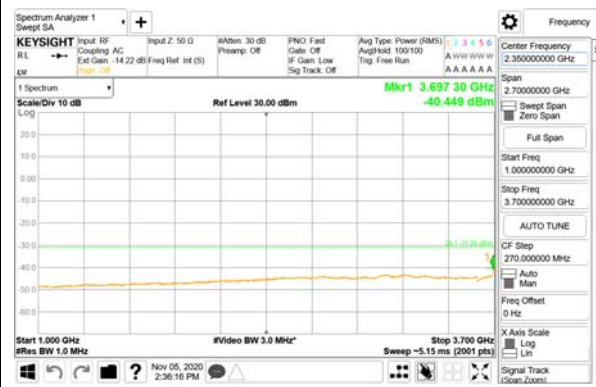

1000 MHz - 3700 MHz