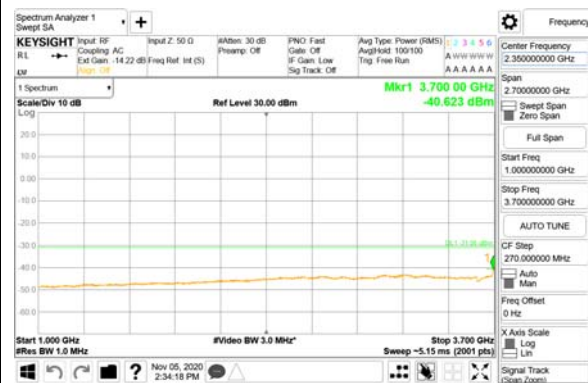

### ANT42

9 kHz - 150 kHz

150 kHz - 30 MHz

30 MHz - 1000 MHz

1000 MHz - 3700 MHz

3981 MHz - 4000 MHz

4000 MHz - 26.5 GHz

**ANT43**