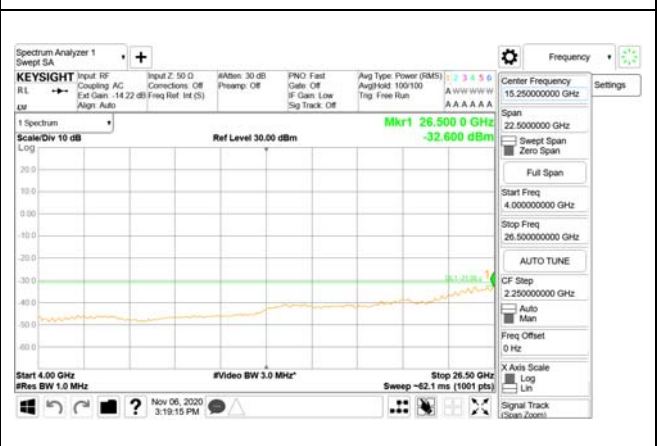

### ANT56

9 kHz - 150 kHz

150 kHz - 30 MHz

30 MHz - 1000 MHz

1000 MHz - 3700 MHz

3981 MHz - 4000 MHz

4000 MHz - 26.5 GHz

**ANT57**