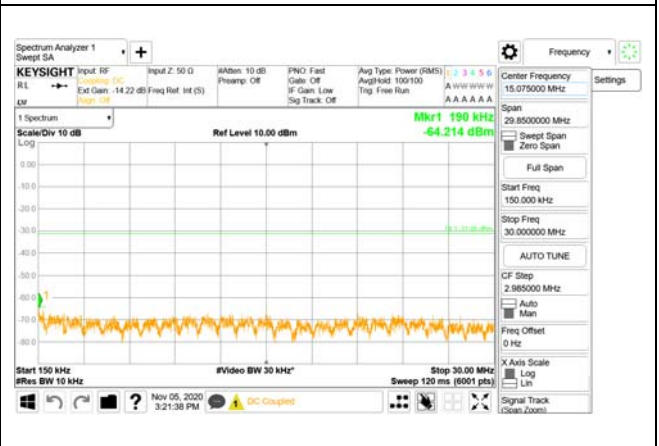

30 MHz - 1000 MHz

1000 MHz - 3700 MHz

3981 MHz - 4000 MHz

4000 MHz - 26.5 GHz

**ANT48**

9 kHz - 150 kHz

150 kHz - 30 MHz

30 MHz - 1000 MHz