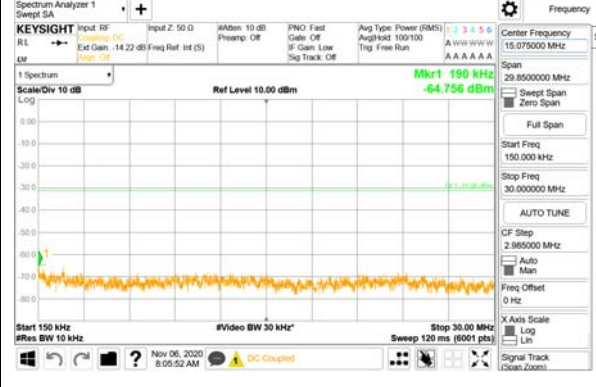

150 kHz - 30 MHz