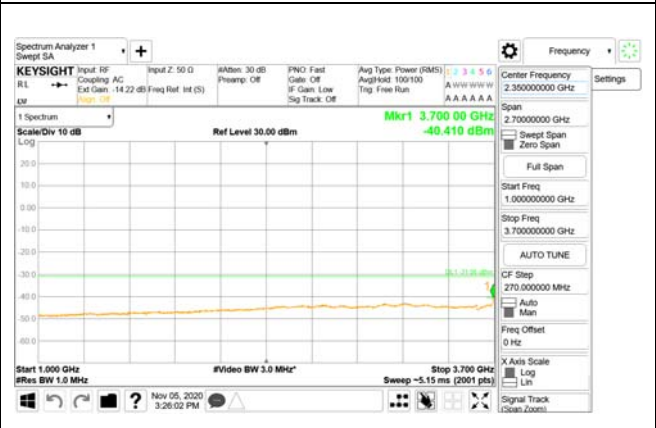

Report No.:  
 CTK-2020-04662  
 Page (1627) / (2355)  
 Pages

**ANT50**

9 kHz - 150 kHz

150 kHz - 30 MHz

30 MHz - 1000 MHz

1000 MHz - 3700 MHz

3981 MHz - 4000 MHz

4000 MHz - 26.5 GHz