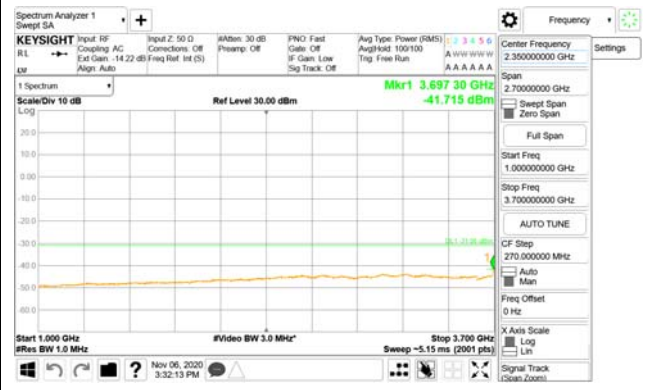

Report No.:  
 CTK-2020-04662  
 Page (1640) / (2355)  
 Pages

**ANT63**

9 kHz - 150 kHz

150 kHz - 30 MHz

30 MHz - 1000 MHz

1000 MHz - 3700 MHz

3981 MHz - 4000 MHz

4000 MHz - 26.5 GHz