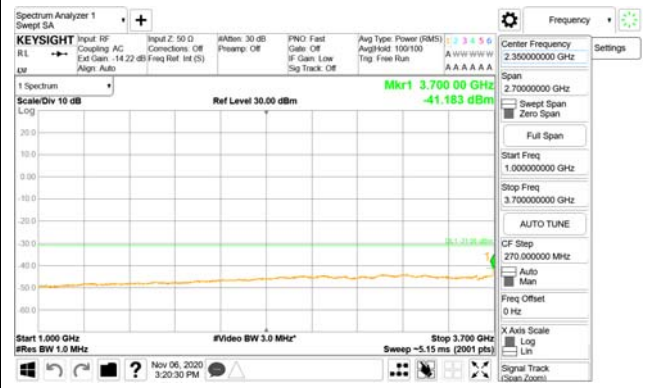

### ANT56

9 kHz - 150 kHz

150 kHz - 30 MHz

30 MHz - 1000 MHz

1000 MHz - 3700 MHz

3981 MHz - 4000 MHz

4000 MHz - 26.5 GHz

**ANT57**

9 kHz - 150 kHz

150 kHz - 30 MHz

30 MHz - 1000 MHz

1000 MHz - 3700 MHz

3981 MHz - 4000 MHz

4000 MHz - 26.5 GHz

**CTK Co., Ltd.**  
(Ho-dong), 113, Yejik-ro, Cheoin-gu,  
Yongin-si, Gyeonggi-do, Korea  
Tel: +82-31-339-9970  
Fax: +82-31-624-9501