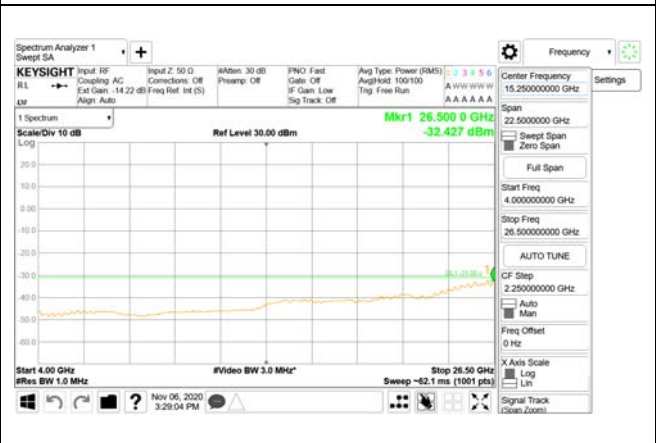

### ANT61

9 kHz - 150 kHz

150 kHz - 30 MHz

30 MHz - 1000 MHz

1000 MHz - 3700 MHz

3981 MHz - 4000 MHz

4000 MHz - 26.5 GHz

**CTK Co., Ltd.**  
(Ho-dong), 113, Yejik-ro, Cheoin-gu,  
Yongin-si, Gyeonggi-do, Korea  
Tel: +82-31-339-9970  
Fax: +82-31-624-9501