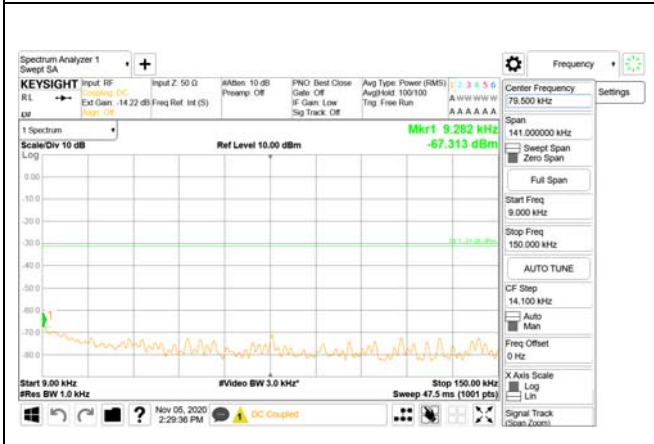

ANT40

9 kHz - 150 kHz