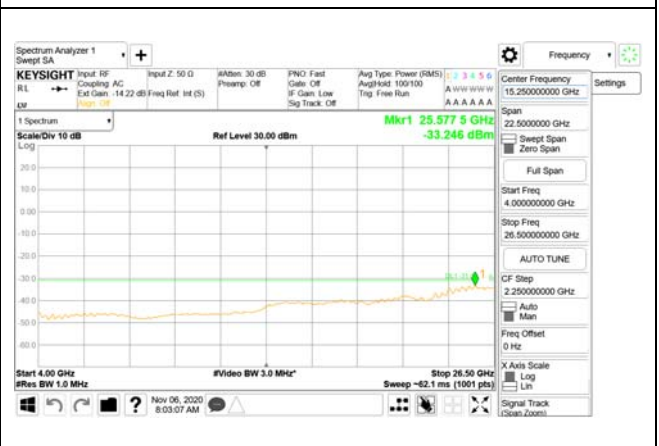

### ANT53

9 kHz - 150 kHz

150 kHz - 30 MHz

30 MHz - 1000 MHz

1000 MHz - 3700 MHz

3981 MHz - 4000 MHz

4000 MHz - 26.5 GHz

**CTK Co., Ltd.**  
 (Ho-dong), 113, Yejik-ro, Cheoin-gu,  
 Yongin-si, Gyeonggi-do, Korea  
 Tel: +82-31-339-9970  
 Fax: +82-31-624-9501