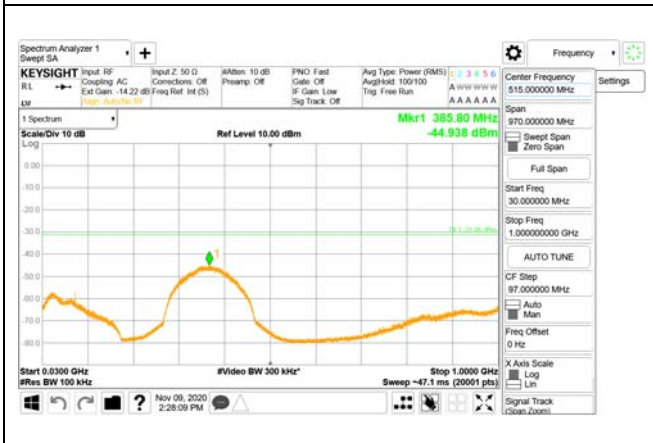

### ANT8

9 kHz - 150 kHz

150 kHz - 30 MHz

30 MHz - 1000 MHz

1000 MHz - 3690 MHz

3690 MHz - 3699 MHz

3980 MHz - 26.5 GHz