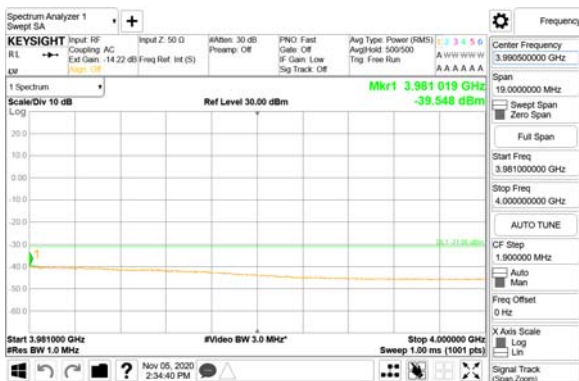

### ANT42

9 kHz - 150 kHz

150 kHz - 30 MHz

30 MHz - 1000 MHz

1000 MHz - 3700 MHz

3981 MHz - 4000 MHz

4000 MHz - 26.5 GHz

**ANT43**