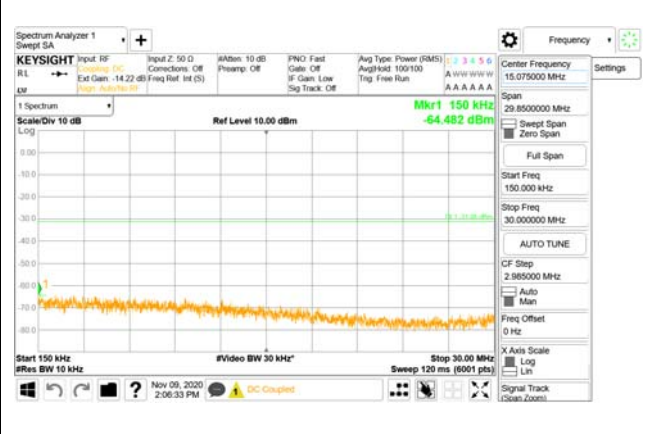

3980 MHz - 26.5 GHz

**ANT2**

9 kHz - 150 kHz

150 kHz - 30 MHz

30 MHz - 1000 MHz

1000 MHz - 3690 MHz

3690 MHz - 3699 MHz

3980 MHz - 26.5 GHz