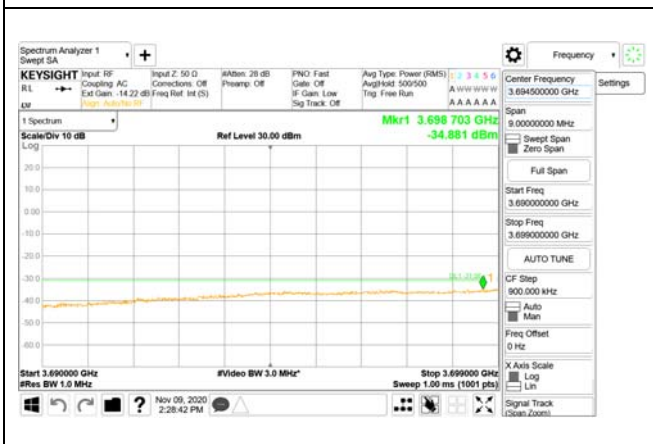

### ANT8

9 kHz - 150 kHz

150 kHz - 30 MHz

30 MHz - 1000 MHz

1000 MHz - 3690 MHz

3690 MHz - 3699 MHz

3980 MHz - 26.5 GHz