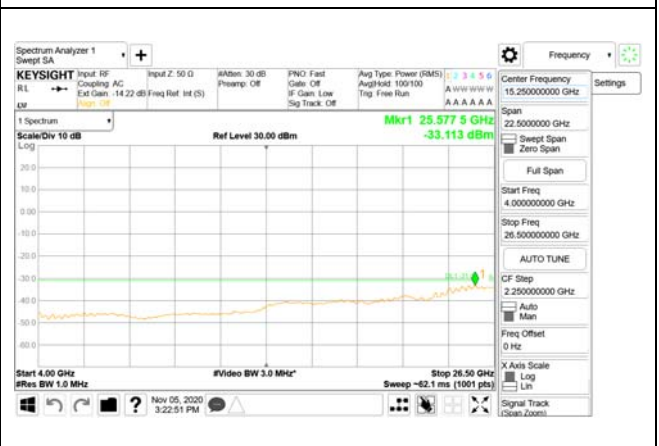

4000 MHz - 26.5 GHz