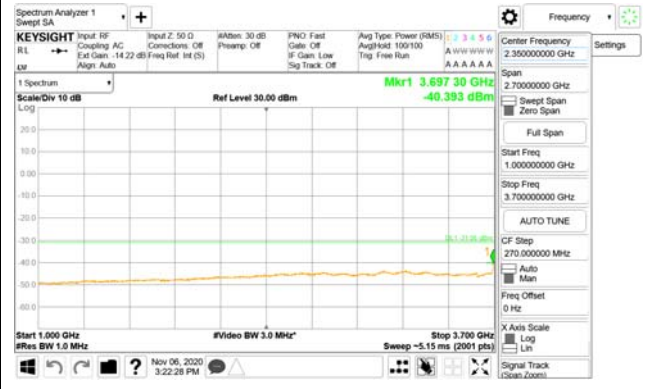

Report No.:  
CTK-2020-04662  
Page (1635) / (2355)  
Pages

**ANT58**

9 kHz - 150 kHz

150 kHz - 30 MHz

30 MHz - 1000 MHz

1000 MHz - 3700 MHz

3981 MHz - 4000 MHz

4000 MHz - 26.5 GHz