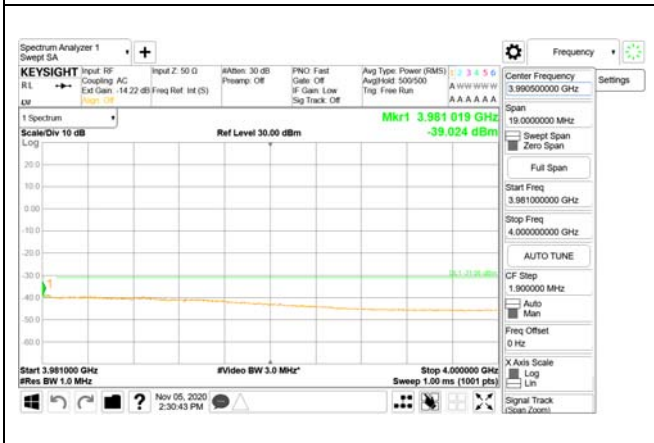

9 kHz - 150 kHz

150 kHz - 30 MHz

30 MHz - 1000 MHz

1000 MHz - 3700 MHz

3981 MHz - 4000 MHz

4000 MHz - 26.5 GHz

**ANT41**

9 kHz - 150 kHz