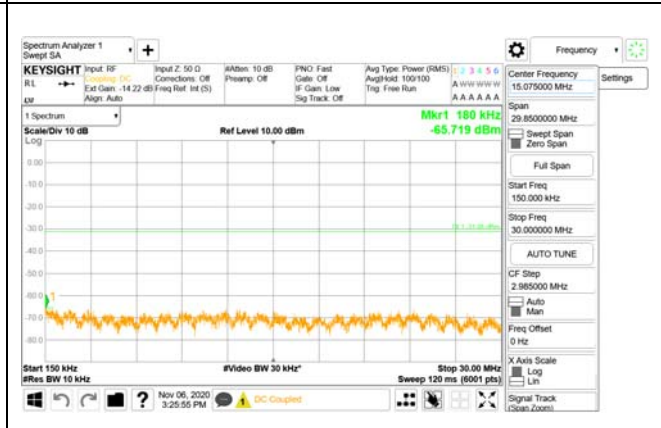

150 kHz - 30 MHz