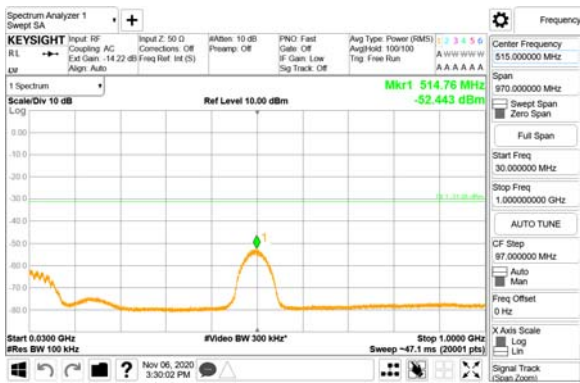

### ANT62

9 kHz - 150 kHz

150 kHz - 30 MHz

30 MHz - 1000 MHz

1000 MHz - 3700 MHz

3981 MHz - 4000 MHz

4000 MHz - 26.5 GHz

**CTK Co., Ltd.**  
 (Ho-dong), 113, Yejik-ro, Cheoin-gu,  
 Yongin-si, Gyeonggi-do, Korea  
 Tel: +82-31-339-9970  
 Fax: +82-31-624-9501