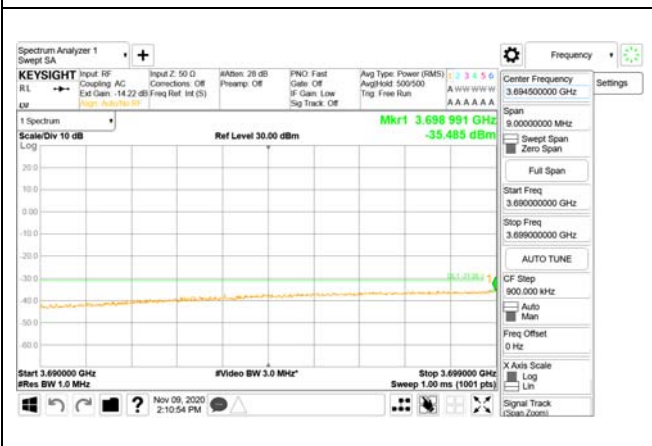

3980 MHz - 26.5 GHz

**ANT2**

9 kHz - 150 kHz

150 kHz - 30 MHz

30 MHz - 1000 MHz

1000 MHz - 3690 MHz

3690 MHz - 3699 MHz

3980 MHz - 26.5 GHz

**ANT3**

9 kHz - 150 kHz

150 kHz - 30 MHz

30 MHz - 1000 MHz

1000 MHz - 3690 MHz

3690 MHz - 3699 MHz

3980 MHz - 26.5 GHz

**CTK Co., Ltd.**  
(Ho-dong), 113, Yejik-ro, Cheoin-gu,  
Yongin-si, Gyeonggi-do, Korea  
Tel: +82-31-339-9970  
Fax: +82-31-624-9501