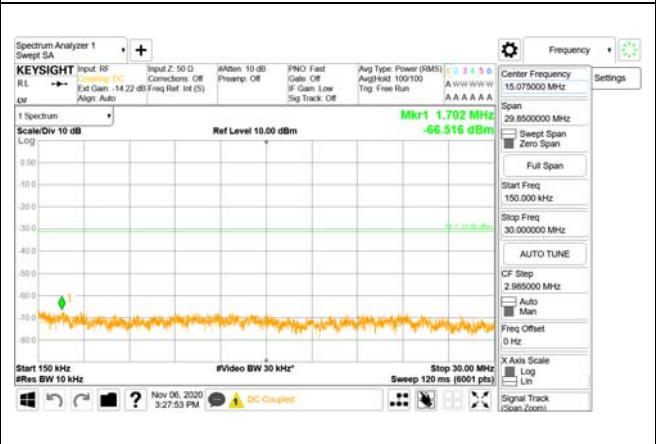

150 kHz - 30 MHz