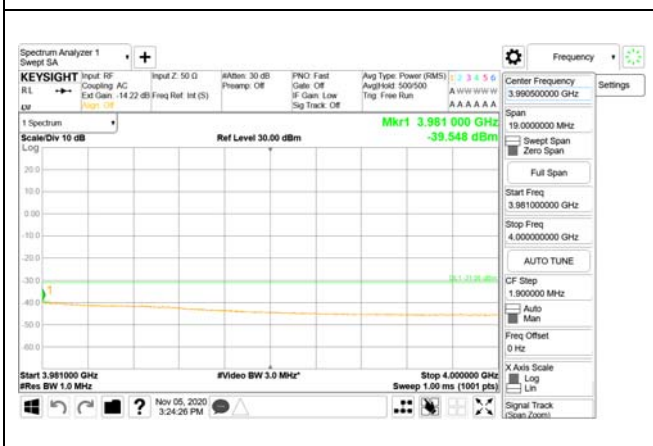

### ANT49

9 kHz - 150 kHz

150 kHz - 30 MHz

30 MHz - 1000 MHz

1000 MHz - 3700 MHz

3981 MHz - 4000 MHz

4000 MHz - 26.5 GHz

**CTK Co., Ltd.**  
 (Ho-dong), 113, Yejik-ro, Cheoin-gu,  
 Yongin-si, Gyeonggi-do, Korea  
 Tel: +82-31-339-9970  
 Fax: +82-31-624-9501