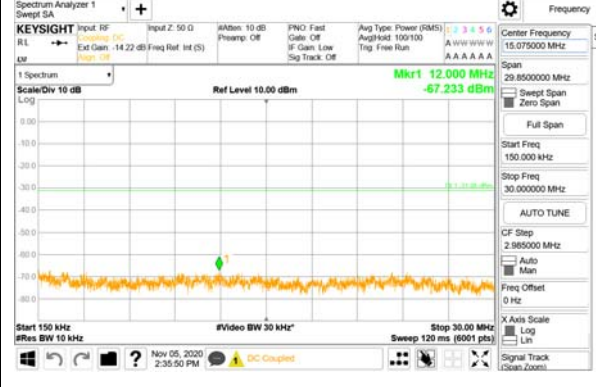

150 kHz - 30 MHz