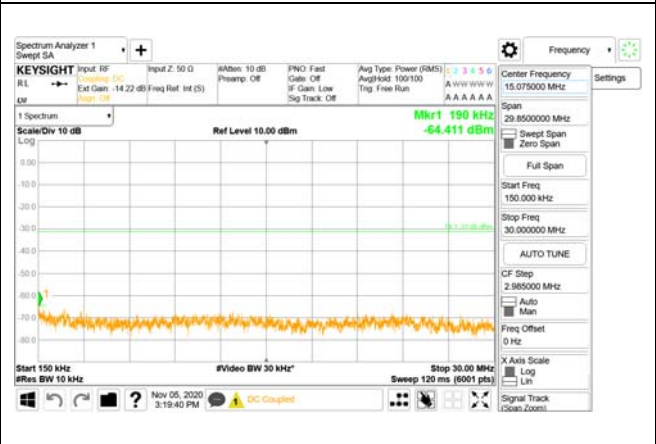

150 kHz - 30 MHz

30 MHz - 1000 MHz

1000 MHz - 3700 MHz

3981 MHz - 4000 MHz

4000 MHz - 26.5 GHz

**ANT47**

9 kHz - 150 kHz

150 kHz - 30 MHz