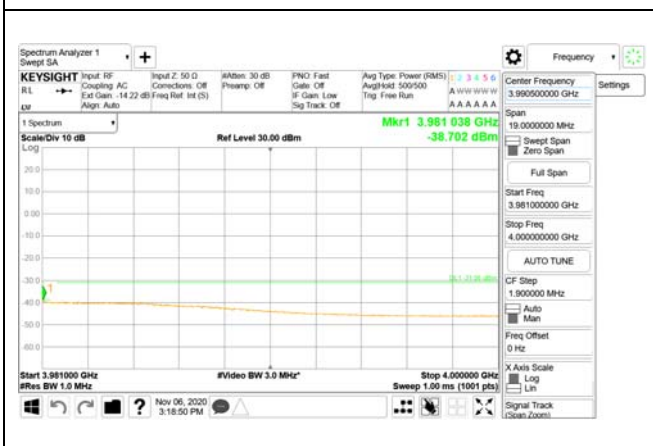

### ANT56

9 kHz - 150 kHz

150 kHz - 30 MHz

30 MHz - 1000 MHz

1000 MHz - 3700 MHz

3981 MHz - 4000 MHz

4000 MHz - 26.5 GHz

**ANT57**