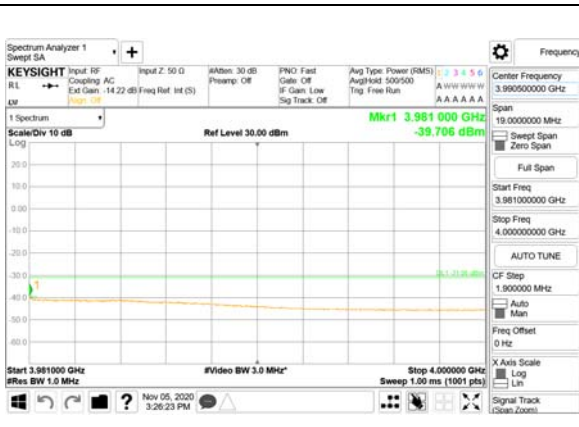

Report No.:  
 CTK-2020-04662  
 Page (1627) / (2355)  
 Pages

**ANT50**

9 kHz - 150 kHz

150 kHz - 30 MHz

30 MHz - 1000 MHz

1000 MHz - 3700 MHz

3981 MHz - 4000 MHz

4000 MHz - 26.5 GHz