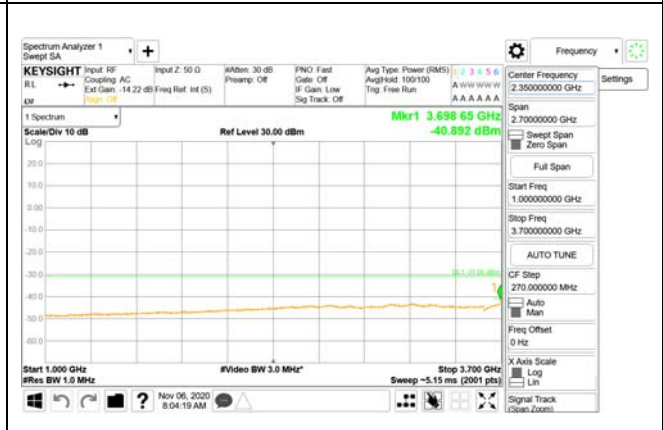

Report No.:  
 CTK-2020-04662  
 Page (1631) / (2355)  
 Pages

**ANT54**

9 kHz - 150 kHz

150 kHz - 30 MHz

30 MHz - 1000 MHz

1000 MHz - 3700 MHz

3981 MHz - 4000 MHz

4000 MHz - 26.5 GHz