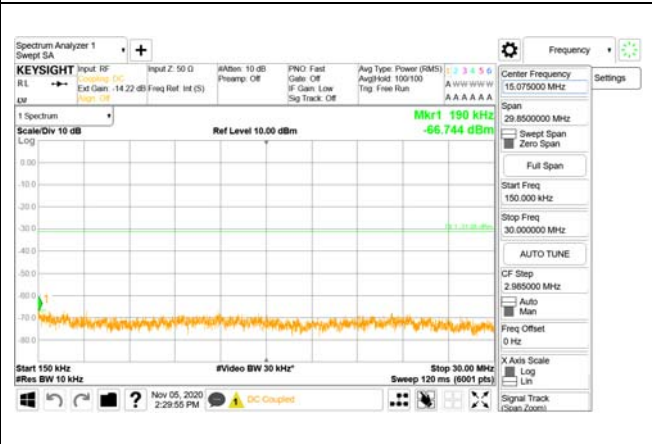

150 kHz - 30 MHz