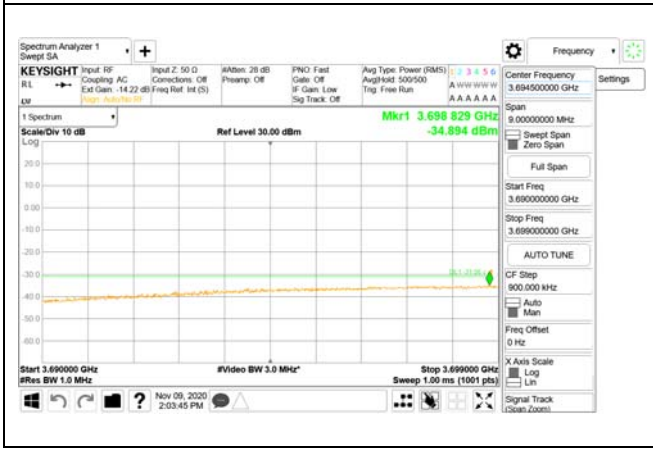

Report No.:  
CTK-2020-04662  
Page (1642) / (2355)  
Pages

**BW 100MHz + BW 100MHz, Multi carrier(Contiguous), Bottom, QPSK  
ANT1**

9 kHz - 150 kHz

150 kHz - 30 MHz

30 MHz - 1000 MHz

1000 MHz - 3690 MHz

3690 MHz - 3699 MHz

3980 MHz - 26.5 GHz

**ANT2**

9 kHz - 150 kHz

150 kHz - 30 MHz

30 MHz - 1000 MHz

1000 MHz - 3690 MHz

3690 MHz - 3699 MHz

3980 MHz - 26.5 GHz