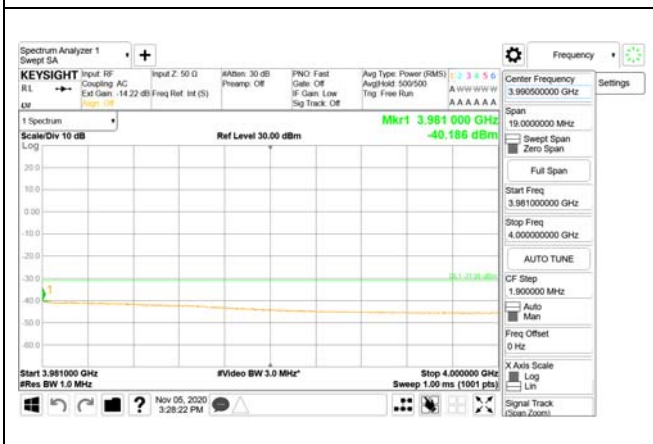

### ANT51

9 kHz - 150 kHz

150 kHz - 30 MHz

30 MHz - 1000 MHz

1000 MHz - 3700 MHz

3981 MHz - 4000 MHz

4000 MHz - 26.5 GHz

**CTK Co., Ltd.**  
(Ho-dong), 113, Yejik-ro, Cheoin-gu,  
Yongin-si, Gyeonggi-do, Korea  
Tel: +82-31-339-9970  
Fax: +82-31-624-9501