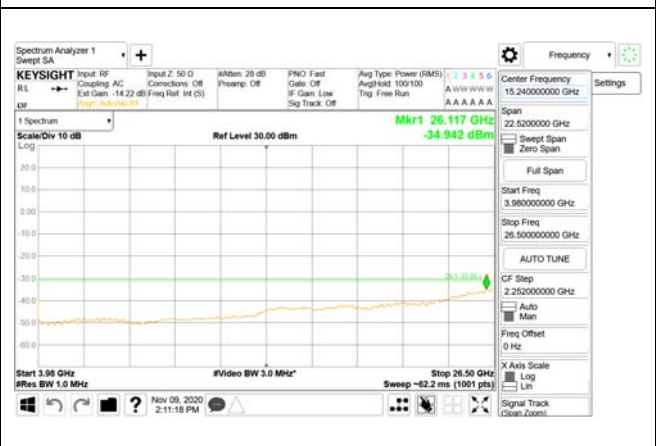

3980 MHz - 26.5 GHz

**ANT2**

9 kHz - 150 kHz

150 kHz - 30 MHz

30 MHz - 1000 MHz

1000 MHz - 3690 MHz

3690 MHz - 3699 MHz

3980 MHz - 26.5 GHz

**ANT3**

9 kHz - 150 kHz

150 kHz - 30 MHz

30 MHz - 1000 MHz

1000 MHz - 3690 MHz

3690 MHz - 3699 MHz

3980 MHz - 26.5 GHz

**CTK Co., Ltd.**  
(Ho-dong), 113, Yejik-ro, Cheoin-gu,  
Yongin-si, Gyeonggi-do, Korea  
Tel: +82-31-339-9970  
Fax: +82-31-624-9501