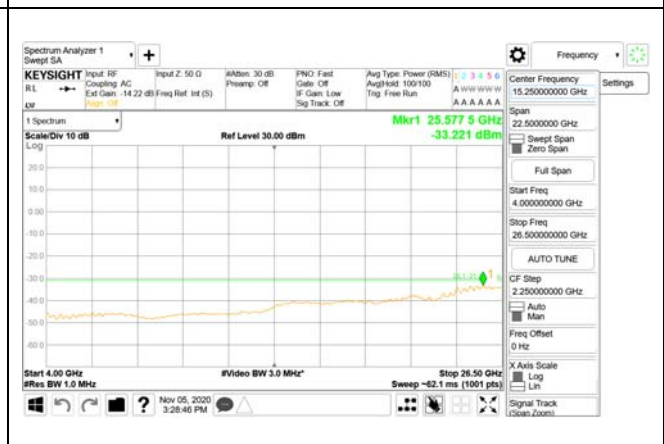

### ANT51

9 kHz - 150 kHz

150 kHz - 30 MHz

30 MHz - 1000 MHz

1000 MHz - 3700 MHz

3981 MHz - 4000 MHz

4000 MHz - 26.5 GHz

**CTK Co., Ltd.**  
(Ho-dong), 113, Yejik-ro, Cheoin-gu,  
Yongin-si, Gyeonggi-do, Korea  
Tel: +82-31-339-9970  
Fax: +82-31-624-9501