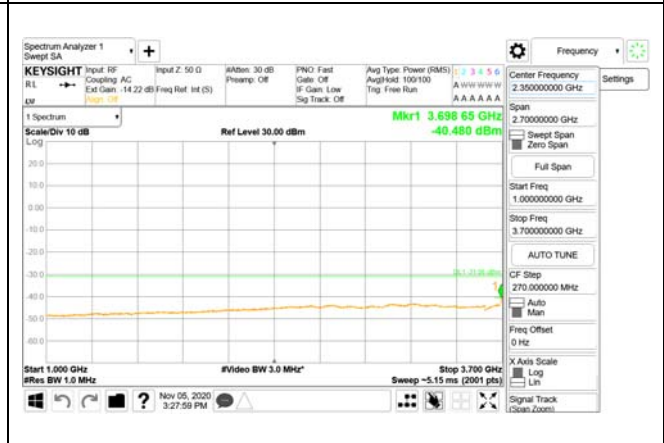

### ANT51

9 kHz - 150 kHz

150 kHz - 30 MHz

30 MHz - 1000 MHz

1000 MHz - 3700 MHz

3981 MHz - 4000 MHz

4000 MHz - 26.5 GHz

**CTK Co., Ltd.**  
(Ho-dong), 113, Yejik-ro, Cheoin-gu,  
Yongin-si, Gyeonggi-do, Korea  
Tel: +82-31-339-9970  
Fax: +82-31-624-9501