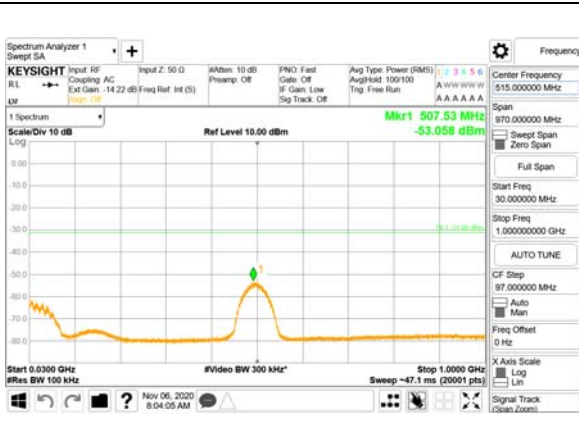

Report No.:  
 CTK-2020-04662  
 Page (1631) / (2355)  
 Pages

**ANT54**

9 kHz - 150 kHz

150 kHz - 30 MHz

30 MHz - 1000 MHz

1000 MHz - 3700 MHz

3981 MHz - 4000 MHz

4000 MHz - 26.5 GHz