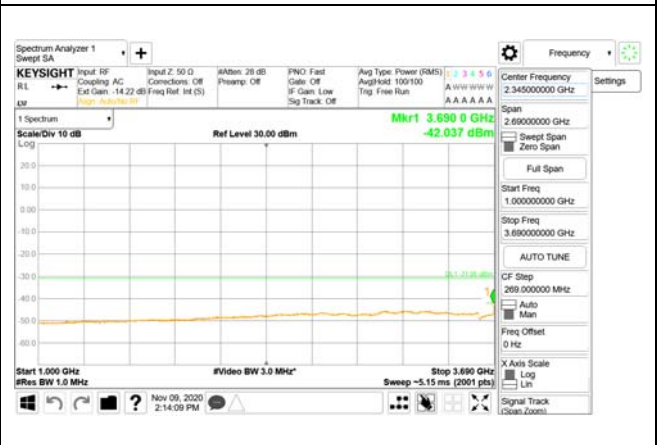

### ANT4

9 kHz - 150 kHz

150 kHz - 30 MHz

30 MHz - 1000 MHz

1000 MHz - 3690 MHz

3690 MHz - 3699 MHz

3980 MHz - 26.5 GHz

**CTK Co., Ltd.**  
 (Ho-dong), 113, Yejik-ro, Cheoin-gu,  
 Yongin-si, Gyeonggi-do, Korea  
 Tel: +82-31-339-9970  
 Fax: +82-31-624-9501