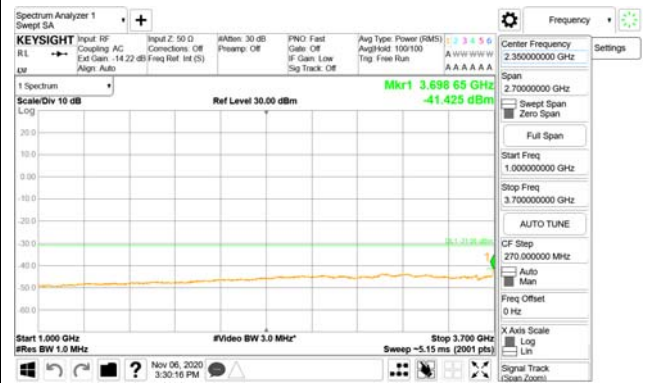

### ANT62

9 kHz - 150 kHz

150 kHz - 30 MHz

30 MHz - 1000 MHz

1000 MHz - 3700 MHz

3981 MHz - 4000 MHz

4000 MHz - 26.5 GHz

**CTK Co., Ltd.**  
 (Ho-dong), 113, Yejik-ro, Cheoin-gu,  
 Yongin-si, Gyeonggi-do, Korea  
 Tel: +82-31-339-9970  
 Fax: +82-31-624-9501