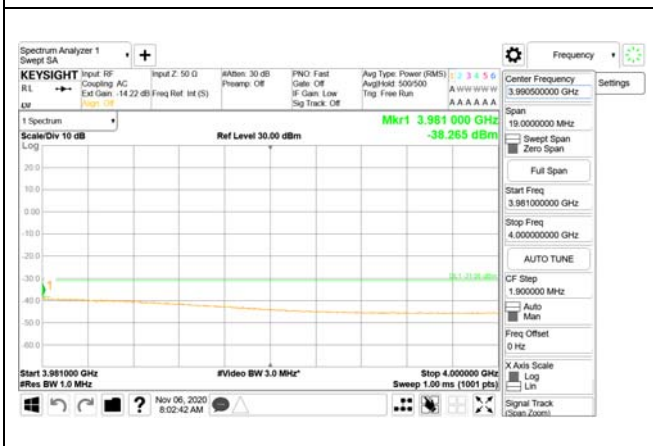

### ANT53

9 kHz - 150 kHz

150 kHz - 30 MHz

30 MHz - 1000 MHz

1000 MHz - 3700 MHz

3981 MHz - 4000 MHz

4000 MHz - 26.5 GHz

**CTK Co., Ltd.**  
 (Ho-dong), 113, Yejik-ro, Cheoin-gu,  
 Yongin-si, Gyeonggi-do, Korea  
 Tel: +82-31-339-9970  
 Fax: +82-31-624-9501