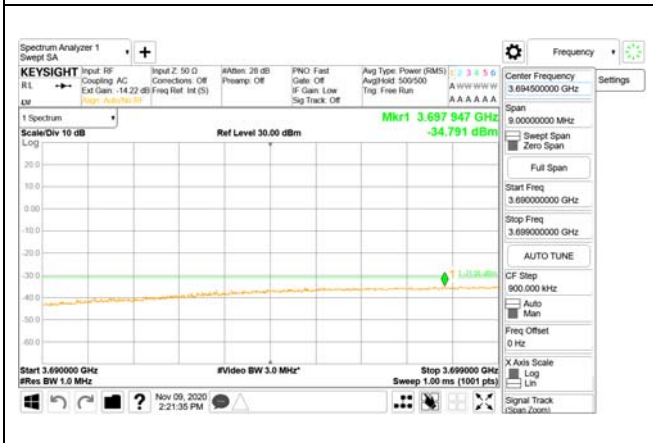

### ANT6

9 kHz - 150 kHz

150 kHz - 30 MHz

30 MHz - 1000 MHz

1000 MHz - 3690 MHz

3690 MHz - 3699 MHz

3980 MHz - 26.5 GHz

**CTK Co., Ltd.**  
(Ho-dong), 113, Yejik-ro, Cheoin-gu,  
Yongin-si, Gyeonggi-do, Korea  
Tel: +82-31-339-9970  
Fax: +82-31-624-9501