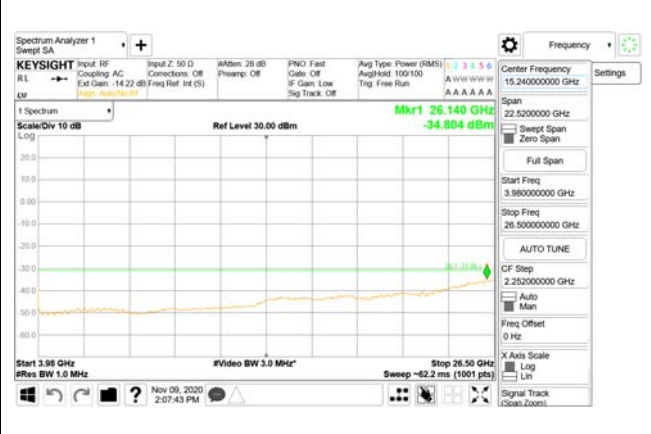

3980 MHz - 26.5 GHz

**ANT2**

9 kHz - 150 kHz

150 kHz - 30 MHz

30 MHz - 1000 MHz

1000 MHz - 3690 MHz

3690 MHz - 3699 MHz

3980 MHz - 26.5 GHz