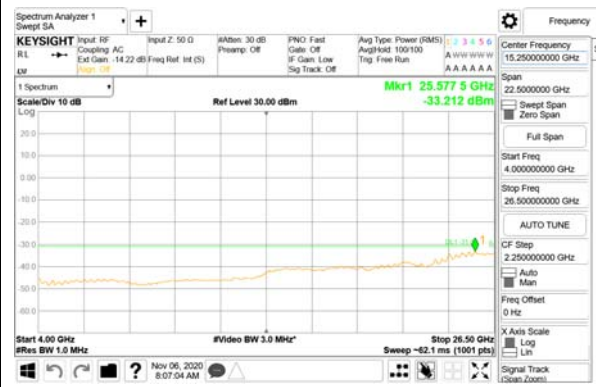

**ANT55**

9 kHz - 150 kHz

150 kHz - 30 MHz

30 MHz - 1000 MHz

1000 MHz - 3700 MHz

3981 MHz - 4000 MHz

4000 MHz - 26.5 GHz

**CTK Co., Ltd.**  
(Ho-dong), 113, Yejik-ro, Cheoin-gu,  
Yongin-si, Gyeonggi-do, Korea  
Tel: +82-31-339-9970  
Fax: +82-31-624-9501