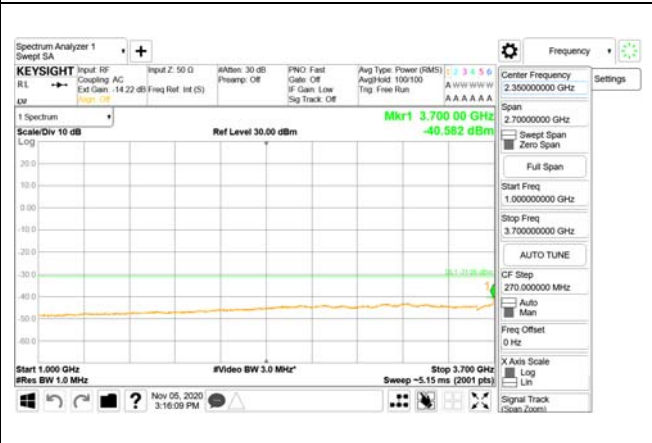

9 kHz - 150 kHz

150 kHz - 30 MHz

30 MHz - 1000 MHz

1000 MHz - 3700 MHz

3981 MHz - 4000 MHz

4000 MHz - 26.5 GHz

**ANT46**

9 kHz - 150 kHz