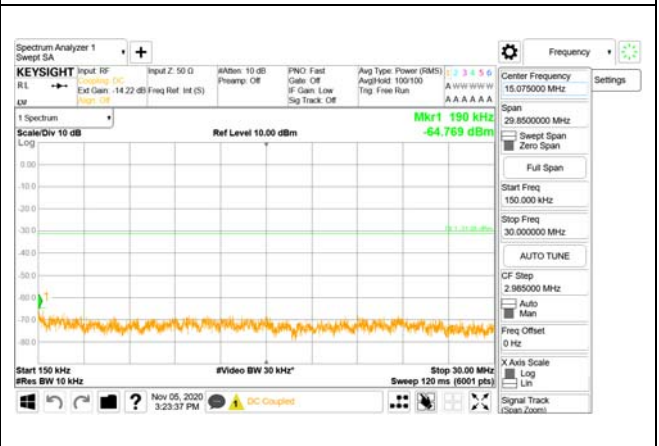

150 kHz - 30 MHz