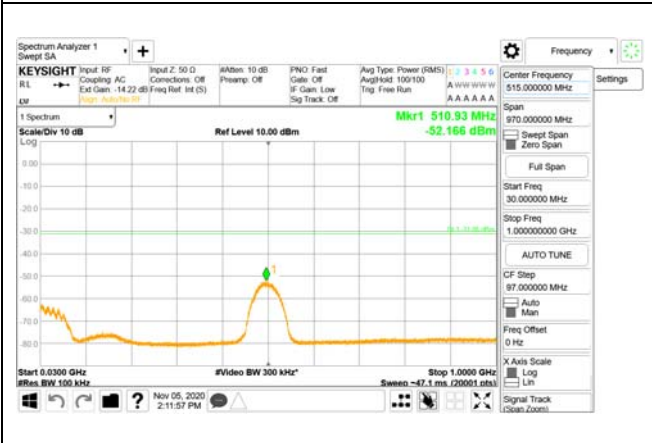

30 MHz - 1000 MHz