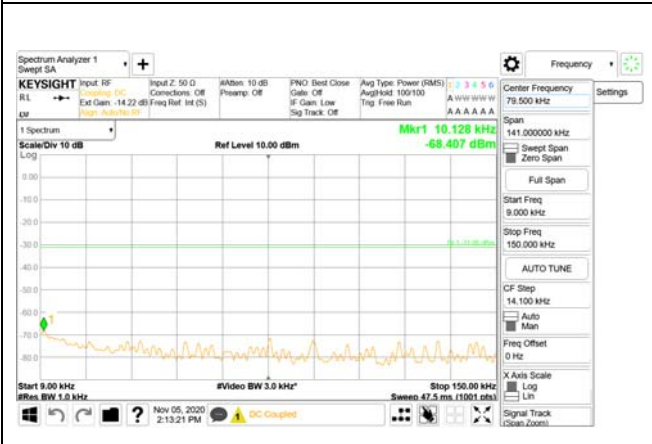

9 kHz - 150 kHz

150 kHz - 30 MHz

30 MHz - 1000 MHz

1000 MHz - 3700 MHz

3981 MHz - 4000 MHz

4000 MHz - 26.5 GHz

**ANT4**

9 kHz - 150 kHz