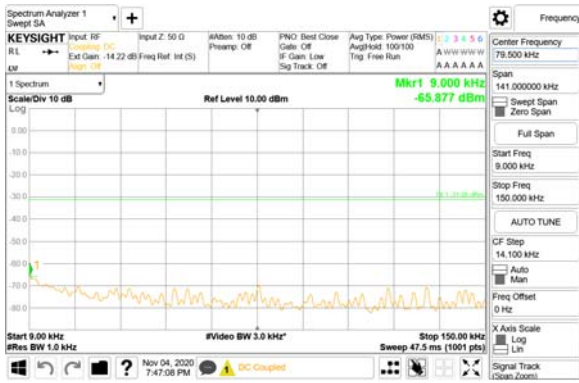

CTK Co., Ltd.
(Ho-dong), 113, Yejik-ro, Cheoin-gu,
Yongin-si, Gyeonggi-do, Korea
Tel: +82-31-339-9970
Fax: +82-31-624-9501

Report No.:
CTK-2020-04662
Page (1577) / (2355)
Pages

ANT64

9 kHz - 150 kHz