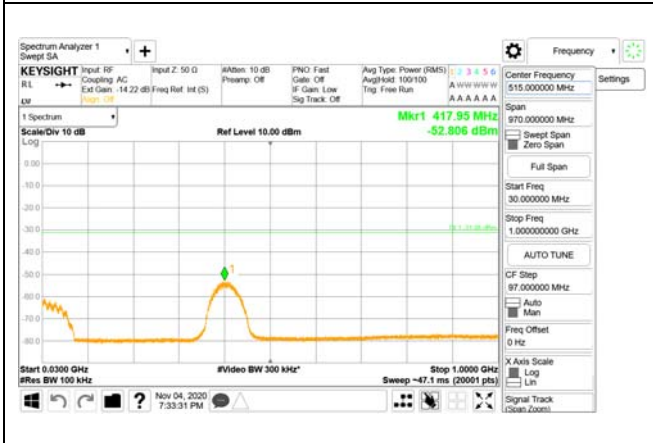

### ANT54

9 kHz - 150 kHz

150 kHz - 30 MHz

30 MHz - 1000 MHz

1000 MHz - 3700 MHz

3980 MHz - 26.5 GHz

**ANT55**

9 kHz - 150 kHz