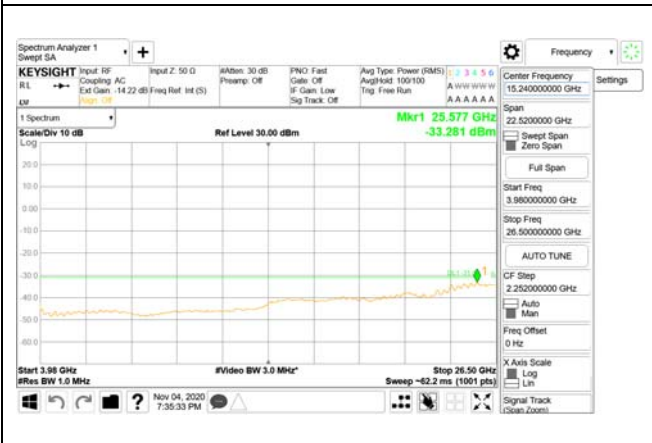

### ANT54

9 kHz - 150 kHz

150 kHz - 30 MHz

30 MHz - 1000 MHz

1000 MHz - 3700 MHz

3980 MHz - 26.5 GHz

**ANT55**

9 kHz - 150 kHz

150 kHz - 30 MHz

30 MHz - 1000 MHz

1000 MHz - 3700 MHz

3980 MHz - 26.5 GHz

**CTK Co., Ltd.**  
 (Ho-dong), 113, Yejik-ro, Cheoin-gu,  
 Yongin-si, Gyeonggi-do, Korea  
 Tel: +82-31-339-9970  
 Fax: +82-31-624-9501