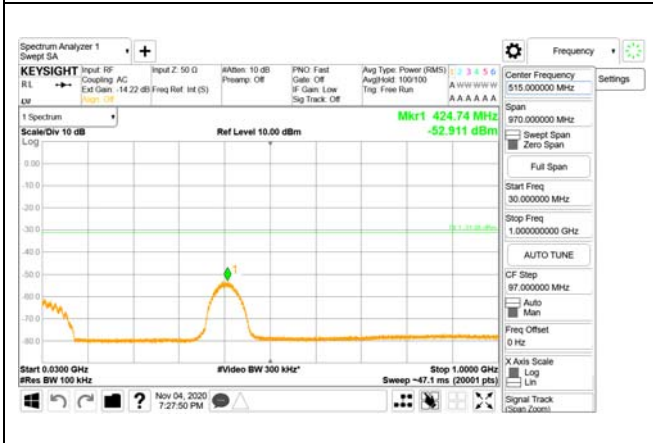

Report No.:  
 CTK-2020-04662  
 Page (1563) / (2355)  
 Pages

**ANT50**

9 kHz - 150 kHz

150 kHz - 30 MHz

30 MHz - 1000 MHz

1000 MHz - 3700 MHz

3980 MHz - 26.5 GHz

**CTK Co., Ltd.**  
(Ho-dong), 113, Yejik-ro, Cheoin-gu,  
Yongin-si, Gyeonggi-do, Korea  
Tel: +82-31-339-9970  
Fax: +82-31-624-9501