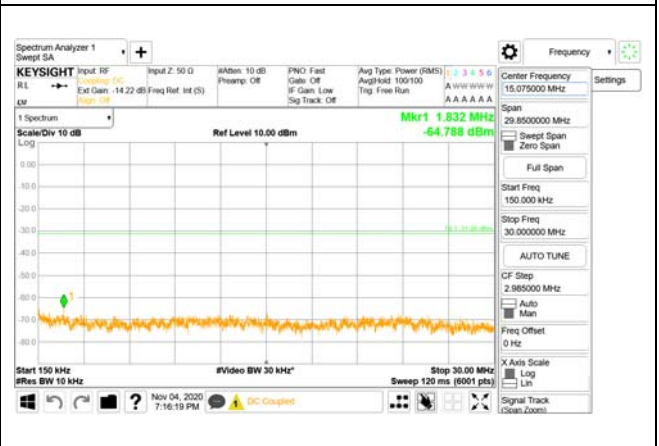

150 kHz - 30 MHz