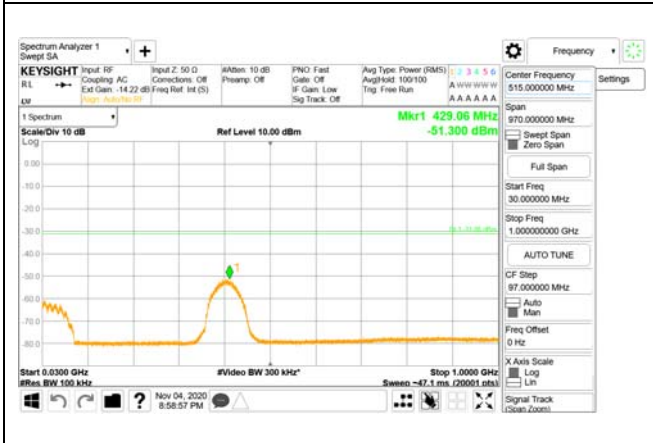

### ANT30

9 kHz - 150 kHz

150 kHz - 30 MHz

30 MHz - 1000 MHz

1000 MHz - 3700 MHz

3980 MHz - 26.5 GHz

**CTK Co., Ltd.**  
 (Ho-dong), 113, Yejik-ro, Cheoin-gu,  
 Yongin-si, Gyeonggi-do, Korea  
 Tel: +82-31-339-9970  
 Fax: +82-31-624-9501