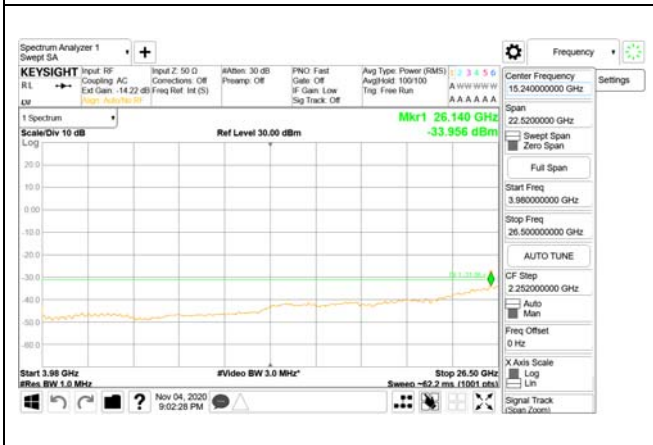

### ANT32

9 kHz - 150 kHz

150 kHz - 30 MHz

30 MHz - 1000 MHz

1000 MHz - 3700 MHz

3980 MHz - 26.5 GHz

**CTK Co., Ltd.**  
(Ho-dong), 113, Yejik-ro, Cheoin-gu,  
Yongin-si, Gyeonggi-do, Korea  
Tel: +82-31-339-9970  
Fax: +82-31-624-9501