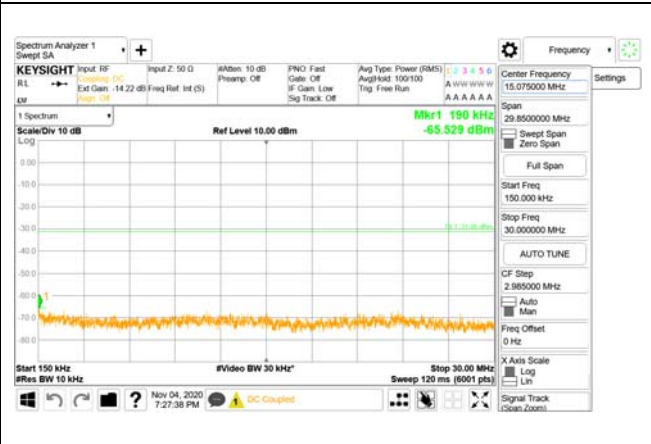

150 kHz - 30 MHz