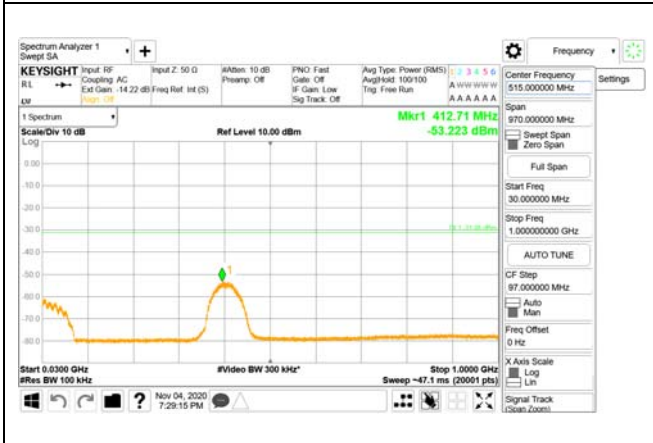

### ANT51

9 kHz - 150 kHz

150 kHz - 30 MHz

30 MHz - 1000 MHz

1000 MHz - 3700 MHz

3980 MHz - 26.5 GHz

**CTK Co., Ltd.**  
(Ho-dong), 113, Yejik-ro, Cheoin-gu,  
Yongin-si, Gyeonggi-do, Korea  
Tel: +82-31-339-9970  
Fax: +82-31-624-9501