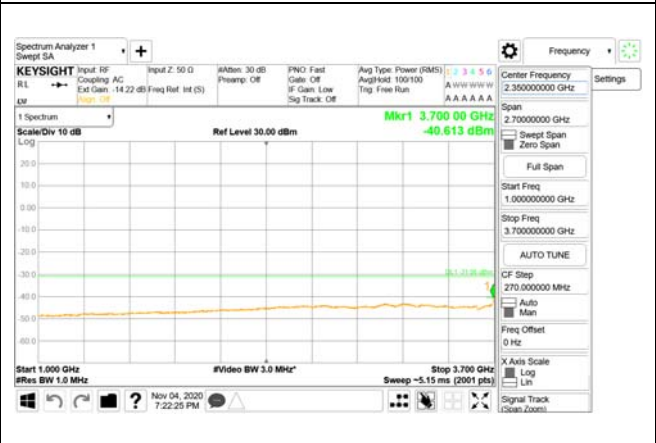

### ANT46

9 kHz - 150 kHz

150 kHz - 30 MHz

30 MHz - 1000 MHz

1000 MHz - 3700 MHz

3980 MHz - 26.5 GHz

**CTK Co., Ltd.**  
(Ho-dong), 113, Yejik-ro, Cheoin-gu,  
Yongin-si, Gyeonggi-do, Korea  
Tel: +82-31-339-9970  
Fax: +82-31-624-9501