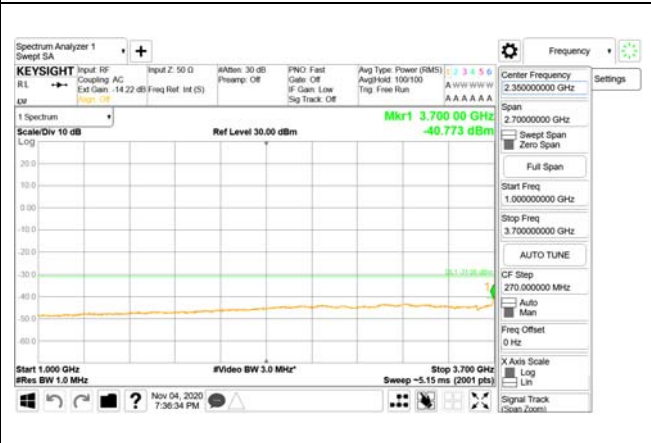

Report No.:  
 CTK-2020-04662  
 Page (1569) / (2355)  
 Pages

**ANT56**

9 kHz - 150 kHz

150 kHz - 30 MHz

30 MHz - 1000 MHz

1000 MHz - 3700 MHz

3980 MHz - 26.5 GHz

**CTK Co., Ltd.**  
(Ho-dong), 113, Yejik-ro, Cheoin-gu,  
Yongin-si, Gyeonggi-do, Korea  
Tel: +82-31-339-9970  
Fax: +82-31-624-9501