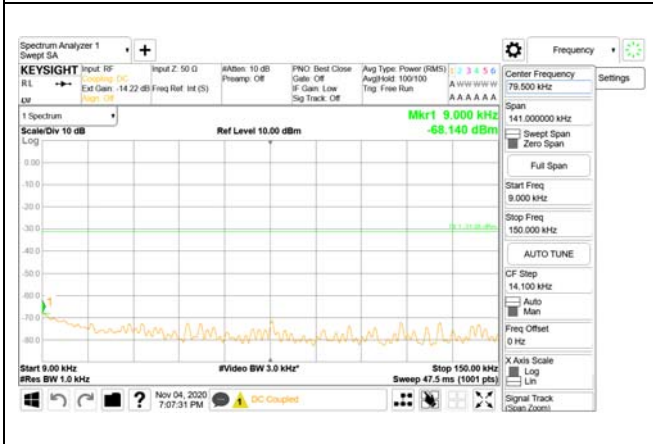

CTK Co., Ltd.
(Ho-dong), 113, Yejik-ro, Cheoin-gu,
Yongin-si, Gyeonggi-do, Korea
Tel: +82-31-339-9970
Fax: +82-31-624-9501

Report No.:
CTK-2020-04662
Page (1549) / (2355)
Pages

ANT36

9 kHz - 150 kHz