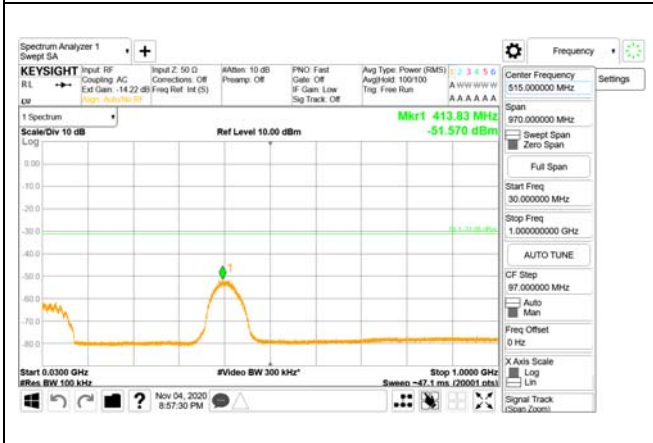

### ANT29

9 kHz - 150 kHz

150 kHz - 30 MHz

30 MHz - 1000 MHz

1000 MHz - 3700 MHz

3980 MHz - 26.5 GHz

**CTK Co., Ltd.**  
(Ho-dong), 113, Yejik-ro, Cheoin-gu,  
Yongin-si, Gyeonggi-do, Korea  
Tel: +82-31-339-9970  
Fax: +82-31-624-9501