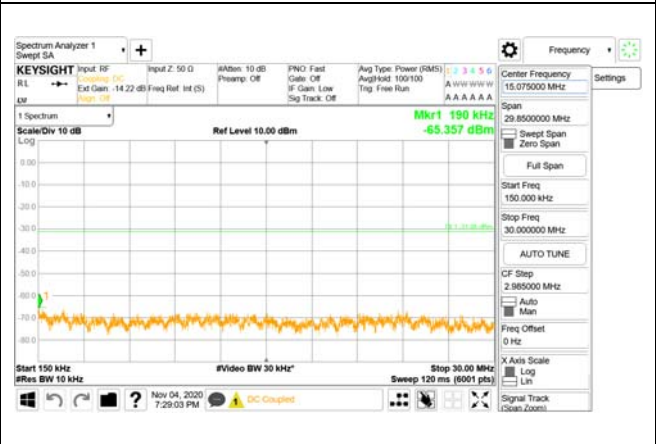

150 kHz - 30 MHz