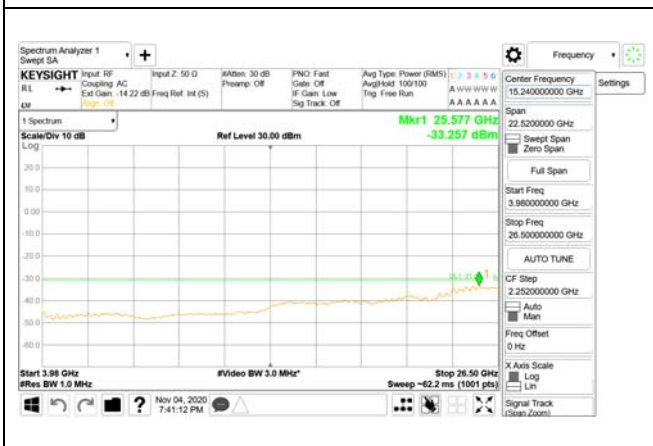

### ANT59

9 kHz - 150 kHz

150 kHz - 30 MHz

30 MHz - 1000 MHz

1000 MHz - 3700 MHz

3980 MHz - 26.5 GHz

**CTK Co., Ltd.**  
(Ho-dong), 113, Yejik-ro, Cheoin-gu,  
Yongin-si, Gyeonggi-do, Korea  
Tel: +82-31-339-9970  
Fax: +82-31-624-9501