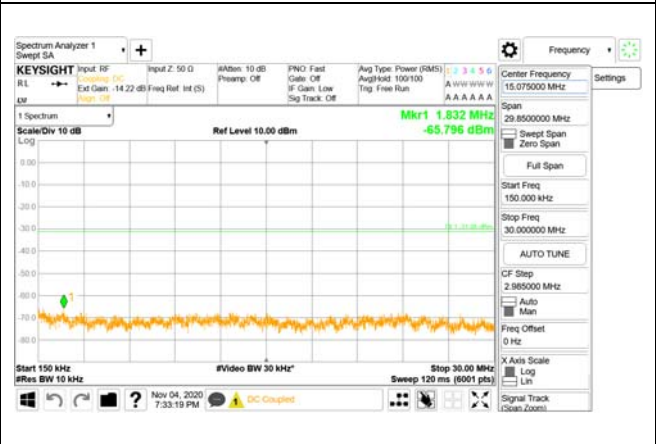

150 kHz - 30 MHz