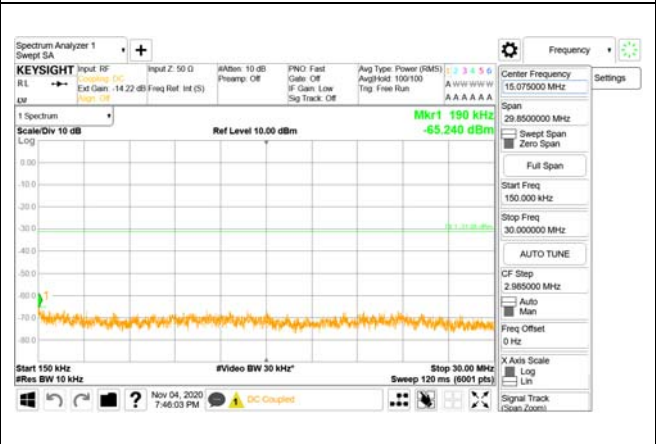

150 kHz - 30 MHz