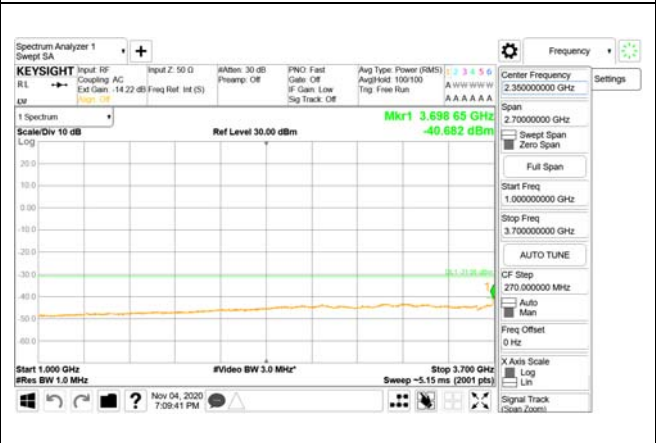

### ANT37

9 kHz - 150 kHz

150 kHz - 30 MHz

30 MHz - 1000 MHz

1000 MHz - 3700 MHz

3980 MHz - 26.5 GHz

**CTK Co., Ltd.**  
(Ho-dong), 113, Yejik-ro, Cheoin-gu,  
Yongin-si, Gyeonggi-do, Korea  
Tel: +82-31-339-9970  
Fax: +82-31-624-9501