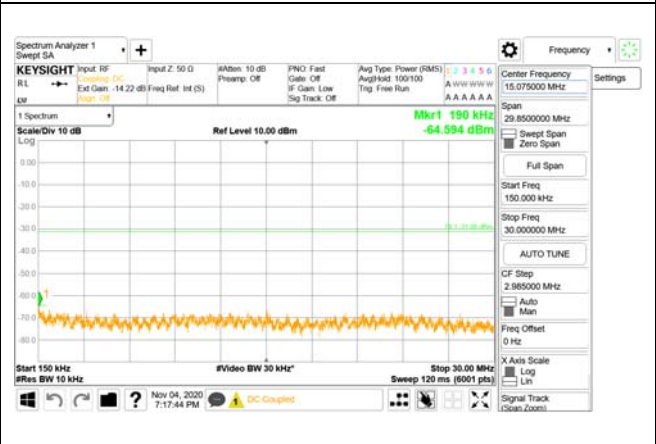

150 kHz - 30 MHz