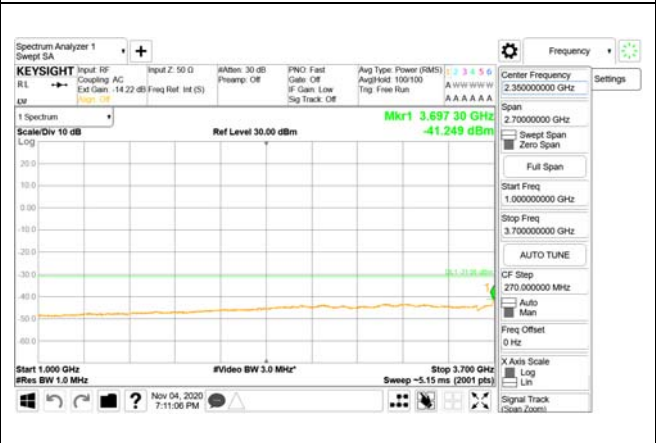

### ANT38

9 kHz - 150 kHz

150 kHz - 30 MHz

30 MHz - 1000 MHz

1000 MHz - 3700 MHz

3980 MHz - 26.5 GHz

**CTK Co., Ltd.**  
 (Ho-dong), 113, Yejik-ro, Cheoin-gu,  
 Yongin-si, Gyeonggi-do, Korea  
 Tel: +82-31-339-9970  
 Fax: +82-31-624-9501