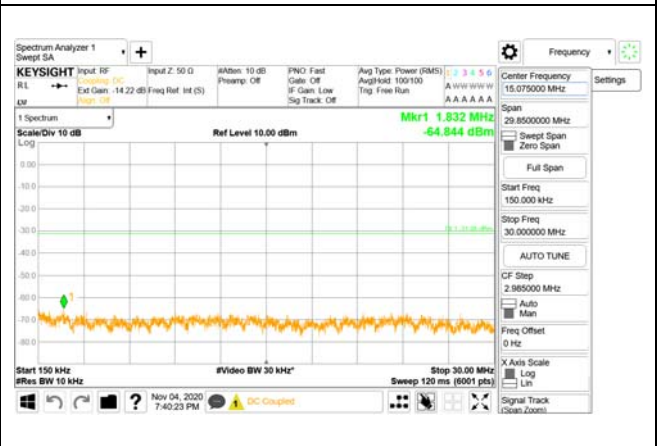

150 kHz - 30 MHz