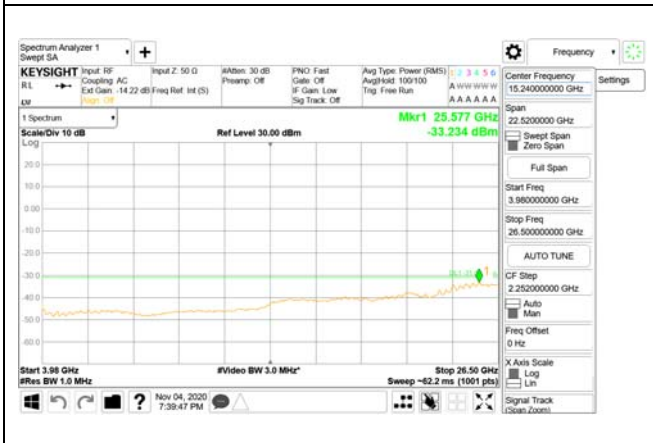

### ANT58

9 kHz - 150 kHz

150 kHz - 30 MHz

30 MHz - 1000 MHz

1000 MHz - 3700 MHz

3980 MHz - 26.5 GHz

**CTK Co., Ltd.**  
(Ho-dong), 113, Yejik-ro, Cheoin-gu,  
Yongin-si, Gyeonggi-do, Korea  
Tel: +82-31-339-9970  
Fax: +82-31-624-9501