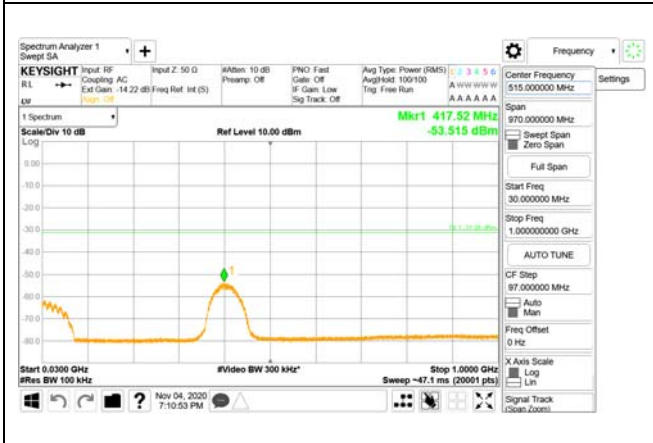

### ANT38

9 kHz - 150 kHz

150 kHz - 30 MHz

30 MHz - 1000 MHz

1000 MHz - 3700 MHz

3980 MHz - 26.5 GHz

**CTK Co., Ltd.**  
 (Ho-dong), 113, Yejik-ro, Cheoin-gu,  
 Yongin-si, Gyeonggi-do, Korea  
 Tel: +82-31-339-9970  
 Fax: +82-31-624-9501