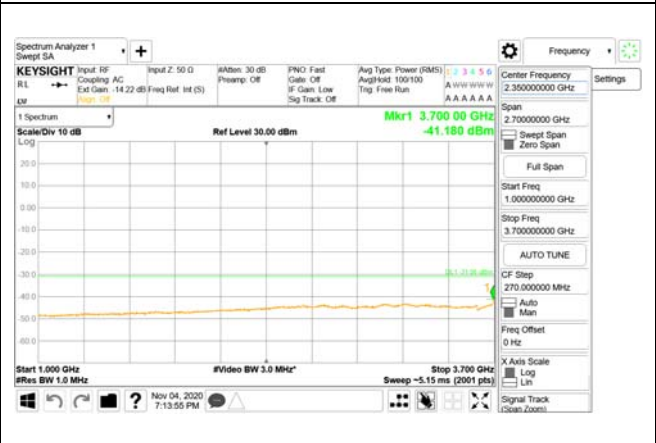

### ANT40

9 kHz - 150 kHz

150 kHz - 30 MHz

30 MHz - 1000 MHz

1000 MHz - 3700 MHz

3980 MHz - 26.5 GHz

**CTK Co., Ltd.**  
(Ho-dong), 113, Yejik-ro, Cheoin-gu,  
Yongin-si, Gyeonggi-do, Korea  
Tel: +82-31-339-9970  
Fax: +82-31-624-9501