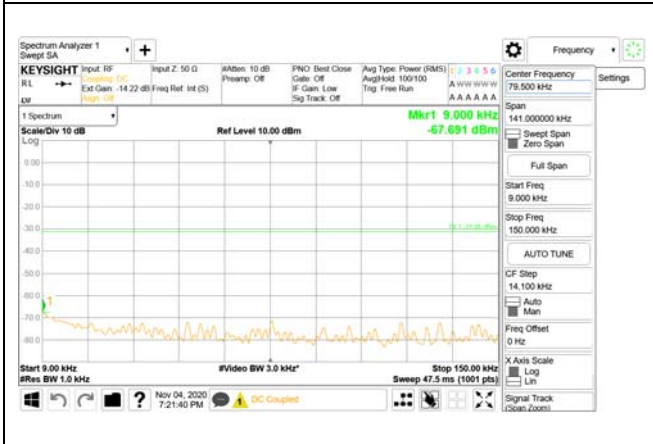

CTK Co., Ltd.
(Ho-dong), 113, Yejik-ro, Cheoin-gu,
Yongin-si, Gyeonggi-do, Korea
Tel: +82-31-339-9970
Fax: +82-31-624-9501

Report No.:
CTK-2020-04662
Page (1559) / (2355)
Pages

ANT46

9 kHz - 150 kHz