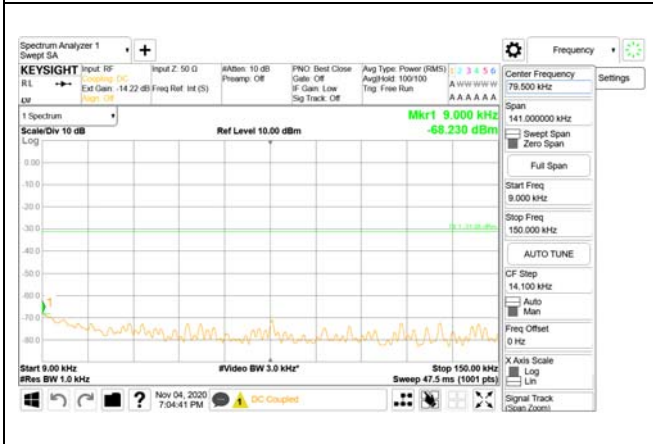

CTK Co., Ltd.
(Ho-dong), 113, Yejik-ro, Cheoin-gu,
Yongin-si, Gyeonggi-do, Korea
Tel: +82-31-339-9970
Fax: +82-31-624-9501

Report No.:
CTK-2020-04662
Page (1547) / (2355)
Pages

ANT34

9 kHz - 150 kHz