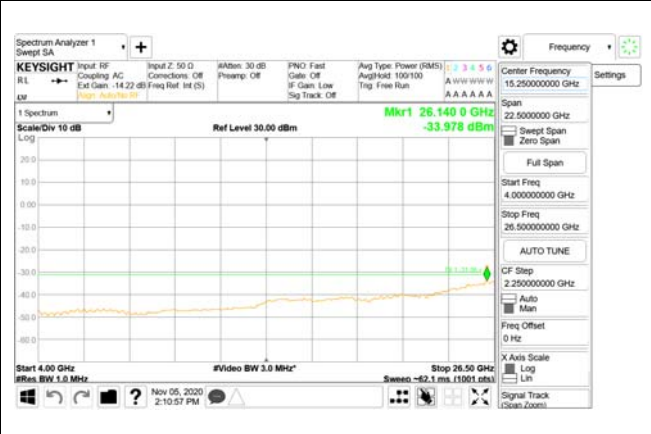

**ANT2**

9 kHz - 150 kHz

150 kHz - 30 MHz

30 MHz - 1000 MHz

1000 MHz - 3700 MHz

3981 MHz - 4000 MHz

4000 MHz - 26.5 GHz

**ANT3**