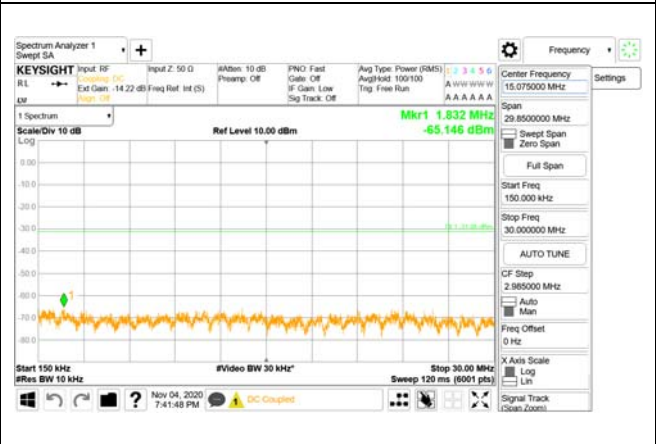

150 kHz - 30 MHz