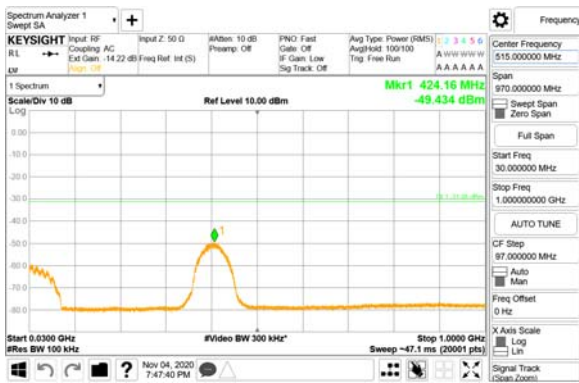

### ANT64

9 kHz - 150 kHz

150 kHz - 30 MHz

30 MHz - 1000 MHz

1000 MHz - 3700 MHz

3980 MHz - 26.5 GHz

**CTK Co., Ltd.**  
(Ho-dong), 113, Yejik-ro, Cheoin-gu,  
Yongin-si, Gyeonggi-do, Korea  
Tel: +82-31-339-9970  
Fax: +82-31-624-9501