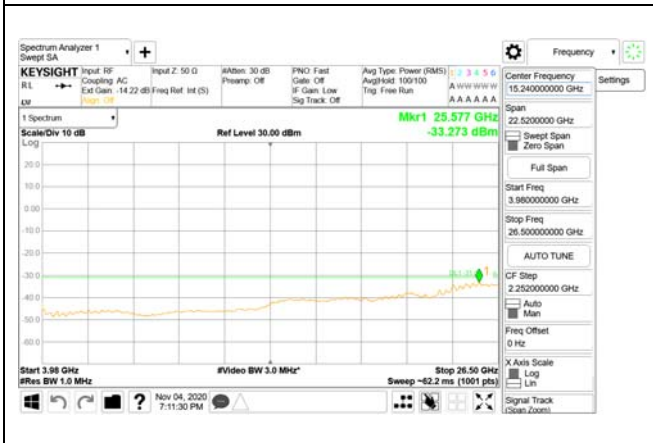

### ANT38

9 kHz - 150 kHz

150 kHz - 30 MHz

30 MHz - 1000 MHz

1000 MHz - 3700 MHz

3980 MHz - 26.5 GHz

**CTK Co., Ltd.**  
 (Ho-dong), 113, Yejik-ro, Cheoin-gu,  
 Yongin-si, Gyeonggi-do, Korea  
 Tel: +82-31-339-9970  
 Fax: +82-31-624-9501