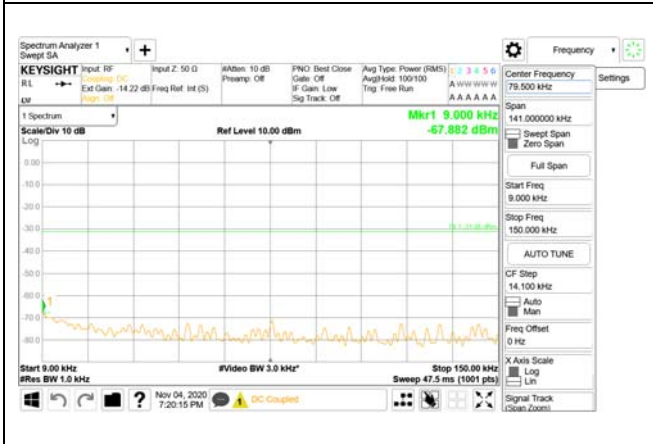

150 kHz - 30 MHz

30 MHz - 1000 MHz

1000 MHz - 3700 MHz

3980 MHz - 26.5 GHz

**ANT45**

9 kHz - 150 kHz

150 kHz - 30 MHz

30 MHz - 1000 MHz