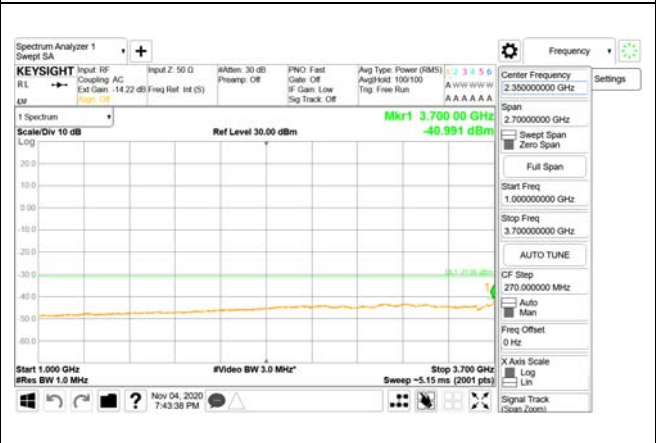

### ANT61

9 kHz - 150 kHz

150 kHz - 30 MHz

30 MHz - 1000 MHz

1000 MHz - 3700 MHz

3980 MHz - 26.5 GHz

**CTK Co., Ltd.**  
(Ho-dong), 113, Yejik-ro, Cheoin-gu,  
Yongin-si, Gyeonggi-do, Korea  
Tel: +82-31-339-9970  
Fax: +82-31-624-9501