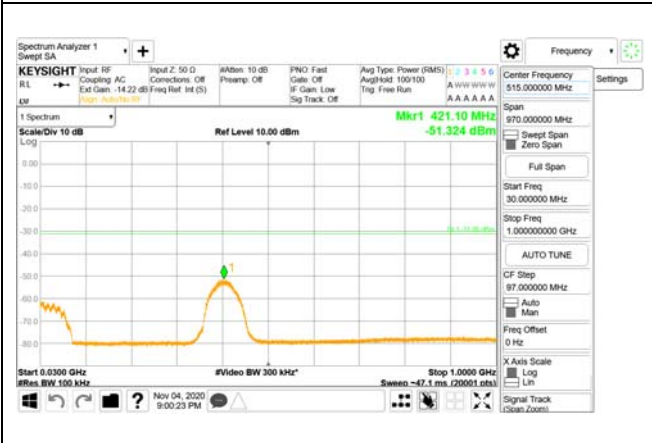

Report No.:  
 CTK-2020-04662  
 Page (1544) / (2355)  
 Pages

**ANT31**

9 kHz - 150 kHz

150 kHz - 30 MHz

30 MHz - 1000 MHz

1000 MHz - 3700 MHz

3980 MHz - 26.5 GHz

**CTK Co., Ltd.**  
(Ho-dong), 113, Yejik-ro, Cheoin-gu,  
Yongin-si, Gyeonggi-do, Korea  
Tel: +82-31-339-9970  
Fax: +82-31-624-9501