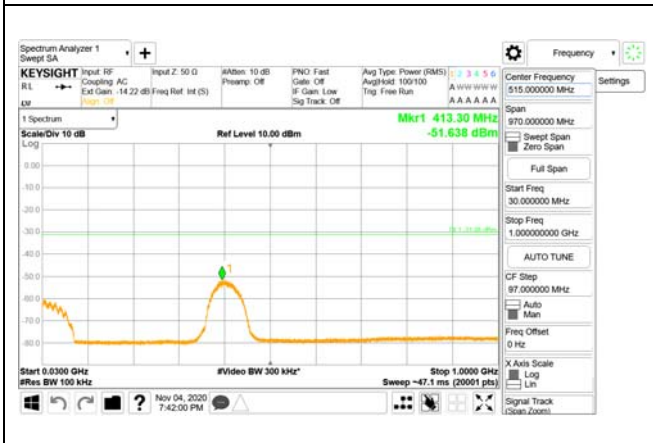

### ANT60

9 kHz - 150 kHz

150 kHz - 30 MHz

30 MHz - 1000 MHz

1000 MHz - 3700 MHz

3980 MHz - 26.5 GHz

**CTK Co., Ltd.**  
(Ho-dong), 113, Yejik-ro, Cheoin-gu,  
Yongin-si, Gyeonggi-do, Korea  
Tel: +82-31-339-9970  
Fax: +82-31-624-9501