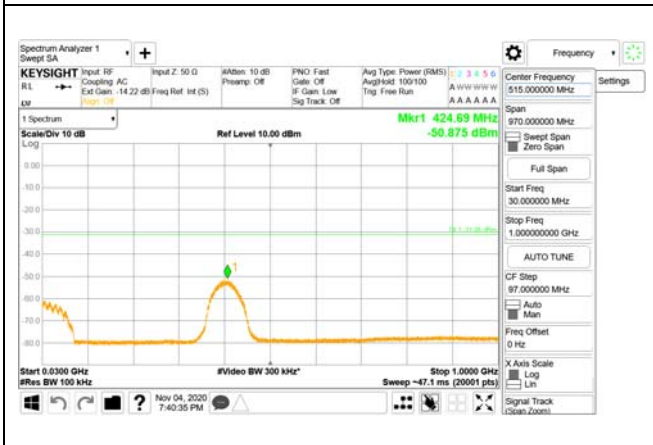

### ANT59

9 kHz - 150 kHz

150 kHz - 30 MHz

30 MHz - 1000 MHz

1000 MHz - 3700 MHz

3980 MHz - 26.5 GHz

**CTK Co., Ltd.**  
(Ho-dong), 113, Yejik-ro, Cheoin-gu,  
Yongin-si, Gyeonggi-do, Korea  
Tel: +82-31-339-9970  
Fax: +82-31-624-9501