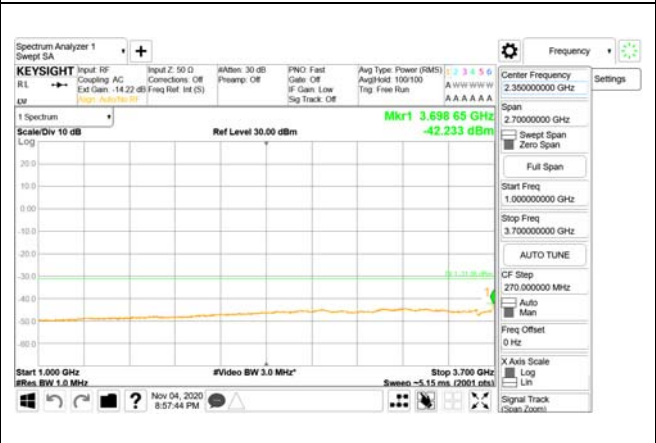

### ANT29

9 kHz - 150 kHz

150 kHz - 30 MHz

30 MHz - 1000 MHz

1000 MHz - 3700 MHz

3980 MHz - 26.5 GHz

**CTK Co., Ltd.**  
(Ho-dong), 113, Yejik-ro, Cheoin-gu,  
Yongin-si, Gyeonggi-do, Korea  
Tel: +82-31-339-9970  
Fax: +82-31-624-9501