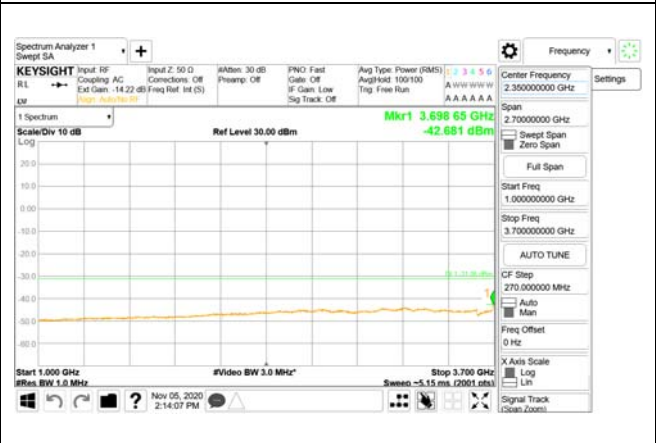

1000 MHz - 3700 MHz