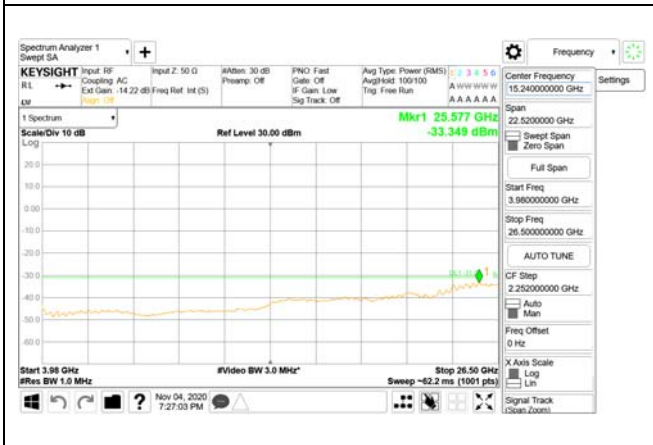

### ANT49

9 kHz - 150 kHz

150 kHz - 30 MHz

30 MHz - 1000 MHz

1000 MHz - 3700 MHz

3980 MHz - 26.5 GHz

**CTK Co., Ltd.**  
 (Ho-dong), 113, Yejik-ro, Cheoin-gu,  
 Yongin-si, Gyeonggi-do, Korea  
 Tel: +82-31-339-9970  
 Fax: +82-31-624-9501