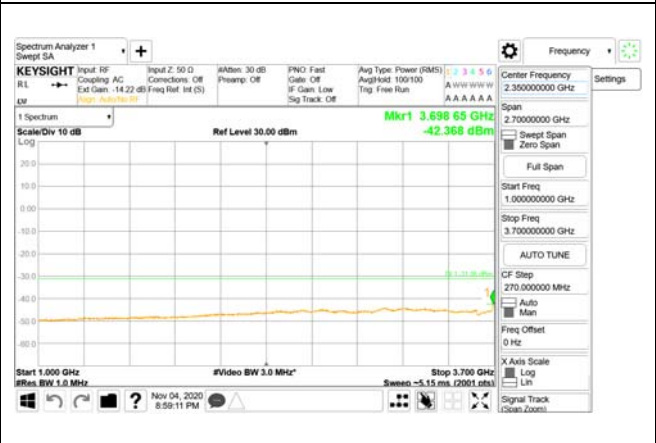

### ANT30

9 kHz - 150 kHz

150 kHz - 30 MHz

30 MHz - 1000 MHz

1000 MHz - 3700 MHz

3980 MHz - 26.5 GHz

**CTK Co., Ltd.**  
 (Ho-dong), 113, Yejik-ro, Cheoin-gu,  
 Yongin-si, Gyeonggi-do, Korea  
 Tel: +82-31-339-9970  
 Fax: +82-31-624-9501