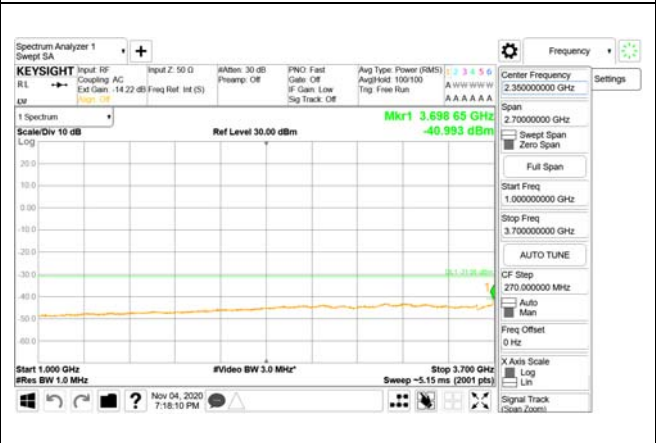

### ANT43

9 kHz - 150 kHz

150 kHz - 30 MHz

30 MHz - 1000 MHz

1000 MHz - 3700 MHz

3980 MHz - 26.5 GHz

**ANT44**

9 kHz - 150 kHz