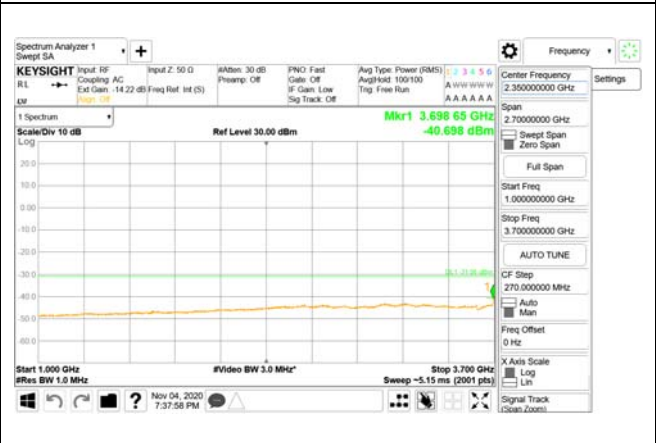

### ANT57

9 kHz - 150 kHz

150 kHz - 30 MHz

30 MHz - 1000 MHz

1000 MHz - 3700 MHz

3980 MHz - 26.5 GHz

**CTK Co., Ltd.**  
(Ho-dong), 113, Yejik-ro, Cheoin-gu,  
Yongin-si, Gyeonggi-do, Korea  
Tel: +82-31-339-9970  
Fax: +82-31-624-9501