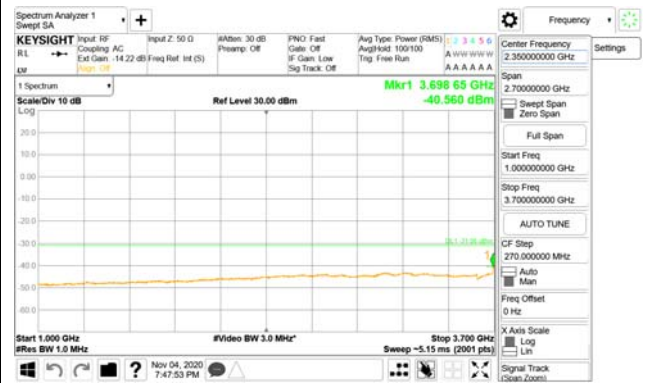

### ANT64

9 kHz - 150 kHz

150 kHz - 30 MHz

30 MHz - 1000 MHz

1000 MHz - 3700 MHz

3980 MHz - 26.5 GHz

**CTK Co., Ltd.**  
(Ho-dong), 113, Yejik-ro, Cheoin-gu,  
Yongin-si, Gyeonggi-do, Korea  
Tel: +82-31-339-9970  
Fax: +82-31-624-9501