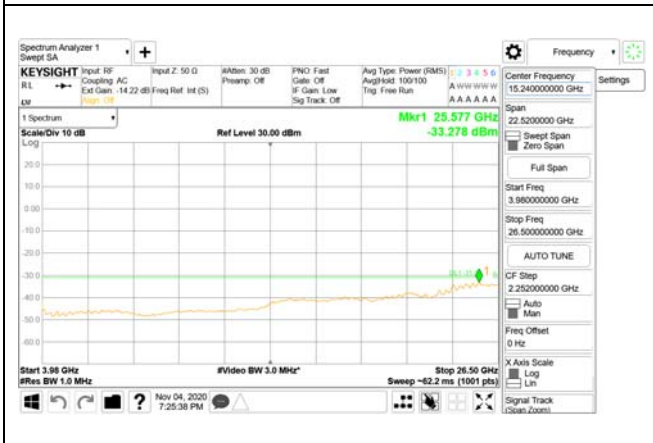

Report No.:  
 CTK-2020-04662  
 Page (1561) / (2355)  
 Pages

**ANT48**

9 kHz - 150 kHz

150 kHz - 30 MHz

30 MHz - 1000 MHz

1000 MHz - 3700 MHz

3980 MHz - 26.5 GHz

**CTK Co., Ltd.**  
(Ho-dong), 113, Yejik-ro, Cheoin-gu,  
Yongin-si, Gyeonggi-do, Korea  
Tel: +82-31-339-9970  
Fax: +82-31-624-9501