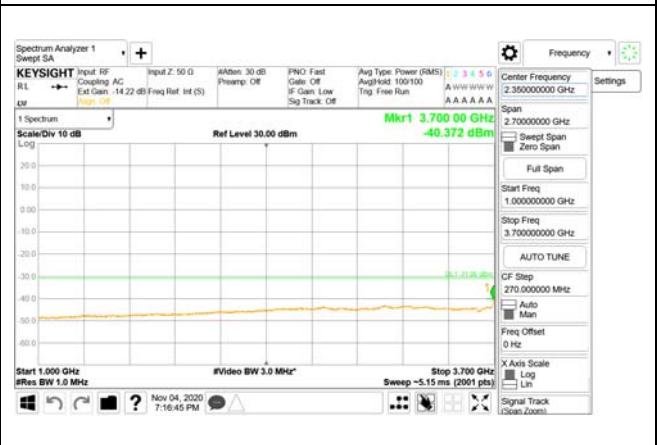

1000 MHz - 3700 MHz