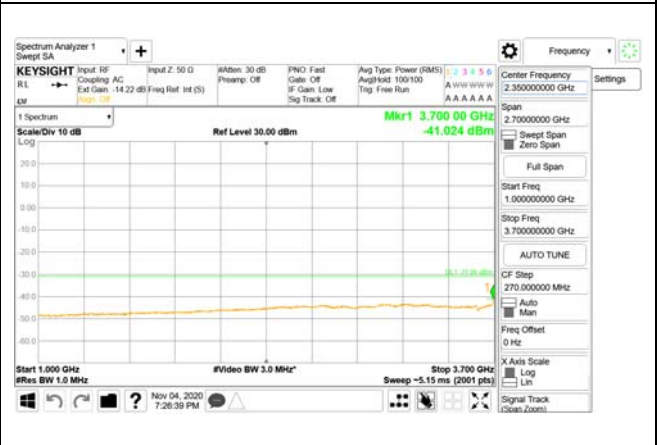

### ANT49

9 kHz - 150 kHz

150 kHz - 30 MHz

30 MHz - 1000 MHz

1000 MHz - 3700 MHz

3980 MHz - 26.5 GHz

**CTK Co., Ltd.**  
 (Ho-dong), 113, Yejik-ro, Cheoin-gu,  
 Yongin-si, Gyeonggi-do, Korea  
 Tel: +82-31-339-9970  
 Fax: +82-31-624-9501