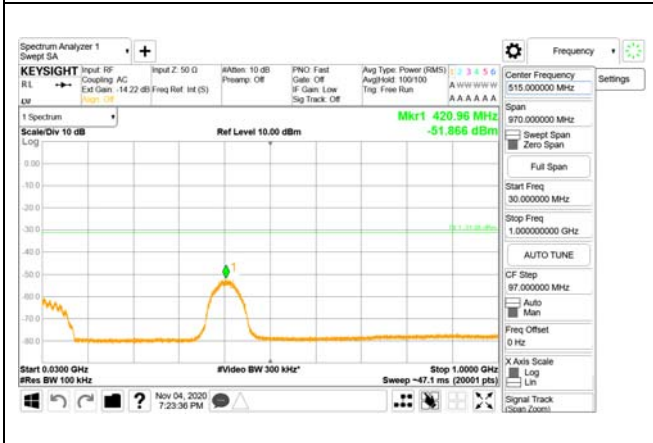

### ANT47

9 kHz - 150 kHz

150 kHz - 30 MHz

30 MHz - 1000 MHz

1000 MHz - 3700 MHz

3980 MHz - 26.5 GHz

**CTK Co., Ltd.**  
 (Ho-dong), 113, Yejik-ro, Cheoin-gu,  
 Yongin-si, Gyeonggi-do, Korea  
 Tel: +82-31-339-9970  
 Fax: +82-31-624-9501