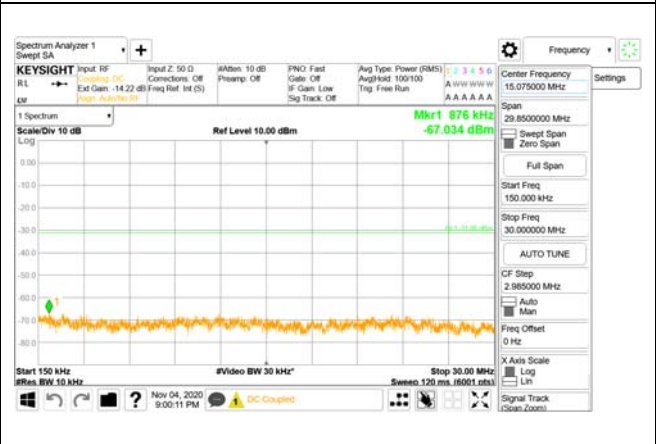

150 kHz - 30 MHz