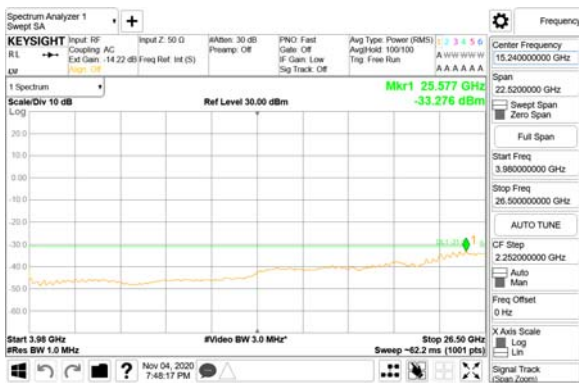

### ANT64

9 kHz - 150 kHz

150 kHz - 30 MHz

30 MHz - 1000 MHz

1000 MHz - 3700 MHz

3980 MHz - 26.5 GHz

**CTK Co., Ltd.**  
(Ho-dong), 113, Yejik-ro, Cheoin-gu,  
Yongin-si, Gyeonggi-do, Korea  
Tel: +82-31-339-9970  
Fax: +82-31-624-9501