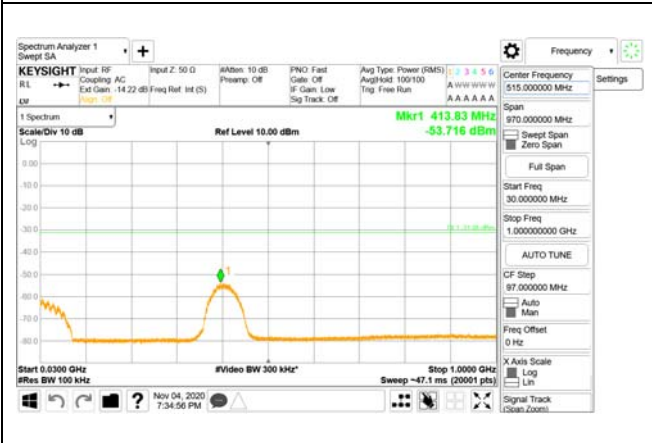

30 MHz - 1000 MHz