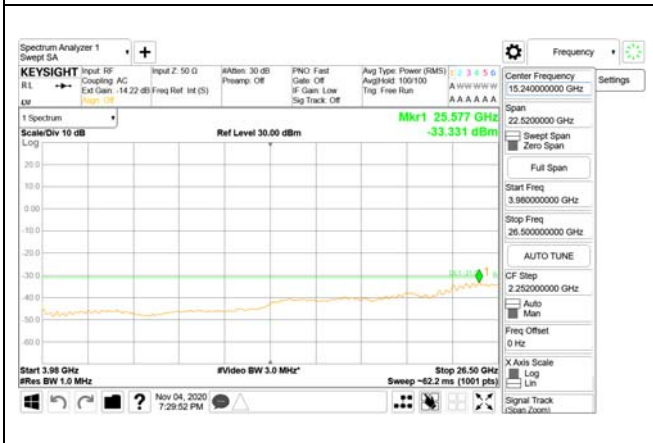

### ANT51

9 kHz - 150 kHz

150 kHz - 30 MHz

30 MHz - 1000 MHz

1000 MHz - 3700 MHz

3980 MHz - 26.5 GHz

**CTK Co., Ltd.**  
(Ho-dong), 113, Yejik-ro, Cheoin-gu,  
Yongin-si, Gyeonggi-do, Korea  
Tel: +82-31-339-9970  
Fax: +82-31-624-9501