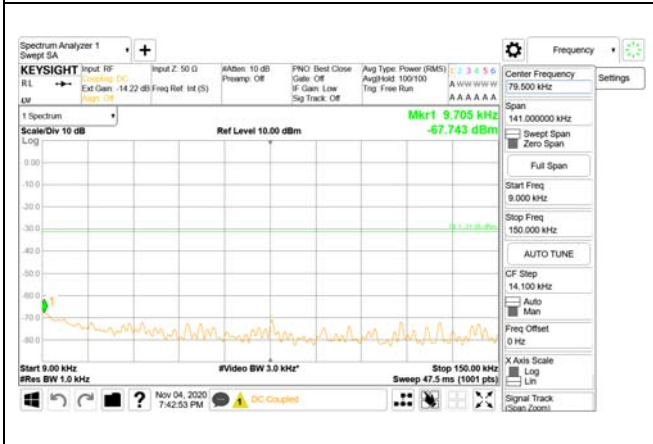

CTK Co., Ltd.
(Ho-dong), 113, Yejik-ro, Cheoin-gu,
Yongin-si, Gyeonggi-do, Korea
Tel: +82-31-339-9970
Fax: +82-31-624-9501

Report No.:
CTK-2020-04662
Page (1574) / (2355)
Pages

ANT61

9 kHz - 150 kHz