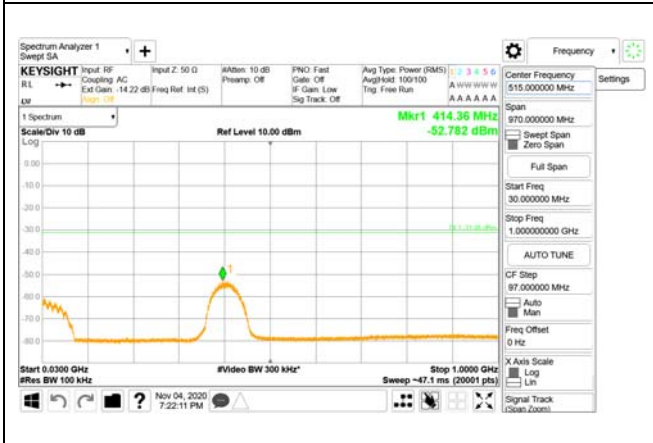

### ANT46

9 kHz - 150 kHz

150 kHz - 30 MHz

30 MHz - 1000 MHz

1000 MHz - 3700 MHz

3980 MHz - 26.5 GHz

**CTK Co., Ltd.**  
(Ho-dong), 113, Yejik-ro, Cheoin-gu,  
Yongin-si, Gyeonggi-do, Korea  
Tel: +82-31-339-9970  
Fax: +82-31-624-9501