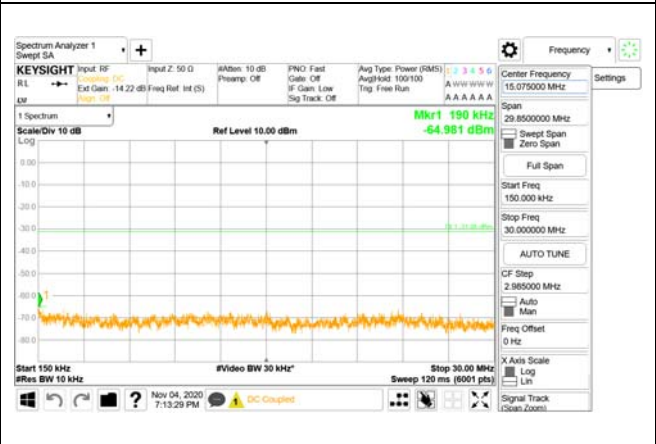

150 kHz - 30 MHz