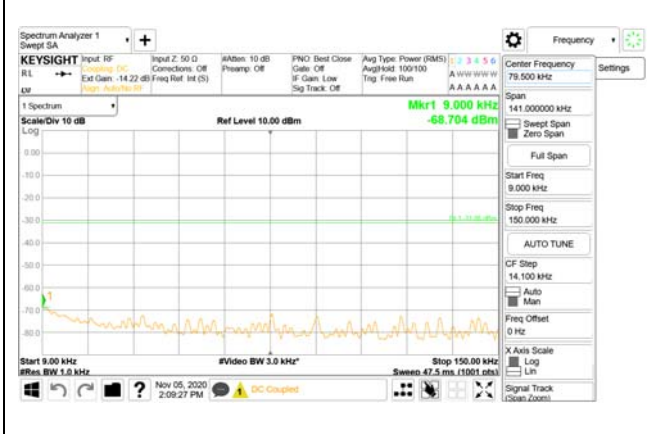

**ANT2**

9 kHz - 150 kHz

150 kHz - 30 MHz

30 MHz - 1000 MHz

1000 MHz - 3700 MHz

3981 MHz - 4000 MHz

4000 MHz - 26.5 GHz

**ANT3**