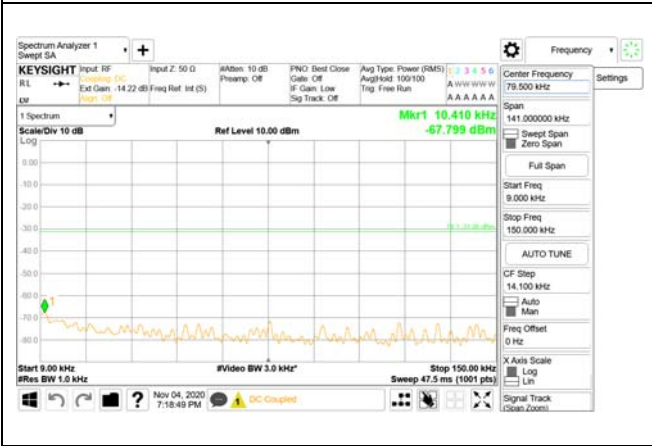

### ANT43

9 kHz - 150 kHz

150 kHz - 30 MHz

30 MHz - 1000 MHz

1000 MHz - 3700 MHz

3980 MHz - 26.5 GHz

**ANT44**

9 kHz - 150 kHz