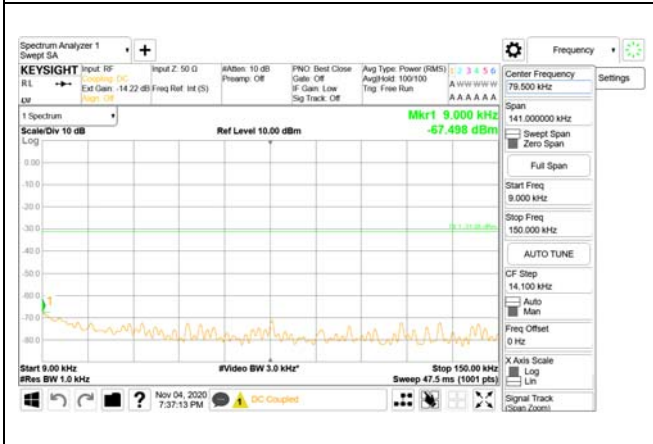

CTK Co., Ltd.
(Ho-dong), 113, Yejik-ro, Cheoin-gu,
Yongin-si, Gyeonggi-do, Korea
Tel: +82-31-339-9970
Fax: +82-31-624-9501

Report No.:
CTK-2020-04662
Page (1570) / (2355)
Pages

ANT57

9 kHz - 150 kHz