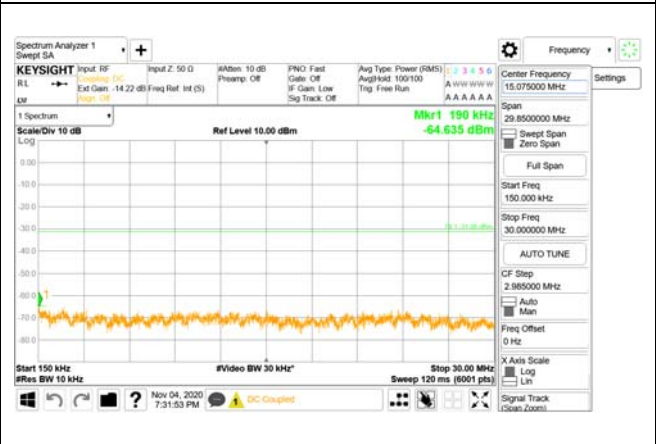

150 kHz - 30 MHz