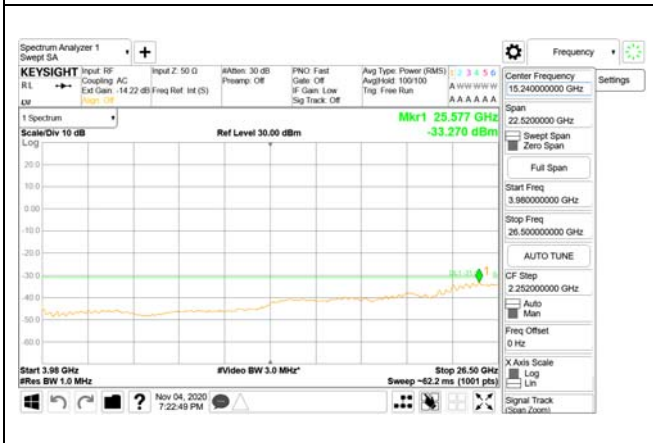

### ANT46

9 kHz - 150 kHz

150 kHz - 30 MHz

30 MHz - 1000 MHz

1000 MHz - 3700 MHz

3980 MHz - 26.5 GHz

**CTK Co., Ltd.**  
(Ho-dong), 113, Yejik-ro, Cheoin-gu,  
Yongin-si, Gyeonggi-do, Korea  
Tel: +82-31-339-9970  
Fax: +82-31-624-9501