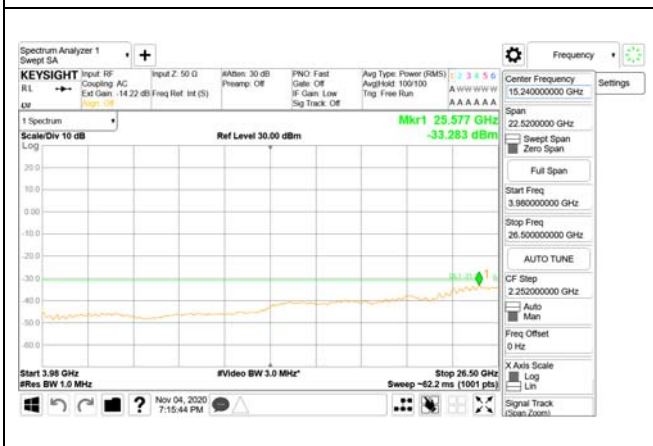

### ANT41

9 kHz - 150 kHz

150 kHz - 30 MHz

30 MHz - 1000 MHz

1000 MHz - 3700 MHz

3980 MHz - 26.5 GHz

**ANT42**

9 kHz - 150 kHz