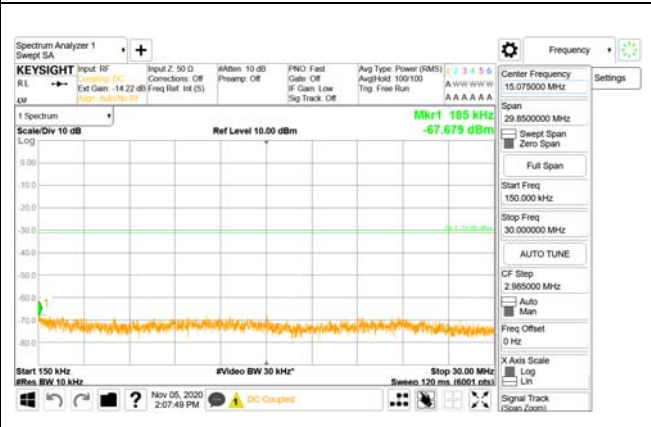

150 kHz - 30 MHz