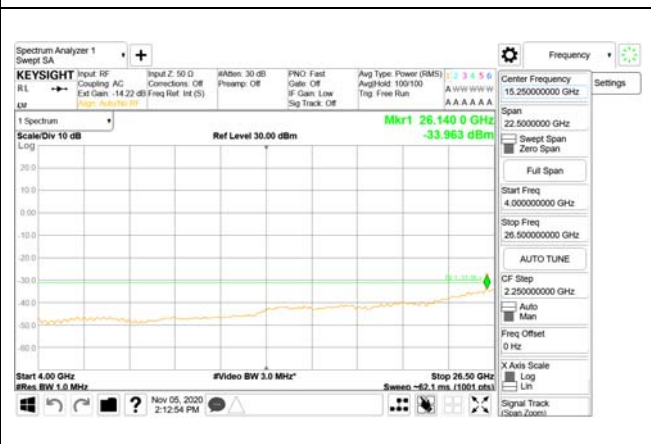

9 kHz - 150 kHz

150 kHz - 30 MHz

30 MHz - 1000 MHz

1000 MHz - 3700 MHz

3981 MHz - 4000 MHz

4000 MHz - 26.5 GHz

**ANT4**

9 kHz - 150 kHz