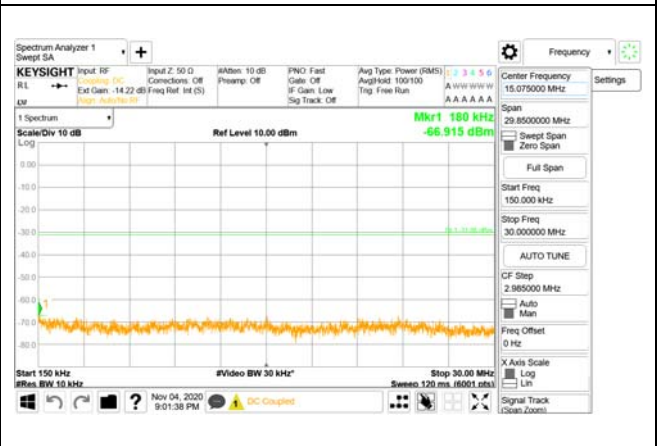

150 kHz - 30 MHz