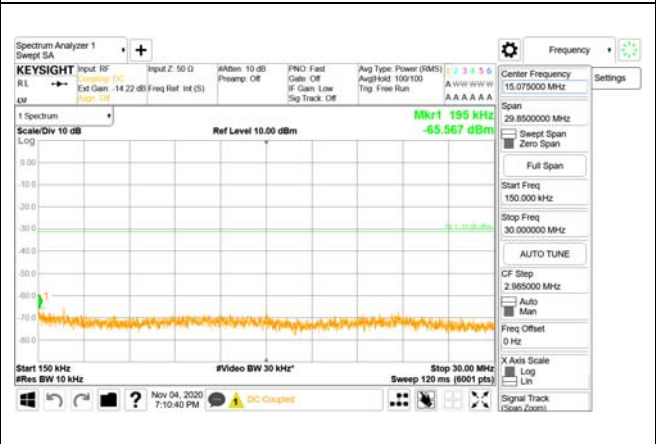

150 kHz - 30 MHz