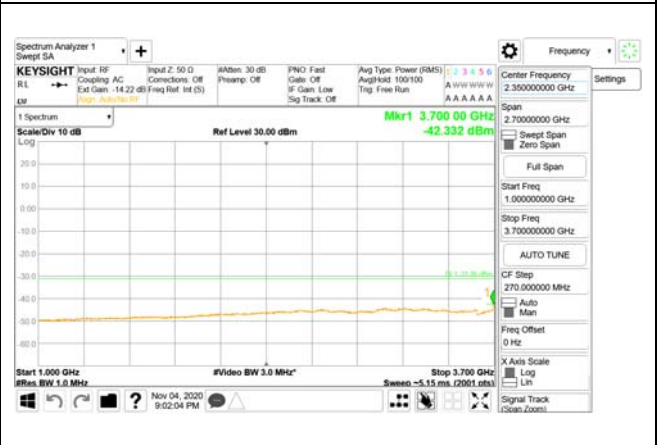

### ANT32

9 kHz - 150 kHz

150 kHz - 30 MHz

30 MHz - 1000 MHz

1000 MHz - 3700 MHz

3980 MHz - 26.5 GHz

**CTK Co., Ltd.**  
(Ho-dong), 113, Yejik-ro, Cheoin-gu,  
Yongin-si, Gyeonggi-do, Korea  
Tel: +82-31-339-9970  
Fax: +82-31-624-9501