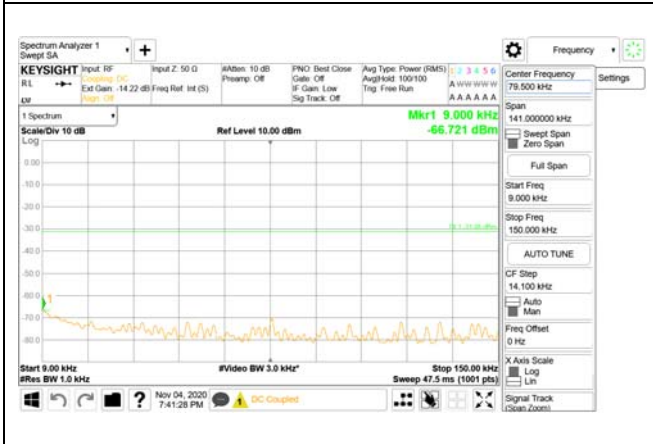

CTK Co., Ltd.
(Ho-dong), 113, Yejik-ro, Cheoin-gu,
Yongin-si, Gyeonggi-do, Korea
Tel: +82-31-339-9970
Fax: +82-31-624-9501

Report No.:
CTK-2020-04662
Page (1573) / (2355)
Pages

ANT60

9 kHz - 150 kHz