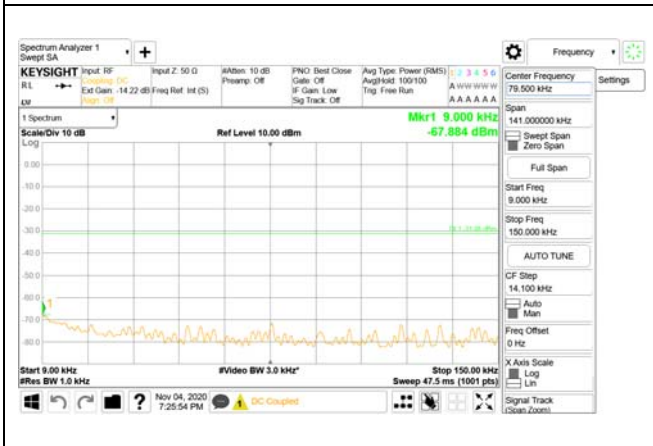

CTK Co., Ltd.
(Ho-dong), 113, Yejik-ro, Cheoin-gu,
Yongin-si, Gyeonggi-do, Korea
Tel: +82-31-339-9970
Fax: +82-31-624-9501

Report No.:
CTK-2020-04662
Page (1562) / (2355)
Pages

ANT49

9 kHz - 150 kHz