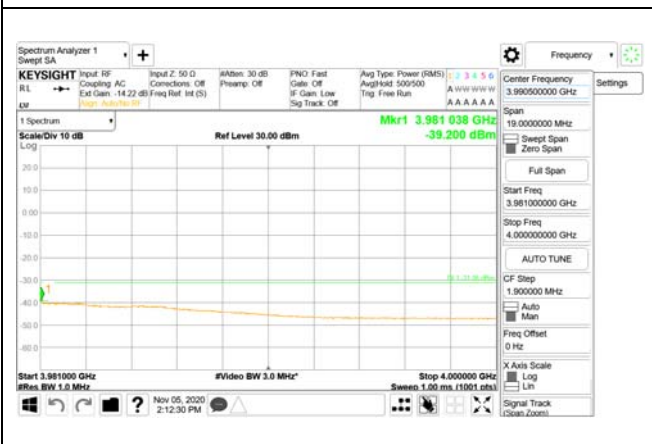

9 kHz - 150 kHz

150 kHz - 30 MHz

30 MHz - 1000 MHz

1000 MHz - 3700 MHz

3981 MHz - 4000 MHz

4000 MHz - 26.5 GHz

**ANT4**

9 kHz - 150 kHz