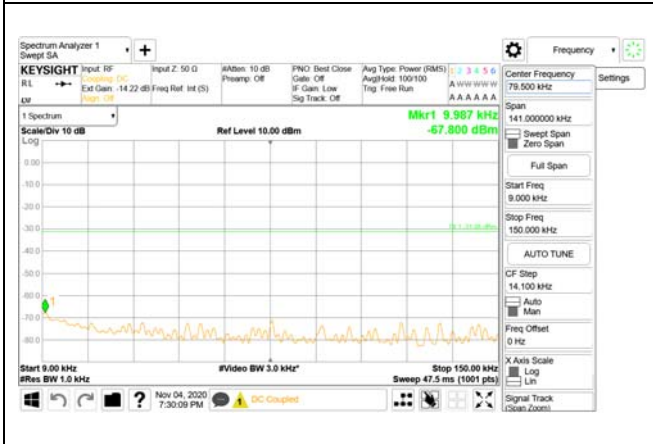

CTK Co., Ltd.
(Ho-dong), 113, Yejik-ro, Cheoin-gu,
Yongin-si, Gyeonggi-do, Korea
Tel: +82-31-339-9970
Fax: +82-31-624-9501

Report No.:
CTK-2020-04662
Page (1565) / (2355)
Pages

ANT52

9 kHz - 150 kHz