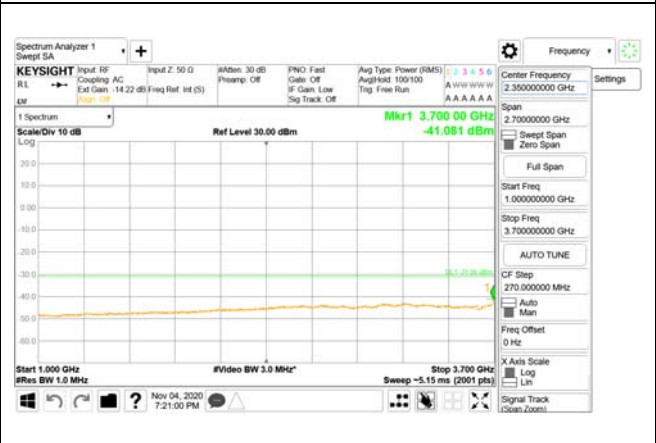

1000 MHz - 3700 MHz