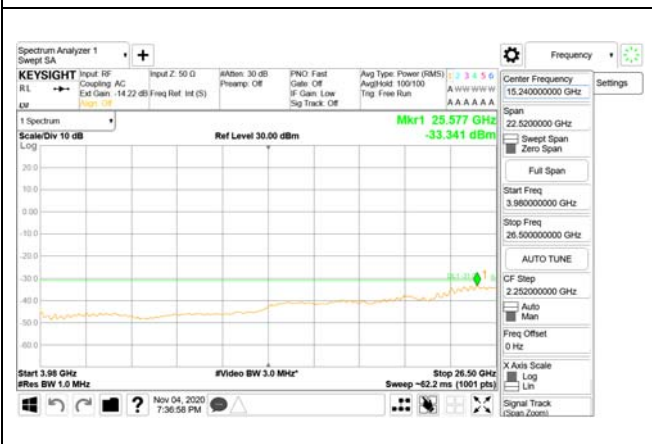

Report No.:  
 CTK-2020-04662  
 Page (1569) / (2355)  
 Pages

**ANT56**

9 kHz - 150 kHz

150 kHz - 30 MHz

30 MHz - 1000 MHz

1000 MHz - 3700 MHz

3980 MHz - 26.5 GHz

**CTK Co., Ltd.**  
(Ho-dong), 113, Yejik-ro, Cheoin-gu,  
Yongin-si, Gyeonggi-do, Korea  
Tel: +82-31-339-9970  
Fax: +82-31-624-9501