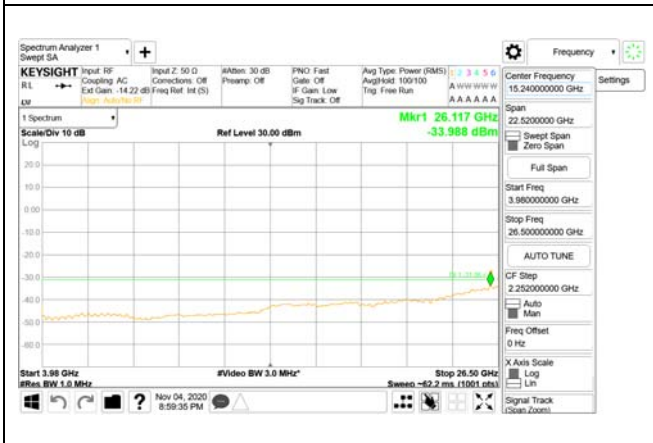

### ANT30

9 kHz - 150 kHz

150 kHz - 30 MHz

30 MHz - 1000 MHz

1000 MHz - 3700 MHz

3980 MHz - 26.5 GHz

**CTK Co., Ltd.**  
 (Ho-dong), 113, Yejik-ro, Cheoin-gu,  
 Yongin-si, Gyeonggi-do, Korea  
 Tel: +82-31-339-9970  
 Fax: +82-31-624-9501