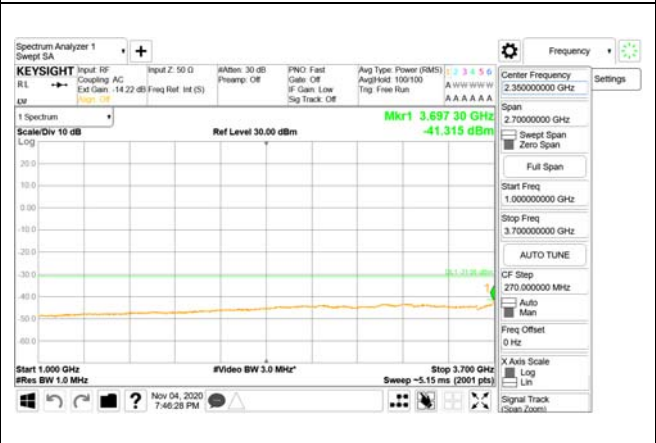

### ANT63

9 kHz - 150 kHz

150 kHz - 30 MHz

30 MHz - 1000 MHz

1000 MHz - 3700 MHz

3980 MHz - 26.5 GHz

**CTK Co., Ltd.**  
(Ho-dong), 113, Yejik-ro, Cheoin-gu,  
Yongin-si, Gyeonggi-do, Korea  
Tel: +82-31-339-9970  
Fax: +82-31-624-9501