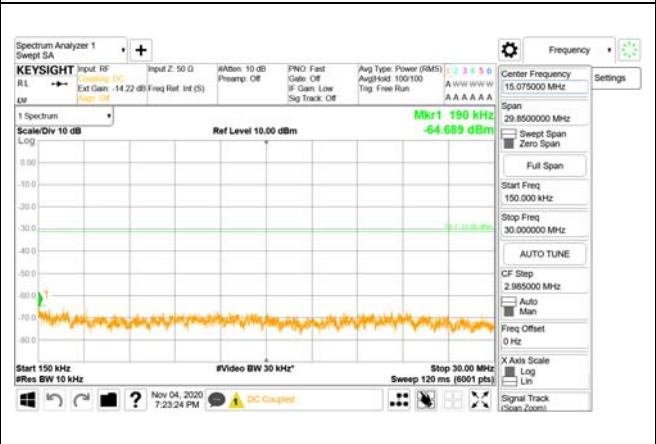

150 kHz - 30 MHz