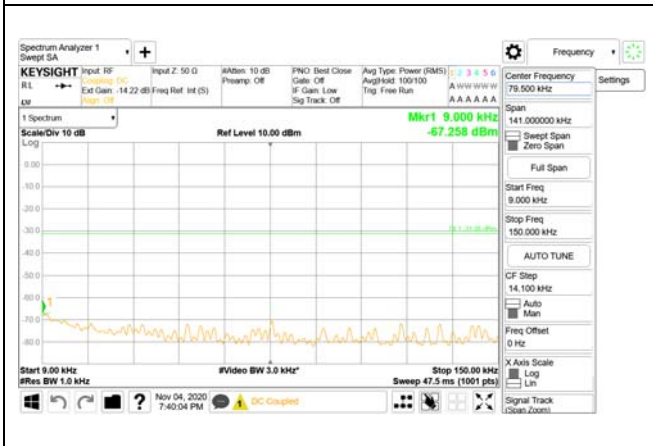

CTK Co., Ltd.
(Ho-dong), 113, Yejik-ro, Cheoin-gu,
Yongin-si, Gyeonggi-do, Korea
Tel: +82-31-339-9970
Fax: +82-31-624-9501

Report No.:
CTK-2020-04662
Page (1572) / (2355)
Pages

ANT59

9 kHz - 150 kHz