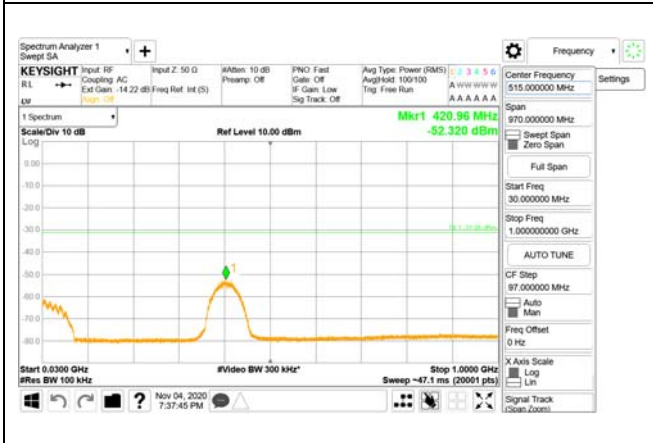

### ANT57

9 kHz - 150 kHz

150 kHz - 30 MHz

30 MHz - 1000 MHz

1000 MHz - 3700 MHz

3980 MHz - 26.5 GHz

**CTK Co., Ltd.**  
(Ho-dong), 113, Yejik-ro, Cheoin-gu,  
Yongin-si, Gyeonggi-do, Korea  
Tel: +82-31-339-9970  
Fax: +82-31-624-9501