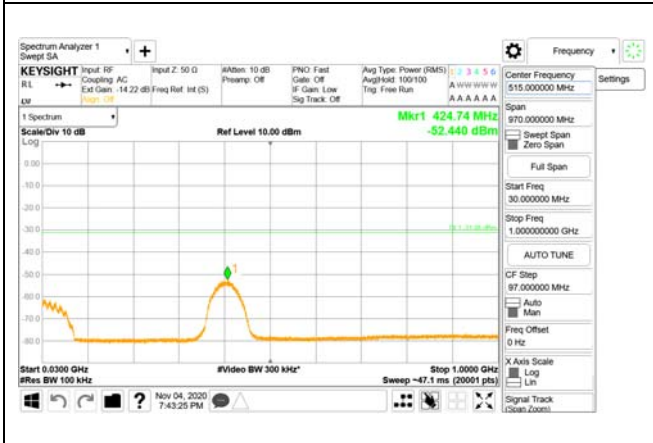

### ANT61

9 kHz - 150 kHz

150 kHz - 30 MHz

30 MHz - 1000 MHz

1000 MHz - 3700 MHz

3980 MHz - 26.5 GHz

**CTK Co., Ltd.**  
(Ho-dong), 113, Yejik-ro, Cheoin-gu,  
Yongin-si, Gyeonggi-do, Korea  
Tel: +82-31-339-9970  
Fax: +82-31-624-9501