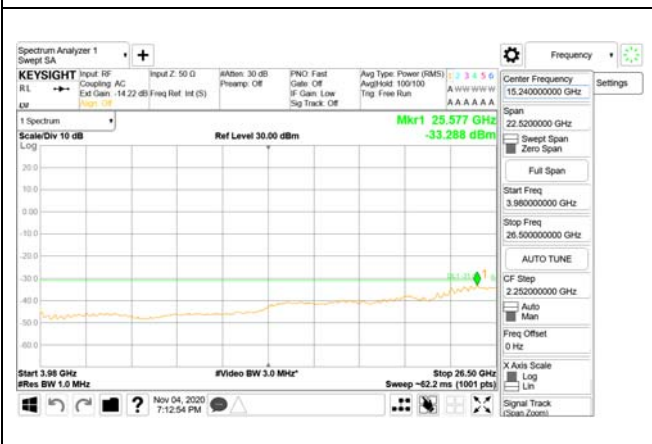

Report No.:  
 CTK-2020-04662  
 Page (1552) / (2355)  
 Pages

**ANT39**

9 kHz - 150 kHz

150 kHz - 30 MHz

30 MHz - 1000 MHz

1000 MHz - 3700 MHz

3980 MHz - 26.5 GHz

**CTK Co., Ltd.**  
(Ho-dong), 113, Yejik-ro, Cheoin-gu,  
Yongin-si, Gyeonggi-do, Korea  
Tel: +82-31-339-9970  
Fax: +82-31-624-9501