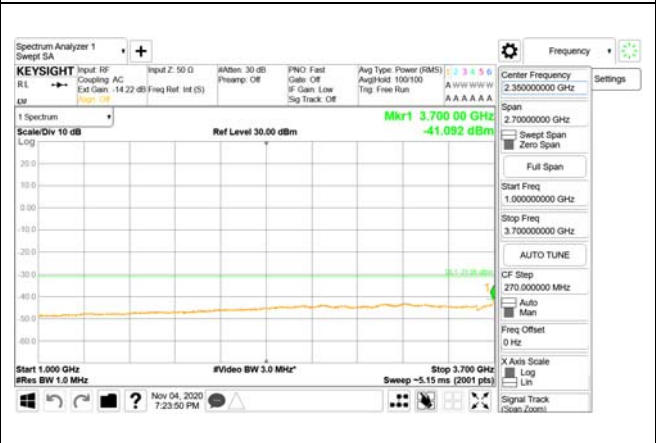

### ANT47

9 kHz - 150 kHz

150 kHz - 30 MHz

30 MHz - 1000 MHz

1000 MHz - 3700 MHz

3980 MHz - 26.5 GHz

**CTK Co., Ltd.**  
 (Ho-dong), 113, Yejik-ro, Cheoin-gu,  
 Yongin-si, Gyeonggi-do, Korea  
 Tel: +82-31-339-9970  
 Fax: +82-31-624-9501