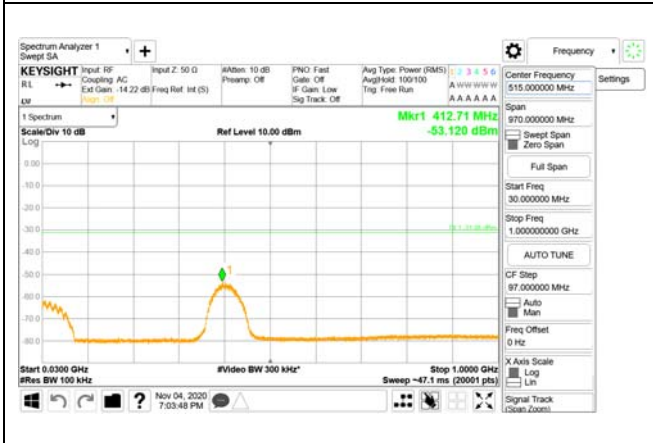

### ANT33

9 kHz - 150 kHz

150 kHz - 30 MHz

30 MHz - 1000 MHz

1000 MHz - 3700 MHz

3980 MHz - 26.5 GHz

**CTK Co., Ltd.**  
 (Ho-dong), 113, Yejik-ro, Cheoin-gu,  
 Yongin-si, Gyeonggi-do, Korea  
 Tel: +82-31-339-9970  
 Fax: +82-31-624-9501