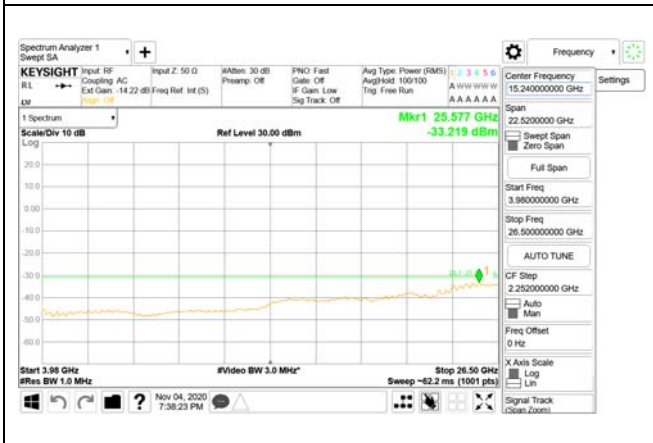

### ANT57

9 kHz - 150 kHz

150 kHz - 30 MHz

30 MHz - 1000 MHz

1000 MHz - 3700 MHz

3980 MHz - 26.5 GHz

**CTK Co., Ltd.**  
(Ho-dong), 113, Yejik-ro, Cheoin-gu,  
Yongin-si, Gyeonggi-do, Korea  
Tel: +82-31-339-9970  
Fax: +82-31-624-9501