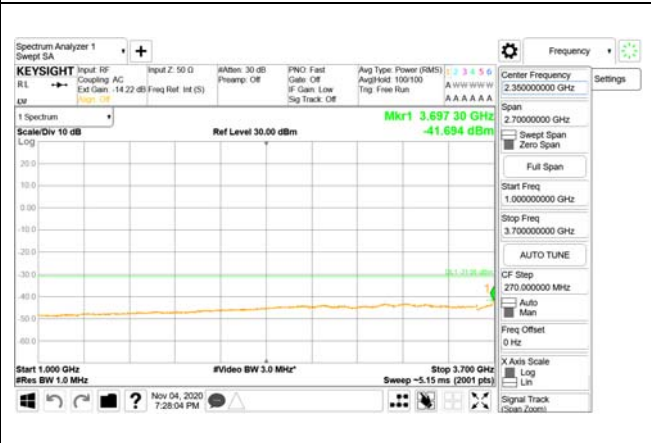

Report No.:  
 CTK-2020-04662  
 Page (1563) / (2355)  
 Pages

**ANT50**

9 kHz - 150 kHz

150 kHz - 30 MHz

30 MHz - 1000 MHz

1000 MHz - 3700 MHz

3980 MHz - 26.5 GHz

**CTK Co., Ltd.**  
(Ho-dong), 113, Yejik-ro, Cheoin-gu,  
Yongin-si, Gyeonggi-do, Korea  
Tel: +82-31-339-9970  
Fax: +82-31-624-9501