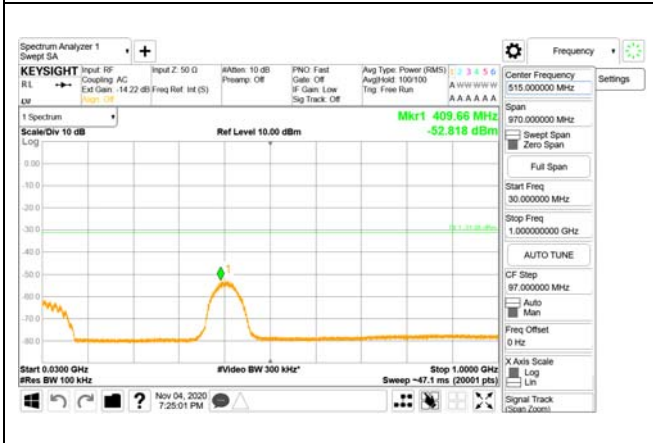

Report No.:  
 CTK-2020-04662  
 Page (1561) / (2355)  
 Pages

**ANT48**

9 kHz - 150 kHz

150 kHz - 30 MHz

30 MHz - 1000 MHz

1000 MHz - 3700 MHz

3980 MHz - 26.5 GHz

**CTK Co., Ltd.**  
(Ho-dong), 113, Yejik-ro, Cheoin-gu,  
Yongin-si, Gyeonggi-do, Korea  
Tel: +82-31-339-9970  
Fax: +82-31-624-9501