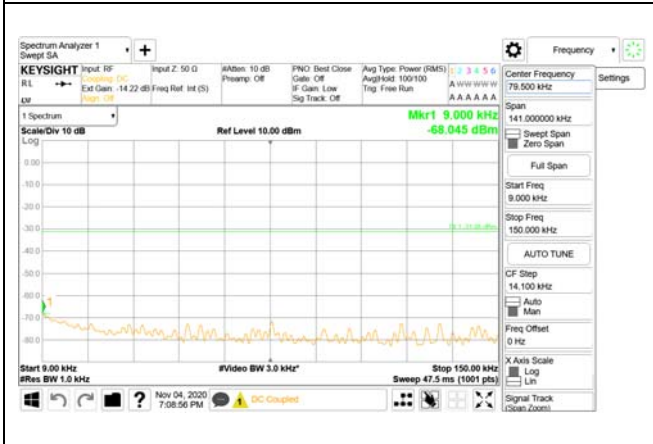

CTK Co., Ltd.
(Ho-dong), 113, Yejik-ro, Cheoin-gu,
Yongin-si, Gyeonggi-do, Korea
Tel: +82-31-339-9970
Fax: +82-31-624-9501

Report No.:
CTK-2020-04662
Page (1550) / (2355)
Pages

ANT37

9 kHz - 150 kHz