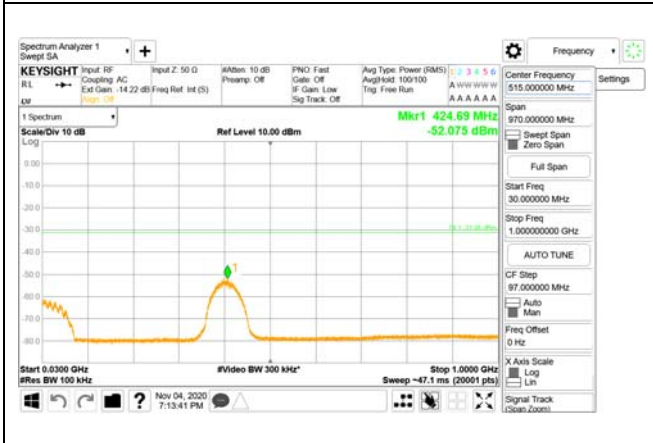

### ANT40

9 kHz - 150 kHz

150 kHz - 30 MHz

30 MHz - 1000 MHz

1000 MHz - 3700 MHz

3980 MHz - 26.5 GHz

**CTK Co., Ltd.**  
(Ho-dong), 113, Yejik-ro, Cheoin-gu,  
Yongin-si, Gyeonggi-do, Korea  
Tel: +82-31-339-9970  
Fax: +82-31-624-9501