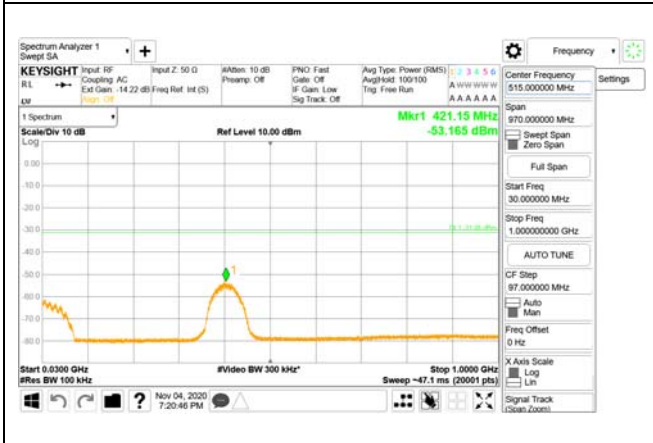

150 kHz - 30 MHz

30 MHz - 1000 MHz

1000 MHz - 3700 MHz

3980 MHz - 26.5 GHz

**ANT45**

9 kHz - 150 kHz

150 kHz - 30 MHz

30 MHz - 1000 MHz