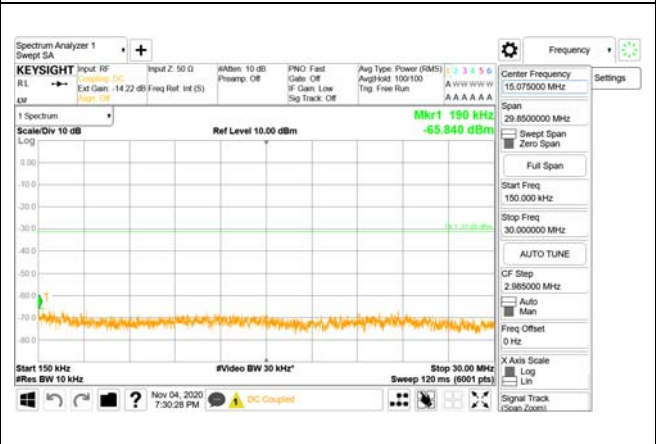

150 kHz - 30 MHz