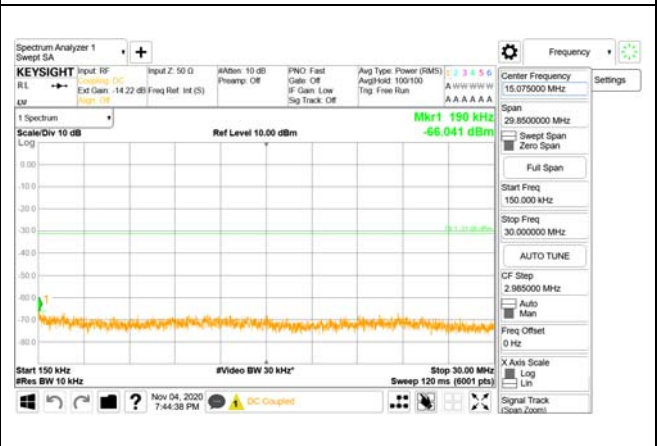

150 kHz - 30 MHz