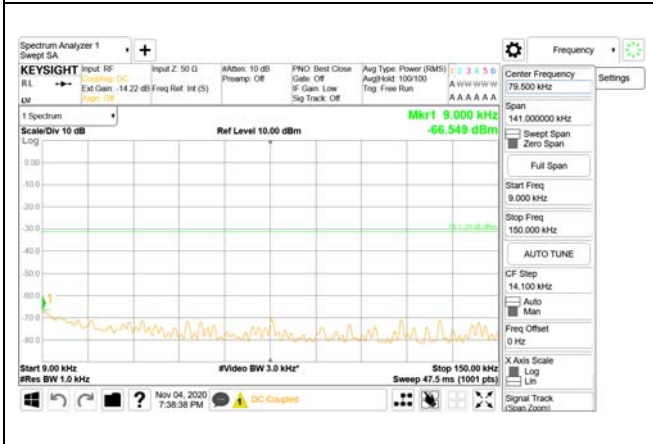

CTK Co., Ltd.
(Ho-dong), 113, Yejik-ro, Cheoin-gu,
Yongin-si, Gyeonggi-do, Korea
Tel: +82-31-339-9970
Fax: +82-31-624-9501

Report No.:
CTK-2020-04662
Page (1571) / (2355)
Pages

ANT58

9 kHz - 150 kHz