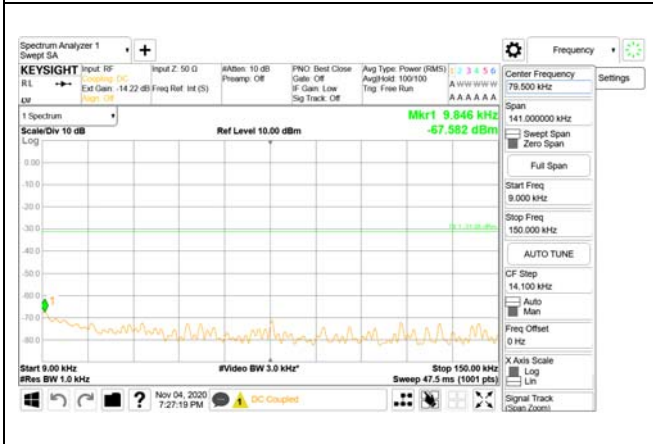

CTK Co., Ltd.
(Ho-dong), 113, Yejik-ro, Cheoin-gu,
Yongin-si, Gyeonggi-do, Korea
Tel: +82-31-339-9970
Fax: +82-31-624-9501

Report No.:
CTK-2020-04662
Page (1563) / (2355)
Pages

ANT50

9 kHz - 150 kHz