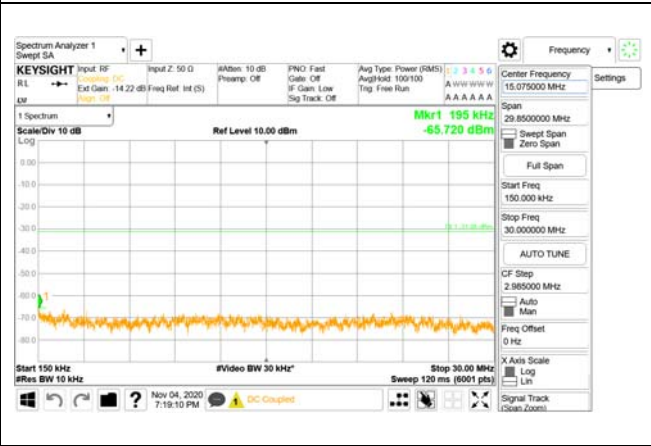

150 kHz - 30 MHz