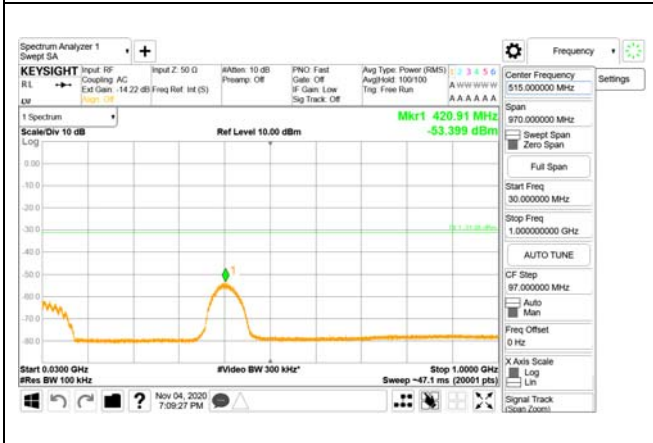

### ANT37

9 kHz - 150 kHz

150 kHz - 30 MHz

30 MHz - 1000 MHz

1000 MHz - 3700 MHz

3980 MHz - 26.5 GHz

**CTK Co., Ltd.**  
(Ho-dong), 113, Yejik-ro, Cheoin-gu,  
Yongin-si, Gyeonggi-do, Korea  
Tel: +82-31-339-9970  
Fax: +82-31-624-9501