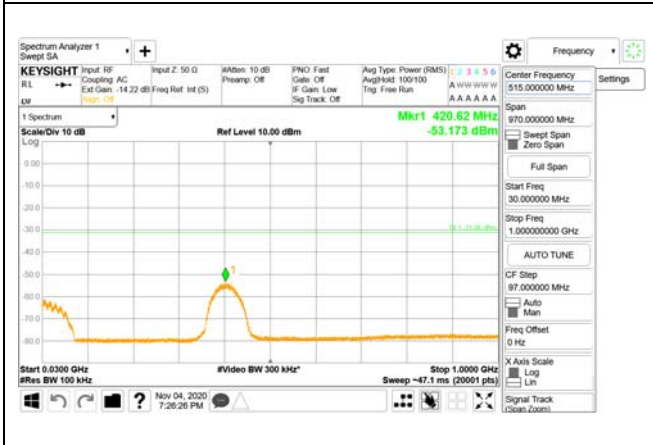

### ANT49

9 kHz - 150 kHz

150 kHz - 30 MHz

30 MHz - 1000 MHz

1000 MHz - 3700 MHz

3980 MHz - 26.5 GHz

**CTK Co., Ltd.**  
 (Ho-dong), 113, Yejik-ro, Cheoin-gu,  
 Yongin-si, Gyeonggi-do, Korea  
 Tel: +82-31-339-9970  
 Fax: +82-31-624-9501