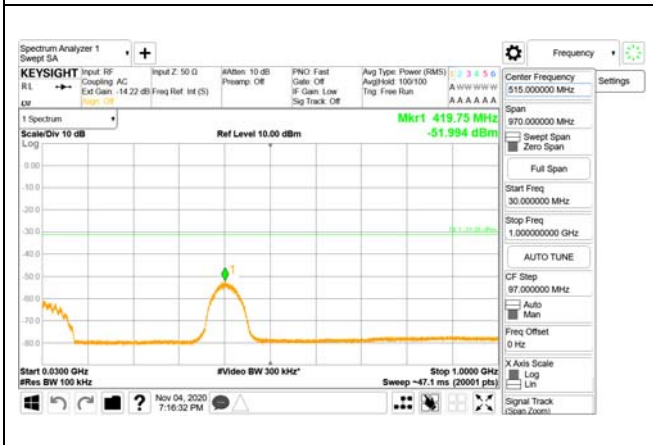

30 MHz - 1000 MHz