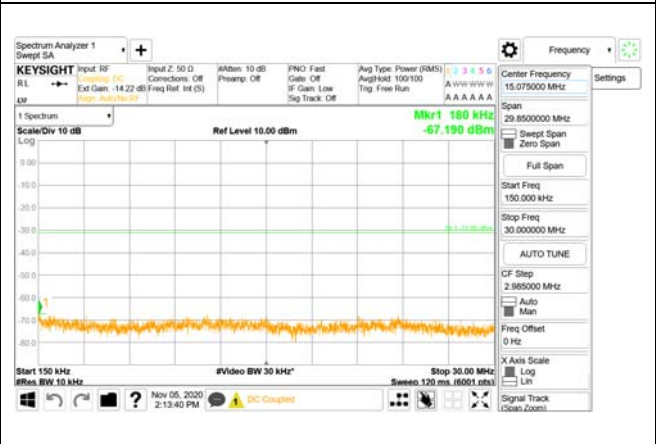

150 kHz - 30 MHz