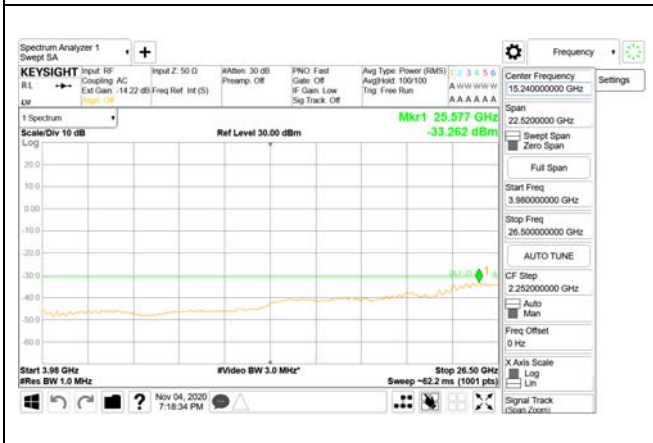

### ANT43

9 kHz - 150 kHz

150 kHz - 30 MHz

30 MHz - 1000 MHz

1000 MHz - 3700 MHz

3980 MHz - 26.5 GHz

**ANT44**

9 kHz - 150 kHz

150 kHz - 30 MHz

30 MHz - 1000 MHz

1000 MHz - 3700 MHz

3980 MHz - 26.5 GHz

**ANT45**

9 kHz - 150 kHz

150 kHz - 30 MHz

30 MHz - 1000 MHz