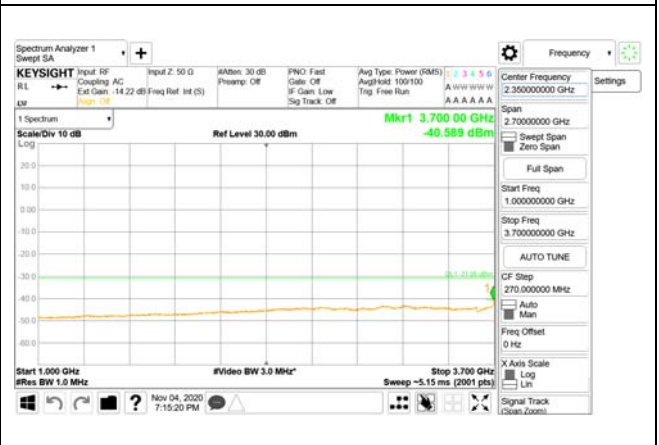

### ANT41

9 kHz - 150 kHz

150 kHz - 30 MHz

30 MHz - 1000 MHz

1000 MHz - 3700 MHz

3980 MHz - 26.5 GHz

**ANT42**

9 kHz - 150 kHz