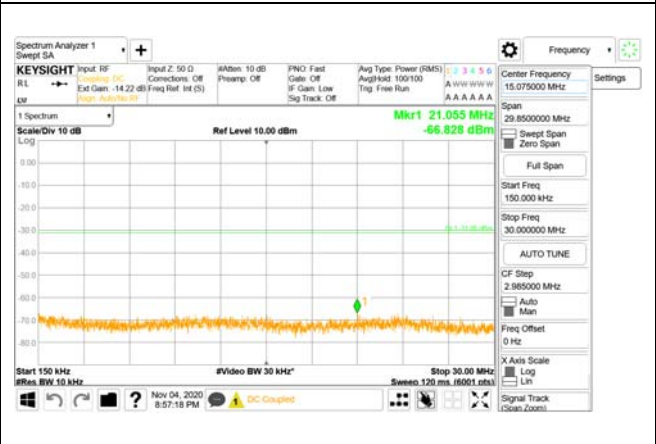

### ANT29

9 kHz - 150 kHz

150 kHz - 30 MHz

30 MHz - 1000 MHz

1000 MHz - 3700 MHz

3980 MHz - 26.5 GHz

**CTK Co., Ltd.**  
(Ho-dong), 113, Yejik-ro, Cheoin-gu,  
Yongin-si, Gyeonggi-do, Korea  
Tel: +82-31-339-9970  
Fax: +82-31-624-9501