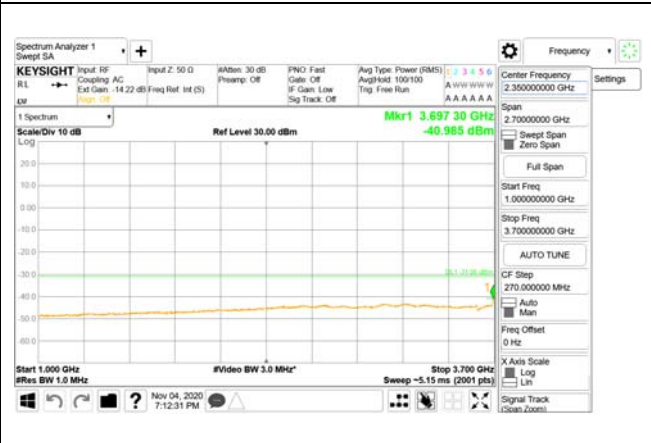

Report No.:  
 CTK-2020-04662  
 Page (1552) / (2355)  
 Pages

**ANT39**

9 kHz - 150 kHz

150 kHz - 30 MHz

30 MHz - 1000 MHz

1000 MHz - 3700 MHz

3980 MHz - 26.5 GHz

**CTK Co., Ltd.**  
(Ho-dong), 113, Yejik-ro, Cheoin-gu,  
Yongin-si, Gyeonggi-do, Korea  
Tel: +82-31-339-9970  
Fax: +82-31-624-9501