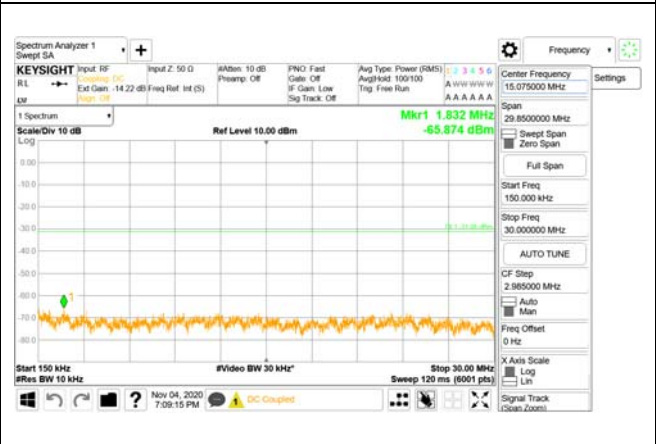

150 kHz - 30 MHz