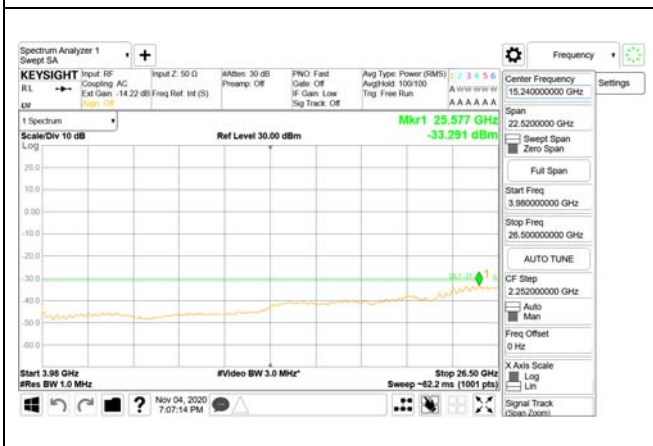

9 kHz - 150 kHz

150 kHz - 30 MHz

30 MHz - 1000 MHz

1000 MHz - 3700 MHz

3980 MHz - 26.5 GHz

**CTK Co., Ltd.**  
(Ho-dong), 113, Yejik-ro, Cheoin-gu,  
Yongin-si, Gyeonggi-do, Korea  
Tel: +82-31-339-9970  
Fax: +82-31-624-9501