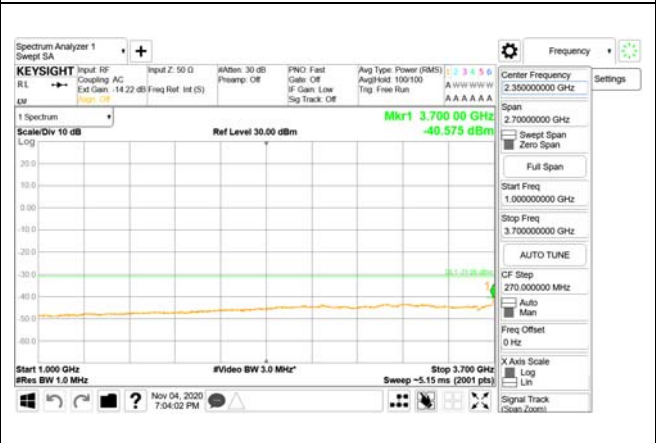

### ANT33

9 kHz - 150 kHz

150 kHz - 30 MHz

30 MHz - 1000 MHz

1000 MHz - 3700 MHz

3980 MHz - 26.5 GHz

**CTK Co., Ltd.**  
 (Ho-dong), 113, Yejik-ro, Cheoin-gu,  
 Yongin-si, Gyeonggi-do, Korea  
 Tel: +82-31-339-9970  
 Fax: +82-31-624-9501