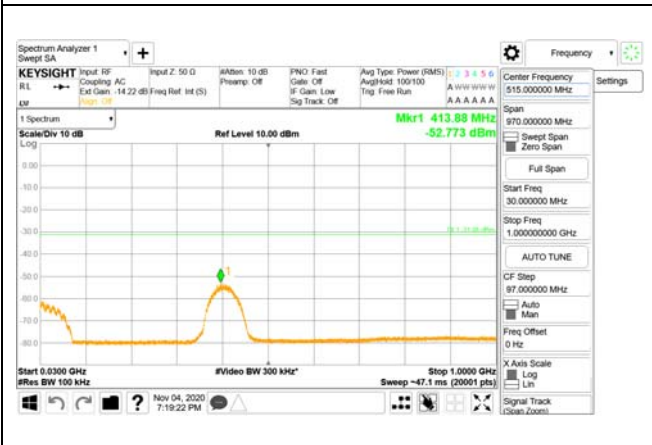

30 MHz - 1000 MHz