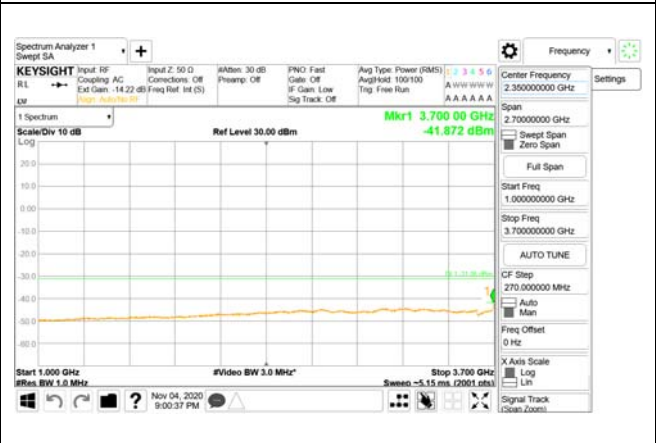

Report No.:  
 CTK-2020-04662  
 Page (1544) / (2355)  
 Pages

**ANT31**

9 kHz - 150 kHz

150 kHz - 30 MHz

30 MHz - 1000 MHz

1000 MHz - 3700 MHz

3980 MHz - 26.5 GHz

**CTK Co., Ltd.**  
(Ho-dong), 113, Yejik-ro, Cheoin-gu,  
Yongin-si, Gyeonggi-do, Korea  
Tel: +82-31-339-9970  
Fax: +82-31-624-9501