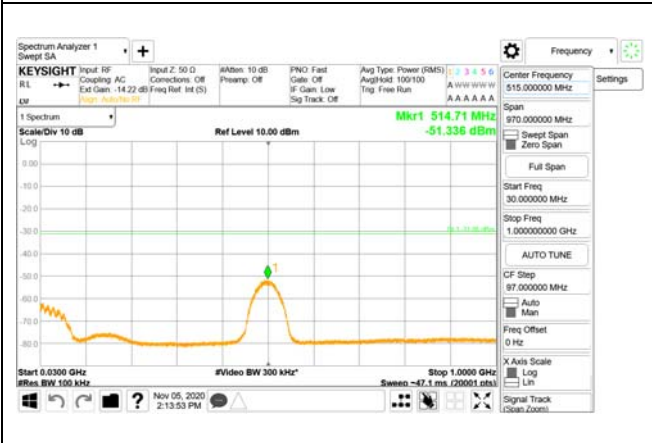

9 kHz - 150 kHz

150 kHz - 30 MHz

30 MHz - 1000 MHz

1000 MHz - 3700 MHz

3981 MHz - 4000 MHz

4000 MHz - 26.5 GHz

**ANT4**

9 kHz - 150 kHz

150 kHz - 30 MHz

30 MHz - 1000 MHz

1000 MHz - 3700 MHz

3981 MHz - 4000 MHz

4000 MHz - 26.5 GHz