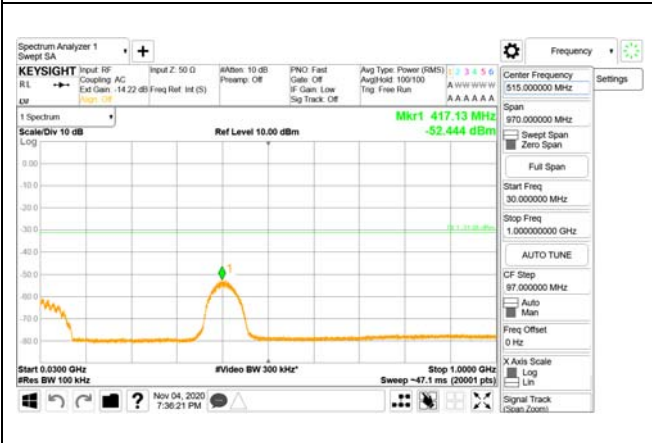

Report No.:  
 CTK-2020-04662  
 Page (1569) / (2355)  
 Pages

**ANT56**

9 kHz - 150 kHz

150 kHz - 30 MHz

30 MHz - 1000 MHz

1000 MHz - 3700 MHz

3980 MHz - 26.5 GHz

**CTK Co., Ltd.**  
(Ho-dong), 113, Yejik-ro, Cheoin-gu,  
Yongin-si, Gyeonggi-do, Korea  
Tel: +82-31-339-9970  
Fax: +82-31-624-9501