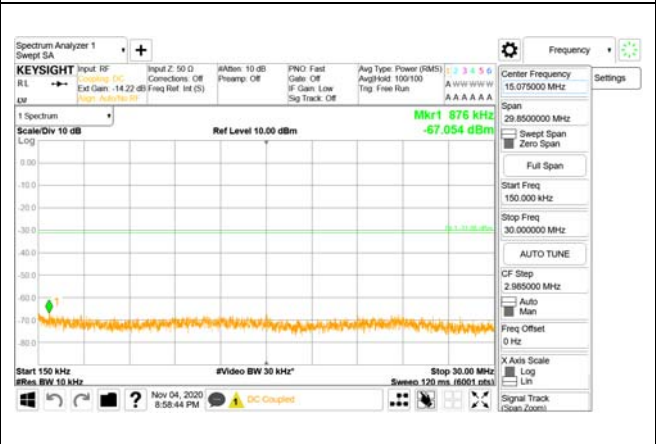

150 kHz - 30 MHz