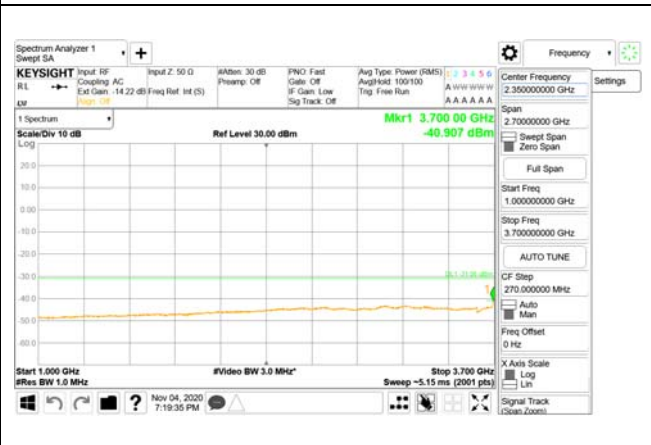

### ANT43

9 kHz - 150 kHz

150 kHz - 30 MHz

30 MHz - 1000 MHz

1000 MHz - 3700 MHz

3980 MHz - 26.5 GHz

**ANT44**

9 kHz - 150 kHz

150 kHz - 30 MHz

30 MHz - 1000 MHz

1000 MHz - 3700 MHz

3980 MHz - 26.5 GHz

**ANT45**

9 kHz - 150 kHz

150 kHz - 30 MHz

30 MHz - 1000 MHz