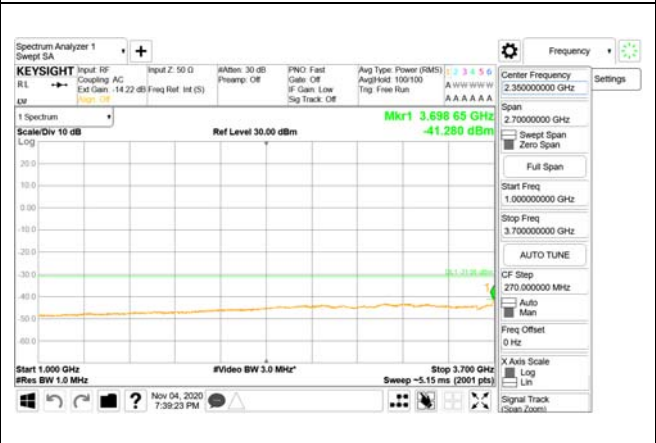

### ANT58

9 kHz - 150 kHz

150 kHz - 30 MHz

30 MHz - 1000 MHz

1000 MHz - 3700 MHz

3980 MHz - 26.5 GHz

**CTK Co., Ltd.**  
(Ho-dong), 113, Yejik-ro, Cheoin-gu,  
Yongin-si, Gyeonggi-do, Korea  
Tel: +82-31-339-9970  
Fax: +82-31-624-9501