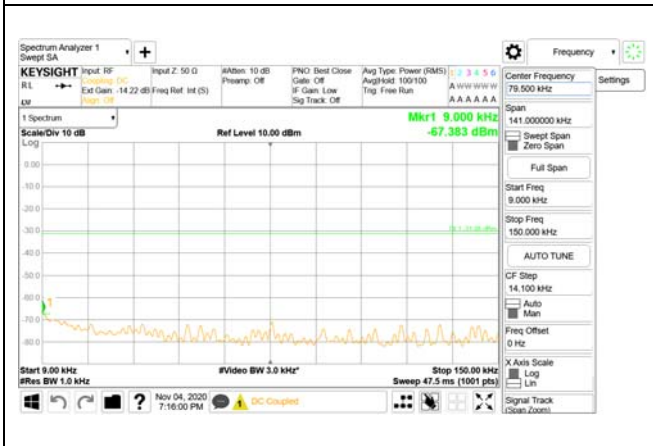

### ANT41

9 kHz - 150 kHz

150 kHz - 30 MHz

30 MHz - 1000 MHz

1000 MHz - 3700 MHz

3980 MHz - 26.5 GHz

**ANT42**

9 kHz - 150 kHz