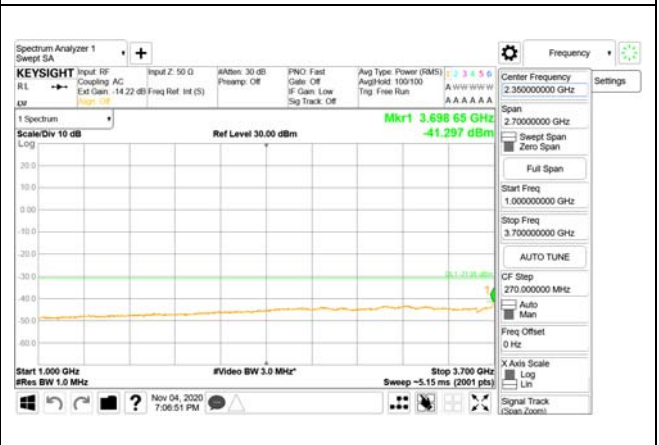

9 kHz - 150 kHz

150 kHz - 30 MHz

30 MHz - 1000 MHz

1000 MHz - 3700 MHz

3980 MHz - 26.5 GHz

**CTK Co., Ltd.**  
(Ho-dong), 113, Yejik-ro, Cheoin-gu,  
Yongin-si, Gyeonggi-do, Korea  
Tel: +82-31-339-9970  
Fax: +82-31-624-9501