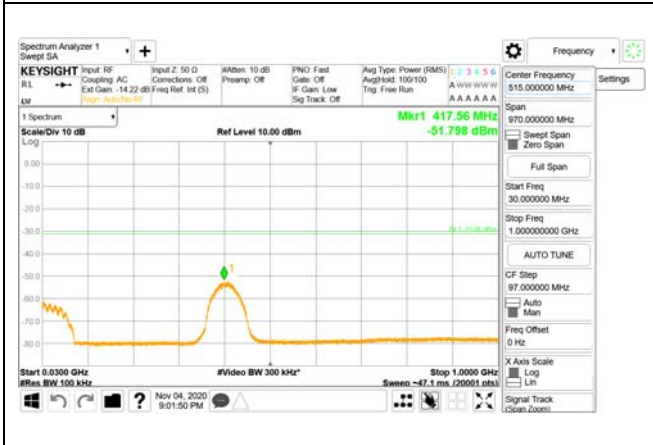

### ANT32

9 kHz - 150 kHz

150 kHz - 30 MHz

30 MHz - 1000 MHz

1000 MHz - 3700 MHz

3980 MHz - 26.5 GHz

**CTK Co., Ltd.**  
(Ho-dong), 113, Yejik-ro, Cheoin-gu,  
Yongin-si, Gyeonggi-do, Korea  
Tel: +82-31-339-9970  
Fax: +82-31-624-9501