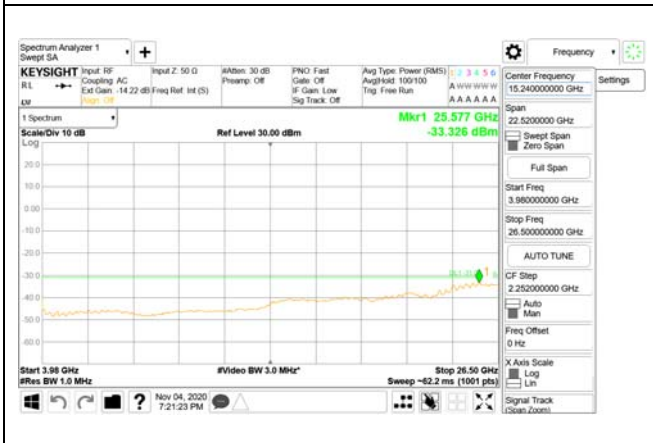

3980 MHz - 26.5 GHz