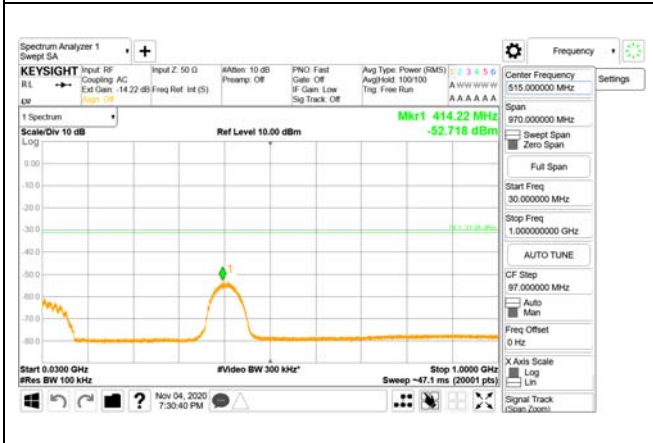

### ANT52

9 kHz - 150 kHz

150 kHz - 30 MHz

30 MHz - 1000 MHz

1000 MHz - 3700 MHz

3980 MHz - 26.5 GHz

**CTK Co., Ltd.**  
(Ho-dong), 113, Yejik-ro, Cheoin-gu,  
Yongin-si, Gyeonggi-do, Korea  
Tel: +82-31-339-9970  
Fax: +82-31-624-9501