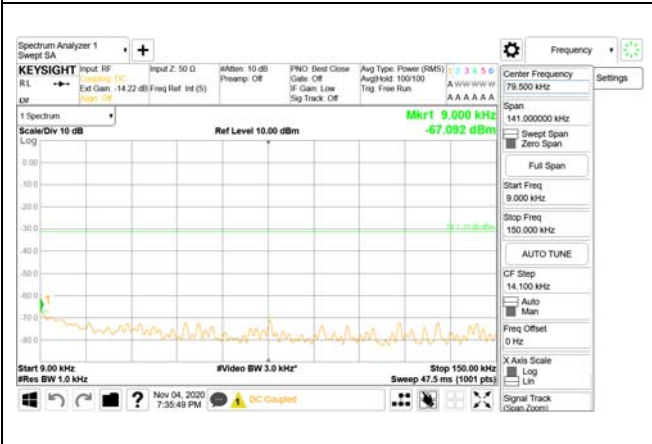

CTK Co., Ltd.
(Ho-dong), 113, Yejik-ro, Cheoin-gu,
Yongin-si, Gyeonggi-do, Korea
Tel: +82-31-339-9970
Fax: +82-31-624-9501

Report No.:
CTK-2020-04662
Page (1569) / (2355)
Pages

ANT56

9 kHz - 150 kHz