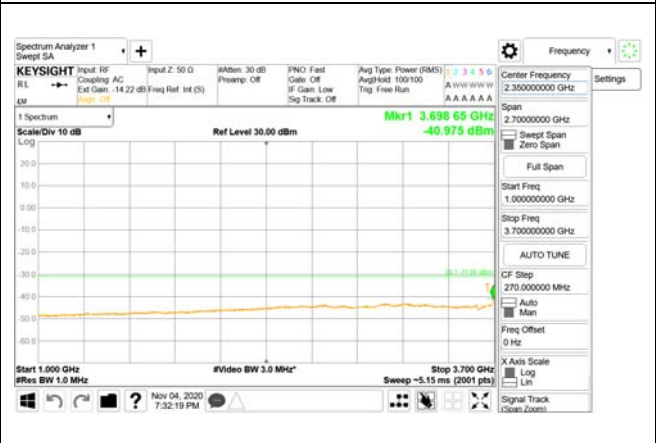

### ANT53

9 kHz - 150 kHz

150 kHz - 30 MHz

30 MHz - 1000 MHz

1000 MHz - 3700 MHz

3980 MHz - 26.5 GHz

**CTK Co., Ltd.**  
(Ho-dong), 113, Yejik-ro, Cheoin-gu,  
Yongin-si, Gyeonggi-do, Korea  
Tel: +82-31-339-9970  
Fax: +82-31-624-9501