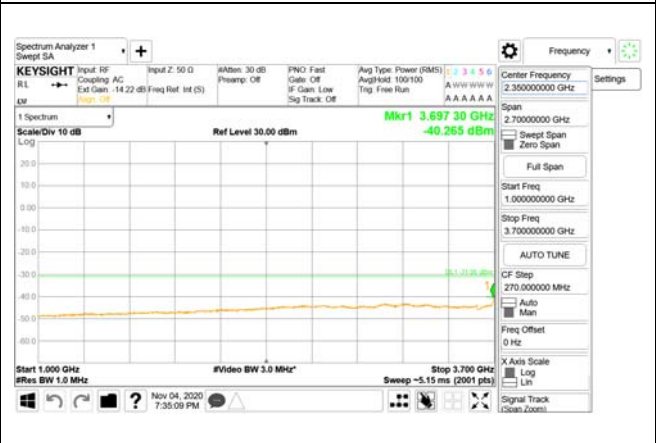

1000 MHz - 3700 MHz