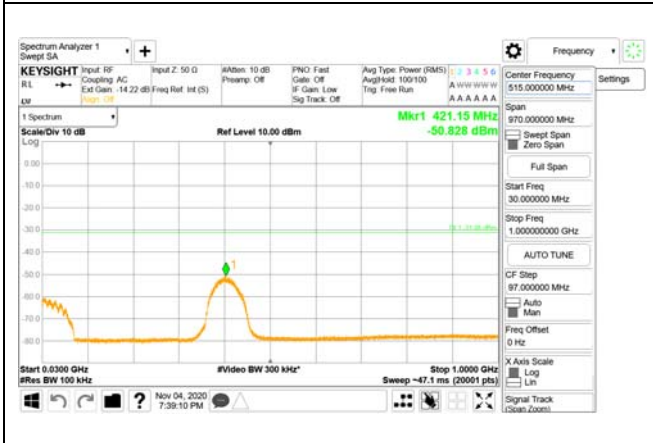

### ANT58

9 kHz - 150 kHz

150 kHz - 30 MHz

30 MHz - 1000 MHz

1000 MHz - 3700 MHz

3980 MHz - 26.5 GHz

**CTK Co., Ltd.**  
(Ho-dong), 113, Yejik-ro, Cheoin-gu,  
Yongin-si, Gyeonggi-do, Korea  
Tel: +82-31-339-9970  
Fax: +82-31-624-9501