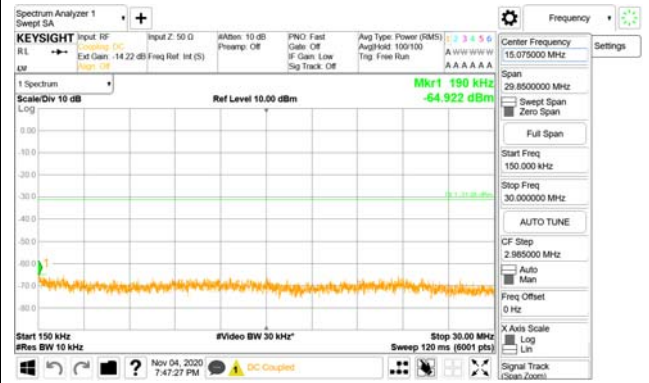

150 kHz - 30 MHz