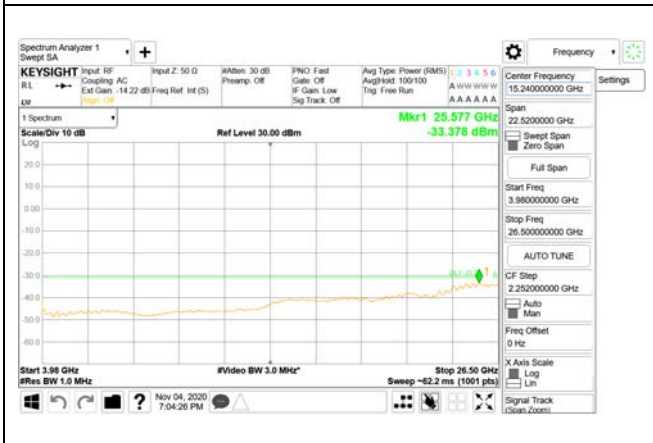

### ANT33

9 kHz - 150 kHz

150 kHz - 30 MHz

30 MHz - 1000 MHz

1000 MHz - 3700 MHz

3980 MHz - 26.5 GHz

**CTK Co., Ltd.**  
 (Ho-dong), 113, Yejik-ro, Cheoin-gu,  
 Yongin-si, Gyeonggi-do, Korea  
 Tel: +82-31-339-9970  
 Fax: +82-31-624-9501