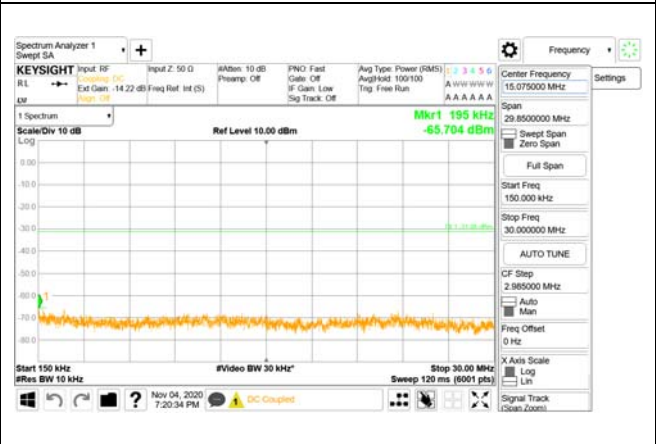

150 kHz - 30 MHz

30 MHz - 1000 MHz

1000 MHz - 3700 MHz

3980 MHz - 26.5 GHz

**ANT45**

9 kHz - 150 kHz

150 kHz - 30 MHz

30 MHz - 1000 MHz