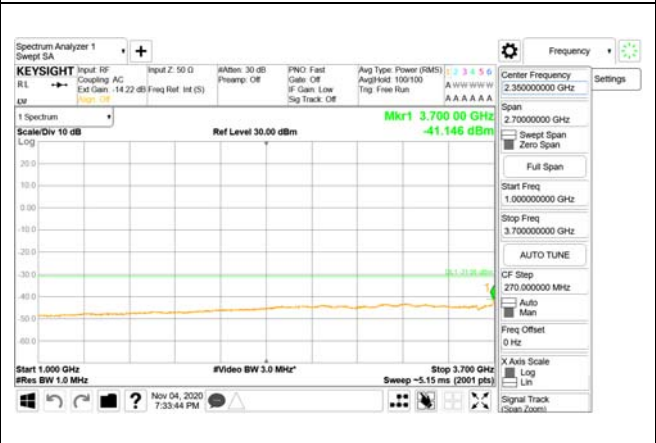

### ANT54

9 kHz - 150 kHz

150 kHz - 30 MHz

30 MHz - 1000 MHz

1000 MHz - 3700 MHz

3980 MHz - 26.5 GHz

**ANT55**

9 kHz - 150 kHz