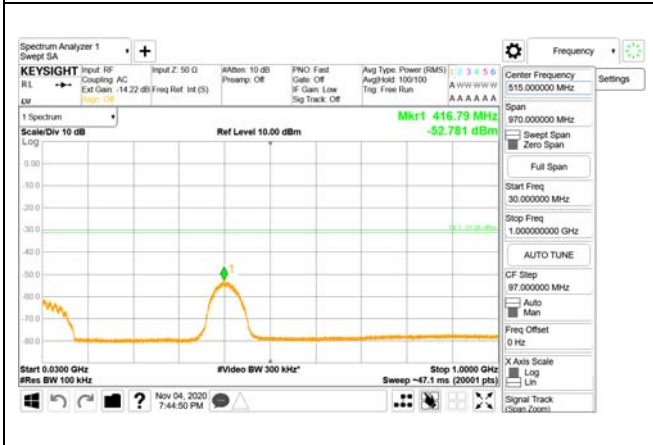

### ANT62

9 kHz - 150 kHz

150 kHz - 30 MHz

30 MHz - 1000 MHz

1000 MHz - 3700 MHz

3980 MHz - 26.5 GHz

**CTK Co., Ltd.**  
(Ho-dong), 113, Yejik-ro, Cheoin-gu,  
Yongin-si, Gyeonggi-do, Korea  
Tel: +82-31-339-9970  
Fax: +82-31-624-9501