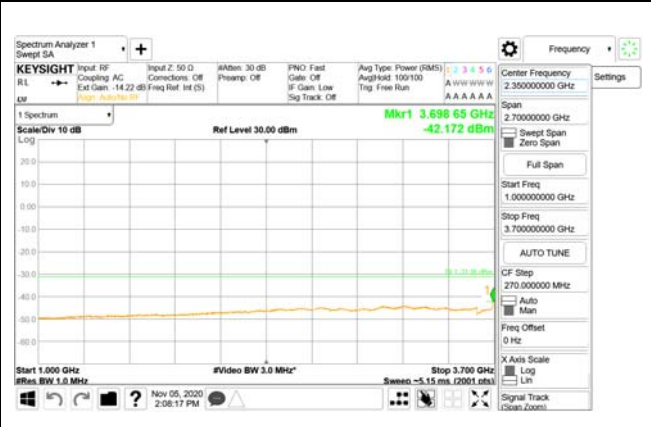

1000 MHz - 3700 MHz