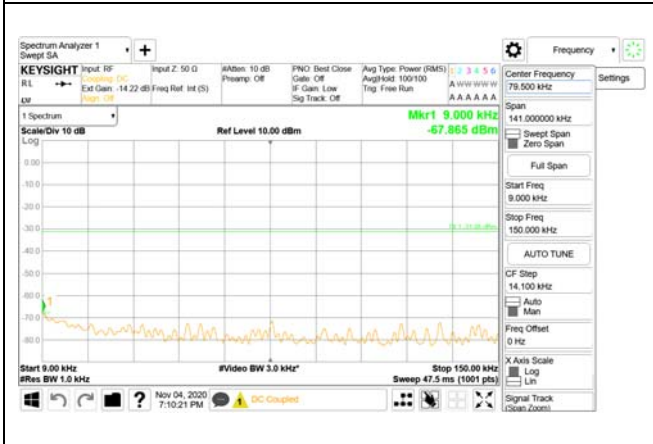

CTK Co., Ltd.
(Ho-dong), 113, Yejik-ro, Cheoin-gu,
Yongin-si, Gyeonggi-do, Korea
Tel: +82-31-339-9970
Fax: +82-31-624-9501

Report No.:
CTK-2020-04662
Page (1551) / (2355)
Pages

ANT38

9 kHz - 150 kHz