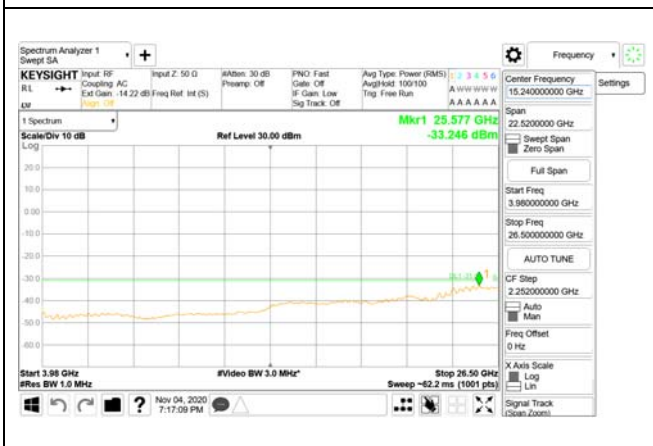

### ANT41

9 kHz - 150 kHz

150 kHz - 30 MHz

30 MHz - 1000 MHz

1000 MHz - 3700 MHz

3980 MHz - 26.5 GHz

**ANT42**

9 kHz - 150 kHz

150 kHz - 30 MHz

30 MHz - 1000 MHz

1000 MHz - 3700 MHz

3980 MHz - 26.5 GHz

**CTK Co., Ltd.**  
(Ho-dong), 113, Yejik-ro, Cheoin-gu,  
Yongin-si, Gyeonggi-do, Korea  
Tel: +82-31-339-9970  
Fax: +82-31-624-9501