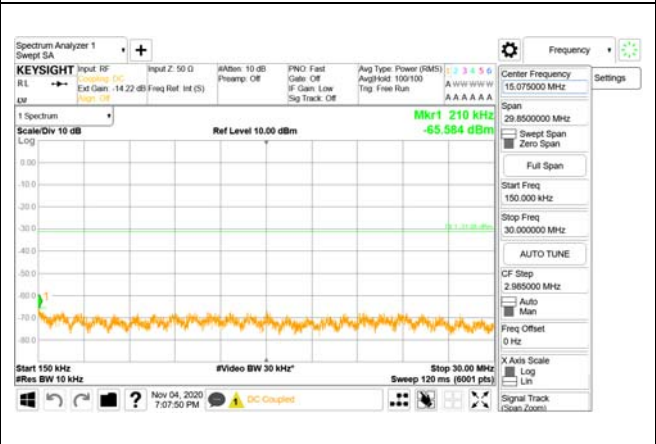

150 kHz - 30 MHz