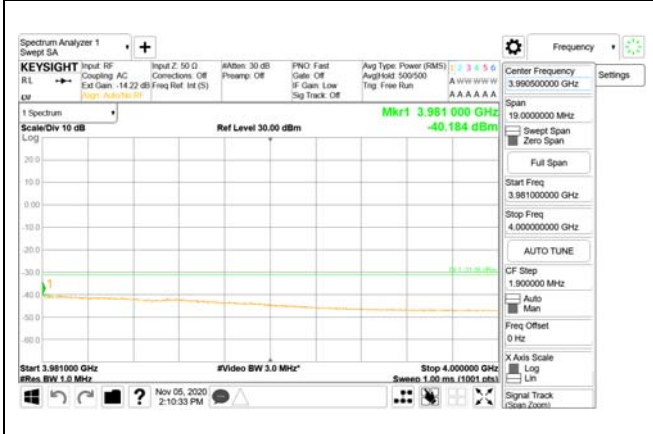

**ANT2**

9 kHz - 150 kHz

150 kHz - 30 MHz

30 MHz - 1000 MHz

1000 MHz - 3700 MHz

3981 MHz - 4000 MHz

4000 MHz - 26.5 GHz

**ANT3**