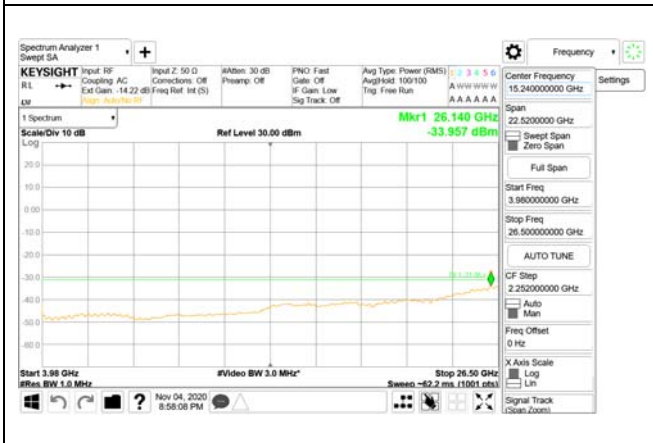

### ANT29

9 kHz - 150 kHz

150 kHz - 30 MHz

30 MHz - 1000 MHz

1000 MHz - 3700 MHz

3980 MHz - 26.5 GHz

**CTK Co., Ltd.**  
(Ho-dong), 113, Yejik-ro, Cheoin-gu,  
Yongin-si, Gyeonggi-do, Korea  
Tel: +82-31-339-9970  
Fax: +82-31-624-9501