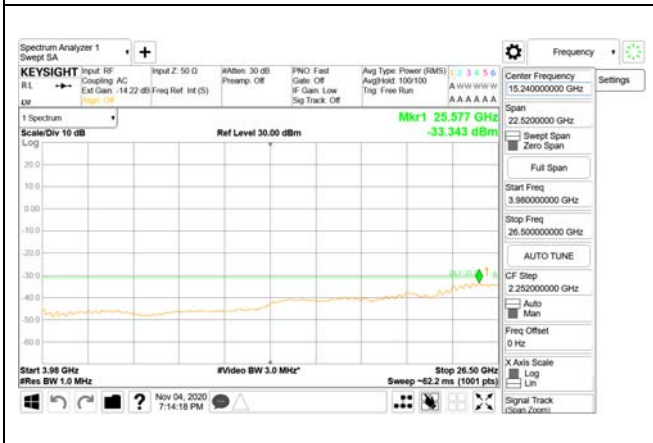

### ANT40

9 kHz - 150 kHz

150 kHz - 30 MHz

30 MHz - 1000 MHz

1000 MHz - 3700 MHz

3980 MHz - 26.5 GHz

**CTK Co., Ltd.**  
(Ho-dong), 113, Yejik-ro, Cheoin-gu,  
Yongin-si, Gyeonggi-do, Korea  
Tel: +82-31-339-9970  
Fax: +82-31-624-9501