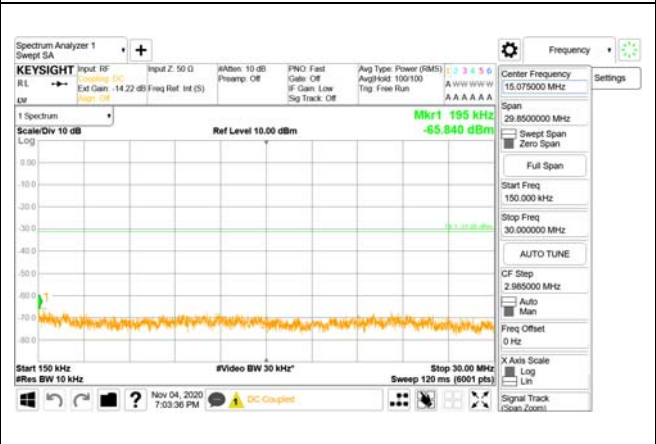

150 kHz - 30 MHz