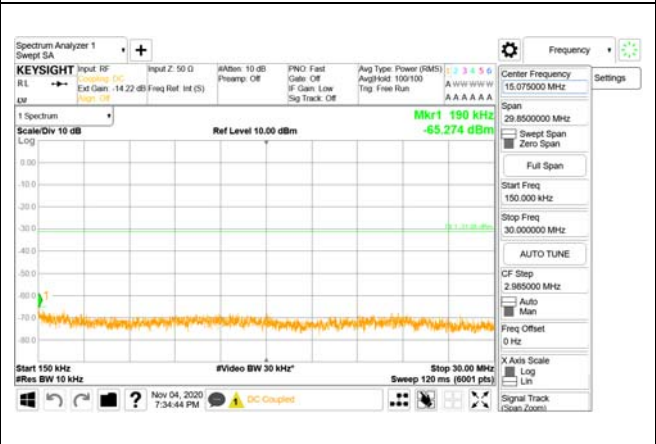

150 kHz - 30 MHz