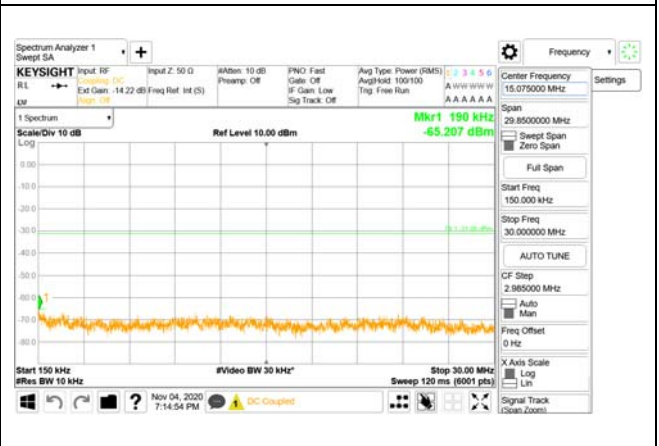

150 kHz - 30 MHz