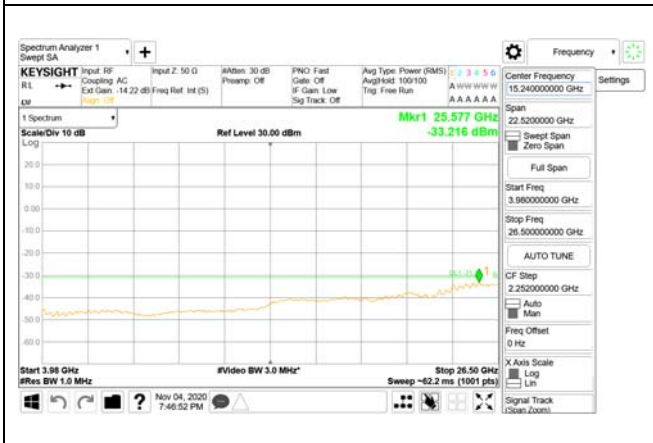

### ANT63

9 kHz - 150 kHz

150 kHz - 30 MHz

30 MHz - 1000 MHz

1000 MHz - 3700 MHz

3980 MHz - 26.5 GHz

**CTK Co., Ltd.**  
(Ho-dong), 113, Yejik-ro, Cheoin-gu,  
Yongin-si, Gyeonggi-do, Korea  
Tel: +82-31-339-9970  
Fax: +82-31-624-9501