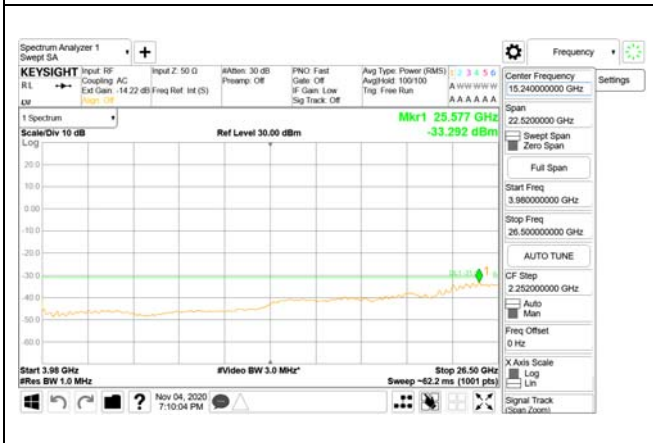

### ANT37

9 kHz - 150 kHz

150 kHz - 30 MHz

30 MHz - 1000 MHz

1000 MHz - 3700 MHz

3980 MHz - 26.5 GHz

**CTK Co., Ltd.**  
(Ho-dong), 113, Yejik-ro, Cheoin-gu,  
Yongin-si, Gyeonggi-do, Korea  
Tel: +82-31-339-9970  
Fax: +82-31-624-9501