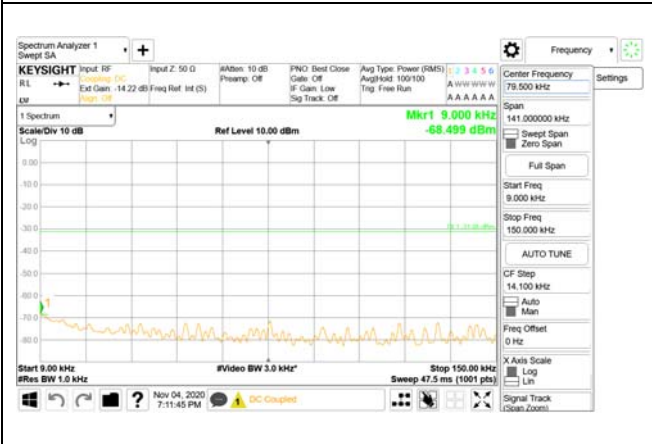

CTK Co., Ltd.
(Ho-dong), 113, Yejik-ro, Cheoin-gu,
Yongin-si, Gyeonggi-do, Korea
Tel: +82-31-339-9970
Fax: +82-31-624-9501

Report No.:
CTK-2020-04662
Page (1552) / (2355)
Pages

ANT39

9 kHz - 150 kHz