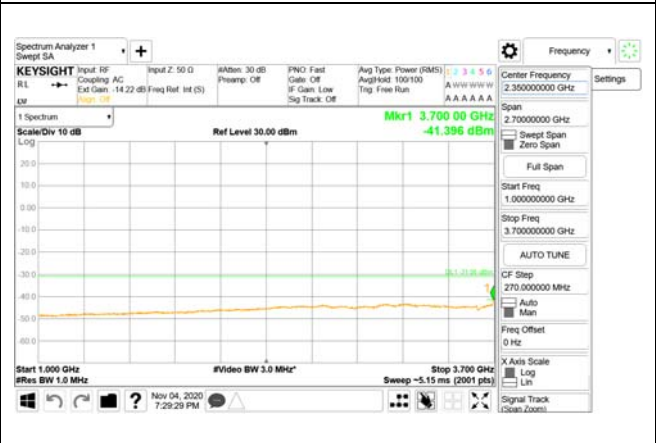

### ANT51

9 kHz - 150 kHz

150 kHz - 30 MHz

30 MHz - 1000 MHz

1000 MHz - 3700 MHz

3980 MHz - 26.5 GHz

**CTK Co., Ltd.**  
(Ho-dong), 113, Yejik-ro, Cheoin-gu,  
Yongin-si, Gyeonggi-do, Korea  
Tel: +82-31-339-9970  
Fax: +82-31-624-9501