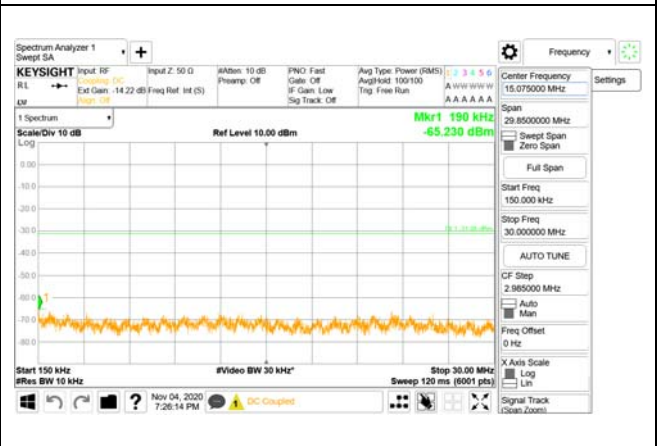

150 kHz - 30 MHz