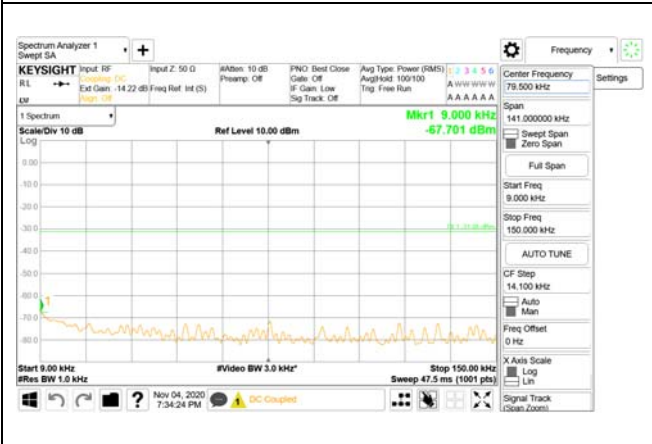

### ANT54

9 kHz - 150 kHz

150 kHz - 30 MHz

30 MHz - 1000 MHz

1000 MHz - 3700 MHz

3980 MHz - 26.5 GHz

**ANT55**

9 kHz - 150 kHz