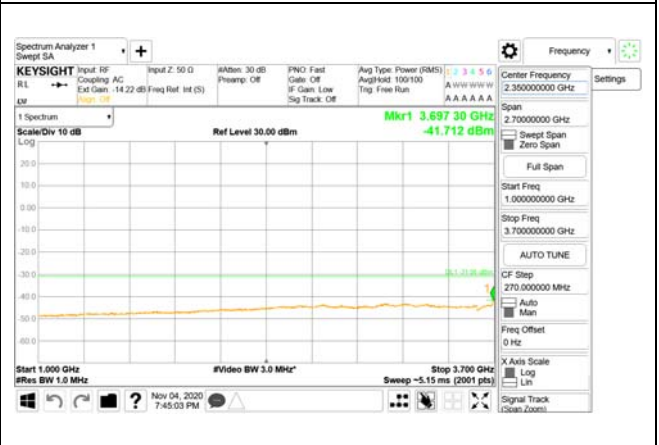

### ANT62

9 kHz - 150 kHz

150 kHz - 30 MHz

30 MHz - 1000 MHz

1000 MHz - 3700 MHz

3980 MHz - 26.5 GHz

**CTK Co., Ltd.**  
(Ho-dong), 113, Yejik-ro, Cheoin-gu,  
Yongin-si, Gyeonggi-do, Korea  
Tel: +82-31-339-9970  
Fax: +82-31-624-9501