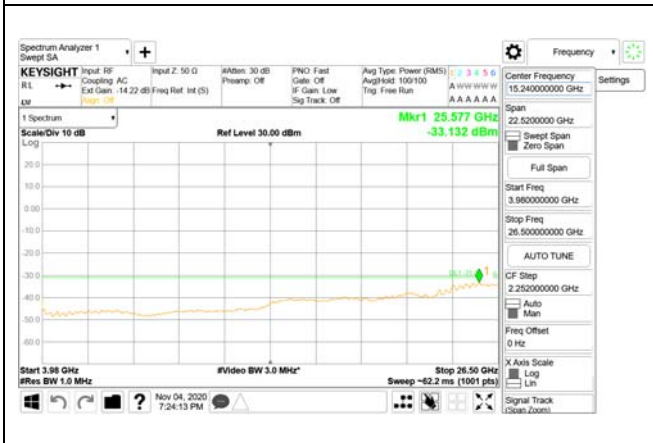

### ANT47

9 kHz - 150 kHz

150 kHz - 30 MHz

30 MHz - 1000 MHz

1000 MHz - 3700 MHz

3980 MHz - 26.5 GHz

**CTK Co., Ltd.**  
 (Ho-dong), 113, Yejik-ro, Cheoin-gu,  
 Yongin-si, Gyeonggi-do, Korea  
 Tel: +82-31-339-9970  
 Fax: +82-31-624-9501