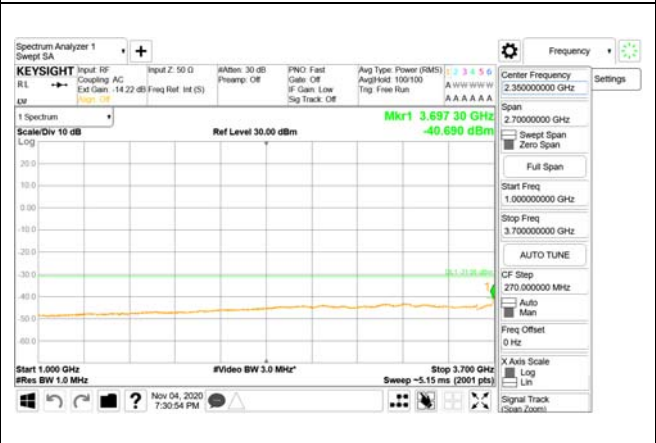

### ANT52

9 kHz - 150 kHz

150 kHz - 30 MHz

30 MHz - 1000 MHz

1000 MHz - 3700 MHz

3980 MHz - 26.5 GHz

**CTK Co., Ltd.**  
(Ho-dong), 113, Yejik-ro, Cheoin-gu,  
Yongin-si, Gyeonggi-do, Korea  
Tel: +82-31-339-9970  
Fax: +82-31-624-9501