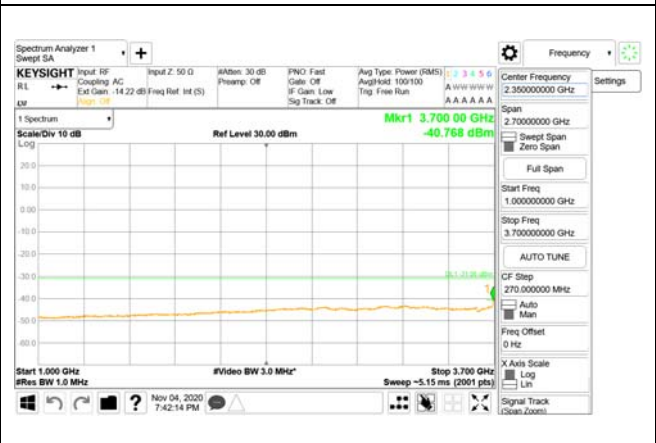

### ANT60

9 kHz - 150 kHz

150 kHz - 30 MHz

30 MHz - 1000 MHz

1000 MHz - 3700 MHz

3980 MHz - 26.5 GHz

**CTK Co., Ltd.**  
(Ho-dong), 113, Yejik-ro, Cheoin-gu,  
Yongin-si, Gyeonggi-do, Korea  
Tel: +82-31-339-9970  
Fax: +82-31-624-9501