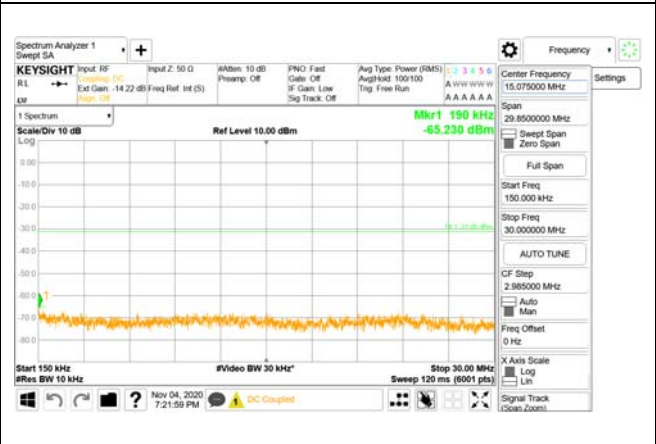

150 kHz - 30 MHz