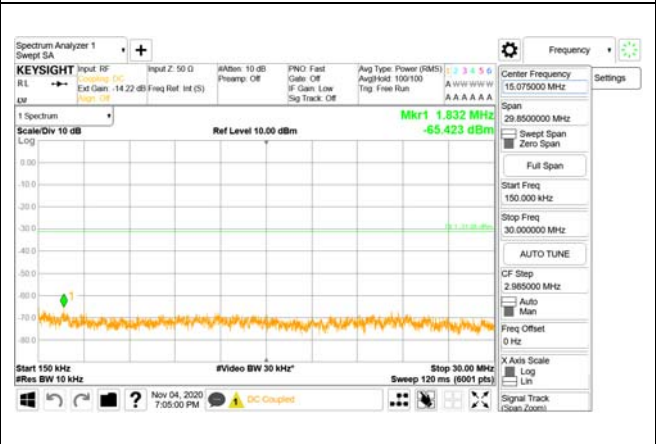

150 kHz - 30 MHz