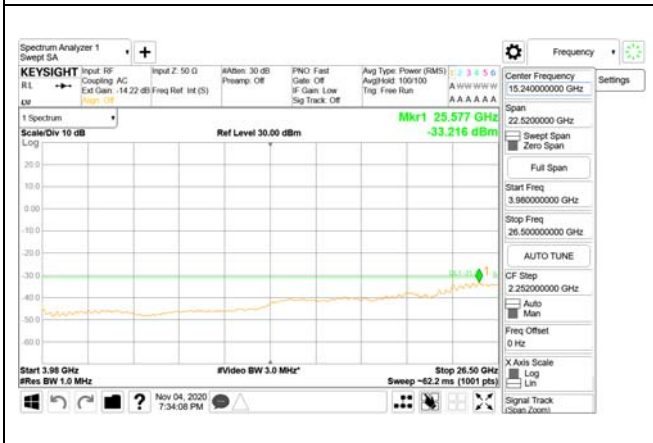

### ANT54

9 kHz - 150 kHz

150 kHz - 30 MHz

30 MHz - 1000 MHz

1000 MHz - 3700 MHz

3980 MHz - 26.5 GHz

**ANT55**

9 kHz - 150 kHz