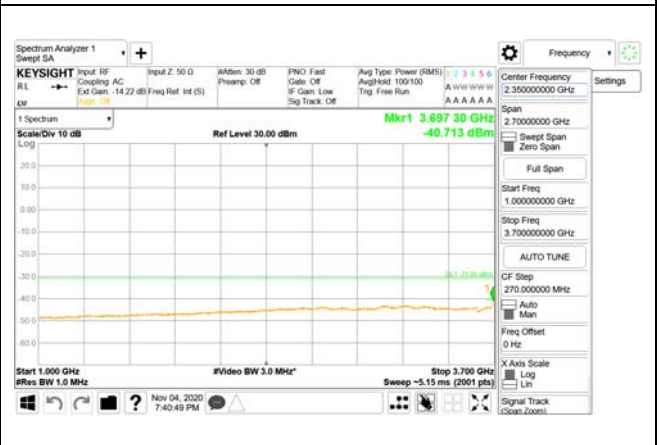

### ANT59

9 kHz - 150 kHz

150 kHz - 30 MHz

30 MHz - 1000 MHz

1000 MHz - 3700 MHz

3980 MHz - 26.5 GHz

**CTK Co., Ltd.**  
(Ho-dong), 113, Yejik-ro, Cheoin-gu,  
Yongin-si, Gyeonggi-do, Korea  
Tel: +82-31-339-9970  
Fax: +82-31-624-9501