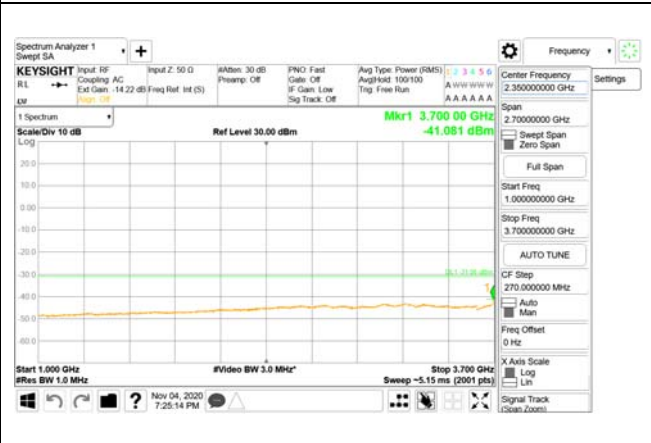

Report No.:  
 CTK-2020-04662  
 Page (1561) / (2355)  
 Pages

**ANT48**

9 kHz - 150 kHz

150 kHz - 30 MHz

30 MHz - 1000 MHz

1000 MHz - 3700 MHz

3980 MHz - 26.5 GHz

**CTK Co., Ltd.**  
(Ho-dong), 113, Yejik-ro, Cheoin-gu,  
Yongin-si, Gyeonggi-do, Korea  
Tel: +82-31-339-9970  
Fax: +82-31-624-9501