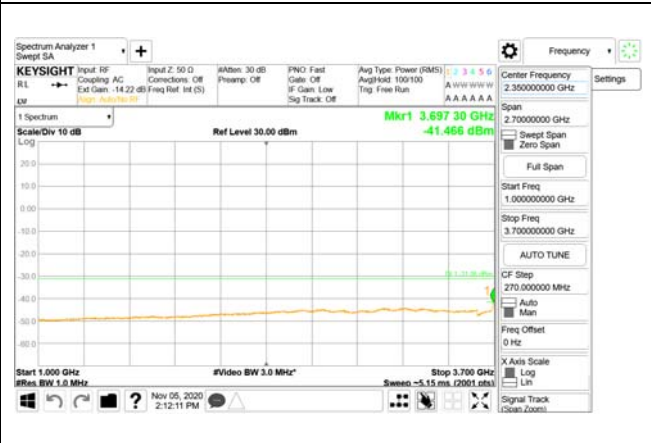

9 kHz - 150 kHz

150 kHz - 30 MHz

30 MHz - 1000 MHz

1000 MHz - 3700 MHz

3981 MHz - 4000 MHz

4000 MHz - 26.5 GHz

**ANT4**

9 kHz - 150 kHz