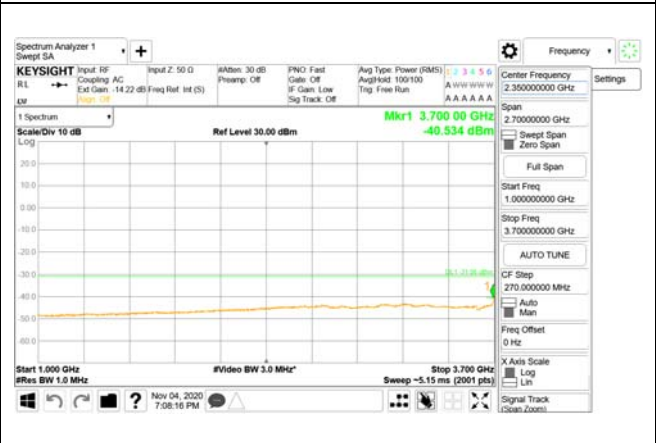

### ANT36

9 kHz - 150 kHz

150 kHz - 30 MHz

30 MHz - 1000 MHz

1000 MHz - 3700 MHz

3980 MHz - 26.5 GHz

**CTK Co., Ltd.**  
(Ho-dong), 113, Yejik-ro, Cheoin-gu,  
Yongin-si, Gyeonggi-do, Korea  
Tel: +82-31-339-9970  
Fax: +82-31-624-9501