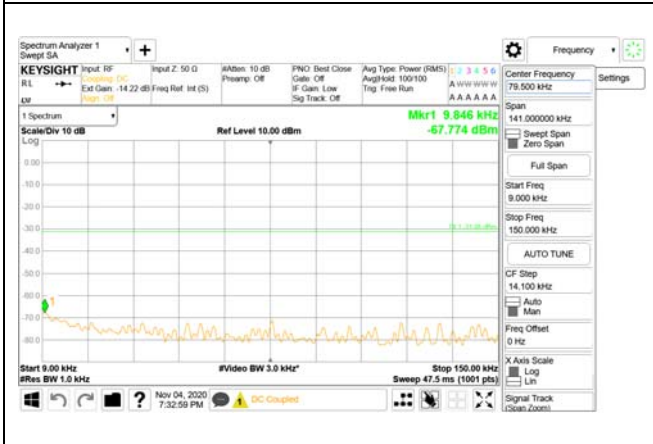

CTK Co., Ltd.
(Ho-dong), 113, Yejik-ro, Cheoin-gu,
Yongin-si, Gyeonggi-do, Korea
Tel: +82-31-339-9970
Fax: +82-31-624-9501

Report No.:
CTK-2020-04662
Page (1567) / (2355)
Pages

ANT54

9 kHz - 150 kHz