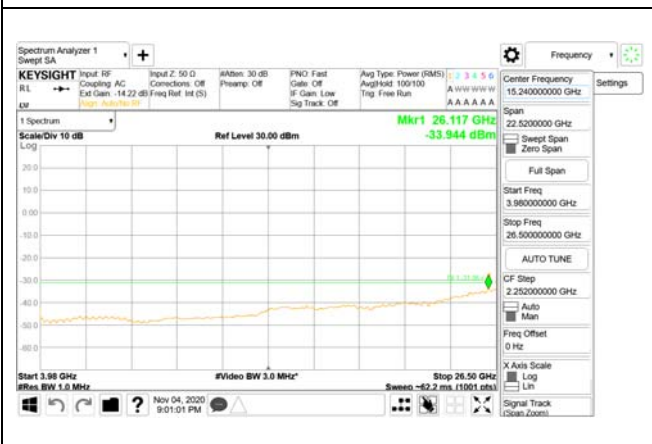

Report No.:  
 CTK-2020-04662  
 Page (1544) / (2355)  
 Pages

**ANT31**

9 kHz - 150 kHz

150 kHz - 30 MHz

30 MHz - 1000 MHz

1000 MHz - 3700 MHz

3980 MHz - 26.5 GHz

**CTK Co., Ltd.**  
(Ho-dong), 113, Yejik-ro, Cheoin-gu,  
Yongin-si, Gyeonggi-do, Korea  
Tel: +82-31-339-9970  
Fax: +82-31-624-9501