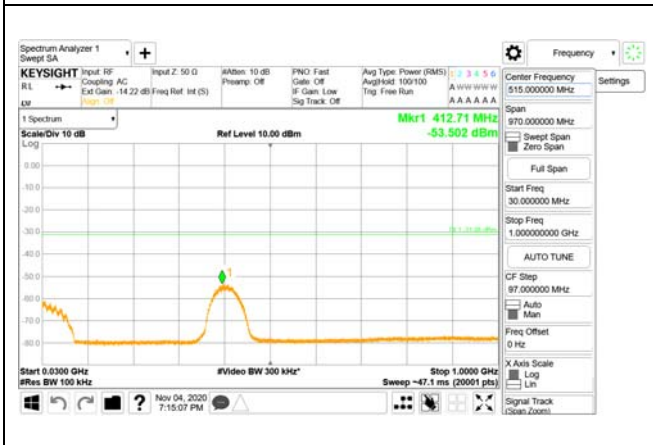

### ANT41

9 kHz - 150 kHz

150 kHz - 30 MHz

30 MHz - 1000 MHz

1000 MHz - 3700 MHz

3980 MHz - 26.5 GHz

**ANT42**

9 kHz - 150 kHz