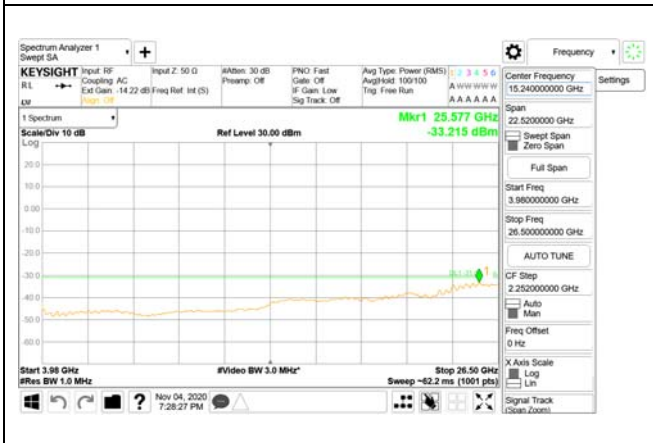

Report No.:  
 CTK-2020-04662  
 Page (1563) / (2355)  
 Pages

**ANT50**

9 kHz - 150 kHz

150 kHz - 30 MHz

30 MHz - 1000 MHz

1000 MHz - 3700 MHz

3980 MHz - 26.5 GHz

**CTK Co., Ltd.**  
(Ho-dong), 113, Yejik-ro, Cheoin-gu,  
Yongin-si, Gyeonggi-do, Korea  
Tel: +82-31-339-9970  
Fax: +82-31-624-9501