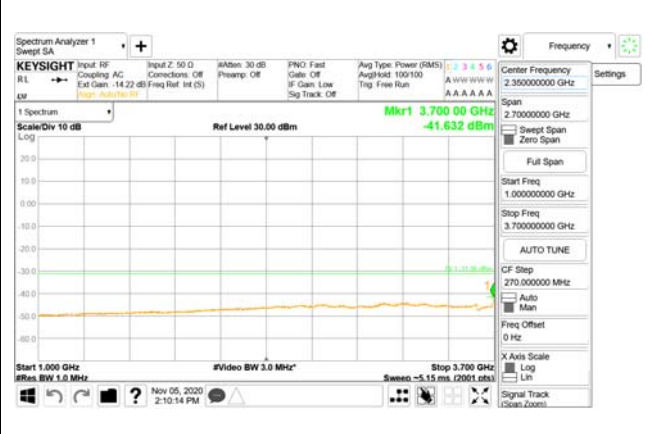

**ANT2**

9 kHz - 150 kHz

150 kHz - 30 MHz

30 MHz - 1000 MHz

1000 MHz - 3700 MHz

3981 MHz - 4000 MHz

4000 MHz - 26.5 GHz

**ANT3**