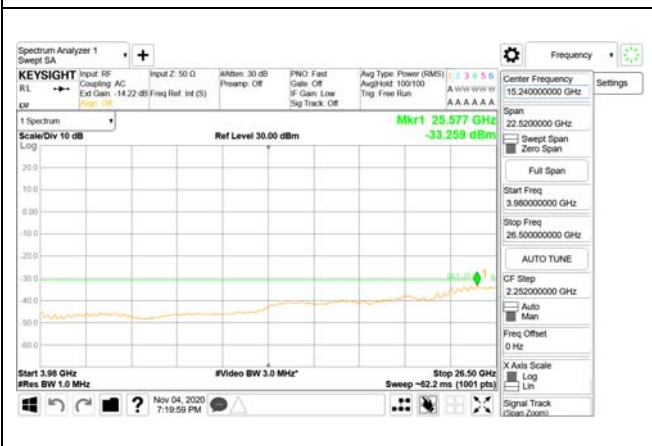

### ANT43

9 kHz - 150 kHz

150 kHz - 30 MHz

30 MHz - 1000 MHz

1000 MHz - 3700 MHz

3980 MHz - 26.5 GHz

**ANT44**

9 kHz - 150 kHz

150 kHz - 30 MHz

30 MHz - 1000 MHz

1000 MHz - 3700 MHz

3980 MHz - 26.5 GHz

**ANT45**

9 kHz - 150 kHz

150 kHz - 30 MHz

30 MHz - 1000 MHz