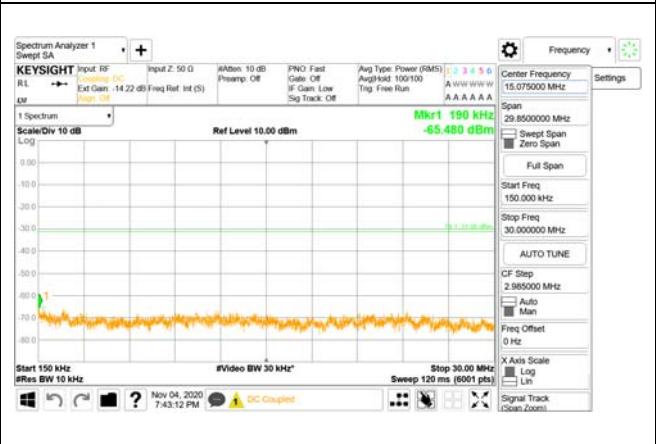

150 kHz - 30 MHz