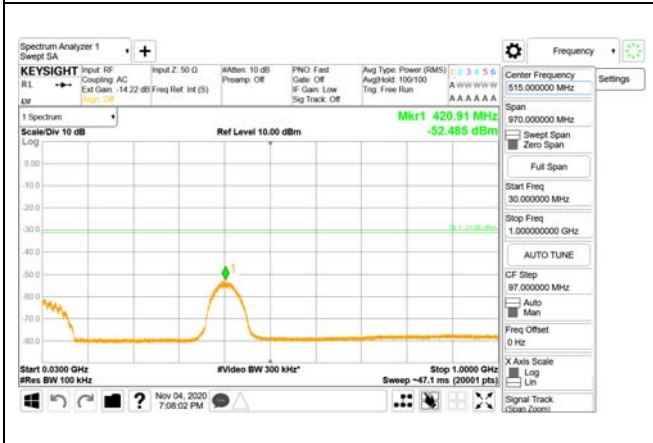

### ANT36

9 kHz - 150 kHz

150 kHz - 30 MHz

30 MHz - 1000 MHz

1000 MHz - 3700 MHz

3980 MHz - 26.5 GHz

**CTK Co., Ltd.**  
(Ho-dong), 113, Yejik-ro, Cheoin-gu,  
Yongin-si, Gyeonggi-do, Korea  
Tel: +82-31-339-9970  
Fax: +82-31-624-9501