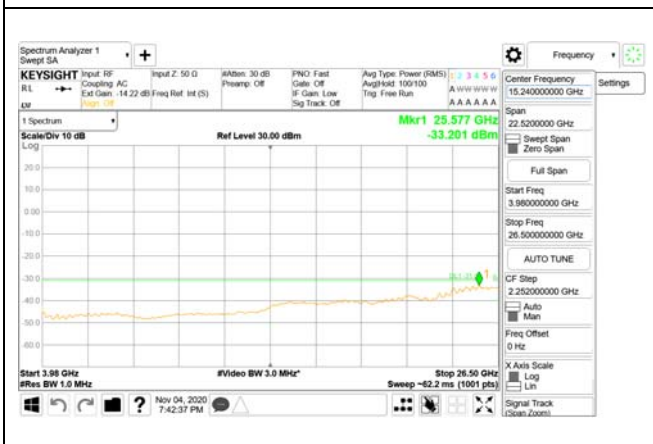

### ANT60

9 kHz - 150 kHz

150 kHz - 30 MHz

30 MHz - 1000 MHz

1000 MHz - 3700 MHz

3980 MHz - 26.5 GHz

**CTK Co., Ltd.**  
(Ho-dong), 113, Yejik-ro, Cheoin-gu,  
Yongin-si, Gyeonggi-do, Korea  
Tel: +82-31-339-9970  
Fax: +82-31-624-9501