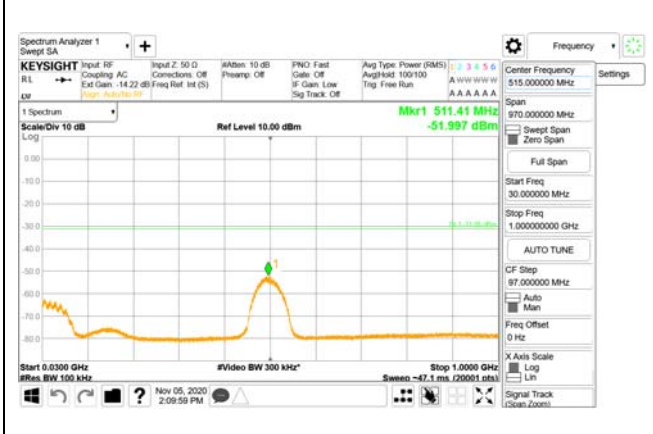

**ANT2**

9 kHz - 150 kHz

150 kHz - 30 MHz

30 MHz - 1000 MHz

1000 MHz - 3700 MHz

3981 MHz - 4000 MHz

4000 MHz - 26.5 GHz

**ANT3**