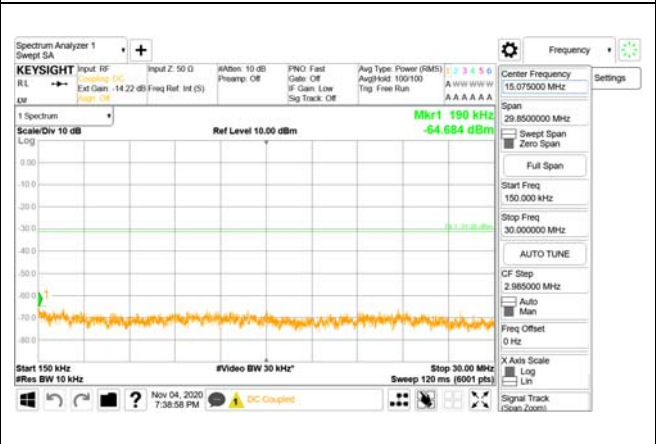

150 kHz - 30 MHz