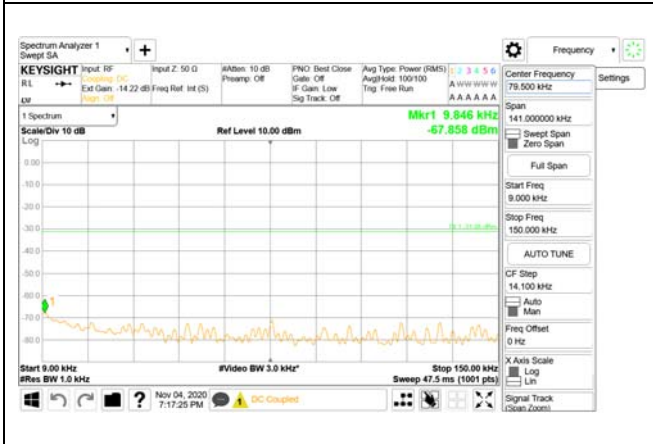

CTK Co., Ltd.
(Ho-dong), 113, Yejik-ro, Cheoin-gu,
Yongin-si, Gyeonggi-do, Korea
Tel: +82-31-339-9970
Fax: +82-31-624-9501

Report No.:
CTK-2020-04662
Page (1556) / (2355)
Pages

ANT43

9 kHz - 150 kHz