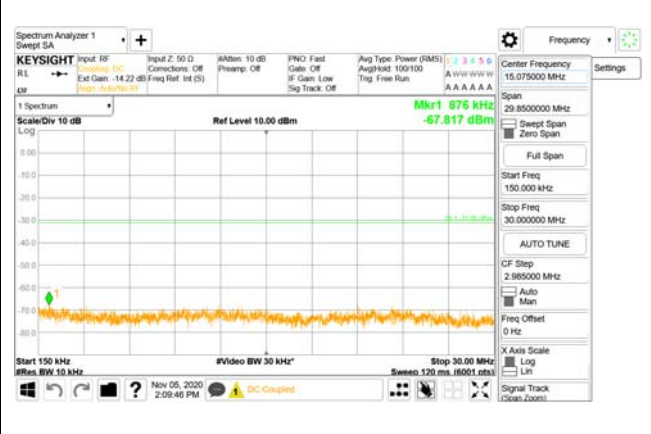

**ANT2**

9 kHz - 150 kHz

150 kHz - 30 MHz

30 MHz - 1000 MHz

1000 MHz - 3700 MHz

3981 MHz - 4000 MHz

4000 MHz - 26.5 GHz

**ANT3**