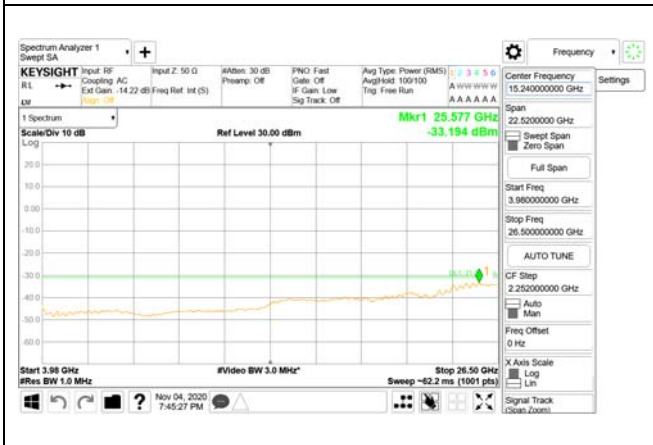

### ANT62

9 kHz - 150 kHz

150 kHz - 30 MHz

30 MHz - 1000 MHz

1000 MHz - 3700 MHz

3980 MHz - 26.5 GHz

**CTK Co., Ltd.**  
(Ho-dong), 113, Yejik-ro, Cheoin-gu,  
Yongin-si, Gyeonggi-do, Korea  
Tel: +82-31-339-9970  
Fax: +82-31-624-9501