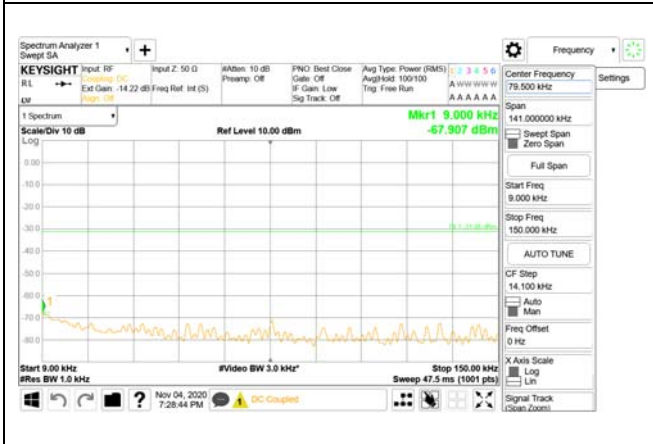

CTK Co., Ltd.
(Ho-dong), 113, Yejik-ro, Cheoin-gu,
Yongin-si, Gyeonggi-do, Korea
Tel: +82-31-339-9970
Fax: +82-31-624-9501

Report No.:
CTK-2020-04662
Page (1564) / (2355)
Pages

ANT51

9 kHz - 150 kHz