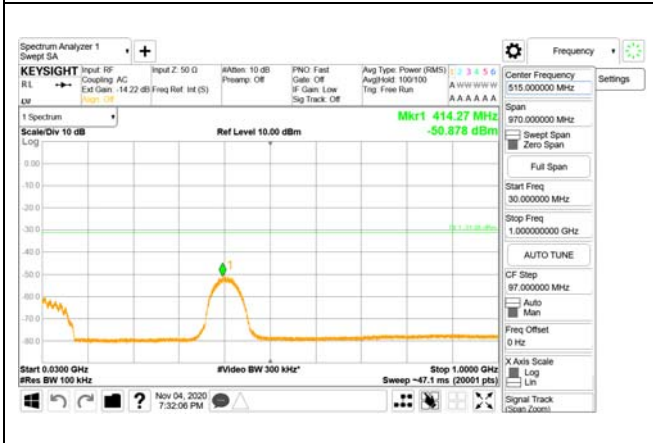

### ANT53

9 kHz - 150 kHz

150 kHz - 30 MHz

30 MHz - 1000 MHz

1000 MHz - 3700 MHz

3980 MHz - 26.5 GHz

**CTK Co., Ltd.**  
(Ho-dong), 113, Yejik-ro, Cheoin-gu,  
Yongin-si, Gyeonggi-do, Korea  
Tel: +82-31-339-9970  
Fax: +82-31-624-9501