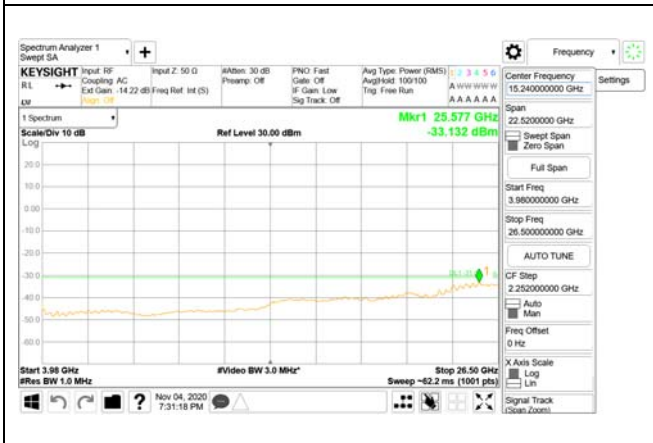

### ANT52

9 kHz - 150 kHz

150 kHz - 30 MHz

30 MHz - 1000 MHz

1000 MHz - 3700 MHz

3980 MHz - 26.5 GHz

**CTK Co., Ltd.**  
(Ho-dong), 113, Yejik-ro, Cheoin-gu,  
Yongin-si, Gyeonggi-do, Korea  
Tel: +82-31-339-9970  
Fax: +82-31-624-9501