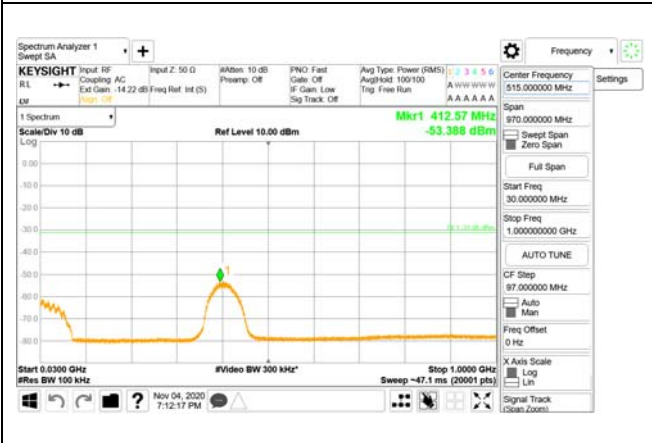

Report No.:  
 CTK-2020-04662  
 Page (1552) / (2355)  
 Pages

**ANT39**

9 kHz - 150 kHz

150 kHz - 30 MHz

30 MHz - 1000 MHz

1000 MHz - 3700 MHz

3980 MHz - 26.5 GHz

**CTK Co., Ltd.**  
(Ho-dong), 113, Yejik-ro, Cheoin-gu,  
Yongin-si, Gyeonggi-do, Korea  
Tel: +82-31-339-9970  
Fax: +82-31-624-9501