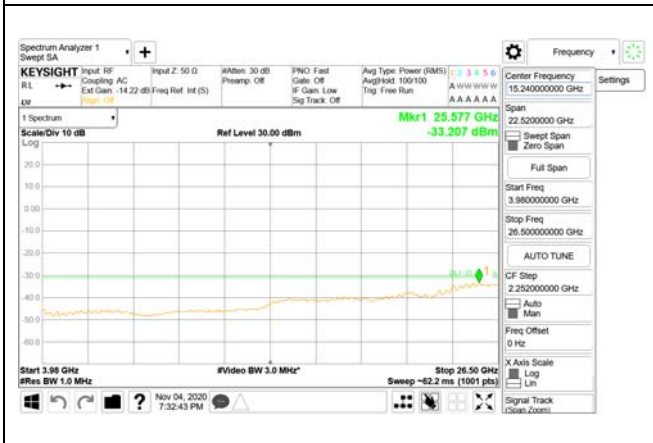

### ANT53

9 kHz - 150 kHz

150 kHz - 30 MHz

30 MHz - 1000 MHz

1000 MHz - 3700 MHz

3980 MHz - 26.5 GHz

**CTK Co., Ltd.**  
(Ho-dong), 113, Yejik-ro, Cheoin-gu,  
Yongin-si, Gyeonggi-do, Korea  
Tel: +82-31-339-9970  
Fax: +82-31-624-9501