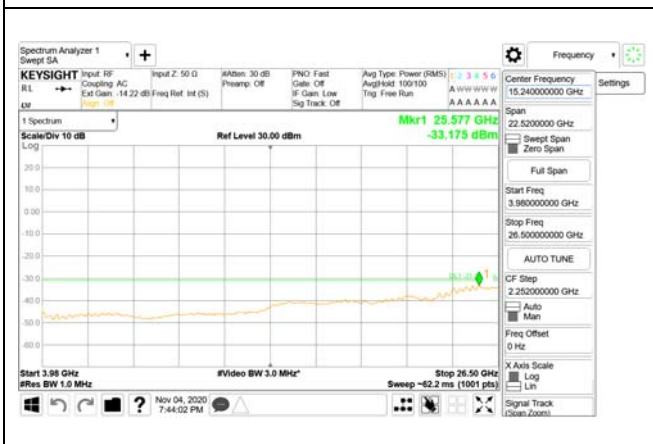

### ANT61

9 kHz - 150 kHz

150 kHz - 30 MHz

30 MHz - 1000 MHz

1000 MHz - 3700 MHz

3980 MHz - 26.5 GHz

**CTK Co., Ltd.**  
(Ho-dong), 113, Yejik-ro, Cheoin-gu,  
Yongin-si, Gyeonggi-do, Korea  
Tel: +82-31-339-9970  
Fax: +82-31-624-9501