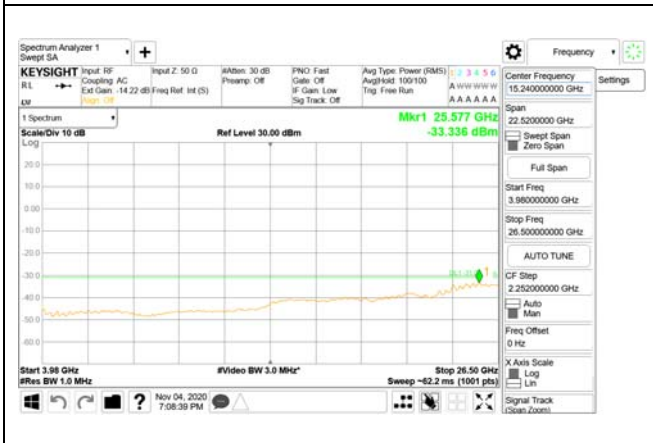

### ANT36

9 kHz - 150 kHz

150 kHz - 30 MHz

30 MHz - 1000 MHz

1000 MHz - 3700 MHz

3980 MHz - 26.5 GHz

**CTK Co., Ltd.**  
(Ho-dong), 113, Yejik-ro, Cheoin-gu,  
Yongin-si, Gyeonggi-do, Korea  
Tel: +82-31-339-9970  
Fax: +82-31-624-9501