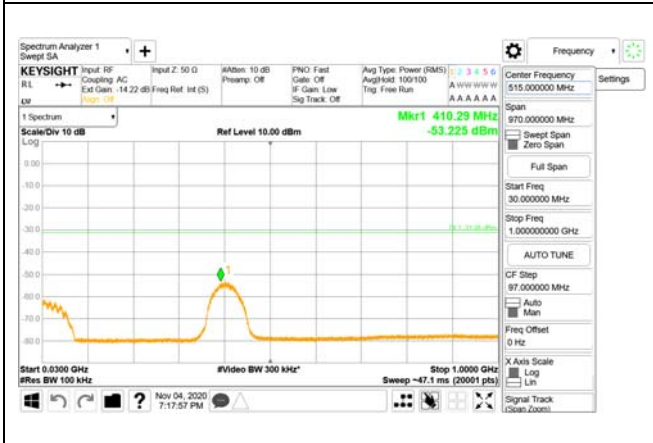

### ANT43

9 kHz - 150 kHz

150 kHz - 30 MHz

30 MHz - 1000 MHz

1000 MHz - 3700 MHz

3980 MHz - 26.5 GHz

**ANT44**

9 kHz - 150 kHz