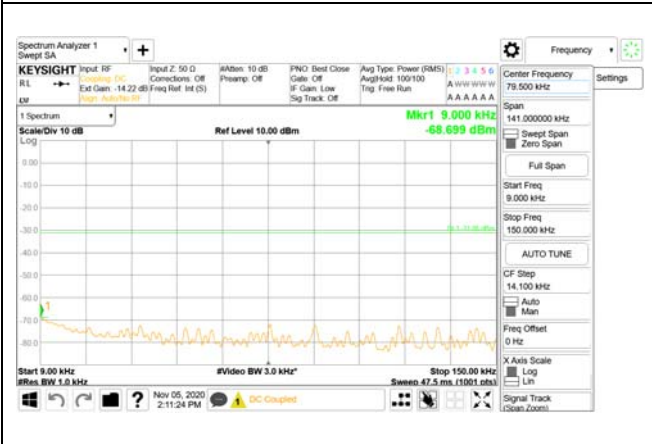

ANT3

9 kHz - 150 kHz