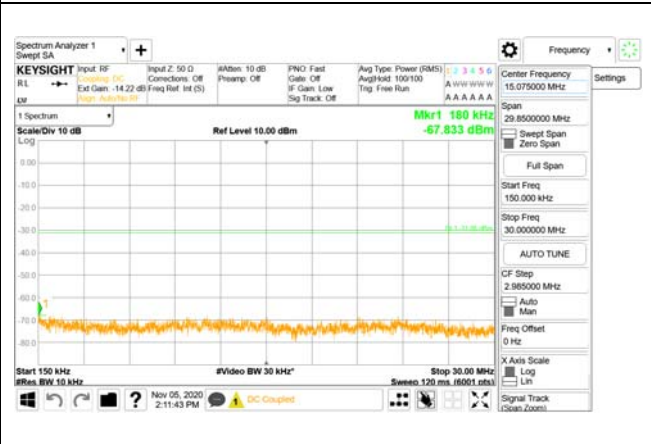

150 kHz - 30 MHz