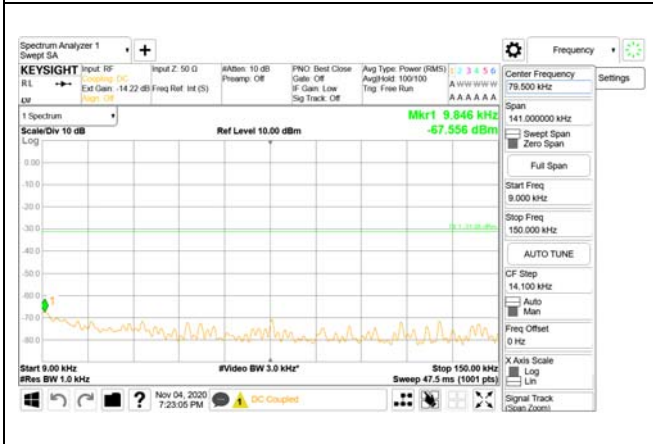

CTK Co., Ltd.
(Ho-dong), 113, Yejik-ro, Cheoin-gu,
Yongin-si, Gyeonggi-do, Korea
Tel: +82-31-339-9970
Fax: +82-31-624-9501

Report No.:
CTK-2020-04662
Page (1560) / (2355)
Pages

ANT47

9 kHz - 150 kHz