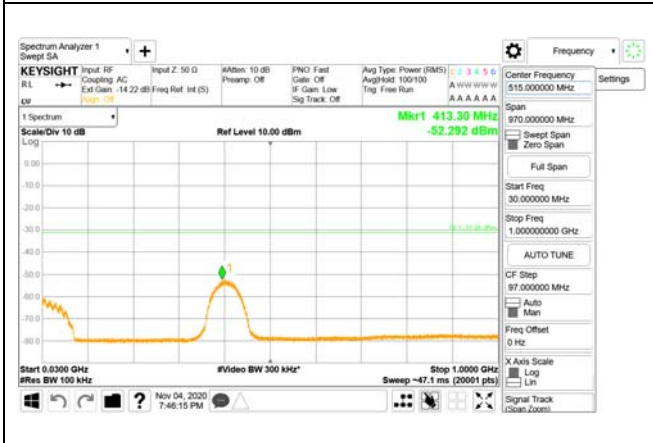

### ANT63

9 kHz - 150 kHz

150 kHz - 30 MHz

30 MHz - 1000 MHz

1000 MHz - 3700 MHz

3980 MHz - 26.5 GHz

**CTK Co., Ltd.**  
(Ho-dong), 113, Yejik-ro, Cheoin-gu,  
Yongin-si, Gyeonggi-do, Korea  
Tel: +82-31-339-9970  
Fax: +82-31-624-9501