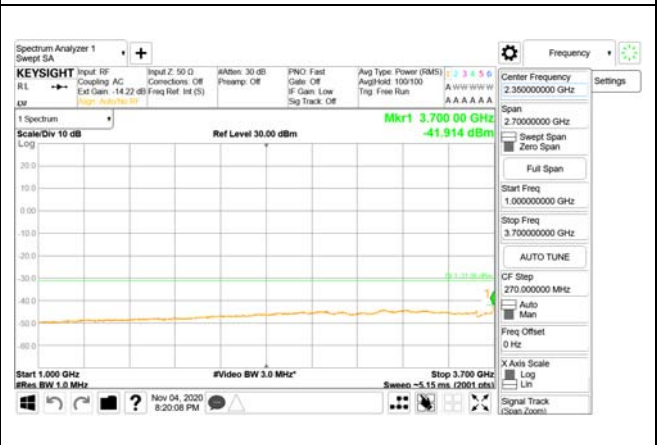

Report No.:
CTK-2020-04662
Page (1516) / (2355)
Pages

ANT3

9 kHz - 150 kHz

150 kHz - 30 MHz

30 MHz - 1000 MHz

1000 MHz - 3700 MHz

3980 MHz - 26.5 GHz

CTK Co., Ltd.
(Ho-dong), 113, Yejik-ro, Cheoin-gu,
Yongin-si, Gyeonggi-do, Korea
Tel: +82-31-339-9970
Fax: +82-31-624-9501