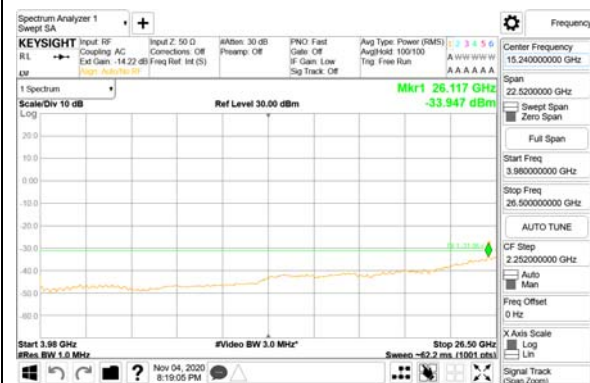

Report No.:
CTK-2020-04662
Page (1515) / (2355)
Pages

ANT2

9 kHz - 150 kHz

150 kHz - 30 MHz

30 MHz - 1000 MHz

1000 MHz - 3700 MHz

3980 MHz - 26.5 GHz

CTK Co., Ltd.
(Ho-dong), 113, Yejik-ro, Cheoin-gu,
Yongin-si, Gyeonggi-do, Korea
Tel: +82-31-339-9970
Fax: +82-31-624-9501