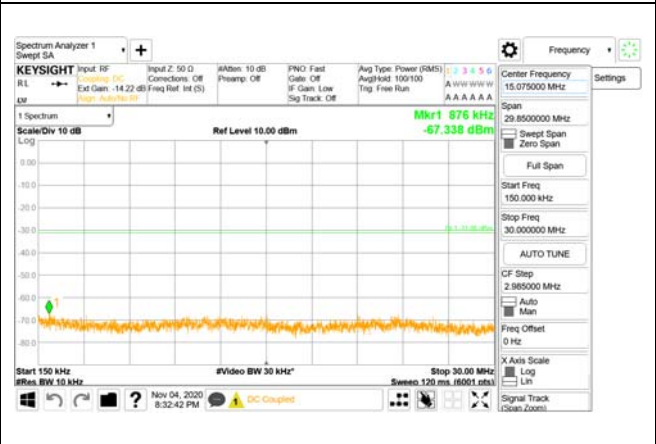

150 kHz - 30 MHz