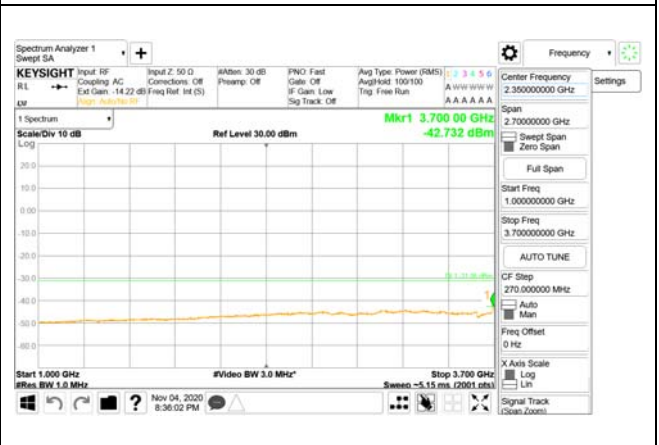

Report No.:
CTK-2020-04662
Page (1527) / (2355)
Pages

ANT14

9 kHz - 150 kHz

150 kHz - 30 MHz

30 MHz - 1000 MHz

1000 MHz - 3700 MHz

3980 MHz - 26.5 GHz

CTK Co., Ltd.
(Ho-dong), 113, Yejik-ro, Cheoin-gu,
Yongin-si, Gyeonggi-do, Korea
Tel: +82-31-339-9970
Fax: +82-31-624-9501