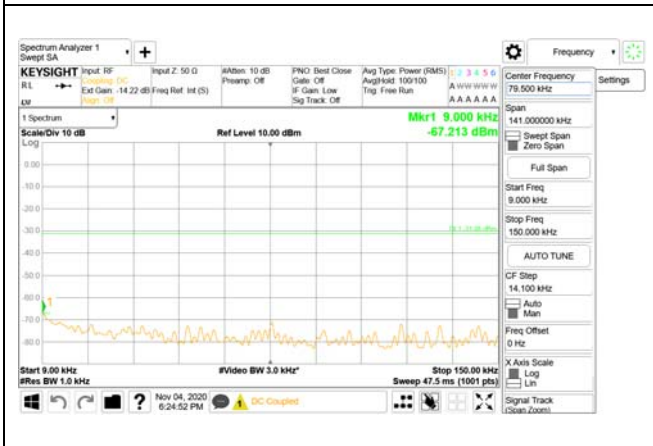

CTK Co., Ltd.
(Ho-dong), 113, Yejik-ro, Cheoin-gu,
Yongin-si, Gyeonggi-do, Korea
Tel: +82-31-339-9970
Fax: +82-31-624-9501

Report No.:
CTK-2020-04662
Page (1510) / (2355)
Pages

ANT61

9 kHz - 150 kHz