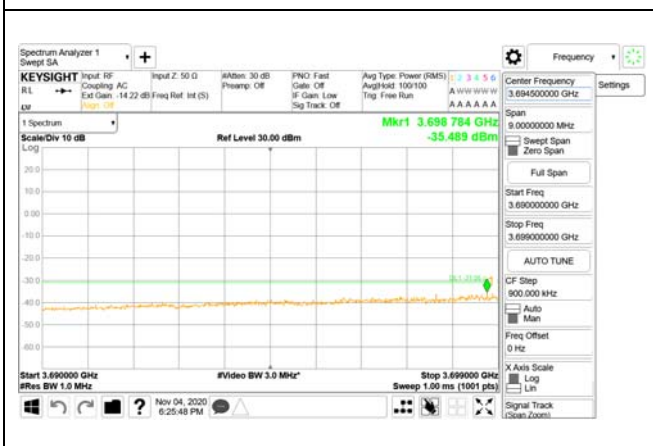

Report No.:
CTK-2020-04662
Page (1510) / (2355)
Pages

ANT61

9 kHz - 150 kHz

150 kHz - 30 MHz

30 MHz - 1000 MHz

1000 MHz - 3690 MHz

3690 MHz - 3699 MHz

3980 MHz - 26.5 GHz