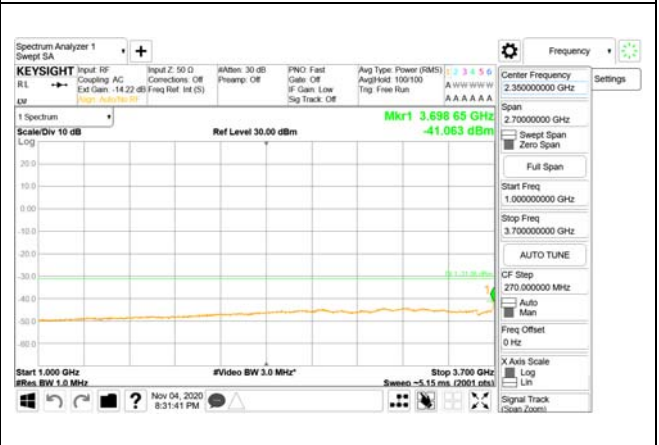

9 kHz - 150 kHz

150 kHz - 30 MHz

30 MHz - 1000 MHz

1000 MHz - 3700 MHz

3980 MHz - 26.5 GHz

CTK Co., Ltd.
(Ho-dong), 113, Yejik-ro, Cheoin-gu,
Yongin-si, Gyeonggi-do, Korea
Tel: +82-31-339-9970
Fax: +82-31-624-9501