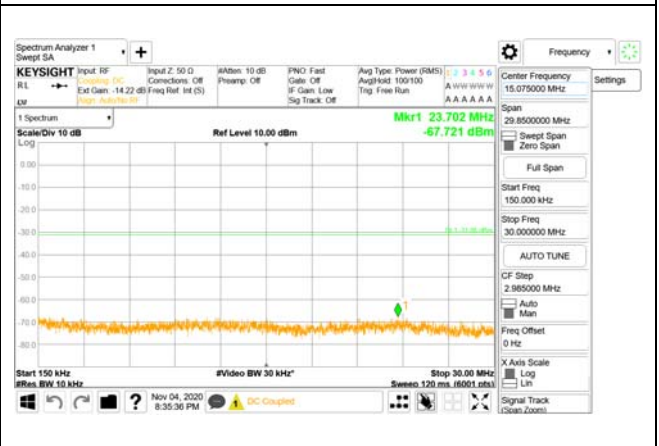

150 kHz - 30 MHz