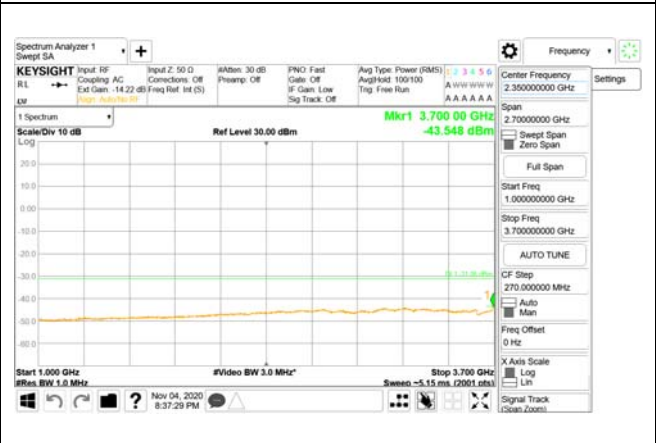

Report No.:
CTK-2020-04662
Page (1528) / (2355)
Pages

ANT15

9 kHz - 150 kHz

150 kHz - 30 MHz

30 MHz - 1000 MHz

1000 MHz - 3700 MHz

3980 MHz - 26.5 GHz

CTK Co., Ltd.
(Ho-dong), 113, Yejik-ro, Cheoin-gu,
Yongin-si, Gyeonggi-do, Korea
Tel: +82-31-339-9970
Fax: +82-31-624-9501