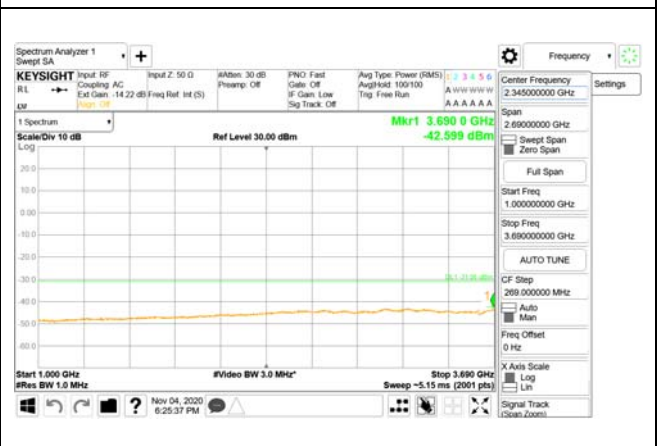

Report No.:
CTK-2020-04662
Page (1510) / (2355)
Pages

ANT61

9 kHz - 150 kHz

150 kHz - 30 MHz

30 MHz - 1000 MHz

1000 MHz - 3690 MHz

3690 MHz - 3699 MHz

3980 MHz - 26.5 GHz