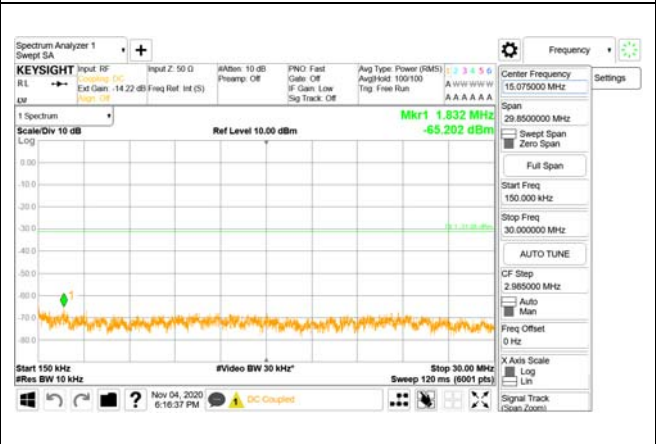

150 kHz - 30 MHz