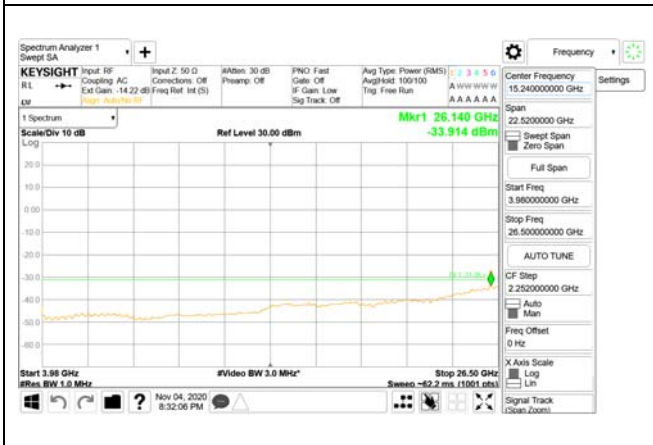

9 kHz - 150 kHz

150 kHz - 30 MHz

30 MHz - 1000 MHz

1000 MHz - 3700 MHz

3980 MHz - 26.5 GHz

CTK Co., Ltd.
(Ho-dong), 113, Yejik-ro, Cheoin-gu,
Yongin-si, Gyeonggi-do, Korea
Tel: +82-31-339-9970
Fax: +82-31-624-9501