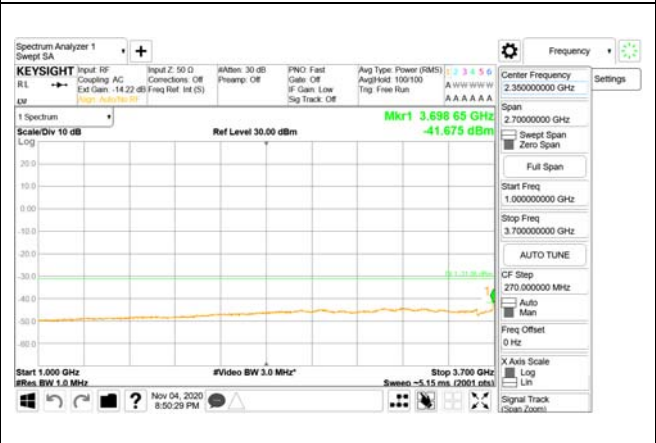

Report No.:
CTK-2020-04662
Page (1537) / (2355)
Pages

ANT24

9 kHz - 150 kHz

150 kHz - 30 MHz

30 MHz - 1000 MHz

1000 MHz - 3700 MHz

3980 MHz - 26.5 GHz

ANT25