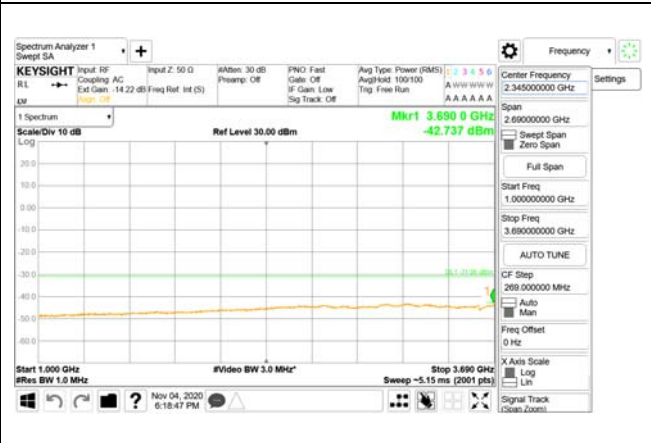

ANT57

9 kHz - 150 kHz

150 kHz - 30 MHz

30 MHz - 1000 MHz

1000 MHz - 3690 MHz

3690 MHz - 3699 MHz

3980 MHz - 26.5 GHz

CTK Co., Ltd.
(Ho-dong), 113, Yejik-ro, Cheoin-gu,
Yongin-si, Gyeonggi-do, Korea
Tel: +82-31-339-9970
Fax: +82-31-624-9501