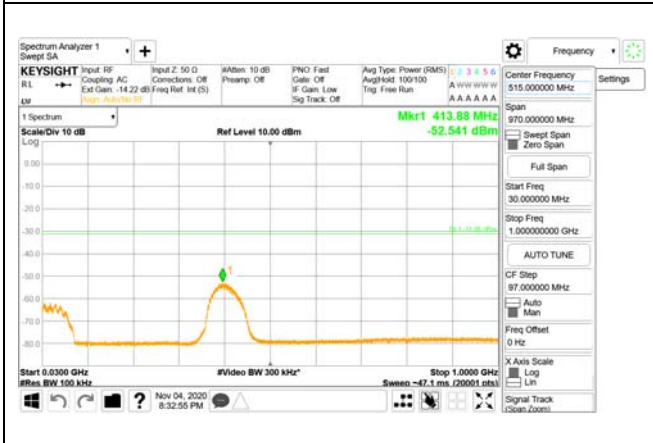

Report No.:
CTK-2020-04662
Page (1525) / (2355)
Pages

ANT12

9 kHz - 150 kHz

150 kHz - 30 MHz

30 MHz - 1000 MHz

1000 MHz - 3700 MHz

3980 MHz - 26.5 GHz

CTK Co., Ltd.
(Ho-dong), 113, Yejik-ro, Cheoin-gu,
Yongin-si, Gyeonggi-do, Korea
Tel: +82-31-339-9970
Fax: +82-31-624-9501