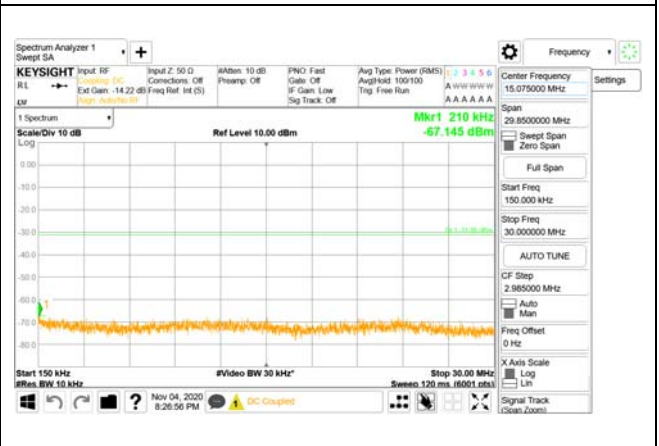

150 kHz - 30 MHz