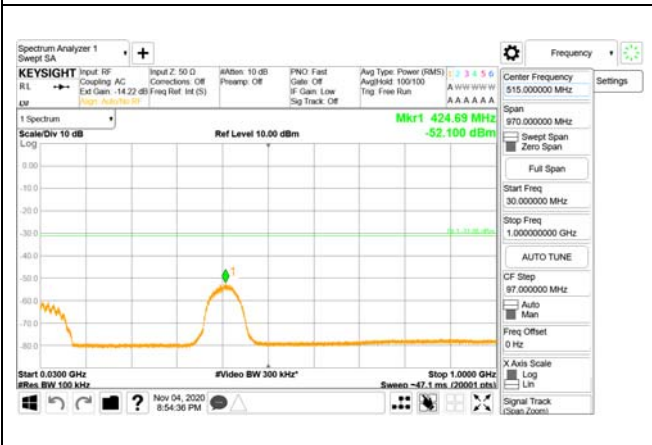

30 MHz - 1000 MHz