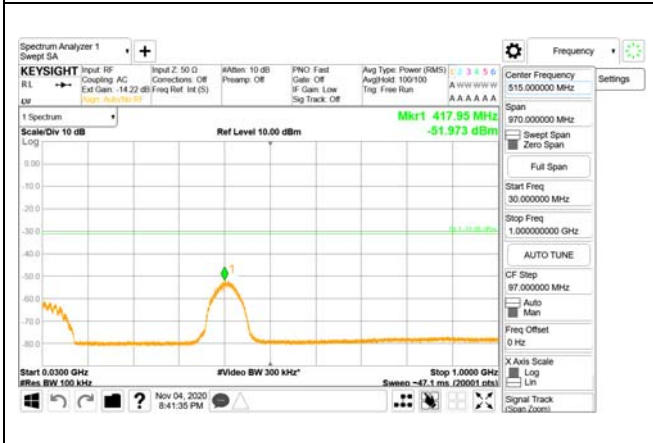

Report No.:
CTK-2020-04662
Page (1531) / (2355)
Pages

ANT18

9 kHz - 150 kHz

150 kHz - 30 MHz

30 MHz - 1000 MHz

1000 MHz - 3700 MHz

3980 MHz - 26.5 GHz

CTK Co., Ltd.
(Ho-dong), 113, Yejik-ro, Cheoin-gu,
Yongin-si, Gyeonggi-do, Korea
Tel: +82-31-339-9970
Fax: +82-31-624-9501