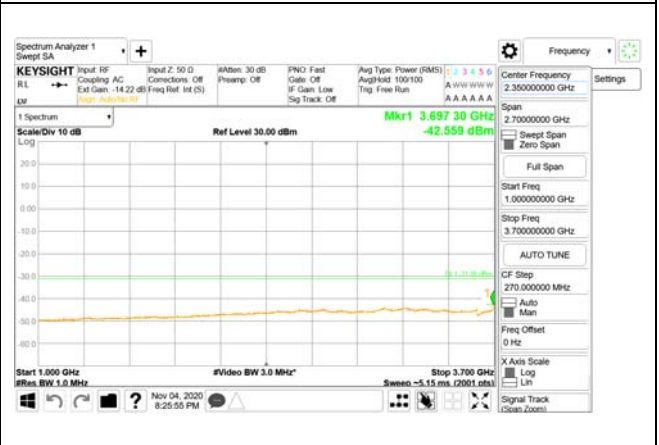

9 kHz - 150 kHz

150 kHz - 30 MHz

30 MHz - 1000 MHz

1000 MHz - 3700 MHz

3980 MHz - 26.5 GHz

CTK Co., Ltd.
(Ho-dong), 113, Yejik-ro, Cheoin-gu,
Yongin-si, Gyeonggi-do, Korea
Tel: +82-31-339-9970
Fax: +82-31-624-9501