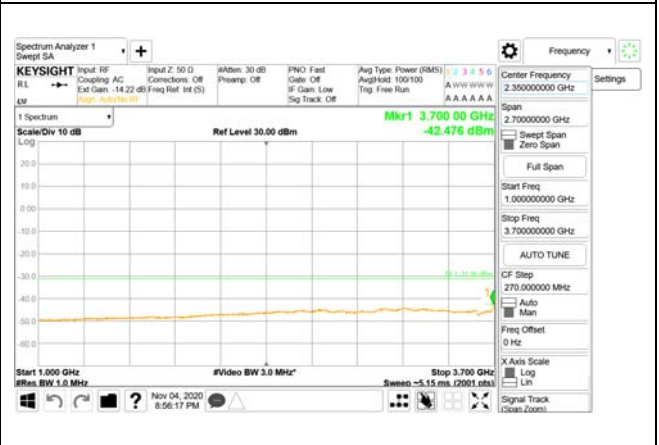

Report No.:
 CTK-2020-04662
 Page (1541) / (2355)
 Pages

ANT28

9 kHz - 150 kHz

150 kHz - 30 MHz

30 MHz - 1000 MHz

1000 MHz - 3700 MHz

3980 MHz - 26.5 GHz