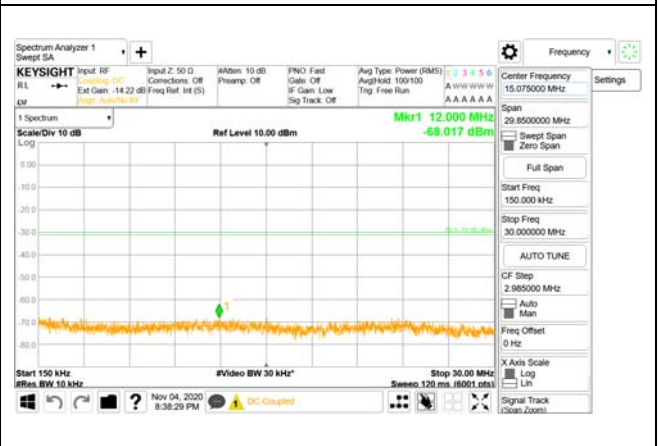

150 kHz - 30 MHz