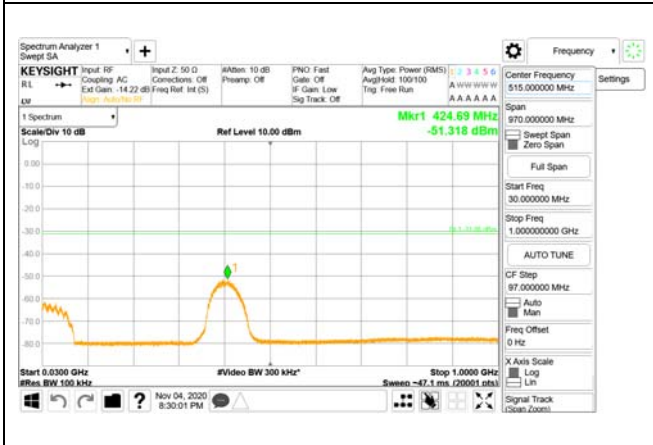

Report No.:
CTK-2020-04662
Page (1523) / (2355)
Pages

ANT10

9 kHz - 150 kHz

150 kHz - 30 MHz

30 MHz - 1000 MHz

1000 MHz - 3700 MHz

3980 MHz - 26.5 GHz

ANT11