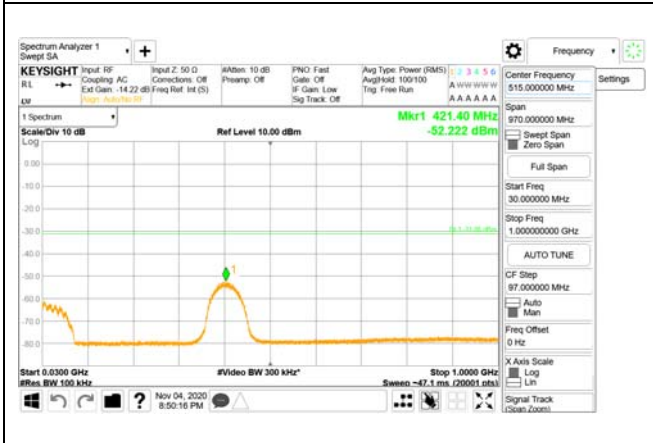

Report No.:
CTK-2020-04662
Page (1537) / (2355)
Pages

ANT24

9 kHz - 150 kHz

150 kHz - 30 MHz

30 MHz - 1000 MHz

1000 MHz - 3700 MHz

3980 MHz - 26.5 GHz

ANT25