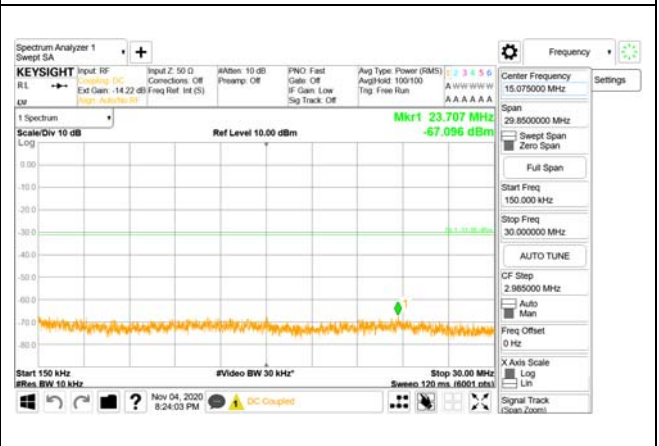

150 kHz - 30 MHz