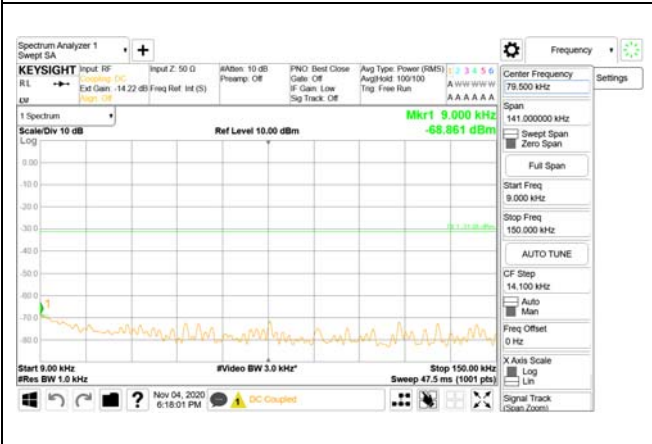

ANT57

9 kHz - 150 kHz