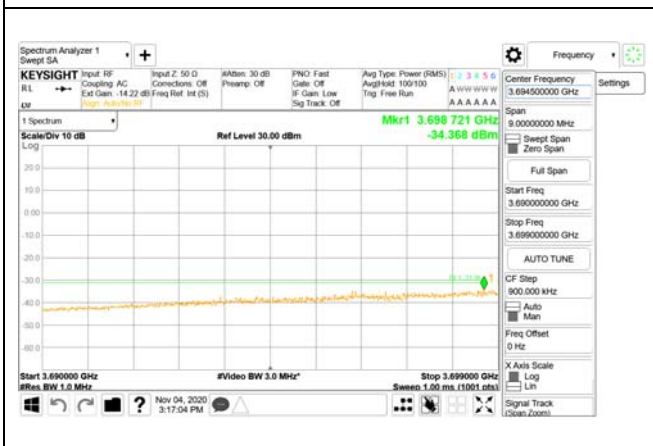

ANT55

9 kHz - 150 kHz

150 kHz - 30 MHz

30 MHz - 1000 MHz

1000 MHz - 3690 MHz

3690 MHz - 3699 MHz

3980 MHz - 26.5 GHz

CTK Co., Ltd.
(Ho-dong), 113, Yejik-ro, Cheoin-gu,
Yongin-si, Gyeonggi-do, Korea
Tel: +82-31-339-9970
Fax: +82-31-624-9501