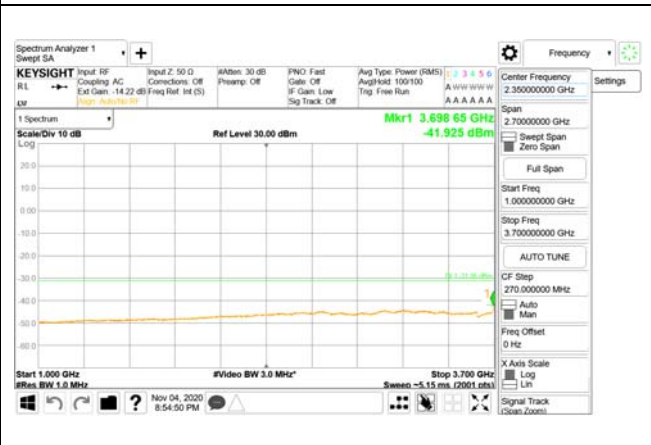

1000 MHz - 3700 MHz