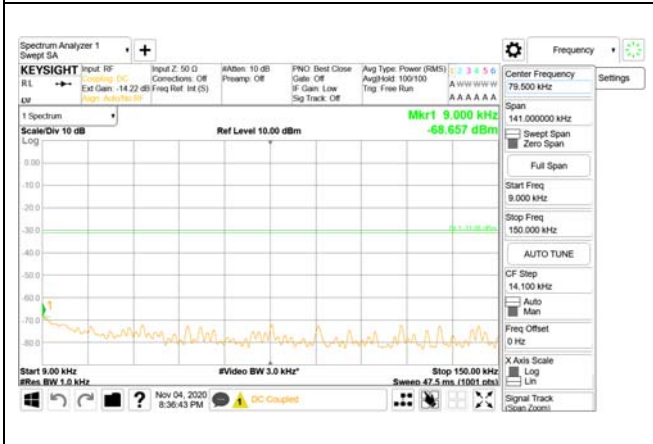

CTK Co., Ltd.
(Ho-dong), 113, Yejik-ro, Cheoin-gu,
Yongin-si, Gyeonggi-do, Korea
Tel: +82-31-339-9970
Fax: +82-31-624-9501

Report No.:
CTK-2020-04662
Page (1528) / (2355)
Pages

ANT15

9 kHz - 150 kHz