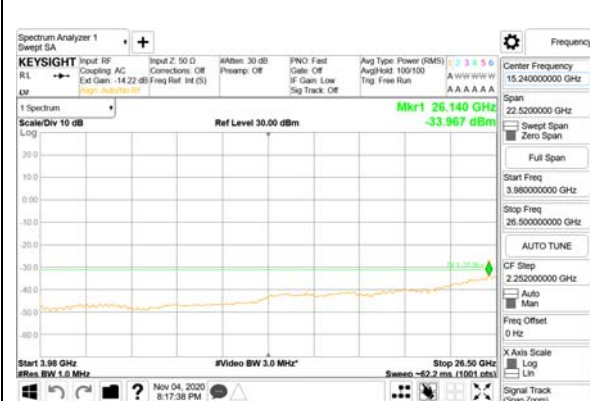

ANT64

9 kHz - 150 kHz

150 kHz - 30 MHz

30 MHz - 1000 MHz

1000 MHz - 3690 MHz

3690 MHz - 3699 MHz

3690 MHz - 26.5 GHz

**BW 100MHz, Single carrier, Middle, 16QAM
ANT1**

9 kHz - 150 kHz

150 kHz - 30 MHz

30 MHz - 1000 MHz

1000 MHz - 3700 MHz

3980 MHz - 26.5 GHz

CTK Co., Ltd.
(Ho-dong), 113, Yejik-ro, Cheoin-gu,
Yongin-si, Gyeonggi-do, Korea
Tel: +82-31-339-9970
Fax: +82-31-624-9501