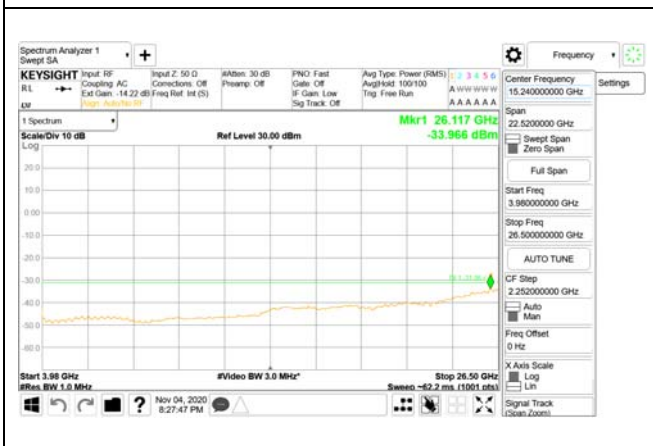

Report No.:
CTK-2020-04662
Page (1521) / (2355)
Pages

ANT8

9 kHz - 150 kHz

150 kHz - 30 MHz

30 MHz - 1000 MHz

1000 MHz - 3700 MHz

3980 MHz - 26.5 GHz

CTK Co., Ltd.
(Ho-dong), 113, Yejik-ro, Cheoin-gu,
Yongin-si, Gyeonggi-do, Korea
Tel: +82-31-339-9970
Fax: +82-31-624-9501