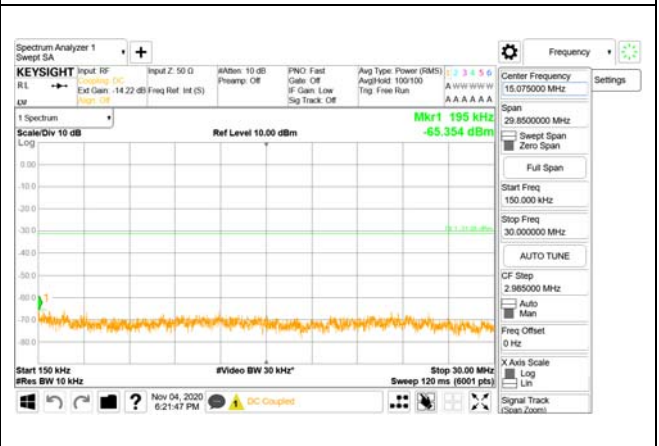

CTK Co., Ltd.
(Ho-dong), 113, Yejik-ro, Cheoin-gu,
Yongin-si, Gyeonggi-do, Korea
Tel: +82-31-339-9970
Fax: +82-31-624-9501

Report No.:
CTK-2020-04662
Page (1508) / (2355)
Pages

ANT59

9 kHz - 150 kHz

150 kHz - 30 MHz