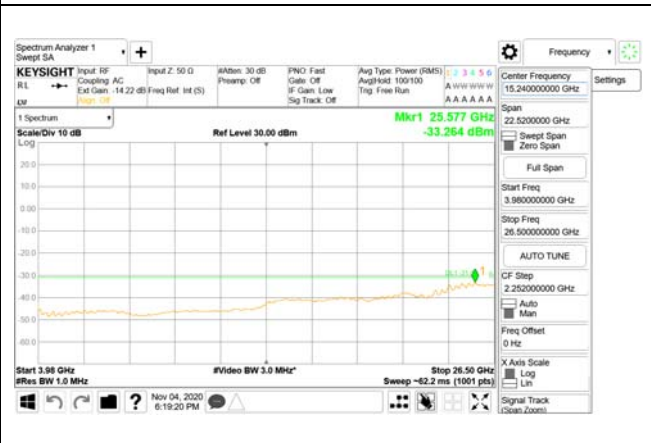

ANT57

9 kHz - 150 kHz

150 kHz - 30 MHz

30 MHz - 1000 MHz

1000 MHz - 3690 MHz

3690 MHz - 3699 MHz

3980 MHz - 26.5 GHz

CTK Co., Ltd.
(Ho-dong), 113, Yejik-ro, Cheoin-gu,
Yongin-si, Gyeonggi-do, Korea
Tel: +82-31-339-9970
Fax: +82-31-624-9501