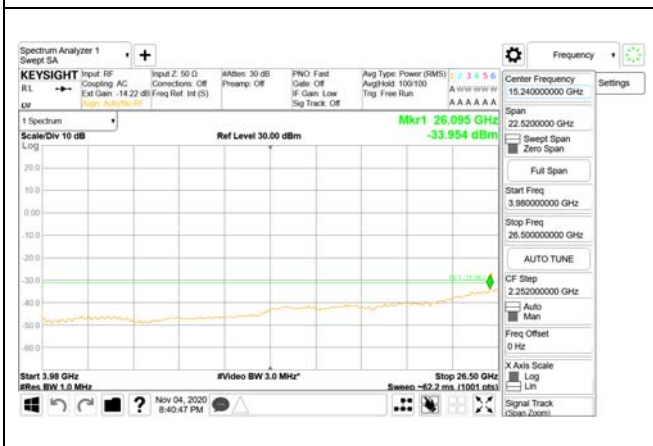

Report No.:
CTK-2020-04662
Page (1530) / (2355)
Pages

ANT17

9 kHz - 150 kHz

150 kHz - 30 MHz

30 MHz - 1000 MHz

1000 MHz - 3700 MHz

3980 MHz - 26.5 GHz

CTK Co., Ltd.
(Ho-dong), 113, Yejik-ro, Cheoin-gu,
Yongin-si, Gyeonggi-do, Korea
Tel: +82-31-339-9970
Fax: +82-31-624-9501