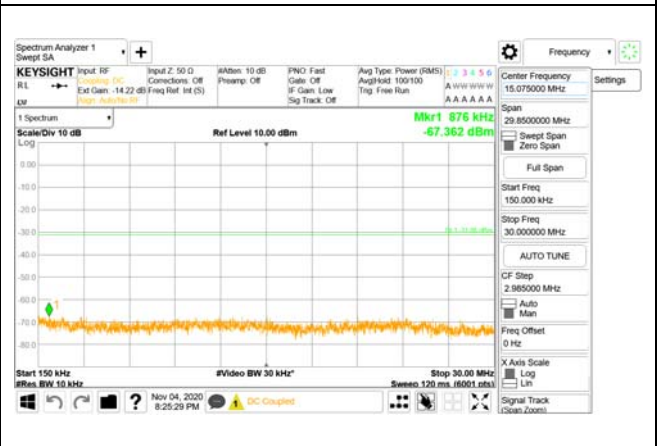

150 kHz - 30 MHz