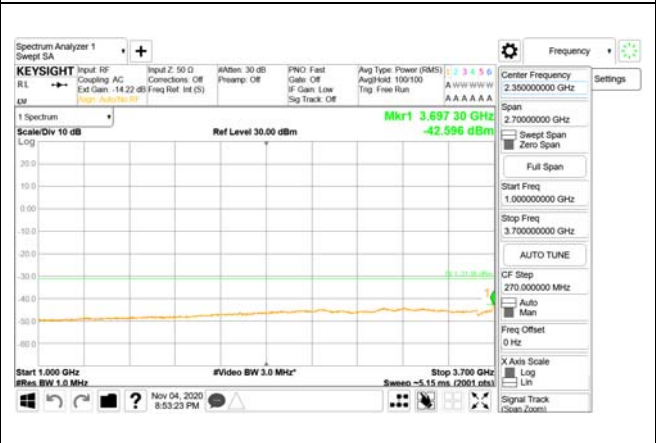

Report No.:
CTK-2020-04662
Page (1539) / (2355)
Pages

ANT26

9 kHz - 150 kHz

150 kHz - 30 MHz

30 MHz - 1000 MHz

1000 MHz - 3700 MHz

3980 MHz - 26.5 GHz

ANT27