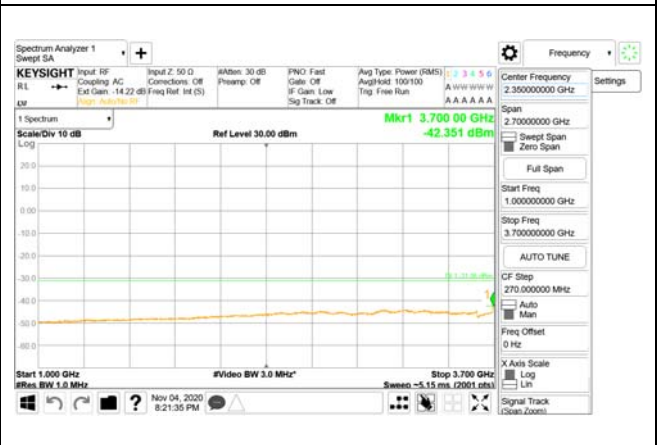

Report No.:
CTK-2020-04662
Page (1517) / (2355)
Pages

ANT4

9 kHz - 150 kHz

150 kHz - 30 MHz

30 MHz - 1000 MHz

1000 MHz - 3700 MHz

3980 MHz - 26.5 GHz

CTK Co., Ltd.
(Ho-dong), 113, Yejik-ro, Cheoin-gu,
Yongin-si, Gyeonggi-do, Korea
Tel: +82-31-339-9970
Fax: +82-31-624-9501