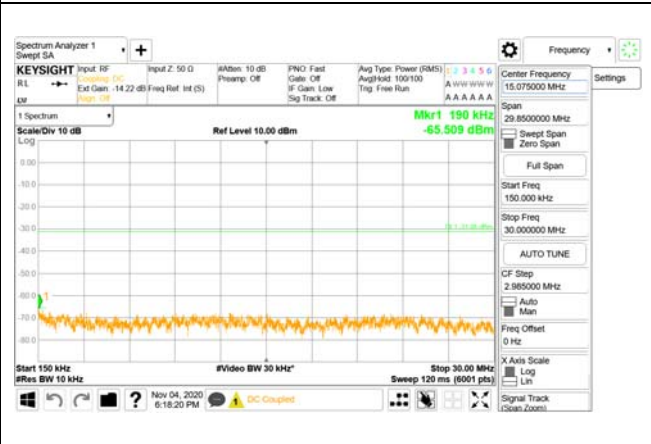

150 kHz - 30 MHz