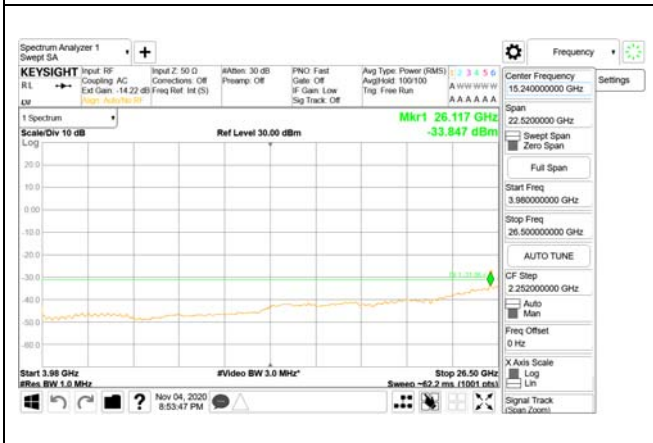

Report No.:
CTK-2020-04662
Page (1539) / (2355)
Pages

ANT26

9 kHz - 150 kHz

150 kHz - 30 MHz

30 MHz - 1000 MHz

1000 MHz - 3700 MHz

3980 MHz - 26.5 GHz

ANT27