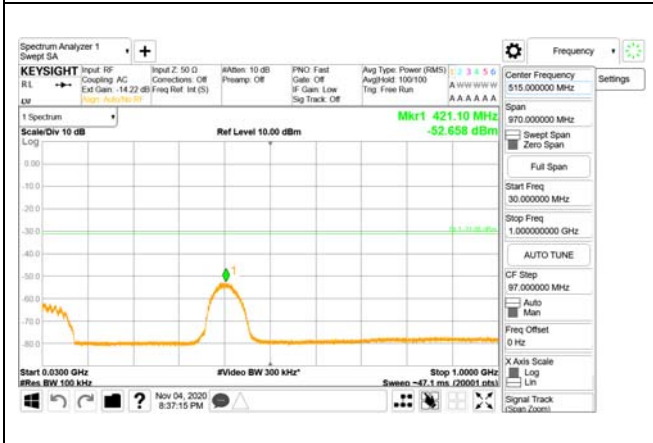

Report No.:
CTK-2020-04662
Page (1528) / (2355)
Pages

ANT15

9 kHz - 150 kHz

150 kHz - 30 MHz

30 MHz - 1000 MHz

1000 MHz - 3700 MHz

3980 MHz - 26.5 GHz

CTK Co., Ltd.
(Ho-dong), 113, Yejik-ro, Cheoin-gu,
Yongin-si, Gyeonggi-do, Korea
Tel: +82-31-339-9970
Fax: +82-31-624-9501