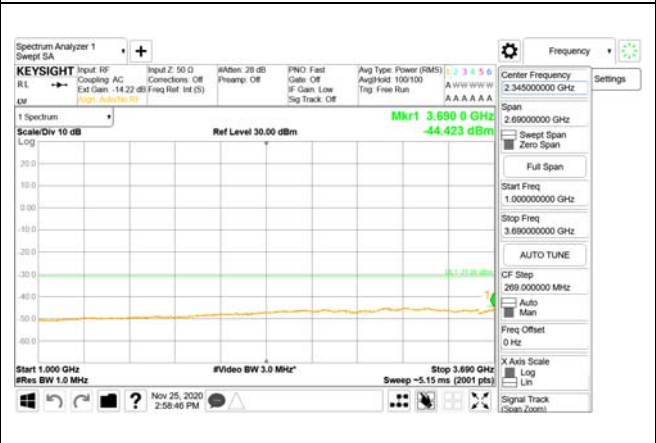

1000 MHz - 3690 MHz