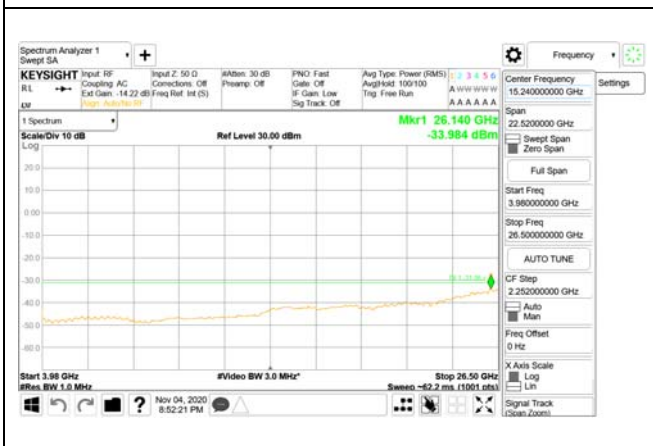

9 kHz - 150 kHz

150 kHz - 30 MHz

30 MHz - 1000 MHz

1000 MHz - 3700 MHz

3980 MHz - 26.5 GHz

CTK Co., Ltd.
(Ho-dong), 113, Yejik-ro, Cheoin-gu,
Yongin-si, Gyeonggi-do, Korea
Tel: +82-31-339-9970
Fax: +82-31-624-9501