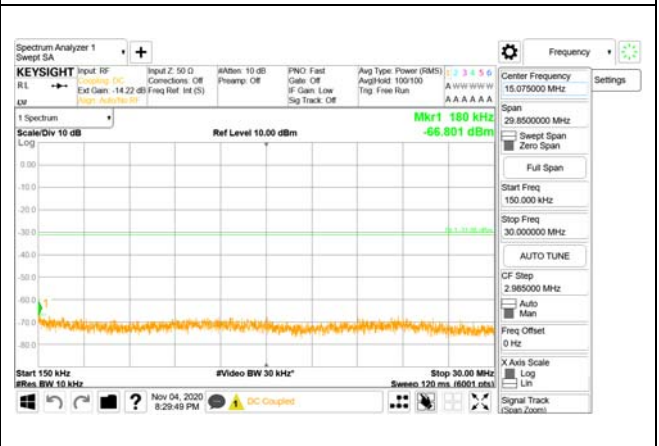

150 kHz - 30 MHz