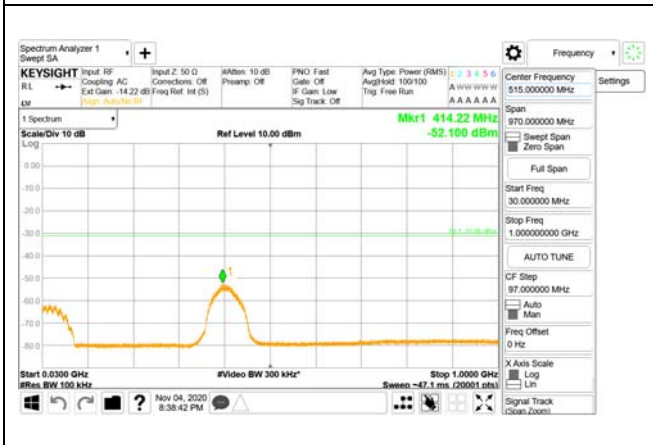

Report No.:
CTK-2020-04662
Page (1529) / (2355)
Pages

ANT16

9 kHz - 150 kHz

150 kHz - 30 MHz

30 MHz - 1000 MHz

1000 MHz - 3700 MHz

3980 MHz - 26.5 GHz

CTK Co., Ltd.
(Ho-dong), 113, Yejik-ro, Cheoin-gu,
Yongin-si, Gyeonggi-do, Korea
Tel: +82-31-339-9970
Fax: +82-31-624-9501