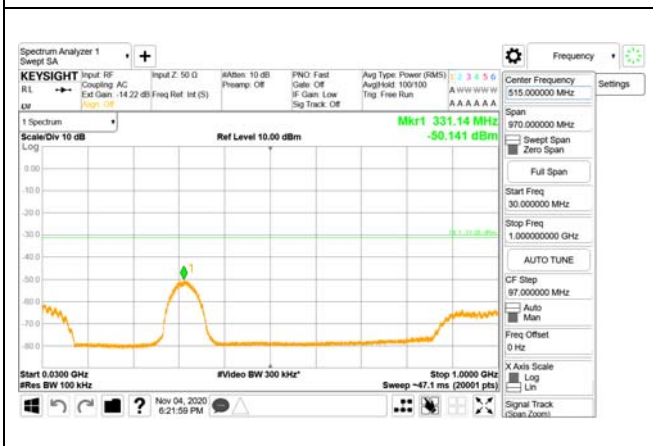

30 MHz - 1000 MHz