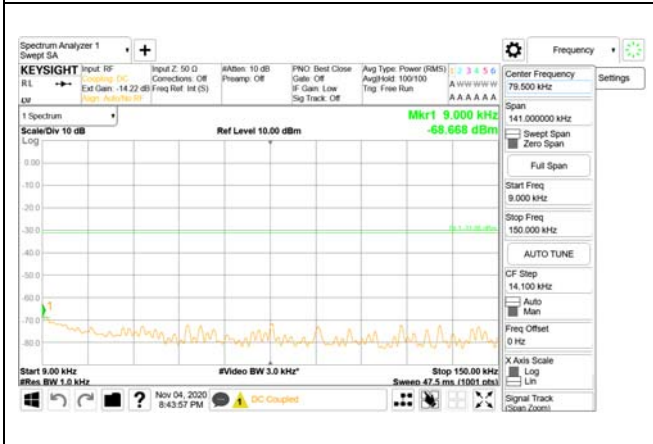

CTK Co., Ltd.
(Ho-dong), 113, Yejik-ro, Cheoin-gu,
Yongin-si, Gyeonggi-do, Korea
Tel: +82-31-339-9970
Fax: +82-31-624-9501

Report No.:
CTK-2020-04662
Page (1533) / (2355)
Pages

ANT20

9 kHz - 150 kHz