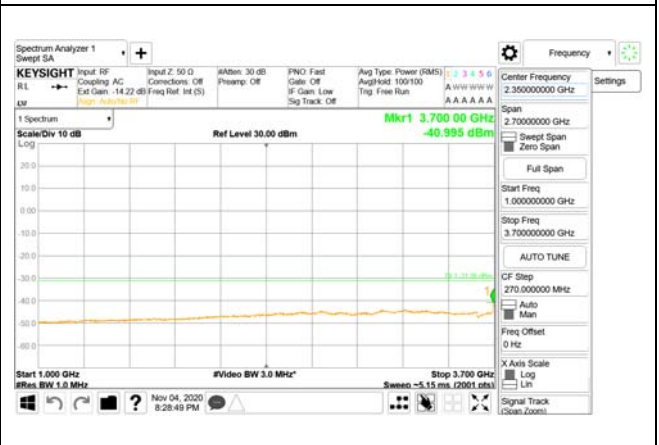

Report No.:
CTK-2020-04662
Page (1522) / (2355)
Pages

ANT9

9 kHz - 150 kHz

150 kHz - 30 MHz

30 MHz - 1000 MHz

1000 MHz - 3700 MHz

3980 MHz - 26.5 GHz

CTK Co., Ltd.
(Ho-dong), 113, Yejik-ro, Cheoin-gu,
Yongin-si, Gyeonggi-do, Korea
Tel: +82-31-339-9970
Fax: +82-31-624-9501