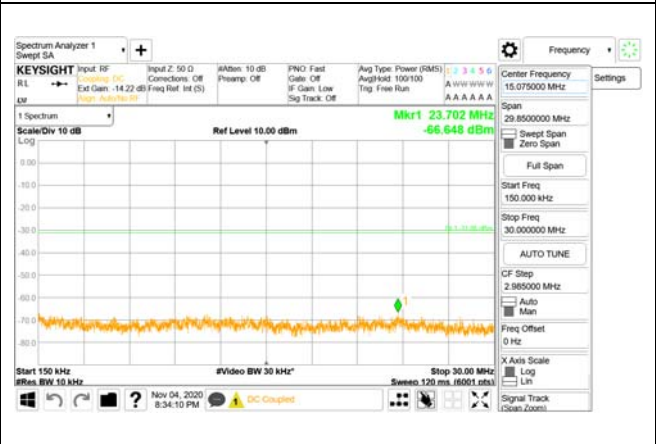

150 kHz - 30 MHz