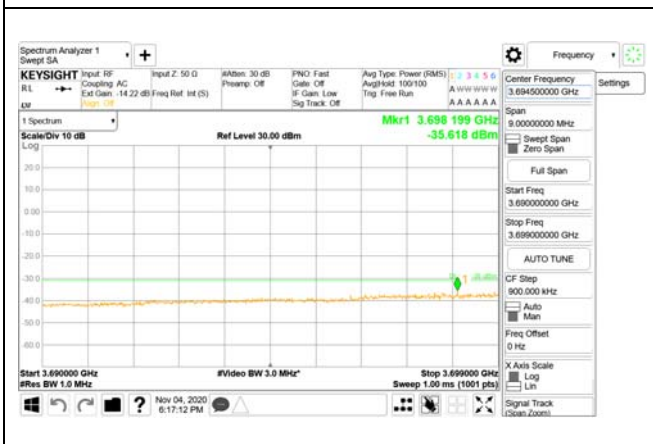

Report No.:
CTK-2020-04662
Page (1505) / (2355)
Pages

ANT56

9 kHz - 150 kHz

150 kHz - 30 MHz

30 MHz - 1000 MHz

1000 MHz - 3690 MHz

3690 MHz - 3699 MHz

3980 MHz - 26.5 GHz