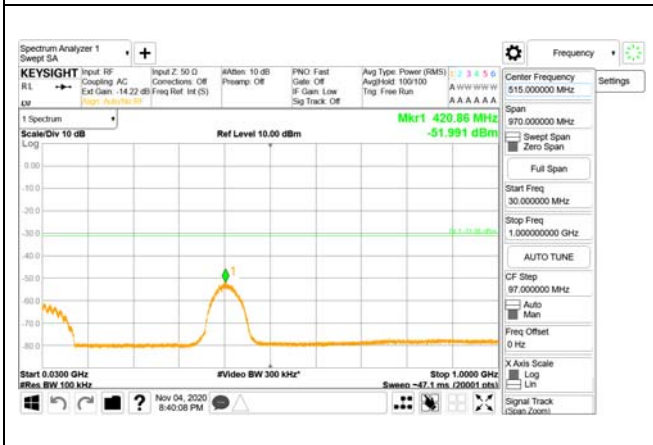

Report No.:
CTK-2020-04662
Page (1530) / (2355)
Pages

ANT17

9 kHz - 150 kHz

150 kHz - 30 MHz

30 MHz - 1000 MHz

1000 MHz - 3700 MHz

3980 MHz - 26.5 GHz

CTK Co., Ltd.
(Ho-dong), 113, Yejik-ro, Cheoin-gu,
Yongin-si, Gyeonggi-do, Korea
Tel: +82-31-339-9970
Fax: +82-31-624-9501