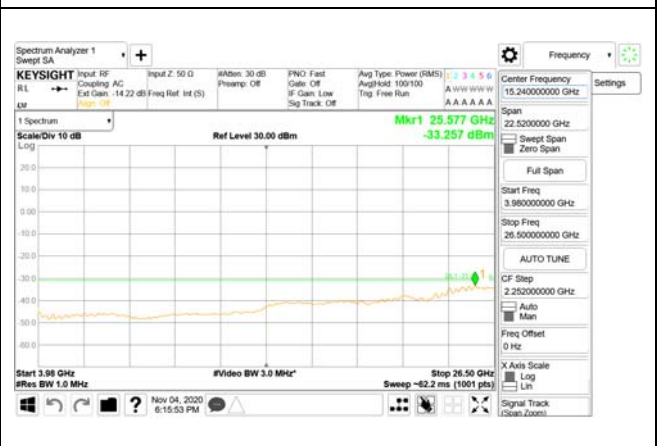

ANT55

9 kHz - 150 kHz

150 kHz - 30 MHz

30 MHz - 1000 MHz

1000 MHz - 3690 MHz

3690 MHz - 3699 MHz

3980 MHz - 26.5 GHz

CTK Co., Ltd.
(Ho-dong), 113, Yejik-ro, Cheoin-gu,
Yongin-si, Gyeonggi-do, Korea
Tel: +82-31-339-9970
Fax: +82-31-624-9501