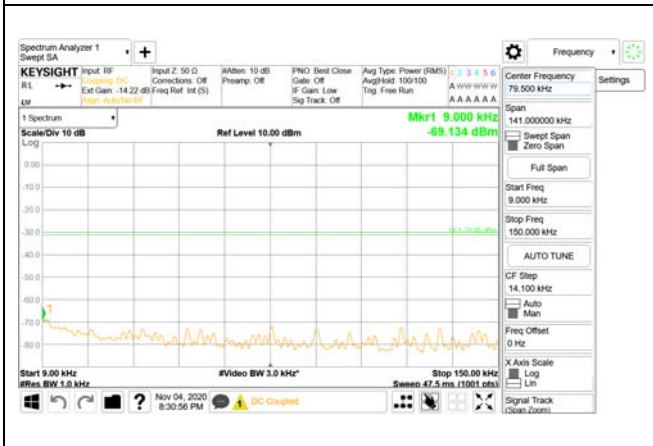

ANT11

9 kHz - 150 kHz