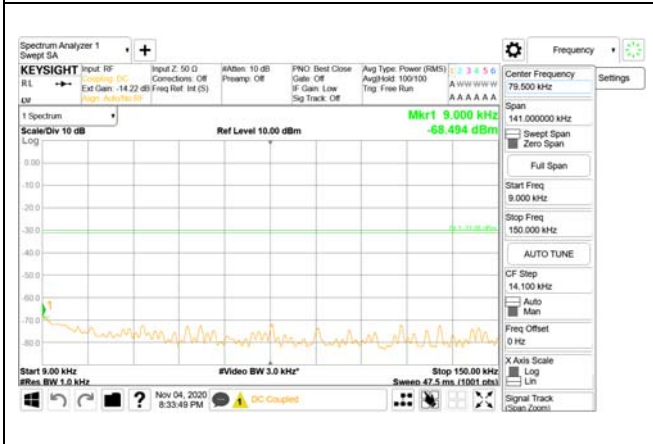

CTK Co., Ltd.
(Ho-dong), 113, Yejik-ro, Cheoin-gu,
Yongin-si, Gyeonggi-do, Korea
Tel: +82-31-339-9970
Fax: +82-31-624-9501

Report No.:
CTK-2020-04662
Page (1526) / (2355)
Pages

ANT13

9 kHz - 150 kHz