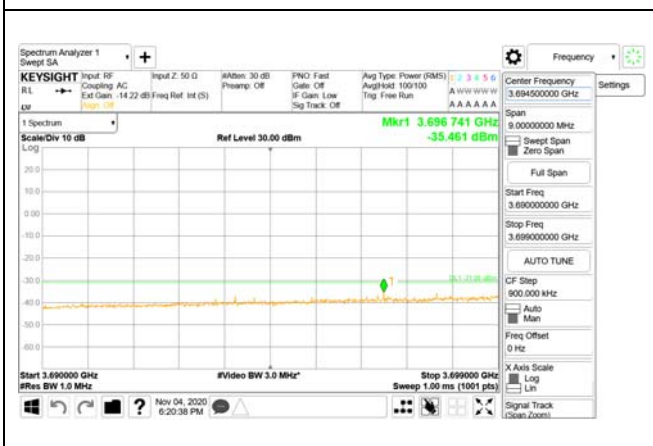

Report No.:
CTK-2020-04662
Page (1507) / (2355)
Pages

ANT58

9 kHz - 150 kHz

150 kHz - 30 MHz

30 MHz - 1000 MHz

1000 MHz - 3690 MHz

3690 MHz - 3699 MHz

3980 MHz - 26.5 GHz