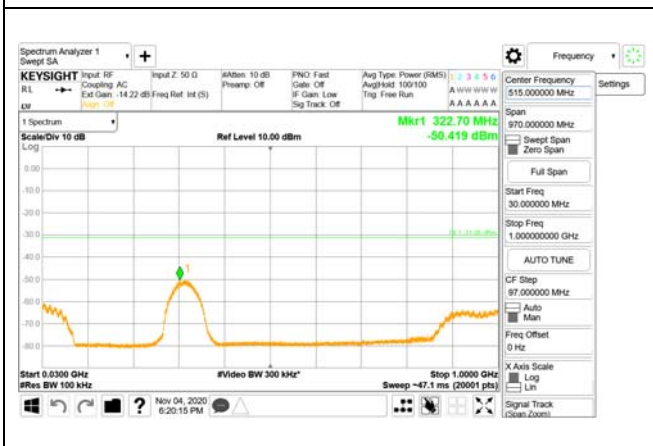

Report No.:
CTK-2020-04662
Page (1507) / (2355)
Pages

ANT58

9 kHz - 150 kHz

150 kHz - 30 MHz

30 MHz - 1000 MHz

1000 MHz - 3690 MHz

3690 MHz - 3699 MHz

3980 MHz - 26.5 GHz