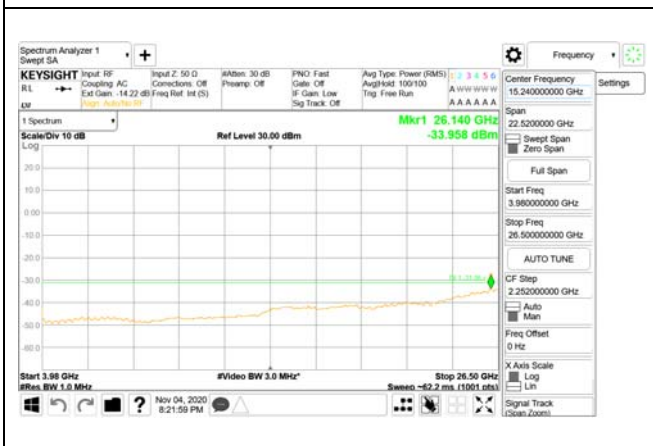

Report No.:
CTK-2020-04662
Page (1517) / (2355)
Pages

ANT4

9 kHz - 150 kHz

150 kHz - 30 MHz

30 MHz - 1000 MHz

1000 MHz - 3700 MHz

3980 MHz - 26.5 GHz

CTK Co., Ltd.
(Ho-dong), 113, Yejik-ro, Cheoin-gu,
Yongin-si, Gyeonggi-do, Korea
Tel: +82-31-339-9970
Fax: +82-31-624-9501