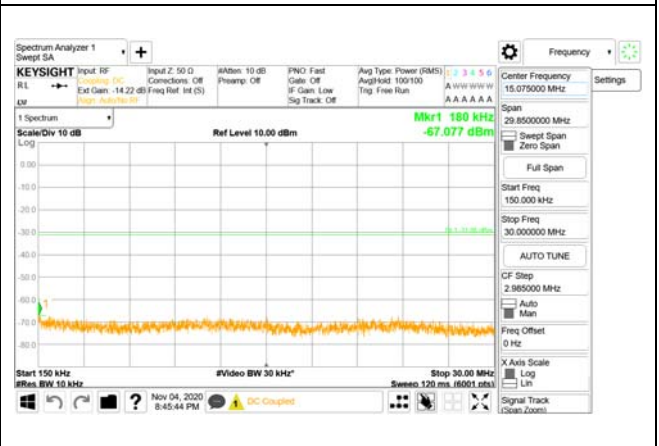

150 kHz - 30 MHz