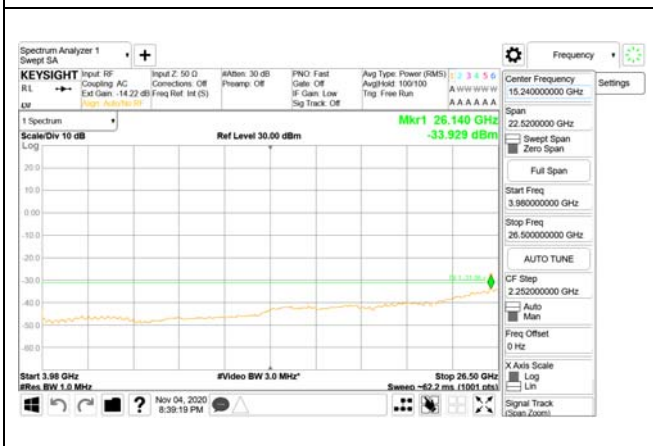

Report No.:
CTK-2020-04662
Page (1529) / (2355)
Pages

ANT16

9 kHz - 150 kHz

150 kHz - 30 MHz

30 MHz - 1000 MHz

1000 MHz - 3700 MHz

3980 MHz - 26.5 GHz

CTK Co., Ltd.
(Ho-dong), 113, Yejik-ro, Cheoin-gu,
Yongin-si, Gyeonggi-do, Korea
Tel: +82-31-339-9970
Fax: +82-31-624-9501