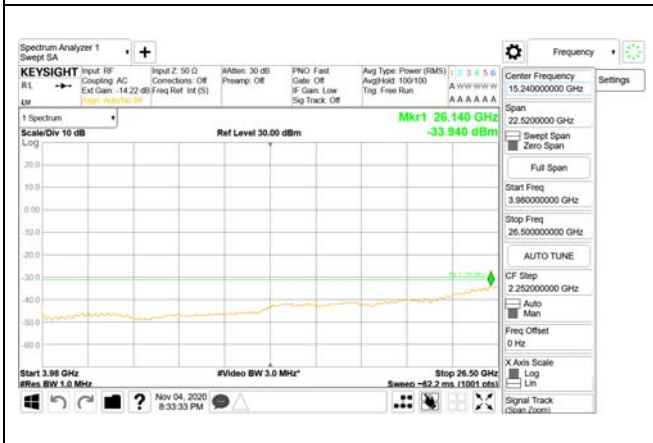

Report No.:
CTK-2020-04662
Page (1525) / (2355)
Pages

ANT12

9 kHz - 150 kHz

150 kHz - 30 MHz

30 MHz - 1000 MHz

1000 MHz - 3700 MHz

3980 MHz - 26.5 GHz

CTK Co., Ltd.
(Ho-dong), 113, Yejik-ro, Cheoin-gu,
Yongin-si, Gyeonggi-do, Korea
Tel: +82-31-339-9970
Fax: +82-31-624-9501