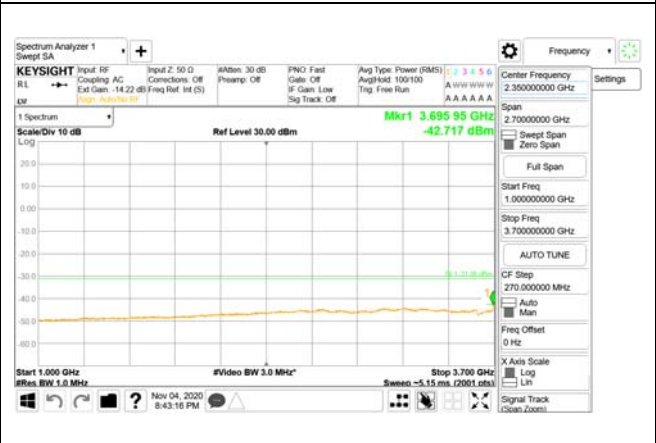

Report No.:
CTK-2020-04662
Page (1532) / (2355)
Pages

ANT19

9 kHz - 150 kHz

150 kHz - 30 MHz

30 MHz - 1000 MHz

1000 MHz - 3700 MHz

3980 MHz - 26.5 GHz

CTK Co., Ltd.
(Ho-dong), 113, Yejik-ro, Cheoin-gu,
Yongin-si, Gyeonggi-do, Korea
Tel: +82-31-339-9970
Fax: +82-31-624-9501