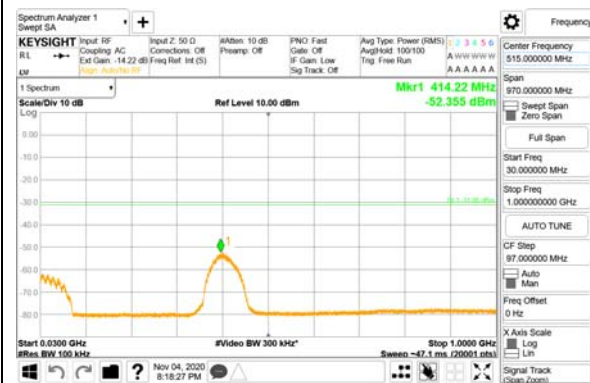

Report No.:
CTK-2020-04662
Page (1515) / (2355)
Pages

ANT2

9 kHz - 150 kHz

150 kHz - 30 MHz

30 MHz - 1000 MHz

1000 MHz - 3700 MHz

3980 MHz - 26.5 GHz

CTK Co., Ltd.
(Ho-dong), 113, Yejik-ro, Cheoin-gu,
Yongin-si, Gyeonggi-do, Korea
Tel: +82-31-339-9970
Fax: +82-31-624-9501