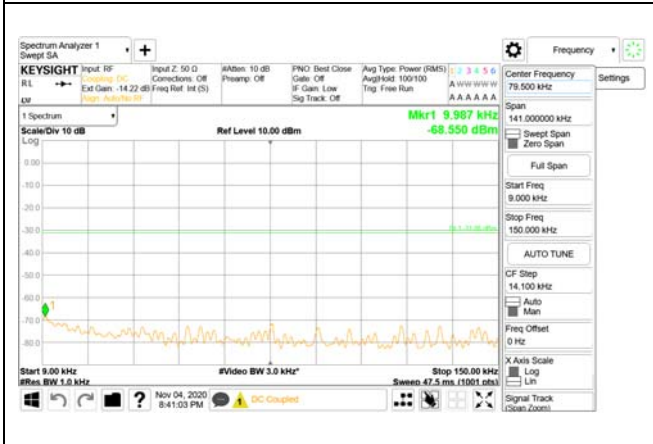

CTK Co., Ltd.
(Ho-dong), 113, Yejik-ro, Cheoin-gu,
Yongin-si, Gyeonggi-do, Korea
Tel: +82-31-339-9970
Fax: +82-31-624-9501

Report No.:
CTK-2020-04662
Page (1531) / (2355)
Pages

ANT18

9 kHz - 150 kHz