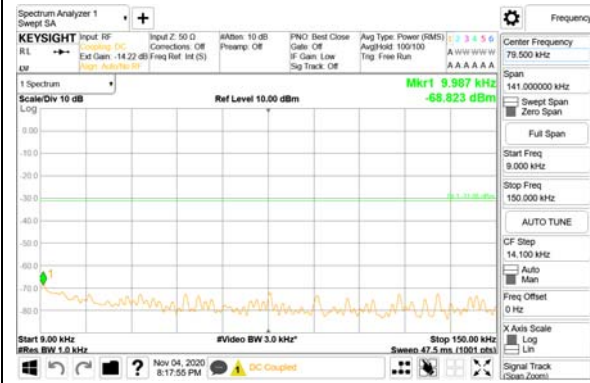

CTK Co., Ltd.
(Ho-dong), 113, Yejik-ro, Cheoin-gu,
Yongin-si, Gyeonggi-do, Korea
Tel: +82-31-339-9970
Fax: +82-31-624-9501

Report No.:
CTK-2020-04662
Page (1515) / (2355)
Pages

ANT2

9 kHz - 150 kHz