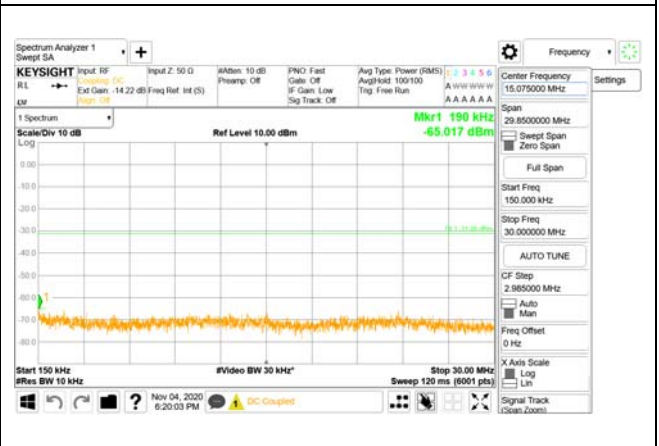

150 kHz - 30 MHz