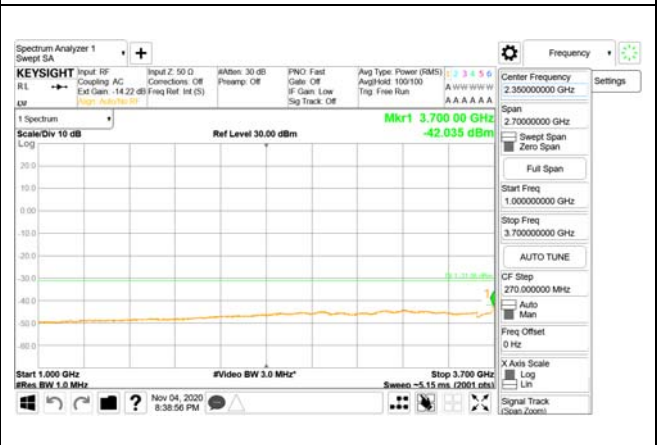

Report No.:
CTK-2020-04662
Page (1529) / (2355)
Pages

ANT16

9 kHz - 150 kHz

150 kHz - 30 MHz

30 MHz - 1000 MHz

1000 MHz - 3700 MHz

3980 MHz - 26.5 GHz

CTK Co., Ltd.
(Ho-dong), 113, Yejik-ro, Cheoin-gu,
Yongin-si, Gyeonggi-do, Korea
Tel: +82-31-339-9970
Fax: +82-31-624-9501