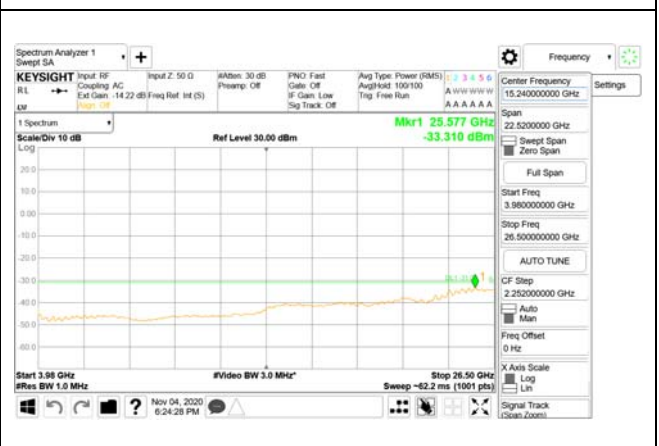

ANT60

9 kHz - 150 kHz

150 kHz - 30 MHz

30 MHz - 1000 MHz

1000 MHz - 3690 MHz

3690 MHz - 3699 MHz

3980 MHz - 26.5 GHz

CTK Co., Ltd.
(Ho-dong), 113, Yejik-ro, Cheoin-gu,
Yongin-si, Gyeonggi-do, Korea
Tel: +82-31-339-9970
Fax: +82-31-624-9501