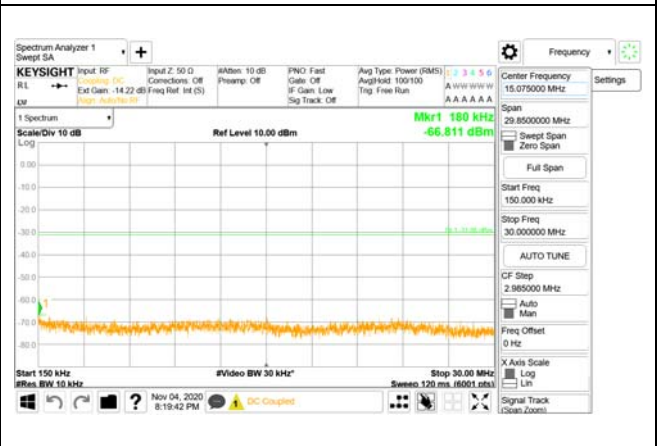

150 kHz - 30 MHz