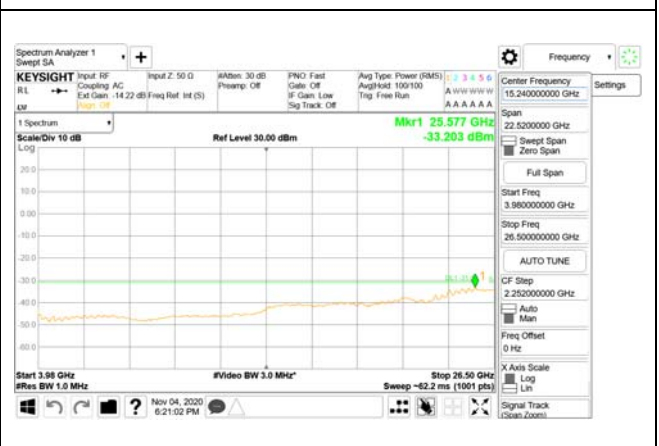

Report No.:
CTK-2020-04662
Page (1507) / (2355)
Pages

ANT58

9 kHz - 150 kHz

150 kHz - 30 MHz

30 MHz - 1000 MHz

1000 MHz - 3690 MHz

3690 MHz - 3699 MHz

3980 MHz - 26.5 GHz