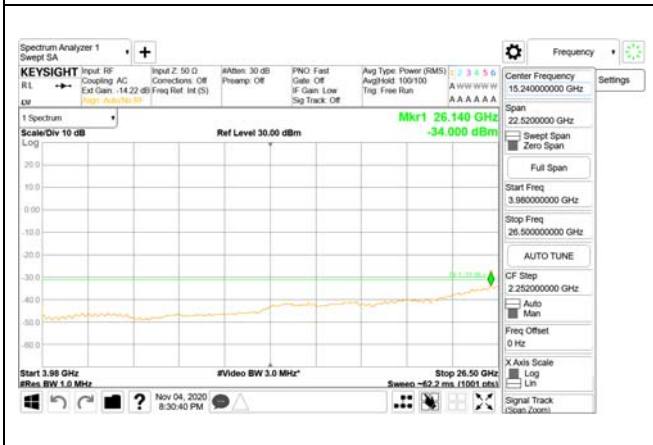

Report No.:
CTK-2020-04662
Page (1523) / (2355)
Pages

ANT10

9 kHz - 150 kHz

150 kHz - 30 MHz

30 MHz - 1000 MHz

1000 MHz - 3700 MHz

3980 MHz - 26.5 GHz

ANT11