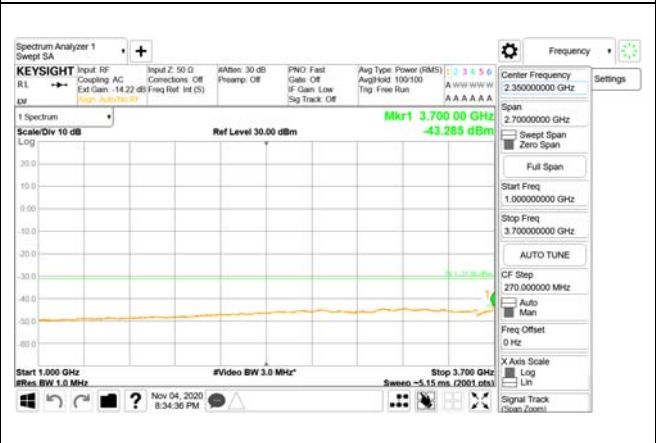

Report No.:
CTK-2020-04662
Page (1526) / (2355)
Pages

ANT13

9 kHz - 150 kHz

150 kHz - 30 MHz

30 MHz - 1000 MHz

1000 MHz - 3700 MHz

3980 MHz - 26.5 GHz

CTK Co., Ltd.
(Ho-dong), 113, Yejik-ro, Cheoin-gu,
Yongin-si, Gyeonggi-do, Korea
Tel: +82-31-339-9970
Fax: +82-31-624-9501