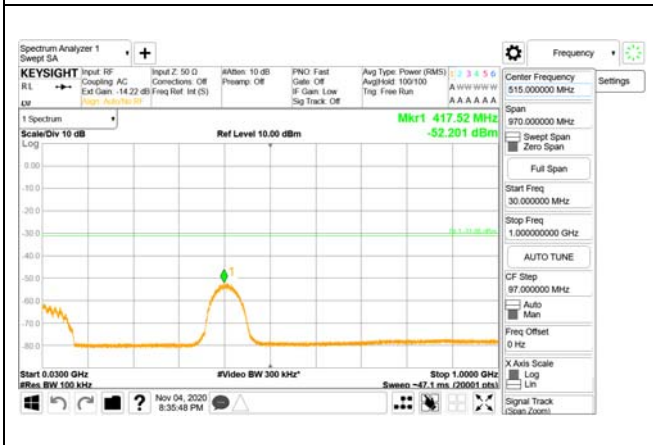

Report No.:
CTK-2020-04662
Page (1527) / (2355)
Pages

ANT14

9 kHz - 150 kHz

150 kHz - 30 MHz

30 MHz - 1000 MHz

1000 MHz - 3700 MHz

3980 MHz - 26.5 GHz

CTK Co., Ltd.
(Ho-dong), 113, Yejik-ro, Cheoin-gu,
Yongin-si, Gyeonggi-do, Korea
Tel: +82-31-339-9970
Fax: +82-31-624-9501