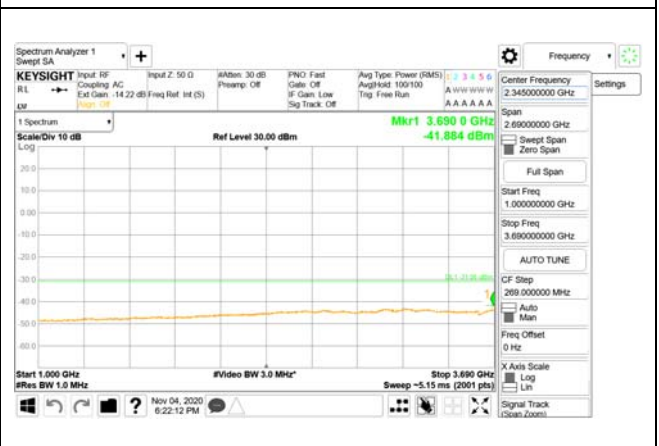

1000 MHz - 3690 MHz