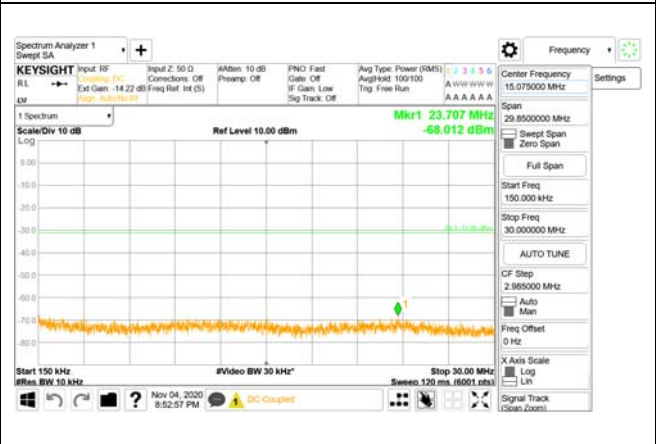

150 kHz - 30 MHz