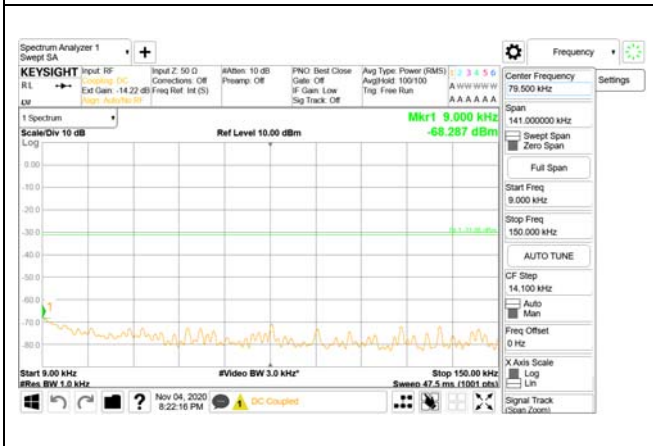

CTK Co., Ltd.
(Ho-dong), 113, Yejik-ro, Cheoin-gu,
Yongin-si, Gyeonggi-do, Korea
Tel: +82-31-339-9970
Fax: +82-31-624-9501

Report No.:
CTK-2020-04662
Page (1518) / (2355)
Pages

ANT5

9 kHz - 150 kHz