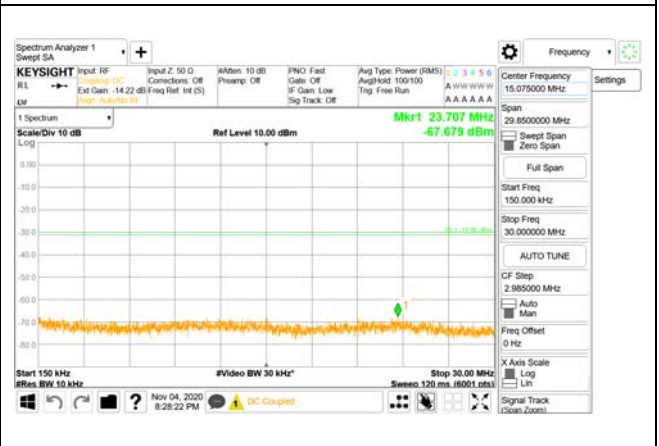

150 kHz - 30 MHz