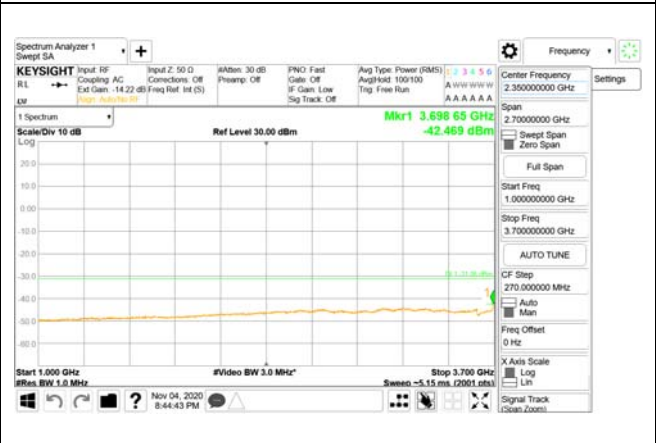

Report No.:
CTK-2020-04662
Page (1533) / (2355)
Pages

ANT20

9 kHz - 150 kHz

150 kHz - 30 MHz

30 MHz - 1000 MHz

1000 MHz - 3700 MHz

3980 MHz - 26.5 GHz

CTK Co., Ltd.
(Ho-dong), 113, Yejik-ro, Cheoin-gu,
Yongin-si, Gyeonggi-do, Korea
Tel: +82-31-339-9970
Fax: +82-31-624-9501