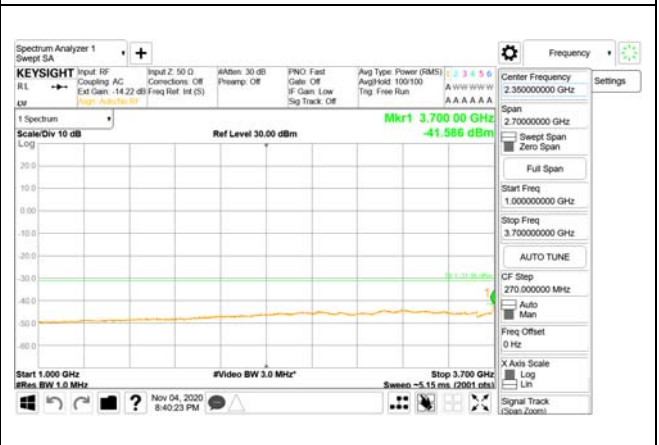

Report No.:
CTK-2020-04662
Page (1530) / (2355)
Pages

ANT17

9 kHz - 150 kHz

150 kHz - 30 MHz

30 MHz - 1000 MHz

1000 MHz - 3700 MHz

3980 MHz - 26.5 GHz

CTK Co., Ltd.
(Ho-dong), 113, Yejik-ro, Cheoin-gu,
Yongin-si, Gyeonggi-do, Korea
Tel: +82-31-339-9970
Fax: +82-31-624-9501