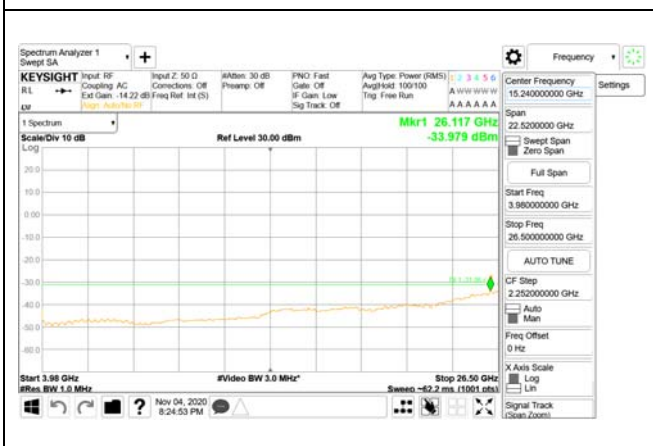

Report No.:
CTK-2020-04662
Page (1519) / (2355)
Pages

ANT6

9 kHz - 150 kHz

150 kHz - 30 MHz

30 MHz - 1000 MHz

1000 MHz - 3700 MHz

3980 MHz - 26.5 GHz

ANT7