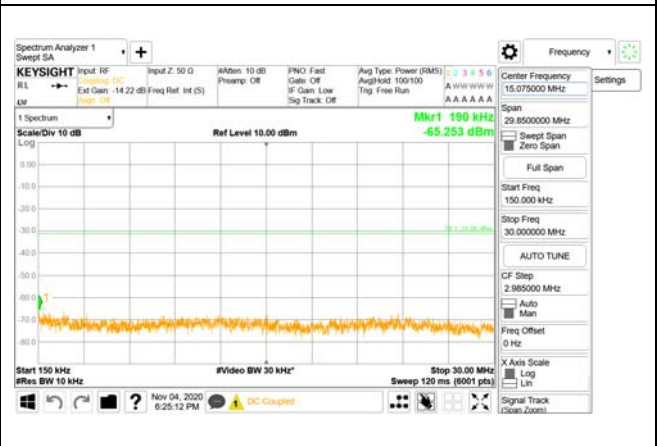

150 kHz - 30 MHz