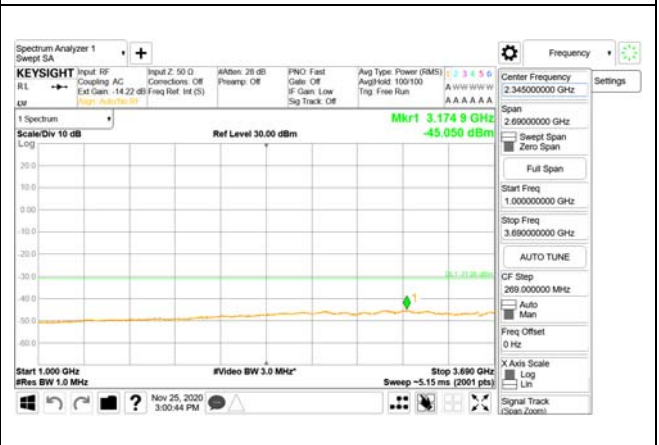

ANT55

9 kHz - 150 kHz

150 kHz - 30 MHz

30 MHz - 1000 MHz

1000 MHz - 3690 MHz

3690 MHz - 3699 MHz

3980 MHz - 26.5 GHz

CTK Co., Ltd.
(Ho-dong), 113, Yejik-ro, Cheoin-gu,
Yongin-si, Gyeonggi-do, Korea
Tel: +82-31-339-9970
Fax: +82-31-624-9501