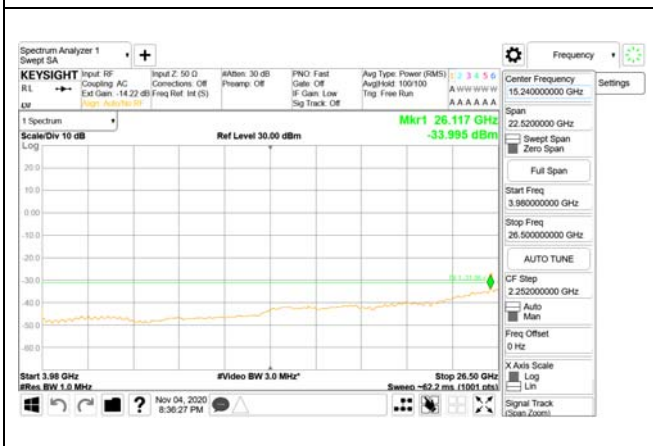

Report No.:
CTK-2020-04662
Page (1527) / (2355)
Pages

ANT14

9 kHz - 150 kHz

150 kHz - 30 MHz

30 MHz - 1000 MHz

1000 MHz - 3700 MHz

3980 MHz - 26.5 GHz

CTK Co., Ltd.
(Ho-dong), 113, Yejik-ro, Cheoin-gu,
Yongin-si, Gyeonggi-do, Korea
Tel: +82-31-339-9970
Fax: +82-31-624-9501