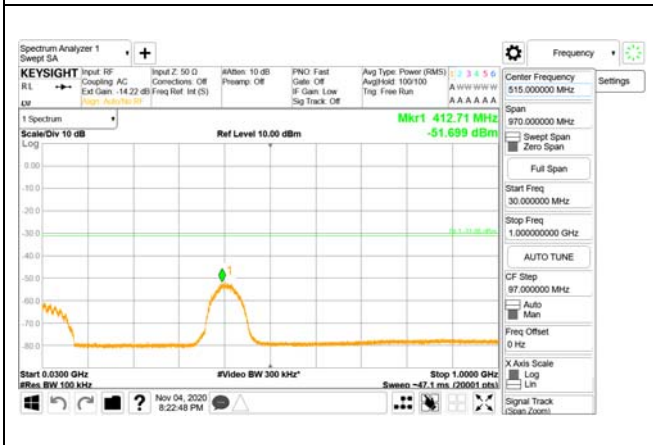

Report No.:
CTK-2020-04662
Page (1518) / (2355)
Pages

ANT5

9 kHz - 150 kHz

150 kHz - 30 MHz

30 MHz - 1000 MHz

1000 MHz - 3700 MHz

3980 MHz - 26.5 GHz

CTK Co., Ltd.
(Ho-dong), 113, Yejik-ro, Cheoin-gu,
Yongin-si, Gyeonggi-do, Korea
Tel: +82-31-339-9970
Fax: +82-31-624-9501