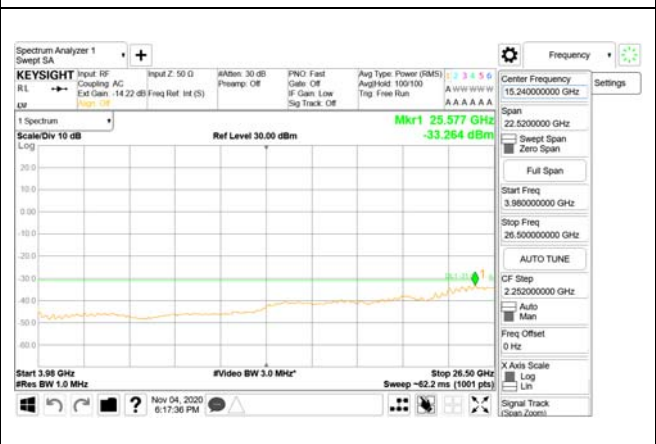

Report No.:
CTK-2020-04662
Page (1505) / (2355)
Pages

ANT56

9 kHz - 150 kHz

150 kHz - 30 MHz

30 MHz - 1000 MHz

1000 MHz - 3690 MHz

3690 MHz - 3699 MHz

3980 MHz - 26.5 GHz