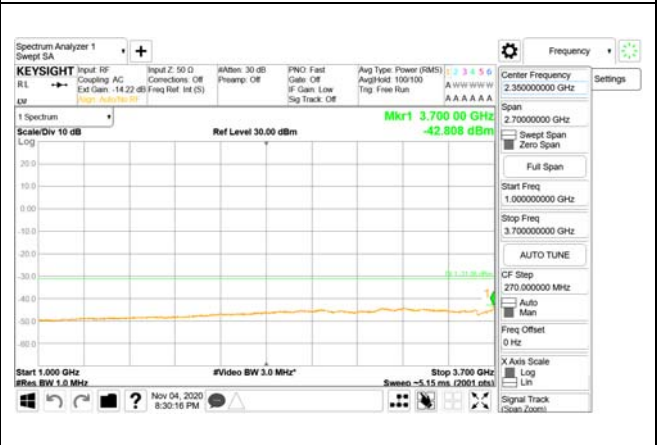

Report No.:
CTK-2020-04662
Page (1523) / (2355)
Pages

ANT10

9 kHz - 150 kHz

150 kHz - 30 MHz

30 MHz - 1000 MHz

1000 MHz - 3700 MHz

3980 MHz - 26.5 GHz

ANT11