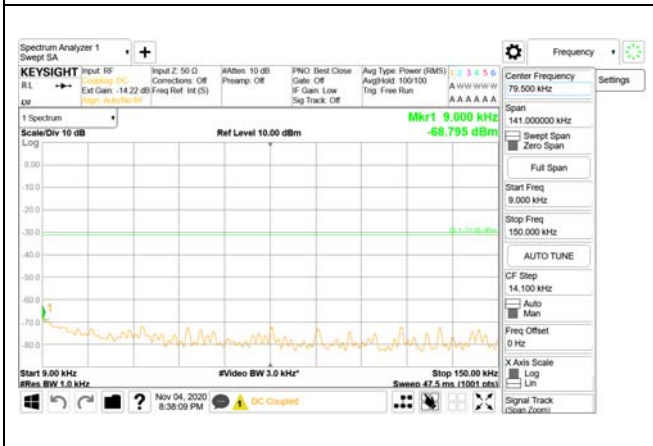

CTK Co., Ltd.
(Ho-dong), 113, Yejik-ro, Cheoin-gu,
Yongin-si, Gyeonggi-do, Korea
Tel: +82-31-339-9970
Fax: +82-31-624-9501

Report No.:
CTK-2020-04662
Page (1529) / (2355)
Pages

ANT16

9 kHz - 150 kHz