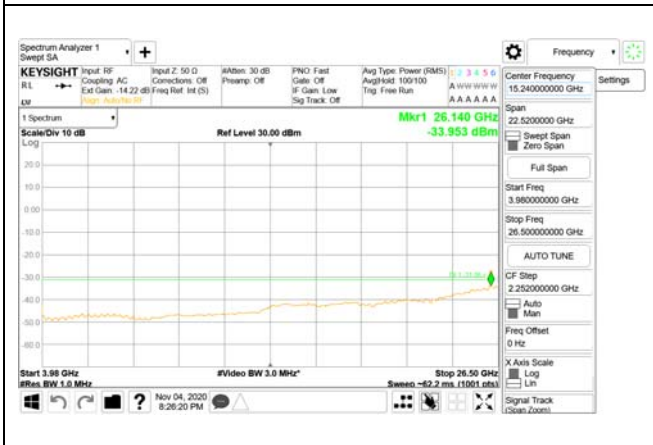

9 kHz - 150 kHz

150 kHz - 30 MHz

30 MHz - 1000 MHz

1000 MHz - 3700 MHz

3980 MHz - 26.5 GHz

CTK Co., Ltd.
(Ho-dong), 113, Yejik-ro, Cheoin-gu,
Yongin-si, Gyeonggi-do, Korea
Tel: +82-31-339-9970
Fax: +82-31-624-9501