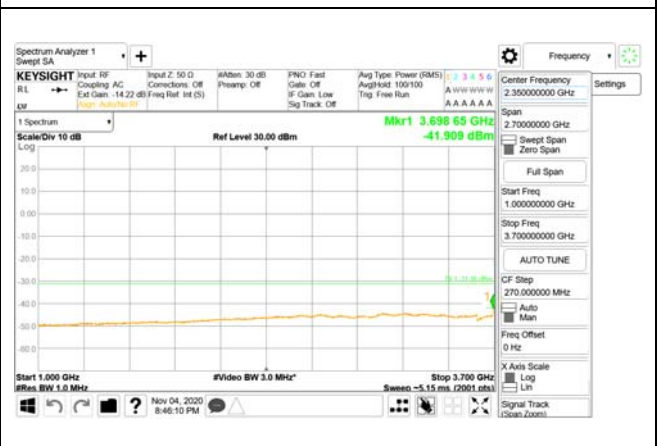

Report No.:
CTK-2020-04662
Page (1534) / (2355)
Pages

ANT21

9 kHz - 150 kHz

150 kHz - 30 MHz

30 MHz - 1000 MHz

1000 MHz - 3700 MHz

3980 MHz - 26.5 GHz

CTK Co., Ltd.
(Ho-dong), 113, Yejik-ro, Cheoin-gu,
Yongin-si, Gyeonggi-do, Korea
Tel: +82-31-339-9970
Fax: +82-31-624-9501