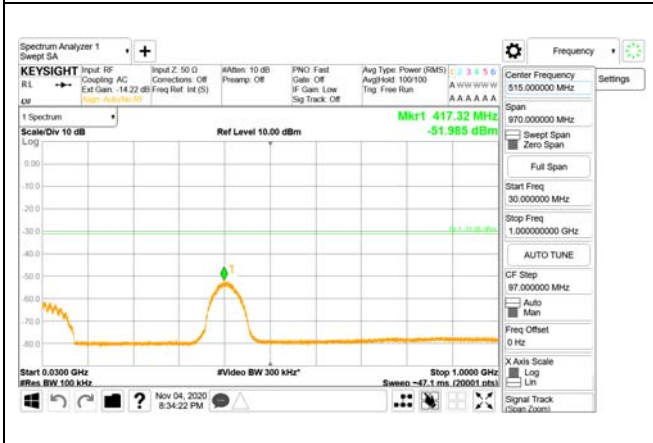

Report No.:
CTK-2020-04662
Page (1526) / (2355)
Pages

ANT13

9 kHz - 150 kHz

150 kHz - 30 MHz

30 MHz - 1000 MHz

1000 MHz - 3700 MHz

3980 MHz - 26.5 GHz

CTK Co., Ltd.
(Ho-dong), 113, Yejik-ro, Cheoin-gu,
Yongin-si, Gyeonggi-do, Korea
Tel: +82-31-339-9970
Fax: +82-31-624-9501