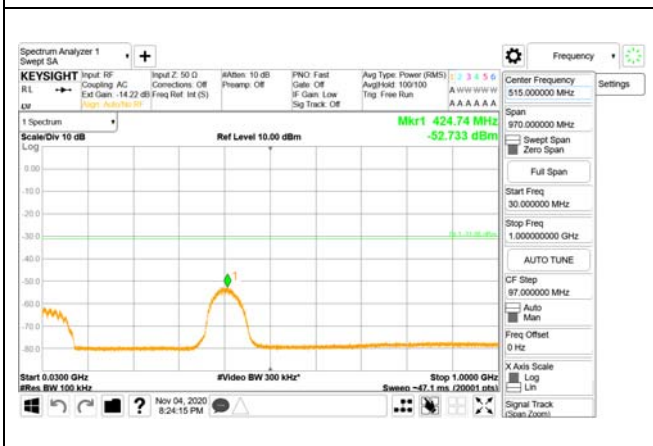

Report No.:
CTK-2020-04662
Page (1519) / (2355)
Pages

ANT6

9 kHz - 150 kHz

150 kHz - 30 MHz

30 MHz - 1000 MHz

1000 MHz - 3700 MHz

3980 MHz - 26.5 GHz

ANT7