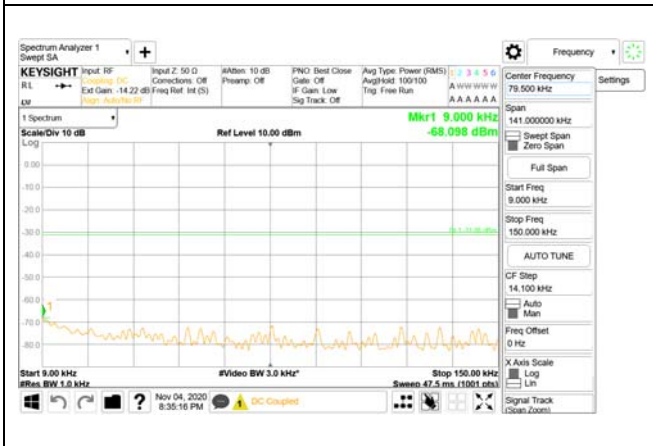

CTK Co., Ltd.
(Ho-dong), 113, Yejik-ro, Cheoin-gu,
Yongin-si, Gyeonggi-do, Korea
Tel: +82-31-339-9970
Fax: +82-31-624-9501

Report No.:
CTK-2020-04662
Page (1527) / (2355)
Pages

ANT14

9 kHz - 150 kHz