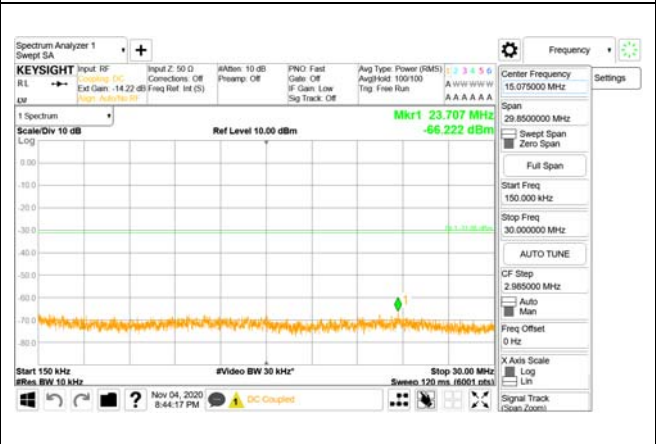

150 kHz - 30 MHz