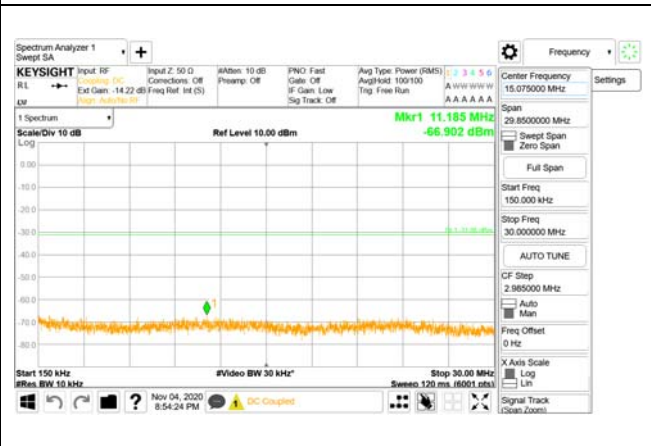

150 kHz - 30 MHz