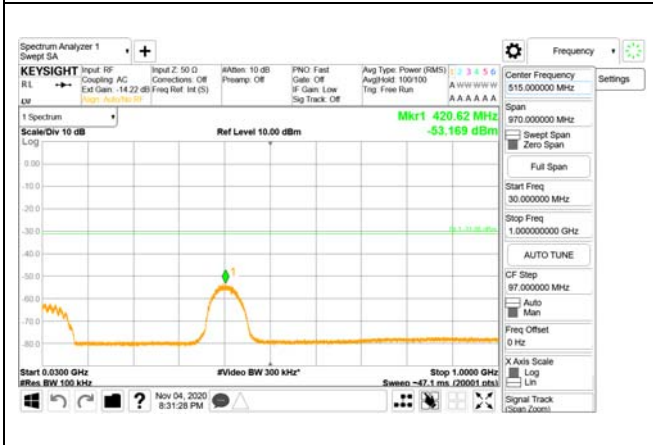

30 MHz - 1000 MHz