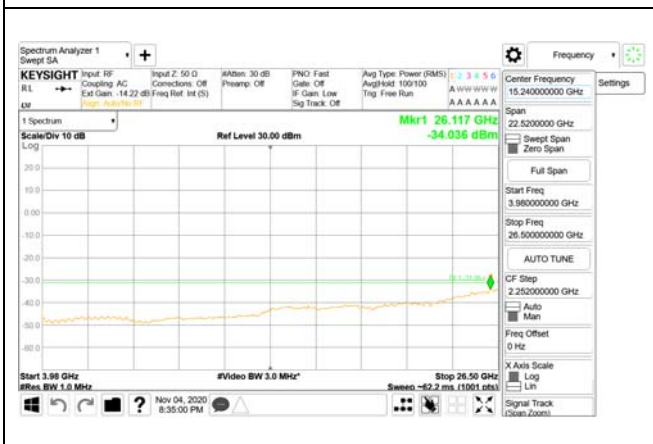

Report No.:
CTK-2020-04662
Page (1526) / (2355)
Pages

ANT13

9 kHz - 150 kHz

150 kHz - 30 MHz

30 MHz - 1000 MHz

1000 MHz - 3700 MHz

3980 MHz - 26.5 GHz

CTK Co., Ltd.
(Ho-dong), 113, Yejik-ro, Cheoin-gu,
Yongin-si, Gyeonggi-do, Korea
Tel: +82-31-339-9970
Fax: +82-31-624-9501