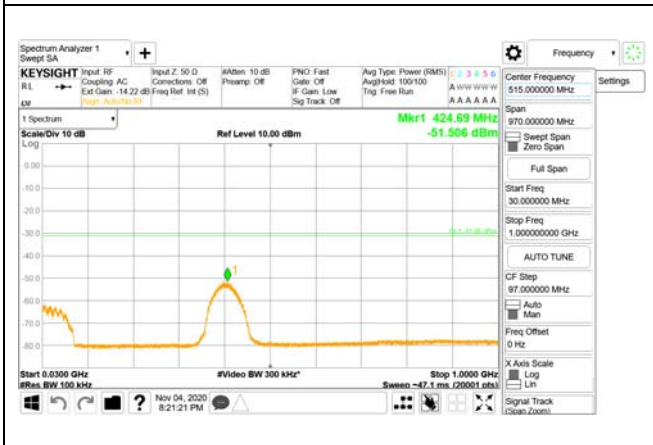

Report No.:
CTK-2020-04662
Page (1517) / (2355)
Pages

ANT4

9 kHz - 150 kHz

150 kHz - 30 MHz

30 MHz - 1000 MHz

1000 MHz - 3700 MHz

3980 MHz - 26.5 GHz

CTK Co., Ltd.
(Ho-dong), 113, Yejik-ro, Cheoin-gu,
Yongin-si, Gyeonggi-do, Korea
Tel: +82-31-339-9970
Fax: +82-31-624-9501