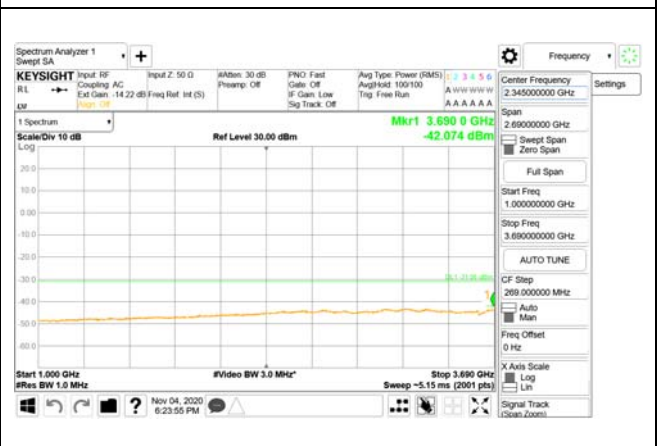

ANT60

9 kHz - 150 kHz

150 kHz - 30 MHz

30 MHz - 1000 MHz

1000 MHz - 3690 MHz

3690 MHz - 3699 MHz

3980 MHz - 26.5 GHz

CTK Co., Ltd.
(Ho-dong), 113, Yejik-ro, Cheoin-gu,
Yongin-si, Gyeonggi-do, Korea
Tel: +82-31-339-9970
Fax: +82-31-624-9501