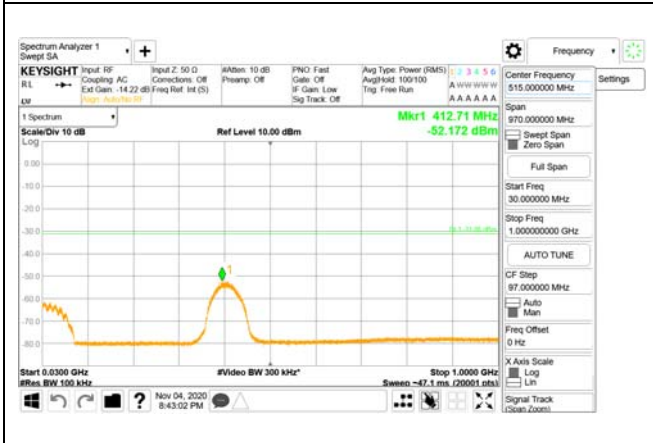

Report No.:
CTK-2020-04662
Page (1532) / (2355)
Pages

ANT19

9 kHz - 150 kHz

150 kHz - 30 MHz

30 MHz - 1000 MHz

1000 MHz - 3700 MHz

3980 MHz - 26.5 GHz

CTK Co., Ltd.
(Ho-dong), 113, Yejik-ro, Cheoin-gu,
Yongin-si, Gyeonggi-do, Korea
Tel: +82-31-339-9970
Fax: +82-31-624-9501