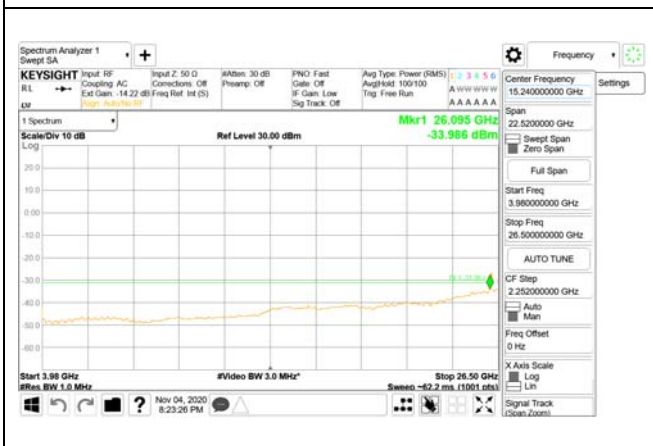

Report No.:
CTK-2020-04662
Page (1518) / (2355)
Pages

ANT5

9 kHz - 150 kHz

150 kHz - 30 MHz

30 MHz - 1000 MHz

1000 MHz - 3700 MHz

3980 MHz - 26.5 GHz

CTK Co., Ltd.
(Ho-dong), 113, Yejik-ro, Cheoin-gu,
Yongin-si, Gyeonggi-do, Korea
Tel: +82-31-339-9970
Fax: +82-31-624-9501