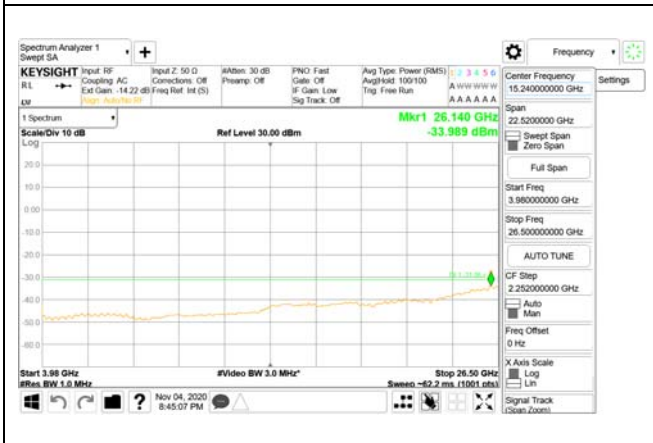

Report No.:
CTK-2020-04662
Page (1533) / (2355)
Pages

ANT20

9 kHz - 150 kHz

150 kHz - 30 MHz

30 MHz - 1000 MHz

1000 MHz - 3700 MHz

3980 MHz - 26.5 GHz

CTK Co., Ltd.
(Ho-dong), 113, Yejik-ro, Cheoin-gu,
Yongin-si, Gyeonggi-do, Korea
Tel: +82-31-339-9970
Fax: +82-31-624-9501