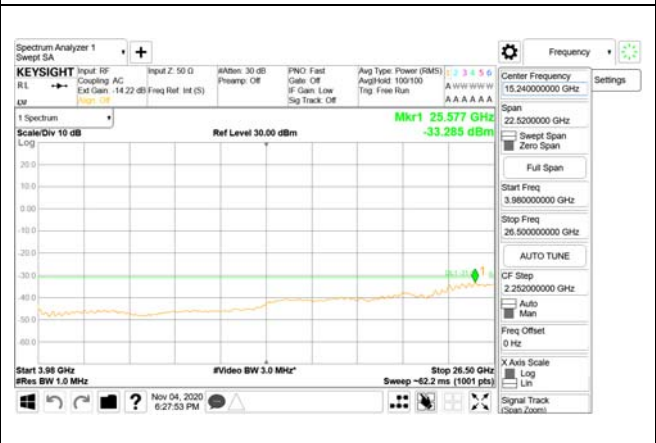

150 kHz - 30 MHz

30 MHz - 1000 MHz

1000 MHz - 3690 MHz

3690 MHz - 3699 MHz

3980 MHz - 26.5 GHz

CTK Co., Ltd.
 (Ho-dong), 113, Yejik-ro, Cheoin-gu,
 Yongin-si, Gyeonggi-do, Korea
 Tel: +82-31-339-9970
 Fax: +82-31-624-9501