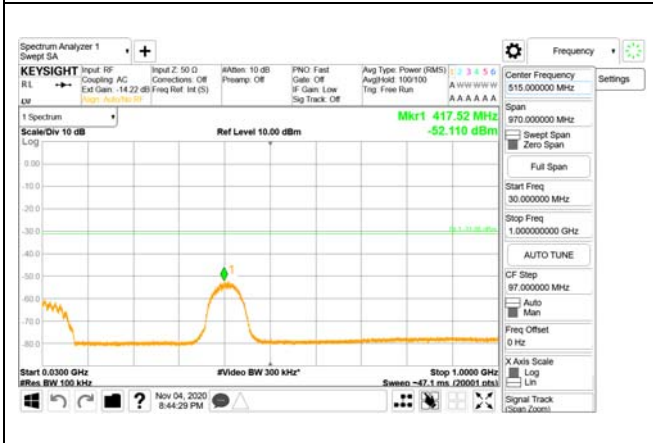

Report No.:
CTK-2020-04662
Page (1533) / (2355)
Pages

ANT20

9 kHz - 150 kHz

150 kHz - 30 MHz

30 MHz - 1000 MHz

1000 MHz - 3700 MHz

3980 MHz - 26.5 GHz

CTK Co., Ltd.
(Ho-dong), 113, Yejik-ro, Cheoin-gu,
Yongin-si, Gyeonggi-do, Korea
Tel: +82-31-339-9970
Fax: +82-31-624-9501