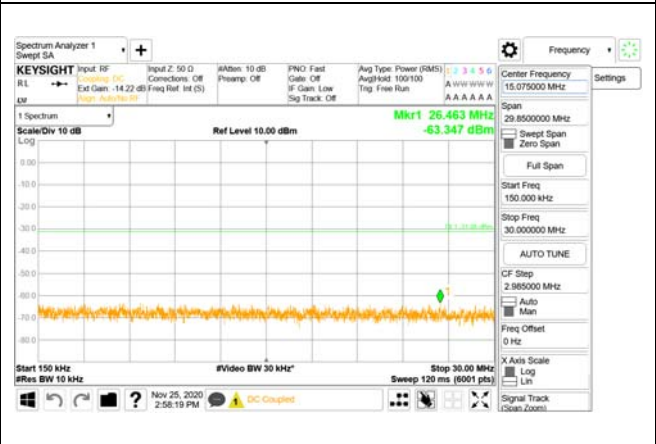

CTK Co., Ltd.
(Ho-dong), 113, Yejik-ro, Cheoin-gu,
Yongin-si, Gyeonggi-do, Korea
Tel: +82-31-339-9970
Fax: +82-31-624-9501

Report No.:
CTK-2020-04662
Page (1503) / (2355)
Pages

ANT54

9 kHz - 150 kHz

150 kHz - 30 MHz