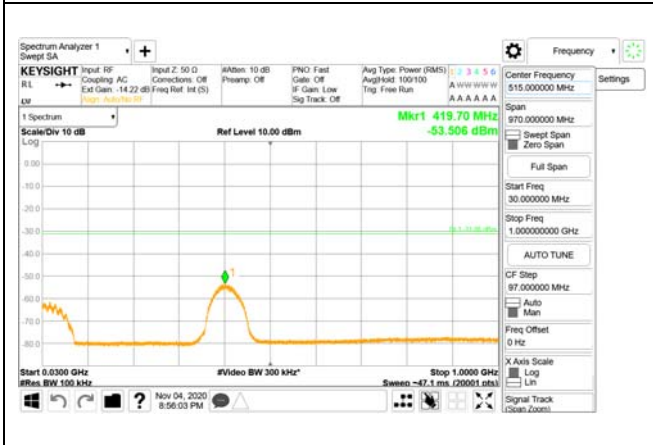

Report No.:
 CTK-2020-04662
 Page (1541) / (2355)
 Pages

ANT28

9 kHz - 150 kHz

150 kHz - 30 MHz

30 MHz - 1000 MHz

1000 MHz - 3700 MHz

3980 MHz - 26.5 GHz