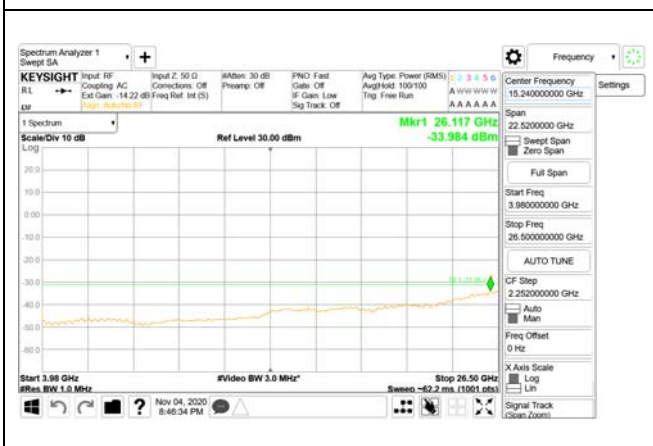

Report No.:
CTK-2020-04662
Page (1534) / (2355)
Pages

ANT21

9 kHz - 150 kHz

150 kHz - 30 MHz

30 MHz - 1000 MHz

1000 MHz - 3700 MHz

3980 MHz - 26.5 GHz

CTK Co., Ltd.
(Ho-dong), 113, Yejik-ro, Cheoin-gu,
Yongin-si, Gyeonggi-do, Korea
Tel: +82-31-339-9970
Fax: +82-31-624-9501