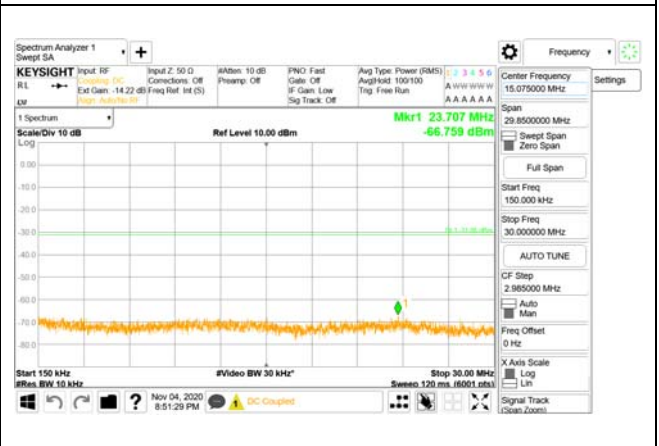

150 kHz - 30 MHz