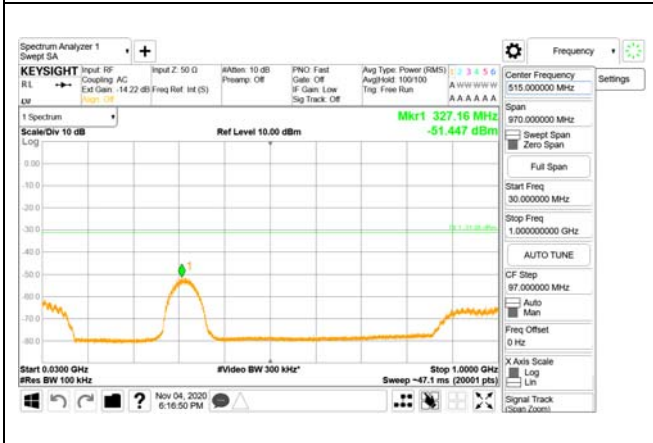

Report No.:
CTK-2020-04662
Page (1505) / (2355)
Pages

ANT56

9 kHz - 150 kHz

150 kHz - 30 MHz

30 MHz - 1000 MHz

1000 MHz - 3690 MHz

3690 MHz - 3699 MHz

3980 MHz - 26.5 GHz