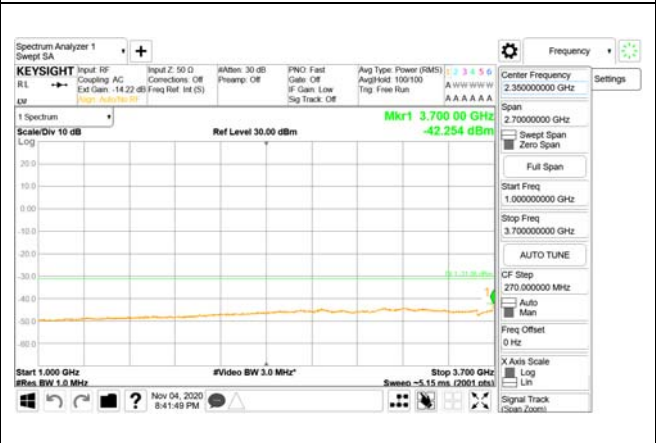

Report No.:
CTK-2020-04662
Page (1531) / (2355)
Pages

ANT18

9 kHz - 150 kHz

150 kHz - 30 MHz

30 MHz - 1000 MHz

1000 MHz - 3700 MHz

3980 MHz - 26.5 GHz

CTK Co., Ltd.
(Ho-dong), 113, Yejik-ro, Cheoin-gu,
Yongin-si, Gyeonggi-do, Korea
Tel: +82-31-339-9970
Fax: +82-31-624-9501