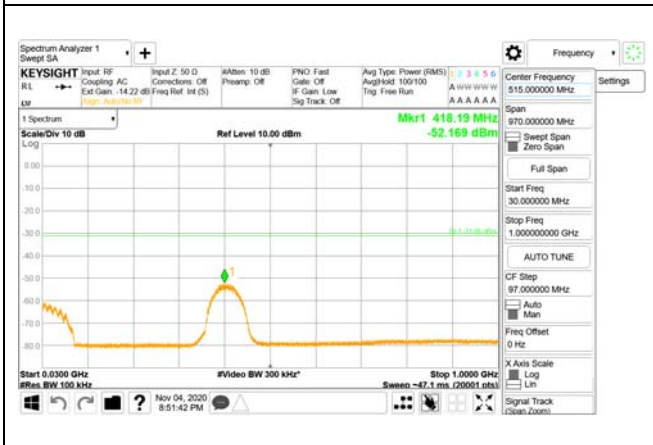

30 MHz - 1000 MHz