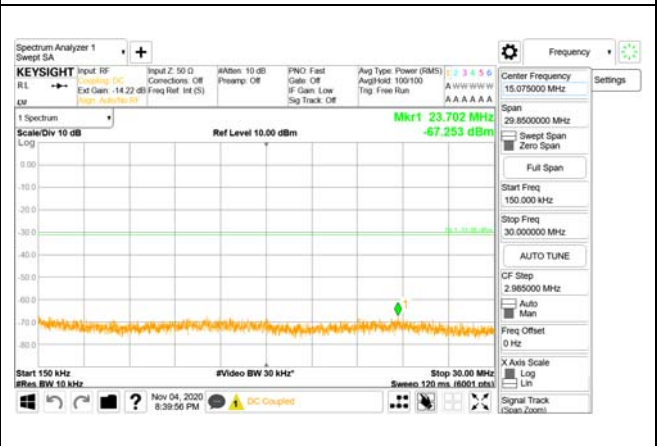

150 kHz - 30 MHz