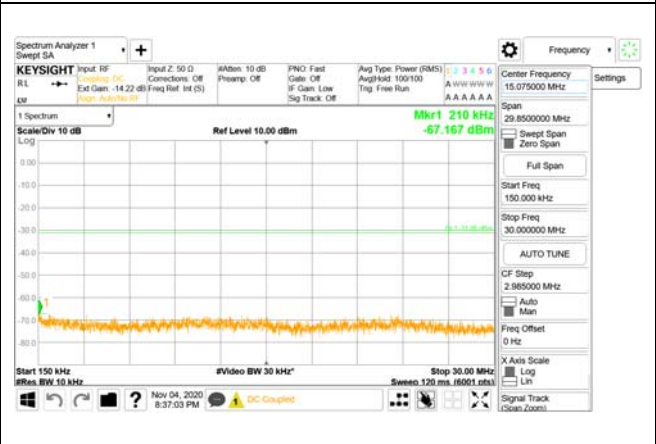

150 kHz - 30 MHz