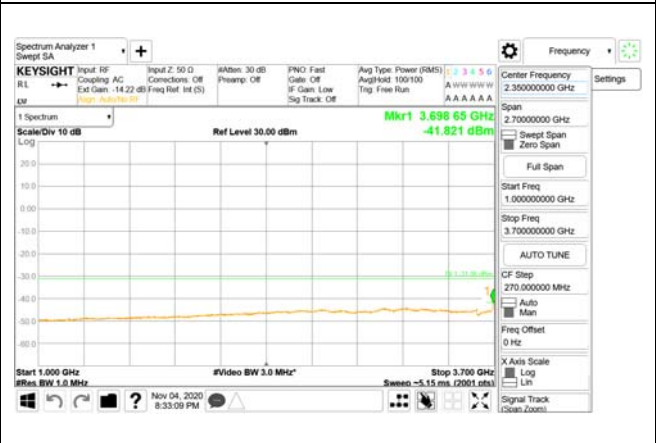

Report No.:
CTK-2020-04662
Page (1525) / (2355)
Pages

ANT12

9 kHz - 150 kHz

150 kHz - 30 MHz

30 MHz - 1000 MHz

1000 MHz - 3700 MHz

3980 MHz - 26.5 GHz

CTK Co., Ltd.
(Ho-dong), 113, Yejik-ro, Cheoin-gu,
Yongin-si, Gyeonggi-do, Korea
Tel: +82-31-339-9970
Fax: +82-31-624-9501