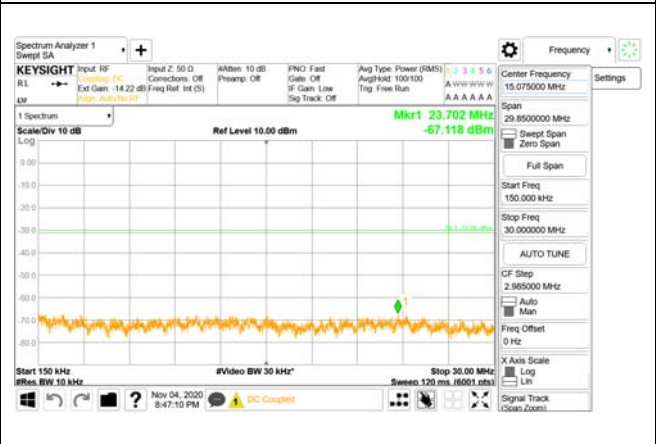

150 kHz - 30 MHz