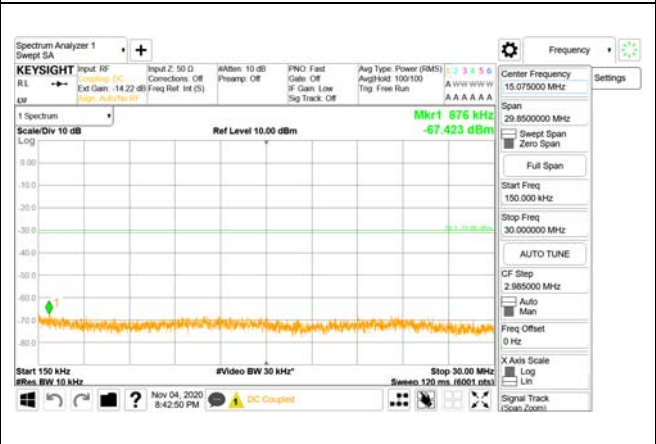

150 kHz - 30 MHz