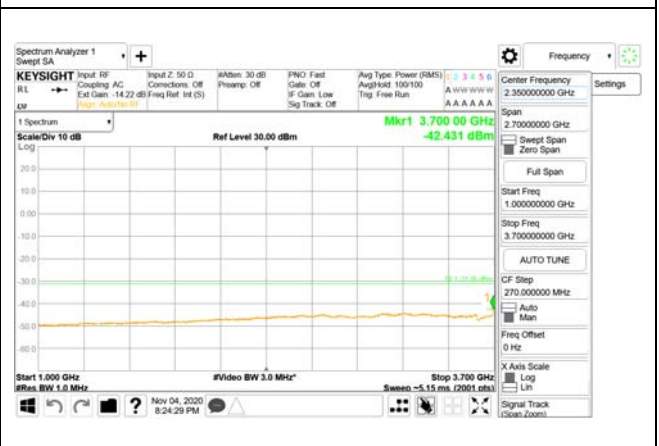

Report No.:
CTK-2020-04662
Page (1519) / (2355)
Pages

ANT6

9 kHz - 150 kHz

150 kHz - 30 MHz

30 MHz - 1000 MHz

1000 MHz - 3700 MHz

3980 MHz - 26.5 GHz

ANT7