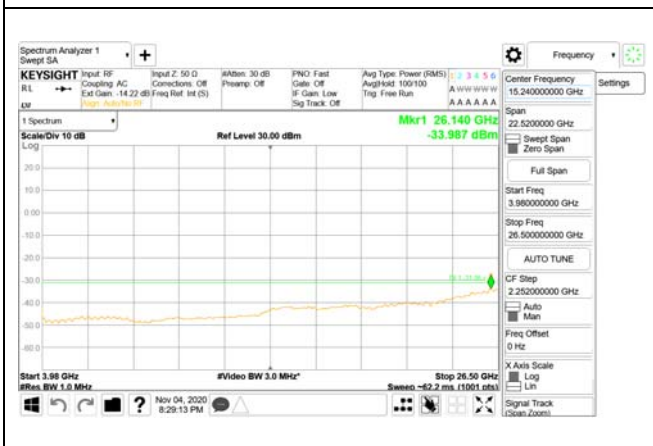

Report No.:
CTK-2020-04662
Page (1522) / (2355)
Pages

ANT9

9 kHz - 150 kHz

150 kHz - 30 MHz

30 MHz - 1000 MHz

1000 MHz - 3700 MHz

3980 MHz - 26.5 GHz

CTK Co., Ltd.
(Ho-dong), 113, Yejik-ro, Cheoin-gu,
Yongin-si, Gyeonggi-do, Korea
Tel: +82-31-339-9970
Fax: +82-31-624-9501