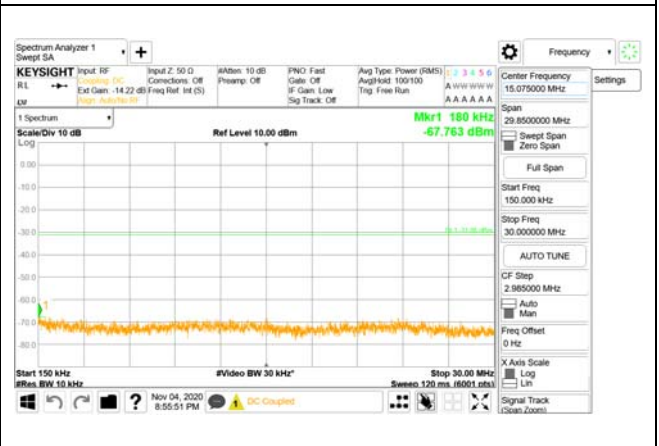

Report No.:
 CTK-2020-04662
 Page (1541) / (2355)
 Pages

ANT28

9 kHz - 150 kHz

150 kHz - 30 MHz

30 MHz - 1000 MHz

1000 MHz - 3700 MHz

3980 MHz - 26.5 GHz