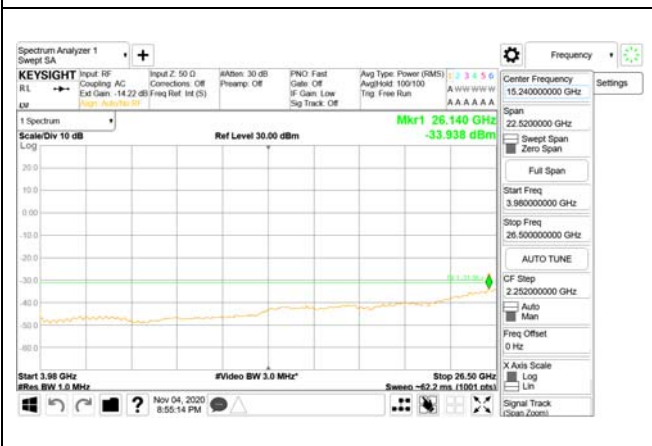

9 kHz - 150 kHz

150 kHz - 30 MHz

30 MHz - 1000 MHz

1000 MHz - 3700 MHz

3980 MHz - 26.5 GHz

CTK Co., Ltd.
 (Ho-dong), 113, Yejik-ro, Cheoin-gu,
 Yongin-si, Gyeonggi-do, Korea
 Tel: +82-31-339-9970
 Fax: +82-31-624-9501

Report No.:
 CTK-2020-04662
 Page (1541) / (2355)
 Pages

ANT28

9 kHz - 150 kHz

150 kHz - 30 MHz

30 MHz - 1000 MHz

1000 MHz - 3700 MHz

3980 MHz - 26.5 GHz