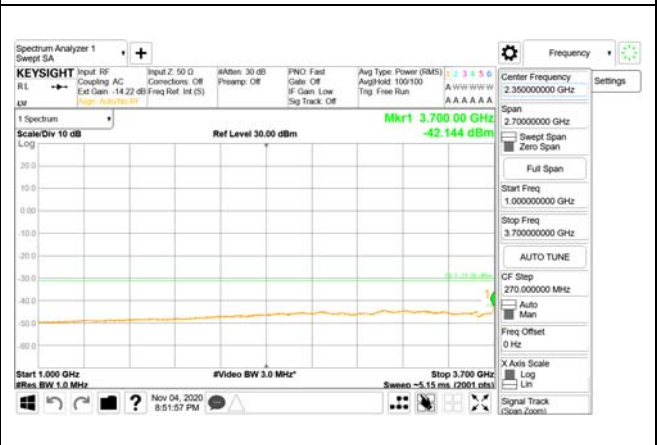

9 kHz - 150 kHz

150 kHz - 30 MHz

30 MHz - 1000 MHz

1000 MHz - 3700 MHz

3980 MHz - 26.5 GHz

CTK Co., Ltd.
(Ho-dong), 113, Yejik-ro, Cheoin-gu,
Yongin-si, Gyeonggi-do, Korea
Tel: +82-31-339-9970
Fax: +82-31-624-9501