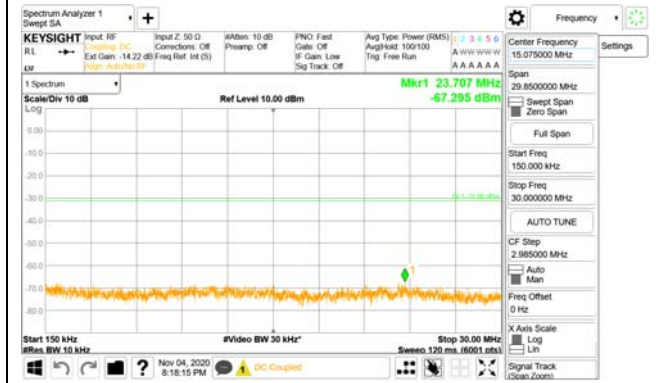

150 kHz - 30 MHz