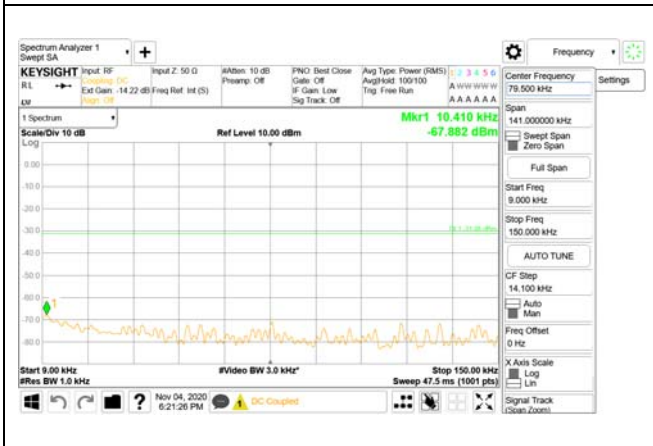

CTK Co., Ltd.
(Ho-dong), 113, Yejik-ro, Cheoin-gu,
Yongin-si, Gyeonggi-do, Korea
Tel: +82-31-339-9970
Fax: +82-31-624-9501

Report No.:
CTK-2020-04662
Page (1508) / (2355)
Pages

ANT59

9 kHz - 150 kHz