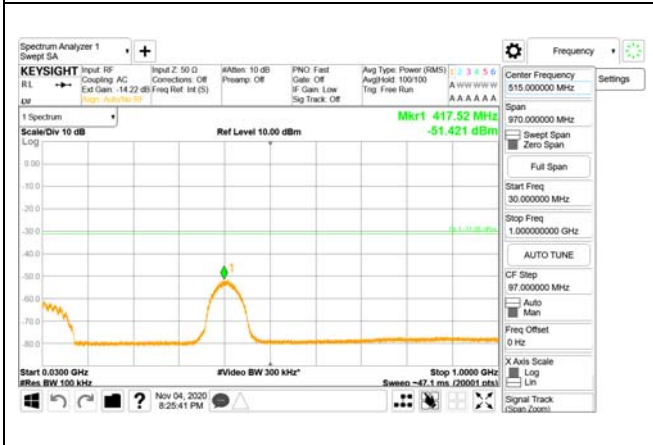

30 MHz - 1000 MHz