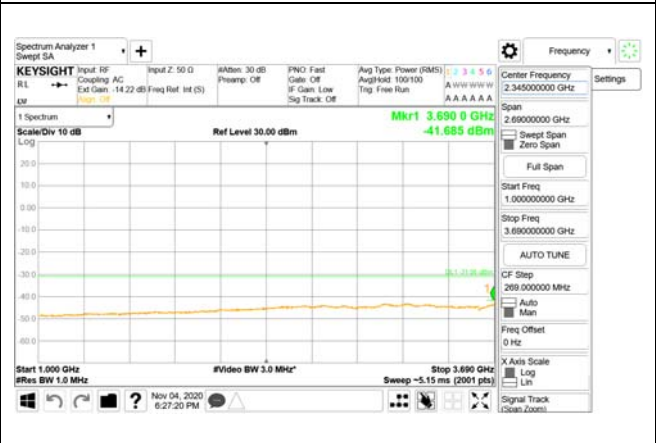

1000 MHz - 3690 MHz