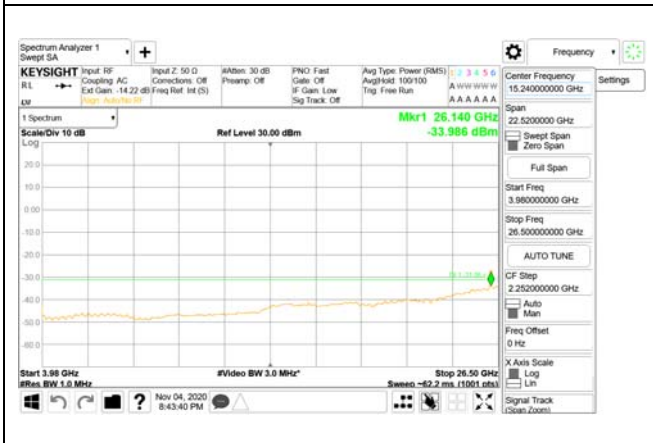

Report No.:
CTK-2020-04662
Page (1532) / (2355)
Pages

ANT19

9 kHz - 150 kHz

150 kHz - 30 MHz

30 MHz - 1000 MHz

1000 MHz - 3700 MHz

3980 MHz - 26.5 GHz

CTK Co., Ltd.
(Ho-dong), 113, Yejik-ro, Cheoin-gu,
Yongin-si, Gyeonggi-do, Korea
Tel: +82-31-339-9970
Fax: +82-31-624-9501