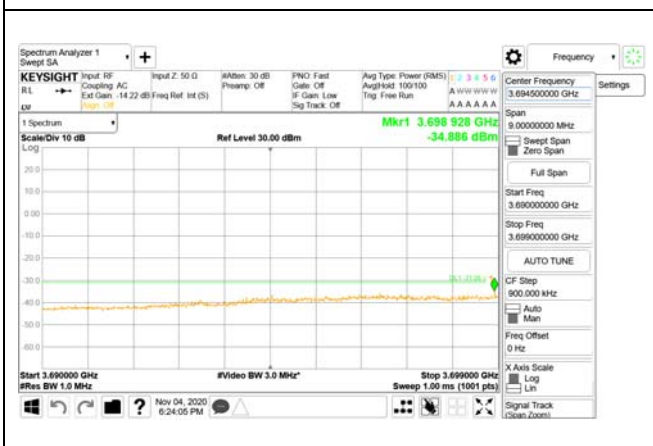

ANT60

9 kHz - 150 kHz

150 kHz - 30 MHz

30 MHz - 1000 MHz

1000 MHz - 3690 MHz

3690 MHz - 3699 MHz

3980 MHz - 26.5 GHz

CTK Co., Ltd.
(Ho-dong), 113, Yejik-ro, Cheoin-gu,
Yongin-si, Gyeonggi-do, Korea
Tel: +82-31-339-9970
Fax: +82-31-624-9501