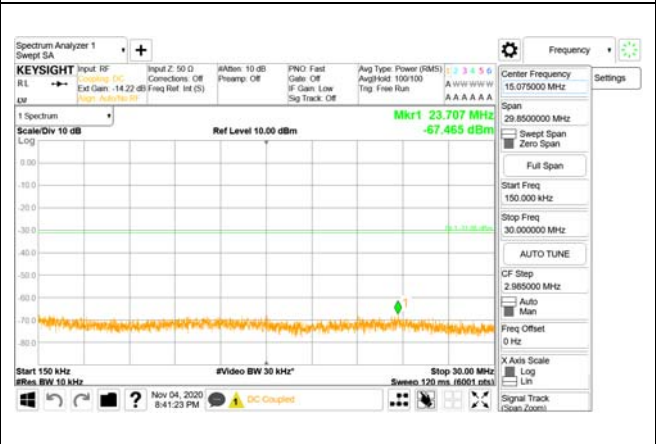

150 kHz - 30 MHz