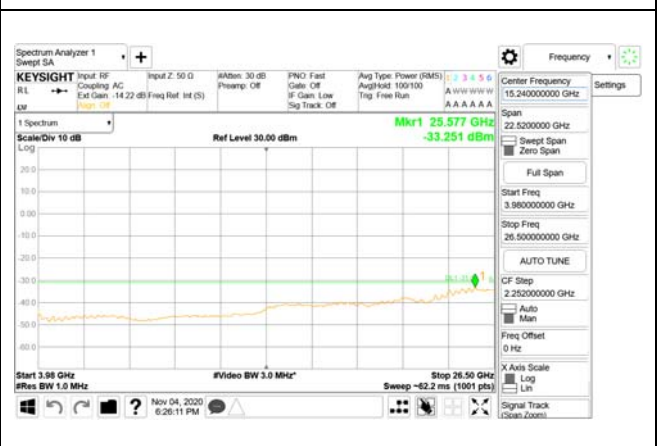

Report No.:
CTK-2020-04662
Page (1510) / (2355)
Pages

ANT61

9 kHz - 150 kHz

150 kHz - 30 MHz

30 MHz - 1000 MHz

1000 MHz - 3690 MHz

3690 MHz - 3699 MHz

3980 MHz - 26.5 GHz