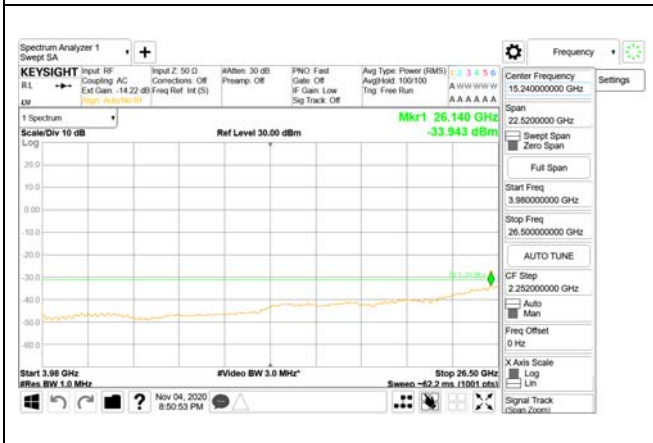

Report No.:
CTK-2020-04662
Page (1537) / (2355)
Pages

ANT24

9 kHz - 150 kHz

150 kHz - 30 MHz

30 MHz - 1000 MHz

1000 MHz - 3700 MHz

3980 MHz - 26.5 GHz

ANT25