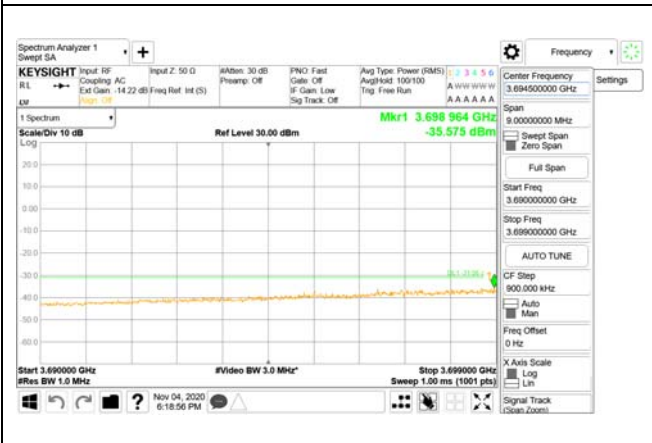

ANT57

9 kHz - 150 kHz

150 kHz - 30 MHz

30 MHz - 1000 MHz

1000 MHz - 3690 MHz

3690 MHz - 3699 MHz

3980 MHz - 26.5 GHz

CTK Co., Ltd.
(Ho-dong), 113, Yejik-ro, Cheoin-gu,
Yongin-si, Gyeonggi-do, Korea
Tel: +82-31-339-9970
Fax: +82-31-624-9501