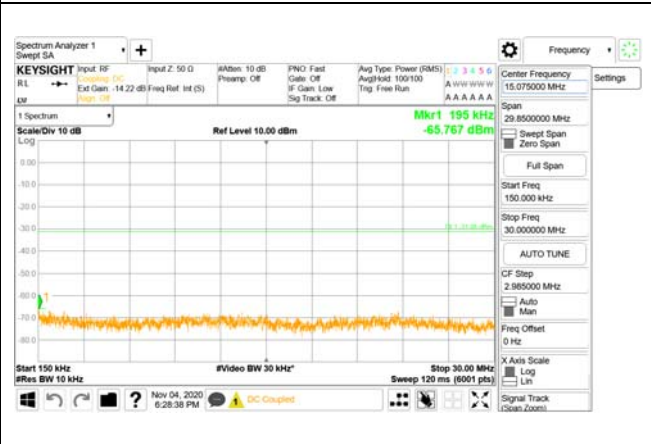

150 kHz - 30 MHz