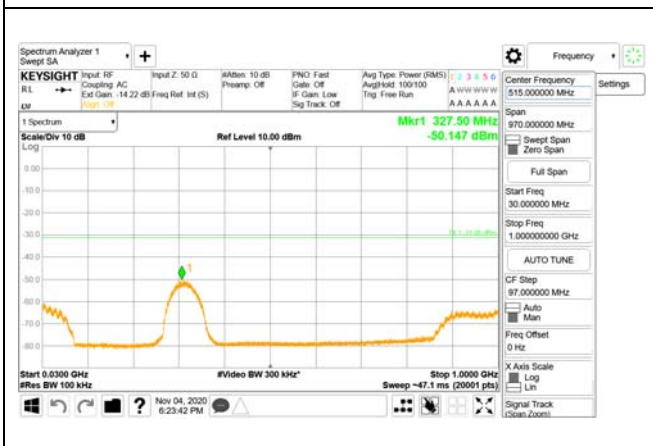

ANT60

9 kHz - 150 kHz

150 kHz - 30 MHz

30 MHz - 1000 MHz

1000 MHz - 3690 MHz

3690 MHz - 3699 MHz

3980 MHz - 26.5 GHz

CTK Co., Ltd.
(Ho-dong), 113, Yejik-ro, Cheoin-gu,
Yongin-si, Gyeonggi-do, Korea
Tel: +82-31-339-9970
Fax: +82-31-624-9501