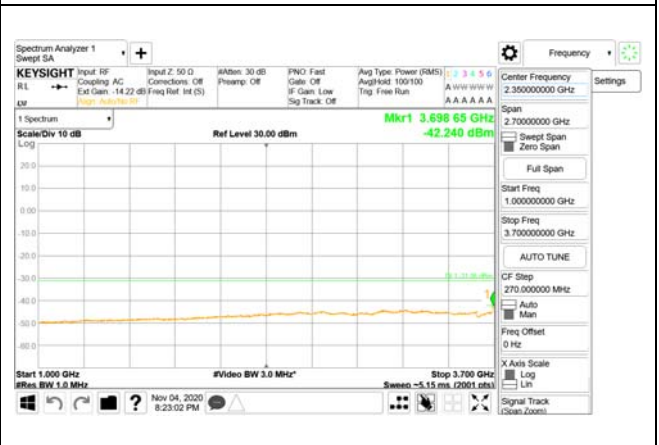

Report No.:
CTK-2020-04662
Page (1518) / (2355)
Pages

ANT5

9 kHz - 150 kHz

150 kHz - 30 MHz

30 MHz - 1000 MHz

1000 MHz - 3700 MHz

3980 MHz - 26.5 GHz

CTK Co., Ltd.
(Ho-dong), 113, Yejik-ro, Cheoin-gu,
Yongin-si, Gyeonggi-do, Korea
Tel: +82-31-339-9970
Fax: +82-31-624-9501