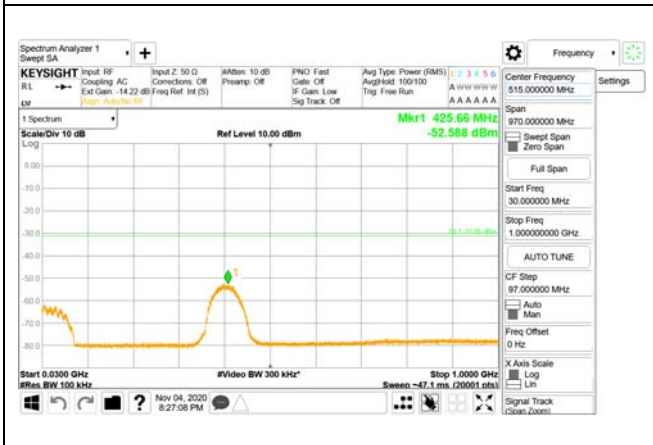

Report No.:
CTK-2020-04662
Page (1521) / (2355)
Pages

ANT8

9 kHz - 150 kHz

150 kHz - 30 MHz

30 MHz - 1000 MHz

1000 MHz - 3700 MHz

3980 MHz - 26.5 GHz

CTK Co., Ltd.
(Ho-dong), 113, Yejik-ro, Cheoin-gu,
Yongin-si, Gyeonggi-do, Korea
Tel: +82-31-339-9970
Fax: +82-31-624-9501