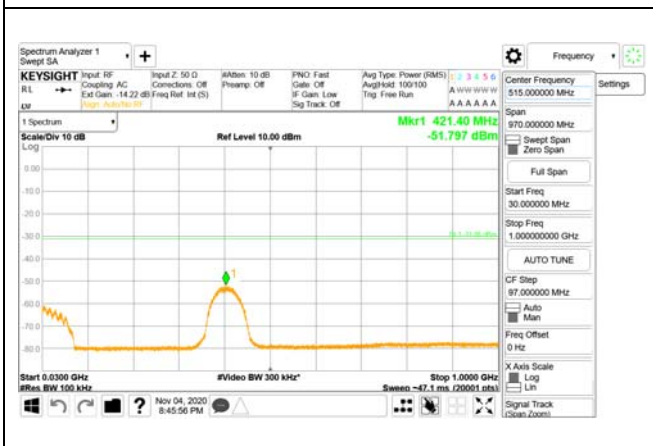

Report No.:
CTK-2020-04662
Page (1534) / (2355)
Pages

ANT21

9 kHz - 150 kHz

150 kHz - 30 MHz

30 MHz - 1000 MHz

1000 MHz - 3700 MHz

3980 MHz - 26.5 GHz

CTK Co., Ltd.
(Ho-dong), 113, Yejik-ro, Cheoin-gu,
Yongin-si, Gyeonggi-do, Korea
Tel: +82-31-339-9970
Fax: +82-31-624-9501