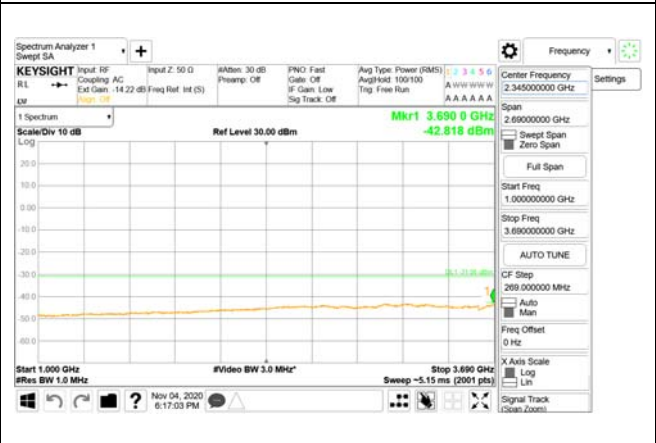

Report No.:
CTK-2020-04662
Page (1505) / (2355)
Pages

ANT56

9 kHz - 150 kHz

150 kHz - 30 MHz

30 MHz - 1000 MHz

1000 MHz - 3690 MHz

3690 MHz - 3699 MHz

3980 MHz - 26.5 GHz