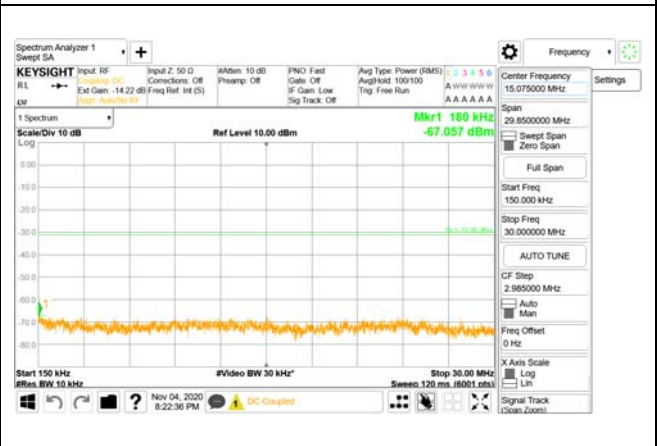

150 kHz - 30 MHz