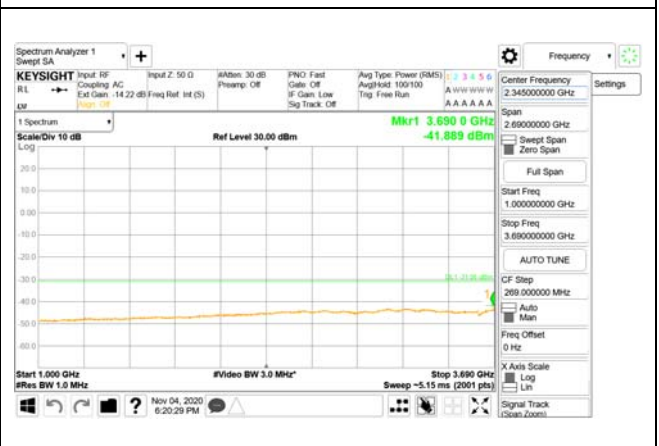

Report No.:
CTK-2020-04662
Page (1507) / (2355)
Pages

ANT58

9 kHz - 150 kHz

150 kHz - 30 MHz

30 MHz - 1000 MHz

1000 MHz - 3690 MHz

3690 MHz - 3699 MHz

3980 MHz - 26.5 GHz