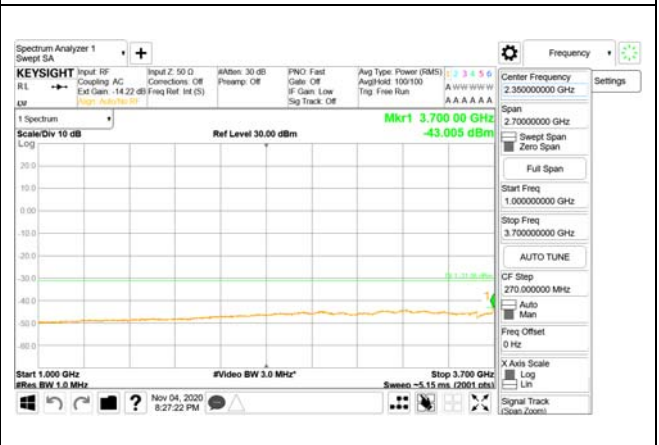

Report No.:
CTK-2020-04662
Page (1521) / (2355)
Pages

ANT8

9 kHz - 150 kHz

150 kHz - 30 MHz

30 MHz - 1000 MHz

1000 MHz - 3700 MHz

3980 MHz - 26.5 GHz

CTK Co., Ltd.
(Ho-dong), 113, Yejik-ro, Cheoin-gu,
Yongin-si, Gyeonggi-do, Korea
Tel: +82-31-339-9970
Fax: +82-31-624-9501