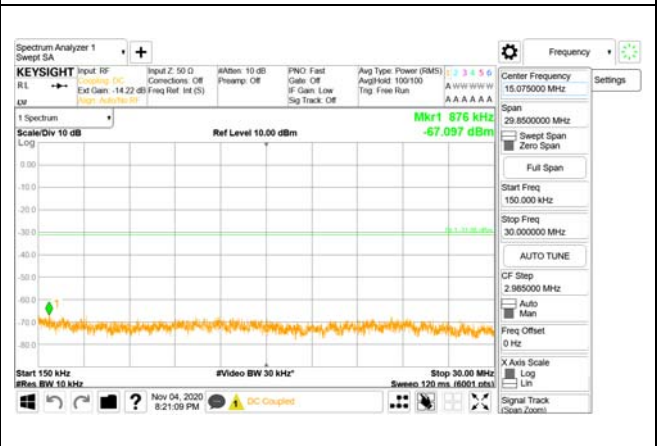

150 kHz - 30 MHz