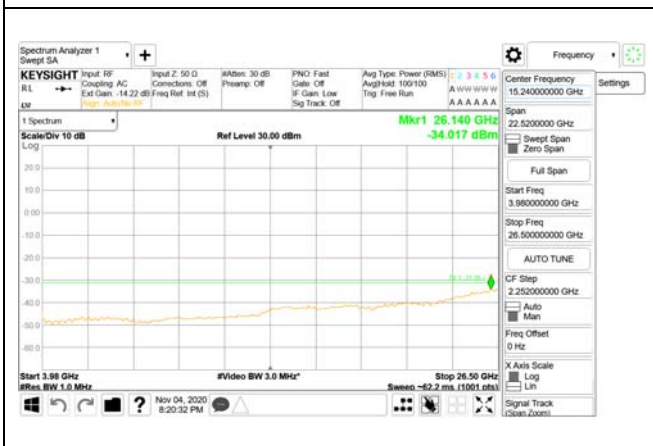

Report No.:
CTK-2020-04662
Page (1516) / (2355)
Pages

ANT3

9 kHz - 150 kHz

150 kHz - 30 MHz

30 MHz - 1000 MHz

1000 MHz - 3700 MHz

3980 MHz - 26.5 GHz

CTK Co., Ltd.
(Ho-dong), 113, Yejik-ro, Cheoin-gu,
Yongin-si, Gyeonggi-do, Korea
Tel: +82-31-339-9970
Fax: +82-31-624-9501