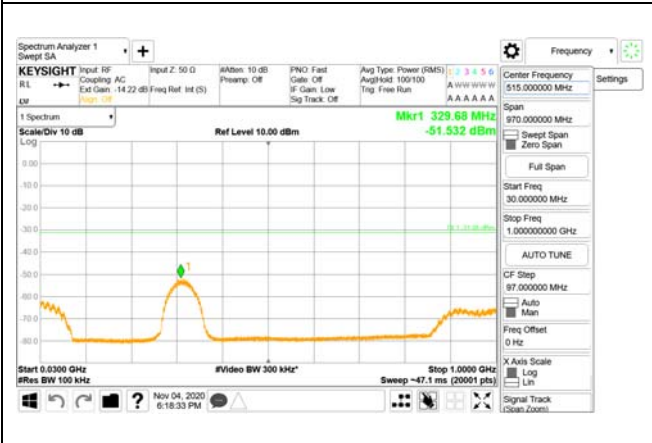

ANT57

9 kHz - 150 kHz

150 kHz - 30 MHz

30 MHz - 1000 MHz

1000 MHz - 3690 MHz

3690 MHz - 3699 MHz

3980 MHz - 26.5 GHz

CTK Co., Ltd.
(Ho-dong), 113, Yejik-ro, Cheoin-gu,
Yongin-si, Gyeonggi-do, Korea
Tel: +82-31-339-9970
Fax: +82-31-624-9501