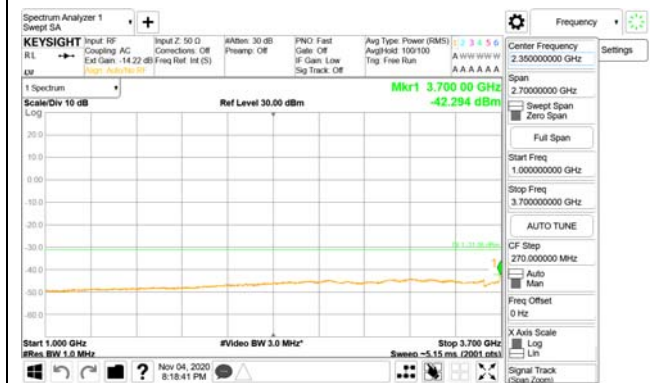

Report No.:
CTK-2020-04662
Page (1515) / (2355)
Pages

ANT2

9 kHz - 150 kHz

150 kHz - 30 MHz

30 MHz - 1000 MHz

1000 MHz - 3700 MHz

3980 MHz - 26.5 GHz

CTK Co., Ltd.
(Ho-dong), 113, Yejik-ro, Cheoin-gu,
Yongin-si, Gyeonggi-do, Korea
Tel: +82-31-339-9970
Fax: +82-31-624-9501