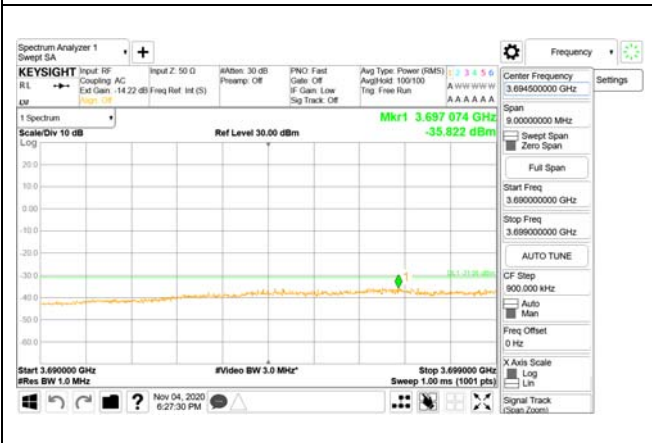

150 kHz - 30 MHz

30 MHz - 1000 MHz

1000 MHz - 3690 MHz

3690 MHz - 3699 MHz

3980 MHz - 26.5 GHz

CTK Co., Ltd.
 (Ho-dong), 113, Yejik-ro, Cheoin-gu,
 Yongin-si, Gyeonggi-do, Korea
 Tel: +82-31-339-9970
 Fax: +82-31-624-9501