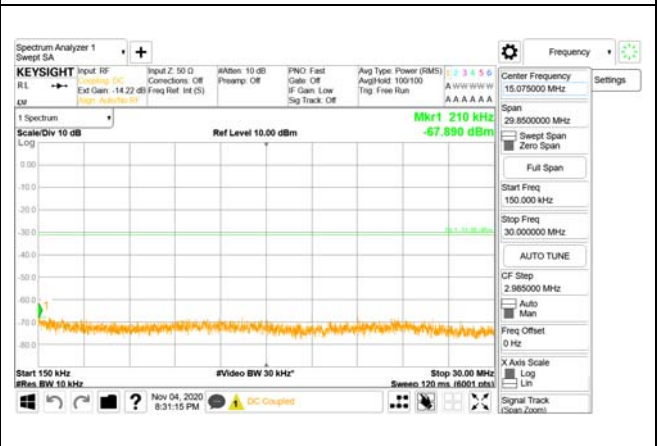

150 kHz - 30 MHz