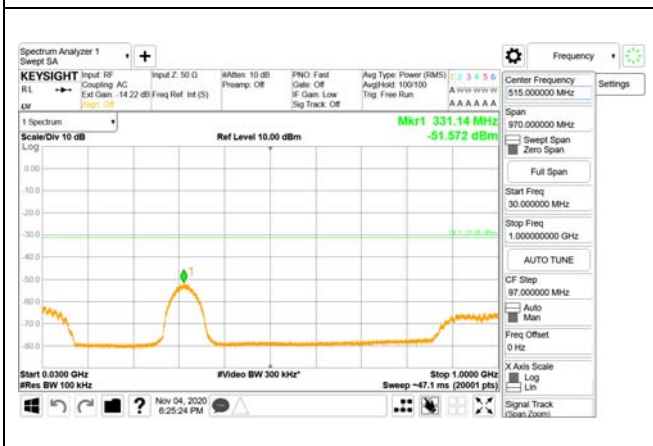

Report No.:
CTK-2020-04662
Page (1510) / (2355)
Pages

ANT61

9 kHz - 150 kHz

150 kHz - 30 MHz

30 MHz - 1000 MHz

1000 MHz - 3690 MHz

3690 MHz - 3699 MHz

3980 MHz - 26.5 GHz