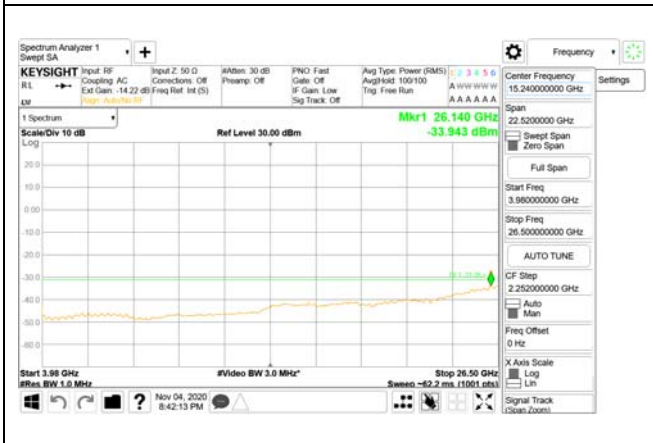

Report No.:
CTK-2020-04662
Page (1531) / (2355)
Pages

ANT18

9 kHz - 150 kHz

150 kHz - 30 MHz

30 MHz - 1000 MHz

1000 MHz - 3700 MHz

3980 MHz - 26.5 GHz

CTK Co., Ltd.
(Ho-dong), 113, Yejik-ro, Cheoin-gu,
Yongin-si, Gyeonggi-do, Korea
Tel: +82-31-339-9970
Fax: +82-31-624-9501