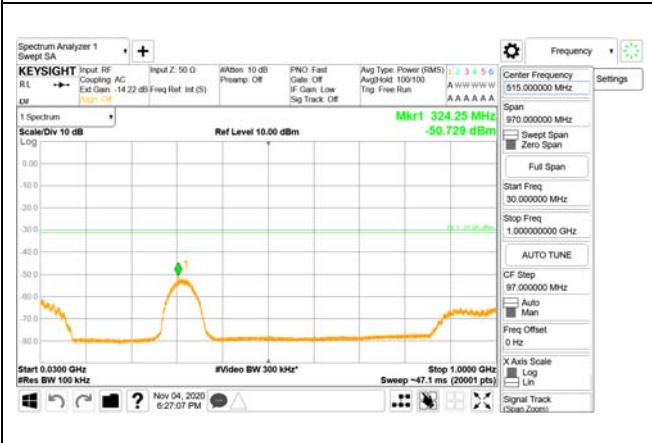

150 kHz - 30 MHz

30 MHz - 1000 MHz

1000 MHz - 3690 MHz

3690 MHz - 3699 MHz

3980 MHz - 26.5 GHz

CTK Co., Ltd.
 (Ho-dong), 113, Yejik-ro, Cheoin-gu,
 Yongin-si, Gyeonggi-do, Korea
 Tel: +82-31-339-9970
 Fax: +82-31-624-9501