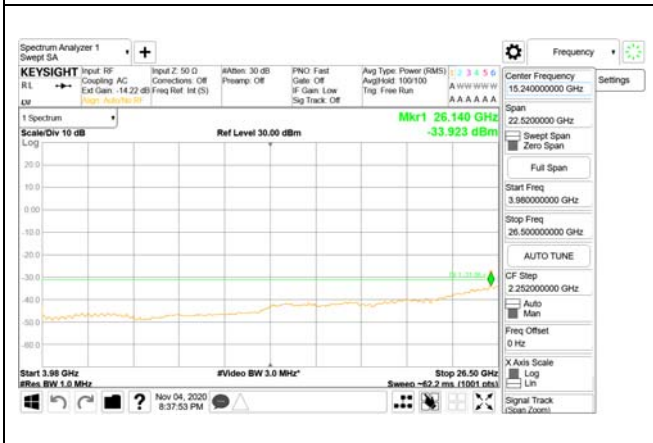

Report No.:
CTK-2020-04662
Page (1528) / (2355)
Pages

ANT15

9 kHz - 150 kHz

150 kHz - 30 MHz

30 MHz - 1000 MHz

1000 MHz - 3700 MHz

3980 MHz - 26.5 GHz

CTK Co., Ltd.
(Ho-dong), 113, Yejik-ro, Cheoin-gu,
Yongin-si, Gyeonggi-do, Korea
Tel: +82-31-339-9970
Fax: +82-31-624-9501