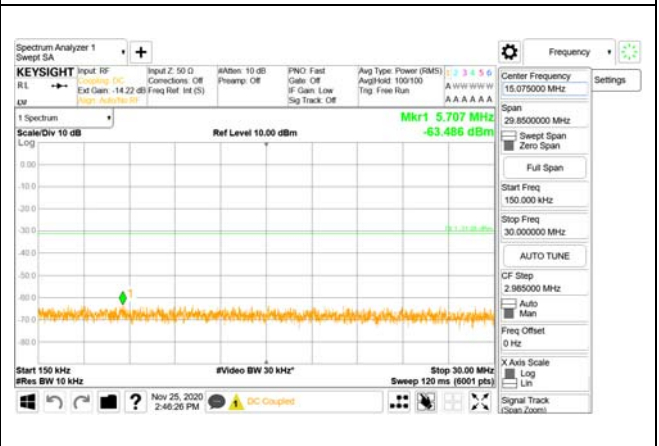

150 kHz - 30 MHz