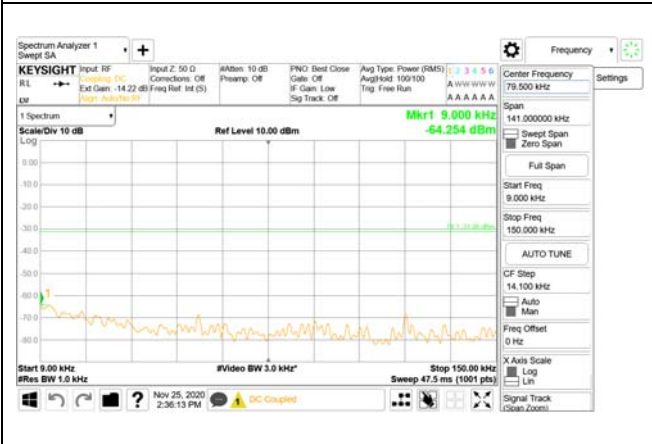

CTK Co., Ltd.
(Ho-dong), 113, Yejik-ro, Cheoin-gu,
Yongin-si, Gyeonggi-do, Korea
Tel: +82-31-339-9970
Fax: +82-31-624-9501

Report No.:
CTK-2020-04662
Page (1492) / (2355)
Pages

ANT43

9 kHz - 150 kHz