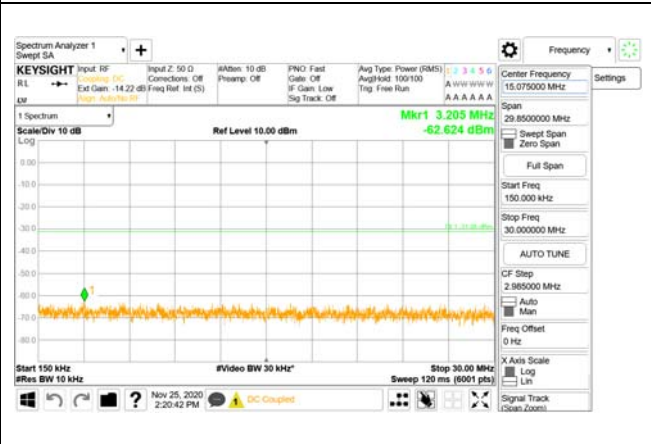

150 kHz - 30 MHz