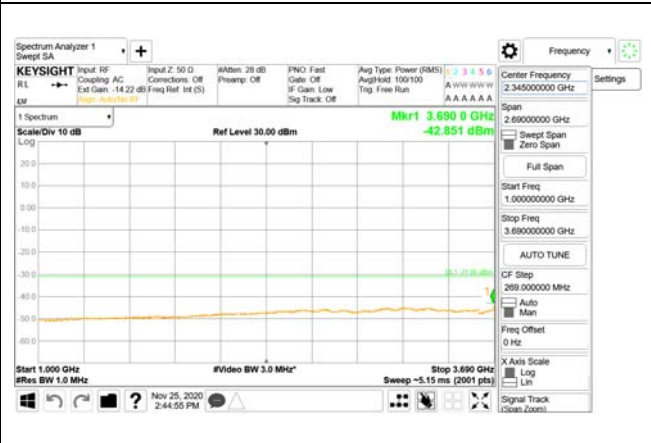

9 kHz - 150 kHz

150 kHz - 30 MHz

30 MHz - 1000 MHz

1000 MHz - 3690 MHz

3690 MHz - 3699 MHz

3980 MHz - 26.5 GHz

**CTK Co., Ltd.**  
(Ho-dong), 113, Yejik-ro, Cheoin-gu,  
Yongin-si, Gyeonggi-do, Korea  
Tel: +82-31-339-9970  
Fax: +82-31-624-9501