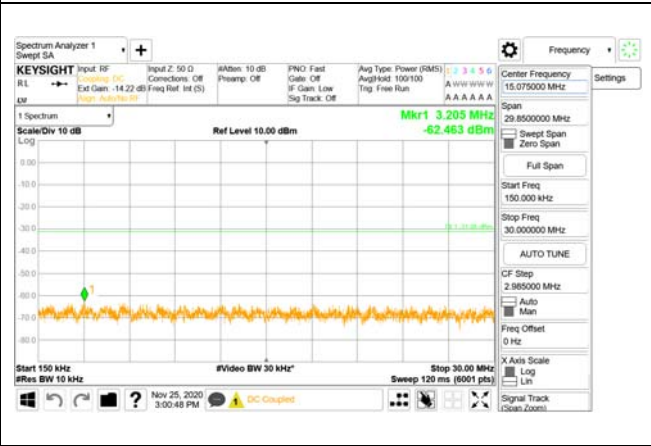

150 kHz - 30 MHz