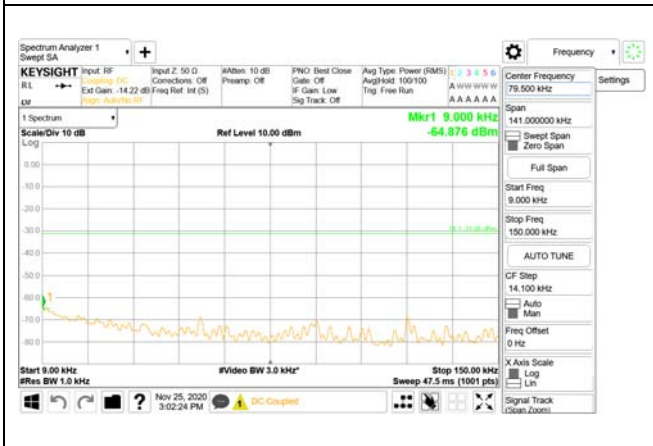

CTK Co., Ltd.
(Ho-dong), 113, Yejik-ro, Cheoin-gu,
Yongin-si, Gyeonggi-do, Korea
Tel: +82-31-339-9970
Fax: +82-31-624-9501

Report No.:
CTK-2020-04662
Page (1474) / (2355)
Pages

ANT25

9 kHz - 150 kHz