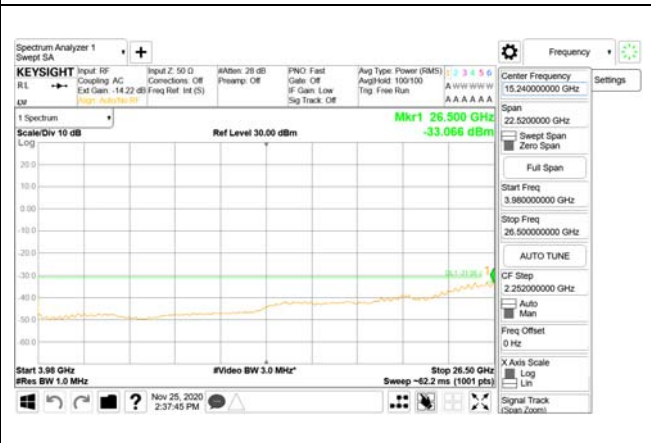

### ANT43

9 kHz - 150 kHz

150 kHz - 30 MHz

30 MHz - 1000 MHz

1000 MHz - 3690 MHz

3690 MHz - 3699 MHz

3980 MHz - 26.5 GHz

**CTK Co., Ltd.**  
(Ho-dong), 113, Yejik-ro, Cheoin-gu,  
Yongin-si, Gyeonggi-do, Korea  
Tel: +82-31-339-9970  
Fax: +82-31-624-9501