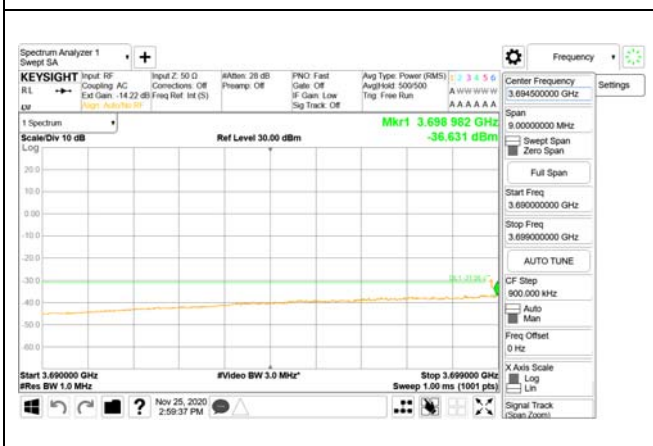

### ANT23

9 kHz - 150 kHz

150 kHz - 30 MHz

30 MHz - 1000 MHz

1000 MHz - 3690 MHz

3690 MHz - 3699 MHz

3980 MHz - 26.5 GHz

**ANT24**