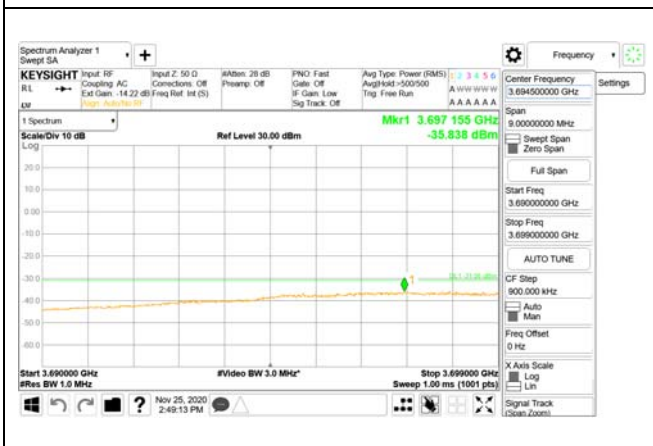

### ANT49

9 kHz - 150 kHz

150 kHz - 30 MHz

30 MHz - 1000 MHz

1000 MHz - 3690 MHz

3690 MHz - 3699 MHz

3980 MHz - 26.5 GHz

**CTK Co., Ltd.**  
(Ho-dong), 113, Yejik-ro, Cheoin-gu,  
Yongin-si, Gyeonggi-do, Korea  
Tel: +82-31-339-9970  
Fax: +82-31-624-9501