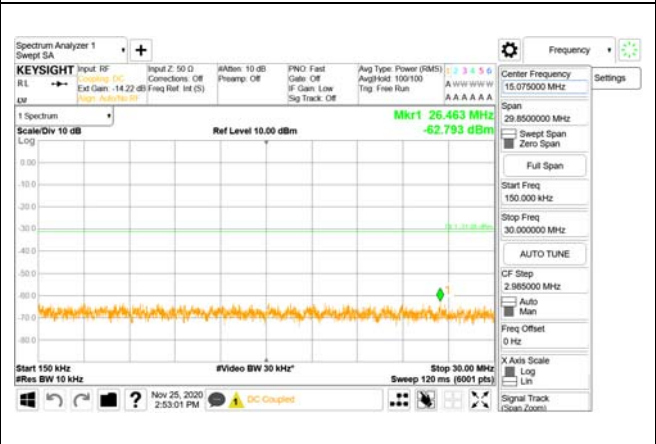

### ANT20

9 kHz - 150 kHz

150 kHz - 30 MHz

30 MHz - 1000 MHz

1000 MHz - 3690 MHz

3690 MHz - 3699 MHz

3980 MHz - 26.5 GHz

**ANT21**