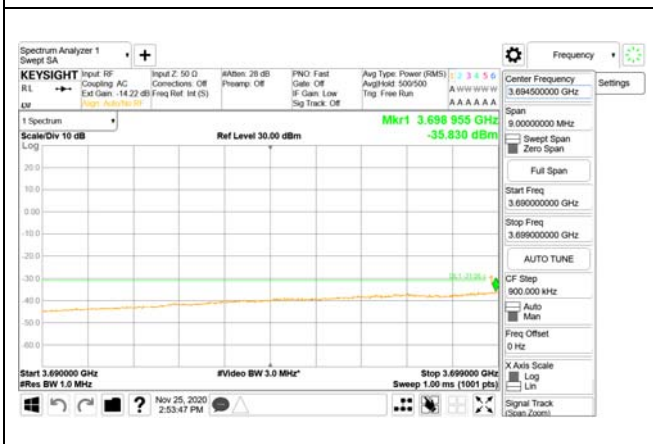

### ANT20

9 kHz - 150 kHz

150 kHz - 30 MHz

30 MHz - 1000 MHz

1000 MHz - 3690 MHz

3690 MHz - 3699 MHz

3980 MHz - 26.5 GHz

**ANT21**