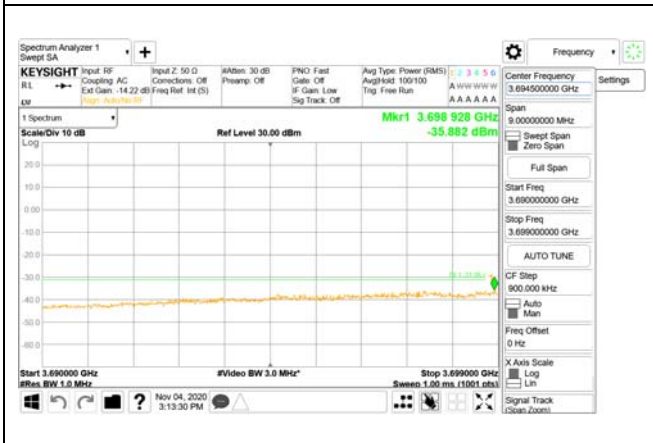

### ANT30

9 kHz - 150 kHz

150 kHz - 30 MHz

30 MHz - 1000 MHz

1000 MHz - 3690 MHz

3690 MHz - 3699 MHz

3980 MHz - 26.5 GHz

**CTK Co., Ltd.**  
(Ho-dong), 113, Yejik-ro, Cheoin-gu,  
Yongin-si, Gyeonggi-do, Korea  
Tel: +82-31-339-9970  
Fax: +82-31-624-9501