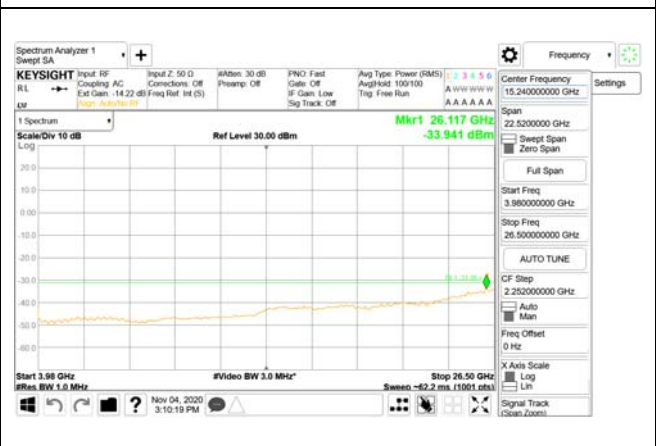

### ANT28

9 kHz - 150 kHz

150 kHz - 30 MHz

30 MHz - 1000 MHz

1000 MHz - 3690 MHz

3690 MHz - 3699 MHz

3980 MHz - 26.5 GHz

**ANT29**