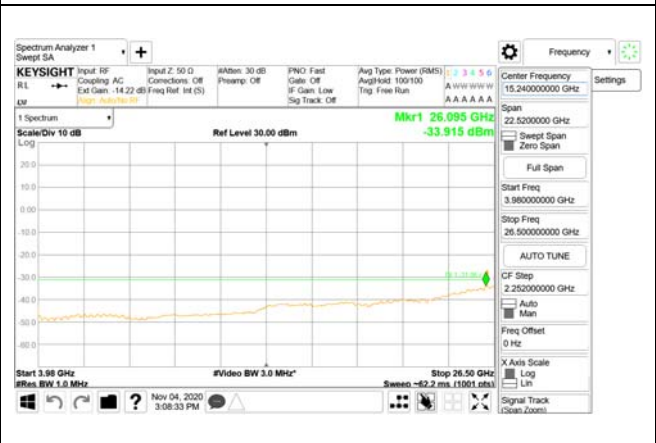

### ANT27

9 kHz - 150 kHz

150 kHz - 30 MHz

30 MHz - 1000 MHz

1000 MHz - 3690 MHz

3690 MHz - 3699 MHz

3980 MHz - 26.5 GHz

**CTK Co., Ltd.**  
(Ho-dong), 113, Yejik-ro, Cheoin-gu,  
Yongin-si, Gyeonggi-do, Korea  
Tel: +82-31-339-9970  
Fax: +82-31-624-9501

### ANT28

9 kHz - 150 kHz

150 kHz - 30 MHz

30 MHz - 1000 MHz

1000 MHz - 3690 MHz

3690 MHz - 3699 MHz

3980 MHz - 26.5 GHz

**ANT29**