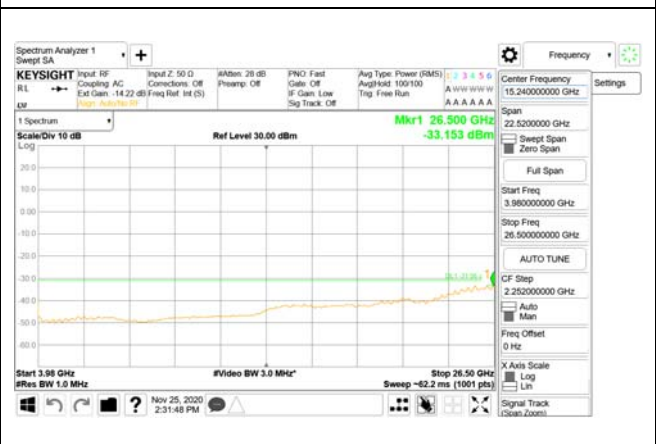

### ANT40

9 kHz - 150 kHz

150 kHz - 30 MHz

30 MHz - 1000 MHz

1000 MHz - 3690 MHz

3690 MHz - 3699 MHz

3980 MHz - 26.5 GHz

**CTK Co., Ltd.**  
(Ho-dong), 113, Yejik-ro, Cheoin-gu,  
Yongin-si, Gyeonggi-do, Korea  
Tel: +82-31-339-9970  
Fax: +82-31-624-9501