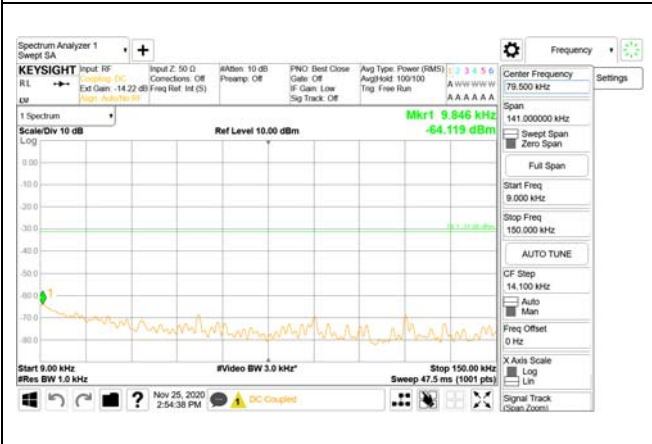

ANT21

9 kHz - 150 kHz