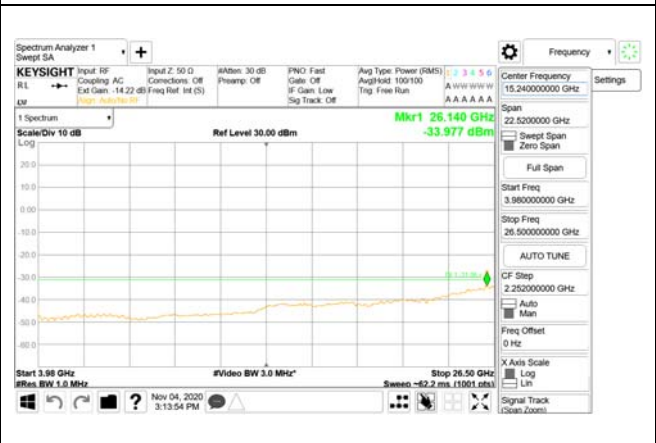

### ANT30

9 kHz - 150 kHz

150 kHz - 30 MHz

30 MHz - 1000 MHz

1000 MHz - 3690 MHz

3690 MHz - 3699 MHz

3980 MHz - 26.5 GHz

**CTK Co., Ltd.**  
(Ho-dong), 113, Yejik-ro, Cheoin-gu,  
Yongin-si, Gyeonggi-do, Korea  
Tel: +82-31-339-9970  
Fax: +82-31-624-9501