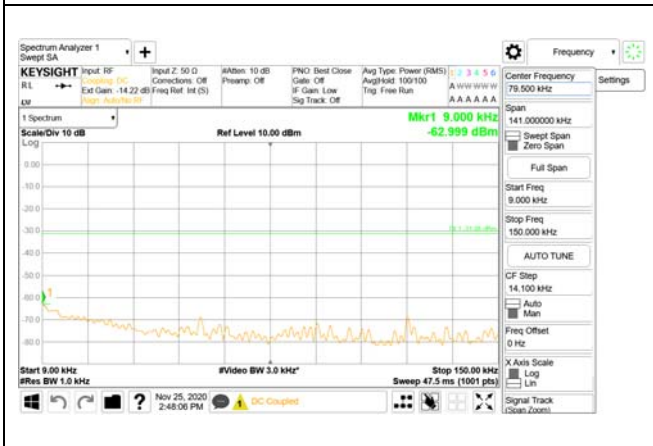

CTK Co., Ltd.
(Ho-dong), 113, Yejik-ro, Cheoin-gu,
Yongin-si, Gyeonggi-do, Korea
Tel: +82-31-339-9970
Fax: +82-31-624-9501

Report No.:
CTK-2020-04662
Page (1498) / (2355)
Pages

ANT49

9 kHz - 150 kHz