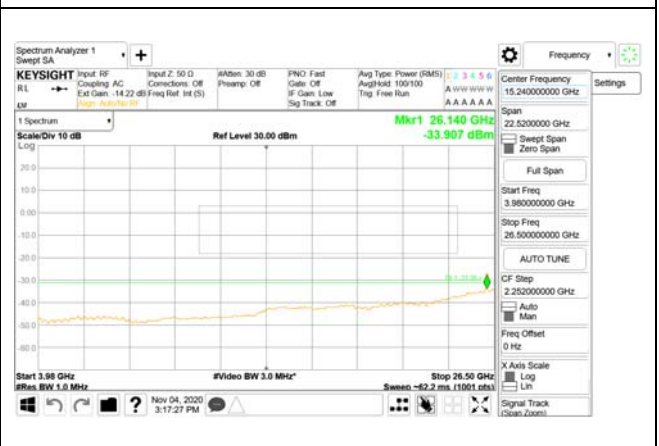

### ANT32

9 kHz - 150 kHz

150 kHz - 30 MHz

30 MHz - 1000 MHz

1000 MHz - 3690 MHz

3690 MHz - 3699 MHz

3980 MHz - 26.5 GHz

**CTK Co., Ltd.**  
(Ho-dong), 113, Yejik-ro, Cheoin-gu,  
Yongin-si, Gyeonggi-do, Korea  
Tel: +82-31-339-9970  
Fax: +82-31-624-9501