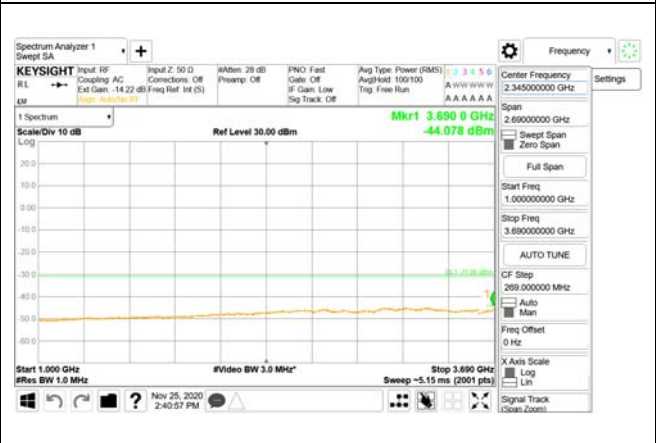

### ANT45

9 kHz - 150 kHz

150 kHz - 30 MHz

30 MHz - 1000 MHz

1000 MHz - 3690 MHz

3690 MHz - 3699 MHz

3980 MHz - 26.5 GHz

**CTK Co., Ltd.**  
(Ho-dong), 113, Yejik-ro, Cheoin-gu,  
Yongin-si, Gyeonggi-do, Korea  
Tel: +82-31-339-9970  
Fax: +82-31-624-9501