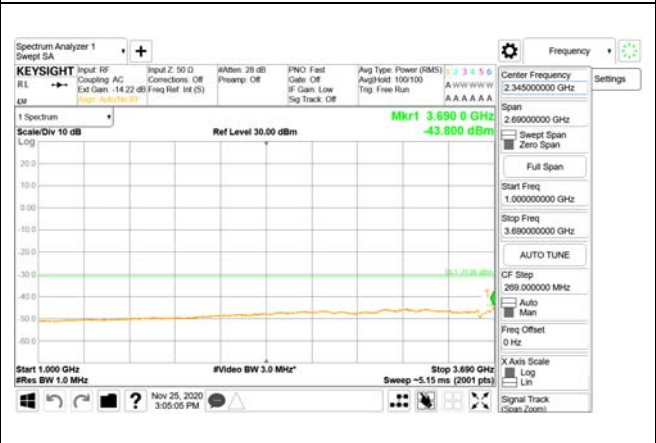

### ANT26

9 kHz - 150 kHz

150 kHz - 30 MHz

30 MHz - 1000 MHz

1000 MHz - 3690 MHz

3690 MHz - 3699 MHz

3980 MHz - 26.5 GHz

**CTK Co., Ltd.**  
(Ho-dong), 113, Yejik-ro, Cheoin-gu,  
Yongin-si, Gyeonggi-do, Korea  
Tel: +82-31-339-9970  
Fax: +82-31-624-9501