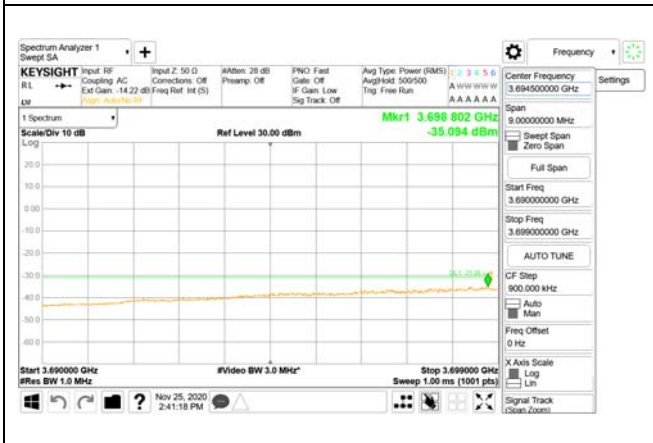

### ANT45

9 kHz - 150 kHz

150 kHz - 30 MHz

30 MHz - 1000 MHz

1000 MHz - 3690 MHz

3690 MHz - 3699 MHz

3980 MHz - 26.5 GHz

**CTK Co., Ltd.**  
(Ho-dong), 113, Yejik-ro, Cheoin-gu,  
Yongin-si, Gyeonggi-do, Korea  
Tel: +82-31-339-9970  
Fax: +82-31-624-9501