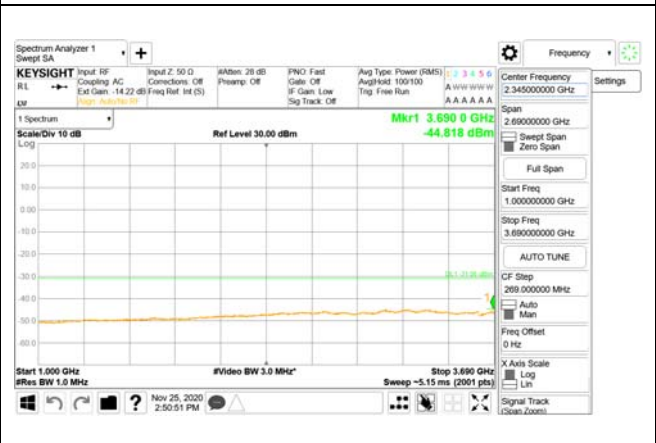

### ANT50

9 kHz - 150 kHz

150 kHz - 30 MHz

30 MHz - 1000 MHz

1000 MHz - 3690 MHz

3690 MHz - 3699 MHz

3980 MHz - 26.5 GHz

**CTK Co., Ltd.**  
(Ho-dong), 113, Yejik-ro, Cheoin-gu,  
Yongin-si, Gyeonggi-do, Korea  
Tel: +82-31-339-9970  
Fax: +82-31-624-9501