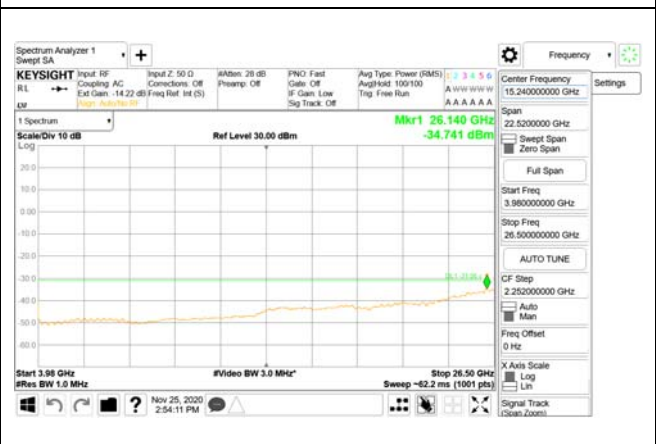

### ANT20

9 kHz - 150 kHz

150 kHz - 30 MHz

30 MHz - 1000 MHz

1000 MHz - 3690 MHz

3690 MHz - 3699 MHz

3980 MHz - 26.5 GHz

**ANT21**