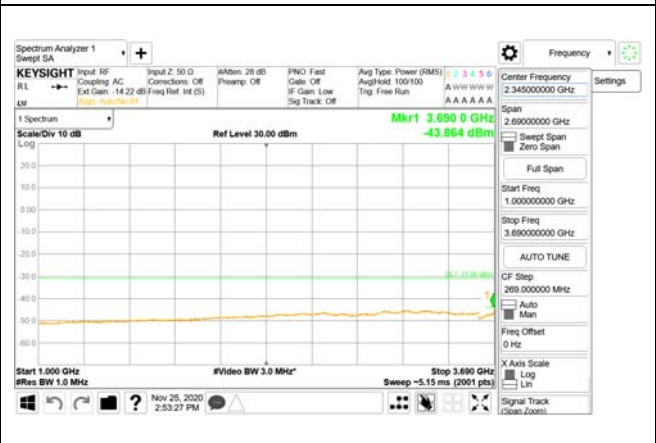

### ANT20

9 kHz - 150 kHz

150 kHz - 30 MHz

30 MHz - 1000 MHz

1000 MHz - 3690 MHz

3690 MHz - 3699 MHz

3980 MHz - 26.5 GHz

**ANT21**