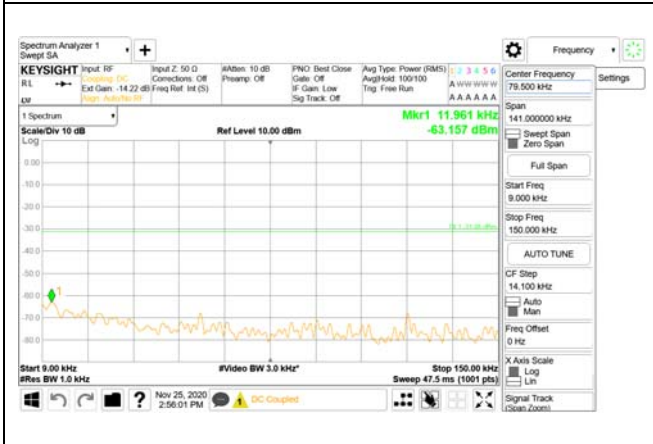

CTK Co., Ltd.
(Ho-dong), 113, Yejik-ro, Cheoin-gu,
Yongin-si, Gyeonggi-do, Korea
Tel: +82-31-339-9970
Fax: +82-31-624-9501

Report No.:
CTK-2020-04662
Page (1502) / (2355)
Pages

ANT53

9 kHz - 150 kHz