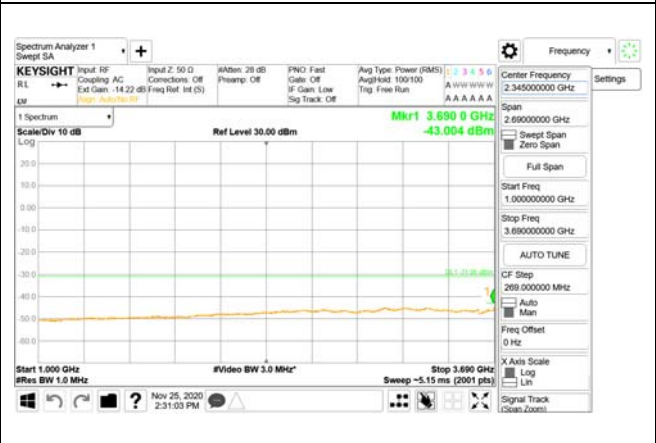

### ANT40

9 kHz - 150 kHz

150 kHz - 30 MHz

30 MHz - 1000 MHz

1000 MHz - 3690 MHz

3690 MHz - 3699 MHz

3980 MHz - 26.5 GHz

**CTK Co., Ltd.**  
(Ho-dong), 113, Yejik-ro, Cheoin-gu,  
Yongin-si, Gyeonggi-do, Korea  
Tel: +82-31-339-9970  
Fax: +82-31-624-9501