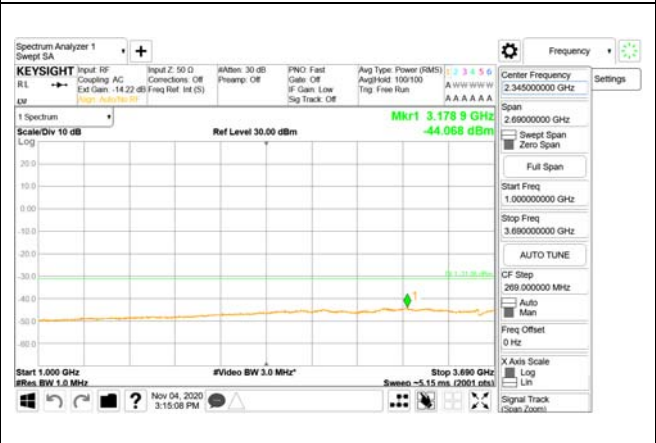

### ANT31

9 kHz - 150 kHz

150 kHz - 30 MHz

30 MHz - 1000 MHz

1000 MHz - 3690 MHz

3690 MHz - 3699 MHz

3980 MHz - 26.5 GHz

**CTK Co., Ltd.**  
(Ho-dong), 113, Yejik-ro, Cheoin-gu,  
Yongin-si, Gyeonggi-do, Korea  
Tel: +82-31-339-9970  
Fax: +82-31-624-9501