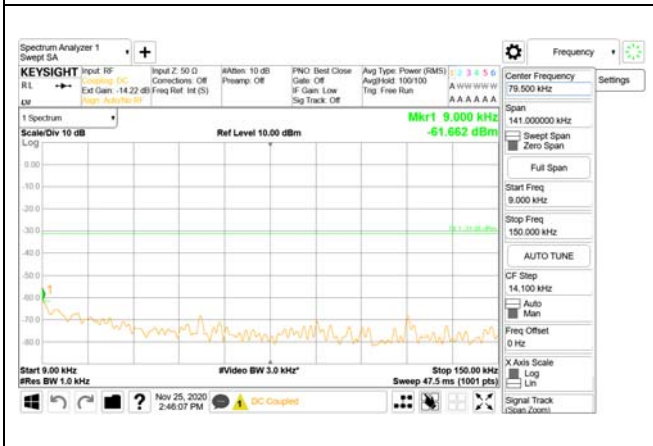

CTK Co., Ltd.
(Ho-dong), 113, Yejik-ro, Cheoin-gu,
Yongin-si, Gyeonggi-do, Korea
Tel: +82-31-339-9970
Fax: +82-31-624-9501

Report No.:
CTK-2020-04662
Page (1497) / (2355)
Pages

ANT48

9 kHz - 150 kHz