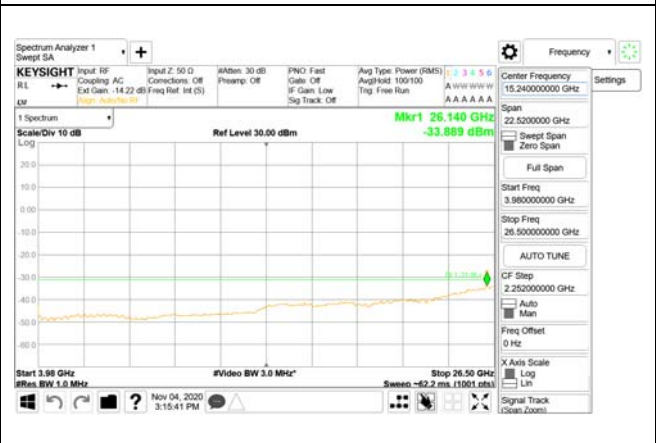

### ANT31

9 kHz - 150 kHz

150 kHz - 30 MHz

30 MHz - 1000 MHz

1000 MHz - 3690 MHz

3690 MHz - 3699 MHz

3980 MHz - 26.5 GHz

**CTK Co., Ltd.**  
(Ho-dong), 113, Yejik-ro, Cheoin-gu,  
Yongin-si, Gyeonggi-do, Korea  
Tel: +82-31-339-9970  
Fax: +82-31-624-9501