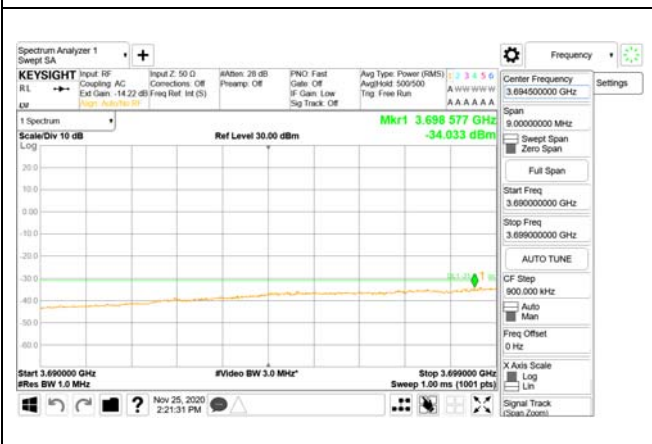

150 kHz - 30 MHz

30 MHz - 1000 MHz

1000 MHz - 3690 MHz

3690 MHz - 3699 MHz

3980 MHz - 26.5 GHz

**CTK Co., Ltd.**  
(Ho-dong), 113, Yejik-ro, Cheoin-gu,  
Yongin-si, Gyeonggi-do, Korea  
Tel: +82-31-339-9970  
Fax: +82-31-624-9501