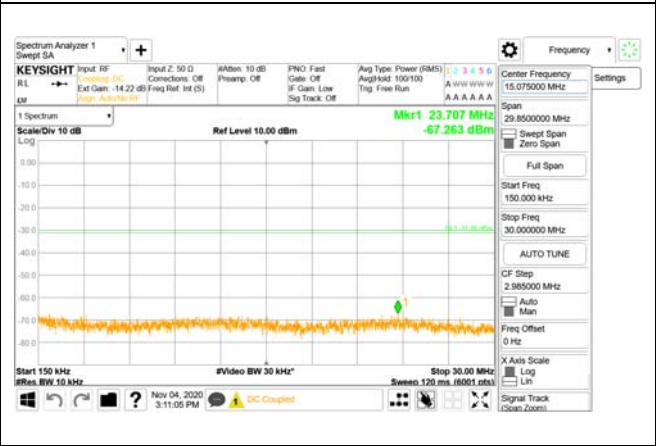

150 kHz - 30 MHz