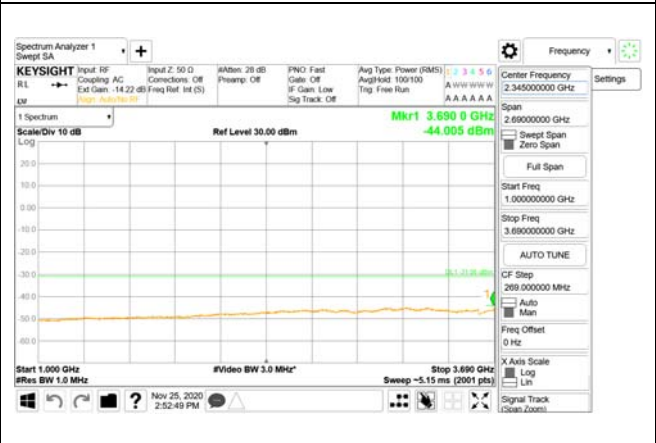

### ANT51

9 kHz - 150 kHz

150 kHz - 30 MHz

30 MHz - 1000 MHz

1000 MHz - 3690 MHz

3690 MHz - 3699 MHz

3980 MHz - 26.5 GHz

**ANT52**