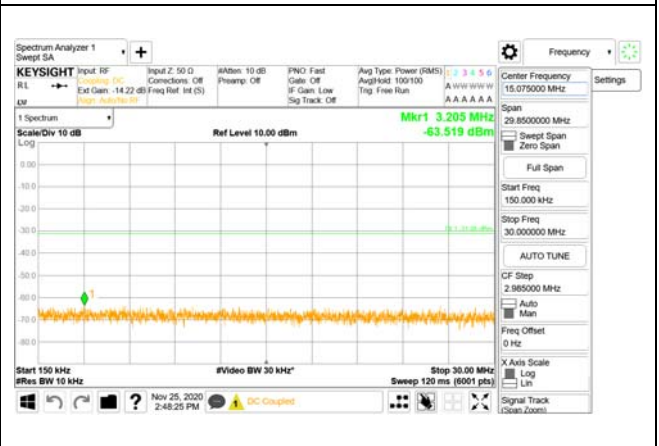

150 kHz - 30 MHz