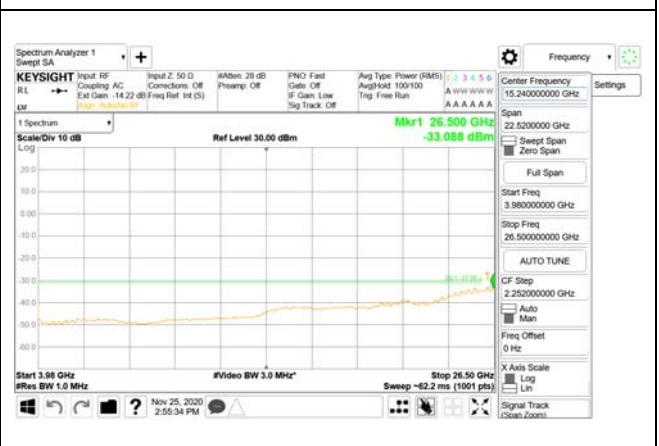

3980 MHz - 26.5 GHz