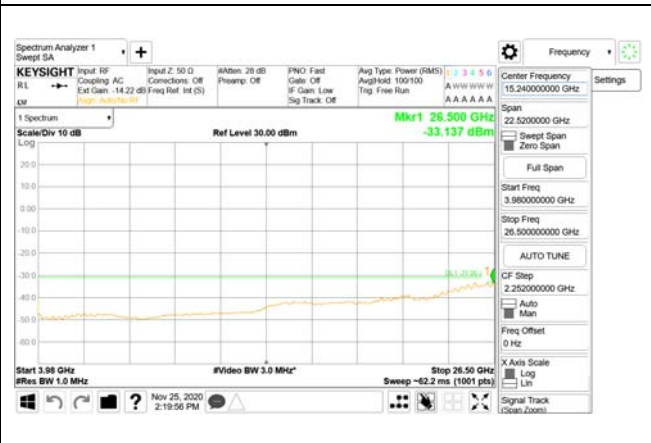

9 kHz - 150 kHz

150 kHz - 30 MHz

30 MHz - 1000 MHz

1000 MHz - 3690 MHz

3690 MHz - 3699 MHz

3980 MHz - 26.5 GHz

**ANT35**

9 kHz - 150 kHz