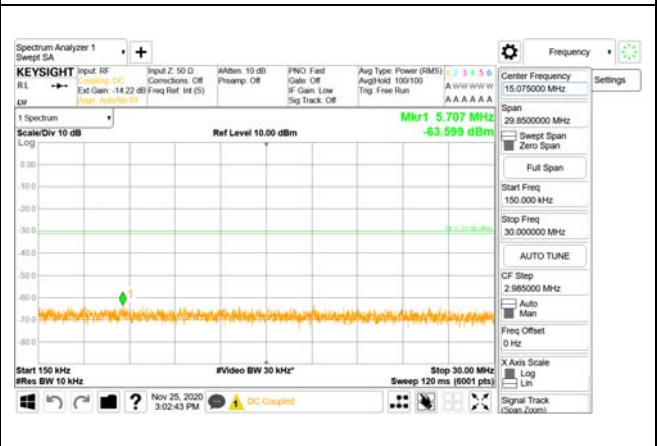

150 kHz - 30 MHz