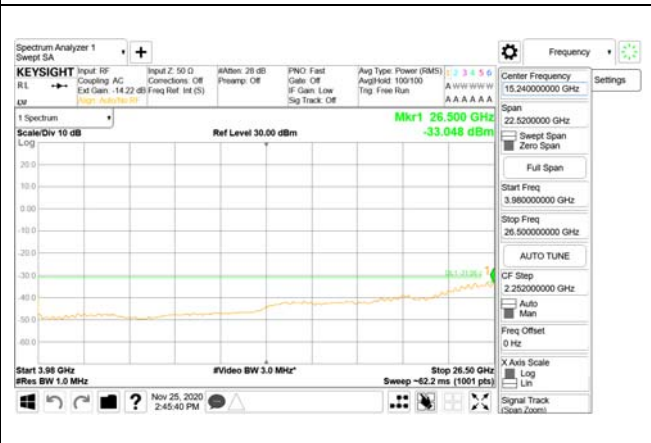

9 kHz - 150 kHz

150 kHz - 30 MHz

30 MHz - 1000 MHz

1000 MHz - 3690 MHz

3690 MHz - 3699 MHz

3980 MHz - 26.5 GHz

**CTK Co., Ltd.**  
(Ho-dong), 113, Yejik-ro, Cheoin-gu,  
Yongin-si, Gyeonggi-do, Korea  
Tel: +82-31-339-9970  
Fax: +82-31-624-9501