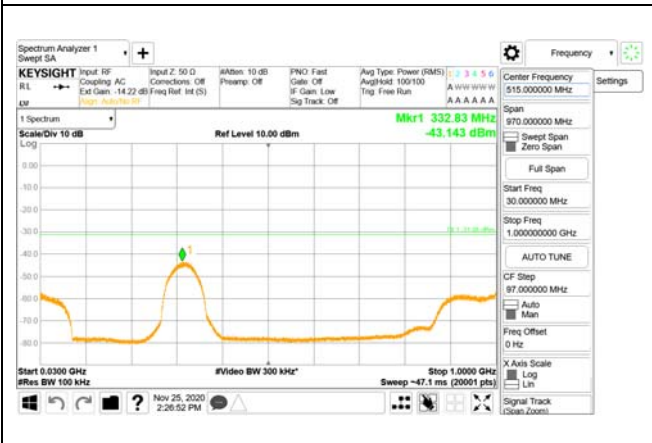

Report No.:  
 CTK-2020-04662  
 Page (1487) / (2355)  
 Pages

**ANT38**

9 kHz - 150 kHz

150 kHz - 30 MHz

30 MHz - 1000 MHz

1000 MHz - 3690 MHz

3690 MHz - 3699 MHz

3980 MHz - 26.5 GHz