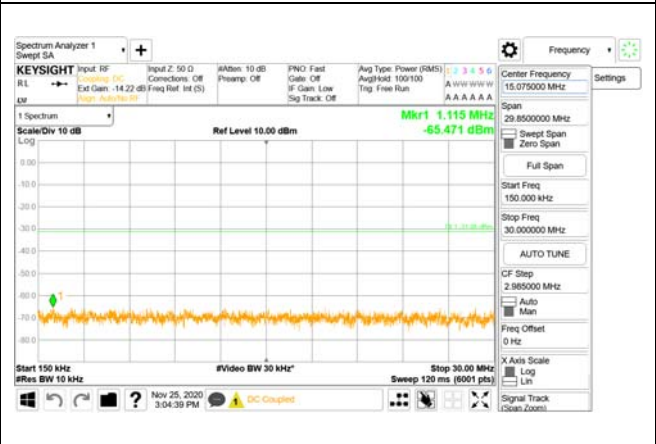

150 kHz - 30 MHz