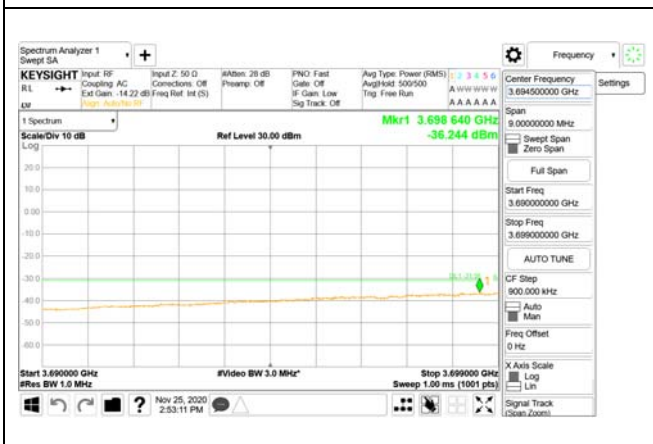

### ANT51

9 kHz - 150 kHz

150 kHz - 30 MHz

30 MHz - 1000 MHz

1000 MHz - 3690 MHz

3690 MHz - 3699 MHz

3980 MHz - 26.5 GHz

**ANT52**