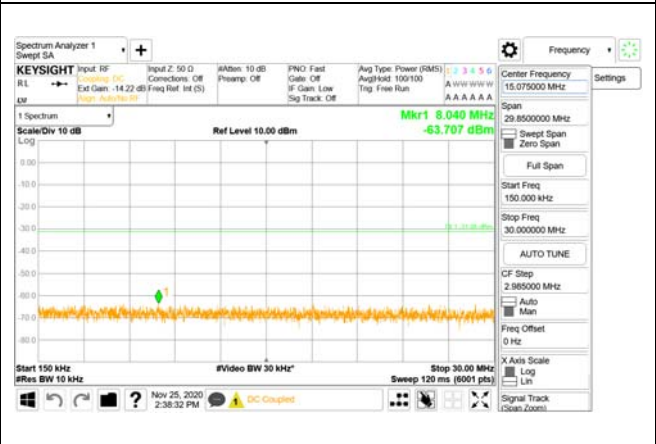

150 kHz - 30 MHz