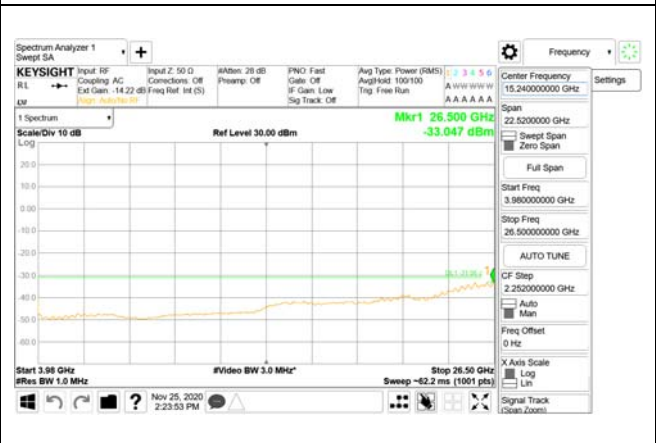

### ANT36

9 kHz - 150 kHz

150 kHz - 30 MHz

30 MHz - 1000 MHz

1000 MHz - 3690 MHz

3690 MHz - 3699 MHz

3980 MHz - 26.5 GHz

**CTK Co., Ltd.**  
(Ho-dong), 113, Yejik-ro, Cheoin-gu,  
Yongin-si, Gyeonggi-do, Korea  
Tel: +82-31-339-9970  
Fax: +82-31-624-9501