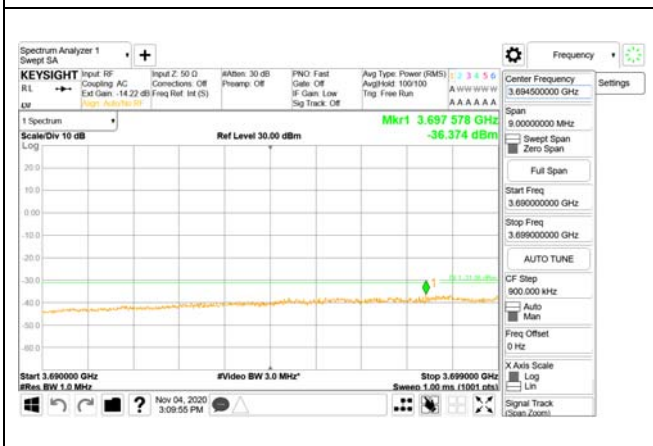

### ANT28

9 kHz - 150 kHz

150 kHz - 30 MHz

30 MHz - 1000 MHz

1000 MHz - 3690 MHz

3690 MHz - 3699 MHz

3980 MHz - 26.5 GHz

**ANT29**