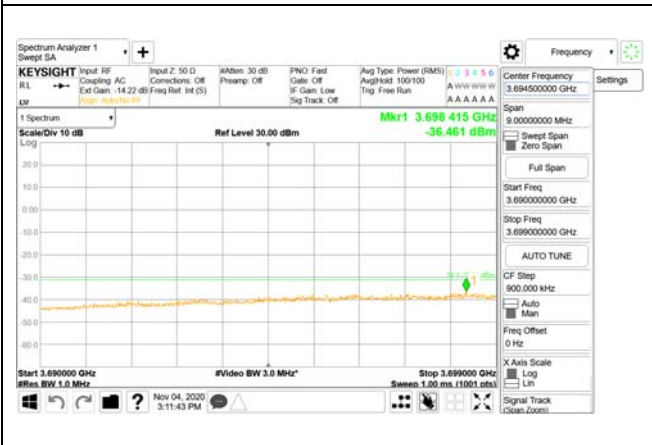

### ANT28

9 kHz - 150 kHz

150 kHz - 30 MHz

30 MHz - 1000 MHz

1000 MHz - 3690 MHz

3690 MHz - 3699 MHz

3980 MHz - 26.5 GHz

**ANT29**

9 kHz - 150 kHz

150 kHz - 30 MHz

30 MHz - 1000 MHz

1000 MHz - 3690 MHz

3690 MHz - 3699 MHz

3980 MHz - 26.5 GHz

**CTK Co., Ltd.**  
(Ho-dong), 113, Yejik-ro, Cheoin-gu,  
Yongin-si, Gyeonggi-do, Korea  
Tel: +82-31-339-9970  
Fax: +82-31-624-9501