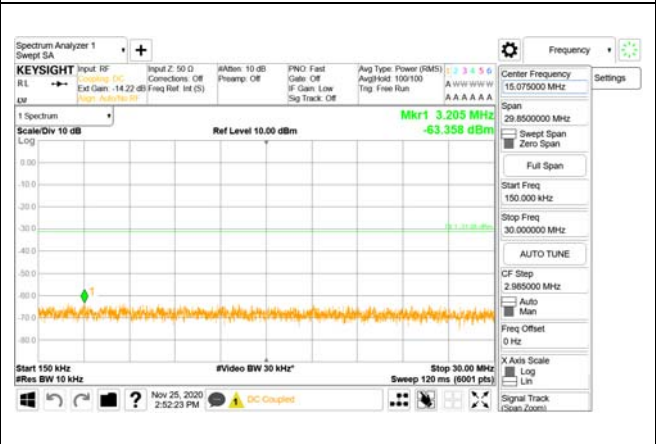

150 kHz - 30 MHz