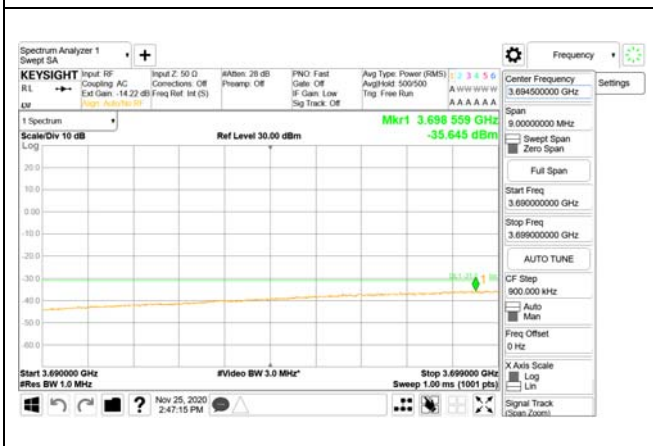

### ANT48

9 kHz - 150 kHz

150 kHz - 30 MHz

30 MHz - 1000 MHz

1000 MHz - 3690 MHz

3690 MHz - 3699 MHz

3980 MHz - 26.5 GHz

**CTK Co., Ltd.**  
(Ho-dong), 113, Yejik-ro, Cheoin-gu,  
Yongin-si, Gyeonggi-do, Korea  
Tel: +82-31-339-9970  
Fax: +82-31-624-9501