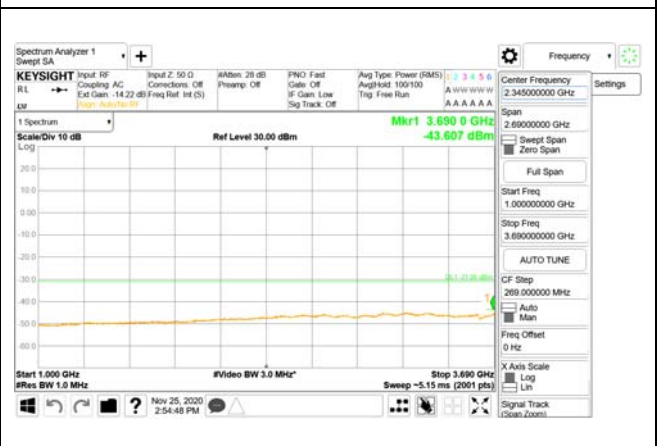

1000 MHz - 3690 MHz