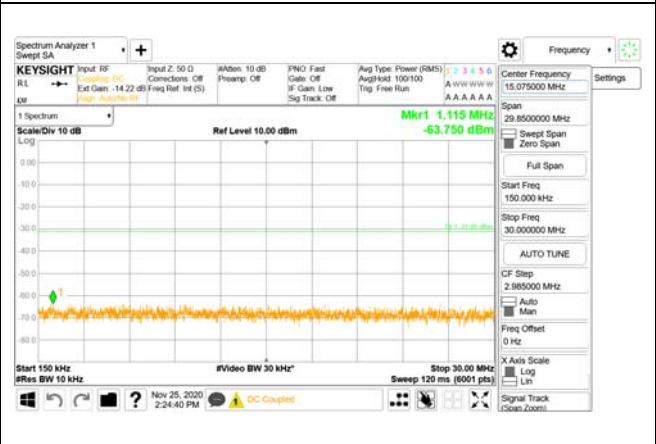

150 kHz - 30 MHz