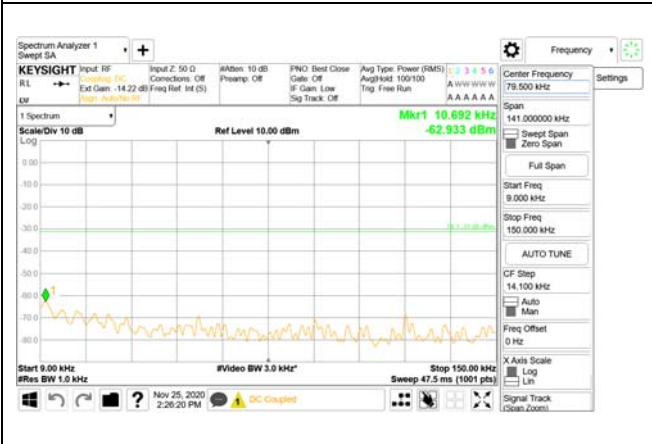

CTK Co., Ltd.
(Ho-dong), 113, Yejik-ro, Cheoin-gu,
Yongin-si, Gyeonggi-do, Korea
Tel: +82-31-339-9970
Fax: +82-31-624-9501

Report No.:
CTK-2020-04662
Page (1487) / (2355)
Pages

ANT38

9 kHz - 150 kHz