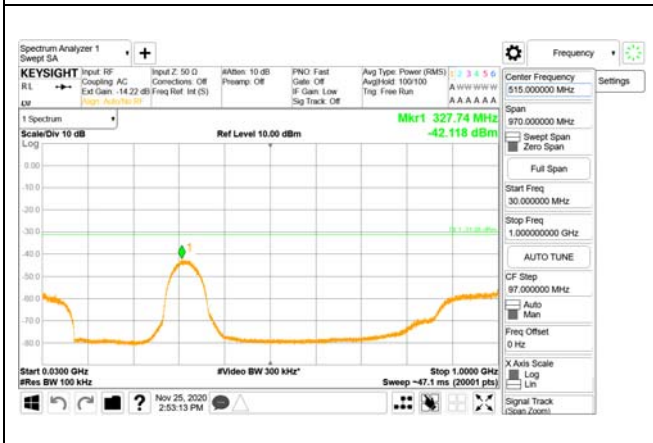

### ANT20

9 kHz - 150 kHz

150 kHz - 30 MHz

30 MHz - 1000 MHz

1000 MHz - 3690 MHz

3690 MHz - 3699 MHz

3980 MHz - 26.5 GHz

**ANT21**