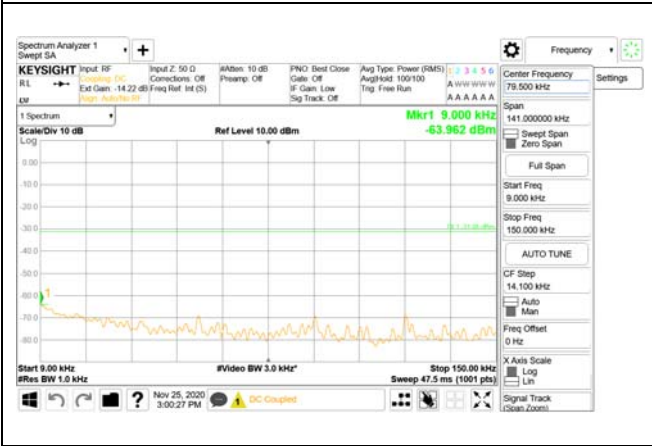

ANT24

9 kHz - 150 kHz