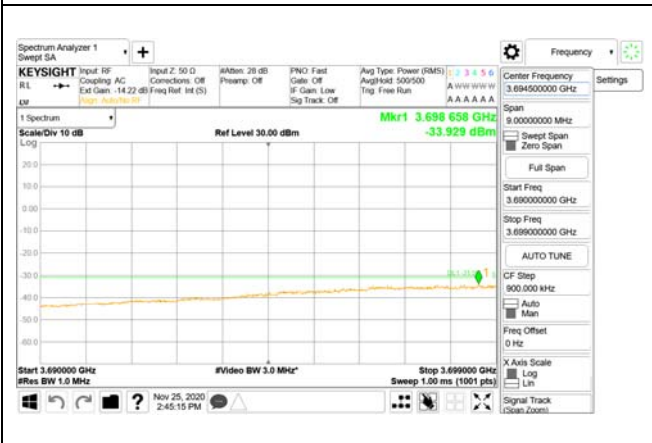

9 kHz - 150 kHz

150 kHz - 30 MHz

30 MHz - 1000 MHz

1000 MHz - 3690 MHz

3690 MHz - 3699 MHz

3980 MHz - 26.5 GHz

**CTK Co., Ltd.**  
(Ho-dong), 113, Yejik-ro, Cheoin-gu,  
Yongin-si, Gyeonggi-do, Korea  
Tel: +82-31-339-9970  
Fax: +82-31-624-9501