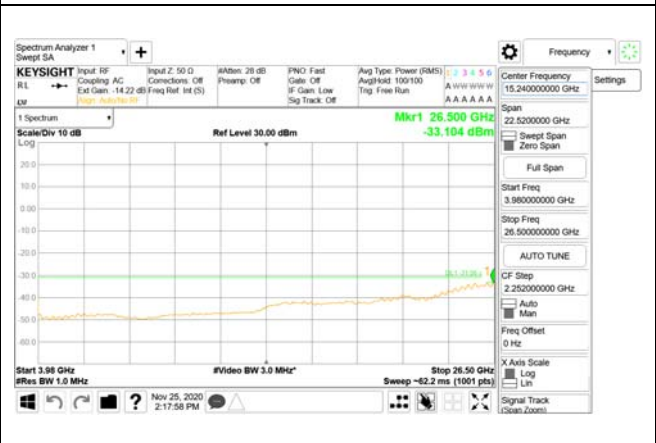

### ANT33

9 kHz - 150 kHz

150 kHz - 30 MHz

30 MHz - 1000 MHz

1000 MHz - 3690 MHz

3690 MHz - 3699 MHz

3980 MHz - 26.5 GHz

**ANT34**

9 kHz - 150 kHz

150 kHz - 30 MHz

30 MHz - 1000 MHz

1000 MHz - 3690 MHz

3690 MHz - 3699 MHz

3980 MHz - 26.5 GHz

**ANT35**

9 kHz - 150 kHz