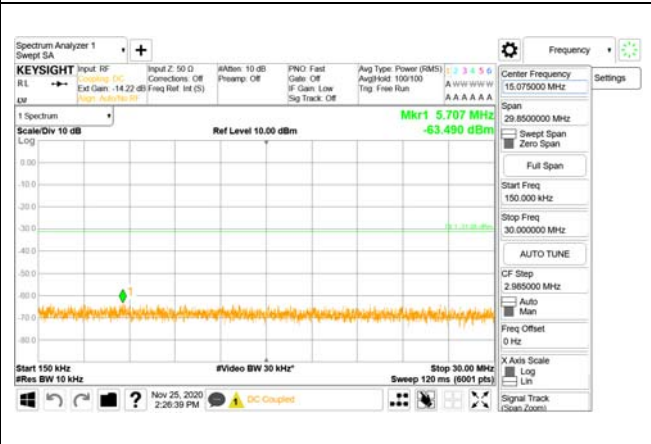

150 kHz - 30 MHz