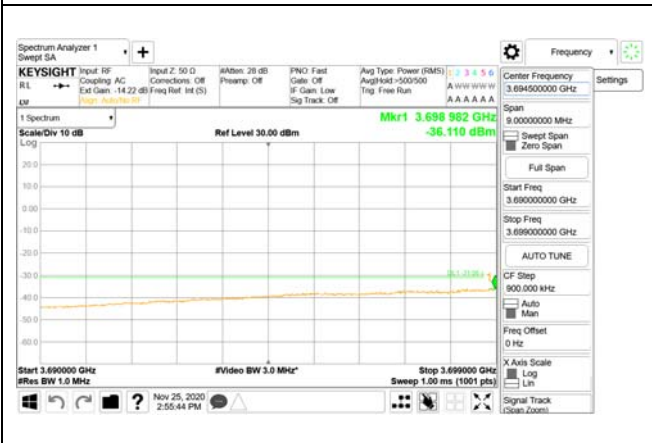

3690 MHz - 3699 MHz