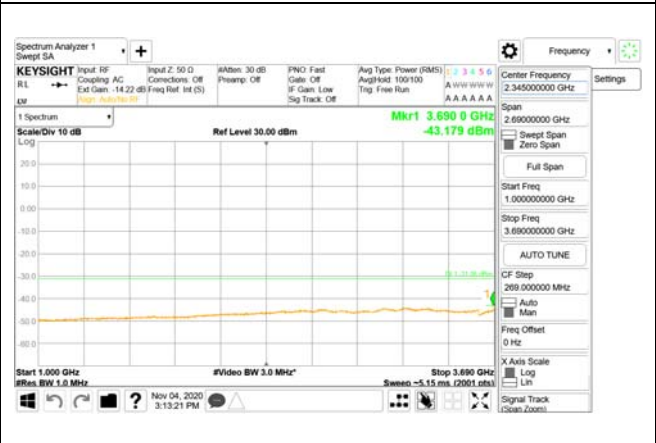

### ANT30

9 kHz - 150 kHz

150 kHz - 30 MHz

30 MHz - 1000 MHz

1000 MHz - 3690 MHz

3690 MHz - 3699 MHz

3980 MHz - 26.5 GHz

**CTK Co., Ltd.**  
(Ho-dong), 113, Yejik-ro, Cheoin-gu,  
Yongin-si, Gyeonggi-do, Korea  
Tel: +82-31-339-9970  
Fax: +82-31-624-9501