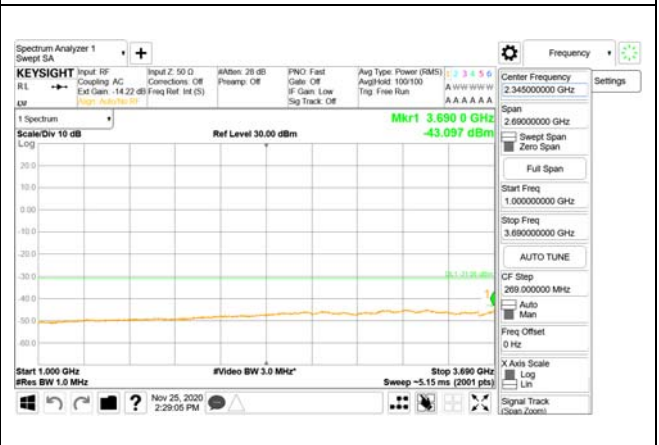

### ANT39

9 kHz - 150 kHz

150 kHz - 30 MHz

30 MHz - 1000 MHz

1000 MHz - 3690 MHz

3690 MHz - 3699 MHz

3980 MHz - 26.5 GHz

**CTK Co., Ltd.**  
(Ho-dong), 113, Yejik-ro, Cheoin-gu,  
Yongin-si, Gyeonggi-do, Korea  
Tel: +82-31-339-9970  
Fax: +82-31-624-9501