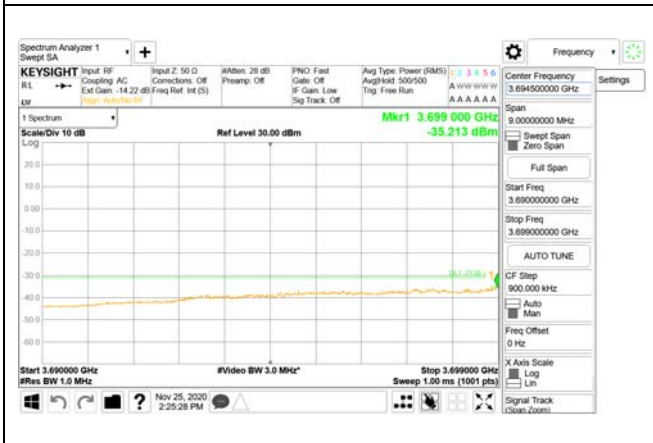

### ANT37

9 kHz - 150 kHz

150 kHz - 30 MHz

30 MHz - 1000 MHz

1000 MHz - 3690 MHz

3690 MHz - 3699 MHz

3980 MHz - 26.5 GHz

**CTK Co., Ltd.**  
 (Ho-dong), 113, Yejik-ro, Cheoin-gu,  
 Yongin-si, Gyeonggi-do, Korea  
 Tel: +82-31-339-9970  
 Fax: +82-31-624-9501