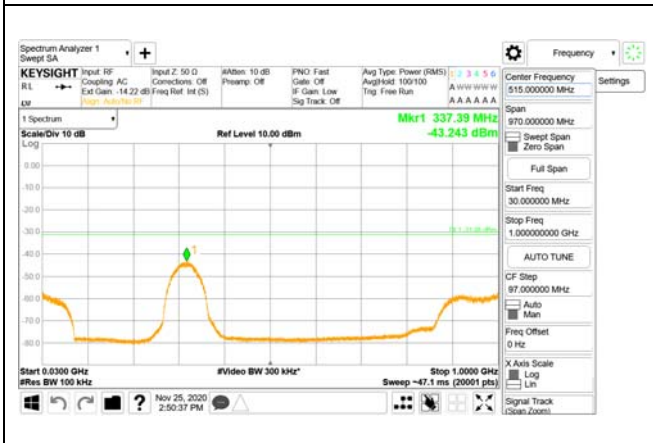

### ANT50

9 kHz - 150 kHz

150 kHz - 30 MHz

30 MHz - 1000 MHz

1000 MHz - 3690 MHz

3690 MHz - 3699 MHz

3980 MHz - 26.5 GHz

**CTK Co., Ltd.**  
(Ho-dong), 113, Yejik-ro, Cheoin-gu,  
Yongin-si, Gyeonggi-do, Korea  
Tel: +82-31-339-9970  
Fax: +82-31-624-9501