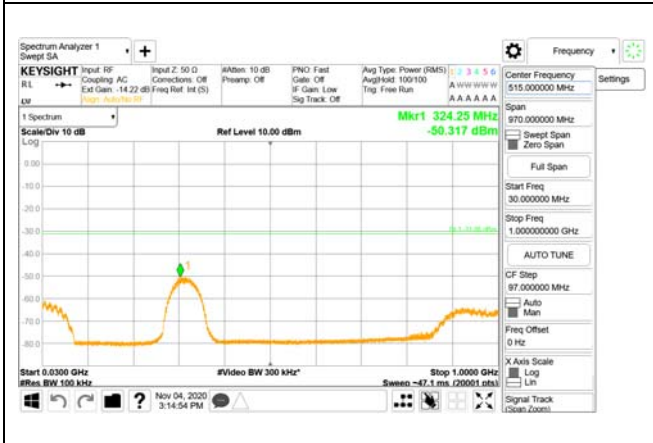

### ANT31

9 kHz - 150 kHz

150 kHz - 30 MHz

30 MHz - 1000 MHz

1000 MHz - 3690 MHz

3690 MHz - 3699 MHz

3980 MHz - 26.5 GHz

**CTK Co., Ltd.**  
(Ho-dong), 113, Yejik-ro, Cheoin-gu,  
Yongin-si, Gyeonggi-do, Korea  
Tel: +82-31-339-9970  
Fax: +82-31-624-9501