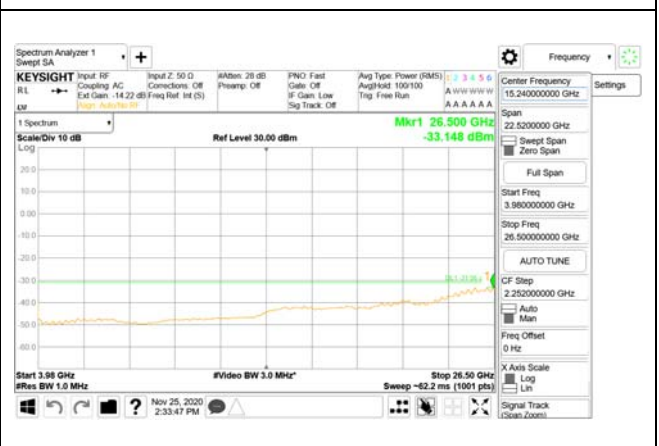

### ANT41

9 kHz - 150 kHz

150 kHz - 30 MHz

30 MHz - 1000 MHz

1000 MHz - 3690 MHz

3690 MHz - 3699 MHz

3980 MHz - 26.5 GHz

**CTK Co., Ltd.**  
(Ho-dong), 113, Yejik-ro, Cheoin-gu,  
Yongin-si, Gyeonggi-do, Korea  
Tel: +82-31-339-9970  
Fax: +82-31-624-9501