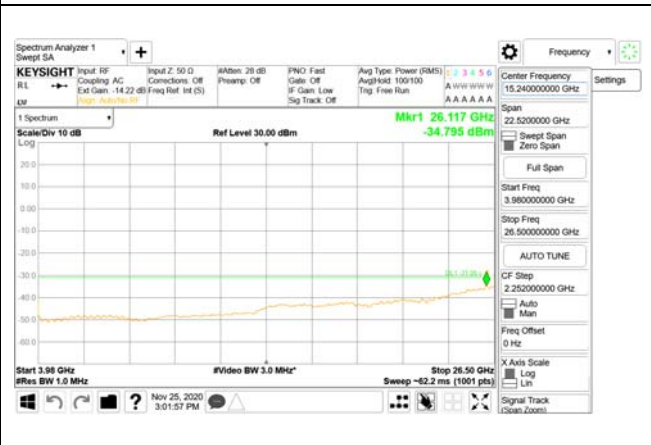

9 kHz - 150 kHz

150 kHz - 30 MHz

30 MHz - 1000 MHz

1000 MHz - 3690 MHz

3690 MHz - 3699 MHz

3980 MHz - 26.5 GHz

**CTK Co., Ltd.**  
(Ho-dong), 113, Yejik-ro, Cheoin-gu,  
Yongin-si, Gyeonggi-do, Korea  
Tel: +82-31-339-9970  
Fax: +82-31-624-9501