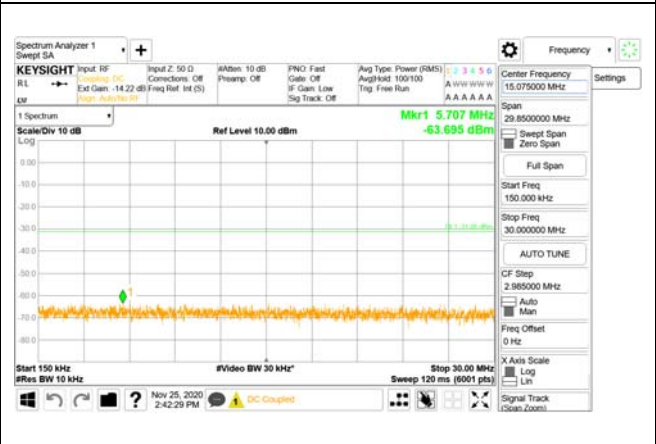

150 kHz - 30 MHz