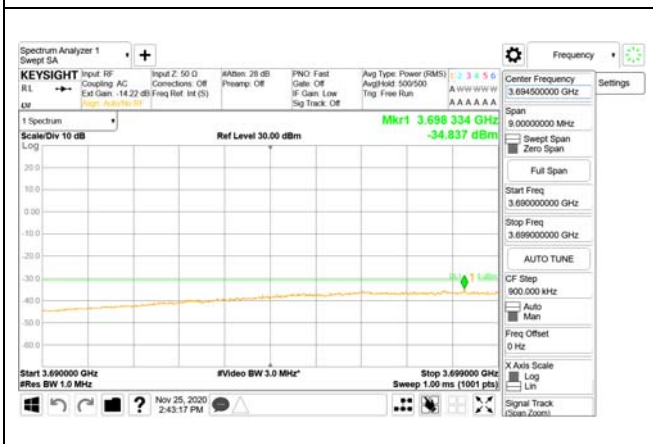

### ANT46

9 kHz - 150 kHz

150 kHz - 30 MHz

30 MHz - 1000 MHz

1000 MHz - 3690 MHz

3690 MHz - 3699 MHz

3980 MHz - 26.5 GHz

**ANT47**