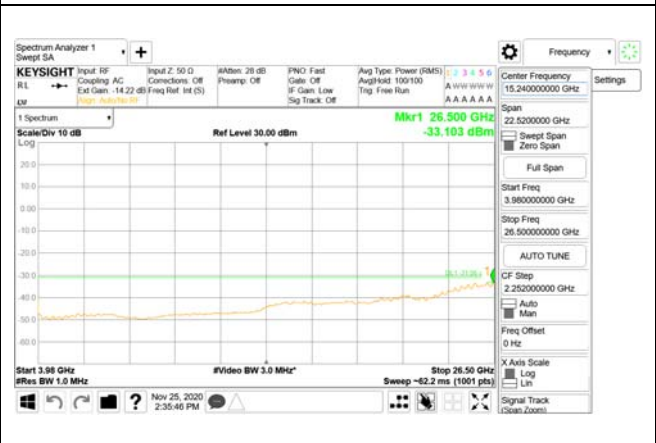

### ANT42

9 kHz - 150 kHz

150 kHz - 30 MHz

30 MHz - 1000 MHz

1000 MHz - 3690 MHz

3690 MHz - 3699 MHz

3980 MHz - 26.5 GHz

**CTK Co., Ltd.**  
(Ho-dong), 113, Yejik-ro, Cheoin-gu,  
Yongin-si, Gyeonggi-do, Korea  
Tel: +82-31-339-9970  
Fax: +82-31-624-9501