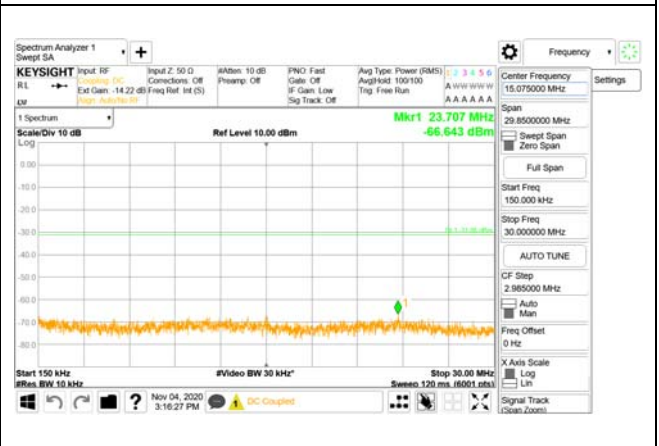

150 kHz - 30 MHz