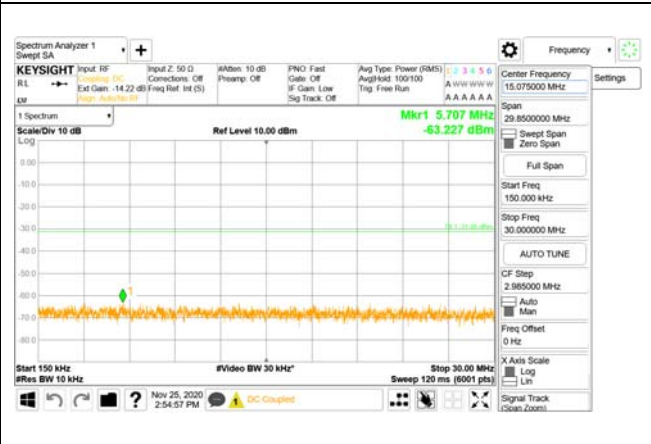

150 kHz - 30 MHz