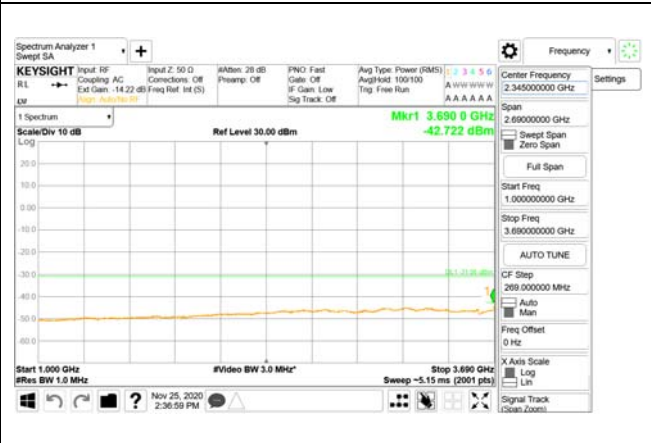

### ANT43

9 kHz - 150 kHz

150 kHz - 30 MHz

30 MHz - 1000 MHz

1000 MHz - 3690 MHz

3690 MHz - 3699 MHz

3980 MHz - 26.5 GHz

**CTK Co., Ltd.**  
(Ho-dong), 113, Yejik-ro, Cheoin-gu,  
Yongin-si, Gyeonggi-do, Korea  
Tel: +82-31-339-9970  
Fax: +82-31-624-9501