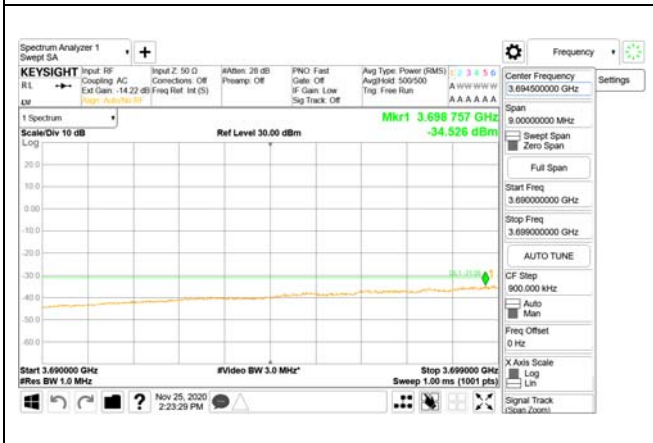

### ANT36

9 kHz - 150 kHz

150 kHz - 30 MHz

30 MHz - 1000 MHz

1000 MHz - 3690 MHz

3690 MHz - 3699 MHz

3980 MHz - 26.5 GHz

**CTK Co., Ltd.**  
(Ho-dong), 113, Yejik-ro, Cheoin-gu,  
Yongin-si, Gyeonggi-do, Korea  
Tel: +82-31-339-9970  
Fax: +82-31-624-9501