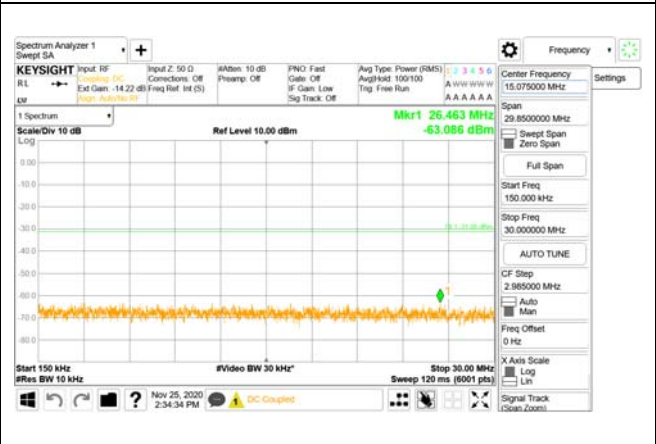

150 kHz - 30 MHz