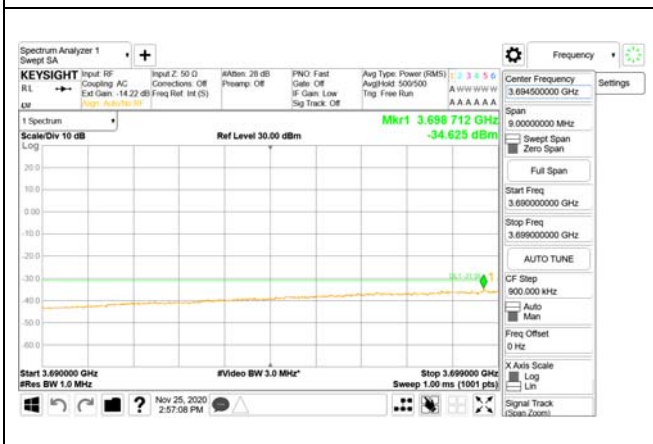

### ANT53

9 kHz - 150 kHz

150 kHz - 30 MHz

30 MHz - 1000 MHz

1000 MHz - 3690 MHz

3690 MHz - 3699 MHz

3980 MHz - 26.5 GHz