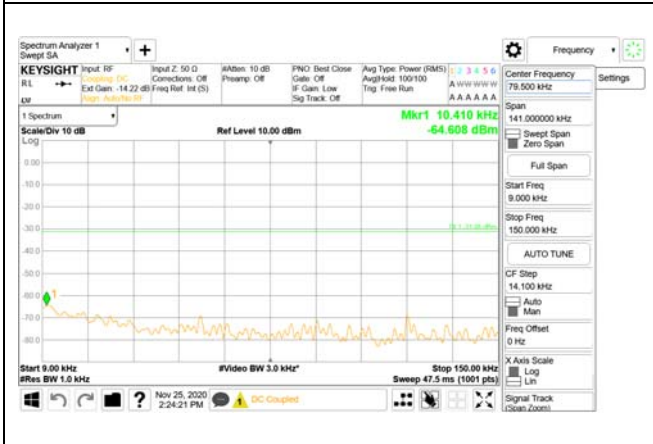

CTK Co., Ltd.
(Ho-dong), 113, Yejik-ro, Cheoin-gu,
Yongin-si, Gyeonggi-do, Korea
Tel: +82-31-339-9970
Fax: +82-31-624-9501

Report No.:
CTK-2020-04662
Page (1486) / (2355)
Pages

ANT37

9 kHz - 150 kHz