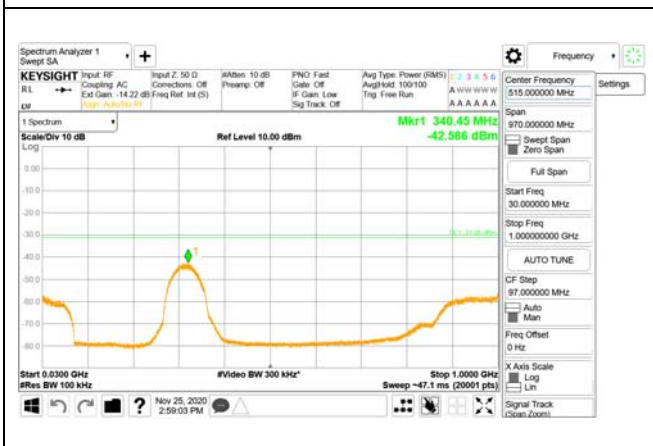

### ANT23

9 kHz - 150 kHz

150 kHz - 30 MHz

30 MHz - 1000 MHz

1000 MHz - 3690 MHz

3690 MHz - 3699 MHz

3980 MHz - 26.5 GHz

**ANT24**