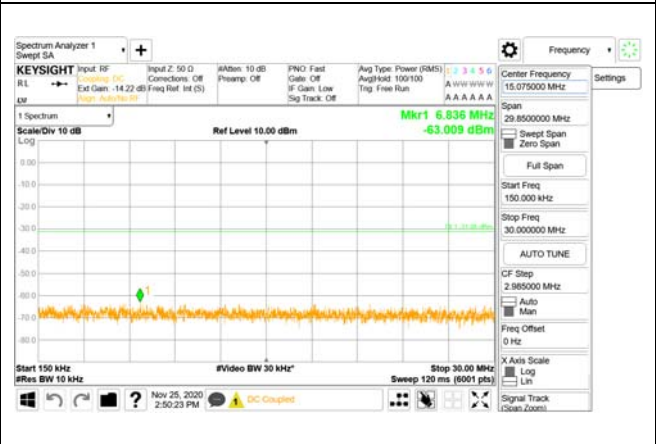

150 kHz - 30 MHz