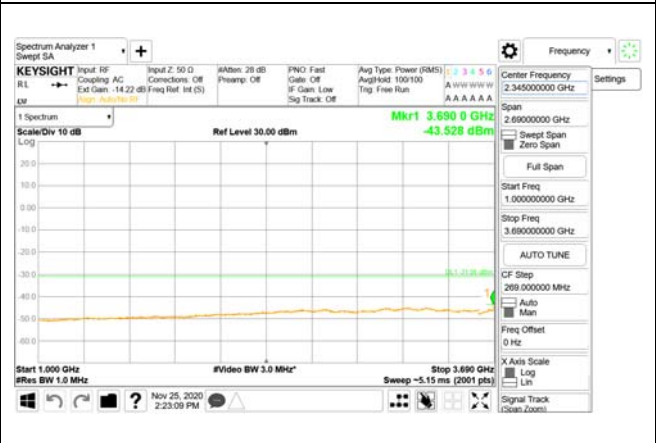

### ANT36

9 kHz - 150 kHz

150 kHz - 30 MHz

30 MHz - 1000 MHz

1000 MHz - 3690 MHz

3690 MHz - 3699 MHz

3980 MHz - 26.5 GHz

**CTK Co., Ltd.**  
(Ho-dong), 113, Yejik-ro, Cheoin-gu,  
Yongin-si, Gyeonggi-do, Korea  
Tel: +82-31-339-9970  
Fax: +82-31-624-9501