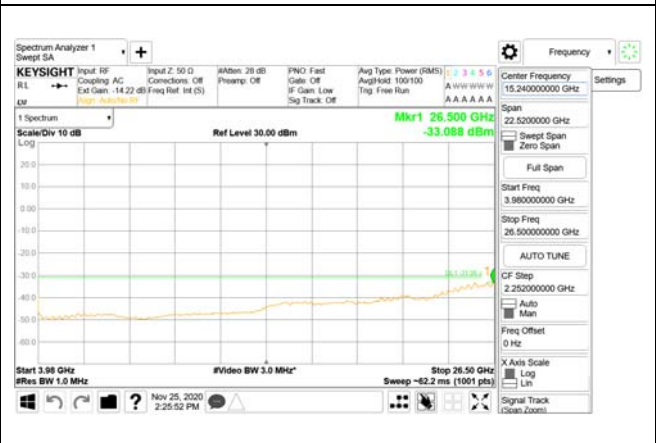

### ANT37

9 kHz - 150 kHz

150 kHz - 30 MHz

30 MHz - 1000 MHz

1000 MHz - 3690 MHz

3690 MHz - 3699 MHz

3980 MHz - 26.5 GHz

**CTK Co., Ltd.**  
 (Ho-dong), 113, Yejik-ro, Cheoin-gu,  
 Yongin-si, Gyeonggi-do, Korea  
 Tel: +82-31-339-9970  
 Fax: +82-31-624-9501