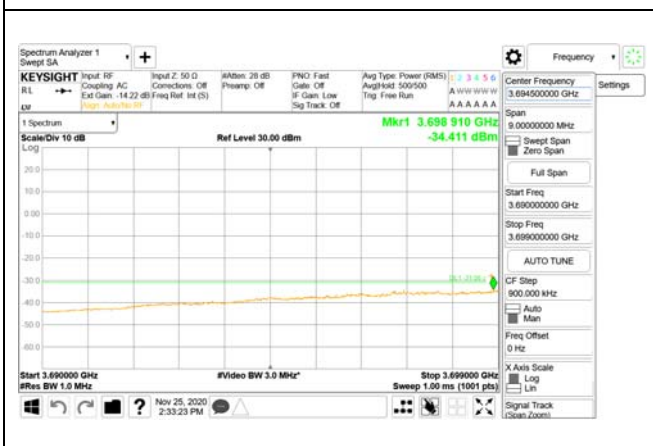

### ANT41

9 kHz - 150 kHz

150 kHz - 30 MHz

30 MHz - 1000 MHz

1000 MHz - 3690 MHz

3690 MHz - 3699 MHz

3980 MHz - 26.5 GHz

**CTK Co., Ltd.**  
(Ho-dong), 113, Yejik-ro, Cheoin-gu,  
Yongin-si, Gyeonggi-do, Korea  
Tel: +82-31-339-9970  
Fax: +82-31-624-9501