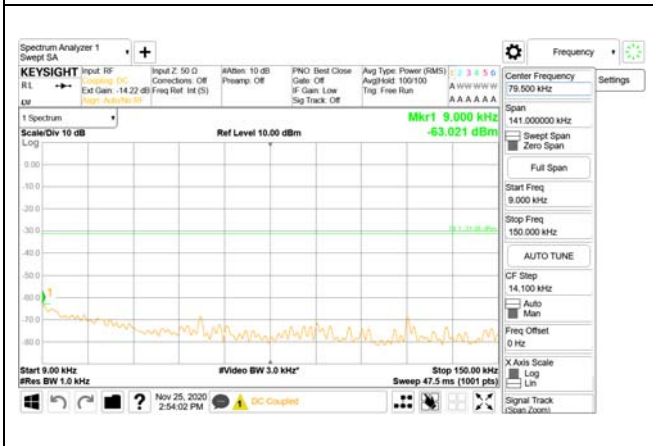

ANT52

9 kHz - 150 kHz