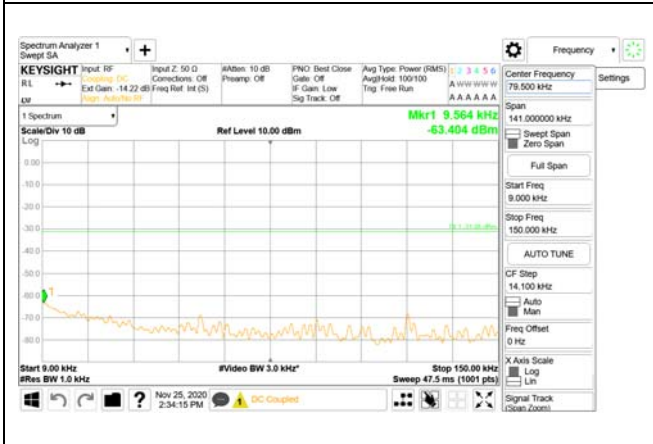

CTK Co., Ltd.
(Ho-dong), 113, Yejik-ro, Cheoin-gu,
Yongin-si, Gyeonggi-do, Korea
Tel: +82-31-339-9970
Fax: +82-31-624-9501

Report No.:
CTK-2020-04662
Page (1491) / (2355)
Pages

ANT42

9 kHz - 150 kHz