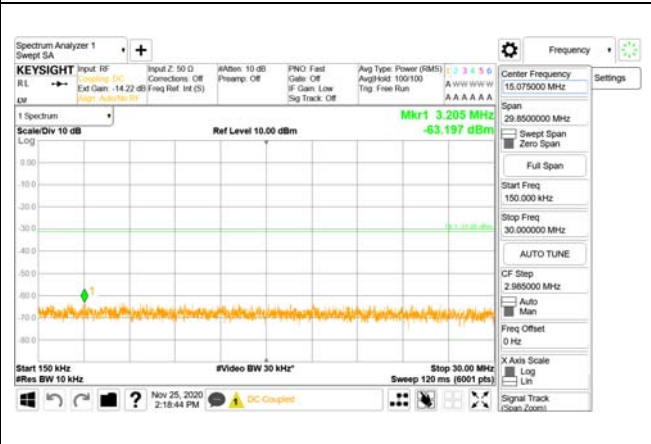

150 kHz - 30 MHz