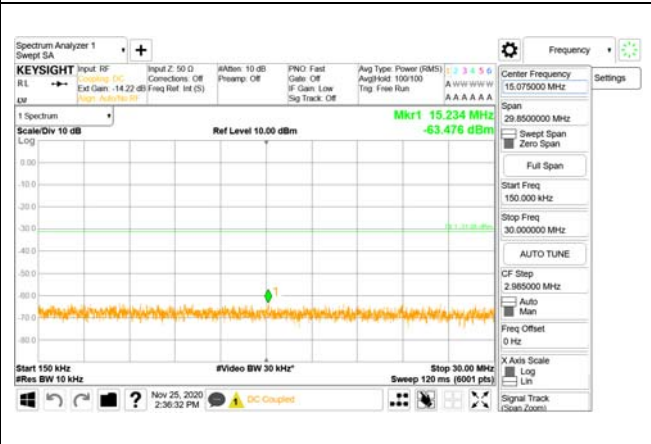

150 kHz - 30 MHz