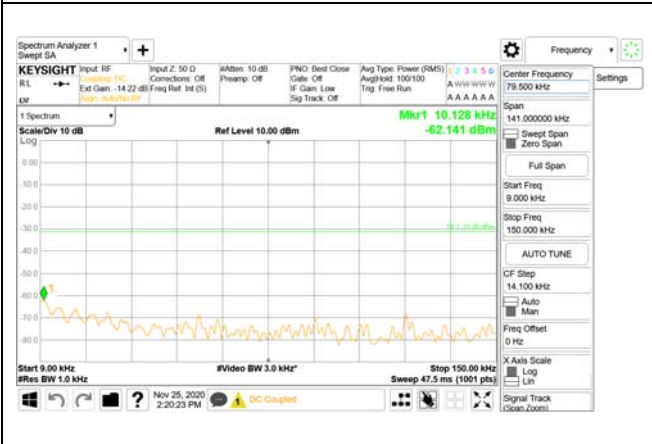

9 kHz - 150 kHz

150 kHz - 30 MHz

30 MHz - 1000 MHz

1000 MHz - 3690 MHz

3690 MHz - 3699 MHz

3980 MHz - 26.5 GHz

**ANT35**

9 kHz - 150 kHz