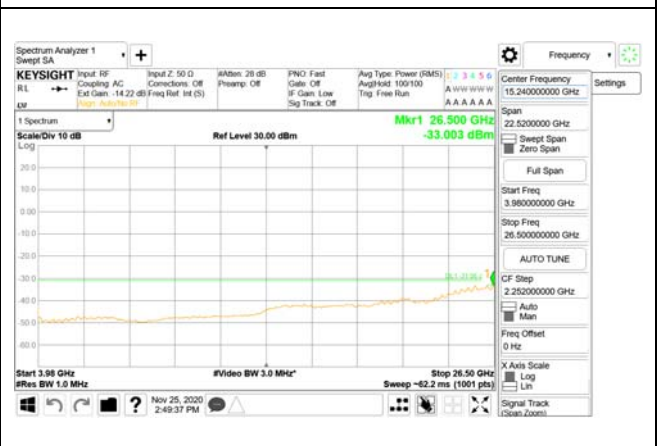

### ANT49

9 kHz - 150 kHz

150 kHz - 30 MHz

30 MHz - 1000 MHz

1000 MHz - 3690 MHz

3690 MHz - 3699 MHz

3980 MHz - 26.5 GHz

**CTK Co., Ltd.**  
(Ho-dong), 113, Yejik-ro, Cheoin-gu,  
Yongin-si, Gyeonggi-do, Korea  
Tel: +82-31-339-9970  
Fax: +82-31-624-9501