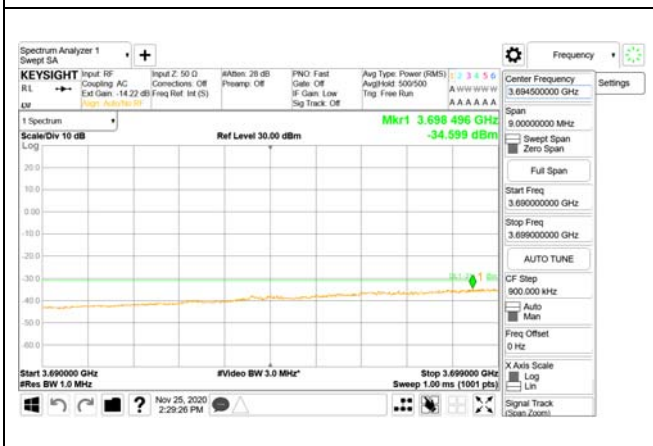

### ANT39

9 kHz - 150 kHz

150 kHz - 30 MHz

30 MHz - 1000 MHz

1000 MHz - 3690 MHz

3690 MHz - 3699 MHz

3980 MHz - 26.5 GHz

**CTK Co., Ltd.**  
(Ho-dong), 113, Yejik-ro, Cheoin-gu,  
Yongin-si, Gyeonggi-do, Korea  
Tel: +82-31-339-9970  
Fax: +82-31-624-9501