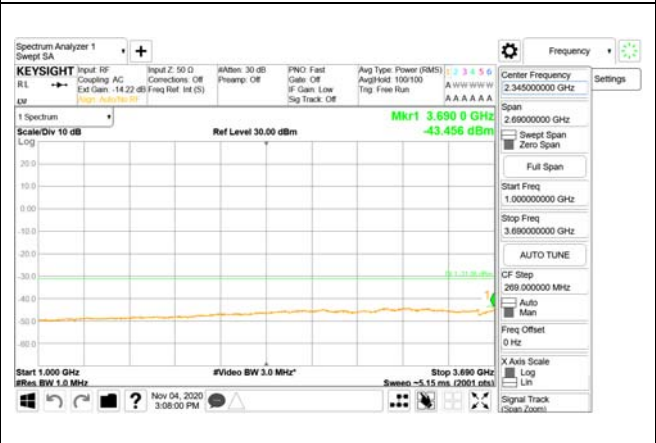

### ANT27

9 kHz - 150 kHz

150 kHz - 30 MHz

30 MHz - 1000 MHz

1000 MHz - 3690 MHz

3690 MHz - 3699 MHz

3980 MHz - 26.5 GHz

**CTK Co., Ltd.**  
(Ho-dong), 113, Yejik-ro, Cheoin-gu,  
Yongin-si, Gyeonggi-do, Korea  
Tel: +82-31-339-9970  
Fax: +82-31-624-9501