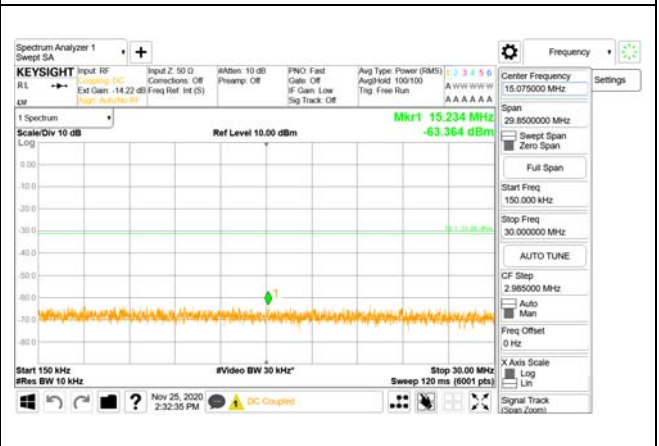

150 kHz - 30 MHz