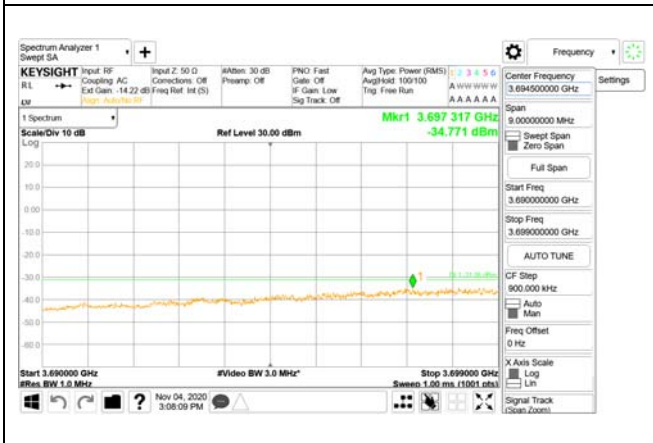

### ANT27

9 kHz - 150 kHz

150 kHz - 30 MHz

30 MHz - 1000 MHz

1000 MHz - 3690 MHz

3690 MHz - 3699 MHz

3980 MHz - 26.5 GHz

**CTK Co., Ltd.**  
(Ho-dong), 113, Yejik-ro, Cheoin-gu,  
Yongin-si, Gyeonggi-do, Korea  
Tel: +82-31-339-9970  
Fax: +82-31-624-9501

### ANT28

9 kHz - 150 kHz

150 kHz - 30 MHz

30 MHz - 1000 MHz

1000 MHz - 3690 MHz

3690 MHz - 3699 MHz

3980 MHz - 26.5 GHz

**ANT29**