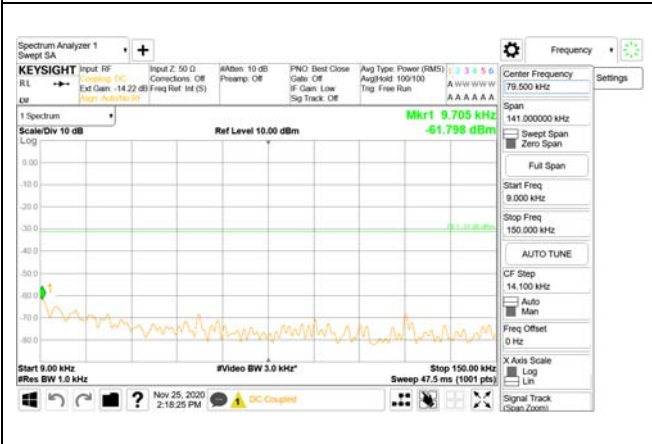

ANT34

9 kHz - 150 kHz