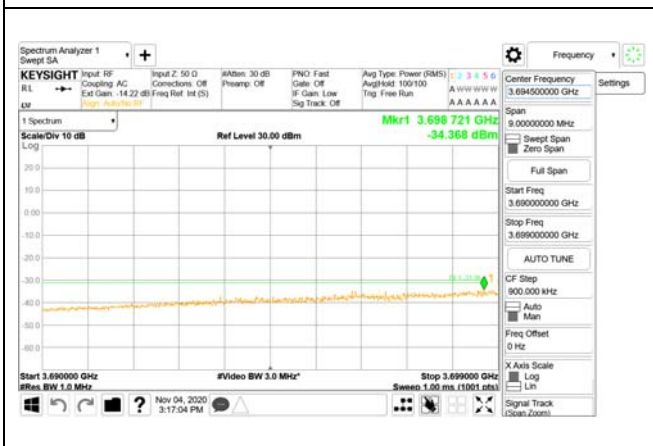

### ANT32

9 kHz - 150 kHz

150 kHz - 30 MHz

30 MHz - 1000 MHz

1000 MHz - 3690 MHz

3690 MHz - 3699 MHz

3980 MHz - 26.5 GHz

**CTK Co., Ltd.**  
(Ho-dong), 113, Yejik-ro, Cheoin-gu,  
Yongin-si, Gyeonggi-do, Korea  
Tel: +82-31-339-9970  
Fax: +82-31-624-9501