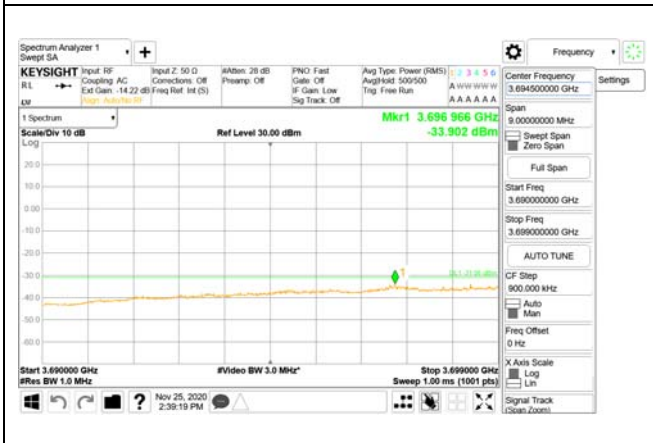

### ANT44

9 kHz - 150 kHz

150 kHz - 30 MHz

30 MHz - 1000 MHz

1000 MHz - 3690 MHz

3690 MHz - 3699 MHz

3980 MHz - 26.5 GHz

**CTK Co., Ltd.**  
(Ho-dong), 113, Yejik-ro, Cheoin-gu,  
Yongin-si, Gyeonggi-do, Korea  
Tel: +82-31-339-9970  
Fax: +82-31-624-9501