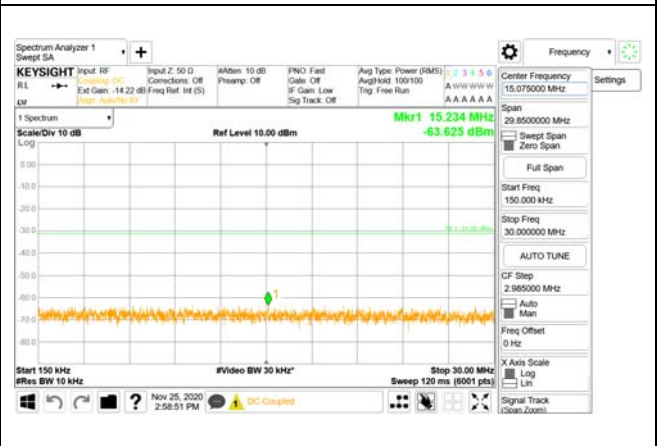

### ANT23

9 kHz - 150 kHz

150 kHz - 30 MHz

30 MHz - 1000 MHz

1000 MHz - 3690 MHz

3690 MHz - 3699 MHz

3980 MHz - 26.5 GHz

**ANT24**