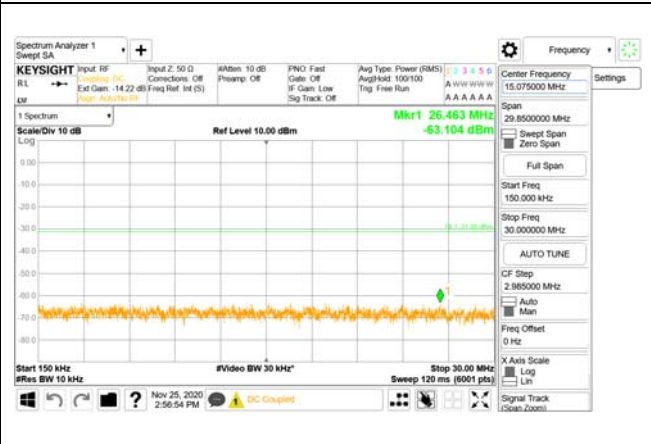

150 kHz - 30 MHz