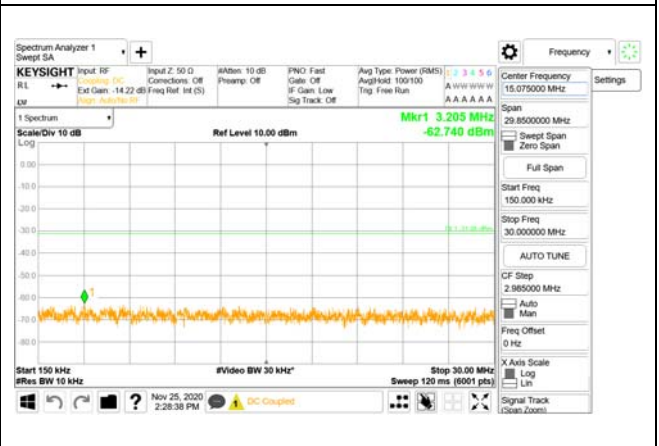

### ANT39

9 kHz - 150 kHz

150 kHz - 30 MHz

30 MHz - 1000 MHz

1000 MHz - 3690 MHz

3690 MHz - 3699 MHz

3980 MHz - 26.5 GHz

**CTK Co., Ltd.**  
(Ho-dong), 113, Yejik-ro, Cheoin-gu,  
Yongin-si, Gyeonggi-do, Korea  
Tel: +82-31-339-9970  
Fax: +82-31-624-9501