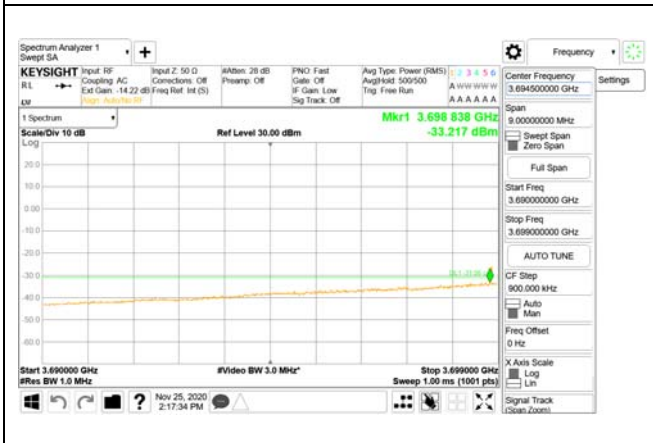

### ANT33

9 kHz - 150 kHz

150 kHz - 30 MHz

30 MHz - 1000 MHz

1000 MHz - 3690 MHz

3690 MHz - 3699 MHz

3980 MHz - 26.5 GHz

**ANT34**