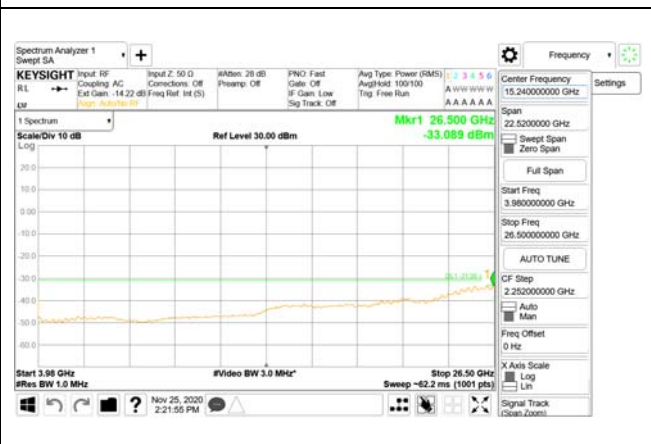

150 kHz - 30 MHz

30 MHz - 1000 MHz

1000 MHz - 3690 MHz

3690 MHz - 3699 MHz

3980 MHz - 26.5 GHz

**CTK Co., Ltd.**  
(Ho-dong), 113, Yejik-ro, Cheoin-gu,  
Yongin-si, Gyeonggi-do, Korea  
Tel: +82-31-339-9970  
Fax: +82-31-624-9501