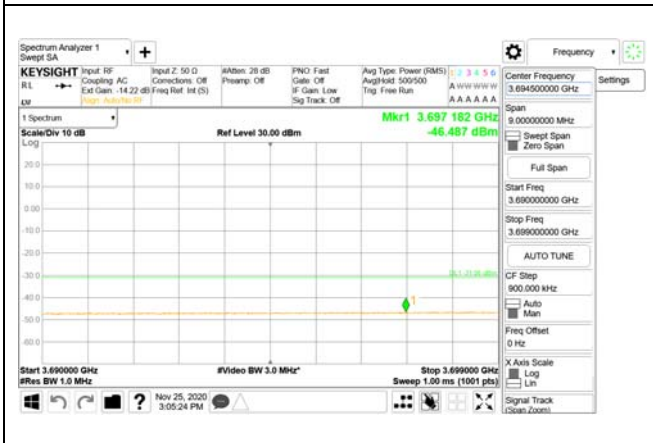

### ANT26

9 kHz - 150 kHz

150 kHz - 30 MHz

30 MHz - 1000 MHz

1000 MHz - 3690 MHz

3690 MHz - 3699 MHz

3980 MHz - 26.5 GHz

**CTK Co., Ltd.**  
(Ho-dong), 113, Yejik-ro, Cheoin-gu,  
Yongin-si, Gyeonggi-do, Korea  
Tel: +82-31-339-9970  
Fax: +82-31-624-9501