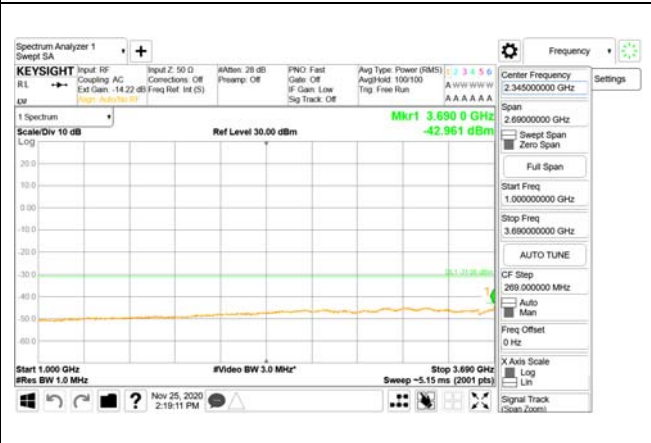

9 kHz - 150 kHz

150 kHz - 30 MHz

30 MHz - 1000 MHz

1000 MHz - 3690 MHz

3690 MHz - 3699 MHz

3980 MHz - 26.5 GHz

**ANT35**

9 kHz - 150 kHz