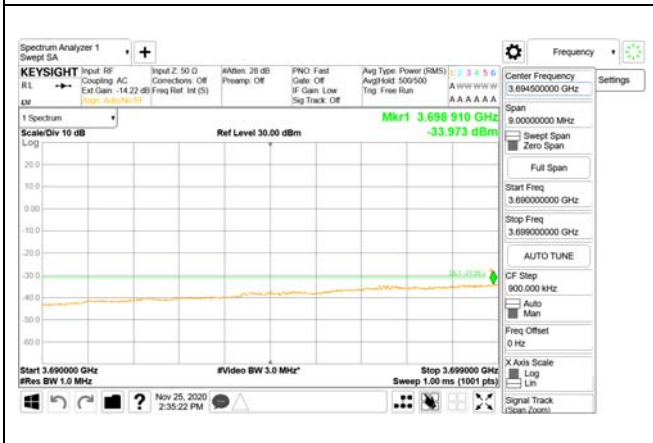

### ANT42

9 kHz - 150 kHz

150 kHz - 30 MHz

30 MHz - 1000 MHz

1000 MHz - 3690 MHz

3690 MHz - 3699 MHz

3980 MHz - 26.5 GHz

**CTK Co., Ltd.**  
(Ho-dong), 113, Yejik-ro, Cheoin-gu,  
Yongin-si, Gyeonggi-do, Korea  
Tel: +82-31-339-9970  
Fax: +82-31-624-9501