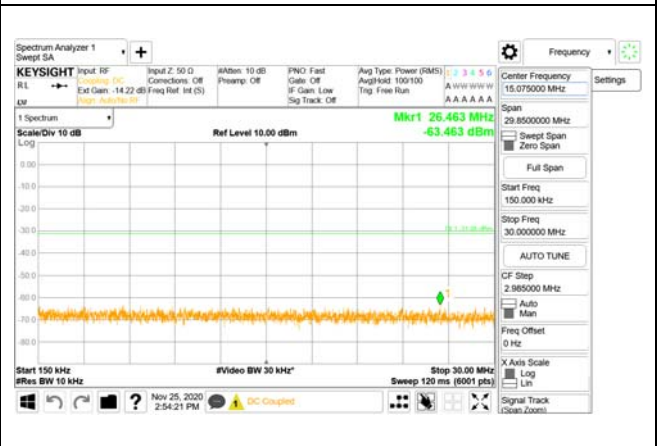

150 kHz - 30 MHz