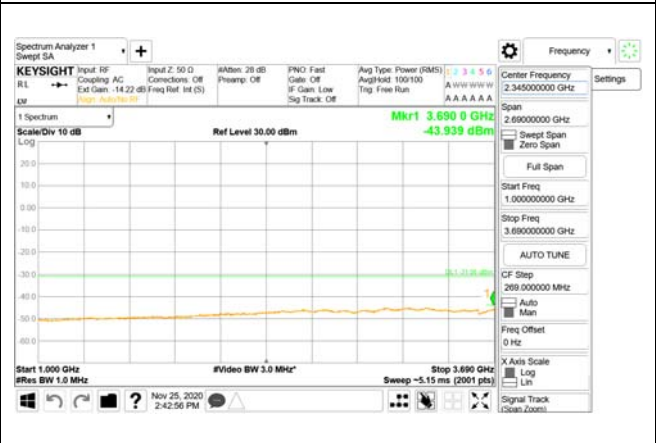

### ANT46

9 kHz - 150 kHz

150 kHz - 30 MHz

30 MHz - 1000 MHz

1000 MHz - 3690 MHz

3690 MHz - 3699 MHz

3980 MHz - 26.5 GHz

**ANT47**