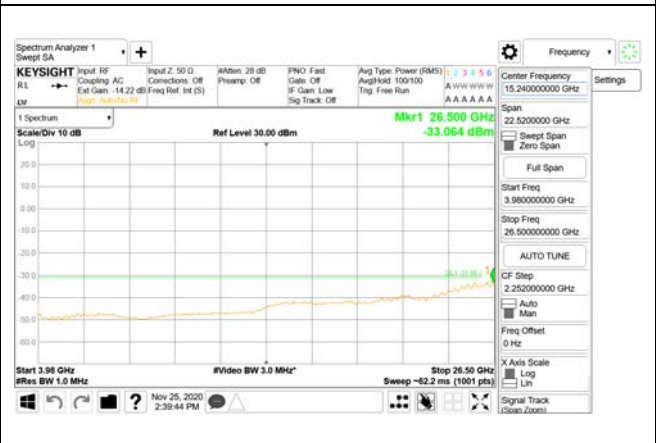

### ANT44

9 kHz - 150 kHz

150 kHz - 30 MHz

30 MHz - 1000 MHz

1000 MHz - 3690 MHz

3690 MHz - 3699 MHz

3980 MHz - 26.5 GHz

**CTK Co., Ltd.**  
(Ho-dong), 113, Yejik-ro, Cheoin-gu,  
Yongin-si, Gyeonggi-do, Korea  
Tel: +82-31-339-9970  
Fax: +82-31-624-9501