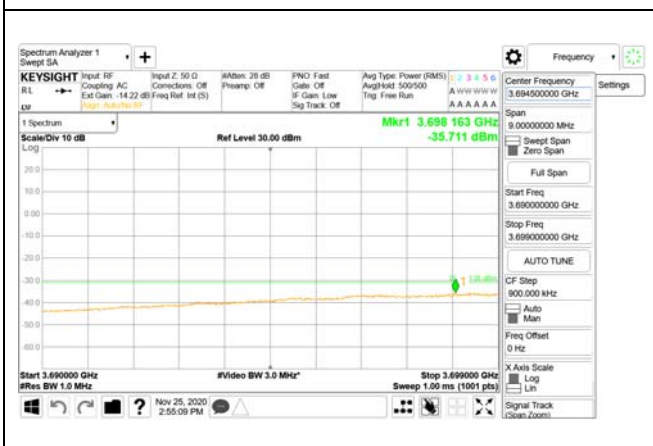

3690 MHz - 3699 MHz