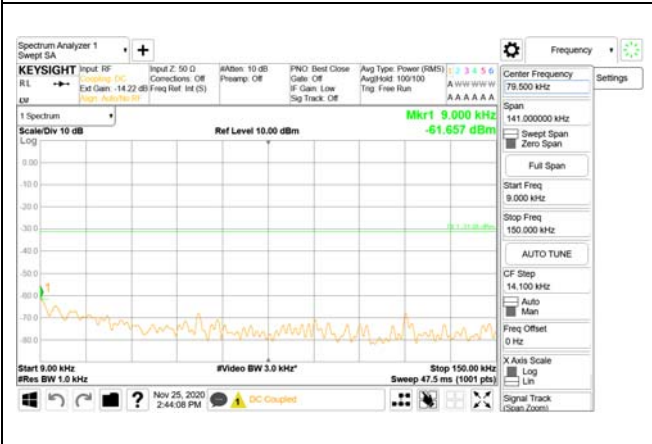

ANT47

9 kHz - 150 kHz