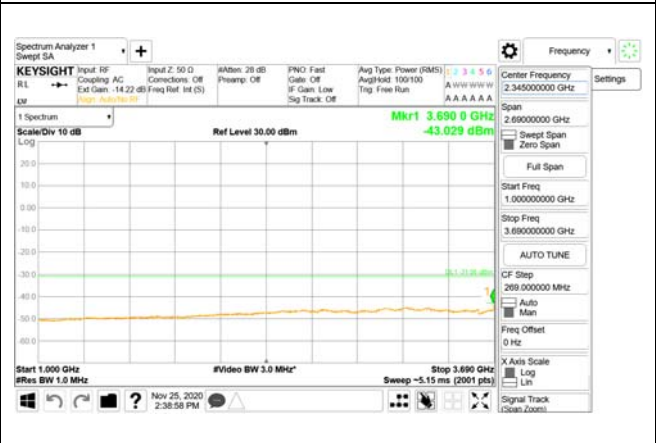

### ANT44

9 kHz - 150 kHz

150 kHz - 30 MHz

30 MHz - 1000 MHz

1000 MHz - 3690 MHz

3690 MHz - 3699 MHz

3980 MHz - 26.5 GHz

**CTK Co., Ltd.**  
(Ho-dong), 113, Yejik-ro, Cheoin-gu,  
Yongin-si, Gyeonggi-do, Korea  
Tel: +82-31-339-9970  
Fax: +82-31-624-9501