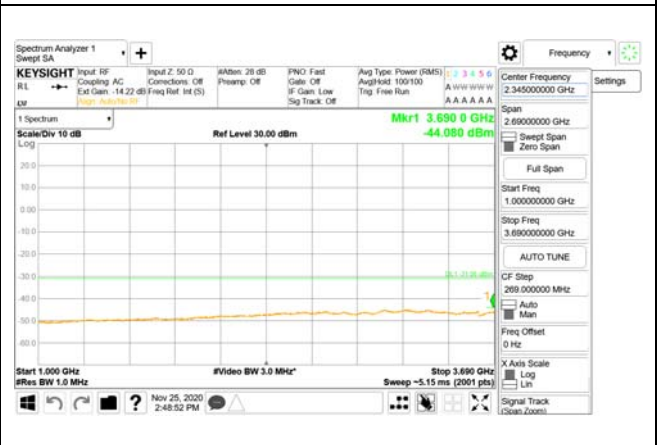

### ANT49

9 kHz - 150 kHz

150 kHz - 30 MHz

30 MHz - 1000 MHz

1000 MHz - 3690 MHz

3690 MHz - 3699 MHz

3980 MHz - 26.5 GHz

**CTK Co., Ltd.**  
(Ho-dong), 113, Yejik-ro, Cheoin-gu,  
Yongin-si, Gyeonggi-do, Korea  
Tel: +82-31-339-9970  
Fax: +82-31-624-9501