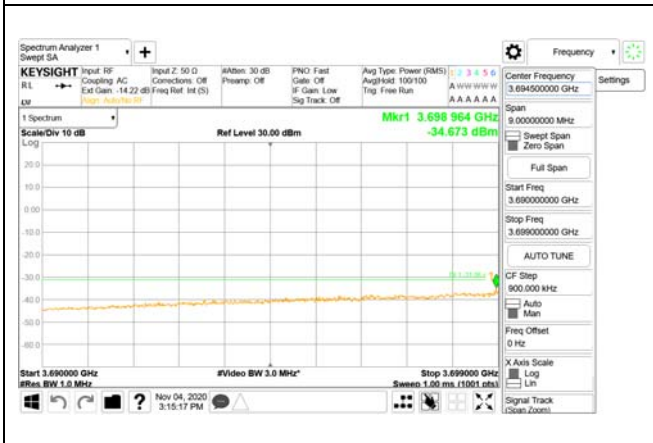

### ANT31

9 kHz - 150 kHz

150 kHz - 30 MHz

30 MHz - 1000 MHz

1000 MHz - 3690 MHz

3690 MHz - 3699 MHz

3980 MHz - 26.5 GHz

**CTK Co., Ltd.**  
(Ho-dong), 113, Yejik-ro, Cheoin-gu,  
Yongin-si, Gyeonggi-do, Korea  
Tel: +82-31-339-9970  
Fax: +82-31-624-9501