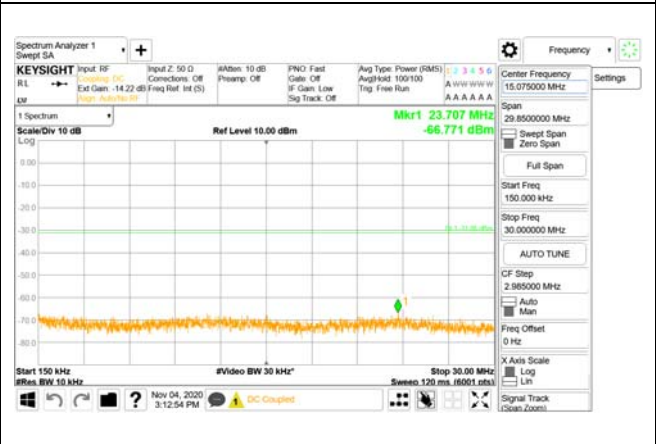

150 kHz - 30 MHz