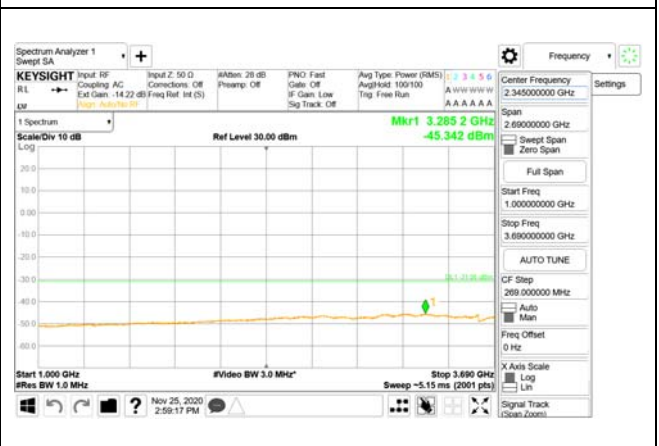

### ANT23

9 kHz - 150 kHz

150 kHz - 30 MHz

30 MHz - 1000 MHz

1000 MHz - 3690 MHz

3690 MHz - 3699 MHz

3980 MHz - 26.5 GHz

**ANT24**