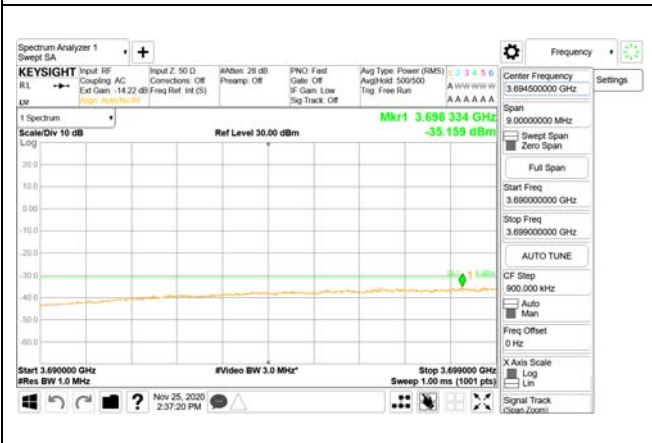

### ANT43

9 kHz - 150 kHz

150 kHz - 30 MHz

30 MHz - 1000 MHz

1000 MHz - 3690 MHz

3690 MHz - 3699 MHz

3980 MHz - 26.5 GHz

**CTK Co., Ltd.**  
(Ho-dong), 113, Yejik-ro, Cheoin-gu,  
Yongin-si, Gyeonggi-do, Korea  
Tel: +82-31-339-9970  
Fax: +82-31-624-9501