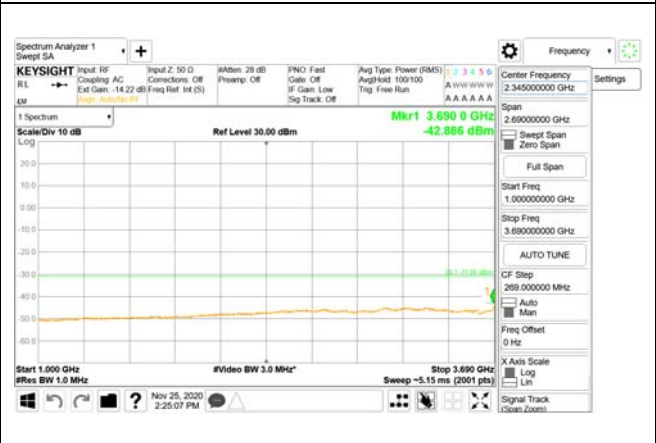

### ANT37

9 kHz - 150 kHz

150 kHz - 30 MHz

30 MHz - 1000 MHz

1000 MHz - 3690 MHz

3690 MHz - 3699 MHz

3980 MHz - 26.5 GHz

**CTK Co., Ltd.**  
 (Ho-dong), 113, Yejik-ro, Cheoin-gu,  
 Yongin-si, Gyeonggi-do, Korea  
 Tel: +82-31-339-9970  
 Fax: +82-31-624-9501