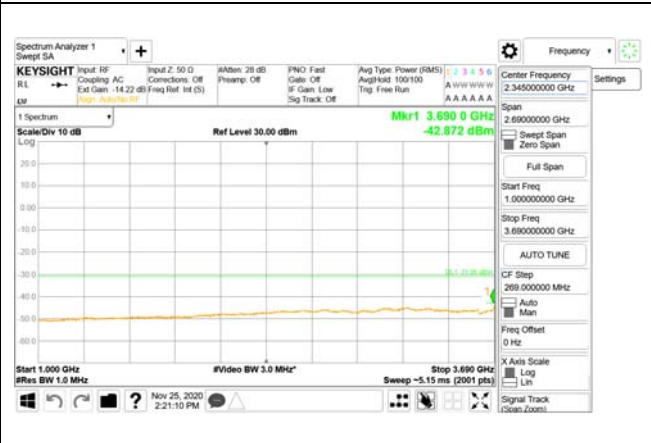

1000 MHz - 3690 MHz