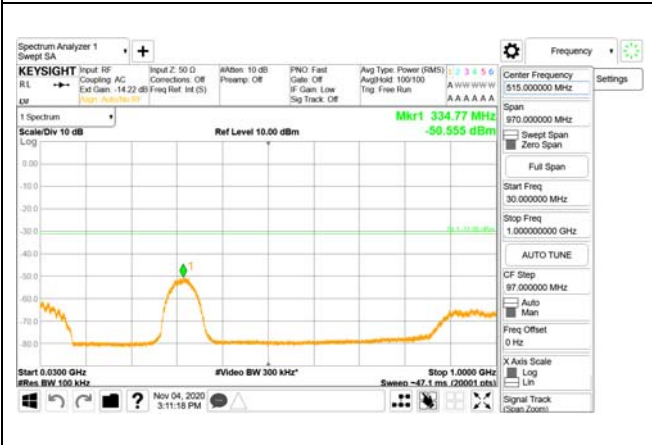

30 MHz - 1000 MHz