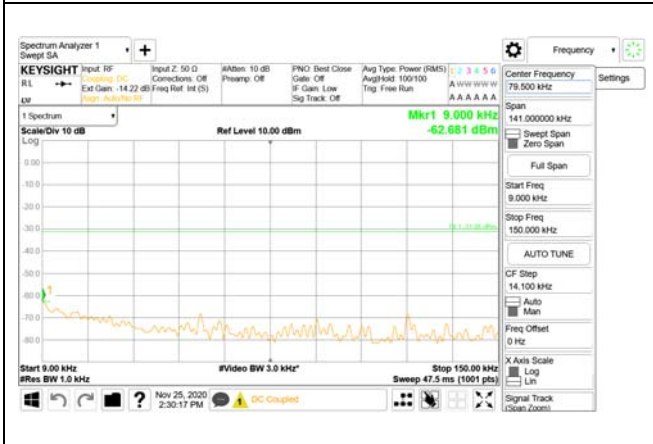

CTK Co., Ltd.
(Ho-dong), 113, Yejik-ro, Cheoin-gu,
Yongin-si, Gyeonggi-do, Korea
Tel: +82-31-339-9970
Fax: +82-31-624-9501

Report No.:
CTK-2020-04662
Page (1489) / (2355)
Pages

ANT40

9 kHz - 150 kHz