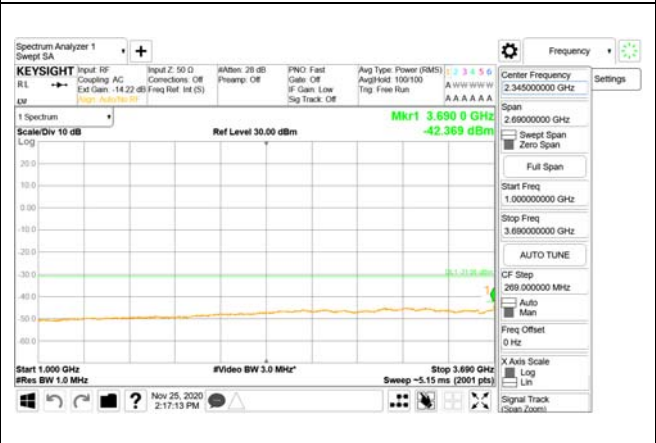

### ANT33

9 kHz - 150 kHz

150 kHz - 30 MHz

30 MHz - 1000 MHz

1000 MHz - 3690 MHz

3690 MHz - 3699 MHz

3980 MHz - 26.5 GHz

**ANT34**

9 kHz - 150 kHz

150 kHz - 30 MHz

30 MHz - 1000 MHz

1000 MHz - 3690 MHz

3690 MHz - 3699 MHz

3980 MHz - 26.5 GHz

**ANT35**

9 kHz - 150 kHz