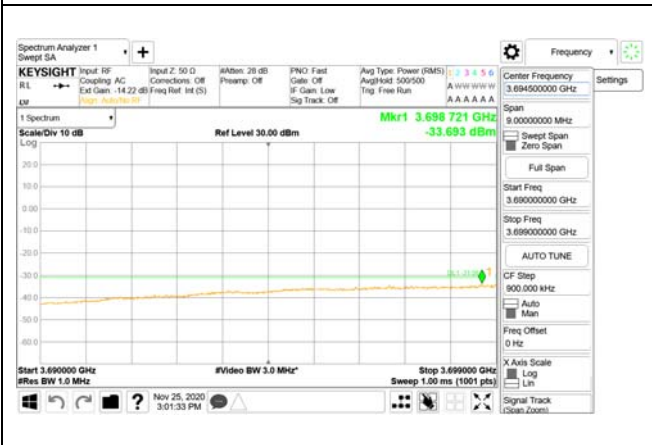

9 kHz - 150 kHz

150 kHz - 30 MHz

30 MHz - 1000 MHz

1000 MHz - 3690 MHz

3690 MHz - 3699 MHz

3980 MHz - 26.5 GHz

**CTK Co., Ltd.**  
(Ho-dong), 113, Yejik-ro, Cheoin-gu,  
Yongin-si, Gyeonggi-do, Korea  
Tel: +82-31-339-9970  
Fax: +82-31-624-9501