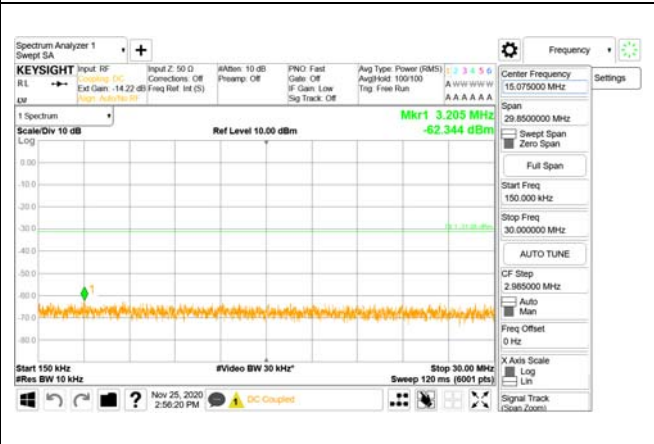

150 kHz - 30 MHz