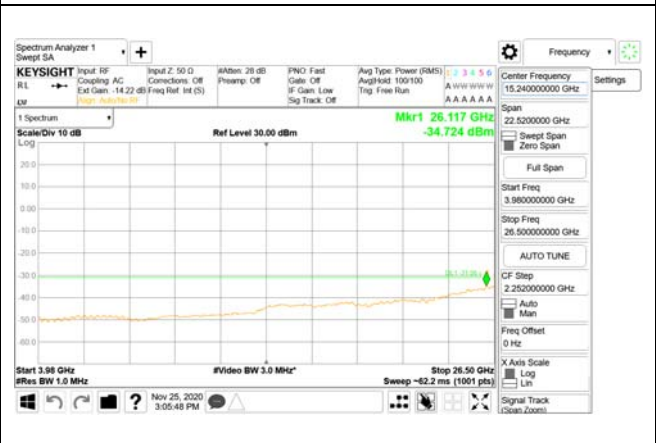

### ANT26

9 kHz - 150 kHz

150 kHz - 30 MHz

30 MHz - 1000 MHz

1000 MHz - 3690 MHz

3690 MHz - 3699 MHz

3980 MHz - 26.5 GHz

**CTK Co., Ltd.**  
(Ho-dong), 113, Yejik-ro, Cheoin-gu,  
Yongin-si, Gyeonggi-do, Korea  
Tel: +82-31-339-9970  
Fax: +82-31-624-9501