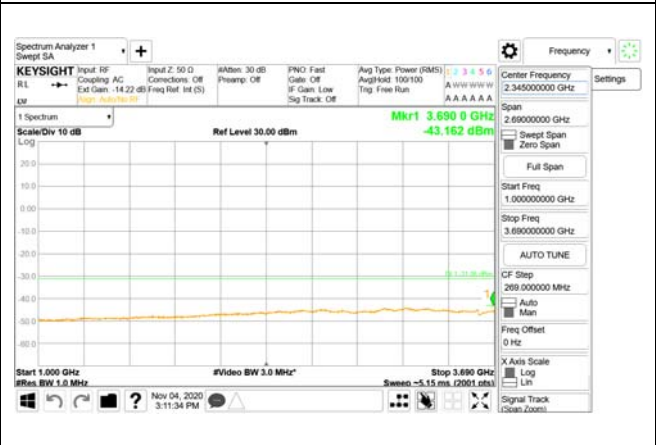

1000 MHz - 3690 MHz