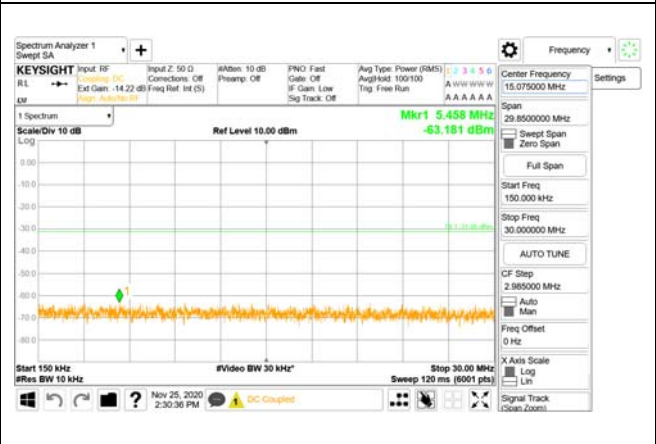

150 kHz - 30 MHz