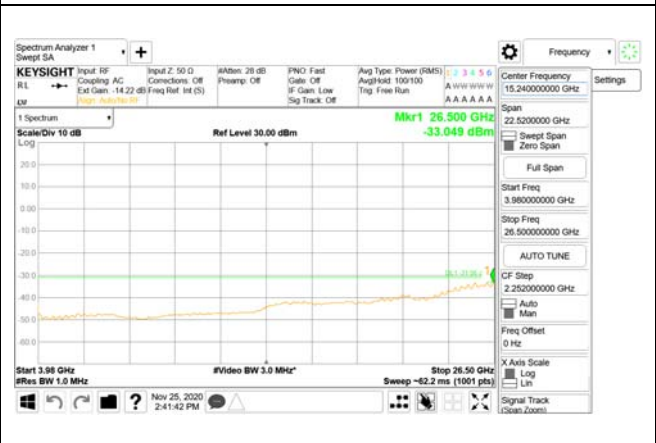

### ANT45

9 kHz - 150 kHz

150 kHz - 30 MHz

30 MHz - 1000 MHz

1000 MHz - 3690 MHz

3690 MHz - 3699 MHz

3980 MHz - 26.5 GHz

**CTK Co., Ltd.**  
(Ho-dong), 113, Yejik-ro, Cheoin-gu,  
Yongin-si, Gyeonggi-do, Korea  
Tel: +82-31-339-9970  
Fax: +82-31-624-9501