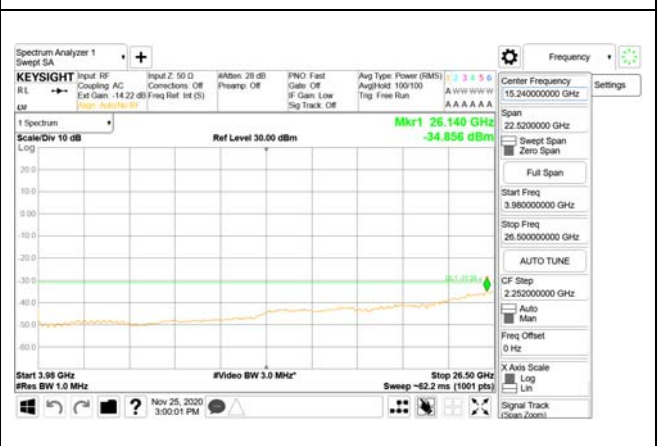

### ANT23

9 kHz - 150 kHz

150 kHz - 30 MHz

30 MHz - 1000 MHz

1000 MHz - 3690 MHz

3690 MHz - 3699 MHz

3980 MHz - 26.5 GHz

**ANT24**