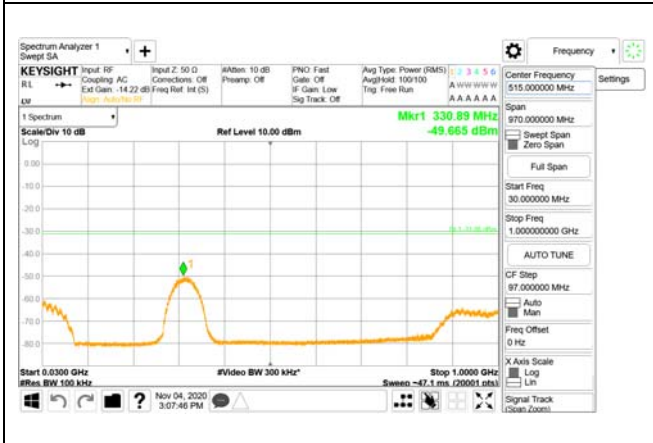

### ANT27

9 kHz - 150 kHz

150 kHz - 30 MHz

30 MHz - 1000 MHz

1000 MHz - 3690 MHz

3690 MHz - 3699 MHz

3980 MHz - 26.5 GHz

**CTK Co., Ltd.**  
(Ho-dong), 113, Yejik-ro, Cheoin-gu,  
Yongin-si, Gyeonggi-do, Korea  
Tel: +82-31-339-9970  
Fax: +82-31-624-9501

### ANT28

9 kHz - 150 kHz

150 kHz - 30 MHz

30 MHz - 1000 MHz

1000 MHz - 3690 MHz

3690 MHz - 3699 MHz

3980 MHz - 26.5 GHz

**ANT29**