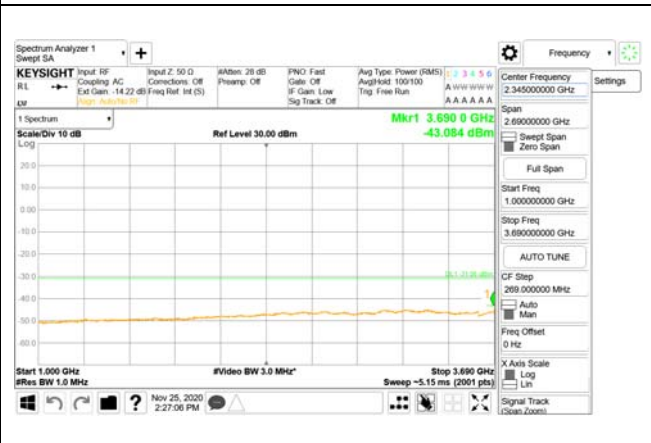

Report No.:  
 CTK-2020-04662  
 Page (1487) / (2355)  
 Pages

**ANT38**

9 kHz - 150 kHz

150 kHz - 30 MHz

30 MHz - 1000 MHz

1000 MHz - 3690 MHz

3690 MHz - 3699 MHz

3980 MHz - 26.5 GHz