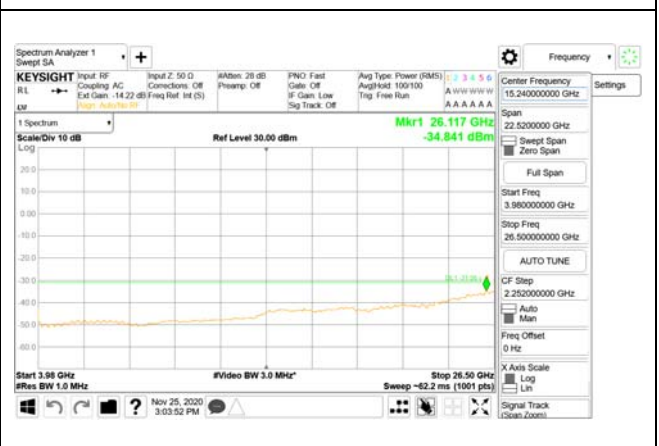

### ANT25

9 kHz - 150 kHz

150 kHz - 30 MHz

30 MHz - 1000 MHz

1000 MHz - 3690 MHz

3690 MHz - 3699 MHz

3980 MHz - 26.5 GHz

**CTK Co., Ltd.**  
(Ho-dong), 113, Yejik-ro, Cheoin-gu,  
Yongin-si, Gyeonggi-do, Korea  
Tel: +82-31-339-9970  
Fax: +82-31-624-9501