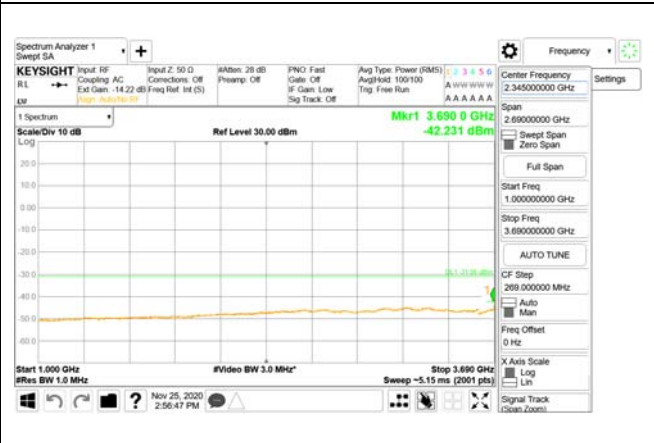

### ANT53

9 kHz - 150 kHz

150 kHz - 30 MHz

30 MHz - 1000 MHz

1000 MHz - 3690 MHz

3690 MHz - 3699 MHz

3980 MHz - 26.5 GHz