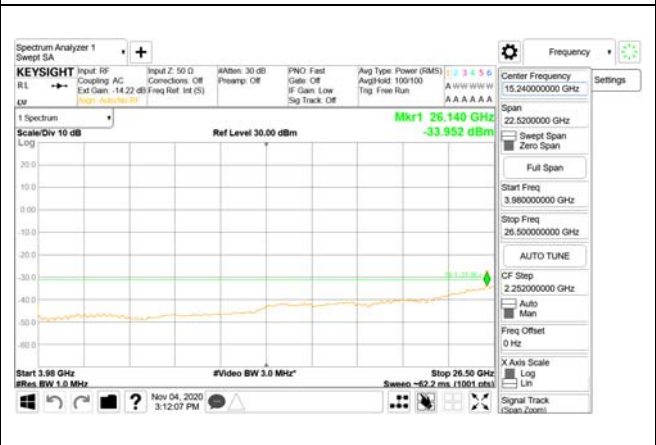

### ANT28

9 kHz - 150 kHz

150 kHz - 30 MHz

30 MHz - 1000 MHz

1000 MHz - 3690 MHz

3690 MHz - 3699 MHz

3980 MHz - 26.5 GHz

**ANT29**

9 kHz - 150 kHz

150 kHz - 30 MHz

30 MHz - 1000 MHz

1000 MHz - 3690 MHz

3690 MHz - 3699 MHz

3980 MHz - 26.5 GHz

**CTK Co., Ltd.**  
(Ho-dong), 113, Yejik-ro, Cheoin-gu,  
Yongin-si, Gyeonggi-do, Korea  
Tel: +82-31-339-9970  
Fax: +82-31-624-9501