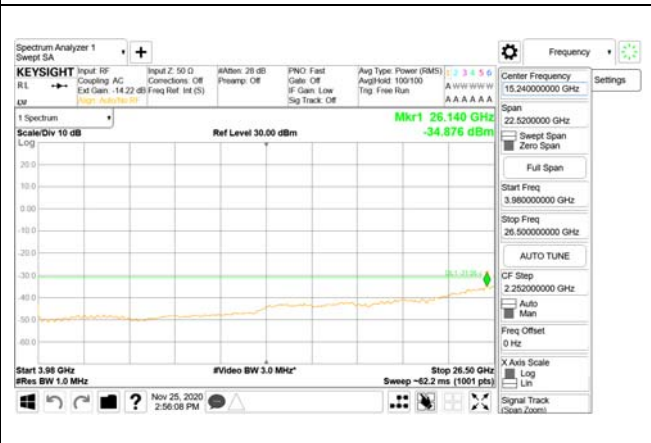

3980 MHz - 26.5 GHz