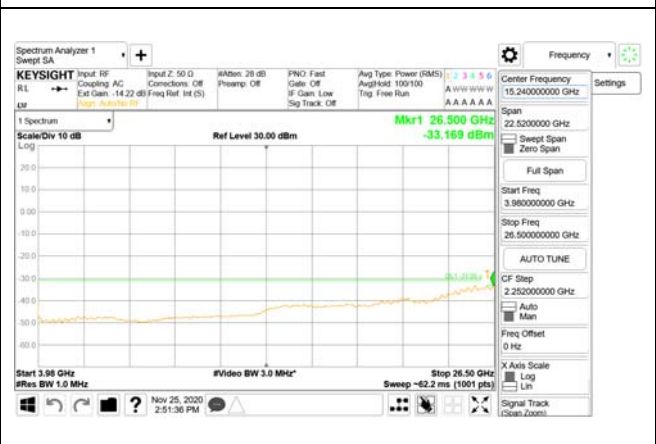

### ANT50

9 kHz - 150 kHz

150 kHz - 30 MHz

30 MHz - 1000 MHz

1000 MHz - 3690 MHz

3690 MHz - 3699 MHz

3980 MHz - 26.5 GHz

**CTK Co., Ltd.**  
(Ho-dong), 113, Yejik-ro, Cheoin-gu,  
Yongin-si, Gyeonggi-do, Korea  
Tel: +82-31-339-9970  
Fax: +82-31-624-9501