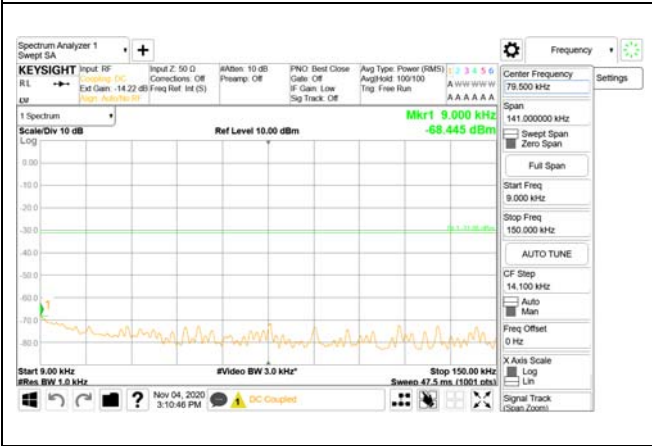

ANT29

9 kHz - 150 kHz