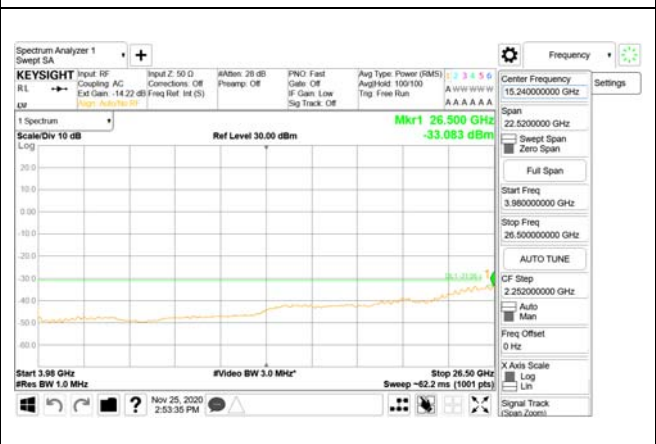

### ANT51

9 kHz - 150 kHz

150 kHz - 30 MHz

30 MHz - 1000 MHz

1000 MHz - 3690 MHz

3690 MHz - 3699 MHz

3980 MHz - 26.5 GHz

**ANT52**