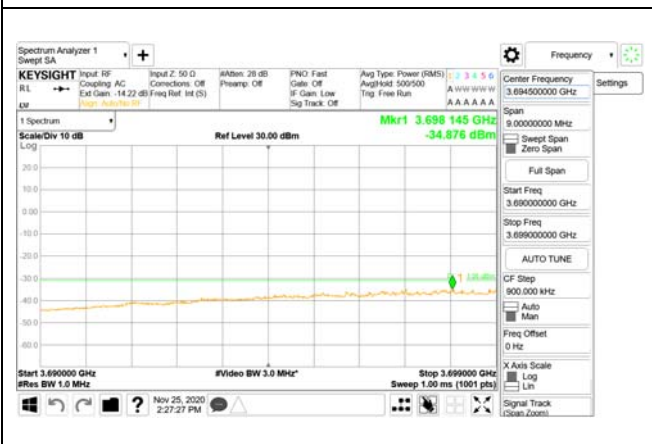

Report No.:  
 CTK-2020-04662  
 Page (1487) / (2355)  
 Pages

**ANT38**

9 kHz - 150 kHz

150 kHz - 30 MHz

30 MHz - 1000 MHz

1000 MHz - 3690 MHz

3690 MHz - 3699 MHz

3980 MHz - 26.5 GHz