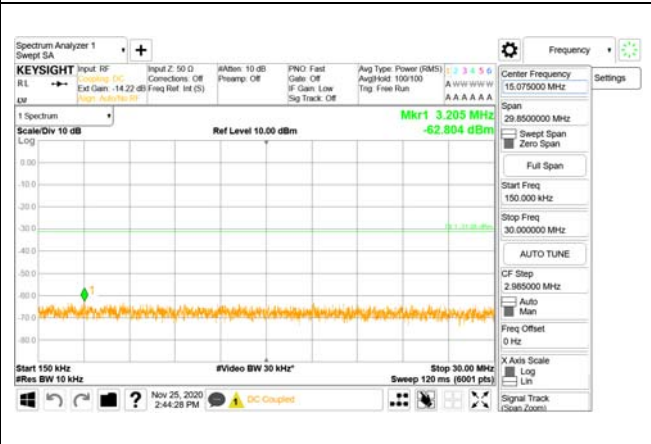

150 kHz - 30 MHz