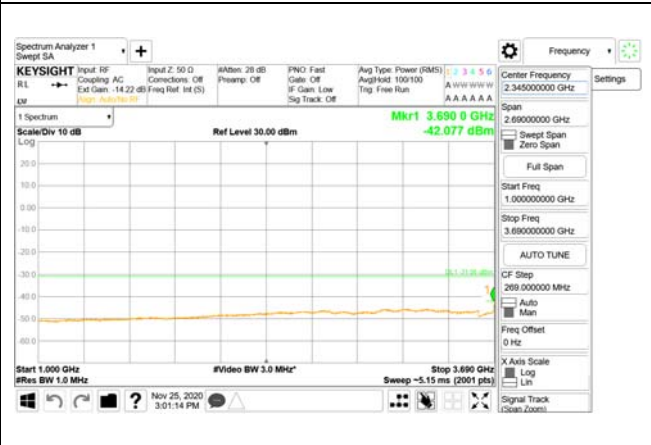

1000 MHz - 3690 MHz