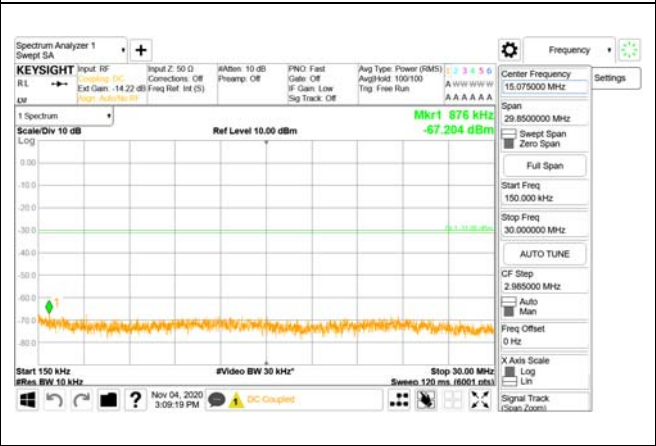

150 kHz - 30 MHz