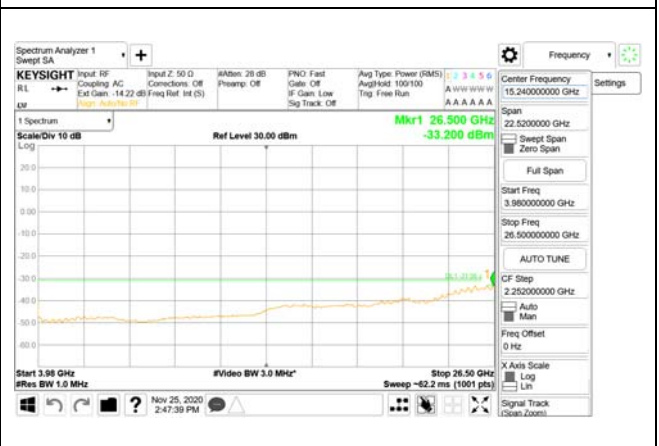

### ANT48

9 kHz - 150 kHz

150 kHz - 30 MHz

30 MHz - 1000 MHz

1000 MHz - 3690 MHz

3690 MHz - 3699 MHz

3980 MHz - 26.5 GHz

**CTK Co., Ltd.**  
(Ho-dong), 113, Yejik-ro, Cheoin-gu,  
Yongin-si, Gyeonggi-do, Korea  
Tel: +82-31-339-9970  
Fax: +82-31-624-9501