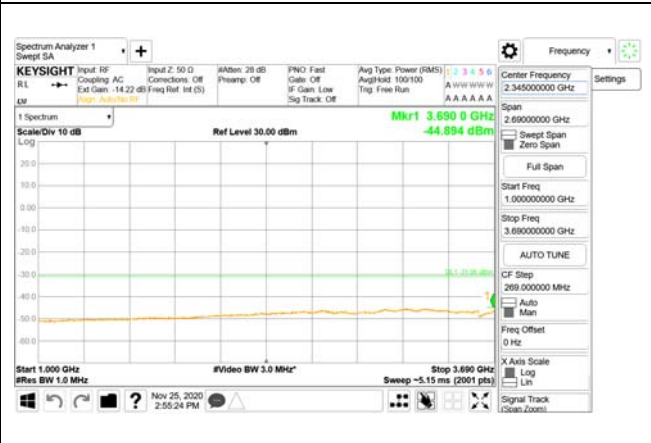

1000 MHz - 3690 MHz