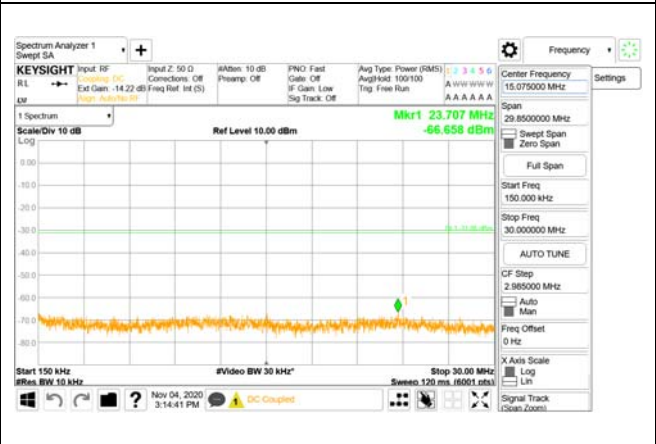

150 kHz - 30 MHz