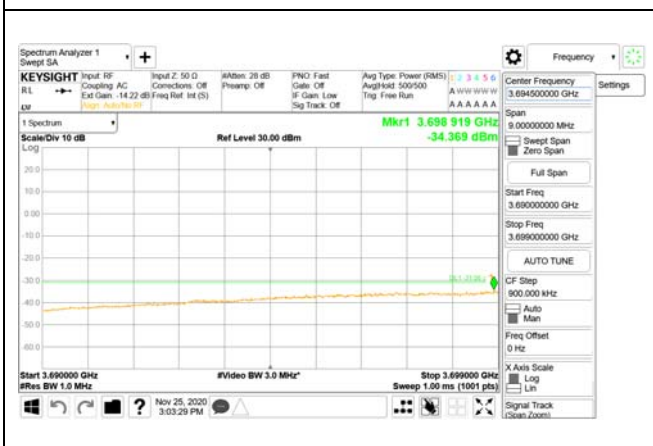

### ANT25

9 kHz - 150 kHz

150 kHz - 30 MHz

30 MHz - 1000 MHz

1000 MHz - 3690 MHz

3690 MHz - 3699 MHz

3980 MHz - 26.5 GHz

**CTK Co., Ltd.**  
(Ho-dong), 113, Yejik-ro, Cheoin-gu,  
Yongin-si, Gyeonggi-do, Korea  
Tel: +82-31-339-9970  
Fax: +82-31-624-9501