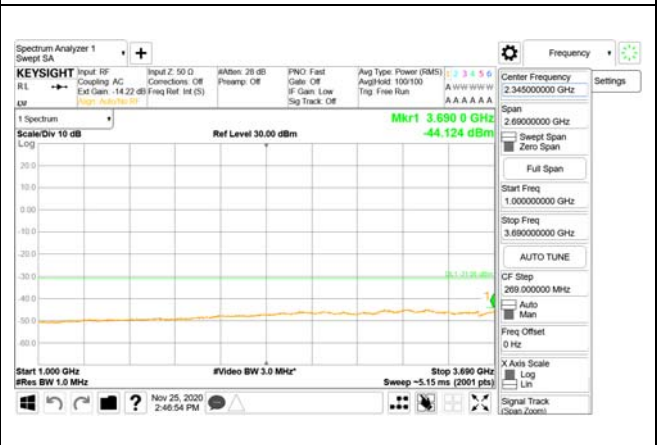

### ANT48

9 kHz - 150 kHz

150 kHz - 30 MHz

30 MHz - 1000 MHz

1000 MHz - 3690 MHz

3690 MHz - 3699 MHz

3980 MHz - 26.5 GHz

**CTK Co., Ltd.**  
(Ho-dong), 113, Yejik-ro, Cheoin-gu,  
Yongin-si, Gyeonggi-do, Korea  
Tel: +82-31-339-9970  
Fax: +82-31-624-9501