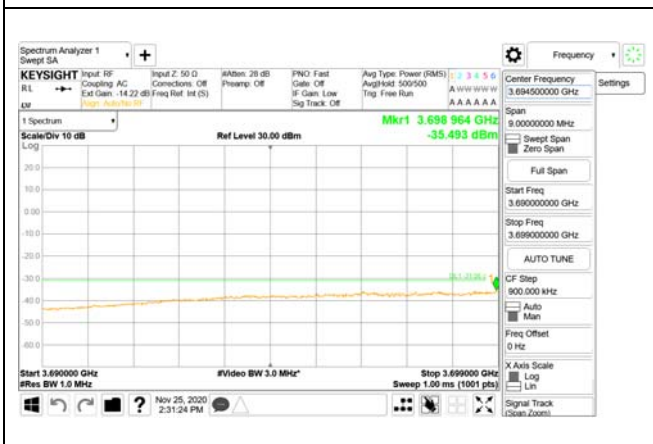

### ANT40

9 kHz - 150 kHz

150 kHz - 30 MHz

30 MHz - 1000 MHz

1000 MHz - 3690 MHz

3690 MHz - 3699 MHz

3980 MHz - 26.5 GHz

**CTK Co., Ltd.**  
(Ho-dong), 113, Yejik-ro, Cheoin-gu,  
Yongin-si, Gyeonggi-do, Korea  
Tel: +82-31-339-9970  
Fax: +82-31-624-9501