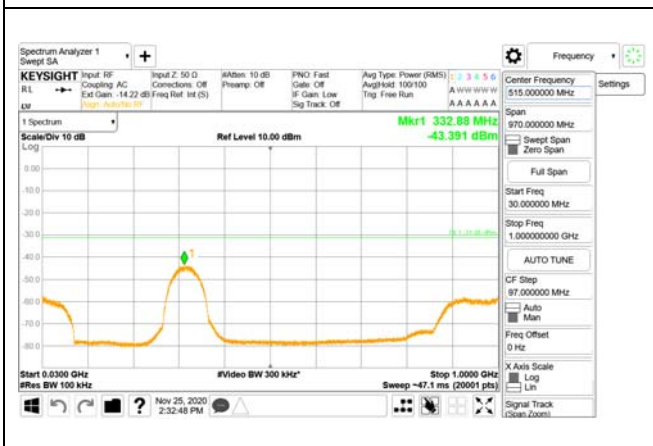

### ANT41

9 kHz - 150 kHz

150 kHz - 30 MHz

30 MHz - 1000 MHz

1000 MHz - 3690 MHz

3690 MHz - 3699 MHz

3980 MHz - 26.5 GHz

**CTK Co., Ltd.**  
(Ho-dong), 113, Yejik-ro, Cheoin-gu,  
Yongin-si, Gyeonggi-do, Korea  
Tel: +82-31-339-9970  
Fax: +82-31-624-9501