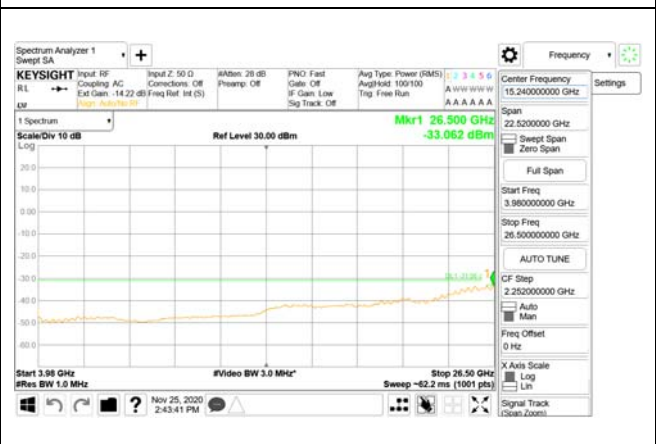

### ANT46

9 kHz - 150 kHz

150 kHz - 30 MHz

30 MHz - 1000 MHz

1000 MHz - 3690 MHz

3690 MHz - 3699 MHz

3980 MHz - 26.5 GHz

**ANT47**