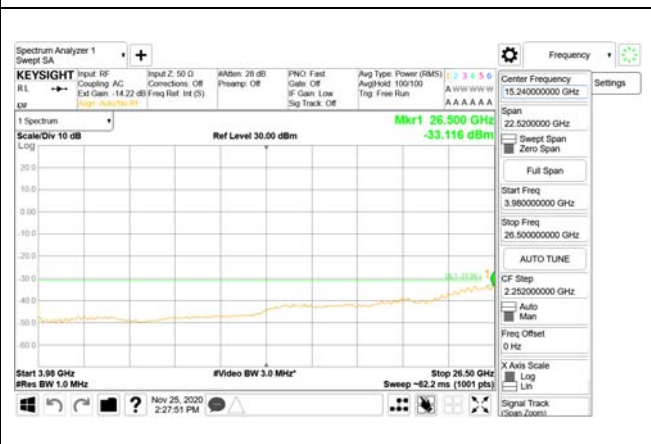

Report No.:  
 CTK-2020-04662  
 Page (1487) / (2355)  
 Pages

**ANT38**

9 kHz - 150 kHz

150 kHz - 30 MHz

30 MHz - 1000 MHz

1000 MHz - 3690 MHz

3690 MHz - 3699 MHz

3980 MHz - 26.5 GHz