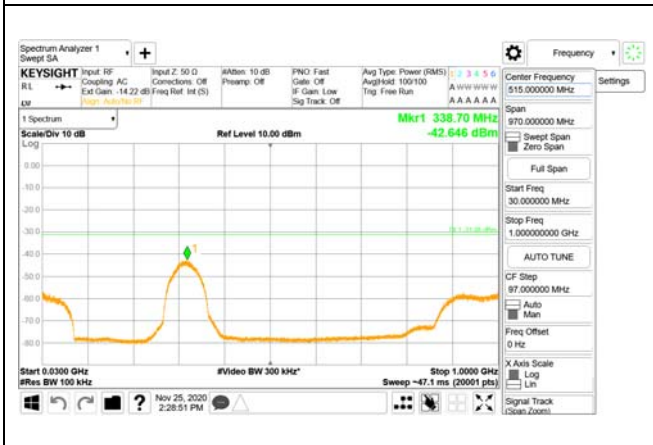

### ANT39

9 kHz - 150 kHz

150 kHz - 30 MHz

30 MHz - 1000 MHz

1000 MHz - 3690 MHz

3690 MHz - 3699 MHz

3980 MHz - 26.5 GHz

**CTK Co., Ltd.**  
(Ho-dong), 113, Yejik-ro, Cheoin-gu,  
Yongin-si, Gyeonggi-do, Korea  
Tel: +82-31-339-9970  
Fax: +82-31-624-9501