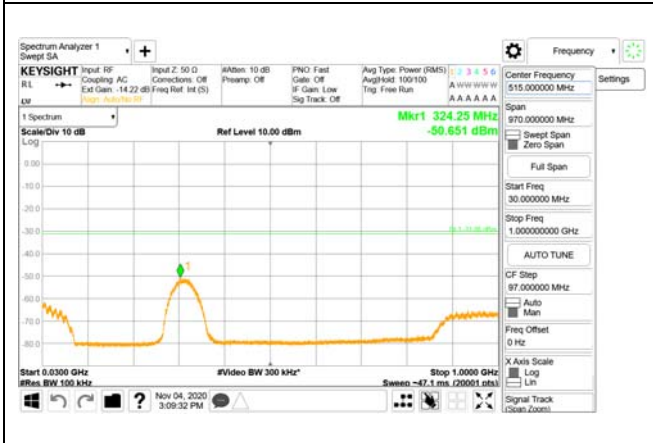

### ANT28

9 kHz - 150 kHz

150 kHz - 30 MHz

30 MHz - 1000 MHz

1000 MHz - 3690 MHz

3690 MHz - 3699 MHz

3980 MHz - 26.5 GHz

**ANT29**