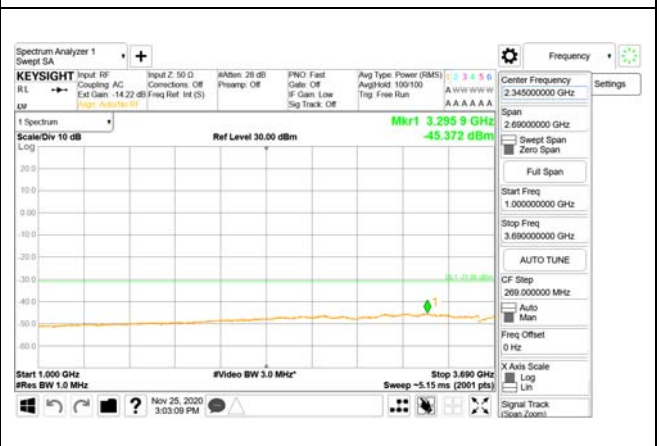

### ANT25

9 kHz - 150 kHz

150 kHz - 30 MHz

30 MHz - 1000 MHz

1000 MHz - 3690 MHz

3690 MHz - 3699 MHz

3980 MHz - 26.5 GHz

**CTK Co., Ltd.**  
(Ho-dong), 113, Yejik-ro, Cheoin-gu,  
Yongin-si, Gyeonggi-do, Korea  
Tel: +82-31-339-9970  
Fax: +82-31-624-9501