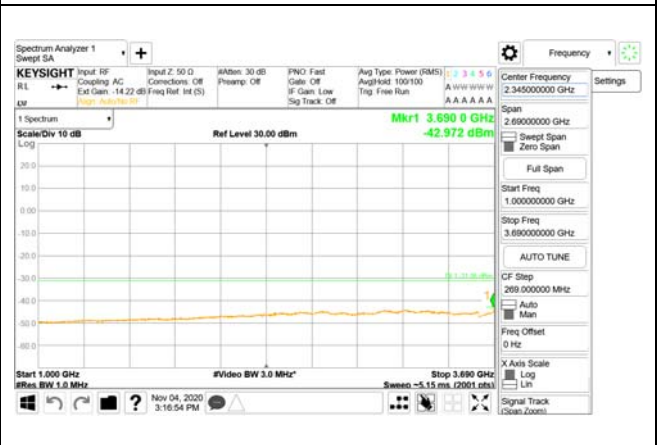

### ANT32

9 kHz - 150 kHz

150 kHz - 30 MHz

30 MHz - 1000 MHz

1000 MHz - 3690 MHz

3690 MHz - 3699 MHz

3980 MHz - 26.5 GHz

**CTK Co., Ltd.**  
(Ho-dong), 113, Yejik-ro, Cheoin-gu,  
Yongin-si, Gyeonggi-do, Korea  
Tel: +82-31-339-9970  
Fax: +82-31-624-9501