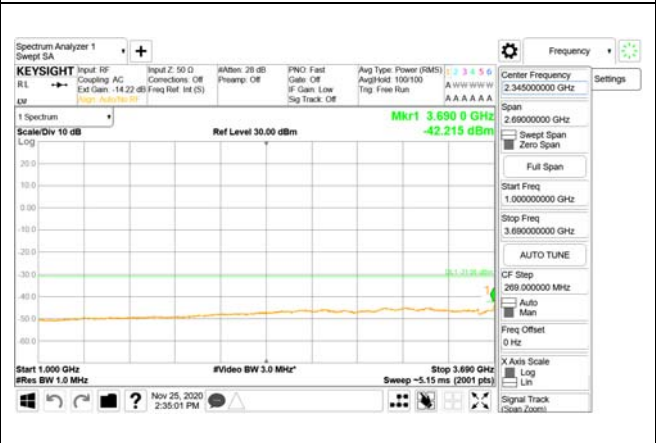

### ANT42

9 kHz - 150 kHz

150 kHz - 30 MHz

30 MHz - 1000 MHz

1000 MHz - 3690 MHz

3690 MHz - 3699 MHz

3980 MHz - 26.5 GHz

**CTK Co., Ltd.**  
(Ho-dong), 113, Yejik-ro, Cheoin-gu,  
Yongin-si, Gyeonggi-do, Korea  
Tel: +82-31-339-9970  
Fax: +82-31-624-9501