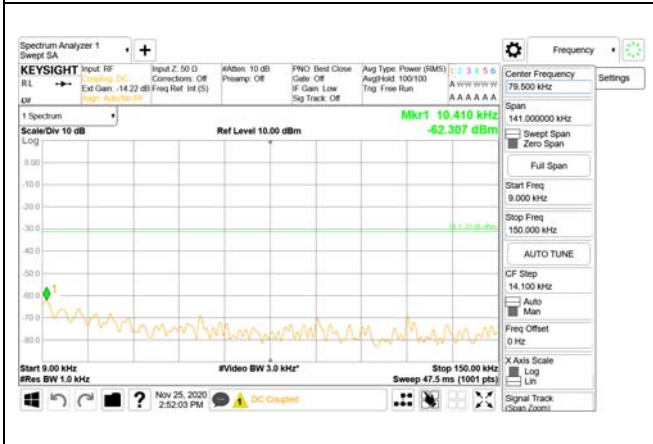

CTK Co., Ltd.
(Ho-dong), 113, Yejik-ro, Cheoin-gu,
Yongin-si, Gyeonggi-do, Korea
Tel: +82-31-339-9970
Fax: +82-31-624-9501

Report No.:
CTK-2020-04662
Page (1500) / (2355)
Pages

ANT51

9 kHz - 150 kHz