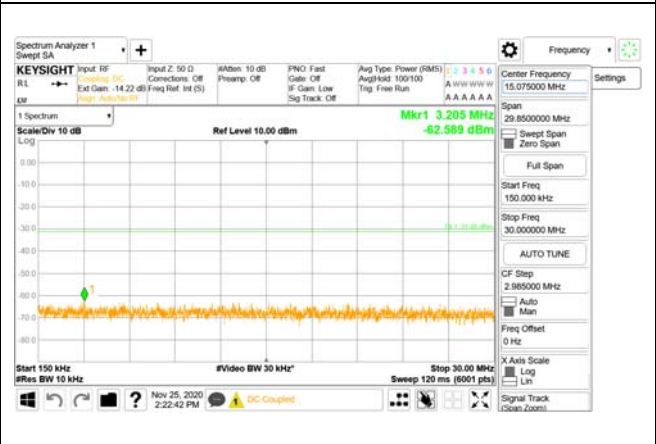

150 kHz - 30 MHz