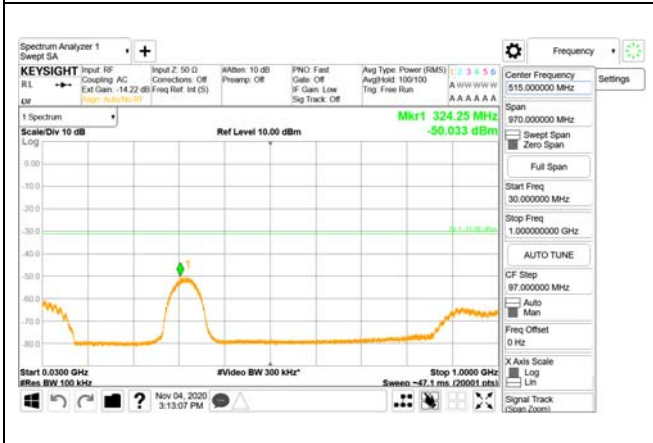

### ANT30

9 kHz - 150 kHz

150 kHz - 30 MHz

30 MHz - 1000 MHz

1000 MHz - 3690 MHz

3690 MHz - 3699 MHz

3980 MHz - 26.5 GHz

**CTK Co., Ltd.**  
(Ho-dong), 113, Yejik-ro, Cheoin-gu,  
Yongin-si, Gyeonggi-do, Korea  
Tel: +82-31-339-9970  
Fax: +82-31-624-9501