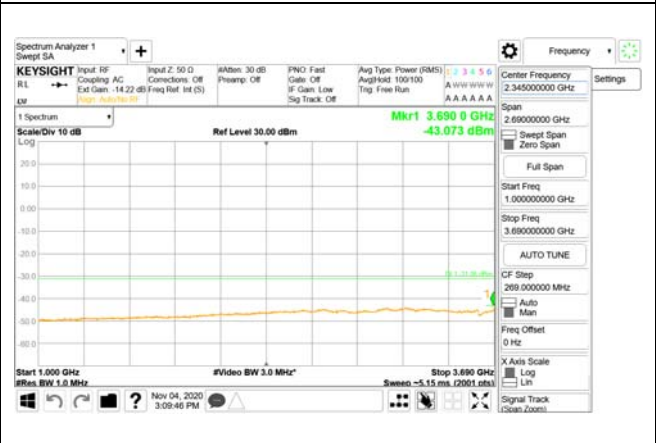

### ANT28

9 kHz - 150 kHz

150 kHz - 30 MHz

30 MHz - 1000 MHz

1000 MHz - 3690 MHz

3690 MHz - 3699 MHz

3980 MHz - 26.5 GHz

**ANT29**