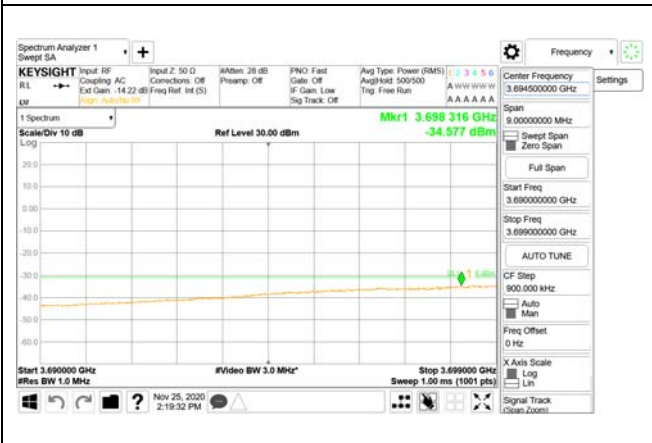

9 kHz - 150 kHz

150 kHz - 30 MHz

30 MHz - 1000 MHz

1000 MHz - 3690 MHz

3690 MHz - 3699 MHz

3980 MHz - 26.5 GHz

**ANT35**

9 kHz - 150 kHz