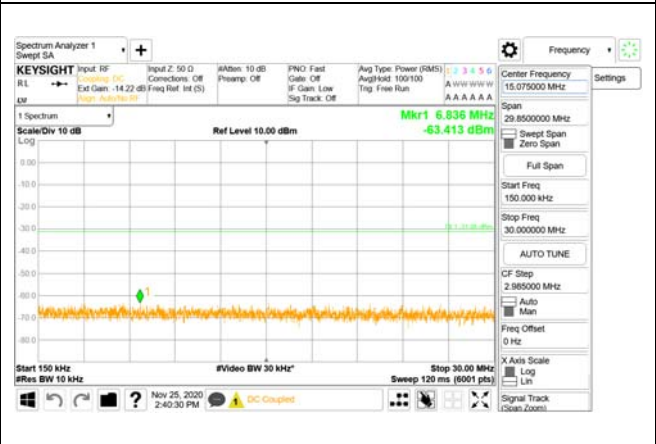

150 kHz - 30 MHz