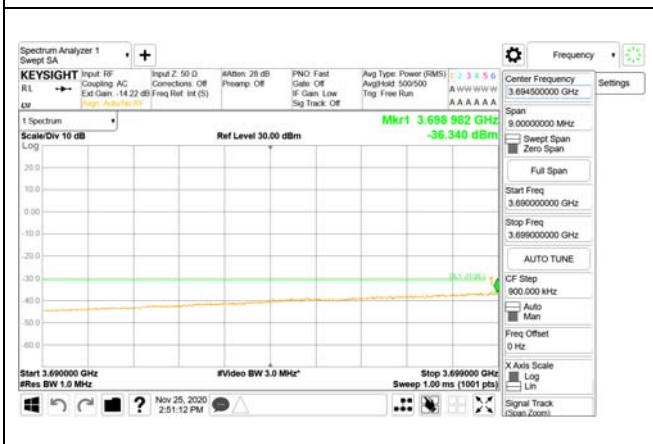

### ANT50

9 kHz - 150 kHz

150 kHz - 30 MHz

30 MHz - 1000 MHz

1000 MHz - 3690 MHz

3690 MHz - 3699 MHz

3980 MHz - 26.5 GHz

**CTK Co., Ltd.**  
(Ho-dong), 113, Yejik-ro, Cheoin-gu,  
Yongin-si, Gyeonggi-do, Korea  
Tel: +82-31-339-9970  
Fax: +82-31-624-9501