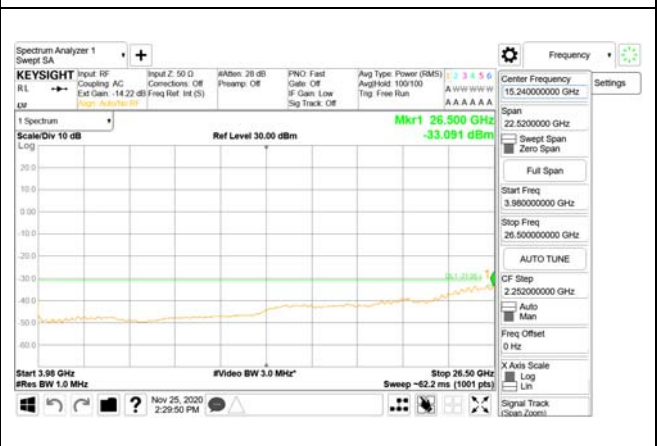

### ANT39

9 kHz - 150 kHz

150 kHz - 30 MHz

30 MHz - 1000 MHz

1000 MHz - 3690 MHz

3690 MHz - 3699 MHz

3980 MHz - 26.5 GHz

**CTK Co., Ltd.**  
(Ho-dong), 113, Yejik-ro, Cheoin-gu,  
Yongin-si, Gyeonggi-do, Korea  
Tel: +82-31-339-9970  
Fax: +82-31-624-9501