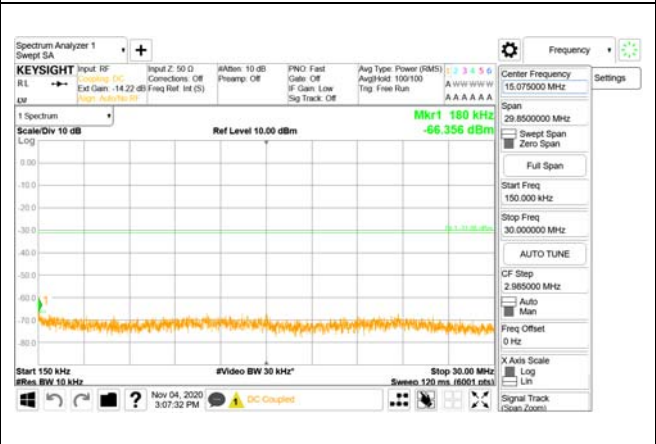

150 kHz - 30 MHz