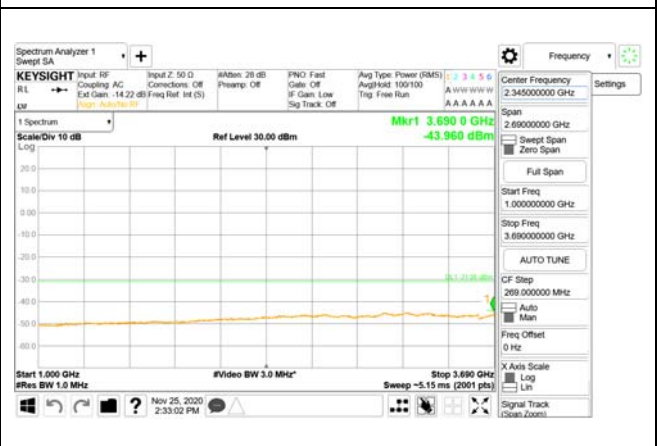

### ANT41

9 kHz - 150 kHz

150 kHz - 30 MHz

30 MHz - 1000 MHz

1000 MHz - 3690 MHz

3690 MHz - 3699 MHz

3980 MHz - 26.5 GHz

**CTK Co., Ltd.**  
(Ho-dong), 113, Yejik-ro, Cheoin-gu,  
Yongin-si, Gyeonggi-do, Korea  
Tel: +82-31-339-9970  
Fax: +82-31-624-9501