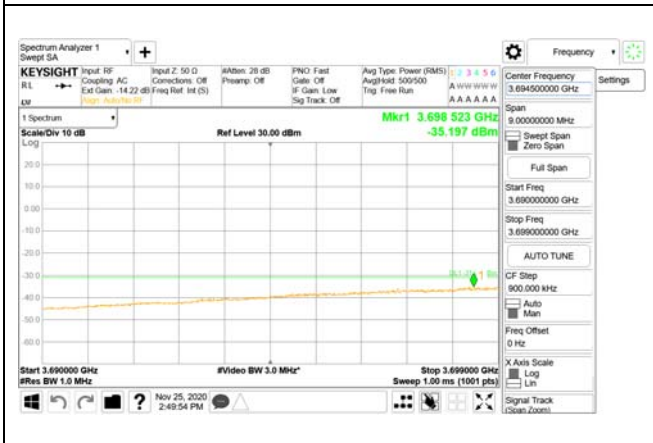

### ANT18

9 kHz - 150 kHz

150 kHz - 30 MHz

30 MHz - 1000 MHz

1000 MHz - 3690 MHz

3690 MHz - 3699 MHz

3980 MHz - 26.5 GHz

**CTK Co., Ltd.**  
(Ho-dong), 113, Yejik-ro, Cheoin-gu,  
Yongin-si, Gyeonggi-do, Korea  
Tel: +82-31-339-9970  
Fax: +82-31-624-9501