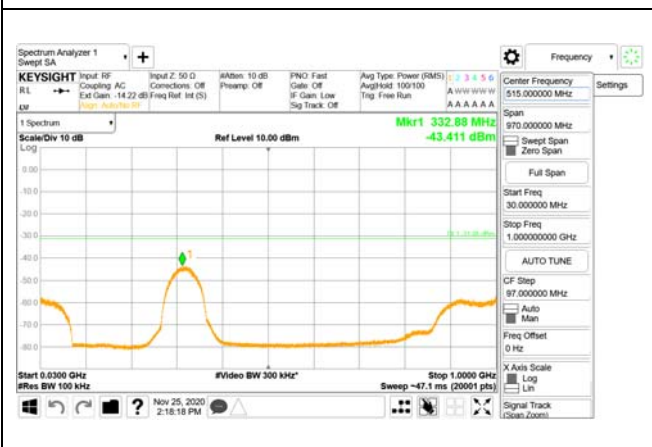

**ANT2**

9 kHz - 150 kHz

150 kHz - 30 MHz

30 MHz - 1000 MHz

1000 MHz - 3690 MHz

3690 MHz - 3699 MHz

3980 MHz - 26.5 GHz

**CTK Co., Ltd.**  
(Ho-dong), 113, Yejik-ro, Cheoin-gu,  
Yongin-si, Gyeonggi-do, Korea  
Tel: +82-31-339-9970  
Fax: +82-31-624-9501