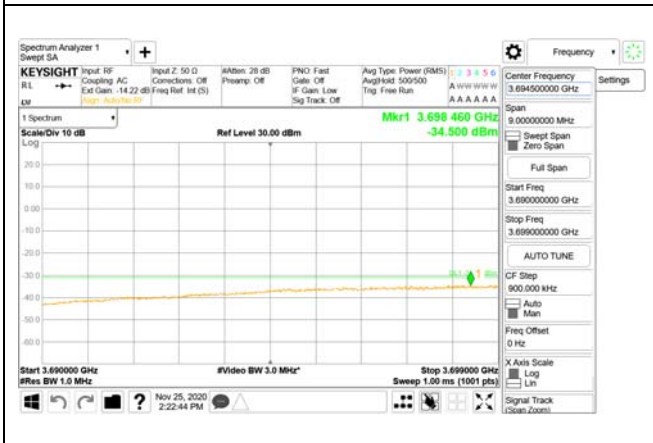

### ANT4

9 kHz - 150 kHz

150 kHz - 30 MHz

30 MHz - 1000 MHz

1000 MHz - 3690 MHz

3690 MHz - 3699 MHz

3980 MHz - 26.5 GHz

**ANT5**