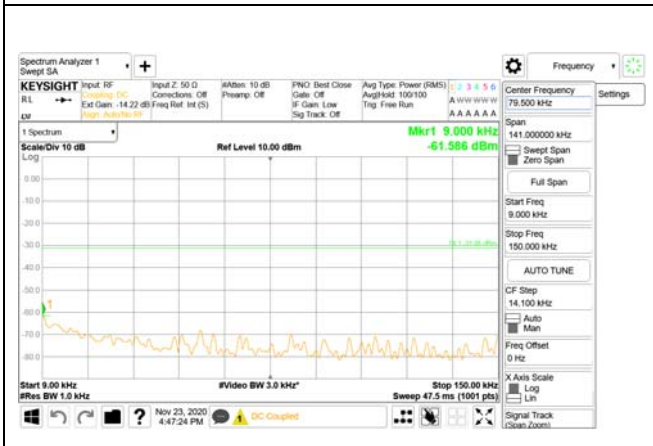

ANT51

9 kHz - 150 kHz