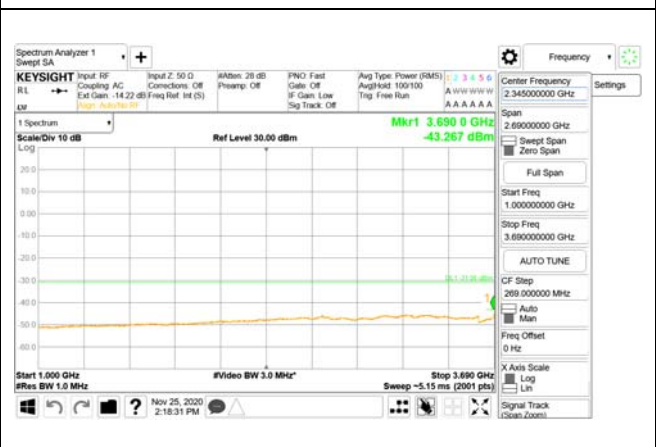

**ANT2**

9 kHz - 150 kHz

150 kHz - 30 MHz

30 MHz - 1000 MHz

1000 MHz - 3690 MHz

3690 MHz - 3699 MHz

3980 MHz - 26.5 GHz

**CTK Co., Ltd.**  
(Ho-dong), 113, Yejik-ro, Cheoin-gu,  
Yongin-si, Gyeonggi-do, Korea  
Tel: +82-31-339-9970  
Fax: +82-31-624-9501