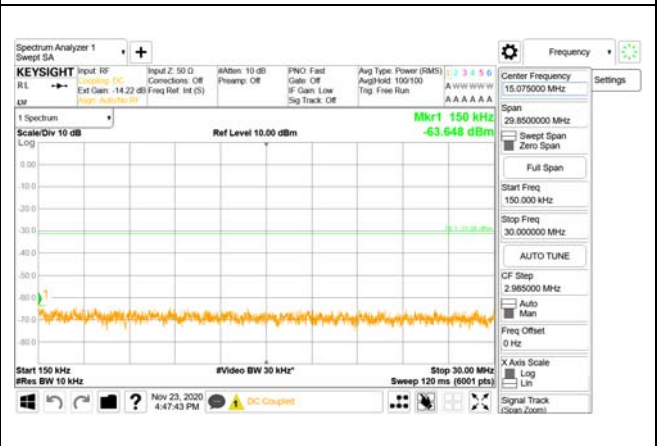

150 kHz - 30 MHz