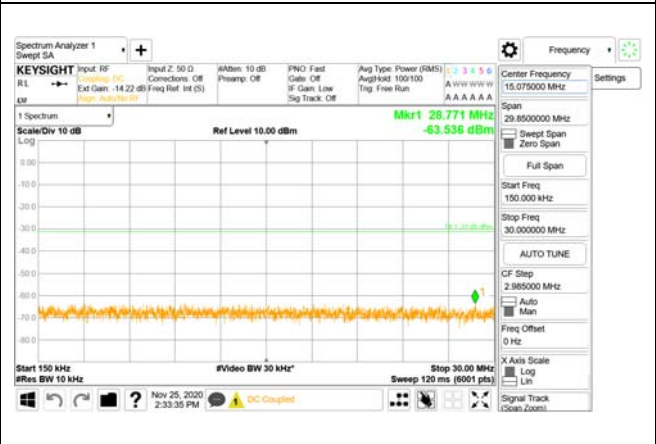

150 kHz - 30 MHz