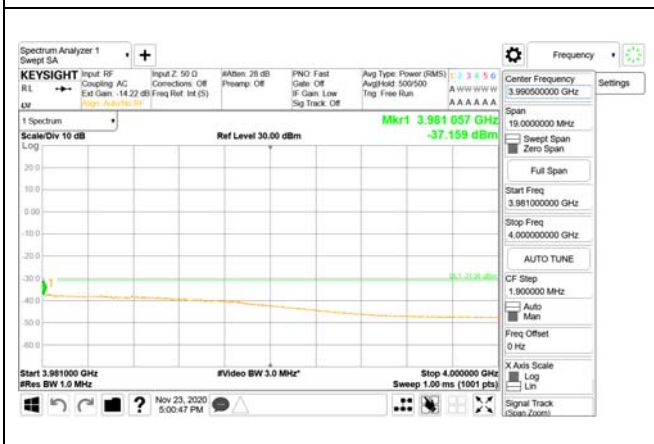

9 kHz - 150 kHz

150 kHz - 30 MHz

30 MHz - 1000 MHz

1000 MHz - 3700 MHz

3981 MHz - 4000 MHz

4000 MHz - 26.5 GHz

**ANT55**

9 kHz - 150 kHz