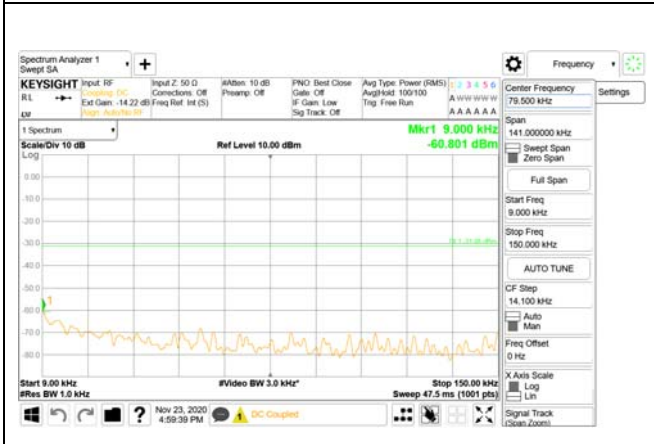

ANT54

9 kHz - 150 kHz