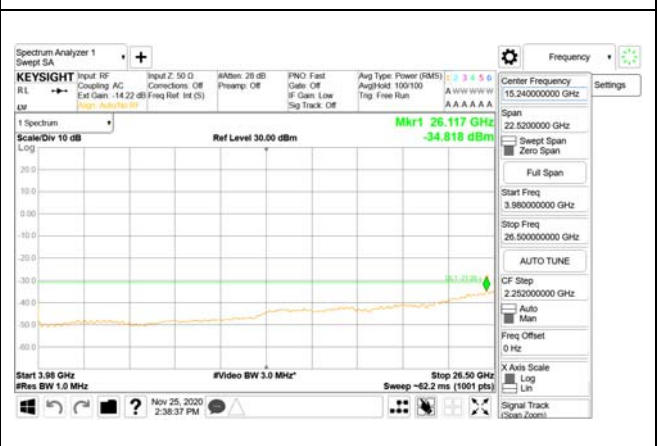

### ANT12

9 kHz - 150 kHz

150 kHz - 30 MHz

30 MHz - 1000 MHz

1000 MHz - 3690 MHz

3690 MHz - 3699 MHz

3980 MHz - 26.5 GHz

**CTK Co., Ltd.**  
(Ho-dong), 113, Yejik-ro, Cheoin-gu,  
Yongin-si, Gyeonggi-do, Korea  
Tel: +82-31-339-9970  
Fax: +82-31-624-9501