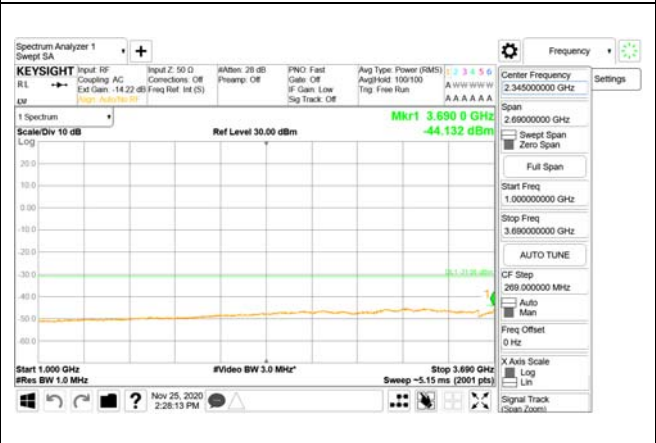

### ANT7

9 kHz - 150 kHz

150 kHz - 30 MHz

30 MHz - 1000 MHz

1000 MHz - 3690 MHz

3690 MHz - 3699 MHz

3980 MHz - 26.5 GHz

**CTK Co., Ltd.**  
(Ho-dong), 113, Yejik-ro, Cheoin-gu,  
Yongin-si, Gyeonggi-do, Korea  
Tel: +82-31-339-9970  
Fax: +82-31-624-9501