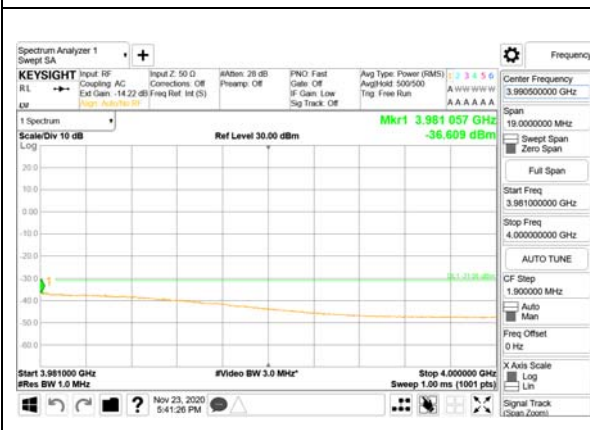

150 kHz - 30 MHz

30 MHz - 1000 MHz

1000 MHz - 3700 MHz

3981 MHz - 4000 MHz

4000 MHz - 26.5 GHz

**CTK Co., Ltd.**  
(Ho-dong), 113, Yejik-ro, Cheoin-gu,  
Yongin-si, Gyeonggi-do, Korea  
Tel: +82-31-339-9970  
Fax: +82-31-624-9501