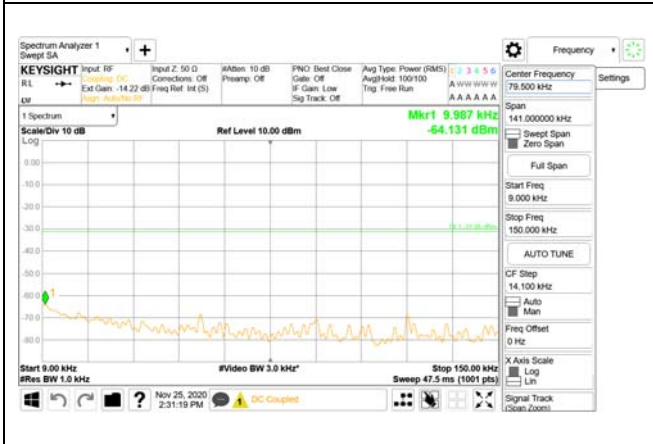

CTK Co., Ltd.
(Ho-dong), 113, Yejik-ro, Cheoin-gu,
Yongin-si, Gyeonggi-do, Korea
Tel: +82-31-339-9970
Fax: +82-31-624-9501

Report No.:
CTK-2020-04662
Page (1458) / (2355)
Pages

ANT9

9 kHz - 150 kHz