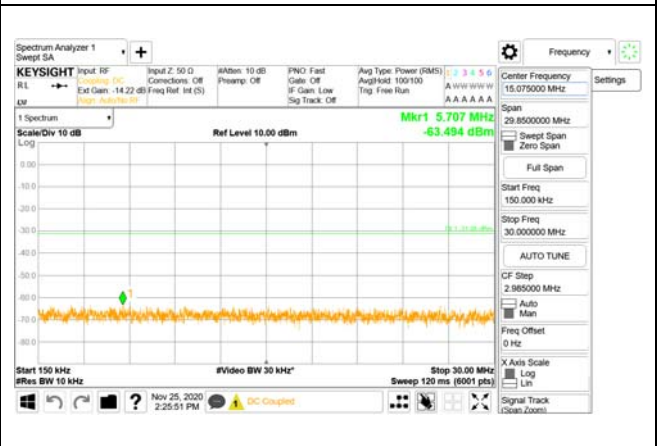

150 kHz - 30 MHz