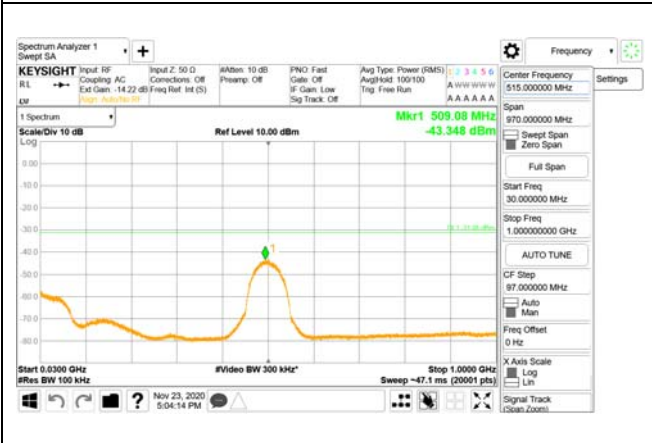

30 MHz - 1000 MHz