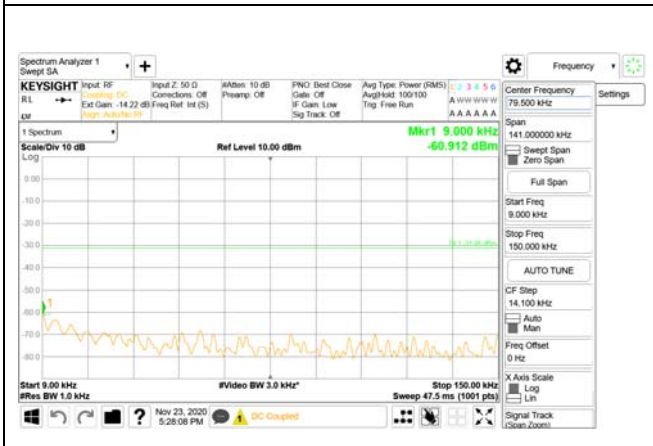

CTK Co., Ltd.
(Ho-dong), 113, Yejik-ro, Cheoin-gu,
Yongin-si, Gyeonggi-do, Korea
Tel: +82-31-339-9970
Fax: +82-31-624-9501

Report No.:
CTK-2020-04662
Page (1446) / (2355)
Pages

ANT61

9 kHz - 150 kHz