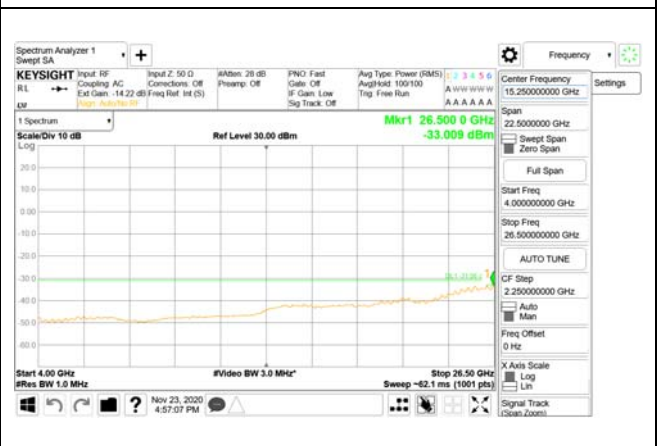

### ANT53

9 kHz - 150 kHz

150 kHz - 30 MHz

30 MHz - 1000 MHz

1000 MHz - 3700 MHz

3981 MHz - 4000 MHz

4000 MHz - 26.5 GHz

**ANT54**

9 kHz - 150 kHz

150 kHz - 30 MHz

30 MHz - 1000 MHz

1000 MHz - 3700 MHz

3981 MHz - 4000 MHz

4000 MHz - 26.5 GHz

**ANT55**

9 kHz - 150 kHz