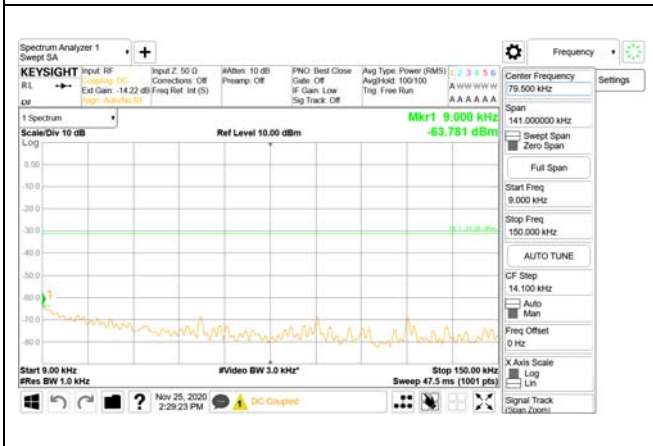

CTK Co., Ltd.
(Ho-dong), 113, Yejik-ro, Cheoin-gu,
Yongin-si, Gyeonggi-do, Korea
Tel: +82-31-339-9970
Fax: +82-31-624-9501

Report No.:
CTK-2020-04662
Page (1457) / (2355)
Pages

ANT8

9 kHz - 150 kHz