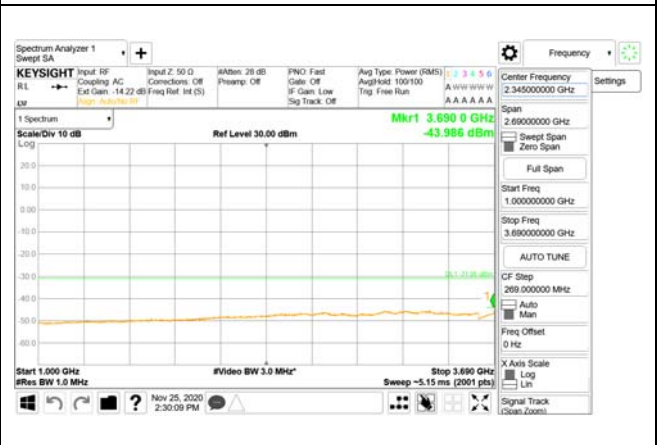

### ANT8

9 kHz - 150 kHz

150 kHz - 30 MHz

30 MHz - 1000 MHz

1000 MHz - 3690 MHz

3690 MHz - 3699 MHz

3980 MHz - 26.5 GHz

**CTK Co., Ltd.**  
(Ho-dong), 113, Yejik-ro, Cheoin-gu,  
Yongin-si, Gyeonggi-do, Korea  
Tel: +82-31-339-9970  
Fax: +82-31-624-9501