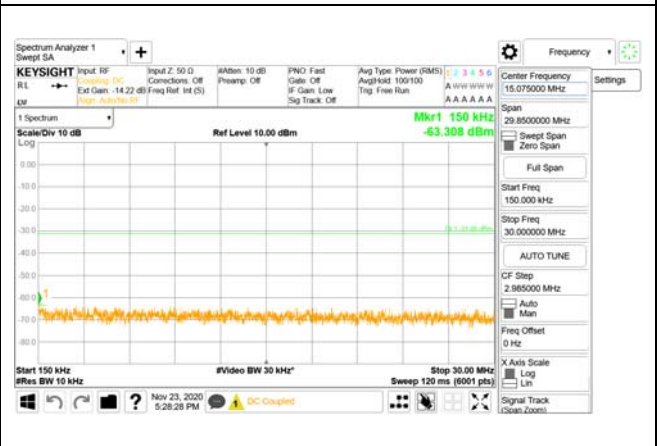

150 kHz - 30 MHz