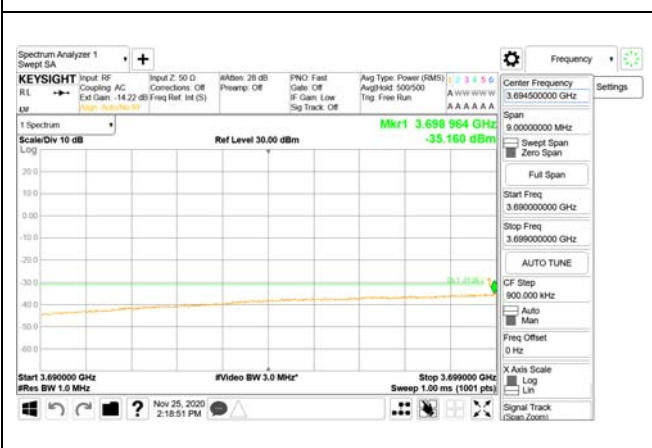

**ANT2**

9 kHz - 150 kHz

150 kHz - 30 MHz

30 MHz - 1000 MHz

1000 MHz - 3690 MHz

3690 MHz - 3699 MHz

3980 MHz - 26.5 GHz

**CTK Co., Ltd.**  
(Ho-dong), 113, Yejik-ro, Cheoin-gu,  
Yongin-si, Gyeonggi-do, Korea  
Tel: +82-31-339-9970  
Fax: +82-31-624-9501