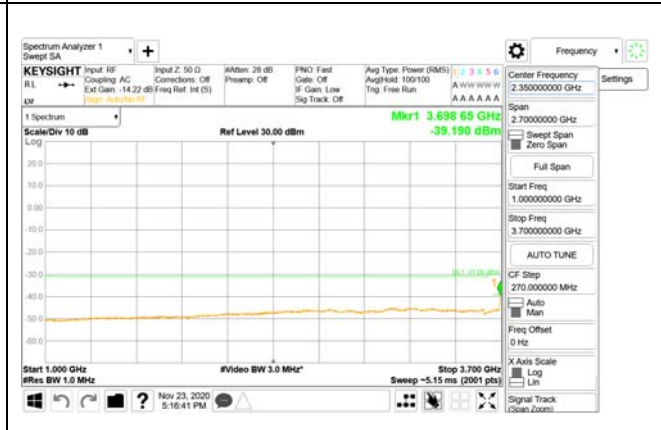

**ANT58**

9 kHz - 150 kHz

150 kHz - 30 MHz

30 MHz - 1000 MHz

1000 MHz - 3700 MHz

3981 MHz - 4000 MHz

4000 MHz - 26.5 GHz

**CTK Co., Ltd.**  
(Ho-dong), 113, Yejik-ro, Cheoin-gu,  
Yongin-si, Gyeonggi-do, Korea  
Tel: +82-31-339-9970  
Fax: +82-31-624-9501