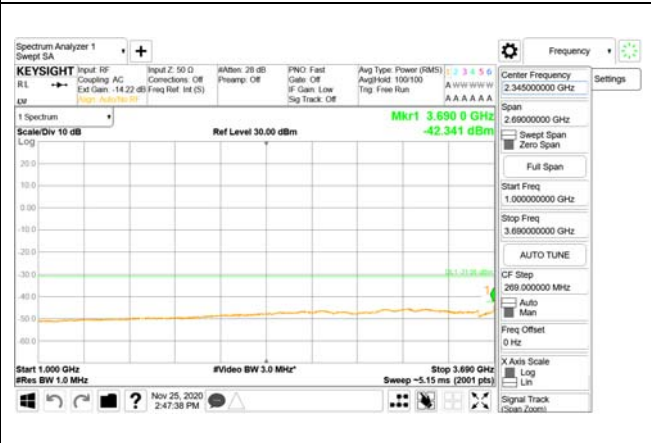

1000 MHz - 3690 MHz