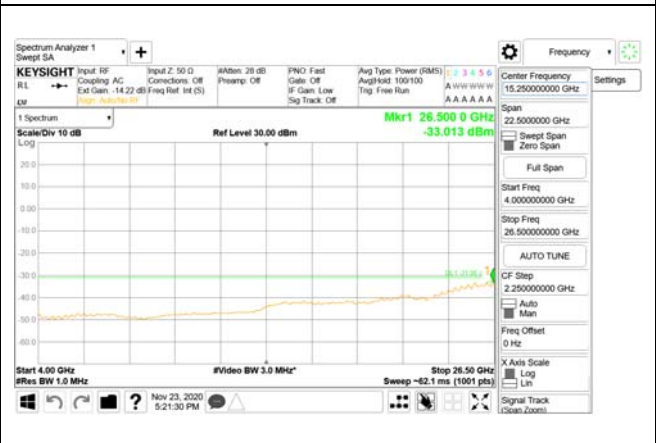

### ANT59

9 kHz - 150 kHz

150 kHz - 30 MHz

30 MHz - 1000 MHz

1000 MHz - 3700 MHz

3981 MHz - 4000 MHz

4000 MHz - 26.5 GHz

**CTK Co., Ltd.**  
(Ho-dong), 113, Yejik-ro, Cheoin-gu,  
Yongin-si, Gyeonggi-do, Korea  
Tel: +82-31-339-9970  
Fax: +82-31-624-9501