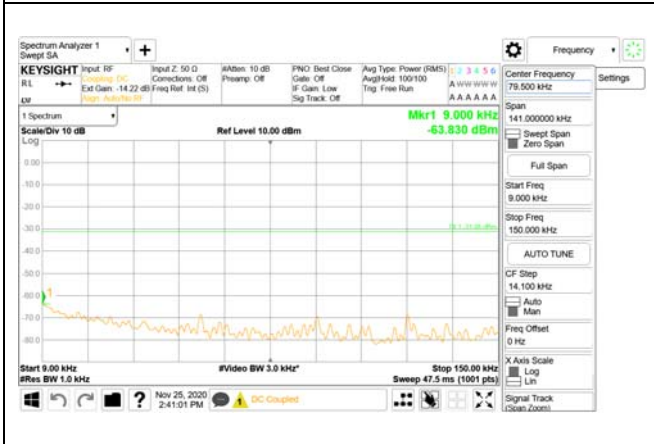

CTK Co., Ltd.
(Ho-dong), 113, Yejik-ro, Cheoin-gu,
Yongin-si, Gyeonggi-do, Korea
Tel: +82-31-339-9970
Fax: +82-31-624-9501

Report No.:
CTK-2020-04662
Page (1463) / (2355)
Pages

ANT14

9 kHz - 150 kHz