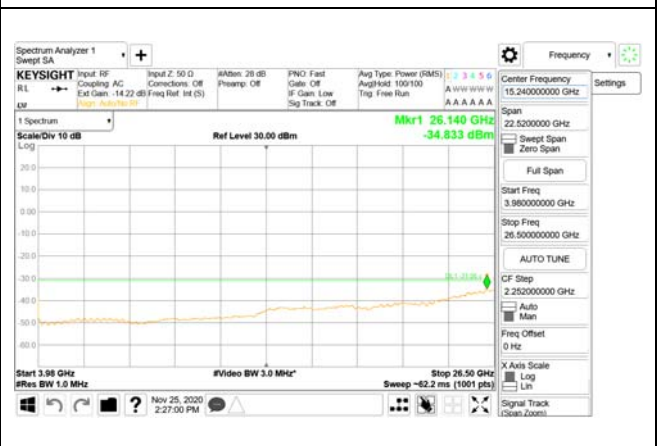

### ANT6

9 kHz - 150 kHz

150 kHz - 30 MHz

30 MHz - 1000 MHz

1000 MHz - 3690 MHz

3690 MHz - 3699 MHz

3980 MHz - 26.5 GHz

**CTK Co., Ltd.**  
(Ho-dong), 113, Yejik-ro, Cheoin-gu,  
Yongin-si, Gyeonggi-do, Korea  
Tel: +82-31-339-9970  
Fax: +82-31-624-9501