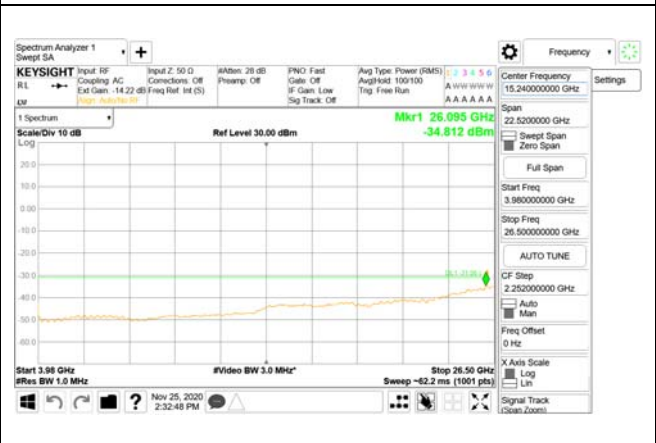

### ANT9

9 kHz - 150 kHz

150 kHz - 30 MHz

30 MHz - 1000 MHz

1000 MHz - 3690 MHz

3690 MHz - 3699 MHz

3980 MHz - 26.5 GHz

**CTK Co., Ltd.**  
(Ho-dong), 113, Yejik-ro, Cheoin-gu,  
Yongin-si, Gyeonggi-do, Korea  
Tel: +82-31-339-9970  
Fax: +82-31-624-9501