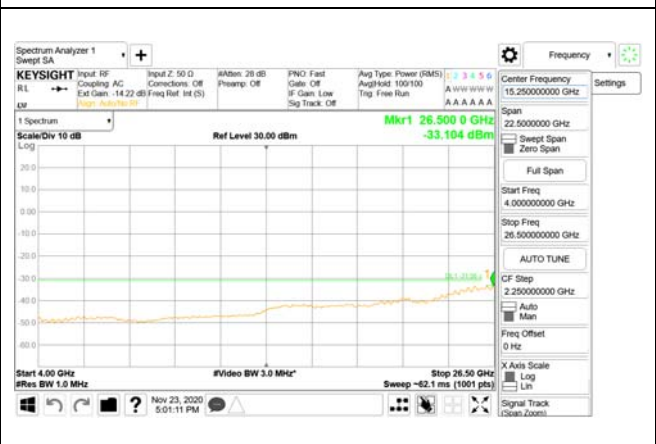

9 kHz - 150 kHz

150 kHz - 30 MHz

30 MHz - 1000 MHz

1000 MHz - 3700 MHz

3981 MHz - 4000 MHz

4000 MHz - 26.5 GHz

**ANT55**

9 kHz - 150 kHz