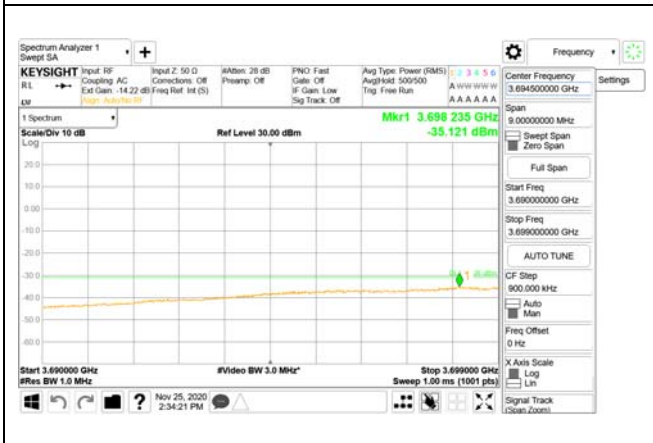

### ANT10

9 kHz - 150 kHz

150 kHz - 30 MHz

30 MHz - 1000 MHz

1000 MHz - 3690 MHz

3690 MHz - 3699 MHz

3980 MHz - 26.5 GHz

**CTK Co., Ltd.**  
 (Ho-dong), 113, Yejik-ro, Cheoin-gu,  
 Yongin-si, Gyeonggi-do, Korea  
 Tel: +82-31-339-9970  
 Fax: +82-31-624-9501