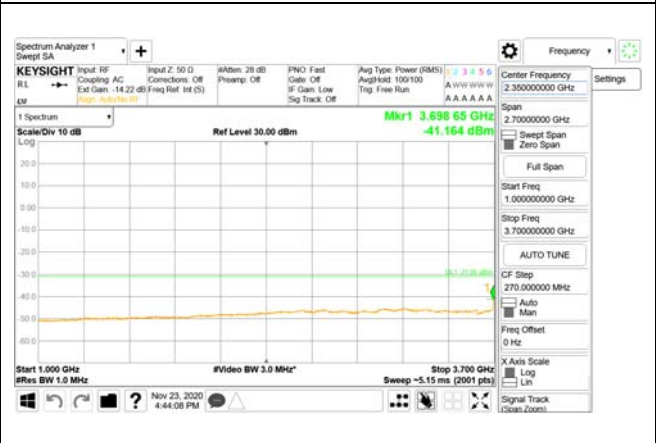

**ANT50**

9 kHz - 150 kHz

150 kHz - 30 MHz

30 MHz - 1000 MHz

1000 MHz - 3700 MHz

3981 MHz - 4000 MHz

4000 MHz - 26.5 GHz

**ANT51**