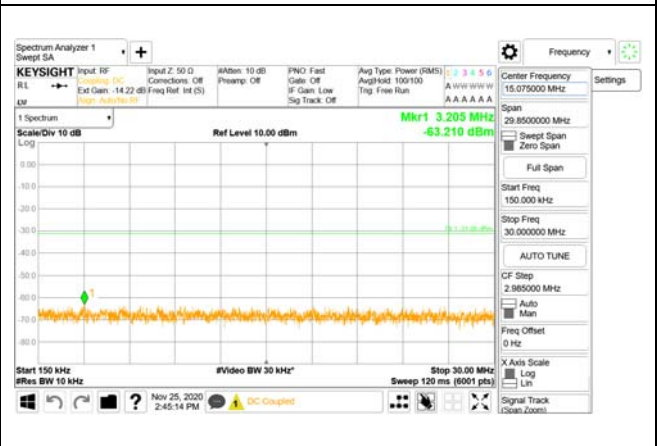

150 kHz - 30 MHz