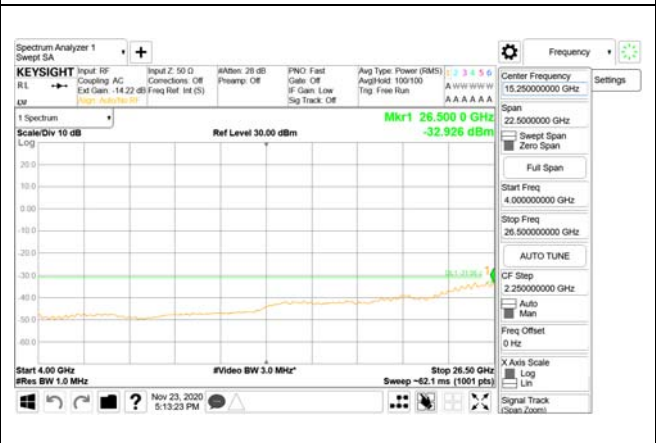

Report No.:  
 CTK-2020-04662  
 Page (1442) / (2355)  
 Pages

**ANT57**

9 kHz - 150 kHz

150 kHz - 30 MHz

30 MHz - 1000 MHz

1000 MHz - 3700 MHz

3981 MHz - 4000 MHz

4000 MHz - 26.5 GHz