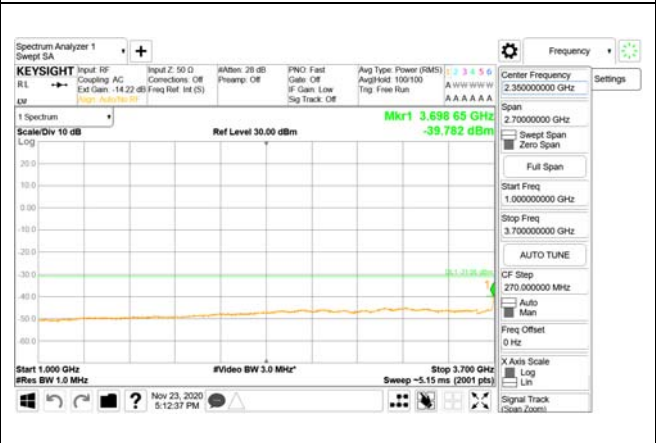

Report No.:  
 CTK-2020-04662  
 Page (1442) / (2355)  
 Pages

**ANT57**

9 kHz - 150 kHz

150 kHz - 30 MHz

30 MHz - 1000 MHz

1000 MHz - 3700 MHz

3981 MHz - 4000 MHz

4000 MHz - 26.5 GHz