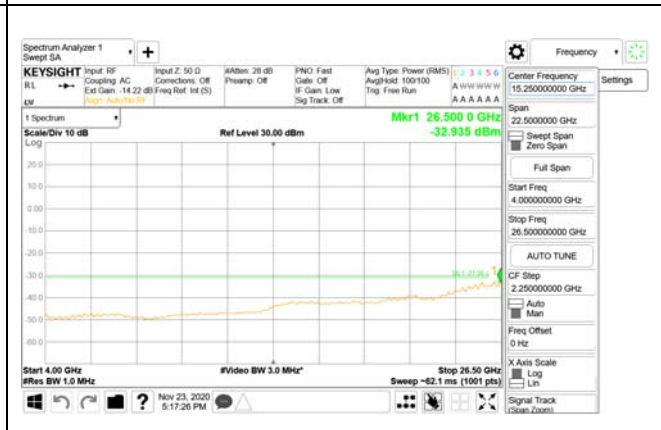

**ANT58**

9 kHz - 150 kHz

150 kHz - 30 MHz

30 MHz - 1000 MHz

1000 MHz - 3700 MHz

3981 MHz - 4000 MHz

4000 MHz - 26.5 GHz

**CTK Co., Ltd.**  
(Ho-dong), 113, Yejik-ro, Cheoin-gu,  
Yongin-si, Gyeonggi-do, Korea  
Tel: +82-31-339-9970  
Fax: +82-31-624-9501