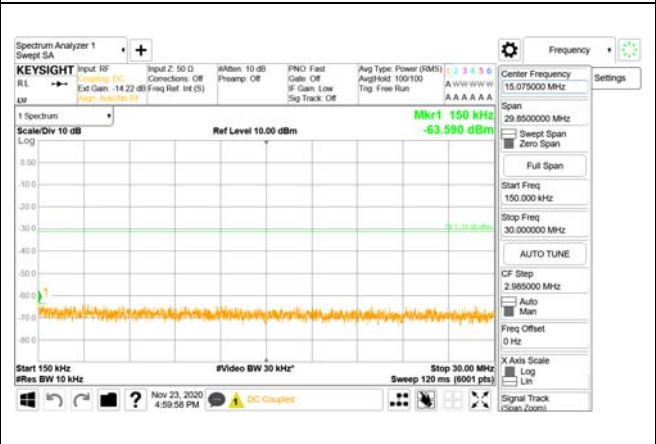

150 kHz - 30 MHz