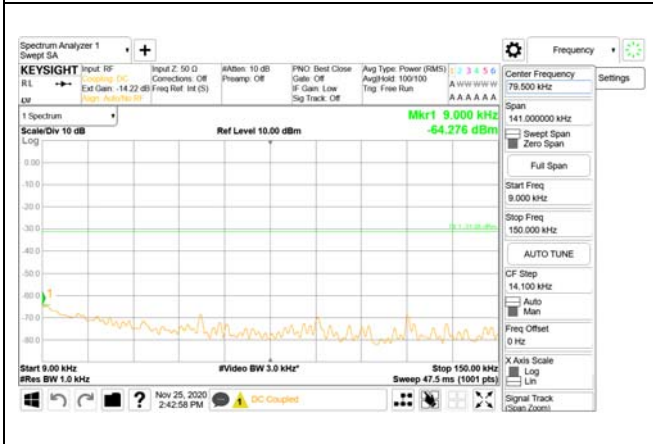

CTK Co., Ltd.
(Ho-dong), 113, Yejik-ro, Cheoin-gu,
Yongin-si, Gyeonggi-do, Korea
Tel: +82-31-339-9970
Fax: +82-31-624-9501

Report No.:
CTK-2020-04662
Page (1464) / (2355)
Pages

ANT15

9 kHz - 150 kHz