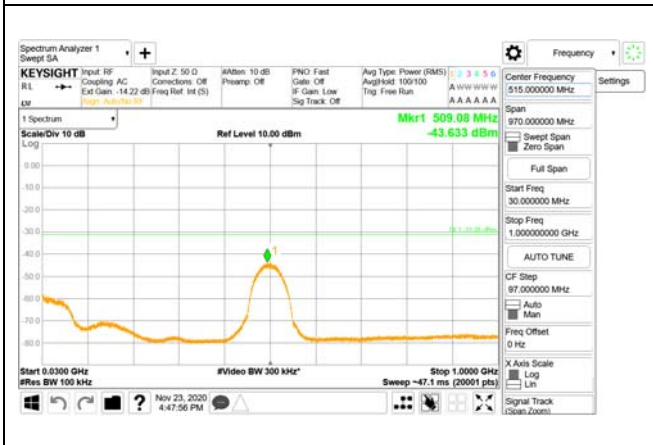

30 MHz - 1000 MHz