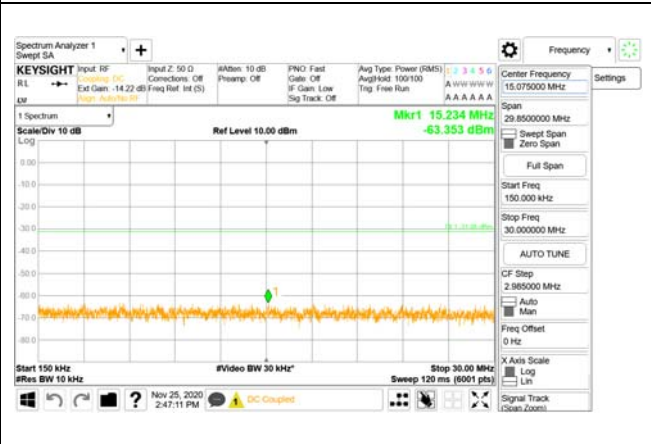

150 kHz - 30 MHz