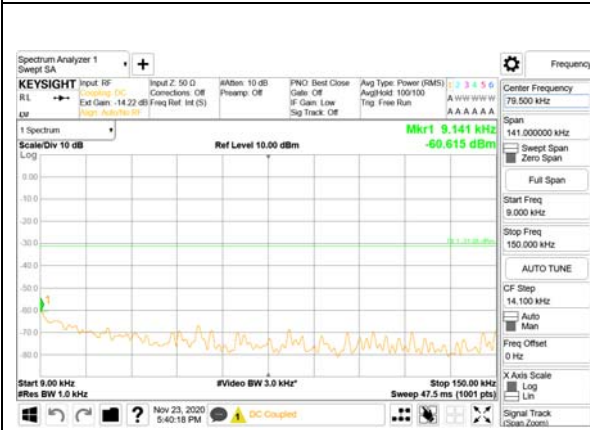

9 kHz - 150 kHz

150 kHz - 30 MHz

30 MHz - 1000 MHz

1000 MHz - 3700 MHz

3981 MHz - 4000 MHz

4000 MHz - 26.5 GHz

**ANT64**

9 kHz - 150 kHz