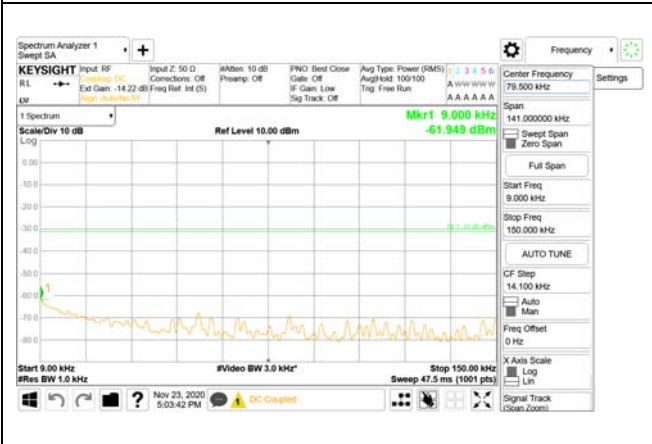

9 kHz - 150 kHz

150 kHz - 30 MHz

30 MHz - 1000 MHz

1000 MHz - 3700 MHz

3981 MHz - 4000 MHz

4000 MHz - 26.5 GHz

**ANT55**

9 kHz - 150 kHz