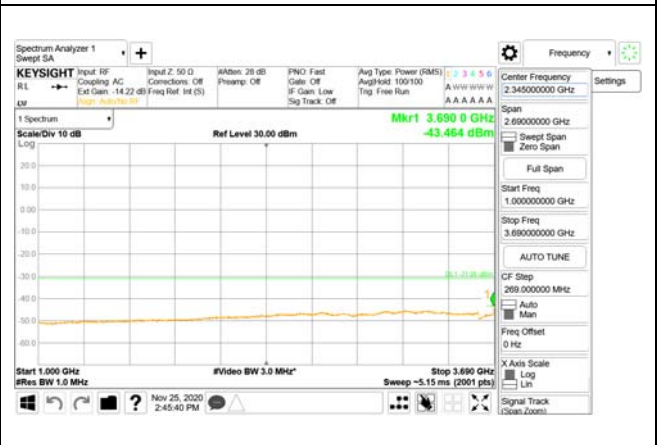

### ANT16

9 kHz - 150 kHz

150 kHz - 30 MHz

30 MHz - 1000 MHz

1000 MHz - 3690 MHz

3690 MHz - 3699 MHz

3980 MHz - 26.5 GHz

**ANT17**