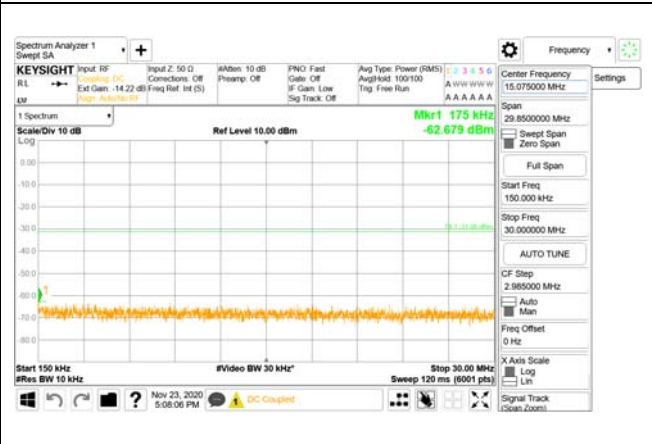

150 kHz - 30 MHz

30 MHz - 1000 MHz

1000 MHz - 3700 MHz

3981 MHz - 4000 MHz

4000 MHz - 26.5 GHz

**ANT56**

9 kHz - 150 kHz

150 kHz - 30 MHz