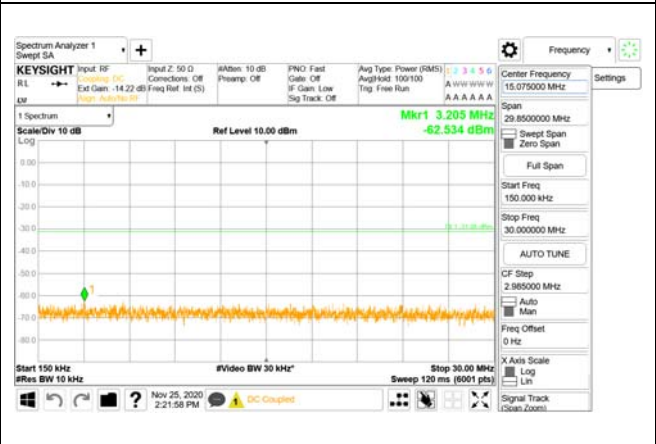

150 kHz - 30 MHz