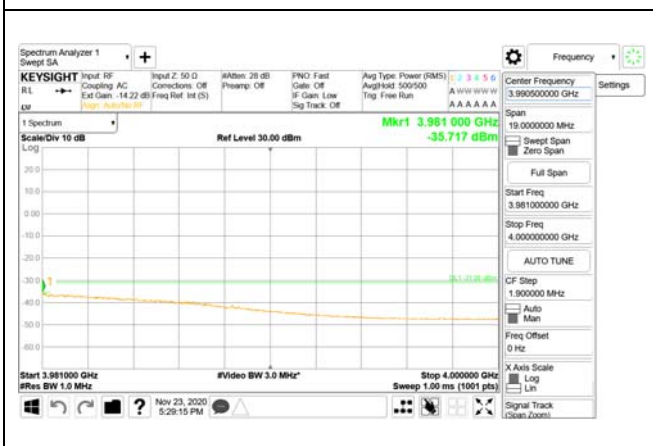

### ANT61

9 kHz - 150 kHz

150 kHz - 30 MHz

30 MHz - 1000 MHz

1000 MHz - 3700 MHz

3981 MHz - 4000 MHz

4000 MHz - 26.5 GHz

**ANT63**