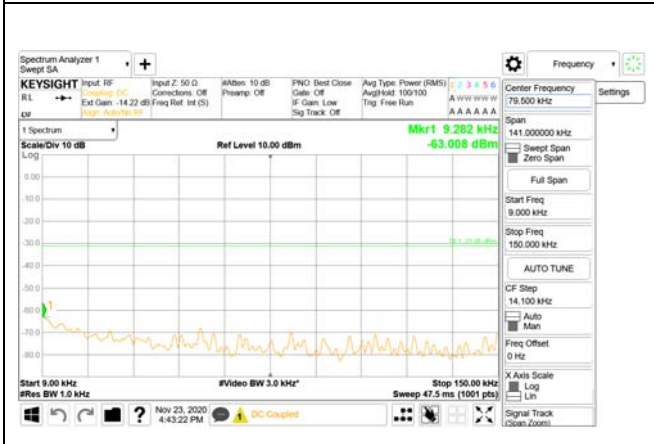

**ANT50**

9 kHz - 150 kHz

150 kHz - 30 MHz

30 MHz - 1000 MHz

1000 MHz - 3700 MHz

3981 MHz - 4000 MHz

4000 MHz - 26.5 GHz

**ANT51**