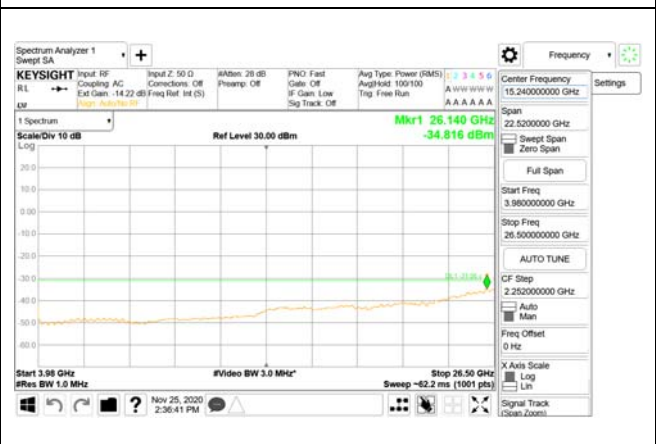

Report No.:  
 CTK-2020-04662  
 Page (1460) / (2355)  
 Pages

**ANT11**

9 kHz - 150 kHz

150 kHz - 30 MHz

30 MHz - 1000 MHz

1000 MHz - 3690 MHz

3690 MHz - 3699 MHz

3980 MHz - 26.5 GHz