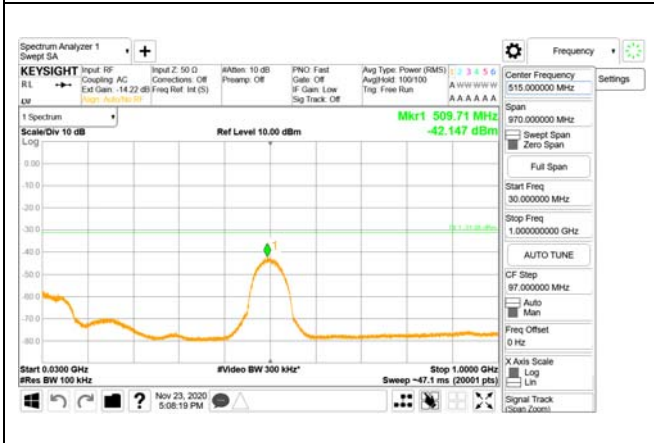

30 MHz - 1000 MHz