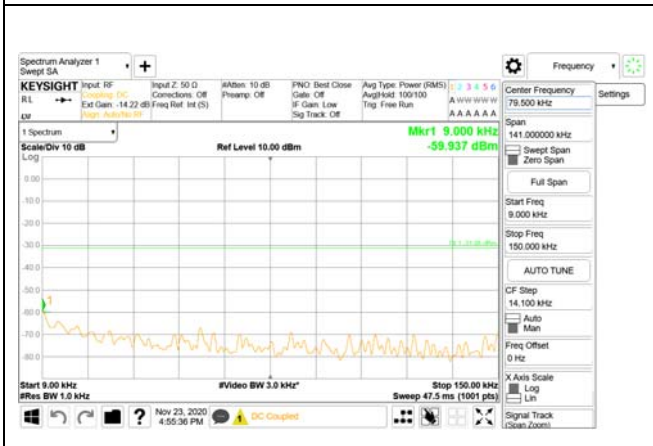

CTK Co., Ltd.
(Ho-dong), 113, Yejik-ro, Cheoin-gu,
Yongin-si, Gyeonggi-do, Korea
Tel: +82-31-339-9970
Fax: +82-31-624-9501

Report No.:
CTK-2020-04662
Page (1438) / (2355)
Pages

ANT53

9 kHz - 150 kHz