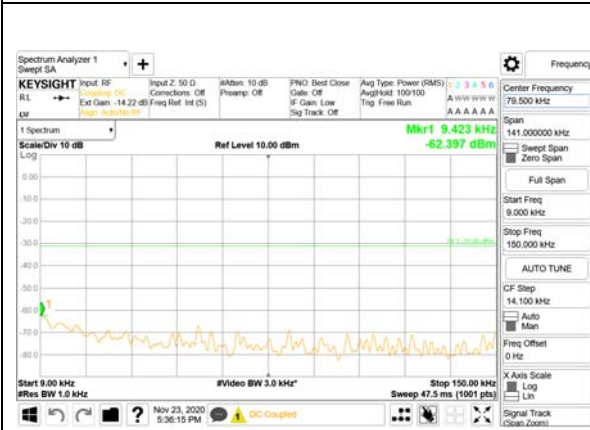

ANT63

9 kHz - 150 kHz