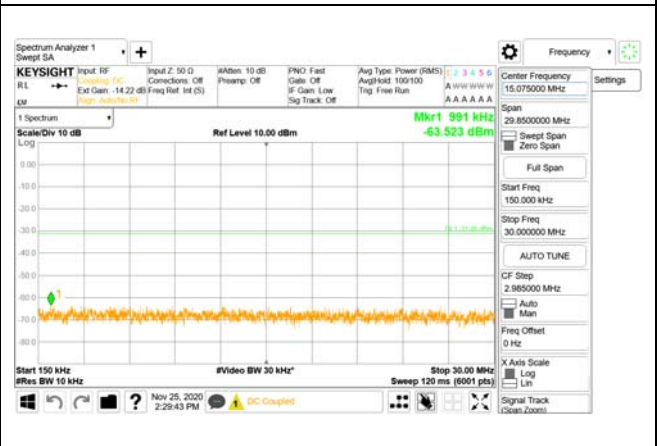

150 kHz - 30 MHz