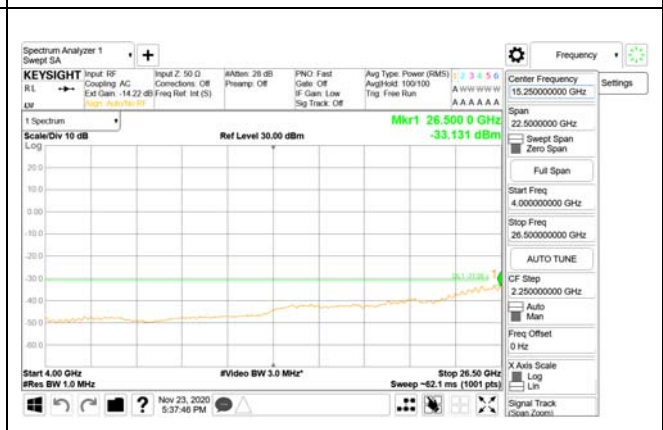

9 kHz - 150 kHz

150 kHz - 30 MHz

30 MHz - 1000 MHz

1000 MHz - 3700 MHz

3981 MHz - 4000 MHz

4000 MHz - 26.5 GHz

**ANT64**

9 kHz - 150 kHz