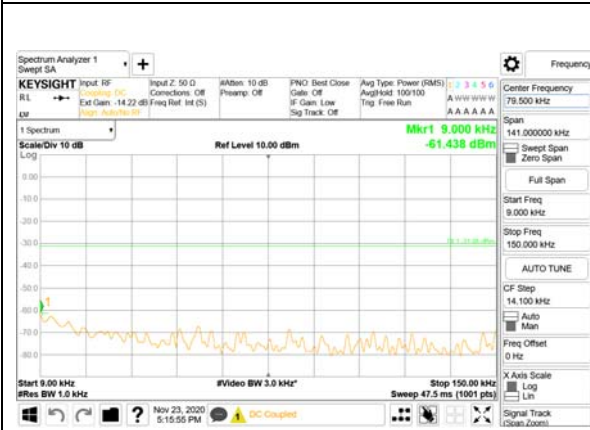

ANT58

9 kHz - 150 kHz