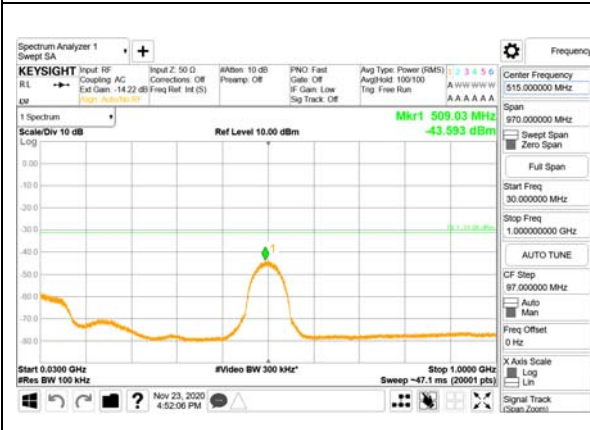

30 MHz - 1000 MHz