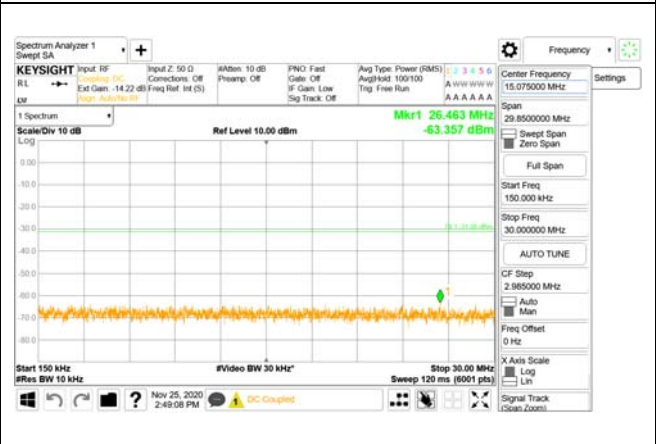

150 kHz - 30 MHz