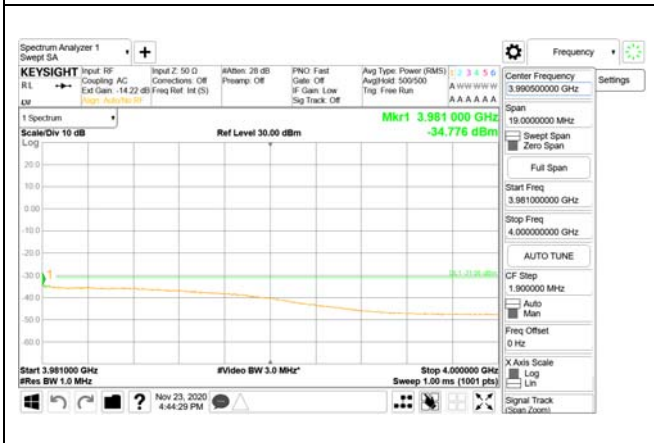

**ANT50**

9 kHz - 150 kHz

150 kHz - 30 MHz

30 MHz - 1000 MHz

1000 MHz - 3700 MHz

3981 MHz - 4000 MHz

4000 MHz - 26.5 GHz

**ANT51**