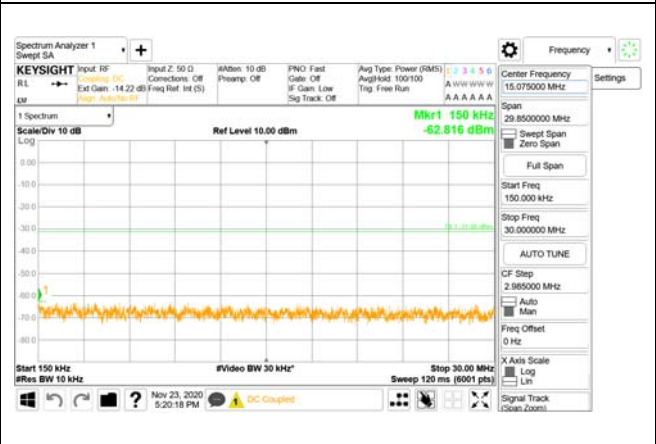

150 kHz - 30 MHz