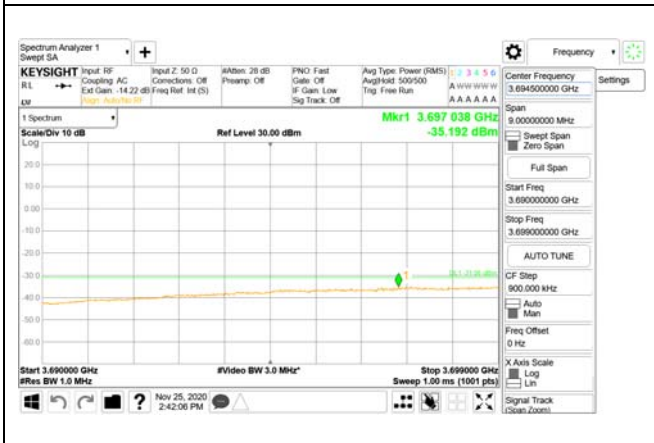

Report No.:  
CTK-2020-04662  
Page (1463) / (2355)  
Pages

**ANT14**

9 kHz - 150 kHz

150 kHz - 30 MHz

30 MHz - 1000 MHz

1000 MHz - 3690 MHz

3690 MHz - 3699 MHz

3980 MHz - 26.5 GHz