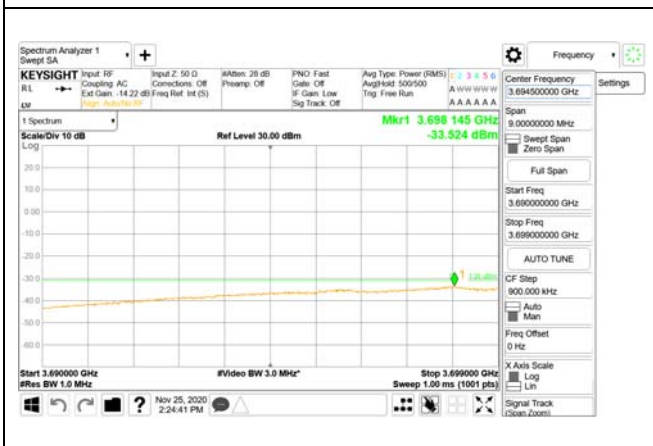

3690 MHz - 3699 MHz