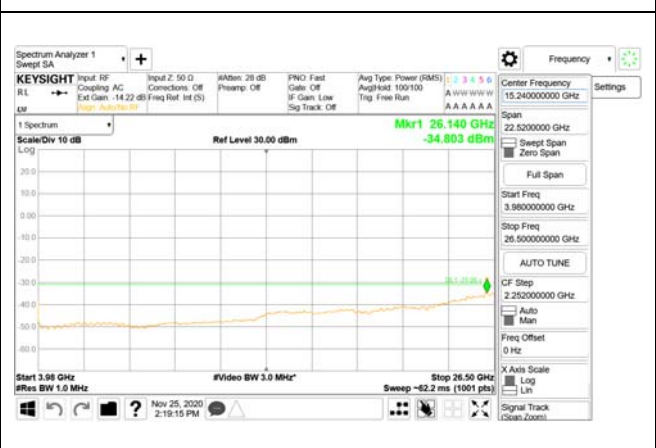

**ANT2**

9 kHz - 150 kHz

150 kHz - 30 MHz

30 MHz - 1000 MHz

1000 MHz - 3690 MHz

3690 MHz - 3699 MHz

3980 MHz - 26.5 GHz

**CTK Co., Ltd.**  
(Ho-dong), 113, Yejik-ro, Cheoin-gu,  
Yongin-si, Gyeonggi-do, Korea  
Tel: +82-31-339-9970  
Fax: +82-31-624-9501