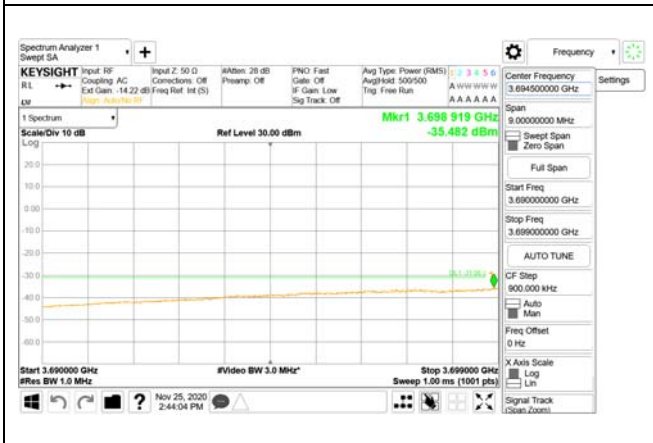

### ANT15

9 kHz - 150 kHz

150 kHz - 30 MHz

30 MHz - 1000 MHz

1000 MHz - 3690 MHz

3690 MHz - 3699 MHz

3980 MHz - 26.5 GHz

**CTK Co., Ltd.**  
(Ho-dong), 113, Yejik-ro, Cheoin-gu,  
Yongin-si, Gyeonggi-do, Korea  
Tel: +82-31-339-9970  
Fax: +82-31-624-9501