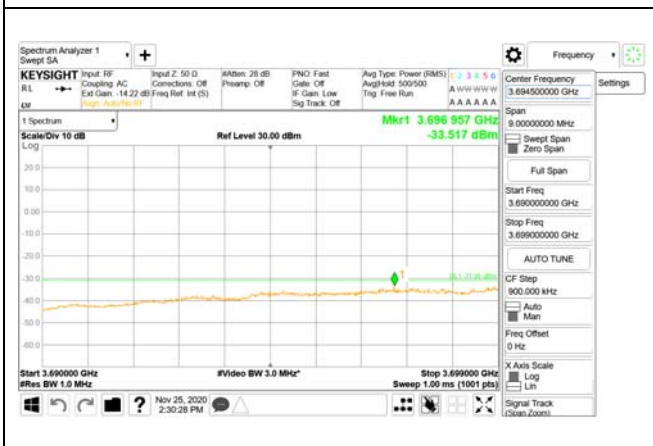

### ANT8

9 kHz - 150 kHz

150 kHz - 30 MHz

30 MHz - 1000 MHz

1000 MHz - 3690 MHz

3690 MHz - 3699 MHz

3980 MHz - 26.5 GHz

**CTK Co., Ltd.**  
(Ho-dong), 113, Yejik-ro, Cheoin-gu,  
Yongin-si, Gyeonggi-do, Korea  
Tel: +82-31-339-9970  
Fax: +82-31-624-9501