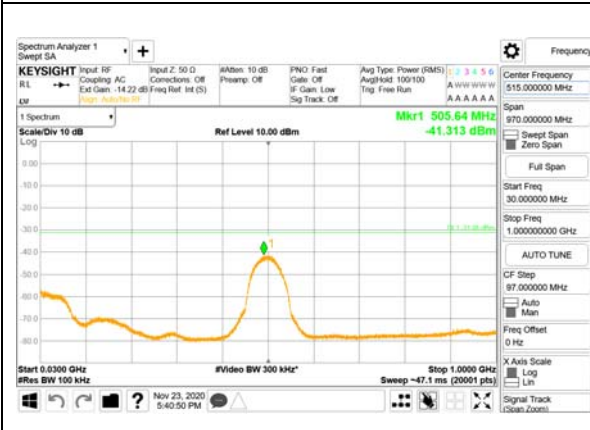

30 MHz - 1000 MHz