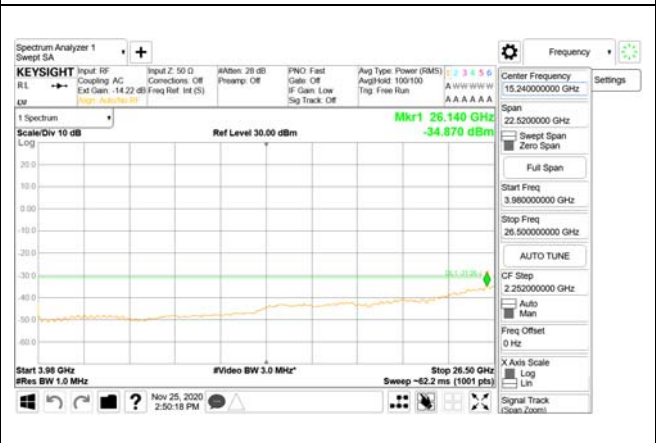

### ANT18

9 kHz - 150 kHz

150 kHz - 30 MHz

30 MHz - 1000 MHz

1000 MHz - 3690 MHz

3690 MHz - 3699 MHz

3980 MHz - 26.5 GHz

**CTK Co., Ltd.**  
(Ho-dong), 113, Yejik-ro, Cheoin-gu,  
Yongin-si, Gyeonggi-do, Korea  
Tel: +82-31-339-9970  
Fax: +82-31-624-9501