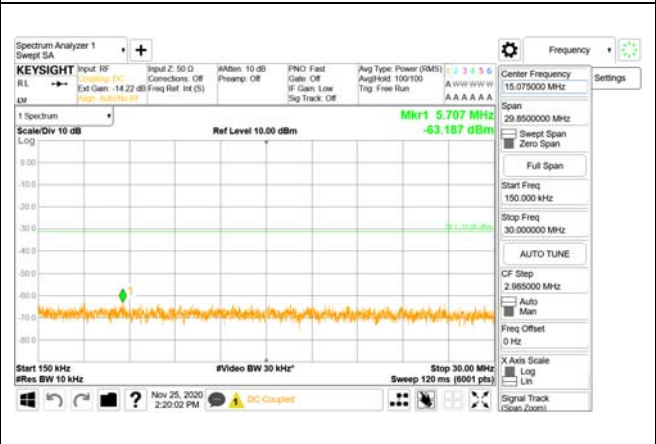

150 kHz - 30 MHz