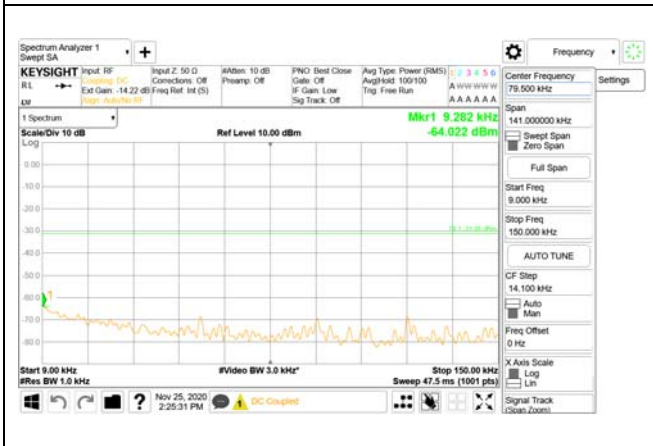

CTK Co., Ltd.
(Ho-dong), 113, Yejik-ro, Cheoin-gu,
Yongin-si, Gyeonggi-do, Korea
Tel: +82-31-339-9970
Fax: +82-31-624-9501

Report No.:
CTK-2020-04662
Page (1455) / (2355)
Pages

ANT6

9 kHz - 150 kHz