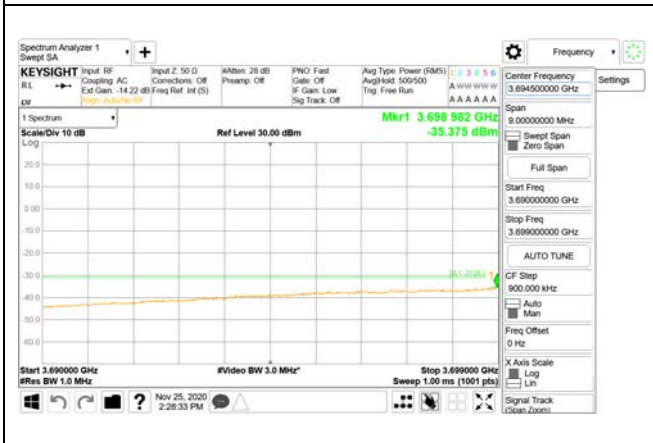

### ANT7

9 kHz - 150 kHz

150 kHz - 30 MHz

30 MHz - 1000 MHz

1000 MHz - 3690 MHz

3690 MHz - 3699 MHz

3980 MHz - 26.5 GHz

**CTK Co., Ltd.**  
(Ho-dong), 113, Yejik-ro, Cheoin-gu,  
Yongin-si, Gyeonggi-do, Korea  
Tel: +82-31-339-9970  
Fax: +82-31-624-9501