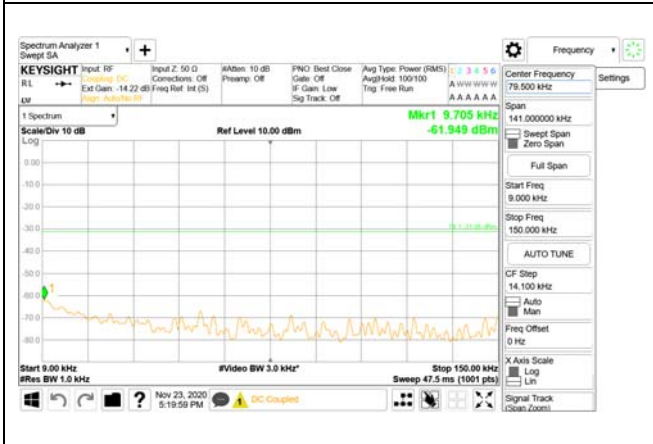

CTK Co., Ltd.
(Ho-dong), 113, Yejik-ro, Cheoin-gu,
Yongin-si, Gyeonggi-do, Korea
Tel: +82-31-339-9970
Fax: +82-31-624-9501

Report No.:
CTK-2020-04662
Page (1444) / (2355)
Pages

ANT59

9 kHz - 150 kHz