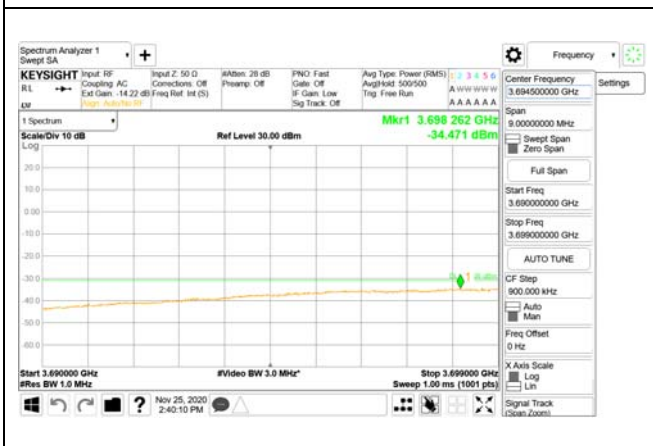

### ANT13

9 kHz - 150 kHz

150 kHz - 30 MHz

30 MHz - 1000 MHz

1000 MHz - 3690 MHz

3690 MHz - 3699 MHz

3980 MHz - 26.5 GHz

**CTK Co., Ltd.**  
(Ho-dong), 113, Yejik-ro, Cheoin-gu,  
Yongin-si, Gyeonggi-do, Korea  
Tel: +82-31-339-9970  
Fax: +82-31-624-9501