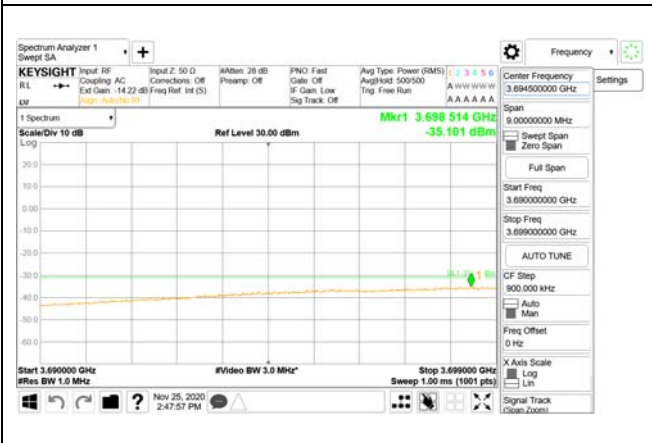

3690 MHz - 3699 MHz