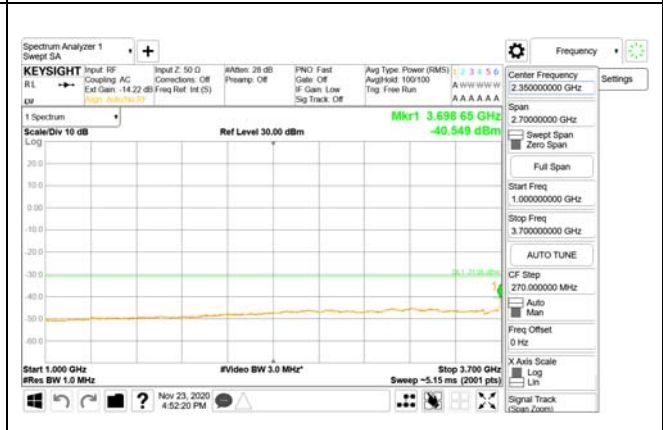

1000 MHz - 3700 MHz