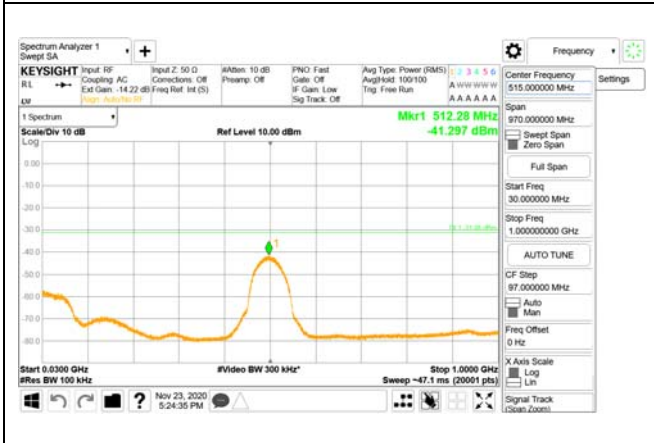

### ANT60

9 kHz - 150 kHz

150 kHz - 30 MHz

30 MHz - 1000 MHz

1000 MHz - 3700 MHz

3981 MHz - 4000 MHz

4000 MHz - 26.5 GHz

**CTK Co., Ltd.**  
(Ho-dong), 113, Yejik-ro, Cheoin-gu,  
Yongin-si, Gyeonggi-do, Korea  
Tel: +82-31-339-9970  
Fax: +82-31-624-9501