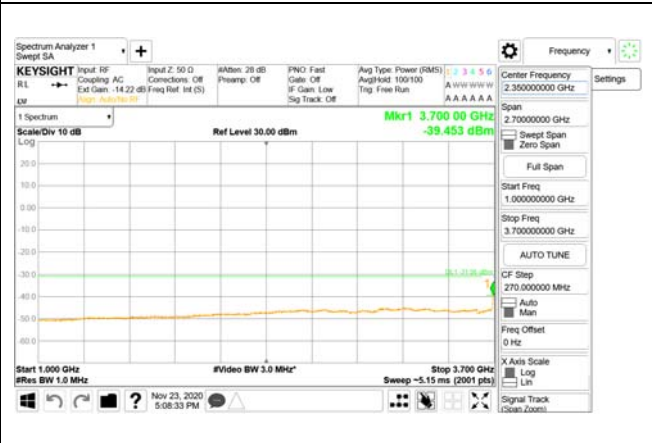

1000 MHz - 3700 MHz