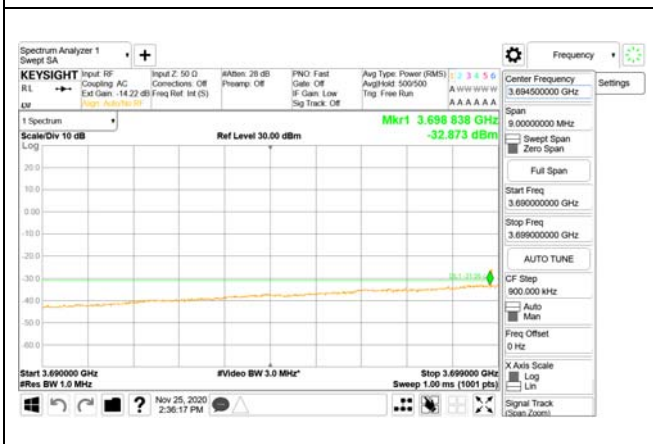

Report No.:  
 CTK-2020-04662  
 Page (1460) / (2355)  
 Pages

**ANT11**

9 kHz - 150 kHz

150 kHz - 30 MHz

30 MHz - 1000 MHz

1000 MHz - 3690 MHz

3690 MHz - 3699 MHz

3980 MHz - 26.5 GHz