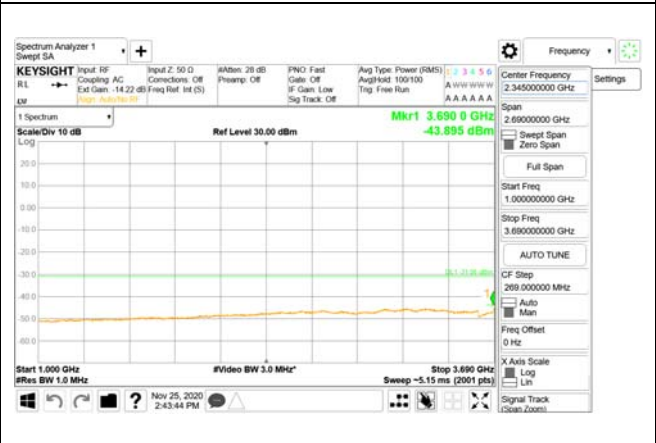

### ANT15

9 kHz - 150 kHz

150 kHz - 30 MHz

30 MHz - 1000 MHz

1000 MHz - 3690 MHz

3690 MHz - 3699 MHz

3980 MHz - 26.5 GHz

**CTK Co., Ltd.**  
(Ho-dong), 113, Yejik-ro, Cheoin-gu,  
Yongin-si, Gyeonggi-do, Korea  
Tel: +82-31-339-9970  
Fax: +82-31-624-9501