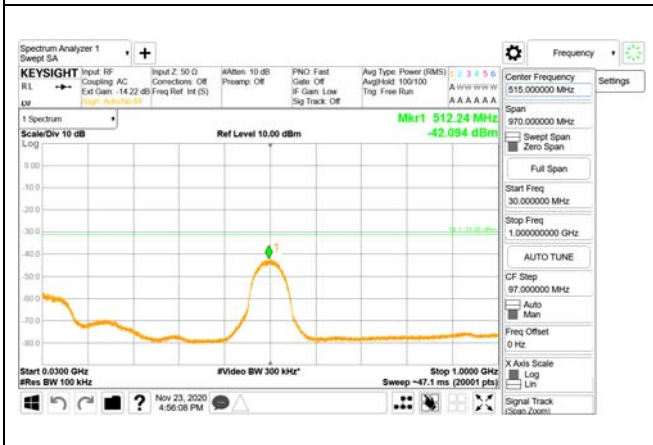

### ANT53

9 kHz - 150 kHz

150 kHz - 30 MHz

30 MHz - 1000 MHz

1000 MHz - 3700 MHz

3981 MHz - 4000 MHz

4000 MHz - 26.5 GHz

**ANT54**