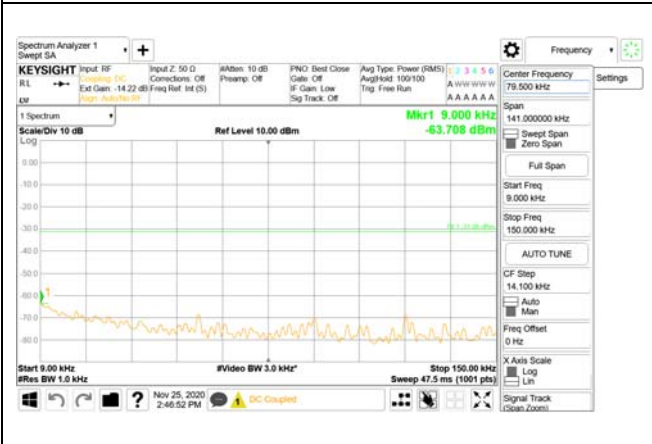

ANT17

9 kHz - 150 kHz