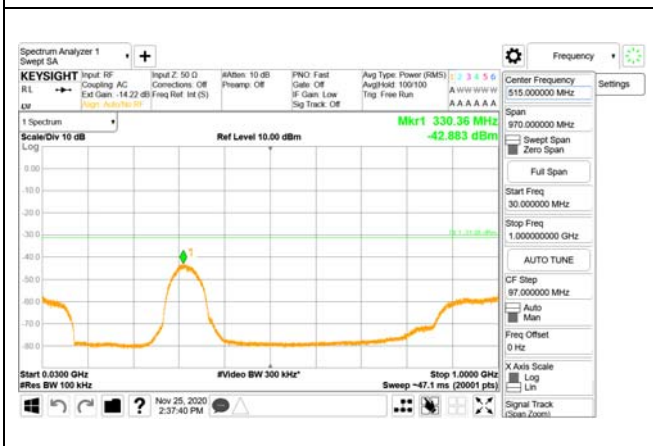

### ANT12

9 kHz - 150 kHz

150 kHz - 30 MHz

30 MHz - 1000 MHz

1000 MHz - 3690 MHz

3690 MHz - 3699 MHz

3980 MHz - 26.5 GHz

**CTK Co., Ltd.**  
(Ho-dong), 113, Yejik-ro, Cheoin-gu,  
Yongin-si, Gyeonggi-do, Korea  
Tel: +82-31-339-9970  
Fax: +82-31-624-9501