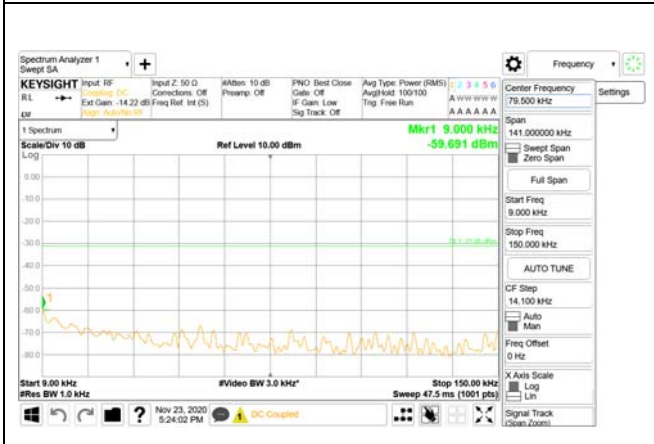

CTK Co., Ltd.
(Ho-dong), 113, Yejik-ro, Cheoin-gu,
Yongin-si, Gyeonggi-do, Korea
Tel: +82-31-339-9970
Fax: +82-31-624-9501

Report No.:
CTK-2020-04662
Page (1445) / (2355)
Pages

ANT60

9 kHz - 150 kHz