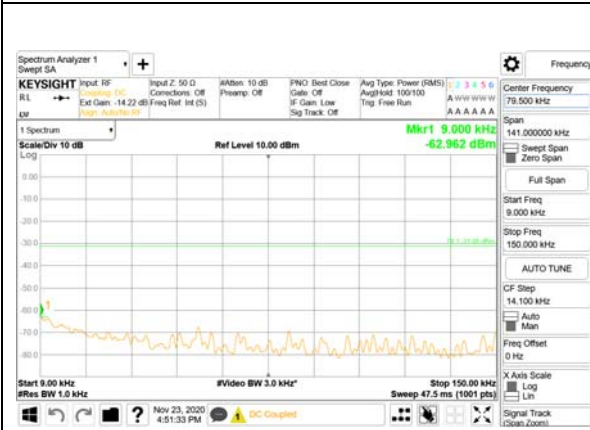

9 kHz - 150 kHz

150 kHz - 30 MHz

30 MHz - 1000 MHz

1000 MHz - 3700 MHz

3981 MHz - 4000 MHz

4000 MHz - 26.5 GHz

**ANT52**

9 kHz - 150 kHz