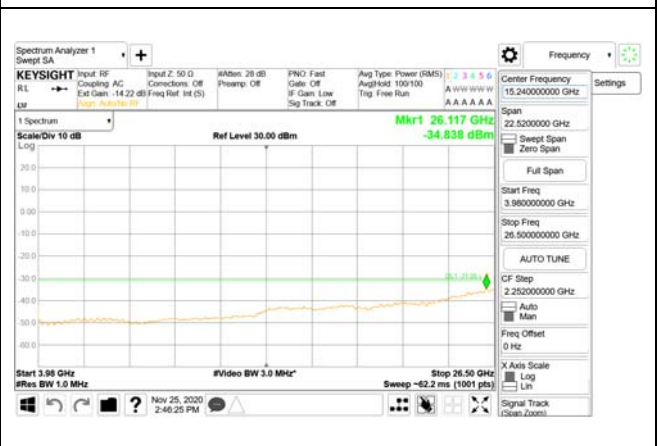

### ANT16

9 kHz - 150 kHz

150 kHz - 30 MHz

30 MHz - 1000 MHz

1000 MHz - 3690 MHz

3690 MHz - 3699 MHz

3980 MHz - 26.5 GHz

**ANT17**