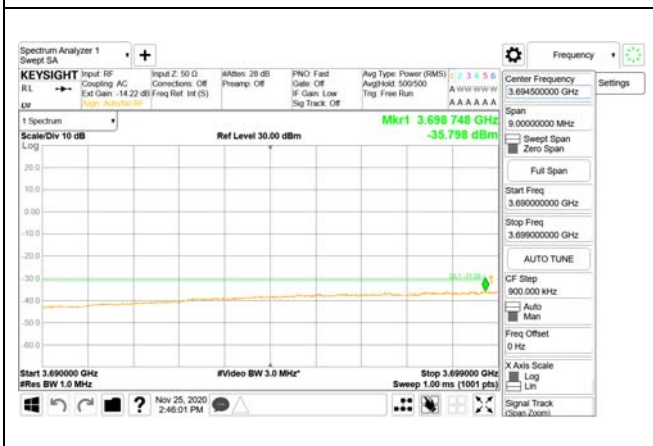

### ANT16

9 kHz - 150 kHz

150 kHz - 30 MHz

30 MHz - 1000 MHz

1000 MHz - 3690 MHz

3690 MHz - 3699 MHz

3980 MHz - 26.5 GHz

**ANT17**