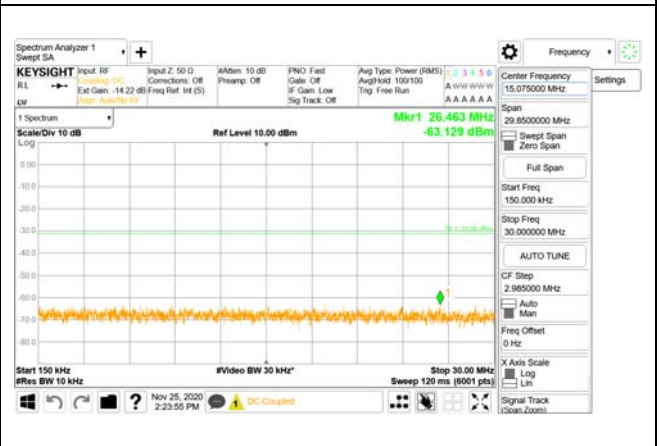

150 kHz - 30 MHz