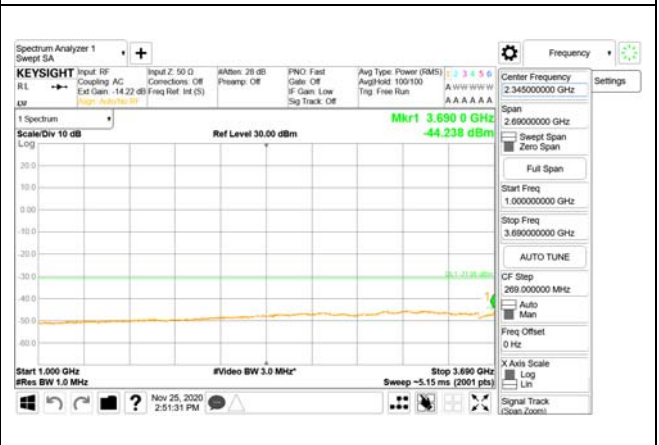

### ANT19

9 kHz - 150 kHz

150 kHz - 30 MHz

30 MHz - 1000 MHz

1000 MHz - 3690 MHz

3690 MHz - 3699 MHz

3980 MHz - 26.5 GHz