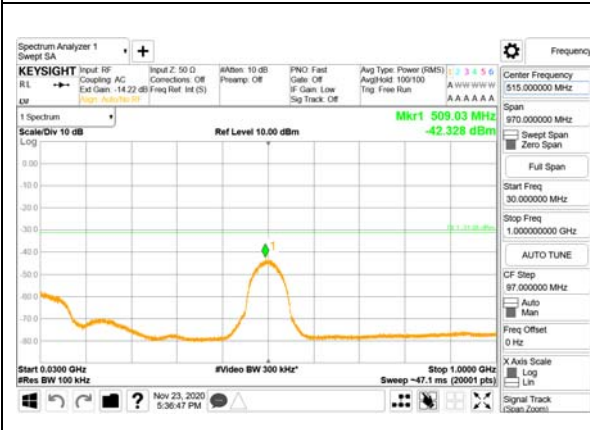

30 MHz - 1000 MHz