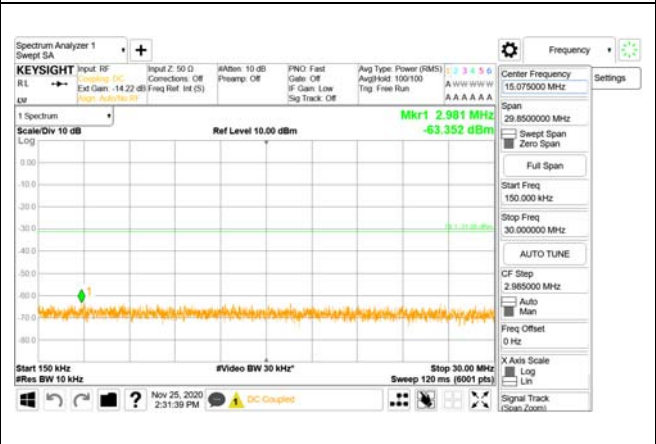

150 kHz - 30 MHz