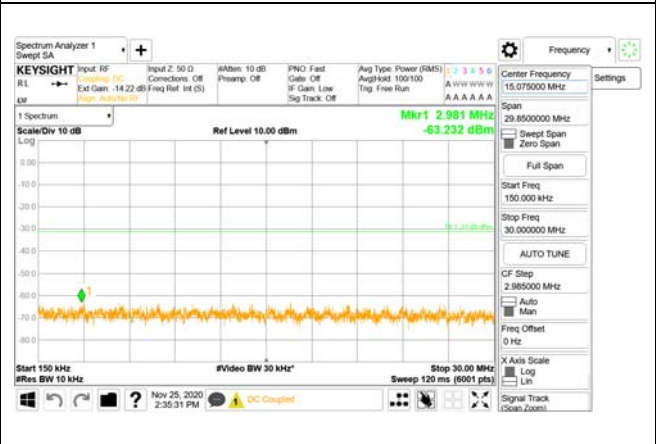

150 kHz - 30 MHz