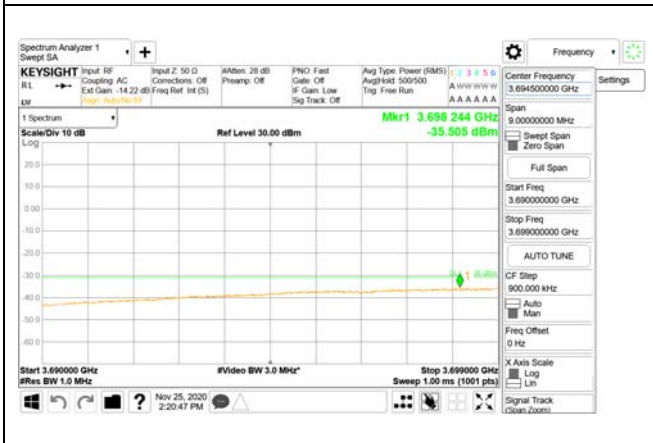

### ANT3

9 kHz - 150 kHz

150 kHz - 30 MHz

30 MHz - 1000 MHz

1000 MHz - 3690 MHz

3690 MHz - 3699 MHz

3980 MHz - 26.5 GHz

**CTK Co., Ltd.**  
(Ho-dong), 113, Yejik-ro, Cheoin-gu,  
Yongin-si, Gyeonggi-do, Korea  
Tel: +82-31-339-9970  
Fax: +82-31-624-9501