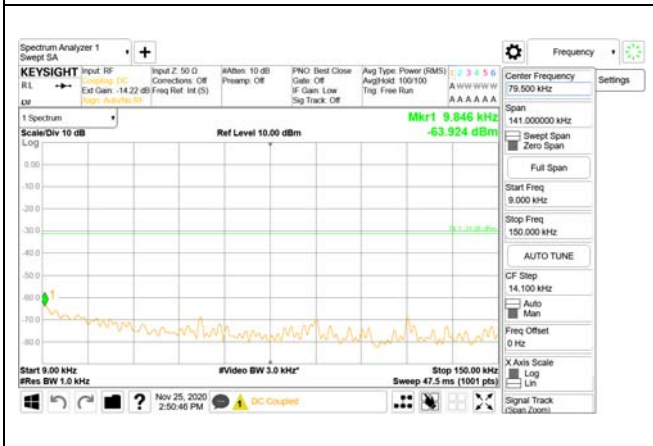

CTK Co., Ltd.
(Ho-dong), 113, Yejik-ro, Cheoin-gu,
Yongin-si, Gyeonggi-do, Korea
Tel: +82-31-339-9970
Fax: +82-31-624-9501

Report No.:
CTK-2020-04662
Page (1468) / (2355)
Pages

ANT19

9 kHz - 150 kHz