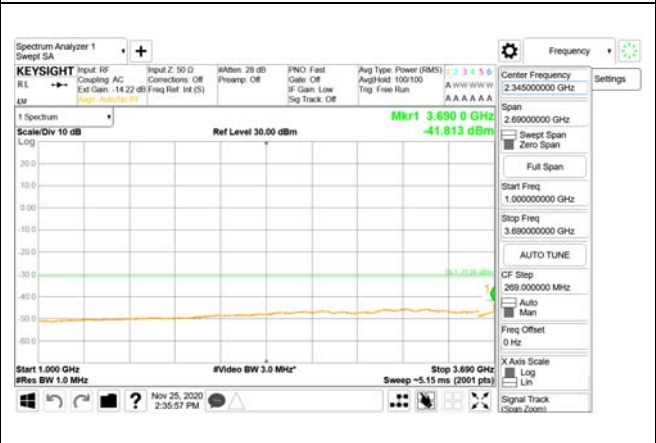

Report No.:  
 CTK-2020-04662  
 Page (1460) / (2355)  
 Pages

**ANT11**

9 kHz - 150 kHz

150 kHz - 30 MHz

30 MHz - 1000 MHz

1000 MHz - 3690 MHz

3690 MHz - 3699 MHz

3980 MHz - 26.5 GHz