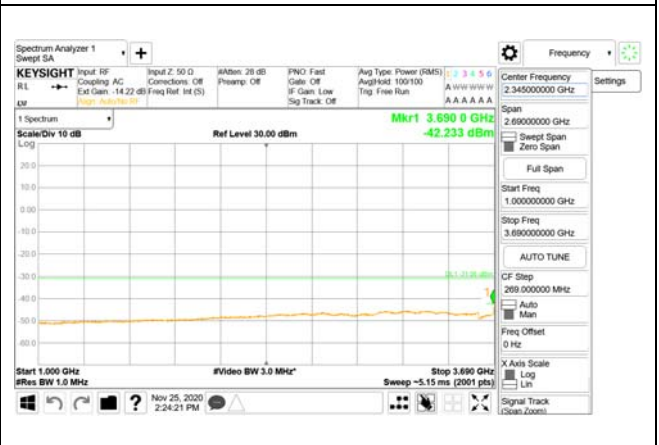

1000 MHz - 3690 MHz