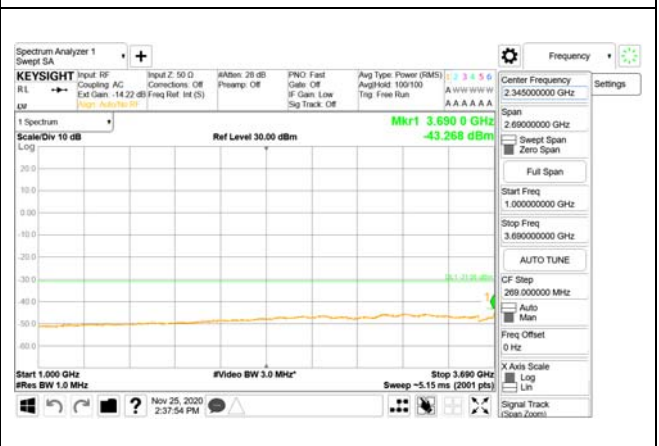

### ANT12

9 kHz - 150 kHz

150 kHz - 30 MHz

30 MHz - 1000 MHz

1000 MHz - 3690 MHz

3690 MHz - 3699 MHz

3980 MHz - 26.5 GHz

**CTK Co., Ltd.**  
(Ho-dong), 113, Yejik-ro, Cheoin-gu,  
Yongin-si, Gyeonggi-do, Korea  
Tel: +82-31-339-9970  
Fax: +82-31-624-9501