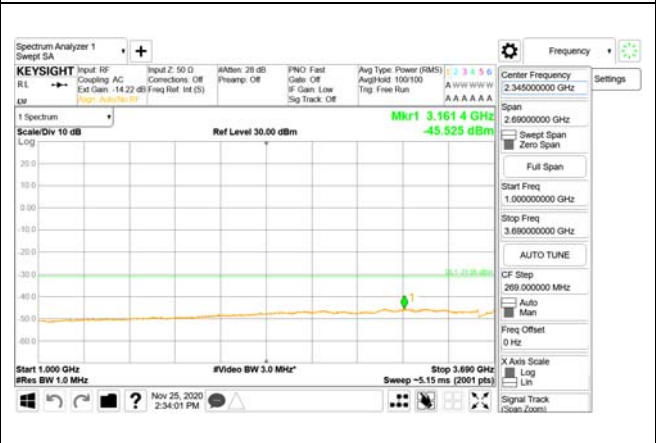

### ANT10

9 kHz - 150 kHz

150 kHz - 30 MHz

30 MHz - 1000 MHz

1000 MHz - 3690 MHz

3690 MHz - 3699 MHz

3980 MHz - 26.5 GHz

**CTK Co., Ltd.**  
 (Ho-dong), 113, Yejik-ro, Cheoin-gu,  
 Yongin-si, Gyeonggi-do, Korea  
 Tel: +82-31-339-9970  
 Fax: +82-31-624-9501