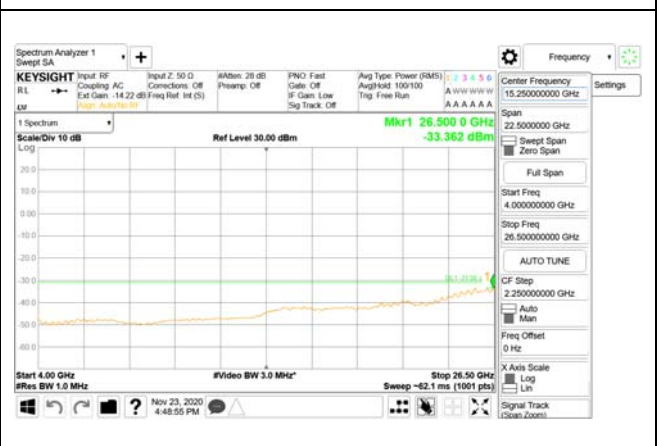

9 kHz - 150 kHz

150 kHz - 30 MHz

30 MHz - 1000 MHz

1000 MHz - 3700 MHz

3981 MHz - 4000 MHz

4000 MHz - 26.5 GHz

**ANT52**

9 kHz - 150 kHz