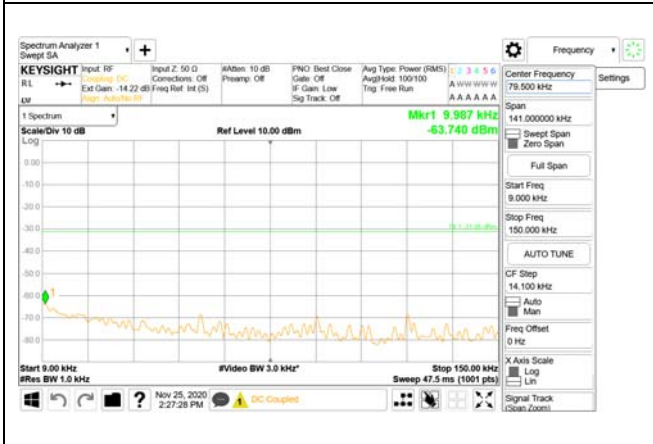

CTK Co., Ltd.
(Ho-dong), 113, Yejik-ro, Cheoin-gu,
Yongin-si, Gyeonggi-do, Korea
Tel: +82-31-339-9970
Fax: +82-31-624-9501

Report No.:
CTK-2020-04662
Page (1456) / (2355)
Pages

ANT7

9 kHz - 150 kHz