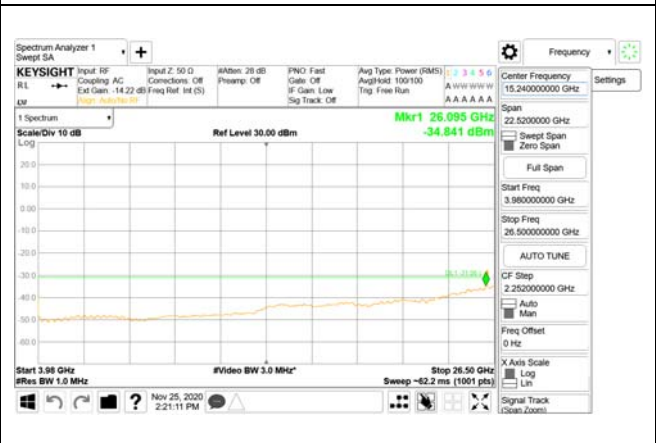

### ANT3

9 kHz - 150 kHz

150 kHz - 30 MHz

30 MHz - 1000 MHz

1000 MHz - 3690 MHz

3690 MHz - 3699 MHz

3980 MHz - 26.5 GHz

**CTK Co., Ltd.**  
(Ho-dong), 113, Yejik-ro, Cheoin-gu,  
Yongin-si, Gyeonggi-do, Korea  
Tel: +82-31-339-9970  
Fax: +82-31-624-9501