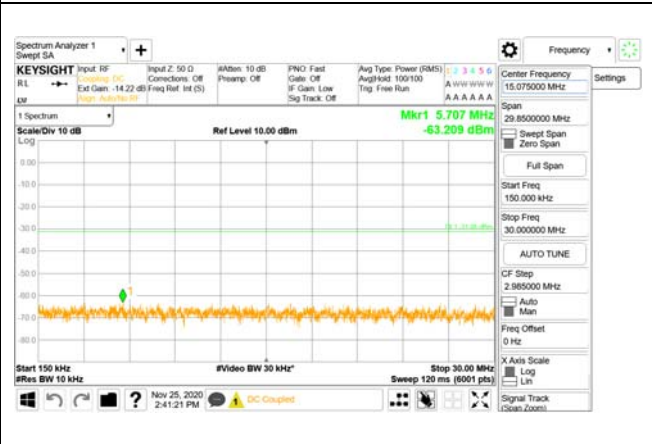

150 kHz - 30 MHz