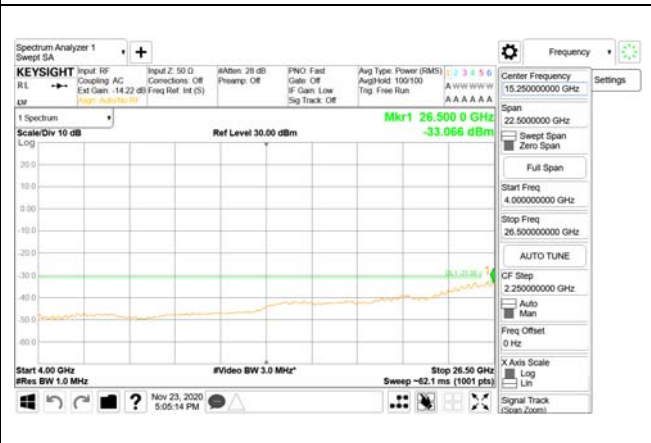

150 kHz - 30 MHz

30 MHz - 1000 MHz

1000 MHz - 3700 MHz

3981 MHz - 4000 MHz

4000 MHz - 26.5 GHz

**ANT56**

9 kHz - 150 kHz

150 kHz - 30 MHz