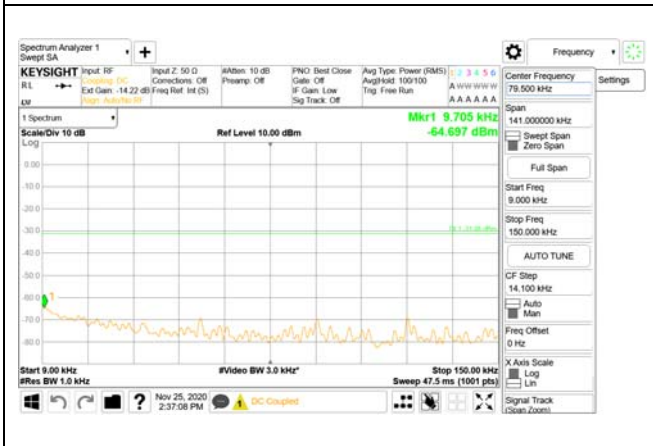

CTK Co., Ltd.
(Ho-dong), 113, Yejik-ro, Cheoin-gu,
Yongin-si, Gyeonggi-do, Korea
Tel: +82-31-339-9970
Fax: +82-31-624-9501

Report No.:
CTK-2020-04662
Page (1461) / (2355)
Pages

ANT12

9 kHz - 150 kHz