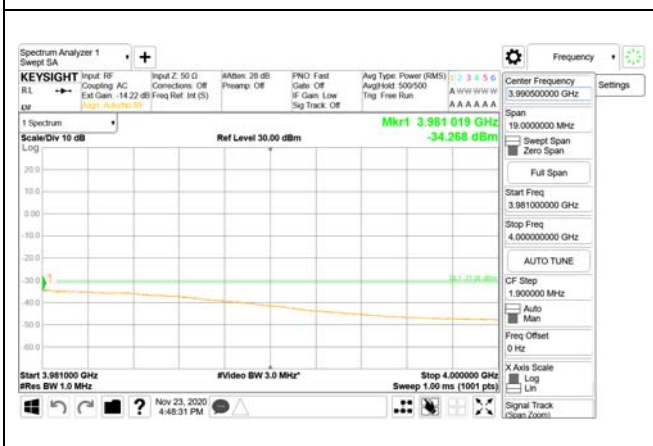

9 kHz - 150 kHz

150 kHz - 30 MHz

30 MHz - 1000 MHz

1000 MHz - 3700 MHz

3981 MHz - 4000 MHz

4000 MHz - 26.5 GHz

**ANT52**

9 kHz - 150 kHz