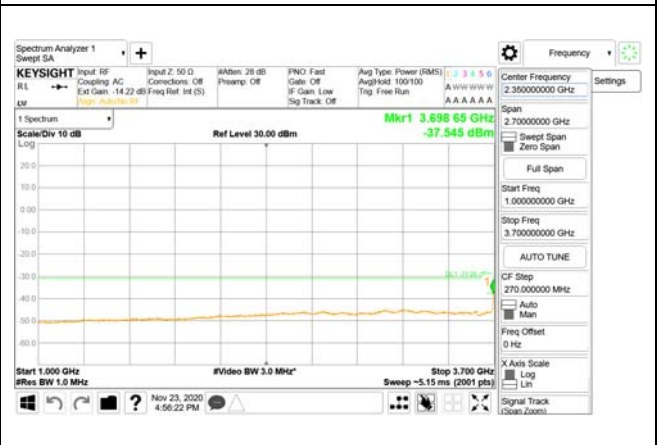

### ANT53

9 kHz - 150 kHz

150 kHz - 30 MHz

30 MHz - 1000 MHz

1000 MHz - 3700 MHz

3981 MHz - 4000 MHz

4000 MHz - 26.5 GHz

**ANT54**

9 kHz - 150 kHz

150 kHz - 30 MHz

30 MHz - 1000 MHz

1000 MHz - 3700 MHz

3981 MHz - 4000 MHz

4000 MHz - 26.5 GHz

**ANT55**

9 kHz - 150 kHz