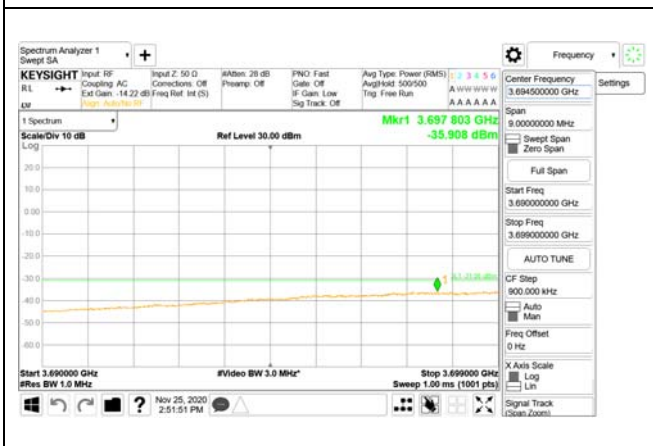

### ANT19

9 kHz - 150 kHz

150 kHz - 30 MHz

30 MHz - 1000 MHz

1000 MHz - 3690 MHz

3690 MHz - 3699 MHz

3980 MHz - 26.5 GHz