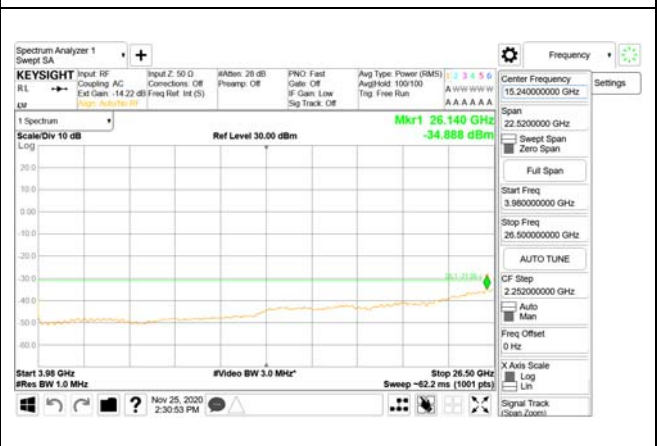

### ANT8

9 kHz - 150 kHz

150 kHz - 30 MHz

30 MHz - 1000 MHz

1000 MHz - 3690 MHz

3690 MHz - 3699 MHz

3980 MHz - 26.5 GHz

**CTK Co., Ltd.**  
(Ho-dong), 113, Yejik-ro, Cheoin-gu,  
Yongin-si, Gyeonggi-do, Korea  
Tel: +82-31-339-9970  
Fax: +82-31-624-9501