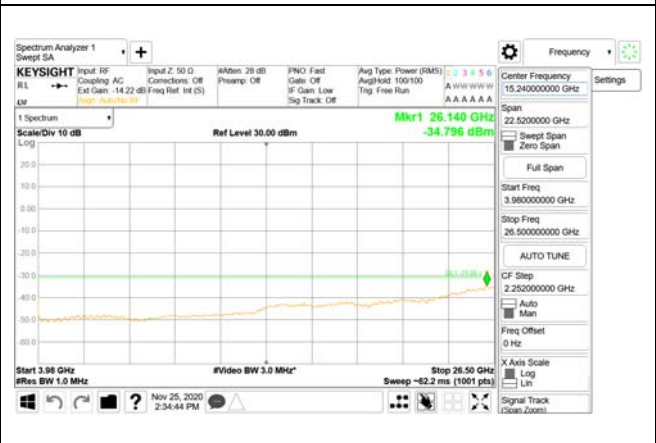

### ANT10

9 kHz - 150 kHz

150 kHz - 30 MHz

30 MHz - 1000 MHz

1000 MHz - 3690 MHz

3690 MHz - 3699 MHz

3980 MHz - 26.5 GHz

**CTK Co., Ltd.**  
 (Ho-dong), 113, Yejik-ro, Cheoin-gu,  
 Yongin-si, Gyeonggi-do, Korea  
 Tel: +82-31-339-9970  
 Fax: +82-31-624-9501