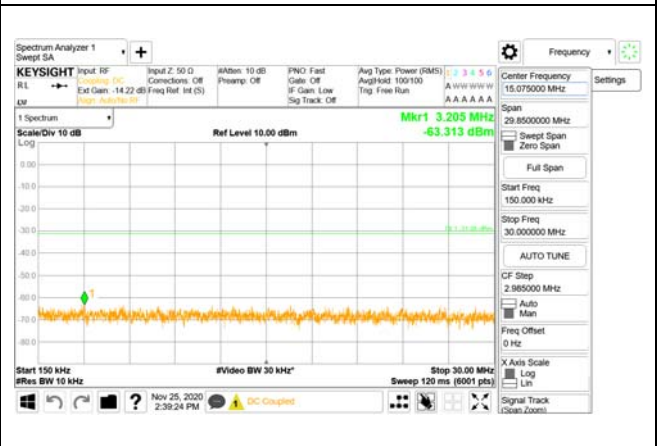

150 kHz - 30 MHz