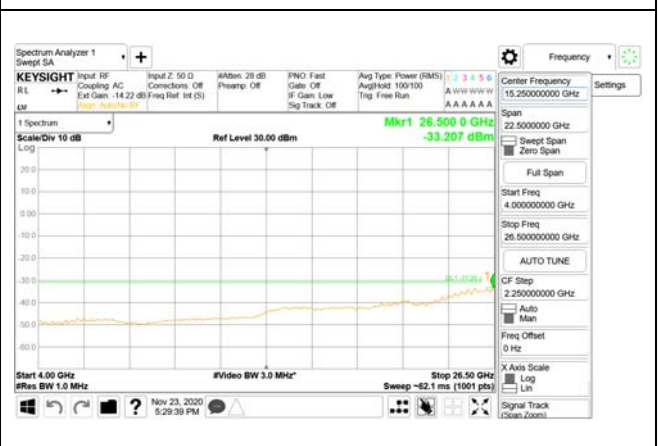

### ANT61

9 kHz - 150 kHz

150 kHz - 30 MHz

30 MHz - 1000 MHz

1000 MHz - 3700 MHz

3981 MHz - 4000 MHz

4000 MHz - 26.5 GHz

**ANT63**