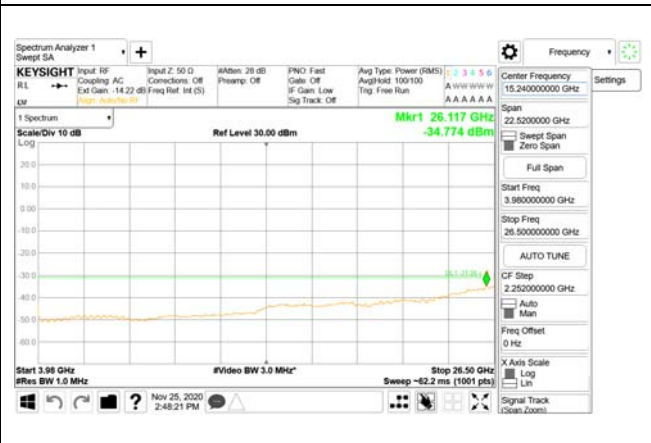

### ANT16

9 kHz - 150 kHz

150 kHz - 30 MHz

30 MHz - 1000 MHz

1000 MHz - 3690 MHz

3690 MHz - 3699 MHz

3980 MHz - 26.5 GHz

**ANT17**

9 kHz - 150 kHz

150 kHz - 30 MHz

30 MHz - 1000 MHz

1000 MHz - 3690 MHz

3690 MHz - 3699 MHz

3980 MHz - 26.5 GHz

**CTK Co., Ltd.**  
(Ho-dong), 113, Yejik-ro, Cheoin-gu,  
Yongin-si, Gyeonggi-do, Korea  
Tel: +82-31-339-9970  
Fax: +82-31-624-9501