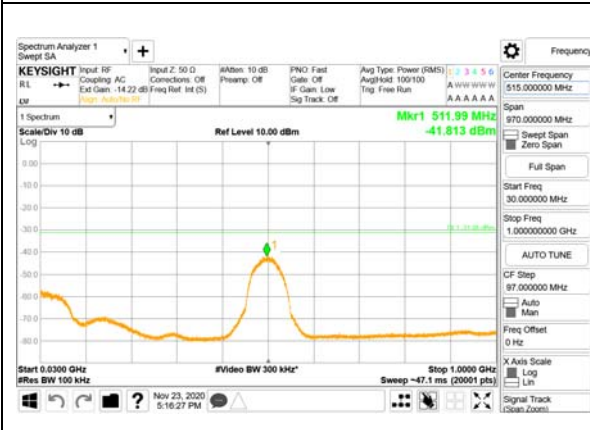

**ANT58**

9 kHz - 150 kHz

150 kHz - 30 MHz

30 MHz - 1000 MHz

1000 MHz - 3700 MHz

3981 MHz - 4000 MHz

4000 MHz - 26.5 GHz

**CTK Co., Ltd.**  
(Ho-dong), 113, Yejik-ro, Cheoin-gu,  
Yongin-si, Gyeonggi-do, Korea  
Tel: +82-31-339-9970  
Fax: +82-31-624-9501