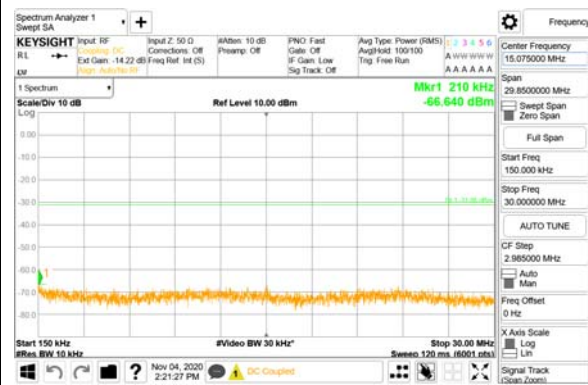

150 kHz - 30 MHz