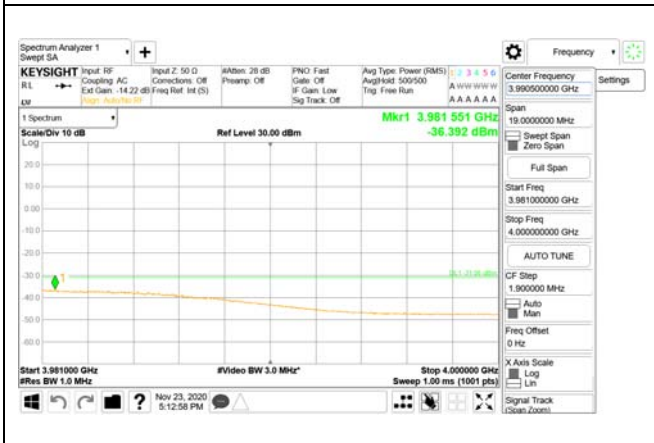

Report No.:  
 CTK-2020-04662  
 Page (1442) / (2355)  
 Pages

**ANT57**

9 kHz - 150 kHz

150 kHz - 30 MHz

30 MHz - 1000 MHz

1000 MHz - 3700 MHz

3981 MHz - 4000 MHz

4000 MHz - 26.5 GHz