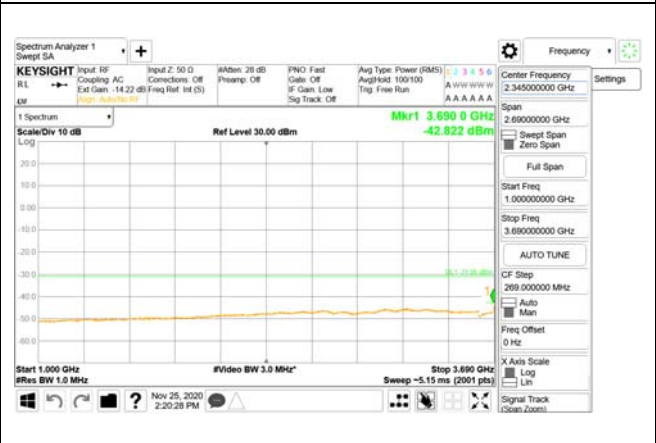

### ANT3

9 kHz - 150 kHz

150 kHz - 30 MHz

30 MHz - 1000 MHz

1000 MHz - 3690 MHz

3690 MHz - 3699 MHz

3980 MHz - 26.5 GHz

**CTK Co., Ltd.**  
(Ho-dong), 113, Yejik-ro, Cheoin-gu,  
Yongin-si, Gyeonggi-do, Korea  
Tel: +82-31-339-9970  
Fax: +82-31-624-9501