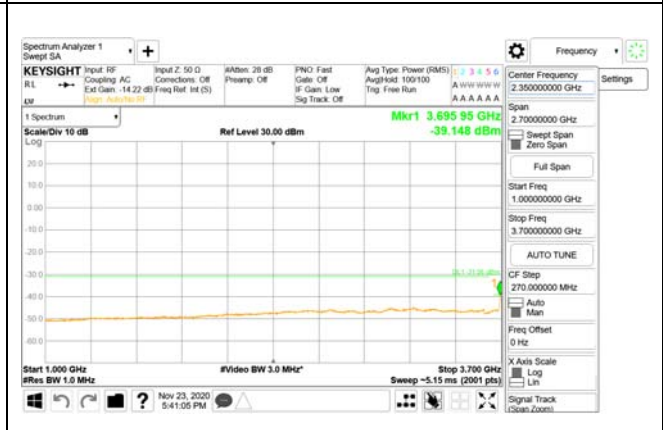

1000 MHz - 3700 MHz