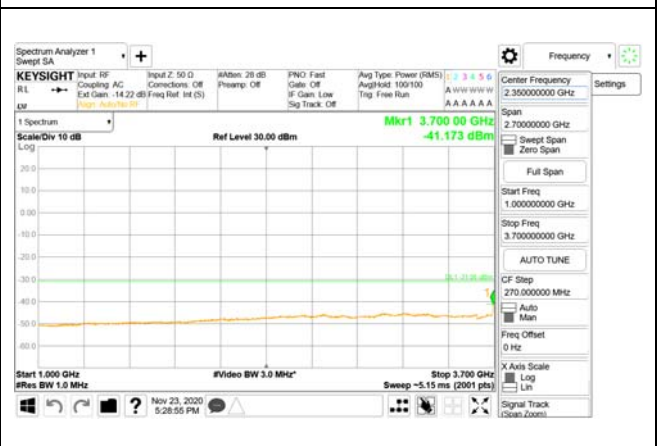

### ANT61

9 kHz - 150 kHz

150 kHz - 30 MHz

30 MHz - 1000 MHz

1000 MHz - 3700 MHz

3981 MHz - 4000 MHz

4000 MHz - 26.5 GHz

**ANT63**