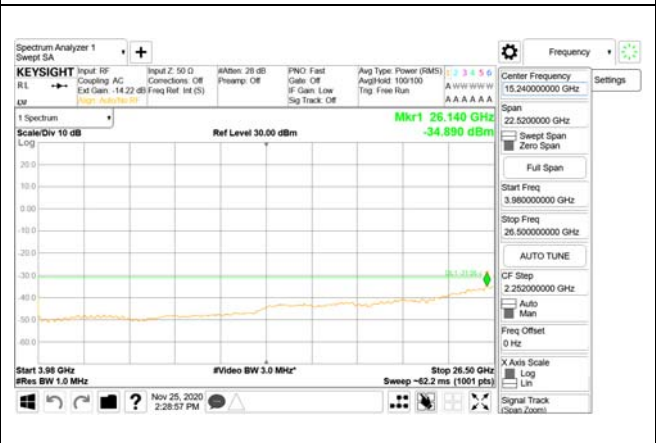

### ANT7

9 kHz - 150 kHz

150 kHz - 30 MHz

30 MHz - 1000 MHz

1000 MHz - 3690 MHz

3690 MHz - 3699 MHz

3980 MHz - 26.5 GHz

**CTK Co., Ltd.**  
(Ho-dong), 113, Yejik-ro, Cheoin-gu,  
Yongin-si, Gyeonggi-do, Korea  
Tel: +82-31-339-9970  
Fax: +82-31-624-9501