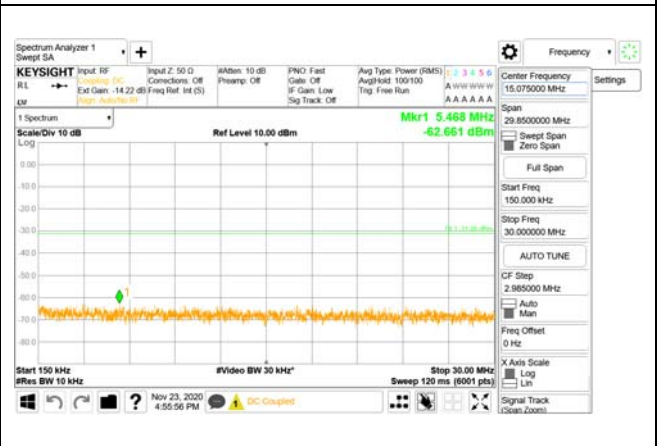

150 kHz - 30 MHz