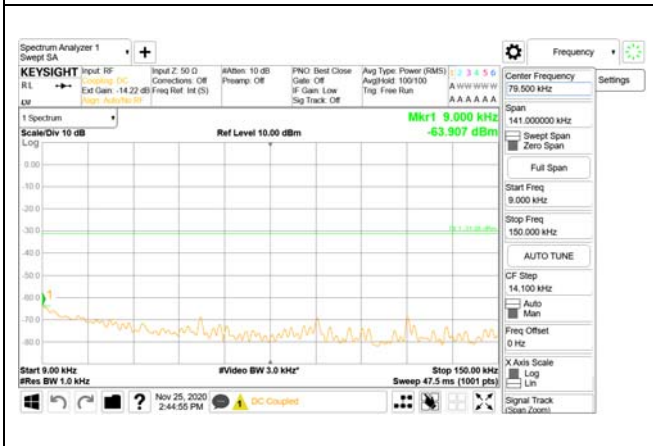

CTK Co., Ltd.
(Ho-dong), 113, Yejik-ro, Cheoin-gu,
Yongin-si, Gyeonggi-do, Korea
Tel: +82-31-339-9970
Fax: +82-31-624-9501

Report No.:
CTK-2020-04662
Page (1465) / (2355)
Pages

ANT16

9 kHz - 150 kHz