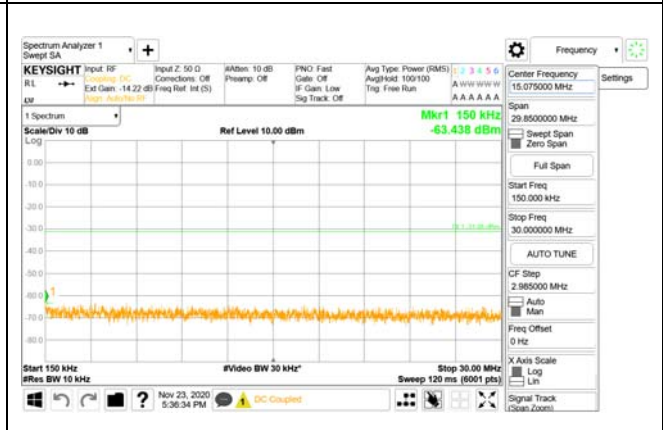

150 kHz - 30 MHz