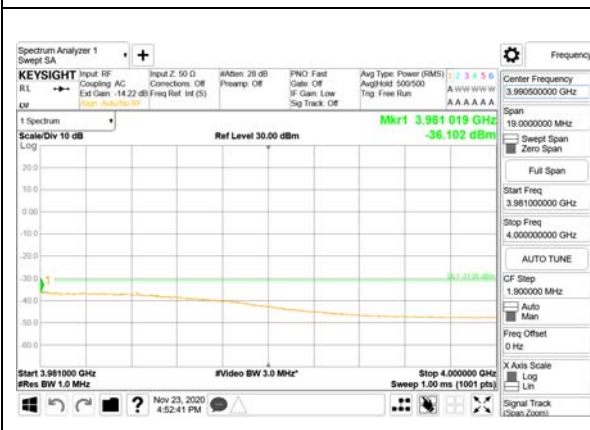

150 kHz - 30 MHz

30 MHz - 1000 MHz

1000 MHz - 3700 MHz

3981 MHz - 4000 MHz

4000 MHz - 26.5 GHz

**CTK Co., Ltd.**  
(Ho-dong), 113, Yejik-ro, Cheoin-gu,  
Yongin-si, Gyeonggi-do, Korea  
Tel: +82-31-339-9970  
Fax: +82-31-624-9501