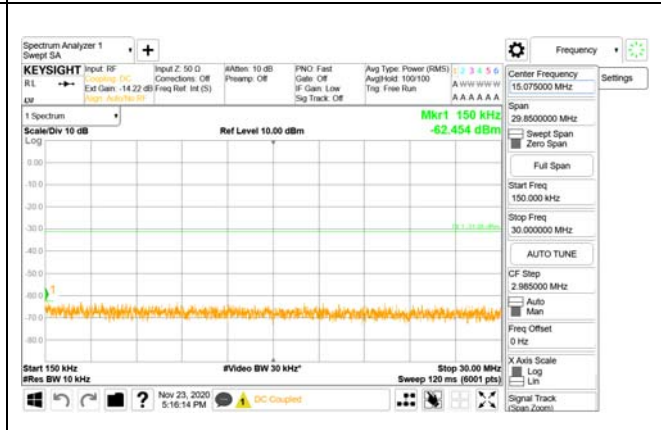

150 kHz - 30 MHz