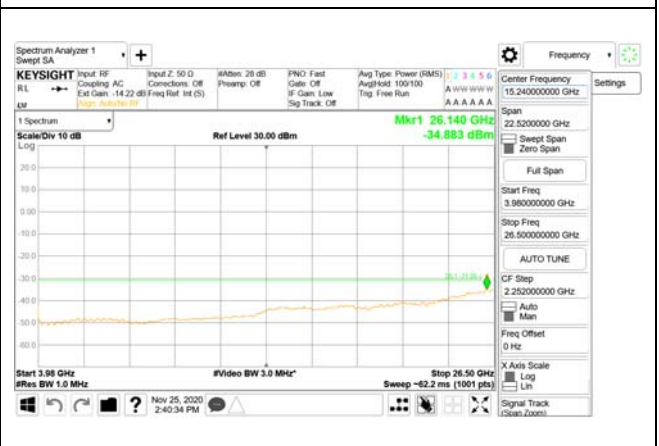

### ANT13

9 kHz - 150 kHz

150 kHz - 30 MHz

30 MHz - 1000 MHz

1000 MHz - 3690 MHz

3690 MHz - 3699 MHz

3980 MHz - 26.5 GHz

**CTK Co., Ltd.**  
(Ho-dong), 113, Yejik-ro, Cheoin-gu,  
Yongin-si, Gyeonggi-do, Korea  
Tel: +82-31-339-9970  
Fax: +82-31-624-9501