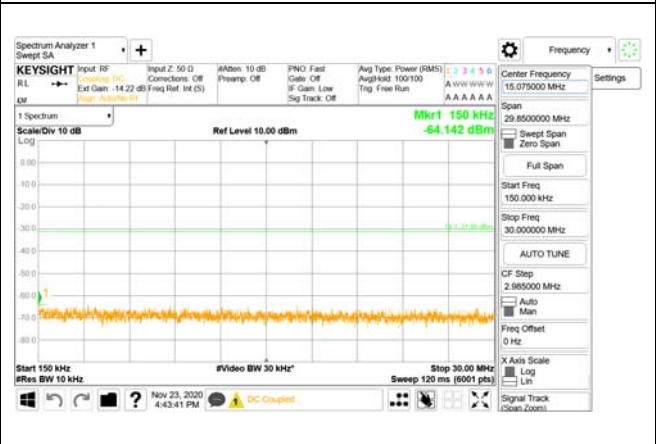

**ANT50**

9 kHz - 150 kHz

150 kHz - 30 MHz

30 MHz - 1000 MHz

1000 MHz - 3700 MHz

3981 MHz - 4000 MHz

4000 MHz - 26.5 GHz

**ANT51**