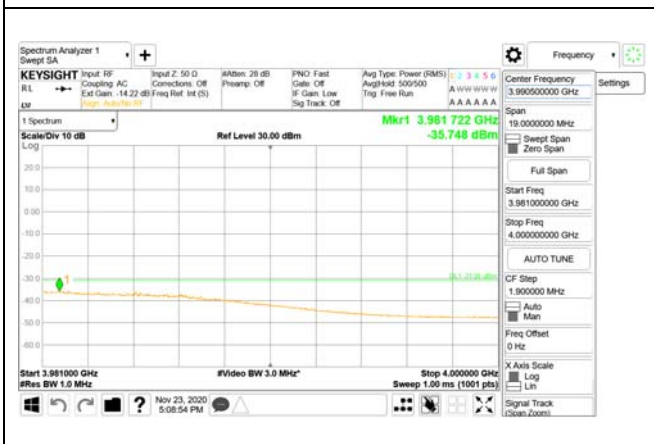

3981 MHz - 4000 MHz