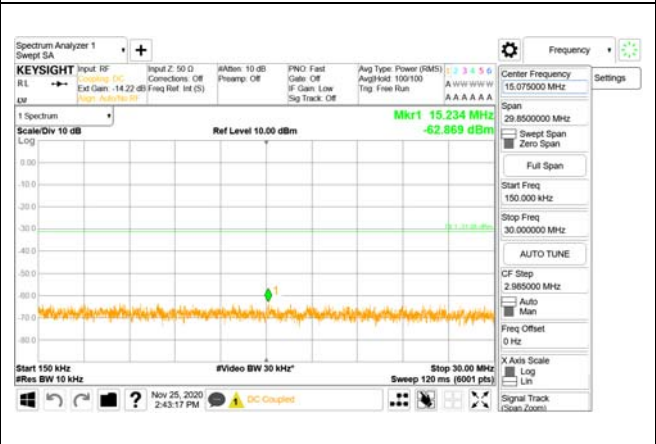

### ANT15

9 kHz - 150 kHz

150 kHz - 30 MHz

30 MHz - 1000 MHz

1000 MHz - 3690 MHz

3690 MHz - 3699 MHz

3980 MHz - 26.5 GHz

**CTK Co., Ltd.**  
(Ho-dong), 113, Yejik-ro, Cheoin-gu,  
Yongin-si, Gyeonggi-do, Korea  
Tel: +82-31-339-9970  
Fax: +82-31-624-9501