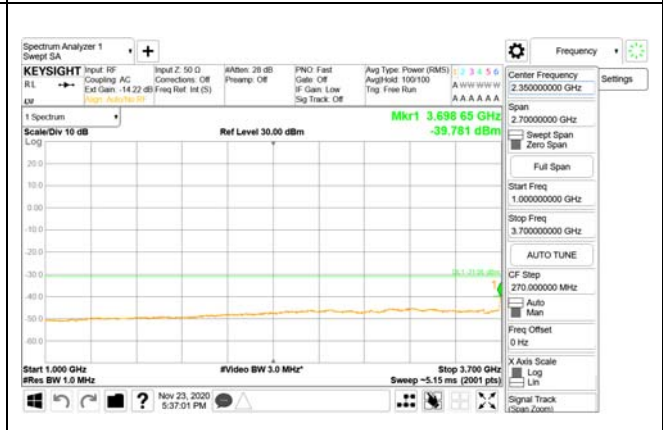

9 kHz - 150 kHz

150 kHz - 30 MHz

30 MHz - 1000 MHz

1000 MHz - 3700 MHz

3981 MHz - 4000 MHz

4000 MHz - 26.5 GHz

**ANT64**

9 kHz - 150 kHz