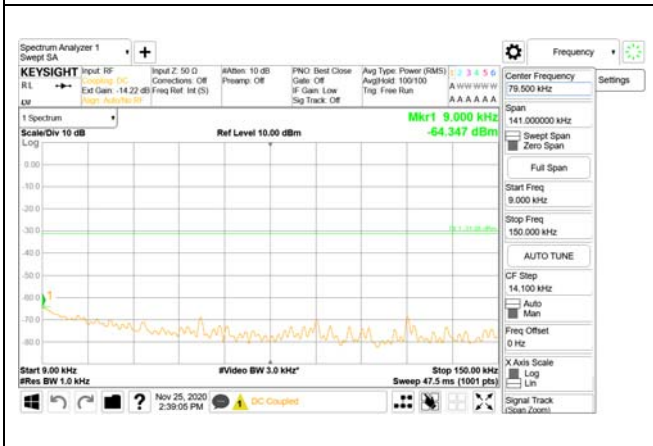

CTK Co., Ltd.
(Ho-dong), 113, Yejik-ro, Cheoin-gu,
Yongin-si, Gyeonggi-do, Korea
Tel: +82-31-339-9970
Fax: +82-31-624-9501

Report No.:
CTK-2020-04662
Page (1462) / (2355)
Pages

ANT13

9 kHz - 150 kHz