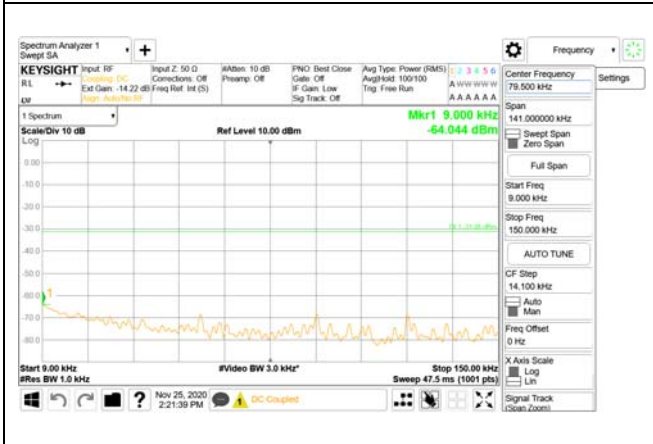

CTK Co., Ltd.
(Ho-dong), 113, Yejik-ro, Cheoin-gu,
Yongin-si, Gyeonggi-do, Korea
Tel: +82-31-339-9970
Fax: +82-31-624-9501

Report No.:
CTK-2020-04662
Page (1453) / (2355)
Pages

ANT4

9 kHz - 150 kHz