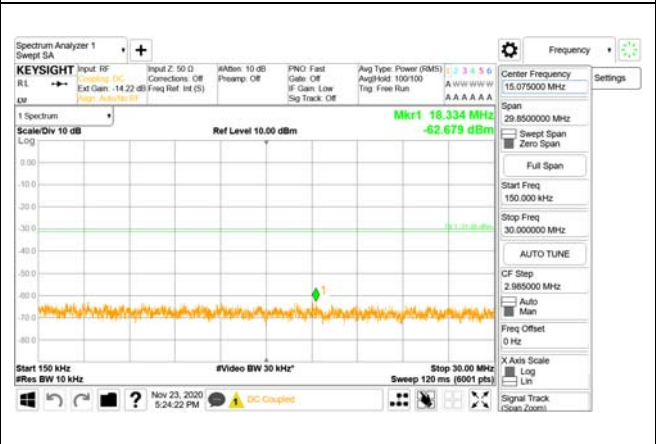

150 kHz - 30 MHz