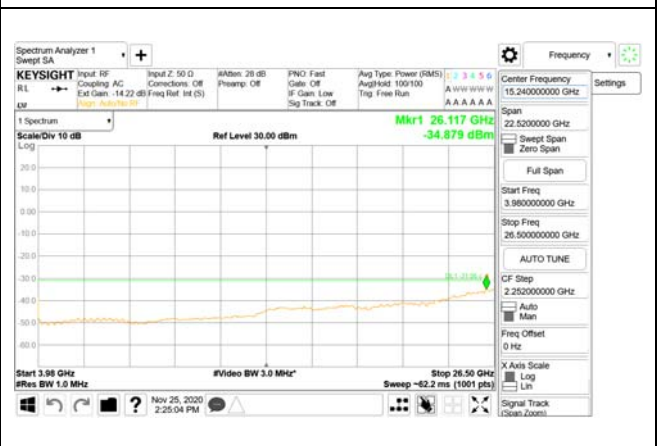

### ANT4

9 kHz - 150 kHz

150 kHz - 30 MHz

30 MHz - 1000 MHz

1000 MHz - 3690 MHz

3690 MHz - 3699 MHz

3980 MHz - 26.5 GHz

**ANT5**

9 kHz - 150 kHz

150 kHz - 30 MHz

30 MHz - 1000 MHz

1000 MHz - 3690 MHz

3690 MHz - 3699 MHz

3980 MHz - 26.5 GHz

**CTK Co., Ltd.**  
(Ho-dong), 113, Yejik-ro, Cheoin-gu,  
Yongin-si, Gyeonggi-do, Korea  
Tel: +82-31-339-9970  
Fax: +82-31-624-9501