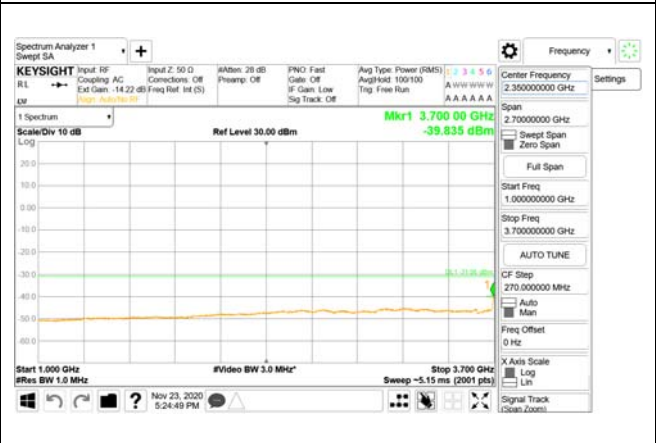

### ANT60

9 kHz - 150 kHz

150 kHz - 30 MHz

30 MHz - 1000 MHz

1000 MHz - 3700 MHz

3981 MHz - 4000 MHz

4000 MHz - 26.5 GHz

**CTK Co., Ltd.**  
(Ho-dong), 113, Yejik-ro, Cheoin-gu,  
Yongin-si, Gyeonggi-do, Korea  
Tel: +82-31-339-9970  
Fax: +82-31-624-9501