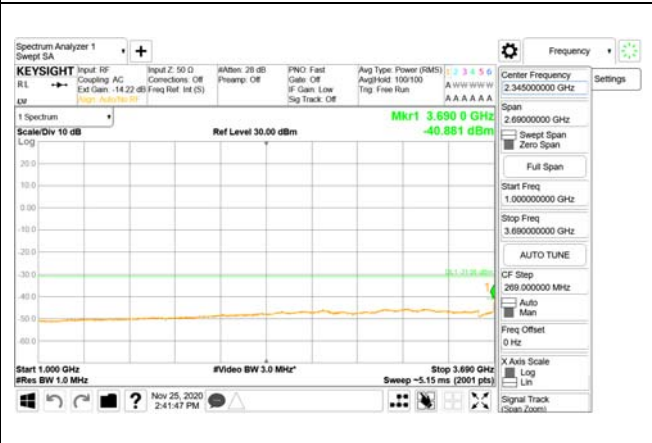

Report No.:  
CTK-2020-04662  
Page (1463) / (2355)  
Pages

**ANT14**

9 kHz - 150 kHz

150 kHz - 30 MHz

30 MHz - 1000 MHz

1000 MHz - 3690 MHz

3690 MHz - 3699 MHz

3980 MHz - 26.5 GHz