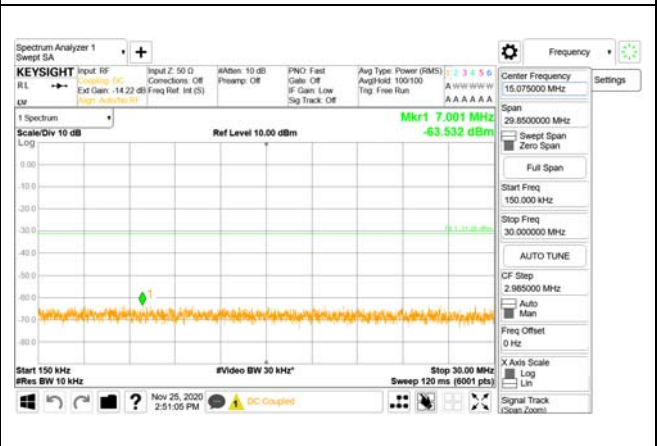

150 kHz - 30 MHz