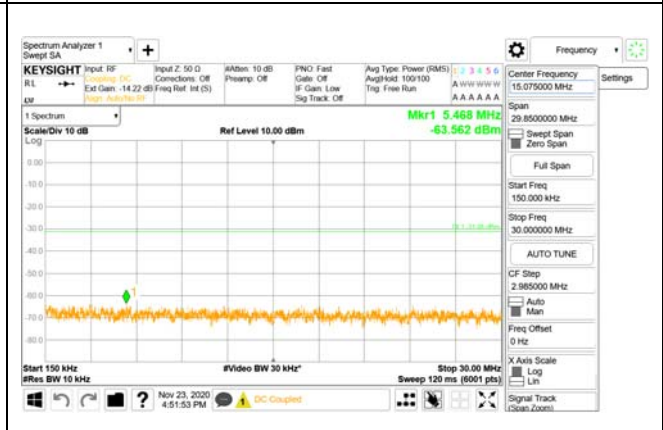

150 kHz - 30 MHz