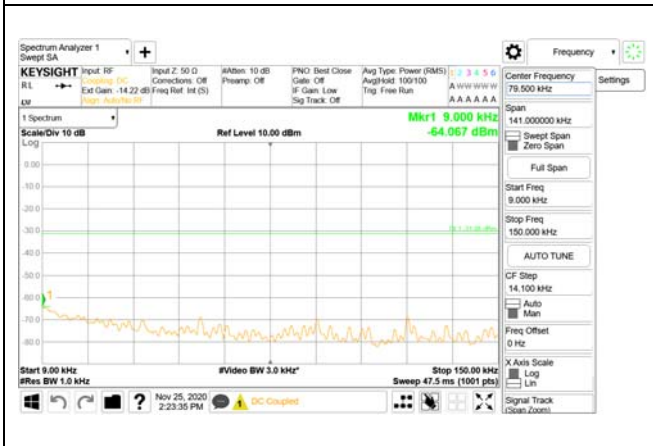

ANT5

9 kHz - 150 kHz