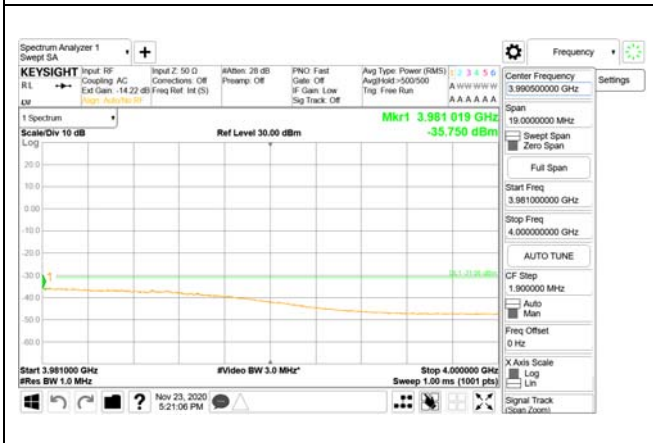

### ANT59

9 kHz - 150 kHz

150 kHz - 30 MHz

30 MHz - 1000 MHz

1000 MHz - 3700 MHz

3981 MHz - 4000 MHz

4000 MHz - 26.5 GHz

**CTK Co., Ltd.**  
(Ho-dong), 113, Yejik-ro, Cheoin-gu,  
Yongin-si, Gyeonggi-do, Korea  
Tel: +82-31-339-9970  
Fax: +82-31-624-9501