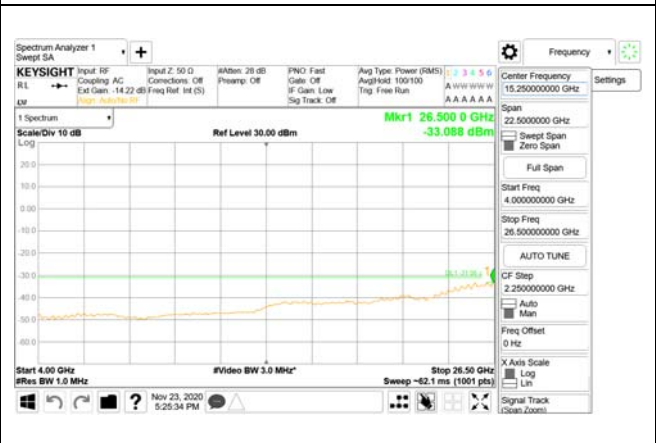

### ANT60

9 kHz - 150 kHz

150 kHz - 30 MHz

30 MHz - 1000 MHz

1000 MHz - 3700 MHz

3981 MHz - 4000 MHz

4000 MHz - 26.5 GHz

**CTK Co., Ltd.**  
(Ho-dong), 113, Yejik-ro, Cheoin-gu,  
Yongin-si, Gyeonggi-do, Korea  
Tel: +82-31-339-9970  
Fax: +82-31-624-9501