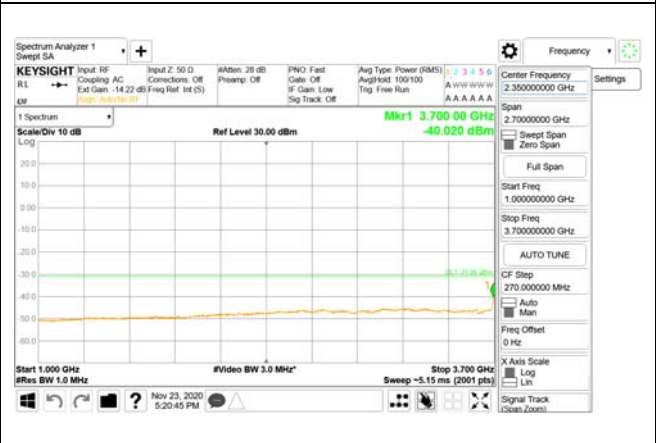

### ANT59

9 kHz - 150 kHz

150 kHz - 30 MHz

30 MHz - 1000 MHz

1000 MHz - 3700 MHz

3981 MHz - 4000 MHz

4000 MHz - 26.5 GHz

**CTK Co., Ltd.**  
(Ho-dong), 113, Yejik-ro, Cheoin-gu,  
Yongin-si, Gyeonggi-do, Korea  
Tel: +82-31-339-9970  
Fax: +82-31-624-9501