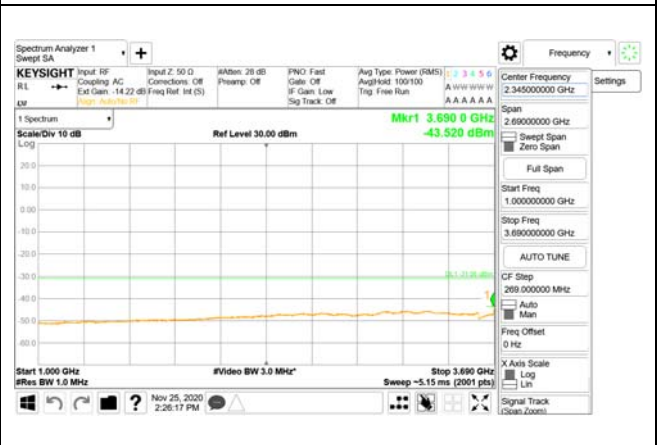

### ANT6

9 kHz - 150 kHz

150 kHz - 30 MHz

30 MHz - 1000 MHz

1000 MHz - 3690 MHz

3690 MHz - 3699 MHz

3980 MHz - 26.5 GHz

**CTK Co., Ltd.**  
(Ho-dong), 113, Yejik-ro, Cheoin-gu,  
Yongin-si, Gyeonggi-do, Korea  
Tel: +82-31-339-9970  
Fax: +82-31-624-9501