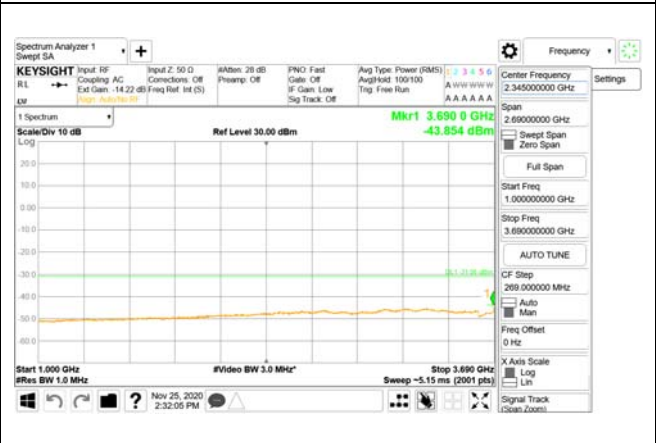

### ANT9

9 kHz - 150 kHz

150 kHz - 30 MHz

30 MHz - 1000 MHz

1000 MHz - 3690 MHz

3690 MHz - 3699 MHz

3980 MHz - 26.5 GHz

**CTK Co., Ltd.**  
(Ho-dong), 113, Yejik-ro, Cheoin-gu,  
Yongin-si, Gyeonggi-do, Korea  
Tel: +82-31-339-9970  
Fax: +82-31-624-9501