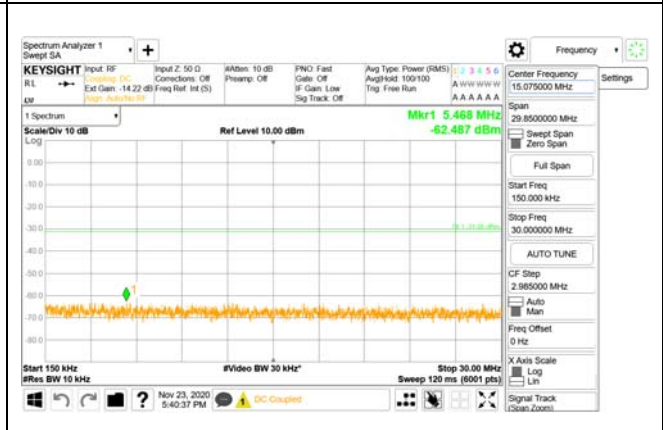

150 kHz - 30 MHz