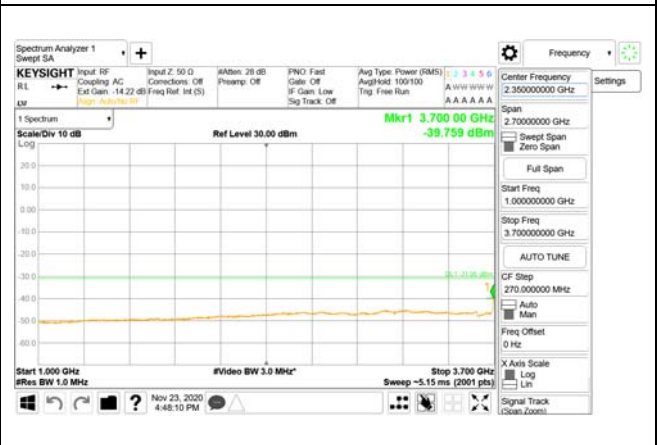

9 kHz - 150 kHz

150 kHz - 30 MHz

30 MHz - 1000 MHz

1000 MHz - 3700 MHz

3981 MHz - 4000 MHz

4000 MHz - 26.5 GHz

**ANT52**

9 kHz - 150 kHz