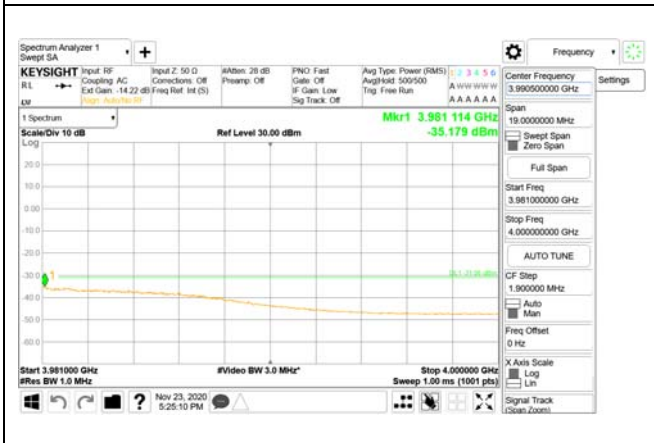

### ANT60

9 kHz - 150 kHz

150 kHz - 30 MHz

30 MHz - 1000 MHz

1000 MHz - 3700 MHz

3981 MHz - 4000 MHz

4000 MHz - 26.5 GHz

**CTK Co., Ltd.**  
(Ho-dong), 113, Yejik-ro, Cheoin-gu,  
Yongin-si, Gyeonggi-do, Korea  
Tel: +82-31-339-9970  
Fax: +82-31-624-9501