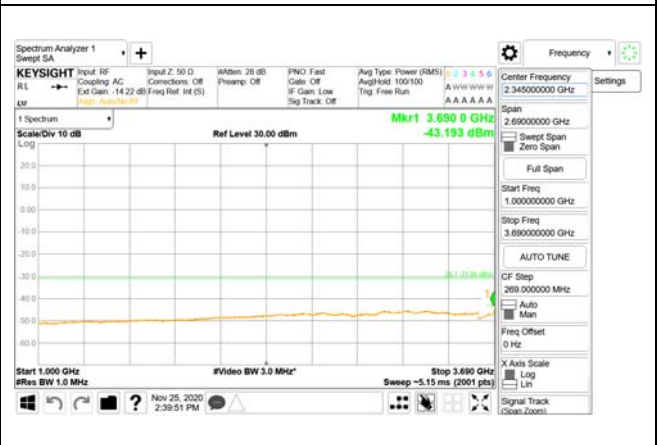

### ANT13

9 kHz - 150 kHz

150 kHz - 30 MHz

30 MHz - 1000 MHz

1000 MHz - 3690 MHz

3690 MHz - 3699 MHz

3980 MHz - 26.5 GHz

**CTK Co., Ltd.**  
(Ho-dong), 113, Yejik-ro, Cheoin-gu,  
Yongin-si, Gyeonggi-do, Korea  
Tel: +82-31-339-9970  
Fax: +82-31-624-9501