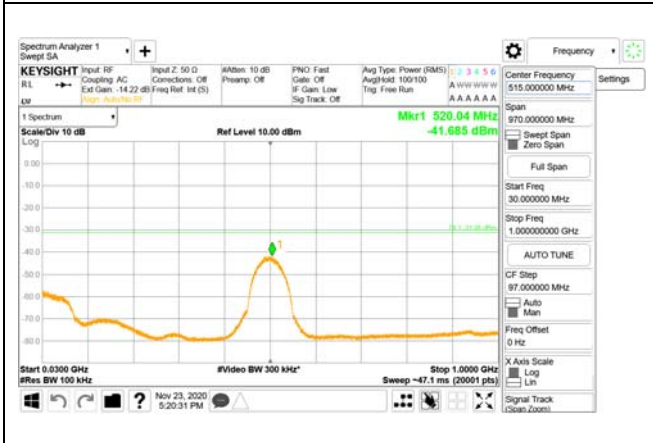

### ANT59

9 kHz - 150 kHz

150 kHz - 30 MHz

30 MHz - 1000 MHz

1000 MHz - 3700 MHz

3981 MHz - 4000 MHz

4000 MHz - 26.5 GHz

**CTK Co., Ltd.**  
(Ho-dong), 113, Yejik-ro, Cheoin-gu,  
Yongin-si, Gyeonggi-do, Korea  
Tel: +82-31-339-9970  
Fax: +82-31-624-9501