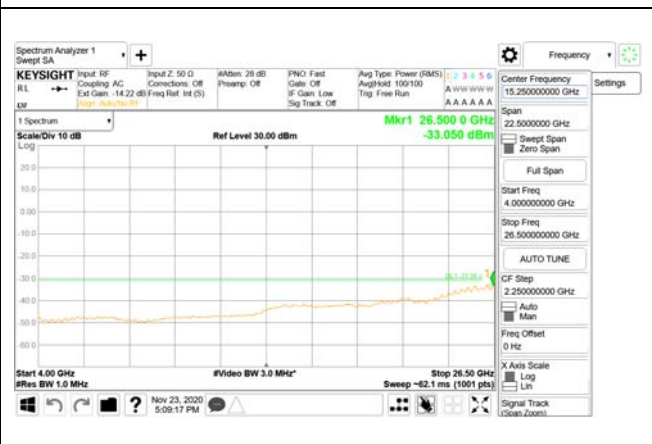

30 MHz - 1000 MHz

1000 MHz - 3700 MHz

3981 MHz - 4000 MHz

4000 MHz - 26.5 GHz

**CTK Co., Ltd.**  
 (Ho-dong), 113, Yejik-ro, Cheoin-gu,  
 Yongin-si, Gyeonggi-do, Korea  
 Tel: +82-31-339-9970  
 Fax: +82-31-624-9501