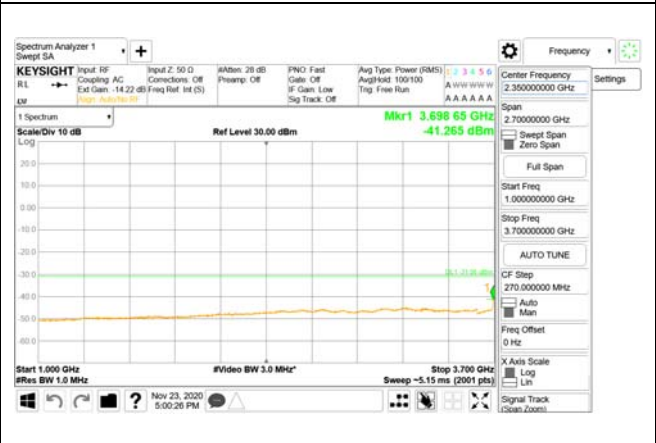

9 kHz - 150 kHz

150 kHz - 30 MHz

30 MHz - 1000 MHz

1000 MHz - 3700 MHz

3981 MHz - 4000 MHz

4000 MHz - 26.5 GHz

**ANT55**

9 kHz - 150 kHz

150 kHz - 30 MHz

30 MHz - 1000 MHz

1000 MHz - 3700 MHz

3981 MHz - 4000 MHz

4000 MHz - 26.5 GHz

**ANT56**

9 kHz - 150 kHz

150 kHz - 30 MHz