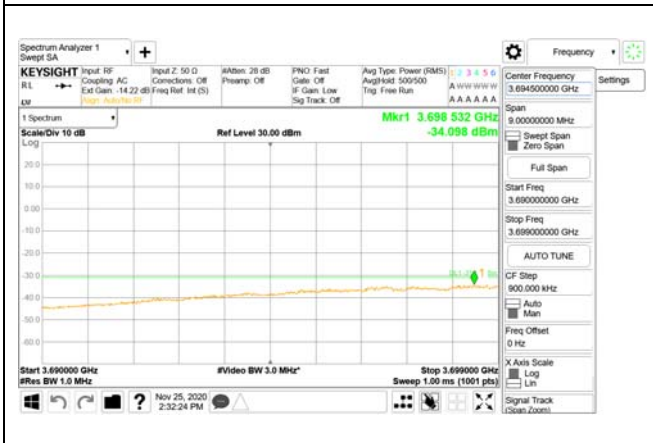

### ANT9

9 kHz - 150 kHz

150 kHz - 30 MHz

30 MHz - 1000 MHz

1000 MHz - 3690 MHz

3690 MHz - 3699 MHz

3980 MHz - 26.5 GHz

**CTK Co., Ltd.**  
(Ho-dong), 113, Yejik-ro, Cheoin-gu,  
Yongin-si, Gyeonggi-do, Korea  
Tel: +82-31-339-9970  
Fax: +82-31-624-9501