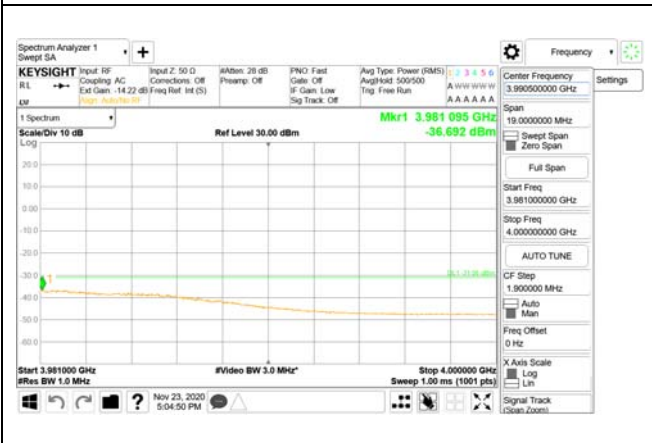

150 kHz - 30 MHz

30 MHz - 1000 MHz

1000 MHz - 3700 MHz

3981 MHz - 4000 MHz

4000 MHz - 26.5 GHz

**ANT56**

9 kHz - 150 kHz

150 kHz - 30 MHz