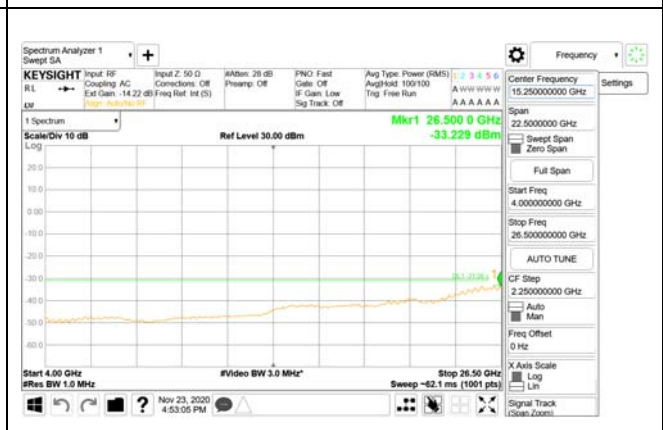

150 kHz - 30 MHz

30 MHz - 1000 MHz

1000 MHz - 3700 MHz

3981 MHz - 4000 MHz

4000 MHz - 26.5 GHz

**CTK Co., Ltd.**  
(Ho-dong), 113, Yejik-ro, Cheoin-gu,  
Yongin-si, Gyeonggi-do, Korea  
Tel: +82-31-339-9970  
Fax: +82-31-624-9501