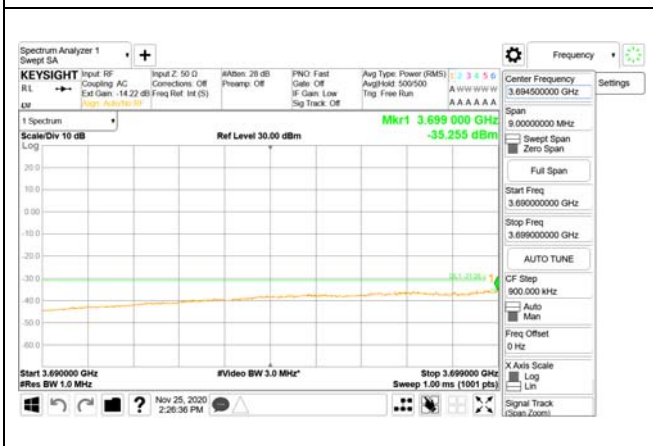

### ANT6

9 kHz - 150 kHz

150 kHz - 30 MHz

30 MHz - 1000 MHz

1000 MHz - 3690 MHz

3690 MHz - 3699 MHz

3980 MHz - 26.5 GHz

**CTK Co., Ltd.**  
(Ho-dong), 113, Yejik-ro, Cheoin-gu,  
Yongin-si, Gyeonggi-do, Korea  
Tel: +82-31-339-9970  
Fax: +82-31-624-9501