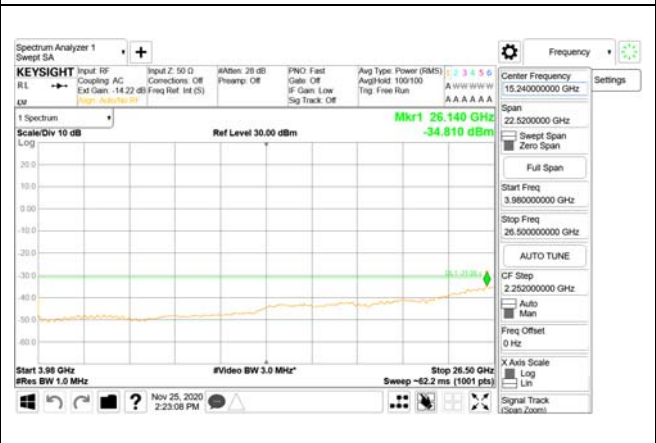

### ANT4

9 kHz - 150 kHz

150 kHz - 30 MHz

30 MHz - 1000 MHz

1000 MHz - 3690 MHz

3690 MHz - 3699 MHz

3980 MHz - 26.5 GHz

**ANT5**