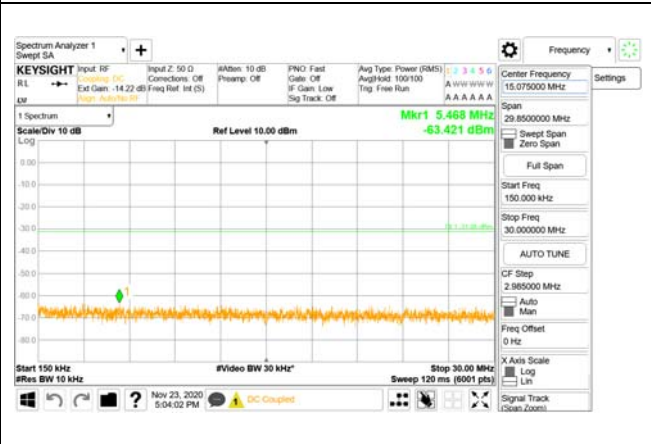

150 kHz - 30 MHz