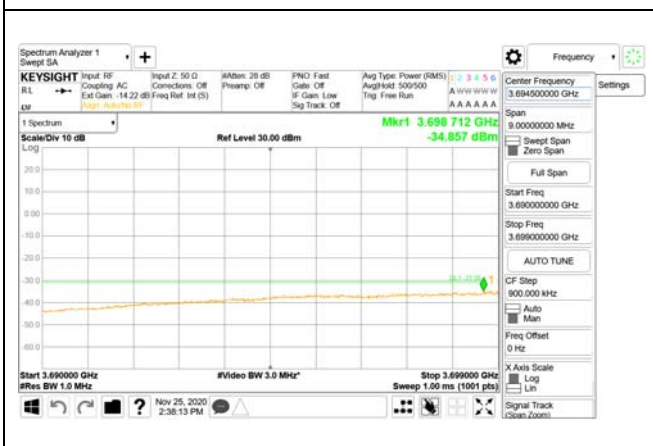

### ANT12

9 kHz - 150 kHz

150 kHz - 30 MHz

30 MHz - 1000 MHz

1000 MHz - 3690 MHz

3690 MHz - 3699 MHz

3980 MHz - 26.5 GHz

**CTK Co., Ltd.**  
(Ho-dong), 113, Yejik-ro, Cheoin-gu,  
Yongin-si, Gyeonggi-do, Korea  
Tel: +82-31-339-9970  
Fax: +82-31-624-9501