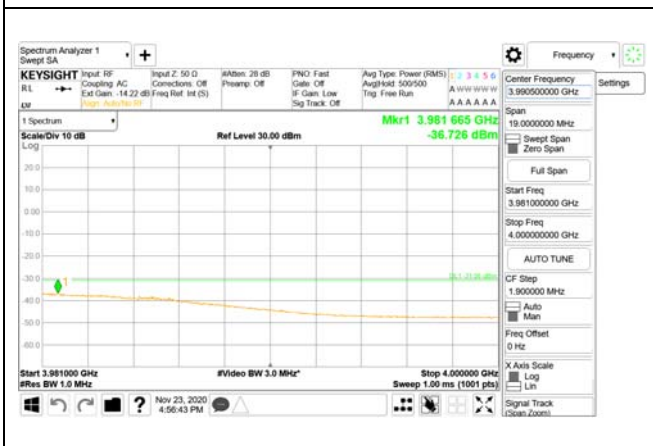

### ANT53

9 kHz - 150 kHz

150 kHz - 30 MHz

30 MHz - 1000 MHz

1000 MHz - 3700 MHz

3981 MHz - 4000 MHz

4000 MHz - 26.5 GHz

**ANT54**