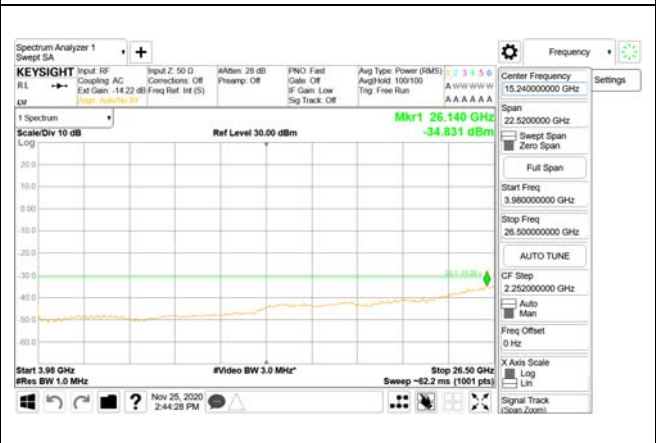

### ANT15

9 kHz - 150 kHz

150 kHz - 30 MHz

30 MHz - 1000 MHz

1000 MHz - 3690 MHz

3690 MHz - 3699 MHz

3980 MHz - 26.5 GHz

**CTK Co., Ltd.**  
(Ho-dong), 113, Yejik-ro, Cheoin-gu,  
Yongin-si, Gyeonggi-do, Korea  
Tel: +82-31-339-9970  
Fax: +82-31-624-9501