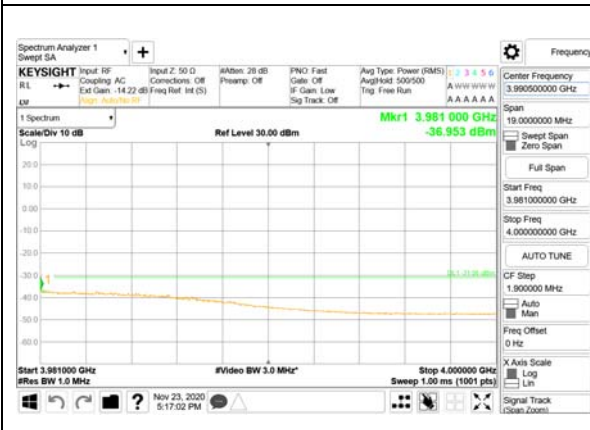

**ANT58**

9 kHz - 150 kHz

150 kHz - 30 MHz

30 MHz - 1000 MHz

1000 MHz - 3700 MHz

3981 MHz - 4000 MHz

4000 MHz - 26.5 GHz

**CTK Co., Ltd.**  
(Ho-dong), 113, Yejik-ro, Cheoin-gu,  
Yongin-si, Gyeonggi-do, Korea  
Tel: +82-31-339-9970  
Fax: +82-31-624-9501