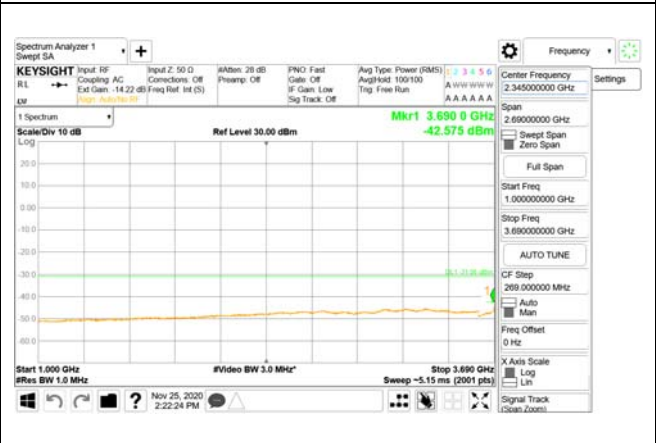

### ANT4

9 kHz - 150 kHz

150 kHz - 30 MHz

30 MHz - 1000 MHz

1000 MHz - 3690 MHz

3690 MHz - 3699 MHz

3980 MHz - 26.5 GHz

**ANT5**