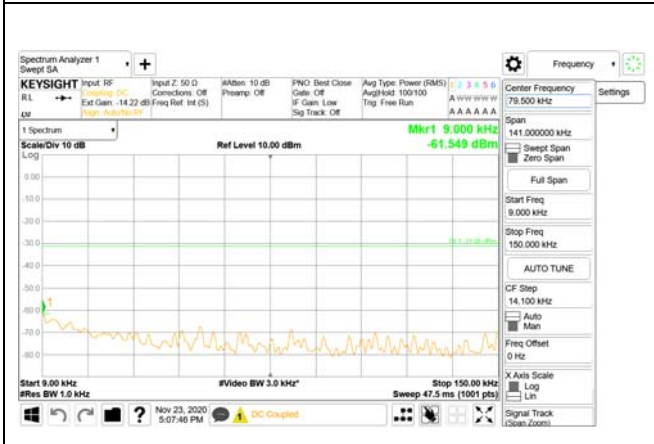

150 kHz - 30 MHz

30 MHz - 1000 MHz

1000 MHz - 3700 MHz

3981 MHz - 4000 MHz

4000 MHz - 26.5 GHz

**ANT56**

9 kHz - 150 kHz

150 kHz - 30 MHz