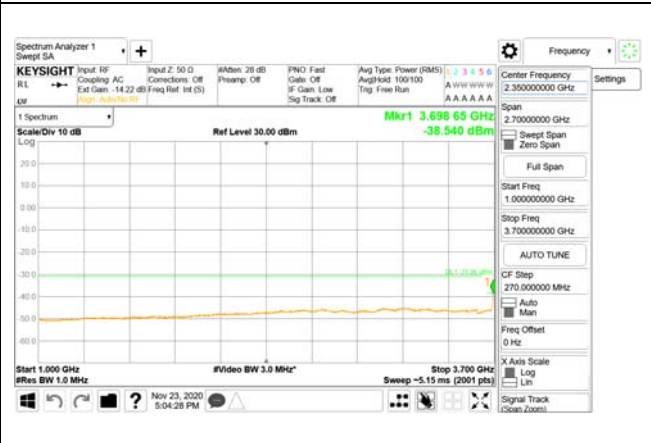

9 kHz - 150 kHz

150 kHz - 30 MHz

30 MHz - 1000 MHz

1000 MHz - 3700 MHz

3981 MHz - 4000 MHz

4000 MHz - 26.5 GHz

**ANT55**

9 kHz - 150 kHz

150 kHz - 30 MHz

30 MHz - 1000 MHz

1000 MHz - 3700 MHz

3981 MHz - 4000 MHz

4000 MHz - 26.5 GHz

**ANT56**

9 kHz - 150 kHz

150 kHz - 30 MHz