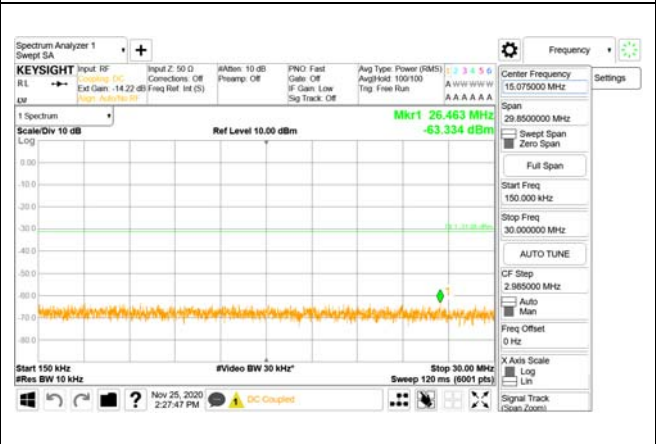

150 kHz - 30 MHz