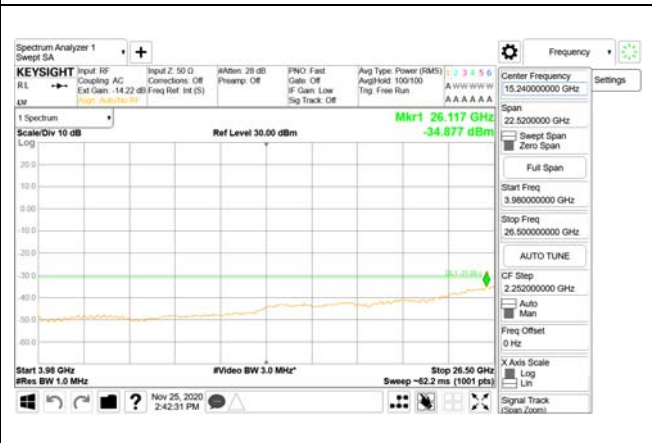

Report No.:  
CTK-2020-04662  
Page (1463) / (2355)  
Pages

**ANT14**

9 kHz - 150 kHz

150 kHz - 30 MHz

30 MHz - 1000 MHz

1000 MHz - 3690 MHz

3690 MHz - 3699 MHz

3980 MHz - 26.5 GHz