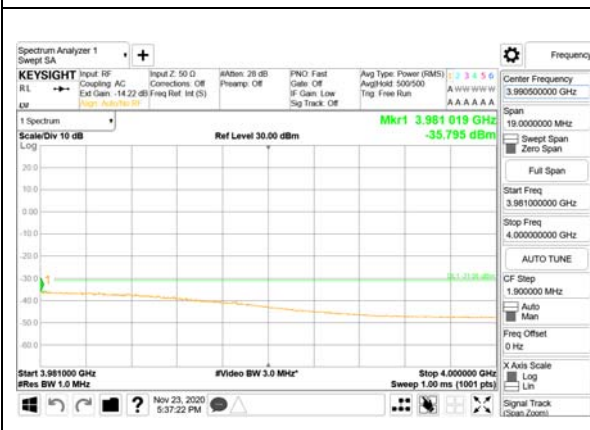

9 kHz - 150 kHz

150 kHz - 30 MHz

30 MHz - 1000 MHz

1000 MHz - 3700 MHz

3981 MHz - 4000 MHz

4000 MHz - 26.5 GHz

**ANT64**

9 kHz - 150 kHz