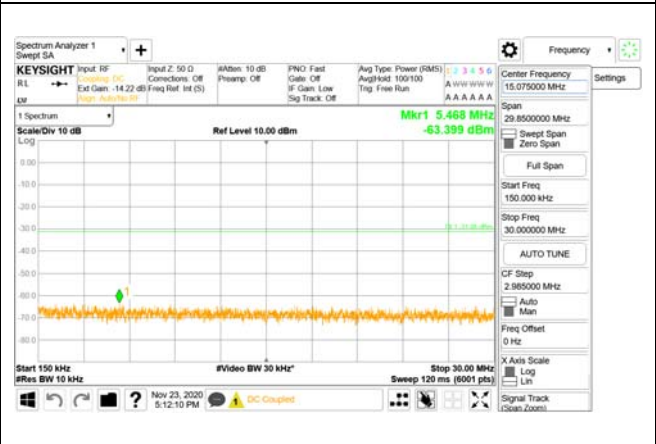

150 kHz - 30 MHz