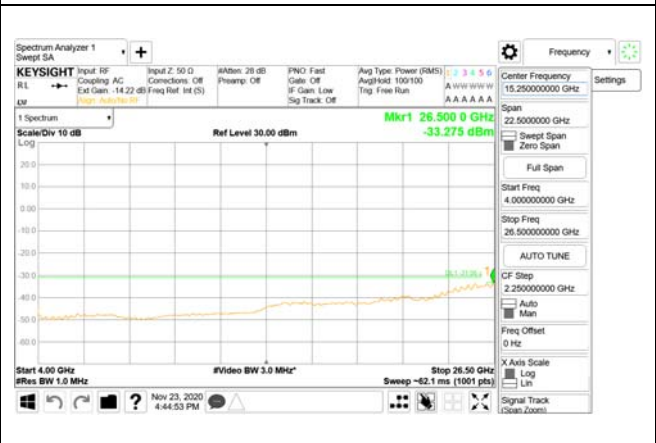

**ANT50**

9 kHz - 150 kHz

150 kHz - 30 MHz

30 MHz - 1000 MHz

1000 MHz - 3700 MHz

3981 MHz - 4000 MHz

4000 MHz - 26.5 GHz

**ANT51**

9 kHz - 150 kHz

150 kHz - 30 MHz

30 MHz - 1000 MHz

1000 MHz - 3700 MHz

3981 MHz - 4000 MHz

4000 MHz - 26.5 GHz

**ANT52**

9 kHz - 150 kHz