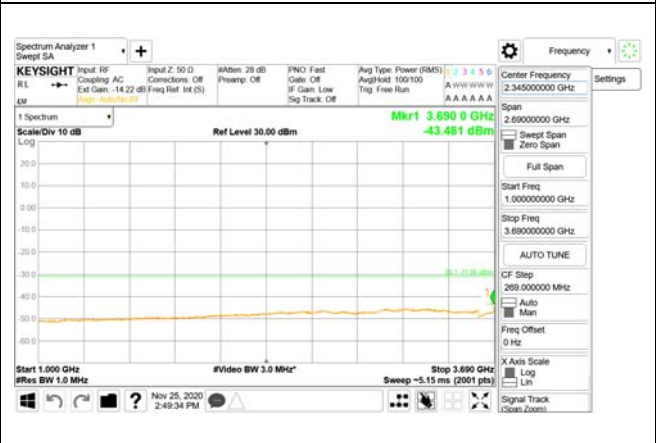

### ANT18

9 kHz - 150 kHz

150 kHz - 30 MHz

30 MHz - 1000 MHz

1000 MHz - 3690 MHz

3690 MHz - 3699 MHz

3980 MHz - 26.5 GHz

**CTK Co., Ltd.**  
(Ho-dong), 113, Yejik-ro, Cheoin-gu,  
Yongin-si, Gyeonggi-do, Korea  
Tel: +82-31-339-9970  
Fax: +82-31-624-9501