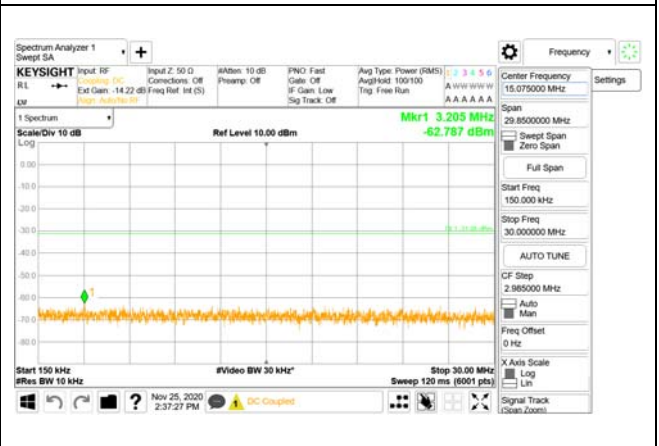

### ANT12

9 kHz - 150 kHz

150 kHz - 30 MHz

30 MHz - 1000 MHz

1000 MHz - 3690 MHz

3690 MHz - 3699 MHz

3980 MHz - 26.5 GHz

**CTK Co., Ltd.**  
(Ho-dong), 113, Yejik-ro, Cheoin-gu,  
Yongin-si, Gyeonggi-do, Korea  
Tel: +82-31-339-9970  
Fax: +82-31-624-9501