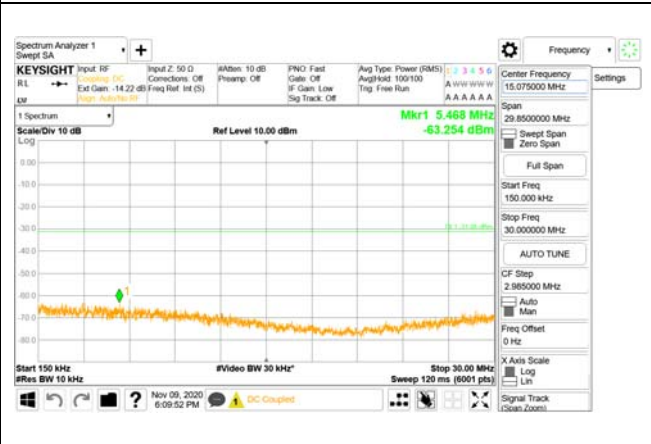

9 kHz - 150 kHz

150 kHz - 30 MHz

30 MHz - 1000 MHz

1000 MHz - 3700 MHz

3980 MHz - 26.5 GHz

ANT22

9 kHz - 150 kHz

150 kHz - 30 MHz