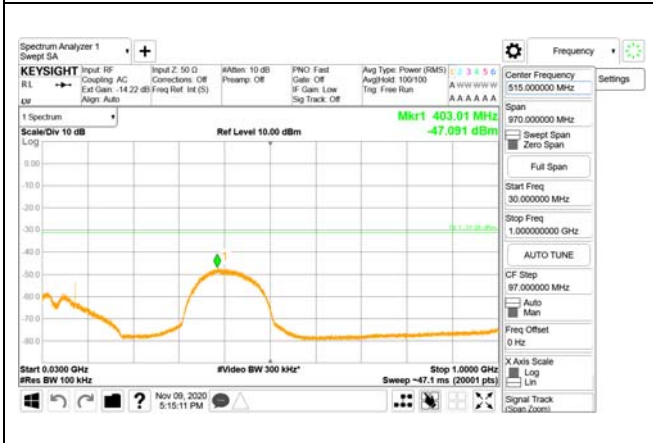

Report No.:
CTK-2020-04662
Page (1743) / (2355)
Pages

ANT38

9 kHz - 150 kHz

150 kHz - 30 MHz

30 MHz - 1000 MHz

1000 MHz - 3700 MHz

3980 MHz - 26.5 GHz

CTK Co., Ltd.
 (Ho-dong), 113, Yejik-ro, Cheoin-gu,
 Yongin-si, Gyeonggi-do, Korea
 Tel: +82-31-339-9970
 Fax: +82-31-624-9501