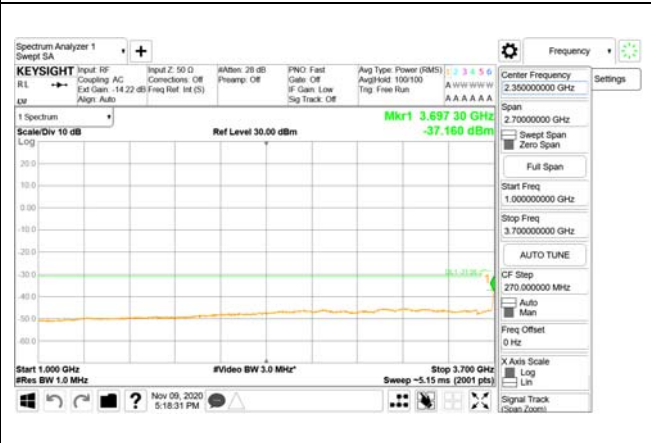

Report No.:
 CTK-2020-04662
 Page (1744) / (2355)
 Pages

ANT39

9 kHz - 150 kHz

150 kHz - 30 MHz

30 MHz - 1000 MHz

1000 MHz - 3700 MHz

3980 MHz - 26.5 GHz

CTK Co., Ltd.
 (Ho-dong), 113, Yejik-ro, Cheoin-gu,
 Yongin-si, Gyeonggi-do, Korea
 Tel: +82-31-339-9970
 Fax: +82-31-624-9501