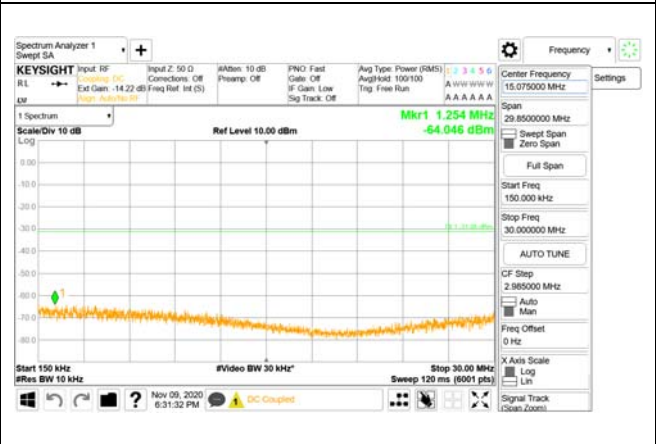

150 kHz - 30 MHz