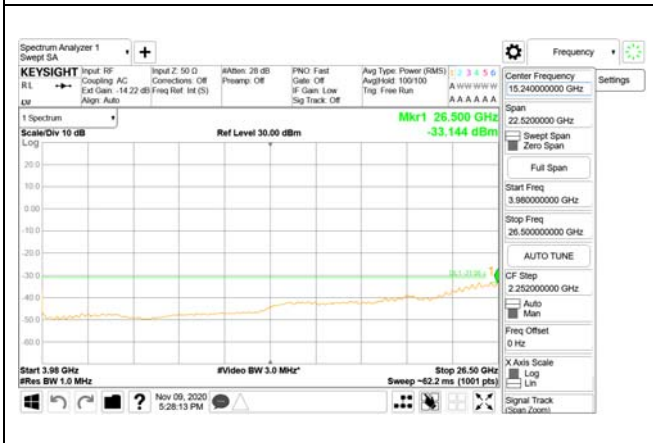

Report No.:
CTK-2020-04662
Page (1747) / (2355)
Pages

ANT42

9 kHz - 150 kHz

150 kHz - 30 MHz

30 MHz - 1000 MHz

1000 MHz - 3700 MHz

3980 MHz - 26.5 GHz

CTK Co., Ltd.
(Ho-dong), 113, Yejik-ro, Cheoin-gu,
Yongin-si, Gyeonggi-do, Korea
Tel: +82-31-339-9970
Fax: +82-31-624-9501