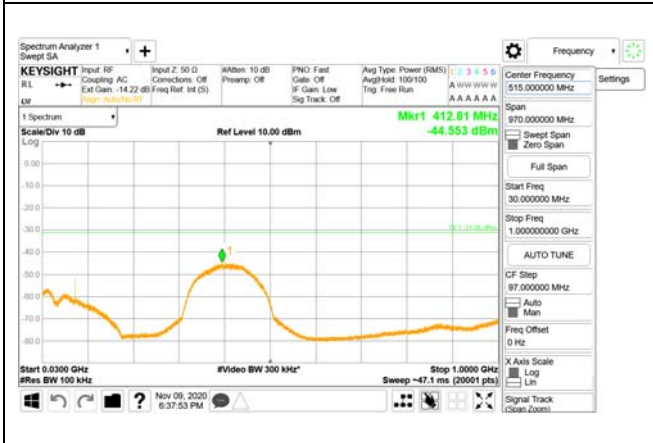

30 MHz - 1000 MHz