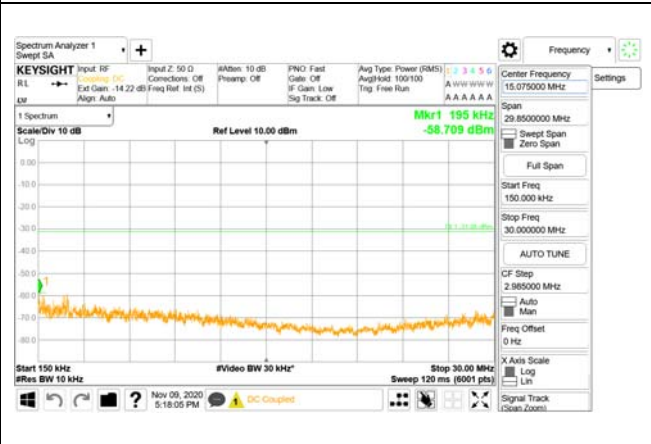

150 kHz - 30 MHz