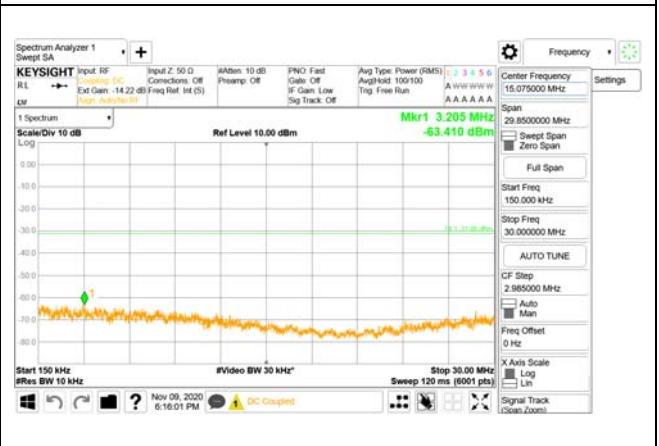

150 kHz - 30 MHz