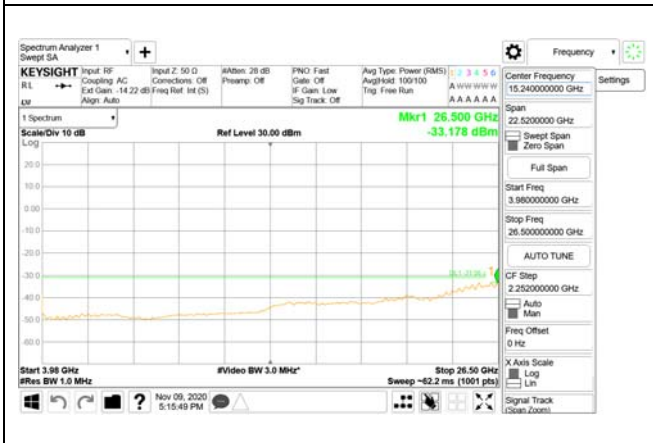

Report No.:
CTK-2020-04662
Page (1743) / (2355)
Pages

ANT38

9 kHz - 150 kHz

150 kHz - 30 MHz

30 MHz - 1000 MHz

1000 MHz - 3700 MHz

3980 MHz - 26.5 GHz

CTK Co., Ltd.
 (Ho-dong), 113, Yejik-ro, Cheoin-gu,
 Yongin-si, Gyeonggi-do, Korea
 Tel: +82-31-339-9970
 Fax: +82-31-624-9501