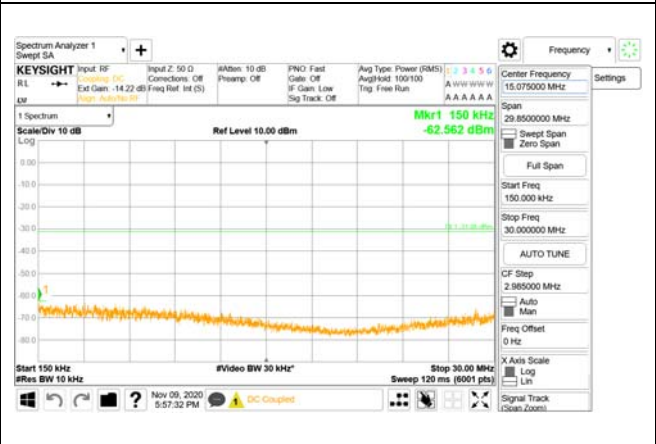

150 kHz - 30 MHz