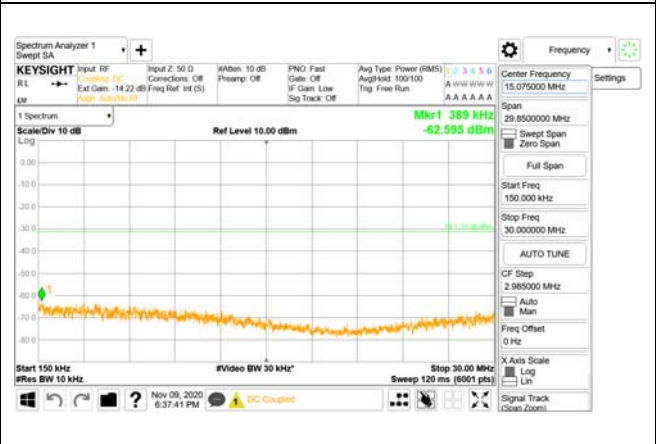

150 kHz - 30 MHz