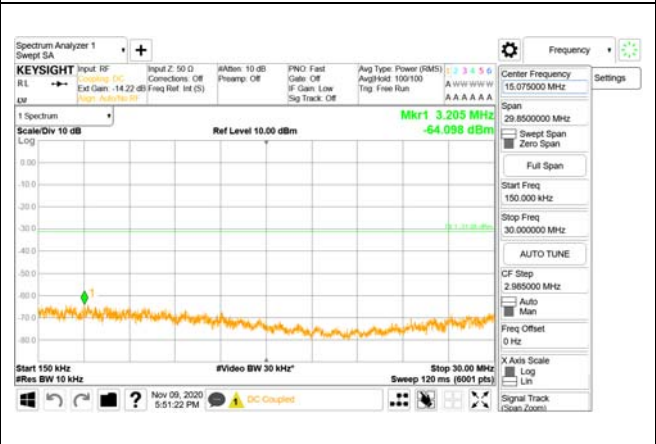

CTK Co., Ltd.
(Ho-dong), 113, Yejik-ro, Cheoin-gu,
Yongin-si, Gyeonggi-do, Korea
Tel: +82-31-339-9970
Fax: +82-31-624-9501

Report No.:
CTK-2020-04662
Page (1720) / (2355)
Pages

ANT15

9 kHz - 150 kHz

150 kHz - 30 MHz