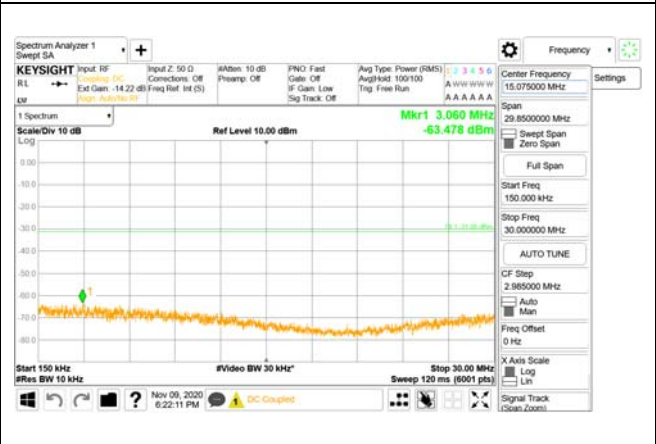

150 kHz - 30 MHz