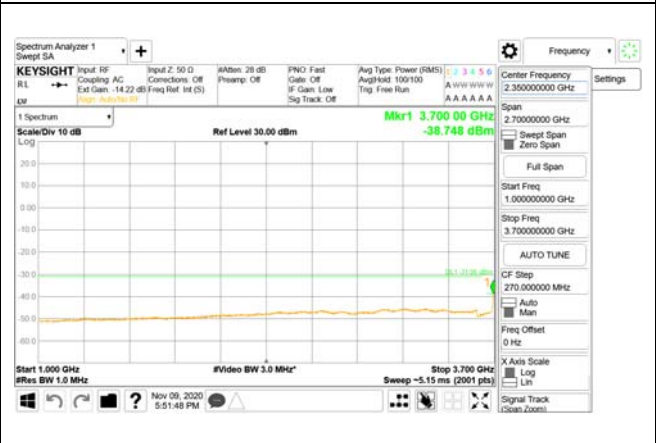

1000 MHz - 3700 MHz