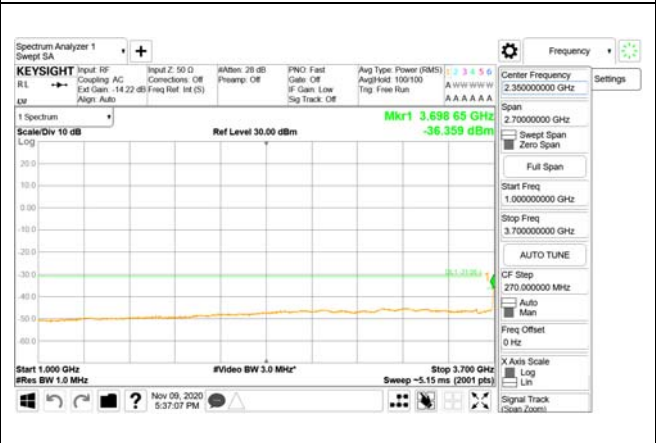

Report No.:
CTK-2020-04662
Page (1750) / (2355)
Pages

ANT45

9 kHz - 150 kHz

150 kHz - 30 MHz

30 MHz - 1000 MHz

1000 MHz - 3700 MHz

3980 MHz - 26.5 GHz