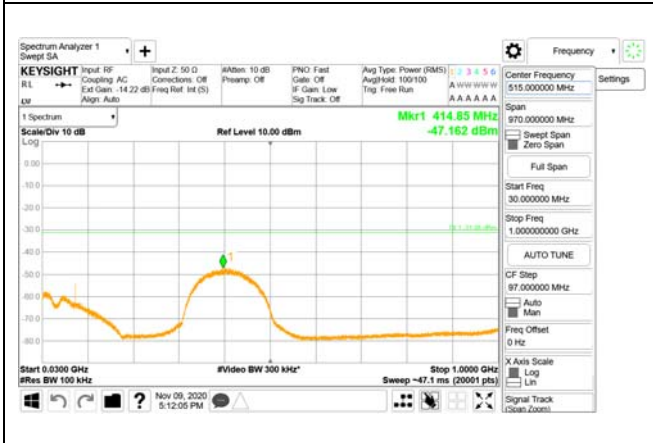

Report No.:
CTK-2020-04662
Page (1742) / (2355)
Pages

ANT37

9 kHz - 150 kHz

150 kHz - 30 MHz

30 MHz - 1000 MHz

1000 MHz - 3700 MHz

3980 MHz - 26.5 GHz

CTK Co., Ltd.
(Ho-dong), 113, Yejik-ro, Cheoin-gu,
Yongin-si, Gyeonggi-do, Korea
Tel: +82-31-339-9970
Fax: +82-31-624-9501