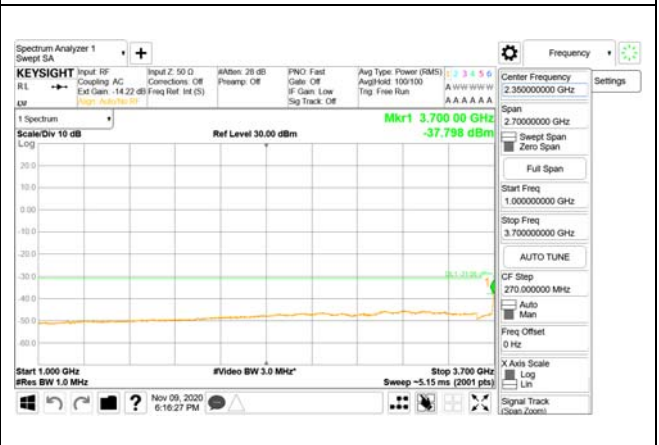

ANT23

9 kHz - 150 kHz

150 kHz - 30 MHz

30 MHz - 1000 MHz

1000 MHz - 3700 MHz

3980 MHz - 26.5 GHz

CTK Co., Ltd.
 (Ho-dong), 113, Yejik-ro, Cheoin-gu,
 Yongin-si, Gyeonggi-do, Korea
 Tel: +82-31-339-9970
 Fax: +82-31-624-9501