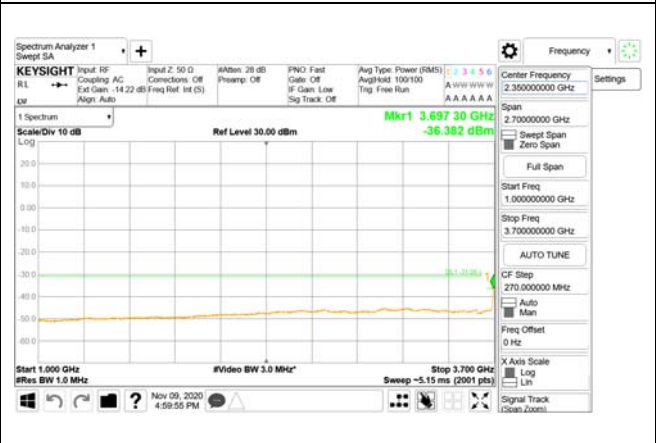

ANT33

9 kHz - 150 kHz

150 kHz - 30 MHz

30 MHz - 1000 MHz

1000 MHz - 3700 MHz

3980 MHz - 26.5 GHz

CTK Co., Ltd.
(Ho-dong), 113, Yejik-ro, Cheoin-gu,
Yongin-si, Gyeonggi-do, Korea
Tel: +82-31-339-9970
Fax: +82-31-624-9501