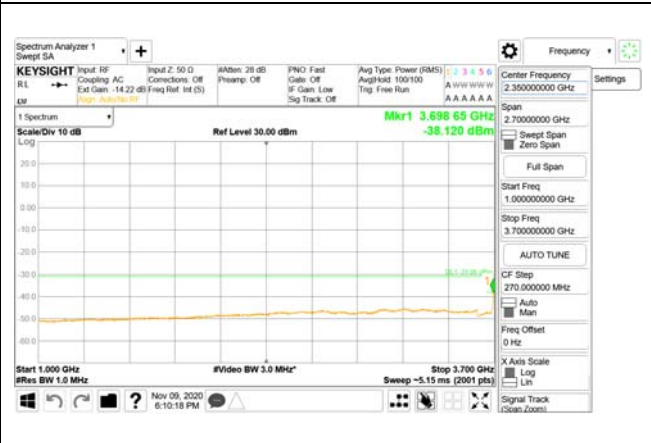

9 kHz - 150 kHz

150 kHz - 30 MHz

30 MHz - 1000 MHz

1000 MHz - 3700 MHz

3980 MHz - 26.5 GHz

ANT22

9 kHz - 150 kHz

150 kHz - 30 MHz