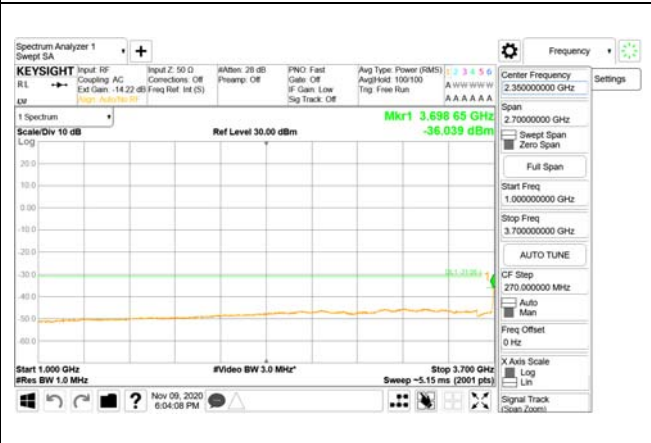

Report No.:
 CTK-2020-04662
 Page (1724) / (2355)
 Pages

ANT19

9 kHz - 150 kHz

150 kHz - 30 MHz

30 MHz - 1000 MHz

1000 MHz - 3700 MHz

3980 MHz - 26.5 GHz

CTK Co., Ltd.
(Ho-dong), 113, Yejik-ro, Cheoin-gu,
Yongin-si, Gyeonggi-do, Korea
Tel: +82-31-339-9970
Fax: +82-31-624-9501