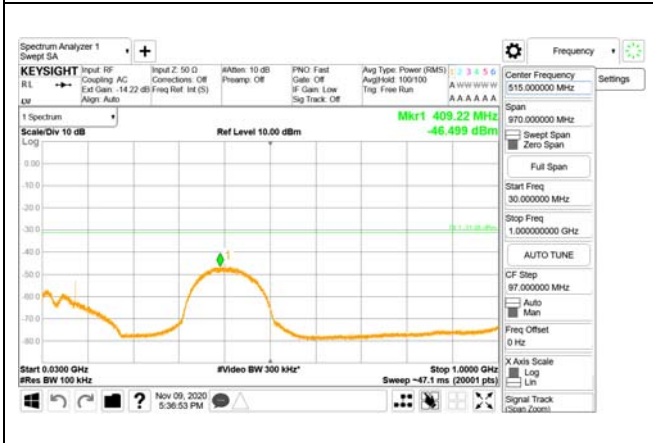

Report No.:
CTK-2020-04662
Page (1750) / (2355)
Pages

ANT45

9 kHz - 150 kHz

150 kHz - 30 MHz

30 MHz - 1000 MHz

1000 MHz - 3700 MHz

3980 MHz - 26.5 GHz