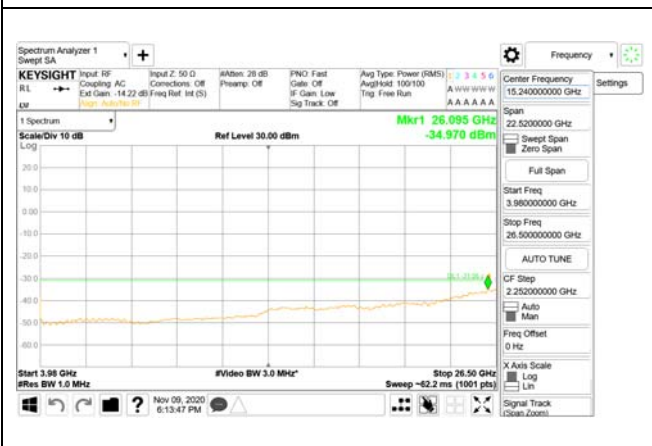

3980 MHz - 26.5 GHz