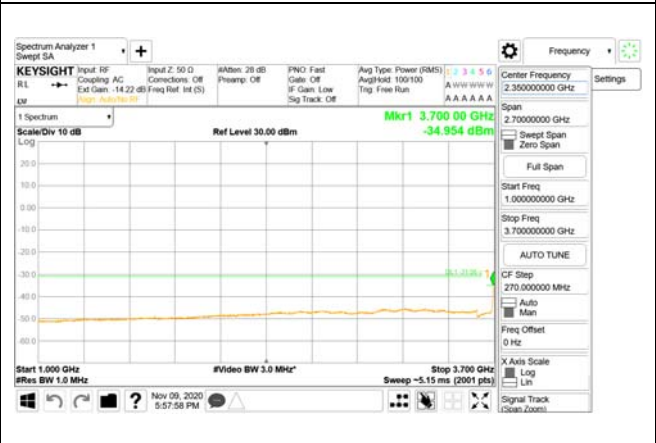

Report No.:
CTK-2020-04662
Page (1722) / (2355)
Pages

ANT17

9 kHz - 150 kHz

150 kHz - 30 MHz

30 MHz - 1000 MHz

1000 MHz - 3700 MHz

3980 MHz - 26.5 GHz

CTK Co., Ltd.
(Ho-dong), 113, Yejik-ro, Cheoin-gu,
Yongin-si, Gyeonggi-do, Korea
Tel: +82-31-339-9970
Fax: +82-31-624-9501