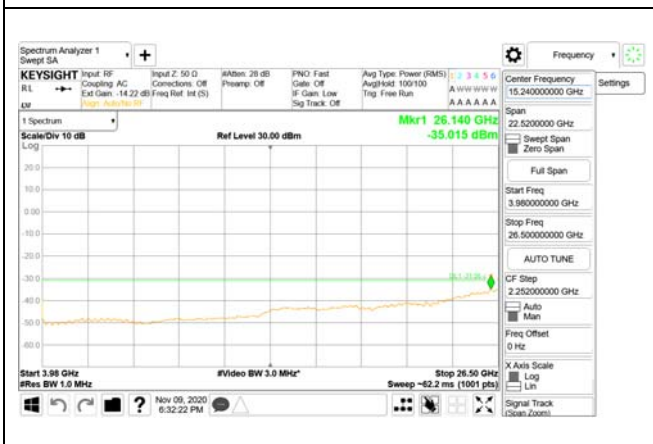

Report No.:
CTK-2020-04662
Page (1733) / (2355)
Pages

ANT28

9 kHz - 150 kHz

150 kHz - 30 MHz

30 MHz - 1000 MHz

1000 MHz - 3700 MHz

3980 MHz - 26.5 GHz

CTK Co., Ltd.
(Ho-dong), 113, Yejik-ro, Cheoin-gu,
Yongin-si, Gyeonggi-do, Korea
Tel: +82-31-339-9970
Fax: +82-31-624-9501