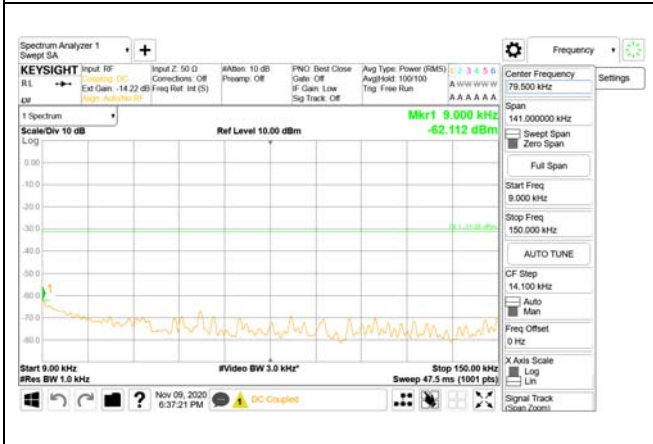

CTK Co., Ltd.
(Ho-dong), 113, Yejik-ro, Cheoin-gu,
Yongin-si, Gyeonggi-do, Korea
Tel: +82-31-339-9970
Fax: +82-31-624-9501

Report No.:
CTK-2020-04662
Page (1735) / (2355)
Pages

ANT30

9 kHz - 150 kHz