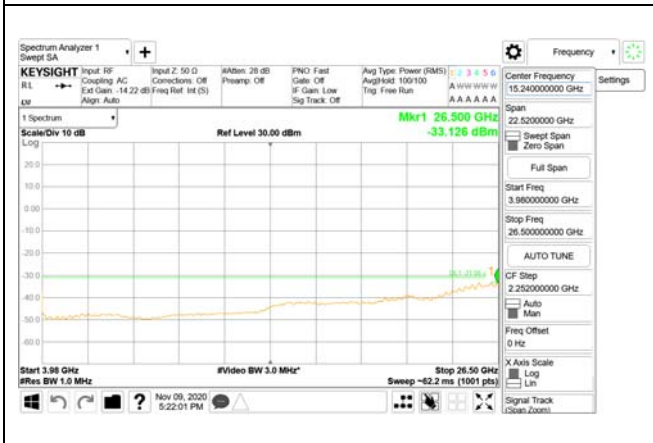

Report No.:
 CTK-2020-04662
 Page (1745) / (2355)
 Pages

ANT40

9 kHz - 150 kHz

150 kHz - 30 MHz

30 MHz - 1000 MHz

1000 MHz - 3700 MHz

3980 MHz - 26.5 GHz

ANT41