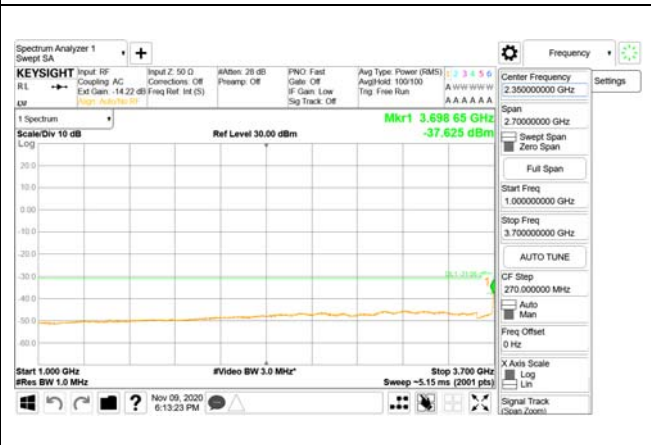

1000 MHz - 3700 MHz