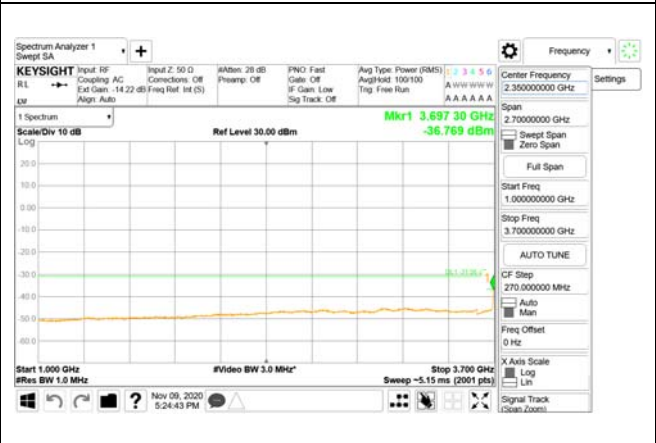

9 kHz - 150 kHz

150 kHz - 30 MHz

30 MHz - 1000 MHz

1000 MHz - 3700 MHz

3980 MHz - 26.5 GHz

CTK Co., Ltd.
(Ho-dong), 113, Yejik-ro, Cheoin-gu,
Yongin-si, Gyeonggi-do, Korea
Tel: +82-31-339-9970
Fax: +82-31-624-9501