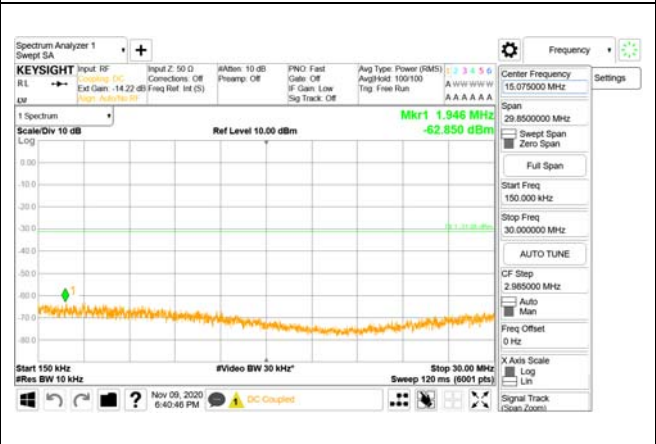

9 kHz - 150 kHz

150 kHz - 30 MHz

30 MHz - 1000 MHz

1000 MHz - 3700 MHz

3980 MHz - 26.5 GHz

ANT32

9 kHz - 150 kHz

150 kHz - 30 MHz