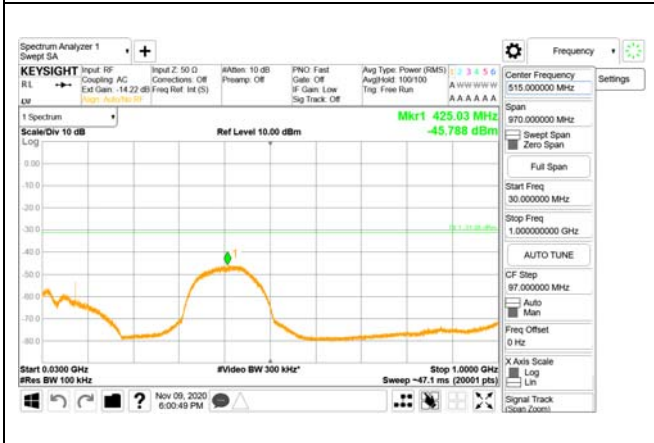

Report No.:
CTK-2020-04662
Page (1723) / (2355)
Pages

ANT18

9 kHz - 150 kHz

150 kHz - 30 MHz

30 MHz - 1000 MHz

1000 MHz - 3700 MHz

3980 MHz - 26.5 GHz

CTK Co., Ltd.
 (Ho-dong), 113, Yejik-ro, Cheoin-gu,
 Yongin-si, Gyeonggi-do, Korea
 Tel: +82-31-339-9970
 Fax: +82-31-624-9501