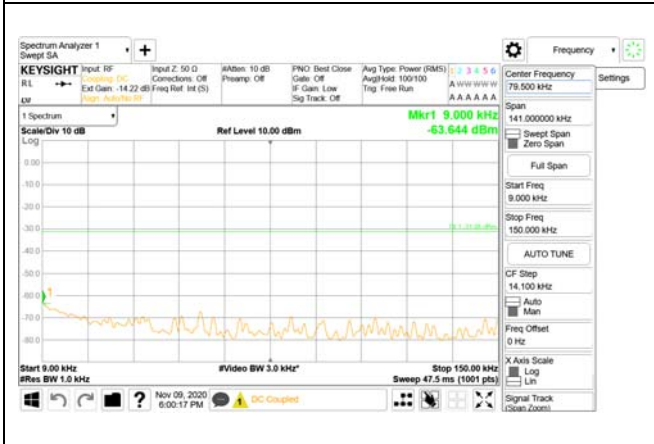

CTK Co., Ltd.
(Ho-dong), 113, Yejik-ro, Cheoin-gu,
Yongin-si, Gyeonggi-do, Korea
Tel: +82-31-339-9970
Fax: +82-31-624-9501

Report No.:
CTK-2020-04662
Page (1723) / (2355)
Pages

ANT18

9 kHz - 150 kHz