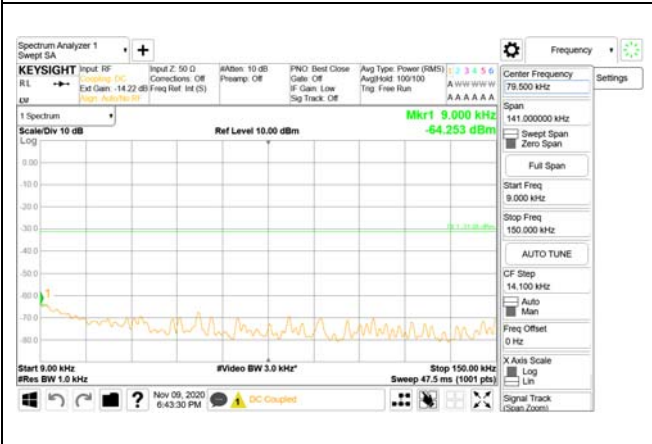

9 kHz - 150 kHz

150 kHz - 30 MHz

30 MHz - 1000 MHz

1000 MHz - 3700 MHz

3980 MHz - 26.5 GHz

ANT32

9 kHz - 150 kHz

150 kHz - 30 MHz