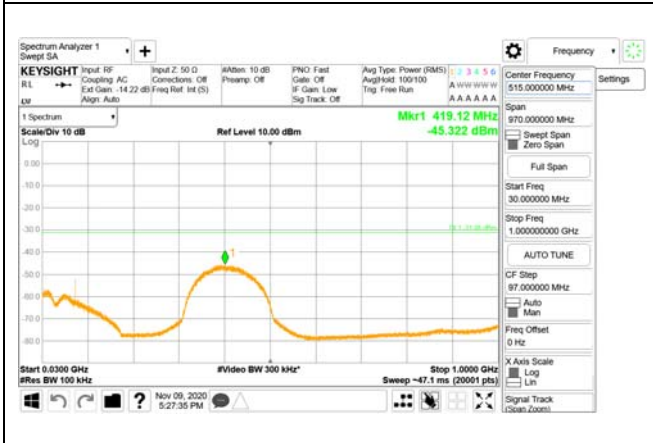

Report No.:
CTK-2020-04662
Page (1747) / (2355)
Pages

ANT42

9 kHz - 150 kHz

150 kHz - 30 MHz

30 MHz - 1000 MHz

1000 MHz - 3700 MHz

3980 MHz - 26.5 GHz

CTK Co., Ltd.
(Ho-dong), 113, Yejik-ro, Cheoin-gu,
Yongin-si, Gyeonggi-do, Korea
Tel: +82-31-339-9970
Fax: +82-31-624-9501