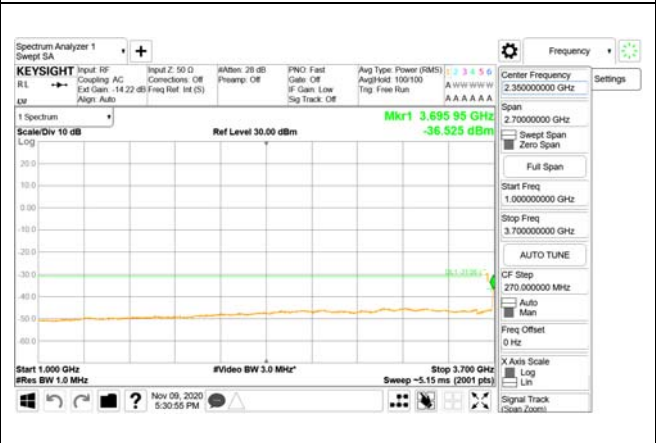

Report No.:
CTK-2020-04662
Page (1748) / (2355)
Pages

ANT43

9 kHz - 150 kHz

150 kHz - 30 MHz

30 MHz - 1000 MHz

1000 MHz - 3700 MHz

3980 MHz - 26.5 GHz

CTK Co., Ltd.
(Ho-dong), 113, Yejik-ro, Cheoin-gu,
Yongin-si, Gyeonggi-do, Korea
Tel: +82-31-339-9970
Fax: +82-31-624-9501