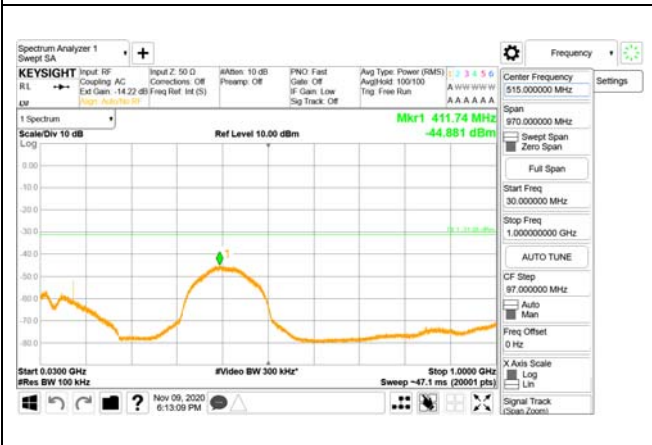

30 MHz - 1000 MHz