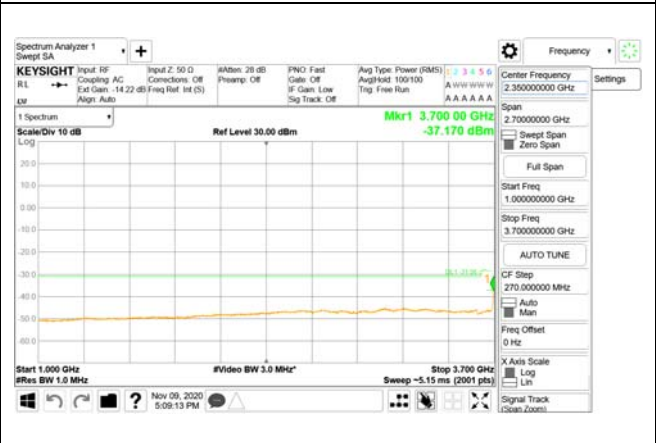

Report No.:
CTK-2020-04662
Page (1741) / (2355)
Pages

ANT36

9 kHz - 150 kHz

150 kHz - 30 MHz

30 MHz - 1000 MHz

1000 MHz - 3700 MHz

3980 MHz - 26.5 GHz

CTK Co., Ltd.
(Ho-dong), 113, Yejik-ro, Cheoin-gu,
Yongin-si, Gyeonggi-do, Korea
Tel: +82-31-339-9970
Fax: +82-31-624-9501