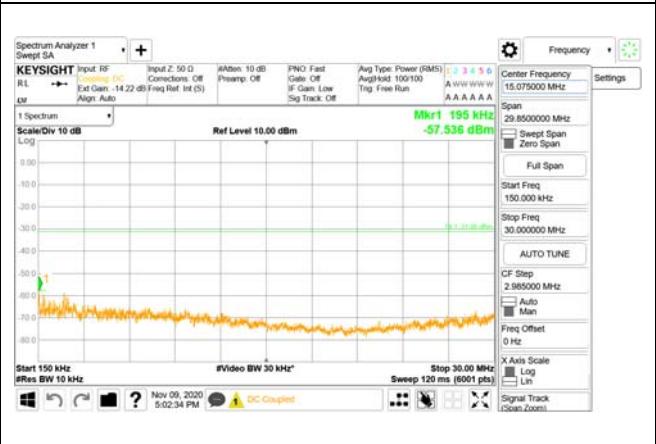

150 kHz - 30 MHz