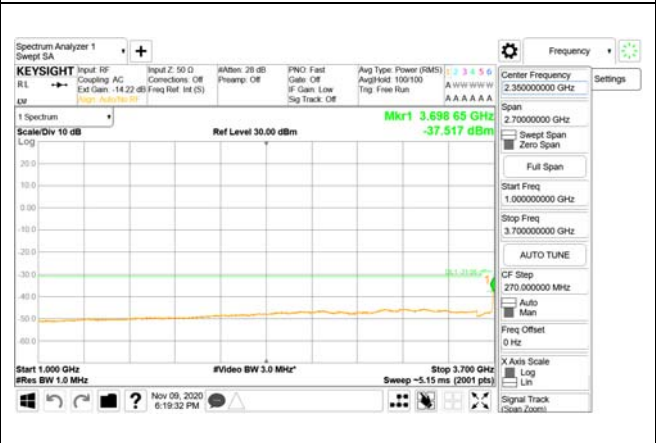

Report No.:
 CTK-2020-04662
 Page (1729) / (2355)
 Pages

ANT24

9 kHz - 150 kHz

150 kHz - 30 MHz

30 MHz - 1000 MHz

1000 MHz - 3700 MHz

3980 MHz - 26.5 GHz

CTK Co., Ltd.
(Ho-dong), 113, Yejik-ro, Cheoin-gu,
Yongin-si, Gyeonggi-do, Korea
Tel: +82-31-339-9970
Fax: +82-31-624-9501