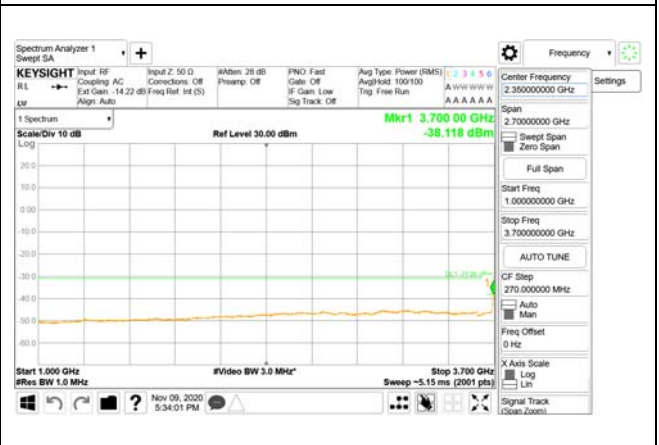

Report No.:
CTK-2020-04662
Page (1749) / (2355)
Pages

ANT44

9 kHz - 150 kHz

150 kHz - 30 MHz

30 MHz - 1000 MHz

1000 MHz - 3700 MHz

3980 MHz - 26.5 GHz

CTK Co., Ltd.
(Ho-dong), 113, Yejik-ro, Cheoin-gu,
Yongin-si, Gyeonggi-do, Korea
Tel: +82-31-339-9970
Fax: +82-31-624-9501