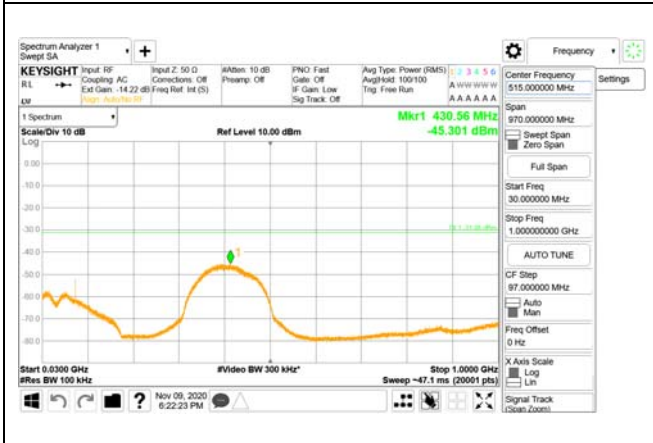

Report No.:
CTK-2020-04662
Page (1730) / (2355)
Pages

ANT25

9 kHz - 150 kHz

150 kHz - 30 MHz

30 MHz - 1000 MHz

1000 MHz - 3700 MHz

3980 MHz - 26.5 GHz

CTK Co., Ltd.
(Ho-dong), 113, Yejik-ro, Cheoin-gu,
Yongin-si, Gyeonggi-do, Korea
Tel: +82-31-339-9970
Fax: +82-31-624-9501