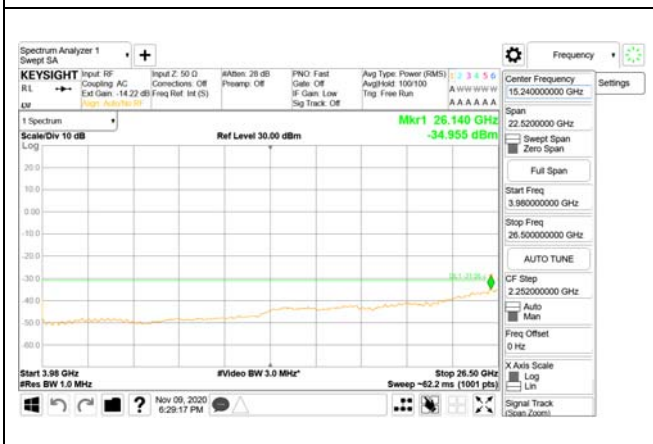

Report No.:
CTK-2020-04662
Page (1732) / (2355)
Pages

ANT27

9 kHz - 150 kHz

150 kHz - 30 MHz

30 MHz - 1000 MHz

1000 MHz - 3700 MHz

3980 MHz - 26.5 GHz

CTK Co., Ltd.
(Ho-dong), 113, Yejik-ro, Cheoin-gu,
Yongin-si, Gyeonggi-do, Korea
Tel: +82-31-339-9970
Fax: +82-31-624-9501