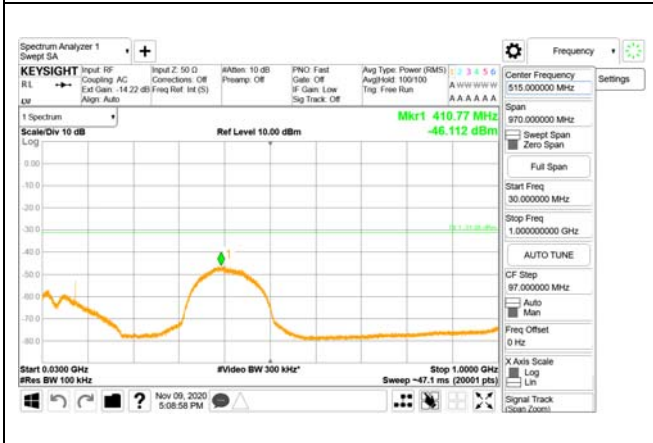

Report No.:
CTK-2020-04662
Page (1741) / (2355)
Pages

ANT36

9 kHz - 150 kHz

150 kHz - 30 MHz

30 MHz - 1000 MHz

1000 MHz - 3700 MHz

3980 MHz - 26.5 GHz

CTK Co., Ltd.
(Ho-dong), 113, Yejik-ro, Cheoin-gu,
Yongin-si, Gyeonggi-do, Korea
Tel: +82-31-339-9970
Fax: +82-31-624-9501