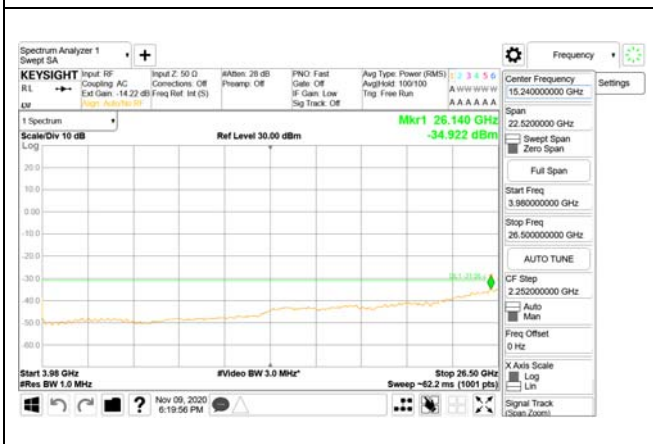

Report No.:
 CTK-2020-04662
 Page (1729) / (2355)
 Pages

ANT24

9 kHz - 150 kHz

150 kHz - 30 MHz

30 MHz - 1000 MHz

1000 MHz - 3700 MHz

3980 MHz - 26.5 GHz

CTK Co., Ltd.
(Ho-dong), 113, Yejik-ro, Cheoin-gu,
Yongin-si, Gyeonggi-do, Korea
Tel: +82-31-339-9970
Fax: +82-31-624-9501