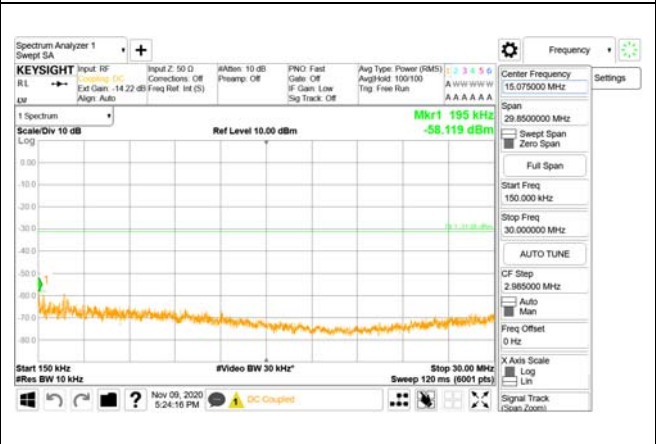

150 kHz - 30 MHz