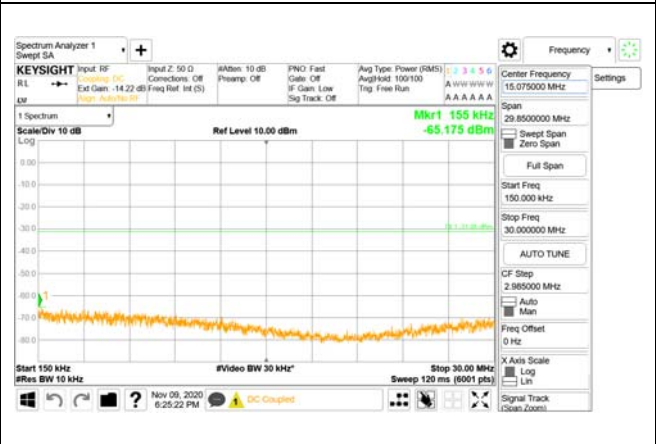

150 kHz - 30 MHz