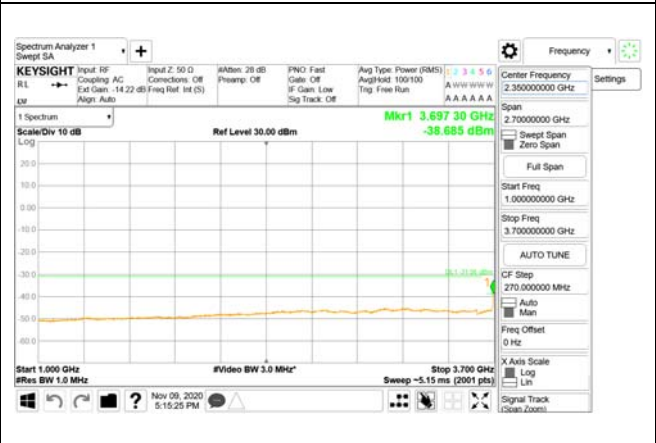

Report No.:
CTK-2020-04662
Page (1743) / (2355)
Pages

ANT38

9 kHz - 150 kHz

150 kHz - 30 MHz

30 MHz - 1000 MHz

1000 MHz - 3700 MHz

3980 MHz - 26.5 GHz

CTK Co., Ltd.
 (Ho-dong), 113, Yejik-ro, Cheoin-gu,
 Yongin-si, Gyeonggi-do, Korea
 Tel: +82-31-339-9970
 Fax: +82-31-624-9501