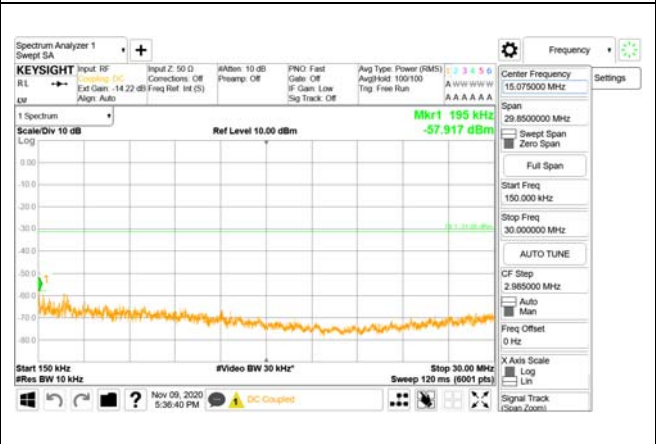

150 kHz - 30 MHz