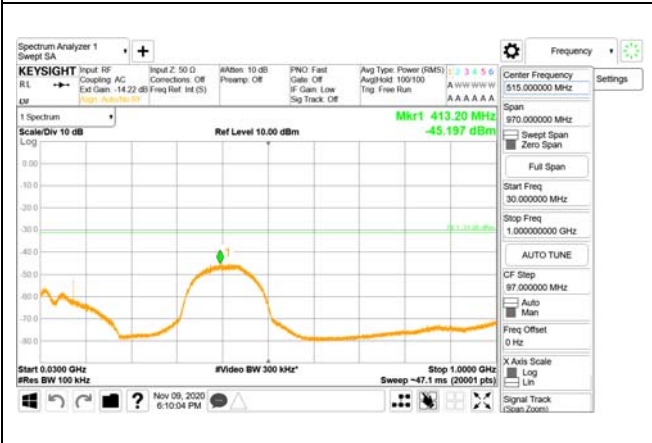

9 kHz - 150 kHz

150 kHz - 30 MHz

30 MHz - 1000 MHz

1000 MHz - 3700 MHz

3980 MHz - 26.5 GHz

ANT22

9 kHz - 150 kHz

150 kHz - 30 MHz