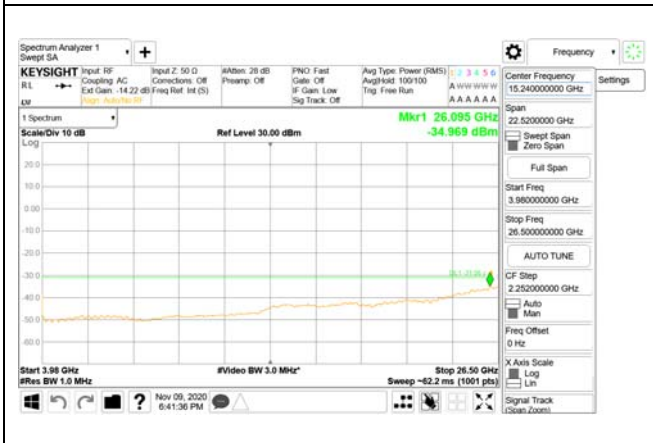

9 kHz - 150 kHz

150 kHz - 30 MHz

30 MHz - 1000 MHz

1000 MHz - 3700 MHz

3980 MHz - 26.5 GHz

ANT32

9 kHz - 150 kHz

150 kHz - 30 MHz