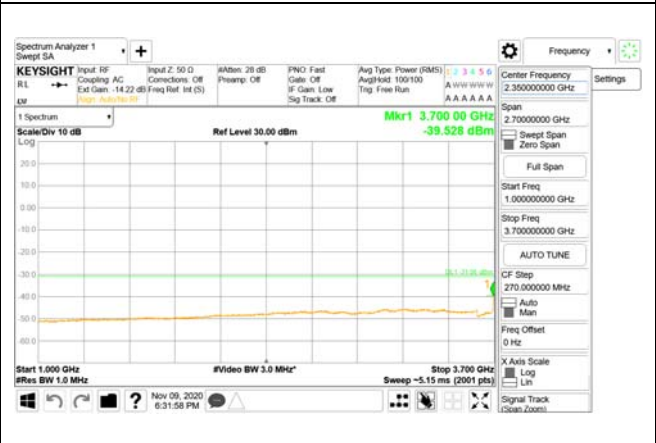

Report No.:
CTK-2020-04662
Page (1733) / (2355)
Pages

ANT28

9 kHz - 150 kHz

150 kHz - 30 MHz

30 MHz - 1000 MHz

1000 MHz - 3700 MHz

3980 MHz - 26.5 GHz

CTK Co., Ltd.
(Ho-dong), 113, Yejik-ro, Cheoin-gu,
Yongin-si, Gyeonggi-do, Korea
Tel: +82-31-339-9970
Fax: +82-31-624-9501