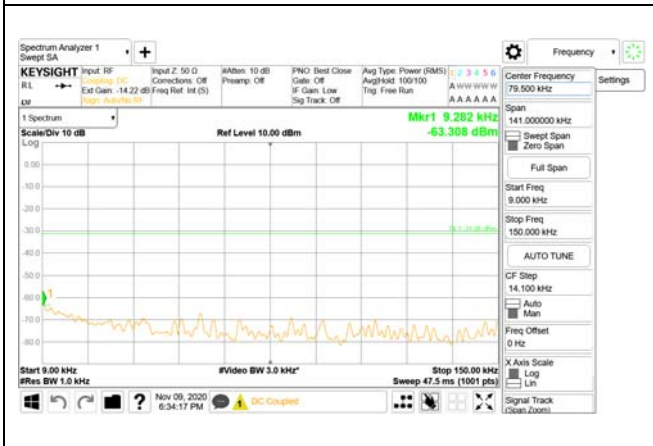

CTK Co., Ltd.
(Ho-dong), 113, Yejik-ro, Cheoin-gu,
Yongin-si, Gyeonggi-do, Korea
Tel: +82-31-339-9970
Fax: +82-31-624-9501

Report No.:
CTK-2020-04662
Page (1734) / (2355)
Pages

ANT29

9 kHz - 150 kHz