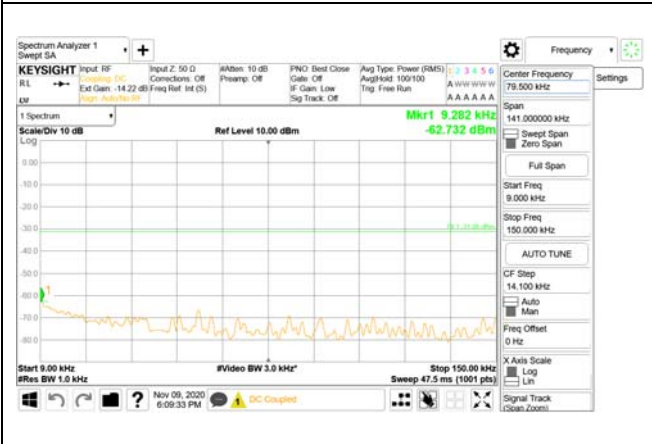

9 kHz - 150 kHz

150 kHz - 30 MHz

30 MHz - 1000 MHz

1000 MHz - 3700 MHz

3980 MHz - 26.5 GHz

ANT22

9 kHz - 150 kHz

150 kHz - 30 MHz