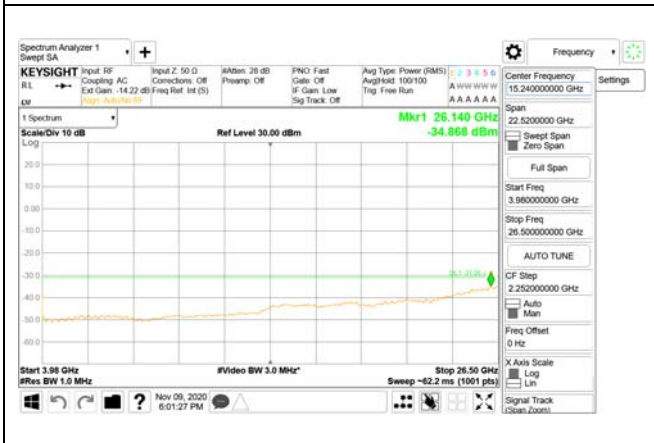

Report No.:
CTK-2020-04662
Page (1723) / (2355)
Pages

ANT18

9 kHz - 150 kHz

150 kHz - 30 MHz

30 MHz - 1000 MHz

1000 MHz - 3700 MHz

3980 MHz - 26.5 GHz

CTK Co., Ltd.
 (Ho-dong), 113, Yejik-ro, Cheoin-gu,
 Yongin-si, Gyeonggi-do, Korea
 Tel: +82-31-339-9970
 Fax: +82-31-624-9501