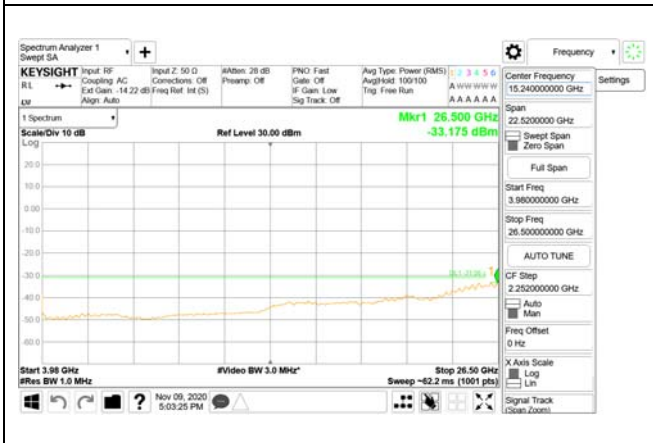

Report No.:
CTK-2020-04662
Page (1739) / (2355)
Pages

ANT34

9 kHz - 150 kHz

150 kHz - 30 MHz

30 MHz - 1000 MHz

1000 MHz - 3700 MHz

3980 MHz - 26.5 GHz

CTK Co., Ltd.
(Ho-dong), 113, Yejik-ro, Cheoin-gu,
Yongin-si, Gyeonggi-do, Korea
Tel: +82-31-339-9970
Fax: +82-31-624-9501