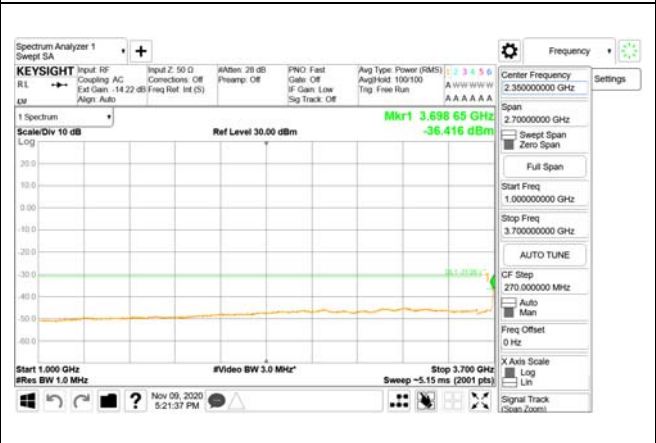

Report No.:
 CTK-2020-04662
 Page (1745) / (2355)
 Pages

ANT40

9 kHz - 150 kHz

150 kHz - 30 MHz

30 MHz - 1000 MHz

1000 MHz - 3700 MHz

3980 MHz - 26.5 GHz

ANT41