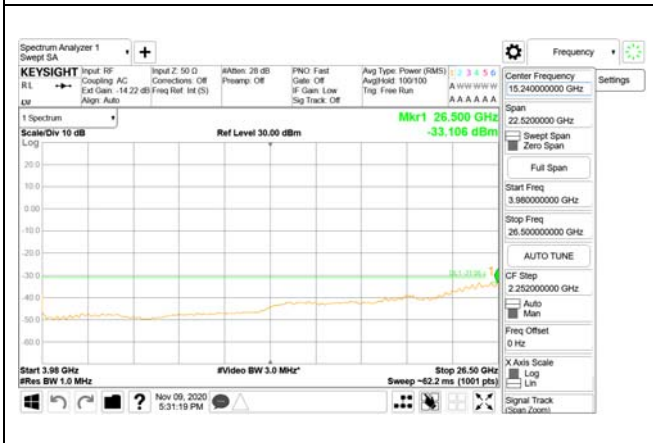

Report No.:
CTK-2020-04662
Page (1748) / (2355)
Pages

ANT43

9 kHz - 150 kHz

150 kHz - 30 MHz

30 MHz - 1000 MHz

1000 MHz - 3700 MHz

3980 MHz - 26.5 GHz

CTK Co., Ltd.
(Ho-dong), 113, Yejik-ro, Cheoin-gu,
Yongin-si, Gyeonggi-do, Korea
Tel: +82-31-339-9970
Fax: +82-31-624-9501