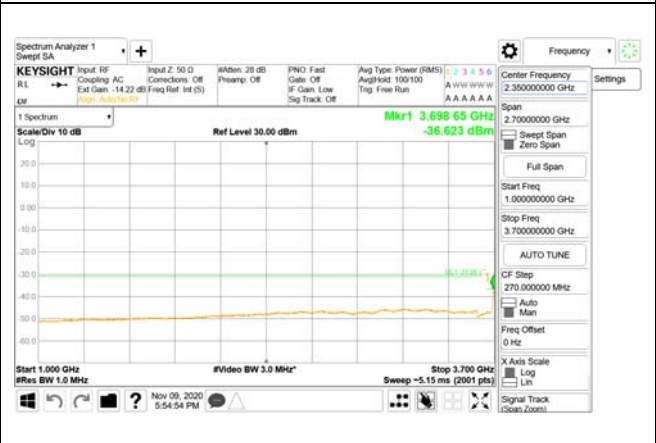

ANT16

9 kHz - 150 kHz

150 kHz - 30 MHz

30 MHz - 1000 MHz

1000 MHz - 3700 MHz

3980 MHz - 26.5 GHz

CTK Co., Ltd.
(Ho-dong), 113, Yejik-ro, Cheoin-gu,
Yongin-si, Gyeonggi-do, Korea
Tel: +82-31-339-9970
Fax: +82-31-624-9501