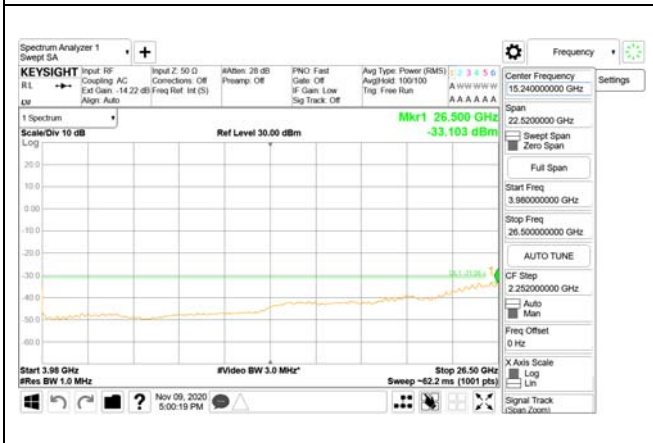

ANT33

9 kHz - 150 kHz

150 kHz - 30 MHz

30 MHz - 1000 MHz

1000 MHz - 3700 MHz

3980 MHz - 26.5 GHz

CTK Co., Ltd.
(Ho-dong), 113, Yejik-ro, Cheoin-gu,
Yongin-si, Gyeonggi-do, Korea
Tel: +82-31-339-9970
Fax: +82-31-624-9501