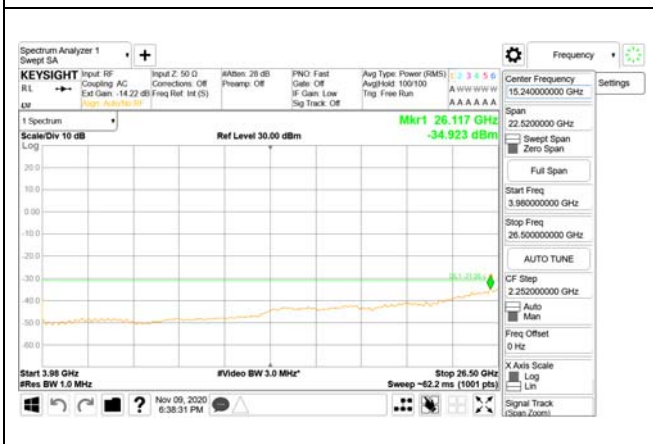

Report No.:
CTK-2020-04662
Page (1735) / (2355)
Pages

ANT30

9 kHz - 150 kHz

150 kHz - 30 MHz

30 MHz - 1000 MHz

1000 MHz - 3700 MHz

3980 MHz - 26.5 GHz

ANT31

9 kHz - 150 kHz

150 kHz - 30 MHz

30 MHz - 1000 MHz

1000 MHz - 3700 MHz

3980 MHz - 26.5 GHz

ANT32

9 kHz - 150 kHz

150 kHz - 30 MHz