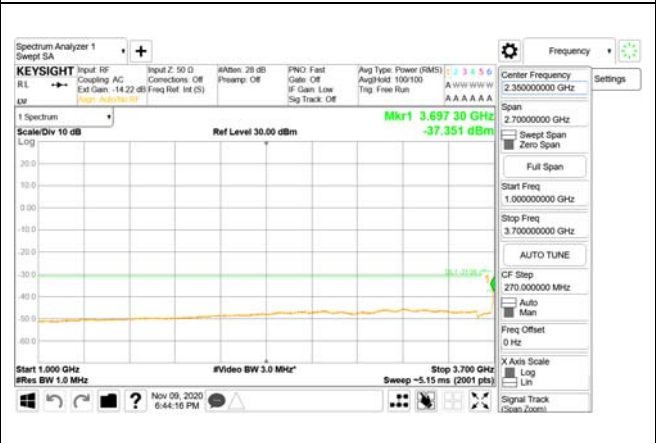

1000 MHz - 3700 MHz