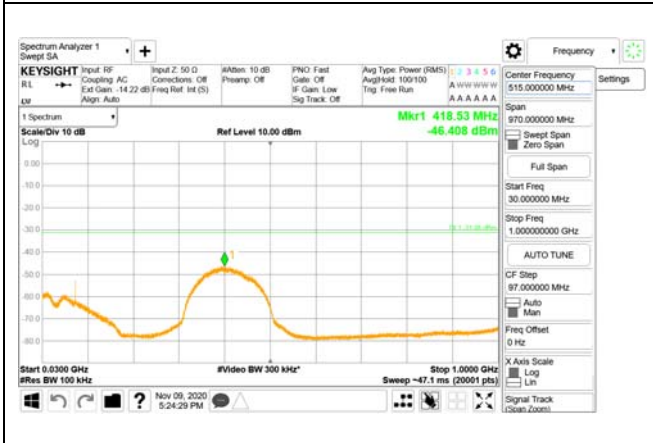

30 MHz - 1000 MHz