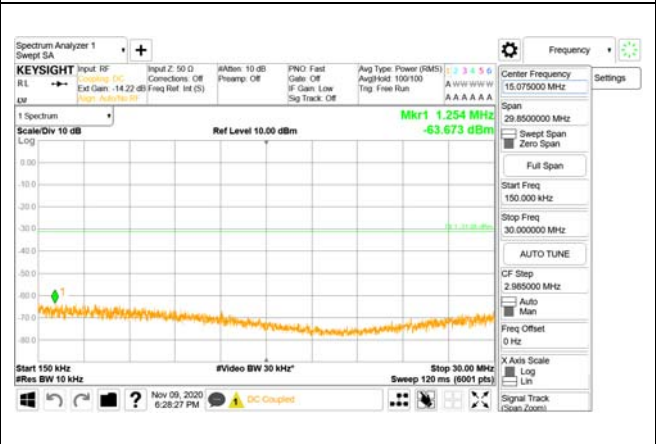

150 kHz - 30 MHz