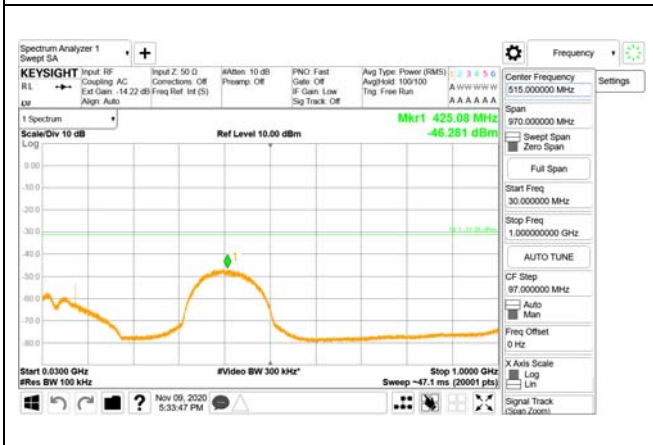

Report No.:
CTK-2020-04662
Page (1749) / (2355)
Pages

ANT44

9 kHz - 150 kHz

150 kHz - 30 MHz

30 MHz - 1000 MHz

1000 MHz - 3700 MHz

3980 MHz - 26.5 GHz

CTK Co., Ltd.
(Ho-dong), 113, Yejik-ro, Cheoin-gu,
Yongin-si, Gyeonggi-do, Korea
Tel: +82-31-339-9970
Fax: +82-31-624-9501