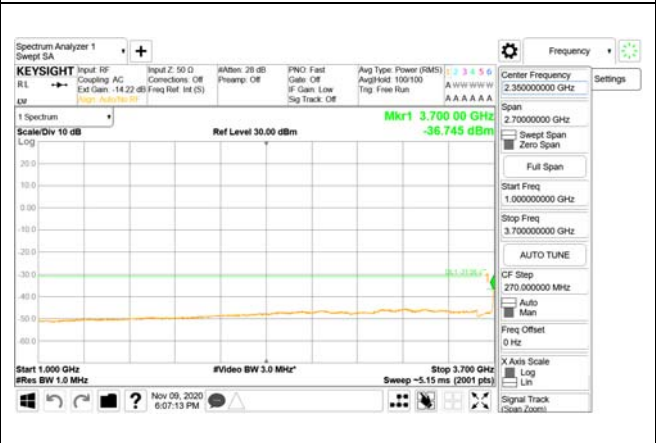

Report No.:
CTK-2020-04662
Page (1725) / (2355)
Pages

ANT20

9 kHz - 150 kHz

150 kHz - 30 MHz

30 MHz - 1000 MHz

1000 MHz - 3700 MHz

3980 MHz - 26.5 GHz

ANT21

9 kHz - 150 kHz

150 kHz - 30 MHz

30 MHz - 1000 MHz

1000 MHz - 3700 MHz

3980 MHz - 26.5 GHz

ANT22

9 kHz - 150 kHz

150 kHz - 30 MHz