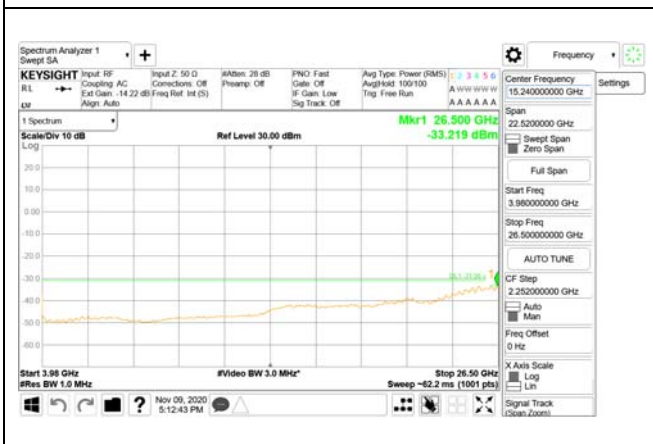

Report No.:
CTK-2020-04662
Page (1742) / (2355)
Pages

ANT37

9 kHz - 150 kHz

150 kHz - 30 MHz

30 MHz - 1000 MHz

1000 MHz - 3700 MHz

3980 MHz - 26.5 GHz

CTK Co., Ltd.
(Ho-dong), 113, Yejik-ro, Cheoin-gu,
Yongin-si, Gyeonggi-do, Korea
Tel: +82-31-339-9970
Fax: +82-31-624-9501