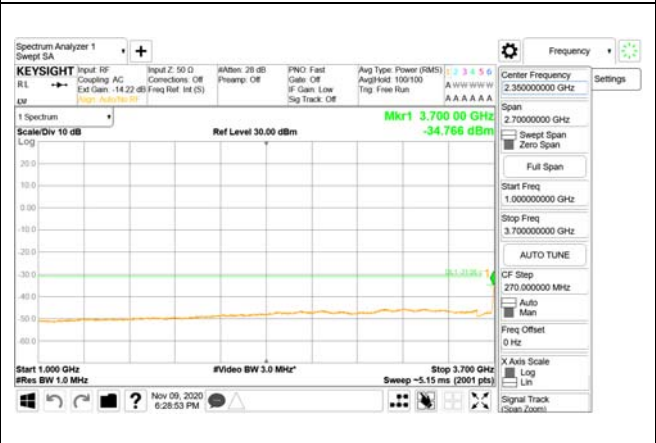

Report No.:
CTK-2020-04662
Page (1732) / (2355)
Pages

ANT27

9 kHz - 150 kHz

150 kHz - 30 MHz

30 MHz - 1000 MHz

1000 MHz - 3700 MHz

3980 MHz - 26.5 GHz

CTK Co., Ltd.
(Ho-dong), 113, Yejik-ro, Cheoin-gu,
Yongin-si, Gyeonggi-do, Korea
Tel: +82-31-339-9970
Fax: +82-31-624-9501