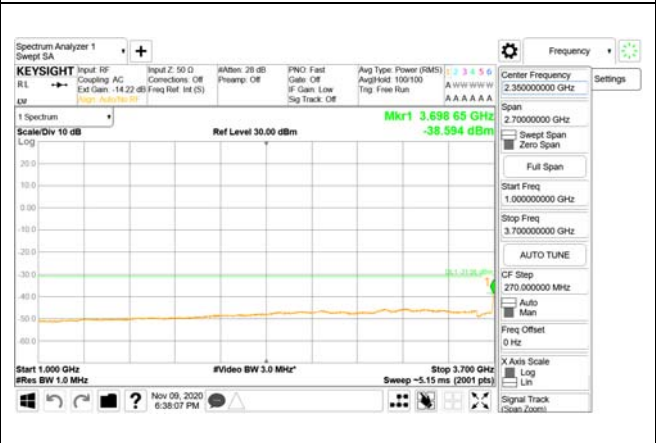

1000 MHz - 3700 MHz