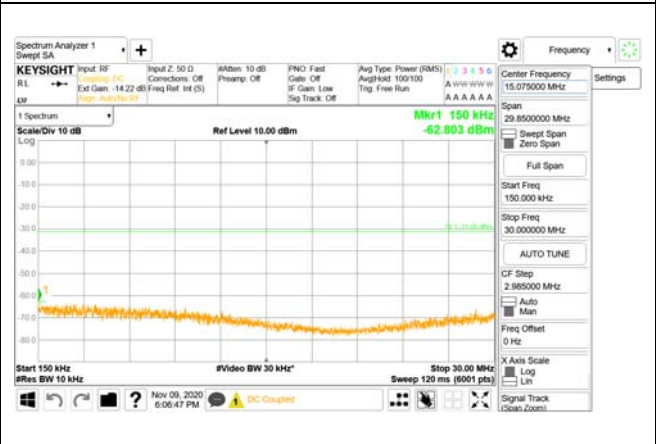

150 kHz - 30 MHz