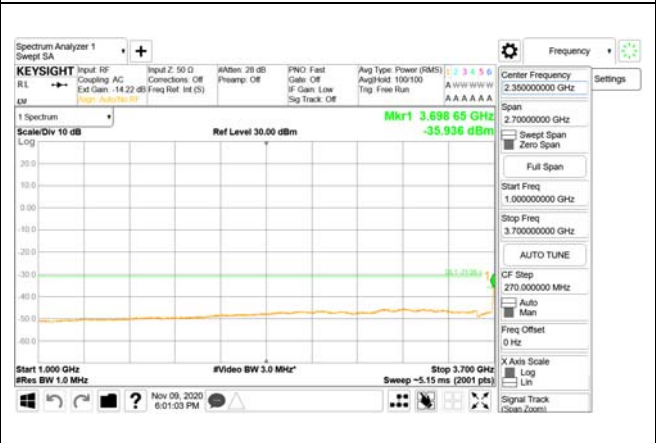

Report No.:
CTK-2020-04662
Page (1723) / (2355)
Pages

ANT18

9 kHz - 150 kHz

150 kHz - 30 MHz

30 MHz - 1000 MHz

1000 MHz - 3700 MHz

3980 MHz - 26.5 GHz

CTK Co., Ltd.
 (Ho-dong), 113, Yejik-ro, Cheoin-gu,
 Yongin-si, Gyeonggi-do, Korea
 Tel: +82-31-339-9970
 Fax: +82-31-624-9501