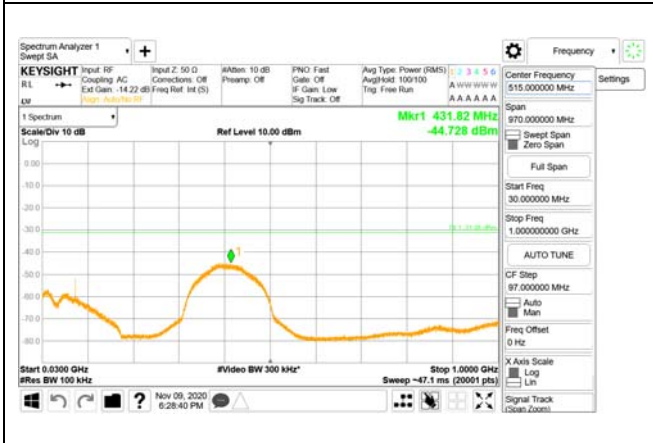

Report No.:
CTK-2020-04662
Page (1732) / (2355)
Pages

ANT27

9 kHz - 150 kHz

150 kHz - 30 MHz

30 MHz - 1000 MHz

1000 MHz - 3700 MHz

3980 MHz - 26.5 GHz

CTK Co., Ltd.
(Ho-dong), 113, Yejik-ro, Cheoin-gu,
Yongin-si, Gyeonggi-do, Korea
Tel: +82-31-339-9970
Fax: +82-31-624-9501