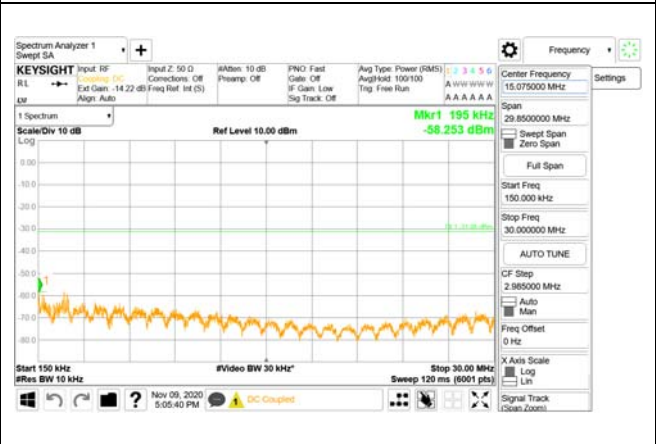

150 kHz - 30 MHz