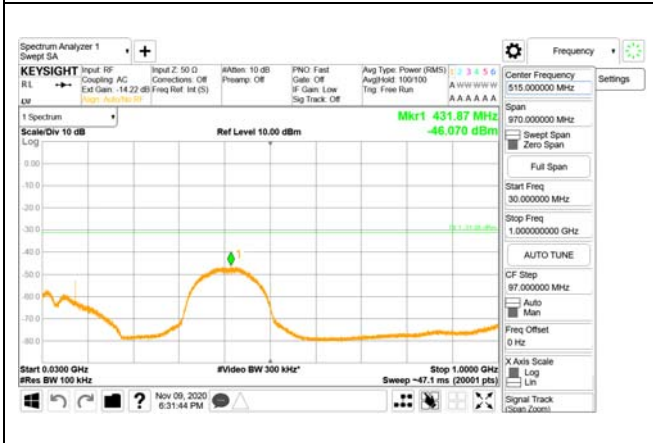

Report No.:
CTK-2020-04662
Page (1733) / (2355)
Pages

ANT28

9 kHz - 150 kHz

150 kHz - 30 MHz

30 MHz - 1000 MHz

1000 MHz - 3700 MHz

3980 MHz - 26.5 GHz

CTK Co., Ltd.
(Ho-dong), 113, Yejik-ro, Cheoin-gu,
Yongin-si, Gyeonggi-do, Korea
Tel: +82-31-339-9970
Fax: +82-31-624-9501