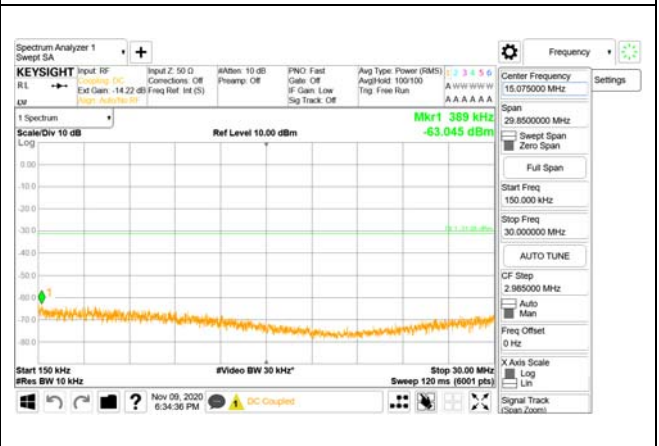

150 kHz - 30 MHz