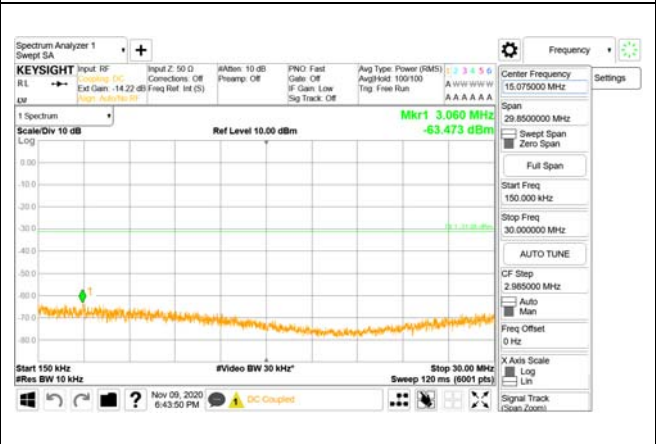

9 kHz - 150 kHz

150 kHz - 30 MHz

30 MHz - 1000 MHz

1000 MHz - 3700 MHz

3980 MHz - 26.5 GHz

ANT32

9 kHz - 150 kHz

150 kHz - 30 MHz