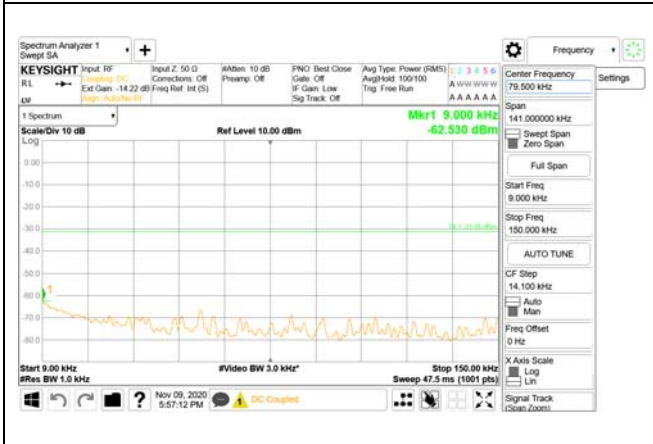

CTK Co., Ltd.
(Ho-dong), 113, Yejik-ro, Cheoin-gu,
Yongin-si, Gyeonggi-do, Korea
Tel: +82-31-339-9970
Fax: +82-31-624-9501

Report No.:
CTK-2020-04662
Page (1722) / (2355)
Pages

ANT17

9 kHz - 150 kHz