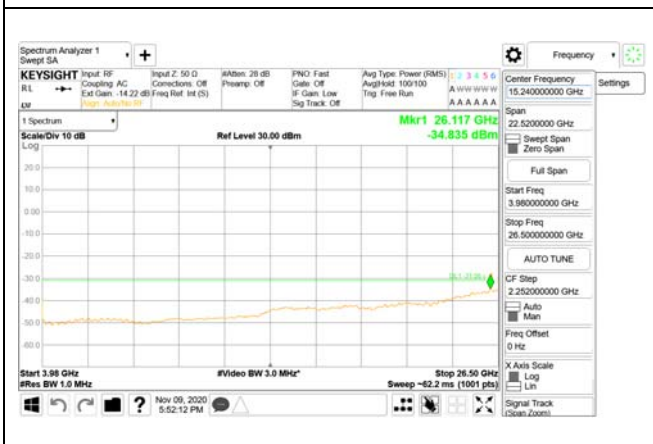

3980 MHz - 26.5 GHz