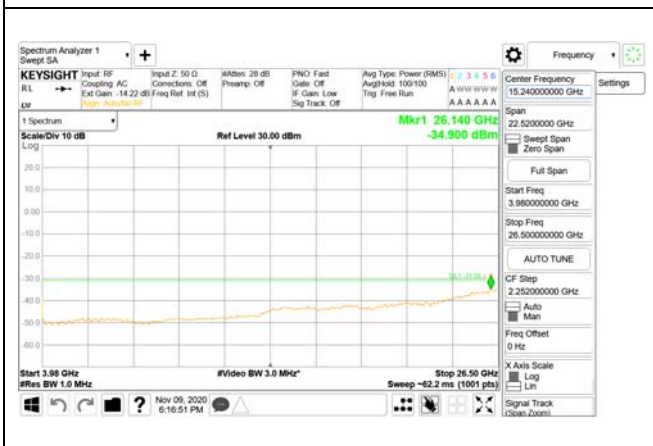

ANT23

9 kHz - 150 kHz

150 kHz - 30 MHz

30 MHz - 1000 MHz

1000 MHz - 3700 MHz

3980 MHz - 26.5 GHz

CTK Co., Ltd.
 (Ho-dong), 113, Yejik-ro, Cheoin-gu,
 Yongin-si, Gyeonggi-do, Korea
 Tel: +82-31-339-9970
 Fax: +82-31-624-9501