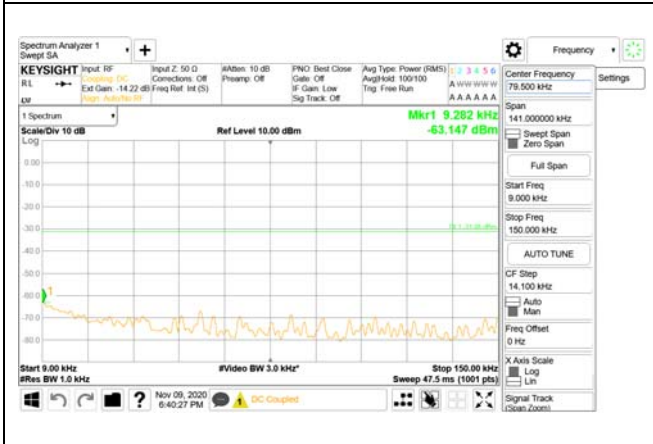

9 kHz - 150 kHz

150 kHz - 30 MHz

30 MHz - 1000 MHz

1000 MHz - 3700 MHz

3980 MHz - 26.5 GHz

ANT32

9 kHz - 150 kHz

150 kHz - 30 MHz