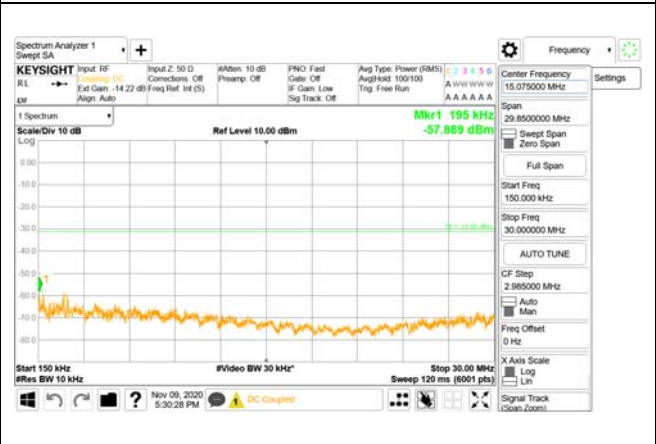

150 kHz - 30 MHz