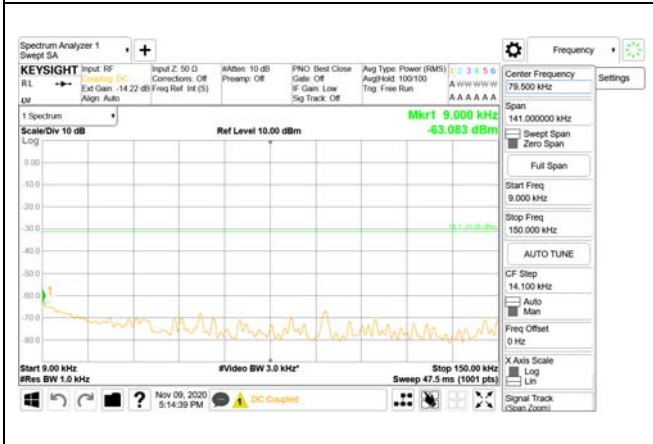

CTK Co., Ltd.
(Ho-dong), 113, Yejik-ro, Cheoin-gu,
Yongin-si, Gyeonggi-do, Korea
Tel: +82-31-339-9970
Fax: +82-31-624-9501

Report No.:
CTK-2020-04662
Page (1743) / (2355)
Pages

ANT38

9 kHz - 150 kHz