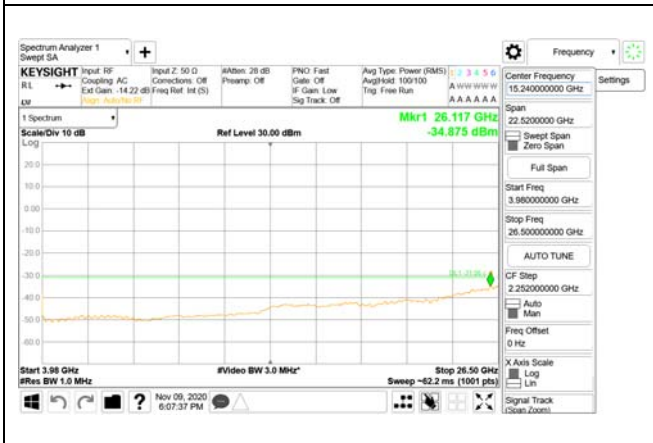

Report No.:
CTK-2020-04662
Page (1725) / (2355)
Pages

ANT20

9 kHz - 150 kHz

150 kHz - 30 MHz

30 MHz - 1000 MHz

1000 MHz - 3700 MHz

3980 MHz - 26.5 GHz

ANT21

9 kHz - 150 kHz

150 kHz - 30 MHz

30 MHz - 1000 MHz

1000 MHz - 3700 MHz

3980 MHz - 26.5 GHz

ANT22

9 kHz - 150 kHz

150 kHz - 30 MHz