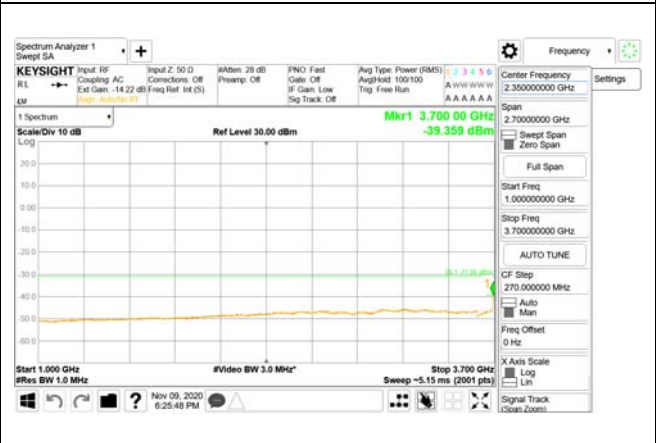

Report No.:
CTK-2020-04662
Page (1731) / (2355)
Pages

ANT26

9 kHz - 150 kHz

150 kHz - 30 MHz

30 MHz - 1000 MHz

1000 MHz - 3700 MHz

3980 MHz - 26.5 GHz

CTK Co., Ltd.
(Ho-dong), 113, Yejik-ro, Cheoin-gu,
Yongin-si, Gyeonggi-do, Korea
Tel: +82-31-339-9970
Fax: +82-31-624-9501