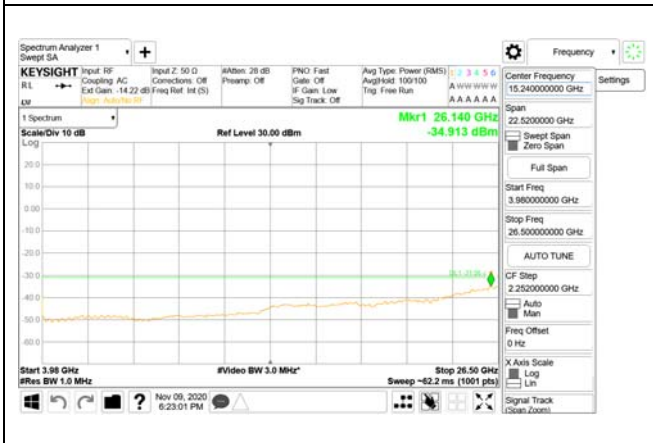

Report No.:
CTK-2020-04662
Page (1730) / (2355)
Pages

ANT25

9 kHz - 150 kHz

150 kHz - 30 MHz

30 MHz - 1000 MHz

1000 MHz - 3700 MHz

3980 MHz - 26.5 GHz

CTK Co., Ltd.
(Ho-dong), 113, Yejik-ro, Cheoin-gu,
Yongin-si, Gyeonggi-do, Korea
Tel: +82-31-339-9970
Fax: +82-31-624-9501