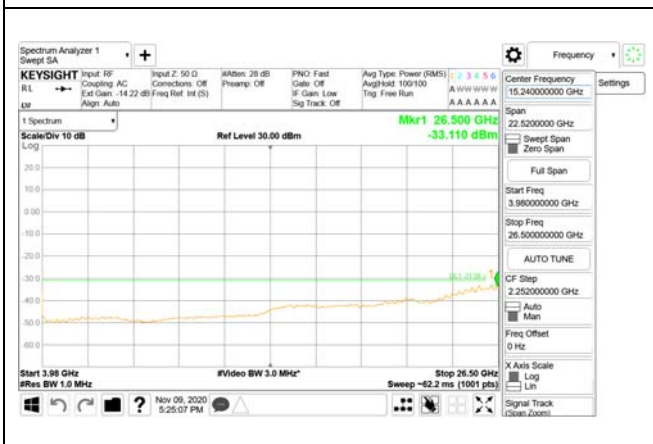

9 kHz - 150 kHz

150 kHz - 30 MHz

30 MHz - 1000 MHz

1000 MHz - 3700 MHz

3980 MHz - 26.5 GHz

CTK Co., Ltd.
(Ho-dong), 113, Yejik-ro, Cheoin-gu,
Yongin-si, Gyeonggi-do, Korea
Tel: +82-31-339-9970
Fax: +82-31-624-9501