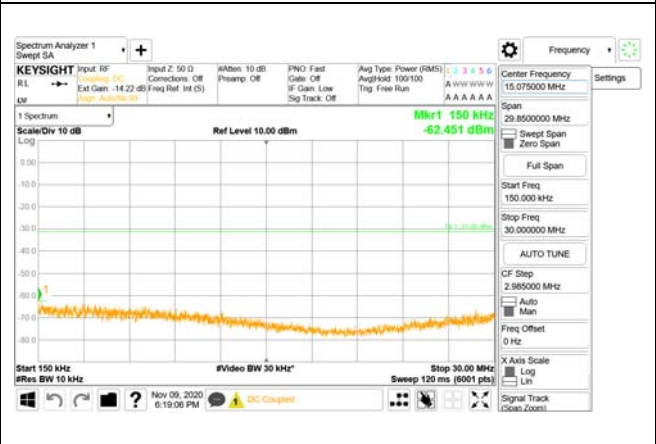

150 kHz - 30 MHz