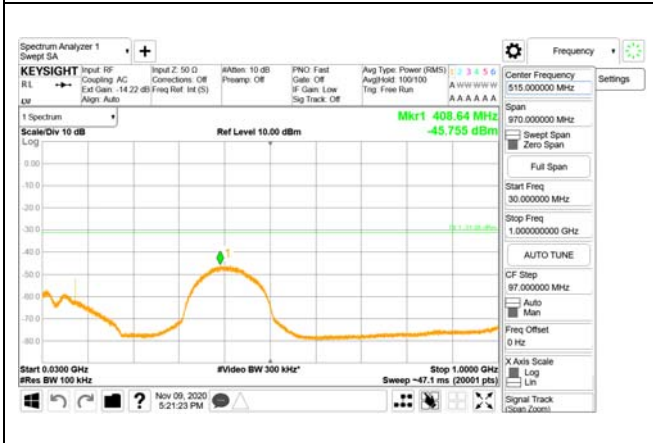

Report No.:
 CTK-2020-04662
 Page (1745) / (2355)
 Pages

ANT40

9 kHz - 150 kHz

150 kHz - 30 MHz

30 MHz - 1000 MHz

1000 MHz - 3700 MHz

3980 MHz - 26.5 GHz

ANT41