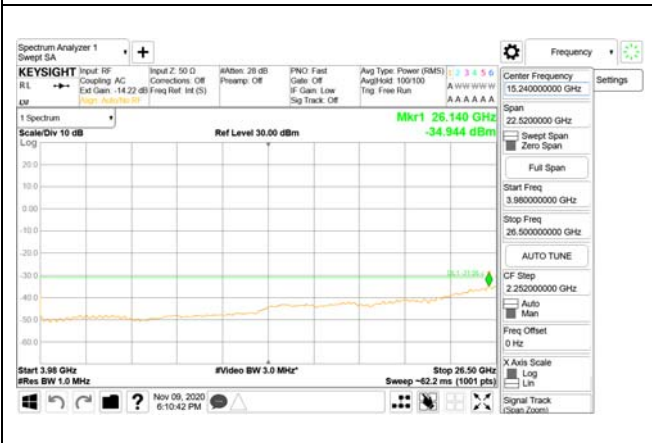

9 kHz - 150 kHz

150 kHz - 30 MHz

30 MHz - 1000 MHz

1000 MHz - 3700 MHz

3980 MHz - 26.5 GHz

ANT22

9 kHz - 150 kHz

150 kHz - 30 MHz