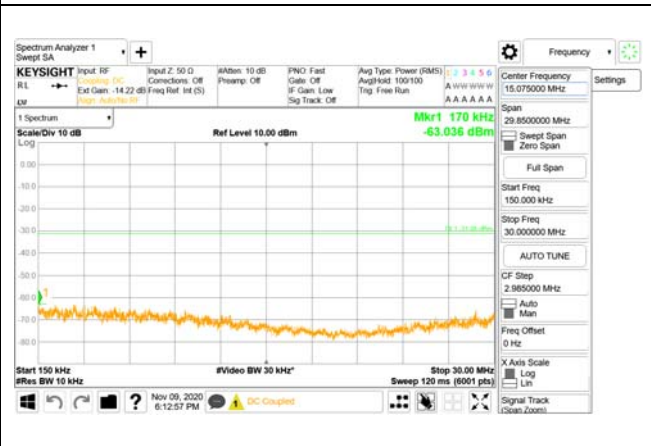

9 kHz - 150 kHz

150 kHz - 30 MHz

30 MHz - 1000 MHz

1000 MHz - 3700 MHz

3980 MHz - 26.5 GHz

ANT22

9 kHz - 150 kHz

150 kHz - 30 MHz