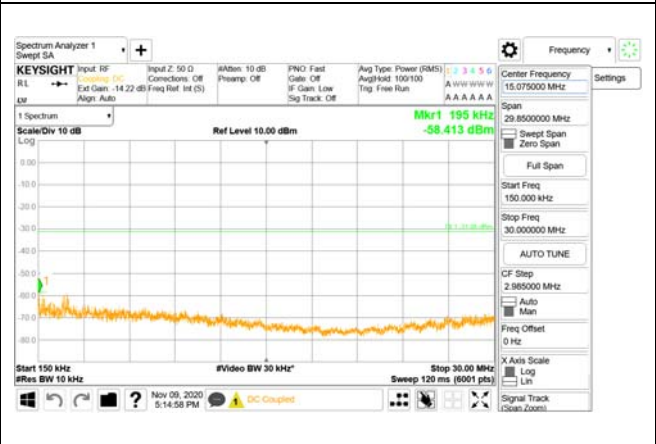

150 kHz - 30 MHz