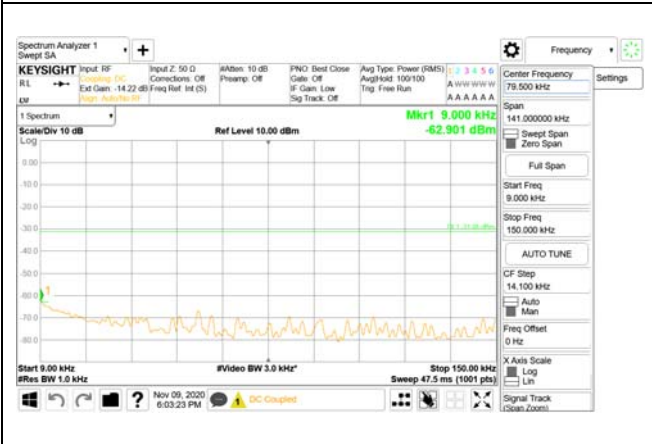

CTK Co., Ltd.
(Ho-dong), 113, Yejik-ro, Cheoin-gu,
Yongin-si, Gyeonggi-do, Korea
Tel: +82-31-339-9970
Fax: +82-31-624-9501

Report No.:
CTK-2020-04662
Page (1724) / (2355)
Pages

ANT19

9 kHz - 150 kHz