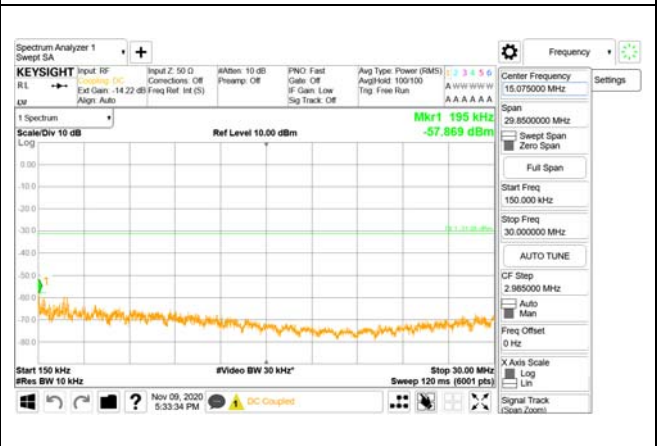

150 kHz - 30 MHz