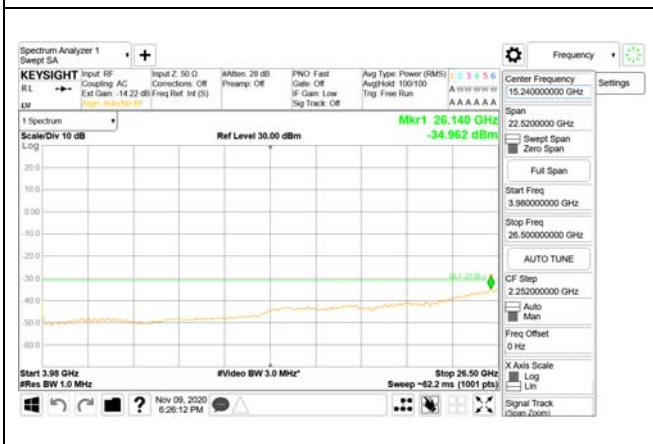

Report No.:
CTK-2020-04662
Page (1731) / (2355)
Pages

ANT26

9 kHz - 150 kHz

150 kHz - 30 MHz

30 MHz - 1000 MHz

1000 MHz - 3700 MHz

3980 MHz - 26.5 GHz

CTK Co., Ltd.
(Ho-dong), 113, Yejik-ro, Cheoin-gu,
Yongin-si, Gyeonggi-do, Korea
Tel: +82-31-339-9970
Fax: +82-31-624-9501