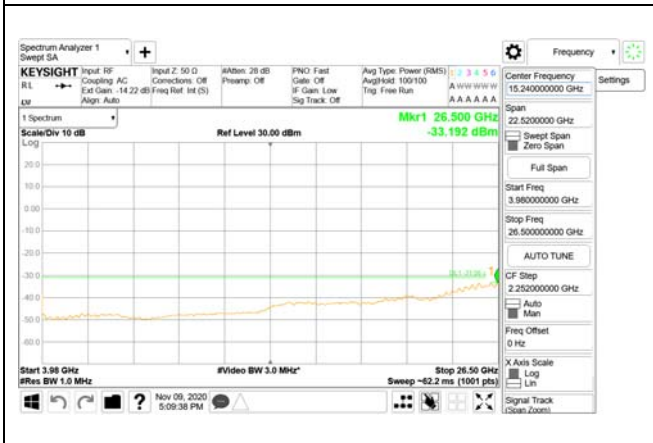

Report No.:
CTK-2020-04662
Page (1741) / (2355)
Pages

ANT36

9 kHz - 150 kHz

150 kHz - 30 MHz

30 MHz - 1000 MHz

1000 MHz - 3700 MHz

3980 MHz - 26.5 GHz

CTK Co., Ltd.
(Ho-dong), 113, Yejik-ro, Cheoin-gu,
Yongin-si, Gyeonggi-do, Korea
Tel: +82-31-339-9970
Fax: +82-31-624-9501