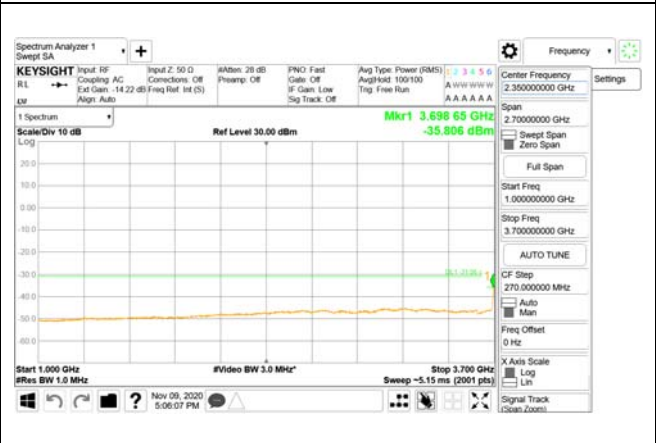

Report No.:
CTK-2020-04662
Page (1740) / (2355)
Pages

ANT35

9 kHz - 150 kHz

150 kHz - 30 MHz

30 MHz - 1000 MHz

1000 MHz - 3700 MHz

3980 MHz - 26.5 GHz

CTK Co., Ltd.
(Ho-dong), 113, Yejik-ro, Cheoin-gu,
Yongin-si, Gyeonggi-do, Korea
Tel: +82-31-339-9970
Fax: +82-31-624-9501