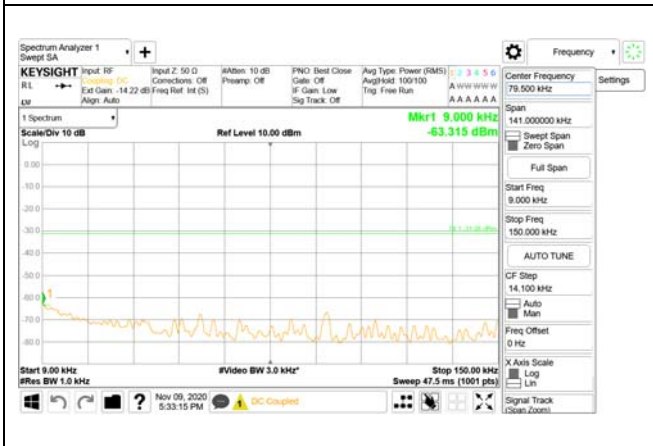

CTK Co., Ltd.
(Ho-dong), 113, Yejik-ro, Cheoin-gu,
Yongin-si, Gyeonggi-do, Korea
Tel: +82-31-339-9970
Fax: +82-31-624-9501

Report No.:
CTK-2020-04662
Page (1749) / (2355)
Pages

ANT44

9 kHz - 150 kHz