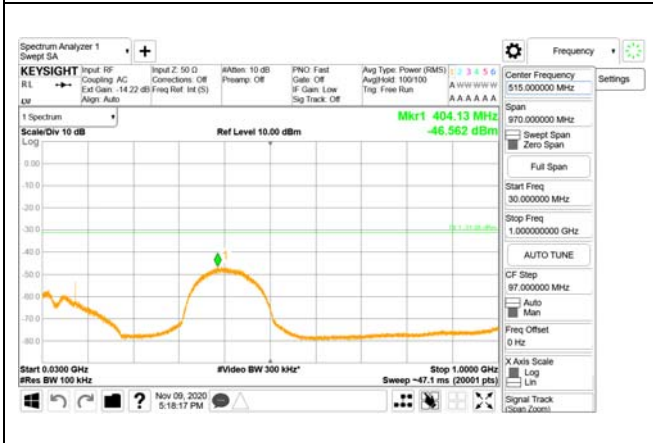

Report No.:
 CTK-2020-04662
 Page (1744) / (2355)
 Pages

ANT39

9 kHz - 150 kHz

150 kHz - 30 MHz

30 MHz - 1000 MHz

1000 MHz - 3700 MHz

3980 MHz - 26.5 GHz

CTK Co., Ltd.
 (Ho-dong), 113, Yejik-ro, Cheoin-gu,
 Yongin-si, Gyeonggi-do, Korea
 Tel: +82-31-339-9970
 Fax: +82-31-624-9501