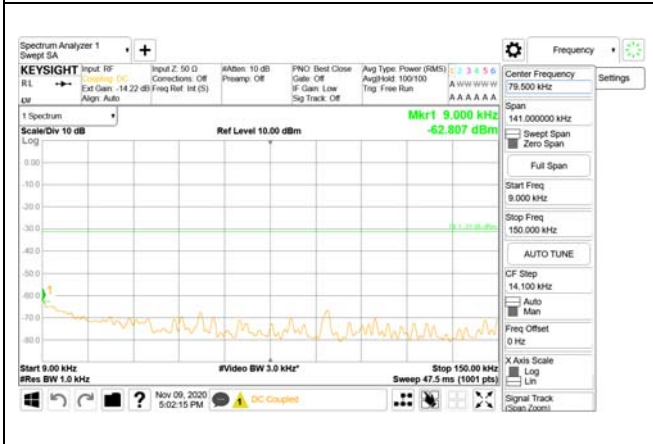

CTK Co., Ltd.
(Ho-dong), 113, Yejik-ro, Cheoin-gu,
Yongin-si, Gyeonggi-do, Korea
Tel: +82-31-339-9970
Fax: +82-31-624-9501

Report No.:
CTK-2020-04662
Page (1739) / (2355)
Pages

ANT34

9 kHz - 150 kHz