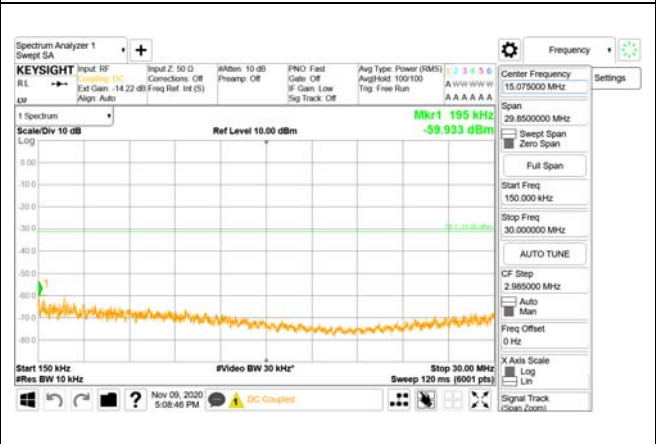

150 kHz - 30 MHz