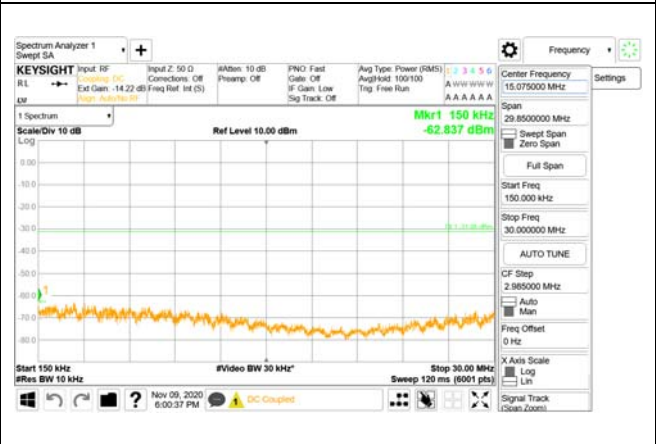

150 kHz - 30 MHz