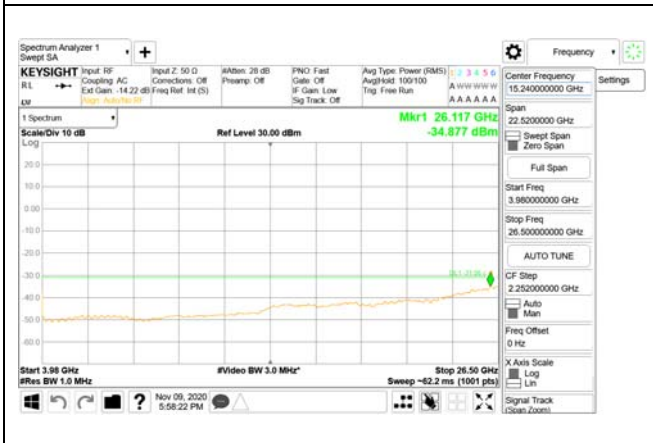

Report No.:
CTK-2020-04662
Page (1722) / (2355)
Pages

ANT17

9 kHz - 150 kHz

150 kHz - 30 MHz

30 MHz - 1000 MHz

1000 MHz - 3700 MHz

3980 MHz - 26.5 GHz

CTK Co., Ltd.
(Ho-dong), 113, Yejik-ro, Cheoin-gu,
Yongin-si, Gyeonggi-do, Korea
Tel: +82-31-339-9970
Fax: +82-31-624-9501