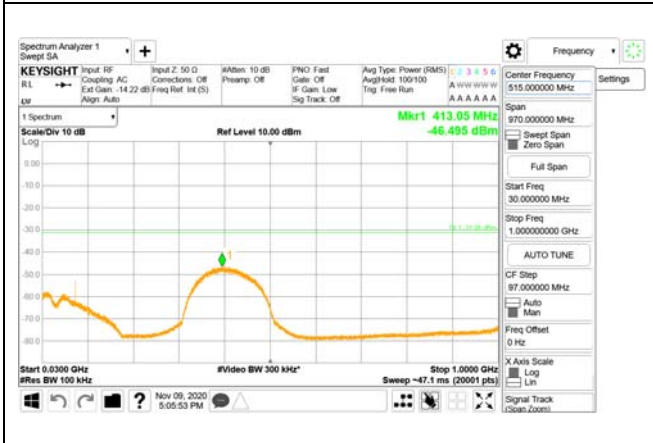

Report No.:
CTK-2020-04662
Page (1740) / (2355)
Pages

ANT35

9 kHz - 150 kHz

150 kHz - 30 MHz

30 MHz - 1000 MHz

1000 MHz - 3700 MHz

3980 MHz - 26.5 GHz

CTK Co., Ltd.
(Ho-dong), 113, Yejik-ro, Cheoin-gu,
Yongin-si, Gyeonggi-do, Korea
Tel: +82-31-339-9970
Fax: +82-31-624-9501