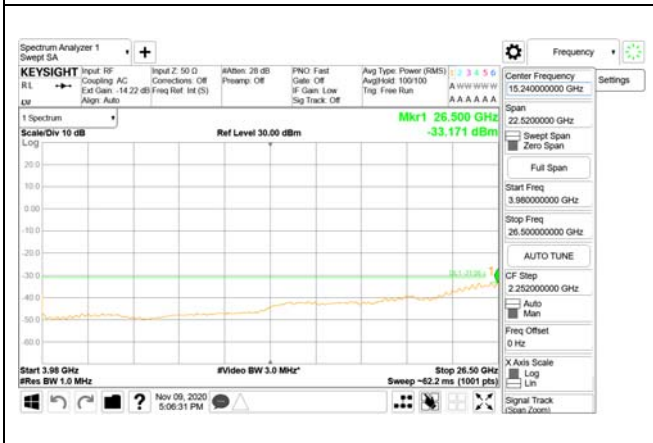

Report No.:
CTK-2020-04662
Page (1740) / (2355)
Pages

ANT35

9 kHz - 150 kHz

150 kHz - 30 MHz

30 MHz - 1000 MHz

1000 MHz - 3700 MHz

3980 MHz - 26.5 GHz

CTK Co., Ltd.
(Ho-dong), 113, Yejik-ro, Cheoin-gu,
Yongin-si, Gyeonggi-do, Korea
Tel: +82-31-339-9970
Fax: +82-31-624-9501