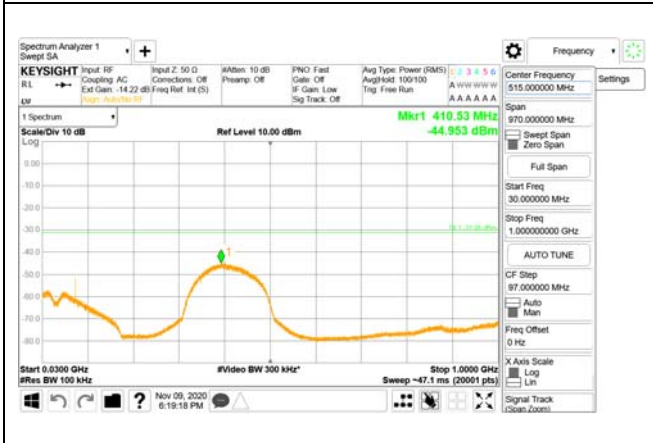

Report No.:
 CTK-2020-04662
 Page (1729) / (2355)
 Pages

ANT24

9 kHz - 150 kHz

150 kHz - 30 MHz

30 MHz - 1000 MHz

1000 MHz - 3700 MHz

3980 MHz - 26.5 GHz

CTK Co., Ltd.
(Ho-dong), 113, Yejik-ro, Cheoin-gu,
Yongin-si, Gyeonggi-do, Korea
Tel: +82-31-339-9970
Fax: +82-31-624-9501