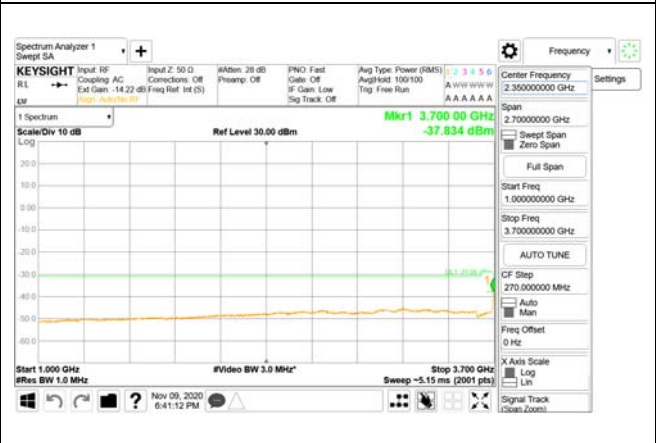

9 kHz - 150 kHz

150 kHz - 30 MHz

30 MHz - 1000 MHz

1000 MHz - 3700 MHz

3980 MHz - 26.5 GHz

ANT32

9 kHz - 150 kHz

150 kHz - 30 MHz