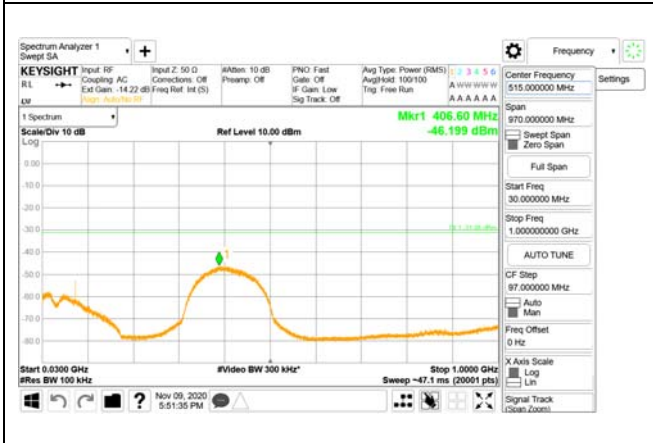

30 MHz - 1000 MHz