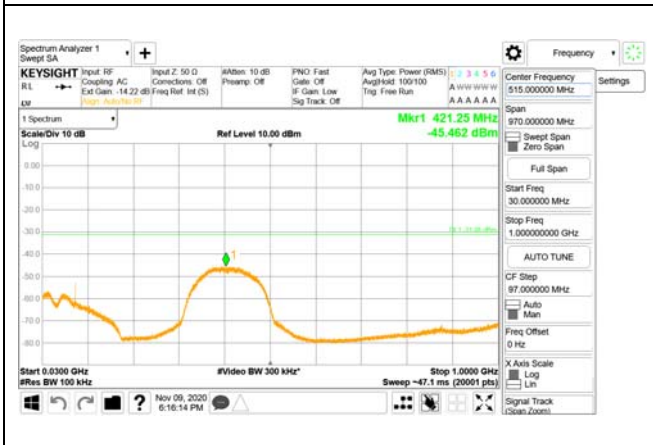

ANT23

9 kHz - 150 kHz

150 kHz - 30 MHz

30 MHz - 1000 MHz

1000 MHz - 3700 MHz

3980 MHz - 26.5 GHz

CTK Co., Ltd.
 (Ho-dong), 113, Yejik-ro, Cheoin-gu,
 Yongin-si, Gyeonggi-do, Korea
 Tel: +82-31-339-9970
 Fax: +82-31-624-9501