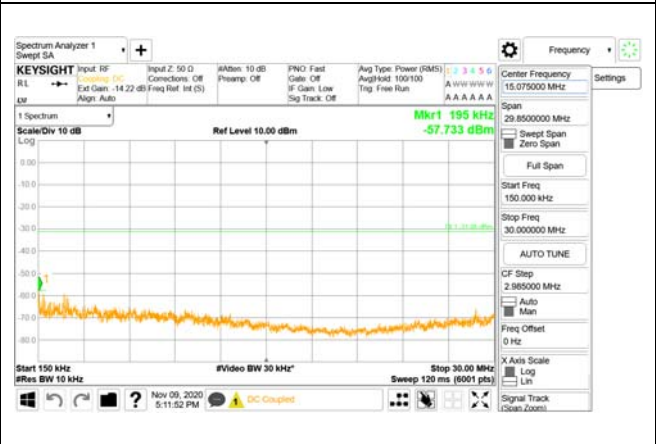

150 kHz - 30 MHz