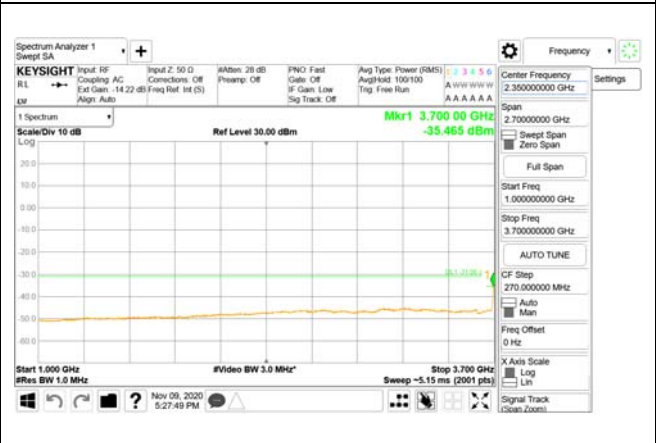

Report No.:
CTK-2020-04662
Page (1747) / (2355)
Pages

ANT42

9 kHz - 150 kHz

150 kHz - 30 MHz

30 MHz - 1000 MHz

1000 MHz - 3700 MHz

3980 MHz - 26.5 GHz

CTK Co., Ltd.
(Ho-dong), 113, Yejik-ro, Cheoin-gu,
Yongin-si, Gyeonggi-do, Korea
Tel: +82-31-339-9970
Fax: +82-31-624-9501