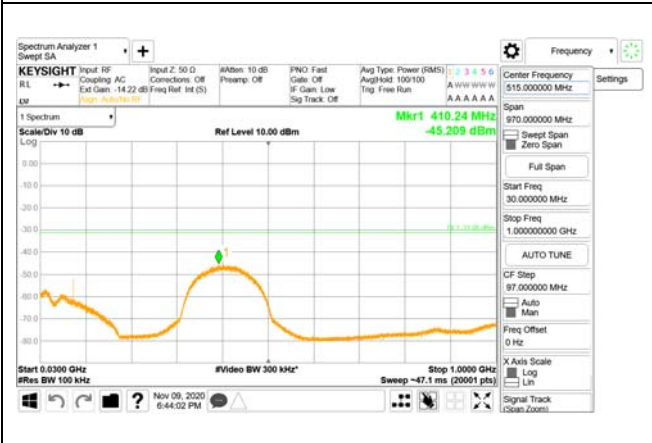

30 MHz - 1000 MHz