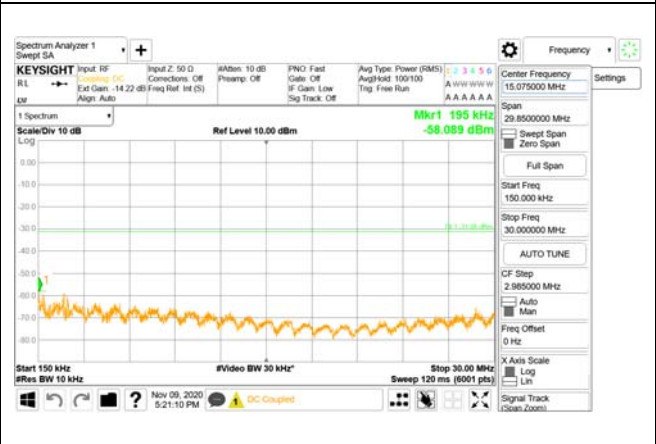

150 kHz - 30 MHz