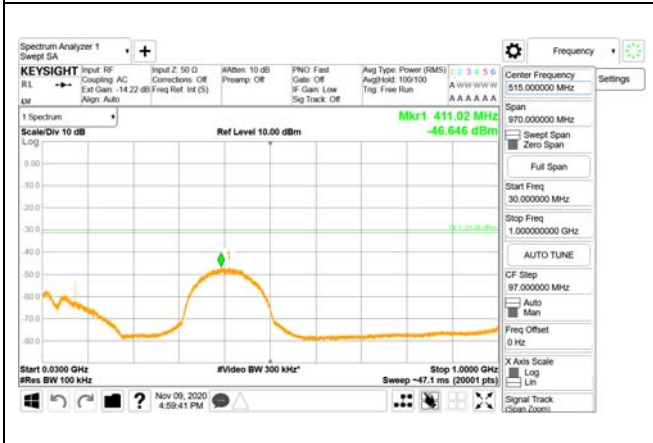

ANT33

9 kHz - 150 kHz

150 kHz - 30 MHz

30 MHz - 1000 MHz

1000 MHz - 3700 MHz

3980 MHz - 26.5 GHz

CTK Co., Ltd.
(Ho-dong), 113, Yejik-ro, Cheoin-gu,
Yongin-si, Gyeonggi-do, Korea
Tel: +82-31-339-9970
Fax: +82-31-624-9501