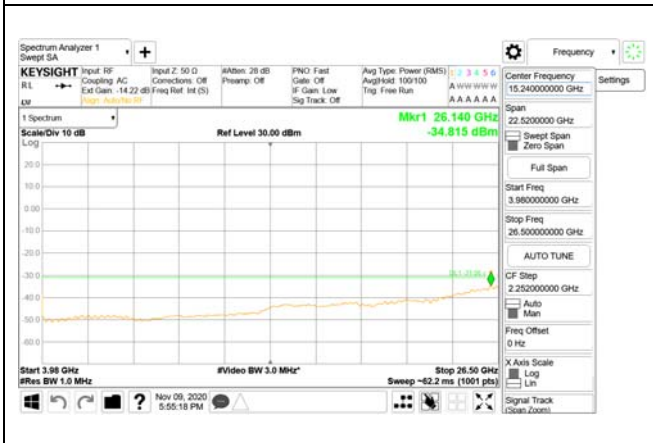

ANT16

9 kHz - 150 kHz

150 kHz - 30 MHz

30 MHz - 1000 MHz

1000 MHz - 3700 MHz

3980 MHz - 26.5 GHz

CTK Co., Ltd.
(Ho-dong), 113, Yejik-ro, Cheoin-gu,
Yongin-si, Gyeonggi-do, Korea
Tel: +82-31-339-9970
Fax: +82-31-624-9501