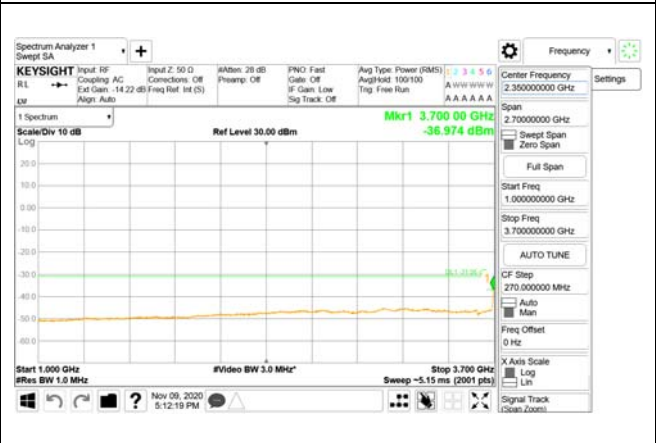

Report No.:
CTK-2020-04662
Page (1742) / (2355)
Pages

ANT37

9 kHz - 150 kHz

150 kHz - 30 MHz

30 MHz - 1000 MHz

1000 MHz - 3700 MHz

3980 MHz - 26.5 GHz

CTK Co., Ltd.
(Ho-dong), 113, Yejik-ro, Cheoin-gu,
Yongin-si, Gyeonggi-do, Korea
Tel: +82-31-339-9970
Fax: +82-31-624-9501