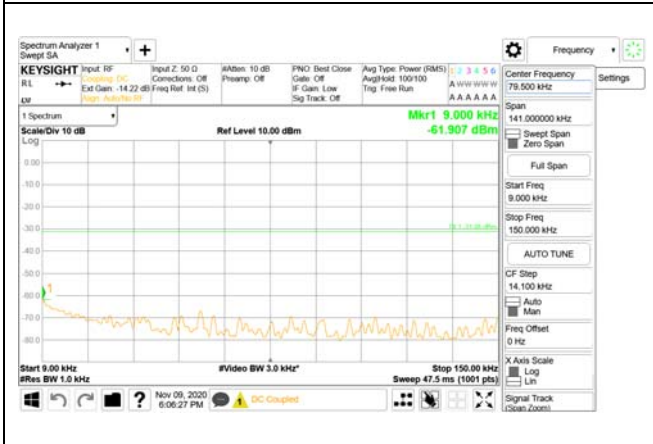

CTK Co., Ltd.
(Ho-dong), 113, Yejik-ro, Cheoin-gu,
Yongin-si, Gyeonggi-do, Korea
Tel: +82-31-339-9970
Fax: +82-31-624-9501

Report No.:
CTK-2020-04662
Page (1725) / (2355)
Pages

ANT20

9 kHz - 150 kHz