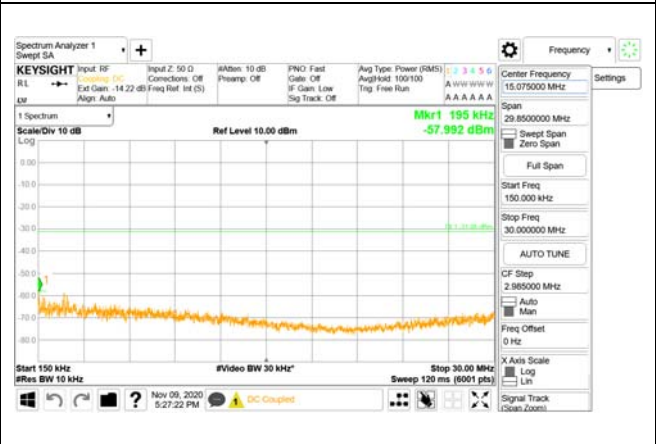

150 kHz - 30 MHz