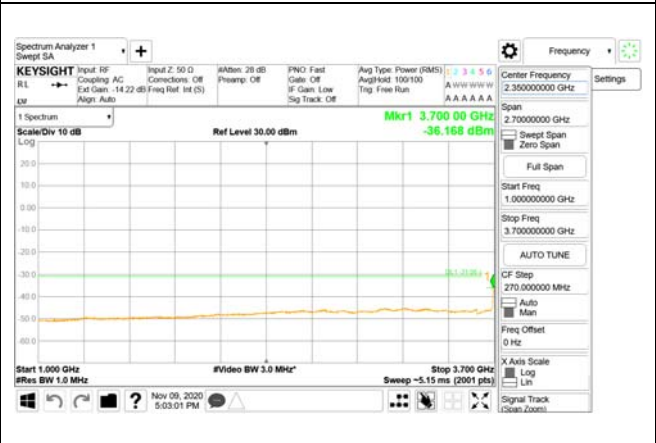

Report No.:
CTK-2020-04662
Page (1739) / (2355)
Pages

ANT34

9 kHz - 150 kHz

150 kHz - 30 MHz

30 MHz - 1000 MHz

1000 MHz - 3700 MHz

3980 MHz - 26.5 GHz

CTK Co., Ltd.
(Ho-dong), 113, Yejik-ro, Cheoin-gu,
Yongin-si, Gyeonggi-do, Korea
Tel: +82-31-339-9970
Fax: +82-31-624-9501