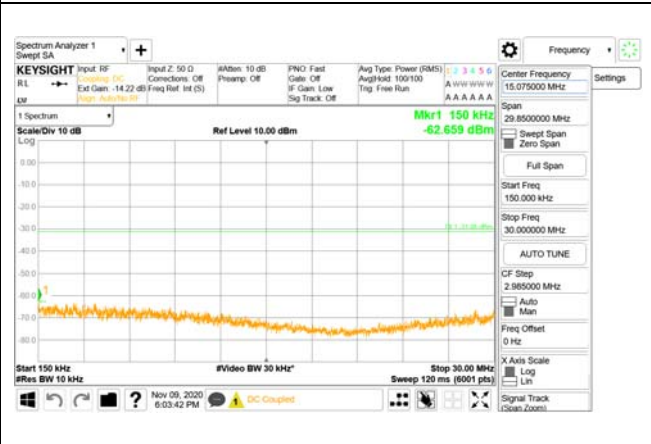

150 kHz - 30 MHz