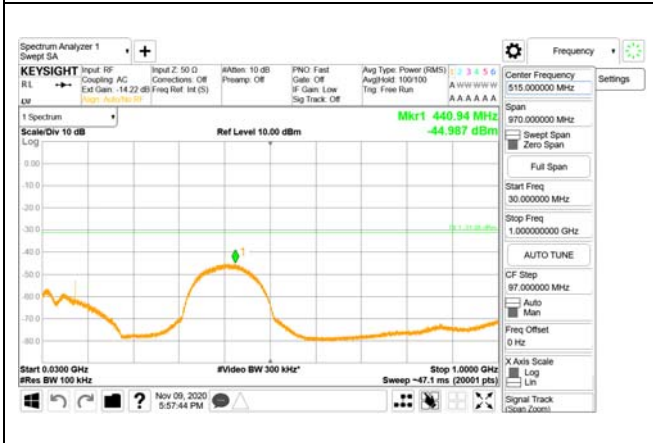

Report No.:
CTK-2020-04662
Page (1722) / (2355)
Pages

ANT17

9 kHz - 150 kHz

150 kHz - 30 MHz

30 MHz - 1000 MHz

1000 MHz - 3700 MHz

3980 MHz - 26.5 GHz

CTK Co., Ltd.
(Ho-dong), 113, Yejik-ro, Cheoin-gu,
Yongin-si, Gyeonggi-do, Korea
Tel: +82-31-339-9970
Fax: +82-31-624-9501