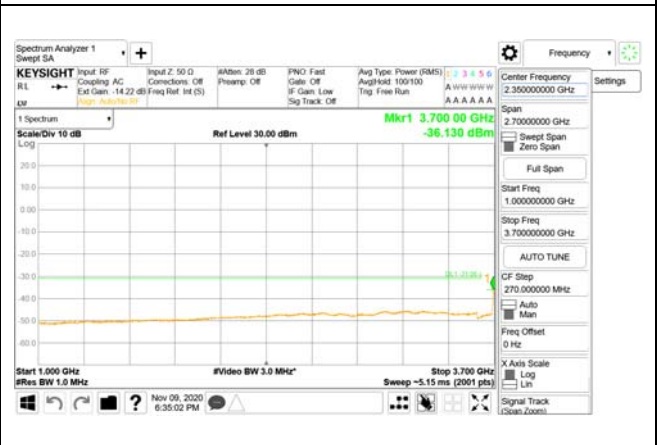

Report No.:
CTK-2020-04662
Page (1734) / (2355)
Pages

ANT29

9 kHz - 150 kHz

150 kHz - 30 MHz

30 MHz - 1000 MHz

1000 MHz - 3700 MHz

3980 MHz - 26.5 GHz

CTK Co., Ltd.
(Ho-dong), 113, Yejik-ro, Cheoin-gu,
Yongin-si, Gyeonggi-do, Korea
Tel: +82-31-339-9970
Fax: +82-31-624-9501