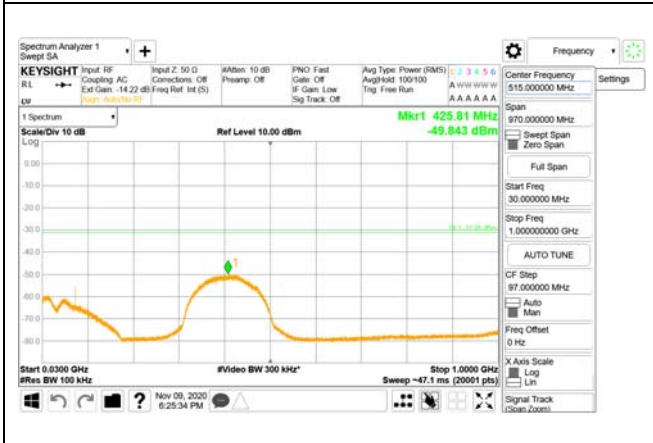

Report No.:
CTK-2020-04662
Page (1731) / (2355)
Pages

ANT26

9 kHz - 150 kHz

150 kHz - 30 MHz

30 MHz - 1000 MHz

1000 MHz - 3700 MHz

3980 MHz - 26.5 GHz

CTK Co., Ltd.
(Ho-dong), 113, Yejik-ro, Cheoin-gu,
Yongin-si, Gyeonggi-do, Korea
Tel: +82-31-339-9970
Fax: +82-31-624-9501