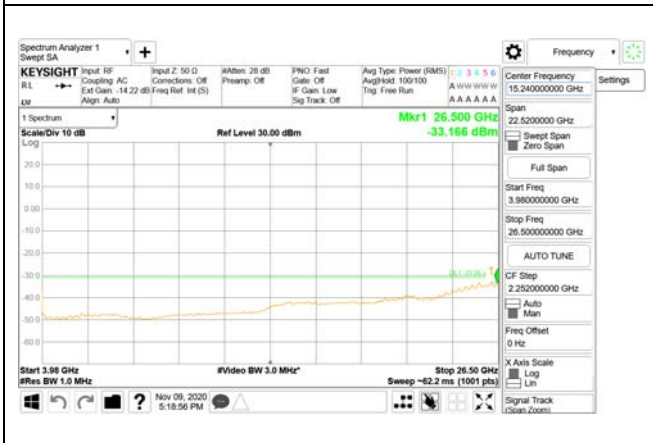

Report No.:
 CTK-2020-04662
 Page (1744) / (2355)
 Pages

ANT39

9 kHz - 150 kHz

150 kHz - 30 MHz

30 MHz - 1000 MHz

1000 MHz - 3700 MHz

3980 MHz - 26.5 GHz

CTK Co., Ltd.
 (Ho-dong), 113, Yejik-ro, Cheoin-gu,
 Yongin-si, Gyeonggi-do, Korea
 Tel: +82-31-339-9970
 Fax: +82-31-624-9501