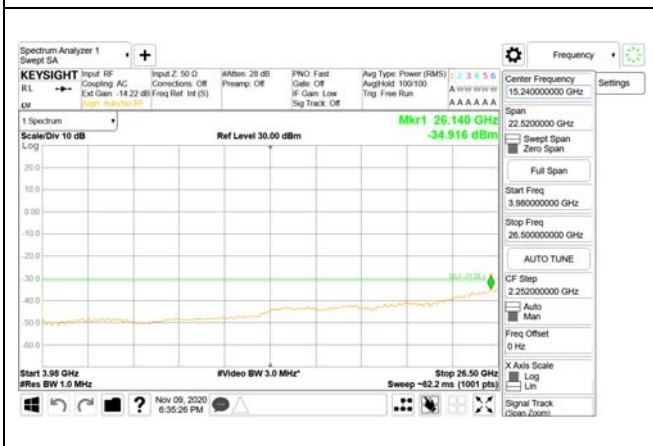

Report No.:
CTK-2020-04662
Page (1734) / (2355)
Pages

ANT29

9 kHz - 150 kHz

150 kHz - 30 MHz

30 MHz - 1000 MHz

1000 MHz - 3700 MHz

3980 MHz - 26.5 GHz

CTK Co., Ltd.
(Ho-dong), 113, Yejik-ro, Cheoin-gu,
Yongin-si, Gyeonggi-do, Korea
Tel: +82-31-339-9970
Fax: +82-31-624-9501