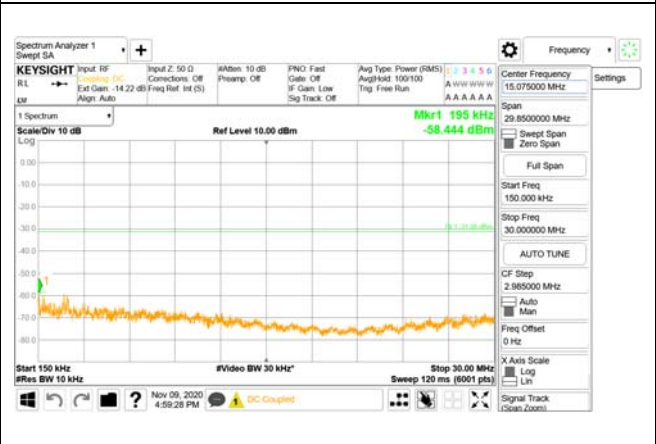

150 kHz - 30 MHz