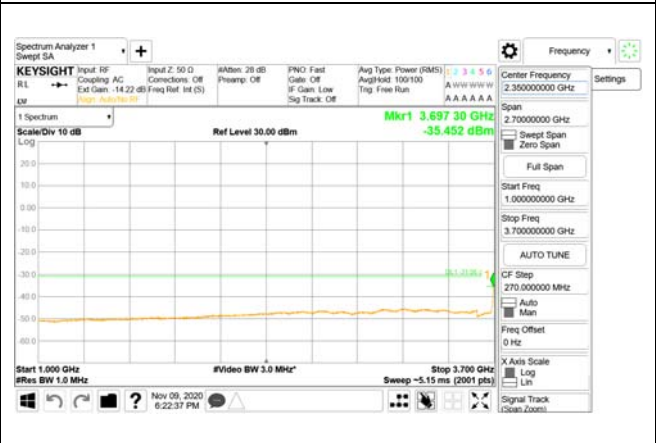

Report No.:
CTK-2020-04662
Page (1730) / (2355)
Pages

ANT25

9 kHz - 150 kHz

150 kHz - 30 MHz

30 MHz - 1000 MHz

1000 MHz - 3700 MHz

3980 MHz - 26.5 GHz

CTK Co., Ltd.
(Ho-dong), 113, Yejik-ro, Cheoin-gu,
Yongin-si, Gyeonggi-do, Korea
Tel: +82-31-339-9970
Fax: +82-31-624-9501