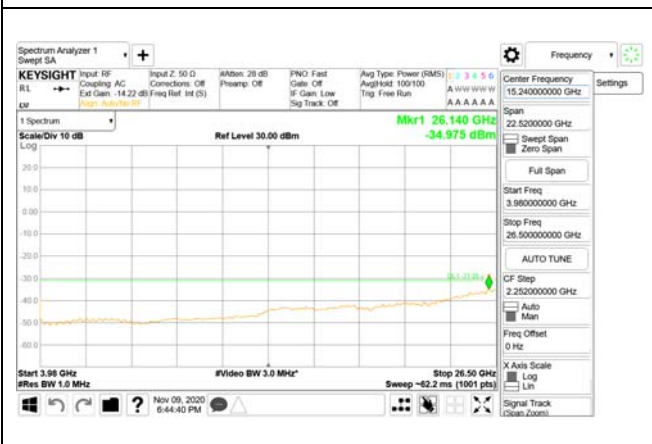

3980 MHz - 26.5 GHz