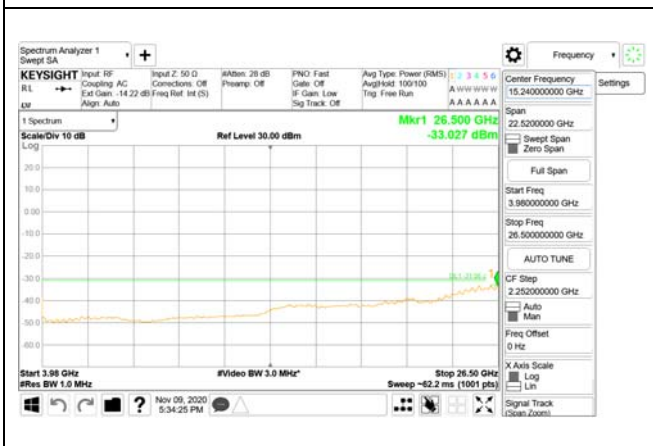

Report No.:
CTK-2020-04662
Page (1749) / (2355)
Pages

ANT44

9 kHz - 150 kHz

150 kHz - 30 MHz

30 MHz - 1000 MHz

1000 MHz - 3700 MHz

3980 MHz - 26.5 GHz

CTK Co., Ltd.
(Ho-dong), 113, Yejik-ro, Cheoin-gu,
Yongin-si, Gyeonggi-do, Korea
Tel: +82-31-339-9970
Fax: +82-31-624-9501