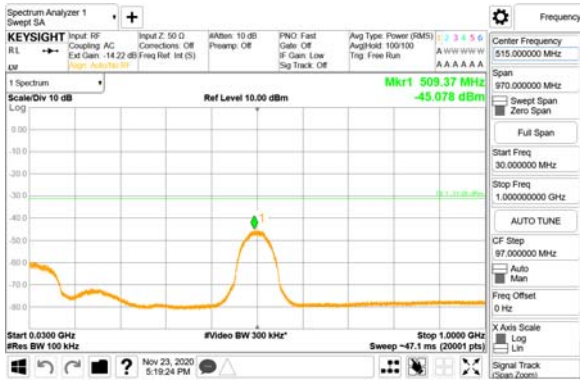

9 kHz - 150 kHz

150 kHz - 30 MHz

30 MHz - 1000 MHz

1000 MHz - 3700 MHz

3981 MHz - 4000 MHz

4000 MHz - 26.5 GHz

ANT26

9 kHz - 150 kHz

150 kHz - 30 MHz

30 MHz - 1000 MHz

1000 MHz - 3700 MHz

3981 MHz - 4000 MHz

4000 MHz - 26.5 GHz

ANT27

9 kHz - 150 kHz

150 kHz - 30 MHz