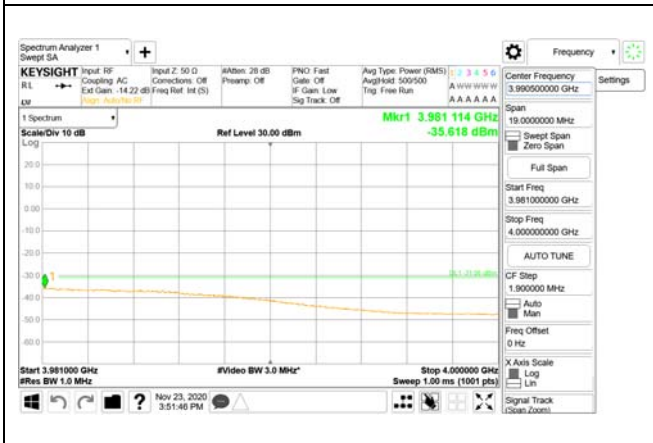

3981 MHz - 4000 MHz