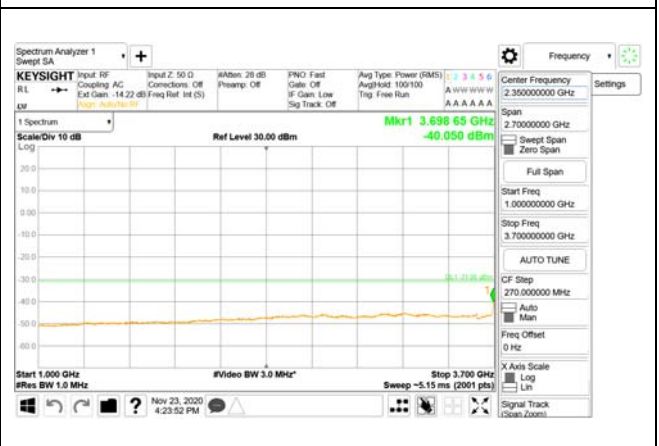

1000 MHz - 3700 MHz