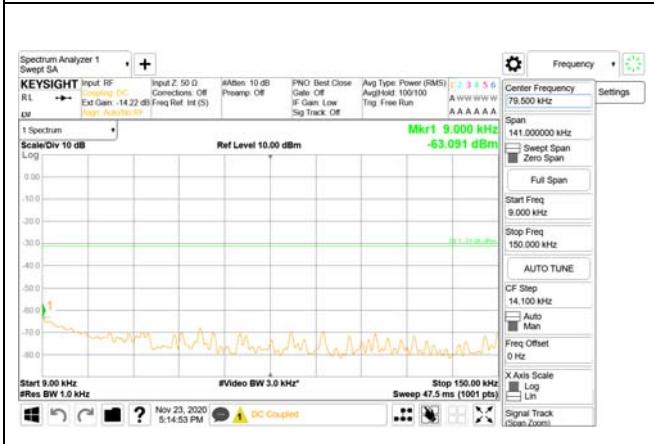

ANT25

9 kHz - 150 kHz