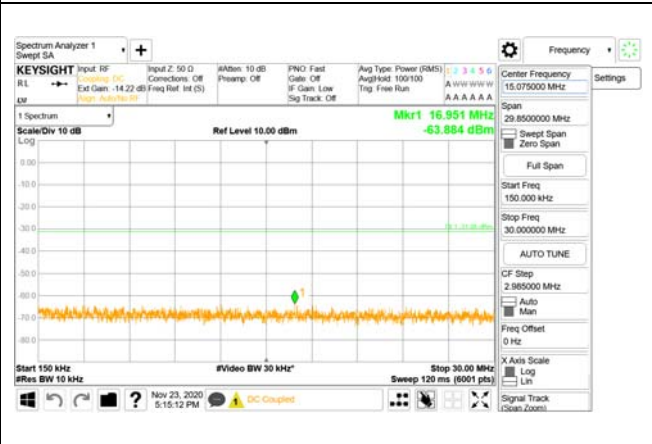

150 kHz - 30 MHz