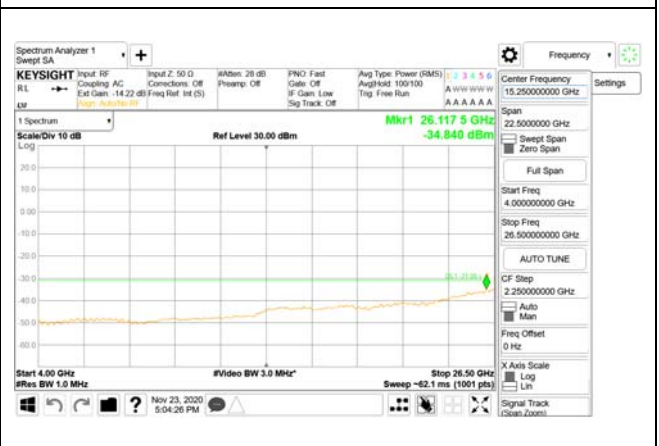

150 kHz - 30 MHz

30 MHz - 1000 MHz

1000 MHz - 3700 MHz

3981 MHz - 4000 MHz

4000 MHz - 26.5 GHz

ANT21

9 kHz - 150 kHz

150 kHz - 30 MHz

30 MHz - 1000 MHz

1000 MHz - 3700 MHz

3981 MHz - 4000 MHz

4000 MHz - 26.5 GHz

ANT22

9 kHz - 150 kHz

150 kHz - 30 MHz

30 MHz - 1000 MHz

1000 MHz - 3700 MHz

3981 MHz - 4000 MHz

4000 MHz - 26.5 GHz

ANT23

9 kHz - 150 kHz

150 kHz - 30 MHz

30 MHz - 1000 MHz

1000 MHz - 3700 MHz