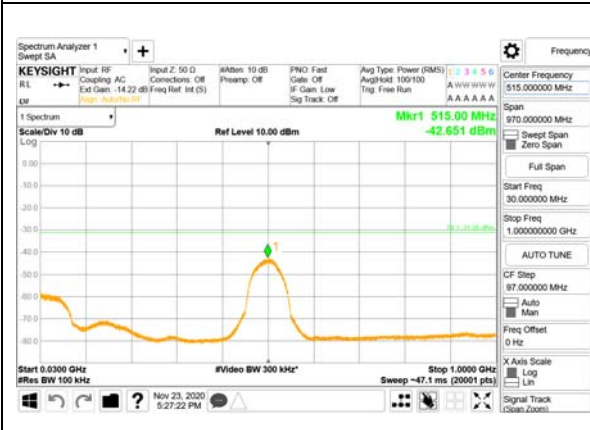

30 MHz - 1000 MHz

1000 MHz - 3700 MHz

3981 MHz - 4000 MHz

4000 MHz - 26.5 GHz

ANT28

9 kHz - 150 kHz

150 kHz - 30 MHz

30 MHz - 1000 MHz