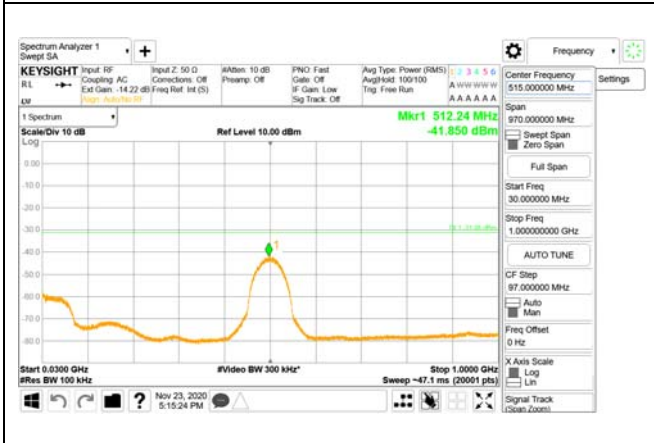

30 MHz - 1000 MHz