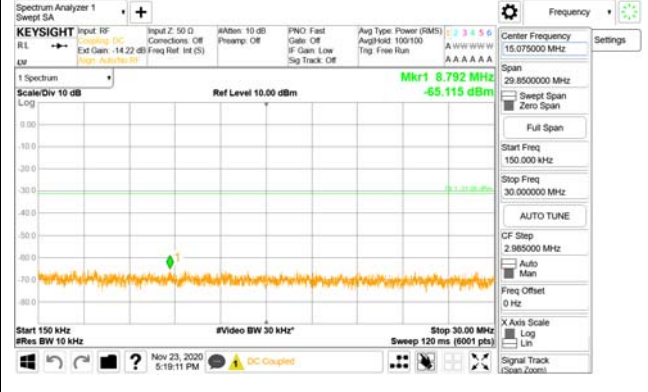

150 kHz - 30 MHz