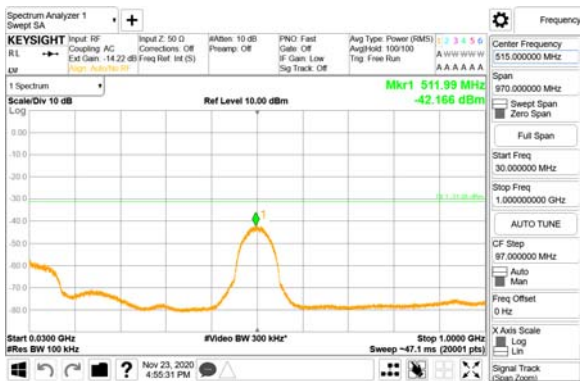

9 kHz - 150 kHz

150 kHz - 30 MHz

30 MHz - 1000 MHz

1000 MHz - 3700 MHz

3981 MHz - 4000 MHz

4000 MHz - 26.5 GHz

ANT20

9 kHz - 150 kHz

150 kHz - 30 MHz

30 MHz - 1000 MHz

1000 MHz - 3700 MHz

3981 MHz - 4000 MHz

4000 MHz - 26.5 GHz

ANT21

9 kHz - 150 kHz

150 kHz - 30 MHz