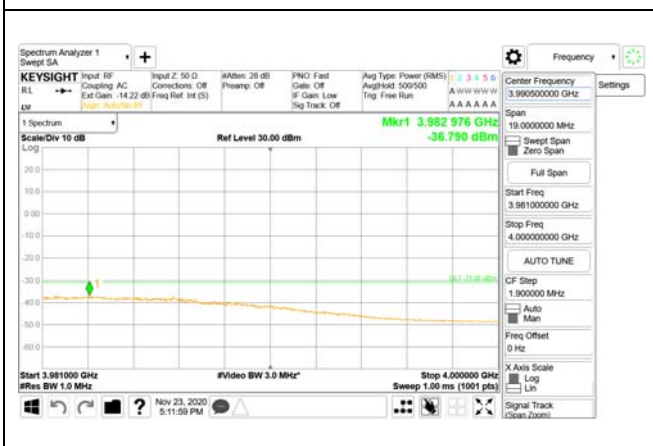

ANT24

9 kHz - 150 kHz

150 kHz - 30 MHz

30 MHz - 1000 MHz

1000 MHz - 3700 MHz

3981 MHz - 4000 MHz

4000 MHz - 26.5 GHz

ANT25