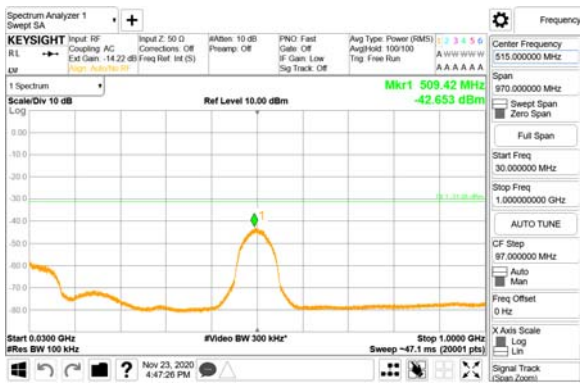

ANT18

9 kHz - 150 kHz

150 kHz - 30 MHz

30 MHz - 1000 MHz

1000 MHz - 3700 MHz

3981 MHz - 4000 MHz

4000 MHz - 26.5 GHz

ANT19

9 kHz - 150 kHz

150 kHz - 30 MHz

30 MHz - 1000 MHz

1000 MHz - 3700 MHz

3981 MHz - 4000 MHz

4000 MHz - 26.5 GHz

ANT20

9 kHz - 150 kHz

150 kHz - 30 MHz

30 MHz - 1000 MHz

1000 MHz - 3700 MHz

3981 MHz - 4000 MHz

4000 MHz - 26.5 GHz

ANT21

9 kHz - 150 kHz

150 kHz - 30 MHz