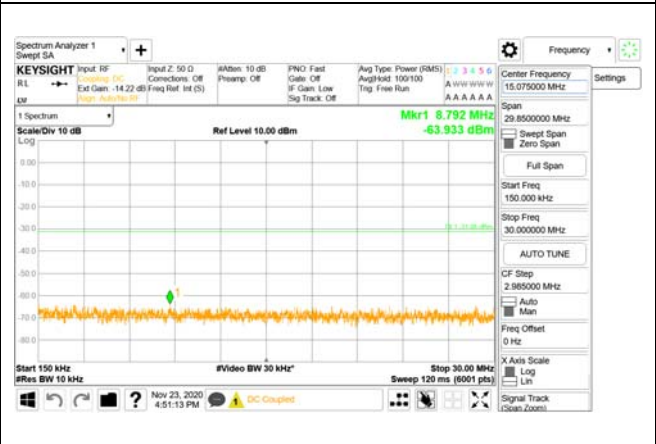

150 kHz - 30 MHz