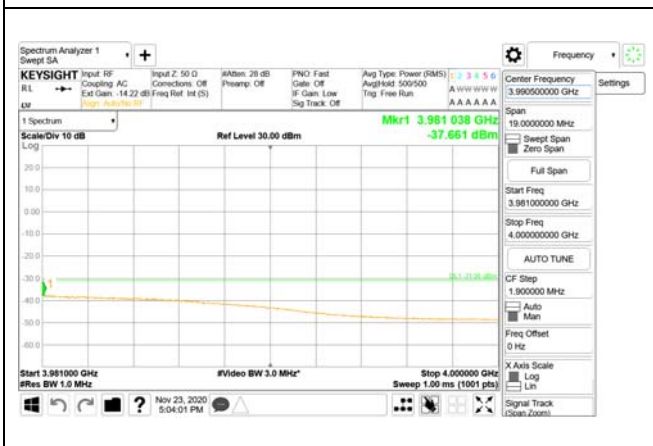

3981 MHz - 4000 MHz