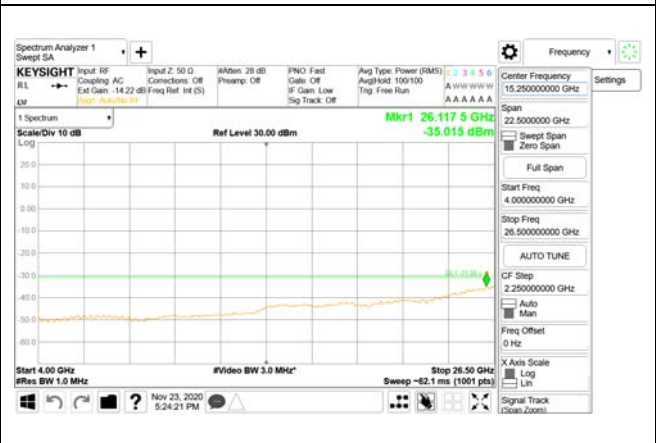

30 MHz - 1000 MHz

1000 MHz - 3700 MHz

3981 MHz - 4000 MHz

4000 MHz - 26.5 GHz

ANT28

9 kHz - 150 kHz

150 kHz - 30 MHz

30 MHz - 1000 MHz