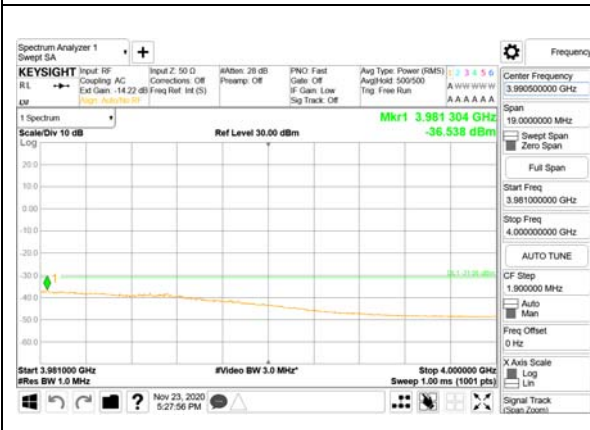

3981 MHz - 4000 MHz