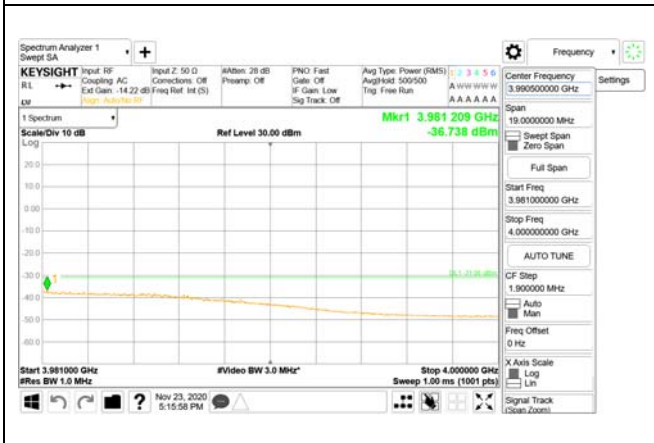

9 kHz - 150 kHz

150 kHz - 30 MHz

30 MHz - 1000 MHz

1000 MHz - 3700 MHz

3981 MHz - 4000 MHz

4000 MHz - 26.5 GHz

ANT26

9 kHz - 150 kHz