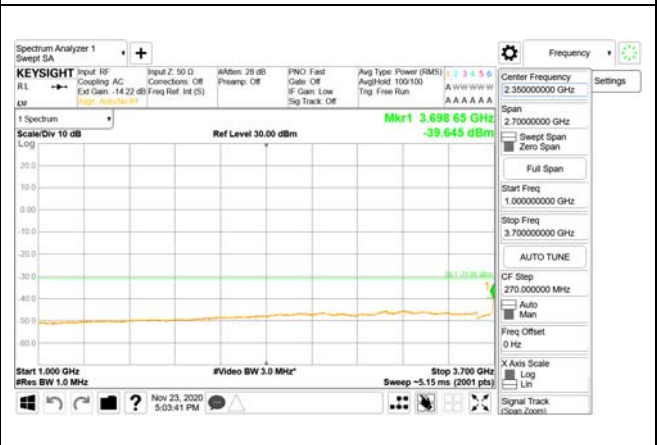

150 kHz - 30 MHz

30 MHz - 1000 MHz

1000 MHz - 3700 MHz

3981 MHz - 4000 MHz

4000 MHz - 26.5 GHz

ANT21

9 kHz - 150 kHz

150 kHz - 30 MHz

30 MHz - 1000 MHz

1000 MHz - 3700 MHz

3981 MHz - 4000 MHz

4000 MHz - 26.5 GHz

ANT22

9 kHz - 150 kHz

150 kHz - 30 MHz

30 MHz - 1000 MHz

1000 MHz - 3700 MHz

3981 MHz - 4000 MHz

4000 MHz - 26.5 GHz

ANT23

9 kHz - 150 kHz

150 kHz - 30 MHz

30 MHz - 1000 MHz

1000 MHz - 3700 MHz