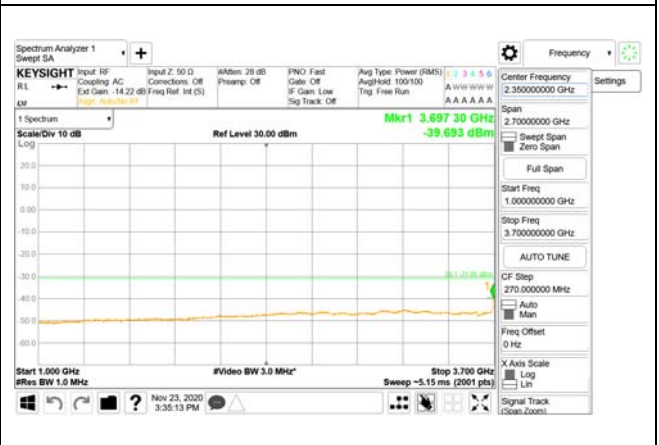

9 kHz - 150 kHz

150 kHz - 30 MHz

30 MHz - 1000 MHz

1000 MHz - 3700 MHz

3981 MHz - 4000 MHz

4000 MHz - 26.5 GHz

ANT34

9 kHz - 150 kHz

150 kHz - 30 MHz

30 MHz - 1000 MHz

1000 MHz - 3700 MHz

3981 MHz - 4000 MHz

4000 MHz - 26.5 GHz

ANT35

9 kHz - 150 kHz

150 kHz - 30 MHz