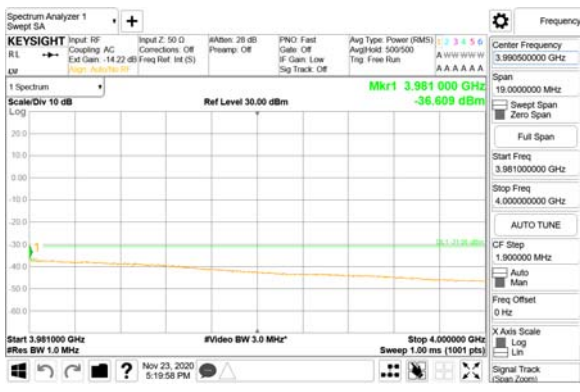

150 kHz - 30 MHz

30 MHz - 1000 MHz

1000 MHz - 3700 MHz

3981 MHz - 4000 MHz

4000 MHz - 26.5 GHz

ANT27

9 kHz - 150 kHz

150 kHz - 30 MHz

30 MHz - 1000 MHz

1000 MHz - 3700 MHz

3981 MHz - 4000 MHz

4000 MHz - 26.5 GHz

ANT28

9 kHz - 150 kHz

150 kHz - 30 MHz

30 MHz - 1000 MHz