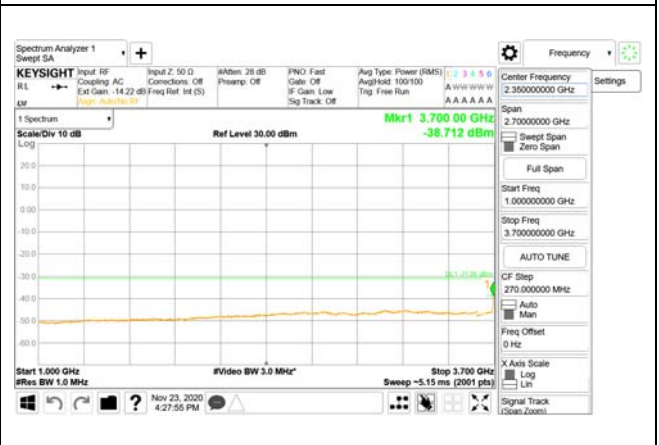

Report No.:
 CTK-2020-04662
 Page (1431) / (2355)
 Pages

ANT46

9 kHz - 150 kHz

150 kHz - 30 MHz

30 MHz - 1000 MHz

1000 MHz - 3700 MHz

3981 MHz - 4000 MHz

4000 MHz - 26.5 GHz