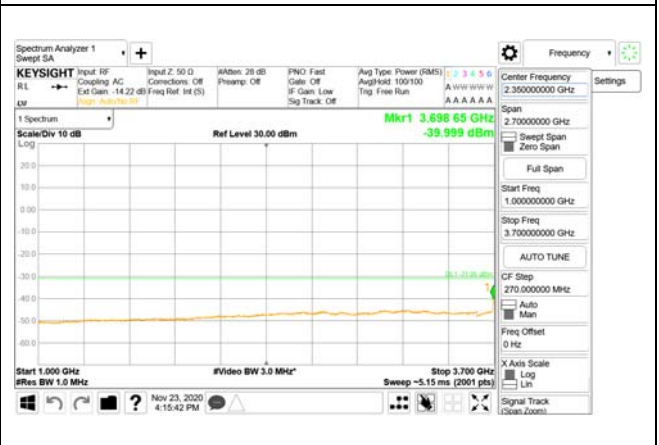

1000 MHz - 3700 MHz