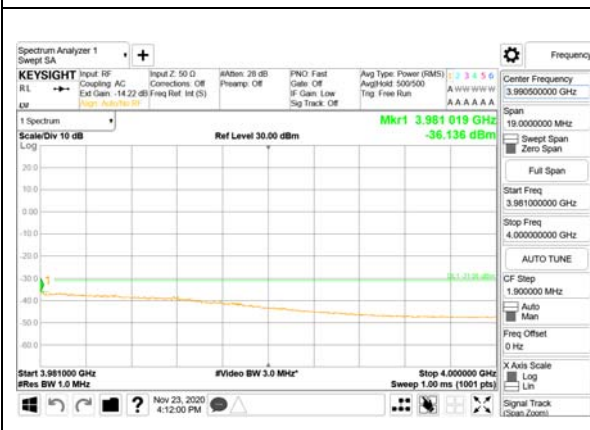

150 kHz - 30 MHz

30 MHz - 1000 MHz

1000 MHz - 3700 MHz

3981 MHz - 4000 MHz

4000 MHz - 26.5 GHz

ANT43

9 kHz - 150 kHz

150 kHz - 30 MHz