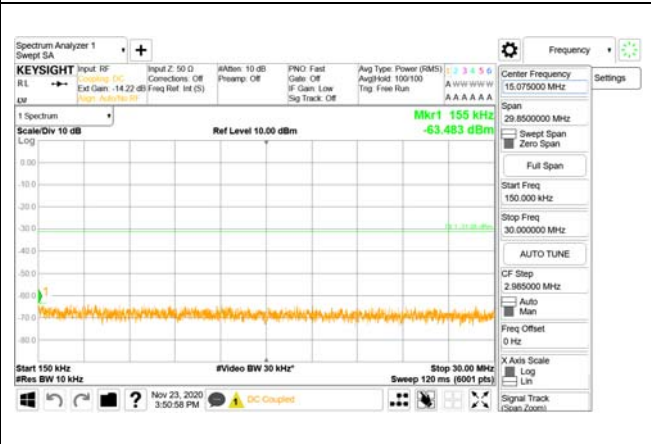

1000 MHz - 3700 MHz

3981 MHz - 4000 MHz

4000 MHz - 26.5 GHz

ANT37

9 kHz - 150 kHz

150 kHz - 30 MHz

30 MHz - 1000 MHz

1000 MHz - 3700 MHz