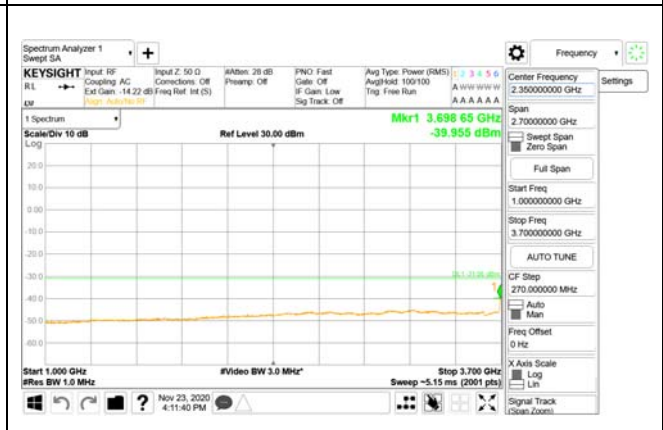

9 kHz - 150 kHz

150 kHz - 30 MHz

30 MHz - 1000 MHz

1000 MHz - 3700 MHz

3981 MHz - 4000 MHz

4000 MHz - 26.5 GHz

ANT42

9 kHz - 150 kHz

150 kHz - 30 MHz

30 MHz - 1000 MHz

1000 MHz - 3700 MHz

3981 MHz - 4000 MHz

4000 MHz - 26.5 GHz

ANT43

9 kHz - 150 kHz

150 kHz - 30 MHz