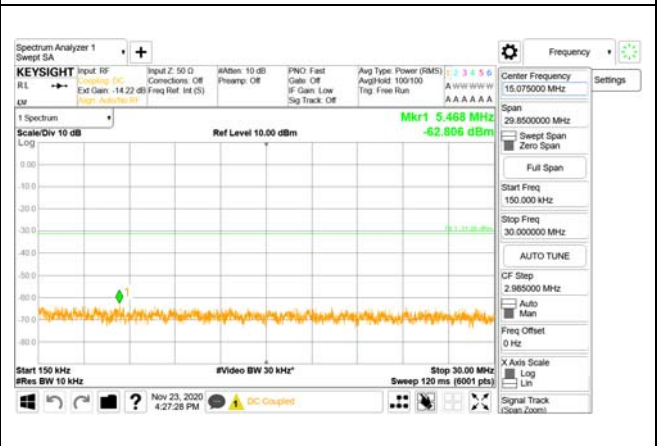

150 kHz - 30 MHz