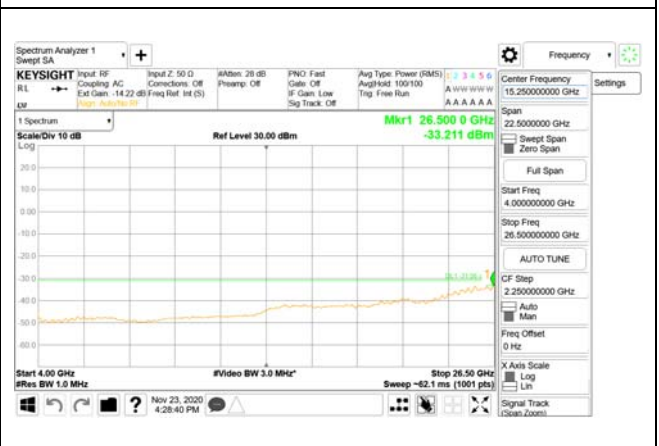

Report No.:
 CTK-2020-04662
 Page (1431) / (2355)
 Pages

ANT46

9 kHz - 150 kHz

150 kHz - 30 MHz

30 MHz - 1000 MHz

1000 MHz - 3700 MHz

3981 MHz - 4000 MHz

4000 MHz - 26.5 GHz