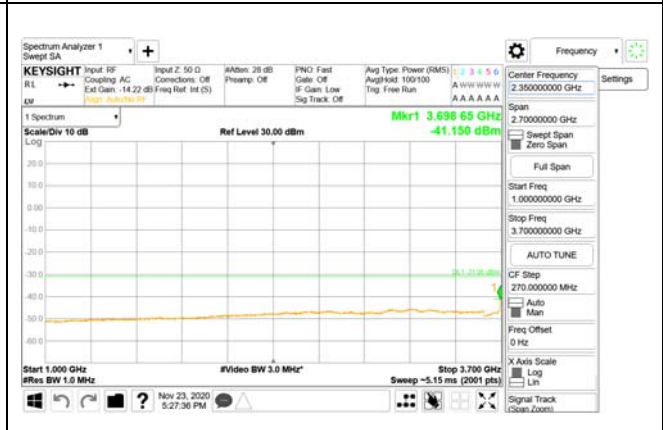

1000 MHz - 3700 MHz