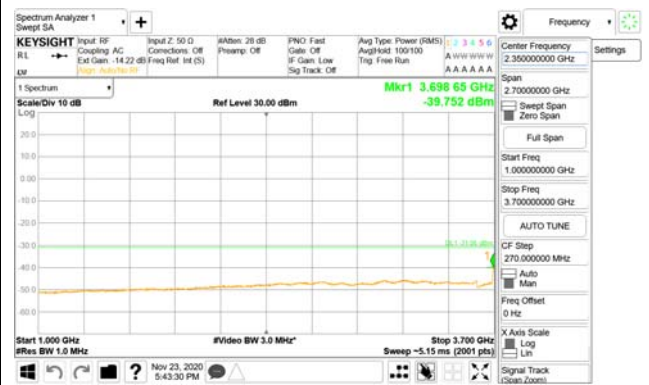

ANT32

9 kHz - 150 kHz

150 kHz - 30 MHz

30 MHz - 1000 MHz

1000 MHz - 3700 MHz

3981 MHz - 4000 MHz

4000 MHz - 26.5 GHz

ANT33