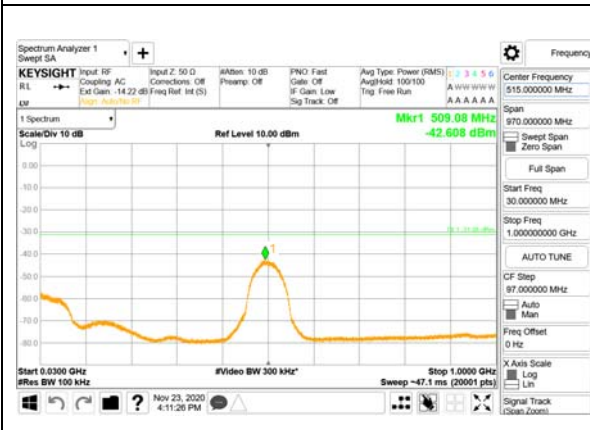

30 MHz - 1000 MHz