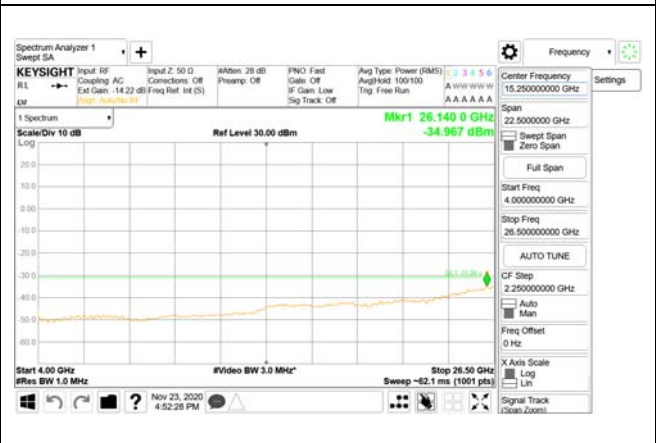

9 kHz - 150 kHz

150 kHz - 30 MHz

30 MHz - 1000 MHz

1000 MHz - 3700 MHz

3981 MHz - 4000 MHz

4000 MHz - 26.5 GHz

ANT20

9 kHz - 150 kHz

150 kHz - 30 MHz

30 MHz - 1000 MHz

1000 MHz - 3700 MHz

3981 MHz - 4000 MHz

4000 MHz - 26.5 GHz

ANT21

9 kHz - 150 kHz

150 kHz - 30 MHz