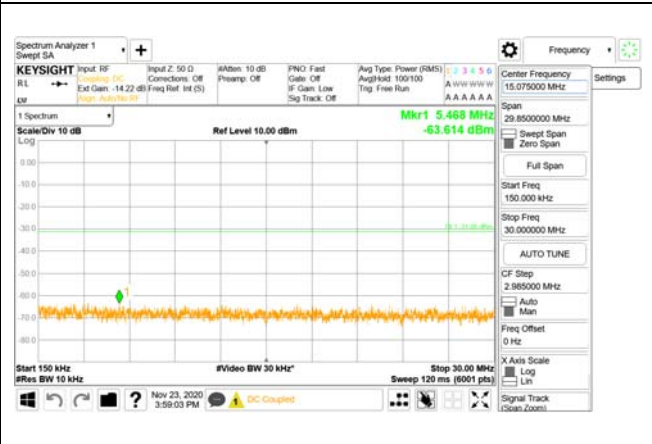

4000 MHz - 26.5 GHz

ANT39

9 kHz - 150 kHz

150 kHz - 30 MHz

30 MHz - 1000 MHz

1000 MHz - 3700 MHz

3981 MHz - 4000 MHz

4000 MHz - 26.5 GHz