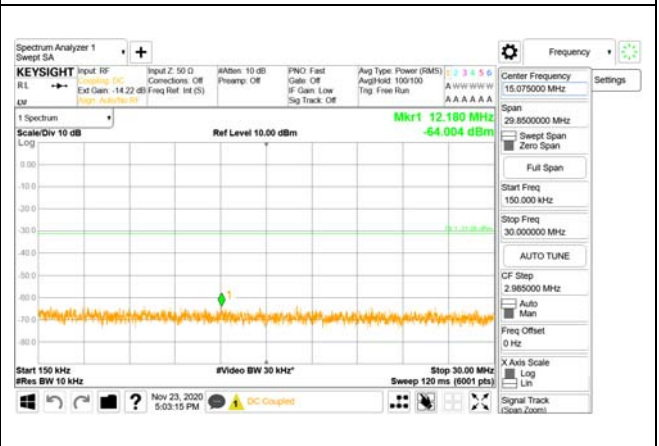

30 MHz - 1000 MHz

1000 MHz - 3700 MHz

3981 MHz - 4000 MHz

4000 MHz - 26.5 GHz

ANT22

9 kHz - 150 kHz

150 kHz - 30 MHz

30 MHz - 1000 MHz