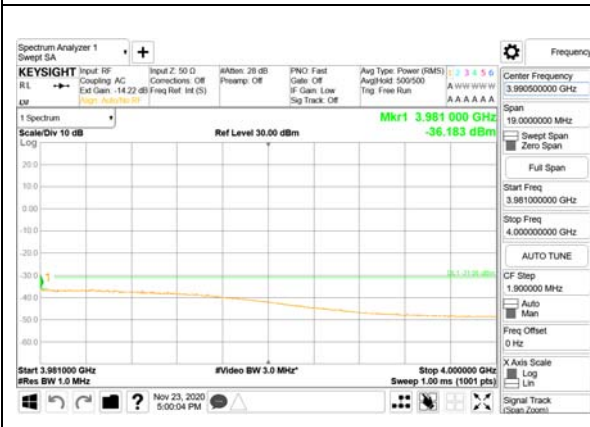

3981 MHz - 4000 MHz