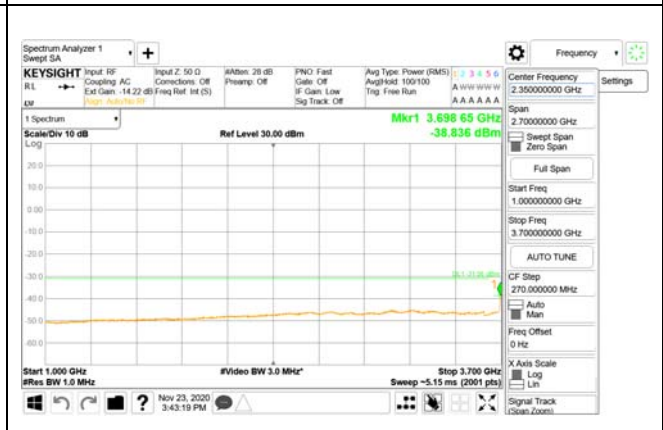

1000 MHz - 3700 MHz