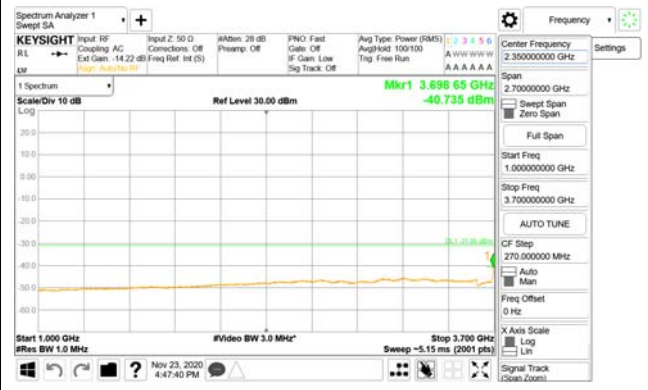

ANT18

9 kHz - 150 kHz

150 kHz - 30 MHz

30 MHz - 1000 MHz

1000 MHz - 3700 MHz

3981 MHz - 4000 MHz

4000 MHz - 26.5 GHz

ANT19

9 kHz - 150 kHz

150 kHz - 30 MHz

30 MHz - 1000 MHz

1000 MHz - 3700 MHz

3981 MHz - 4000 MHz

4000 MHz - 26.5 GHz

ANT20

9 kHz - 150 kHz