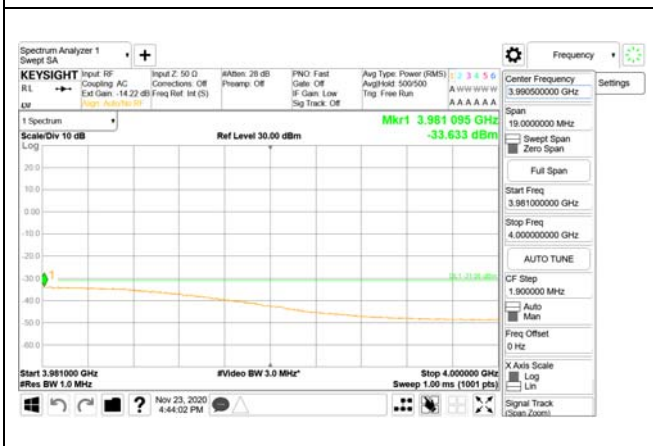

3981 MHz - 4000 MHz