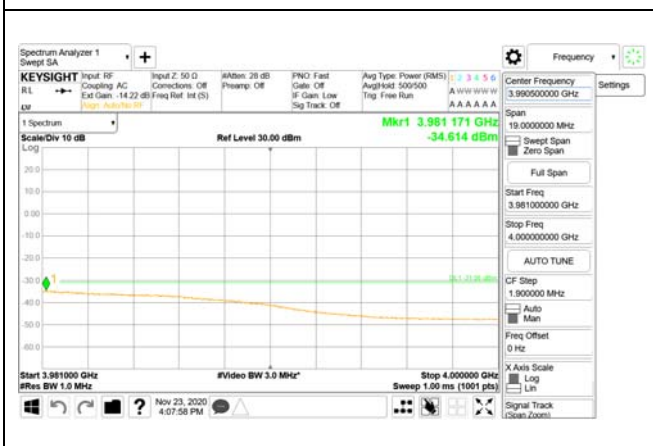

9 kHz - 150 kHz

150 kHz - 30 MHz

30 MHz - 1000 MHz

1000 MHz - 3700 MHz

3981 MHz - 4000 MHz

4000 MHz - 26.5 GHz

ANT42

9 kHz - 150 kHz