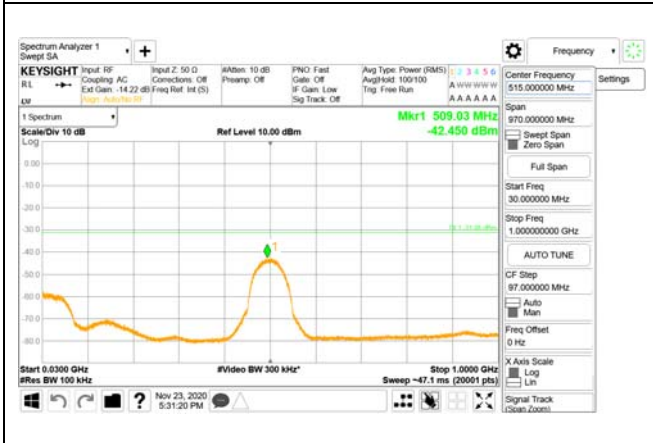

ANT29

9 kHz - 150 kHz

150 kHz - 30 MHz

30 MHz - 1000 MHz

1000 MHz - 3700 MHz

3981 MHz - 4000 MHz

4000 MHz - 26.5 GHz

CTK Co., Ltd.
(Ho-dong), 113, Yejik-ro, Cheoin-gu,
Yongin-si, Gyeonggi-do, Korea
Tel: +82-31-339-9970
Fax: +82-31-624-9501