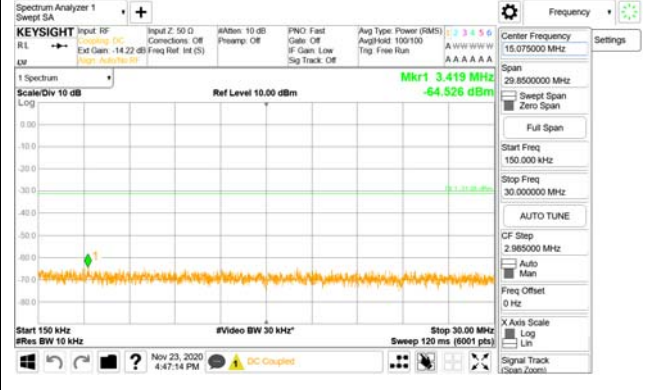

ANT18

9 kHz - 150 kHz

150 kHz - 30 MHz

30 MHz - 1000 MHz

1000 MHz - 3700 MHz

3981 MHz - 4000 MHz

4000 MHz - 26.5 GHz

ANT19