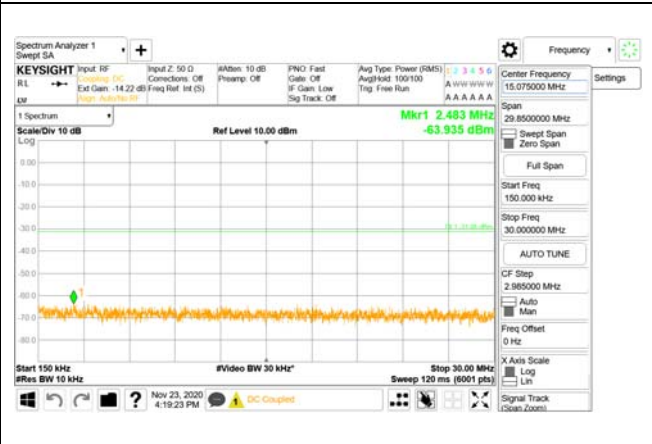

150 kHz - 30 MHz