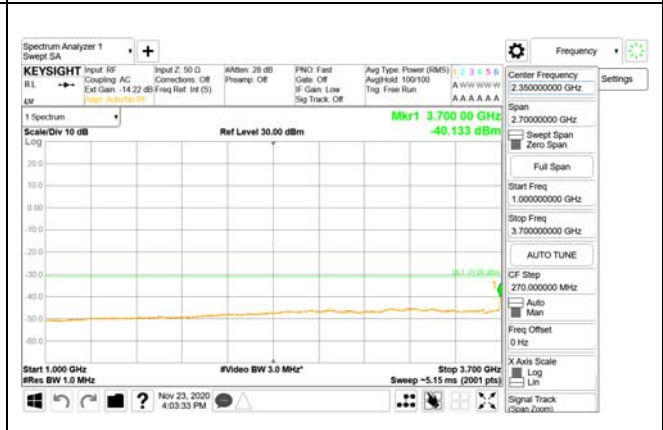

ANT40

9 kHz - 150 kHz

150 kHz - 30 MHz

30 MHz - 1000 MHz

1000 MHz - 3700 MHz

3981 MHz - 4000 MHz

4000 MHz - 26.5 GHz

ANT41