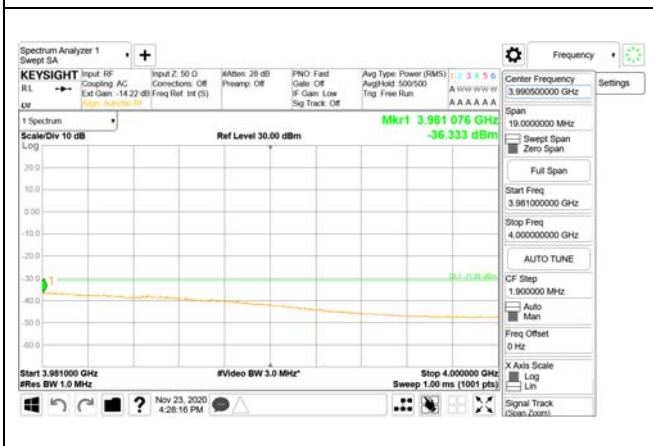

Report No.:
 CTK-2020-04662
 Page (1431) / (2355)
 Pages

ANT46

9 kHz - 150 kHz

150 kHz - 30 MHz

30 MHz - 1000 MHz

1000 MHz - 3700 MHz

3981 MHz - 4000 MHz

4000 MHz - 26.5 GHz