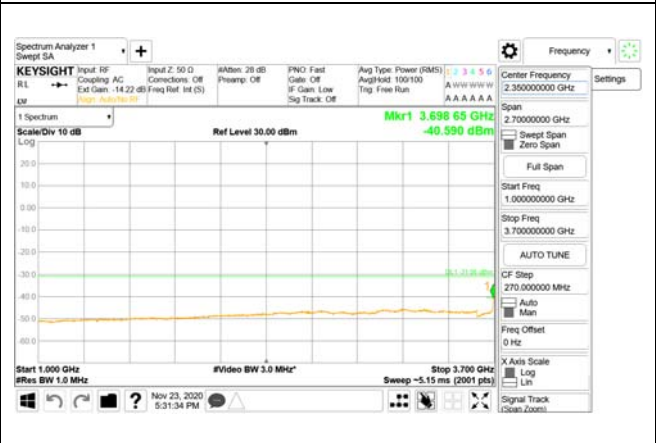

ANT29

9 kHz - 150 kHz

150 kHz - 30 MHz

30 MHz - 1000 MHz

1000 MHz - 3700 MHz

3981 MHz - 4000 MHz

4000 MHz - 26.5 GHz

CTK Co., Ltd.
(Ho-dong), 113, Yejik-ro, Cheoin-gu,
Yongin-si, Gyeonggi-do, Korea
Tel: +82-31-339-9970
Fax: +82-31-624-9501