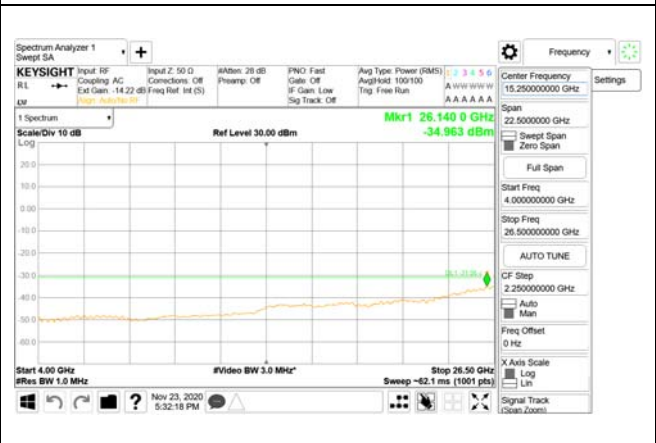

ANT29

9 kHz - 150 kHz

150 kHz - 30 MHz

30 MHz - 1000 MHz

1000 MHz - 3700 MHz

3981 MHz - 4000 MHz

4000 MHz - 26.5 GHz

CTK Co., Ltd.
(Ho-dong), 113, Yejik-ro, Cheoin-gu,
Yongin-si, Gyeonggi-do, Korea
Tel: +82-31-339-9970
Fax: +82-31-624-9501