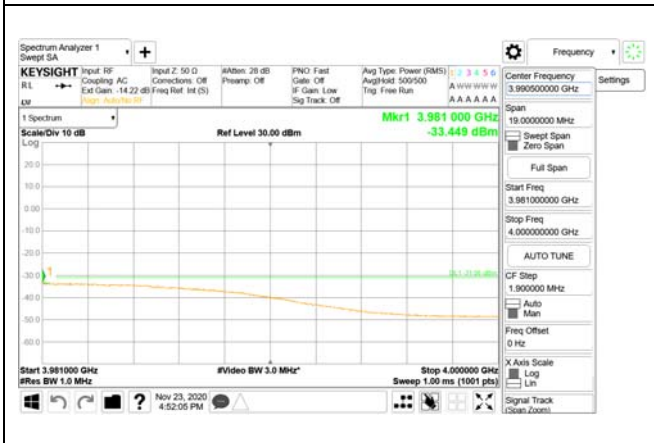

9 kHz - 150 kHz

150 kHz - 30 MHz

30 MHz - 1000 MHz

1000 MHz - 3700 MHz

3981 MHz - 4000 MHz

4000 MHz - 26.5 GHz

ANT20

9 kHz - 150 kHz

150 kHz - 30 MHz

30 MHz - 1000 MHz

1000 MHz - 3700 MHz

3981 MHz - 4000 MHz

4000 MHz - 26.5 GHz

ANT21

9 kHz - 150 kHz

150 kHz - 30 MHz