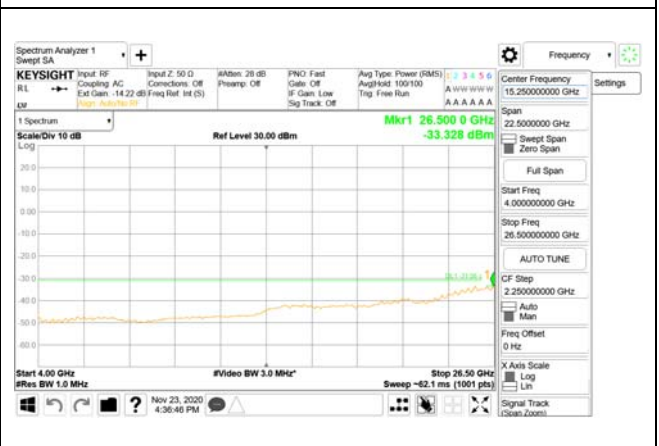

150 kHz - 30 MHz

30 MHz - 1000 MHz

1000 MHz - 3700 MHz

3981 MHz - 4000 MHz

4000 MHz - 26.5 GHz

ANT48

9 kHz - 150 kHz

150 kHz - 30 MHz

30 MHz - 1000 MHz

1000 MHz - 3700 MHz

3981 MHz - 4000 MHz

4000 MHz - 26.5 GHz

ANT49

9 kHz - 150 kHz

150 kHz - 30 MHz

30 MHz - 1000 MHz

1000 MHz - 3700 MHz

3981 MHz - 4000 MHz

4000 MHz - 26.5 GHz