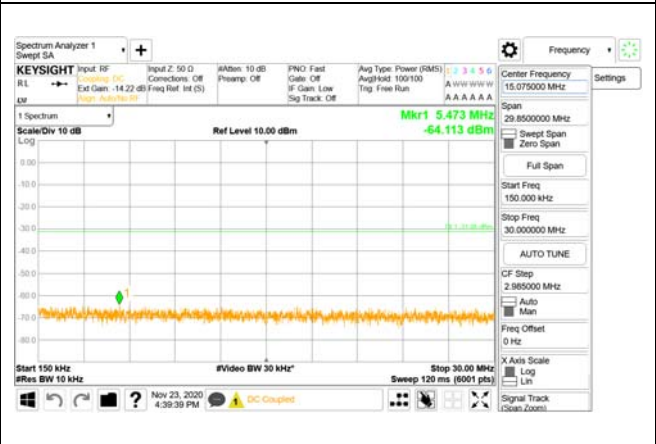

30 MHz - 1000 MHz

1000 MHz - 3700 MHz

3981 MHz - 4000 MHz

4000 MHz - 26.5 GHz

ANT49

9 kHz - 150 kHz

150 kHz - 30 MHz

30 MHz - 1000 MHz

1000 MHz - 3700 MHz

3981 MHz - 4000 MHz

4000 MHz - 26.5 GHz