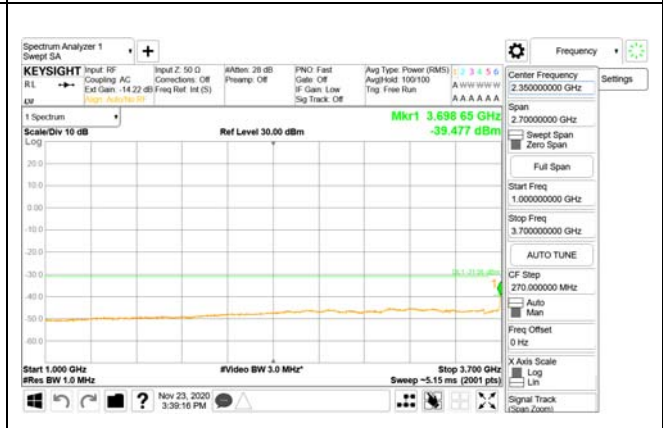

9 kHz - 150 kHz

150 kHz - 30 MHz

30 MHz - 1000 MHz

1000 MHz - 3700 MHz

3981 MHz - 4000 MHz

4000 MHz - 26.5 GHz

ANT34

9 kHz - 150 kHz

150 kHz - 30 MHz

30 MHz - 1000 MHz

1000 MHz - 3700 MHz

3981 MHz - 4000 MHz

4000 MHz - 26.5 GHz

ANT35

9 kHz - 150 kHz

150 kHz - 30 MHz