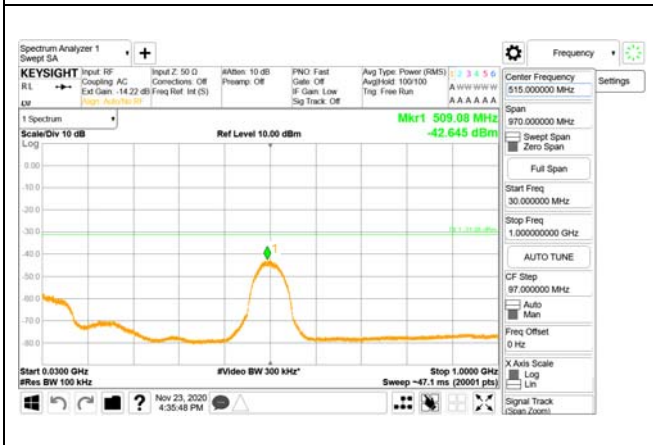

150 kHz - 30 MHz

30 MHz - 1000 MHz

1000 MHz - 3700 MHz

3981 MHz - 4000 MHz

4000 MHz - 26.5 GHz

ANT48

9 kHz - 150 kHz

150 kHz - 30 MHz

30 MHz - 1000 MHz

1000 MHz - 3700 MHz

3981 MHz - 4000 MHz

4000 MHz - 26.5 GHz

ANT49

9 kHz - 150 kHz

150 kHz - 30 MHz

30 MHz - 1000 MHz