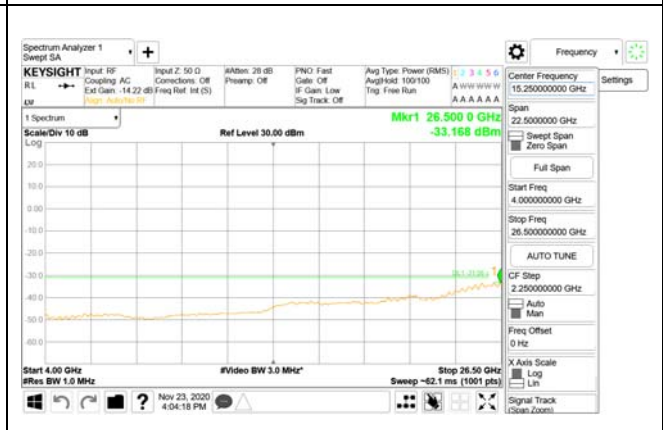

ANT40

9 kHz - 150 kHz

150 kHz - 30 MHz

30 MHz - 1000 MHz

1000 MHz - 3700 MHz

3981 MHz - 4000 MHz

4000 MHz - 26.5 GHz

ANT41

9 kHz - 150 kHz

150 kHz - 30 MHz

30 MHz - 1000 MHz

1000 MHz - 3700 MHz

3981 MHz - 4000 MHz

4000 MHz - 26.5 GHz

ANT42

9 kHz - 150 kHz