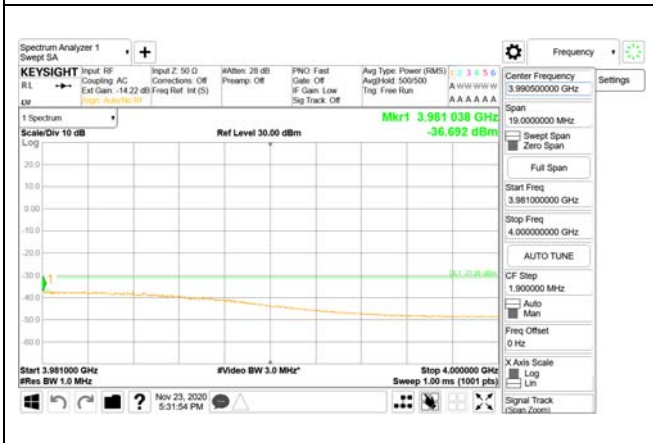

ANT29

9 kHz - 150 kHz

150 kHz - 30 MHz

30 MHz - 1000 MHz

1000 MHz - 3700 MHz

3981 MHz - 4000 MHz

4000 MHz - 26.5 GHz

CTK Co., Ltd.
(Ho-dong), 113, Yejik-ro, Cheoin-gu,
Yongin-si, Gyeonggi-do, Korea
Tel: +82-31-339-9970
Fax: +82-31-624-9501