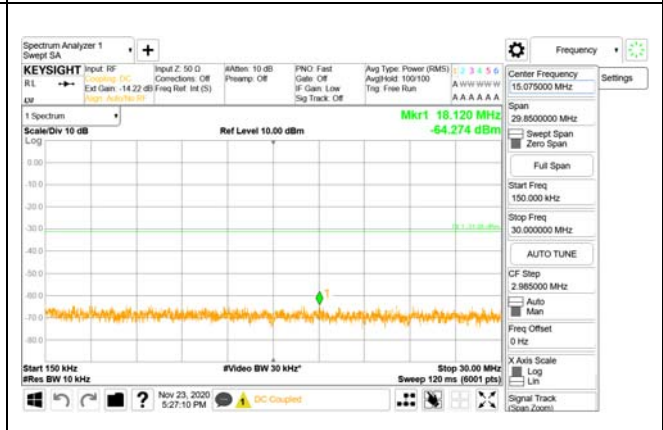

30 MHz - 1000 MHz

1000 MHz - 3700 MHz

3981 MHz - 4000 MHz

4000 MHz - 26.5 GHz

ANT28

9 kHz - 150 kHz

150 kHz - 30 MHz

30 MHz - 1000 MHz