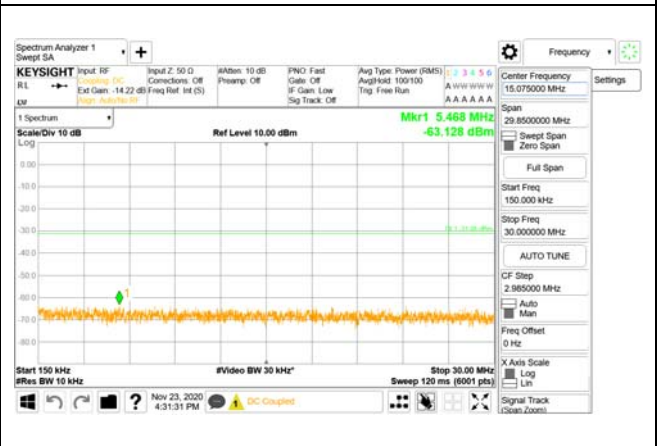

150 kHz - 30 MHz

30 MHz - 1000 MHz

1000 MHz - 3700 MHz

3981 MHz - 4000 MHz

4000 MHz - 26.5 GHz

ANT48

9 kHz - 150 kHz

150 kHz - 30 MHz