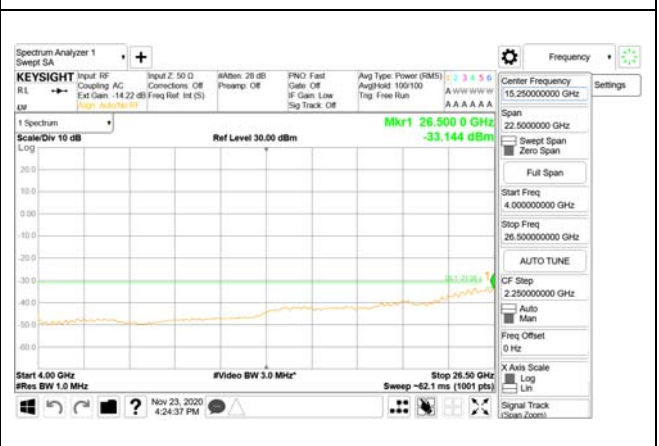

30 MHz - 1000 MHz

1000 MHz - 3700 MHz

3981 MHz - 4000 MHz

4000 MHz - 26.5 GHz

CTK Co., Ltd.
 (Ho-dong), 113, Yejik-ro, Cheoin-gu,
 Yongin-si, Gyeonggi-do, Korea
 Tel: +82-31-339-9970
 Fax: +82-31-624-9501