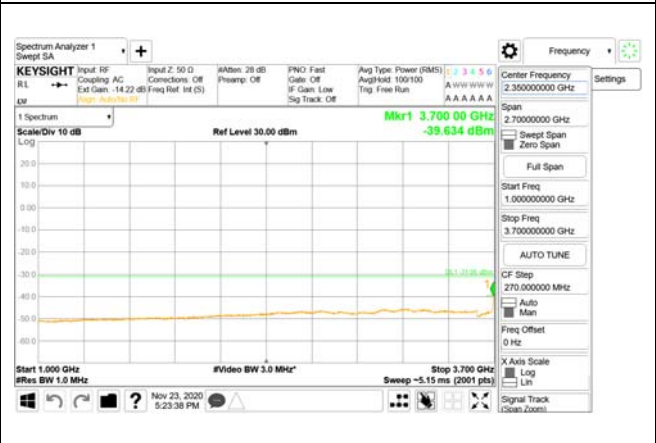

150 kHz - 30 MHz

30 MHz - 1000 MHz

1000 MHz - 3700 MHz

3981 MHz - 4000 MHz

4000 MHz - 26.5 GHz

ANT27

9 kHz - 150 kHz

150 kHz - 30 MHz

30 MHz - 1000 MHz

1000 MHz - 3700 MHz

3981 MHz - 4000 MHz

4000 MHz - 26.5 GHz

ANT28

9 kHz - 150 kHz

150 kHz - 30 MHz

30 MHz - 1000 MHz