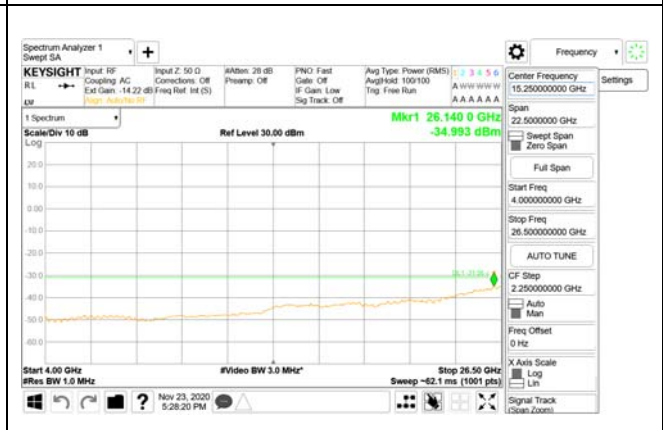

4000 MHz - 26.5 GHz