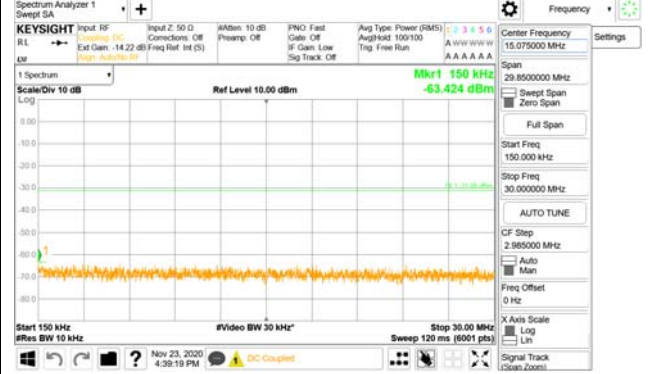

ANT16

9 kHz - 150 kHz

150 kHz - 30 MHz

30 MHz - 1000 MHz

1000 MHz - 3700 MHz

3981 MHz - 4000 MHz

4000 MHz - 26.5 GHz

CTK Co., Ltd.
(Ho-dong), 113, Yejik-ro, Cheoin-gu,
Yongin-si, Gyeonggi-do, Korea
Tel: +82-31-339-9970
Fax: +82-31-624-9501