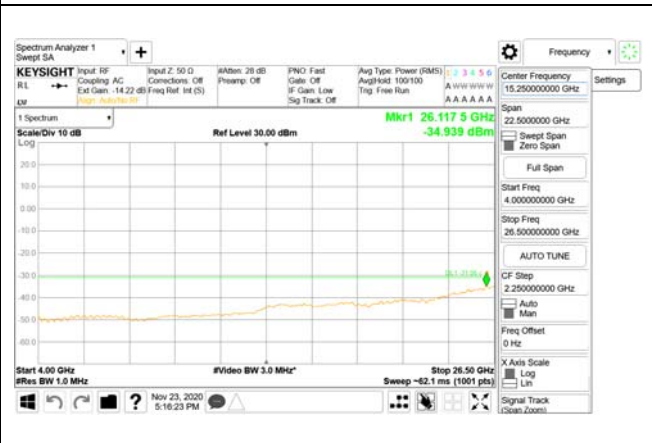

9 kHz - 150 kHz

150 kHz - 30 MHz

30 MHz - 1000 MHz

1000 MHz - 3700 MHz

3981 MHz - 4000 MHz

4000 MHz - 26.5 GHz

ANT26

9 kHz - 150 kHz

150 kHz - 30 MHz

30 MHz - 1000 MHz

1000 MHz - 3700 MHz

3981 MHz - 4000 MHz

4000 MHz - 26.5 GHz

ANT27

9 kHz - 150 kHz

150 kHz - 30 MHz