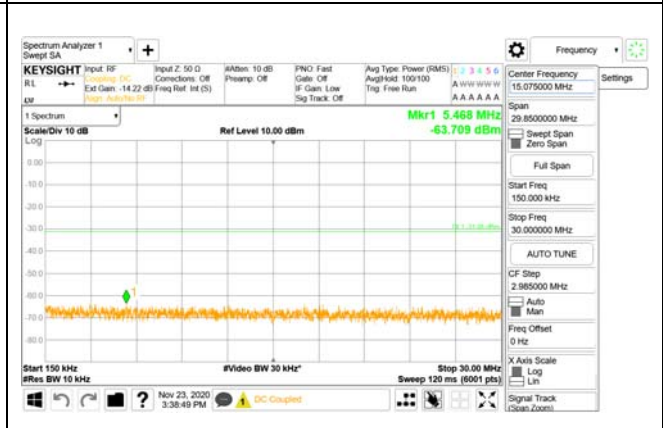

150 kHz - 30 MHz