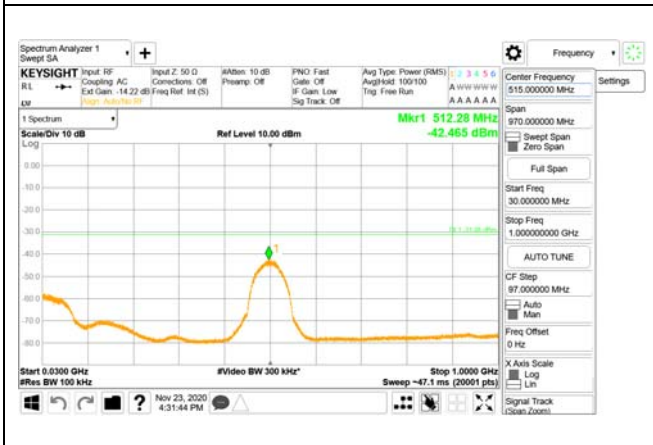

150 kHz - 30 MHz

30 MHz - 1000 MHz

1000 MHz - 3700 MHz

3981 MHz - 4000 MHz

4000 MHz - 26.5 GHz

ANT48

9 kHz - 150 kHz

150 kHz - 30 MHz