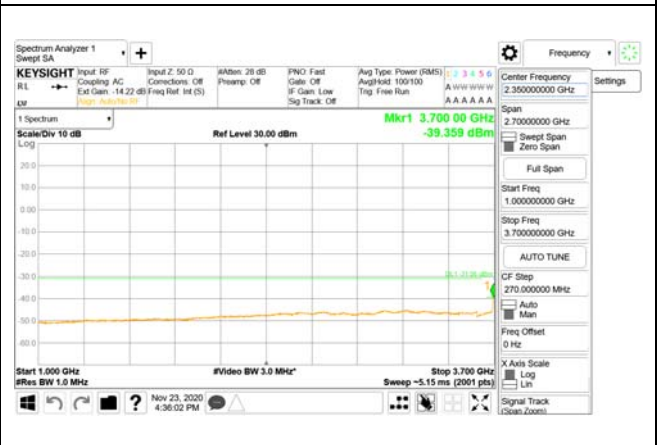

150 kHz - 30 MHz

30 MHz - 1000 MHz

1000 MHz - 3700 MHz

3981 MHz - 4000 MHz

4000 MHz - 26.5 GHz

ANT48

9 kHz - 150 kHz

150 kHz - 30 MHz

30 MHz - 1000 MHz

1000 MHz - 3700 MHz

3981 MHz - 4000 MHz

4000 MHz - 26.5 GHz

ANT49

9 kHz - 150 kHz

150 kHz - 30 MHz

30 MHz - 1000 MHz