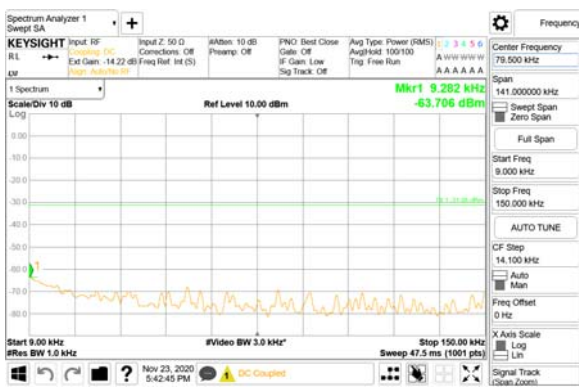

ANT32

9 kHz - 150 kHz

150 kHz - 30 MHz

30 MHz - 1000 MHz

1000 MHz - 3700 MHz

3981 MHz - 4000 MHz

4000 MHz - 26.5 GHz

ANT33