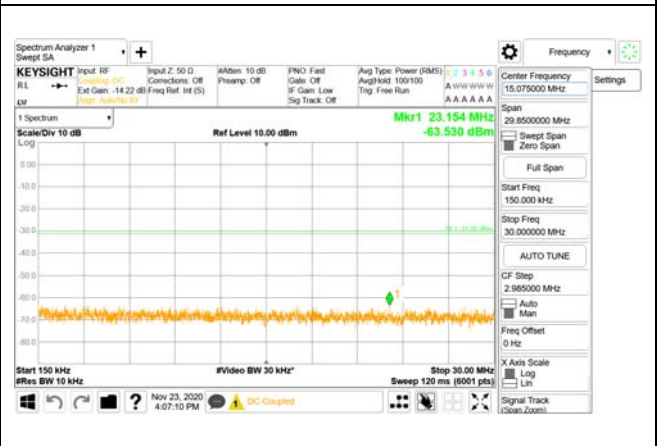

150 kHz - 30 MHz