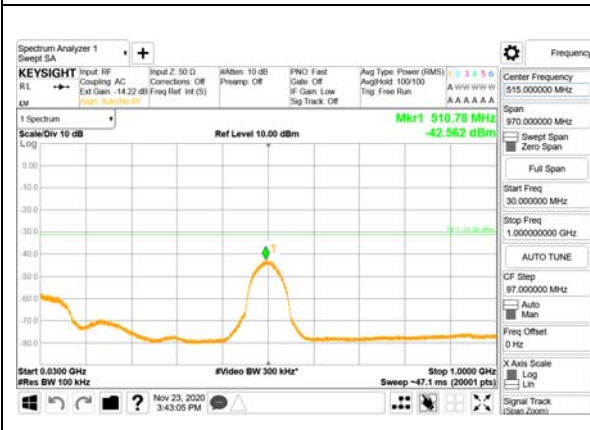

30 MHz - 1000 MHz