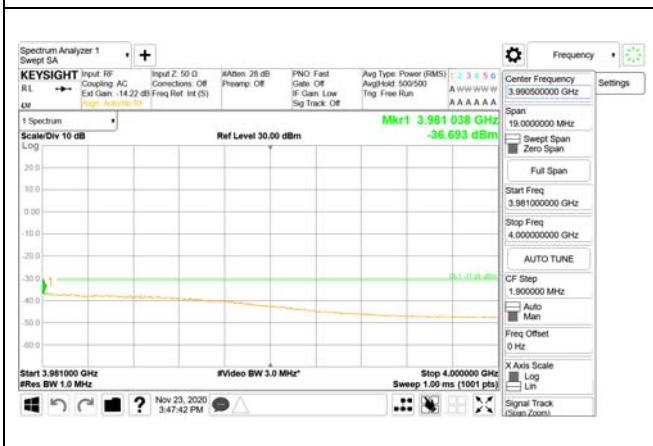

3981 MHz - 4000 MHz