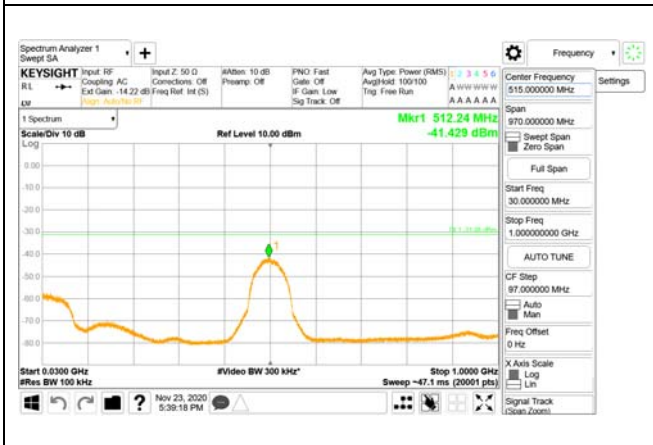

30 MHz - 1000 MHz