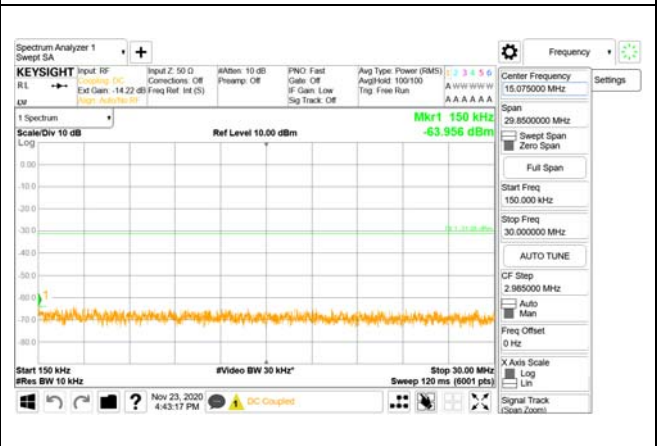

150 kHz - 30 MHz