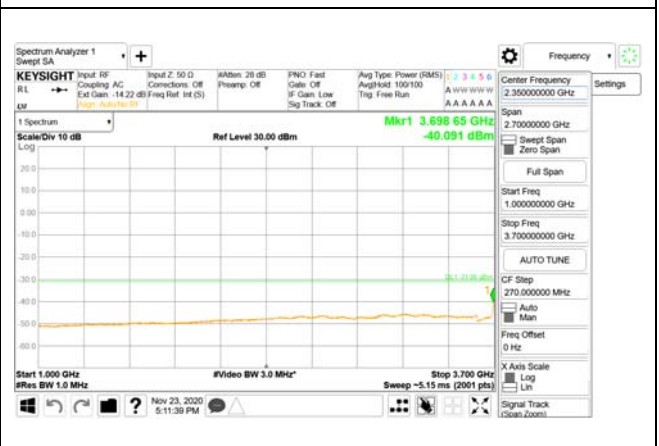

ANT24

9 kHz - 150 kHz

150 kHz - 30 MHz

30 MHz - 1000 MHz

1000 MHz - 3700 MHz

3981 MHz - 4000 MHz

4000 MHz - 26.5 GHz

ANT25