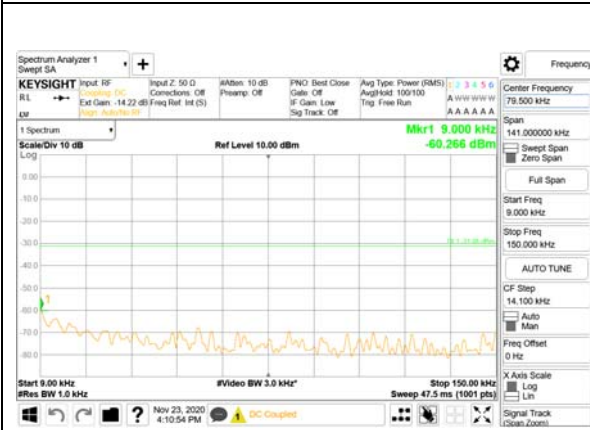

9 kHz - 150 kHz

150 kHz - 30 MHz

30 MHz - 1000 MHz

1000 MHz - 3700 MHz

3981 MHz - 4000 MHz

4000 MHz - 26.5 GHz

ANT42

9 kHz - 150 kHz