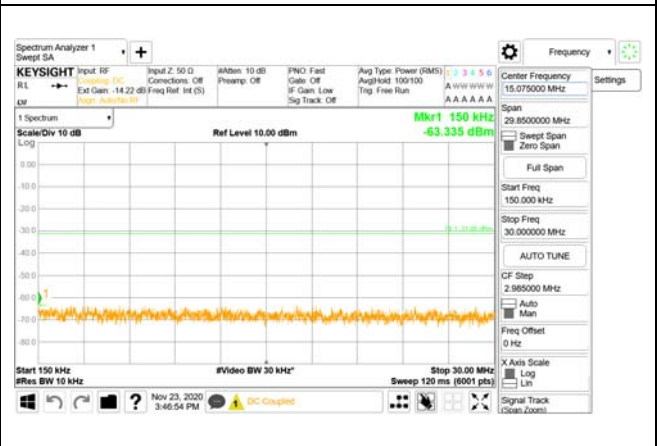

30 MHz - 1000 MHz

1000 MHz - 3700 MHz

3981 MHz - 4000 MHz

4000 MHz - 26.5 GHz

ANT36

9 kHz - 150 kHz

150 kHz - 30 MHz

30 MHz - 1000 MHz