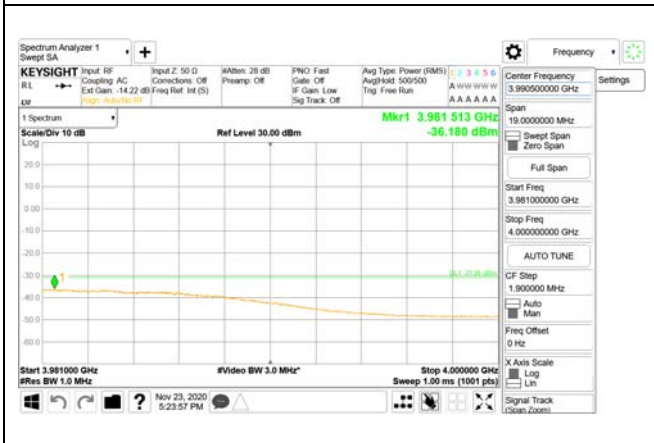

150 kHz - 30 MHz

30 MHz - 1000 MHz

1000 MHz - 3700 MHz

3981 MHz - 4000 MHz

4000 MHz - 26.5 GHz

ANT27

9 kHz - 150 kHz

150 kHz - 30 MHz

30 MHz - 1000 MHz

1000 MHz - 3700 MHz

3981 MHz - 4000 MHz

4000 MHz - 26.5 GHz

ANT28

9 kHz - 150 kHz

150 kHz - 30 MHz

30 MHz - 1000 MHz