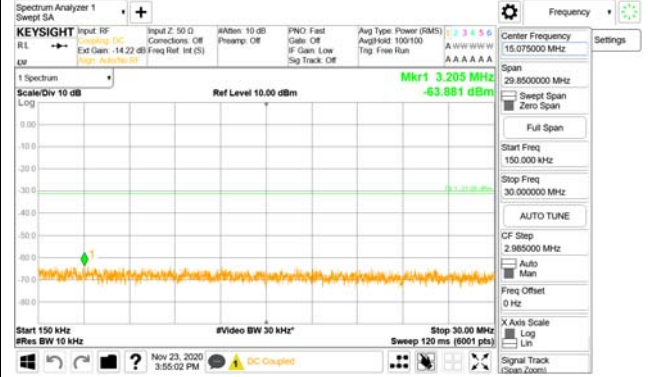

3981 MHz - 4000 MHz

4000 MHz - 26.5 GHz

ANT38

9 kHz - 150 kHz

150 kHz - 30 MHz

30 MHz - 1000 MHz

1000 MHz - 3700 MHz

3981 MHz - 4000 MHz