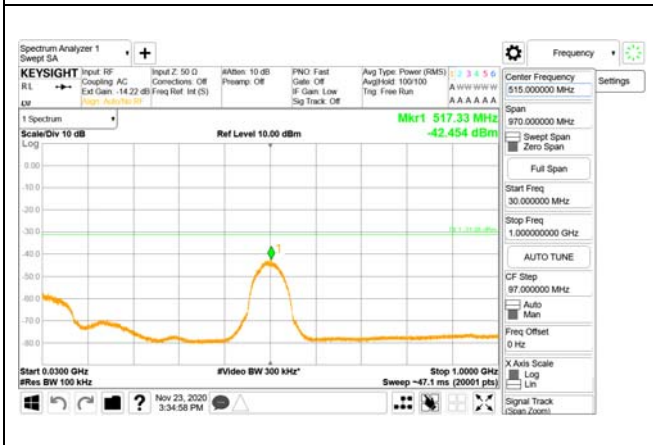

30 MHz - 1000 MHz