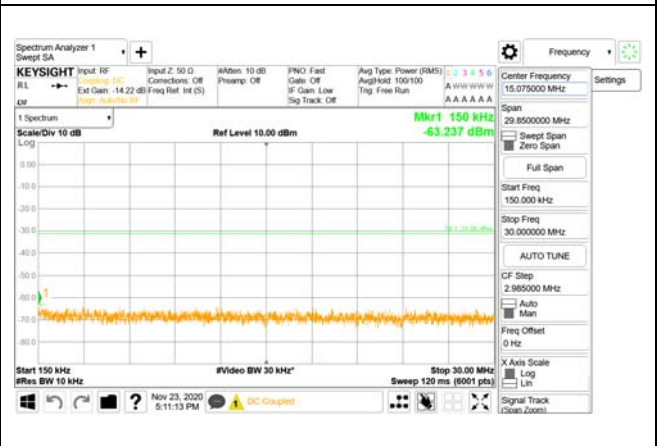

ANT24

9 kHz - 150 kHz

150 kHz - 30 MHz

30 MHz - 1000 MHz

1000 MHz - 3700 MHz

3981 MHz - 4000 MHz

4000 MHz - 26.5 GHz

ANT25