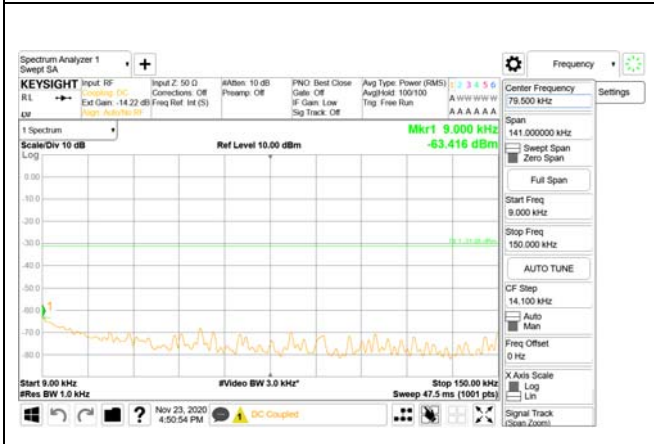

ANT19

9 kHz - 150 kHz