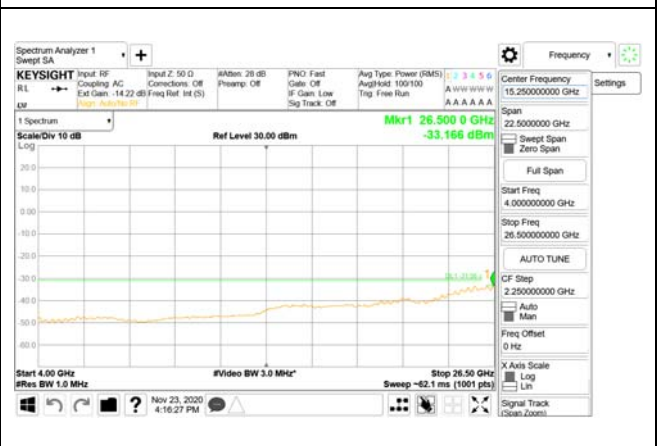

150 kHz - 30 MHz

30 MHz - 1000 MHz

1000 MHz - 3700 MHz

3981 MHz - 4000 MHz

4000 MHz - 26.5 GHz

ANT43

9 kHz - 150 kHz

150 kHz - 30 MHz

30 MHz - 1000 MHz

1000 MHz - 3700 MHz

3981 MHz - 4000 MHz

4000 MHz - 26.5 GHz

CTK Co., Ltd.
 (Ho-dong), 113, Yejik-ro, Cheoin-gu,
 Yongin-si, Gyeonggi-do, Korea
 Tel: +82-31-339-9970
 Fax: +82-31-624-9501