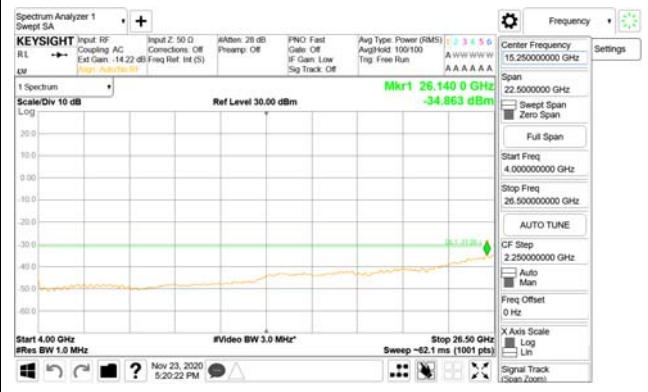

150 kHz - 30 MHz

30 MHz - 1000 MHz

1000 MHz - 3700 MHz

3981 MHz - 4000 MHz

4000 MHz - 26.5 GHz

ANT27

9 kHz - 150 kHz

150 kHz - 30 MHz

30 MHz - 1000 MHz

1000 MHz - 3700 MHz

3981 MHz - 4000 MHz

4000 MHz - 26.5 GHz

ANT28

9 kHz - 150 kHz

150 kHz - 30 MHz

30 MHz - 1000 MHz