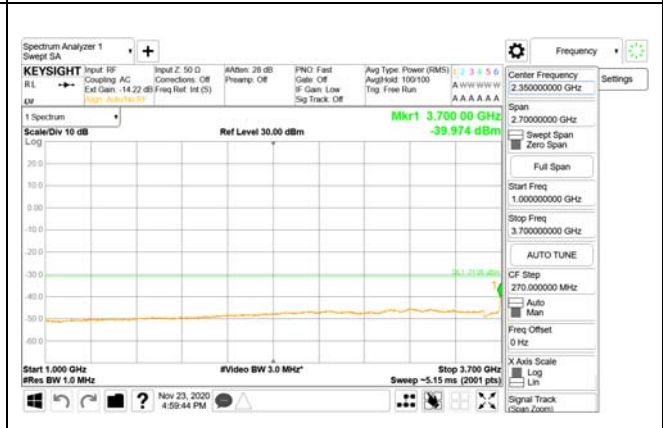

150 kHz - 30 MHz

30 MHz - 1000 MHz

1000 MHz - 3700 MHz

3981 MHz - 4000 MHz

4000 MHz - 26.5 GHz

ANT21

9 kHz - 150 kHz

150 kHz - 30 MHz

30 MHz - 1000 MHz

1000 MHz - 3700 MHz

3981 MHz - 4000 MHz

4000 MHz - 26.5 GHz

ANT22

9 kHz - 150 kHz

150 kHz - 30 MHz

30 MHz - 1000 MHz