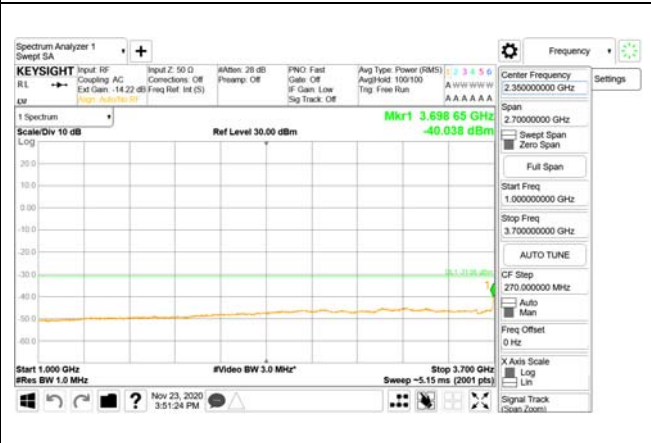

1000 MHz - 3700 MHz

3981 MHz - 4000 MHz

4000 MHz - 26.5 GHz

ANT37

9 kHz - 150 kHz

150 kHz - 30 MHz

30 MHz - 1000 MHz

1000 MHz - 3700 MHz

3981 MHz - 4000 MHz

4000 MHz - 26.5 GHz

ANT38

9 kHz - 150 kHz

150 kHz - 30 MHz

30 MHz - 1000 MHz

1000 MHz - 3700 MHz

3981 MHz - 4000 MHz