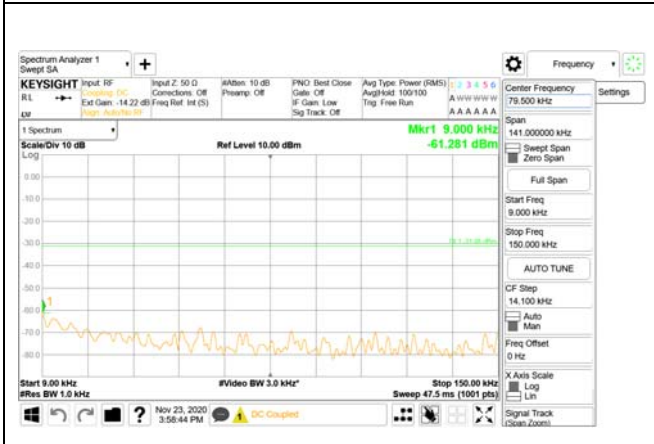

ANT39

9 kHz - 150 kHz