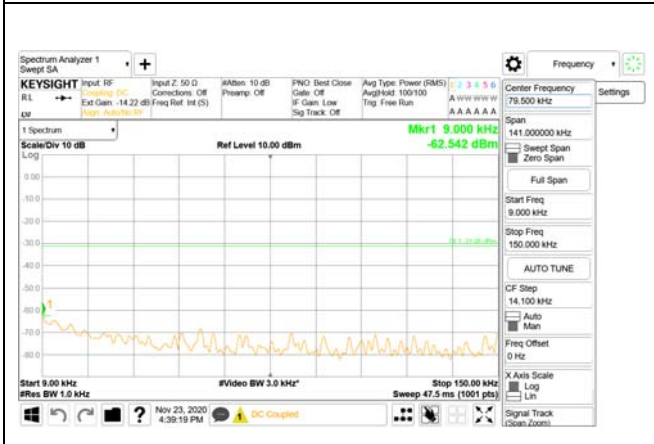

30 MHz - 1000 MHz

1000 MHz - 3700 MHz

3981 MHz - 4000 MHz

4000 MHz - 26.5 GHz

ANT49

9 kHz - 150 kHz

150 kHz - 30 MHz

30 MHz - 1000 MHz

1000 MHz - 3700 MHz

3981 MHz - 4000 MHz

4000 MHz - 26.5 GHz