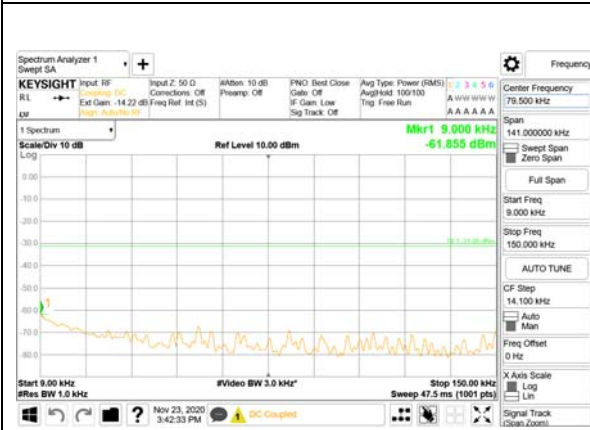

150 kHz - 30 MHz

30 MHz - 1000 MHz

1000 MHz - 3700 MHz

3981 MHz - 4000 MHz

4000 MHz - 26.5 GHz

ANT35

9 kHz - 150 kHz

150 kHz - 30 MHz