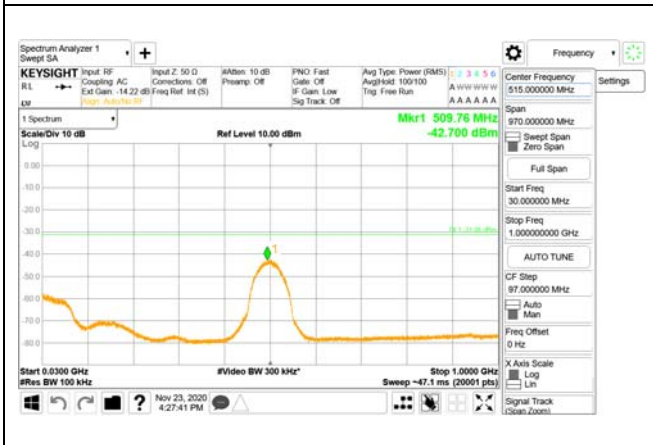

Report No.:
 CTK-2020-04662
 Page (1431) / (2355)
 Pages

ANT46

9 kHz - 150 kHz

150 kHz - 30 MHz

30 MHz - 1000 MHz

1000 MHz - 3700 MHz

3981 MHz - 4000 MHz

4000 MHz - 26.5 GHz