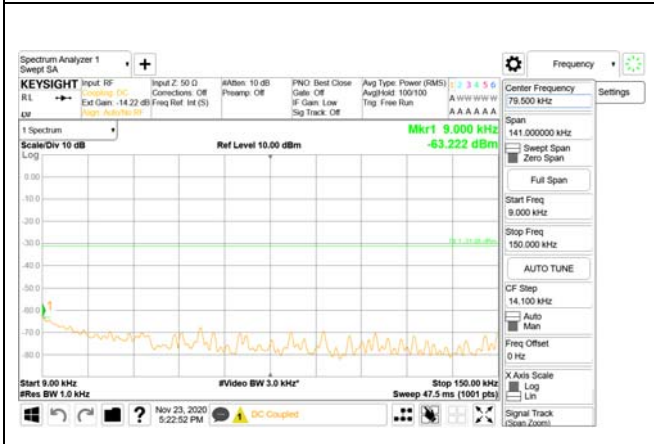

150 kHz - 30 MHz

30 MHz - 1000 MHz

1000 MHz - 3700 MHz

3981 MHz - 4000 MHz

4000 MHz - 26.5 GHz

ANT27

9 kHz - 150 kHz

150 kHz - 30 MHz

30 MHz - 1000 MHz

1000 MHz - 3700 MHz

3981 MHz - 4000 MHz

4000 MHz - 26.5 GHz

ANT28

9 kHz - 150 kHz

150 kHz - 30 MHz

30 MHz - 1000 MHz