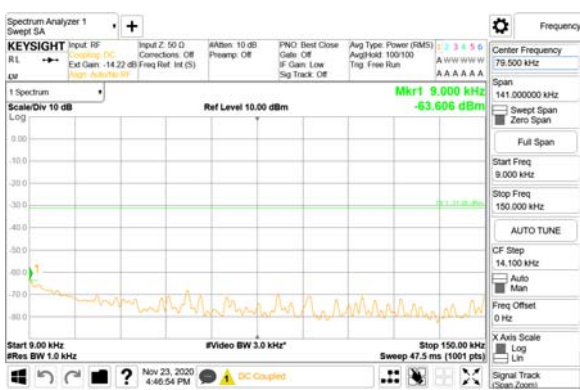

ANT18

9 kHz - 150 kHz

150 kHz - 30 MHz

30 MHz - 1000 MHz

1000 MHz - 3700 MHz

3981 MHz - 4000 MHz

4000 MHz - 26.5 GHz

ANT19