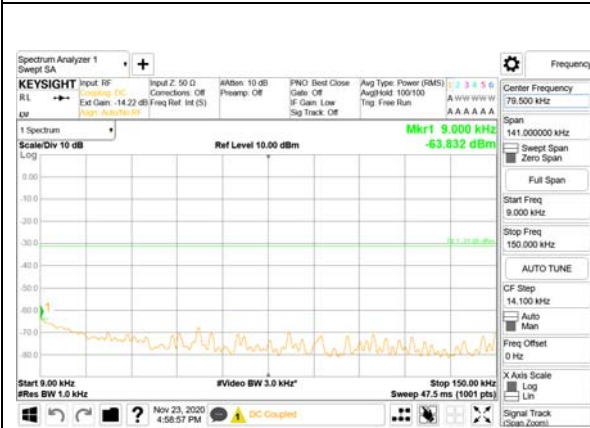

150 kHz - 30 MHz

30 MHz - 1000 MHz

1000 MHz - 3700 MHz

3981 MHz - 4000 MHz

4000 MHz - 26.5 GHz

ANT21

9 kHz - 150 kHz

150 kHz - 30 MHz

30 MHz - 1000 MHz

1000 MHz - 3700 MHz

3981 MHz - 4000 MHz

4000 MHz - 26.5 GHz

ANT22

9 kHz - 150 kHz

150 kHz - 30 MHz

30 MHz - 1000 MHz