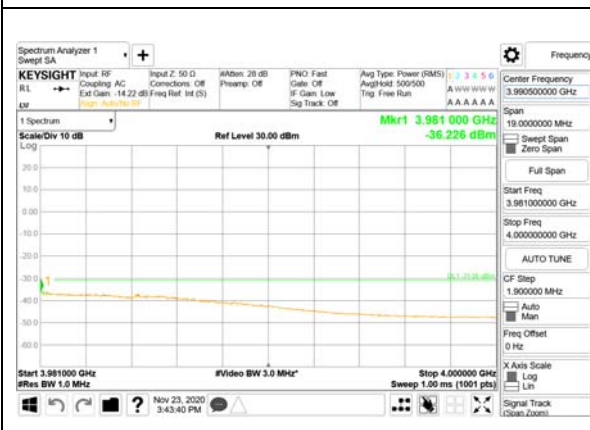

3981 MHz - 4000 MHz