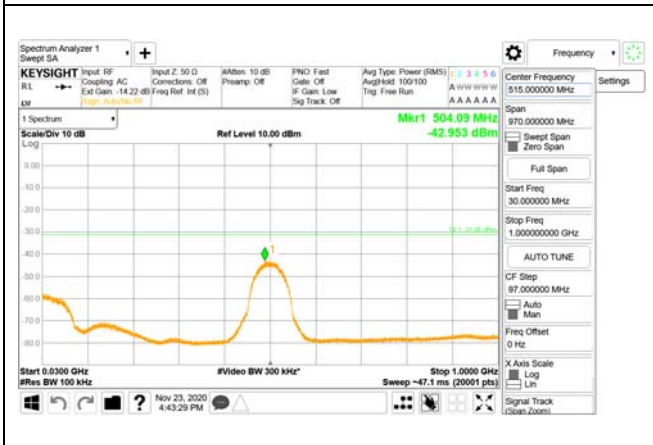

30 MHz - 1000 MHz