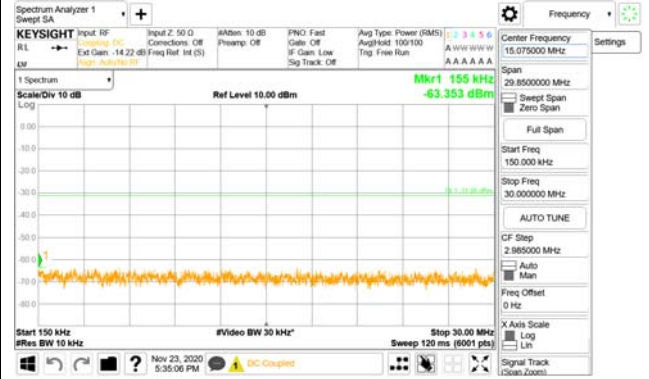

150 kHz - 30 MHz