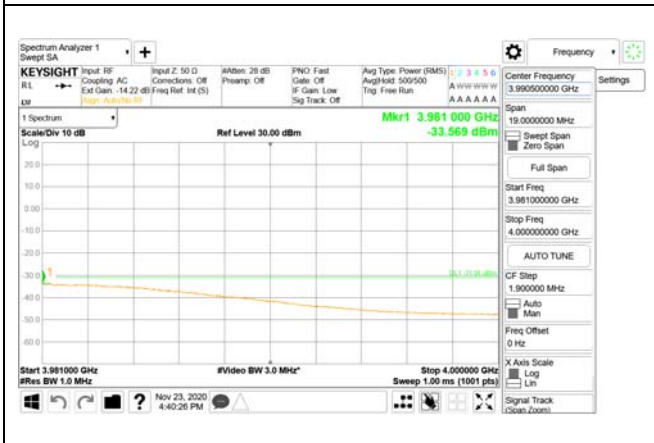

30 MHz - 1000 MHz

1000 MHz - 3700 MHz

3981 MHz - 4000 MHz

4000 MHz - 26.5 GHz

ANT49

9 kHz - 150 kHz

150 kHz - 30 MHz

30 MHz - 1000 MHz

1000 MHz - 3700 MHz

3981 MHz - 4000 MHz

4000 MHz - 26.5 GHz