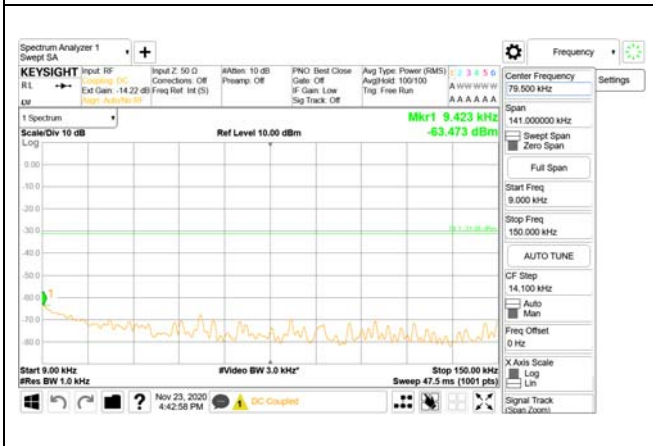

CTK Co., Ltd.
(Ho-dong), 113, Yejik-ro, Cheoin-gu,
Yongin-si, Gyeonggi-do, Korea
Tel: +82-31-339-9970
Fax: +82-31-624-9501

Report No.:
CTK-2020-04662
Page (1402) / (2355)
Pages

ANT17

9 kHz - 150 kHz