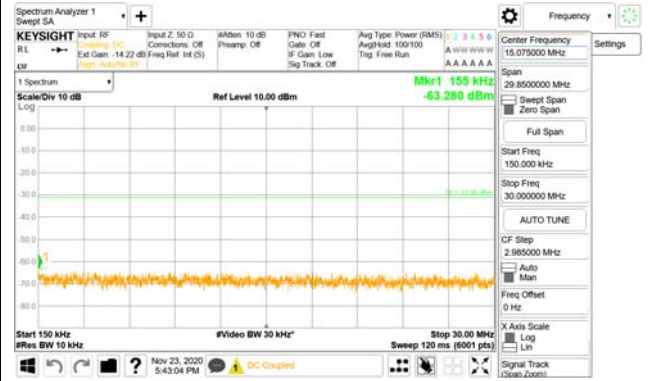

ANT32

9 kHz - 150 kHz

150 kHz - 30 MHz

30 MHz - 1000 MHz

1000 MHz - 3700 MHz

3981 MHz - 4000 MHz

4000 MHz - 26.5 GHz

ANT33