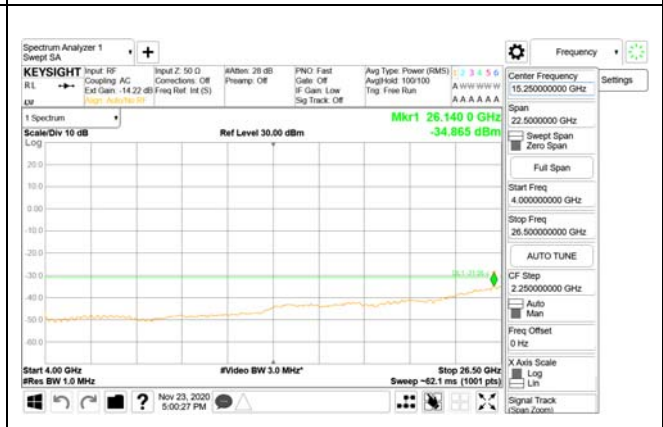

150 kHz - 30 MHz

30 MHz - 1000 MHz

1000 MHz - 3700 MHz

3981 MHz - 4000 MHz

4000 MHz - 26.5 GHz

ANT21

9 kHz - 150 kHz

150 kHz - 30 MHz

30 MHz - 1000 MHz

1000 MHz - 3700 MHz

3981 MHz - 4000 MHz

4000 MHz - 26.5 GHz

ANT22

9 kHz - 150 kHz

150 kHz - 30 MHz

30 MHz - 1000 MHz