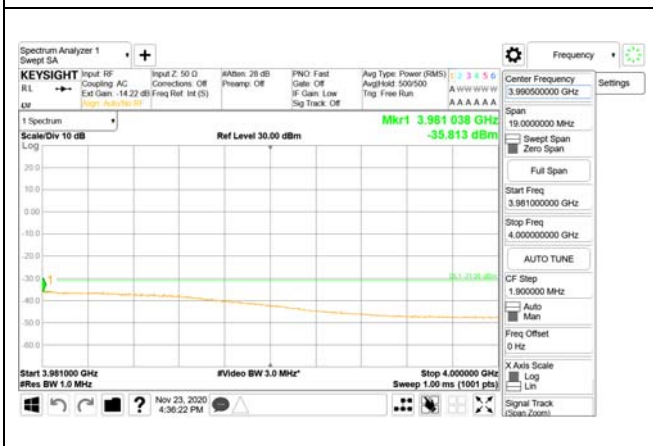

150 kHz - 30 MHz

30 MHz - 1000 MHz

1000 MHz - 3700 MHz

3981 MHz - 4000 MHz

4000 MHz - 26.5 GHz

ANT48

9 kHz - 150 kHz

150 kHz - 30 MHz

30 MHz - 1000 MHz

1000 MHz - 3700 MHz

3981 MHz - 4000 MHz

4000 MHz - 26.5 GHz

ANT49

9 kHz - 150 kHz

150 kHz - 30 MHz

30 MHz - 1000 MHz