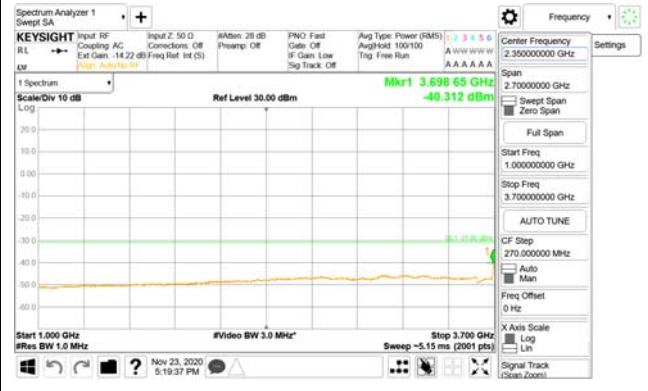

9 kHz - 150 kHz

150 kHz - 30 MHz

30 MHz - 1000 MHz

1000 MHz - 3700 MHz

3981 MHz - 4000 MHz

4000 MHz - 26.5 GHz

ANT26

9 kHz - 150 kHz

150 kHz - 30 MHz

30 MHz - 1000 MHz

1000 MHz - 3700 MHz

3981 MHz - 4000 MHz

4000 MHz - 26.5 GHz

ANT27

9 kHz - 150 kHz

150 kHz - 30 MHz