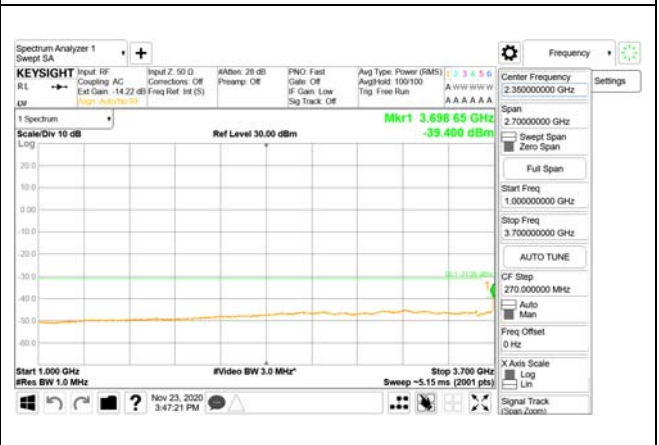

1000 MHz - 3700 MHz