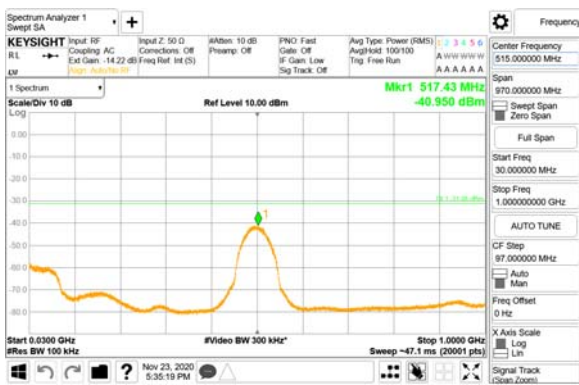

Report No.:
CTK-2020-04662
Page (1415) / (2355)
Pages

ANT30

9 kHz - 150 kHz

150 kHz - 30 MHz

30 MHz - 1000 MHz

1000 MHz - 3700 MHz

3981 MHz - 4000 MHz

4000 MHz - 26.5 GHz