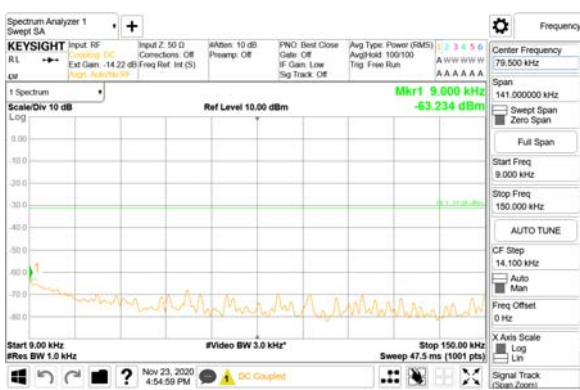

9 kHz - 150 kHz

150 kHz - 30 MHz

30 MHz - 1000 MHz

1000 MHz - 3700 MHz

3981 MHz - 4000 MHz

4000 MHz - 26.5 GHz

ANT20

9 kHz - 150 kHz

150 kHz - 30 MHz

30 MHz - 1000 MHz

1000 MHz - 3700 MHz

3981 MHz - 4000 MHz

4000 MHz - 26.5 GHz

ANT21

9 kHz - 150 kHz

150 kHz - 30 MHz