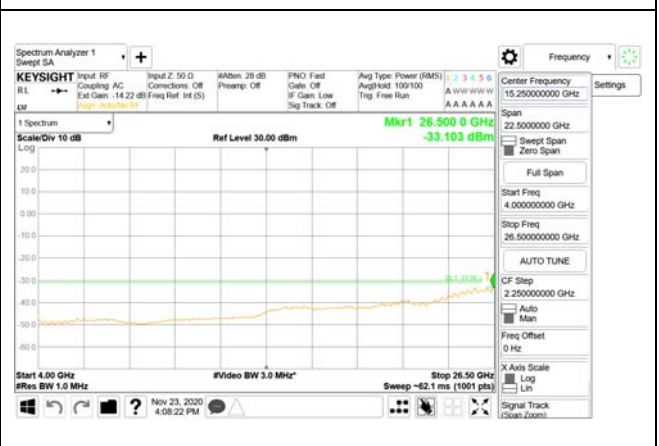

9 kHz - 150 kHz

150 kHz - 30 MHz

30 MHz - 1000 MHz

1000 MHz - 3700 MHz

3981 MHz - 4000 MHz

4000 MHz - 26.5 GHz

ANT42

9 kHz - 150 kHz

150 kHz - 30 MHz

30 MHz - 1000 MHz

1000 MHz - 3700 MHz

3981 MHz - 4000 MHz

4000 MHz - 26.5 GHz

ANT43

9 kHz - 150 kHz

150 kHz - 30 MHz