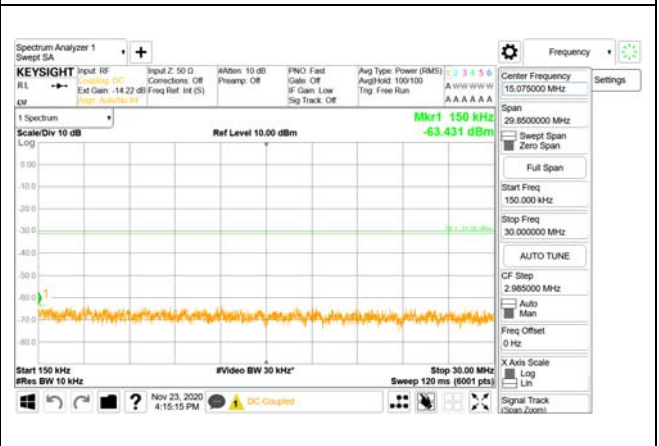

150 kHz - 30 MHz

30 MHz - 1000 MHz

1000 MHz - 3700 MHz

3981 MHz - 4000 MHz

4000 MHz - 26.5 GHz

ANT43

9 kHz - 150 kHz

150 kHz - 30 MHz