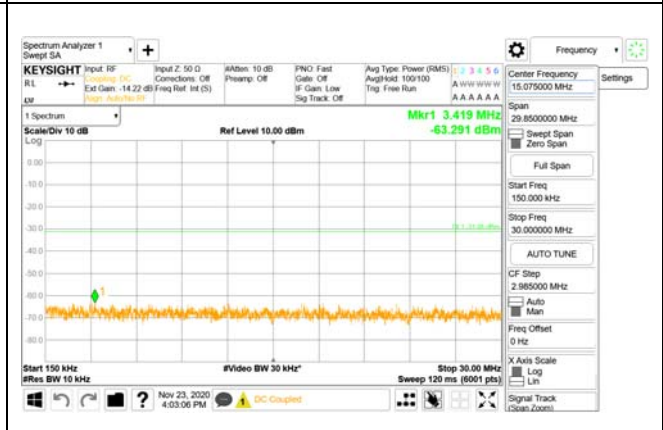

150 kHz - 30 MHz