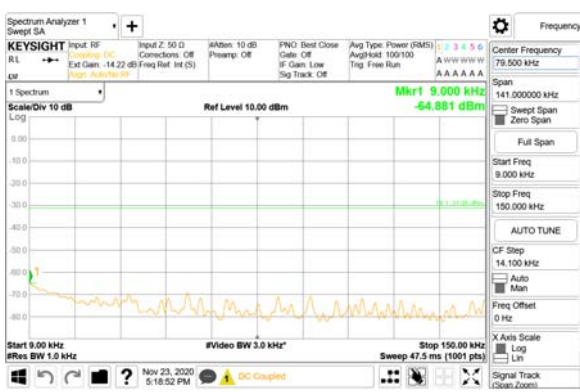

9 kHz - 150 kHz

150 kHz - 30 MHz

30 MHz - 1000 MHz

1000 MHz - 3700 MHz

3981 MHz - 4000 MHz

4000 MHz - 26.5 GHz

ANT26

9 kHz - 150 kHz