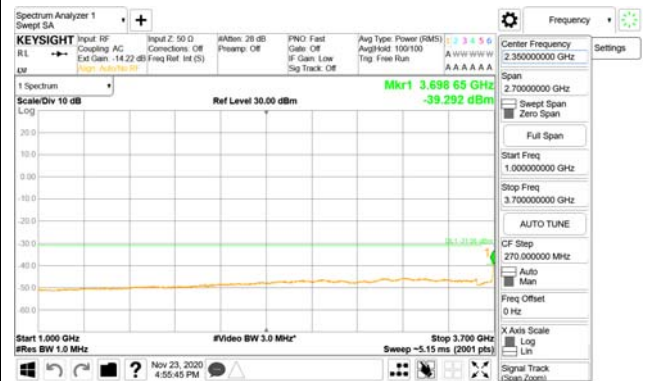

9 kHz - 150 kHz

150 kHz - 30 MHz

30 MHz - 1000 MHz

1000 MHz - 3700 MHz

3981 MHz - 4000 MHz

4000 MHz - 26.5 GHz

ANT20

9 kHz - 150 kHz

150 kHz - 30 MHz

30 MHz - 1000 MHz

1000 MHz - 3700 MHz

3981 MHz - 4000 MHz

4000 MHz - 26.5 GHz

ANT21

9 kHz - 150 kHz

150 kHz - 30 MHz