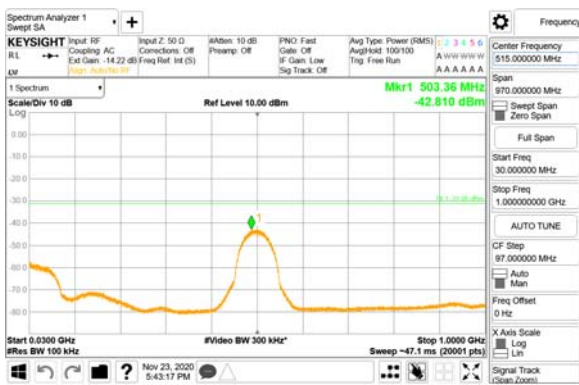

ANT32

9 kHz - 150 kHz

150 kHz - 30 MHz

30 MHz - 1000 MHz

1000 MHz - 3700 MHz

3981 MHz - 4000 MHz

4000 MHz - 26.5 GHz

ANT33