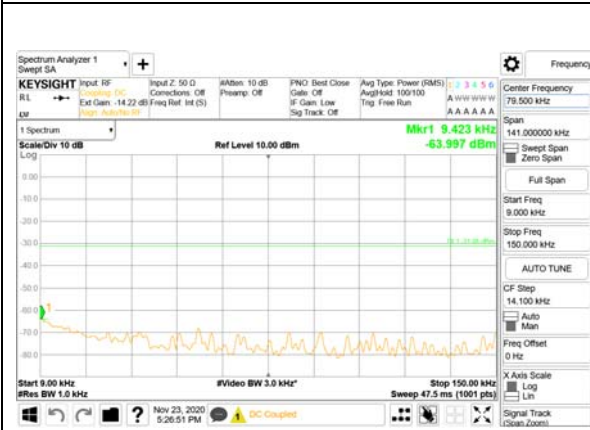

30 MHz - 1000 MHz

1000 MHz - 3700 MHz

3981 MHz - 4000 MHz

4000 MHz - 26.5 GHz

ANT28

9 kHz - 150 kHz

150 kHz - 30 MHz

30 MHz - 1000 MHz