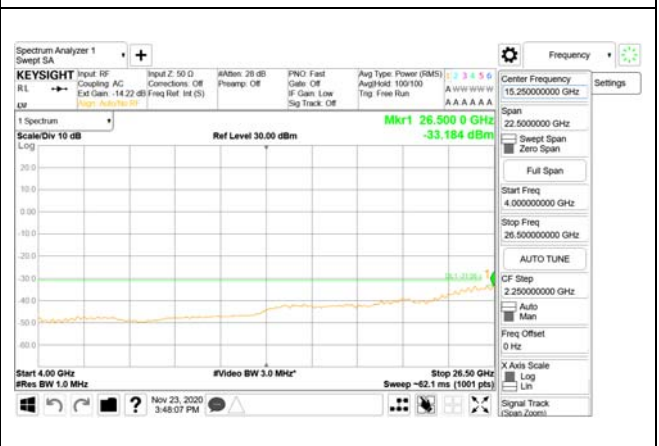

4000 MHz - 26.5 GHz