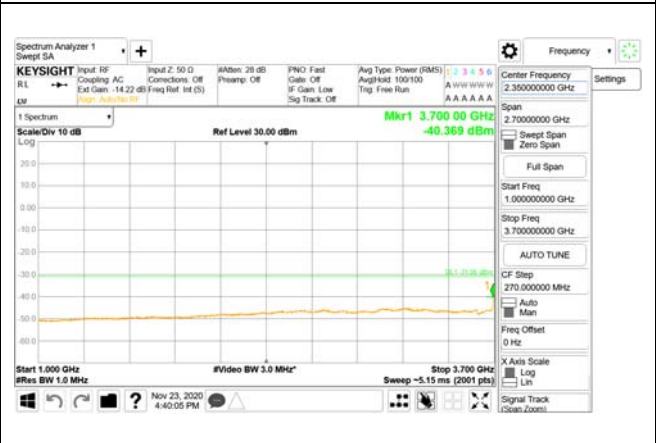

150 kHz - 30 MHz

30 MHz - 1000 MHz

1000 MHz - 3700 MHz

3981 MHz - 4000 MHz

4000 MHz - 26.5 GHz

ANT48

9 kHz - 150 kHz

150 kHz - 30 MHz

30 MHz - 1000 MHz

1000 MHz - 3700 MHz

3981 MHz - 4000 MHz

4000 MHz - 26.5 GHz

ANT49

9 kHz - 150 kHz

150 kHz - 30 MHz

30 MHz - 1000 MHz

1000 MHz - 3700 MHz

3981 MHz - 4000 MHz

4000 MHz - 26.5 GHz