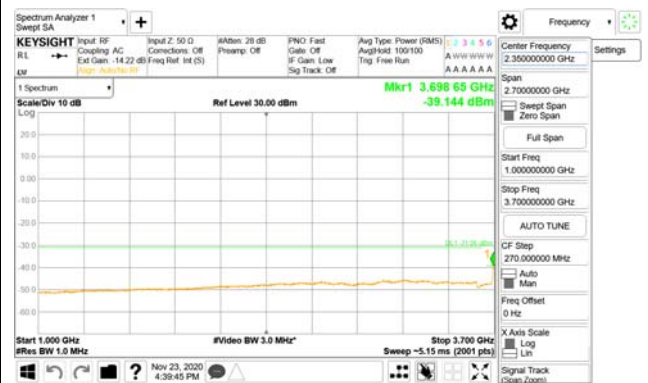

ANT16

9 kHz - 150 kHz

150 kHz - 30 MHz

30 MHz - 1000 MHz

1000 MHz - 3700 MHz

3981 MHz - 4000 MHz

4000 MHz - 26.5 GHz

CTK Co., Ltd.
(Ho-dong), 113, Yejik-ro, Cheoin-gu,
Yongin-si, Gyeonggi-do, Korea
Tel: +82-31-339-9970
Fax: +82-31-624-9501