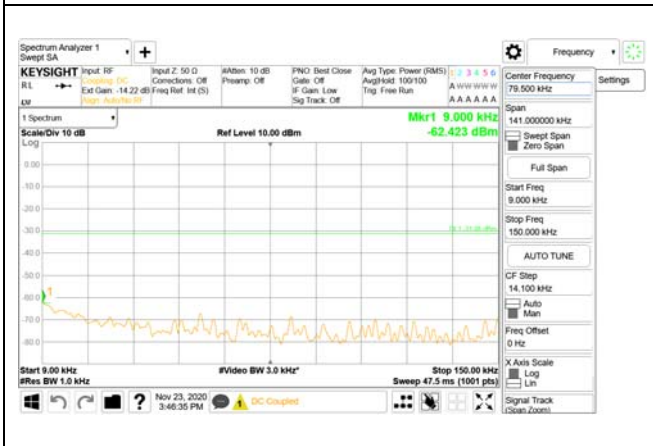

30 MHz - 1000 MHz

1000 MHz - 3700 MHz

3981 MHz - 4000 MHz

4000 MHz - 26.5 GHz

ANT36

9 kHz - 150 kHz

150 kHz - 30 MHz

30 MHz - 1000 MHz