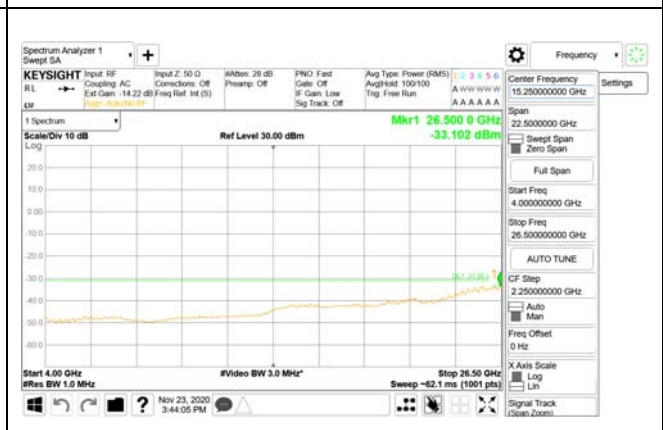

30 MHz - 1000 MHz

1000 MHz - 3700 MHz

3981 MHz - 4000 MHz

4000 MHz - 26.5 GHz

ANT36

9 kHz - 150 kHz

150 kHz - 30 MHz

30 MHz - 1000 MHz