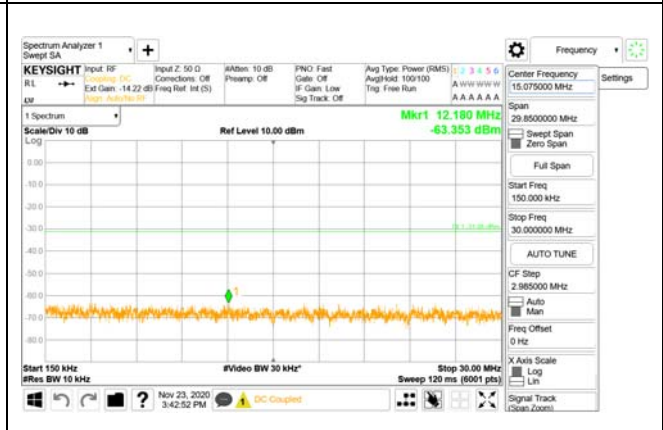

150 kHz - 30 MHz

30 MHz - 1000 MHz

1000 MHz - 3700 MHz

3981 MHz - 4000 MHz

4000 MHz - 26.5 GHz

ANT35

9 kHz - 150 kHz

150 kHz - 30 MHz