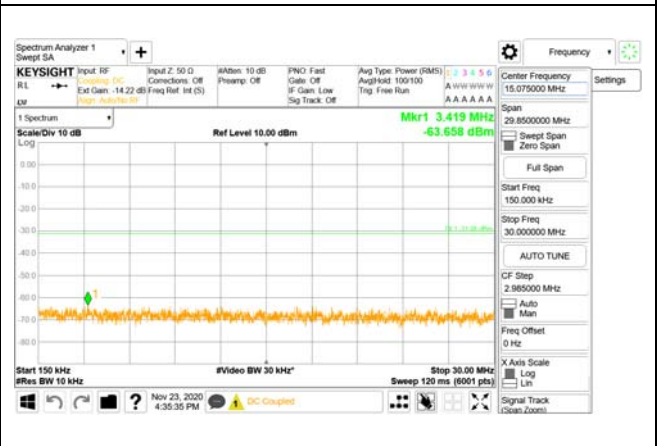

150 kHz - 30 MHz

30 MHz - 1000 MHz

1000 MHz - 3700 MHz

3981 MHz - 4000 MHz

4000 MHz - 26.5 GHz

ANT48

9 kHz - 150 kHz

150 kHz - 30 MHz