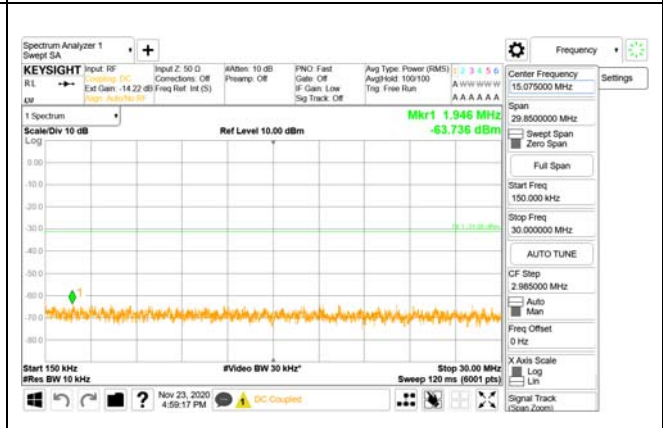

150 kHz - 30 MHz

30 MHz - 1000 MHz

1000 MHz - 3700 MHz

3981 MHz - 4000 MHz

4000 MHz - 26.5 GHz

ANT21

9 kHz - 150 kHz

150 kHz - 30 MHz