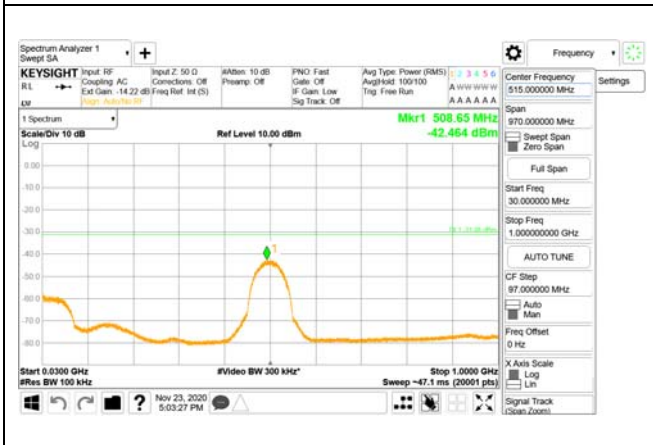

150 kHz - 30 MHz

30 MHz - 1000 MHz

1000 MHz - 3700 MHz

3981 MHz - 4000 MHz

4000 MHz - 26.5 GHz

ANT21

9 kHz - 150 kHz

150 kHz - 30 MHz

30 MHz - 1000 MHz

1000 MHz - 3700 MHz

3981 MHz - 4000 MHz

4000 MHz - 26.5 GHz

ANT22

9 kHz - 150 kHz

150 kHz - 30 MHz

30 MHz - 1000 MHz

1000 MHz - 3700 MHz

3981 MHz - 4000 MHz

4000 MHz - 26.5 GHz

ANT23

9 kHz - 150 kHz

150 kHz - 30 MHz

30 MHz - 1000 MHz

1000 MHz - 3700 MHz