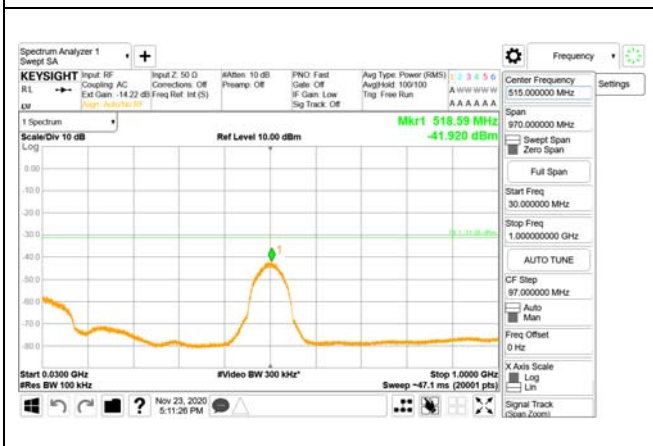

ANT24

9 kHz - 150 kHz

150 kHz - 30 MHz

30 MHz - 1000 MHz

1000 MHz - 3700 MHz

3981 MHz - 4000 MHz

4000 MHz - 26.5 GHz

ANT25

9 kHz - 150 kHz

150 kHz - 30 MHz

30 MHz - 1000 MHz

1000 MHz - 3700 MHz

3981 MHz - 4000 MHz

4000 MHz - 26.5 GHz

ANT26

9 kHz - 150 kHz