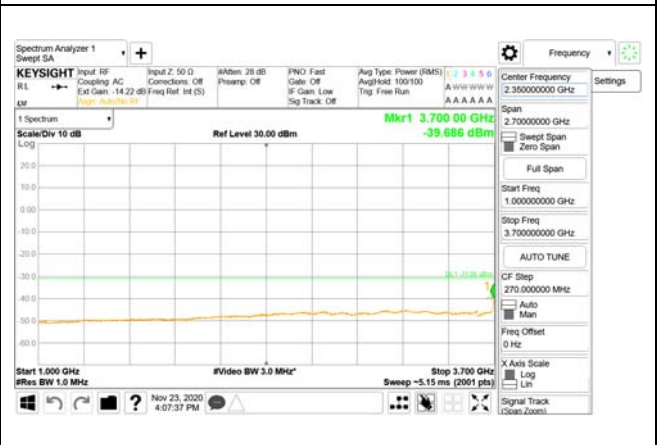

9 kHz - 150 kHz

150 kHz - 30 MHz

30 MHz - 1000 MHz

1000 MHz - 3700 MHz

3981 MHz - 4000 MHz

4000 MHz - 26.5 GHz

ANT42

9 kHz - 150 kHz