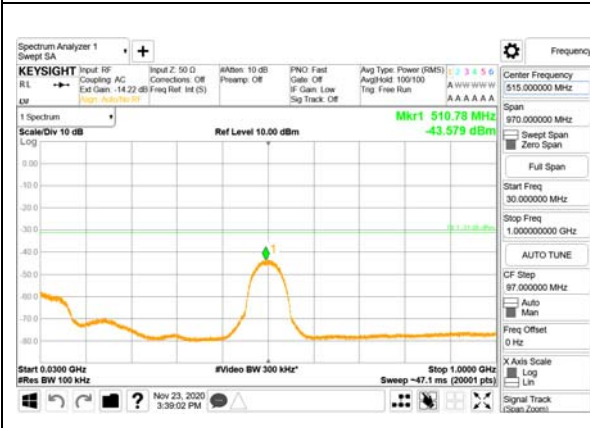

30 MHz - 1000 MHz