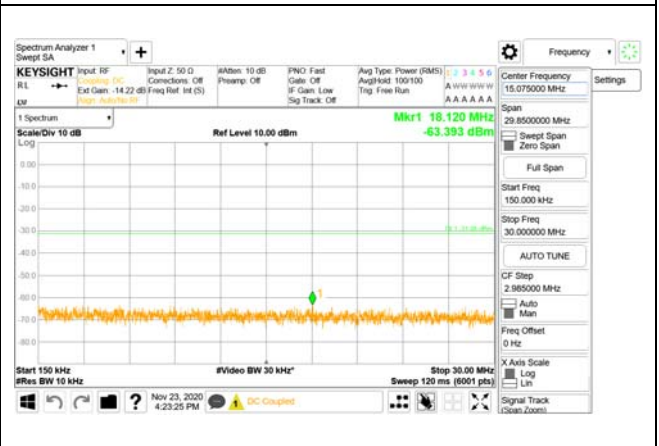

CTK Co., Ltd.
(Ho-dong), 113, Yejik-ro, Cheoin-gu,
Yongin-si, Gyeonggi-do, Korea
Tel: +82-31-339-9970
Fax: +82-31-624-9501

Report No.:
CTK-2020-04662
Page (1430) / (2355)
Pages

ANT45

9 kHz - 150 kHz

150 kHz - 30 MHz