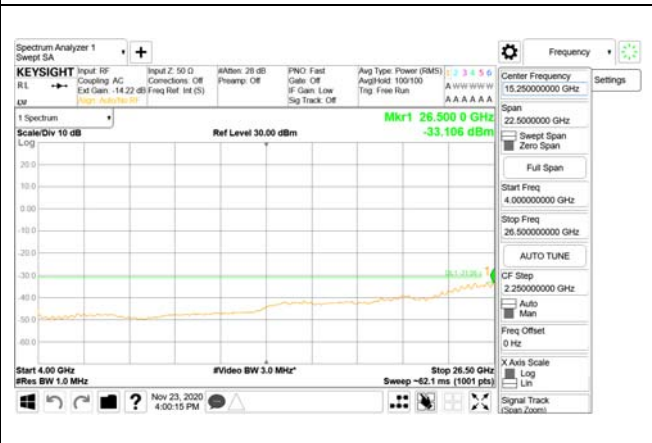

4000 MHz - 26.5 GHz

ANT39

9 kHz - 150 kHz

150 kHz - 30 MHz

30 MHz - 1000 MHz

1000 MHz - 3700 MHz

3981 MHz - 4000 MHz

4000 MHz - 26.5 GHz