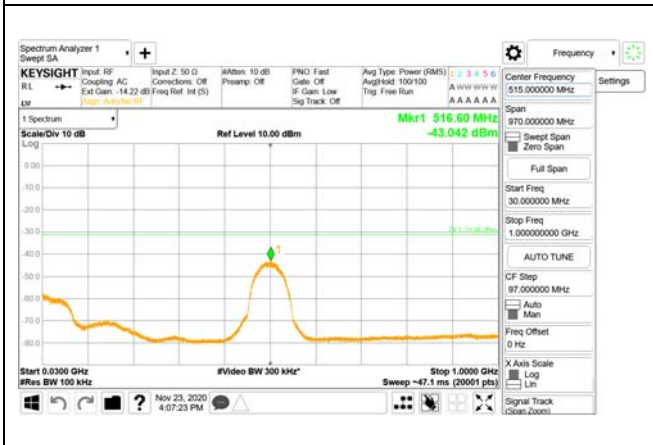

ANT40

9 kHz - 150 kHz

150 kHz - 30 MHz

30 MHz - 1000 MHz

1000 MHz - 3700 MHz

3981 MHz - 4000 MHz

4000 MHz - 26.5 GHz

ANT41

9 kHz - 150 kHz

150 kHz - 30 MHz

30 MHz - 1000 MHz

1000 MHz - 3700 MHz

3981 MHz - 4000 MHz

4000 MHz - 26.5 GHz

ANT42

9 kHz - 150 kHz