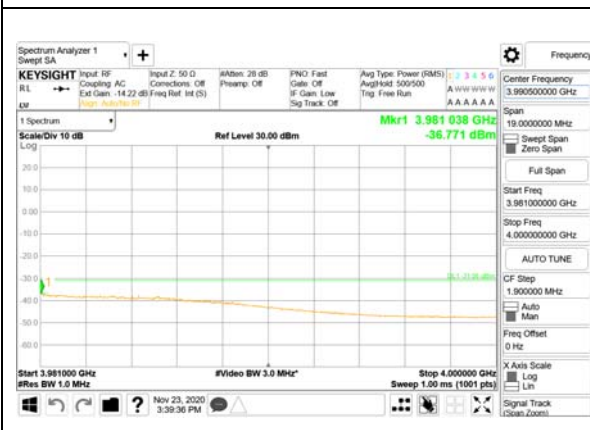

150 kHz - 30 MHz

30 MHz - 1000 MHz

1000 MHz - 3700 MHz

3981 MHz - 4000 MHz

4000 MHz - 26.5 GHz

ANT35

9 kHz - 150 kHz

150 kHz - 30 MHz