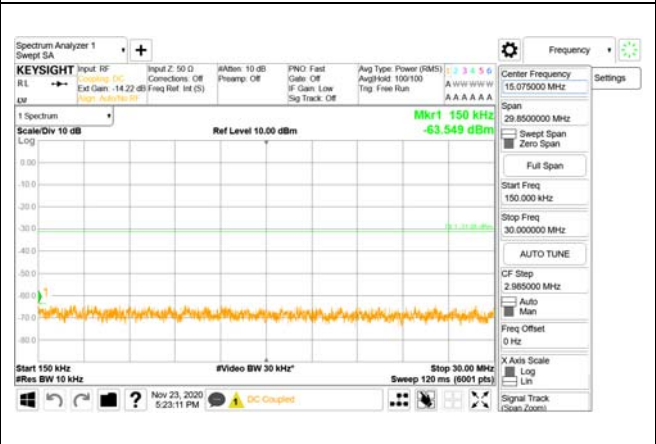

150 kHz - 30 MHz

30 MHz - 1000 MHz

1000 MHz - 3700 MHz

3981 MHz - 4000 MHz

4000 MHz - 26.5 GHz

ANT27

9 kHz - 150 kHz

150 kHz - 30 MHz

30 MHz - 1000 MHz

1000 MHz - 3700 MHz

3981 MHz - 4000 MHz

4000 MHz - 26.5 GHz

ANT28

9 kHz - 150 kHz

150 kHz - 30 MHz

30 MHz - 1000 MHz