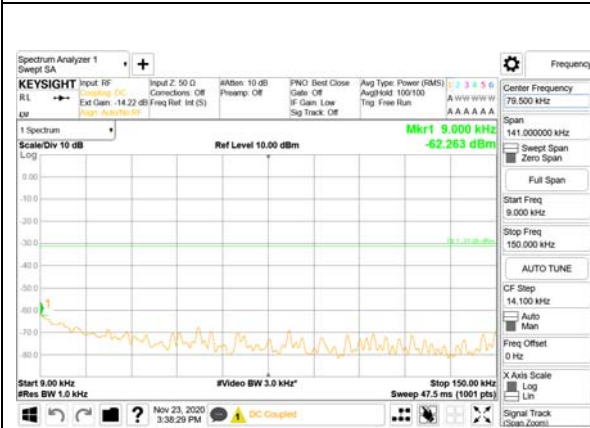

9 kHz - 150 kHz

150 kHz - 30 MHz

30 MHz - 1000 MHz

1000 MHz - 3700 MHz

3981 MHz - 4000 MHz

4000 MHz - 26.5 GHz

ANT34

9 kHz - 150 kHz