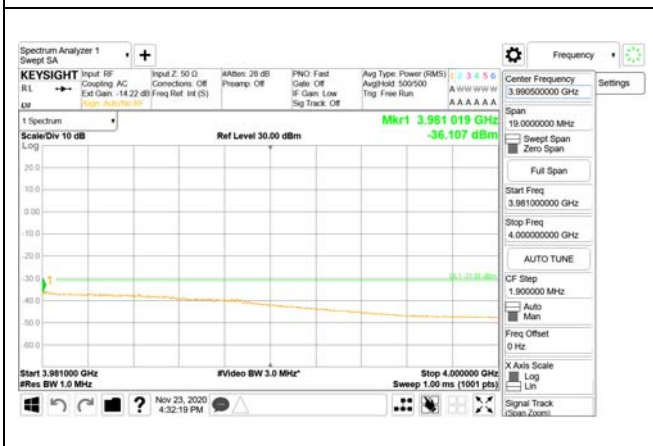

150 kHz - 30 MHz

30 MHz - 1000 MHz

1000 MHz - 3700 MHz

3981 MHz - 4000 MHz

4000 MHz - 26.5 GHz

ANT48

9 kHz - 150 kHz

150 kHz - 30 MHz

30 MHz - 1000 MHz

1000 MHz - 3700 MHz

3981 MHz - 4000 MHz

4000 MHz - 26.5 GHz

ANT49

9 kHz - 150 kHz

150 kHz - 30 MHz

30 MHz - 1000 MHz