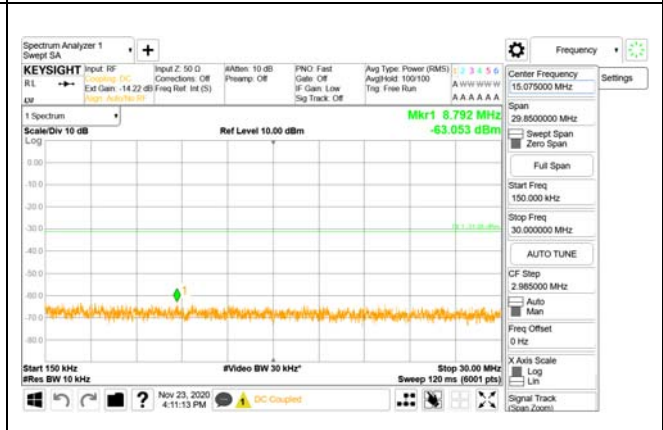

150 kHz - 30 MHz