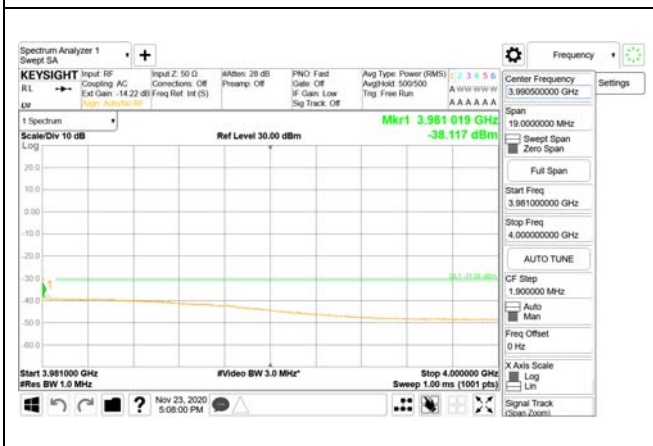

3981 MHz - 4000 MHz