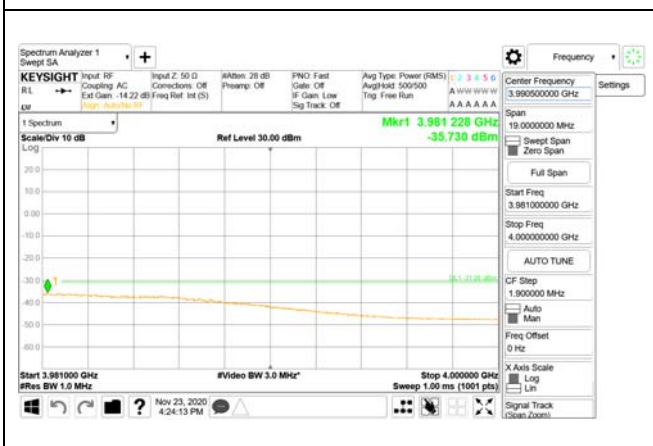

3981 MHz - 4000 MHz