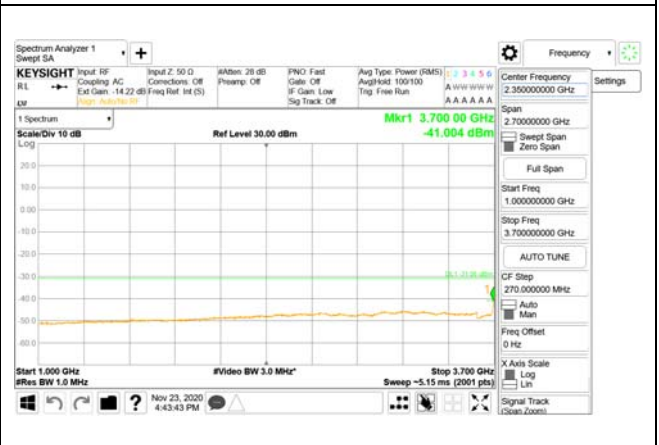

Report No.:
CTK-2020-04662
Page (1402) / (2355)
Pages

ANT17

9 kHz - 150 kHz

150 kHz - 30 MHz

30 MHz - 1000 MHz

1000 MHz - 3700 MHz

3981 MHz - 4000 MHz

4000 MHz - 26.5 GHz

ANT18

9 kHz - 150 kHz

150 kHz - 30 MHz

30 MHz - 1000 MHz

1000 MHz - 3700 MHz

3981 MHz - 4000 MHz

4000 MHz - 26.5 GHz

ANT19