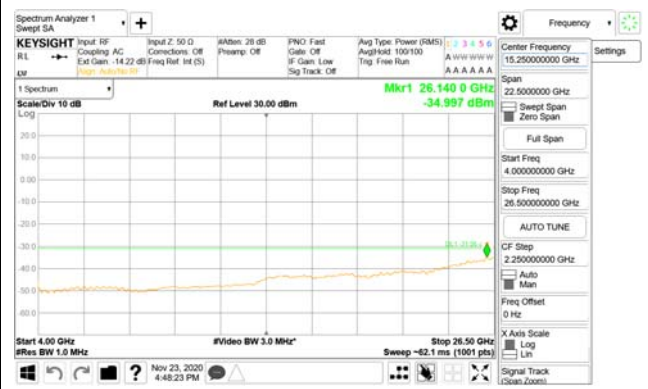

ANT18

9 kHz - 150 kHz

150 kHz - 30 MHz

30 MHz - 1000 MHz

1000 MHz - 3700 MHz

3981 MHz - 4000 MHz

4000 MHz - 26.5 GHz

ANT19

9 kHz - 150 kHz

150 kHz - 30 MHz

30 MHz - 1000 MHz

1000 MHz - 3700 MHz

3981 MHz - 4000 MHz

4000 MHz - 26.5 GHz

ANT20

9 kHz - 150 kHz