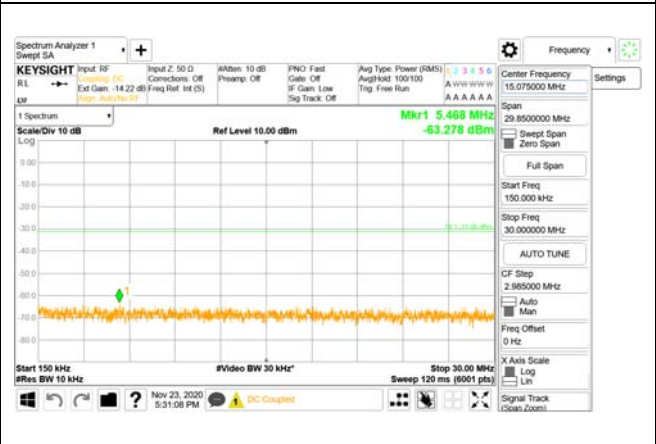

150 kHz - 30 MHz