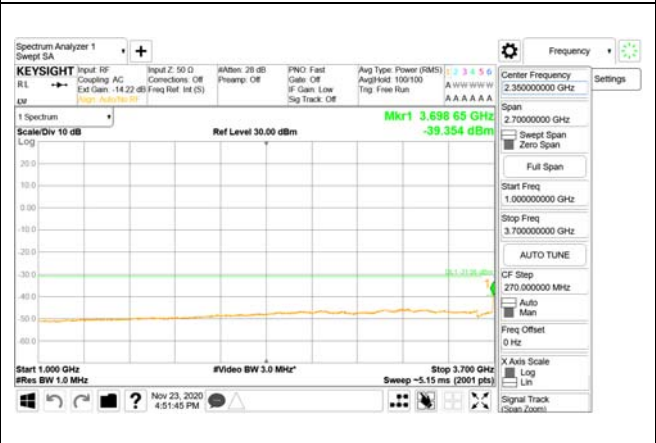

9 kHz - 150 kHz

150 kHz - 30 MHz

30 MHz - 1000 MHz

1000 MHz - 3700 MHz

3981 MHz - 4000 MHz

4000 MHz - 26.5 GHz

ANT20

9 kHz - 150 kHz

150 kHz - 30 MHz

30 MHz - 1000 MHz

1000 MHz - 3700 MHz

3981 MHz - 4000 MHz

4000 MHz - 26.5 GHz

ANT21

9 kHz - 150 kHz

150 kHz - 30 MHz