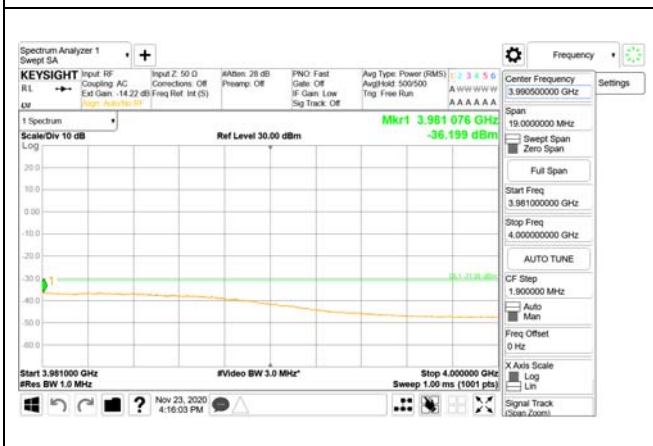

3981 MHz - 4000 MHz