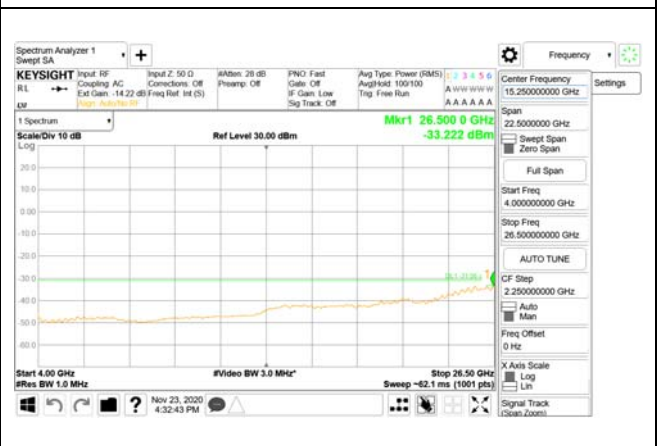

150 kHz - 30 MHz

30 MHz - 1000 MHz

1000 MHz - 3700 MHz

3981 MHz - 4000 MHz

4000 MHz - 26.5 GHz

ANT48

9 kHz - 150 kHz

150 kHz - 30 MHz

30 MHz - 1000 MHz

1000 MHz - 3700 MHz

3981 MHz - 4000 MHz

4000 MHz - 26.5 GHz

ANT49

9 kHz - 150 kHz

150 kHz - 30 MHz

30 MHz - 1000 MHz