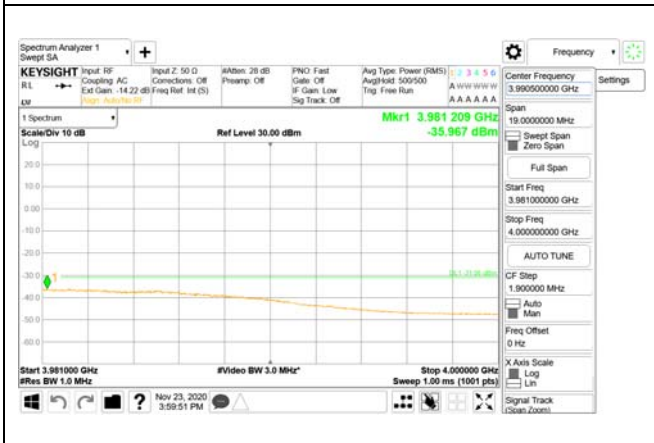

4000 MHz - 26.5 GHz

ANT39

9 kHz - 150 kHz

150 kHz - 30 MHz

30 MHz - 1000 MHz

1000 MHz - 3700 MHz

3981 MHz - 4000 MHz

4000 MHz - 26.5 GHz