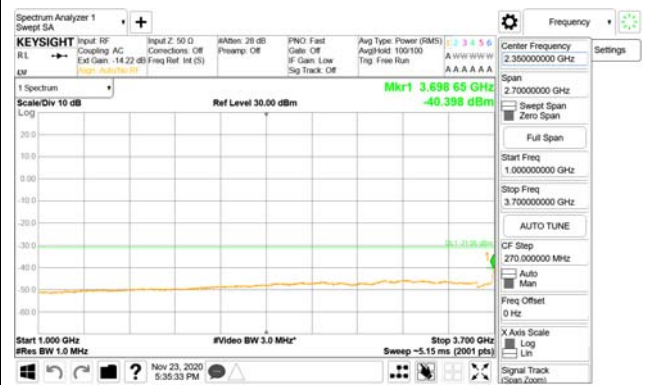

Report No.:
CTK-2020-04662
Page (1415) / (2355)
Pages

ANT30

9 kHz - 150 kHz

150 kHz - 30 MHz

30 MHz - 1000 MHz

1000 MHz - 3700 MHz

3981 MHz - 4000 MHz

4000 MHz - 26.5 GHz