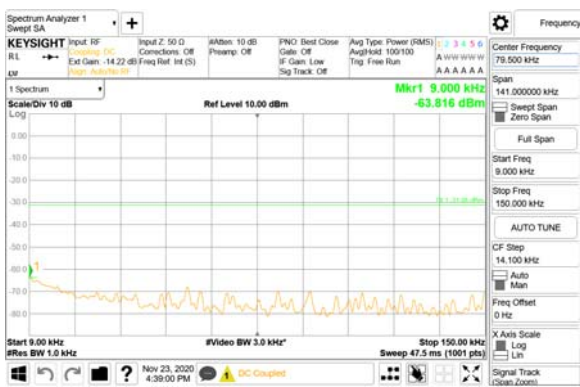

ANT16

9 kHz - 150 kHz

150 kHz - 30 MHz

30 MHz - 1000 MHz

1000 MHz - 3700 MHz

3981 MHz - 4000 MHz

4000 MHz - 26.5 GHz

CTK Co., Ltd.
(Ho-dong), 113, Yejik-ro, Cheoin-gu,
Yongin-si, Gyeonggi-do, Korea
Tel: +82-31-339-9970
Fax: +82-31-624-9501