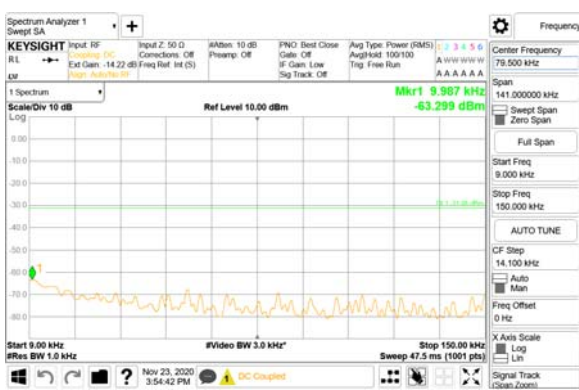

3981 MHz - 4000 MHz

4000 MHz - 26.5 GHz

ANT38

9 kHz - 150 kHz

150 kHz - 30 MHz

30 MHz - 1000 MHz

1000 MHz - 3700 MHz

3981 MHz - 4000 MHz