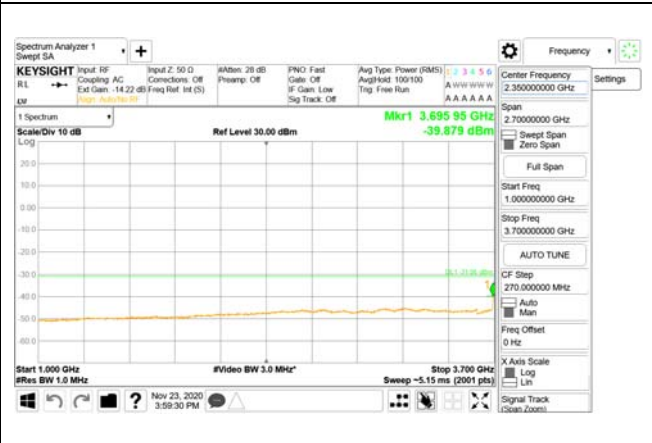

4000 MHz - 26.5 GHz

ANT39

9 kHz - 150 kHz

150 kHz - 30 MHz

30 MHz - 1000 MHz

1000 MHz - 3700 MHz

3981 MHz - 4000 MHz

4000 MHz - 26.5 GHz