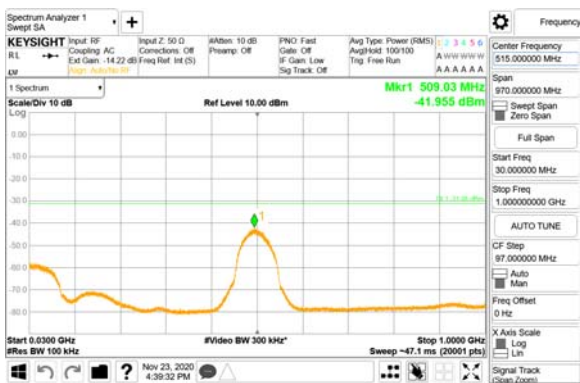

ANT16

9 kHz - 150 kHz

150 kHz - 30 MHz

30 MHz - 1000 MHz

1000 MHz - 3700 MHz

3981 MHz - 4000 MHz

4000 MHz - 26.5 GHz

CTK Co., Ltd.
(Ho-dong), 113, Yejik-ro, Cheoin-gu,
Yongin-si, Gyeonggi-do, Korea
Tel: +82-31-339-9970
Fax: +82-31-624-9501