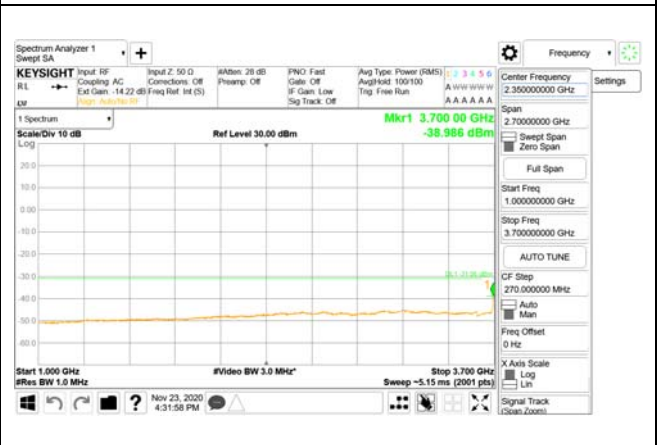

150 kHz - 30 MHz

30 MHz - 1000 MHz

1000 MHz - 3700 MHz

3981 MHz - 4000 MHz

4000 MHz - 26.5 GHz

ANT48

9 kHz - 150 kHz

150 kHz - 30 MHz