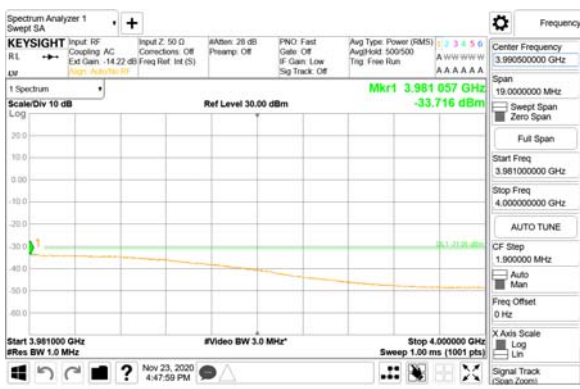

ANT18

9 kHz - 150 kHz

150 kHz - 30 MHz

30 MHz - 1000 MHz

1000 MHz - 3700 MHz

3981 MHz - 4000 MHz

4000 MHz - 26.5 GHz

ANT19

9 kHz - 150 kHz

150 kHz - 30 MHz

30 MHz - 1000 MHz

1000 MHz - 3700 MHz

3981 MHz - 4000 MHz

4000 MHz - 26.5 GHz

ANT20

9 kHz - 150 kHz