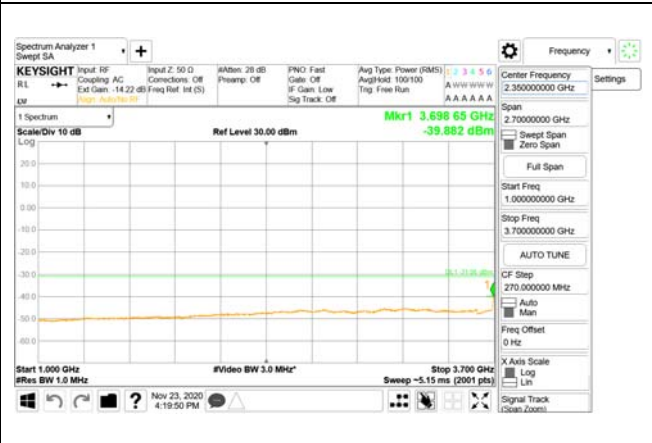

Report No.:
 CTK-2020-04662
 Page (1429) / (2355)
 Pages

ANT44

9 kHz - 150 kHz

150 kHz - 30 MHz

30 MHz - 1000 MHz

1000 MHz - 3700 MHz

3981 MHz - 4000 MHz

4000 MHz - 26.5 GHz