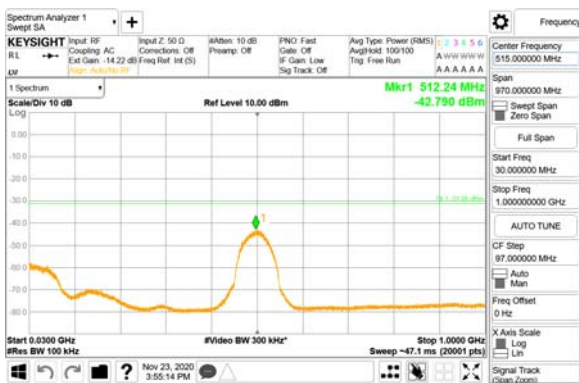

3981 MHz - 4000 MHz

4000 MHz - 26.5 GHz

ANT38

9 kHz - 150 kHz

150 kHz - 30 MHz

30 MHz - 1000 MHz

1000 MHz - 3700 MHz

3981 MHz - 4000 MHz