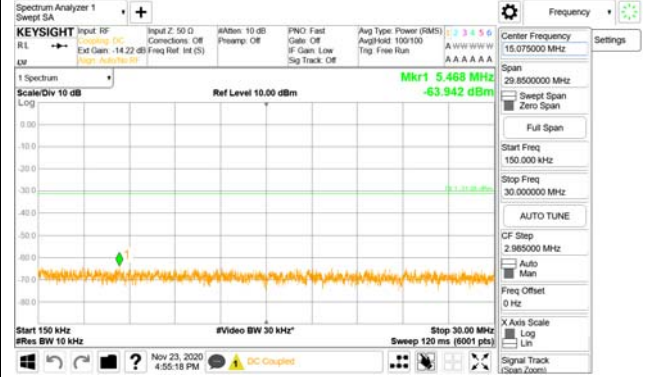

9 kHz - 150 kHz

150 kHz - 30 MHz

30 MHz - 1000 MHz

1000 MHz - 3700 MHz

3981 MHz - 4000 MHz

4000 MHz - 26.5 GHz

ANT20

9 kHz - 150 kHz

150 kHz - 30 MHz

30 MHz - 1000 MHz

1000 MHz - 3700 MHz

3981 MHz - 4000 MHz

4000 MHz - 26.5 GHz

ANT21

9 kHz - 150 kHz

150 kHz - 30 MHz