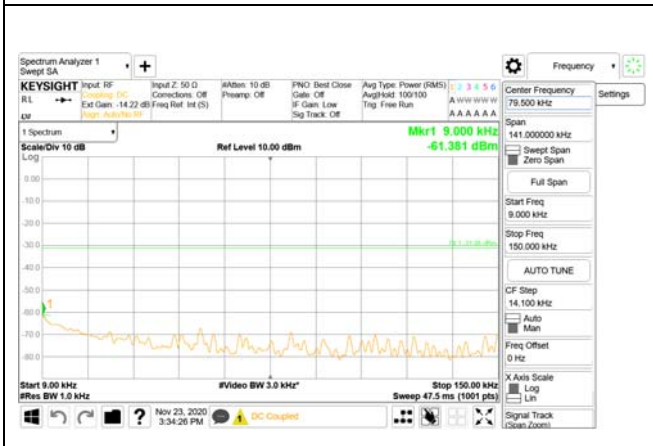

ANT33

9 kHz - 150 kHz