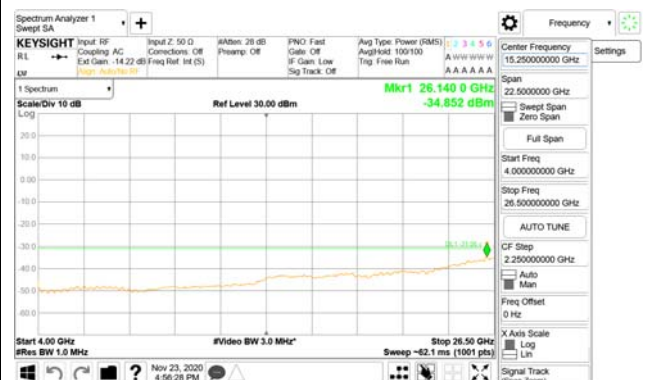

150 kHz - 30 MHz

30 MHz - 1000 MHz

1000 MHz - 3700 MHz

3981 MHz - 4000 MHz

4000 MHz - 26.5 GHz

ANT21

9 kHz - 150 kHz

150 kHz - 30 MHz

30 MHz - 1000 MHz

1000 MHz - 3700 MHz

3981 MHz - 4000 MHz

4000 MHz - 26.5 GHz

ANT22

9 kHz - 150 kHz

150 kHz - 30 MHz

30 MHz - 1000 MHz