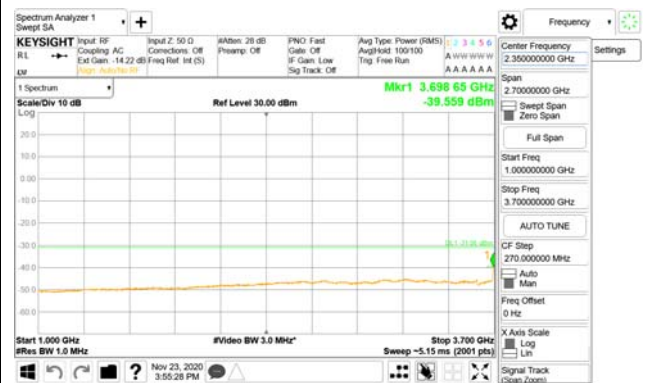

3981 MHz - 4000 MHz

4000 MHz - 26.5 GHz

ANT38

9 kHz - 150 kHz

150 kHz - 30 MHz

30 MHz - 1000 MHz

1000 MHz - 3700 MHz

3981 MHz - 4000 MHz