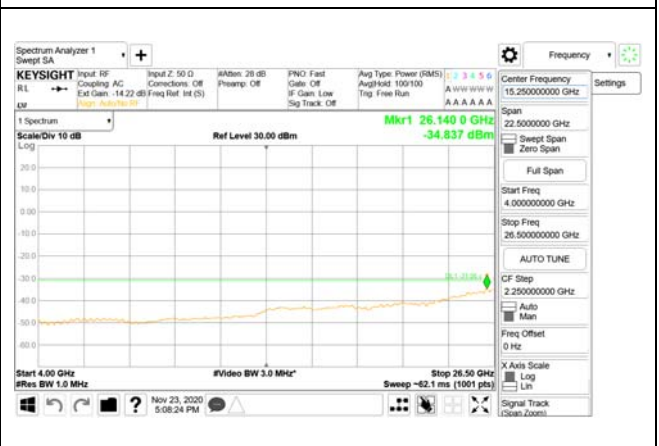

4000 MHz - 26.5 GHz