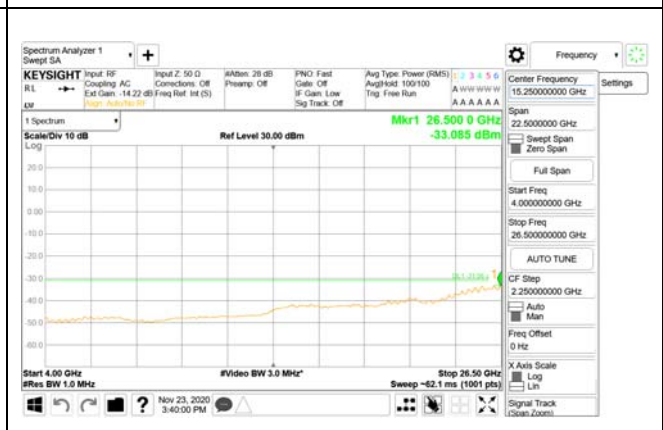

150 kHz - 30 MHz

30 MHz - 1000 MHz

1000 MHz - 3700 MHz

3981 MHz - 4000 MHz

4000 MHz - 26.5 GHz

ANT35

9 kHz - 150 kHz

150 kHz - 30 MHz

30 MHz - 1000 MHz

1000 MHz - 3700 MHz

3981 MHz - 4000 MHz

4000 MHz - 26.5 GHz

ANT36

9 kHz - 150 kHz

150 kHz - 30 MHz

30 MHz - 1000 MHz