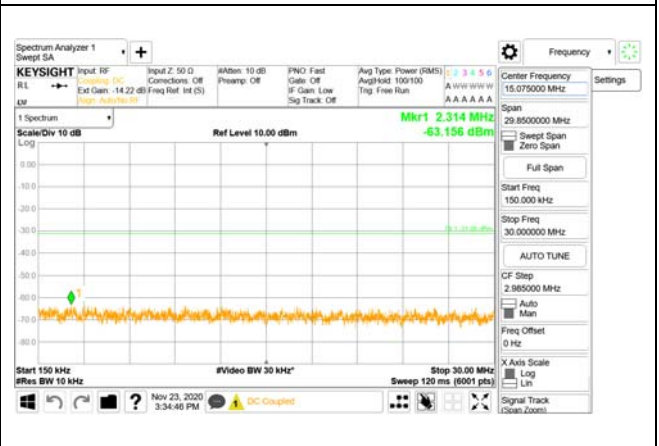

150 kHz - 30 MHz