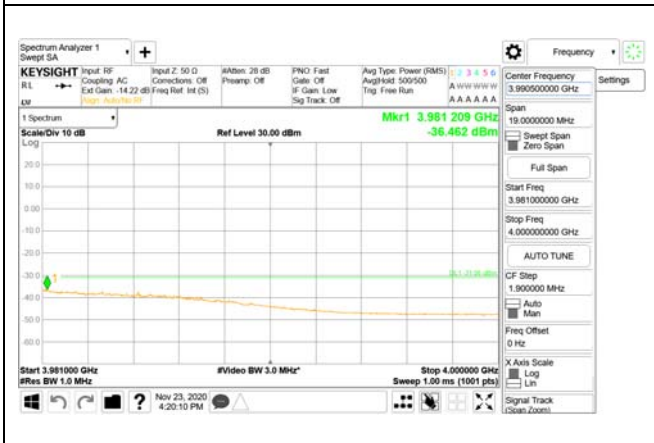

Report No.:
 CTK-2020-04662
 Page (1429) / (2355)
 Pages

ANT44

9 kHz - 150 kHz

150 kHz - 30 MHz

30 MHz - 1000 MHz

1000 MHz - 3700 MHz

3981 MHz - 4000 MHz

4000 MHz - 26.5 GHz