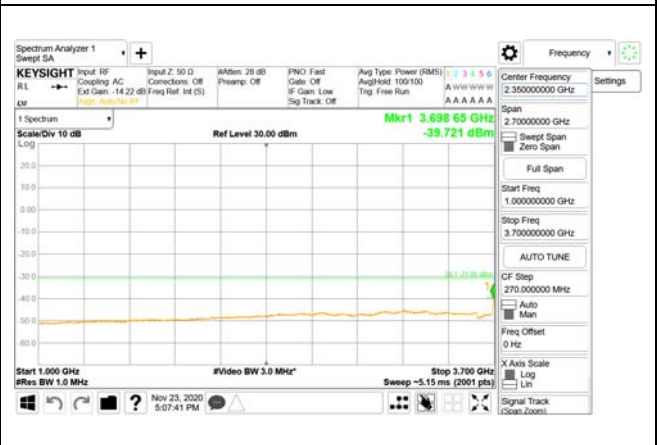

1000 MHz - 3700 MHz

3981 MHz - 4000 MHz

4000 MHz - 26.5 GHz

ANT23

9 kHz - 150 kHz

150 kHz - 30 MHz

30 MHz - 1000 MHz

1000 MHz - 3700 MHz