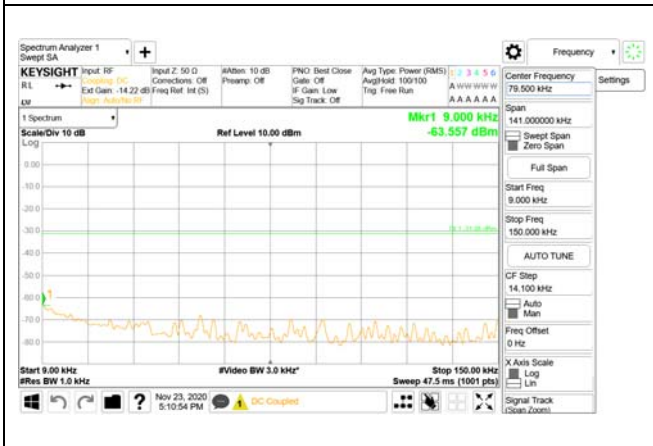

ANT24

9 kHz - 150 kHz

150 kHz - 30 MHz

30 MHz - 1000 MHz

1000 MHz - 3700 MHz

3981 MHz - 4000 MHz

4000 MHz - 26.5 GHz

ANT25