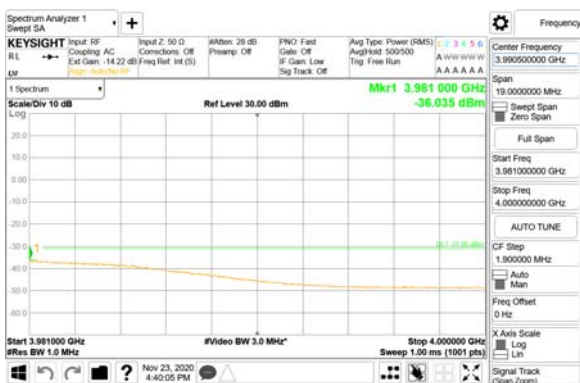

ANT16

9 kHz - 150 kHz

150 kHz - 30 MHz

30 MHz - 1000 MHz

1000 MHz - 3700 MHz

3981 MHz - 4000 MHz

4000 MHz - 26.5 GHz

CTK Co., Ltd.
(Ho-dong), 113, Yejik-ro, Cheoin-gu,
Yongin-si, Gyeonggi-do, Korea
Tel: +82-31-339-9970
Fax: +82-31-624-9501