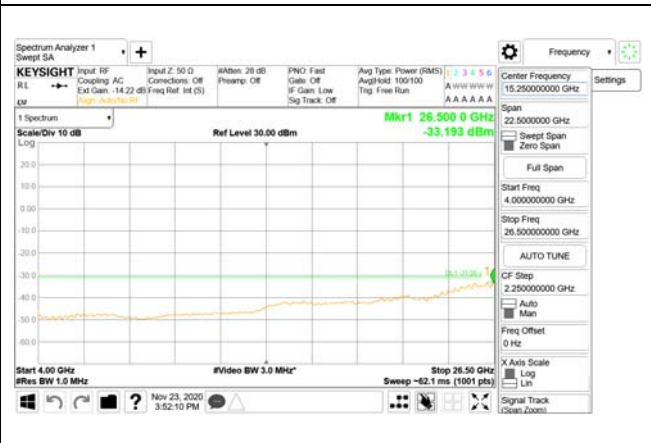

1000 MHz - 3700 MHz

3981 MHz - 4000 MHz

4000 MHz - 26.5 GHz

ANT37

9 kHz - 150 kHz

150 kHz - 30 MHz

30 MHz - 1000 MHz

1000 MHz - 3700 MHz

3981 MHz - 4000 MHz

4000 MHz - 26.5 GHz

ANT38

9 kHz - 150 kHz

150 kHz - 30 MHz

30 MHz - 1000 MHz

1000 MHz - 3700 MHz

3981 MHz - 4000 MHz