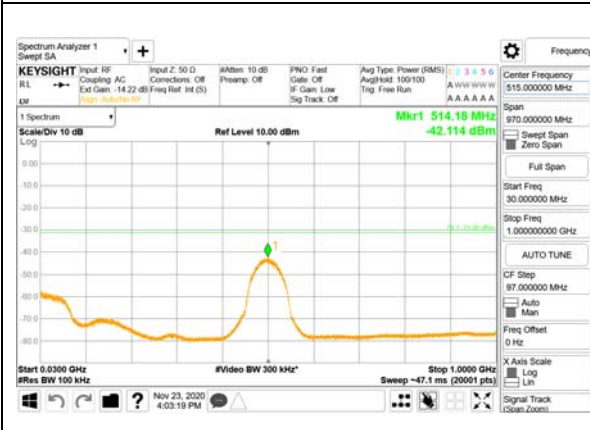

ANT40

9 kHz - 150 kHz

150 kHz - 30 MHz

30 MHz - 1000 MHz

1000 MHz - 3700 MHz

3981 MHz - 4000 MHz

4000 MHz - 26.5 GHz

ANT41