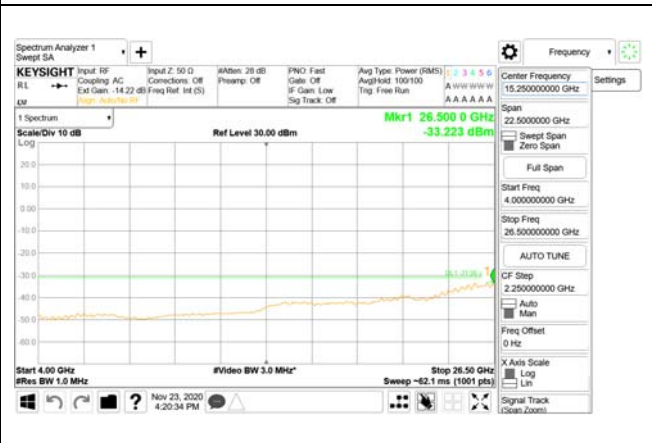

Report No.:
 CTK-2020-04662
 Page (1429) / (2355)
 Pages

ANT44

9 kHz - 150 kHz

150 kHz - 30 MHz

30 MHz - 1000 MHz

1000 MHz - 3700 MHz

3981 MHz - 4000 MHz

4000 MHz - 26.5 GHz