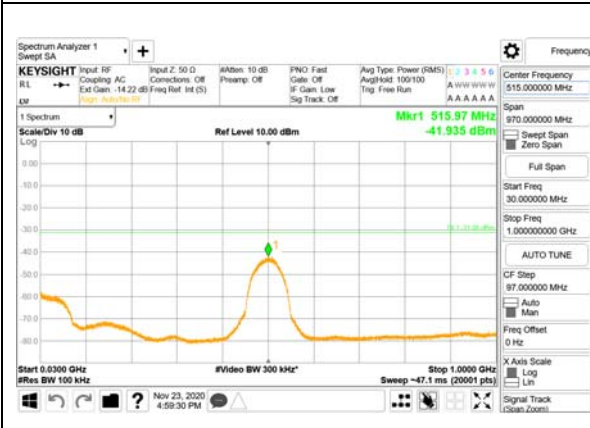

150 kHz - 30 MHz

30 MHz - 1000 MHz

1000 MHz - 3700 MHz

3981 MHz - 4000 MHz

4000 MHz - 26.5 GHz

ANT21

9 kHz - 150 kHz

150 kHz - 30 MHz

30 MHz - 1000 MHz

1000 MHz - 3700 MHz

3981 MHz - 4000 MHz

4000 MHz - 26.5 GHz

ANT22

9 kHz - 150 kHz

150 kHz - 30 MHz

30 MHz - 1000 MHz