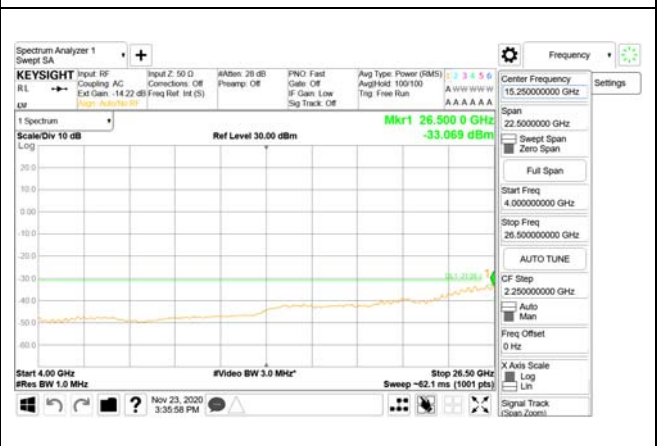

9 kHz - 150 kHz

150 kHz - 30 MHz

30 MHz - 1000 MHz

1000 MHz - 3700 MHz

3981 MHz - 4000 MHz

4000 MHz - 26.5 GHz

ANT34

9 kHz - 150 kHz

150 kHz - 30 MHz

30 MHz - 1000 MHz

1000 MHz - 3700 MHz

3981 MHz - 4000 MHz

4000 MHz - 26.5 GHz

ANT35

9 kHz - 150 kHz

150 kHz - 30 MHz