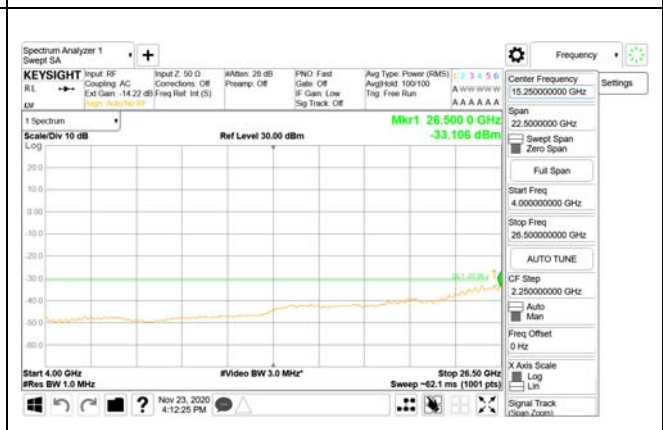

150 kHz - 30 MHz

30 MHz - 1000 MHz

1000 MHz - 3700 MHz

3981 MHz - 4000 MHz

4000 MHz - 26.5 GHz

ANT43

9 kHz - 150 kHz

150 kHz - 30 MHz