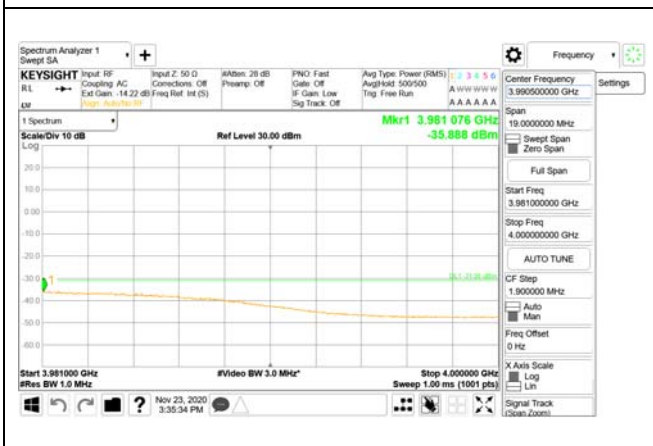

9 kHz - 150 kHz

150 kHz - 30 MHz

30 MHz - 1000 MHz

1000 MHz - 3700 MHz

3981 MHz - 4000 MHz

4000 MHz - 26.5 GHz

ANT34

9 kHz - 150 kHz