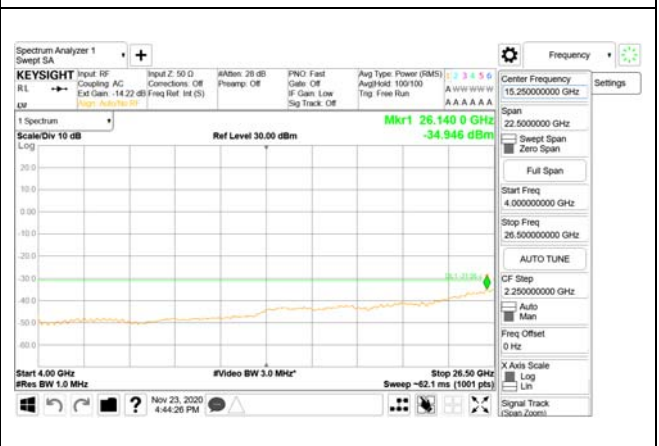

Report No.:
CTK-2020-04662
Page (1402) / (2355)
Pages

ANT17

9 kHz - 150 kHz

150 kHz - 30 MHz

30 MHz - 1000 MHz

1000 MHz - 3700 MHz

3981 MHz - 4000 MHz

4000 MHz - 26.5 GHz

ANT18

9 kHz - 150 kHz

150 kHz - 30 MHz

30 MHz - 1000 MHz

1000 MHz - 3700 MHz

3981 MHz - 4000 MHz

4000 MHz - 26.5 GHz

ANT19