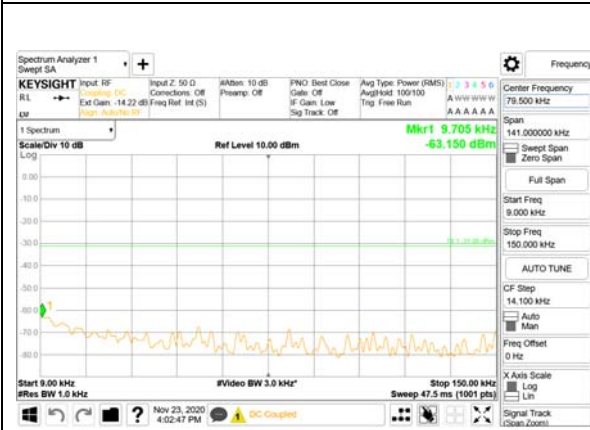

ANT40

9 kHz - 150 kHz