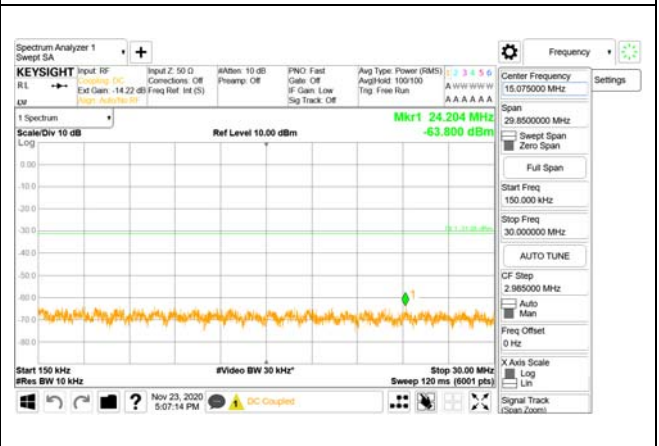

1000 MHz - 3700 MHz

3981 MHz - 4000 MHz

4000 MHz - 26.5 GHz

ANT23

9 kHz - 150 kHz

150 kHz - 30 MHz

30 MHz - 1000 MHz

1000 MHz - 3700 MHz