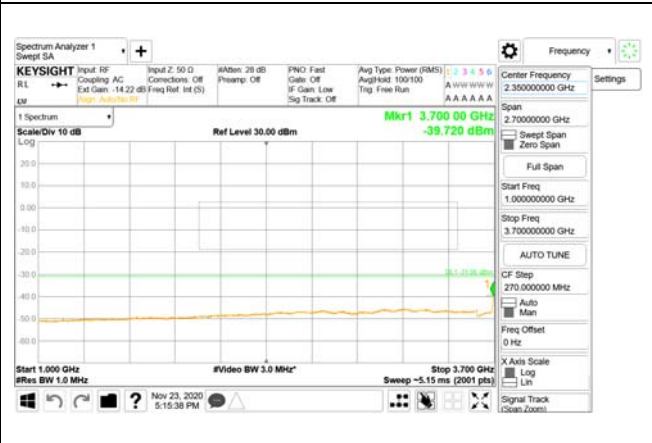

9 kHz - 150 kHz

150 kHz - 30 MHz

30 MHz - 1000 MHz

1000 MHz - 3700 MHz

3981 MHz - 4000 MHz

4000 MHz - 26.5 GHz

ANT26

9 kHz - 150 kHz

150 kHz - 30 MHz

30 MHz - 1000 MHz

1000 MHz - 3700 MHz

3981 MHz - 4000 MHz

4000 MHz - 26.5 GHz

ANT27

9 kHz - 150 kHz

150 kHz - 30 MHz