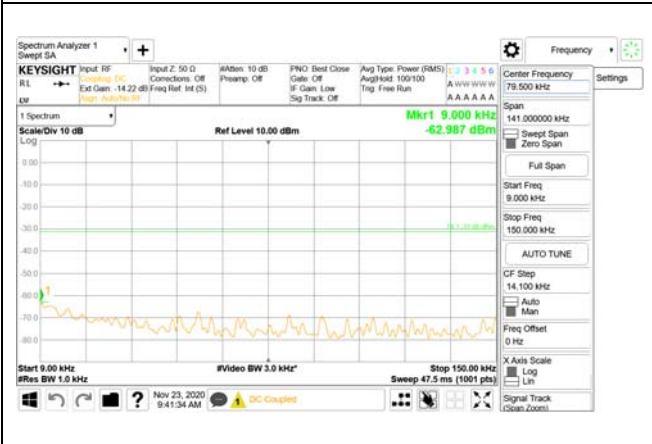

### ANT51

9 kHz - 150 kHz

150 kHz - 30 MHz

30 MHz - 1000 MHz

1000 MHz - 3700 MHz

3980 MHz - 26.5 GHz

**ANT52**

9 kHz - 150 kHz