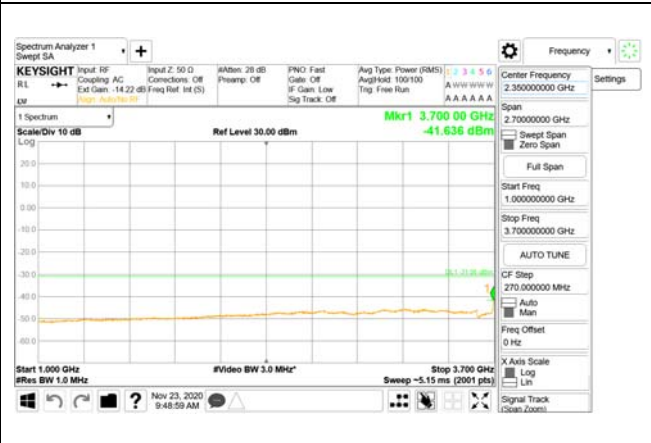

1000 MHz - 3700 MHz