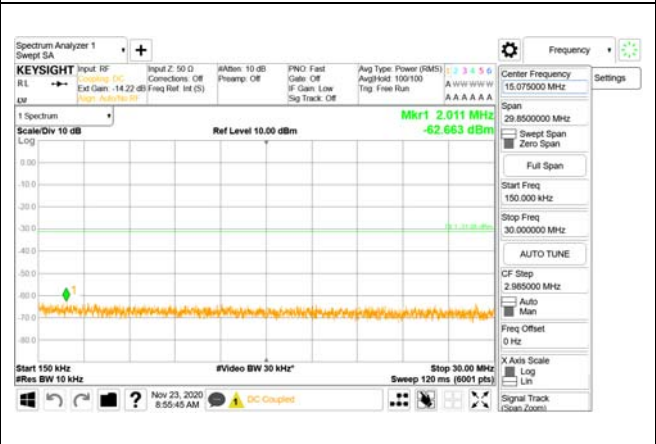

150 kHz - 30 MHz