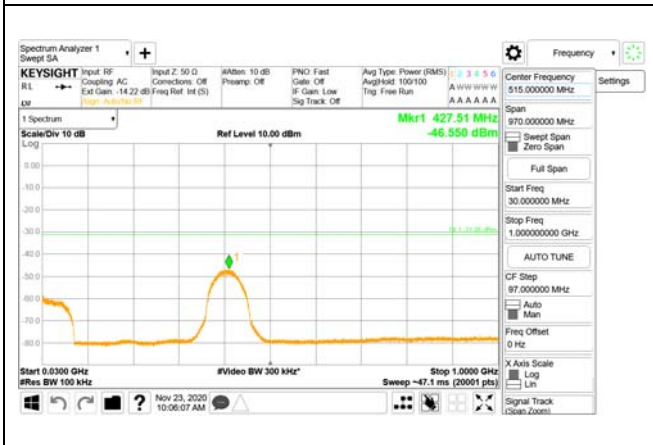

### ANT26

9 kHz - 150 kHz

150 kHz - 30 MHz

30 MHz - 1000 MHz

1000 MHz - 3700 MHz

3980 MHz - 26.5 GHz

**CTK Co., Ltd.**  
(Ho-dong), 113, Yejik-ro, Cheoin-gu,  
Yongin-si, Gyeonggi-do, Korea  
Tel: +82-31-339-9970  
Fax: +82-31-624-9501