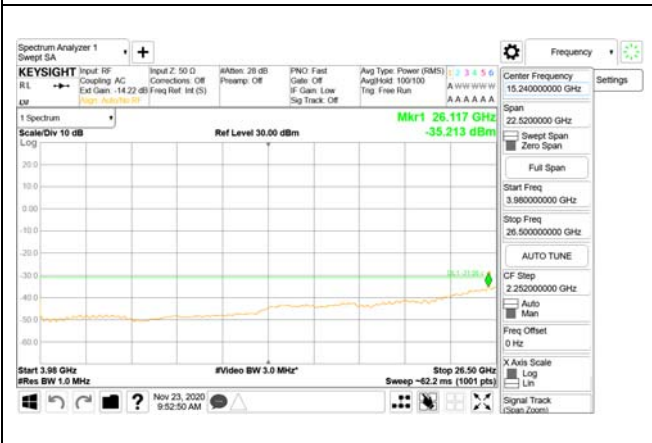

Report No.:  
CTK-2020-04662  
Page (1343) / (2355)  
Pages

**ANT22**

9 kHz - 150 kHz

150 kHz - 30 MHz

30 MHz - 1000 MHz

1000 MHz - 3700 MHz

3980 MHz - 26.5 GHz

**CTK Co., Ltd.**  
(Ho-dong), 113, Yejik-ro, Cheoin-gu,  
Yongin-si, Gyeonggi-do, Korea  
Tel: +82-31-339-9970  
Fax: +82-31-624-9501