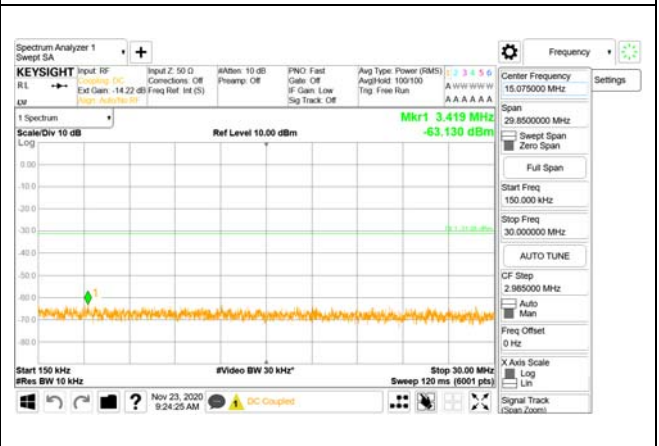

150 kHz - 30 MHz