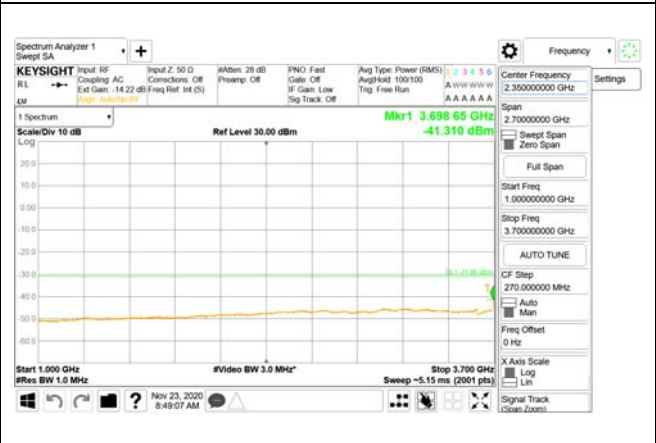

### ANT37

9 kHz - 150 kHz

150 kHz - 30 MHz

30 MHz - 1000 MHz

1000 MHz - 3700 MHz

3980 MHz - 26.5 GHz

**CTK Co., Ltd.**  
(Ho-dong), 113, Yejik-ro, Cheoin-gu,  
Yongin-si, Gyeonggi-do, Korea  
Tel: +82-31-339-9970  
Fax: +82-31-624-9501