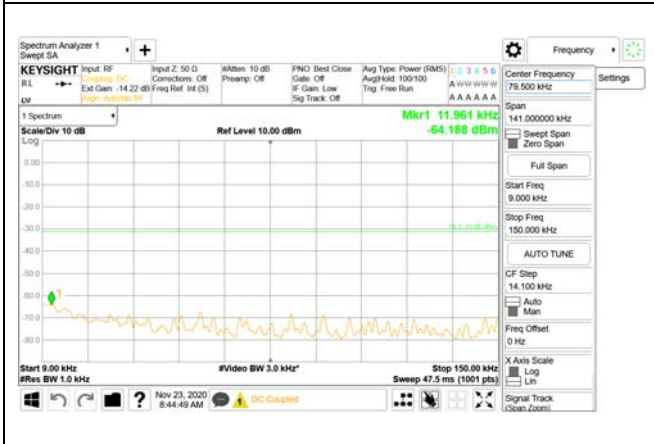

CTK Co., Ltd.
(Ho-dong), 113, Yejik-ro, Cheoin-gu,
Yongin-si, Gyeonggi-do, Korea
Tel: +82-31-339-9970
Fax: +82-31-624-9501

Report No.:
CTK-2020-04662
Page (1357) / (2355)
Pages

ANT36

9 kHz - 150 kHz