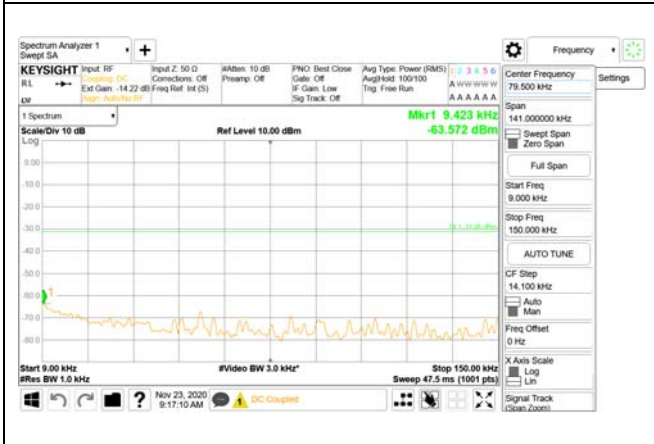

**ANT12**

9 kHz - 150 kHz

150 kHz - 30 MHz

30 MHz - 1000 MHz

1000 MHz - 3700 MHz

3980 MHz - 26.5 GHz

**CTK Co., Ltd.**  
(Ho-dong), 113, Yejik-ro, Cheoin-gu,  
Yongin-si, Gyeonggi-do, Korea  
Tel: +82-31-339-9970  
Fax: +82-31-624-9501