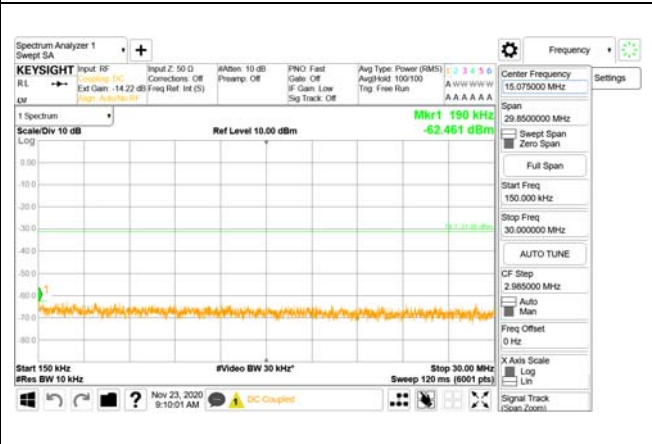

150 kHz - 30 MHz