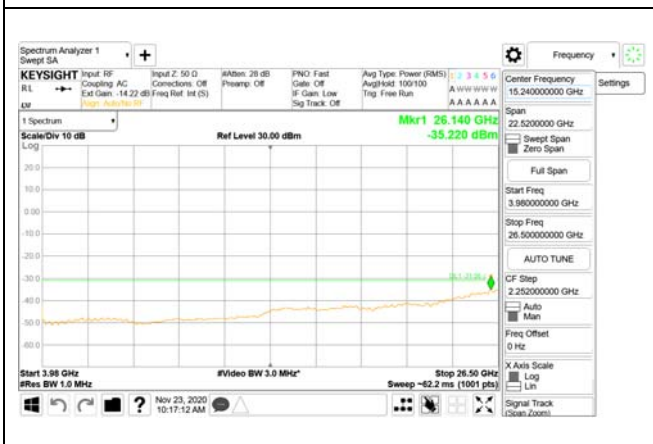

### ANT28

9 kHz - 150 kHz

150 kHz - 30 MHz

30 MHz - 1000 MHz

1000 MHz - 3700 MHz

3980 MHz - 26.5 GHz

**ANT29**

9 kHz - 150 kHz

150 kHz - 30 MHz

30 MHz - 1000 MHz

1000 MHz - 3700 MHz

3980 MHz - 26.5 GHz

**ANT30**

9 kHz - 150 kHz

150 kHz - 30 MHz

30 MHz - 1000 MHz