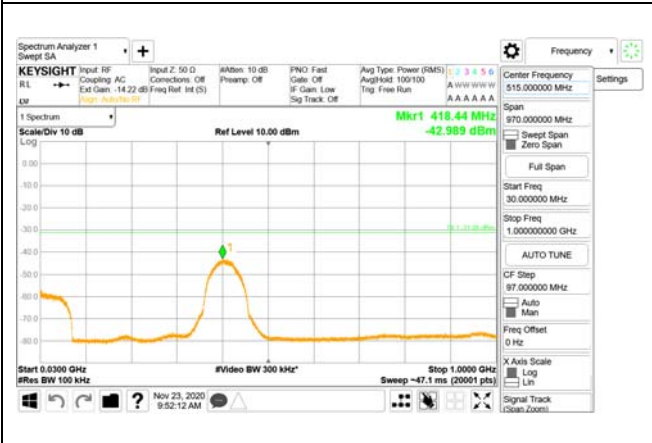

Report No.:  
CTK-2020-04662  
Page (1343) / (2355)  
Pages

**ANT22**

9 kHz - 150 kHz

150 kHz - 30 MHz

30 MHz - 1000 MHz

1000 MHz - 3700 MHz

3980 MHz - 26.5 GHz

**CTK Co., Ltd.**  
(Ho-dong), 113, Yejik-ro, Cheoin-gu,  
Yongin-si, Gyeonggi-do, Korea  
Tel: +82-31-339-9970  
Fax: +82-31-624-9501