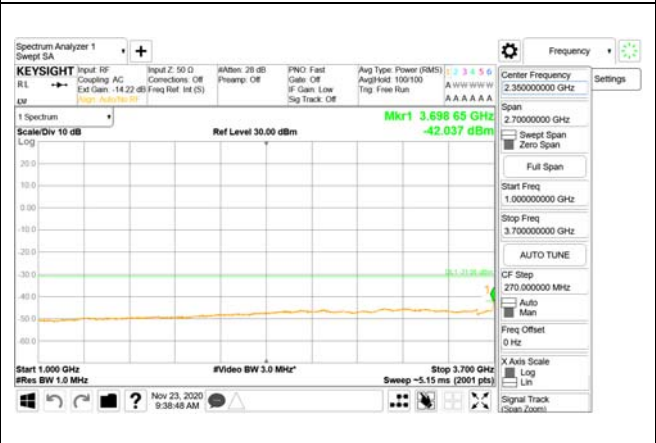

### ANT51

9 kHz - 150 kHz

150 kHz - 30 MHz

30 MHz - 1000 MHz

1000 MHz - 3700 MHz

3980 MHz - 26.5 GHz

**ANT52**

9 kHz - 150 kHz