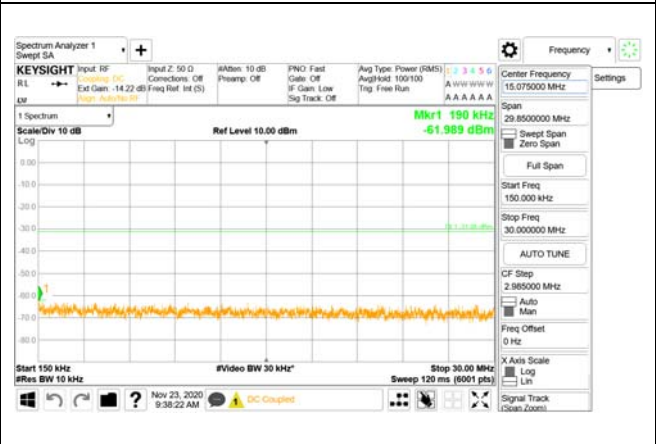

150 kHz - 30 MHz