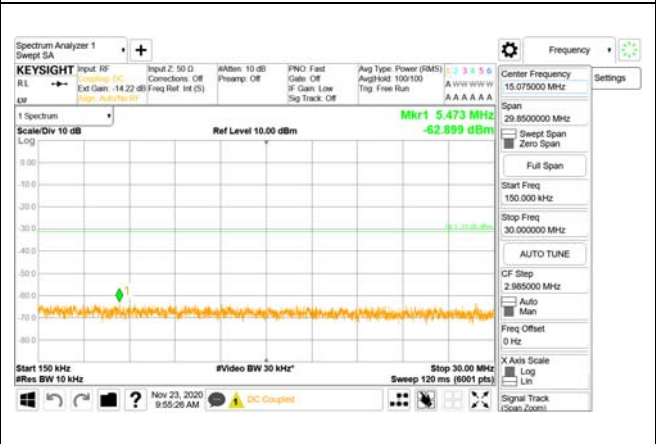

150 kHz - 30 MHz