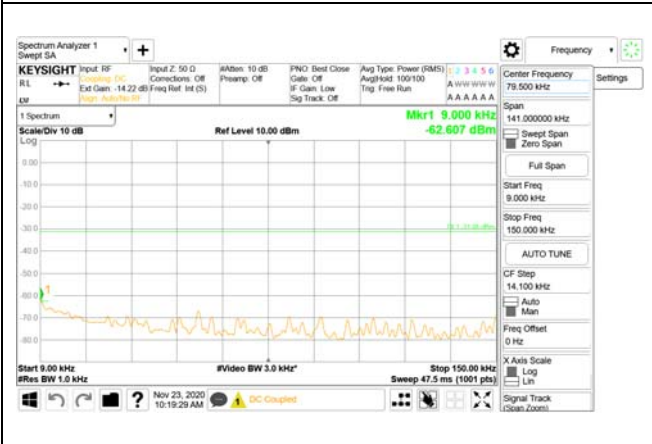

### ANT28

9 kHz - 150 kHz

150 kHz - 30 MHz

30 MHz - 1000 MHz

1000 MHz - 3700 MHz

3980 MHz - 26.5 GHz

**ANT29**

9 kHz - 150 kHz

150 kHz - 30 MHz

30 MHz - 1000 MHz

1000 MHz - 3700 MHz

3980 MHz - 26.5 GHz

**ANT30**

9 kHz - 150 kHz

150 kHz - 30 MHz

30 MHz - 1000 MHz