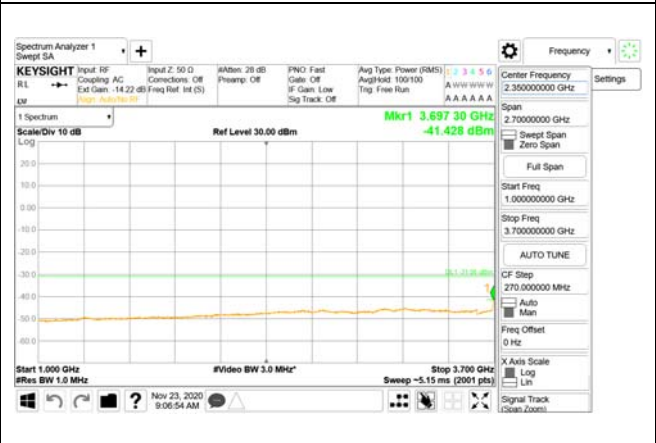

### ANT42

9 kHz - 150 kHz

150 kHz - 30 MHz

30 MHz - 1000 MHz

1000 MHz - 3700 MHz

3980 MHz - 26.5 GHz

**ANT43**

9 kHz - 150 kHz