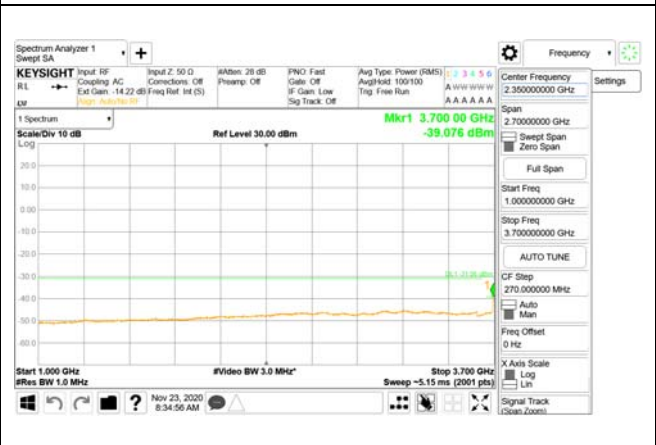

### ANT33

9 kHz - 150 kHz

150 kHz - 30 MHz

30 MHz - 1000 MHz

1000 MHz - 3700 MHz

3980 MHz - 26.5 GHz

**CTK Co., Ltd.**  
(Ho-dong), 113, Yejik-ro, Cheoin-gu,  
Yongin-si, Gyeonggi-do, Korea  
Tel: +82-31-339-9970  
Fax: +82-31-624-9501