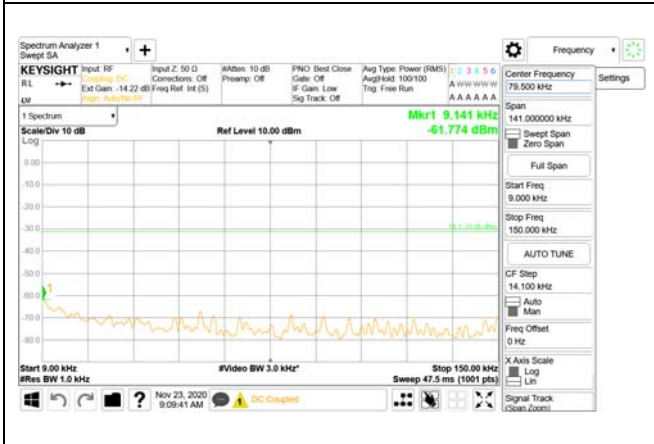

### ANT42

9 kHz - 150 kHz

150 kHz - 30 MHz

30 MHz - 1000 MHz

1000 MHz - 3700 MHz

3980 MHz - 26.5 GHz

**ANT43**

9 kHz - 150 kHz