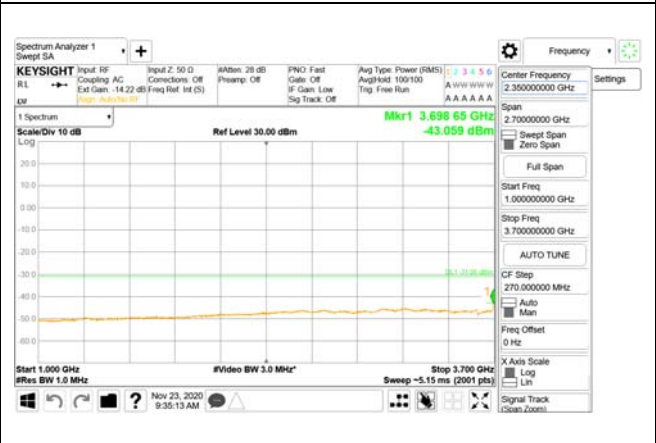

### ANT50

9 kHz - 150 kHz

150 kHz - 30 MHz

30 MHz - 1000 MHz

1000 MHz - 3700 MHz

3980 MHz - 26.5 GHz

**CTK Co., Ltd.**  
(Ho-dong), 113, Yejik-ro, Cheoin-gu,  
Yongin-si, Gyeonggi-do, Korea  
Tel: +82-31-339-9970  
Fax: +82-31-624-9501