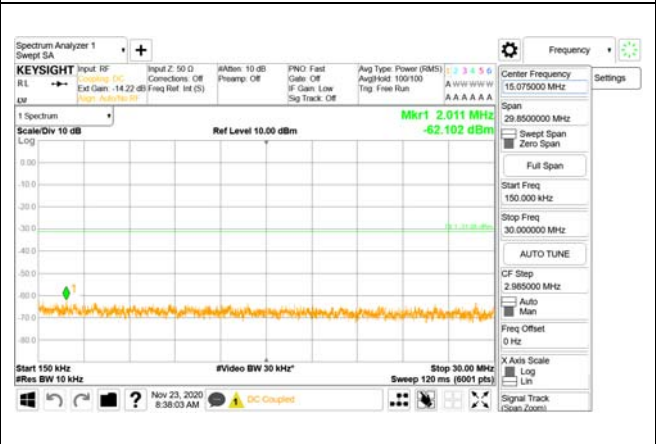

150 kHz - 30 MHz