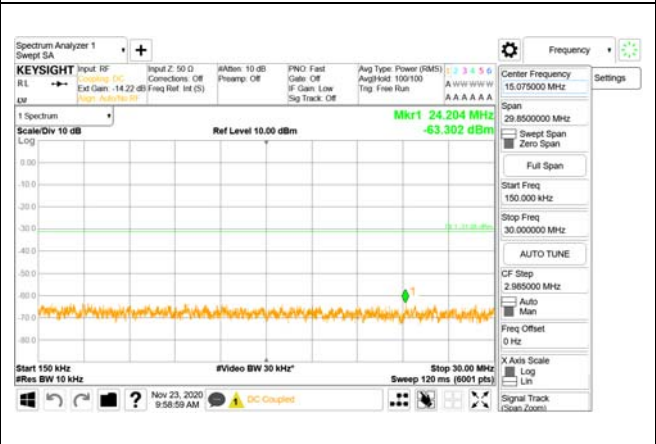

150 kHz - 30 MHz