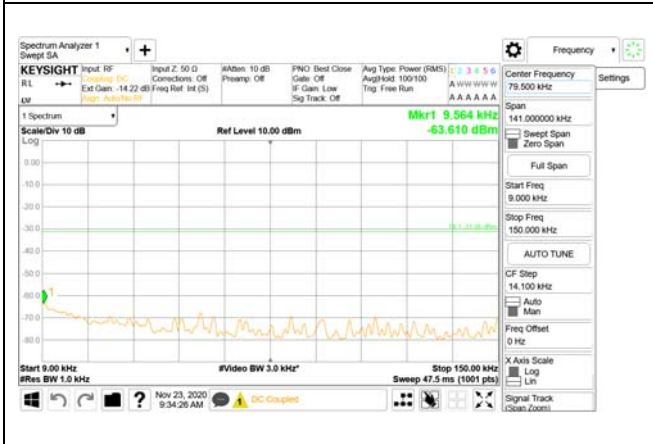

CTK Co., Ltd.
(Ho-dong), 113, Yejik-ro, Cheoin-gu,
Yongin-si, Gyeonggi-do, Korea
Tel: +82-31-339-9970
Fax: +82-31-624-9501

Report No.:
CTK-2020-04662
Page (1338) / (2355)
Pages

ANT17

9 kHz - 150 kHz