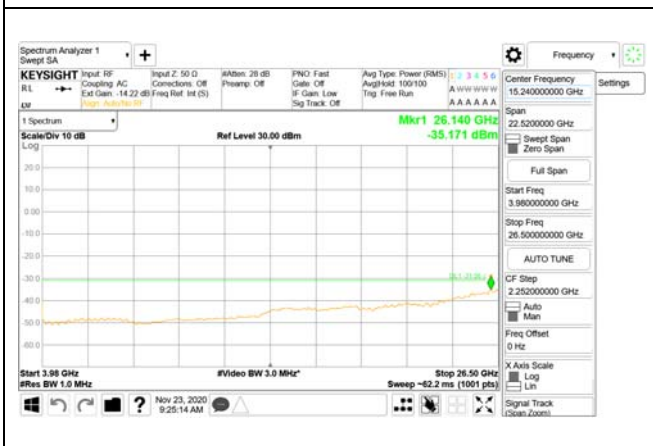

Report No.:  
 CTK-2020-04662  
 Page (1335) / (2355)  
 Pages

**ANT14**

9 kHz - 150 kHz

150 kHz - 30 MHz

30 MHz - 1000 MHz

1000 MHz - 3700 MHz

3980 MHz - 26.5 GHz

**CTK Co., Ltd.**  
(Ho-dong), 113, Yejik-ro, Cheoin-gu,  
Yongin-si, Gyeonggi-do, Korea  
Tel: +82-31-339-9970  
Fax: +82-31-624-9501