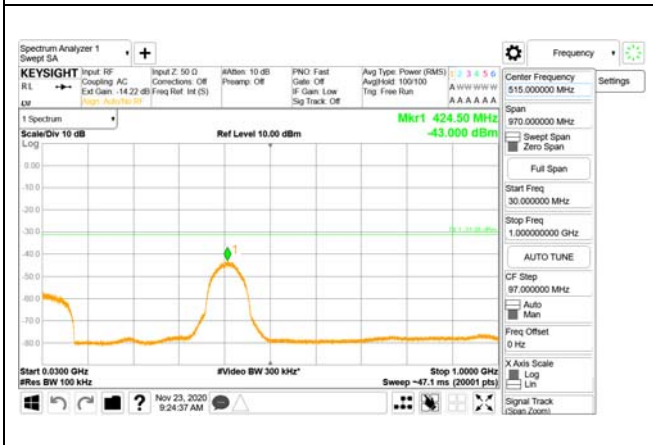

Report No.:  
 CTK-2020-04662  
 Page (1335) / (2355)  
 Pages

**ANT14**

9 kHz - 150 kHz

150 kHz - 30 MHz

30 MHz - 1000 MHz

1000 MHz - 3700 MHz

3980 MHz - 26.5 GHz

**CTK Co., Ltd.**  
(Ho-dong), 113, Yejik-ro, Cheoin-gu,  
Yongin-si, Gyeonggi-do, Korea  
Tel: +82-31-339-9970  
Fax: +82-31-624-9501