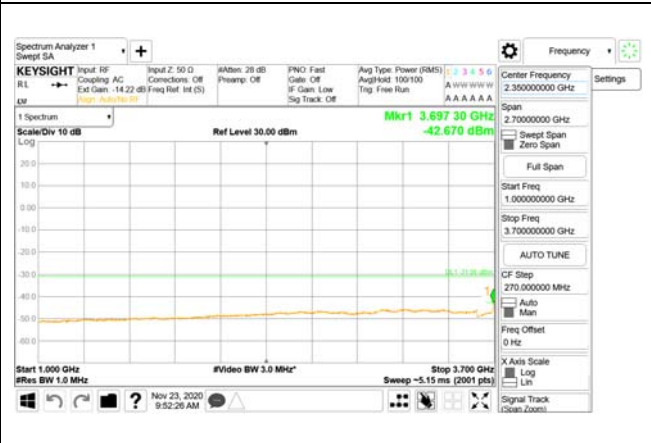

Report No.:  
CTK-2020-04662  
Page (1343) / (2355)  
Pages

**ANT22**

9 kHz - 150 kHz

150 kHz - 30 MHz

30 MHz - 1000 MHz

1000 MHz - 3700 MHz

3980 MHz - 26.5 GHz

**CTK Co., Ltd.**  
(Ho-dong), 113, Yejik-ro, Cheoin-gu,  
Yongin-si, Gyeonggi-do, Korea  
Tel: +82-31-339-9970  
Fax: +82-31-624-9501