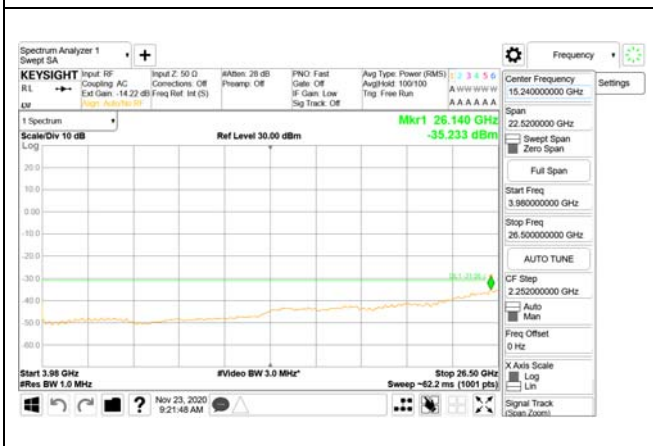

### ANT13

9 kHz - 150 kHz

150 kHz - 30 MHz

30 MHz - 1000 MHz

1000 MHz - 3700 MHz

3980 MHz - 26.5 GHz

**CTK Co., Ltd.**  
 (Ho-dong), 113, Yejik-ro, Cheoin-gu,  
 Yongin-si, Gyeonggi-do, Korea  
 Tel: +82-31-339-9970  
 Fax: +82-31-624-9501