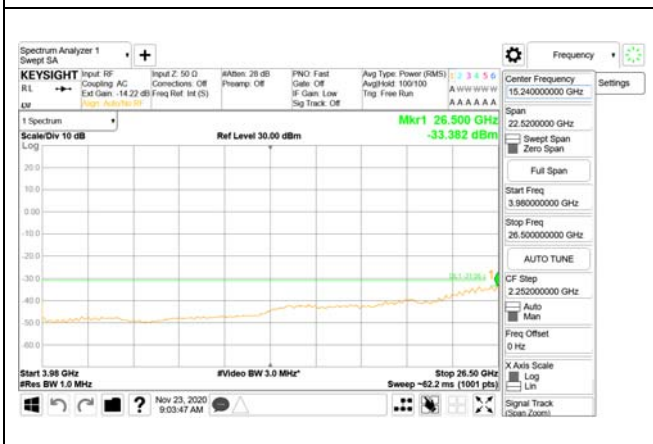

### ANT41

9 kHz - 150 kHz

150 kHz - 30 MHz

30 MHz - 1000 MHz

1000 MHz - 3700 MHz

3980 MHz - 26.5 GHz

**CTK Co., Ltd.**  
(Ho-dong), 113, Yejik-ro, Cheoin-gu,  
Yongin-si, Gyeonggi-do, Korea  
Tel: +82-31-339-9970  
Fax: +82-31-624-9501