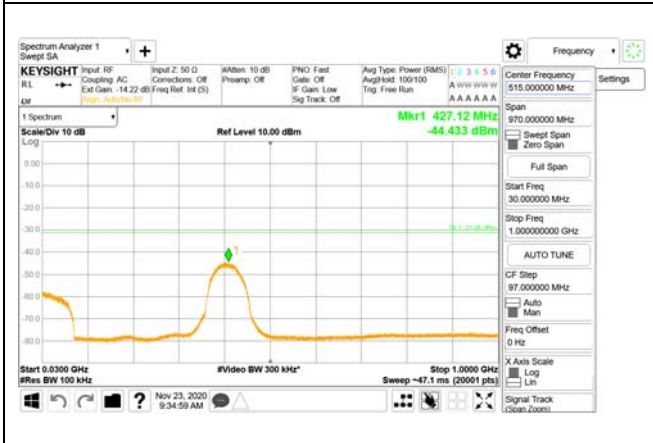

### ANT50

9 kHz - 150 kHz

150 kHz - 30 MHz

30 MHz - 1000 MHz

1000 MHz - 3700 MHz

3980 MHz - 26.5 GHz

**CTK Co., Ltd.**  
(Ho-dong), 113, Yejik-ro, Cheoin-gu,  
Yongin-si, Gyeonggi-do, Korea  
Tel: +82-31-339-9970  
Fax: +82-31-624-9501