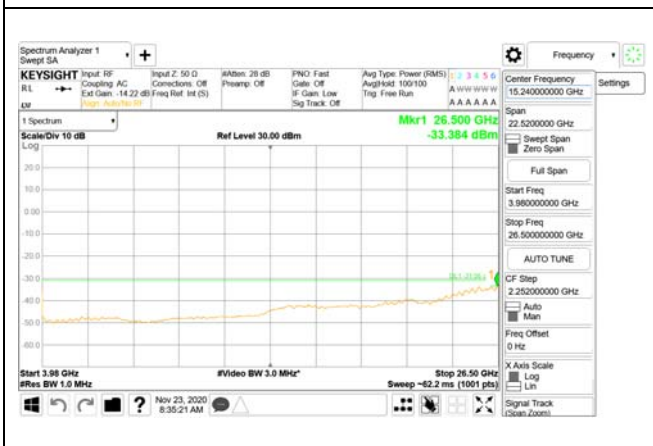

### ANT33

9 kHz - 150 kHz

150 kHz - 30 MHz

30 MHz - 1000 MHz

1000 MHz - 3700 MHz

3980 MHz - 26.5 GHz

**CTK Co., Ltd.**  
(Ho-dong), 113, Yejik-ro, Cheoin-gu,  
Yongin-si, Gyeonggi-do, Korea  
Tel: +82-31-339-9970  
Fax: +82-31-624-9501