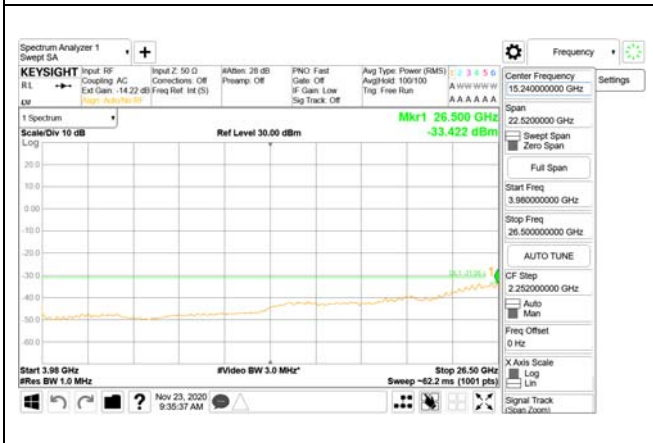

### ANT50

9 kHz - 150 kHz

150 kHz - 30 MHz

30 MHz - 1000 MHz

1000 MHz - 3700 MHz

3980 MHz - 26.5 GHz

**CTK Co., Ltd.**  
(Ho-dong), 113, Yejik-ro, Cheoin-gu,  
Yongin-si, Gyeonggi-do, Korea  
Tel: +82-31-339-9970  
Fax: +82-31-624-9501