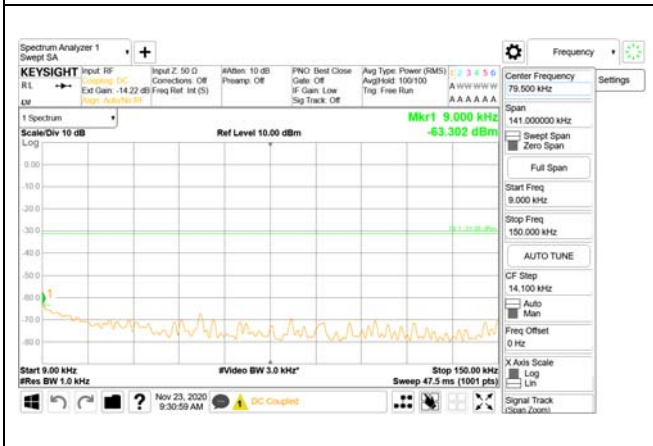

CTK Co., Ltd.
(Ho-dong), 113, Yejik-ro, Cheoin-gu,
Yongin-si, Gyeonggi-do, Korea
Tel: +82-31-339-9970
Fax: +82-31-624-9501

Report No.:
CTK-2020-04662
Page (1337) / (2355)
Pages

ANT16

9 kHz - 150 kHz