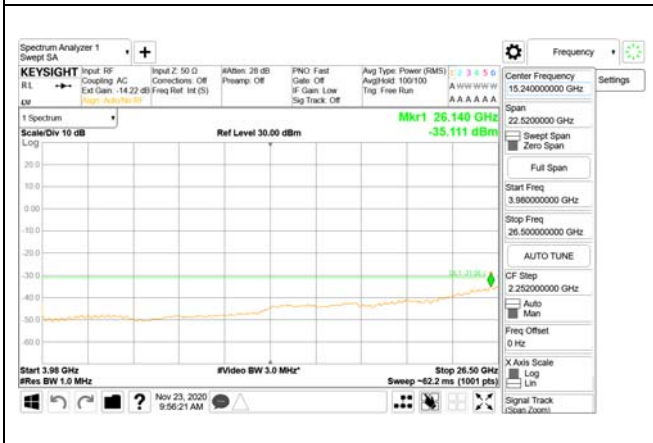

### ANT23

9 kHz - 150 kHz

150 kHz - 30 MHz

30 MHz - 1000 MHz

1000 MHz - 3700 MHz

3980 MHz - 26.5 GHz

**CTK Co., Ltd.**  
(Ho-dong), 113, Yejik-ro, Cheoin-gu,  
Yongin-si, Gyeonggi-do, Korea  
Tel: +82-31-339-9970  
Fax: +82-31-624-9501