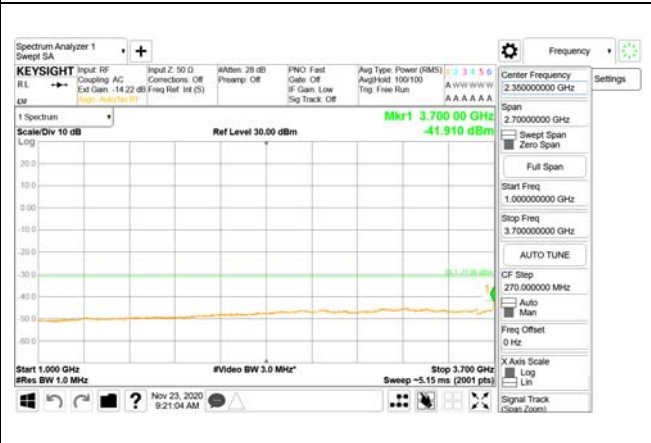

9 kHz - 150 kHz

150 kHz - 30 MHz

30 MHz - 1000 MHz

1000 MHz - 3700 MHz

3980 MHz - 26.5 GHz

**CTK Co., Ltd.**  
(Ho-dong), 113, Yejik-ro, Cheoin-gu,  
Yongin-si, Gyeonggi-do, Korea  
Tel: +82-31-339-9970  
Fax: +82-31-624-9501