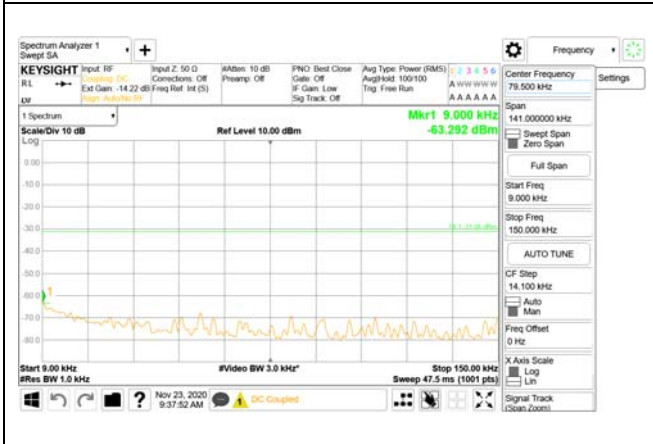

CTK Co., Ltd.
(Ho-dong), 113, Yejik-ro, Cheoin-gu,
Yongin-si, Gyeonggi-do, Korea
Tel: +82-31-339-9970
Fax: +82-31-624-9501

Report No.:
CTK-2020-04662
Page (1339) / (2355)
Pages

ANT18

9 kHz - 150 kHz