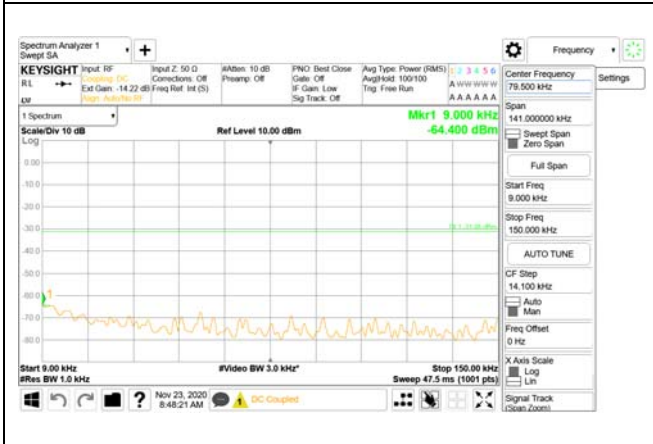

CTK Co., Ltd.
(Ho-dong), 113, Yejik-ro, Cheoin-gu,
Yongin-si, Gyeonggi-do, Korea
Tel: +82-31-339-9970
Fax: +82-31-624-9501

Report No.:
CTK-2020-04662
Page (1358) / (2355)
Pages

ANT37

9 kHz - 150 kHz