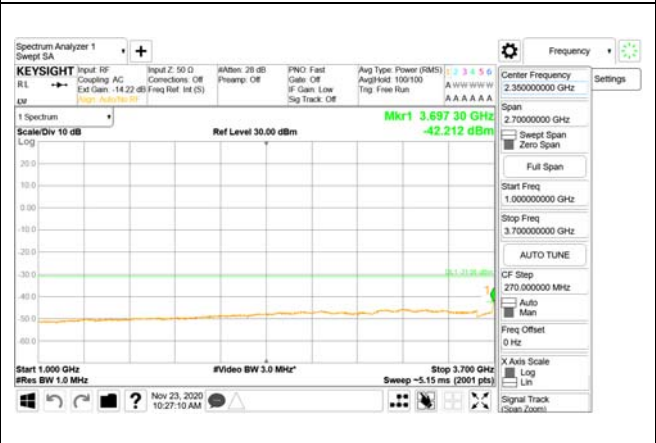

### ANT32

9 kHz - 150 kHz

150 kHz - 30 MHz

30 MHz - 1000 MHz

1000 MHz - 3700 MHz

3980 MHz - 26.5 GHz

**CTK Co., Ltd.**  
(Ho-dong), 113, Yejik-ro, Cheoin-gu,  
Yongin-si, Gyeonggi-do, Korea  
Tel: +82-31-339-9970  
Fax: +82-31-624-9501