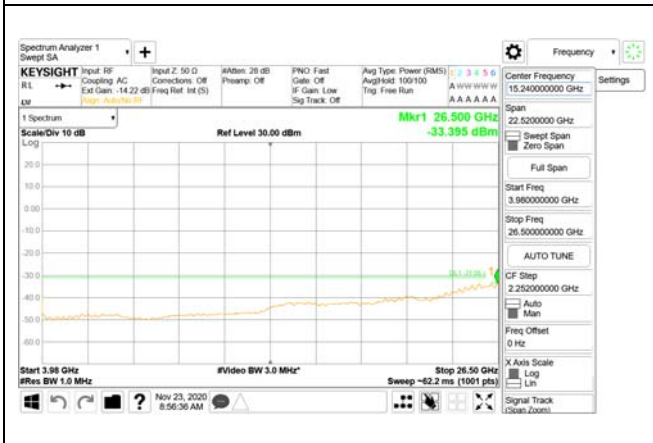

### ANT39

9 kHz - 150 kHz

150 kHz - 30 MHz

30 MHz - 1000 MHz

1000 MHz - 3700 MHz

3980 MHz - 26.5 GHz

**CTK Co., Ltd.**  
(Ho-dong), 113, Yejik-ro, Cheoin-gu,  
Yongin-si, Gyeonggi-do, Korea  
Tel: +82-31-339-9970  
Fax: +82-31-624-9501