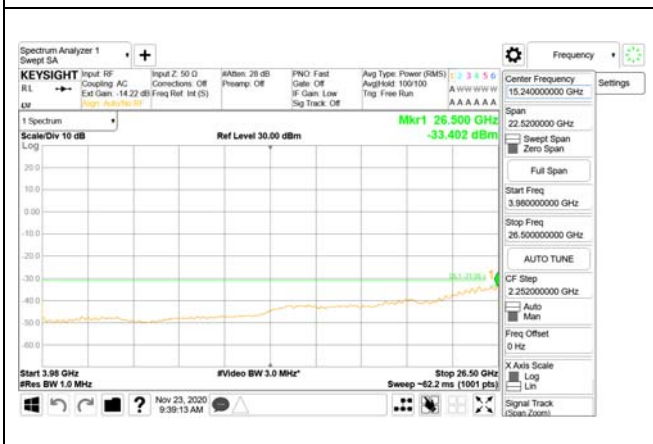

### ANT51

9 kHz - 150 kHz

150 kHz - 30 MHz

30 MHz - 1000 MHz

1000 MHz - 3700 MHz

3980 MHz - 26.5 GHz

**ANT52**

9 kHz - 150 kHz

150 kHz - 30 MHz

30 MHz - 1000 MHz

1000 MHz - 3700 MHz

3980 MHz - 26.5 GHz