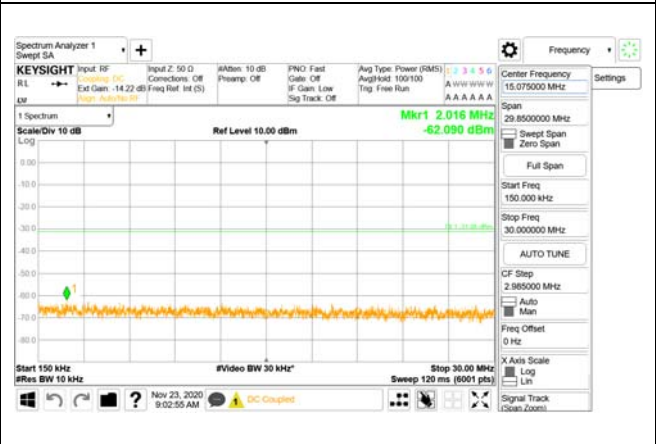

150 kHz - 30 MHz