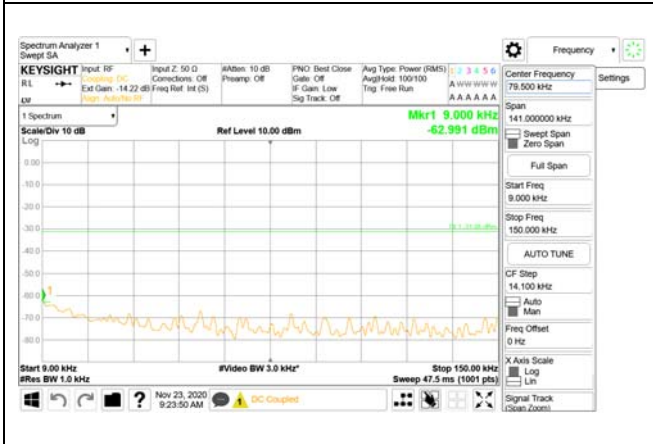

CTK Co., Ltd.
(Ho-dong), 113, Yejik-ro, Cheoin-gu,
Yongin-si, Gyeonggi-do, Korea
Tel: +82-31-339-9970
Fax: +82-31-624-9501

Report No.:
CTK-2020-04662
Page (1368) / (2355)
Pages

ANT47

9 kHz - 150 kHz