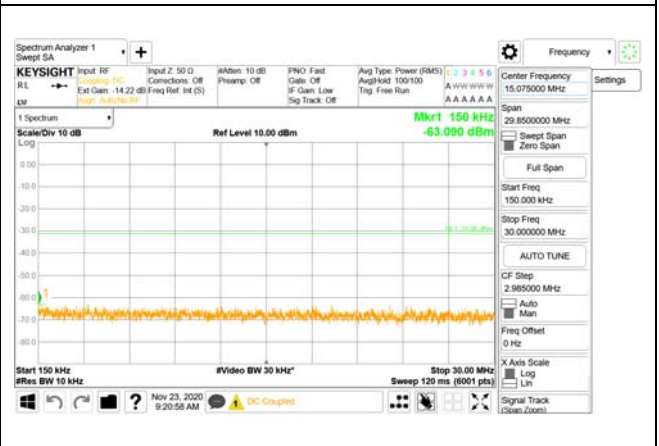

150 kHz - 30 MHz