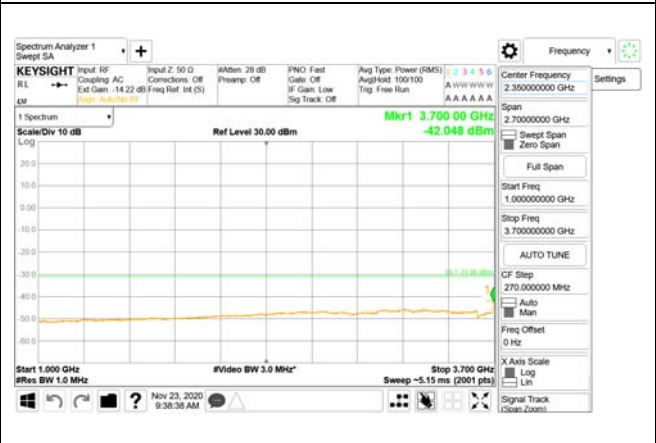

### ANT18

9 kHz - 150 kHz

150 kHz - 30 MHz

30 MHz - 1000 MHz

1000 MHz - 3700 MHz

3980 MHz - 26.5 GHz

**CTK Co., Ltd.**  
(Ho-dong), 113, Yejik-ro, Cheoin-gu,  
Yongin-si, Gyeonggi-do, Korea  
Tel: +82-31-339-9970  
Fax: +82-31-624-9501