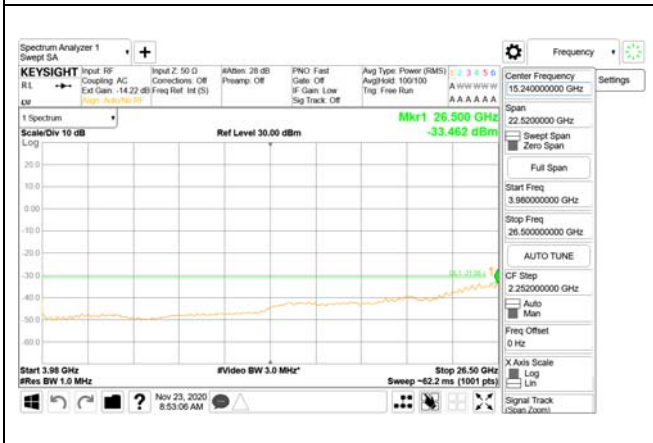

### ANT38

9 kHz - 150 kHz

150 kHz - 30 MHz

30 MHz - 1000 MHz

1000 MHz - 3700 MHz

3980 MHz - 26.5 GHz

**CTK Co., Ltd.**  
(Ho-dong), 113, Yejik-ro, Cheoin-gu,  
Yongin-si, Gyeonggi-do, Korea  
Tel: +82-31-339-9970  
Fax: +82-31-624-9501