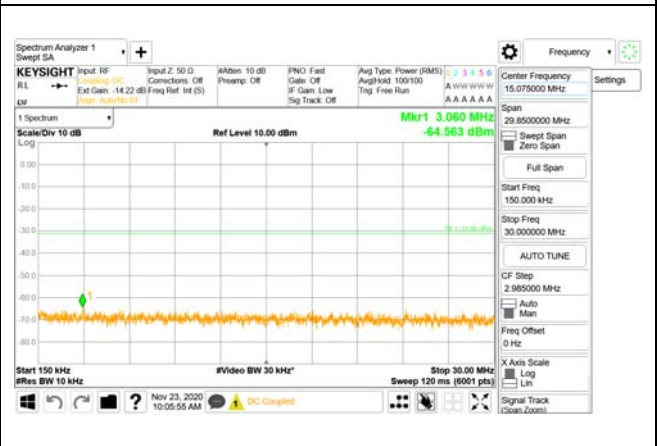

150 kHz - 30 MHz