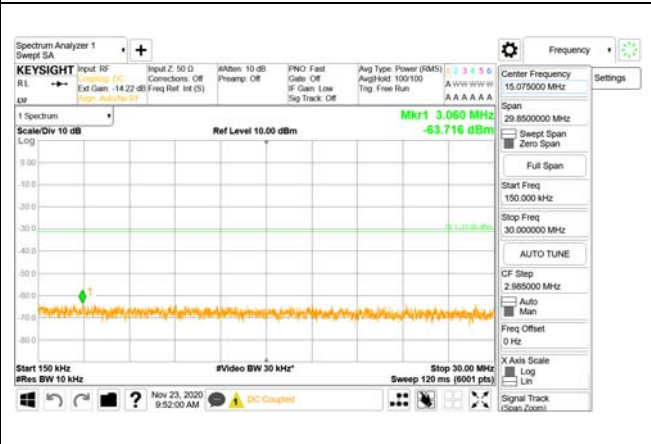

150 kHz - 30 MHz