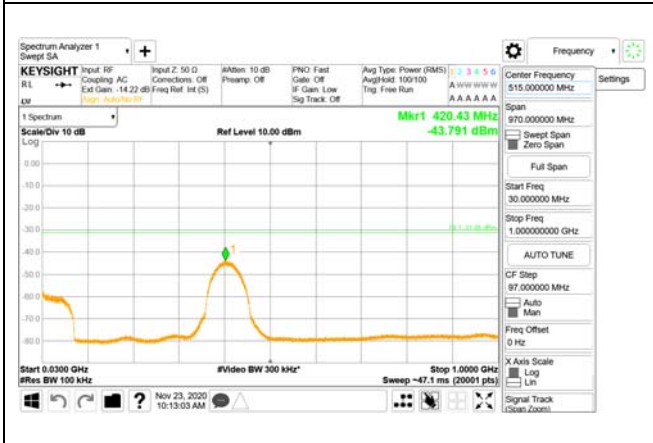

### ANT28

9 kHz - 150 kHz

150 kHz - 30 MHz

30 MHz - 1000 MHz

1000 MHz - 3700 MHz

3980 MHz - 26.5 GHz

**ANT29**

9 kHz - 150 kHz

150 kHz - 30 MHz

30 MHz - 1000 MHz

1000 MHz - 3700 MHz

3980 MHz - 26.5 GHz

**ANT30**

9 kHz - 150 kHz

150 kHz - 30 MHz

30 MHz - 1000 MHz