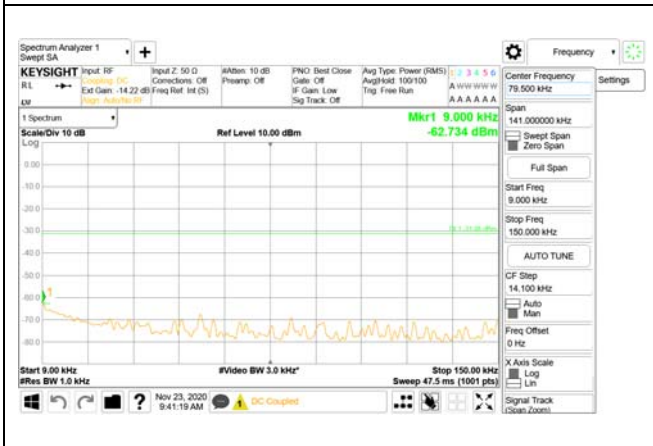

CTK Co., Ltd.
(Ho-dong), 113, Yejik-ro, Cheoin-gu,
Yongin-si, Gyeonggi-do, Korea
Tel: +82-31-339-9970
Fax: +82-31-624-9501

Report No.:
CTK-2020-04662
Page (1340) / (2355)
Pages

ANT19

9 kHz - 150 kHz