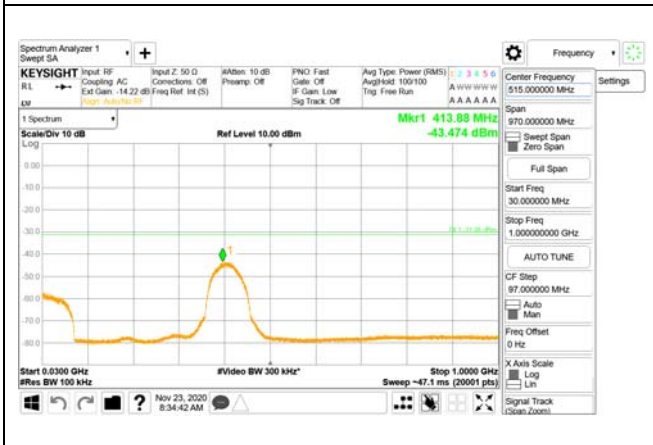

### ANT33

9 kHz - 150 kHz

150 kHz - 30 MHz

30 MHz - 1000 MHz

1000 MHz - 3700 MHz

3980 MHz - 26.5 GHz

**CTK Co., Ltd.**  
(Ho-dong), 113, Yejik-ro, Cheoin-gu,  
Yongin-si, Gyeonggi-do, Korea  
Tel: +82-31-339-9970  
Fax: +82-31-624-9501