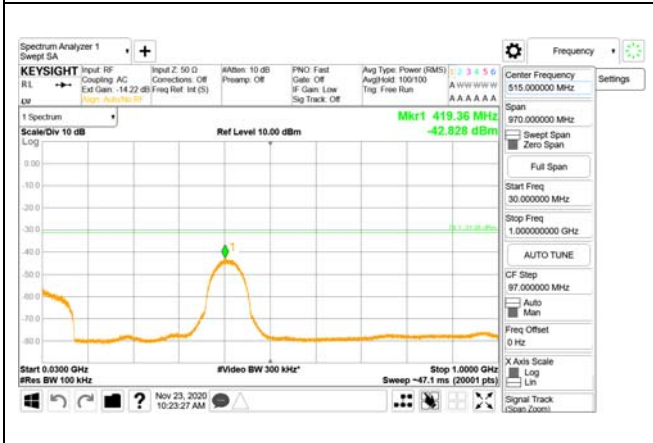

### ANT31

9 kHz - 150 kHz

150 kHz - 30 MHz

30 MHz - 1000 MHz

1000 MHz - 3700 MHz

3980 MHz - 26.5 GHz

**CTK Co., Ltd.**  
(Ho-dong), 113, Yejik-ro, Cheoin-gu,  
Yongin-si, Gyeonggi-do, Korea  
Tel: +82-31-339-9970  
Fax: +82-31-624-9501