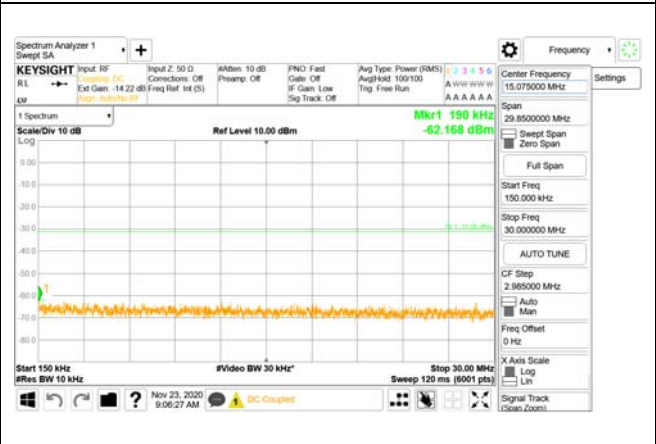

150 kHz - 30 MHz