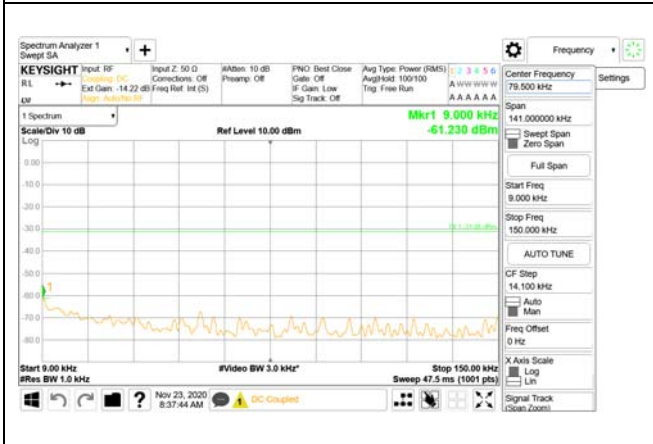

CTK Co., Ltd.
(Ho-dong), 113, Yejik-ro, Cheoin-gu,
Yongin-si, Gyeonggi-do, Korea
Tel: +82-31-339-9970
Fax: +82-31-624-9501

Report No.:
CTK-2020-04662
Page (1355) / (2355)
Pages

ANT34

9 kHz - 150 kHz