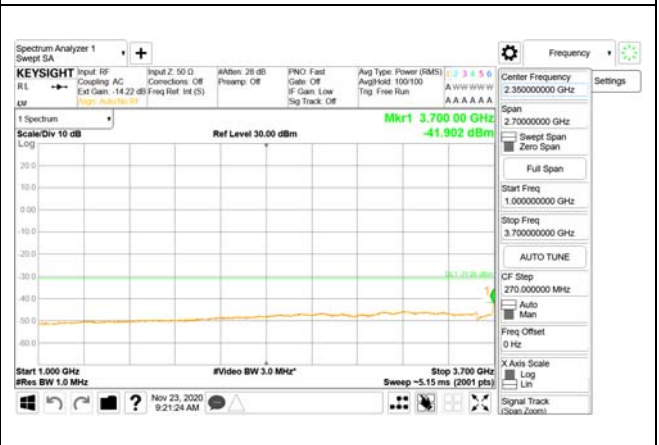

### ANT13

9 kHz - 150 kHz

150 kHz - 30 MHz

30 MHz - 1000 MHz

1000 MHz - 3700 MHz

3980 MHz - 26.5 GHz

**CTK Co., Ltd.**  
 (Ho-dong), 113, Yejik-ro, Cheoin-gu,  
 Yongin-si, Gyeonggi-do, Korea  
 Tel: +82-31-339-9970  
 Fax: +82-31-624-9501