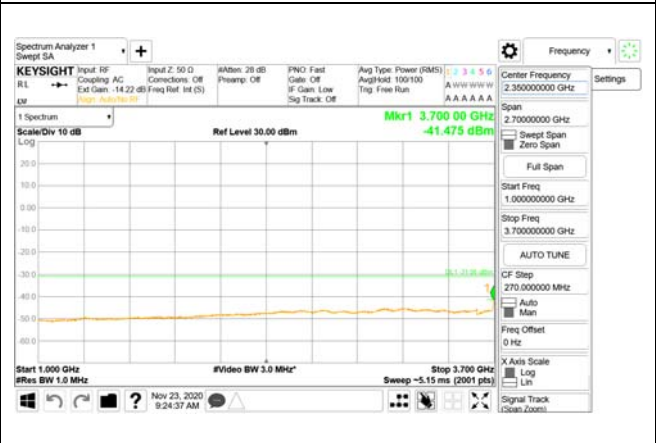

### ANT47

9 kHz - 150 kHz

150 kHz - 30 MHz

30 MHz - 1000 MHz

1000 MHz - 3700 MHz

3980 MHz - 26.5 GHz

**CTK Co., Ltd.**  
(Ho-dong), 113, Yejik-ro, Cheoin-gu,  
Yongin-si, Gyeonggi-do, Korea  
Tel: +82-31-339-9970  
Fax: +82-31-624-9501