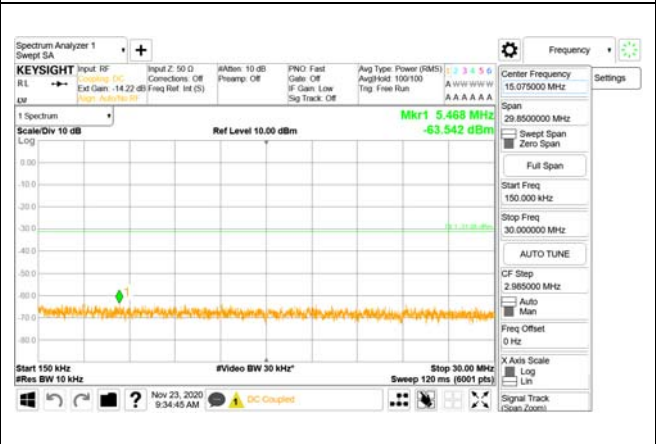

150 kHz - 30 MHz