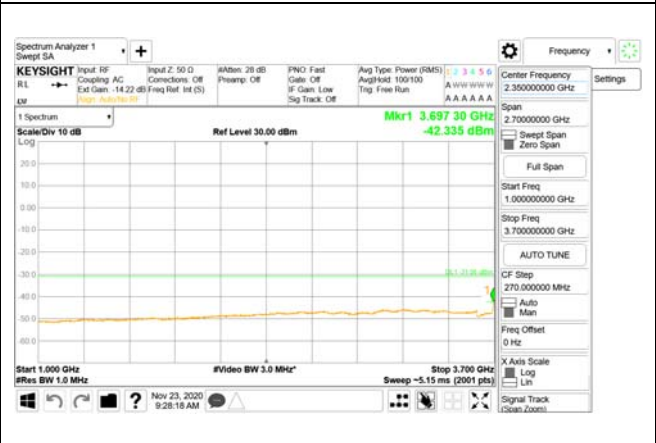

### ANT15

9 kHz - 150 kHz

150 kHz - 30 MHz

30 MHz - 1000 MHz

1000 MHz - 3700 MHz

3980 MHz - 26.5 GHz

**CTK Co., Ltd.**  
(Ho-dong), 113, Yejik-ro, Cheoin-gu,  
Yongin-si, Gyeonggi-do, Korea  
Tel: +82-31-339-9970  
Fax: +82-31-624-9501