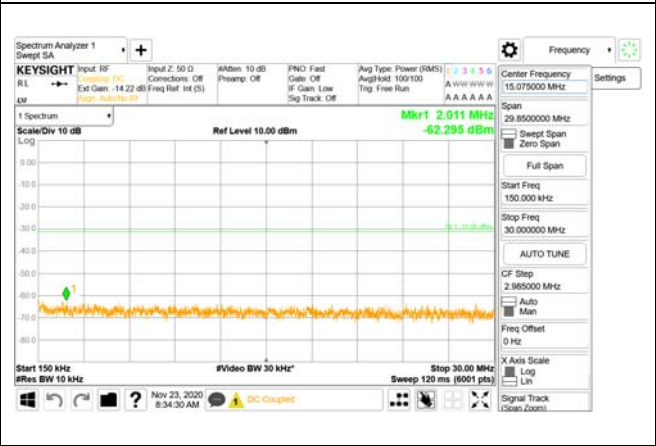

150 kHz - 30 MHz