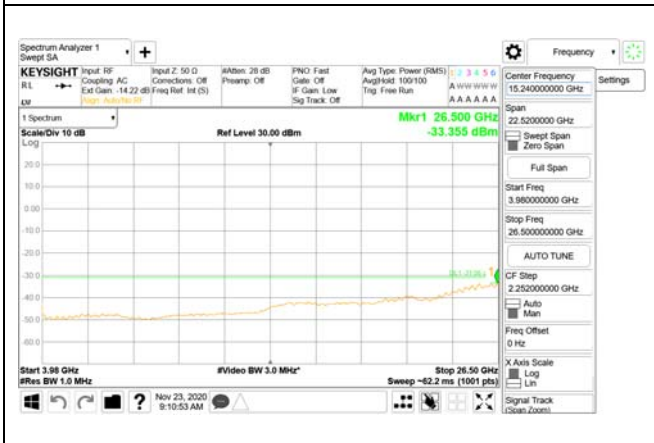

150 kHz - 30 MHz

30 MHz - 1000 MHz

1000 MHz - 3700 MHz

3980 MHz - 26.5 GHz

**CTK Co., Ltd.**  
(Ho-dong), 113, Yejik-ro, Cheoin-gu,  
Yongin-si, Gyeonggi-do, Korea  
Tel: +82-31-339-9970  
Fax: +82-31-624-9501