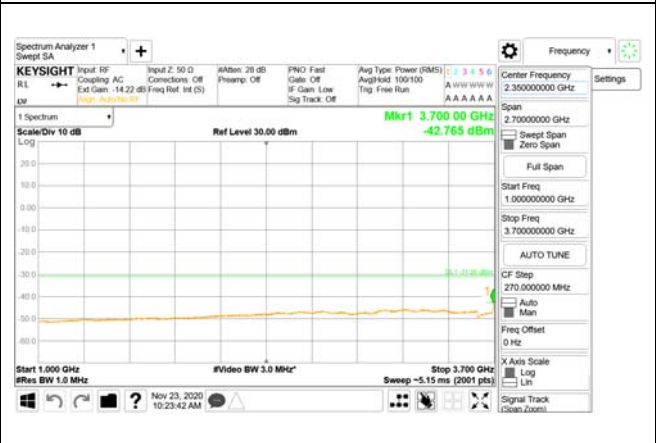

### ANT31

9 kHz - 150 kHz

150 kHz - 30 MHz

30 MHz - 1000 MHz

1000 MHz - 3700 MHz

3980 MHz - 26.5 GHz

**CTK Co., Ltd.**  
(Ho-dong), 113, Yejik-ro, Cheoin-gu,  
Yongin-si, Gyeonggi-do, Korea  
Tel: +82-31-339-9970  
Fax: +82-31-624-9501