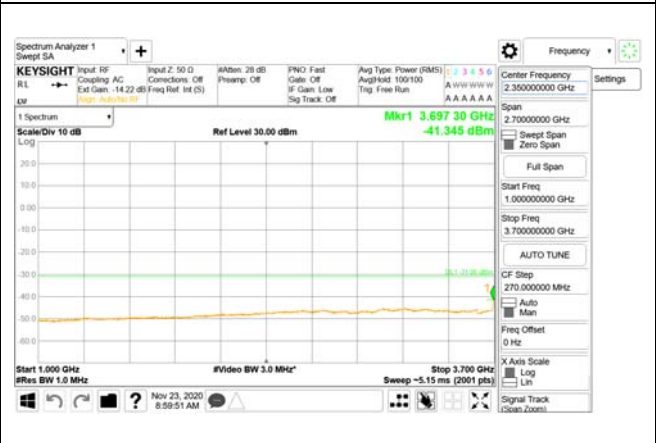

### ANT40

9 kHz - 150 kHz

150 kHz - 30 MHz

30 MHz - 1000 MHz

1000 MHz - 3700 MHz

3980 MHz - 26.5 GHz

**CTK Co., Ltd.**  
(Ho-dong), 113, Yejik-ro, Cheoin-gu,  
Yongin-si, Gyeonggi-do, Korea  
Tel: +82-31-339-9970  
Fax: +82-31-624-9501