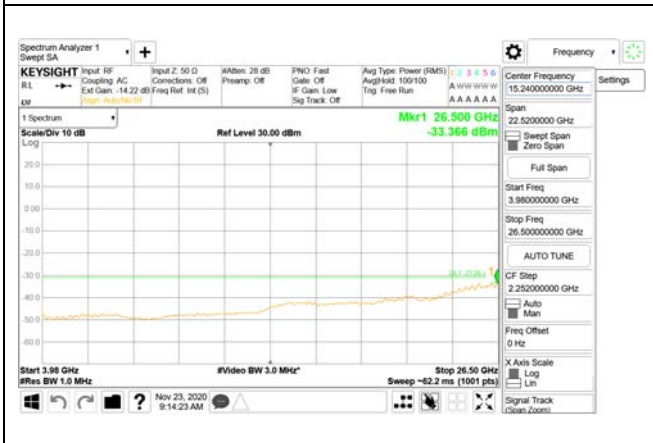

### ANT44

9 kHz - 150 kHz

150 kHz - 30 MHz

30 MHz - 1000 MHz

1000 MHz - 3700 MHz

3980 MHz - 26.5 GHz

**CTK Co., Ltd.**  
 (Ho-dong), 113, Yejik-ro, Cheoin-gu,  
 Yongin-si, Gyeonggi-do, Korea  
 Tel: +82-31-339-9970  
 Fax: +82-31-624-9501