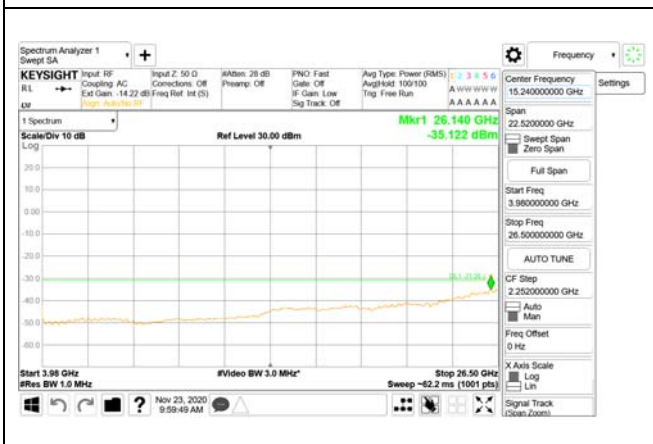

### ANT24

9 kHz - 150 kHz

150 kHz - 30 MHz

30 MHz - 1000 MHz

1000 MHz - 3700 MHz

3980 MHz - 26.5 GHz

**CTK Co., Ltd.**  
(Ho-dong), 113, Yejik-ro, Cheoin-gu,  
Yongin-si, Gyeonggi-do, Korea  
Tel: +82-31-339-9970  
Fax: +82-31-624-9501