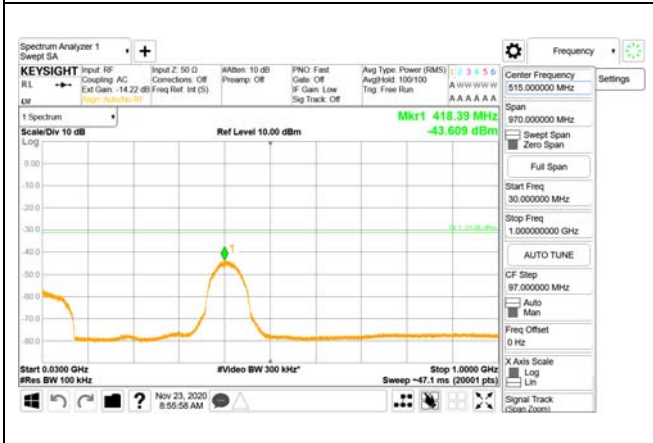

### ANT39

9 kHz - 150 kHz

150 kHz - 30 MHz

30 MHz - 1000 MHz

1000 MHz - 3700 MHz

3980 MHz - 26.5 GHz

**CTK Co., Ltd.**  
(Ho-dong), 113, Yejik-ro, Cheoin-gu,  
Yongin-si, Gyeonggi-do, Korea  
Tel: +82-31-339-9970  
Fax: +82-31-624-9501