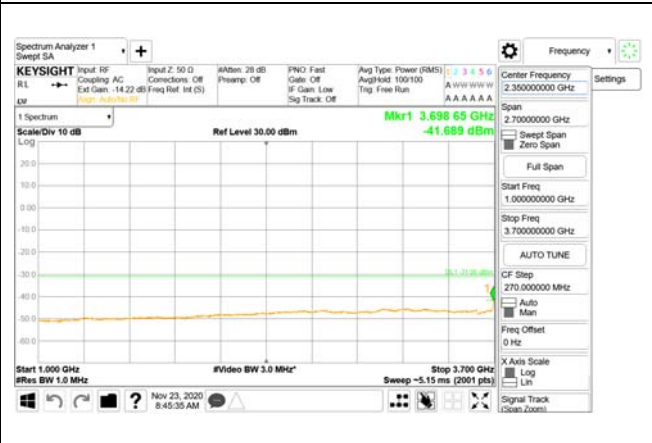

Report No.:  
 CTK-2020-04662  
 Page (1357) / (2355)  
 Pages

**ANT36**

9 kHz - 150 kHz

150 kHz - 30 MHz

30 MHz - 1000 MHz

1000 MHz - 3700 MHz

3980 MHz - 26.5 GHz

**CTK Co., Ltd.**  
(Ho-dong), 113, Yejik-ro, Cheoin-gu,  
Yongin-si, Gyeonggi-do, Korea  
Tel: +82-31-339-9970  
Fax: +82-31-624-9501