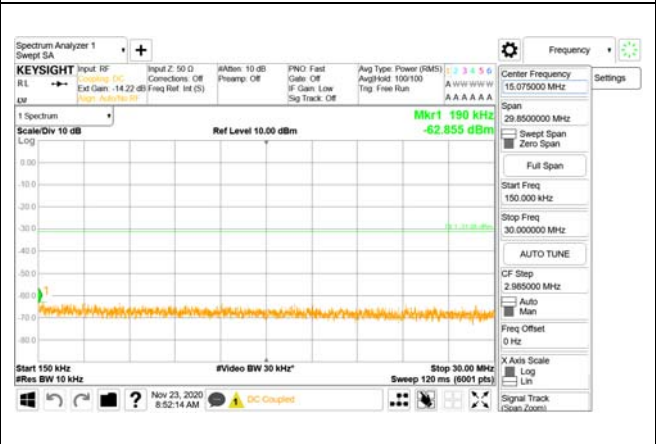

150 kHz - 30 MHz