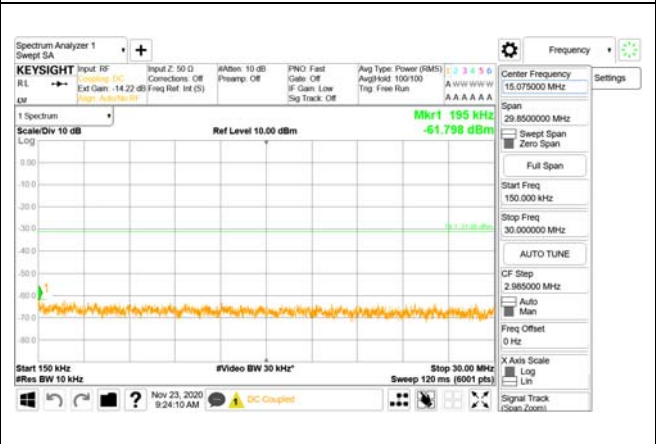

150 kHz - 30 MHz