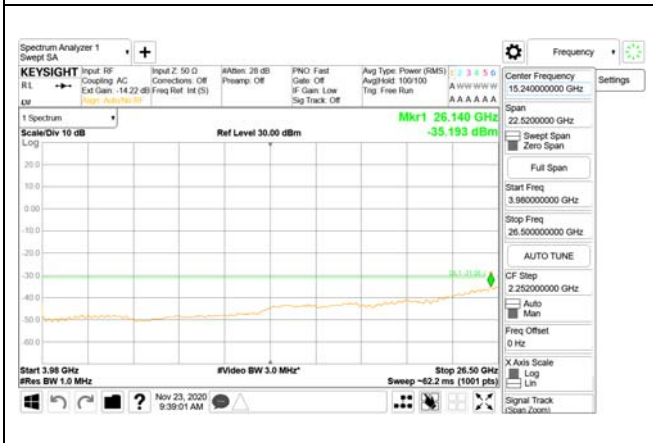

### ANT18

9 kHz - 150 kHz

150 kHz - 30 MHz

30 MHz - 1000 MHz

1000 MHz - 3700 MHz

3980 MHz - 26.5 GHz

**CTK Co., Ltd.**  
(Ho-dong), 113, Yejik-ro, Cheoin-gu,  
Yongin-si, Gyeonggi-do, Korea  
Tel: +82-31-339-9970  
Fax: +82-31-624-9501