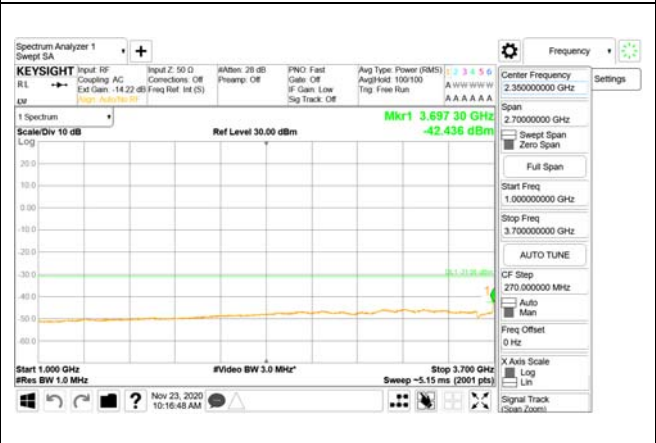

### ANT28

9 kHz - 150 kHz

150 kHz - 30 MHz

30 MHz - 1000 MHz

1000 MHz - 3700 MHz

3980 MHz - 26.5 GHz

**ANT29**

9 kHz - 150 kHz

150 kHz - 30 MHz

30 MHz - 1000 MHz

1000 MHz - 3700 MHz

3980 MHz - 26.5 GHz

**ANT30**

9 kHz - 150 kHz

150 kHz - 30 MHz

30 MHz - 1000 MHz