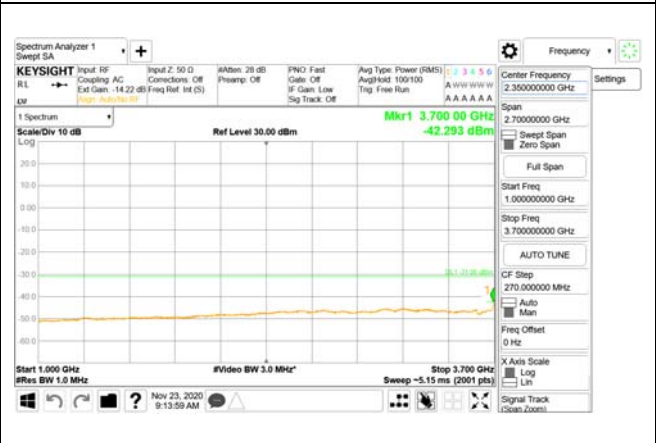

### ANT44

9 kHz - 150 kHz

150 kHz - 30 MHz

30 MHz - 1000 MHz

1000 MHz - 3700 MHz

3980 MHz - 26.5 GHz

**CTK Co., Ltd.**  
 (Ho-dong), 113, Yejik-ro, Cheoin-gu,  
 Yongin-si, Gyeonggi-do, Korea  
 Tel: +82-31-339-9970  
 Fax: +82-31-624-9501