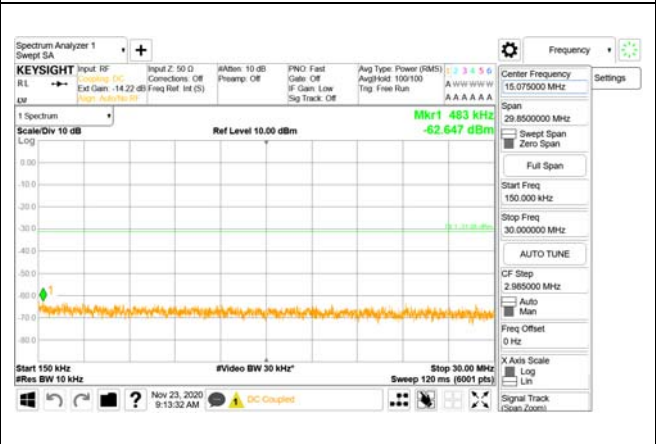

150 kHz - 30 MHz