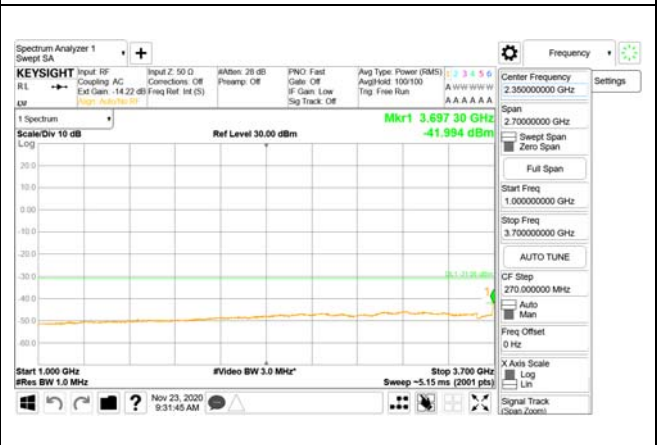

### ANT16

9 kHz - 150 kHz

150 kHz - 30 MHz

30 MHz - 1000 MHz

1000 MHz - 3700 MHz

3980 MHz - 26.5 GHz

**CTK Co., Ltd.**  
(Ho-dong), 113, Yejik-ro, Cheoin-gu,  
Yongin-si, Gyeonggi-do, Korea  
Tel: +82-31-339-9970  
Fax: +82-31-624-9501