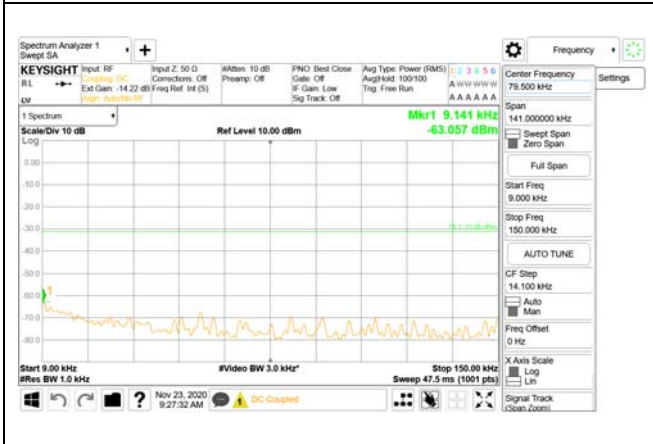

CTK Co., Ltd.
(Ho-dong), 113, Yejik-ro, Cheoin-gu,
Yongin-si, Gyeonggi-do, Korea
Tel: +82-31-339-9970
Fax: +82-31-624-9501

Report No.:
CTK-2020-04662
Page (1336) / (2355)
Pages

ANT15

9 kHz - 150 kHz