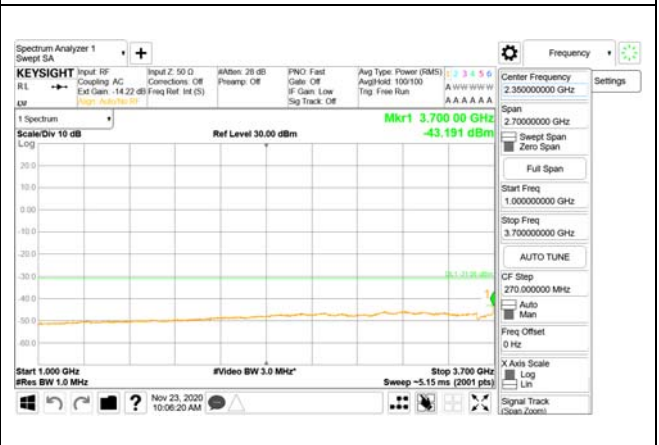

### ANT26

9 kHz - 150 kHz

150 kHz - 30 MHz

30 MHz - 1000 MHz

1000 MHz - 3700 MHz

3980 MHz - 26.5 GHz

**CTK Co., Ltd.**  
(Ho-dong), 113, Yejik-ro, Cheoin-gu,  
Yongin-si, Gyeonggi-do, Korea  
Tel: +82-31-339-9970  
Fax: +82-31-624-9501