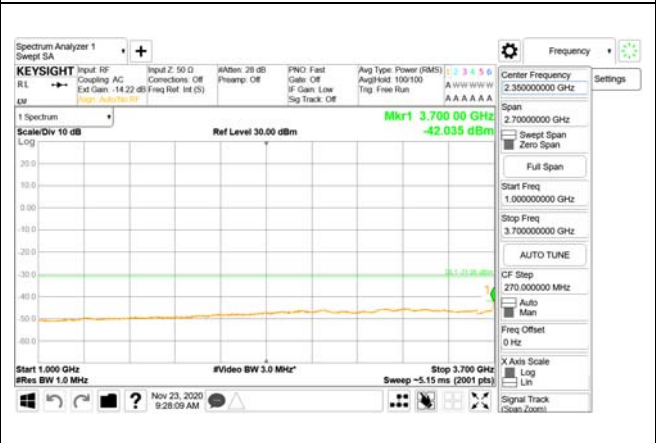

### ANT48

9 kHz - 150 kHz

150 kHz - 30 MHz

30 MHz - 1000 MHz

1000 MHz - 3700 MHz

3980 MHz - 26.5 GHz

**CTK Co., Ltd.**  
(Ho-dong), 113, Yejik-ro, Cheoin-gu,  
Yongin-si, Gyeonggi-do, Korea  
Tel: +82-31-339-9970  
Fax: +82-31-624-9501