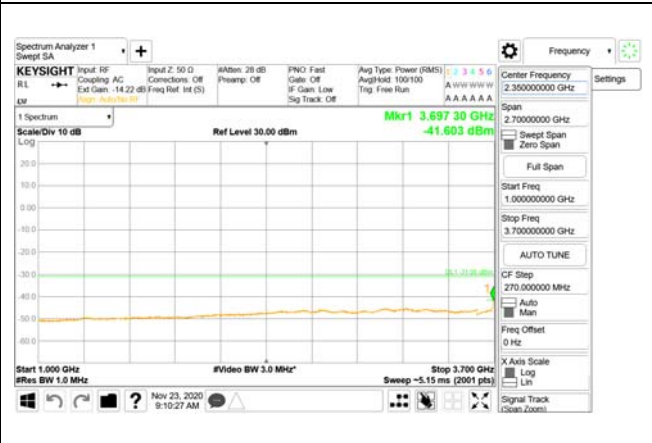

1000 MHz - 3700 MHz