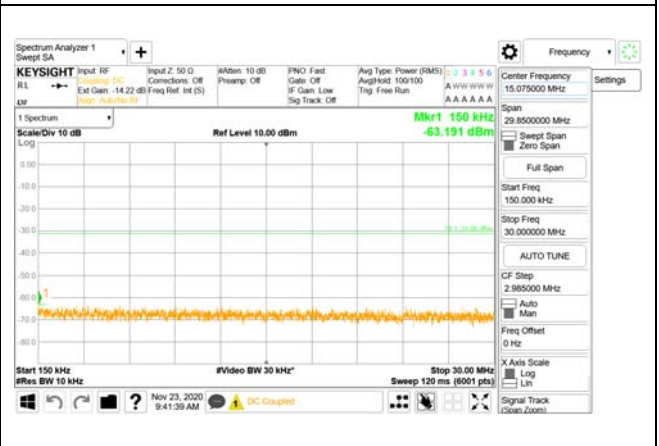

150 kHz - 30 MHz