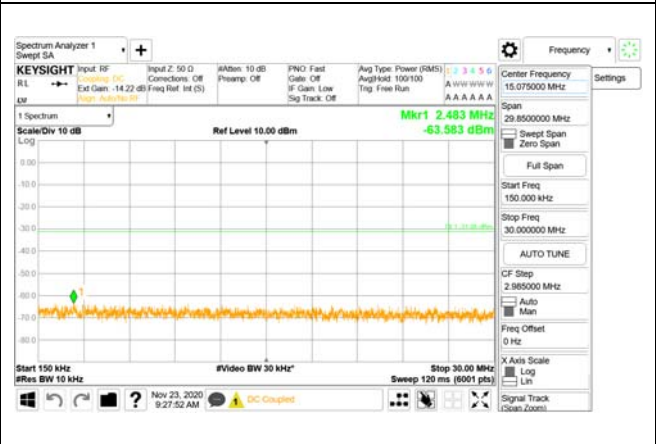

150 kHz - 30 MHz