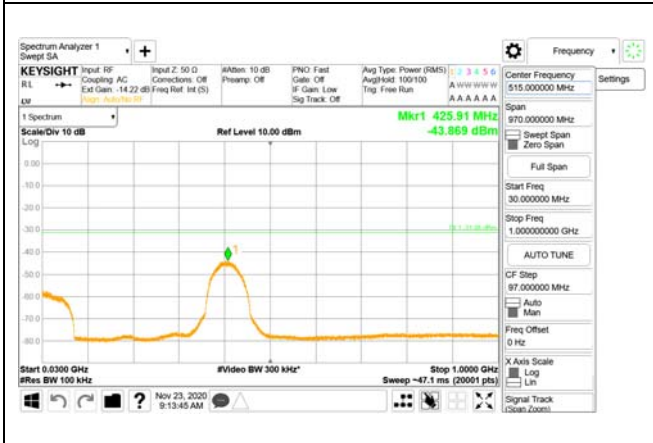

### ANT44

9 kHz - 150 kHz

150 kHz - 30 MHz

30 MHz - 1000 MHz

1000 MHz - 3700 MHz

3980 MHz - 26.5 GHz

**CTK Co., Ltd.**  
 (Ho-dong), 113, Yejik-ro, Cheoin-gu,  
 Yongin-si, Gyeonggi-do, Korea  
 Tel: +82-31-339-9970  
 Fax: +82-31-624-9501