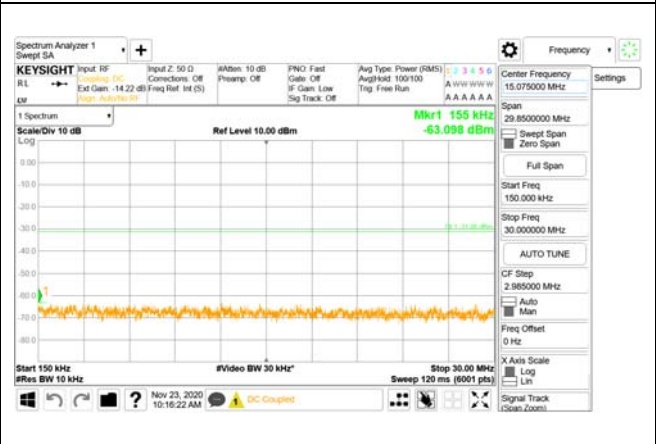

### ANT28

9 kHz - 150 kHz

150 kHz - 30 MHz

30 MHz - 1000 MHz

1000 MHz - 3700 MHz

3980 MHz - 26.5 GHz

**ANT29**

9 kHz - 150 kHz

150 kHz - 30 MHz

30 MHz - 1000 MHz

1000 MHz - 3700 MHz

3980 MHz - 26.5 GHz

**ANT30**

9 kHz - 150 kHz

150 kHz - 30 MHz

30 MHz - 1000 MHz