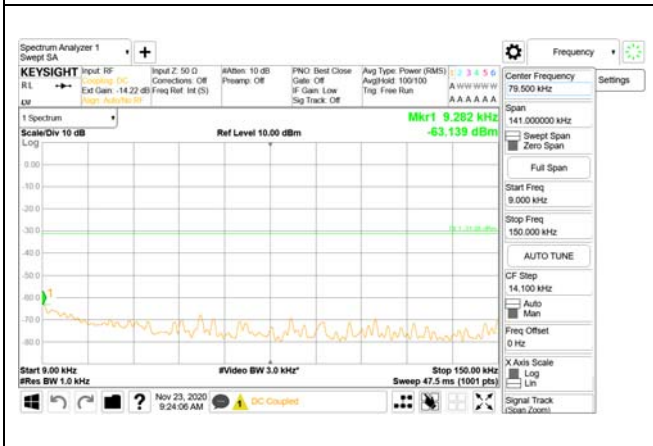

CTK Co., Ltd.
(Ho-dong), 113, Yejik-ro, Cheoin-gu,
Yongin-si, Gyeonggi-do, Korea
Tel: +82-31-339-9970
Fax: +82-31-624-9501

Report No.:
CTK-2020-04662
Page (1335) / (2355)
Pages

ANT14

9 kHz - 150 kHz