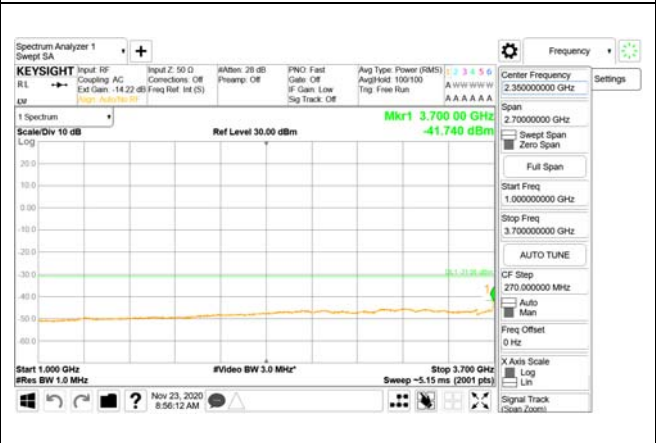

### ANT39

9 kHz - 150 kHz

150 kHz - 30 MHz

30 MHz - 1000 MHz

1000 MHz - 3700 MHz

3980 MHz - 26.5 GHz

**CTK Co., Ltd.**  
(Ho-dong), 113, Yejik-ro, Cheoin-gu,  
Yongin-si, Gyeonggi-do, Korea  
Tel: +82-31-339-9970  
Fax: +82-31-624-9501