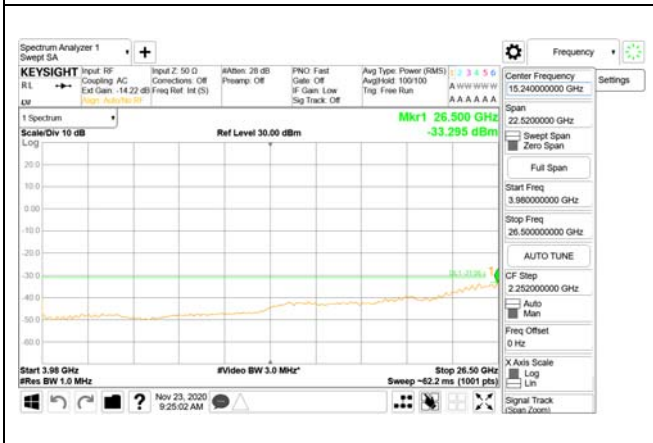

### ANT47

9 kHz - 150 kHz

150 kHz - 30 MHz

30 MHz - 1000 MHz

1000 MHz - 3700 MHz

3980 MHz - 26.5 GHz

**CTK Co., Ltd.**  
(Ho-dong), 113, Yejik-ro, Cheoin-gu,  
Yongin-si, Gyeonggi-do, Korea  
Tel: +82-31-339-9970  
Fax: +82-31-624-9501