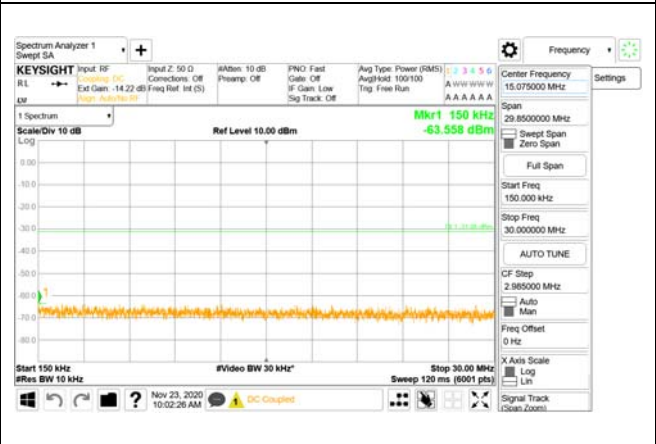

150 kHz - 30 MHz