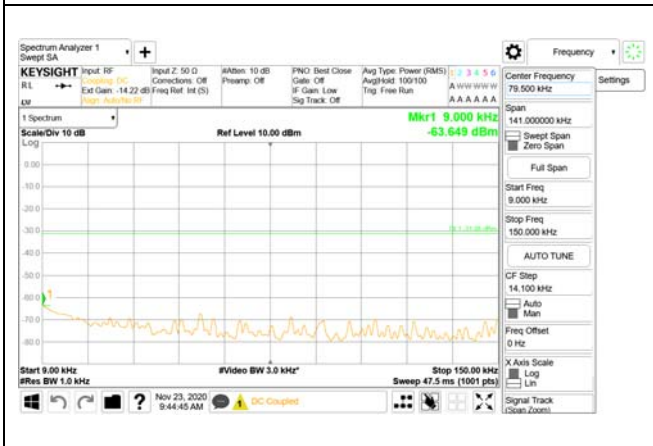

### ANT20

9 kHz - 150 kHz

150 kHz - 30 MHz

30 MHz - 1000 MHz

1000 MHz - 3700 MHz

3980 MHz - 26.5 GHz

**ANT21**

9 kHz - 150 kHz