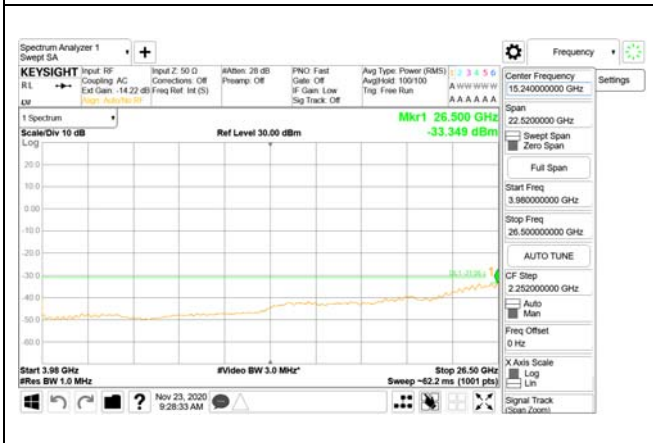

### ANT48

9 kHz - 150 kHz

150 kHz - 30 MHz

30 MHz - 1000 MHz

1000 MHz - 3700 MHz

3980 MHz - 26.5 GHz

**CTK Co., Ltd.**  
(Ho-dong), 113, Yejik-ro, Cheoin-gu,  
Yongin-si, Gyeonggi-do, Korea  
Tel: +82-31-339-9970  
Fax: +82-31-624-9501