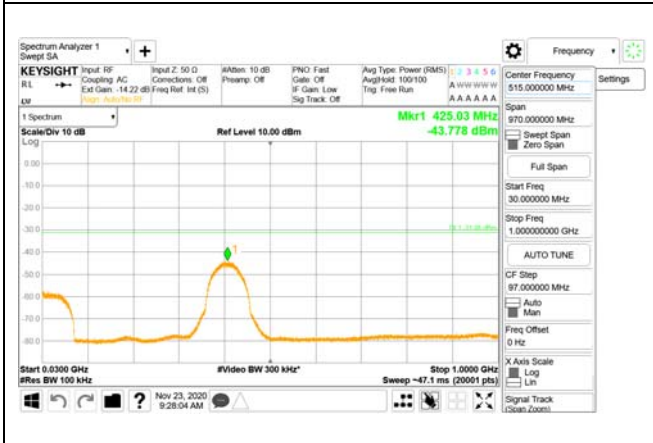

### ANT15

9 kHz - 150 kHz

150 kHz - 30 MHz

30 MHz - 1000 MHz

1000 MHz - 3700 MHz

3980 MHz - 26.5 GHz

**CTK Co., Ltd.**  
(Ho-dong), 113, Yejik-ro, Cheoin-gu,  
Yongin-si, Gyeonggi-do, Korea  
Tel: +82-31-339-9970  
Fax: +82-31-624-9501