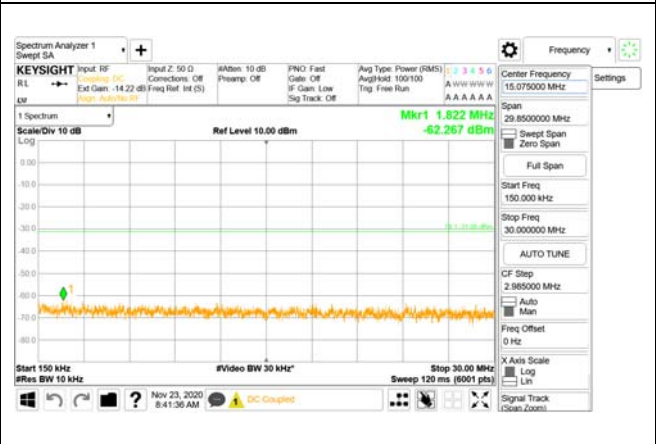

150 kHz - 30 MHz