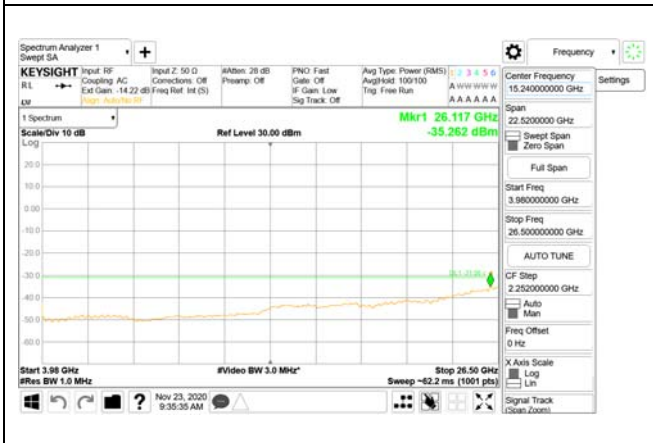

### ANT17

9 kHz - 150 kHz

150 kHz - 30 MHz

30 MHz - 1000 MHz

1000 MHz - 3700 MHz

3980 MHz - 26.5 GHz

**CTK Co., Ltd.**  
(Ho-dong), 113, Yejik-ro, Cheoin-gu,  
Yongin-si, Gyeonggi-do, Korea  
Tel: +82-31-339-9970  
Fax: +82-31-624-9501