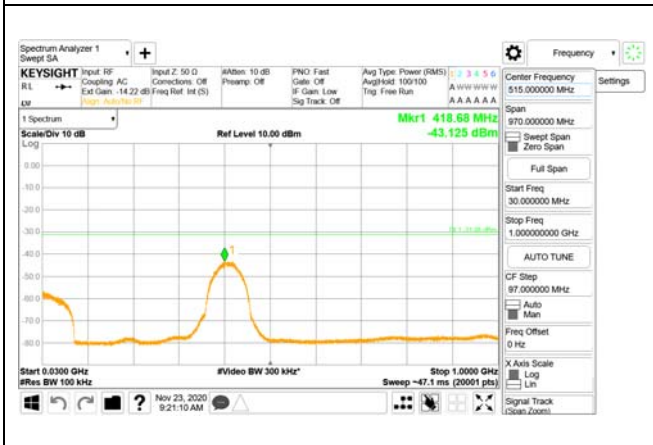

### ANT13

9 kHz - 150 kHz

150 kHz - 30 MHz

30 MHz - 1000 MHz

1000 MHz - 3700 MHz

3980 MHz - 26.5 GHz

**CTK Co., Ltd.**  
 (Ho-dong), 113, Yejik-ro, Cheoin-gu,  
 Yongin-si, Gyeonggi-do, Korea  
 Tel: +82-31-339-9970  
 Fax: +82-31-624-9501