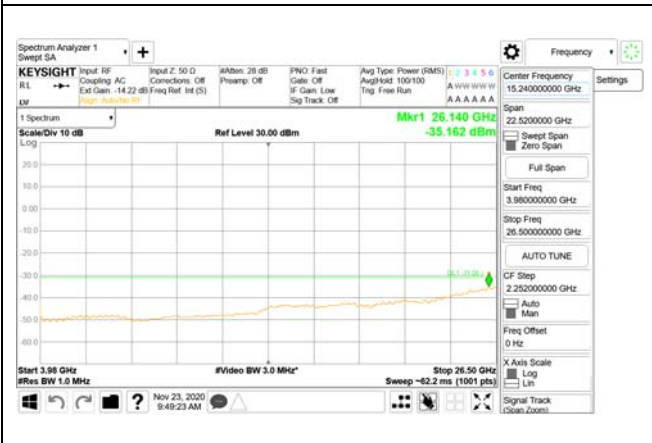

3980 MHz - 26.5 GHz