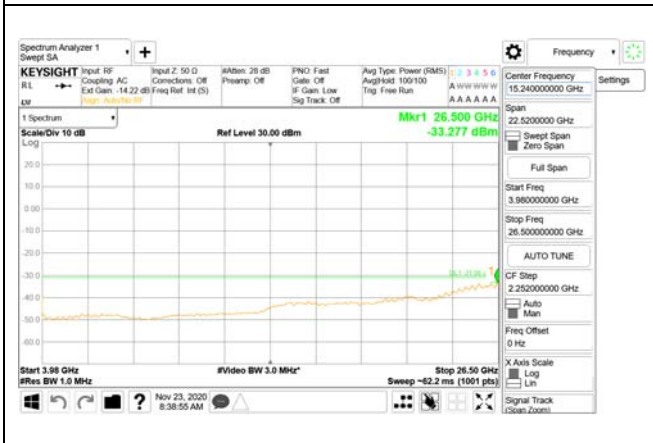

### ANT34

9 kHz - 150 kHz

150 kHz - 30 MHz

30 MHz - 1000 MHz

1000 MHz - 3700 MHz

3980 MHz - 26.5 GHz

**CTK Co., Ltd.**  
(Ho-dong), 113, Yejik-ro, Cheoin-gu,  
Yongin-si, Gyeonggi-do, Korea  
Tel: +82-31-339-9970  
Fax: +82-31-624-9501