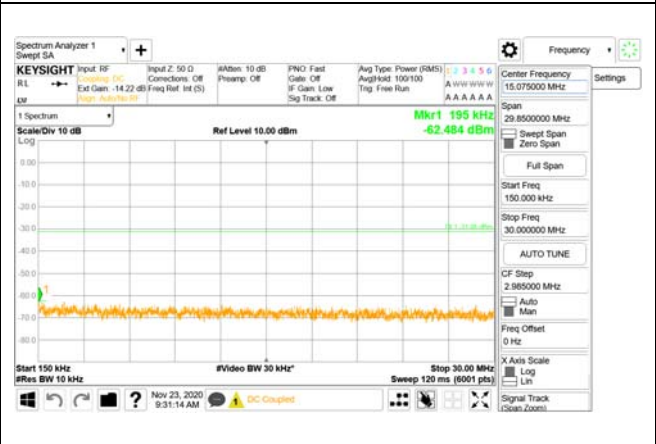

150 kHz - 30 MHz