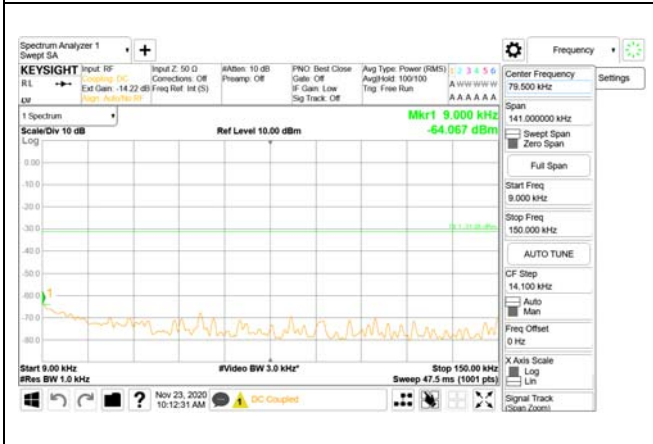

### ANT28

9 kHz - 150 kHz

150 kHz - 30 MHz

30 MHz - 1000 MHz

1000 MHz - 3700 MHz

3980 MHz - 26.5 GHz

**ANT29**

9 kHz - 150 kHz