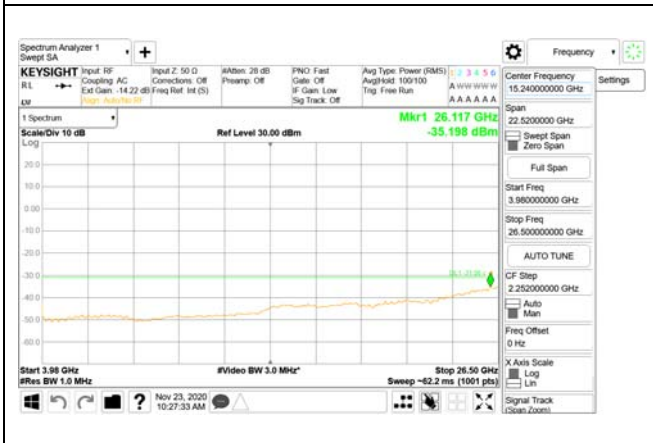

### ANT32

9 kHz - 150 kHz

150 kHz - 30 MHz

30 MHz - 1000 MHz

1000 MHz - 3700 MHz

3980 MHz - 26.5 GHz

**CTK Co., Ltd.**  
(Ho-dong), 113, Yejik-ro, Cheoin-gu,  
Yongin-si, Gyeonggi-do, Korea  
Tel: +82-31-339-9970  
Fax: +82-31-624-9501