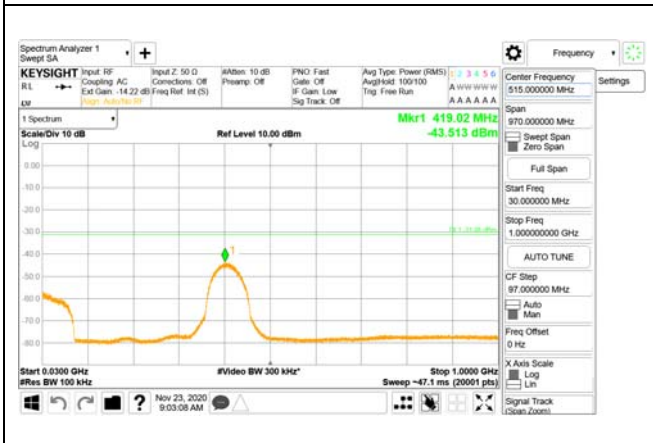

### ANT41

9 kHz - 150 kHz

150 kHz - 30 MHz

30 MHz - 1000 MHz

1000 MHz - 3700 MHz

3980 MHz - 26.5 GHz

**CTK Co., Ltd.**  
(Ho-dong), 113, Yejik-ro, Cheoin-gu,  
Yongin-si, Gyeonggi-do, Korea  
Tel: +82-31-339-9970  
Fax: +82-31-624-9501