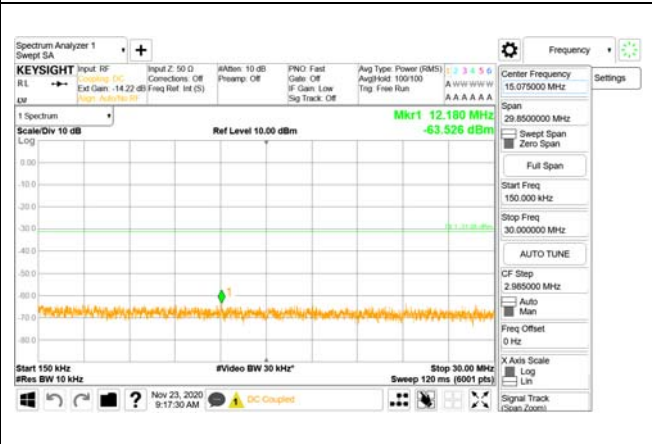

**ANT12**

9 kHz - 150 kHz

150 kHz - 30 MHz

30 MHz - 1000 MHz

1000 MHz - 3700 MHz

3980 MHz - 26.5 GHz

**CTK Co., Ltd.**  
(Ho-dong), 113, Yejik-ro, Cheoin-gu,  
Yongin-si, Gyeonggi-do, Korea  
Tel: +82-31-339-9970  
Fax: +82-31-624-9501