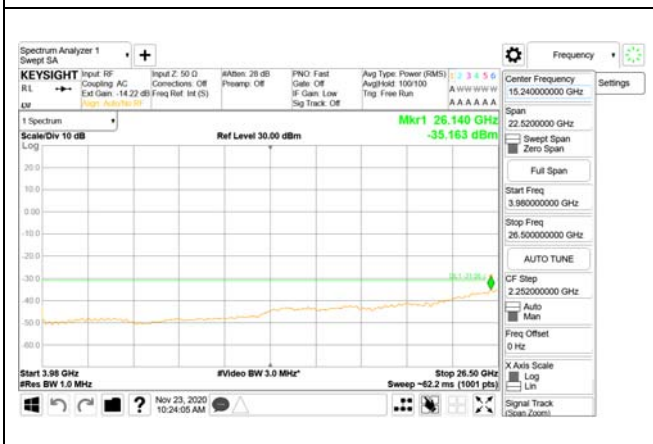

### ANT31

9 kHz - 150 kHz

150 kHz - 30 MHz

30 MHz - 1000 MHz

1000 MHz - 3700 MHz

3980 MHz - 26.5 GHz

**CTK Co., Ltd.**  
(Ho-dong), 113, Yejik-ro, Cheoin-gu,  
Yongin-si, Gyeonggi-do, Korea  
Tel: +82-31-339-9970  
Fax: +82-31-624-9501