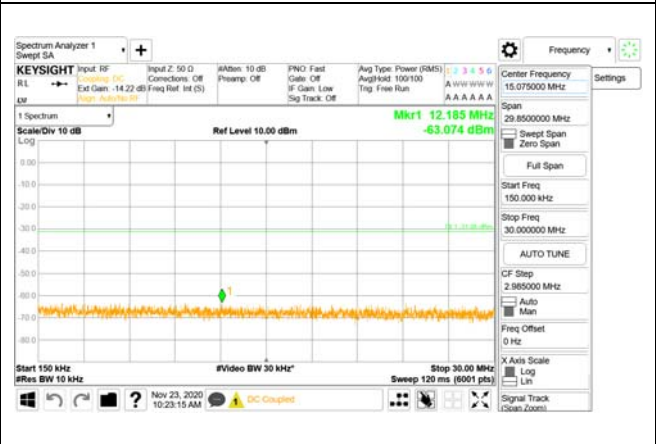

150 kHz - 30 MHz