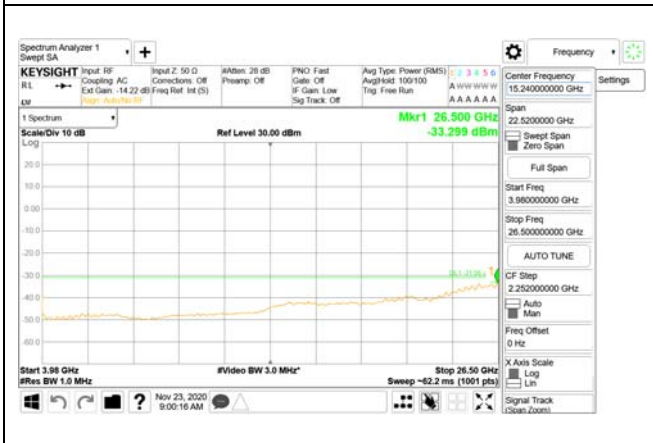

### ANT40

9 kHz - 150 kHz

150 kHz - 30 MHz

30 MHz - 1000 MHz

1000 MHz - 3700 MHz

3980 MHz - 26.5 GHz

**CTK Co., Ltd.**  
(Ho-dong), 113, Yejik-ro, Cheoin-gu,  
Yongin-si, Gyeonggi-do, Korea  
Tel: +82-31-339-9970  
Fax: +82-31-624-9501