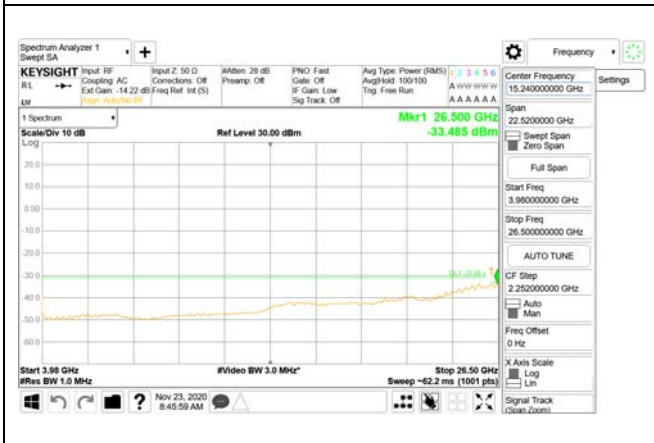

Report No.:  
 CTK-2020-04662  
 Page (1357) / (2355)  
 Pages

**ANT36**

9 kHz - 150 kHz

150 kHz - 30 MHz

30 MHz - 1000 MHz

1000 MHz - 3700 MHz

3980 MHz - 26.5 GHz

**CTK Co., Ltd.**  
(Ho-dong), 113, Yejik-ro, Cheoin-gu,  
Yongin-si, Gyeonggi-do, Korea  
Tel: +82-31-339-9970  
Fax: +82-31-624-9501