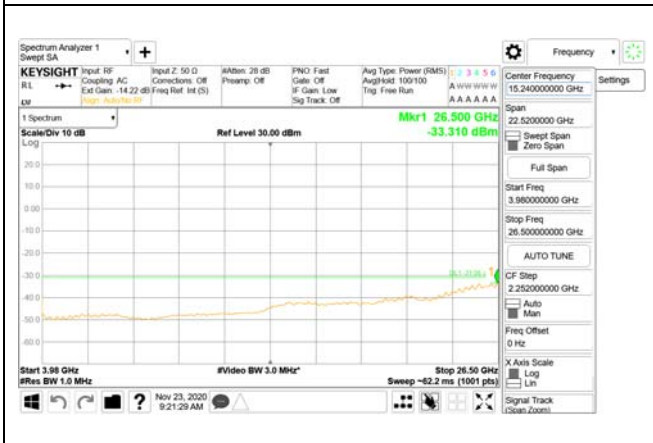

9 kHz - 150 kHz

150 kHz - 30 MHz

30 MHz - 1000 MHz

1000 MHz - 3700 MHz

3980 MHz - 26.5 GHz

**CTK Co., Ltd.**  
(Ho-dong), 113, Yejik-ro, Cheoin-gu,  
Yongin-si, Gyeonggi-do, Korea  
Tel: +82-31-339-9970  
Fax: +82-31-624-9501