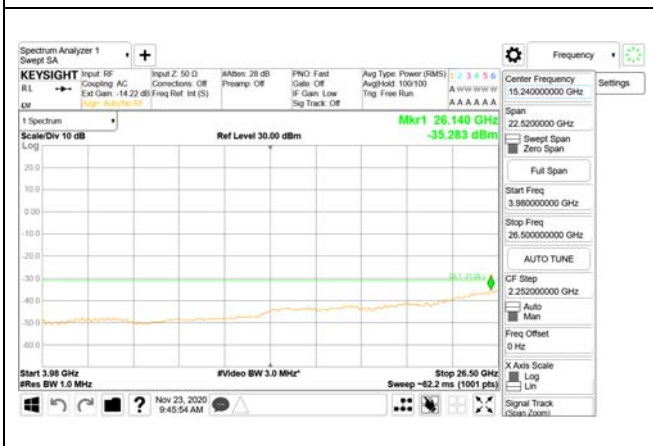

### ANT20

9 kHz - 150 kHz

150 kHz - 30 MHz

30 MHz - 1000 MHz

1000 MHz - 3700 MHz

3980 MHz - 26.5 GHz

**ANT21**

9 kHz - 150 kHz