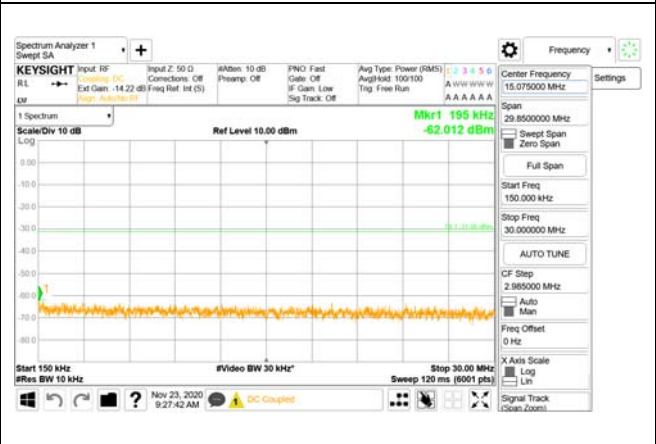

150 kHz - 30 MHz