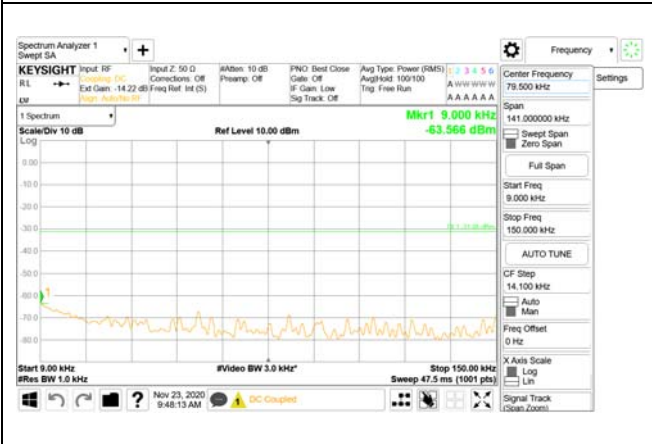

### ANT20

9 kHz - 150 kHz

150 kHz - 30 MHz

30 MHz - 1000 MHz

1000 MHz - 3700 MHz

3980 MHz - 26.5 GHz

**ANT21**

9 kHz - 150 kHz