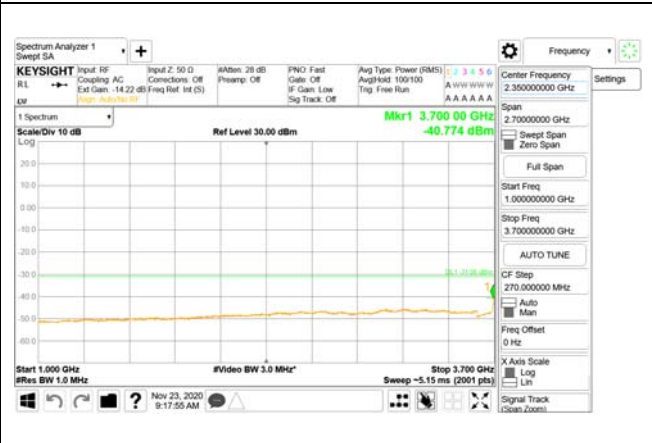

**ANT12**

9 kHz - 150 kHz

150 kHz - 30 MHz

30 MHz - 1000 MHz

1000 MHz - 3700 MHz

3980 MHz - 26.5 GHz

**CTK Co., Ltd.**  
(Ho-dong), 113, Yejik-ro, Cheoin-gu,  
Yongin-si, Gyeonggi-do, Korea  
Tel: +82-31-339-9970  
Fax: +82-31-624-9501