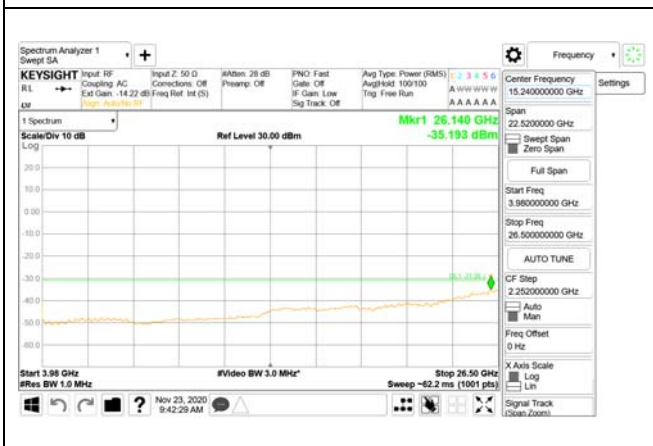

### ANT19

9 kHz - 150 kHz

150 kHz - 30 MHz

30 MHz - 1000 MHz

1000 MHz - 3700 MHz

3980 MHz - 26.5 GHz

**CTK Co., Ltd.**  
(Ho-dong), 113, Yejik-ro, Cheoin-gu,  
Yongin-si, Gyeonggi-do, Korea  
Tel: +82-31-339-9970  
Fax: +82-31-624-9501