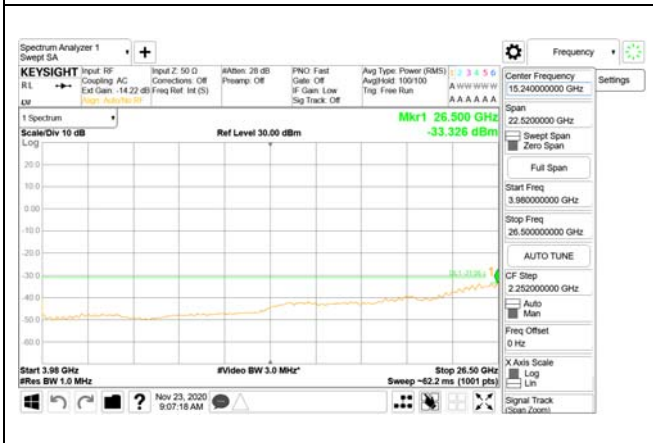

### ANT42

9 kHz - 150 kHz

150 kHz - 30 MHz

30 MHz - 1000 MHz

1000 MHz - 3700 MHz

3980 MHz - 26.5 GHz

**ANT43**

9 kHz - 150 kHz