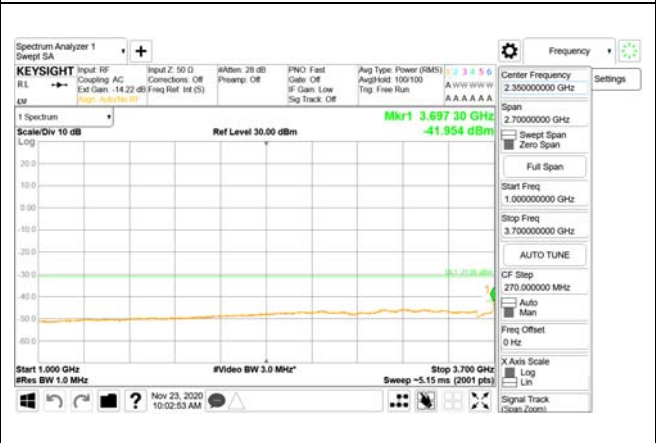

### ANT25

9 kHz - 150 kHz

150 kHz - 30 MHz

30 MHz - 1000 MHz

1000 MHz - 3700 MHz

3980 MHz - 26.5 GHz

**CTK Co., Ltd.**  
(Ho-dong), 113, Yejik-ro, Cheoin-gu,  
Yongin-si, Gyeonggi-do, Korea  
Tel: +82-31-339-9970  
Fax: +82-31-624-9501