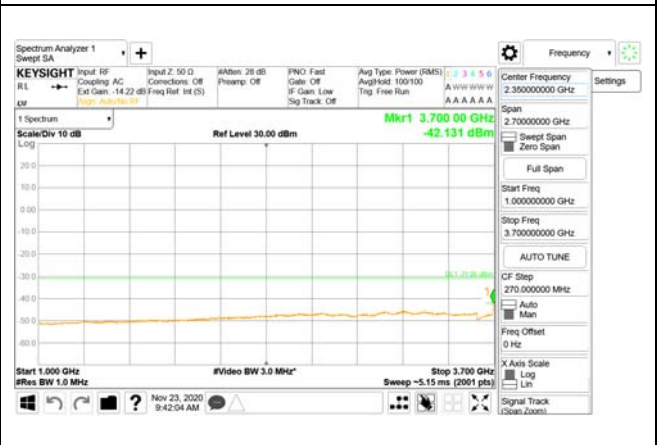

### ANT19

9 kHz - 150 kHz

150 kHz - 30 MHz

30 MHz - 1000 MHz

1000 MHz - 3700 MHz

3980 MHz - 26.5 GHz

**CTK Co., Ltd.**  
(Ho-dong), 113, Yejik-ro, Cheoin-gu,  
Yongin-si, Gyeonggi-do, Korea  
Tel: +82-31-339-9970  
Fax: +82-31-624-9501