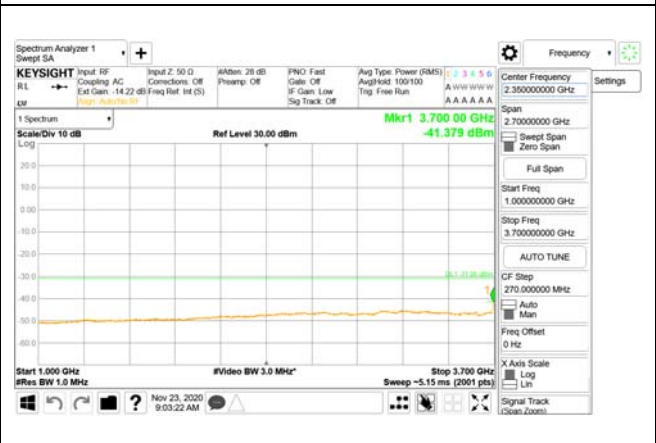

### ANT41

9 kHz - 150 kHz

150 kHz - 30 MHz

30 MHz - 1000 MHz

1000 MHz - 3700 MHz

3980 MHz - 26.5 GHz

**CTK Co., Ltd.**  
(Ho-dong), 113, Yejik-ro, Cheoin-gu,  
Yongin-si, Gyeonggi-do, Korea  
Tel: +82-31-339-9970  
Fax: +82-31-624-9501