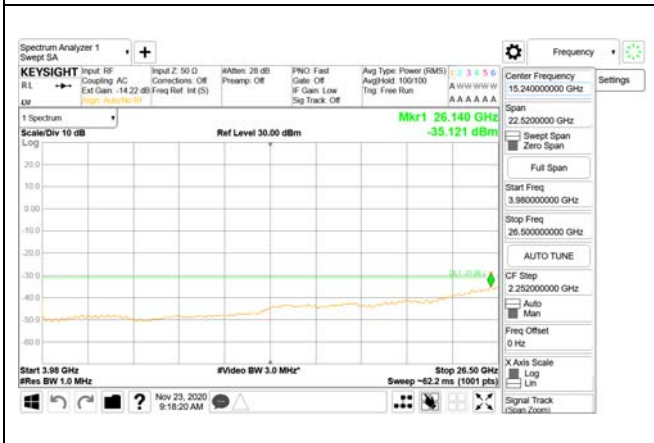

**ANT12**

9 kHz - 150 kHz

150 kHz - 30 MHz

30 MHz - 1000 MHz

1000 MHz - 3700 MHz

3980 MHz - 26.5 GHz

**CTK Co., Ltd.**  
(Ho-dong), 113, Yejik-ro, Cheoin-gu,  
Yongin-si, Gyeonggi-do, Korea  
Tel: +82-31-339-9970  
Fax: +82-31-624-9501