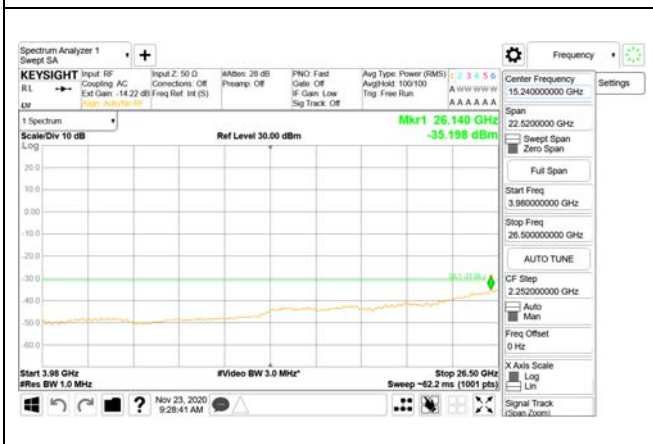

### ANT15

9 kHz - 150 kHz

150 kHz - 30 MHz

30 MHz - 1000 MHz

1000 MHz - 3700 MHz

3980 MHz - 26.5 GHz

**CTK Co., Ltd.**  
(Ho-dong), 113, Yejik-ro, Cheoin-gu,  
Yongin-si, Gyeonggi-do, Korea  
Tel: +82-31-339-9970  
Fax: +82-31-624-9501