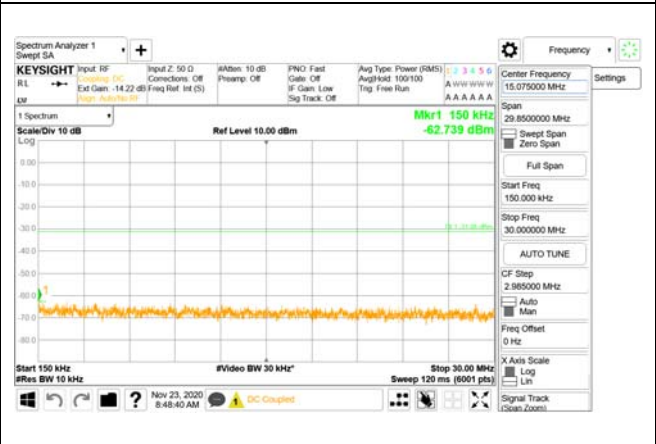

150 kHz - 30 MHz