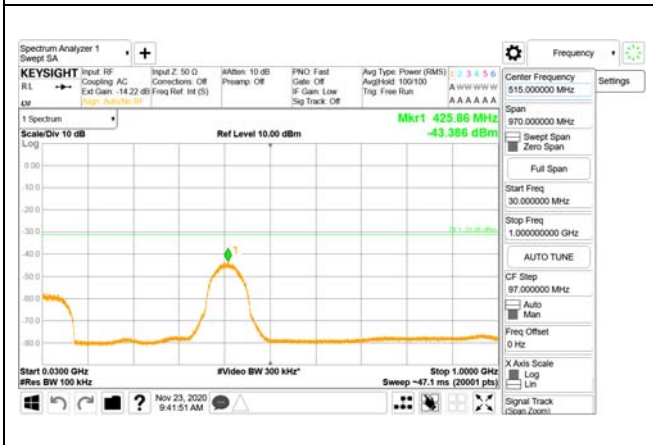

30 MHz - 1000 MHz