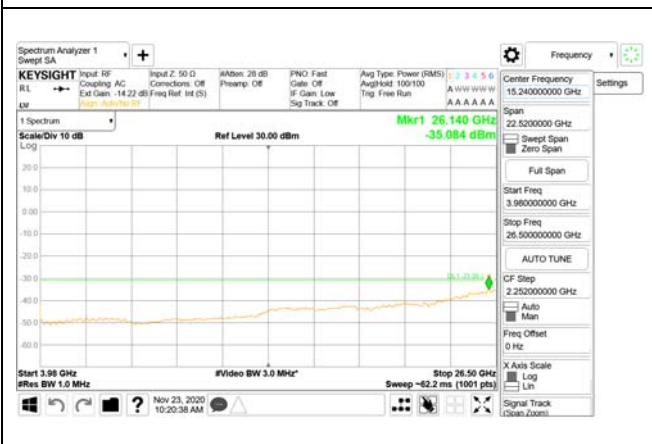

3980 MHz - 26.5 GHz