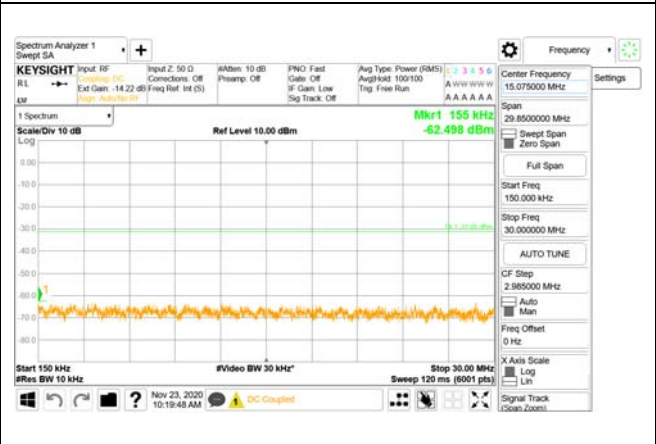

### ANT28

9 kHz - 150 kHz

150 kHz - 30 MHz

30 MHz - 1000 MHz

1000 MHz - 3700 MHz

3980 MHz - 26.5 GHz

**ANT29**

9 kHz - 150 kHz

150 kHz - 30 MHz

30 MHz - 1000 MHz

1000 MHz - 3700 MHz

3980 MHz - 26.5 GHz

**ANT30**

9 kHz - 150 kHz

150 kHz - 30 MHz

30 MHz - 1000 MHz