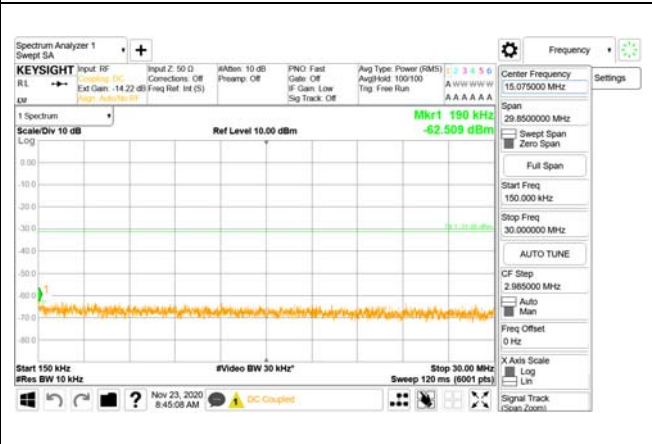

150 kHz - 30 MHz