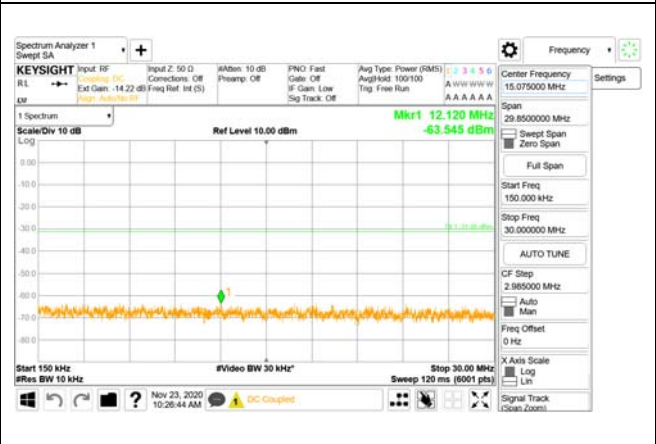

150 kHz - 30 MHz