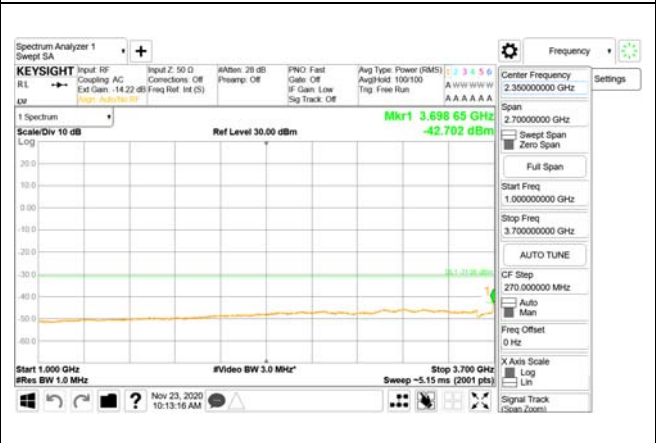

### ANT28

9 kHz - 150 kHz

150 kHz - 30 MHz

30 MHz - 1000 MHz

1000 MHz - 3700 MHz

3980 MHz - 26.5 GHz

**ANT29**

9 kHz - 150 kHz

150 kHz - 30 MHz

30 MHz - 1000 MHz

1000 MHz - 3700 MHz

3980 MHz - 26.5 GHz

**ANT30**

9 kHz - 150 kHz

150 kHz - 30 MHz

30 MHz - 1000 MHz