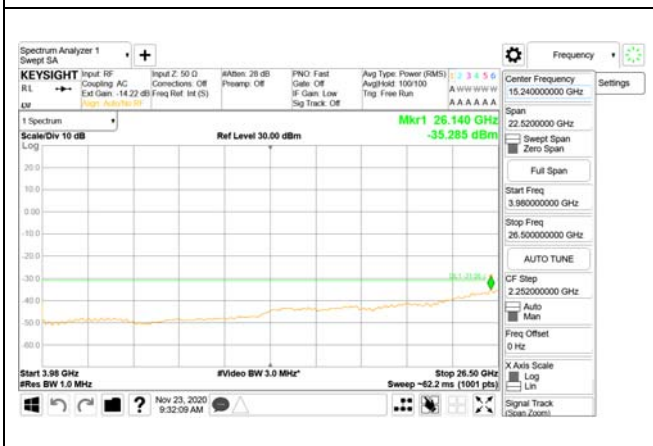

### ANT16

9 kHz - 150 kHz

150 kHz - 30 MHz

30 MHz - 1000 MHz

1000 MHz - 3700 MHz

3980 MHz - 26.5 GHz

**CTK Co., Ltd.**  
(Ho-dong), 113, Yejik-ro, Cheoin-gu,  
Yongin-si, Gyeonggi-do, Korea  
Tel: +82-31-339-9970  
Fax: +82-31-624-9501