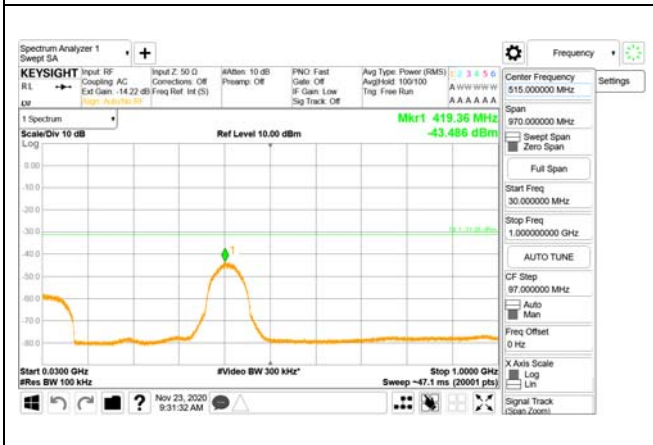

### ANT16

9 kHz - 150 kHz

150 kHz - 30 MHz

30 MHz - 1000 MHz

1000 MHz - 3700 MHz

3980 MHz - 26.5 GHz

**CTK Co., Ltd.**  
(Ho-dong), 113, Yejik-ro, Cheoin-gu,  
Yongin-si, Gyeonggi-do, Korea  
Tel: +82-31-339-9970  
Fax: +82-31-624-9501