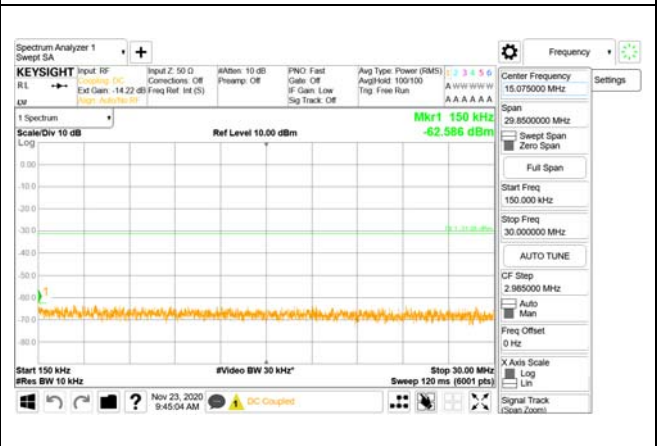

### ANT20

9 kHz - 150 kHz

150 kHz - 30 MHz

30 MHz - 1000 MHz

1000 MHz - 3700 MHz

3980 MHz - 26.5 GHz

**ANT21**

9 kHz - 150 kHz