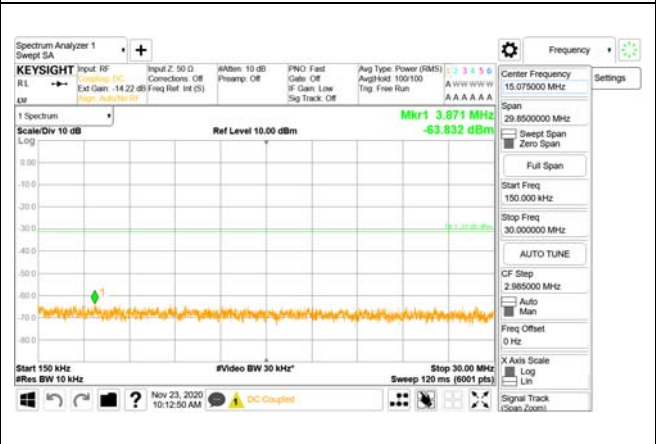

150 kHz - 30 MHz