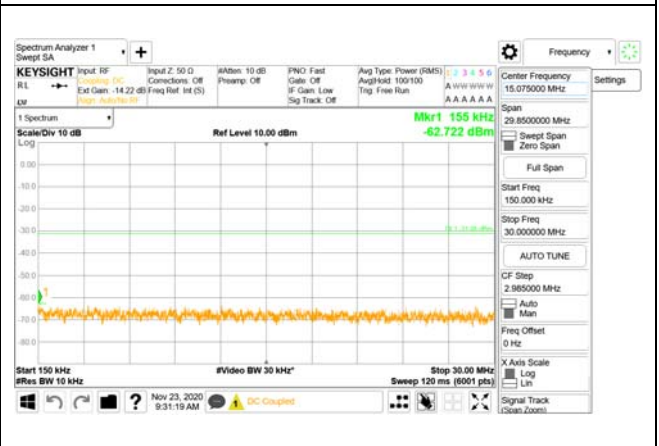

150 kHz - 30 MHz