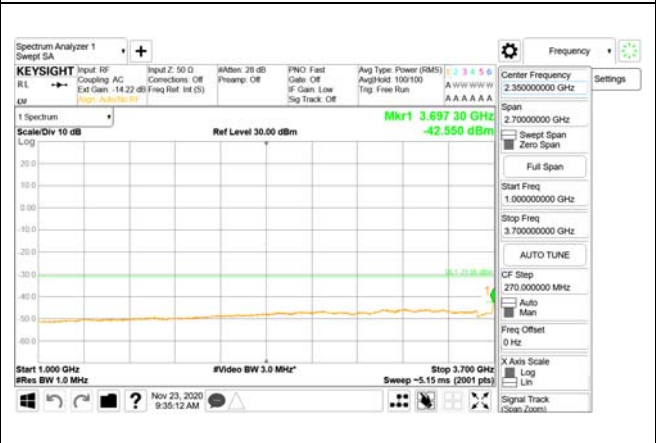

### ANT17

9 kHz - 150 kHz

150 kHz - 30 MHz

30 MHz - 1000 MHz

1000 MHz - 3700 MHz

3980 MHz - 26.5 GHz

**CTK Co., Ltd.**  
(Ho-dong), 113, Yejik-ro, Cheoin-gu,  
Yongin-si, Gyeonggi-do, Korea  
Tel: +82-31-339-9970  
Fax: +82-31-624-9501