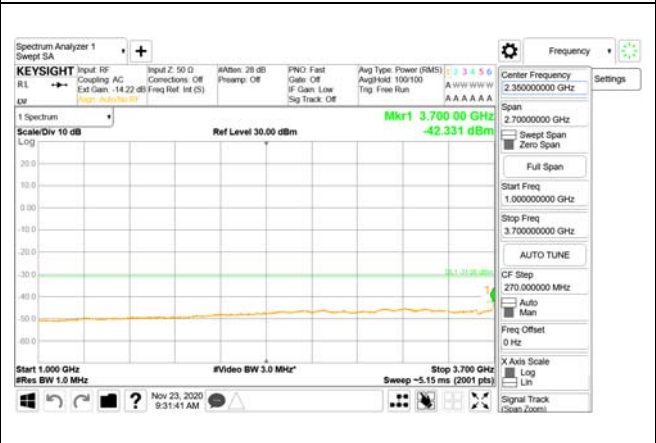

### ANT49

9 kHz - 150 kHz

150 kHz - 30 MHz

30 MHz - 1000 MHz

1000 MHz - 3700 MHz

3980 MHz - 26.5 GHz

**CTK Co., Ltd.**  
(Ho-dong), 113, Yejik-ro, Cheoin-gu,  
Yongin-si, Gyeonggi-do, Korea  
Tel: +82-31-339-9970  
Fax: +82-31-624-9501