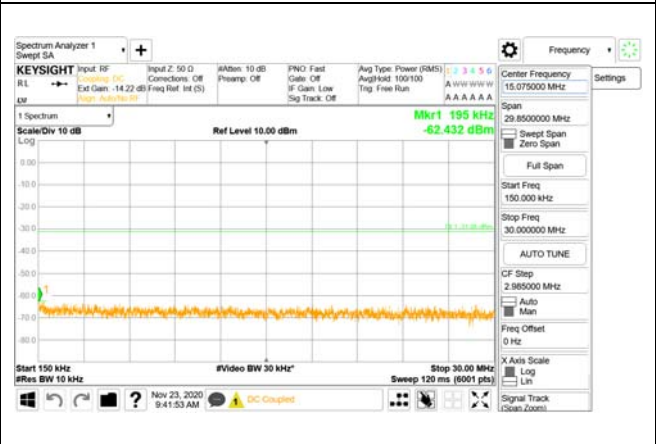

150 kHz - 30 MHz