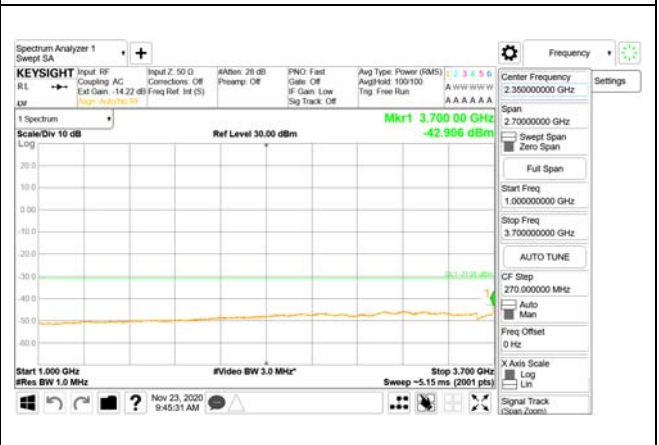

### ANT20

9 kHz - 150 kHz

150 kHz - 30 MHz

30 MHz - 1000 MHz

1000 MHz - 3700 MHz

3980 MHz - 26.5 GHz

**ANT21**

9 kHz - 150 kHz