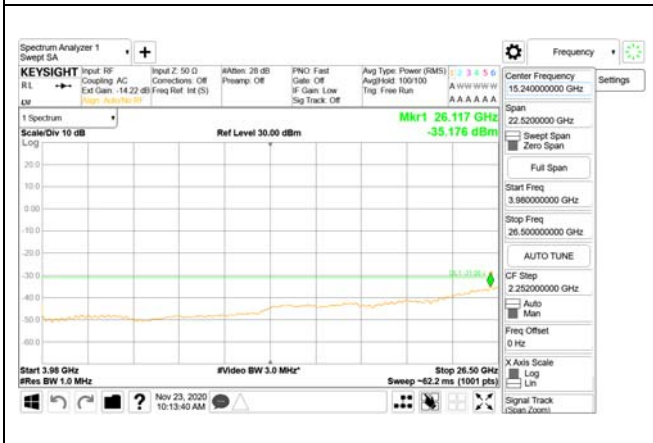

### ANT28

9 kHz - 150 kHz

150 kHz - 30 MHz

30 MHz - 1000 MHz

1000 MHz - 3700 MHz

3980 MHz - 26.5 GHz

**ANT29**

9 kHz - 150 kHz

150 kHz - 30 MHz

30 MHz - 1000 MHz

1000 MHz - 3700 MHz

3980 MHz - 26.5 GHz

**ANT30**

9 kHz - 150 kHz

150 kHz - 30 MHz

30 MHz - 1000 MHz