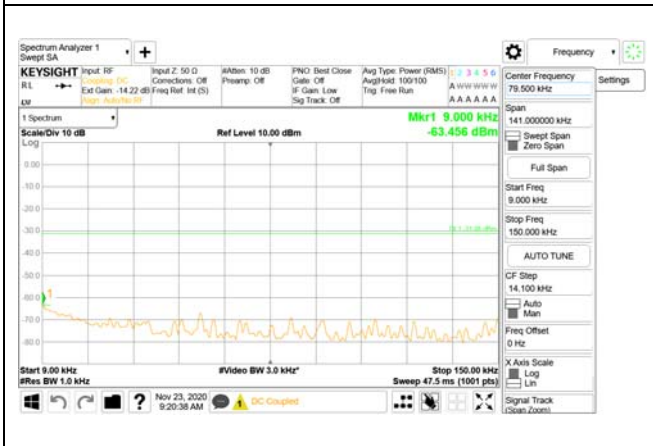

CTK Co., Ltd.
(Ho-dong), 113, Yejik-ro, Cheoin-gu,
Yongin-si, Gyeonggi-do, Korea
Tel: +82-31-339-9970
Fax: +82-31-624-9501

Report No.:
CTK-2020-04662
Page (1334) / (2355)
Pages

ANT13

9 kHz - 150 kHz