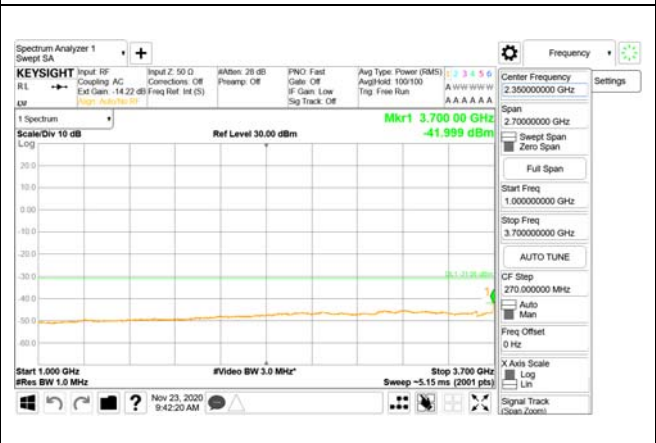

1000 MHz - 3700 MHz