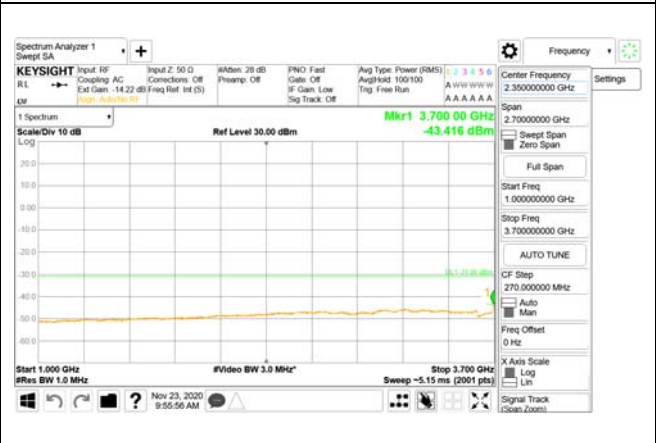

### ANT23

9 kHz - 150 kHz

150 kHz - 30 MHz

30 MHz - 1000 MHz

1000 MHz - 3700 MHz

3980 MHz - 26.5 GHz

**CTK Co., Ltd.**  
(Ho-dong), 113, Yejik-ro, Cheoin-gu,  
Yongin-si, Gyeonggi-do, Korea  
Tel: +82-31-339-9970  
Fax: +82-31-624-9501