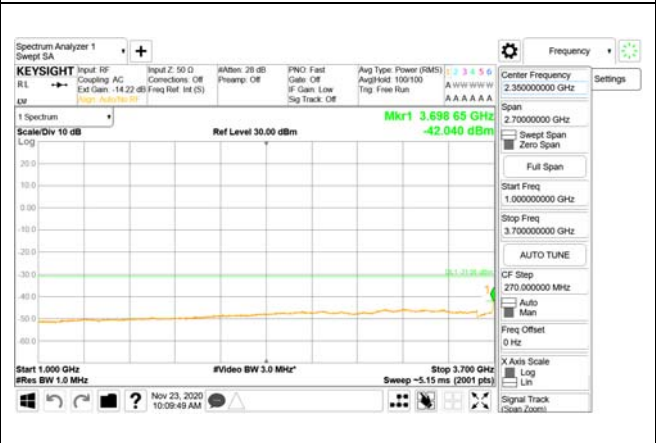

### ANT27

9 kHz - 150 kHz

150 kHz - 30 MHz

30 MHz - 1000 MHz

1000 MHz - 3700 MHz

3980 MHz - 26.5 GHz

**CTK Co., Ltd.**  
(Ho-dong), 113, Yejik-ro, Cheoin-gu,  
Yongin-si, Gyeonggi-do, Korea  
Tel: +82-31-339-9970  
Fax: +82-31-624-9501