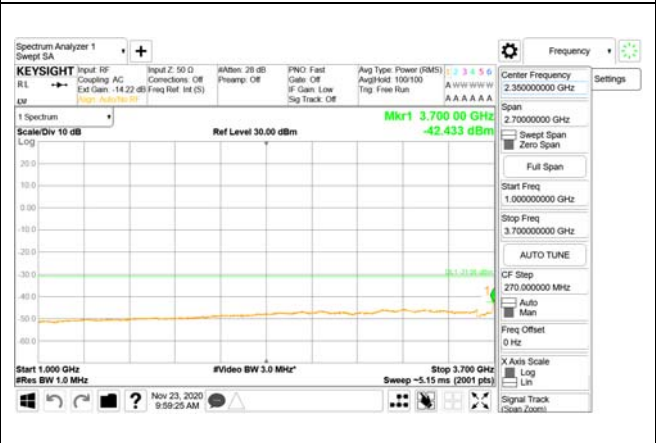

### ANT24

9 kHz - 150 kHz

150 kHz - 30 MHz

30 MHz - 1000 MHz

1000 MHz - 3700 MHz

3980 MHz - 26.5 GHz

**CTK Co., Ltd.**  
(Ho-dong), 113, Yejik-ro, Cheoin-gu,  
Yongin-si, Gyeonggi-do, Korea  
Tel: +82-31-339-9970  
Fax: +82-31-624-9501