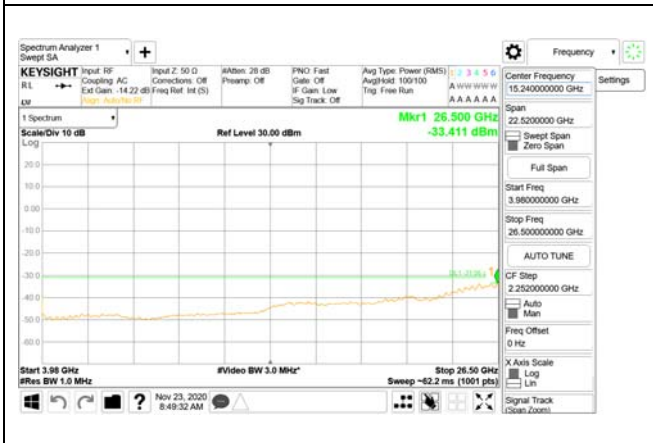

### ANT37

9 kHz - 150 kHz

150 kHz - 30 MHz

30 MHz - 1000 MHz

1000 MHz - 3700 MHz

3980 MHz - 26.5 GHz

**CTK Co., Ltd.**  
(Ho-dong), 113, Yejik-ro, Cheoin-gu,  
Yongin-si, Gyeonggi-do, Korea  
Tel: +82-31-339-9970  
Fax: +82-31-624-9501