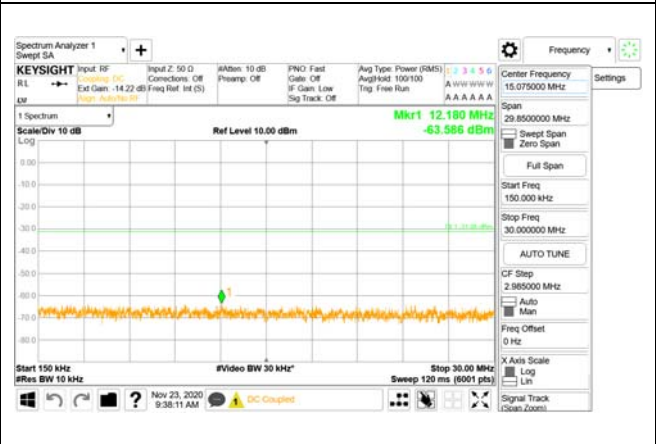

150 kHz - 30 MHz