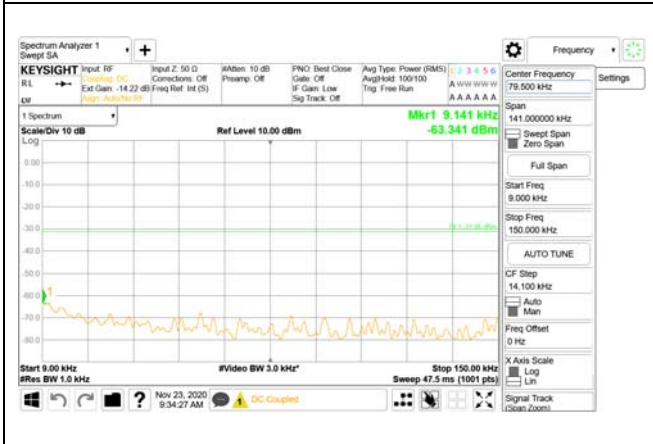

CTK Co., Ltd.
(Ho-dong), 113, Yejik-ro, Cheoin-gu,
Yongin-si, Gyeonggi-do, Korea
Tel: +82-31-339-9970
Fax: +82-31-624-9501

Report No.:
CTK-2020-04662
Page (1371) / (2355)
Pages

ANT50

9 kHz - 150 kHz