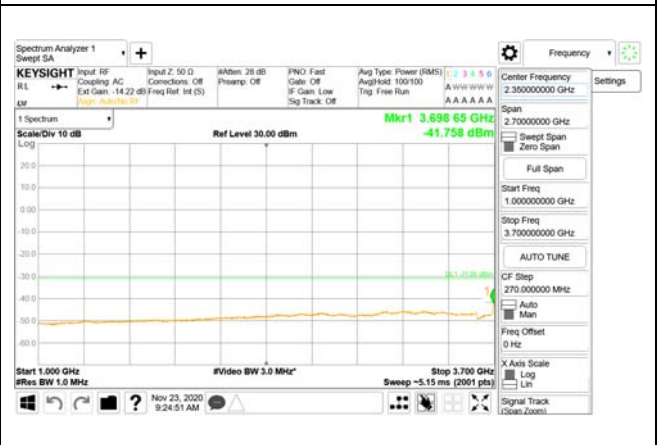

Report No.:  
 CTK-2020-04662  
 Page (1335) / (2355)  
 Pages

**ANT14**

9 kHz - 150 kHz

150 kHz - 30 MHz

30 MHz - 1000 MHz

1000 MHz - 3700 MHz

3980 MHz - 26.5 GHz

**CTK Co., Ltd.**  
(Ho-dong), 113, Yejik-ro, Cheoin-gu,  
Yongin-si, Gyeonggi-do, Korea  
Tel: +82-31-339-9970  
Fax: +82-31-624-9501