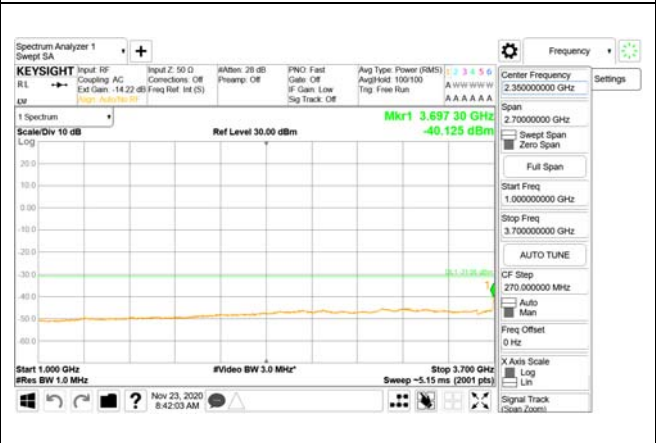

### ANT35

9 kHz - 150 kHz

150 kHz - 30 MHz

30 MHz - 1000 MHz

1000 MHz - 3700 MHz

3980 MHz - 26.5 GHz

**CTK Co., Ltd.**  
 (Ho-dong), 113, Yejik-ro, Cheoin-gu,  
 Yongin-si, Gyeonggi-do, Korea  
 Tel: +82-31-339-9970  
 Fax: +82-31-624-9501