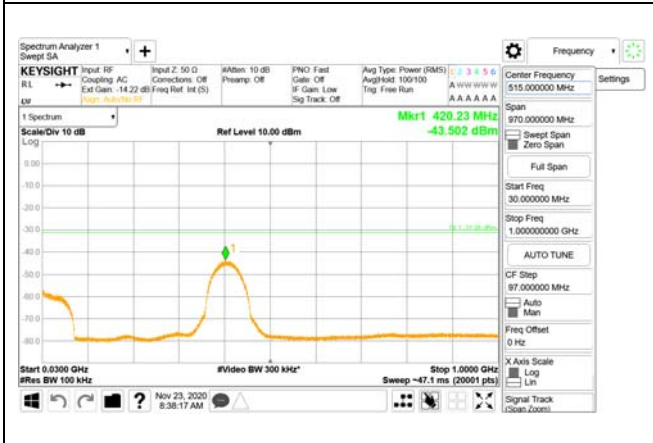

### ANT34

9 kHz - 150 kHz

150 kHz - 30 MHz

30 MHz - 1000 MHz

1000 MHz - 3700 MHz

3980 MHz - 26.5 GHz

**CTK Co., Ltd.**  
(Ho-dong), 113, Yejik-ro, Cheoin-gu,  
Yongin-si, Gyeonggi-do, Korea  
Tel: +82-31-339-9970  
Fax: +82-31-624-9501