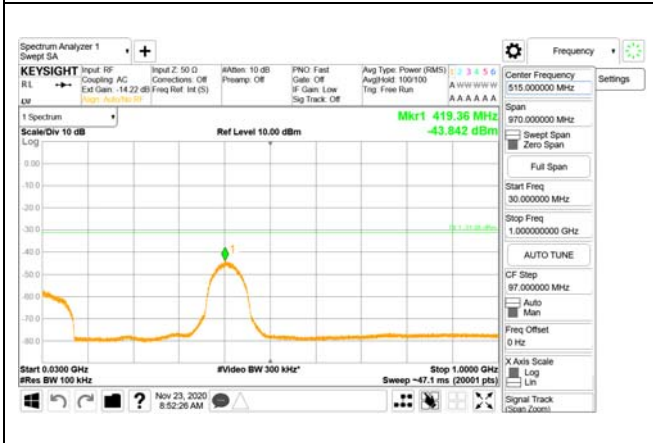

### ANT38

9 kHz - 150 kHz

150 kHz - 30 MHz

30 MHz - 1000 MHz

1000 MHz - 3700 MHz

3980 MHz - 26.5 GHz

**CTK Co., Ltd.**  
(Ho-dong), 113, Yejik-ro, Cheoin-gu,  
Yongin-si, Gyeonggi-do, Korea  
Tel: +82-31-339-9970  
Fax: +82-31-624-9501