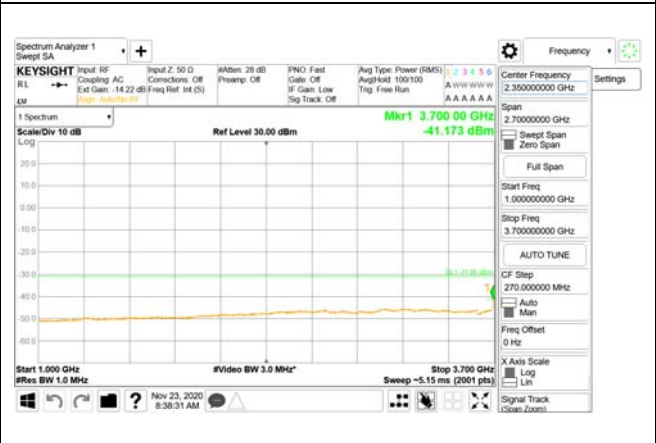

### ANT34

9 kHz - 150 kHz

150 kHz - 30 MHz

30 MHz - 1000 MHz

1000 MHz - 3700 MHz

3980 MHz - 26.5 GHz

**CTK Co., Ltd.**  
(Ho-dong), 113, Yejik-ro, Cheoin-gu,  
Yongin-si, Gyeonggi-do, Korea  
Tel: +82-31-339-9970  
Fax: +82-31-624-9501