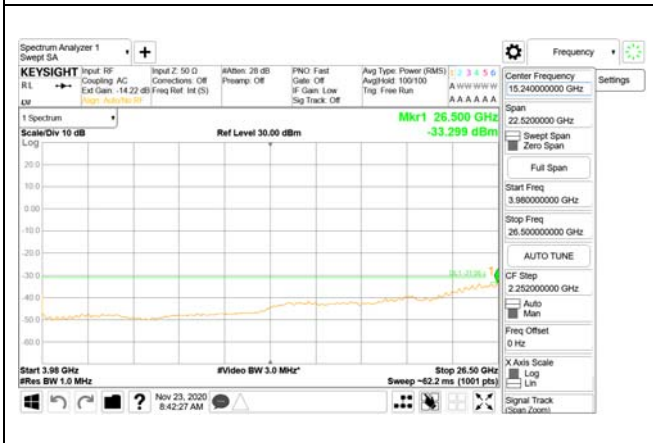

### ANT35

9 kHz - 150 kHz

150 kHz - 30 MHz

30 MHz - 1000 MHz

1000 MHz - 3700 MHz

3980 MHz - 26.5 GHz

**CTK Co., Ltd.**  
 (Ho-dong), 113, Yejik-ro, Cheoin-gu,  
 Yongin-si, Gyeonggi-do, Korea  
 Tel: +82-31-339-9970  
 Fax: +82-31-624-9501