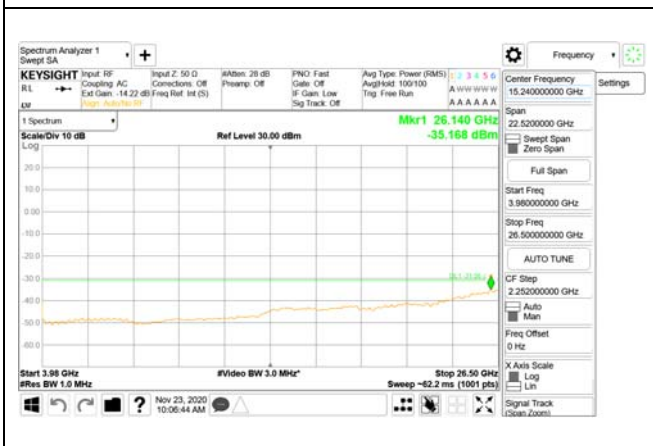

### ANT26

9 kHz - 150 kHz

150 kHz - 30 MHz

30 MHz - 1000 MHz

1000 MHz - 3700 MHz

3980 MHz - 26.5 GHz

**CTK Co., Ltd.**  
(Ho-dong), 113, Yejik-ro, Cheoin-gu,  
Yongin-si, Gyeonggi-do, Korea  
Tel: +82-31-339-9970  
Fax: +82-31-624-9501