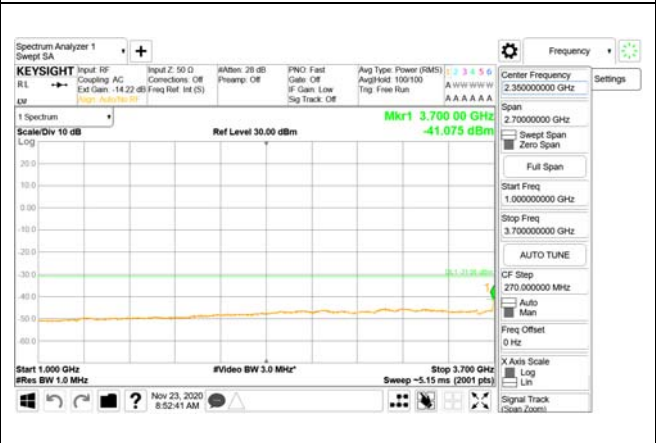

### ANT38

9 kHz - 150 kHz

150 kHz - 30 MHz

30 MHz - 1000 MHz

1000 MHz - 3700 MHz

3980 MHz - 26.5 GHz

**CTK Co., Ltd.**  
(Ho-dong), 113, Yejik-ro, Cheoin-gu,  
Yongin-si, Gyeonggi-do, Korea  
Tel: +82-31-339-9970  
Fax: +82-31-624-9501