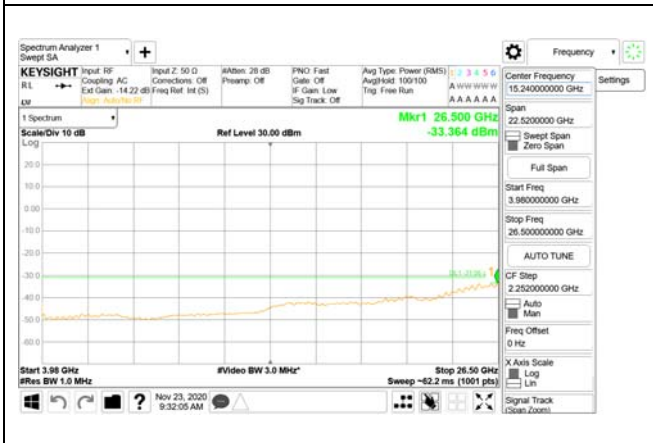

### ANT49

9 kHz - 150 kHz

150 kHz - 30 MHz

30 MHz - 1000 MHz

1000 MHz - 3700 MHz

3980 MHz - 26.5 GHz

**CTK Co., Ltd.**  
(Ho-dong), 113, Yejik-ro, Cheoin-gu,  
Yongin-si, Gyeonggi-do, Korea  
Tel: +82-31-339-9970  
Fax: +82-31-624-9501