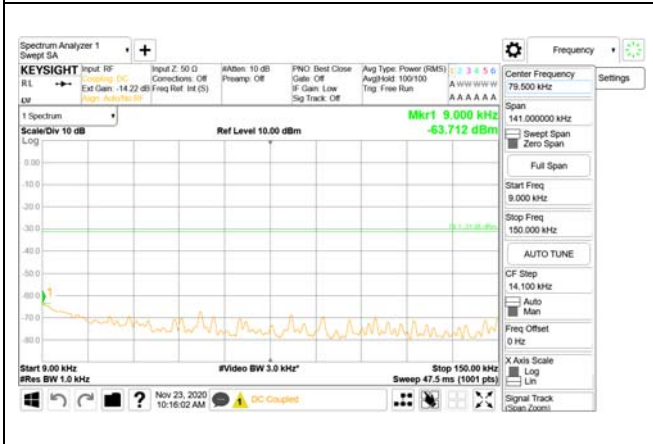

### ANT28

9 kHz - 150 kHz

150 kHz - 30 MHz

30 MHz - 1000 MHz

1000 MHz - 3700 MHz

3980 MHz - 26.5 GHz

**ANT29**

9 kHz - 150 kHz

150 kHz - 30 MHz

30 MHz - 1000 MHz

1000 MHz - 3700 MHz

3980 MHz - 26.5 GHz

**ANT30**

9 kHz - 150 kHz

150 kHz - 30 MHz

30 MHz - 1000 MHz