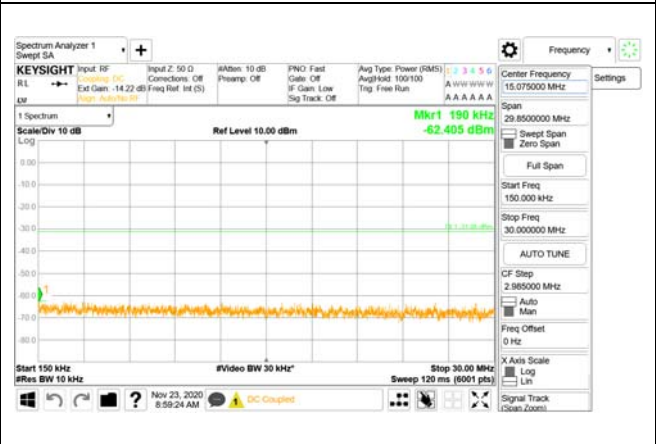

150 kHz - 30 MHz