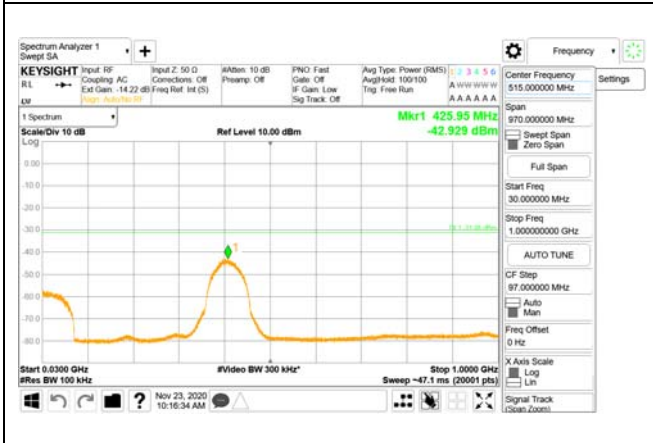

### ANT28

9 kHz - 150 kHz

150 kHz - 30 MHz

30 MHz - 1000 MHz

1000 MHz - 3700 MHz

3980 MHz - 26.5 GHz

**ANT29**

9 kHz - 150 kHz

150 kHz - 30 MHz

30 MHz - 1000 MHz

1000 MHz - 3700 MHz

3980 MHz - 26.5 GHz

**ANT30**

9 kHz - 150 kHz

150 kHz - 30 MHz

30 MHz - 1000 MHz