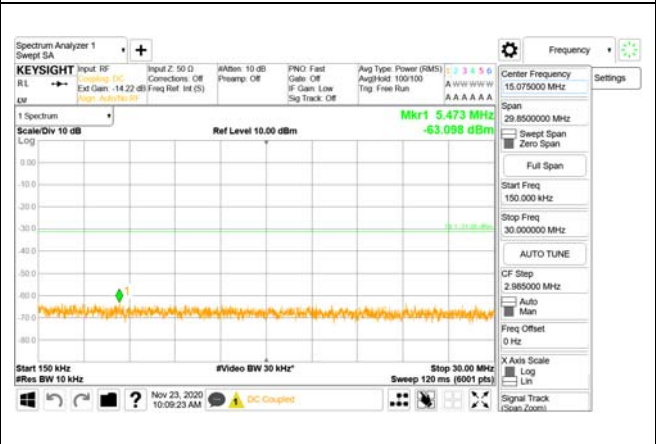

150 kHz - 30 MHz