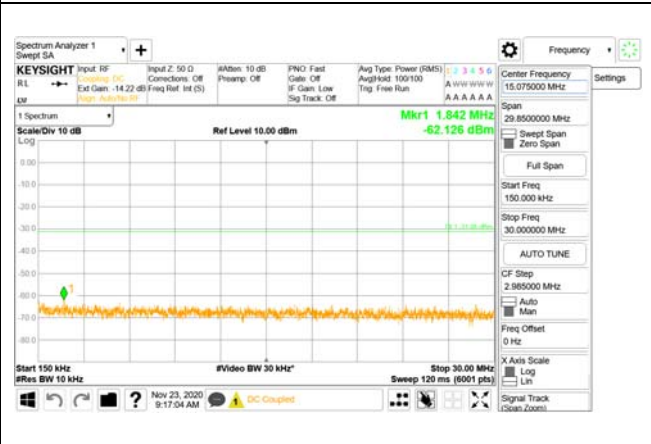

150 kHz - 30 MHz