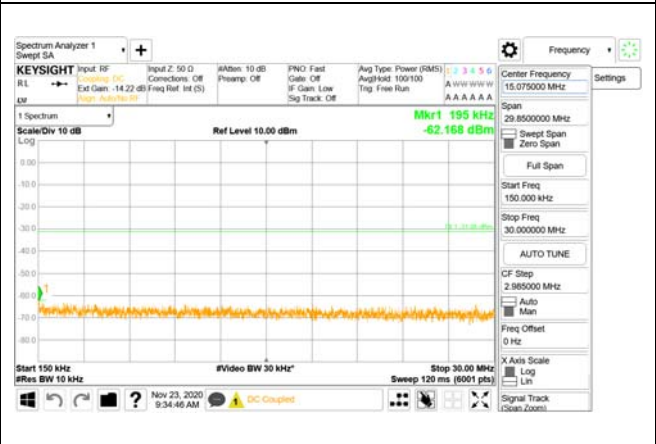

150 kHz - 30 MHz