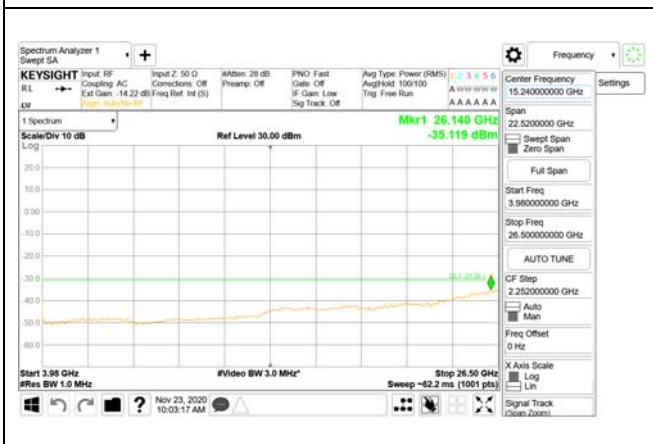

### ANT25

9 kHz - 150 kHz

150 kHz - 30 MHz

30 MHz - 1000 MHz

1000 MHz - 3700 MHz

3980 MHz - 26.5 GHz

**CTK Co., Ltd.**  
(Ho-dong), 113, Yejik-ro, Cheoin-gu,  
Yongin-si, Gyeonggi-do, Korea  
Tel: +82-31-339-9970  
Fax: +82-31-624-9501