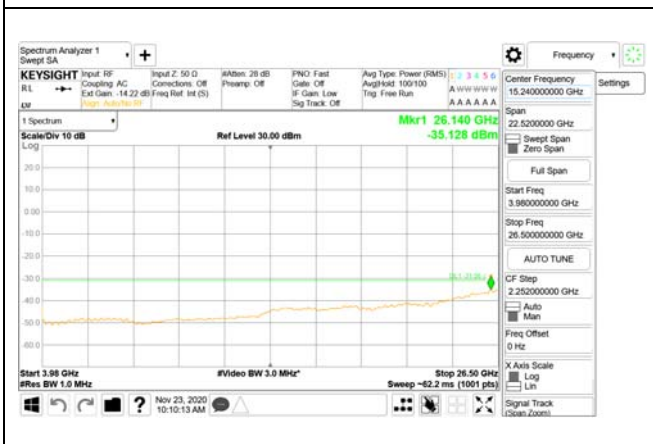

### ANT27

9 kHz - 150 kHz

150 kHz - 30 MHz

30 MHz - 1000 MHz

1000 MHz - 3700 MHz

3980 MHz - 26.5 GHz

**CTK Co., Ltd.**  
(Ho-dong), 113, Yejik-ro, Cheoin-gu,  
Yongin-si, Gyeonggi-do, Korea  
Tel: +82-31-339-9970  
Fax: +82-31-624-9501

### ANT28

9 kHz - 150 kHz

150 kHz - 30 MHz

30 MHz - 1000 MHz

1000 MHz - 3700 MHz

3980 MHz - 26.5 GHz

**ANT29**

9 kHz - 150 kHz