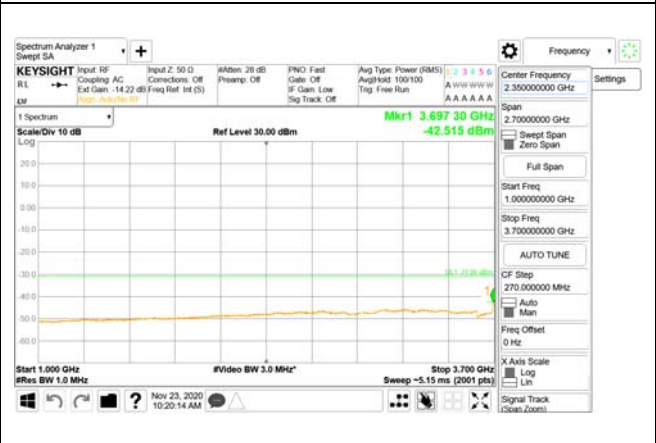

1000 MHz - 3700 MHz