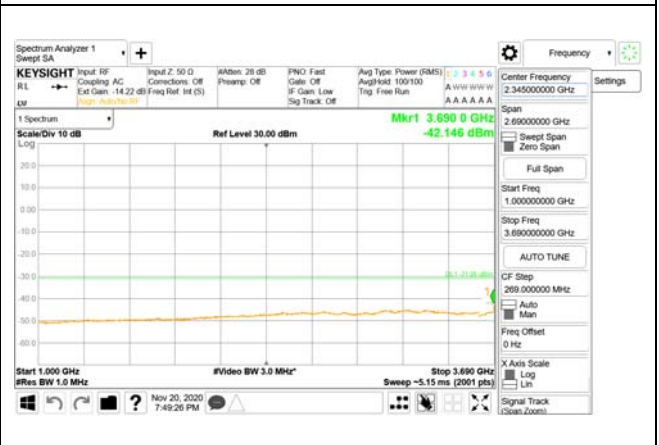

1000 MHz - 3690 MHz