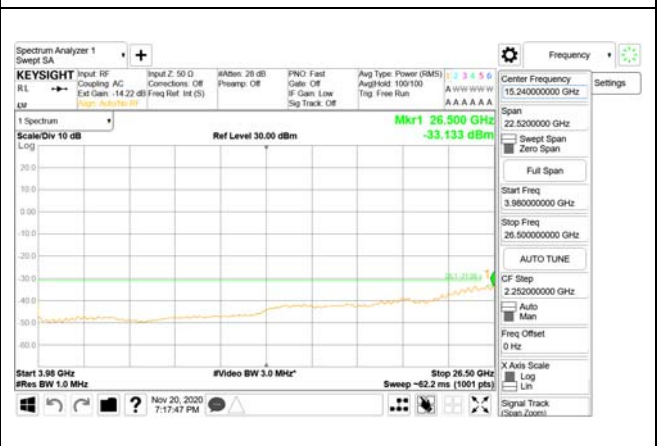

ANT51

9 kHz - 150 kHz

150 kHz - 30 MHz

30 MHz - 1000 MHz

1000 MHz - 3690 MHz

3690 MHz - 3699 MHz

3980 MHz - 26.5 GHz

ANT52