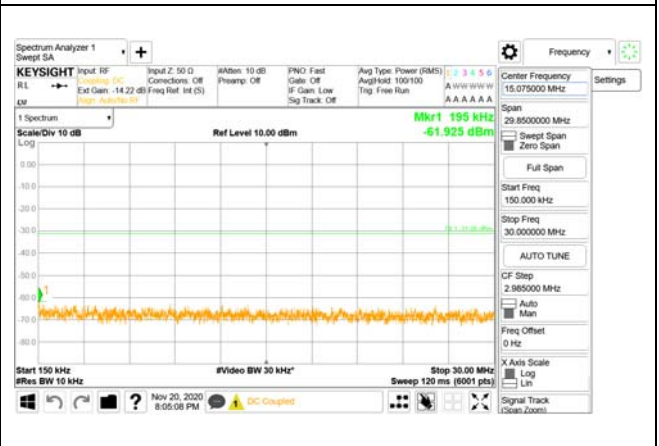

150 kHz - 30 MHz