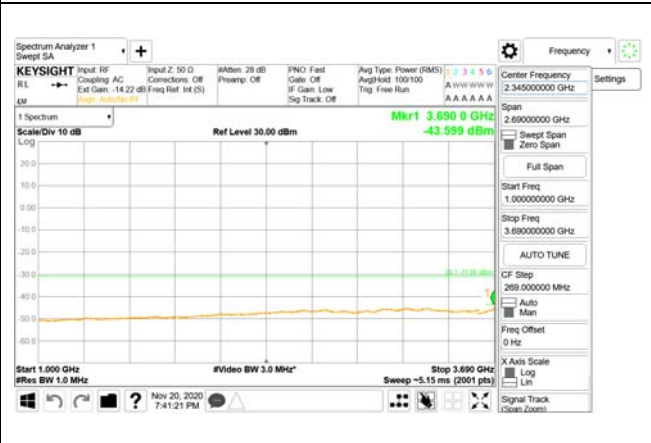

ANT57

9 kHz - 150 kHz

150 kHz - 30 MHz

30 MHz - 1000 MHz

1000 MHz - 3690 MHz

3690 MHz - 3699 MHz

3980 MHz - 26.5 GHz

CTK Co., Ltd.
 (Ho-dong), 113, Yejik-ro, Cheoin-gu,
 Yongin-si, Gyeonggi-do, Korea
 Tel: +82-31-339-9970
 Fax: +82-31-624-9501