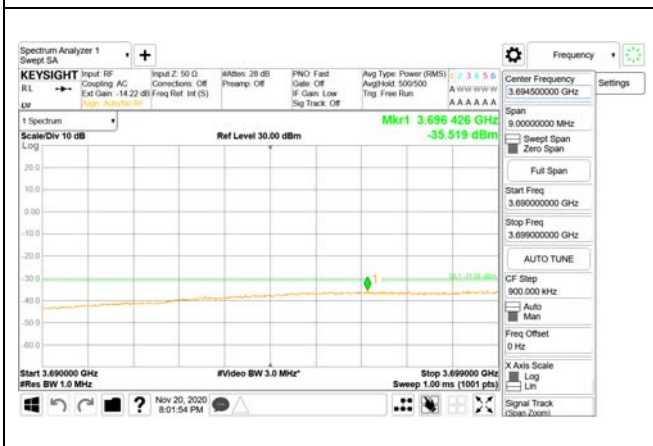

ANT62

9 kHz - 150 kHz

150 kHz - 30 MHz

30 MHz - 1000 MHz

1000 MHz - 3690 MHz

3690 MHz - 3699 MHz

3980 MHz - 26.5 GHz

ANT63