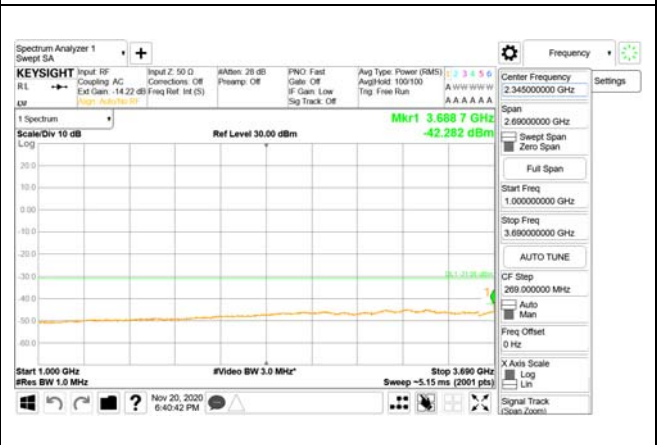

1000 MHz - 3690 MHz