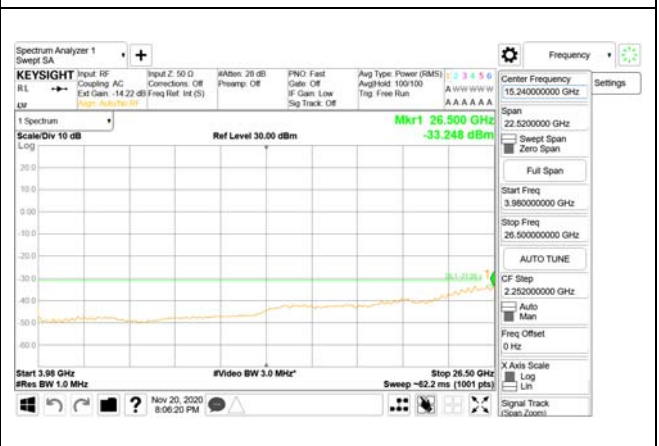

9 kHz - 150 kHz

150 kHz - 30 MHz

30 MHz - 1000 MHz

1000 MHz - 3690 MHz

3690 MHz - 3699 MHz

3980 MHz - 26.5 GHz

CTK Co., Ltd.
(Ho-dong), 113, Yejik-ro, Cheoin-gu,
Yongin-si, Gyeonggi-do, Korea
Tel: +82-31-339-9970
Fax: +82-31-624-9501