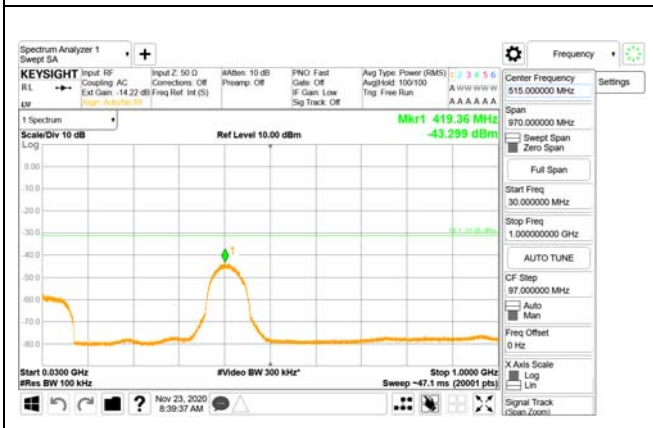

9 kHz - 150 kHz

150 kHz - 30 MHz

30 MHz - 1000 MHz

1000 MHz - 3700 MHz

3980 MHz - 26.5 GHz

ANT2

9 kHz - 150 kHz

150 kHz - 30 MHz