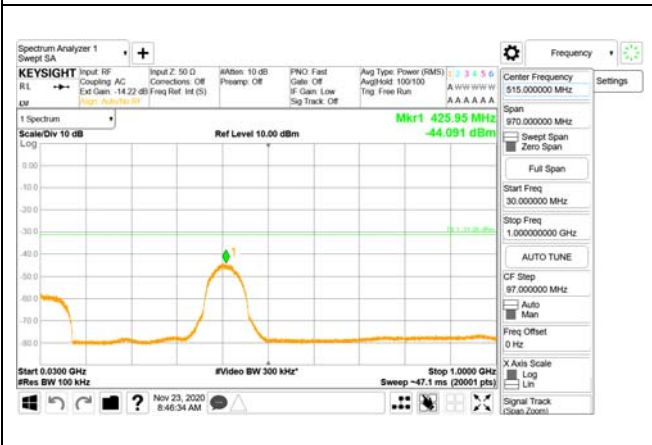

9 kHz - 150 kHz

150 kHz - 30 MHz

30 MHz - 1000 MHz

1000 MHz - 3700 MHz

3980 MHz - 26.5 GHz

ANT2

9 kHz - 150 kHz

150 kHz - 30 MHz

30 MHz - 1000 MHz

1000 MHz - 3700 MHz

3980 MHz - 26.5 GHz

ANT3

9 kHz - 150 kHz

150 kHz - 30 MHz

30 MHz - 1000 MHz

1000 MHz - 3700 MHz