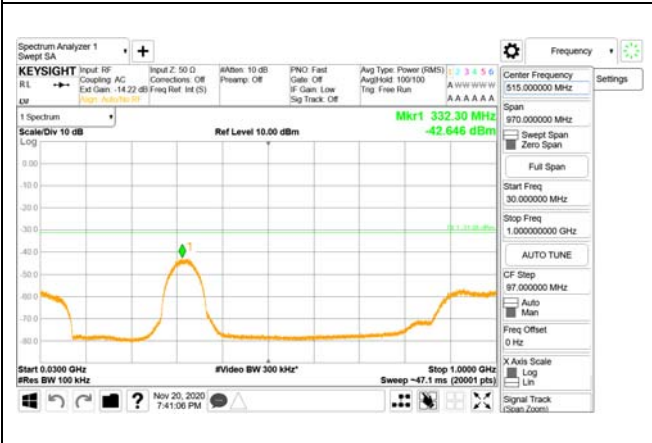

ANT57

9 kHz - 150 kHz

150 kHz - 30 MHz

30 MHz - 1000 MHz

1000 MHz - 3690 MHz

3690 MHz - 3699 MHz

3980 MHz - 26.5 GHz

CTK Co., Ltd.
 (Ho-dong), 113, Yejik-ro, Cheoin-gu,
 Yongin-si, Gyeonggi-do, Korea
 Tel: +82-31-339-9970
 Fax: +82-31-624-9501