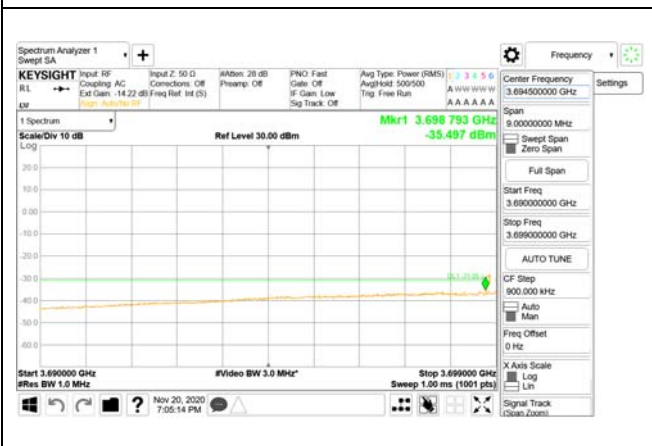

150 kHz - 30 MHz

30 MHz - 1000 MHz

1000 MHz - 3690 MHz

3690 MHz - 3699 MHz

3980 MHz - 26.5 GHz

CTK Co., Ltd.
(Ho-dong), 113, Yejik-ro, Cheoin-gu,
Yongin-si, Gyeonggi-do, Korea
Tel: +82-31-339-9970
Fax: +82-31-624-9501