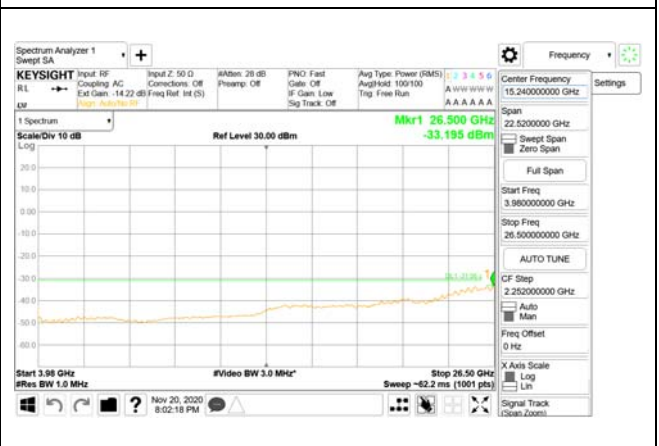

ANT62

9 kHz - 150 kHz

150 kHz - 30 MHz

30 MHz - 1000 MHz

1000 MHz - 3690 MHz

3690 MHz - 3699 MHz

3980 MHz - 26.5 GHz

ANT63