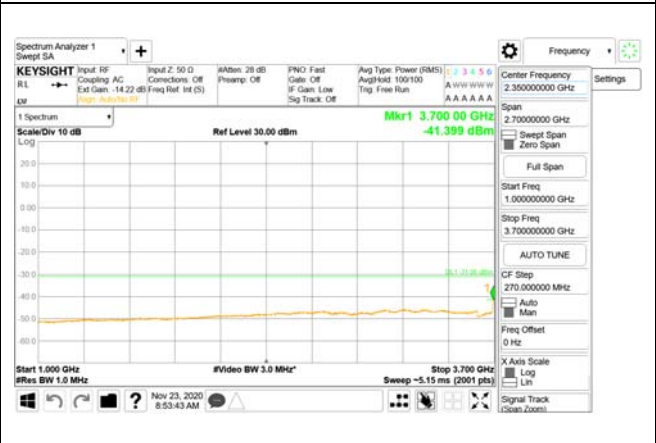

Report No.:
CTK-2020-04662
Page (1326) / (2355)
Pages

ANT5

9 kHz - 150 kHz

150 kHz - 30 MHz

30 MHz - 1000 MHz

1000 MHz - 3700 MHz

3980 MHz - 26.5 GHz

CTK Co., Ltd.
(Ho-dong), 113, Yejik-ro, Cheoin-gu,
Yongin-si, Gyeonggi-do, Korea
Tel: +82-31-339-9970
Fax: +82-31-624-9501