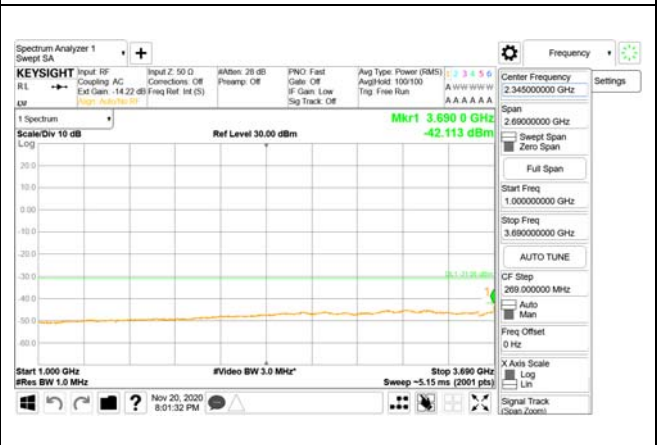

ANT62

9 kHz - 150 kHz

150 kHz - 30 MHz

30 MHz - 1000 MHz

1000 MHz - 3690 MHz

3690 MHz - 3699 MHz

3980 MHz - 26.5 GHz

ANT63