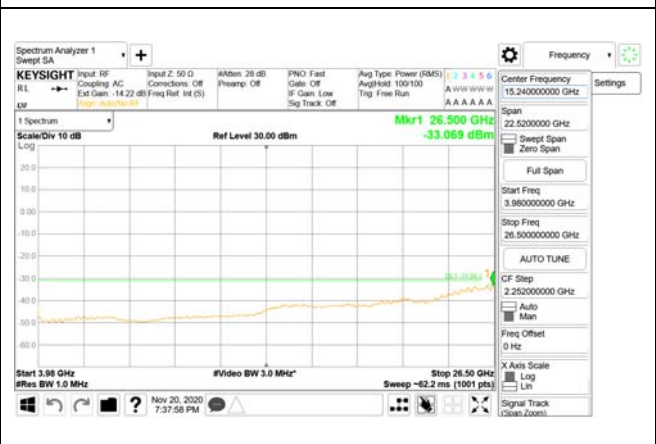

Report No.:
CTK-2020-04662
Page (1313) / (2355)
Pages

ANT56

9 kHz - 150 kHz

150 kHz - 30 MHz

30 MHz - 1000 MHz

1000 MHz - 3690 MHz

3690 MHz - 3699 MHz

3980 MHz - 26.5 GHz