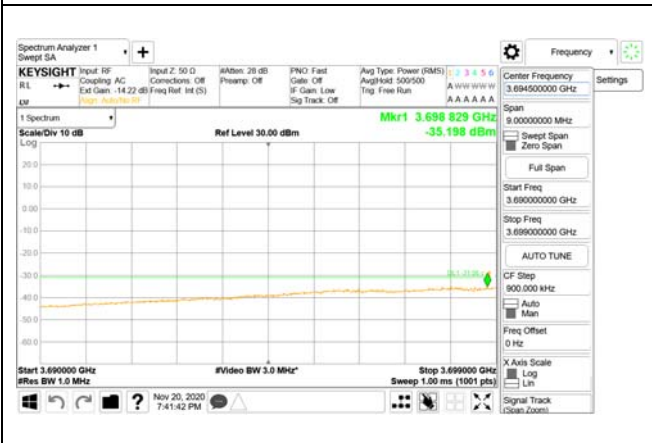

ANT57

9 kHz - 150 kHz

150 kHz - 30 MHz

30 MHz - 1000 MHz

1000 MHz - 3690 MHz

3690 MHz - 3699 MHz

3980 MHz - 26.5 GHz

CTK Co., Ltd.
 (Ho-dong), 113, Yejik-ro, Cheoin-gu,
 Yongin-si, Gyeonggi-do, Korea
 Tel: +82-31-339-9970
 Fax: +82-31-624-9501