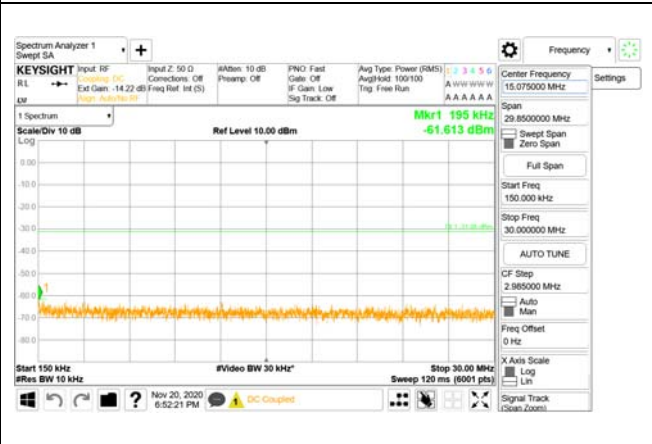

150 kHz - 30 MHz