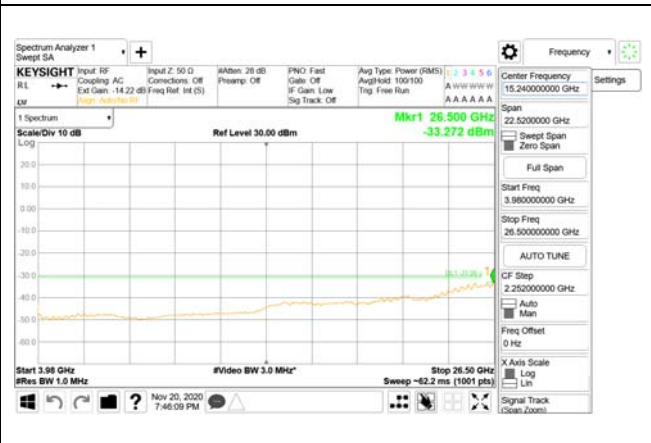

Report No.:
 CTK-2020-04662
 Page (1315) / (2355)
 Pages

ANT58

9 kHz - 150 kHz

150 kHz - 30 MHz

30 MHz - 1000 MHz

1000 MHz - 3690 MHz

3690 MHz - 3699 MHz

3980 MHz - 26.5 GHz