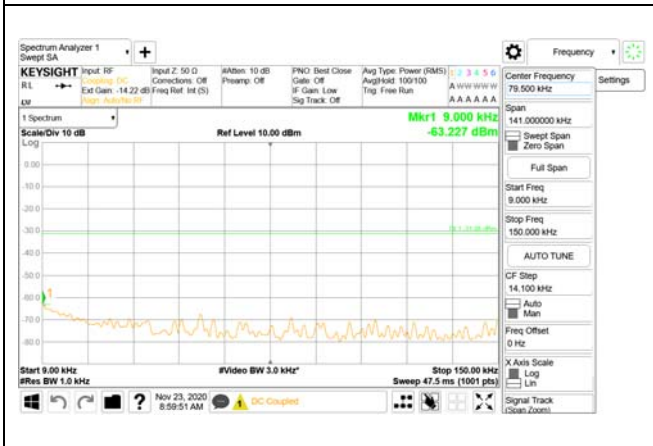

CTK Co., Ltd.
(Ho-dong), 113, Yejik-ro, Cheoin-gu,
Yongin-si, Gyeonggi-do, Korea
Tel: +82-31-339-9970
Fax: +82-31-624-9501

Report No.:
CTK-2020-04662
Page (1328) / (2355)
Pages

ANT7

9 kHz - 150 kHz