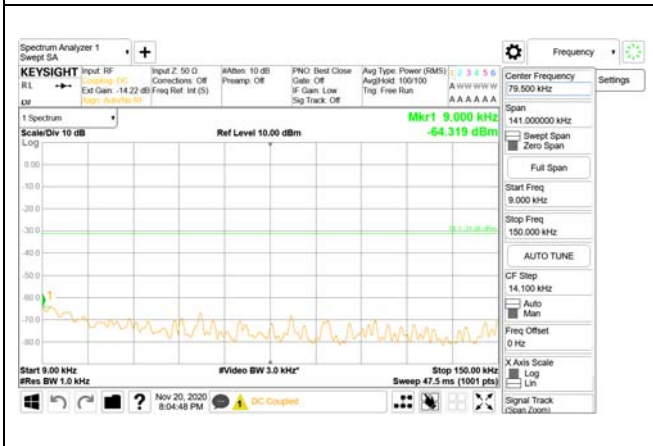

ANT63

9 kHz - 150 kHz