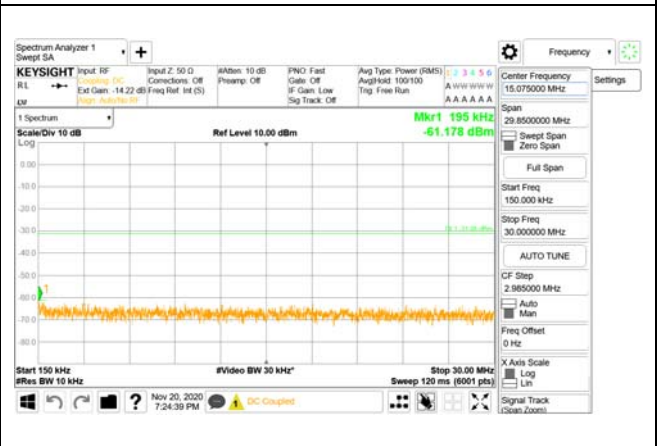

150 kHz - 30 MHz