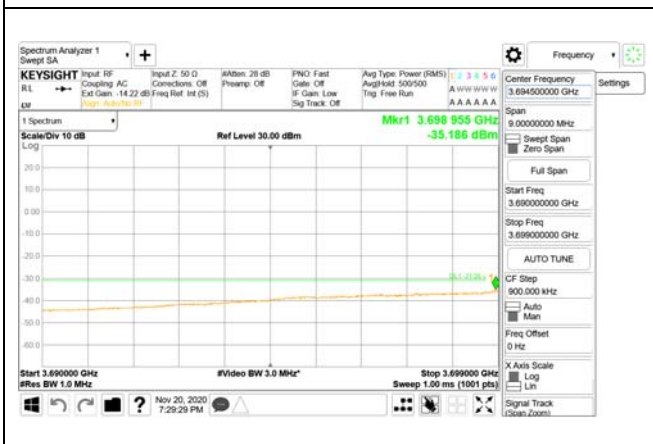

3690 MHz - 3699 MHz