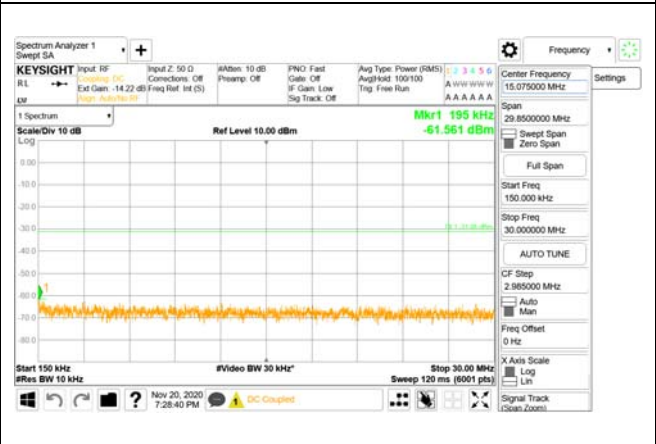

CTK Co., Ltd.
(Ho-dong), 113, Yejik-ro, Cheoin-gu,
Yongin-si, Gyeonggi-do, Korea
Tel: +82-31-339-9970
Fax: +82-31-624-9501

Report No.:
CTK-2020-04662
Page (1311) / (2355)
Pages

ANT54

9 kHz - 150 kHz

150 kHz - 30 MHz