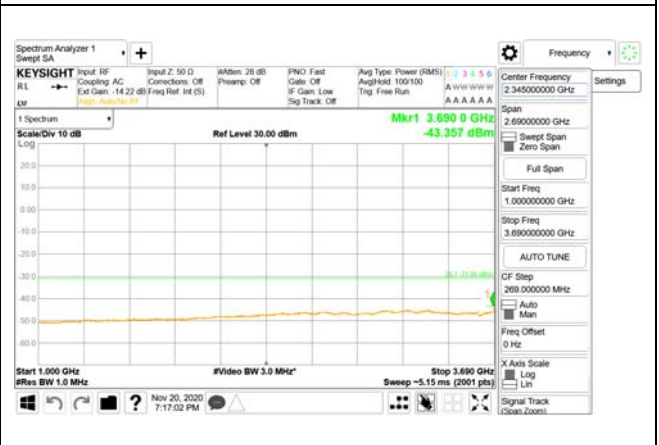

ANT51

9 kHz - 150 kHz

150 kHz - 30 MHz

30 MHz - 1000 MHz

1000 MHz - 3690 MHz

3690 MHz - 3699 MHz

3980 MHz - 26.5 GHz

ANT52