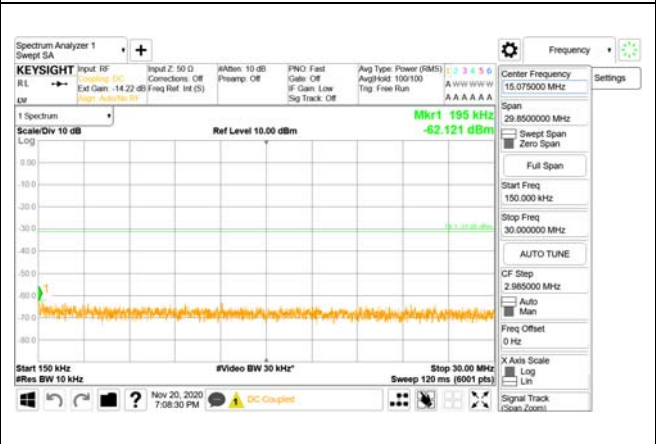

150 kHz - 30 MHz