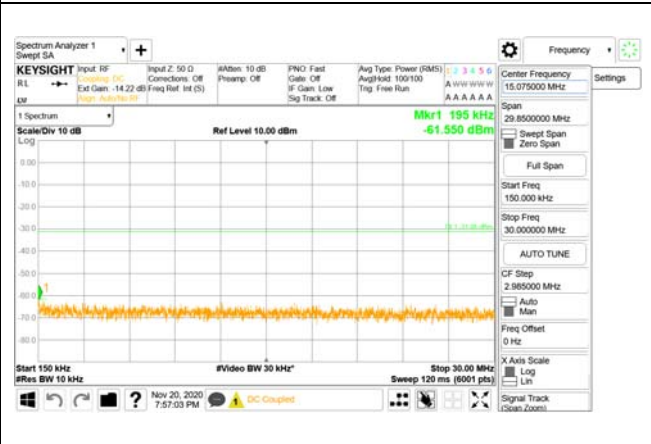

150 kHz - 30 MHz