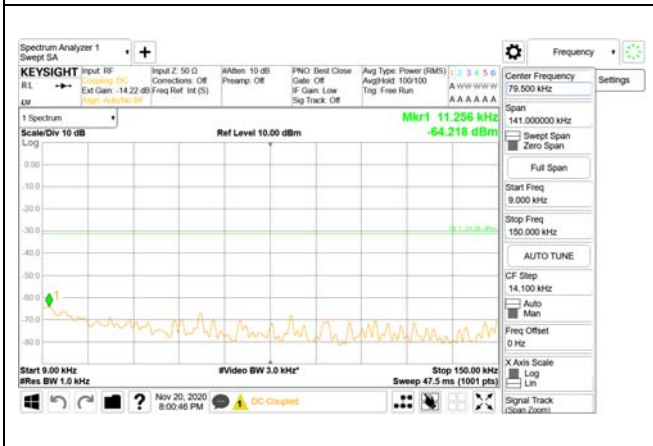

ANT62

9 kHz - 150 kHz