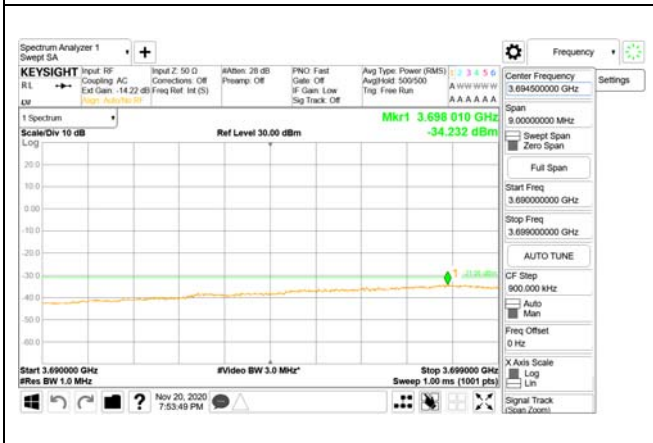

ANT60

9 kHz - 150 kHz

150 kHz - 30 MHz

30 MHz - 1000 MHz

1000 MHz - 3690 MHz

3690 MHz - 3699 MHz

3980 MHz - 26.5 GHz

CTK Co., Ltd.
 (Ho-dong), 113, Yejik-ro, Cheoin-gu,
 Yongin-si, Gyeonggi-do, Korea
 Tel: +82-31-339-9970
 Fax: +82-31-624-9501