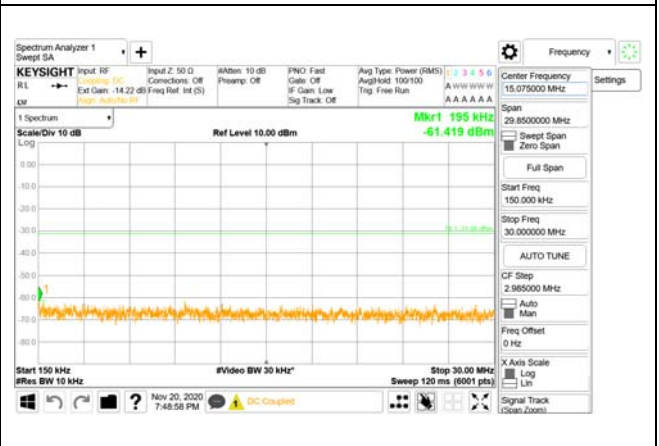

150 kHz - 30 MHz