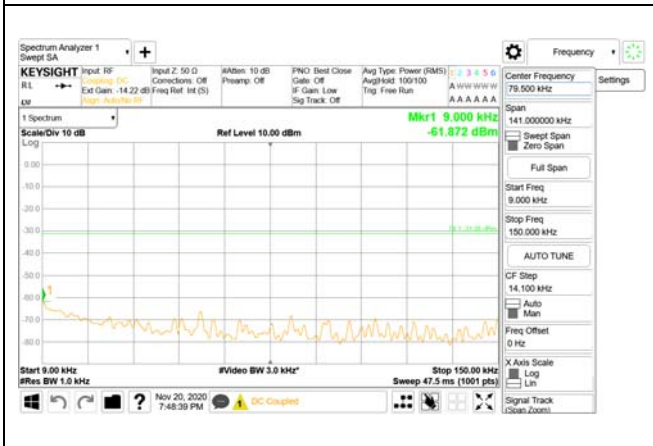

CTK Co., Ltd.
(Ho-dong), 113, Yejik-ro, Cheoin-gu,
Yongin-si, Gyeonggi-do, Korea
Tel: +82-31-339-9970
Fax: +82-31-624-9501

Report No.:
CTK-2020-04662
Page (1316) / (2355)
Pages

ANT59

9 kHz - 150 kHz