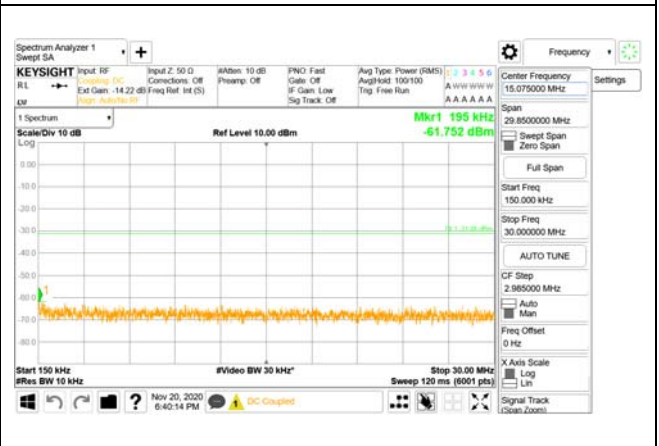

CTK Co., Ltd.
(Ho-dong), 113, Yejik-ro, Cheoin-gu,
Yongin-si, Gyeonggi-do, Korea
Tel: +82-31-339-9970
Fax: +82-31-624-9501

Report No.:
CTK-2020-04662
Page (1299) / (2355)
Pages

ANT42

9 kHz - 150 kHz

150 kHz - 30 MHz