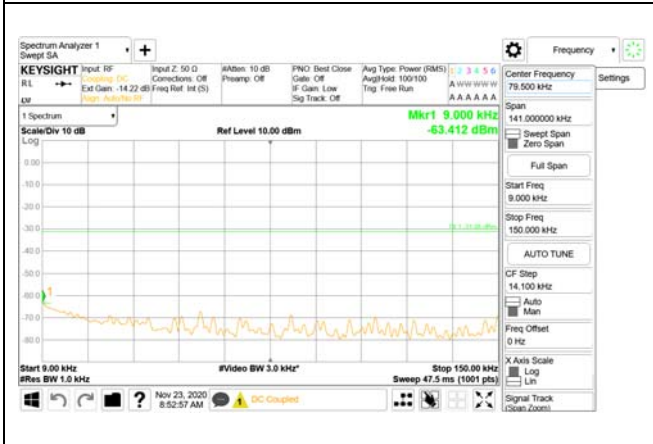

CTK Co., Ltd.
(Ho-dong), 113, Yejik-ro, Cheoin-gu,
Yongin-si, Gyeonggi-do, Korea
Tel: +82-31-339-9970
Fax: +82-31-624-9501

Report No.:
CTK-2020-04662
Page (1326) / (2355)
Pages

ANT5

9 kHz - 150 kHz