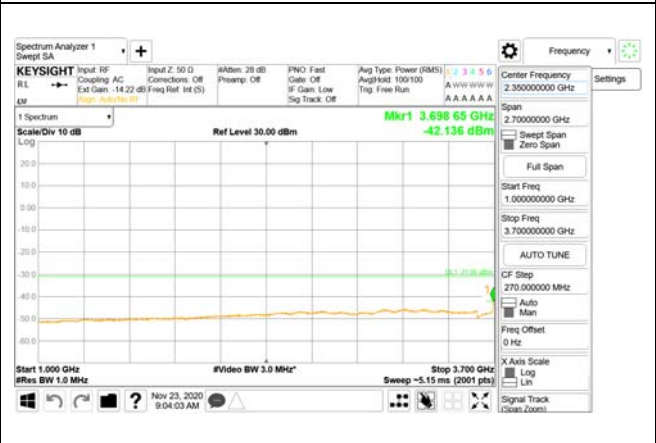

Report No.:
CTK-2020-04662
Page (1329) / (2355)
Pages

ANT8

9 kHz - 150 kHz

150 kHz - 30 MHz

30 MHz - 1000 MHz

1000 MHz - 3700 MHz

3980 MHz - 26.5 GHz

CTK Co., Ltd.
(Ho-dong), 113, Yejik-ro, Cheoin-gu,
Yongin-si, Gyeonggi-do, Korea
Tel: +82-31-339-9970
Fax: +82-31-624-9501