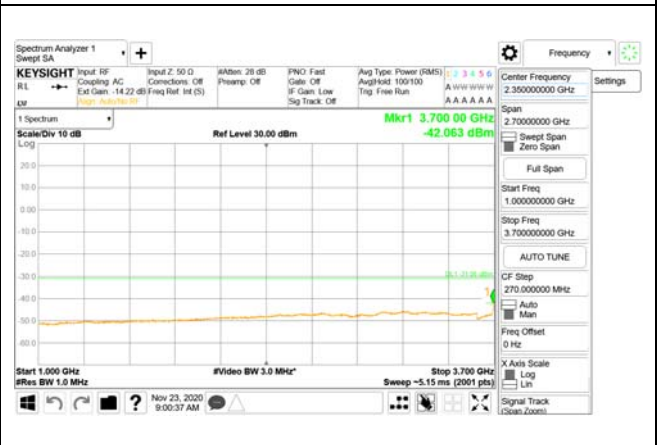

Report No.:
CTK-2020-04662
Page (1328) / (2355)
Pages

ANT7

9 kHz - 150 kHz

150 kHz - 30 MHz

30 MHz - 1000 MHz

1000 MHz - 3700 MHz

3980 MHz - 26.5 GHz

CTK Co., Ltd.
(Ho-dong), 113, Yejik-ro, Cheoin-gu,
Yongin-si, Gyeonggi-do, Korea
Tel: +82-31-339-9970
Fax: +82-31-624-9501