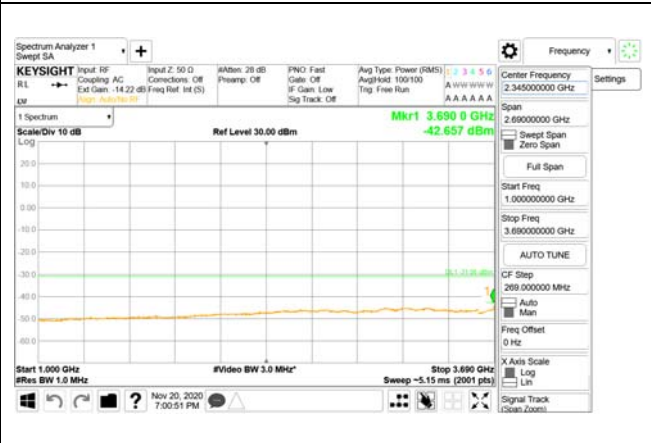

Report No.:
CTK-2020-04662
Page (1304) / (2355)
Pages

ANT47

9 kHz - 150 kHz

150 kHz - 30 MHz

30 MHz - 1000 MHz

1000 MHz - 3690 MHz

3690 MHz - 3699 MHz

3980 MHz - 26.5 GHz