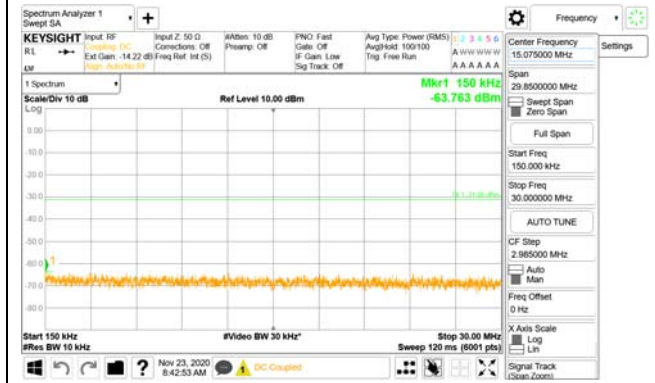

9 kHz - 150 kHz

150 kHz - 30 MHz

30 MHz - 1000 MHz

1000 MHz - 3700 MHz

3980 MHz - 26.5 GHz

ANT2

9 kHz - 150 kHz

150 kHz - 30 MHz

30 MHz - 1000 MHz

1000 MHz - 3700 MHz

3980 MHz - 26.5 GHz

ANT3

9 kHz - 150 kHz

150 kHz - 30 MHz

30 MHz - 1000 MHz

1000 MHz - 3700 MHz