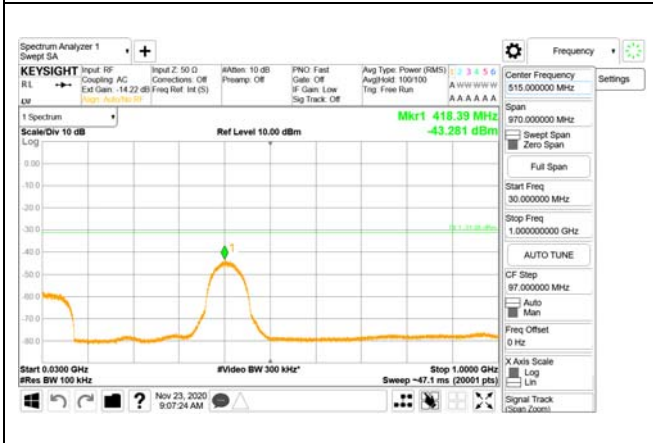

Report No.:
CTK-2020-04662
Page (1330) / (2355)
Pages

ANT9

9 kHz - 150 kHz

150 kHz - 30 MHz

30 MHz - 1000 MHz

1000 MHz - 3700 MHz

3980 MHz - 26.5 GHz

CTK Co., Ltd.
(Ho-dong), 113, Yejik-ro, Cheoin-gu,
Yongin-si, Gyeonggi-do, Korea
Tel: +82-31-339-9970
Fax: +82-31-624-9501