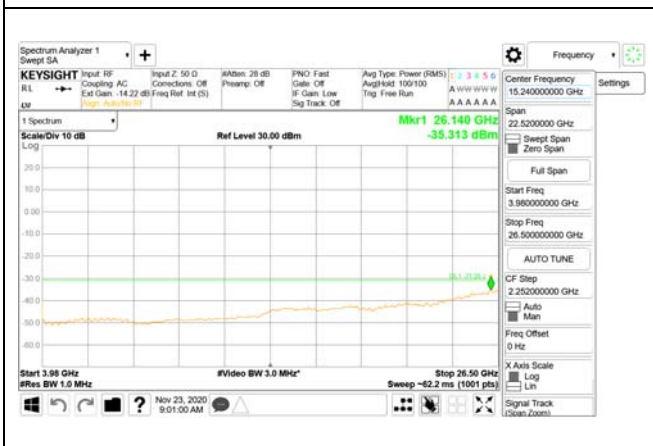

Report No.:
CTK-2020-04662
Page (1328) / (2355)
Pages

ANT7

9 kHz - 150 kHz

150 kHz - 30 MHz

30 MHz - 1000 MHz

1000 MHz - 3700 MHz

3980 MHz - 26.5 GHz

CTK Co., Ltd.
(Ho-dong), 113, Yejik-ro, Cheoin-gu,
Yongin-si, Gyeonggi-do, Korea
Tel: +82-31-339-9970
Fax: +82-31-624-9501