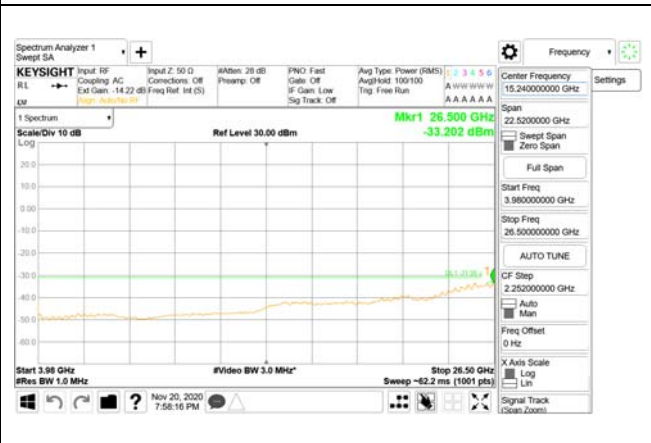

Report No.:
 CTK-2020-04662
 Page (1318) / (2355)
 Pages

ANT61

9 kHz - 150 kHz

150 kHz - 30 MHz

30 MHz - 1000 MHz

1000 MHz - 3690 MHz

3690 MHz - 3699 MHz

3980 MHz - 26.5 GHz

ANT62

9 kHz - 150 kHz

150 kHz - 30 MHz

30 MHz - 1000 MHz

1000 MHz - 3690 MHz

3690 MHz - 3699 MHz

3980 MHz - 26.5 GHz

ANT63