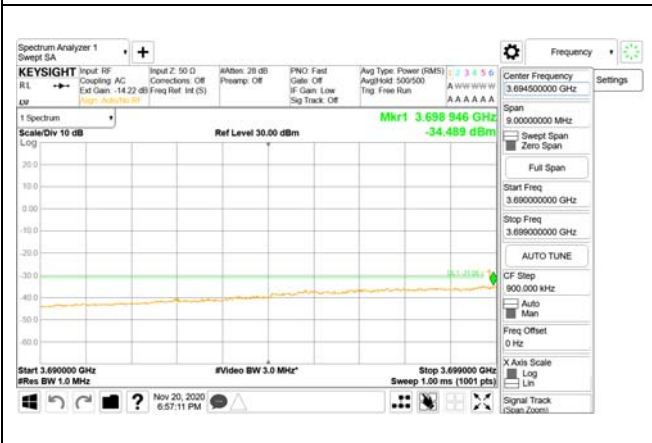

150 kHz - 30 MHz

30 MHz - 1000 MHz

1000 MHz - 3690 MHz

3690 MHz - 3699 MHz

3980 MHz - 26.5 GHz

CTK Co., Ltd.
(Ho-dong), 113, Yejik-ro, Cheoin-gu,
Yongin-si, Gyeonggi-do, Korea
Tel: +82-31-339-9970
Fax: +82-31-624-9501