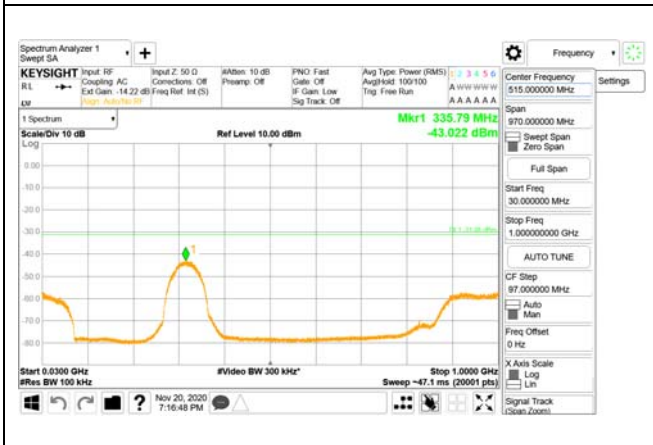

ANT51

9 kHz - 150 kHz

150 kHz - 30 MHz

30 MHz - 1000 MHz

1000 MHz - 3690 MHz

3690 MHz - 3699 MHz

3980 MHz - 26.5 GHz

ANT52