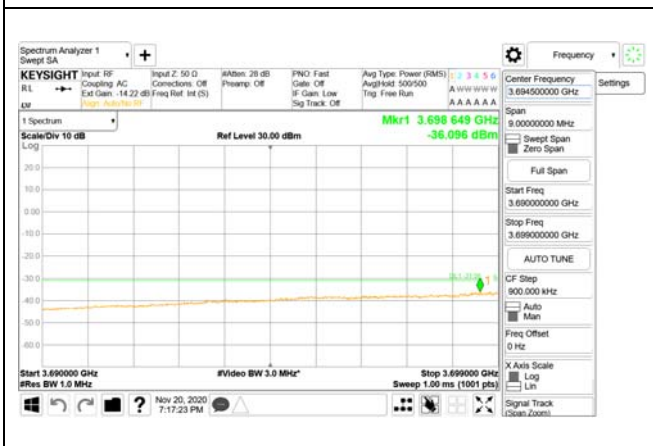

ANT51

9 kHz - 150 kHz

150 kHz - 30 MHz

30 MHz - 1000 MHz

1000 MHz - 3690 MHz

3690 MHz - 3699 MHz

3980 MHz - 26.5 GHz

ANT52