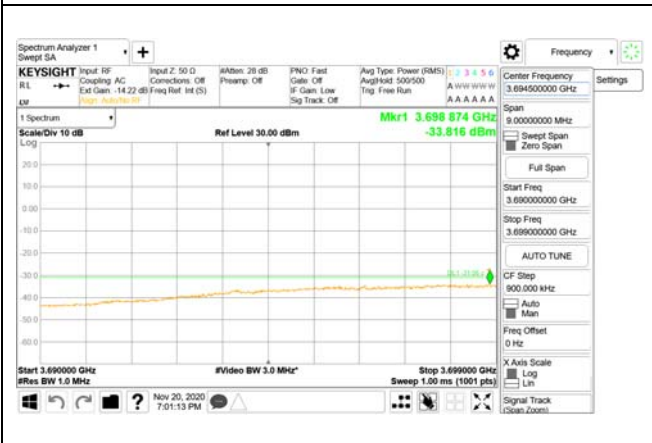

Report No.:
CTK-2020-04662
Page (1304) / (2355)
Pages

ANT47

9 kHz - 150 kHz

150 kHz - 30 MHz

30 MHz - 1000 MHz

1000 MHz - 3690 MHz

3690 MHz - 3699 MHz

3980 MHz - 26.5 GHz