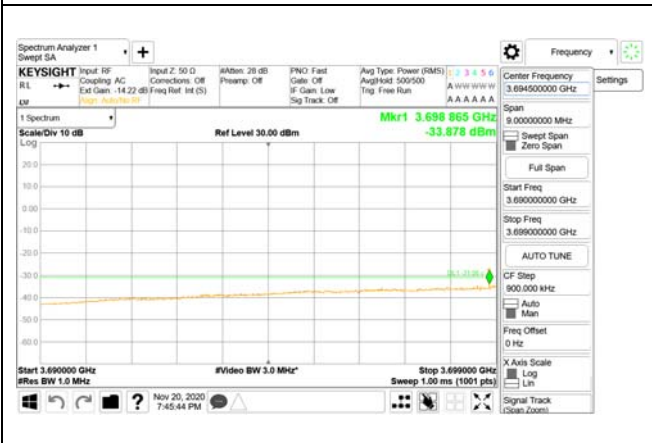

Report No.:
 CTK-2020-04662
 Page (1315) / (2355)
 Pages

ANT58

9 kHz - 150 kHz

150 kHz - 30 MHz

30 MHz - 1000 MHz

1000 MHz - 3690 MHz

3690 MHz - 3699 MHz

3980 MHz - 26.5 GHz