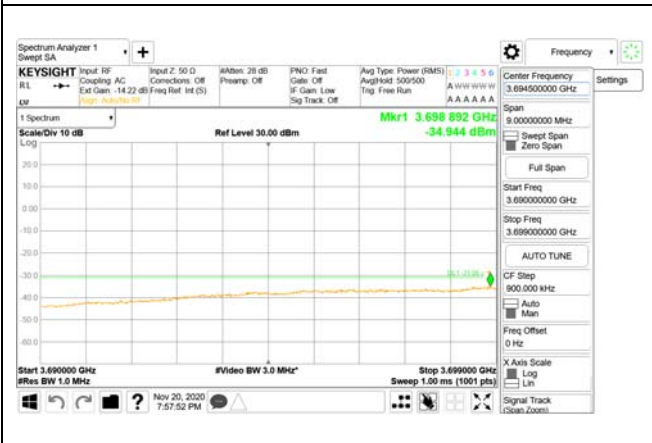

Report No.:
 CTK-2020-04662
 Page (1318) / (2355)
 Pages

ANT61

9 kHz - 150 kHz

150 kHz - 30 MHz

30 MHz - 1000 MHz

1000 MHz - 3690 MHz

3690 MHz - 3699 MHz

3980 MHz - 26.5 GHz