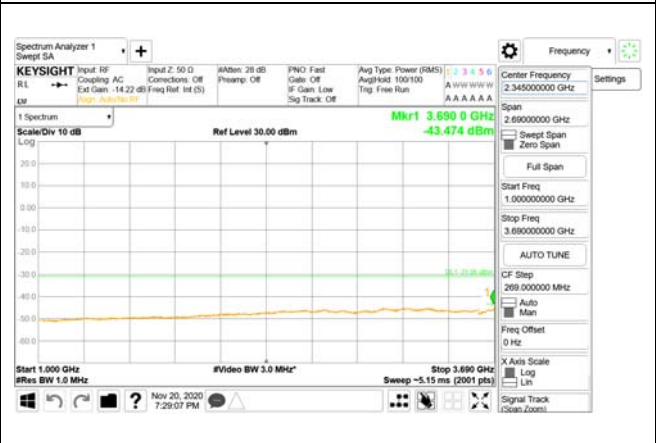

1000 MHz - 3690 MHz