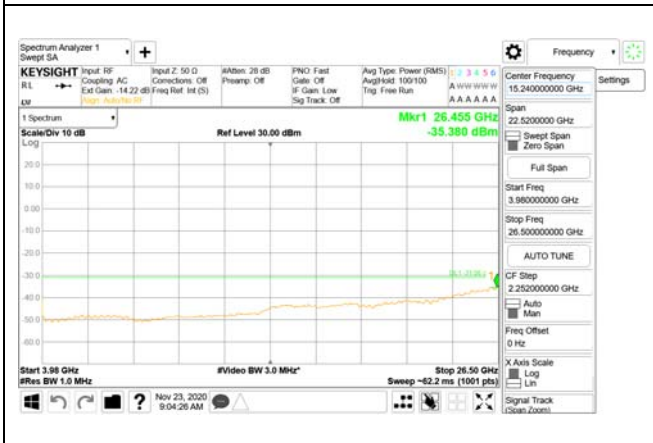

Report No.:
CTK-2020-04662
Page (1329) / (2355)
Pages

ANT8

9 kHz - 150 kHz

150 kHz - 30 MHz

30 MHz - 1000 MHz

1000 MHz - 3700 MHz

3980 MHz - 26.5 GHz

CTK Co., Ltd.
(Ho-dong), 113, Yejik-ro, Cheoin-gu,
Yongin-si, Gyeonggi-do, Korea
Tel: +82-31-339-9970
Fax: +82-31-624-9501