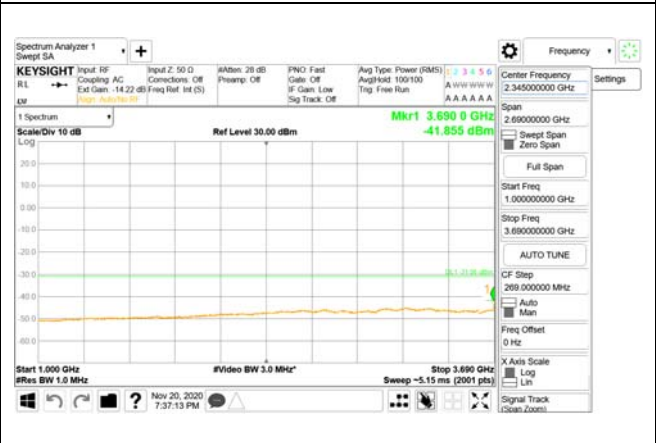

Report No.:
CTK-2020-04662
Page (1313) / (2355)
Pages

ANT56

9 kHz - 150 kHz

150 kHz - 30 MHz

30 MHz - 1000 MHz

1000 MHz - 3690 MHz

3690 MHz - 3699 MHz

3980 MHz - 26.5 GHz