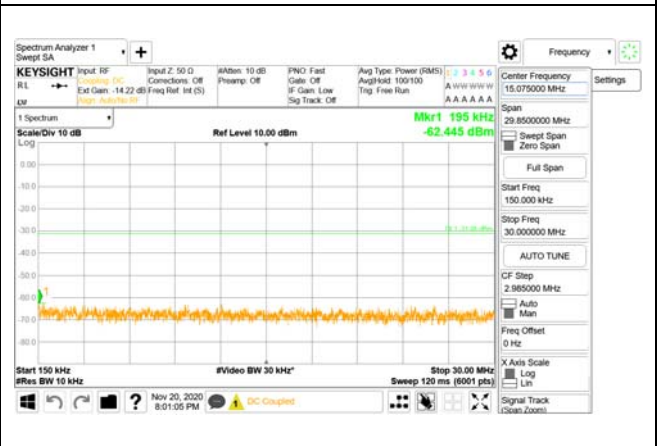

ANT62

9 kHz - 150 kHz

150 kHz - 30 MHz

30 MHz - 1000 MHz

1000 MHz - 3690 MHz

3690 MHz - 3699 MHz

3980 MHz - 26.5 GHz

ANT63