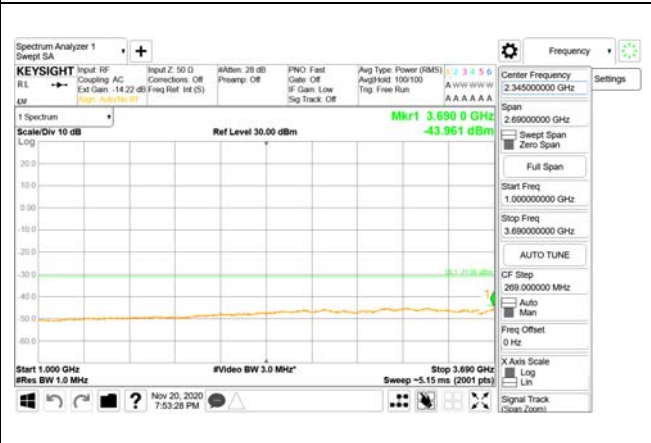

ANT60

9 kHz - 150 kHz

150 kHz - 30 MHz

30 MHz - 1000 MHz

1000 MHz - 3690 MHz

3690 MHz - 3699 MHz

3980 MHz - 26.5 GHz

CTK Co., Ltd.
 (Ho-dong), 113, Yejik-ro, Cheoin-gu,
 Yongin-si, Gyeonggi-do, Korea
 Tel: +82-31-339-9970
 Fax: +82-31-624-9501