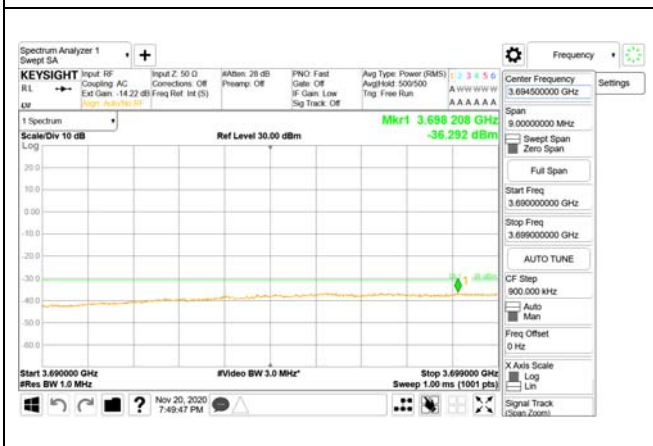

3690 MHz - 3699 MHz