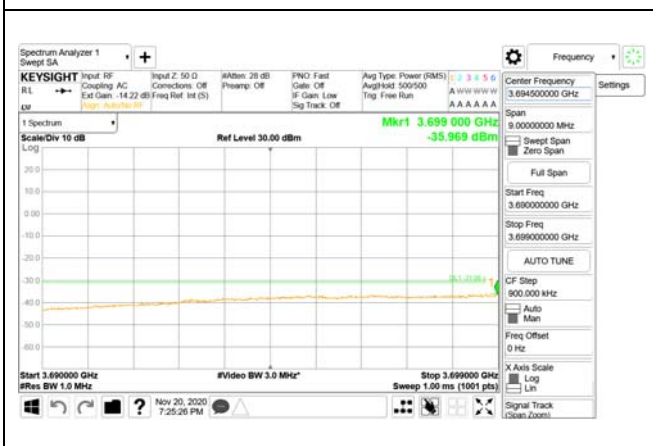

Report No.:
CTK-2020-04662
Page (1310) / (2355)
Pages

ANT53

9 kHz - 150 kHz

150 kHz - 30 MHz

30 MHz - 1000 MHz

1000 MHz - 3690 MHz

3690 MHz - 3699 MHz

3980 MHz - 26.5 GHz