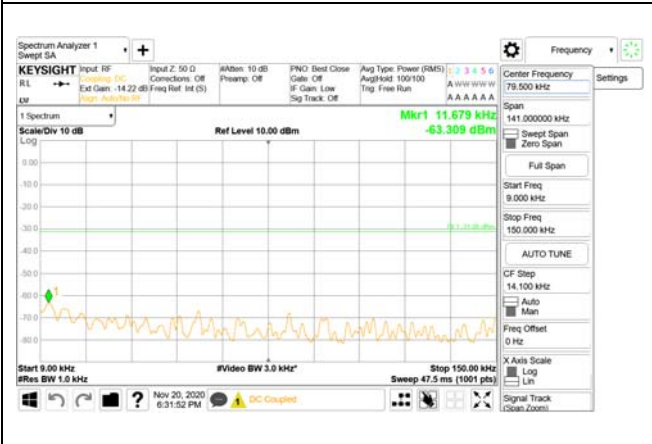

ANT40

9 kHz - 150 kHz

150 kHz - 30 MHz

30 MHz - 1000 MHz

1000 MHz - 3690 MHz

3690 MHz - 3699 MHz

3980 MHz - 26.5 GHz

CTK Co., Ltd.
(Ho-dong), 113, Yejik-ro, Cheoin-gu,
Yongin-si, Gyeonggi-do, Korea
Tel: +82-31-339-9970
Fax: +82-31-624-9501