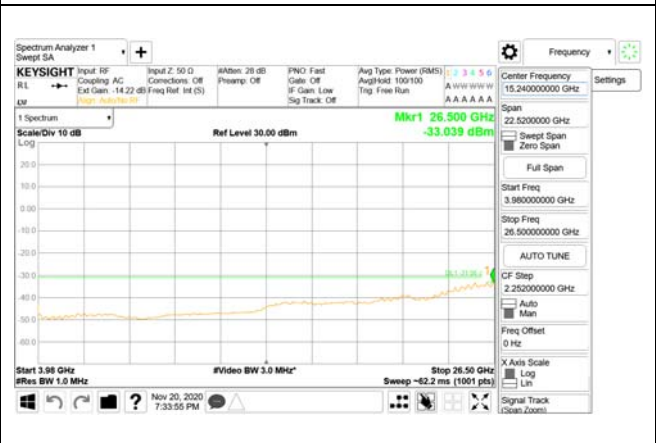

ANT55

9 kHz - 150 kHz

150 kHz - 30 MHz

30 MHz - 1000 MHz

1000 MHz - 3690 MHz

3690 MHz - 3699 MHz

3980 MHz - 26.5 GHz

CTK Co., Ltd.
(Ho-dong), 113, Yejik-ro, Cheoin-gu,
Yongin-si, Gyeonggi-do, Korea
Tel: +82-31-339-9970
Fax: +82-31-624-9501