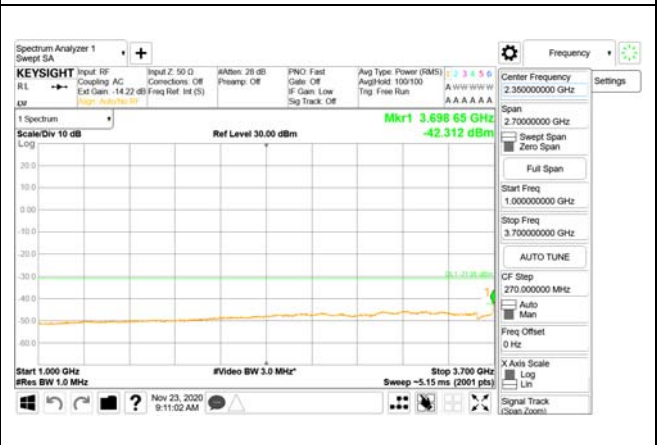

Report No.:
CTK-2020-04662
Page (1331) / (2355)
Pages

ANT10

9 kHz - 150 kHz

150 kHz - 30 MHz

30 MHz - 1000 MHz

1000 MHz - 3700 MHz

3980 MHz - 26.5 GHz

CTK Co., Ltd.
(Ho-dong), 113, Yejik-ro, Cheoin-gu,
Yongin-si, Gyeonggi-do, Korea
Tel: +82-31-339-9970
Fax: +82-31-624-9501