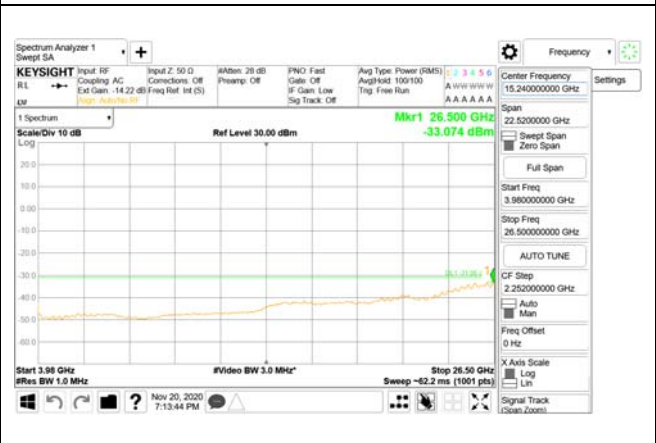

30 MHz - 1000 MHz

1000 MHz - 3690 MHz

3690 MHz - 3699 MHz

3980 MHz - 26.5 GHz

CTK Co., Ltd.
(Ho-dong), 113, Yejik-ro, Cheoin-gu,
Yongin-si, Gyeonggi-do, Korea
Tel: +82-31-339-9970
Fax: +82-31-624-9501

Report No.:
CTK-2020-04662
Page (1308) / (2355)
Pages

ANT51

9 kHz - 150 kHz

150 kHz - 30 MHz

30 MHz - 1000 MHz

1000 MHz - 3690 MHz

3690 MHz - 3699 MHz

3980 MHz - 26.5 GHz

ANT52