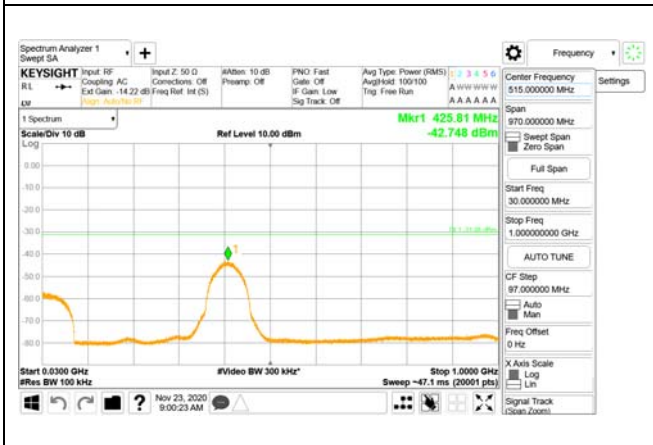

Report No.:
CTK-2020-04662
Page (1328) / (2355)
Pages

ANT7

9 kHz - 150 kHz

150 kHz - 30 MHz

30 MHz - 1000 MHz

1000 MHz - 3700 MHz

3980 MHz - 26.5 GHz

CTK Co., Ltd.
(Ho-dong), 113, Yejik-ro, Cheoin-gu,
Yongin-si, Gyeonggi-do, Korea
Tel: +82-31-339-9970
Fax: +82-31-624-9501