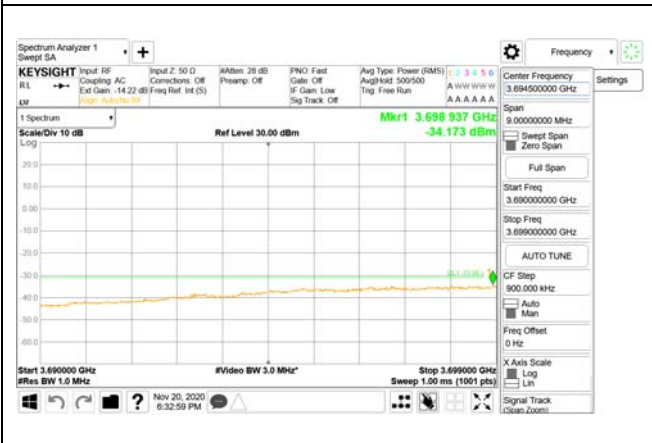

ANT40

9 kHz - 150 kHz

150 kHz - 30 MHz

30 MHz - 1000 MHz

1000 MHz - 3690 MHz

3690 MHz - 3699 MHz

3980 MHz - 26.5 GHz

CTK Co., Ltd.
(Ho-dong), 113, Yejik-ro, Cheoin-gu,
Yongin-si, Gyeonggi-do, Korea
Tel: +82-31-339-9970
Fax: +82-31-624-9501