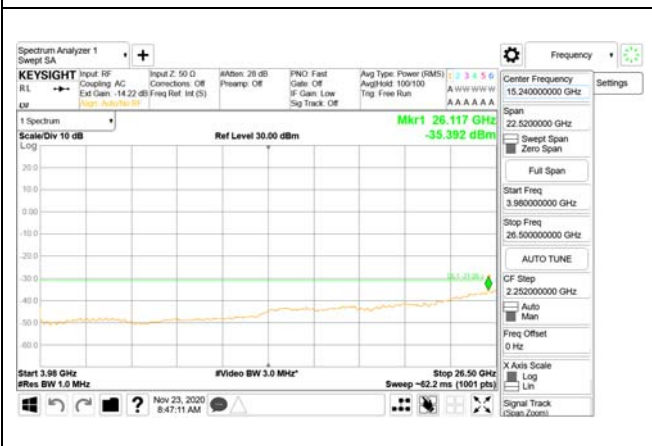

3980 MHz - 26.5 GHz