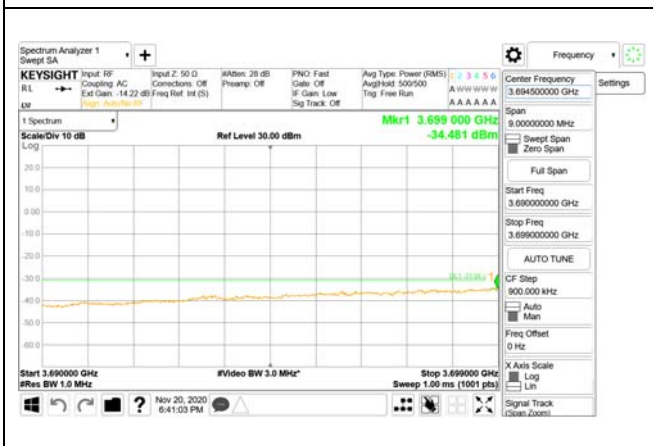

3690 MHz - 3699 MHz