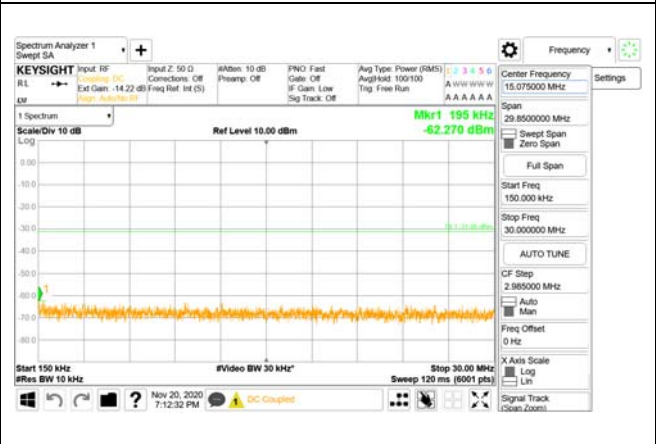

150 kHz - 30 MHz