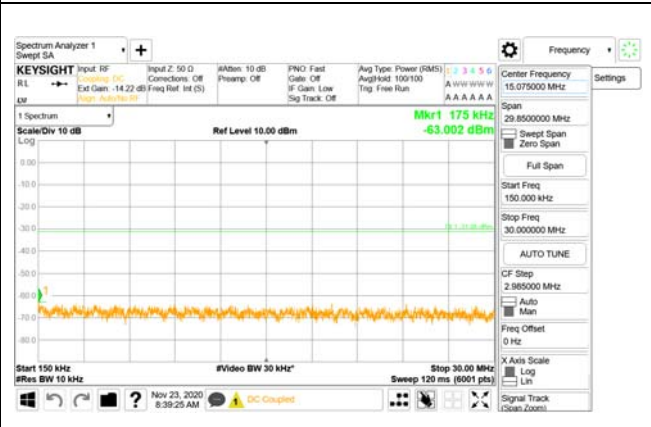

9 kHz - 150 kHz

150 kHz - 30 MHz

30 MHz - 1000 MHz

1000 MHz - 3700 MHz

3980 MHz - 26.5 GHz

ANT2

9 kHz - 150 kHz

150 kHz - 30 MHz