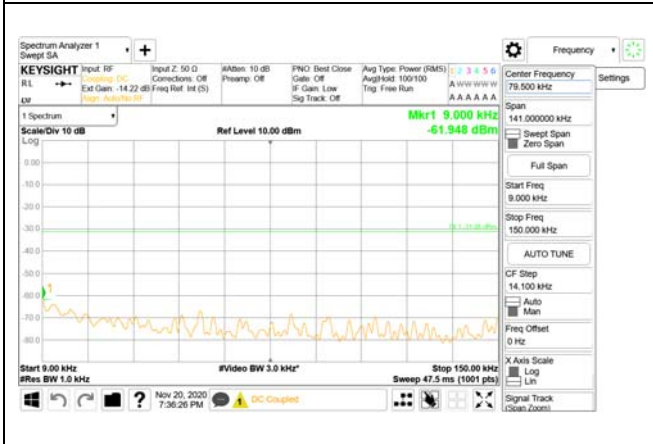

CTK Co., Ltd.
(Ho-dong), 113, Yejik-ro, Cheoin-gu,
Yongin-si, Gyeonggi-do, Korea
Tel: +82-31-339-9970
Fax: +82-31-624-9501

Report No.:
CTK-2020-04662
Page (1313) / (2355)
Pages

ANT56

9 kHz - 150 kHz