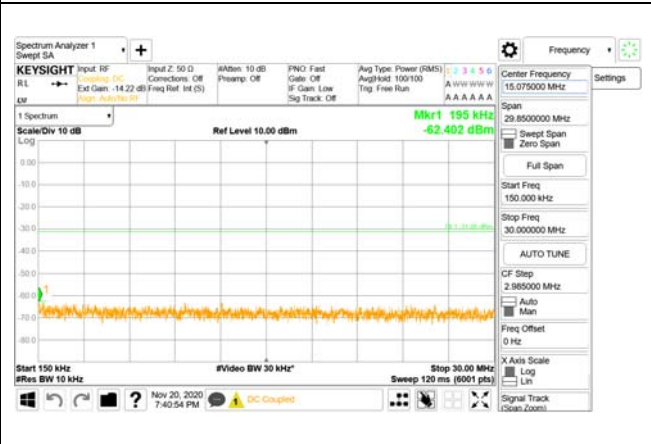

150 kHz - 30 MHz