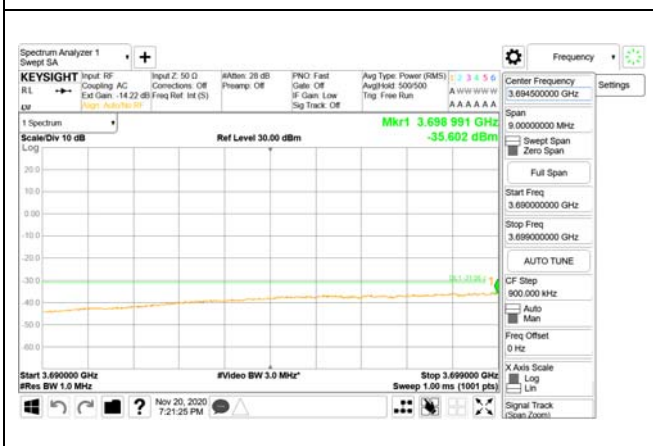

9 kHz - 150 kHz

150 kHz - 30 MHz

30 MHz - 1000 MHz

1000 MHz - 3690 MHz

3690 MHz - 3699 MHz

3980 MHz - 26.5 GHz

CTK Co., Ltd.
(Ho-dong), 113, Yejik-ro, Cheoin-gu,
Yongin-si, Gyeonggi-do, Korea
Tel: +82-31-339-9970
Fax: +82-31-624-9501