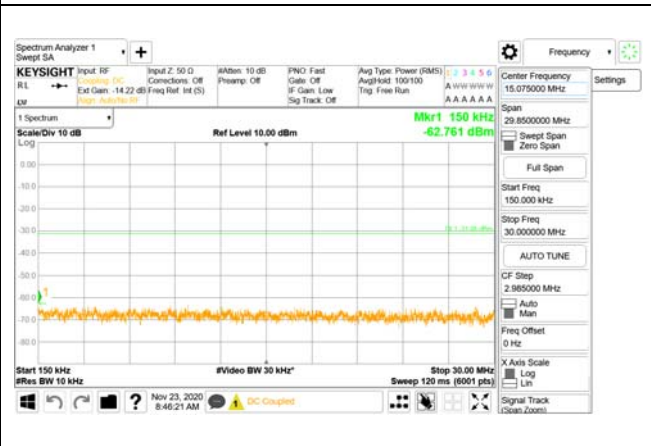

30 MHz - 1000 MHz

1000 MHz - 3700 MHz

3980 MHz - 26.5 GHz

ANT3

9 kHz - 150 kHz

150 kHz - 30 MHz

30 MHz - 1000 MHz

1000 MHz - 3700 MHz