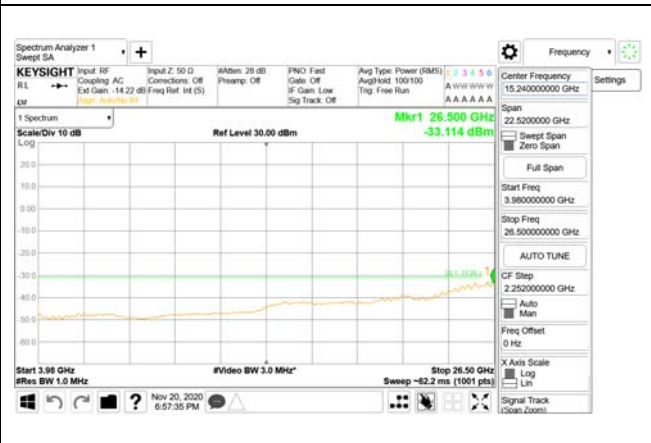

150 kHz - 30 MHz

30 MHz - 1000 MHz

1000 MHz - 3690 MHz

3690 MHz - 3699 MHz

3980 MHz - 26.5 GHz

CTK Co., Ltd.
(Ho-dong), 113, Yejik-ro, Cheoin-gu,
Yongin-si, Gyeonggi-do, Korea
Tel: +82-31-339-9970
Fax: +82-31-624-9501