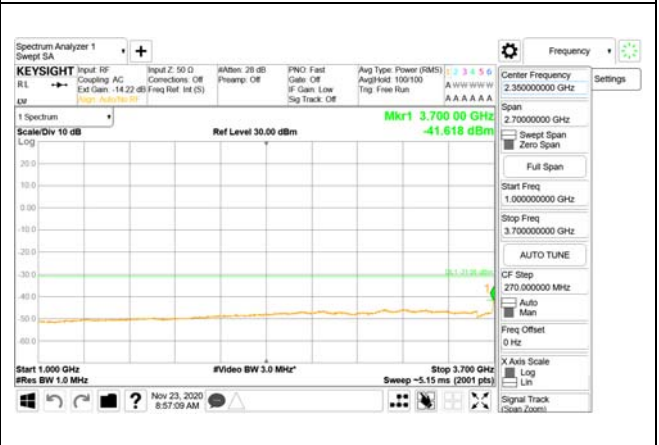

Report No.:
CTK-2020-04662
Page (1327) / (2355)
Pages

ANT6

9 kHz - 150 kHz

150 kHz - 30 MHz

30 MHz - 1000 MHz

1000 MHz - 3700 MHz

3980 MHz - 26.5 GHz

CTK Co., Ltd.
(Ho-dong), 113, Yejik-ro, Cheoin-gu,
Yongin-si, Gyeonggi-do, Korea
Tel: +82-31-339-9970
Fax: +82-31-624-9501