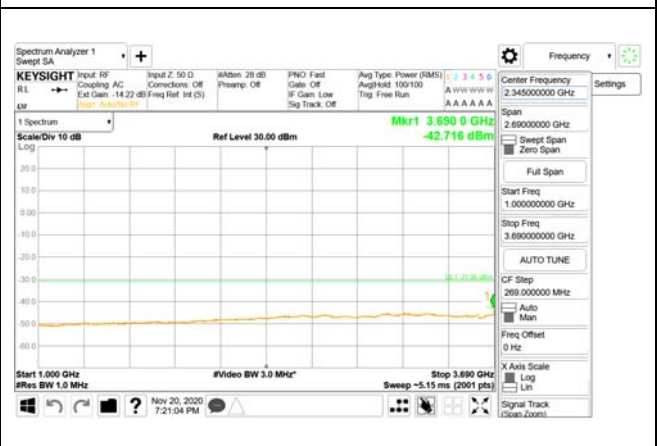

1000 MHz - 3690 MHz