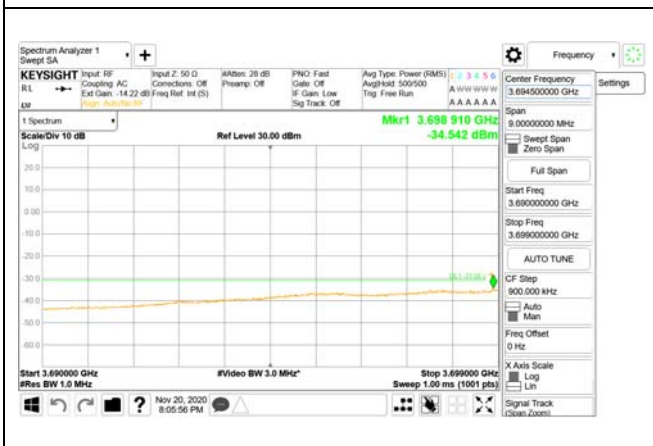

9 kHz - 150 kHz

150 kHz - 30 MHz

30 MHz - 1000 MHz

1000 MHz - 3690 MHz

3690 MHz - 3699 MHz

3980 MHz - 26.5 GHz

CTK Co., Ltd.
(Ho-dong), 113, Yejik-ro, Cheoin-gu,
Yongin-si, Gyeonggi-do, Korea
Tel: +82-31-339-9970
Fax: +82-31-624-9501