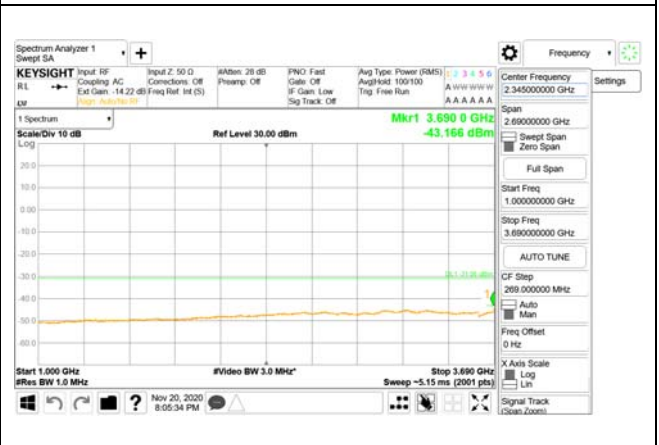

9 kHz - 150 kHz

150 kHz - 30 MHz

30 MHz - 1000 MHz

1000 MHz - 3690 MHz

3690 MHz - 3699 MHz

3980 MHz - 26.5 GHz

CTK Co., Ltd.
(Ho-dong), 113, Yejik-ro, Cheoin-gu,
Yongin-si, Gyeonggi-do, Korea
Tel: +82-31-339-9970
Fax: +82-31-624-9501