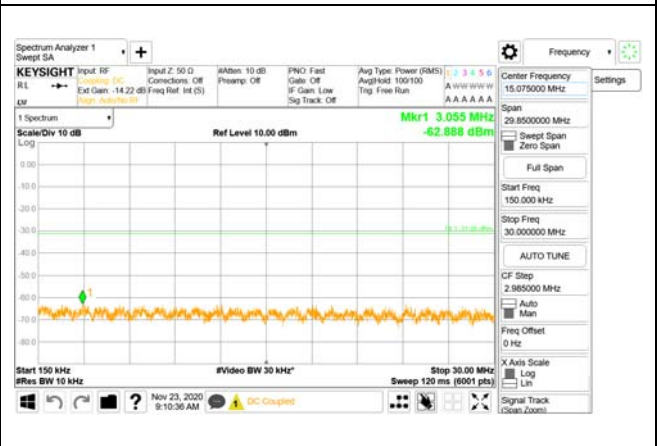

150 kHz - 30 MHz