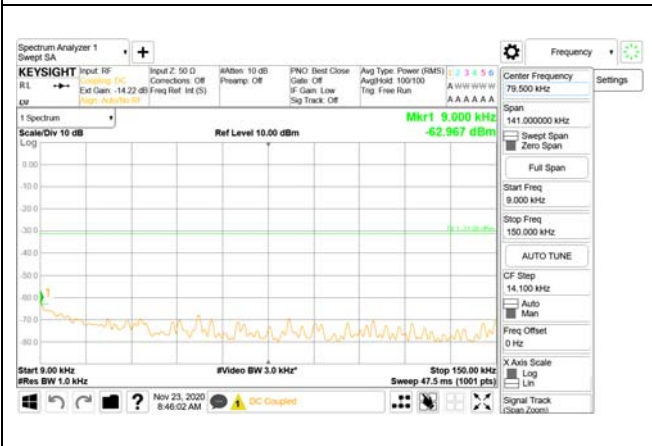

30 MHz - 1000 MHz

1000 MHz - 3700 MHz

3980 MHz - 26.5 GHz

ANT3

9 kHz - 150 kHz

150 kHz - 30 MHz

30 MHz - 1000 MHz

1000 MHz - 3700 MHz