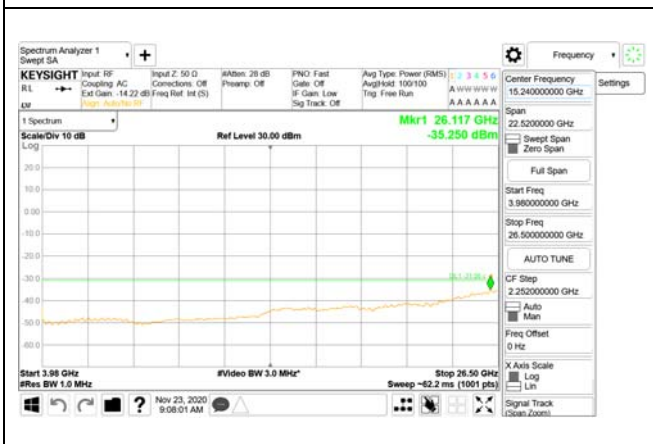

Report No.:
CTK-2020-04662
Page (1330) / (2355)
Pages

ANT9

9 kHz - 150 kHz

150 kHz - 30 MHz

30 MHz - 1000 MHz

1000 MHz - 3700 MHz

3980 MHz - 26.5 GHz

CTK Co., Ltd.
(Ho-dong), 113, Yejik-ro, Cheoin-gu,
Yongin-si, Gyeonggi-do, Korea
Tel: +82-31-339-9970
Fax: +82-31-624-9501