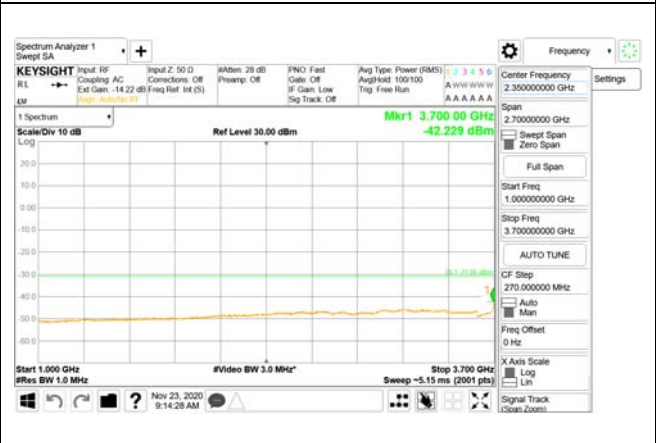

Report No.:
CTK-2020-04662
Page (1332) / (2355)
Pages

ANT11

9 kHz - 150 kHz

150 kHz - 30 MHz

30 MHz - 1000 MHz

1000 MHz - 3700 MHz

3980 MHz - 26.5 GHz