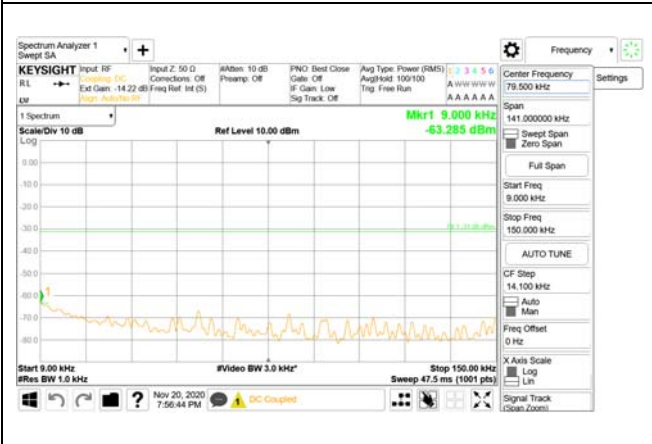

CTK Co., Ltd.
(Ho-dong), 113, Yejik-ro, Cheoin-gu,
Yongin-si, Gyeonggi-do, Korea
Tel: +82-31-339-9970
Fax: +82-31-624-9501

Report No.:
CTK-2020-04662
Page (1318) / (2355)
Pages

ANT61

9 kHz - 150 kHz