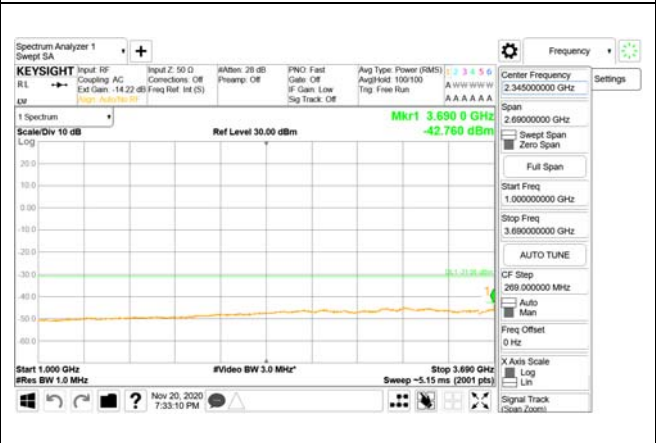

ANT55

9 kHz - 150 kHz

150 kHz - 30 MHz

30 MHz - 1000 MHz

1000 MHz - 3690 MHz

3690 MHz - 3699 MHz

3980 MHz - 26.5 GHz

CTK Co., Ltd.
(Ho-dong), 113, Yejik-ro, Cheoin-gu,
Yongin-si, Gyeonggi-do, Korea
Tel: +82-31-339-9970
Fax: +82-31-624-9501