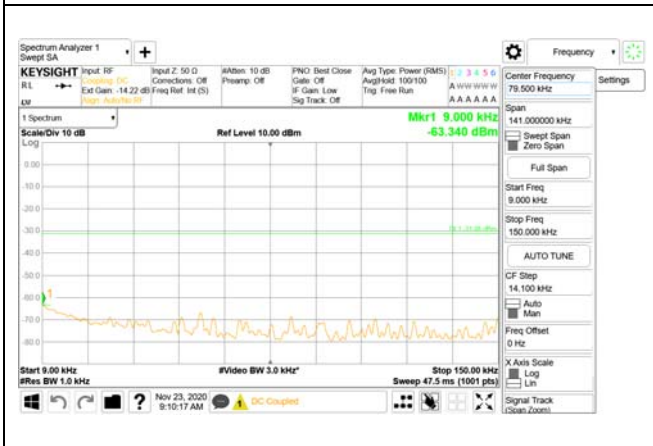

CTK Co., Ltd.
(Ho-dong), 113, Yejik-ro, Cheoin-gu,
Yongin-si, Gyeonggi-do, Korea
Tel: +82-31-339-9970
Fax: +82-31-624-9501

Report No.:
CTK-2020-04662
Page (1331) / (2355)
Pages

ANT10

9 kHz - 150 kHz