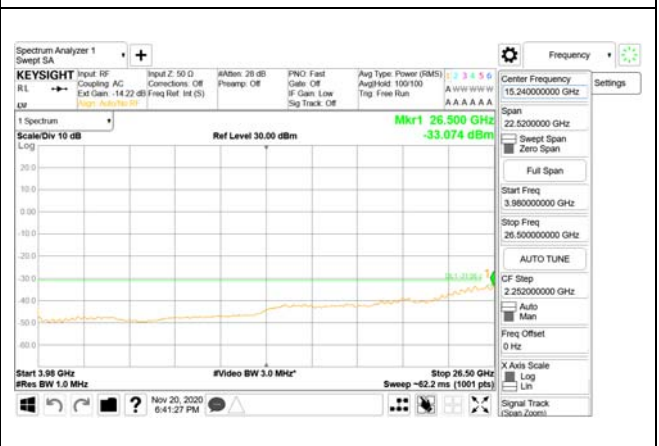

30 MHz - 1000 MHz

1000 MHz - 3690 MHz

3690 MHz - 3699 MHz

3980 MHz - 26.5 GHz

CTK Co., Ltd.
 (Ho-dong), 113, Yejik-ro, Cheoin-gu,
 Yongin-si, Gyeonggi-do, Korea
 Tel: +82-31-339-9970
 Fax: +82-31-624-9501