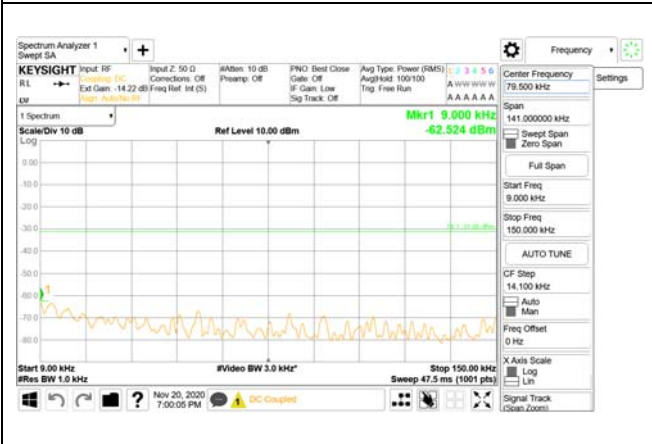

CTK Co., Ltd.
(Ho-dong), 113, Yejik-ro, Cheoin-gu,
Yongin-si, Gyeonggi-do, Korea
Tel: +82-31-339-9970
Fax: +82-31-624-9501

Report No.:
CTK-2020-04662
Page (1304) / (2355)
Pages

ANT47

9 kHz - 150 kHz