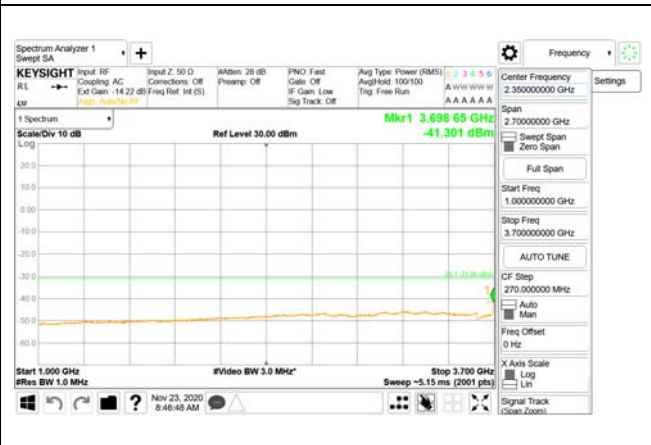

9 kHz - 150 kHz

150 kHz - 30 MHz

30 MHz - 1000 MHz

1000 MHz - 3700 MHz

3980 MHz - 26.5 GHz

ANT2

9 kHz - 150 kHz

150 kHz - 30 MHz

30 MHz - 1000 MHz

1000 MHz - 3700 MHz

3980 MHz - 26.5 GHz

ANT3

9 kHz - 150 kHz

150 kHz - 30 MHz

30 MHz - 1000 MHz

1000 MHz - 3700 MHz