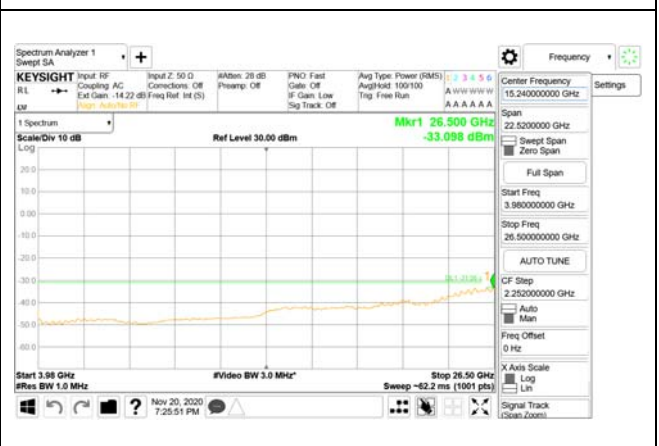

Report No.:
CTK-2020-04662
Page (1310) / (2355)
Pages

ANT53

9 kHz - 150 kHz

150 kHz - 30 MHz

30 MHz - 1000 MHz

1000 MHz - 3690 MHz

3690 MHz - 3699 MHz

3980 MHz - 26.5 GHz