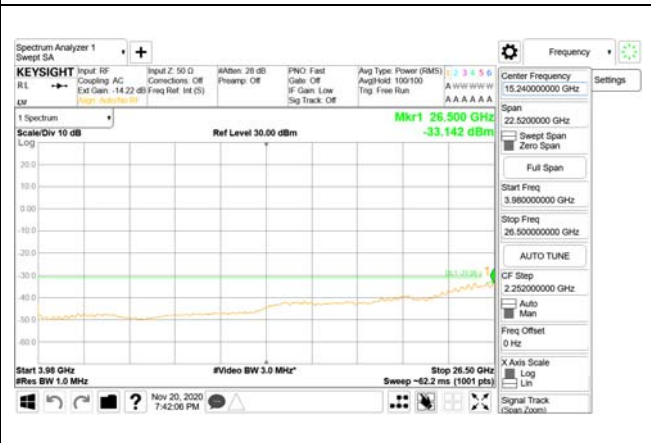

ANT57

9 kHz - 150 kHz

150 kHz - 30 MHz

30 MHz - 1000 MHz

1000 MHz - 3690 MHz

3690 MHz - 3699 MHz

3980 MHz - 26.5 GHz

CTK Co., Ltd.
 (Ho-dong), 113, Yejik-ro, Cheoin-gu,
 Yongin-si, Gyeonggi-do, Korea
 Tel: +82-31-339-9970
 Fax: +82-31-624-9501