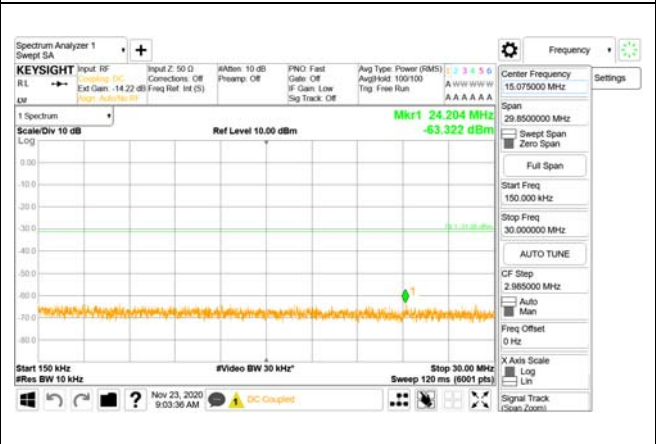

150 kHz - 30 MHz