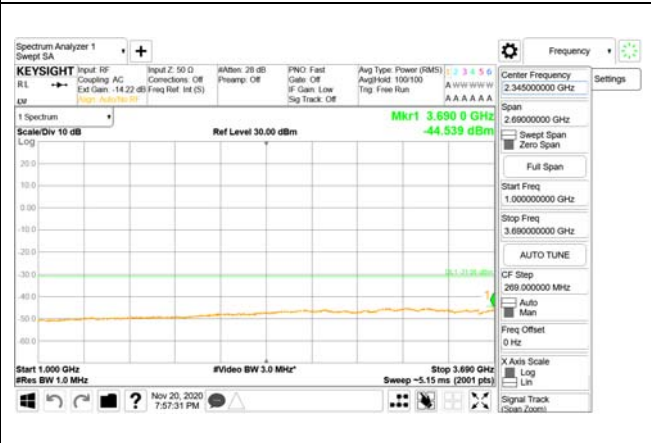

Report No.:
 CTK-2020-04662
 Page (1318) / (2355)
 Pages

ANT61

9 kHz - 150 kHz

150 kHz - 30 MHz

30 MHz - 1000 MHz

1000 MHz - 3690 MHz

3690 MHz - 3699 MHz

3980 MHz - 26.5 GHz