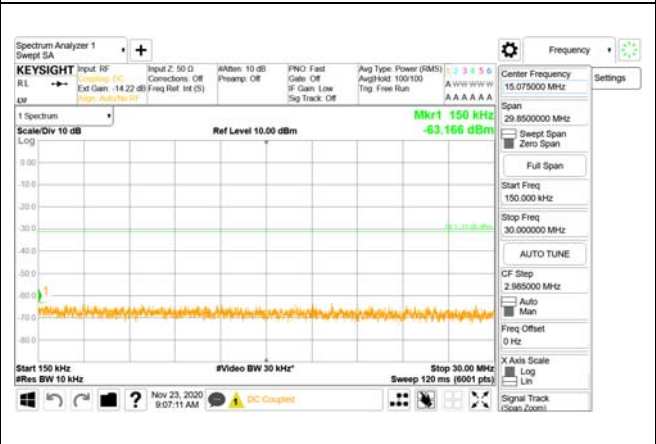

150 kHz - 30 MHz