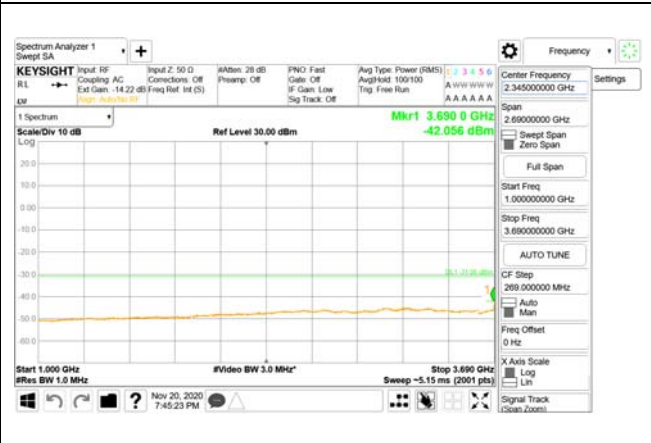

Report No.:
 CTK-2020-04662
 Page (1315) / (2355)
 Pages

ANT58

9 kHz - 150 kHz

150 kHz - 30 MHz

30 MHz - 1000 MHz

1000 MHz - 3690 MHz

3690 MHz - 3699 MHz

3980 MHz - 26.5 GHz