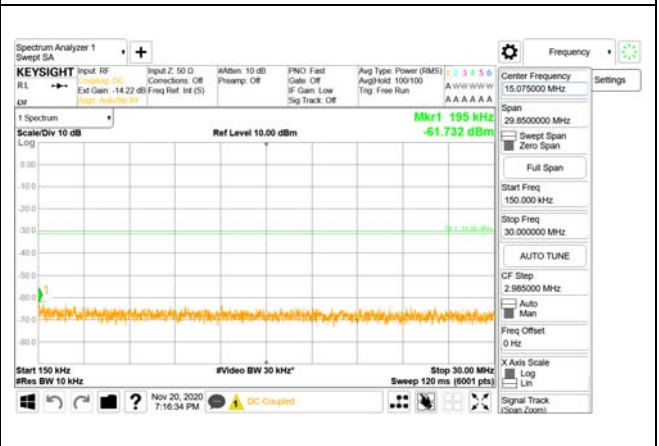

ANT51

9 kHz - 150 kHz

150 kHz - 30 MHz

30 MHz - 1000 MHz

1000 MHz - 3690 MHz

3690 MHz - 3699 MHz

3980 MHz - 26.5 GHz

ANT52