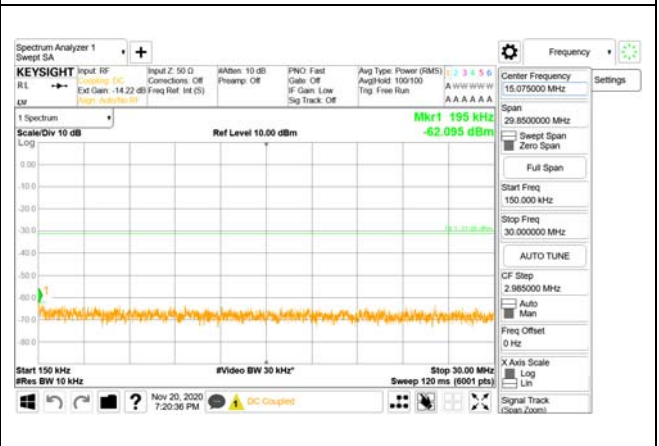

150 kHz - 30 MHz