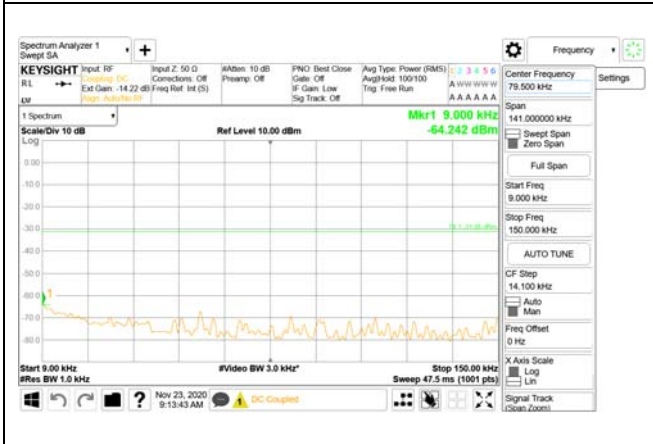

CTK Co., Ltd.
(Ho-dong), 113, Yejik-ro, Cheoin-gu,
Yongin-si, Gyeonggi-do, Korea
Tel: +82-31-339-9970
Fax: +82-31-624-9501

Report No.:
CTK-2020-04662
Page (1332) / (2355)
Pages

ANT11

9 kHz - 150 kHz