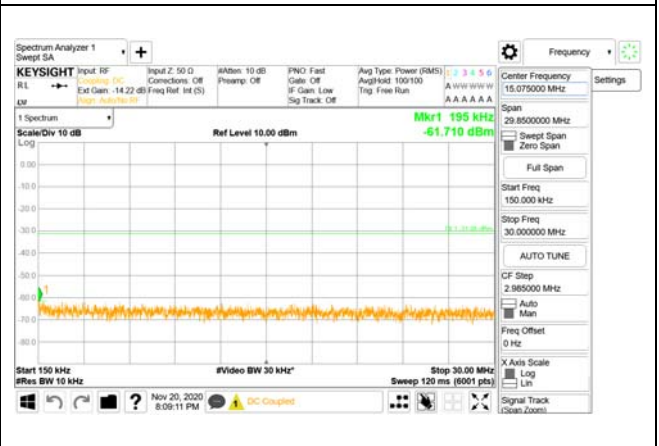

150 kHz - 30 MHz