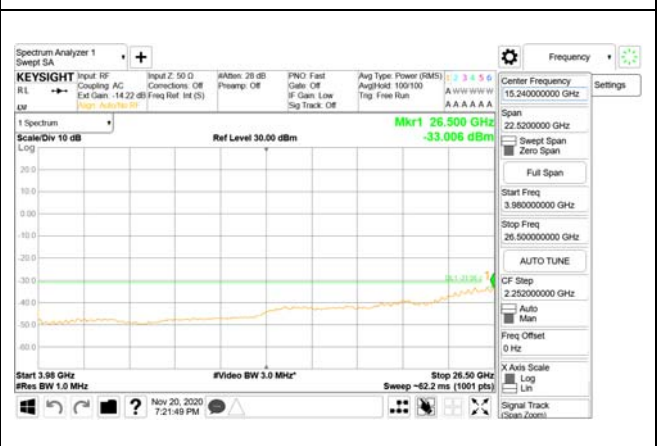

ANT51

9 kHz - 150 kHz

150 kHz - 30 MHz

30 MHz - 1000 MHz

1000 MHz - 3690 MHz

3690 MHz - 3699 MHz

3980 MHz - 26.5 GHz

ANT52

9 kHz - 150 kHz

150 kHz - 30 MHz

30 MHz - 1000 MHz

1000 MHz - 3690 MHz

3690 MHz - 3699 MHz

3980 MHz - 26.5 GHz

CTK Co., Ltd.
(Ho-dong), 113, Yejik-ro, Cheoin-gu,
Yongin-si, Gyeonggi-do, Korea
Tel: +82-31-339-9970
Fax: +82-31-624-9501