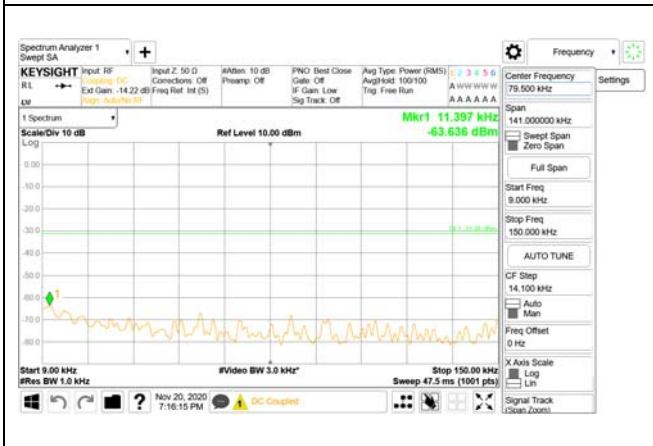

ANT51

9 kHz - 150 kHz

150 kHz - 30 MHz

30 MHz - 1000 MHz

1000 MHz - 3690 MHz

3690 MHz - 3699 MHz

3980 MHz - 26.5 GHz

ANT52