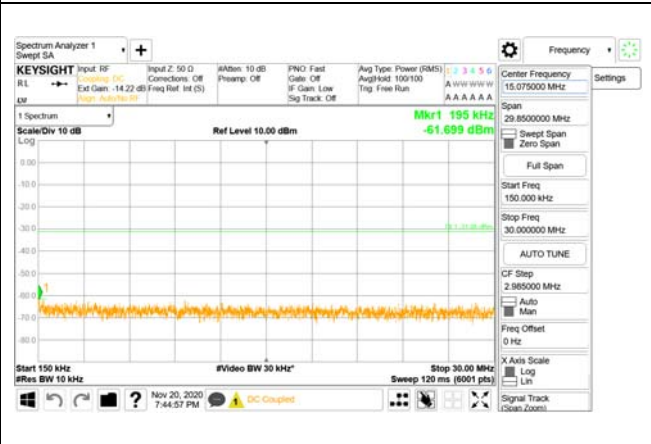

150 kHz - 30 MHz