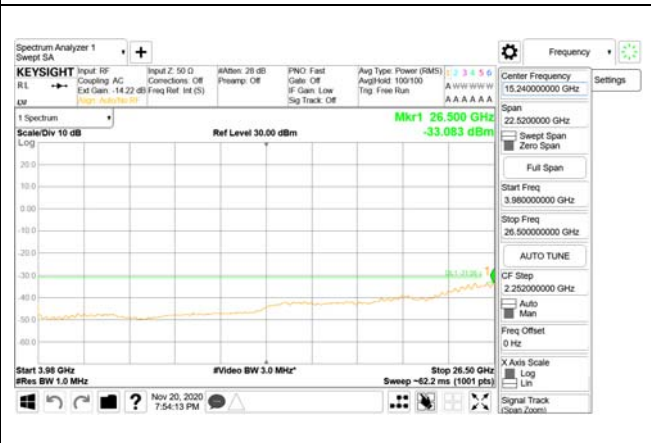

ANT60

9 kHz - 150 kHz

150 kHz - 30 MHz

30 MHz - 1000 MHz

1000 MHz - 3690 MHz

3690 MHz - 3699 MHz

3980 MHz - 26.5 GHz

CTK Co., Ltd.
 (Ho-dong), 113, Yejik-ro, Cheoin-gu,
 Yongin-si, Gyeonggi-do, Korea
 Tel: +82-31-339-9970
 Fax: +82-31-624-9501