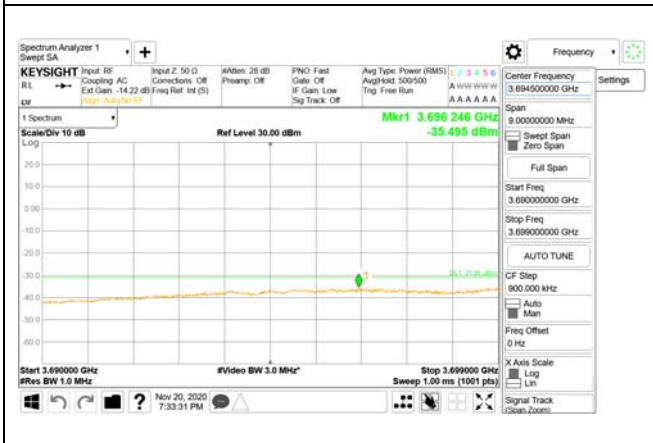

ANT55

9 kHz - 150 kHz

150 kHz - 30 MHz

30 MHz - 1000 MHz

1000 MHz - 3690 MHz

3690 MHz - 3699 MHz

3980 MHz - 26.5 GHz

CTK Co., Ltd.
(Ho-dong), 113, Yejik-ro, Cheoin-gu,
Yongin-si, Gyeonggi-do, Korea
Tel: +82-31-339-9970
Fax: +82-31-624-9501