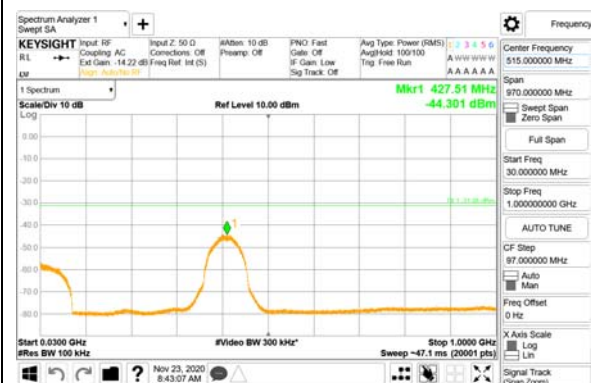

9 kHz - 150 kHz

150 kHz - 30 MHz

30 MHz - 1000 MHz

1000 MHz - 3700 MHz

3980 MHz - 26.5 GHz

ANT2

9 kHz - 150 kHz

150 kHz - 30 MHz

30 MHz - 1000 MHz

1000 MHz - 3700 MHz

3980 MHz - 26.5 GHz

ANT3

9 kHz - 150 kHz

150 kHz - 30 MHz

30 MHz - 1000 MHz

1000 MHz - 3700 MHz