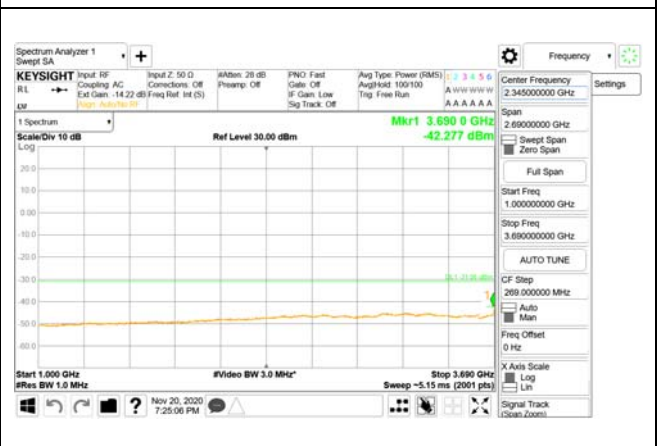

Report No.:
CTK-2020-04662
Page (1310) / (2355)
Pages

ANT53

9 kHz - 150 kHz

150 kHz - 30 MHz

30 MHz - 1000 MHz

1000 MHz - 3690 MHz

3690 MHz - 3699 MHz

3980 MHz - 26.5 GHz