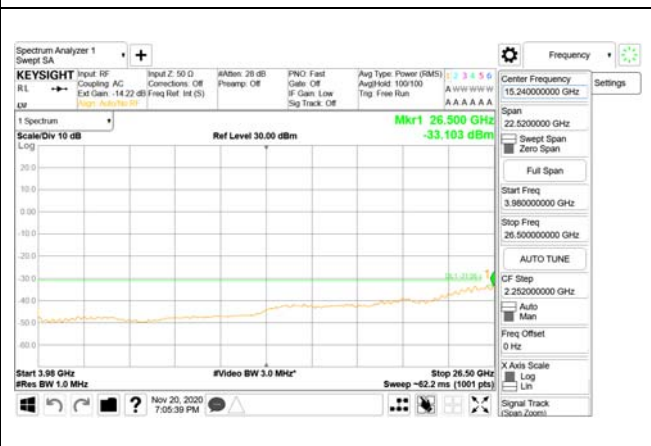

150 kHz - 30 MHz

30 MHz - 1000 MHz

1000 MHz - 3690 MHz

3690 MHz - 3699 MHz

3980 MHz - 26.5 GHz

CTK Co., Ltd.
(Ho-dong), 113, Yejik-ro, Cheoin-gu,
Yongin-si, Gyeonggi-do, Korea
Tel: +82-31-339-9970
Fax: +82-31-624-9501