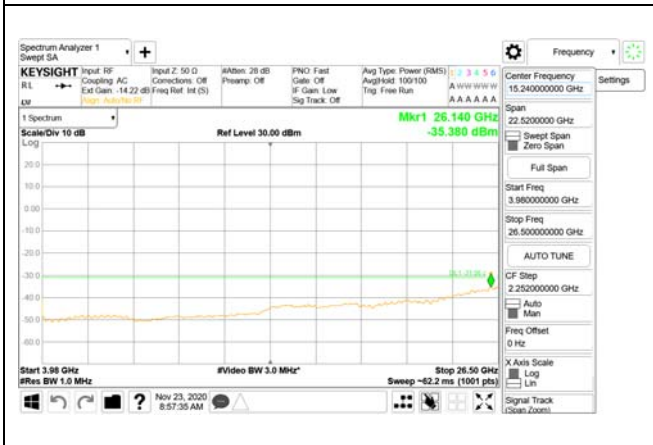

Report No.:
CTK-2020-04662
Page (1327) / (2355)
Pages

ANT6

9 kHz - 150 kHz

150 kHz - 30 MHz

30 MHz - 1000 MHz

1000 MHz - 3700 MHz

3980 MHz - 26.5 GHz

CTK Co., Ltd.
(Ho-dong), 113, Yejik-ro, Cheoin-gu,
Yongin-si, Gyeonggi-do, Korea
Tel: +82-31-339-9970
Fax: +82-31-624-9501