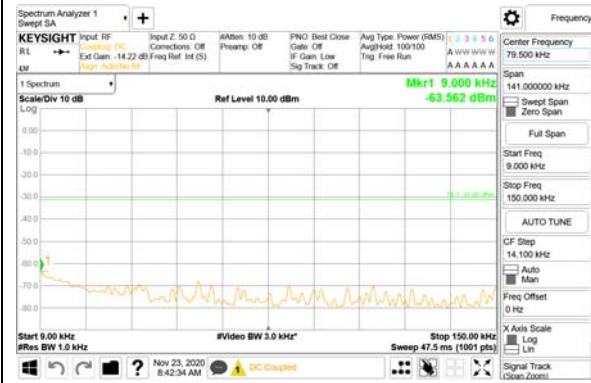

9 kHz - 150 kHz

150 kHz - 30 MHz

30 MHz - 1000 MHz

1000 MHz - 3700 MHz

3980 MHz - 26.5 GHz

ANT2

9 kHz - 150 kHz

150 kHz - 30 MHz