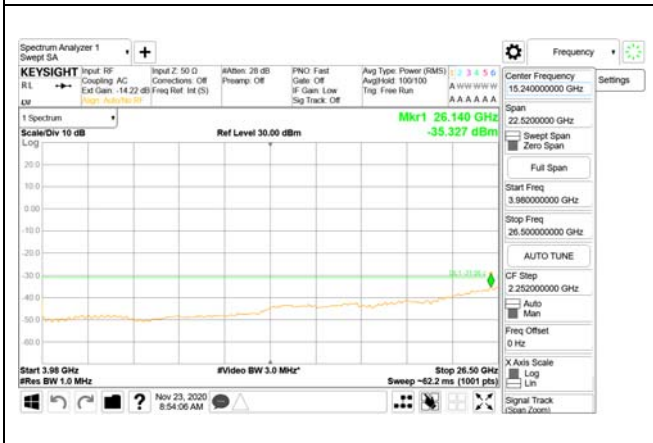

Report No.:
CTK-2020-04662
Page (1326) / (2355)
Pages

ANT5

9 kHz - 150 kHz

150 kHz - 30 MHz

30 MHz - 1000 MHz

1000 MHz - 3700 MHz

3980 MHz - 26.5 GHz

CTK Co., Ltd.
(Ho-dong), 113, Yejik-ro, Cheoin-gu,
Yongin-si, Gyeonggi-do, Korea
Tel: +82-31-339-9970
Fax: +82-31-624-9501