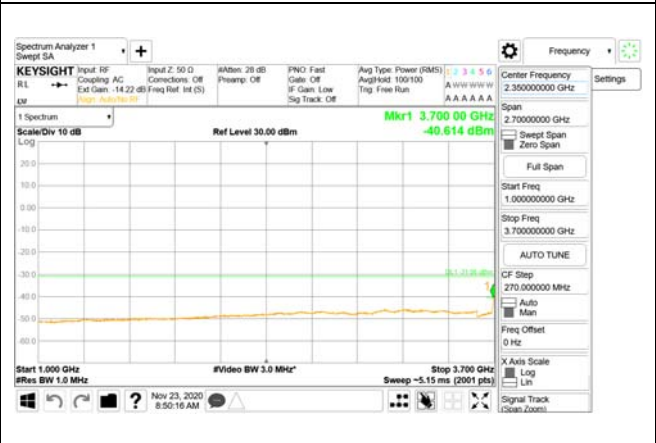

ANT4

9 kHz - 150 kHz

150 kHz - 30 MHz

30 MHz - 1000 MHz

1000 MHz - 3700 MHz

3980 MHz - 26.5 GHz

CTK Co., Ltd.
(Ho-dong), 113, Yejik-ro, Cheoin-gu,
Yongin-si, Gyeonggi-do, Korea
Tel: +82-31-339-9970
Fax: +82-31-624-9501