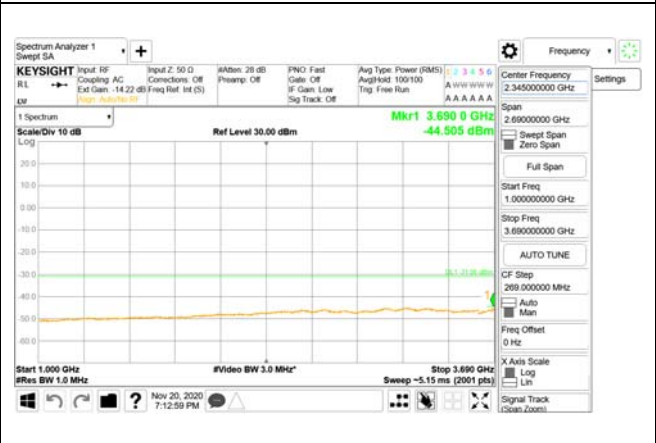

1000 MHz - 3690 MHz