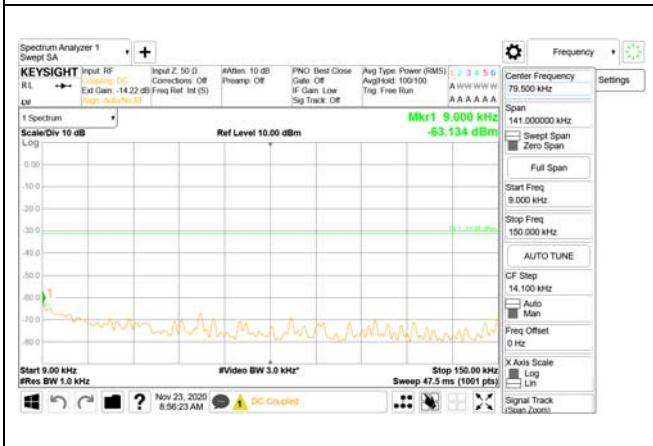

CTK Co., Ltd.
(Ho-dong), 113, Yejik-ro, Cheoin-gu,
Yongin-si, Gyeonggi-do, Korea
Tel: +82-31-339-9970
Fax: +82-31-624-9501

Report No.:
CTK-2020-04662
Page (1327) / (2355)
Pages

ANT6

9 kHz - 150 kHz