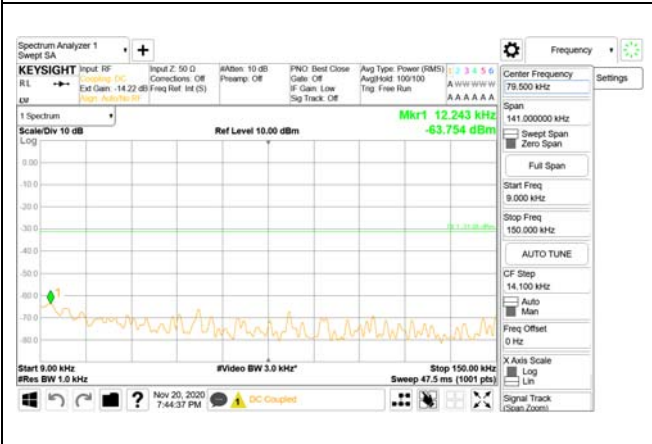

CTK Co., Ltd.
(Ho-dong), 113, Yejik-ro, Cheoin-gu,
Yongin-si, Gyeonggi-do, Korea
Tel: +82-31-339-9970
Fax: +82-31-624-9501

Report No.:
CTK-2020-04662
Page (1315) / (2355)
Pages

ANT58

9 kHz - 150 kHz