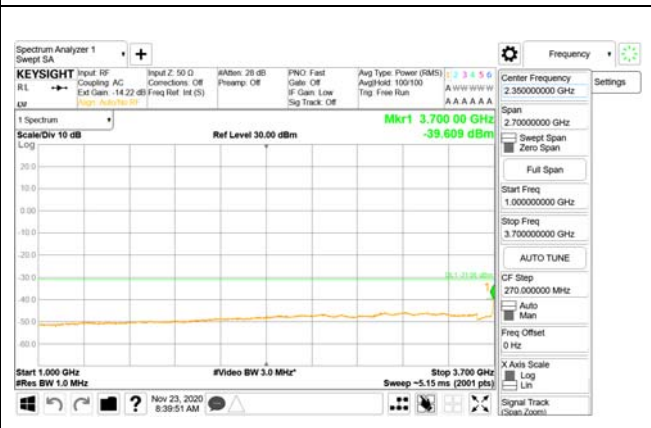

9 kHz - 150 kHz

150 kHz - 30 MHz

30 MHz - 1000 MHz

1000 MHz - 3700 MHz

3980 MHz - 26.5 GHz

ANT2

9 kHz - 150 kHz

150 kHz - 30 MHz

30 MHz - 1000 MHz

1000 MHz - 3700 MHz

3980 MHz - 26.5 GHz

ANT3

9 kHz - 150 kHz

150 kHz - 30 MHz

30 MHz - 1000 MHz

1000 MHz - 3700 MHz