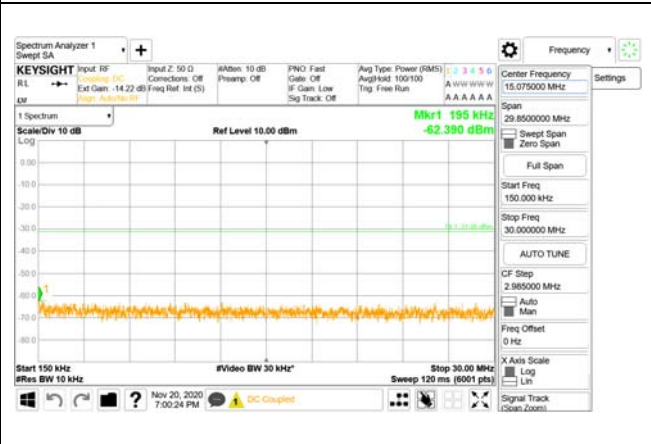

150 kHz - 30 MHz