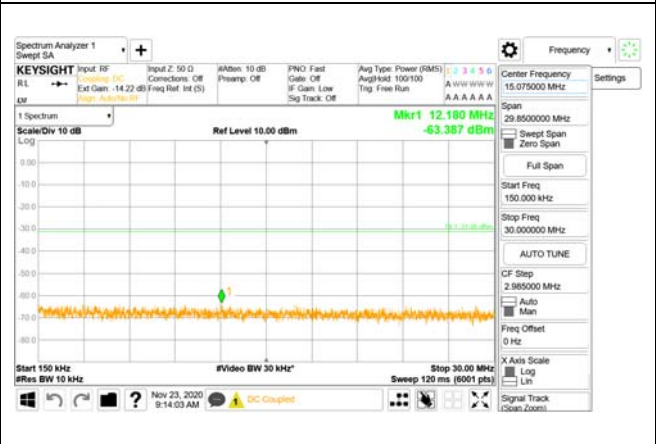

150 kHz - 30 MHz