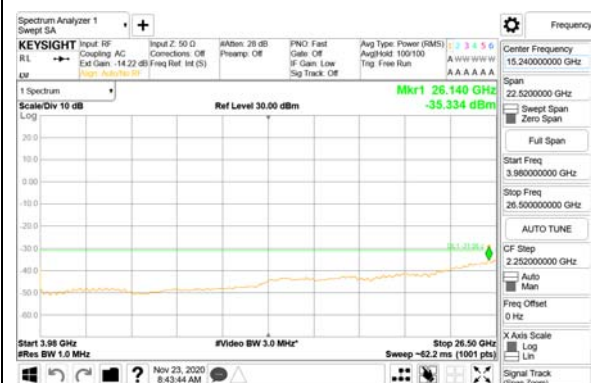

9 kHz - 150 kHz

150 kHz - 30 MHz

30 MHz - 1000 MHz

1000 MHz - 3700 MHz

3980 MHz - 26.5 GHz

ANT2

9 kHz - 150 kHz

150 kHz - 30 MHz

30 MHz - 1000 MHz

1000 MHz - 3700 MHz

3980 MHz - 26.5 GHz

ANT3

9 kHz - 150 kHz

150 kHz - 30 MHz

30 MHz - 1000 MHz

1000 MHz - 3700 MHz