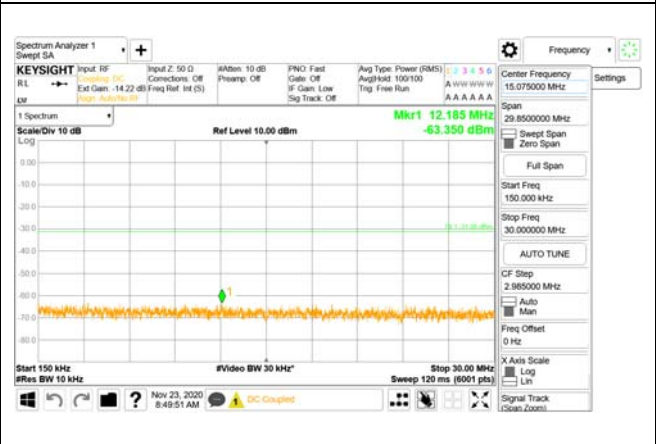

150 kHz - 30 MHz