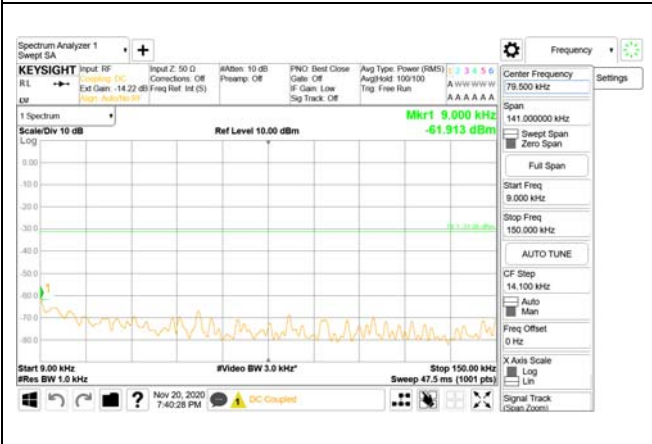

ANT57

9 kHz - 150 kHz