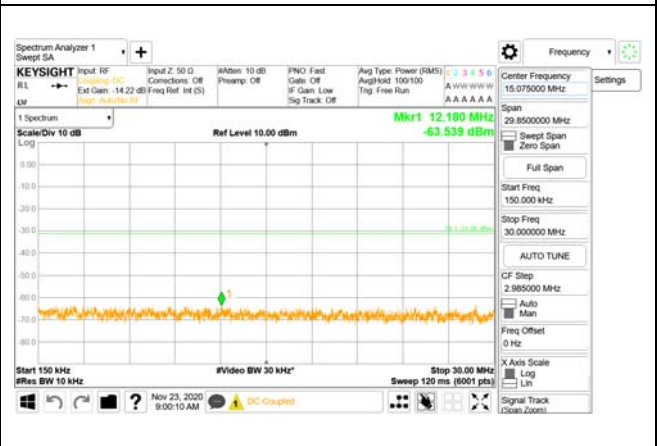

150 kHz - 30 MHz