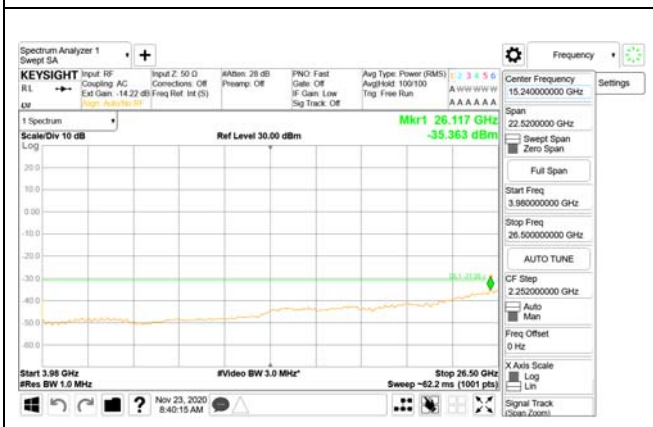

9 kHz - 150 kHz

150 kHz - 30 MHz

30 MHz - 1000 MHz

1000 MHz - 3700 MHz

3980 MHz - 26.5 GHz

ANT2

9 kHz - 150 kHz

150 kHz - 30 MHz

30 MHz - 1000 MHz

1000 MHz - 3700 MHz

3980 MHz - 26.5 GHz

ANT3

9 kHz - 150 kHz

150 kHz - 30 MHz

30 MHz - 1000 MHz

1000 MHz - 3700 MHz