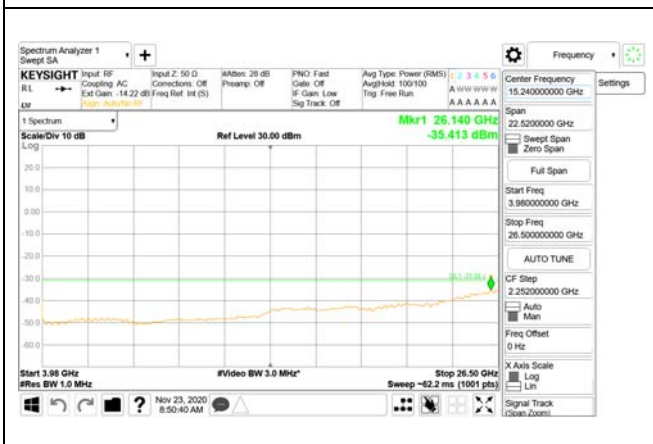

ANT4

9 kHz - 150 kHz

150 kHz - 30 MHz

30 MHz - 1000 MHz

1000 MHz - 3700 MHz

3980 MHz - 26.5 GHz

CTK Co., Ltd.
(Ho-dong), 113, Yejik-ro, Cheoin-gu,
Yongin-si, Gyeonggi-do, Korea
Tel: +82-31-339-9970
Fax: +82-31-624-9501