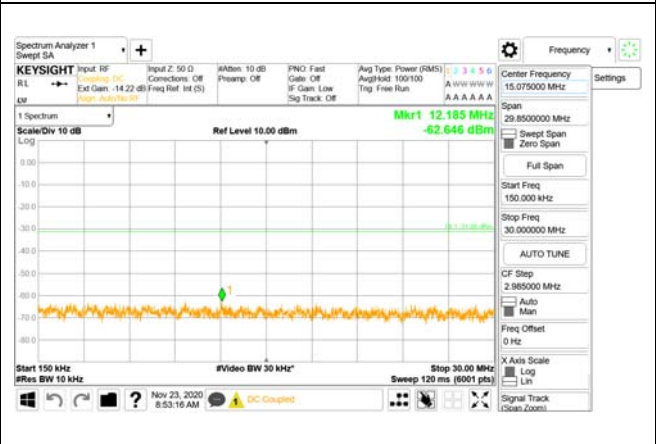

150 kHz - 30 MHz