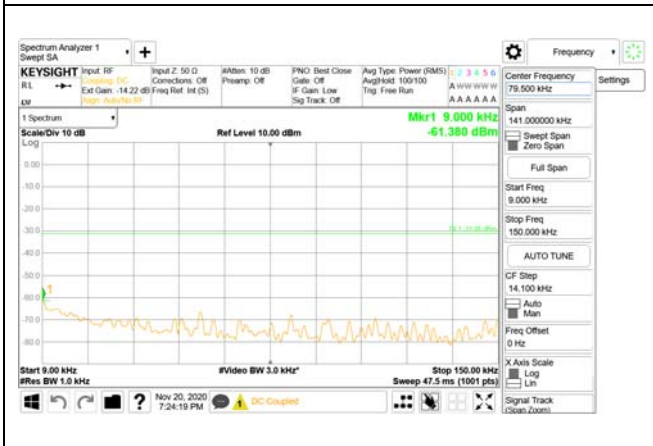

CTK Co., Ltd.
(Ho-dong), 113, Yejik-ro, Cheoin-gu,
Yongin-si, Gyeonggi-do, Korea
Tel: +82-31-339-9970
Fax: +82-31-624-9501

Report No.:
CTK-2020-04662
Page (1310) / (2355)
Pages

ANT53

9 kHz - 150 kHz