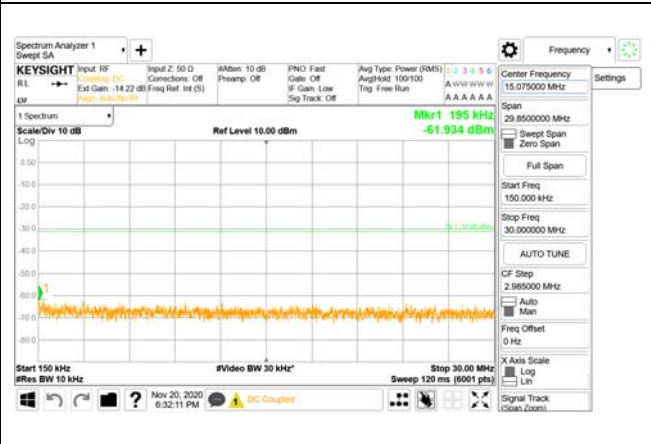

ANT40

9 kHz - 150 kHz

150 kHz - 30 MHz

30 MHz - 1000 MHz

1000 MHz - 3690 MHz

3690 MHz - 3699 MHz

3980 MHz - 26.5 GHz

CTK Co., Ltd.
(Ho-dong), 113, Yejik-ro, Cheoin-gu,
Yongin-si, Gyeonggi-do, Korea
Tel: +82-31-339-9970
Fax: +82-31-624-9501