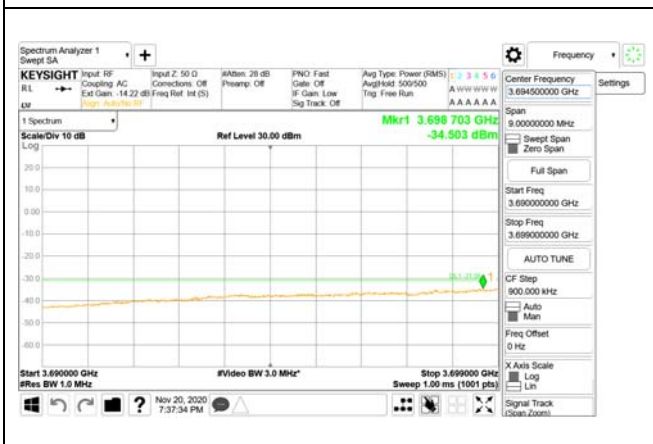

Report No.:
CTK-2020-04662
Page (1313) / (2355)
Pages

ANT56

9 kHz - 150 kHz

150 kHz - 30 MHz

30 MHz - 1000 MHz

1000 MHz - 3690 MHz

3690 MHz - 3699 MHz

3980 MHz - 26.5 GHz