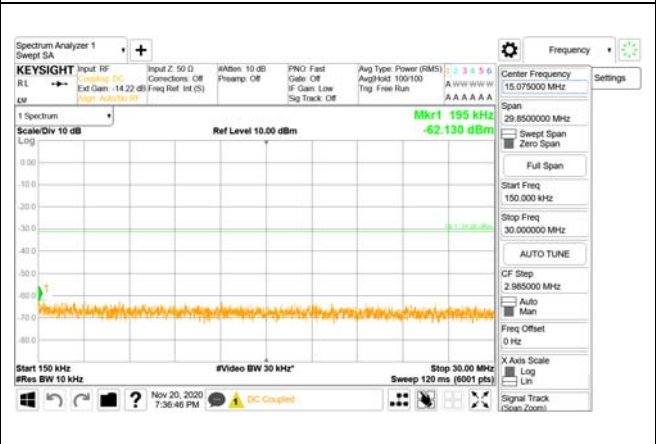

150 kHz - 30 MHz