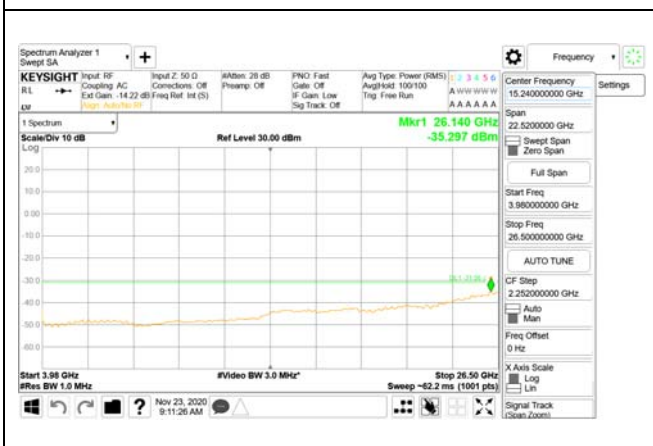

Report No.:
CTK-2020-04662
Page (1331) / (2355)
Pages

ANT10

9 kHz - 150 kHz

150 kHz - 30 MHz

30 MHz - 1000 MHz

1000 MHz - 3700 MHz

3980 MHz - 26.5 GHz

CTK Co., Ltd.
(Ho-dong), 113, Yejik-ro, Cheoin-gu,
Yongin-si, Gyeonggi-do, Korea
Tel: +82-31-339-9970
Fax: +82-31-624-9501