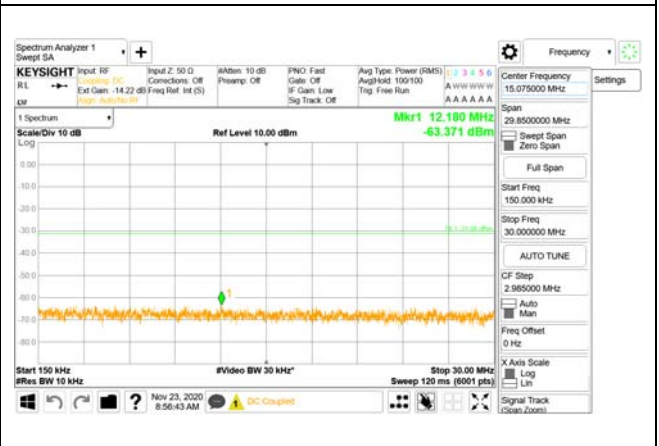

150 kHz - 30 MHz