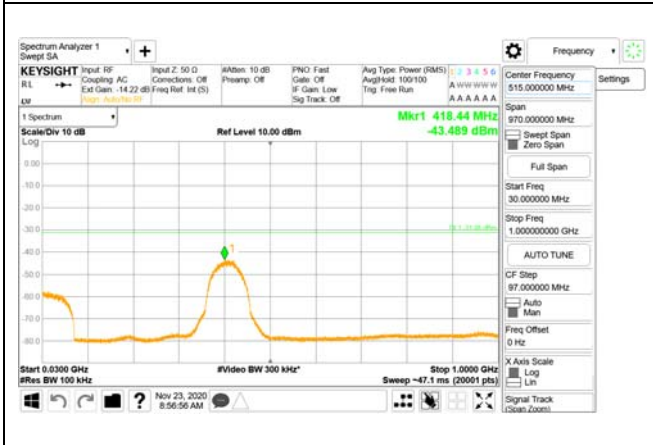

Report No.:
CTK-2020-04662
Page (1327) / (2355)
Pages

ANT6

9 kHz - 150 kHz

150 kHz - 30 MHz

30 MHz - 1000 MHz

1000 MHz - 3700 MHz

3980 MHz - 26.5 GHz

CTK Co., Ltd.
(Ho-dong), 113, Yejik-ro, Cheoin-gu,
Yongin-si, Gyeonggi-do, Korea
Tel: +82-31-339-9970
Fax: +82-31-624-9501