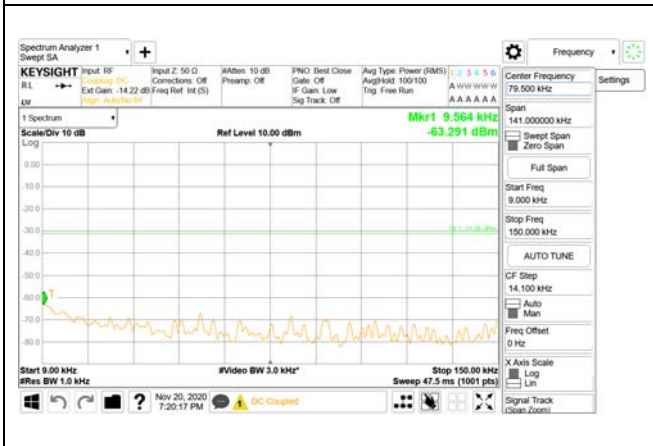

ANT52

9 kHz - 150 kHz