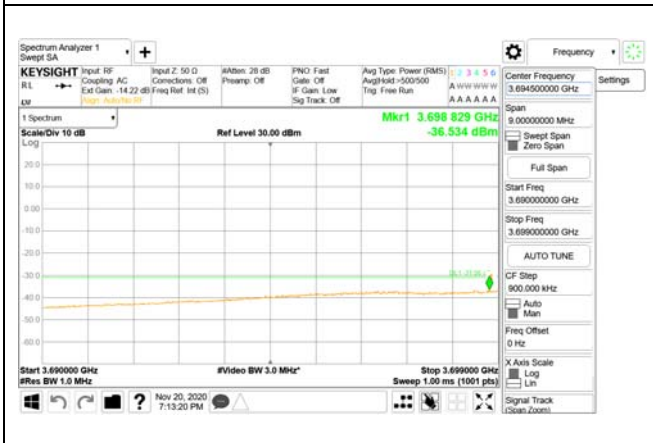

3690 MHz - 3699 MHz