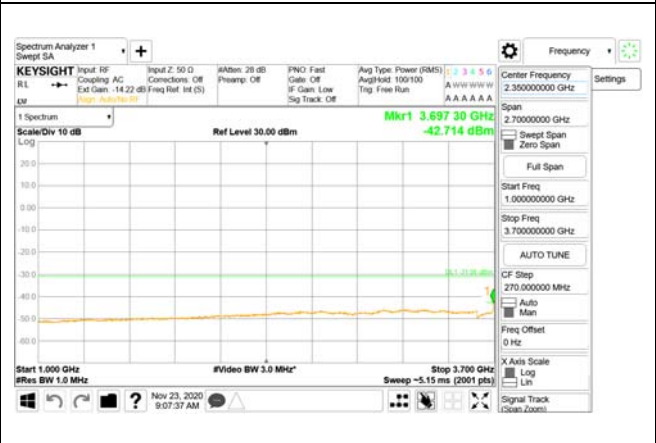

Report No.:
CTK-2020-04662
Page (1330) / (2355)
Pages

ANT9

9 kHz - 150 kHz

150 kHz - 30 MHz

30 MHz - 1000 MHz

1000 MHz - 3700 MHz

3980 MHz - 26.5 GHz

CTK Co., Ltd.
(Ho-dong), 113, Yejik-ro, Cheoin-gu,
Yongin-si, Gyeonggi-do, Korea
Tel: +82-31-339-9970
Fax: +82-31-624-9501