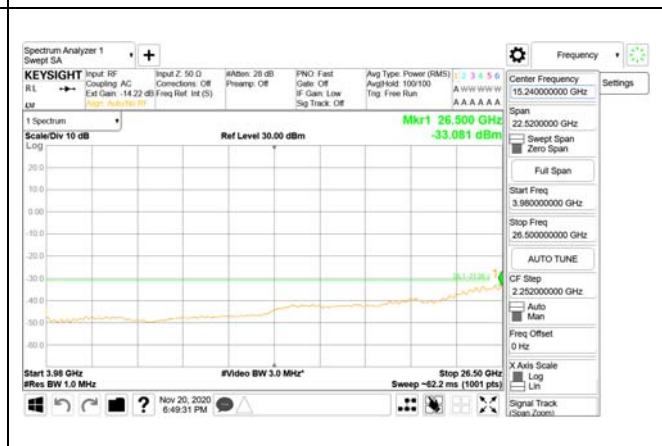

30 MHz - 1000 MHz

1000 MHz - 3690 MHz

3690 MHz - 3699 MHz

3980 MHz - 26.5 GHz

CTK Co., Ltd.
 (Ho-dong), 113, Yejik-ro, Cheoin-gu,
 Yongin-si, Gyeonggi-do, Korea
 Tel: +82-31-339-9970
 Fax: +82-31-624-9501