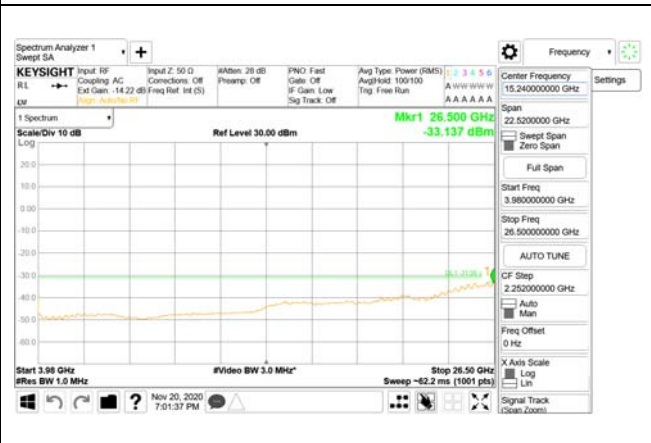

Report No.:
CTK-2020-04662
Page (1304) / (2355)
Pages

ANT47

9 kHz - 150 kHz

150 kHz - 30 MHz

30 MHz - 1000 MHz

1000 MHz - 3690 MHz

3690 MHz - 3699 MHz

3980 MHz - 26.5 GHz