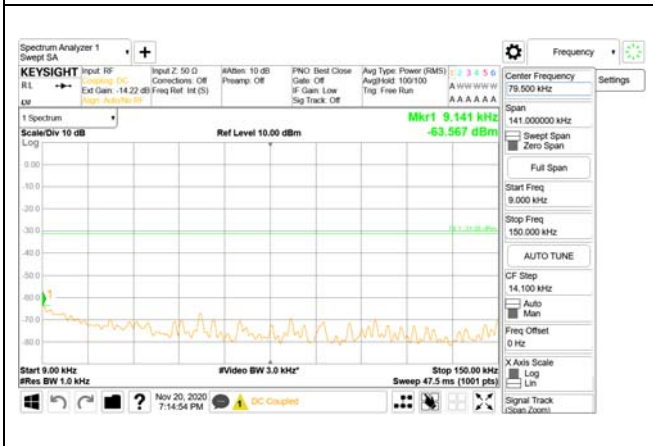

CTK Co., Ltd.
(Ho-dong), 113, Yejik-ro, Cheoin-gu,
Yongin-si, Gyeonggi-do, Korea
Tel: +82-31-339-9970
Fax: +82-31-624-9501

Report No.:
CTK-2020-04662
Page (1275) / (2355)
Pages

ANT18

9 kHz - 150 kHz