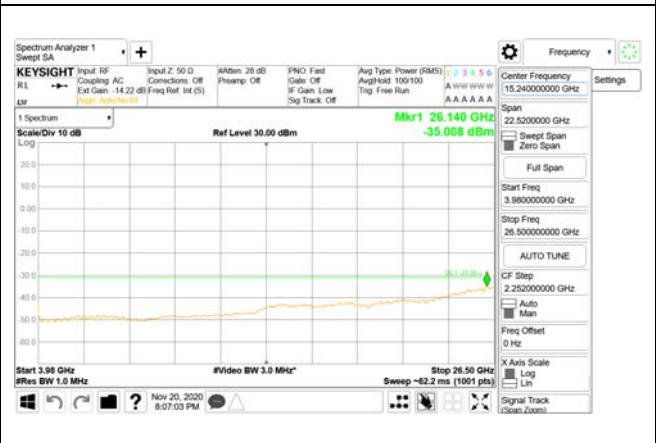

30 MHz - 1000 MHz

1000 MHz - 3690 MHz

3690 MHz - 3699 MHz

3980 MHz - 26.5 GHz

CTK Co., Ltd.
(Ho-dong), 113, Yejik-ro, Cheoin-gu,
Yongin-si, Gyeonggi-do, Korea
Tel: +82-31-339-9970
Fax: +82-31-624-9501

Report No.:
CTK-2020-04662
Page (1289) / (2355)
Pages