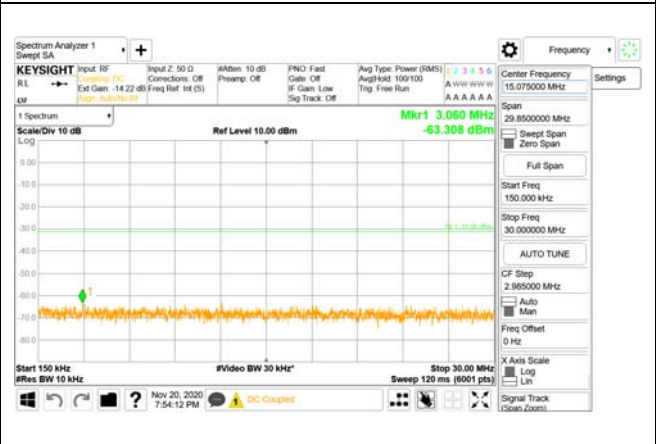

150 kHz - 30 MHz