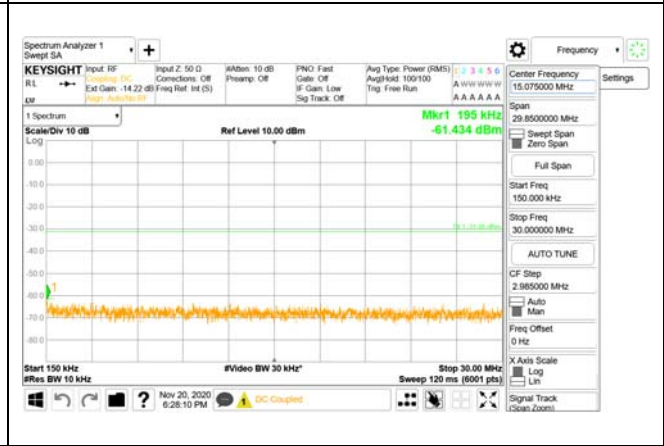

150 kHz - 30 MHz