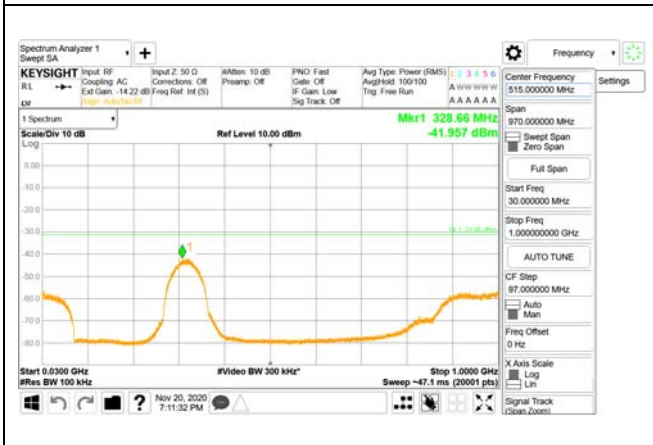

Report No.:
 CTK-2020-04662
 Page (1274) / (2355)
 Pages

ANT17

9 kHz - 150 kHz

150 kHz - 30 MHz

30 MHz - 1000 MHz

1000 MHz - 3690 MHz

3690 MHz - 3699 MHz

3980 MHz - 26.5 GHz