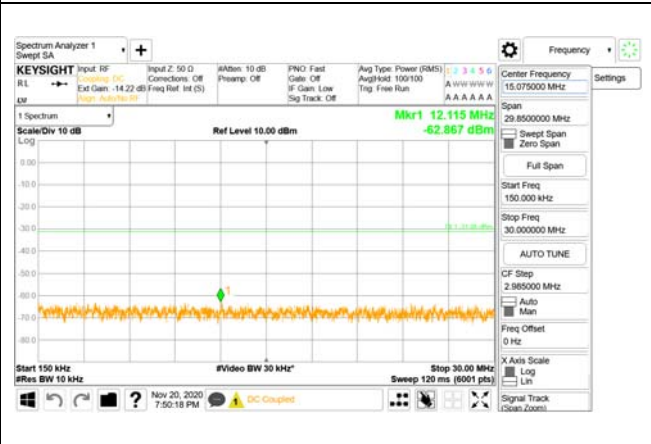

150 kHz - 30 MHz