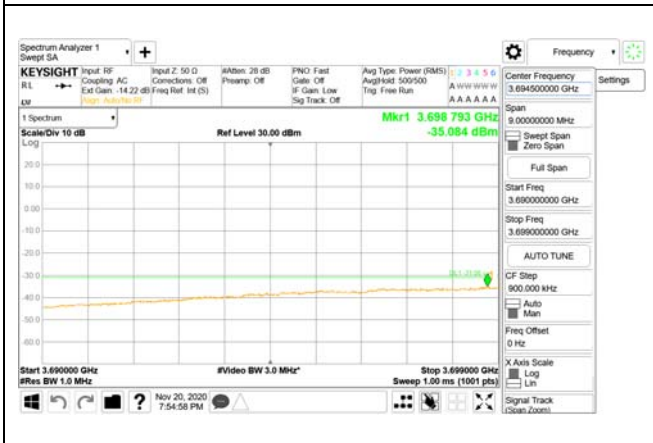

Report No.:
CTK-2020-04662
Page (1285) / (2355)
Pages

ANT28

9 kHz - 150 kHz

150 kHz - 30 MHz

30 MHz - 1000 MHz

1000 MHz - 3690 MHz

3690 MHz - 3699 MHz

3980 MHz - 26.5 GHz