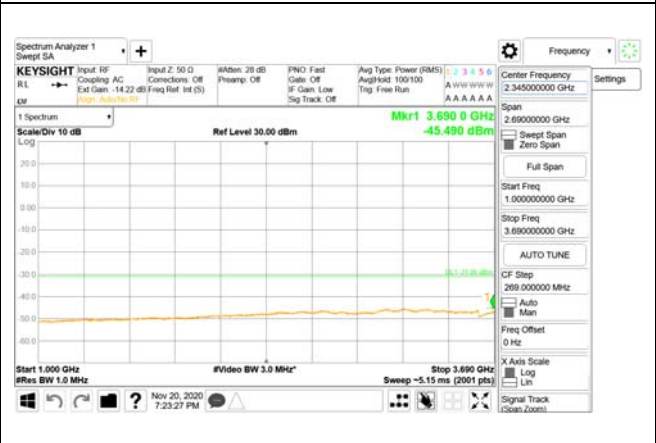

30 MHz - 1000 MHz

1000 MHz - 3690 MHz

3690 MHz - 3699 MHz

3980 MHz - 26.5 GHz

ANT21

9 kHz - 150 kHz

150 kHz - 30 MHz

30 MHz - 1000 MHz