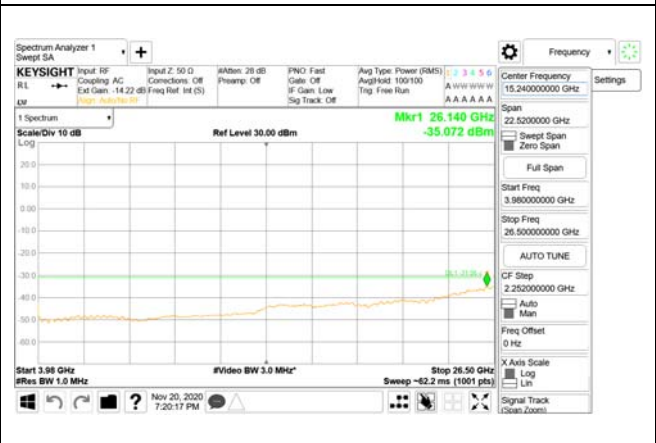

3980 MHz - 26.5 GHz