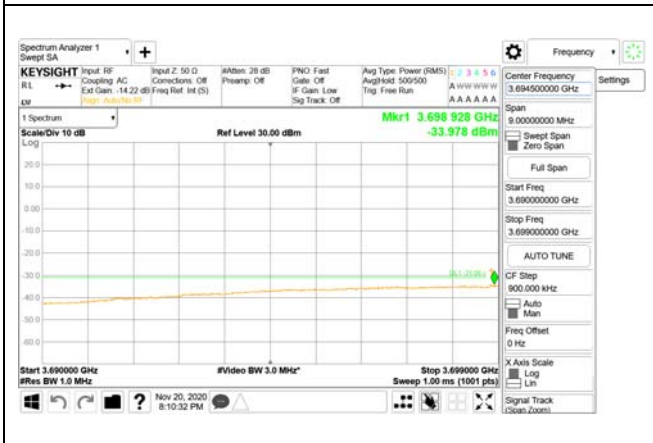

ANT32

9 kHz - 150 kHz

150 kHz - 30 MHz

30 MHz - 1000 MHz

1000 MHz - 3690 MHz

3690 MHz - 3699 MHz

3980 MHz - 26.5 GHz

CTK Co., Ltd.
(Ho-dong), 113, Yejik-ro, Cheoin-gu,
Yongin-si, Gyeonggi-do, Korea
Tel: +82-31-339-9970
Fax: +82-31-624-9501