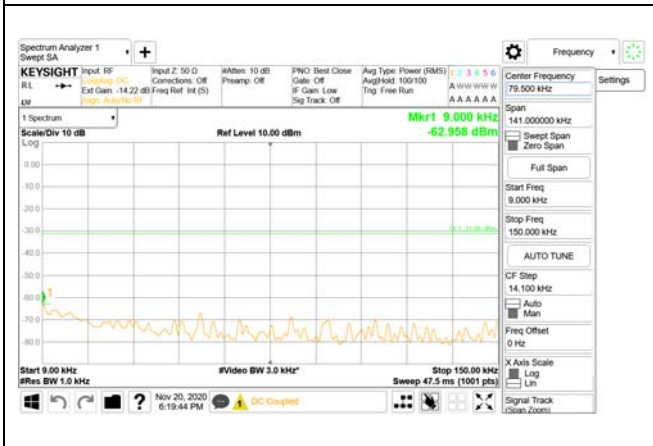

30 MHz - 1000 MHz

1000 MHz - 3690 MHz

3690 MHz - 3699 MHz

3980 MHz - 26.5 GHz

ANT37

9 kHz - 150 kHz

150 kHz - 30 MHz

30 MHz - 1000 MHz