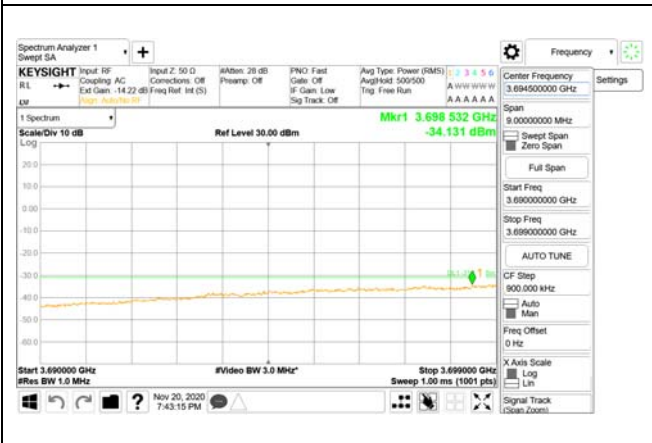

ANT25

9 kHz - 150 kHz

150 kHz - 30 MHz

30 MHz - 1000 MHz

1000 MHz - 3690 MHz

3690 MHz - 3699 MHz

3980 MHz - 26.5 GHz

CTK Co., Ltd.
(Ho-dong), 113, Yejik-ro, Cheoin-gu,
Yongin-si, Gyeonggi-do, Korea
Tel: +82-31-339-9970
Fax: +82-31-624-9501