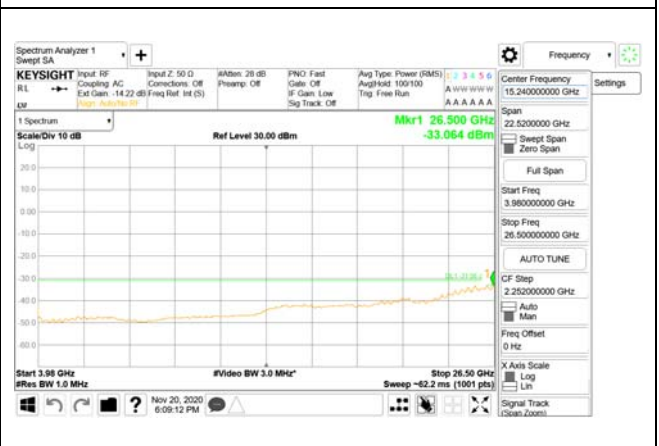

ANT34

9 kHz - 150 kHz

150 kHz - 30 MHz

30 MHz - 1000 MHz

1000 MHz - 3690 MHz

3690 MHz - 3699 MHz

3980 MHz - 26.5 GHz

CTK Co., Ltd.
 (Ho-dong), 113, Yejik-ro, Cheoin-gu,
 Yongin-si, Gyeonggi-do, Korea
 Tel: +82-31-339-9970
 Fax: +82-31-624-9501