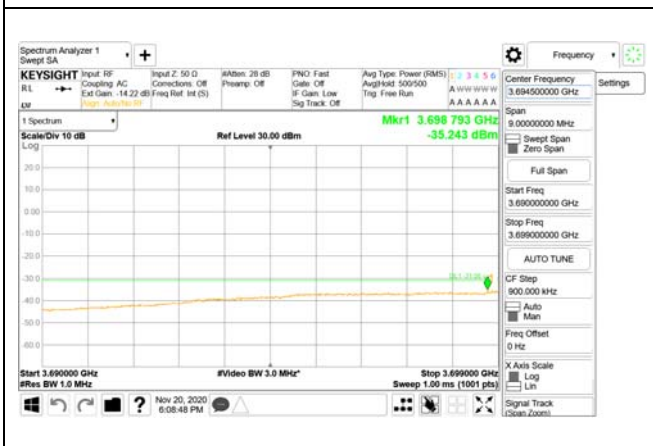

ANT34

9 kHz - 150 kHz

150 kHz - 30 MHz

30 MHz - 1000 MHz

1000 MHz - 3690 MHz

3690 MHz - 3699 MHz

3980 MHz - 26.5 GHz

CTK Co., Ltd.
 (Ho-dong), 113, Yejik-ro, Cheoin-gu,
 Yongin-si, Gyeonggi-do, Korea
 Tel: +82-31-339-9970
 Fax: +82-31-624-9501