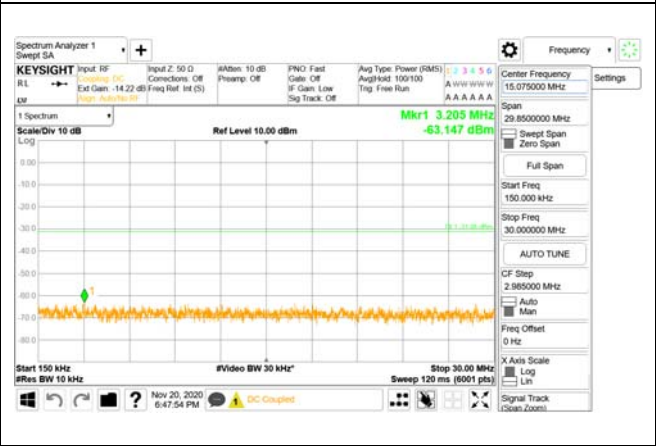

150 kHz - 30 MHz