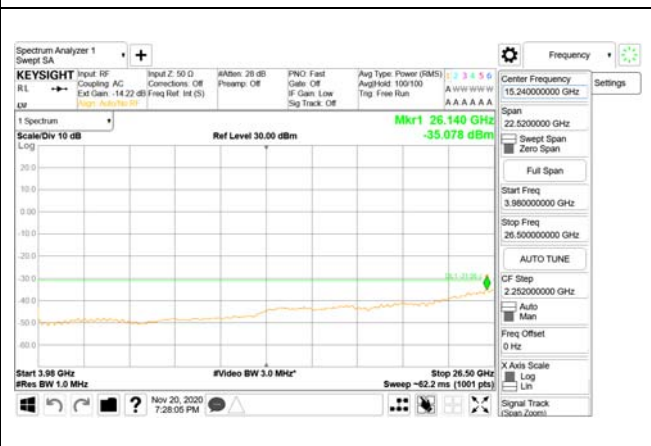

3980 MHz - 26.5 GHz