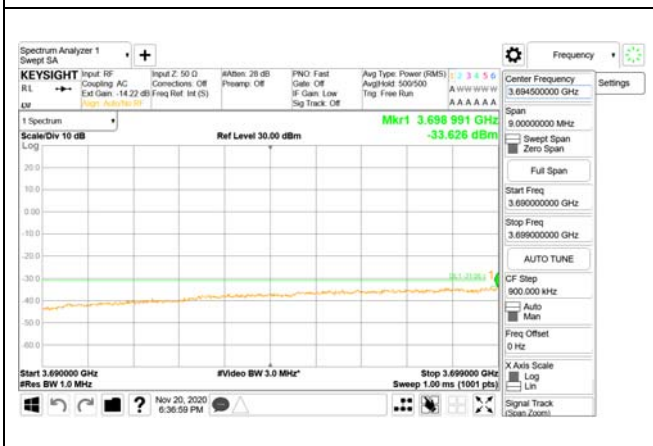

150 kHz - 30 MHz

30 MHz - 1000 MHz

1000 MHz - 3690 MHz

3690 MHz - 3699 MHz

3980 MHz - 26.5 GHz

ANT9

9 kHz - 150 kHz

150 kHz - 30 MHz