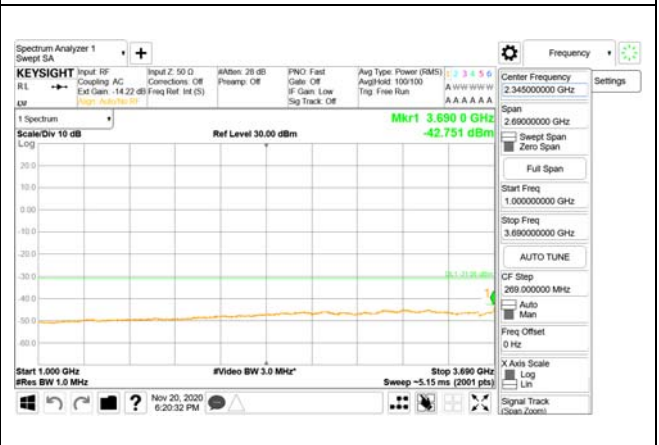

1000 MHz - 3690 MHz