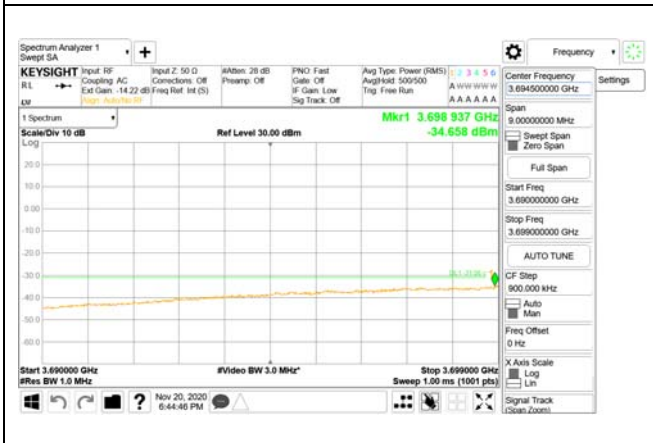

ANT10

9 kHz - 150 kHz

150 kHz - 30 MHz

30 MHz - 1000 MHz

1000 MHz - 3690 MHz

3690 MHz - 3699 MHz

3980 MHz - 26.5 GHz

CTK Co., Ltd.
(Ho-dong), 113, Yejik-ro, Cheoin-gu,
Yongin-si, Gyeonggi-do, Korea
Tel: +82-31-339-9970
Fax: +82-31-624-9501