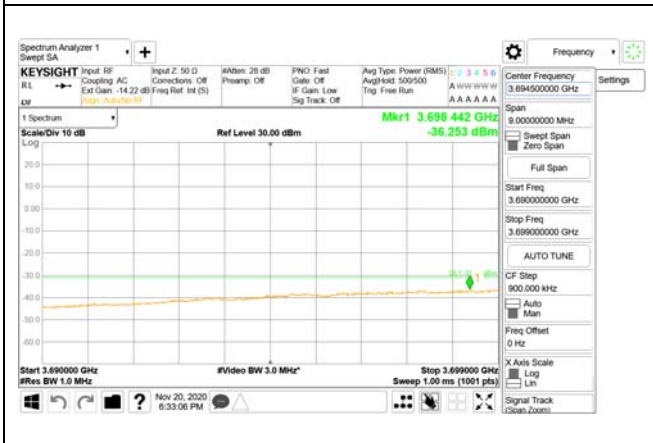

Report No.:
CTK-2020-04662
Page (1264) / (2355)
Pages

ANT7

9 kHz - 150 kHz

150 kHz - 30 MHz

30 MHz - 1000 MHz

1000 MHz - 3690 MHz

3690 MHz - 3699 MHz

3980 MHz - 26.5 GHz