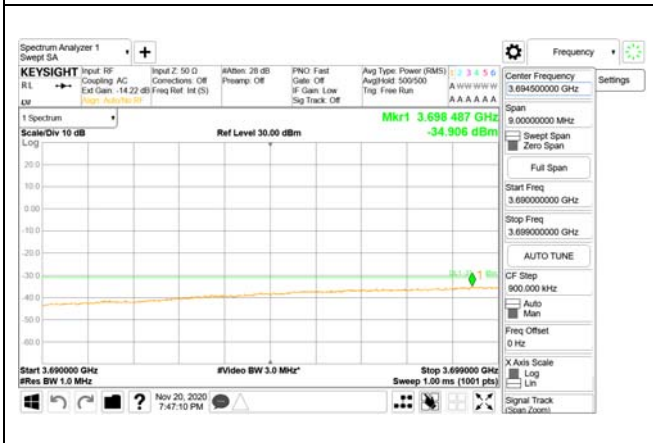

Report No.:
CTK-2020-04662
Page (1283) / (2355)
Pages

ANT26

9 kHz - 150 kHz

150 kHz - 30 MHz

30 MHz - 1000 MHz

1000 MHz - 3690 MHz

3690 MHz - 3699 MHz

3980 MHz - 26.5 GHz