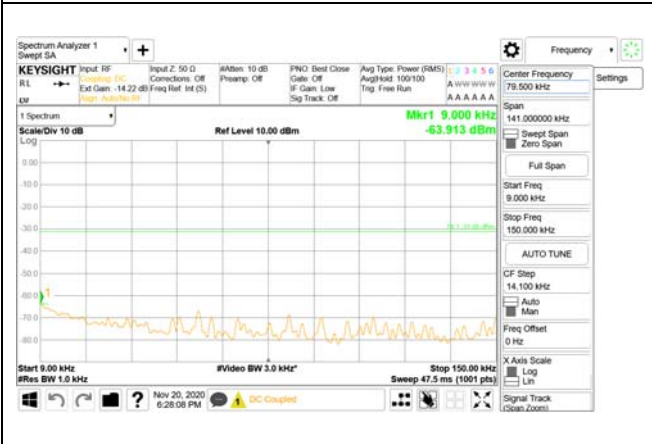

CTK Co., Ltd.
(Ho-dong), 113, Yejik-ro, Cheoin-gu,
Yongin-si, Gyeonggi-do, Korea
Tel: +82-31-339-9970
Fax: +82-31-624-9501

Report No.:
CTK-2020-04662
Page (1263) / (2355)
Pages

ANT6

9 kHz - 150 kHz