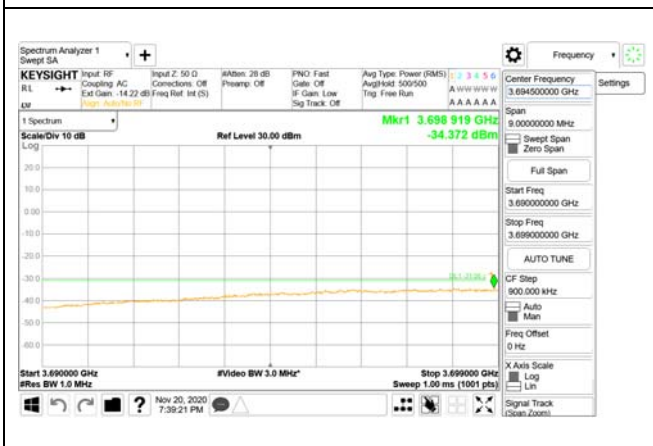

Report No.:
CTK-2020-04662
Page (1281) / (2355)
Pages

ANT24

9 kHz - 150 kHz

150 kHz - 30 MHz

30 MHz - 1000 MHz

1000 MHz - 3690 MHz

3690 MHz - 3699 MHz

3980 MHz - 26.5 GHz