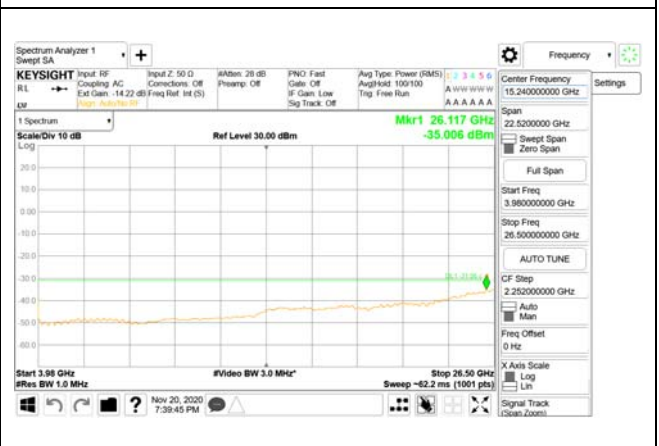

Report No.:
CTK-2020-04662
Page (1281) / (2355)
Pages

ANT24

9 kHz - 150 kHz

150 kHz - 30 MHz

30 MHz - 1000 MHz

1000 MHz - 3690 MHz

3690 MHz - 3699 MHz

3980 MHz - 26.5 GHz