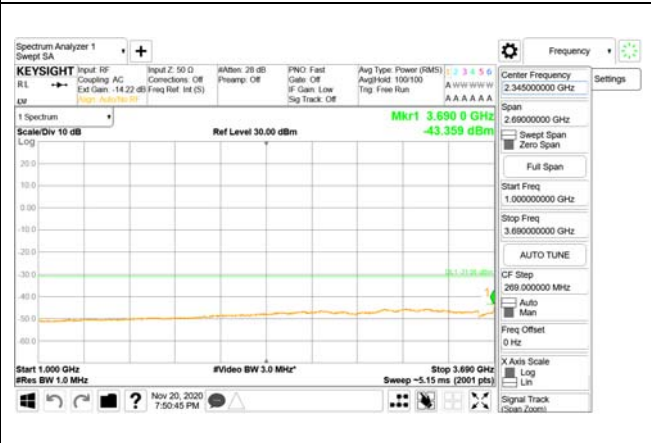

ANT27

9 kHz - 150 kHz

150 kHz - 30 MHz

30 MHz - 1000 MHz

1000 MHz - 3690 MHz

3690 MHz - 3699 MHz

3980 MHz - 26.5 GHz

CTK Co., Ltd.
(Ho-dong), 113, Yejik-ro, Cheoin-gu,
Yongin-si, Gyeonggi-do, Korea
Tel: +82-31-339-9970
Fax: +82-31-624-9501