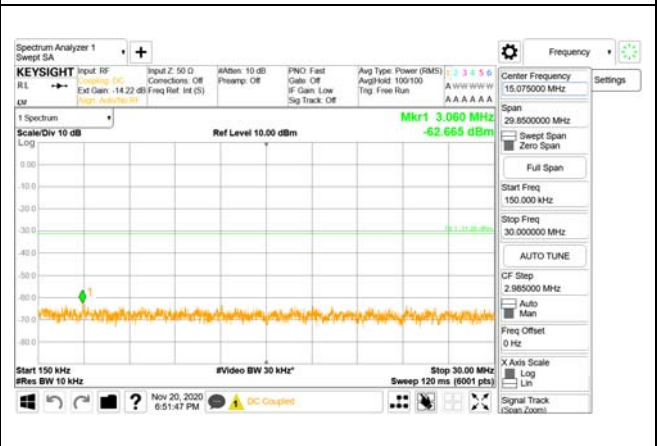

30 MHz - 1000 MHz

1000 MHz - 3690 MHz

3690 MHz - 3699 MHz

3980 MHz - 26.5 GHz

ANT13

9 kHz - 150 kHz

150 kHz - 30 MHz

30 MHz - 1000 MHz