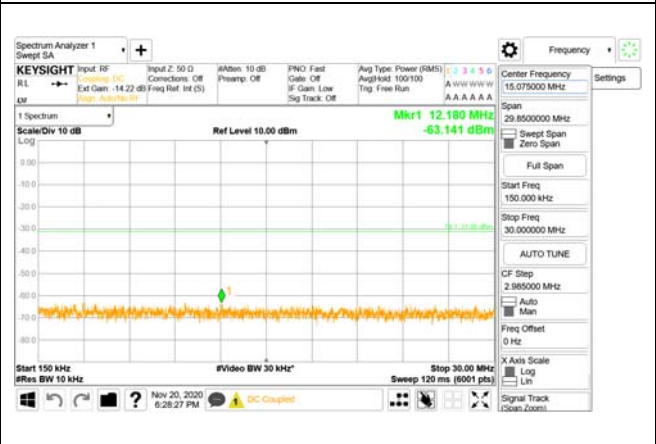

150 kHz - 30 MHz