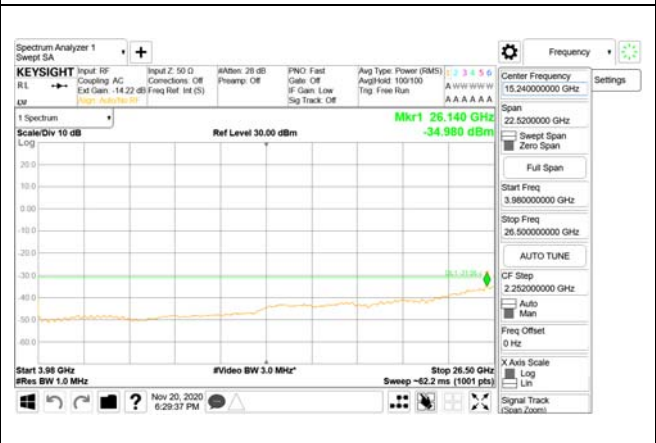

150 kHz - 30 MHz

30 MHz - 1000 MHz

1000 MHz - 3690 MHz

3690 MHz - 3699 MHz

3980 MHz - 26.5 GHz

CTK Co., Ltd.
(Ho-dong), 113, Yejik-ro, Cheoin-gu,
Yongin-si, Gyeonggi-do, Korea
Tel: +82-31-339-9970
Fax: +82-31-624-9501