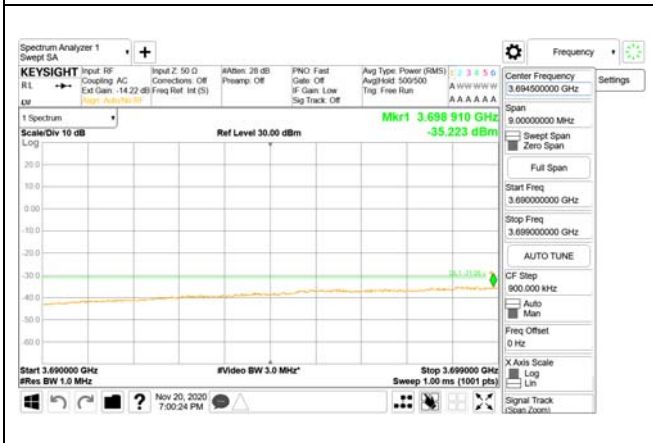

ANT14

9 kHz - 150 kHz

150 kHz - 30 MHz

30 MHz - 1000 MHz

1000 MHz - 3690 MHz

3690 MHz - 3699 MHz

3980 MHz - 26.5 GHz

CTK Co., Ltd.
(Ho-dong), 113, Yejik-ro, Cheoin-gu,
Yongin-si, Gyeonggi-do, Korea
Tel: +82-31-339-9970
Fax: +82-31-624-9501