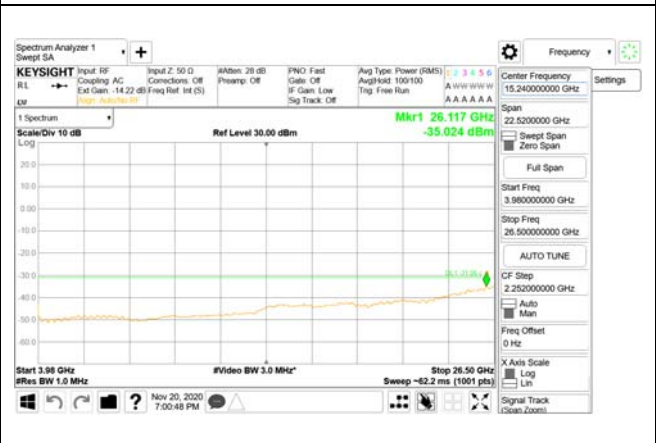

ANT14

9 kHz - 150 kHz

150 kHz - 30 MHz

30 MHz - 1000 MHz

1000 MHz - 3690 MHz

3690 MHz - 3699 MHz

3980 MHz - 26.5 GHz

CTK Co., Ltd.
(Ho-dong), 113, Yejik-ro, Cheoin-gu,
Yongin-si, Gyeonggi-do, Korea
Tel: +82-31-339-9970
Fax: +82-31-624-9501