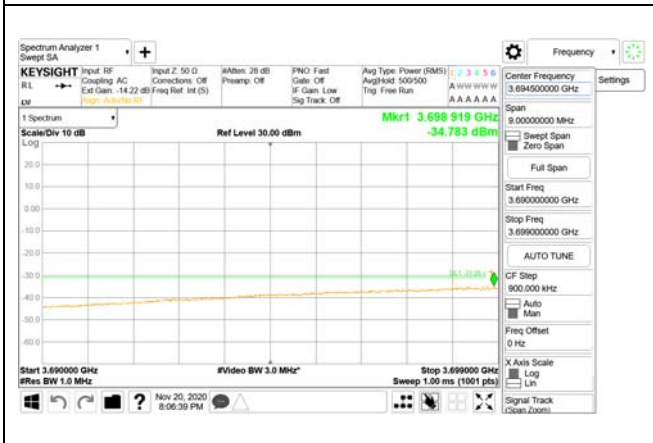

3690 MHz - 3699 MHz