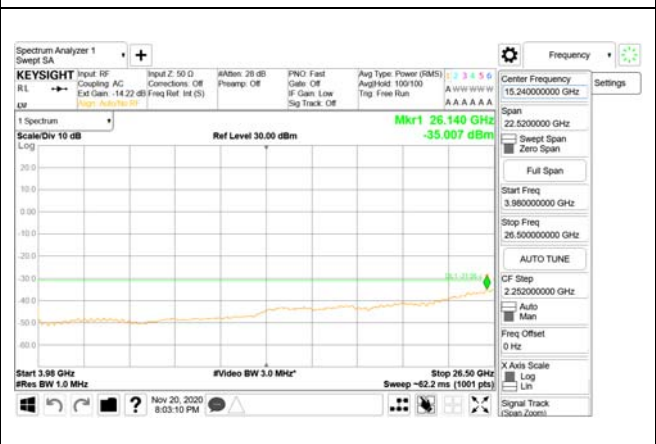

Report No.:
CTK-2020-04662
Page (1287) / (2355)
Pages

ANT30

9 kHz - 150 kHz

150 kHz - 30 MHz

30 MHz - 1000 MHz

1000 MHz - 3690 MHz

3690 MHz - 3699 MHz

3980 MHz - 26.5 GHz