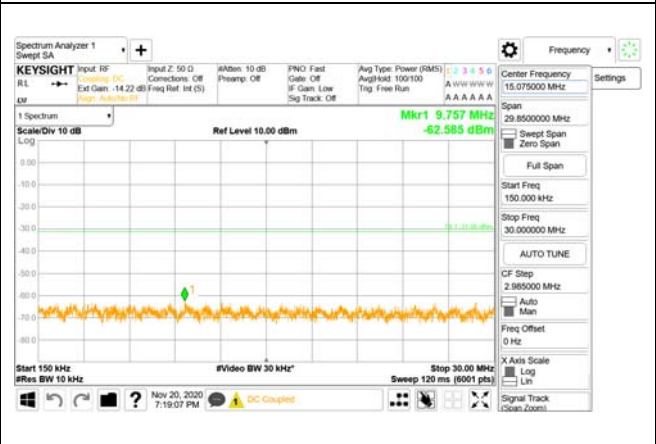

150 kHz - 30 MHz