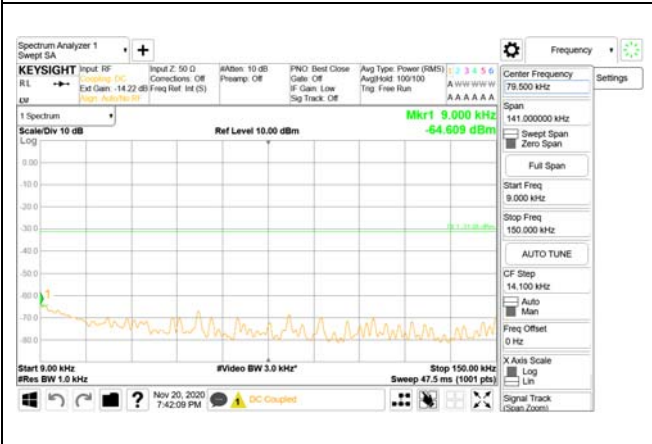

ANT25

9 kHz - 150 kHz