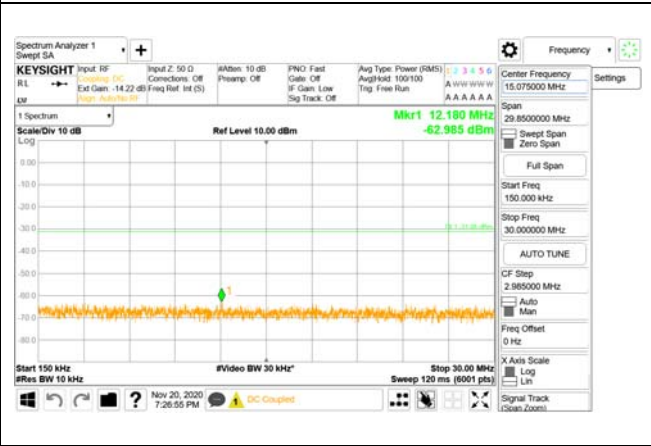

30 MHz - 1000 MHz

1000 MHz - 3690 MHz

3690 MHz - 3699 MHz

3980 MHz - 26.5 GHz

ANT21

9 kHz - 150 kHz

150 kHz - 30 MHz

30 MHz - 1000 MHz