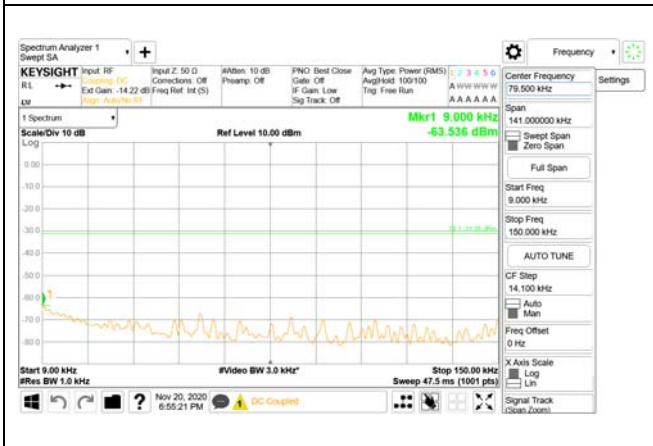

30 MHz - 1000 MHz

1000 MHz - 3690 MHz

3690 MHz - 3699 MHz

3980 MHz - 26.5 GHz

ANT13

9 kHz - 150 kHz

150 kHz - 30 MHz

30 MHz - 1000 MHz