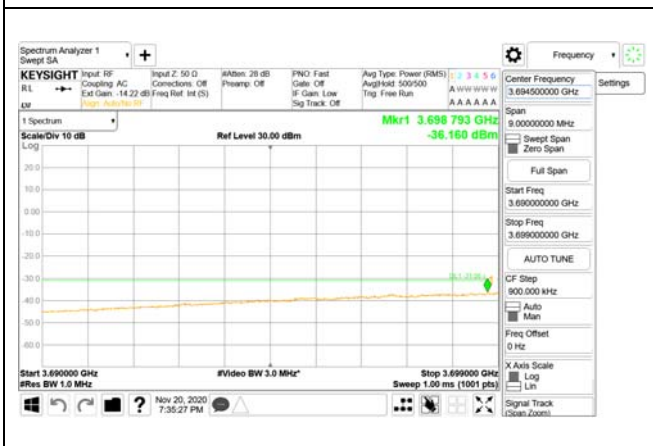

9 kHz - 150 kHz

150 kHz - 30 MHz

30 MHz - 1000 MHz

1000 MHz - 3690 MHz

3690 MHz - 3699 MHz

3980 MHz - 26.5 GHz

CTK Co., Ltd.
(Ho-dong), 113, Yejik-ro, Cheoin-gu,
Yongin-si, Gyeonggi-do, Korea
Tel: +82-31-339-9970
Fax: +82-31-624-9501