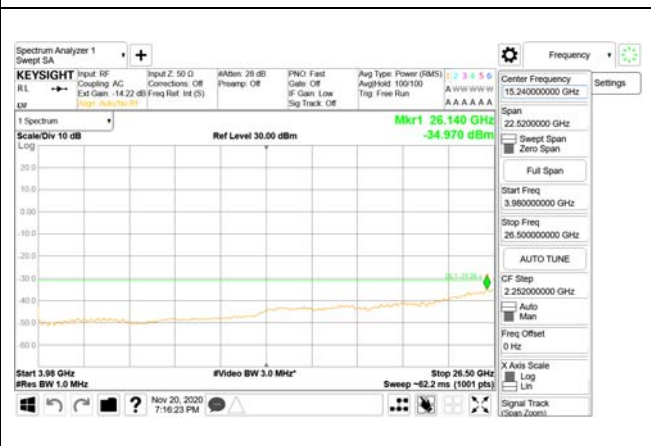

150 kHz - 30 MHz

30 MHz - 1000 MHz

1000 MHz - 3690 MHz

3690 MHz - 3699 MHz

3980 MHz - 26.5 GHz

CTK Co., Ltd.
(Ho-dong), 113, Yejik-ro, Cheoin-gu,
Yongin-si, Gyeonggi-do, Korea
Tel: +82-31-339-9970
Fax: +82-31-624-9501