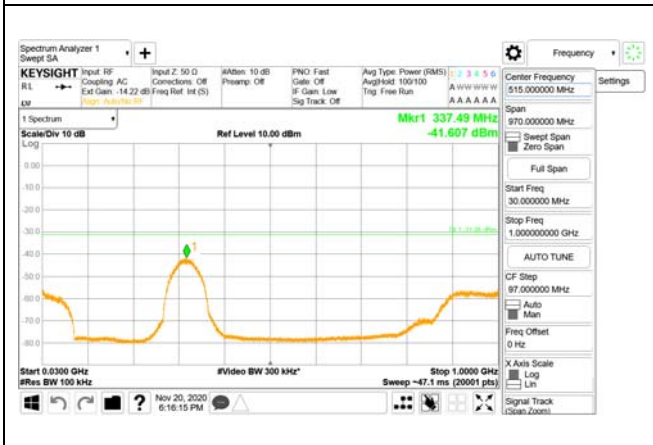

30 MHz - 1000 MHz

1000 MHz - 3690 MHz

3690 MHz - 3699 MHz

3980 MHz - 26.5 GHz

ANT37

9 kHz - 150 kHz

150 kHz - 30 MHz

30 MHz - 1000 MHz