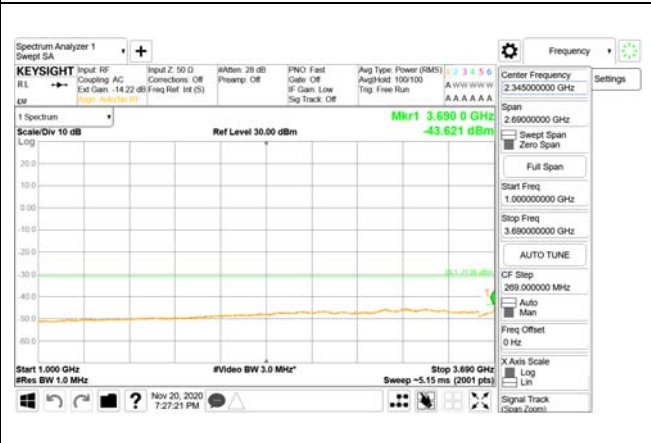

1000 MHz - 3690 MHz