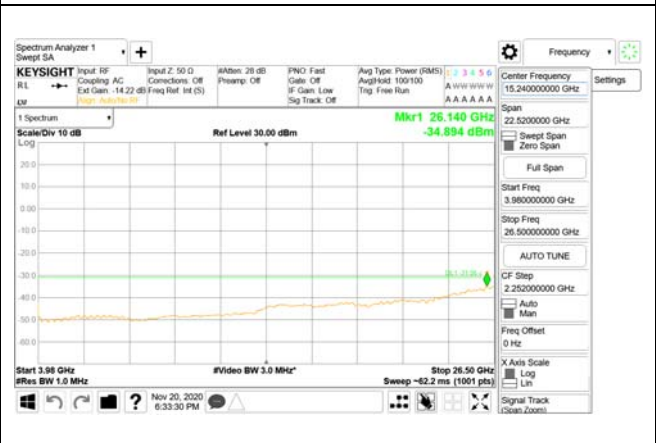

Report No.:
CTK-2020-04662
Page (1264) / (2355)
Pages

ANT7

9 kHz - 150 kHz

150 kHz - 30 MHz

30 MHz - 1000 MHz

1000 MHz - 3690 MHz

3690 MHz - 3699 MHz

3980 MHz - 26.5 GHz