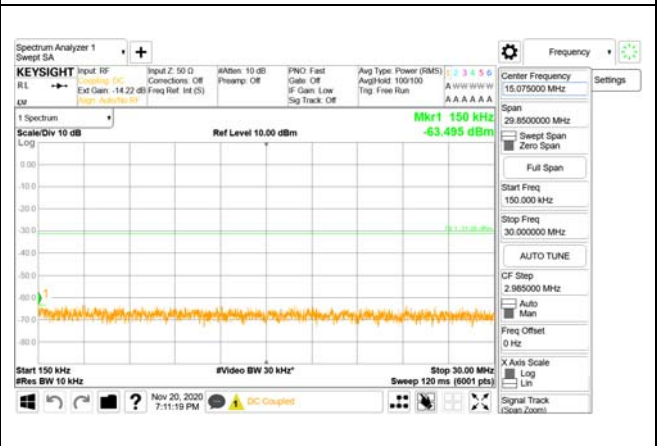

150 kHz - 30 MHz