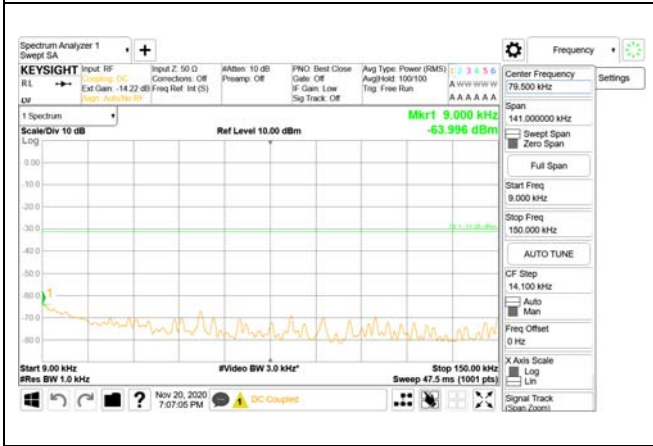

CTK Co., Ltd.
(Ho-dong), 113, Yejik-ro, Cheoin-gu,
Yongin-si, Gyeonggi-do, Korea
Tel: +82-31-339-9970
Fax: +82-31-624-9501

Report No.:
CTK-2020-04662
Page (1273) / (2355)
Pages

ANT16

9 kHz - 150 kHz