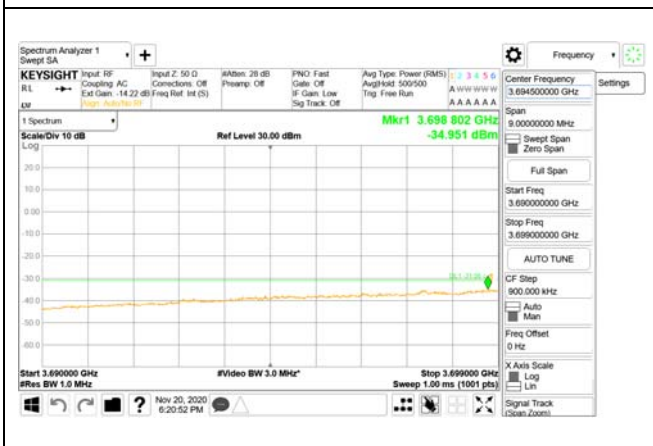

3690 MHz - 3699 MHz