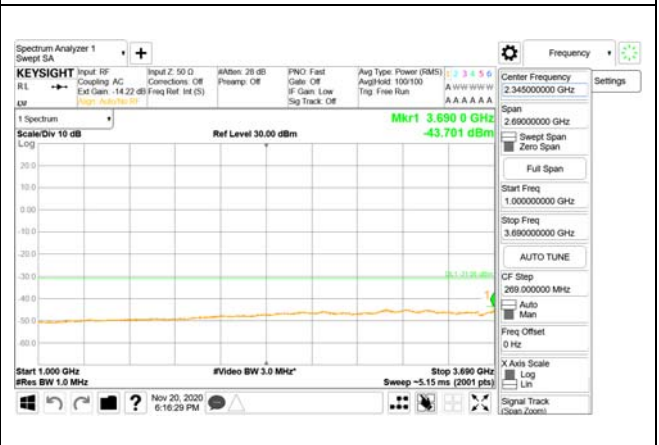

30 MHz - 1000 MHz

1000 MHz - 3690 MHz

3690 MHz - 3699 MHz

3980 MHz - 26.5 GHz

ANT37

9 kHz - 150 kHz

150 kHz - 30 MHz

30 MHz - 1000 MHz