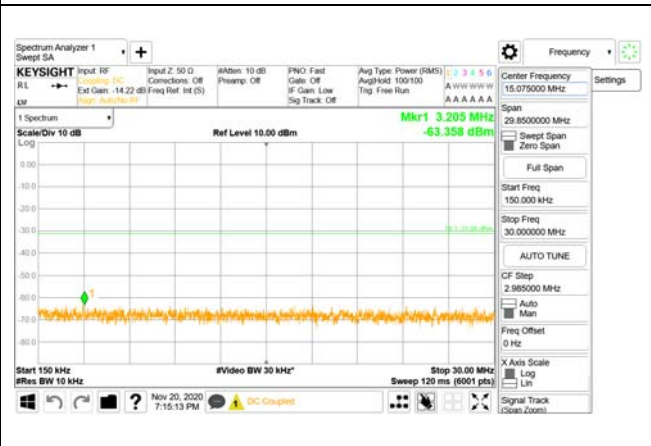

150 kHz - 30 MHz