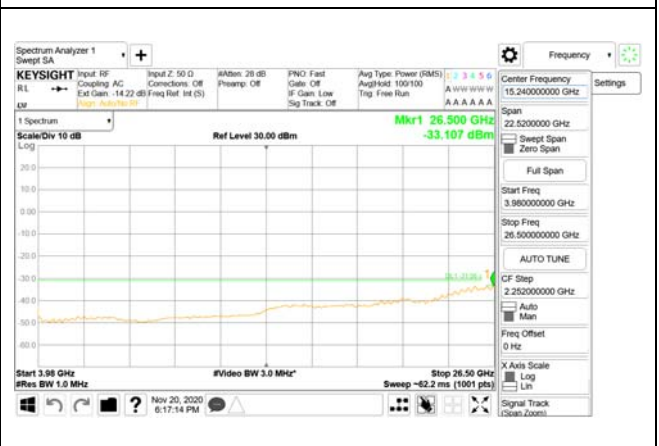

30 MHz - 1000 MHz

1000 MHz - 3690 MHz

3690 MHz - 3699 MHz

3980 MHz - 26.5 GHz

ANT37

9 kHz - 150 kHz

150 kHz - 30 MHz

30 MHz - 1000 MHz