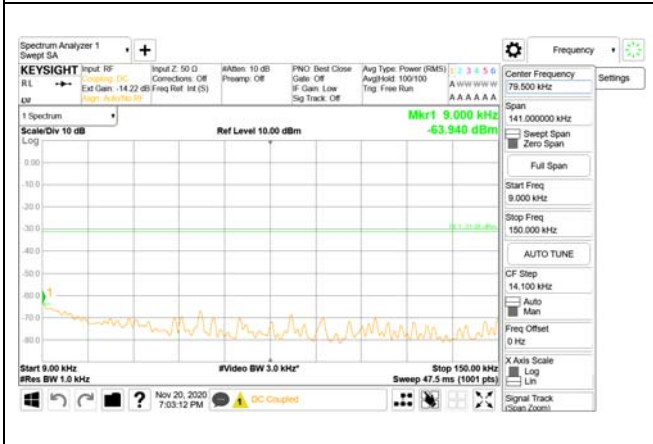

CTK Co., Ltd.
(Ho-dong), 113, Yejik-ro, Cheoin-gu,
Yongin-si, Gyeonggi-do, Korea
Tel: +82-31-339-9970
Fax: +82-31-624-9501

Report No.:
CTK-2020-04662
Page (1272) / (2355)
Pages

ANT15

9 kHz - 150 kHz