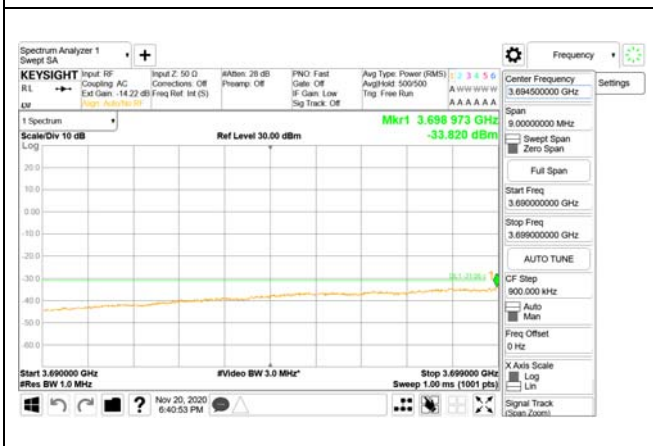

3690 MHz - 3699 MHz