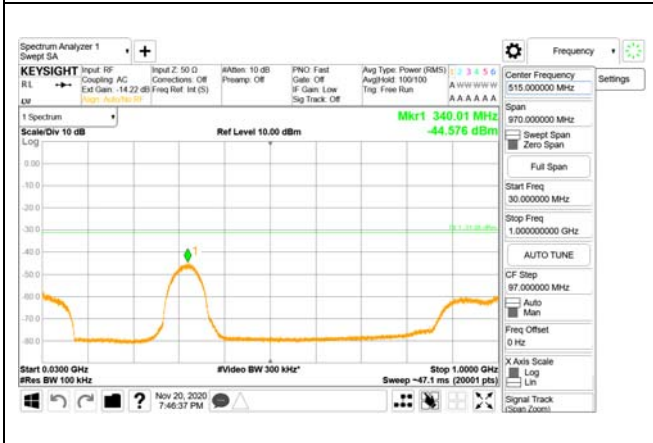

Report No.:
CTK-2020-04662
Page (1283) / (2355)
Pages

ANT26

9 kHz - 150 kHz

150 kHz - 30 MHz

30 MHz - 1000 MHz

1000 MHz - 3690 MHz

3690 MHz - 3699 MHz

3980 MHz - 26.5 GHz