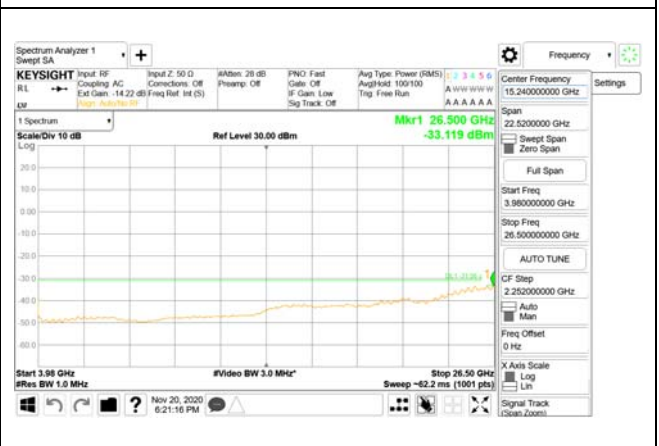

3980 MHz - 26.5 GHz