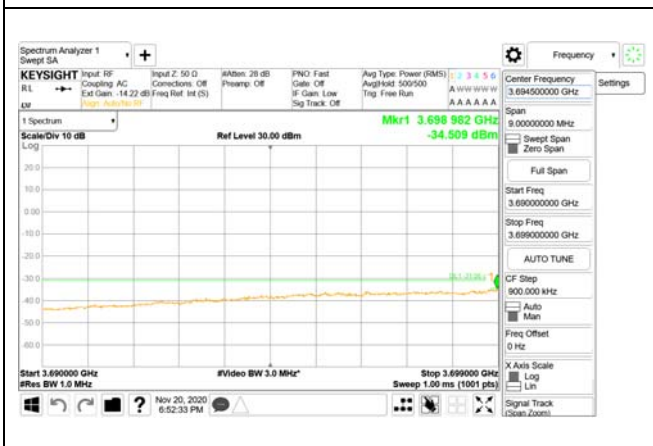

30 MHz - 1000 MHz

1000 MHz - 3690 MHz

3690 MHz - 3699 MHz

3980 MHz - 26.5 GHz

ANT13

9 kHz - 150 kHz

150 kHz - 30 MHz

30 MHz - 1000 MHz