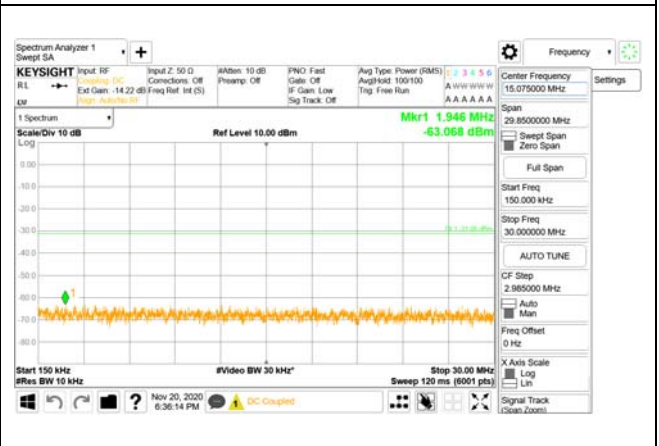

150 kHz - 30 MHz

30 MHz - 1000 MHz

1000 MHz - 3690 MHz

3690 MHz - 3699 MHz

3980 MHz - 26.5 GHz

ANT9

9 kHz - 150 kHz

150 kHz - 30 MHz