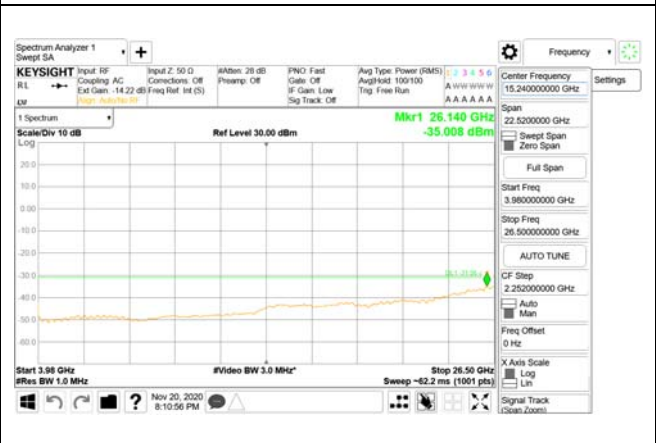

ANT32

9 kHz - 150 kHz

150 kHz - 30 MHz

30 MHz - 1000 MHz

1000 MHz - 3690 MHz

3690 MHz - 3699 MHz

3980 MHz - 26.5 GHz

CTK Co., Ltd.
(Ho-dong), 113, Yejik-ro, Cheoin-gu,
Yongin-si, Gyeonggi-do, Korea
Tel: +82-31-339-9970
Fax: +82-31-624-9501