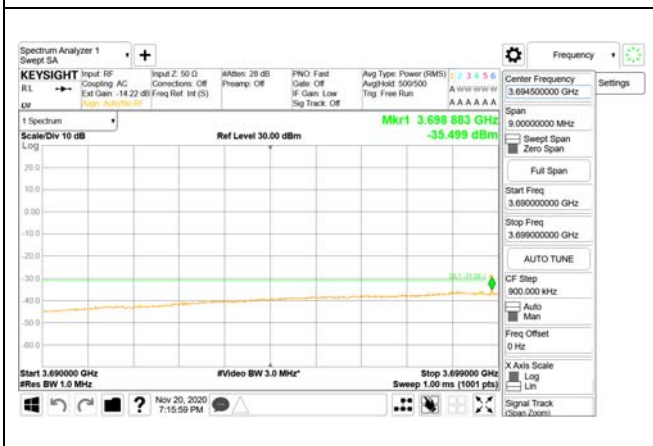

150 kHz - 30 MHz

30 MHz - 1000 MHz

1000 MHz - 3690 MHz

3690 MHz - 3699 MHz

3980 MHz - 26.5 GHz

CTK Co., Ltd.
(Ho-dong), 113, Yejik-ro, Cheoin-gu,
Yongin-si, Gyeonggi-do, Korea
Tel: +82-31-339-9970
Fax: +82-31-624-9501