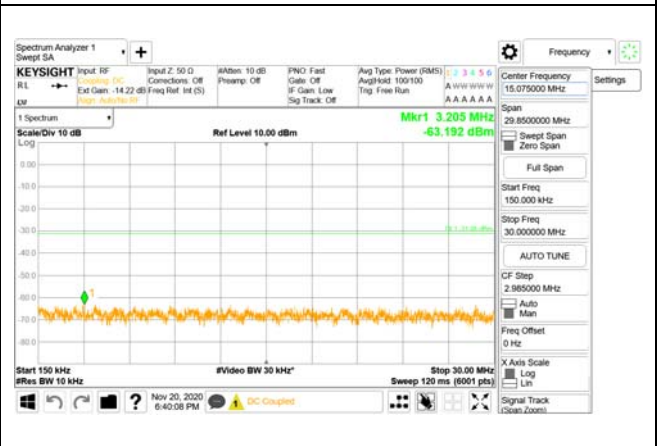

150 kHz - 30 MHz

30 MHz - 1000 MHz

1000 MHz - 3690 MHz

3690 MHz - 3699 MHz

3980 MHz - 26.5 GHz

ANT9

9 kHz - 150 kHz

150 kHz - 30 MHz