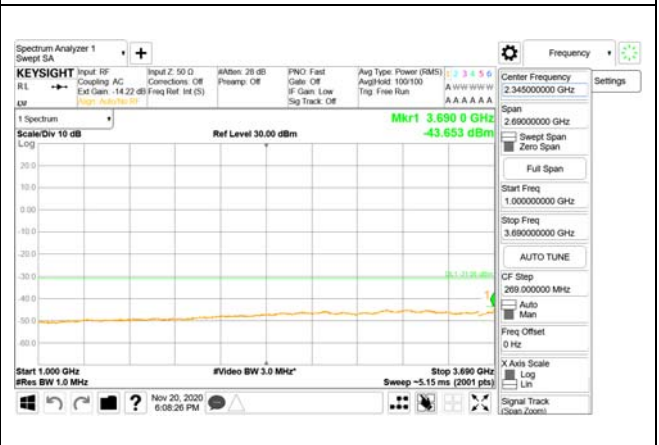

ANT34

9 kHz - 150 kHz

150 kHz - 30 MHz

30 MHz - 1000 MHz

1000 MHz - 3690 MHz

3690 MHz - 3699 MHz

3980 MHz - 26.5 GHz

CTK Co., Ltd.
 (Ho-dong), 113, Yejik-ro, Cheoin-gu,
 Yongin-si, Gyeonggi-do, Korea
 Tel: +82-31-339-9970
 Fax: +82-31-624-9501