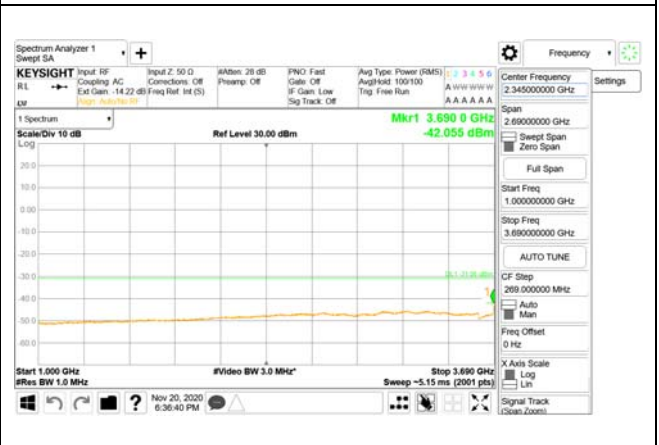

150 kHz - 30 MHz

30 MHz - 1000 MHz

1000 MHz - 3690 MHz

3690 MHz - 3699 MHz

3980 MHz - 26.5 GHz

ANT9

9 kHz - 150 kHz

150 kHz - 30 MHz