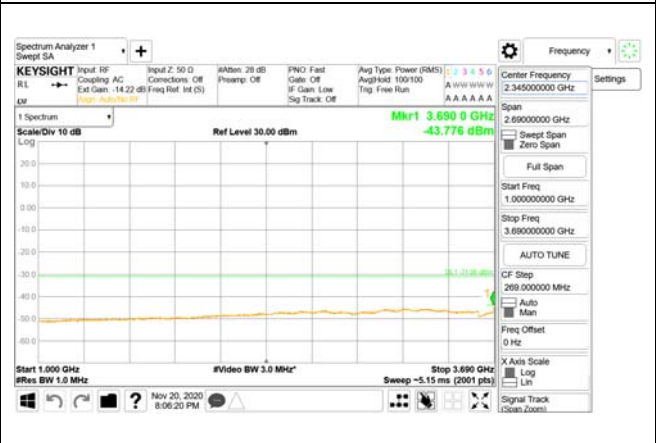

1000 MHz - 3690 MHz