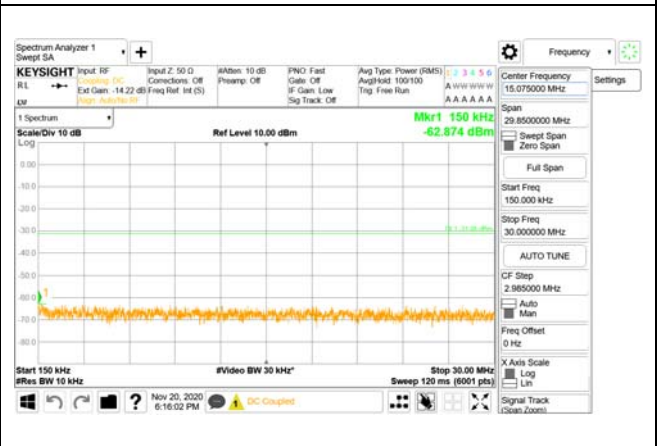

30 MHz - 1000 MHz

1000 MHz - 3690 MHz

3690 MHz - 3699 MHz

3980 MHz - 26.5 GHz

ANT37

9 kHz - 150 kHz

150 kHz - 30 MHz

30 MHz - 1000 MHz