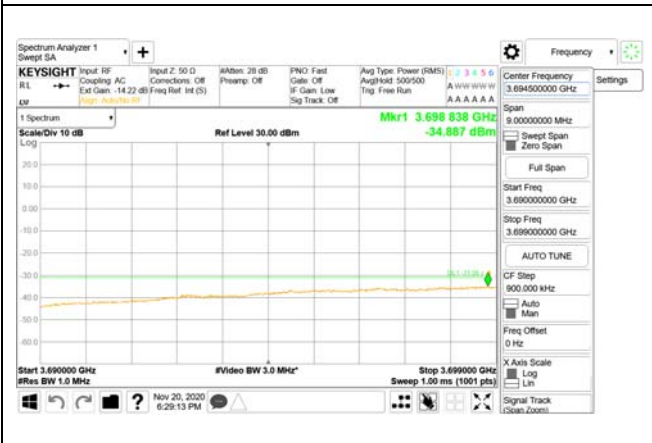

150 kHz - 30 MHz

30 MHz - 1000 MHz

1000 MHz - 3690 MHz

3690 MHz - 3699 MHz

3980 MHz - 26.5 GHz

CTK Co., Ltd.
(Ho-dong), 113, Yejik-ro, Cheoin-gu,
Yongin-si, Gyeonggi-do, Korea
Tel: +82-31-339-9970
Fax: +82-31-624-9501