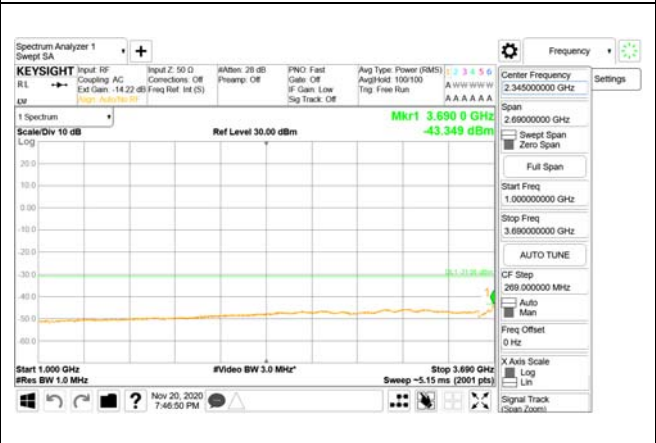

Report No.:
CTK-2020-04662
Page (1283) / (2355)
Pages

ANT26

9 kHz - 150 kHz

150 kHz - 30 MHz

30 MHz - 1000 MHz

1000 MHz - 3690 MHz

3690 MHz - 3699 MHz

3980 MHz - 26.5 GHz