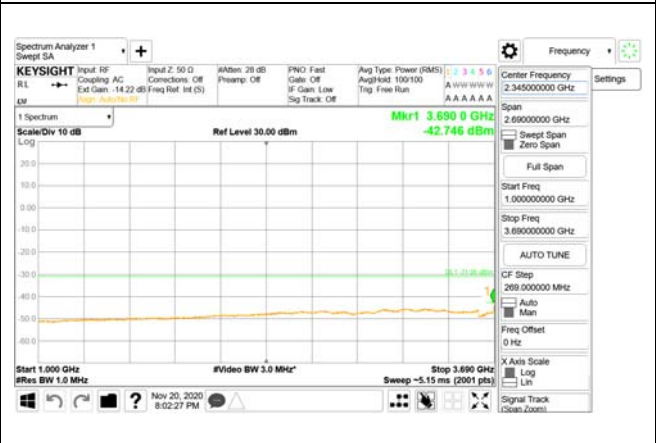

Report No.:
CTK-2020-04662
Page (1287) / (2355)
Pages

ANT30

9 kHz - 150 kHz

150 kHz - 30 MHz

30 MHz - 1000 MHz

1000 MHz - 3690 MHz

3690 MHz - 3699 MHz

3980 MHz - 26.5 GHz