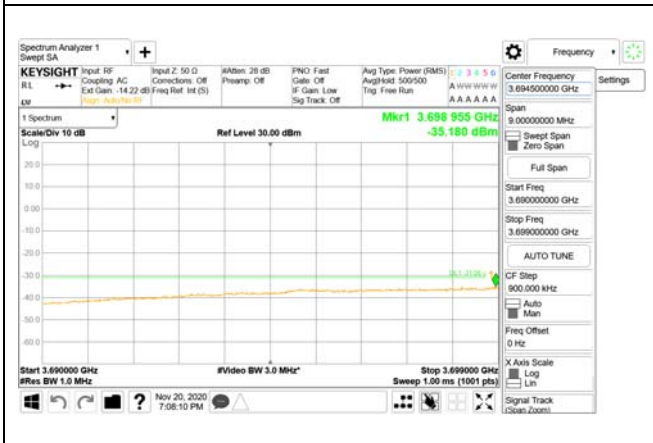

3690 MHz - 3699 MHz