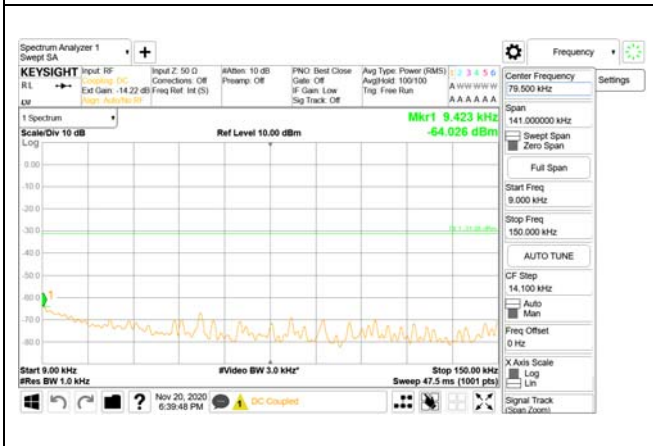

150 kHz - 30 MHz

30 MHz - 1000 MHz

1000 MHz - 3690 MHz

3690 MHz - 3699 MHz

3980 MHz - 26.5 GHz

ANT9

9 kHz - 150 kHz

150 kHz - 30 MHz