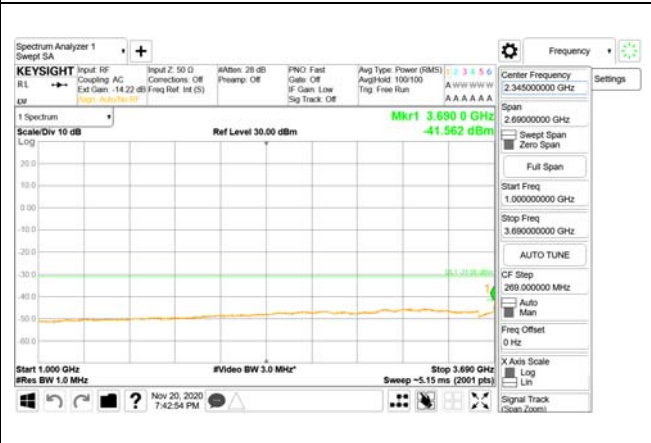

ANT25

9 kHz - 150 kHz

150 kHz - 30 MHz

30 MHz - 1000 MHz

1000 MHz - 3690 MHz

3690 MHz - 3699 MHz

3980 MHz - 26.5 GHz

CTK Co., Ltd.
(Ho-dong), 113, Yejik-ro, Cheoin-gu,
Yongin-si, Gyeonggi-do, Korea
Tel: +82-31-339-9970
Fax: +82-31-624-9501