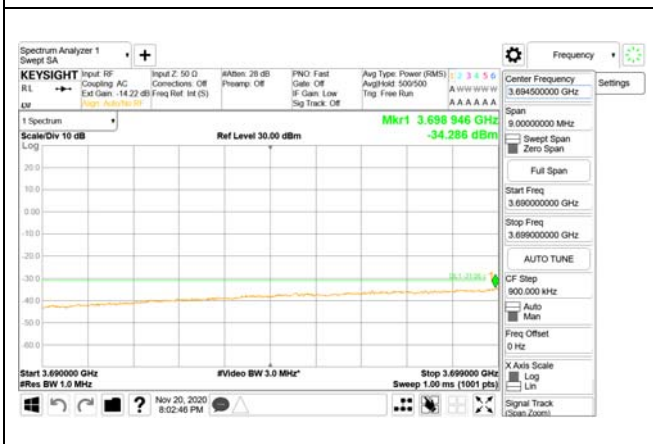

Report No.:
CTK-2020-04662
Page (1287) / (2355)
Pages

ANT30

9 kHz - 150 kHz

150 kHz - 30 MHz

30 MHz - 1000 MHz

1000 MHz - 3690 MHz

3690 MHz - 3699 MHz

3980 MHz - 26.5 GHz