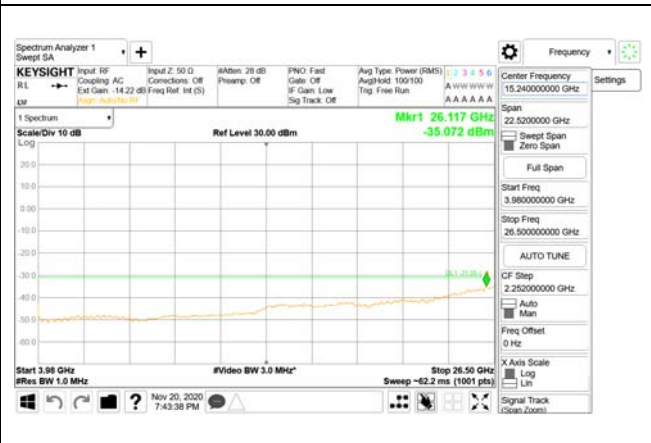

ANT25

9 kHz - 150 kHz

150 kHz - 30 MHz

30 MHz - 1000 MHz

1000 MHz - 3690 MHz

3690 MHz - 3699 MHz

3980 MHz - 26.5 GHz

CTK Co., Ltd.
(Ho-dong), 113, Yejik-ro, Cheoin-gu,
Yongin-si, Gyeonggi-do, Korea
Tel: +82-31-339-9970
Fax: +82-31-624-9501