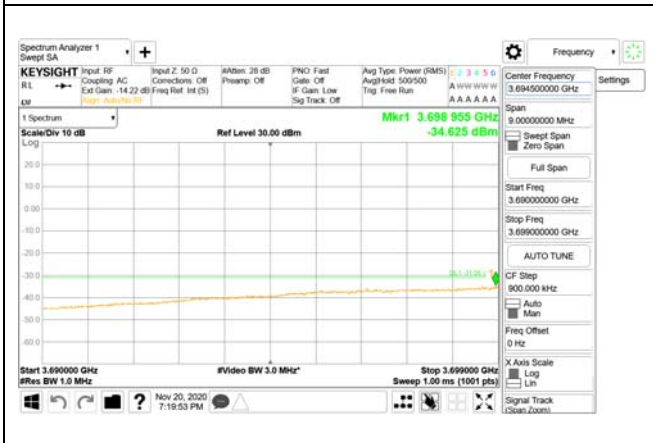

Report No.:
CTK-2020-04662
Page (1276) / (2355)
Pages

ANT19

9 kHz - 150 kHz

150 kHz - 30 MHz

30 MHz - 1000 MHz

1000 MHz - 3690 MHz

3690 MHz - 3699 MHz

3980 MHz - 26.5 GHz