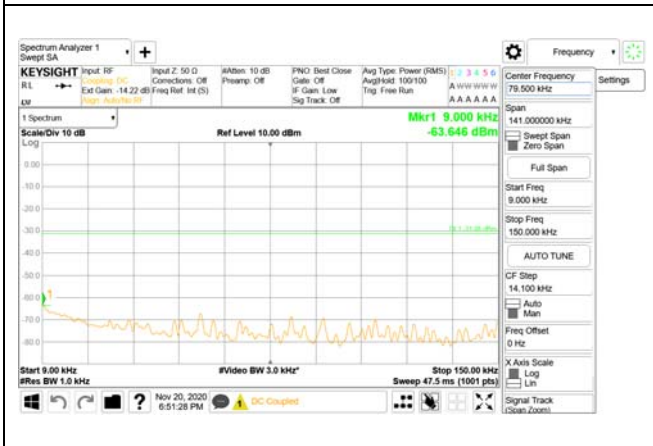

CTK Co., Ltd.
(Ho-dong), 113, Yejik-ro, Cheoin-gu,
Yongin-si, Gyeonggi-do, Korea
Tel: +82-31-339-9970
Fax: +82-31-624-9501

Report No.:
CTK-2020-04662
Page (1269) / (2355)
Pages

ANT12

9 kHz - 150 kHz