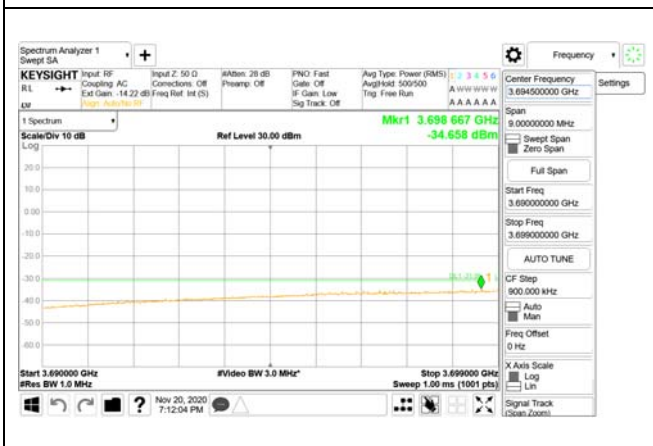

Report No.:
 CTK-2020-04662
 Page (1274) / (2355)
 Pages

ANT17

9 kHz - 150 kHz

150 kHz - 30 MHz

30 MHz - 1000 MHz

1000 MHz - 3690 MHz

3690 MHz - 3699 MHz

3980 MHz - 26.5 GHz