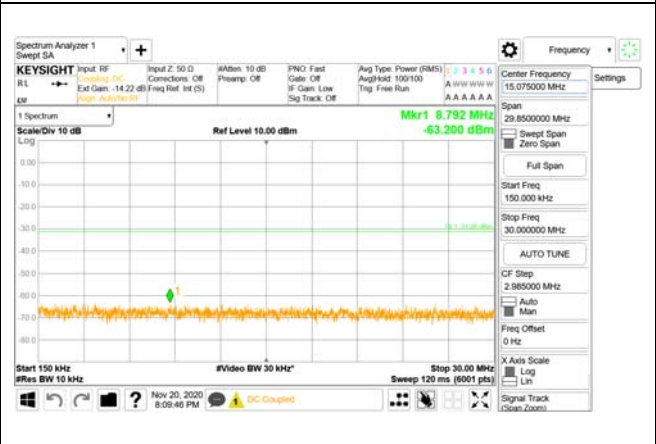

150 kHz - 30 MHz