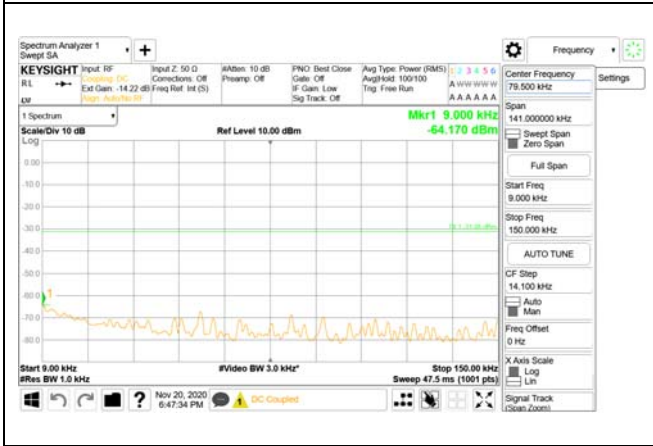

CTK Co., Ltd.
(Ho-dong), 113, Yejik-ro, Cheoin-gu,
Yongin-si, Gyeonggi-do, Korea
Tel: +82-31-339-9970
Fax: +82-31-624-9501

Report No.:
CTK-2020-04662
Page (1268) / (2355)
Pages

ANT11

9 kHz - 150 kHz