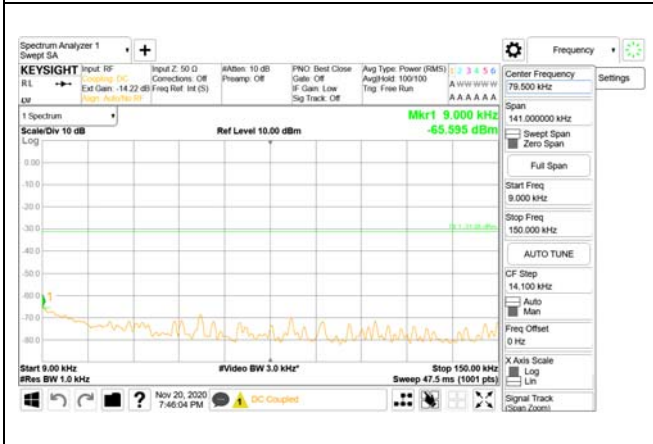

CTK Co., Ltd.
(Ho-dong), 113, Yejik-ro, Cheoin-gu,
Yongin-si, Gyeonggi-do, Korea
Tel: +82-31-339-9970
Fax: +82-31-624-9501

Report No.:
CTK-2020-04662
Page (1283) / (2355)
Pages

ANT26

9 kHz - 150 kHz