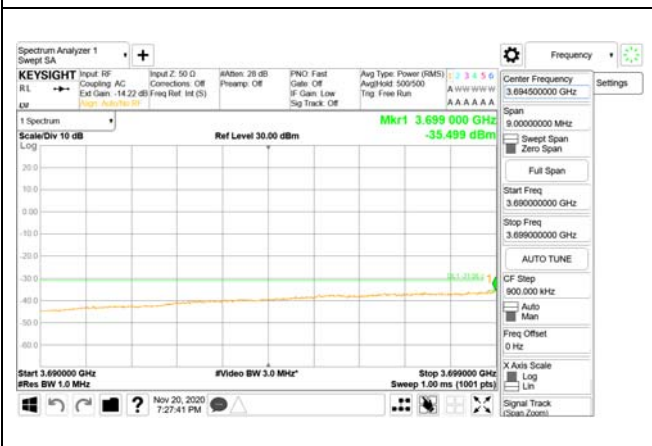

3690 MHz - 3699 MHz