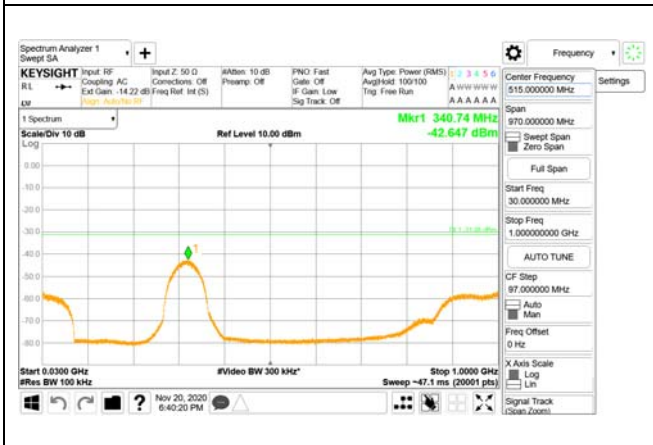

30 MHz - 1000 MHz