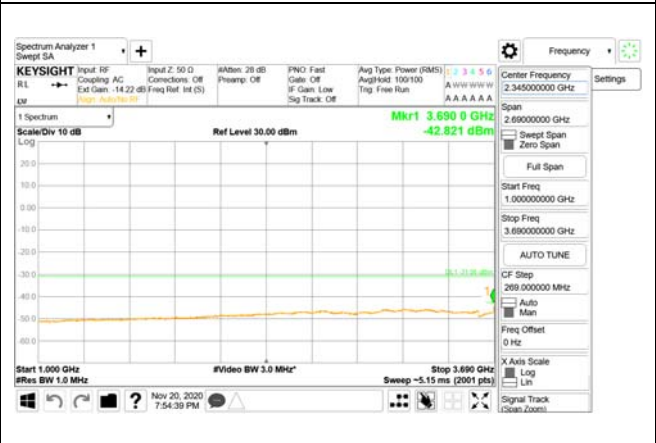

Report No.:
CTK-2020-04662
Page (1285) / (2355)
Pages

ANT28

9 kHz - 150 kHz

150 kHz - 30 MHz

30 MHz - 1000 MHz

1000 MHz - 3690 MHz

3690 MHz - 3699 MHz

3980 MHz - 26.5 GHz