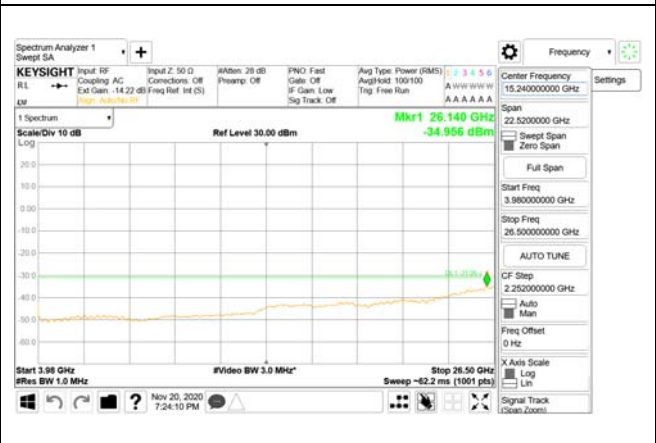

30 MHz - 1000 MHz

1000 MHz - 3690 MHz

3690 MHz - 3699 MHz

3980 MHz - 26.5 GHz

ANT21

9 kHz - 150 kHz

150 kHz - 30 MHz

30 MHz - 1000 MHz