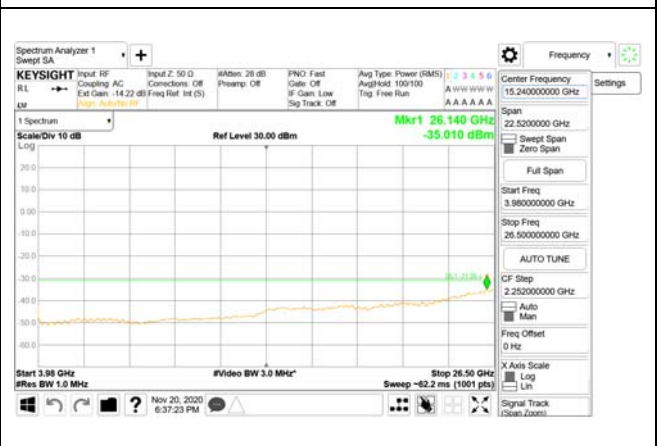

150 kHz - 30 MHz

30 MHz - 1000 MHz

1000 MHz - 3690 MHz

3690 MHz - 3699 MHz

3980 MHz - 26.5 GHz

ANT9

9 kHz - 150 kHz

150 kHz - 30 MHz