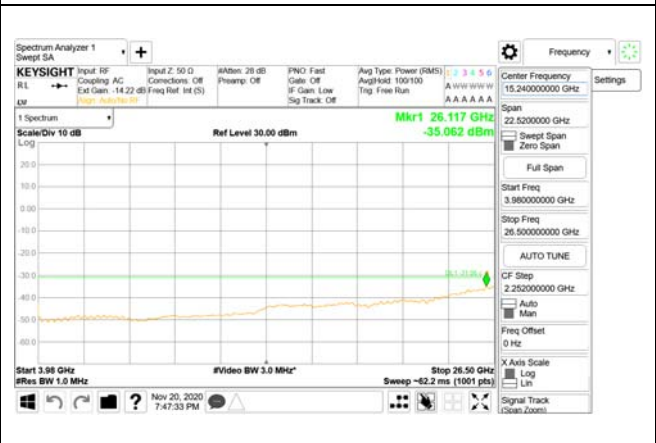

Report No.:
CTK-2020-04662
Page (1283) / (2355)
Pages

ANT26

9 kHz - 150 kHz

150 kHz - 30 MHz

30 MHz - 1000 MHz

1000 MHz - 3690 MHz

3690 MHz - 3699 MHz

3980 MHz - 26.5 GHz