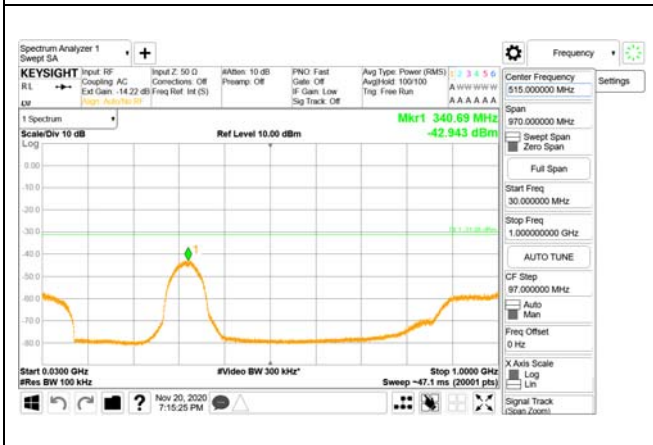

30 MHz - 1000 MHz