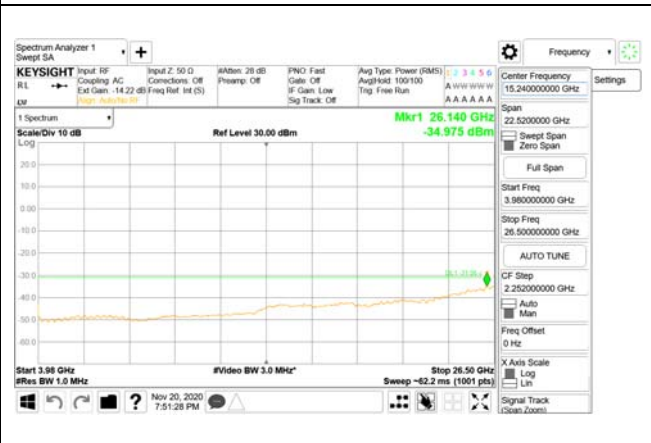

ANT27

9 kHz - 150 kHz

150 kHz - 30 MHz

30 MHz - 1000 MHz

1000 MHz - 3690 MHz

3690 MHz - 3699 MHz

3980 MHz - 26.5 GHz

CTK Co., Ltd.
(Ho-dong), 113, Yejik-ro, Cheoin-gu,
Yongin-si, Gyeonggi-do, Korea
Tel: +82-31-339-9970
Fax: +82-31-624-9501

Report No.:
CTK-2020-04662
Page (1285) / (2355)
Pages

ANT28

9 kHz - 150 kHz

150 kHz - 30 MHz

30 MHz - 1000 MHz

1000 MHz - 3690 MHz

3690 MHz - 3699 MHz

3980 MHz - 26.5 GHz