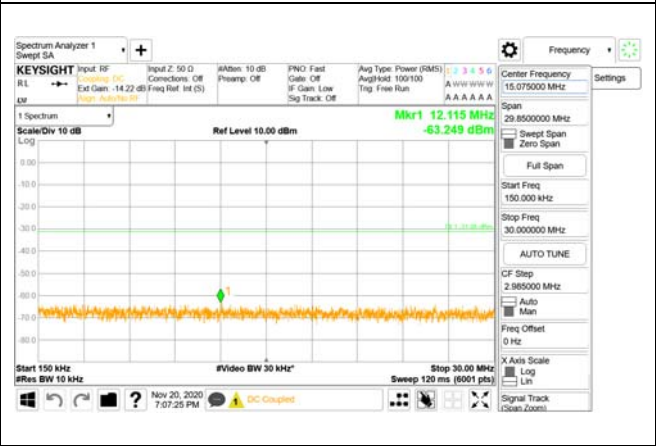

CTK Co., Ltd.
(Ho-dong), 113, Yejik-ro, Cheoin-gu,
Yongin-si, Gyeonggi-do, Korea
Tel: +82-31-339-9970
Fax: +82-31-624-9501

Report No.:
CTK-2020-04662
Page (1273) / (2355)
Pages

ANT16

9 kHz - 150 kHz

150 kHz - 30 MHz