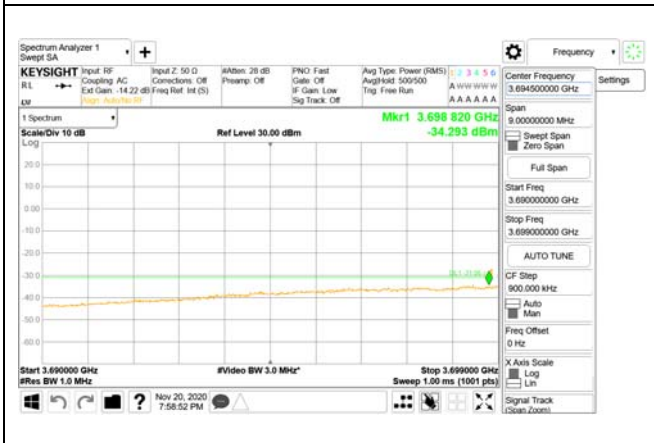

ANT29

9 kHz - 150 kHz

150 kHz - 30 MHz

30 MHz - 1000 MHz

1000 MHz - 3690 MHz

3690 MHz - 3699 MHz

3980 MHz - 26.5 GHz

CTK Co., Ltd.
(Ho-dong), 113, Yejik-ro, Cheoin-gu,
Yongin-si, Gyeonggi-do, Korea
Tel: +82-31-339-9970
Fax: +82-31-624-9501