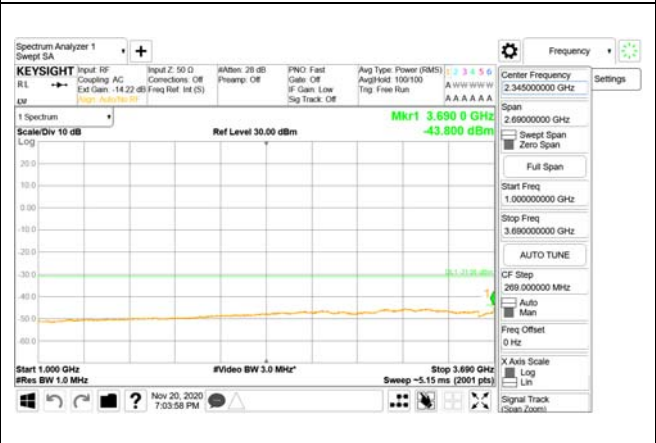

Report No.:
CTK-2020-04662
Page (1272) / (2355)
Pages

ANT15

9 kHz - 150 kHz

150 kHz - 30 MHz

30 MHz - 1000 MHz

1000 MHz - 3690 MHz

3690 MHz - 3699 MHz

3980 MHz - 26.5 GHz