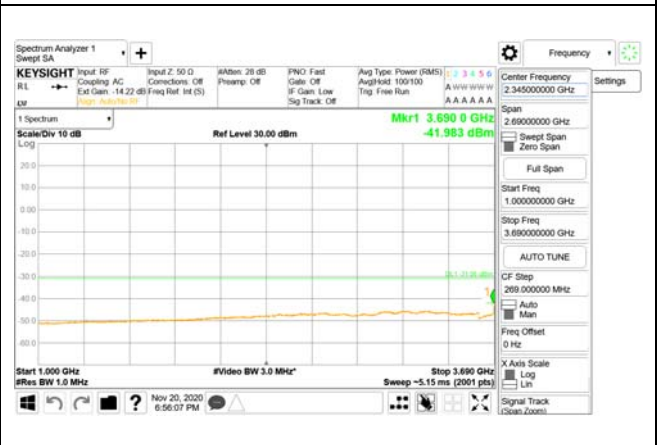

1000 MHz - 3690 MHz