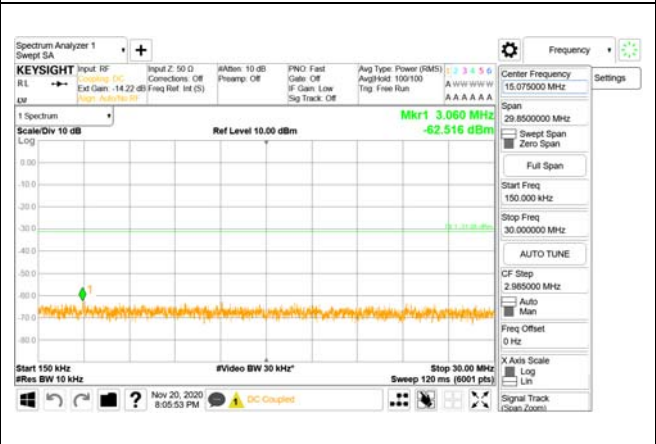

150 kHz - 30 MHz