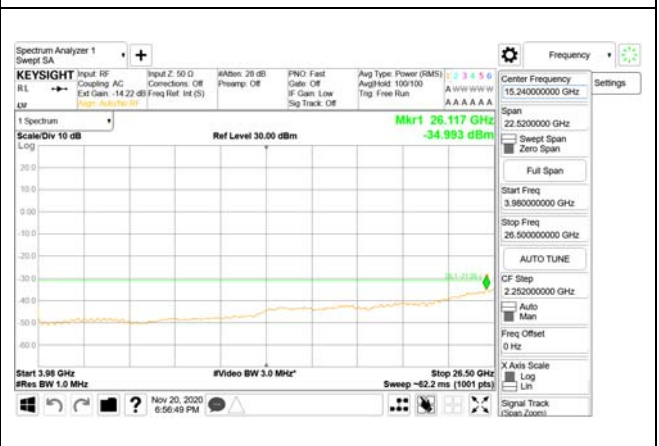

3980 MHz - 26.5 GHz