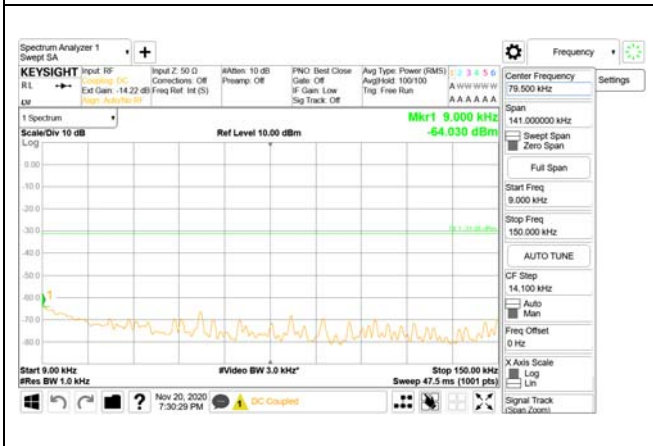

30 MHz - 1000 MHz

1000 MHz - 3690 MHz

3690 MHz - 3699 MHz

3980 MHz - 26.5 GHz

ANT21

9 kHz - 150 kHz

150 kHz - 30 MHz

30 MHz - 1000 MHz

ANT22

9 kHz - 150 kHz

150 kHz - 30 MHz

30 MHz - 1000 MHz

1000 MHz - 3690 MHz

3690 MHz - 3699 MHz

3980 MHz - 26.5 GHz

ANT23