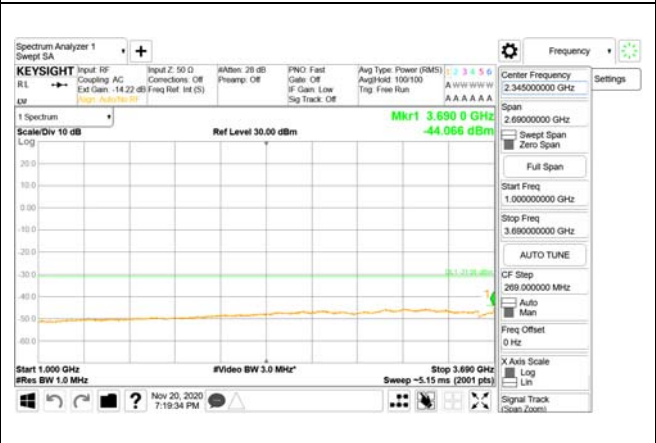

Report No.:
CTK-2020-04662
Page (1276) / (2355)
Pages

ANT19

9 kHz - 150 kHz

150 kHz - 30 MHz

30 MHz - 1000 MHz

1000 MHz - 3690 MHz

3690 MHz - 3699 MHz

3980 MHz - 26.5 GHz