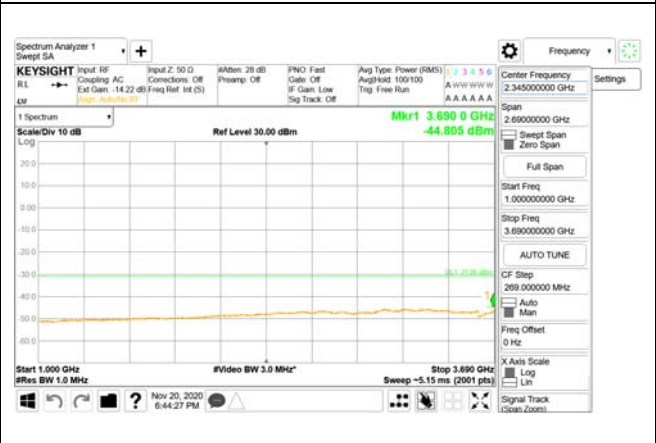

ANT10

9 kHz - 150 kHz

150 kHz - 30 MHz

30 MHz - 1000 MHz

1000 MHz - 3690 MHz

3690 MHz - 3699 MHz

3980 MHz - 26.5 GHz

CTK Co., Ltd.
(Ho-dong), 113, Yejik-ro, Cheoin-gu,
Yongin-si, Gyeonggi-do, Korea
Tel: +82-31-339-9970
Fax: +82-31-624-9501