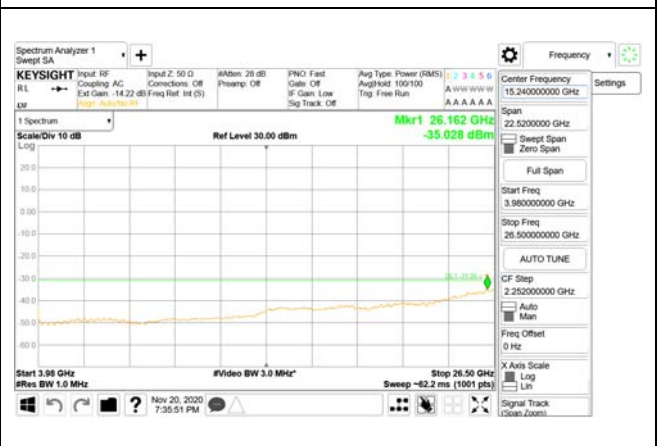

ANT22

9 kHz - 150 kHz

150 kHz - 30 MHz

30 MHz - 1000 MHz

1000 MHz - 3690 MHz

3690 MHz - 3699 MHz

3980 MHz - 26.5 GHz

ANT23

9 kHz - 150 kHz

150 kHz - 30 MHz

30 MHz - 1000 MHz

1000 MHz - 3690 MHz

3690 MHz - 3699 MHz

3980 MHz - 26.5 GHz

CTK Co., Ltd.
(Ho-dong), 113, Yejik-ro, Cheoin-gu,
Yongin-si, Gyeonggi-do, Korea
Tel: +82-31-339-9970
Fax: +82-31-624-9501