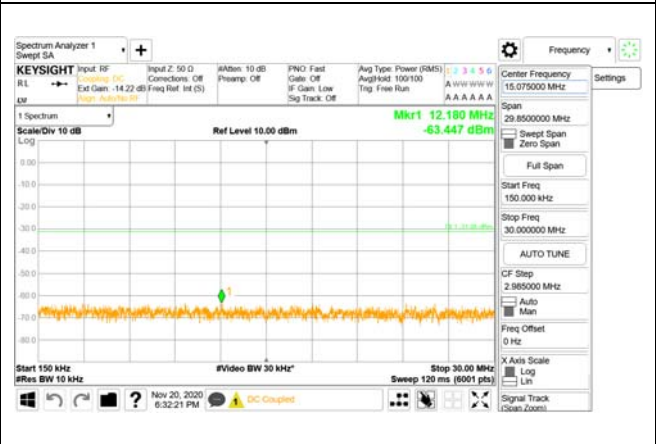

150 kHz - 30 MHz