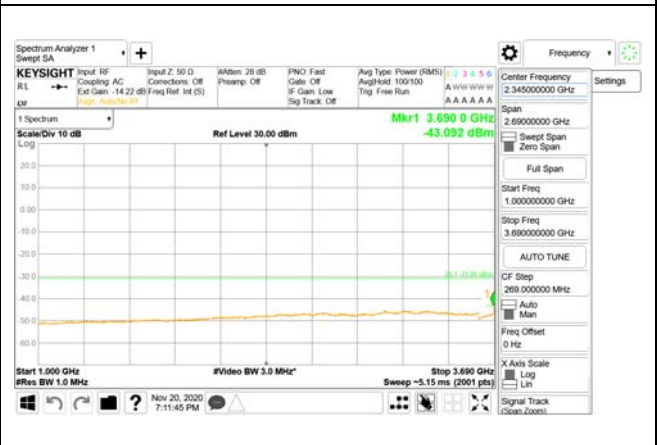

Report No.:
 CTK-2020-04662
 Page (1274) / (2355)
 Pages

ANT17

9 kHz - 150 kHz

150 kHz - 30 MHz

30 MHz - 1000 MHz

1000 MHz - 3690 MHz

3690 MHz - 3699 MHz

3980 MHz - 26.5 GHz