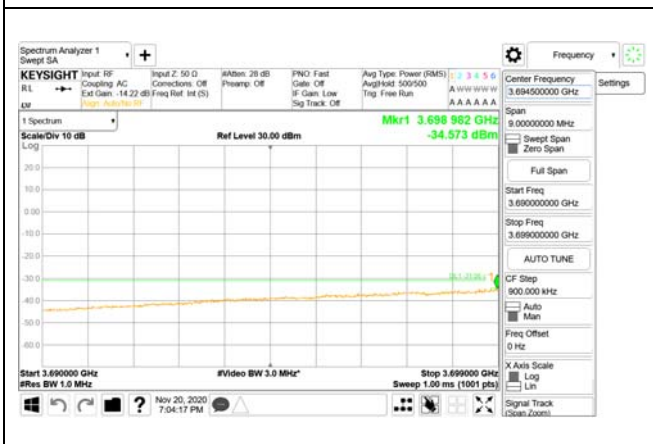

Report No.:
CTK-2020-04662
Page (1272) / (2355)
Pages

ANT15

9 kHz - 150 kHz

150 kHz - 30 MHz

30 MHz - 1000 MHz

1000 MHz - 3690 MHz

3690 MHz - 3699 MHz

3980 MHz - 26.5 GHz