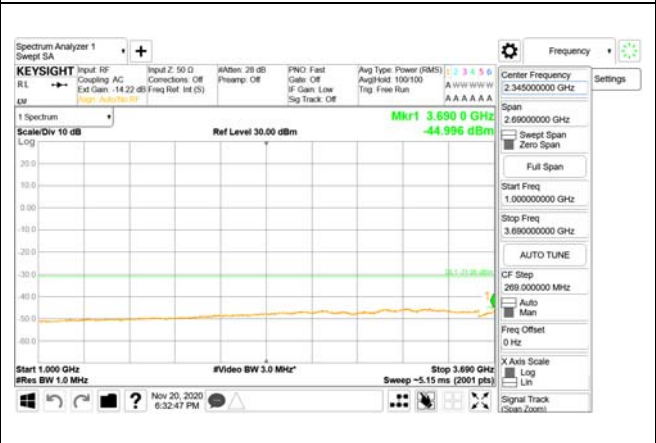

Report No.:
CTK-2020-04662
Page (1264) / (2355)
Pages

ANT7

9 kHz - 150 kHz

150 kHz - 30 MHz

30 MHz - 1000 MHz

1000 MHz - 3690 MHz

3690 MHz - 3699 MHz

3980 MHz - 26.5 GHz