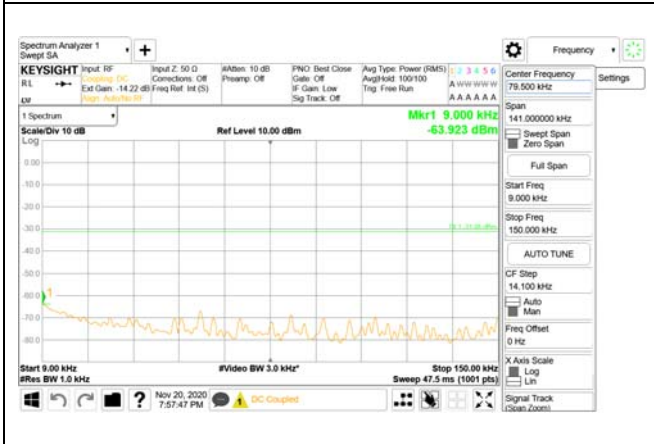

ANT29

9 kHz - 150 kHz