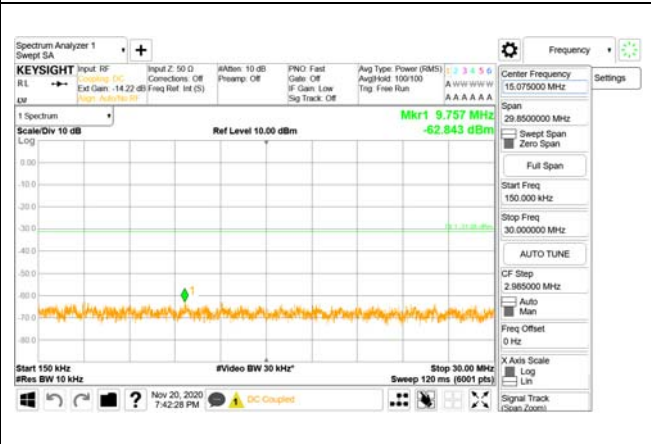

150 kHz - 30 MHz