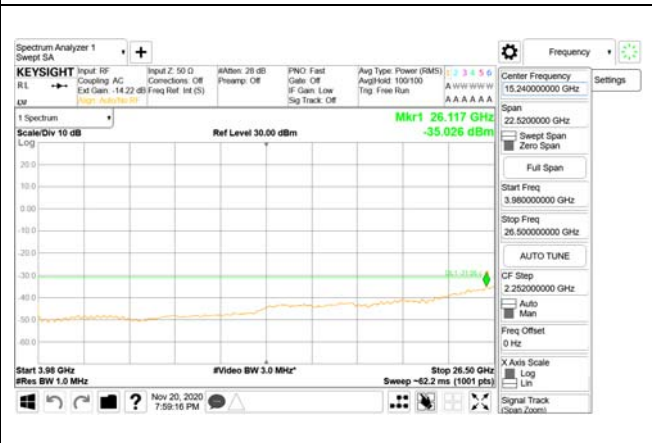

ANT29

9 kHz - 150 kHz

150 kHz - 30 MHz

30 MHz - 1000 MHz

1000 MHz - 3690 MHz

3690 MHz - 3699 MHz

3980 MHz - 26.5 GHz

CTK Co., Ltd.
(Ho-dong), 113, Yejik-ro, Cheoin-gu,
Yongin-si, Gyeonggi-do, Korea
Tel: +82-31-339-9970
Fax: +82-31-624-9501