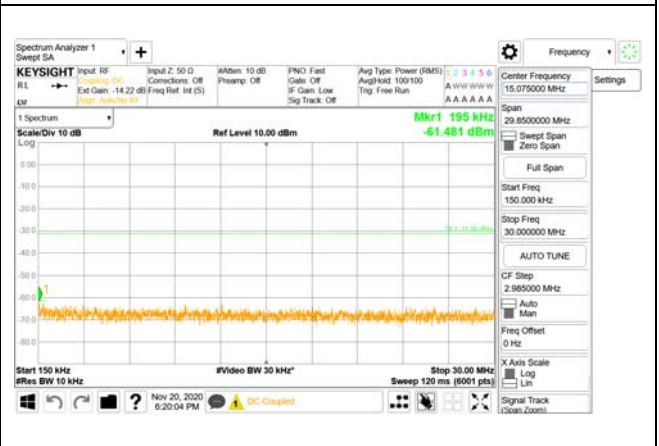

30 MHz - 1000 MHz

1000 MHz - 3690 MHz

3690 MHz - 3699 MHz

3980 MHz - 26.5 GHz

ANT37

9 kHz - 150 kHz

150 kHz - 30 MHz

30 MHz - 1000 MHz