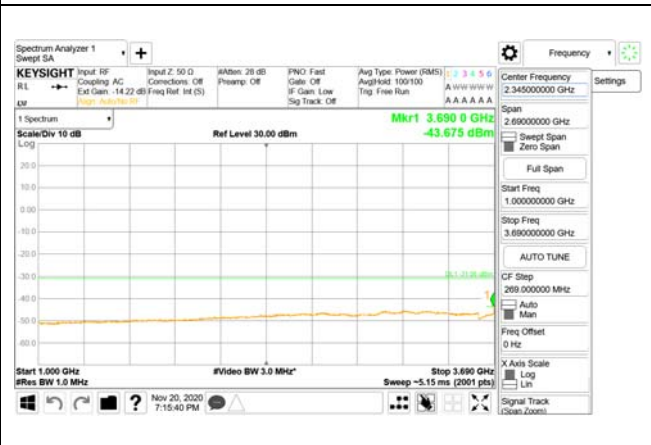

1000 MHz - 3690 MHz