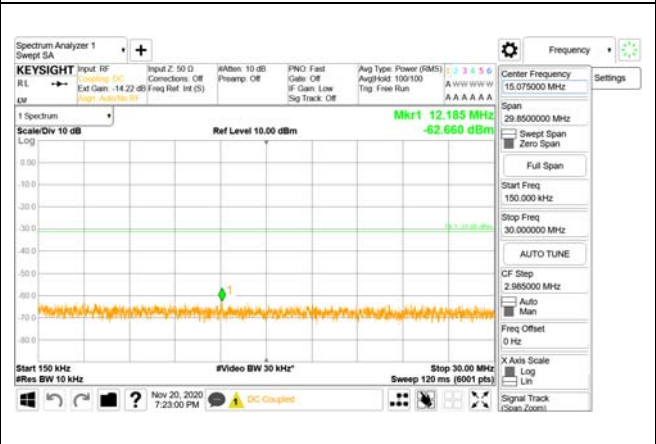

30 MHz - 1000 MHz

1000 MHz - 3690 MHz

3690 MHz - 3699 MHz

3980 MHz - 26.5 GHz

ANT21

9 kHz - 150 kHz

150 kHz - 30 MHz

30 MHz - 1000 MHz