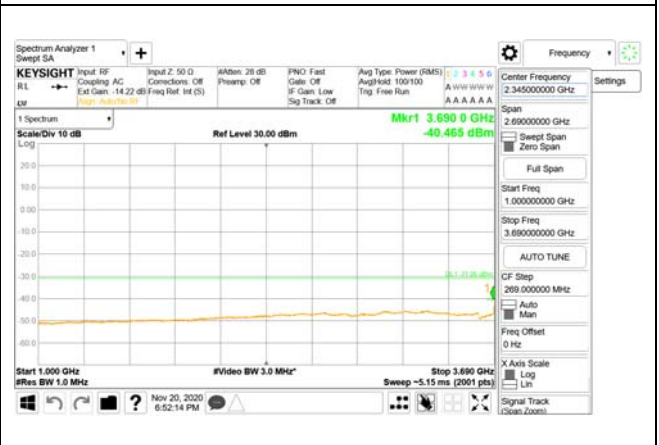

30 MHz - 1000 MHz

1000 MHz - 3690 MHz

3690 MHz - 3699 MHz

3980 MHz - 26.5 GHz

ANT13

9 kHz - 150 kHz

150 kHz - 30 MHz

30 MHz - 1000 MHz