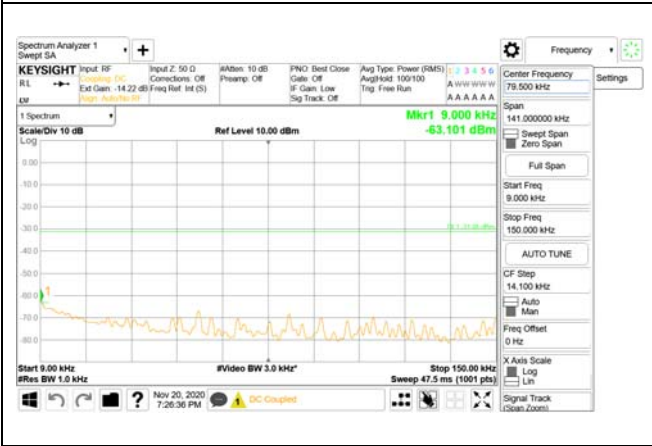

30 MHz - 1000 MHz

1000 MHz - 3690 MHz

3690 MHz - 3699 MHz

3980 MHz - 26.5 GHz

ANT21

9 kHz - 150 kHz

150 kHz - 30 MHz

30 MHz - 1000 MHz