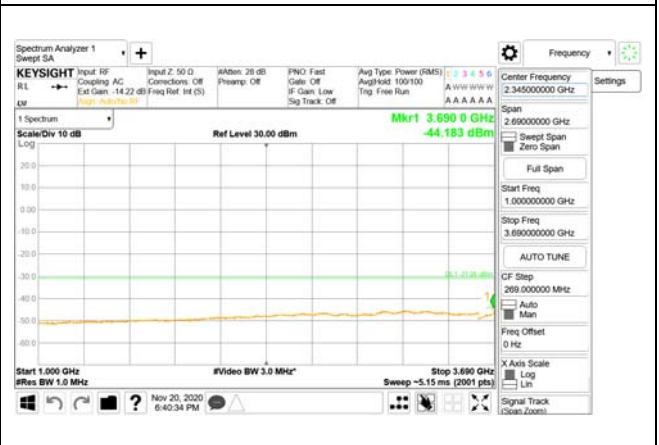

1000 MHz - 3690 MHz