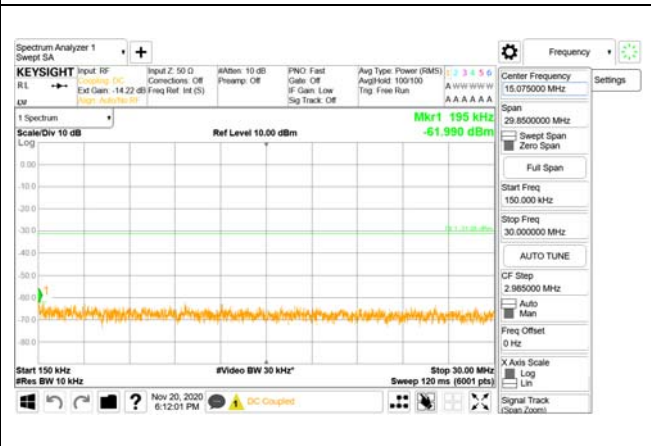

150 kHz - 30 MHz