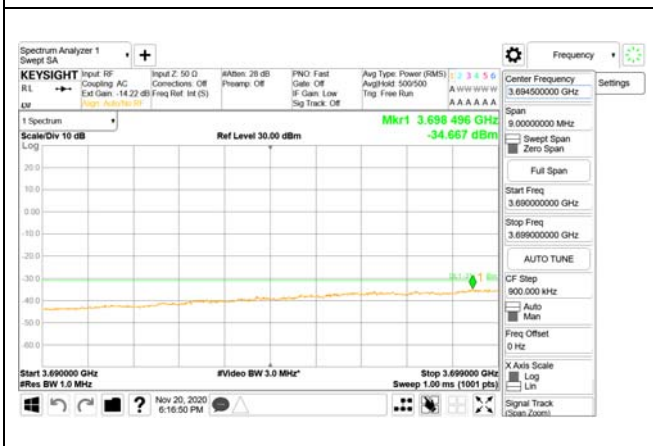

30 MHz - 1000 MHz

1000 MHz - 3690 MHz

3690 MHz - 3699 MHz

3980 MHz - 26.5 GHz

ANT37

9 kHz - 150 kHz

150 kHz - 30 MHz

30 MHz - 1000 MHz