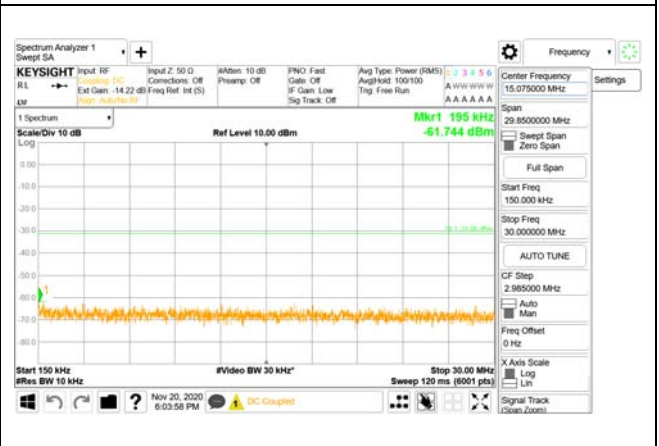

150 kHz - 30 MHz