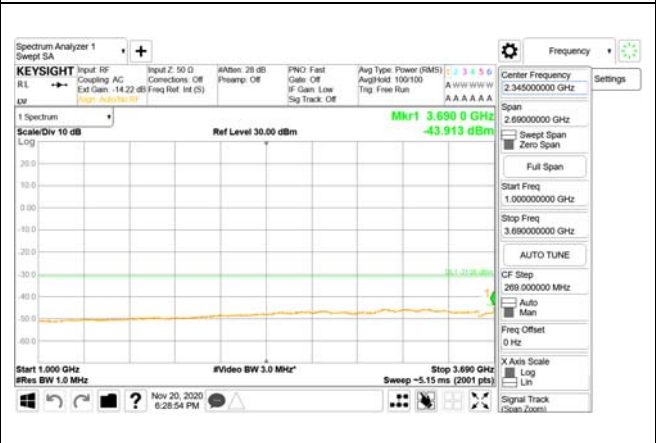

1000 MHz - 3690 MHz