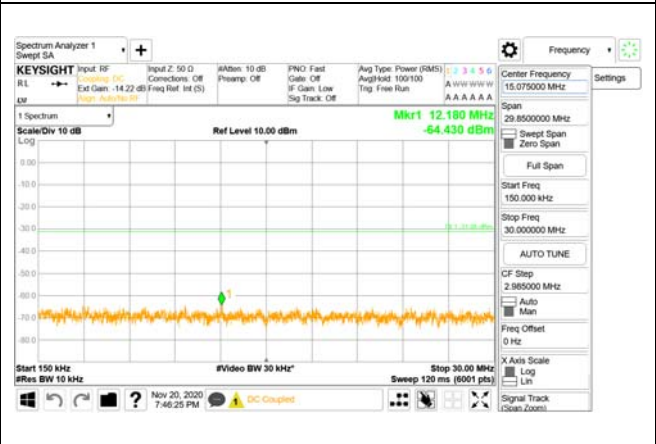

150 kHz - 30 MHz