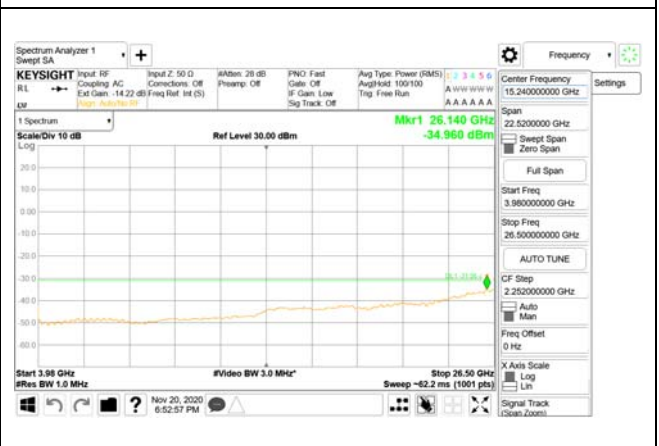

30 MHz - 1000 MHz

1000 MHz - 3690 MHz

3690 MHz - 3699 MHz

3980 MHz - 26.5 GHz

ANT13

9 kHz - 150 kHz

150 kHz - 30 MHz

30 MHz - 1000 MHz