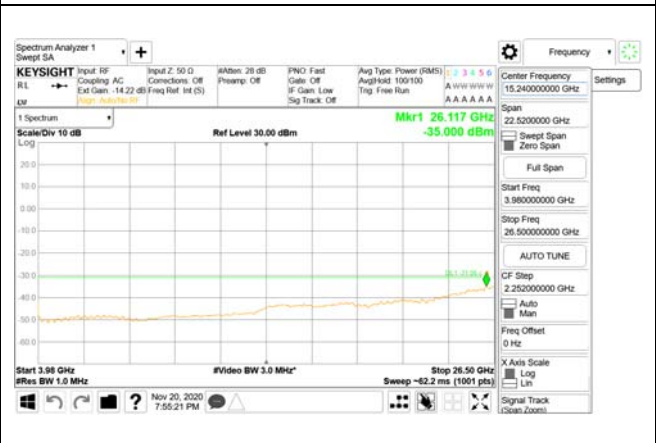

Report No.:
CTK-2020-04662
Page (1285) / (2355)
Pages

ANT28

9 kHz - 150 kHz

150 kHz - 30 MHz

30 MHz - 1000 MHz

1000 MHz - 3690 MHz

3690 MHz - 3699 MHz

3980 MHz - 26.5 GHz