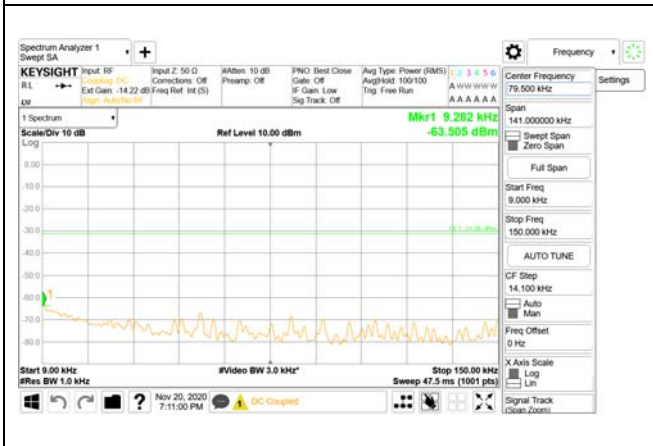

CTK Co., Ltd.
(Ho-dong), 113, Yejik-ro, Cheoin-gu,
Yongin-si, Gyeonggi-do, Korea
Tel: +82-31-339-9970
Fax: +82-31-624-9501

Report No.:
CTK-2020-04662
Page (1274) / (2355)
Pages

ANT17

9 kHz - 150 kHz