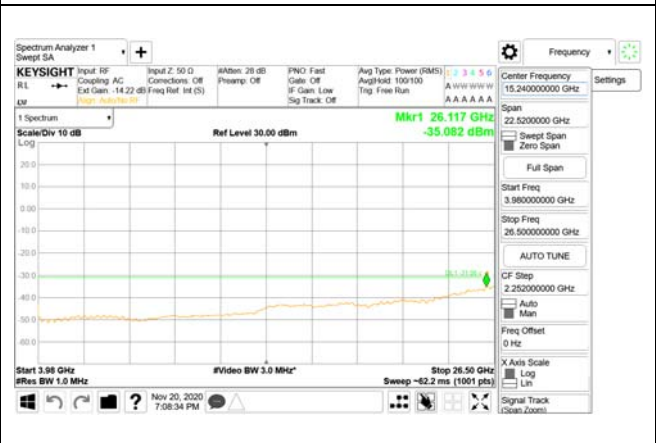

30 MHz - 1000 MHz

1000 MHz - 3690 MHz

3690 MHz - 3699 MHz

3980 MHz - 26.5 GHz

CTK Co., Ltd.
 (Ho-dong), 113, Yejik-ro, Cheoin-gu,
 Yongin-si, Gyeonggi-do, Korea
 Tel: +82-31-339-9970
 Fax: +82-31-624-9501