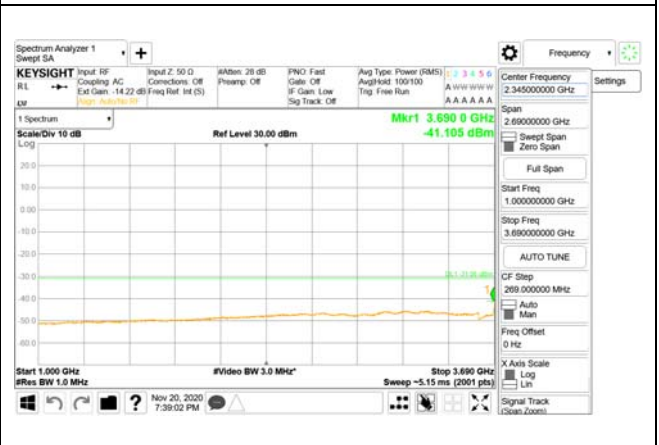

Report No.:
CTK-2020-04662
Page (1281) / (2355)
Pages

ANT24

9 kHz - 150 kHz

150 kHz - 30 MHz

30 MHz - 1000 MHz

1000 MHz - 3690 MHz

3690 MHz - 3699 MHz

3980 MHz - 26.5 GHz