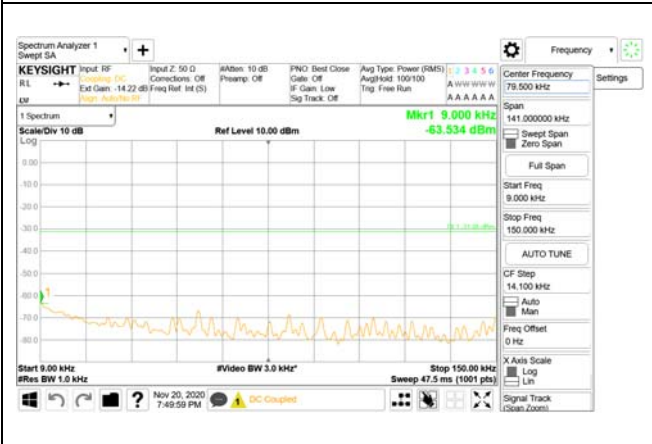

ANT27

9 kHz - 150 kHz