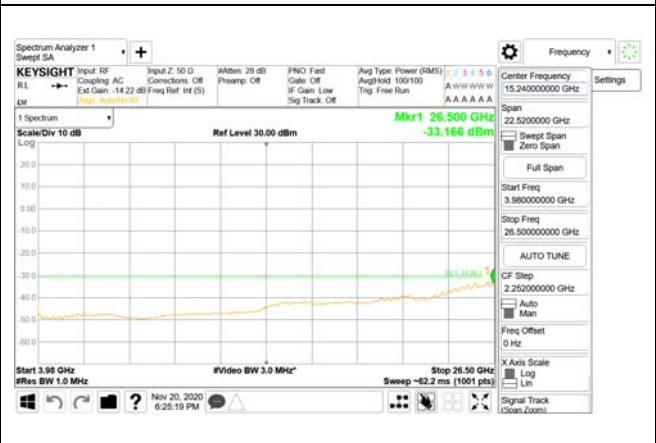

ANT38

9 kHz - 150 kHz

150 kHz - 30 MHz

30 MHz - 1000 MHz

1000 MHz - 3690 MHz

3690 MHz - 3699 MHz

3980 MHz - 26.5 GHz

CTK Co., Ltd.
(Ho-dong), 113, Yejik-ro, Cheoin-gu,
Yongin-si, Gyeonggi-do, Korea
Tel: +82-31-339-9970
Fax: +82-31-624-9501