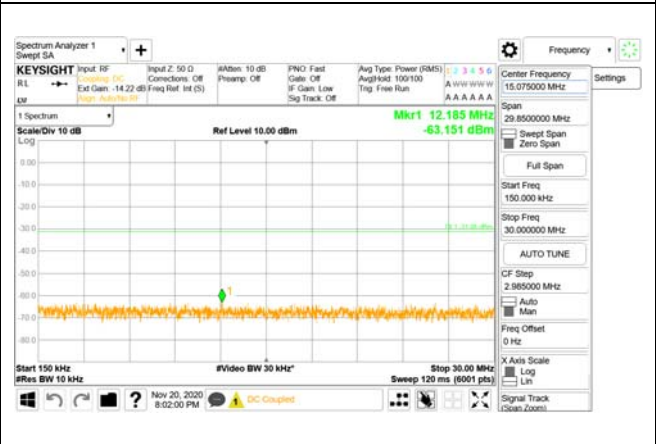

150 kHz - 30 MHz