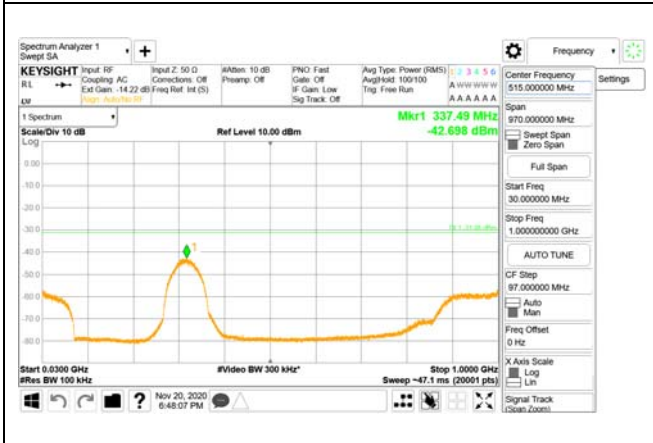

Report No.:
CTK-2020-04662
Page (1268) / (2355)
Pages

ANT11

9 kHz - 150 kHz

150 kHz - 30 MHz

30 MHz - 1000 MHz

1000 MHz - 3690 MHz

3690 MHz - 3699 MHz

3980 MHz - 26.5 GHz