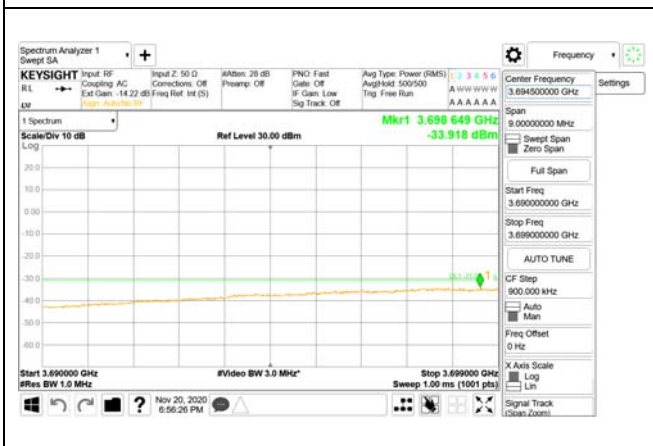

3690 MHz - 3699 MHz