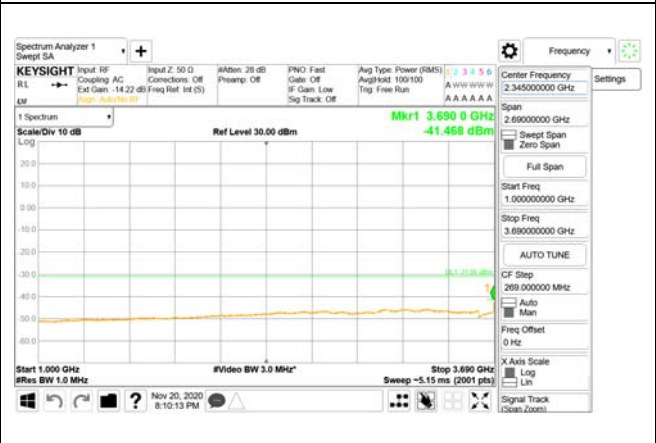

ANT32

9 kHz - 150 kHz

150 kHz - 30 MHz

30 MHz - 1000 MHz

1000 MHz - 3690 MHz

3690 MHz - 3699 MHz

3980 MHz - 26.5 GHz

CTK Co., Ltd.
(Ho-dong), 113, Yejik-ro, Cheoin-gu,
Yongin-si, Gyeonggi-do, Korea
Tel: +82-31-339-9970
Fax: +82-31-624-9501