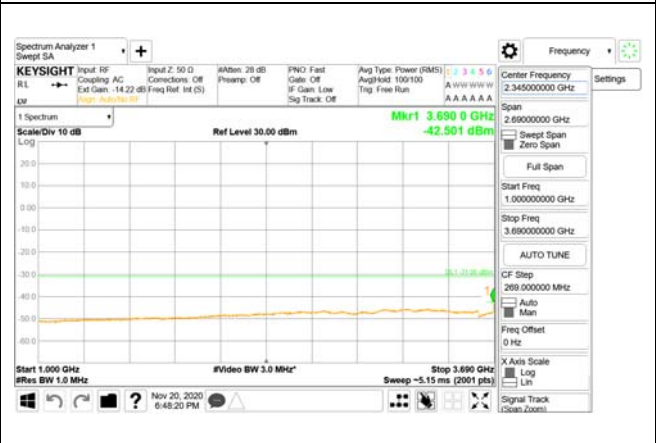

Report No.:
CTK-2020-04662
Page (1268) / (2355)
Pages

ANT11

9 kHz - 150 kHz

150 kHz - 30 MHz

30 MHz - 1000 MHz

1000 MHz - 3690 MHz

3690 MHz - 3699 MHz

3980 MHz - 26.5 GHz