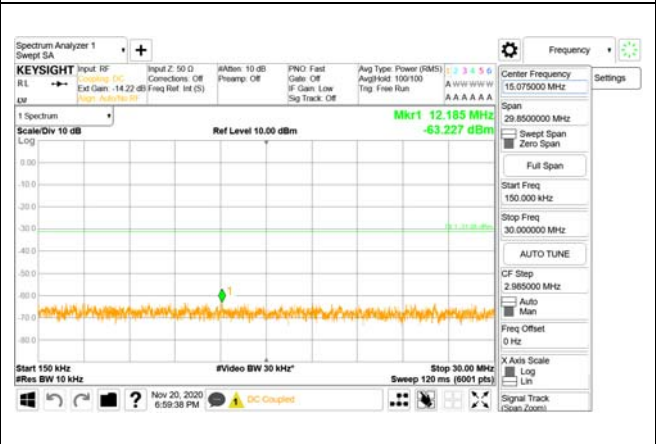

150 kHz - 30 MHz