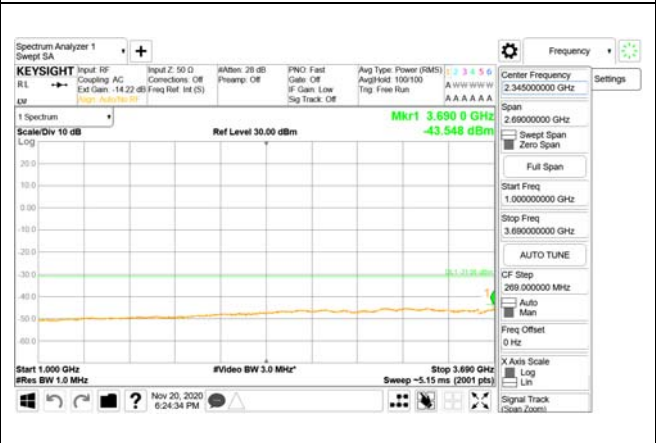

ANT38

9 kHz - 150 kHz

150 kHz - 30 MHz

30 MHz - 1000 MHz

1000 MHz - 3690 MHz

3690 MHz - 3699 MHz

3980 MHz - 26.5 GHz

CTK Co., Ltd.
(Ho-dong), 113, Yejik-ro, Cheoin-gu,
Yongin-si, Gyeonggi-do, Korea
Tel: +82-31-339-9970
Fax: +82-31-624-9501