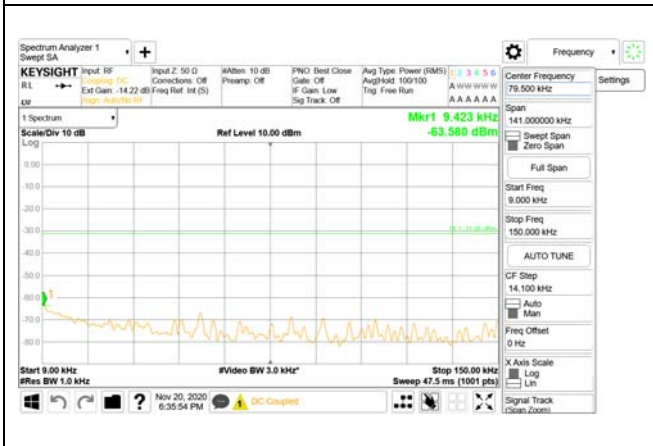

CTK Co., Ltd.
(Ho-dong), 113, Yejik-ro, Cheoin-gu,
Yongin-si, Gyeonggi-do, Korea
Tel: +82-31-339-9970
Fax: +82-31-624-9501

Report No.:
CTK-2020-04662
Page (1265) / (2355)
Pages

ANT8

9 kHz - 150 kHz