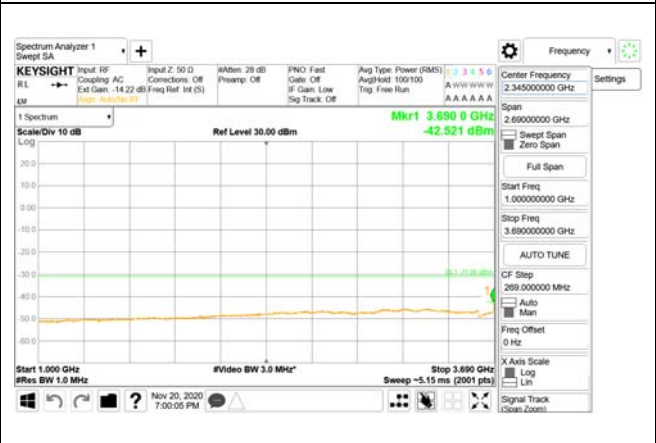

ANT14

9 kHz - 150 kHz

150 kHz - 30 MHz

30 MHz - 1000 MHz

1000 MHz - 3690 MHz

3690 MHz - 3699 MHz

3980 MHz - 26.5 GHz

CTK Co., Ltd.
(Ho-dong), 113, Yejik-ro, Cheoin-gu,
Yongin-si, Gyeonggi-do, Korea
Tel: +82-31-339-9970
Fax: +82-31-624-9501