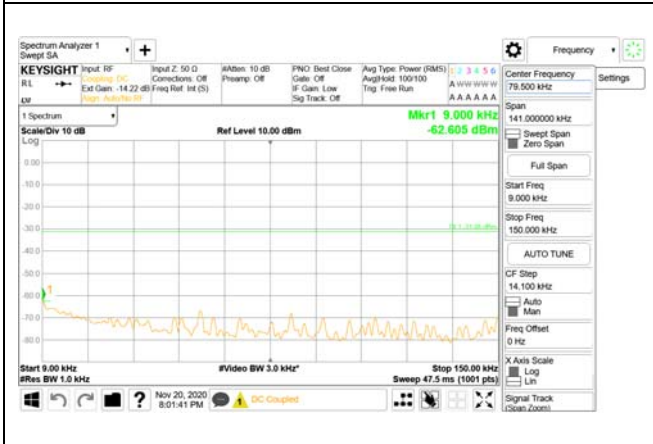

CTK Co., Ltd.
(Ho-dong), 113, Yejik-ro, Cheoin-gu,
Yongin-si, Gyeonggi-do, Korea
Tel: +82-31-339-9970
Fax: +82-31-624-9501

Report No.:
CTK-2020-04662
Page (1287) / (2355)
Pages

ANT30

9 kHz - 150 kHz