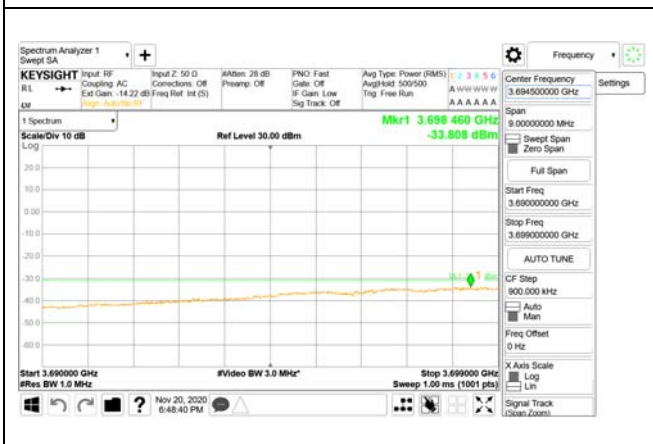

Report No.:
CTK-2020-04662
Page (1268) / (2355)
Pages

ANT11

9 kHz - 150 kHz

150 kHz - 30 MHz

30 MHz - 1000 MHz

1000 MHz - 3690 MHz

3690 MHz - 3699 MHz

3980 MHz - 26.5 GHz