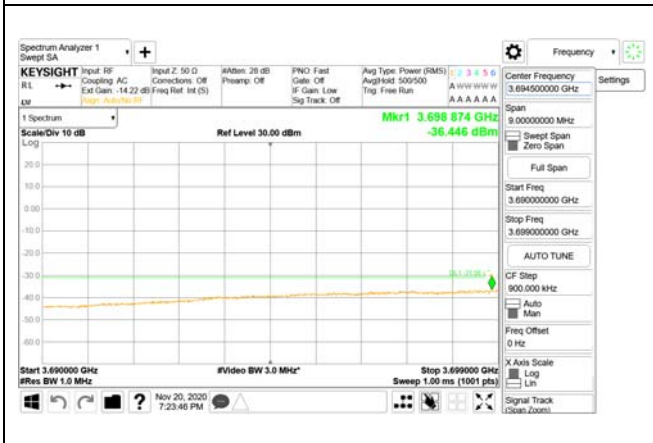

30 MHz - 1000 MHz

1000 MHz - 3690 MHz

3690 MHz - 3699 MHz

3980 MHz - 26.5 GHz

ANT21

9 kHz - 150 kHz

150 kHz - 30 MHz

30 MHz - 1000 MHz