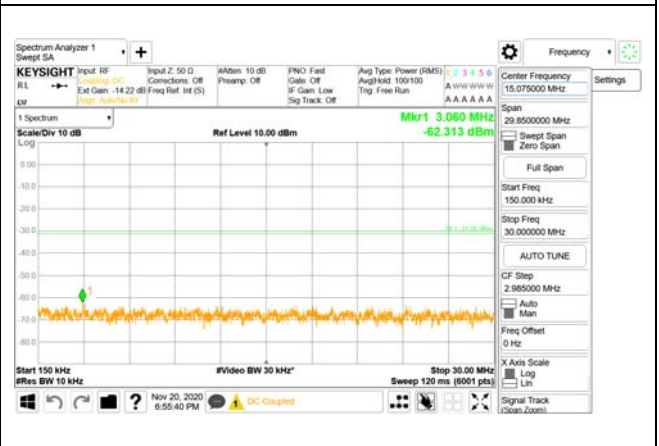

30 MHz - 1000 MHz

1000 MHz - 3690 MHz

3690 MHz - 3699 MHz

3980 MHz - 26.5 GHz

ANT13

9 kHz - 150 kHz

150 kHz - 30 MHz

30 MHz - 1000 MHz