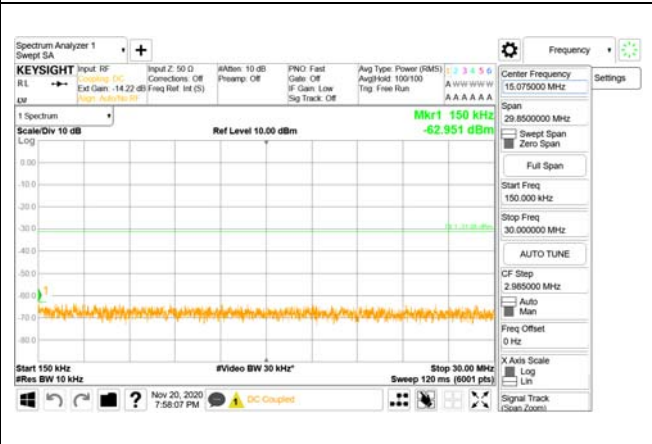

150 kHz - 30 MHz