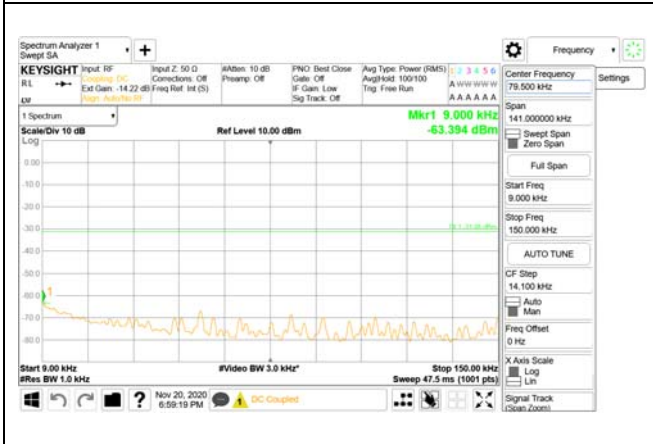

CTK Co., Ltd.
(Ho-dong), 113, Yejik-ro, Cheoin-gu,
Yongin-si, Gyeonggi-do, Korea
Tel: +82-31-339-9970
Fax: +82-31-624-9501

Report No.:
CTK-2020-04662
Page (1271) / (2355)
Pages

ANT14

9 kHz - 150 kHz