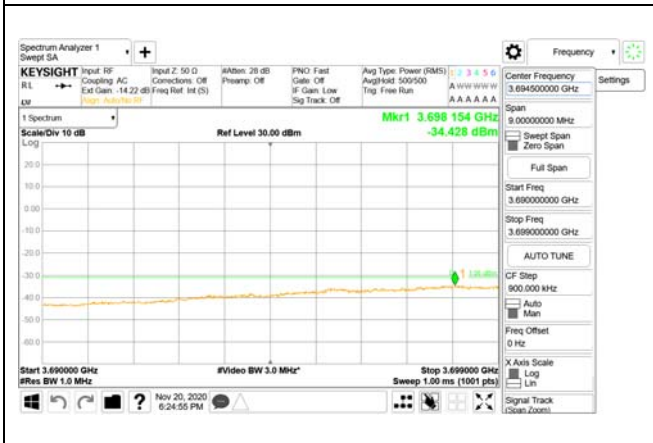

ANT38

9 kHz - 150 kHz

150 kHz - 30 MHz

30 MHz - 1000 MHz

1000 MHz - 3690 MHz

3690 MHz - 3699 MHz

3980 MHz - 26.5 GHz

CTK Co., Ltd.
(Ho-dong), 113, Yejik-ro, Cheoin-gu,
Yongin-si, Gyeonggi-do, Korea
Tel: +82-31-339-9970
Fax: +82-31-624-9501