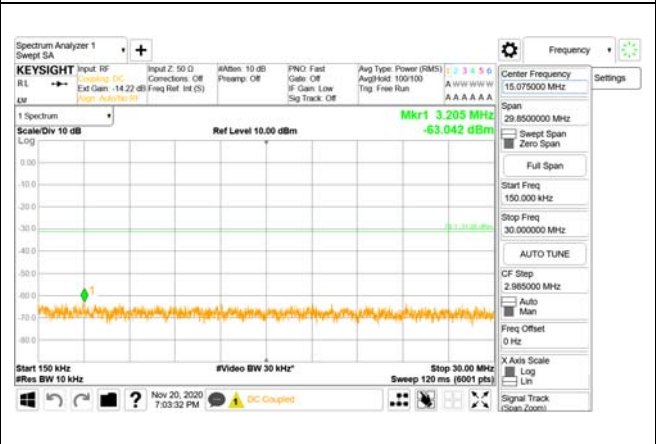

150 kHz - 30 MHz