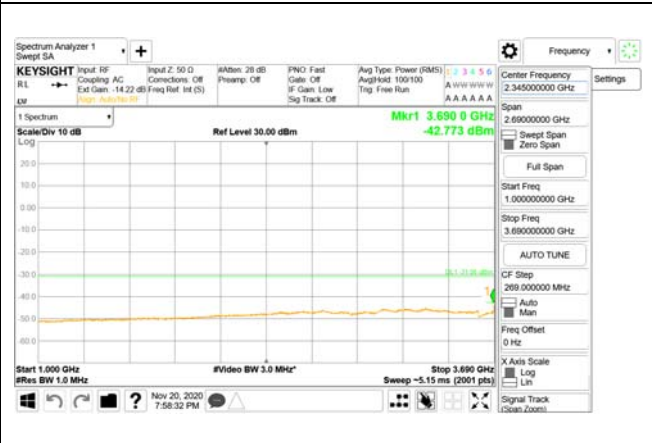

ANT29

9 kHz - 150 kHz

150 kHz - 30 MHz

30 MHz - 1000 MHz

1000 MHz - 3690 MHz

3690 MHz - 3699 MHz

3980 MHz - 26.5 GHz

CTK Co., Ltd.
(Ho-dong), 113, Yejik-ro, Cheoin-gu,
Yongin-si, Gyeonggi-do, Korea
Tel: +82-31-339-9970
Fax: +82-31-624-9501