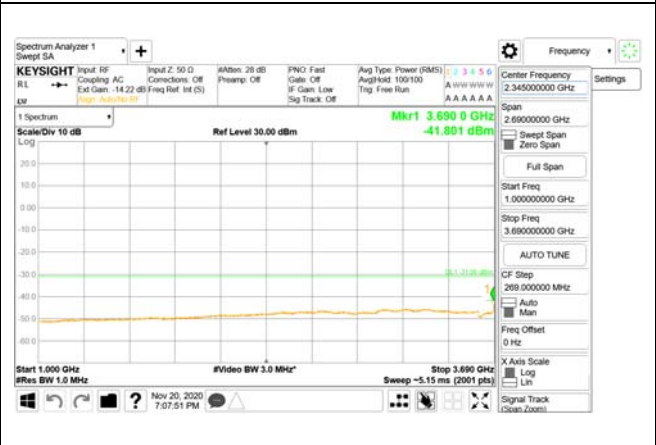

1000 MHz - 3690 MHz