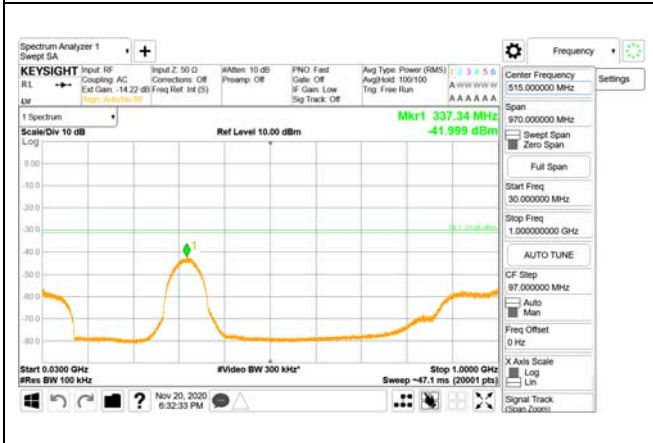

Report No.:
CTK-2020-04662
Page (1264) / (2355)
Pages

ANT7

9 kHz - 150 kHz

150 kHz - 30 MHz

30 MHz - 1000 MHz

1000 MHz - 3690 MHz

3690 MHz - 3699 MHz

3980 MHz - 26.5 GHz