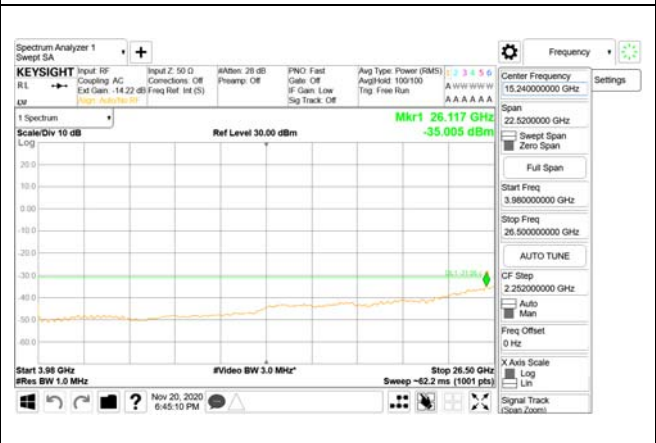

ANT10

9 kHz - 150 kHz

150 kHz - 30 MHz

30 MHz - 1000 MHz

1000 MHz - 3690 MHz

3690 MHz - 3699 MHz

3980 MHz - 26.5 GHz

CTK Co., Ltd.
(Ho-dong), 113, Yejik-ro, Cheoin-gu,
Yongin-si, Gyeonggi-do, Korea
Tel: +82-31-339-9970
Fax: +82-31-624-9501