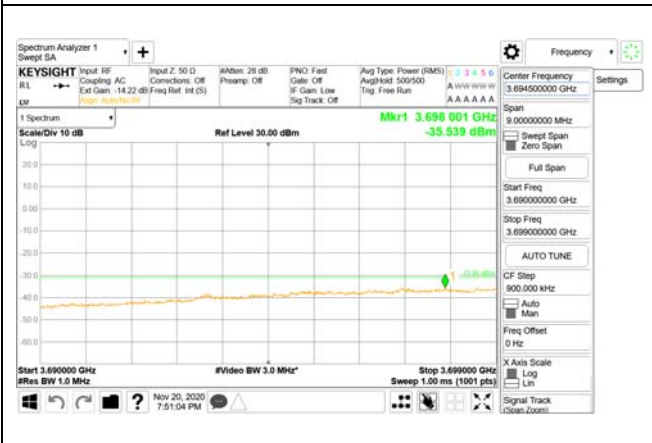

ANT27

9 kHz - 150 kHz

150 kHz - 30 MHz

30 MHz - 1000 MHz

1000 MHz - 3690 MHz

3690 MHz - 3699 MHz

3980 MHz - 26.5 GHz

CTK Co., Ltd.
(Ho-dong), 113, Yejik-ro, Cheoin-gu,
Yongin-si, Gyeonggi-do, Korea
Tel: +82-31-339-9970
Fax: +82-31-624-9501

Report No.:
CTK-2020-04662
Page (1285) / (2355)
Pages

ANT28

9 kHz - 150 kHz

150 kHz - 30 MHz

30 MHz - 1000 MHz

1000 MHz - 3690 MHz

3690 MHz - 3699 MHz

3980 MHz - 26.5 GHz