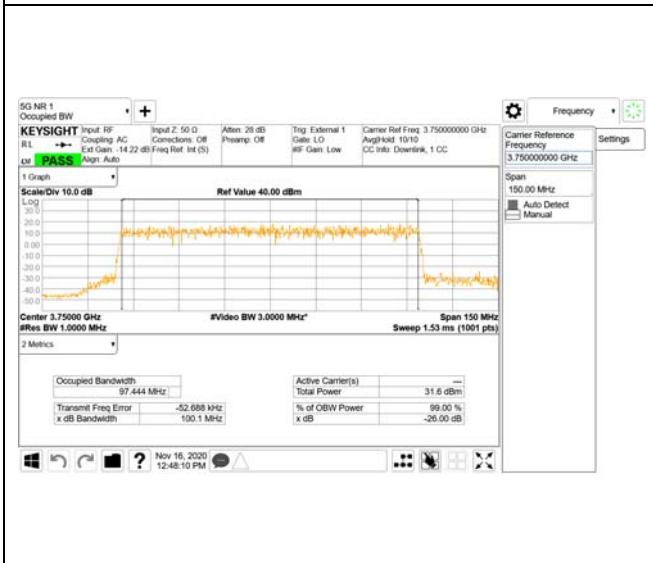

CTK Co., Ltd.
(Ho-dong), 113, Yejik-ro, Cheoin-gu,
Yongin-si, Gyeonggi-do, Korea
Tel: +82-31-339-9970
Fax: +82-31-624-9501

Report No.:
CTK-2020-04662
Page (1176) / (2355)
Pages

ANT48

QPSK

16QAM

64QAM

256QAM