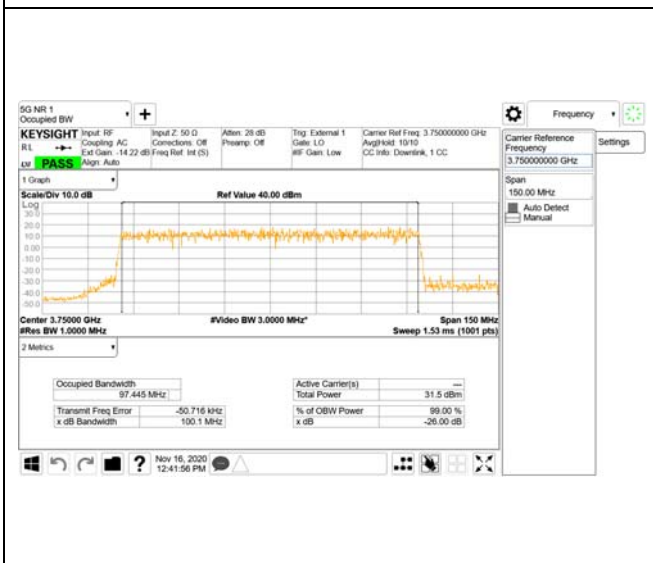

256QAM

ANT45

QPSK

16QAM

64QAM

256QAM

CTK Co., Ltd.
 (Ho-dong), 113, Yejik-ro, Cheoin-gu,
 Yongin-si, Gyeonggi-do, Korea
 Tel: +82-31-339-9970
 Fax: +82-31-624-9501

Report No.:
 CTK-2020-04662
 Page (1174) / (2355)
 Pages