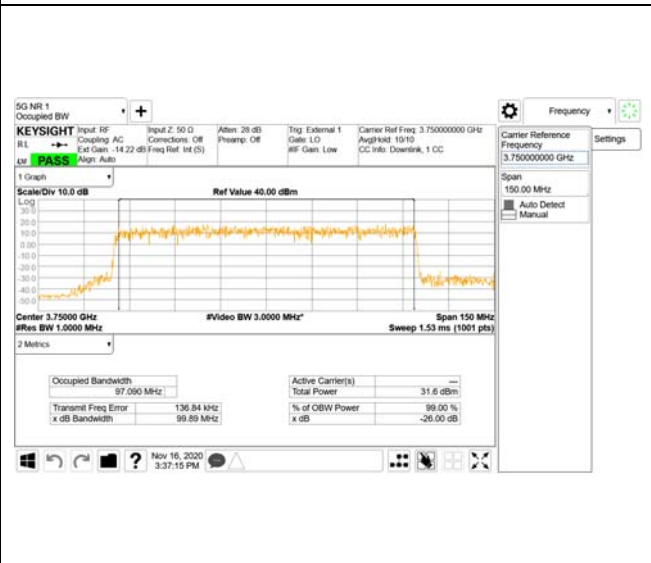

CTK Co., Ltd.
(Ho-dong), 113, Yejik-ro, Cheoin-gu,
Yongin-si, Gyeonggi-do, Korea
Tel: +82-31-339-9970
Fax: +82-31-624-9501

Report No.:
CTK-2020-04662
Page (1176) / (2355)
Pages

ANT48

QPSK

16QAM

64QAM

256QAM