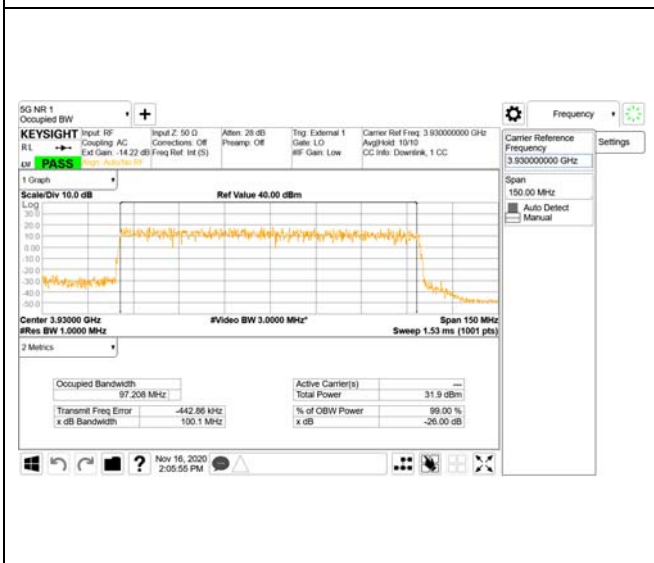

CTK Co., Ltd.
(Ho-dong), 113, Yejik-ro, Cheoin-gu,
Yongin-si, Gyeonggi-do, Korea
Tel: +82-31-339-9970
Fax: +82-31-624-9501

Report No.:
CTK-2020-04662
Page (1209) / (2355)
Pages

ANT17

QPSK

16QAM

64QAM

256QAM