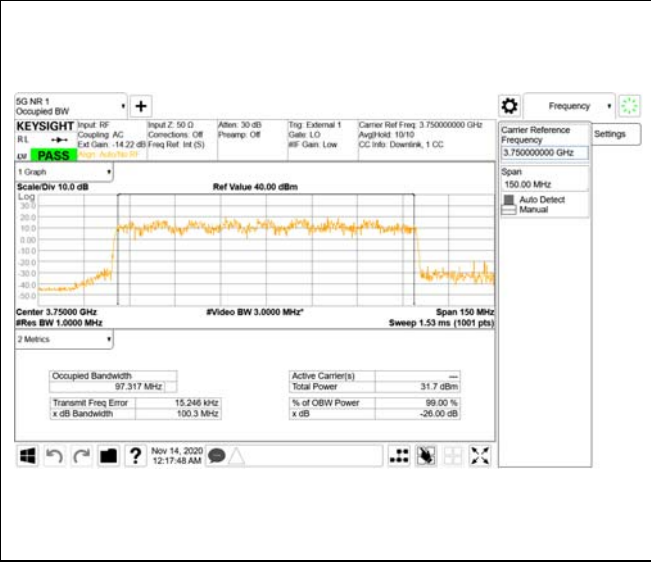

ANT31

QPSK

16QAM

64QAM

256QAM

ANT32

QPSK

16QAM