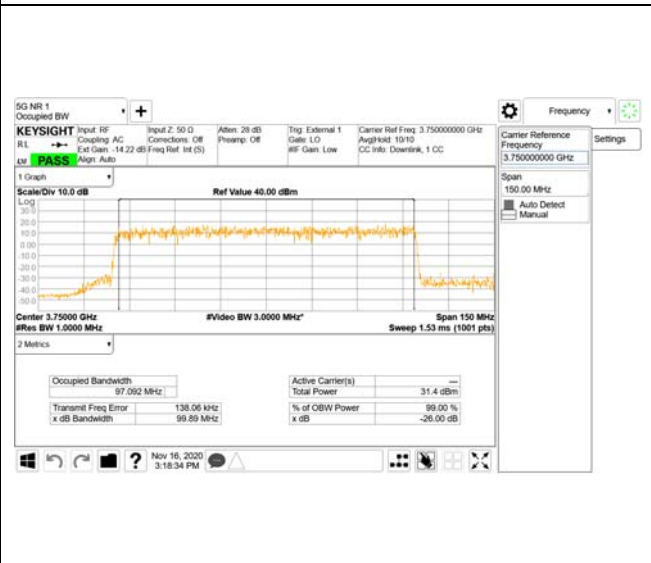

ANT39

QPSK

16QAM

64QAM

256QAM

CTK Co., Ltd.
 (Ho-dong), 113, Yejik-ro, Cheoin-gu,
 Yongin-si, Gyeonggi-do, Korea
 Tel: +82-31-339-9970
 Fax: +82-31-624-9501

Report No.:
 CTK-2020-04662
 Page (1168) / (2355)
 Pages