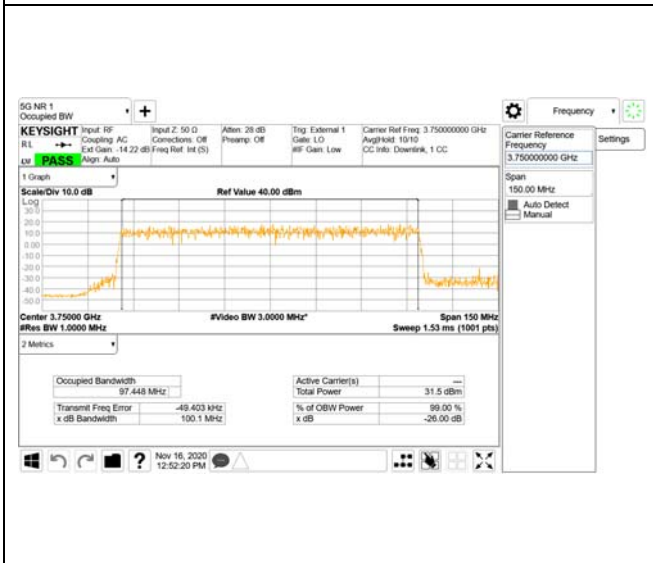

CTK Co., Ltd.
 (Ho-dong), 113, Yejik-ro, Cheoin-gu,
 Yongin-si, Gyeonggi-do, Korea
 Tel: +82-31-339-9970
 Fax: +82-31-624-9501

Report No.:
 CTK-2020-04662
 Page (1178) / (2355)
 Pages

ANT50

QPSK

16QAM

64QAM