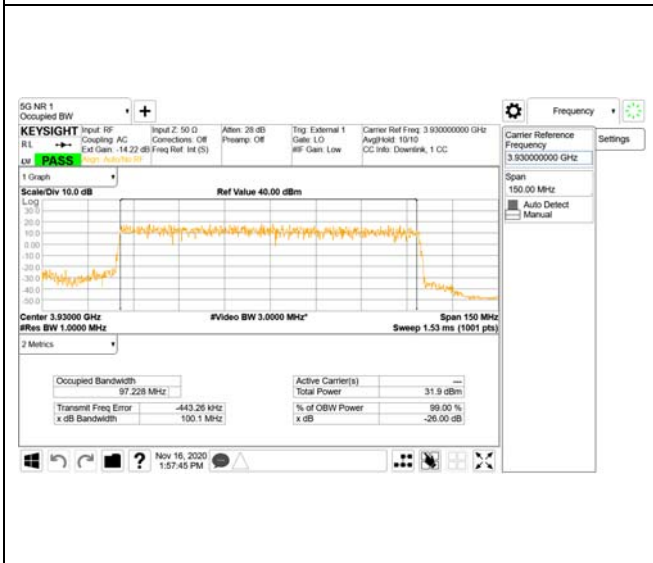

CTK Co., Ltd.
(Ho-dong), 113, Yejik-ro, Cheoin-gu,
Yongin-si, Gyeonggi-do, Korea
Tel: +82-31-339-9970
Fax: +82-31-624-9501

Report No.:
CTK-2020-04662
Page (1205) / (2355)
Pages

ANT13

QPSK

16QAM

64QAM

256QAM