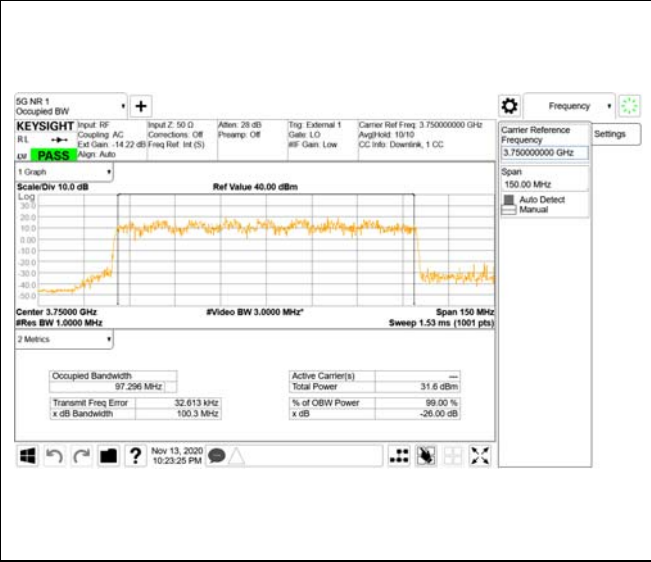

ANT40

QPSK

16QAM

64QAM

256QAM

ANT41

QPSK

16QAM