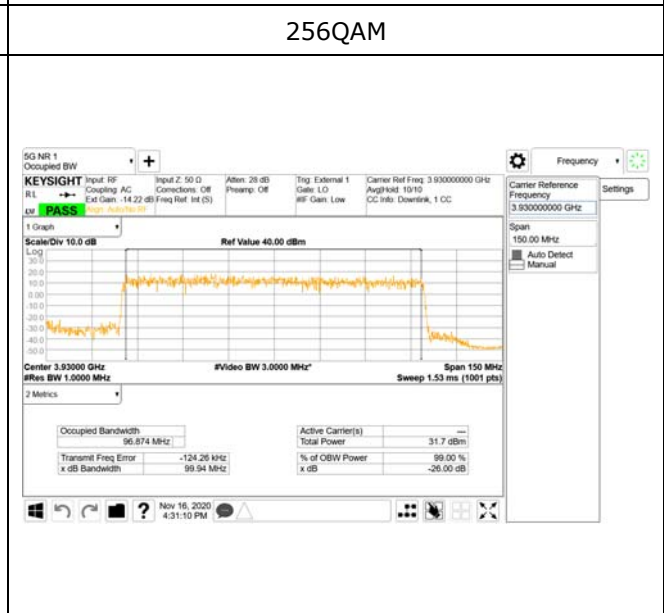

Report No.:
 CTK-2020-04662
 Page (1194) / (2355)
 Pages

ANT2

QPSK

16QAM

64QAM

256QAM

ANT3

QPSK