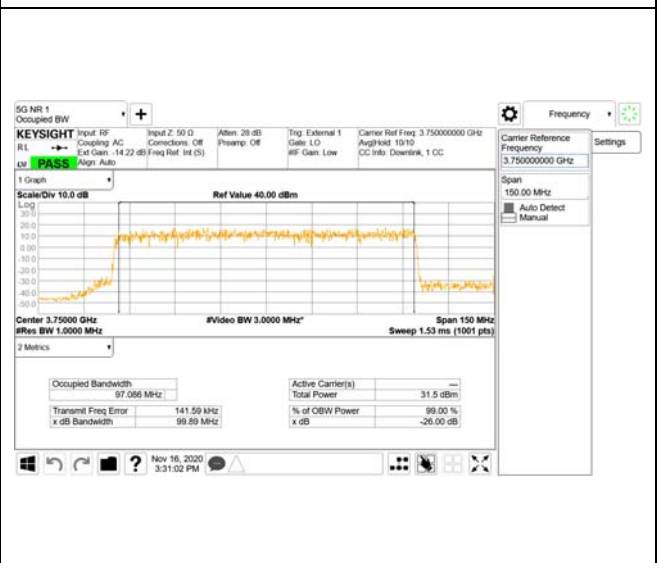

256QAM

ANT45

QPSK

16QAM

64QAM

256QAM

CTK Co., Ltd.
 (Ho-dong), 113, Yejik-ro, Cheoin-gu,
 Yongin-si, Gyeonggi-do, Korea
 Tel: +82-31-339-9970
 Fax: +82-31-624-9501

Report No.:
 CTK-2020-04662
 Page (1174) / (2355)
 Pages