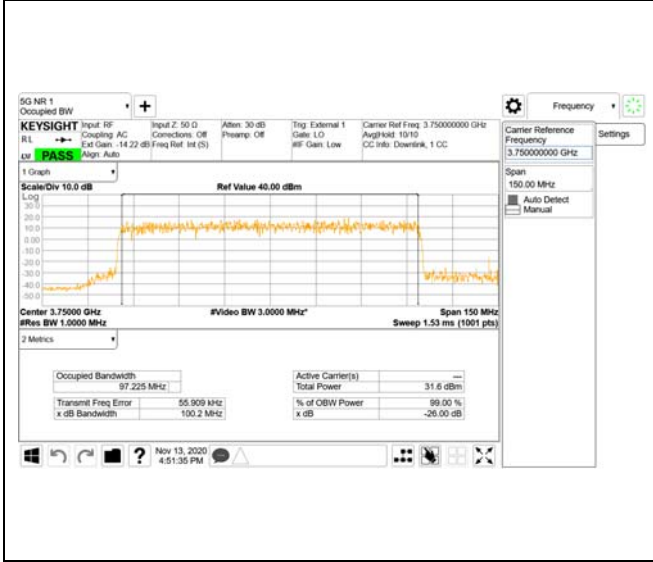

CTK Co., Ltd.
(Ho-dong), 113, Yejik-ro, Cheoin-gu,
Yongin-si, Gyeonggi-do, Korea
Tel: +82-31-339-9970
Fax: +82-31-624-9501

Report No.:
CTK-2020-04662
Page (1167) / (2355)
Pages

ANT39

QPSK