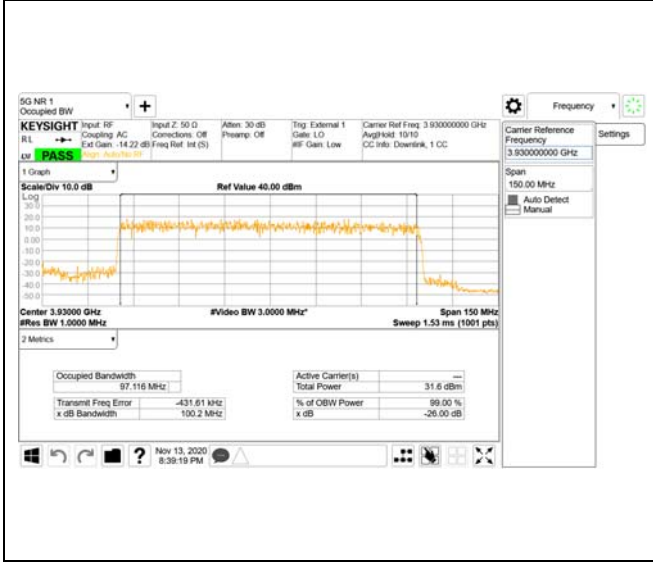

256QAM

CTK Co., Ltd.
 (Ho-dong), 113, Yejik-ro, Cheoin-gu,
 Yongin-si, Gyeonggi-do, Korea
 Tel: +82-31-339-9970
 Fax: +82-31-624-9501

Report No.:
 CTK-2020-04662
 Page (1205) / (2355)
 Pages

ANT13

QPSK

16QAM