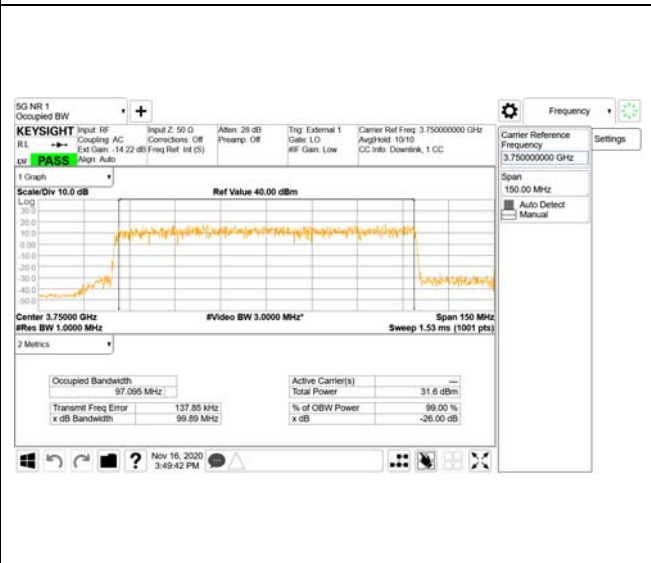

CTK Co., Ltd.
(Ho-dong), 113, Yejik-ro, Cheoin-gu,
Yongin-si, Gyeonggi-do, Korea
Tel: +82-31-339-9970
Fax: +82-31-624-9501

Report No.:
CTK-2020-04662
Page (1182) / (2355)
Pages

ANT54

QPSK

16QAM

64QAM

256QAM