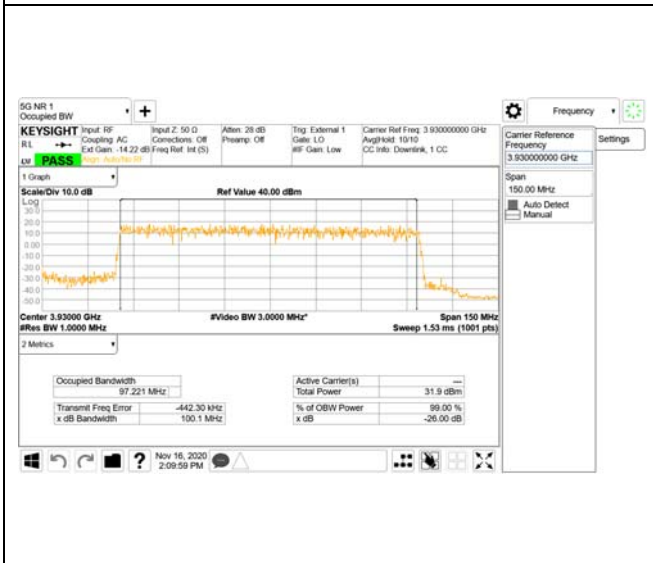

ANT19

QPSK

16QAM

64QAM

256QAM