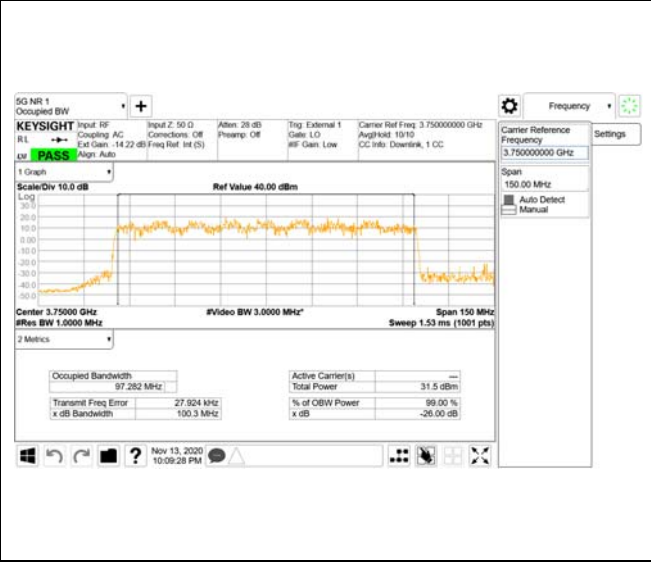

CTK Co., Ltd.
 (Ho-dong), 113, Yejik-ro, Cheoin-gu,
 Yongin-si, Gyeonggi-do, Korea
 Tel: +82-31-339-9970
 Fax: +82-31-624-9501

Report No.:
 CTK-2020-04662
 Page (1165) / (2355)
 Pages

ANT37

QPSK

16QAM

64QAM