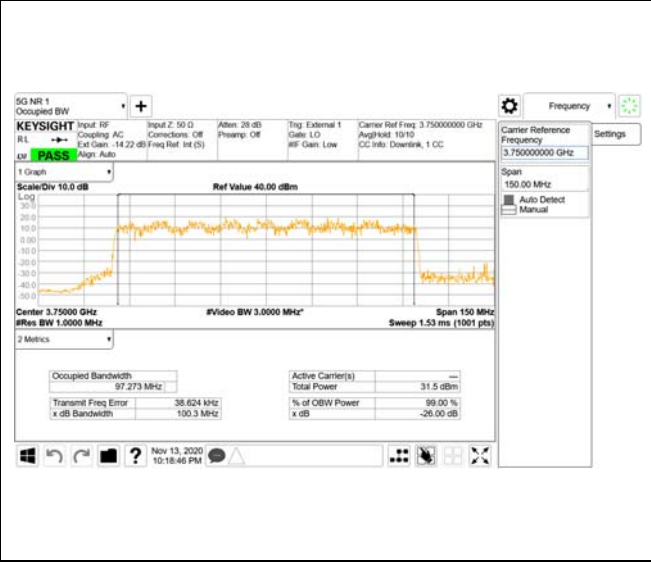

CTK Co., Ltd.
(Ho-dong), 113, Yejik-ro, Cheoin-gu,
Yongin-si, Gyeonggi-do, Korea
Tel: +82-31-339-9970
Fax: +82-31-624-9501

Report No.:
CTK-2020-04662
Page (1167) / (2355)
Pages

ANT39

QPSK

16QAM

64QAM

256QAM