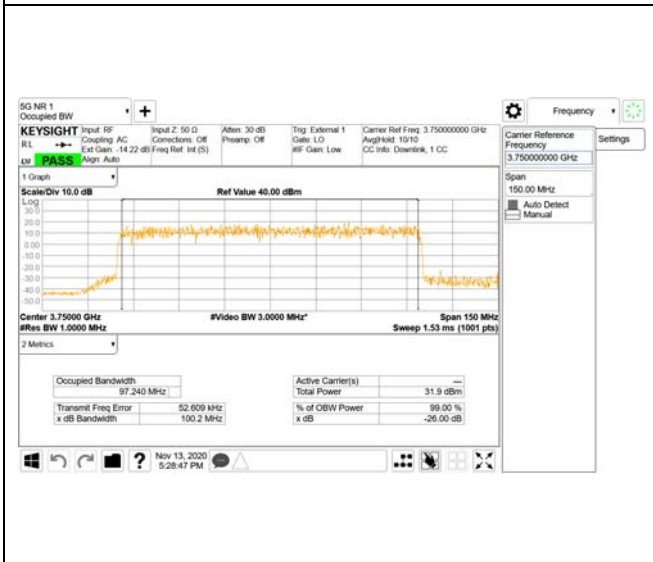

ANT46

QPSK

16QAM

64QAM

256QAM

ANT47

QPSK

16QAM