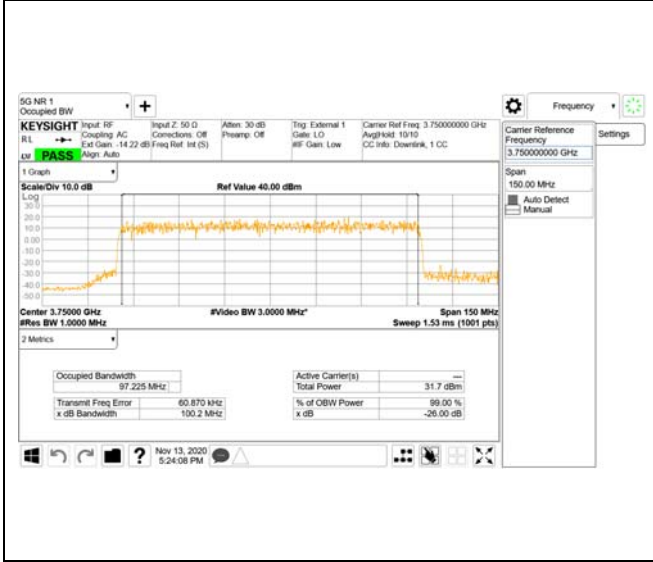

CTK Co., Ltd.
(Ho-dong), 113, Yejik-ro, Cheoin-gu,
Yongin-si, Gyeonggi-do, Korea
Tel: +82-31-339-9970
Fax: +82-31-624-9501

Report No.:
CTK-2020-04662
Page (1174) / (2355)
Pages

ANT46

QPSK