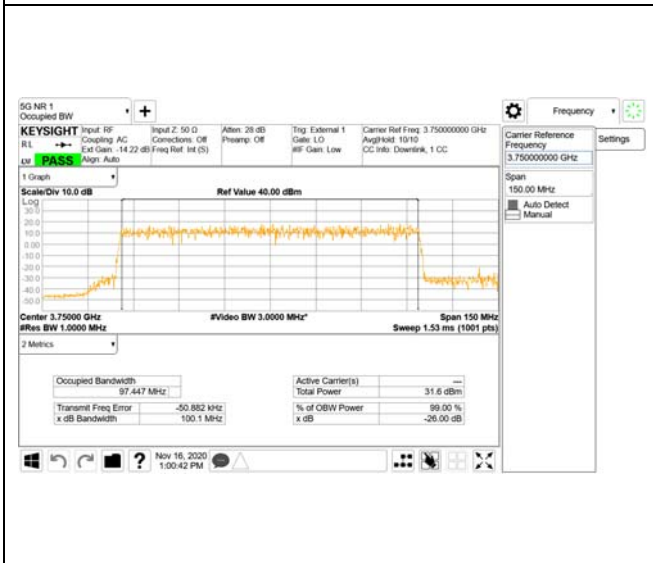

CTK Co., Ltd.
 (Ho-dong), 113, Yejik-ro, Cheoin-gu,
 Yongin-si, Gyeonggi-do, Korea
 Tel: +82-31-339-9970
 Fax: +82-31-624-9501

Report No.:
 CTK-2020-04662
 Page (1182) / (2355)
 Pages

ANT54

QPSK

16QAM

64QAM