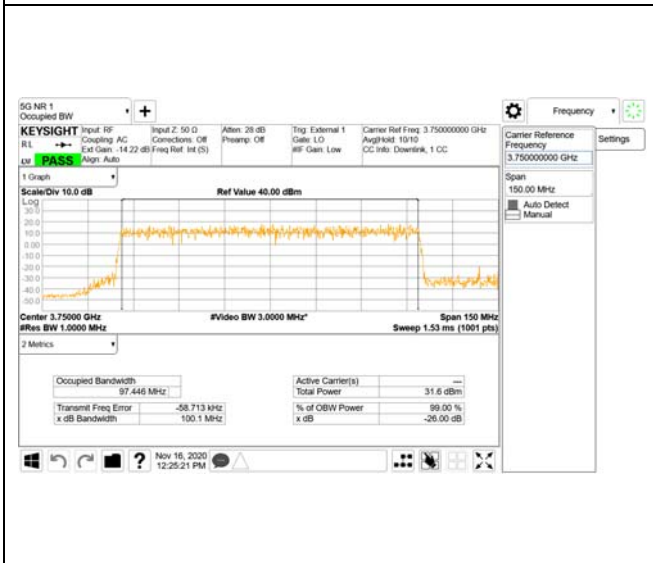

CTK Co., Ltd.
 (Ho-dong), 113, Yejik-ro, Cheoin-gu,
 Yongin-si, Gyeonggi-do, Korea
 Tel: +82-31-339-9970
 Fax: +82-31-624-9501

Report No.:
 CTK-2020-04662
 Page (1165) / (2355)
 Pages

ANT37

QPSK

16QAM

64QAM