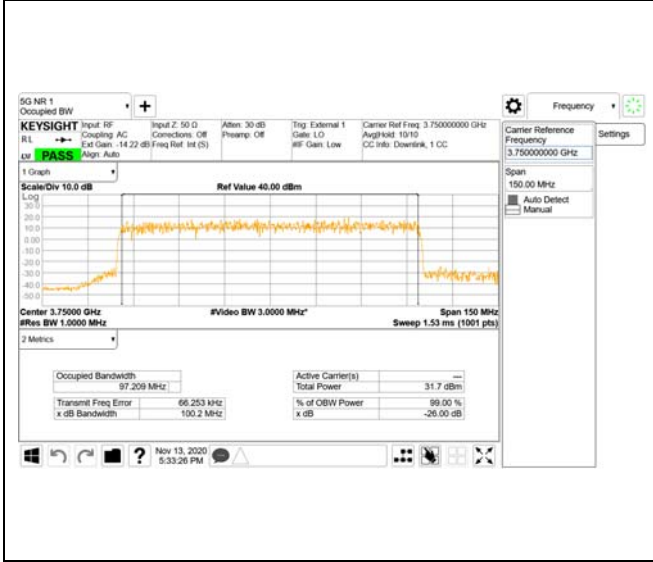

64QAM

256QAM

CTK Co., Ltd.
 (Ho-dong), 113, Yejik-ro, Cheoin-gu,
 Yongin-si, Gyeonggi-do, Korea
 Tel: +82-31-339-9970
 Fax: +82-31-624-9501

Report No.:
 CTK-2020-04662
 Page (1176) / (2355)
 Pages

ANT48

QPSK