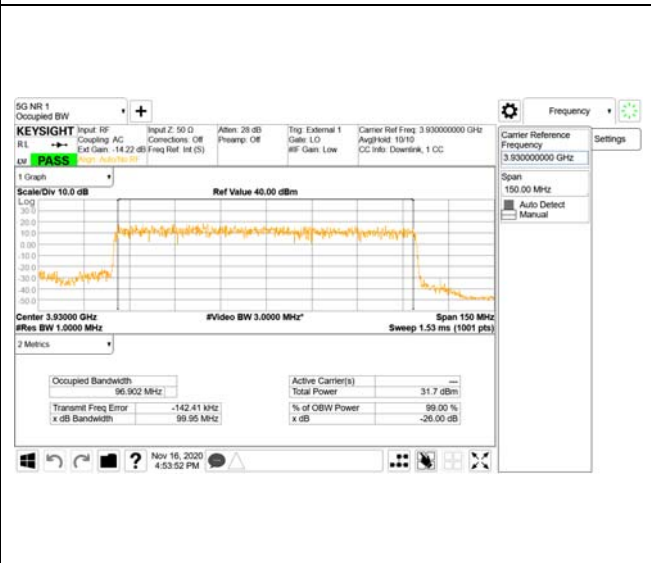

CTK Co., Ltd.
(Ho-dong), 113, Yejik-ro, Cheoin-gu,
Yongin-si, Gyeonggi-do, Korea
Tel: +82-31-339-9970
Fax: +82-31-624-9501

Report No.:
CTK-2020-04662
Page (1205) / (2355)
Pages

ANT13

QPSK

16QAM

64QAM

256QAM