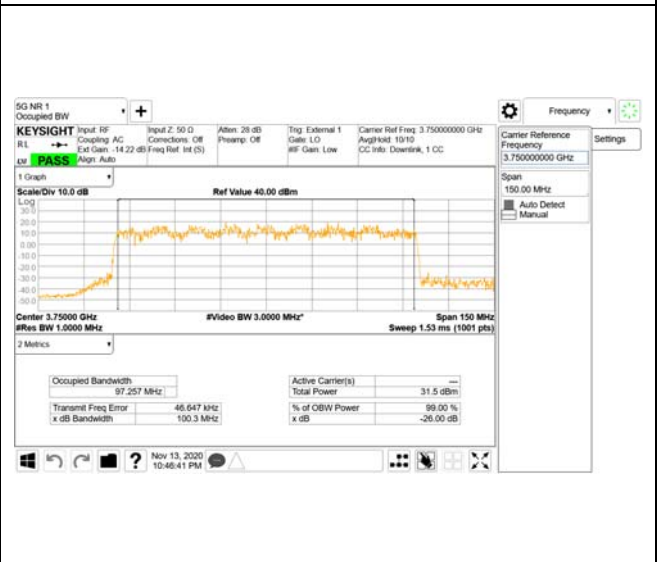

256QAM

ANT45

QPSK

16QAM

64QAM

256QAM

CTK Co., Ltd.
 (Ho-dong), 113, Yejik-ro, Cheoin-gu,
 Yongin-si, Gyeonggi-do, Korea
 Tel: +82-31-339-9970
 Fax: +82-31-624-9501

Report No.:
 CTK-2020-04662
 Page (1174) / (2355)
 Pages