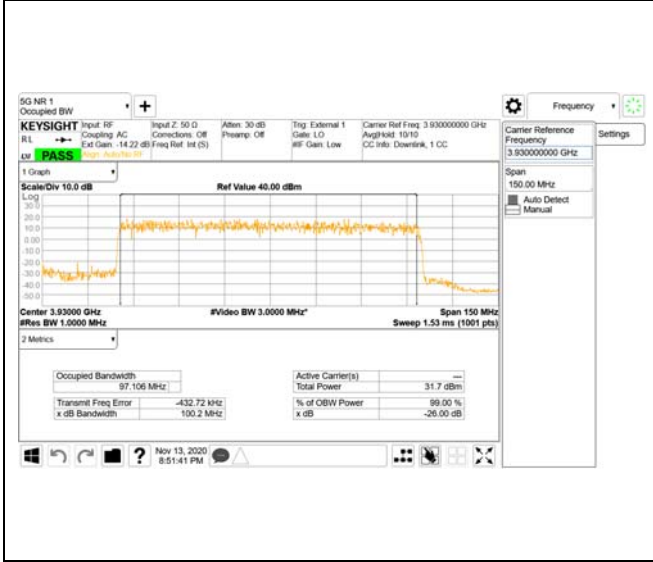

ANT19

QPSK

16QAM

64QAM

256QAM