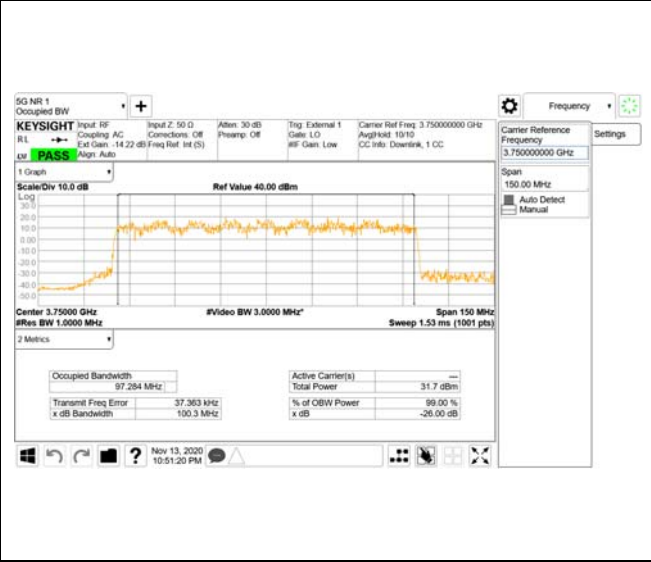

CTK Co., Ltd.
(Ho-dong), 113, Yejik-ro, Cheoin-gu,
Yongin-si, Gyeonggi-do, Korea
Tel: +82-31-339-9970
Fax: +82-31-624-9501

Report No.:
CTK-2020-04662
Page (1174) / (2355)
Pages

ANT46

QPSK

16QAM

64QAM

256QAM