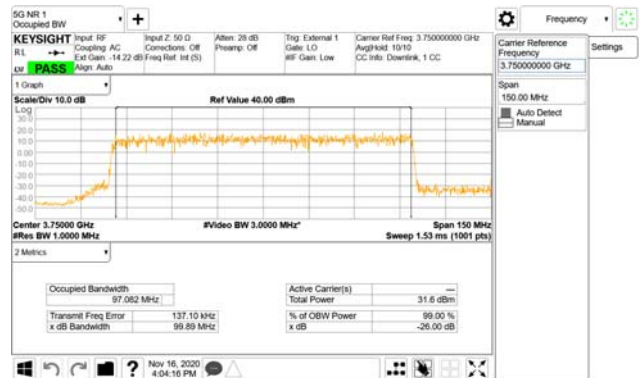

QPSK

16QAM

64QAM

256QAM

CTK Co., Ltd.
 (Ho-dong), 113, Yejik-ro, Cheoin-gu,
 Yongin-si, Gyeonggi-do, Korea
 Tel: +82-31-339-9970
 Fax: +82-31-624-9501

Report No.:
 CTK-2020-04662
 Page (1190) / (2355)
 Pages