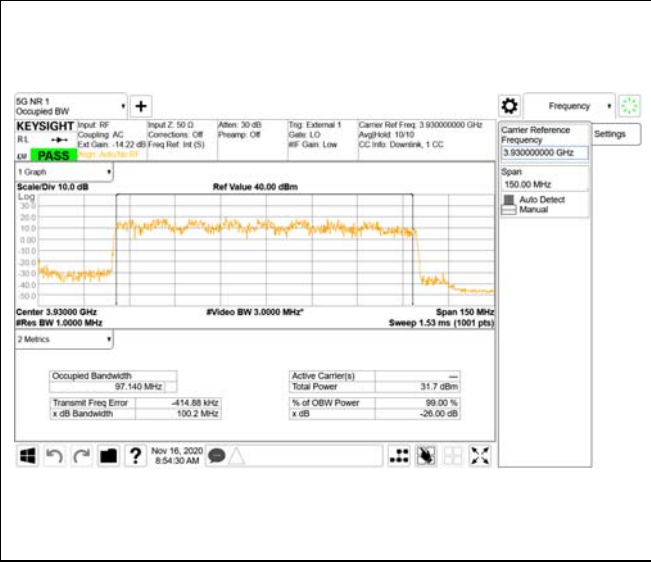

ANT19

QPSK

16QAM

64QAM

256QAM