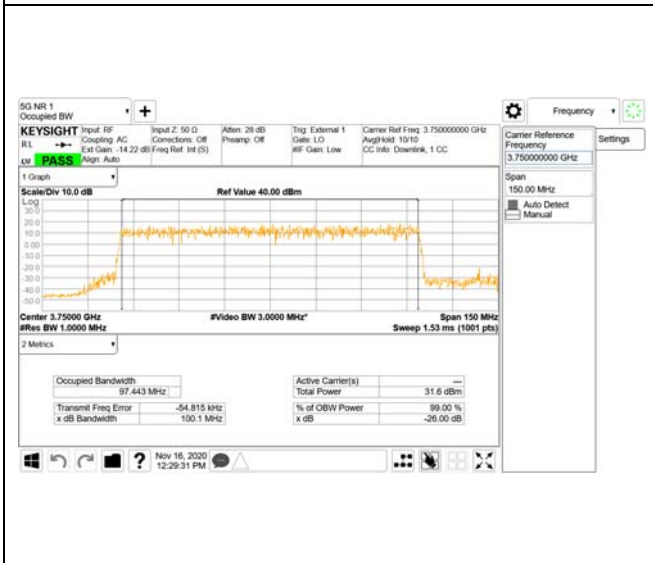

ANT39

QPSK

16QAM

64QAM

256QAM

CTK Co., Ltd.
 (Ho-dong), 113, Yejik-ro, Cheoin-gu,
 Yongin-si, Gyeonggi-do, Korea
 Tel: +82-31-339-9970
 Fax: +82-31-624-9501

Report No.:
 CTK-2020-04662
 Page (1168) / (2355)
 Pages