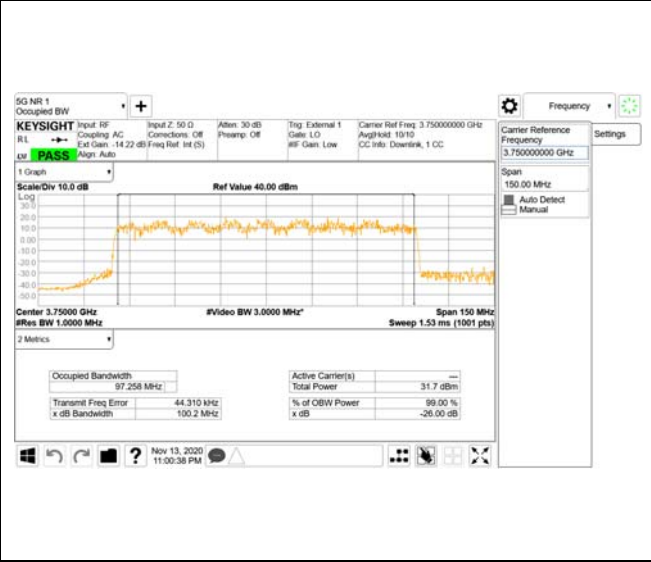

CTK Co., Ltd.
(Ho-dong), 113, Yejik-ro, Cheoin-gu,
Yongin-si, Gyeonggi-do, Korea
Tel: +82-31-339-9970
Fax: +82-31-624-9501

Report No.:
CTK-2020-04662
Page (1176) / (2355)
Pages

ANT48

QPSK

16QAM

64QAM

256QAM