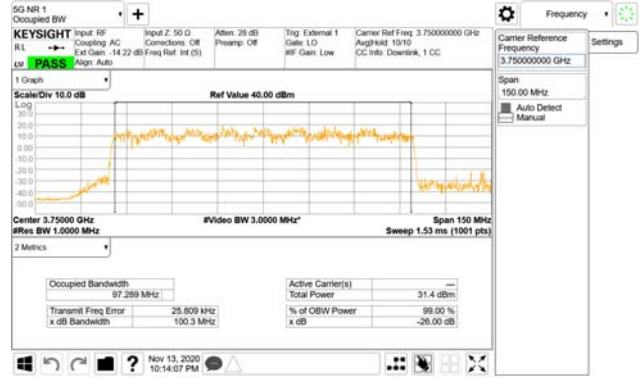

256QAM

ANT38

QPSK

16QAM

64QAM

256QAM

CTK Co., Ltd.
 (Ho-dong), 113, Yejik-ro, Cheoin-gu,
 Yongin-si, Gyeonggi-do, Korea
 Tel: +82-31-339-9970
 Fax: +82-31-624-9501

Report No.:
 CTK-2020-04662
 Page (1167) / (2355)
 Pages