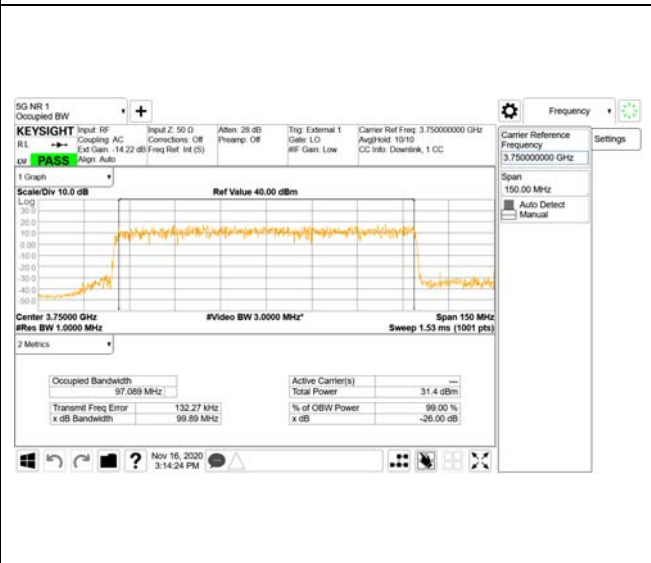

CTK Co., Ltd.
(Ho-dong), 113, Yejik-ro, Cheoin-gu,
Yongin-si, Gyeonggi-do, Korea
Tel: +82-31-339-9970
Fax: +82-31-624-9501

Report No.:
CTK-2020-04662
Page (1165) / (2355)
Pages

ANT37

QPSK

16QAM

64QAM

256QAM