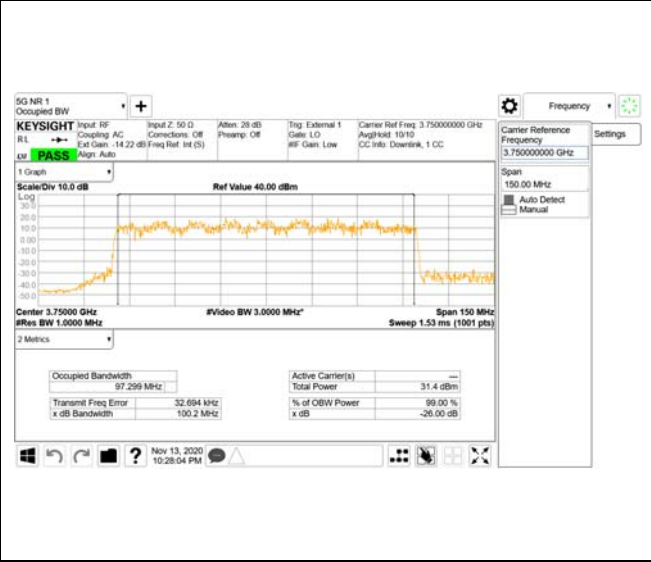

ANT40

QPSK

16QAM

64QAM

256QAM

ANT41

QPSK

16QAM