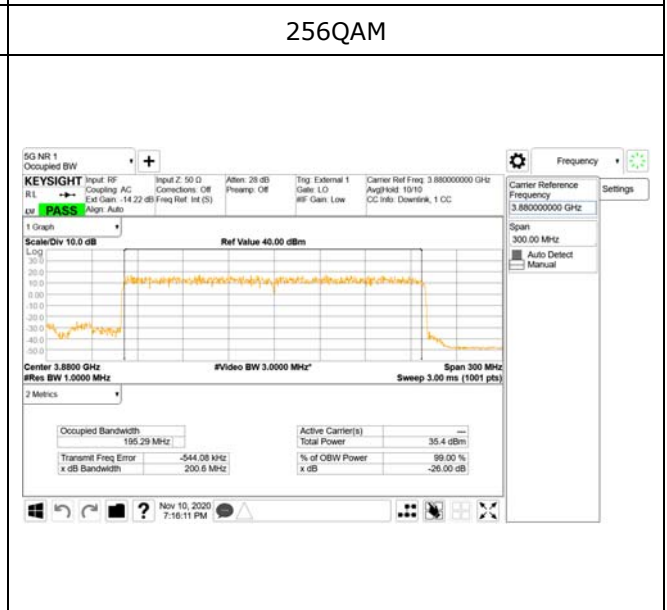

256QAM

ANT61

QPSK

16QAM

64QAM

256QAM

CTK Co., Ltd.
 (Ho-dong), 113, Yejik-ro, Cheoin-gu,
 Yongin-si, Gyeonggi-do, Korea
 Tel: +82-31-339-9970
 Fax: +82-31-624-9501

Report No.:
 CTK-2020-04662
 Page (1126) / (2355)
 Pages