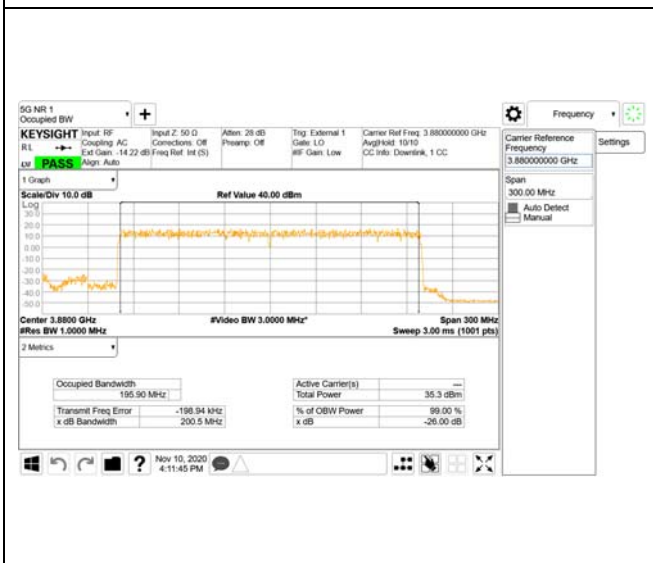

CTK Co., Ltd.
 (Ho-dong), 113, Yejik-ro, Cheoin-gu,
 Yongin-si, Gyeonggi-do, Korea
 Tel: +82-31-339-9970
 Fax: +82-31-624-9501

Report No.:
 CTK-2020-04662
 Page (1111) / (2355)
 Pages

ANT47

QPSK

16QAM

64QAM