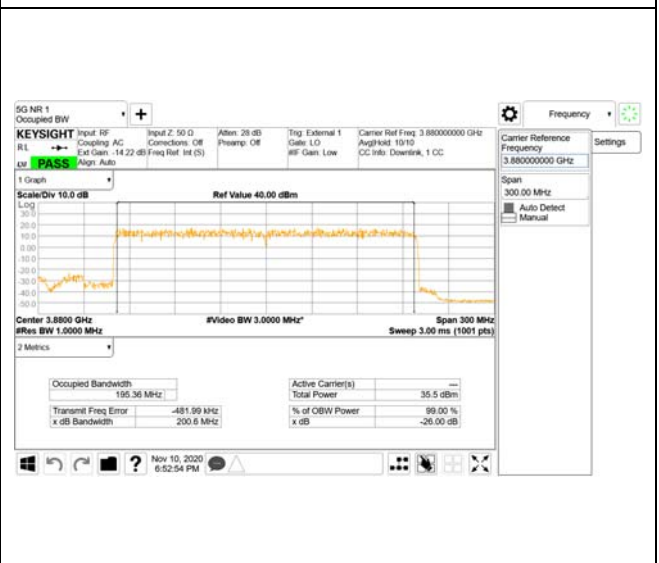

CTK Co., Ltd.
(Ho-dong), 113, Yejik-ro, Cheoin-gu,
Yongin-si, Gyeonggi-do, Korea
Tel: +82-31-339-9970
Fax: +82-31-624-9501

Report No.:
CTK-2020-04662
Page (1111) / (2355)
Pages

ANT47

QPSK

16QAM

64QAM

256QAM