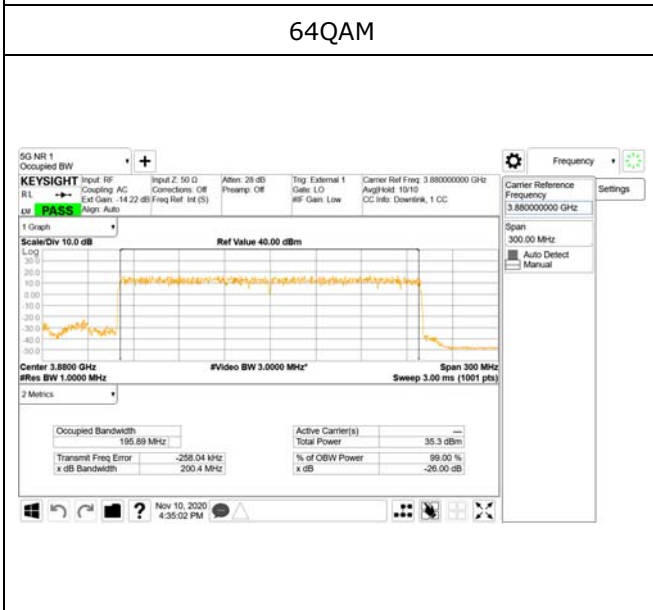

256QAM

ANT61

QPSK

16QAM

64QAM

256QAM

CTK Co., Ltd.
 (Ho-dong), 113, Yejik-ro, Cheoin-gu,
 Yongin-si, Gyeonggi-do, Korea
 Tel: +82-31-339-9970
 Fax: +82-31-624-9501

Report No.:
 CTK-2020-04662
 Page (1126) / (2355)
 Pages