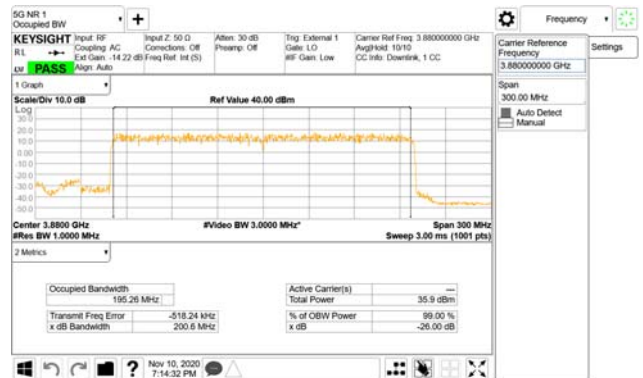

CTK Co., Ltd.
(Ho-dong), 113, Yejik-ro, Cheoin-gu,
Yongin-si, Gyeonggi-do, Korea
Tel: +82-31-339-9970
Fax: +82-31-624-9501

Report No.:
CTK-2020-04662
Page (1124) / (2355)
Pages

ANT60

QPSK

16QAM

64QAM

256QAM