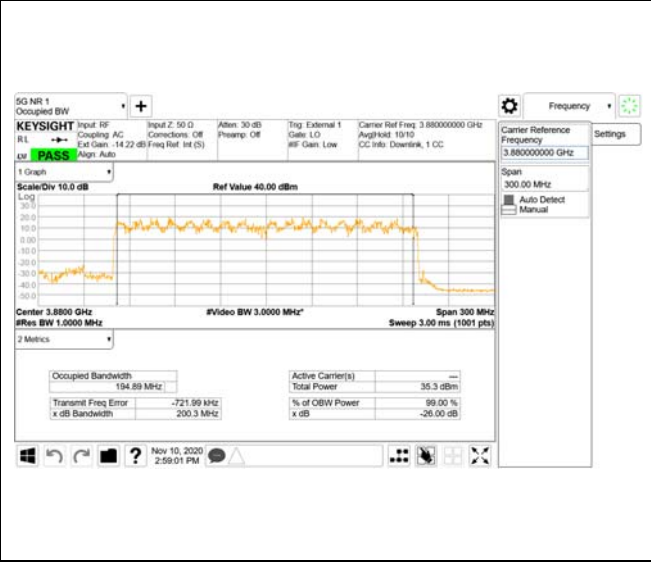

256QAM

CTK Co., Ltd.
 (Ho-dong), 113, Yejik-ro, Cheoin-gu,
 Yongin-si, Gyeonggi-do, Korea
 Tel: +82-31-339-9970
 Fax: +82-31-624-9501

Report No.:
 CTK-2020-04662
 Page (1116) / (2355)
 Pages

ANT52

QPSK

16QAM