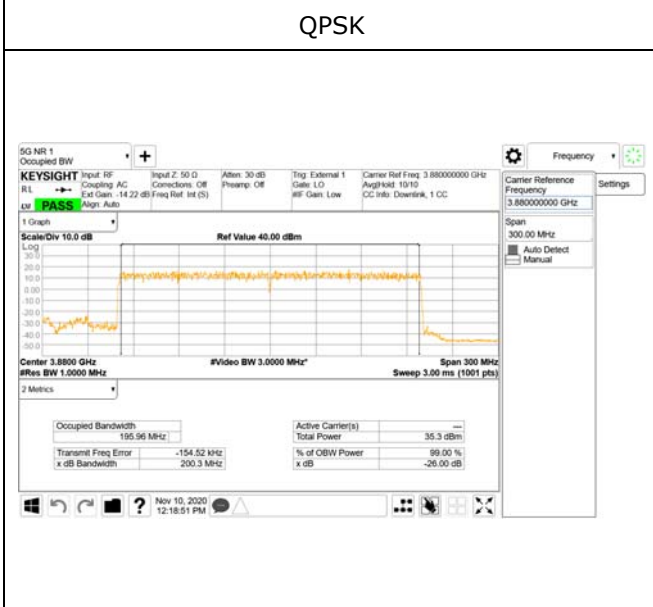

ANT61

QPSK

16QAM

64QAM

256QAM