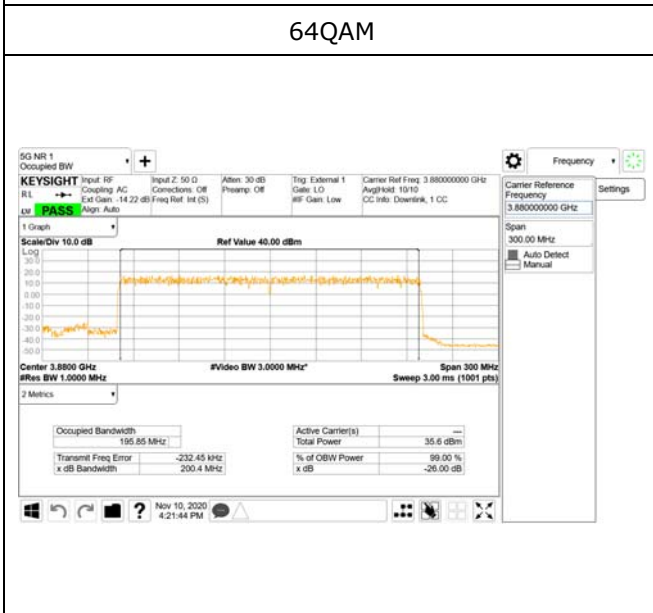

CTK Co., Ltd.
(Ho-dong), 113, Yejik-ro, Cheoin-gu,
Yongin-si, Gyeonggi-do, Korea
Tel: +82-31-339-9970
Fax: +82-31-624-9501

Report No.:
CTK-2020-04662
Page (1117) / (2355)
Pages

ANT53

QPSK

16QAM

64QAM

256QAM