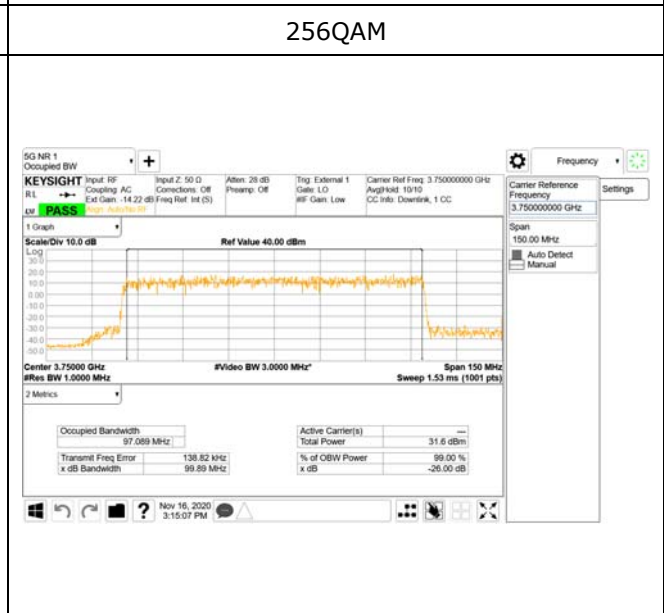

CTK Co., Ltd.
(Ho-dong), 113, Yejik-ro, Cheoin-gu,
Yongin-si, Gyeonggi-do, Korea
Tel: +82-31-339-9970
Fax: +82-31-624-9501

Report No.:
CTK-2020-04662
Page (1131) / (2355)
Pages

ANT3

QPSK

16QAM

64QAM

256QAM