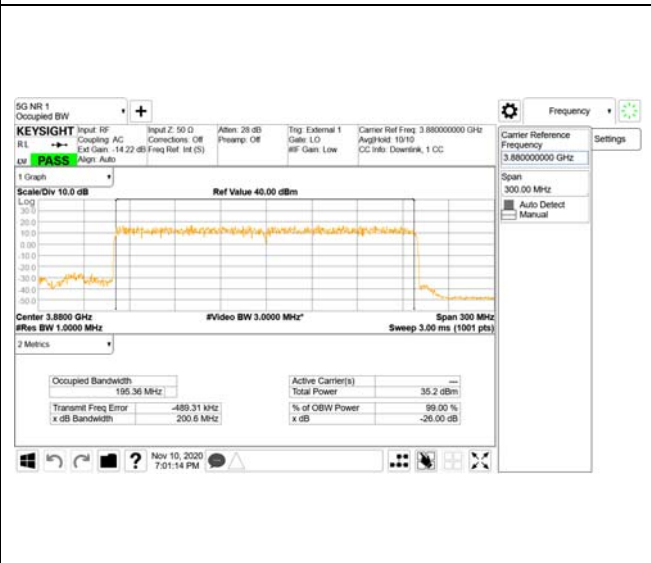

CTK Co., Ltd.
(Ho-dong), 113, Yejik-ro, Cheoin-gu,
Yongin-si, Gyeonggi-do, Korea
Tel: +82-31-339-9970
Fax: +82-31-624-9501

Report No.:
CTK-2020-04662
Page (1116) / (2355)
Pages

ANT52

QPSK

16QAM

64QAM

256QAM