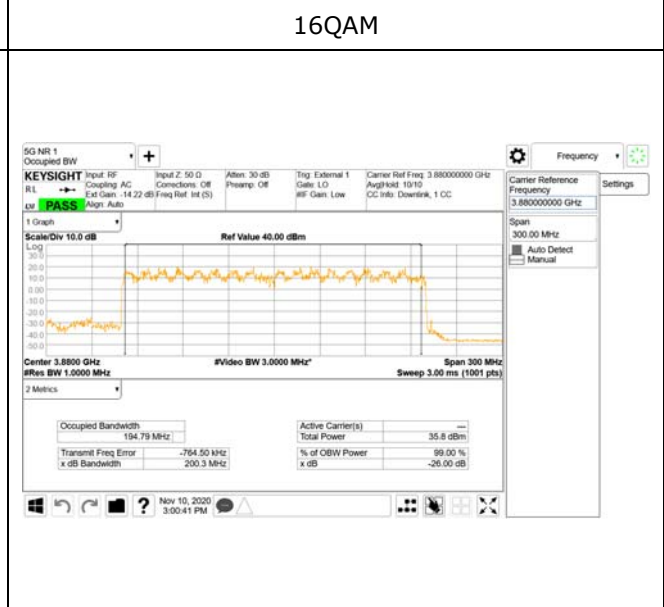

CTK Co., Ltd.
(Ho-dong), 113, Yejik-ro, Cheoin-gu,
Yongin-si, Gyeonggi-do, Korea
Tel: +82-31-339-9970
Fax: +82-31-624-9501

Report No.:
CTK-2020-04662
Page (1117) / (2355)
Pages

ANT53

QPSK

16QAM

64QAM

256QAM