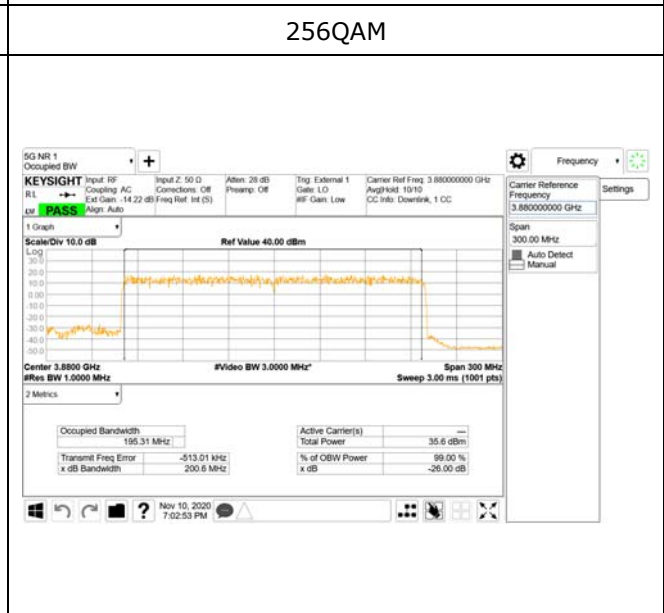

CTK Co., Ltd.
(Ho-dong), 113, Yejik-ro, Cheoin-gu,
Yongin-si, Gyeonggi-do, Korea
Tel: +82-31-339-9970
Fax: +82-31-624-9501

Report No.:
CTK-2020-04662
Page (1117) / (2355)
Pages

ANT53

QPSK

16QAM

64QAM

256QAM