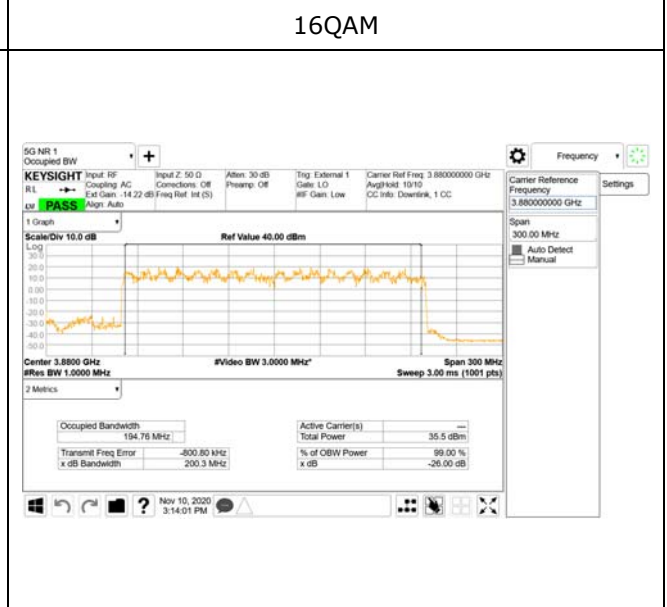

256QAM

ANT61

QPSK

16QAM

64QAM

256QAM

CTK Co., Ltd.
 (Ho-dong), 113, Yejik-ro, Cheoin-gu,
 Yongin-si, Gyeonggi-do, Korea
 Tel: +82-31-339-9970
 Fax: +82-31-624-9501

Report No.:
 CTK-2020-04662
 Page (1126) / (2355)
 Pages