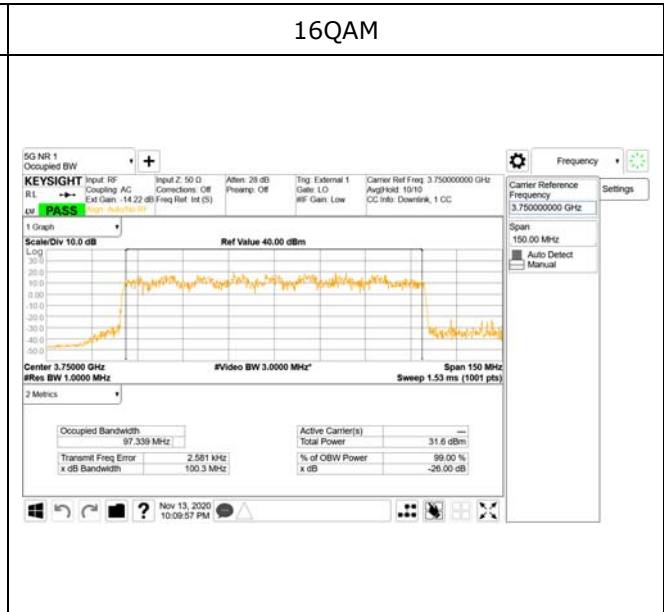

CTK Co., Ltd.
(Ho-dong), 113, Yejik-ro, Cheoin-gu,
Yongin-si, Gyeonggi-do, Korea
Tel: +82-31-339-9970
Fax: +82-31-624-9501

Report No.:
CTK-2020-04662
Page (1131) / (2355)
Pages

ANT3

QPSK

16QAM

64QAM

256QAM