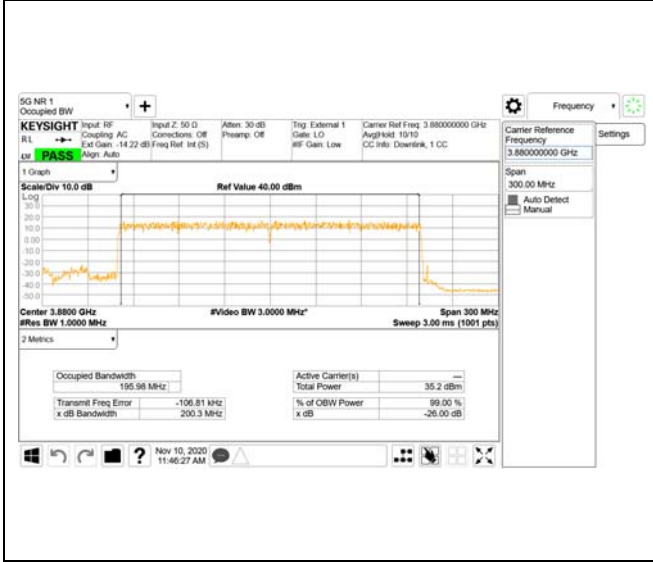

256QAM

CTK Co., Ltd.
 (Ho-dong), 113, Yejik-ro, Cheoin-gu,
 Yongin-si, Gyeonggi-do, Korea
 Tel: +82-31-339-9970
 Fax: +82-31-624-9501

Report No.:
 CTK-2020-04662
 Page (1116) / (2355)
 Pages

ANT52

QPSK

16QAM