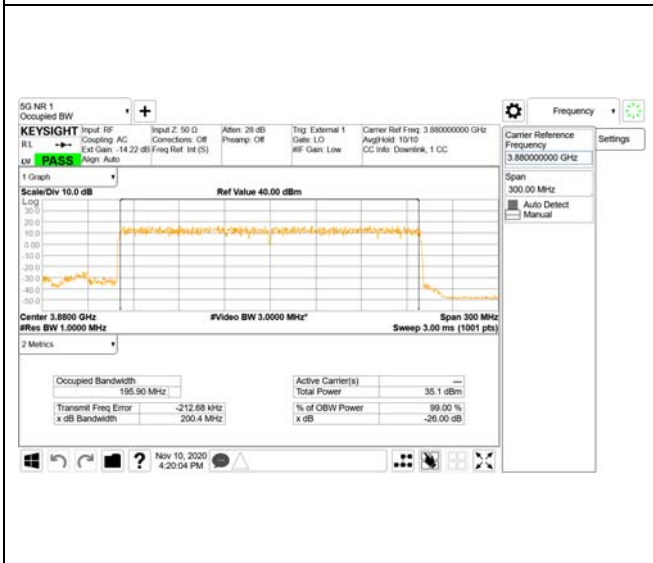

CTK Co., Ltd.
(Ho-dong), 113, Yejik-ro, Cheoin-gu,
Yongin-si, Gyeonggi-do, Korea
Tel: +82-31-339-9970
Fax: +82-31-624-9501

Report No.:
CTK-2020-04662
Page (1116) / (2355)
Pages

ANT52

QPSK

16QAM

64QAM

256QAM