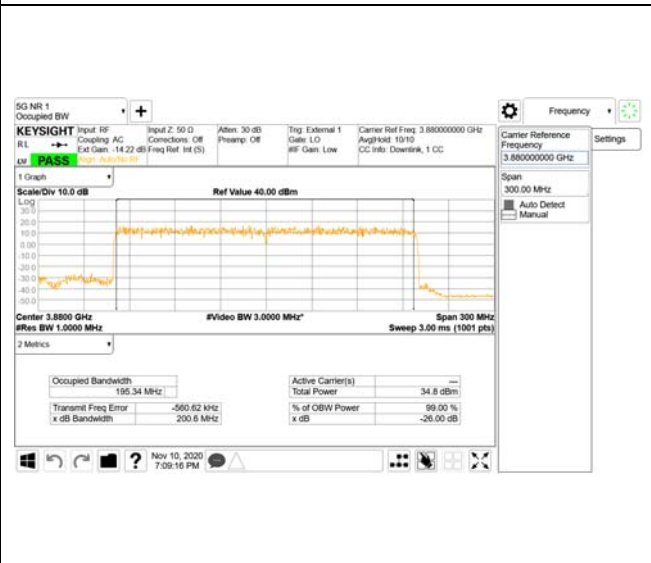

QPSK

16QAM

64QAM

256QAM

CTK Co., Ltd.
 (Ho-dong), 113, Yejik-ro, Cheoin-gu,
 Yongin-si, Gyeonggi-do, Korea
 Tel: +82-31-339-9970
 Fax: +82-31-624-9501

Report No.:
 CTK-2020-04662
 Page (1087) / (2355)
 Pages