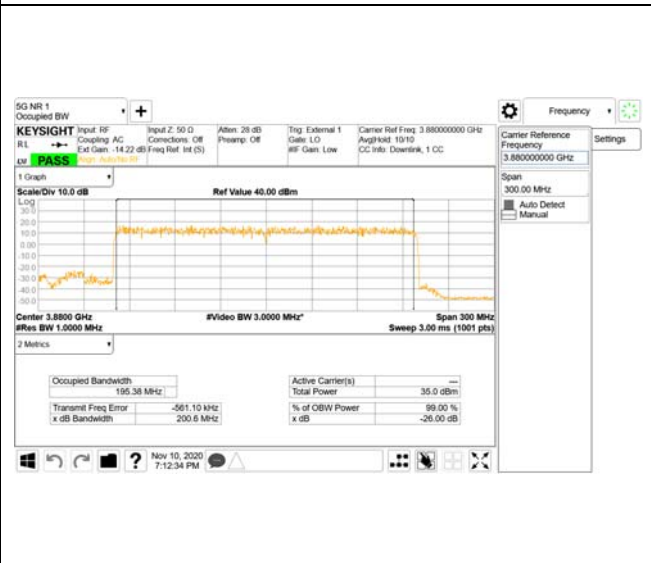

ANT24

QPSK

16QAM

64QAM

256QAM

CTK Co., Ltd.
 (Ho-dong), 113, Yejik-ro, Cheoin-gu,
 Yongin-si, Gyeonggi-do, Korea
 Tel: +82-31-339-9970
 Fax: +82-31-624-9501

Report No.:
 CTK-2020-04662
 Page (1089) / (2355)
 Pages