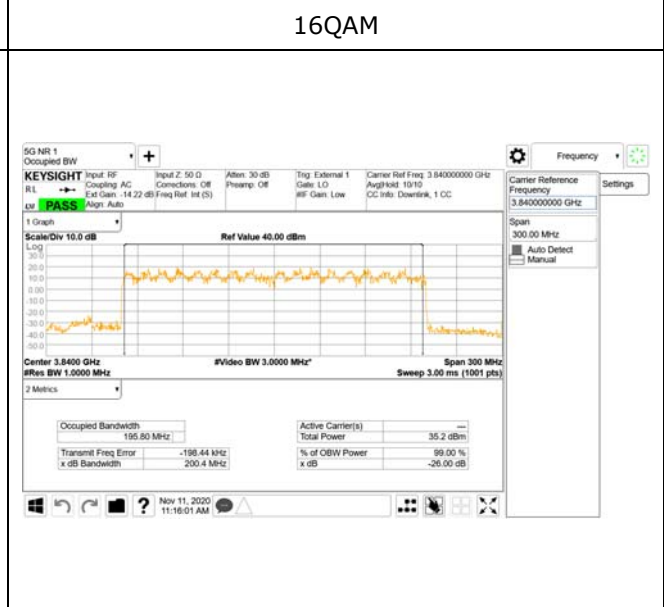

CTK Co., Ltd.
(Ho-dong), 113, Yejik-ro, Cheoin-gu,
Yongin-si, Gyeonggi-do, Korea
Tel: +82-31-339-9970
Fax: +82-31-624-9501

Report No.:
CTK-2020-04662
Page (1061) / (2355)
Pages

ANT61

QPSK

16QAM

64QAM

256QAM