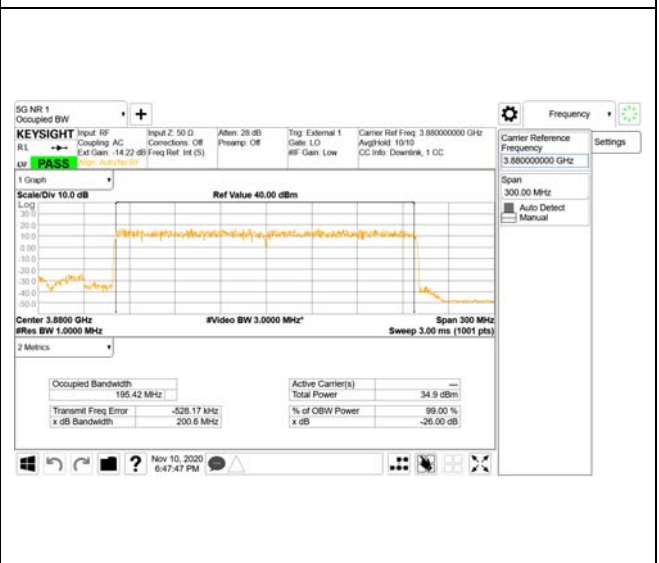

CTK Co., Ltd.
(Ho-dong), 113, Yejik-ro, Cheoin-gu,
Yongin-si, Gyeonggi-do, Korea
Tel: +82-31-339-9970
Fax: +82-31-624-9501

Report No.:
CTK-2020-04662
Page (1073) / (2355)
Pages

ANT9

QPSK

16QAM

64QAM

256QAM