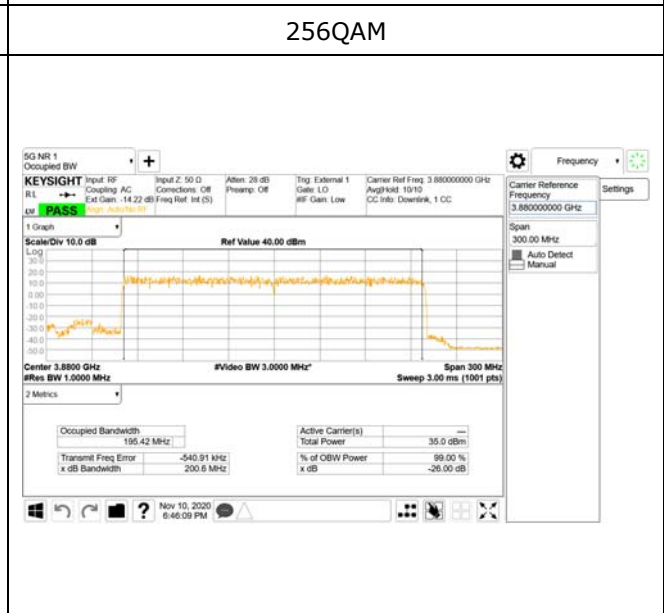

CTK Co., Ltd.
(Ho-dong), 113, Yejik-ro, Cheoin-gu,
Yongin-si, Gyeonggi-do, Korea
Tel: +82-31-339-9970
Fax: +82-31-624-9501

Report No.:
CTK-2020-04662
Page (1072) / (2355)
Pages

ANT8

QPSK

16QAM

64QAM

256QAM