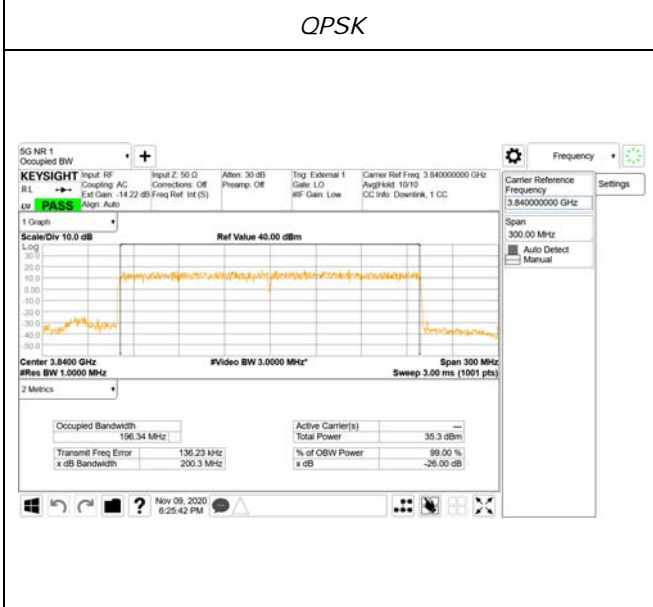

64QAM

256QAM

CTK Co., Ltd.
 (Ho-dong), 113, Yejik-ro, Cheoin-gu,
 Yongin-si, Gyeonggi-do, Korea
 Tel: +82-31-339-9970
 Fax: +82-31-624-9501

Report No.:
 CTK-2020-04662
 Page (1061) / (2355)
 Pages

ANT61

QPSK