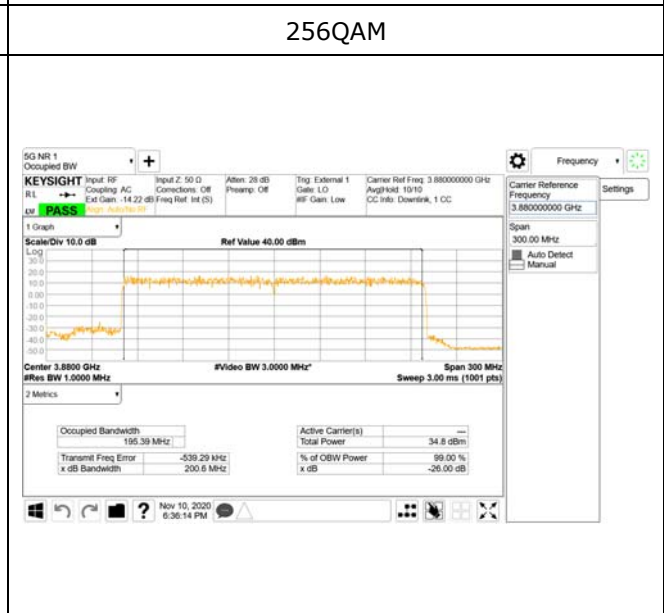

ANT2

QPSK

16QAM

64QAM

256QAM