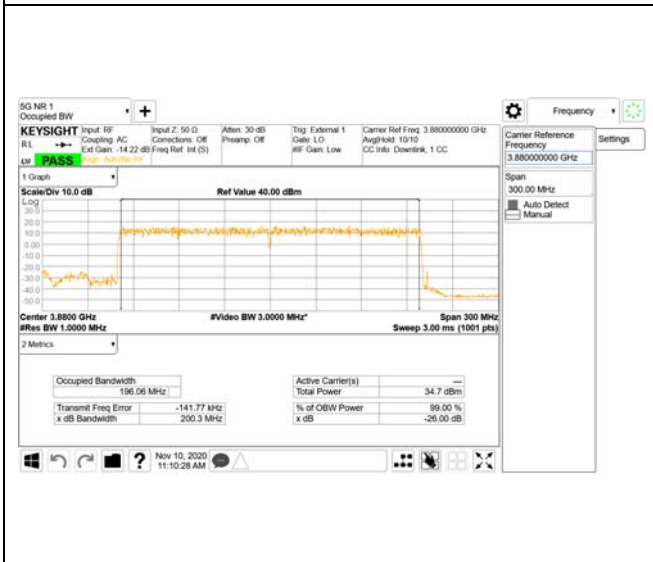

64QAM

256QAM

CTK Co., Ltd.
 (Ho-dong), 113, Yejik-ro, Cheoin-gu,
 Yongin-si, Gyeonggi-do, Korea
 Tel: +82-31-339-9970
 Fax: +82-31-624-9501

Report No.:
 CTK-2020-04662
 Page (1073) / (2355)
 Pages

ANT9

QPSK