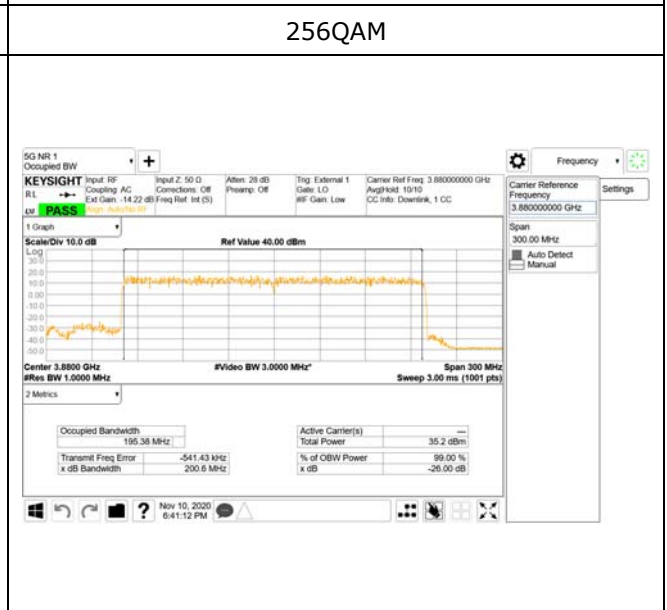

CTK Co., Ltd.
(Ho-dong), 113, Yejik-ro, Cheoin-gu,
Yongin-si, Gyeonggi-do, Korea
Tel: +82-31-339-9970
Fax: +82-31-624-9501

Report No.:
CTK-2020-04662
Page (1069) / (2355)
Pages

ANT5

QPSK

16QAM

64QAM

256QAM