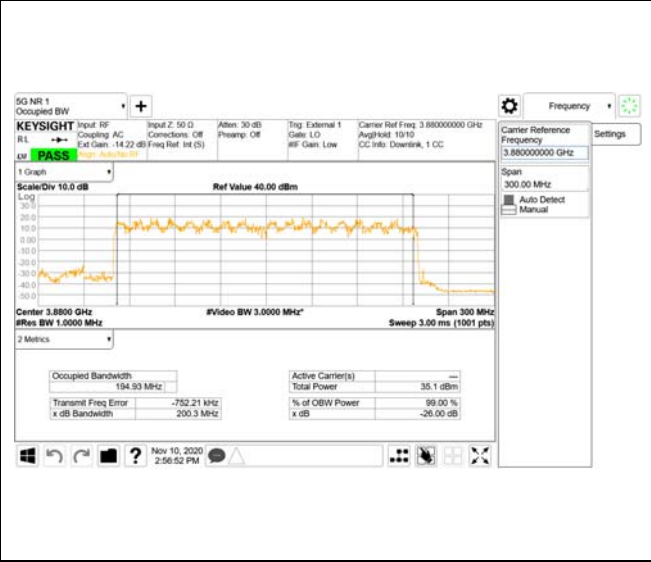

256QAM

CTK Co., Ltd.
 (Ho-dong), 113, Yejik-ro, Cheoin-gu,
 Yongin-si, Gyeonggi-do, Korea
 Tel: +82-31-339-9970
 Fax: +82-31-624-9501

Report No.:
 CTK-2020-04662
 Page (1084) / (2355)
 Pages

ANT20

QPSK

16QAM