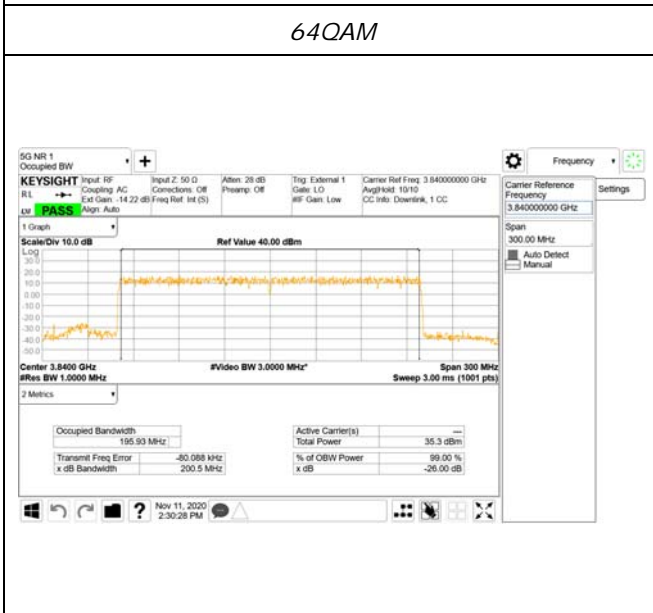

CTK Co., Ltd.
(Ho-dong), 113, Yejik-ro, Cheoin-gu,
Yongin-si, Gyeonggi-do, Korea
Tel: +82-31-339-9970
Fax: +82-31-624-9501

Report No.:
CTK-2020-04662
Page (1062) / (2355)
Pages

ANT62

QPSK

16QAM

64QAM

256QAM