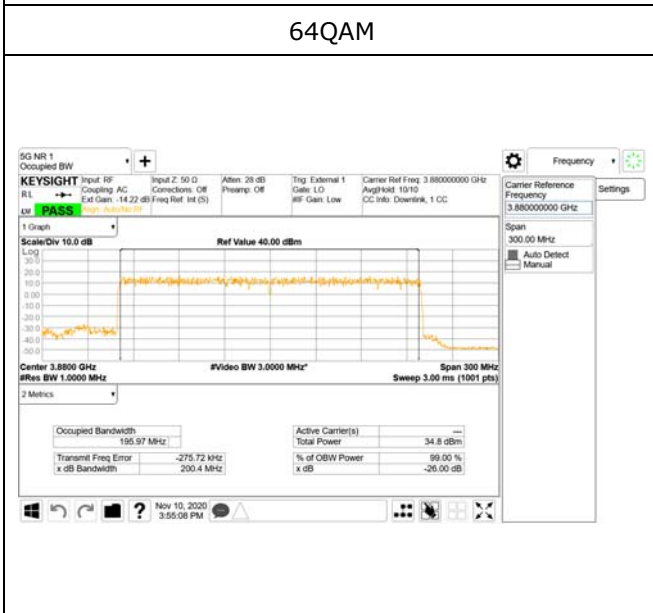

ANT2

QPSK

16QAM

64QAM

256QAM