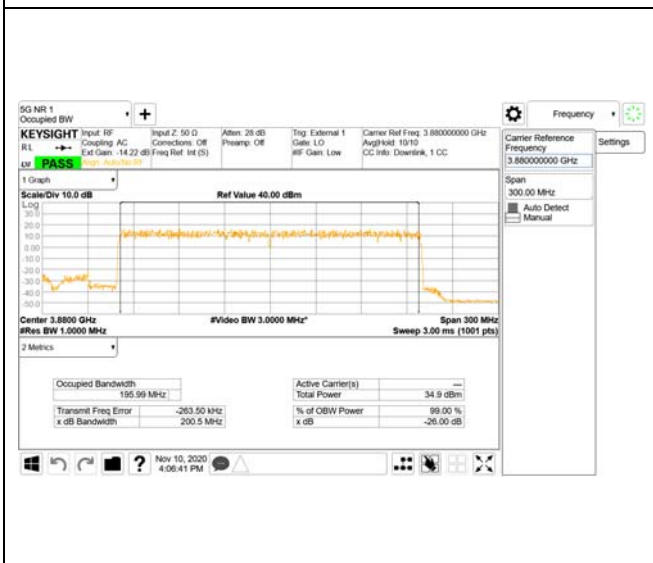

CTK Co., Ltd.
(Ho-dong), 113, Yejik-ro, Cheoin-gu,
Yongin-si, Gyeonggi-do, Korea
Tel: +82-31-339-9970
Fax: +82-31-624-9501

Report No.:
CTK-2020-04662
Page (1073) / (2355)
Pages

ANT9

QPSK

16QAM

64QAM

256QAM