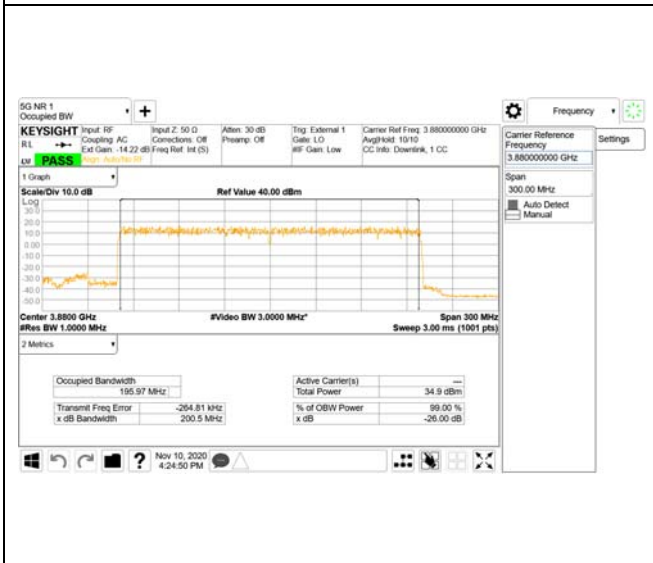

CTK Co., Ltd.
(Ho-dong), 113, Yejik-ro, Cheoin-gu,
Yongin-si, Gyeonggi-do, Korea
Tel: +82-31-339-9970
Fax: +82-31-624-9501

Report No.:
CTK-2020-04662
Page (1084) / (2355)
Pages

ANT20

QPSK

16QAM

64QAM

256QAM