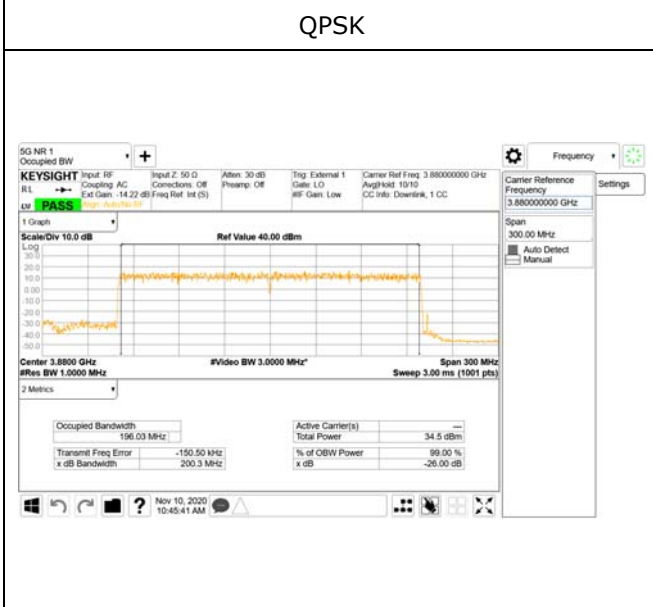

**BW 100MHz + 100MHz, Multi carrier(Contiguous), Top
 ANT1**

QPSK

16QAM

64QAM

256QAM

ANT2

QPSK

16QAM