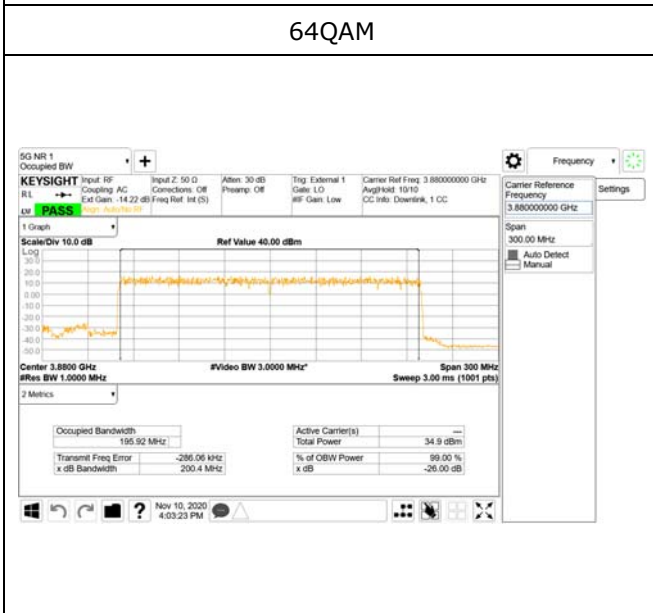

CTK Co., Ltd.
 (Ho-dong), 113, Yejik-ro, Cheoin-gu,
 Yongin-si, Gyeonggi-do, Korea
 Tel: +82-31-339-9970
 Fax: +82-31-624-9501

Report No.:
 CTK-2020-04662
 Page (1071) / (2355)
 Pages

ANT7

QPSK

16QAM

64QAM