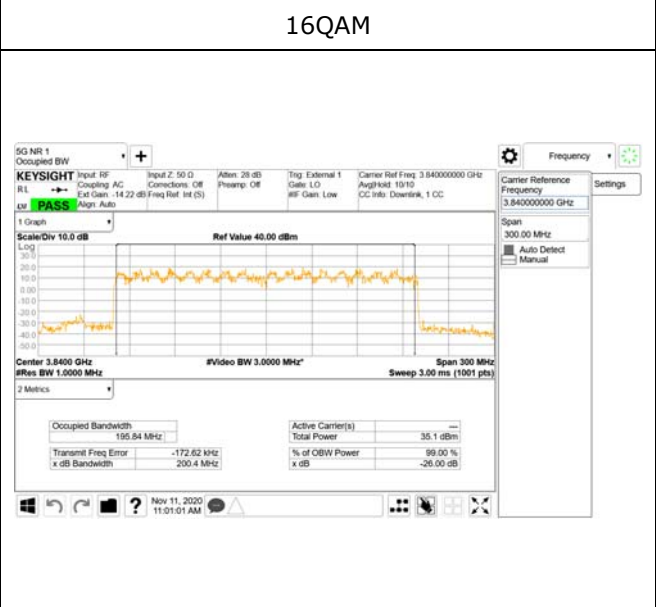

CTK Co., Ltd.
(Ho-dong), 113, Yejik-ro, Cheoin-gu,
Yongin-si, Gyeonggi-do, Korea
Tel: +82-31-339-9970
Fax: +82-31-624-9501

Report No.:
CTK-2020-04662
Page (1052) / (2355)
Pages

ANT52

QPSK

16QAM

64QAM

256QAM