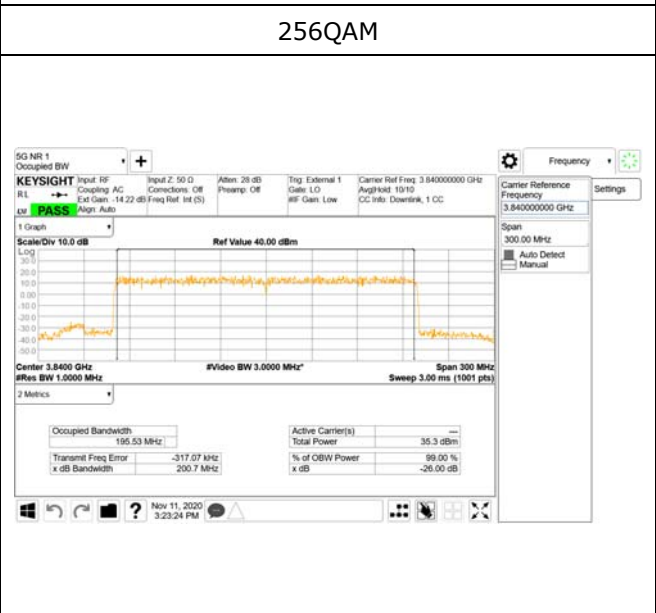

ANT52

QPSK

16QAM

64QAM

256QAM

CTK Co., Ltd.
 (Ho-dong), 113, Yejik-ro, Cheoin-gu,
 Yongin-si, Gyeonggi-do, Korea
 Tel: +82-31-339-9970
 Fax: +82-31-624-9501

Report No.:
 CTK-2020-04662
 Page (1053) / (2355)
 Pages