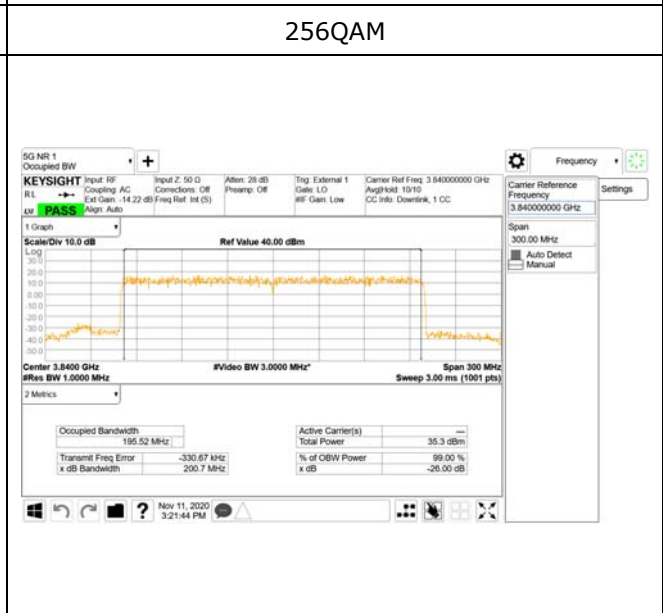

ANT51

QPSK

16QAM

64QAM

256QAM

CTK Co., Ltd.
 (Ho-dong), 113, Yejik-ro, Cheoin-gu,
 Yongin-si, Gyeonggi-do, Korea
 Tel: +82-31-339-9970
 Fax: +82-31-624-9501

Report No.:
 CTK-2020-04662
 Page (1052) / (2355)
 Pages