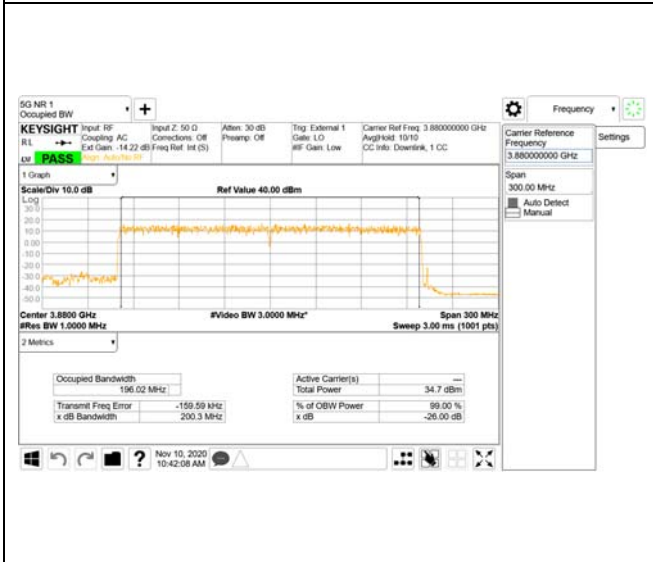

**BW 100MHz + 100MHz, Multi carrier(Contiguous), Top
 ANT1**

QPSK

16QAM

64QAM

256QAM

ANT2

QPSK

16QAM