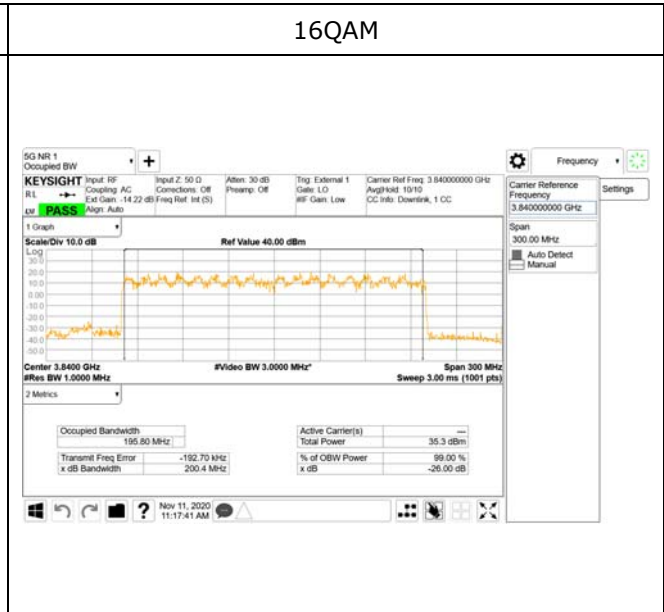

CTK Co., Ltd.
(Ho-dong), 113, Yejik-ro, Cheoin-gu,
Yongin-si, Gyeonggi-do, Korea
Tel: +82-31-339-9970
Fax: +82-31-624-9501

Report No.:
CTK-2020-04662
Page (1062) / (2355)
Pages

ANT62

QPSK

16QAM

64QAM

256QAM