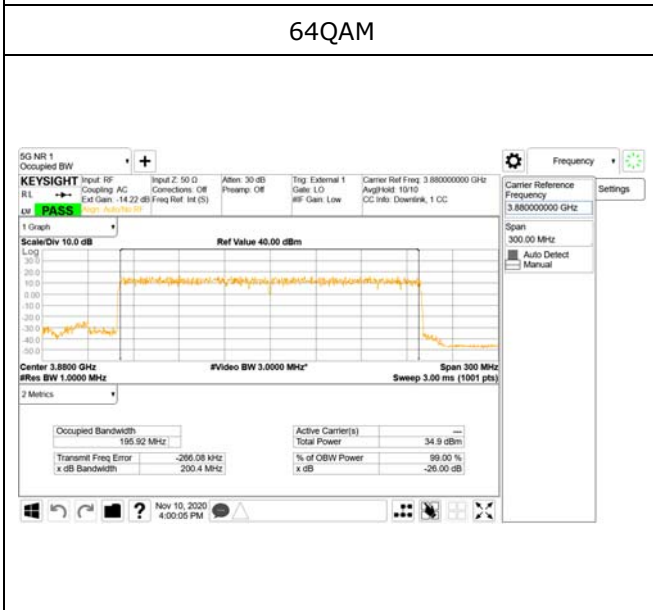

CTK Co., Ltd.
(Ho-dong), 113, Yejik-ro, Cheoin-gu,
Yongin-si, Gyeonggi-do, Korea
Tel: +82-31-339-9970
Fax: +82-31-624-9501

Report No.:
CTK-2020-04662
Page (1069) / (2355)
Pages

ANT5

QPSK

16QAM

64QAM

256QAM