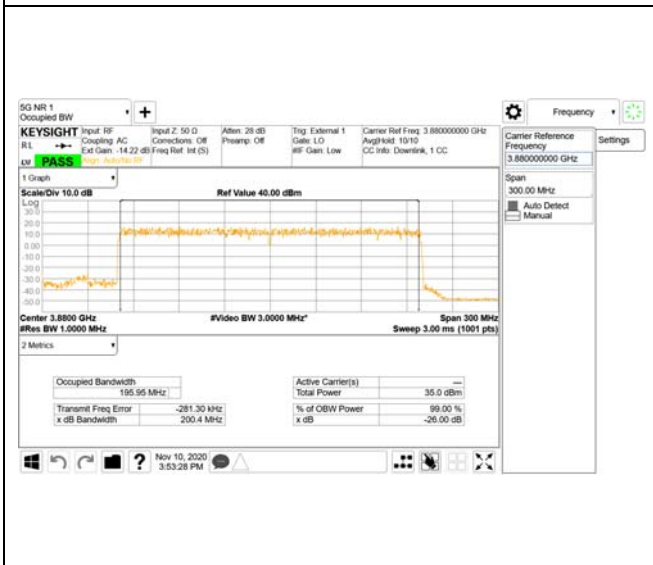

**BW 100MHz + 100MHz, Multi carrier(Contiguous), Top
 ANT1**

QPSK

16QAM

64QAM

256QAM

ANT2

QPSK

16QAM