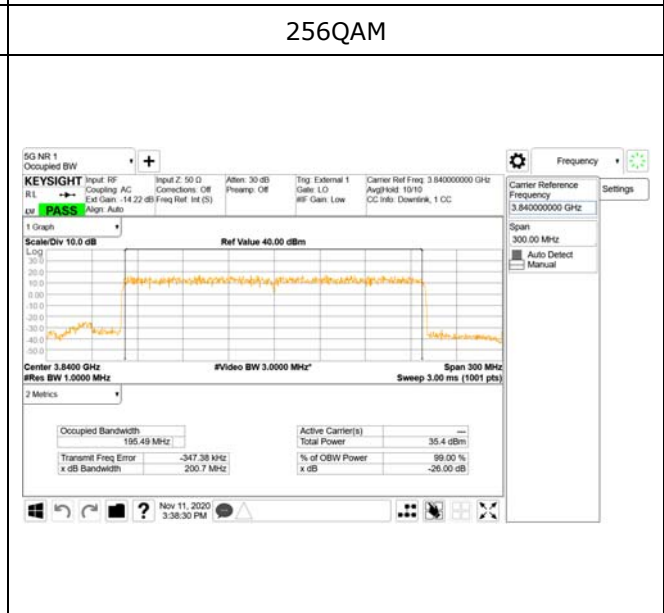

CTK Co., Ltd.
(Ho-dong), 113, Yejik-ro, Cheoin-gu,
Yongin-si, Gyeonggi-do, Korea
Tel: +82-31-339-9970
Fax: +82-31-624-9501

Report No.:
CTK-2020-04662
Page (1061) / (2355)
Pages

ANT61

QPSK

16QAM

64QAM

256QAM