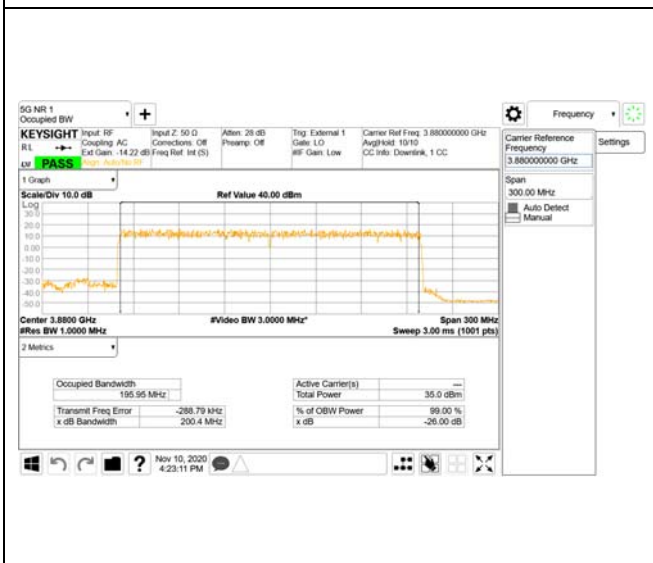

CTK Co., Ltd.
 (Ho-dong), 113, Yejik-ro, Cheoin-gu,
 Yongin-si, Gyeonggi-do, Korea
 Tel: +82-31-339-9970
 Fax: +82-31-624-9501

Report No.:
 CTK-2020-04662
 Page (1083) / (2355)
 Pages

ANT19

QPSK

16QAM

64QAM