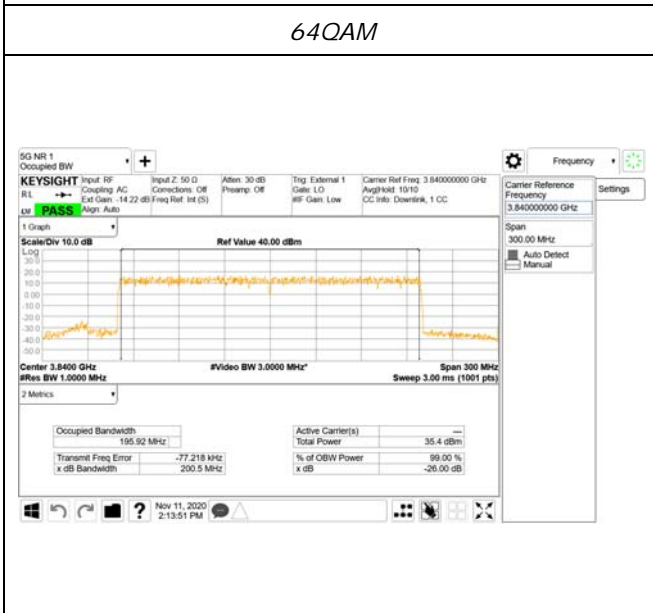

ANT52

QPSK

16QAM

64QAM

256QAM

CTK Co., Ltd.
 (Ho-dong), 113, Yejik-ro, Cheoin-gu,
 Yongin-si, Gyeonggi-do, Korea
 Tel: +82-31-339-9970
 Fax: +82-31-624-9501

Report No.:
 CTK-2020-04662
 Page (1053) / (2355)
 Pages