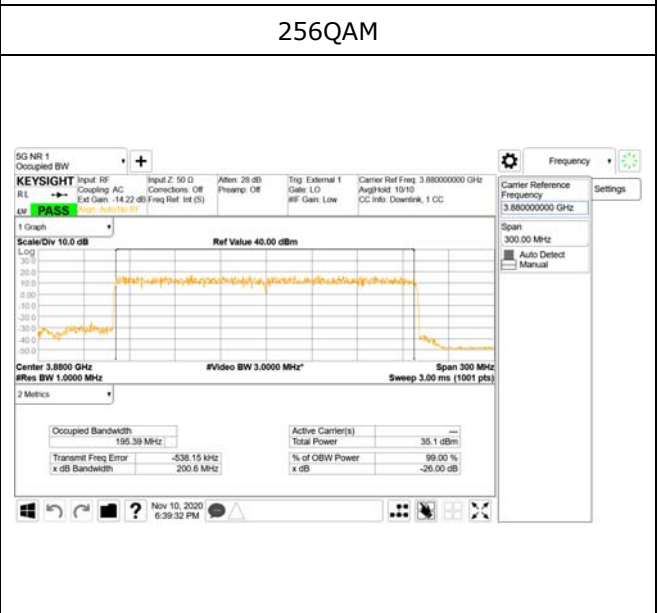

CTK Co., Ltd.
(Ho-dong), 113, Yejik-ro, Cheoin-gu,
Yongin-si, Gyeonggi-do, Korea
Tel: +82-31-339-9970
Fax: +82-31-624-9501

Report No.:
CTK-2020-04662
Page (1068) / (2355)
Pages

ANT4

QPSK

16QAM

64QAM

256QAM