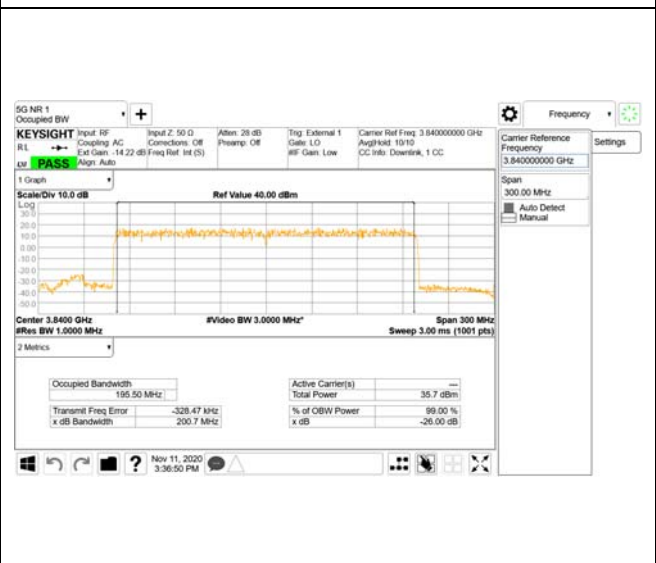

CTK Co., Ltd.
(Ho-dong), 113, Yejik-ro, Cheoin-gu,
Yongin-si, Gyeonggi-do, Korea
Tel: +82-31-339-9970
Fax: +82-31-624-9501

Report No.:
CTK-2020-04662
Page (1060) / (2355)
Pages

ANT60

QPSK

16QAM

64QAM

256QAM