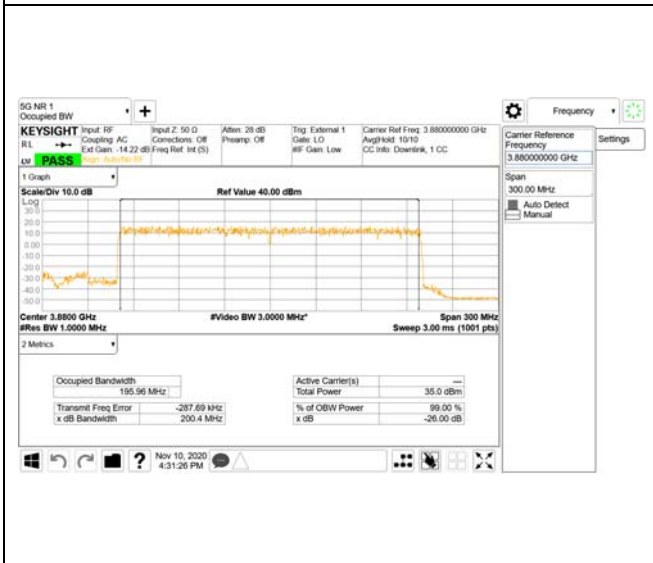

ANT24

QPSK

16QAM

64QAM

256QAM

CTK Co., Ltd.
 (Ho-dong), 113, Yejik-ro, Cheoin-gu,
 Yongin-si, Gyeonggi-do, Korea
 Tel: +82-31-339-9970
 Fax: +82-31-624-9501

Report No.:
 CTK-2020-04662
 Page (1089) / (2355)
 Pages