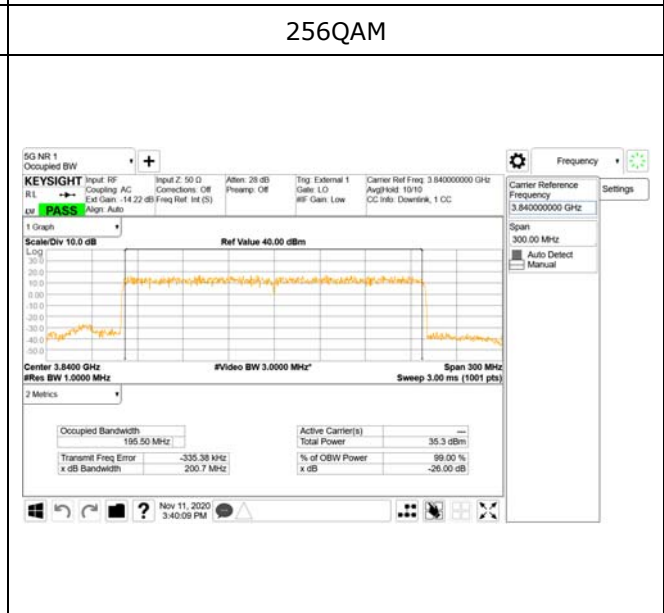

CTK Co., Ltd.
(Ho-dong), 113, Yejik-ro, Cheoin-gu,
Yongin-si, Gyeonggi-do, Korea
Tel: +82-31-339-9970
Fax: +82-31-624-9501

Report No.:
CTK-2020-04662
Page (1062) / (2355)
Pages

ANT62

QPSK

16QAM

64QAM

256QAM