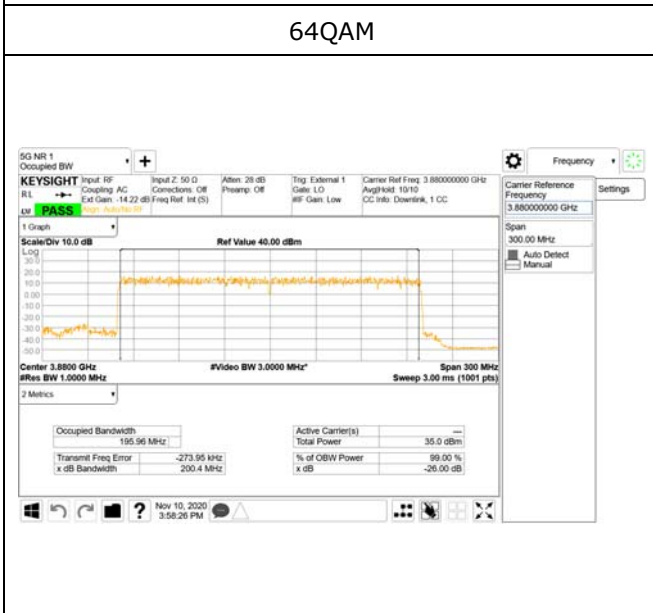

CTK Co., Ltd.
(Ho-dong), 113, Yejik-ro, Cheoin-gu,
Yongin-si, Gyeonggi-do, Korea
Tel: +82-31-339-9970
Fax: +82-31-624-9501

Report No.:
CTK-2020-04662
Page (1068) / (2355)
Pages

ANT4

QPSK

16QAM

64QAM

256QAM