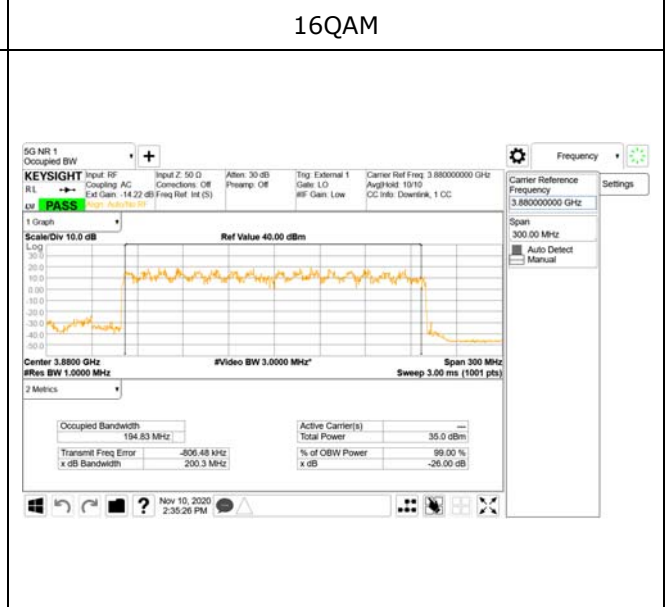

CTK Co., Ltd.
 (Ho-dong), 113, Yejik-ro, Cheoin-gu,
 Yongin-si, Gyeonggi-do, Korea
 Tel: +82-31-339-9970
 Fax: +82-31-624-9501

Report No.:
 CTK-2020-04662
 Page (1071) / (2355)
 Pages

ANT7

QPSK

16QAM

64QAM