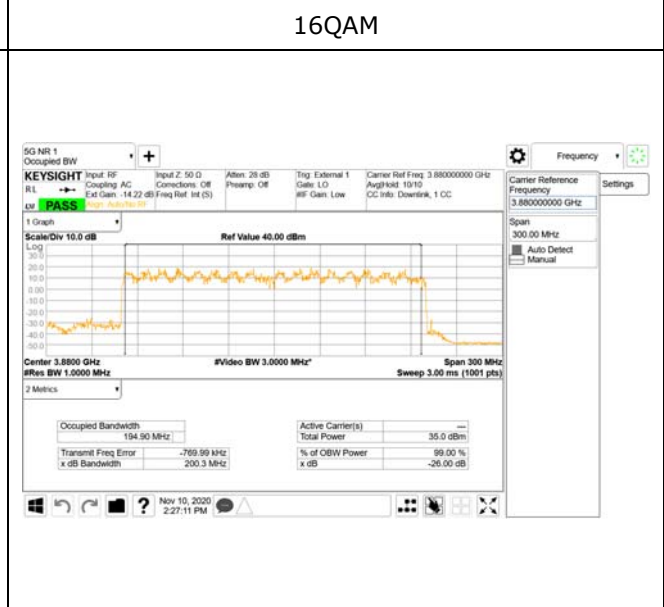

**BW 100MHz + 100MHz, Multi carrier(Contiguous), Top
 ANT1**

QPSK

16QAM

64QAM

256QAM

ANT2

QPSK

16QAM