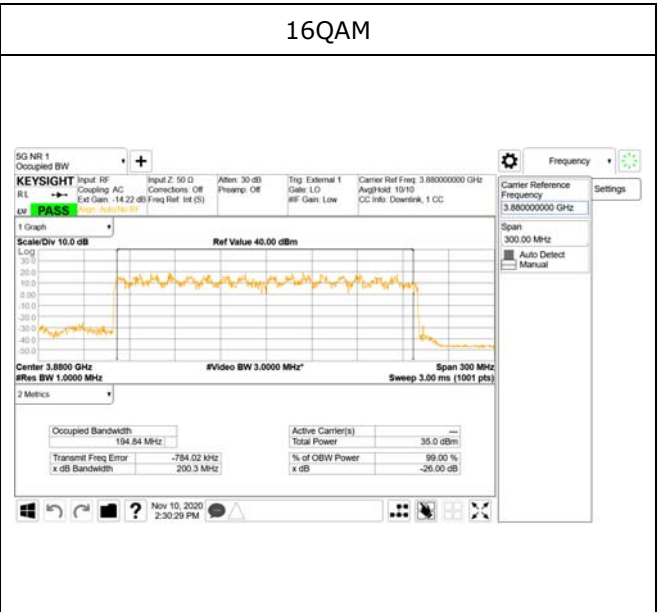

CTK Co., Ltd.
(Ho-dong), 113, Yejik-ro, Cheoin-gu,
Yongin-si, Gyeonggi-do, Korea
Tel: +82-31-339-9970
Fax: +82-31-624-9501

Report No.:
CTK-2020-04662
Page (1068) / (2355)
Pages

ANT4

QPSK

16QAM

64QAM

256QAM