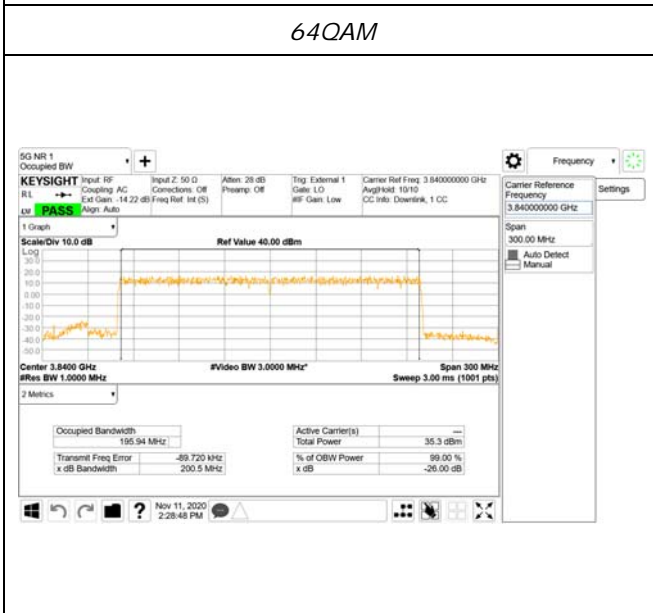

CTK Co., Ltd.
(Ho-dong), 113, Yejik-ro, Cheoin-gu,
Yongin-si, Gyeonggi-do, Korea
Tel: +82-31-339-9970
Fax: +82-31-624-9501

Report No.:
CTK-2020-04662
Page (1061) / (2355)
Pages

ANT61

QPSK

16QAM

64QAM

256QAM