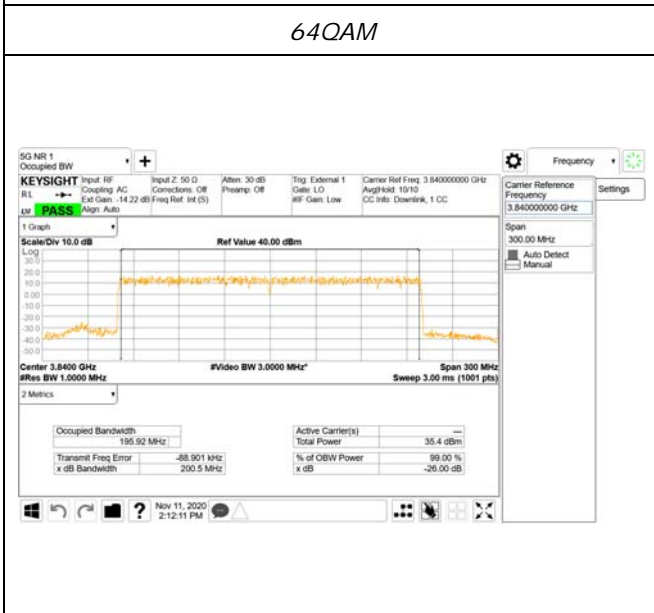

ANT51

QPSK

16QAM

64QAM

256QAM

CTK Co., Ltd.
 (Ho-dong), 113, Yejik-ro, Cheoin-gu,
 Yongin-si, Gyeonggi-do, Korea
 Tel: +82-31-339-9970
 Fax: +82-31-624-9501

Report No.:
 CTK-2020-04662
 Page (1052) / (2355)
 Pages