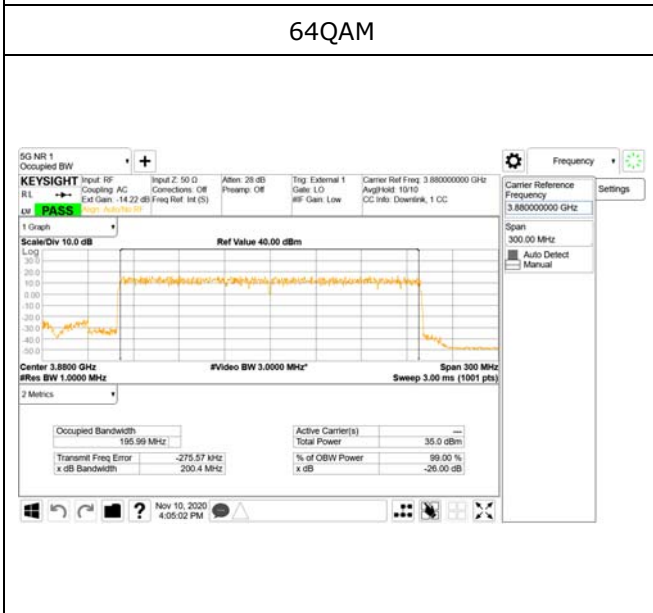

CTK Co., Ltd.
(Ho-dong), 113, Yejik-ro, Cheoin-gu,
Yongin-si, Gyeonggi-do, Korea
Tel: +82-31-339-9970
Fax: +82-31-624-9501

Report No.:
CTK-2020-04662
Page (1072) / (2355)
Pages

ANT8

QPSK

16QAM

64QAM

256QAM