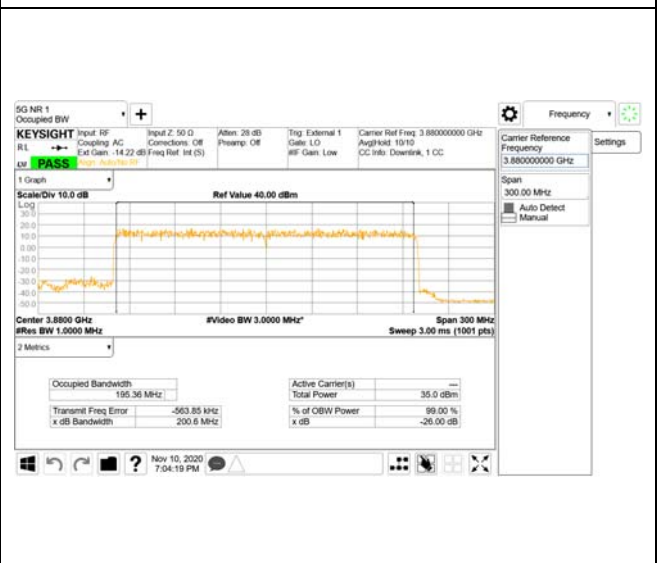

CTK Co., Ltd.
(Ho-dong), 113, Yejik-ro, Cheoin-gu,
Yongin-si, Gyeonggi-do, Korea
Tel: +82-31-339-9970
Fax: +82-31-624-9501

Report No.:
CTK-2020-04662
Page (1083) / (2355)
Pages

ANT19

QPSK

16QAM

64QAM

256QAM