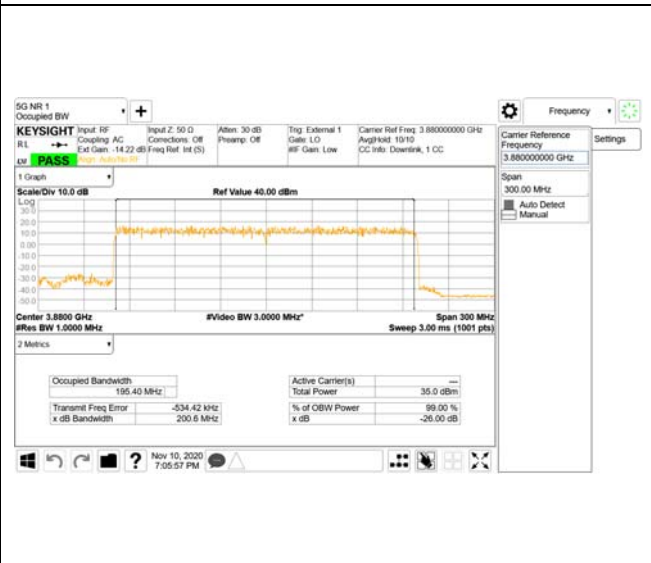

CTK Co., Ltd.
(Ho-dong), 113, Yejik-ro, Cheoin-gu,
Yongin-si, Gyeonggi-do, Korea
Tel: +82-31-339-9970
Fax: +82-31-624-9501

Report No.:
CTK-2020-04662
Page (1084) / (2355)
Pages

ANT20

QPSK

16QAM

64QAM

256QAM