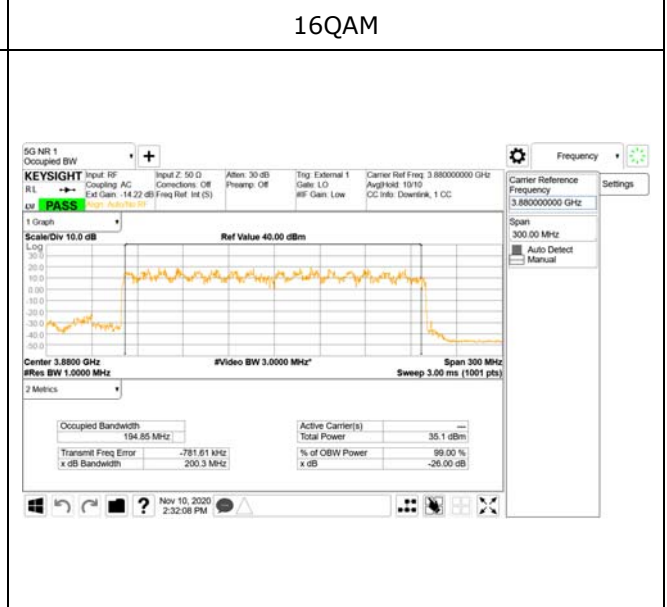

CTK Co., Ltd.
(Ho-dong), 113, Yejik-ro, Cheoin-gu,
Yongin-si, Gyeonggi-do, Korea
Tel: +82-31-339-9970
Fax: +82-31-624-9501

Report No.:
CTK-2020-04662
Page (1069) / (2355)
Pages

ANT5

QPSK

16QAM

64QAM

256QAM