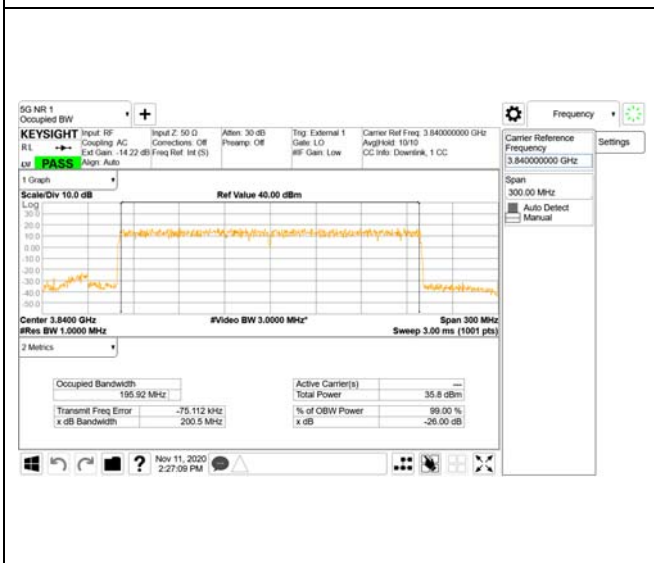

CTK Co., Ltd.
(Ho-dong), 113, Yejik-ro, Cheoin-gu,
Yongin-si, Gyeonggi-do, Korea
Tel: +82-31-339-9970
Fax: +82-31-624-9501

Report No.:
CTK-2020-04662
Page (1060) / (2355)
Pages

ANT60

QPSK

16QAM

64QAM

256QAM