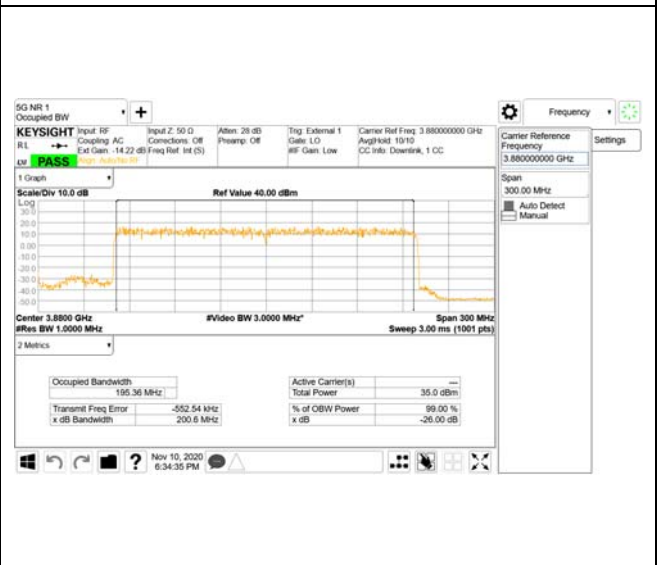

**BW 100MHz + 100MHz, Multi carrier(Contiguous), Top
 ANT1**

QPSK

16QAM

64QAM

256QAM

ANT2

QPSK

16QAM