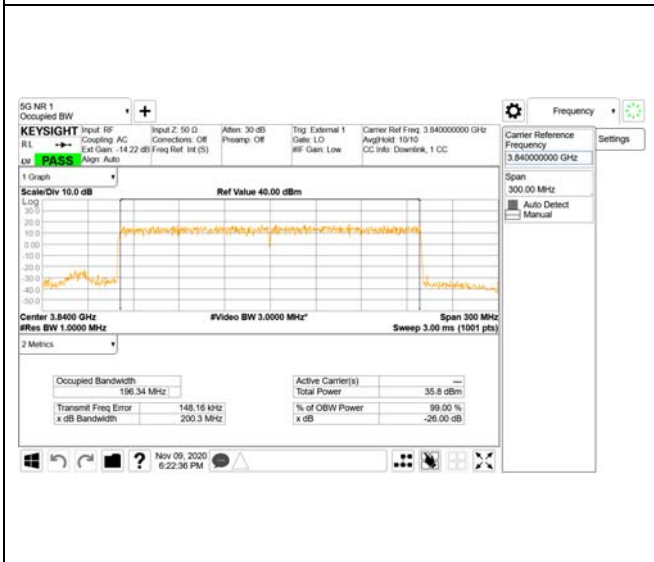

256QAM

CTK Co., Ltd.
 (Ho-dong), 113, Yejik-ro, Cheoin-gu,
 Yongin-si, Gyeonggi-do, Korea
 Tel: +82-31-339-9970
 Fax: +82-31-624-9501

Report No.:
 CTK-2020-04662
 Page (1060) / (2355)
 Pages

ANT60

QPSK

16QAM