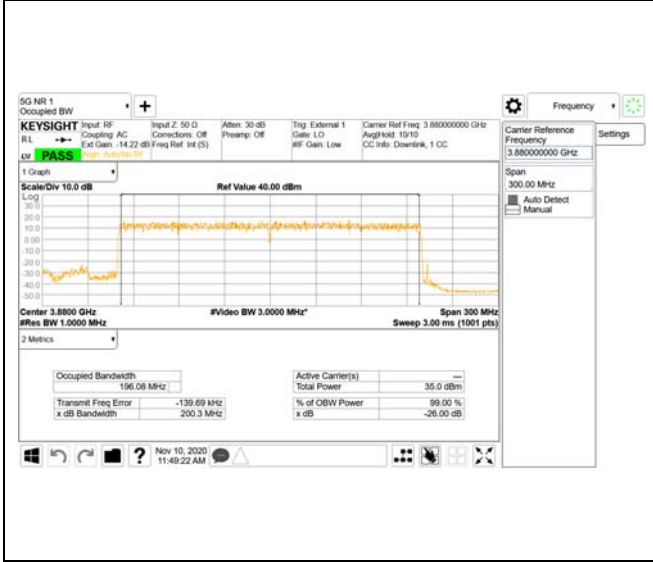

256QAM

CTK Co., Ltd.
 (Ho-dong), 113, Yejik-ro, Cheoin-gu,
 Yongin-si, Gyeonggi-do, Korea
 Tel: +82-31-339-9970
 Fax: +82-31-624-9501

Report No.:
 CTK-2020-04662
 Page (1084) / (2355)
 Pages

ANT20

QPSK

16QAM