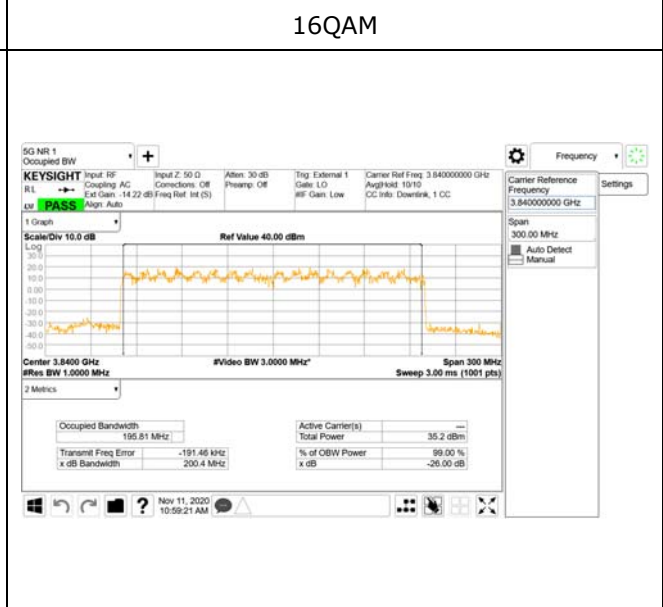

ANT51

QPSK

16QAM

64QAM

256QAM

CTK Co., Ltd.
 (Ho-dong), 113, Yejik-ro, Cheoin-gu,
 Yongin-si, Gyeonggi-do, Korea
 Tel: +82-31-339-9970
 Fax: +82-31-624-9501

Report No.:
 CTK-2020-04662
 Page (1052) / (2355)
 Pages