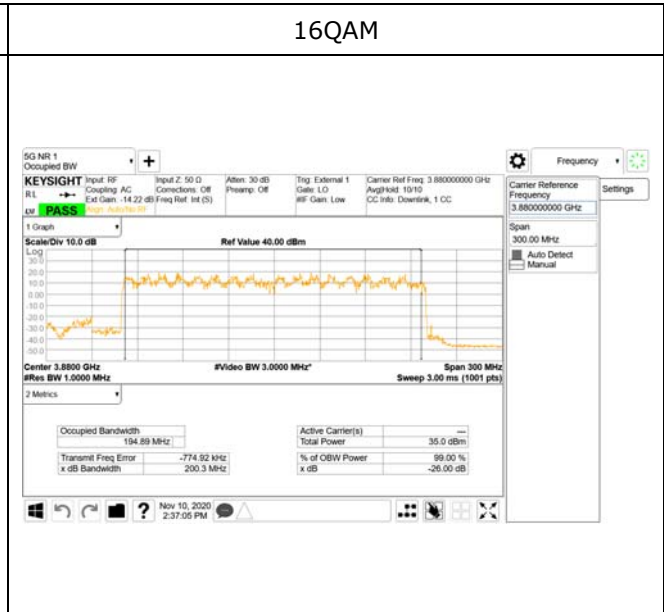

256QAM

CTK Co., Ltd.
 (Ho-dong), 113, Yejik-ro, Cheoin-gu,
 Yongin-si, Gyeonggi-do, Korea
 Tel: +82-31-339-9970
 Fax: +82-31-624-9501

Report No.:
 CTK-2020-04662
 Page (1072) / (2355)
 Pages

ANT8

QPSK

16QAM