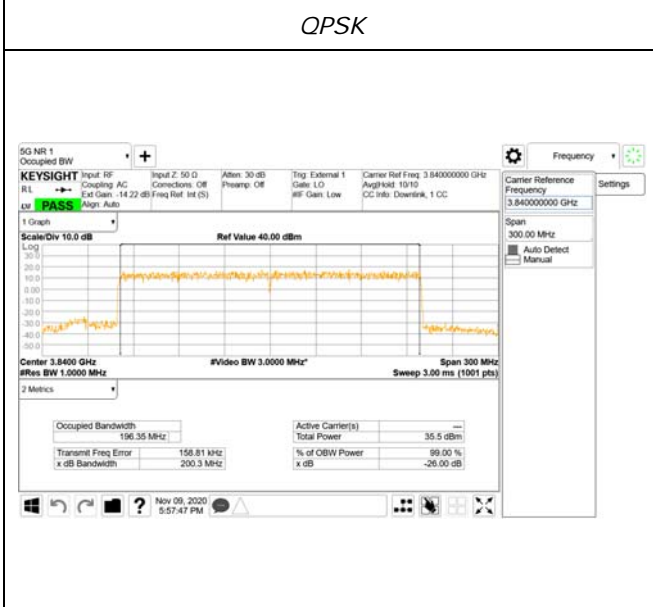

CTK Co., Ltd.
(Ho-dong), 113, Yejik-ro, Cheoin-gu,
Yongin-si, Gyeonggi-do, Korea
Tel: +82-31-339-9970
Fax: +82-31-624-9501

Report No.:
CTK-2020-04662
Page (1052) / (2355)
Pages

ANT52

QPSK