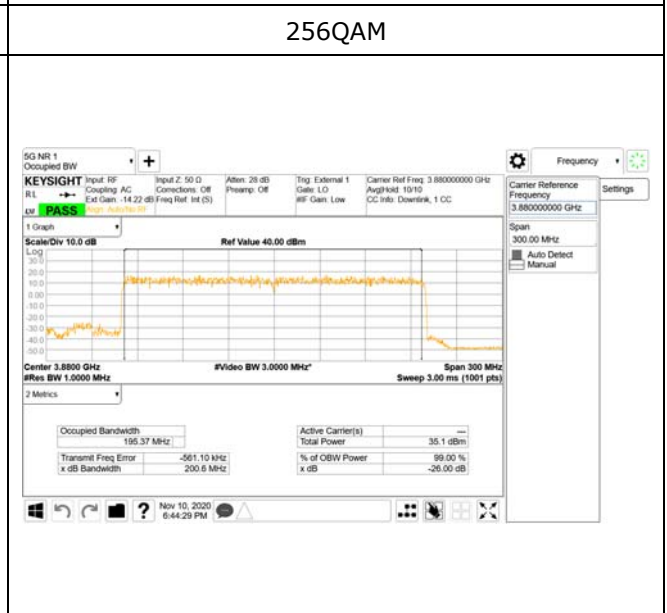

CTK Co., Ltd.
(Ho-dong), 113, Yejik-ro, Cheoin-gu,
Yongin-si, Gyeonggi-do, Korea
Tel: +82-31-339-9970
Fax: +82-31-624-9501

Report No.:
CTK-2020-04662
Page (1071) / (2355)
Pages

ANT7

QPSK

16QAM

64QAM

256QAM