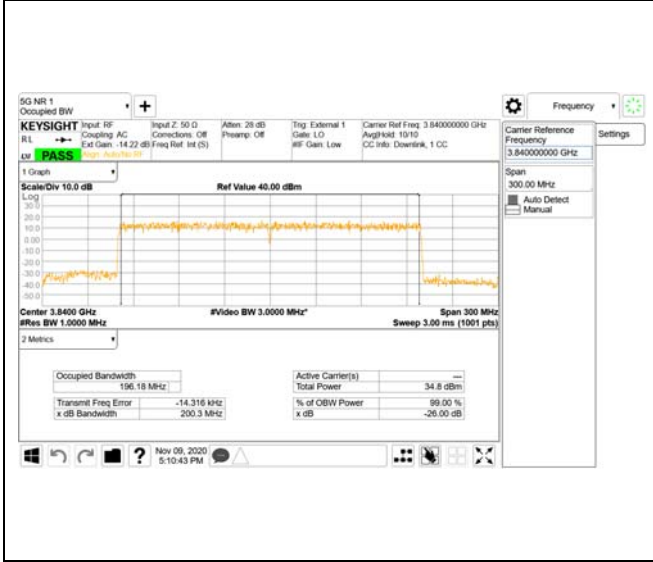

**BW 100MHz + 100MHz, Multi carrier(Contiguous), Middle  
 ANT1**

QPSK

16QAM

**ANT2**

**QPSK**

**16QAM**

**64QAM**

**256QAM**