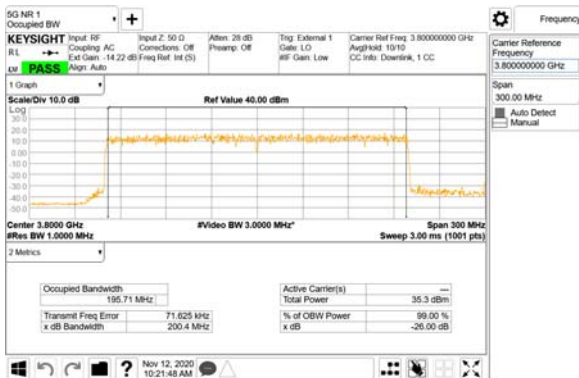

ANT58

QPSK

16QAM

64QAM

256QAM