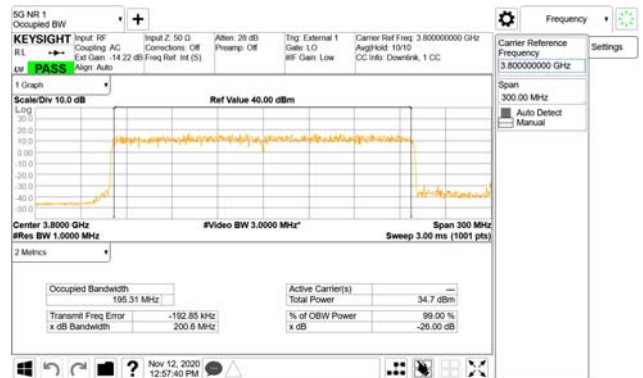

Report No.:  
 CTK-2020-04662  
 Page (993) / (2355)  
 Pages

**ANT57**

**QPSK**

**16QAM**

**64QAM**

**256QAM**

**ANT58**

**QPSK**