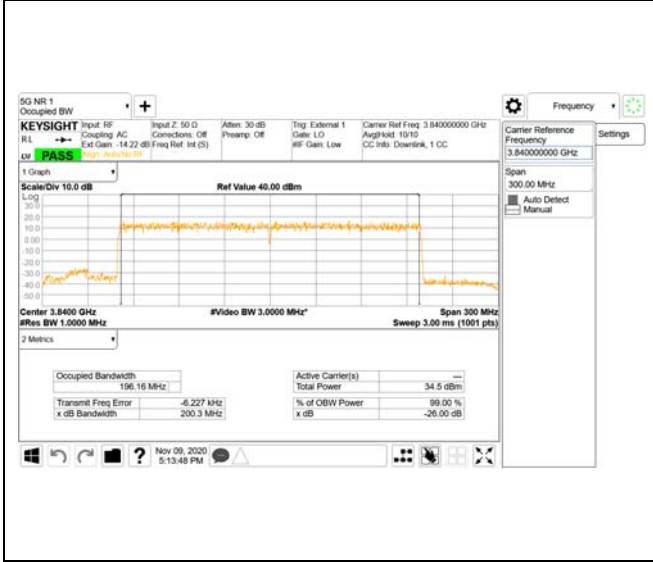

CTK Co., Ltd.
(Ho-dong), 113, Yejik-ro, Cheoin-gu,
Yongin-si, Gyeonggi-do, Korea
Tel: +82-31-339-9970
Fax: +82-31-624-9501

Report No.:
CTK-2020-04662
Page (1003) / (2355)
Pages

ANT3

QPSK