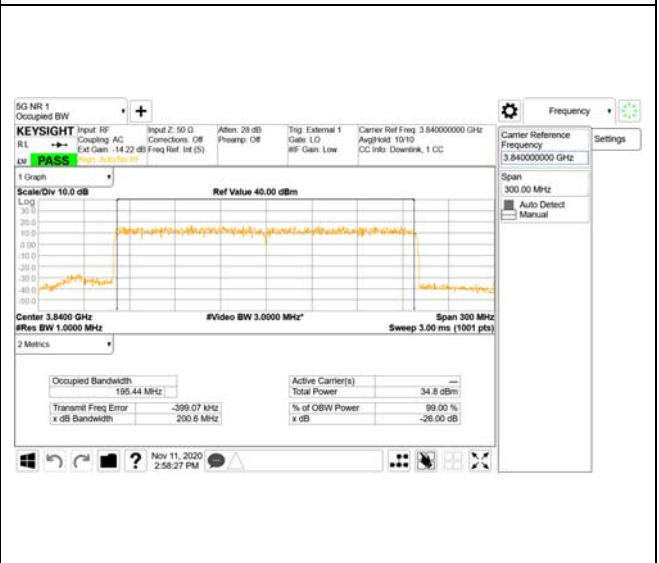

**BW 100MHz + 100MHz, Multi carrier(Contiguous), Middle  
 ANT1**

QPSK

16QAM

**ANT2**

**QPSK**

**16QAM**

**64QAM**

**256QAM**