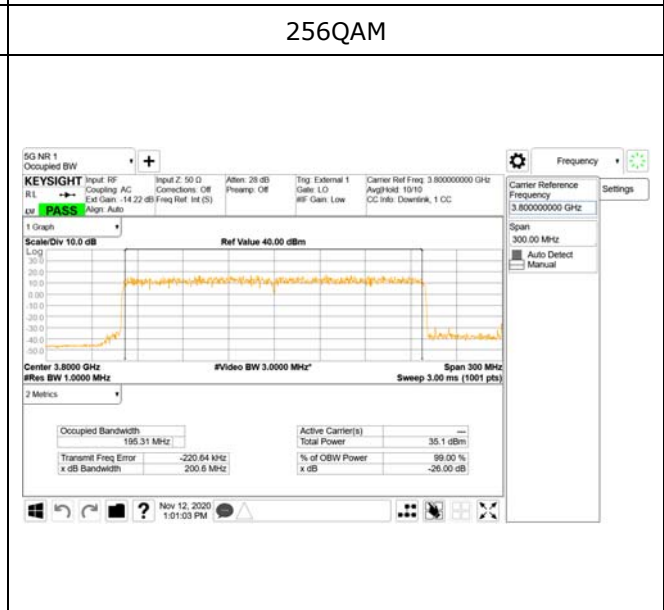

**ANT59**

**QPSK**

**16QAM**

**64QAM**

**256QAM**

**CTK Co., Ltd.**  
 (Ho-dong), 113, Yejik-ro, Cheoin-gu,  
 Yongin-si, Gyeonggi-do, Korea  
 Tel: +82-31-339-9970  
 Fax: +82-31-624-9501

Report No.:  
 CTK-2020-04662  
 Page (996) / (2355)  
 Pages