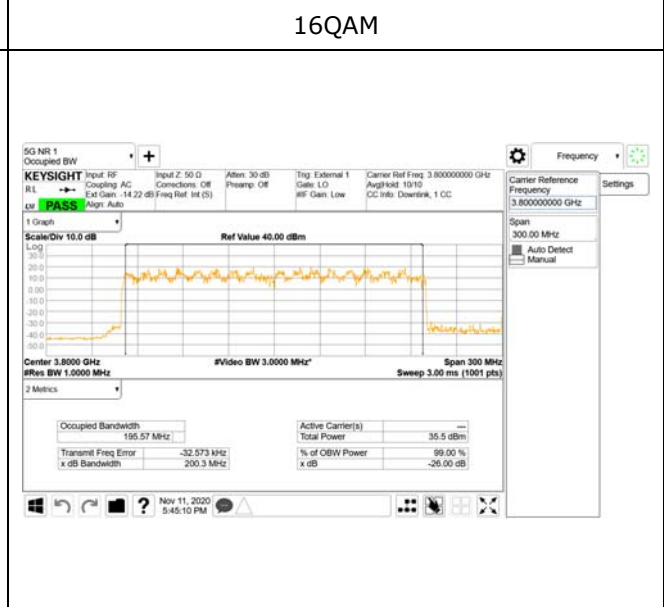

CTK Co., Ltd.
(Ho-dong), 113, Yejik-ro, Cheoin-gu,
Yongin-si, Gyeonggi-do, Korea
Tel: +82-31-339-9970
Fax: +82-31-624-9501

Report No.:
CTK-2020-04662
Page (995) / (2355)
Pages

ANT59

QPSK

16QAM

64QAM

256QAM