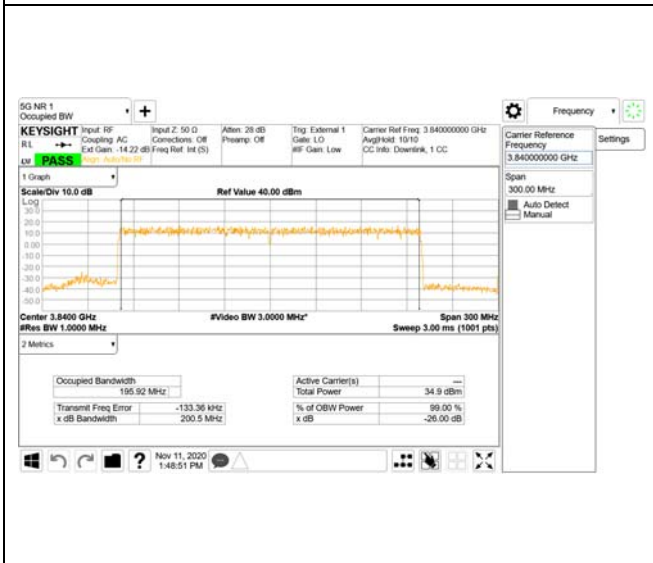

**BW 100MHz + 100MHz, Multi carrier(Contiguous), Middle  
 ANT1**

QPSK

16QAM

**ANT2**

**QPSK**

**16QAM**

**64QAM**

**256QAM**