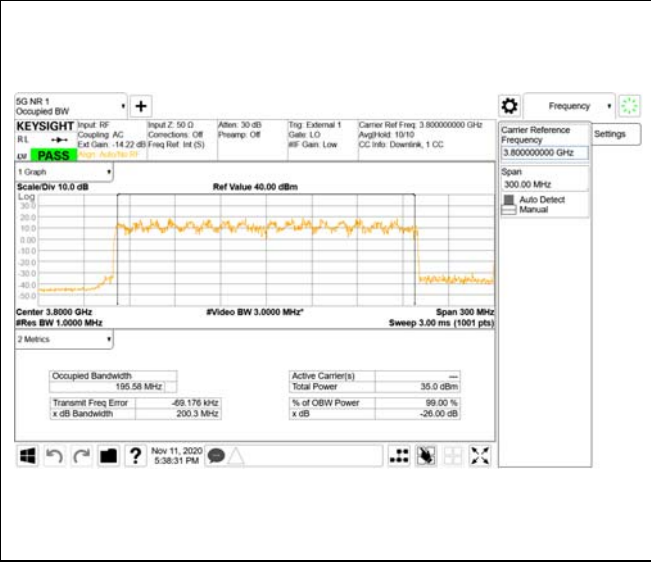

CTK Co., Ltd.
(Ho-dong), 113, Yejik-ro, Cheoin-gu,
Yongin-si, Gyeonggi-do, Korea
Tel: +82-31-339-9970
Fax: +82-31-624-9501

Report No.:
CTK-2020-04662
Page (956) / (2355)
Pages

ANT20

QPSK

16QAM

64QAM

256QAM