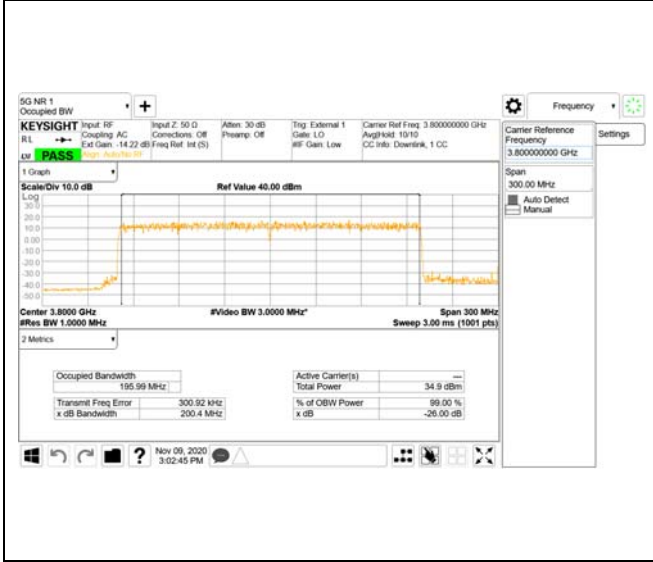

CTK Co., Ltd.
(Ho-dong), 113, Yejik-ro, Cheoin-gu,
Yongin-si, Gyeonggi-do, Korea
Tel: +82-31-339-9970
Fax: +82-31-624-9501

Report No.:
CTK-2020-04662
Page (954) / (2355)
Pages

ANT18

QPSK