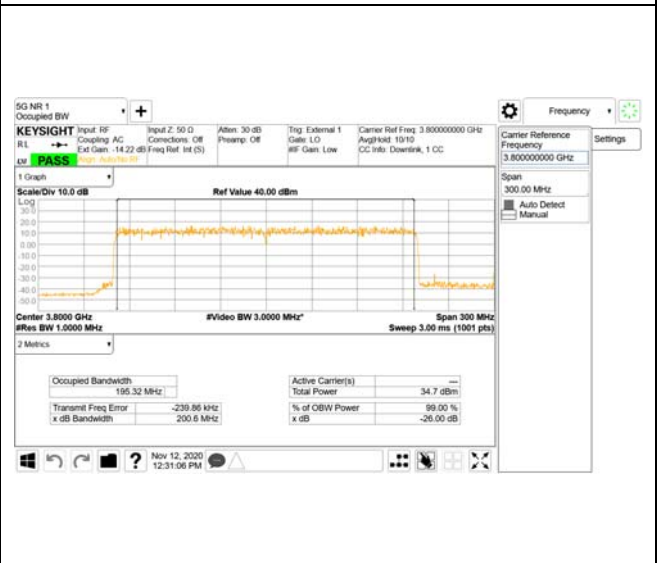

ANT6

QPSK

16QAM

64QAM

256QAM

CTK Co., Ltd.
 (Ho-dong), 113, Yejik-ro, Cheoin-gu,
 Yongin-si, Gyeonggi-do, Korea
 Tel: +82-31-339-9970
 Fax: +82-31-624-9501

Report No.:
 CTK-2020-04662
 Page (943) / (2355)
 Pages