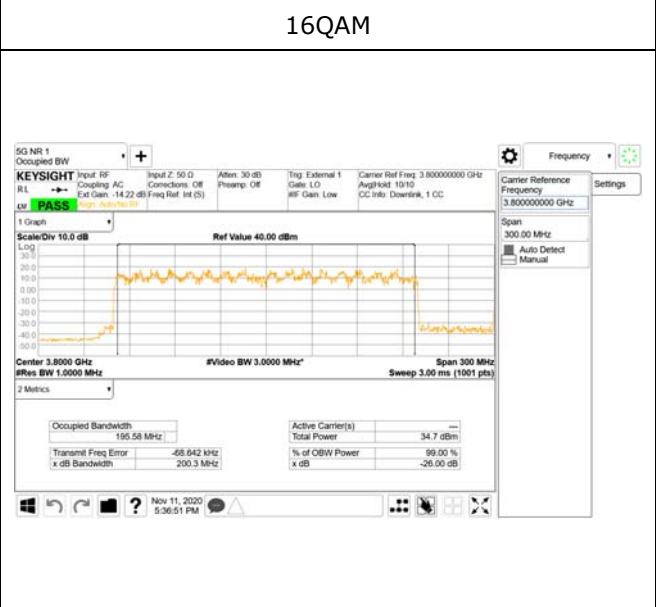

CTK Co., Ltd.
(Ho-dong), 113, Yejik-ro, Cheoin-gu,
Yongin-si, Gyeonggi-do, Korea
Tel: +82-31-339-9970
Fax: +82-31-624-9501

Report No.:
CTK-2020-04662
Page (955) / (2355)
Pages

ANT19

QPSK

16QAM

64QAM

256QAM