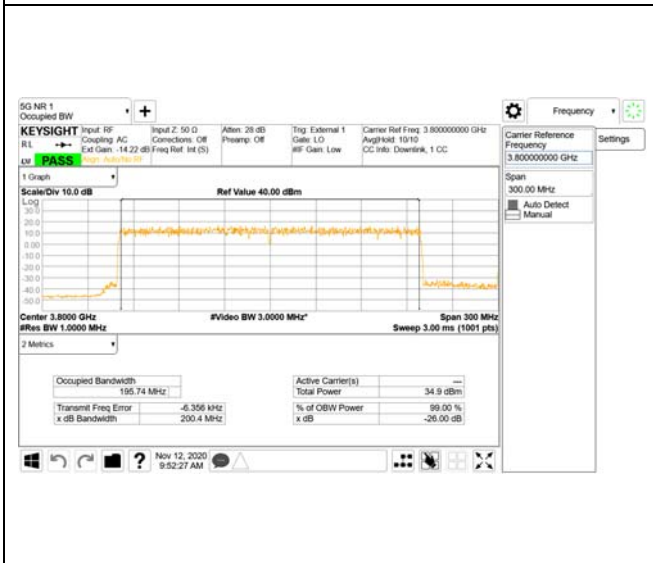

ANT6

QPSK

16QAM

64QAM

256QAM

CTK Co., Ltd.
 (Ho-dong), 113, Yejik-ro, Cheoin-gu,
 Yongin-si, Gyeonggi-do, Korea
 Tel: +82-31-339-9970
 Fax: +82-31-624-9501

Report No.:
 CTK-2020-04662
 Page (943) / (2355)
 Pages