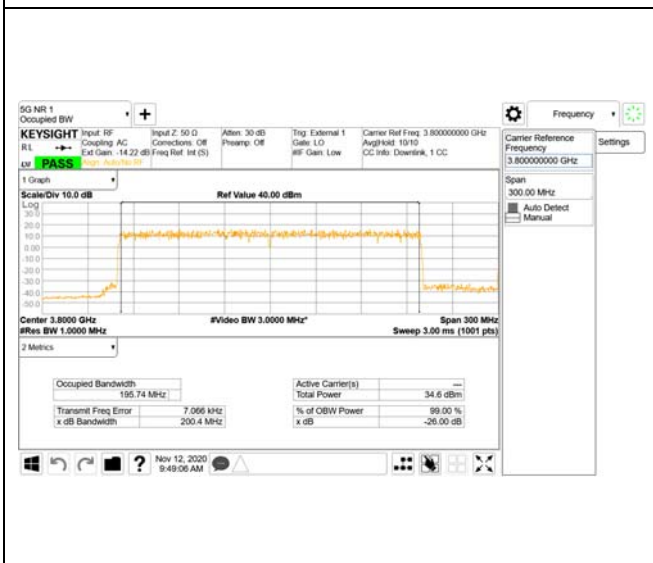

CTK Co., Ltd.
(Ho-dong), 113, Yejik-ro, Cheoin-gu,
Yongin-si, Gyeonggi-do, Korea
Tel: +82-31-339-9970
Fax: +82-31-624-9501

Report No.:
CTK-2020-04662
Page (940) / (2355)
Pages

ANT4

QPSK

16QAM

64QAM

256QAM