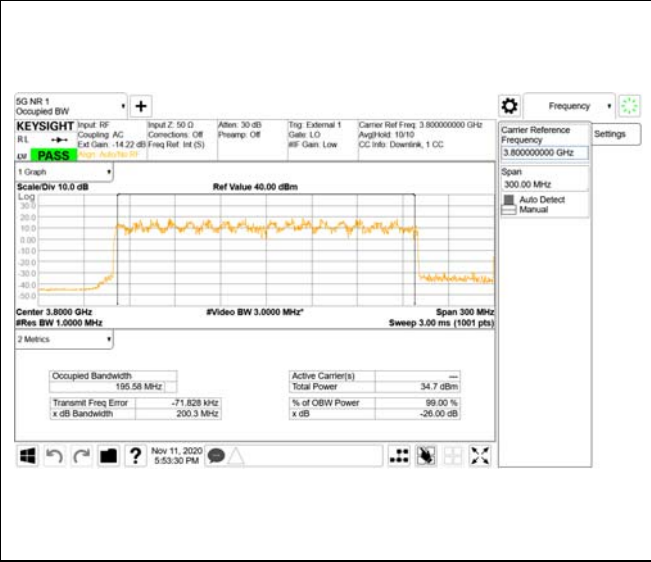

QPSK

16QAM

CTK Co., Ltd.
 (Ho-dong), 113, Yejik-ro, Cheoin-gu,
 Yongin-si, Gyeonggi-do, Korea
 Tel: +82-31-339-9970
 Fax: +82-31-624-9501

Report No.:
 CTK-2020-04662
 Page (965) / (2355)
 Pages

ANT29

QPSK

16QAM