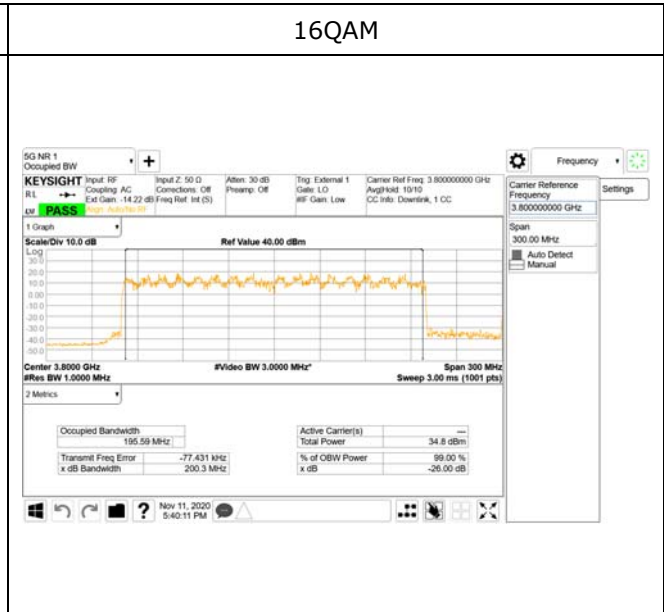

CTK Co., Ltd.
(Ho-dong), 113, Yejik-ro, Cheoin-gu,
Yongin-si, Gyeonggi-do, Korea
Tel: +82-31-339-9970
Fax: +82-31-624-9501

Report No.:
CTK-2020-04662
Page (957) / (2355)
Pages

ANT21

QPSK

16QAM

64QAM

256QAM