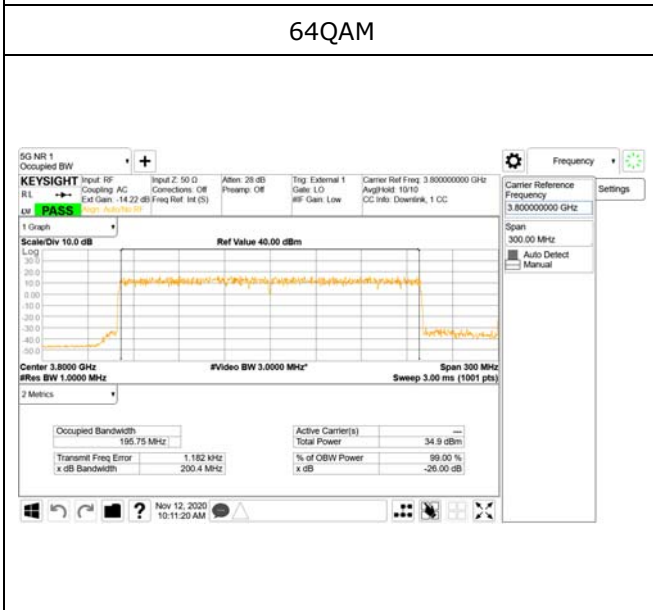

Report No.:
 CTK-2020-04662
 Page (953) / (2355)
 Pages

ANT17

QPSK

16QAM

64QAM

256QAM

CTK Co., Ltd.
 (Ho-dong), 113, Yejik-ro, Cheoin-gu,
 Yongin-si, Gyeonggi-do, Korea
 Tel: +82-31-339-9970
 Fax: +82-31-624-9501