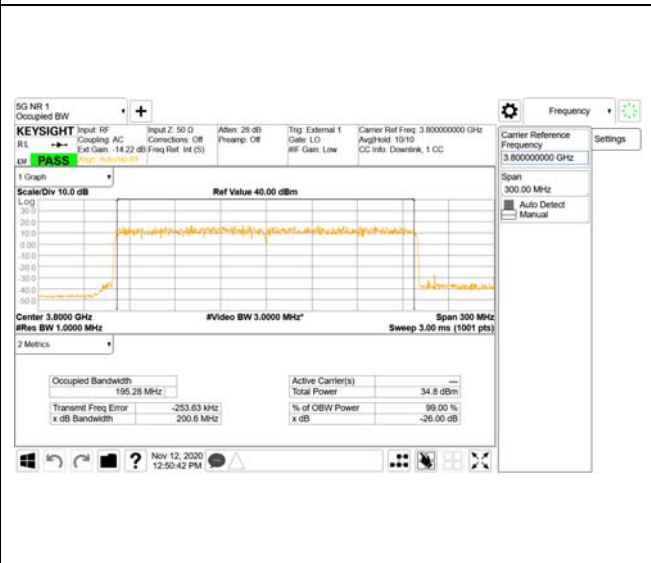

Report No.:
 CTK-2020-04662
 Page (954) / (2355)
 Pages

ANT18

QPSK

16QAM

64QAM

256QAM

CTK Co., Ltd.
 (Ho-dong), 113, Yejik-ro, Cheoin-gu,
 Yongin-si, Gyeonggi-do, Korea
 Tel: +82-31-339-9970
 Fax: +82-31-624-9501