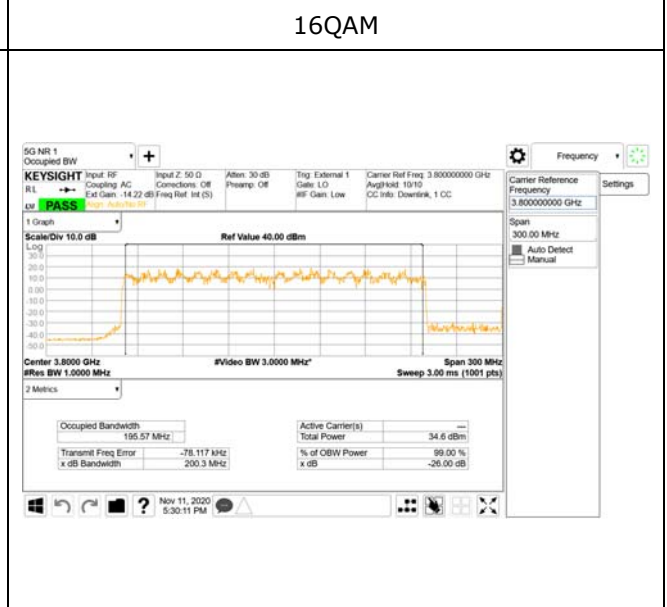

256QAM

CTK Co., Ltd.
 (Ho-dong), 113, Yejik-ro, Cheoin-gu,
 Yongin-si, Gyeonggi-do, Korea
 Tel: +82-31-339-9970
 Fax: +82-31-624-9501

Report No.:
 CTK-2020-04662
 Page (951) / (2355)
 Pages

ANT15

QPSK

16QAM