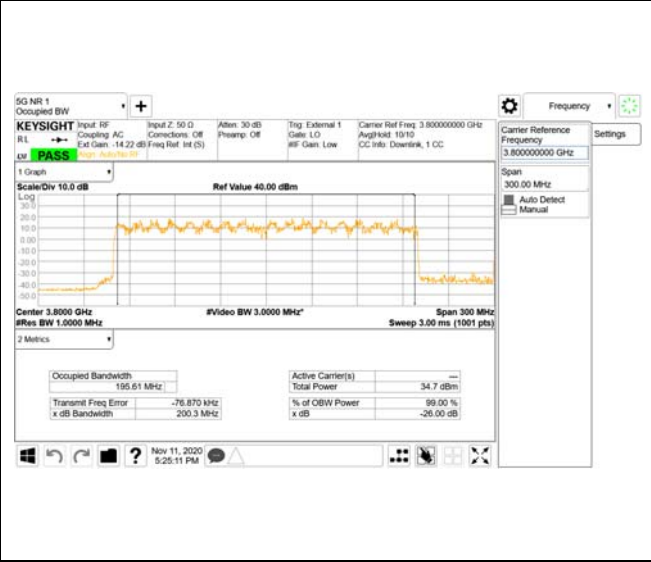

CTK Co., Ltd.
(Ho-dong), 113, Yejik-ro, Cheoin-gu,
Yongin-si, Gyeonggi-do, Korea
Tel: +82-31-339-9970
Fax: +82-31-624-9501

Report No.:
CTK-2020-04662
Page (948) / (2355)
Pages

ANT12

QPSK

16QAM

64QAM

256QAM