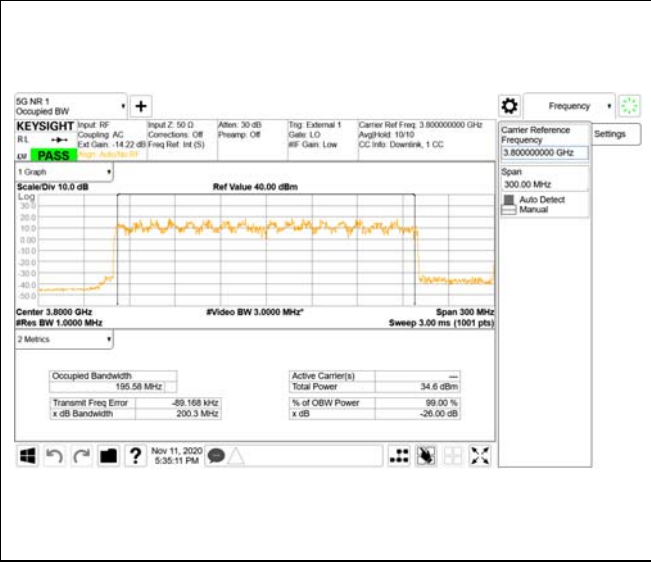

CTK Co., Ltd.
(Ho-dong), 113, Yejik-ro, Cheoin-gu,
Yongin-si, Gyeonggi-do, Korea
Tel: +82-31-339-9970
Fax: +82-31-624-9501

Report No.:
CTK-2020-04662
Page (954) / (2355)
Pages

ANT18

QPSK

16QAM

64QAM

256QAM