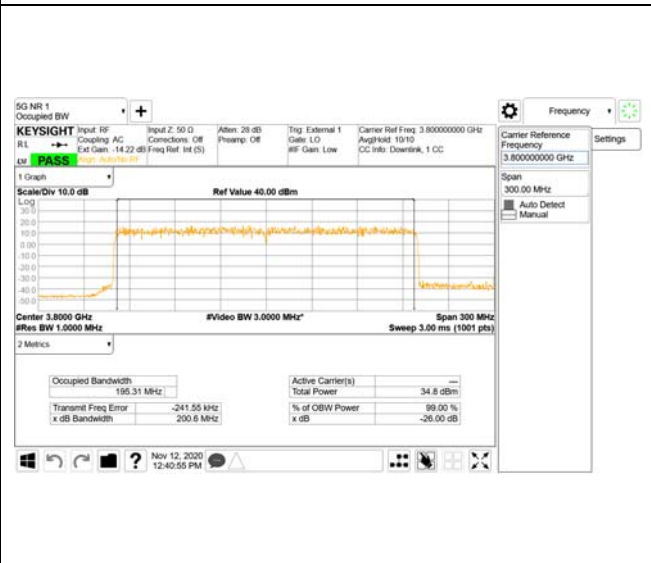

CTK Co., Ltd.
(Ho-dong), 113, Yejik-ro, Cheoin-gu,
Yongin-si, Gyeonggi-do, Korea
Tel: +82-31-339-9970
Fax: +82-31-624-9501

Report No.:
CTK-2020-04662
Page (948) / (2355)
Pages

ANT12

QPSK

16QAM

64QAM

256QAM