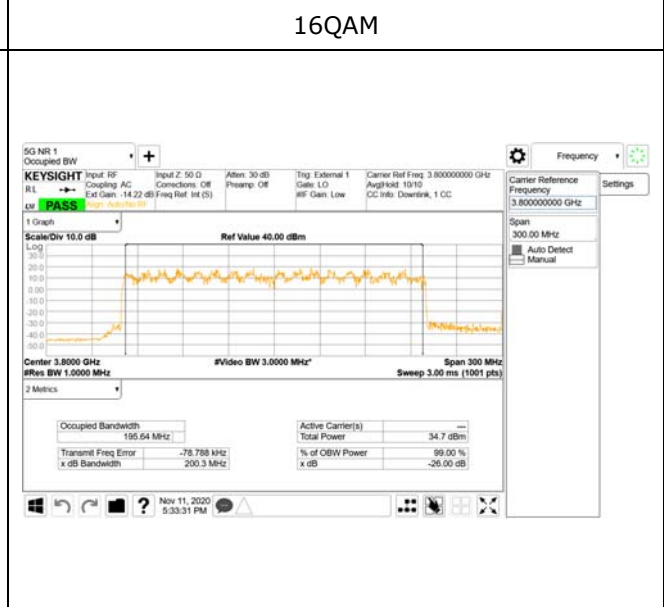

CTK Co., Ltd.
(Ho-dong), 113, Yejik-ro, Cheoin-gu,
Yongin-si, Gyeonggi-do, Korea
Tel: +82-31-339-9970
Fax: +82-31-624-9501

Report No.:
CTK-2020-04662
Page (953) / (2355)
Pages

ANT17

QPSK

16QAM

64QAM

256QAM