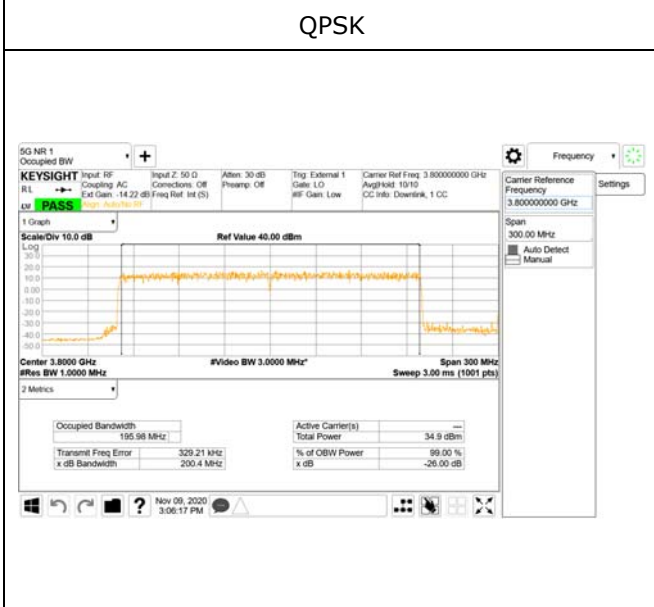

CTK Co., Ltd.
(Ho-dong), 113, Yejik-ro, Cheoin-gu,
Yongin-si, Gyeonggi-do, Korea
Tel: +82-31-339-9970
Fax: +82-31-624-9501

Report No.:
CTK-2020-04662
Page (955) / (2355)
Pages

ANT19

QPSK