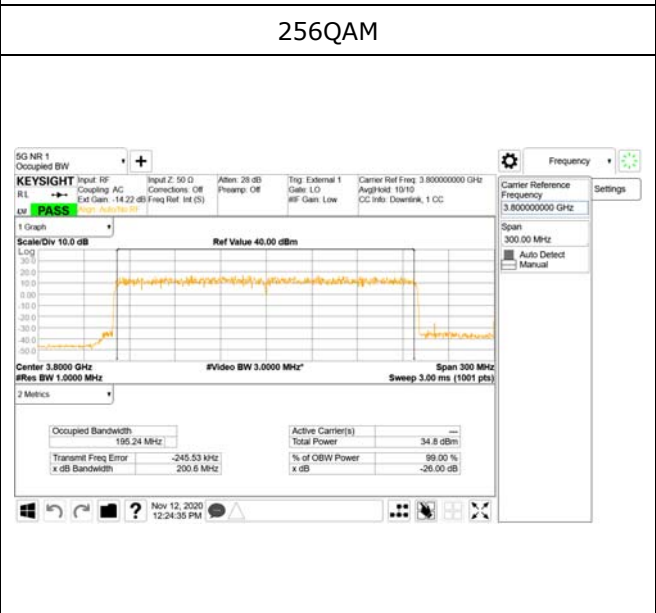

ANT2

QPSK

16QAM

64QAM

256QAM

CTK Co., Ltd.
 (Ho-dong), 113, Yejik-ro, Cheoin-gu,
 Yongin-si, Gyeonggi-do, Korea
 Tel: +82-31-339-9970
 Fax: +82-31-624-9501

Report No.:
 CTK-2020-04662
 Page (939) / (2355)
 Pages