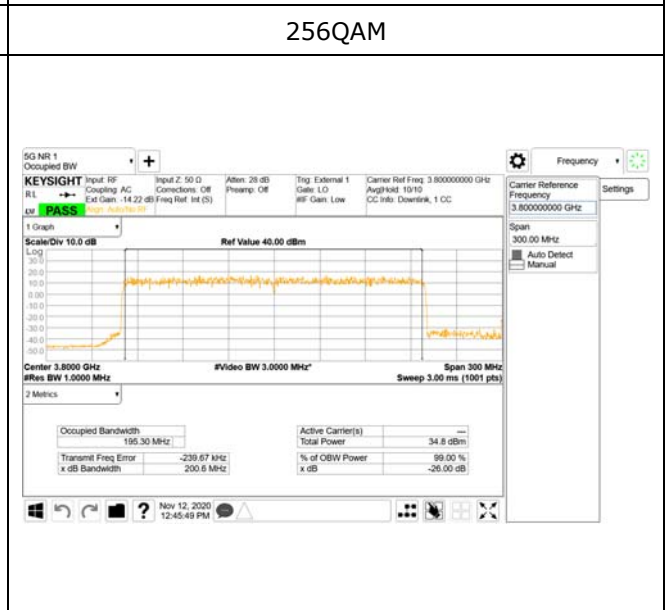

CTK Co., Ltd.
(Ho-dong), 113, Yejik-ro, Cheoin-gu,
Yongin-si, Gyeonggi-do, Korea
Tel: +82-31-339-9970
Fax: +82-31-624-9501

Report No.:
CTK-2020-04662
Page (951) / (2355)
Pages

ANT15

QPSK

16QAM

64QAM

256QAM