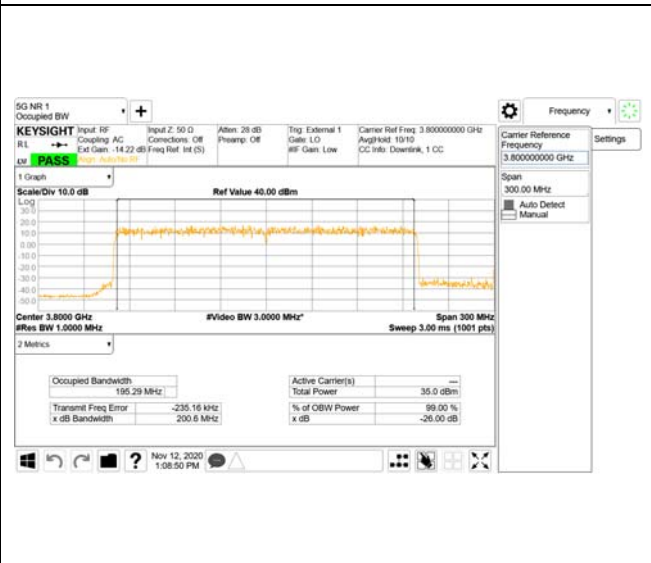

CTK Co., Ltd.
(Ho-dong), 113, Yejik-ro, Cheoin-gu,
Yongin-si, Gyeonggi-do, Korea
Tel: +82-31-339-9970
Fax: +82-31-624-9501

Report No.:
CTK-2020-04662
Page (965) / (2355)
Pages

ANT29

QPSK

16QAM

64QAM

256QAM