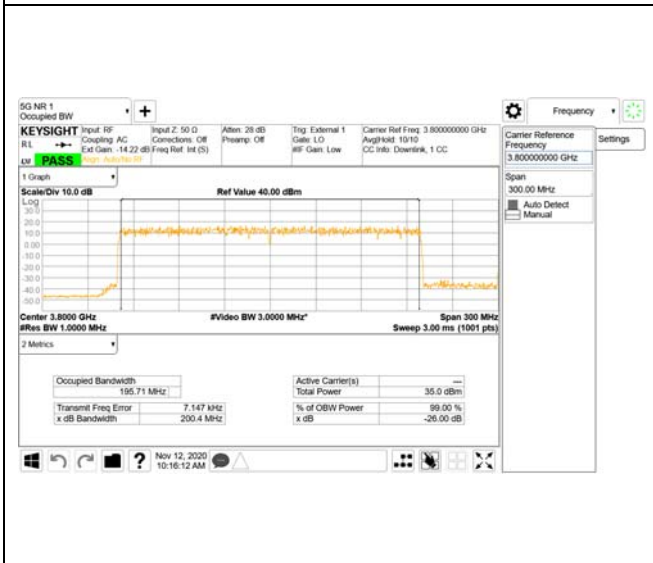

Report No.:
 CTK-2020-04662
 Page (956) / (2355)
 Pages

ANT20

QPSK

16QAM

64QAM

256QAM

CTK Co., Ltd.
 (Ho-dong), 113, Yejik-ro, Cheoin-gu,
 Yongin-si, Gyeonggi-do, Korea
 Tel: +82-31-339-9970
 Fax: +82-31-624-9501