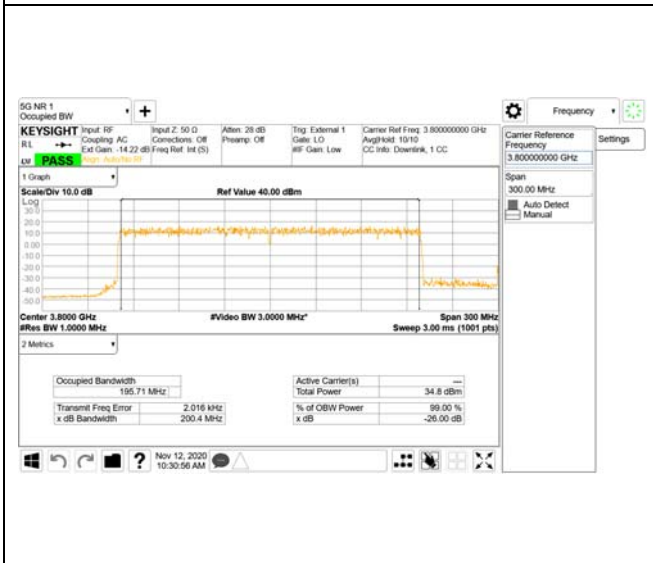

CTK Co., Ltd.
(Ho-dong), 113, Yejik-ro, Cheoin-gu,
Yongin-si, Gyeonggi-do, Korea
Tel: +82-31-339-9970
Fax: +82-31-624-9501

Report No.:
CTK-2020-04662
Page (965) / (2355)
Pages

ANT29

QPSK

16QAM

64QAM

256QAM