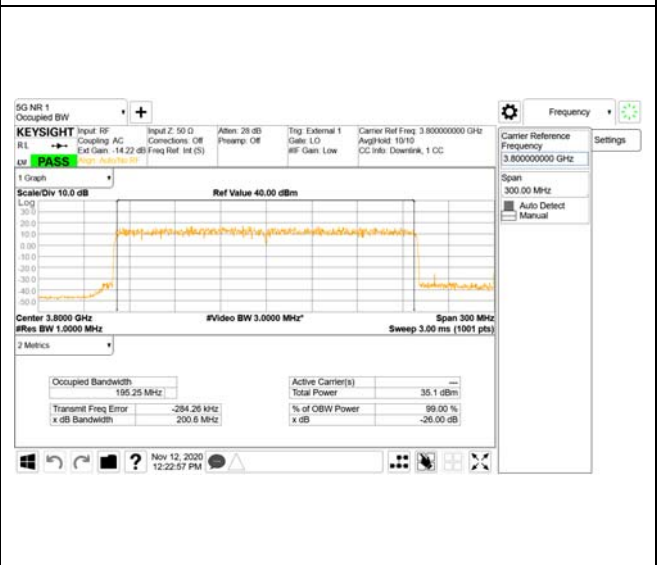

QPSK

16QAM

64QAM

256QAM

CTK Co., Ltd.
 (Ho-dong), 113, Yejik-ro, Cheoin-gu,
 Yongin-si, Gyeonggi-do, Korea
 Tel: +82-31-339-9970
 Fax: +82-31-624-9501

Report No.:
 CTK-2020-04662
 Page (938) / (2355)
 Pages