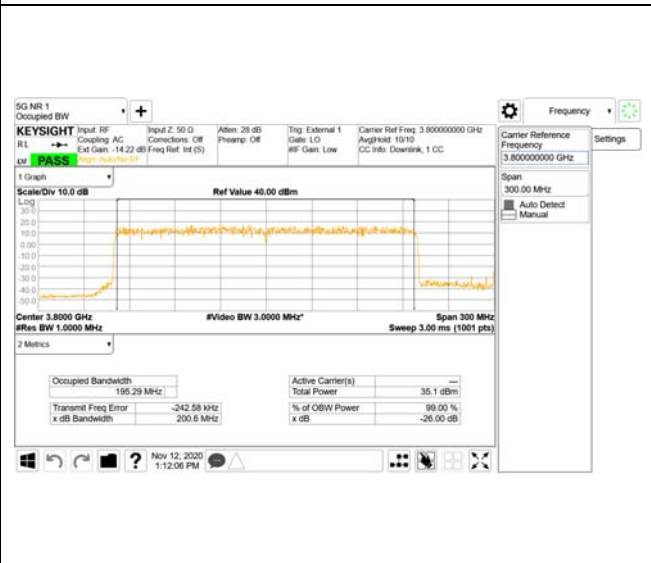

QPSK

16QAM

64QAM

256QAM

CTK Co., Ltd.
 (Ho-dong), 113, Yejik-ro, Cheoin-gu,
 Yongin-si, Gyeonggi-do, Korea
 Tel: +82-31-339-9970
 Fax: +82-31-624-9501

Report No.:
 CTK-2020-04662
 Page (968) / (2355)
 Pages