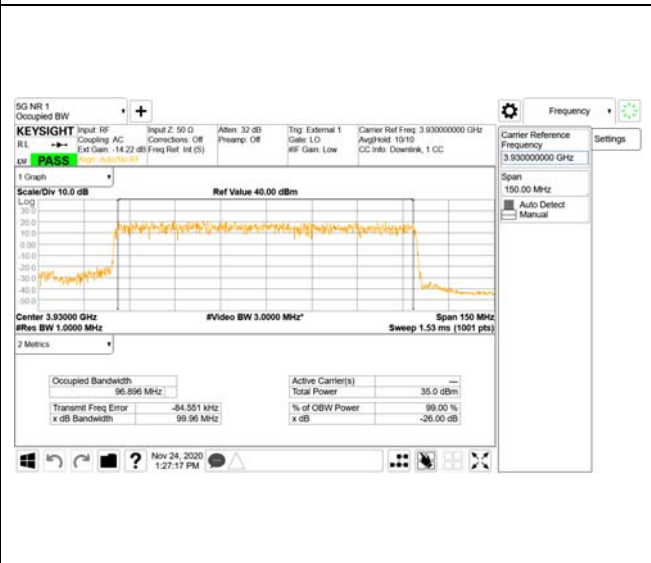

CTK Co., Ltd.
(Ho-dong), 113, Yejik-ro, Cheoin-gu,
Yongin-si, Gyeonggi-do, Korea
Tel: +82-31-339-9970
Fax: +82-31-624-9501

Report No.:
CTK-2020-04662
Page (933) / (2355)
Pages

ANT61

QPSK

16QAM

64QAM

256QAM