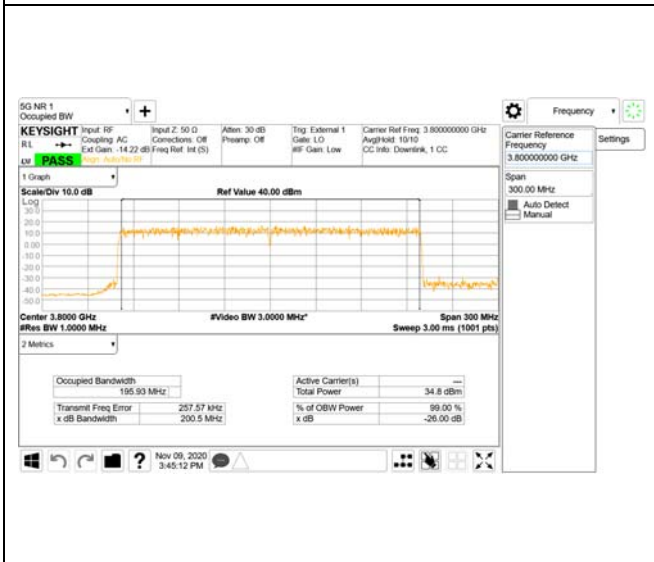

64QAM

256QAM

CTK Co., Ltd.
 (Ho-dong), 113, Yejik-ro, Cheoin-gu,
 Yongin-si, Gyeonggi-do, Korea
 Tel: +82-31-339-9970
 Fax: +82-31-624-9501

Report No.:
 CTK-2020-04662
 Page (966) / (2355)
 Pages

ANT30

QPSK