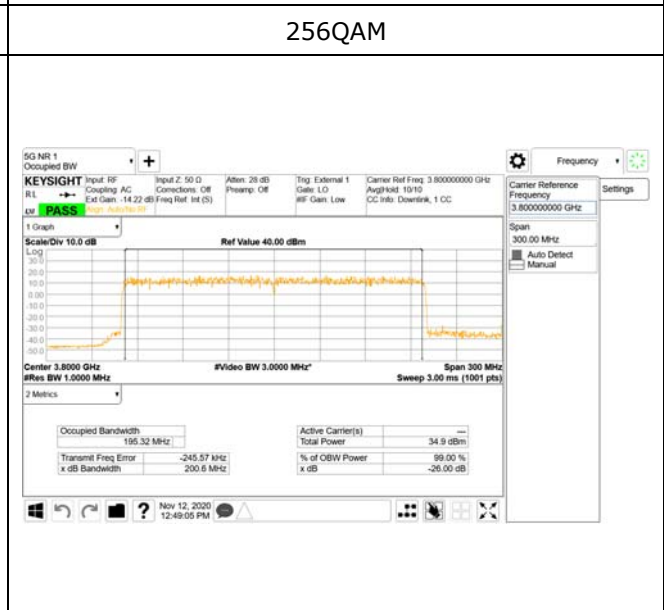

Report No.:
 CTK-2020-04662
 Page (953) / (2355)
 Pages

ANT17

QPSK

16QAM

64QAM

256QAM

CTK Co., Ltd.
 (Ho-dong), 113, Yejik-ro, Cheoin-gu,
 Yongin-si, Gyeonggi-do, Korea
 Tel: +82-31-339-9970
 Fax: +82-31-624-9501