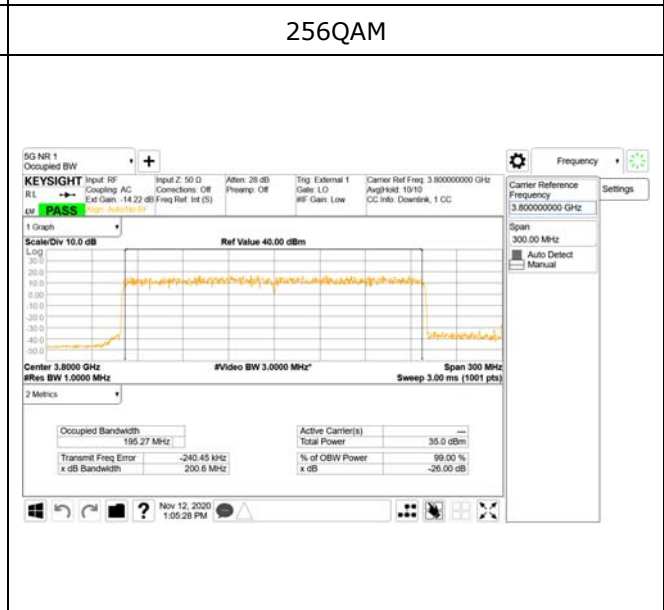

CTK Co., Ltd.
(Ho-dong), 113, Yejik-ro, Cheoin-gu,
Yongin-si, Gyeonggi-do, Korea
Tel: +82-31-339-9970
Fax: +82-31-624-9501

Report No.:
CTK-2020-04662
Page (963) / (2355)
Pages

ANT27

QPSK

16QAM

64QAM

256QAM