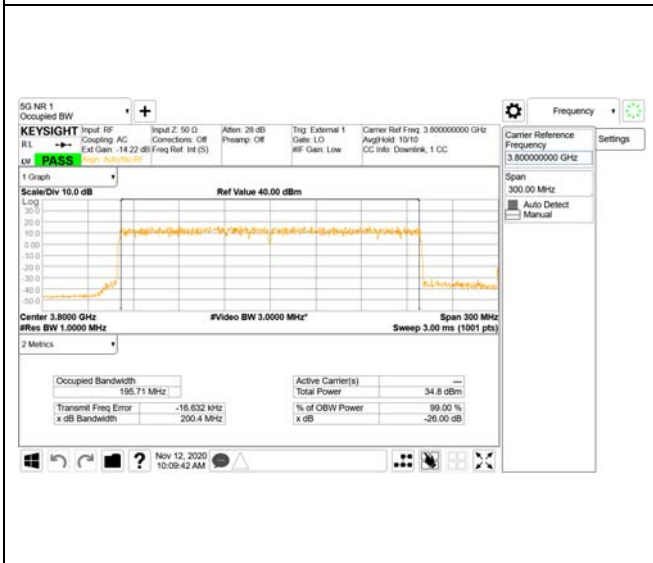

64QAM

256QAM

ANT16

QPSK

16QAM

64QAM

256QAM

CTK Co., Ltd.
 (Ho-dong), 113, Yejik-ro, Cheoin-gu,
 Yongin-si, Gyeonggi-do, Korea
 Tel: +82-31-339-9970
 Fax: +82-31-624-9501