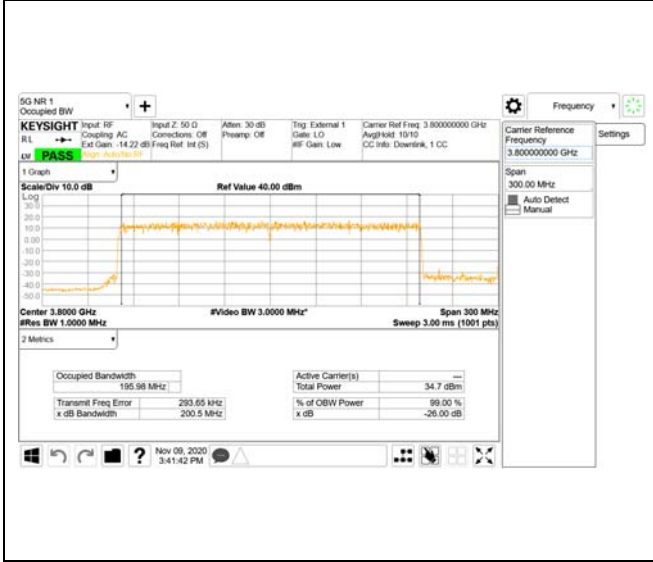

QPSK

16QAM

CTK Co., Ltd.
 (Ho-dong), 113, Yejik-ro, Cheoin-gu,
 Yongin-si, Gyeonggi-do, Korea
 Tel: +82-31-339-9970
 Fax: +82-31-624-9501

Report No.:
 CTK-2020-04662
 Page (965) / (2355)
 Pages

ANT29

QPSK

16QAM