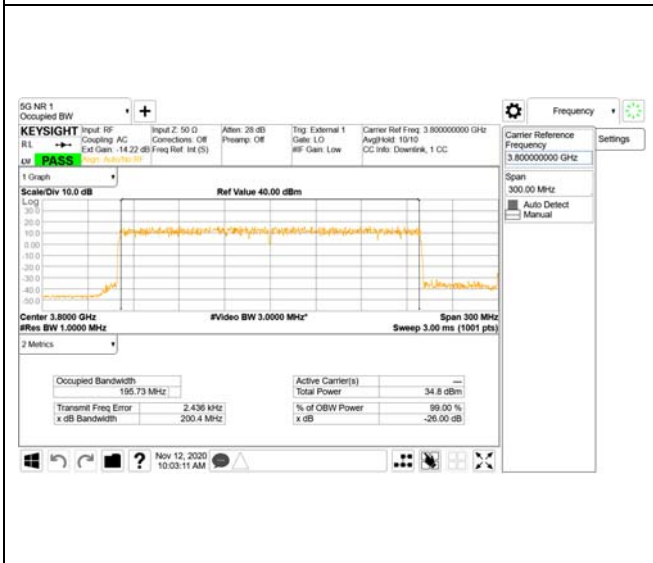

CTK Co., Ltd.
(Ho-dong), 113, Yejik-ro, Cheoin-gu,
Yongin-si, Gyeonggi-do, Korea
Tel: +82-31-339-9970
Fax: +82-31-624-9501

Report No.:
CTK-2020-04662
Page (948) / (2355)
Pages

ANT12

QPSK

16QAM

64QAM

256QAM