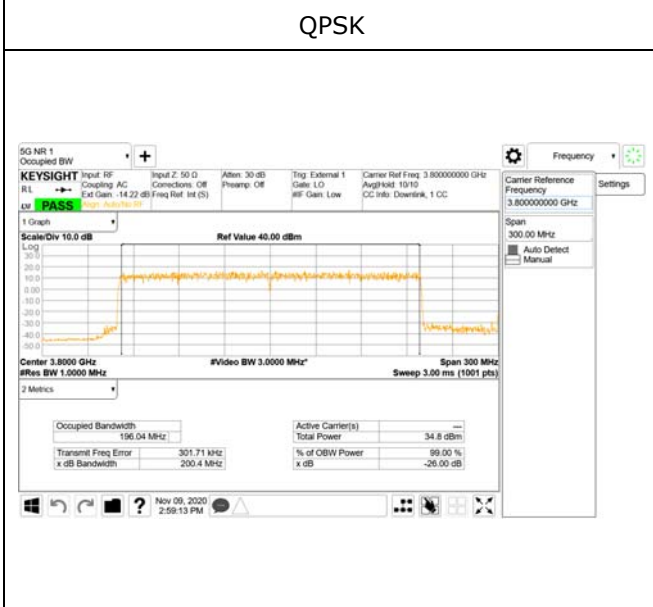

Report No.:
 CTK-2020-04662
 Page (953) / (2355)
 Pages

ANT17

QPSK

16QAM

64QAM

256QAM

CTK Co., Ltd.
 (Ho-dong), 113, Yejik-ro, Cheoin-gu,
 Yongin-si, Gyeonggi-do, Korea
 Tel: +82-31-339-9970
 Fax: +82-31-624-9501