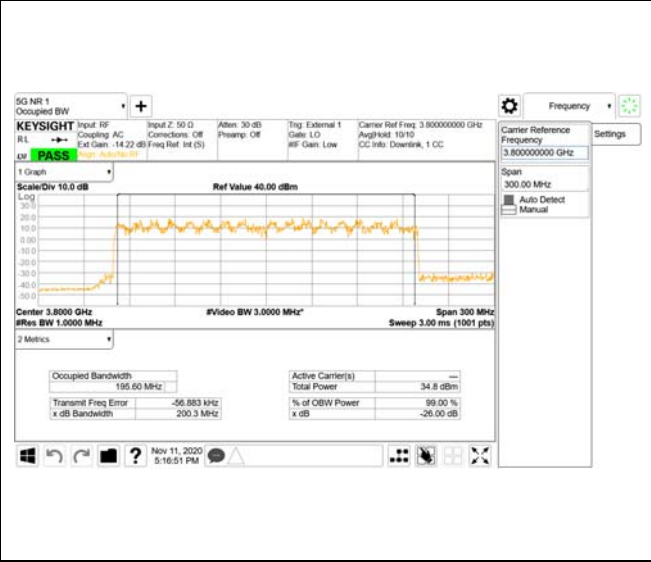

CTK Co., Ltd.
(Ho-dong), 113, Yejik-ro, Cheoin-gu,
Yongin-si, Gyeonggi-do, Korea
Tel: +82-31-339-9970
Fax: +82-31-624-9501

Report No.:
CTK-2020-04662
Page (943) / (2355)
Pages

ANT7

QPSK

16QAM

64QAM

256QAM