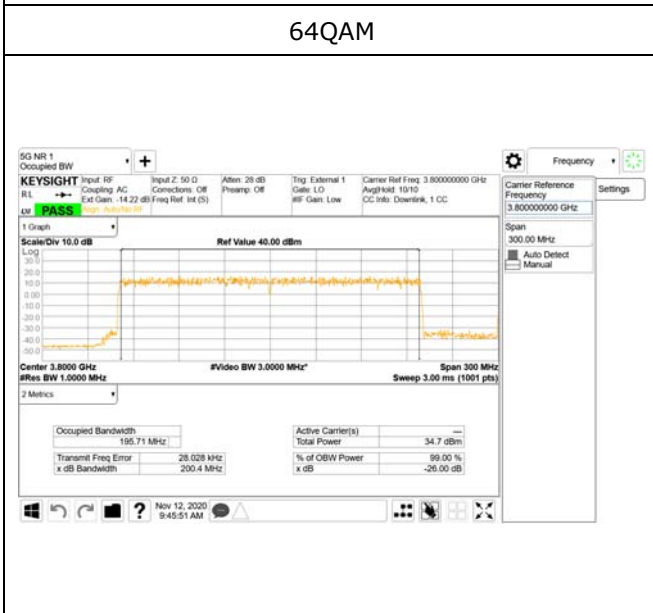

ANT2

QPSK

16QAM

64QAM

256QAM

CTK Co., Ltd.
 (Ho-dong), 113, Yejik-ro, Cheoin-gu,
 Yongin-si, Gyeonggi-do, Korea
 Tel: +82-31-339-9970
 Fax: +82-31-624-9501

Report No.:
 CTK-2020-04662
 Page (939) / (2355)
 Pages