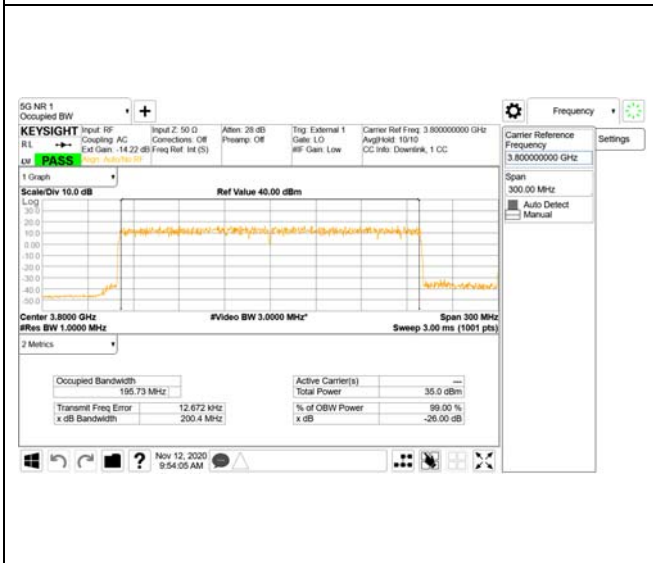

ANT7

QPSK

16QAM

64QAM

256QAM

CTK Co., Ltd.
 (Ho-dong), 113, Yejik-ro, Cheoin-gu,
 Yongin-si, Gyeonggi-do, Korea
 Tel: +82-31-339-9970
 Fax: +82-31-624-9501

Report No.:
 CTK-2020-04662
 Page (944) / (2355)
 Pages