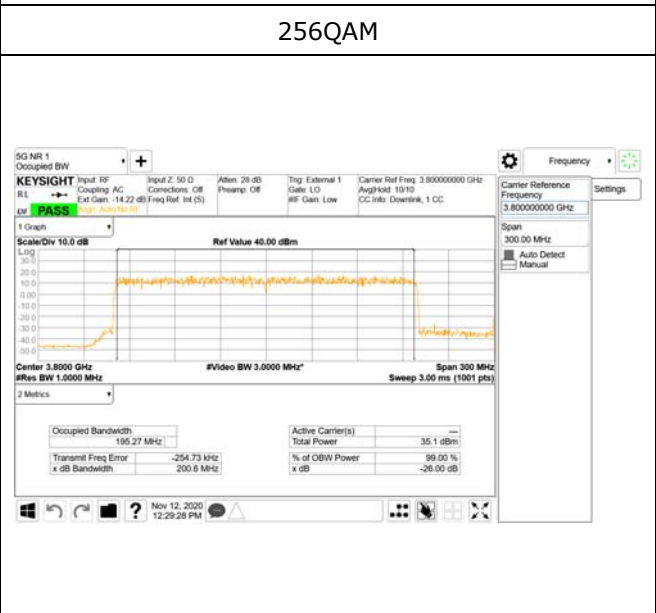

QPSK

16QAM

64QAM

256QAM

CTK Co., Ltd.
 (Ho-dong), 113, Yejik-ro, Cheoin-gu,
 Yongin-si, Gyeonggi-do, Korea
 Tel: +82-31-339-9970
 Fax: +82-31-624-9501

Report No.:
 CTK-2020-04662
 Page (942) / (2355)
 Pages