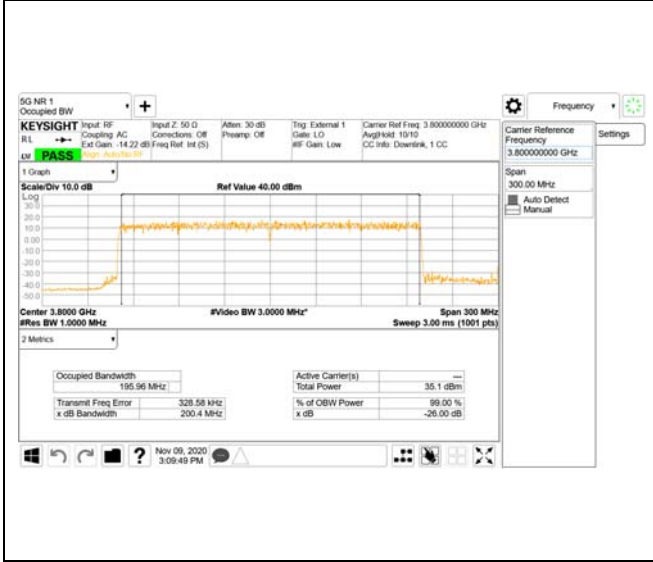

CTK Co., Ltd.
(Ho-dong), 113, Yejik-ro, Cheoin-gu,
Yongin-si, Gyeonggi-do, Korea
Tel: +82-31-339-9970
Fax: +82-31-624-9501

Report No.:
CTK-2020-04662
Page (956) / (2355)
Pages

ANT20

QPSK