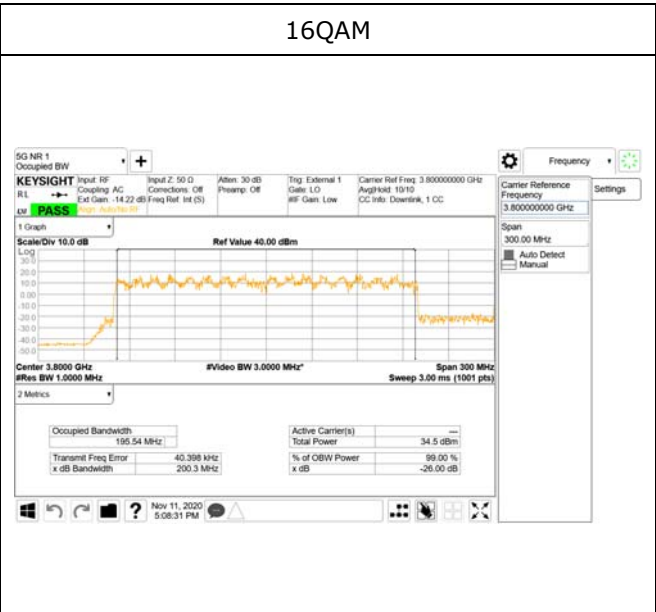

CTK Co., Ltd.
(Ho-dong), 113, Yejik-ro, Cheoin-gu,
Yongin-si, Gyeonggi-do, Korea
Tel: +82-31-339-9970
Fax: +82-31-624-9501

Report No.:
CTK-2020-04662
Page (938) / (2355)
Pages

ANT2

QPSK

16QAM

64QAM

256QAM