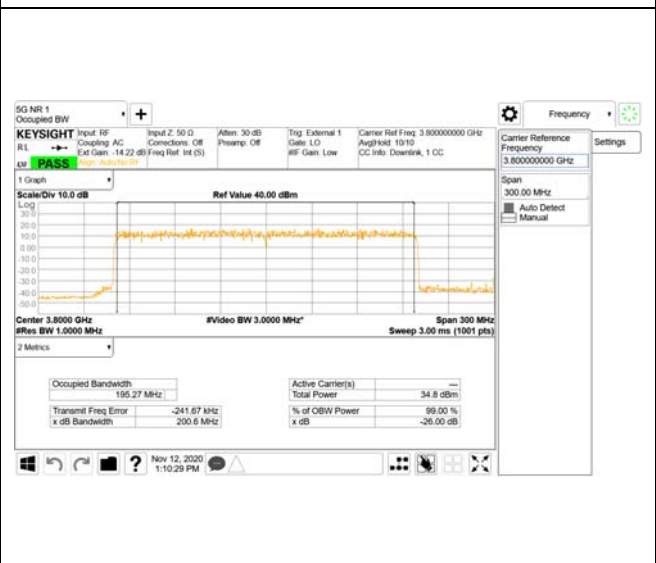

CTK Co., Ltd.
(Ho-dong), 113, Yejik-ro, Cheoin-gu,
Yongin-si, Gyeonggi-do, Korea
Tel: +82-31-339-9970
Fax: +82-31-624-9501

Report No.:
CTK-2020-04662
Page (966) / (2355)
Pages

ANT30

QPSK

16QAM

64QAM

256QAM