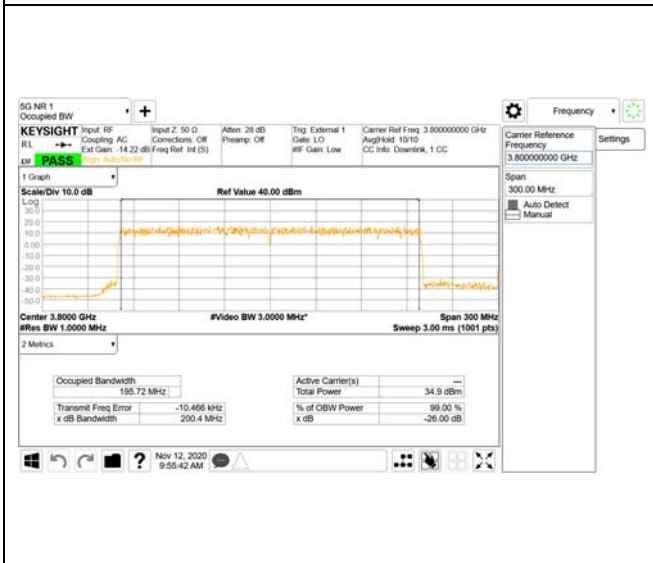

ANT8

QPSK

16QAM

64QAM

256QAM

CTK Co., Ltd.
 (Ho-dong), 113, Yejik-ro, Cheoin-gu,
 Yongin-si, Gyeonggi-do, Korea
 Tel: +82-31-339-9970
 Fax: +82-31-624-9501

Report No.:
 CTK-2020-04662
 Page (945) / (2355)
 Pages