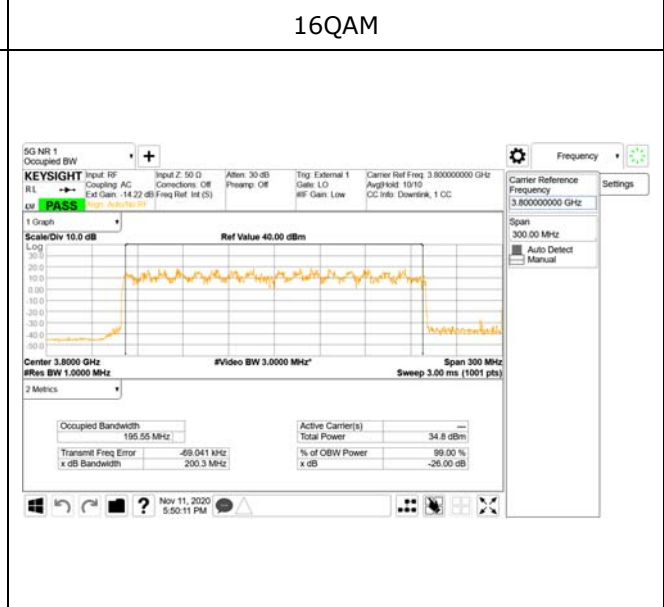

CTK Co., Ltd.
(Ho-dong), 113, Yejik-ro, Cheoin-gu,
Yongin-si, Gyeonggi-do, Korea
Tel: +82-31-339-9970
Fax: +82-31-624-9501

Report No.:
CTK-2020-04662
Page (963) / (2355)
Pages

ANT27

QPSK

16QAM

64QAM

256QAM