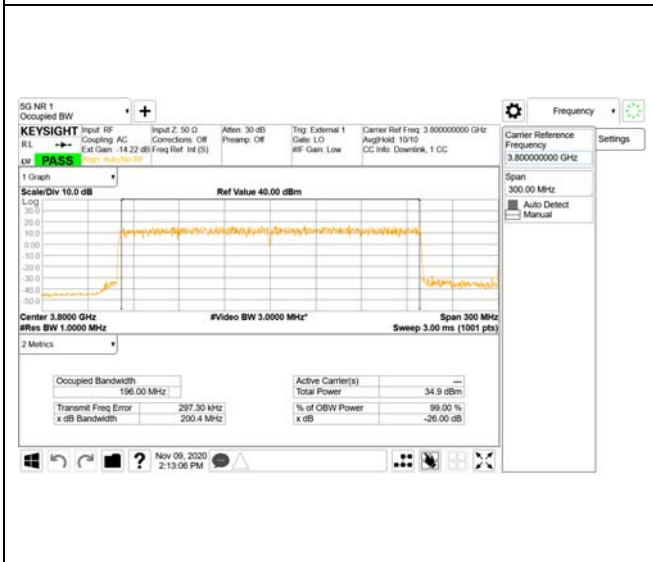

ANT3

QPSK

16QAM

CTK Co., Ltd.
 (Ho-dong), 113, Yejik-ro, Cheoin-gu,
 Yongin-si, Gyeonggi-do, Korea
 Tel: +82-31-339-9970
 Fax: +82-31-624-9501

Report No.:
 CTK-2020-04662
 Page (940) / (2355)
 Pages

ANT4

QPSK