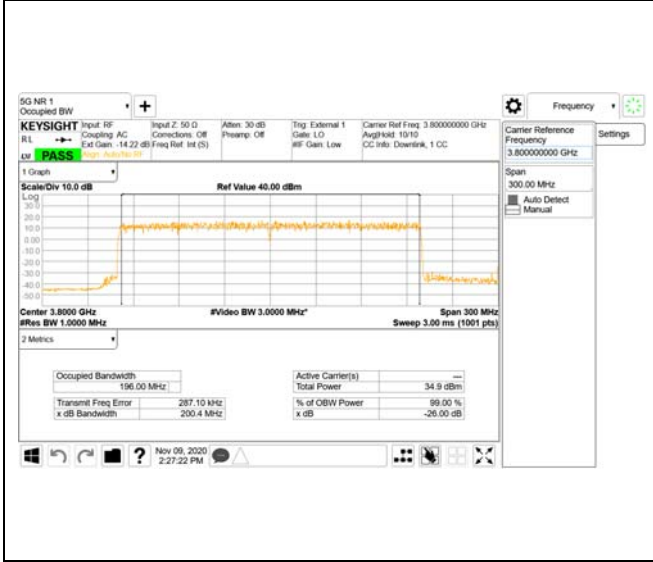

CTK Co., Ltd.
(Ho-dong), 113, Yejik-ro, Cheoin-gu,
Yongin-si, Gyeonggi-do, Korea
Tel: +82-31-339-9970
Fax: +82-31-624-9501

Report No.:
CTK-2020-04662
Page (944) / (2355)
Pages

ANT8

QPSK