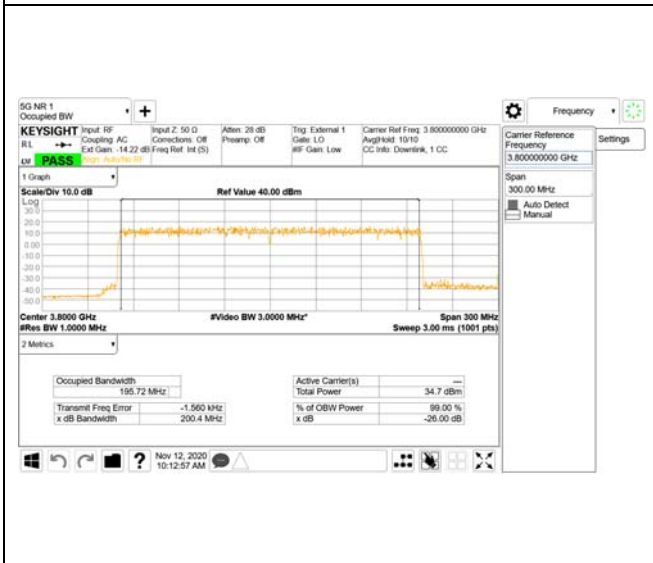

Report No.:
 CTK-2020-04662
 Page (954) / (2355)
 Pages

ANT18

QPSK

16QAM

64QAM

256QAM

CTK Co., Ltd.
 (Ho-dong), 113, Yejik-ro, Cheoin-gu,
 Yongin-si, Gyeonggi-do, Korea
 Tel: +82-31-339-9970
 Fax: +82-31-624-9501