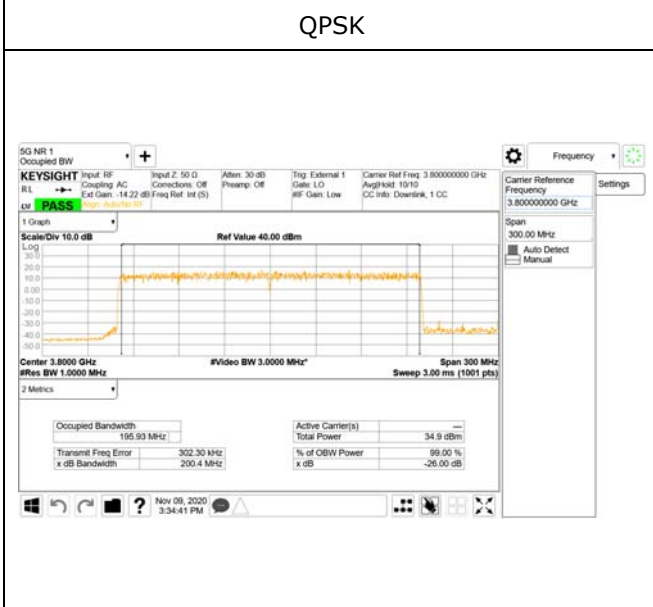

64QAM

256QAM

CTK Co., Ltd.
 (Ho-dong), 113, Yejik-ro, Cheoin-gu,
 Yongin-si, Gyeonggi-do, Korea
 Tel: +82-31-339-9970
 Fax: +82-31-624-9501

Report No.:
 CTK-2020-04662
 Page (963) / (2355)
 Pages

ANT27

QPSK