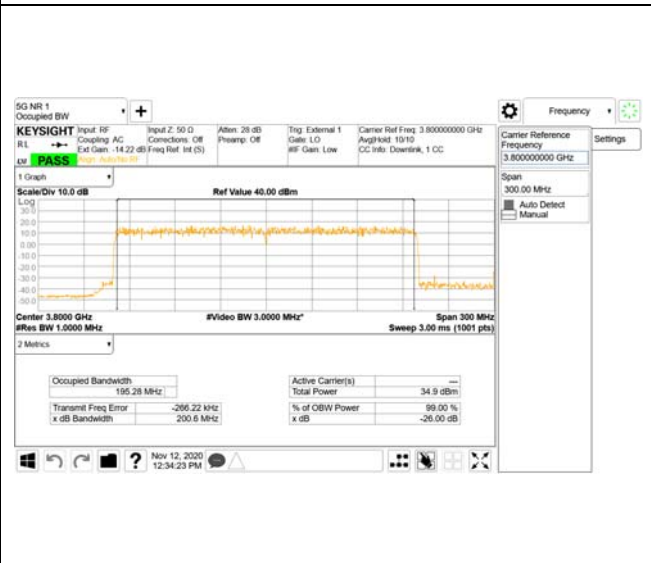

ANT8

QPSK

16QAM

64QAM

256QAM

CTK Co., Ltd.
 (Ho-dong), 113, Yejik-ro, Cheoin-gu,
 Yongin-si, Gyeonggi-do, Korea
 Tel: +82-31-339-9970
 Fax: +82-31-624-9501

Report No.:
 CTK-2020-04662
 Page (945) / (2355)
 Pages