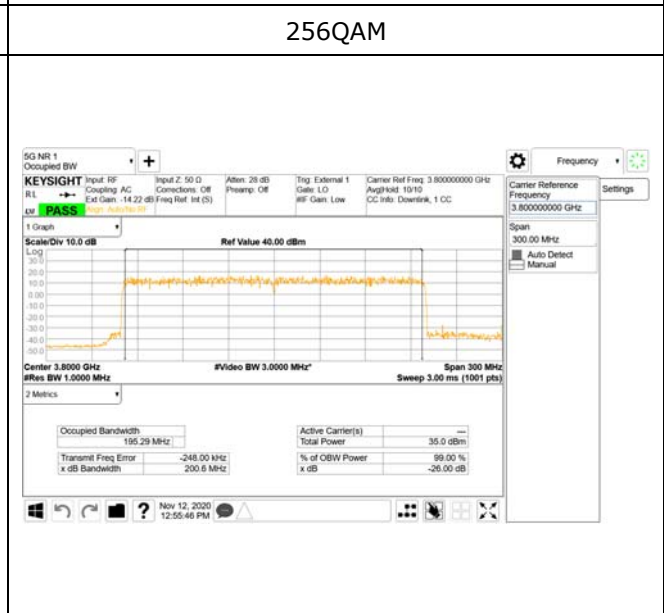

Report No.:
 CTK-2020-04662
 Page (957) / (2355)
 Pages

ANT21

QPSK

16QAM

64QAM

256QAM

CTK Co., Ltd.
 (Ho-dong), 113, Yejik-ro, Cheoin-gu,
 Yongin-si, Gyeonggi-do, Korea
 Tel: +82-31-339-9970
 Fax: +82-31-624-9501