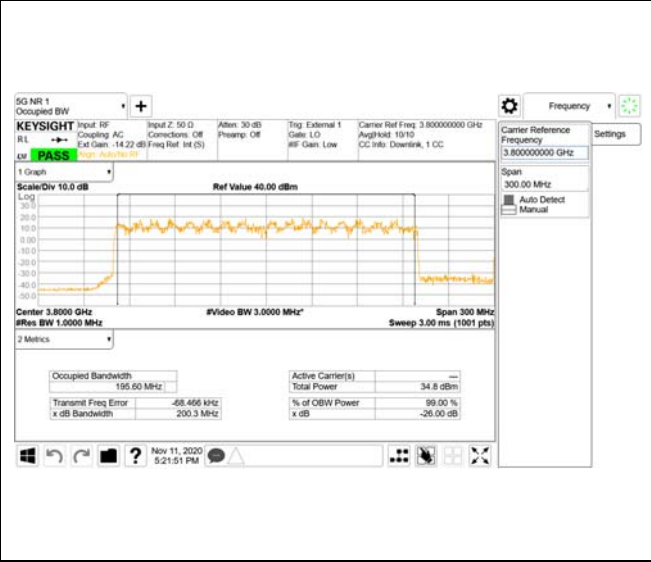

CTK Co., Ltd.
(Ho-dong), 113, Yejik-ro, Cheoin-gu,
Yongin-si, Gyeonggi-do, Korea
Tel: +82-31-339-9970
Fax: +82-31-624-9501

Report No.:
CTK-2020-04662
Page (946) / (2355)
Pages

ANT10

QPSK

16QAM

64QAM

256QAM