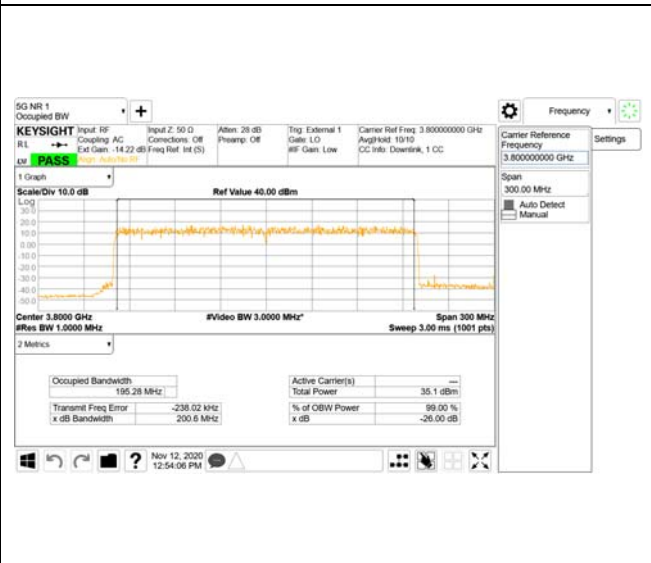

Report No.:
 CTK-2020-04662
 Page (956) / (2355)
 Pages

ANT20

QPSK

16QAM

64QAM

256QAM

CTK Co., Ltd.
 (Ho-dong), 113, Yejik-ro, Cheoin-gu,
 Yongin-si, Gyeonggi-do, Korea
 Tel: +82-31-339-9970
 Fax: +82-31-624-9501