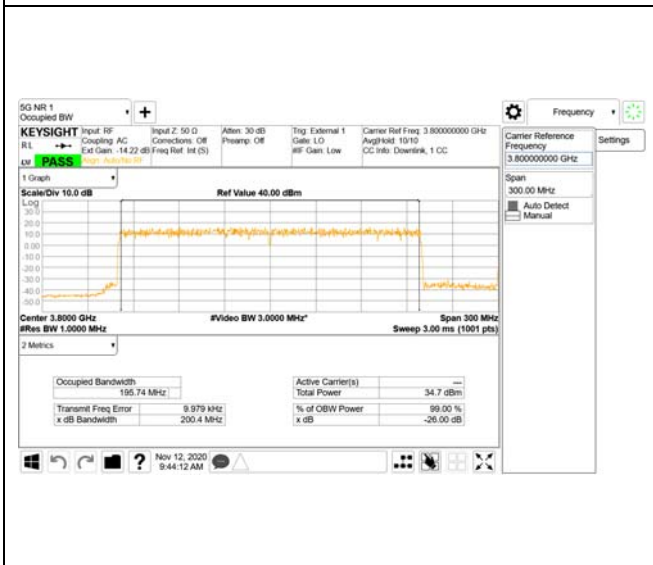

CTK Co., Ltd.
(Ho-dong), 113, Yejik-ro, Cheoin-gu,
Yongin-si, Gyeonggi-do, Korea
Tel: +82-31-339-9970
Fax: +82-31-624-9501

Report No.:
CTK-2020-04662
Page (937) / (2355)
Pages

**BW 100MHz + 100MHz, Multi carrier(Contiguous), Bottom
ANT1**

QPSK

16QAM

64QAM

256QAM