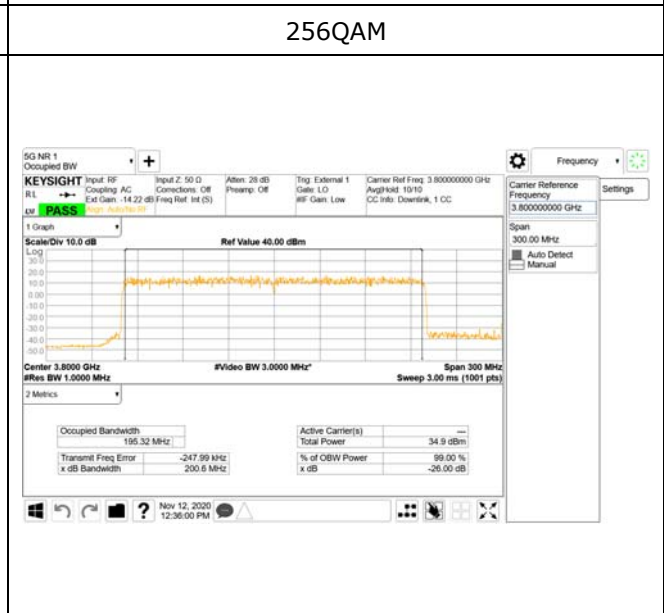

ANT9

QPSK

16QAM

64QAM

256QAM

CTK Co., Ltd.
 (Ho-dong), 113, Yejik-ro, Cheoin-gu,
 Yongin-si, Gyeonggi-do, Korea
 Tel: +82-31-339-9970
 Fax: +82-31-624-9501

Report No.:
 CTK-2020-04662
 Page (946) / (2355)
 Pages