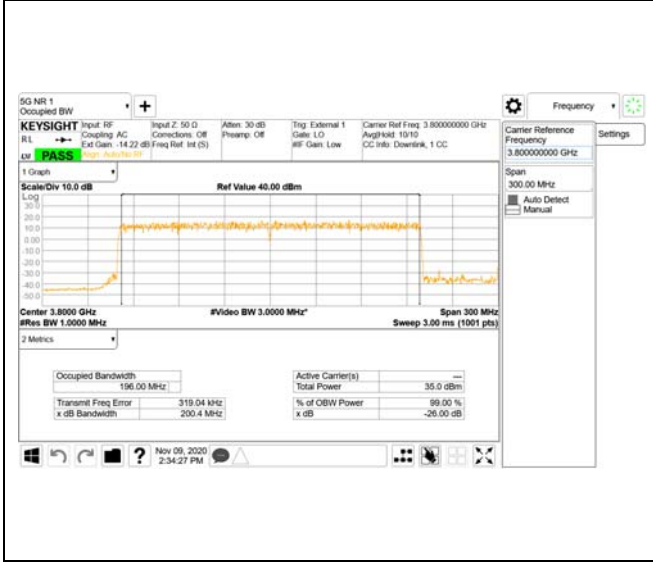

CTK Co., Ltd.
(Ho-dong), 113, Yejik-ro, Cheoin-gu,
Yongin-si, Gyeonggi-do, Korea
Tel: +82-31-339-9970
Fax: +82-31-624-9501

Report No.:
CTK-2020-04662
Page (946) / (2355)
Pages

ANT10

QPSK