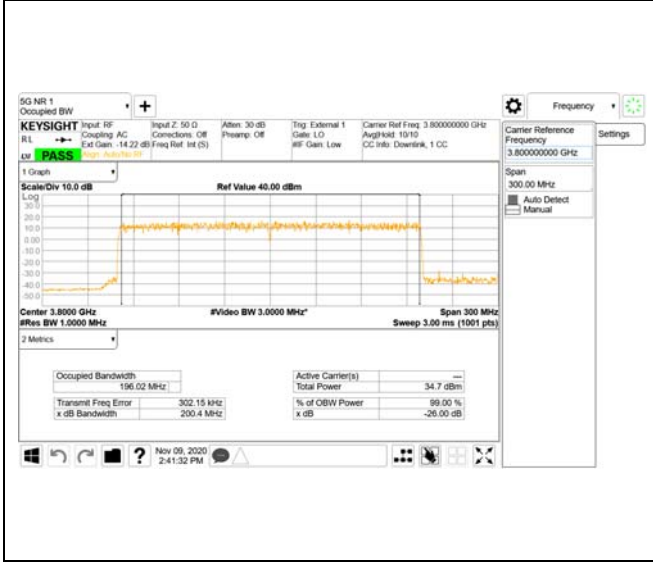

64QAM

256QAM

CTK Co., Ltd.
 (Ho-dong), 113, Yejik-ro, Cheoin-gu,
 Yongin-si, Gyeonggi-do, Korea
 Tel: +82-31-339-9970
 Fax: +82-31-624-9501

Report No.:
 CTK-2020-04662
 Page (948) / (2355)
 Pages

ANT12

QPSK