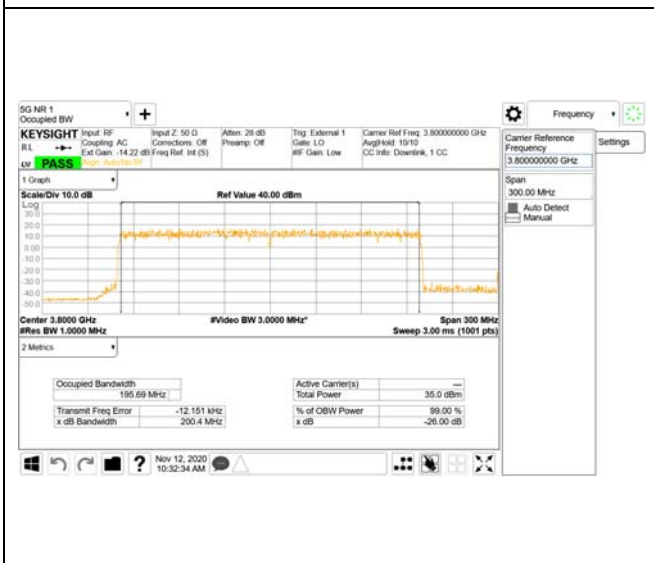

CTK Co., Ltd.
(Ho-dong), 113, Yejik-ro, Cheoin-gu,
Yongin-si, Gyeonggi-do, Korea
Tel: +82-31-339-9970
Fax: +82-31-624-9501

Report No.:
CTK-2020-04662
Page (966) / (2355)
Pages

ANT30

QPSK

16QAM

64QAM

256QAM