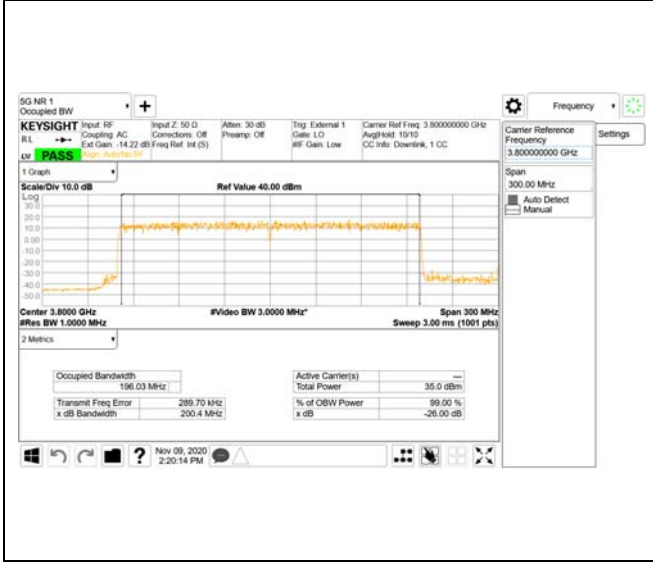

CTK Co., Ltd.
(Ho-dong), 113, Yejik-ro, Cheoin-gu,
Yongin-si, Gyeonggi-do, Korea
Tel: +82-31-339-9970
Fax: +82-31-624-9501

Report No.:
CTK-2020-04662
Page (942) / (2355)
Pages

ANT6

QPSK