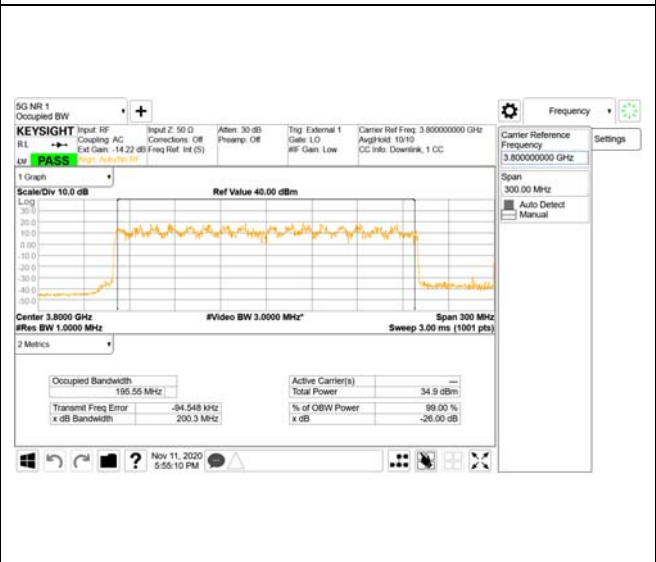

CTK Co., Ltd.
(Ho-dong), 113, Yejik-ro, Cheoin-gu,
Yongin-si, Gyeonggi-do, Korea
Tel: +82-31-339-9970
Fax: +82-31-624-9501

Report No.:
CTK-2020-04662
Page (966) / (2355)
Pages

ANT30

QPSK

16QAM

64QAM

256QAM