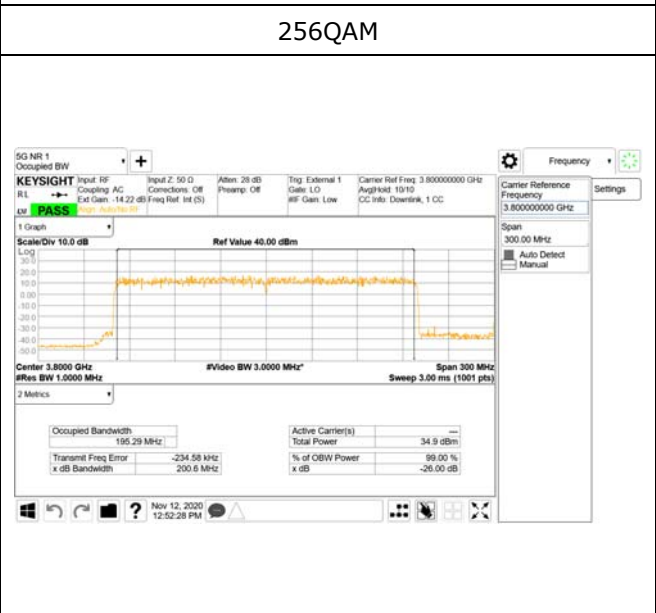

Report No.:
 CTK-2020-04662
 Page (955) / (2355)
 Pages

ANT19

QPSK

16QAM

64QAM

256QAM

CTK Co., Ltd.
 (Ho-dong), 113, Yejik-ro, Cheoin-gu,
 Yongin-si, Gyeonggi-do, Korea
 Tel: +82-31-339-9970
 Fax: +82-31-624-9501