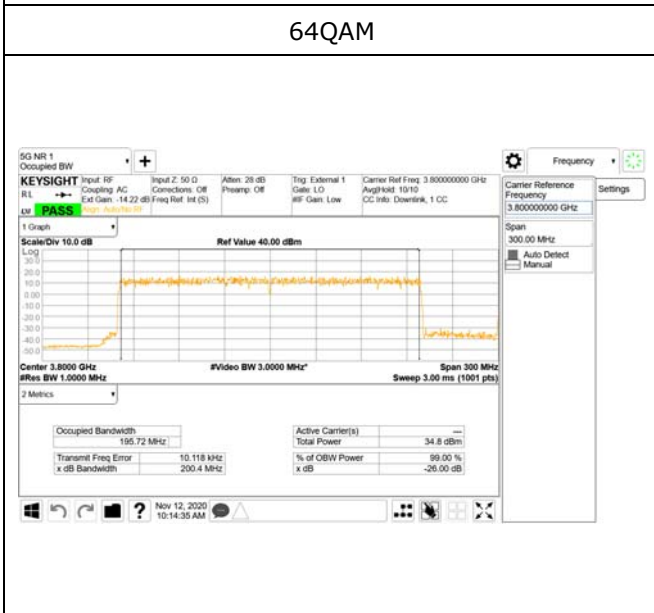

Report No.:
 CTK-2020-04662
 Page (955) / (2355)
 Pages

ANT19

QPSK

16QAM

64QAM

256QAM

CTK Co., Ltd.
 (Ho-dong), 113, Yejik-ro, Cheoin-gu,
 Yongin-si, Gyeonggi-do, Korea
 Tel: +82-31-339-9970
 Fax: +82-31-624-9501