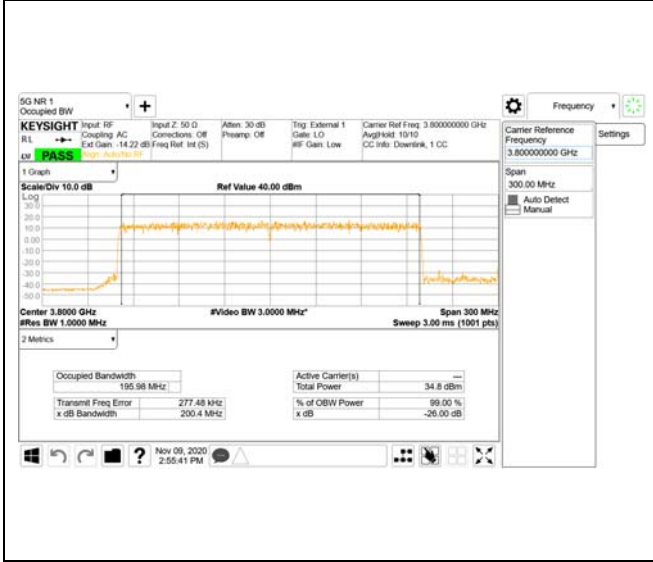

64QAM

256QAM

ANT16

QPSK

16QAM

64QAM

256QAM

CTK Co., Ltd.
 (Ho-dong), 113, Yejik-ro, Cheoin-gu,
 Yongin-si, Gyeonggi-do, Korea
 Tel: +82-31-339-9970
 Fax: +82-31-624-9501