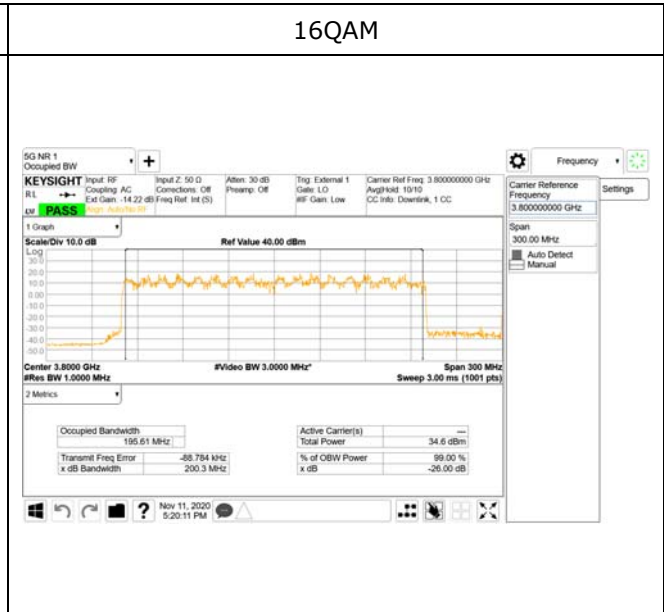

CTK Co., Ltd.
(Ho-dong), 113, Yejik-ro, Cheoin-gu,
Yongin-si, Gyeonggi-do, Korea
Tel: +82-31-339-9970
Fax: +82-31-624-9501

Report No.:
CTK-2020-04662
Page (945) / (2355)
Pages

ANT9

QPSK

16QAM

64QAM

256QAM