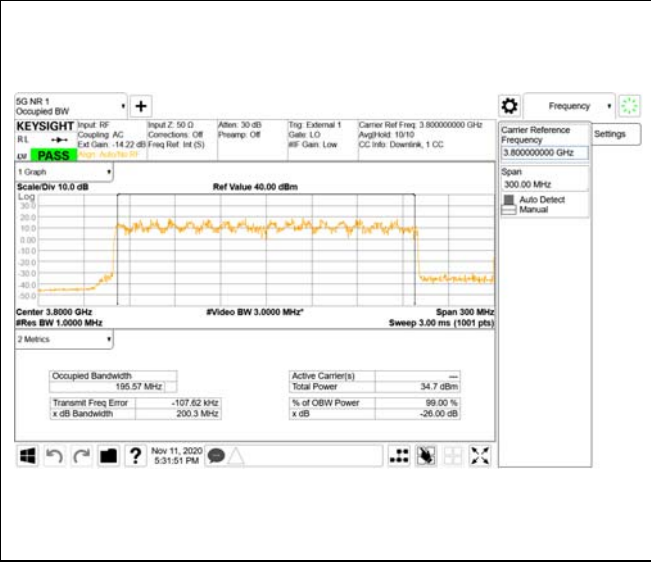

64QAM

256QAM

ANT16

QPSK

16QAM

64QAM

256QAM

CTK Co., Ltd.
 (Ho-dong), 113, Yejik-ro, Cheoin-gu,
 Yongin-si, Gyeonggi-do, Korea
 Tel: +82-31-339-9970
 Fax: +82-31-624-9501