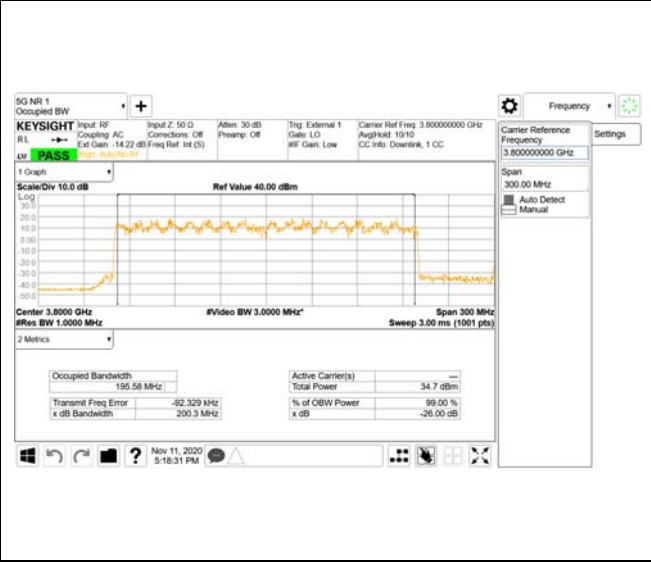

CTK Co., Ltd.
(Ho-dong), 113, Yejik-ro, Cheoin-gu,
Yongin-si, Gyeonggi-do, Korea
Tel: +82-31-339-9970
Fax: +82-31-624-9501

Report No.:
CTK-2020-04662
Page (944) / (2355)
Pages

ANT8

QPSK

16QAM

64QAM

256QAM