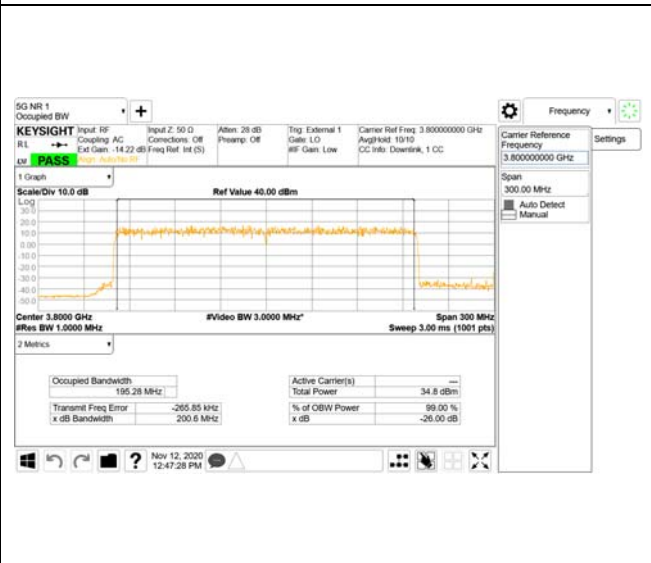

64QAM

256QAM

ANT16

QPSK

16QAM

64QAM

256QAM

CTK Co., Ltd.
 (Ho-dong), 113, Yejik-ro, Cheoin-gu,
 Yongin-si, Gyeonggi-do, Korea
 Tel: +82-31-339-9970
 Fax: +82-31-624-9501