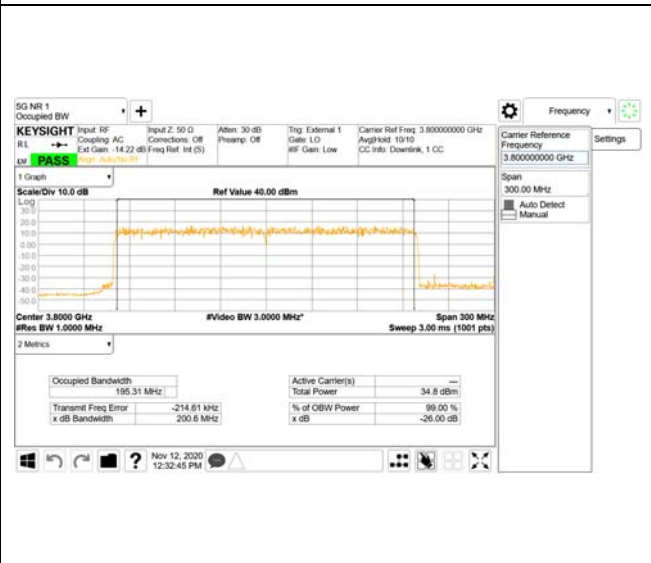

ANT7

QPSK

16QAM

64QAM

256QAM

CTK Co., Ltd.
 (Ho-dong), 113, Yejik-ro, Cheoin-gu,
 Yongin-si, Gyeonggi-do, Korea
 Tel: +82-31-339-9970
 Fax: +82-31-624-9501

Report No.:
 CTK-2020-04662
 Page (944) / (2355)
 Pages