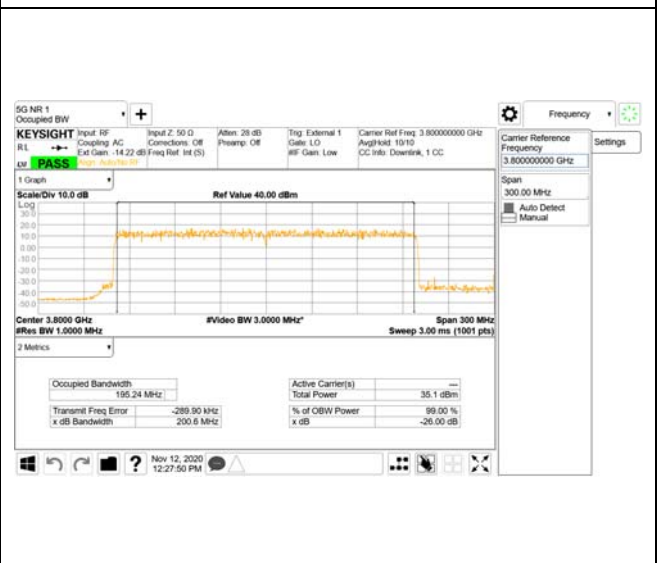

CTK Co., Ltd.
(Ho-dong), 113, Yejik-ro, Cheoin-gu,
Yongin-si, Gyeonggi-do, Korea
Tel: +82-31-339-9970
Fax: +82-31-624-9501

Report No.:
CTK-2020-04662
Page (940) / (2355)
Pages

ANT4

QPSK

16QAM

64QAM

256QAM