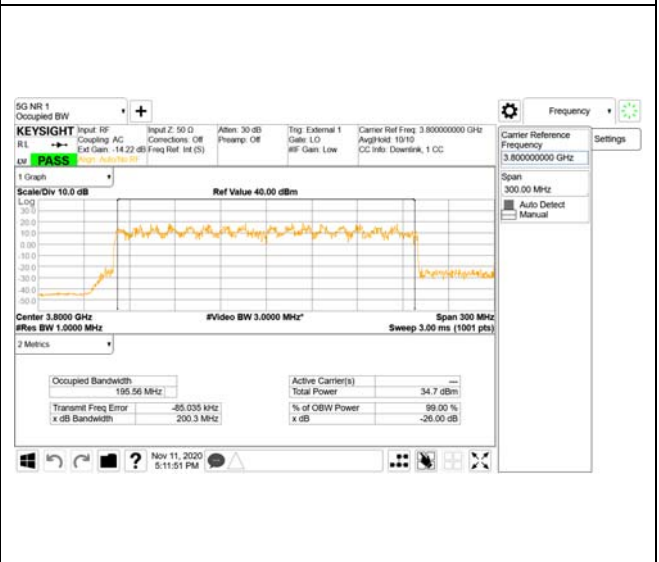

CTK Co., Ltd.
(Ho-dong), 113, Yejik-ro, Cheoin-gu,
Yongin-si, Gyeonggi-do, Korea
Tel: +82-31-339-9970
Fax: +82-31-624-9501

Report No.:
CTK-2020-04662
Page (940) / (2355)
Pages

ANT4

QPSK

16QAM

64QAM

256QAM