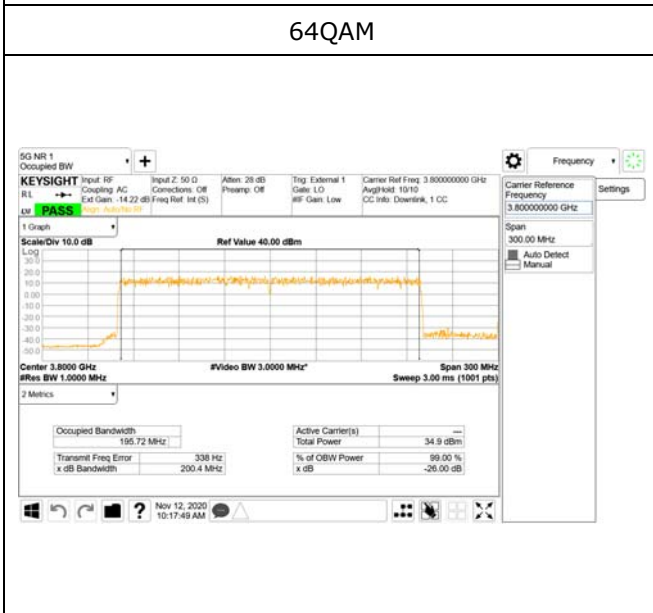

Report No.:
 CTK-2020-04662
 Page (957) / (2355)
 Pages

ANT21

QPSK

16QAM

64QAM

256QAM

CTK Co., Ltd.
 (Ho-dong), 113, Yejik-ro, Cheoin-gu,
 Yongin-si, Gyeonggi-do, Korea
 Tel: +82-31-339-9970
 Fax: +82-31-624-9501