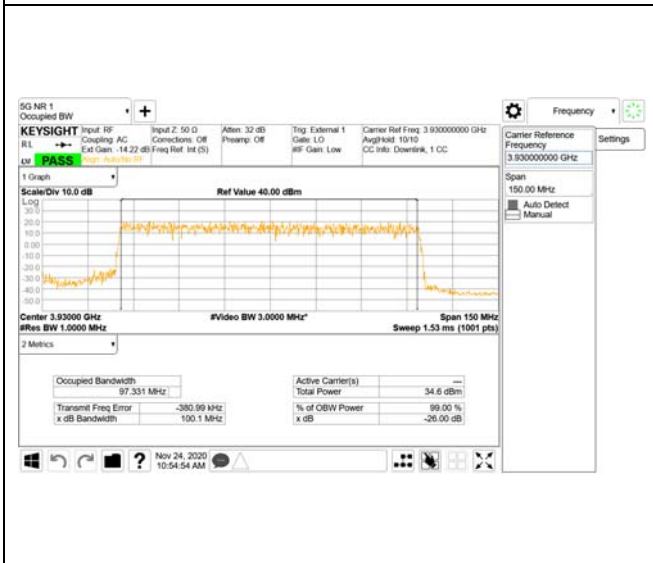

ANT3

QPSK

16QAM

64QAM

256QAM

CTK Co., Ltd.
 (Ho-dong), 113, Yejik-ro, Cheoin-gu,
 Yongin-si, Gyeonggi-do, Korea
 Tel: +82-31-339-9970
 Fax: +82-31-624-9501

Report No.:
 CTK-2020-04662
 Page (876) / (2355)
 Pages