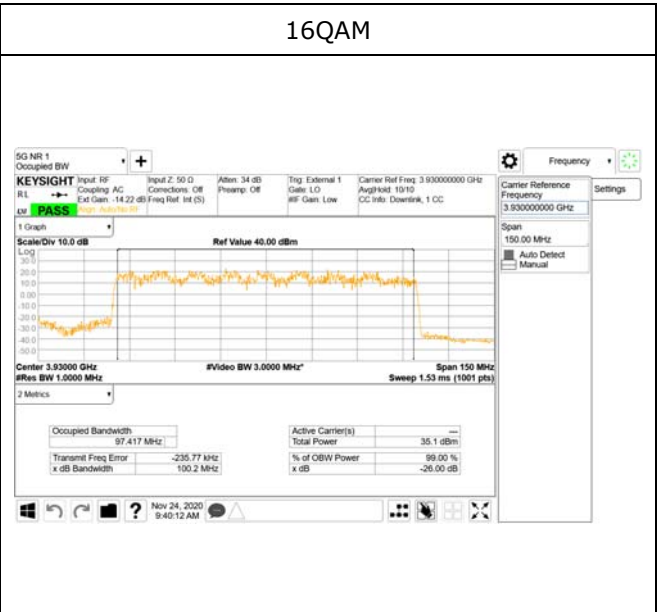

256QAM

ANT38

QPSK

16QAM

64QAM

256QAM

CTK Co., Ltd.
 (Ho-dong), 113, Yejik-ro, Cheoin-gu,
 Yongin-si, Gyeonggi-do, Korea
 Tel: +82-31-339-9970
 Fax: +82-31-624-9501

Report No.:
 CTK-2020-04662
 Page (911) / (2355)
 Pages