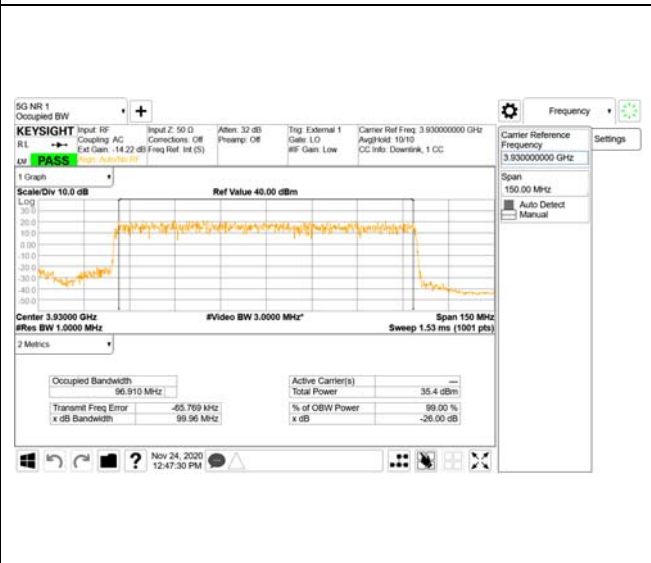

QPSK

16QAM

64QAM

256QAM

CTK Co., Ltd.
 (Ho-dong), 113, Yejik-ro, Cheoin-gu,
 Yongin-si, Gyeonggi-do, Korea
 Tel: +82-31-339-9970
 Fax: +82-31-624-9501

Report No.:
 CTK-2020-04662
 Page (915) / (2355)
 Pages