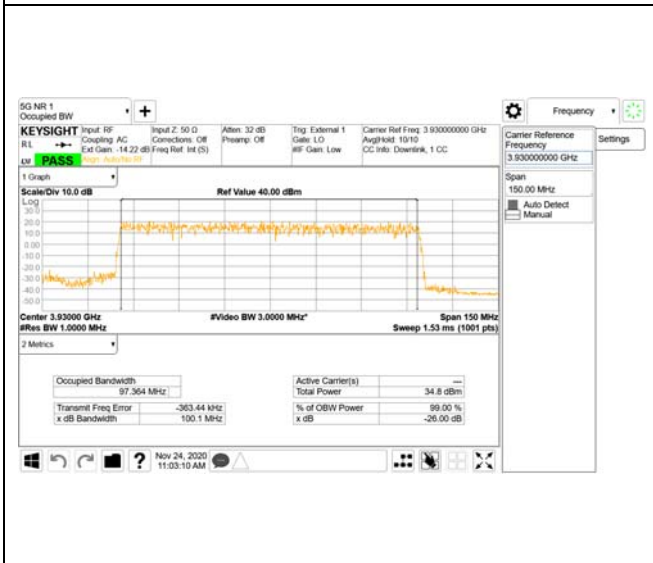

CTK Co., Ltd.
 (Ho-dong), 113, Yejik-ro, Cheoin-gu,
 Yongin-si, Gyeonggi-do, Korea
 Tel: +82-31-339-9970
 Fax: +82-31-624-9501

Report No.:
 CTK-2020-04662
 Page (879) / (2355)
 Pages

ANT7

QPSK

16QAM

64QAM

256QAM