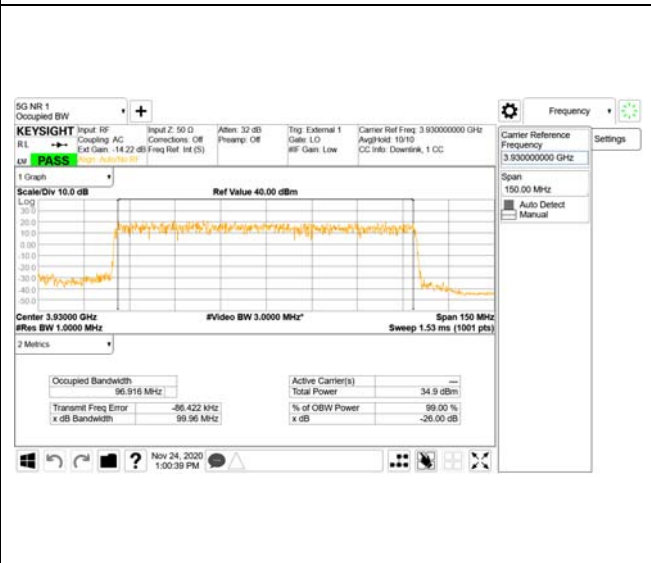

CTK Co., Ltd.
(Ho-dong), 113, Yejik-ro, Cheoin-gu,
Yongin-si, Gyeonggi-do, Korea
Tel: +82-31-339-9970
Fax: +82-31-624-9501

Report No.:
CTK-2020-04662
Page (886) / (2355)
Pages

ANT14

QPSK

16QAM

64QAM

256QAM