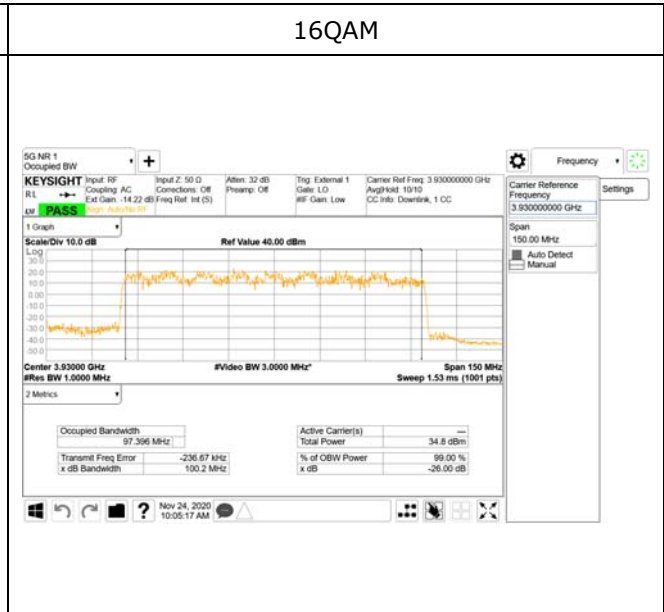

ANT50

QPSK

16QAM

64QAM

256QAM

ANT51

QPSK

16QAM