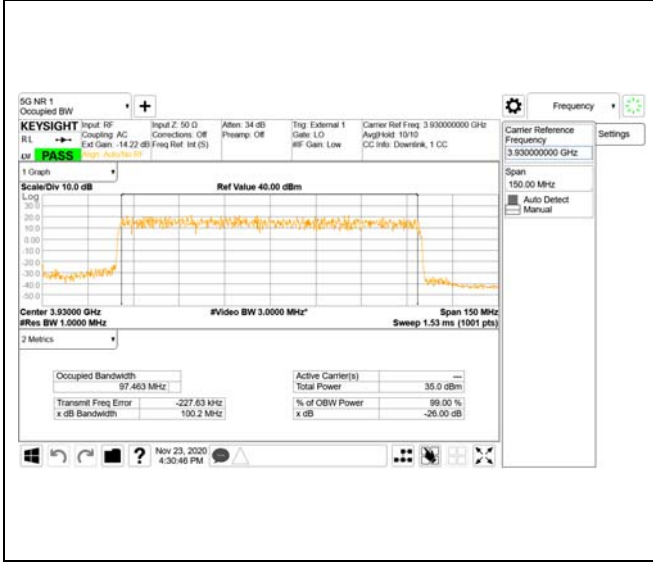

64QAM

256QAM

CTK Co., Ltd.
 (Ho-dong), 113, Yejik-ro, Cheoin-gu,
 Yongin-si, Gyeonggi-do, Korea
 Tel: +82-31-339-9970
 Fax: +82-31-624-9501

Report No.:
 CTK-2020-04662
 Page (886) / (2355)
 Pages

ANT14

QPSK