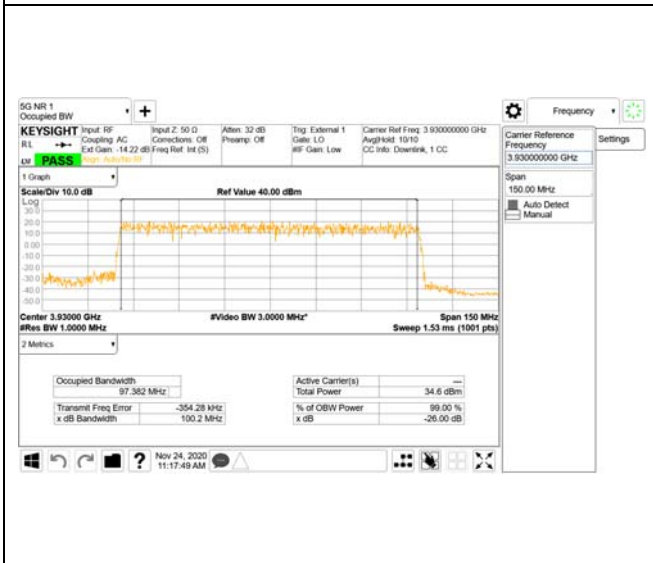

CTK Co., Ltd.
(Ho-dong), 113, Yejik-ro, Cheoin-gu,
Yongin-si, Gyeonggi-do, Korea
Tel: +82-31-339-9970
Fax: +82-31-624-9501

Report No.:
CTK-2020-04662
Page (886) / (2355)
Pages

ANT14

QPSK

16QAM

64QAM

256QAM