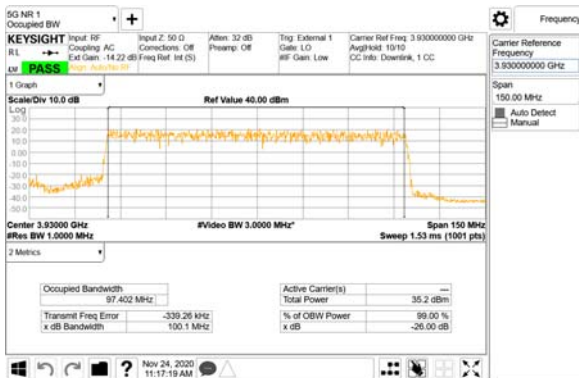

ANT48

QPSK

16QAM

64QAM

256QAM

CTK Co., Ltd.
 (Ho-dong), 113, Yejik-ro, Cheoin-gu,
 Yongin-si, Gyeonggi-do, Korea
 Tel: +82-31-339-9970
 Fax: +82-31-624-9501

Report No.:
 CTK-2020-04662
 Page (921) / (2355)
 Pages