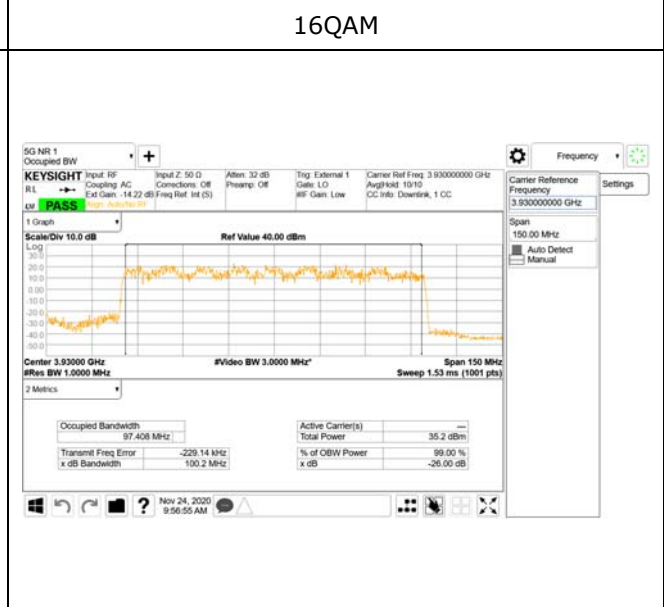

CTK Co., Ltd.
(Ho-dong), 113, Yejik-ro, Cheoin-gu,
Yongin-si, Gyeonggi-do, Korea
Tel: +82-31-339-9970
Fax: +82-31-624-9501

Report No.:
CTK-2020-04662
Page (918) / (2355)
Pages

ANT46

QPSK

16QAM

64QAM

256QAM