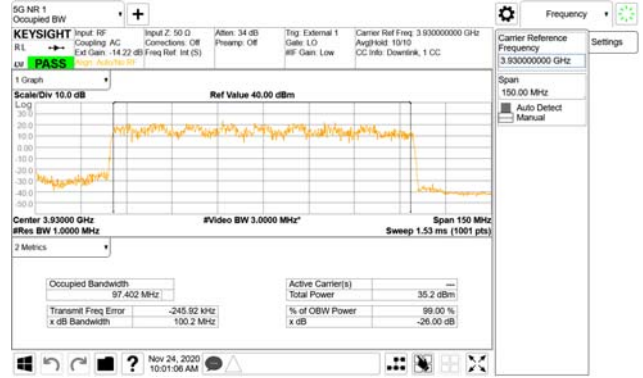

CTK Co., Ltd.
(Ho-dong), 113, Yejik-ro, Cheoin-gu,
Yongin-si, Gyeonggi-do, Korea
Tel: +82-31-339-9970
Fax: +82-31-624-9501

Report No.:
CTK-2020-04662
Page (920) / (2355)
Pages

ANT48

QPSK

16QAM

64QAM

256QAM