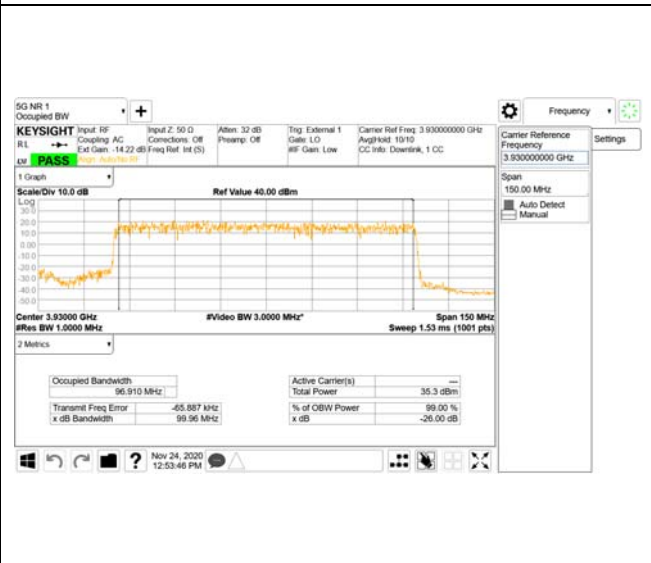

ANT45

QPSK

16QAM

64QAM

256QAM

CTK Co., Ltd.
 (Ho-dong), 113, Yejik-ro, Cheoin-gu,
 Yongin-si, Gyeonggi-do, Korea
 Tel: +82-31-339-9970
 Fax: +82-31-624-9501

Report No.:
 CTK-2020-04662
 Page (918) / (2355)
 Pages