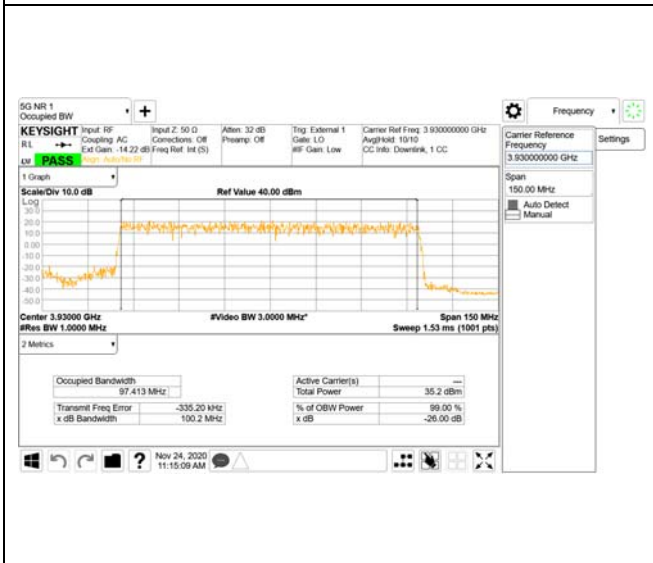

ANT47

QPSK

16QAM

64QAM

256QAM

CTK Co., Ltd.
 (Ho-dong), 113, Yejik-ro, Cheoin-gu,
 Yongin-si, Gyeonggi-do, Korea
 Tel: +82-31-339-9970
 Fax: +82-31-624-9501

Report No.:
 CTK-2020-04662
 Page (920) / (2355)
 Pages