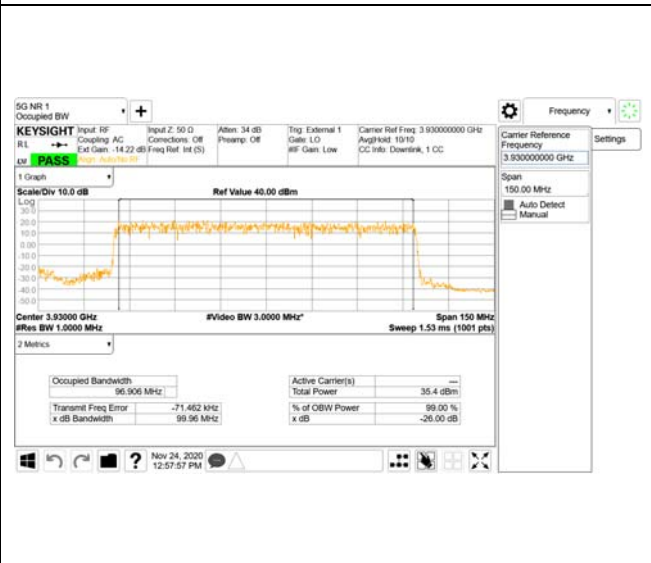

ANT47

QPSK

16QAM

64QAM

256QAM

CTK Co., Ltd.
 (Ho-dong), 113, Yejik-ro, Cheoin-gu,
 Yongin-si, Gyeonggi-do, Korea
 Tel: +82-31-339-9970
 Fax: +82-31-624-9501

Report No.:
 CTK-2020-04662
 Page (920) / (2355)
 Pages