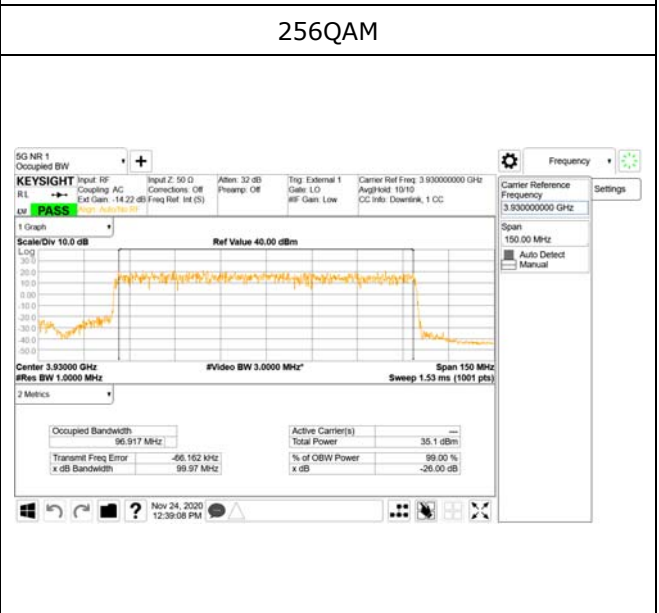

256QAM

ANT38

QPSK

16QAM

64QAM

256QAM

CTK Co., Ltd.
 (Ho-dong), 113, Yejik-ro, Cheoin-gu,
 Yongin-si, Gyeonggi-do, Korea
 Tel: +82-31-339-9970
 Fax: +82-31-624-9501

Report No.:
 CTK-2020-04662
 Page (911) / (2355)
 Pages