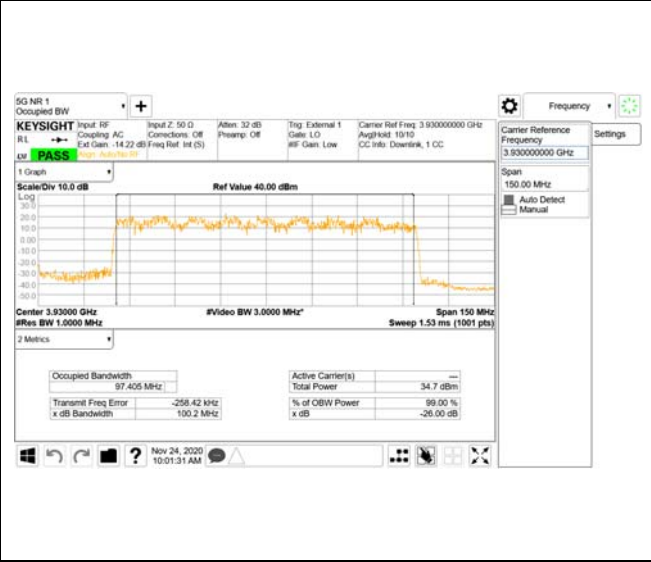

CTK Co., Ltd.
(Ho-dong), 113, Yejik-ro, Cheoin-gu,
Yongin-si, Gyeonggi-do, Korea
Tel: +82-31-339-9970
Fax: +82-31-624-9501

Report No.:
CTK-2020-04662
Page (886) / (2355)
Pages

ANT14

QPSK

16QAM

64QAM

256QAM