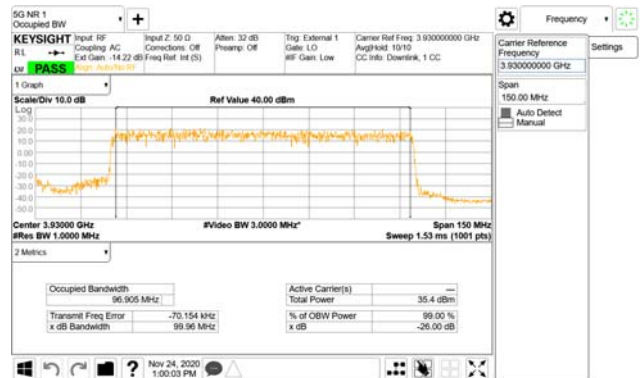

ANT48

QPSK

16QAM

64QAM

256QAM

CTK Co., Ltd.
 (Ho-dong), 113, Yejik-ro, Cheoin-gu,
 Yongin-si, Gyeonggi-do, Korea
 Tel: +82-31-339-9970
 Fax: +82-31-624-9501

Report No.:
 CTK-2020-04662
 Page (921) / (2355)
 Pages