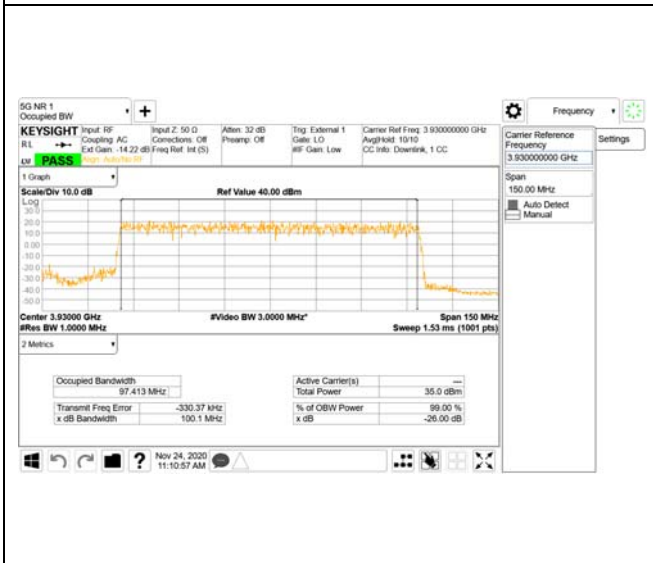

ANT45

QPSK

16QAM

64QAM

256QAM

CTK Co., Ltd.
 (Ho-dong), 113, Yejik-ro, Cheoin-gu,
 Yongin-si, Gyeonggi-do, Korea
 Tel: +82-31-339-9970
 Fax: +82-31-624-9501

Report No.:
 CTK-2020-04662
 Page (918) / (2355)
 Pages