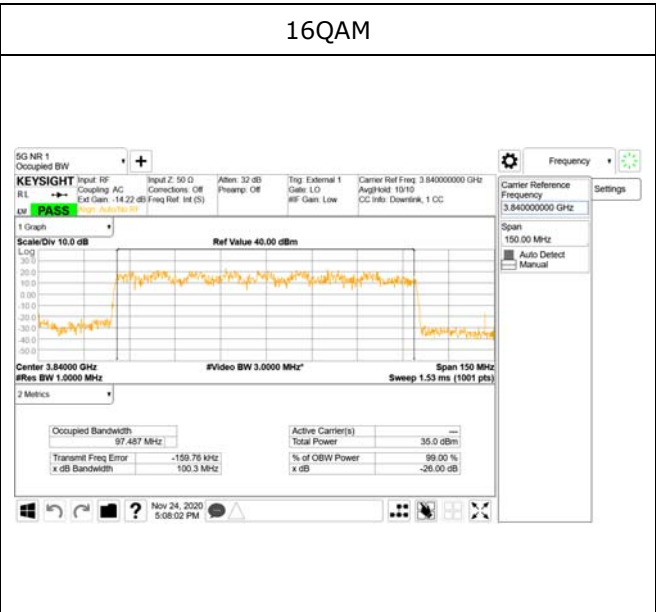

ANT21

QPSK

16QAM

64QAM

256QAM

ANT22

QPSK

16QAM