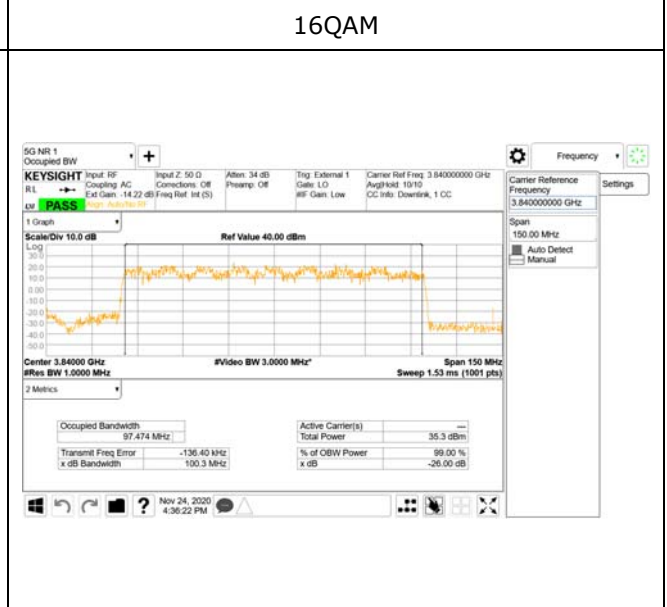

64QAM

256QAM

ANT46

QPSK

16QAM

64QAM

256QAM

CTK Co., Ltd.
 (Ho-dong), 113, Yejik-ro, Cheoin-gu,
 Yongin-si, Gyeonggi-do, Korea
 Tel: +82-31-339-9970
 Fax: +82-31-624-9501