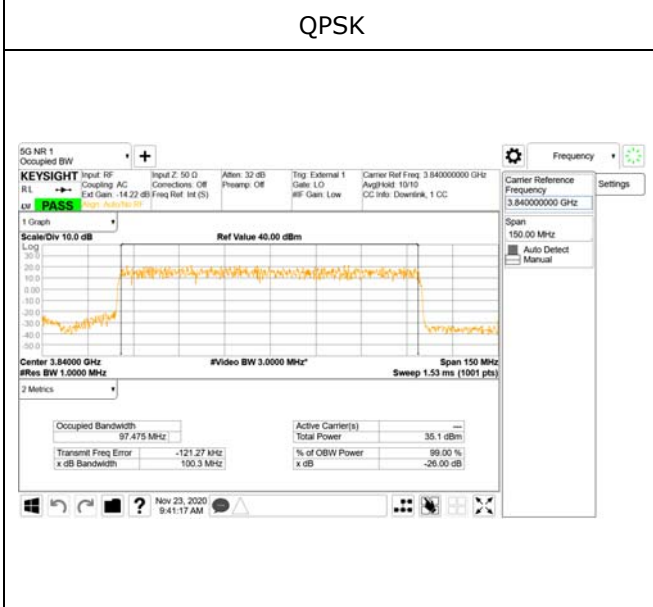

64QAM

256QAM

CTK Co., Ltd.
 (Ho-dong), 113, Yejik-ro, Cheoin-gu,
 Yongin-si, Gyeonggi-do, Korea
 Tel: +82-31-339-9970
 Fax: +82-31-624-9501

Report No.:
 CTK-2020-04662
 Page (860) / (2355)
 Pages

ANT52

QPSK