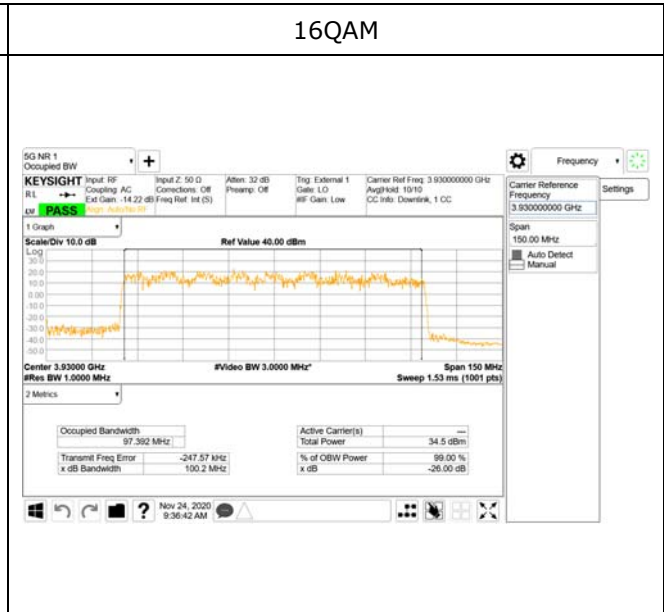

ANT2

QPSK

16QAM

64QAM

256QAM