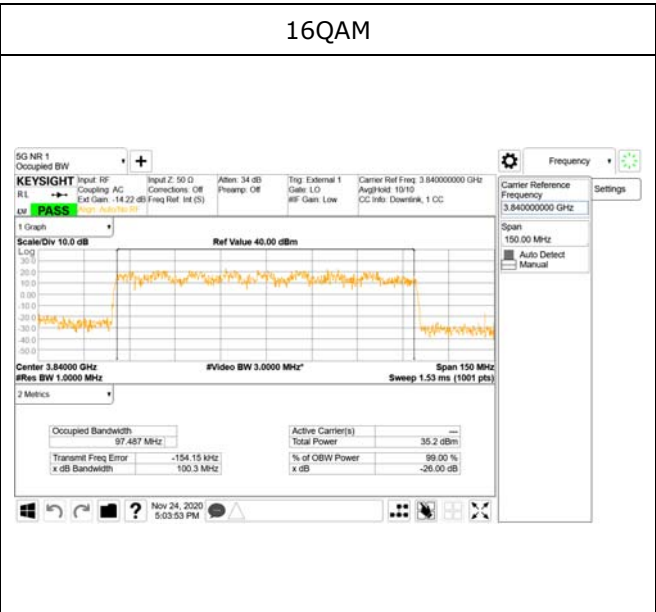

CTK Co., Ltd.
(Ho-dong), 113, Yejik-ro, Cheoin-gu,
Yongin-si, Gyeonggi-do, Korea
Tel: +82-31-339-9970
Fax: +82-31-624-9501

Report No.:
CTK-2020-04662
Page (828) / (2355)
Pages

ANT20

QPSK

16QAM

64QAM

256QAM