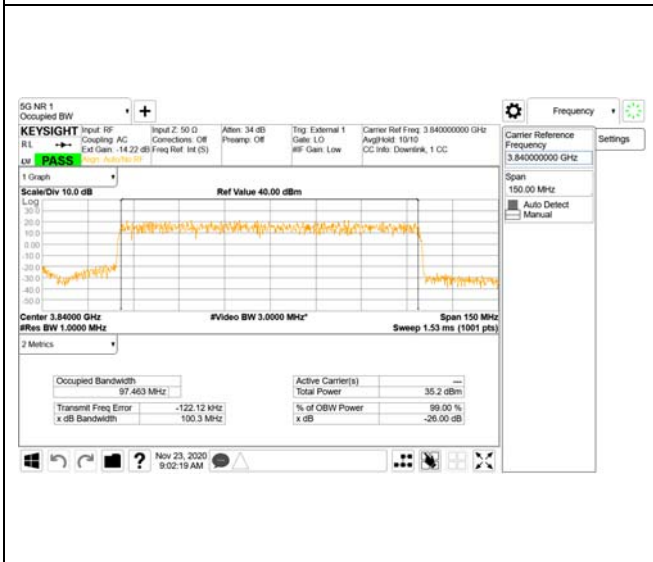

QPSK

16QAM

64QAM

256QAM

ANT41

QPSK

16QAM

64QAM