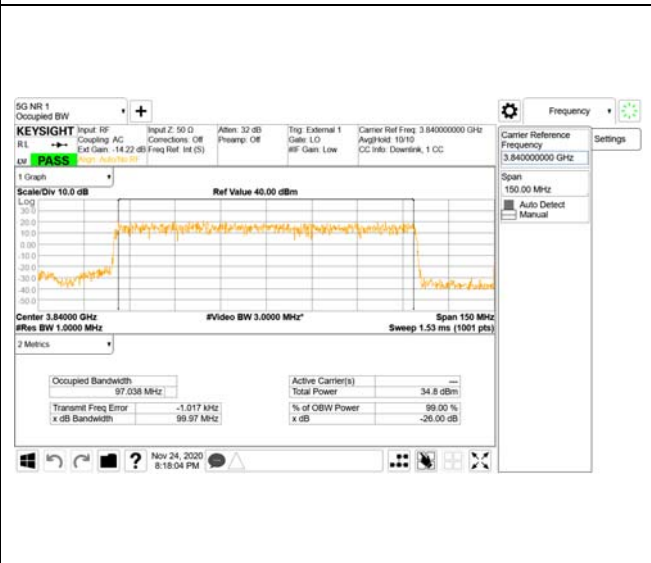

CTK Co., Ltd.
(Ho-dong), 113, Yejik-ro, Cheoin-gu,
Yongin-si, Gyeonggi-do, Korea
Tel: +82-31-339-9970
Fax: +82-31-624-9501

Report No.:
CTK-2020-04662
Page (826) / (2355)
Pages

ANT18

QPSK

16QAM

64QAM

256QAM