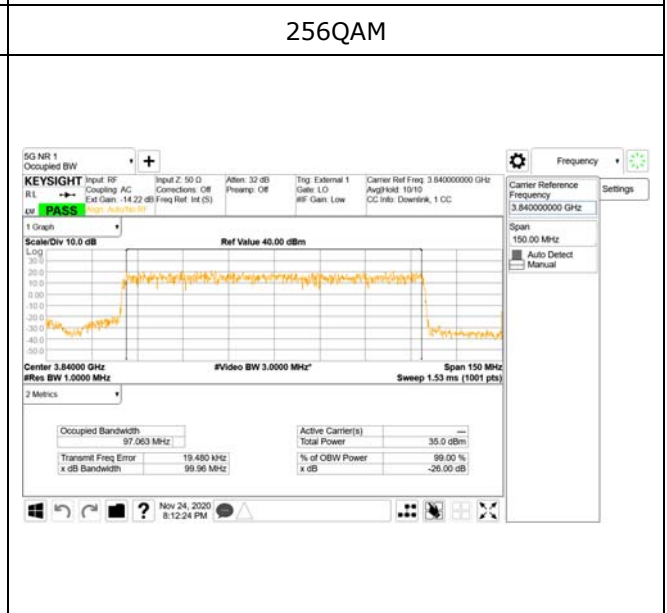

CTK Co., Ltd.
(Ho-dong), 113, Yejik-ro, Cheoin-gu,
Yongin-si, Gyeonggi-do, Korea
Tel: +82-31-339-9970
Fax: +82-31-624-9501

Report No.:
CTK-2020-04662
Page (860) / (2355)
Pages

ANT52

QPSK

16QAM

64QAM

256QAM