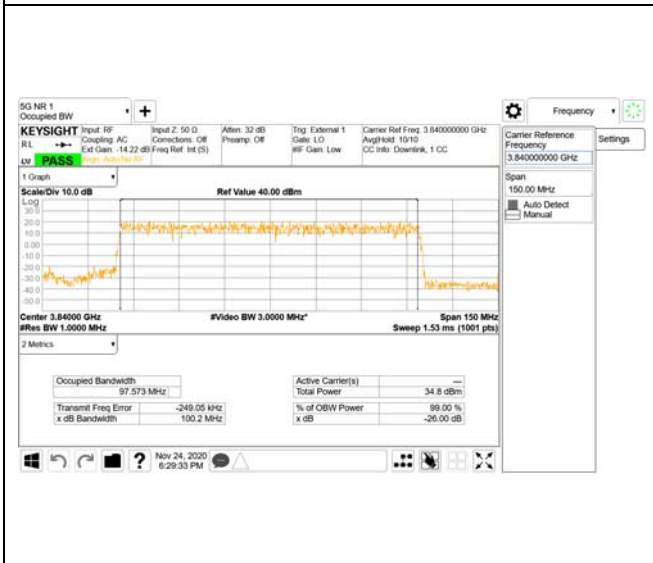

CTK Co., Ltd.
 (Ho-dong), 113, Yejik-ro, Cheoin-gu,
 Yongin-si, Gyeonggi-do, Korea
 Tel: +82-31-339-9970
 Fax: +82-31-624-9501

Report No.:
 CTK-2020-04662
 Page (826) / (2355)
 Pages

ANT18

QPSK

16QAM

64QAM