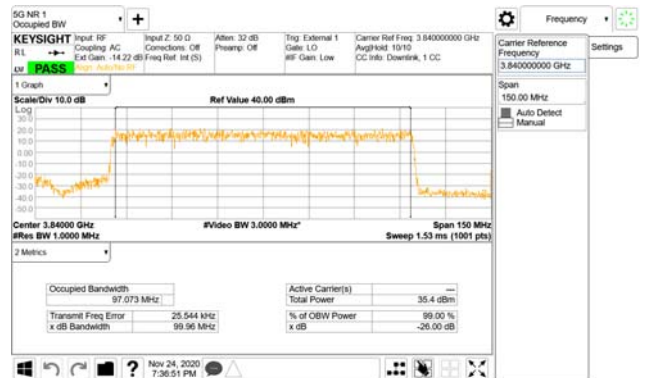

CTK Co., Ltd.
(Ho-dong), 113, Yejik-ro, Cheoin-gu,
Yongin-si, Gyeonggi-do, Korea
Tel: +82-31-339-9970
Fax: +82-31-624-9501

Report No.:
CTK-2020-04662
Page (843) / (2355)
Pages

ANT35

QPSK

16QAM

64QAM

256QAM