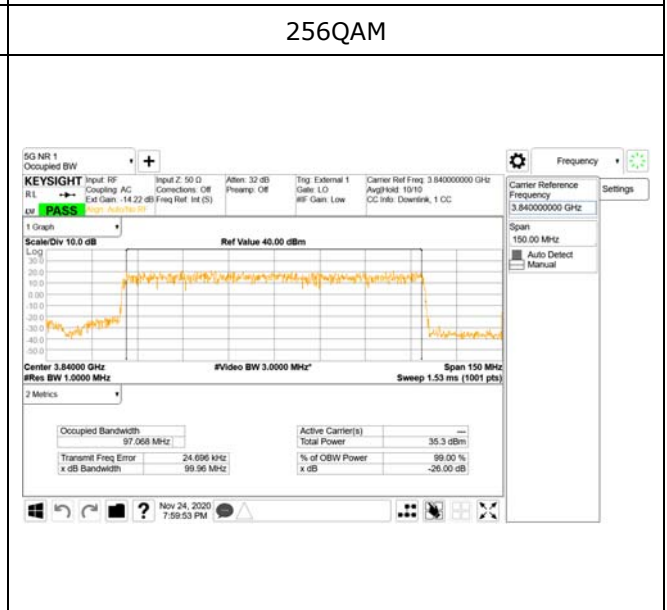

64QAM

256QAM

ANT46

QPSK

16QAM

64QAM

256QAM

CTK Co., Ltd.
 (Ho-dong), 113, Yejik-ro, Cheoin-gu,
 Yongin-si, Gyeonggi-do, Korea
 Tel: +82-31-339-9970
 Fax: +82-31-624-9501