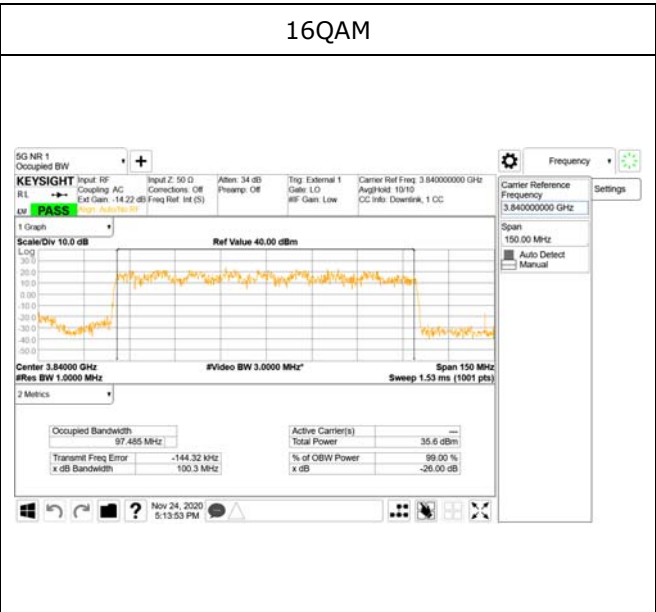

ANT60

QPSK

16QAM

64QAM

256QAM