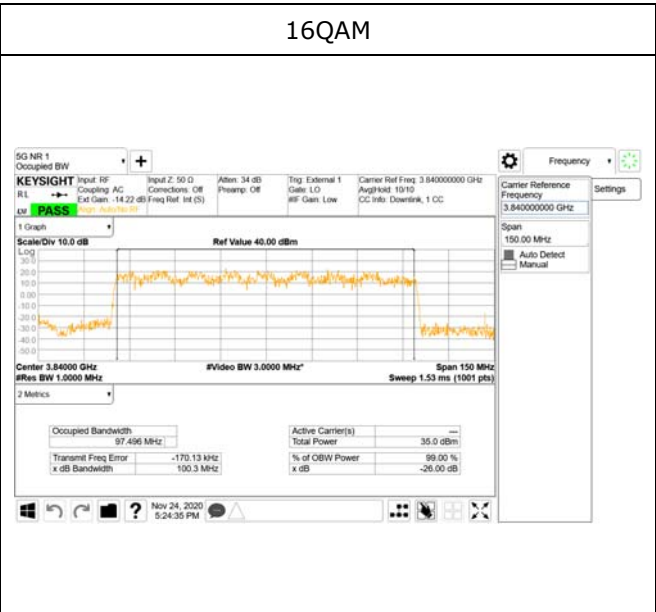

ANT29

QPSK

16QAM

64QAM

256QAM

ANT30

QPSK

16QAM