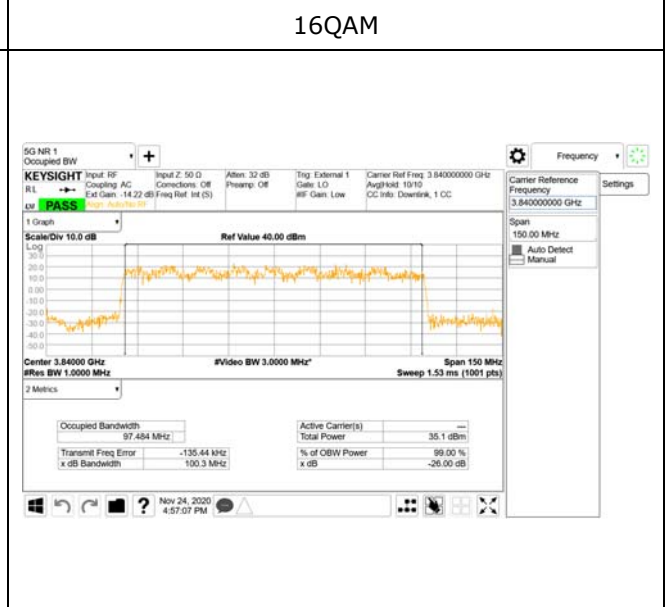

CTK Co., Ltd.
(Ho-dong), 113, Yejik-ro, Cheoin-gu,
Yongin-si, Gyeonggi-do, Korea
Tel: +82-31-339-9970
Fax: +82-31-624-9501

Report No.:
CTK-2020-04662
Page (860) / (2355)
Pages

ANT52

QPSK

16QAM

64QAM

256QAM