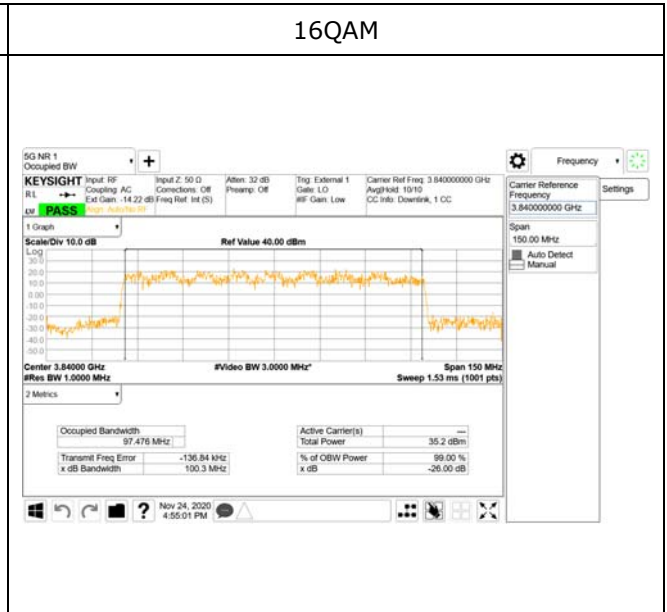

ANT50

QPSK

16QAM

64QAM

256QAM

ANT51

QPSK

16QAM