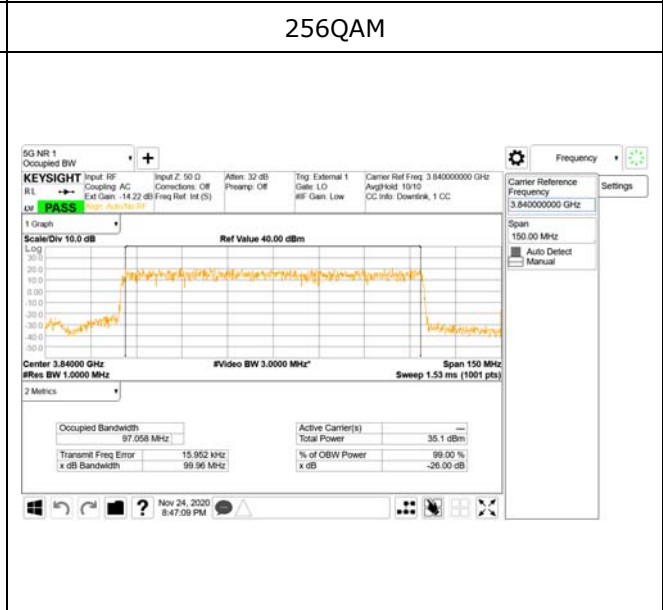

QPSK

16QAM

64QAM

256QAM

CTK Co., Ltd.
 (Ho-dong), 113, Yejik-ro, Cheoin-gu,
 Yongin-si, Gyeonggi-do, Korea
 Tel: +82-31-339-9970
 Fax: +82-31-624-9501

Report No.:
 CTK-2020-04662
 Page (841) / (2355)
 Pages