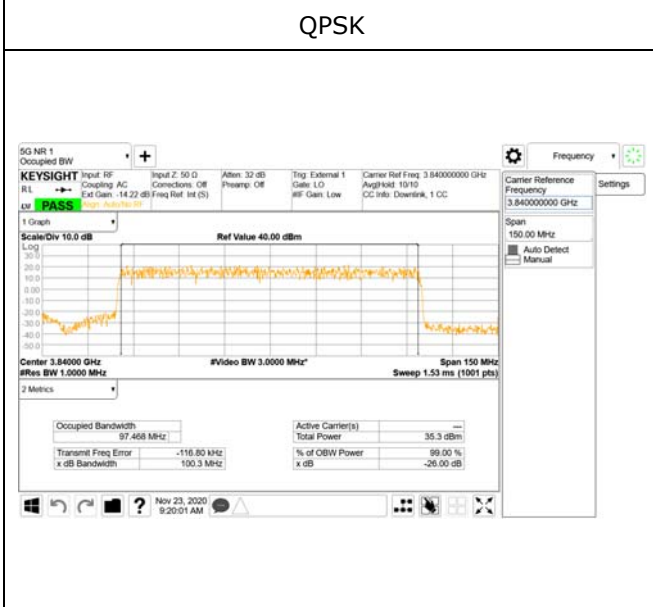

64QAM

256QAM

ANT46

QPSK

16QAM

64QAM

256QAM

CTK Co., Ltd.
 (Ho-dong), 113, Yejik-ro, Cheoin-gu,
 Yongin-si, Gyeonggi-do, Korea
 Tel: +82-31-339-9970
 Fax: +82-31-624-9501