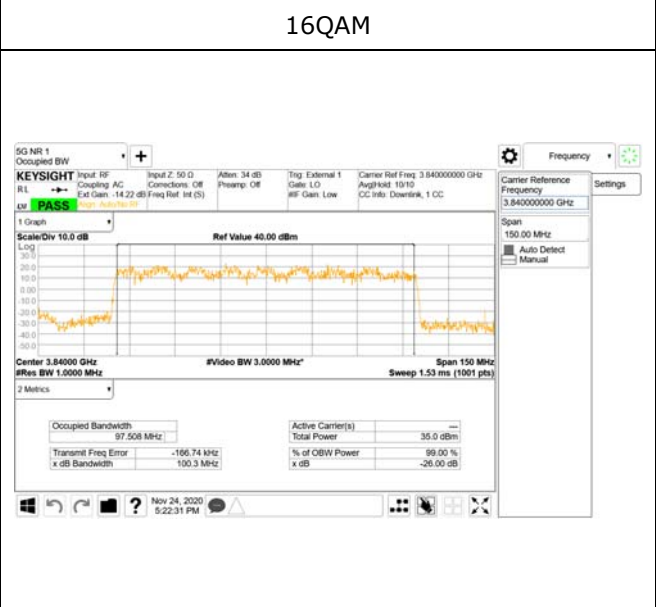

ANT29

QPSK

16QAM

64QAM

256QAM

ANT30

QPSK

16QAM