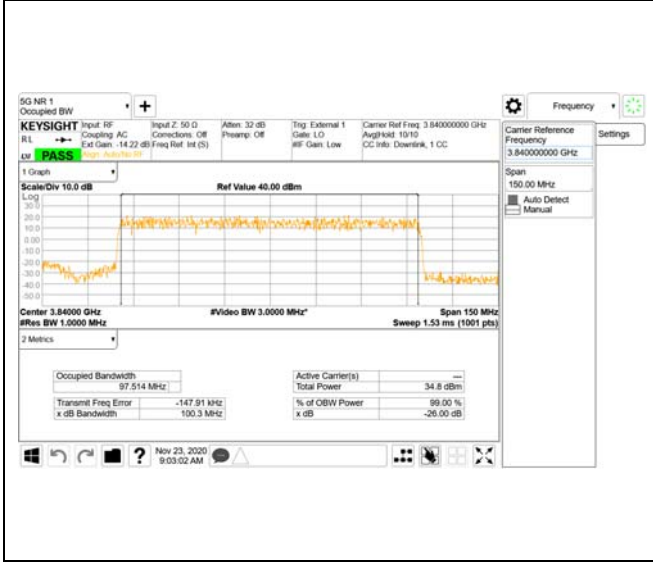

ANT7

QPSK

16QAM

CTK Co., Ltd.
 (Ho-dong), 113, Yejik-ro, Cheoin-gu,
 Yongin-si, Gyeonggi-do, Korea
 Tel: +82-31-339-9970
 Fax: +82-31-624-9501

Report No.:
 CTK-2020-04662
 Page (816) / (2355)
 Pages

ANT8

QPSK