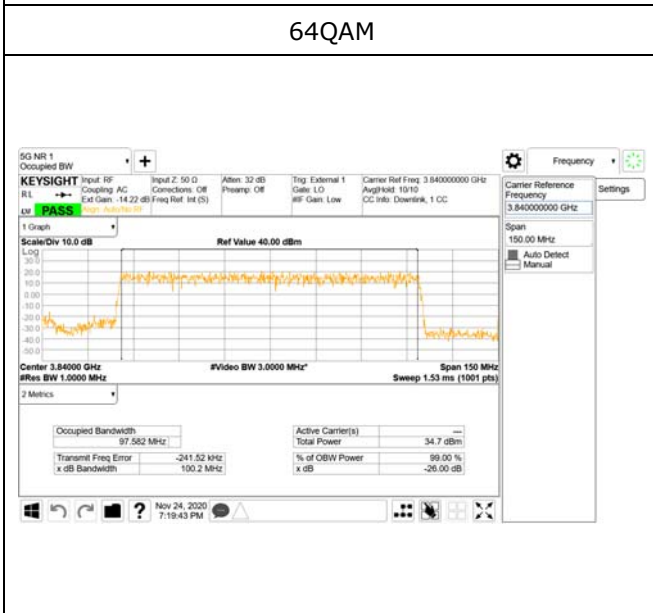

CTK Co., Ltd.
(Ho-dong), 113, Yejik-ro, Cheoin-gu,
Yongin-si, Gyeonggi-do, Korea
Tel: +82-31-339-9970
Fax: +82-31-624-9501

Report No.:
CTK-2020-04662
Page (817) / (2355)
Pages

ANT9

QPSK

16QAM

64QAM

256QAM