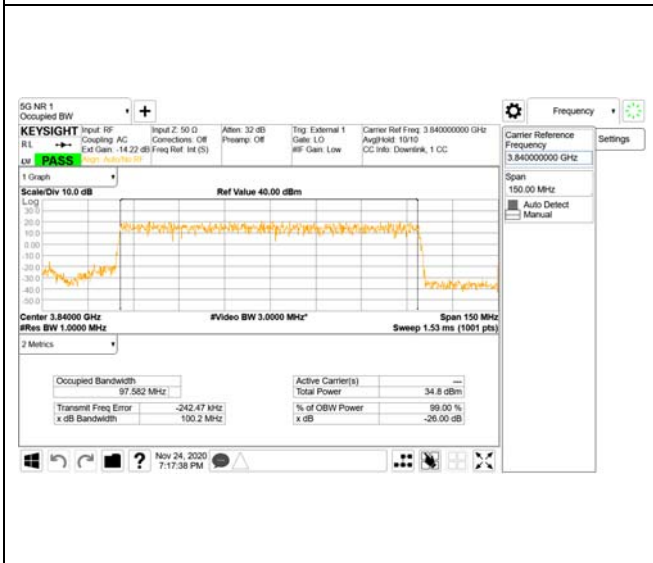

CTK Co., Ltd.
(Ho-dong), 113, Yejik-ro, Cheoin-gu,
Yongin-si, Gyeonggi-do, Korea
Tel: +82-31-339-9970
Fax: +82-31-624-9501

Report No.:
CTK-2020-04662
Page (816) / (2355)
Pages

ANT8

QPSK

16QAM

64QAM

256QAM