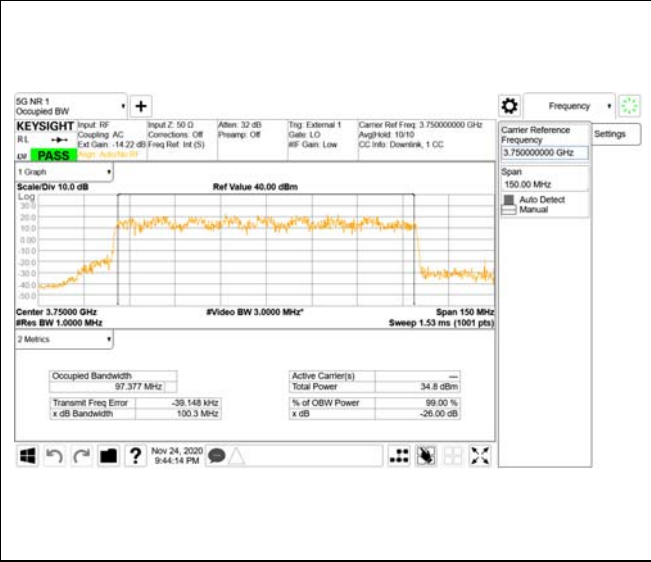

QPSK

16QAM

64QAM

256QAM

ANT48

QPSK

16QAM

64QAM