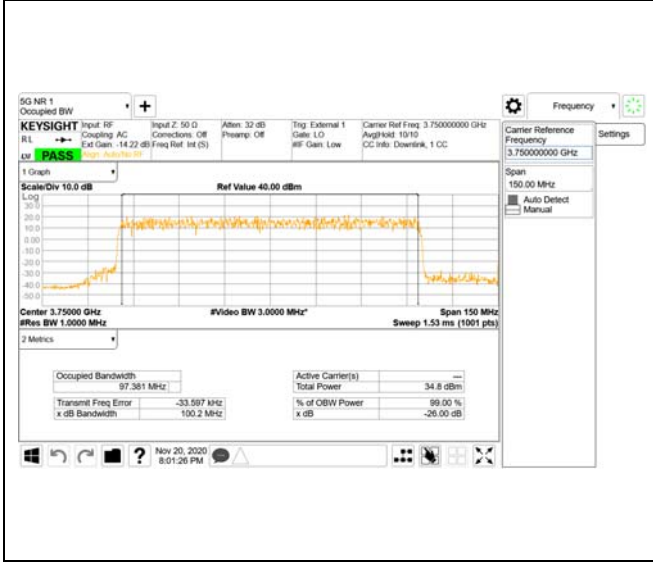

QPSK

16QAM

64QAM

256QAM

ANT30

QPSK

16QAM

64QAM