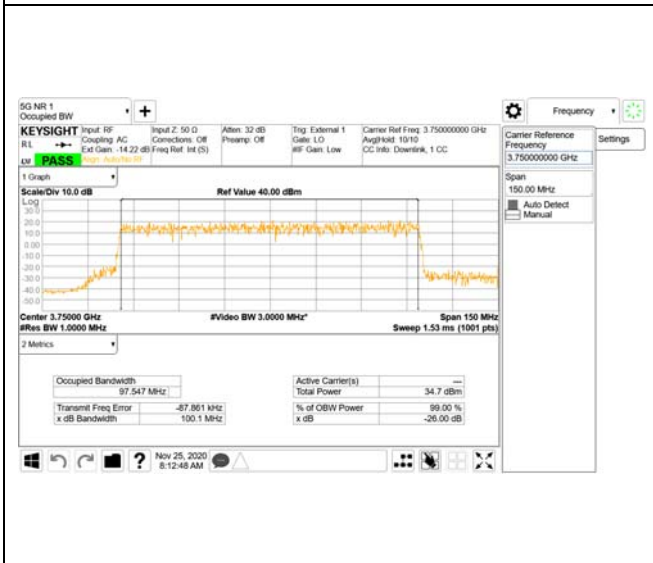

ANT36

QPSK

16QAM

64QAM

256QAM

ANT37

QPSK

16QAM