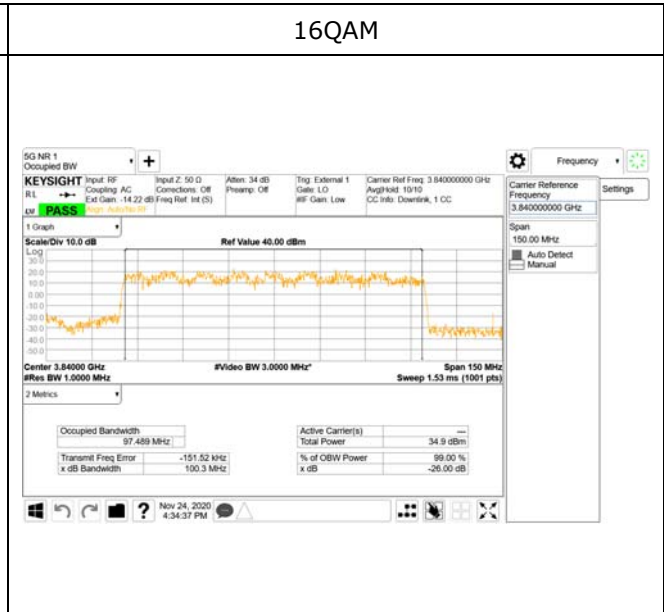

CTK Co., Ltd.
(Ho-dong), 113, Yejik-ro, Cheoin-gu,
Yongin-si, Gyeonggi-do, Korea
Tel: +82-31-339-9970
Fax: +82-31-624-9501

Report No.:
CTK-2020-04662
Page (819) / (2355)
Pages

ANT11

QPSK

16QAM

64QAM

256QAM