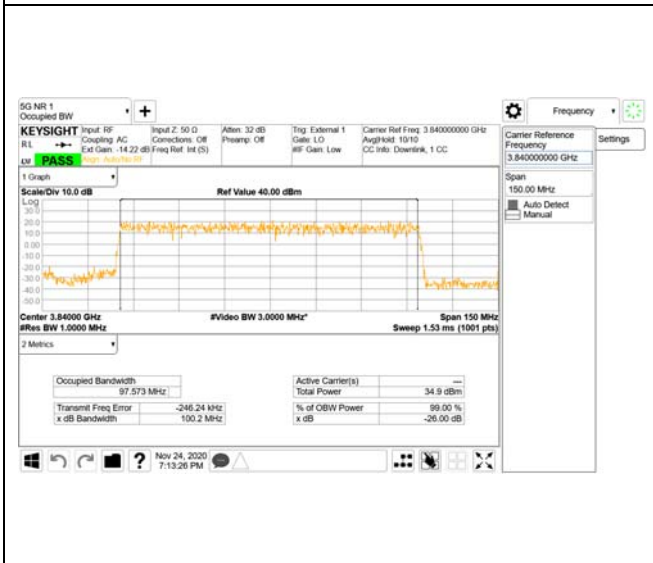

16QAM

ANT6

QPSK

16QAM

64QAM

256QAM

CTK Co., Ltd.
 (Ho-dong), 113, Yejik-ro, Cheoin-gu,
 Yongin-si, Gyeonggi-do, Korea
 Tel: +82-31-339-9970
 Fax: +82-31-624-9501

Report No.:
 CTK-2020-04662
 Page (815) / (2355)
 Pages