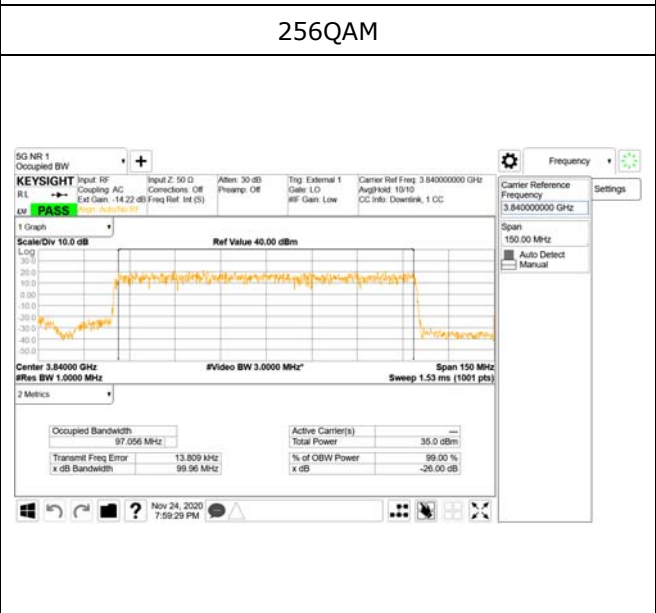

QPSK

16QAM

64QAM

256QAM

CTK Co., Ltd.
 (Ho-dong), 113, Yejik-ro, Cheoin-gu,
 Yongin-si, Gyeonggi-do, Korea
 Tel: +82-31-339-9970
 Fax: +82-31-624-9501

Report No.:
 CTK-2020-04662
 Page (818) / (2355)
 Pages