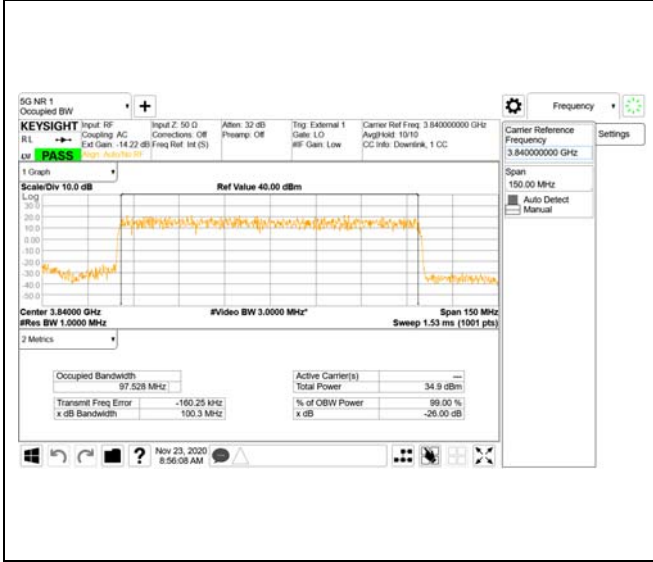

ANT6

QPSK

16QAM

64QAM

256QAM