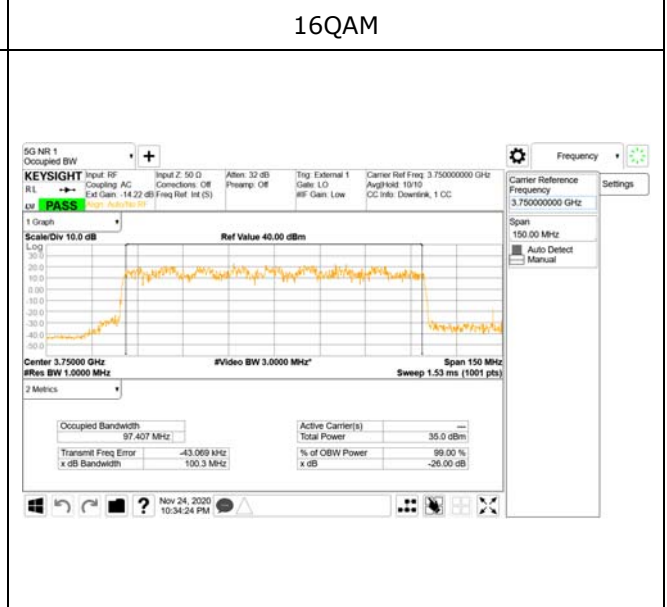

256QAM

ANT31

QPSK

16QAM

64QAM

256QAM

ANT32

QPSK