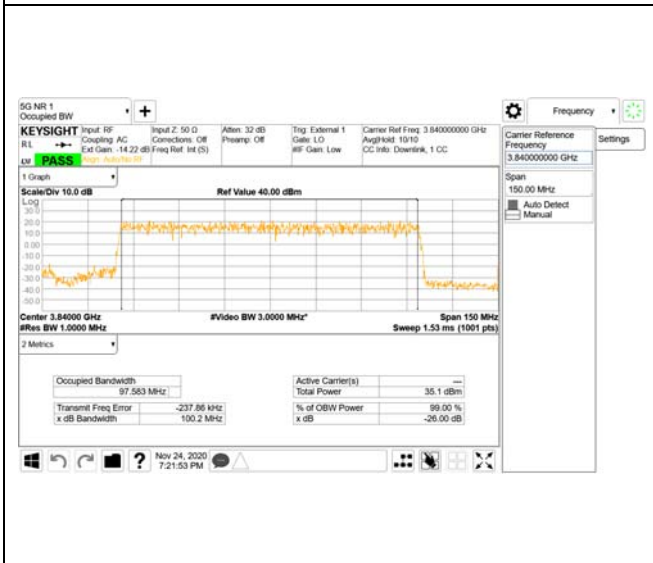

ANT10

QPSK

16QAM

64QAM

256QAM

CTK Co., Ltd.
 (Ho-dong), 113, Yejik-ro, Cheoin-gu,
 Yongin-si, Gyeonggi-do, Korea
 Tel: +82-31-339-9970
 Fax: +82-31-624-9501

Report No.:
 CTK-2020-04662
 Page (819) / (2355)
 Pages