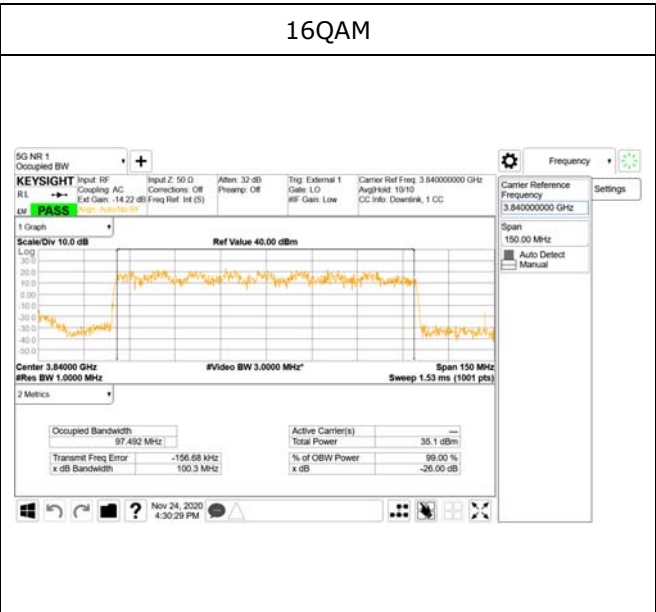

CTK Co., Ltd.
(Ho-dong), 113, Yejik-ro, Cheoin-gu,
Yongin-si, Gyeonggi-do, Korea
Tel: +82-31-339-9970
Fax: +82-31-624-9501

Report No.:
CTK-2020-04662
Page (817) / (2355)
Pages

ANT9

QPSK

16QAM

64QAM

256QAM