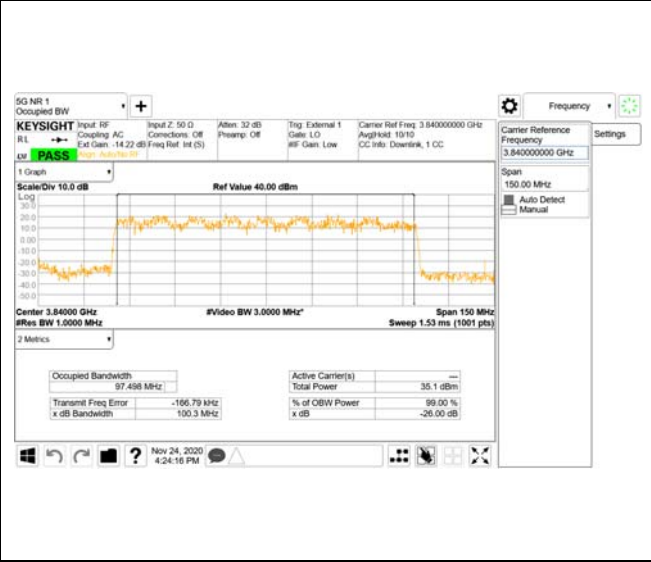

16QAM

ANT6

QPSK

16QAM

64QAM

256QAM

CTK Co., Ltd.
 (Ho-dong), 113, Yejik-ro, Cheoin-gu,
 Yongin-si, Gyeonggi-do, Korea
 Tel: +82-31-339-9970
 Fax: +82-31-624-9501

Report No.:
 CTK-2020-04662
 Page (815) / (2355)
 Pages