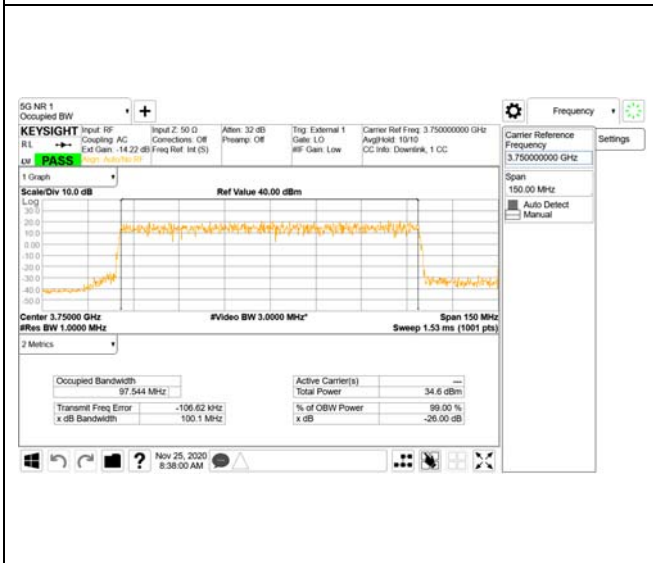

QPSK

16QAM

64QAM

256QAM

ANT48

QPSK

16QAM

64QAM