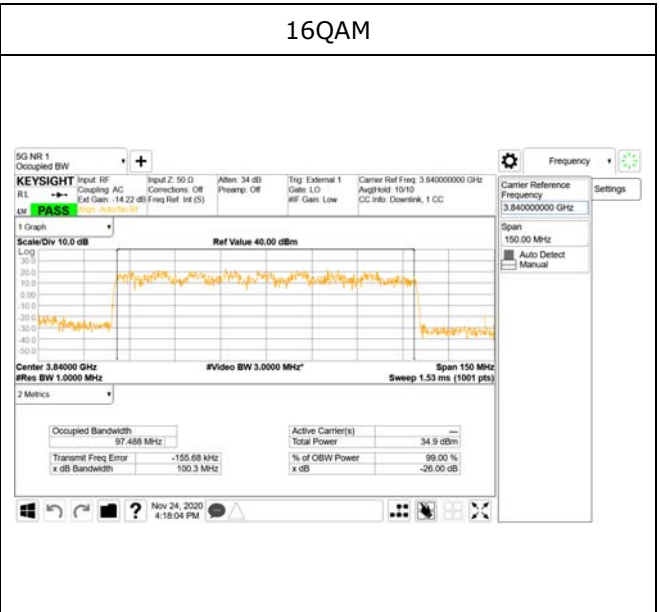

ANT3

QPSK

16QAM

64QAM

256QAM