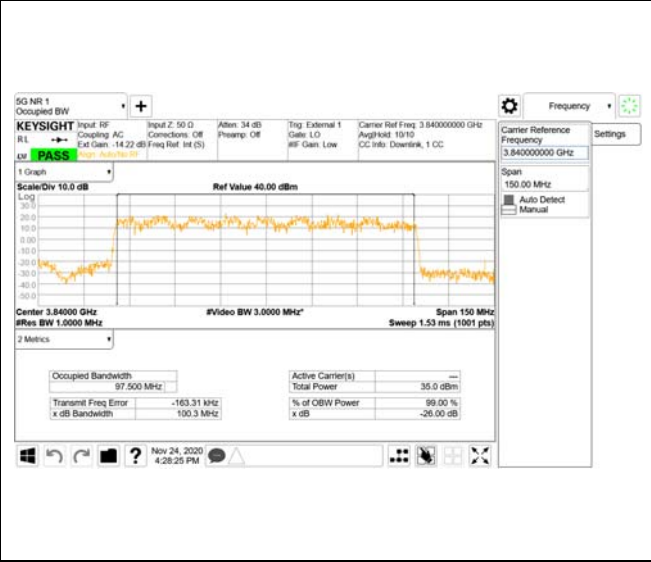

CTK Co., Ltd.
(Ho-dong), 113, Yejik-ro, Cheoin-gu,
Yongin-si, Gyeonggi-do, Korea
Tel: +82-31-339-9970
Fax: +82-31-624-9501

Report No.:
CTK-2020-04662
Page (816) / (2355)
Pages

ANT8

QPSK

16QAM

64QAM

256QAM