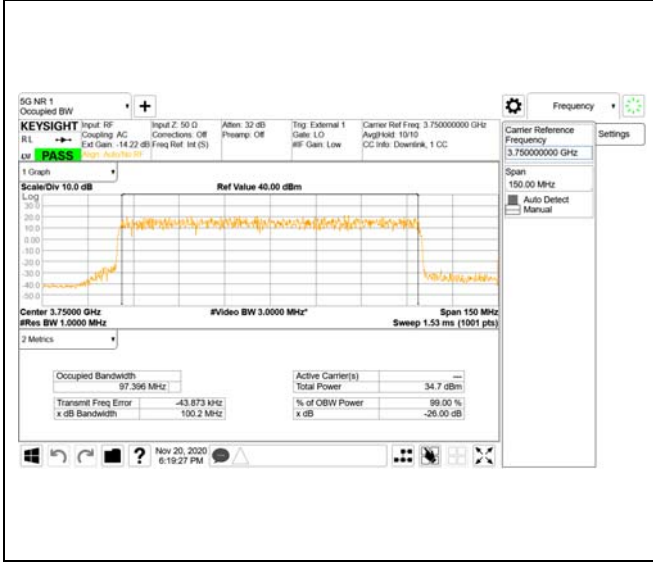

ANT36

QPSK

16QAM

64QAM

256QAM

ANT37

QPSK

16QAM