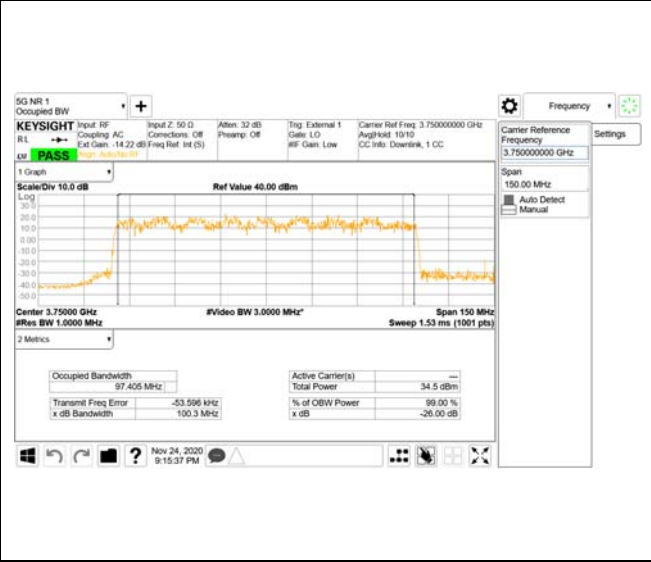

ANT36

QPSK

16QAM

64QAM

256QAM

ANT37

QPSK

16QAM