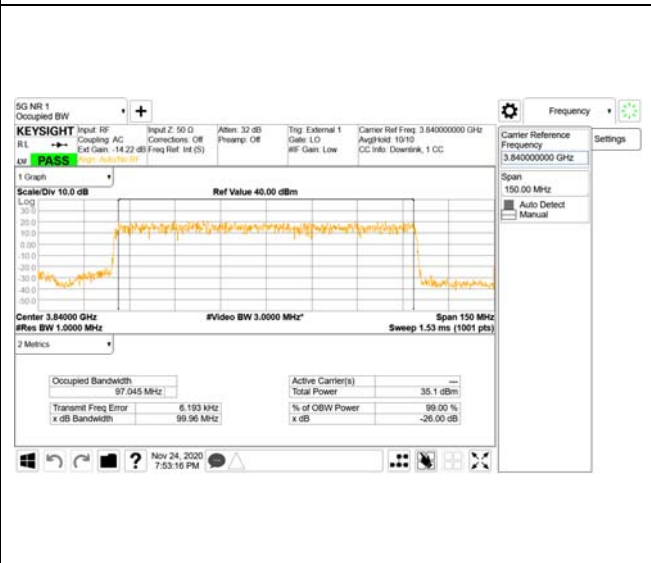

16QAM

ANT6

QPSK

16QAM

64QAM

256QAM

CTK Co., Ltd.
 (Ho-dong), 113, Yejik-ro, Cheoin-gu,
 Yongin-si, Gyeonggi-do, Korea
 Tel: +82-31-339-9970
 Fax: +82-31-624-9501

Report No.:
 CTK-2020-04662
 Page (815) / (2355)
 Pages