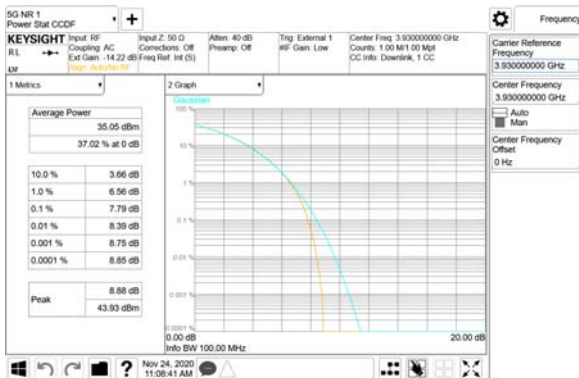

Report No.:
 CTK-2020-04662
 Page (675) / (2355)
 Pages

ANT10

QPSK

16QAM

64QAM

256QAM

CTK Co., Ltd.
 (Ho-dong), 113, Yejik-ro, Cheoin-gu,
 Yongin-si, Gyeonggi-do, Korea
 Tel: +82-31-339-9970
 Fax: +82-31-624-9501