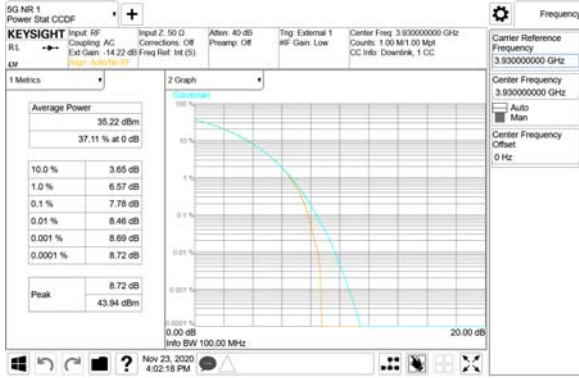

Report No.:
 CTK-2020-04662
 Page (672) / (2355)
 Pages

ANT7

QPSK

16QAM

64QAM

256QAM

CTK Co., Ltd.
 (Ho-dong), 113, Yejik-ro, Cheoin-gu,
 Yongin-si, Gyeonggi-do, Korea
 Tel: +82-31-339-9970
 Fax: +82-31-624-9501