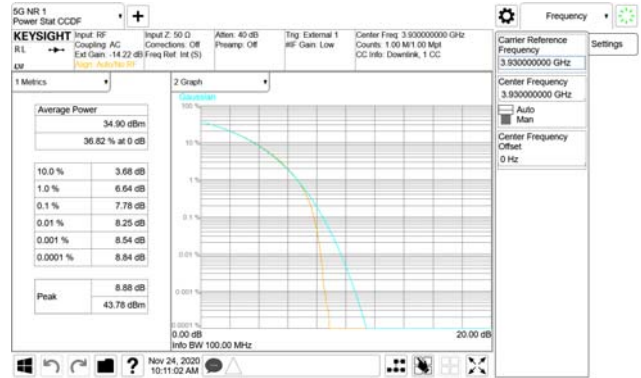

CTK Co., Ltd.
(Ho-dong), 113, Yejik-ro, Cheoin-gu,
Yongin-si, Gyeonggi-do, Korea
Tel: +82-31-339-9970
Fax: +82-31-624-9501

Report No.:
CTK-2020-04662
Page (684) / (2355)
Pages

ANT19

QPSK

16QAM