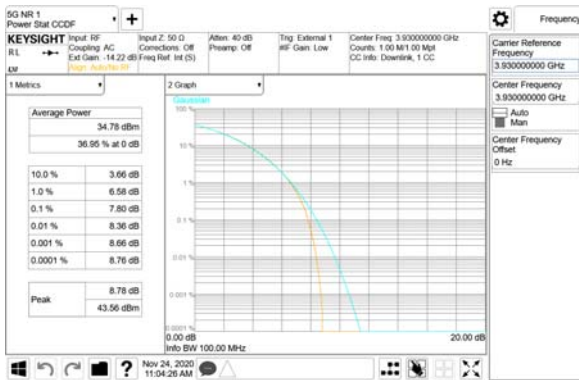

Report No.:
 CTK-2020-04662
 Page (673) / (2355)
 Pages

ANT8

QPSK

16QAM

64QAM

256QAM

CTK Co., Ltd.
 (Ho-dong), 113, Yejik-ro, Cheoin-gu,
 Yongin-si, Gyeonggi-do, Korea
 Tel: +82-31-339-9970
 Fax: +82-31-624-9501