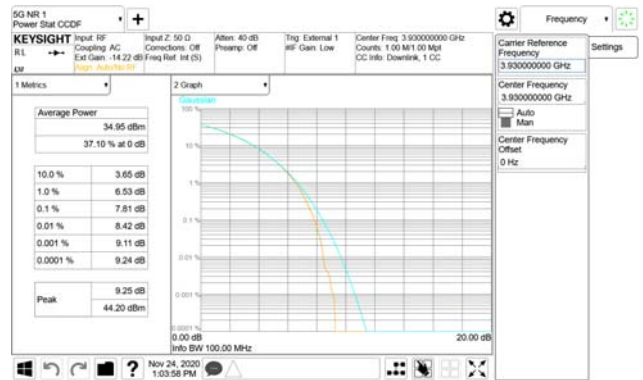

Report No.:
 CTK-2020-04662
 Page (681) / (2355)
 Pages

ANT16

QPSK

16QAM

64QAM

256QAM

CTK Co., Ltd.
 (Ho-dong), 113, Yejik-ro, Cheoin-gu,
 Yongin-si, Gyeonggi-do, Korea
 Tel: +82-31-339-9970
 Fax: +82-31-624-9501