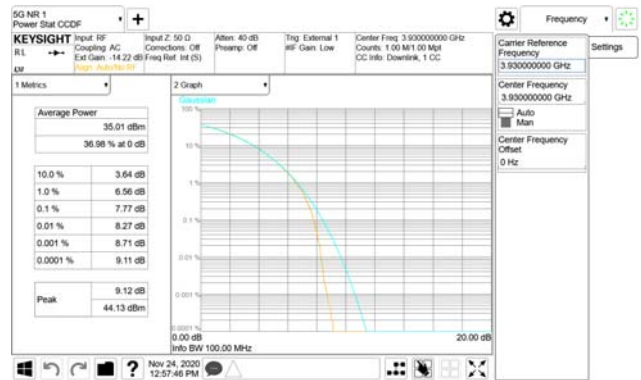

Report No.:
 CTK-2020-04662
 Page (678) / (2355)
 Pages

ANT13

QPSK

16QAM

64QAM

256QAM

CTK Co., Ltd.
 (Ho-dong), 113, Yejik-ro, Cheoin-gu,
 Yongin-si, Gyeonggi-do, Korea
 Tel: +82-31-339-9970
 Fax: +82-31-624-9501