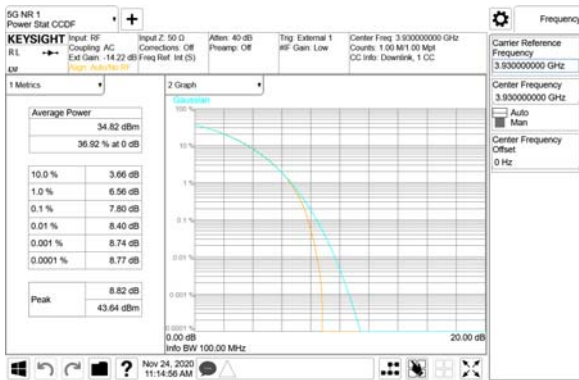

Report No.:
 CTK-2020-04662
 Page (678) / (2355)
 Pages

ANT13

QPSK

16QAM

64QAM

256QAM

CTK Co., Ltd.
 (Ho-dong), 113, Yejik-ro, Cheoin-gu,
 Yongin-si, Gyeonggi-do, Korea
 Tel: +82-31-339-9970
 Fax: +82-31-624-9501