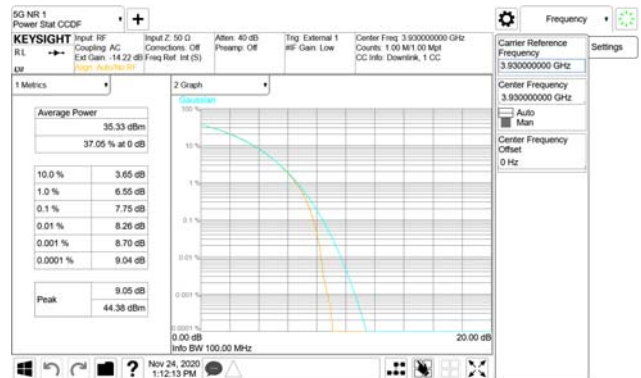

Report No.:
 CTK-2020-04662
 Page (685) / (2355)
 Pages

ANT20

QPSK

16QAM

64QAM

256QAM

CTK Co., Ltd.
 (Ho-dong), 113, Yejik-ro, Cheoin-gu,
 Yongin-si, Gyeonggi-do, Korea
 Tel: +82-31-339-9970
 Fax: +82-31-624-9501