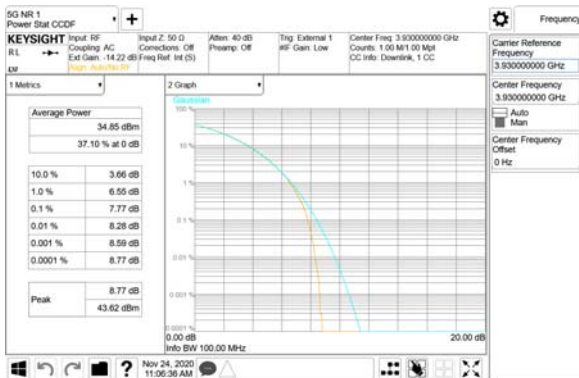

Report No.:
 CTK-2020-04662
 Page (674) / (2355)
 Pages

ANT9

QPSK

16QAM

64QAM

256QAM

CTK Co., Ltd.
 (Ho-dong), 113, Yejik-ro, Cheoin-gu,
 Yongin-si, Gyeonggi-do, Korea
 Tel: +82-31-339-9970
 Fax: +82-31-624-9501