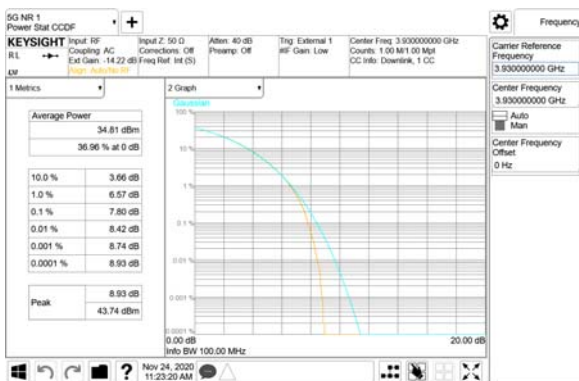

Report No.:
 CTK-2020-04662
 Page (682) / (2355)
 Pages

ANT17

QPSK

16QAM

64QAM

256QAM

CTK Co., Ltd.
(Ho-dong), 113, Yejik-ro, Cheoin-gu,
Yongin-si, Gyeonggi-do, Korea
Tel: +82-31-339-9970
Fax: +82-31-624-9501