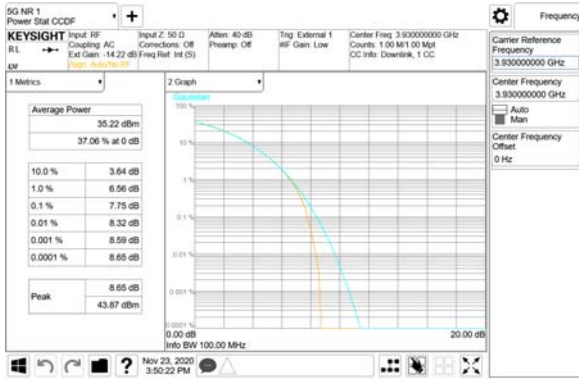

CTK Co., Ltd.
(Ho-dong), 113, Yejik-ro, Cheoin-gu,
Yongin-si, Gyeonggi-do, Korea
Tel: +82-31-339-9970
Fax: +82-31-624-9501

Report No.:
CTK-2020-04662
Page (669) / (2355)
Pages

ANT4

QPSK

16QAM