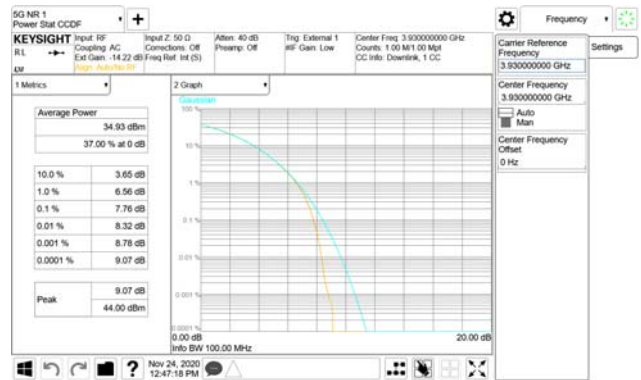

Report No.:
 CTK-2020-04662
 Page (673) / (2355)
 Pages

ANT8

QPSK

16QAM

64QAM

256QAM

CTK Co., Ltd.
 (Ho-dong), 113, Yejik-ro, Cheoin-gu,
 Yongin-si, Gyeonggi-do, Korea
 Tel: +82-31-339-9970
 Fax: +82-31-624-9501