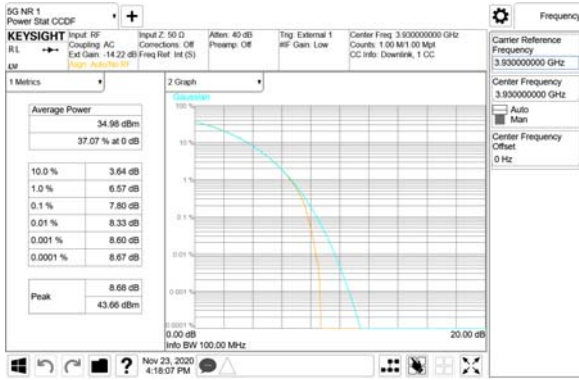

CTK Co., Ltd.
(Ho-dong), 113, Yejik-ro, Cheoin-gu,
Yongin-si, Gyeonggi-do, Korea
Tel: +82-31-339-9970
Fax: +82-31-624-9501

Report No.:
CTK-2020-04662
Page (676) / (2355)
Pages

ANT11

QPSK

16QAM