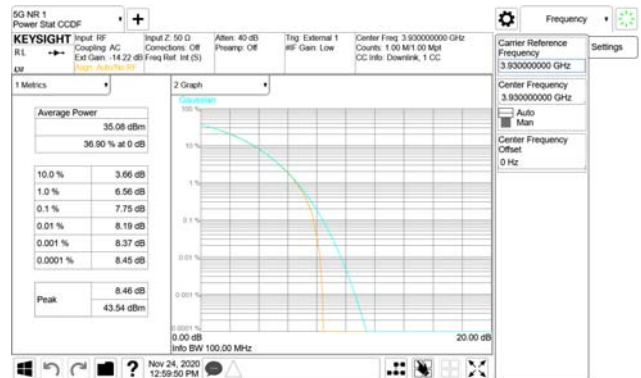

Report No.:
 CTK-2020-04662
 Page (679) / (2355)
 Pages

ANT14

QPSK

16QAM

64QAM

256QAM

CTK Co., Ltd.
 (Ho-dong), 113, Yejik-ro, Cheoin-gu,
 Yongin-si, Gyeonggi-do, Korea
 Tel: +82-31-339-9970
 Fax: +82-31-624-9501