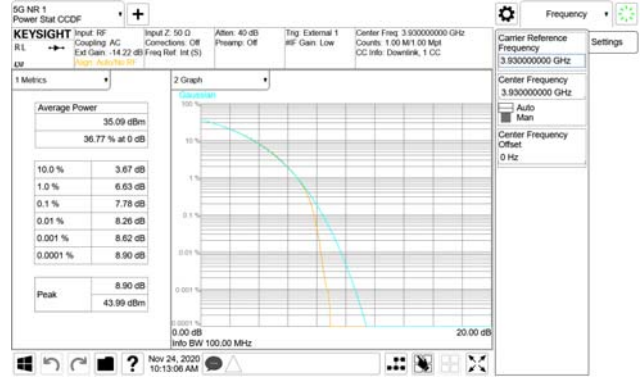

CTK Co., Ltd.
(Ho-dong), 113, Yejik-ro, Cheoin-gu,
Yongin-si, Gyeonggi-do, Korea
Tel: +82-31-339-9970
Fax: +82-31-624-9501

Report No.:
CTK-2020-04662
Page (685) / (2355)
Pages

ANT20

QPSK

16QAM

64QAM

256QAM