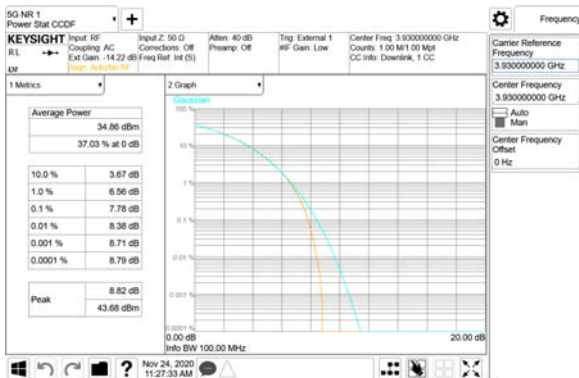

Report No.:
 CTK-2020-04662
 Page (684) / (2355)
 Pages

ANT19

QPSK

16QAM

64QAM

256QAM

CTK Co., Ltd.
 (Ho-dong), 113, Yejik-ro, Cheoin-gu,
 Yongin-si, Gyeonggi-do, Korea
 Tel: +82-31-339-9970
 Fax: +82-31-624-9501