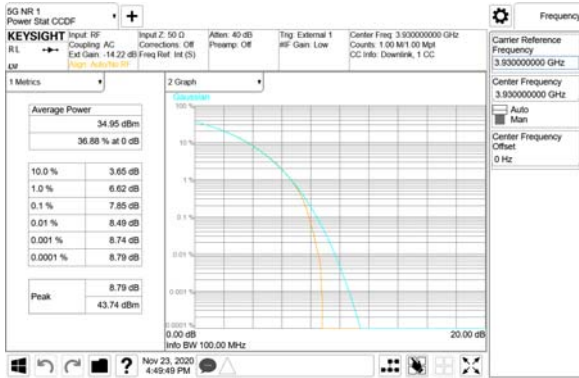

CTK Co., Ltd.
(Ho-dong), 113, Yejik-ro, Cheoin-gu,
Yongin-si, Gyeonggi-do, Korea
Tel: +82-31-339-9970
Fax: +82-31-624-9501

Report No.:
CTK-2020-04662
Page (684) / (2355)
Pages

ANT19

QPSK

16QAM