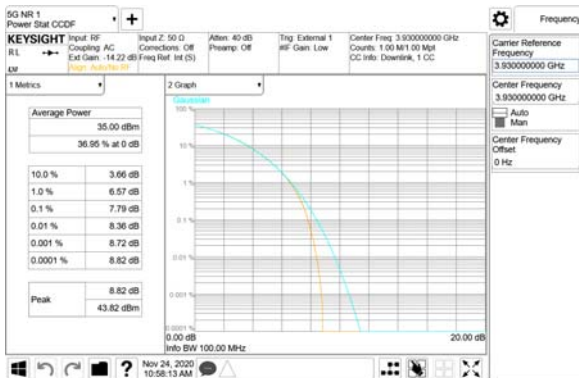

CTK Co., Ltd.
 (Ho-dong), 113, Yejik-ro, Cheoin-gu,
 Yongin-si, Gyeonggi-do, Korea
 Tel: +82-31-339-9970
 Fax: +82-31-624-9501

Report No.:
 CTK-2020-04662
 Page (670) / (2355)
 Pages

ANT5

QPSK

16QAM

64QAM

256QAM