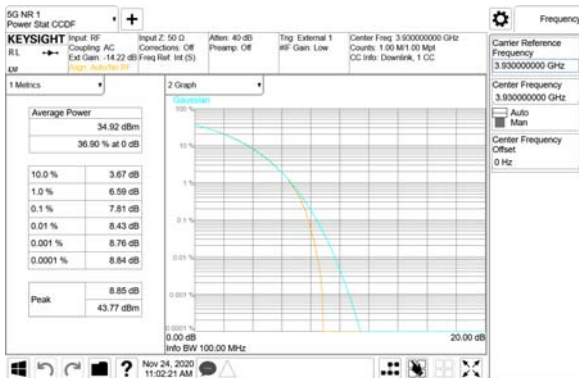

Report No.:
 CTK-2020-04662
 Page (672) / (2355)
 Pages

ANT7

QPSK

16QAM

64QAM

256QAM

CTK Co., Ltd.
 (Ho-dong), 113, Yejik-ro, Cheoin-gu,
 Yongin-si, Gyeonggi-do, Korea
 Tel: +82-31-339-9970
 Fax: +82-31-624-9501