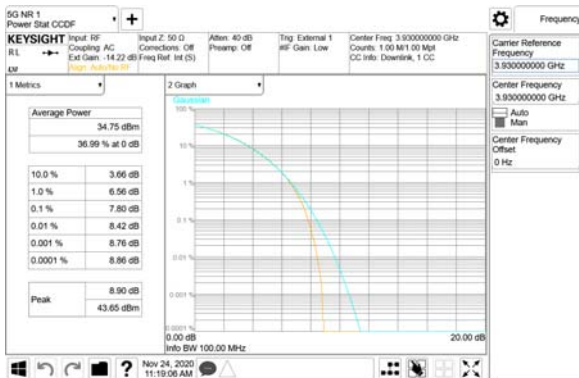

Report No.:
 CTK-2020-04662
 Page (680) / (2355)
 Pages

ANT15

QPSK

16QAM

64QAM

256QAM

CTK Co., Ltd.
 (Ho-dong), 113, Yejik-ro, Cheoin-gu,
 Yongin-si, Gyeonggi-do, Korea
 Tel: +82-31-339-9970
 Fax: +82-31-624-9501