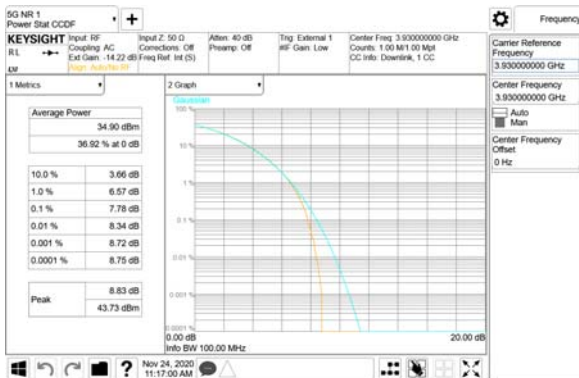

Report No.:
 CTK-2020-04662
 Page (679) / (2355)
 Pages

ANT14

QPSK

16QAM

64QAM

256QAM

CTK Co., Ltd.
 (Ho-dong), 113, Yejik-ro, Cheoin-gu,
 Yongin-si, Gyeonggi-do, Korea
 Tel: +82-31-339-9970
 Fax: +82-31-624-9501