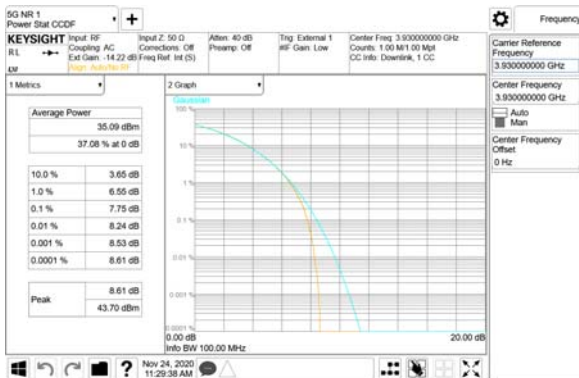

Report No.:
 CTK-2020-04662
 Page (685) / (2355)
 Pages

ANT20

QPSK

16QAM

64QAM

256QAM

CTK Co., Ltd.
 (Ho-dong), 113, Yejik-ro, Cheoin-gu,
 Yongin-si, Gyeonggi-do, Korea
 Tel: +82-31-339-9970
 Fax: +82-31-624-9501