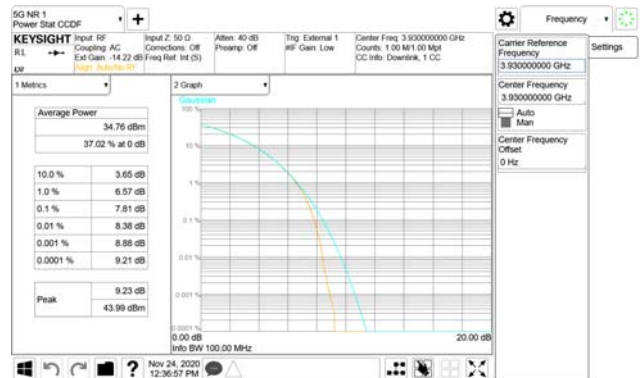

CTK Co., Ltd.
 (Ho-dong), 113, Yejik-ro, Cheoin-gu,
 Yongin-si, Gyeonggi-do, Korea
 Tel: +82-31-339-9970
 Fax: +82-31-624-9501

Report No.:
 CTK-2020-04662
 Page (668) / (2355)
 Pages

ANT3

QPSK

16QAM

64QAM

256QAM