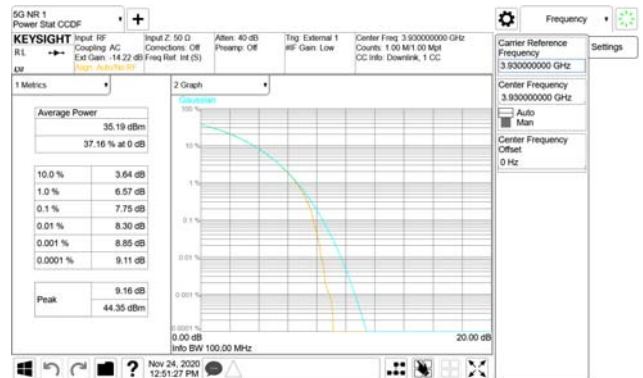

Report No.:
 CTK-2020-04662
 Page (675) / (2355)
 Pages

ANT10

QPSK

16QAM

64QAM

256QAM

CTK Co., Ltd.
 (Ho-dong), 113, Yejik-ro, Cheoin-gu,
 Yongin-si, Gyeonggi-do, Korea
 Tel: +82-31-339-9970
 Fax: +82-31-624-9501