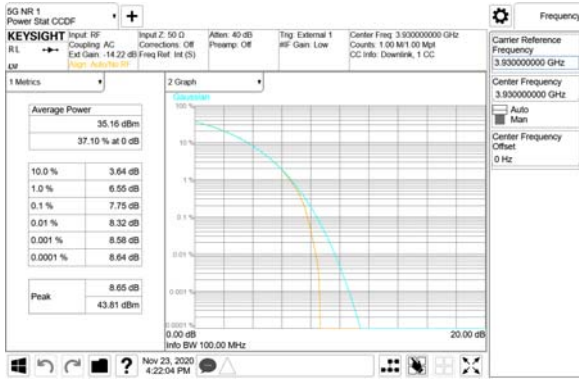

CTK Co., Ltd.
(Ho-dong), 113, Yejik-ro, Cheoin-gu,
Yongin-si, Gyeonggi-do, Korea
Tel: +82-31-339-9970
Fax: +82-31-624-9501

Report No.:
CTK-2020-04662
Page (677) / (2355)
Pages

ANT12

QPSK