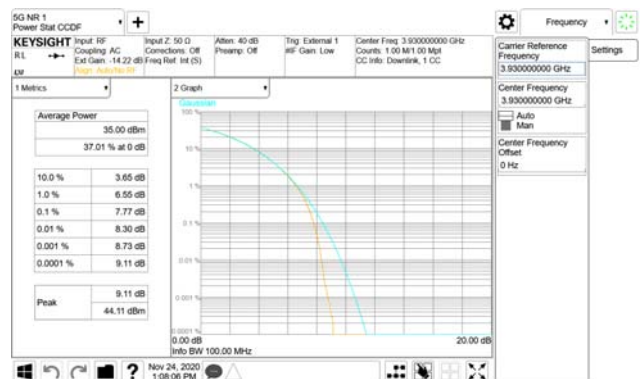

Report No.:
CTK-2020-04662
Page (683) / (2355)
Pages

ANT18

QPSK

16QAM

64QAM

256QAM

CTK Co., Ltd.
 (Ho-dong), 113, Yejik-ro, Cheoin-gu,
 Yongin-si, Gyeonggi-do, Korea
 Tel: +82-31-339-9970
 Fax: +82-31-624-9501