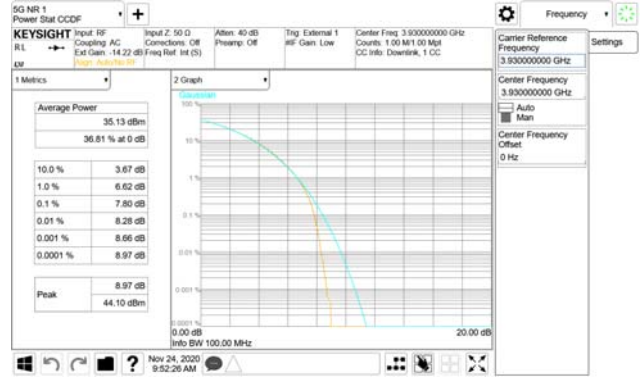

CTK Co., Ltd.
(Ho-dong), 113, Yejik-ro, Cheoin-gu,
Yongin-si, Gyeonggi-do, Korea
Tel: +82-31-339-9970
Fax: +82-31-624-9501

Report No.:
CTK-2020-04662
Page (675) / (2355)
Pages

ANT10

QPSK

16QAM

64QAM

256QAM