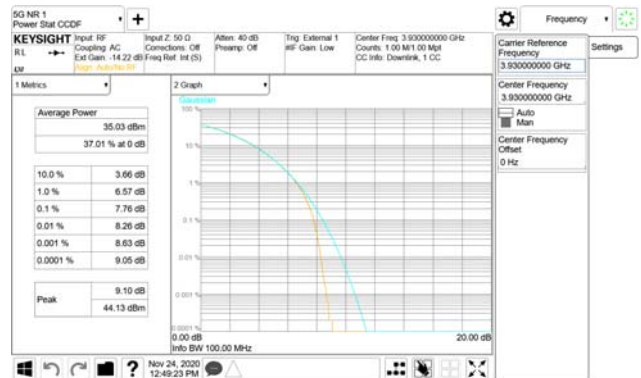

Report No.:
 CTK-2020-04662
 Page (674) / (2355)
 Pages

ANT9

QPSK

16QAM

64QAM

256QAM

CTK Co., Ltd.
 (Ho-dong), 113, Yejik-ro, Cheoin-gu,
 Yongin-si, Gyeonggi-do, Korea
 Tel: +82-31-339-9970
 Fax: +82-31-624-9501