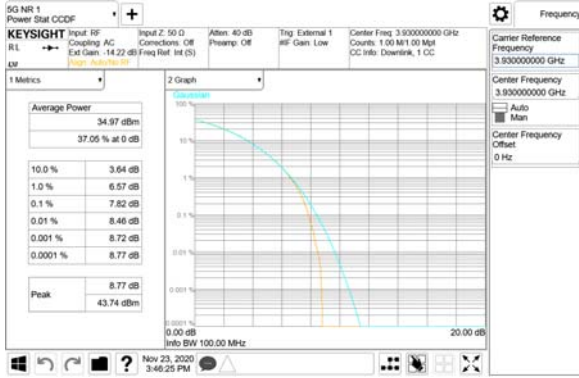

CTK Co., Ltd.
 (Ho-dong), 113, Yejik-ro, Cheoin-gu,
 Yongin-si, Gyeonggi-do, Korea
 Tel: +82-31-339-9970
 Fax: +82-31-624-9501

Report No.:
 CTK-2020-04662
 Page (668) / (2355)
 Pages

ANT3

QPSK

16QAM

64QAM

256QAM