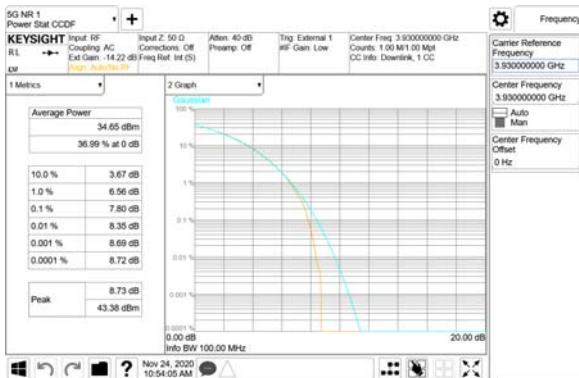

CTK Co., Ltd.
 (Ho-dong), 113, Yejik-ro, Cheoin-gu,
 Yongin-si, Gyeonggi-do, Korea
 Tel: +82-31-339-9970
 Fax: +82-31-624-9501

Report No.:
 CTK-2020-04662
 Page (668) / (2355)
 Pages

ANT3

QPSK

16QAM

64QAM

256QAM