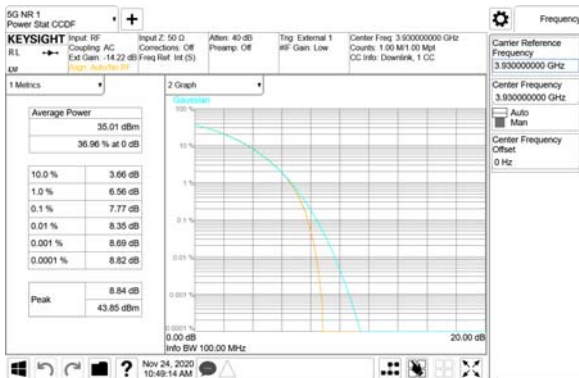

ANT35

QPSK

16QAM

64QAM

256QAM