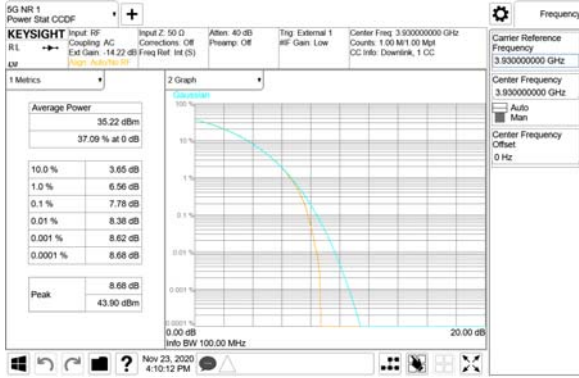

CTK Co., Ltd.
(Ho-dong), 113, Yejik-ro, Cheoin-gu,
Yongin-si, Gyeonggi-do, Korea
Tel: +82-31-339-9970
Fax: +82-31-624-9501

Report No.:
CTK-2020-04662
Page (674) / (2355)
Pages

ANT9

QPSK

16QAM