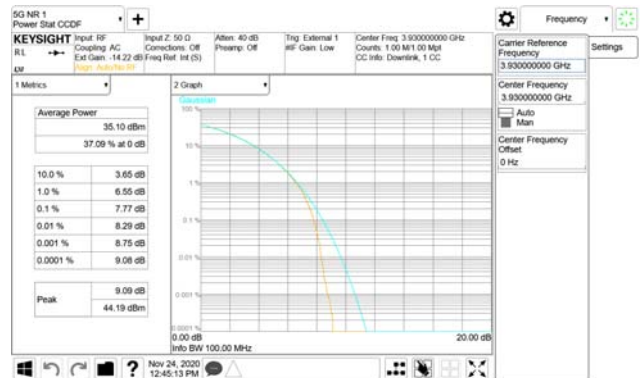

Report No.:
 CTK-2020-04662
 Page (672) / (2355)
 Pages

ANT7

QPSK

16QAM

64QAM

256QAM

CTK Co., Ltd.
 (Ho-dong), 113, Yejik-ro, Cheoin-gu,
 Yongin-si, Gyeonggi-do, Korea
 Tel: +82-31-339-9970
 Fax: +82-31-624-9501