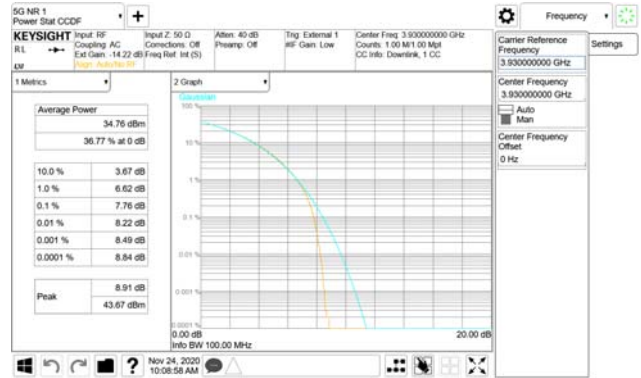

CTK Co., Ltd.
(Ho-dong), 113, Yejik-ro, Cheoin-gu,
Yongin-si, Gyeonggi-do, Korea
Tel: +82-31-339-9970
Fax: +82-31-624-9501

Report No.:
CTK-2020-04662
Page (683) / (2355)
Pages

ANT18

QPSK

16QAM

64QAM

256QAM