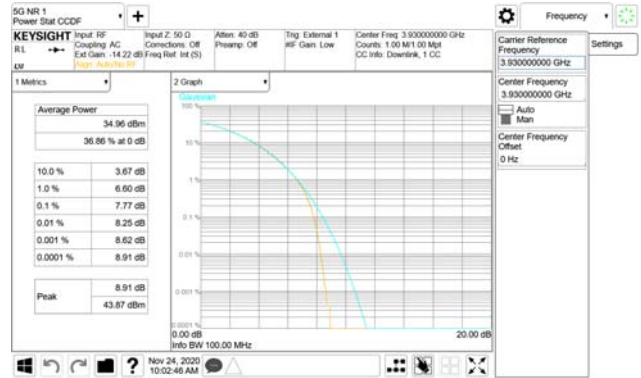

CTK Co., Ltd.
(Ho-dong), 113, Yejik-ro, Cheoin-gu,
Yongin-si, Gyeonggi-do, Korea
Tel: +82-31-339-9970
Fax: +82-31-624-9501

Report No.:
CTK-2020-04662
Page (680) / (2355)
Pages

ANT15

QPSK

16QAM

64QAM

256QAM