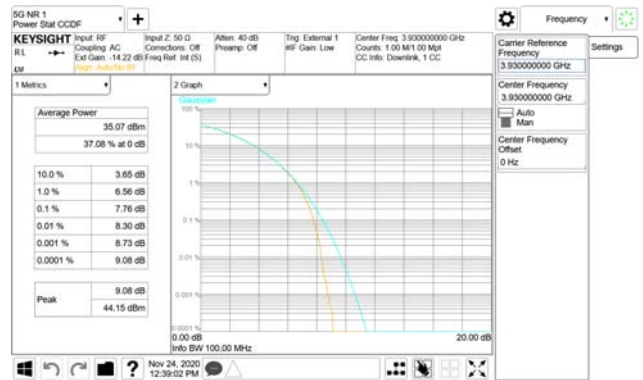

CTK Co., Ltd.
 (Ho-dong), 113, Yejik-ro, Cheoin-gu,
 Yongin-si, Gyeonggi-do, Korea
 Tel: +82-31-339-9970
 Fax: +82-31-624-9501

Report No.:
 CTK-2020-04662
 Page (669) / (2355)
 Pages

ANT4

QPSK

16QAM

64QAM

256QAM