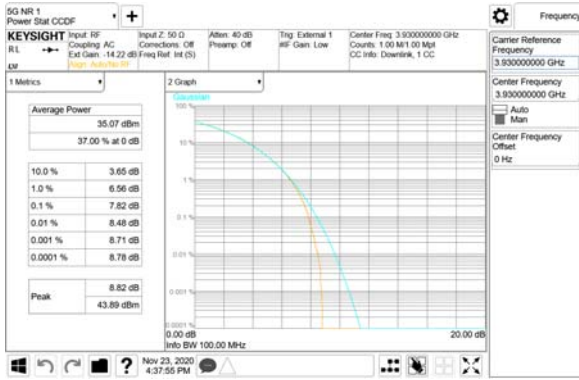

CTK Co., Ltd.
(Ho-dong), 113, Yejik-ro, Cheoin-gu,
Yongin-si, Gyeonggi-do, Korea
Tel: +82-31-339-9970
Fax: +82-31-624-9501

Report No.:
CTK-2020-04662
Page (681) / (2355)
Pages

ANT16

QPSK