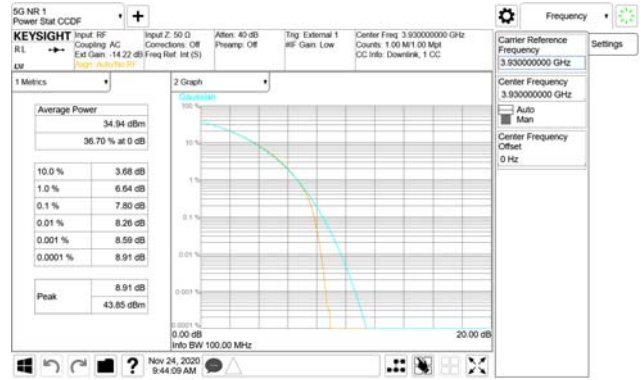

CTK Co., Ltd.
(Ho-dong), 113, Yejik-ro, Cheoin-gu,
Yongin-si, Gyeonggi-do, Korea
Tel: +82-31-339-9970
Fax: +82-31-624-9501

Report No.:
CTK-2020-04662
Page (671) / (2355)
Pages

ANT6

QPSK

16QAM

64QAM

256QAM