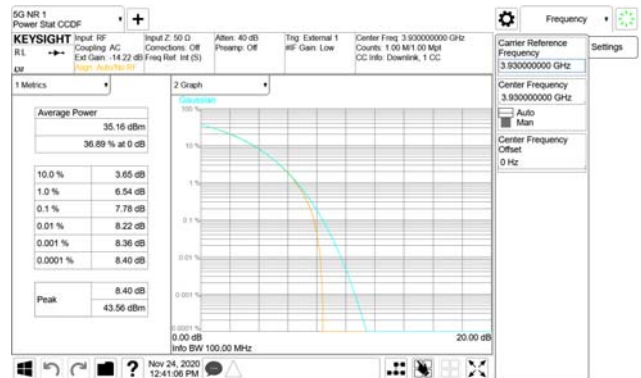

CTK Co., Ltd.
 (Ho-dong), 113, Yejik-ro, Cheoin-gu,
 Yongin-si, Gyeonggi-do, Korea
 Tel: +82-31-339-9970
 Fax: +82-31-624-9501

Report No.:
 CTK-2020-04662
 Page (670) / (2355)
 Pages

ANT5

QPSK

16QAM

64QAM

256QAM