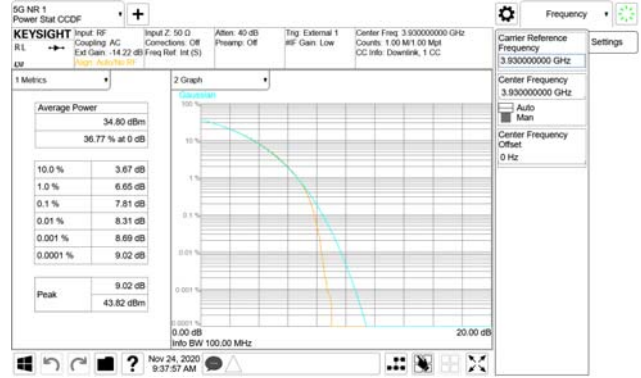

CTK Co., Ltd.
 (Ho-dong), 113, Yejik-ro, Cheoin-gu,
 Yongin-si, Gyeonggi-do, Korea
 Tel: +82-31-339-9970
 Fax: +82-31-624-9501

Report No.:
 CTK-2020-04662
 Page (668) / (2355)
 Pages

ANT3

QPSK

16QAM

64QAM

256QAM