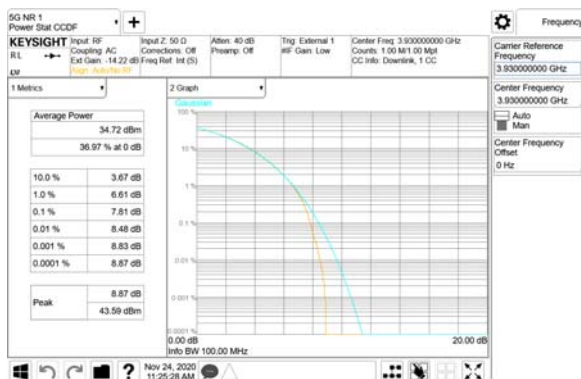

Report No.:
CTK-2020-04662
Page (683) / (2355)
Pages

ANT18

QPSK

16QAM

64QAM

256QAM

CTK Co., Ltd.
 (Ho-dong), 113, Yejik-ro, Cheoin-gu,
 Yongin-si, Gyeonggi-do, Korea
 Tel: +82-31-339-9970
 Fax: +82-31-624-9501