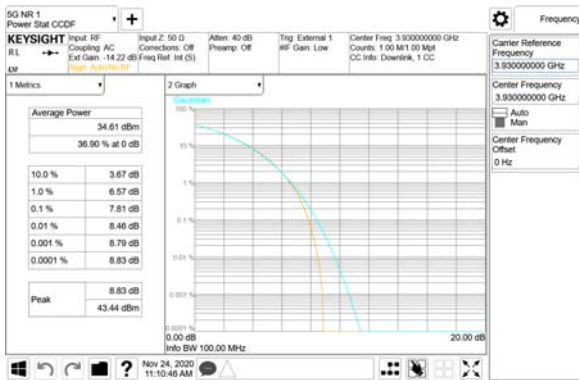

Report No.:
 CTK-2020-04662
 Page (676) / (2355)
 Pages

ANT11

QPSK

16QAM

64QAM

256QAM

CTK Co., Ltd.
(Ho-dong), 113, Yejik-ro, Cheoin-gu,
Yongin-si, Gyeonggi-do, Korea
Tel: +82-31-339-9970
Fax: +82-31-624-9501