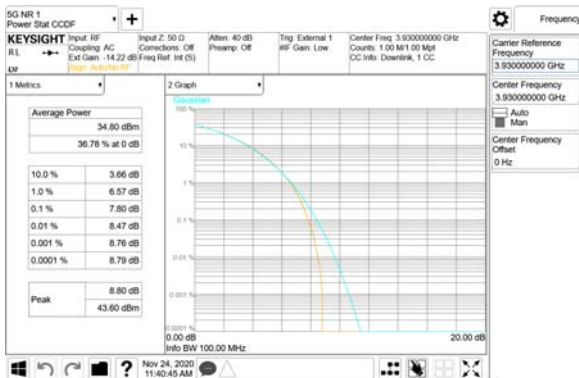

Report No.:
 CTK-2020-04662
 Page (690) / (2355)
 Pages

ANT25

QPSK

16QAM

64QAM

256QAM

CTK Co., Ltd.
 (Ho-dong), 113, Yejik-ro, Cheoin-gu,
 Yongin-si, Gyeonggi-do, Korea
 Tel: +82-31-339-9970
 Fax: +82-31-624-9501