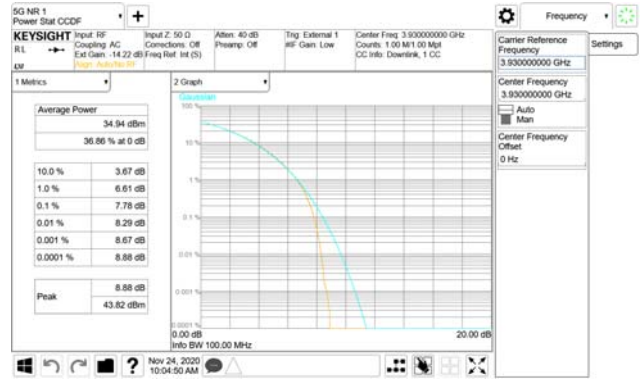

CTK Co., Ltd.
(Ho-dong), 113, Yejik-ro, Cheoin-gu,
Yongin-si, Gyeonggi-do, Korea
Tel: +82-31-339-9970
Fax: +82-31-624-9501

Report No.:
CTK-2020-04662
Page (681) / (2355)
Pages

ANT16

QPSK

16QAM

64QAM

256QAM