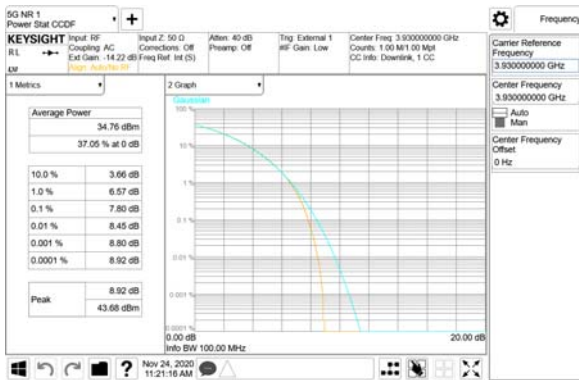

Report No.:
 CTK-2020-04662
 Page (681) / (2355)
 Pages

ANT16

QPSK

16QAM

64QAM

256QAM

CTK Co., Ltd.
 (Ho-dong), 113, Yejik-ro, Cheoin-gu,
 Yongin-si, Gyeonggi-do, Korea
 Tel: +82-31-339-9970
 Fax: +82-31-624-9501