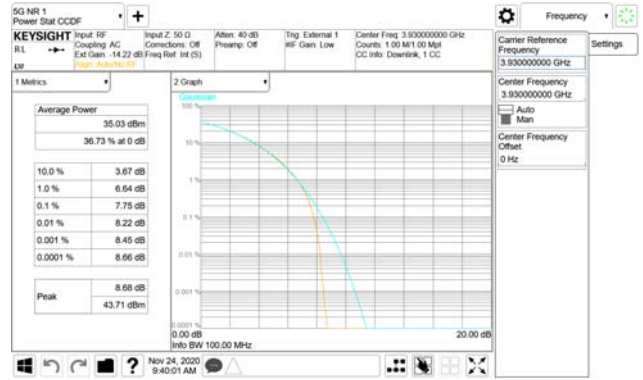

CTK Co., Ltd.
(Ho-dong), 113, Yejik-ro, Cheoin-gu,
Yongin-si, Gyeonggi-do, Korea
Tel: +82-31-339-9970
Fax: +82-31-624-9501

Report No.:
CTK-2020-04662
Page (669) / (2355)
Pages

ANT4

QPSK

16QAM