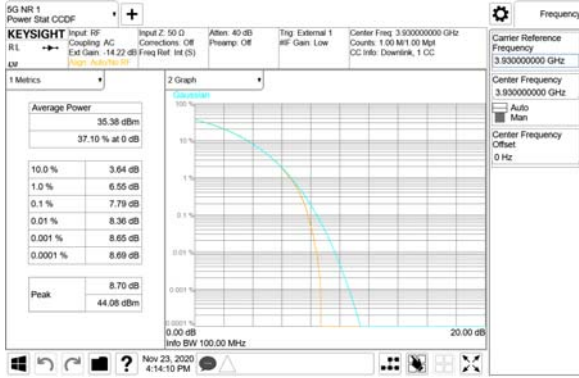

CTK Co., Ltd.
(Ho-dong), 113, Yejik-ro, Cheoin-gu,
Yongin-si, Gyeonggi-do, Korea
Tel: +82-31-339-9970
Fax: +82-31-624-9501

Report No.:
CTK-2020-04662
Page (675) / (2355)
Pages

ANT10

QPSK