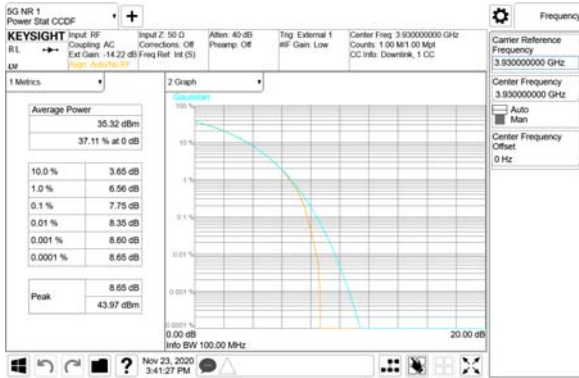

ANT35

QPSK

16QAM

64QAM

256QAM