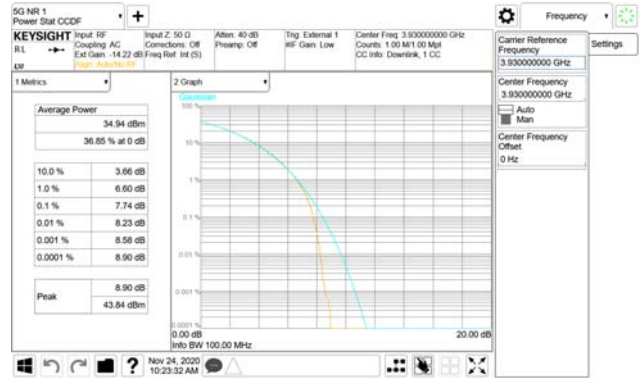

CTK Co., Ltd.
(Ho-dong), 113, Yejik-ro, Cheoin-gu,
Yongin-si, Gyeonggi-do, Korea
Tel: +82-31-339-9970
Fax: +82-31-624-9501

Report No.:
CTK-2020-04662
Page (690) / (2355)
Pages

ANT25

QPSK

16QAM

64QAM

256QAM