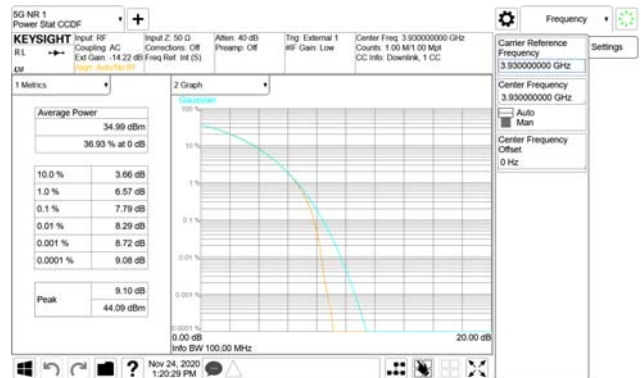

Report No.:
 CTK-2020-04662
 Page (689) / (2355)
 Pages

ANT24

QPSK

16QAM

64QAM

256QAM

CTK Co., Ltd.
 (Ho-dong), 113, Yejik-ro, Cheoin-gu,
 Yongin-si, Gyeonggi-do, Korea
 Tel: +82-31-339-9970
 Fax: +82-31-624-9501