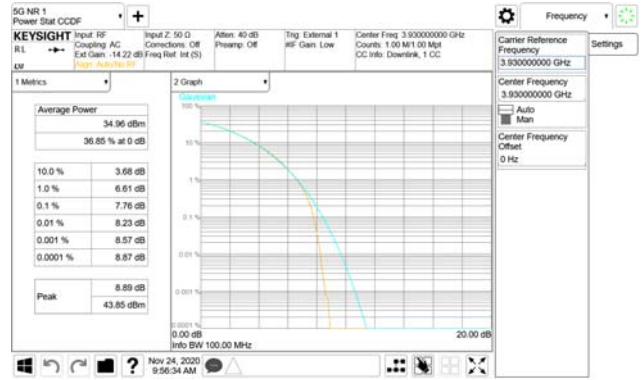

CTK Co., Ltd.
(Ho-dong), 113, Yejik-ro, Cheoin-gu,
Yongin-si, Gyeonggi-do, Korea
Tel: +82-31-339-9970
Fax: +82-31-624-9501

Report No.:
CTK-2020-04662
Page (677) / (2355)
Pages

ANT12

QPSK

16QAM

64QAM

256QAM