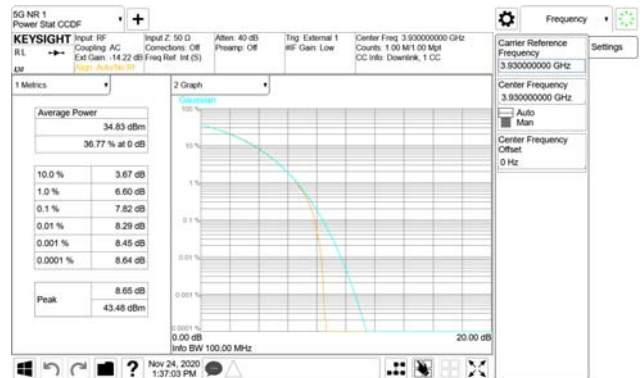

QPSK

16QAM

64QAM

256QAM

CTK Co., Ltd.
 (Ho-dong), 113, Yejik-ro, Cheoin-gu,
 Yongin-si, Gyeonggi-do, Korea
 Tel: +82-31-339-9970
 Fax: +82-31-624-9501

Report No.:
 CTK-2020-04662
 Page (698) / (2355)
 Pages