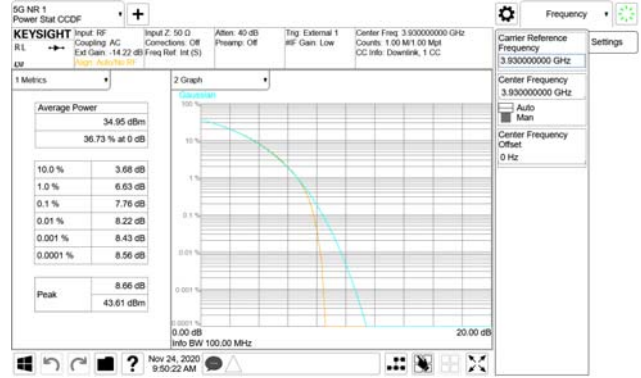

CTK Co., Ltd.
(Ho-dong), 113, Yejik-ro, Cheoin-gu,
Yongin-si, Gyeonggi-do, Korea
Tel: +82-31-339-9970
Fax: +82-31-624-9501

Report No.:
CTK-2020-04662
Page (674) / (2355)
Pages

ANT9

QPSK

16QAM