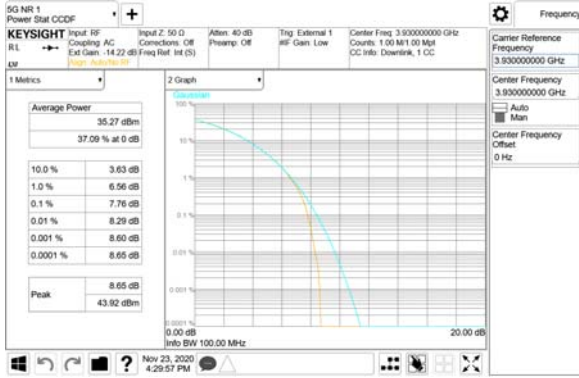

CTK Co., Ltd.
(Ho-dong), 113, Yejik-ro, Cheoin-gu,
Yongin-si, Gyeonggi-do, Korea
Tel: +82-31-339-9970
Fax: +82-31-624-9501

Report No.:
CTK-2020-04662
Page (679) / (2355)
Pages

ANT14

QPSK