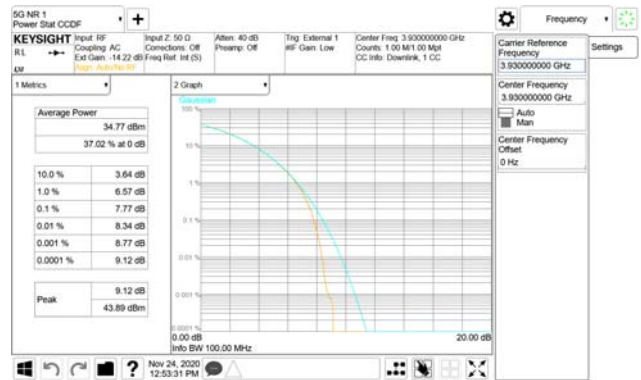

Report No.:
 CTK-2020-04662
 Page (676) / (2355)
 Pages

ANT11

QPSK

16QAM

64QAM

256QAM

CTK Co., Ltd.
(Ho-dong), 113, Yejik-ro, Cheoin-gu,
Yongin-si, Gyeonggi-do, Korea
Tel: +82-31-339-9970
Fax: +82-31-624-9501