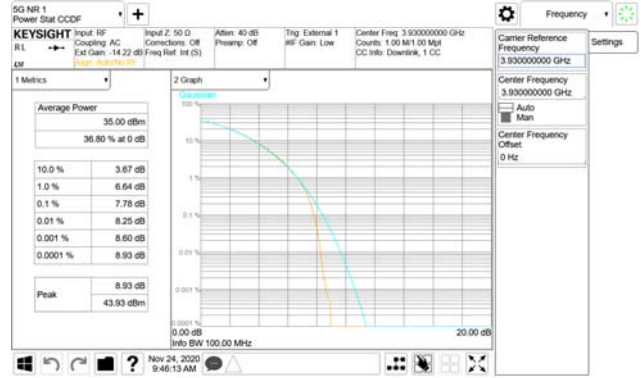

Report No.:
 CTK-2020-04662
 Page (672) / (2355)
 Pages

ANT7

QPSK

16QAM

64QAM

256QAM

CTK Co., Ltd.
 (Ho-dong), 113, Yejik-ro, Cheoin-gu,
 Yongin-si, Gyeonggi-do, Korea
 Tel: +82-31-339-9970
 Fax: +82-31-624-9501