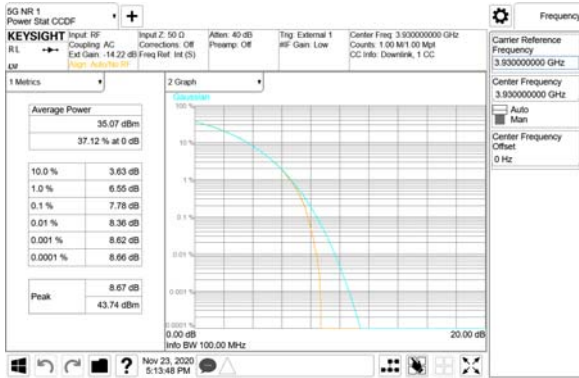

CTK Co., Ltd.
(Ho-dong), 113, Yejik-ro, Cheoin-gu,
Yongin-si, Gyeonggi-do, Korea
Tel: +82-31-339-9970
Fax: +82-31-624-9501

Report No.:
CTK-2020-04662
Page (690) / (2355)
Pages

ANT25

QPSK