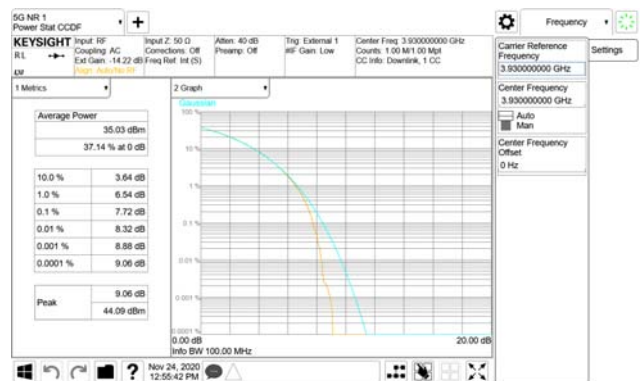

Report No.:
CTK-2020-04662
Page (677) / (2355)
Pages

ANT12

QPSK

16QAM

64QAM

256QAM

CTK Co., Ltd.
 (Ho-dong), 113, Yejik-ro, Cheoin-gu,
 Yongin-si, Gyeonggi-do, Korea
 Tel: +82-31-339-9970
 Fax: +82-31-624-9501