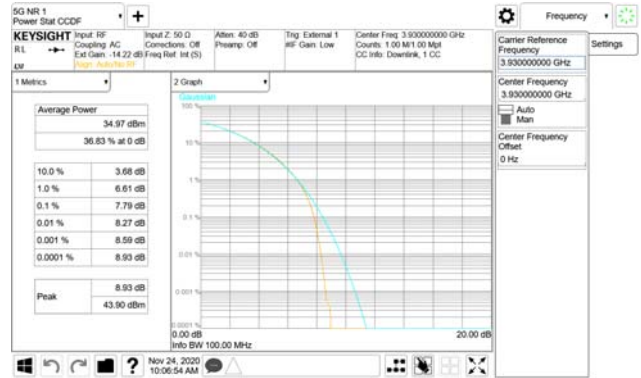

CTK Co., Ltd.
(Ho-dong), 113, Yejik-ro, Cheoin-gu,
Yongin-si, Gyeonggi-do, Korea
Tel: +82-31-339-9970
Fax: +82-31-624-9501

Report No.:
CTK-2020-04662
Page (682) / (2355)
Pages

ANT17

QPSK

16QAM

64QAM

256QAM