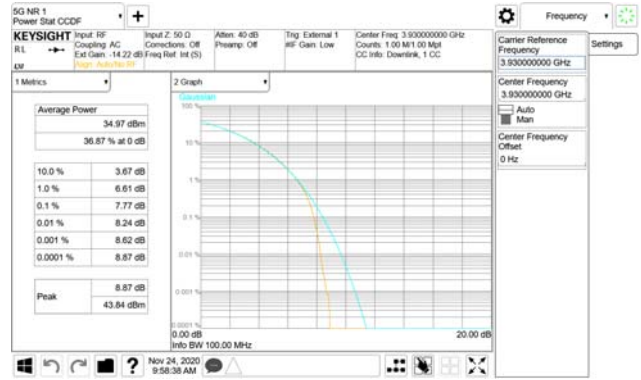

CTK Co., Ltd.
(Ho-dong), 113, Yejik-ro, Cheoin-gu,
Yongin-si, Gyeonggi-do, Korea
Tel: +82-31-339-9970
Fax: +82-31-624-9501

Report No.:
CTK-2020-04662
Page (678) / (2355)
Pages

ANT13

QPSK

16QAM