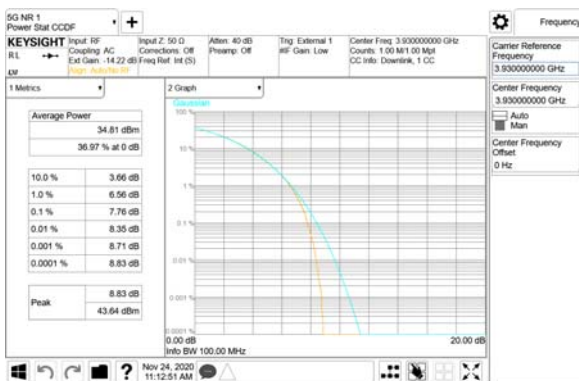

Report No.:
CTK-2020-04662
Page (677) / (2355)
Pages

ANT12

QPSK

16QAM

64QAM

256QAM

CTK Co., Ltd.
 (Ho-dong), 113, Yejik-ro, Cheoin-gu,
 Yongin-si, Gyeonggi-do, Korea
 Tel: +82-31-339-9970
 Fax: +82-31-624-9501