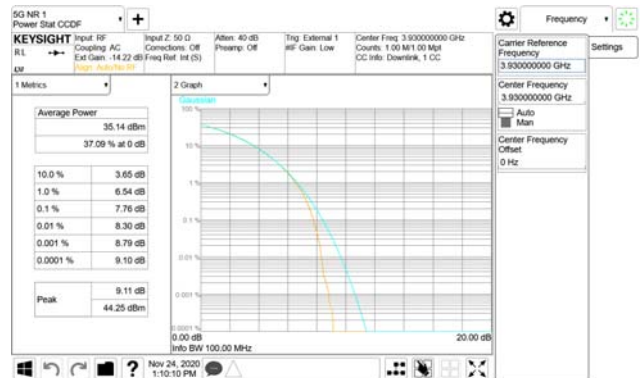

Report No.:
 CTK-2020-04662
 Page (684) / (2355)
 Pages

ANT19

QPSK

16QAM

64QAM

256QAM

CTK Co., Ltd.
 (Ho-dong), 113, Yejik-ro, Cheoin-gu,
 Yongin-si, Gyeonggi-do, Korea
 Tel: +82-31-339-9970
 Fax: +82-31-624-9501