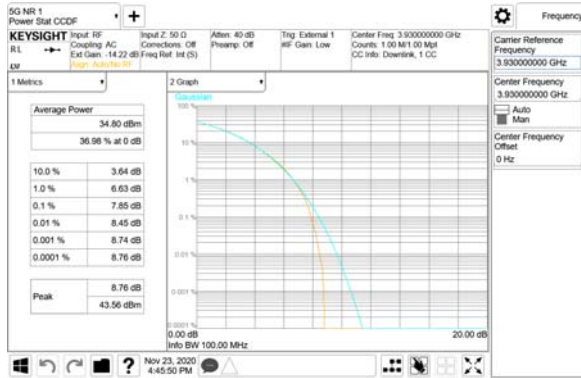

CTK Co., Ltd.
(Ho-dong), 113, Yejik-ro, Cheoin-gu,
Yongin-si, Gyeonggi-do, Korea
Tel: +82-31-339-9970
Fax: +82-31-624-9501

Report No.:
CTK-2020-04662
Page (683) / (2355)
Pages

ANT18

QPSK