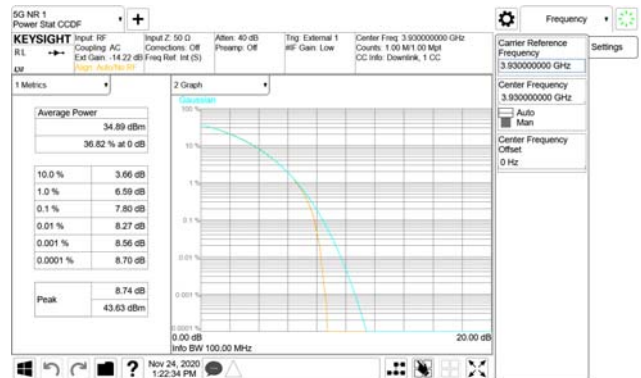

Report No.:
 CTK-2020-04662
 Page (690) / (2355)
 Pages

ANT25

QPSK

16QAM

64QAM

256QAM

CTK Co., Ltd.
 (Ho-dong), 113, Yejik-ro, Cheoin-gu,
 Yongin-si, Gyeonggi-do, Korea
 Tel: +82-31-339-9970
 Fax: +82-31-624-9501