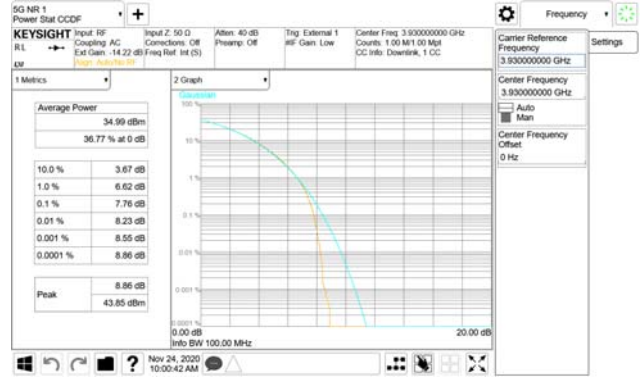

CTK Co., Ltd.
(Ho-dong), 113, Yejik-ro, Cheoin-gu,
Yongin-si, Gyeonggi-do, Korea
Tel: +82-31-339-9970
Fax: +82-31-624-9501

Report No.:
CTK-2020-04662
Page (679) / (2355)
Pages

ANT14

QPSK

16QAM

64QAM

256QAM