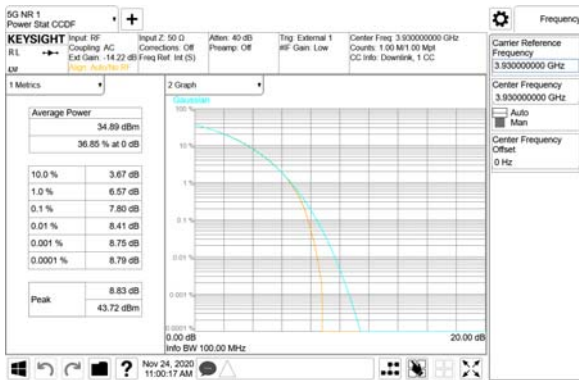

CTK Co., Ltd.
(Ho-dong), 113, Yejik-ro, Cheoin-gu,
Yongin-si, Gyeonggi-do, Korea
Tel: +82-31-339-9970
Fax: +82-31-624-9501

Report No.:
CTK-2020-04662
Page (671) / (2355)
Pages

ANT6

QPSK

16QAM

64QAM

256QAM