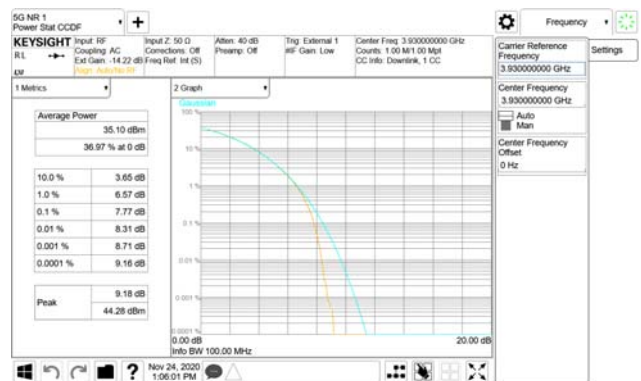

Report No.:
 CTK-2020-04662
 Page (682) / (2355)
 Pages

ANT17

QPSK

16QAM

64QAM

256QAM

CTK Co., Ltd.
(Ho-dong), 113, Yejik-ro, Cheoin-gu,
Yongin-si, Gyeonggi-do, Korea
Tel: +82-31-339-9970
Fax: +82-31-624-9501