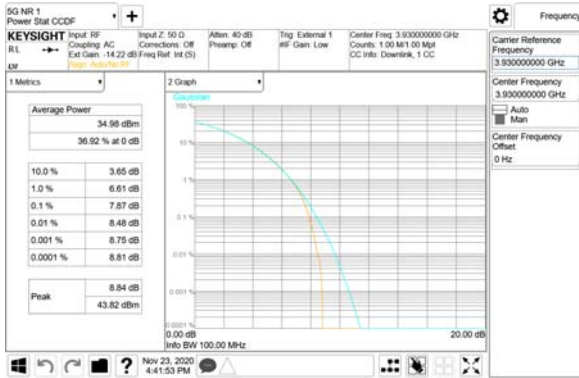

CTK Co., Ltd.
(Ho-dong), 113, Yejik-ro, Cheoin-gu,
Yongin-si, Gyeonggi-do, Korea
Tel: +82-31-339-9970
Fax: +82-31-624-9501

Report No.:
CTK-2020-04662
Page (682) / (2355)
Pages

ANT17

QPSK