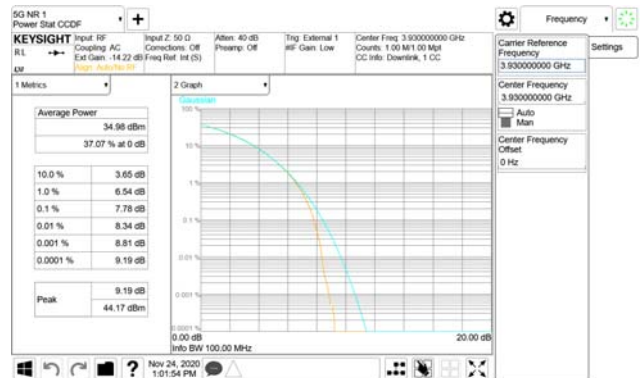

Report No.:
 CTK-2020-04662
 Page (680) / (2355)
 Pages

ANT15

QPSK

16QAM

64QAM

256QAM

CTK Co., Ltd.
 (Ho-dong), 113, Yejik-ro, Cheoin-gu,
 Yongin-si, Gyeonggi-do, Korea
 Tel: +82-31-339-9970
 Fax: +82-31-624-9501