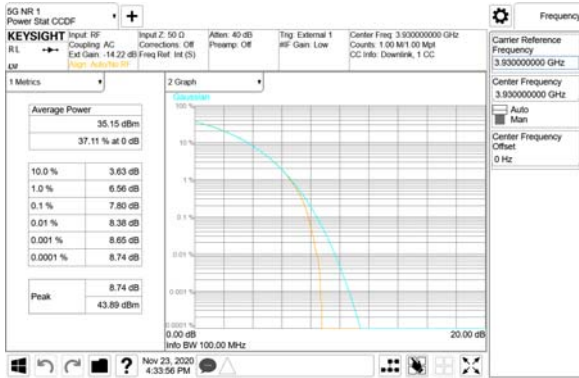

CTK Co., Ltd.
(Ho-dong), 113, Yejik-ro, Cheoin-gu,
Yongin-si, Gyeonggi-do, Korea
Tel: +82-31-339-9970
Fax: +82-31-624-9501

Report No.:
CTK-2020-04662
Page (680) / (2355)
Pages

ANT15

QPSK