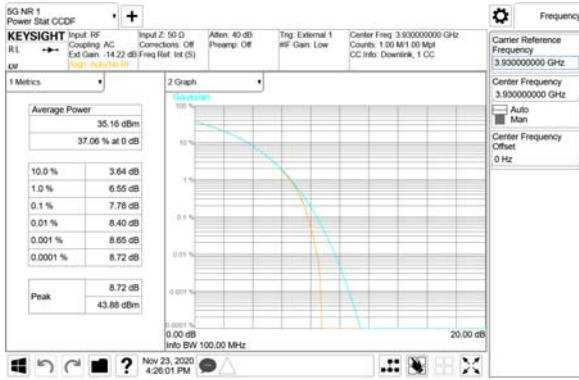

CTK Co., Ltd.
(Ho-dong), 113, Yejik-ro, Cheoin-gu,
Yongin-si, Gyeonggi-do, Korea
Tel: +82-31-339-9970
Fax: +82-31-624-9501

Report No.:
CTK-2020-04662
Page (678) / (2355)
Pages

ANT13

QPSK

16QAM