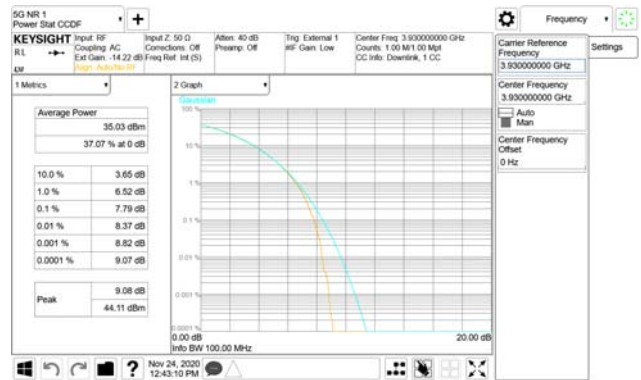

CTK Co., Ltd.
(Ho-dong), 113, Yejik-ro, Cheoin-gu,
Yongin-si, Gyeonggi-do, Korea
Tel: +82-31-339-9970
Fax: +82-31-624-9501

Report No.:
CTK-2020-04662
Page (671) / (2355)
Pages

ANT6

QPSK

16QAM

64QAM

256QAM