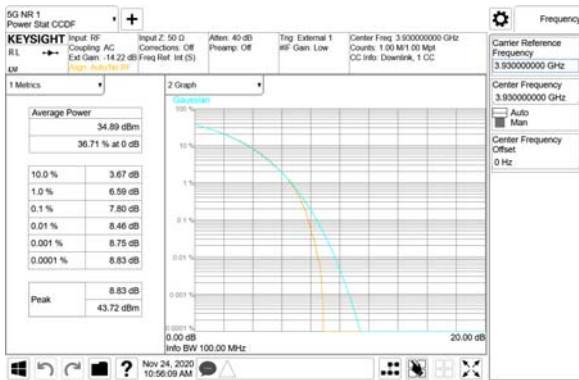

CTK Co., Ltd.
 (Ho-dong), 113, Yejik-ro, Cheoin-gu,
 Yongin-si, Gyeonggi-do, Korea
 Tel: +82-31-339-9970
 Fax: +82-31-624-9501

Report No.:
 CTK-2020-04662
 Page (669) / (2355)
 Pages

ANT4

QPSK

16QAM

64QAM

256QAM