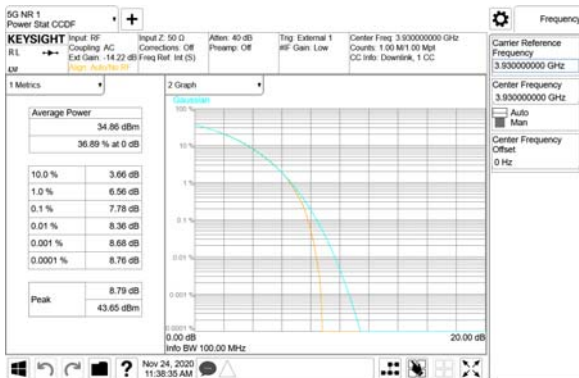

Report No.:
 CTK-2020-04662
 Page (689) / (2355)
 Pages

ANT24

QPSK

16QAM

64QAM

256QAM

CTK Co., Ltd.
 (Ho-dong), 113, Yejik-ro, Cheoin-gu,
 Yongin-si, Gyeonggi-do, Korea
 Tel: +82-31-339-9970
 Fax: +82-31-624-9501