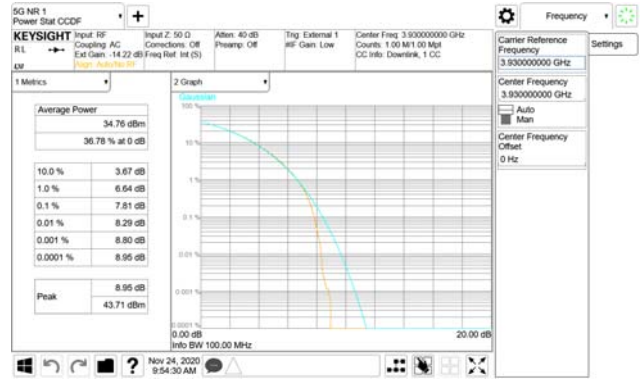

CTK Co., Ltd.
(Ho-dong), 113, Yejik-ro, Cheoin-gu,
Yongin-si, Gyeonggi-do, Korea
Tel: +82-31-339-9970
Fax: +82-31-624-9501

Report No.:
CTK-2020-04662
Page (676) / (2355)
Pages

ANT11

QPSK

16QAM