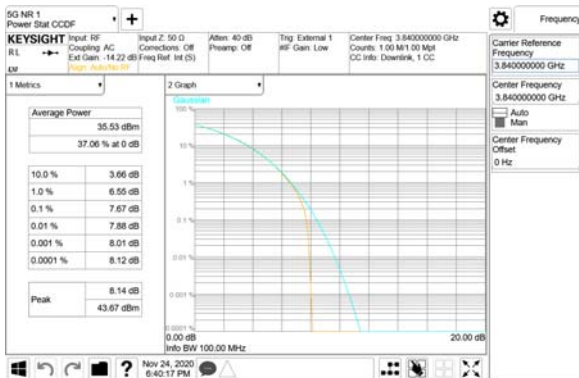

ANT59

QPSK

16QAM

64QAM

256QAM

CTK Co., Ltd.
 (Ho-dong), 113, Yejik-ro, Cheoin-gu,
 Yongin-si, Gyeonggi-do, Korea
 Tel: +82-31-339-9970
 Fax: +82-31-624-9501

Report No.:
 CTK-2020-04662
 Page (661) / (2355)
 Pages