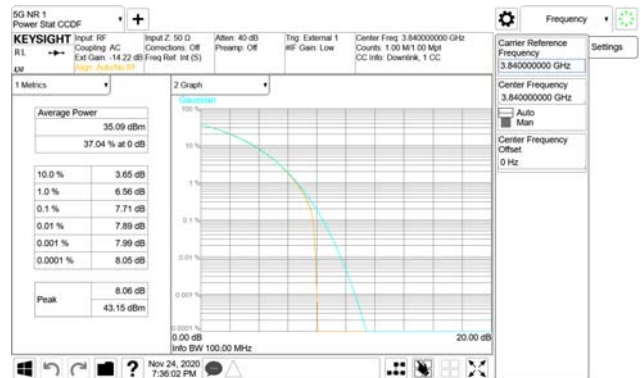

ANT35

QPSK

16QAM

64QAM

256QAM

CTK Co., Ltd.
(Ho-dong), 113, Yejik-ro, Cheoin-gu,
Yongin-si, Gyeonggi-do, Korea
Tel: +82-31-339-9970
Fax: +82-31-624-9501

Report No.:
CTK-2020-04662
Page (637) / (2355)
Pages

ANT36