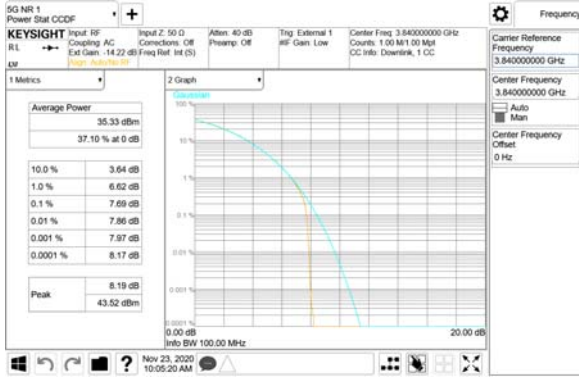

CTK Co., Ltd.
(Ho-dong), 113, Yejik-ro, Cheoin-gu,
Yongin-si, Gyeonggi-do, Korea
Tel: +82-31-339-9970
Fax: +82-31-624-9501

Report No.:
CTK-2020-04662
Page (660) / (2355)
Pages

ANT59

QPSK