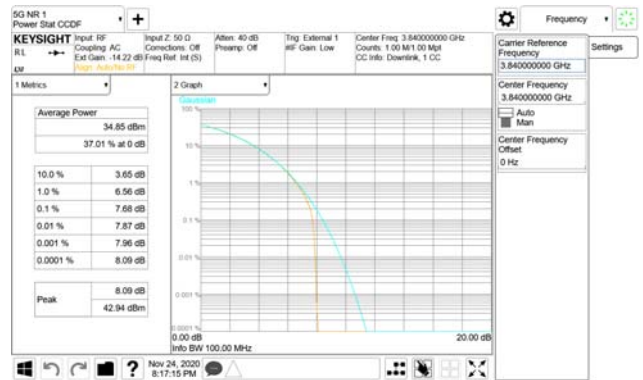

ANT18

QPSK

16QAM

64QAM

256QAM

CTK Co., Ltd.
 (Ho-dong), 113, Yejik-ro, Cheoin-gu,
 Yongin-si, Gyeonggi-do, Korea
 Tel: +82-31-339-9970
 Fax: +82-31-624-9501

Report No.:
 CTK-2020-04662
 Page (620) / (2355)
 Pages