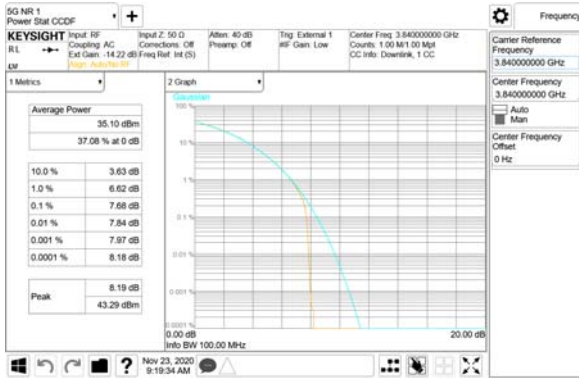

CTK Co., Ltd.
 (Ho-dong), 113, Yejik-ro, Cheoin-gu,
 Yongin-si, Gyeonggi-do, Korea
 Tel: +82-31-339-9970
 Fax: +82-31-624-9501

Report No.:
 CTK-2020-04662
 Page (614) / (2355)
 Pages

ANT13

QPSK

16QAM

64QAM