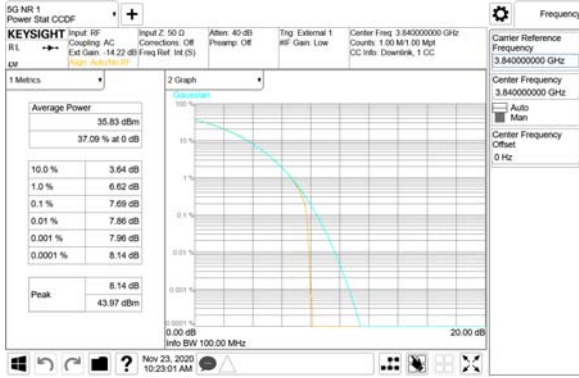

CTK Co., Ltd.
(Ho-dong), 113, Yejik-ro, Cheoin-gu,
Yongin-si, Gyeonggi-do, Korea
Tel: +82-31-339-9970
Fax: +82-31-624-9501

Report No.:
CTK-2020-04662
Page (665) / (2355)
Pages

ANT64

QPSK