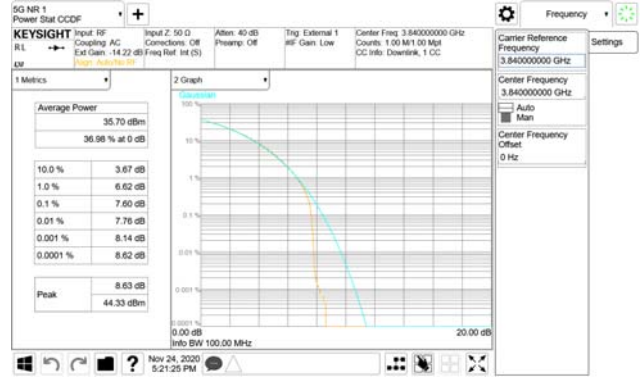

CTK Co., Ltd.
(Ho-dong), 113, Yejik-ro, Cheoin-gu,
Yongin-si, Gyeonggi-do, Korea
Tel: +82-31-339-9970
Fax: +82-31-624-9501

Report No.:
CTK-2020-04662
Page (665) / (2355)
Pages

ANT64

QPSK

16QAM

64QAM

256QAM