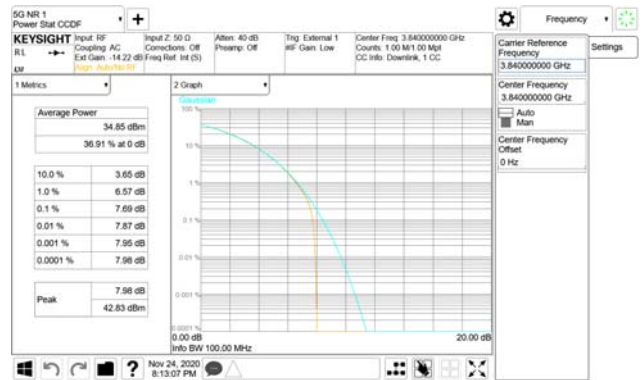

QPSK

16QAM

64QAM

256QAM

CTK Co., Ltd.
 (Ho-dong), 113, Yejik-ro, Cheoin-gu,
 Yongin-si, Gyeonggi-do, Korea
 Tel: +82-31-339-9970
 Fax: +82-31-624-9501

Report No.:
 CTK-2020-04662
 Page (618) / (2355)
 Pages