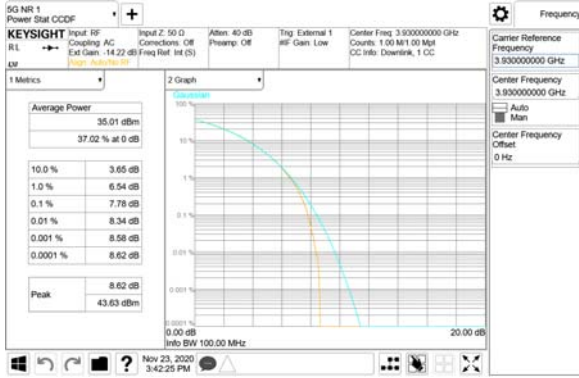

ANT2

QPSK

16QAM

64QAM

256QAM