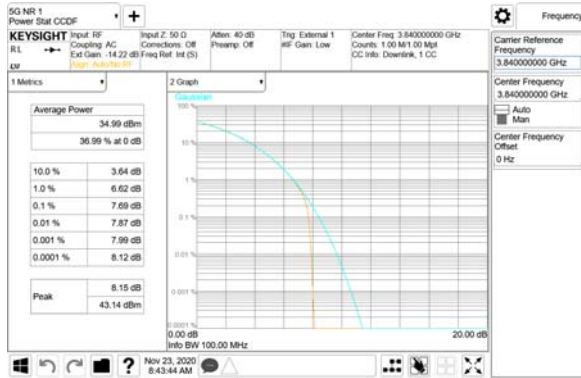

CTK Co., Ltd.
(Ho-dong), 113, Yejik-ro, Cheoin-gu,
Yongin-si, Gyeonggi-do, Korea
Tel: +82-31-339-9970
Fax: +82-31-624-9501

Report No.:
CTK-2020-04662
Page (637) / (2355)
Pages

ANT36

QPSK