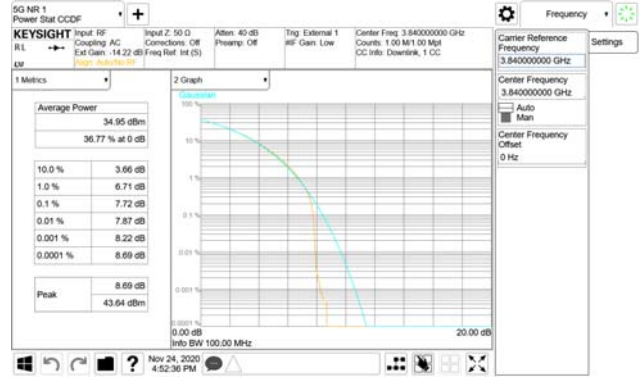

CTK Co., Ltd.
(Ho-dong), 113, Yejik-ro, Cheoin-gu,
Yongin-si, Gyeonggi-do, Korea
Tel: +82-31-339-9970
Fax: +82-31-624-9501

Report No.:
CTK-2020-04662
Page (616) / (2355)
Pages

ANT15

QPSK

16QAM

64QAM

256QAM