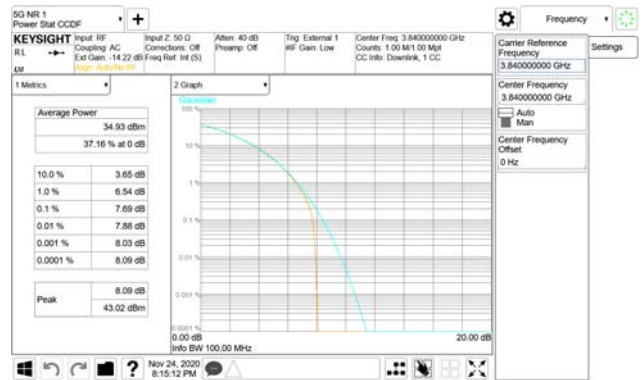

ANT17

QPSK

16QAM

64QAM

256QAM

CTK Co., Ltd.
 (Ho-dong), 113, Yejik-ro, Cheoin-gu,
 Yongin-si, Gyeonggi-do, Korea
 Tel: +82-31-339-9970
 Fax: +82-31-624-9501

Report No.:
 CTK-2020-04662
 Page (619) / (2355)
 Pages