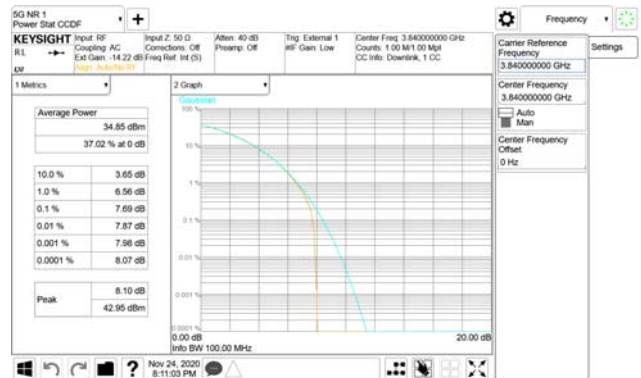

CTK Co., Ltd.
(Ho-dong), 113, Yejik-ro, Cheoin-gu,
Yongin-si, Gyeonggi-do, Korea
Tel: +82-31-339-9970
Fax: +82-31-624-9501

Report No.:
CTK-2020-04662
Page (616) / (2355)
Pages

ANT15

QPSK

16QAM

64QAM

256QAM