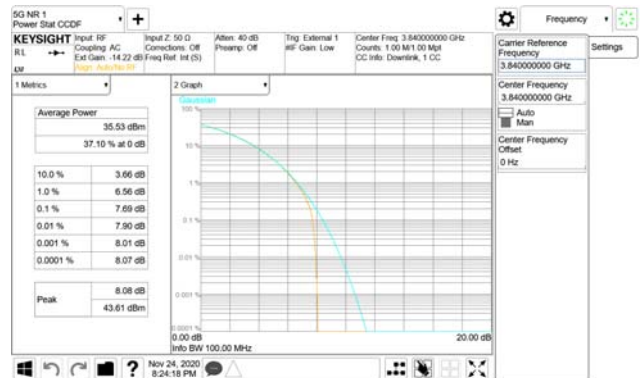

ANT58

QPSK

16QAM

64QAM

256QAM

CTK Co., Ltd.
 (Ho-dong), 113, Yejik-ro, Cheoin-gu,
 Yongin-si, Gyeonggi-do, Korea
 Tel: +82-31-339-9970
 Fax: +82-31-624-9501

Report No.:
 CTK-2020-04662
 Page (660) / (2355)
 Pages