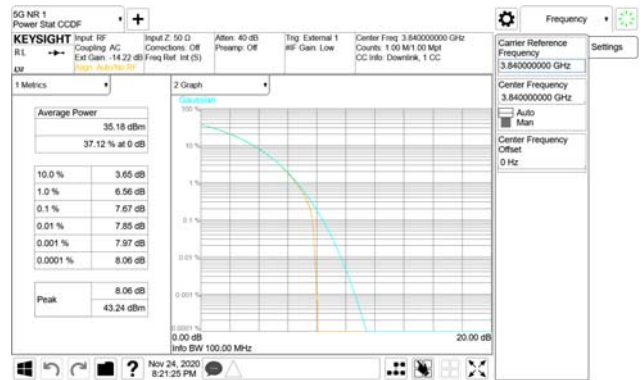

ANT20

QPSK

16QAM

64QAM

256QAM

CTK Co., Ltd.
 (Ho-dong), 113, Yejik-ro, Cheoin-gu,
 Yongin-si, Gyeonggi-do, Korea
 Tel: +82-31-339-9970
 Fax: +82-31-624-9501

Report No.:
 CTK-2020-04662
 Page (622) / (2355)
 Pages