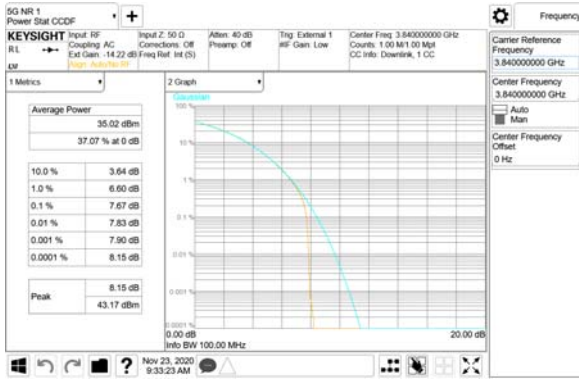

CTK Co., Ltd.
(Ho-dong), 113, Yejik-ro, Cheoin-gu,
Yongin-si, Gyeonggi-do, Korea
Tel: +82-31-339-9970
Fax: +82-31-624-9501

Report No.:
CTK-2020-04662
Page (618) / (2355)
Pages

ANT17

QPSK