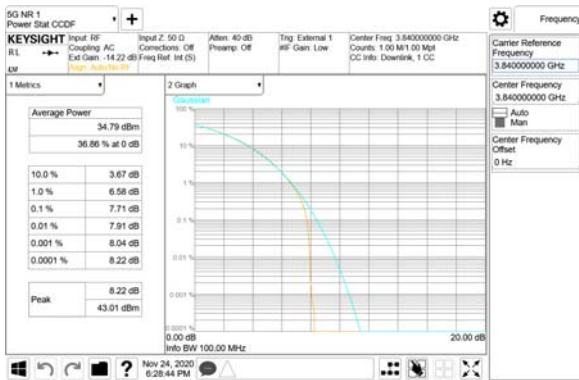

ANT18

QPSK

16QAM

64QAM

256QAM

CTK Co., Ltd.
 (Ho-dong), 113, Yejik-ro, Cheoin-gu,
 Yongin-si, Gyeonggi-do, Korea
 Tel: +82-31-339-9970
 Fax: +82-31-624-9501

Report No.:
 CTK-2020-04662
 Page (620) / (2355)
 Pages