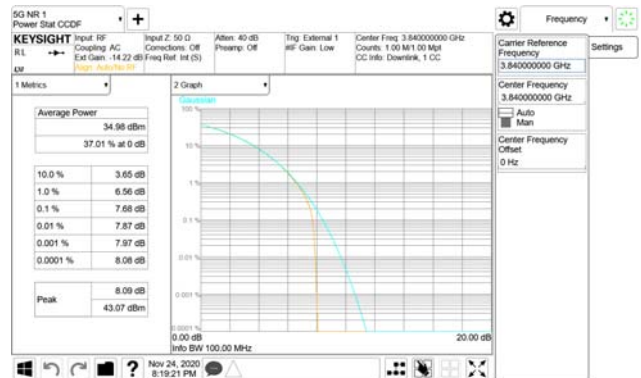

ANT19

QPSK

16QAM

64QAM

256QAM

CTK Co., Ltd.
 (Ho-dong), 113, Yejik-ro, Cheoin-gu,
 Yongin-si, Gyeonggi-do, Korea
 Tel: +82-31-339-9970
 Fax: +82-31-624-9501

Report No.:
 CTK-2020-04662
 Page (621) / (2355)
 Pages