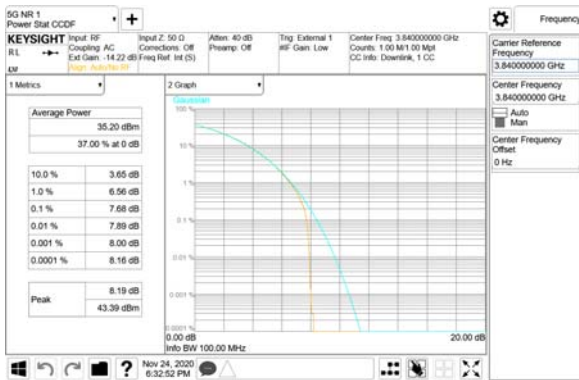

ANT20

QPSK

16QAM

64QAM

256QAM

CTK Co., Ltd.
 (Ho-dong), 113, Yejik-ro, Cheoin-gu,
 Yongin-si, Gyeonggi-do, Korea
 Tel: +82-31-339-9970
 Fax: +82-31-624-9501

Report No.:
 CTK-2020-04662
 Page (622) / (2355)
 Pages