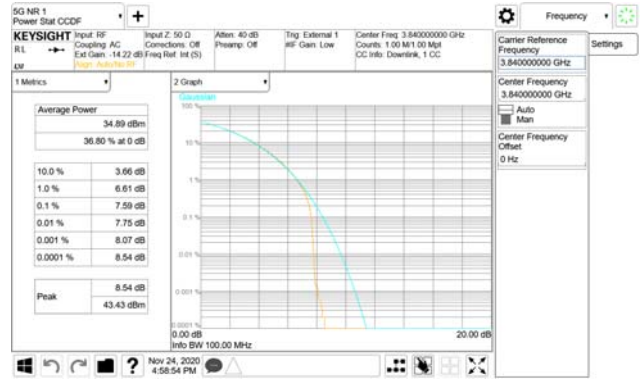

CTK Co., Ltd.
(Ho-dong), 113, Yejik-ro, Cheoin-gu,
Yongin-si, Gyeonggi-do, Korea
Tel: +82-31-339-9970
Fax: +82-31-624-9501

Report No.:
CTK-2020-04662
Page (619) / (2355)
Pages

ANT18

QPSK

16QAM

64QAM

256QAM