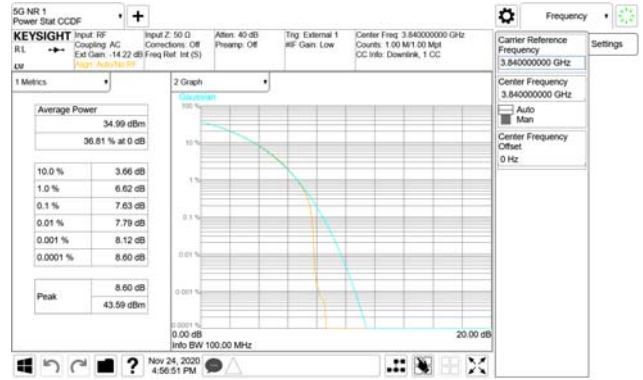

CTK Co., Ltd.
(Ho-dong), 113, Yejik-ro, Cheoin-gu,
Yongin-si, Gyeonggi-do, Korea
Tel: +82-31-339-9970
Fax: +82-31-624-9501

Report No.:
CTK-2020-04662
Page (618) / (2355)
Pages

ANT17

QPSK

16QAM

64QAM

256QAM