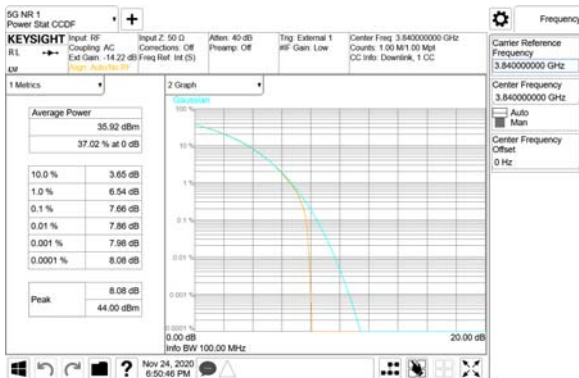

ANT64

QPSK

16QAM

64QAM

256QAM

CTK Co., Ltd.
 (Ho-dong), 113, Yejik-ro, Cheoin-gu,
 Yongin-si, Gyeonggi-do, Korea
 Tel: +82-31-339-9970
 Fax: +82-31-624-9501

Report No.:
 CTK-2020-04662
 Page (666) / (2355)
 Pages