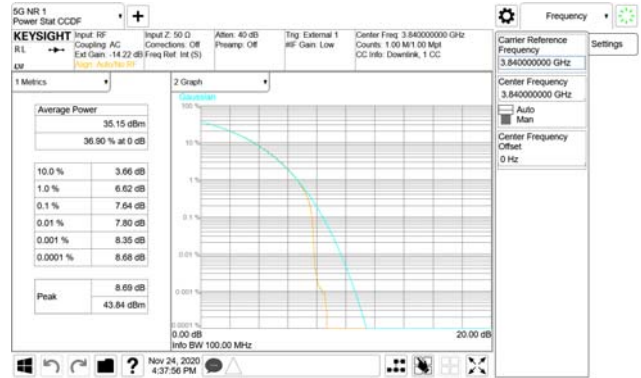

CTK Co., Ltd.
 (Ho-dong), 113, Yejik-ro, Cheoin-gu,
 Yongin-si, Gyeonggi-do, Korea
 Tel: +82-31-339-9970
 Fax: +82-31-624-9501

Report No.:
 CTK-2020-04662
 Page (614) / (2355)
 Pages

ANT13

QPSK

16QAM

64QAM