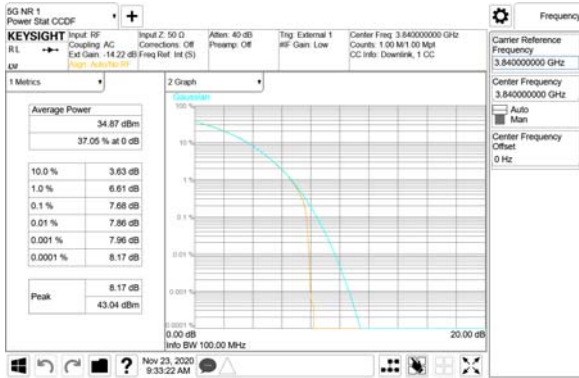

ANT49

QPSK

16QAM

64QAM

256QAM

ANT50

QPSK

16QAM