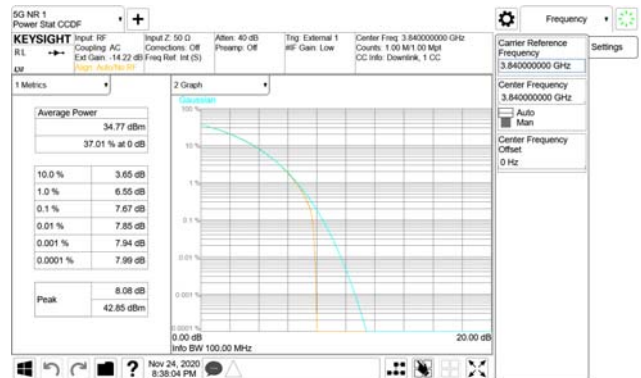

QPSK

16QAM

64QAM

256QAM

CTK Co., Ltd.
 (Ho-dong), 113, Yejik-ro, Cheoin-gu,
 Yongin-si, Gyeonggi-do, Korea
 Tel: +82-31-339-9970
 Fax: +82-31-624-9501

Report No.:
 CTK-2020-04662
 Page (630) / (2355)
 Pages