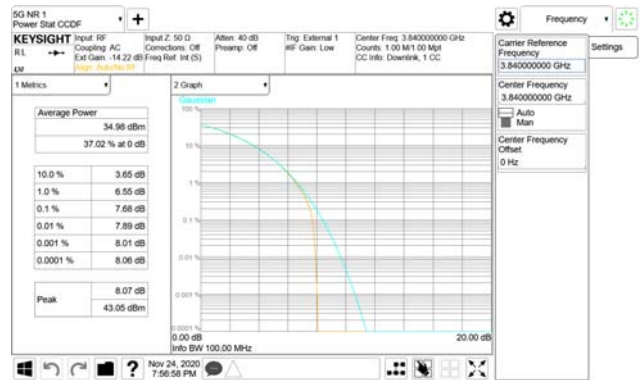

ANT45

QPSK

16QAM

64QAM

256QAM

CTK Co., Ltd.
 (Ho-dong), 113, Yejik-ro, Cheoin-gu,
 Yongin-si, Gyeonggi-do, Korea
 Tel: +82-31-339-9970
 Fax: +82-31-624-9501

Report No.:
 CTK-2020-04662
 Page (647) / (2355)
 Pages