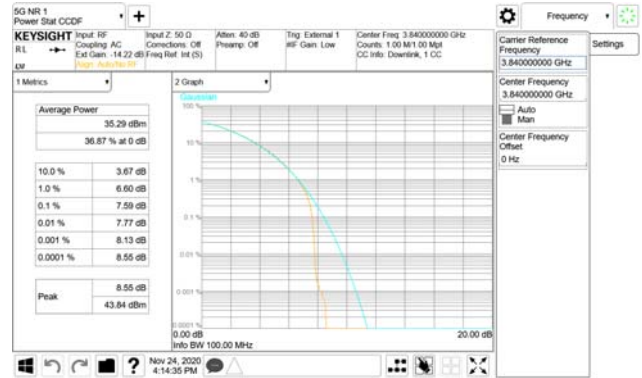

CTK Co., Ltd.
(Ho-dong), 113, Yejik-ro, Cheoin-gu,
Yongin-si, Gyeonggi-do, Korea
Tel: +82-31-339-9970
Fax: +82-31-624-9501

Report No.:
CTK-2020-04662
Page (637) / (2355)
Pages

ANT36

QPSK

16QAM

64QAM

256QAM