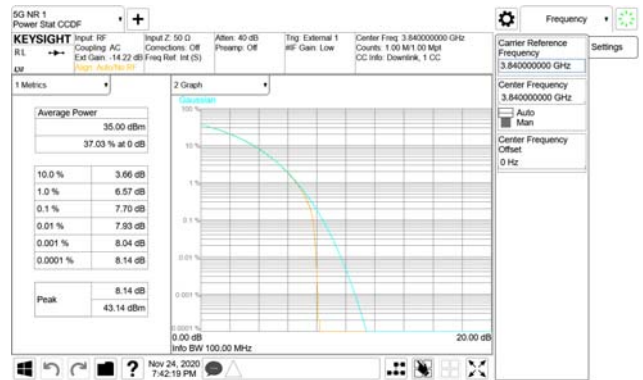

QPSK

16QAM

64QAM

256QAM

CTK Co., Ltd.
 (Ho-dong), 113, Yejik-ro, Cheoin-gu,
 Yongin-si, Gyeonggi-do, Korea
 Tel: +82-31-339-9970
 Fax: +82-31-624-9501

Report No.:
 CTK-2020-04662
 Page (640) / (2355)
 Pages