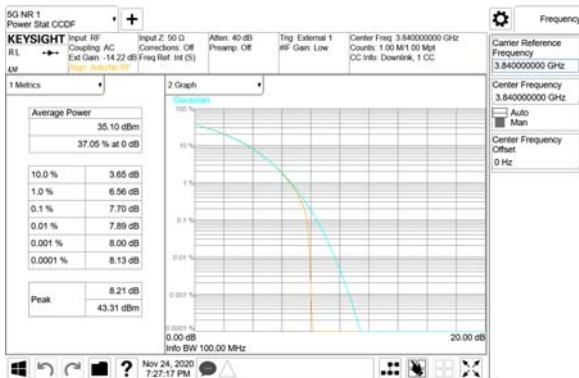

64QAM

256QAM