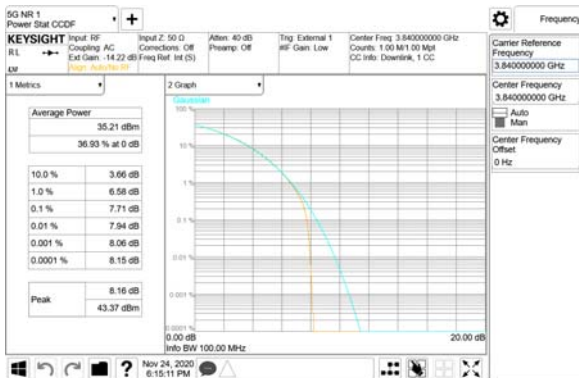

ANT47

QPSK

16QAM

64QAM

256QAM

CTK Co., Ltd.
 (Ho-dong), 113, Yejik-ro, Cheoin-gu,
 Yongin-si, Gyeonggi-do, Korea
 Tel: +82-31-339-9970
 Fax: +82-31-624-9501

Report No.:
 CTK-2020-04662
 Page (649) / (2355)
 Pages