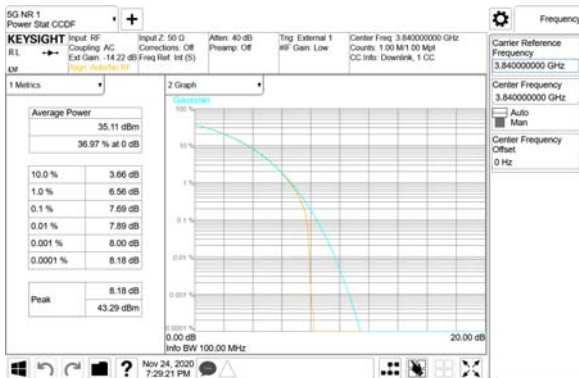

64QAM

256QAM