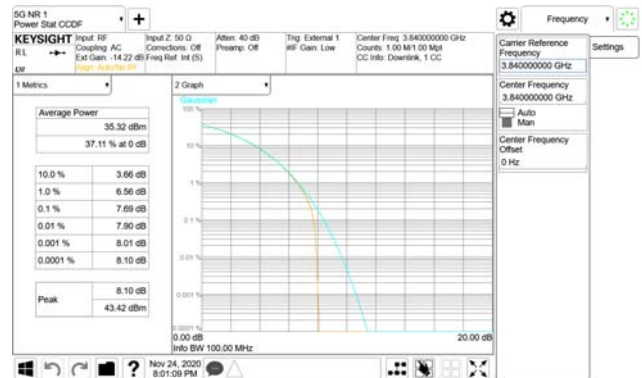

ANT47

QPSK

16QAM

64QAM

256QAM

CTK Co., Ltd.
 (Ho-dong), 113, Yejik-ro, Cheoin-gu,
 Yongin-si, Gyeonggi-do, Korea
 Tel: +82-31-339-9970
 Fax: +82-31-624-9501

Report No.:
 CTK-2020-04662
 Page (649) / (2355)
 Pages