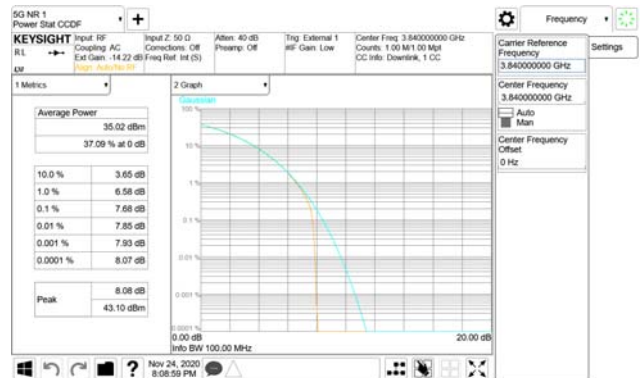

64QAM

256QAM