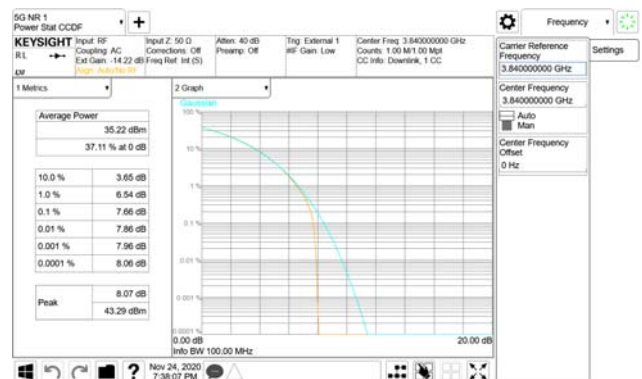

QPSK

16QAM

64QAM

256QAM

CTK Co., Ltd.
(Ho-dong), 113, Yejik-ro, Cheoin-gu,
Yongin-si, Gyeonggi-do, Korea
Tel: +82-31-339-9970
Fax: +82-31-624-9501

Report No.:
CTK-2020-04662
Page (638) / (2355)
Pages

ANT37

QPSK