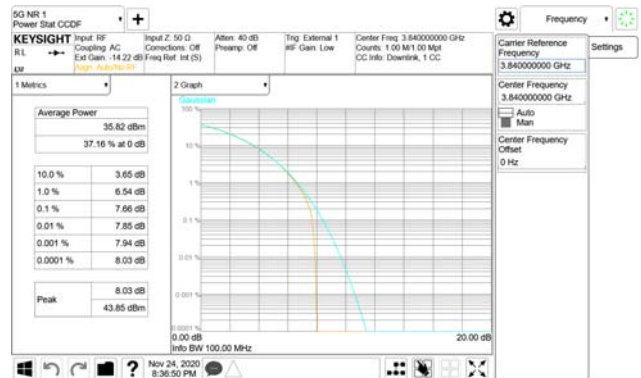

ANT64

QPSK

16QAM

64QAM

256QAM

CTK Co., Ltd.
 (Ho-dong), 113, Yejik-ro, Cheoin-gu,
 Yongin-si, Gyeonggi-do, Korea
 Tel: +82-31-339-9970
 Fax: +82-31-624-9501

Report No.:
 CTK-2020-04662
 Page (666) / (2355)
 Pages