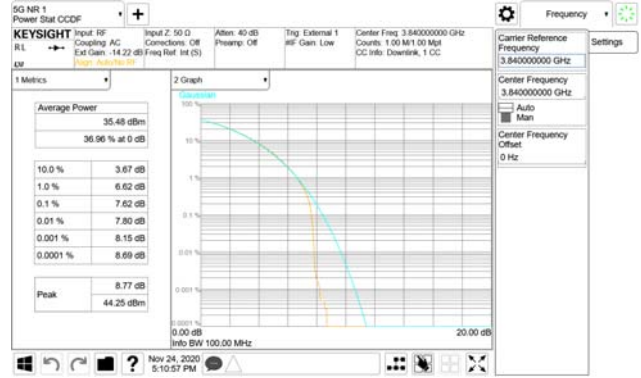

CTK Co., Ltd.
(Ho-dong), 113, Yejik-ro, Cheoin-gu,
Yongin-si, Gyeonggi-do, Korea
Tel: +82-31-339-9970
Fax: +82-31-624-9501

Report No.:
CTK-2020-04662
Page (660) / (2355)
Pages

ANT59

QPSK

16QAM

64QAM

256QAM