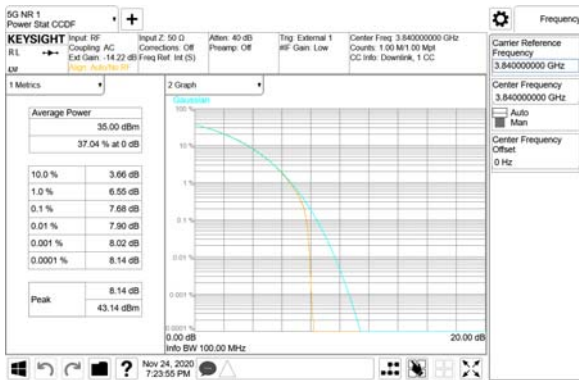

ANT45

QPSK

16QAM

64QAM

256QAM

CTK Co., Ltd.
 (Ho-dong), 113, Yejik-ro, Cheoin-gu,
 Yongin-si, Gyeonggi-do, Korea
 Tel: +82-31-339-9970
 Fax: +82-31-624-9501

Report No.:
 CTK-2020-04662
 Page (647) / (2355)
 Pages