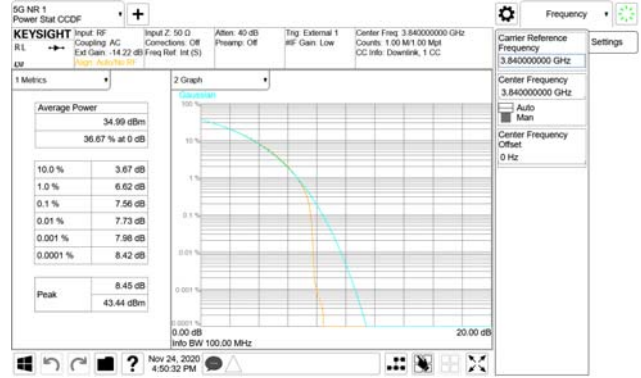

256QAM

CTK Co., Ltd.
 (Ho-dong), 113, Yejik-ro, Cheoin-gu,
 Yongin-si, Gyeonggi-do, Korea
 Tel: +82-31-339-9970
 Fax: +82-31-624-9501

Report No.:
 CTK-2020-04662
 Page (615) / (2355)
 Pages

ANT14

QPSK

16QAM