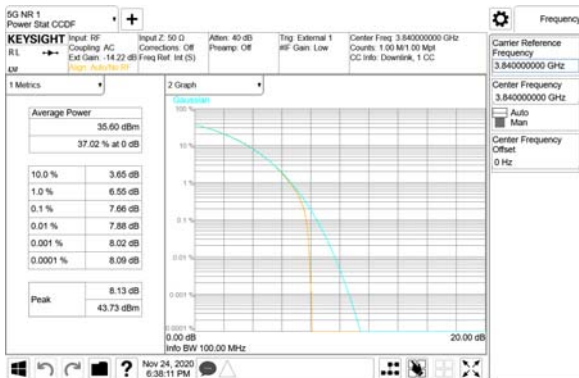

ANT58

QPSK

16QAM

64QAM

256QAM

CTK Co., Ltd.
 (Ho-dong), 113, Yejik-ro, Cheoin-gu,
 Yongin-si, Gyeonggi-do, Korea
 Tel: +82-31-339-9970
 Fax: +82-31-624-9501

Report No.:
 CTK-2020-04662
 Page (660) / (2355)
 Pages