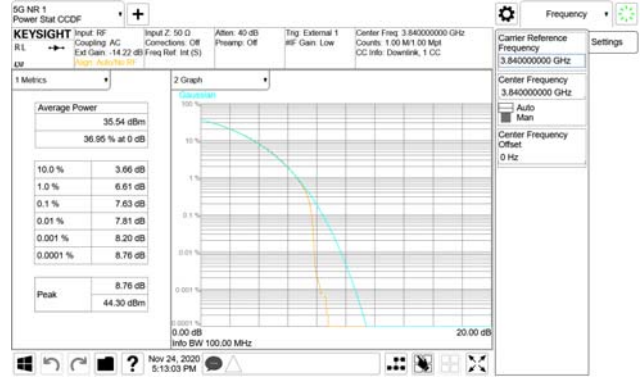

CTK Co., Ltd.
(Ho-dong), 113, Yejik-ro, Cheoin-gu,
Yongin-si, Gyeonggi-do, Korea
Tel: +82-31-339-9970
Fax: +82-31-624-9501

Report No.:
CTK-2020-04662
Page (661) / (2355)
Pages

ANT60

QPSK

16QAM

64QAM

256QAM