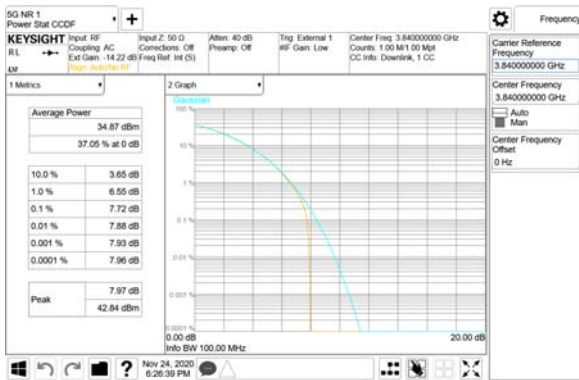

ANT17

QPSK

16QAM

64QAM

256QAM

CTK Co., Ltd.
 (Ho-dong), 113, Yejik-ro, Cheoin-gu,
 Yongin-si, Gyeonggi-do, Korea
 Tel: +82-31-339-9970
 Fax: +82-31-624-9501

Report No.:
 CTK-2020-04662
 Page (619) / (2355)
 Pages