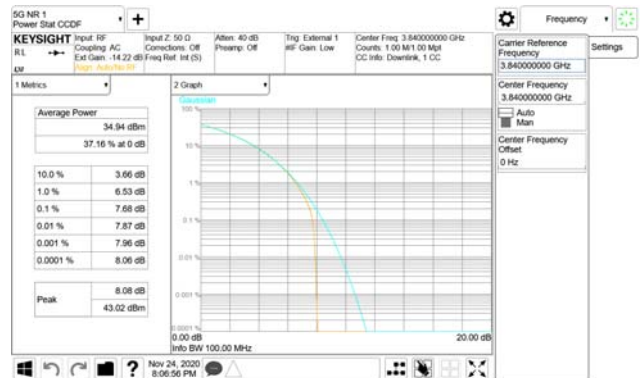

64QAM

256QAM