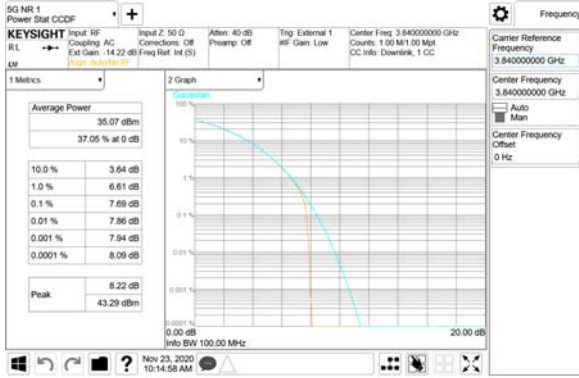

CTK Co., Ltd.
(Ho-dong), 113, Yejik-ro, Cheoin-gu,
Yongin-si, Gyeonggi-do, Korea
Tel: +82-31-339-9970
Fax: +82-31-624-9501

Report No.:
CTK-2020-04662
Page (630) / (2355)
Pages

ANT29

QPSK

16QAM