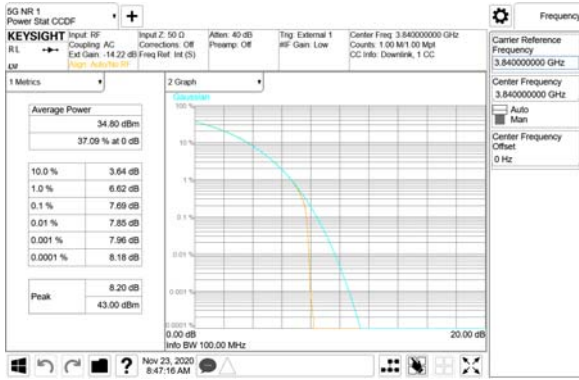

QPSK

16QAM

64QAM

256QAM

CTK Co., Ltd.
(Ho-dong), 113, Yejik-ro, Cheoin-gu,
Yongin-si, Gyeonggi-do, Korea
Tel: +82-31-339-9970
Fax: +82-31-624-9501

Report No.:
CTK-2020-04662
Page (638) / (2355)
Pages

ANT37

QPSK