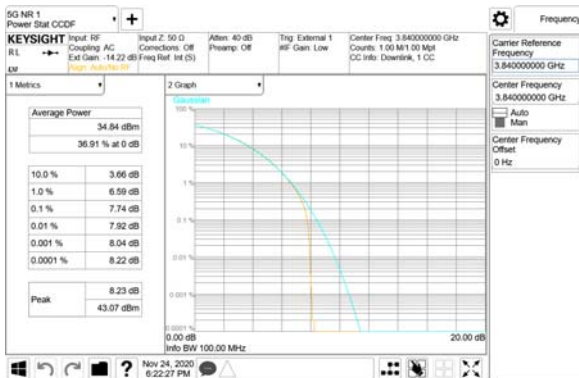

CTK Co., Ltd.
(Ho-dong), 113, Yejik-ro, Cheoin-gu,
Yongin-si, Gyeonggi-do, Korea
Tel: +82-31-339-9970
Fax: +82-31-624-9501

Report No.:
CTK-2020-04662
Page (616) / (2355)
Pages

ANT15

QPSK

16QAM

64QAM

256QAM