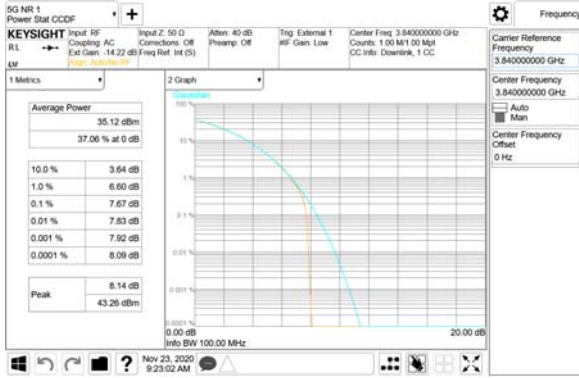

256QAM

CTK Co., Ltd.
 (Ho-dong), 113, Yejik-ro, Cheoin-gu,
 Yongin-si, Gyeonggi-do, Korea
 Tel: +82-31-339-9970
 Fax: +82-31-624-9501

Report No.:
 CTK-2020-04662
 Page (615) / (2355)
 Pages

ANT14

QPSK

16QAM