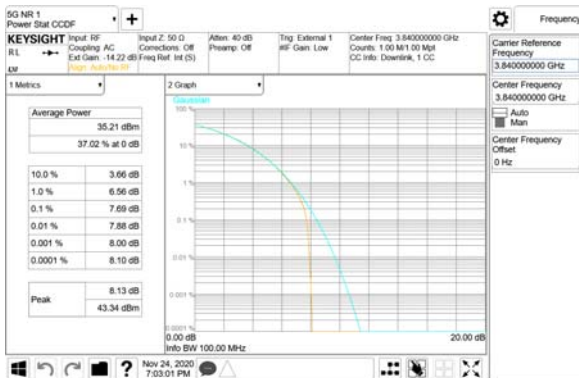

ANT35

QPSK

16QAM

64QAM

256QAM

CTK Co., Ltd.
(Ho-dong), 113, Yejik-ro, Cheoin-gu,
Yongin-si, Gyeonggi-do, Korea
Tel: +82-31-339-9970
Fax: +82-31-624-9501

Report No.:
CTK-2020-04662
Page (637) / (2355)
Pages

ANT36