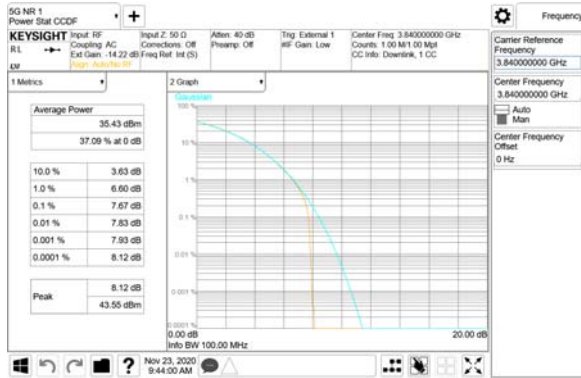

QPSK

16QAM

64QAM

256QAM

CTK Co., Ltd.
(Ho-dong), 113, Yejik-ro, Cheoin-gu,
Yongin-si, Gyeonggi-do, Korea
Tel: +82-31-339-9970
Fax: +82-31-624-9501

Report No.:
CTK-2020-04662
Page (654) / (2355)
Pages

ANT53

QPSK