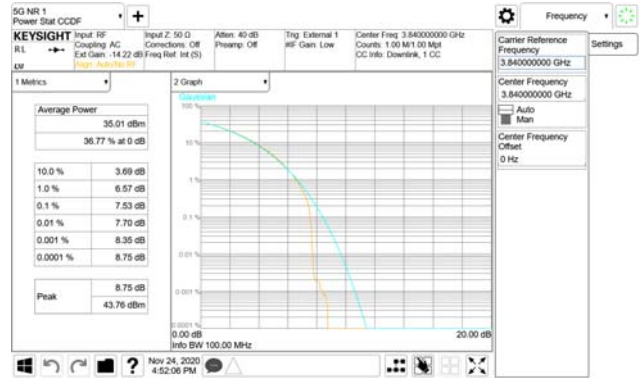

ANT49

QPSK

16QAM

64QAM

256QAM

ANT50

QPSK

16QAM