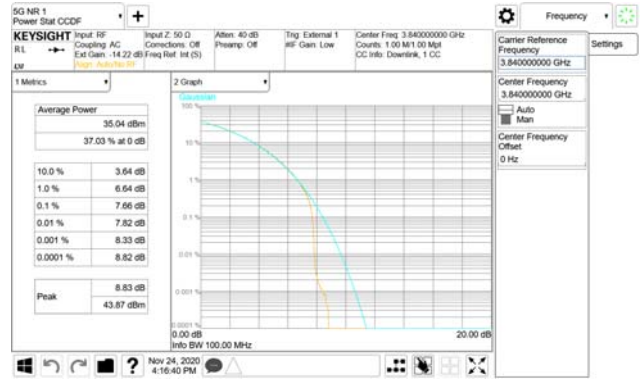

CTK Co., Ltd.
(Ho-dong), 113, Yejik-ro, Cheoin-gu,
Yongin-si, Gyeonggi-do, Korea
Tel: +82-31-339-9970
Fax: +82-31-624-9501

Report No.:
CTK-2020-04662
Page (638) / (2355)
Pages

ANT37

QPSK

16QAM

64QAM

256QAM