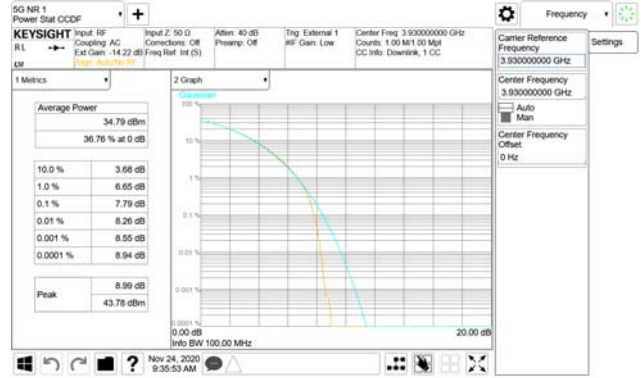

ANT2

QPSK

16QAM

64QAM

256QAM