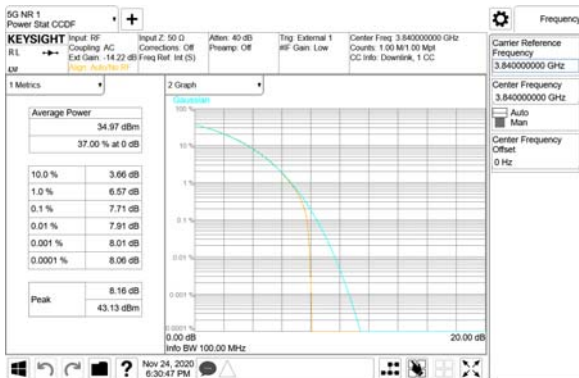

ANT19

QPSK

16QAM

64QAM

256QAM

CTK Co., Ltd.
 (Ho-dong), 113, Yejik-ro, Cheoin-gu,
 Yongin-si, Gyeonggi-do, Korea
 Tel: +82-31-339-9970
 Fax: +82-31-624-9501

Report No.:
 CTK-2020-04662
 Page (621) / (2355)
 Pages