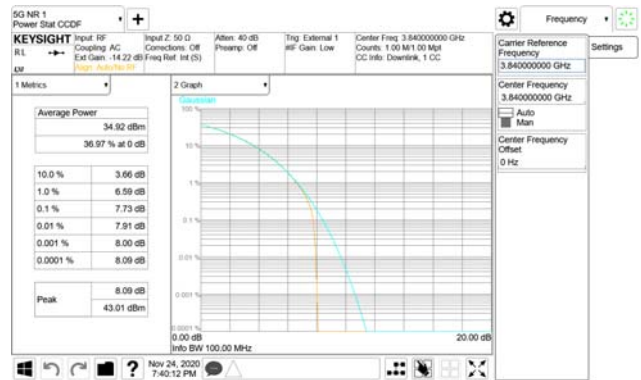

CTK Co., Ltd.
(Ho-dong), 113, Yejik-ro, Cheoin-gu,
Yongin-si, Gyeonggi-do, Korea
Tel: +82-31-339-9970
Fax: +82-31-624-9501

Report No.:
CTK-2020-04662
Page (638) / (2355)
Pages

ANT37

QPSK

16QAM

64QAM

256QAM