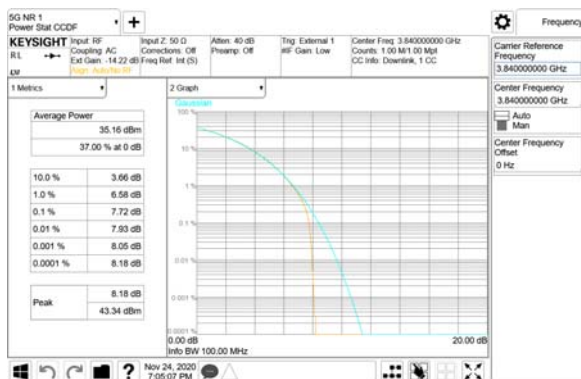

CTK Co., Ltd.
(Ho-dong), 113, Yejik-ro, Cheoin-gu,
Yongin-si, Gyeonggi-do, Korea
Tel: +82-31-339-9970
Fax: +82-31-624-9501

Report No.:
CTK-2020-04662
Page (637) / (2355)
Pages

ANT36

QPSK

16QAM

64QAM

256QAM