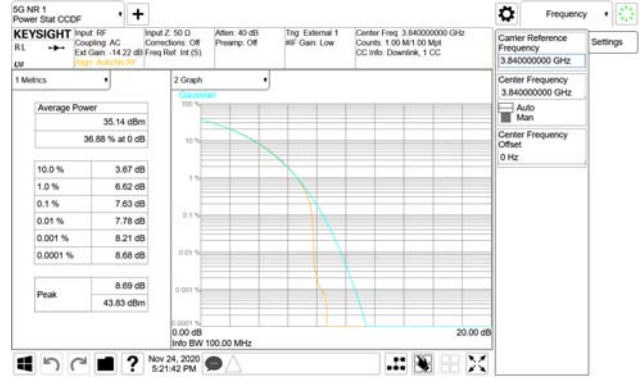

CTK Co., Ltd.
(Ho-dong), 113, Yejik-ro, Cheoin-gu,
Yongin-si, Gyeonggi-do, Korea
Tel: +82-31-339-9970
Fax: +82-31-624-9501

Report No.:
CTK-2020-04662
Page (630) / (2355)
Pages

ANT29

QPSK

16QAM