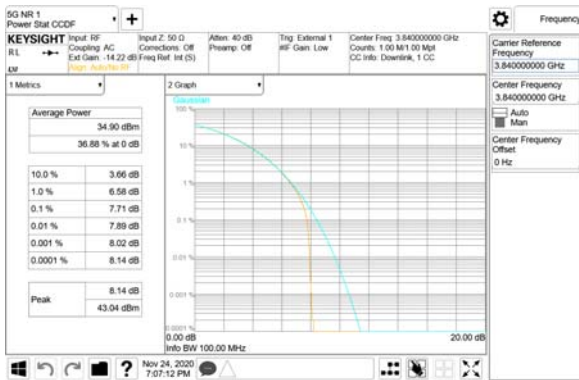

CTK Co., Ltd.
(Ho-dong), 113, Yejik-ro, Cheoin-gu,
Yongin-si, Gyeonggi-do, Korea
Tel: +82-31-339-9970
Fax: +82-31-624-9501

Report No.:
CTK-2020-04662
Page (638) / (2355)
Pages

ANT37

QPSK

16QAM

64QAM

256QAM