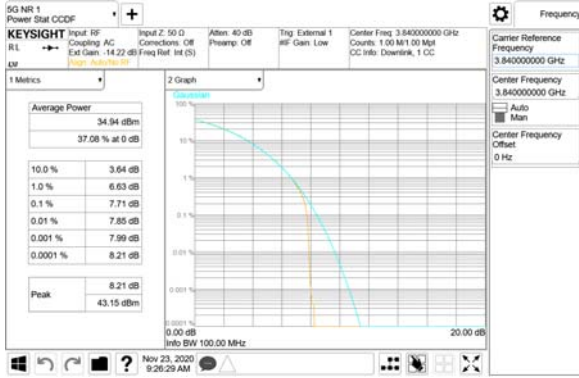

64QAM

256QAM

CTK Co., Ltd.
 (Ho-dong), 113, Yejik-ro, Cheoin-gu,
 Yongin-si, Gyeonggi-do, Korea
 Tel: +82-31-339-9970
 Fax: +82-31-624-9501

Report No.:
 CTK-2020-04662
 Page (616) / (2355)
 Pages

ANT15

QPSK