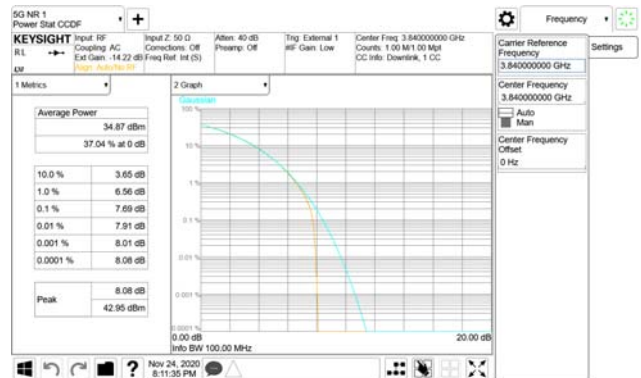

QPSK

16QAM

64QAM

256QAM

CTK Co., Ltd.
(Ho-dong), 113, Yejik-ro, Cheoin-gu,
Yongin-si, Gyeonggi-do, Korea
Tel: +82-31-339-9970
Fax: +82-31-624-9501

Report No.:
CTK-2020-04662
Page (654) / (2355)
Pages

ANT53

QPSK