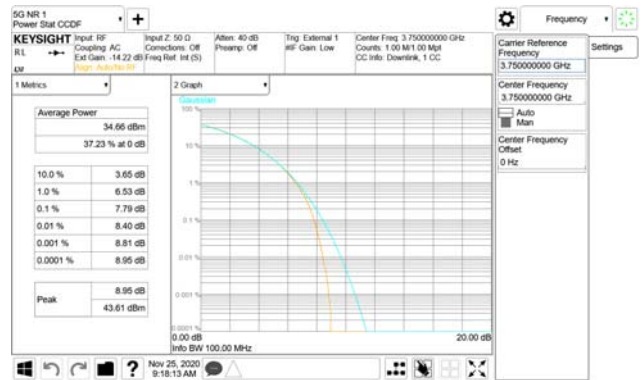

Report No.:
 CTK-2020-04662
 Page (570) / (2355)
 Pages

ANT33

QPSK

16QAM

64QAM

256QAM

CTK Co., Ltd.
 (Ho-dong), 113, Yejik-ro, Cheoin-gu,
 Yongin-si, Gyeonggi-do, Korea
 Tel: +82-31-339-9970
 Fax: +82-31-624-9501