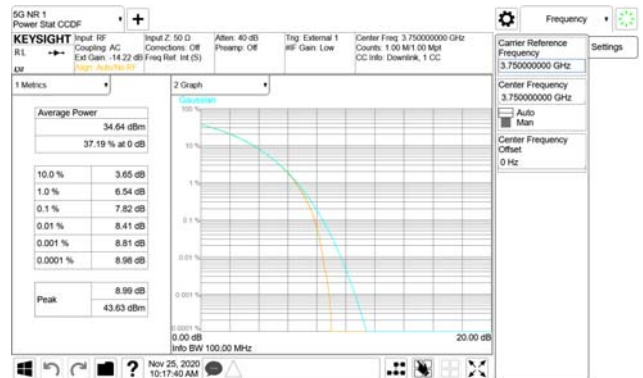

ANT61

QPSK

16QAM

64QAM

256QAM

CTK Co., Ltd.
 (Ho-dong), 113, Yejik-ro, Cheoin-gu,
 Yongin-si, Gyeonggi-do, Korea
 Tel: +82-31-339-9970
 Fax: +82-31-624-9501

Report No.:
 CTK-2020-04662
 Page (599) / (2355)
 Pages