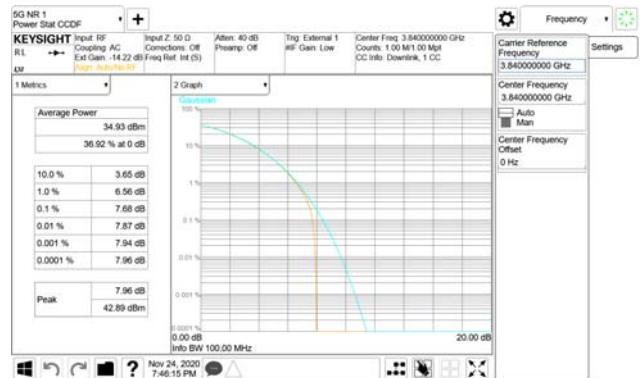

64QAM

256QAM