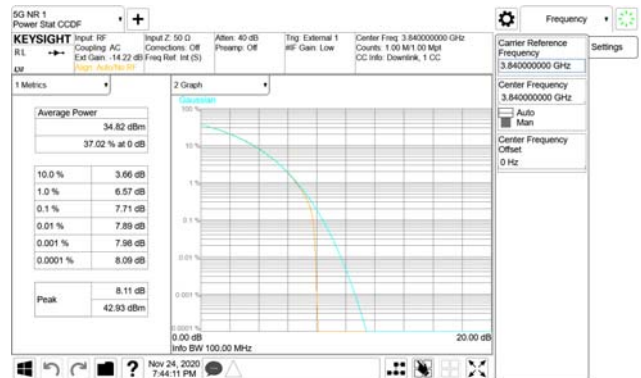

64QAM

256QAM