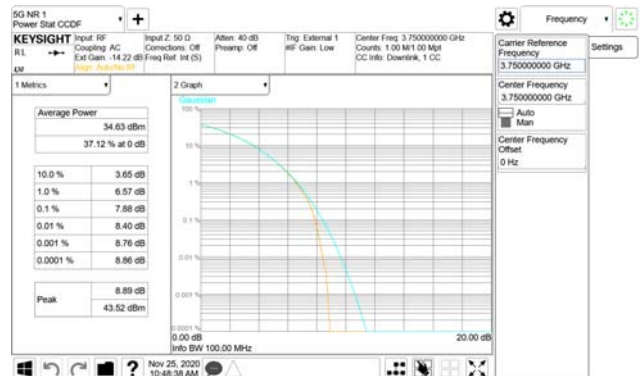

Report No.:
 CTK-2020-04662
 Page (568) / (2355)
 Pages

ANT31

QPSK

16QAM

64QAM

256QAM

CTK Co., Ltd.
(Ho-dong), 113, Yejik-ro, Cheoin-gu,
Yongin-si, Gyeonggi-do, Korea
Tel: +82-31-339-9970
Fax: +82-31-624-9501