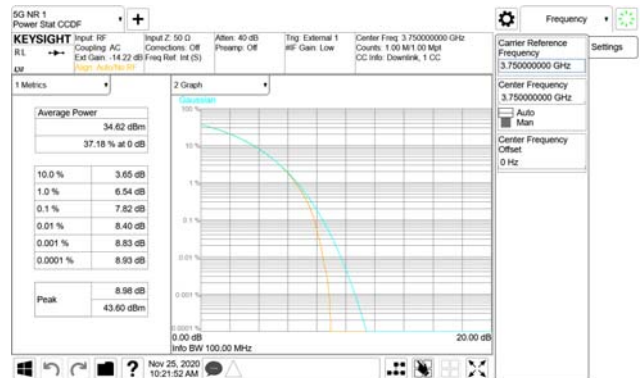

CTK Co., Ltd.
(Ho-dong), 113, Yejik-ro, Cheoin-gu,
Yongin-si, Gyeonggi-do, Korea
Tel: +82-31-339-9970
Fax: +82-31-624-9501

Report No.:
CTK-2020-04662
Page (600) / (2355)
Pages

ANT63

QPSK

16QAM

64QAM

256QAM