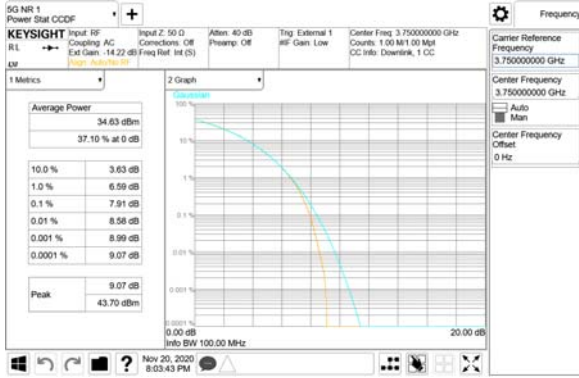

CTK Co., Ltd.
(Ho-dong), 113, Yejik-ro, Cheoin-gu,
Yongin-si, Gyeonggi-do, Korea
Tel: +82-31-339-9970
Fax: +82-31-624-9501

Report No.:
CTK-2020-04662
Page (600) / (2355)
Pages

ANT63

QPSK