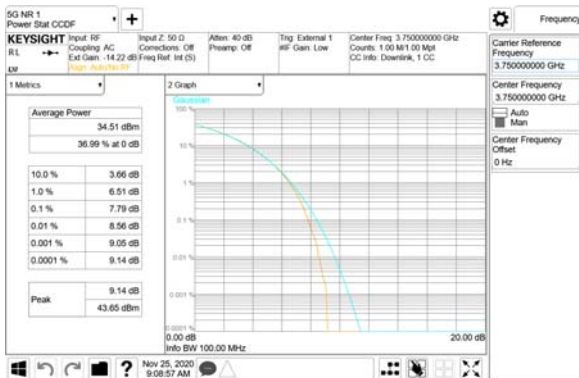

Report No.:
 CTK-2020-04662
 Page (566) / (2355)
 Pages

ANT29

QPSK

16QAM

64QAM

256QAM

CTK Co., Ltd.
 (Ho-dong), 113, Yejik-ro, Cheoin-gu,
 Yongin-si, Gyeonggi-do, Korea
 Tel: +82-31-339-9970
 Fax: +82-31-624-9501