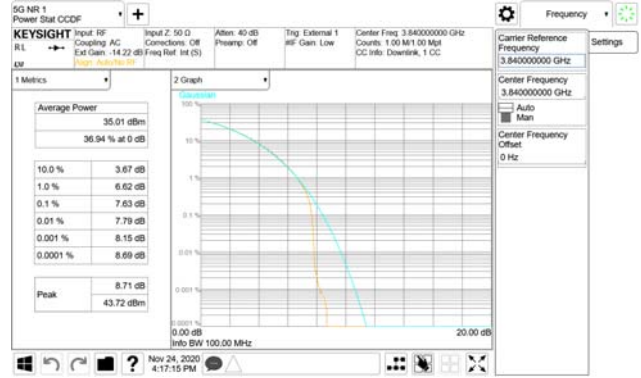

16QAM

64QAM

256QAM

CTK Co., Ltd.
(Ho-dong), 113, Yejik-ro, Cheoin-gu,
Yongin-si, Gyeonggi-do, Korea
Tel: +82-31-339-9970
Fax: +82-31-624-9501

Report No.:
CTK-2020-04662
Page (604) / (2355)
Pages

ANT3

QPSK

16QAM