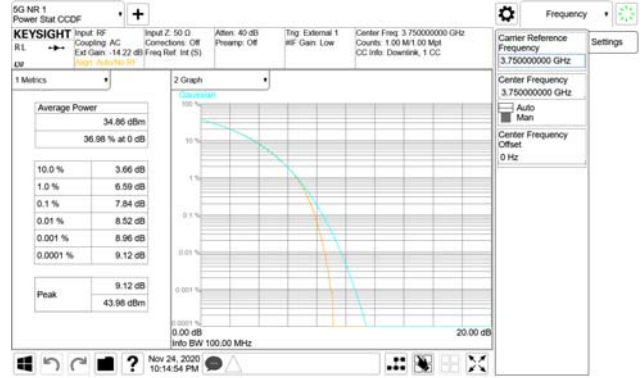

CTK Co., Ltd.
(Ho-dong), 113, Yejik-ro, Cheoin-gu,
Yongin-si, Gyeonggi-do, Korea
Tel: +82-31-339-9970
Fax: +82-31-624-9501

Report No.:
CTK-2020-04662
Page (600) / (2355)
Pages

ANT63

QPSK

16QAM

64QAM

256QAM