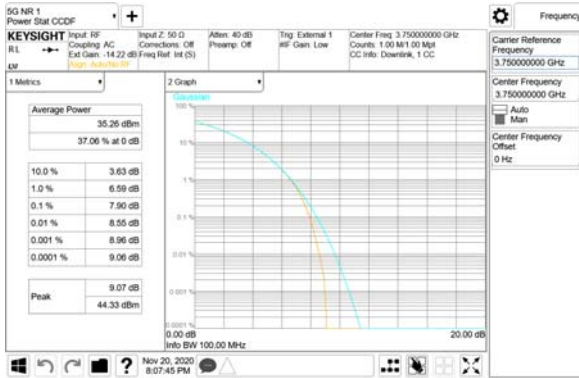

ANT64

QPSK

16QAM

64QAM

256QAM

**BW 100MHz, Single carrier, Middle
 ANT1**

QPSK

16QAM