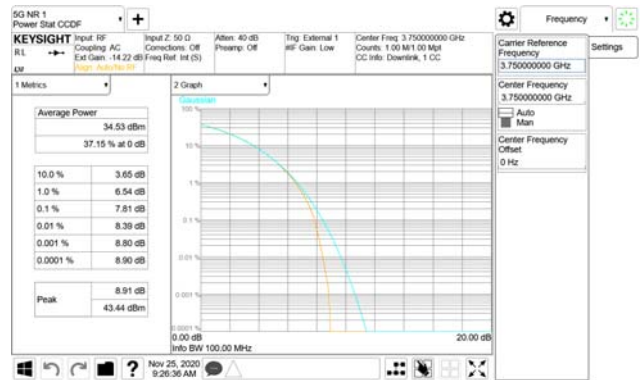

Report No.:
 CTK-2020-04662
 Page (574) / (2355)
 Pages

ANT37

QPSK

16QAM

64QAM

256QAM

CTK Co., Ltd.
 (Ho-dong), 113, Yejik-ro, Cheoin-gu,
 Yongin-si, Gyeonggi-do, Korea
 Tel: +82-31-339-9970
 Fax: +82-31-624-9501