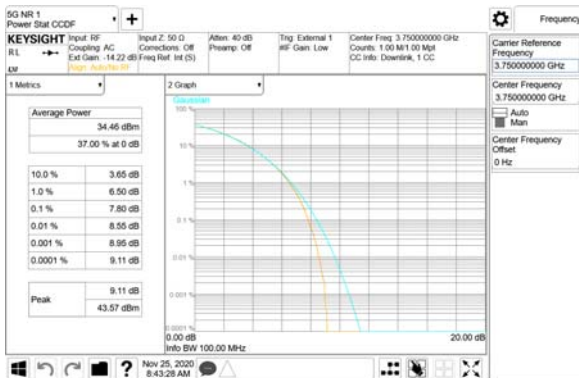

64QAM

256QAM