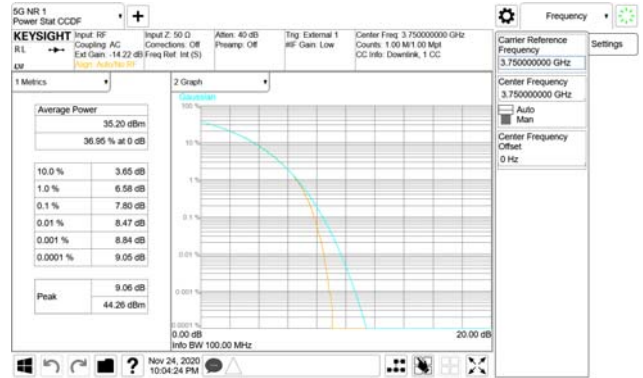

CTK Co., Ltd.
(Ho-dong), 113, Yejik-ro, Cheoin-gu,
Yongin-si, Gyeonggi-do, Korea
Tel: +82-31-339-9970
Fax: +82-31-624-9501

Report No.:
CTK-2020-04662
Page (595) / (2355)
Pages

ANT58

QPSK

16QAM

64QAM

256QAM