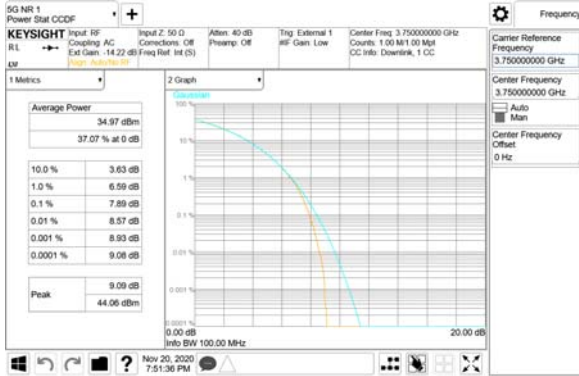

CTK Co., Ltd.
(Ho-dong), 113, Yejik-ro, Cheoin-gu,
Yongin-si, Gyeonggi-do, Korea
Tel: +82-31-339-9970
Fax: +82-31-624-9501

Report No.:
CTK-2020-04662
Page (597) / (2355)
Pages

ANT60

QPSK