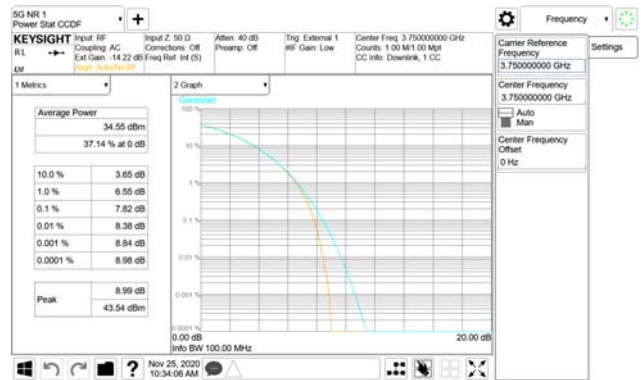

256QAM

CTK Co., Ltd.
(Ho-dong), 113, Yejik-ro, Cheoin-gu,
Yongin-si, Gyeonggi-do, Korea
Tel: +82-31-339-9970
Fax: +82-31-624-9501

Report No.:
CTK-2020-04662
Page (561) / (2355)
Pages

ANT24

QPSK

16QAM

64QAM

256QAM