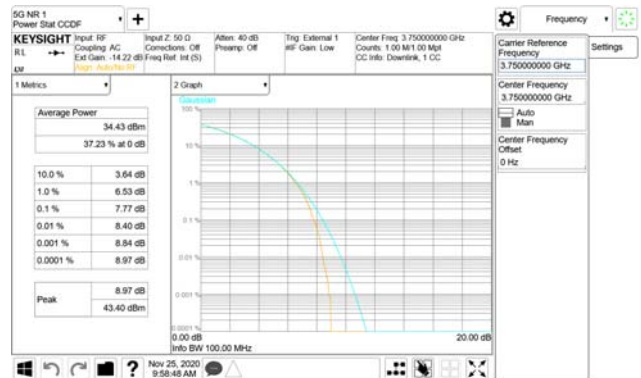

QPSK

16QAM

64QAM

256QAM

CTK Co., Ltd.
 (Ho-dong), 113, Yejik-ro, Cheoin-gu,
 Yongin-si, Gyeonggi-do, Korea
 Tel: +82-31-339-9970
 Fax: +82-31-624-9501

Report No.:
 CTK-2020-04662
 Page (590) / (2355)
 Pages