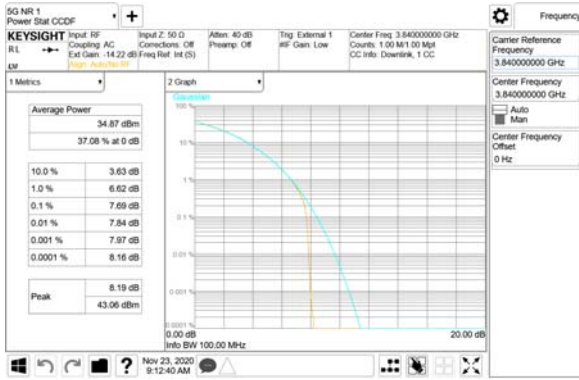

CTK Co., Ltd.
(Ho-dong), 113, Yejik-ro, Cheoin-gu,
Yongin-si, Gyeonggi-do, Korea
Tel: +82-31-339-9970
Fax: +82-31-624-9501

Report No.:
CTK-2020-04662
Page (612) / (2355)
Pages

ANT11

QPSK