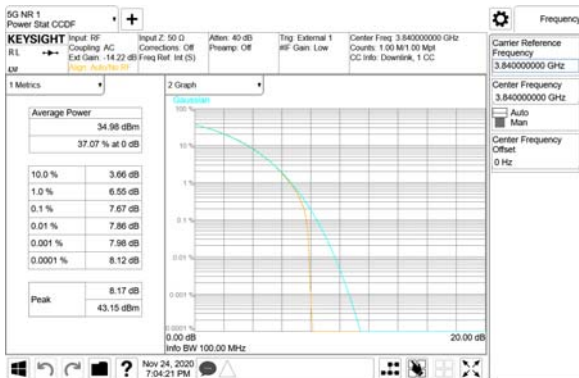

64QAM

256QAM