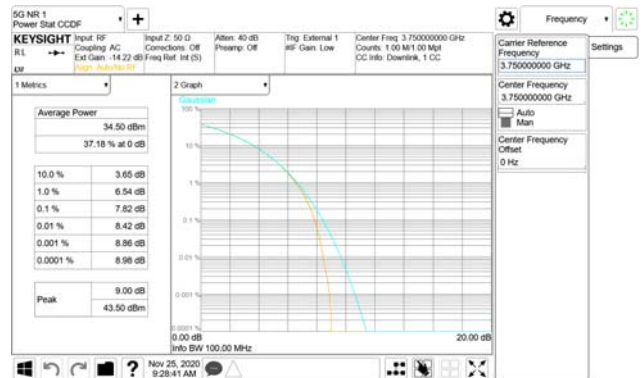

Report No.:
 CTK-2020-04662
 Page (575) / (2355)
 Pages

ANT38

QPSK

16QAM

64QAM

256QAM

CTK Co., Ltd.
 (Ho-dong), 113, Yejik-ro, Cheoin-gu,
 Yongin-si, Gyeonggi-do, Korea
 Tel: +82-31-339-9970
 Fax: +82-31-624-9501