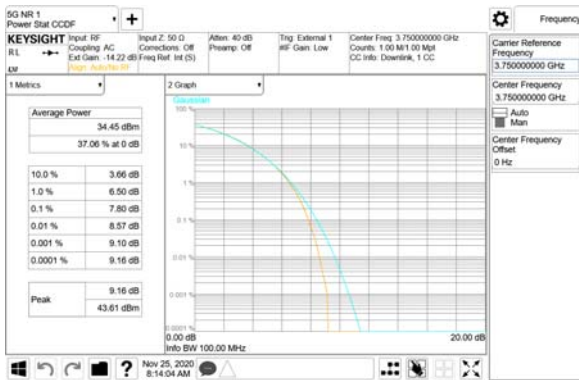

Report No.:
 CTK-2020-04662
 Page (574) / (2355)
 Pages

ANT37

QPSK

16QAM

64QAM

256QAM

CTK Co., Ltd.
 (Ho-dong), 113, Yejik-ro, Cheoin-gu,
 Yongin-si, Gyeonggi-do, Korea
 Tel: +82-31-339-9970
 Fax: +82-31-624-9501