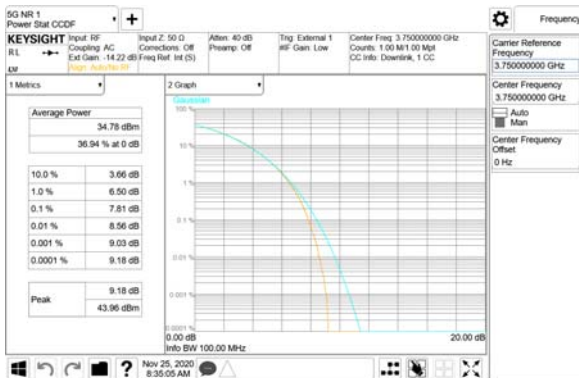

64QAM

256QAM