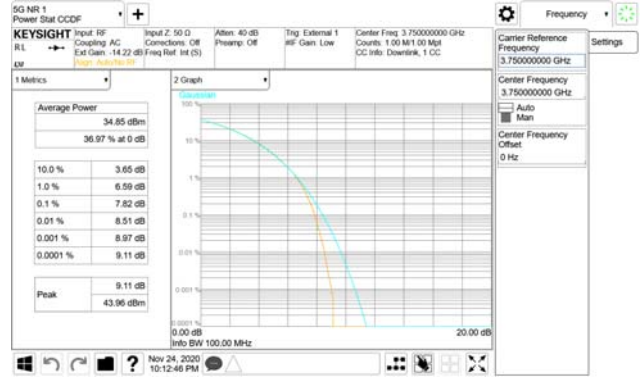

CTK Co., Ltd.
(Ho-dong), 113, Yejik-ro, Cheoin-gu,
Yongin-si, Gyeonggi-do, Korea
Tel: +82-31-339-9970
Fax: +82-31-624-9501

Report No.:
CTK-2020-04662
Page (599) / (2355)
Pages

ANT62

QPSK

16QAM

64QAM

256QAM