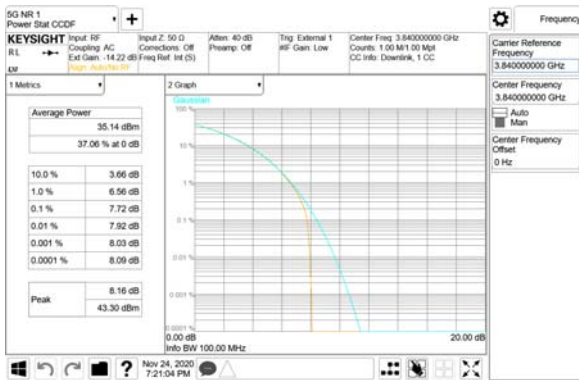

64QAM

256QAM