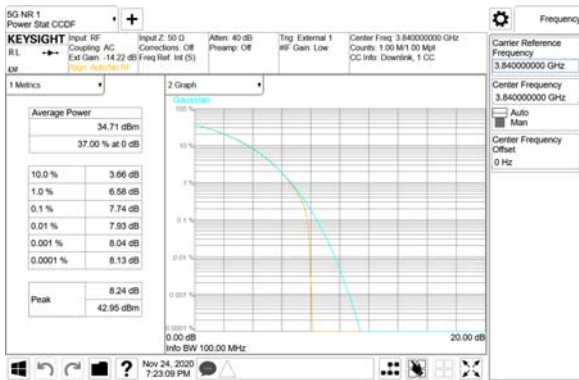

CTK Co., Ltd.
(Ho-dong), 113, Yejik-ro, Cheoin-gu,
Yongin-si, Gyeonggi-do, Korea
Tel: +82-31-339-9970
Fax: +82-31-624-9501

Report No.:
CTK-2020-04662
Page (612) / (2355)
Pages

ANT11

QPSK

16QAM

64QAM

256QAM