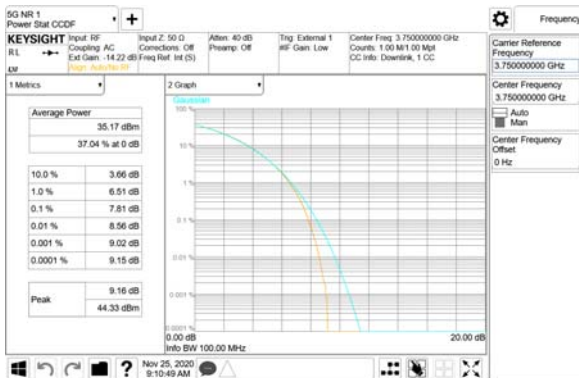

ANT64

QPSK

16QAM

64QAM

256QAM

**BW 100MHz, Single carrier, Middle
 ANT1**

QPSK

16QAM