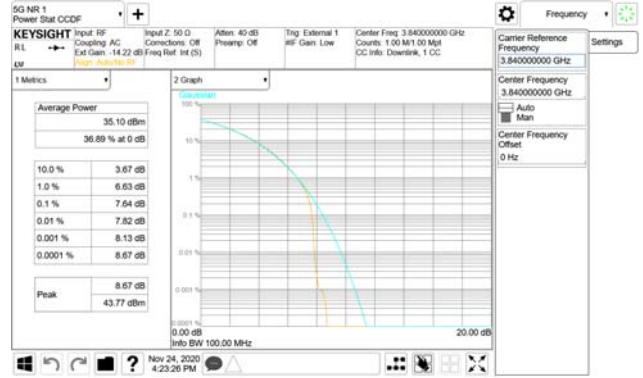

CTK Co., Ltd.
(Ho-dong), 113, Yejik-ro, Cheoin-gu,
Yongin-si, Gyeonggi-do, Korea
Tel: +82-31-339-9970
Fax: +82-31-624-9501

Report No.:
CTK-2020-04662
Page (607) / (2355)
Pages

ANT6

QPSK

16QAM