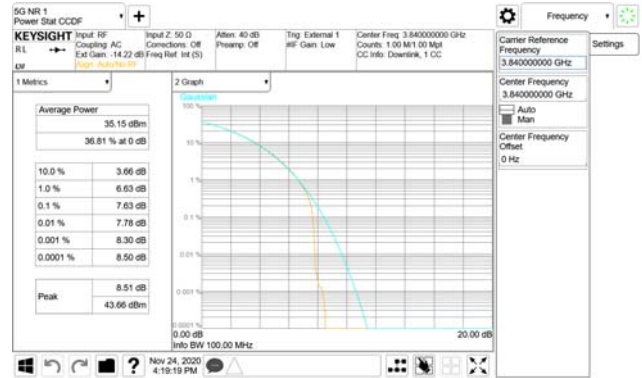

64QAM

256QAM

CTK Co., Ltd.
(Ho-dong), 113, Yejik-ro, Cheoin-gu,
Yongin-si, Gyeonggi-do, Korea
Tel: +82-31-339-9970
Fax: +82-31-624-9501

Report No.:
CTK-2020-04662
Page (605) / (2355)
Pages

ANT4

QPSK

16QAM

64QAM