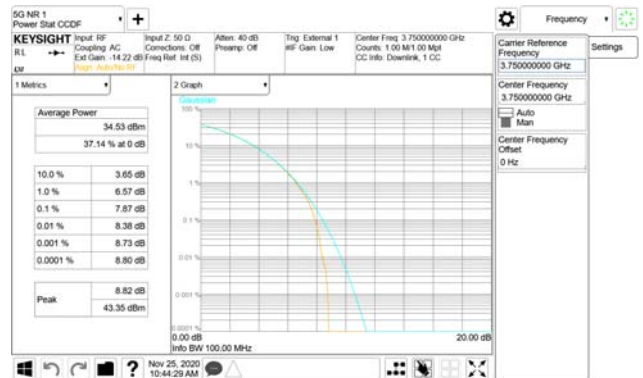

Report No.:
 CTK-2020-04662
 Page (566) / (2355)
 Pages

ANT29

QPSK

16QAM

64QAM

256QAM

CTK Co., Ltd.
 (Ho-dong), 113, Yejik-ro, Cheoin-gu,
 Yongin-si, Gyeonggi-do, Korea
 Tel: +82-31-339-9970
 Fax: +82-31-624-9501