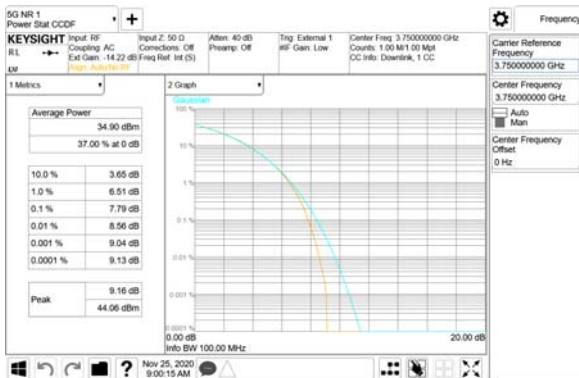

ANT59

QPSK

16QAM

64QAM

256QAM

CTK Co., Ltd.
 (Ho-dong), 113, Yejik-ro, Cheoin-gu,
 Yongin-si, Gyeonggi-do, Korea
 Tel: +82-31-339-9970
 Fax: +82-31-624-9501

Report No.:
 CTK-2020-04662
 Page (597) / (2355)
 Pages