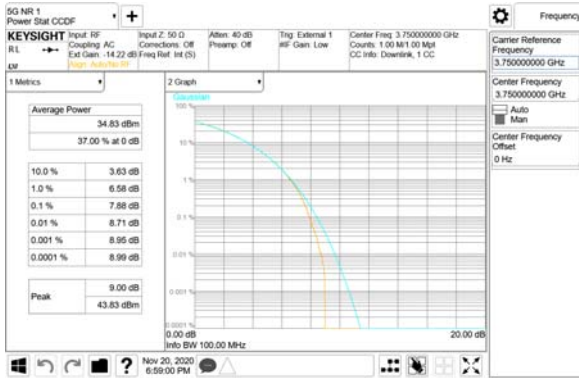

ANT47

QPSK

16QAM