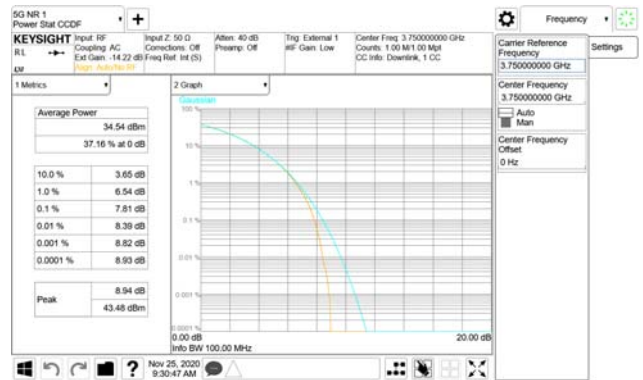

Report No.:
 CTK-2020-04662
 Page (576) / (2355)
 Pages

ANT39

QPSK

16QAM

64QAM

256QAM

CTK Co., Ltd.
(Ho-dong), 113, Yejik-ro, Cheoin-gu,
Yongin-si, Gyeonggi-do, Korea
Tel: +82-31-339-9970
Fax: +82-31-624-9501