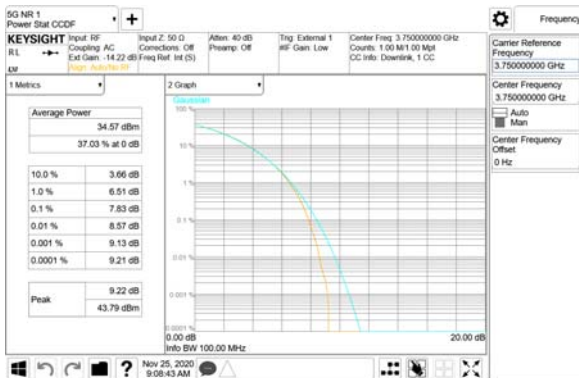

CTK Co., Ltd.
(Ho-dong), 113, Yejik-ro, Cheoin-gu,
Yongin-si, Gyeonggi-do, Korea
Tel: +82-31-339-9970
Fax: +82-31-624-9501

Report No.:
CTK-2020-04662
Page (600) / (2355)
Pages

ANT63

QPSK

16QAM

64QAM

256QAM