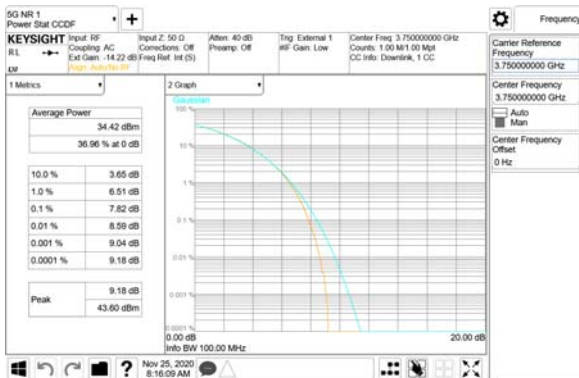

Report No.:
 CTK-2020-04662
 Page (575) / (2355)
 Pages

ANT38

QPSK

16QAM

64QAM

256QAM

CTK Co., Ltd.
 (Ho-dong), 113, Yejik-ro, Cheoin-gu,
 Yongin-si, Gyeonggi-do, Korea
 Tel: +82-31-339-9970
 Fax: +82-31-624-9501