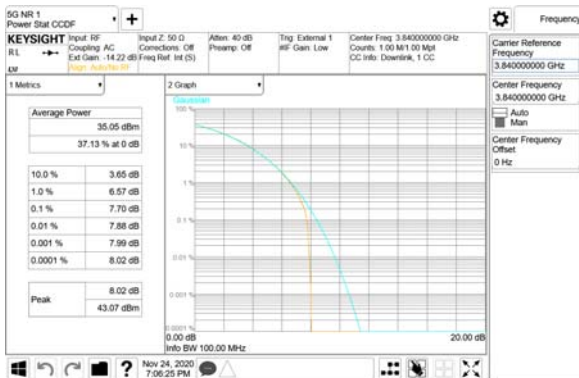

64QAM

256QAM