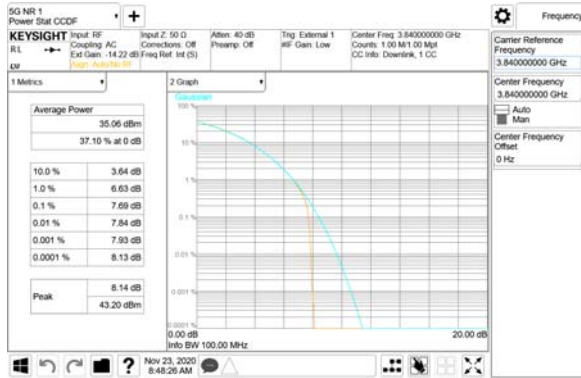

64QAM

256QAM

CTK Co., Ltd.
(Ho-dong), 113, Yejik-ro, Cheoin-gu,
Yongin-si, Gyeonggi-do, Korea
Tel: +82-31-339-9970
Fax: +82-31-624-9501

Report No.:
CTK-2020-04662
Page (605) / (2355)
Pages

ANT4

QPSK

16QAM

64QAM