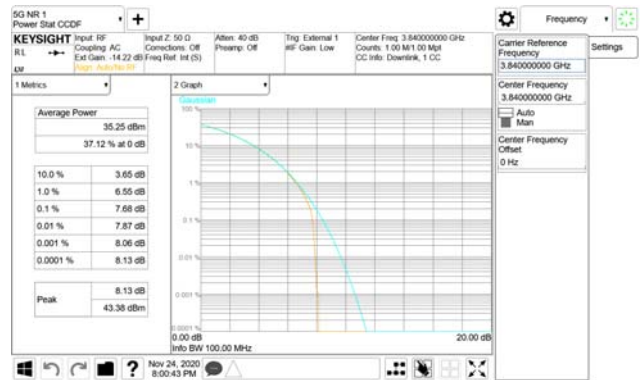

64QAM

256QAM