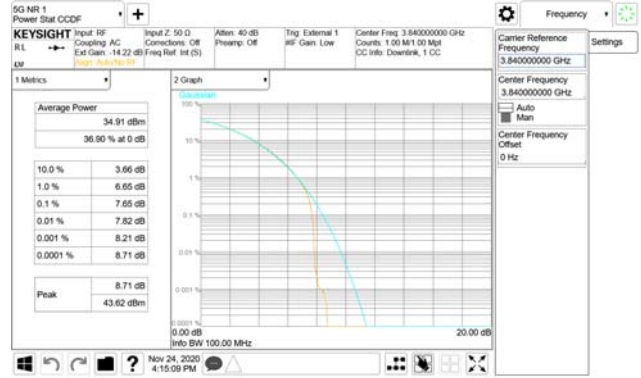

CTK Co., Ltd.
(Ho-dong), 113, Yejik-ro, Cheoin-gu,
Yongin-si, Gyeonggi-do, Korea
Tel: +82-31-339-9970
Fax: +82-31-624-9501

Report No.:
CTK-2020-04662
Page (603) / (2355)
Pages

ANT2

QPSK

16QAM