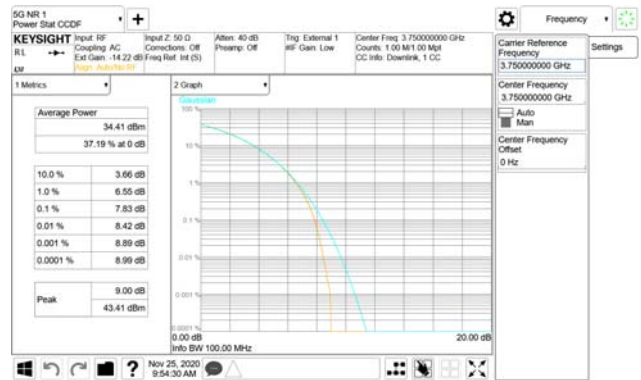

QPSK

16QAM

64QAM

256QAM

CTK Co., Ltd.
(Ho-dong), 113, Yejik-ro, Cheoin-gu,
Yongin-si, Gyeonggi-do, Korea
Tel: +82-31-339-9970
Fax: +82-31-624-9501

Report No.:
CTK-2020-04662
Page (588) / (2355)
Pages

ANT51

QPSK