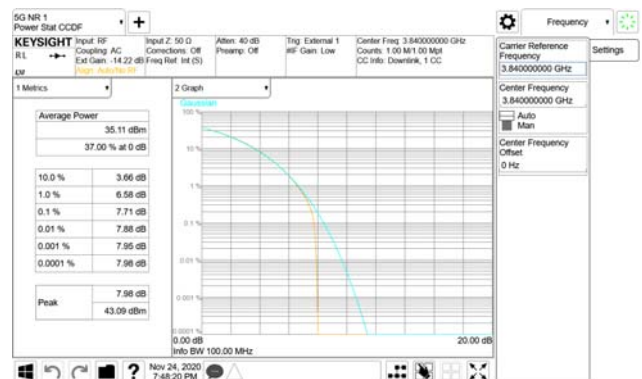

CTK Co., Ltd.
(Ho-dong), 113, Yejik-ro, Cheoin-gu,
Yongin-si, Gyeonggi-do, Korea
Tel: +82-31-339-9970
Fax: +82-31-624-9501

Report No.:
CTK-2020-04662
Page (605) / (2355)
Pages

ANT4

QPSK

16QAM

64QAM

256QAM