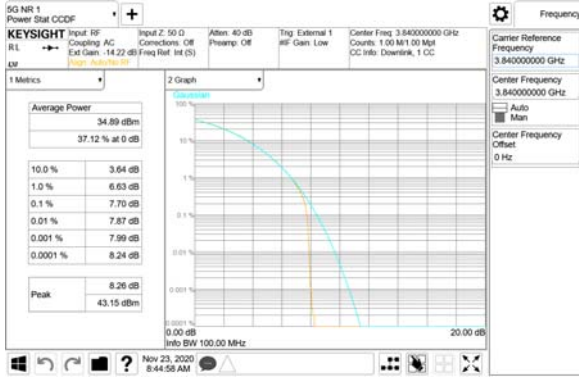

16QAM

64QAM

256QAM

CTK Co., Ltd.
(Ho-dong), 113, Yejik-ro, Cheoin-gu,
Yongin-si, Gyeonggi-do, Korea
Tel: +82-31-339-9970
Fax: +82-31-624-9501

Report No.:
CTK-2020-04662
Page (604) / (2355)
Pages

ANT3

QPSK

16QAM