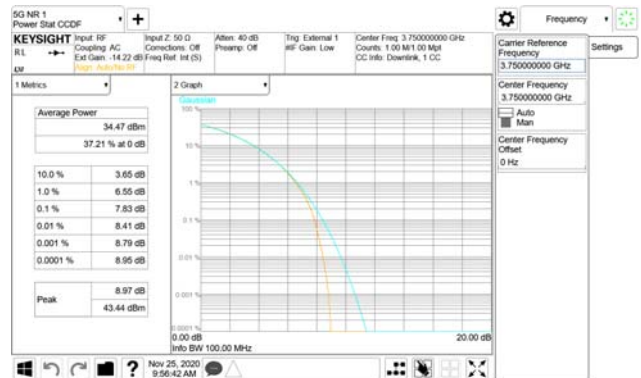

64QAM

256QAM