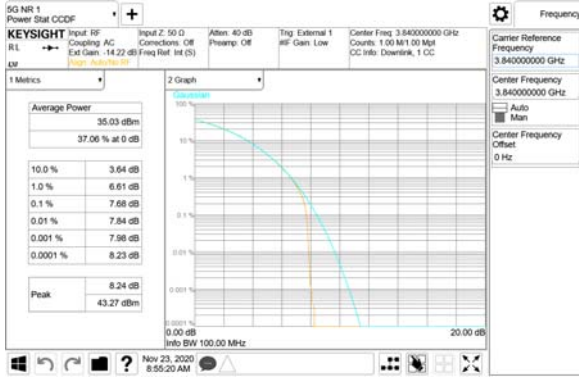

CTK Co., Ltd.
(Ho-dong), 113, Yejik-ro, Cheoin-gu,
Yongin-si, Gyeonggi-do, Korea
Tel: +82-31-339-9970
Fax: +82-31-624-9501

Report No.:
CTK-2020-04662
Page (607) / (2355)
Pages

ANT6

QPSK

16QAM