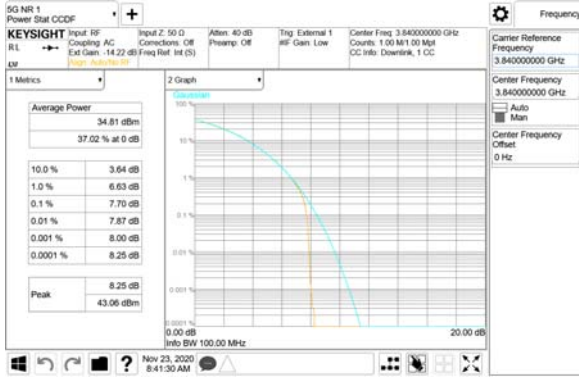

CTK Co., Ltd.
(Ho-dong), 113, Yejik-ro, Cheoin-gu,
Yongin-si, Gyeonggi-do, Korea
Tel: +82-31-339-9970
Fax: +82-31-624-9501

Report No.:
CTK-2020-04662
Page (603) / (2355)
Pages

ANT2

QPSK

16QAM