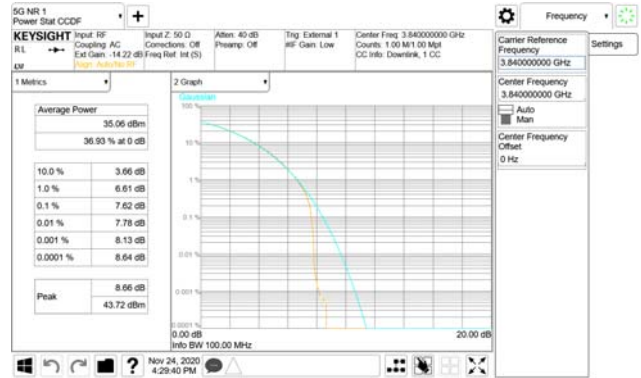

CTK Co., Ltd.
(Ho-dong), 113, Yejik-ro, Cheoin-gu,
Yongin-si, Gyeonggi-do, Korea
Tel: +82-31-339-9970
Fax: +82-31-624-9501

Report No.:
CTK-2020-04662
Page (610) / (2355)
Pages

ANT9

QPSK

16QAM