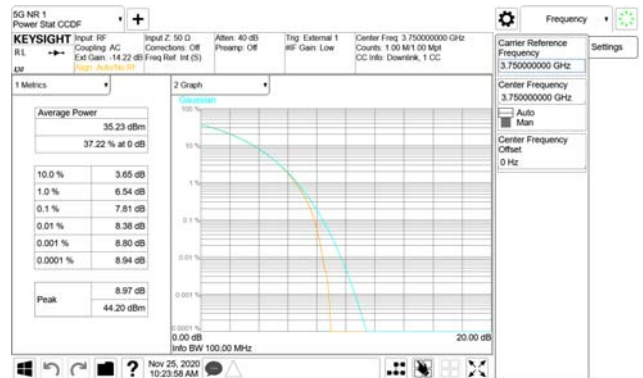

ANT64

QPSK

16QAM

64QAM

256QAM

**BW 100MHz, Single carrier, Middle
 ANT1**

QPSK

16QAM