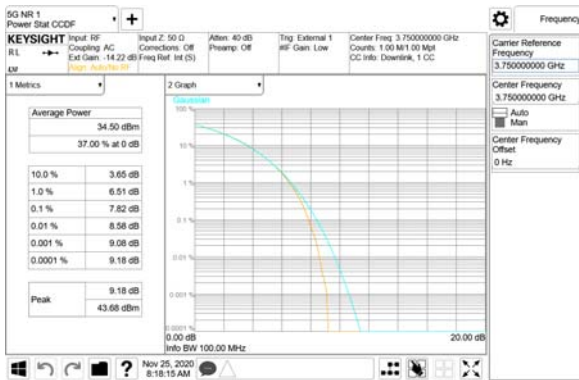

Report No.:
 CTK-2020-04662
 Page (576) / (2355)
 Pages

ANT39

QPSK

16QAM

64QAM

256QAM

CTK Co., Ltd.
(Ho-dong), 113, Yejik-ro, Cheoin-gu,
Yongin-si, Gyeonggi-do, Korea
Tel: +82-31-339-9970
Fax: +82-31-624-9501