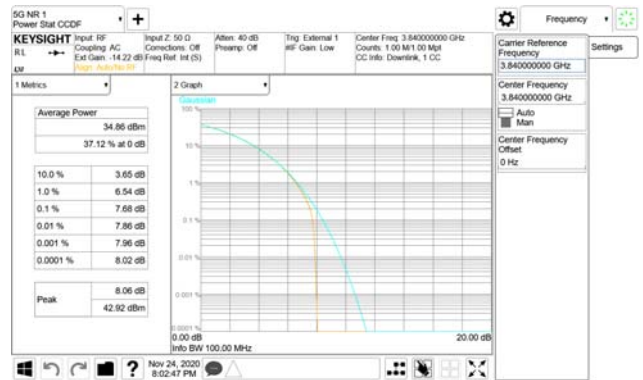

CTK Co., Ltd.
(Ho-dong), 113, Yejik-ro, Cheoin-gu,
Yongin-si, Gyeonggi-do, Korea
Tel: +82-31-339-9970
Fax: +82-31-624-9501

Report No.:
CTK-2020-04662
Page (612) / (2355)
Pages

ANT11

QPSK

16QAM

64QAM

256QAM