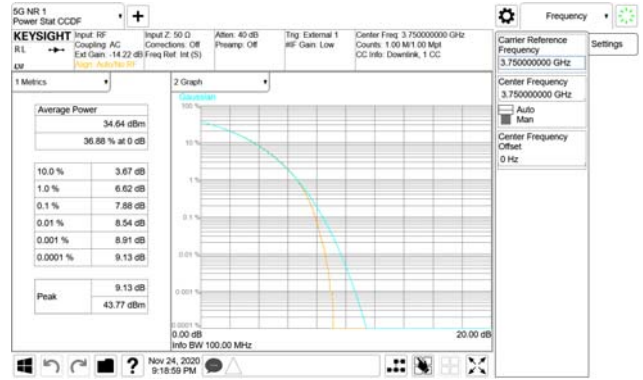

CTK Co., Ltd.
(Ho-dong), 113, Yejik-ro, Cheoin-gu,
Yongin-si, Gyeonggi-do, Korea
Tel: +82-31-339-9970
Fax: +82-31-624-9501

Report No.:
CTK-2020-04662
Page (576) / (2355)
Pages

ANT39

QPSK

16QAM

64QAM

256QAM