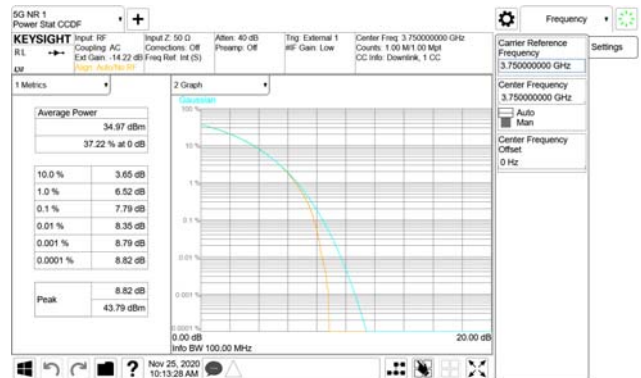

ANT59

QPSK

16QAM

64QAM

256QAM

CTK Co., Ltd.
 (Ho-dong), 113, Yejik-ro, Cheoin-gu,
 Yongin-si, Gyeonggi-do, Korea
 Tel: +82-31-339-9970
 Fax: +82-31-624-9501

Report No.:
 CTK-2020-04662
 Page (597) / (2355)
 Pages