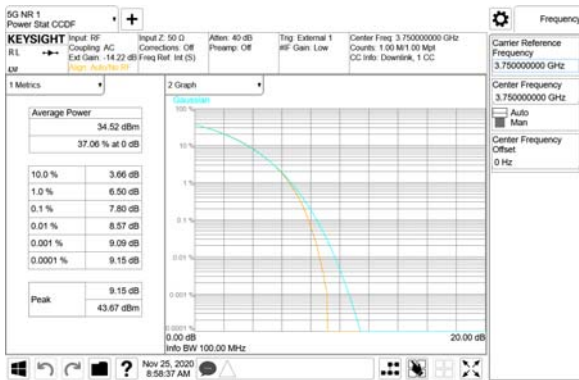

256QAM

CTK Co., Ltd.
(Ho-dong), 113, Yejik-ro, Cheoin-gu,
Yongin-si, Gyeonggi-do, Korea
Tel: +82-31-339-9970
Fax: +82-31-624-9501

Report No.:
CTK-2020-04662
Page (561) / (2355)
Pages

ANT24

QPSK

16QAM

64QAM

256QAM