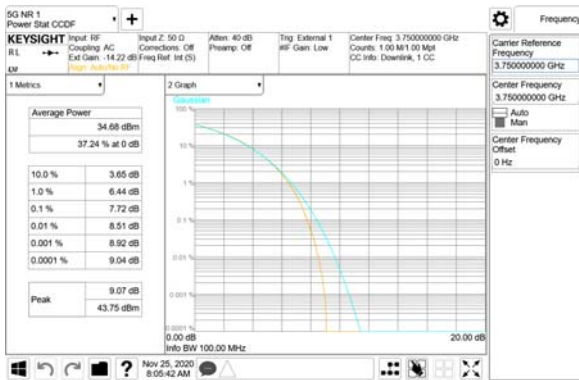

Report No.:
 CTK-2020-04662
 Page (570) / (2355)
 Pages

ANT33

QPSK

16QAM

64QAM

256QAM

CTK Co., Ltd.
 (Ho-dong), 113, Yejik-ro, Cheoin-gu,
 Yongin-si, Gyeonggi-do, Korea
 Tel: +82-31-339-9970
 Fax: +82-31-624-9501