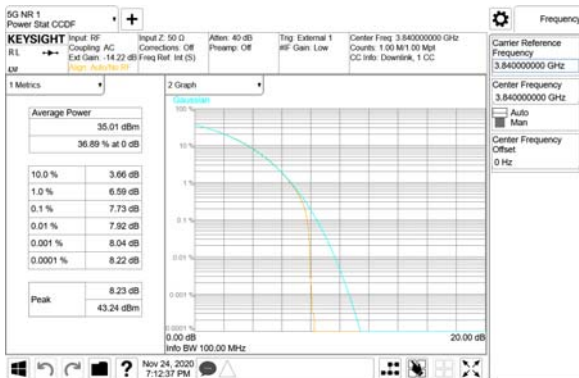

64QAM

256QAM