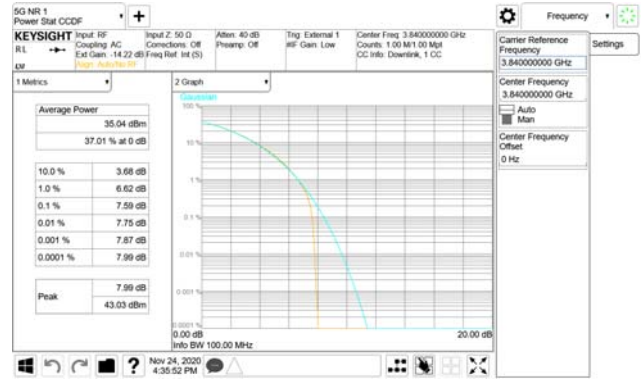

ANT12

QPSK

16QAM

64QAM

256QAM