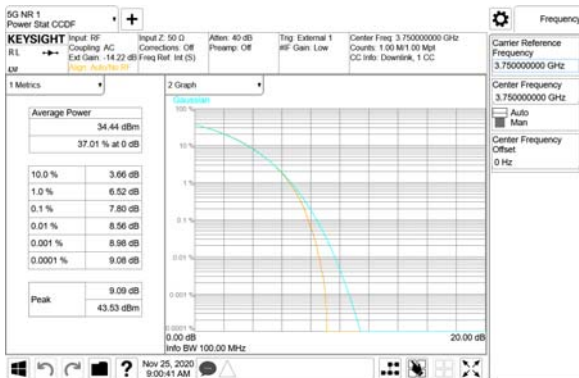

CTK Co., Ltd.
(Ho-dong), 113, Yejik-ro, Cheoin-gu,
Yongin-si, Gyeonggi-do, Korea
Tel: +82-31-339-9970
Fax: +82-31-624-9501

Report No.:
CTK-2020-04662
Page (562) / (2355)
Pages

ANT25

QPSK

16QAM

64QAM

256QAM