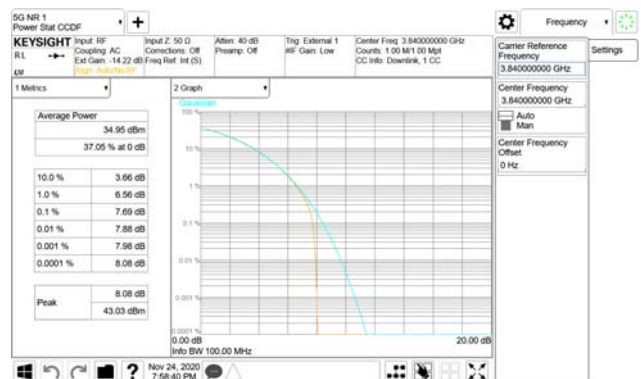

64QAM

256QAM