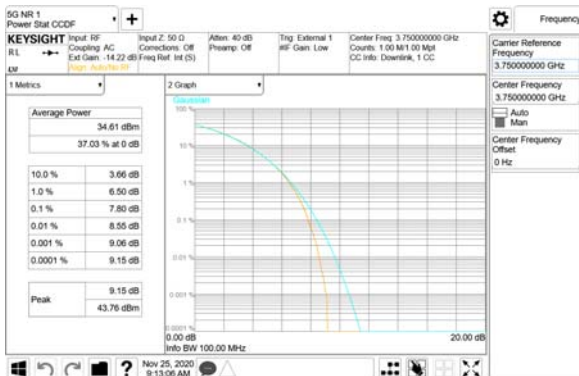

Report No.:
 CTK-2020-04662
 Page (568) / (2355)
 Pages

ANT31

QPSK

16QAM

64QAM

256QAM

CTK Co., Ltd.
(Ho-dong), 113, Yejik-ro, Cheoin-gu,
Yongin-si, Gyeonggi-do, Korea
Tel: +82-31-339-9970
Fax: +82-31-624-9501