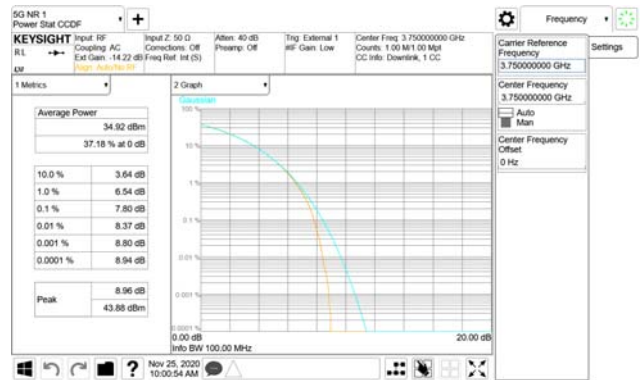

ANT53

QPSK

16QAM

64QAM

256QAM

CTK Co., Ltd.
 (Ho-dong), 113, Yejik-ro, Cheoin-gu,
 Yongin-si, Gyeonggi-do, Korea
 Tel: +82-31-339-9970
 Fax: +82-31-624-9501

Report No.:
 CTK-2020-04662
 Page (591) / (2355)
 Pages