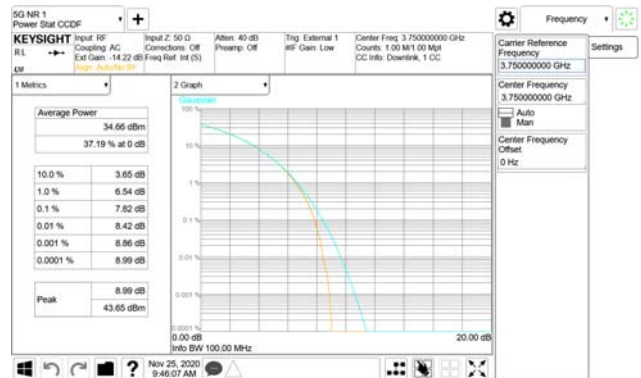

Report No.:
CTK-2020-04662
Page (583) / (2355)
Pages

ANT46

QPSK

16QAM

64QAM

256QAM

ANT47

QPSK