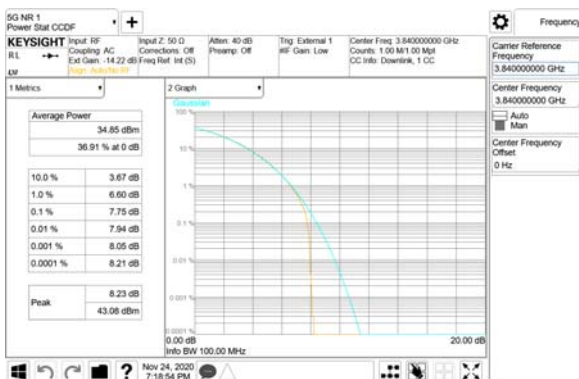

64QAM

256QAM