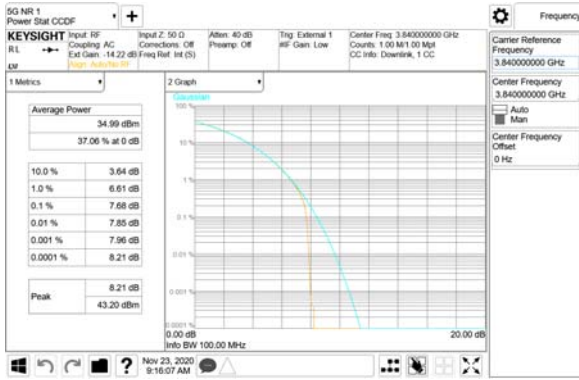

ANT12

QPSK

16QAM

64QAM

256QAM