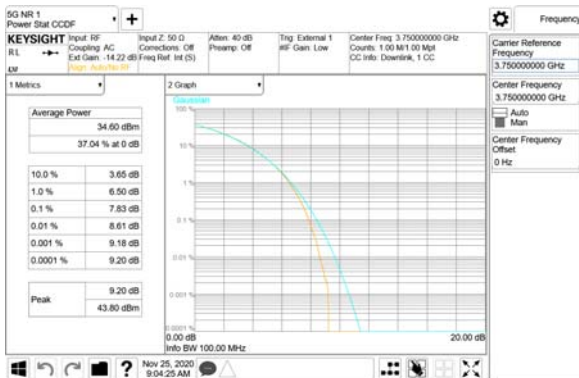

ANT61

QPSK

16QAM

64QAM

256QAM

CTK Co., Ltd.
 (Ho-dong), 113, Yejik-ro, Cheoin-gu,
 Yongin-si, Gyeonggi-do, Korea
 Tel: +82-31-339-9970
 Fax: +82-31-624-9501

Report No.:
 CTK-2020-04662
 Page (599) / (2355)
 Pages