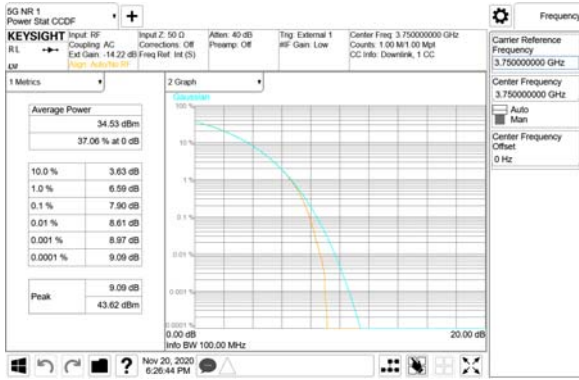

CTK Co., Ltd.
(Ho-dong), 113, Yejik-ro, Cheoin-gu,
Yongin-si, Gyeonggi-do, Korea
Tel: +82-31-339-9970
Fax: +82-31-624-9501

Report No.:
CTK-2020-04662
Page (576) / (2355)
Pages

ANT39

QPSK