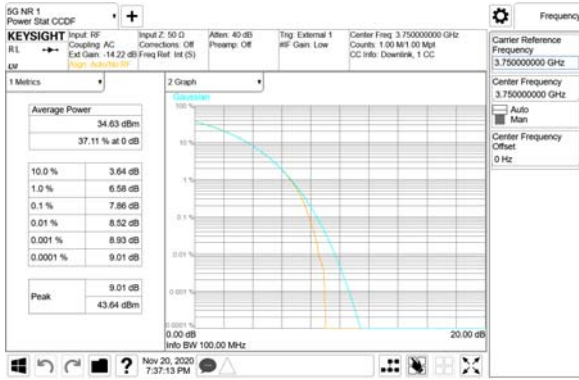

256QAM

CTK Co., Ltd.
(Ho-dong), 113, Yejik-ro, Cheoin-gu,
Yongin-si, Gyeonggi-do, Korea
Tel: +82-31-339-9970
Fax: +82-31-624-9501

Report No.:
CTK-2020-04662
Page (561) / (2355)
Pages

ANT24

QPSK

16QAM

64QAM

256QAM