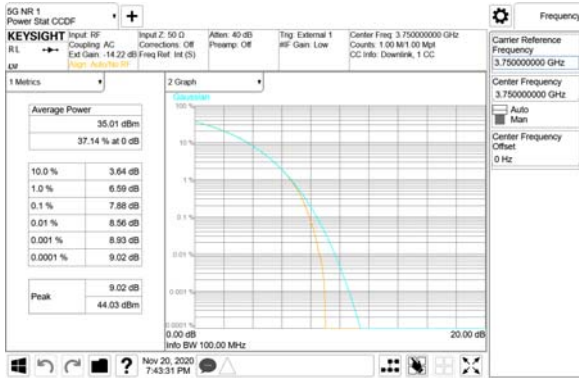

CTK Co., Ltd.
(Ho-dong), 113, Yejik-ro, Cheoin-gu,
Yongin-si, Gyeonggi-do, Korea
Tel: +82-31-339-9970
Fax: +82-31-624-9501

Report No.:
CTK-2020-04662
Page (595) / (2355)
Pages

ANT58

QPSK