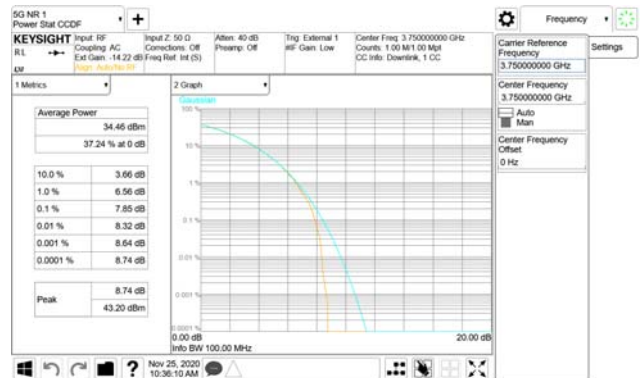

CTK Co., Ltd.
(Ho-dong), 113, Yejik-ro, Cheoin-gu,
Yongin-si, Gyeonggi-do, Korea
Tel: +82-31-339-9970
Fax: +82-31-624-9501

Report No.:
CTK-2020-04662
Page (562) / (2355)
Pages

ANT25

QPSK

16QAM

64QAM

256QAM