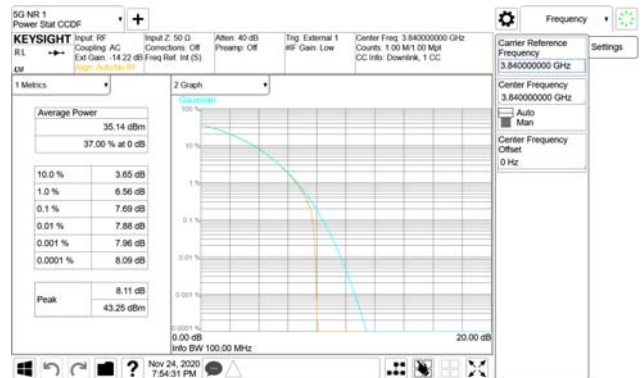

QPSK

16QAM

64QAM

256QAM

CTK Co., Ltd.
 (Ho-dong), 113, Yejik-ro, Cheoin-gu,
 Yongin-si, Gyeonggi-do, Korea
 Tel: +82-31-339-9970
 Fax: +82-31-624-9501

Report No.:
 CTK-2020-04662
 Page (609) / (2355)
 Pages