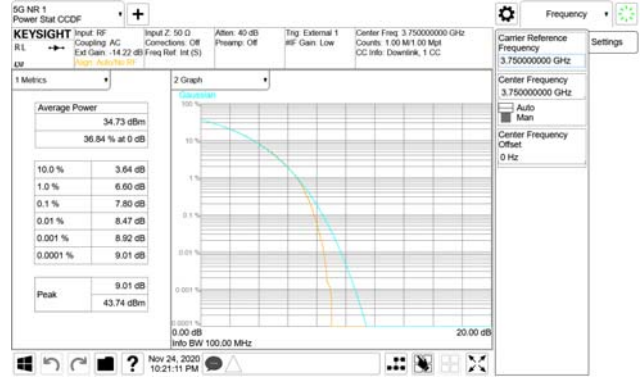

CTK Co., Ltd.
(Ho-dong), 113, Yejik-ro, Cheoin-gu,
Yongin-si, Gyeonggi-do, Korea
Tel: +82-31-339-9970
Fax: +82-31-624-9501

Report No.:
CTK-2020-04662
Page (562) / (2355)
Pages

ANT25

QPSK

16QAM

64QAM

256QAM