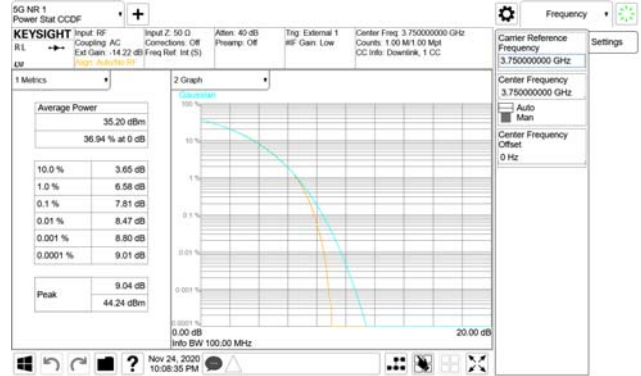

CTK Co., Ltd.
(Ho-dong), 113, Yejik-ro, Cheoin-gu,
Yongin-si, Gyeonggi-do, Korea
Tel: +82-31-339-9970
Fax: +82-31-624-9501

Report No.:
CTK-2020-04662
Page (597) / (2355)
Pages

ANT60

QPSK

16QAM

64QAM

256QAM