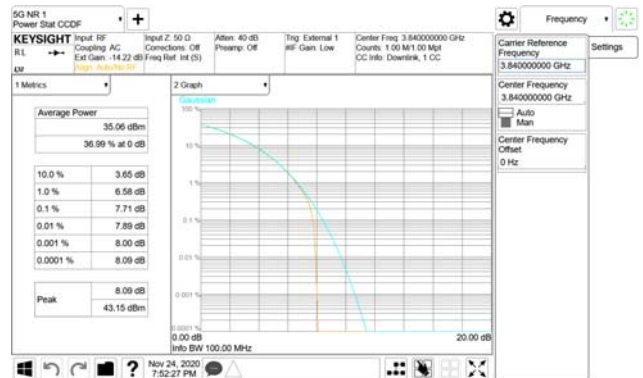

64QAM

256QAM