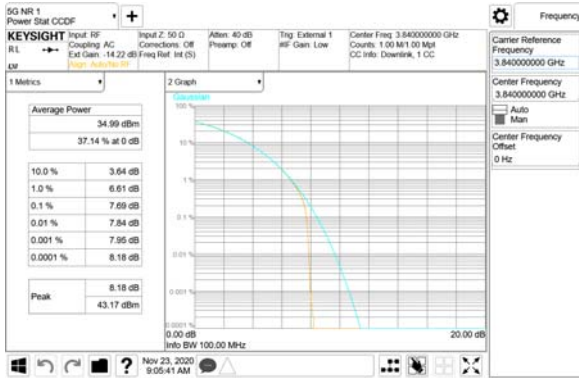

CTK Co., Ltd.
(Ho-dong), 113, Yejik-ro, Cheoin-gu,
Yongin-si, Gyeonggi-do, Korea
Tel: +82-31-339-9970
Fax: +82-31-624-9501

Report No.:
CTK-2020-04662
Page (610) / (2355)
Pages

ANT9

QPSK

16QAM