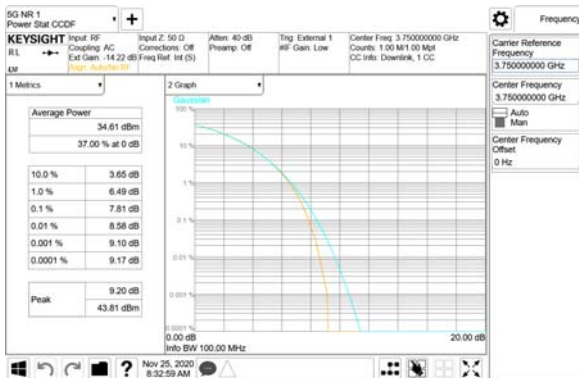

Report No.:
CTK-2020-04662
Page (583) / (2355)
Pages

ANT46

QPSK

16QAM

64QAM

256QAM

ANT47

QPSK