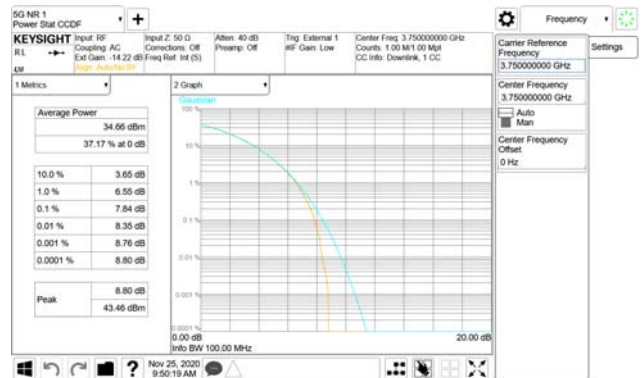

QPSK

16QAM

64QAM

256QAM

CTK Co., Ltd.
 (Ho-dong), 113, Yejik-ro, Cheoin-gu,
 Yongin-si, Gyeonggi-do, Korea
 Tel: +82-31-339-9970
 Fax: +82-31-624-9501

Report No.:
 CTK-2020-04662
 Page (586) / (2355)
 Pages