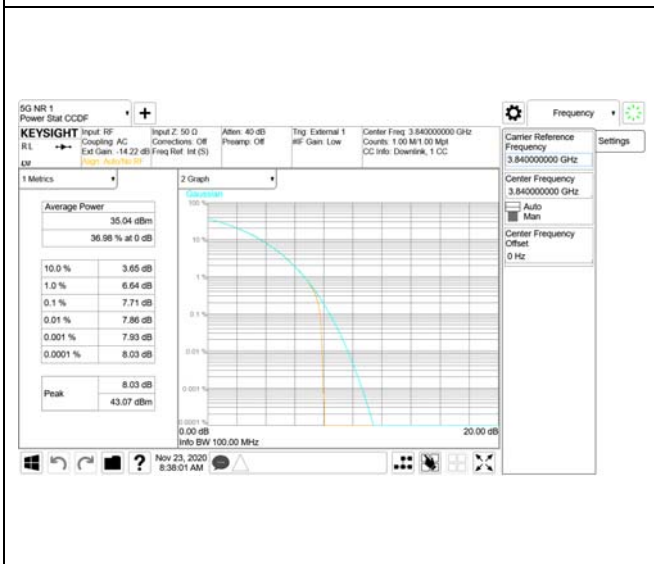

ANT64

QPSK

16QAM

64QAM

256QAM

**BW 100MHz, Single carrier, Middle
 ANT1**

QPSK

16QAM