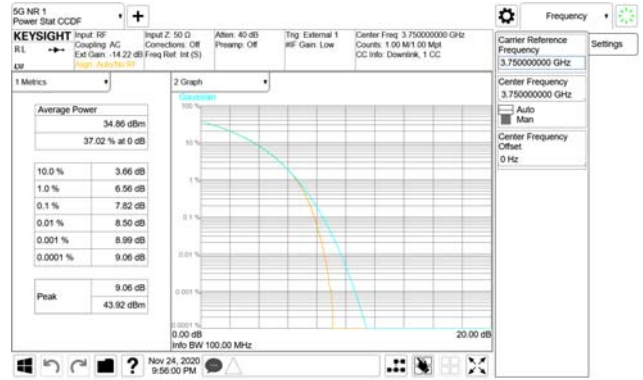

CTK Co., Ltd.
(Ho-dong), 113, Yejik-ro, Cheoin-gu,
Yongin-si, Gyeonggi-do, Korea
Tel: +82-31-339-9970
Fax: +82-31-624-9501

Report No.:
CTK-2020-04662
Page (591) / (2355)
Pages

ANT54

QPSK

16QAM

64QAM

256QAM