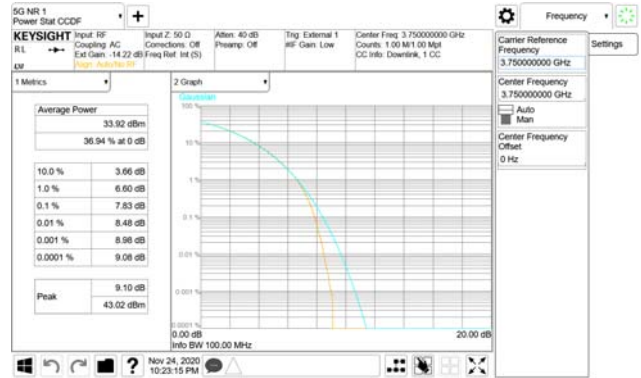

Report No.:
 CTK-2020-04662
 Page (563) / (2355)
 Pages

ANT26

QPSK

16QAM

64QAM

256QAM

CTK Co., Ltd.
 (Ho-dong), 113, Yejik-ro, Cheoin-gu,
 Yongin-si, Gyeonggi-do, Korea
 Tel: +82-31-339-9970
 Fax: +82-31-624-9501