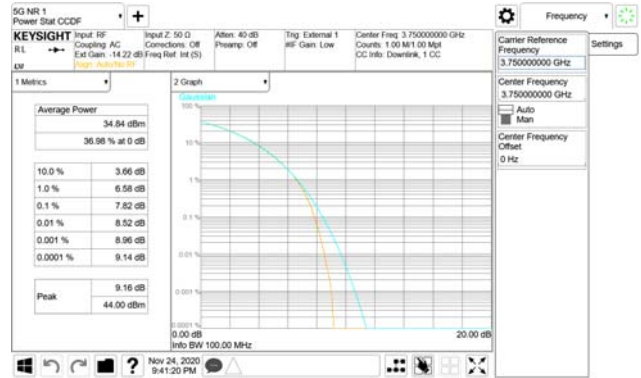

ANT47

QPSK

16QAM