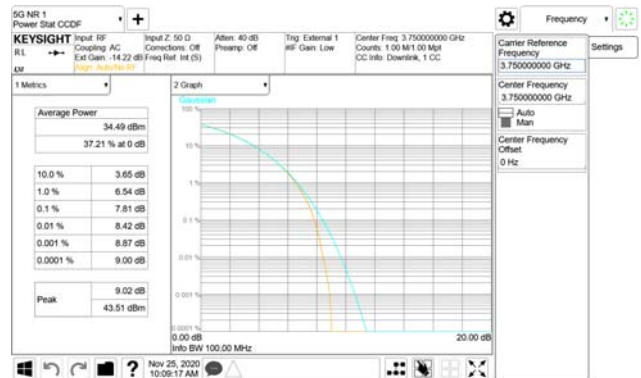

QPSK

16QAM

64QAM

256QAM

CTK Co., Ltd.
 (Ho-dong), 113, Yejik-ro, Cheoin-gu,
 Yongin-si, Gyeonggi-do, Korea
 Tel: +82-31-339-9970
 Fax: +82-31-624-9501

Report No.:
 CTK-2020-04662
 Page (595) / (2355)
 Pages