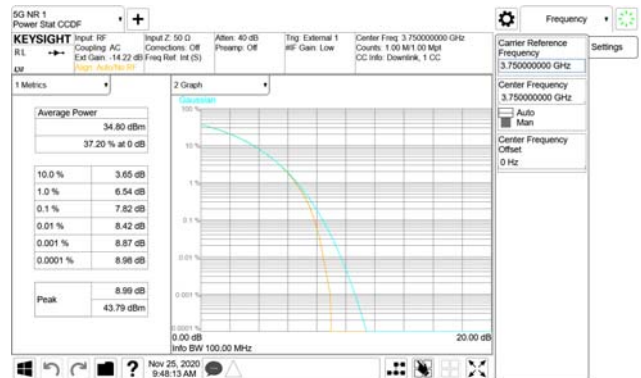

64QAM

256QAM