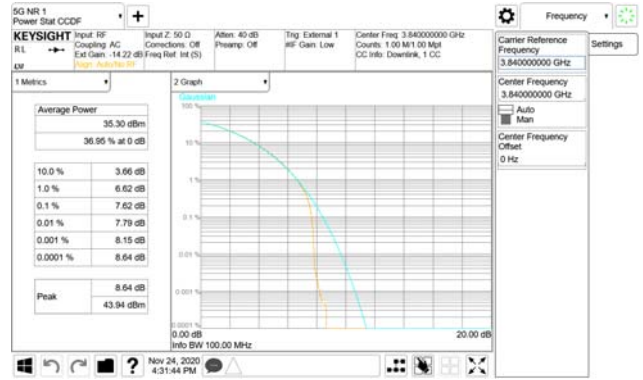

CTK Co., Ltd.
(Ho-dong), 113, Yejik-ro, Cheoin-gu,
Yongin-si, Gyeonggi-do, Korea
Tel: +82-31-339-9970
Fax: +82-31-624-9501

Report No.:
CTK-2020-04662
Page (611) / (2355)
Pages

ANT10

QPSK

16QAM