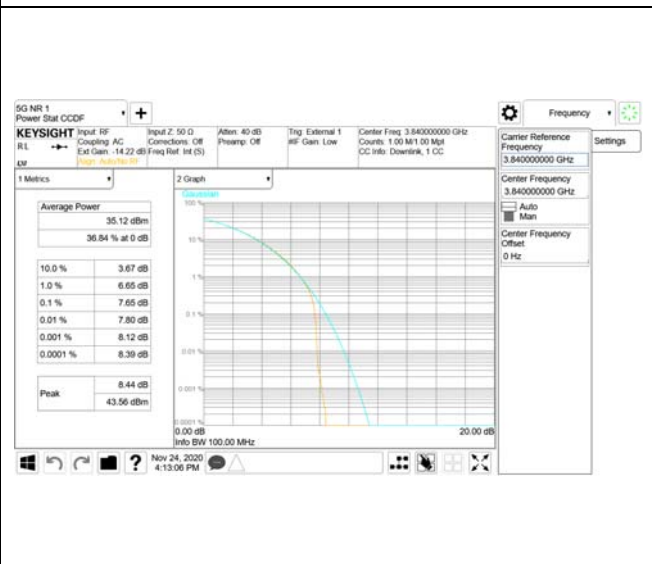

ANT64

QPSK

16QAM

64QAM

256QAM

**BW 100MHz, Single carrier, Middle
 ANT1**

QPSK

16QAM