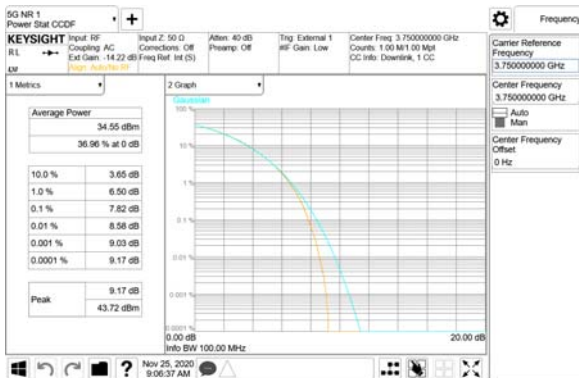

ANT62

QPSK

16QAM

64QAM

256QAM

CTK Co., Ltd.
(Ho-dong), 113, Yejik-ro, Cheoin-gu,
Yongin-si, Gyeonggi-do, Korea
Tel: +82-31-339-9970
Fax: +82-31-624-9501

Report No.:
CTK-2020-04662
Page (600) / (2355)
Pages

ANT63