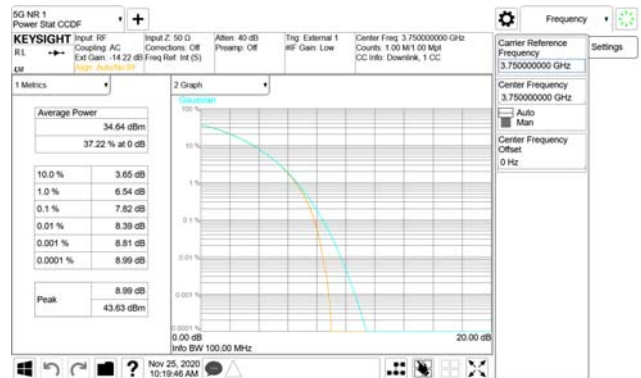

ANT62

QPSK

16QAM

64QAM

256QAM

CTK Co., Ltd.
(Ho-dong), 113, Yejik-ro, Cheoin-gu,
Yongin-si, Gyeonggi-do, Korea
Tel: +82-31-339-9970
Fax: +82-31-624-9501

Report No.:
CTK-2020-04662
Page (600) / (2355)
Pages

ANT63