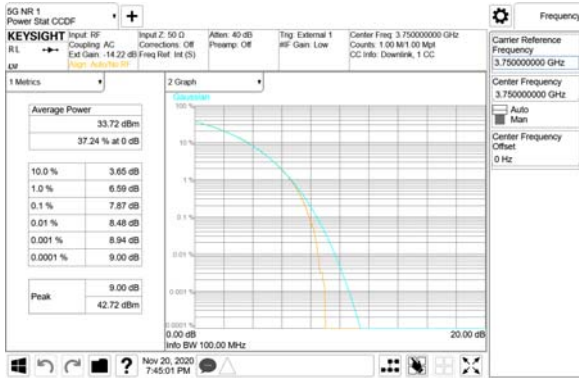

Report No.:
 CTK-2020-04662
 Page (563) / (2355)
 Pages

ANT26

QPSK

16QAM

64QAM

256QAM

CTK Co., Ltd.
 (Ho-dong), 113, Yejik-ro, Cheoin-gu,
 Yongin-si, Gyeonggi-do, Korea
 Tel: +82-31-339-9970
 Fax: +82-31-624-9501