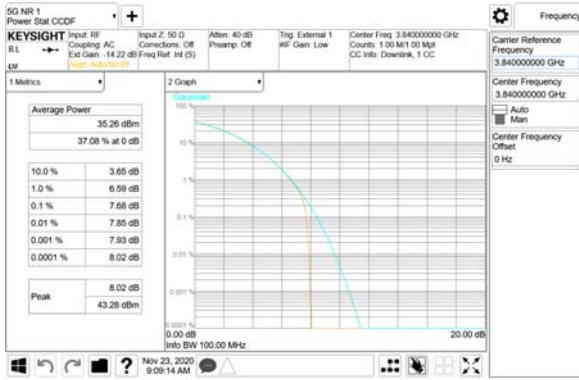

CTK Co., Ltd.
(Ho-dong), 113, Yejik-ro, Cheoin-gu,
Yongin-si, Gyeonggi-do, Korea
Tel: +82-31-339-9970
Fax: +82-31-624-9501

Report No.:
CTK-2020-04662
Page (611) / (2355)
Pages

ANT10

QPSK

16QAM