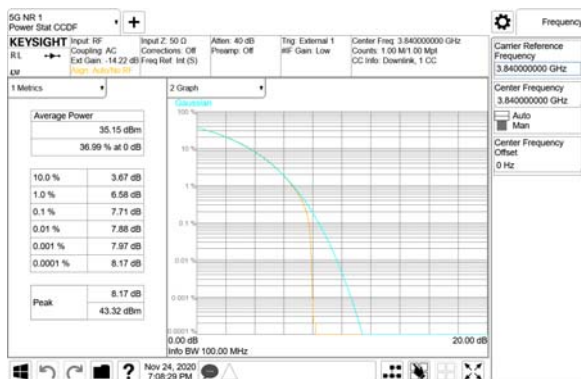

64QAM

256QAM

CTK Co., Ltd.
(Ho-dong), 113, Yejik-ro, Cheoin-gu,
Yongin-si, Gyeonggi-do, Korea
Tel: +82-31-339-9970
Fax: +82-31-624-9501

Report No.:
CTK-2020-04662
Page (605) / (2355)
Pages

ANT4

QPSK

16QAM

64QAM