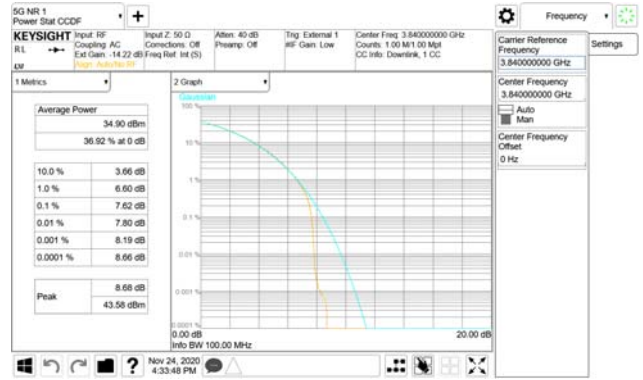

CTK Co., Ltd.
(Ho-dong), 113, Yejik-ro, Cheoin-gu,
Yongin-si, Gyeonggi-do, Korea
Tel: +82-31-339-9970
Fax: +82-31-624-9501

Report No.:
CTK-2020-04662
Page (612) / (2355)
Pages

ANT11

QPSK

16QAM

64QAM

256QAM