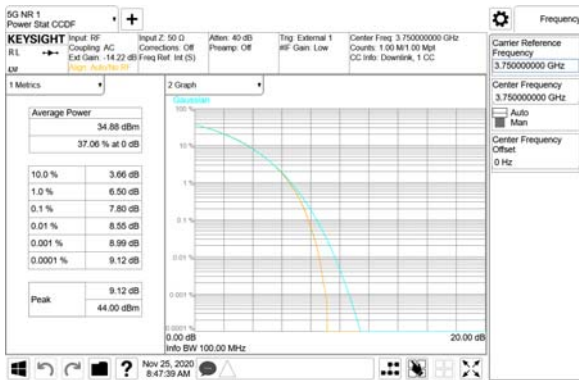

ANT53

QPSK

16QAM

64QAM

256QAM

CTK Co., Ltd.
 (Ho-dong), 113, Yejik-ro, Cheoin-gu,
 Yongin-si, Gyeonggi-do, Korea
 Tel: +82-31-339-9970
 Fax: +82-31-624-9501

Report No.:
 CTK-2020-04662
 Page (591) / (2355)
 Pages