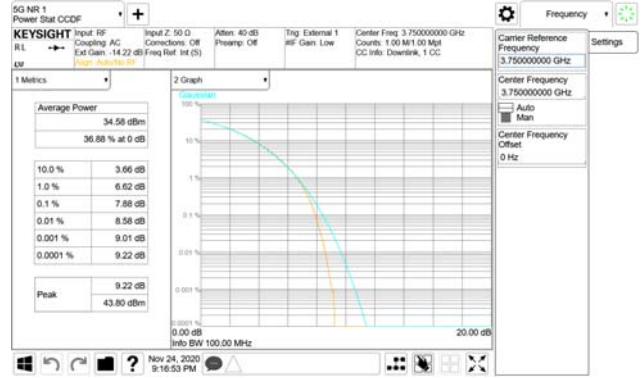

CTK Co., Ltd.
(Ho-dong), 113, Yejik-ro, Cheoin-gu,
Yongin-si, Gyeonggi-do, Korea
Tel: +82-31-339-9970
Fax: +82-31-624-9501

Report No.:
CTK-2020-04662
Page (575) / (2355)
Pages

ANT38

QPSK

16QAM

64QAM

256QAM