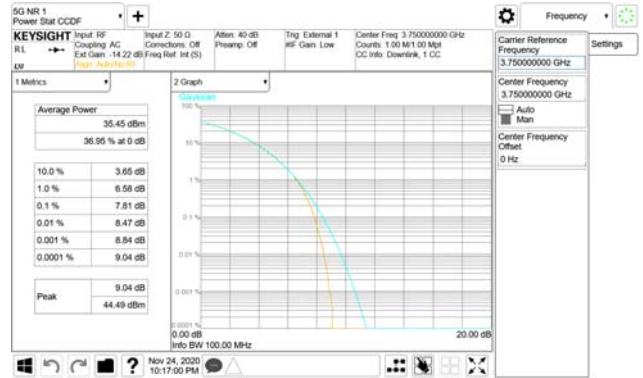

ANT64

QPSK

16QAM

64QAM

256QAM

**BW 100MHz, Single carrier, Middle
 ANT1**

QPSK

16QAM