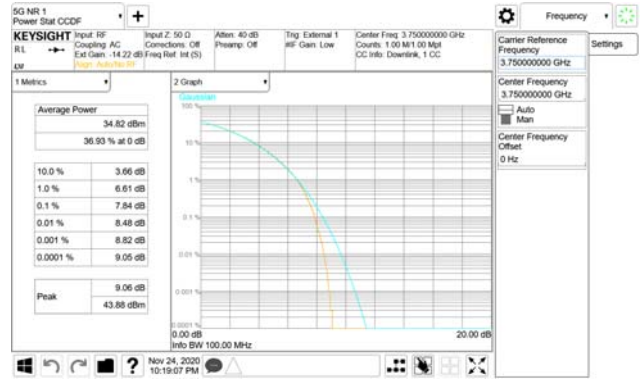

256QAM

CTK Co., Ltd.
(Ho-dong), 113, Yejik-ro, Cheoin-gu,
Yongin-si, Gyeonggi-do, Korea
Tel: +82-31-339-9970
Fax: +82-31-624-9501

Report No.:
CTK-2020-04662
Page (561) / (2355)
Pages

ANT24

QPSK

16QAM

64QAM

256QAM