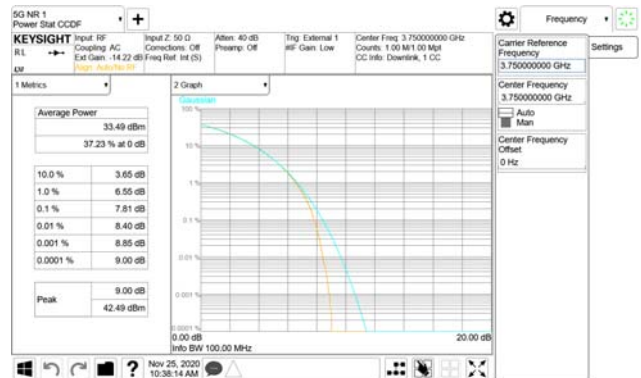

Report No.:
 CTK-2020-04662
 Page (563) / (2355)
 Pages

ANT26

QPSK

16QAM

64QAM

256QAM

CTK Co., Ltd.
 (Ho-dong), 113, Yejik-ro, Cheoin-gu,
 Yongin-si, Gyeonggi-do, Korea
 Tel: +82-31-339-9970
 Fax: +82-31-624-9501