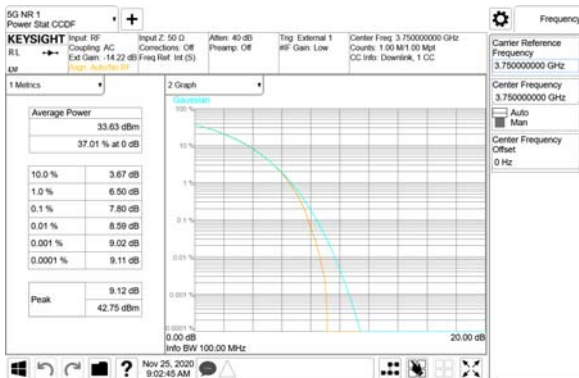

Report No.:
 CTK-2020-04662
 Page (563) / (2355)
 Pages

ANT26

QPSK

16QAM

64QAM

256QAM

CTK Co., Ltd.
 (Ho-dong), 113, Yejik-ro, Cheoin-gu,
 Yongin-si, Gyeonggi-do, Korea
 Tel: +82-31-339-9970
 Fax: +82-31-624-9501