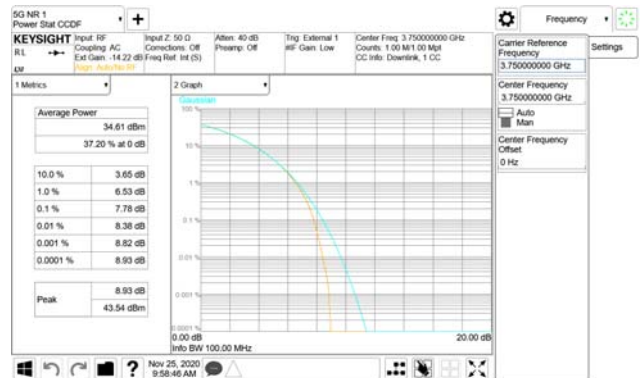

**ANT7**

**QPSK**

**16QAM**

**64QAM**

**256QAM**

**CTK Co., Ltd.**  
 (Ho-dong), 113, Yejik-ro, Cheoin-gu,  
 Yongin-si, Gyeonggi-do, Korea  
 Tel: +82-31-339-9970  
 Fax: +82-31-624-9501

Report No.:  
 CTK-2020-04662  
 Page (545) / (2355)  
 Pages