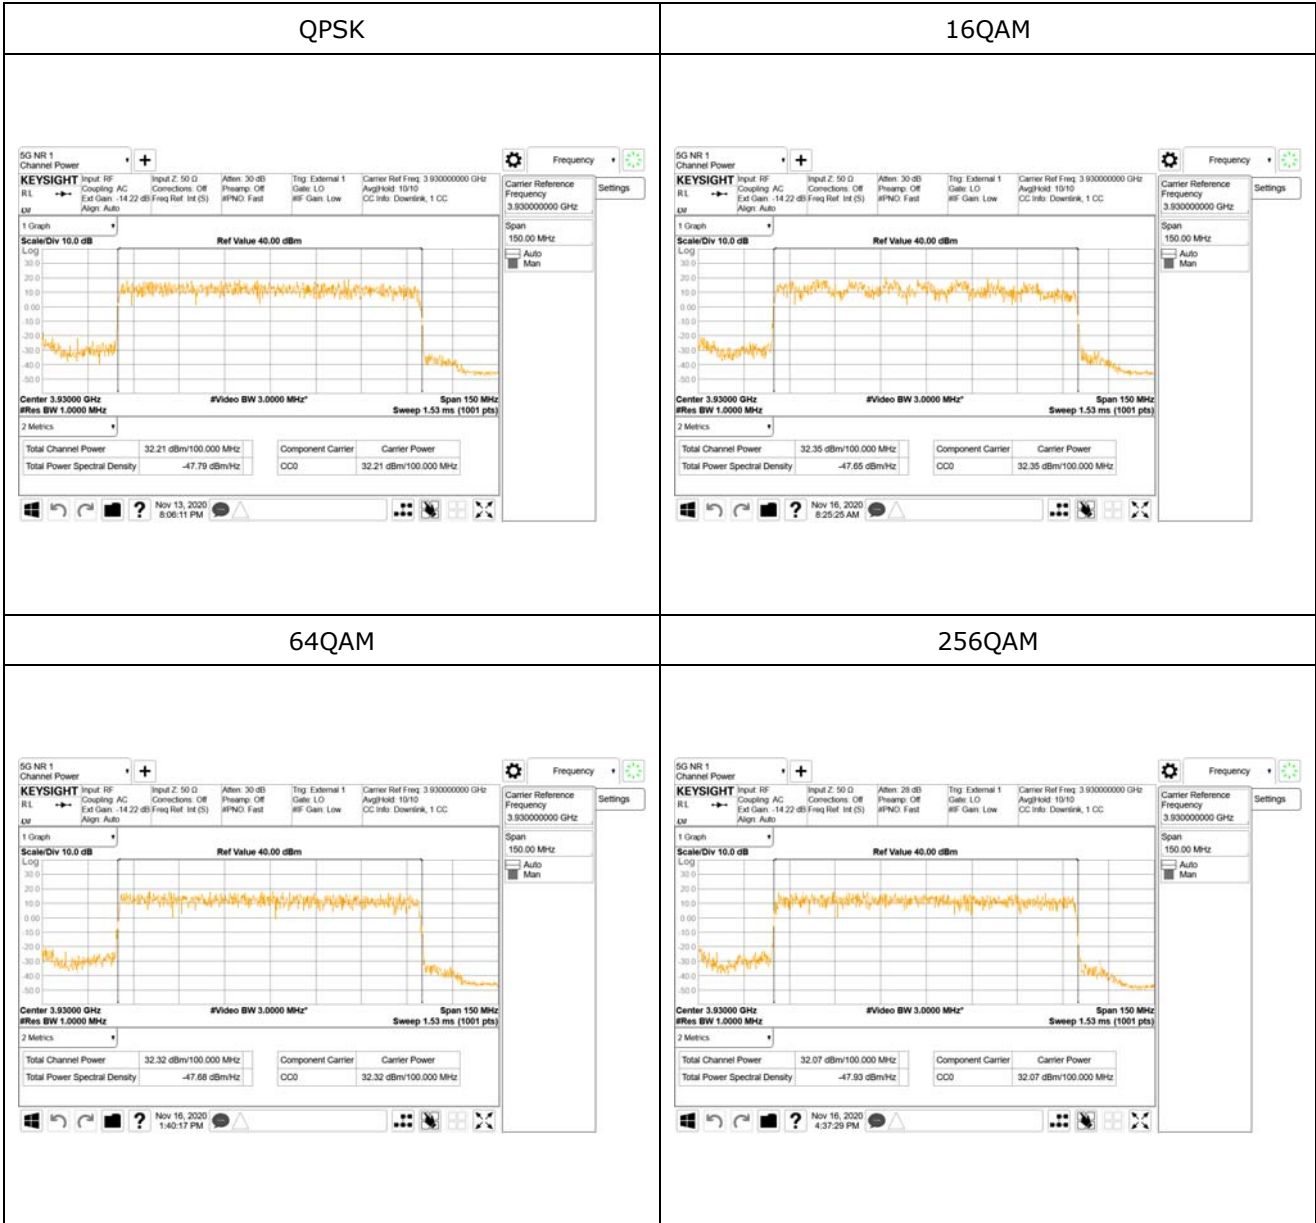

ANT 40

QPSK

16QAM