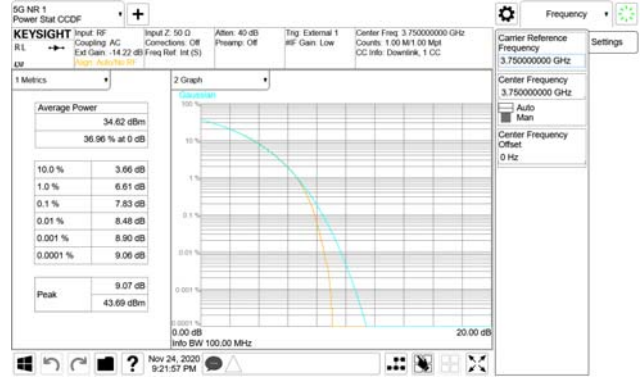

CTK Co., Ltd.
(Ho-dong), 113, Yejik-ro, Cheoin-gu,
Yongin-si, Gyeonggi-do, Korea
Tel: +82-31-339-9970
Fax: +82-31-624-9501

Report No.:
CTK-2020-04662
Page (543) / (2355)
Pages

ANT6

QPSK

16QAM