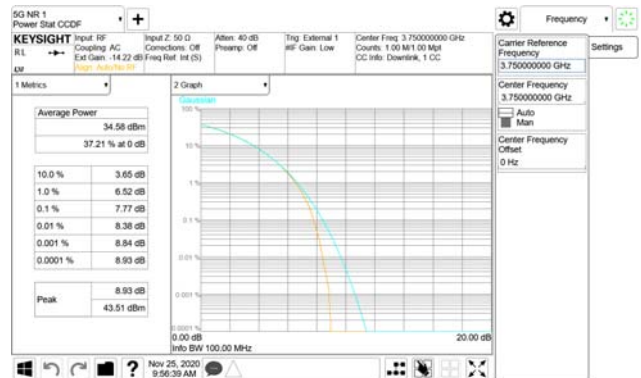

**ANT6**

**QPSK**

**16QAM**

**64QAM**

**256QAM**

**CTK Co., Ltd.**  
 (Ho-dong), 113, Yejik-ro, Cheoin-gu,  
 Yongin-si, Gyeonggi-do, Korea  
 Tel: +82-31-339-9970  
 Fax: +82-31-624-9501

Report No.:  
 CTK-2020-04662  
 Page (544) / (2355)  
 Pages