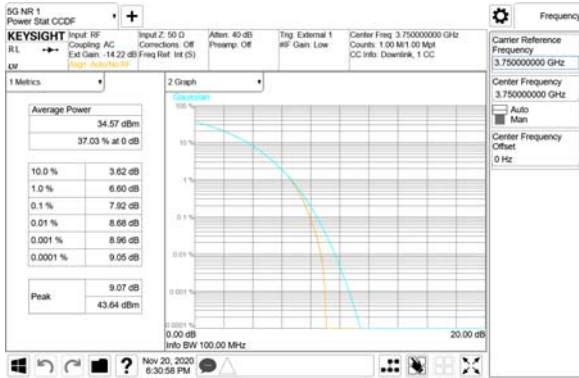

CTK Co., Ltd.
(Ho-dong), 113, Yejik-ro, Cheoin-gu,
Yongin-si, Gyeonggi-do, Korea
Tel: +82-31-339-9970
Fax: +82-31-624-9501

Report No.:
CTK-2020-04662
Page (544) / (2355)
Pages

ANT7

QPSK

16QAM