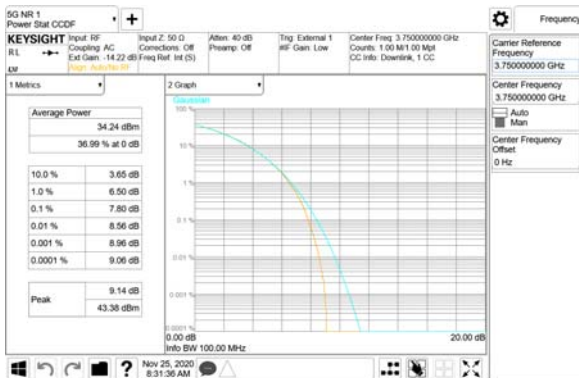

**ANT11**

**QPSK**

**16QAM**

**64QAM**

**256QAM**

**CTK Co., Ltd.**  
 (Ho-dong), 113, Yejik-ro, Cheoin-gu,  
 Yongin-si, Gyeonggi-do, Korea  
 Tel: +82-31-339-9970  
 Fax: +82-31-624-9501

Report No.:  
 CTK-2020-04662  
 Page (549) / (2355)  
 Pages