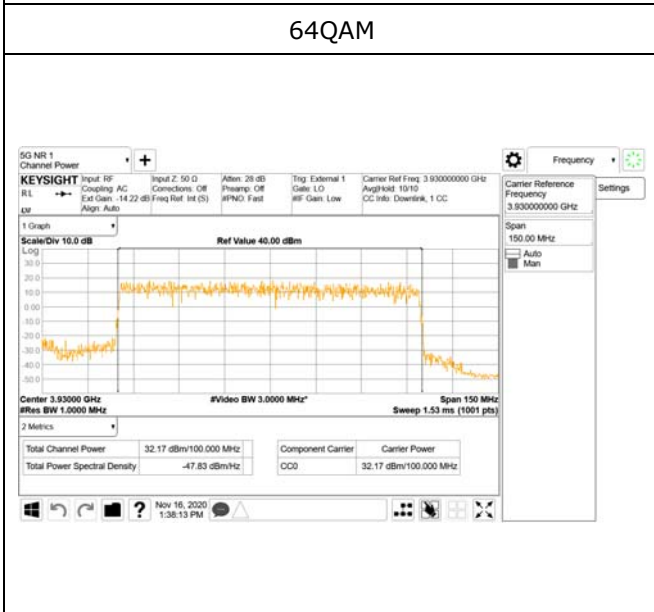

Report No.:  
 CTK-2020-04662  
 Page (512) / (2355)  
 Pages

**ANT 39**

**QPSK**

**16QAM**

**64QAM**

**256QAM**

**ANT 40**

**QPSK**