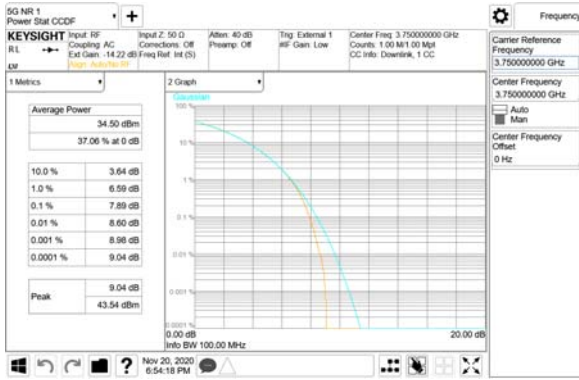

CTK Co., Ltd.
(Ho-dong), 113, Yejik-ro, Cheoin-gu,
Yongin-si, Gyeonggi-do, Korea
Tel: +82-31-339-9970
Fax: +82-31-624-9501

Report No.:
CTK-2020-04662
Page (550) / (2355)
Pages

ANT13

QPSK

16QAM