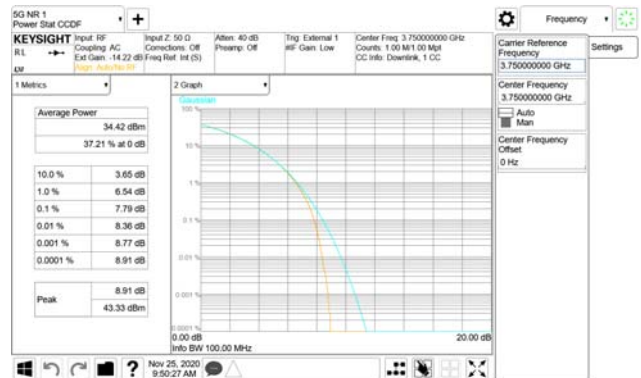

**ANT3**

**QPSK**

**16QAM**

**64QAM**

**256QAM**

**CTK Co., Ltd.**  
 (Ho-dong), 113, Yejik-ro, Cheoin-gu,  
 Yongin-si, Gyeonggi-do, Korea  
 Tel: +82-31-339-9970  
 Fax: +82-31-624-9501

Report No.:  
 CTK-2020-04662  
 Page (541) / (2355)  
 Pages