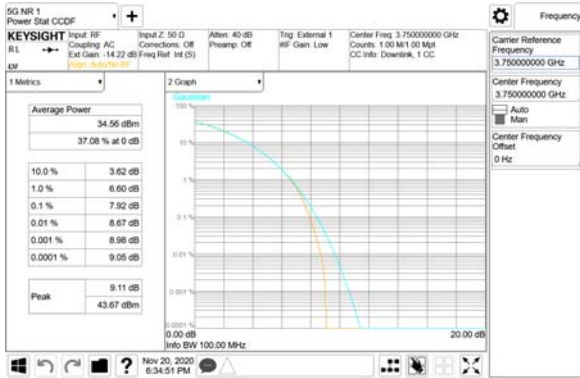

CTK Co., Ltd.
(Ho-dong), 113, Yejik-ro, Cheoin-gu,
Yongin-si, Gyeonggi-do, Korea
Tel: +82-31-339-9970
Fax: +82-31-624-9501

Report No.:
CTK-2020-04662
Page (545) / (2355)
Pages

ANT8

QPSK

16QAM