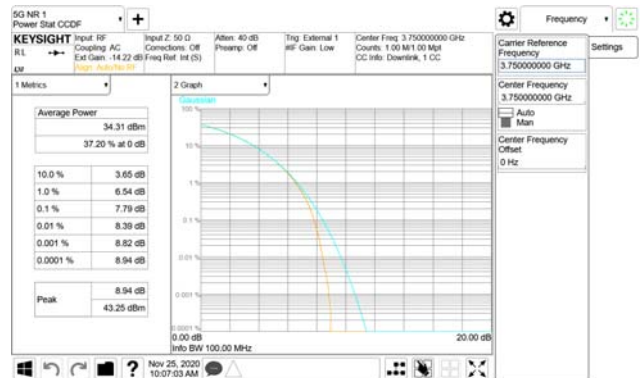

**ANT11**

**QPSK**

**16QAM**

**64QAM**

**256QAM**

**CTK Co., Ltd.**  
 (Ho-dong), 113, Yejik-ro, Cheoin-gu,  
 Yongin-si, Gyeonggi-do, Korea  
 Tel: +82-31-339-9970  
 Fax: +82-31-624-9501

Report No.:  
 CTK-2020-04662  
 Page (549) / (2355)  
 Pages