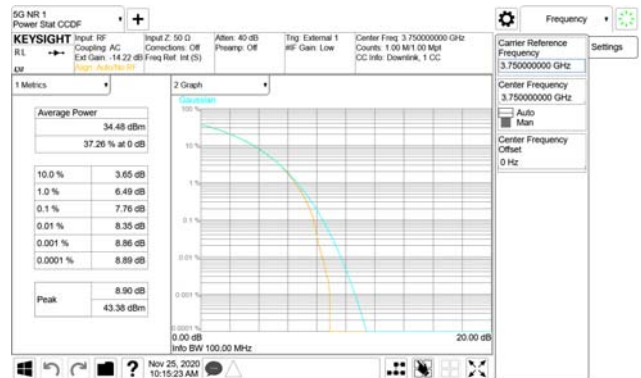

**ANT15**

**QPSK**

**16QAM**

**64QAM**

**256QAM**

**CTK Co., Ltd.**  
 (Ho-dong), 113, Yejik-ro, Cheoin-gu,  
 Yongin-si, Gyeonggi-do, Korea  
 Tel: +82-31-339-9970  
 Fax: +82-31-624-9501

Report No.:  
 CTK-2020-04662  
 Page (553) / (2355)  
 Pages