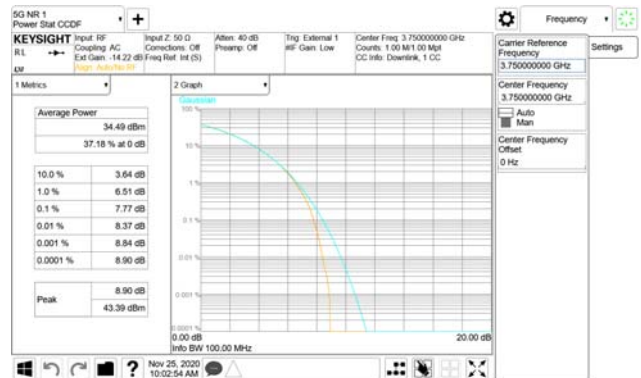

**ANT9**

**QPSK**

**16QAM**

**64QAM**

**256QAM**

**CTK Co., Ltd.**  
 (Ho-dong), 113, Yejik-ro, Cheoin-gu,  
 Yongin-si, Gyeonggi-do, Korea  
 Tel: +82-31-339-9970  
 Fax: +82-31-624-9501

Report No.:  
 CTK-2020-04662  
 Page (547) / (2355)  
 Pages