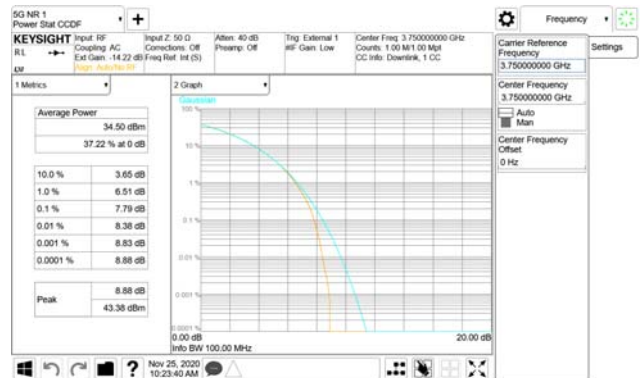

**ANT19**

**QPSK**

**16QAM**

**64QAM**

**256QAM**

**CTK Co., Ltd.**  
 (Ho-dong), 113, Yejik-ro, Cheoin-gu,  
 Yongin-si, Gyeonggi-do, Korea  
 Tel: +82-31-339-9970  
 Fax: +82-31-624-9501

Report No.:  
 CTK-2020-04662  
 Page (557) / (2355)  
 Pages