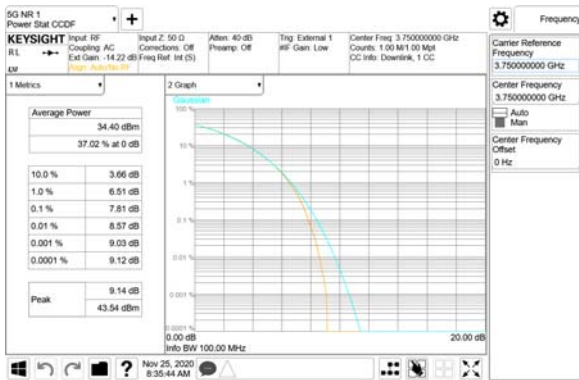

**ANT13**

**QPSK**

**16QAM**

**64QAM**

**256QAM**

**CTK Co., Ltd.**  
 (Ho-dong), 113, Yejik-ro, Cheoin-gu,  
 Yongin-si, Gyeonggi-do, Korea  
 Tel: +82-31-339-9970  
 Fax: +82-31-624-9501

Report No.:  
 CTK-2020-04662  
 Page (551) / (2355)  
 Pages