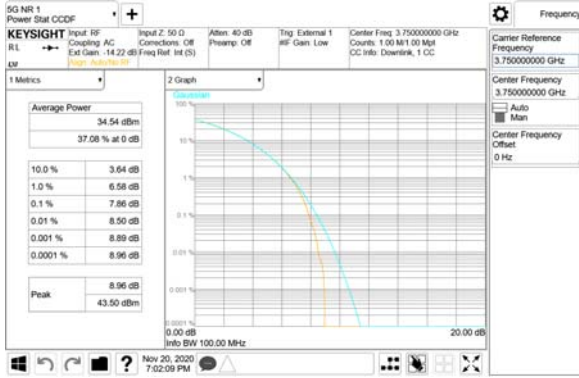

CTK Co., Ltd.
(Ho-dong), 113, Yejik-ro, Cheoin-gu,
Yongin-si, Gyeonggi-do, Korea
Tel: +82-31-339-9970
Fax: +82-31-624-9501

Report No.:
CTK-2020-04662
Page (552) / (2355)
Pages

ANT15

QPSK