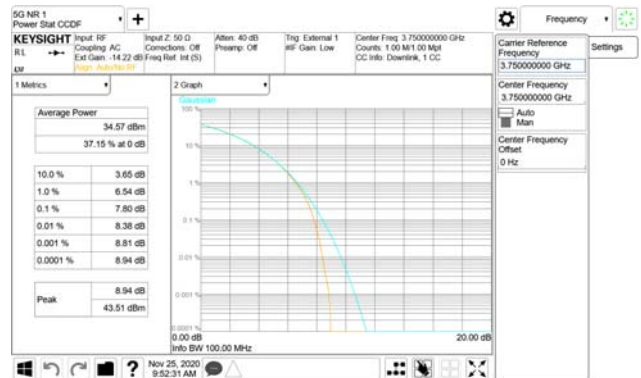

**ANT4**

**QPSK**

**16QAM**

**64QAM**

**256QAM**

**CTK Co., Ltd.**  
 (Ho-dong), 113, Yejik-ro, Cheoin-gu,  
 Yongin-si, Gyeonggi-do, Korea  
 Tel: +82-31-339-9970  
 Fax: +82-31-624-9501

Report No.:  
 CTK-2020-04662  
 Page (542) / (2355)  
 Pages