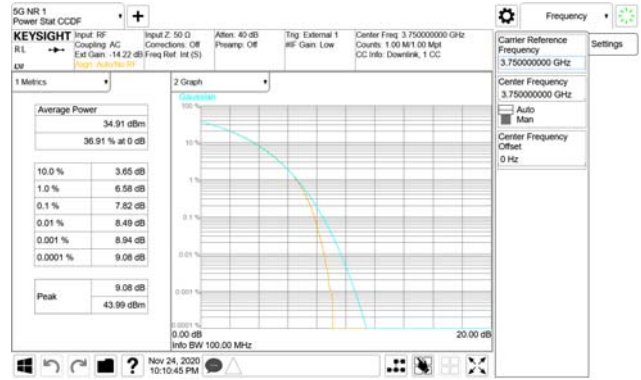

CTK Co., Ltd.
(Ho-dong), 113, Yejik-ro, Cheoin-gu,
Yongin-si, Gyeonggi-do, Korea
Tel: +82-31-339-9970
Fax: +82-31-624-9501

Report No.:
CTK-2020-04662
Page (557) / (2355)
Pages

ANT20

QPSK

16QAM

64QAM

256QAM