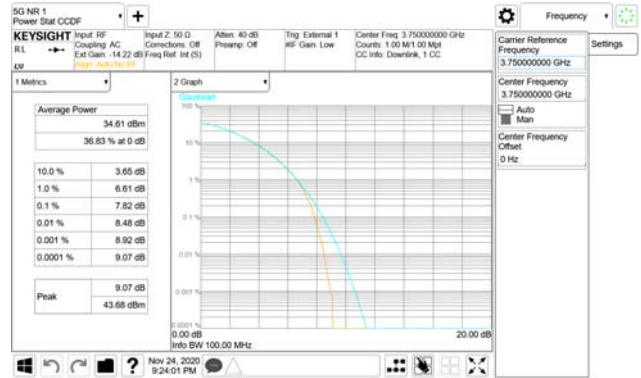

CTK Co., Ltd.
(Ho-dong), 113, Yejik-ro, Cheoin-gu,
Yongin-si, Gyeonggi-do, Korea
Tel: +82-31-339-9970
Fax: +82-31-624-9501

Report No.:
CTK-2020-04662
Page (544) / (2355)
Pages

ANT7

QPSK

16QAM