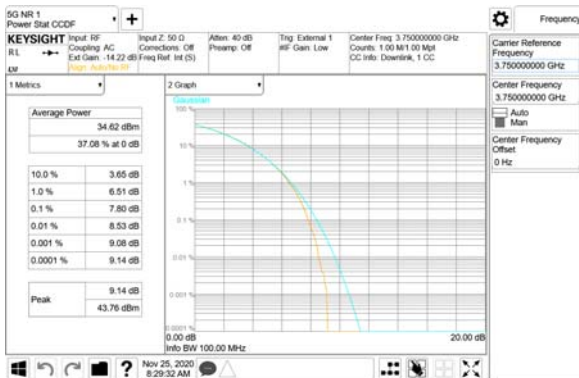

**ANT10**

**QPSK**

**16QAM**

**64QAM**

**256QAM**

**CTK Co., Ltd.**  
 (Ho-dong), 113, Yejik-ro, Cheoin-gu,  
 Yongin-si, Gyeonggi-do, Korea  
 Tel: +82-31-339-9970  
 Fax: +82-31-624-9501

Report No.:  
 CTK-2020-04662  
 Page (548) / (2355)  
 Pages