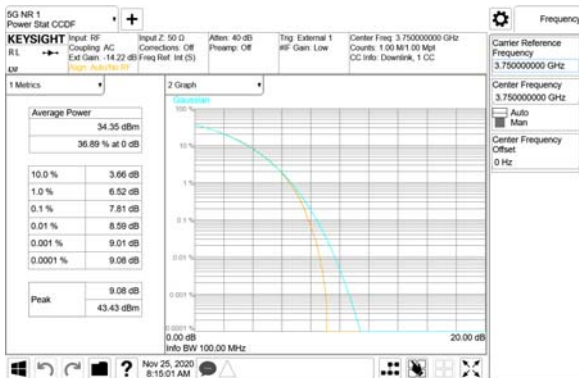

**ANT3**

**QPSK**

**16QAM**

**64QAM**

**256QAM**

**CTK Co., Ltd.**  
 (Ho-dong), 113, Yejik-ro, Cheoin-gu,  
 Yongin-si, Gyeonggi-do, Korea  
 Tel: +82-31-339-9970  
 Fax: +82-31-624-9501

Report No.:  
 CTK-2020-04662  
 Page (541) / (2355)  
 Pages