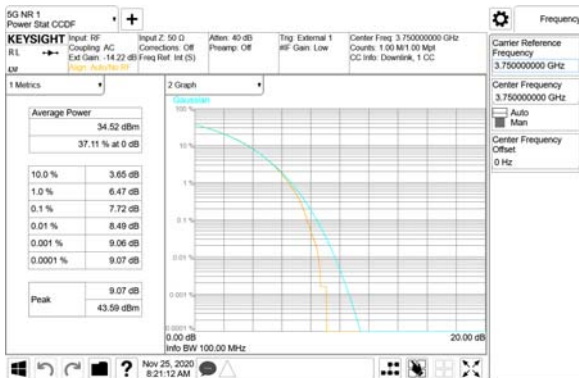

**ANT6**

**QPSK**

**16QAM**

**64QAM**

**256QAM**

**CTK Co., Ltd.**  
 (Ho-dong), 113, Yejik-ro, Cheoin-gu,  
 Yongin-si, Gyeonggi-do, Korea  
 Tel: +82-31-339-9970  
 Fax: +82-31-624-9501

Report No.:  
 CTK-2020-04662  
 Page (544) / (2355)  
 Pages