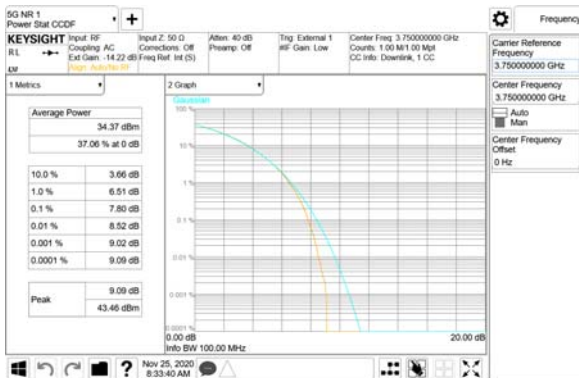

**ANT12**

**QPSK**

**16QAM**

**64QAM**

**256QAM**

**CTK Co., Ltd.**  
(Ho-dong), 113, Yejik-ro, Cheoin-gu,  
Yongin-si, Gyeonggi-do, Korea  
Tel: +82-31-339-9970  
Fax: +82-31-624-9501

Report No.:  
CTK-2020-04662  
Page (550) / (2355)  
Pages