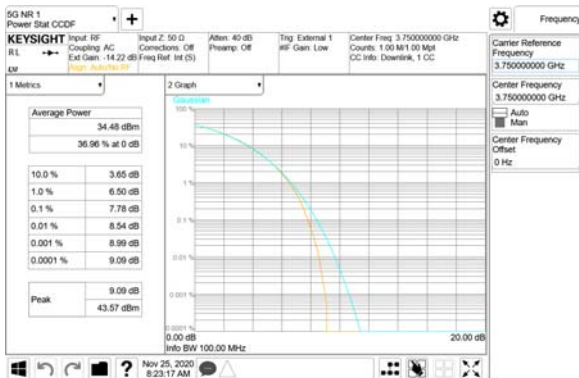

**ANT7**

**QPSK**

**16QAM**

**64QAM**

**256QAM**

**CTK Co., Ltd.**  
 (Ho-dong), 113, Yejik-ro, Cheoin-gu,  
 Yongin-si, Gyeonggi-do, Korea  
 Tel: +82-31-339-9970  
 Fax: +82-31-624-9501

Report No.:  
 CTK-2020-04662  
 Page (545) / (2355)  
 Pages