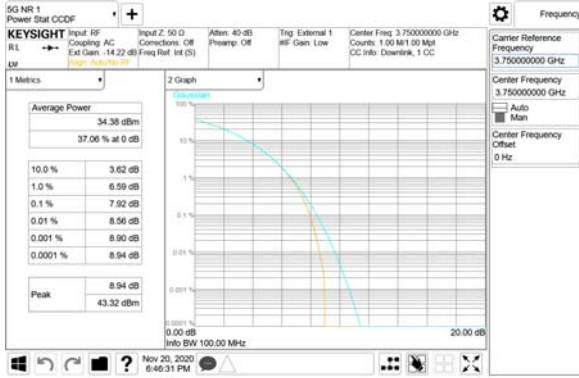

CTK Co., Ltd.
(Ho-dong), 113, Yejik-ro, Cheoin-gu,
Yongin-si, Gyeonggi-do, Korea
Tel: +82-31-339-9970
Fax: +82-31-624-9501

Report No.:
CTK-2020-04662
Page (548) / (2355)
Pages

ANT11

QPSK

16QAM