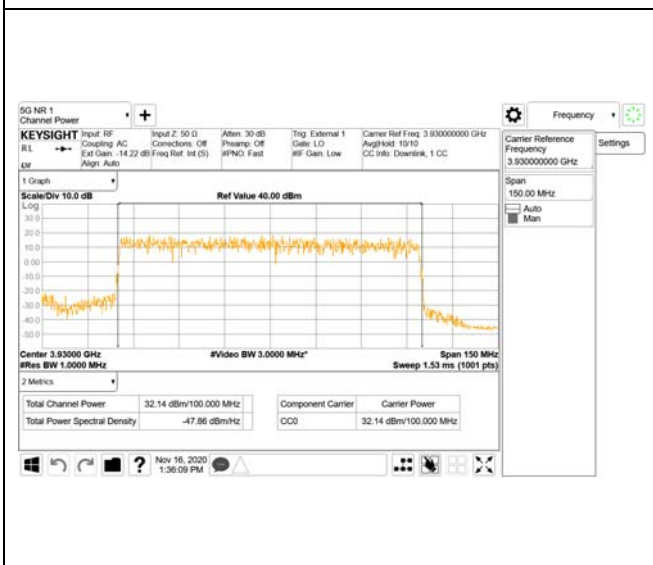

Report No.:  
 CTK-2020-04662  
 Page (511) / (2355)  
 Pages

**ANT 38**

**QPSK**

**16QAM**

**64QAM**

**256QAM**

**CTK Co., Ltd.**  
 (Ho-dong), 113, Yejik-ro, Cheoin-gu,  
 Yongin-si, Gyeonggi-do, Korea  
 Tel: +82-31-339-9970  
 Fax: +82-31-624-9501