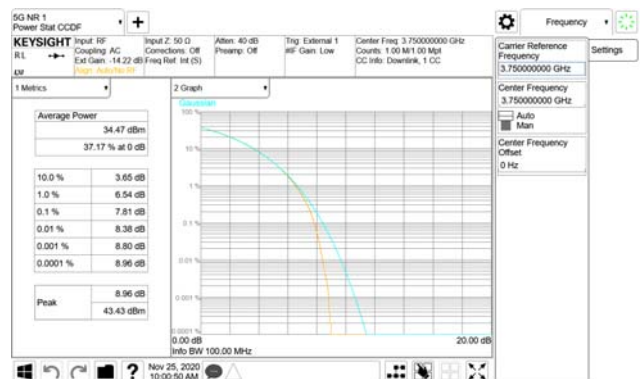

**ANT8**

**QPSK**

**16QAM**

**64QAM**

**256QAM**

**CTK Co., Ltd.**  
 (Ho-dong), 113, Yejik-ro, Cheoin-gu,  
 Yongin-si, Gyeonggi-do, Korea  
 Tel: +82-31-339-9970  
 Fax: +82-31-624-9501

Report No.:  
 CTK-2020-04662  
 Page (546) / (2355)  
 Pages