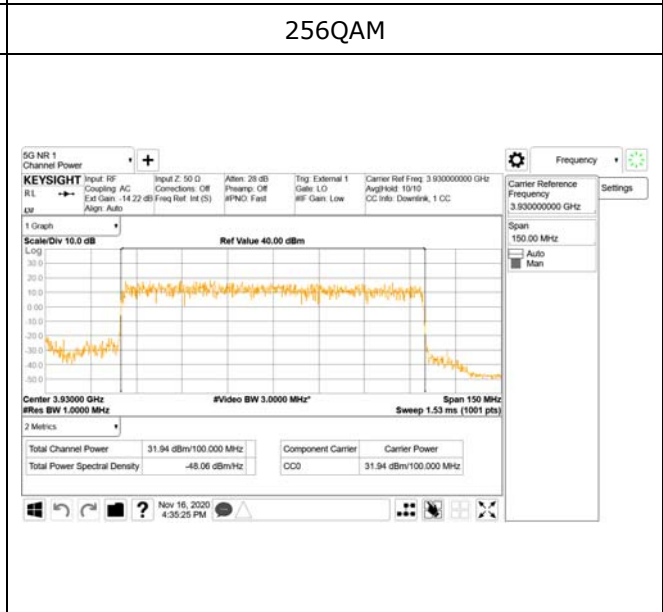

Report No.:  
 CTK-2020-04662  
 Page (512) / (2355)  
 Pages

**ANT 39**

**QPSK**

**16QAM**

**64QAM**

**256QAM**

**ANT 40**

**QPSK**