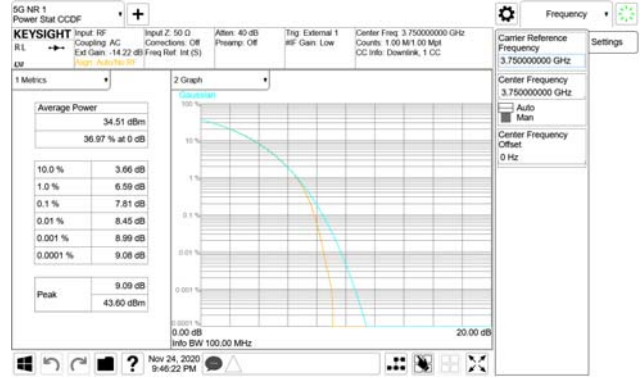

CTK Co., Ltd.
(Ho-dong), 113, Yejik-ro, Cheoin-gu,
Yongin-si, Gyeonggi-do, Korea
Tel: +82-31-339-9970
Fax: +82-31-624-9501

Report No.:
CTK-2020-04662
Page (552) / (2355)
Pages

ANT15

QPSK

16QAM

64QAM

256QAM