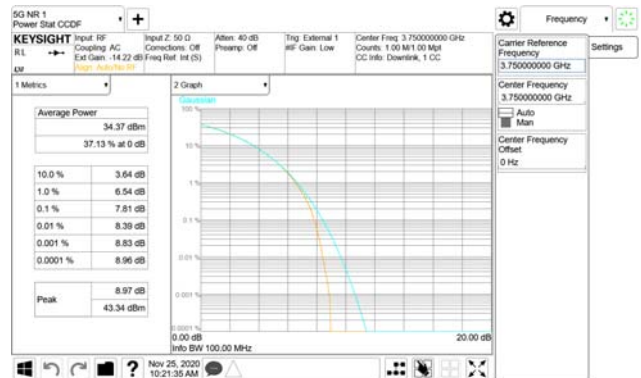

**ANT18**

**QPSK**

**16QAM**

**64QAM**

**256QAM**

**CTK Co., Ltd.**  
 (Ho-dong), 113, Yejik-ro, Cheoin-gu,  
 Yongin-si, Gyeonggi-do, Korea  
 Tel: +82-31-339-9970  
 Fax: +82-31-624-9501

Report No.:  
 CTK-2020-04662  
 Page (556) / (2355)  
 Pages