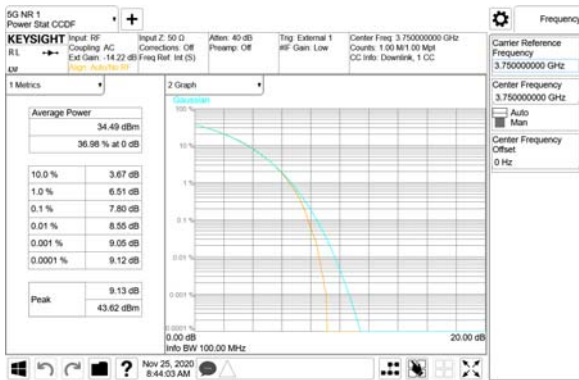

**ANT17**

**QPSK**

**16QAM**

**64QAM**

**256QAM**

**CTK Co., Ltd.**  
 (Ho-dong), 113, Yejik-ro, Cheoin-gu,  
 Yongin-si, Gyeonggi-do, Korea  
 Tel: +82-31-339-9970  
 Fax: +82-31-624-9501

Report No.:  
 CTK-2020-04662  
 Page (555) / (2355)  
 Pages