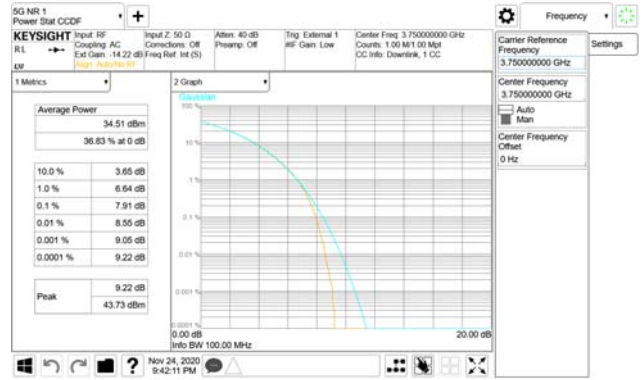

CTK Co., Ltd.
(Ho-dong), 113, Yejik-ro, Cheoin-gu,
Yongin-si, Gyeonggi-do, Korea
Tel: +82-31-339-9970
Fax: +82-31-624-9501

Report No.:
CTK-2020-04662
Page (550) / (2355)
Pages

ANT13

QPSK

16QAM