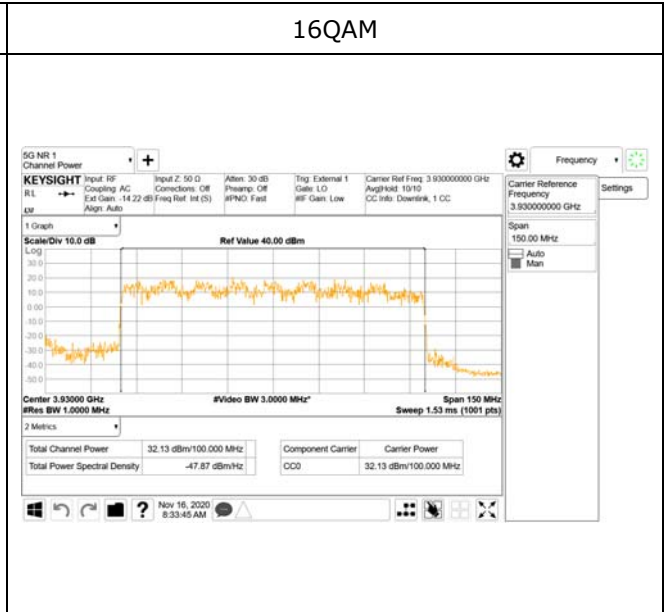

ANT 64

QPSK

16QAM