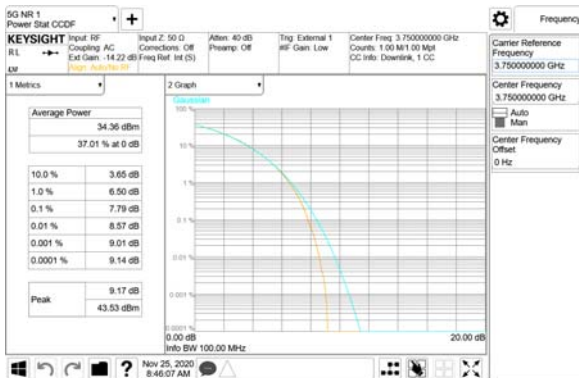

**ANT18**

**QPSK**

**16QAM**

**64QAM**

**256QAM**

**CTK Co., Ltd.**  
 (Ho-dong), 113, Yejik-ro, Cheoin-gu,  
 Yongin-si, Gyeonggi-do, Korea  
 Tel: +82-31-339-9970  
 Fax: +82-31-624-9501

Report No.:  
 CTK-2020-04662  
 Page (556) / (2355)  
 Pages