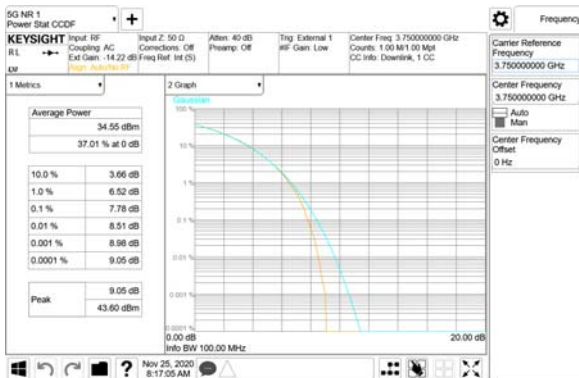

**ANT4**

**QPSK**

**16QAM**

**64QAM**

**256QAM**

**CTK Co., Ltd.**  
 (Ho-dong), 113, Yejik-ro, Cheoin-gu,  
 Yongin-si, Gyeonggi-do, Korea  
 Tel: +82-31-339-9970  
 Fax: +82-31-624-9501

Report No.:  
 CTK-2020-04662  
 Page (542) / (2355)  
 Pages