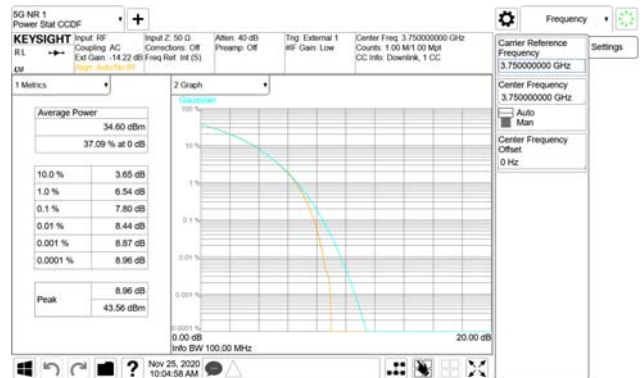

**ANT10**

**QPSK**

**16QAM**

**64QAM**

**256QAM**

**CTK Co., Ltd.**  
 (Ho-dong), 113, Yejik-ro, Cheoin-gu,  
 Yongin-si, Gyeonggi-do, Korea  
 Tel: +82-31-339-9970  
 Fax: +82-31-624-9501

Report No.:  
 CTK-2020-04662  
 Page (548) / (2355)  
 Pages