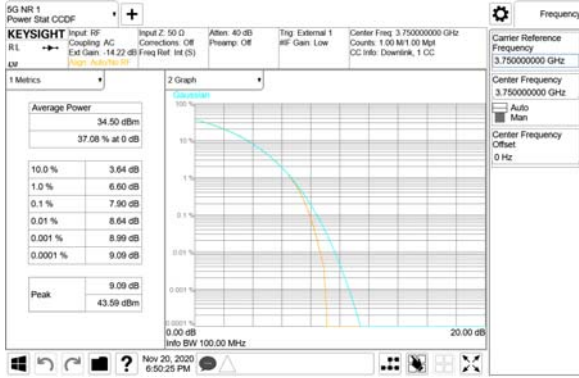

CTK Co., Ltd.
(Ho-dong), 113, Yejik-ro, Cheoin-gu,
Yongin-si, Gyeonggi-do, Korea
Tel: +82-31-339-9970
Fax: +82-31-624-9501

Report No.:
CTK-2020-04662
Page (549) / (2355)
Pages

ANT12

QPSK