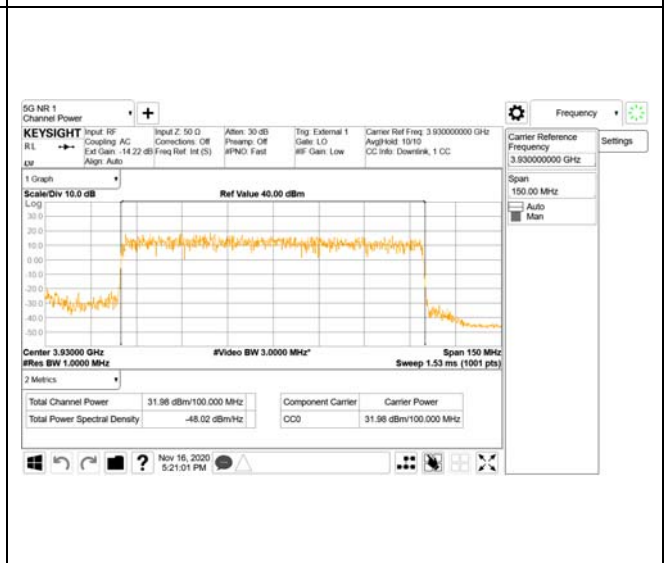

64QAM

256QAM