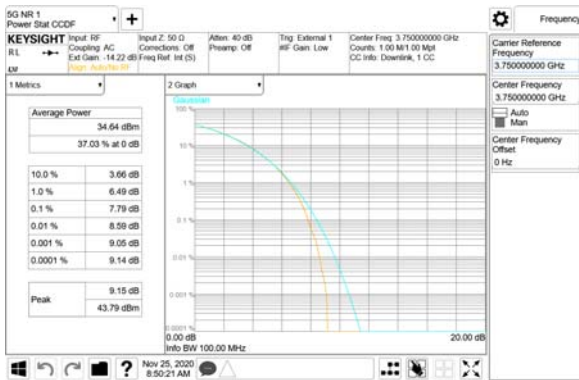

**ANT20**

**QPSK**

**16QAM**

**64QAM**

**256QAM**

**CTK Co., Ltd.**  
 (Ho-dong), 113, Yejik-ro, Cheoin-gu,  
 Yongin-si, Gyeonggi-do, Korea  
 Tel: +82-31-339-9970  
 Fax: +82-31-624-9501

Report No.:  
 CTK-2020-04662  
 Page (558) / (2355)  
 Pages