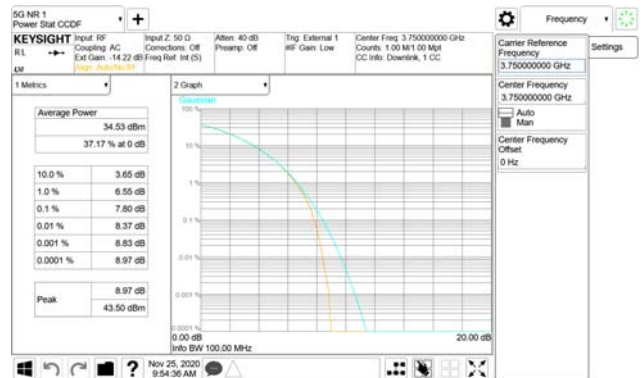

**ANT5**

**QPSK**

**16QAM**

**64QAM**

**256QAM**

**CTK Co., Ltd.**  
 (Ho-dong), 113, Yejik-ro, Cheoin-gu,  
 Yongin-si, Gyeonggi-do, Korea  
 Tel: +82-31-339-9970  
 Fax: +82-31-624-9501

Report No.:  
 CTK-2020-04662  
 Page (543) / (2355)  
 Pages