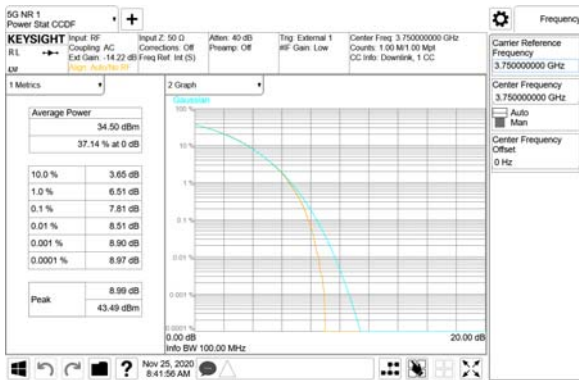

**ANT16**

**QPSK**

**16QAM**

**64QAM**

**256QAM**

**CTK Co., Ltd.**  
 (Ho-dong), 113, Yejik-ro, Cheoin-gu,  
 Yongin-si, Gyeonggi-do, Korea  
 Tel: +82-31-339-9970  
 Fax: +82-31-624-9501

Report No.:  
 CTK-2020-04662  
 Page (554) / (2355)  
 Pages