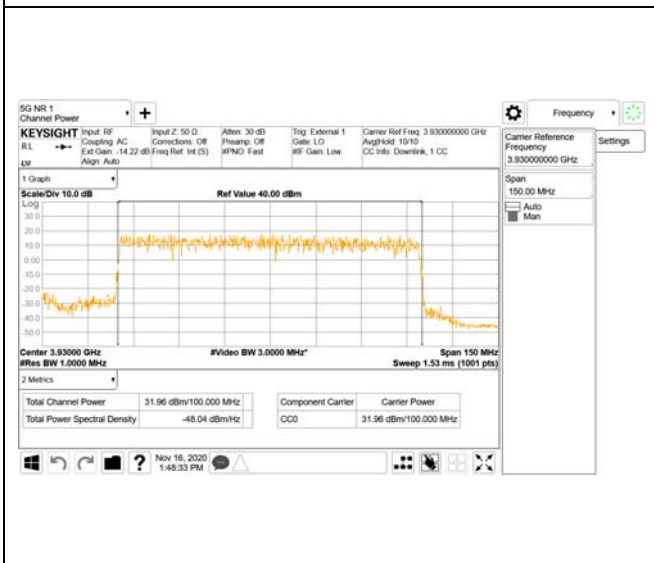

64QAM

256QAM