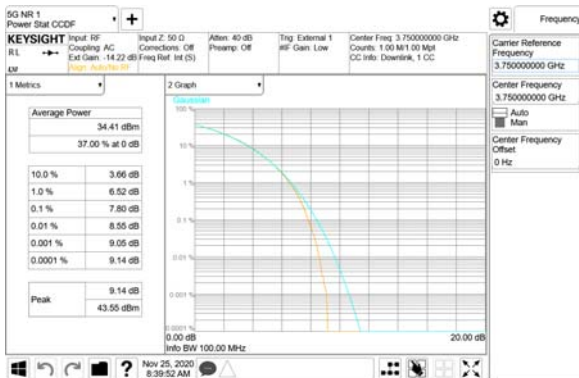

**ANT15**

**QPSK**

**16QAM**

**64QAM**

**256QAM**

**CTK Co., Ltd.**  
 (Ho-dong), 113, Yejik-ro, Cheoin-gu,  
 Yongin-si, Gyeonggi-do, Korea  
 Tel: +82-31-339-9970  
 Fax: +82-31-624-9501

Report No.:  
 CTK-2020-04662  
 Page (553) / (2355)  
 Pages