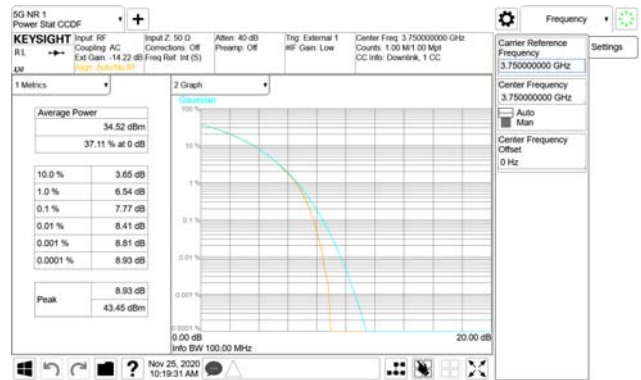

**ANT17**

**QPSK**

**16QAM**

**64QAM**

**256QAM**

**CTK Co., Ltd.**  
 (Ho-dong), 113, Yejik-ro, Cheoin-gu,  
 Yongin-si, Gyeonggi-do, Korea  
 Tel: +82-31-339-9970  
 Fax: +82-31-624-9501

Report No.:  
 CTK-2020-04662  
 Page (555) / (2355)  
 Pages