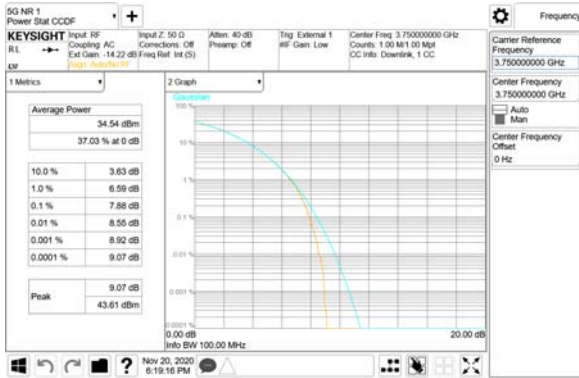

CTK Co., Ltd.
(Ho-dong), 113, Yejik-ro, Cheoin-gu,
Yongin-si, Gyeonggi-do, Korea
Tel: +82-31-339-9970
Fax: +82-31-624-9501

Report No.:
CTK-2020-04662
Page (541) / (2355)
Pages

ANT4

QPSK

16QAM