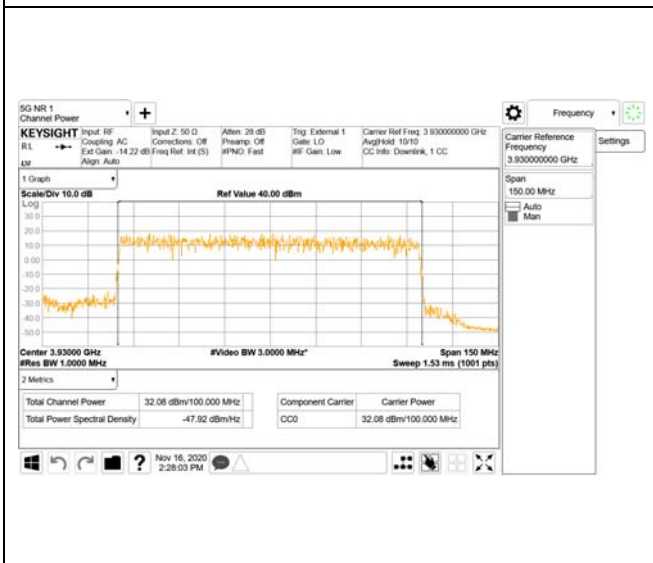

**64QAM**

**256QAM**

**ANT 63**

**QPSK**

**16QAM**

**64QAM**

**256QAM**

**ANT 64**

### Test Plot at Peak-to-Average Ratio

BW 100MHz, Single carrier, Bottom  
ANT1