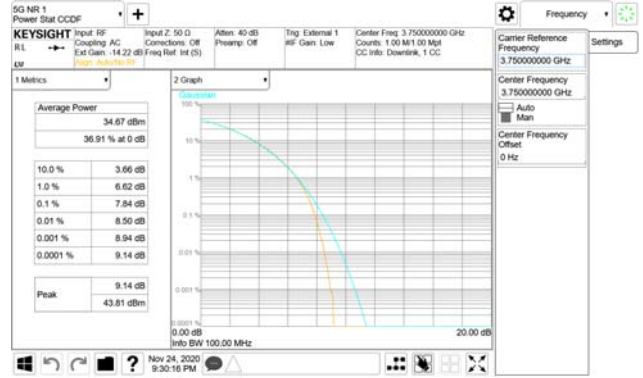

CTK Co., Ltd.
(Ho-dong), 113, Yejik-ro, Cheoin-gu,
Yongin-si, Gyeonggi-do, Korea
Tel: +82-31-339-9970
Fax: +82-31-624-9501

Report No.:
CTK-2020-04662
Page (547) / (2355)
Pages

ANT10

QPSK

16QAM

64QAM

256QAM