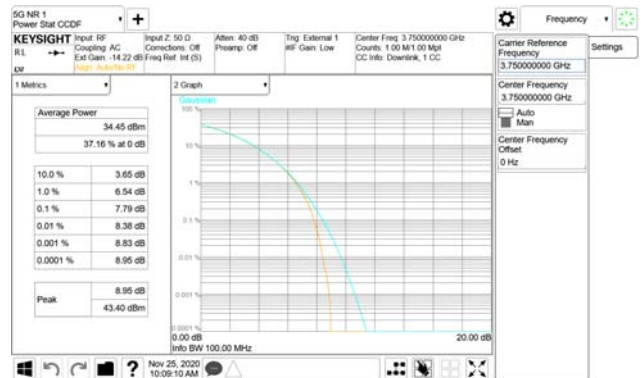

**ANT12**

**QPSK**

**16QAM**

**64QAM**

**256QAM**

**CTK Co., Ltd.**  
(Ho-dong), 113, Yejik-ro, Cheoin-gu,  
Yongin-si, Gyeonggi-do, Korea  
Tel: +82-31-339-9970  
Fax: +82-31-624-9501

Report No.:  
CTK-2020-04662  
Page (550) / (2355)  
Pages