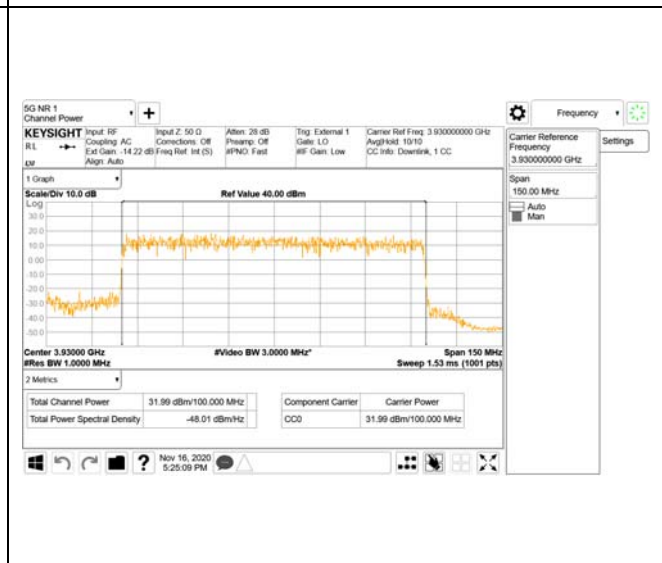

**64QAM**

**256QAM**

**ANT 63**

**QPSK**

**16QAM**

**64QAM**

**256QAM**

**ANT 64**

### Test Plot at Peak-to-Average Ratio

BW 100MHz, Single carrier, Bottom  
ANT1