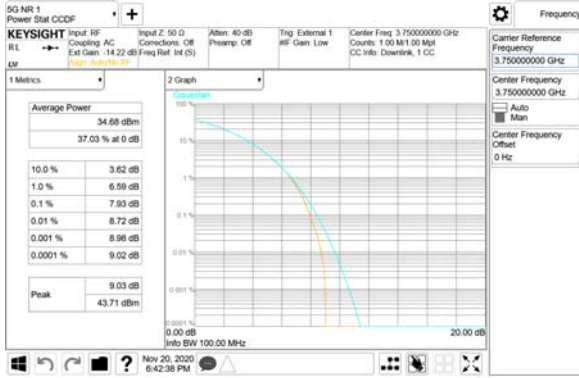

CTK Co., Ltd.
(Ho-dong), 113, Yejik-ro, Cheoin-gu,
Yongin-si, Gyeonggi-do, Korea
Tel: +82-31-339-9970
Fax: +82-31-624-9501

Report No.:
CTK-2020-04662
Page (547) / (2355)
Pages

ANT10

QPSK