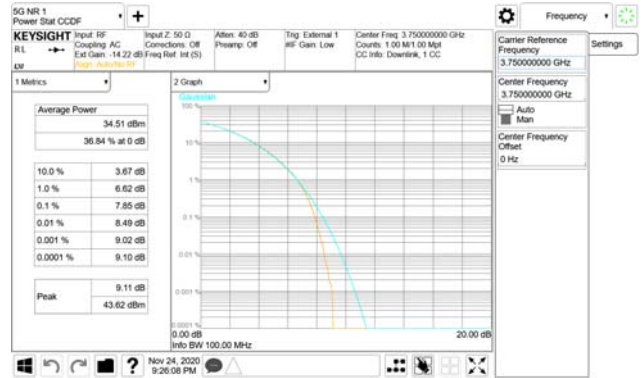

CTK Co., Ltd.
(Ho-dong), 113, Yejik-ro, Cheoin-gu,
Yongin-si, Gyeonggi-do, Korea
Tel: +82-31-339-9970
Fax: +82-31-624-9501

Report No.:
CTK-2020-04662
Page (545) / (2355)
Pages

ANT8

QPSK

16QAM