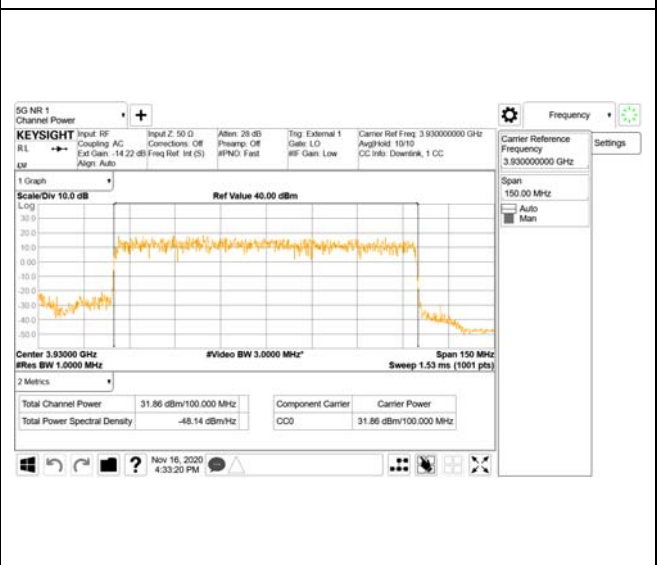

Report No.:  
 CTK-2020-04662  
 Page (511) / (2355)  
 Pages

**ANT 38**

**QPSK**

**16QAM**

**64QAM**

**256QAM**

**CTK Co., Ltd.**  
 (Ho-dong), 113, Yejik-ro, Cheoin-gu,  
 Yongin-si, Gyeonggi-do, Korea  
 Tel: +82-31-339-9970  
 Fax: +82-31-624-9501