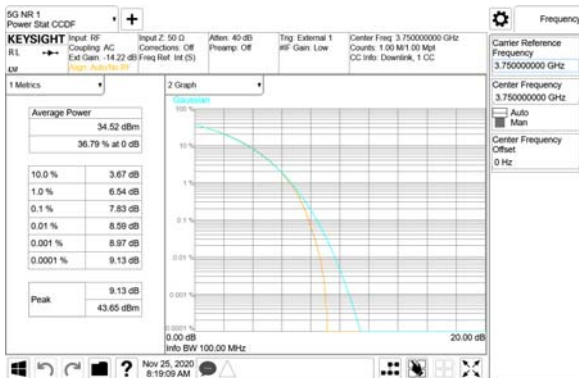

**ANT5**

**QPSK**

**16QAM**

**64QAM**

**256QAM**

**CTK Co., Ltd.**  
 (Ho-dong), 113, Yejik-ro, Cheoin-gu,  
 Yongin-si, Gyeonggi-do, Korea  
 Tel: +82-31-339-9970  
 Fax: +82-31-624-9501

Report No.:  
 CTK-2020-04662  
 Page (543) / (2355)  
 Pages