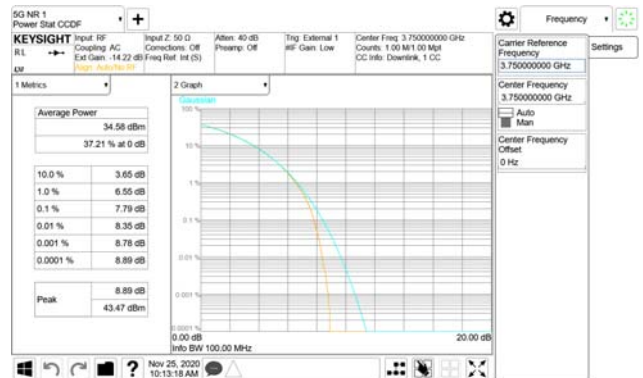

**ANT14**

**QPSK**

**16QAM**

**64QAM**

**256QAM**

**CTK Co., Ltd.**  
 (Ho-dong), 113, Yejik-ro, Cheoin-gu,  
 Yongin-si, Gyeonggi-do, Korea  
 Tel: +82-31-339-9970  
 Fax: +82-31-624-9501

Report No.:  
 CTK-2020-04662  
 Page (552) / (2355)  
 Pages