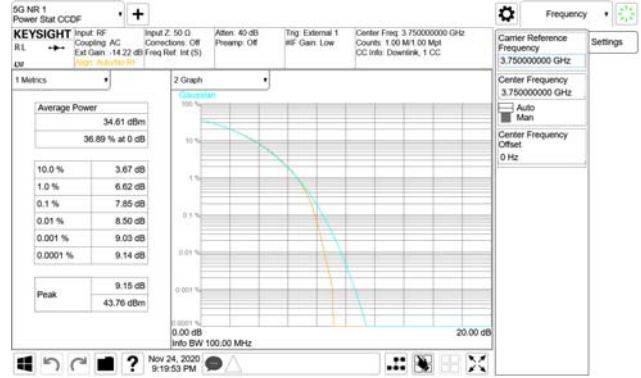

CTK Co., Ltd.
(Ho-dong), 113, Yejik-ro, Cheoin-gu,
Yongin-si, Gyeonggi-do, Korea
Tel: +82-31-339-9970
Fax: +82-31-624-9501

Report No.:
CTK-2020-04662
Page (542) / (2355)
Pages

ANT5

QPSK

16QAM