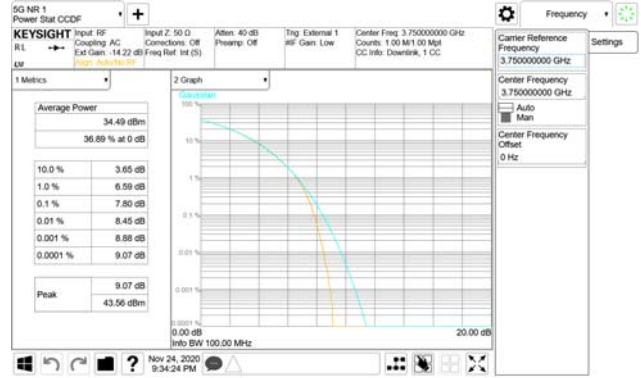

CTK Co., Ltd.
(Ho-dong), 113, Yejik-ro, Cheoin-gu,
Yongin-si, Gyeonggi-do, Korea
Tel: +82-31-339-9970
Fax: +82-31-624-9501

Report No.:
CTK-2020-04662
Page (549) / (2355)
Pages

ANT12

QPSK

16QAM

64QAM

256QAM