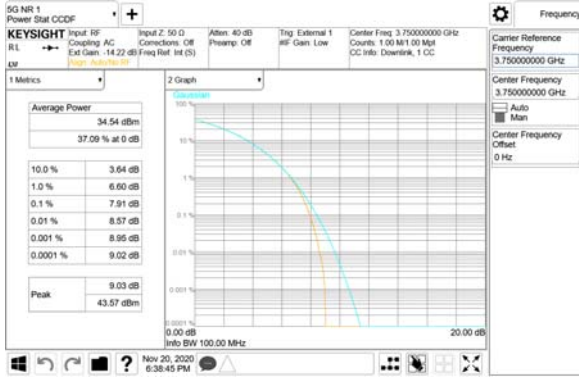

CTK Co., Ltd.
(Ho-dong), 113, Yejik-ro, Cheoin-gu,
Yongin-si, Gyeonggi-do, Korea
Tel: +82-31-339-9970
Fax: +82-31-624-9501

Report No.:
CTK-2020-04662
Page (546) / (2355)
Pages

ANT9

QPSK

16QAM