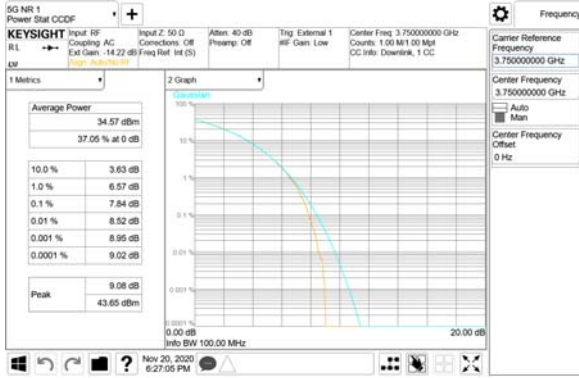

CTK Co., Ltd.
(Ho-dong), 113, Yejik-ro, Cheoin-gu,
Yongin-si, Gyeonggi-do, Korea
Tel: +82-31-339-9970
Fax: +82-31-624-9501

Report No.:
CTK-2020-04662
Page (543) / (2355)
Pages

ANT6

QPSK

16QAM