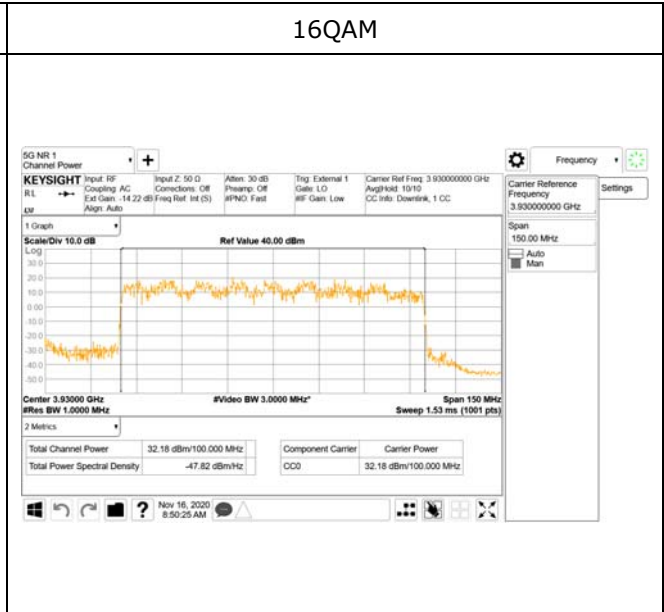

ANT 52

QPSK

16QAM