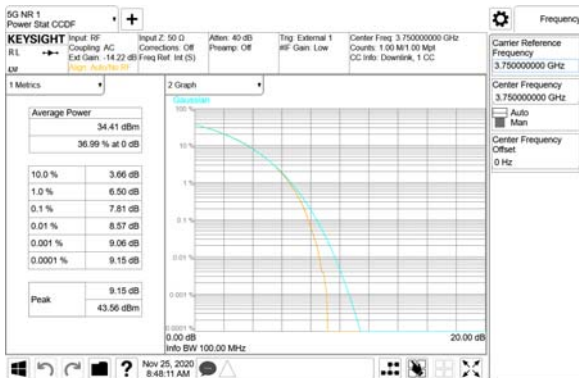

**ANT19**

**QPSK**

**16QAM**

**64QAM**

**256QAM**

**CTK Co., Ltd.**  
 (Ho-dong), 113, Yejik-ro, Cheoin-gu,  
 Yongin-si, Gyeonggi-do, Korea  
 Tel: +82-31-339-9970  
 Fax: +82-31-624-9501

Report No.:  
 CTK-2020-04662  
 Page (557) / (2355)  
 Pages