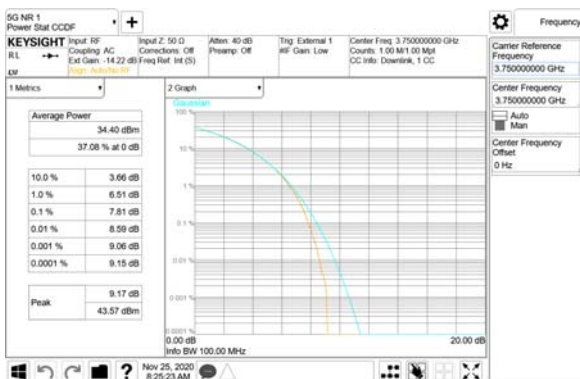

**ANT8**

**QPSK**

**16QAM**

**64QAM**

**256QAM**

**CTK Co., Ltd.**  
 (Ho-dong), 113, Yejik-ro, Cheoin-gu,  
 Yongin-si, Gyeonggi-do, Korea  
 Tel: +82-31-339-9970  
 Fax: +82-31-624-9501

Report No.:  
 CTK-2020-04662  
 Page (546) / (2355)  
 Pages