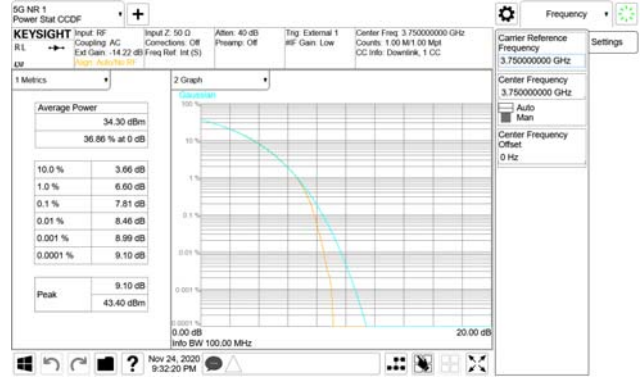

CTK Co., Ltd.
(Ho-dong), 113, Yejik-ro, Cheoin-gu,
Yongin-si, Gyeonggi-do, Korea
Tel: +82-31-339-9970
Fax: +82-31-624-9501

Report No.:
CTK-2020-04662
Page (548) / (2355)
Pages

ANT11

QPSK

16QAM