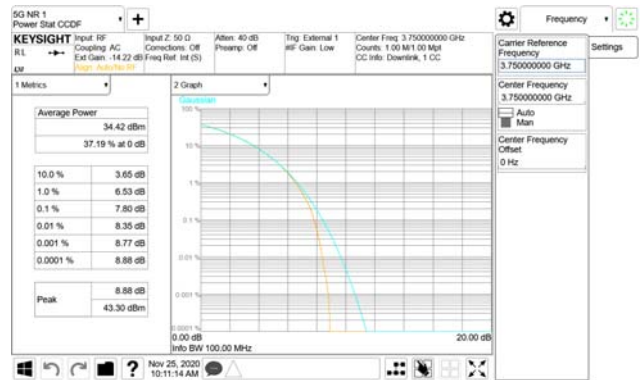

**ANT13**

**QPSK**

**16QAM**

**64QAM**

**256QAM**

**CTK Co., Ltd.**  
 (Ho-dong), 113, Yejik-ro, Cheoin-gu,  
 Yongin-si, Gyeonggi-do, Korea  
 Tel: +82-31-339-9970  
 Fax: +82-31-624-9501

Report No.:  
 CTK-2020-04662  
 Page (551) / (2355)  
 Pages