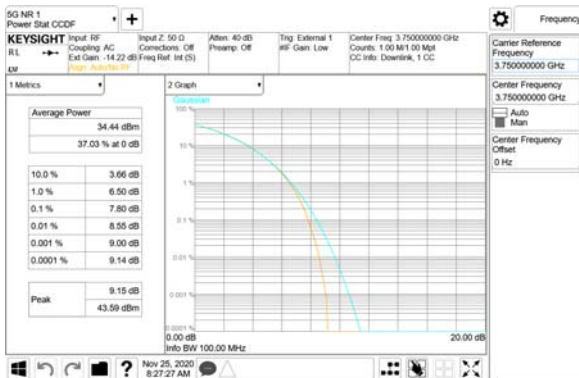

**ANT9**

**QPSK**

**16QAM**

**64QAM**

**256QAM**

**CTK Co., Ltd.**  
 (Ho-dong), 113, Yejik-ro, Cheoin-gu,  
 Yongin-si, Gyeonggi-do, Korea  
 Tel: +82-31-339-9970  
 Fax: +82-31-624-9501

Report No.:  
 CTK-2020-04662  
 Page (547) / (2355)  
 Pages