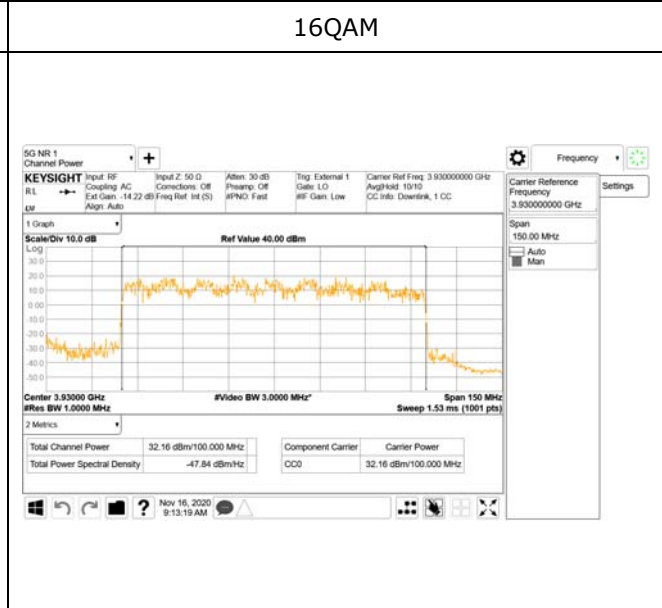

**64QAM**

**256QAM**

**ANT 63**

**QPSK**

**16QAM**

**64QAM**

**256QAM**

**ANT 64**

### Test Plot at Peak-to-Average Ratio

BW 100MHz, Single carrier, Bottom  
ANT1