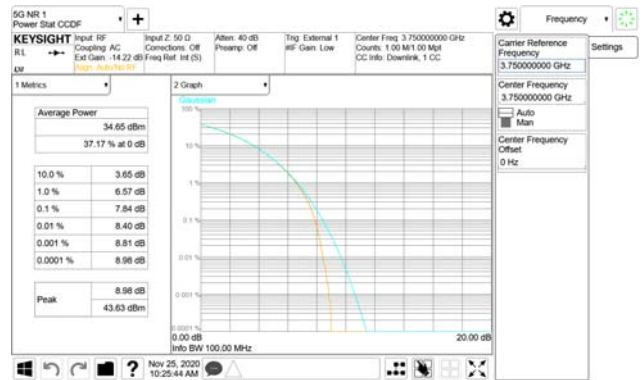

**ANT20**

**QPSK**

**16QAM**

**64QAM**

**256QAM**

**CTK Co., Ltd.**  
 (Ho-dong), 113, Yejik-ro, Cheoin-gu,  
 Yongin-si, Gyeonggi-do, Korea  
 Tel: +82-31-339-9970  
 Fax: +82-31-624-9501

Report No.:  
 CTK-2020-04662  
 Page (558) / (2355)  
 Pages