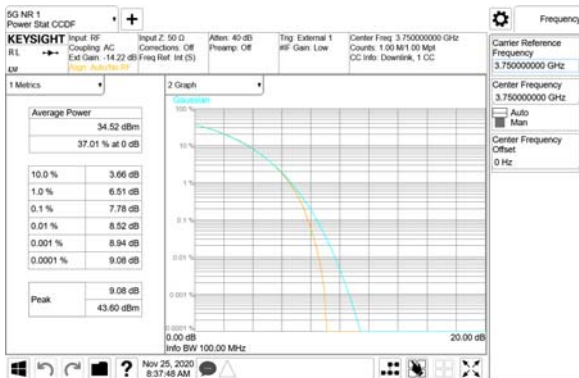

**ANT14**

**QPSK**

**16QAM**

**64QAM**

**256QAM**

**CTK Co., Ltd.**  
 (Ho-dong), 113, Yejik-ro, Cheoin-gu,  
 Yongin-si, Gyeonggi-do, Korea  
 Tel: +82-31-339-9970  
 Fax: +82-31-624-9501

Report No.:  
 CTK-2020-04662  
 Page (552) / (2355)  
 Pages