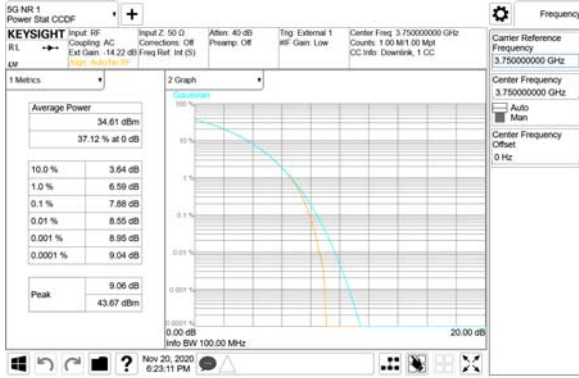

CTK Co., Ltd.
(Ho-dong), 113, Yejik-ro, Cheoin-gu,
Yongin-si, Gyeonggi-do, Korea
Tel: +82-31-339-9970
Fax: +82-31-624-9501

Report No.:
CTK-2020-04662
Page (542) / (2355)
Pages

ANT5

QPSK

16QAM