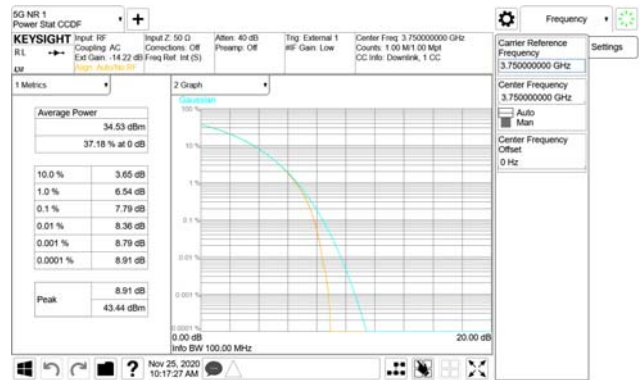

**ANT16**

**QPSK**

**16QAM**

**64QAM**

**256QAM**

**CTK Co., Ltd.**  
 (Ho-dong), 113, Yejik-ro, Cheoin-gu,  
 Yongin-si, Gyeonggi-do, Korea  
 Tel: +82-31-339-9970  
 Fax: +82-31-624-9501

Report No.:  
 CTK-2020-04662  
 Page (554) / (2355)  
 Pages