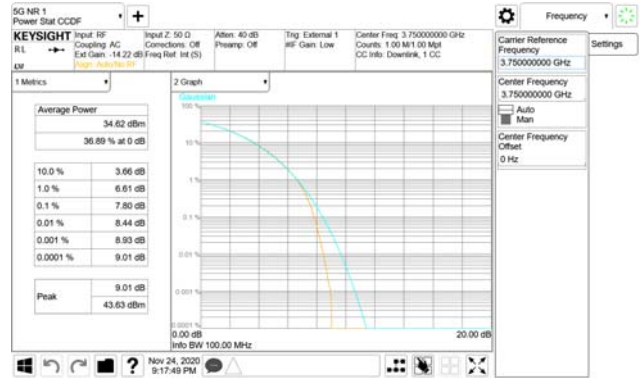

CTK Co., Ltd.
(Ho-dong), 113, Yejik-ro, Cheoin-gu,
Yongin-si, Gyeonggi-do, Korea
Tel: +82-31-339-9970
Fax: +82-31-624-9501

Report No.:
CTK-2020-04662
Page (541) / (2355)
Pages

ANT4

QPSK

16QAM