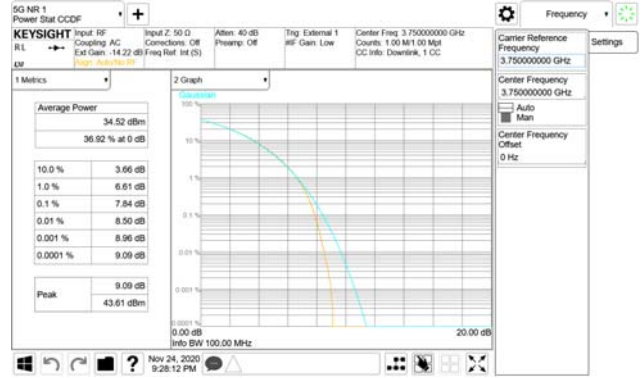

CTK Co., Ltd.
(Ho-dong), 113, Yejik-ro, Cheoin-gu,
Yongin-si, Gyeonggi-do, Korea
Tel: +82-31-339-9970
Fax: +82-31-624-9501

Report No.:
CTK-2020-04662
Page (546) / (2355)
Pages

ANT9

QPSK

16QAM