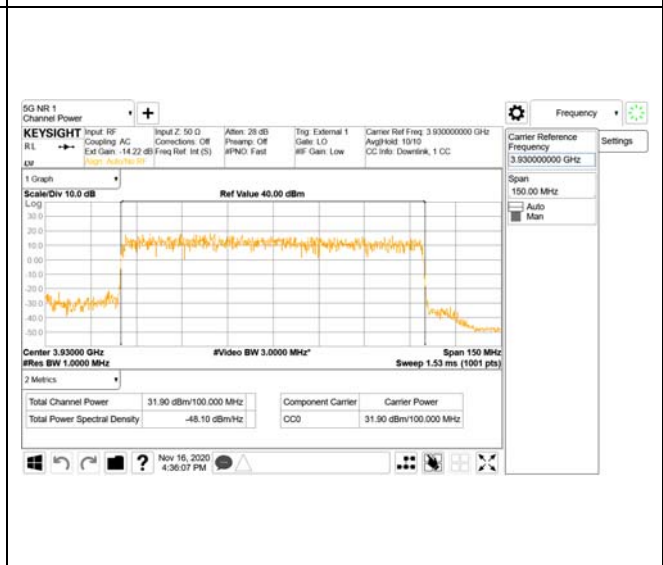

64QAM

256QAM