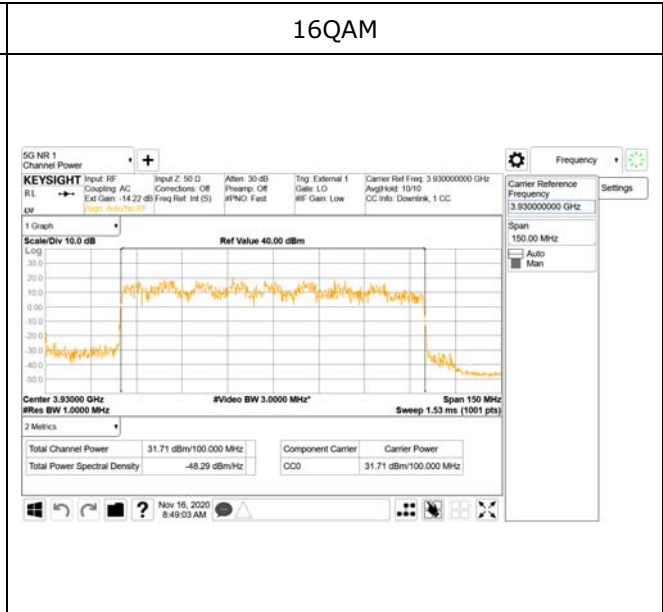

16QAM

64QAM

256QAM

ANT 18

QPSK

16QAM

64QAM

256QAM