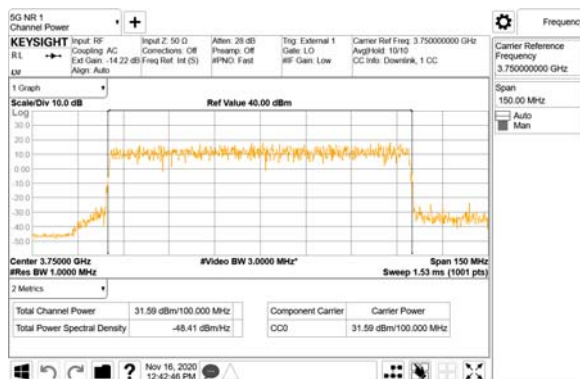

CTK Co., Ltd.
(Ho-dong), 113, Yejik-ro, Cheoin-gu,
Yongin-si, Gyeonggi-do, Korea
Tel: +82-31-339-9970
Fax: +82-31-624-9501

Report No.:
CTK-2020-04662
Page (455) / (2355)
Pages

ANT 46

QPSK

16QAM

64QAM

256QAM