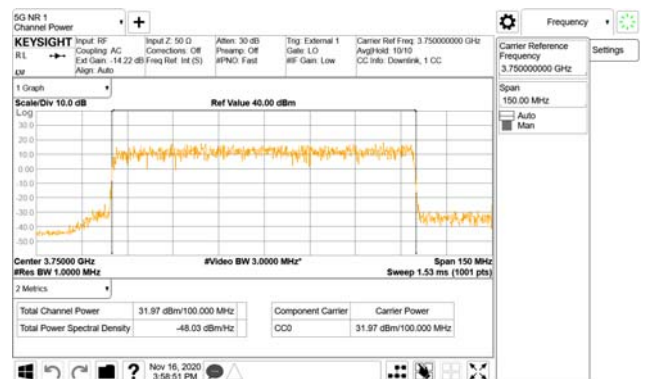

CTK Co., Ltd.
(Ho-dong), 113, Yejik-ro, Cheoin-gu,
Yongin-si, Gyeonggi-do, Korea
Tel: +82-31-339-9970
Fax: +82-31-624-9501

Report No.:
CTK-2020-04662
Page (468) / (2355)
Pages

ANT 59

QPSK

16QAM

64QAM

256QAM