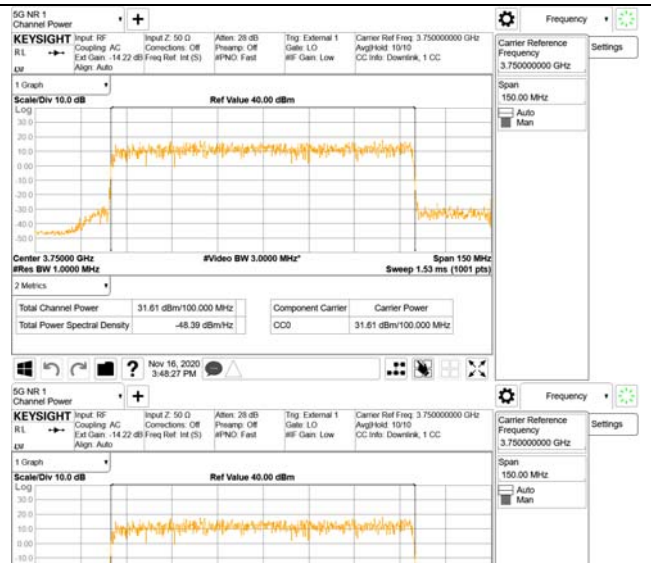

ANT 53

QPSK

16QAM

64QAM

256QAM

CTK Co., Ltd.
(Ho-dong), 113, Yejik-ro, Cheoin-gu,
Yongin-si, Gyeonggi-do, Korea
Tel: +82-31-339-9970
Fax: +82-31-624-9501

Report No.:
CTK-2020-04662
Page (463) / (2355)
Pages