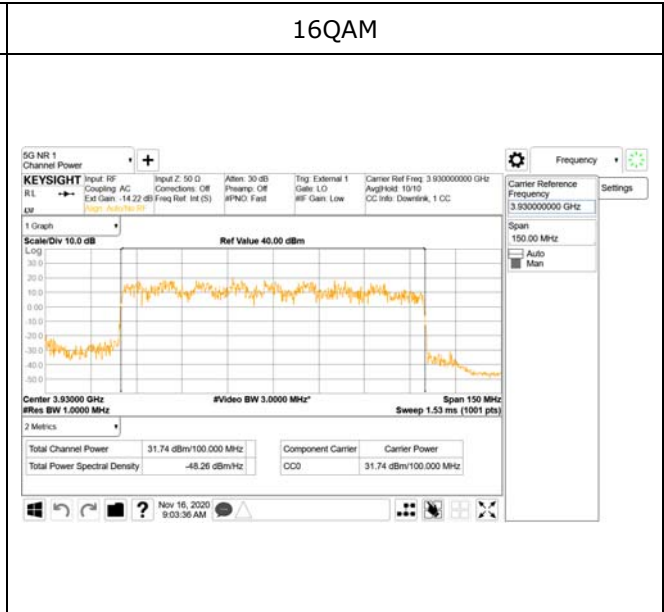

CTK Co., Ltd.
(Ho-dong), 113, Yejik-ro, Cheoin-gu,
Yongin-si, Gyeonggi-do, Korea
Tel: +82-31-339-9970
Fax: +82-31-624-9501

Report No.:
CTK-2020-04662
Page (497) / (2355)
Pages

ANT 24

QPSK

16QAM