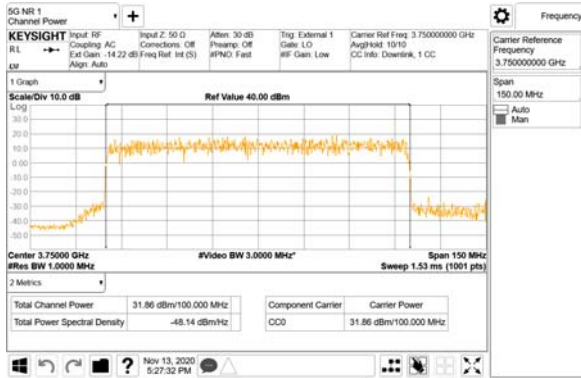

CTK Co., Ltd.
(Ho-dong), 113, Yejik-ro, Cheoin-gu,
Yongin-si, Gyeonggi-do, Korea
Tel: +82-31-339-9970
Fax: +82-31-624-9501

Report No.:
CTK-2020-04662
Page (456) / (2355)
Pages

ANT 47

QPSK