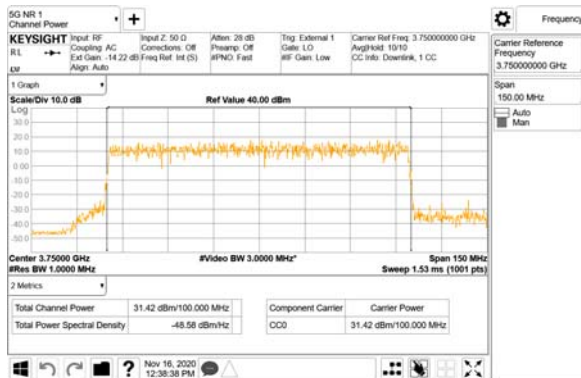

CTK Co., Ltd.
(Ho-dong), 113, Yejik-ro, Cheoin-gu,
Yongin-si, Gyeonggi-do, Korea
Tel: +82-31-339-9970
Fax: +82-31-624-9501

Report No.:
CTK-2020-04662
Page (473) / (2355)
Pages

ANT 64

QPSK

16QAM

64QAM

256QAM