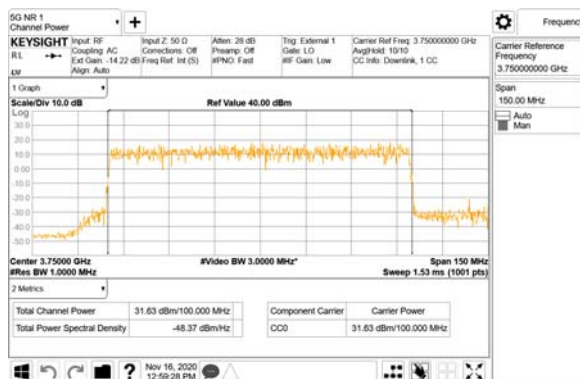

ANT 54

QPSK

16QAM

64QAM

256QAM

CTK Co., Ltd.
(Ho-dong), 113, Yejik-ro, Cheoin-gu,
Yongin-si, Gyeonggi-do, Korea
Tel: +82-31-339-9970
Fax: +82-31-624-9501

Report No.:
CTK-2020-04662
Page (464) / (2355)
Pages