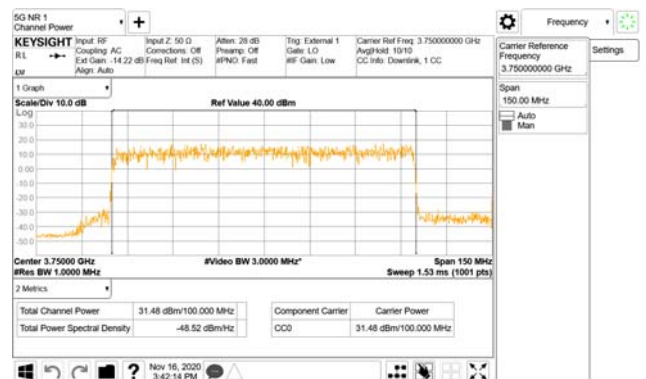

ANT 51

QPSK

16QAM

64QAM

256QAM

CTK Co., Ltd.
 (Ho-dong), 113, Yejik-ro, Cheoin-gu,
 Yongin-si, Gyeonggi-do, Korea
 Tel: +82-31-339-9970
 Fax: +82-31-624-9501

Report No.:
 CTK-2020-04662
 Page (461) / (2355)
 Pages