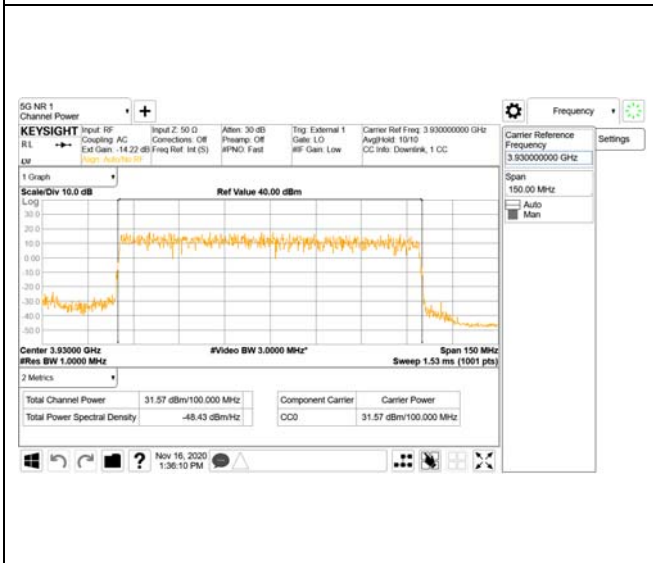

Report No.:
CTK-2020-04662
Page (476) / (2355)
Pages

ANT 3

QPSK

16QAM

64QAM

256QAM

CTK Co., Ltd.
 (Ho-dong), 113, Yejik-ro, Cheoin-gu,
 Yongin-si, Gyeonggi-do, Korea
 Tel: +82-31-339-9970
 Fax: +82-31-624-9501