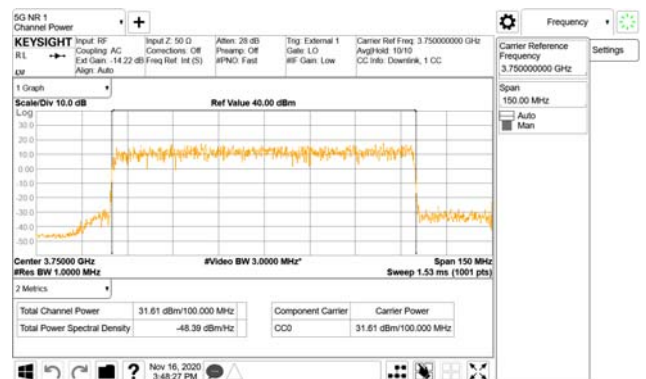

ANT 54

QPSK

16QAM

64QAM

256QAM

CTK Co., Ltd.
(Ho-dong), 113, Yejik-ro, Cheoin-gu,
Yongin-si, Gyeonggi-do, Korea
Tel: +82-31-339-9970
Fax: +82-31-624-9501

Report No.:
CTK-2020-04662
Page (464) / (2355)
Pages