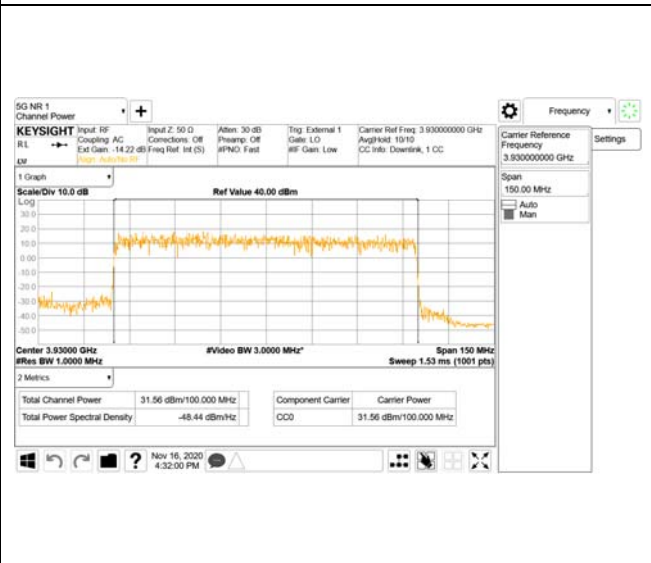

Report No.:
CTK-2020-04662
Page (476) / (2355)
Pages

ANT 3

QPSK

16QAM

64QAM

256QAM

CTK Co., Ltd.
 (Ho-dong), 113, Yejik-ro, Cheoin-gu,
 Yongin-si, Gyeonggi-do, Korea
 Tel: +82-31-339-9970
 Fax: +82-31-624-9501