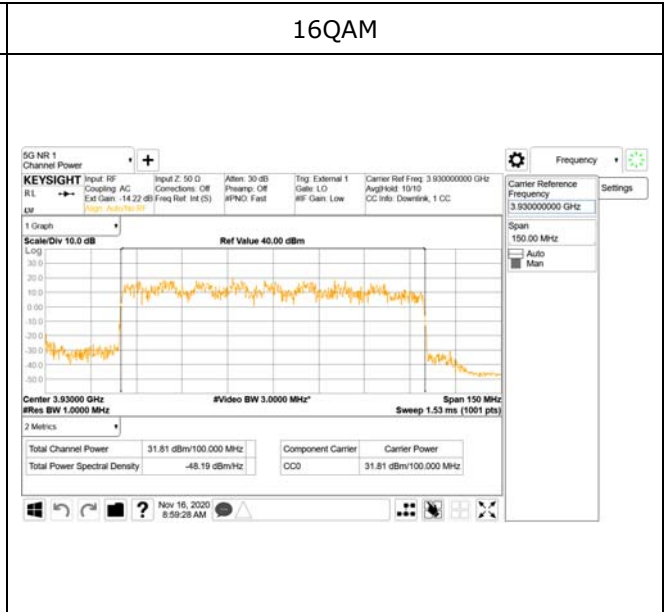

16QAM

64QAM

256QAM

ANT 23

QPSK

16QAM

64QAM

256QAM