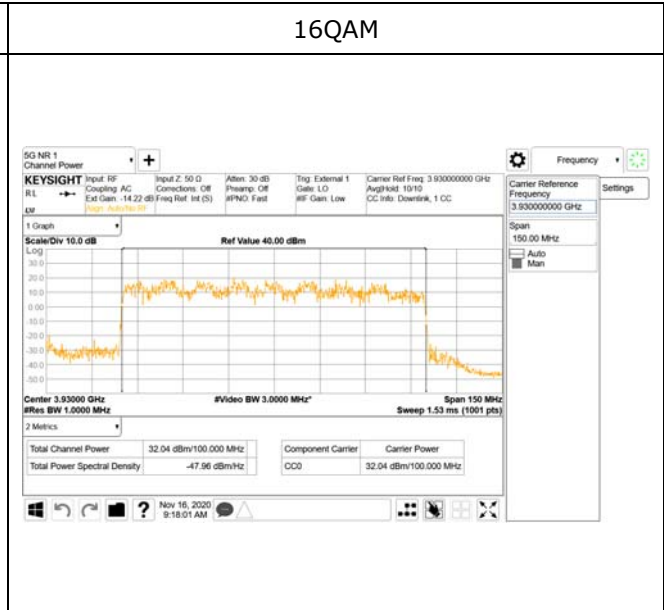

ANT 31

QPSK

16QAM