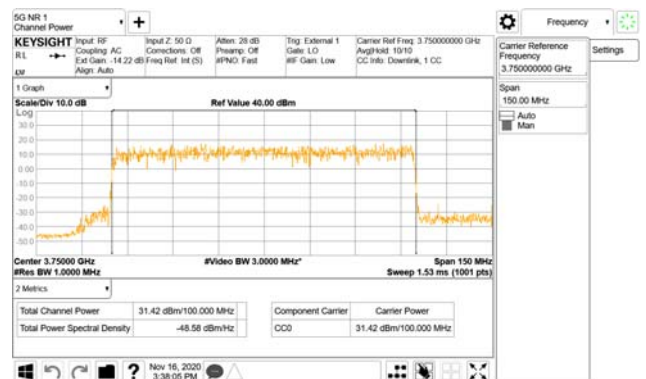

256QAM

ANT 49

QPSK

16QAM

64QAM

256QAM

CTK Co., Ltd.
 (Ho-dong), 113, Yejik-ro, Cheoin-gu,
 Yongin-si, Gyeonggi-do, Korea
 Tel: +82-31-339-9970
 Fax: +82-31-624-9501

Report No.:
 CTK-2020-04662
 Page (459) / (2355)
 Pages