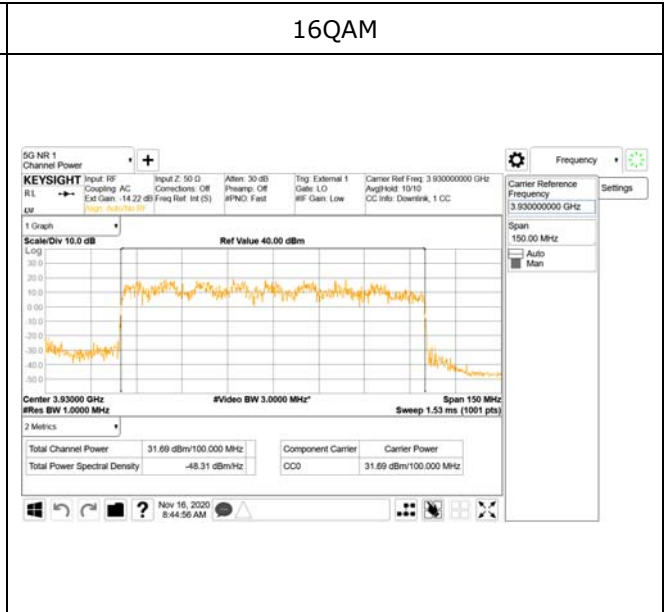

ANT 15

QPSK

16QAM