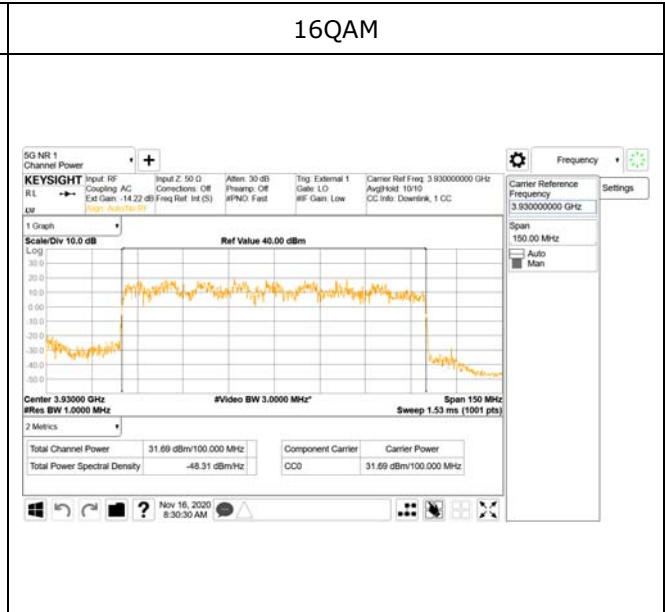

ANT 7

QPSK

16QAM

64QAM

256QAM

ANT 8

QPSK

16QAM