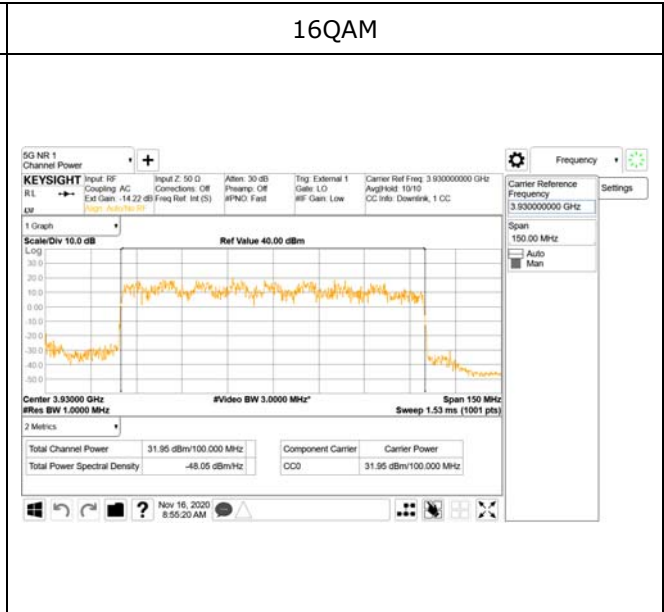

ANT 20

QPSK

16QAM

64QAM

256QAM

ANT 21

QPSK

16QAM