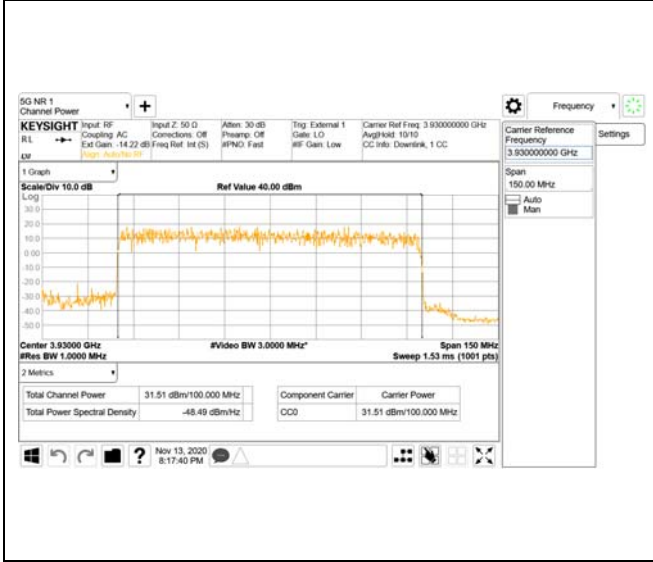

Report No.:
CTK-2020-04662
Page (476) / (2355)
Pages

ANT 3

QPSK

16QAM

64QAM

256QAM

CTK Co., Ltd.
 (Ho-dong), 113, Yejik-ro, Cheoin-gu,
 Yongin-si, Gyeonggi-do, Korea
 Tel: +82-31-339-9970
 Fax: +82-31-624-9501