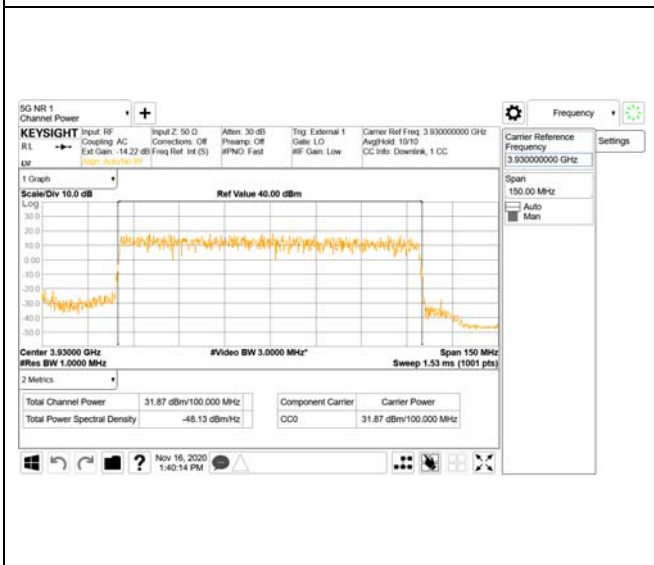

64QAM

256QAM