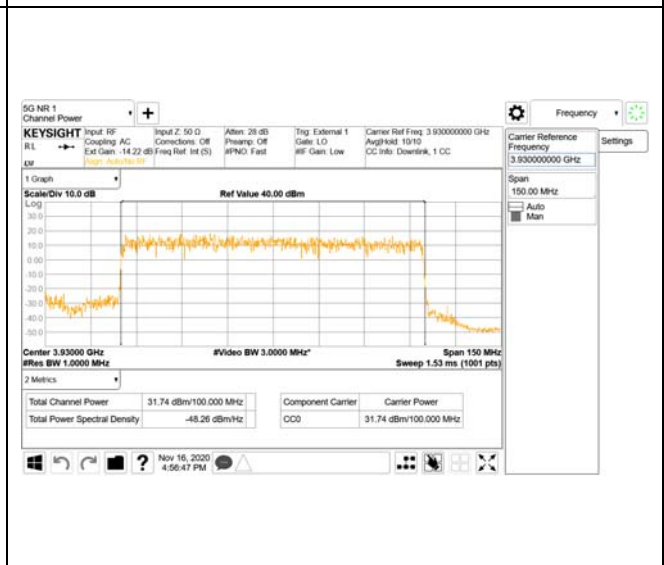

64QAM

256QAM

ANT 15

QPSK

16QAM

64QAM

256QAM

CTK Co., Ltd.
 (Ho-dong), 113, Yejik-ro, Cheoin-gu,
 Yongin-si, Gyeonggi-do, Korea
 Tel: +82-31-339-9970
 Fax: +82-31-624-9501