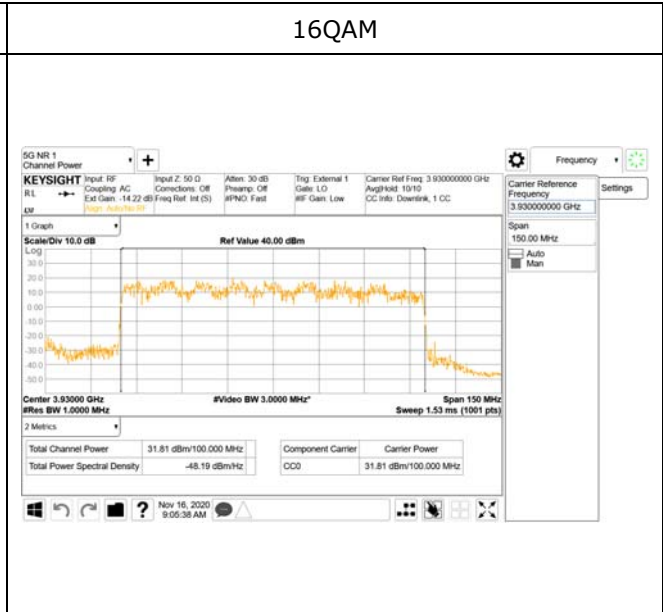

ANT 25

QPSK

16QAM