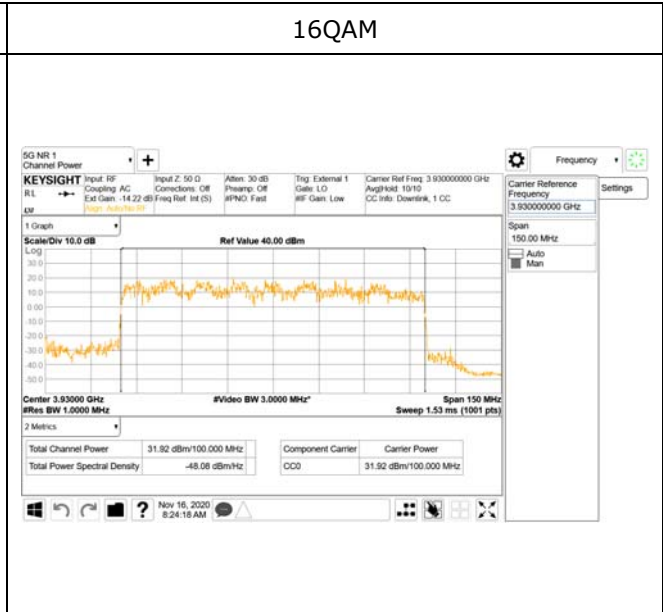

ANT 5

QPSK

16QAM