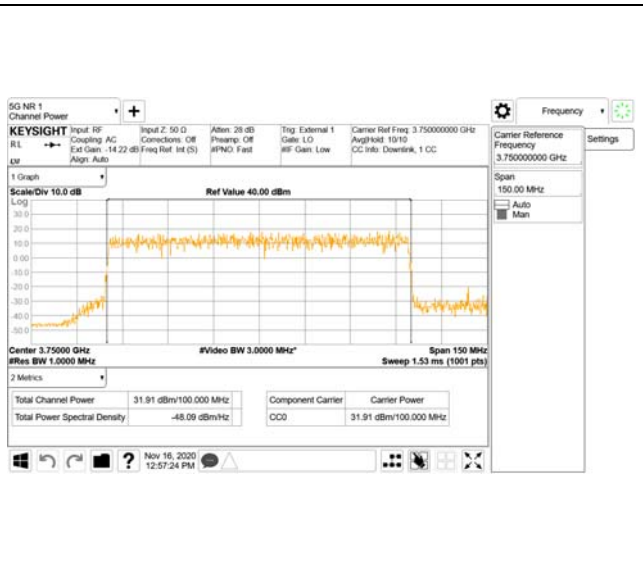

ANT 53

QPSK

16QAM

64QAM

256QAM

CTK Co., Ltd.
(Ho-dong), 113, Yejik-ro, Cheoin-gu,
Yongin-si, Gyeonggi-do, Korea
Tel: +82-31-339-9970
Fax: +82-31-624-9501

Report No.:
CTK-2020-04662
Page (463) / (2355)
Pages