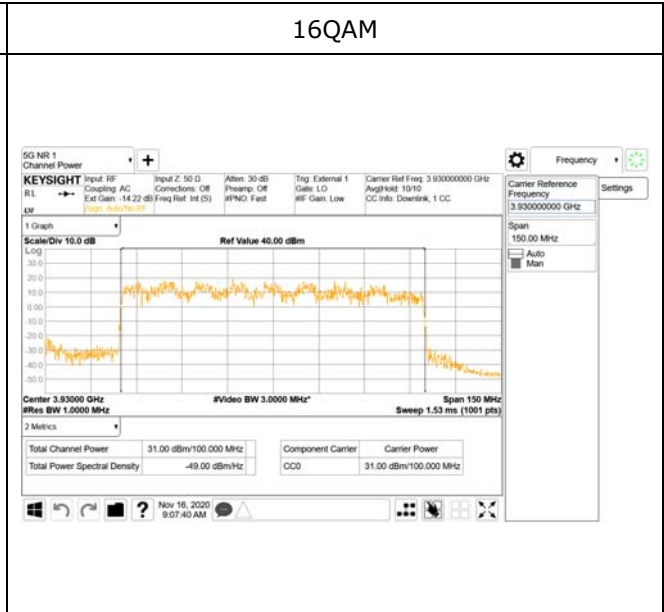

ANT 26

QPSK

16QAM

64QAM

256QAM

ANT 27

QPSK

16QAM