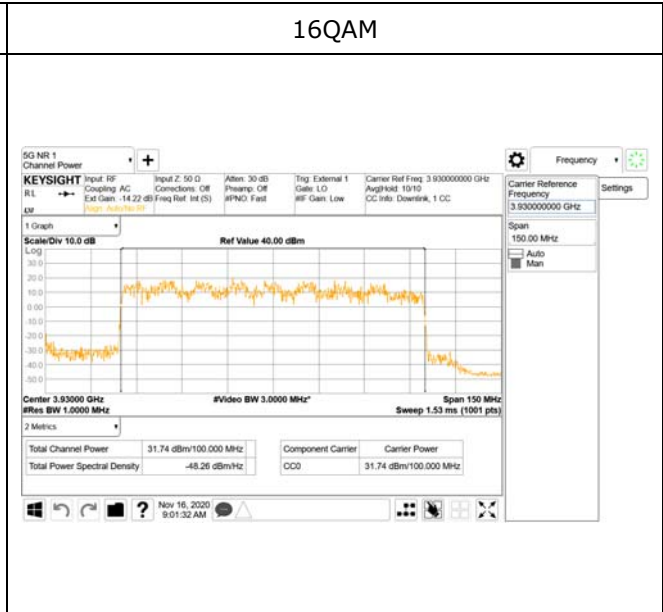

16QAM

64QAM

256QAM

ANT 23

QPSK

16QAM

64QAM

256QAM