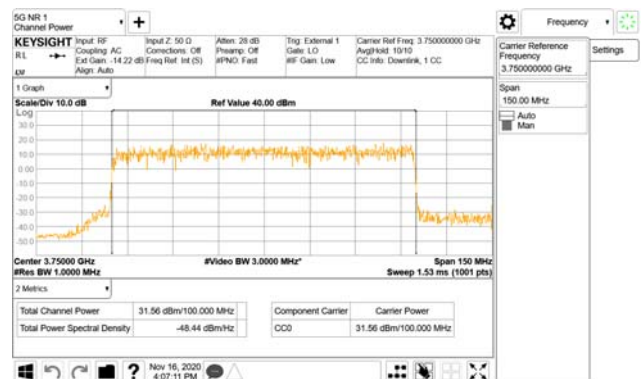

CTK Co., Ltd.
(Ho-dong), 113, Yejik-ro, Cheoin-gu,
Yongin-si, Gyeonggi-do, Korea
Tel: +82-31-339-9970
Fax: +82-31-624-9501

Report No.:
CTK-2020-04662
Page (472) / (2355)
Pages

ANT 63

QPSK

16QAM

64QAM

256QAM