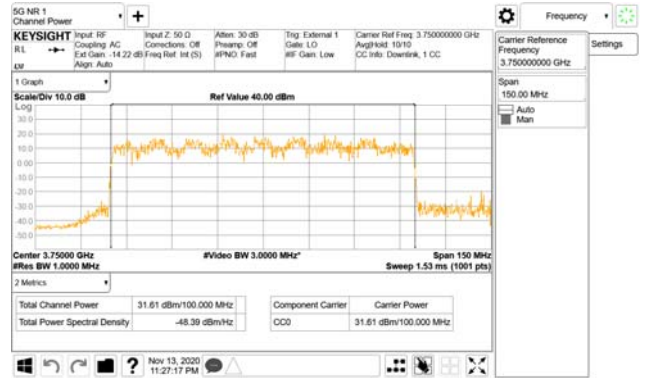

CTK Co., Ltd.
(Ho-dong), 113, Yejik-ro, Cheoin-gu,
Yongin-si, Gyeonggi-do, Korea
Tel: +82-31-339-9970
Fax: +82-31-624-9501

Report No.:
CTK-2020-04662
Page (463) / (2355)
Pages

ANT 54

QPSK

16QAM

64QAM

256QAM