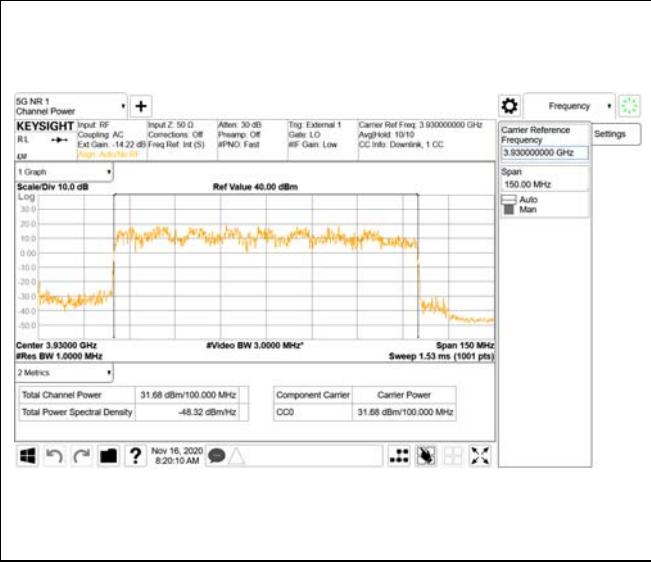

Report No.:
CTK-2020-04662
Page (476) / (2355)
Pages

ANT 3

QPSK

16QAM

64QAM

256QAM

CTK Co., Ltd.
 (Ho-dong), 113, Yejik-ro, Cheoin-gu,
 Yongin-si, Gyeonggi-do, Korea
 Tel: +82-31-339-9970
 Fax: +82-31-624-9501