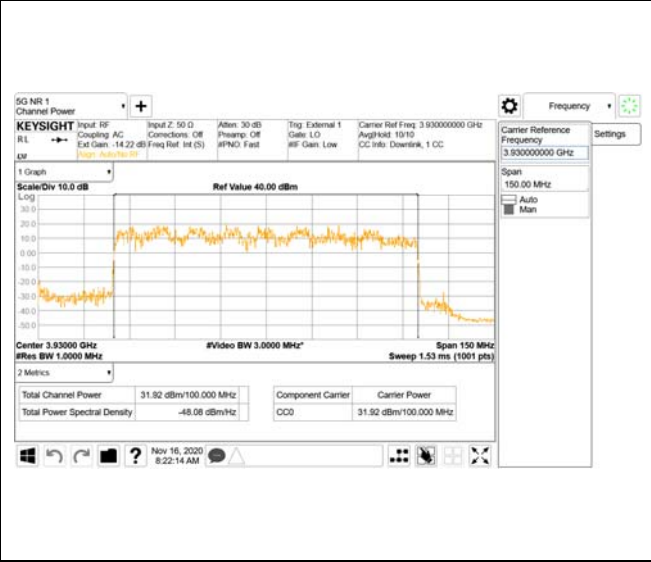

CTK Co., Ltd.
(Ho-dong), 113, Yejik-ro, Cheoin-gu,
Yongin-si, Gyeonggi-do, Korea
Tel: +82-31-339-9970
Fax: +82-31-624-9501

Report No.:
CTK-2020-04662
Page (477) / (2355)
Pages

ANT 4

QPSK

16QAM

64QAM

256QAM