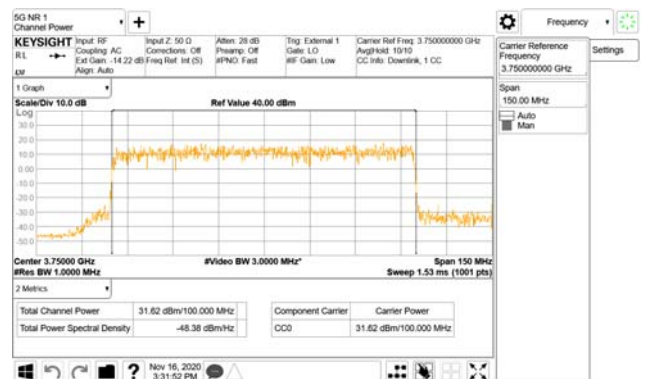

CTK Co., Ltd.
(Ho-dong), 113, Yejik-ro, Cheoin-gu,
Yongin-si, Gyeonggi-do, Korea
Tel: +82-31-339-9970
Fax: +82-31-624-9501

Report No.:
CTK-2020-04662
Page (455) / (2355)
Pages

ANT 46

QPSK

16QAM

64QAM

256QAM