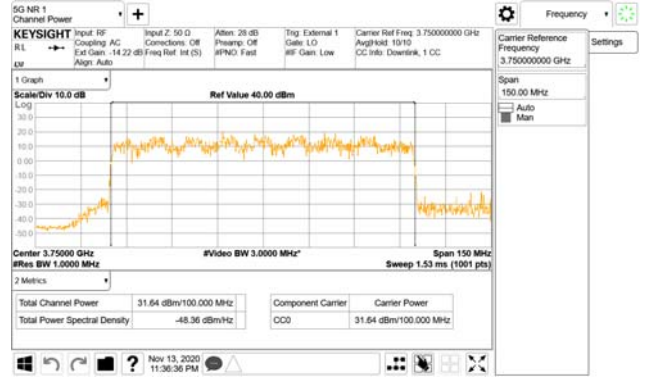

CTK Co., Ltd.
(Ho-dong), 113, Yejik-ro, Cheoin-gu,
Yongin-si, Gyeonggi-do, Korea
Tel: +82-31-339-9970
Fax: +82-31-624-9501

Report No.:
CTK-2020-04662
Page (465) / (2355)
Pages

ANT 56

QPSK

16QAM

64QAM

256QAM