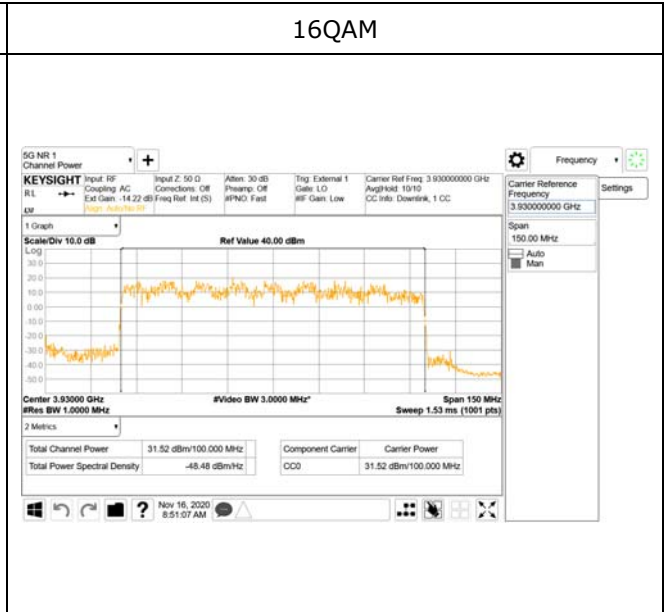

16QAM

64QAM

256QAM

ANT 18

QPSK

16QAM

64QAM

256QAM