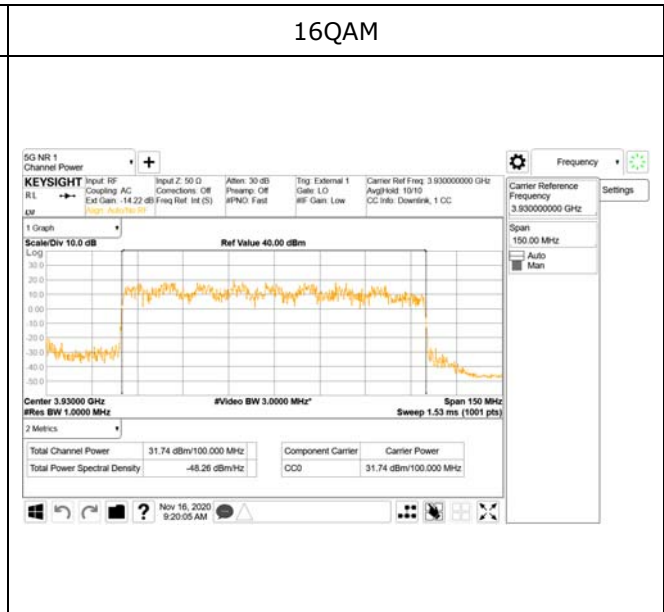

QPSK

16QAM

64QAM

256QAM

ANT 32

QPSK

16QAM

64QAM