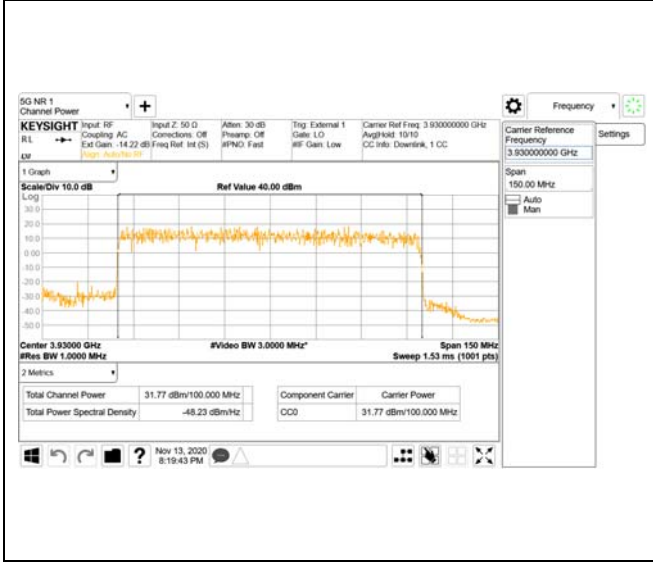

CTK Co., Ltd.
(Ho-dong), 113, Yejik-ro, Cheoin-gu,
Yongin-si, Gyeonggi-do, Korea
Tel: +82-31-339-9970
Fax: +82-31-624-9501

Report No.:
CTK-2020-04662
Page (477) / (2355)
Pages

ANT 4

QPSK