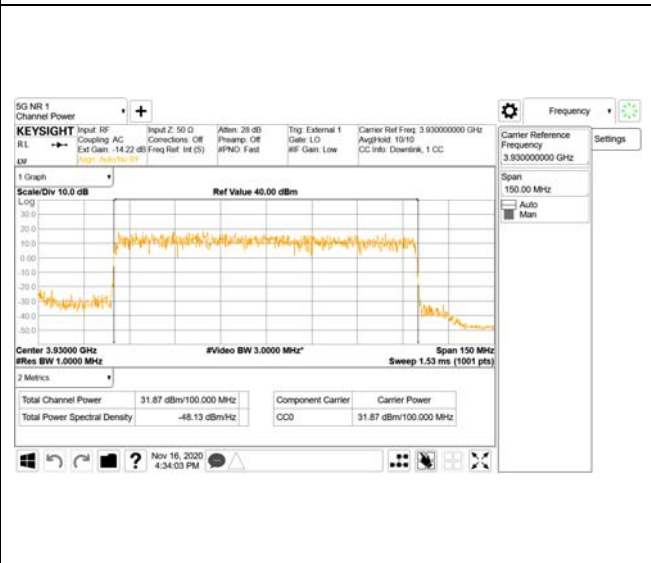

Report No.:
 CTK-2020-04662
 Page (477) / (2355)
 Pages

ANT 4

QPSK

16QAM

64QAM

256QAM

ANT 5

QPSK