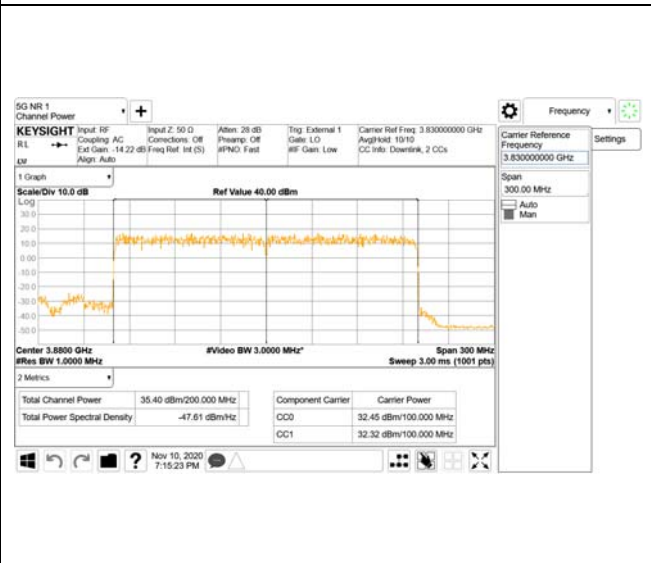

ANT 61

QPSK

16QAM

64QAM

256QAM

CTK Co., Ltd.
 (Ho-dong), 113, Yejik-ro, Cheoin-gu,
 Yongin-si, Gyeonggi-do, Korea
 Tel: +82-31-339-9970
 Fax: +82-31-624-9501

Report No.:
 CTK-2020-04662
 Page (407) / (2355)
 Pages