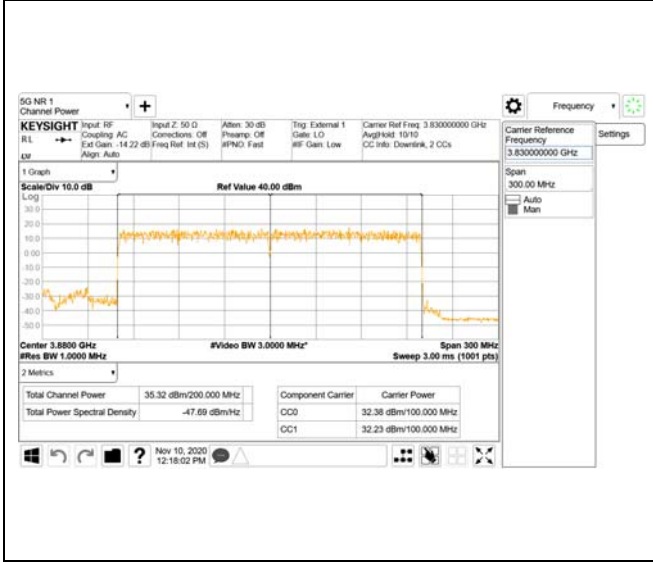

CTK Co., Ltd.
(Ho-dong), 113, Yejik-ro, Cheoin-gu,
Yongin-si, Gyeonggi-do, Korea
Tel: +82-31-339-9970
Fax: +82-31-624-9501

Report No.:
CTK-2020-04662
Page (406) / (2355)
Pages

ANT 61

QPSK