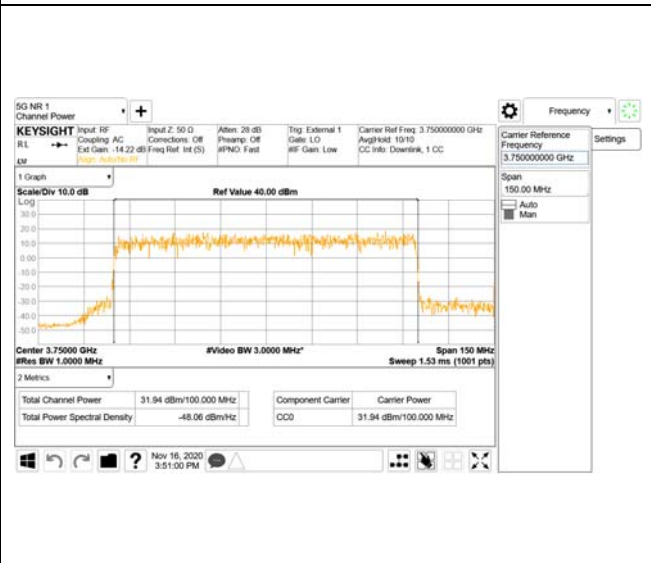

ANT 21

QPSK

16QAM

64QAM

256QAM

CTK Co., Ltd.
(Ho-dong), 113, Yejik-ro, Cheoin-gu,
Yongin-si, Gyeonggi-do, Korea
Tel: +82-31-339-9970
Fax: +82-31-624-9501

Report No.:
CTK-2020-04662
Page (431) / (2355)
Pages