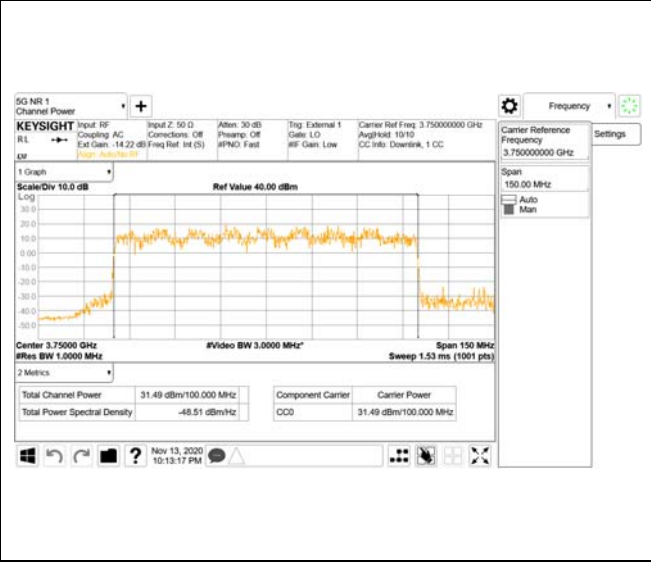

CTK Co., Ltd.
(Ho-dong), 113, Yejik-ro, Cheoin-gu,
Yongin-si, Gyeonggi-do, Korea
Tel: +82-31-339-9970
Fax: +82-31-624-9501

Report No.:
CTK-2020-04662
Page (413) / (2355)
Pages

ANT 4

QPSK

16QAM

64QAM

256QAM