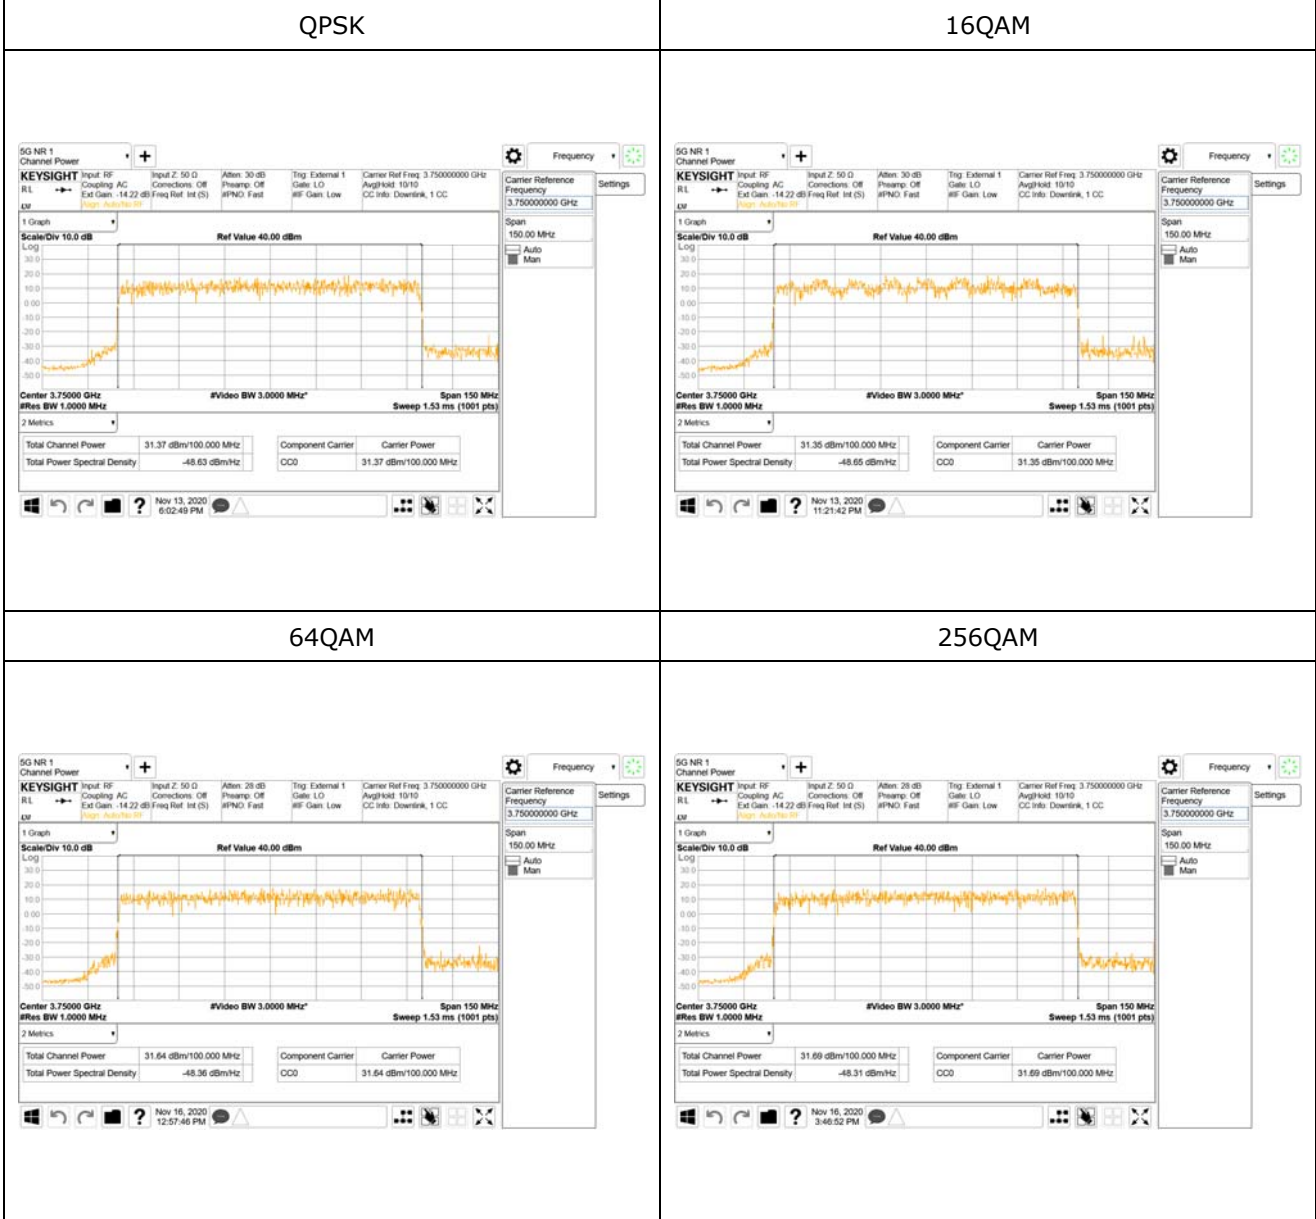

CTK Co., Ltd.
(Ho-dong), 113, Yejik-ro, Cheoin-gu,
Yongin-si, Gyeonggi-do, Korea
Tel: +82-31-339-9970
Fax: +82-31-624-9501

Report No.:
CTK-2020-04662
Page (428) / (2355)
Pages

ANT 19

QPSK

16QAM