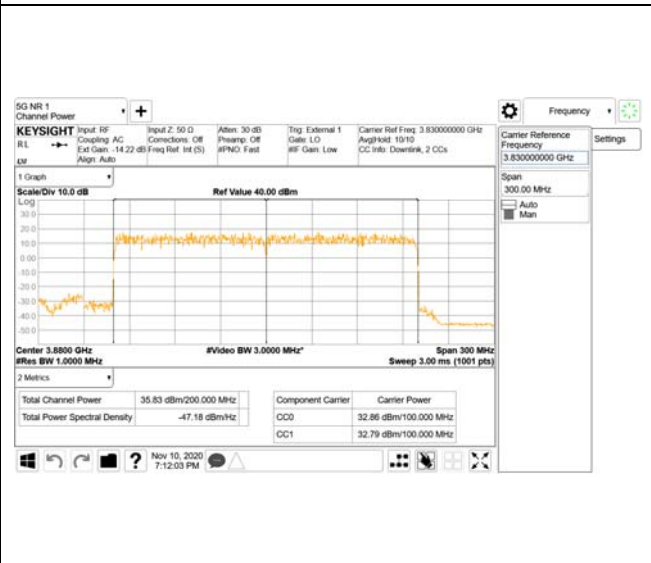

CTK Co., Ltd.
(Ho-dong), 113, Yejik-ro, Cheoin-gu,
Yongin-si, Gyeonggi-do, Korea
Tel: +82-31-339-9970
Fax: +82-31-624-9501

Report No.:
CTK-2020-04662
Page (404) / (2355)
Pages

ANT 59

QPSK

16QAM

64QAM

256QAM