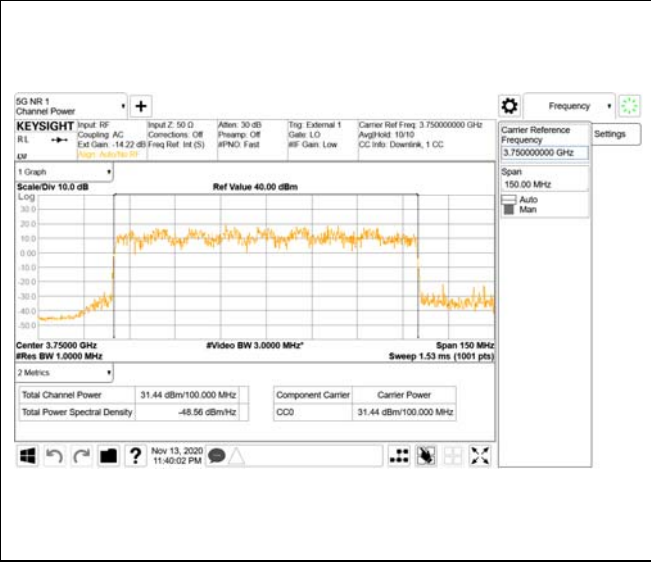

CTK Co., Ltd.
(Ho-dong), 113, Yejik-ro, Cheoin-gu,
Yongin-si, Gyeonggi-do, Korea
Tel: +82-31-339-9970
Fax: +82-31-624-9501

Report No.:
CTK-2020-04662
Page (432) / (2355)
Pages

ANT 23

QPSK

16QAM

64QAM

256QAM