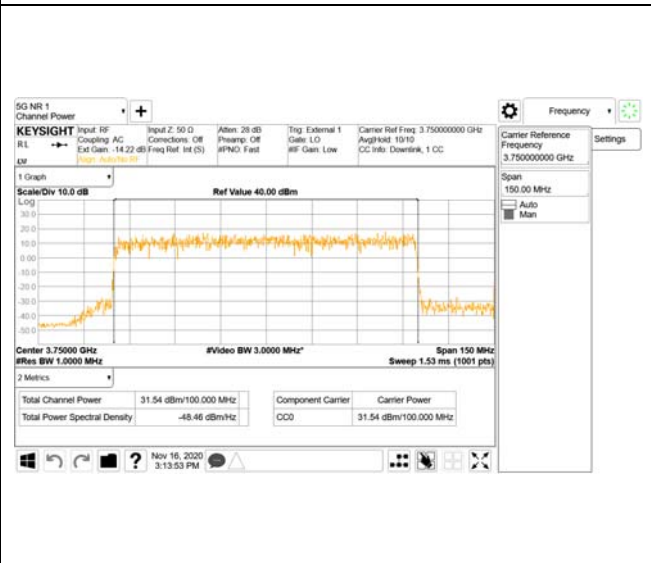

ANT 3

QPSK

16QAM

64QAM

256QAM

CTK Co., Ltd.
 (Ho-dong), 113, Yejik-ro, Cheoin-gu,
 Yongin-si, Gyeonggi-do, Korea
 Tel: +82-31-339-9970
 Fax: +82-31-624-9501

Report No.:
 CTK-2020-04662
 Page (413) / (2355)
 Pages