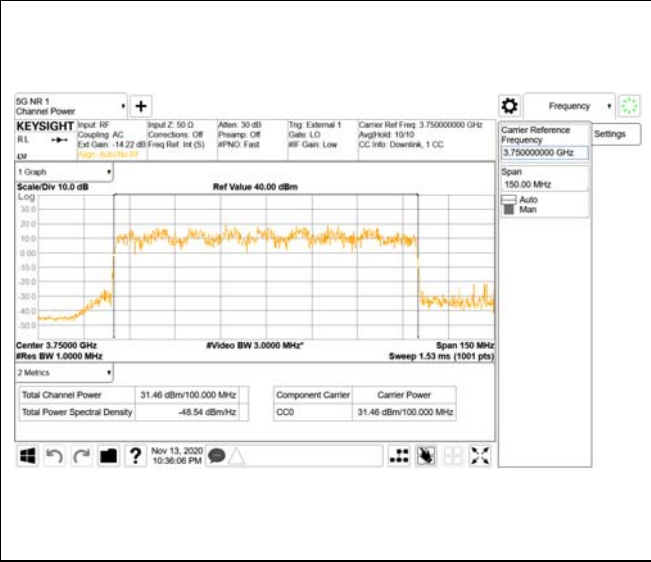

CTK Co., Ltd.
(Ho-dong), 113, Yejik-ro, Cheoin-gu,
Yongin-si, Gyeonggi-do, Korea
Tel: +82-31-339-9970
Fax: +82-31-624-9501

Report No.:
CTK-2020-04662
Page (418) / (2355)
Pages

ANT 9

QPSK

16QAM

64QAM

256QAM