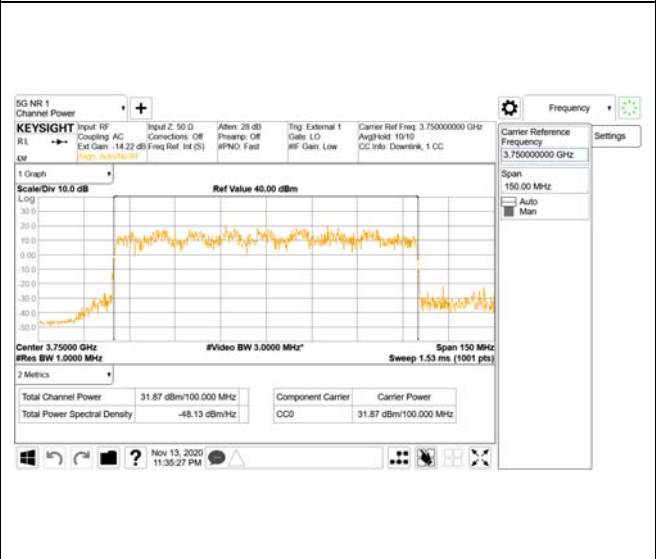

CTK Co., Ltd.
(Ho-dong), 113, Yejik-ro, Cheoin-gu,
Yongin-si, Gyeonggi-do, Korea
Tel: +82-31-339-9970
Fax: +82-31-624-9501

Report No.:
CTK-2020-04662
Page (431) / (2355)
Pages

ANT 22

QPSK

16QAM

64QAM

256QAM