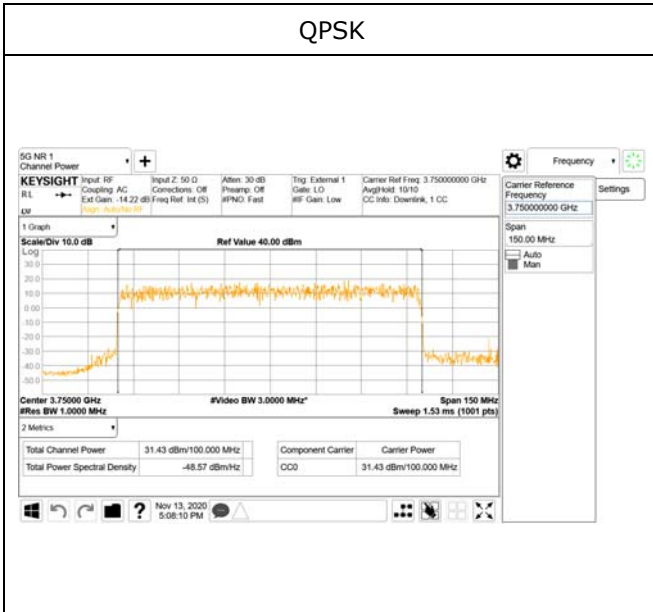

CTK Co., Ltd.
(Ho-dong), 113, Yejik-ro, Cheoin-gu,
Yongin-si, Gyeonggi-do, Korea
Tel: +82-31-339-9970
Fax: +82-31-624-9501

Report No.:
CTK-2020-04662
Page (416) / (2355)
Pages

ANT 7

QPSK