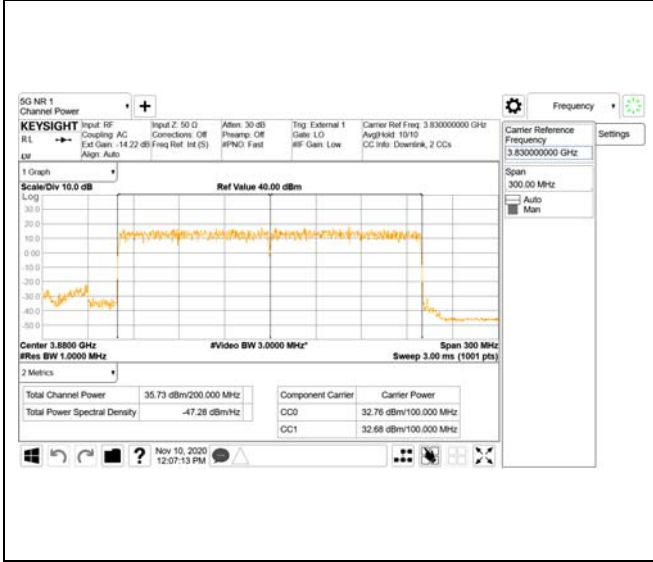

256QAM

CTK Co., Ltd.
 (Ho-dong), 113, Yejik-ro, Cheoin-gu,
 Yongin-si, Gyeonggi-do, Korea
 Tel: +82-31-339-9970
 Fax: +82-31-624-9501

Report No.:
 CTK-2020-04662
 Page (403) / (2355)
 Pages

ANT 58

QPSK

16QAM