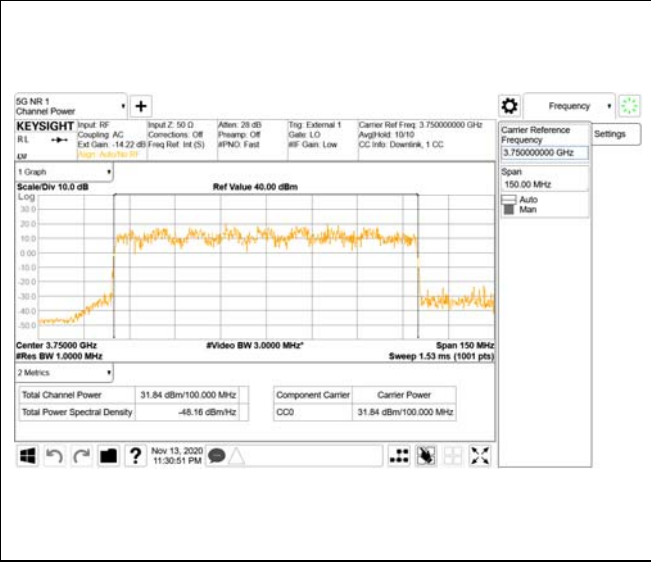

CTK Co., Ltd.
(Ho-dong), 113, Yejik-ro, Cheoin-gu,
Yongin-si, Gyeonggi-do, Korea
Tel: +82-31-339-9970
Fax: +82-31-624-9501

Report No.:
CTK-2020-04662
Page (430) / (2355)
Pages

ANT 21

QPSK

16QAM

64QAM

256QAM