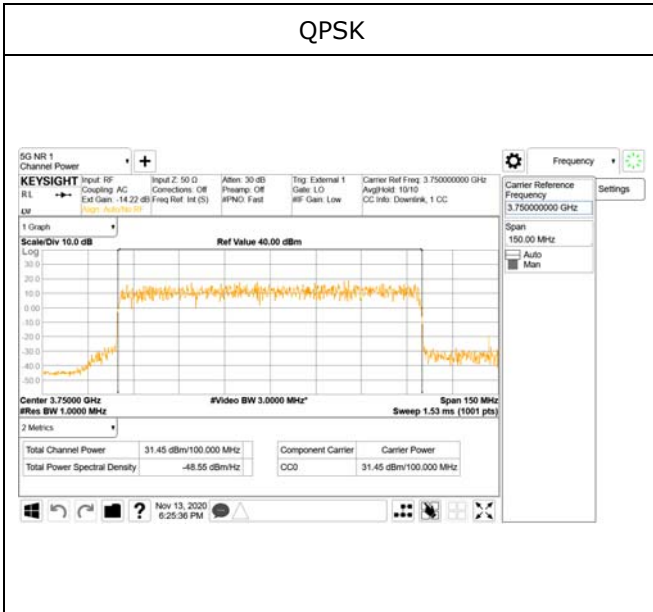

CTK Co., Ltd.
(Ho-dong), 113, Yejik-ro, Cheoin-gu,
Yongin-si, Gyeonggi-do, Korea
Tel: +82-31-339-9970
Fax: +82-31-624-9501

Report No.:
CTK-2020-04662
Page (433) / (2355)
Pages

ANT 24

QPSK

16QAM