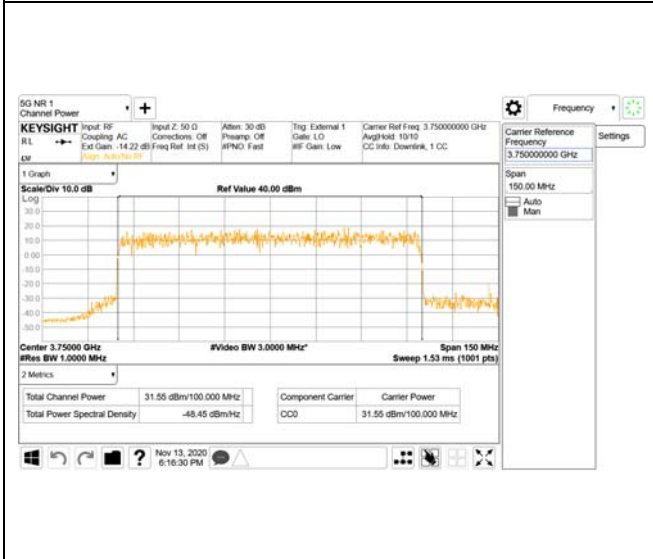

CTK Co., Ltd.
(Ho-dong), 113, Yejik-ro, Cheoin-gu,
Yongin-si, Gyeonggi-do, Korea
Tel: +82-31-339-9970
Fax: +82-31-624-9501

Report No.:
CTK-2020-04662
Page (431) / (2355)
Pages

ANT 22

QPSK