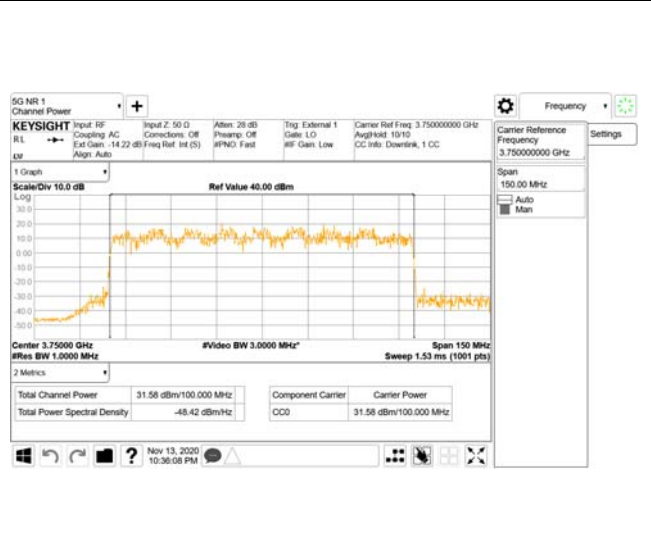

ANT 43

QPSK

16QAM

64QAM

256QAM