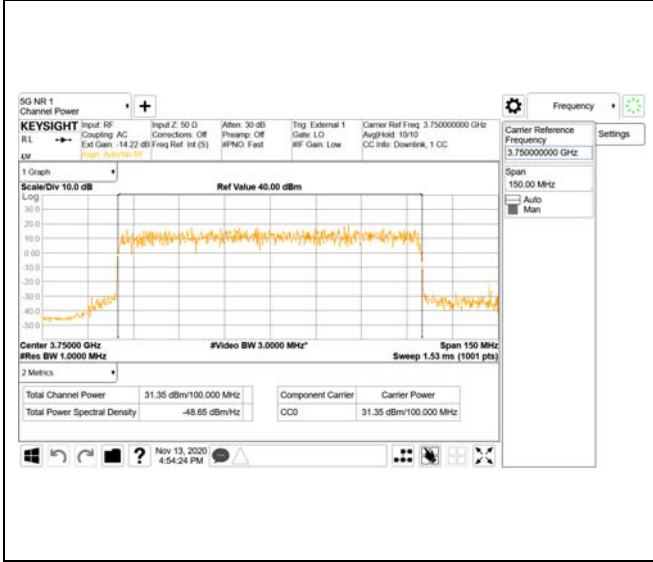

CTK Co., Ltd.
(Ho-dong), 113, Yejik-ro, Cheoin-gu,
Yongin-si, Gyeonggi-do, Korea
Tel: +82-31-339-9970
Fax: +82-31-624-9501

Report No.:
CTK-2020-04662
Page (413) / (2355)
Pages

ANT 4

QPSK