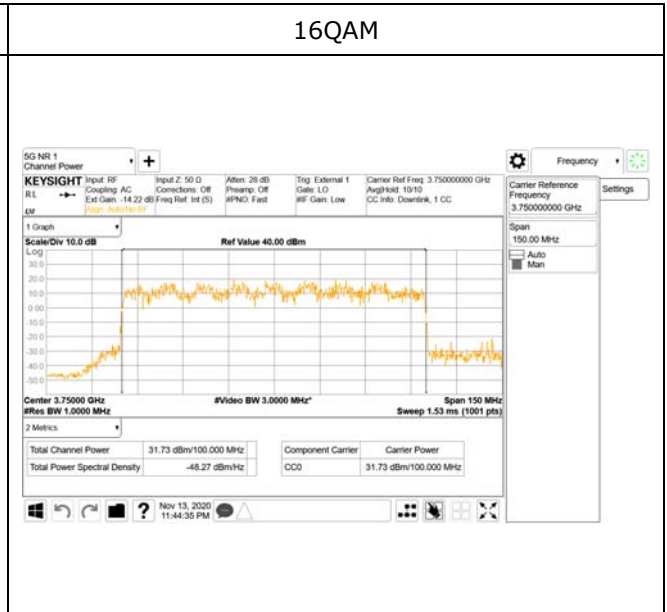

CTK Co., Ltd.
(Ho-dong), 113, Yejik-ro, Cheoin-gu,
Yongin-si, Gyeonggi-do, Korea
Tel: +82-31-339-9970
Fax: +82-31-624-9501

Report No.:
CTK-2020-04662
Page (433) / (2355)
Pages

ANT 24

QPSK

16QAM