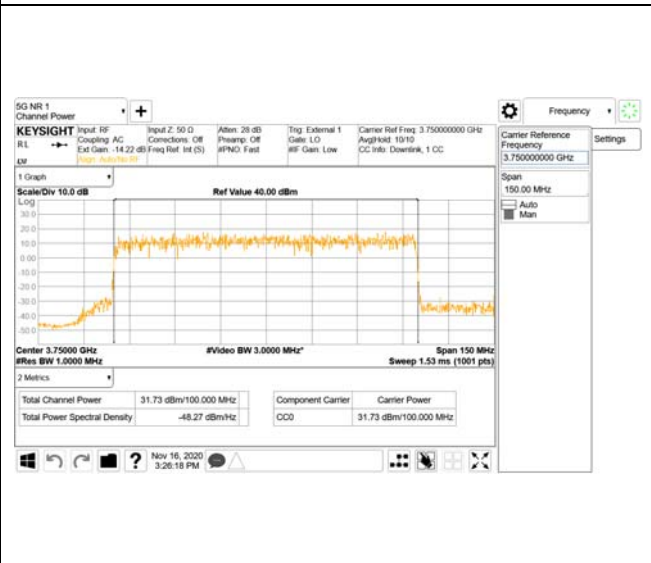

ANT 9

QPSK

16QAM

64QAM

256QAM

CTK Co., Ltd.
 (Ho-dong), 113, Yejik-ro, Cheoin-gu,
 Yongin-si, Gyeonggi-do, Korea
 Tel: +82-31-339-9970
 Fax: +82-31-624-9501

Report No.:
 CTK-2020-04662
 Page (419) / (2355)
 Pages