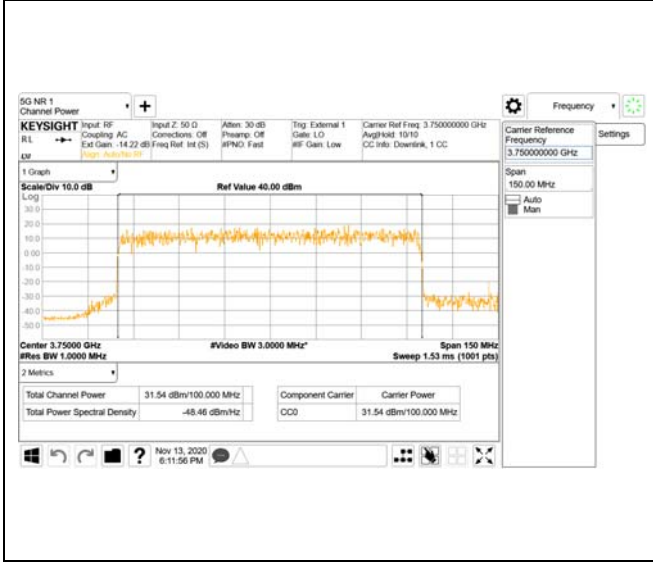

CTK Co., Ltd.
(Ho-dong), 113, Yejik-ro, Cheoin-gu,
Yongin-si, Gyeonggi-do, Korea
Tel: +82-31-339-9970
Fax: +82-31-624-9501

Report No.:
CTK-2020-04662
Page (430) / (2355)
Pages

ANT 21

QPSK