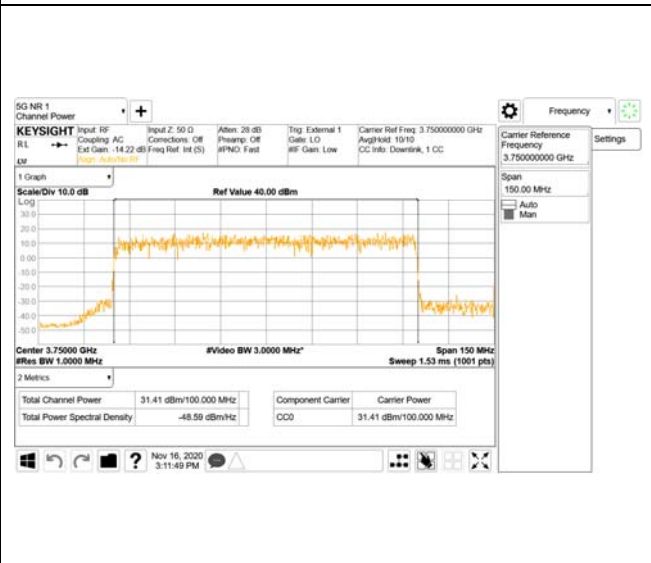

ANT 2

QPSK

16QAM

64QAM

256QAM

CTK Co., Ltd.
 (Ho-dong), 113, Yejik-ro, Cheoin-gu,
 Yongin-si, Gyeonggi-do, Korea
 Tel: +82-31-339-9970
 Fax: +82-31-624-9501

Report No.:
 CTK-2020-04662
 Page (412) / (2355)
 Pages