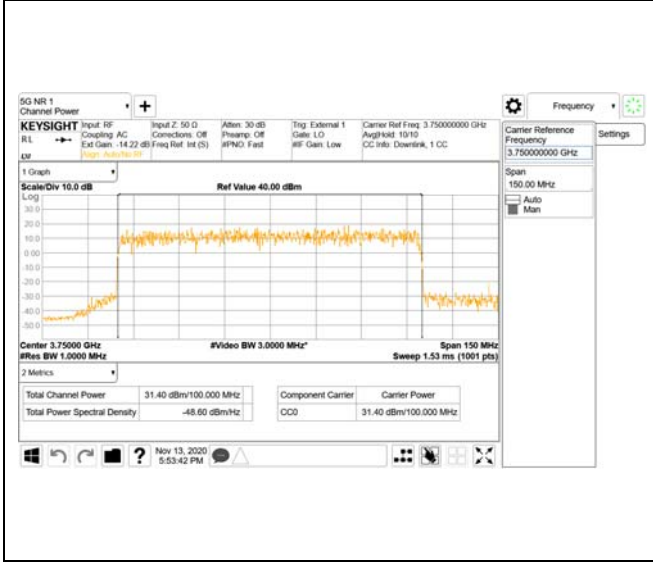

CTK Co., Ltd.
(Ho-dong), 113, Yejik-ro, Cheoin-gu,
Yongin-si, Gyeonggi-do, Korea
Tel: +82-31-339-9970
Fax: +82-31-624-9501

Report No.:
CTK-2020-04662
Page (426) / (2355)
Pages

ANT 17

QPSK