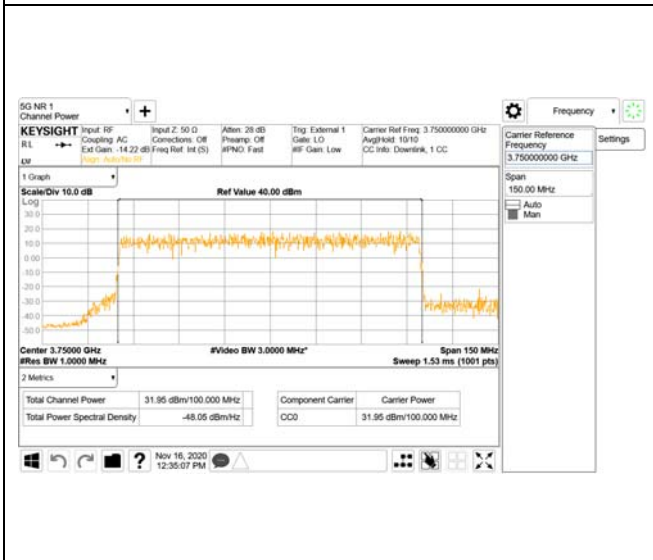

CTK Co., Ltd.
(Ho-dong), 113, Yejik-ro, Cheoin-gu,
Yongin-si, Gyeonggi-do, Korea
Tel: +82-31-339-9970
Fax: +82-31-624-9501

Report No.:
CTK-2020-04662
Page (417) / (2355)
Pages

ANT 8

QPSK

16QAM

64QAM

256QAM