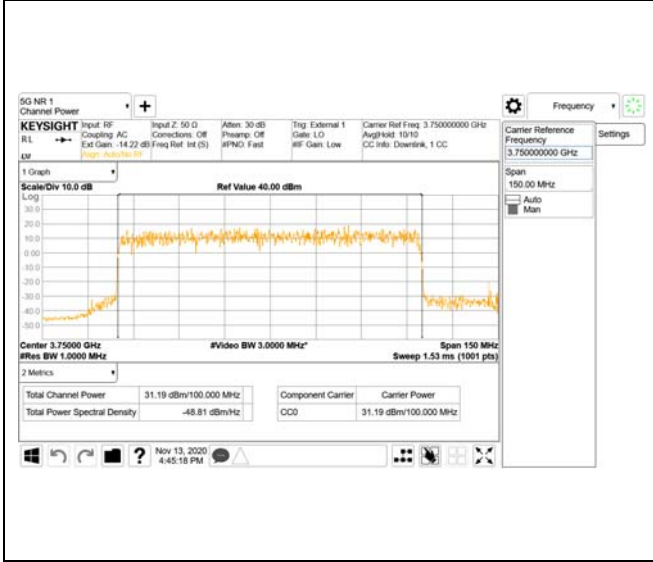

CTK Co., Ltd.
(Ho-dong), 113, Yejik-ro, Cheoin-gu,
Yongin-si, Gyeonggi-do, Korea
Tel: +82-31-339-9970
Fax: +82-31-624-9501

Report No.:
CTK-2020-04662
Page (411) / (2355)
Pages

ANT 2

QPSK