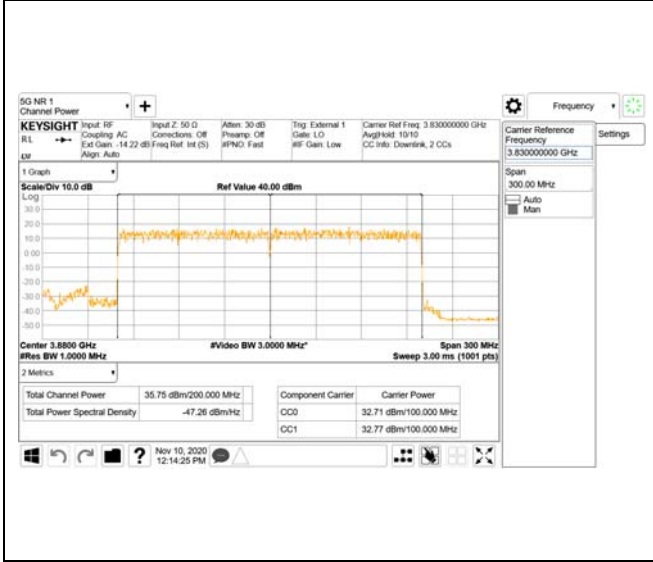

CTK Co., Ltd.
(Ho-dong), 113, Yejik-ro, Cheoin-gu,
Yongin-si, Gyeonggi-do, Korea
Tel: +82-31-339-9970
Fax: +82-31-624-9501

Report No.:
CTK-2020-04662
Page (405) / (2355)
Pages

ANT 60

QPSK