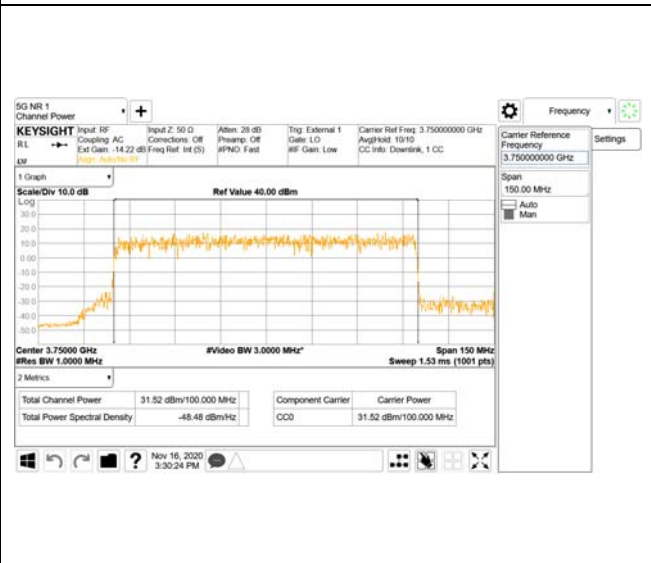

ANT 11

QPSK

16QAM

64QAM

256QAM

CTK Co., Ltd.
 (Ho-dong), 113, Yejik-ro, Cheoin-gu,
 Yongin-si, Gyeonggi-do, Korea
 Tel: +82-31-339-9970
 Fax: +82-31-624-9501

Report No.:
 CTK-2020-04662
 Page (421) / (2355)
 Pages