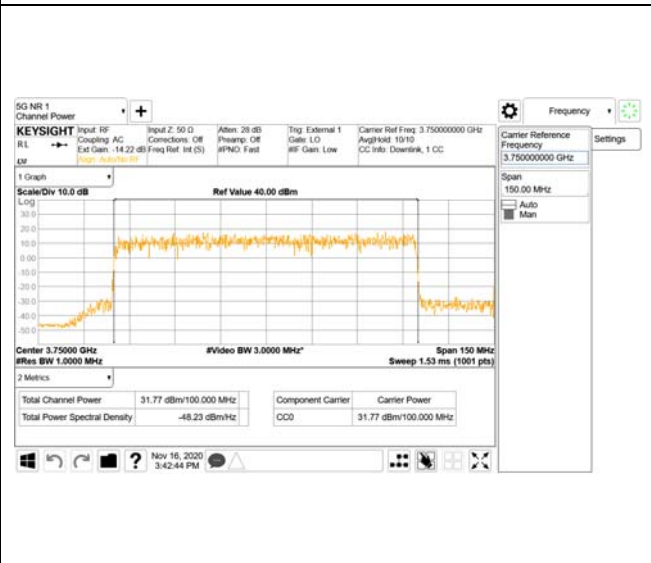

Report No.:
 CTK-2020-04662
 Page (426) / (2355)
 Pages

ANT 17

QPSK

16QAM

64QAM

256QAM

CTK Co., Ltd.
(Ho-dong), 113, Yejik-ro, Cheoin-gu,
Yongin-si, Gyeonggi-do, Korea
Tel: +82-31-339-9970
Fax: +82-31-624-9501