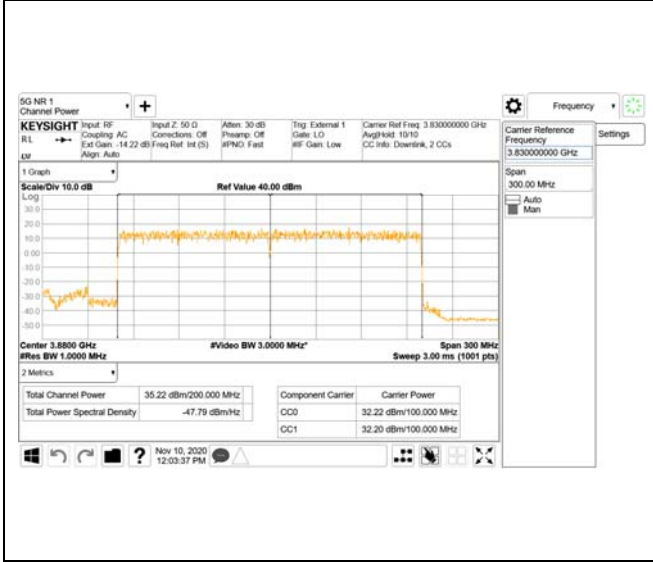

CTK Co., Ltd.
 (Ho-dong), 113, Yejik-ro, Cheoin-gu,
 Yongin-si, Gyeonggi-do, Korea
 Tel: +82-31-339-9970
 Fax: +82-31-624-9501

Report No.:
 CTK-2020-04662
 Page (402) / (2355)
 Pages

ANT 57

QPSK

16QAM

64QAM