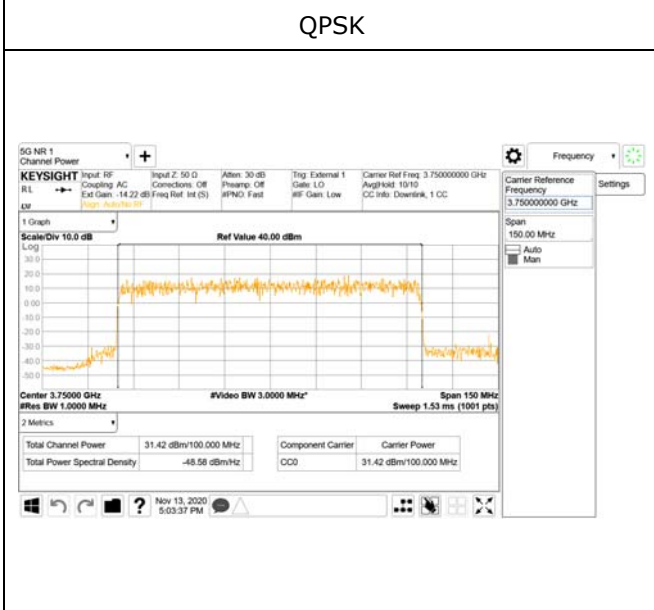

CTK Co., Ltd.
(Ho-dong), 113, Yejik-ro, Cheoin-gu,
Yongin-si, Gyeonggi-do, Korea
Tel: +82-31-339-9970
Fax: +82-31-624-9501

Report No.:
CTK-2020-04662
Page (415) / (2355)
Pages

ANT 6

QPSK