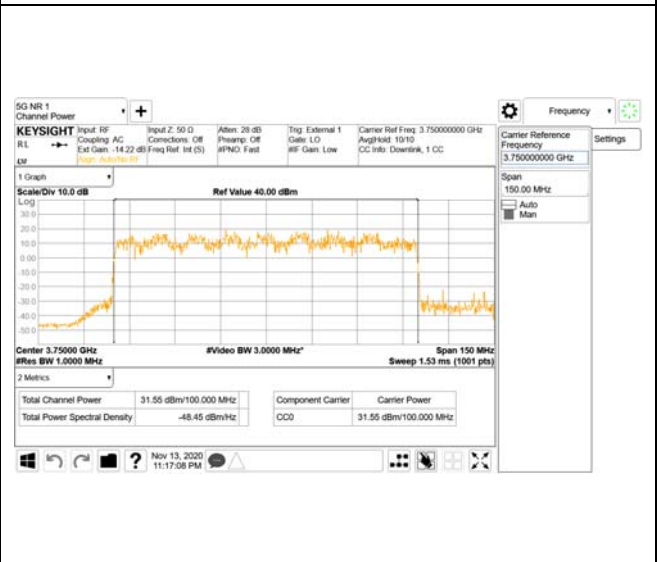

CTK Co., Ltd.
(Ho-dong), 113, Yejik-ro, Cheoin-gu,
Yongin-si, Gyeonggi-do, Korea
Tel: +82-31-339-9970
Fax: +82-31-624-9501

Report No.:
CTK-2020-04662
Page (427) / (2355)
Pages

ANT 18

QPSK

16QAM

64QAM

256QAM