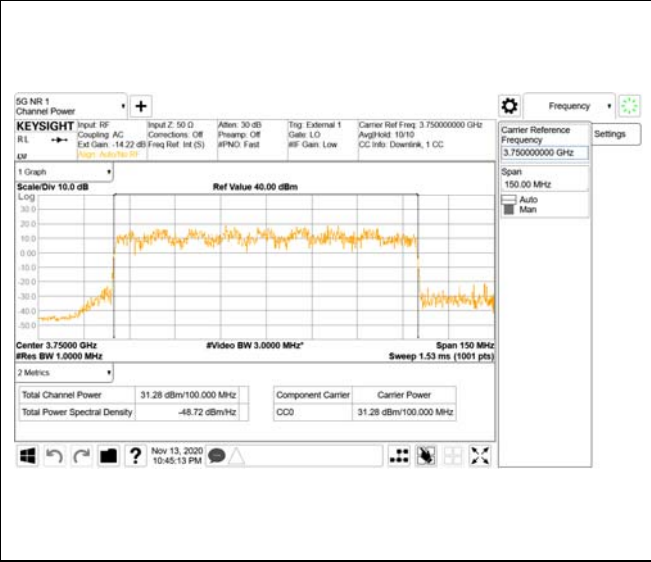

CTK Co., Ltd.
(Ho-dong), 113, Yejik-ro, Cheoin-gu,
Yongin-si, Gyeonggi-do, Korea
Tel: +82-31-339-9970
Fax: +82-31-624-9501

Report No.:
CTK-2020-04662
Page (420) / (2355)
Pages

ANT 11

QPSK

16QAM

64QAM

256QAM