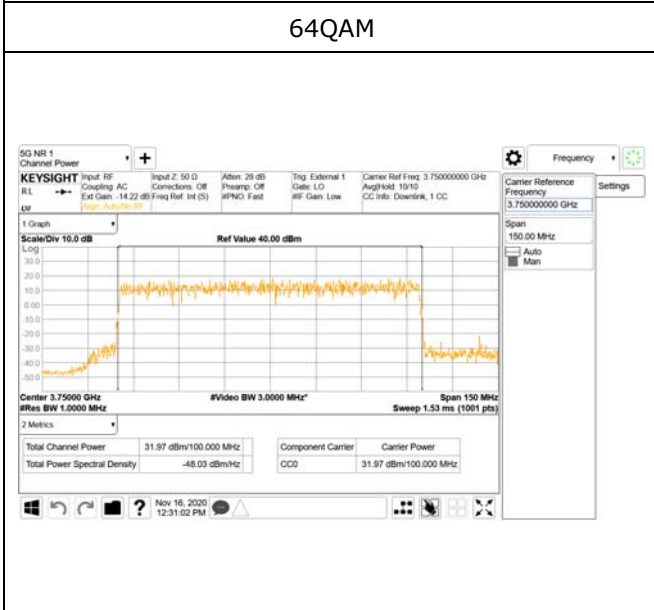

CTK Co., Ltd.
(Ho-dong), 113, Yejik-ro, Cheoin-gu,
Yongin-si, Gyeonggi-do, Korea
Tel: +82-31-339-9970
Fax: +82-31-624-9501

Report No.:
CTK-2020-04662
Page (415) / (2355)
Pages

ANT 6

QPSK

16QAM

64QAM

256QAM