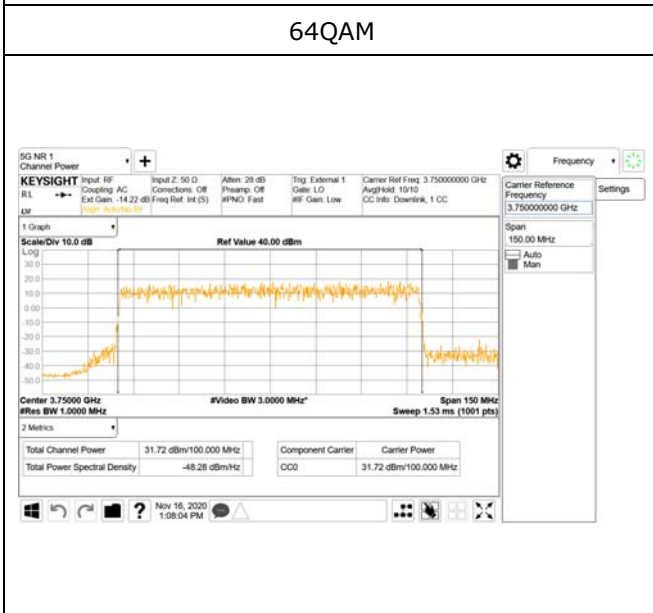

ANT 24

QPSK

16QAM

64QAM

256QAM

CTK Co., Ltd.
 (Ho-dong), 113, Yejik-ro, Cheoin-gu,
 Yongin-si, Gyeonggi-do, Korea
 Tel: +82-31-339-9970
 Fax: +82-31-624-9501

Report No.:
 CTK-2020-04662
 Page (434) / (2355)
 Pages