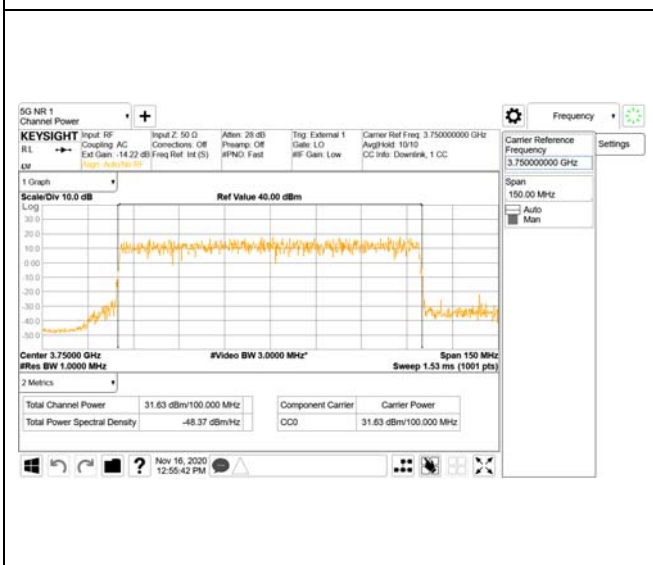

Report No.:
CTK-2020-04662
Page (427) / (2355)
Pages

ANT 18

QPSK

16QAM

64QAM

256QAM

CTK Co., Ltd.
(Ho-dong), 113, Yejik-ro, Cheoin-gu,
Yongin-si, Gyeonggi-do, Korea
Tel: +82-31-339-9970
Fax: +82-31-624-9501