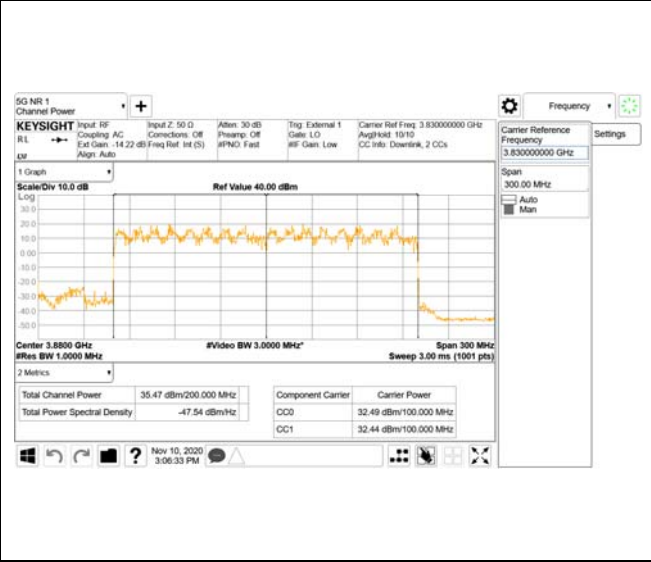

CTK Co., Ltd.
 (Ho-dong), 113, Yejik-ro, Cheoin-gu,
 Yongin-si, Gyeonggi-do, Korea
 Tel: +82-31-339-9970
 Fax: +82-31-624-9501

Report No.:
 CTK-2020-04662
 Page (402) / (2355)
 Pages

ANT 57

QPSK

16QAM

64QAM