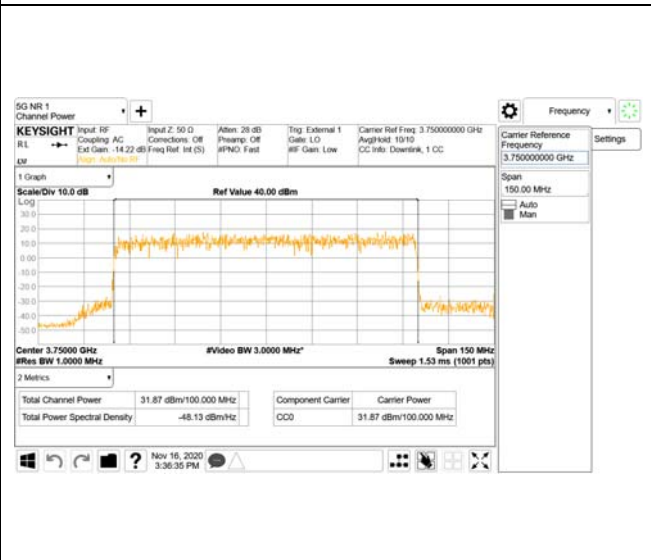

CTK Co., Ltd.
(Ho-dong), 113, Yejik-ro, Cheoin-gu,
Yongin-si, Gyeonggi-do, Korea
Tel: +82-31-339-9970
Fax: +82-31-624-9501

Report No.:
CTK-2020-04662
Page (423) / (2355)
Pages

ANT 14

QPSK

16QAM

64QAM

256QAM