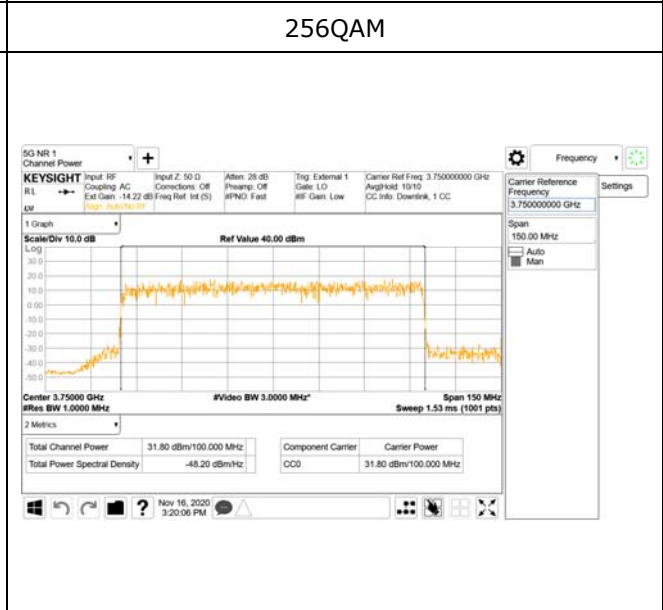

QPSK

16QAM

64QAM

256QAM

CTK Co., Ltd.
 (Ho-dong), 113, Yejik-ro, Cheoin-gu,
 Yongin-si, Gyeonggi-do, Korea
 Tel: +82-31-339-9970
 Fax: +82-31-624-9501

Report No.:
 CTK-2020-04662
 Page (416) / (2355)
 Pages