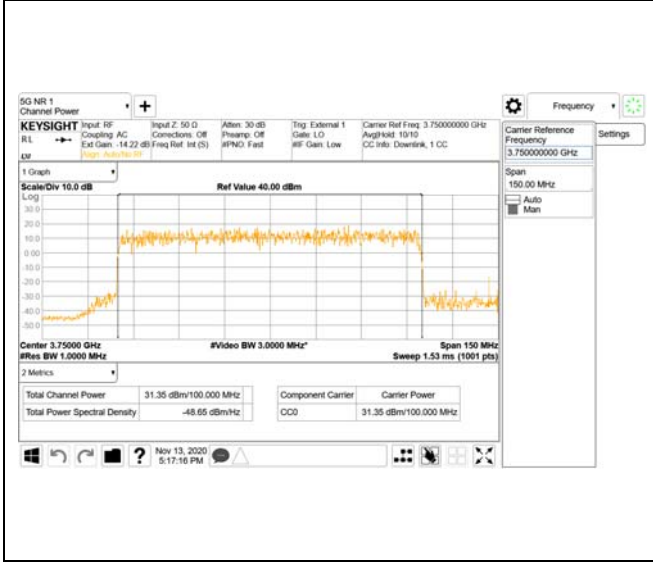

CTK Co., Ltd.
(Ho-dong), 113, Yejik-ro, Cheoin-gu,
Yongin-si, Gyeonggi-do, Korea
Tel: +82-31-339-9970
Fax: +82-31-624-9501

Report No.:
CTK-2020-04662
Page (418) / (2355)
Pages

ANT 9

QPSK