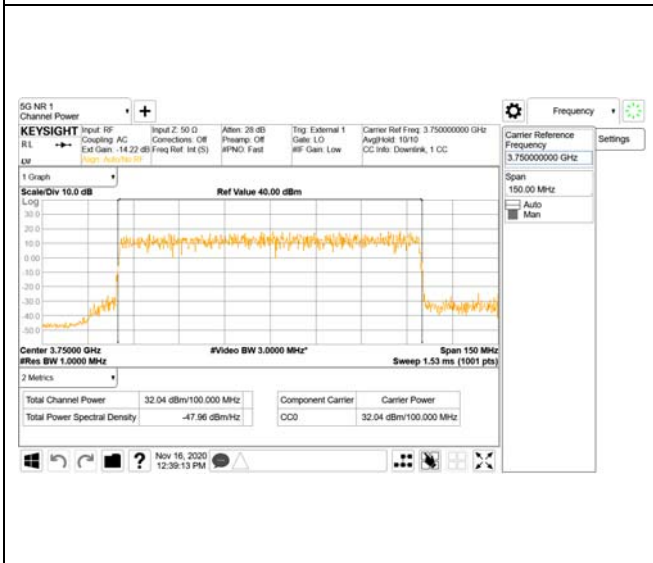

ANT 10

QPSK

16QAM

64QAM

256QAM

CTK Co., Ltd.
 (Ho-dong), 113, Yejik-ro, Cheoin-gu,
 Yongin-si, Gyeonggi-do, Korea
 Tel: +82-31-339-9970
 Fax: +82-31-624-9501

Report No.:
 CTK-2020-04662
 Page (420) / (2355)
 Pages