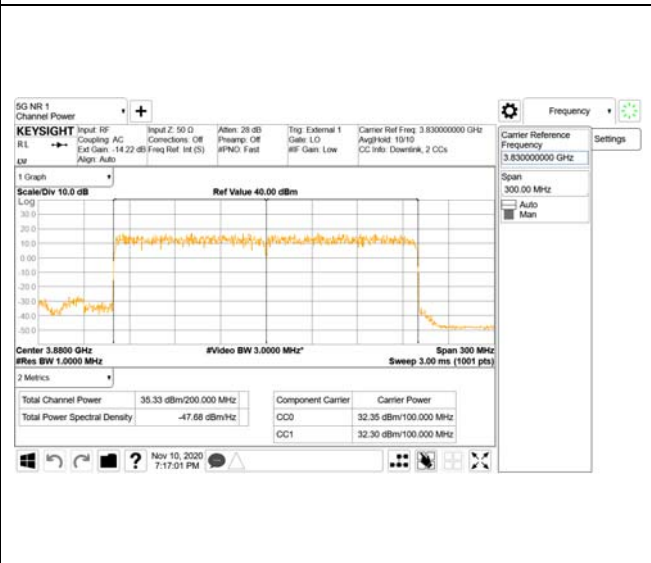

ANT 62

QPSK

16QAM

64QAM

256QAM

CTK Co., Ltd.
 (Ho-dong), 113, Yejik-ro, Cheoin-gu,
 Yongin-si, Gyeonggi-do, Korea
 Tel: +82-31-339-9970
 Fax: +82-31-624-9501

Report No.:
 CTK-2020-04662
 Page (408) / (2355)
 Pages