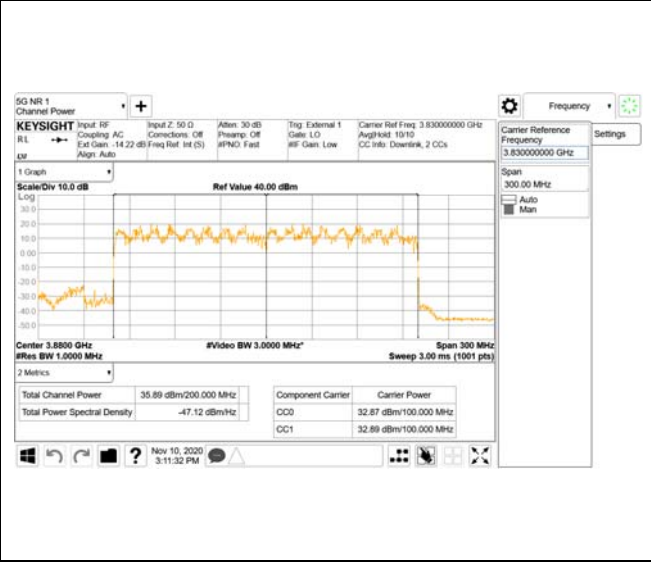

CTK Co., Ltd.
(Ho-dong), 113, Yejik-ro, Cheoin-gu,
Yongin-si, Gyeonggi-do, Korea
Tel: +82-31-339-9970
Fax: +82-31-624-9501

Report No.:
CTK-2020-04662
Page (405) / (2355)
Pages

ANT 60

QPSK

16QAM

64QAM

256QAM