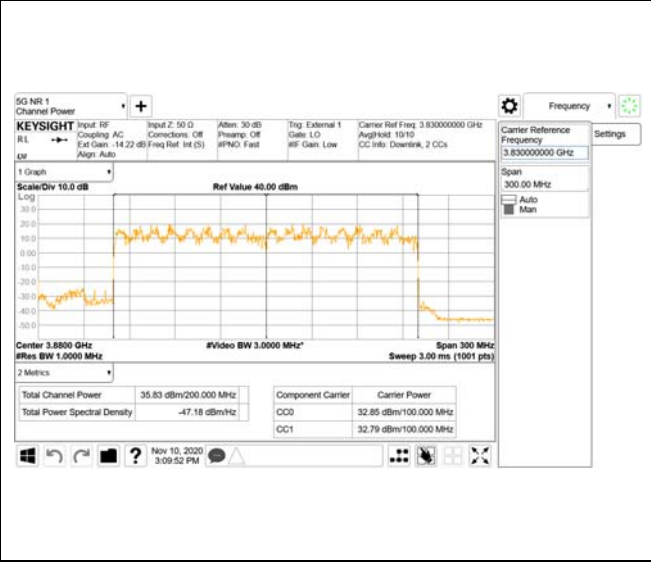

CTK Co., Ltd.
(Ho-dong), 113, Yejik-ro, Cheoin-gu,
Yongin-si, Gyeonggi-do, Korea
Tel: +82-31-339-9970
Fax: +82-31-624-9501

Report No.:
CTK-2020-04662
Page (404) / (2355)
Pages

ANT 59

QPSK

16QAM

64QAM

256QAM