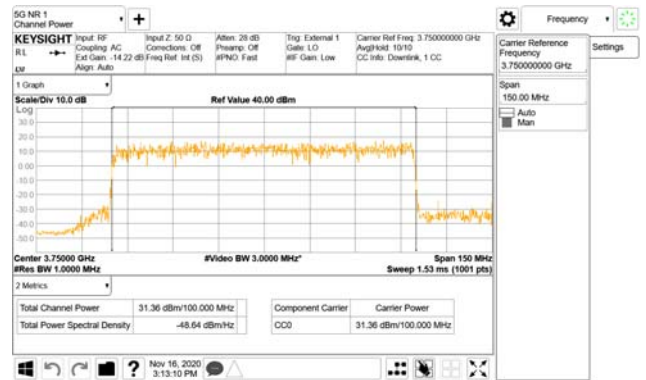

CTK Co., Ltd.
(Ho-dong), 113, Yejik-ro, Cheoin-gu,
Yongin-si, Gyeonggi-do, Korea
Tel: +82-31-339-9970
Fax: +82-31-624-9501

Report No.:
CTK-2020-04662
Page (446) / (2355)
Pages

ANT 37

QPSK

16QAM

64QAM

256QAM