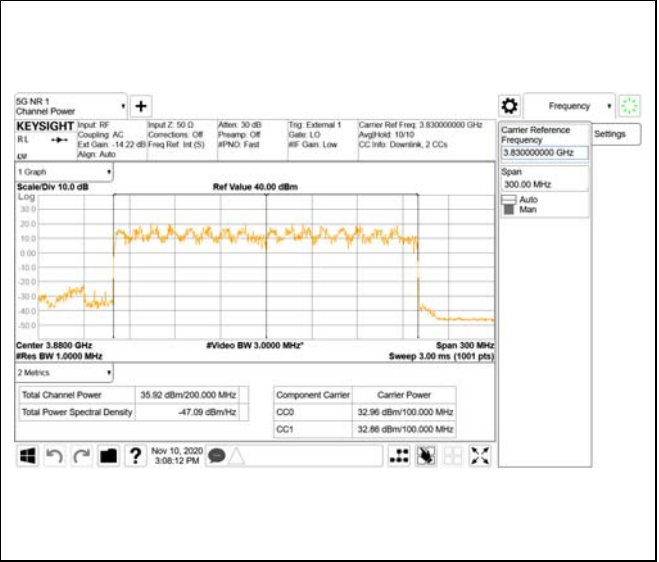

256QAM

CTK Co., Ltd.
 (Ho-dong), 113, Yejik-ro, Cheoin-gu,
 Yongin-si, Gyeonggi-do, Korea
 Tel: +82-31-339-9970
 Fax: +82-31-624-9501

Report No.:
 CTK-2020-04662
 Page (403) / (2355)
 Pages

ANT 58

QPSK

16QAM