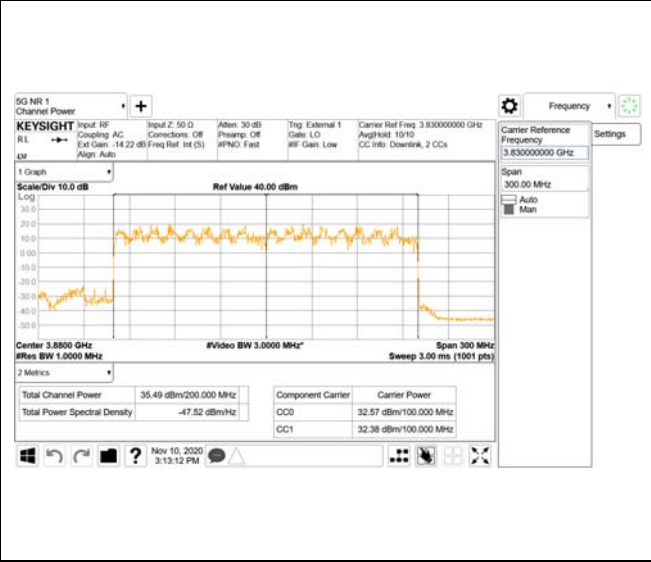

CTK Co., Ltd.
(Ho-dong), 113, Yejik-ro, Cheoin-gu,
Yongin-si, Gyeonggi-do, Korea
Tel: +82-31-339-9970
Fax: +82-31-624-9501

Report No.:
CTK-2020-04662
Page (406) / (2355)
Pages

ANT 61

QPSK

16QAM

64QAM

256QAM