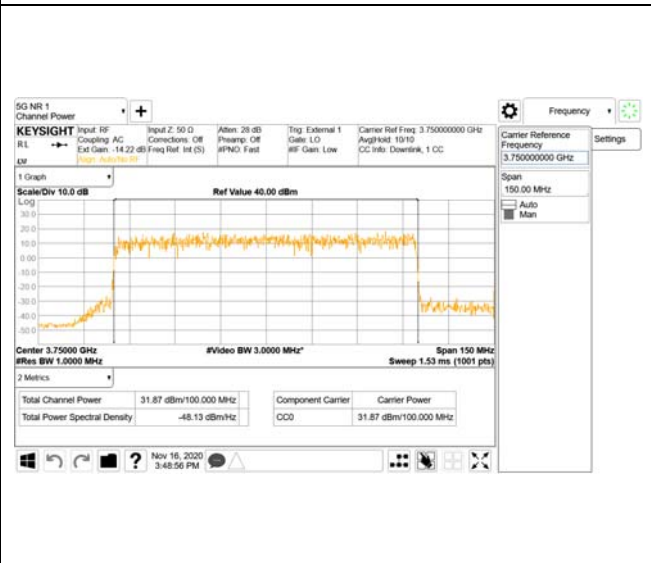

ANT 20

QPSK

16QAM

64QAM

256QAM

CTK Co., Ltd.
 (Ho-dong), 113, Yejik-ro, Cheoin-gu,
 Yongin-si, Gyeonggi-do, Korea
 Tel: +82-31-339-9970
 Fax: +82-31-624-9501

Report No.:
 CTK-2020-04662
 Page (430) / (2355)
 Pages