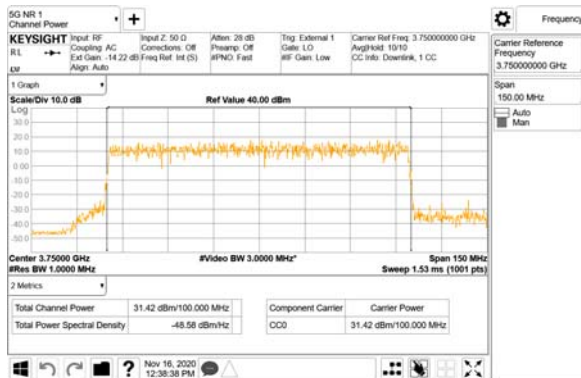

ANT 44

QPSK

16QAM

64QAM

256QAM