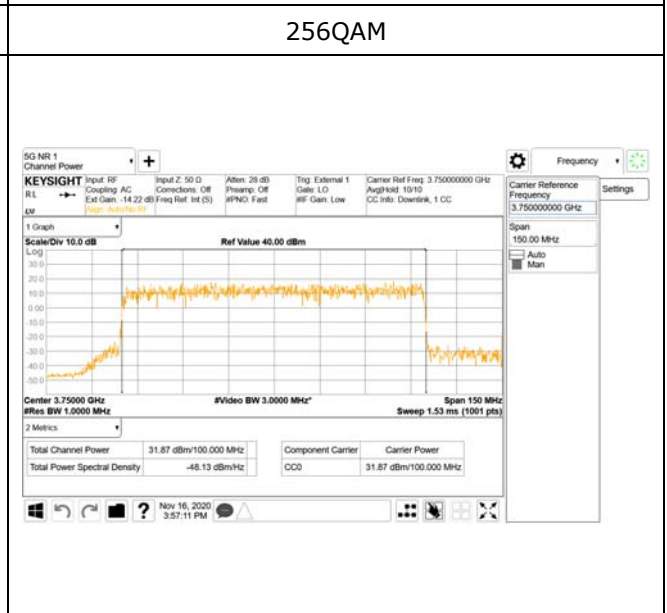

ANT 24

QPSK

16QAM

64QAM

256QAM

CTK Co., Ltd.
 (Ho-dong), 113, Yejik-ro, Cheoin-gu,
 Yongin-si, Gyeonggi-do, Korea
 Tel: +82-31-339-9970
 Fax: +82-31-624-9501

Report No.:
 CTK-2020-04662
 Page (434) / (2355)
 Pages