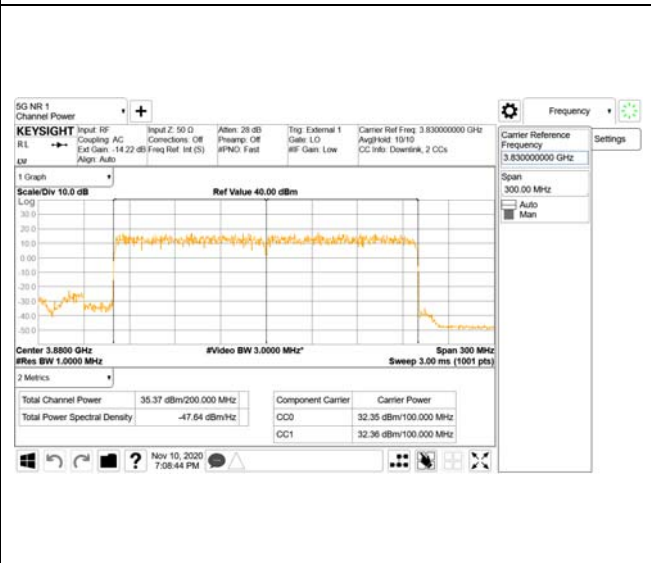

CTK Co., Ltd.
(Ho-dong), 113, Yejik-ro, Cheoin-gu,
Yongin-si, Gyeonggi-do, Korea
Tel: +82-31-339-9970
Fax: +82-31-624-9501

Report No.:
CTK-2020-04662
Page (402) / (2355)
Pages

ANT 57

QPSK

16QAM

64QAM

256QAM