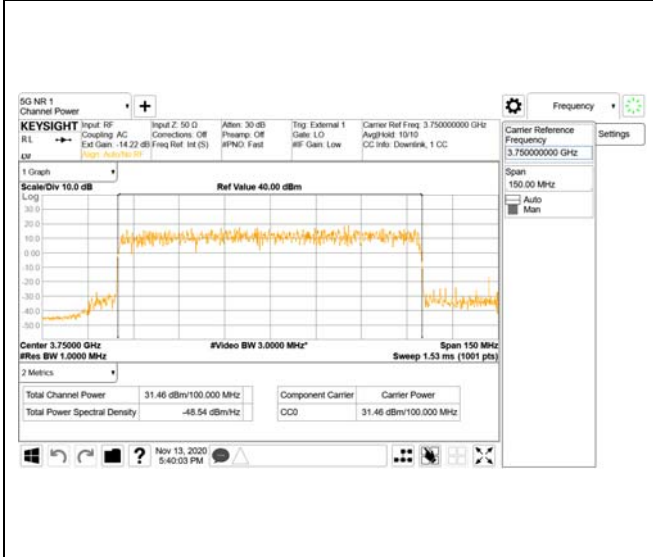

QPSK

16QAM

CTK Co., Ltd.
(Ho-dong), 113, Yejik-ro, Cheoin-gu,
Yongin-si, Gyeonggi-do, Korea
Tel: +82-31-339-9970
Fax: +82-31-624-9501

Report No.:
CTK-2020-04662
Page (423) / (2355)
Pages

ANT 14

QPSK

16QAM

64QAM