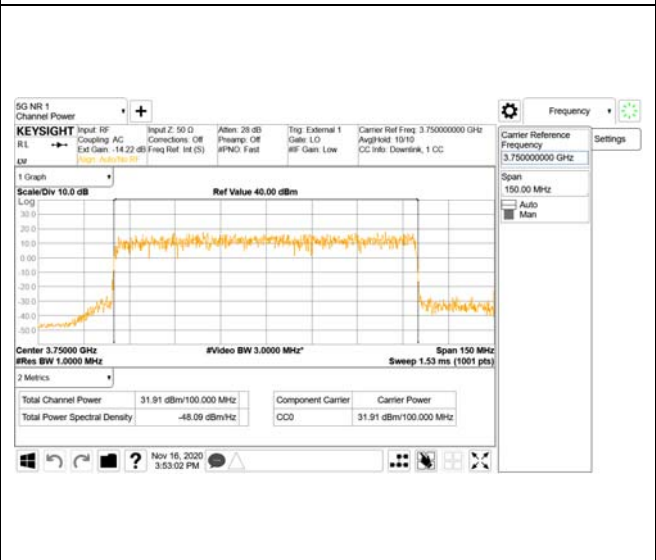

ANT 22

QPSK

16QAM

64QAM

256QAM

CTK Co., Ltd.
 (Ho-dong), 113, Yejik-ro, Cheoin-gu,
 Yongin-si, Gyeonggi-do, Korea
 Tel: +82-31-339-9970
 Fax: +82-31-624-9501

Report No.:
 CTK-2020-04662
 Page (432) / (2355)
 Pages