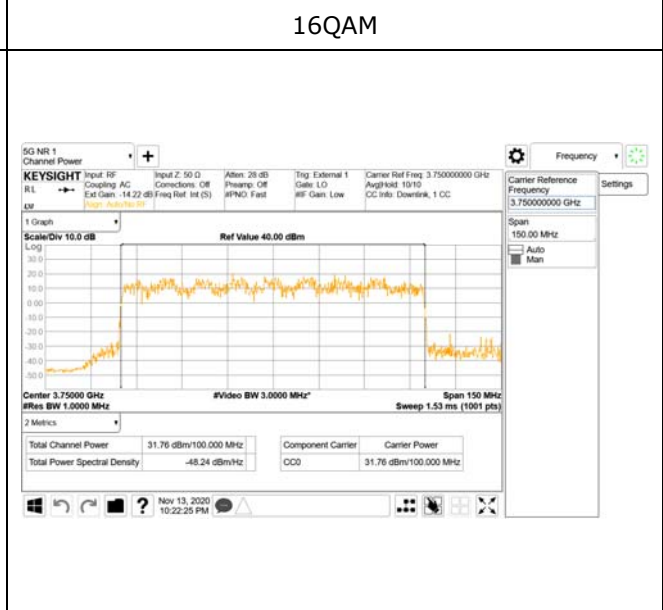

CTK Co., Ltd.
(Ho-dong), 113, Yejik-ro, Cheoin-gu,
Yongin-si, Gyeonggi-do, Korea
Tel: +82-31-339-9970
Fax: +82-31-624-9501

Report No.:
CTK-2020-04662
Page (415) / (2355)
Pages

ANT 6

QPSK

16QAM

64QAM

256QAM