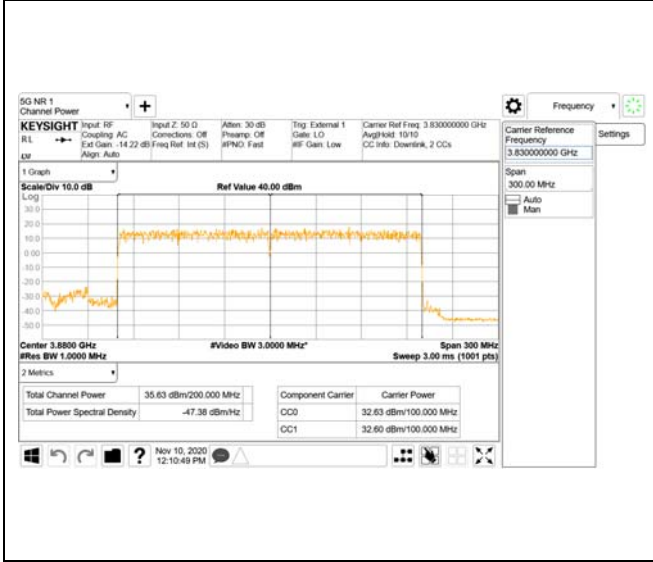

64QAM

256QAM

CTK Co., Ltd.
 (Ho-dong), 113, Yejik-ro, Cheoin-gu,
 Yongin-si, Gyeonggi-do, Korea
 Tel: +82-31-339-9970
 Fax: +82-31-624-9501

Report No.:
 CTK-2020-04662
 Page (404) / (2355)
 Pages

ANT 59

QPSK