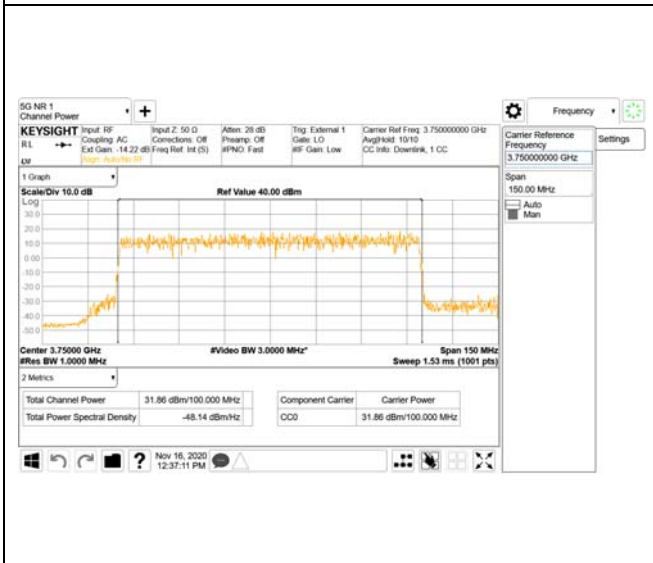

ANT 9

QPSK

16QAM

64QAM

256QAM

CTK Co., Ltd.
 (Ho-dong), 113, Yejik-ro, Cheoin-gu,
 Yongin-si, Gyeonggi-do, Korea
 Tel: +82-31-339-9970
 Fax: +82-31-624-9501

Report No.:
 CTK-2020-04662
 Page (419) / (2355)
 Pages