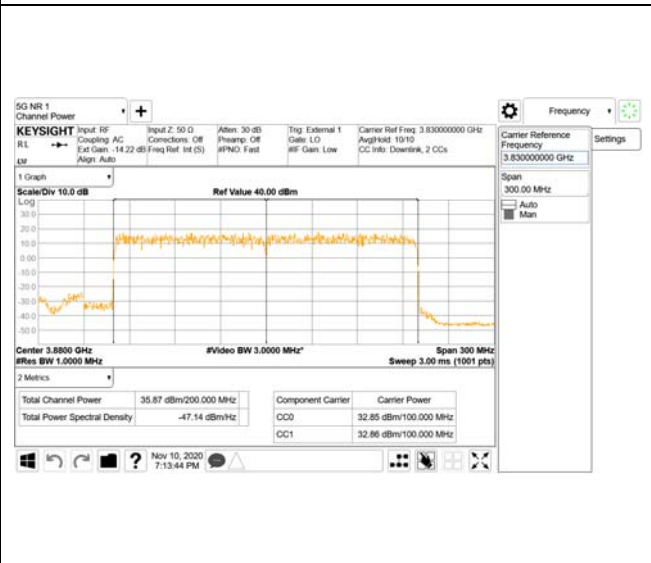

QPSK

16QAM

64QAM

256QAM

CTK Co., Ltd.
 (Ho-dong), 113, Yejik-ro, Cheoin-gu,
 Yongin-si, Gyeonggi-do, Korea
 Tel: +82-31-339-9970
 Fax: +82-31-624-9501

Report No.:
 CTK-2020-04662
 Page (406) / (2355)
 Pages