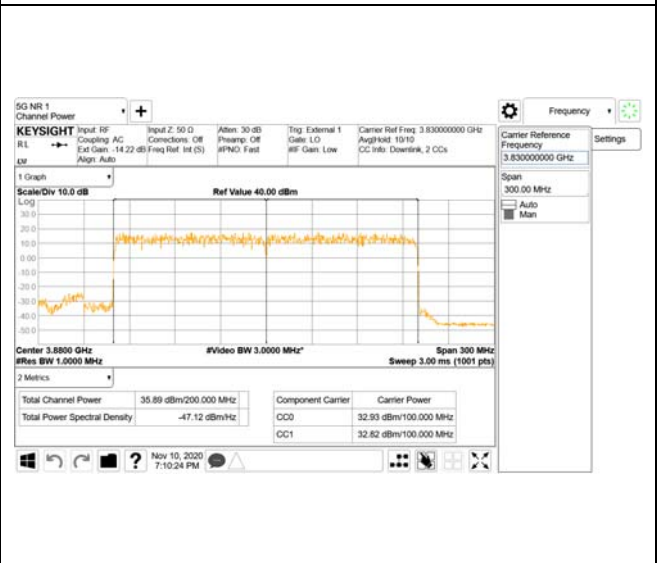

CTK Co., Ltd.
(Ho-dong), 113, Yejik-ro, Cheoin-gu,
Yongin-si, Gyeonggi-do, Korea
Tel: +82-31-339-9970
Fax: +82-31-624-9501

Report No.:
CTK-2020-04662
Page (403) / (2355)
Pages

ANT 58

QPSK

16QAM

64QAM

256QAM