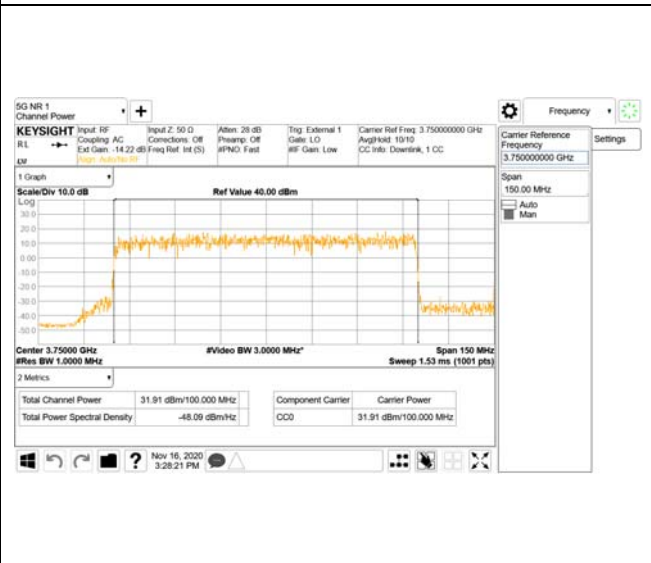

ANT 10

QPSK

16QAM

64QAM

256QAM

CTK Co., Ltd.
 (Ho-dong), 113, Yejik-ro, Cheoin-gu,
 Yongin-si, Gyeonggi-do, Korea
 Tel: +82-31-339-9970
 Fax: +82-31-624-9501

Report No.:
 CTK-2020-04662
 Page (420) / (2355)
 Pages