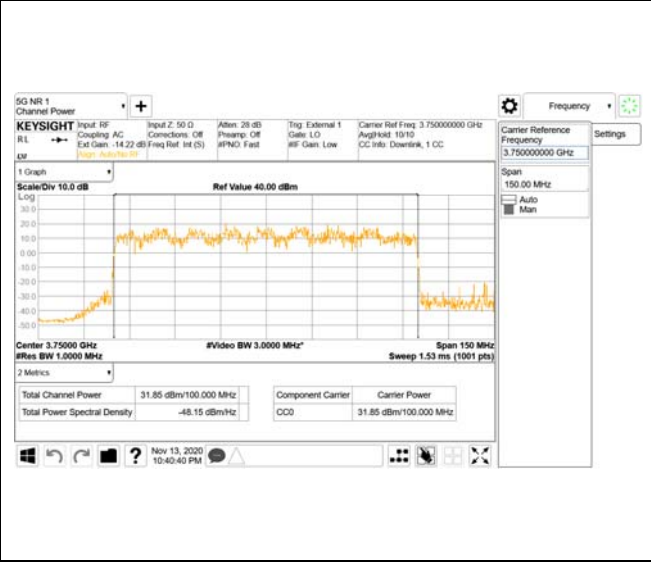

CTK Co., Ltd.
(Ho-dong), 113, Yejik-ro, Cheoin-gu,
Yongin-si, Gyeonggi-do, Korea
Tel: +82-31-339-9970
Fax: +82-31-624-9501

Report No.:
CTK-2020-04662
Page (419) / (2355)
Pages

ANT 10

QPSK

16QAM

64QAM

256QAM