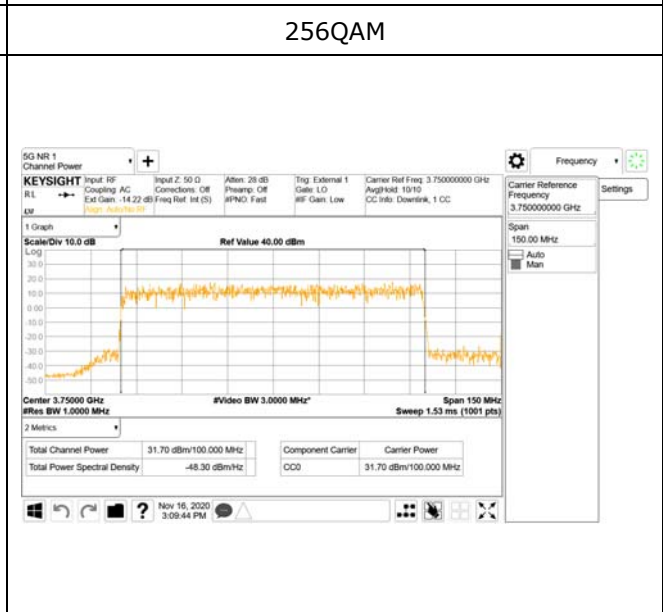

QPSK

16QAM

64QAM

256QAM

CTK Co., Ltd.
 (Ho-dong), 113, Yejik-ro, Cheoin-gu,
 Yongin-si, Gyeonggi-do, Korea
 Tel: +82-31-339-9970
 Fax: +82-31-624-9501

Report No.:
 CTK-2020-04662
 Page (411) / (2355)
 Pages