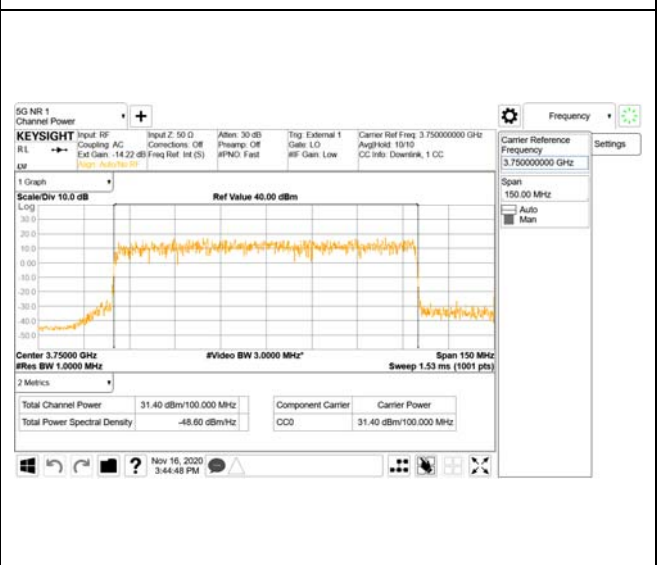

Report No.:
CTK-2020-04662
Page (427) / (2355)
Pages

ANT 18

QPSK

16QAM

64QAM

256QAM

CTK Co., Ltd.
(Ho-dong), 113, Yejik-ro, Cheoin-gu,
Yongin-si, Gyeonggi-do, Korea
Tel: +82-31-339-9970
Fax: +82-31-624-9501