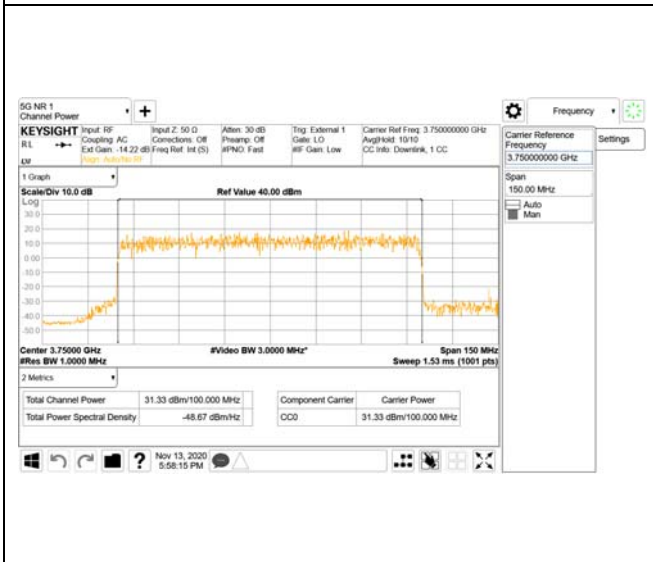

CTK Co., Ltd.
(Ho-dong), 113, Yejik-ro, Cheoin-gu,
Yongin-si, Gyeonggi-do, Korea
Tel: +82-31-339-9970
Fax: +82-31-624-9501

Report No.:
CTK-2020-04662
Page (427) / (2355)
Pages

ANT 18

QPSK