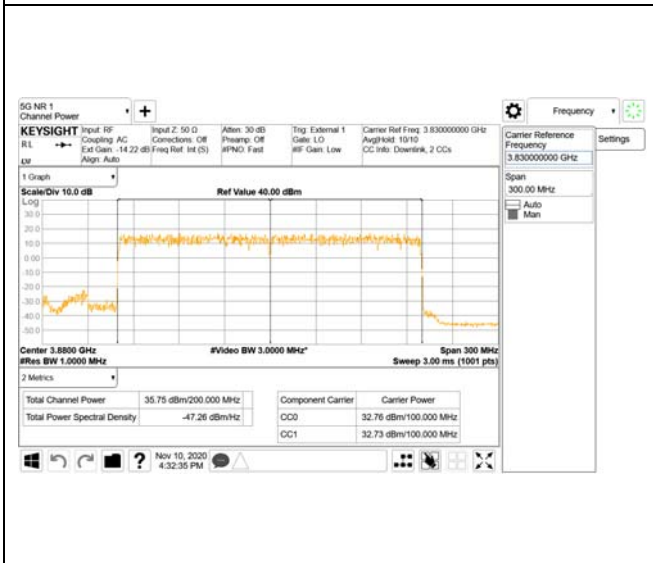

CTK Co., Ltd.
(Ho-dong), 113, Yejik-ro, Cheoin-gu,
Yongin-si, Gyeonggi-do, Korea
Tel: +82-31-339-9970
Fax: +82-31-624-9501

Report No.:
CTK-2020-04662
Page (405) / (2355)
Pages

ANT 60

QPSK

16QAM

64QAM

256QAM