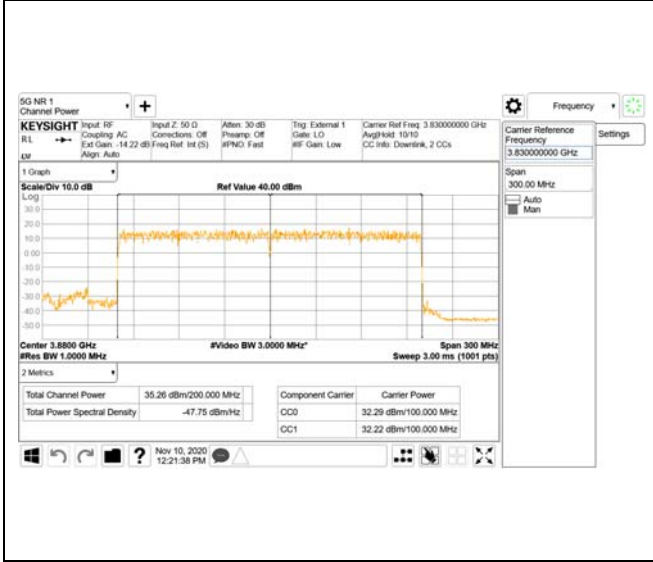

CTK Co., Ltd.
(Ho-dong), 113, Yejik-ro, Cheoin-gu,
Yongin-si, Gyeonggi-do, Korea
Tel: +82-31-339-9970
Fax: +82-31-624-9501

Report No.:
CTK-2020-04662
Page (407) / (2355)
Pages

ANT 62

QPSK