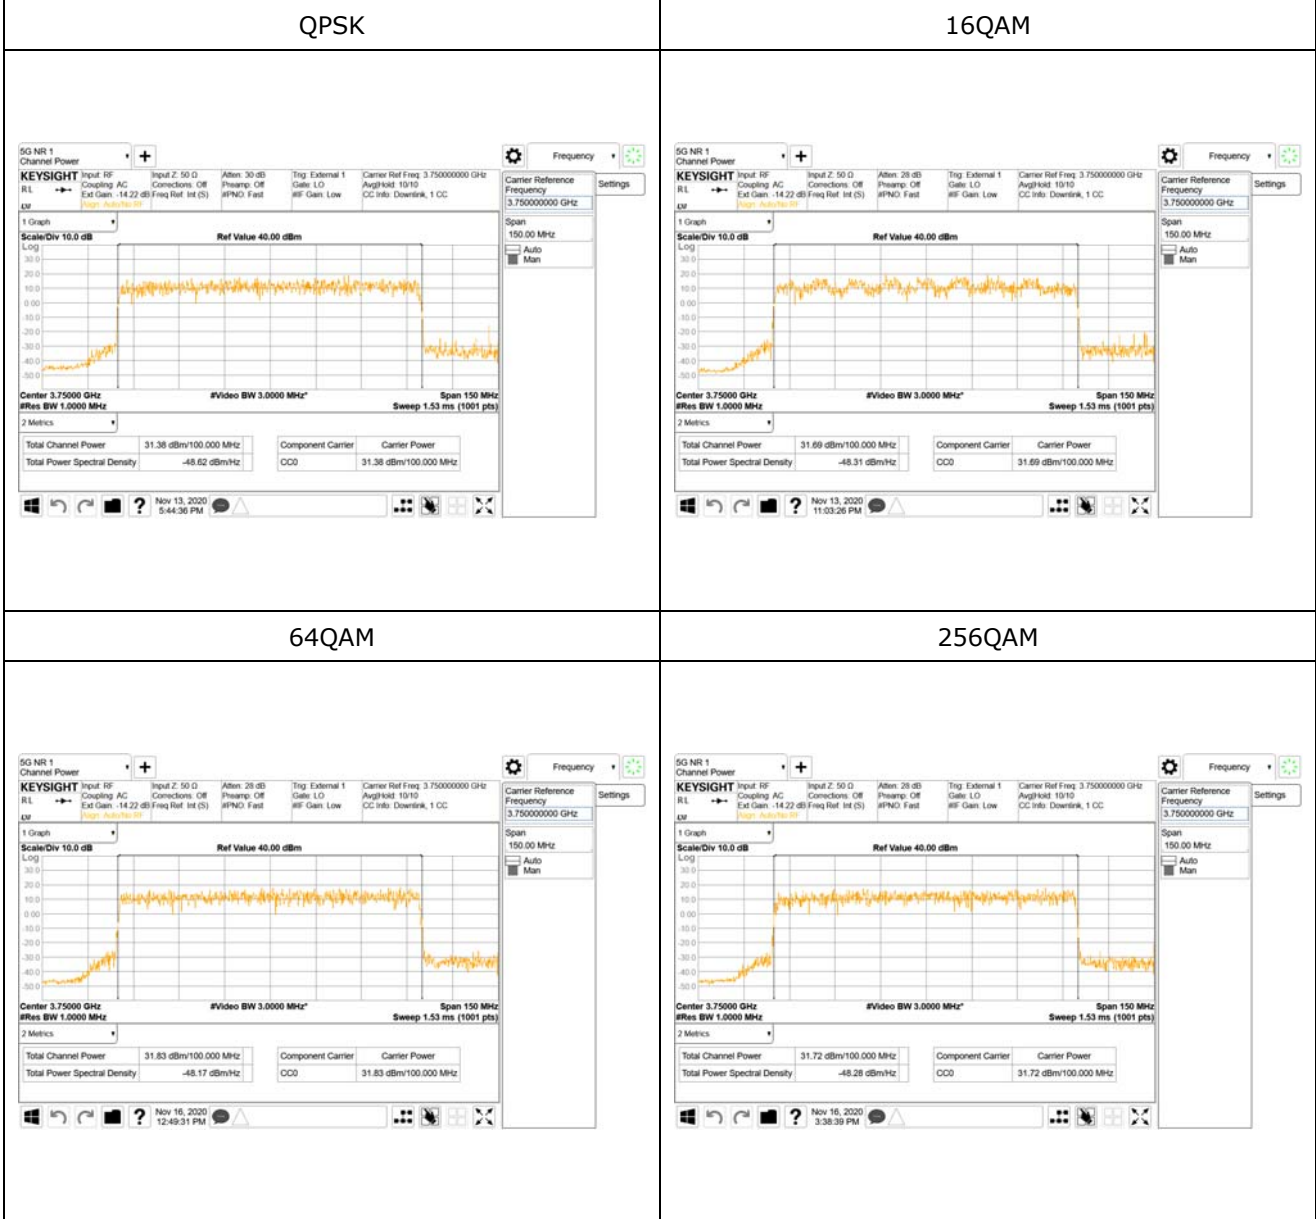

CTK Co., Ltd.
(Ho-dong), 113, Yejik-ro, Cheoin-gu,
Yongin-si, Gyeonggi-do, Korea
Tel: +82-31-339-9970
Fax: +82-31-624-9501

Report No.:
CTK-2020-04662
Page (424) / (2355)
Pages

ANT 15

QPSK

16QAM