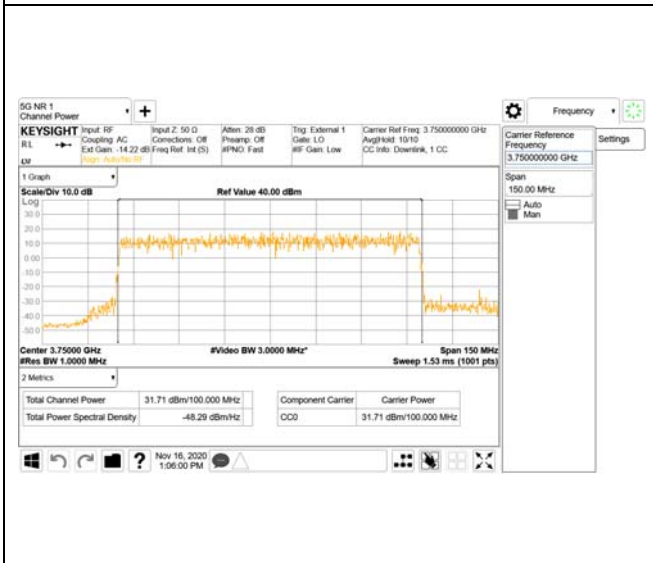

ANT 23

QPSK

16QAM

64QAM

256QAM

CTK Co., Ltd.
(Ho-dong), 113, Yejik-ro, Cheoin-gu,
Yongin-si, Gyeonggi-do, Korea
Tel: +82-31-339-9970
Fax: +82-31-624-9501

Report No.:
CTK-2020-04662
Page (433) / (2355)
Pages