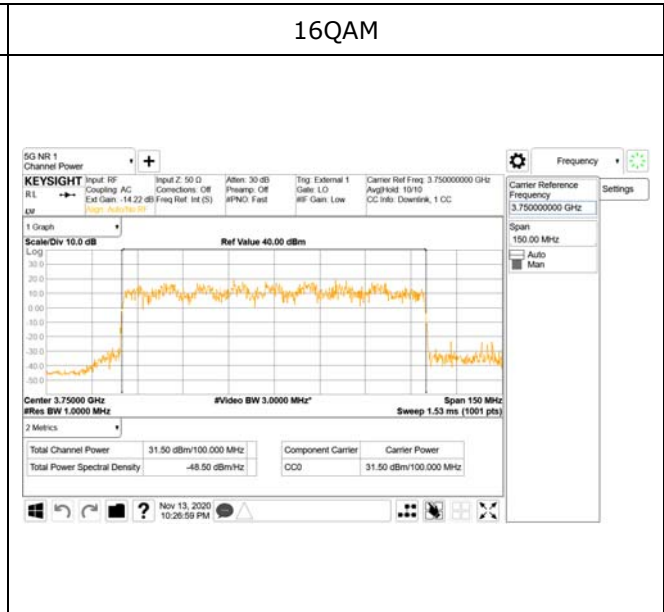

CTK Co., Ltd.
(Ho-dong), 113, Yejik-ro, Cheoin-gu,
Yongin-si, Gyeonggi-do, Korea
Tel: +82-31-339-9970
Fax: +82-31-624-9501

Report No.:
CTK-2020-04662
Page (416) / (2355)
Pages

ANT 7

QPSK

16QAM

64QAM

256QAM