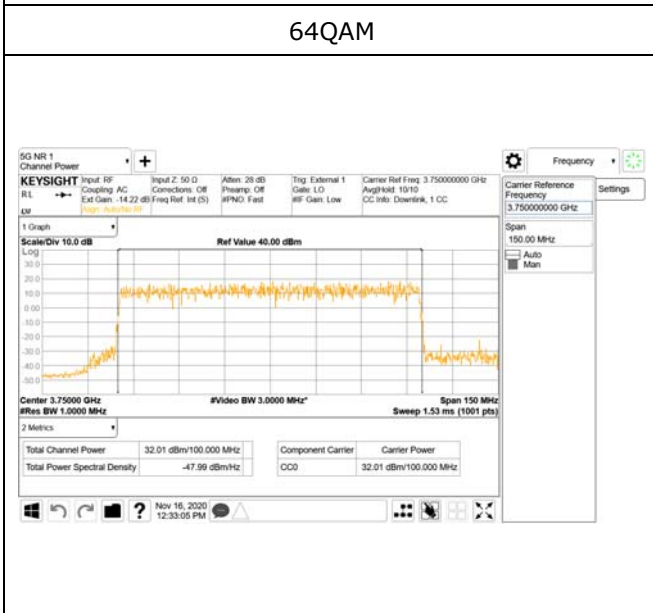

ANT 7

QPSK

16QAM

64QAM

256QAM

CTK Co., Ltd.
(Ho-dong), 113, Yejik-ro, Cheoin-gu,
Yongin-si, Gyeonggi-do, Korea
Tel: +82-31-339-9970
Fax: +82-31-624-9501

Report No.:
CTK-2020-04662
Page (417) / (2355)
Pages

ANT 8