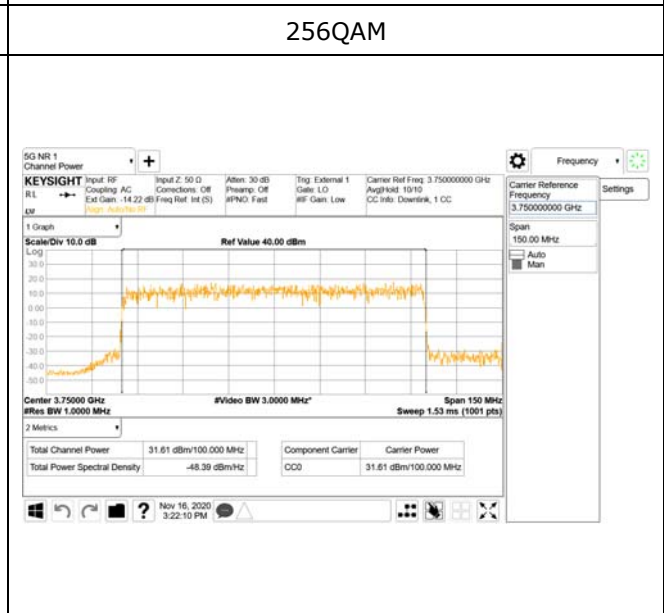

ANT 7

QPSK

16QAM

64QAM

256QAM

CTK Co., Ltd.
(Ho-dong), 113, Yejik-ro, Cheoin-gu,
Yongin-si, Gyeonggi-do, Korea
Tel: +82-31-339-9970
Fax: +82-31-624-9501

Report No.:
CTK-2020-04662
Page (417) / (2355)
Pages

ANT 8