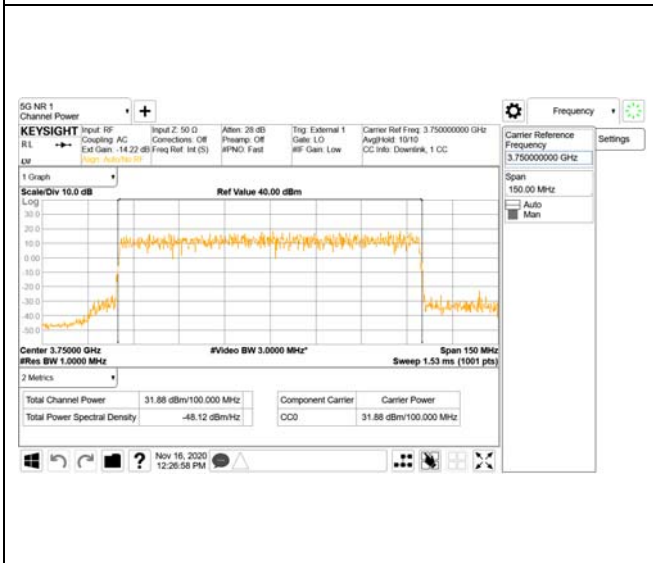

ANT 4

QPSK

16QAM

64QAM

256QAM

CTK Co., Ltd.
 (Ho-dong), 113, Yejik-ro, Cheoin-gu,
 Yongin-si, Gyeonggi-do, Korea
 Tel: +82-31-339-9970
 Fax: +82-31-624-9501

Report No.:
 CTK-2020-04662
 Page (414) / (2355)
 Pages