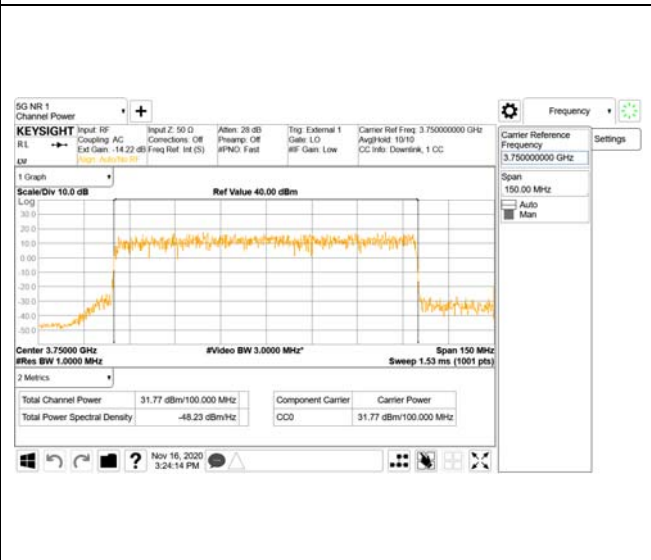

QPSK

16QAM

64QAM

256QAM

CTK Co., Ltd.
 (Ho-dong), 113, Yejik-ro, Cheoin-gu,
 Yongin-si, Gyeonggi-do, Korea
 Tel: +82-31-339-9970
 Fax: +82-31-624-9501

Report No.:
 CTK-2020-04662
 Page (418) / (2355)
 Pages