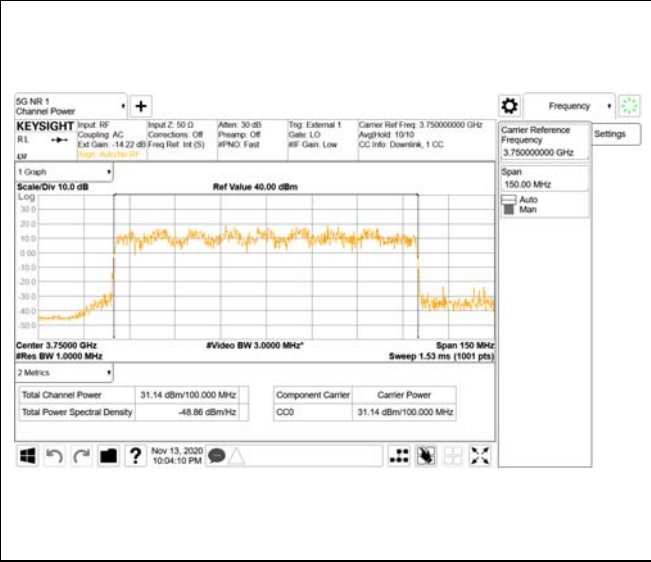

CTK Co., Ltd.
(Ho-dong), 113, Yejik-ro, Cheoin-gu,
Yongin-si, Gyeonggi-do, Korea
Tel: +82-31-339-9970
Fax: +82-31-624-9501

Report No.:
CTK-2020-04662
Page (411) / (2355)
Pages

ANT 2

QPSK

16QAM

64QAM

256QAM