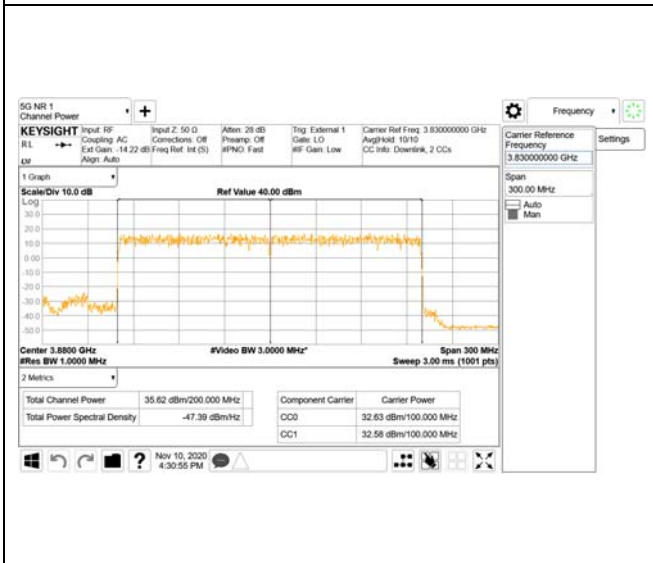

CTK Co., Ltd.
(Ho-dong), 113, Yejik-ro, Cheoin-gu,
Yongin-si, Gyeonggi-do, Korea
Tel: +82-31-339-9970
Fax: +82-31-624-9501

Report No.:
CTK-2020-04662
Page (404) / (2355)
Pages

ANT 59

QPSK

16QAM

64QAM

256QAM