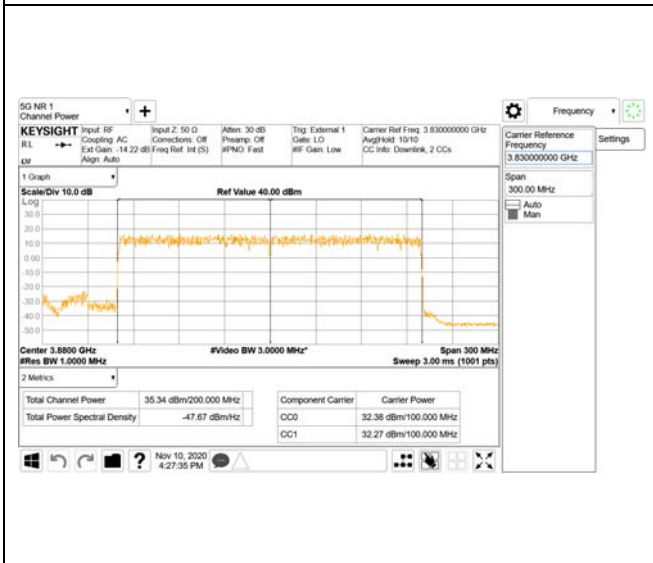

CTK Co., Ltd.
 (Ho-dong), 113, Yejik-ro, Cheoin-gu,
 Yongin-si, Gyeonggi-do, Korea
 Tel: +82-31-339-9970
 Fax: +82-31-624-9501

Report No.:
 CTK-2020-04662
 Page (402) / (2355)
 Pages

ANT 57

QPSK

16QAM

64QAM