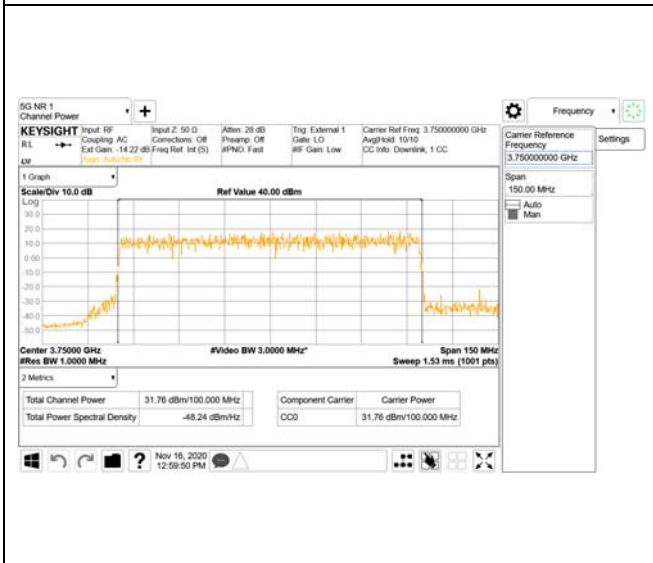

ANT 20

QPSK

16QAM

64QAM

256QAM

CTK Co., Ltd.
 (Ho-dong), 113, Yejik-ro, Cheoin-gu,
 Yongin-si, Gyeonggi-do, Korea
 Tel: +82-31-339-9970
 Fax: +82-31-624-9501

Report No.:
 CTK-2020-04662
 Page (430) / (2355)
 Pages