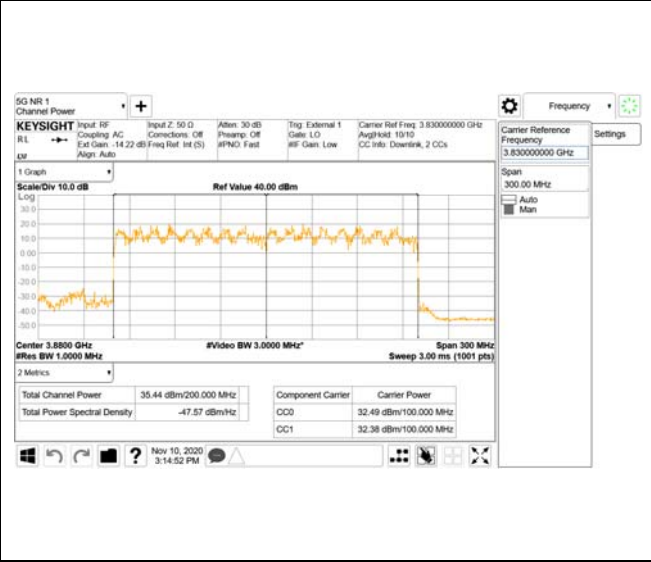

CTK Co., Ltd.
(Ho-dong), 113, Yejik-ro, Cheoin-gu,
Yongin-si, Gyeonggi-do, Korea
Tel: +82-31-339-9970
Fax: +82-31-624-9501

Report No.:
CTK-2020-04662
Page (407) / (2355)
Pages

ANT 62

QPSK

16QAM

64QAM

256QAM