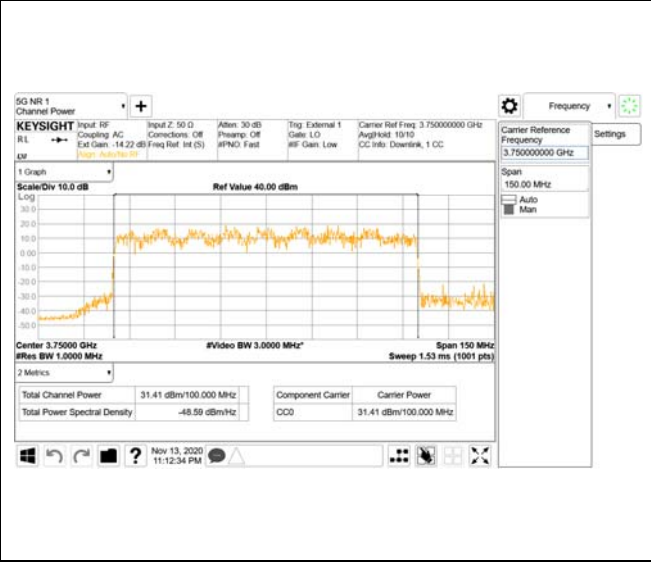

CTK Co., Ltd.
(Ho-dong), 113, Yejik-ro, Cheoin-gu,
Yongin-si, Gyeonggi-do, Korea
Tel: +82-31-339-9970
Fax: +82-31-624-9501

Report No.:
CTK-2020-04662
Page (426) / (2355)
Pages

ANT 17

QPSK

16QAM

64QAM

256QAM