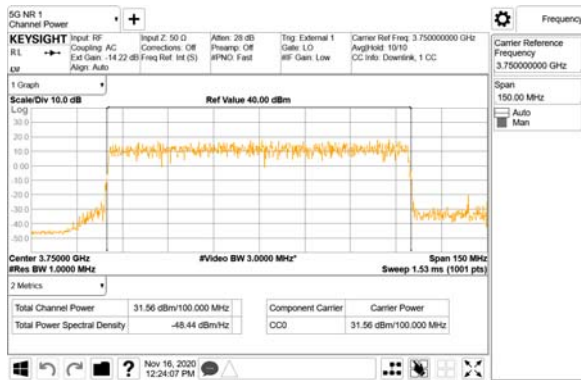

CTK Co., Ltd.
(Ho-dong), 113, Yejik-ro, Cheoin-gu,
Yongin-si, Gyeonggi-do, Korea
Tel: +82-31-339-9970
Fax: +82-31-624-9501

Report No.:
CTK-2020-04662
Page (446) / (2355)
Pages

ANT 37

QPSK

16QAM

64QAM

256QAM