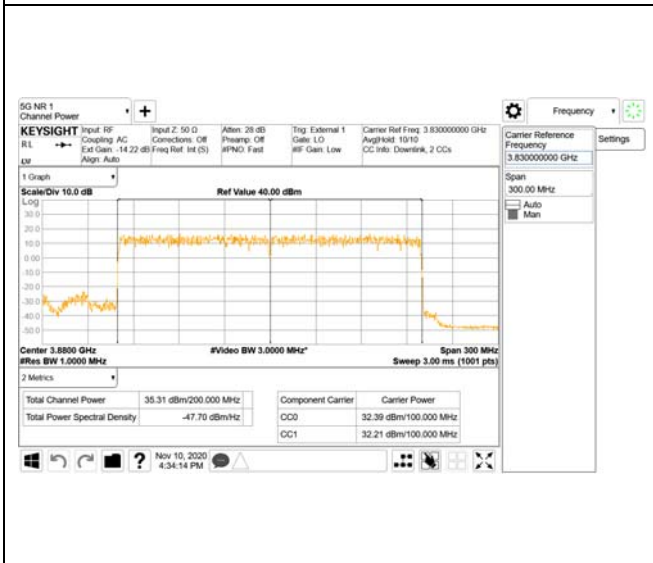

ANT 61

QPSK

16QAM

64QAM

256QAM

CTK Co., Ltd.
 (Ho-dong), 113, Yejik-ro, Cheoin-gu,
 Yongin-si, Gyeonggi-do, Korea
 Tel: +82-31-339-9970
 Fax: +82-31-624-9501

Report No.:
 CTK-2020-04662
 Page (407) / (2355)
 Pages