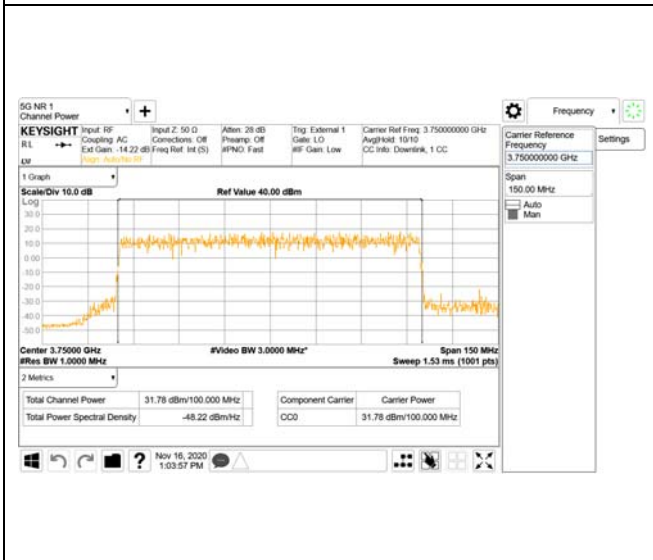

ANT 22

QPSK

16QAM

64QAM

256QAM

CTK Co., Ltd.
 (Ho-dong), 113, Yejik-ro, Cheoin-gu,
 Yongin-si, Gyeonggi-do, Korea
 Tel: +82-31-339-9970
 Fax: +82-31-624-9501

Report No.:
 CTK-2020-04662
 Page (432) / (2355)
 Pages