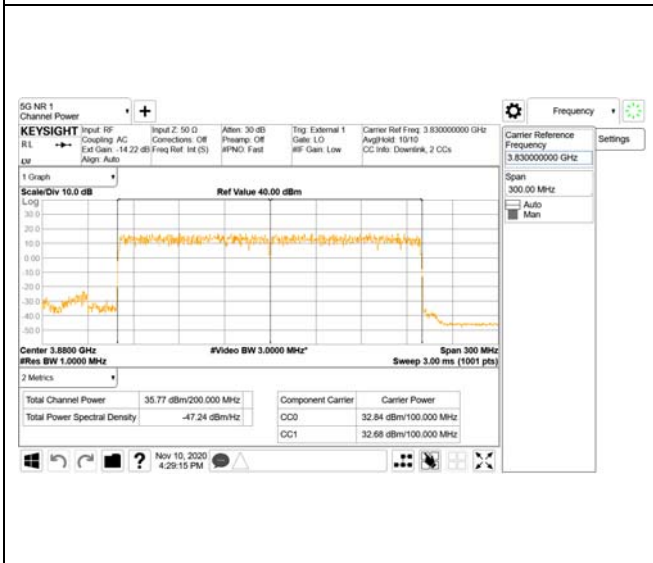

CTK Co., Ltd.
(Ho-dong), 113, Yejik-ro, Cheoin-gu,
Yongin-si, Gyeonggi-do, Korea
Tel: +82-31-339-9970
Fax: +82-31-624-9501

Report No.:
CTK-2020-04662
Page (403) / (2355)
Pages

ANT 58

QPSK

16QAM

64QAM

256QAM