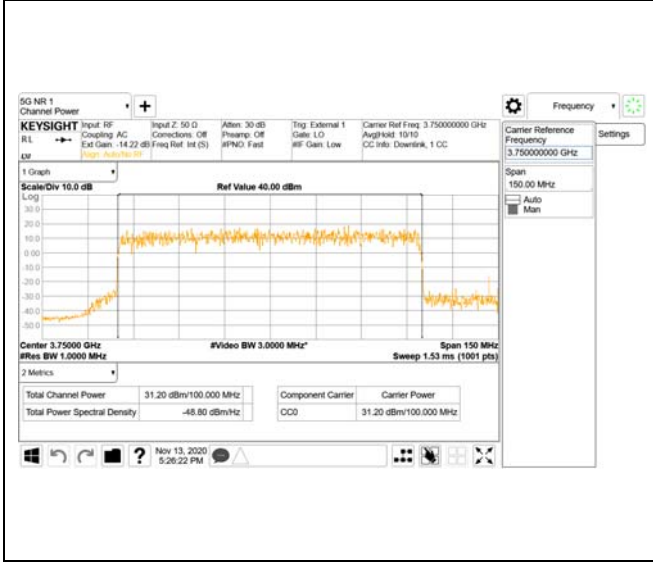

CTK Co., Ltd.
(Ho-dong), 113, Yejik-ro, Cheoin-gu,
Yongin-si, Gyeonggi-do, Korea
Tel: +82-31-339-9970
Fax: +82-31-624-9501

Report No.:
CTK-2020-04662
Page (420) / (2355)
Pages

ANT 11

QPSK