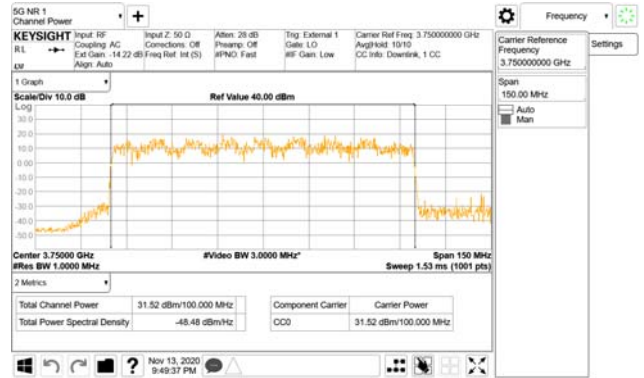

CTK Co., Ltd.
(Ho-dong), 113, Yejik-ro, Cheoin-gu,
Yongin-si, Gyeonggi-do, Korea
Tel: +82-31-339-9970
Fax: +82-31-624-9501

Report No.:
CTK-2020-04662
Page (442) / (2355)
Pages

ANT 33

QPSK

16QAM

64QAM

256QAM