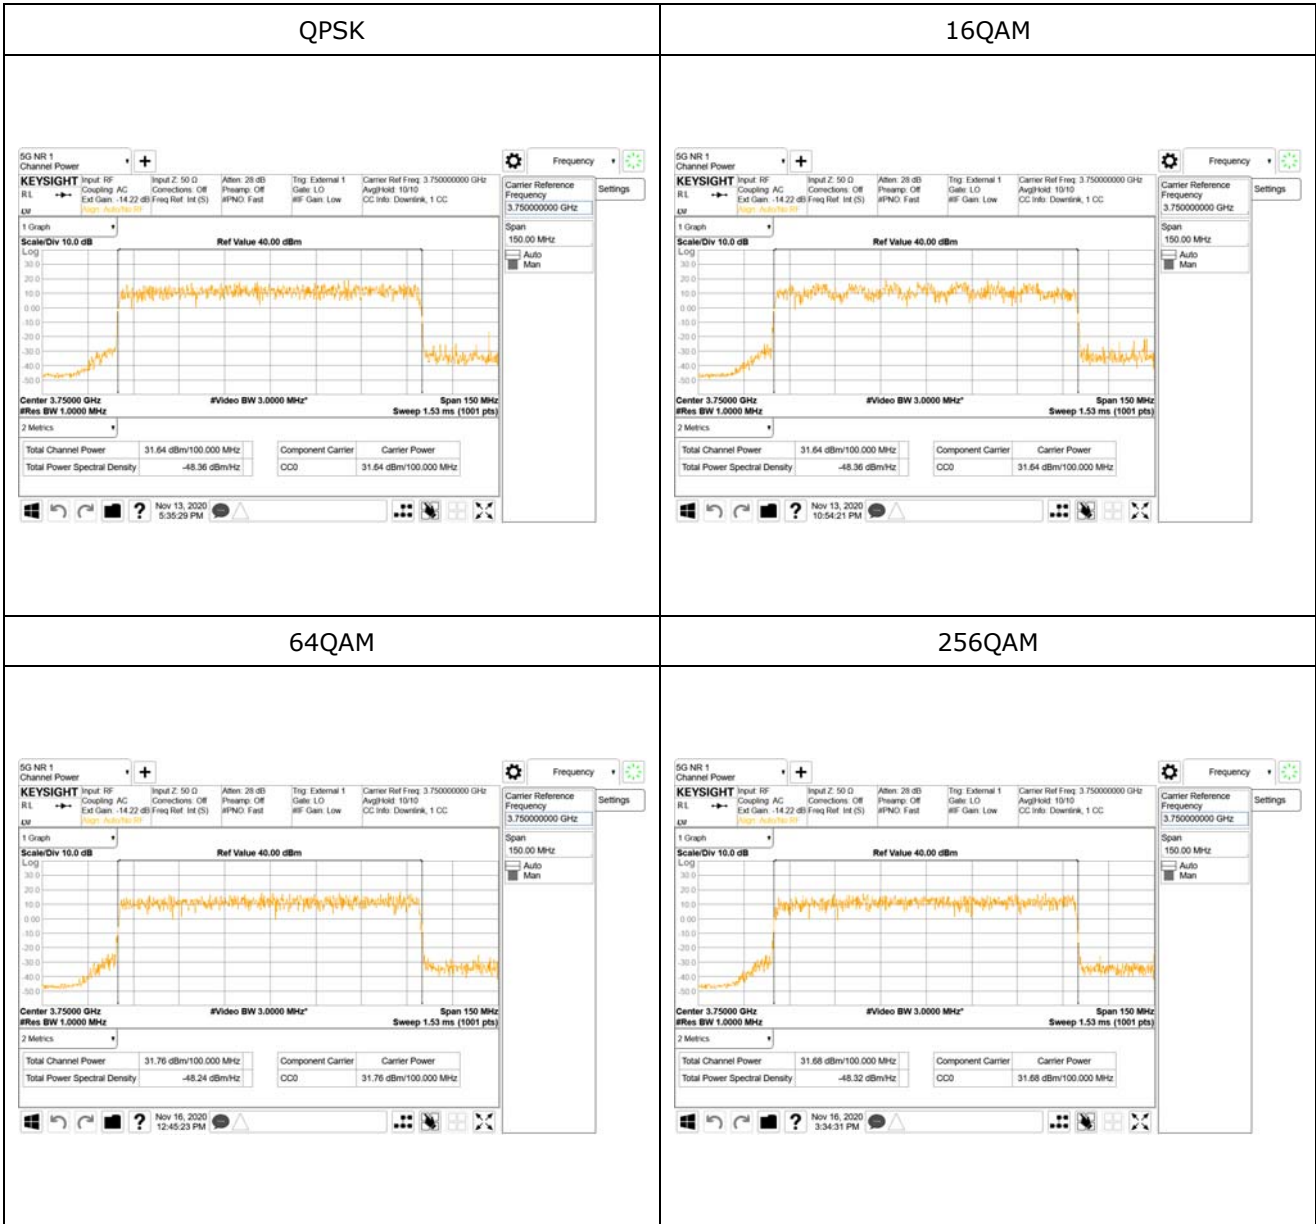

CTK Co., Ltd.
(Ho-dong), 113, Yejik-ro, Cheoin-gu,
Yongin-si, Gyeonggi-do, Korea
Tel: +82-31-339-9970
Fax: +82-31-624-9501

Report No.:
CTK-2020-04662
Page (422) / (2355)
Pages

ANT 13

QPSK

16QAM