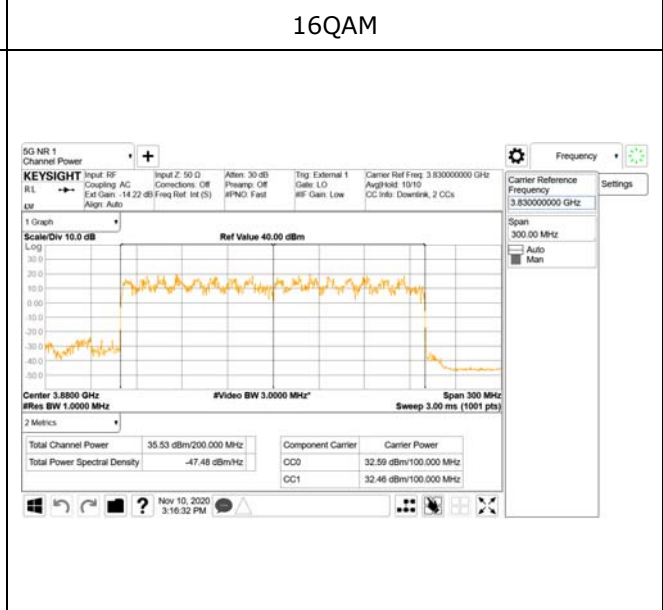

CTK Co., Ltd.
(Ho-dong), 113, Yejik-ro, Cheoin-gu,
Yongin-si, Gyeonggi-do, Korea
Tel: +82-31-339-9970
Fax: +82-31-624-9501

Report No.:
CTK-2020-04662
Page (408) / (2355)
Pages

ANT 63

QPSK

16QAM

64QAM

256QAM