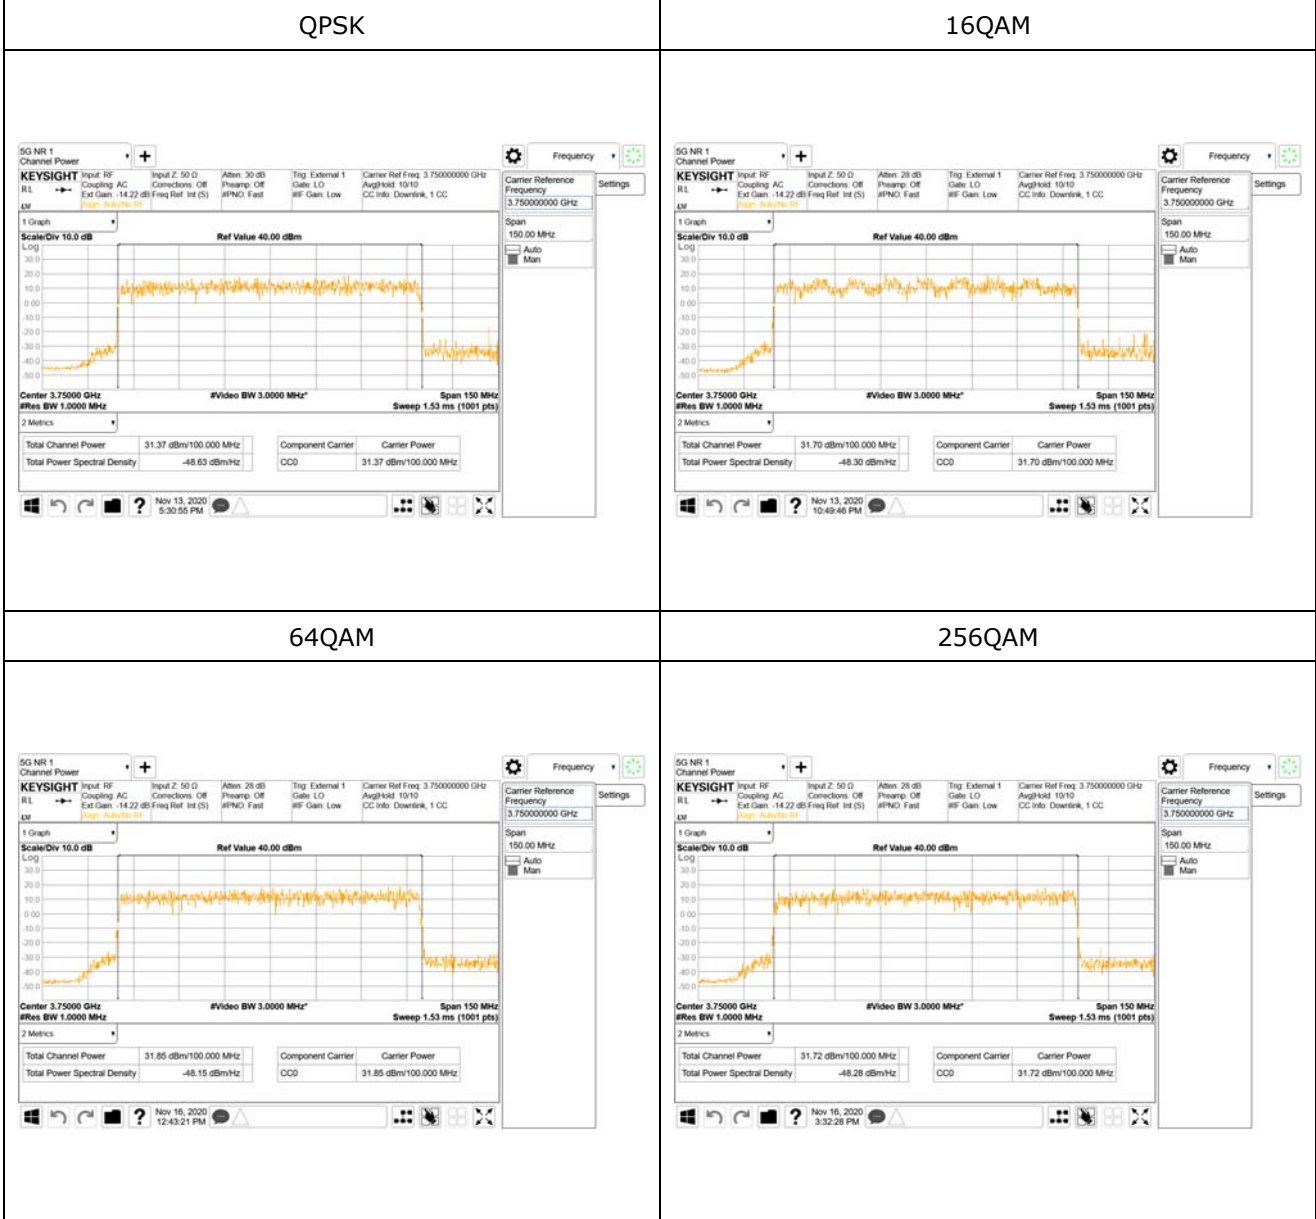

CTK Co., Ltd.
(Ho-dong), 113, Yejik-ro, Cheoin-gu,
Yongin-si, Gyeonggi-do, Korea
Tel: +82-31-339-9970
Fax: +82-31-624-9501

Report No.:
CTK-2020-04662
Page (421) / (2355)
Pages

ANT 12

QPSK

16QAM