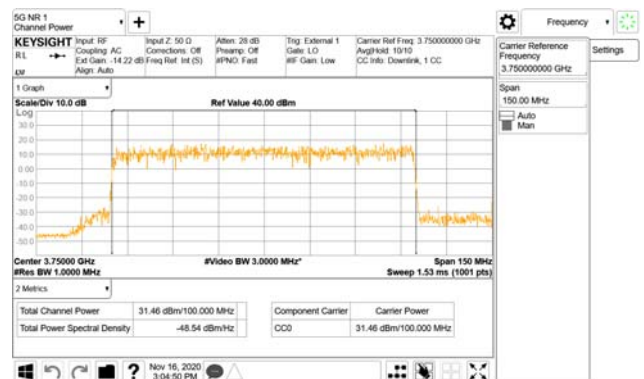

CTK Co., Ltd.
(Ho-dong), 113, Yejik-ro, Cheoin-gu,
Yongin-si, Gyeonggi-do, Korea
Tel: +82-31-339-9970
Fax: +82-31-624-9501

Report No.:
CTK-2020-04662
Page (442) / (2355)
Pages

ANT 33

QPSK

16QAM

64QAM

256QAM