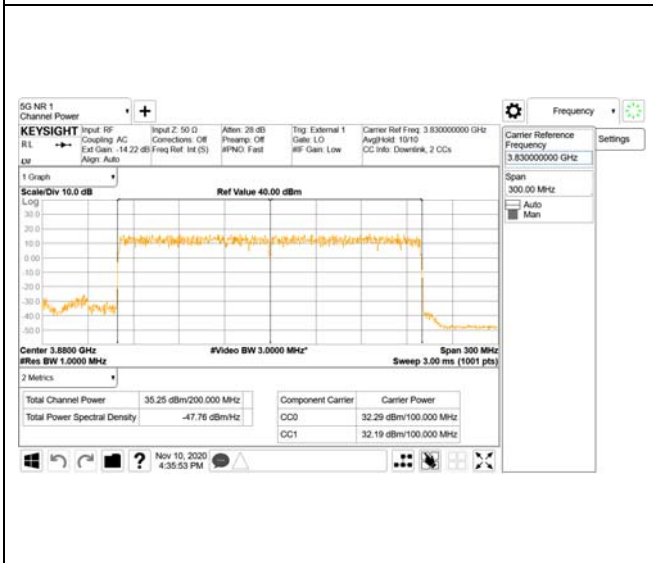

ANT 62

QPSK

16QAM

64QAM

256QAM

CTK Co., Ltd.
 (Ho-dong), 113, Yejik-ro, Cheoin-gu,
 Yongin-si, Gyeonggi-do, Korea
 Tel: +82-31-339-9970
 Fax: +82-31-624-9501

Report No.:
 CTK-2020-04662
 Page (408) / (2355)
 Pages